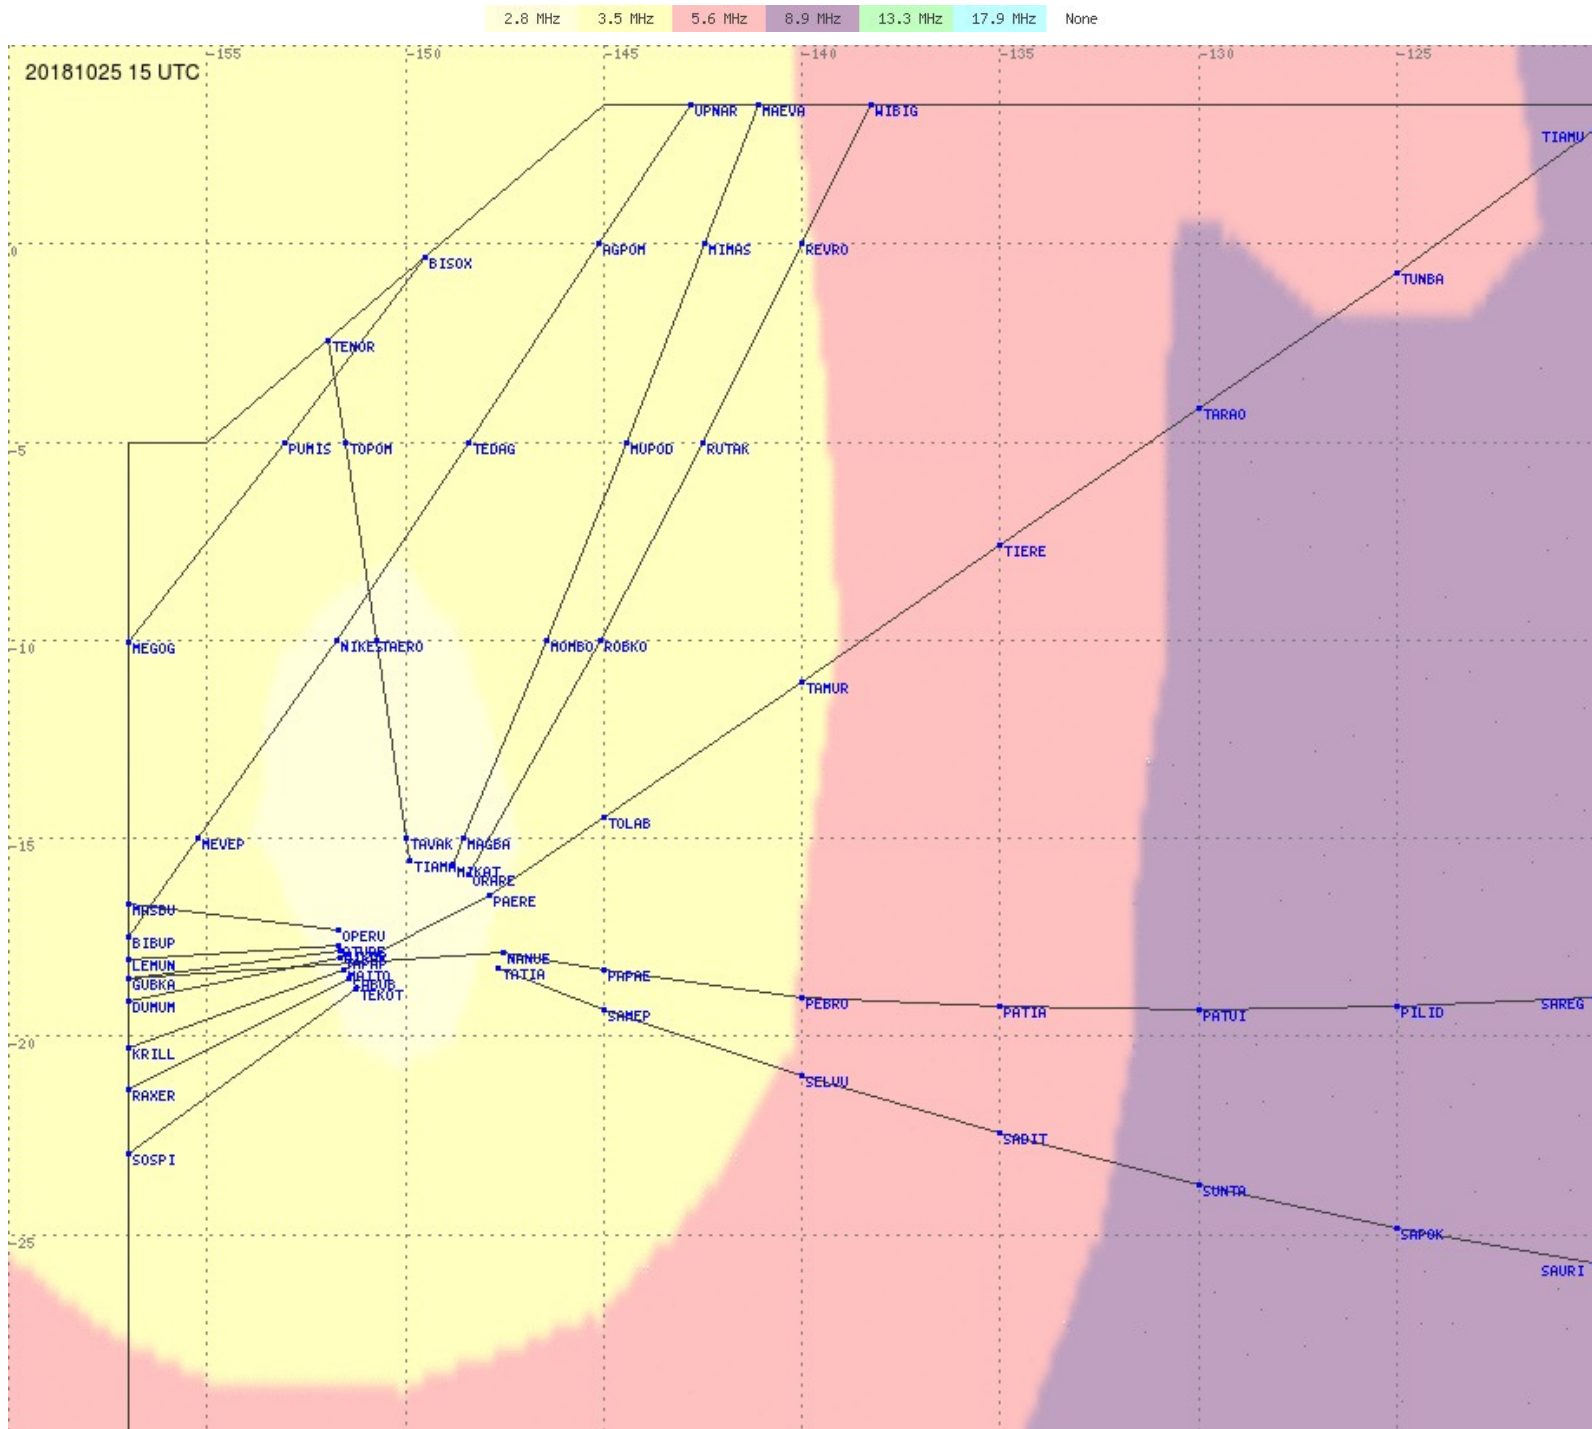

Tahiti FIR - HF Propag - 20181025