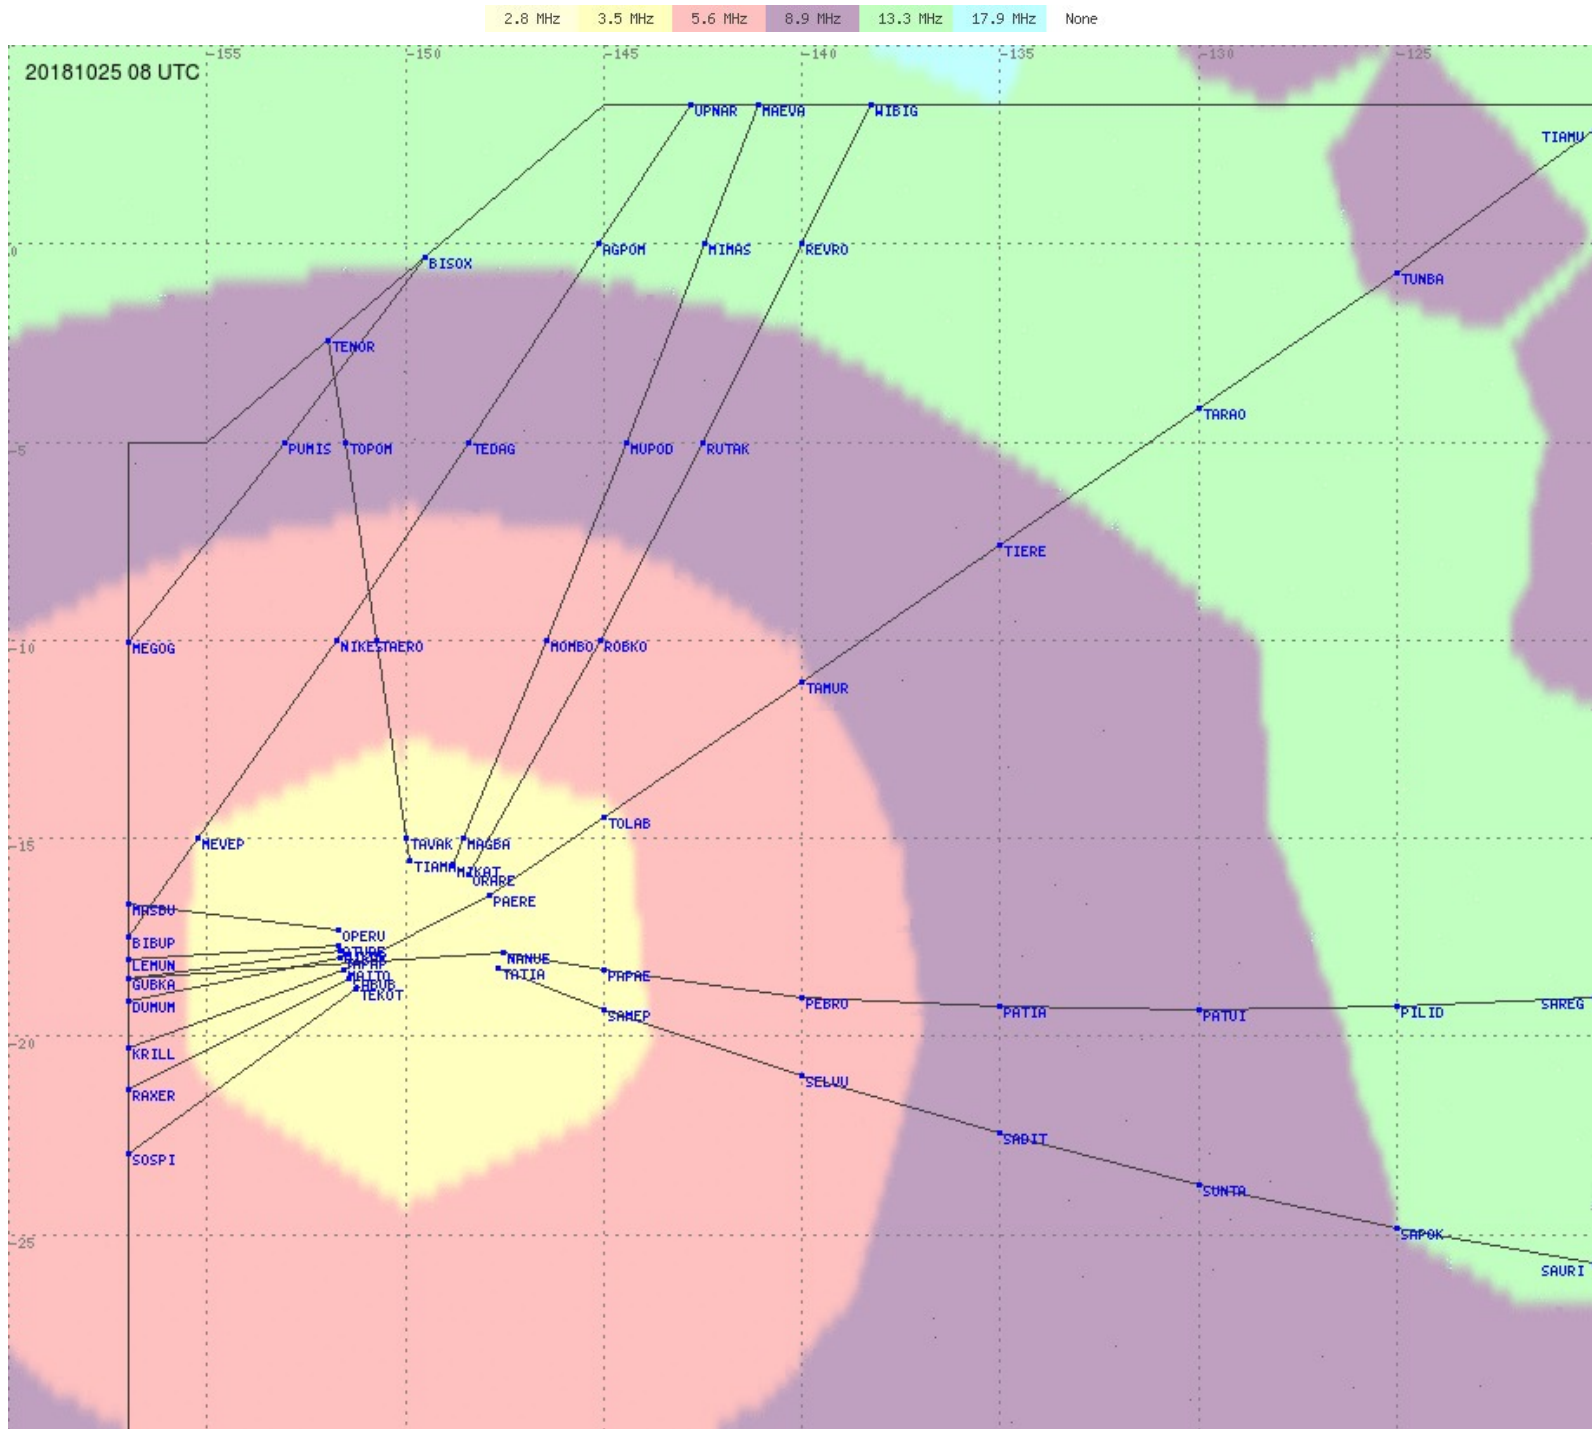

Tahiti FIR - HF Propag - 20181025