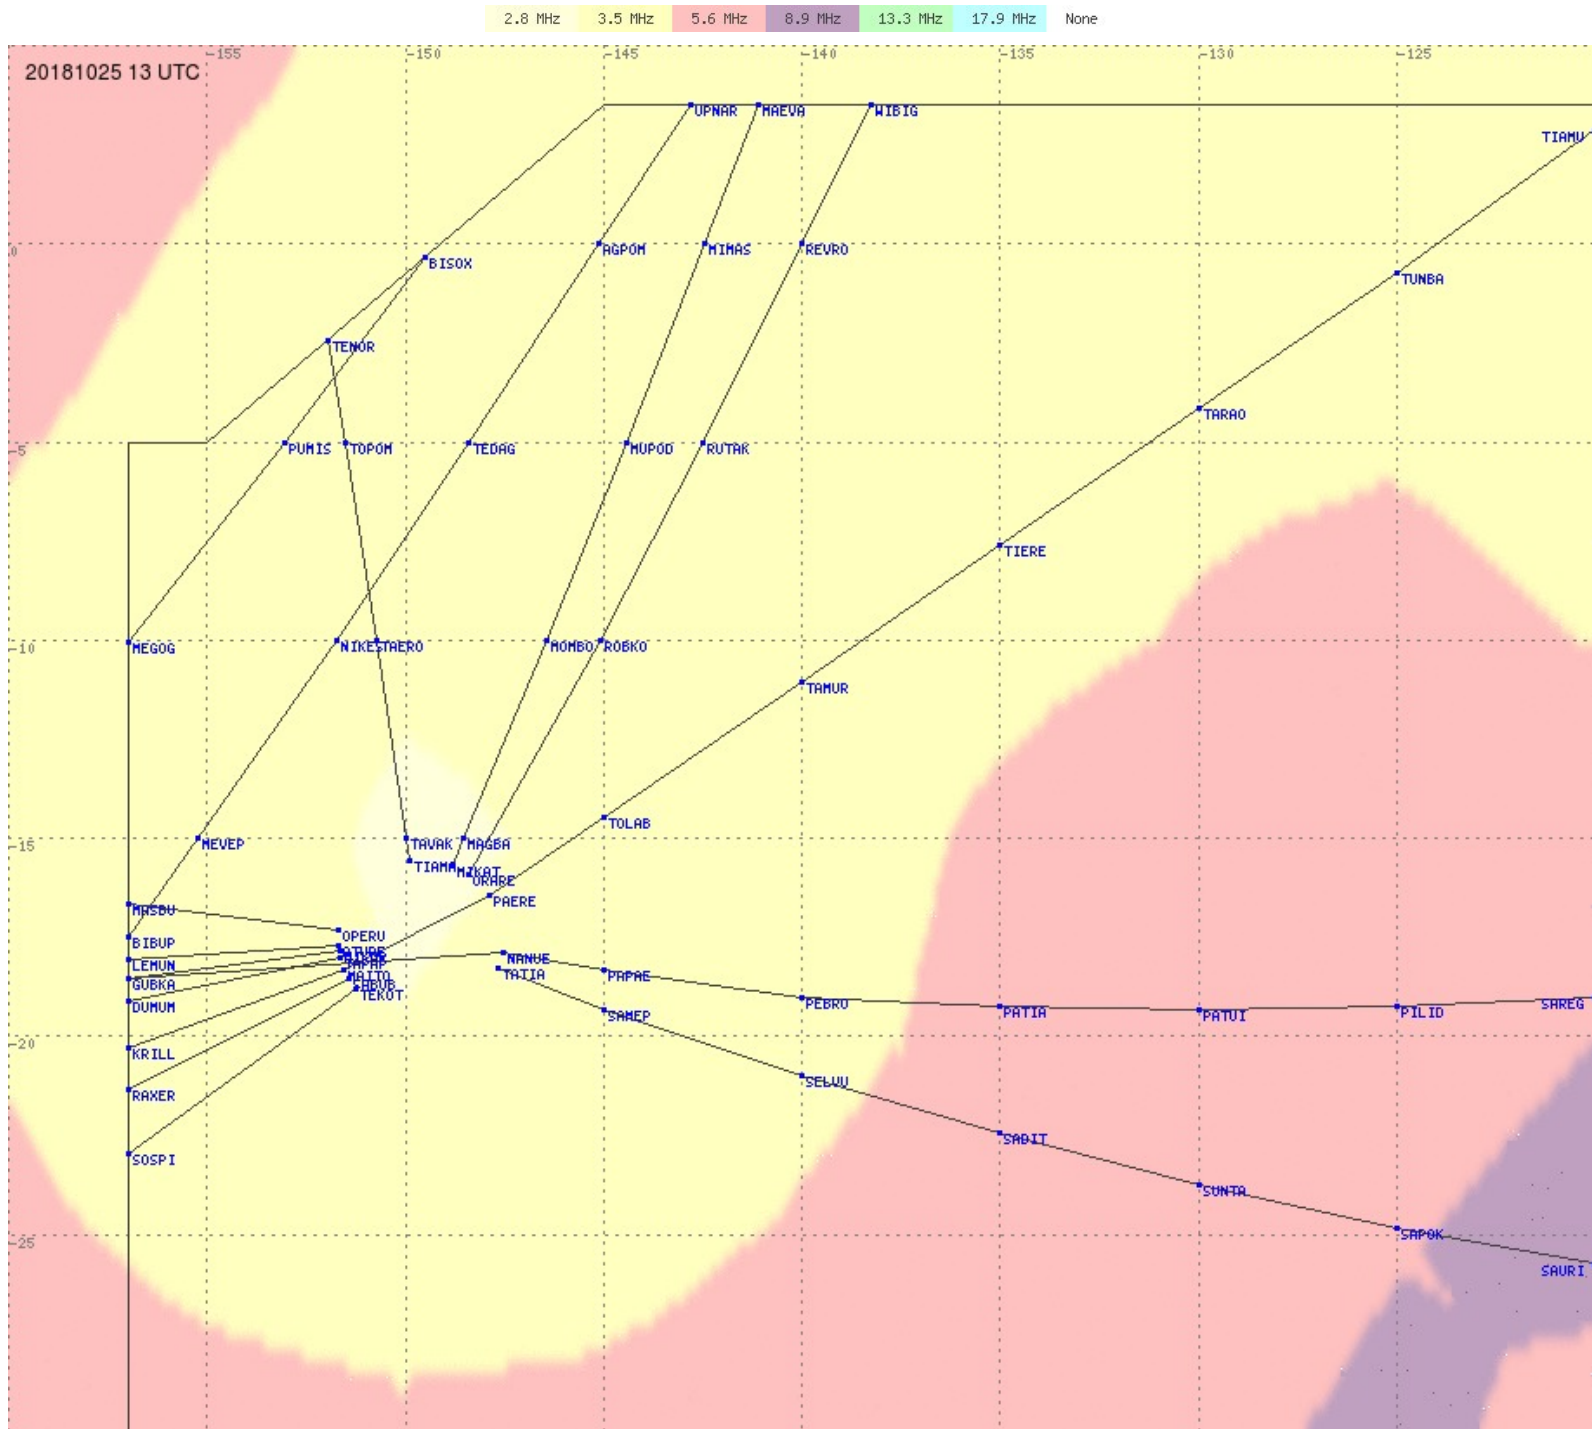

Tahiti FIR - HF Propag - 20181025