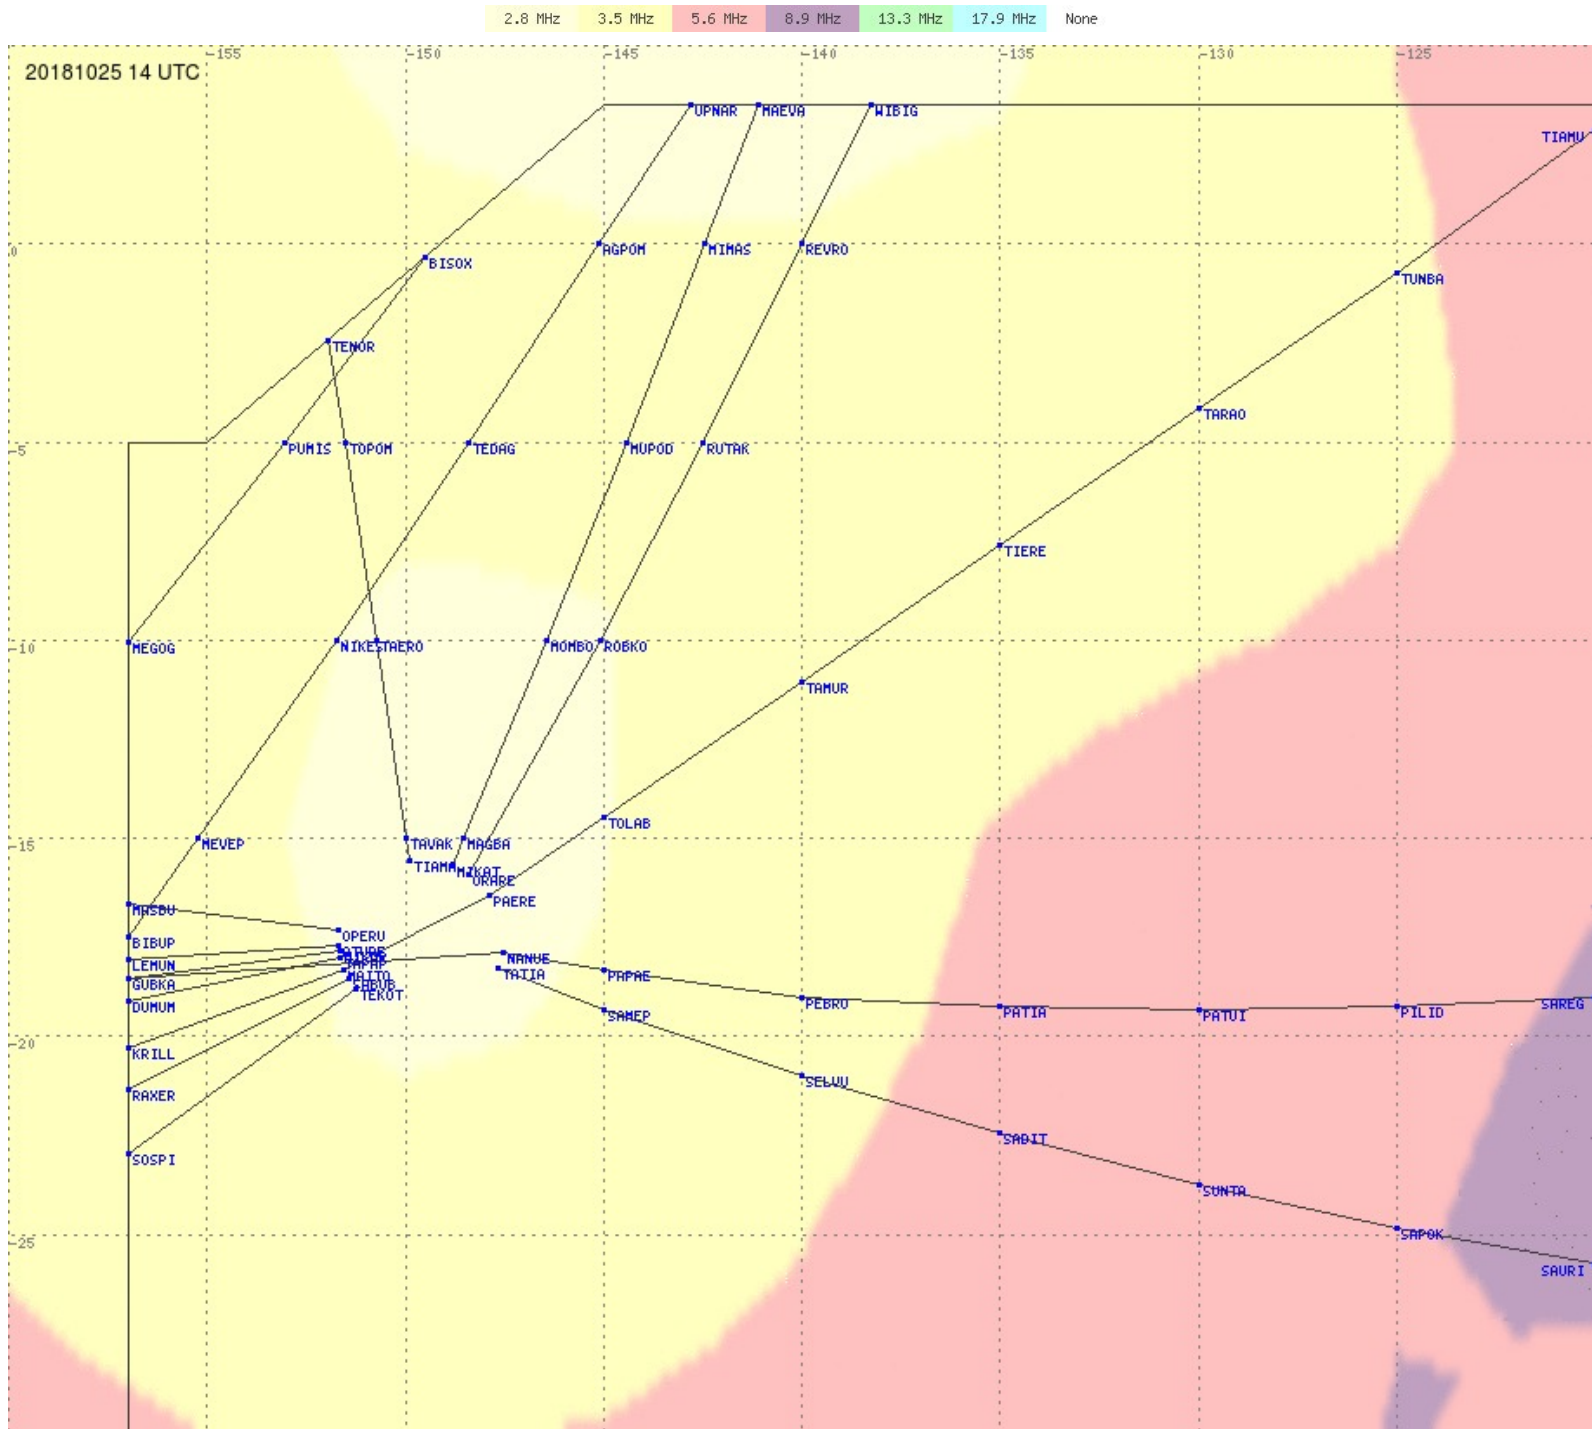

Tahiti FIR - HF Propag - 20181025