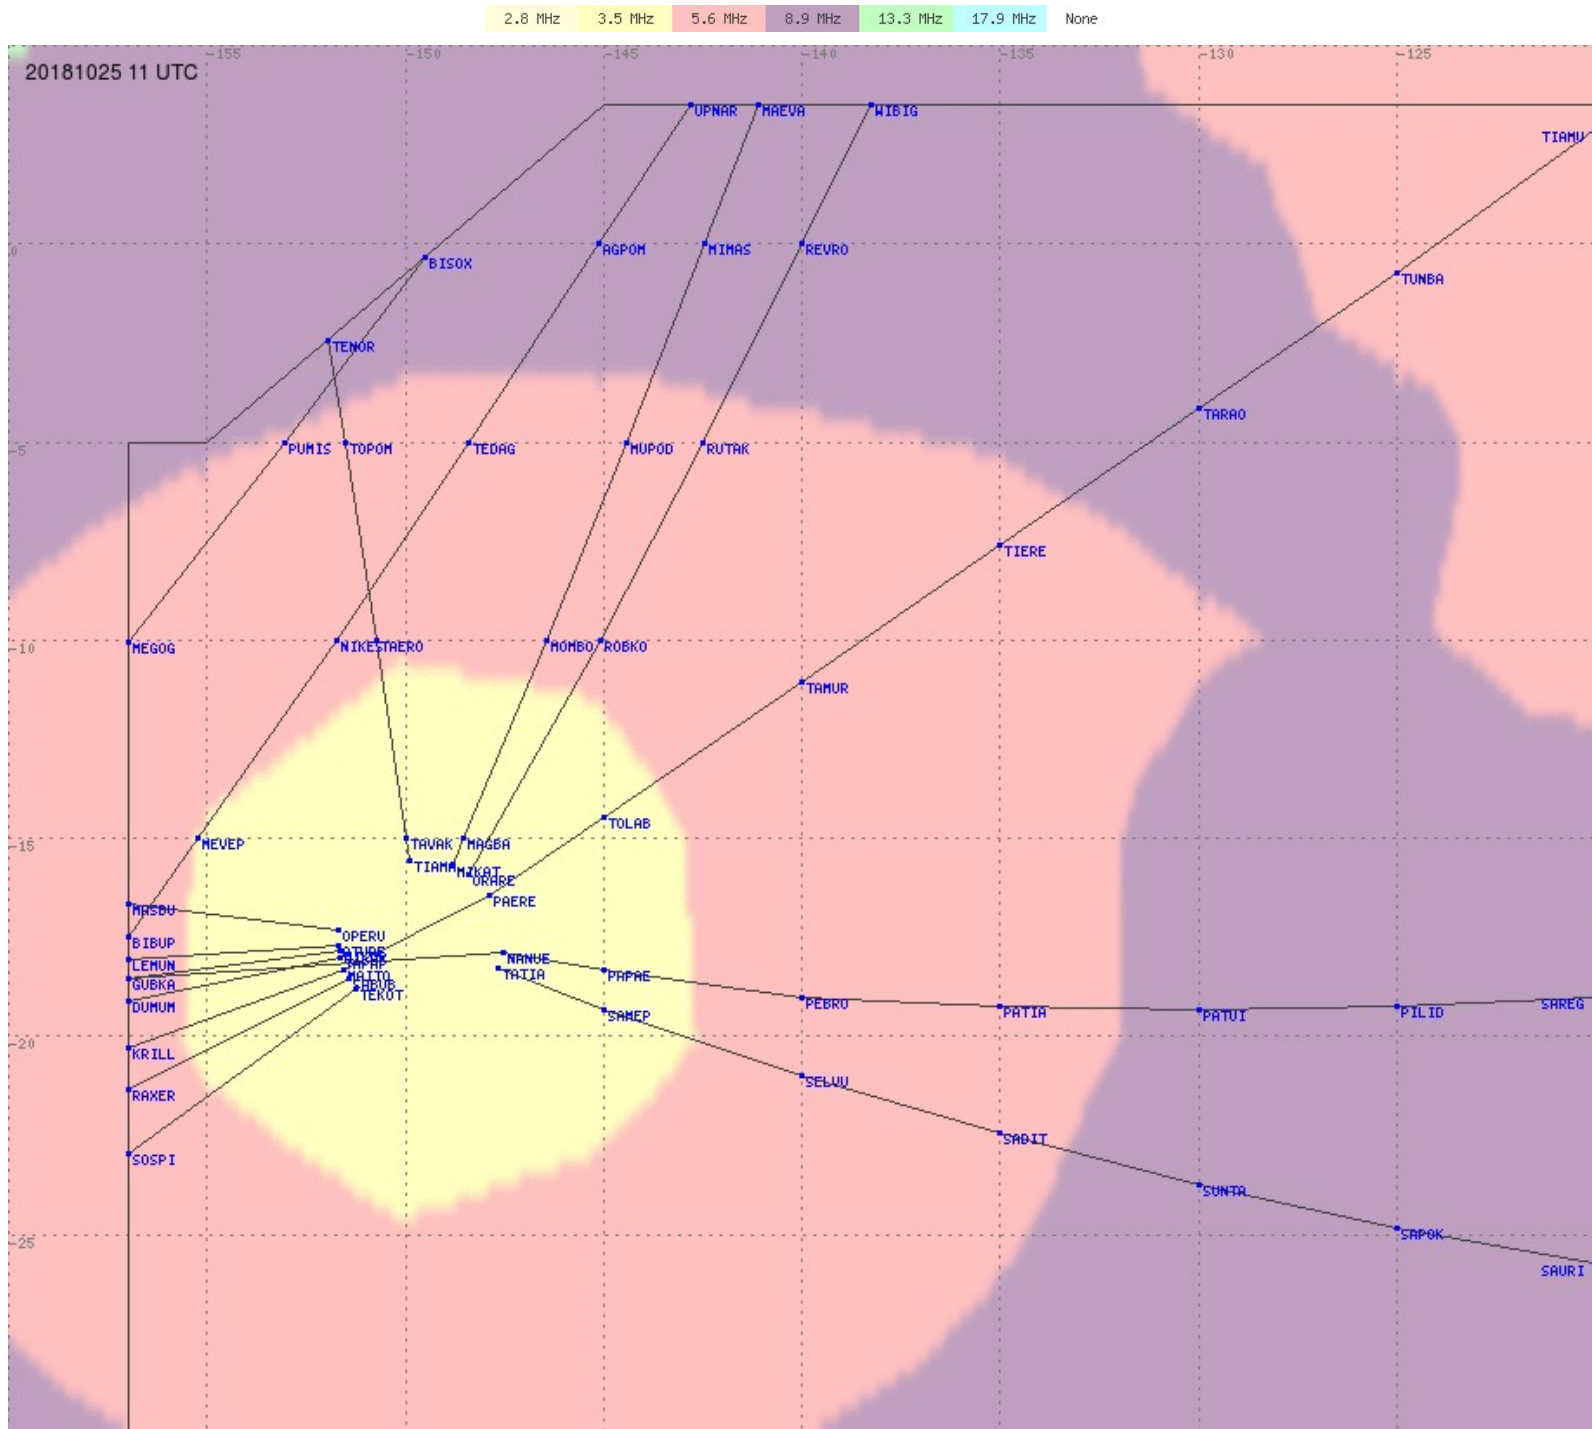

Tahiti FIR - HF Propag - 20181025