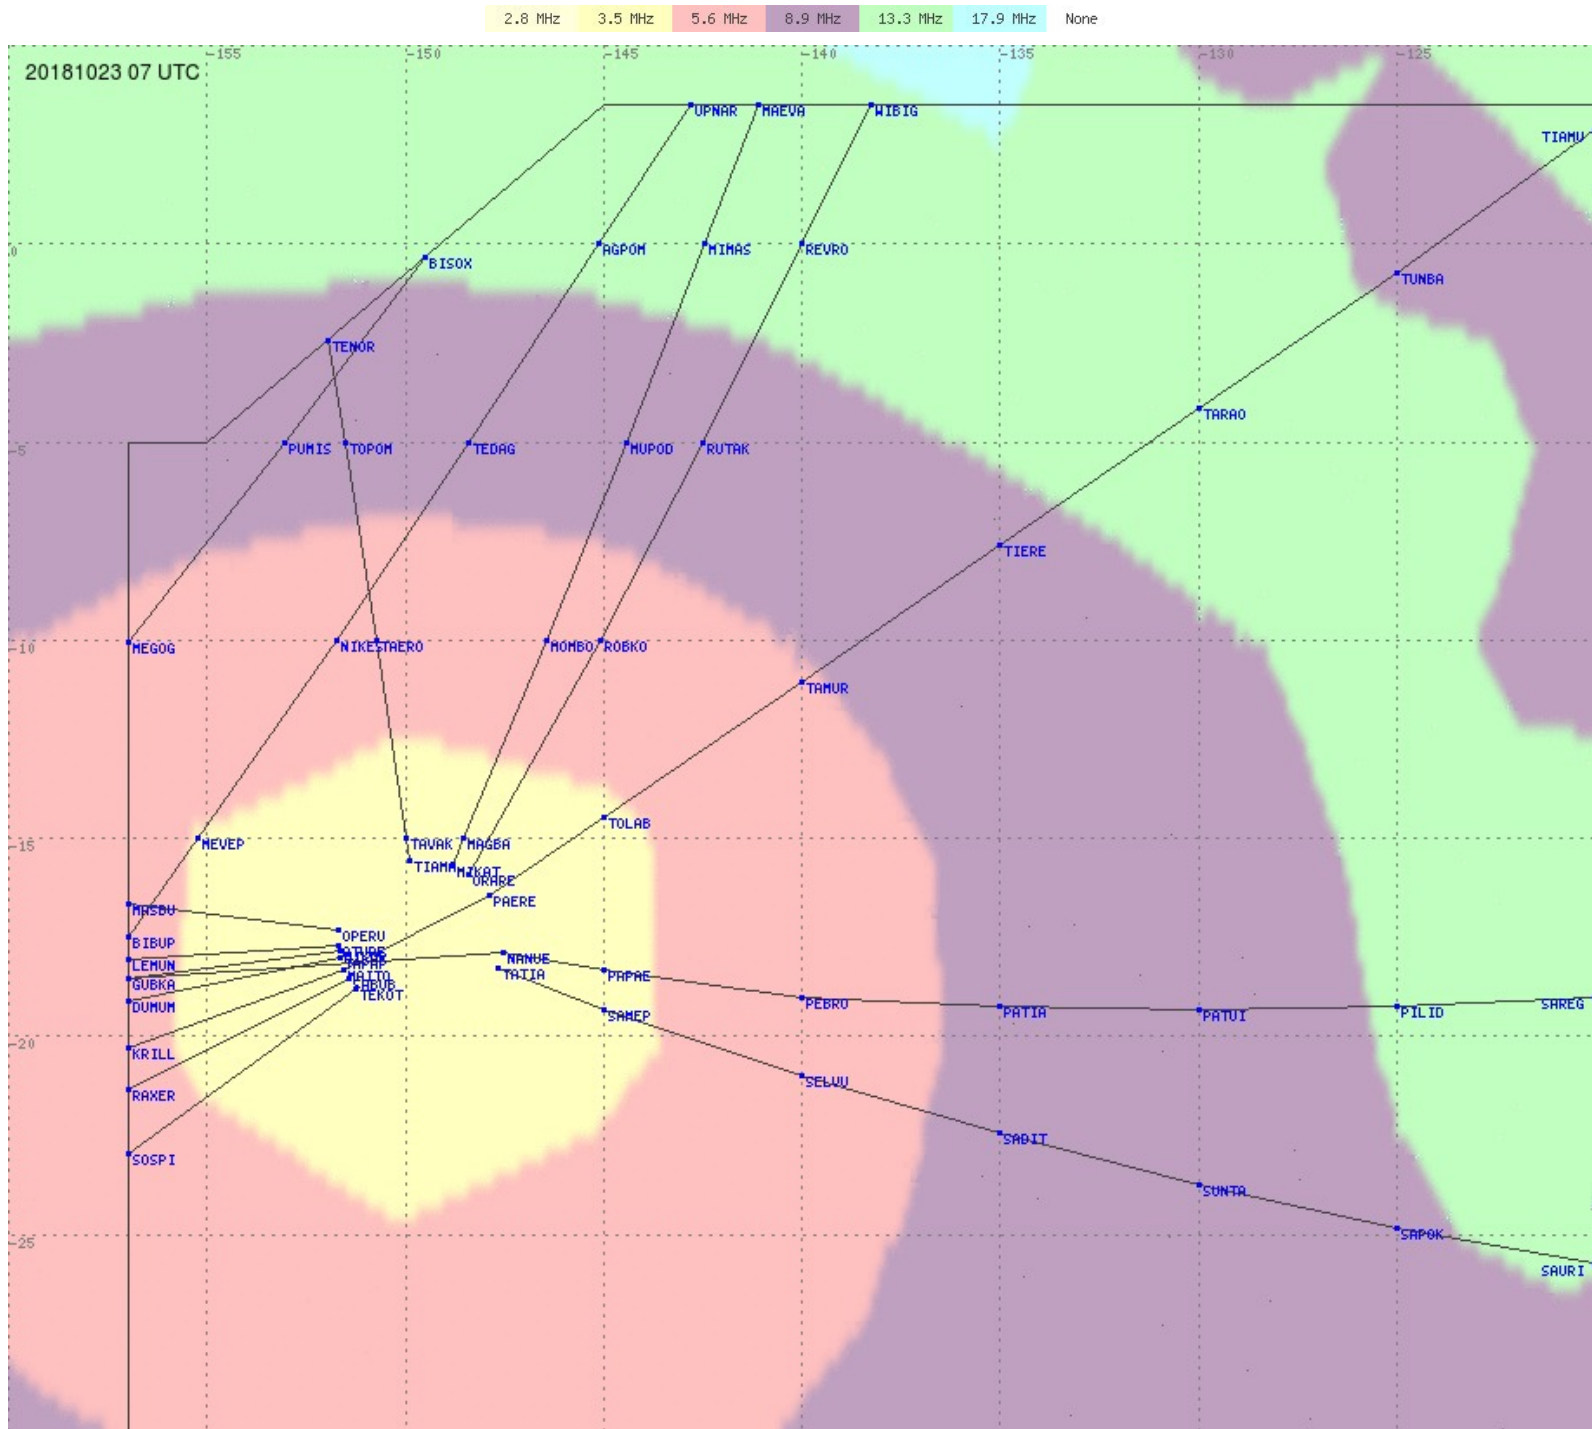

2.8 MHz 3.5 MHz 5.6 MHz 8.9 MHz 13.3 MHz 17.9 MHz None

Tahiti FIR - HF Propag - 20181023

2.8 MHz 3.5 MHz 5.6 MHz 8.9 MHz 13.3 MHz 17.9 MHz None

Tahiti FIR - HF Propag - 20181023

Tahiti FIR - HF Propag - 20181023

Tahiti FIR - HF Propag - 20181023

Tahiti FIR - HF Propag - 20181023

Tahiti FIR - HF Propag - 20181023

Tahiti FIR - HF Propag - 20181023

Tahiti FIR - HF Propag - 20181023

Tahiti FIR - HF Propag - 20181023

Tahiti FIR - HF Propag - 20181023