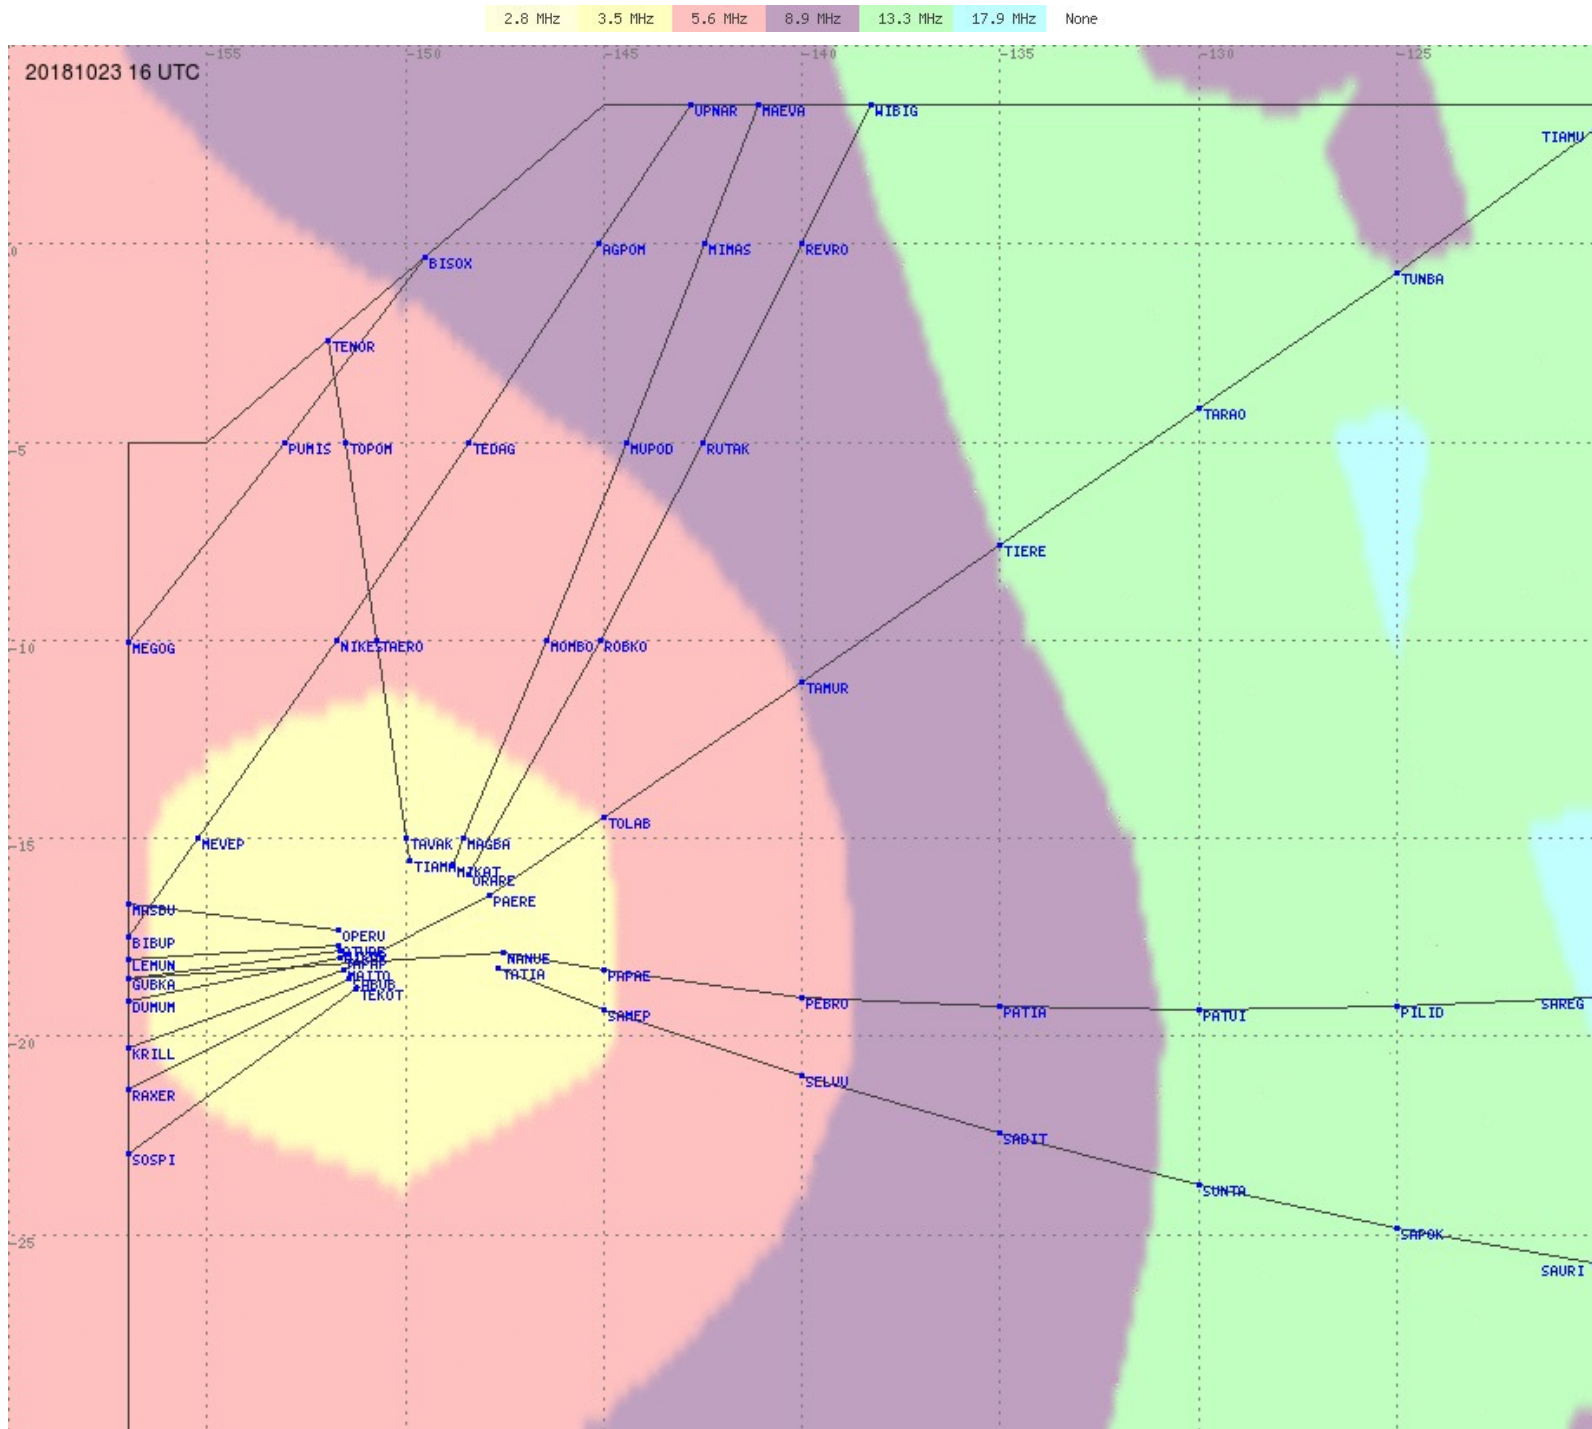

Tahiti FIR - HF Propag - 20181023