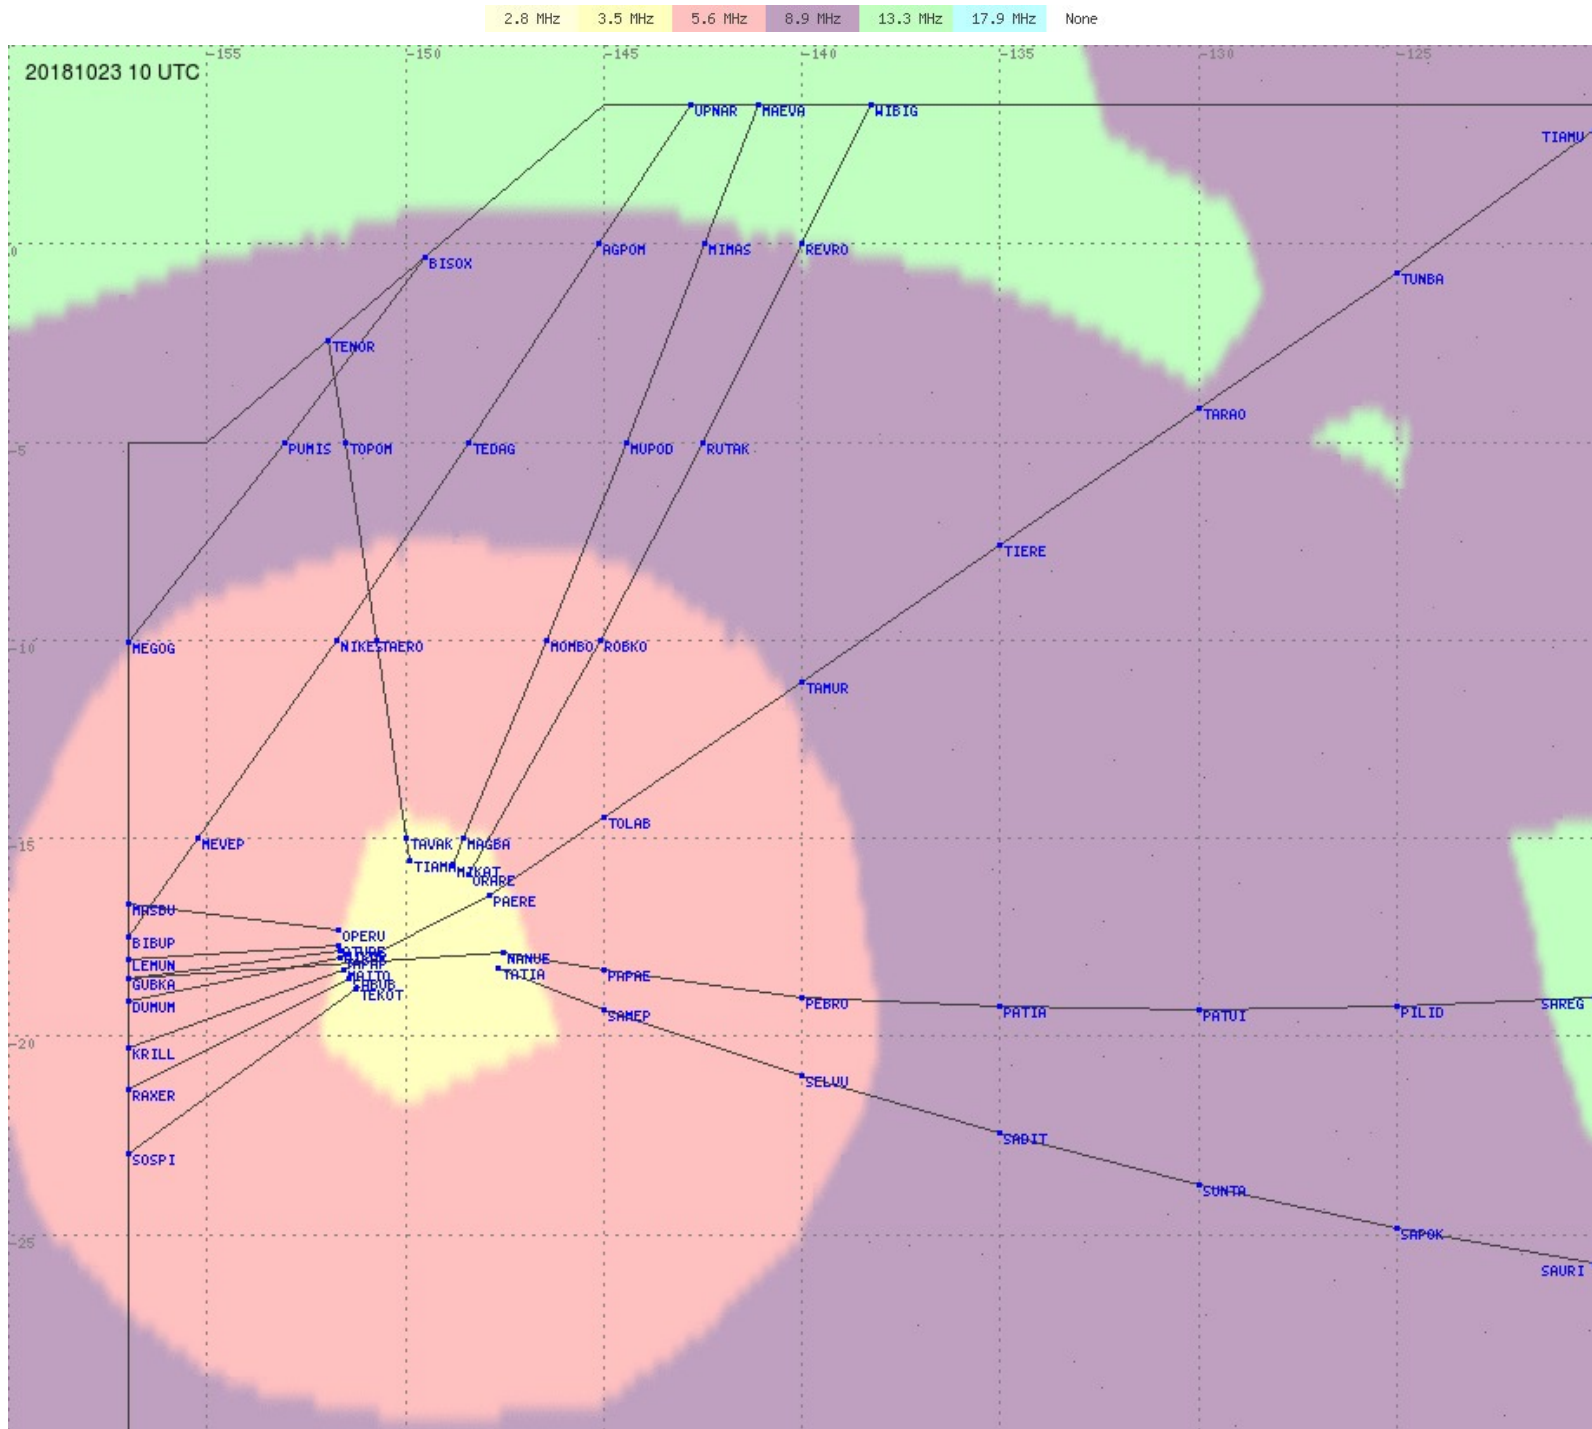

2.8 MHz 3.5 MHz 5.6 MHz 8.9 MHz 13.3 MHz 17.9 MHz None

Tahiti FIR - HF Propag - 20181023

2.8 MHz 3.5 MHz 5.6 MHz 8.9 MHz 13.3 MHz 17.9 MHz None

Tahiti FIR - HF Propag - 20181023

Tahiti FIR - HF Propag - 20181023

Tahiti FIR - HF Propag - 20181023

Tahiti FIR - HF Propag - 20181023

Tahiti FIR - HF Propag - 20181023

Tahiti FIR - HF Propag - 20181023

Tahiti FIR - HF Propag - 20181023

Tahiti FIR - HF Propag - 20181023

Tahiti FIR - HF Propag - 20181023