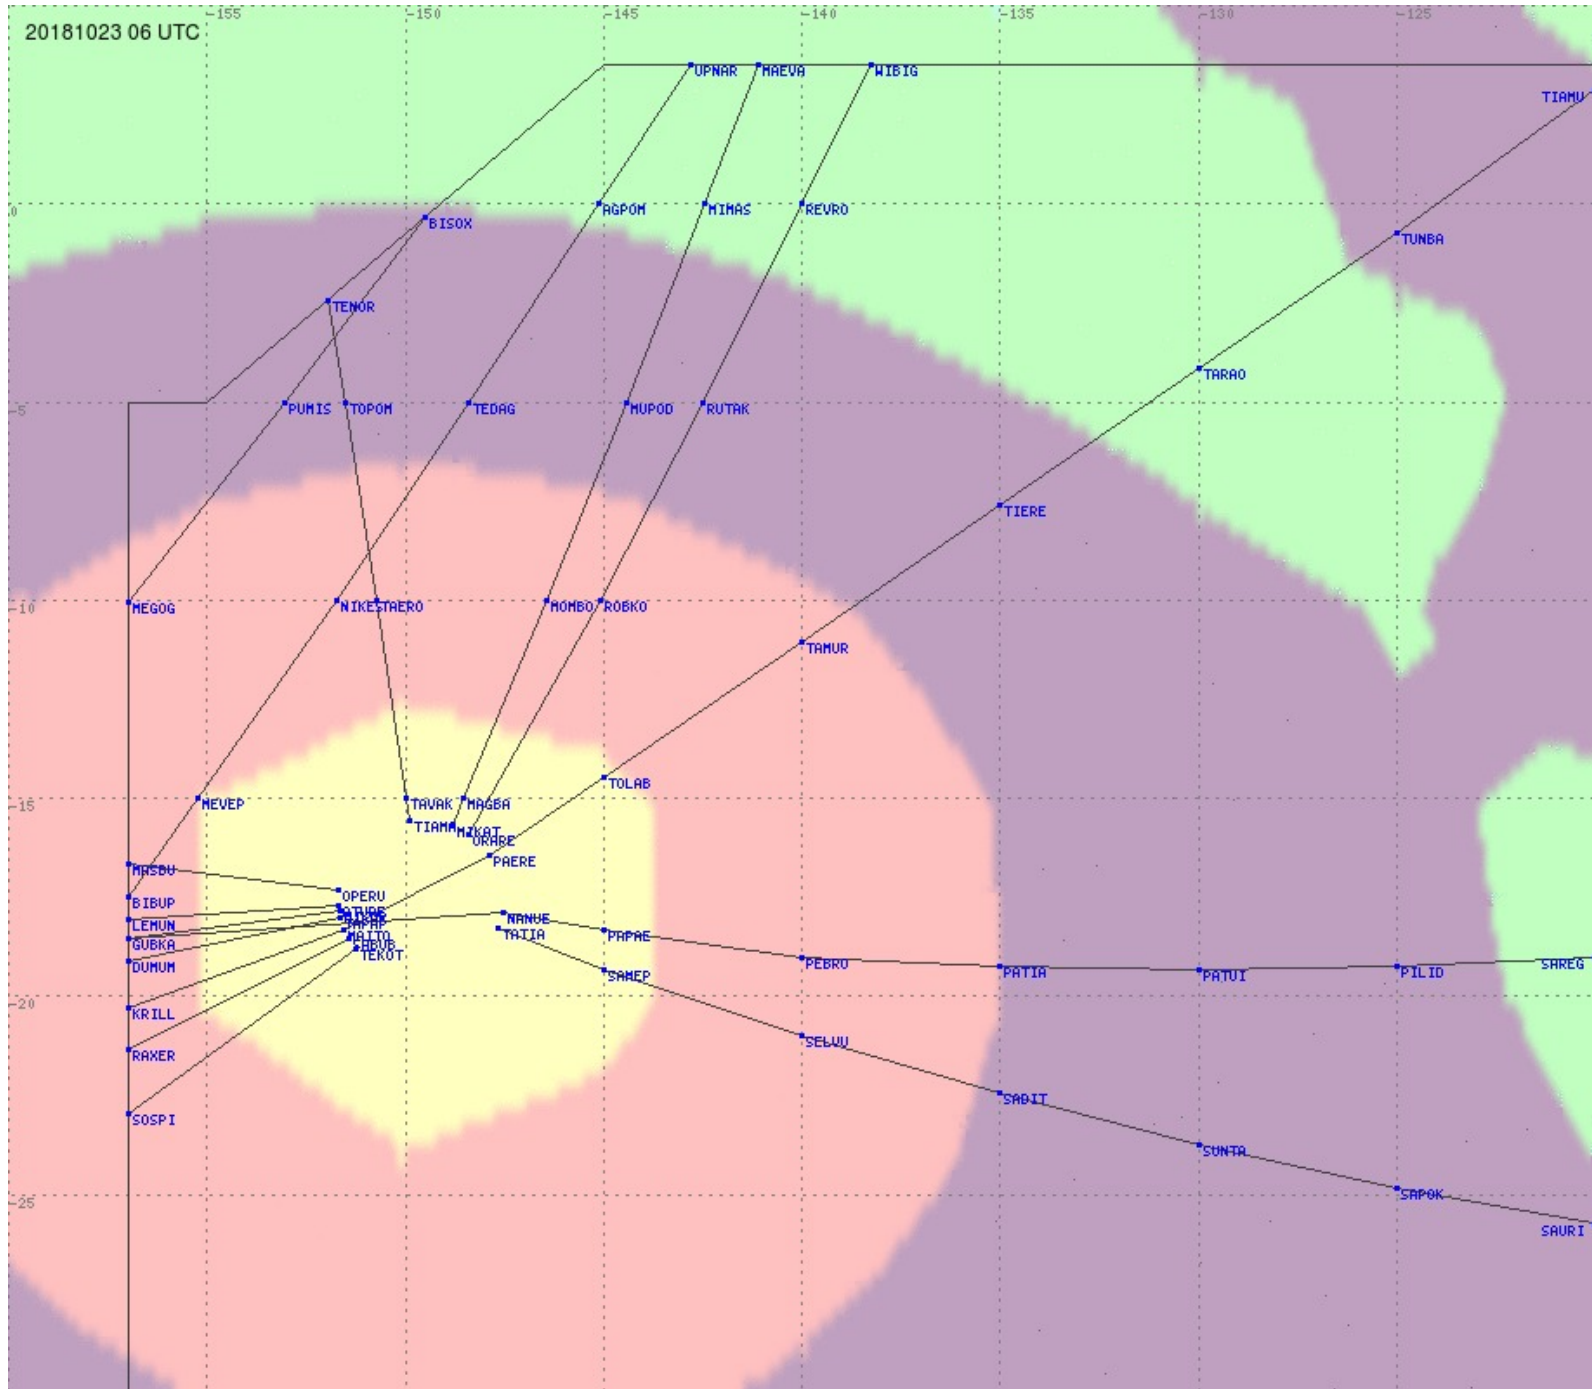

Tahiti FIR - HF Propag - 20181023

2.8 MHz 3.5 MHz 5.6 MHz 8.9 MHz 13.3 MHz 17.9 MHz None

Tahiti FIR - HF Propag - 20181023

2.8 MHz 3.5 MHz 5.6 MHz 8.9 MHz 13.3 MHz 17.9 MHz None

Tahiti FIR - HF Propag - 20181023

2.8 MHz 3.5 MHz 5.6 MHz 8.9 MHz 13.3 MHz 17.9 MHz None

Tahiti FIR - HF Propag - 20181023

2.8 MHz 3.5 MHz 5.6 MHz 8.9 MHz 13.3 MHz 17.9 MHz None

Tahiti FIR - HF Propag - 20181023

Tahiti FIR - HF Propag - 20181023