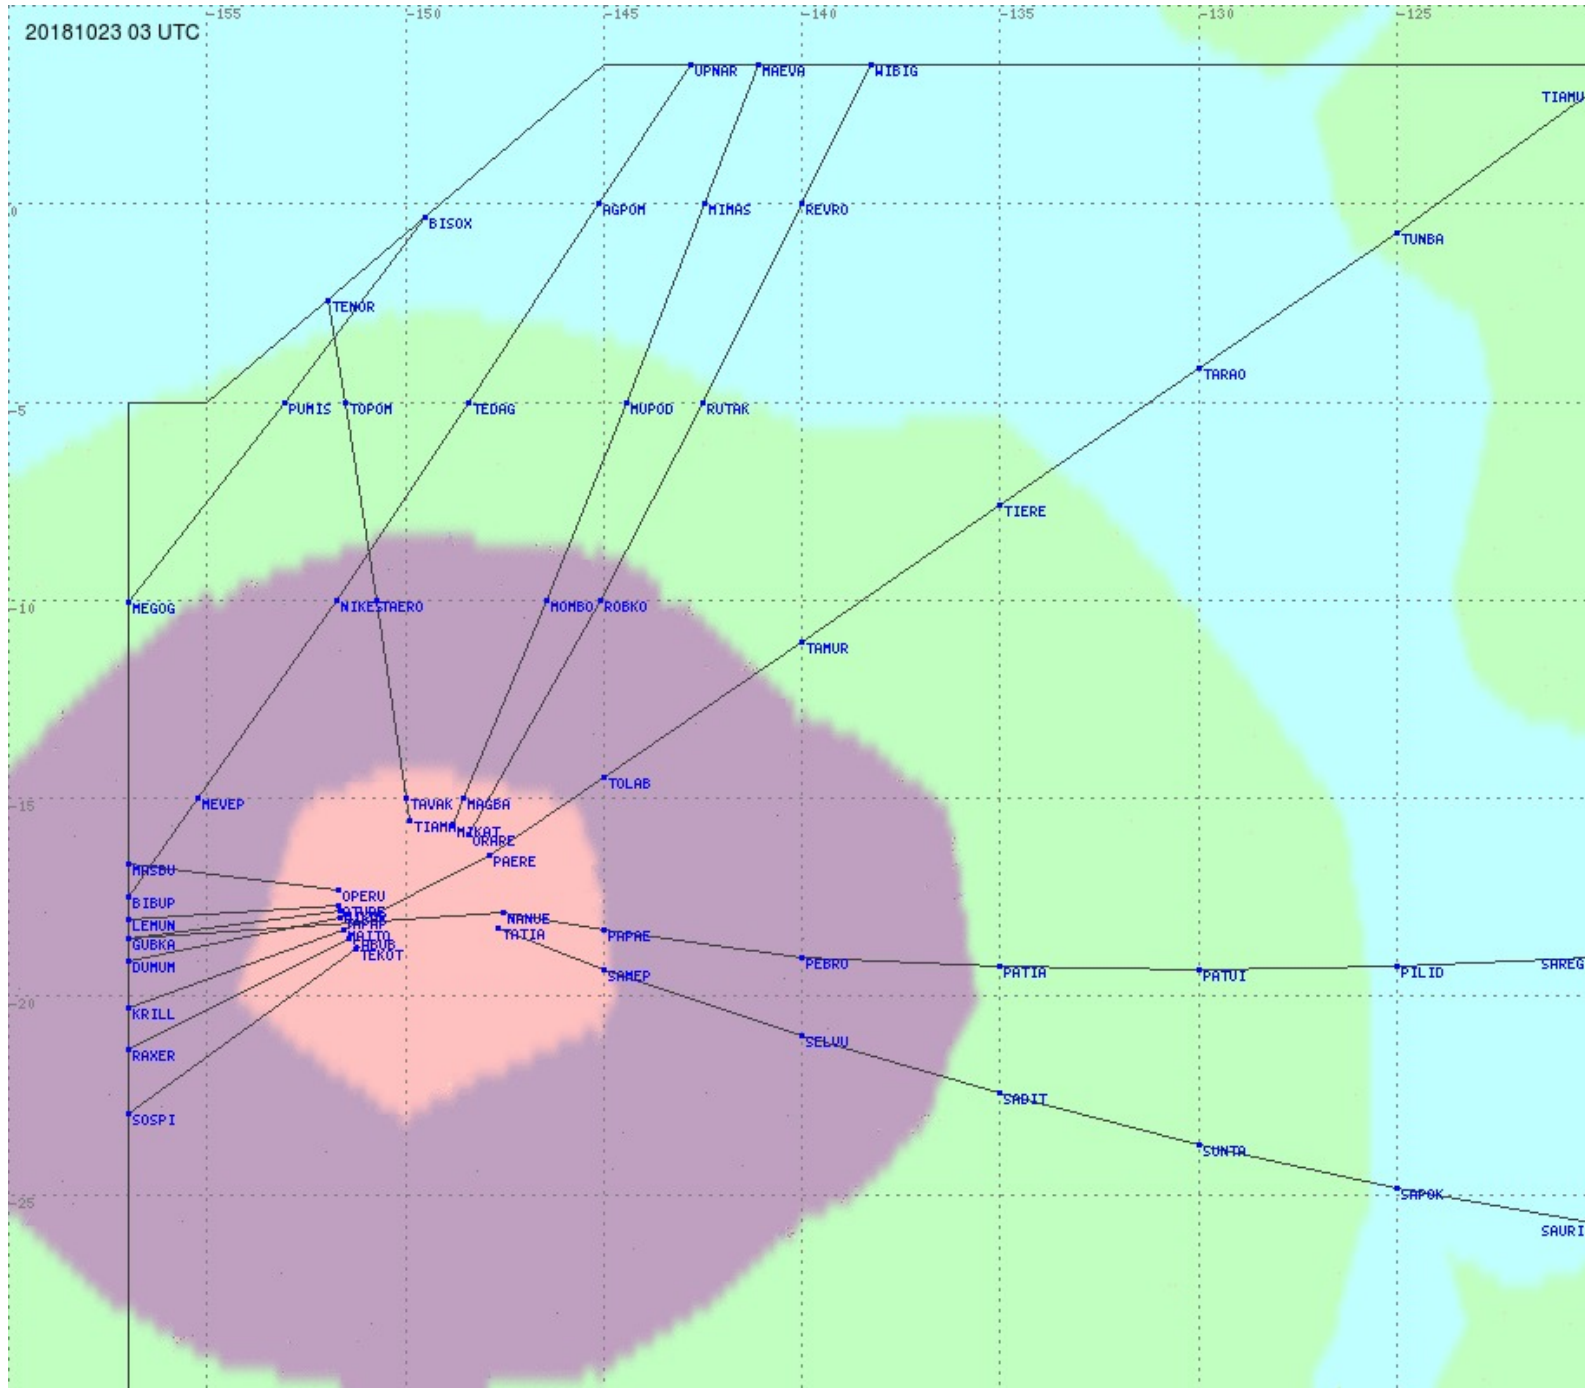

Tahiti FIR - HF Propag - 20181023

2.8 MHz 3.5 MHz 5.6 MHz 8.9 MHz 13.3 MHz 17.9 MHz None

Tahiti FIR - HF Propag - 20181023

2.8 MHz 3.5 MHz 5.6 MHz 8.9 MHz 13.3 MHz 17.9 MHz None

Tahiti FIR - HF Propag - 20181023

2.8 MHz 3.5 MHz 5.6 MHz 8.9 MHz 13.3 MHz 17.9 MHz None

Tahiti FIR - HF Propag - 20181023

2.8 MHz 3.5 MHz 5.6 MHz 8.9 MHz 13.3 MHz 17.9 MHz None

Tahiti FIR - HF Propag - 20181023

Tahiti FIR - HF Propag - 20181023