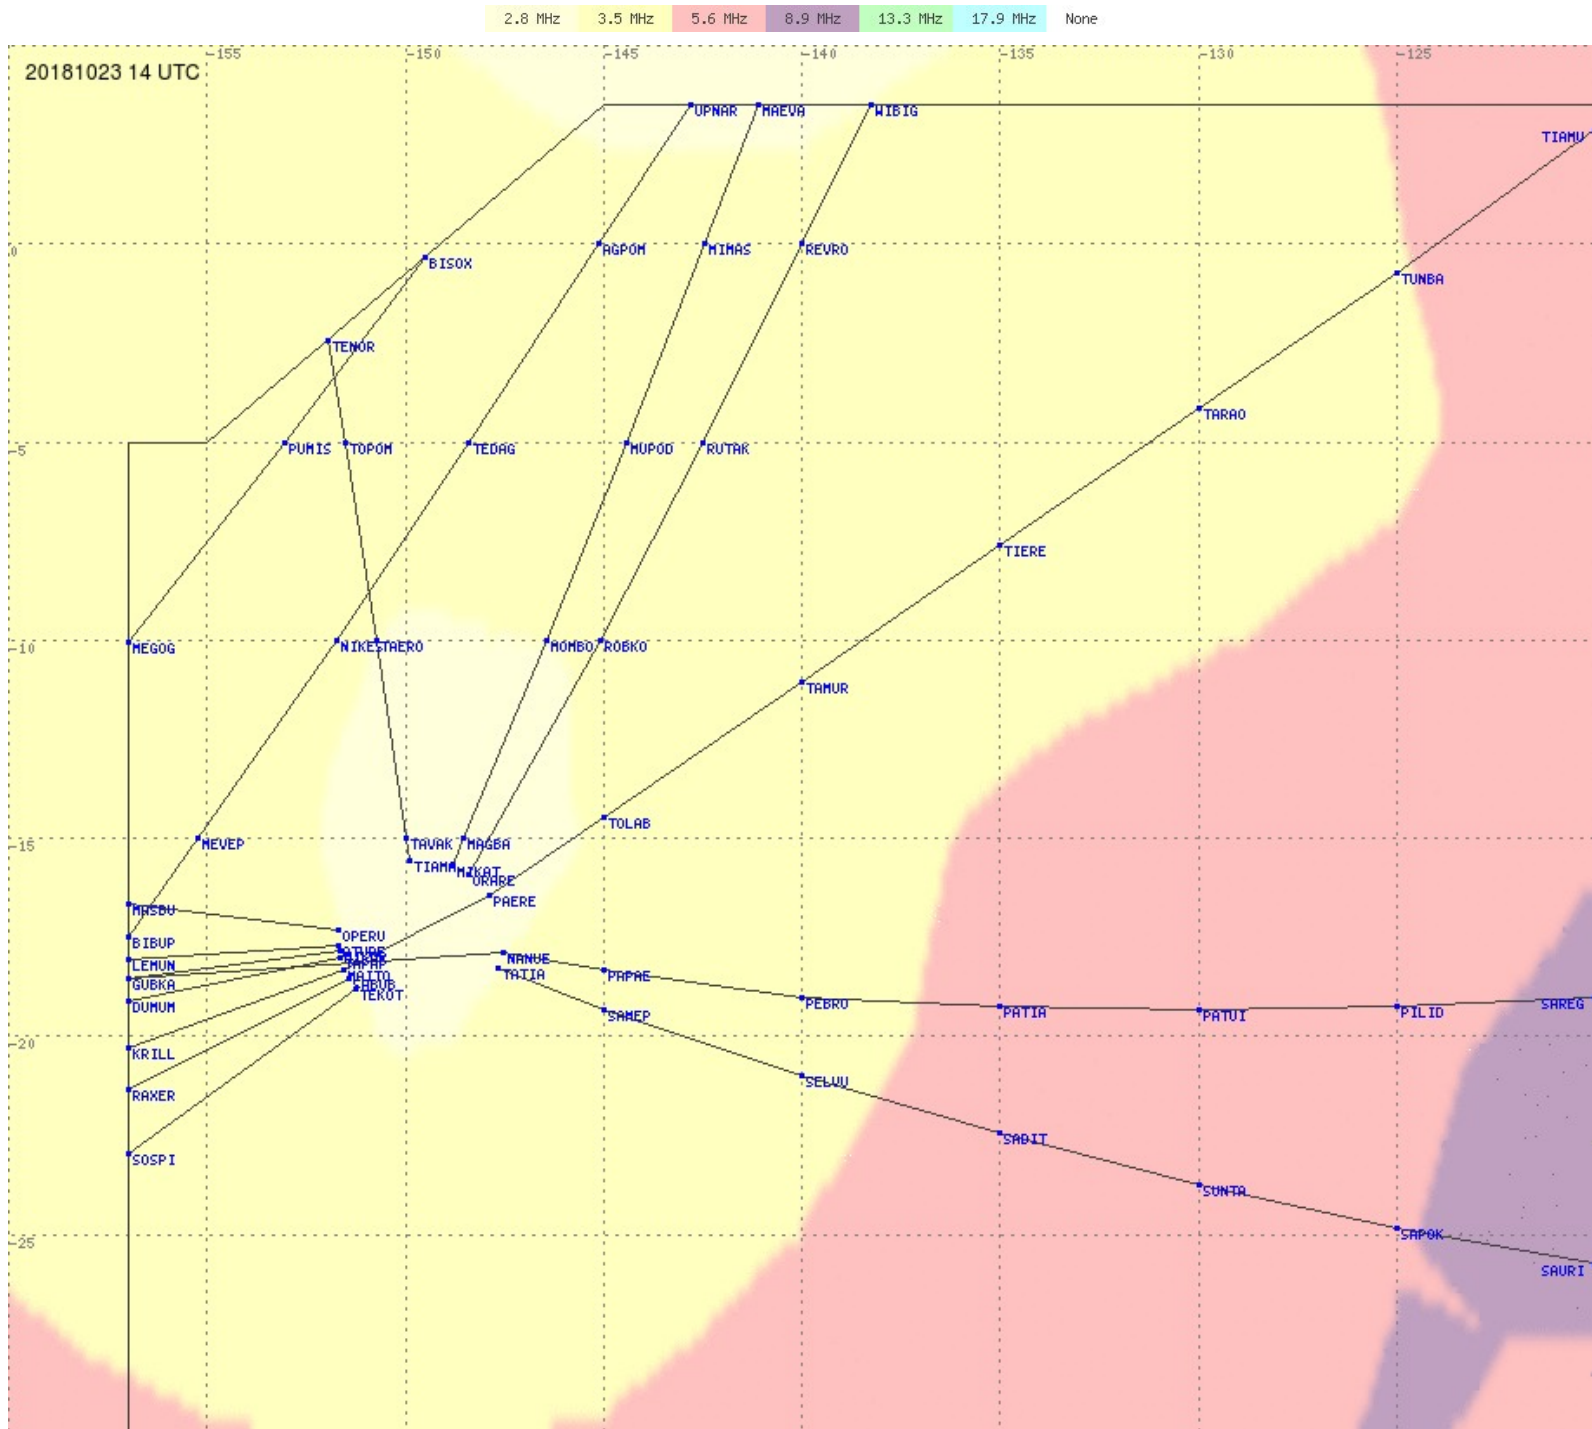

Tahiti FIR - HF Propag - 20181023