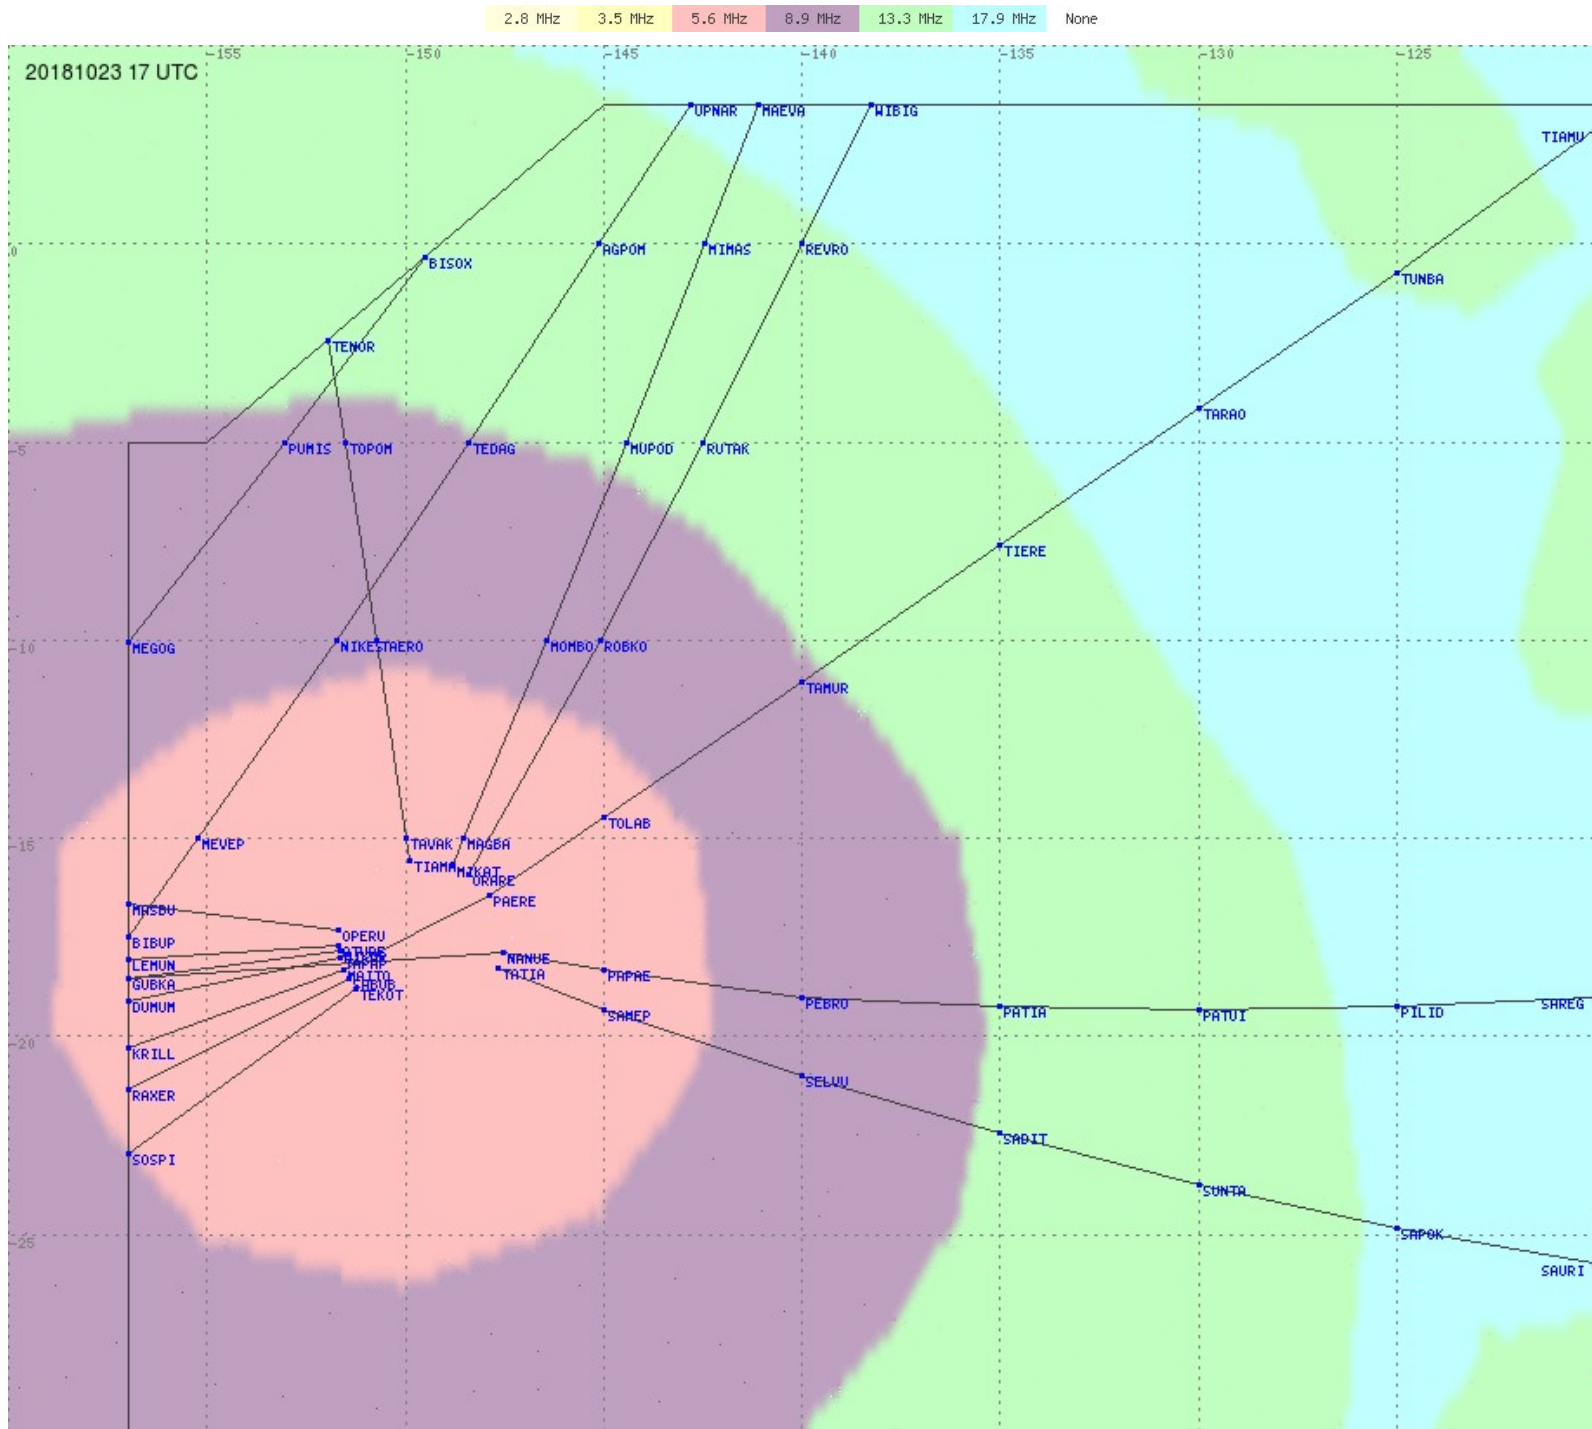

Tahiti FIR - HF Propag - 20181023