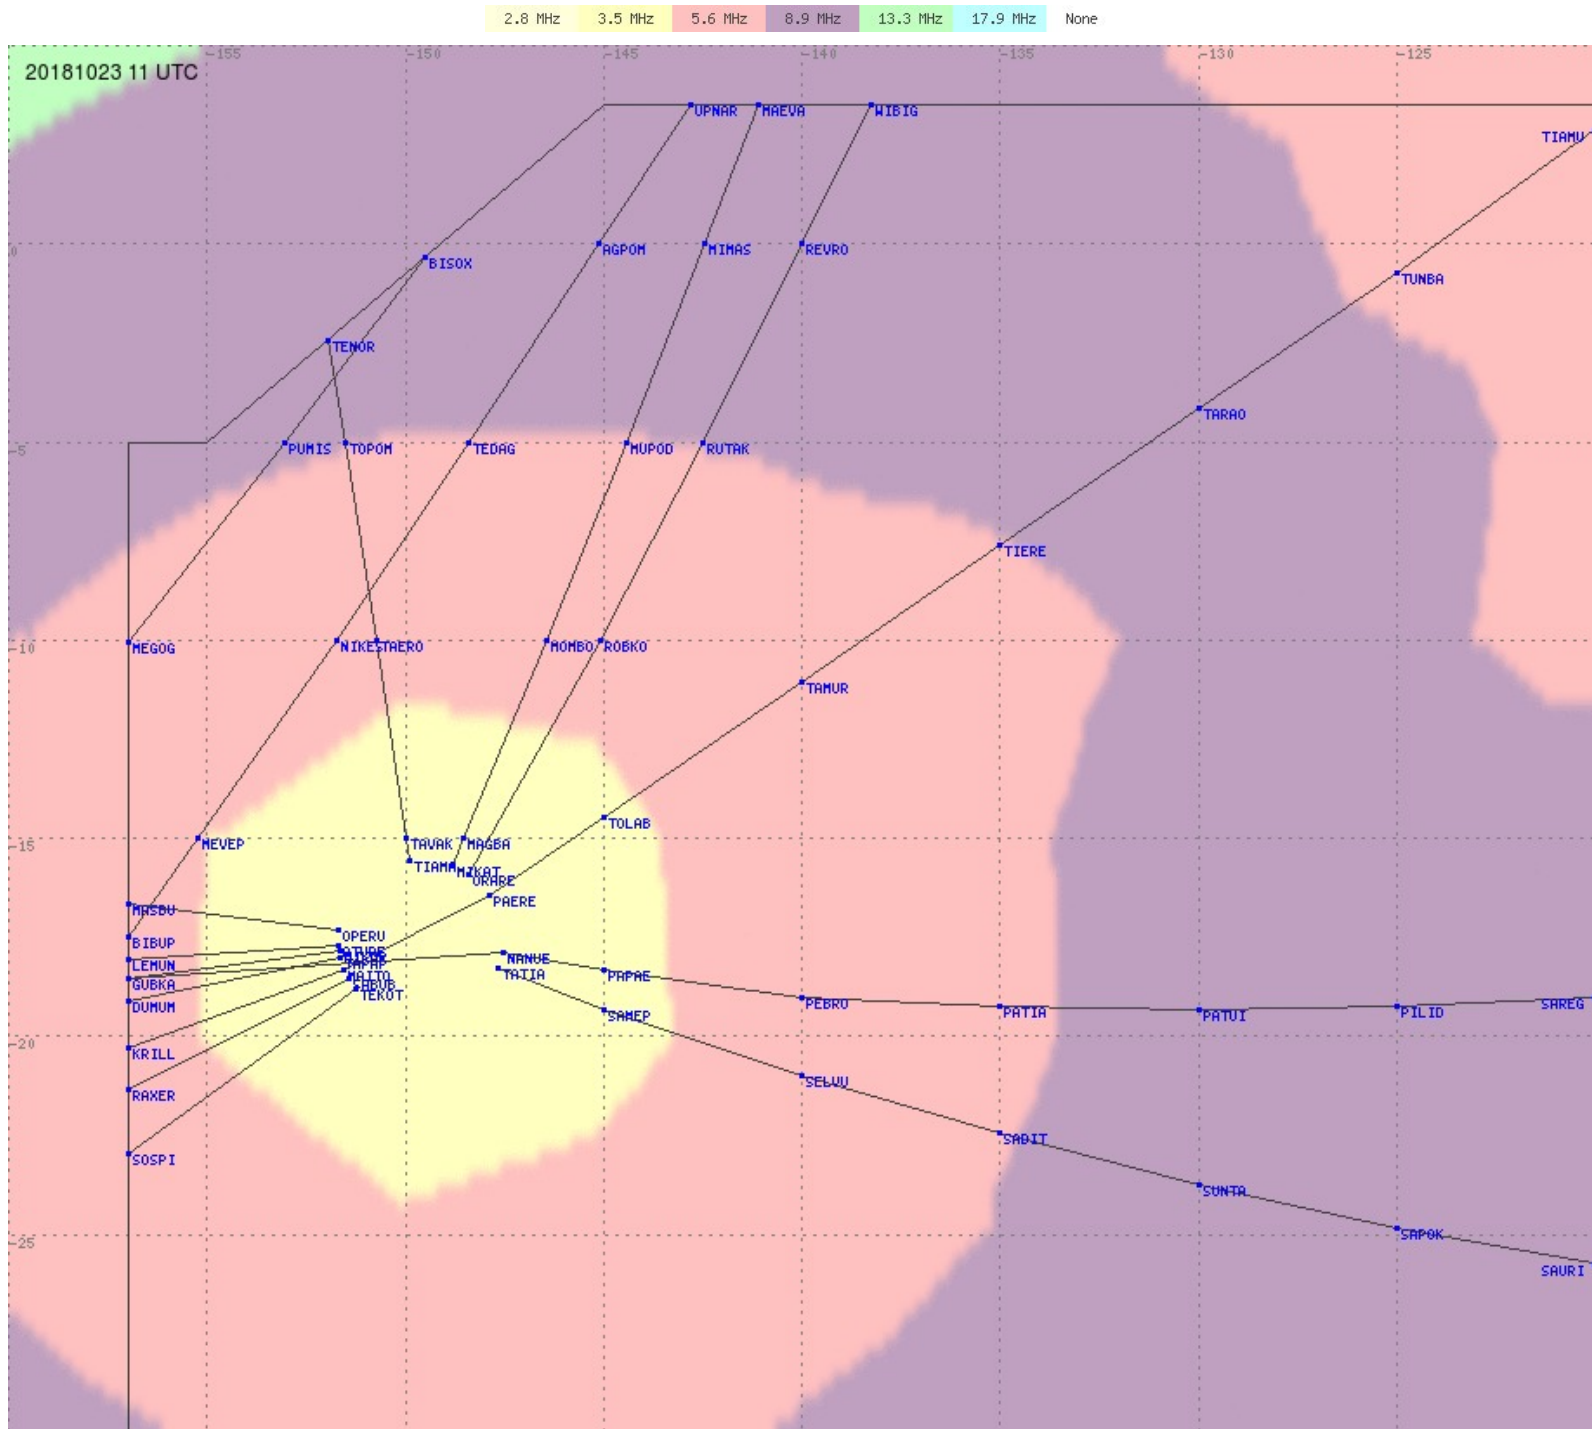

Tahiti FIR - HF Propag - 20181023

2.8 MHz 3.5 MHz 5.6 MHz 8.9 MHz 13.3 MHz 17.9 MHz None

Tahiti FIR - HF Propag - 20181023

2.8 MHz 3.5 MHz 5.6 MHz 8.9 MHz 13.3 MHz 17.9 MHz None

Tahiti FIR - HF Propag - 20181023

2.8 MHz 3.5 MHz 5.6 MHz 8.9 MHz 13.3 MHz 17.9 MHz None

Tahiti FIR - HF Propag - 20181023

2.8 MHz 3.5 MHz 5.6 MHz 8.9 MHz 13.3 MHz 17.9 MHz None

Tahiti FIR - HF Propag - 20181023

Tahiti FIR - HF Propag - 20181023

Tahiti FIR - HF Propag - 20181023

Tahiti FIR - HF Propag - 20181023

Tahiti FIR - HF Propag - 20181023

Tahiti FIR - HF Propag - 20181023

Tahiti FIR - HF Propag - 20181023

Tahiti FIR - HF Propag - 20181023

Tahiti FIR - HF Propag - 20181023