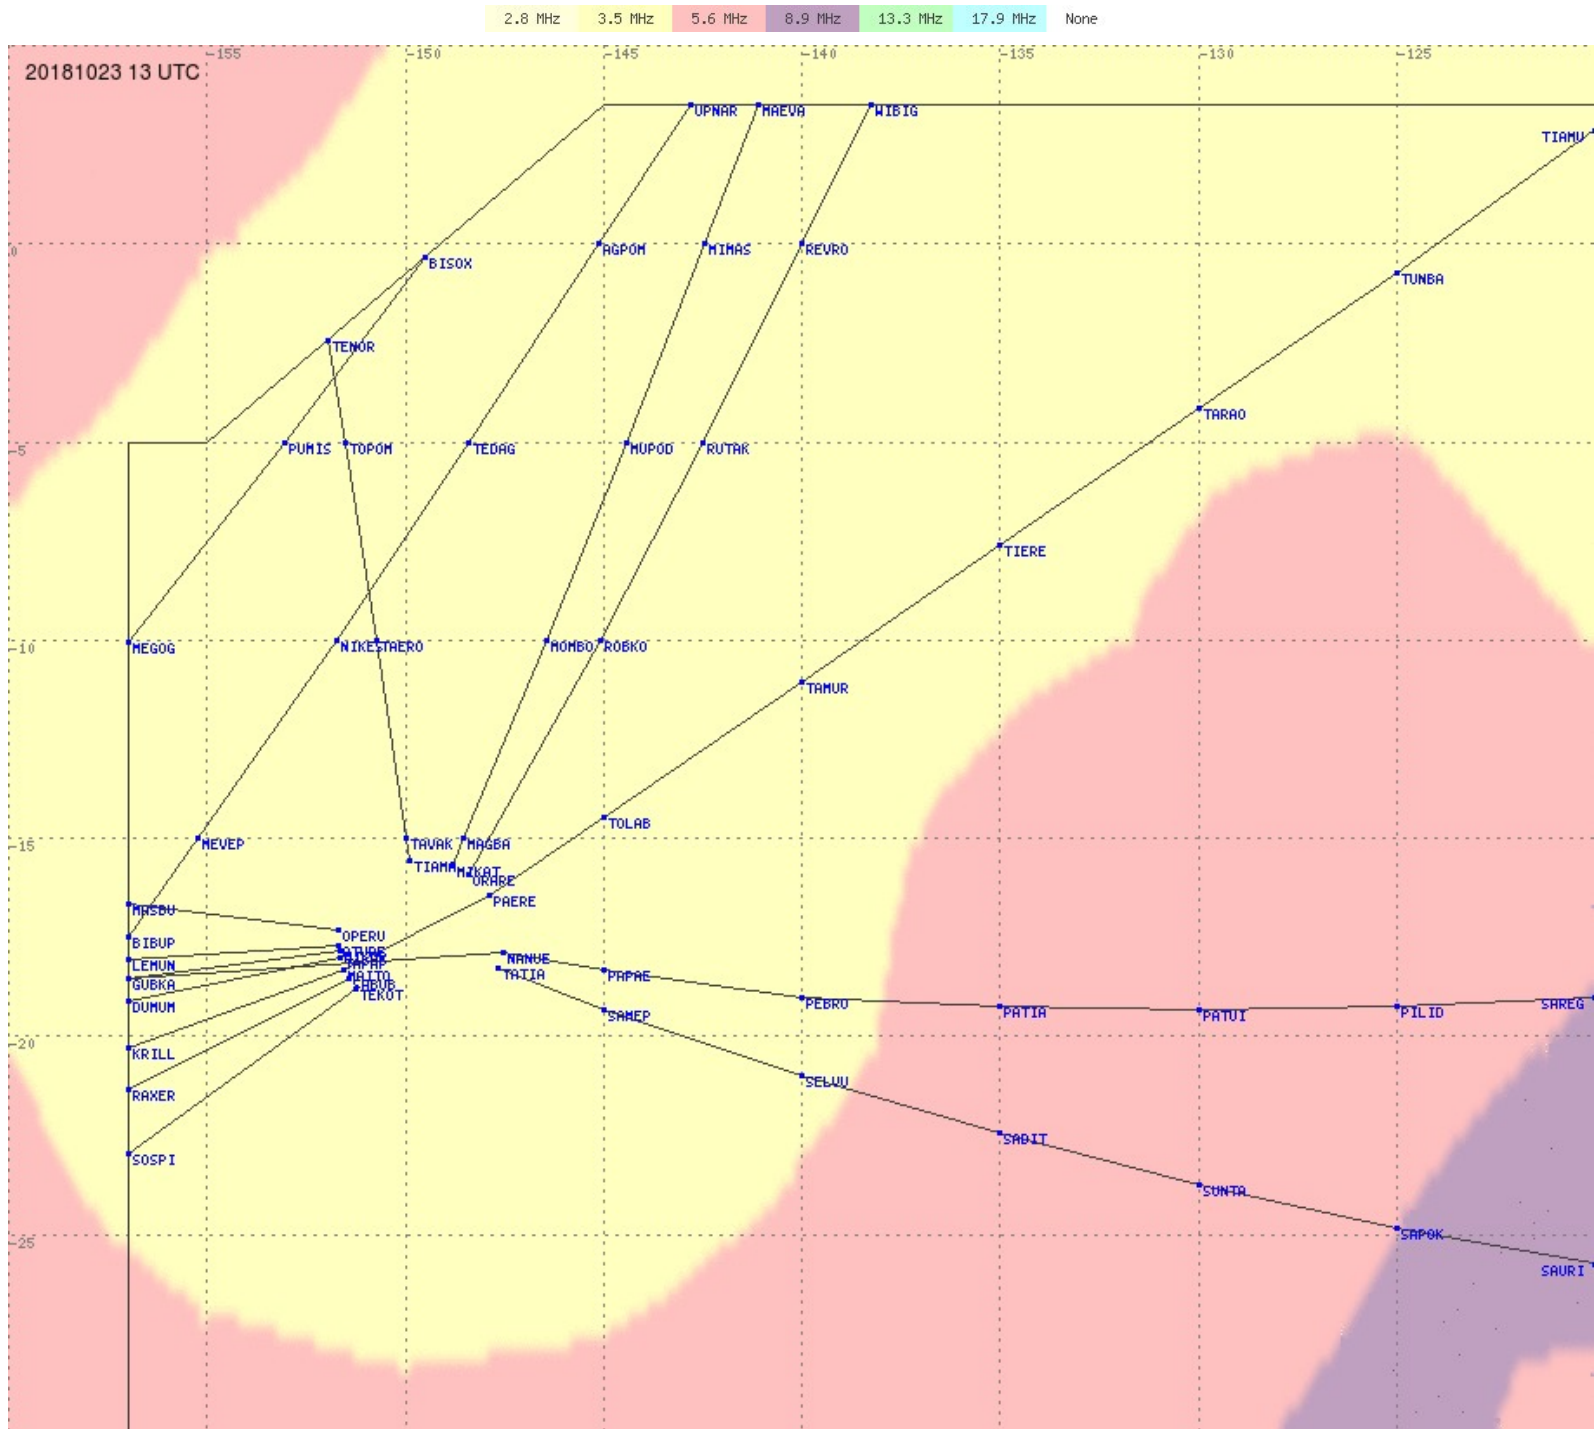

Tahiti FIR - HF Propag - 20181023