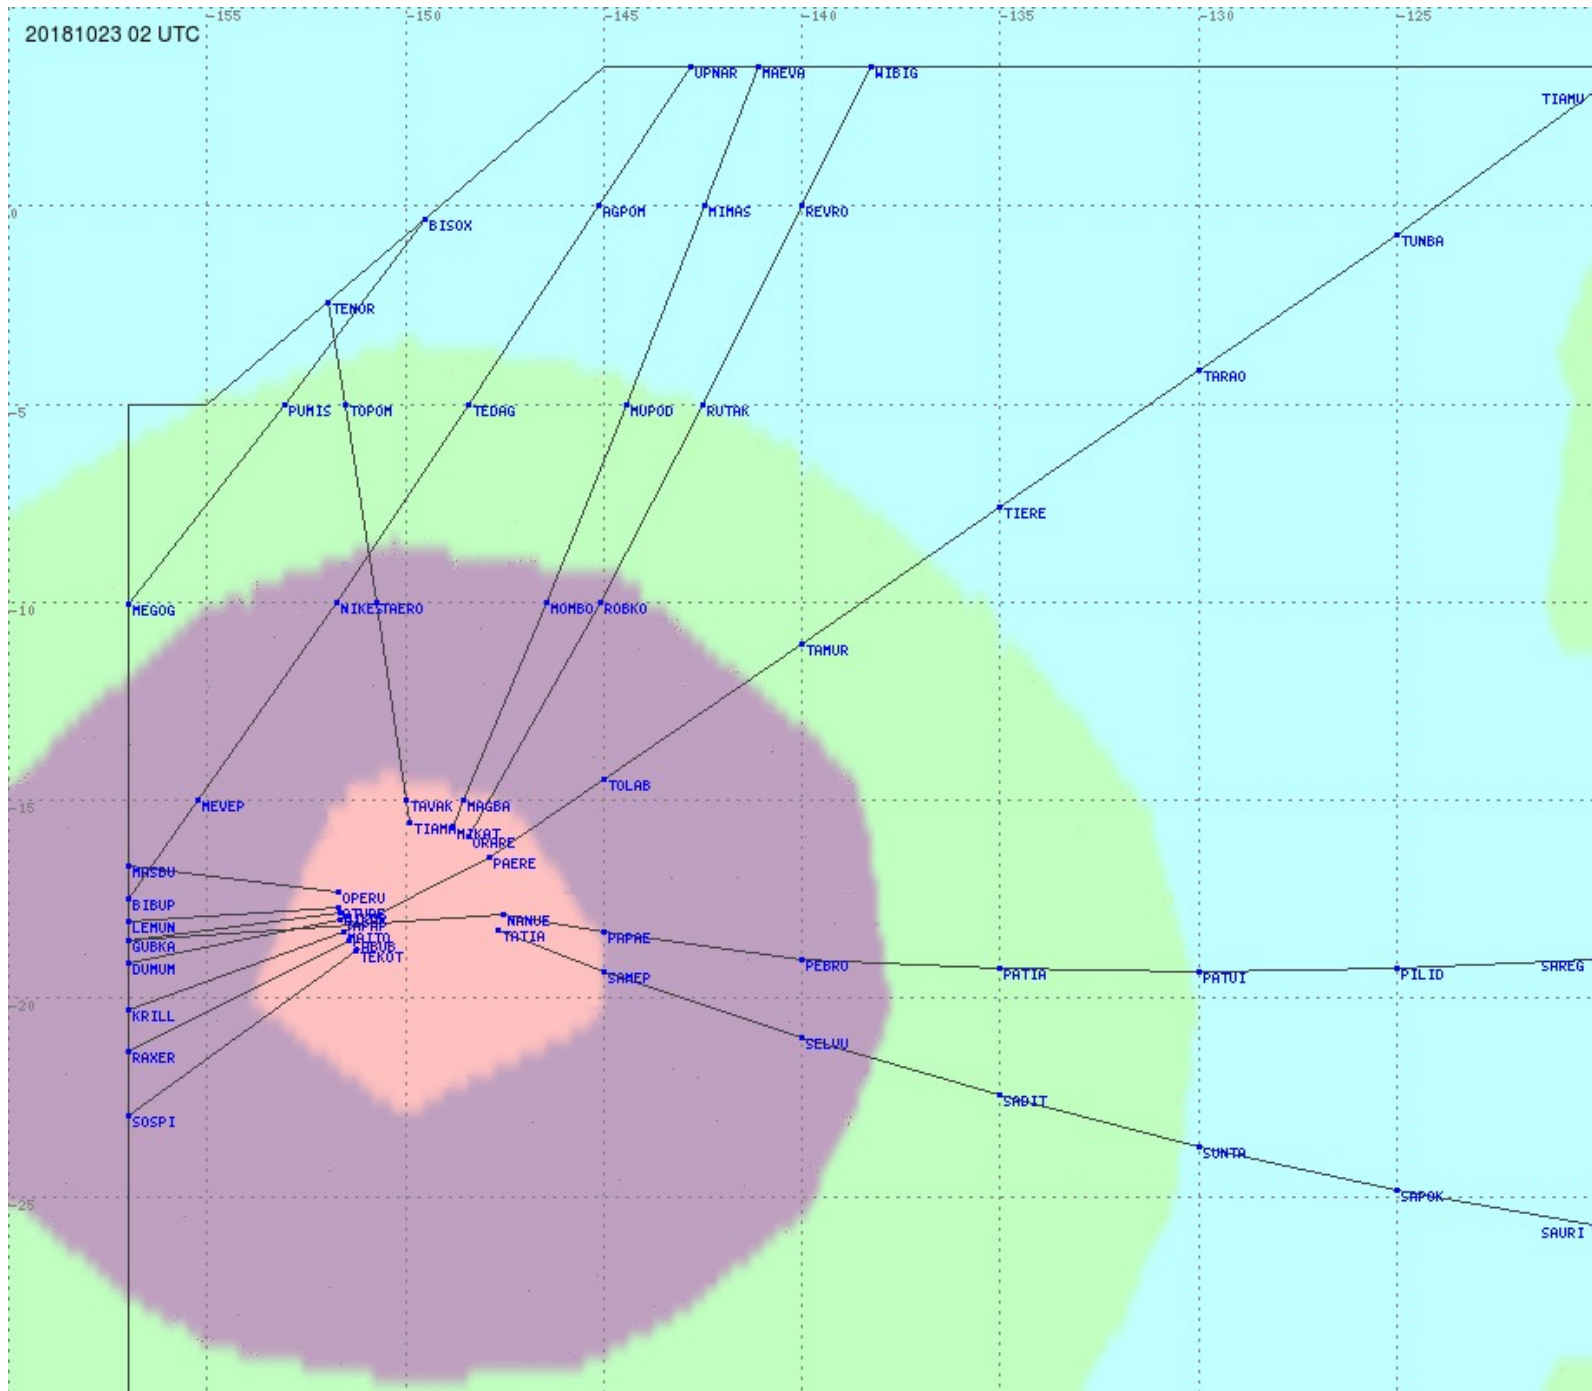

Tahiti FIR - HF Propag - 20181023

2.8 MHz 3.5 MHz 5.6 MHz 8.9 MHz 13.3 MHz 17.9 MHz None

Tahiti FIR - HF Propag - 20181023

2.8 MHz 3.5 MHz 5.6 MHz 8.9 MHz 13.3 MHz 17.9 MHz None

Tahiti FIR - HF Propag - 20181023

2.8 MHz 3.5 MHz 5.6 MHz 8.9 MHz 13.3 MHz 17.9 MHz None

Tahiti FIR - HF Propag - 20181023

2.8 MHz 3.5 MHz 5.6 MHz 8.9 MHz 13.3 MHz 17.9 MHz None

Tahiti FIR - HF Propag - 20181023

Tahiti FIR - HF Propag - 20181023