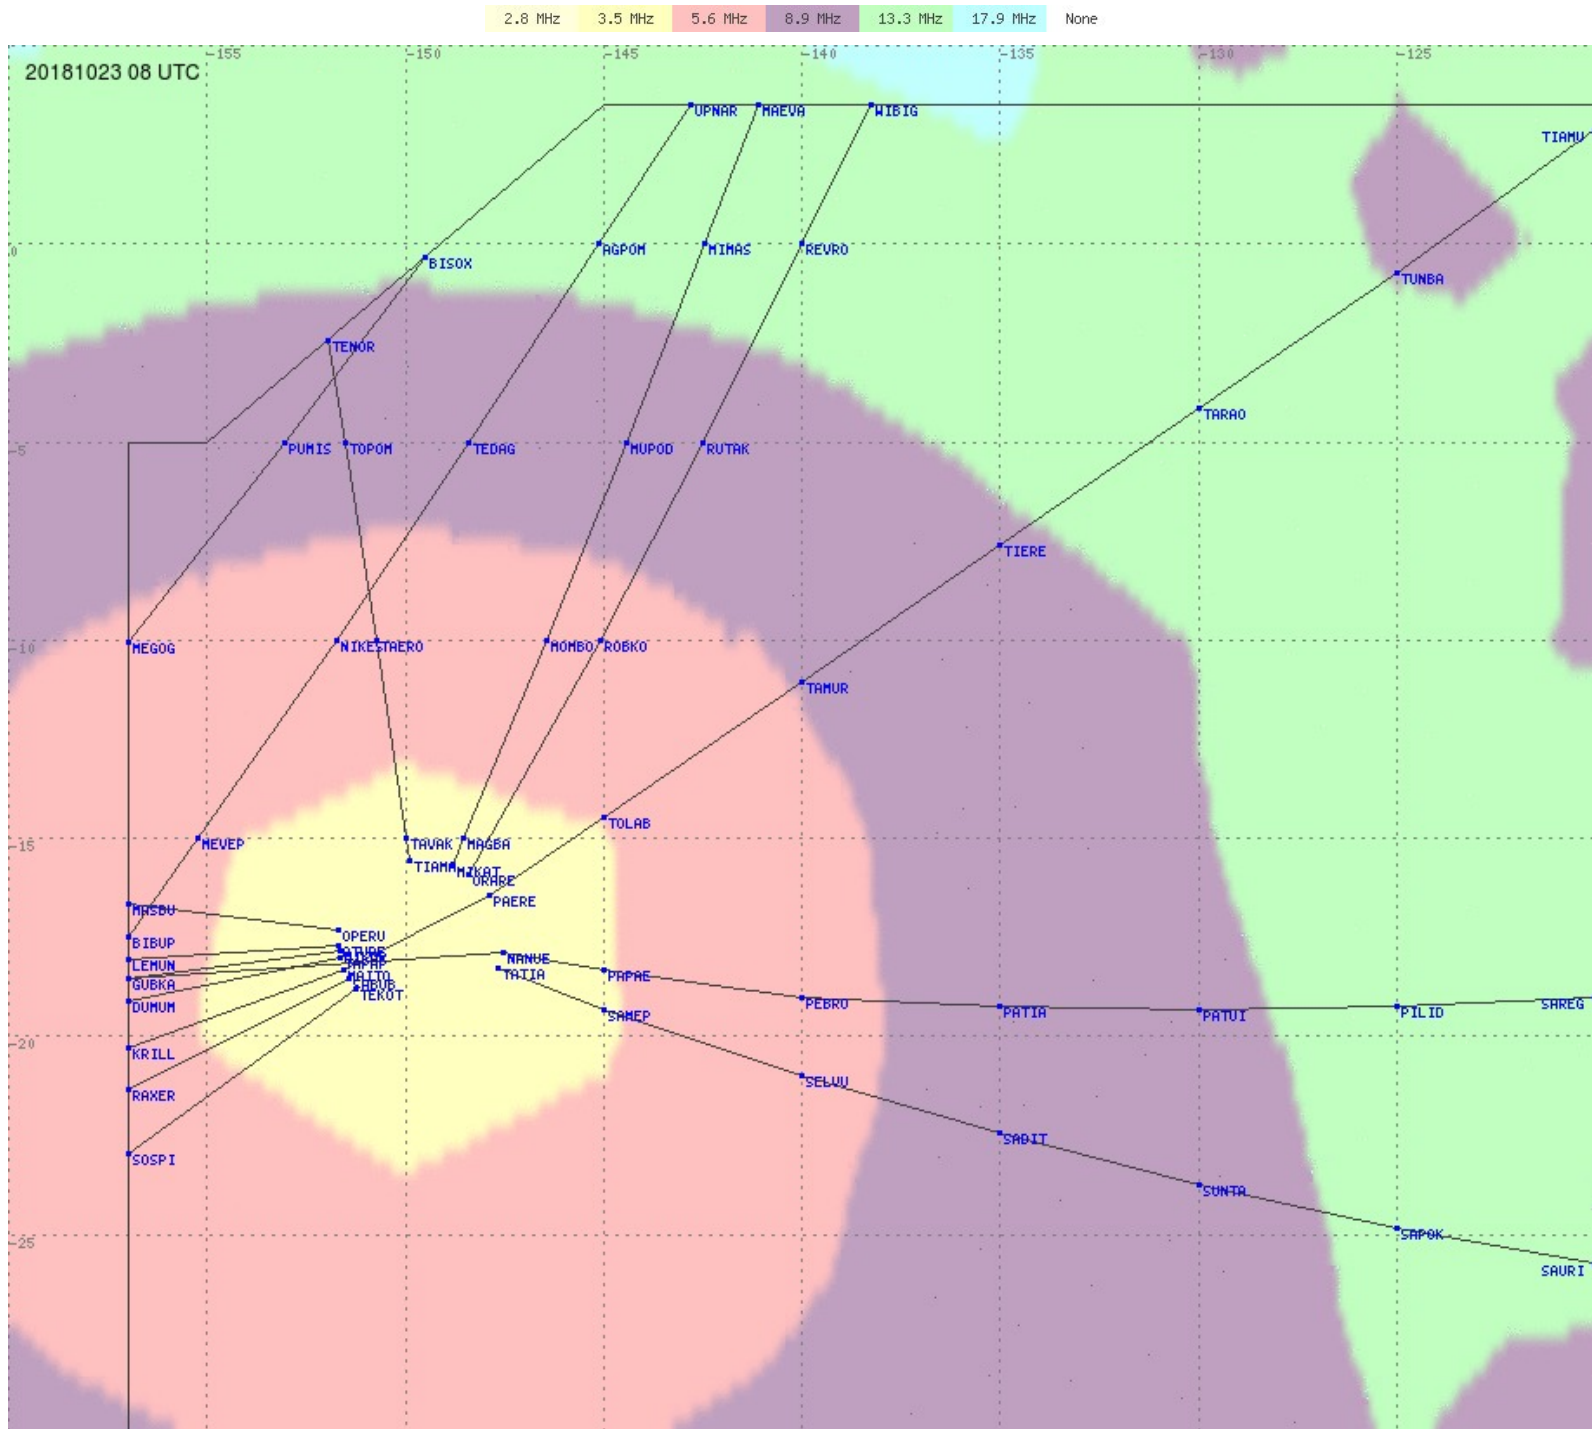

2.8 MHz 3.5 MHz 5.6 MHz 8.9 MHz 13.3 MHz 17.9 MHz None

Tahiti FIR - HF Propag - 20181023

2.8 MHz 3.5 MHz 5.6 MHz 8.9 MHz 13.3 MHz 17.9 MHz None

Tahiti FIR - HF Propag - 20181023

Tahiti FIR - HF Propag - 20181023