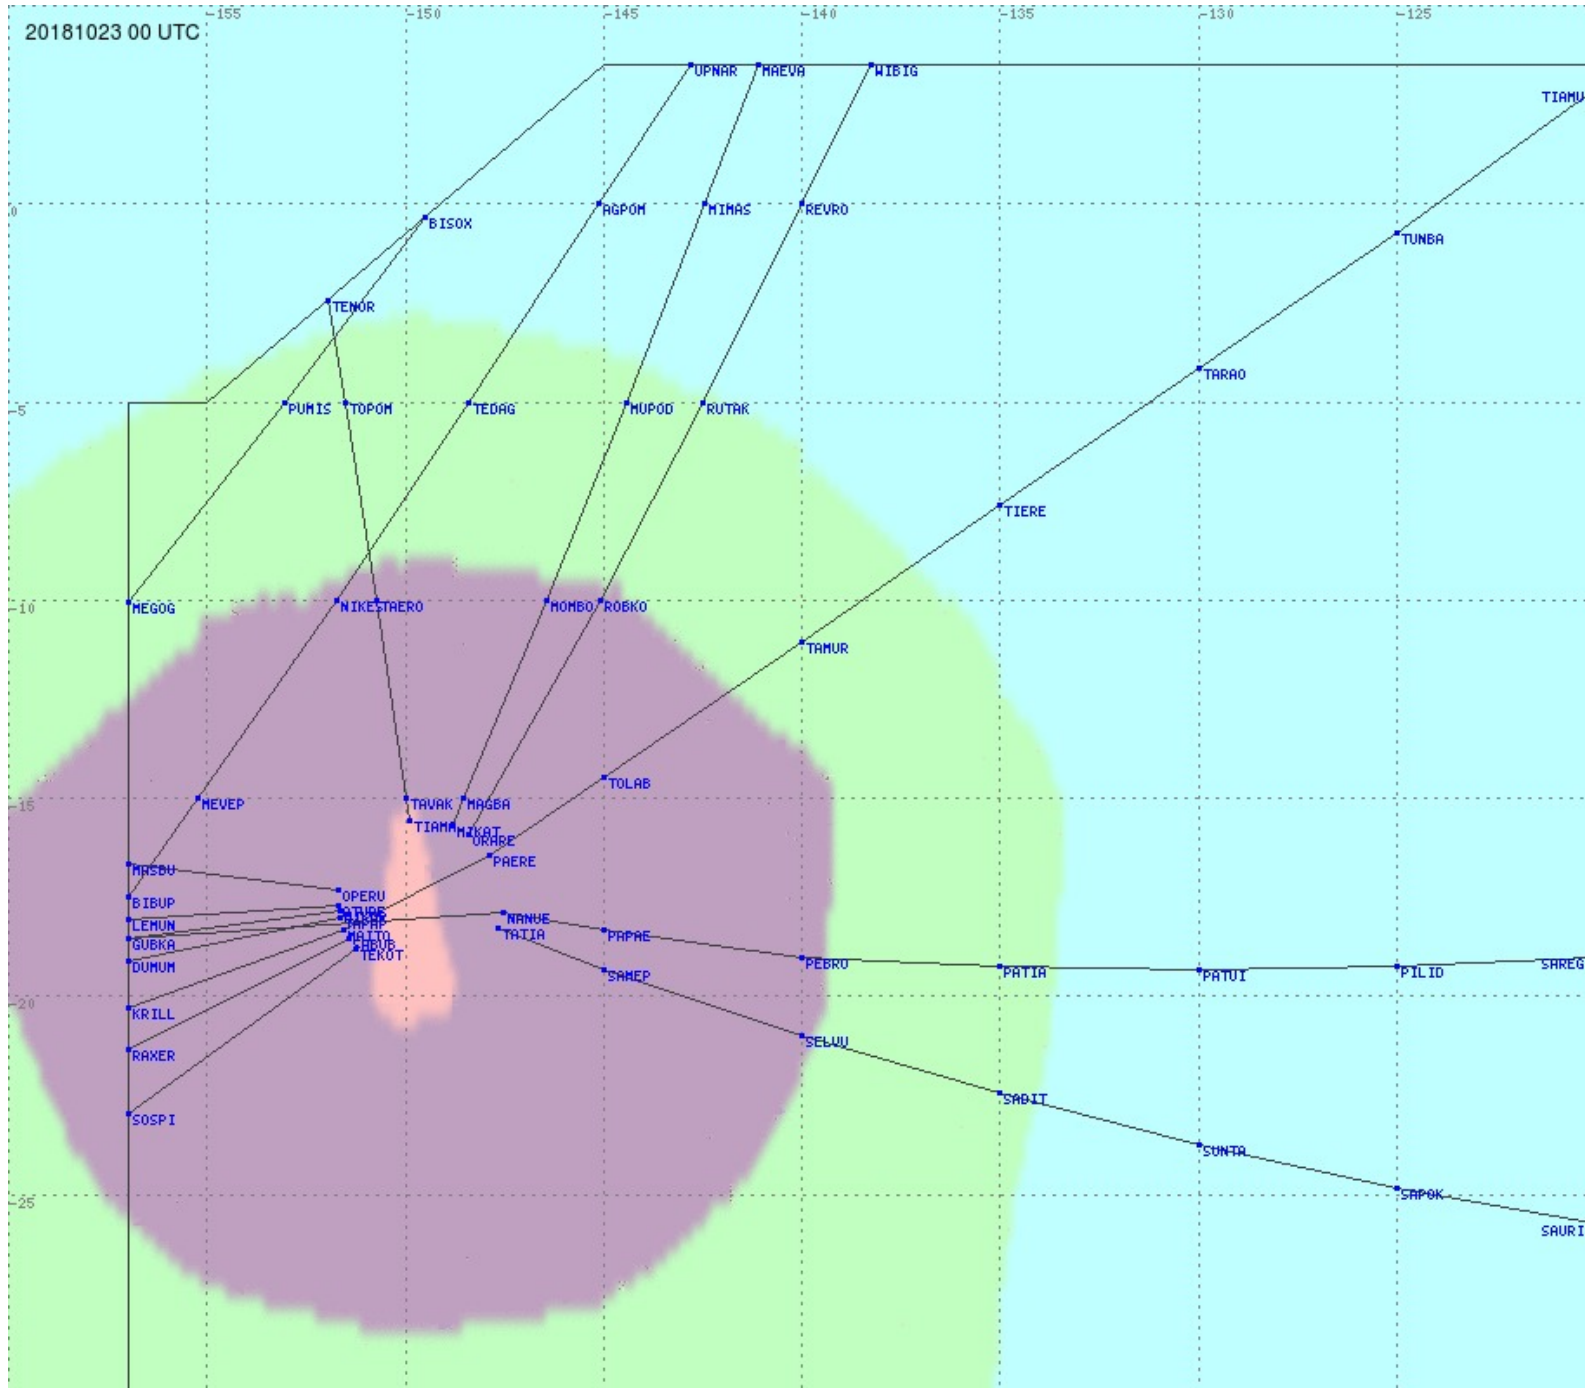

Tahiti FIR - HF Propag - 20181023

2.8 MHz 3.5 MHz 5.6 MHz 8.9 MHz 13.3 MHz 17.9 MHz None

Tahiti FIR - HF Propag - 20181023

2.8 MHz 3.5 MHz 5.6 MHz 8.9 MHz 13.3 MHz 17.9 MHz None

Tahiti FIR - HF Propag - 20181023

2.8 MHz 3.5 MHz 5.6 MHz 8.9 MHz 13.3 MHz 17.9 MHz None

Tahiti FIR - HF Propag - 20181023

2.8 MHz 3.5 MHz 5.6 MHz 8.9 MHz 13.3 MHz 17.9 MHz None

Tahiti FIR - HF Propag - 20181023

Tahiti FIR - HF Propag - 20181023