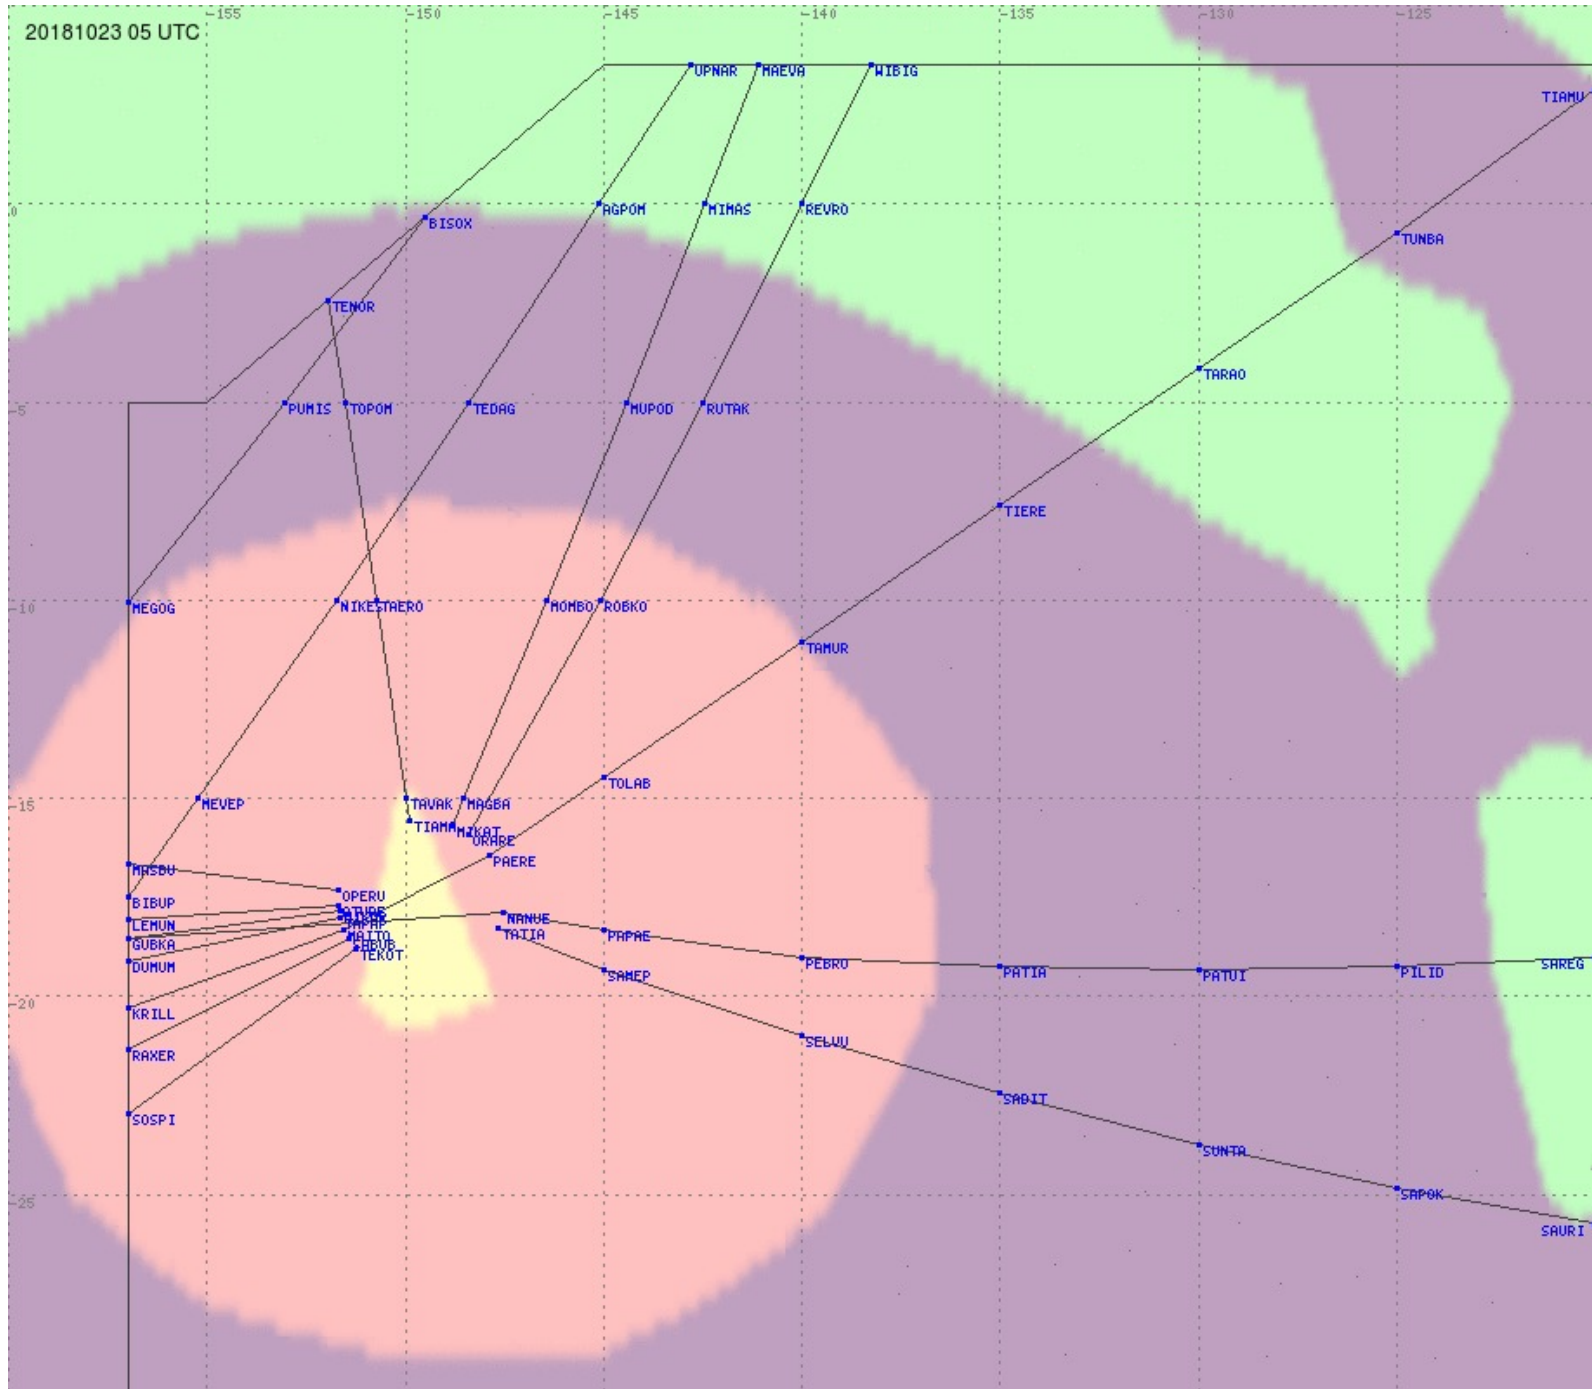

Tahiti FIR - HF Propag - 20181023

2.8 MHz 3.5 MHz 5.6 MHz 8.9 MHz 13.3 MHz 17.9 MHz None

Tahiti FIR - HF Propag - 20181023

2.8 MHz 3.5 MHz 5.6 MHz 8.9 MHz 13.3 MHz 17.9 MHz None

Tahiti FIR - HF Propag - 20181023

2.8 MHz 3.5 MHz 5.6 MHz 8.9 MHz 13.3 MHz 17.9 MHz None

Tahiti FIR - HF Propag - 20181023

2.8 MHz 3.5 MHz 5.6 MHz 8.9 MHz 13.3 MHz 17.9 MHz None

Tahiti FIR - HF Propag - 20181023

Tahiti FIR - HF Propag - 20181023