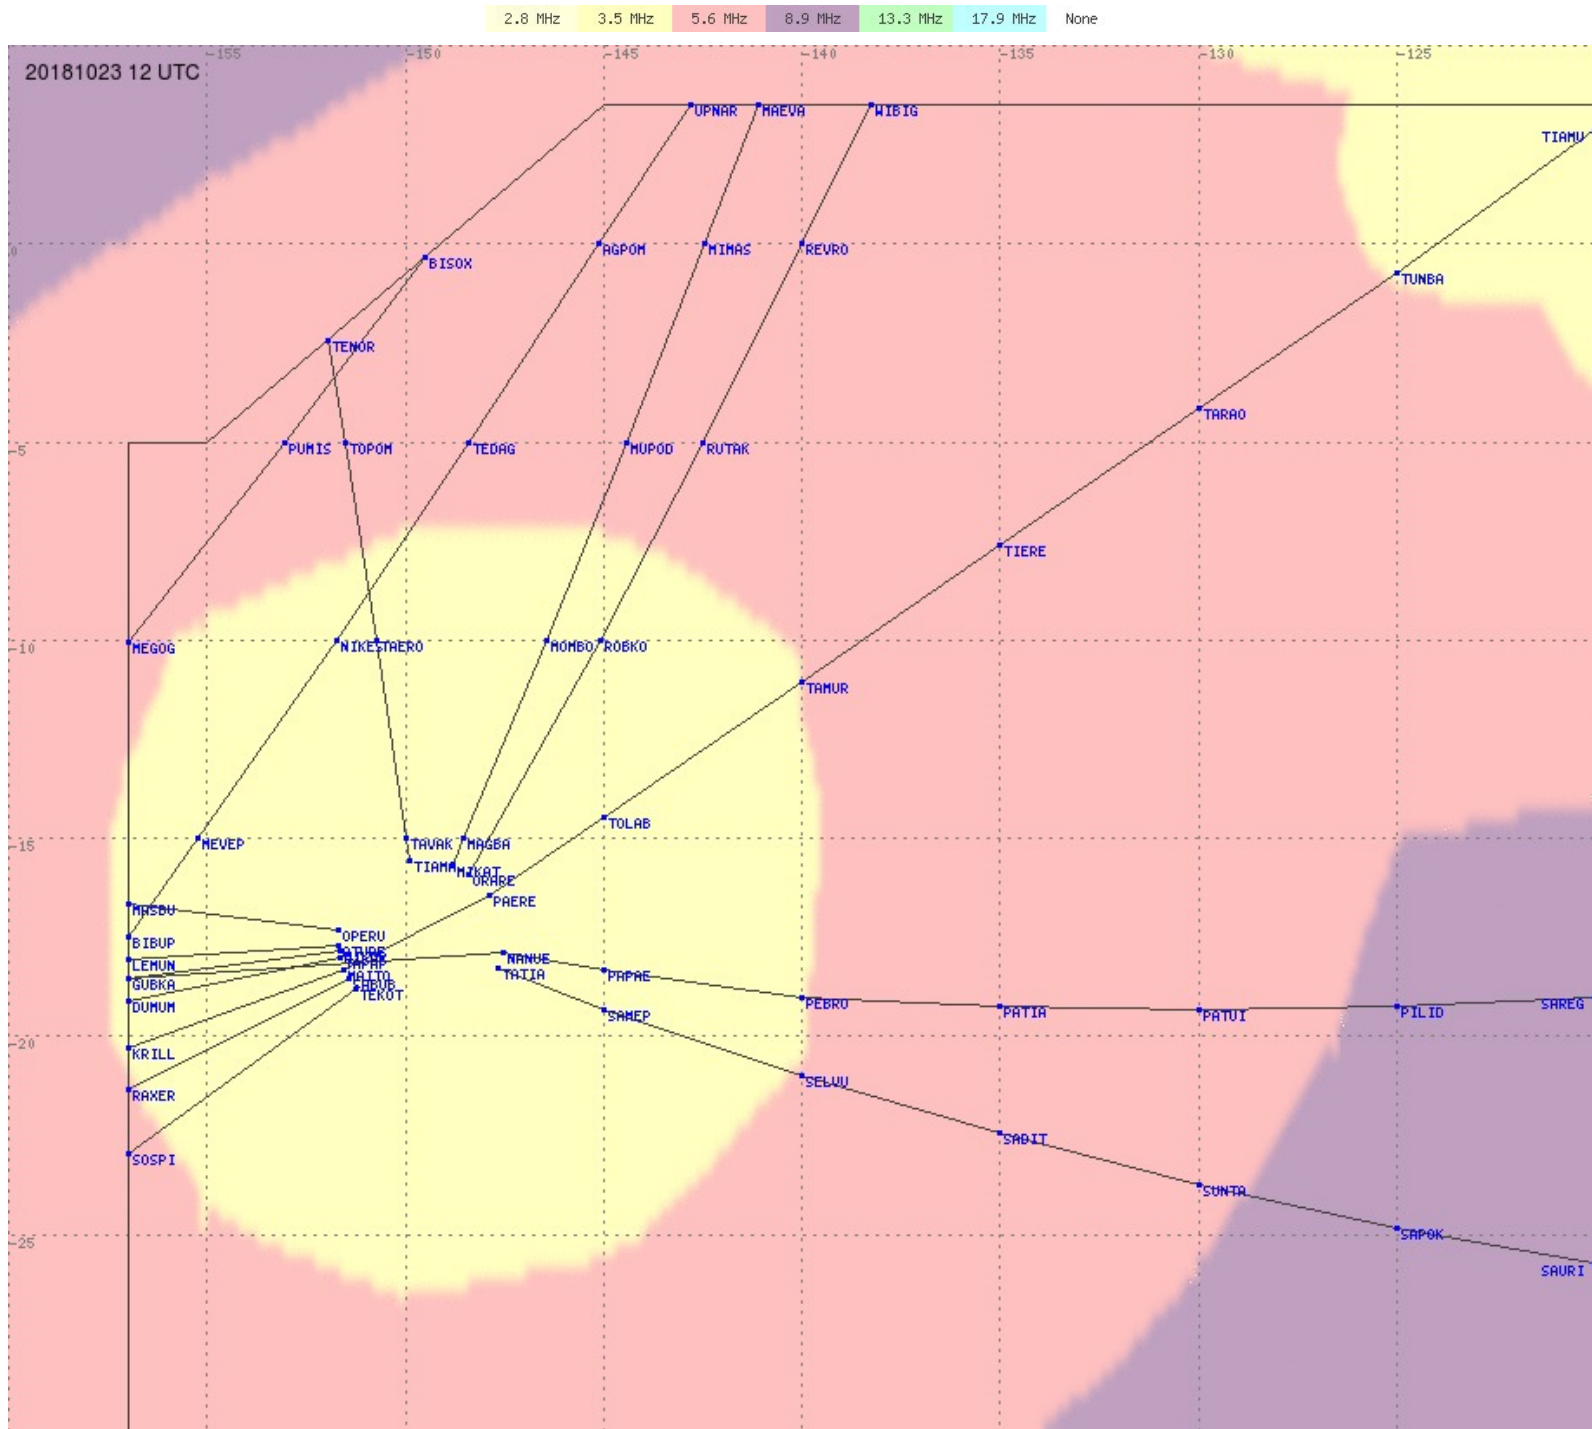

Tahiti FIR - HF Propag - 20181023