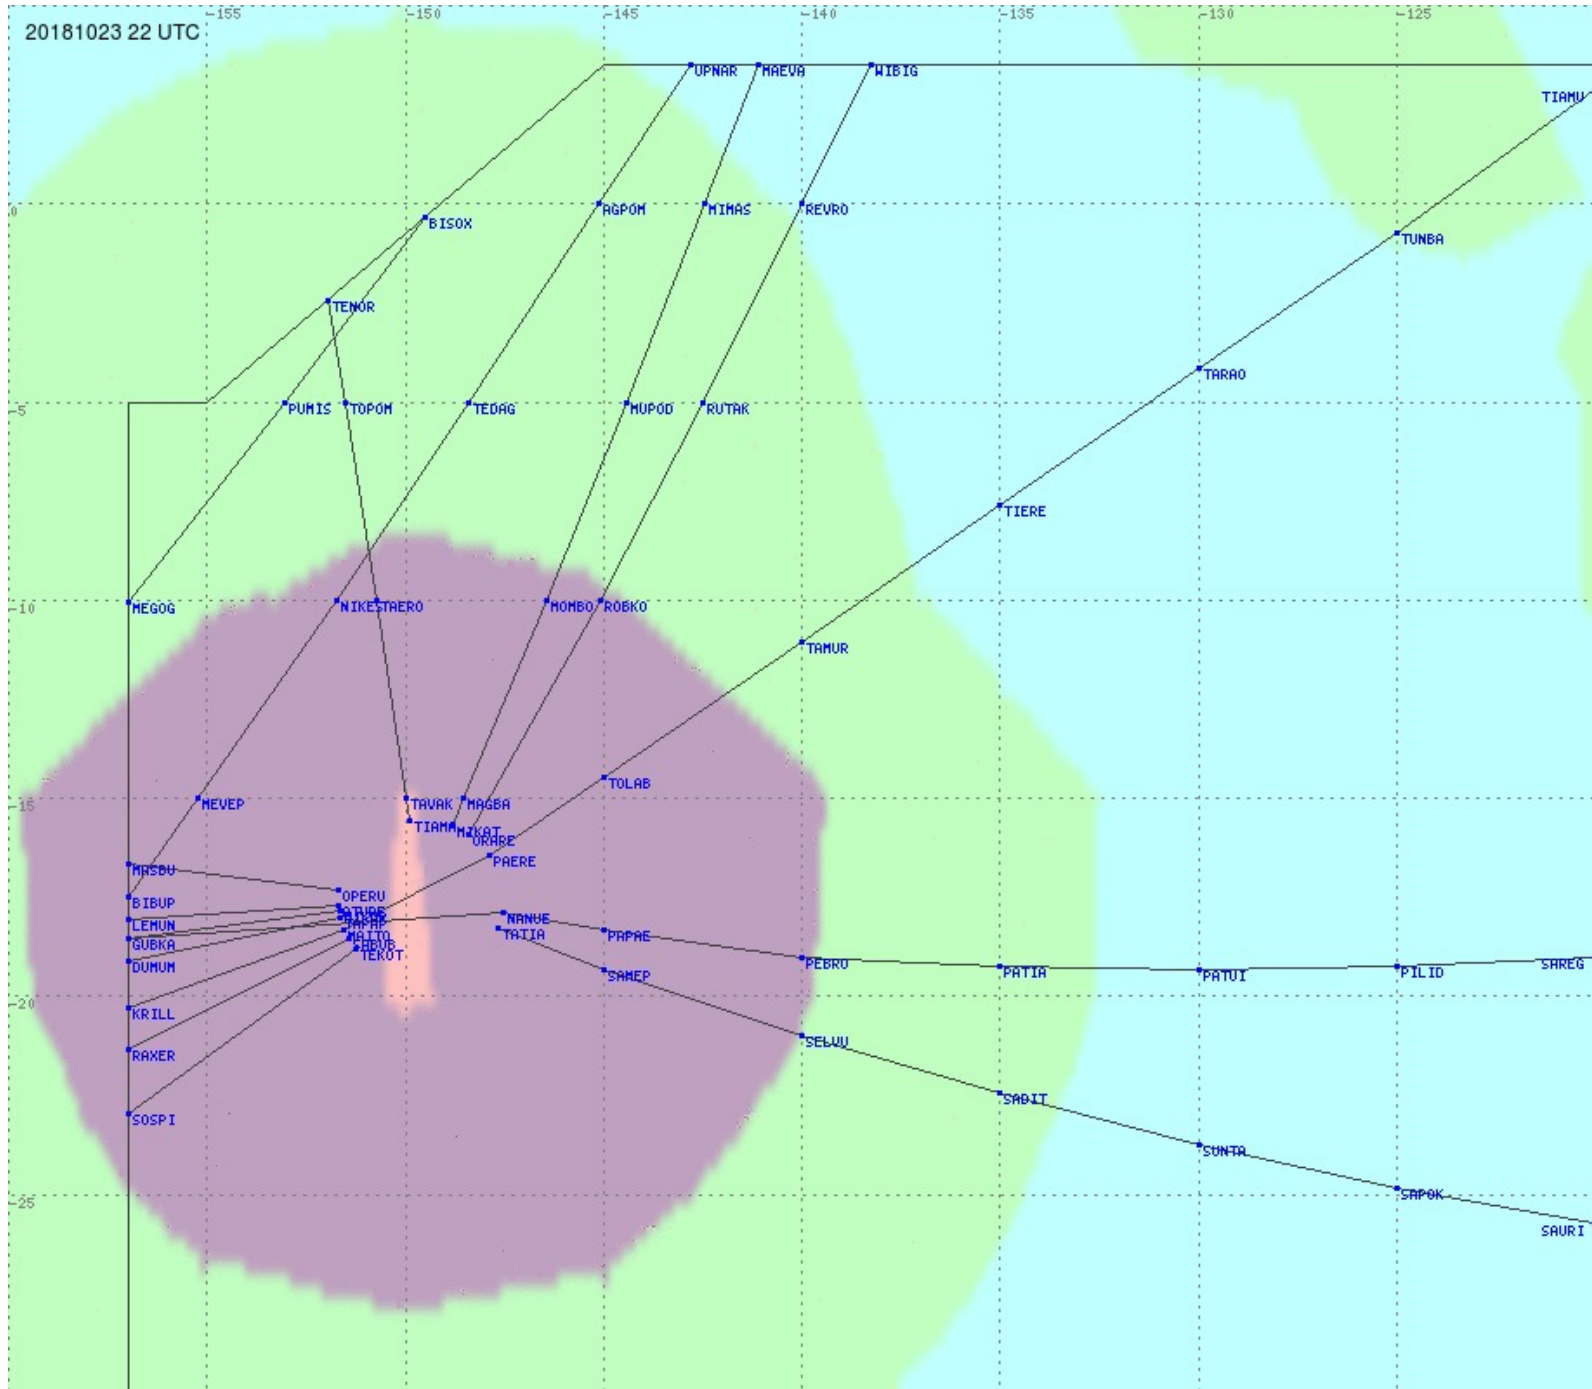

Tahiti FIR - HF Propag - 20181023

2.8 MHz 3.5 MHz 5.6 MHz 8.9 MHz 13.3 MHz 17.9 MHz None

Tahiti FIR - HF Propag - 20181023

2.8 MHz 3.5 MHz 5.6 MHz 8.9 MHz 13.3 MHz 17.9 MHz None

Tahiti FIR - HF Propag - 20181023

Tahiti FIR - HF Propag - 20181023

Tahiti FIR - HF Propag - 20181023

Tahiti FIR - HF Propag - 20181023

Tahiti FIR - HF Propag - 20181023

2.8 MHz 3.5 MHz 5.6 MHz 8.9 MHz 13.3 MHz 17.9 MHz None

Tahiti FIR - HF Propag - 20181023

2.8 MHz 3.5 MHz 5.6 MHz 8.9 MHz 13.3 MHz 17.9 MHz None

Tahiti FIR - HF Propag - 20181023

2.8 MHz 3.5 MHz 5.6 MHz 8.9 MHz 13.3 MHz 17.9 MHz None

Tahiti FIR - HF Propag - 20181023

2.8 MHz
3.5 MHz
5.6 MHz
8.9 MHz
13.3 MHz
17.9 MHz
None

Tahiti FIR - HF Propag - 20181023

2.8 MHz 3.5 MHz 5.6 MHz 8.9 MHz 13.3 MHz 17.9 MHz None