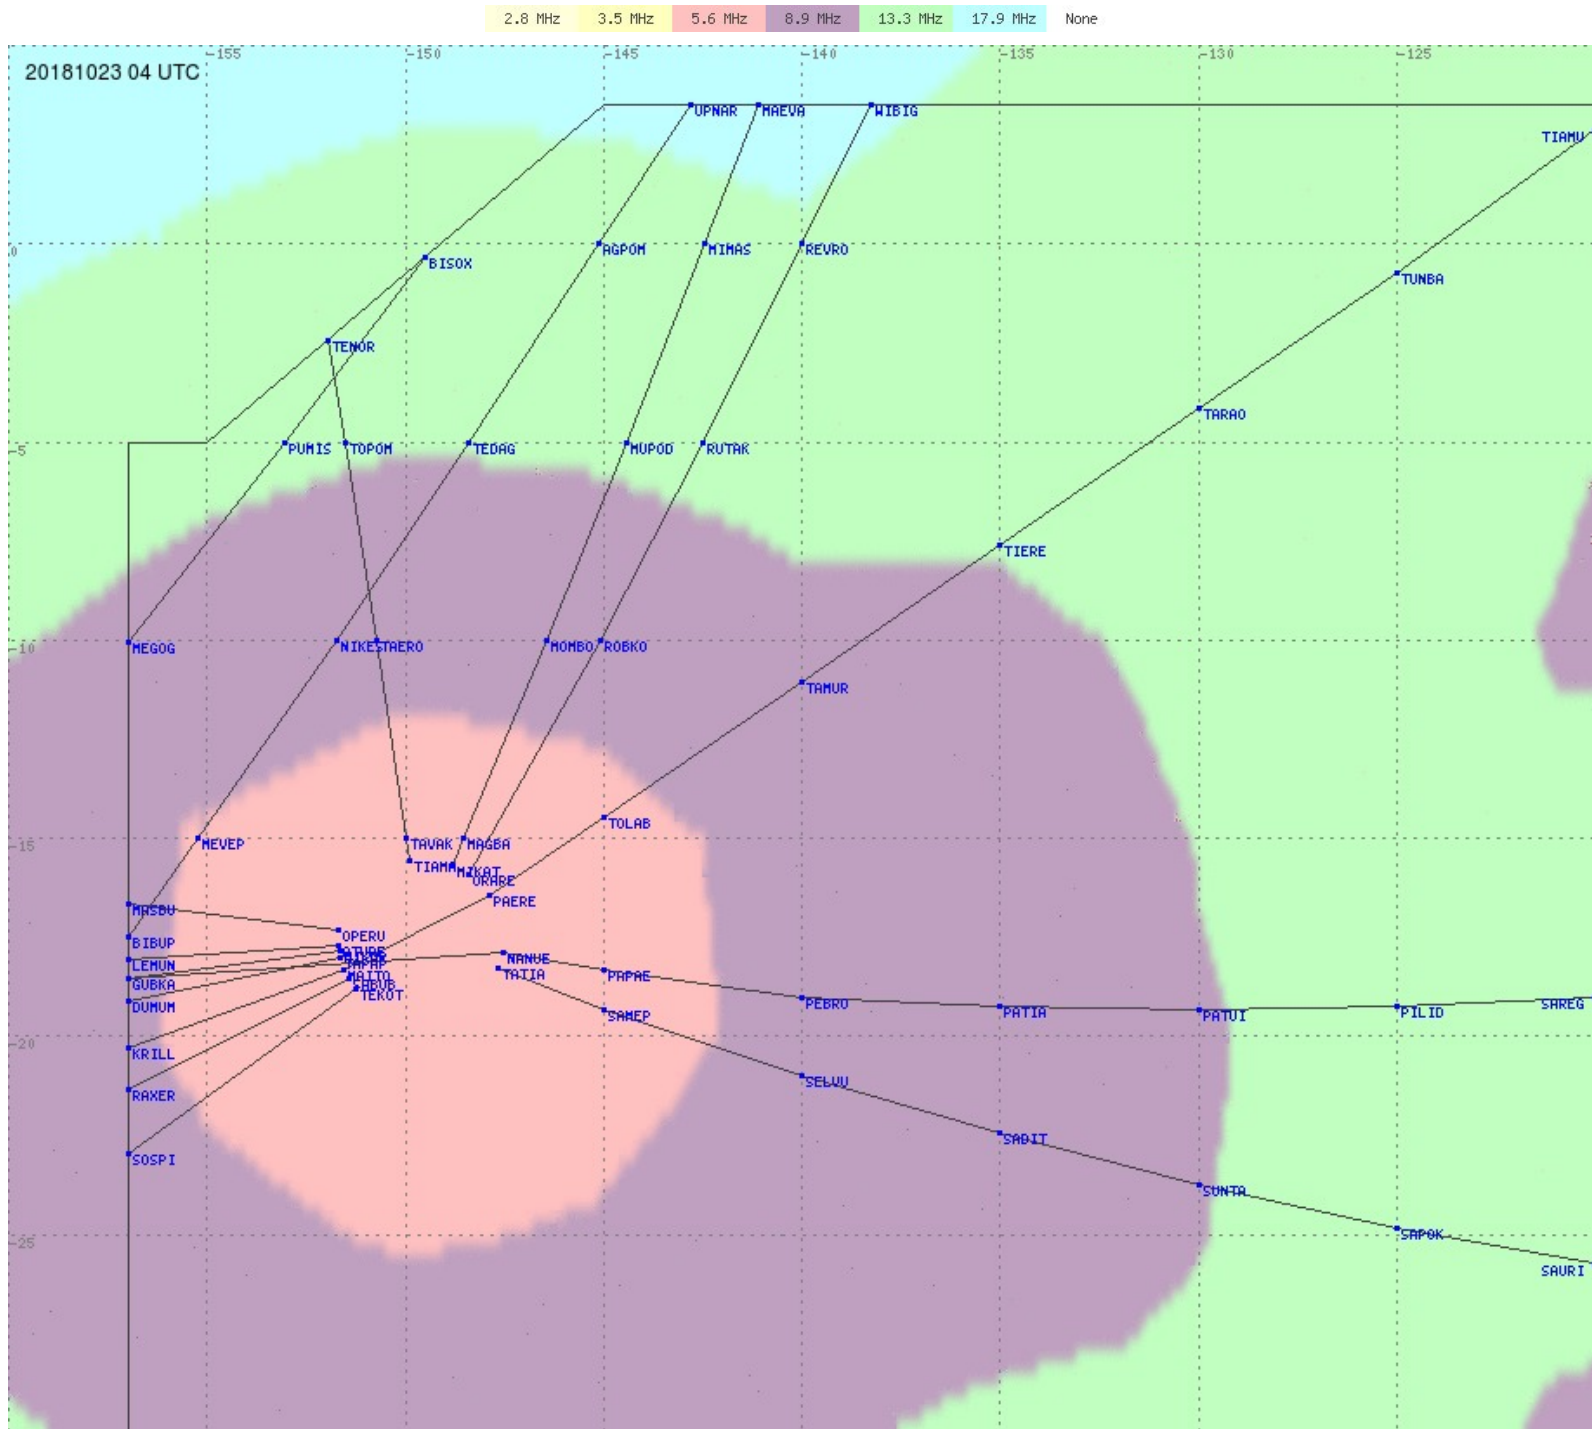

Tahiti FIR - HF Propag - 20181023

2.8 MHz 3.5 MHz 5.6 MHz 8.9 MHz 13.3 MHz 17.9 MHz None

Tahiti FIR - HF Propag - 20181023

2.8 MHz 3.5 MHz 5.6 MHz 8.9 MHz 13.3 MHz 17.9 MHz None

Tahiti FIR - HF Propag - 20181023

2.8 MHz 3.5 MHz 5.6 MHz 8.9 MHz 13.3 MHz 17.9 MHz None

Tahiti FIR - HF Propag - 20181023

2.8 MHz 3.5 MHz 5.6 MHz 8.9 MHz 13.3 MHz 17.9 MHz None

Tahiti FIR - HF Propag - 20181023

Tahiti FIR - HF Propag - 20181023