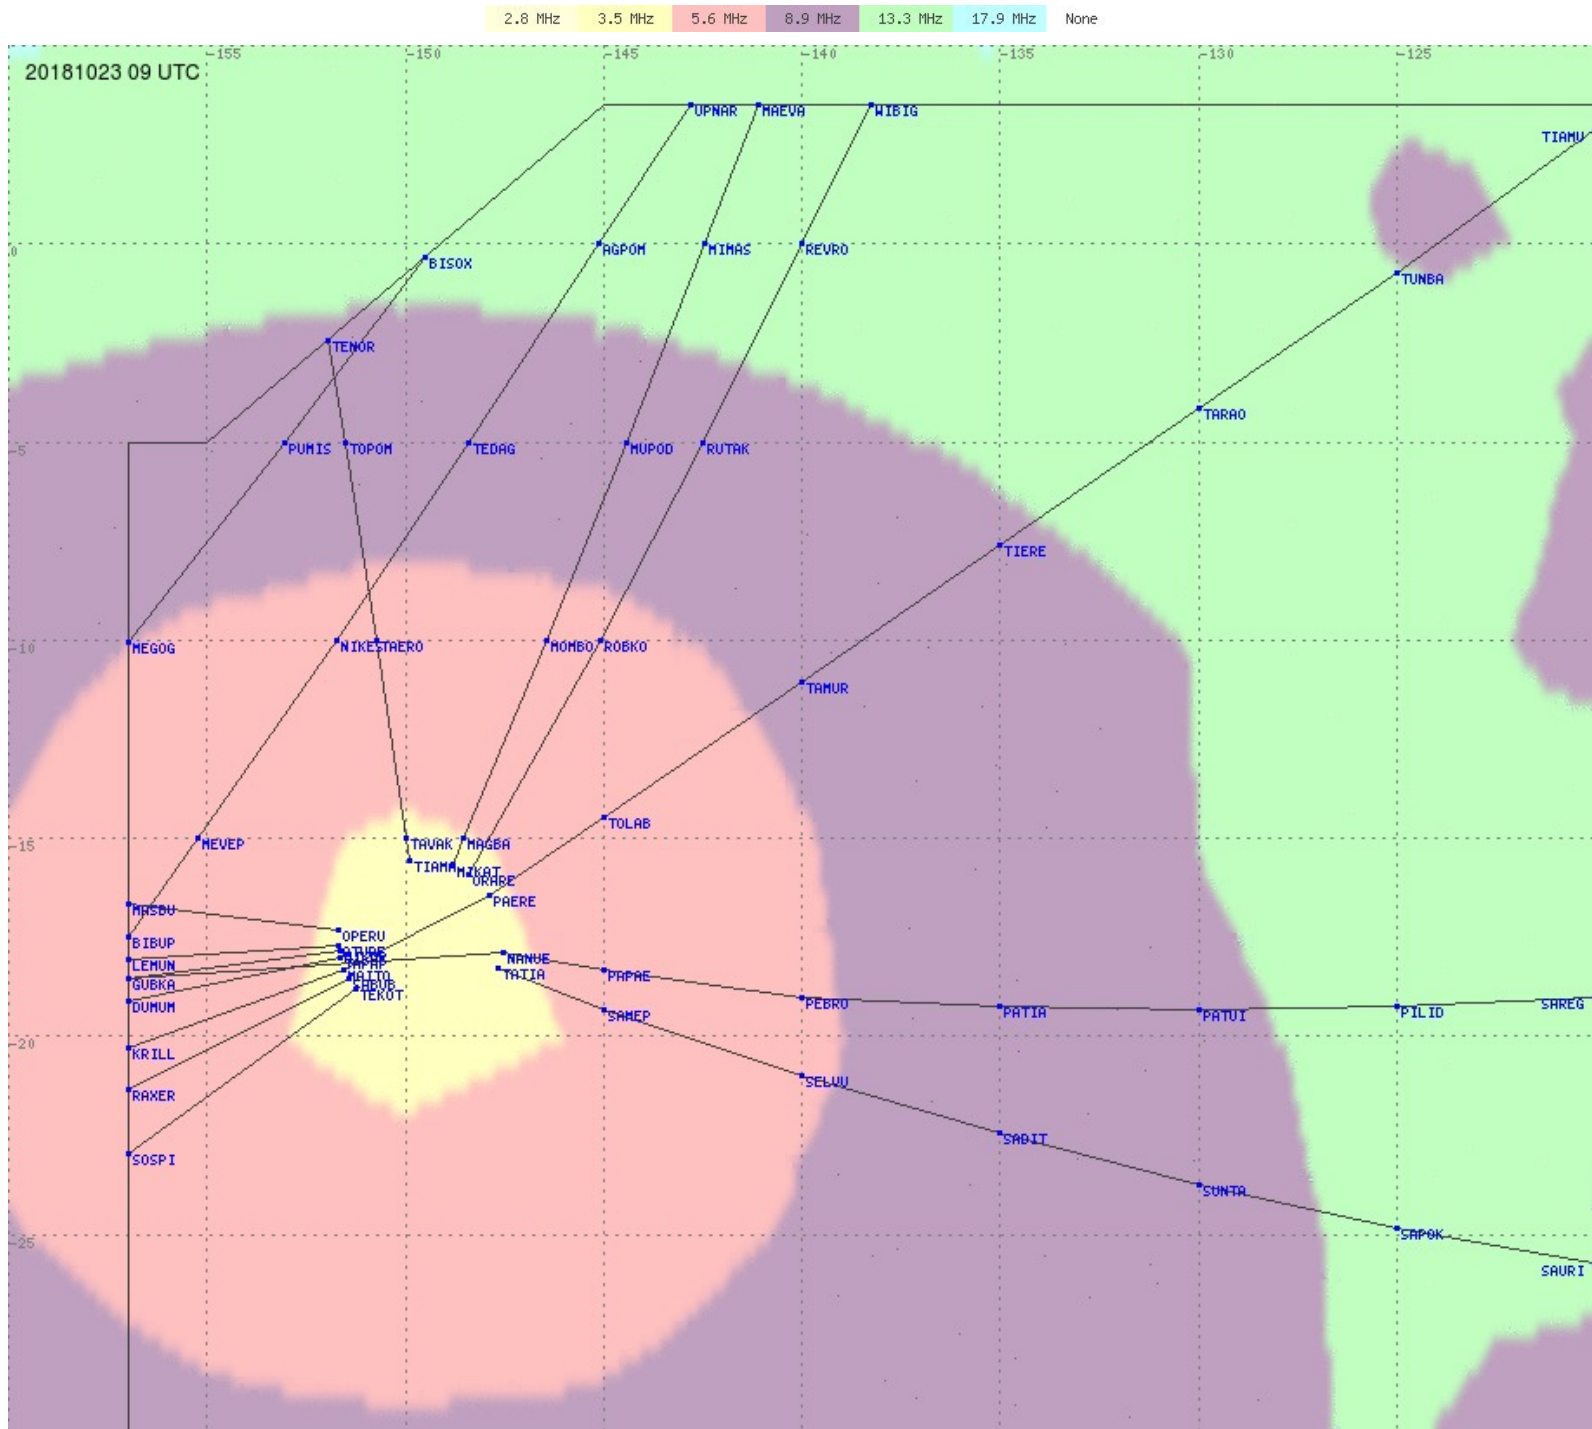

Tahiti FIR - HF Propag - 20181023

2.8 MHz 3.5 MHz 5.6 MHz 8.9 MHz 13.3 MHz 17.9 MHz None

Tahiti FIR - HF Propag - 20181023

2.8 MHz 3.5 MHz 5.6 MHz 8.9 MHz 13.3 MHz 17.9 MHz None

Tahiti FIR - HF Propag - 20181023

2.8 MHz 3.5 MHz 5.6 MHz 8.9 MHz 13.3 MHz 17.9 MHz None

Tahiti FIR - HF Propag - 20181023

2.8 MHz 3.5 MHz 5.6 MHz 8.9 MHz 13.3 MHz 17.9 MHz None

Tahiti FIR - HF Propag - 20181023

Tahiti FIR - HF Propag - 20181023

Tahiti FIR - HF Propag - 20181023

Tahiti FIR - HF Propag - 20181023

Tahiti FIR - HF Propag - 20181023

Tahiti FIR - HF Propag - 20181023

Tahiti FIR - HF Propag - 20181023

Tahiti FIR - HF Propag - 20181023

Tahiti FIR - HF Propag - 20181023