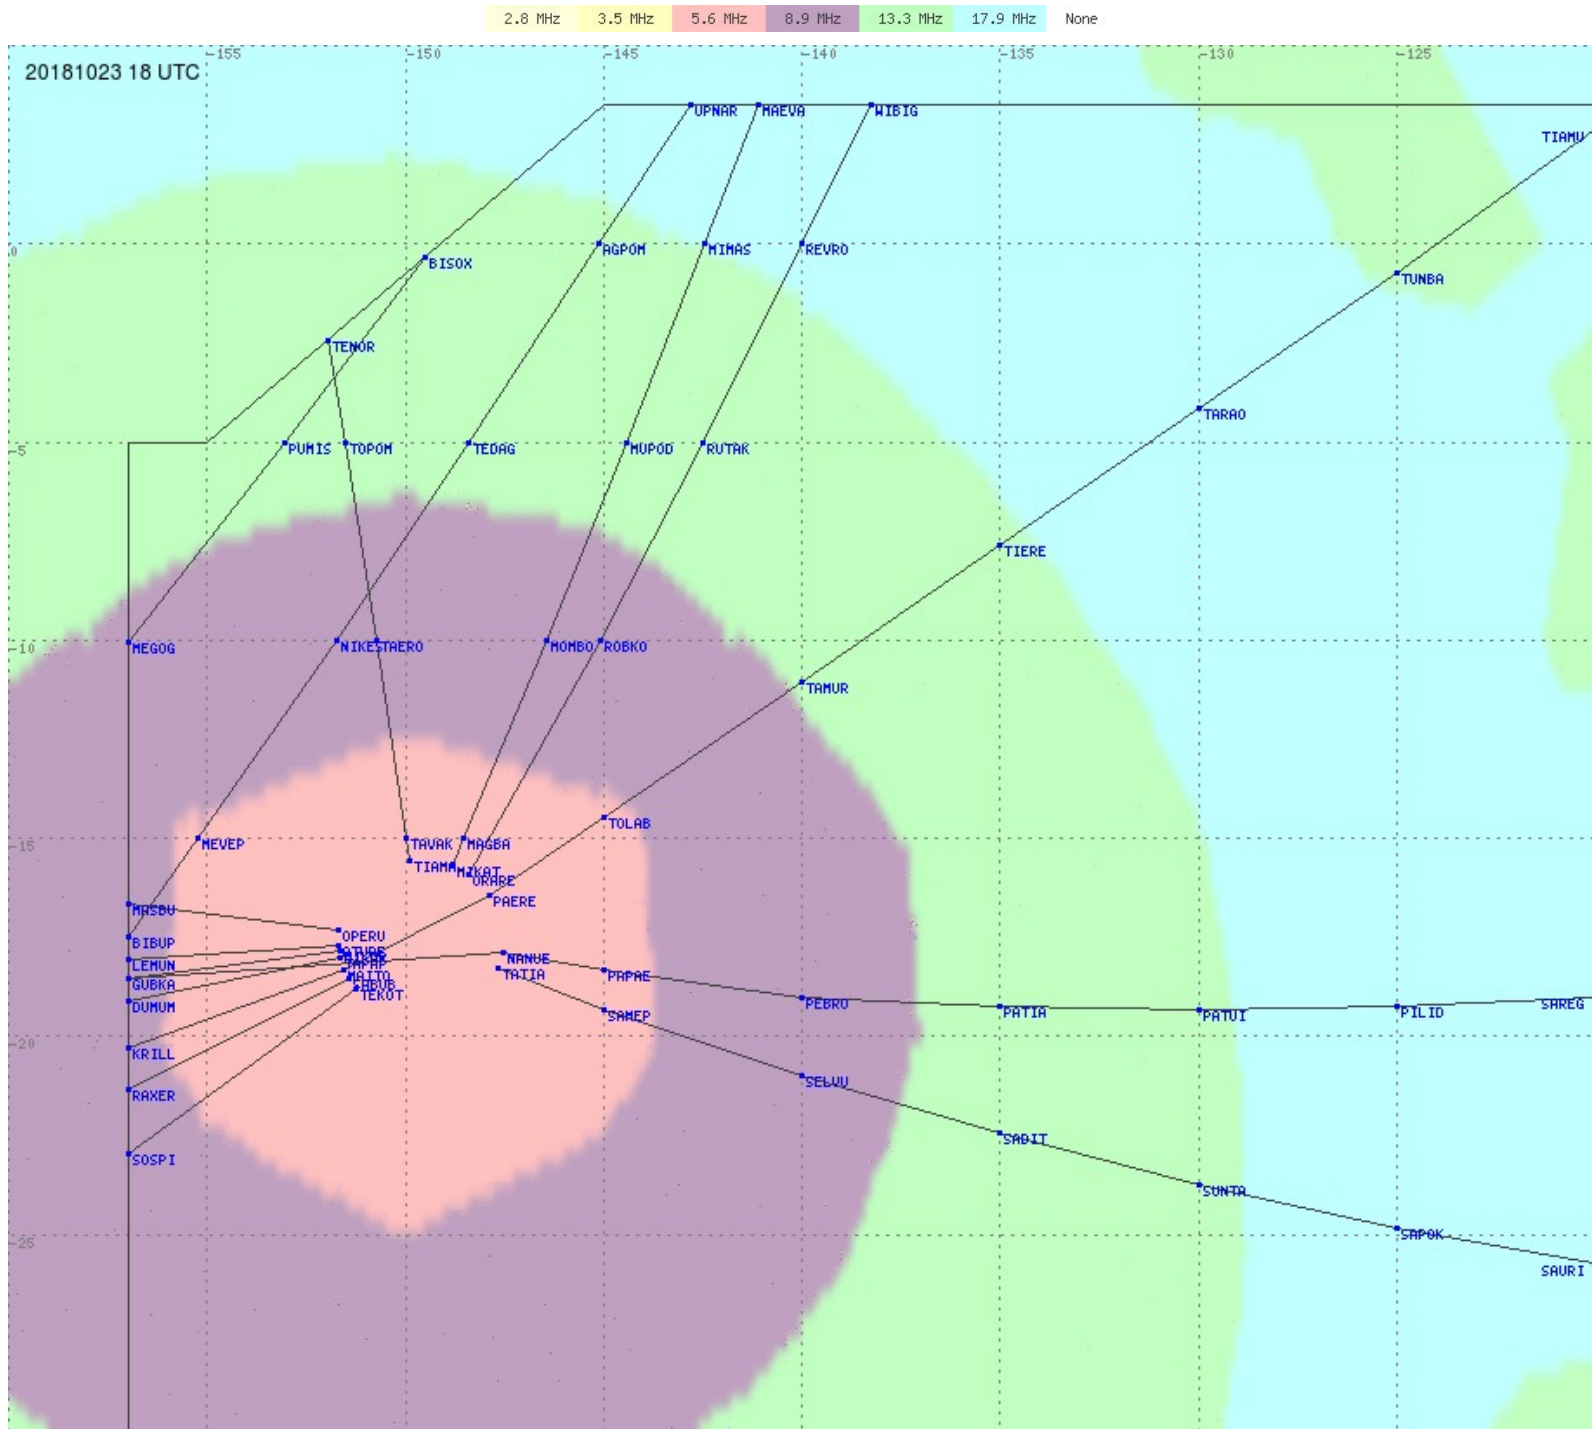

Tahiti FIR - HF Propag - 20181023