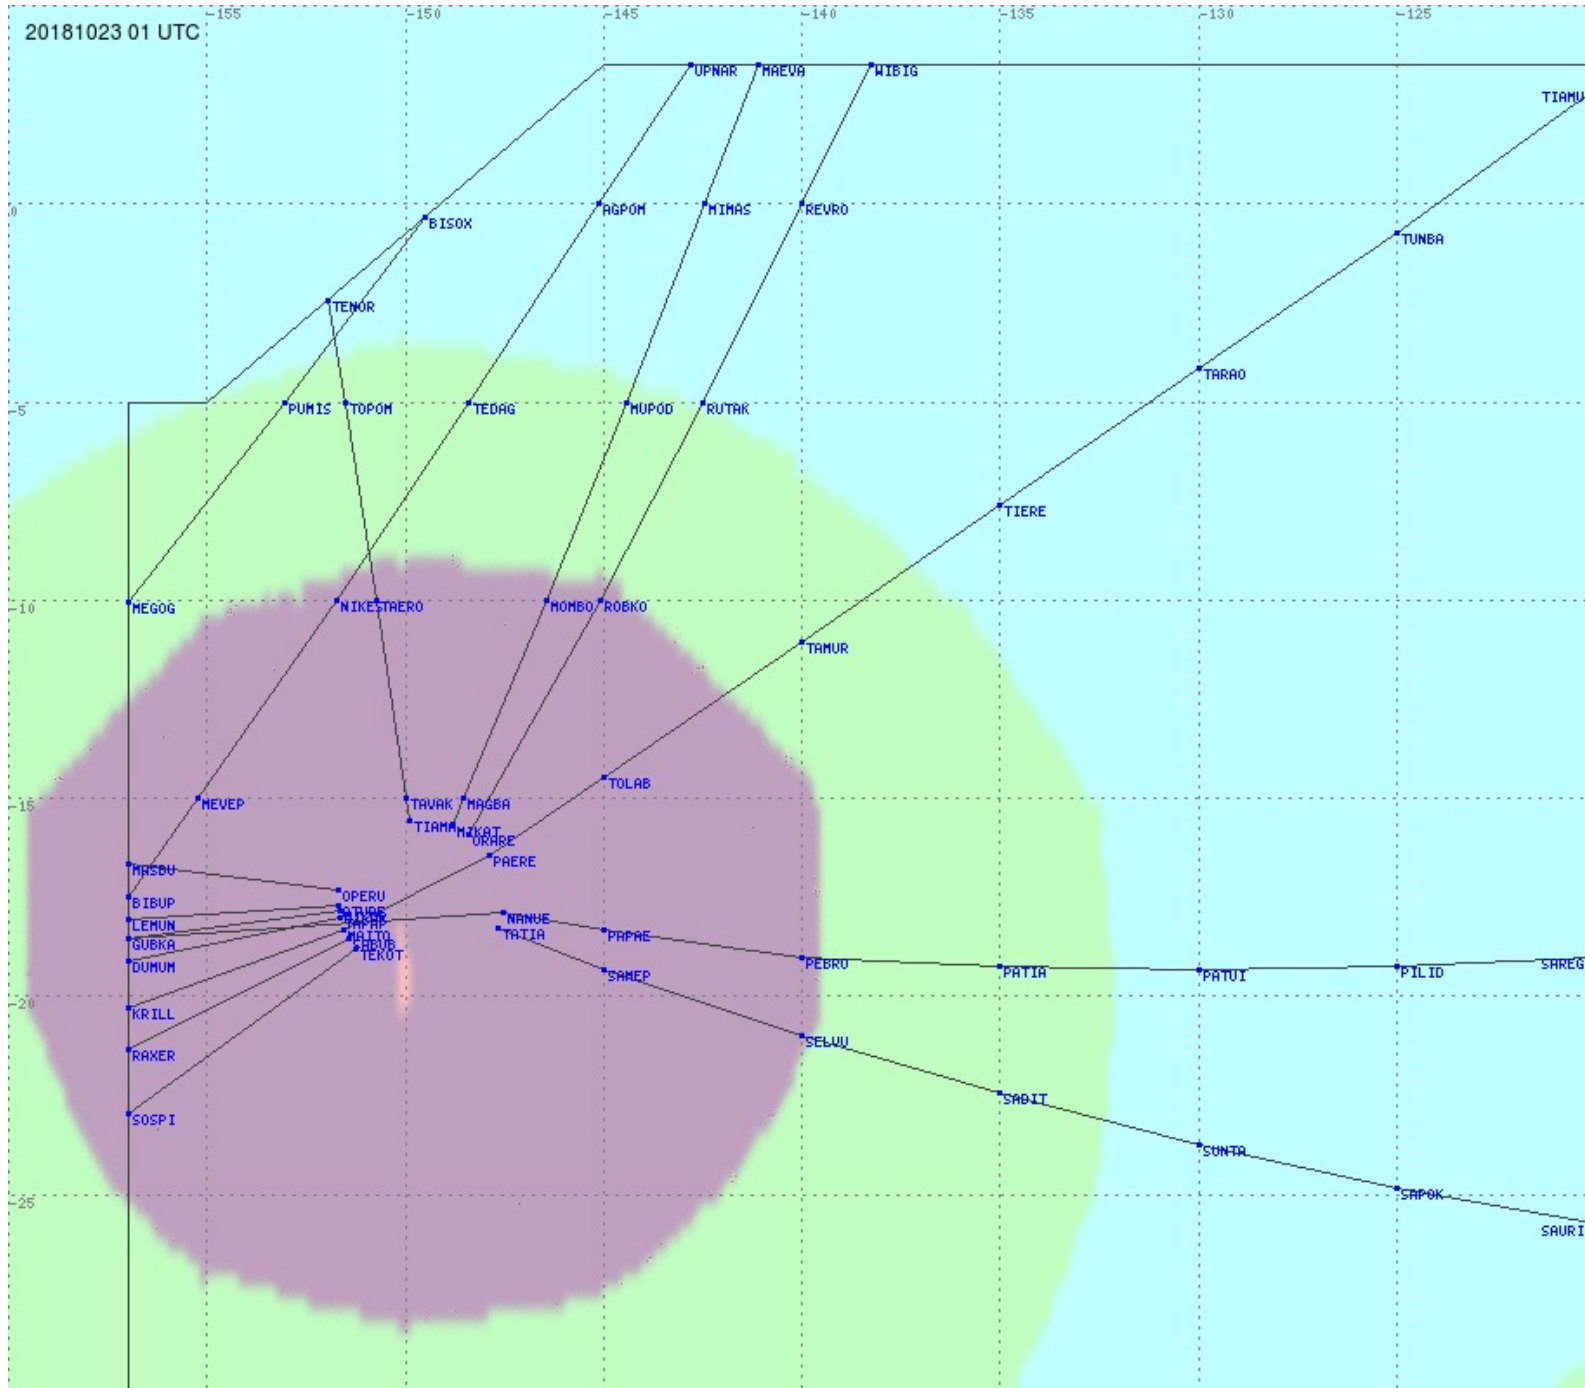

Tahiti FIR - HF Propag - 20181023

2.8 MHz 3.5 MHz 5.6 MHz 8.9 MHz 13.3 MHz 17.9 MHz None

Tahiti FIR - HF Propag - 20181023

2.8 MHz 3.5 MHz 5.6 MHz 8.9 MHz 13.3 MHz 17.9 MHz None

Tahiti FIR - HF Propag - 20181023

2.8 MHz 3.5 MHz 5.6 MHz 8.9 MHz 13.3 MHz 17.9 MHz None

Tahiti FIR - HF Propag - 20181023

2.8 MHz 3.5 MHz 5.6 MHz 8.9 MHz 13.3 MHz 17.9 MHz None

Tahiti FIR - HF Propag - 20181023

Tahiti FIR - HF Propag - 20181023