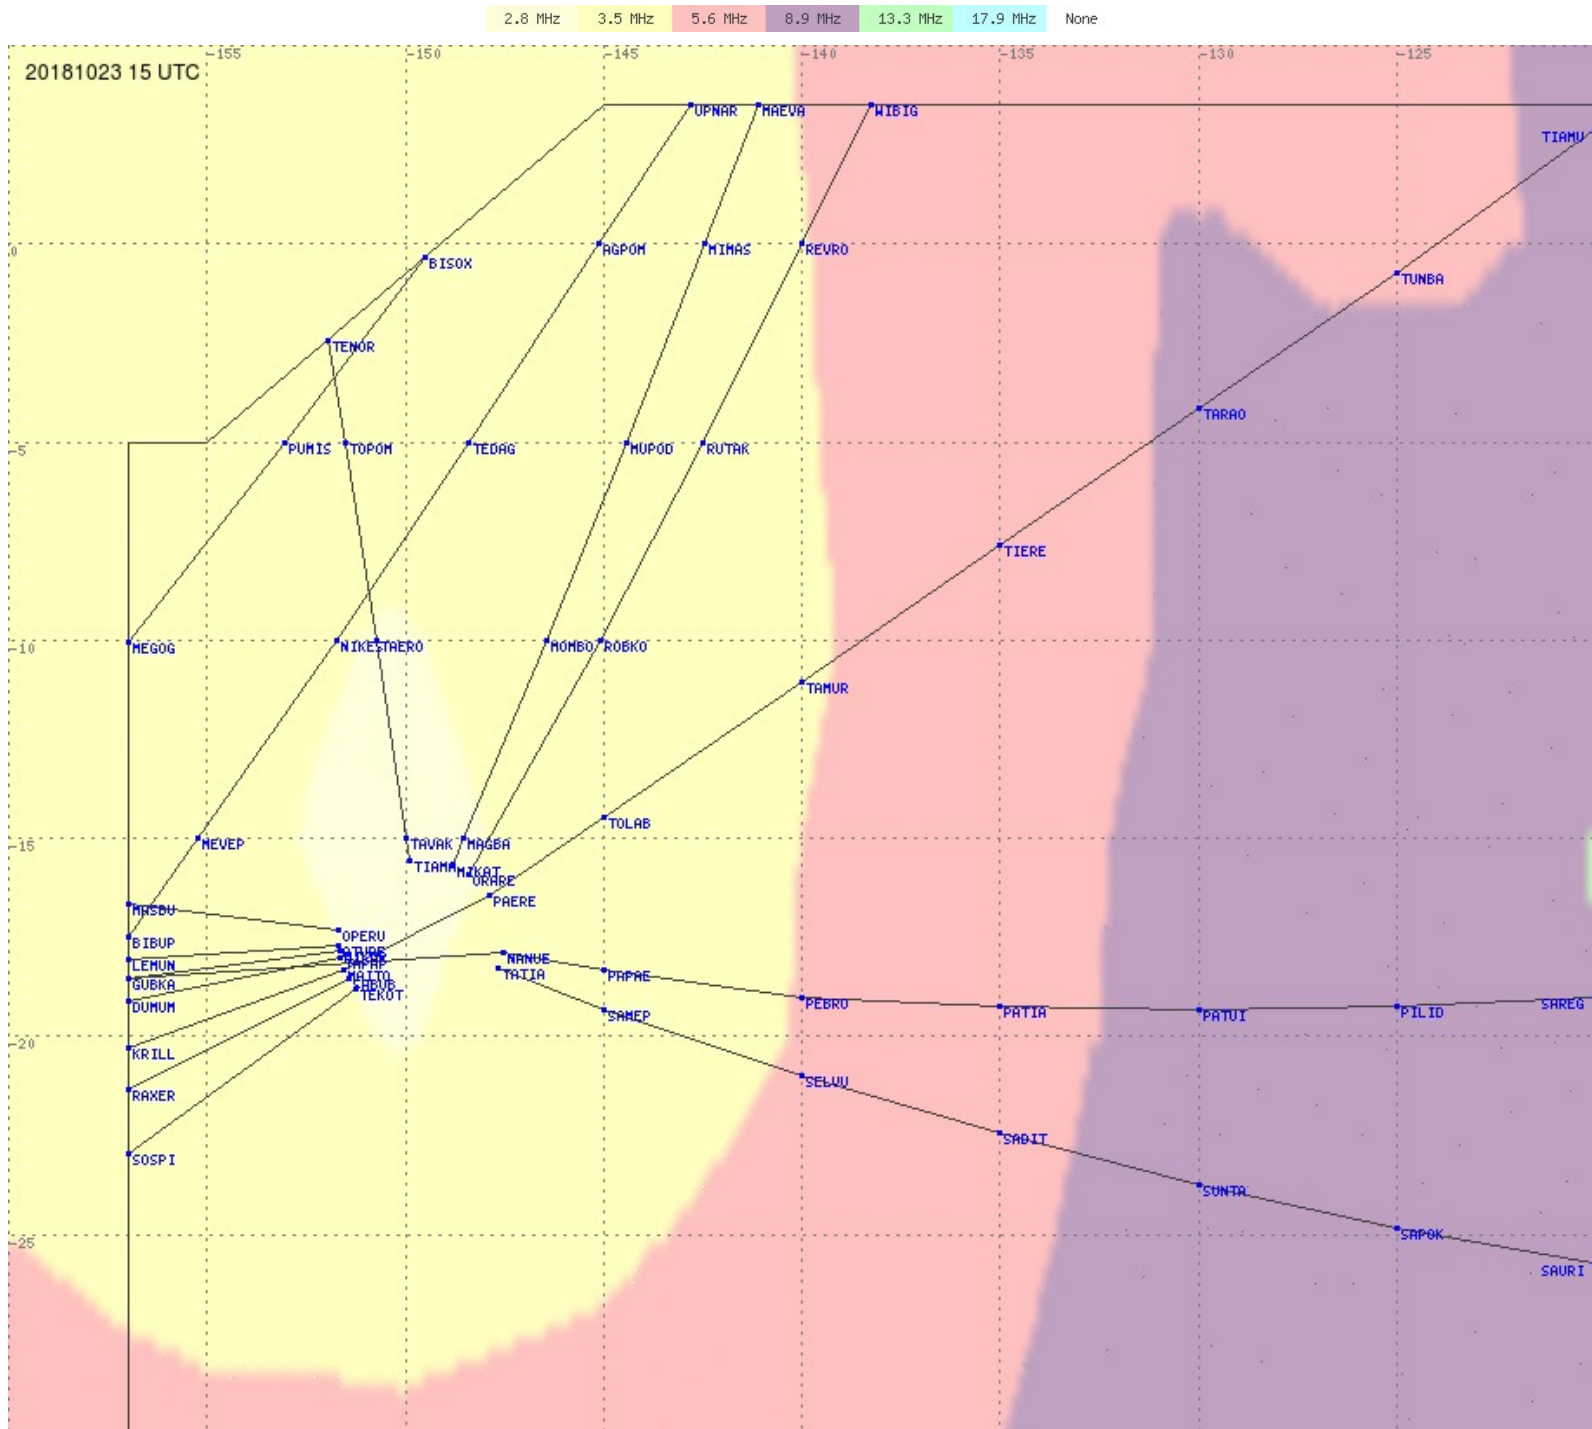

Tahiti FIR - HF Propag - 20181023