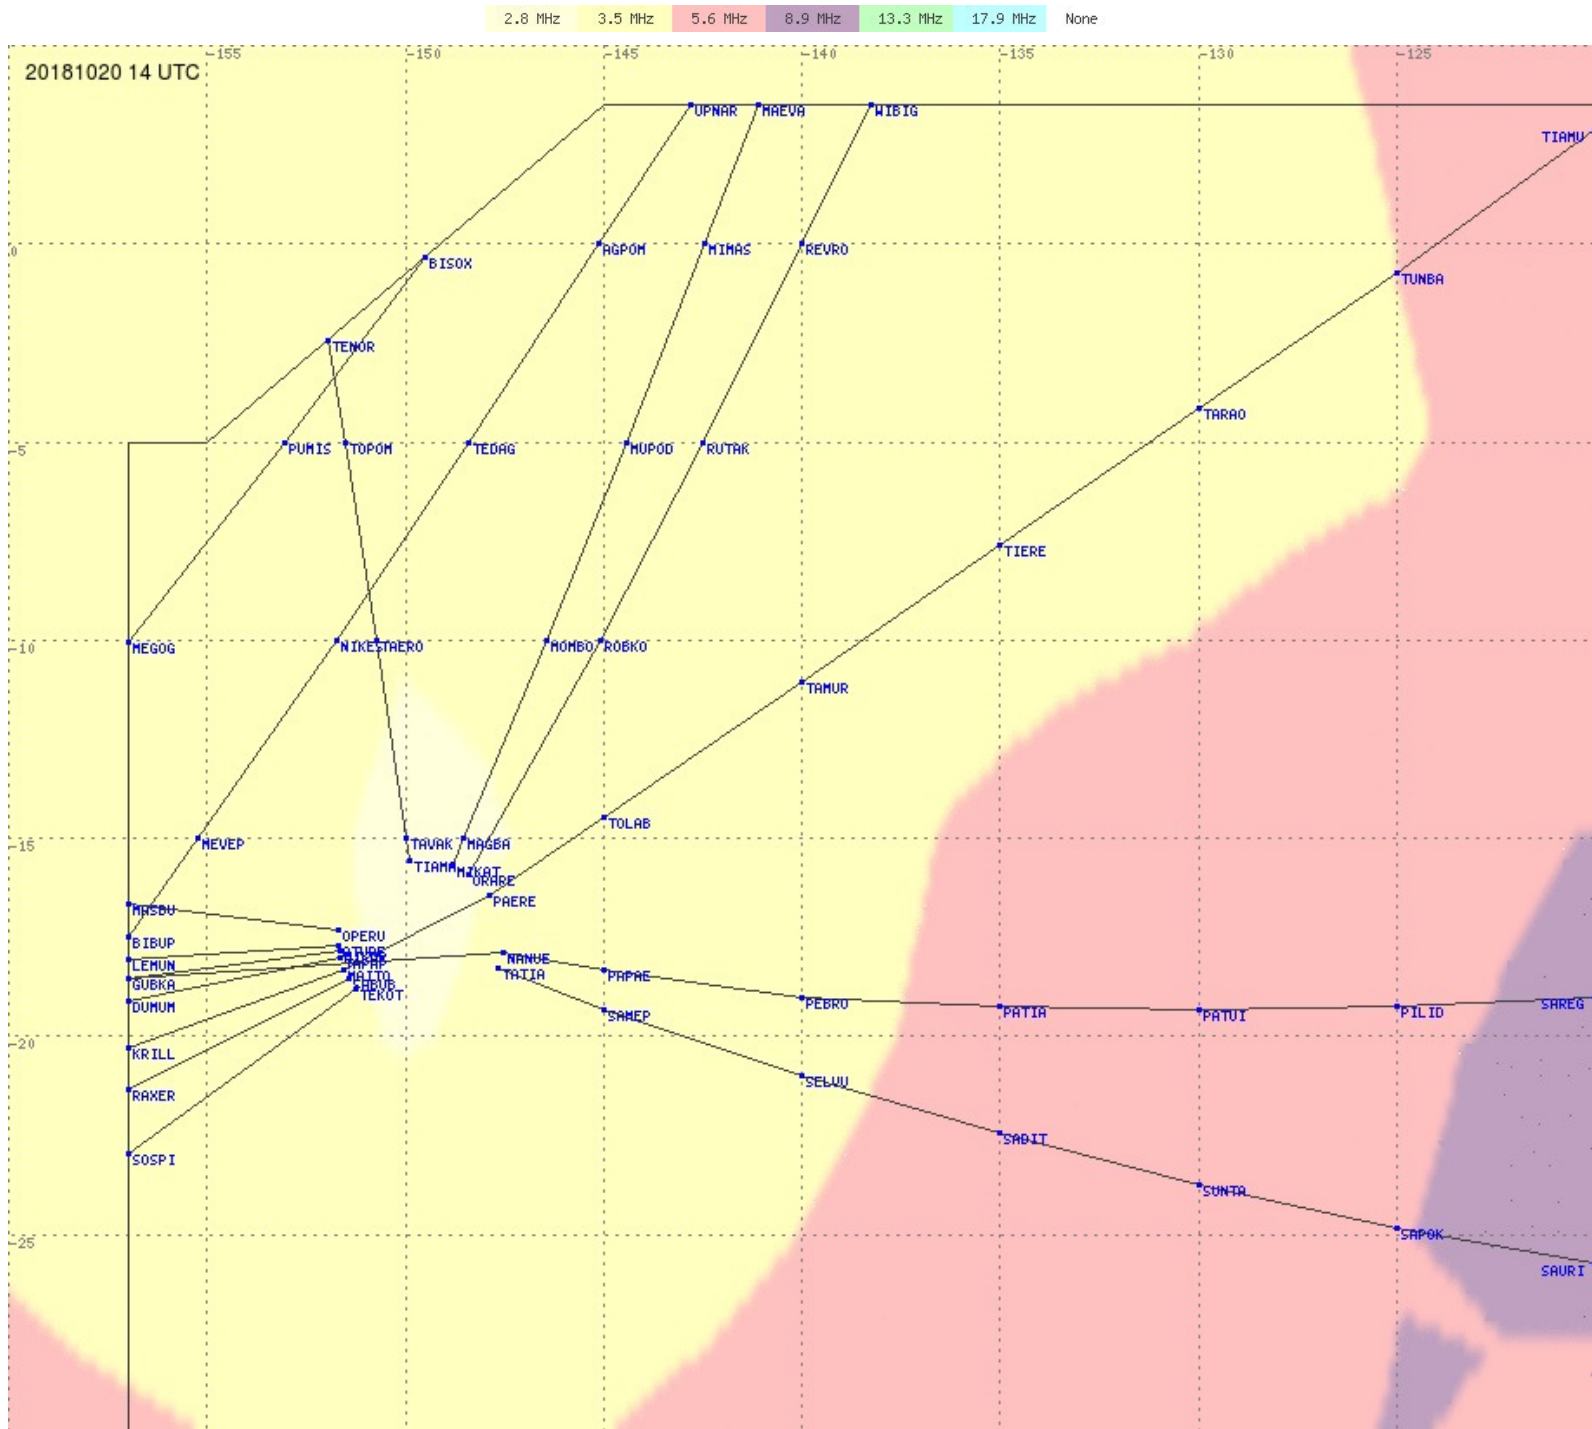

Tahiti FIR - HF Propag - 20181020

2.8 MHz 3.5 MHz 5.6 MHz 8.9 MHz 13.3 MHz 17.9 MHz None

Tahiti FIR - HF Propag - 20181020

2.8 MHz 3.5 MHz 5.6 MHz 8.9 MHz 13.3 MHz 17.9 MHz None

Tahiti FIR - HF Propag - 20181020

Tahiti FIR - HF Propag - 20181020

2.8 MHz 3.5 MHz 5.6 MHz 8.9 MHz 13.3 MHz 17.9 MHz None

Tahiti FIR - HF Propag - 20181020

Tahiti FIR - HF Propag - 20181020

Tahiti FIR - HF Propag - 20181020

2.8 MHz 3.5 MHz 5.6 MHz 8.9 MHz 13.3 MHz 17.9 MHz None

Tahiti FIR - HF Propag - 20181020

Tahiti FIR - HF Propag - 20181020

Tahiti FIR - HF Propag - 20181020

Tahiti FIR - HF Propag - 20181020

Tahiti FIR - HF Propag - 20181020

2.8 MHz 3.5 MHz 5.6 MHz 8.9 MHz 13.3 MHz 17.9 MHz None

Tahiti FIR - HF Propag - 20181020

Tahiti FIR - HF Propag - 20181020

Tahiti FIR - HF Propag - 20181020

Tahiti FIR - HF Propag - 20181020

2.8 MHz 3.5 MHz 5.6 MHz 8.9 MHz 13.3 MHz 17.9 MHz None

Tahiti FIR - HF Propag - 20181020