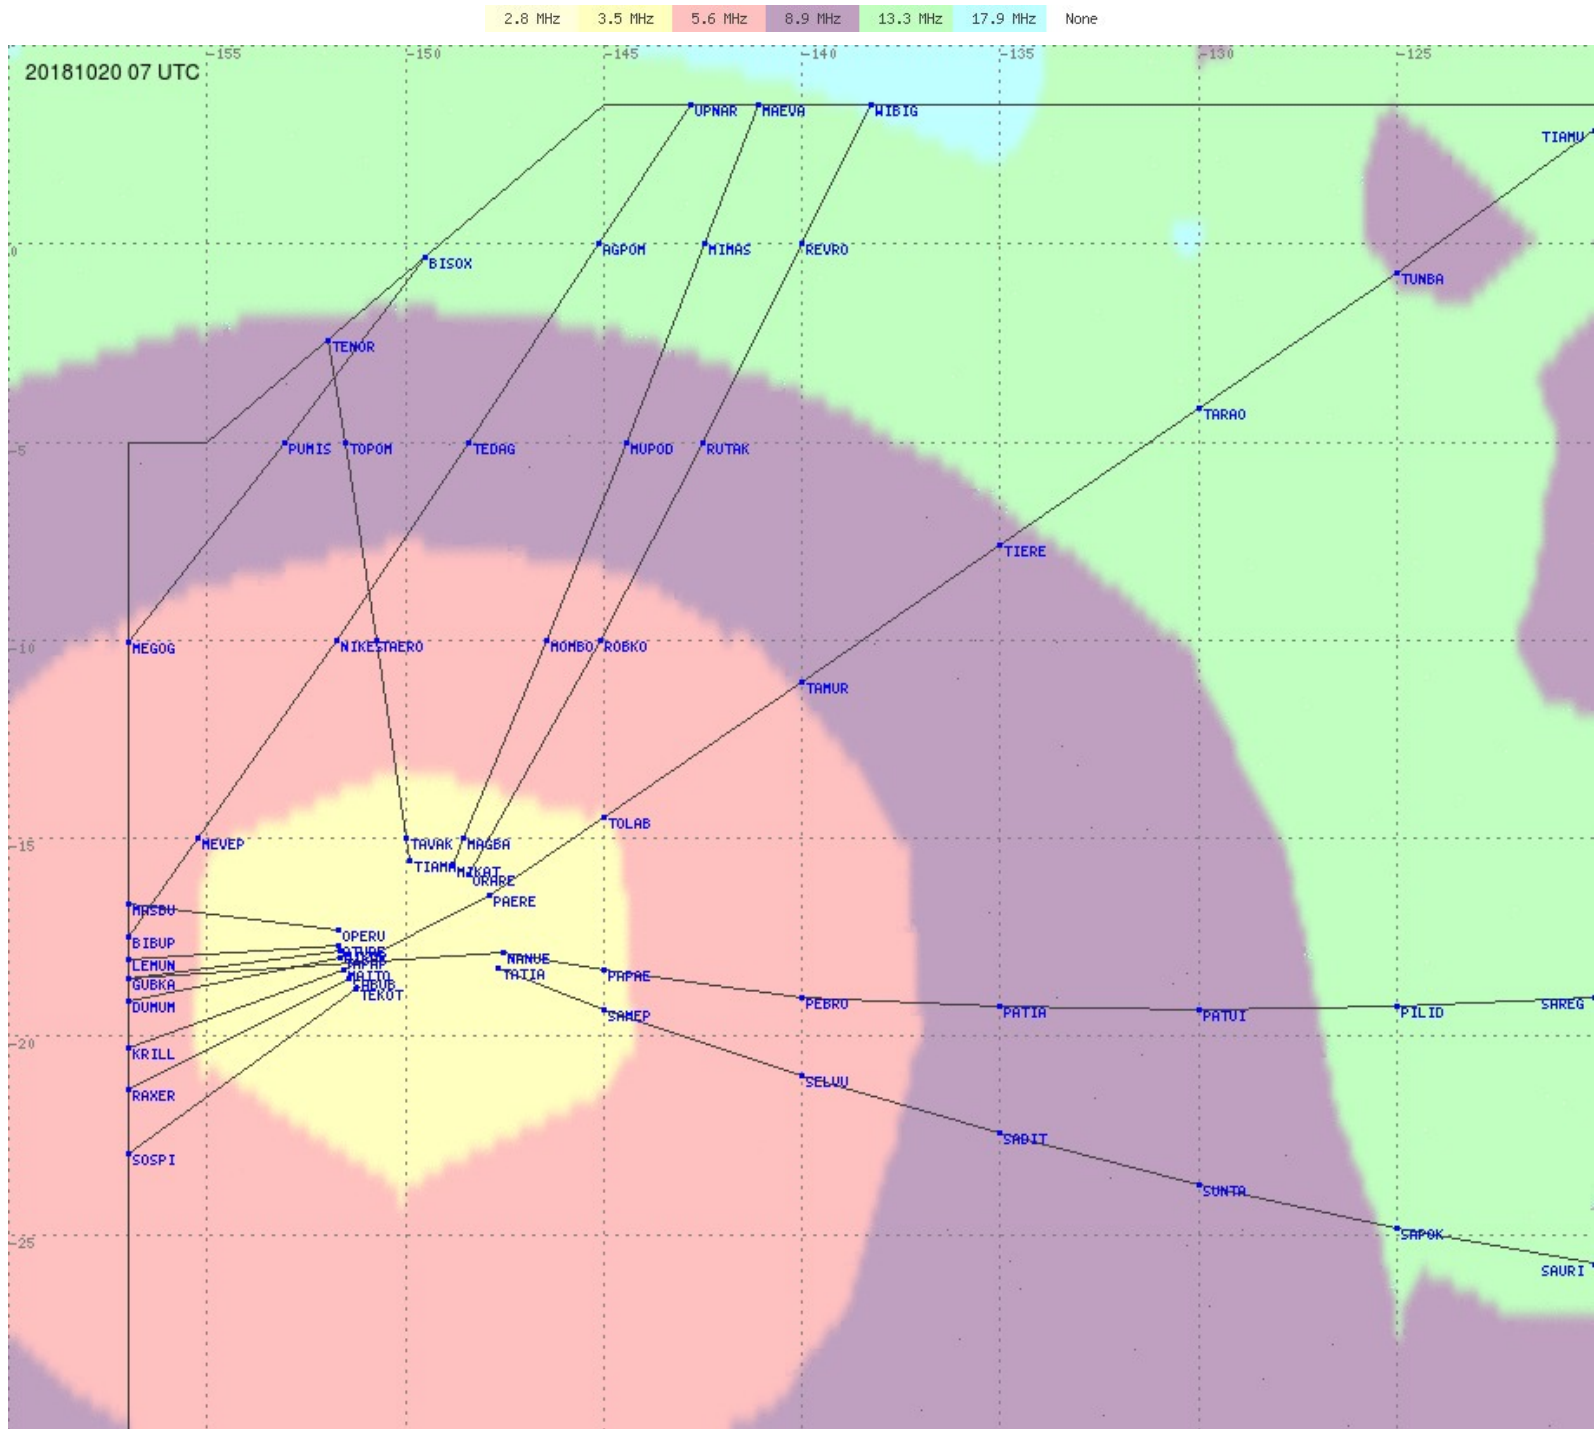

Tahiti FIR - HF Propag - 20181020

2.8 MHz 3.5 MHz 5.6 MHz 8.9 MHz 13.3 MHz 17.9 MHz None

Tahiti FIR - HF Propag - 20181020

2.8 MHz 3.5 MHz 5.6 MHz 8.9 MHz 13.3 MHz 17.9 MHz None

Tahiti FIR - HF Propag - 20181020

2.8 MHz 3.5 MHz 5.6 MHz 8.9 MHz 13.3 MHz 17.9 MHz None

Tahiti FIR - HF Propag - 20181020

2.8 MHz 3.5 MHz 5.6 MHz 8.9 MHz 13.3 MHz 17.9 MHz None

Tahiti FIR - HF Propag - 20181020

2.8 MHz 3.5 MHz 5.6 MHz 8.9 MHz 13.3 MHz 17.9 MHz None

Tahiti FIR - HF Propag - 20181020

2.8 MHz 3.5 MHz 5.6 MHz 8.9 MHz 13.3 MHz 17.9 MHz None

Tahiti FIR - HF Propag - 20181020

Tahiti FIR - HF Propag - 20181020

Tahiti FIR - HF Propag - 20181020

2.8 MHz 3.5 MHz 5.6 MHz 8.9 MHz 13.3 MHz 17.9 MHz None

Tahiti FIR - HF Propag - 20181020

Tahiti FIR - HF Propag - 20181020

Tahiti FIR - HF Propag - 20181020

Tahiti FIR - HF Propag - 20181020

Tahiti FIR - HF Propag - 20181020

2.8 MHz 3.5 MHz 5.6 MHz 8.9 MHz 13.3 MHz 17.9 MHz None