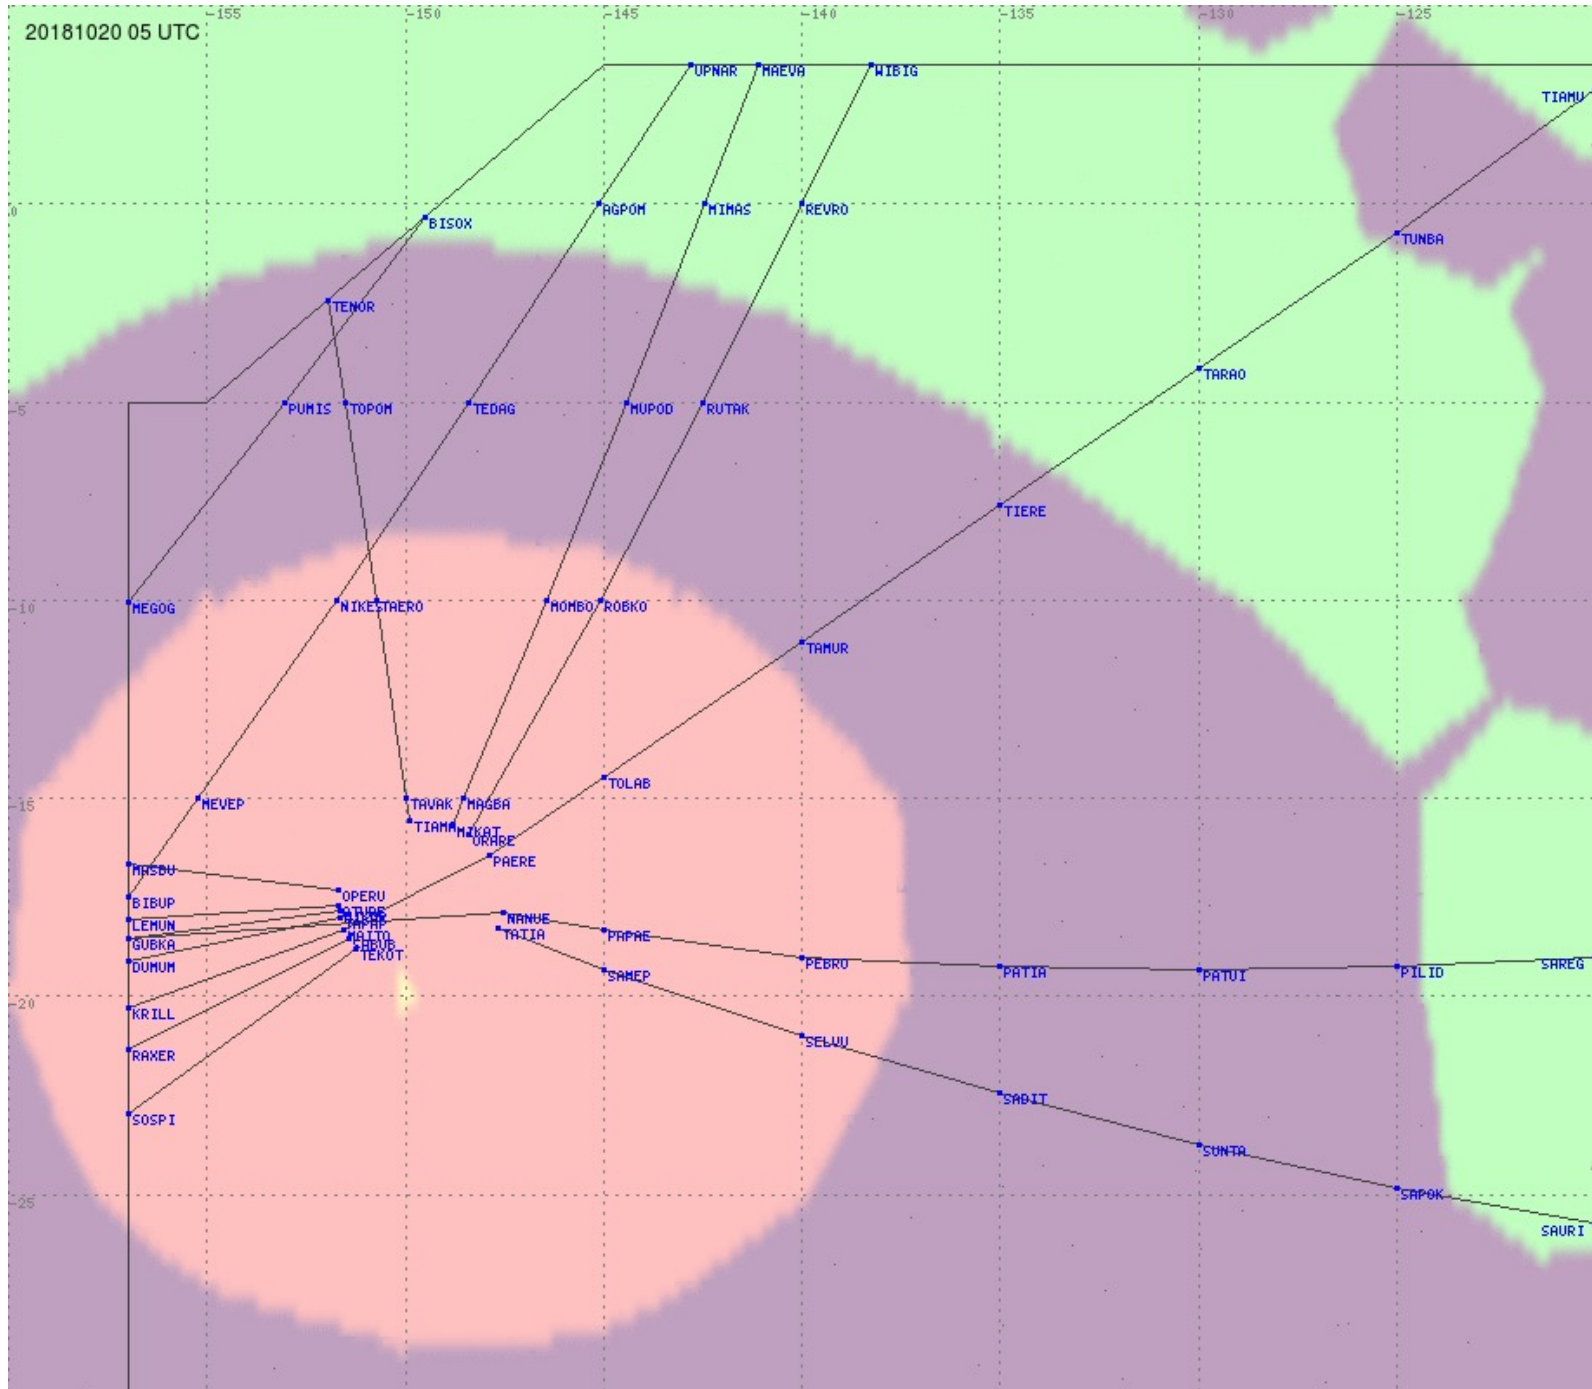

Tahiti FIR - HF Propag - 20181020

2.8 MHz 3.5 MHz 5.6 MHz 8.9 MHz 13.3 MHz 17.9 MHz None

Tahiti FIR - HF Propag - 20181020

2.8 MHz 3.5 MHz 5.6 MHz 8.9 MHz 13.3 MHz 17.9 MHz None

Tahiti FIR - HF Propag - 20181020

2.8 MHz 3.5 MHz 5.6 MHz 8.9 MHz 13.3 MHz 17.9 MHz None

Tahiti FIR - HF Propag - 20181020

2.8 MHz 3.5 MHz 5.6 MHz 8.9 MHz 13.3 MHz 17.9 MHz None

Tahiti FIR - HF Propag - 20181020

2.8 MHz 3.5 MHz 5.6 MHz 8.9 MHz 13.3 MHz 17.9 MHz None

Tahiti FIR - HF Propag - 20181020

2.8 MHz 3.5 MHz 5.6 MHz 8.9 MHz 13.3 MHz 17.9 MHz None

Tahiti FIR - HF Propag - 20181020

Tahiti FIR - HF Propag - 20181020

Tahiti FIR - HF Propag - 20181020

2.8 MHz 3.5 MHz 5.6 MHz 8.9 MHz 13.3 MHz 17.9 MHz None

Tahiti FIR - HF Propag - 20181020

Tahiti FIR - HF Propag - 20181020

Tahiti FIR - HF Propag - 20181020

Tahiti FIR - HF Propag - 20181020

Tahiti FIR - HF Propag - 20181020

2.8 MHz 3.5 MHz 5.6 MHz 8.9 MHz 13.3 MHz 17.9 MHz None