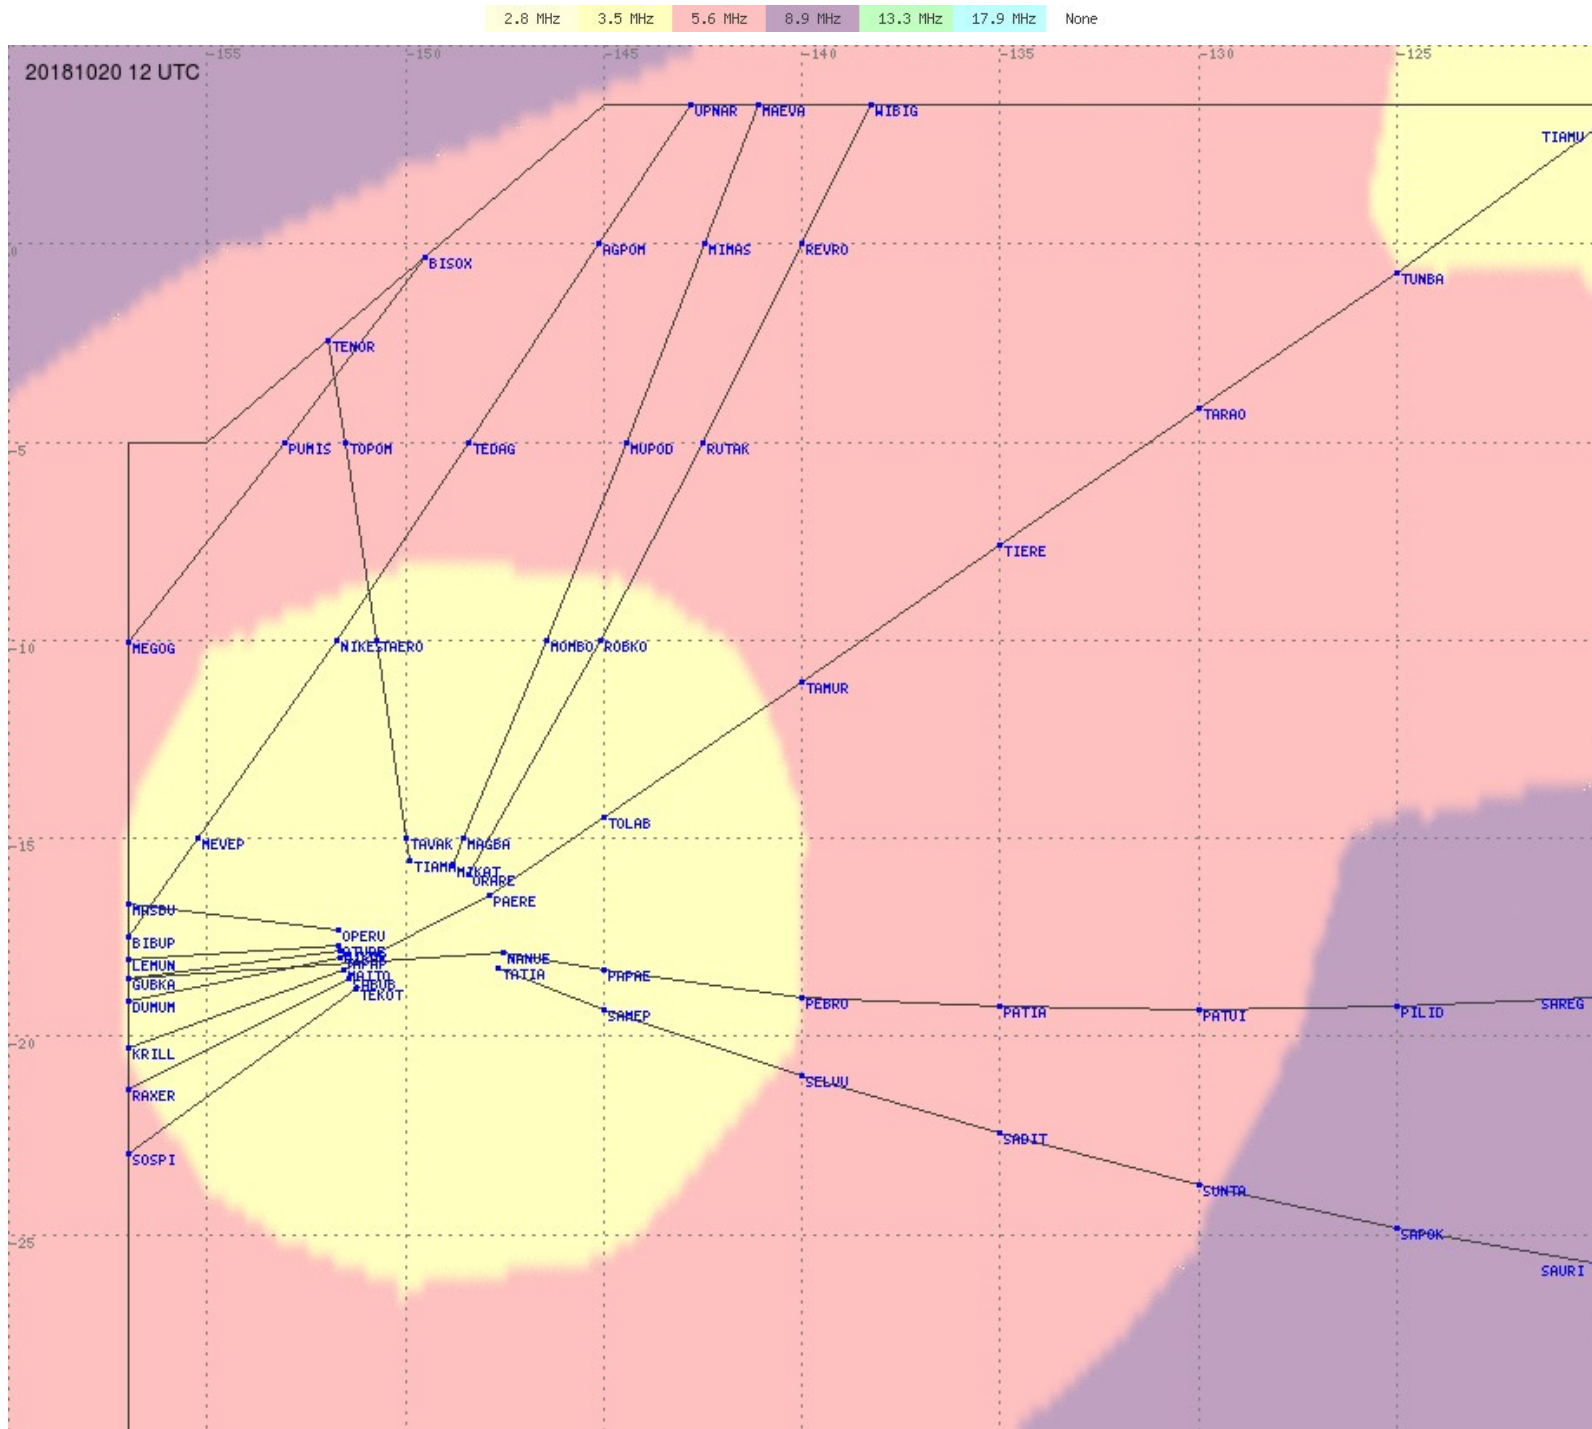

Tahiti FIR - HF Propag - 20181020

2.8 MHz 3.5 MHz 5.6 MHz 8.9 MHz 13.3 MHz 17.9 MHz None

Tahiti FIR - HF Propag - 20181020

2.8 MHz 3.5 MHz 5.6 MHz 8.9 MHz 13.3 MHz 17.9 MHz None

Tahiti FIR - HF Propag - 20181020

Tahiti FIR - HF Propag - 20181020

2.8 MHz 3.5 MHz 5.6 MHz 8.9 MHz 13.3 MHz 17.9 MHz None

Tahiti FIR - HF Propag - 20181020

Tahiti FIR - HF Propag - 20181020

Tahiti FIR - HF Propag - 20181020

2.8 MHz 3.5 MHz 5.6 MHz 8.9 MHz 13.3 MHz 17.9 MHz None

Tahiti FIR - HF Propag - 20181020

Tahiti FIR - HF Propag - 20181020

Tahiti FIR - HF Propag - 20181020

Tahiti FIR - HF Propag - 20181020

Tahiti FIR - HF Propag - 20181020

2.8 MHz 3.5 MHz 5.6 MHz 8.9 MHz 13.3 MHz 17.9 MHz None

Tahiti FIR - HF Propag - 20181020

Tahiti FIR - HF Propag - 20181020

Tahiti FIR - HF Propag - 20181020

Tahiti FIR - HF Propag - 20181020

2.8 MHz 3.5 MHz 5.6 MHz 8.9 MHz 13.3 MHz 17.9 MHz None

Tahiti FIR - HF Propag - 20181020