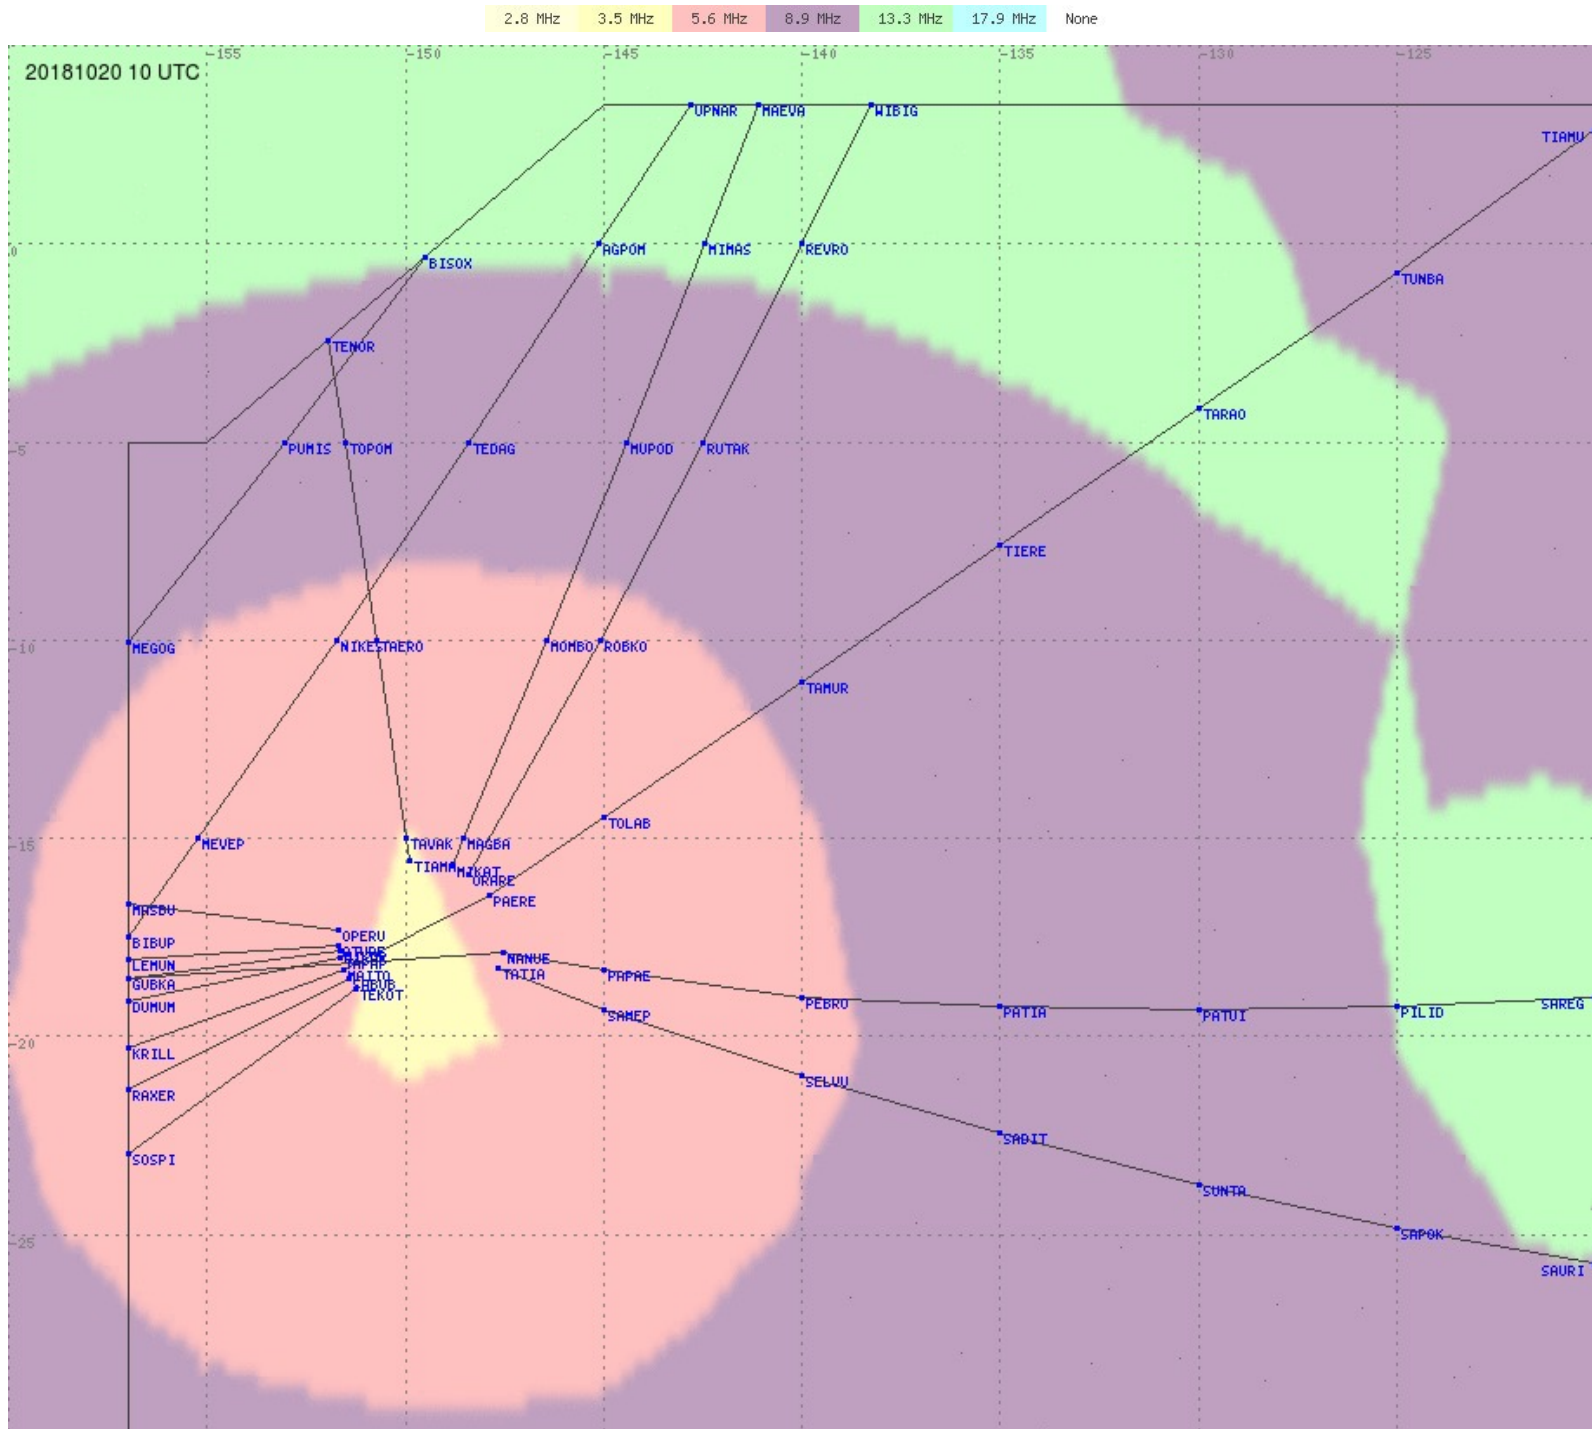

Tahiti FIR - HF Propag - 20181020

2.8 MHz 3.5 MHz 5.6 MHz 8.9 MHz 13.3 MHz 17.9 MHz None

Tahiti FIR - HF Propag - 20181020

2.8 MHz 3.5 MHz 5.6 MHz 8.9 MHz 13.3 MHz 17.9 MHz None

Tahiti FIR - HF Propag - 20181020

2.8 MHz 3.5 MHz 5.6 MHz 8.9 MHz 13.3 MHz 17.9 MHz None

Tahiti FIR - HF Propag - 20181020

2.8 MHz 3.5 MHz 5.6 MHz 8.9 MHz 13.3 MHz 17.9 MHz None

Tahiti FIR - HF Propag - 20181020

2.8 MHz 3.5 MHz 5.6 MHz 8.9 MHz 13.3 MHz 17.9 MHz None

Tahiti FIR - HF Propag - 20181020

2.8 MHz 3.5 MHz 5.6 MHz 8.9 MHz 13.3 MHz 17.9 MHz None

Tahiti FIR - HF Propag - 20181020

Tahiti FIR - HF Propag - 20181020

Tahiti FIR - HF Propag - 20181020

2.8 MHz 3.5 MHz 5.6 MHz 8.9 MHz 13.3 MHz 17.9 MHz None

Tahiti FIR - HF Propag - 20181020

Tahiti FIR - HF Propag - 20181020

Tahiti FIR - HF Propag - 20181020

Tahiti FIR - HF Propag - 20181020

Tahiti FIR - HF Propag - 20181020

2.8 MHz 3.5 MHz 5.6 MHz 8.9 MHz 13.3 MHz 17.9 MHz None