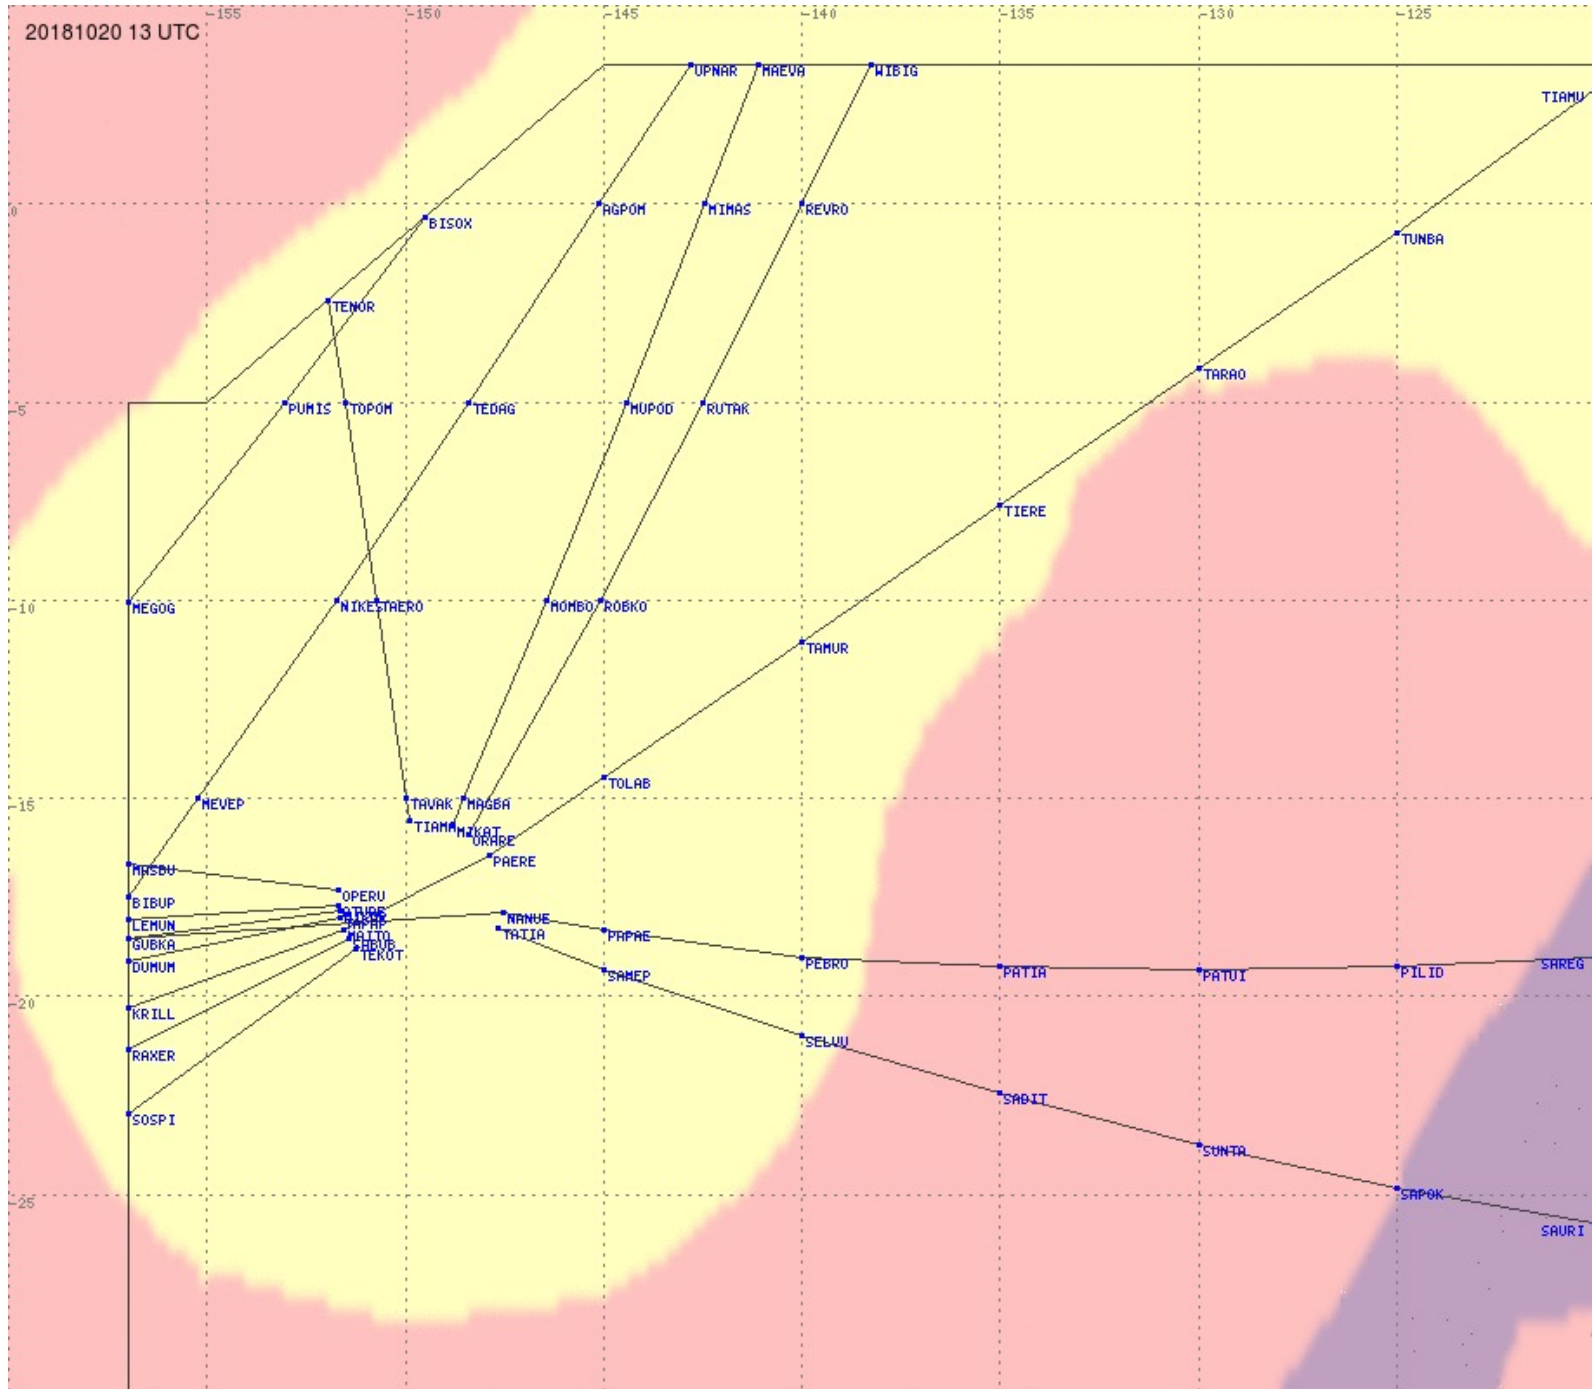

Tahiti FIR - HF Propag - 20181020

2.8 MHz 3.5 MHz 5.6 MHz 8.9 MHz 13.3 MHz 17.9 MHz None

Tahiti FIR - HF Propag - 20181020

Tahiti FIR - HF Propag - 20181020

Tahiti FIR - HF Propag - 20181020

2.8 MHz 3.5 MHz 5.6 MHz 8.9 MHz 13.3 MHz 17.9 MHz None

Tahiti FIR - HF Propag - 20181020

Tahiti FIR - HF Propag - 20181020

Tahiti FIR - HF Propag - 20181020

Tahiti FIR - HF Propag - 20181020

Tahiti FIR - HF Propag - 20181020

2.8 MHz 3.5 MHz 5.6 MHz 8.9 MHz 13.3 MHz 17.9 MHz None

Tahiti FIR - HF Propag - 20181020

Tahiti FIR - HF Propag - 20181020

Tahiti FIR - HF Propag - 20181020

Tahiti FIR - HF Propag - 20181020

2.8 MHz 3.5 MHz 5.6 MHz 8.9 MHz 13.3 MHz 17.9 MHz None

Tahiti FIR - HF Propag - 20181020

2.8 MHz
3.5 MHz
5.6 MHz
8.9 MHz
13.3 MHz
17.9 MHz
None

Tahiti FIR - HF Propag - 20181020

2.8 MHz 3.5 MHz 5.6 MHz 8.9 MHz 13.3 MHz 17.9 MHz None

Tahiti FIR - HF Propag - 20181020

Tahiti FIR - HF Propag - 20181020