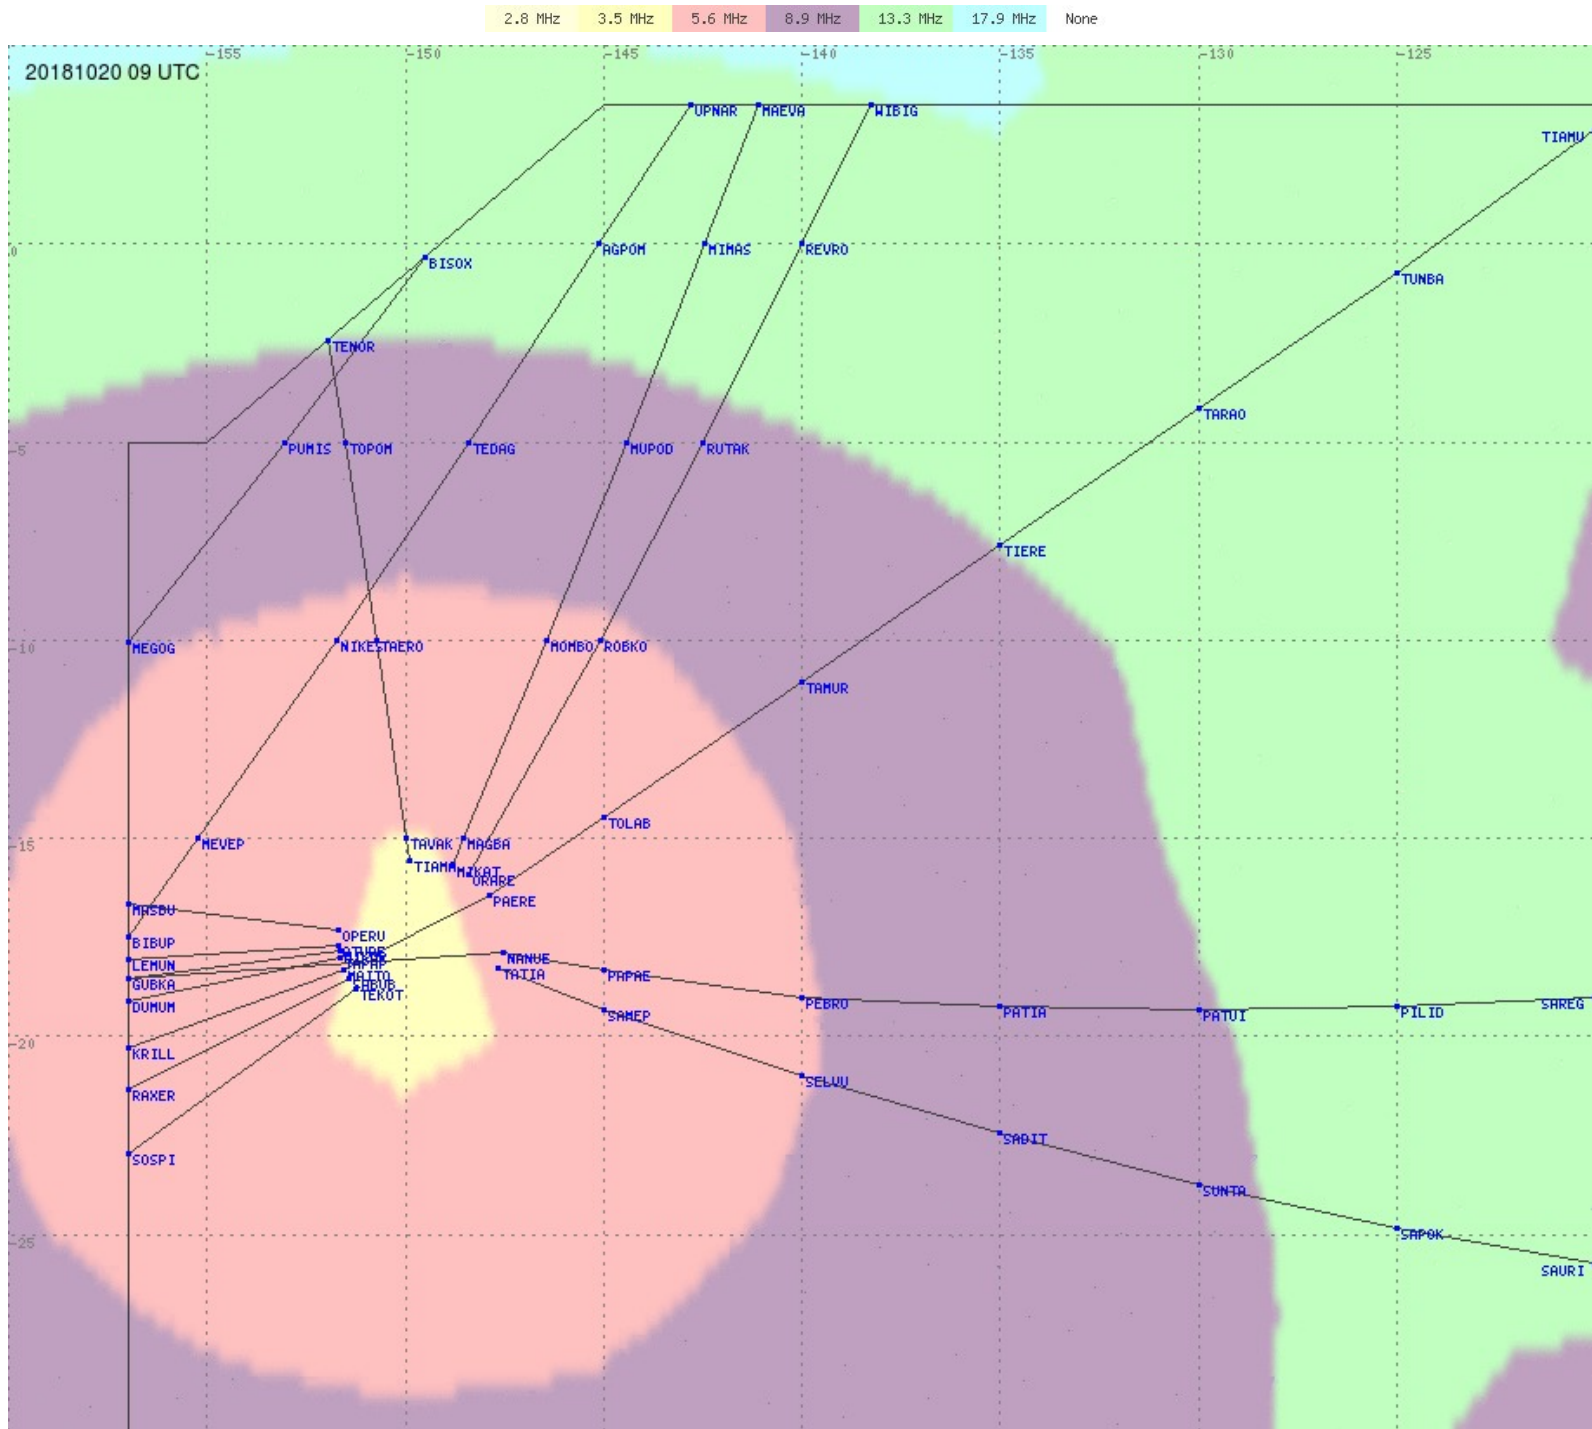

Tahiti FIR - HF Propag - 20181020

2.8 MHz 3.5 MHz 5.6 MHz 8.9 MHz 13.3 MHz 17.9 MHz None

Tahiti FIR - HF Propag - 20181020

2.8 MHz 3.5 MHz 5.6 MHz 8.9 MHz 13.3 MHz 17.9 MHz None

Tahiti FIR - HF Propag - 20181020

2.8 MHz 3.5 MHz 5.6 MHz 8.9 MHz 13.3 MHz 17.9 MHz None

Tahiti FIR - HF Propag - 20181020

2.8 MHz 3.5 MHz 5.6 MHz 8.9 MHz 13.3 MHz 17.9 MHz None

Tahiti FIR - HF Propag - 20181020

2.8 MHz 3.5 MHz 5.6 MHz 8.9 MHz 13.3 MHz 17.9 MHz None

Tahiti FIR - HF Propag - 20181020

2.8 MHz 3.5 MHz 5.6 MHz 8.9 MHz 13.3 MHz 17.9 MHz None

Tahiti FIR - HF Propag - 20181020

Tahiti FIR - HF Propag - 20181020

Tahiti FIR - HF Propag - 20181020

2.8 MHz 3.5 MHz 5.6 MHz 8.9 MHz 13.3 MHz 17.9 MHz None

Tahiti FIR - HF Propag - 20181020

Tahiti FIR - HF Propag - 20181020

Tahiti FIR - HF Propag - 20181020

Tahiti FIR - HF Propag - 20181020

Tahiti FIR - HF Propag - 20181020

2.8 MHz 3.5 MHz 5.6 MHz 8.9 MHz 13.3 MHz 17.9 MHz None