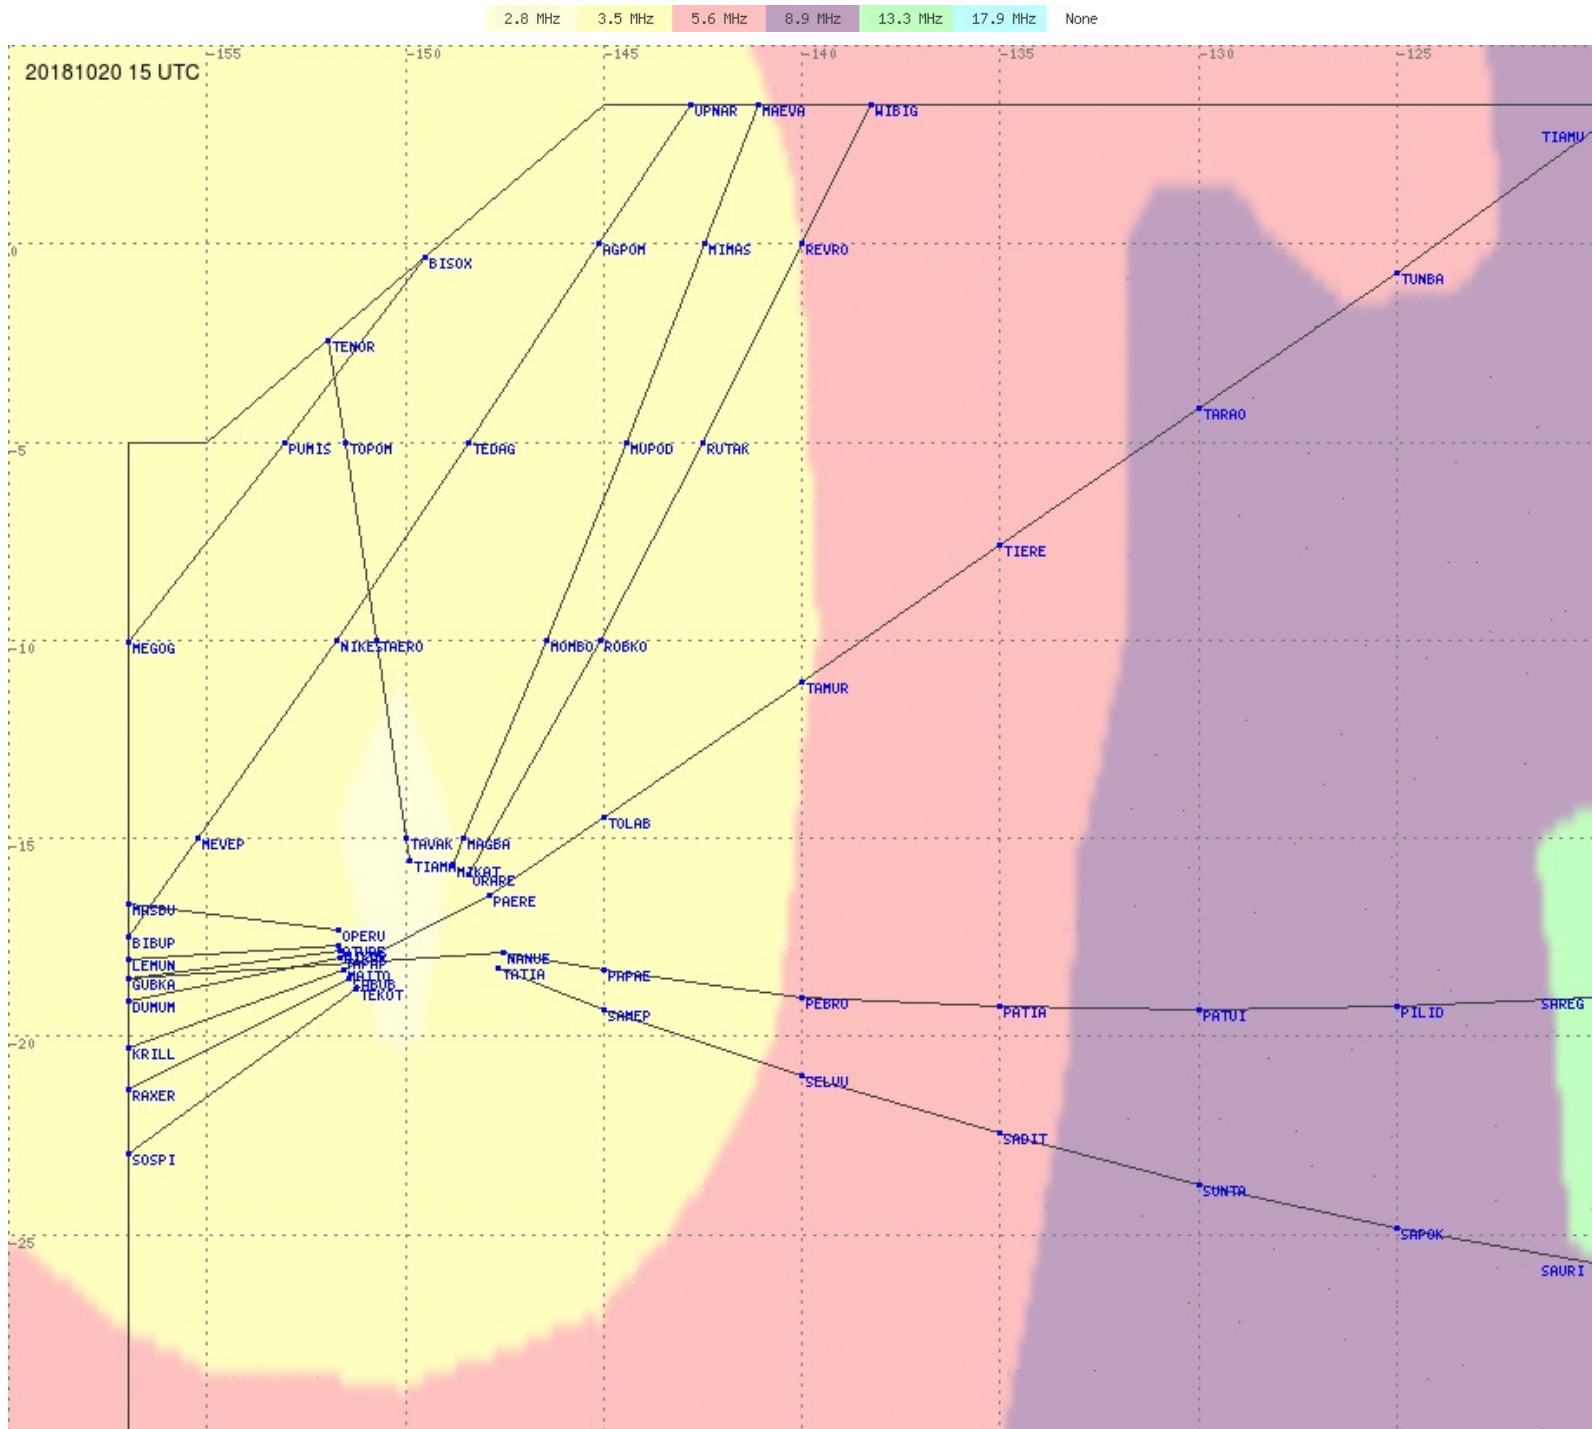

Tahiti FIR - HF Propag - 20181020

2.8 MHz 3.5 MHz 5.6 MHz 8.9 MHz 13.3 MHz 17.9 MHz None

Tahiti FIR - HF Propag - 20181020

Tahiti FIR - HF Propag - 20181020

Tahiti FIR - HF Propag - 20181020

2.8 MHz 3.5 MHz 5.6 MHz 8.9 MHz 13.3 MHz 17.9 MHz None

Tahiti FIR - HF Propag - 20181020

Tahiti FIR - HF Propag - 20181020

Tahiti FIR - HF Propag - 20181020

Tahiti FIR - HF Propag - 20181020

Tahiti FIR - HF Propag - 20181020

2.8 MHz 3.5 MHz 5.6 MHz 8.9 MHz 13.3 MHz 17.9 MHz None

Tahiti FIR - HF Propag - 20181020

Tahiti FIR - HF Propag - 20181020

Tahiti FIR - HF Propag - 20181020

Tahiti FIR - HF Propag - 20181020

2.8 MHz 3.5 MHz 5.6 MHz 8.9 MHz 13.3 MHz 17.9 MHz None

Tahiti FIR - HF Propag - 20181020