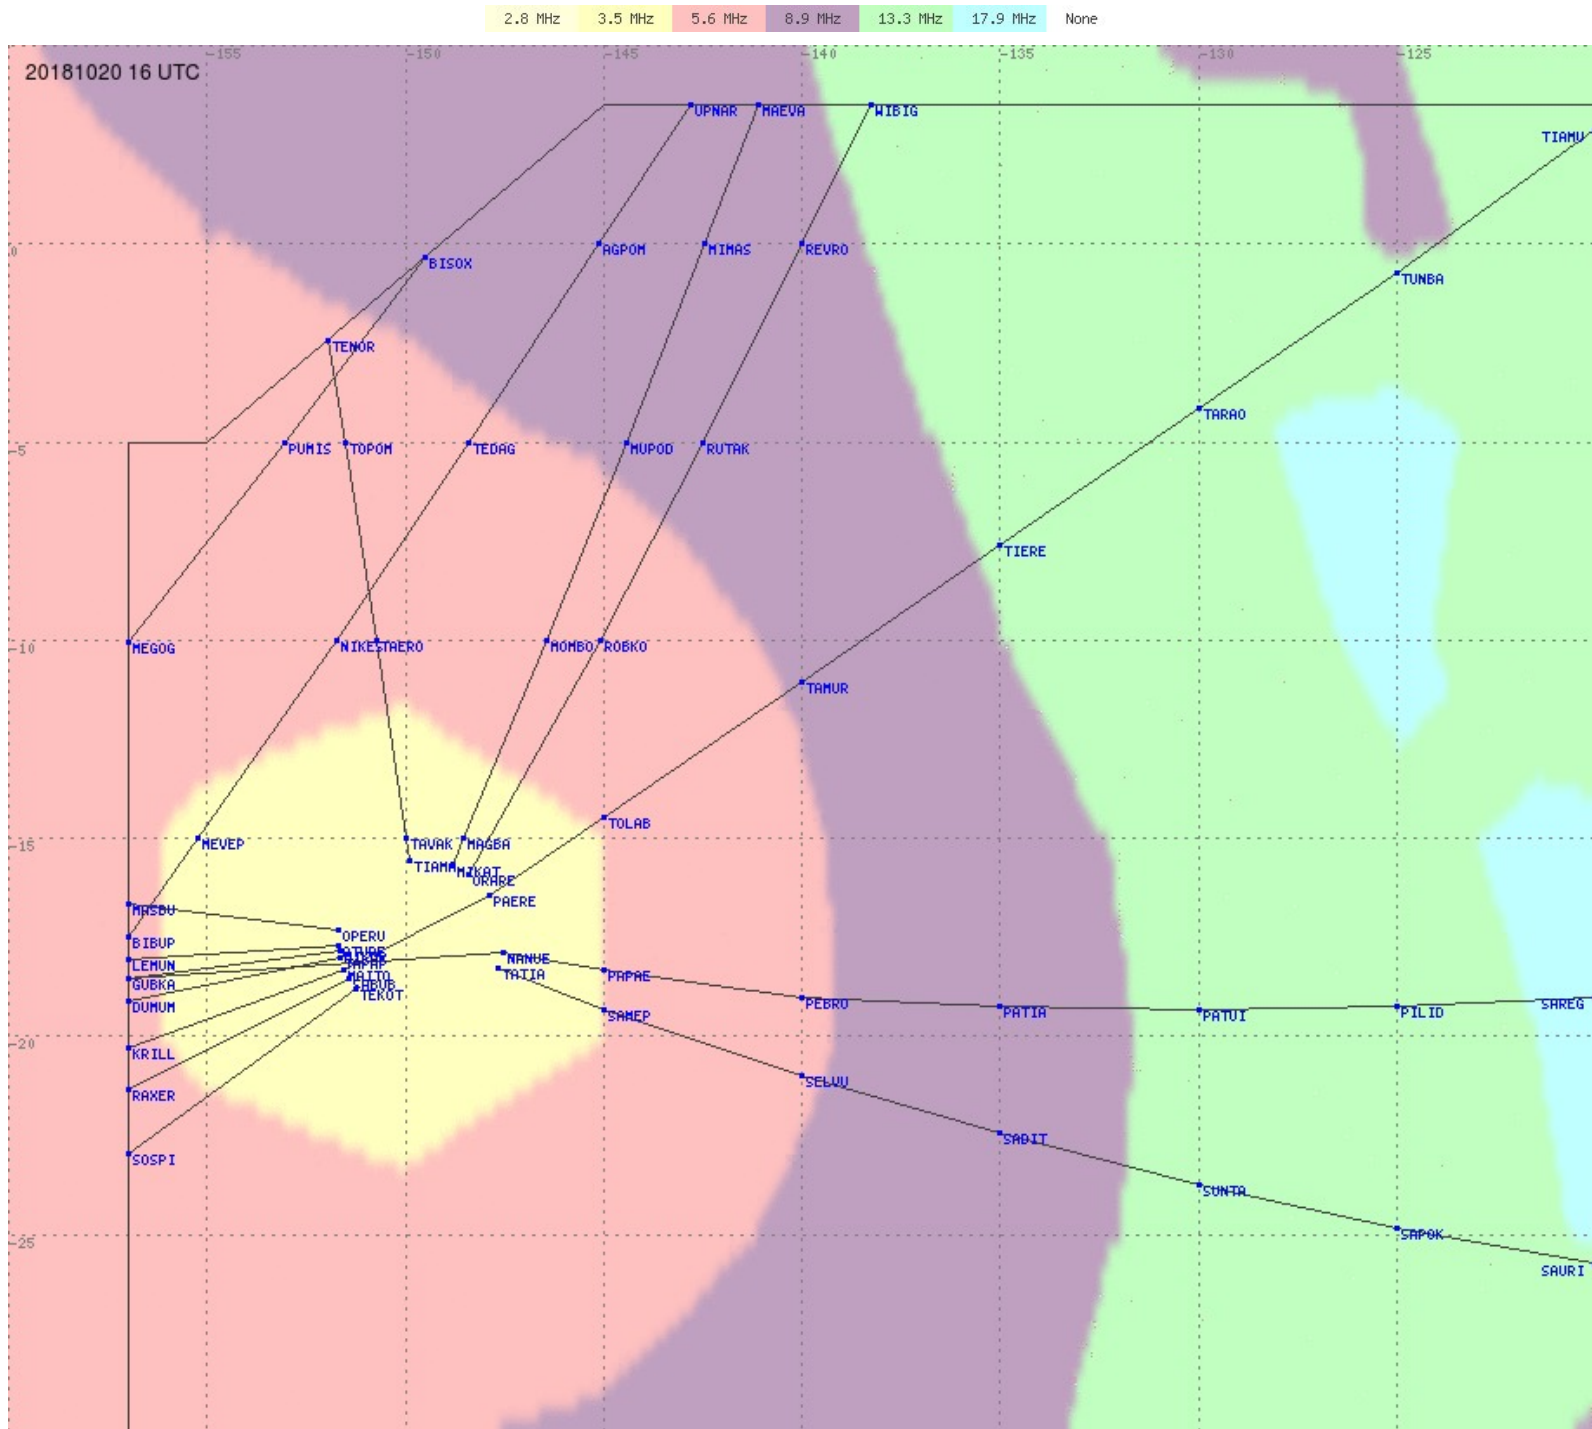

Tahiti FIR - HF Propag - 20181020

2.8 MHz 3.5 MHz 5.6 MHz 8.9 MHz 13.3 MHz 17.9 MHz None

Tahiti FIR - HF Propag - 20181020

Tahiti FIR - HF Propag - 20181020

Tahiti FIR - HF Propag - 20181020

2.8 MHz 3.5 MHz 5.6 MHz 8.9 MHz 13.3 MHz 17.9 MHz None

Tahiti FIR - HF Propag - 20181020

Tahiti FIR - HF Propag - 20181020

Tahiti FIR - HF Propag - 20181020

Tahiti FIR - HF Propag - 20181020

Tahiti FIR - HF Propag - 20181020

2.8 MHz 3.5 MHz 5.6 MHz 8.9 MHz 13.3 MHz 17.9 MHz None

Tahiti FIR - HF Propag - 20181020

Tahiti FIR - HF Propag - 20181020

Tahiti FIR - HF Propag - 20181020

Tahiti FIR - HF Propag - 20181020

2.8 MHz 3.5 MHz 5.6 MHz 8.9 MHz 13.3 MHz 17.9 MHz None

Tahiti FIR - HF Propag - 20181020

2.8 MHz
3.5 MHz
5.6 MHz
8.9 MHz
13.3 MHz
17.9 MHz
None

Tahiti FIR - HF Propag - 20181020

2.8 MHz 3.5 MHz 5.6 MHz 8.9 MHz 13.3 MHz 17.9 MHz None

Tahiti FIR - HF Propag - 20181020

Tahiti FIR - HF Propag - 20181020