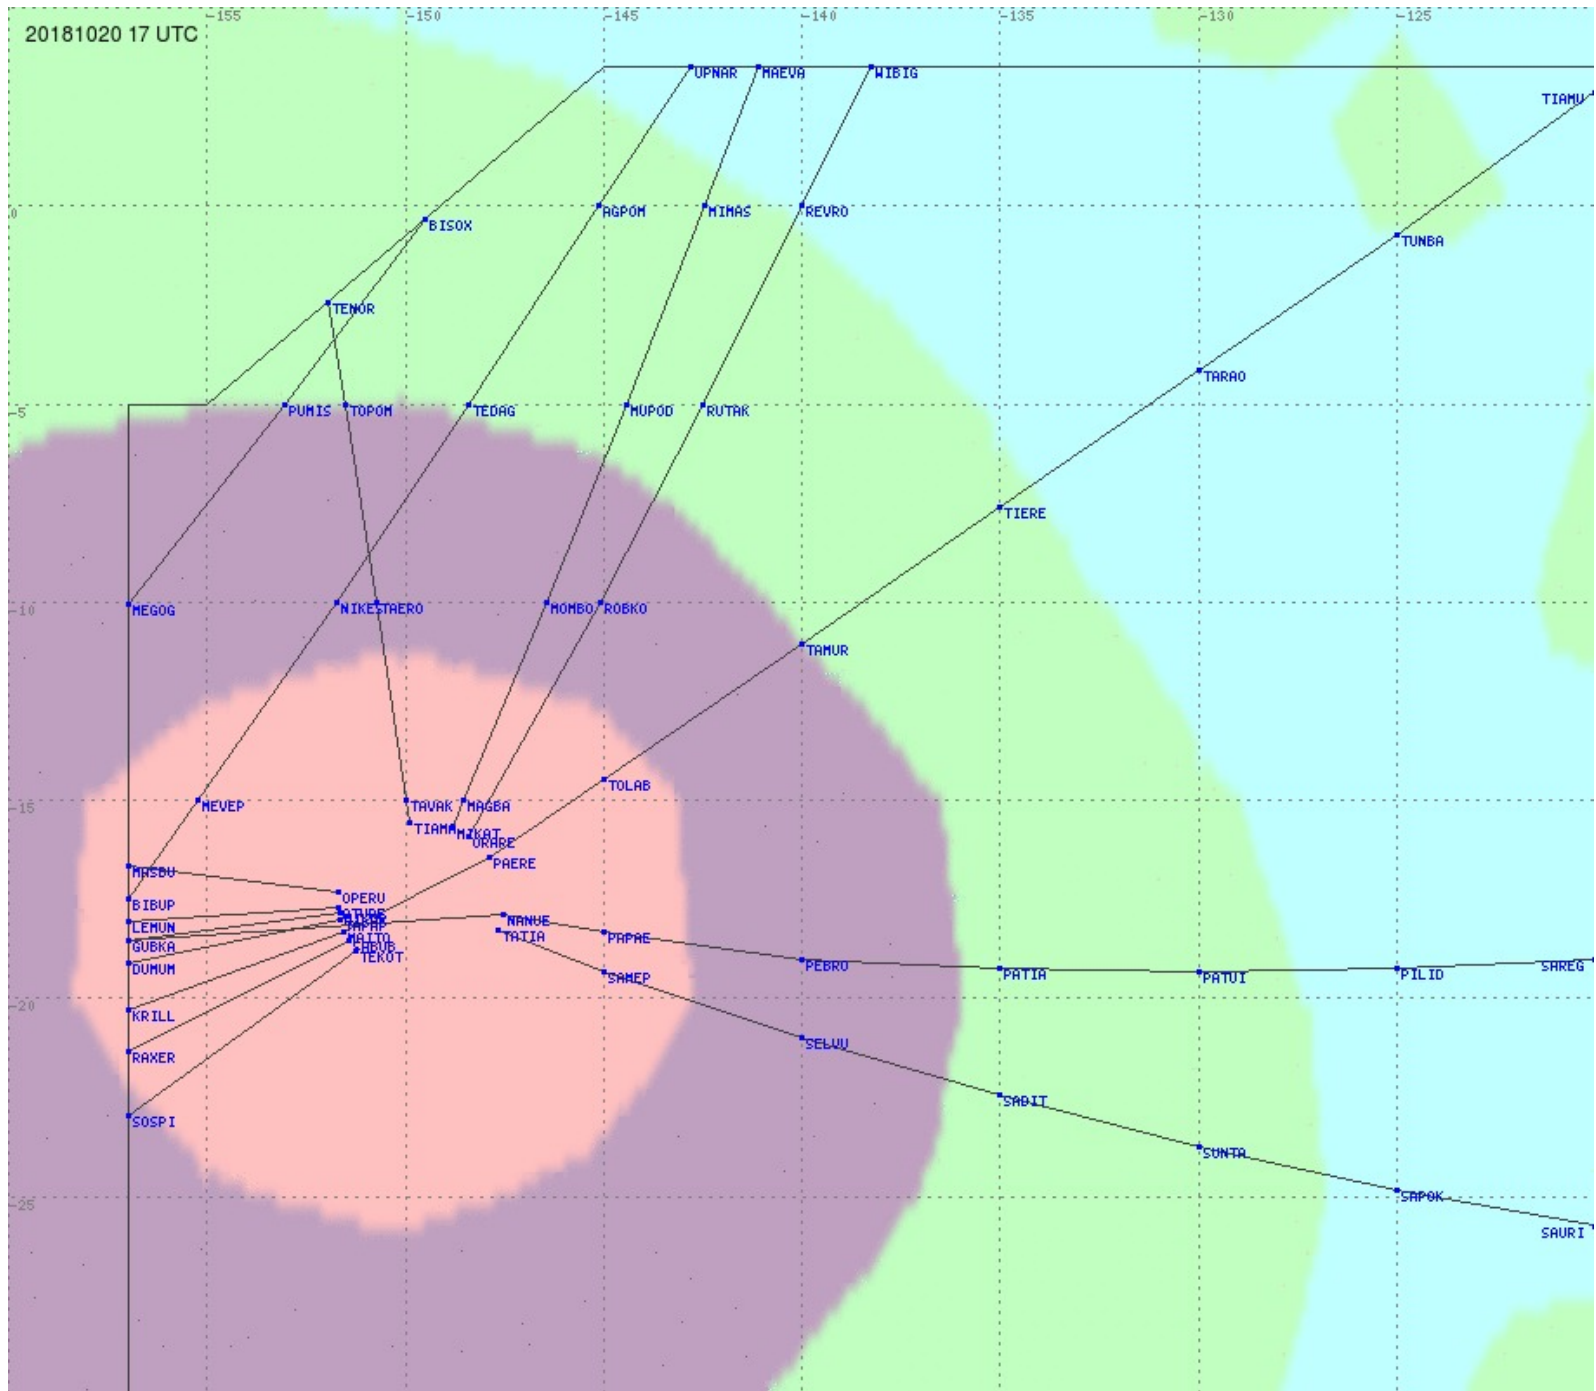

Tahiti FIR - HF Propag - 20181020

2.8 MHz 3.5 MHz 5.6 MHz 8.9 MHz 13.3 MHz 17.9 MHz None

Tahiti FIR - HF Propag - 20181020

Tahiti FIR - HF Propag - 20181020

Tahiti FIR - HF Propag - 20181020

2.8 MHz 3.5 MHz 5.6 MHz 8.9 MHz 13.3 MHz 17.9 MHz None

Tahiti FIR - HF Propag - 20181020

Tahiti FIR - HF Propag - 20181020

Tahiti FIR - HF Propag - 20181020

Tahiti FIR - HF Propag - 20181020

Tahiti FIR - HF Propag - 20181020

2.8 MHz 3.5 MHz 5.6 MHz 8.9 MHz 13.3 MHz 17.9 MHz None

Tahiti FIR - HF Propag - 20181020

Tahiti FIR - HF Propag - 20181020

Tahiti FIR - HF Propag - 20181020

Tahiti FIR - HF Propag - 20181020

2.8 MHz 3.5 MHz 5.6 MHz 8.9 MHz 13.3 MHz 17.9 MHz None

Tahiti FIR - HF Propag - 20181020

2.8 MHz
3.5 MHz
5.6 MHz
8.9 MHz
13.3 MHz
17.9 MHz
None

Tahiti FIR - HF Propag - 20181020

2.8 MHz 3.5 MHz 5.6 MHz 8.9 MHz 13.3 MHz 17.9 MHz None

Tahiti FIR - HF Propag - 20181020

Tahiti FIR - HF Propag - 20181020