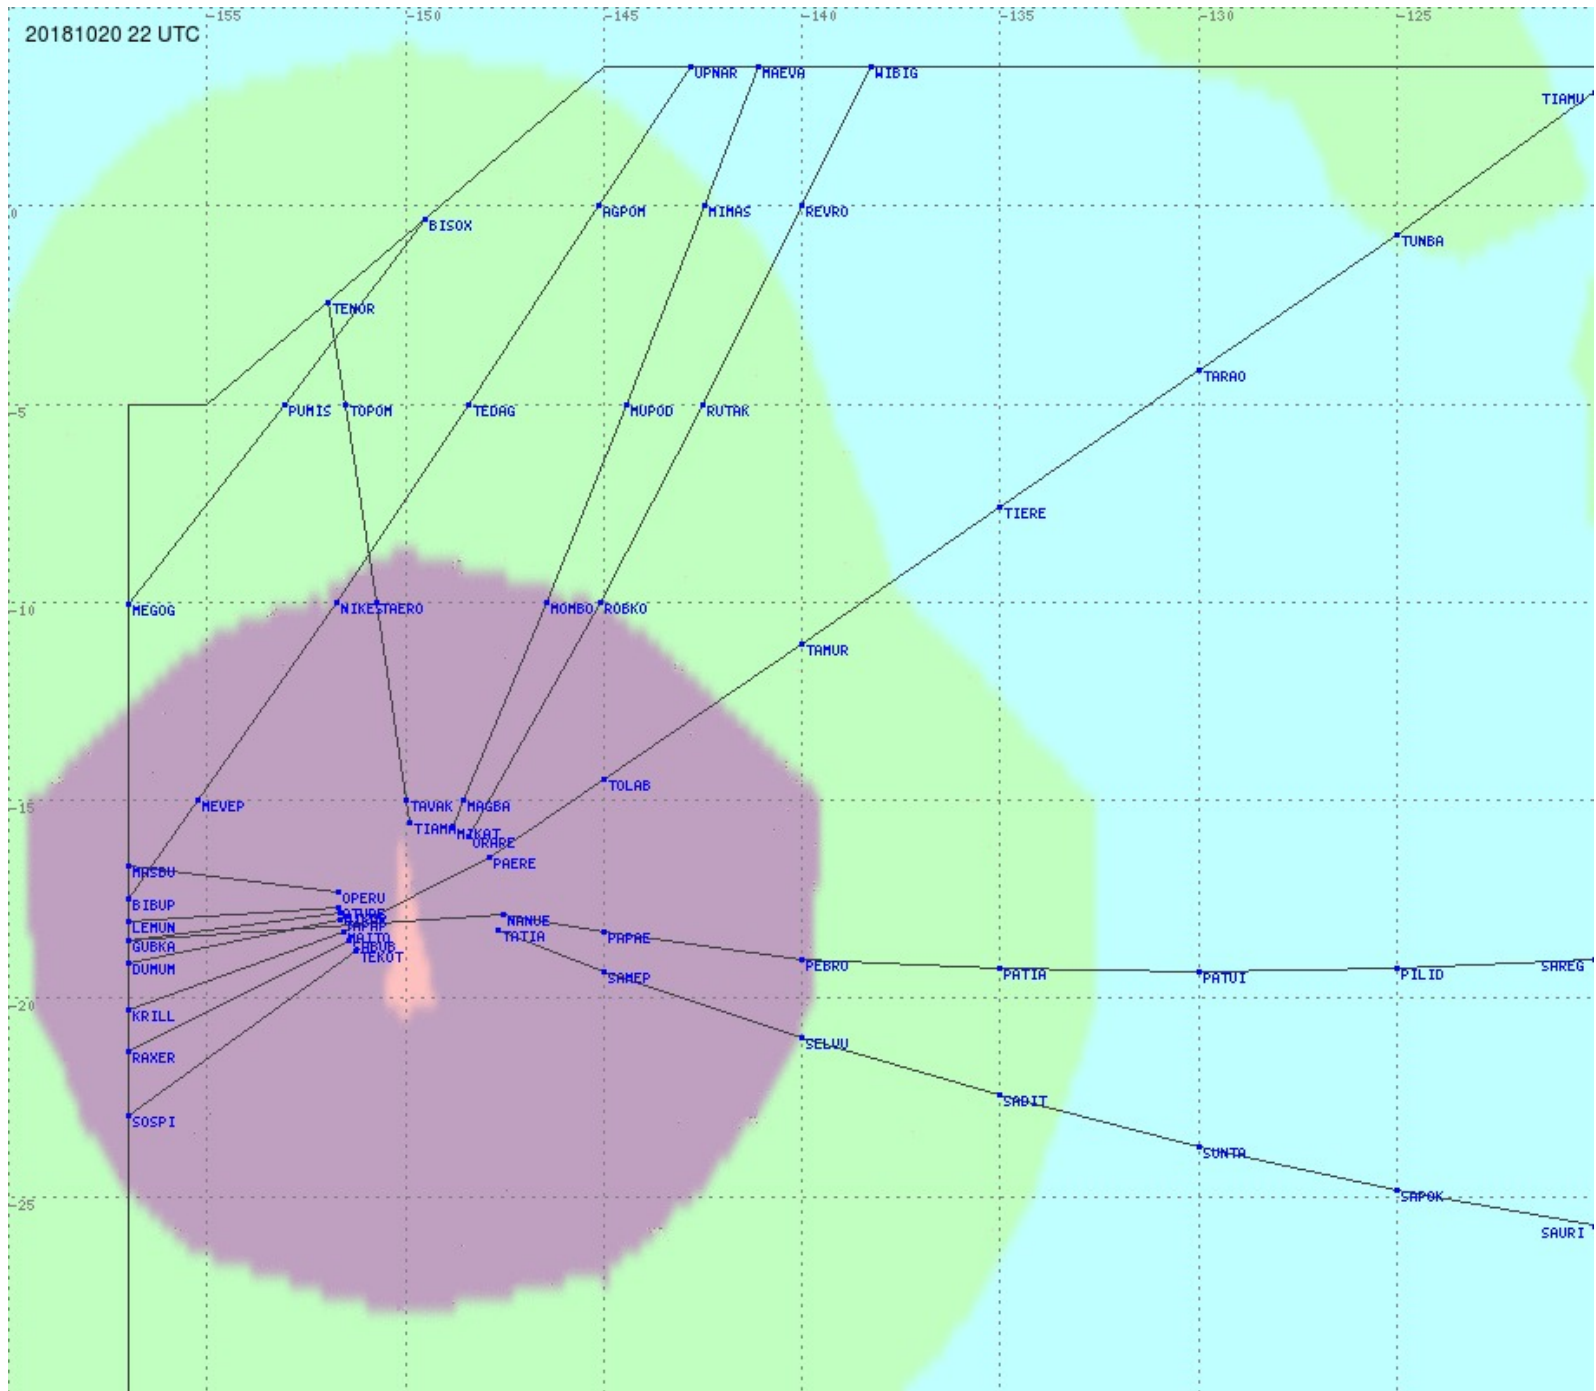

Tahiti FIR - HF Propag - 20181020

2.8 MHz 3.5 MHz 5.6 MHz 8.9 MHz 13.3 MHz 17.9 MHz None

Tahiti FIR - HF Propag - 20181020

2.8 MHz 3.5 MHz 5.6 MHz 8.9 MHz 13.3 MHz 17.9 MHz None

Tahiti FIR - HF Propag - 20181020

Tahiti FIR - HF Propag - 20181020

Tahiti FIR - HF Propag - 20181020

Tahiti FIR - HF Propag - 20181020

Tahiti FIR - HF Propag - 20181020

2.8 MHz 3.5 MHz 5.6 MHz 8.9 MHz 13.3 MHz 17.9 MHz None

Tahiti FIR - HF Propag - 20181020

2.8 MHz
3.5 MHz
5.6 MHz
8.9 MHz
13.3 MHz
17.9 MHz
None

Tahiti FIR - HF Propag - 20181020

2.8 MHz 3.5 MHz 5.6 MHz 8.9 MHz 13.3 MHz 17.9 MHz None

Tahiti FIR - HF Propag - 20181020

Tahiti FIR - HF Propag - 20181020

2.8 MHz
3.5 MHz
5.6 MHz
8.9 MHz
13.3 MHz
17.9 MHz
None

Tahiti FIR - HF Propag - 20181020

2.8 MHz 3.5 MHz 5.6 MHz 8.9 MHz 13.3 MHz 17.9 MHz None