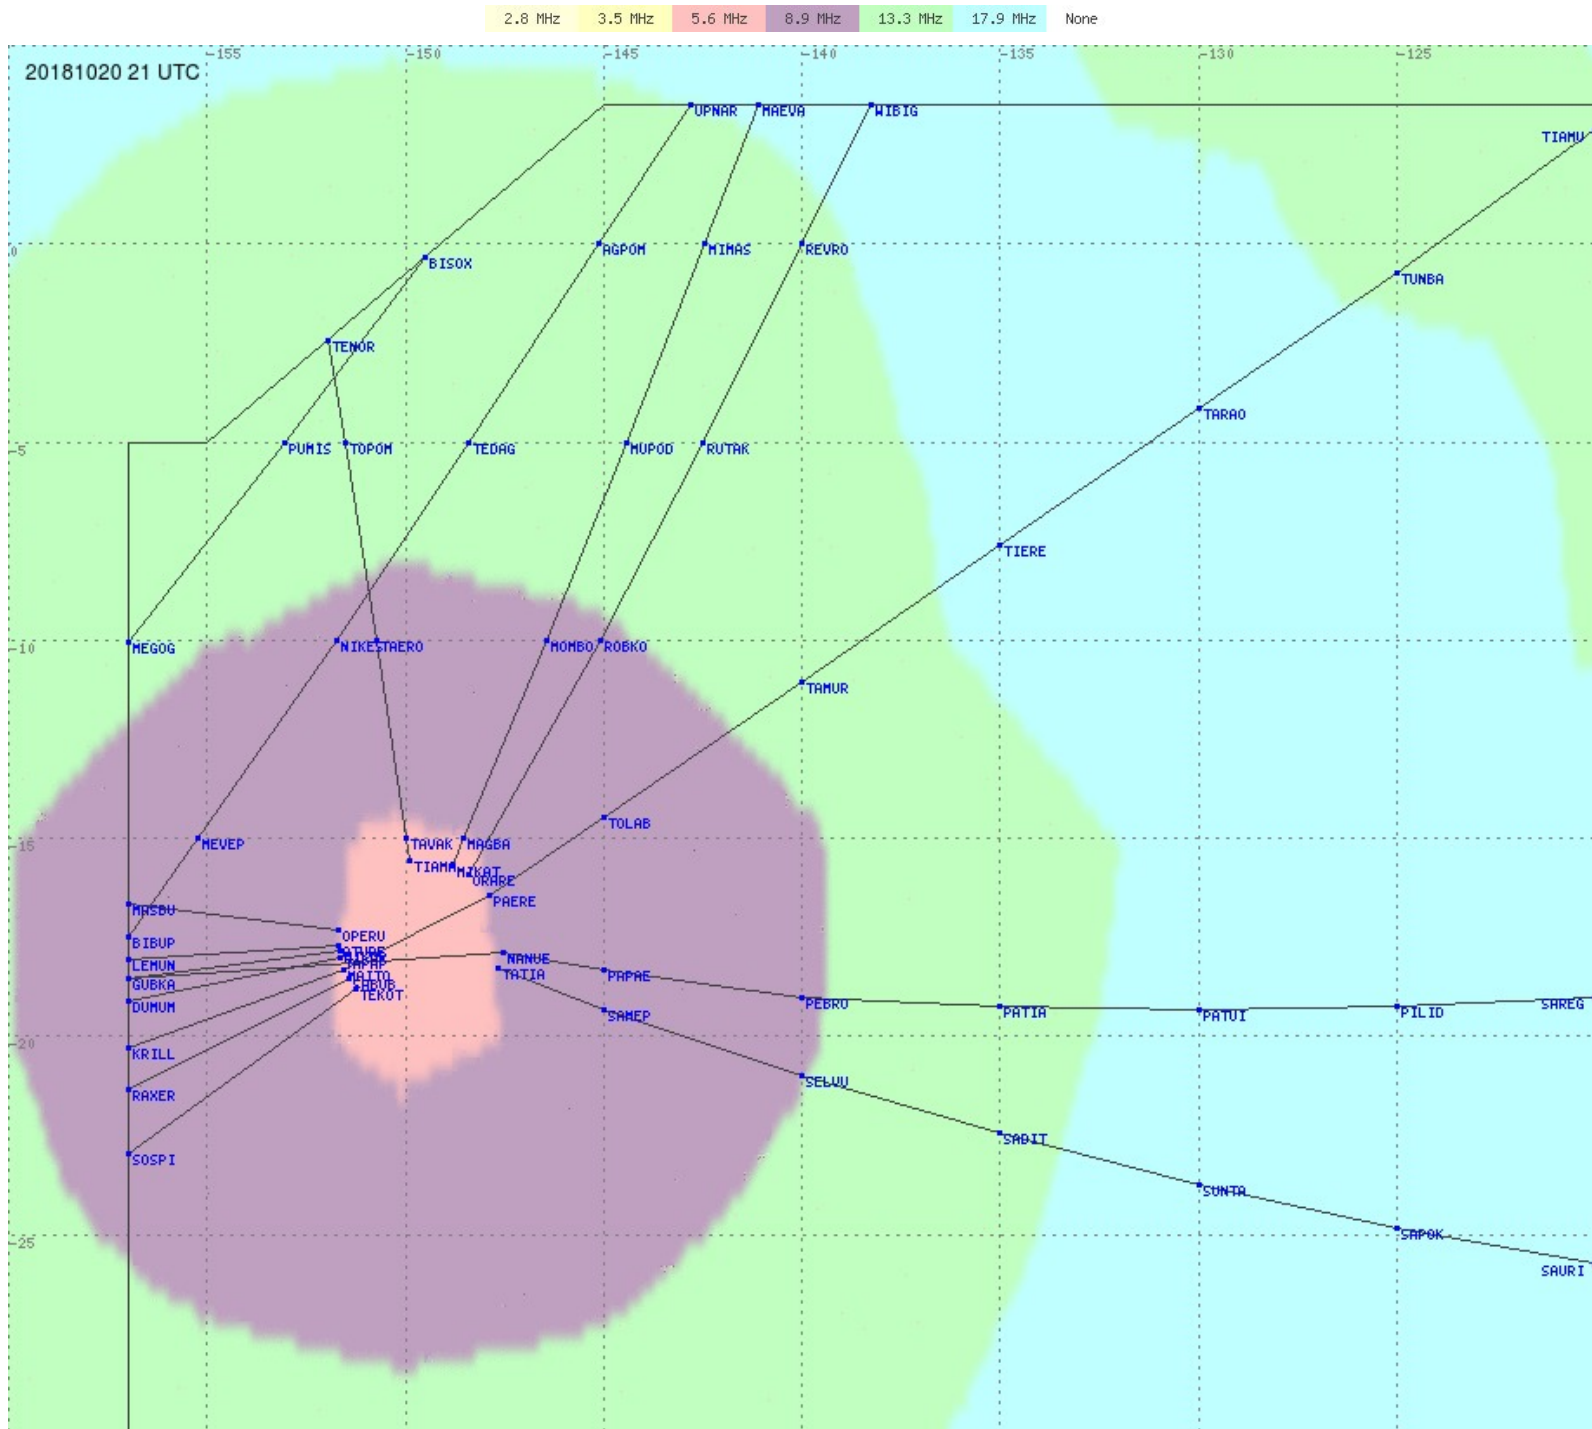

Tahiti FIR - HF Propag - 20181020

2.8 MHz 3.5 MHz 5.6 MHz 8.9 MHz 13.3 MHz 17.9 MHz None

Tahiti FIR - HF Propag - 20181020

2.8 MHz 3.5 MHz 5.6 MHz 8.9 MHz 13.3 MHz 17.9 MHz None

Tahiti FIR - HF Propag - 20181020

Tahiti FIR - HF Propag - 20181020

Tahiti FIR - HF Propag - 20181020

Tahiti FIR - HF Propag - 20181020

Tahiti FIR - HF Propag - 20181020

2.8 MHz 3.5 MHz 5.6 MHz 8.9 MHz 13.3 MHz 17.9 MHz None

Tahiti FIR - HF Propag - 20181020

2.8 MHz
3.5 MHz
5.6 MHz
8.9 MHz
13.3 MHz
17.9 MHz
None

Tahiti FIR - HF Propag - 20181020

2.8 MHz 3.5 MHz 5.6 MHz 8.9 MHz 13.3 MHz 17.9 MHz None

Tahiti FIR - HF Propag - 20181020

Tahiti FIR - HF Propag - 20181020

2.8 MHz
3.5 MHz
5.6 MHz
8.9 MHz
13.3 MHz
17.9 MHz
None

Tahiti FIR - HF Propag - 20181020

2.8 MHz 3.5 MHz 5.6 MHz 8.9 MHz 13.3 MHz 17.9 MHz None