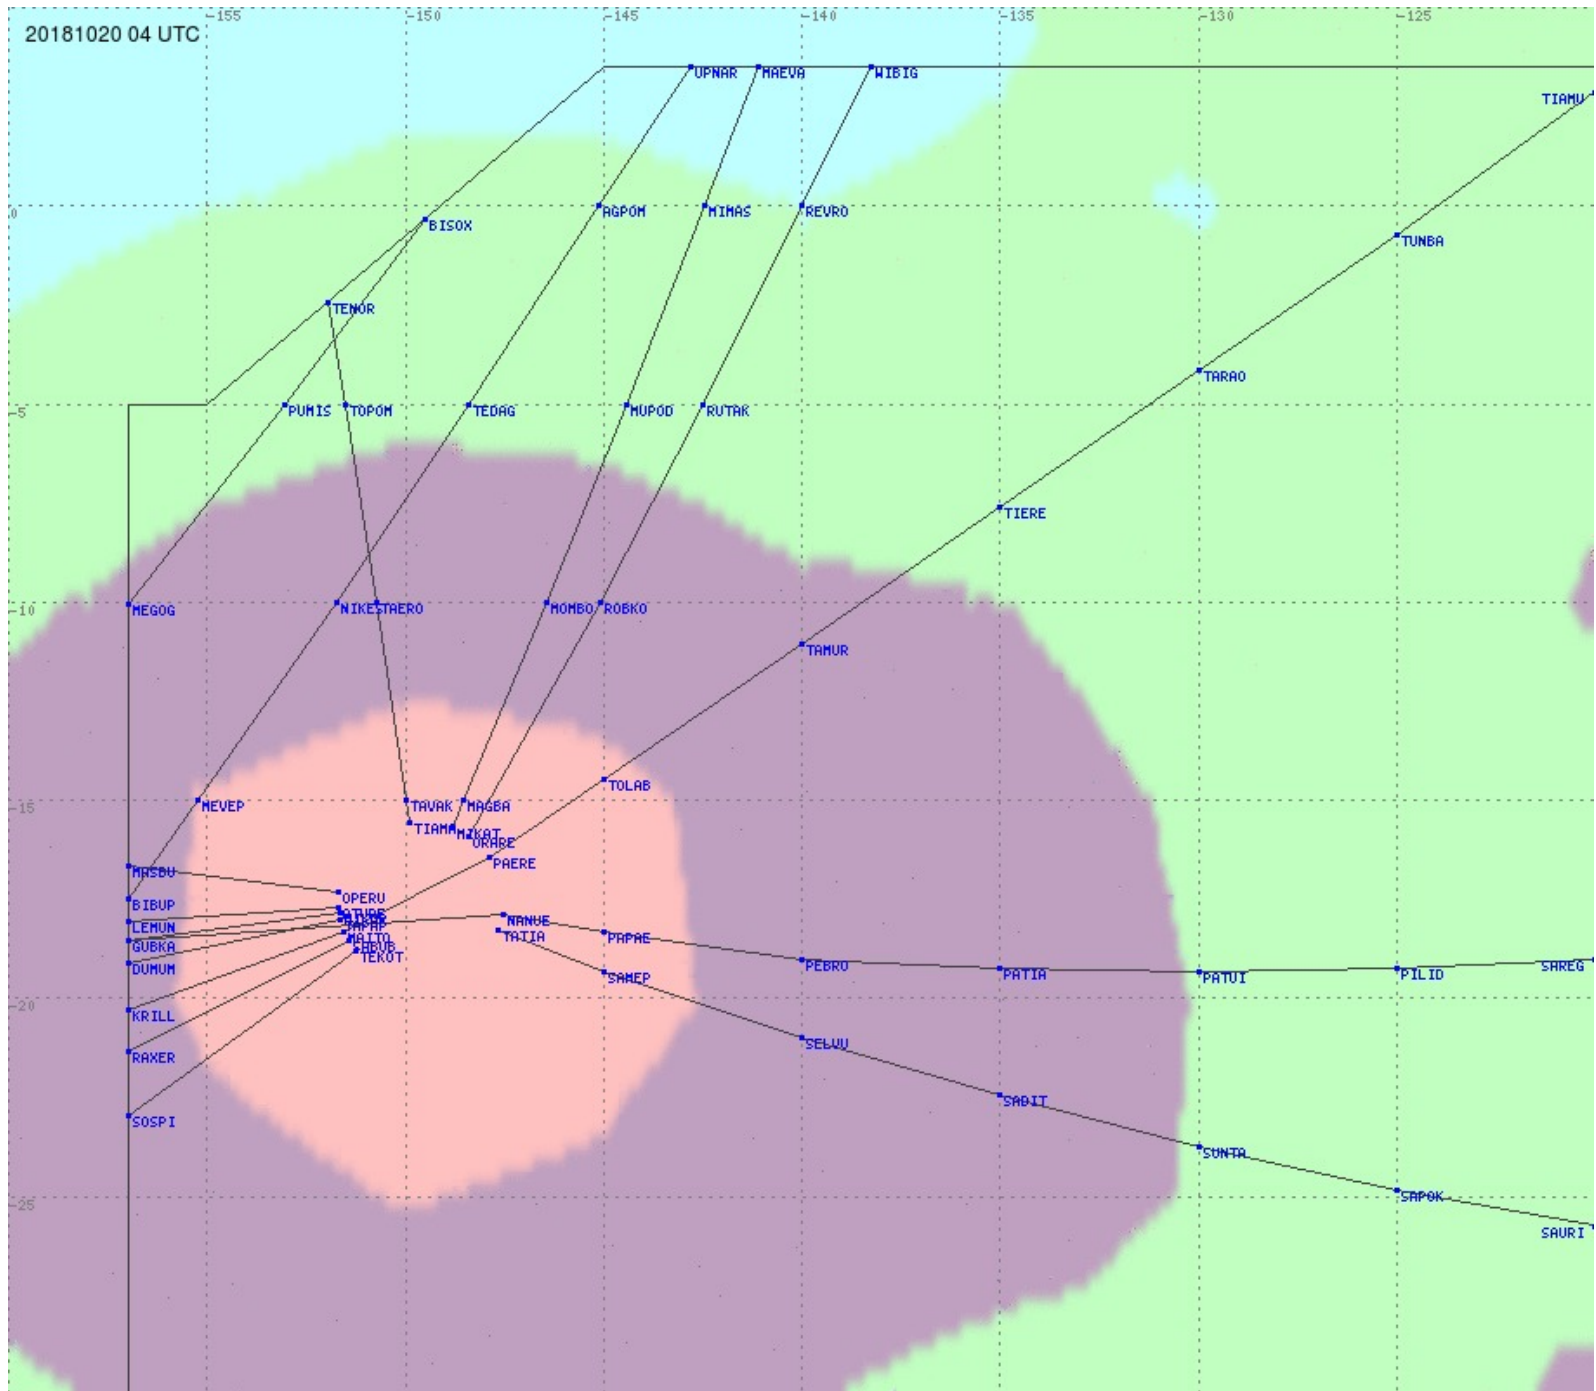

Tahiti FIR - HF Propag - 20181020

2.8 MHz 3.5 MHz 5.6 MHz 8.9 MHz 13.3 MHz 17.9 MHz None

Tahiti FIR - HF Propag - 20181020

2.8 MHz 3.5 MHz 5.6 MHz 8.9 MHz 13.3 MHz 17.9 MHz None

Tahiti FIR - HF Propag - 20181020

2.8 MHz 3.5 MHz 5.6 MHz 8.9 MHz 13.3 MHz 17.9 MHz None

Tahiti FIR - HF Propag - 20181020

2.8 MHz 3.5 MHz 5.6 MHz 8.9 MHz 13.3 MHz 17.9 MHz None

Tahiti FIR - HF Propag - 20181020

2.8 MHz 3.5 MHz 5.6 MHz 8.9 MHz 13.3 MHz 17.9 MHz None

Tahiti FIR - HF Propag - 20181020

2.8 MHz 3.5 MHz 5.6 MHz 8.9 MHz 13.3 MHz 17.9 MHz None

Tahiti FIR - HF Propag - 20181020

Tahiti FIR - HF Propag - 20181020

Tahiti FIR - HF Propag - 20181020

2.8 MHz 3.5 MHz 5.6 MHz 8.9 MHz 13.3 MHz 17.9 MHz None

Tahiti FIR - HF Propag - 20181020

Tahiti FIR - HF Propag - 20181020

Tahiti FIR - HF Propag - 20181020

Tahiti FIR - HF Propag - 20181020

Tahiti FIR - HF Propag - 20181020

2.8 MHz 3.5 MHz 5.6 MHz 8.9 MHz 13.3 MHz 17.9 MHz None