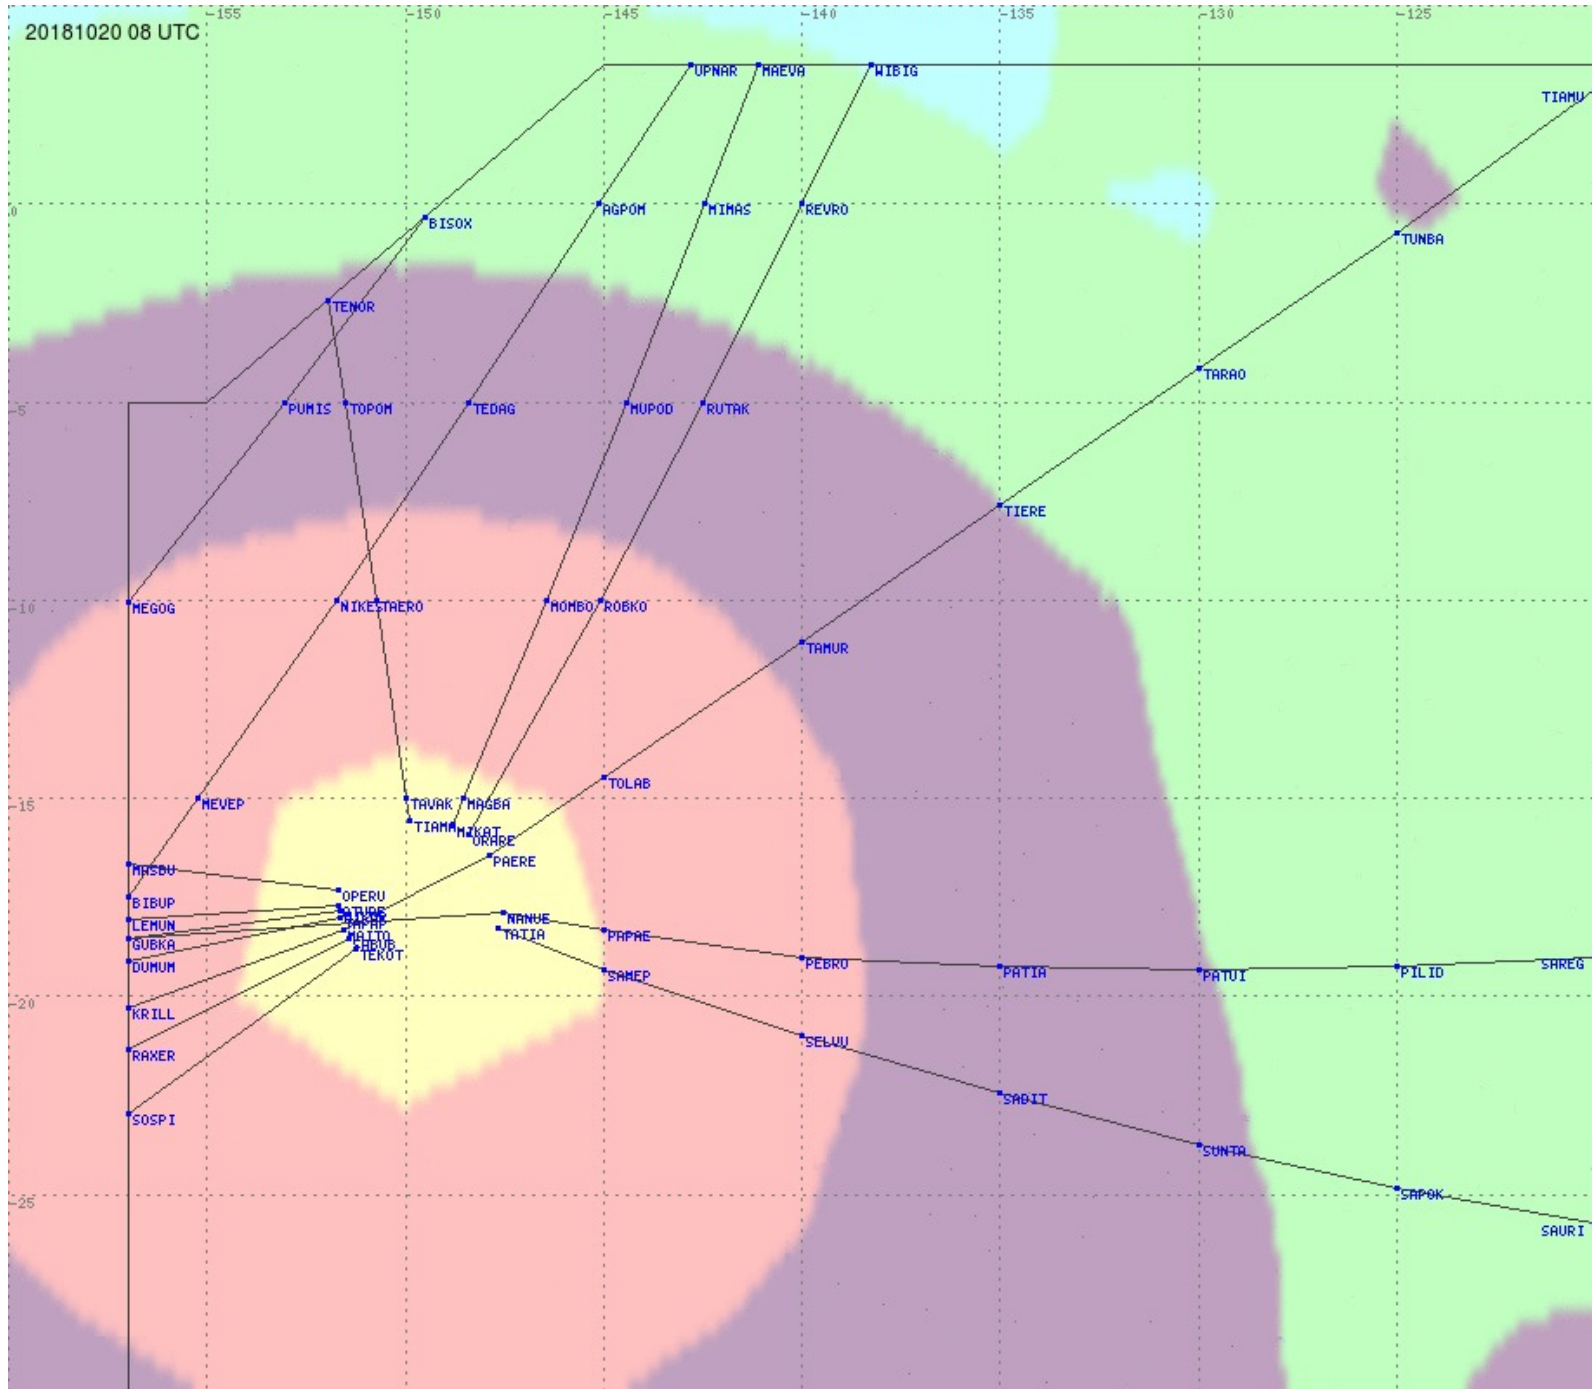

Tahiti FIR - HF Propag - 20181020

2.8 MHz 3.5 MHz 5.6 MHz 8.9 MHz 13.3 MHz 17.9 MHz None

Tahiti FIR - HF Propag - 20181020

Tahiti FIR - HF Propag - 20181020

Tahiti FIR - HF Propag - 20181020

2.8 MHz 3.5 MHz 5.6 MHz 8.9 MHz 13.3 MHz 17.9 MHz None

Tahiti FIR - HF Propag - 20181020

Tahiti FIR - HF Propag - 20181020

Tahiti FIR - HF Propag - 20181020

Tahiti FIR - HF Propag - 20181020

Tahiti FIR - HF Propag - 20181020

2.8 MHz 3.5 MHz 5.6 MHz 8.9 MHz 13.3 MHz 17.9 MHz None