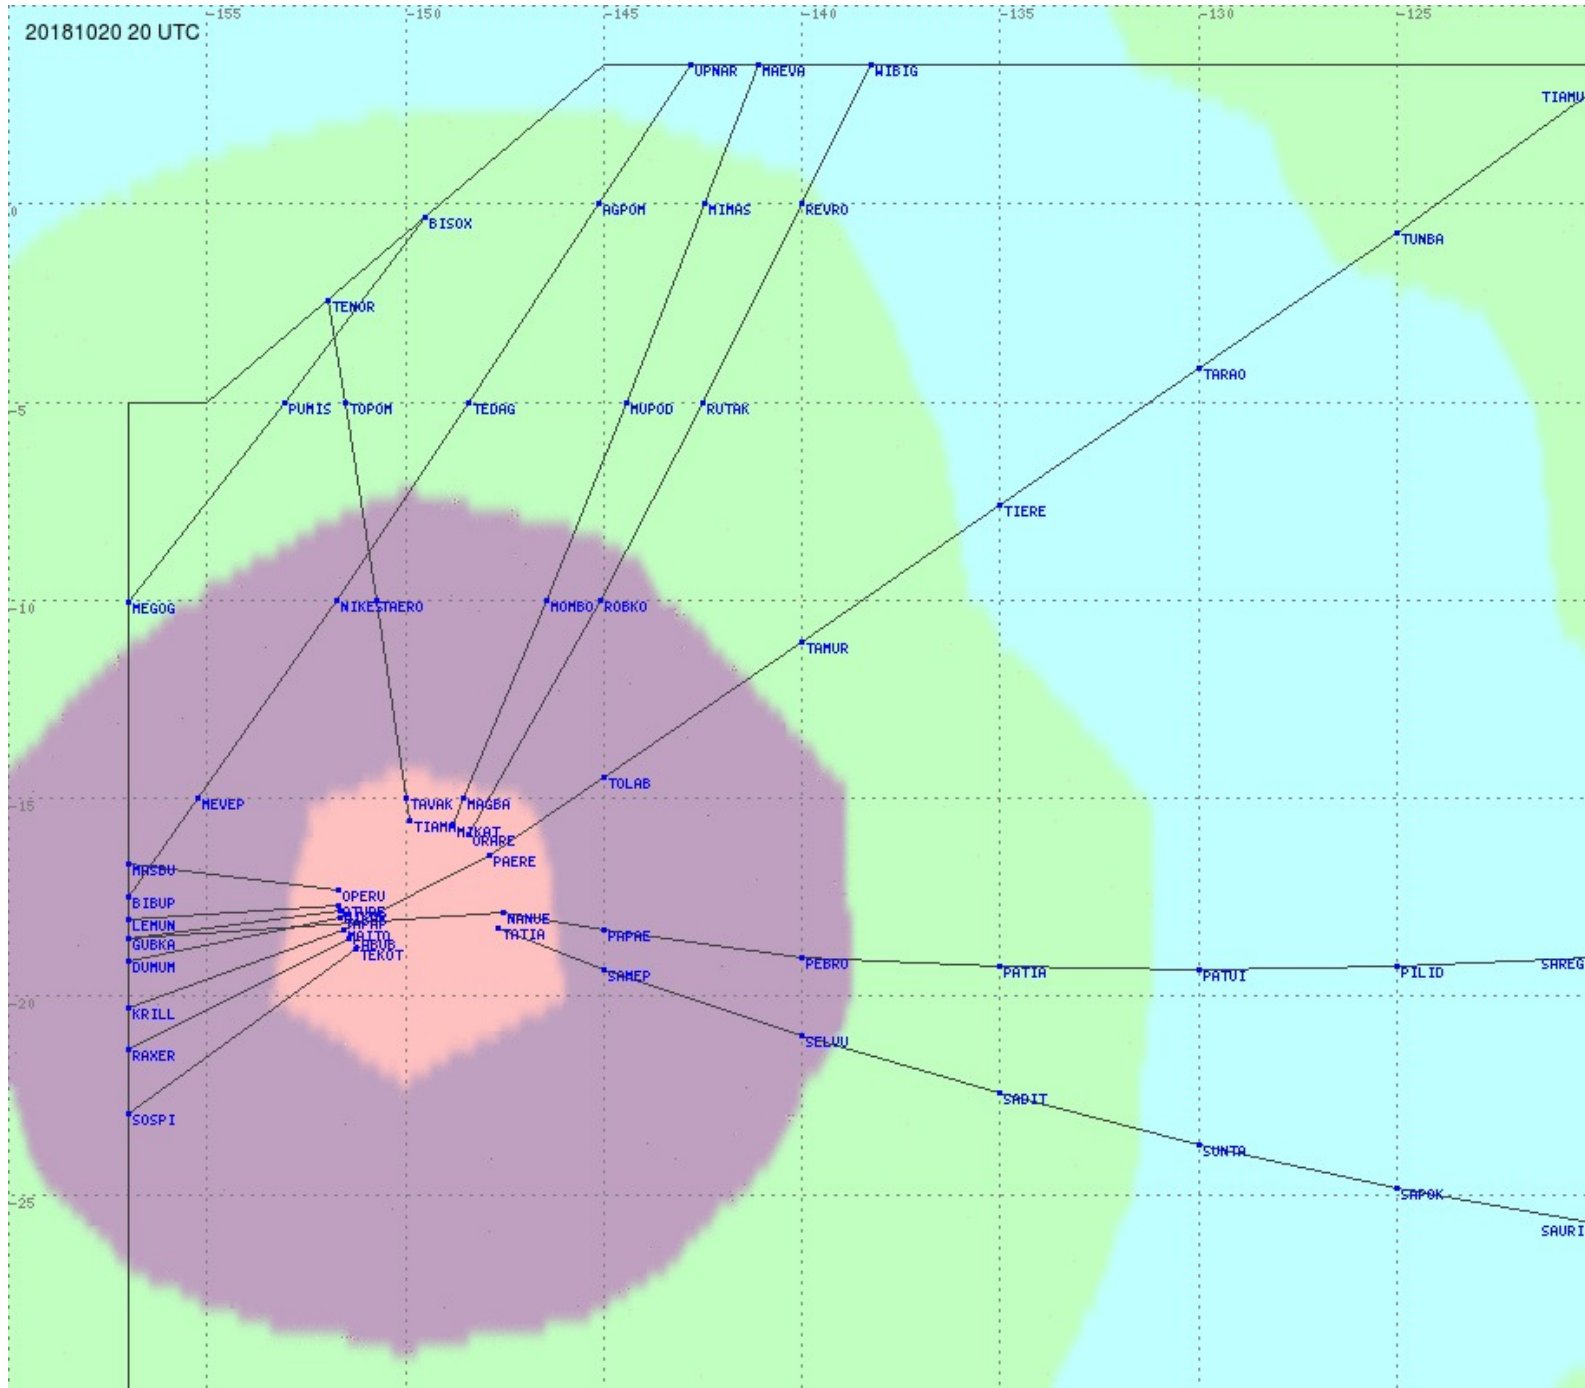

Tahiti FIR - HF Propag - 20181020

2.8 MHz 3.5 MHz 5.6 MHz 8.9 MHz 13.3 MHz 17.9 MHz None

Tahiti FIR - HF Propag - 20181020

Tahiti FIR - HF Propag - 20181020

Tahiti FIR - HF Propag - 20181020

2.8 MHz 3.5 MHz 5.6 MHz 8.9 MHz 13.3 MHz 17.9 MHz None

Tahiti FIR - HF Propag - 20181020

Tahiti FIR - HF Propag - 20181020

Tahiti FIR - HF Propag - 20181020

Tahiti FIR - HF Propag - 20181020

Tahiti FIR - HF Propag - 20181020

2.8 MHz 3.5 MHz 5.6 MHz 8.9 MHz 13.3 MHz 17.9 MHz None

Tahiti FIR - HF Propag - 20181020

Tahiti FIR - HF Propag - 20181020

Tahiti FIR - HF Propag - 20181020

Tahiti FIR - HF Propag - 20181020

2.8 MHz 3.5 MHz 5.6 MHz 8.9 MHz 13.3 MHz 17.9 MHz None

Tahiti FIR - HF Propag - 20181020

2.8 MHz
3.5 MHz
5.6 MHz
8.9 MHz
13.3 MHz
17.9 MHz
None

Tahiti FIR - HF Propag - 20181020

2.8 MHz 3.5 MHz 5.6 MHz 8.9 MHz 13.3 MHz 17.9 MHz None

Tahiti FIR - HF Propag - 20181020

Tahiti FIR - HF Propag - 20181020