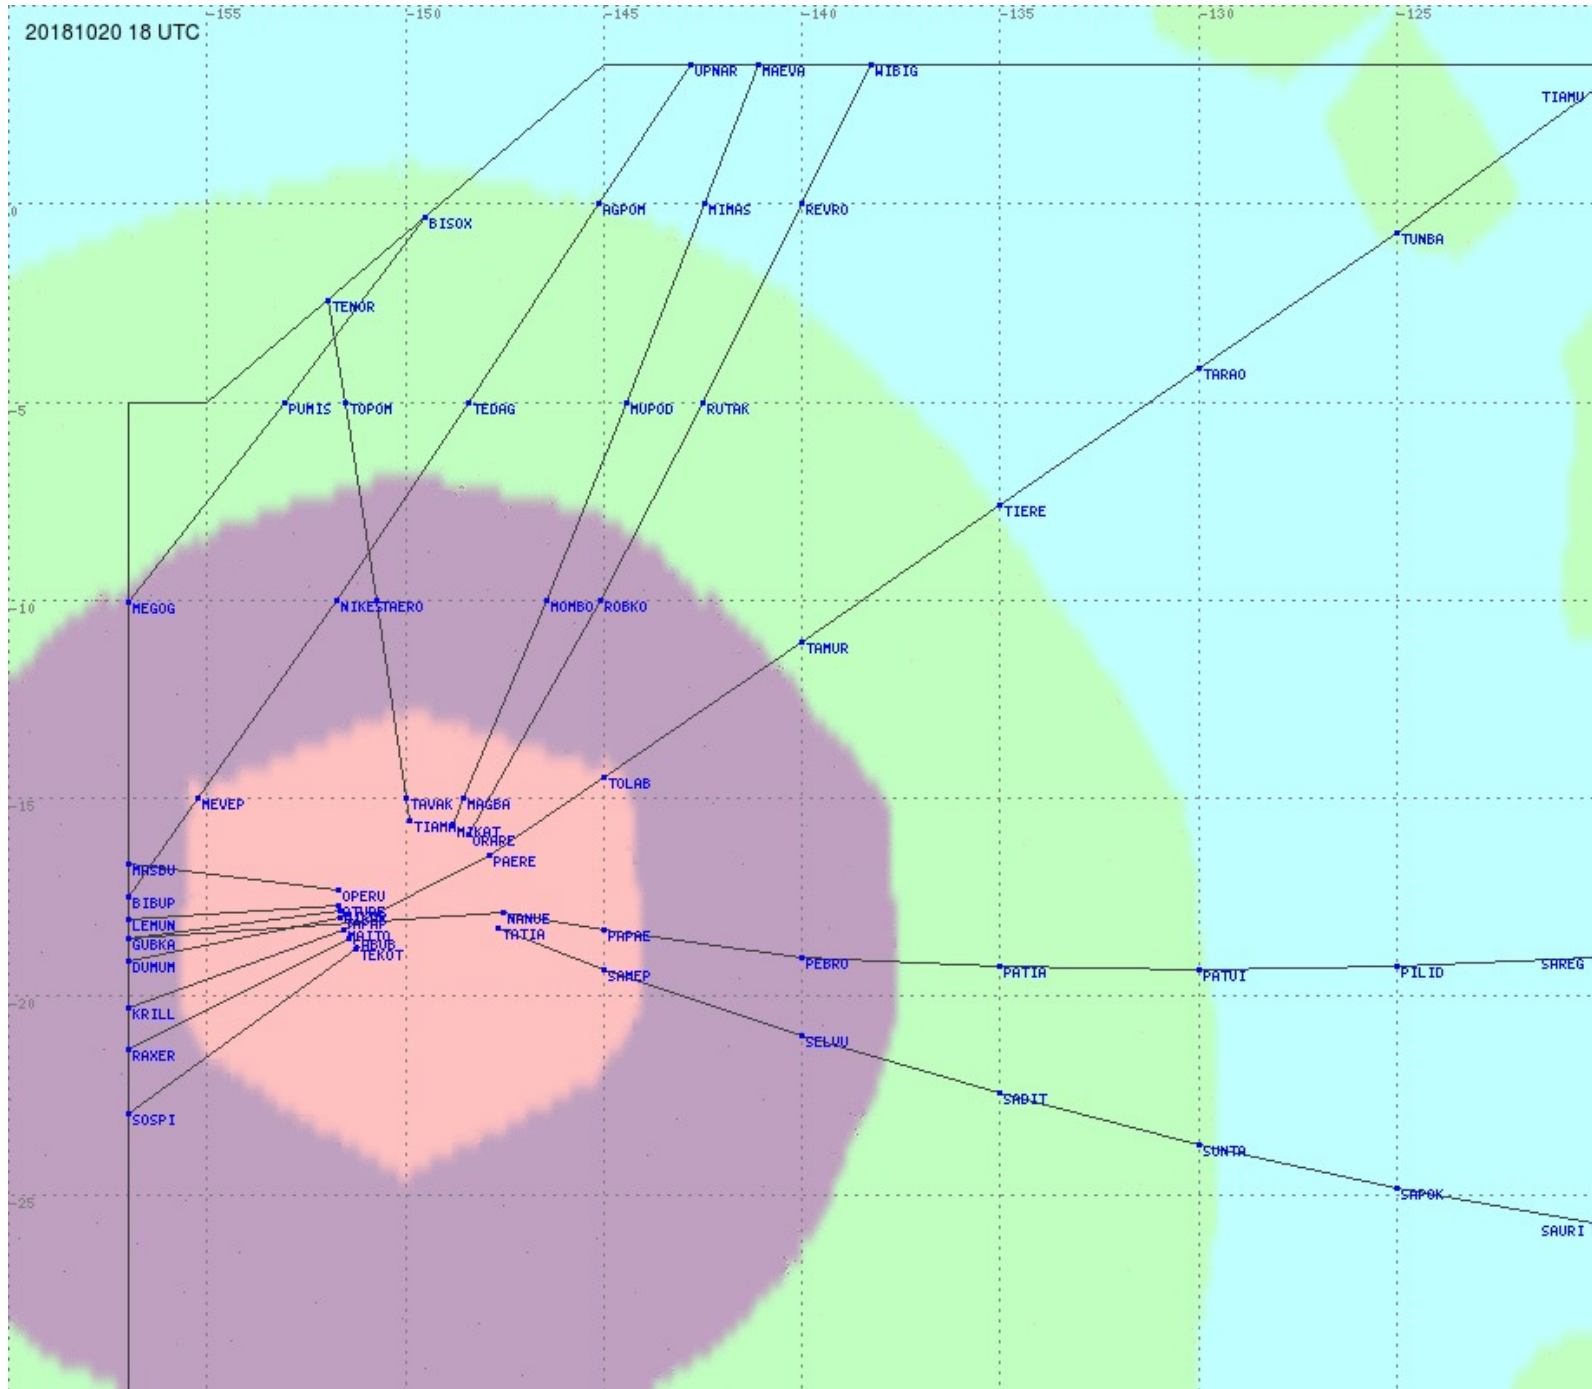

Tahiti FIR - HF Propag - 20181020

2.8 MHz 3.5 MHz 5.6 MHz 8.9 MHz 13.3 MHz 17.9 MHz None

Tahiti FIR - HF Propag - 20181020

Tahiti FIR - HF Propag - 20181020

Tahiti FIR - HF Propag - 20181020

2.8 MHz 3.5 MHz 5.6 MHz 8.9 MHz 13.3 MHz 17.9 MHz None

Tahiti FIR - HF Propag - 20181020

Tahiti FIR - HF Propag - 20181020

Tahiti FIR - HF Propag - 20181020

Tahiti FIR - HF Propag - 20181020

Tahiti FIR - HF Propag - 20181020

2.8 MHz 3.5 MHz 5.6 MHz 8.9 MHz 13.3 MHz 17.9 MHz None

Tahiti FIR - HF Propag - 20181020

Tahiti FIR - HF Propag - 20181020

Tahiti FIR - HF Propag - 20181020

Tahiti FIR - HF Propag - 20181020

2.8 MHz 3.5 MHz 5.6 MHz 8.9 MHz 13.3 MHz 17.9 MHz None

Tahiti FIR - HF Propag - 20181020

2.8 MHz
3.5 MHz
5.6 MHz
8.9 MHz
13.3 MHz
17.9 MHz
None

Tahiti FIR - HF Propag - 20181020

2.8 MHz 3.5 MHz 5.6 MHz 8.9 MHz 13.3 MHz 17.9 MHz None

Tahiti FIR - HF Propag - 20181020

Tahiti FIR - HF Propag - 20181020