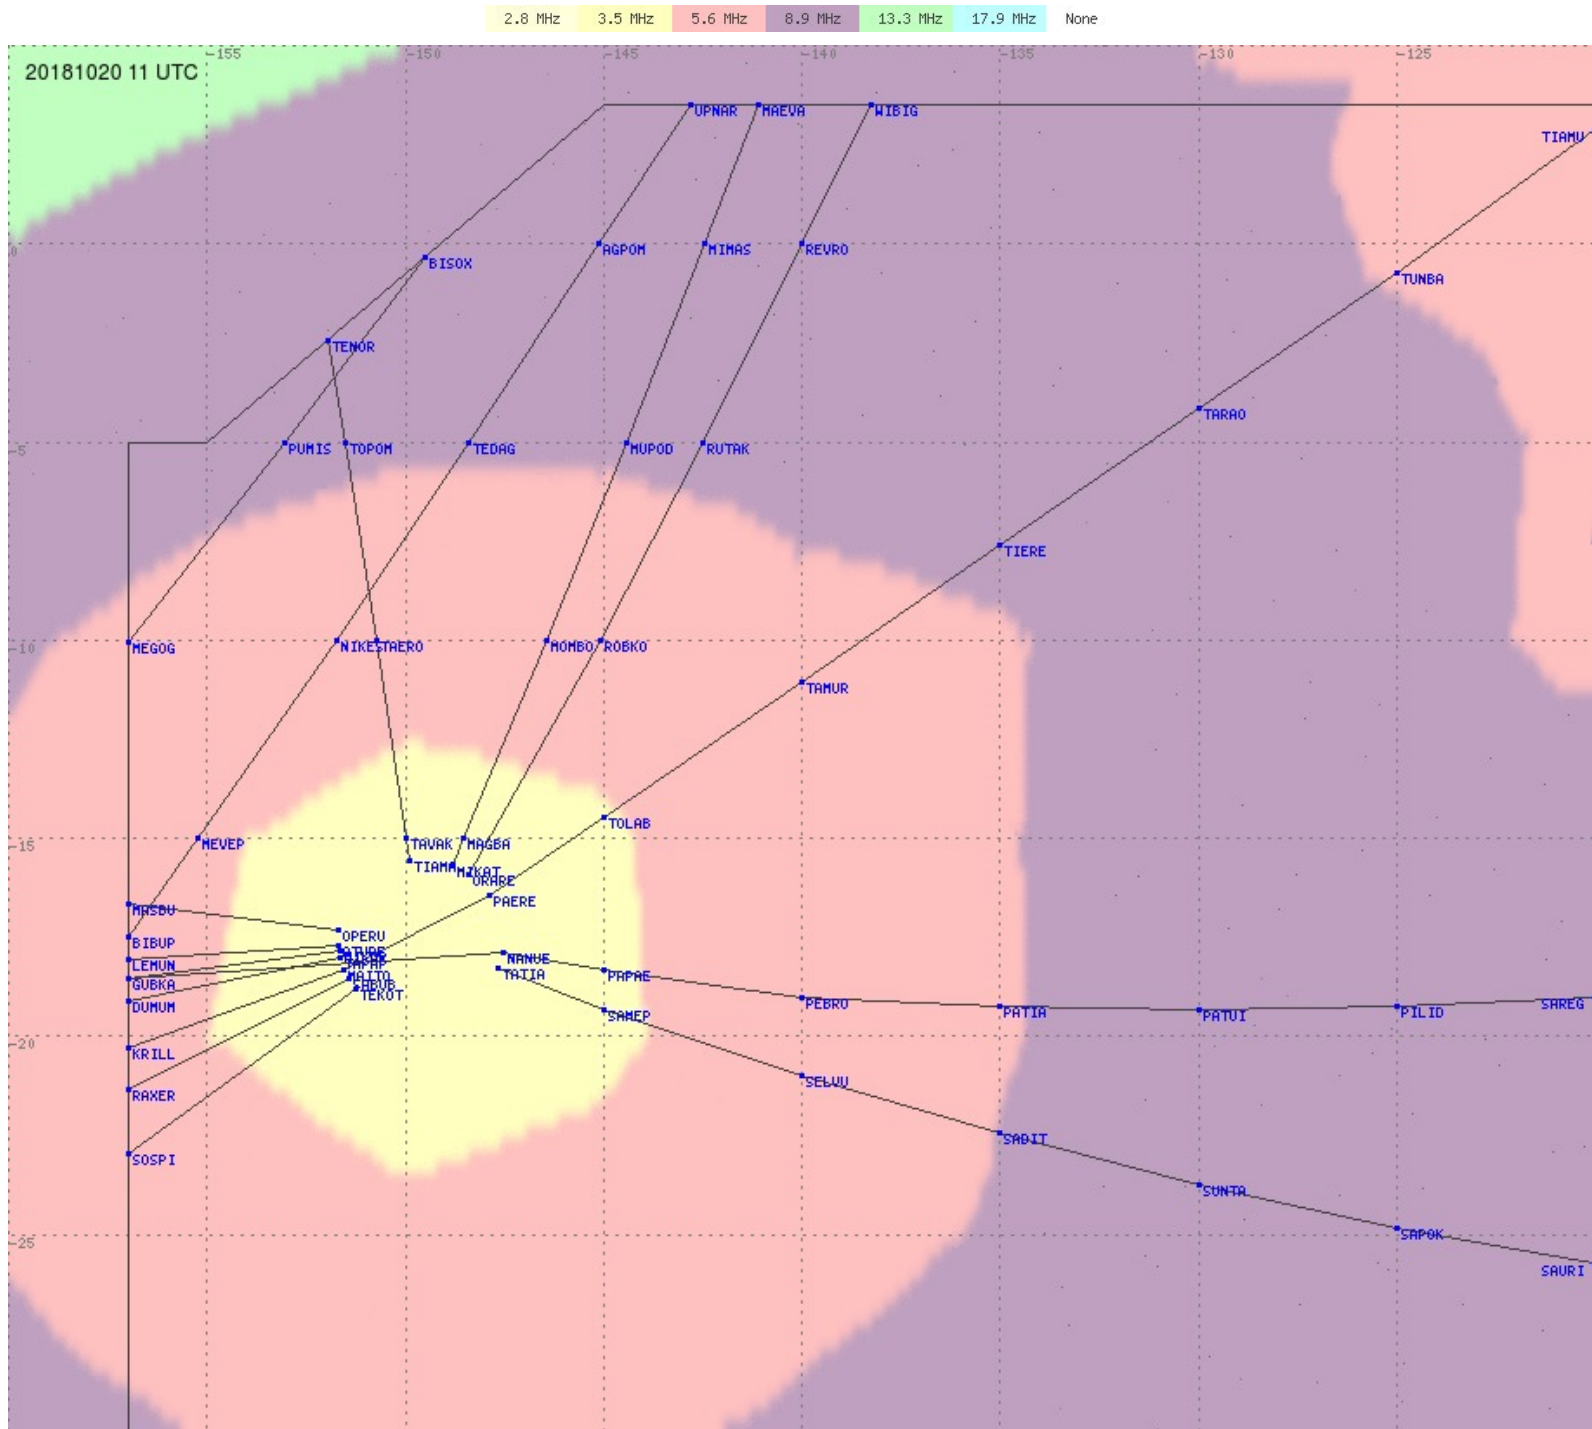

Tahiti FIR - HF Propag - 20181020

2.8 MHz 3.5 MHz 5.6 MHz 8.9 MHz 13.3 MHz 17.9 MHz None

Tahiti FIR - HF Propag - 20181020

2.8 MHz 3.5 MHz 5.6 MHz 8.9 MHz 13.3 MHz 17.9 MHz None

Tahiti FIR - HF Propag - 20181020

2.8 MHz 3.5 MHz 5.6 MHz 8.9 MHz 13.3 MHz 17.9 MHz None

Tahiti FIR - HF Propag - 20181020

2.8 MHz 3.5 MHz 5.6 MHz 8.9 MHz 13.3 MHz 17.9 MHz None

Tahiti FIR - HF Propag - 20181020

2.8 MHz 3.5 MHz 5.6 MHz 8.9 MHz 13.3 MHz 17.9 MHz None

Tahiti FIR - HF Propag - 20181020

2.8 MHz 3.5 MHz 5.6 MHz 8.9 MHz 13.3 MHz 17.9 MHz None

Tahiti FIR - HF Propag - 20181020

Tahiti FIR - HF Propag - 20181020

Tahiti FIR - HF Propag - 20181020

2.8 MHz 3.5 MHz 5.6 MHz 8.9 MHz 13.3 MHz 17.9 MHz None

Tahiti FIR - HF Propag - 20181020

Tahiti FIR - HF Propag - 20181020

Tahiti FIR - HF Propag - 20181020

Tahiti FIR - HF Propag - 20181020

Tahiti FIR - HF Propag - 20181020

2.8 MHz 3.5 MHz 5.6 MHz 8.9 MHz 13.3 MHz 17.9 MHz None