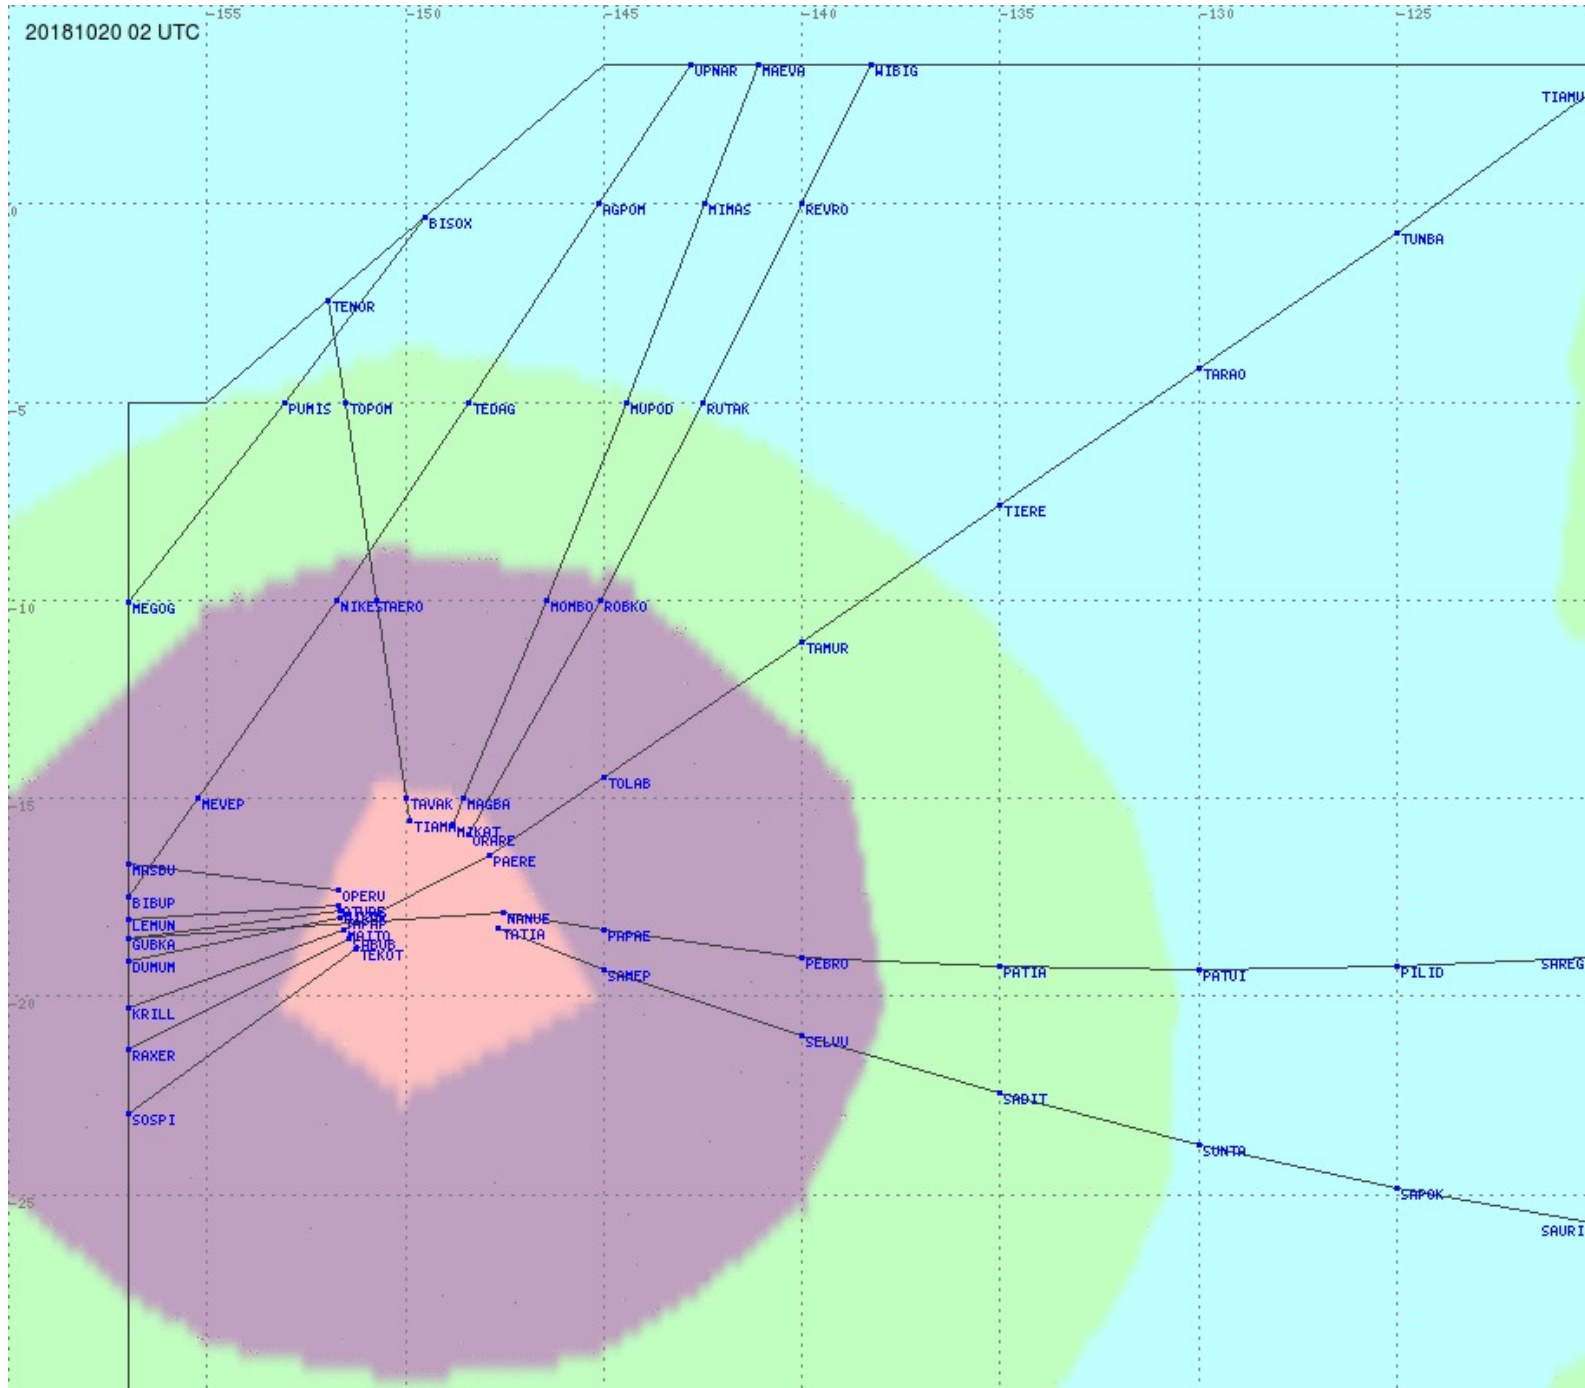

Tahiti FIR - HF Propag - 20181020

2.8 MHz 3.5 MHz 5.6 MHz 8.9 MHz 13.3 MHz 17.9 MHz None

Tahiti FIR - HF Propag - 20181020

2.8 MHz 3.5 MHz 5.6 MHz 8.9 MHz 13.3 MHz 17.9 MHz None

Tahiti FIR - HF Propag - 20181020

2.8 MHz 3.5 MHz 5.6 MHz 8.9 MHz 13.3 MHz 17.9 MHz None

Tahiti FIR - HF Propag - 20181020

2.8 MHz 3.5 MHz 5.6 MHz 8.9 MHz 13.3 MHz 17.9 MHz None

Tahiti FIR - HF Propag - 20181020

2.8 MHz 3.5 MHz 5.6 MHz 8.9 MHz 13.3 MHz 17.9 MHz None

Tahiti FIR - HF Propag - 20181020

2.8 MHz 3.5 MHz 5.6 MHz 8.9 MHz 13.3 MHz 17.9 MHz None

Tahiti FIR - HF Propag - 20181020

Tahiti FIR - HF Propag - 20181020

Tahiti FIR - HF Propag - 20181020

2.8 MHz 3.5 MHz 5.6 MHz 8.9 MHz 13.3 MHz 17.9 MHz None

Tahiti FIR - HF Propag - 20181020

Tahiti FIR - HF Propag - 20181020

Tahiti FIR - HF Propag - 20181020

Tahiti FIR - HF Propag - 20181020

Tahiti FIR - HF Propag - 20181020

2.8 MHz 3.5 MHz 5.6 MHz 8.9 MHz 13.3 MHz 17.9 MHz None