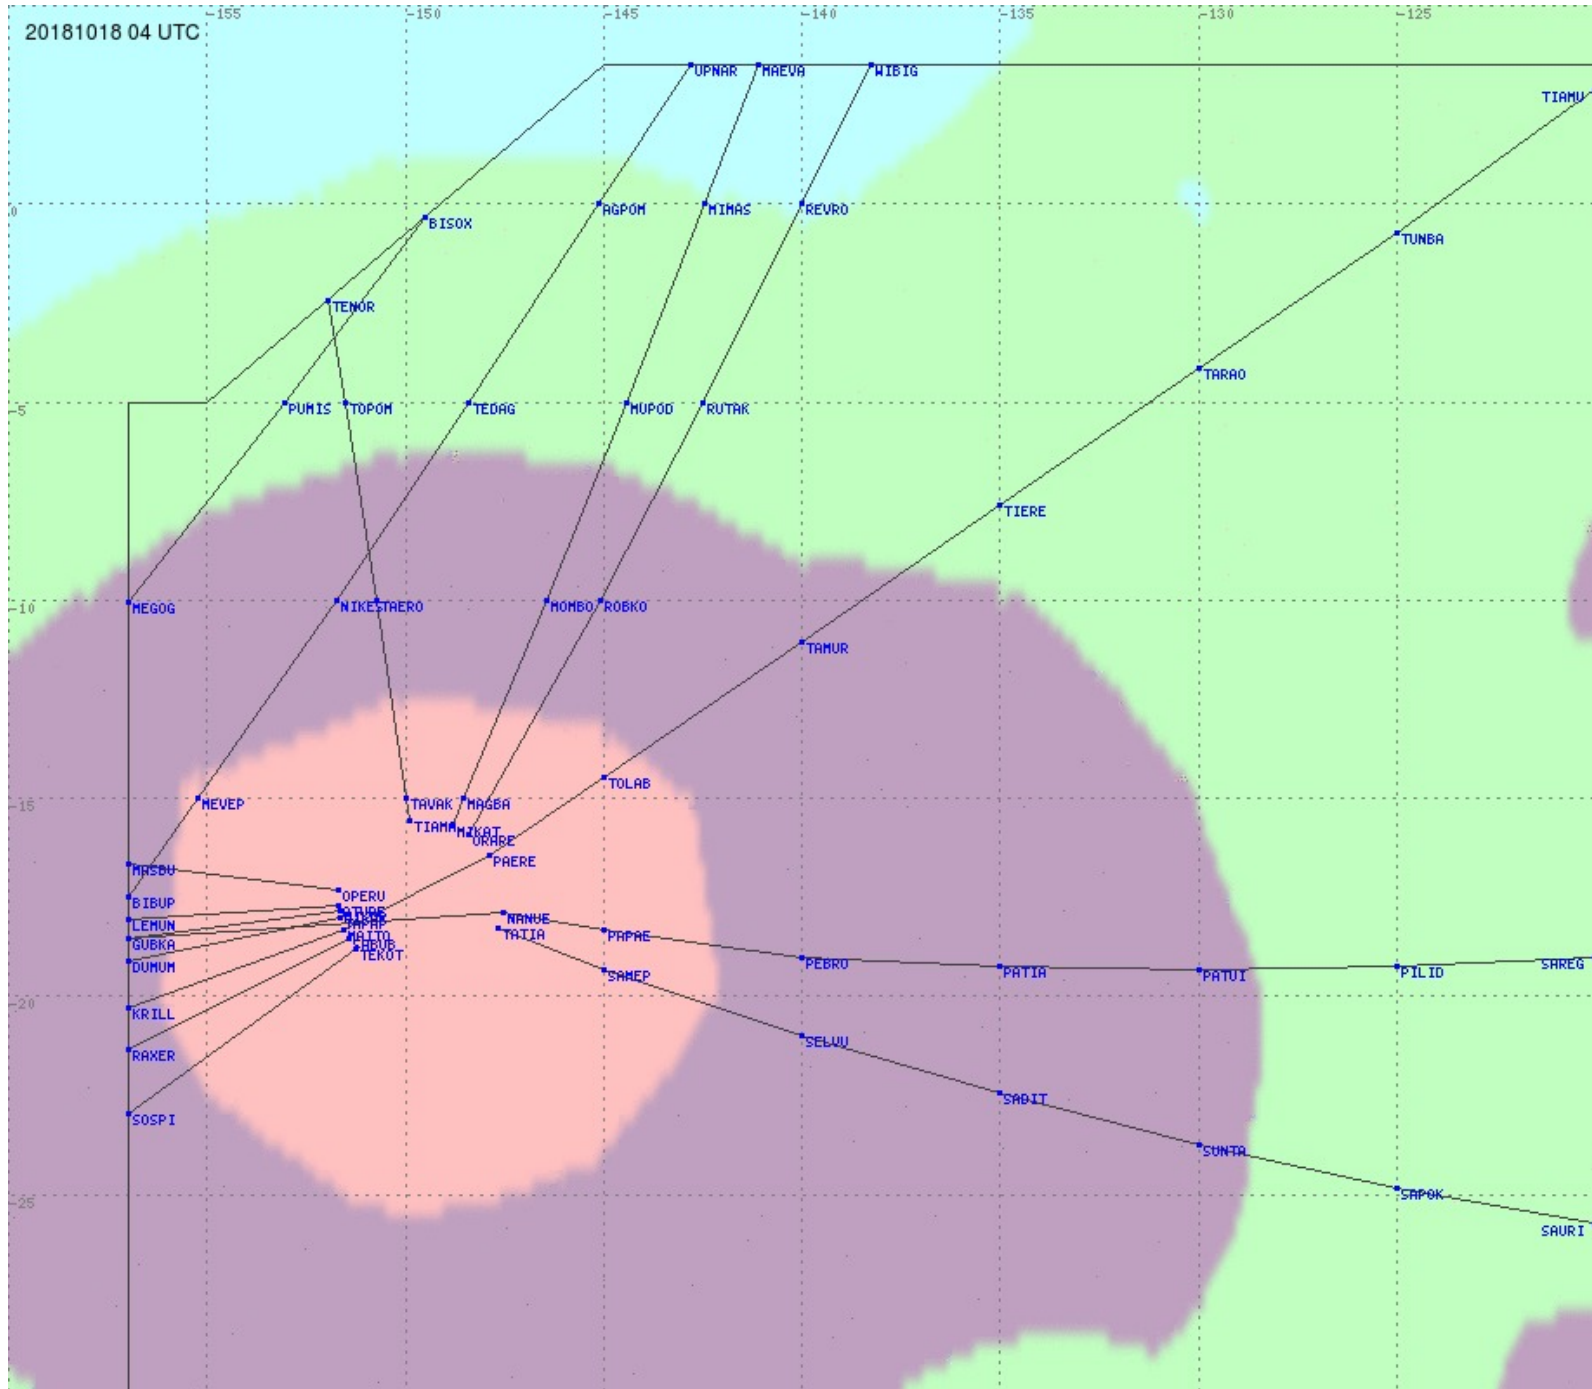

Tahiti FIR - HF Propag - 20181018

2.8 MHz 3.5 MHz 5.6 MHz 8.9 MHz 13.3 MHz 17.9 MHz None

Tahiti FIR - HF Propag - 20181018

2.8 MHz 3.5 MHz 5.6 MHz 8.9 MHz 13.3 MHz 17.9 MHz None

Tahiti FIR - HF Propag - 20181018

2.8 MHz 3.5 MHz 5.6 MHz 8.9 MHz 13.3 MHz 17.9 MHz None

Tahiti FIR - HF Propag - 20181018

2.8 MHz 3.5 MHz 5.6 MHz 8.9 MHz 13.3 MHz 17.9 MHz None

Tahiti FIR - HF Propag - 20181018

2.8 MHz
3.5 MHz
5.6 MHz
8.9 MHz
13.3 MHz
17.9 MHz
None

Tahiti FIR - HF Propag - 20181018

2.8 MHz 3.5 MHz 5.6 MHz 8.9 MHz 13.3 MHz 17.9 MHz None

Tahiti FIR - HF Propag - 20181018

Tahiti FIR - HF Propag - 20181018

Tahiti FIR - HF Propag - 20181018

Tahiti FIR - HF Propag - 20181018