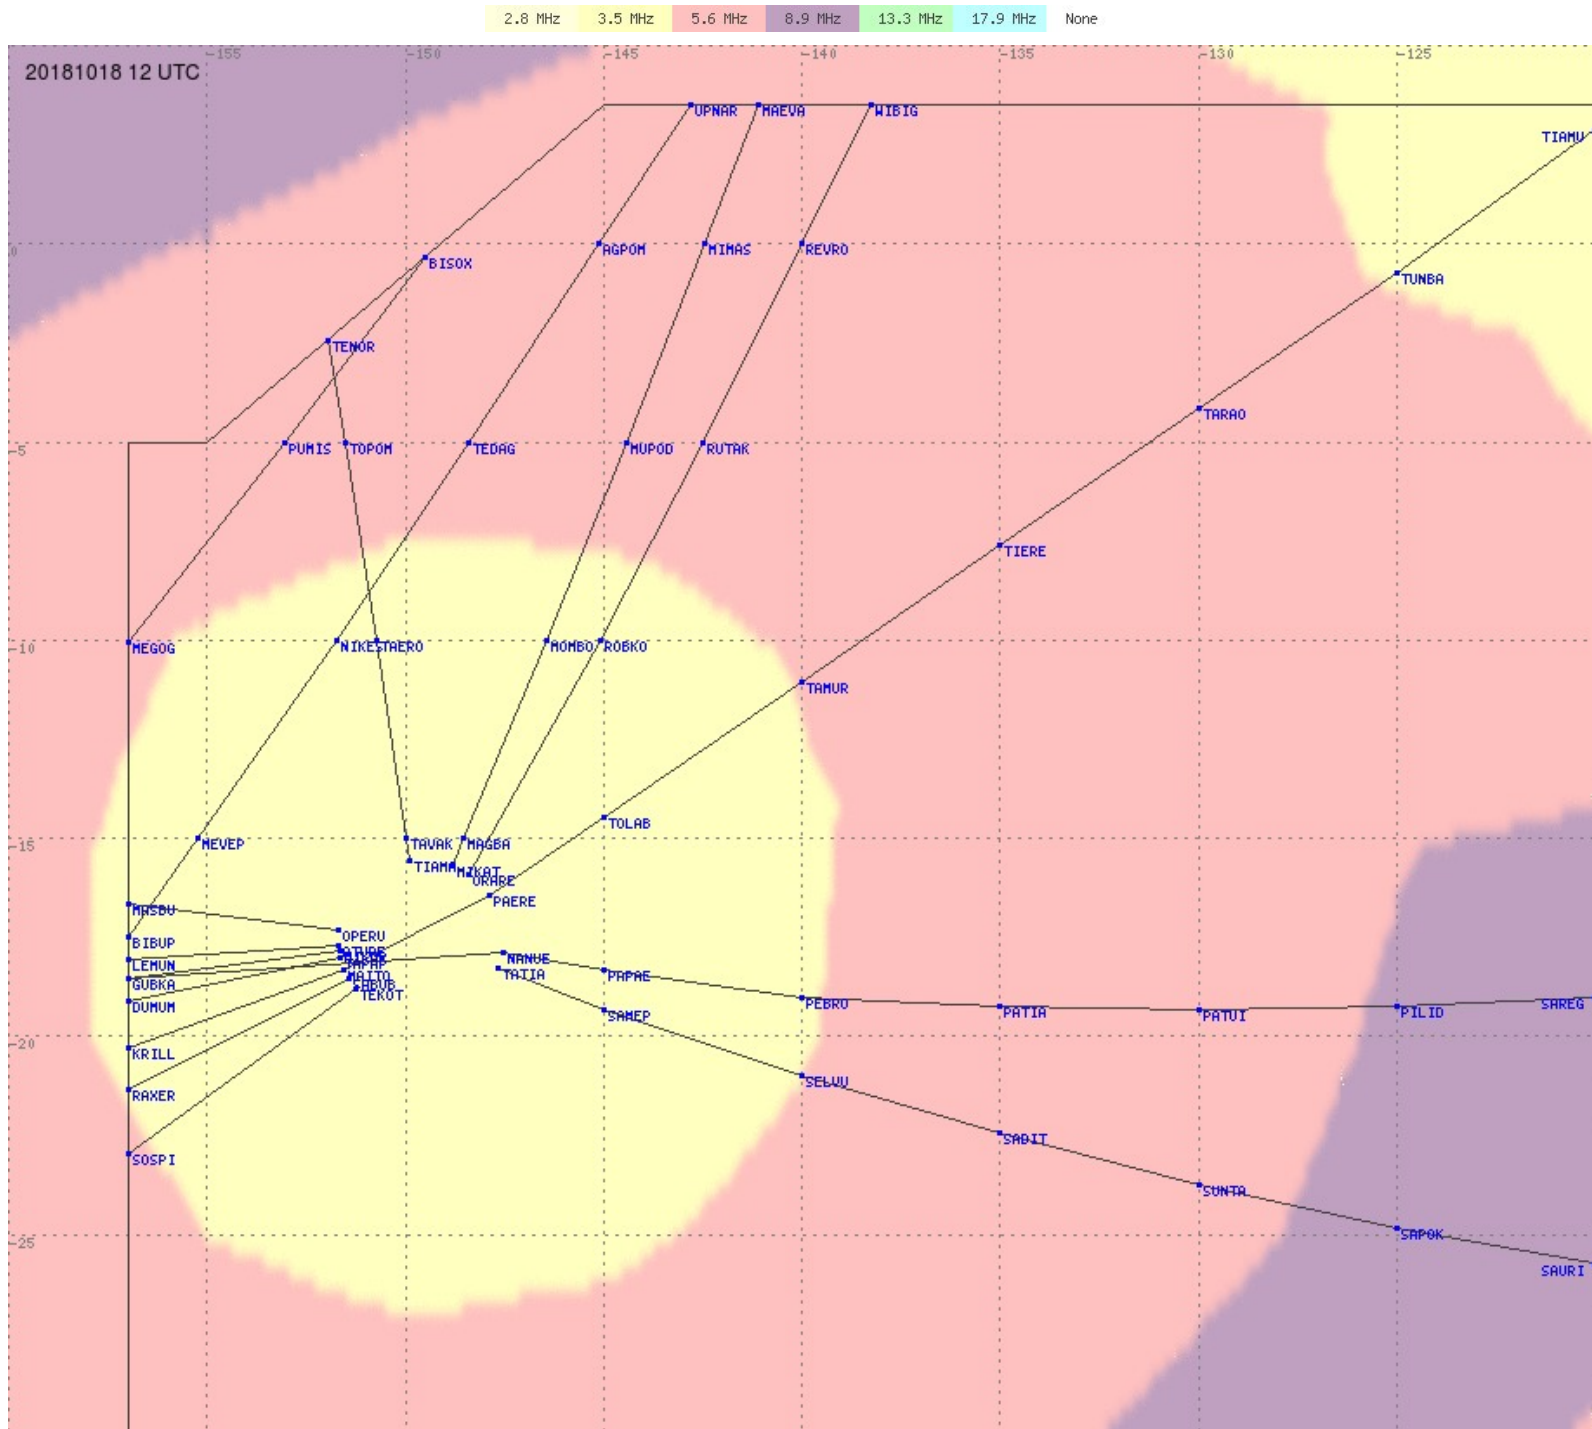

Tahiti FIR - HF Propag - 20181018

2.8 MHz 3.5 MHz 5.6 MHz 8.9 MHz 13.3 MHz 17.9 MHz None

Tahiti FIR - HF Propag - 20181018

2.8 MHz 3.5 MHz 5.6 MHz 8.9 MHz 13.3 MHz 17.9 MHz None

Tahiti FIR - HF Propag - 20181018

2.8 MHz 3.5 MHz 5.6 MHz 8.9 MHz 13.3 MHz 17.9 MHz None

Tahiti FIR - HF Propag - 20181018

2.8 MHz 3.5 MHz 5.6 MHz 8.9 MHz 13.3 MHz 17.9 MHz None

Tahiti FIR - HF Propag - 20181018

2.8 MHz
3.5 MHz
5.6 MHz
8.9 MHz
13.3 MHz
17.9 MHz
None

Tahiti FIR - HF Propag - 20181018

2.8 MHz 3.5 MHz 5.6 MHz 8.9 MHz 13.3 MHz 17.9 MHz None

Tahiti FIR - HF Propag - 20181018

Tahiti FIR - HF Propag - 20181018

Tahiti FIR - HF Propag - 20181018

Tahiti FIR - HF Propag - 20181018

Tahiti FIR - HF Propag - 20181018

Tahiti FIR - HF Propag - 20181018

Tahiti FIR - HF Propag - 20181018

Tahiti FIR - HF Propag - 20181018

Tahiti FIR - HF Propag - 20181018

Tahiti FIR - HF Propag - 20181018

Tahiti FIR - HF Propag - 20181018