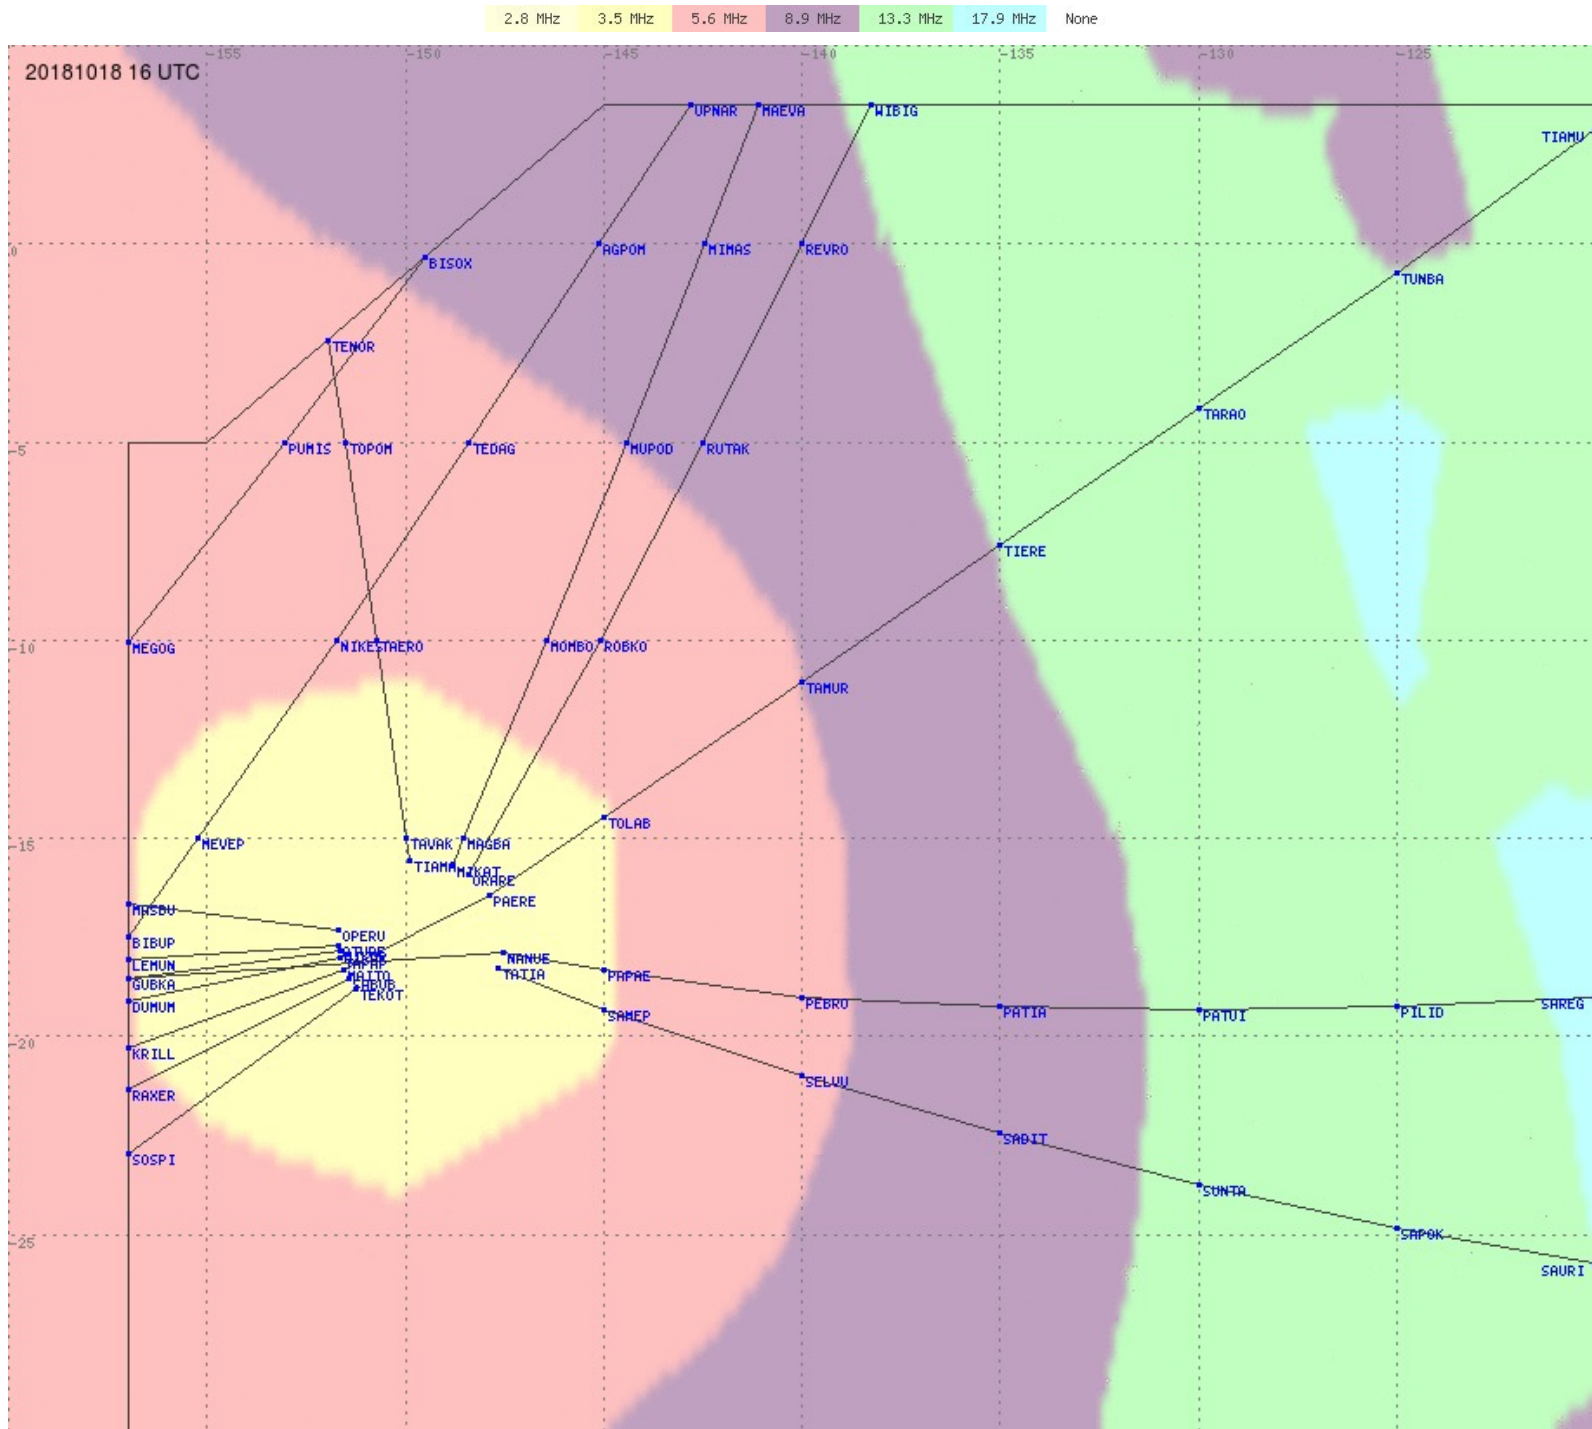

Tahiti FIR - HF Propag - 20181018