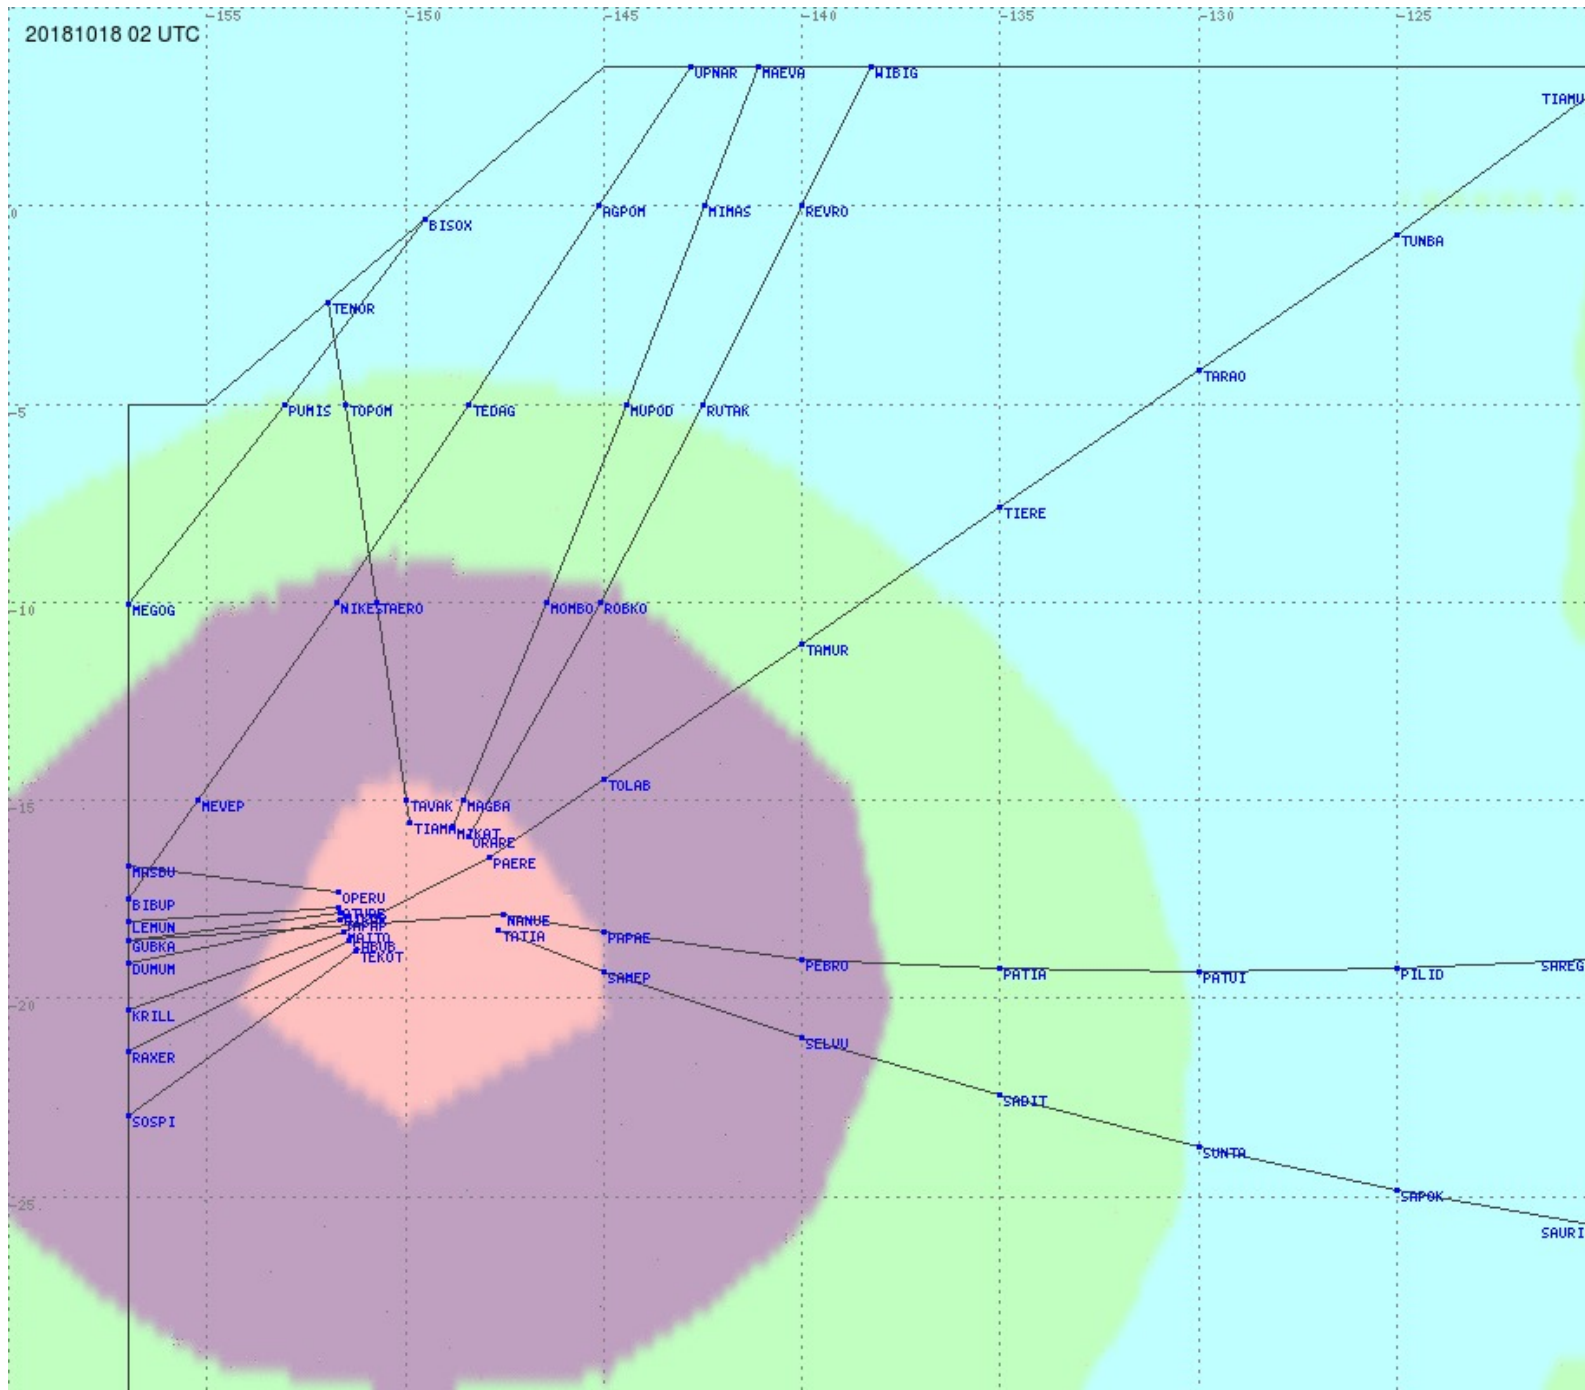

Tahiti FIR - HF Propag - 20181018

2.8 MHz 3.5 MHz 5.6 MHz 8.9 MHz 13.3 MHz 17.9 MHz None

Tahiti FIR - HF Propag - 20181018

2.8 MHz 3.5 MHz 5.6 MHz 8.9 MHz 13.3 MHz 17.9 MHz None

Tahiti FIR - HF Propag - 20181018

2.8 MHz 3.5 MHz 5.6 MHz 8.9 MHz 13.3 MHz 17.9 MHz None

Tahiti FIR - HF Propag - 20181018

2.8 MHz 3.5 MHz 5.6 MHz 8.9 MHz 13.3 MHz 17.9 MHz None

Tahiti FIR - HF Propag - 20181018

2.8 MHz
3.5 MHz
5.6 MHz
8.9 MHz
13.3 MHz
17.9 MHz
None

Tahiti FIR - HF Propag - 20181018

2.8 MHz 3.5 MHz 5.6 MHz 8.9 MHz 13.3 MHz 17.9 MHz None

Tahiti FIR - HF Propag - 20181018

Tahiti FIR - HF Propag - 20181018

Tahiti FIR - HF Propag - 20181018

Tahiti FIR - HF Propag - 20181018