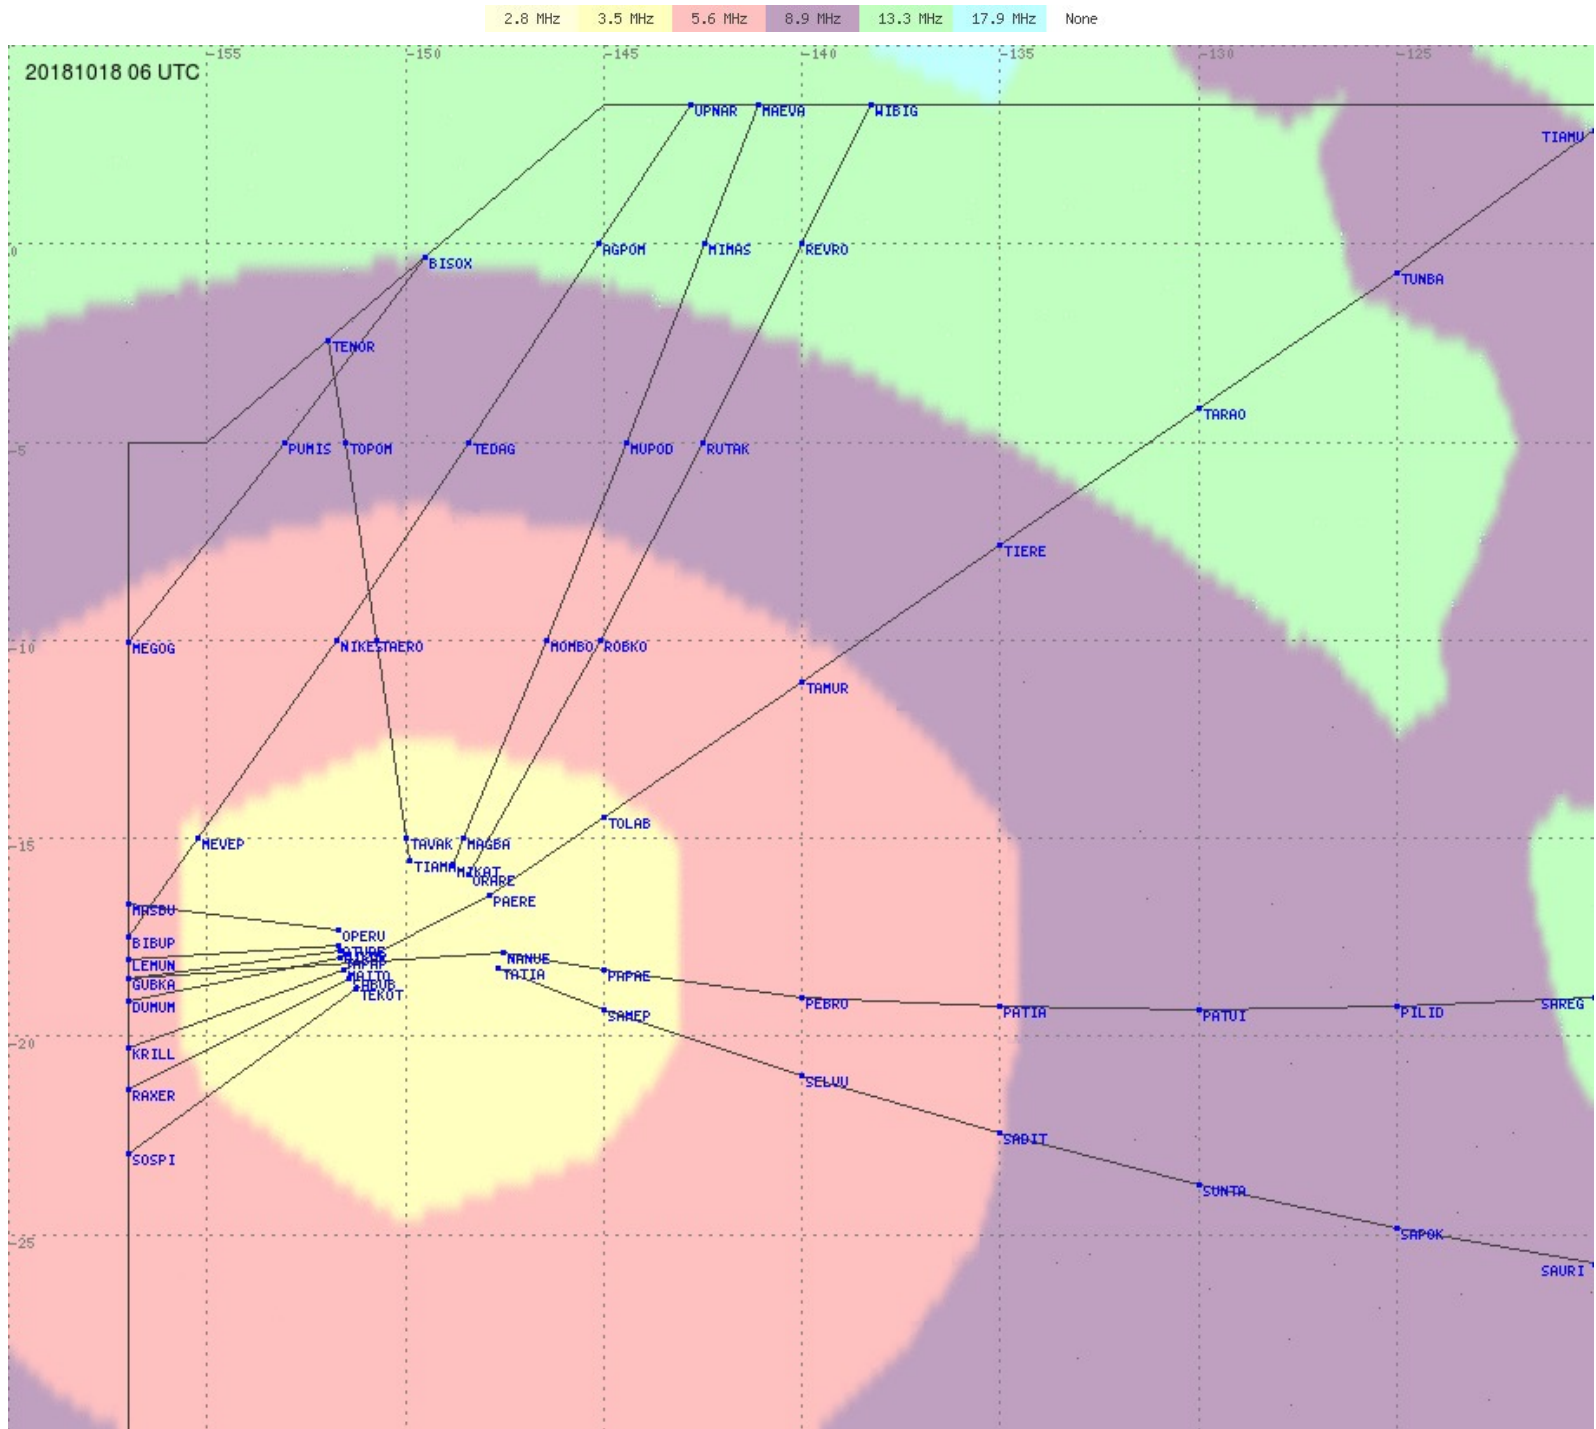

Tahiti FIR - HF Propag - 20181018

2.8 MHz 3.5 MHz 5.6 MHz 8.9 MHz 13.3 MHz 17.9 MHz None

Tahiti FIR - HF Propag - 20181018

2.8 MHz 3.5 MHz 5.6 MHz 8.9 MHz 13.3 MHz 17.9 MHz None

Tahiti FIR - HF Propag - 20181018

2.8 MHz 3.5 MHz 5.6 MHz 8.9 MHz 13.3 MHz 17.9 MHz None

Tahiti FIR - HF Propag - 20181018

2.8 MHz 3.5 MHz 5.6 MHz 8.9 MHz 13.3 MHz 17.9 MHz None

Tahiti FIR - HF Propag - 20181018

2.8 MHz
3.5 MHz
5.6 MHz
8.9 MHz
13.3 MHz
17.9 MHz
None

Tahiti FIR - HF Propag - 20181018

2.8 MHz 3.5 MHz 5.6 MHz 8.9 MHz 13.3 MHz 17.9 MHz None

Tahiti FIR - HF Propag - 20181018

Tahiti FIR - HF Propag - 20181018

Tahiti FIR - HF Propag - 20181018

Tahiti FIR - HF Propag - 20181018