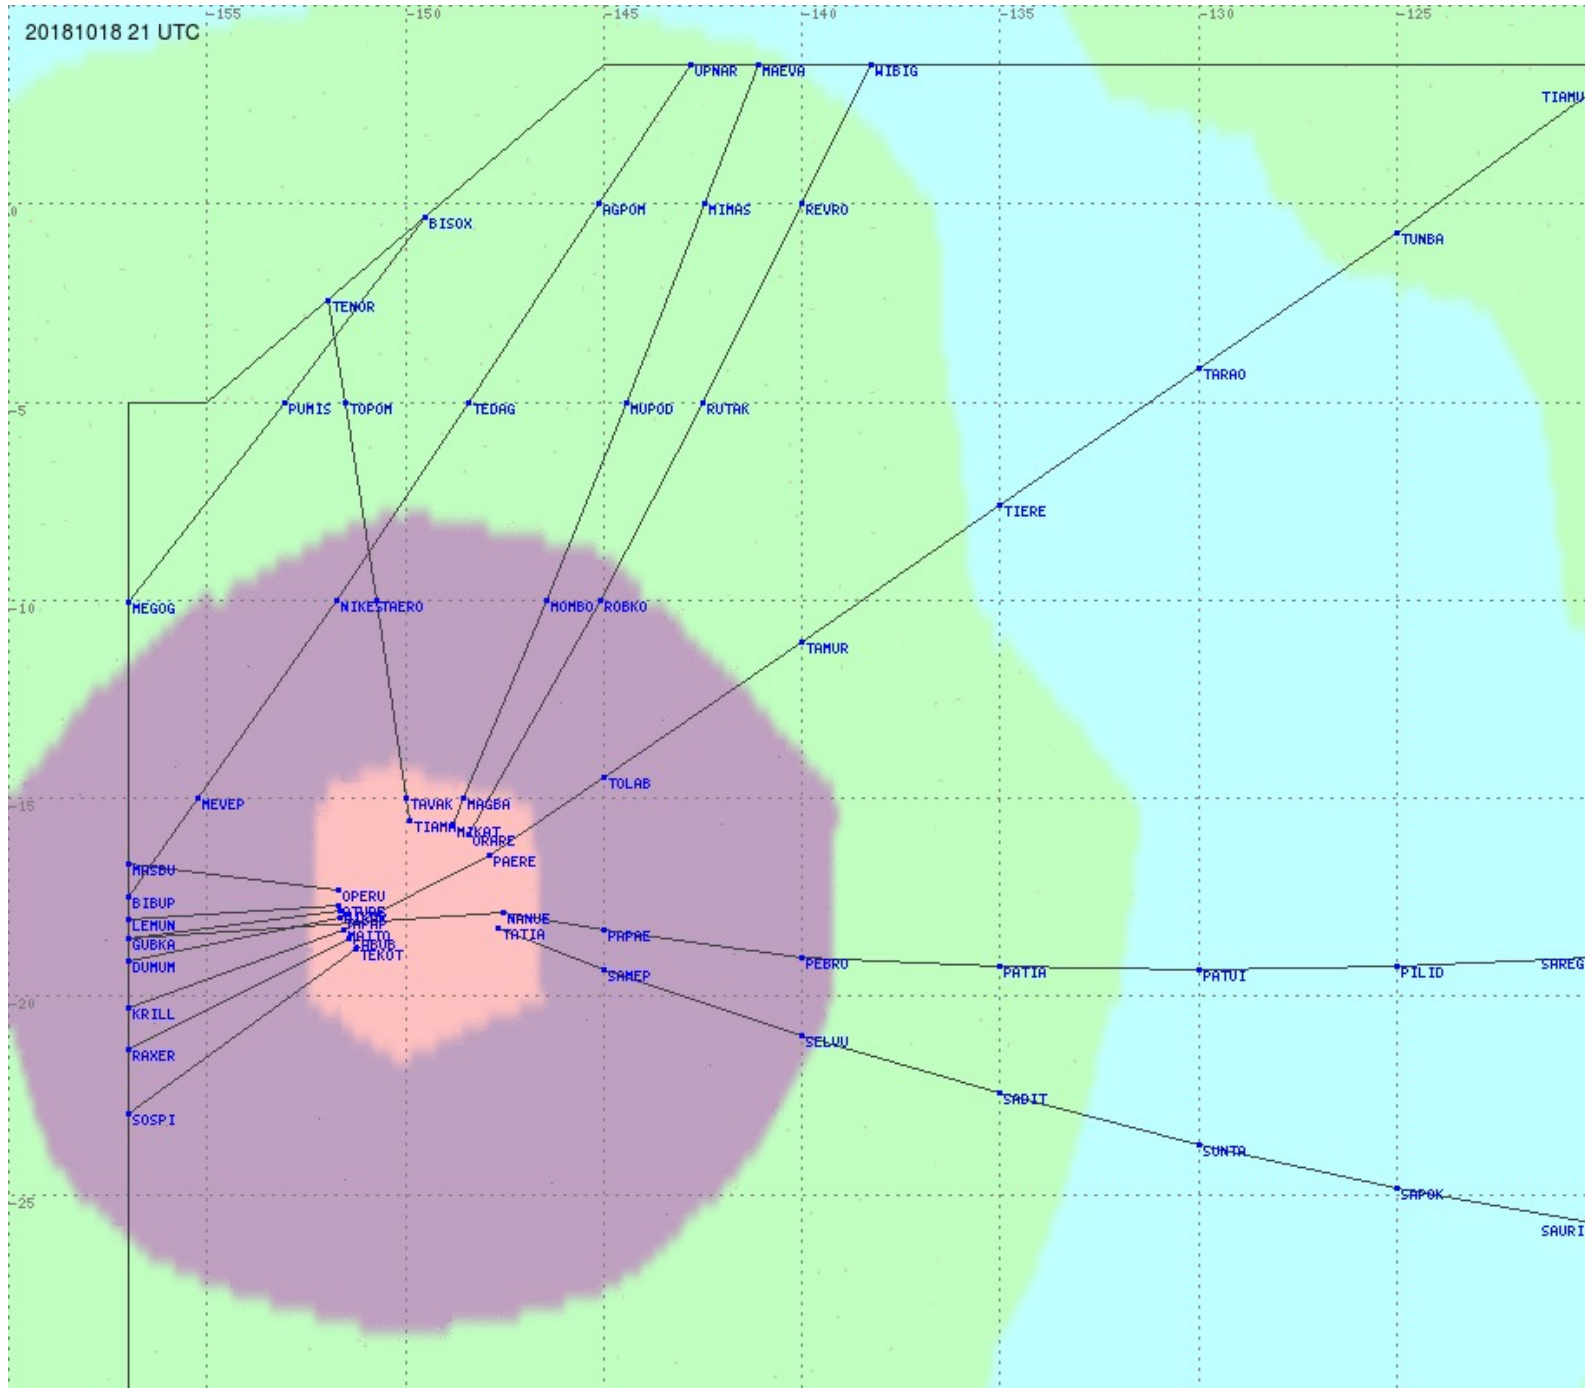

Tahiti FIR - HF Propag - 20181018

2.8 MHz 3.5 MHz 5.6 MHz 8.9 MHz 13.3 MHz 17.9 MHz None

Tahiti FIR - HF Propag - 20181018

2.8 MHz 3.5 MHz 5.6 MHz 8.9 MHz 13.3 MHz 17.9 MHz None

Tahiti FIR - HF Propag - 20181018

Tahiti FIR - HF Propag - 20181018

Tahiti FIR - HF Propag - 20181018

Tahiti FIR - HF Propag - 20181018

Tahiti FIR - HF Propag - 20181018

Tahiti FIR - HF Propag - 20181018

Tahiti FIR - HF Propag - 20181018

Tahiti FIR - HF Propag - 20181018

Tahiti FIR - HF Propag - 20181018

Tahiti FIR - HF Propag - 20181018

2.8 MHz 3.5 MHz 5.6 MHz 8.9 MHz 13.3 MHz 17.9 MHz None

Tahiti FIR - HF Propag - 20181018

2.8 MHz 3.5 MHz 5.6 MHz 8.9 MHz 13.3 MHz 17.9 MHz None

Tahiti FIR - HF Propag - 20181018

2.8 MHz 3.5 MHz 5.6 MHz 8.9 MHz 13.3 MHz 17.9 MHz None

Tahiti FIR - HF Propag - 20181018

Tahiti FIR - HF Propag - 20181018

2.8 MHz
3.5 MHz
5.6 MHz
8.9 MHz
13.3 MHz
17.9 MHz
None