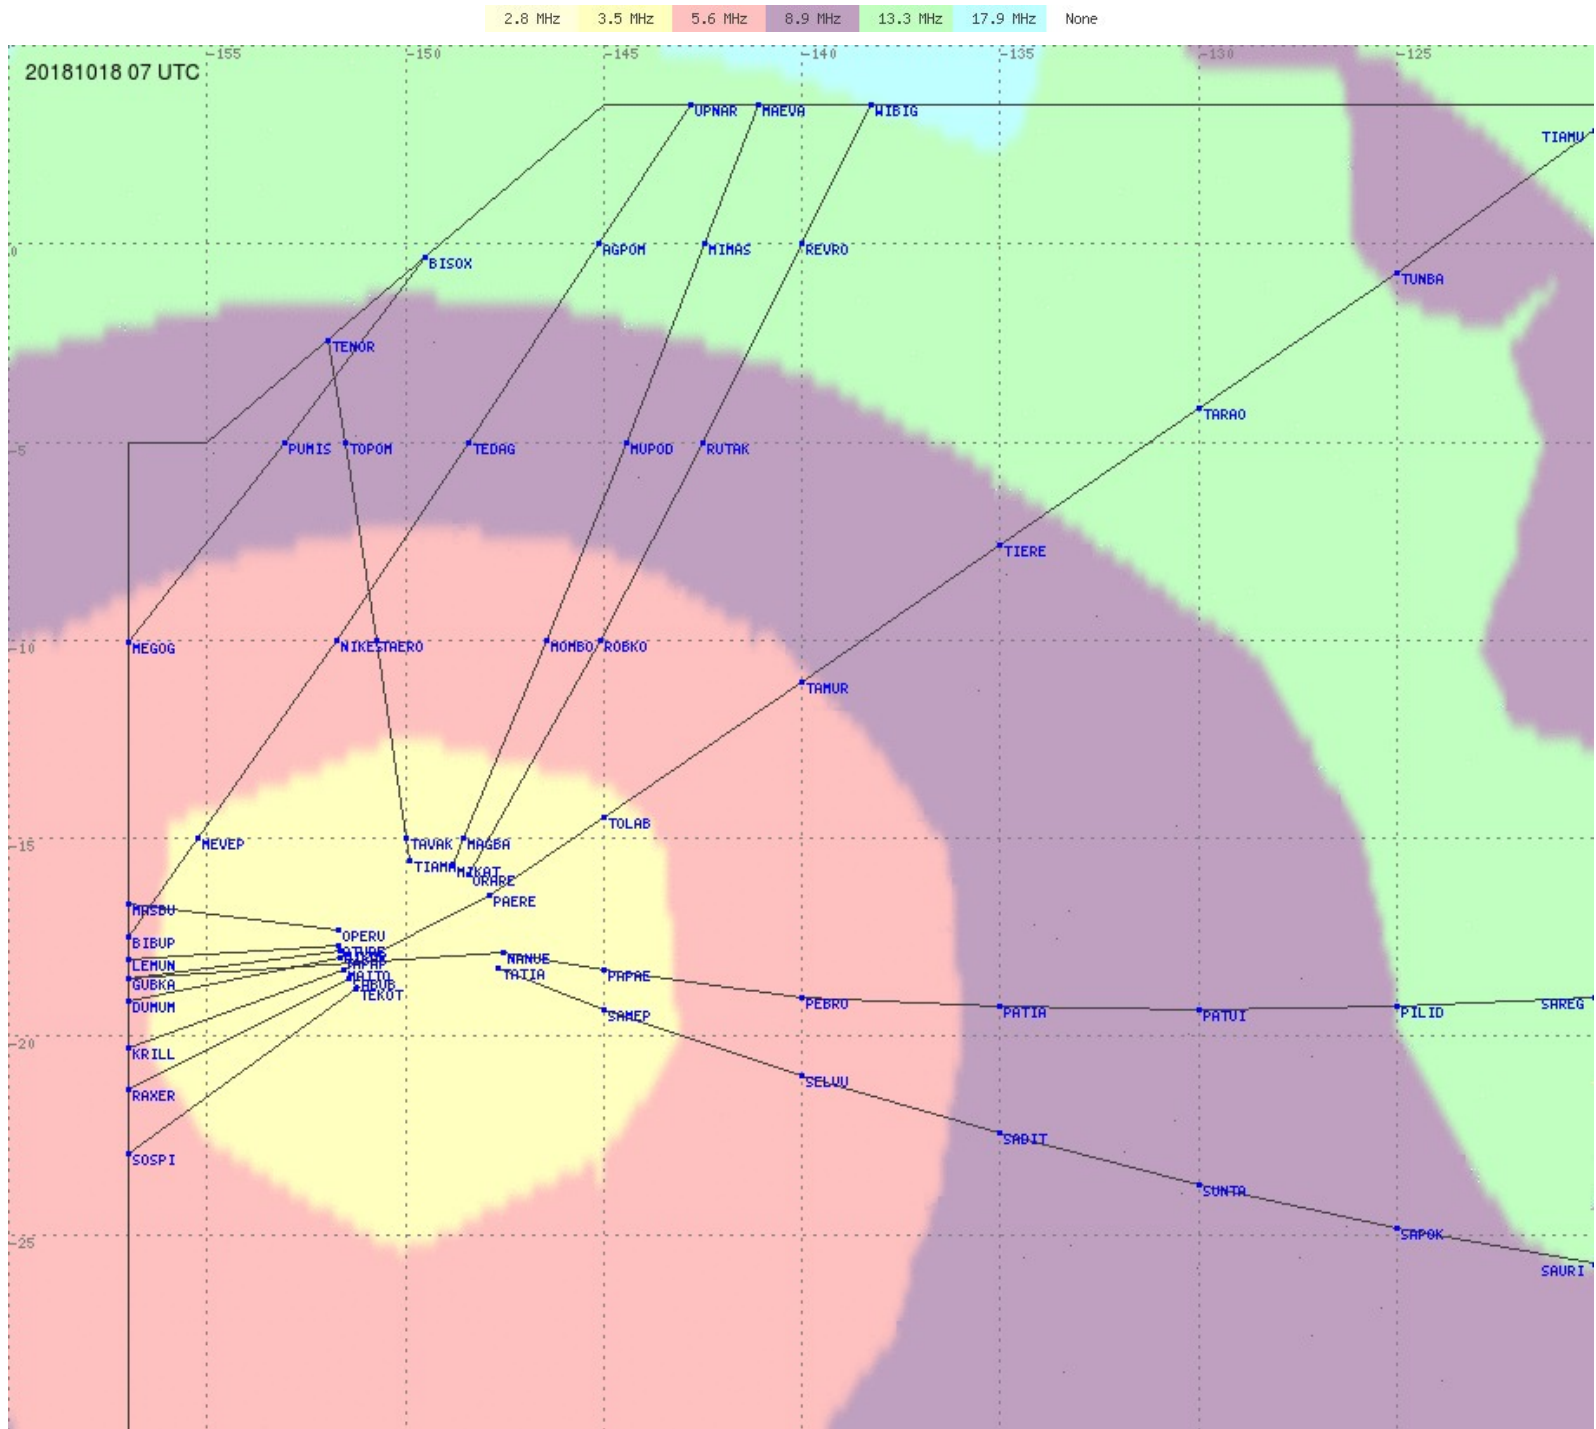

Tahiti FIR - HF Propag - 20181018

2.8 MHz 3.5 MHz 5.6 MHz 8.9 MHz 13.3 MHz 17.9 MHz None

Tahiti FIR - HF Propag - 20181018

2.8 MHz 3.5 MHz 5.6 MHz 8.9 MHz 13.3 MHz 17.9 MHz None

Tahiti FIR - HF Propag - 20181018

2.8 MHz 3.5 MHz 5.6 MHz 8.9 MHz 13.3 MHz 17.9 MHz None

Tahiti FIR - HF Propag - 20181018

2.8 MHz 3.5 MHz 5.6 MHz 8.9 MHz 13.3 MHz 17.9 MHz None

Tahiti FIR - HF Propag - 20181018

2.8 MHz
3.5 MHz
5.6 MHz
8.9 MHz
13.3 MHz
17.9 MHz
None

Tahiti FIR - HF Propag - 20181018

2.8 MHz 3.5 MHz 5.6 MHz 8.9 MHz 13.3 MHz 17.9 MHz None

Tahiti FIR - HF Propag - 20181018

Tahiti FIR - HF Propag - 20181018

Tahiti FIR - HF Propag - 20181018

Tahiti FIR - HF Propag - 20181018

Tahiti FIR - HF Propag - 20181018

Tahiti FIR - HF Propag - 20181018

2.8 MHz 3.5 MHz 5.6 MHz 8.9 MHz 13.3 MHz 17.9 MHz None

Tahiti FIR - HF Propag - 20181018

2.8 MHz 3.5 MHz 5.6 MHz 8.9 MHz 13.3 MHz 17.9 MHz None