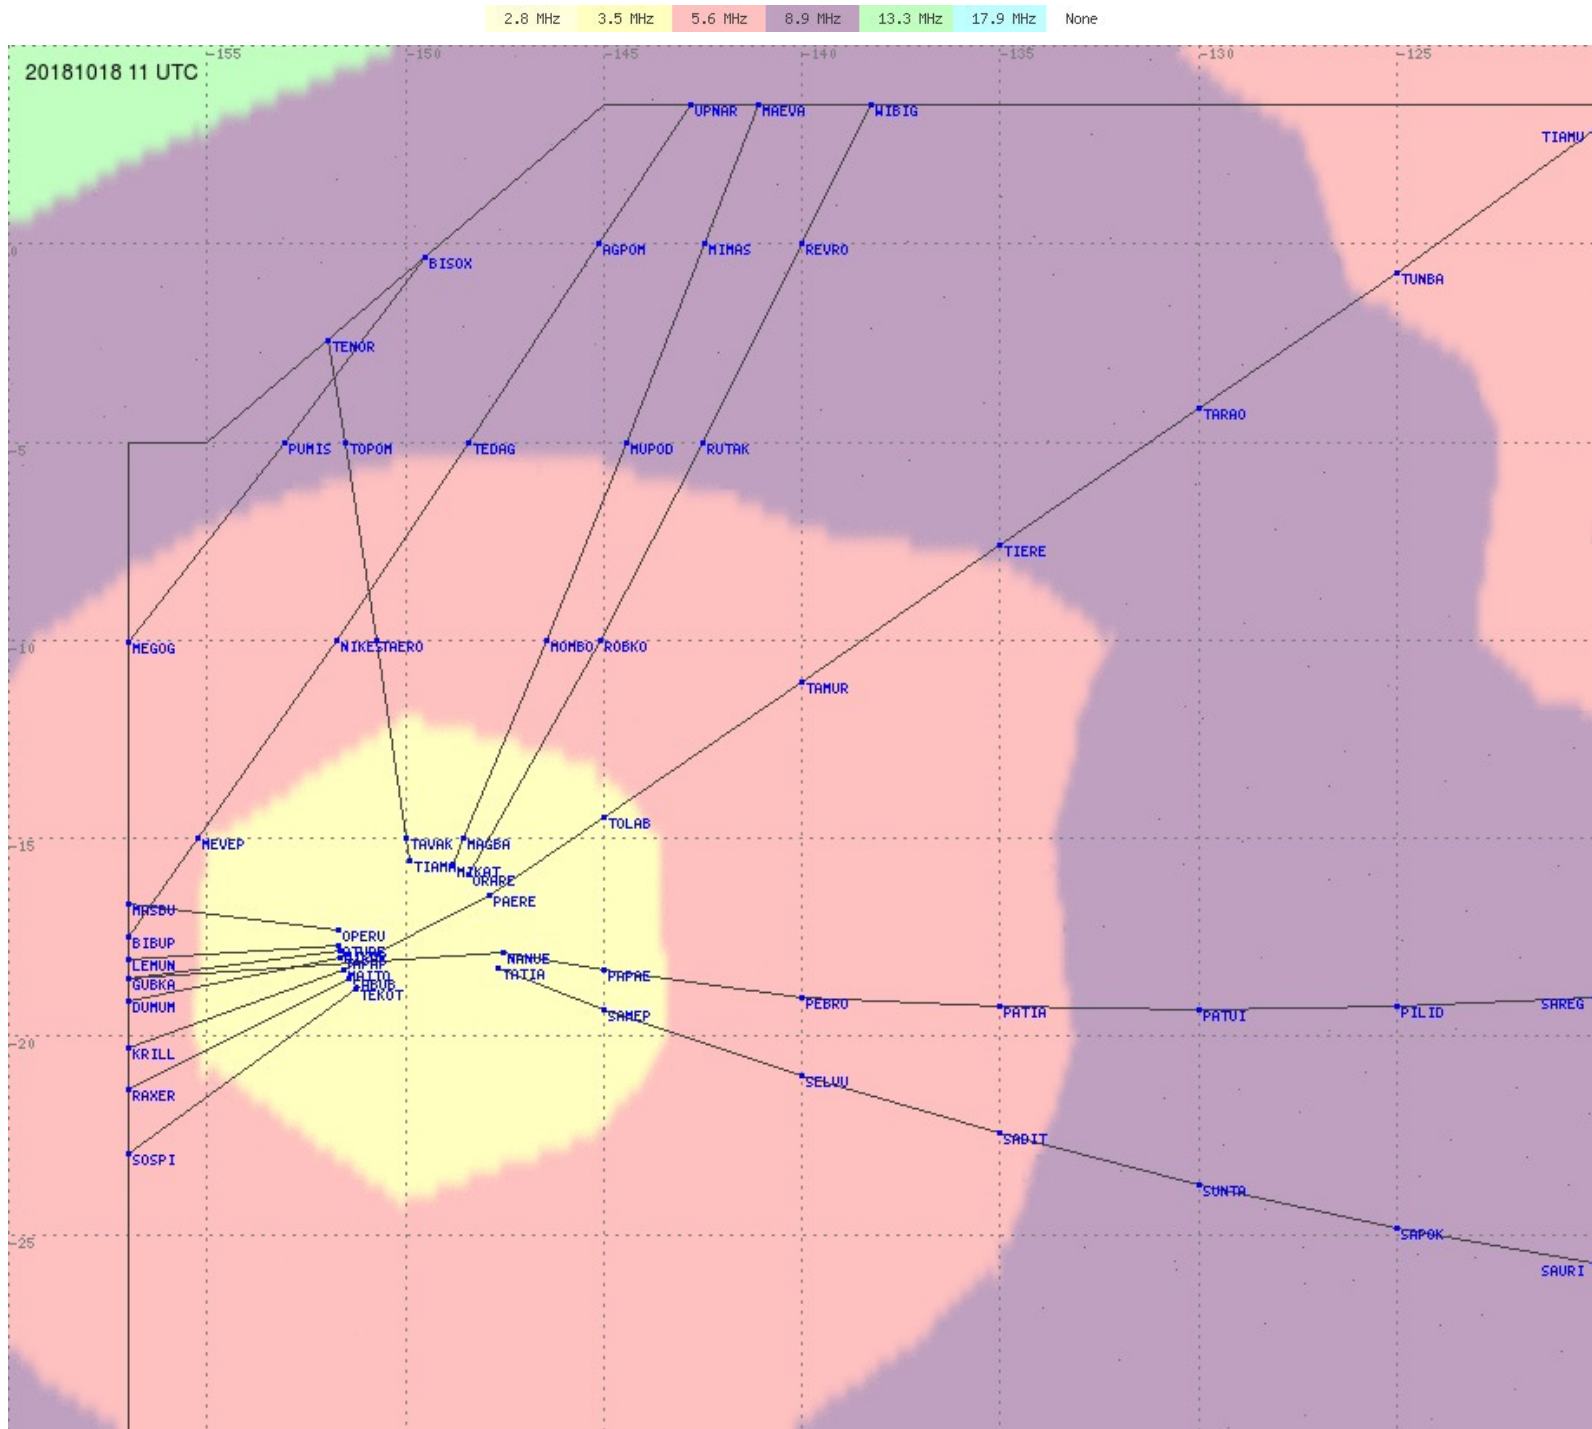

Tahiti FIR - HF Propag - 20181018