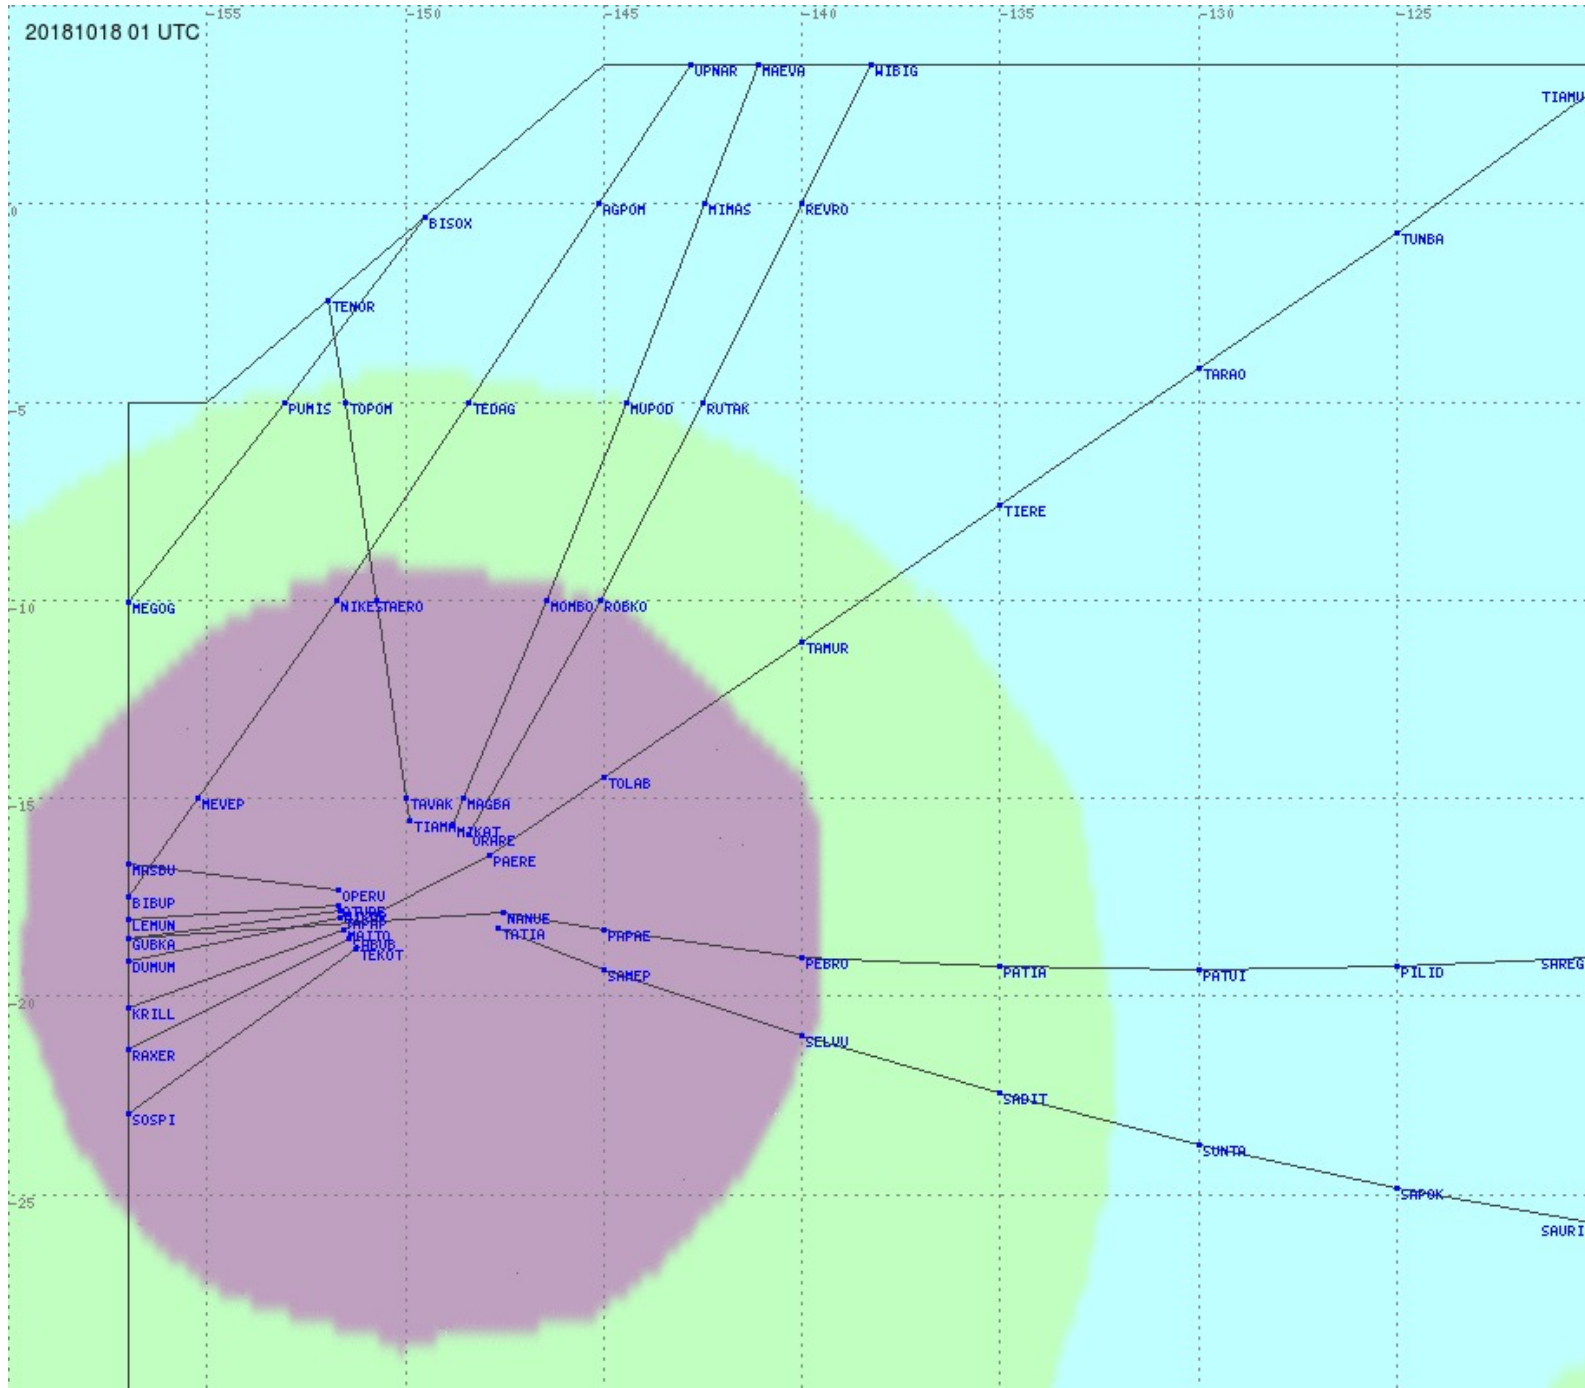

Tahiti FIR - HF Propag - 20181018

2.8 MHz 3.5 MHz 5.6 MHz 8.9 MHz 13.3 MHz 17.9 MHz None

Tahiti FIR - HF Propag - 20181018

2.8 MHz 3.5 MHz 5.6 MHz 8.9 MHz 13.3 MHz 17.9 MHz None

Tahiti FIR - HF Propag - 20181018

2.8 MHz 3.5 MHz 5.6 MHz 8.9 MHz 13.3 MHz 17.9 MHz None

Tahiti FIR - HF Propag - 20181018

2.8 MHz 3.5 MHz 5.6 MHz 8.9 MHz 13.3 MHz 17.9 MHz None

Tahiti FIR - HF Propag - 20181018

2.8 MHz
3.5 MHz
5.6 MHz
8.9 MHz
13.3 MHz
17.9 MHz
None

Tahiti FIR - HF Propag - 20181018

2.8 MHz 3.5 MHz 5.6 MHz 8.9 MHz 13.3 MHz 17.9 MHz None

Tahiti FIR - HF Propag - 20181018

Tahiti FIR - HF Propag - 20181018

Tahiti FIR - HF Propag - 20181018

Tahiti FIR - HF Propag - 20181018