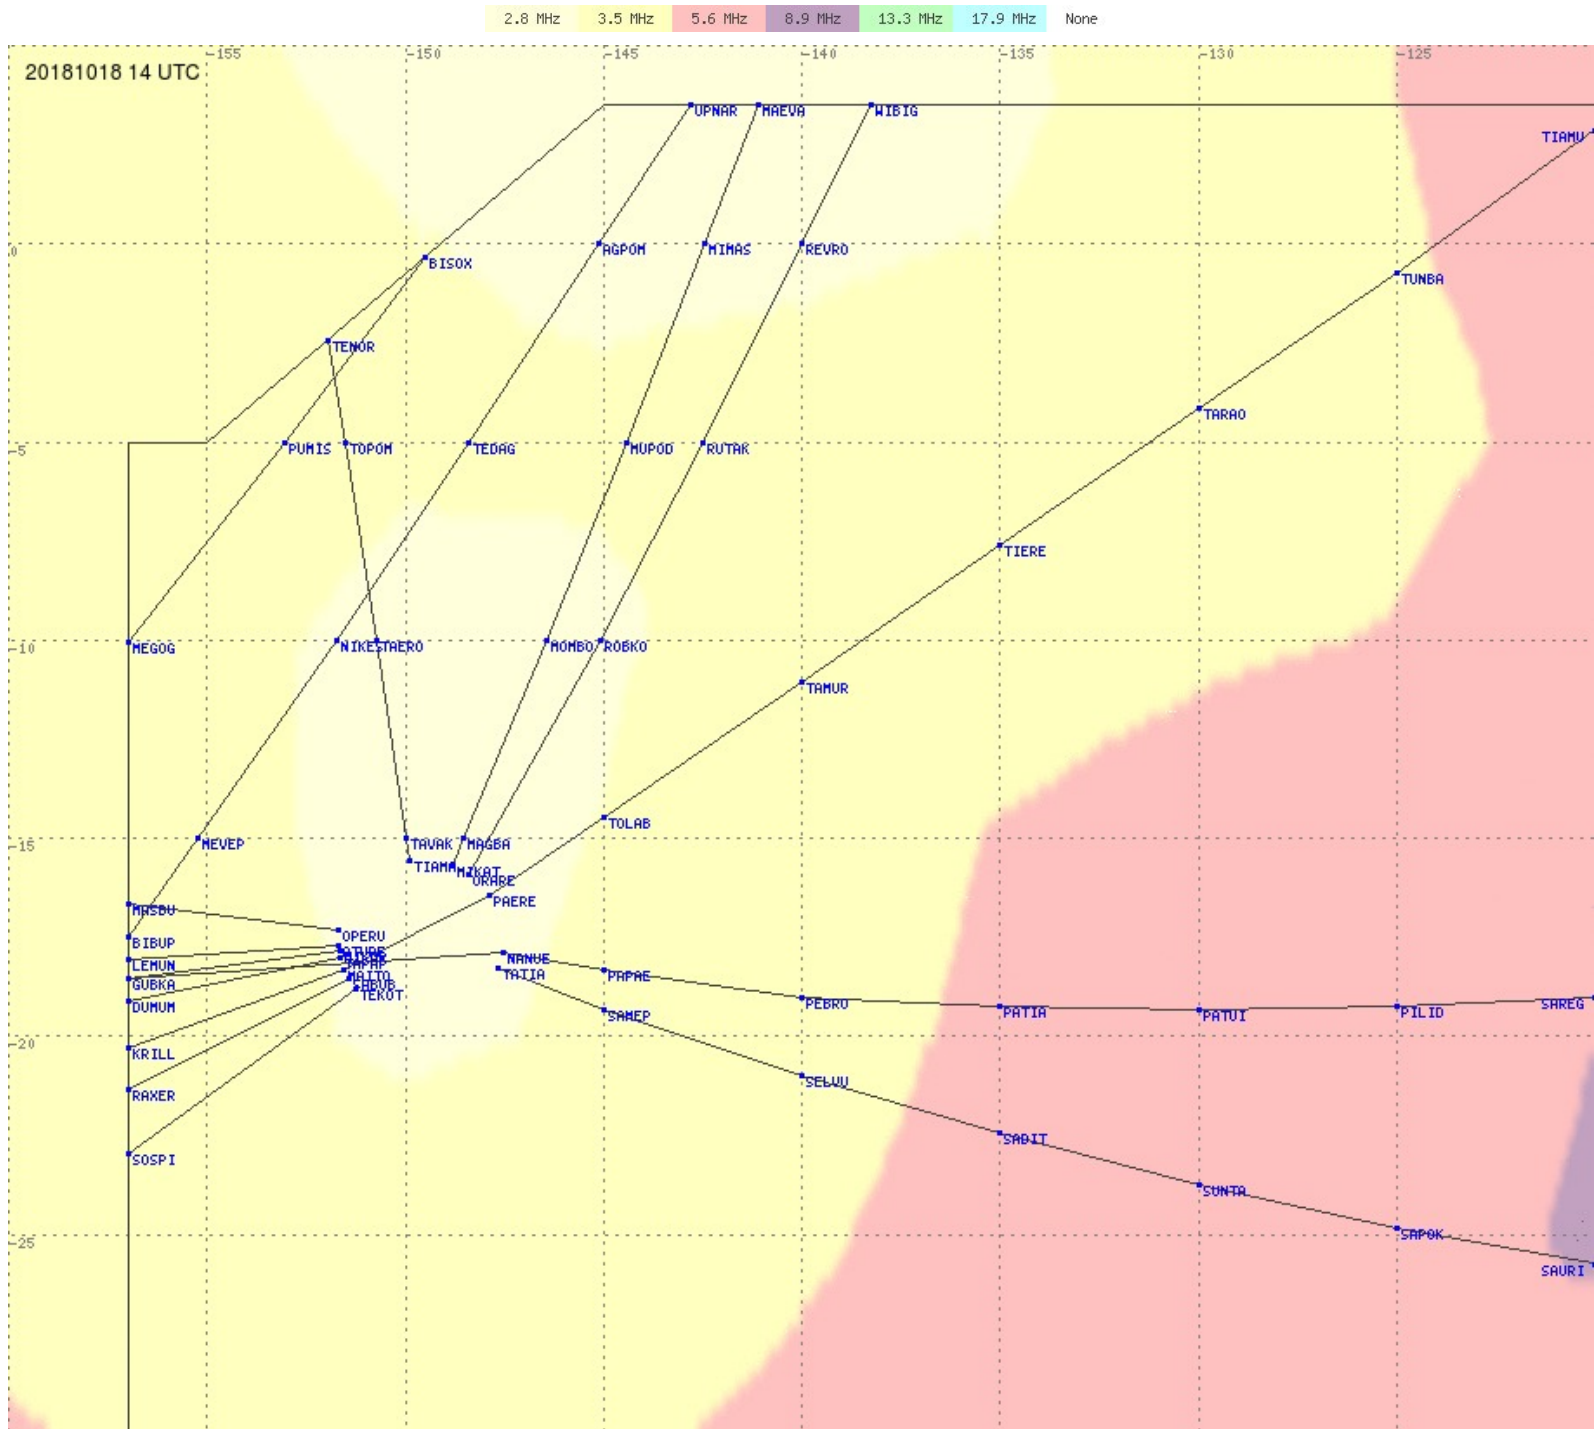

Tahiti FIR - HF Propag - 20181018