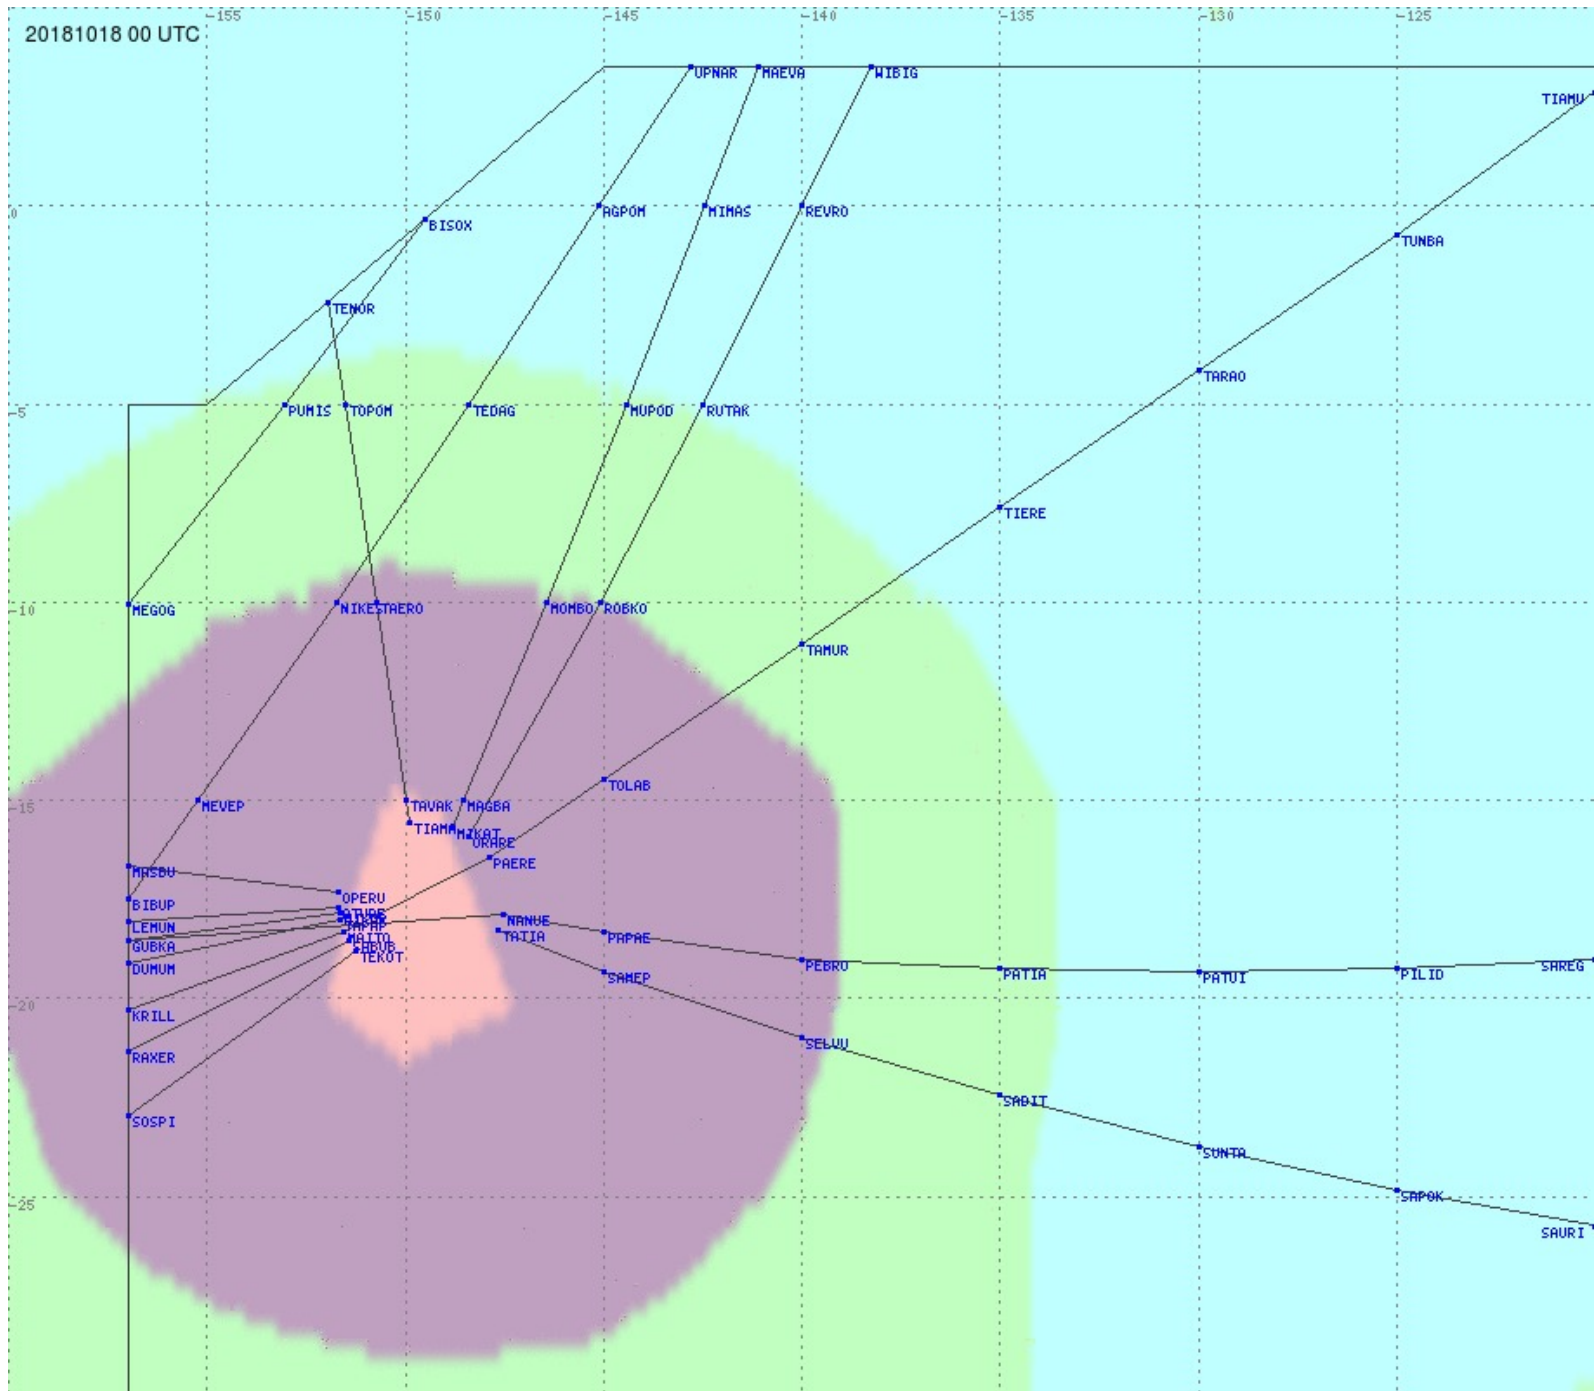

Tahiti FIR - HF Propag - 20181018

2.8 MHz 3.5 MHz 5.6 MHz 8.9 MHz 13.3 MHz 17.9 MHz None

Tahiti FIR - HF Propag - 20181018

2.8 MHz 3.5 MHz 5.6 MHz 8.9 MHz 13.3 MHz 17.9 MHz None

Tahiti FIR - HF Propag - 20181018

2.8 MHz 3.5 MHz 5.6 MHz 8.9 MHz 13.3 MHz 17.9 MHz None

Tahiti FIR - HF Propag - 20181018

2.8 MHz 3.5 MHz 5.6 MHz 8.9 MHz 13.3 MHz 17.9 MHz None

Tahiti FIR - HF Propag - 20181018

2.8 MHz
3.5 MHz
5.6 MHz
8.9 MHz
13.3 MHz
17.9 MHz
None

Tahiti FIR - HF Propag - 20181018

2.8 MHz 3.5 MHz 5.6 MHz 8.9 MHz 13.3 MHz 17.9 MHz None

Tahiti FIR - HF Propag - 20181018

Tahiti FIR - HF Propag - 20181018

Tahiti FIR - HF Propag - 20181018

Tahiti FIR - HF Propag - 20181018