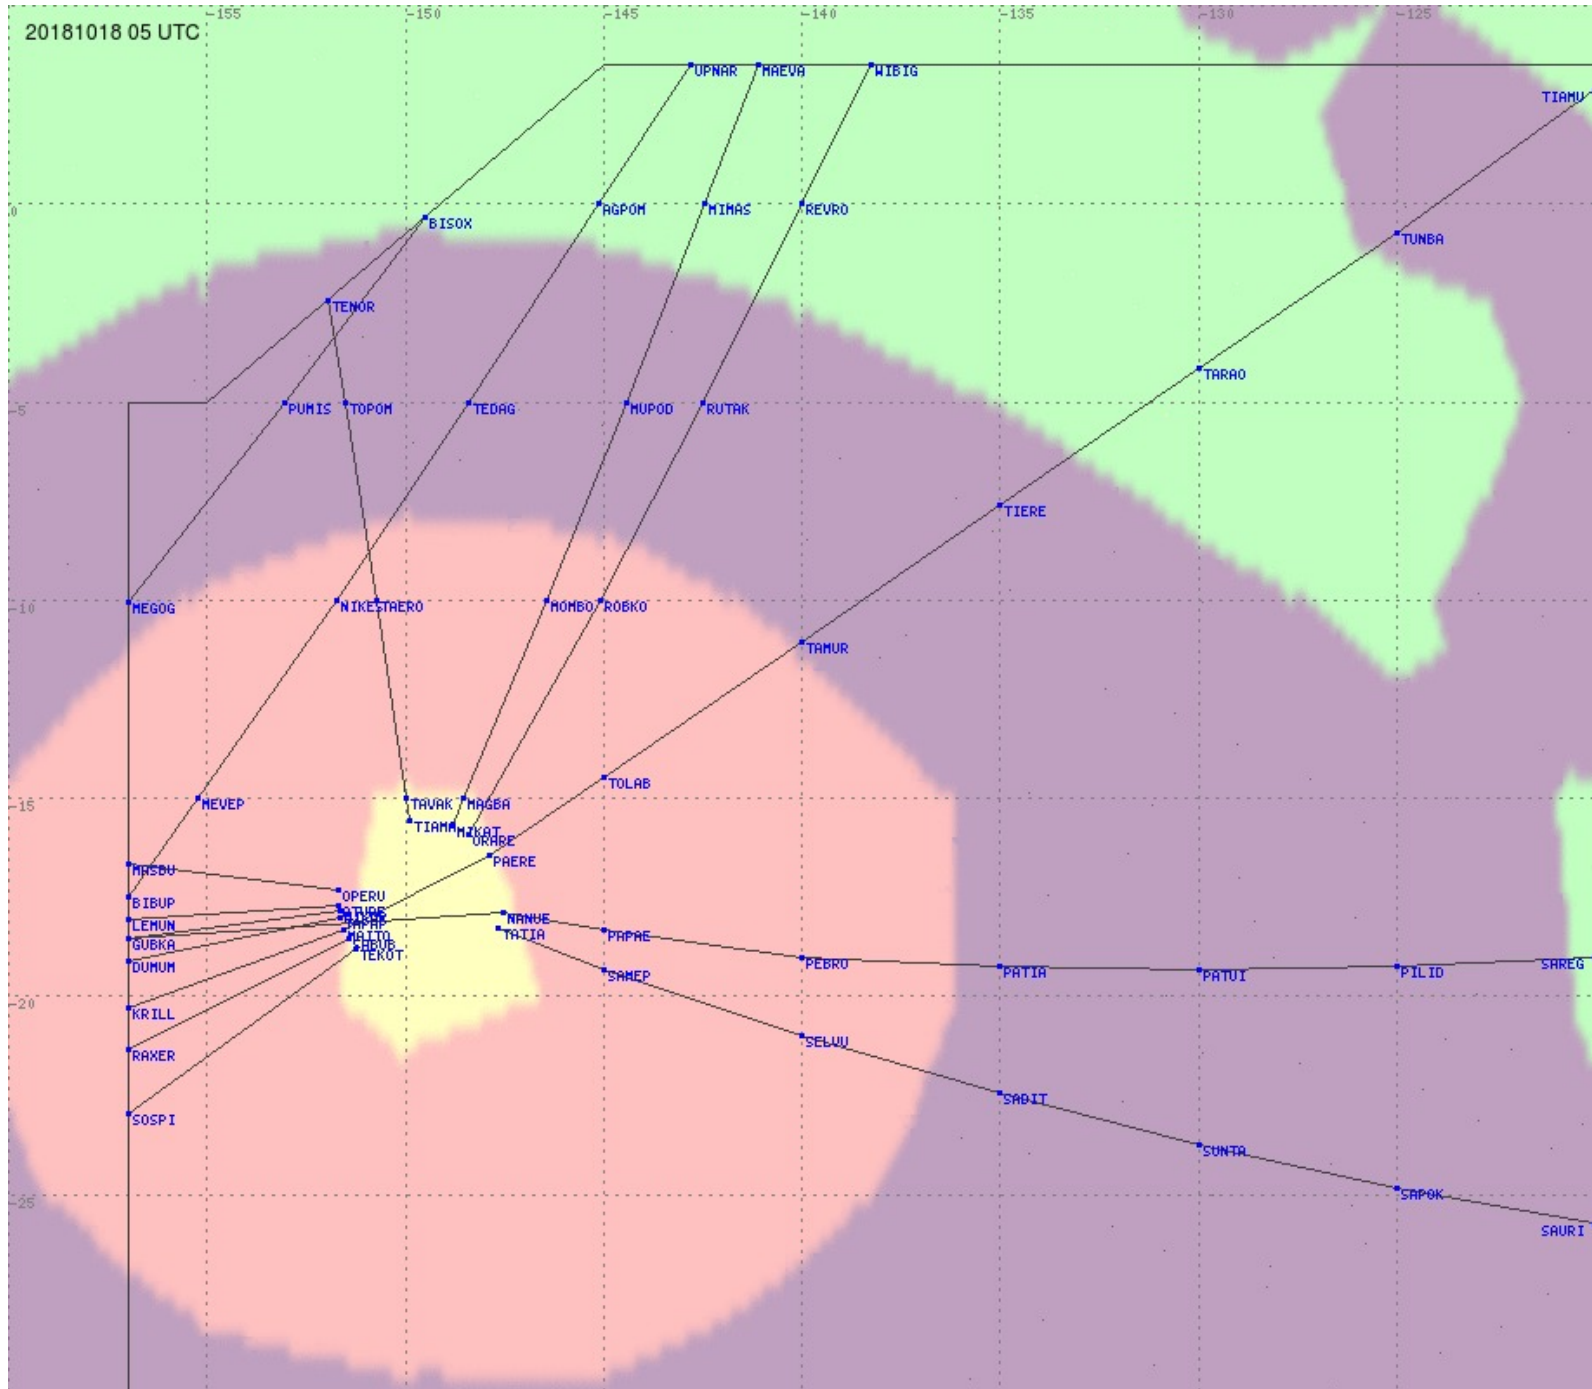

Tahiti FIR - HF Propag - 20181018

2.8 MHz 3.5 MHz 5.6 MHz 8.9 MHz 13.3 MHz 17.9 MHz None

Tahiti FIR - HF Propag - 20181018

2.8 MHz 3.5 MHz 5.6 MHz 8.9 MHz 13.3 MHz 17.9 MHz None

Tahiti FIR - HF Propag - 20181018

2.8 MHz 3.5 MHz 5.6 MHz 8.9 MHz 13.3 MHz 17.9 MHz None

Tahiti FIR - HF Propag - 20181018

2.8 MHz 3.5 MHz 5.6 MHz 8.9 MHz 13.3 MHz 17.9 MHz None

Tahiti FIR - HF Propag - 20181018

2.8 MHz
3.5 MHz
5.6 MHz
8.9 MHz
13.3 MHz
17.9 MHz
None

Tahiti FIR - HF Propag - 20181018

2.8 MHz 3.5 MHz 5.6 MHz 8.9 MHz 13.3 MHz 17.9 MHz None

Tahiti FIR - HF Propag - 20181018

Tahiti FIR - HF Propag - 20181018

Tahiti FIR - HF Propag - 20181018

Tahiti FIR - HF Propag - 20181018