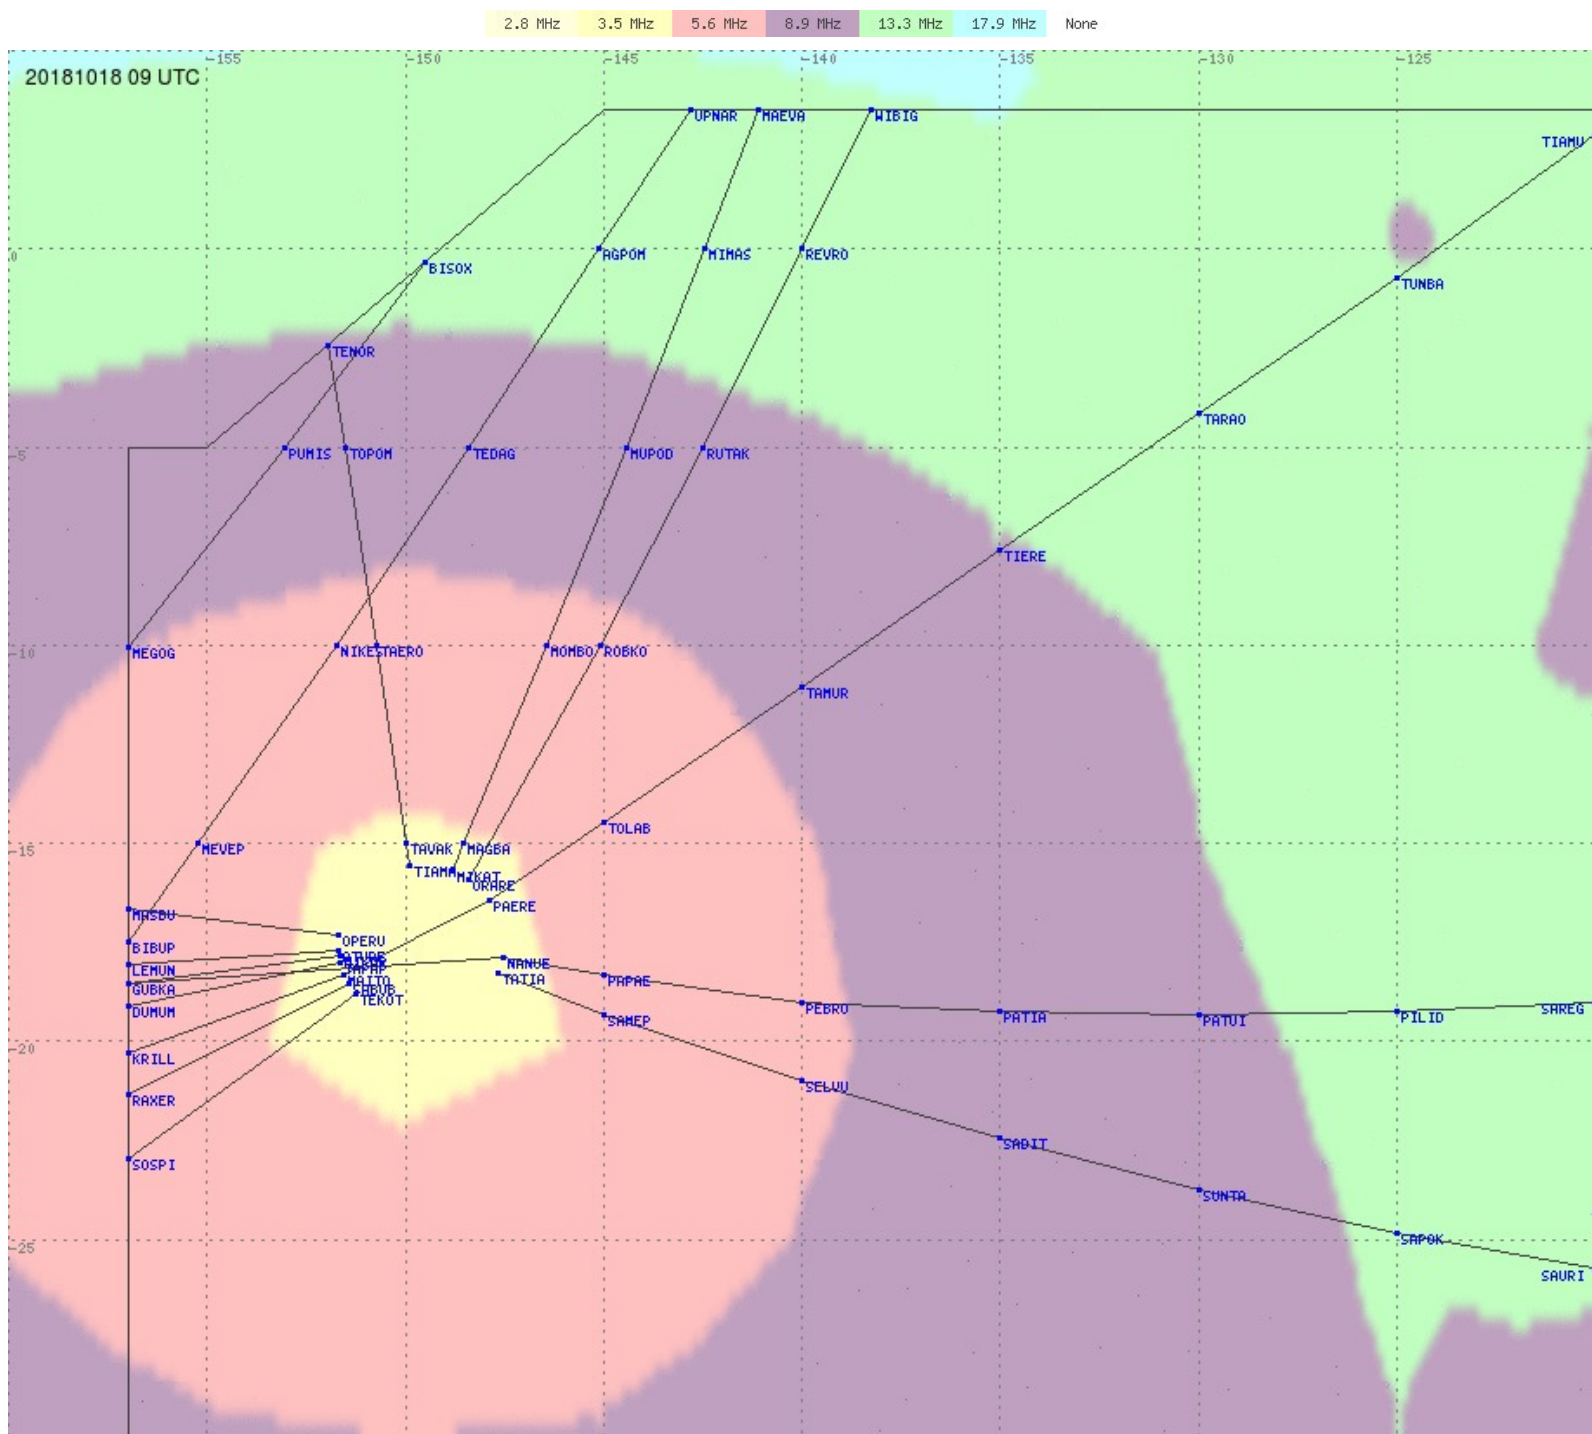

Tahiti FIR - HF Propag - 20181018

2.8 MHz 3.5 MHz 5.6 MHz 8.9 MHz 13.3 MHz 17.9 MHz None

Tahiti FIR - HF Propag - 20181018

2.8 MHz 3.5 MHz 5.6 MHz 8.9 MHz 13.3 MHz 17.9 MHz None

Tahiti FIR - HF Propag - 20181018

2.8 MHz 3.5 MHz 5.6 MHz 8.9 MHz 13.3 MHz 17.9 MHz None

Tahiti FIR - HF Propag - 20181018

2.8 MHz 3.5 MHz 5.6 MHz 8.9 MHz 13.3 MHz 17.9 MHz None

Tahiti FIR - HF Propag - 20181018

2.8 MHz
3.5 MHz
5.6 MHz
8.9 MHz
13.3 MHz
17.9 MHz
None

Tahiti FIR - HF Propag - 20181018

2.8 MHz 3.5 MHz 5.6 MHz 8.9 MHz 13.3 MHz 17.9 MHz None

Tahiti FIR - HF Propag - 20181018

Tahiti FIR - HF Propag - 20181018

Tahiti FIR - HF Propag - 20181018

Tahiti FIR - HF Propag - 20181018

Tahiti FIR - HF Propag - 20181018

Tahiti FIR - HF Propag - 20181018

2.8 MHz 3.5 MHz 5.6 MHz 8.9 MHz 13.3 MHz 17.9 MHz None

Tahiti FIR - HF Propag - 20181018

2.8 MHz 3.5 MHz 5.6 MHz 8.9 MHz 13.3 MHz 17.9 MHz None