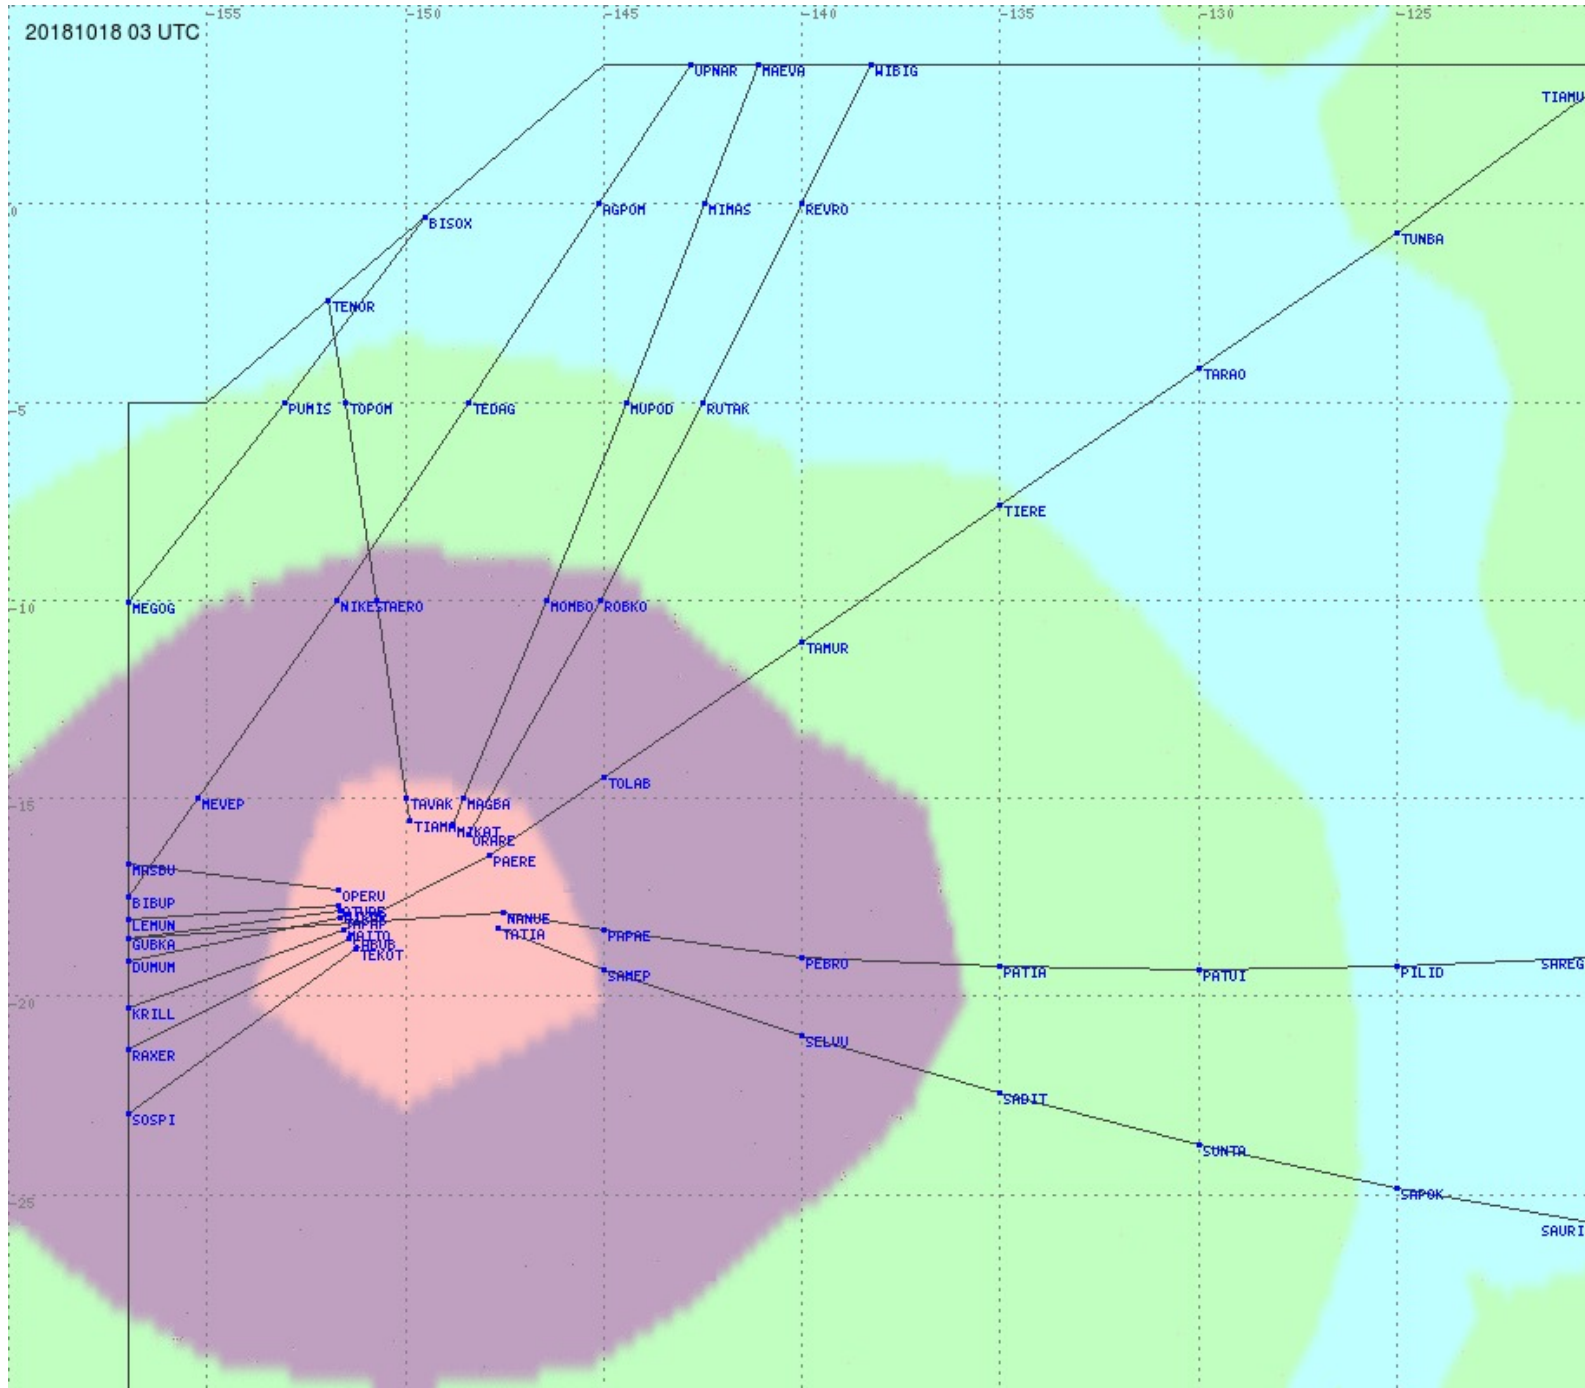

Tahiti FIR - HF Propag - 20181018

2.8 MHz 3.5 MHz 5.6 MHz 8.9 MHz 13.3 MHz 17.9 MHz None

Tahiti FIR - HF Propag - 20181018

2.8 MHz 3.5 MHz 5.6 MHz 8.9 MHz 13.3 MHz 17.9 MHz None

Tahiti FIR - HF Propag - 20181018

2.8 MHz 3.5 MHz 5.6 MHz 8.9 MHz 13.3 MHz 17.9 MHz None

Tahiti FIR - HF Propag - 20181018

2.8 MHz 3.5 MHz 5.6 MHz 8.9 MHz 13.3 MHz 17.9 MHz None

Tahiti FIR - HF Propag - 20181018

2.8 MHz
3.5 MHz
5.6 MHz
8.9 MHz
13.3 MHz
17.9 MHz
None

Tahiti FIR - HF Propag - 20181018

2.8 MHz 3.5 MHz 5.6 MHz 8.9 MHz 13.3 MHz 17.9 MHz None

Tahiti FIR - HF Propag - 20181018

Tahiti FIR - HF Propag - 20181018

Tahiti FIR - HF Propag - 20181018

Tahiti FIR - HF Propag - 20181018