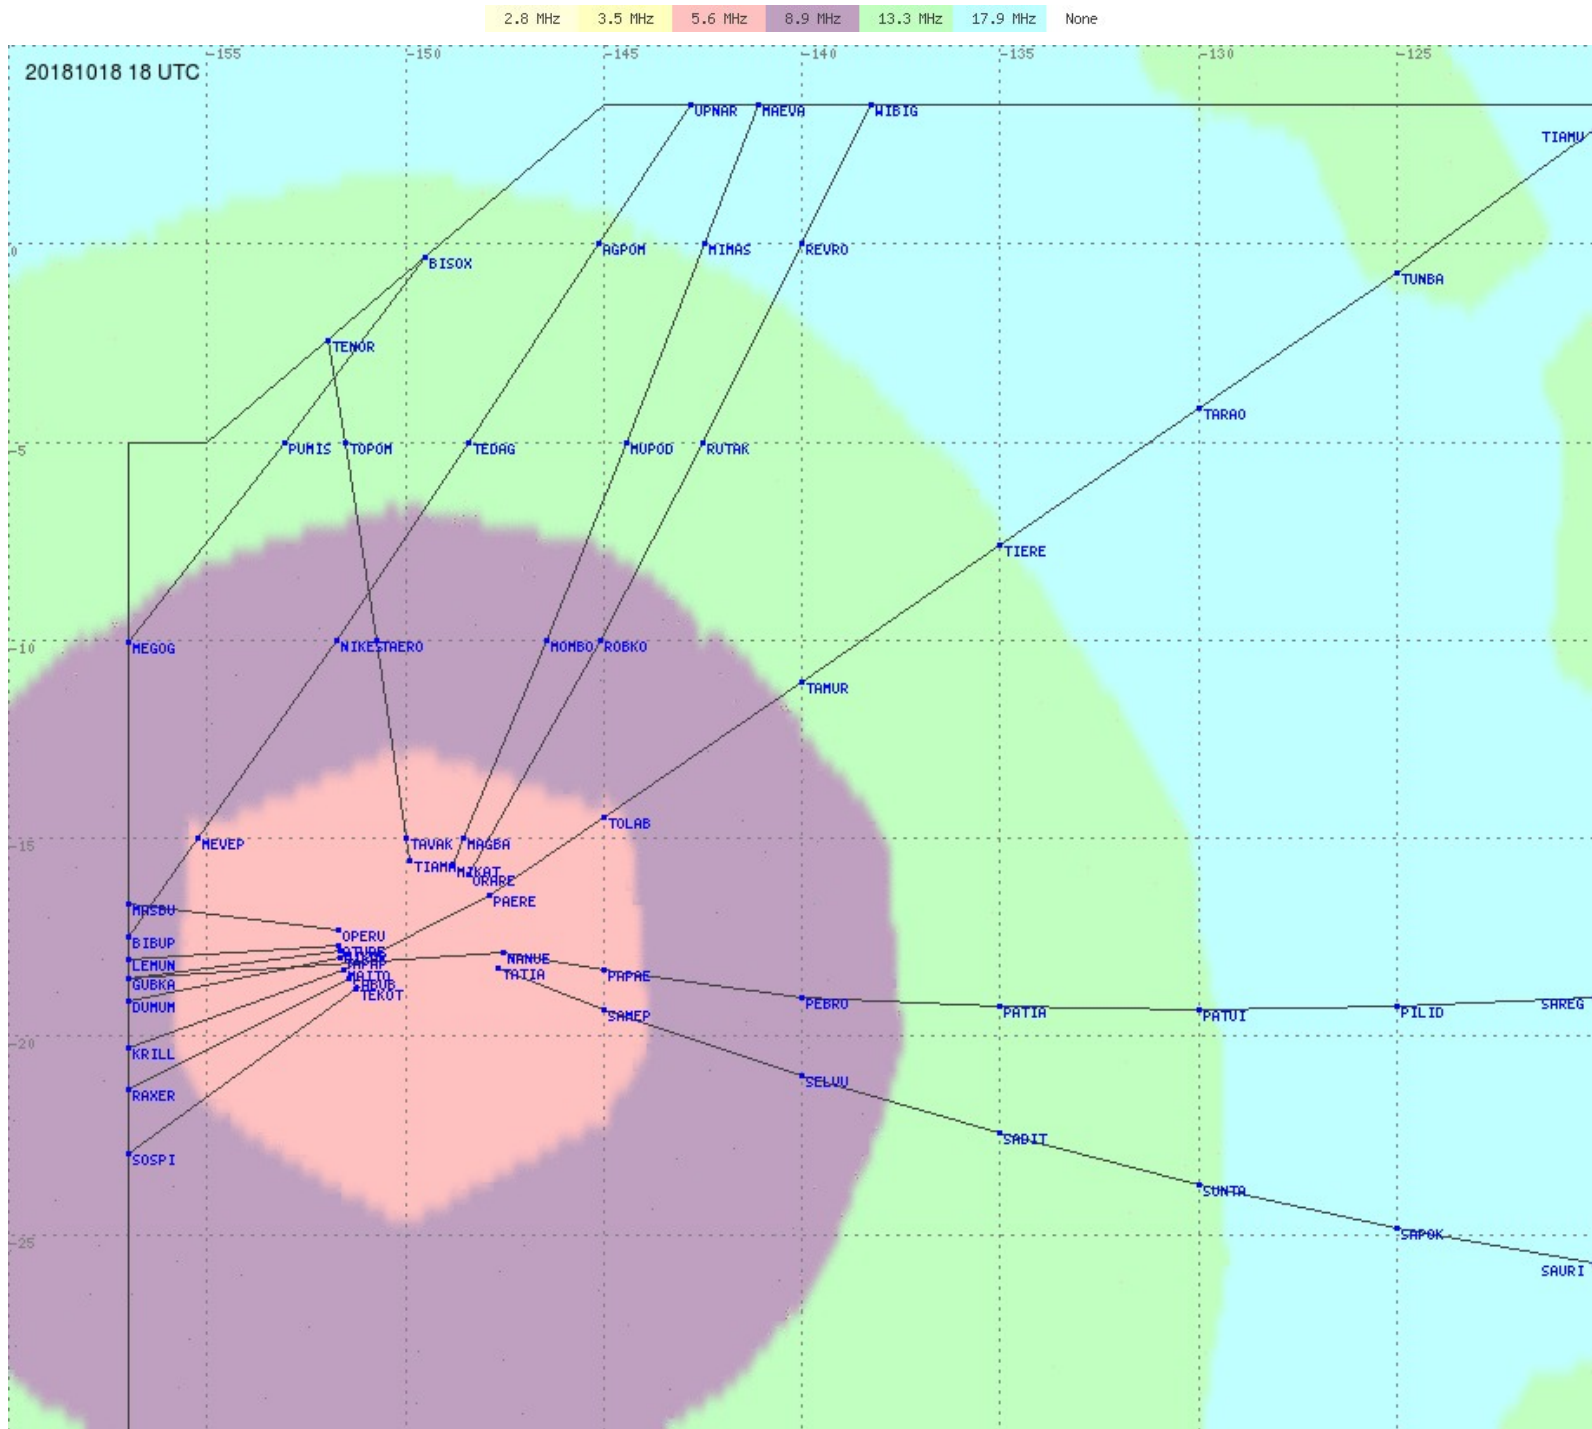

Tahiti FIR - HF Propag - 20181018