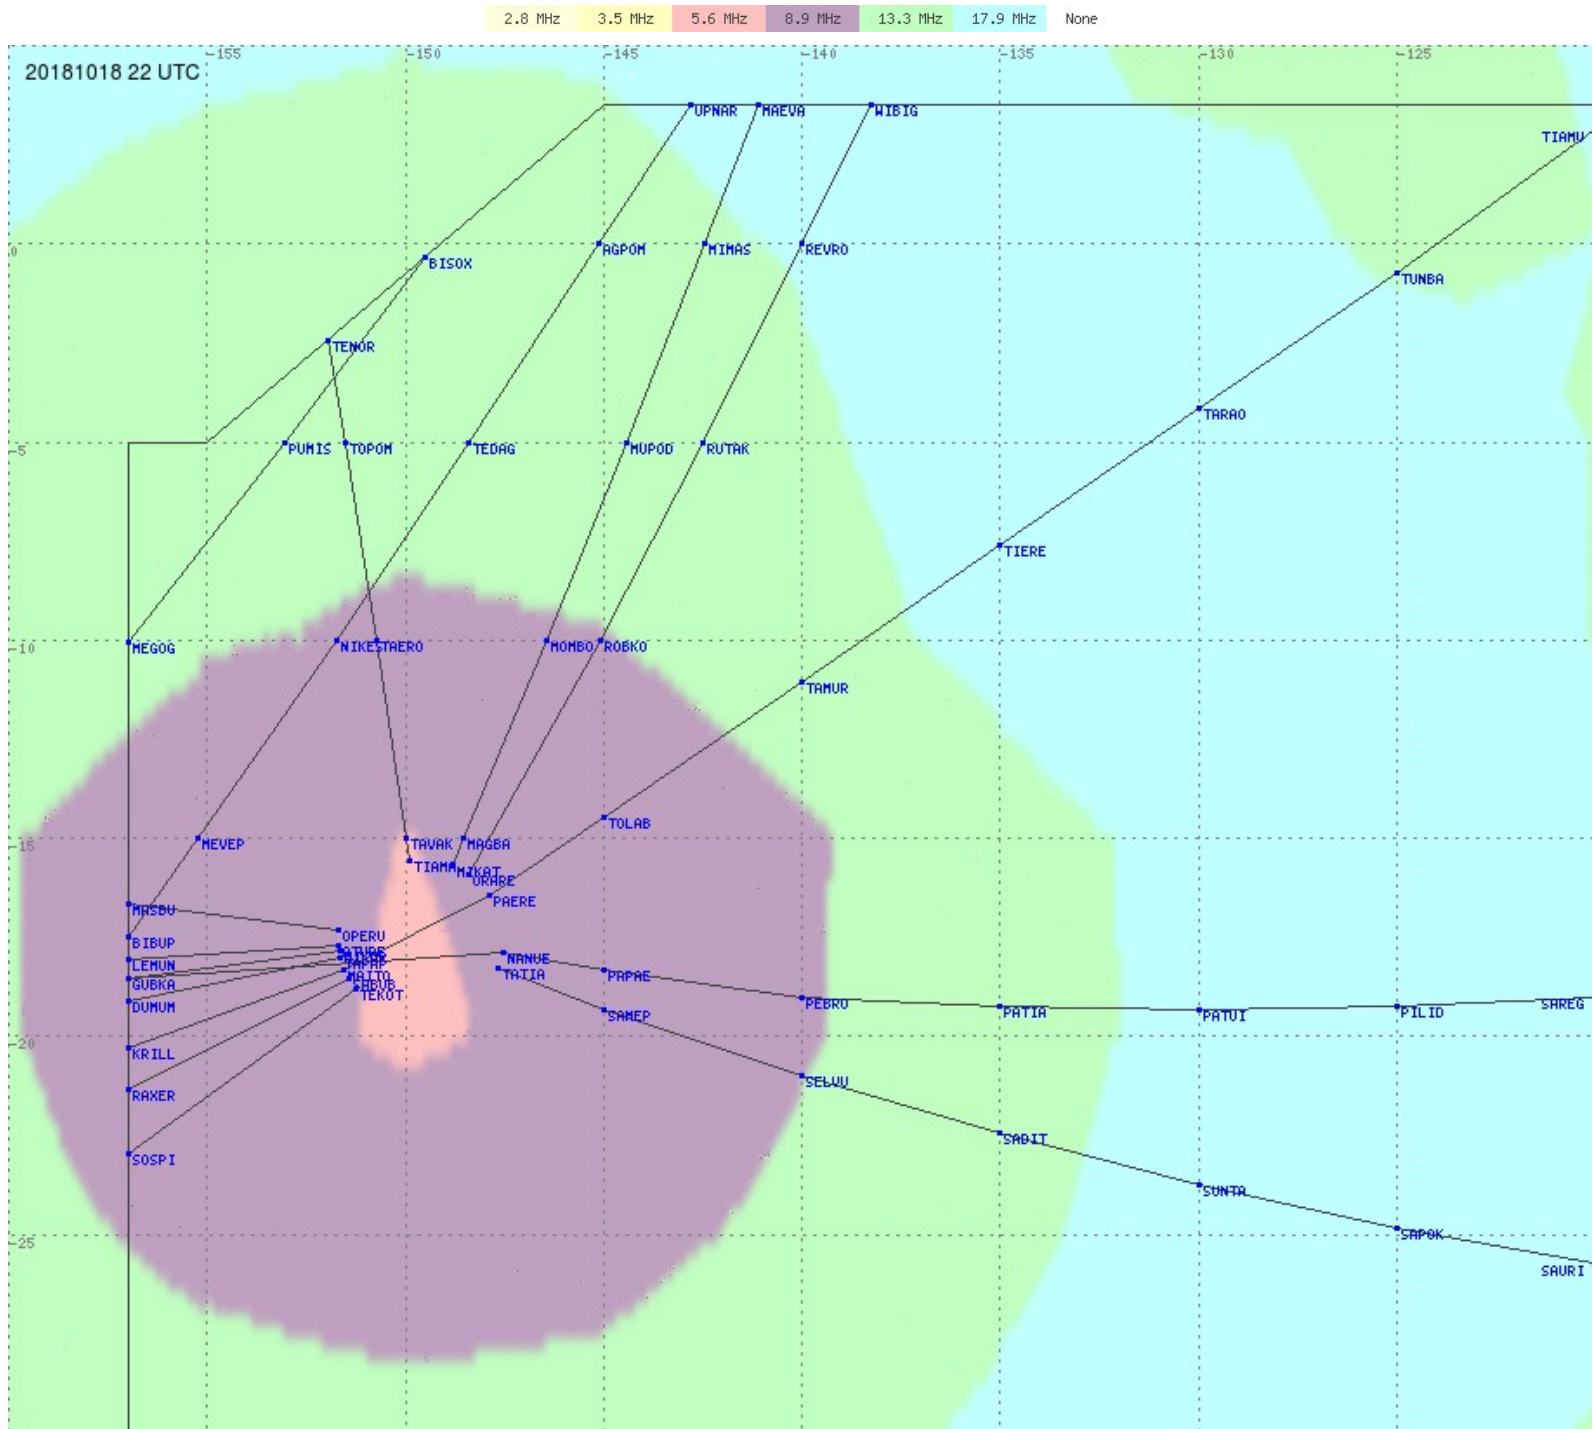

Tahiti FIR - HF Propag - 20181018

2.8 MHz 3.5 MHz 5.6 MHz 8.9 MHz 13.3 MHz 17.9 MHz None

Tahiti FIR - HF Propag - 20181018

2.8 MHz 3.5 MHz 5.6 MHz 8.9 MHz 13.3 MHz 17.9 MHz None

Tahiti FIR - HF Propag - 20181018

Tahiti FIR - HF Propag - 20181018

Tahiti FIR - HF Propag - 20181018

Tahiti FIR - HF Propag - 20181018

Tahiti FIR - HF Propag - 20181018

Tahiti FIR - HF Propag - 20181018

Tahiti FIR - HF Propag - 20181018

Tahiti FIR - HF Propag - 20181018

Tahiti FIR - HF Propag - 20181018

Tahiti FIR - HF Propag - 20181018

2.8 MHz 3.5 MHz 5.6 MHz 8.9 MHz 13.3 MHz 17.9 MHz None

Tahiti FIR - HF Propag - 20181018

2.8 MHz 3.5 MHz 5.6 MHz 8.9 MHz 13.3 MHz 17.9 MHz None

Tahiti FIR - HF Propag - 20181018

2.8 MHz 3.5 MHz 5.6 MHz 8.9 MHz 13.3 MHz 17.9 MHz None

Tahiti FIR - HF Propag - 20181018

Tahiti FIR - HF Propag - 20181018

2.8 MHz
3.5 MHz
5.6 MHz
8.9 MHz
13.3 MHz
17.9 MHz
None