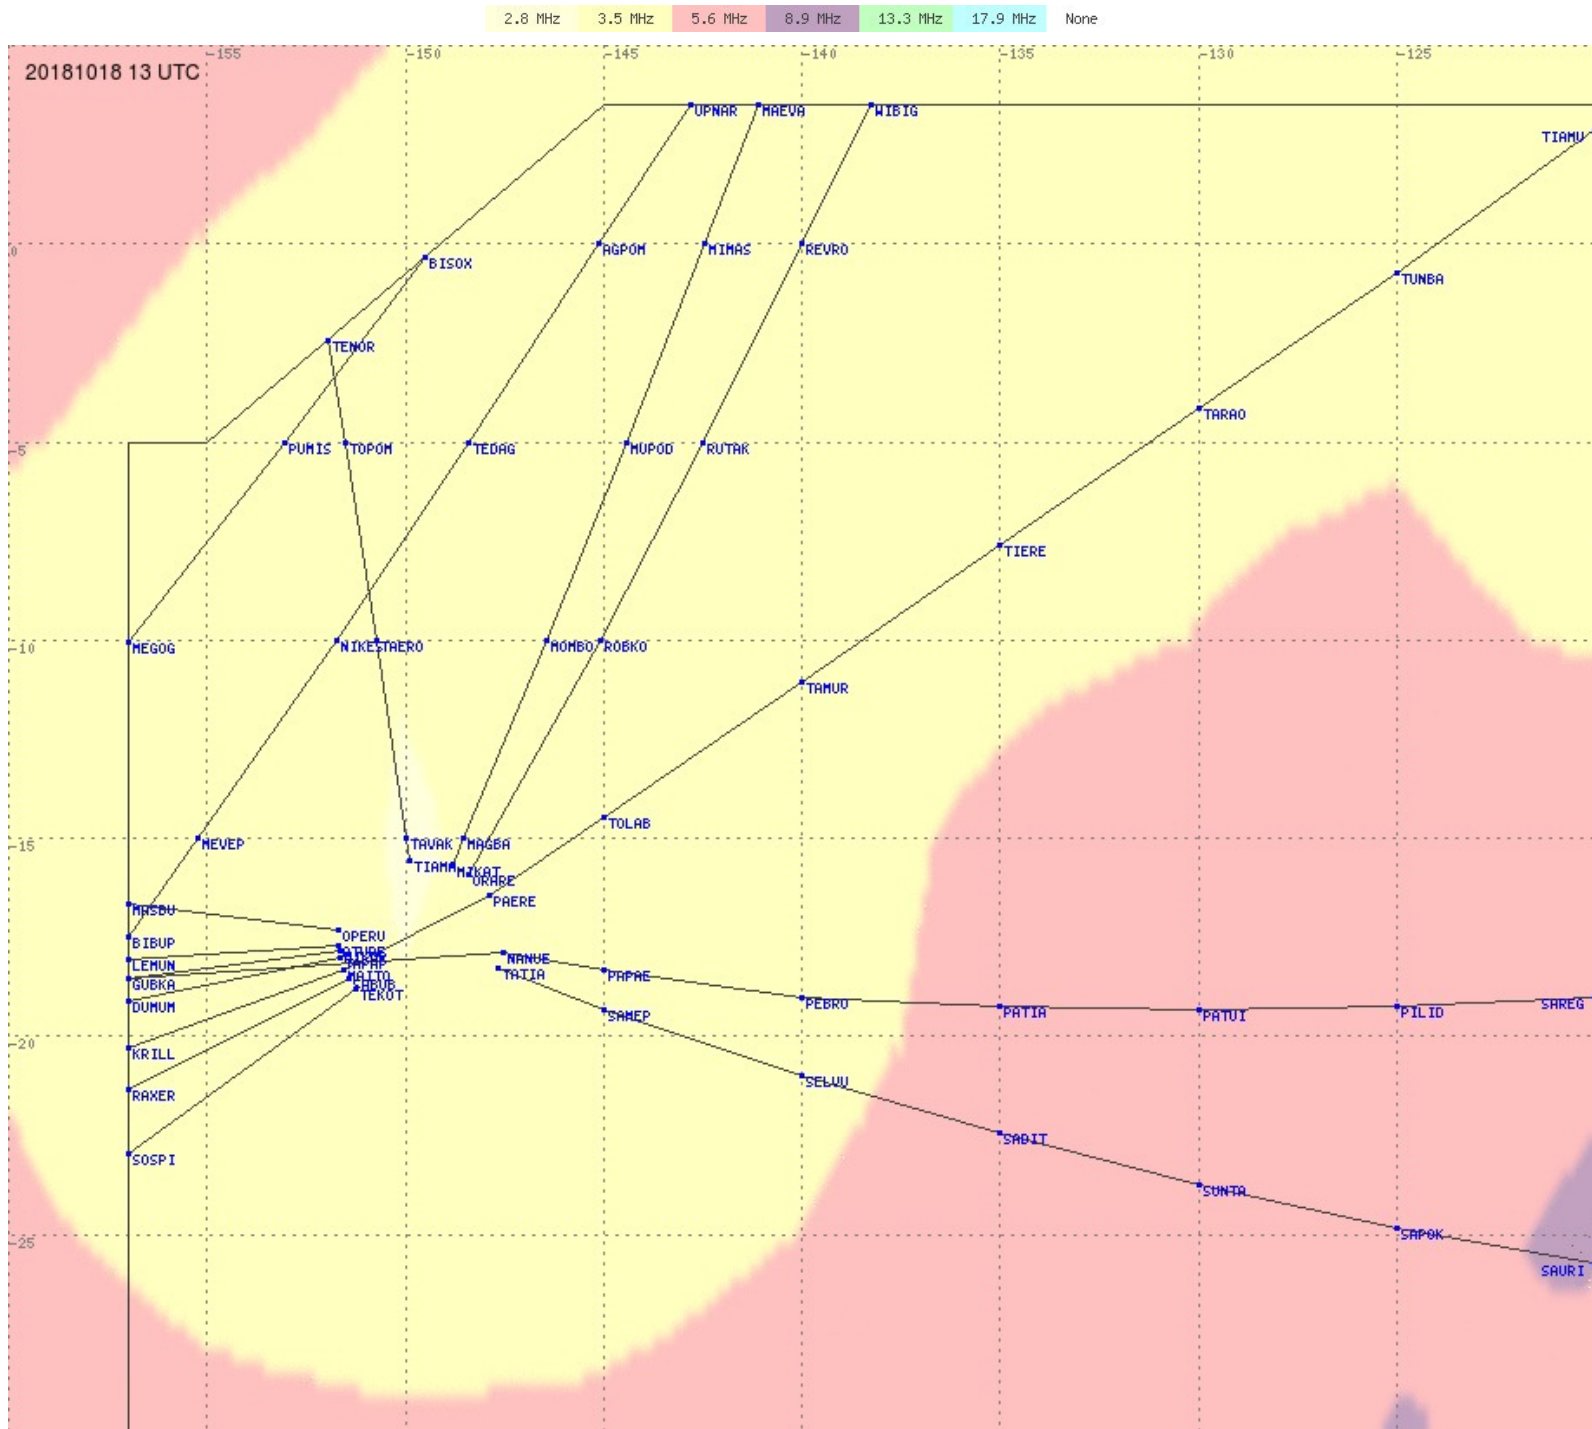

Tahiti FIR - HF Propag - 20181018