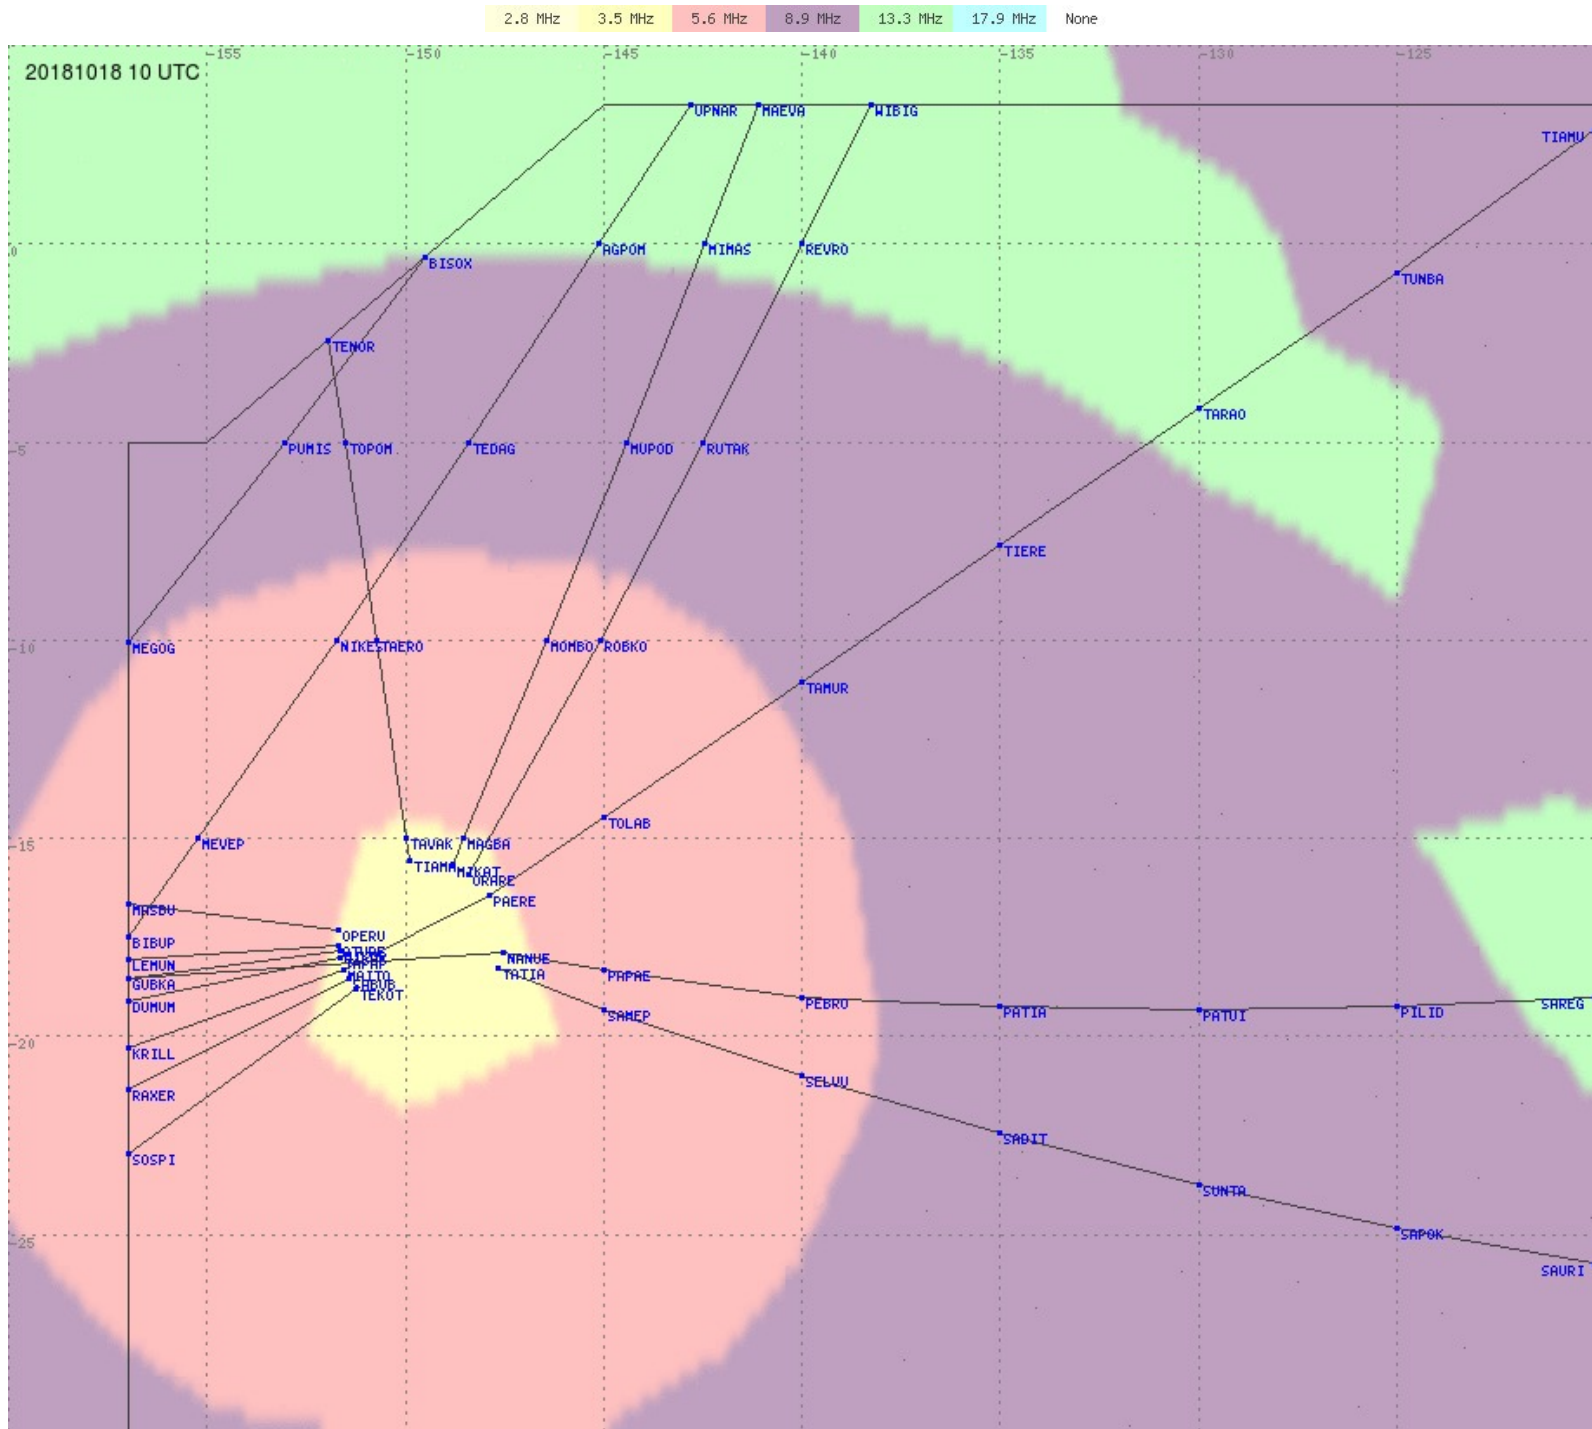

Tahiti FIR - HF Propag - 20181018