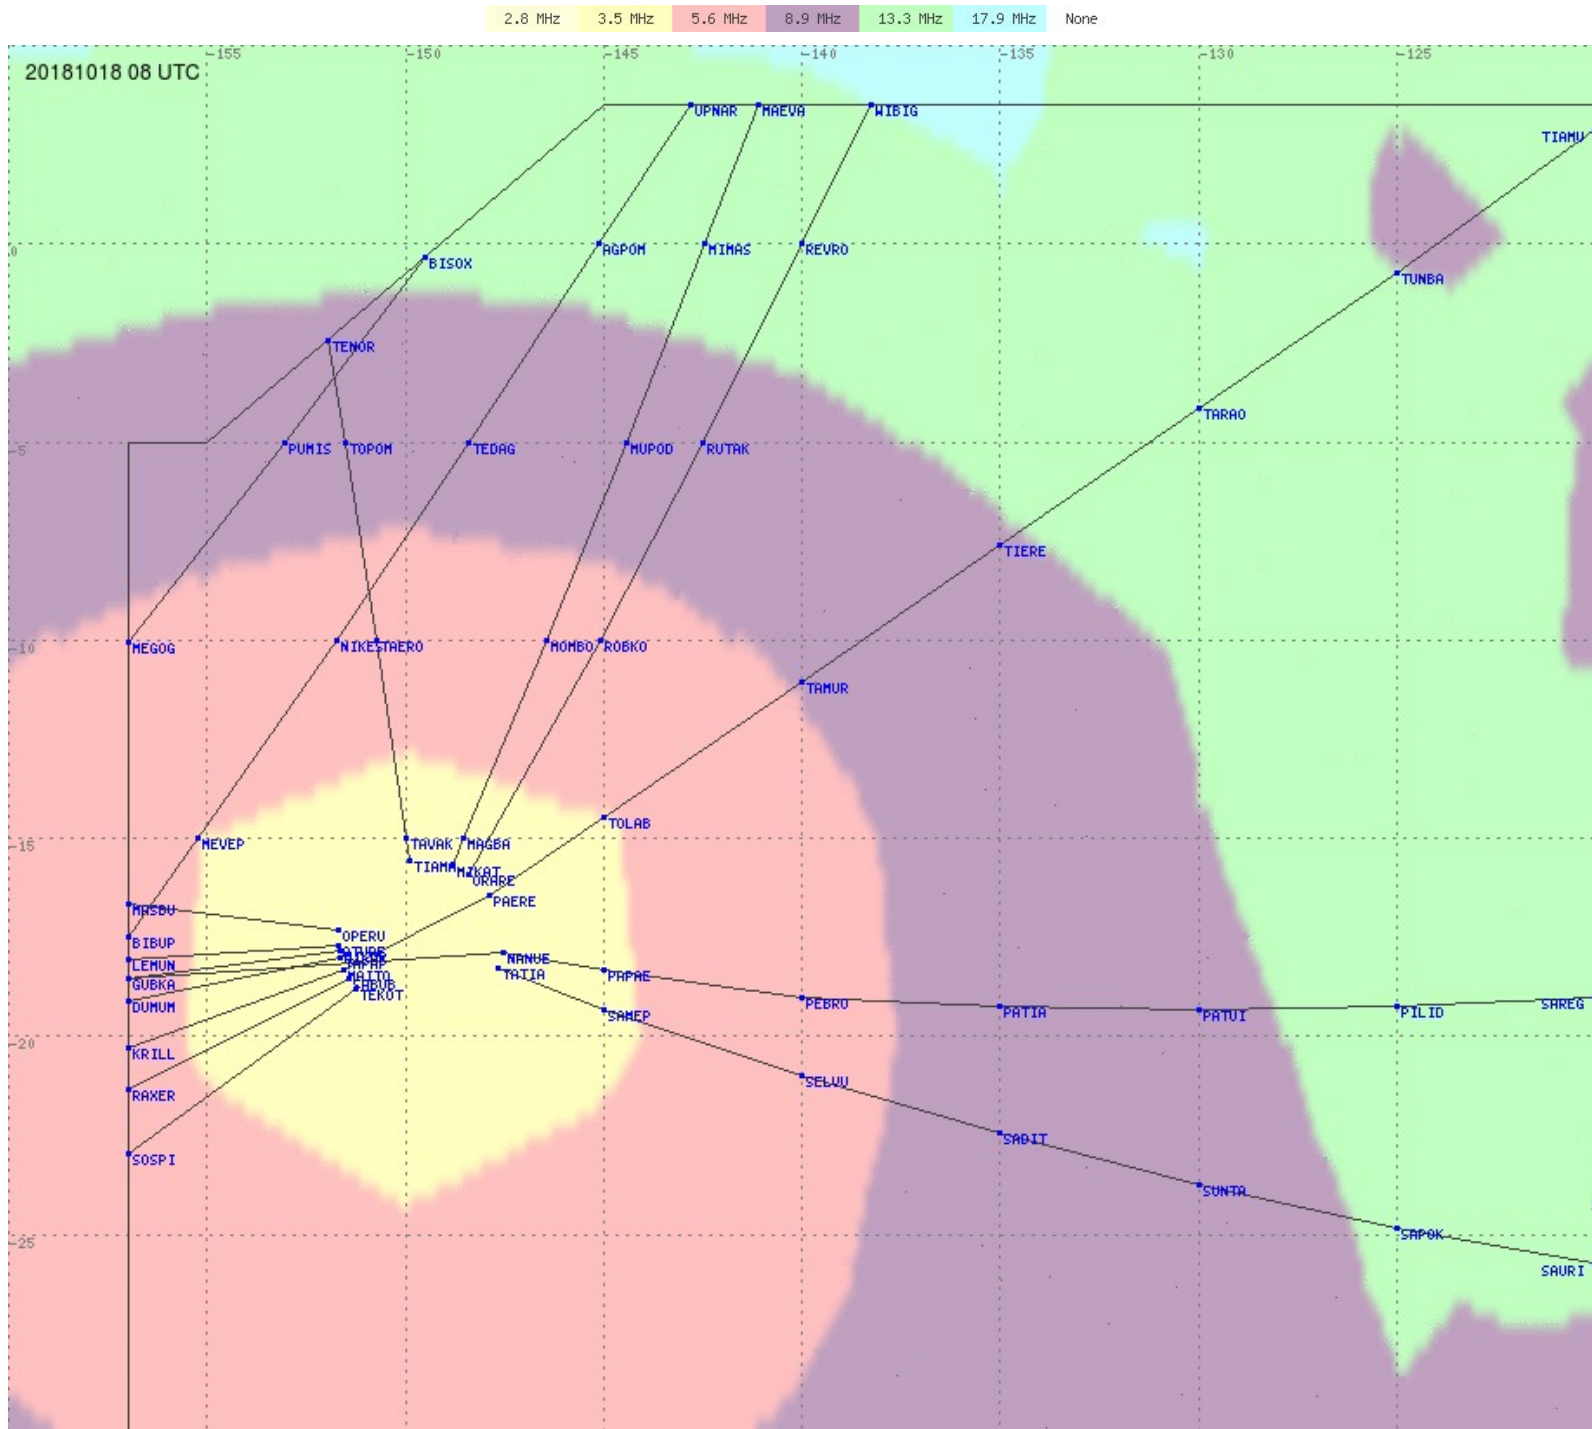

Tahiti FIR - HF Propag - 20181018

2.8 MHz 3.5 MHz 5.6 MHz 8.9 MHz 13.3 MHz 17.9 MHz None

Tahiti FIR - HF Propag - 20181018

2.8 MHz 3.5 MHz 5.6 MHz 8.9 MHz 13.3 MHz 17.9 MHz None

Tahiti FIR - HF Propag - 20181018

2.8 MHz 3.5 MHz 5.6 MHz 8.9 MHz 13.3 MHz 17.9 MHz None

Tahiti FIR - HF Propag - 20181018

2.8 MHz 3.5 MHz 5.6 MHz 8.9 MHz 13.3 MHz 17.9 MHz None

Tahiti FIR - HF Propag - 20181018

2.8 MHz
3.5 MHz
5.6 MHz
8.9 MHz
13.3 MHz
17.9 MHz
None

Tahiti FIR - HF Propag - 20181018

2.8 MHz 3.5 MHz 5.6 MHz 8.9 MHz 13.3 MHz 17.9 MHz None

Tahiti FIR - HF Propag - 20181018

Tahiti FIR - HF Propag - 20181018

Tahiti FIR - HF Propag - 20181018

Tahiti FIR - HF Propag - 20181018

Tahiti FIR - HF Propag - 20181018

Tahiti FIR - HF Propag - 20181018

2.8 MHz 3.5 MHz 5.6 MHz 8.9 MHz 13.3 MHz 17.9 MHz None

Tahiti FIR - HF Propag - 20181018

2.8 MHz 3.5 MHz 5.6 MHz 8.9 MHz 13.3 MHz 17.9 MHz None