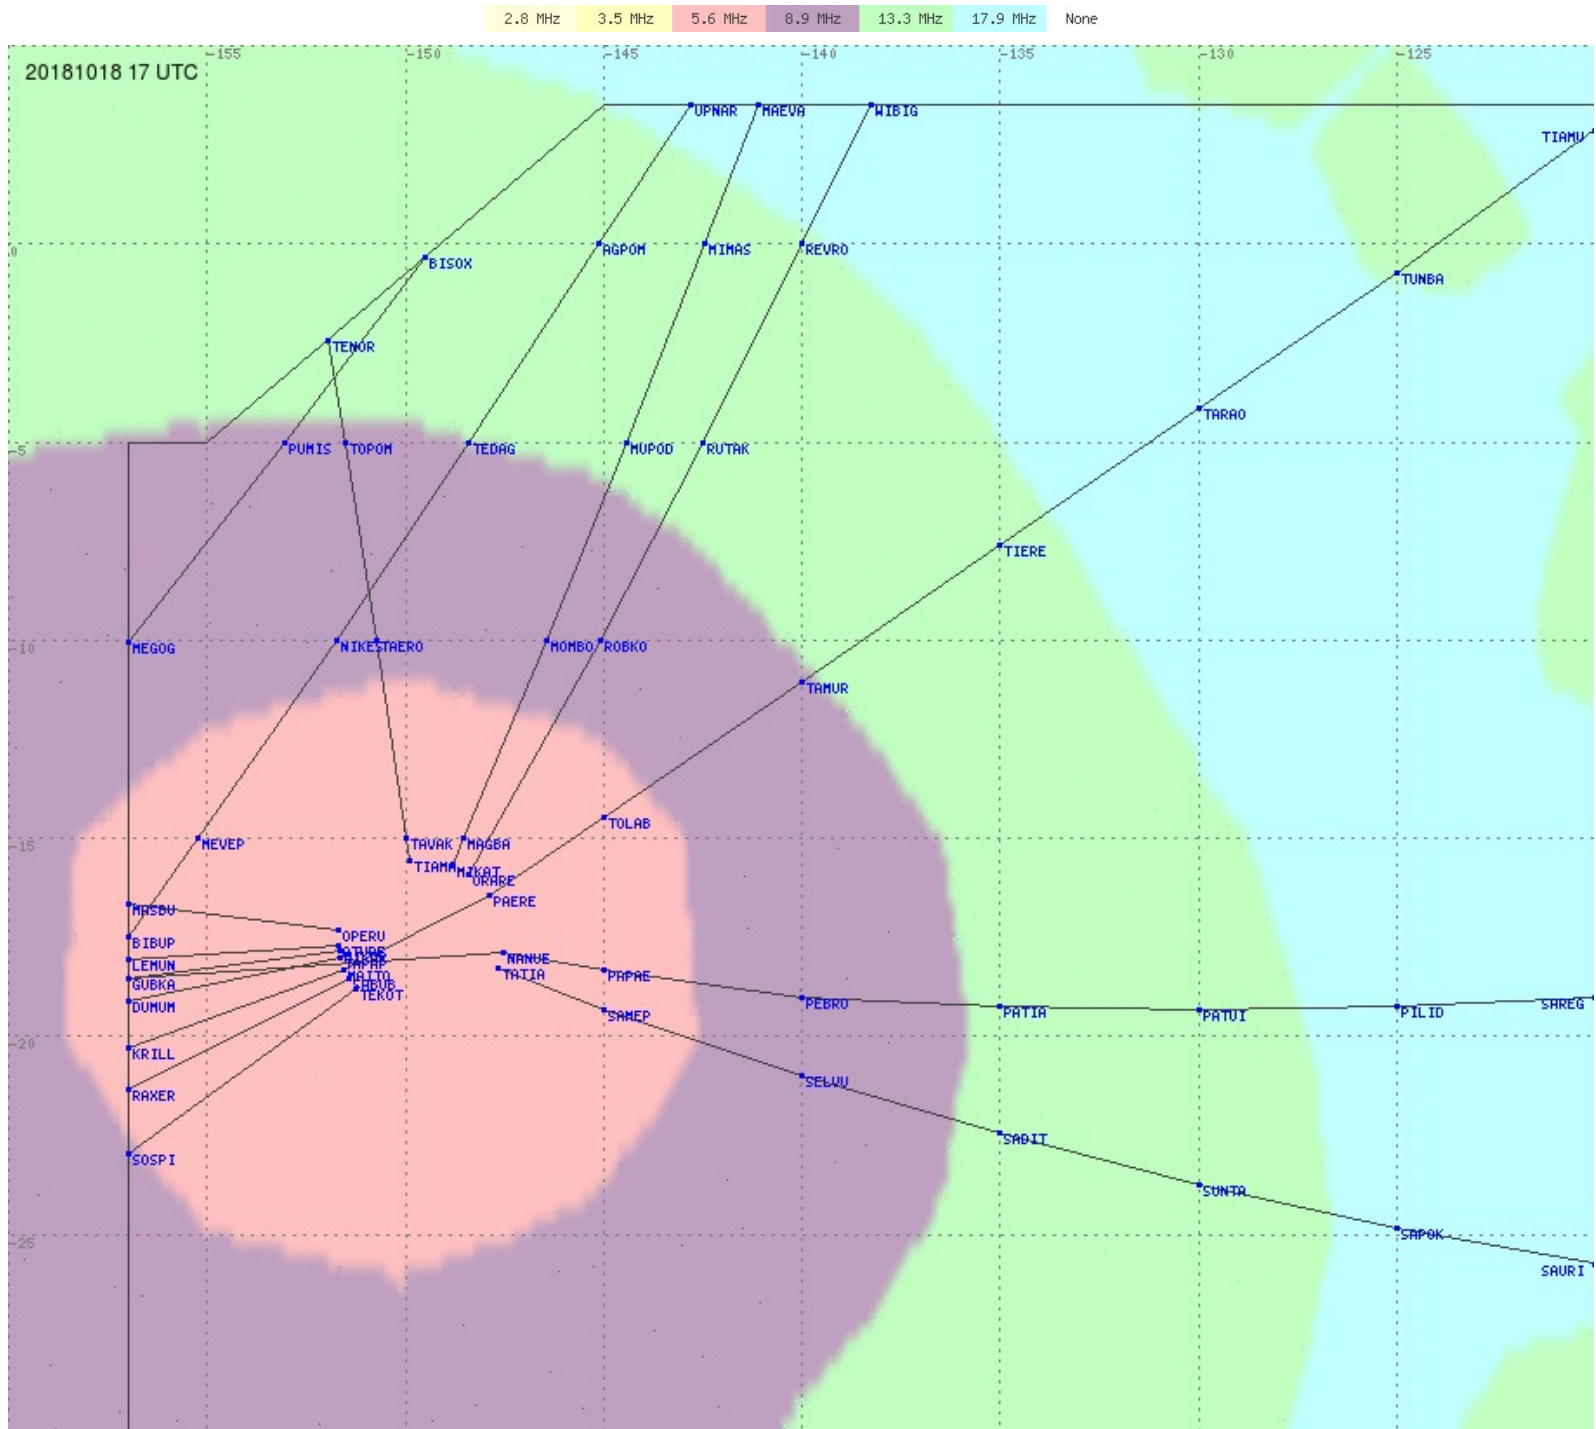

Tahiti FIR - HF Propag - 20181018