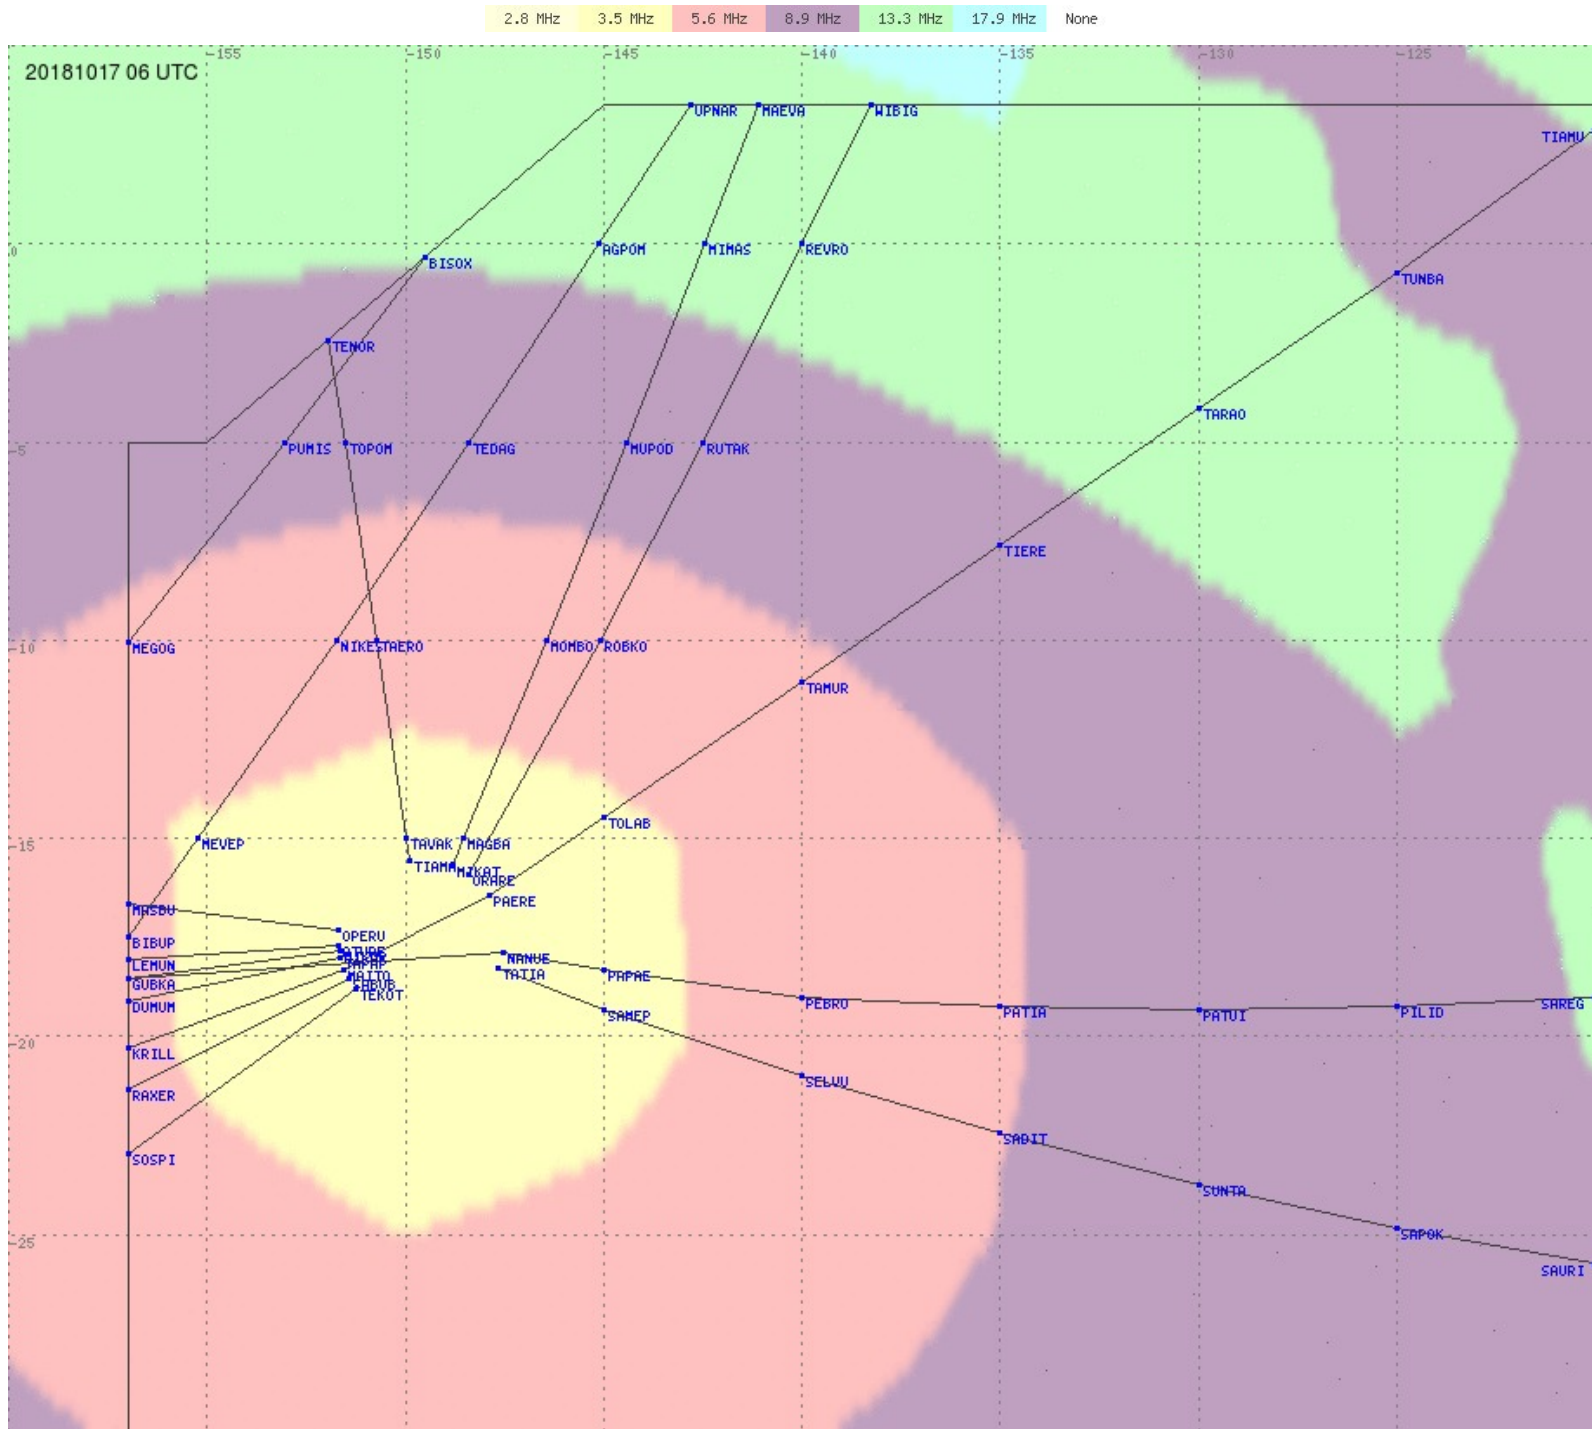

Tahiti FIR - HF Propag - 20181017