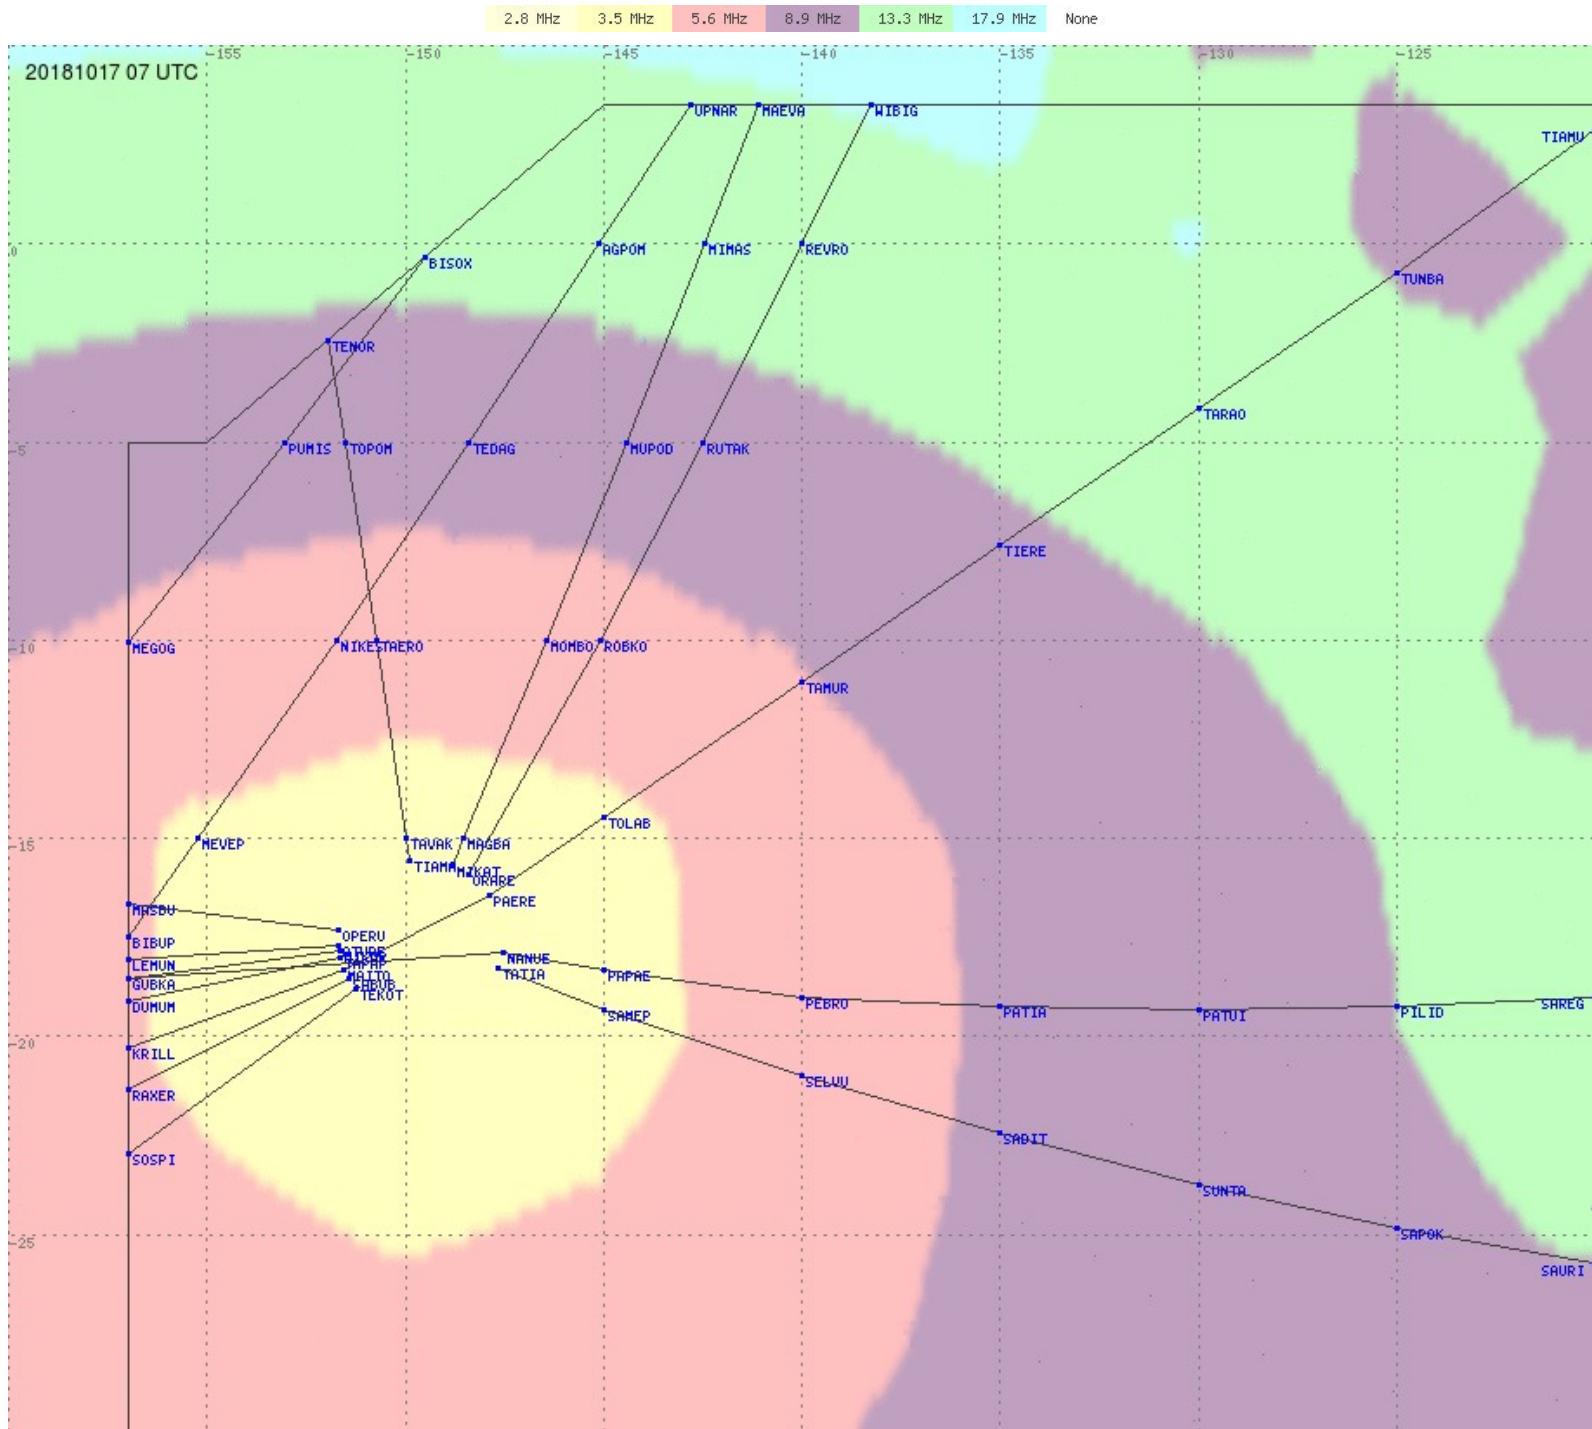

Tahiti FIR - HF Propag - 20181017