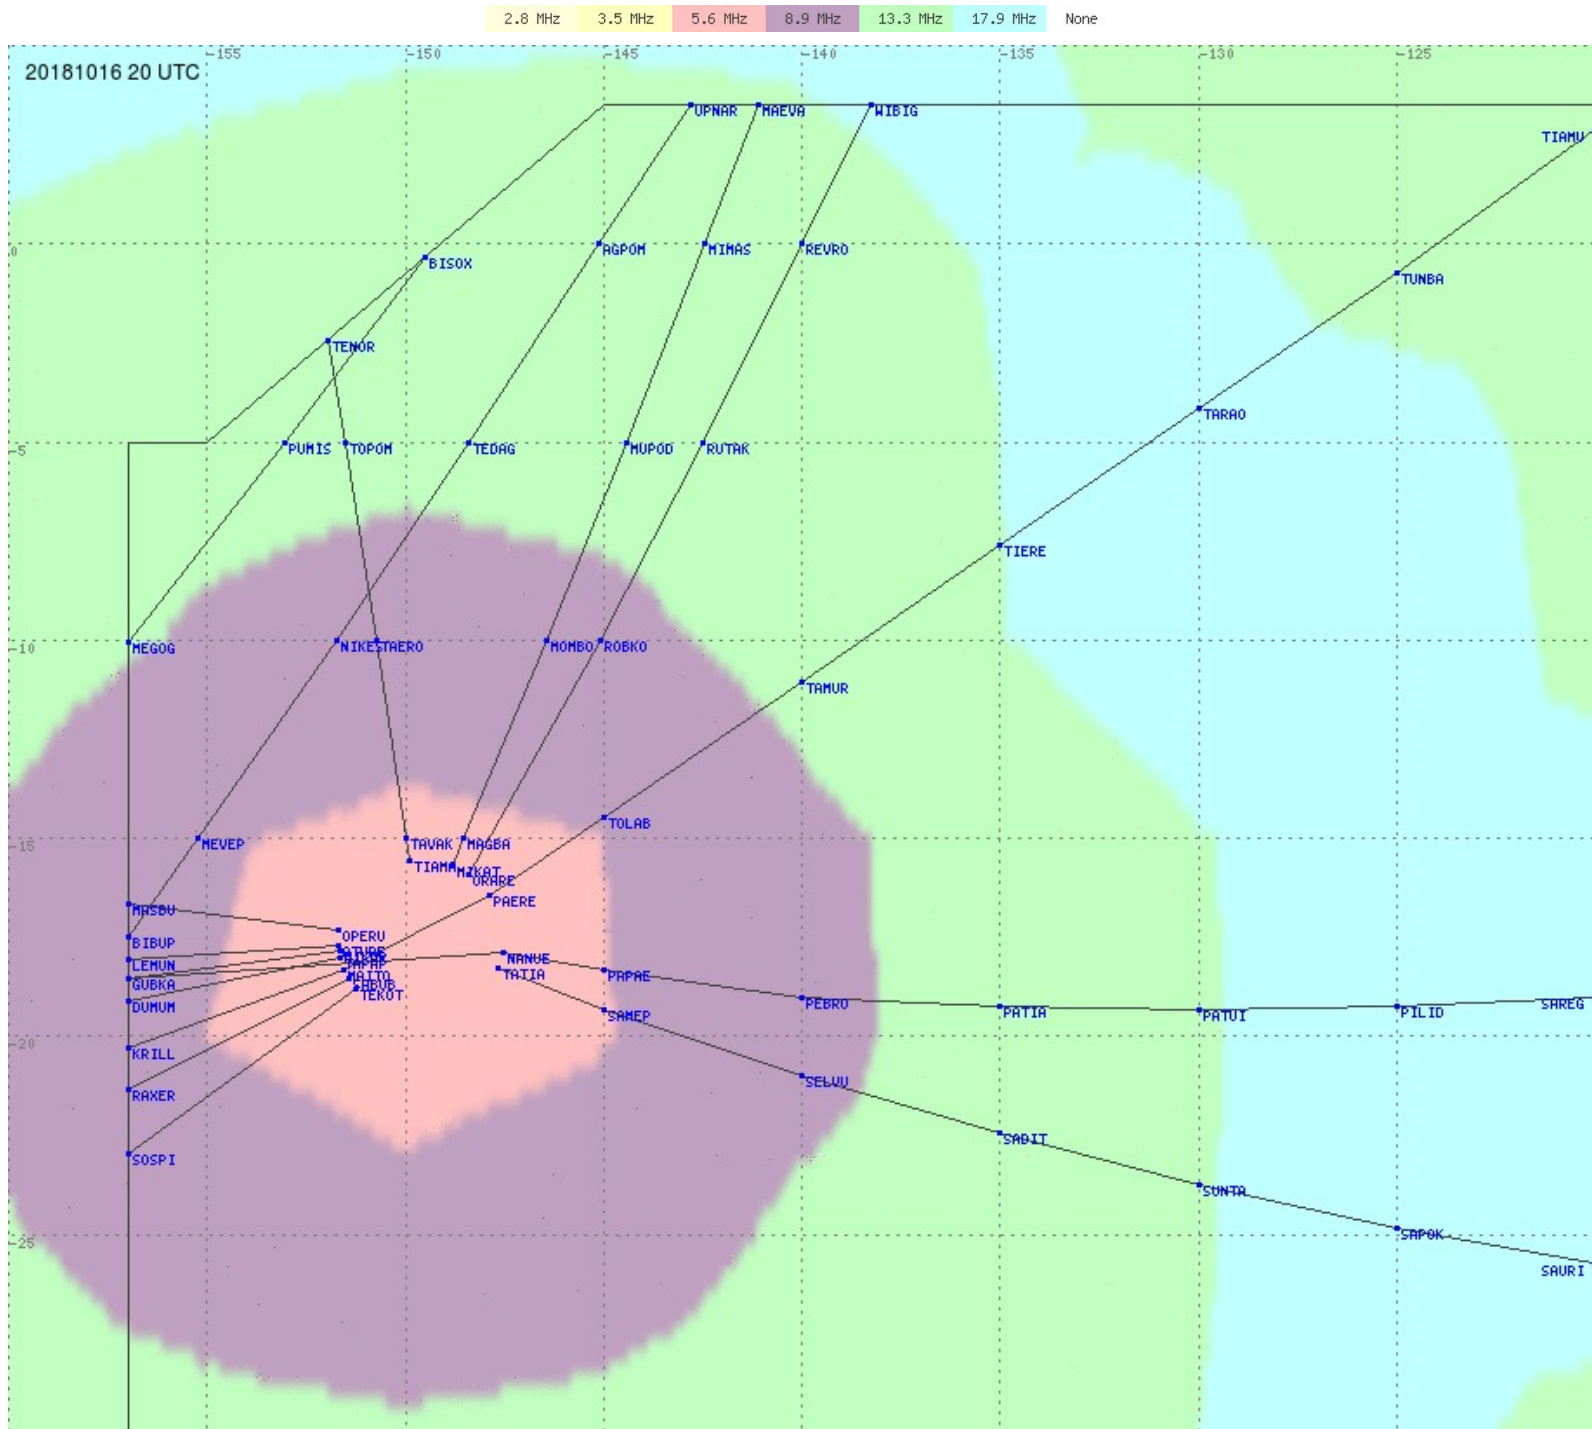

Tahiti FIR - HF Propag - 20181016

2.8 MHz
3.5 MHz
5.6 MHz
8.9 MHz
13.3 MHz
17.9 MHz
None

Tahiti FIR - HF Propag - 20181016

2.8 MHz 3.5 MHz 5.6 MHz 8.9 MHz 13.3 MHz 17.9 MHz None

Tahiti FIR - HF Propag - 20181016

Tahiti FIR - HF Propag - 20181016

Tahiti FIR - HF Propag - 20181016

Tahiti FIR - HF Propag - 20181016

Tahiti FIR - HF Propag - 20181016

Tahiti FIR - HF Propag - 20181016

Tahiti FIR - HF Propag - 20181016

Tahiti FIR - HF Propag - 20181016

Tahiti FIR - HF Propag - 20181016

2.8 MHz 3.5 MHz 5.6 MHz 8.9 MHz 13.3 MHz 17.9 MHz None

Tahiti FIR - HF Propag - 20181016

Tahiti FIR - HF Propag - 20181016

2.8 MHz
3.5 MHz
5.6 MHz
8.9 MHz
13.3 MHz
17.9 MHz
None