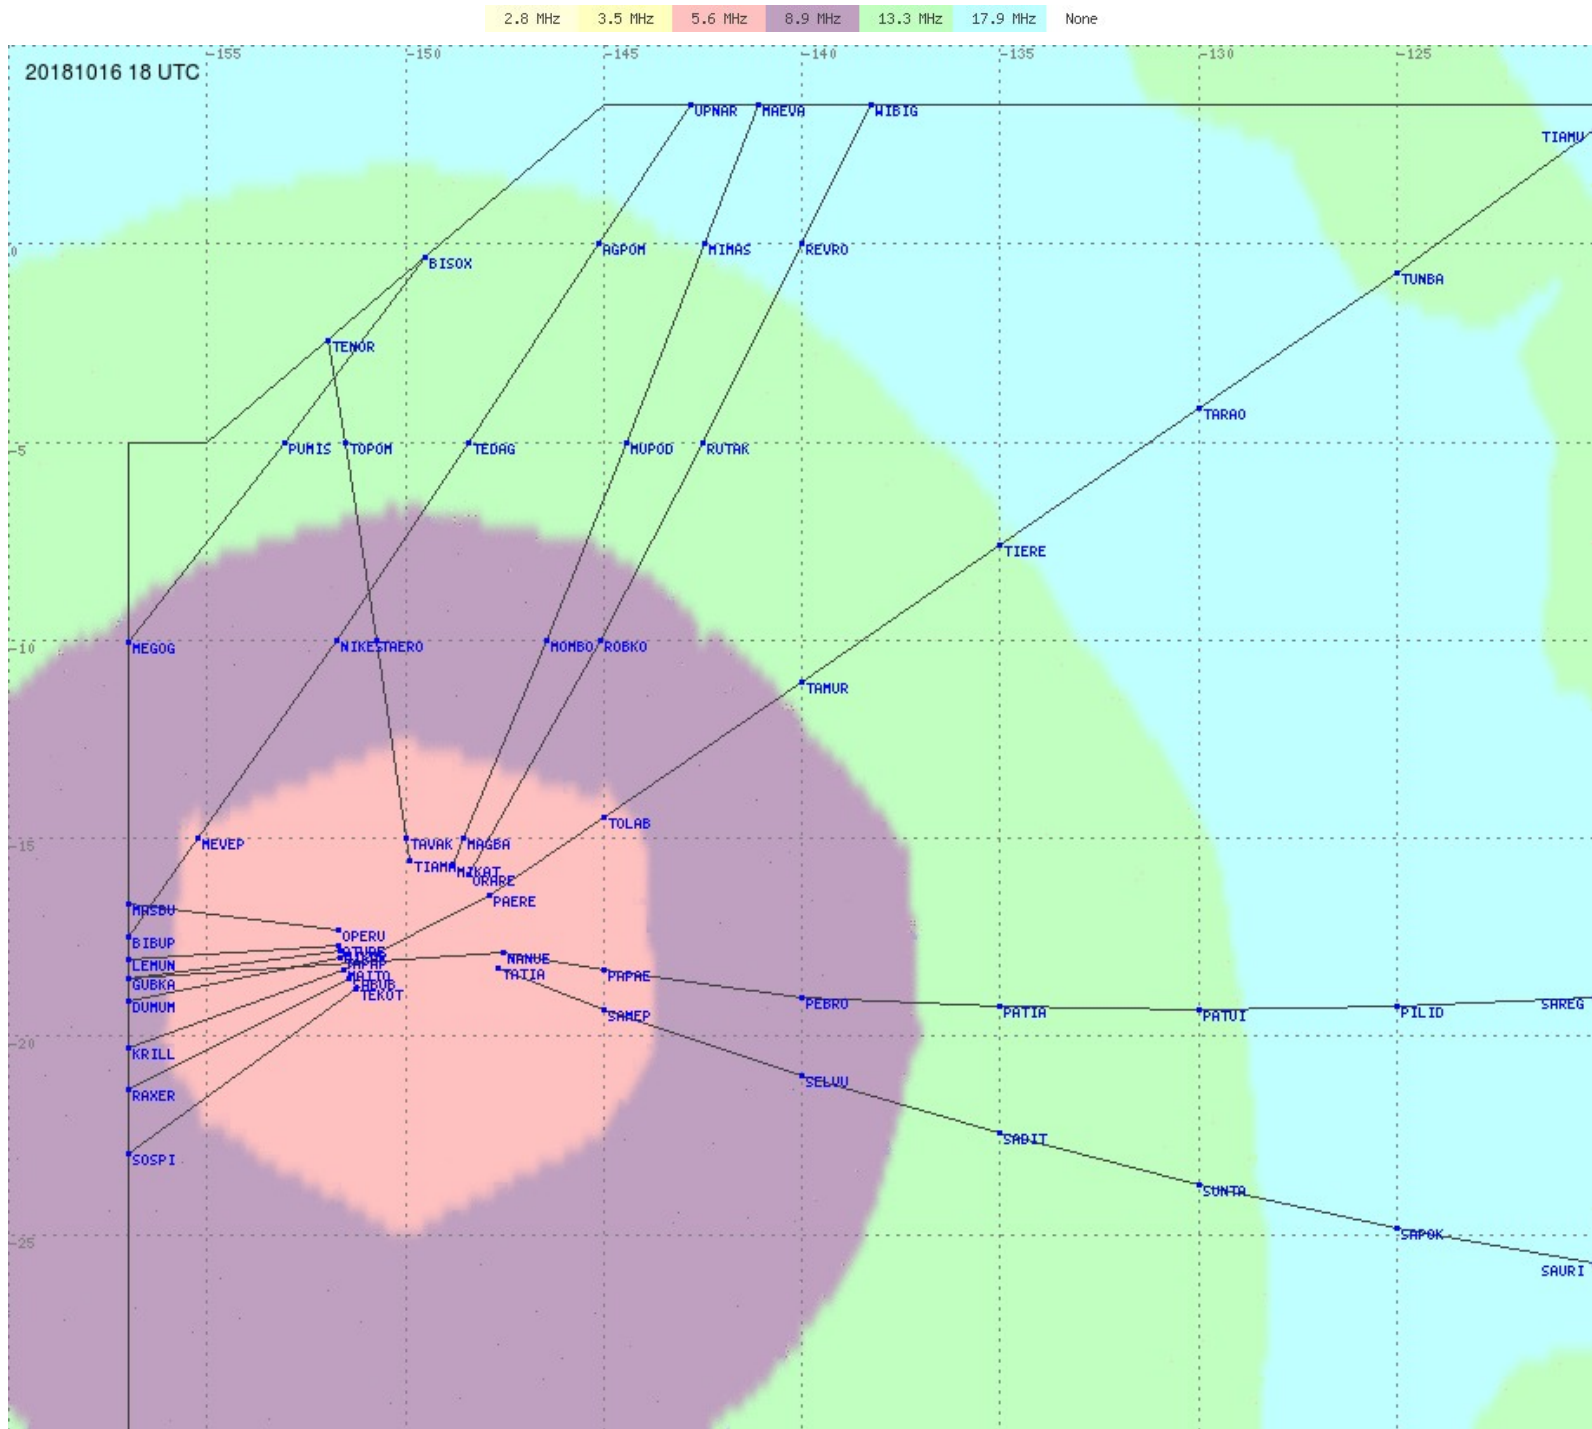

Tahiti FIR - HF Propag - 20181016

2.8 MHz
3.5 MHz
5.6 MHz
8.9 MHz
13.3 MHz
17.9 MHz
None

Tahiti FIR - HF Propag - 20181016

2.8 MHz 3.5 MHz 5.6 MHz 8.9 MHz 13.3 MHz 17.9 MHz None

Tahiti FIR - HF Propag - 20181016

Tahiti FIR - HF Propag - 20181016

Tahiti FIR - HF Propag - 20181016

Tahiti FIR - HF Propag - 20181016

Tahiti FIR - HF Propag - 20181016

Tahiti FIR - HF Propag - 20181016

Tahiti FIR - HF Propag - 20181016

Tahiti FIR - HF Propag - 20181016

Tahiti FIR - HF Propag - 20181016

2.8 MHz 3.5 MHz 5.6 MHz 8.9 MHz 13.3 MHz 17.9 MHz None

Tahiti FIR - HF Propag - 20181016

Tahiti FIR - HF Propag - 20181016

2.8 MHz
3.5 MHz
5.6 MHz
8.9 MHz
13.3 MHz
17.9 MHz
None