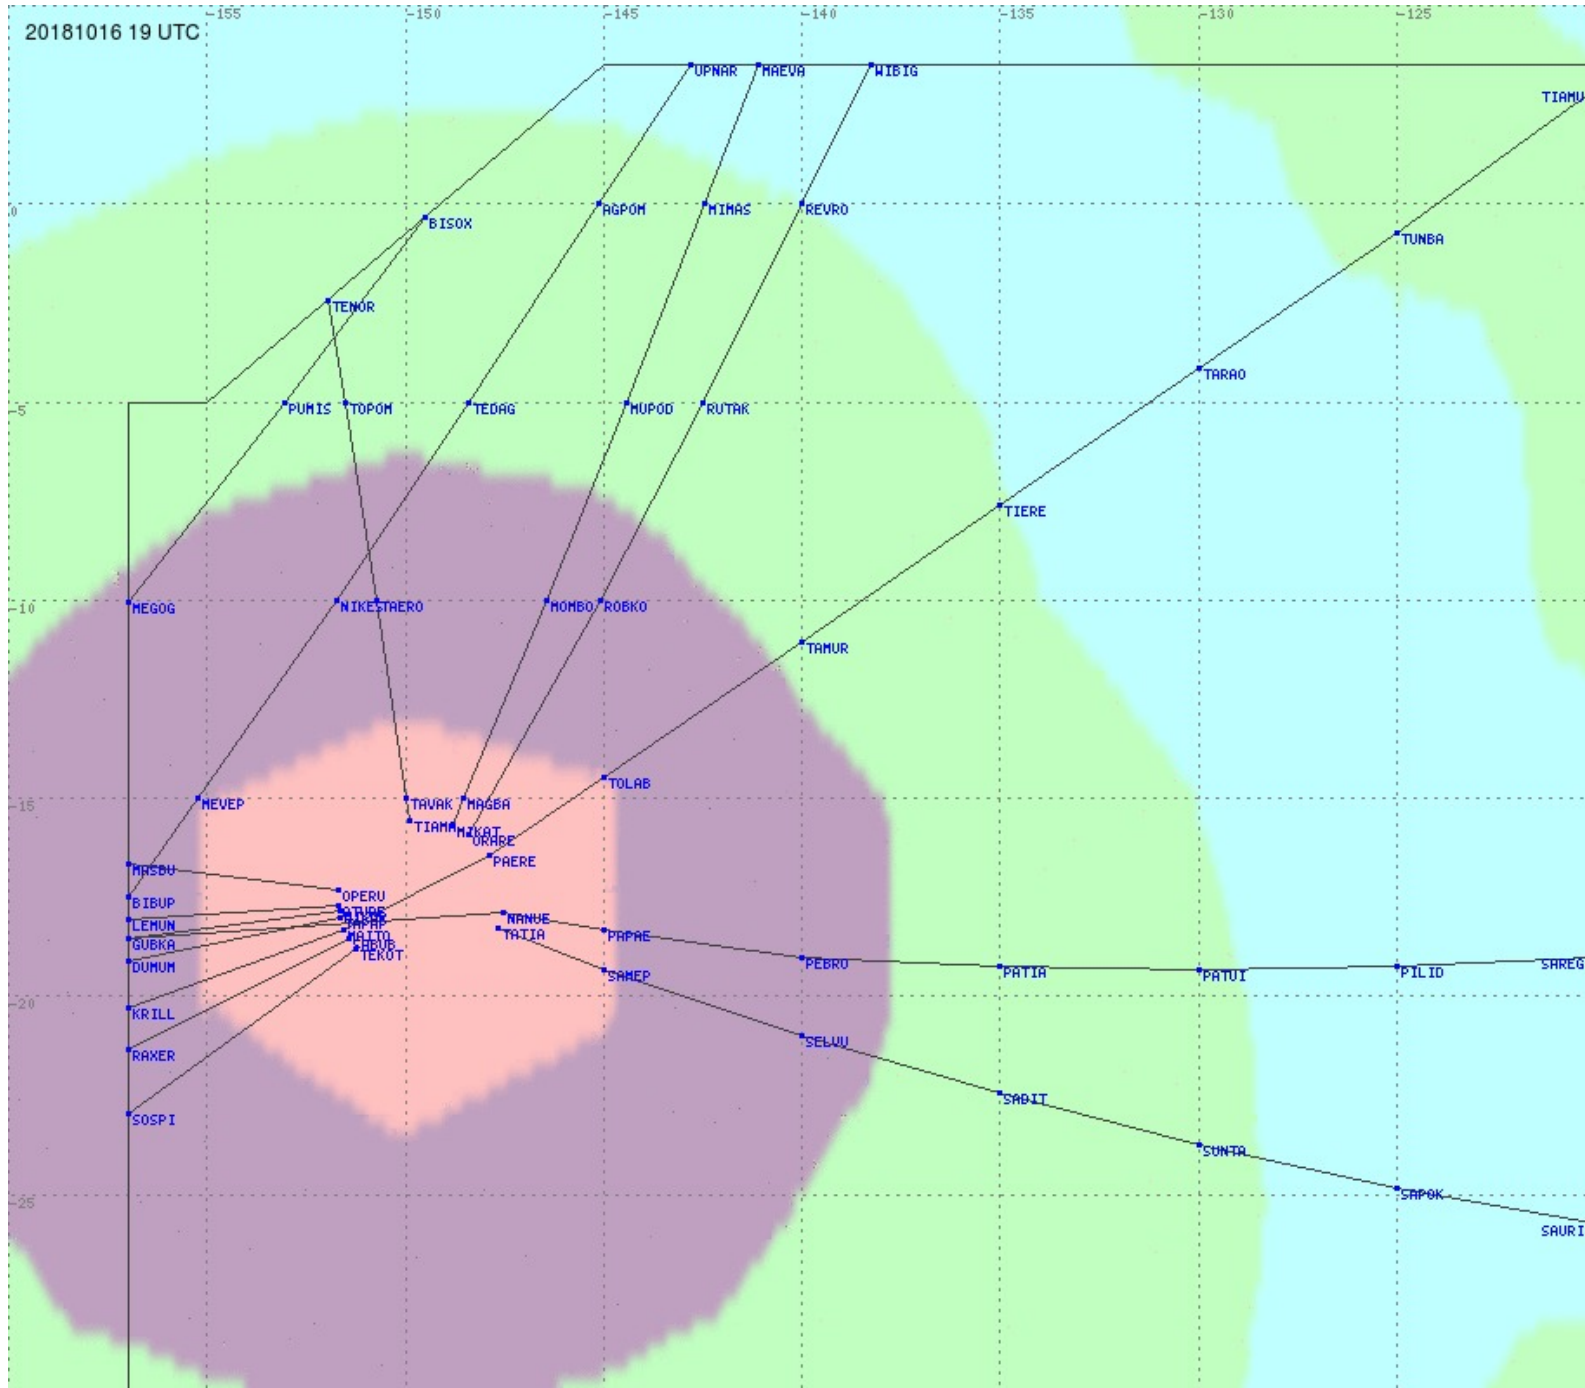

Tahiti FIR - HF Propag - 20181016

2.8 MHz
3.5 MHz
5.6 MHz
8.9 MHz
13.3 MHz
17.9 MHz
None

Tahiti FIR - HF Propag - 20181016

2.8 MHz 3.5 MHz 5.6 MHz 8.9 MHz 13.3 MHz 17.9 MHz None

Tahiti FIR - HF Propag - 20181016

2.8 MHz 3.5 MHz 5.6 MHz 8.9 MHz 13.3 MHz 17.9 MHz None

Tahiti FIR - HF Propag - 20181016

2.8 MHz 3.5 MHz 5.6 MHz 8.9 MHz 13.3 MHz 17.9 MHz None

Tahiti FIR - HF Propag - 20181016

2.8 MHz 3.5 MHz 5.6 MHz 8.9 MHz 13.3 MHz 17.9 MHz None

Tahiti FIR - HF Propag - 20181016

Tahiti FIR - HF Propag - 20181016

Tahiti FIR - HF Propag - 20181016

Tahiti FIR - HF Propag - 20181016

Tahiti FIR - HF Propag - 20181016

Tahiti FIR - HF Propag - 20181016

Tahiti FIR - HF Propag - 20181016

Tahiti FIR - HF Propag - 20181016

2.8 MHz 3.5 MHz 5.6 MHz 8.9 MHz 13.3 MHz 17.9 MHz None

Tahiti FIR - HF Propag - 20181016

Tahiti FIR - HF Propag - 20181016

2.8 MHz
3.5 MHz
5.6 MHz
8.9 MHz
13.3 MHz
17.9 MHz
None