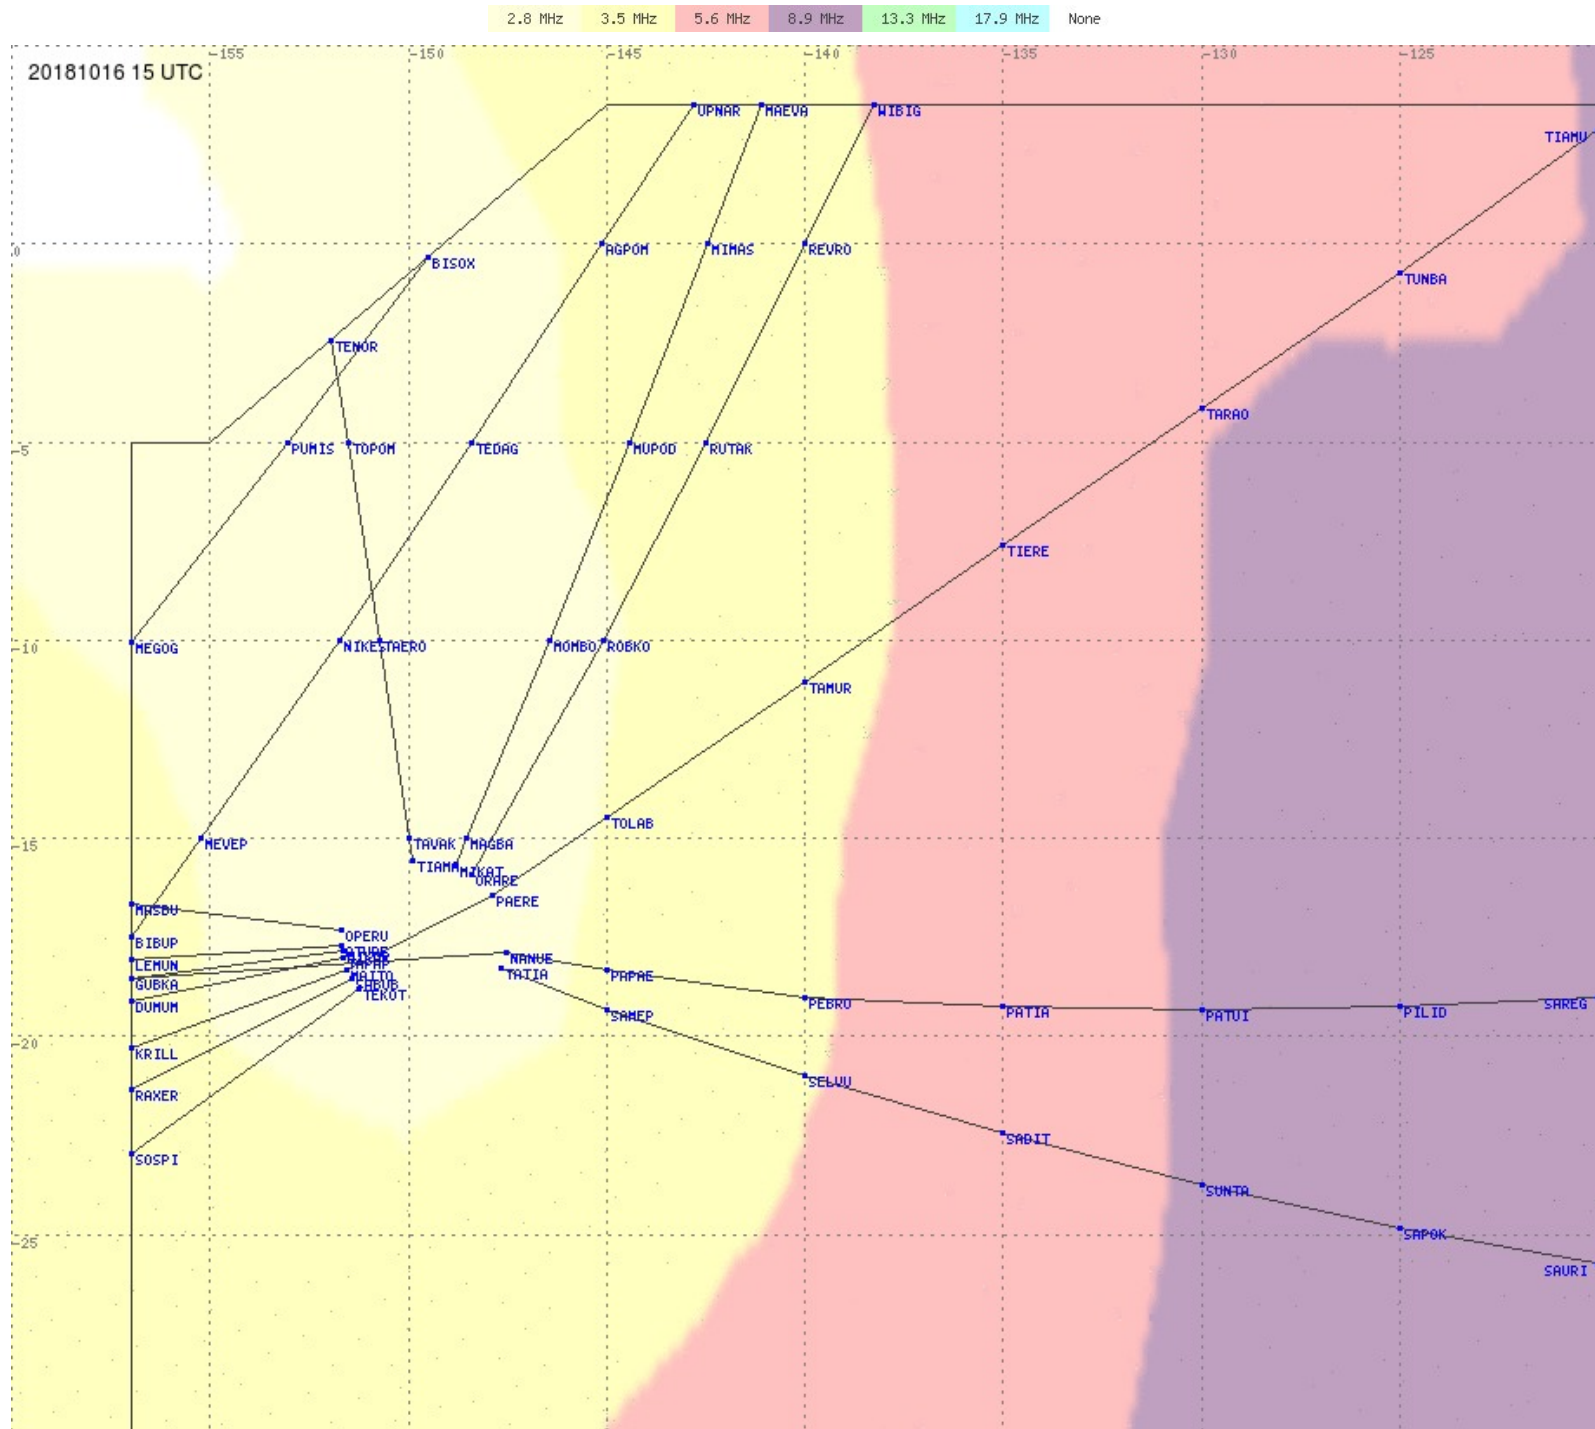

Tahiti FIR - HF Propag - 20181016

2.8 MHz
3.5 MHz
5.6 MHz
8.9 MHz
13.3 MHz
17.9 MHz
None

Tahiti FIR - HF Propag - 20181016

2.8 MHz 3.5 MHz 5.6 MHz 8.9 MHz 13.3 MHz 17.9 MHz None

Tahiti FIR - HF Propag - 20181016

2.8 MHz 3.5 MHz 5.6 MHz 8.9 MHz 13.3 MHz 17.9 MHz None

Tahiti FIR - HF Propag - 20181016

2.8 MHz 3.5 MHz 5.6 MHz 8.9 MHz 13.3 MHz 17.9 MHz None

Tahiti FIR - HF Propag - 20181016

2.8 MHz 3.5 MHz 5.6 MHz 8.9 MHz 13.3 MHz 17.9 MHz None

Tahiti FIR - HF Propag - 20181016

Tahiti FIR - HF Propag - 20181016

Tahiti FIR - HF Propag - 20181016

Tahiti FIR - HF Propag - 20181016

Tahiti FIR - HF Propag - 20181016

Tahiti FIR - HF Propag - 20181016

Tahiti FIR - HF Propag - 20181016

Tahiti FIR - HF Propag - 20181016

2.8 MHz 3.5 MHz 5.6 MHz 8.9 MHz 13.3 MHz 17.9 MHz None

Tahiti FIR - HF Propag - 20181016

Tahiti FIR - HF Propag - 20181016

2.8 MHz
3.5 MHz
5.6 MHz
8.9 MHz
13.3 MHz
17.9 MHz
None