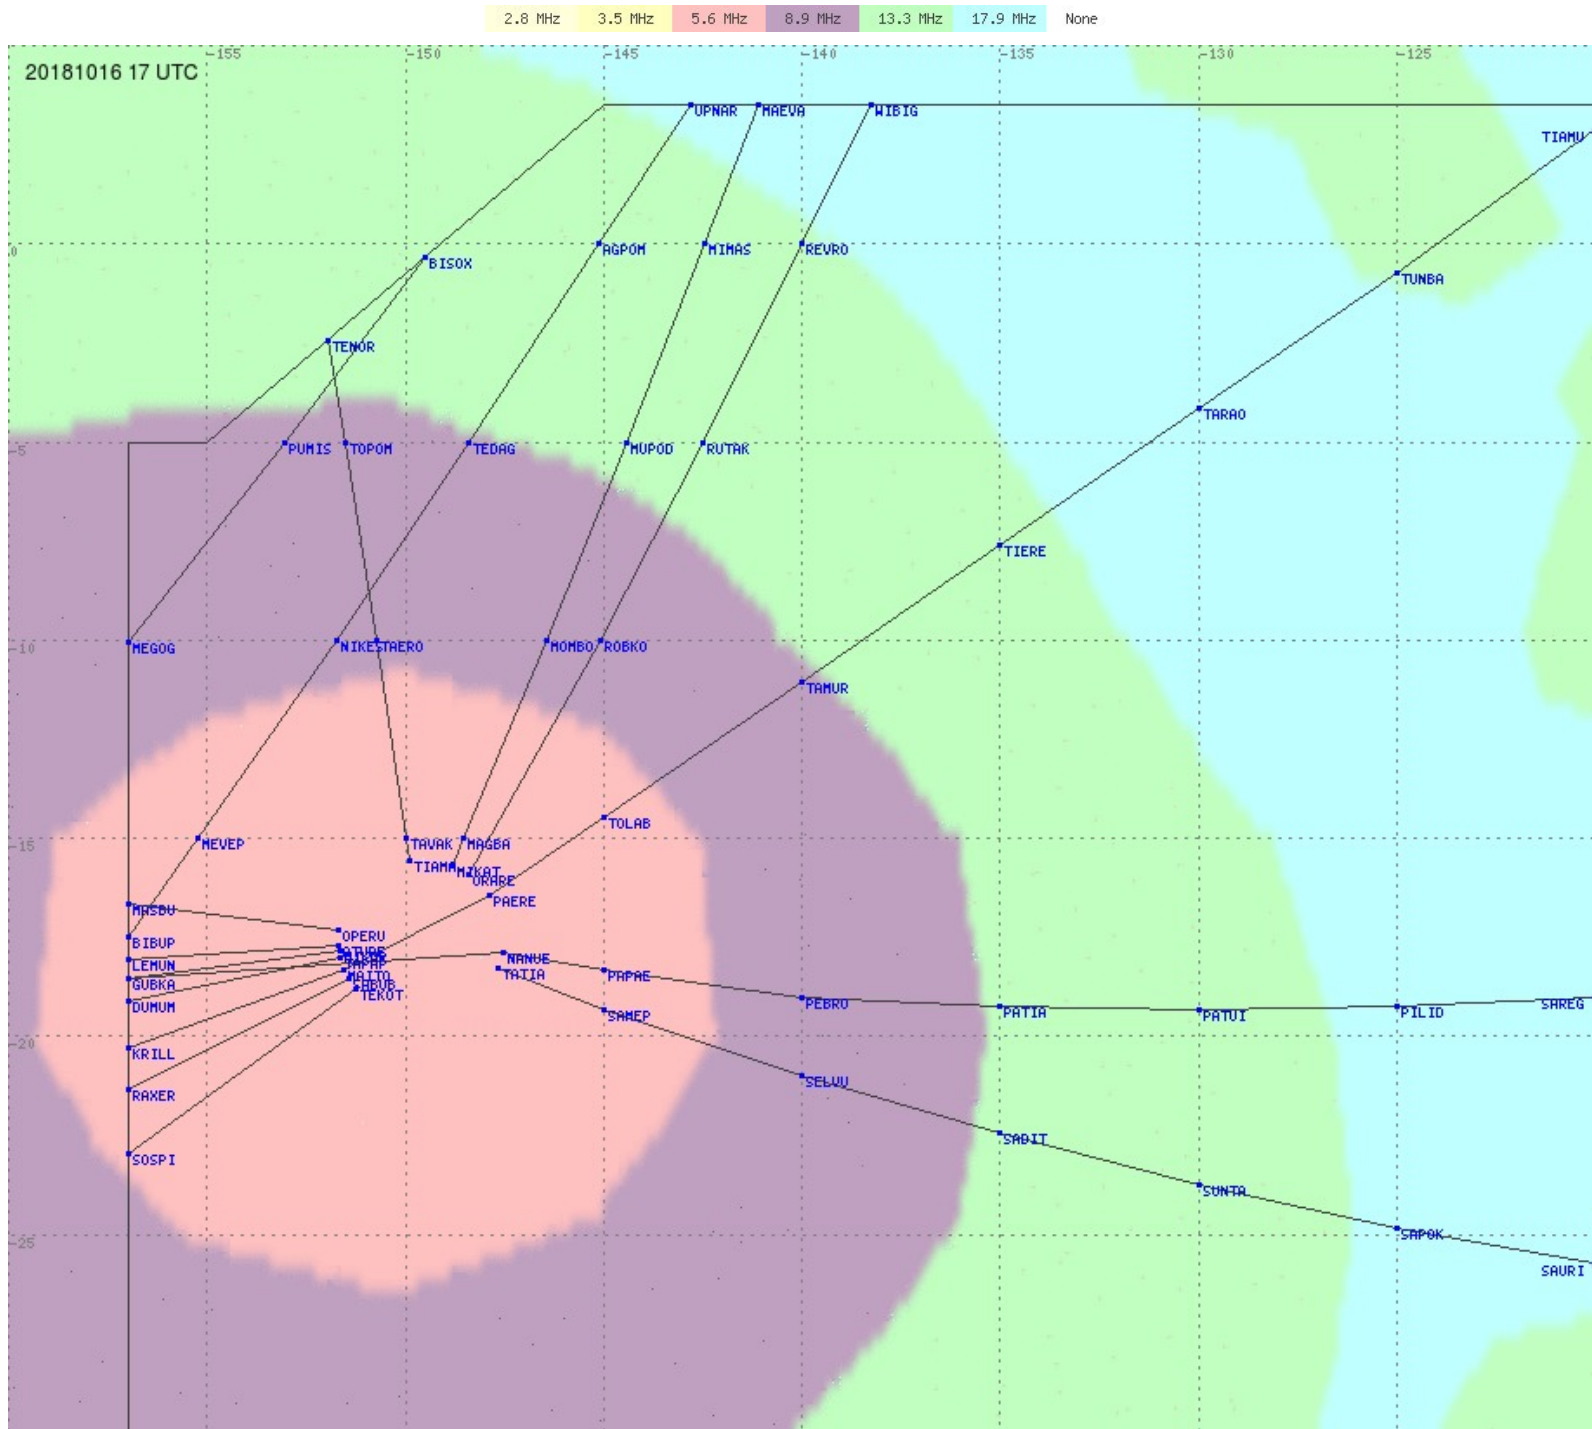

Tahiti FIR - HF Propag - 20181016

2.8 MHz
3.5 MHz
5.6 MHz
8.9 MHz
13.3 MHz
17.9 MHz
None

Tahiti FIR - HF Propag - 20181016

2.8 MHz 3.5 MHz 5.6 MHz 8.9 MHz 13.3 MHz 17.9 MHz None

Tahiti FIR - HF Propag - 20181016

Tahiti FIR - HF Propag - 20181016

Tahiti FIR - HF Propag - 20181016

Tahiti FIR - HF Propag - 20181016

Tahiti FIR - HF Propag - 20181016

Tahiti FIR - HF Propag - 20181016

Tahiti FIR - HF Propag - 20181016

Tahiti FIR - HF Propag - 20181016

Tahiti FIR - HF Propag - 20181016

2.8 MHz 3.5 MHz 5.6 MHz 8.9 MHz 13.3 MHz 17.9 MHz None

Tahiti FIR - HF Propag - 20181016

Tahiti FIR - HF Propag - 20181016

2.8 MHz
3.5 MHz
5.6 MHz
8.9 MHz
13.3 MHz
17.9 MHz
None