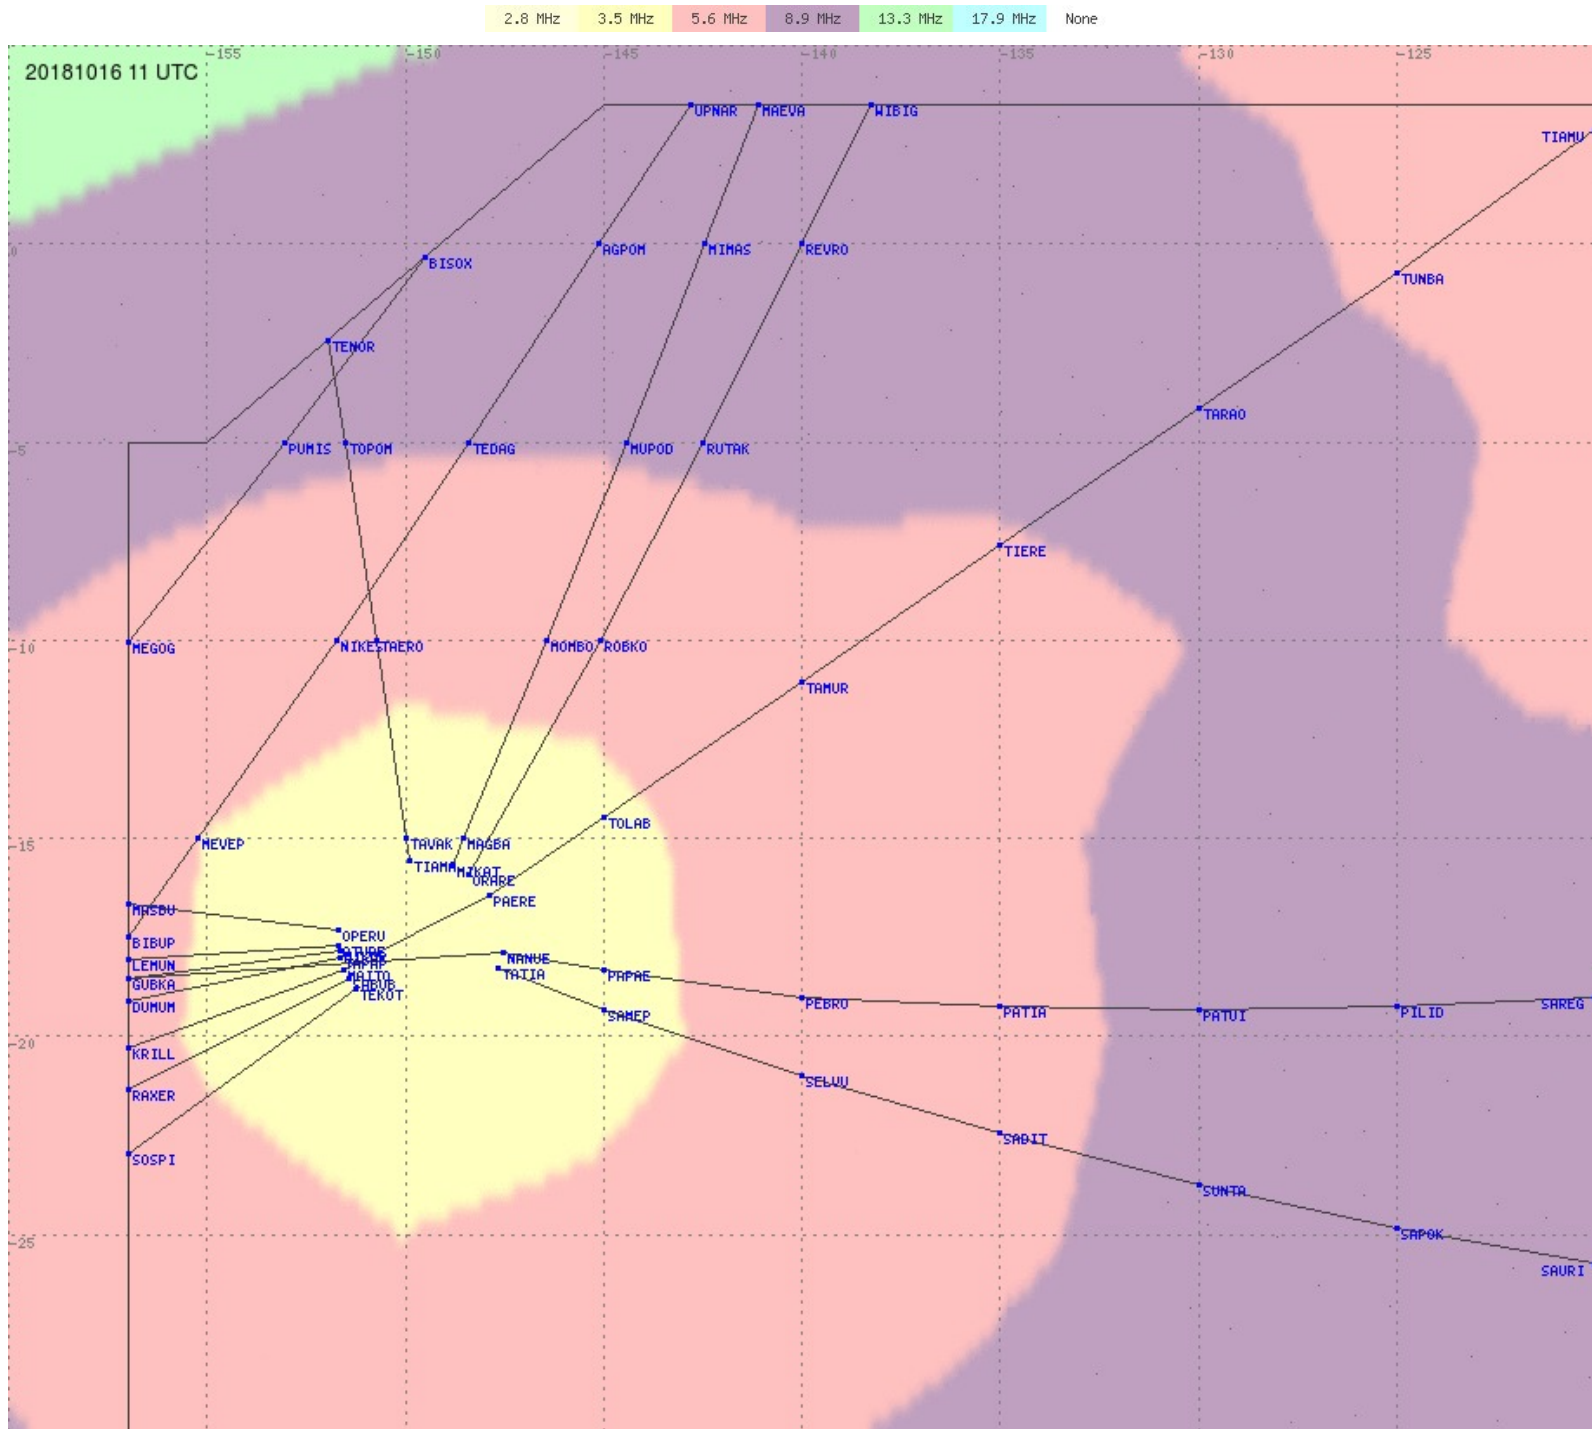

Tahiti FIR - HF Propag - 20181016

2.8 MHz
3.5 MHz
5.6 MHz
8.9 MHz
13.3 MHz
17.9 MHz
None

Tahiti FIR - HF Propag - 20181016

2.8 MHz 3.5 MHz 5.6 MHz 8.9 MHz 13.3 MHz 17.9 MHz None

Tahiti FIR - HF Propag - 20181016

2.8 MHz 3.5 MHz 5.6 MHz 8.9 MHz 13.3 MHz 17.9 MHz None

Tahiti FIR - HF Propag - 20181016

2.8 MHz 3.5 MHz 5.6 MHz 8.9 MHz 13.3 MHz 17.9 MHz None

Tahiti FIR - HF Propag - 20181016

2.8 MHz 3.5 MHz 5.6 MHz 8.9 MHz 13.3 MHz 17.9 MHz None

Tahiti FIR - HF Propag - 20181016

Tahiti FIR - HF Propag - 20181016

Tahiti FIR - HF Propag - 20181016

Tahiti FIR - HF Propag - 20181016

Tahiti FIR - HF Propag - 20181016

Tahiti FIR - HF Propag - 20181016

Tahiti FIR - HF Propag - 20181016

Tahiti FIR - HF Propag - 20181016

2.8 MHz 3.5 MHz 5.6 MHz 8.9 MHz 13.3 MHz 17.9 MHz None

Tahiti FIR - HF Propag - 20181016

Tahiti FIR - HF Propag - 20181016

2.8 MHz
3.5 MHz
5.6 MHz
8.9 MHz
13.3 MHz
17.9 MHz
None