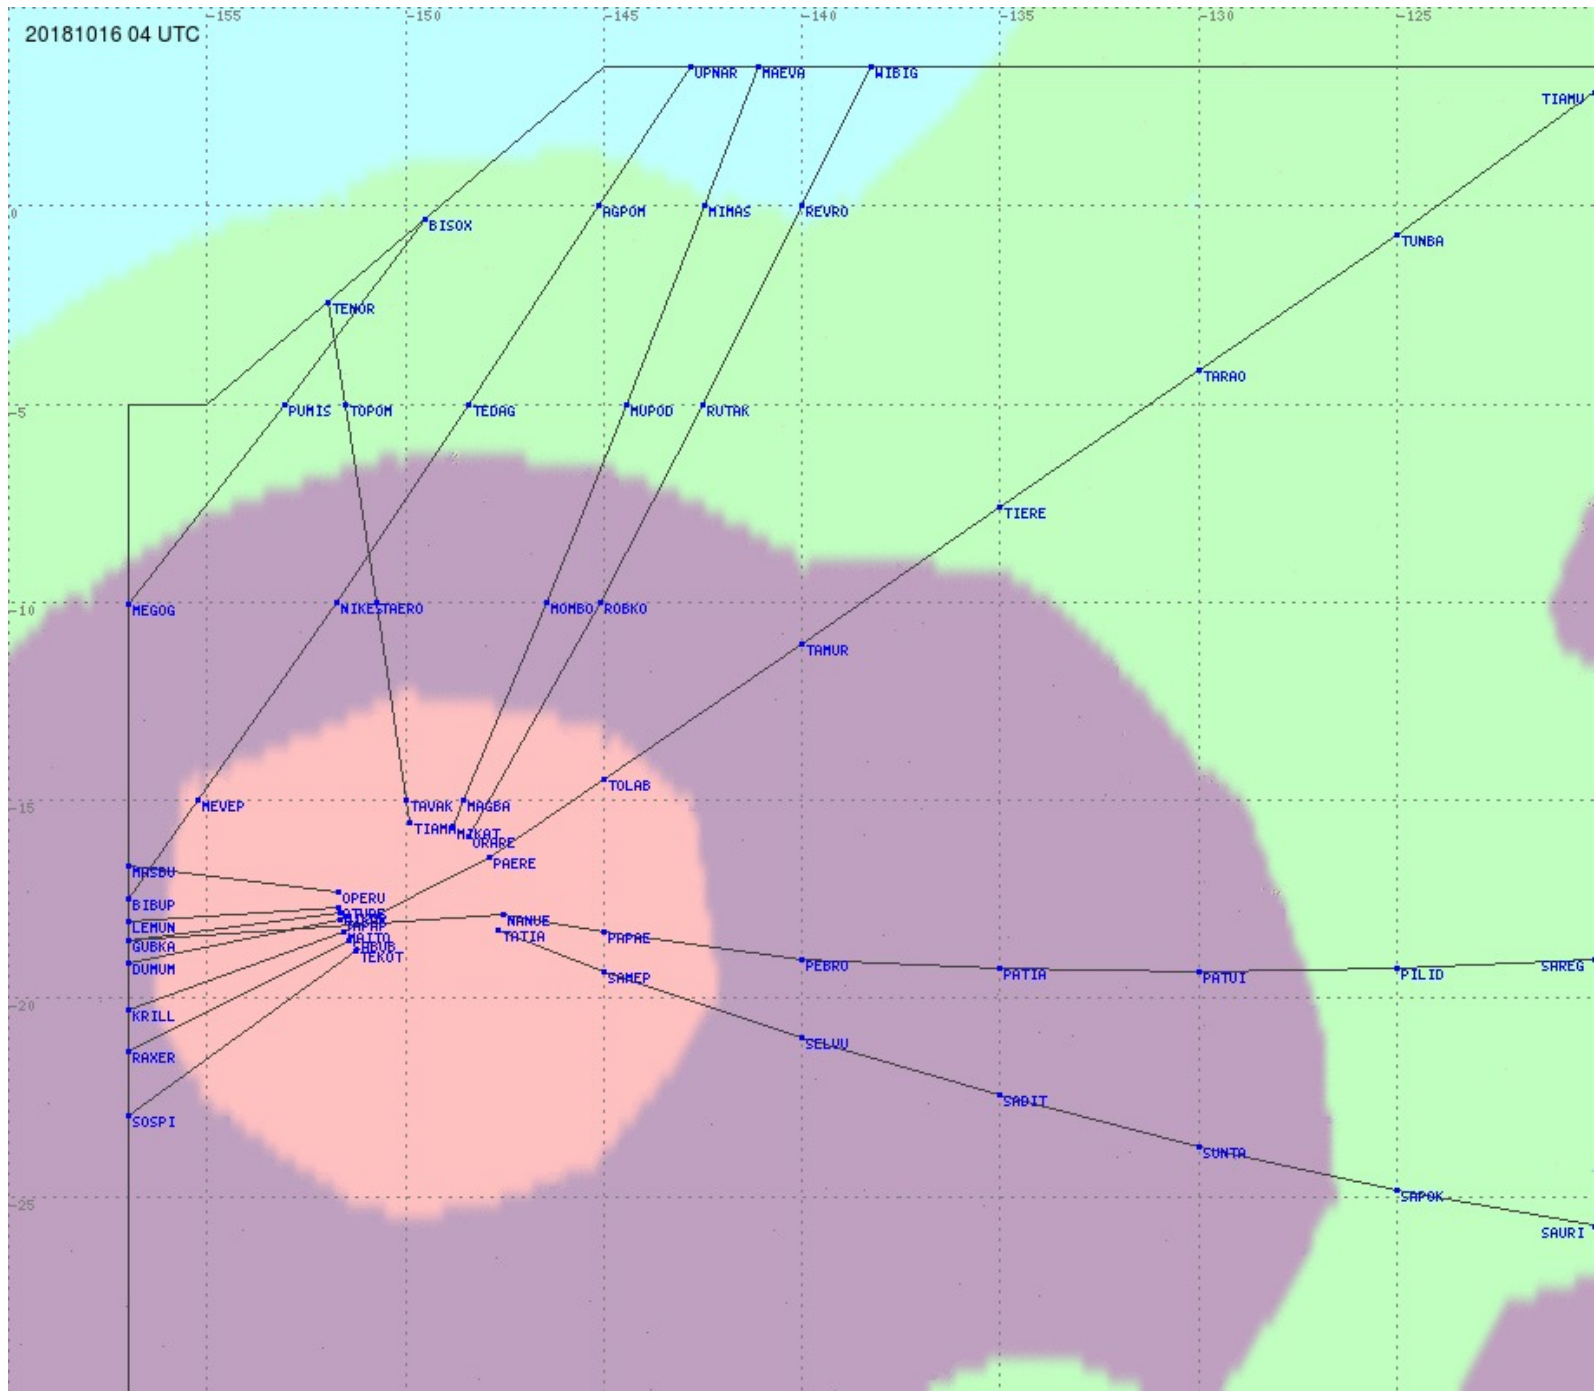

Tahiti FIR - HF Propag - 20181016

2.8 MHz
3.5 MHz
5.6 MHz
8.9 MHz
13.3 MHz
17.9 MHz
None

Tahiti FIR - HF Propag - 20181016

2.8 MHz 3.5 MHz 5.6 MHz 8.9 MHz 13.3 MHz 17.9 MHz None

Tahiti FIR - HF Propag - 20181016

2.8 MHz 3.5 MHz 5.6 MHz 8.9 MHz 13.3 MHz 17.9 MHz None

Tahiti FIR - HF Propag - 20181016

2.8 MHz 3.5 MHz 5.6 MHz 8.9 MHz 13.3 MHz 17.9 MHz None

Tahiti FIR - HF Propag - 20181016

2.8 MHz 3.5 MHz 5.6 MHz 8.9 MHz 13.3 MHz 17.9 MHz None

Tahiti FIR - HF Propag - 20181016

Tahiti FIR - HF Propag - 20181016

Tahiti FIR - HF Propag - 20181016

Tahiti FIR - HF Propag - 20181016

Tahiti FIR - HF Propag - 20181016

Tahiti FIR - HF Propag - 20181016

Tahiti FIR - HF Propag - 20181016