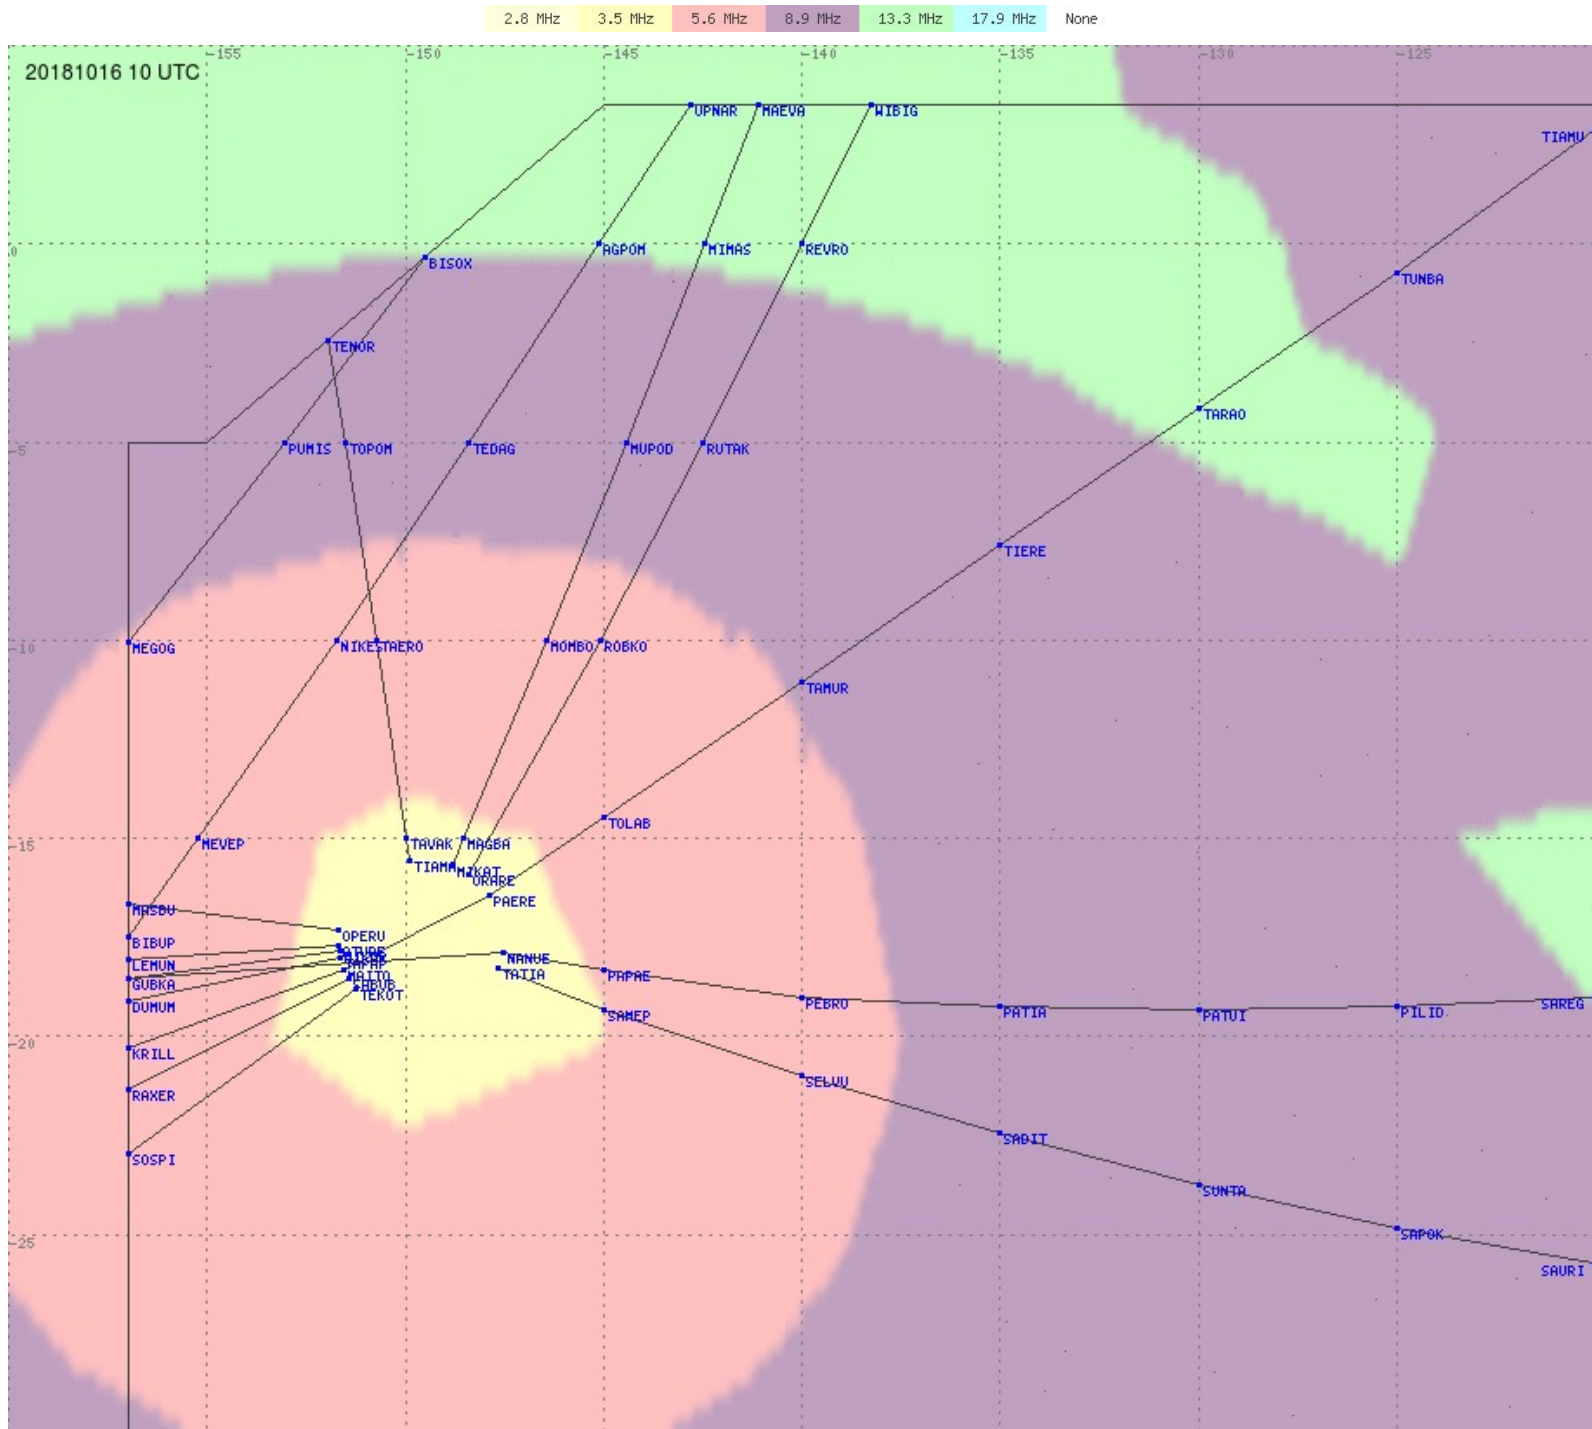

Tahiti FIR - HF Propag - 20181016

2.8 MHz
3.5 MHz
5.6 MHz
8.9 MHz
13.3 MHz
17.9 MHz
None

Tahiti FIR - HF Propag - 20181016

2.8 MHz 3.5 MHz 5.6 MHz 8.9 MHz 13.3 MHz 17.9 MHz None

Tahiti FIR - HF Propag - 20181016

2.8 MHz 3.5 MHz 5.6 MHz 8.9 MHz 13.3 MHz 17.9 MHz None

Tahiti FIR - HF Propag - 20181016

2.8 MHz 3.5 MHz 5.6 MHz 8.9 MHz 13.3 MHz 17.9 MHz None

Tahiti FIR - HF Propag - 20181016

2.8 MHz 3.5 MHz 5.6 MHz 8.9 MHz 13.3 MHz 17.9 MHz None

Tahiti FIR - HF Propag - 20181016

Tahiti FIR - HF Propag - 20181016

Tahiti FIR - HF Propag - 20181016

Tahiti FIR - HF Propag - 20181016

Tahiti FIR - HF Propag - 20181016

Tahiti FIR - HF Propag - 20181016

Tahiti FIR - HF Propag - 20181016

Tahiti FIR - HF Propag - 20181016

2.8 MHz 3.5 MHz 5.6 MHz 8.9 MHz 13.3 MHz 17.9 MHz None

Tahiti FIR - HF Propag - 20181016

Tahiti FIR - HF Propag - 20181016

2.8 MHz
3.5 MHz
5.6 MHz
8.9 MHz
13.3 MHz
17.9 MHz
None