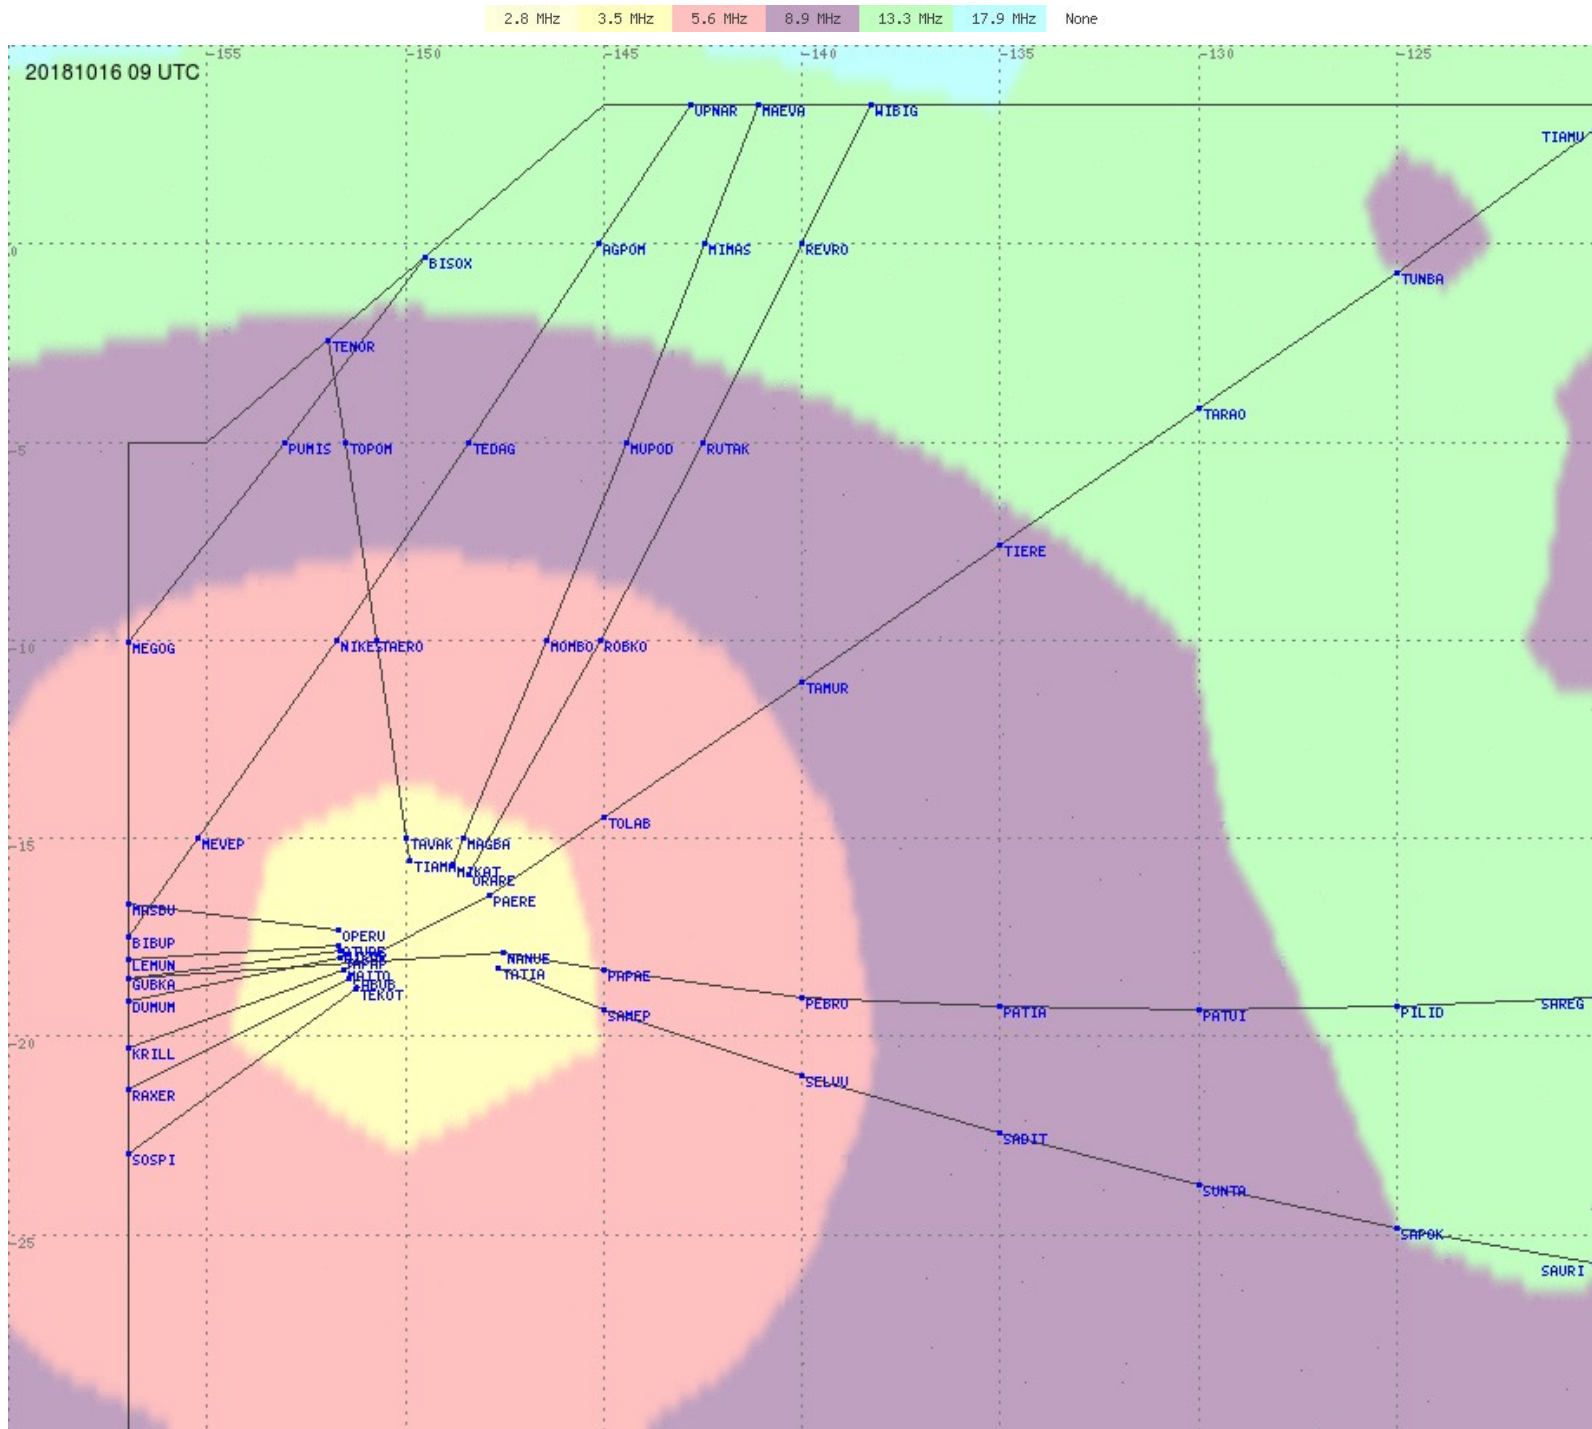

Tahiti FIR - HF Propag - 20181016

2.8 MHz
3.5 MHz
5.6 MHz
8.9 MHz
13.3 MHz
17.9 MHz
None

Tahiti FIR - HF Propag - 20181016

2.8 MHz 3.5 MHz 5.6 MHz 8.9 MHz 13.3 MHz 17.9 MHz None

Tahiti FIR - HF Propag - 20181016

2.8 MHz 3.5 MHz 5.6 MHz 8.9 MHz 13.3 MHz 17.9 MHz None

Tahiti FIR - HF Propag - 20181016

2.8 MHz 3.5 MHz 5.6 MHz 8.9 MHz 13.3 MHz 17.9 MHz None

Tahiti FIR - HF Propag - 20181016

2.8 MHz 3.5 MHz 5.6 MHz 8.9 MHz 13.3 MHz 17.9 MHz None

Tahiti FIR - HF Propag - 20181016

Tahiti FIR - HF Propag - 20181016

Tahiti FIR - HF Propag - 20181016

Tahiti FIR - HF Propag - 20181016

Tahiti FIR - HF Propag - 20181016

Tahiti FIR - HF Propag - 20181016

Tahiti FIR - HF Propag - 20181016