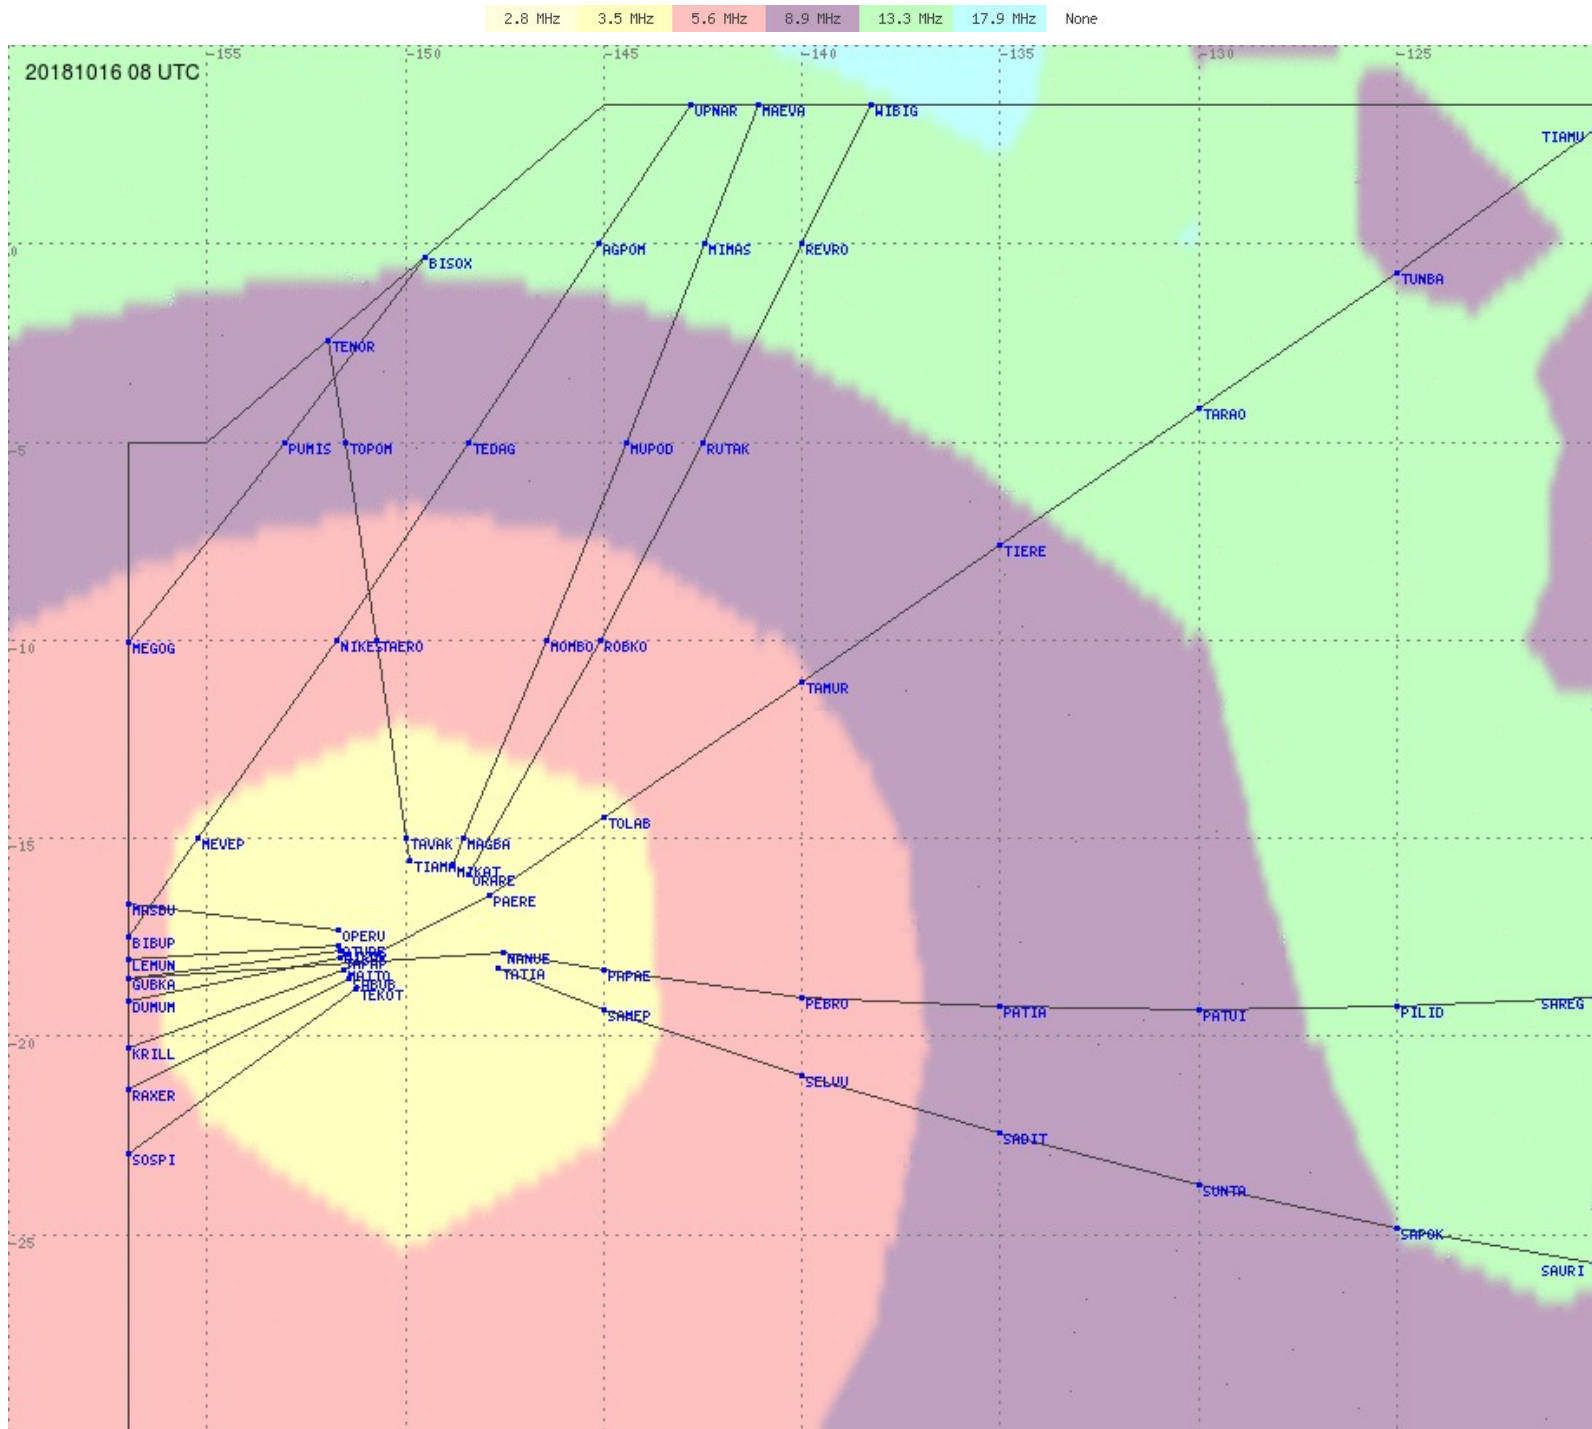

Tahiti FIR - HF Propag - 20181016

2.8 MHz
3.5 MHz
5.6 MHz
8.9 MHz
13.3 MHz
17.9 MHz
None

Tahiti FIR - HF Propag - 20181016

2.8 MHz 3.5 MHz 5.6 MHz 8.9 MHz 13.3 MHz 17.9 MHz None

Tahiti FIR - HF Propag - 20181016

2.8 MHz 3.5 MHz 5.6 MHz 8.9 MHz 13.3 MHz 17.9 MHz None

Tahiti FIR - HF Propag - 20181016

2.8 MHz 3.5 MHz 5.6 MHz 8.9 MHz 13.3 MHz 17.9 MHz None

Tahiti FIR - HF Propag - 20181016

2.8 MHz 3.5 MHz 5.6 MHz 8.9 MHz 13.3 MHz 17.9 MHz None

Tahiti FIR - HF Propag - 20181016

Tahiti FIR - HF Propag - 20181016

Tahiti FIR - HF Propag - 20181016

Tahiti FIR - HF Propag - 20181016

Tahiti FIR - HF Propag - 20181016

Tahiti FIR - HF Propag - 20181016

Tahiti FIR - HF Propag - 20181016

Tahiti FIR - HF Propag - 20181016

2.8 MHz 3.5 MHz 5.6 MHz 8.9 MHz 13.3 MHz 17.9 MHz None

Tahiti FIR - HF Propag - 20181016

Tahiti FIR - HF Propag - 20181016

2.8 MHz
3.5 MHz
5.6 MHz
8.9 MHz
13.3 MHz
17.9 MHz
None