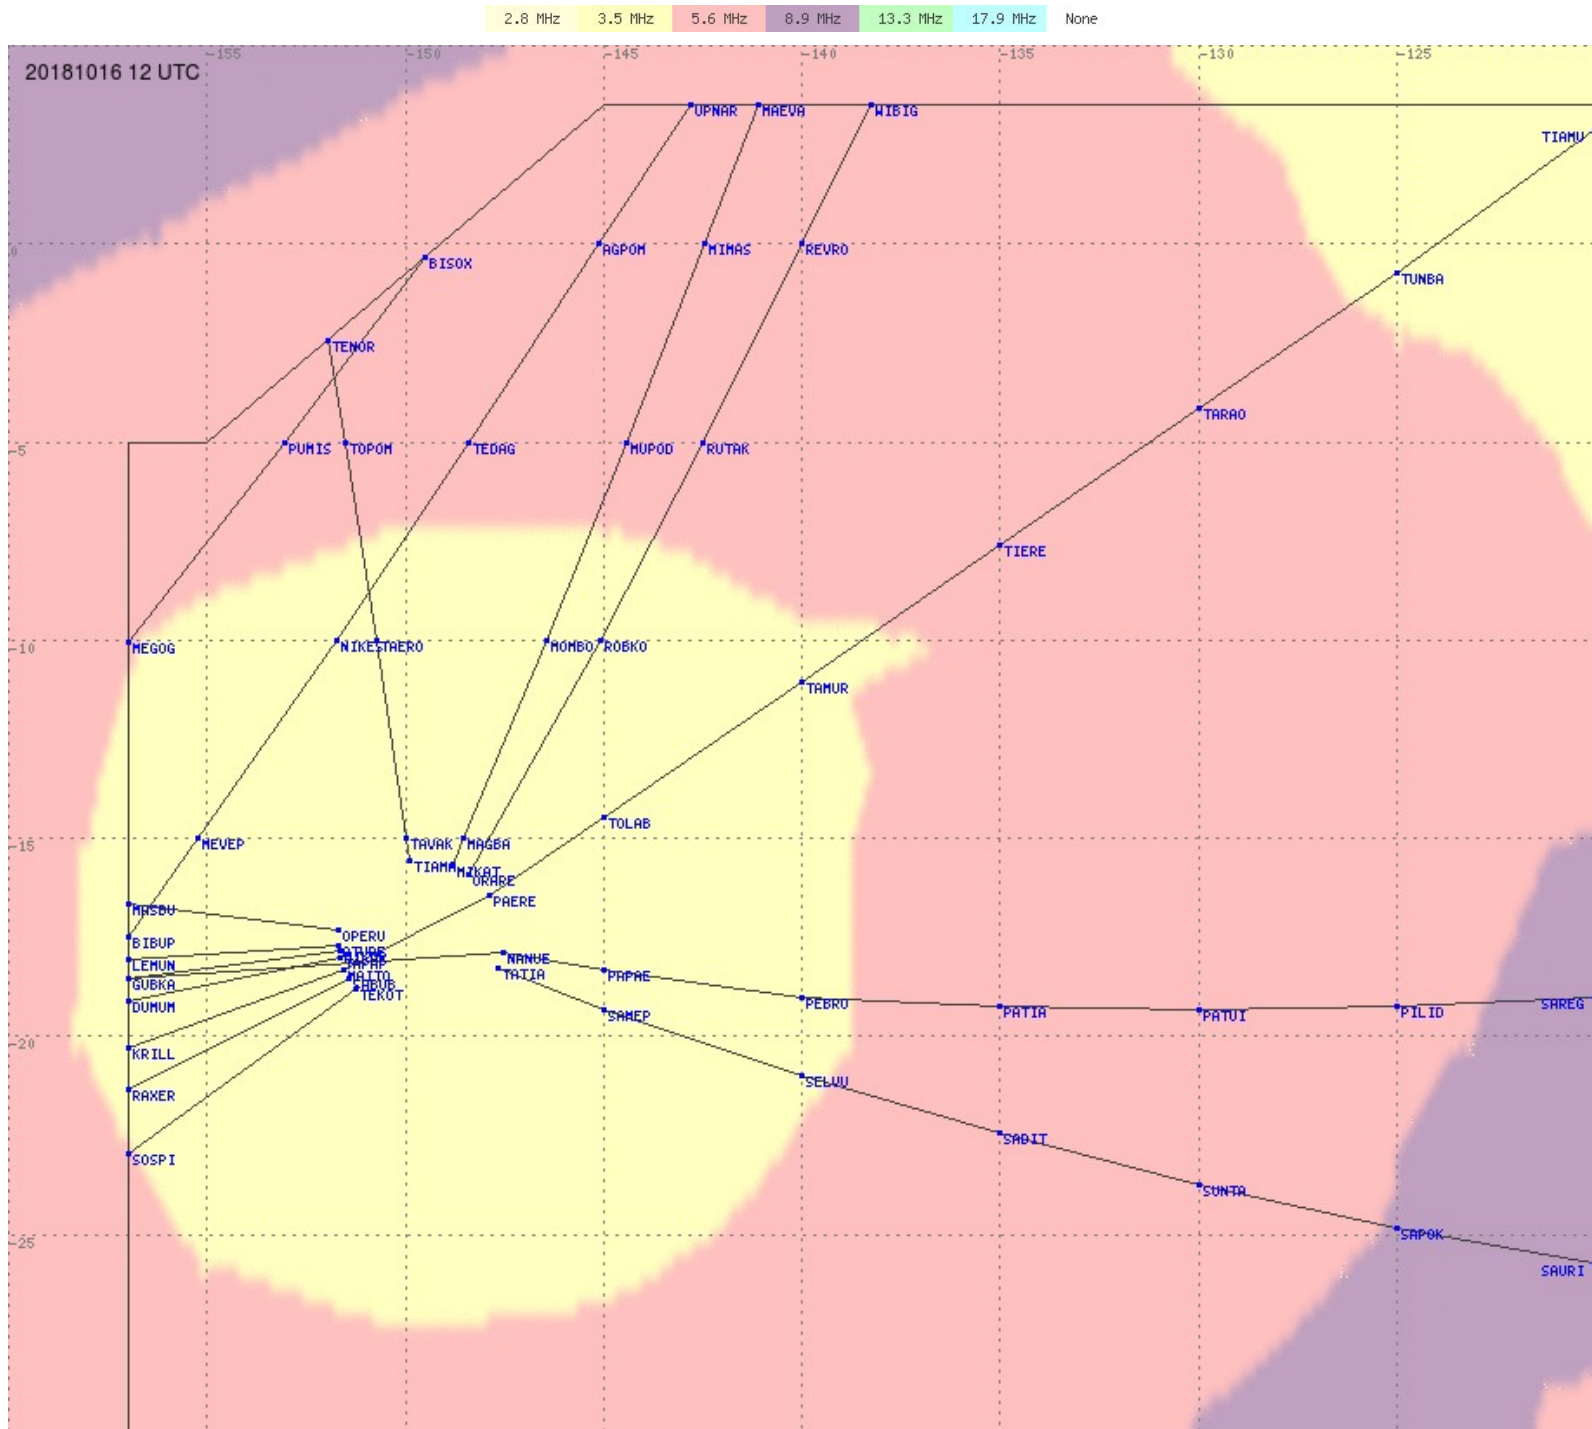

Tahiti FIR - HF Propag - 20181016