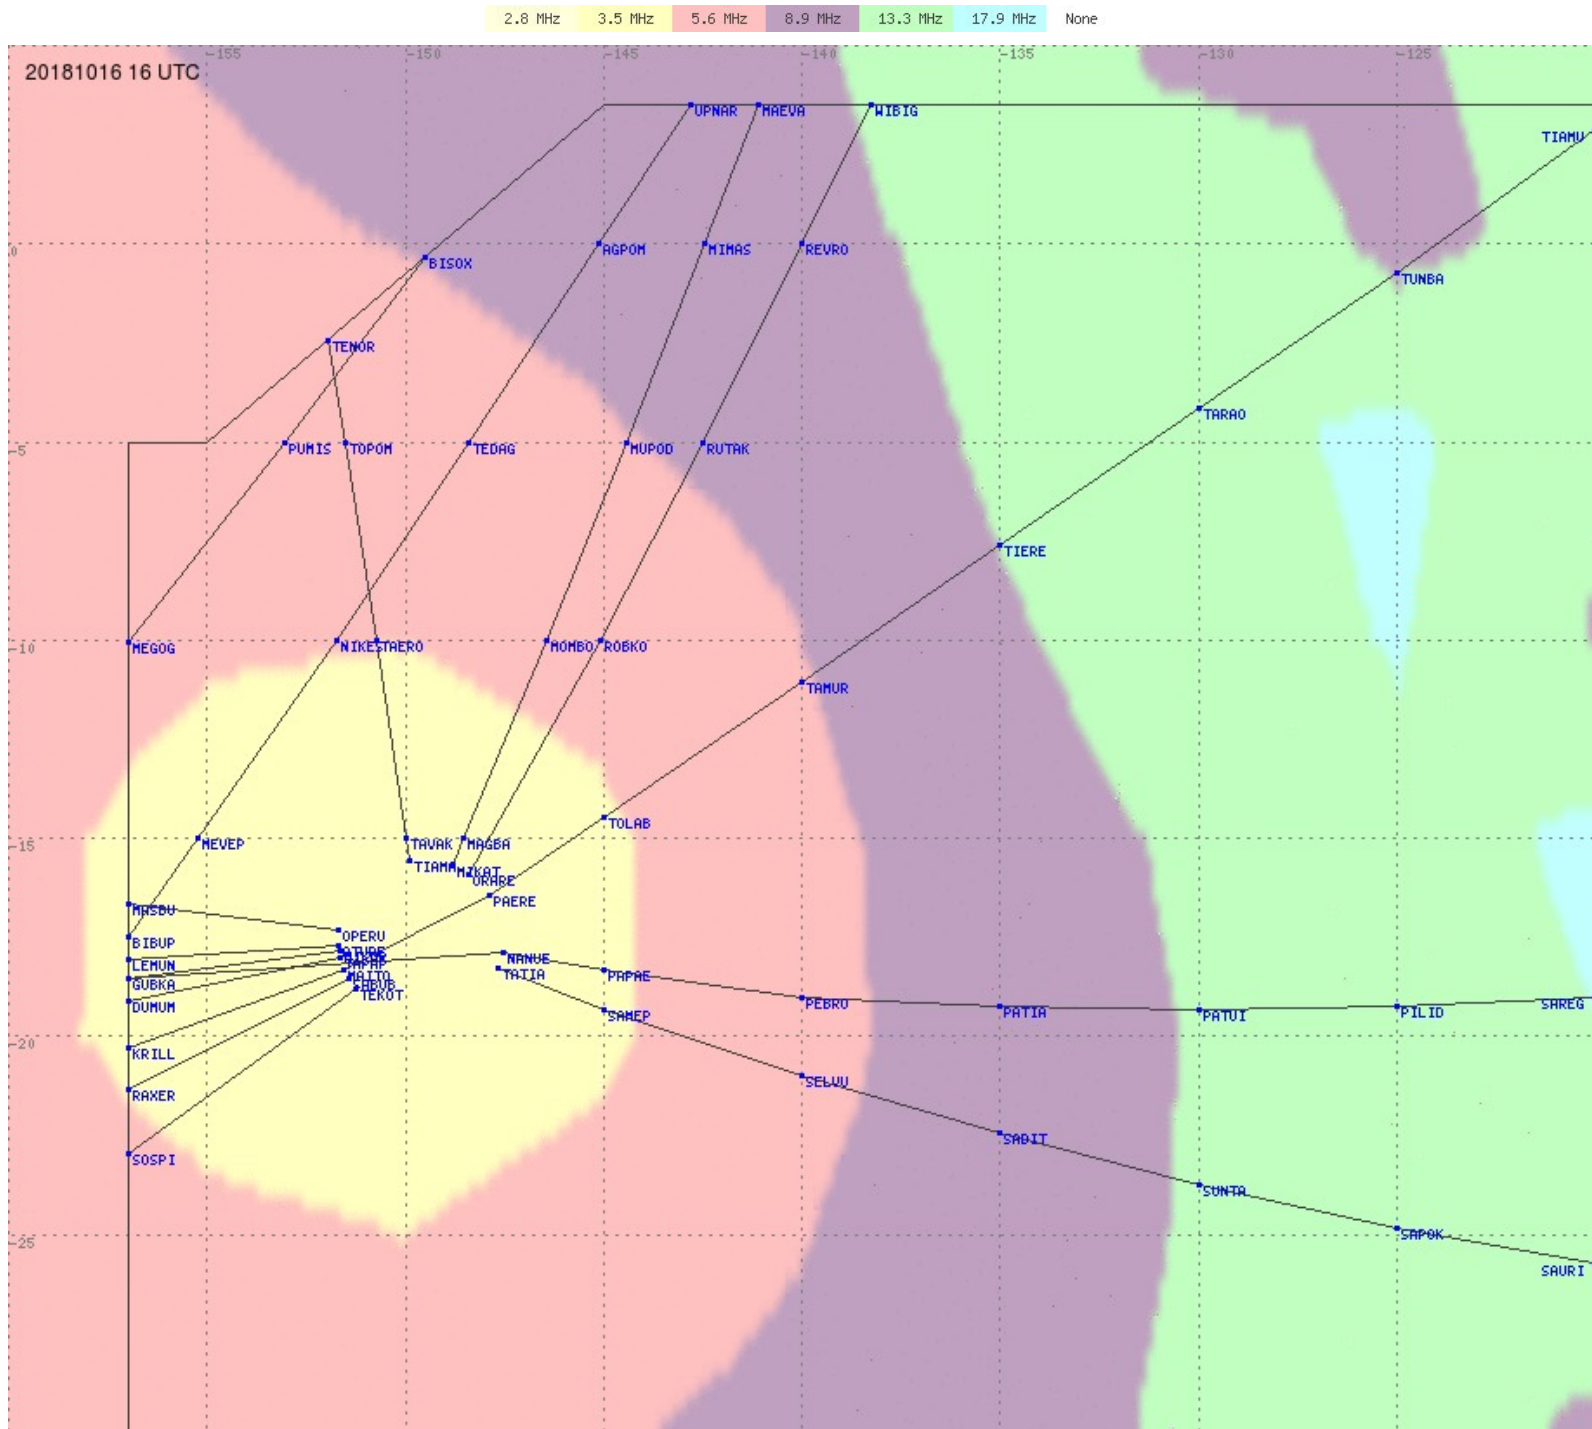

Tahiti FIR - HF Propag - 20181016

2.8 MHz
3.5 MHz
5.6 MHz
8.9 MHz
13.3 MHz
17.9 MHz
None

Tahiti FIR - HF Propag - 20181016

2.8 MHz 3.5 MHz 5.6 MHz 8.9 MHz 13.3 MHz 17.9 MHz None

Tahiti FIR - HF Propag - 20181016

Tahiti FIR - HF Propag - 20181016

Tahiti FIR - HF Propag - 20181016

Tahiti FIR - HF Propag - 20181016

Tahiti FIR - HF Propag - 20181016

Tahiti FIR - HF Propag - 20181016

Tahiti FIR - HF Propag - 20181016

Tahiti FIR - HF Propag - 20181016

Tahiti FIR - HF Propag - 20181016

2.8 MHz 3.5 MHz 5.6 MHz 8.9 MHz 13.3 MHz 17.9 MHz None

Tahiti FIR - HF Propag - 20181016

Tahiti FIR - HF Propag - 20181016

2.8 MHz
3.5 MHz
5.6 MHz
8.9 MHz
13.3 MHz
17.9 MHz
None