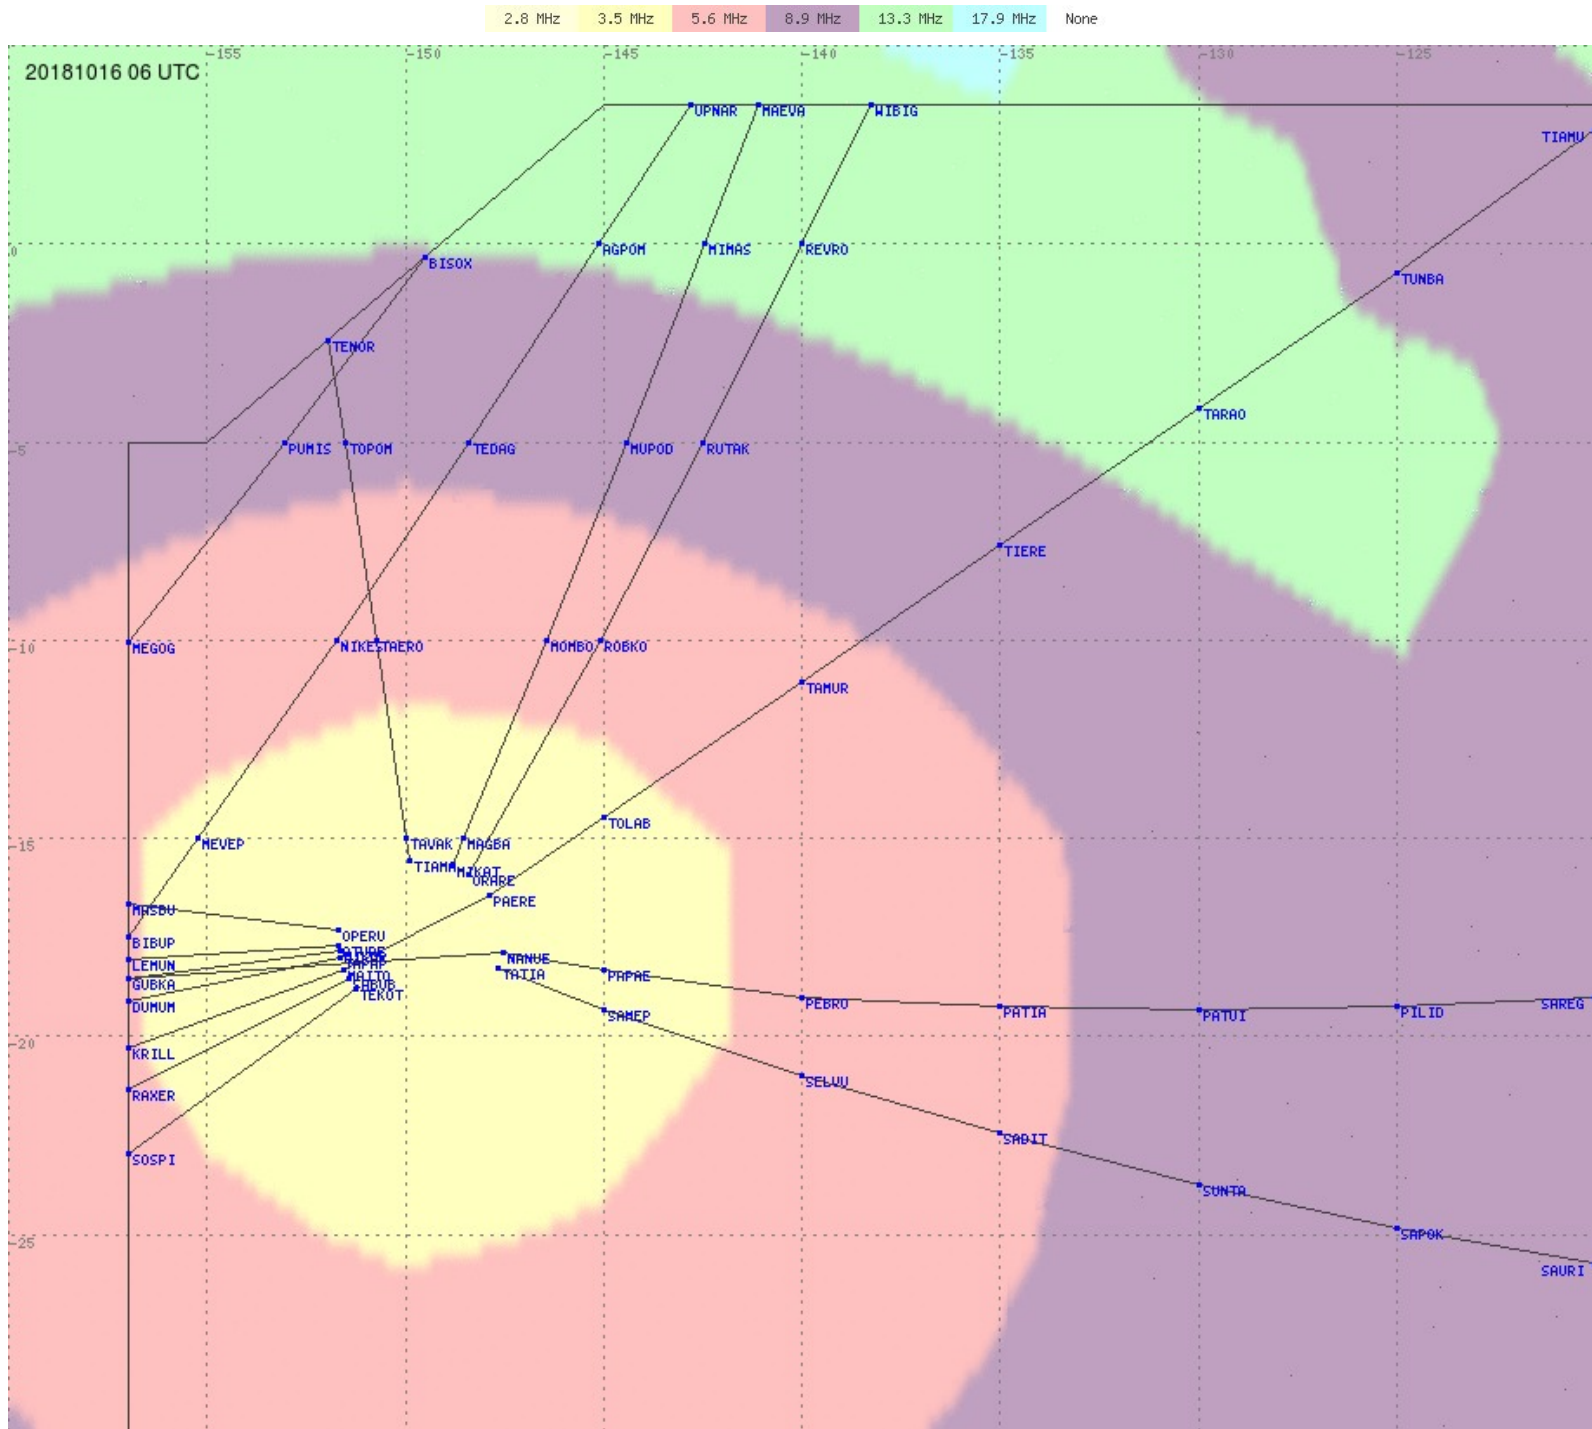

Tahiti FIR - HF Propag - 20181016

2.8 MHz
3.5 MHz
5.6 MHz
8.9 MHz
13.3 MHz
17.9 MHz
None

Tahiti FIR - HF Propag - 20181016

2.8 MHz 3.5 MHz 5.6 MHz 8.9 MHz 13.3 MHz 17.9 MHz None

Tahiti FIR - HF Propag - 20181016

2.8 MHz 3.5 MHz 5.6 MHz 8.9 MHz 13.3 MHz 17.9 MHz None

Tahiti FIR - HF Propag - 20181016

2.8 MHz 3.5 MHz 5.6 MHz 8.9 MHz 13.3 MHz 17.9 MHz None

Tahiti FIR - HF Propag - 20181016

2.8 MHz 3.5 MHz 5.6 MHz 8.9 MHz 13.3 MHz 17.9 MHz None

Tahiti FIR - HF Propag - 20181016

Tahiti FIR - HF Propag - 20181016

Tahiti FIR - HF Propag - 20181016

Tahiti FIR - HF Propag - 20181016

Tahiti FIR - HF Propag - 20181016

Tahiti FIR - HF Propag - 20181016

Tahiti FIR - HF Propag - 20181016