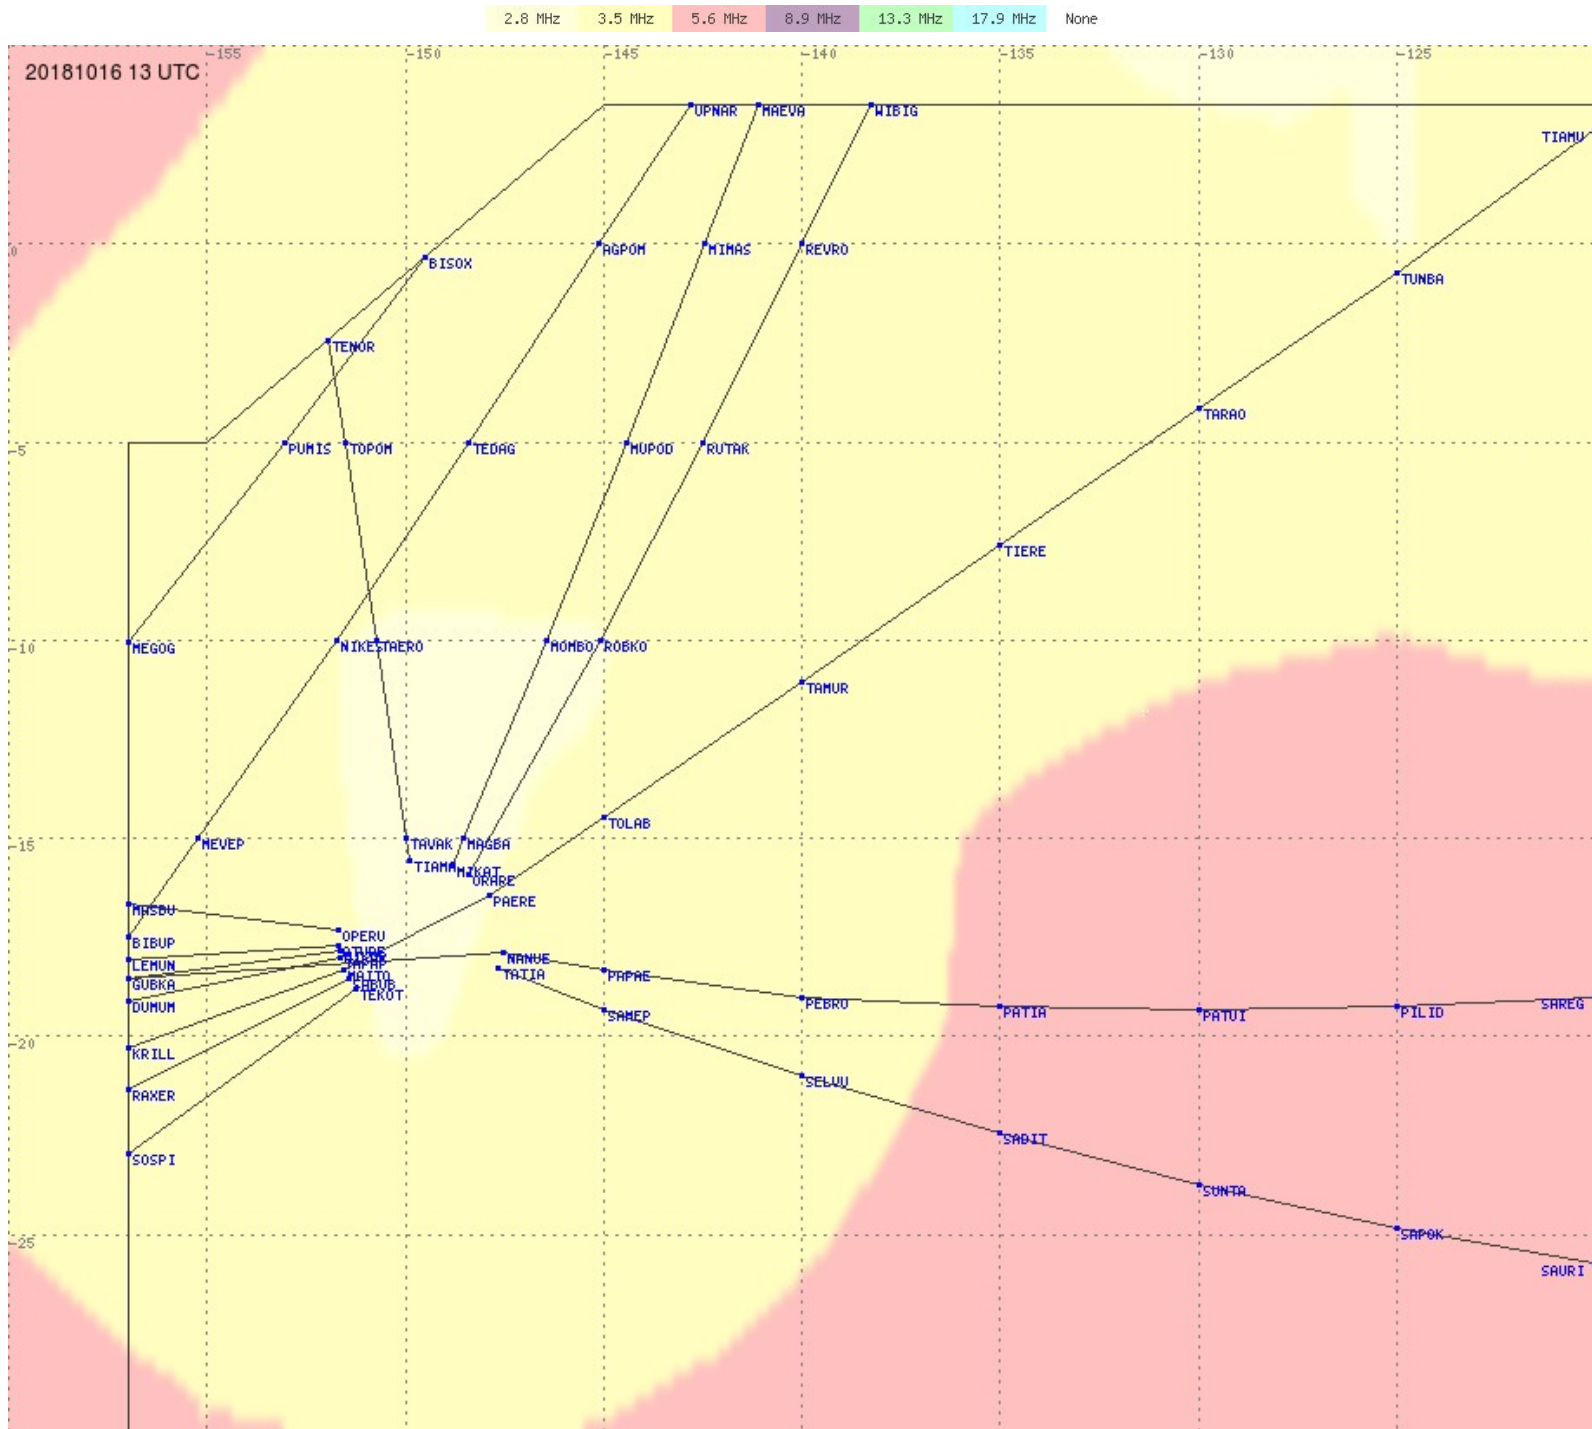

Tahiti FIR - HF Propag - 20181016

2.8 MHz
3.5 MHz
5.6 MHz
8.9 MHz
13.3 MHz
17.9 MHz
None

Tahiti FIR - HF Propag - 20181016

2.8 MHz 3.5 MHz 5.6 MHz 8.9 MHz 13.3 MHz 17.9 MHz None

Tahiti FIR - HF Propag - 20181016

2.8 MHz 3.5 MHz 5.6 MHz 8.9 MHz 13.3 MHz 17.9 MHz None

Tahiti FIR - HF Propag - 20181016

2.8 MHz 3.5 MHz 5.6 MHz 8.9 MHz 13.3 MHz 17.9 MHz None

Tahiti FIR - HF Propag - 20181016

2.8 MHz 3.5 MHz 5.6 MHz 8.9 MHz 13.3 MHz 17.9 MHz None

Tahiti FIR - HF Propag - 20181016

Tahiti FIR - HF Propag - 20181016

Tahiti FIR - HF Propag - 20181016

Tahiti FIR - HF Propag - 20181016

Tahiti FIR - HF Propag - 20181016

Tahiti FIR - HF Propag - 20181016

Tahiti FIR - HF Propag - 20181016