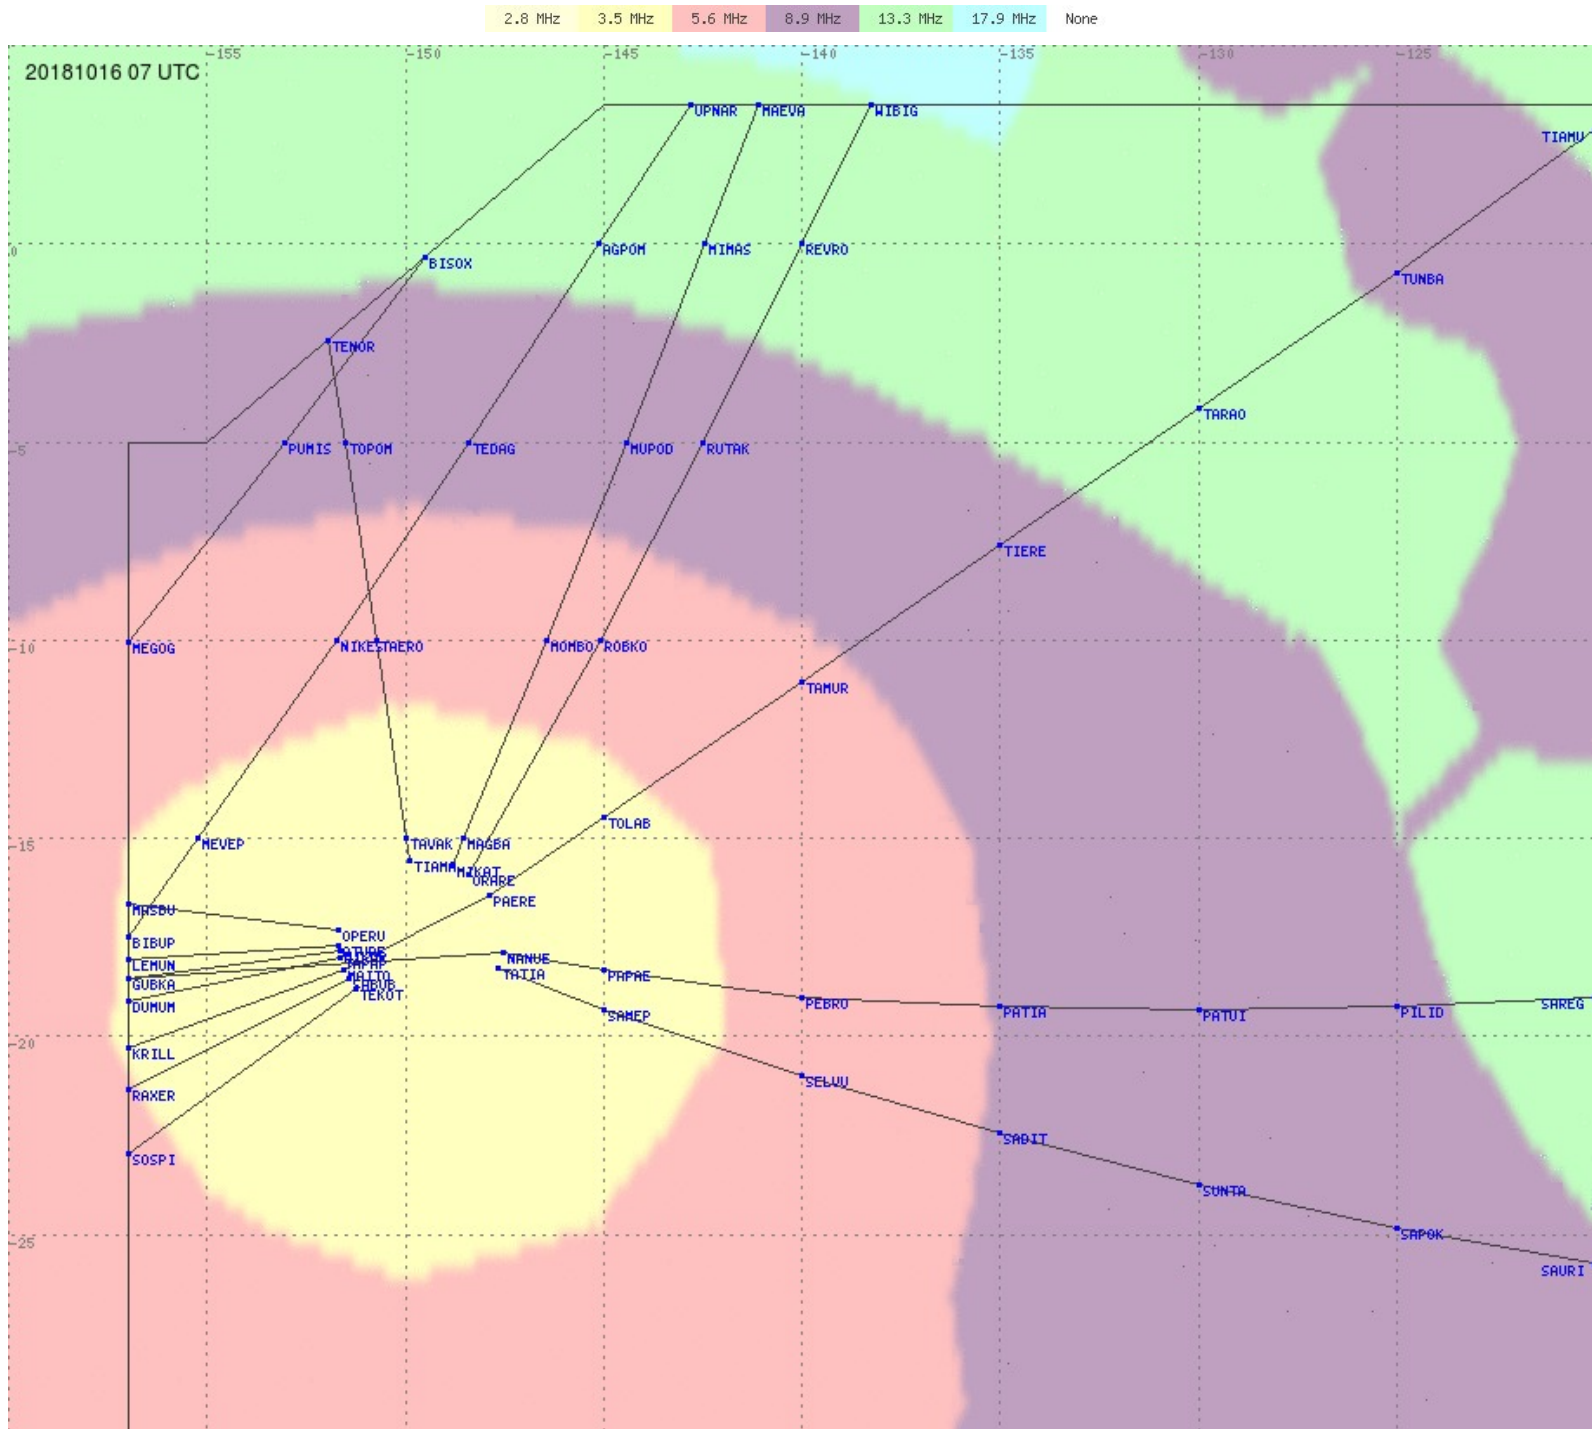

Tahiti FIR - HF Propag - 20181016

2.8 MHz
3.5 MHz
5.6 MHz
8.9 MHz
13.3 MHz
17.9 MHz
None

Tahiti FIR - HF Propag - 20181016

2.8 MHz 3.5 MHz 5.6 MHz 8.9 MHz 13.3 MHz 17.9 MHz None

Tahiti FIR - HF Propag - 20181016

2.8 MHz 3.5 MHz 5.6 MHz 8.9 MHz 13.3 MHz 17.9 MHz None

Tahiti FIR - HF Propag - 20181016

2.8 MHz 3.5 MHz 5.6 MHz 8.9 MHz 13.3 MHz 17.9 MHz None

Tahiti FIR - HF Propag - 20181016

2.8 MHz 3.5 MHz 5.6 MHz 8.9 MHz 13.3 MHz 17.9 MHz None

Tahiti FIR - HF Propag - 20181016

Tahiti FIR - HF Propag - 20181016

Tahiti FIR - HF Propag - 20181016

Tahiti FIR - HF Propag - 20181016

Tahiti FIR - HF Propag - 20181016

Tahiti FIR - HF Propag - 20181016

Tahiti FIR - HF Propag - 20181016