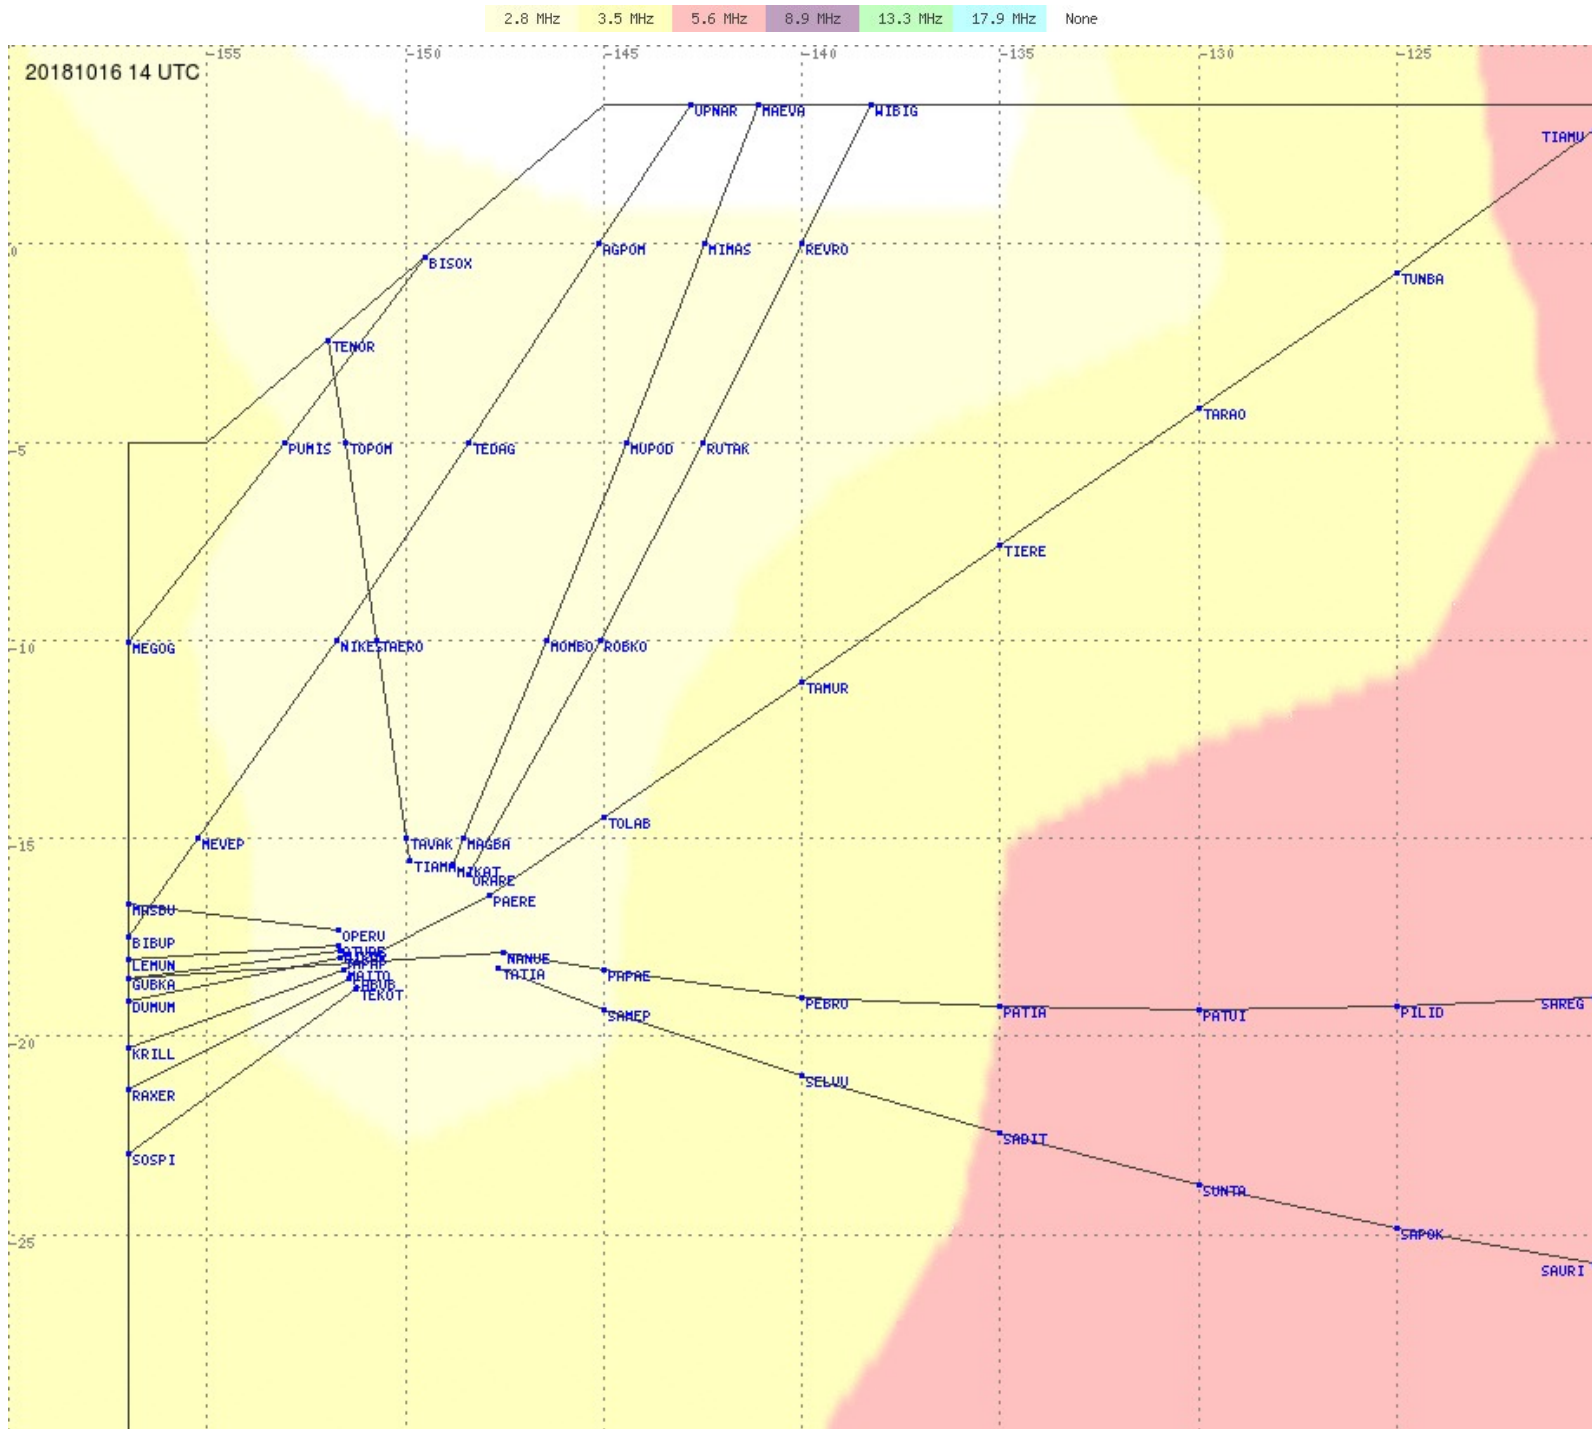

Tahiti FIR - HF Propag - 20181016