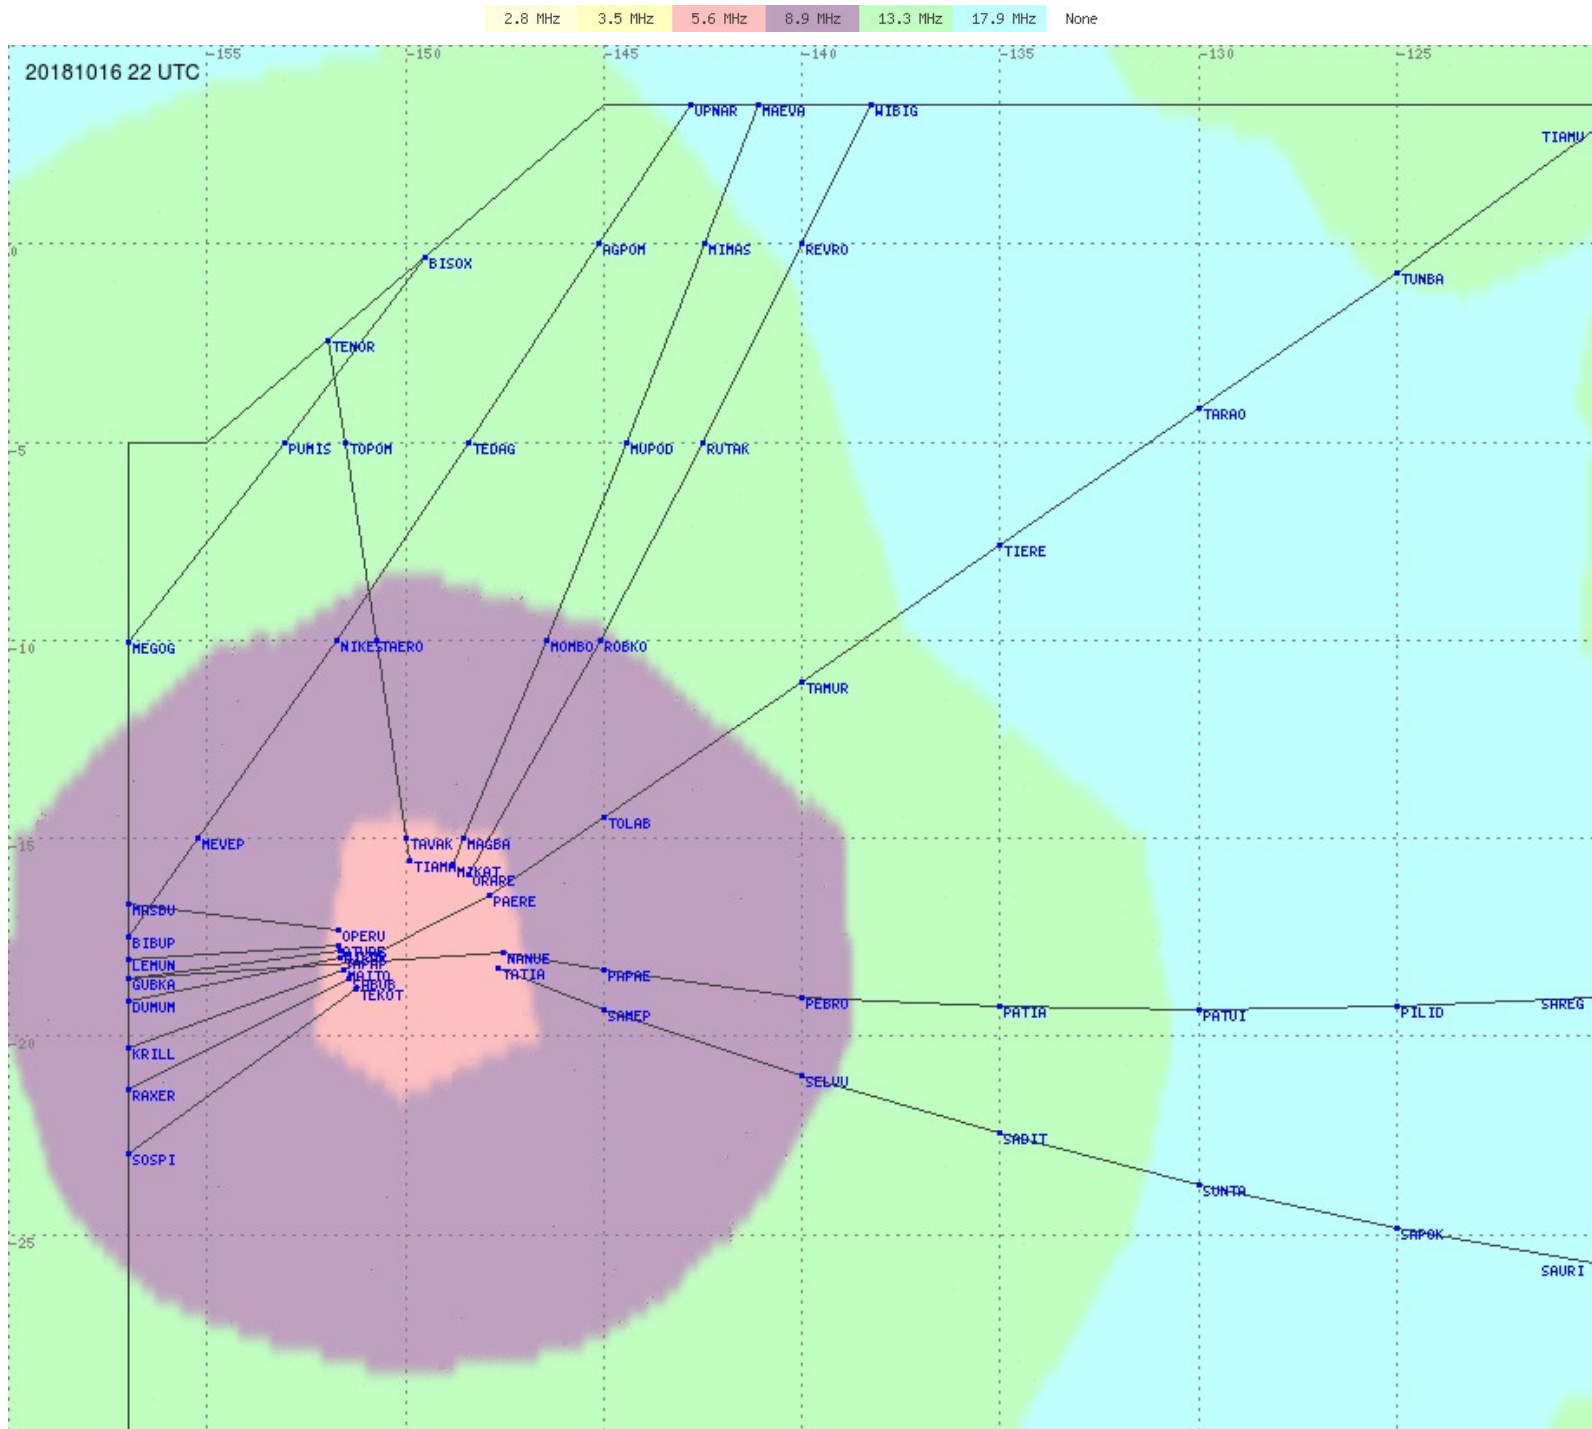

Tahiti FIR - HF Propag - 20181016

2.8 MHz
3.5 MHz
5.6 MHz
8.9 MHz
13.3 MHz
17.9 MHz
None

Tahiti FIR - HF Propag - 20181016

2.8 MHz 3.5 MHz 5.6 MHz 8.9 MHz 13.3 MHz 17.9 MHz None

Tahiti FIR - HF Propag - 20181016

Tahiti FIR - HF Propag - 20181016

Tahiti FIR - HF Propag - 20181016

Tahiti FIR - HF Propag - 20181016

Tahiti FIR - HF Propag - 20181016

Tahiti FIR - HF Propag - 20181016

Tahiti FIR - HF Propag - 20181016

Tahiti FIR - HF Propag - 20181016

Tahiti FIR - HF Propag - 20181016

2.8 MHz 3.5 MHz 5.6 MHz 8.9 MHz 13.3 MHz 17.9 MHz None

Tahiti FIR - HF Propag - 20181016

Tahiti FIR - HF Propag - 20181016

2.8 MHz
3.5 MHz
5.6 MHz
8.9 MHz
13.3 MHz
17.9 MHz
None

Tahiti FIR - HF Propag - 20181016

Tahiti FIR - HF Propag - 20181016

2.8 MHz 3.5 MHz 5.6 MHz 8.9 MHz 13.3 MHz 17.9 MHz None