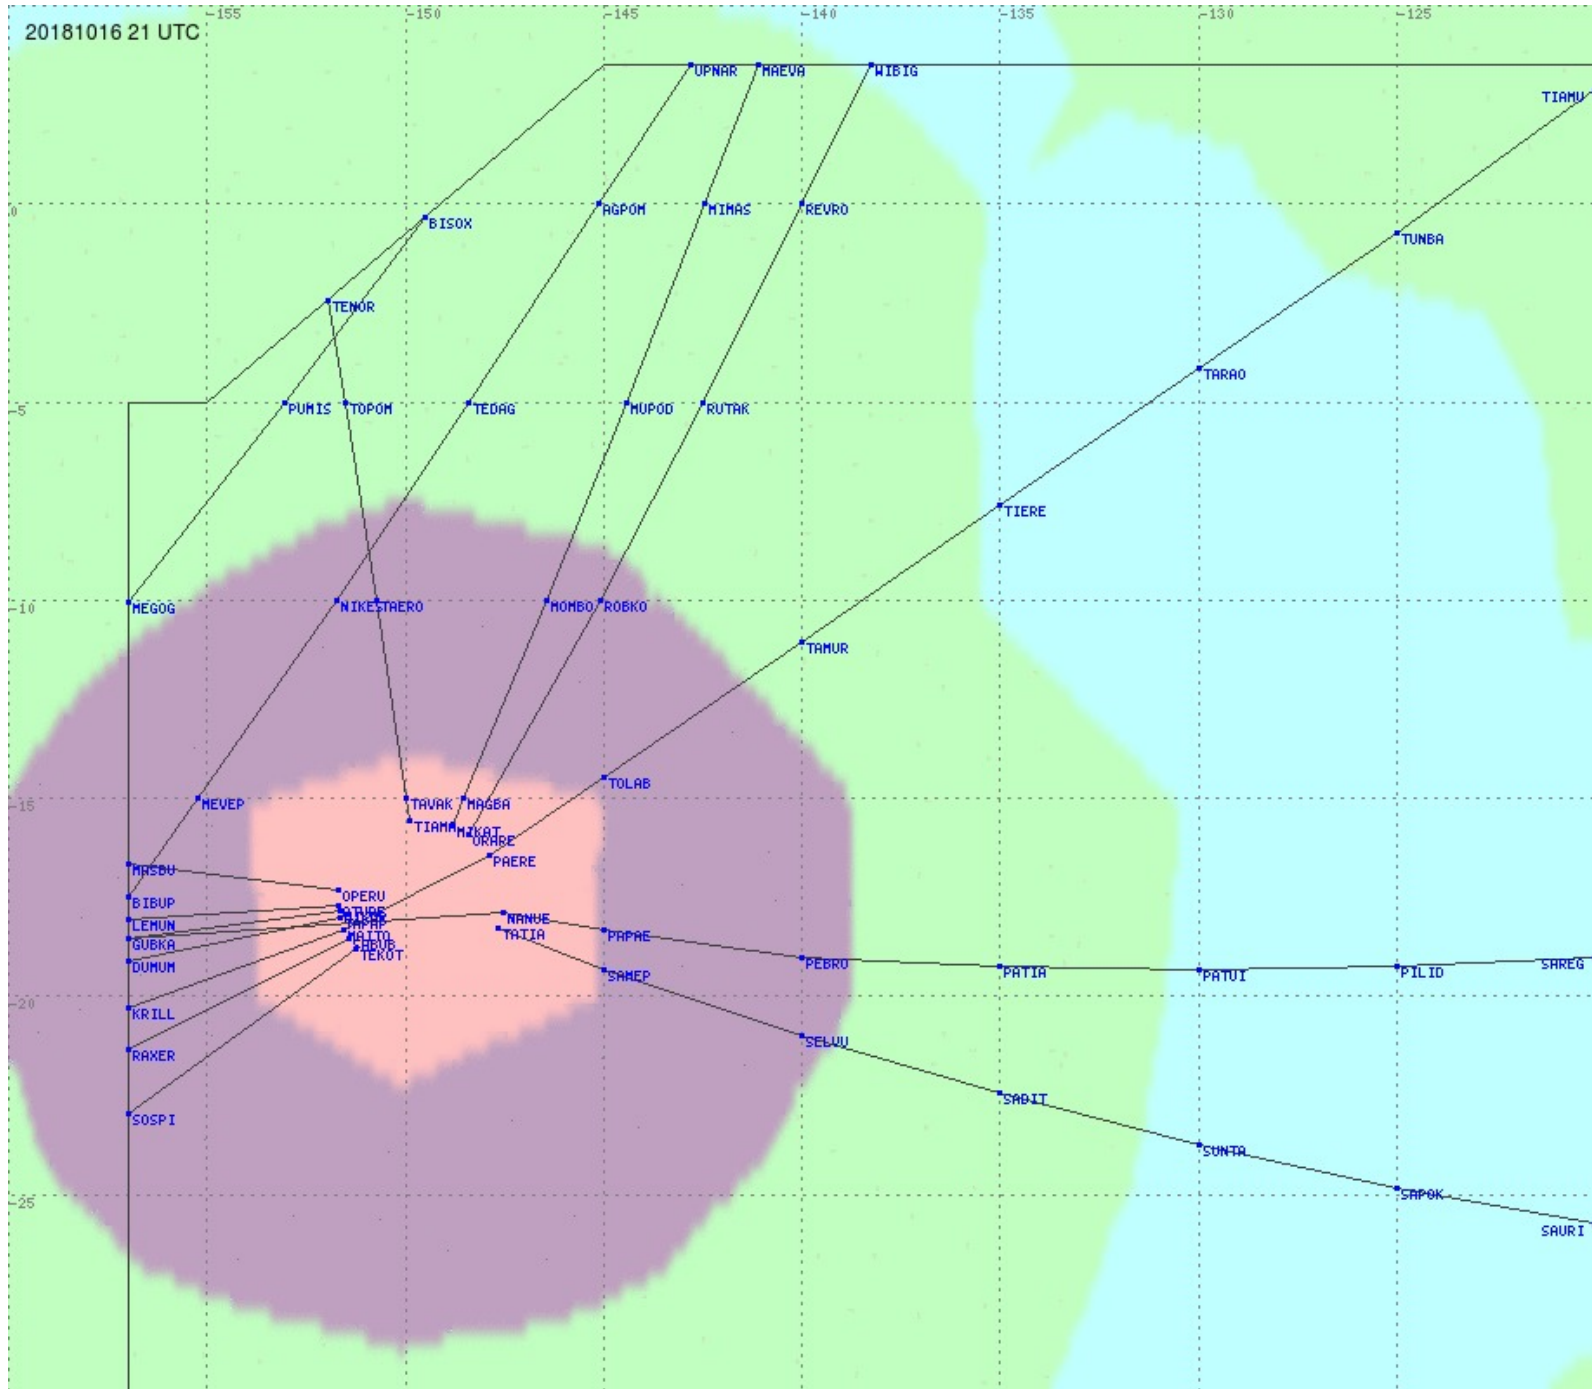

Tahiti FIR - HF Propag - 20181016

2.8 MHz
3.5 MHz
5.6 MHz
8.9 MHz
13.3 MHz
17.9 MHz
None

Tahiti FIR - HF Propag - 20181016

2.8 MHz 3.5 MHz 5.6 MHz 8.9 MHz 13.3 MHz 17.9 MHz None

Tahiti FIR - HF Propag - 20181016

Tahiti FIR - HF Propag - 20181016

Tahiti FIR - HF Propag - 20181016

Tahiti FIR - HF Propag - 20181016

Tahiti FIR - HF Propag - 20181016

Tahiti FIR - HF Propag - 20181016

Tahiti FIR - HF Propag - 20181016

Tahiti FIR - HF Propag - 20181016

Tahiti FIR - HF Propag - 20181016

2.8 MHz 3.5 MHz 5.6 MHz 8.9 MHz 13.3 MHz 17.9 MHz None

Tahiti FIR - HF Propag - 20181016

Tahiti FIR - HF Propag - 20181016

2.8 MHz
3.5 MHz
5.6 MHz
8.9 MHz
13.3 MHz
17.9 MHz
None

Tahiti FIR - HF Propag - 20181016

Tahiti FIR - HF Propag - 20181016

2.8 MHz 3.5 MHz 5.6 MHz 8.9 MHz 13.3 MHz 17.9 MHz None