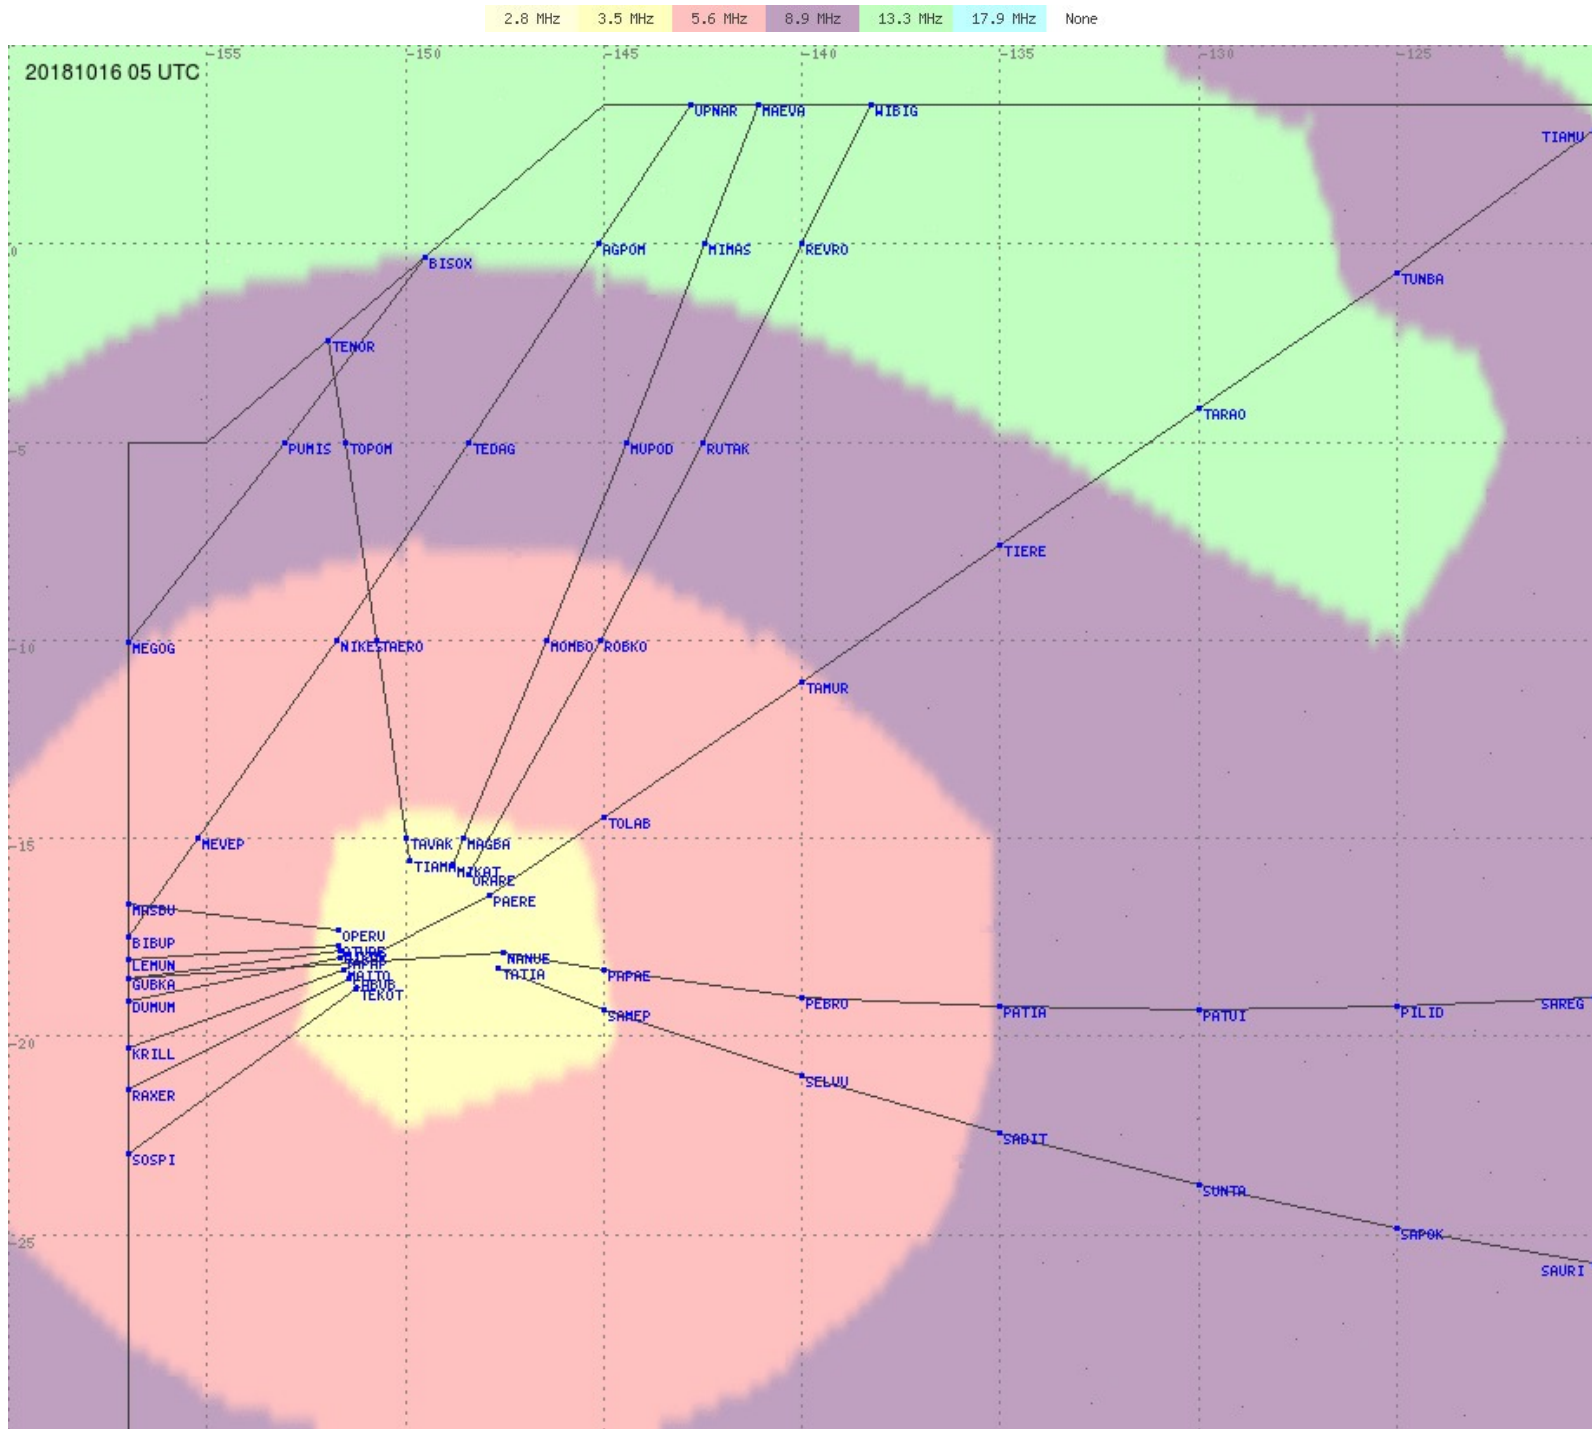

Tahiti FIR - HF Propag - 20181016

2.8 MHz
3.5 MHz
5.6 MHz
8.9 MHz
13.3 MHz
17.9 MHz
None

Tahiti FIR - HF Propag - 20181016

2.8 MHz 3.5 MHz 5.6 MHz 8.9 MHz 13.3 MHz 17.9 MHz None

Tahiti FIR - HF Propag - 20181016

2.8 MHz 3.5 MHz 5.6 MHz 8.9 MHz 13.3 MHz 17.9 MHz None

Tahiti FIR - HF Propag - 20181016

2.8 MHz 3.5 MHz 5.6 MHz 8.9 MHz 13.3 MHz 17.9 MHz None

Tahiti FIR - HF Propag - 20181016

2.8 MHz 3.5 MHz 5.6 MHz 8.9 MHz 13.3 MHz 17.9 MHz None

Tahiti FIR - HF Propag - 20181016

Tahiti FIR - HF Propag - 20181016

Tahiti FIR - HF Propag - 20181016

Tahiti FIR - HF Propag - 20181016

Tahiti FIR - HF Propag - 20181016

Tahiti FIR - HF Propag - 20181016

Tahiti FIR - HF Propag - 20181016