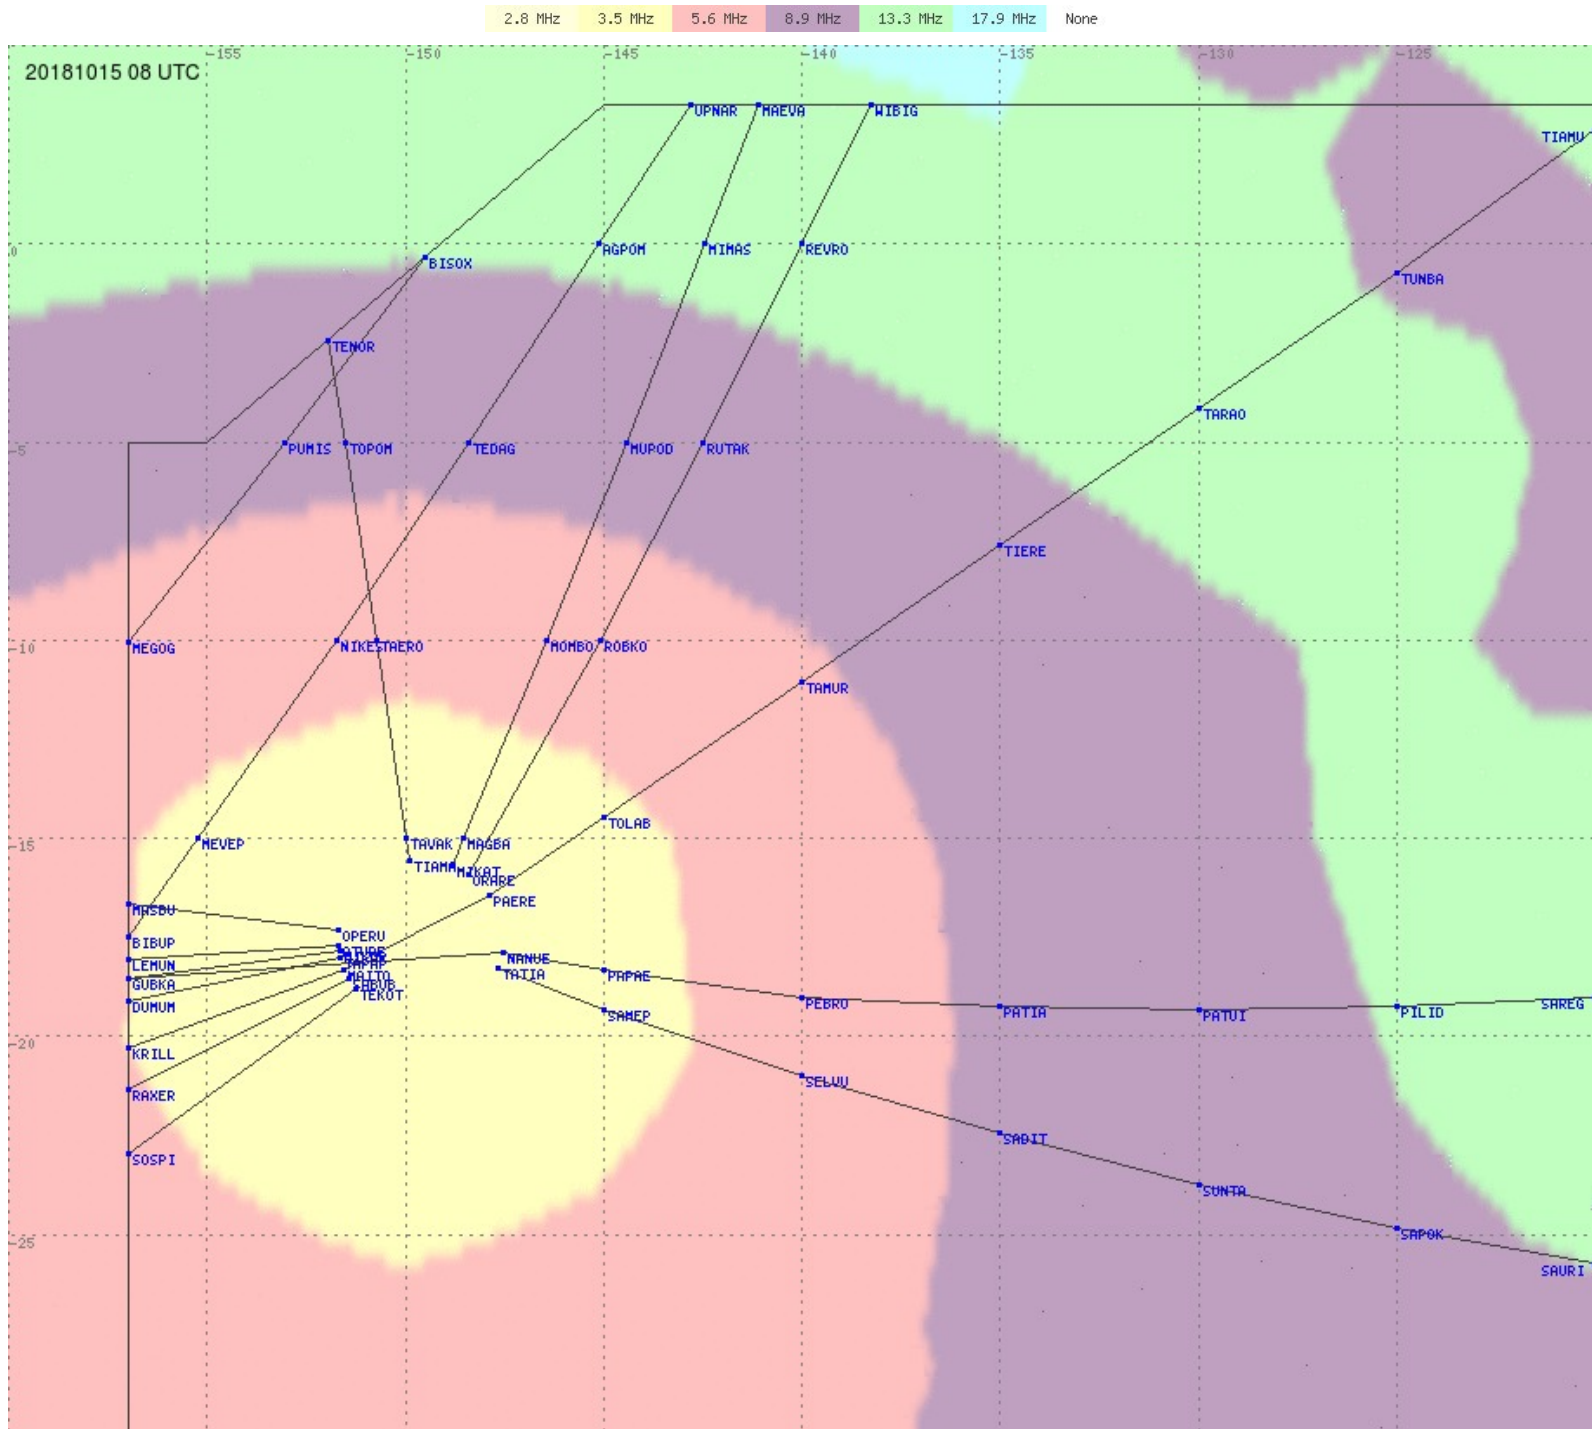

Tahiti FIR - HF Propag - 20181015