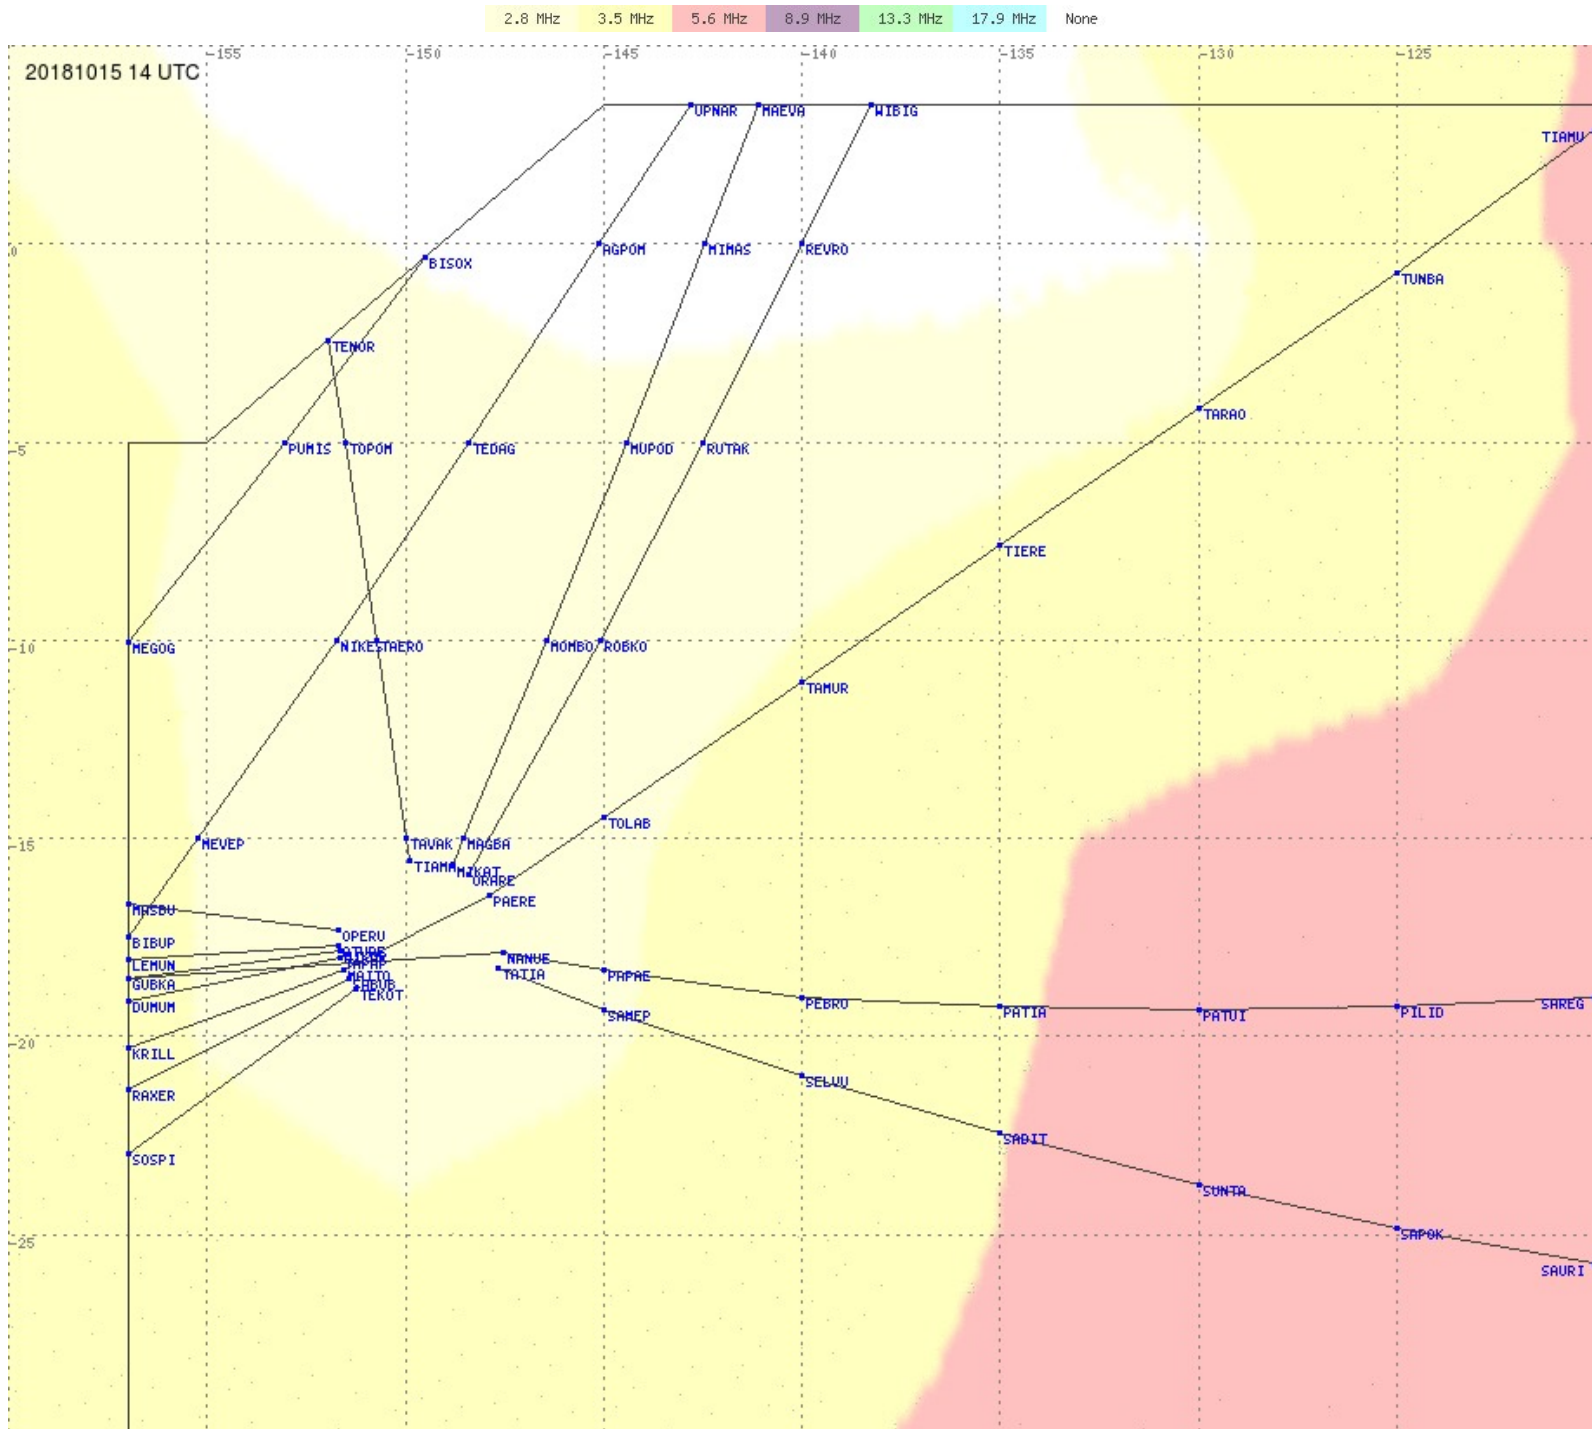

Tahiti FIR - HF Propag - 20181015