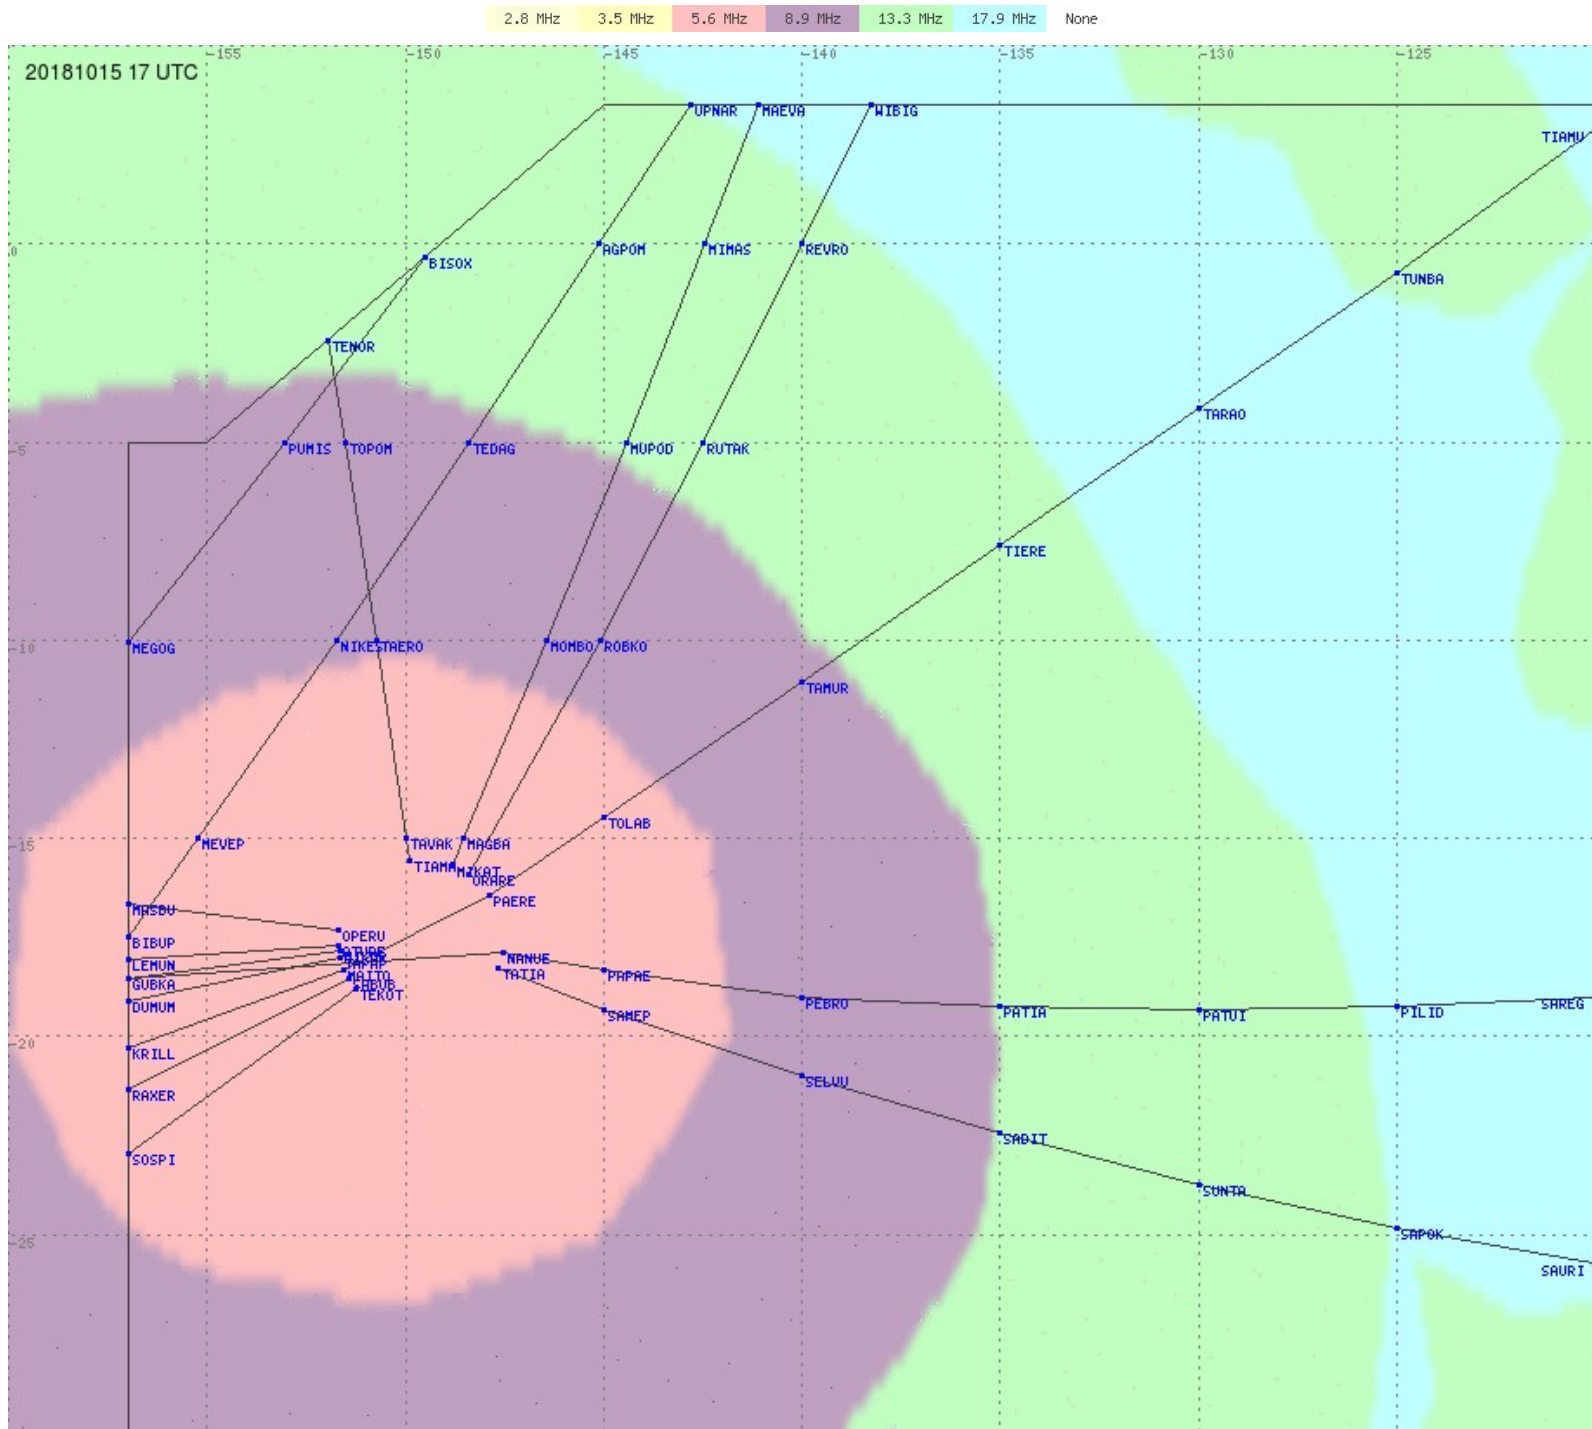

Tahiti FIR - HF Propag - 20181015