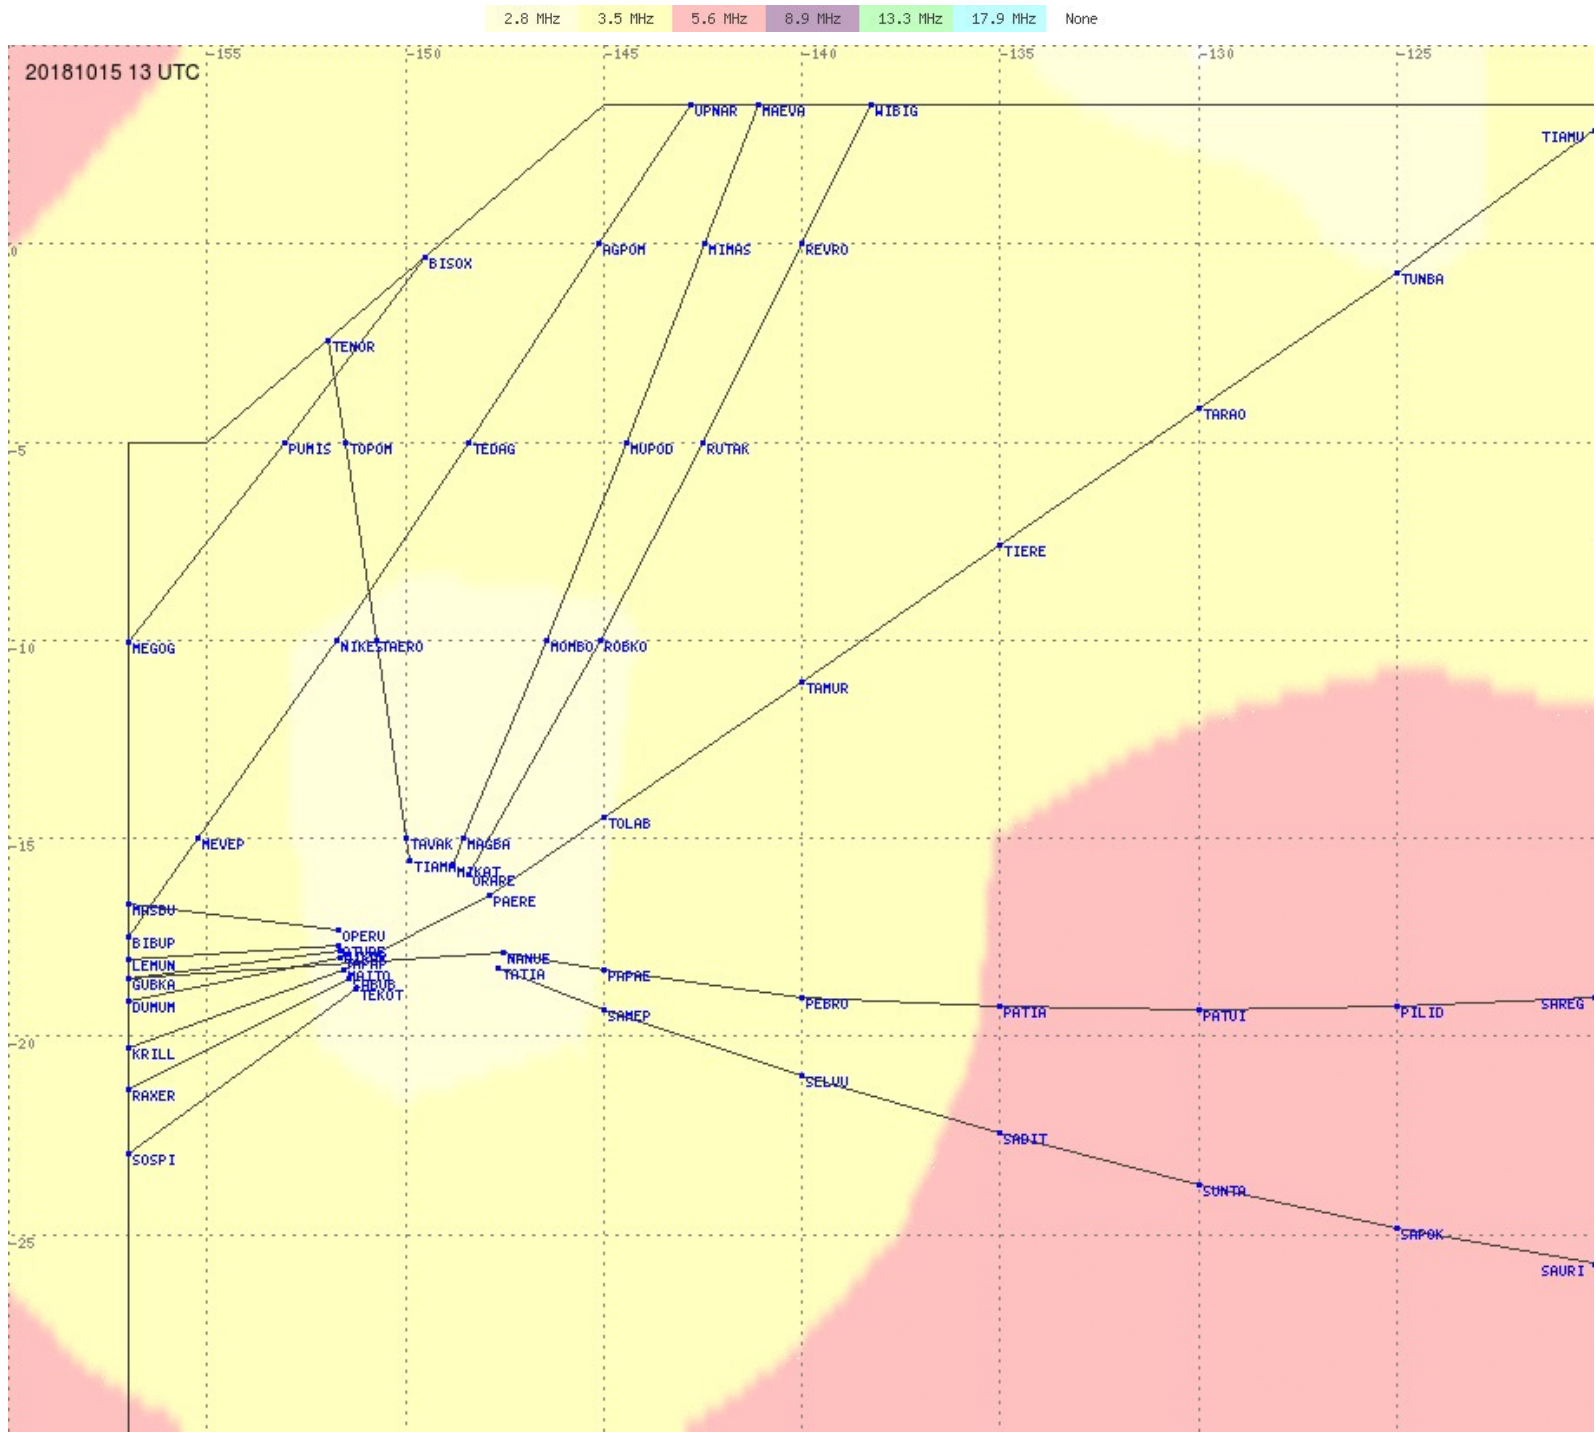

Tahiti FIR - HF Propag - 20181015