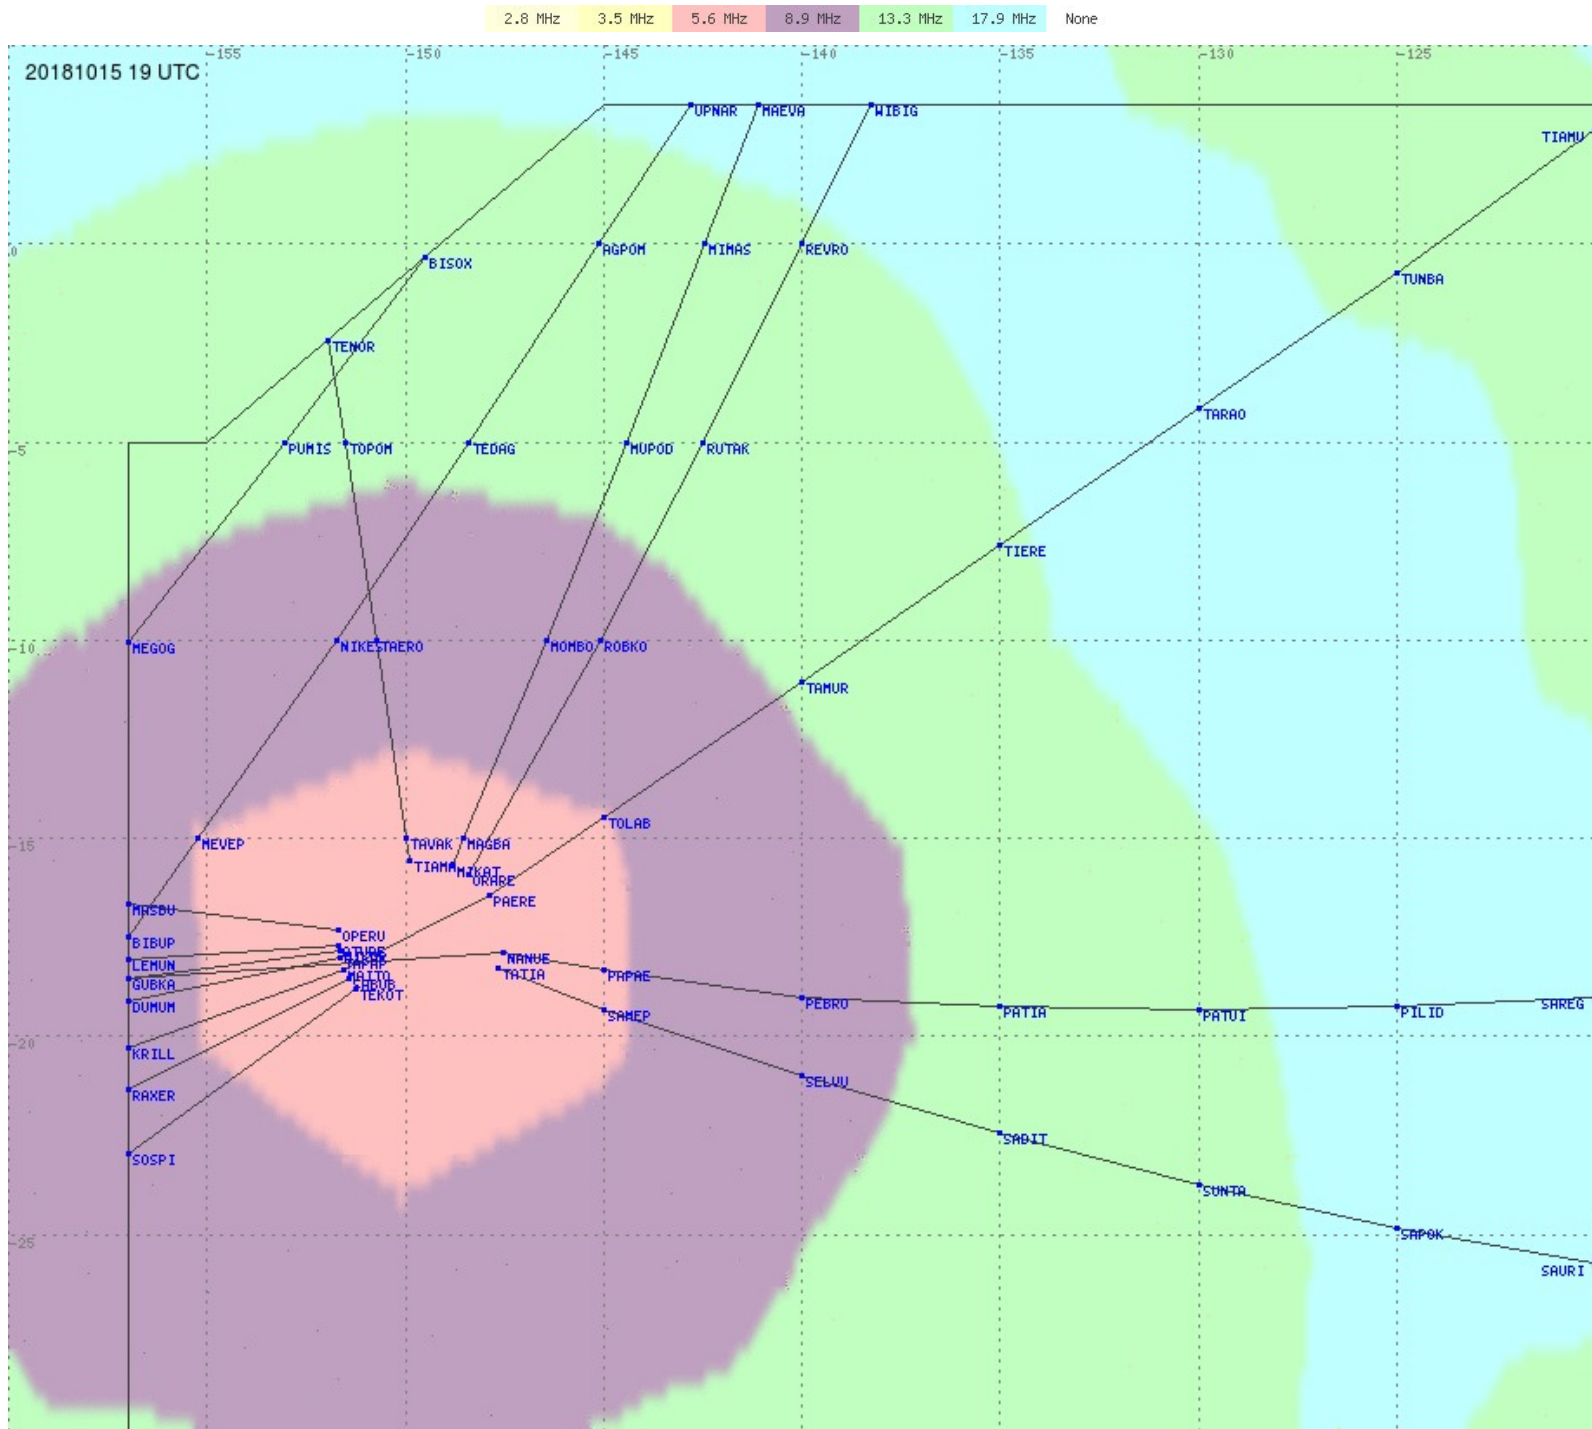

Tahiti FIR - HF Propag - 20181015