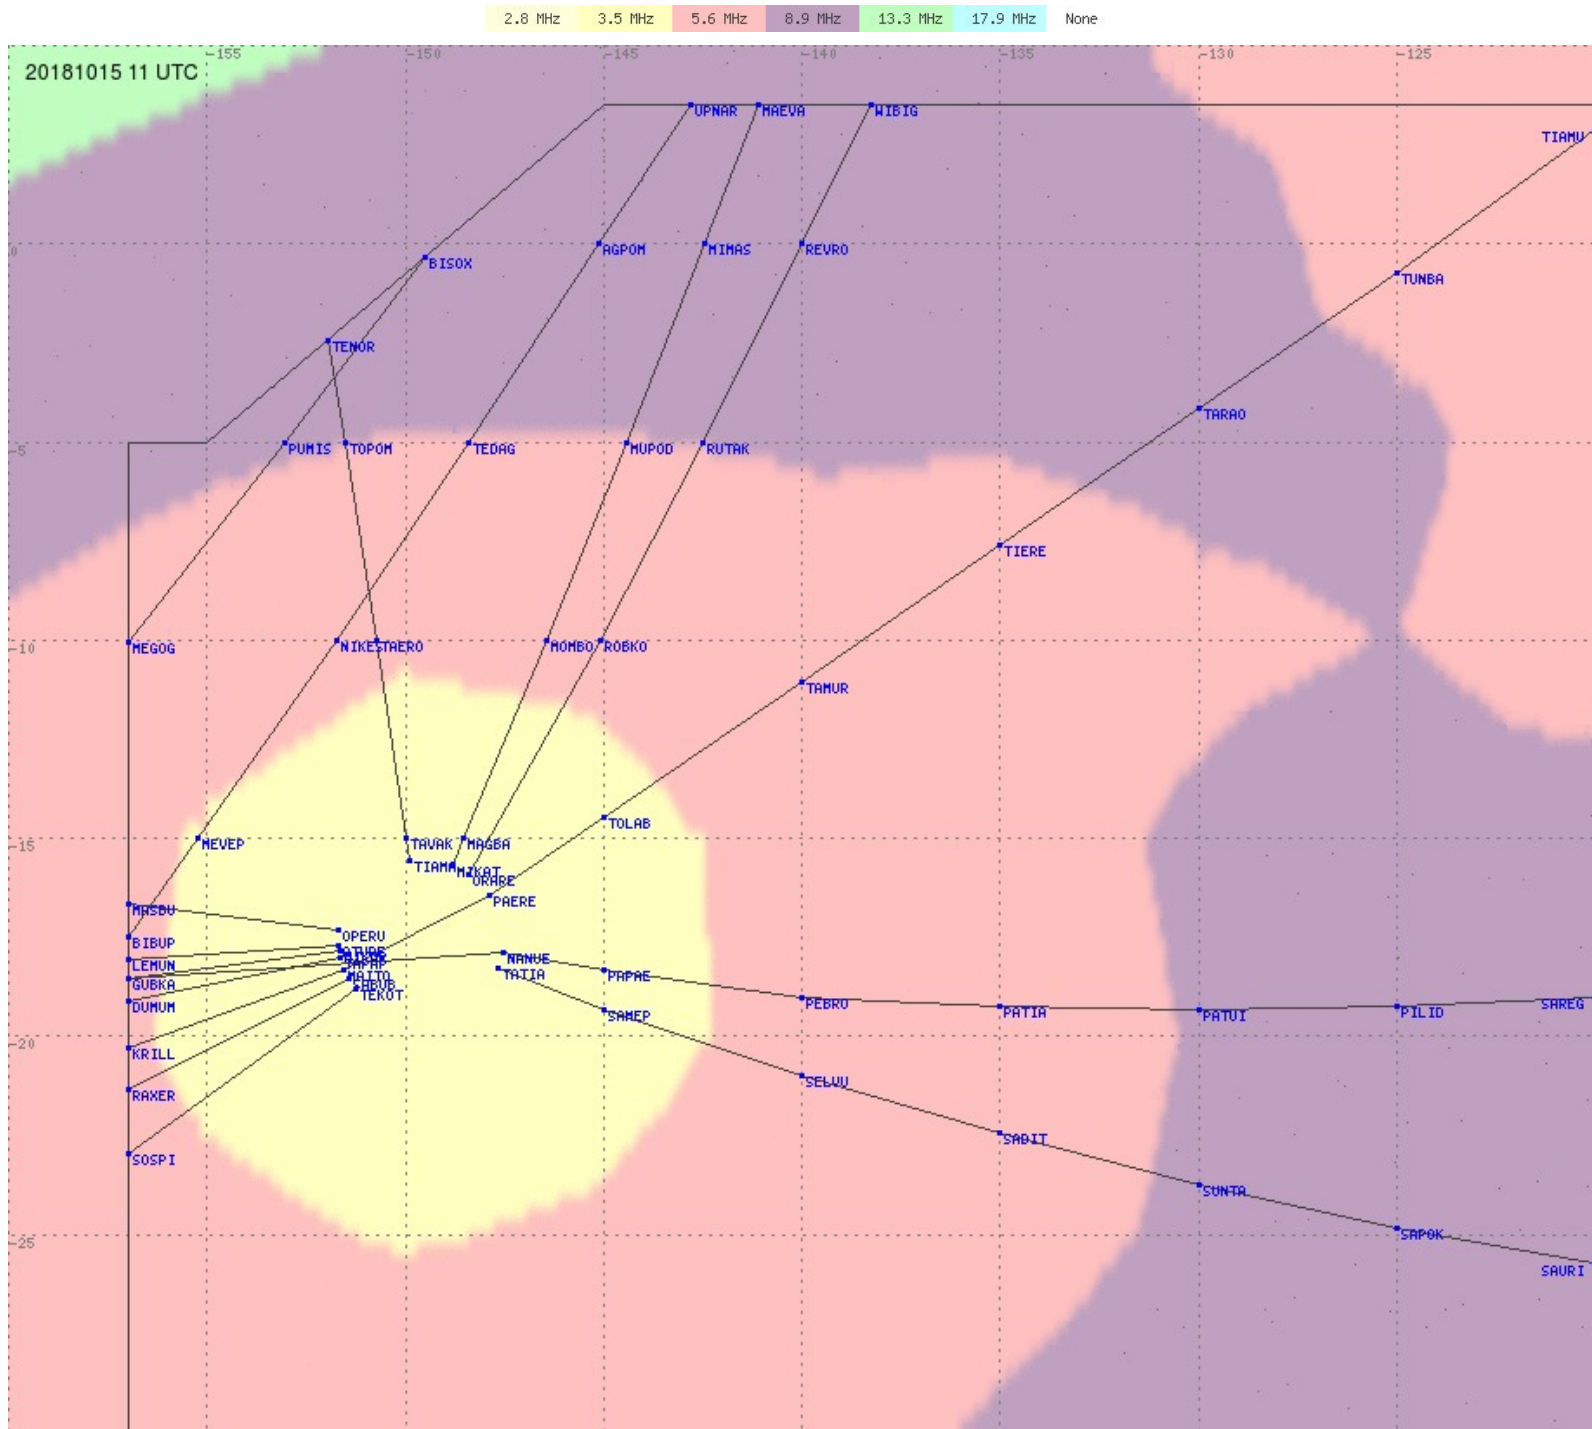

Tahiti FIR - HF Propag - 20181015