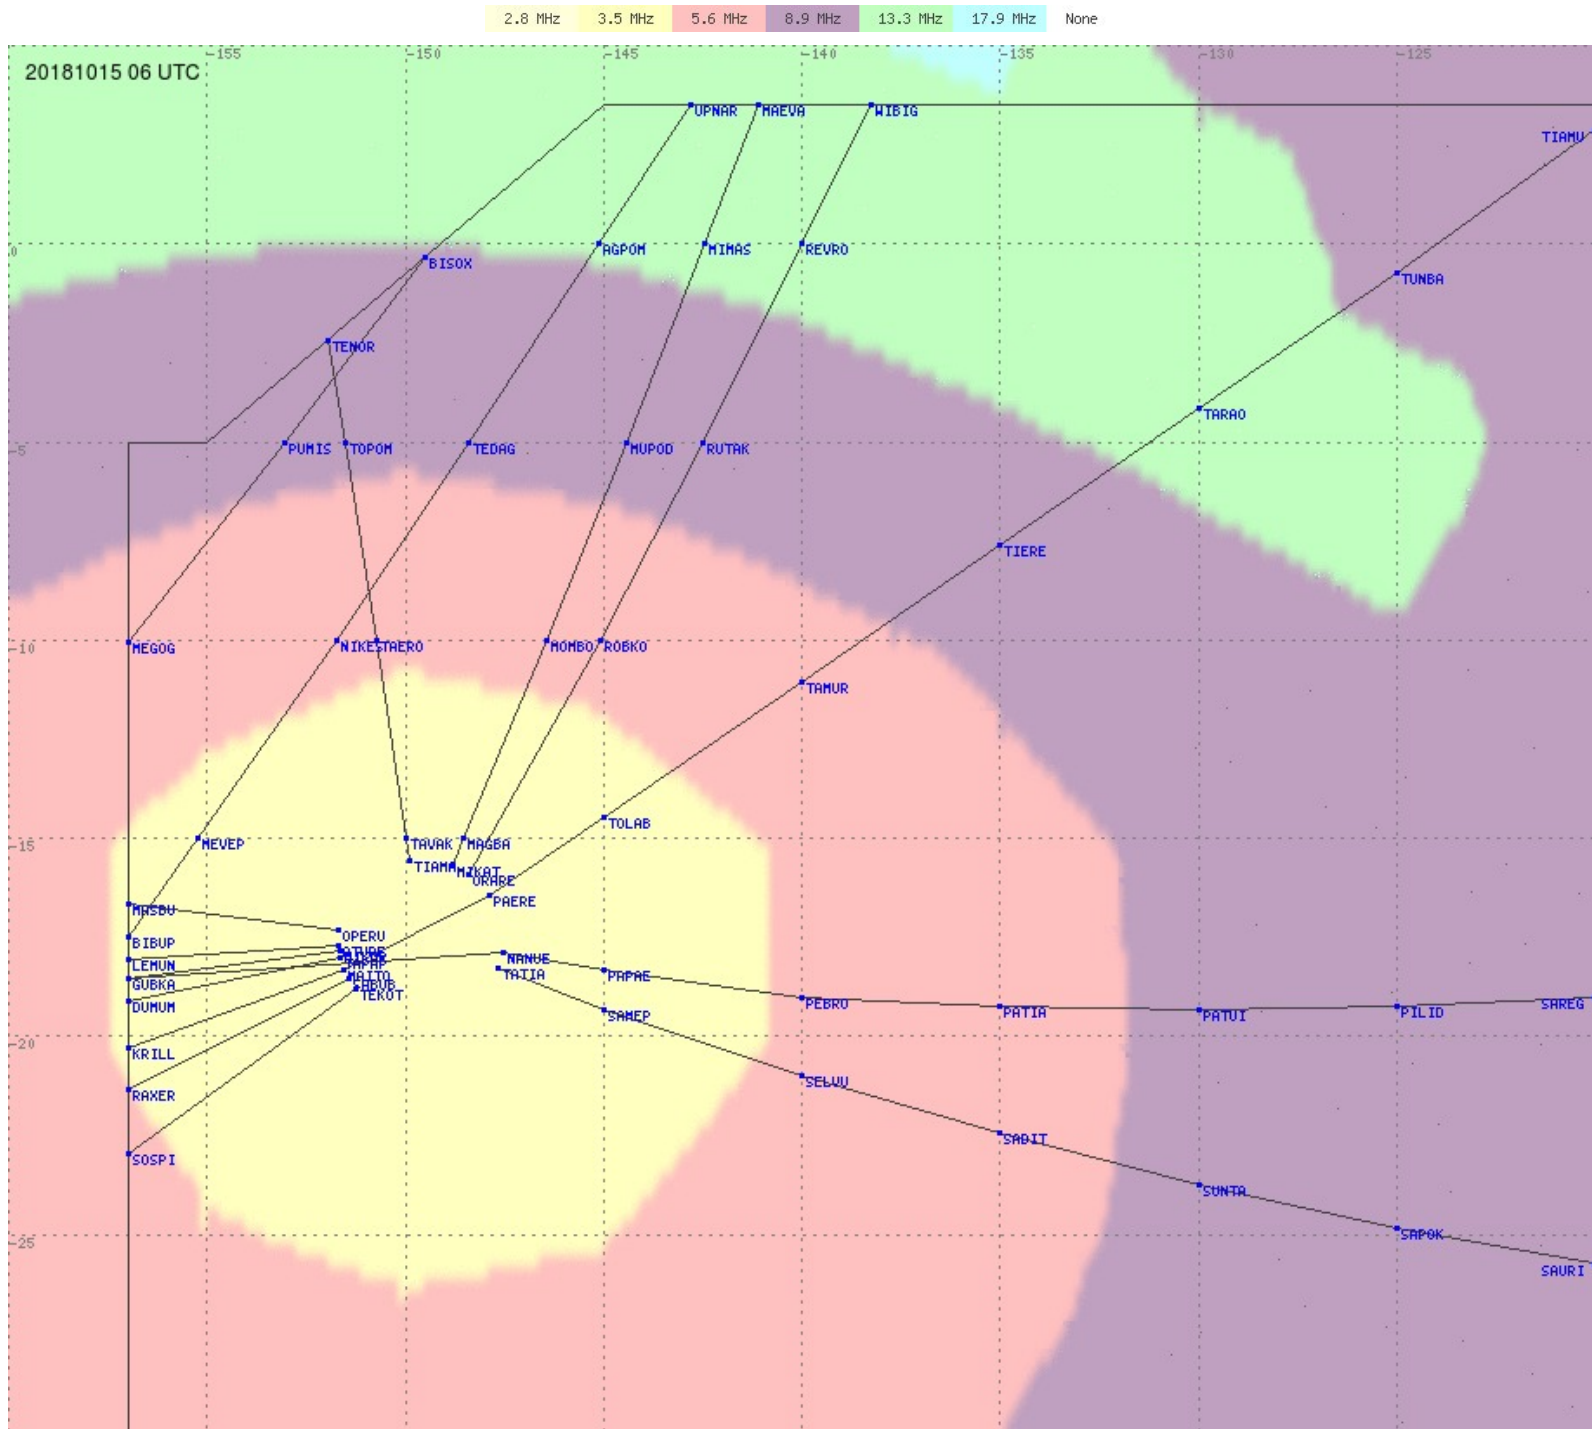

Tahiti FIR - HF Propag - 20181015