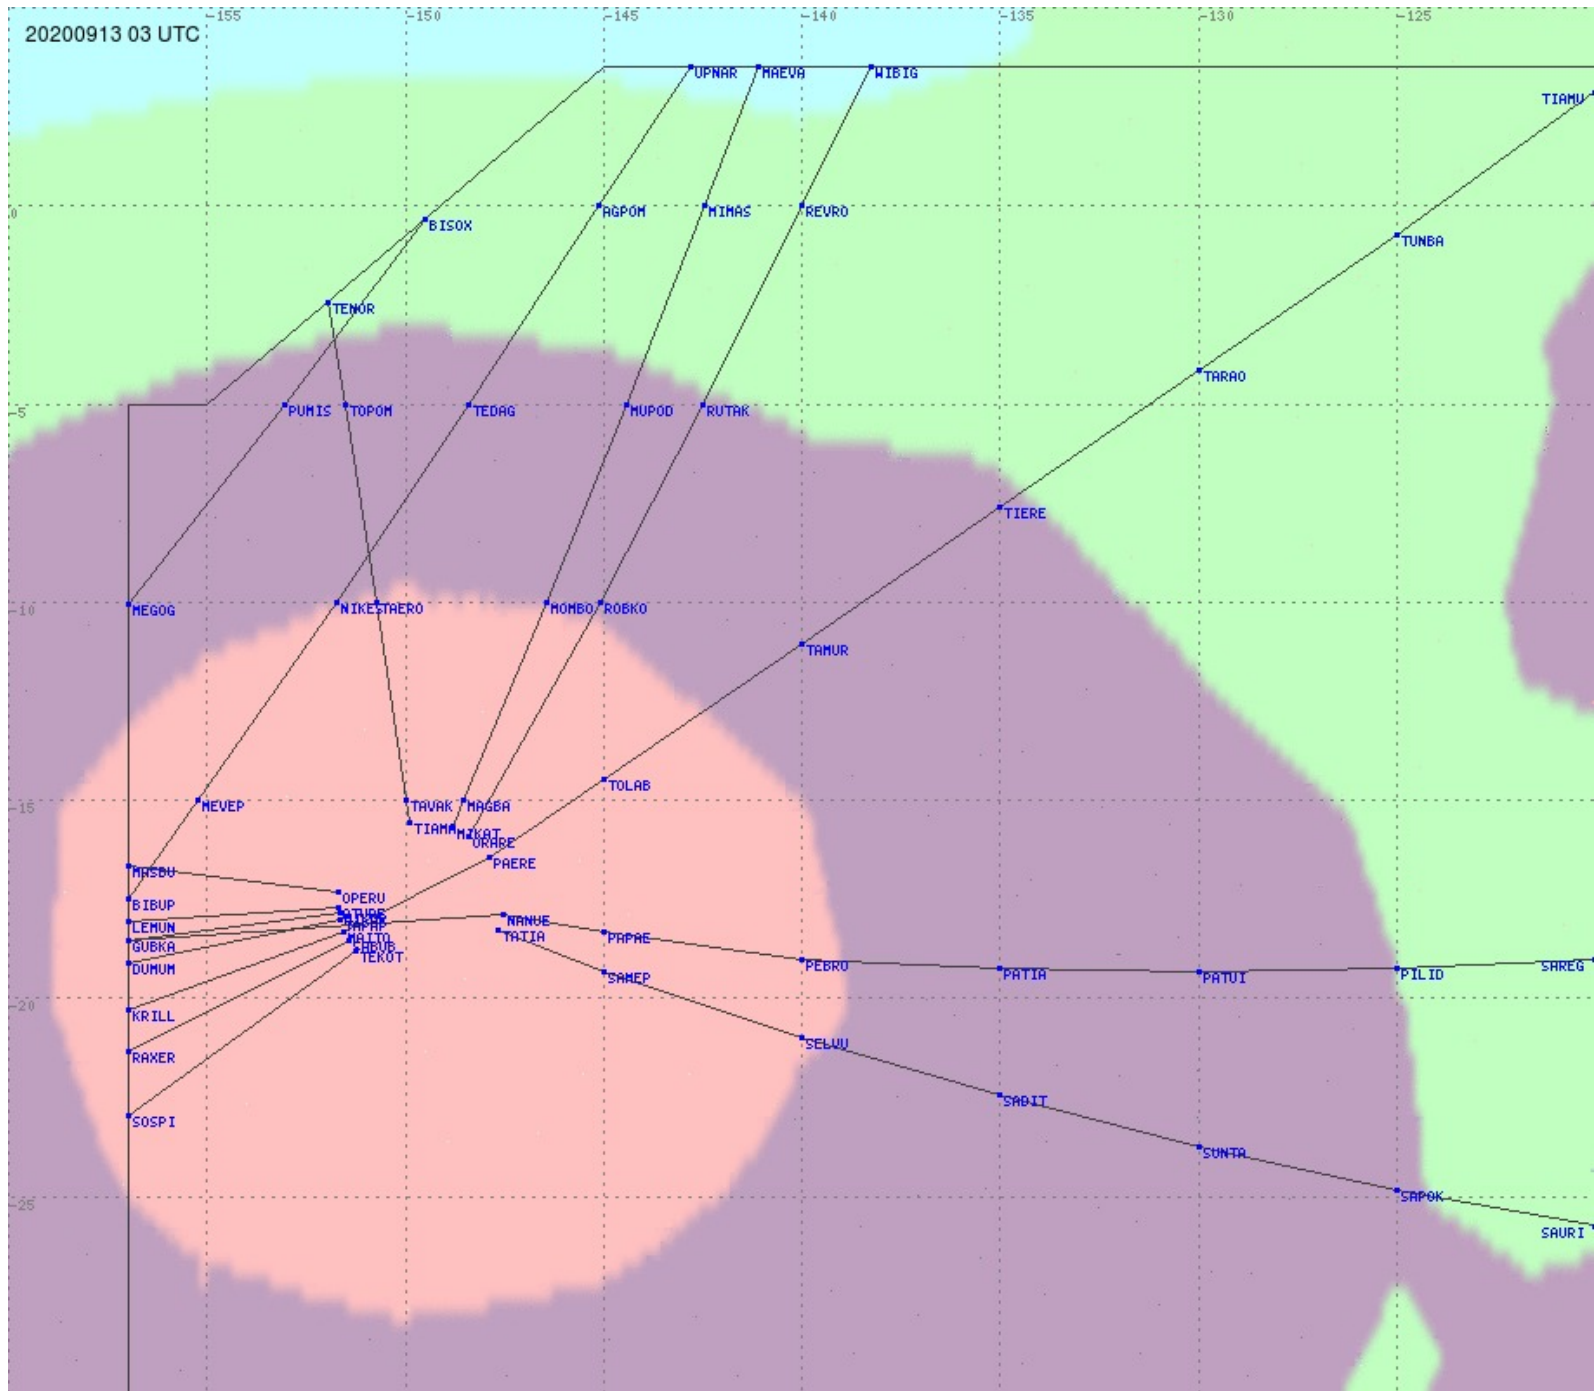

Tahiti FIR - HF Propag - 20200913

2.8 MHz 3.5 MHz 5.6 MHz 8.9 MHz 13.3 MHz 17.9 MHz None

Tahiti FIR - HF Propag - 20200913

2.8 MHz 3.5 MHz 5.6 MHz 8.9 MHz 13.3 MHz 17.9 MHz None

Tahiti FIR - HF Propag - 20200913

Tahiti FIR - HF Propag - 20200913

2.8 MHz
3.5 MHz
5.6 MHz
8.9 MHz
13.3 MHz
17.9 MHz
None

Tahiti FIR - HF Propag - 20200913

Tahiti FIR - HF Propag - 20200913

Tahiti FIR - HF Propag - 20200913

Tahiti FIR - HF Propag - 20200913

Tahiti FIR - HF Propag - 20200913

Tahiti FIR - HF Propag - 20200913

Tahiti FIR - HF Propag - 20200913

Tahiti FIR - HF Propag - 20200913

Tahiti FIR - HF Propag - 20200913

2.8 MHz 3.5 MHz 5.6 MHz 8.9 MHz 13.3 MHz 17.9 MHz None