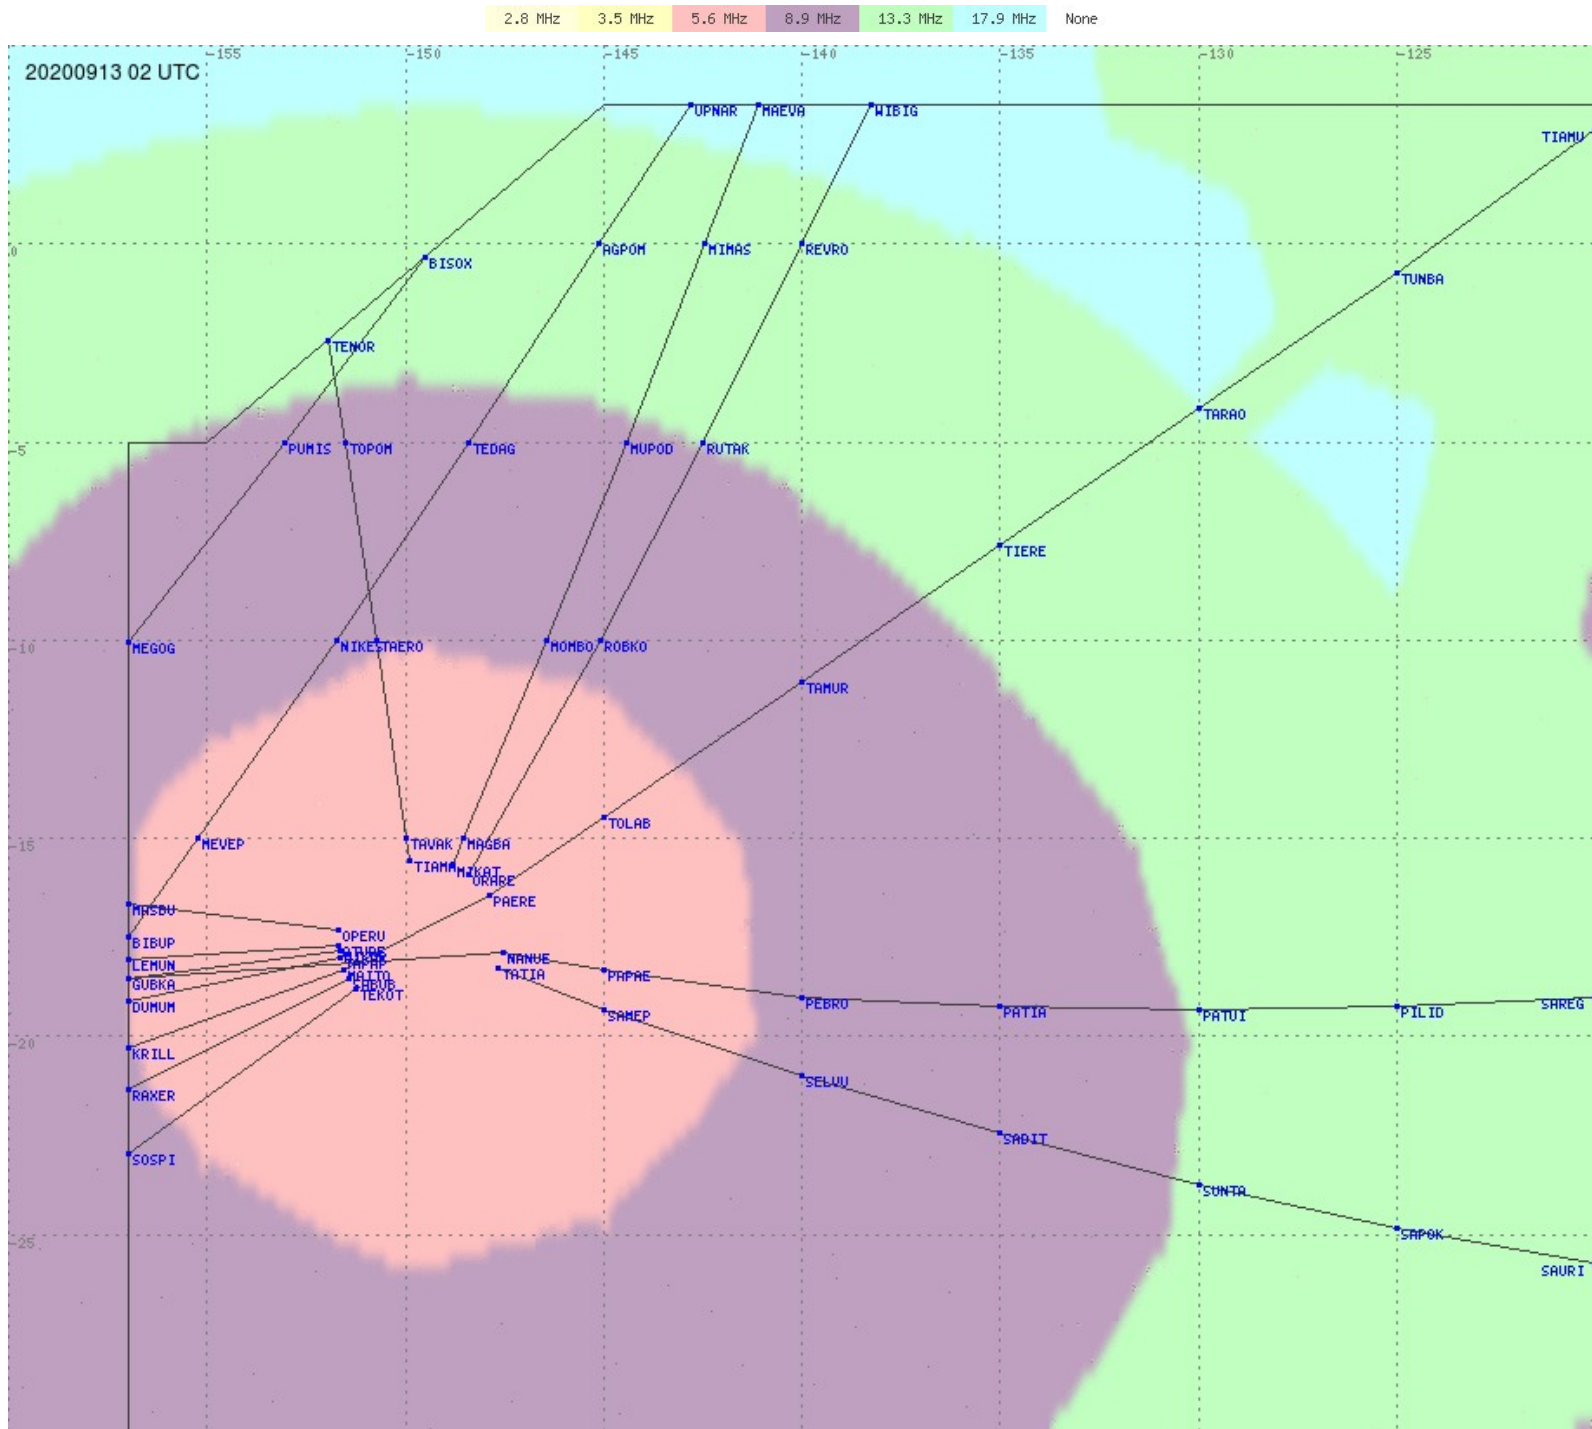

Tahiti FIR - HF Propag - 20200913

2.8 MHz 3.5 MHz 5.6 MHz 8.9 MHz 13.3 MHz 17.9 MHz None

Tahiti FIR - HF Propag - 20200913

2.8 MHz 3.5 MHz 5.6 MHz 8.9 MHz 13.3 MHz 17.9 MHz None

Tahiti FIR - HF Propag - 20200913

Tahiti FIR - HF Propag - 20200913

2.8 MHz
3.5 MHz
5.6 MHz
8.9 MHz
13.3 MHz
17.9 MHz
None

Tahiti FIR - HF Propag - 20200913

Tahiti FIR - HF Propag - 20200913

Tahiti FIR - HF Propag - 20200913

Tahiti FIR - HF Propag - 20200913