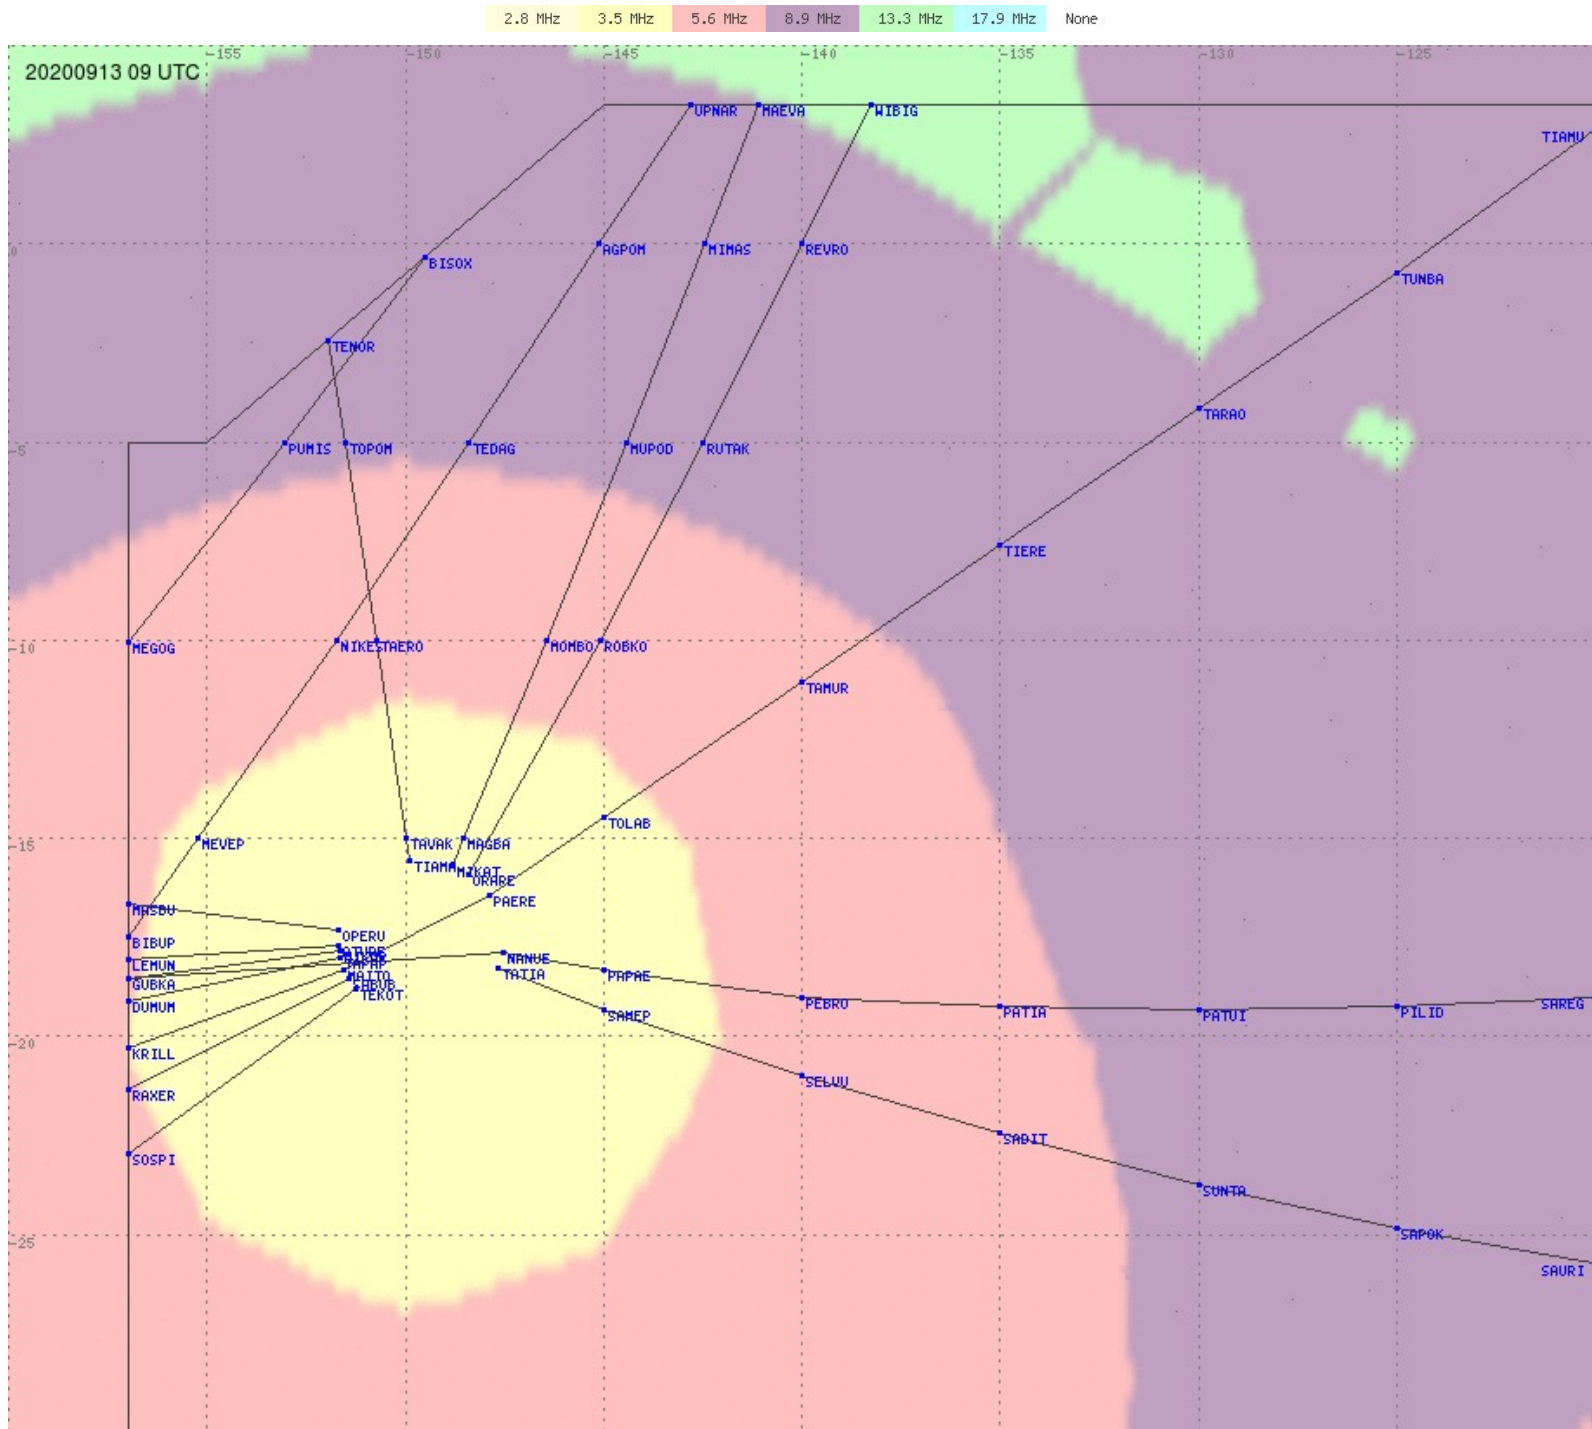

Tahiti FIR - HF Propag - 20200913

2.8 MHz 3.5 MHz 5.6 MHz 8.9 MHz 13.3 MHz 17.9 MHz None

Tahiti FIR - HF Propag - 20200913

2.8 MHz 3.5 MHz 5.6 MHz 8.9 MHz 13.3 MHz 17.9 MHz None

Tahiti FIR - HF Propag - 20200913

Tahiti FIR - HF Propag - 20200913

2.8 MHz
3.5 MHz
5.6 MHz
8.9 MHz
13.3 MHz
17.9 MHz
None

Tahiti FIR - HF Propag - 20200913

Tahiti FIR - HF Propag - 20200913

Tahiti FIR - HF Propag - 20200913

Tahiti FIR - HF Propag - 20200913

Tahiti FIR - HF Propag - 20200913

Tahiti FIR - HF Propag - 20200913

Tahiti FIR - HF Propag - 20200913

Tahiti FIR - HF Propag - 20200913

Tahiti FIR - HF Propag - 20200913

2.8 MHz 3.5 MHz 5.6 MHz 8.9 MHz 13.3 MHz 17.9 MHz None