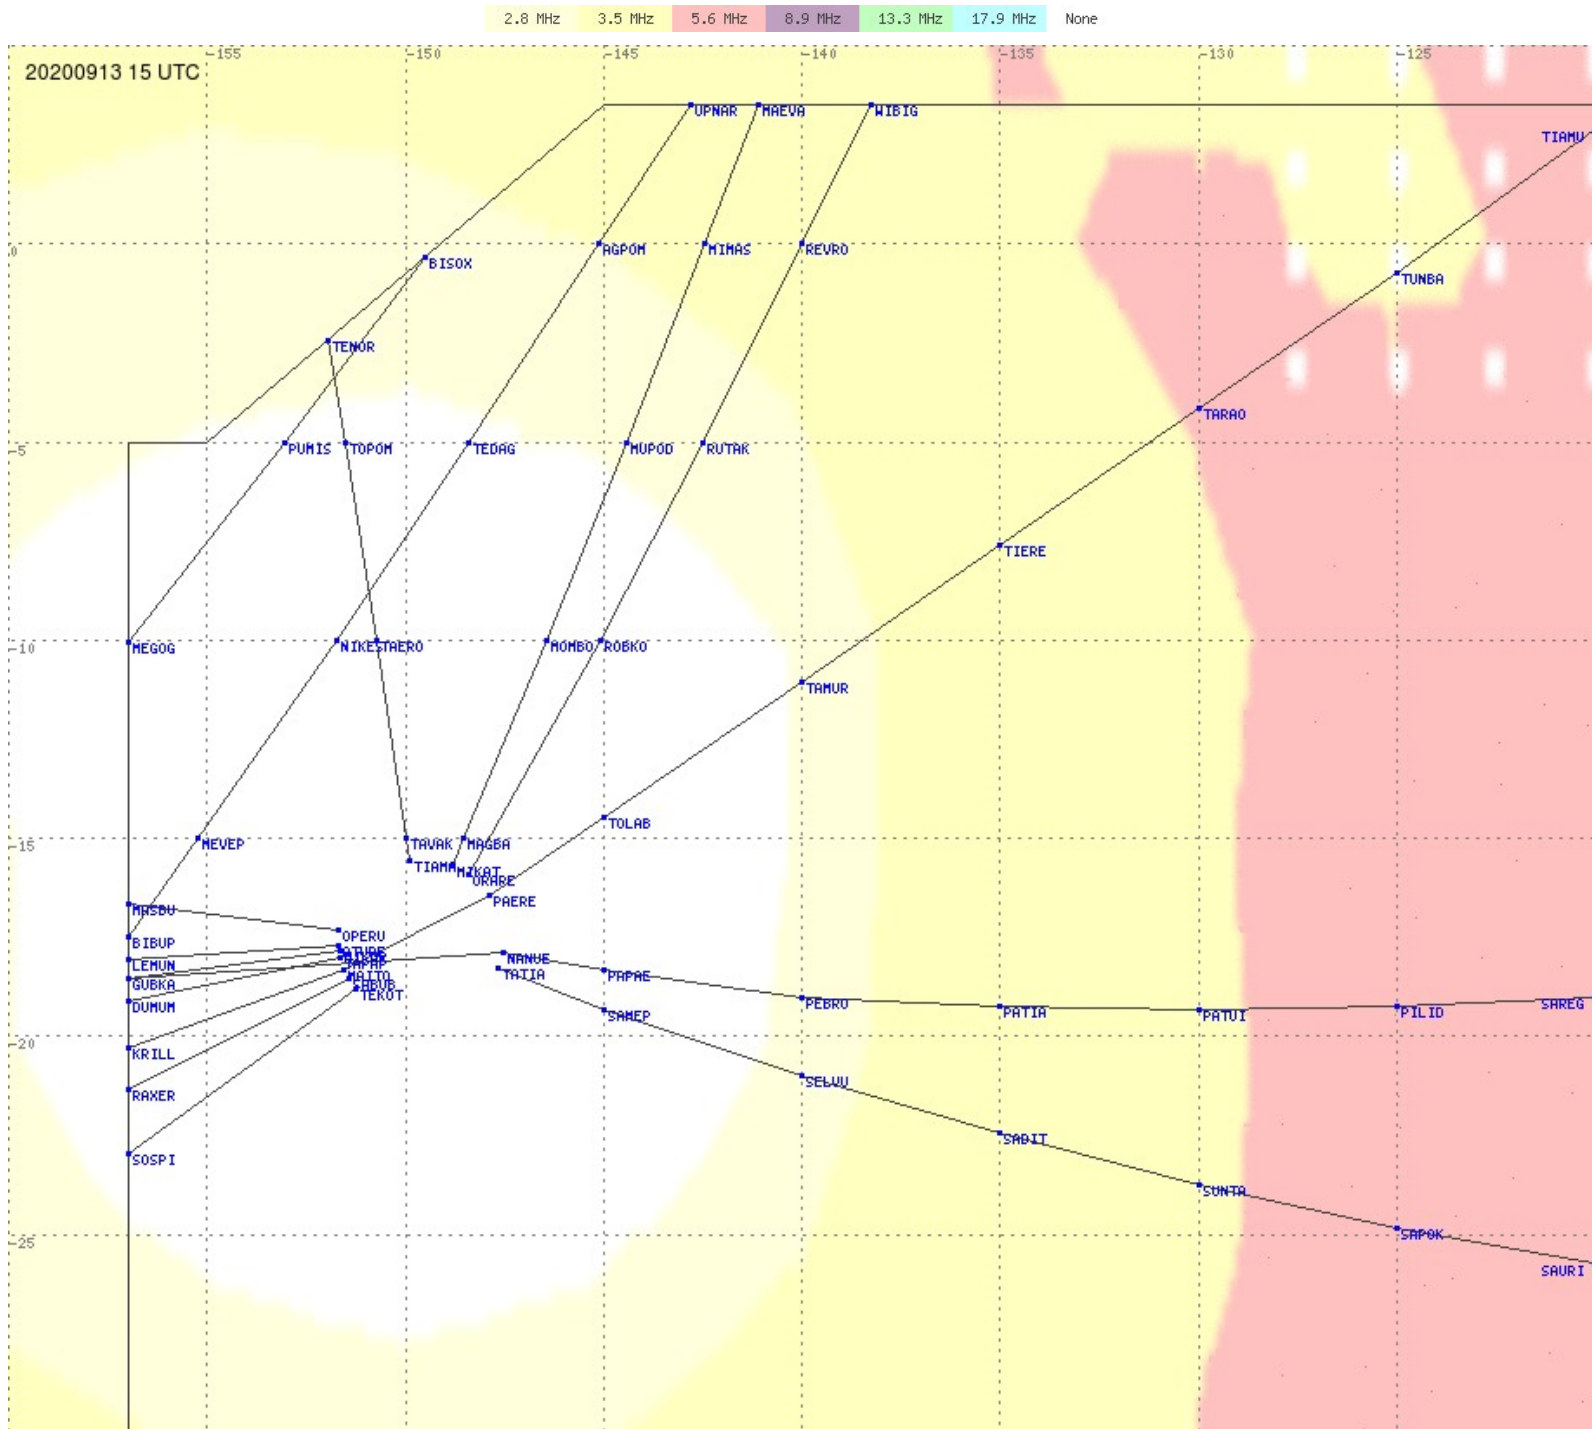

Tahiti FIR - HF Propag - 20200913

2.8 MHz
3.5 MHz
5.6 MHz
8.9 MHz
13.3 MHz
17.9 MHz
None

Tahiti FIR - HF Propag - 20200913

Tahiti FIR - HF Propag - 20200913

Tahiti FIR - HF Propag - 20200913

Tahiti FIR - HF Propag - 20200913

Tahiti FIR - HF Propag - 20200913

Tahiti FIR - HF Propag - 20200913

Tahiti FIR - HF Propag - 20200913

Tahiti FIR - HF Propag - 20200913

Tahiti FIR - HF Propag - 20200913

2.8 MHz 3.5 MHz 5.6 MHz 8.9 MHz 13.3 MHz 17.9 MHz None

2.8 MHz 3.5 MHz 5.6 MHz 8.9 MHz 13.3 MHz 17.9 MHz None

Tahiti FIR - HF Propag - 20200913

2.8 MHz 3.5 MHz 5.6 MHz 8.9 MHz 13.3 MHz 17.9 MHz None

Tahiti FIR - HF Propag - 20200913

2.8 MHz 3.5 MHz 5.6 MHz 8.9 MHz 13.3 MHz 17.9 MHz None