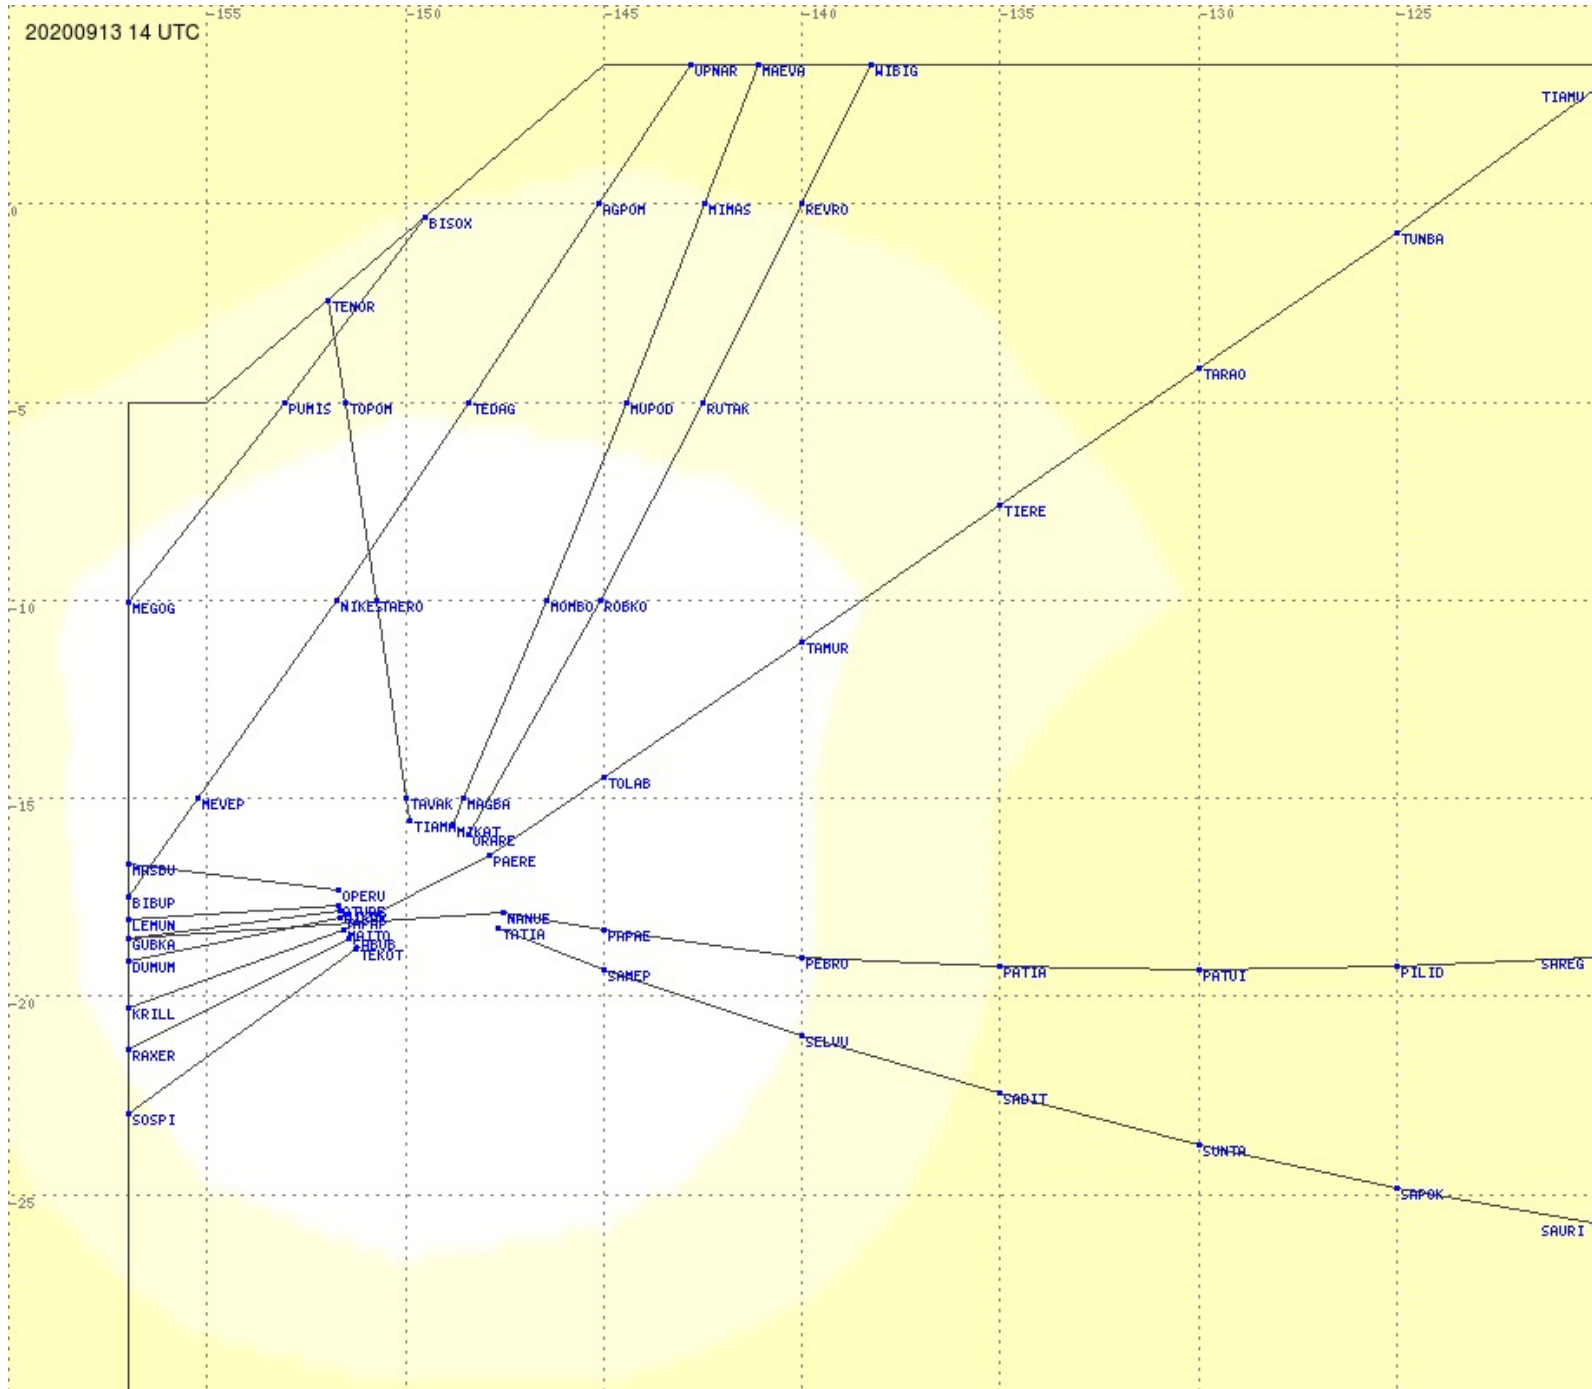

Tahiti FIR - HF Propag - 20200913

Tahiti FIR - HF Propag - 20200913

Tahiti FIR - HF Propag - 20200913

Tahiti FIR - HF Propag - 20200913

Tahiti FIR - HF Propag - 20200913

2.8 MHz 3.5 MHz 5.6 MHz 8.9 MHz 13.3 MHz 17.9 MHz None

Tahiti FIR - HF Propag - 20200913

2.8 MHz
3.5 MHz
5.6 MHz
8.9 MHz
13.3 MHz
17.9 MHz
None

Tahiti FIR - HF Propag - 20200913

Tahiti FIR - HF Propag - 20200913

Tahiti FIR - HF Propag - 20200913

Tahiti FIR - HF Propag - 20200913