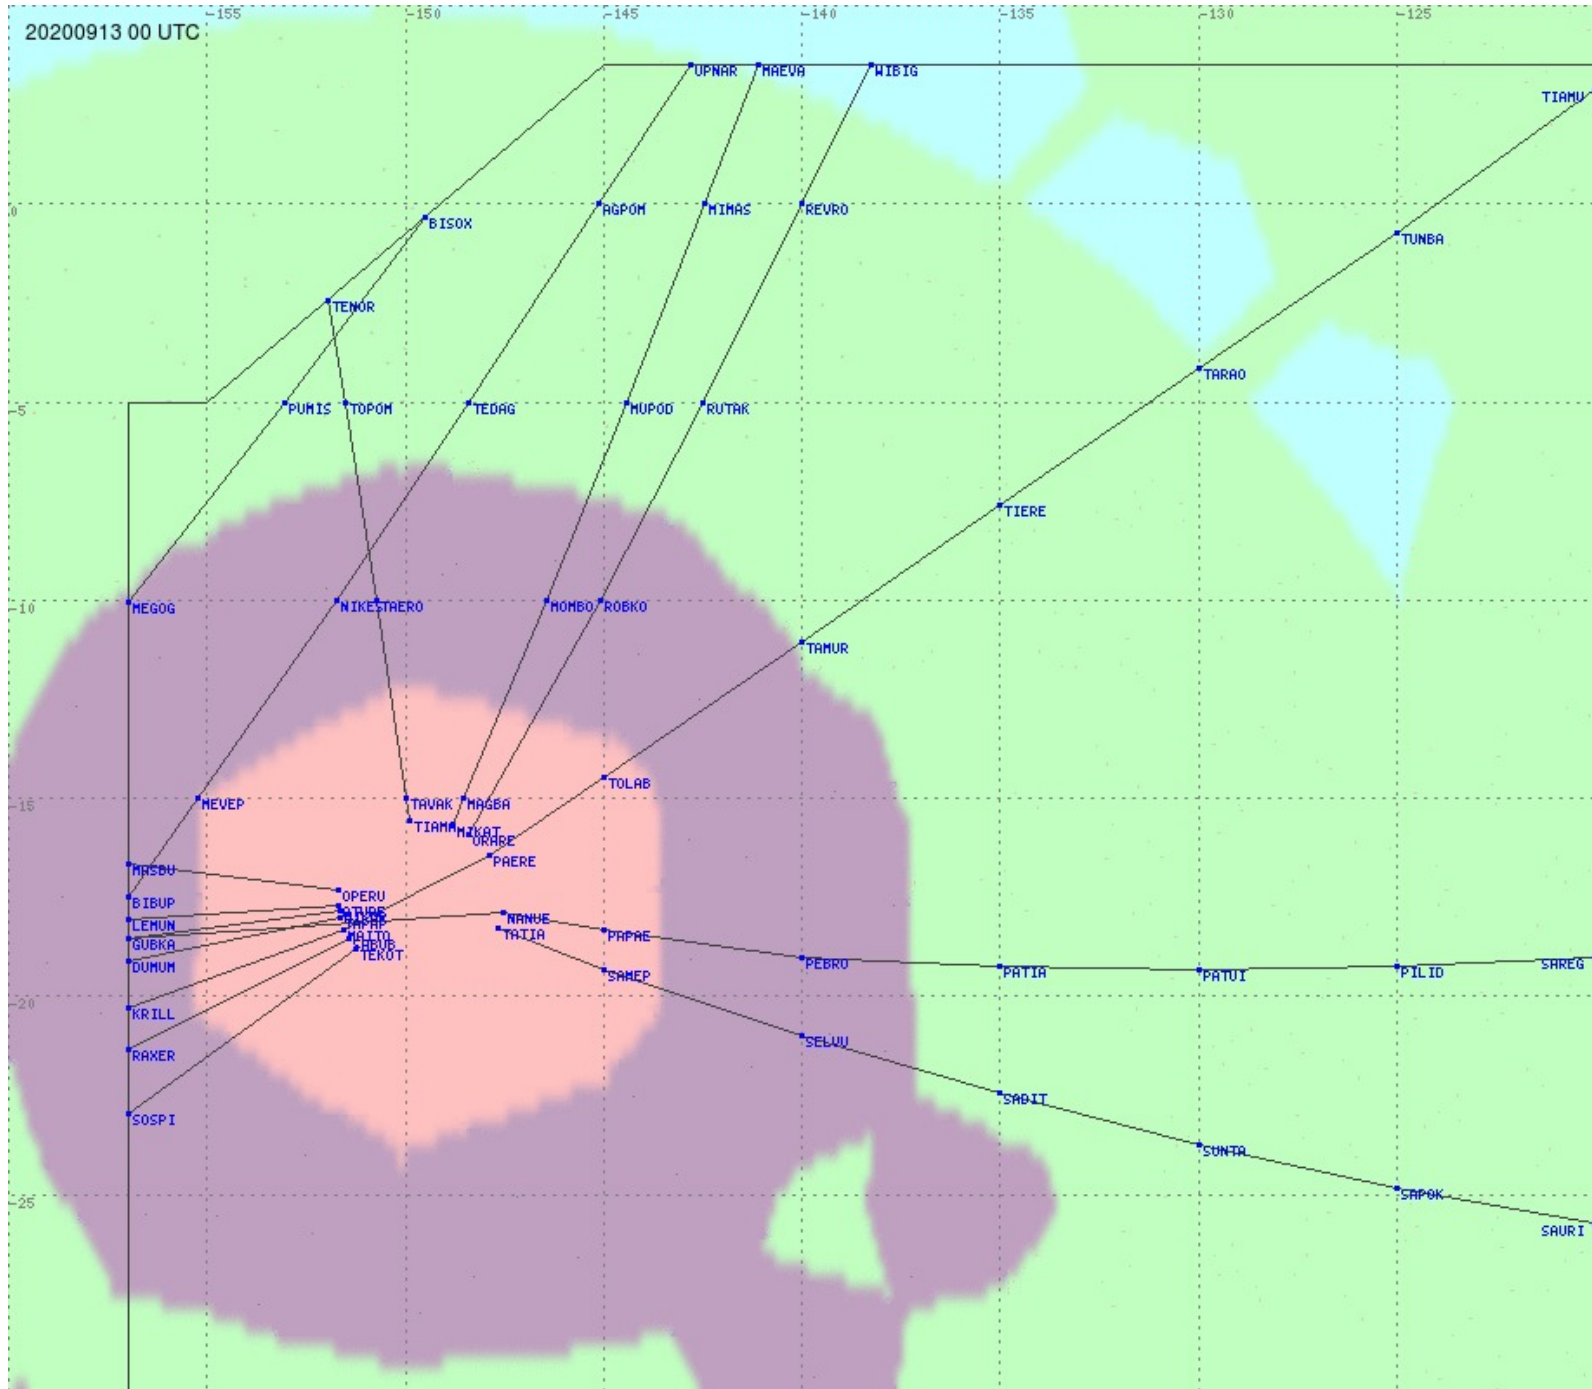

Tahiti FIR - HF Propag - 20200913

2.8 MHz 3.5 MHz 5.6 MHz 8.9 MHz 13.3 MHz 17.9 MHz None

Tahiti FIR - HF Propag - 20200913

2.8 MHz 3.5 MHz 5.6 MHz 8.9 MHz 13.3 MHz 17.9 MHz None

Tahiti FIR - HF Propag - 20200913

Tahiti FIR - HF Propag - 20200913

2.8 MHz
3.5 MHz
5.6 MHz
8.9 MHz
13.3 MHz
17.9 MHz
None

Tahiti FIR - HF Propag - 20200913

Tahiti FIR - HF Propag - 20200913

Tahiti FIR - HF Propag - 20200913

Tahiti FIR - HF Propag - 20200913

Tahiti FIR - HF Propag - 20200913

Tahiti FIR - HF Propag - 20200913

Tahiti FIR - HF Propag - 20200913

Tahiti FIR - HF Propag - 20200913

Tahiti FIR - HF Propag - 20200913

2.8 MHz 3.5 MHz 5.6 MHz 8.9 MHz 13.3 MHz 17.9 MHz None