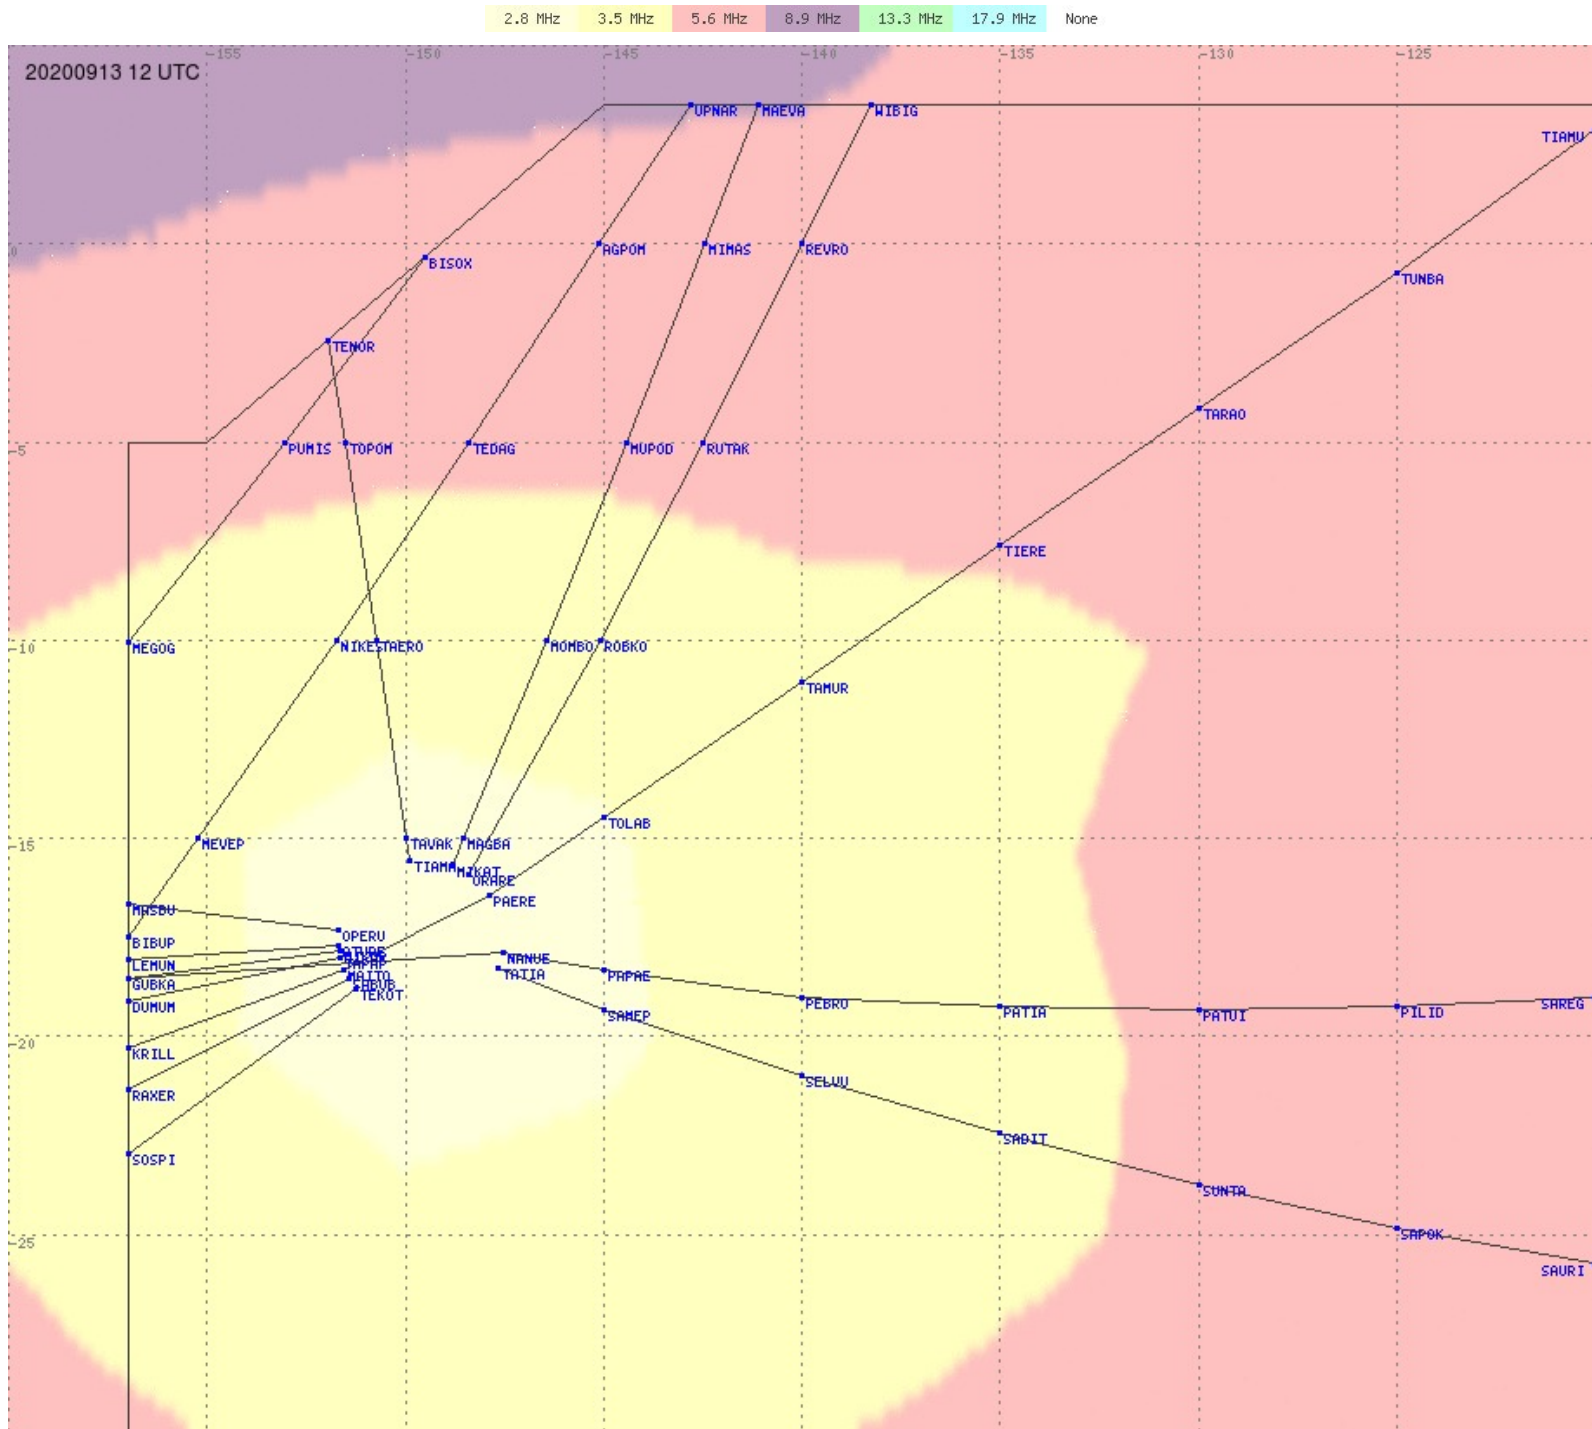

Tahiti FIR - HF Propag - 20200913

2.8 MHz
3.5 MHz
5.6 MHz
8.9 MHz
13.3 MHz
17.9 MHz
None

Tahiti FIR - HF Propag - 20200913

Tahiti FIR - HF Propag - 20200913

Tahiti FIR - HF Propag - 20200913

Tahiti FIR - HF Propag - 20200913

Tahiti FIR - HF Propag - 20200913

Tahiti FIR - HF Propag - 20200913

Tahiti FIR - HF Propag - 20200913

Tahiti FIR - HF Propag - 20200913

Tahiti FIR - HF Propag - 20200913

2.8 MHz 3.5 MHz 5.6 MHz 8.9 MHz 13.3 MHz 17.9 MHz None