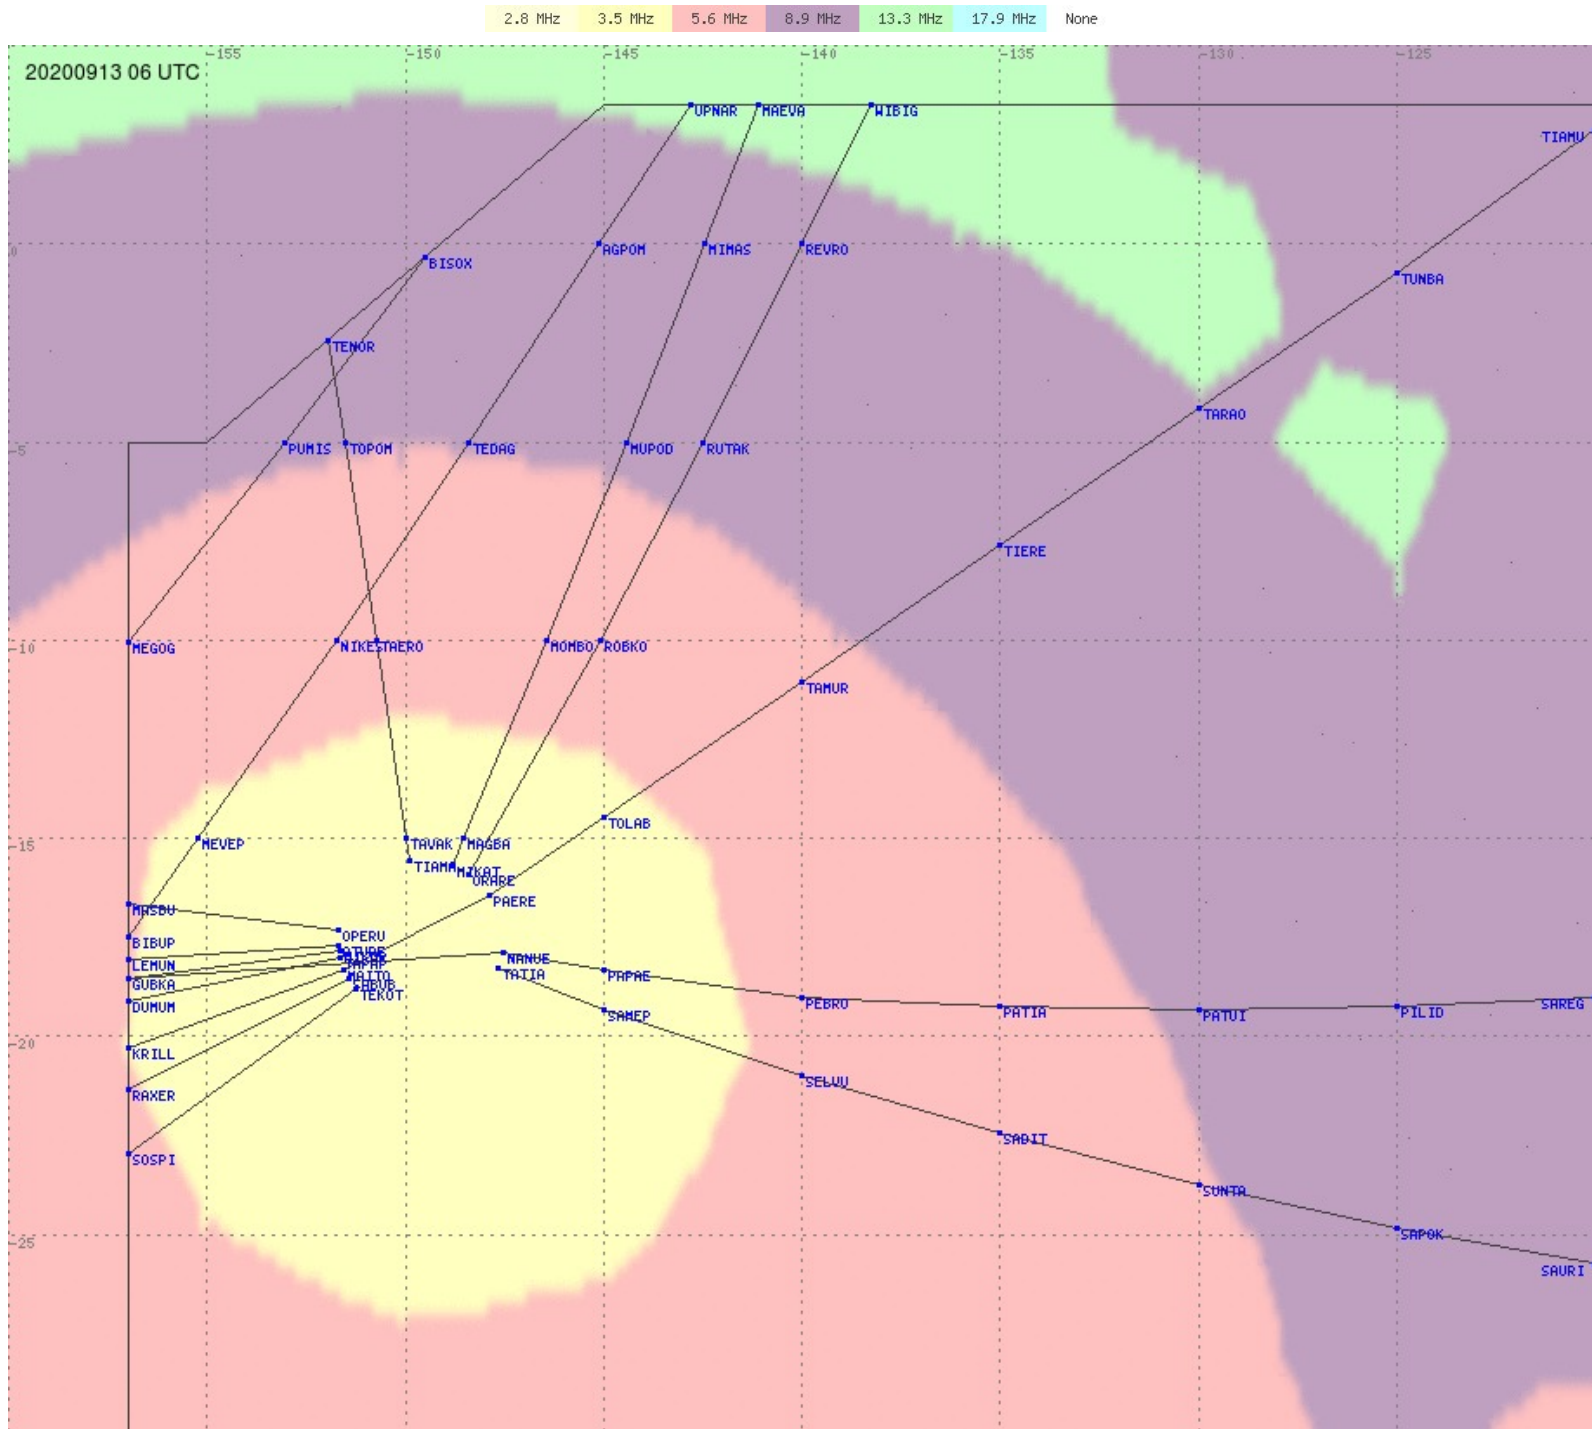

Tahiti FIR - HF Propag - 20200913

2.8 MHz 3.5 MHz 5.6 MHz 8.9 MHz 13.3 MHz 17.9 MHz None

Tahiti FIR - HF Propag - 20200913

2.8 MHz 3.5 MHz 5.6 MHz 8.9 MHz 13.3 MHz 17.9 MHz None

Tahiti FIR - HF Propag - 20200913

Tahiti FIR - HF Propag - 20200913

2.8 MHz
3.5 MHz
5.6 MHz
8.9 MHz
13.3 MHz
17.9 MHz
None

Tahiti FIR - HF Propag - 20200913

Tahiti FIR - HF Propag - 20200913

Tahiti FIR - HF Propag - 20200913

Tahiti FIR - HF Propag - 20200913

Tahiti FIR - HF Propag - 20200913

Tahiti FIR - HF Propag - 20200913

Tahiti FIR - HF Propag - 20200913

Tahiti FIR - HF Propag - 20200913

Tahiti FIR - HF Propag - 20200913

2.8 MHz 3.5 MHz 5.6 MHz 8.9 MHz 13.3 MHz 17.9 MHz None