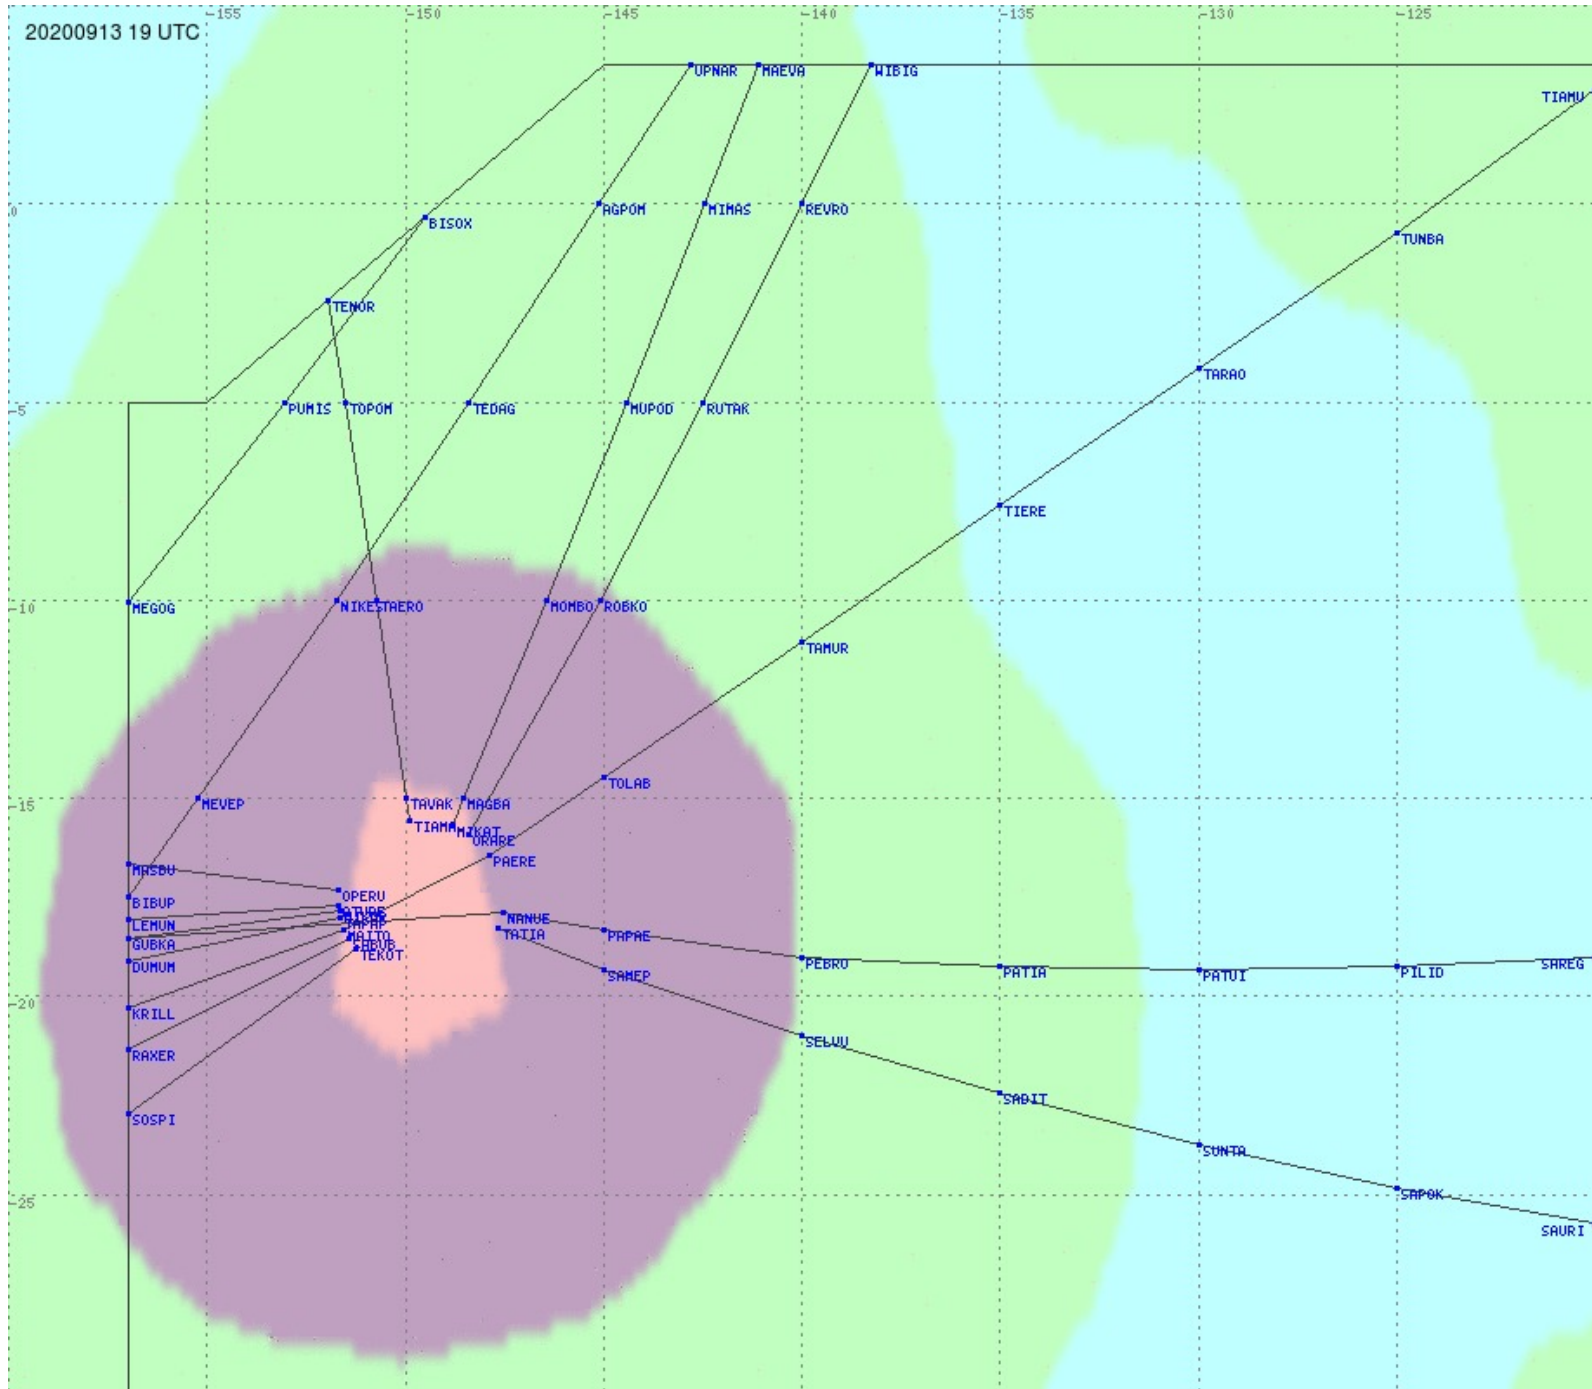

Tahiti FIR - HF Propag - 20200913

2.8 MHz
3.5 MHz
5.6 MHz
8.9 MHz
13.3 MHz
17.9 MHz
None

Tahiti FIR - HF Propag - 20200913

Tahiti FIR - HF Propag - 20200913

Tahiti FIR - HF Propag - 20200913

Tahiti FIR - HF Propag - 20200913

Tahiti FIR - HF Propag - 20200913

Tahiti FIR - HF Propag - 20200913

Tahiti FIR - HF Propag - 20200913

Tahiti FIR - HF Propag - 20200913

Tahiti FIR - HF Propag - 20200913

2.8 MHz 3.5 MHz 5.6 MHz 8.9 MHz 13.3 MHz 17.9 MHz None

2.8 MHz 3.5 MHz 5.6 MHz 8.9 MHz 13.3 MHz 17.9 MHz None

Tahiti FIR - HF Propag - 20200913

2.8 MHz 3.5 MHz 5.6 MHz 8.9 MHz 13.3 MHz 17.9 MHz None

Tahiti FIR - HF Propag - 20200913

2.8 MHz 3.5 MHz 5.6 MHz 8.9 MHz 13.3 MHz 17.9 MHz None