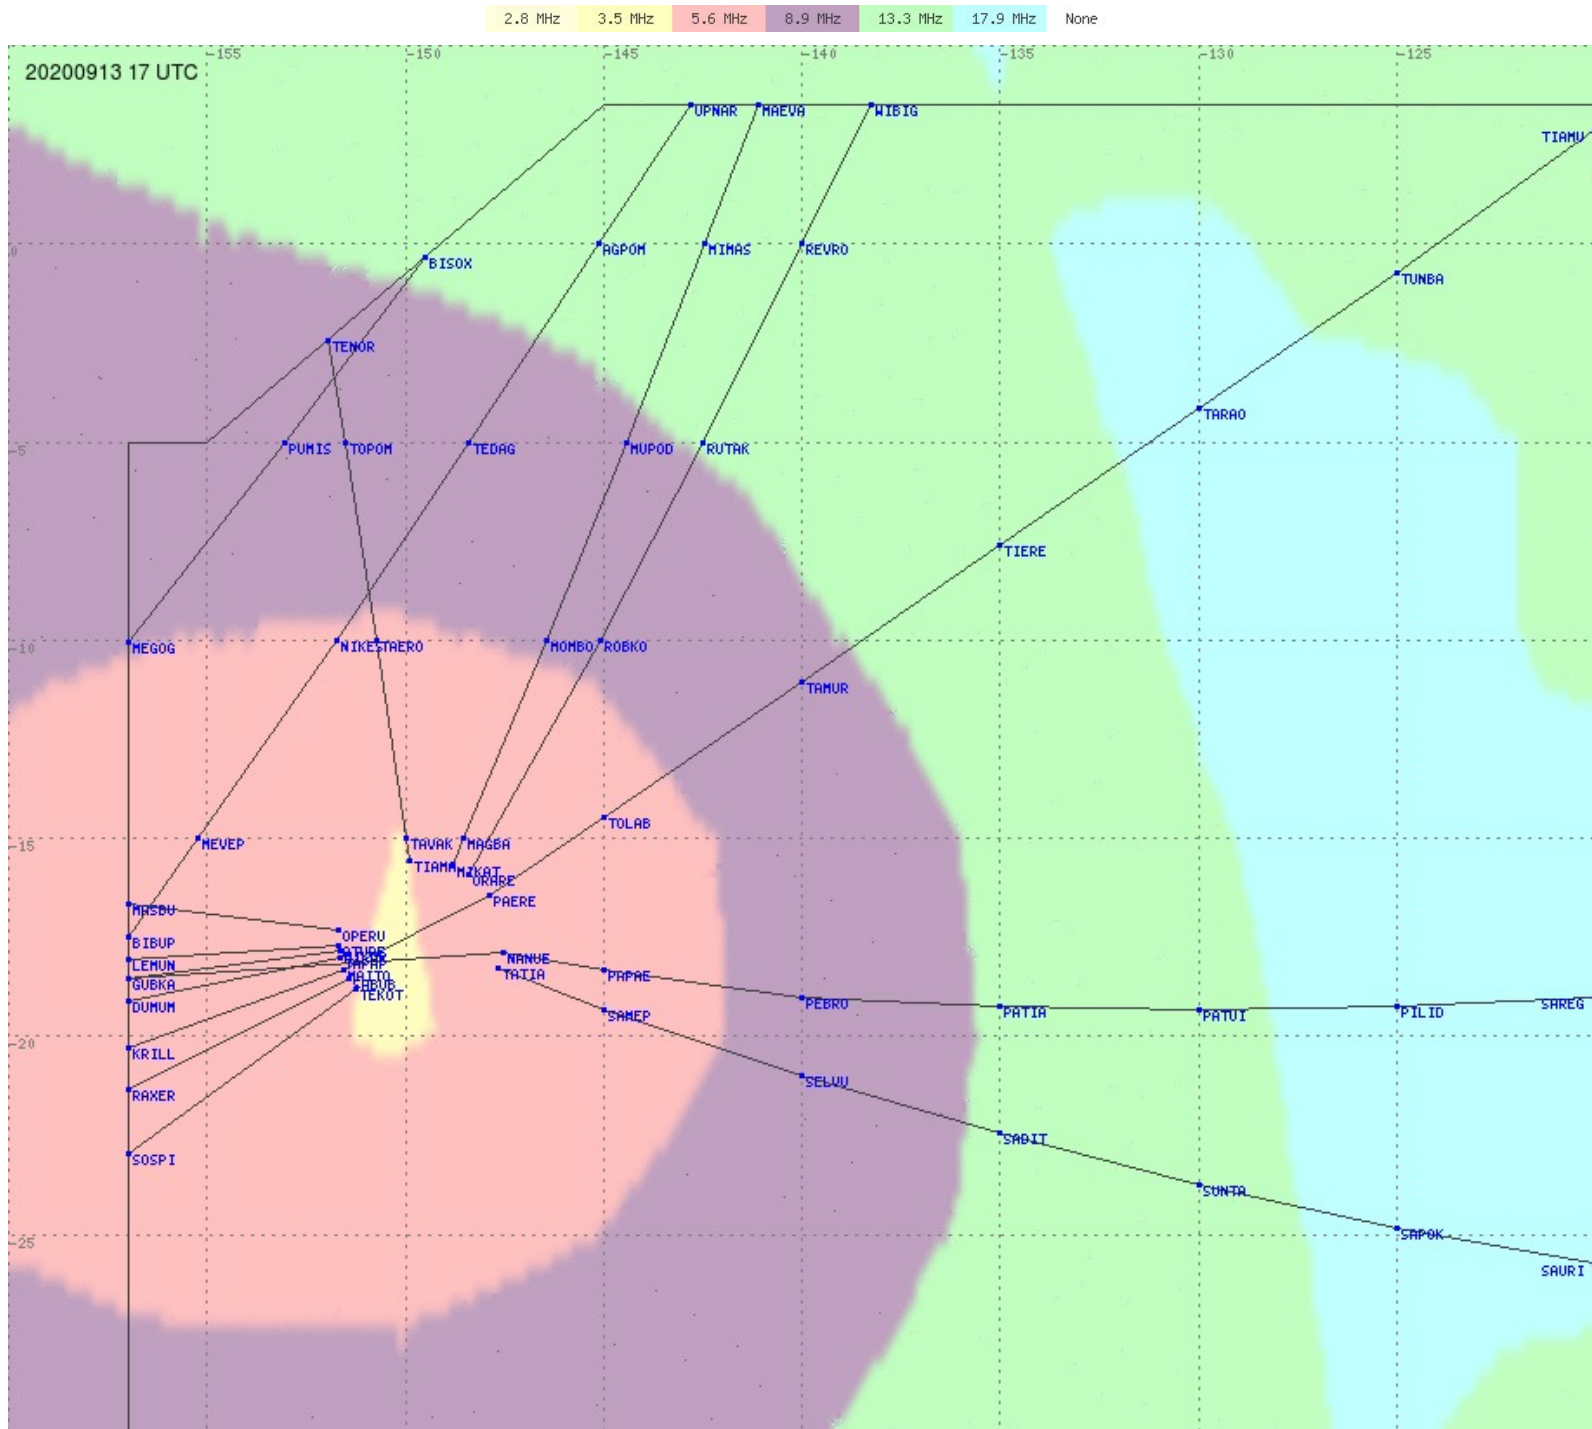

Tahiti FIR - HF Propag - 20200913

Tahiti FIR - HF Propag - 20200913

Tahiti FIR - HF Propag - 20200913

Tahiti FIR - HF Propag - 20200913

Tahiti FIR - HF Propag - 20200913

2.8 MHz 3.5 MHz 5.6 MHz 8.9 MHz 13.3 MHz 17.9 MHz None

Tahiti FIR - HF Propag - 20200913

2.8 MHz
3.5 MHz
5.6 MHz
8.9 MHz
13.3 MHz
17.9 MHz
None

Tahiti FIR - HF Propag - 20200913

Tahiti FIR - HF Propag - 20200913

Tahiti FIR - HF Propag - 20200913

Tahiti FIR - HF Propag - 20200913

2.8 MHz 3.5 MHz 5.6 MHz 8.9 MHz 13.3 MHz 17.9 MHz None

Tahiti FIR - HF Propag - 20200913

2.8 MHz 3.5 MHz 5.6 MHz 8.9 MHz 13.3 MHz 17.9 MHz None

Tahiti FIR - HF Propag - 20200913

2.8 MHz 3.5 MHz 5.6 MHz 8.9 MHz 13.3 MHz 17.9 MHz None