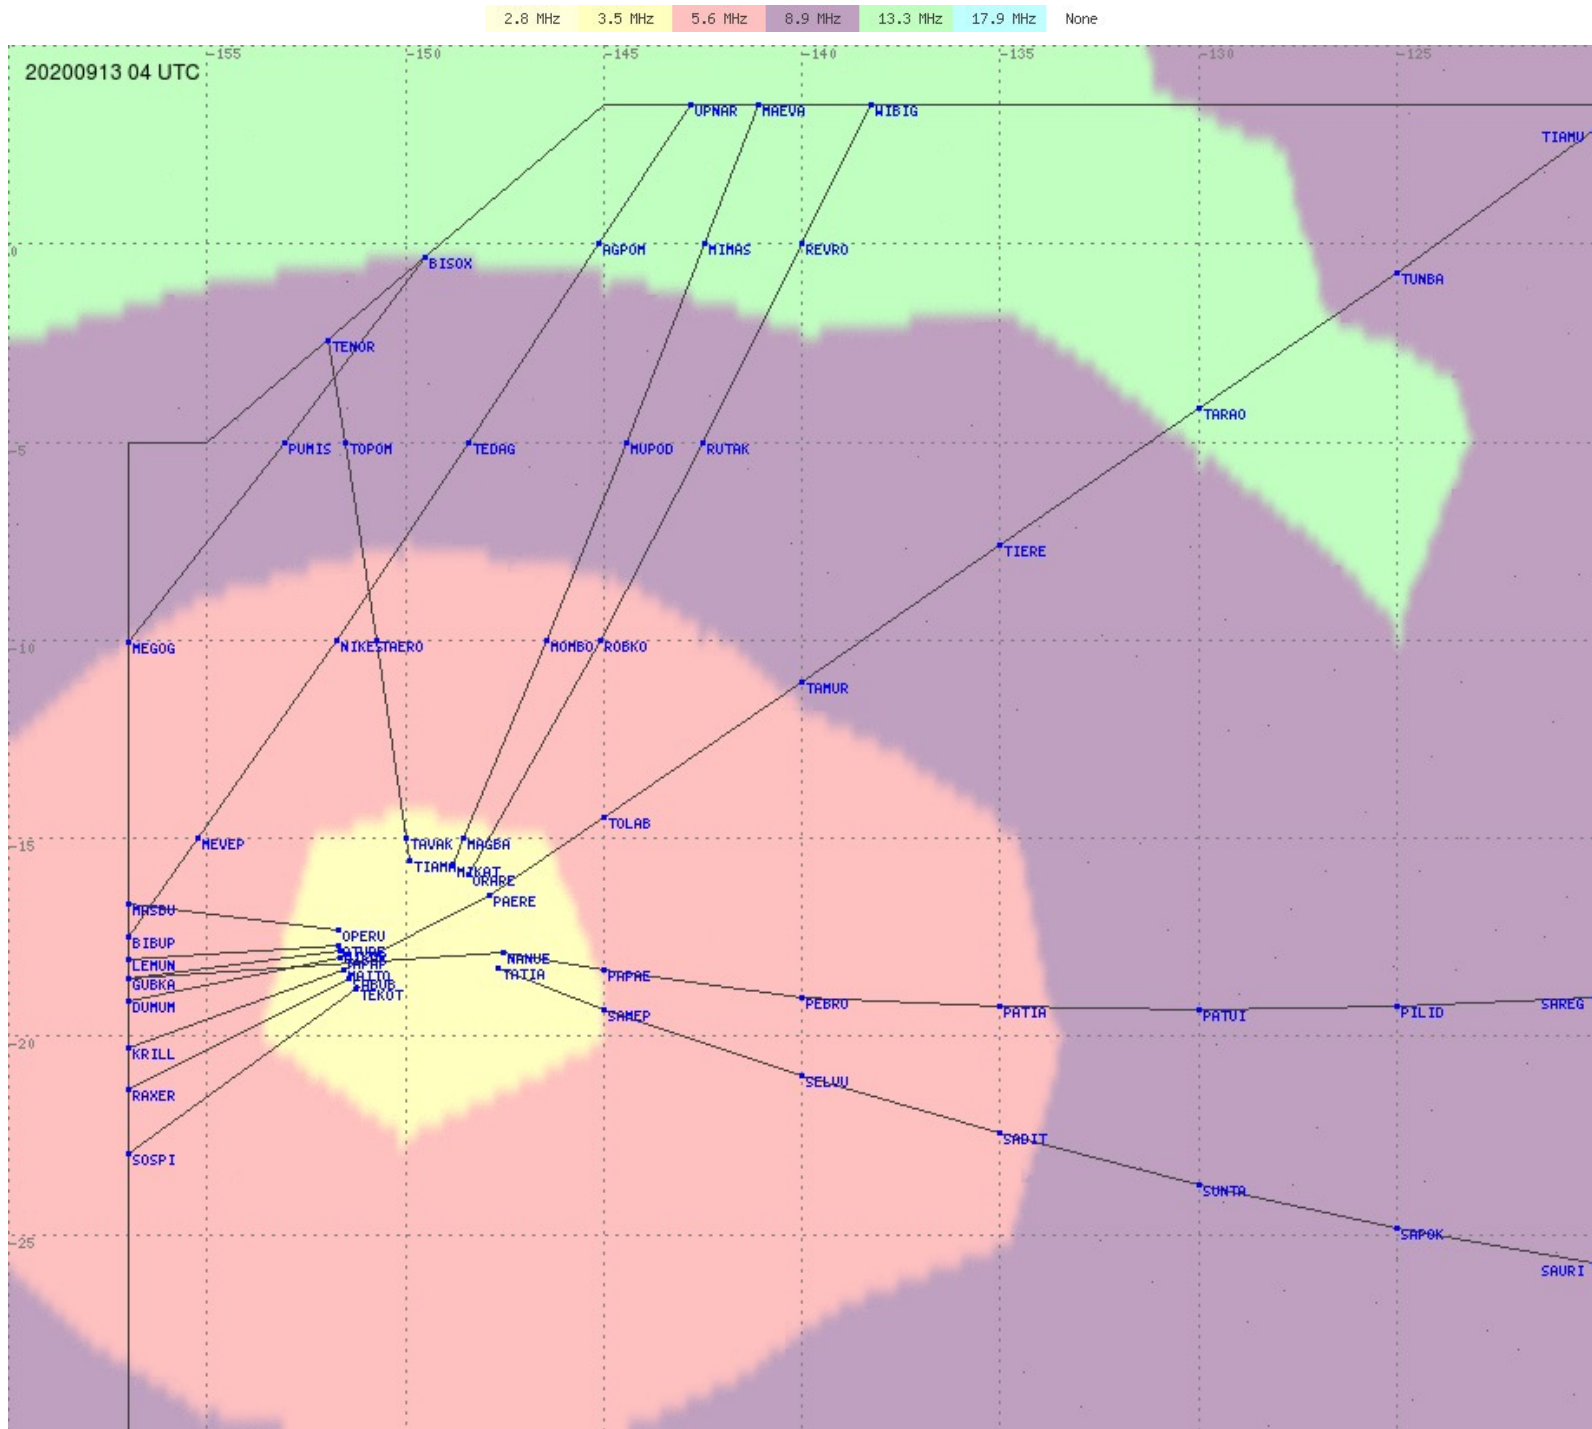

Tahiti FIR - HF Propag - 20200913

2.8 MHz 3.5 MHz 5.6 MHz 8.9 MHz 13.3 MHz 17.9 MHz None

Tahiti FIR - HF Propag - 20200913

2.8 MHz 3.5 MHz 5.6 MHz 8.9 MHz 13.3 MHz 17.9 MHz None

Tahiti FIR - HF Propag - 20200913

Tahiti FIR - HF Propag - 20200913

2.8 MHz
3.5 MHz
5.6 MHz
8.9 MHz
13.3 MHz
17.9 MHz
None

Tahiti FIR - HF Propag - 20200913

Tahiti FIR - HF Propag - 20200913

Tahiti FIR - HF Propag - 20200913

Tahiti FIR - HF Propag - 20200913

Tahiti FIR - HF Propag - 20200913

Tahiti FIR - HF Propag - 20200913

Tahiti FIR - HF Propag - 20200913

Tahiti FIR - HF Propag - 20200913

Tahiti FIR - HF Propag - 20200913

2.8 MHz 3.5 MHz 5.6 MHz 8.9 MHz 13.3 MHz 17.9 MHz None