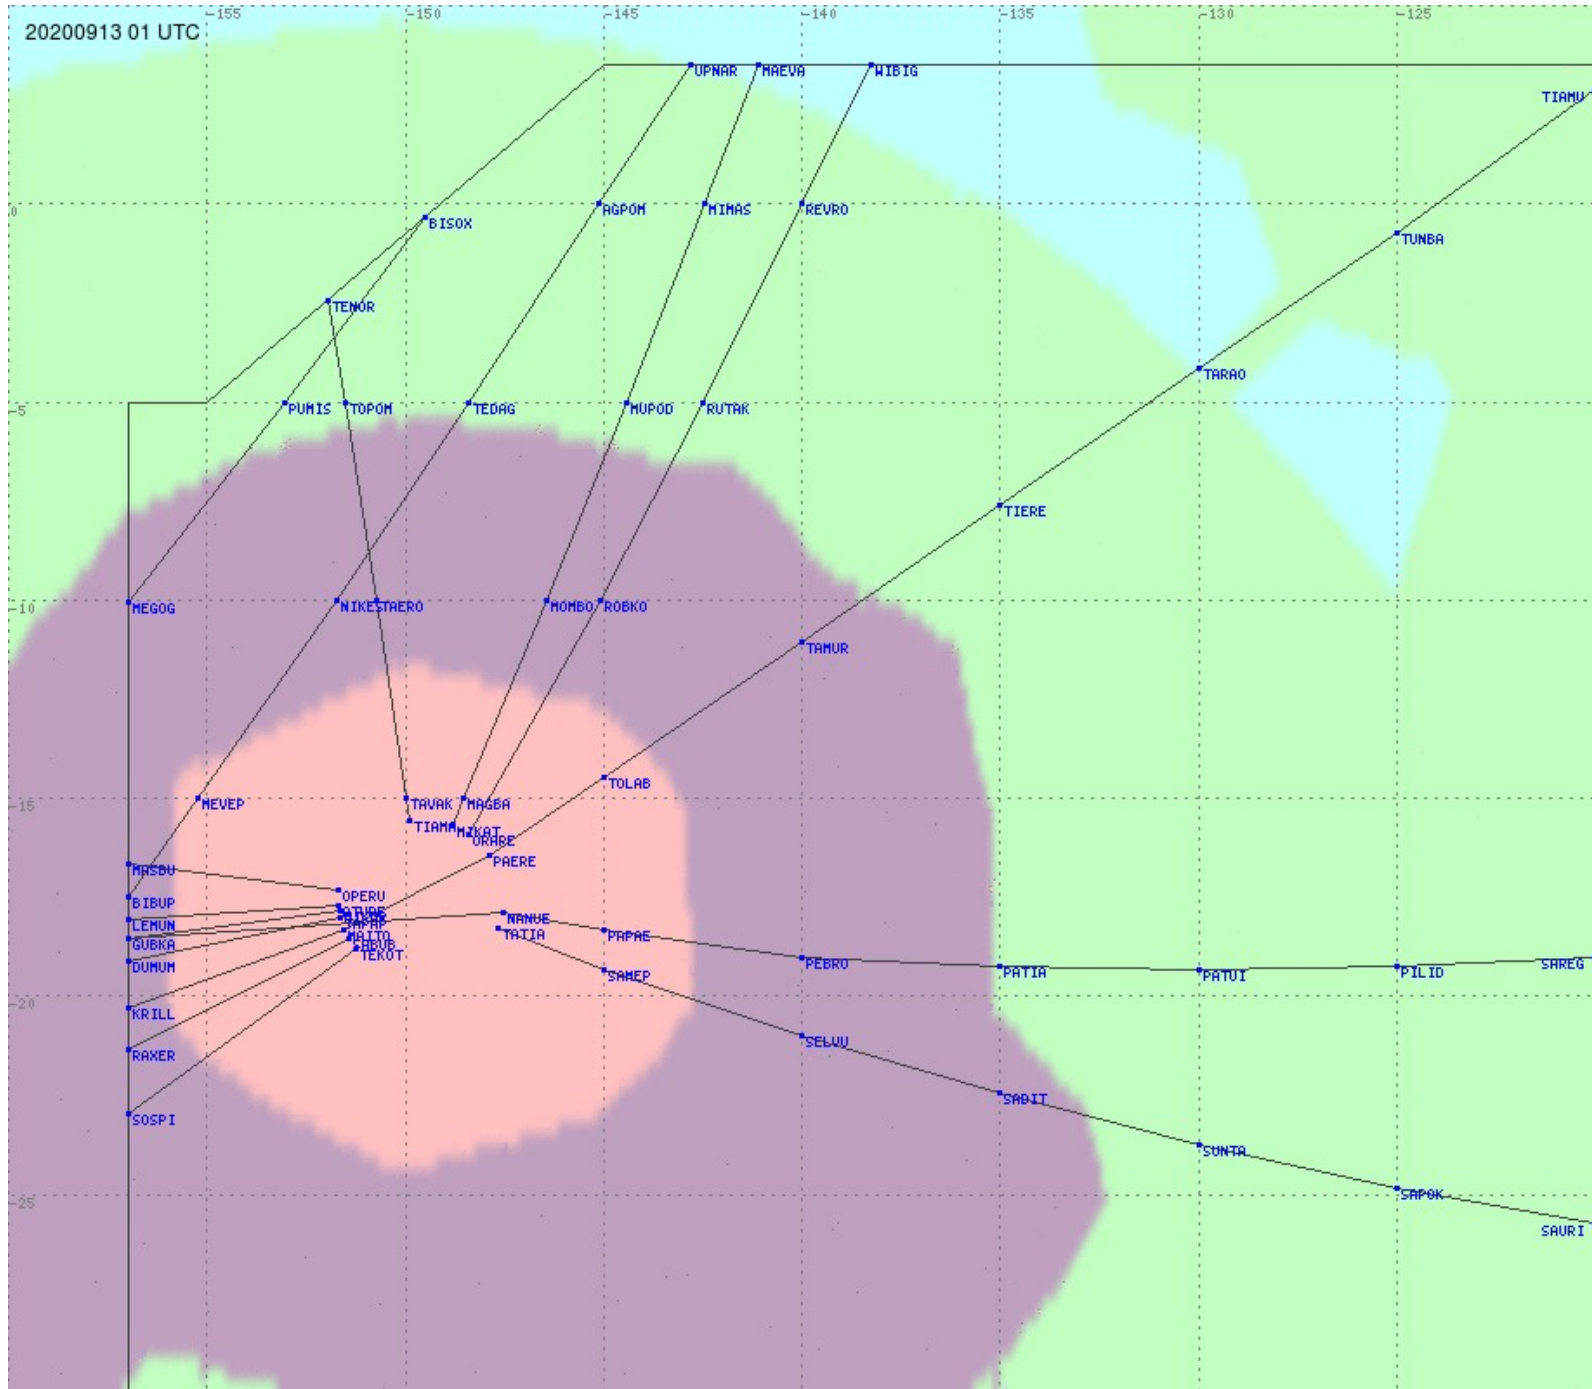

Tahiti FIR - HF Propag - 20200913

2.8 MHz 3.5 MHz 5.6 MHz 8.9 MHz 13.3 MHz 17.9 MHz None

Tahiti FIR - HF Propag - 20200913

2.8 MHz 3.5 MHz 5.6 MHz 8.9 MHz 13.3 MHz 17.9 MHz None

Tahiti FIR - HF Propag - 20200913

Tahiti FIR - HF Propag - 20200913

2.8 MHz
3.5 MHz
5.6 MHz
8.9 MHz
13.3 MHz
17.9 MHz
None

Tahiti FIR - HF Propag - 20200913

Tahiti FIR - HF Propag - 20200913

Tahiti FIR - HF Propag - 20200913

Tahiti FIR - HF Propag - 20200913

Tahiti FIR - HF Propag - 20200913

Tahiti FIR - HF Propag - 20200913

Tahiti FIR - HF Propag - 20200913

Tahiti FIR - HF Propag - 20200913

Tahiti FIR - HF Propag - 20200913

2.8 MHz 3.5 MHz 5.6 MHz 8.9 MHz 13.3 MHz 17.9 MHz None