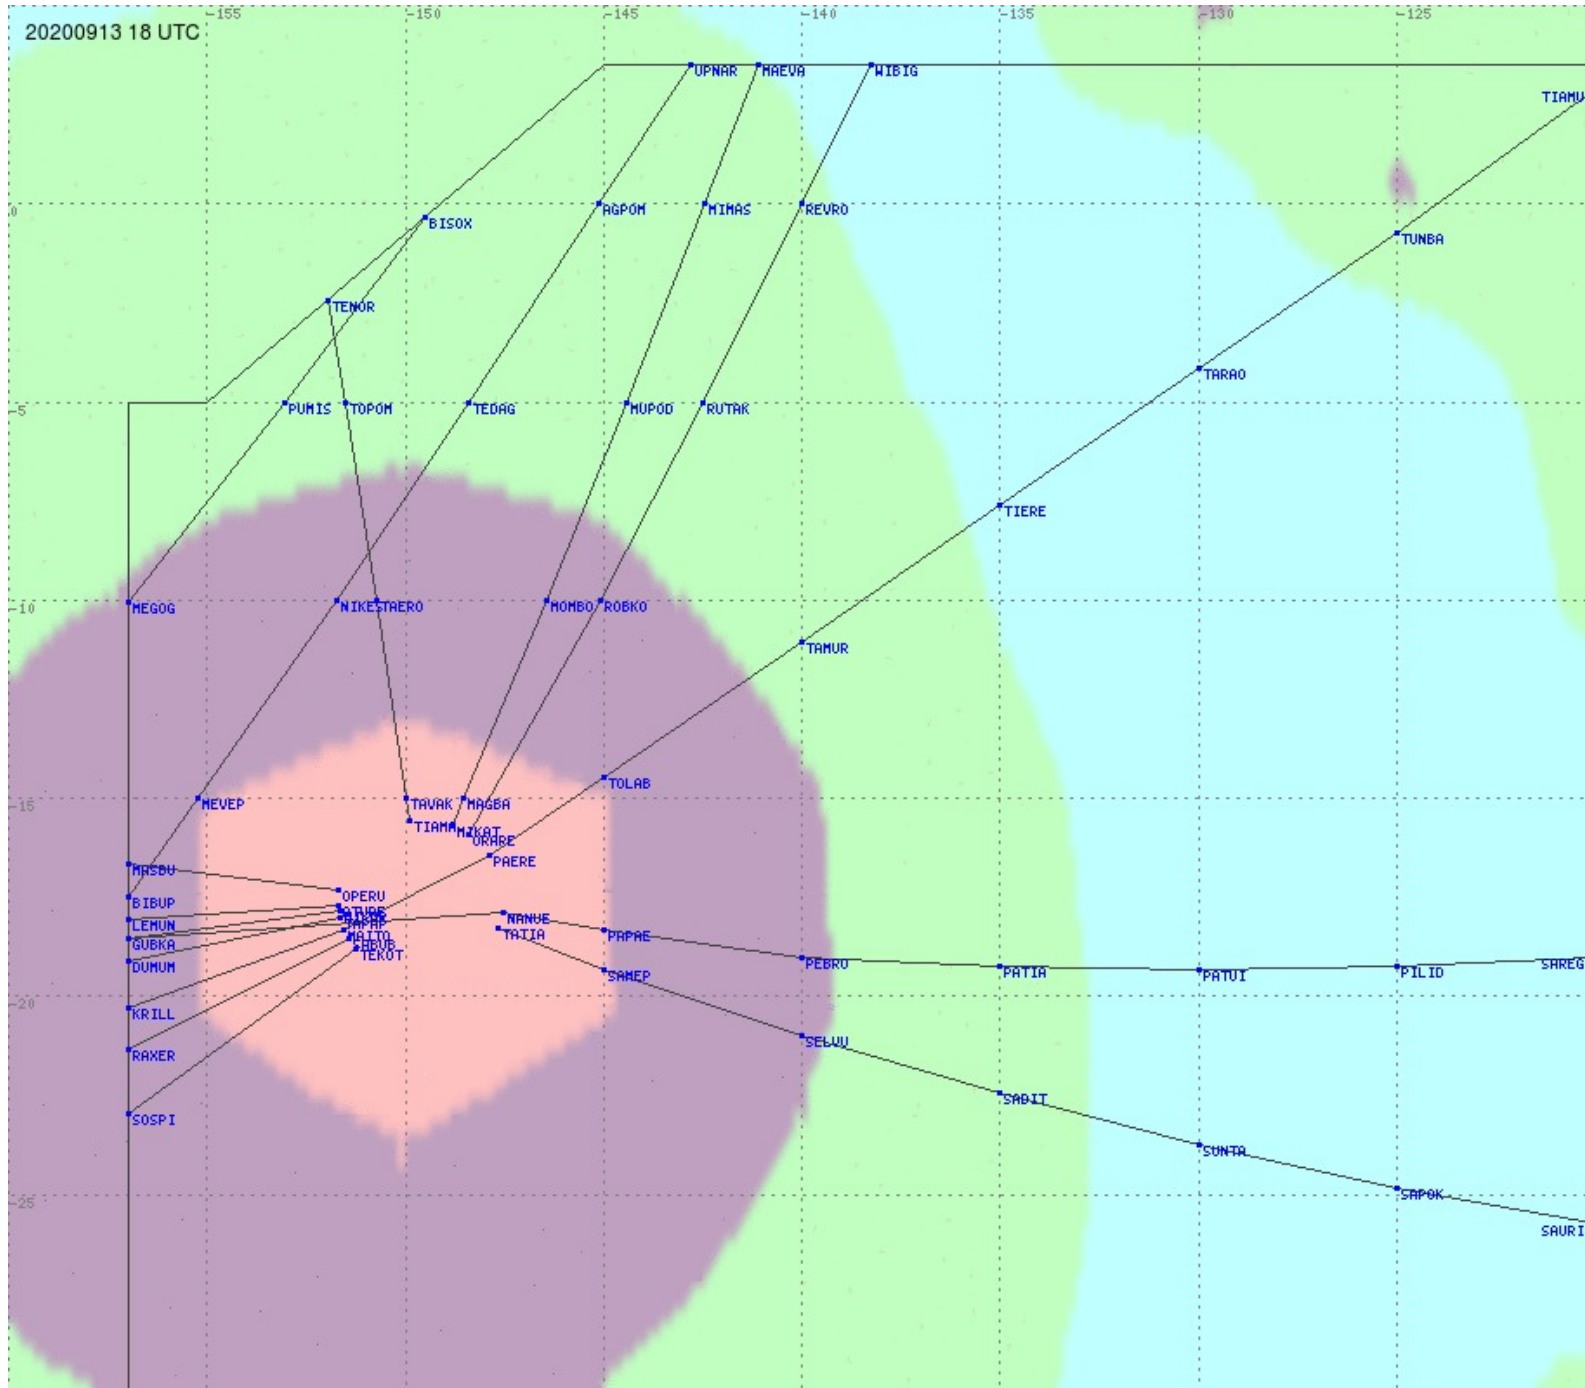

Tahiti FIR - HF Propag - 20200913

Tahiti FIR - HF Propag - 20200913

Tahiti FIR - HF Propag - 20200913

Tahiti FIR - HF Propag - 20200913

Tahiti FIR - HF Propag - 20200913

2.8 MHz 3.5 MHz 5.6 MHz 8.9 MHz 13.3 MHz 17.9 MHz None

Tahiti FIR - HF Propag - 20200913

2.8 MHz
3.5 MHz
5.6 MHz
8.9 MHz
13.3 MHz
17.9 MHz
None

Tahiti FIR - HF Propag - 20200913

Tahiti FIR - HF Propag - 20200913

Tahiti FIR - HF Propag - 20200913

Tahiti FIR - HF Propag - 20200913

2.8 MHz 3.5 MHz 5.6 MHz 8.9 MHz 13.3 MHz 17.9 MHz None

Tahiti FIR - HF Propag - 20200913

2.8 MHz 3.5 MHz 5.6 MHz 8.9 MHz 13.3 MHz 17.9 MHz None

Tahiti FIR - HF Propag - 20200913

2.8 MHz 3.5 MHz 5.6 MHz 8.9 MHz 13.3 MHz 17.9 MHz None