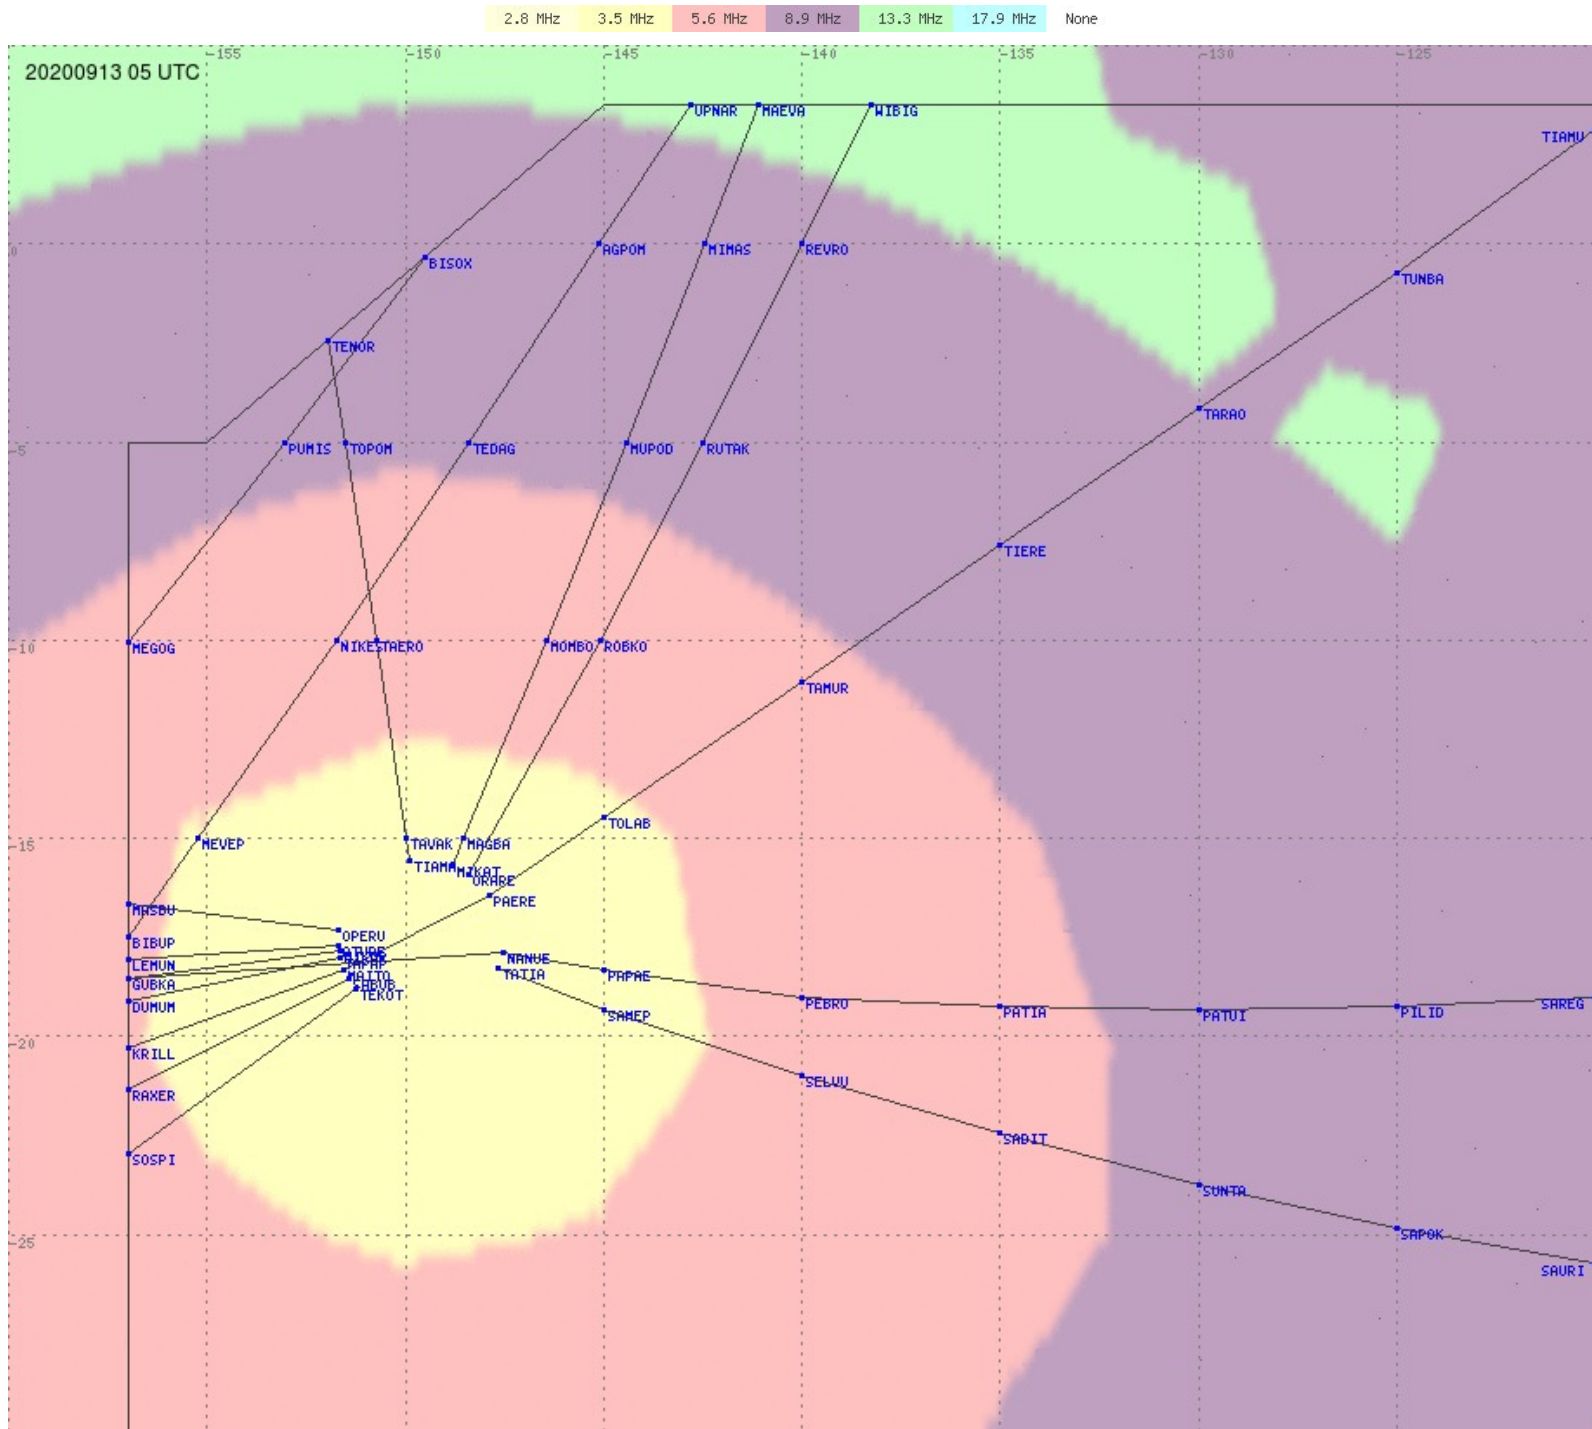

Tahiti FIR - HF Propag - 20200913

2.8 MHz 3.5 MHz 5.6 MHz 8.9 MHz 13.3 MHz 17.9 MHz None

Tahiti FIR - HF Propag - 20200913

2.8 MHz 3.5 MHz 5.6 MHz 8.9 MHz 13.3 MHz 17.9 MHz None

Tahiti FIR - HF Propag - 20200913

Tahiti FIR - HF Propag - 20200913

2.8 MHz
3.5 MHz
5.6 MHz
8.9 MHz
13.3 MHz
17.9 MHz
None

Tahiti FIR - HF Propag - 20200913

Tahiti FIR - HF Propag - 20200913

Tahiti FIR - HF Propag - 20200913

Tahiti FIR - HF Propag - 20200913

Tahiti FIR - HF Propag - 20200913

Tahiti FIR - HF Propag - 20200913

Tahiti FIR - HF Propag - 20200913

Tahiti FIR - HF Propag - 20200913

Tahiti FIR - HF Propag - 20200913

2.8 MHz 3.5 MHz 5.6 MHz 8.9 MHz 13.3 MHz 17.9 MHz None