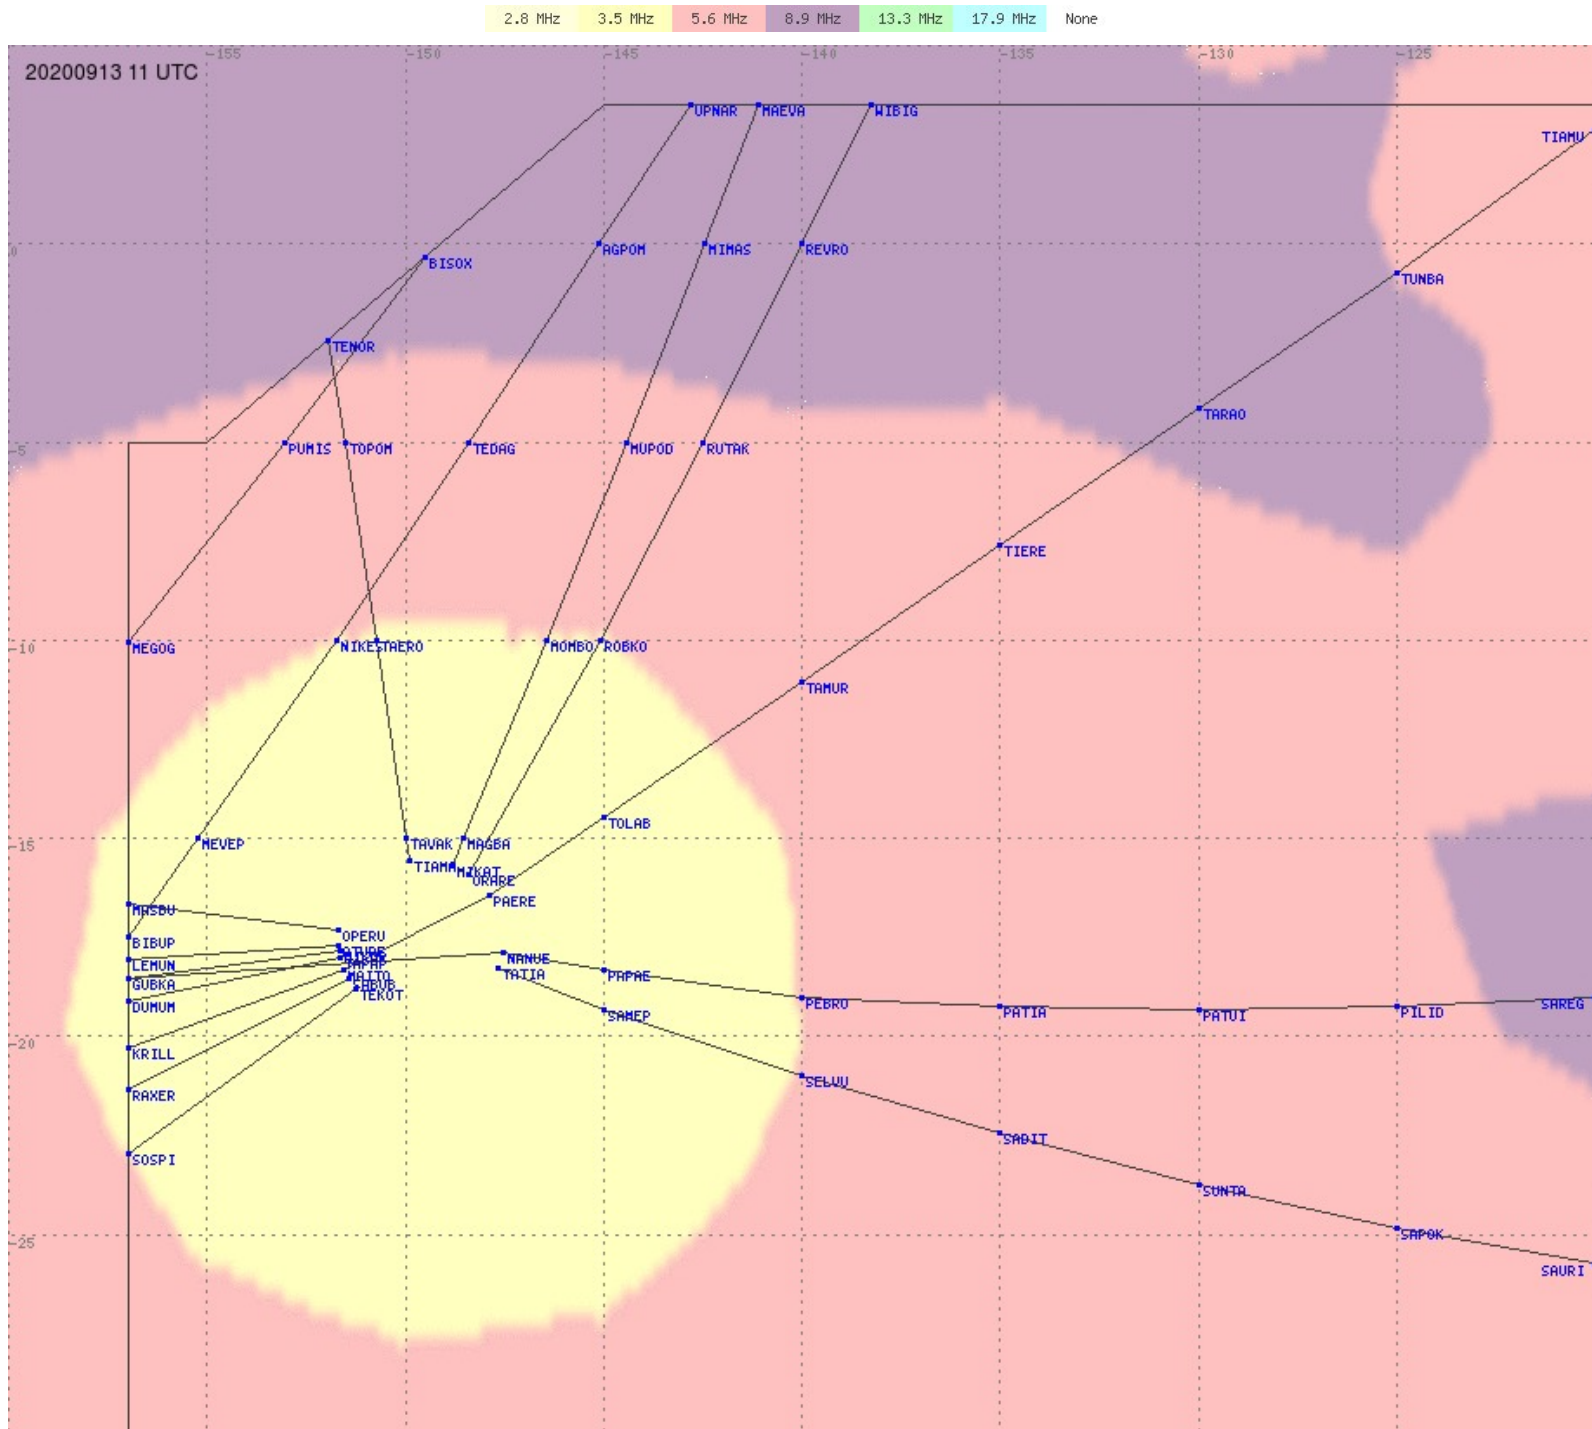

Tahiti FIR - HF Propag - 20200913

2.8 MHz 3.5 MHz 5.6 MHz 8.9 MHz 13.3 MHz 17.9 MHz None

Tahiti FIR - HF Propag - 20200913

2.8 MHz 3.5 MHz 5.6 MHz 8.9 MHz 13.3 MHz 17.9 MHz None

Tahiti FIR - HF Propag - 20200913

Tahiti FIR - HF Propag - 20200913

2.8 MHz
3.5 MHz
5.6 MHz
8.9 MHz
13.3 MHz
17.9 MHz
None

Tahiti FIR - HF Propag - 20200913

Tahiti FIR - HF Propag - 20200913

Tahiti FIR - HF Propag - 20200913

Tahiti FIR - HF Propag - 20200913

Tahiti FIR - HF Propag - 20200913

Tahiti FIR - HF Propag - 20200913

Tahiti FIR - HF Propag - 20200913

Tahiti FIR - HF Propag - 20200913

Tahiti FIR - HF Propag - 20200913

2.8 MHz 3.5 MHz 5.6 MHz 8.9 MHz 13.3 MHz 17.9 MHz None