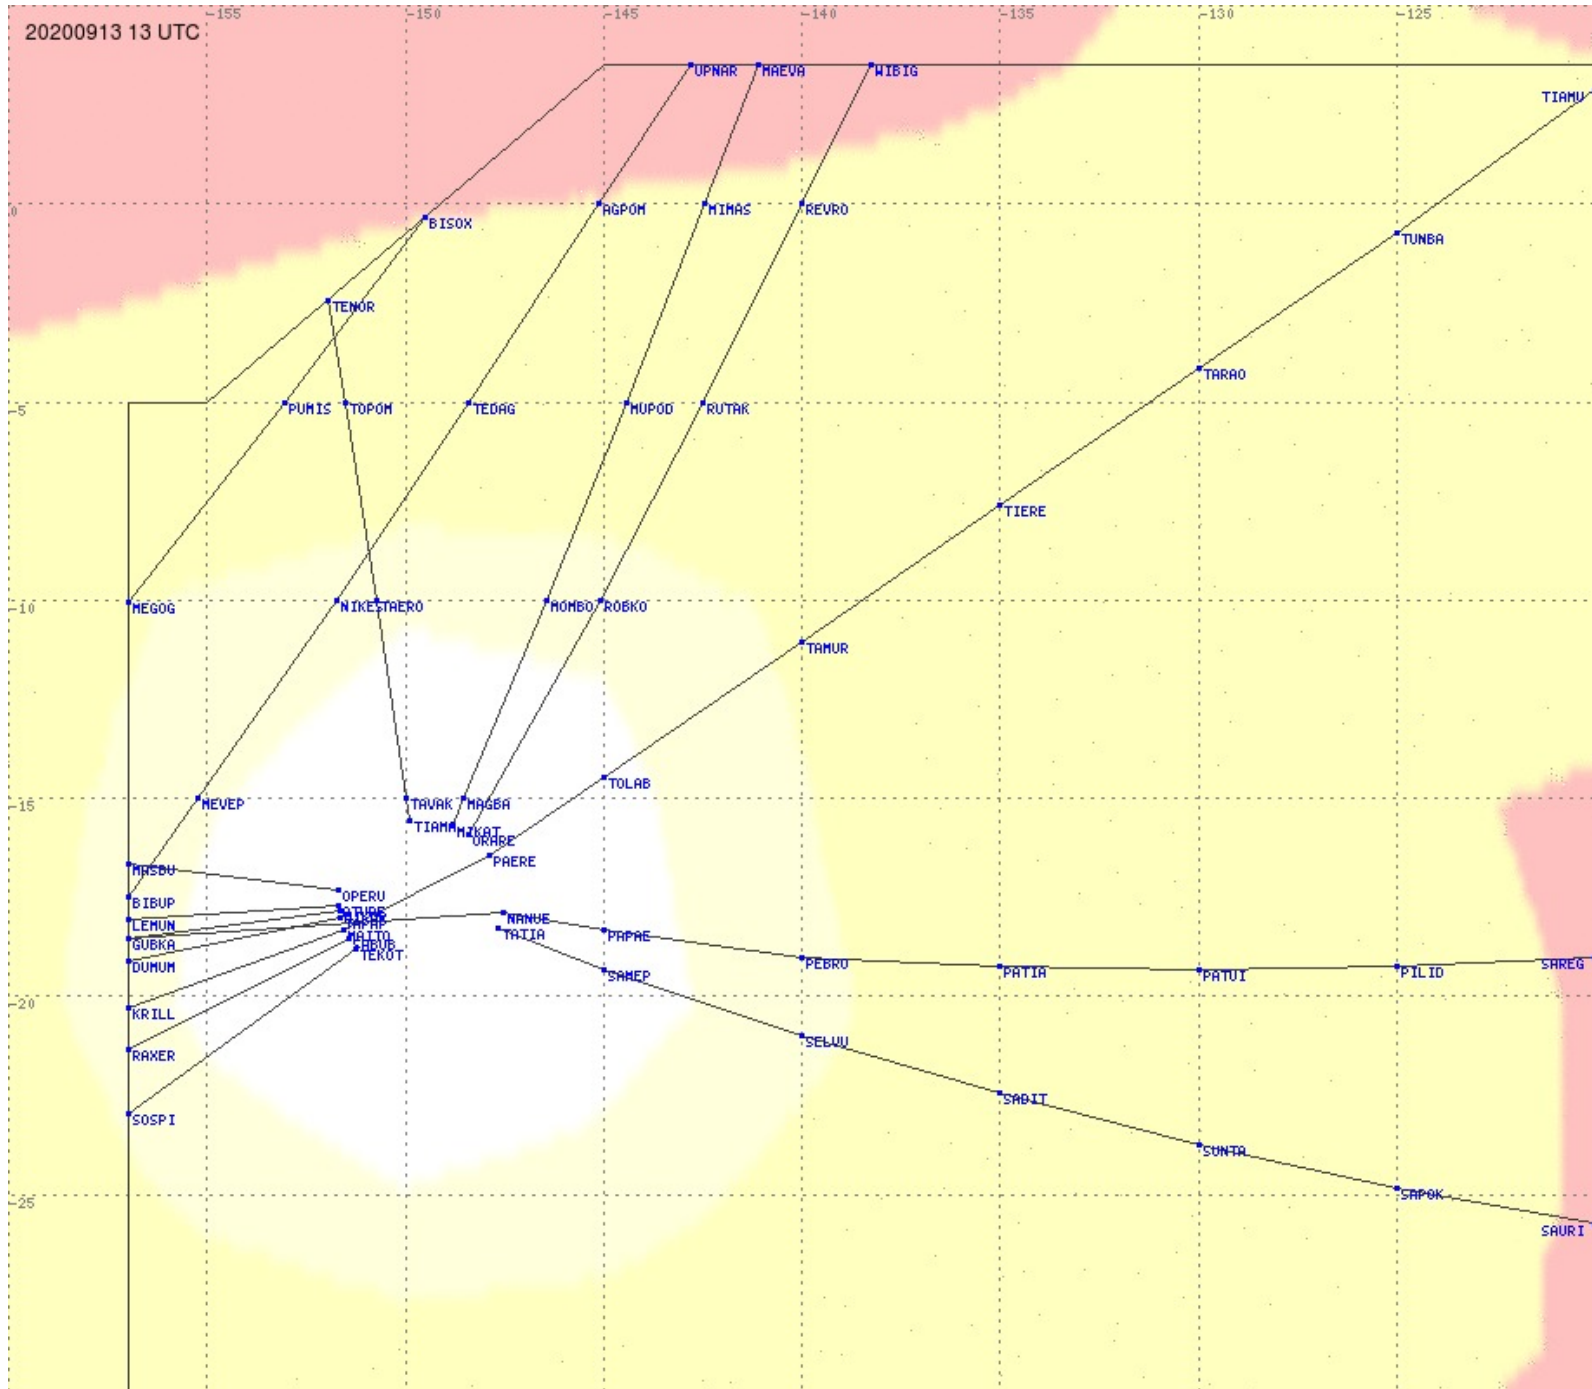

Tahiti FIR - HF Propag - 20200913

2.8 MHz
3.5 MHz
5.6 MHz
8.9 MHz
13.3 MHz
17.9 MHz
None

Tahiti FIR - HF Propag - 20200913

Tahiti FIR - HF Propag - 20200913

Tahiti FIR - HF Propag - 20200913

Tahiti FIR - HF Propag - 20200913

Tahiti FIR - HF Propag - 20200913

Tahiti FIR - HF Propag - 20200913

Tahiti FIR - HF Propag - 20200913

Tahiti FIR - HF Propag - 20200913

Tahiti FIR - HF Propag - 20200913

2.8 MHz 3.5 MHz 5.6 MHz 8.9 MHz 13.3 MHz 17.9 MHz None