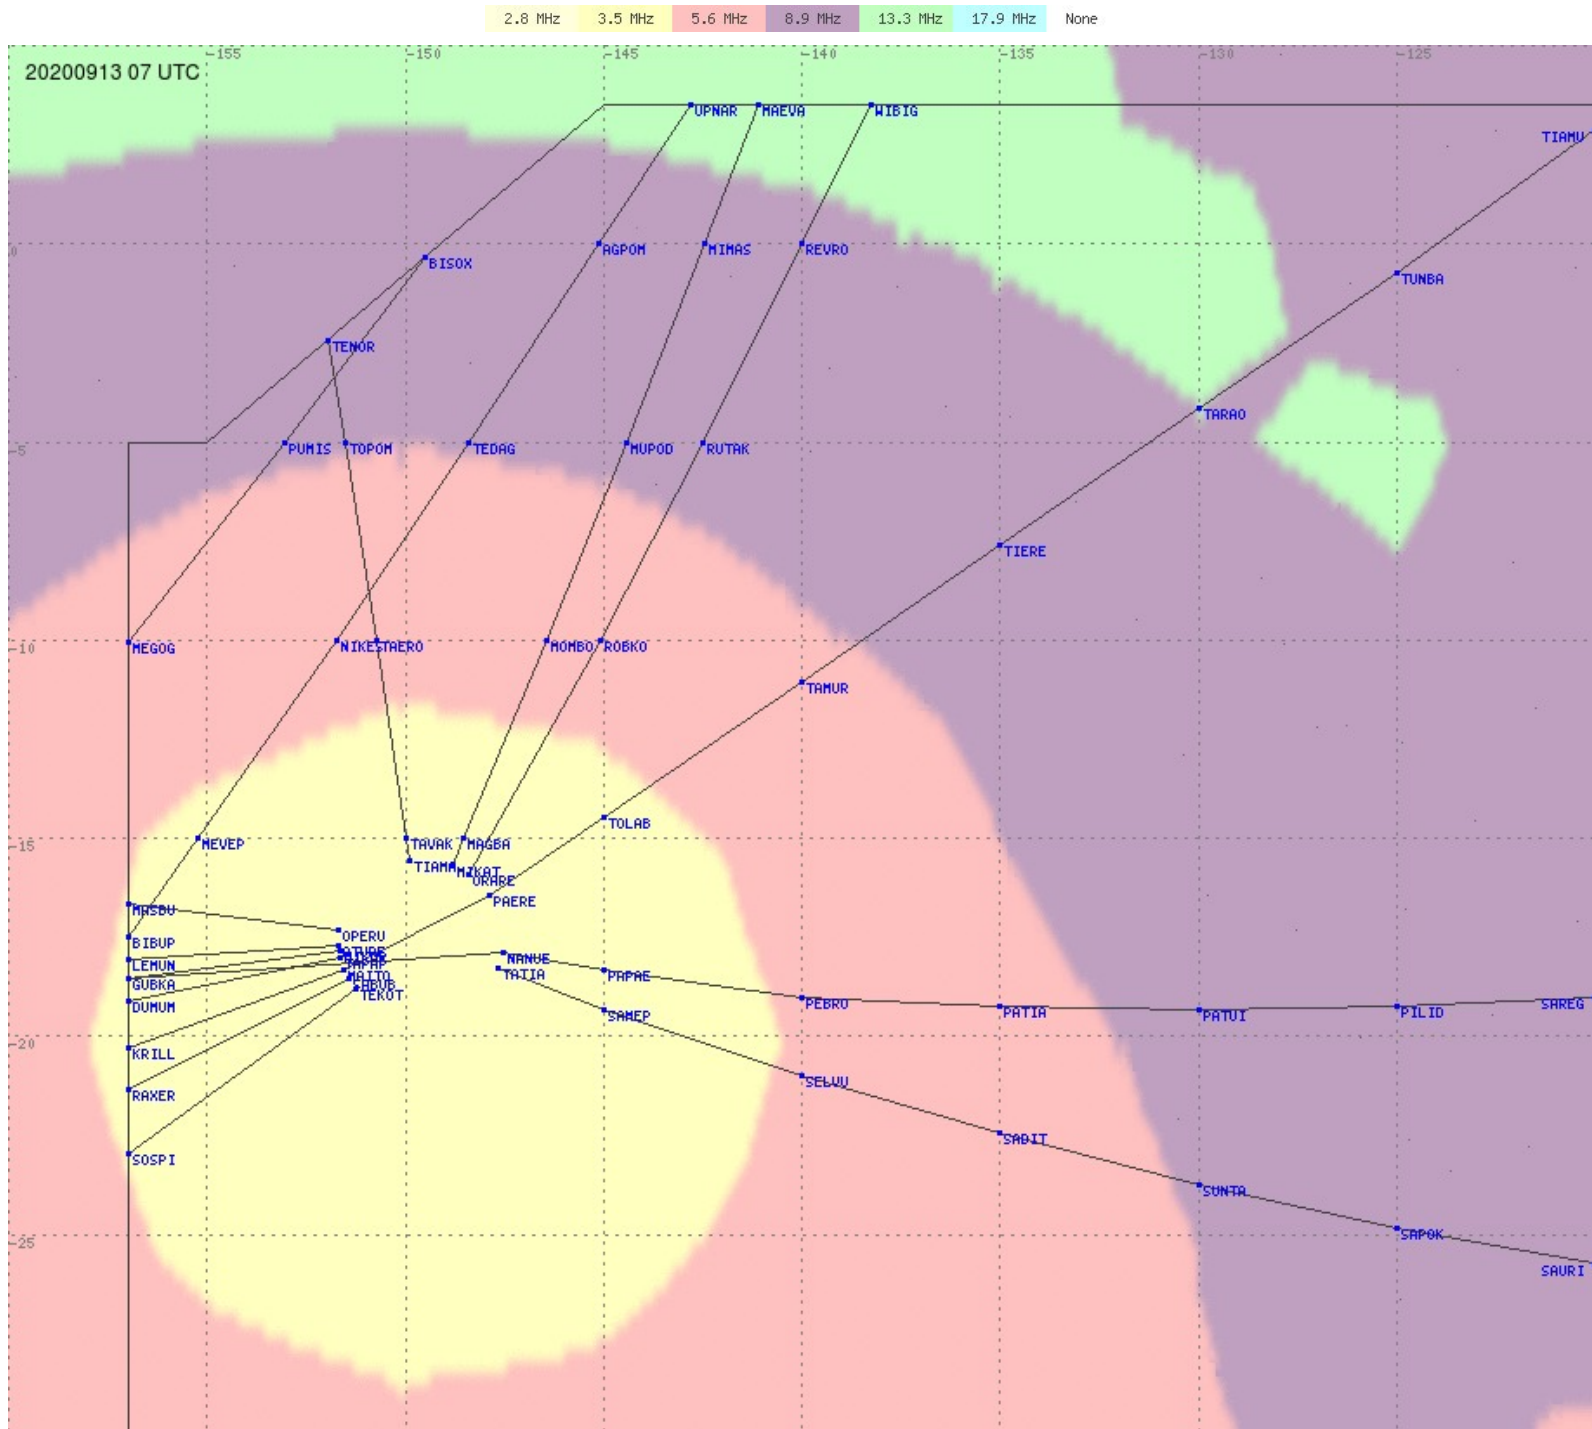

Tahiti FIR - HF Propag - 20200913

2.8 MHz 3.5 MHz 5.6 MHz 8.9 MHz 13.3 MHz 17.9 MHz None

Tahiti FIR - HF Propag - 20200913

2.8 MHz 3.5 MHz 5.6 MHz 8.9 MHz 13.3 MHz 17.9 MHz None

Tahiti FIR - HF Propag - 20200913

Tahiti FIR - HF Propag - 20200913

2.8 MHz
3.5 MHz
5.6 MHz
8.9 MHz
13.3 MHz
17.9 MHz
None

Tahiti FIR - HF Propag - 20200913

Tahiti FIR - HF Propag - 20200913

Tahiti FIR - HF Propag - 20200913

Tahiti FIR - HF Propag - 20200913

Tahiti FIR - HF Propag - 20200913

Tahiti FIR - HF Propag - 20200913

Tahiti FIR - HF Propag - 20200913

Tahiti FIR - HF Propag - 20200913

Tahiti FIR - HF Propag - 20200913

2.8 MHz 3.5 MHz 5.6 MHz 8.9 MHz 13.3 MHz 17.9 MHz None