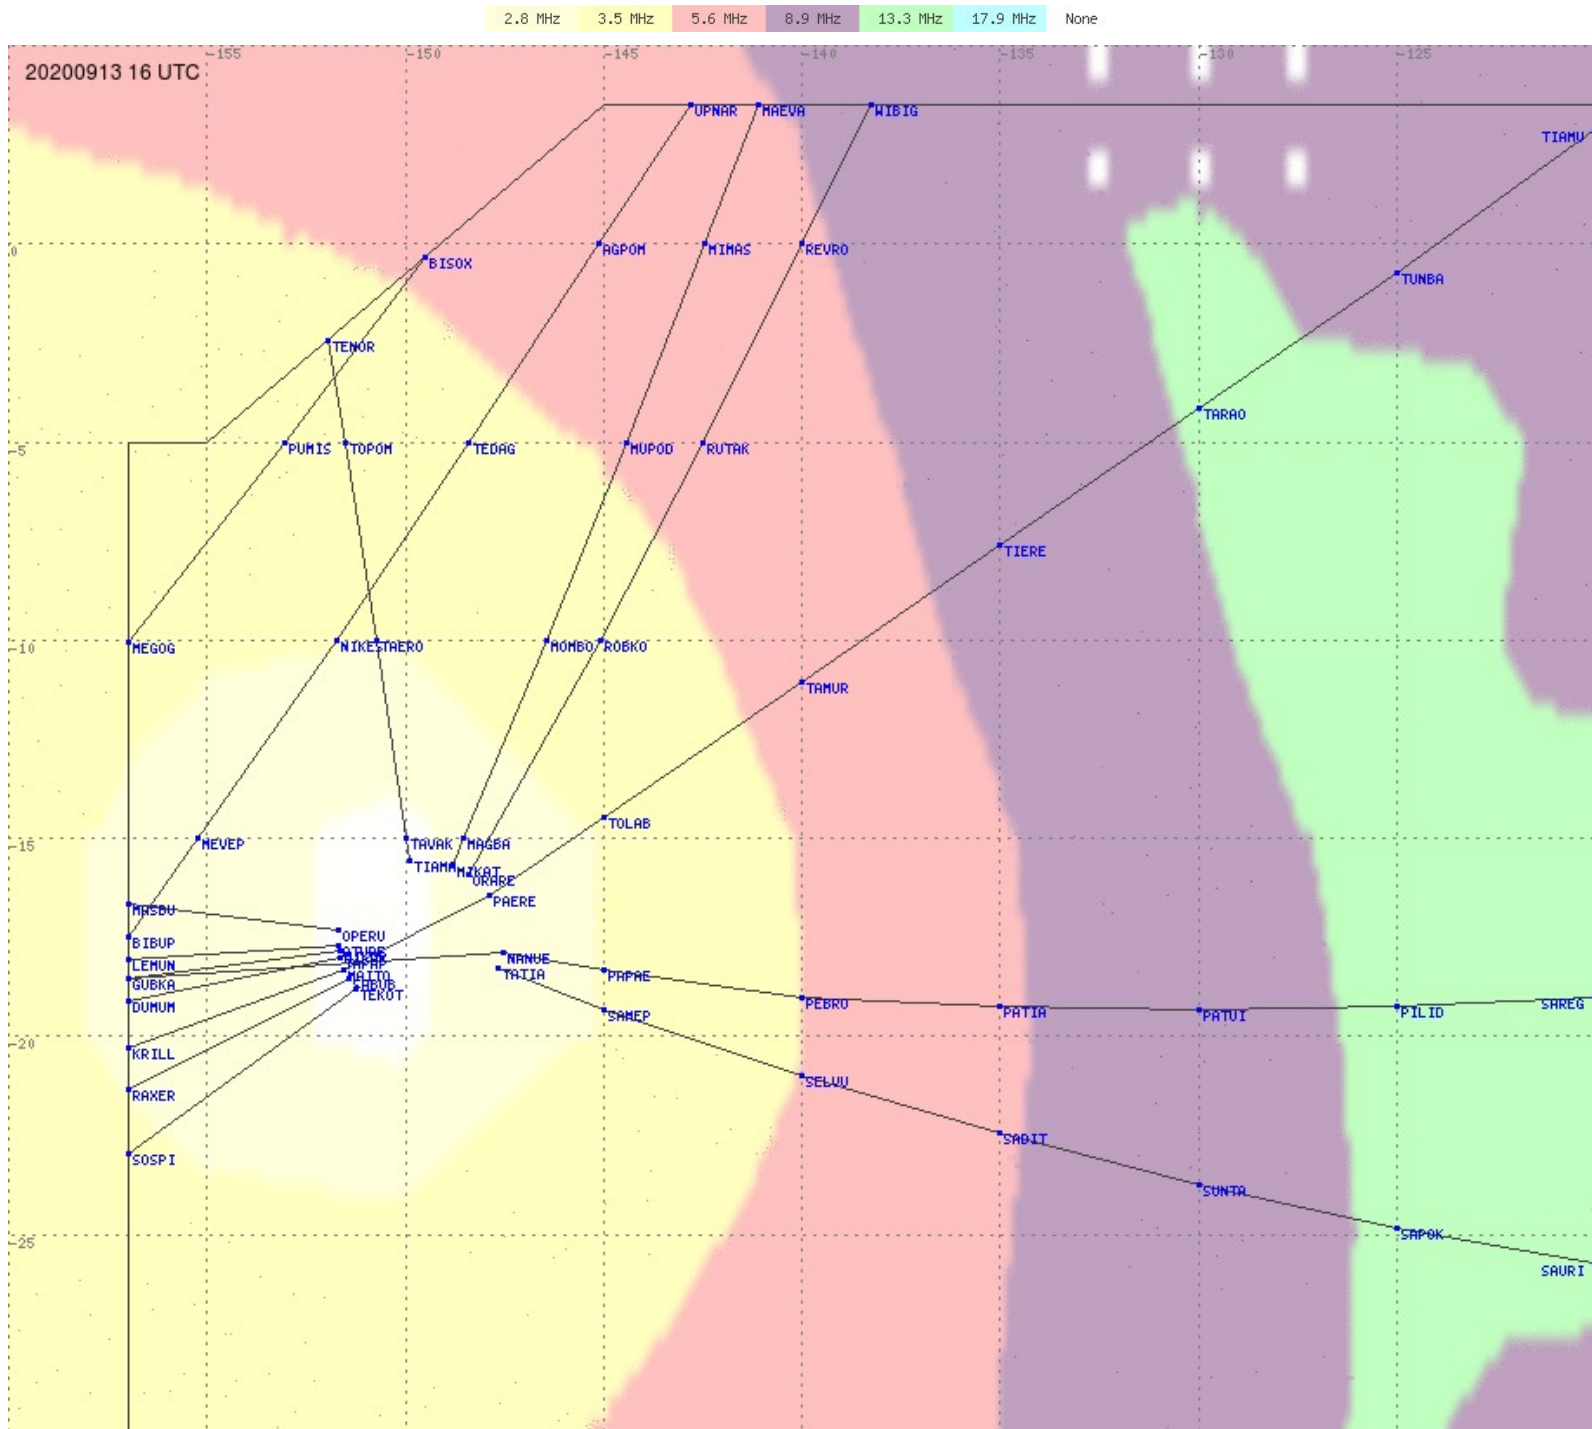

Tahiti FIR - HF Propag - 20200913

Tahiti FIR - HF Propag - 20200913

Tahiti FIR - HF Propag - 20200913

Tahiti FIR - HF Propag - 20200913

Tahiti FIR - HF Propag - 20200913

2.8 MHz 3.5 MHz 5.6 MHz 8.9 MHz 13.3 MHz 17.9 MHz None

Tahiti FIR - HF Propag - 20200913

2.8 MHz
3.5 MHz
5.6 MHz
8.9 MHz
13.3 MHz
17.9 MHz
None

Tahiti FIR - HF Propag - 20200913

Tahiti FIR - HF Propag - 20200913

Tahiti FIR - HF Propag - 20200913

Tahiti FIR - HF Propag - 20200913

2.8 MHz 3.5 MHz 5.6 MHz 8.9 MHz 13.3 MHz 17.9 MHz None

Tahiti FIR - HF Propag - 20200913

2.8 MHz 3.5 MHz 5.6 MHz 8.9 MHz 13.3 MHz 17.9 MHz None

Tahiti FIR - HF Propag - 20200913

2.8 MHz 3.5 MHz 5.6 MHz 8.9 MHz 13.3 MHz 17.9 MHz None