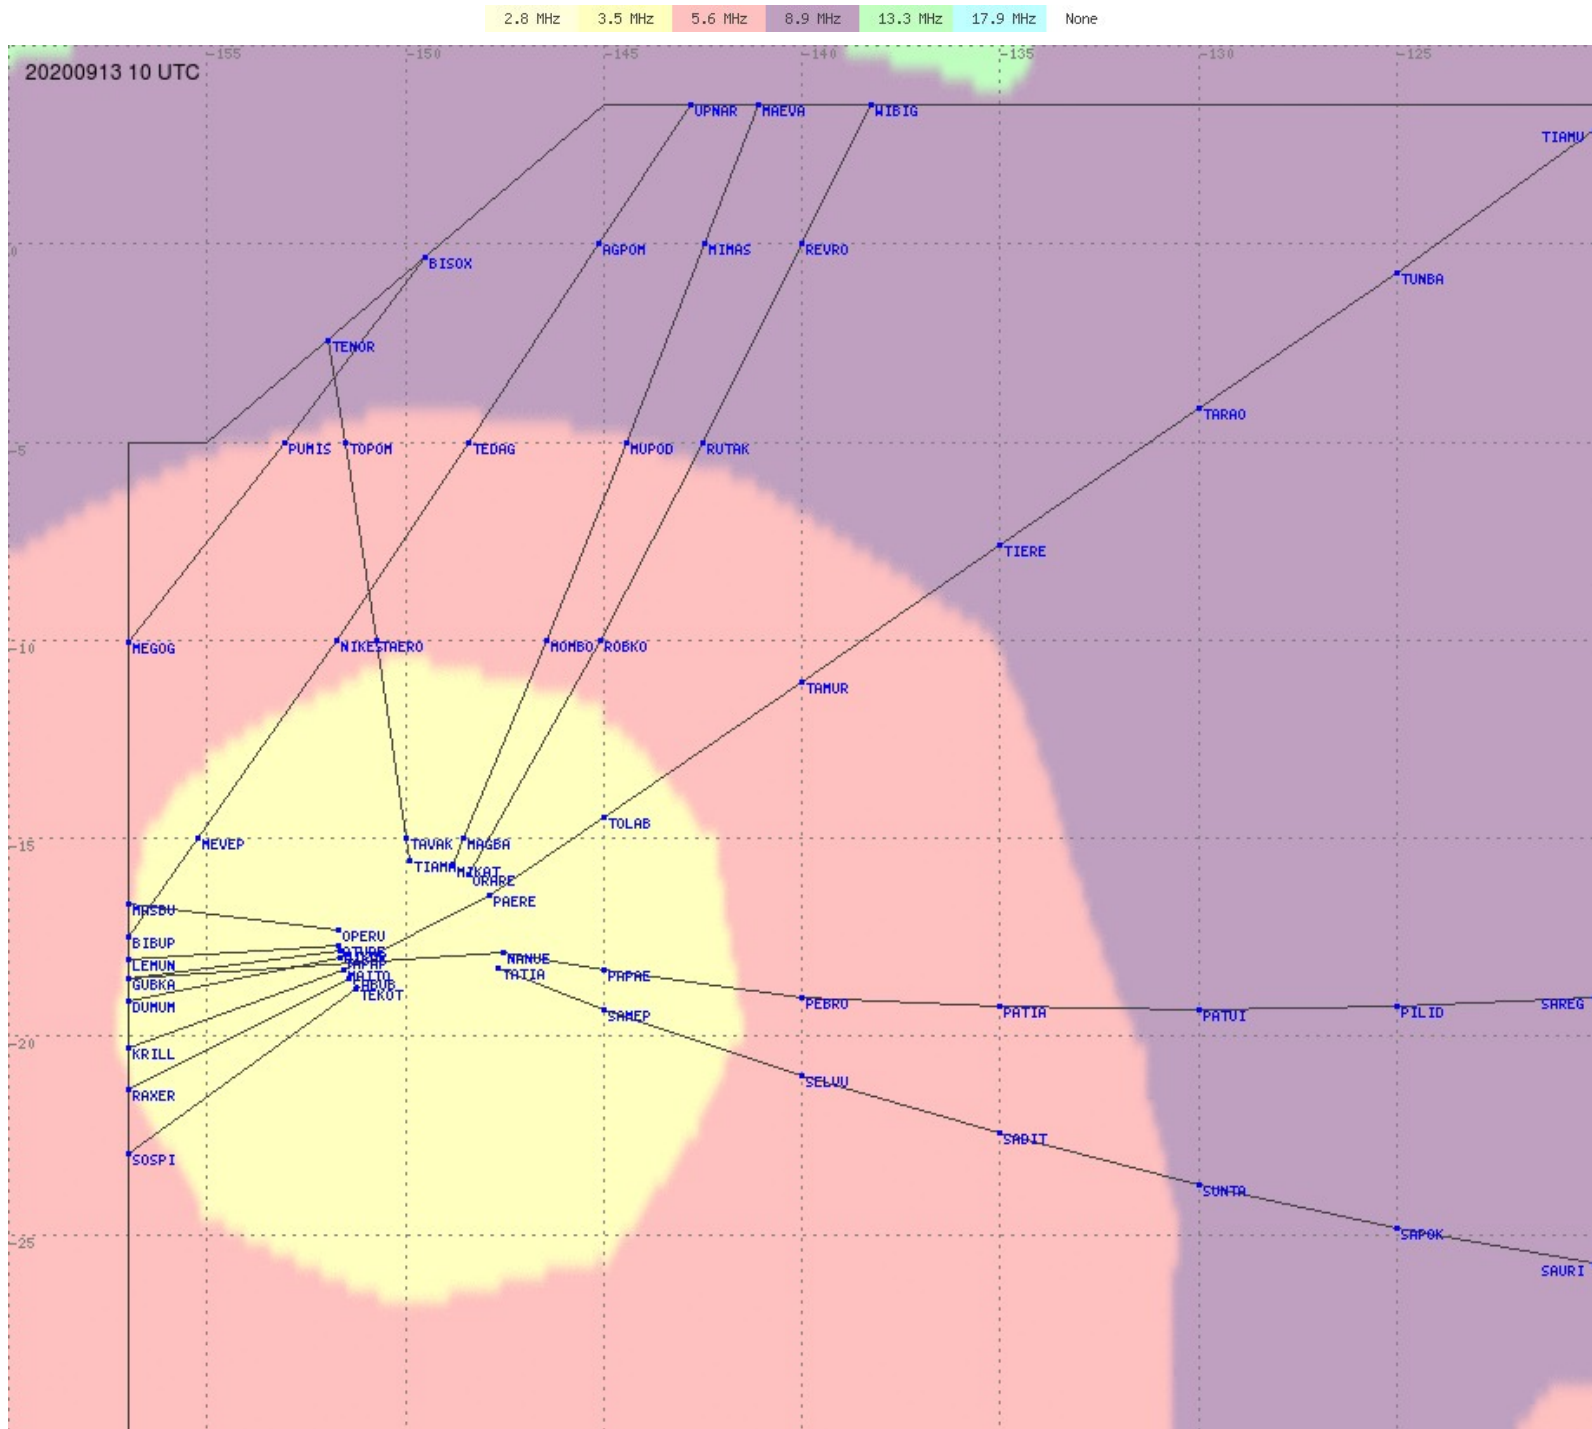

Tahiti FIR - HF Propag - 20200913

2.8 MHz 3.5 MHz 5.6 MHz 8.9 MHz 13.3 MHz 17.9 MHz None

Tahiti FIR - HF Propag - 20200913

2.8 MHz 3.5 MHz 5.6 MHz 8.9 MHz 13.3 MHz 17.9 MHz None

Tahiti FIR - HF Propag - 20200913

Tahiti FIR - HF Propag - 20200913

2.8 MHz
3.5 MHz
5.6 MHz
8.9 MHz
13.3 MHz
17.9 MHz
None

Tahiti FIR - HF Propag - 20200913

Tahiti FIR - HF Propag - 20200913

Tahiti FIR - HF Propag - 20200913

Tahiti FIR - HF Propag - 20200913

Tahiti FIR - HF Propag - 20200913

Tahiti FIR - HF Propag - 20200913

Tahiti FIR - HF Propag - 20200913

Tahiti FIR - HF Propag - 20200913

Tahiti FIR - HF Propag - 20200913

2.8 MHz 3.5 MHz 5.6 MHz 8.9 MHz 13.3 MHz 17.9 MHz None