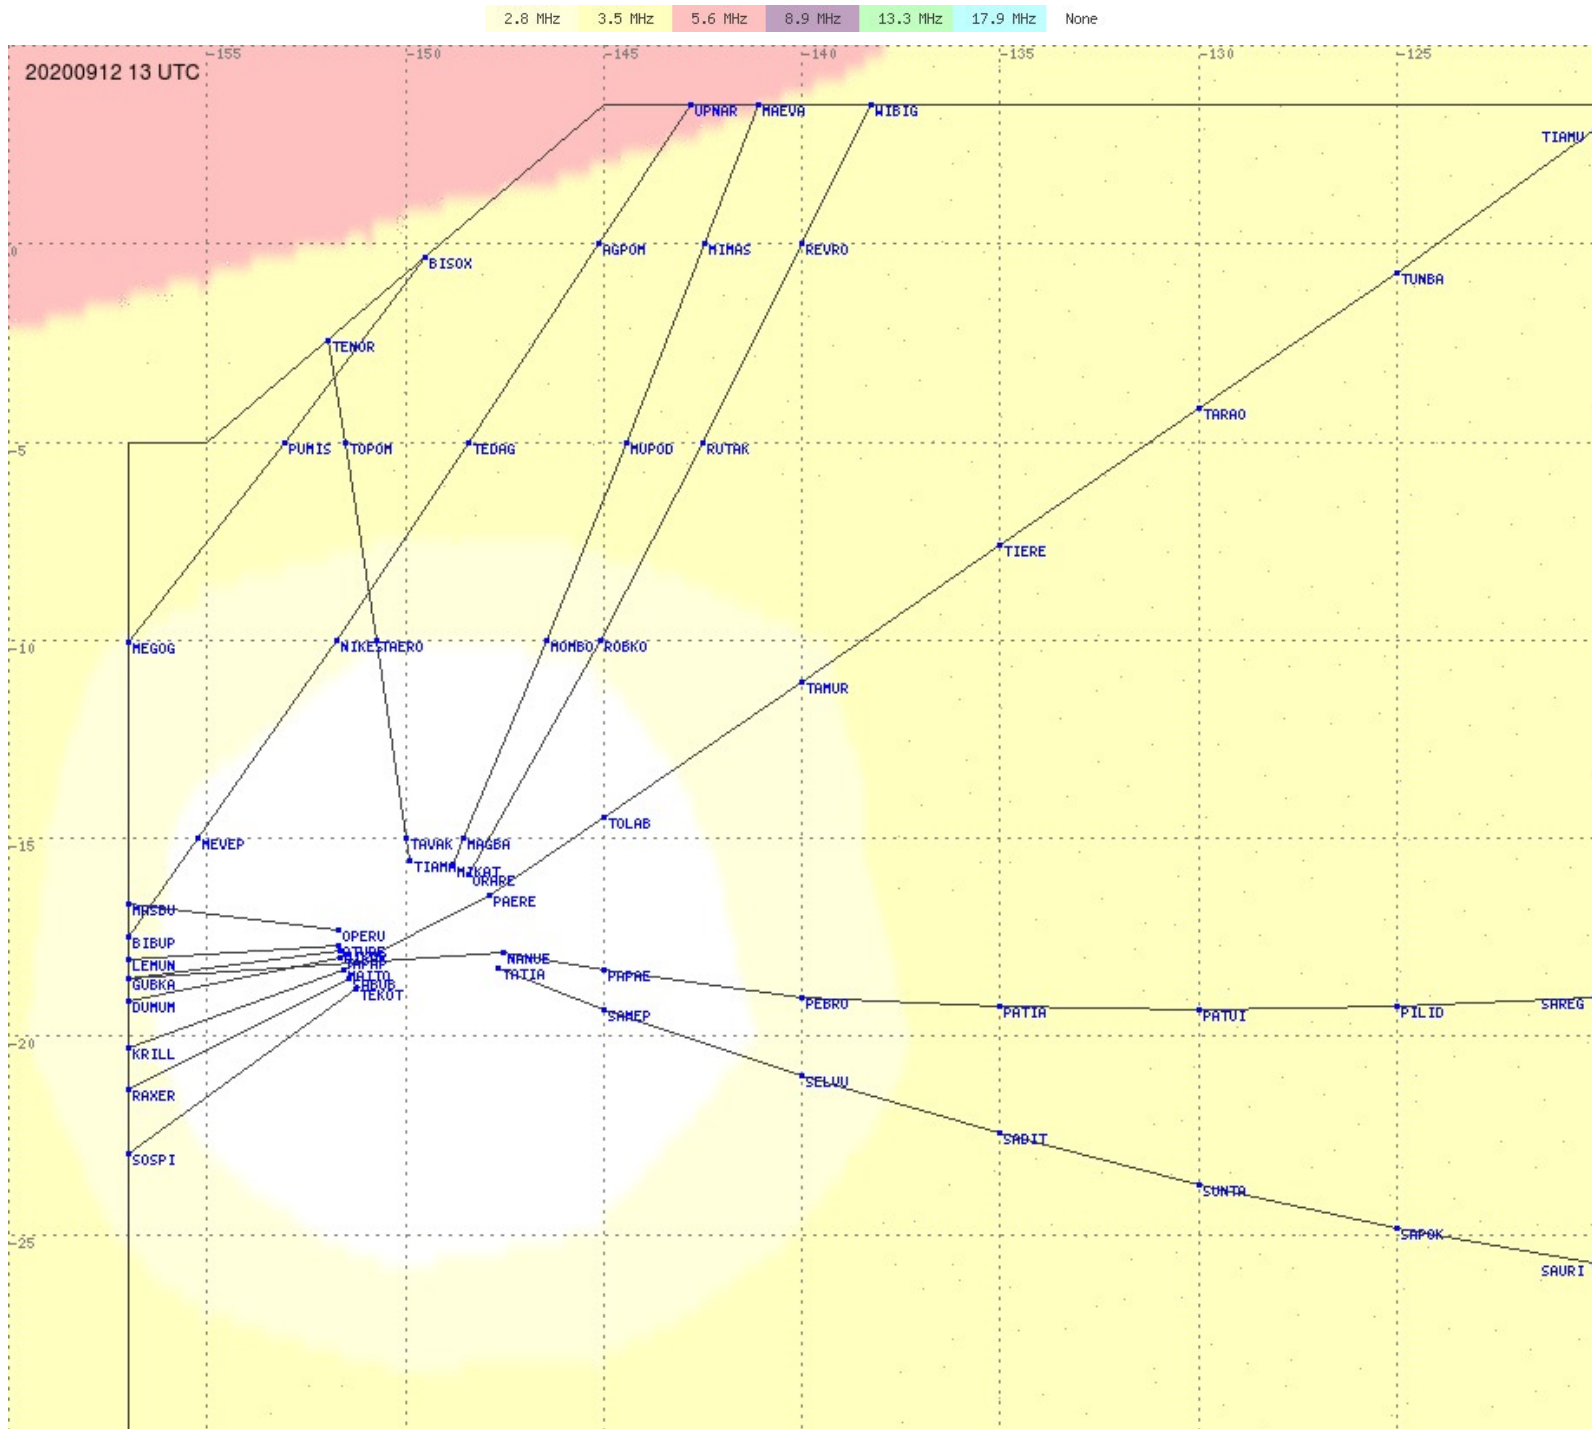

Tahiti FIR - HF Propag - 20200912