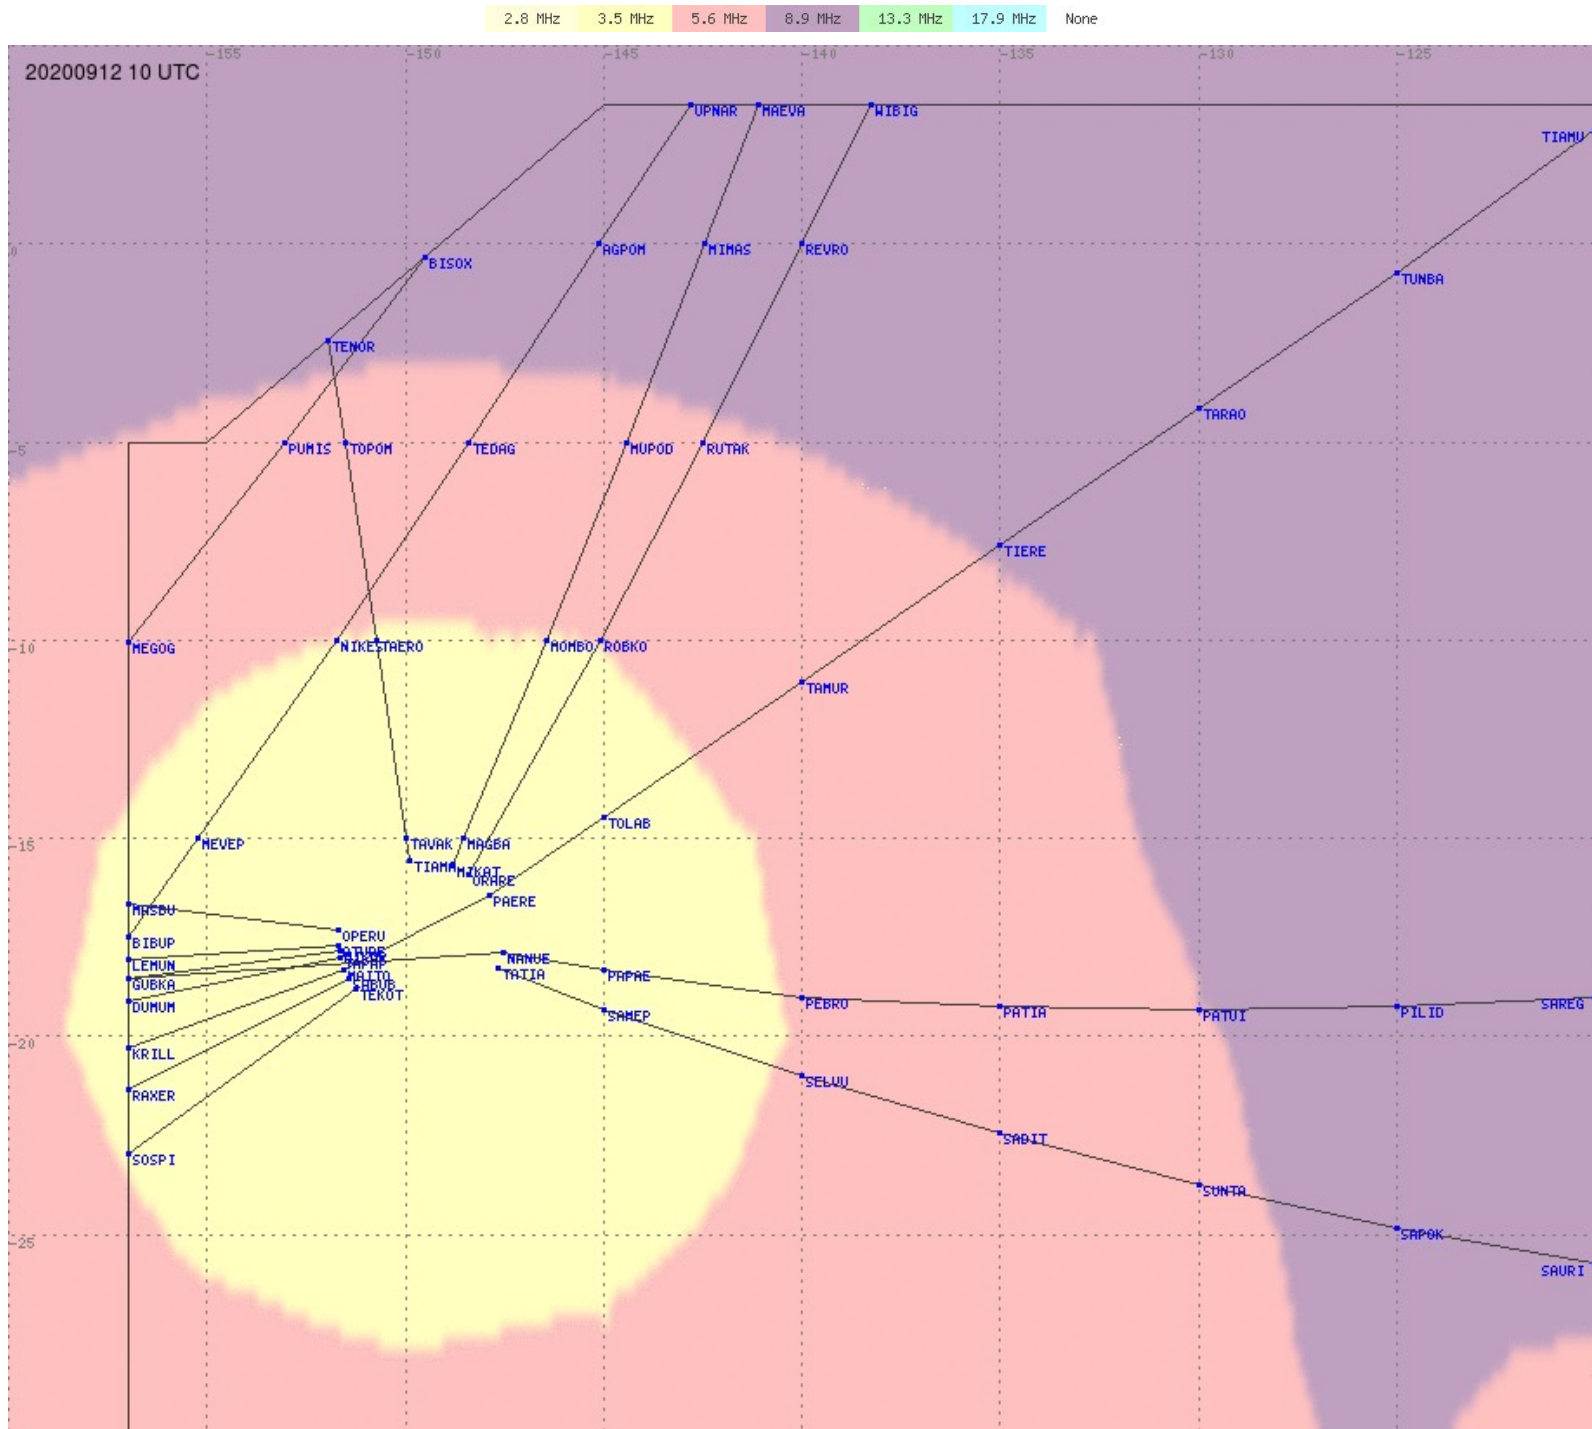

Tahiti FIR - HF Propag - 20200912