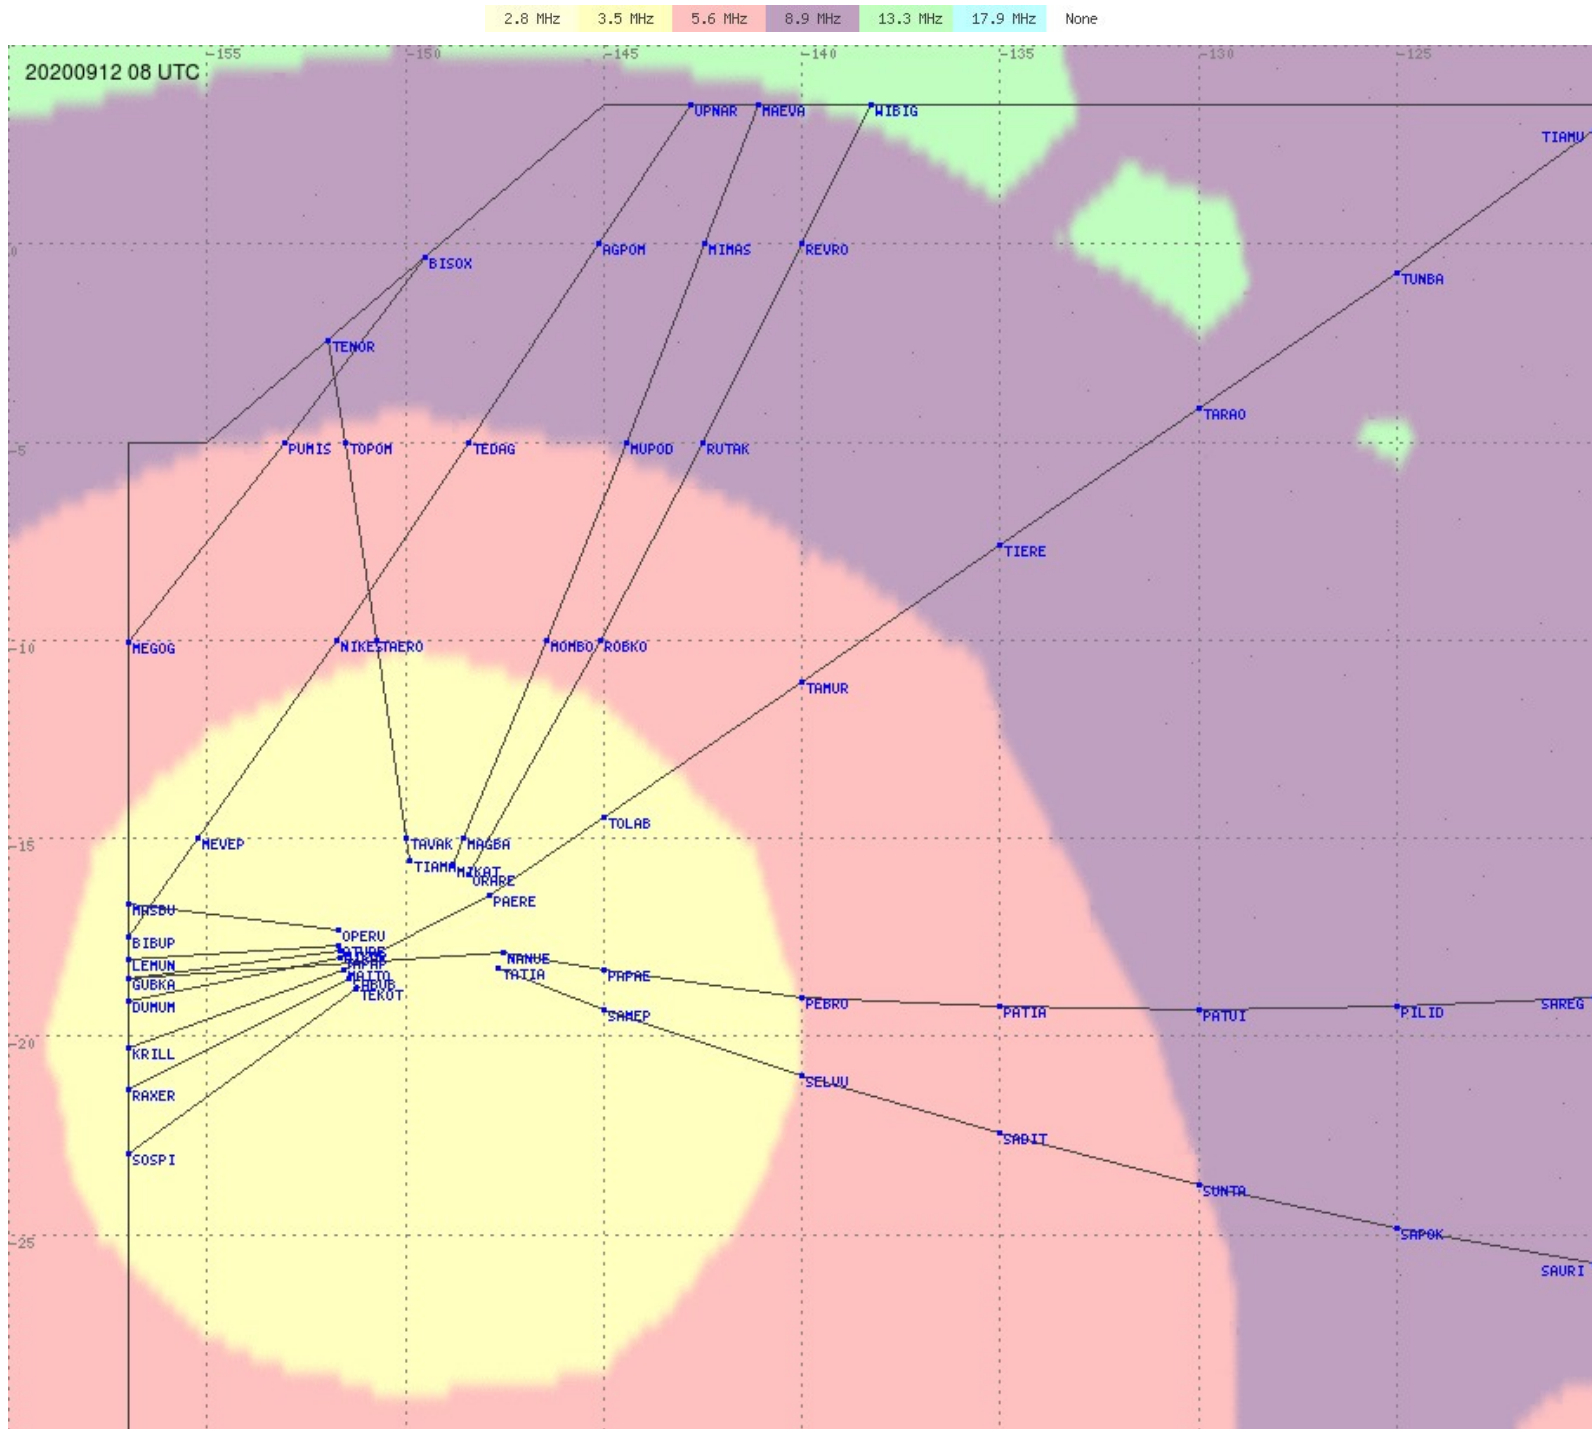

Tahiti FIR - HF Propag - 20200912