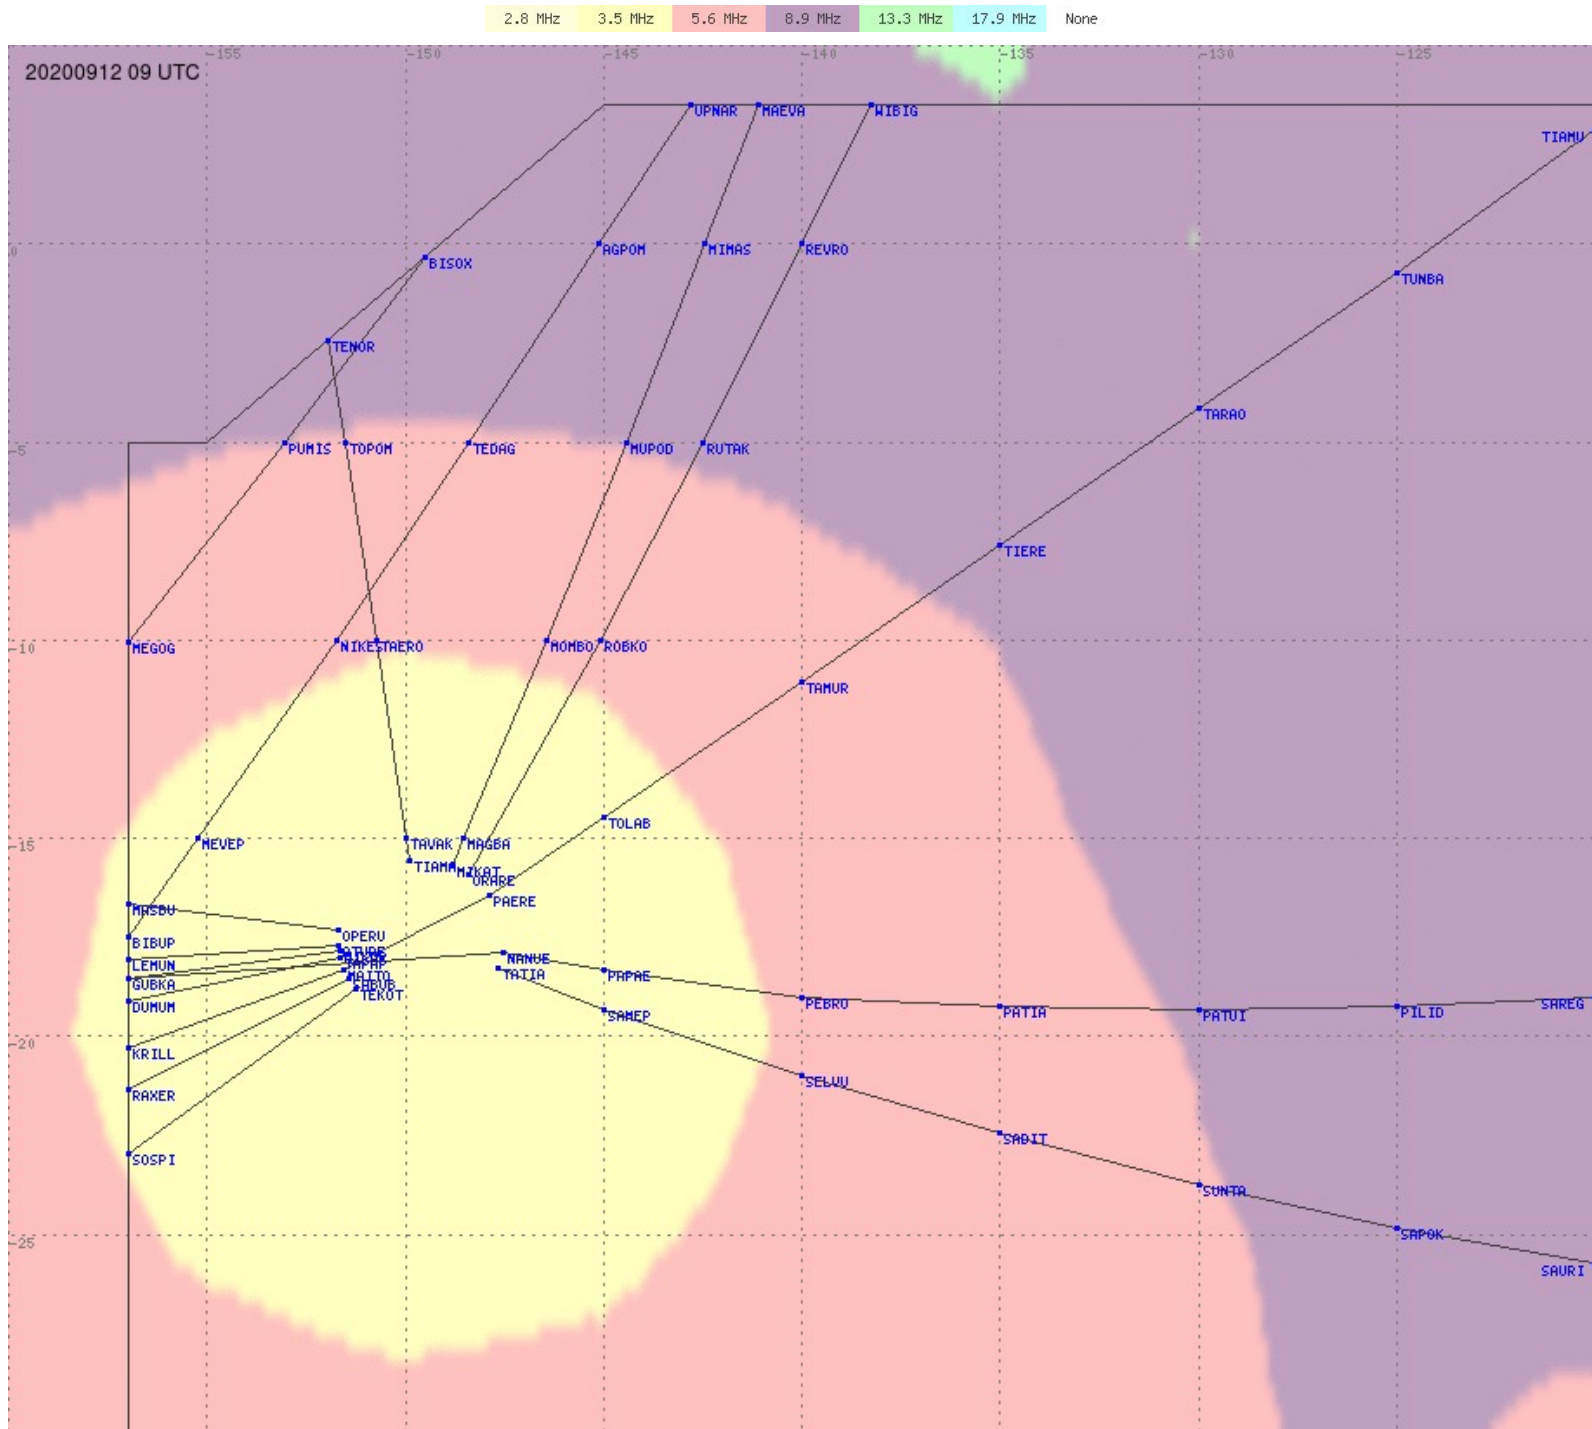

Tahiti FIR - HF Propag - 20200912