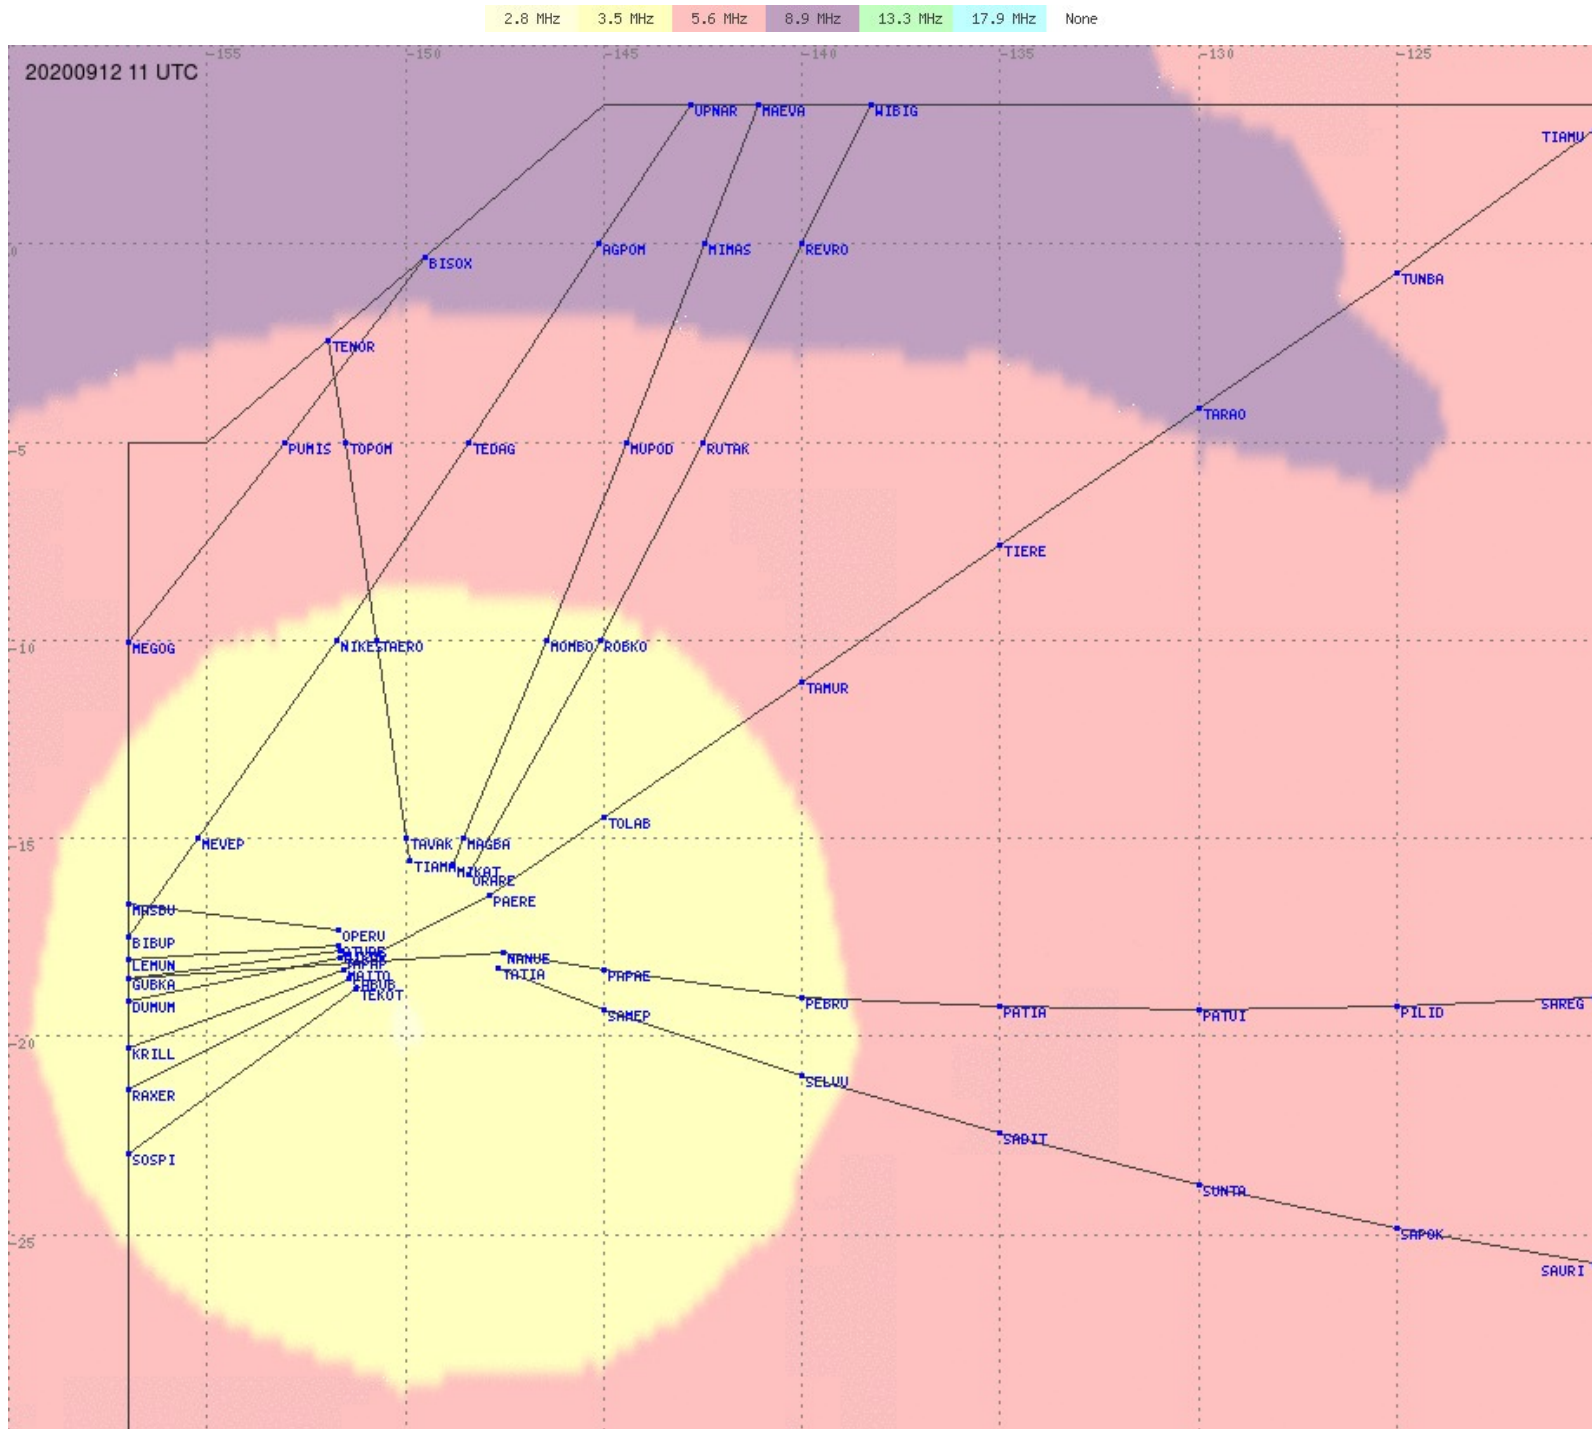

Tahiti FIR - HF Propag - 20200912