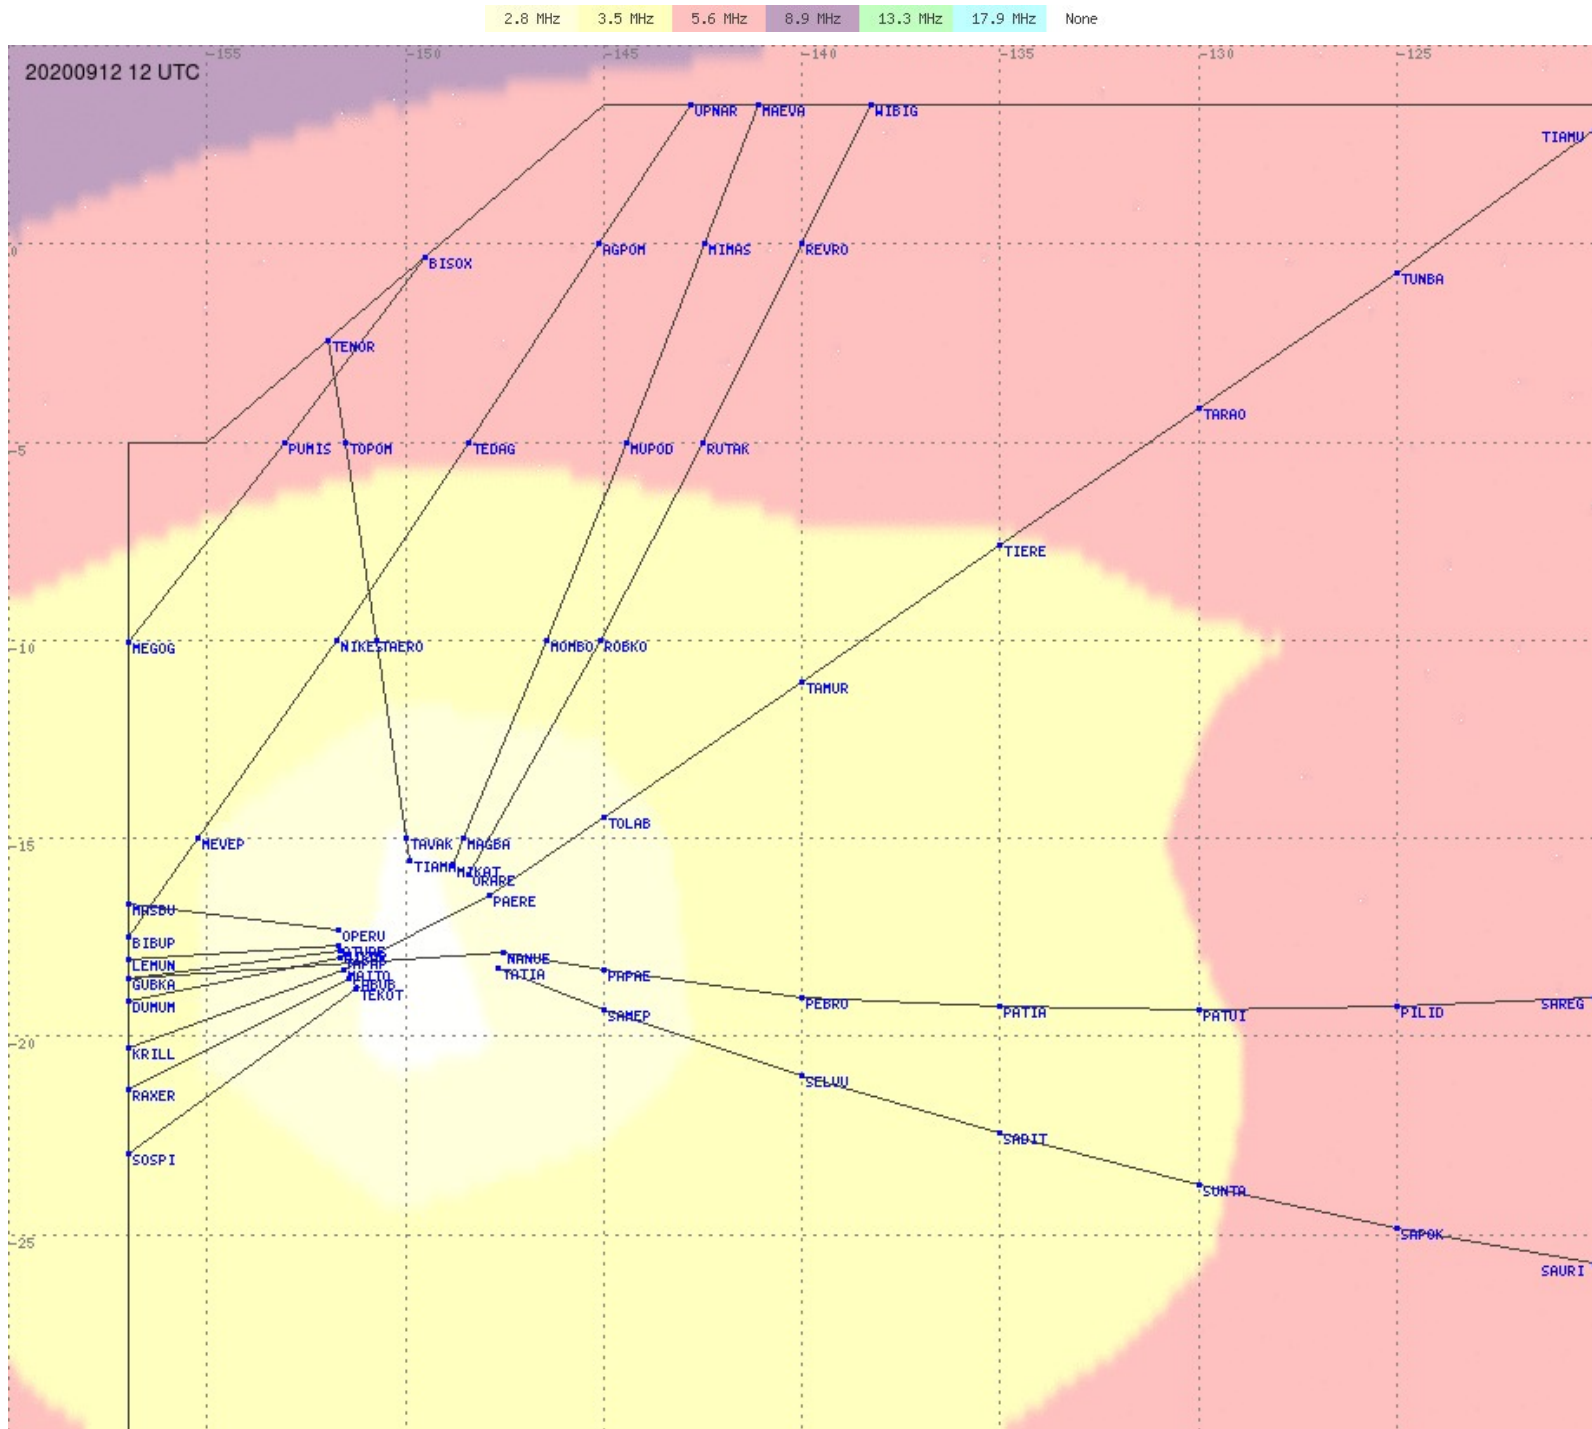

Tahiti FIR - HF Propag - 20200912