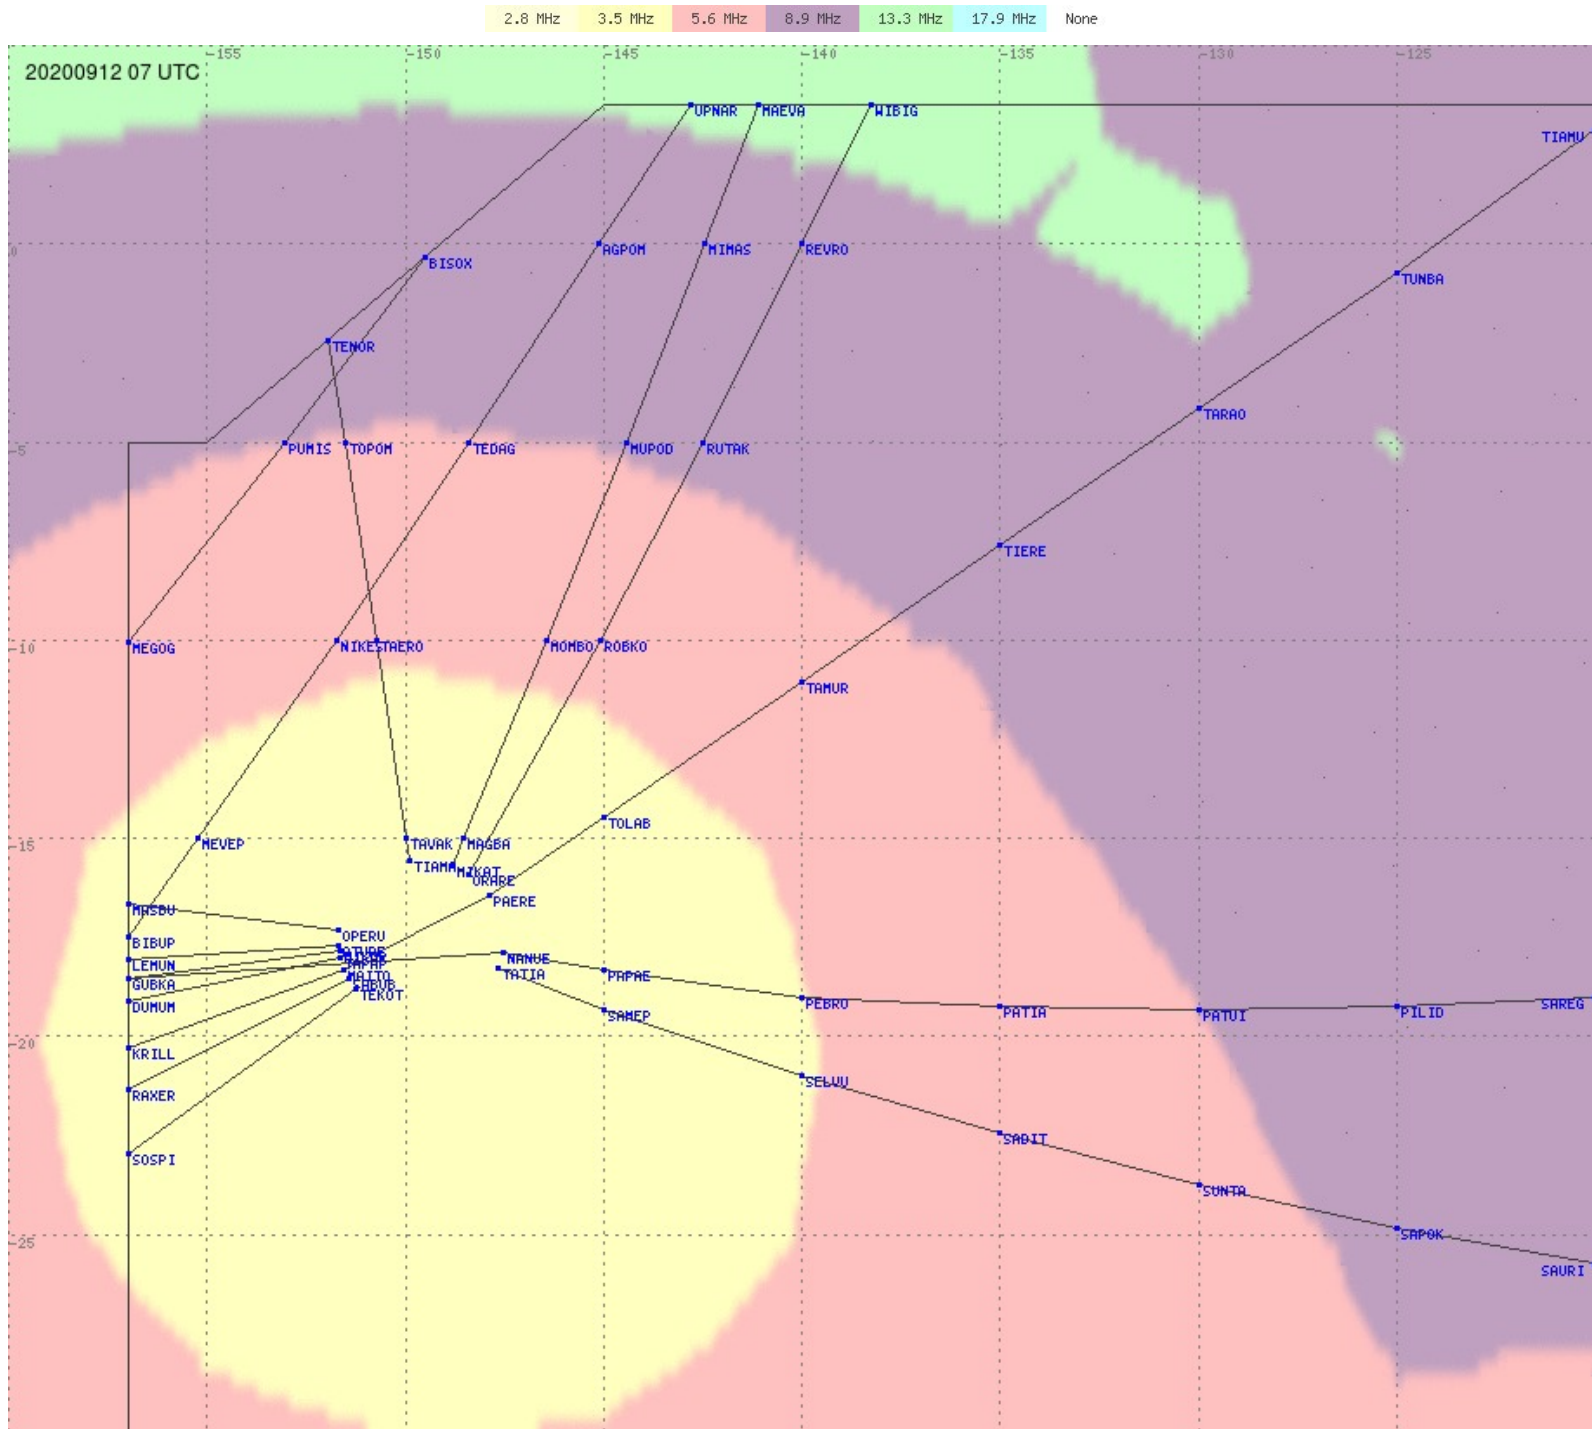

Tahiti FIR - HF Propag - 20200912