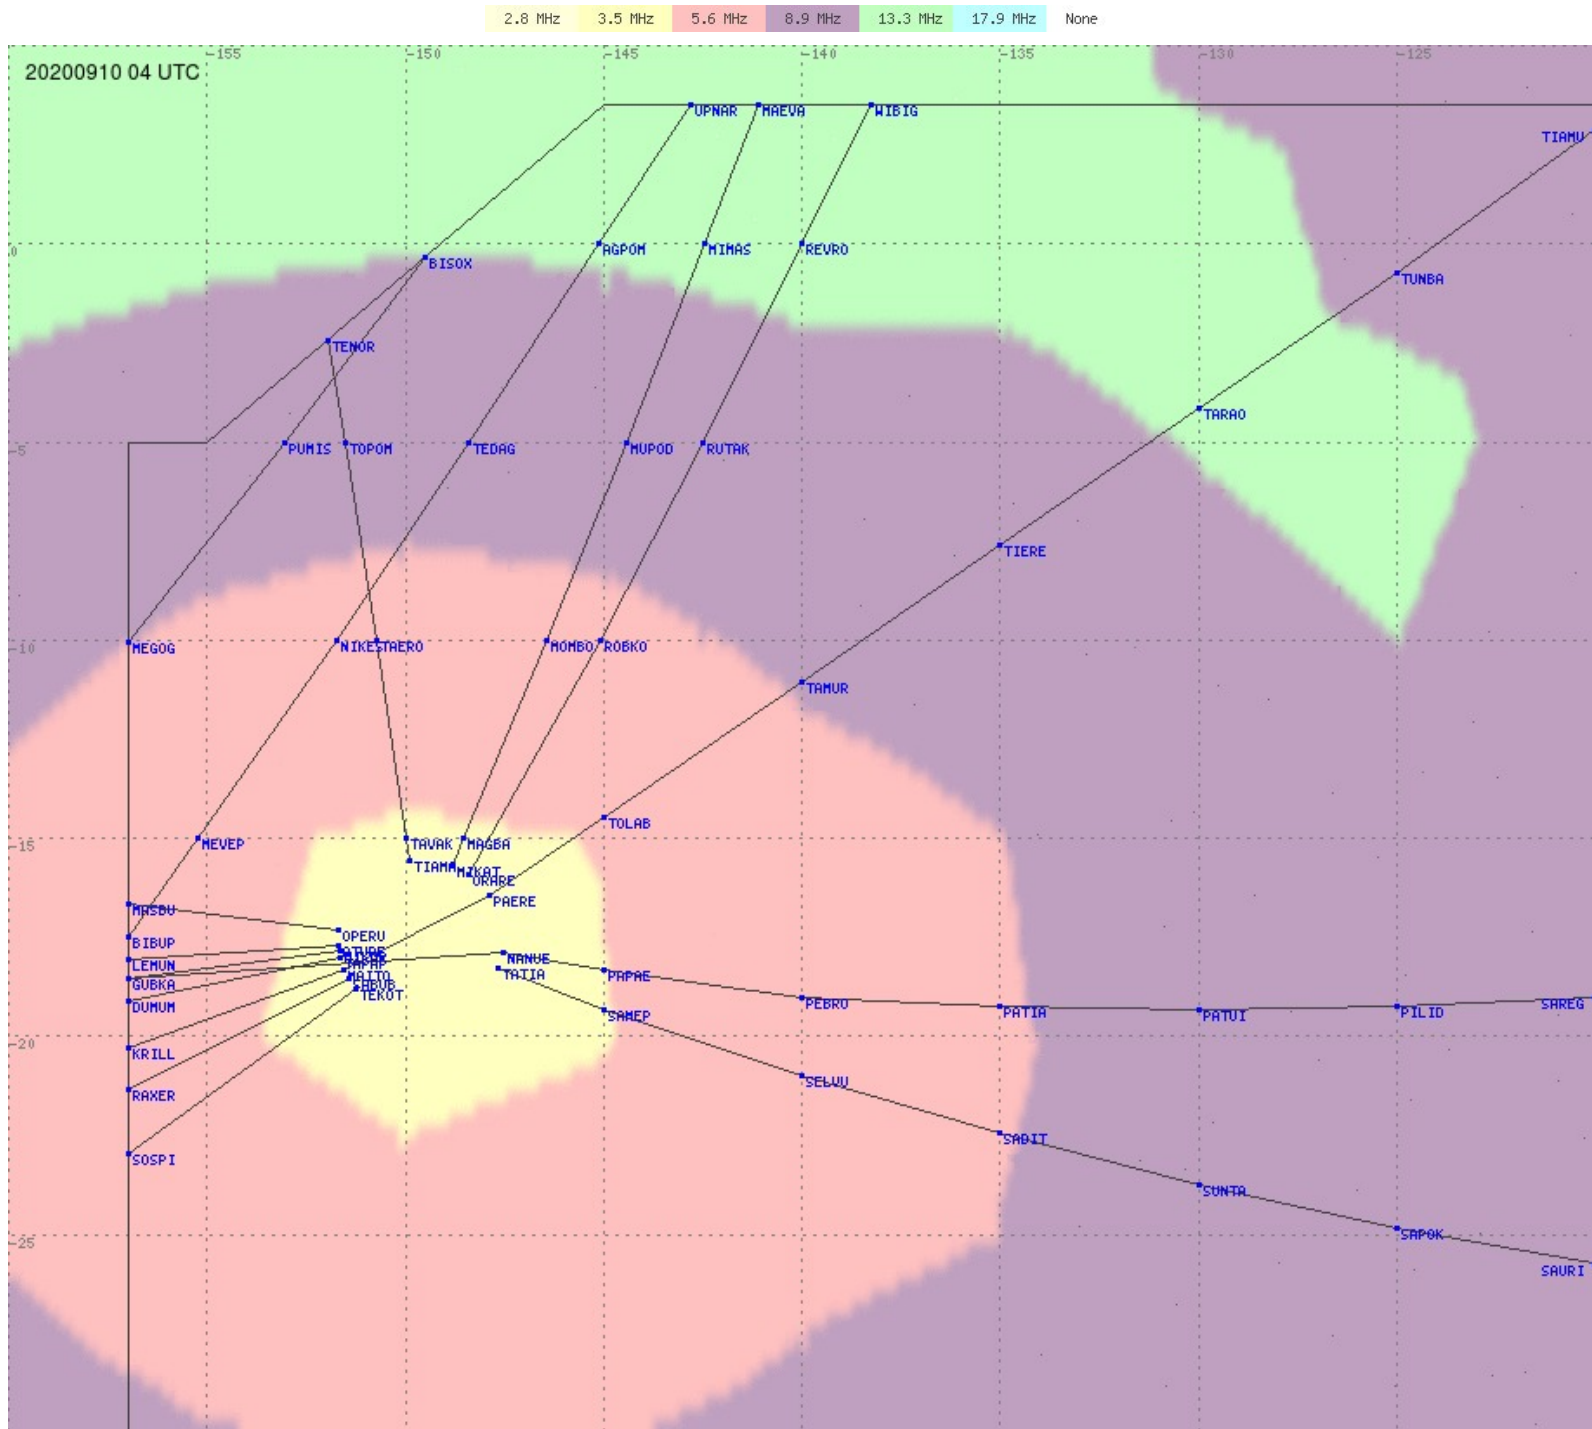

Tahiti FIR - HF Propag - 20200910

2.8 MHz 3.5 MHz 5.6 MHz 8.9 MHz 13.3 MHz 17.9 MHz None

Tahiti FIR - HF Propag - 20200910

2.8 MHz 3.5 MHz 5.6 MHz 8.9 MHz 13.3 MHz 17.9 MHz None

Tahiti FIR - HF Propag - 20200910

2.8 MHz 3.5 MHz 5.6 MHz 8.9 MHz 13.3 MHz 17.9 MHz None

Tahiti FIR - HF Propag - 20200910

Tahiti FIR - HF Propag - 20200910

Tahiti FIR - HF Propag - 20200910

Tahiti FIR - HF Propag - 20200910

Tahiti FIR - HF Propag - 20200910