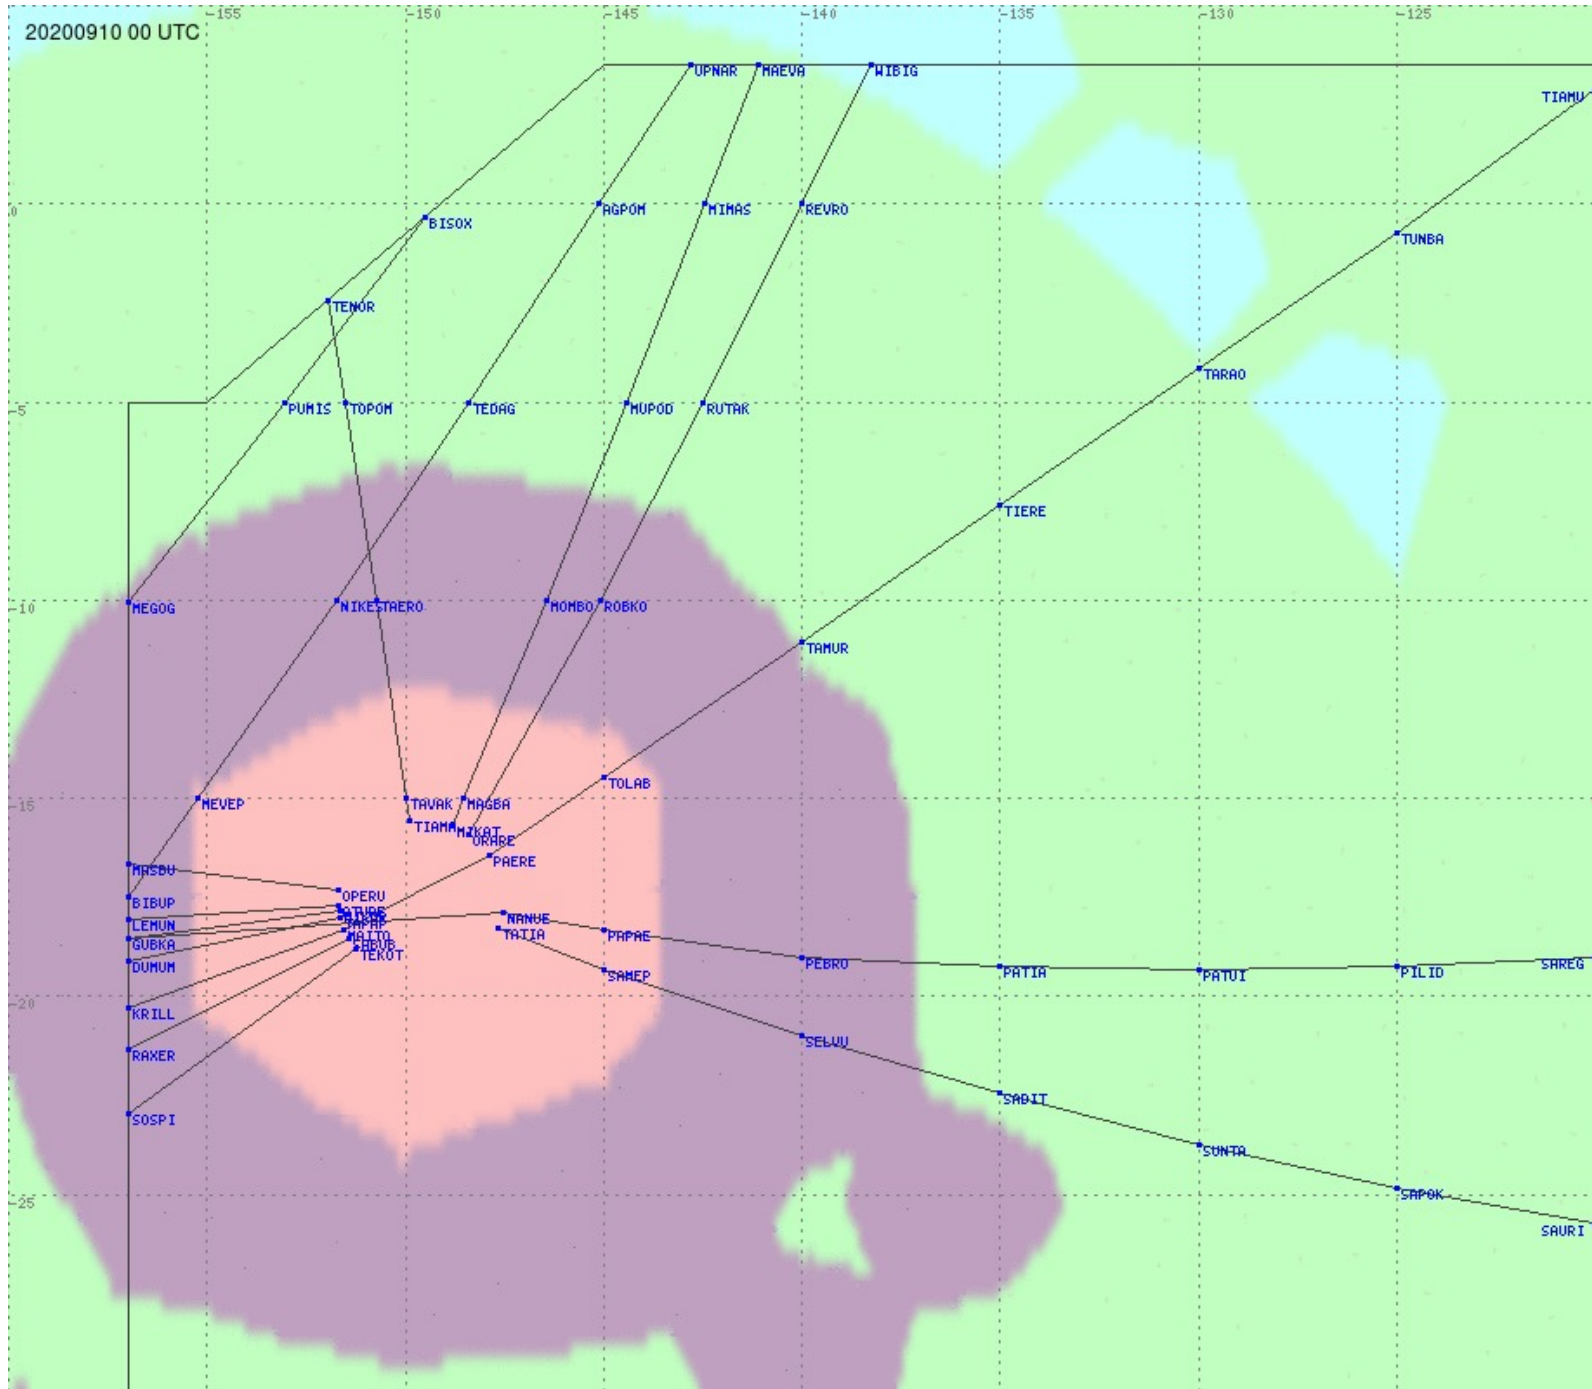

Tahiti FIR - HF Propag - 20200910

2.8 MHz 3.5 MHz 5.6 MHz 8.9 MHz 13.3 MHz 17.9 MHz None

Tahiti FIR - HF Propag - 20200910

2.8 MHz 3.5 MHz 5.6 MHz 8.9 MHz 13.3 MHz 17.9 MHz None

Tahiti FIR - HF Propag - 20200910

2.8 MHz 3.5 MHz 5.6 MHz 8.9 MHz 13.3 MHz 17.9 MHz None

Tahiti FIR - HF Propag - 20200910

Tahiti FIR - HF Propag - 20200910

Tahiti FIR - HF Propag - 20200910

Tahiti FIR - HF Propag - 20200910

Tahiti FIR - HF Propag - 20200910