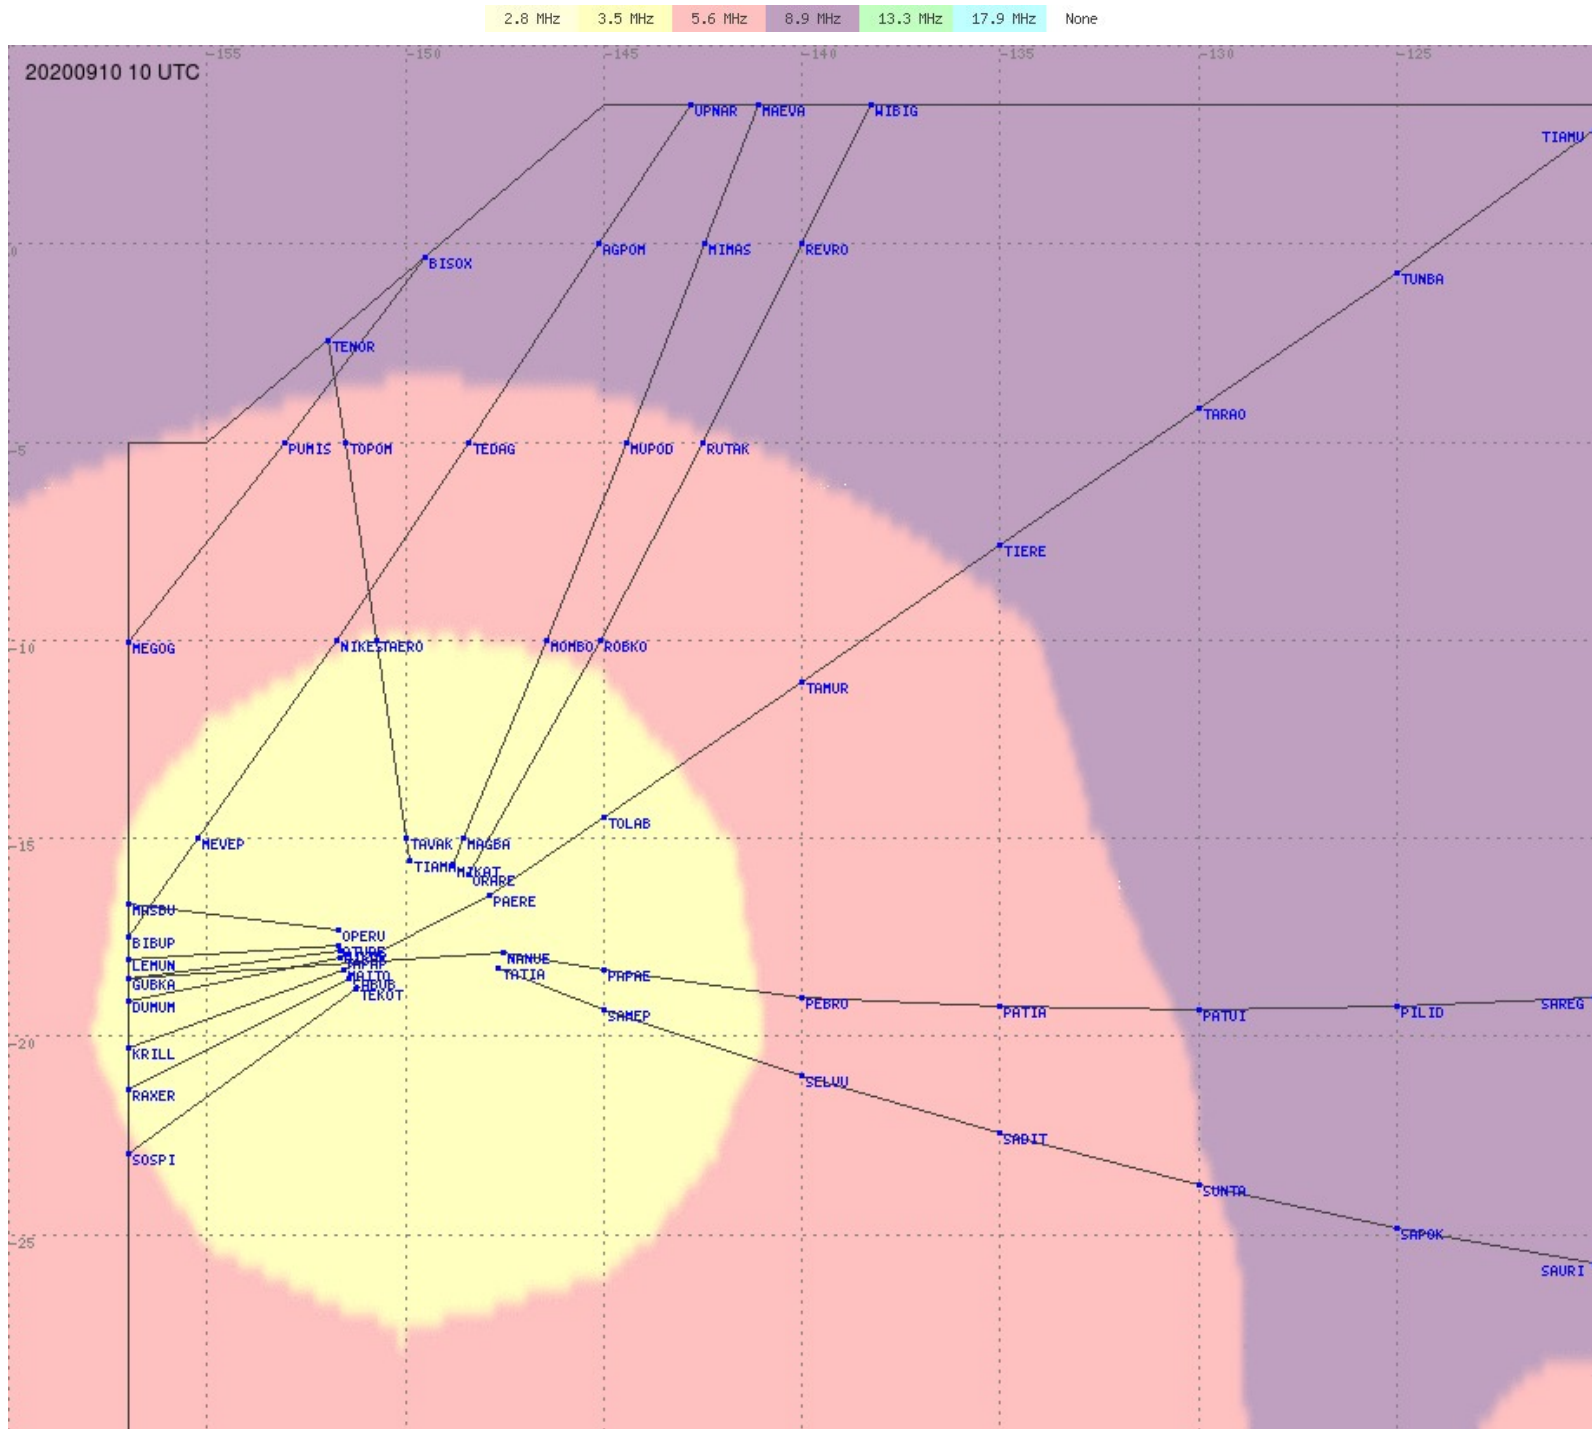

Tahiti FIR - HF Propag - 20200910

2.8 MHz 3.5 MHz 5.6 MHz 8.9 MHz 13.3 MHz 17.9 MHz None

Tahiti FIR - HF Propag - 20200910

2.8 MHz 3.5 MHz 5.6 MHz 8.9 MHz 13.3 MHz 17.9 MHz None

Tahiti FIR - HF Propag - 20200910

2.8 MHz 3.5 MHz 5.6 MHz 8.9 MHz 13.3 MHz 17.9 MHz None

Tahiti FIR - HF Propag - 20200910

Tahiti FIR - HF Propag - 20200910

Tahiti FIR - HF Propag - 20200910

Tahiti FIR - HF Propag - 20200910

Tahiti FIR - HF Propag - 20200910