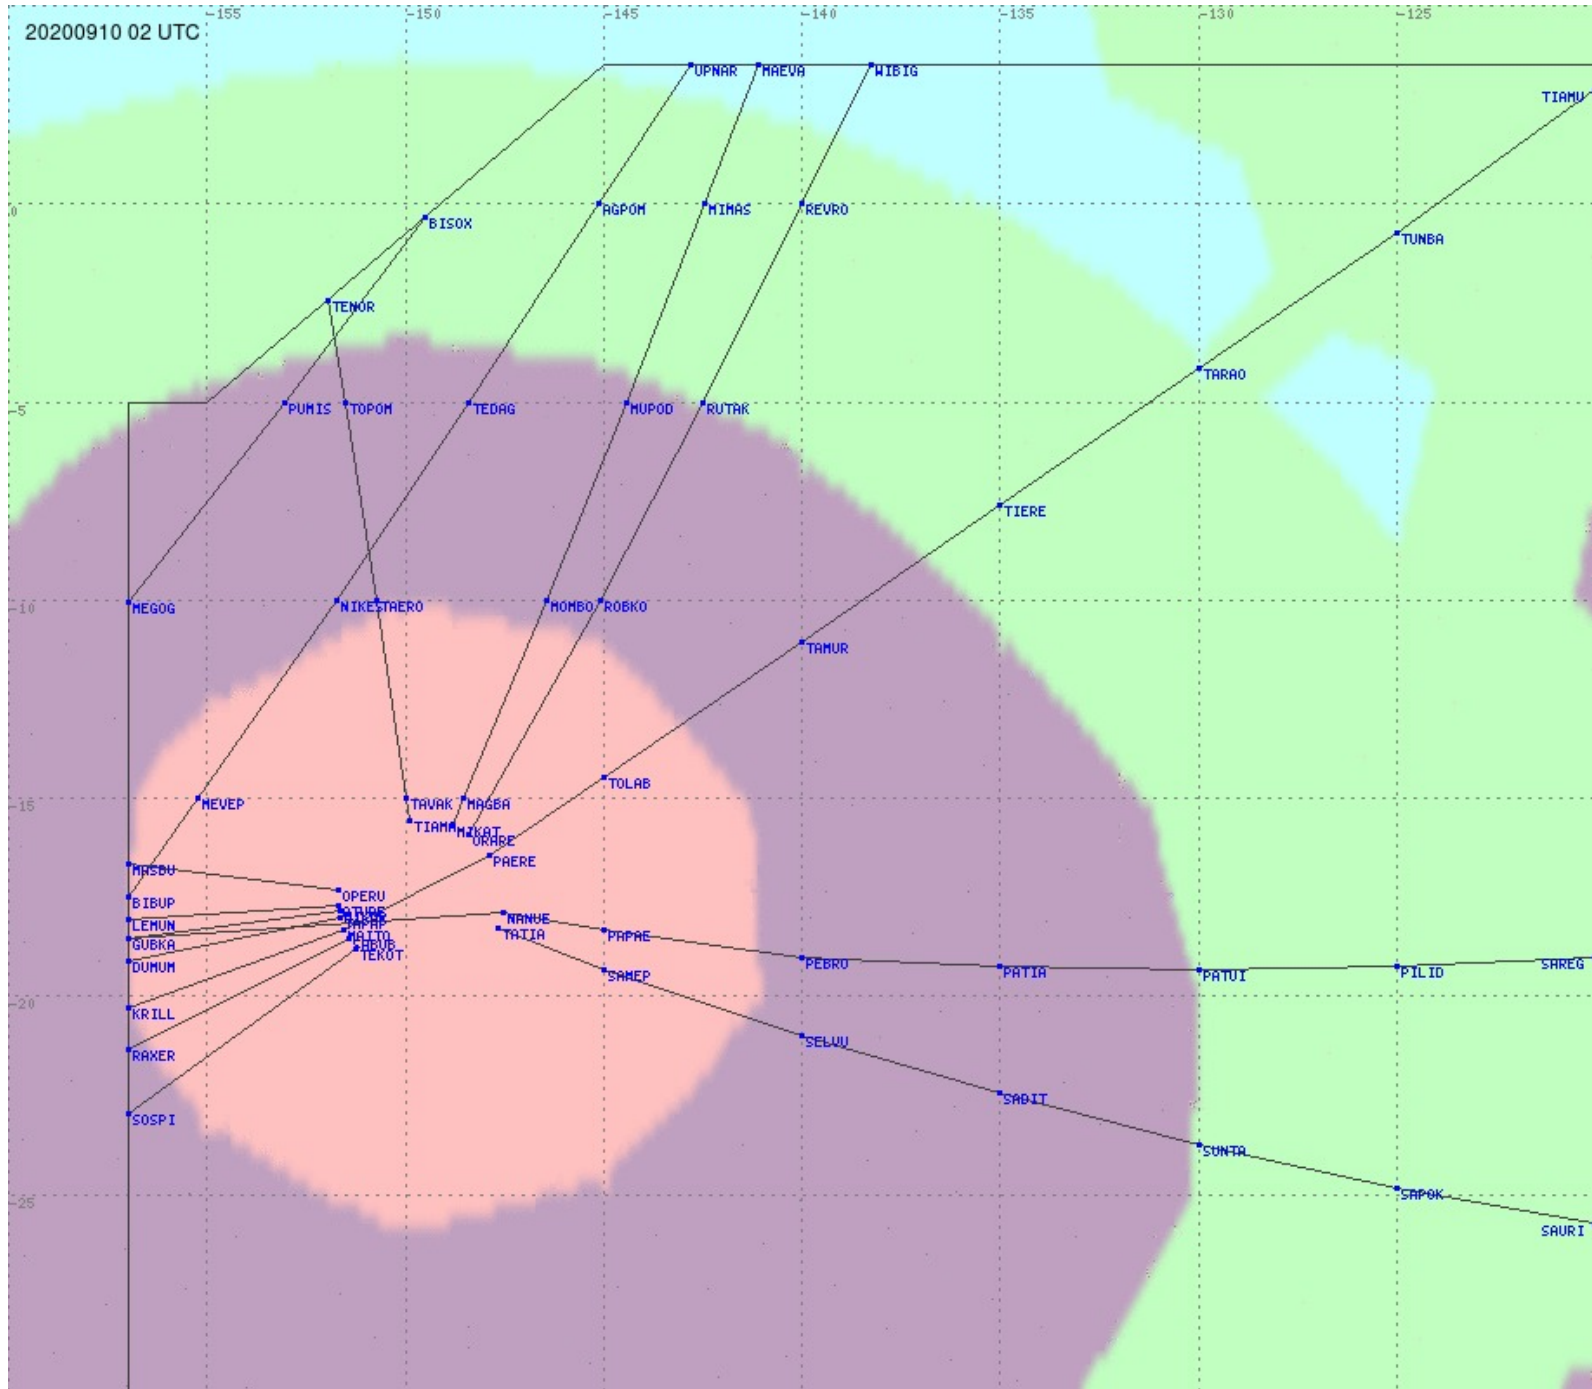

Tahiti FIR - HF Propag - 20200910

2.8 MHz 3.5 MHz 5.6 MHz 8.9 MHz 13.3 MHz 17.9 MHz None

Tahiti FIR - HF Propag - 20200910

2.8 MHz 3.5 MHz 5.6 MHz 8.9 MHz 13.3 MHz 17.9 MHz None

Tahiti FIR - HF Propag - 20200910

2.8 MHz 3.5 MHz 5.6 MHz 8.9 MHz 13.3 MHz 17.9 MHz None

Tahiti FIR - HF Propag - 20200910

Tahiti FIR - HF Propag - 20200910

Tahiti FIR - HF Propag - 20200910

Tahiti FIR - HF Propag - 20200910

Tahiti FIR - HF Propag - 20200910