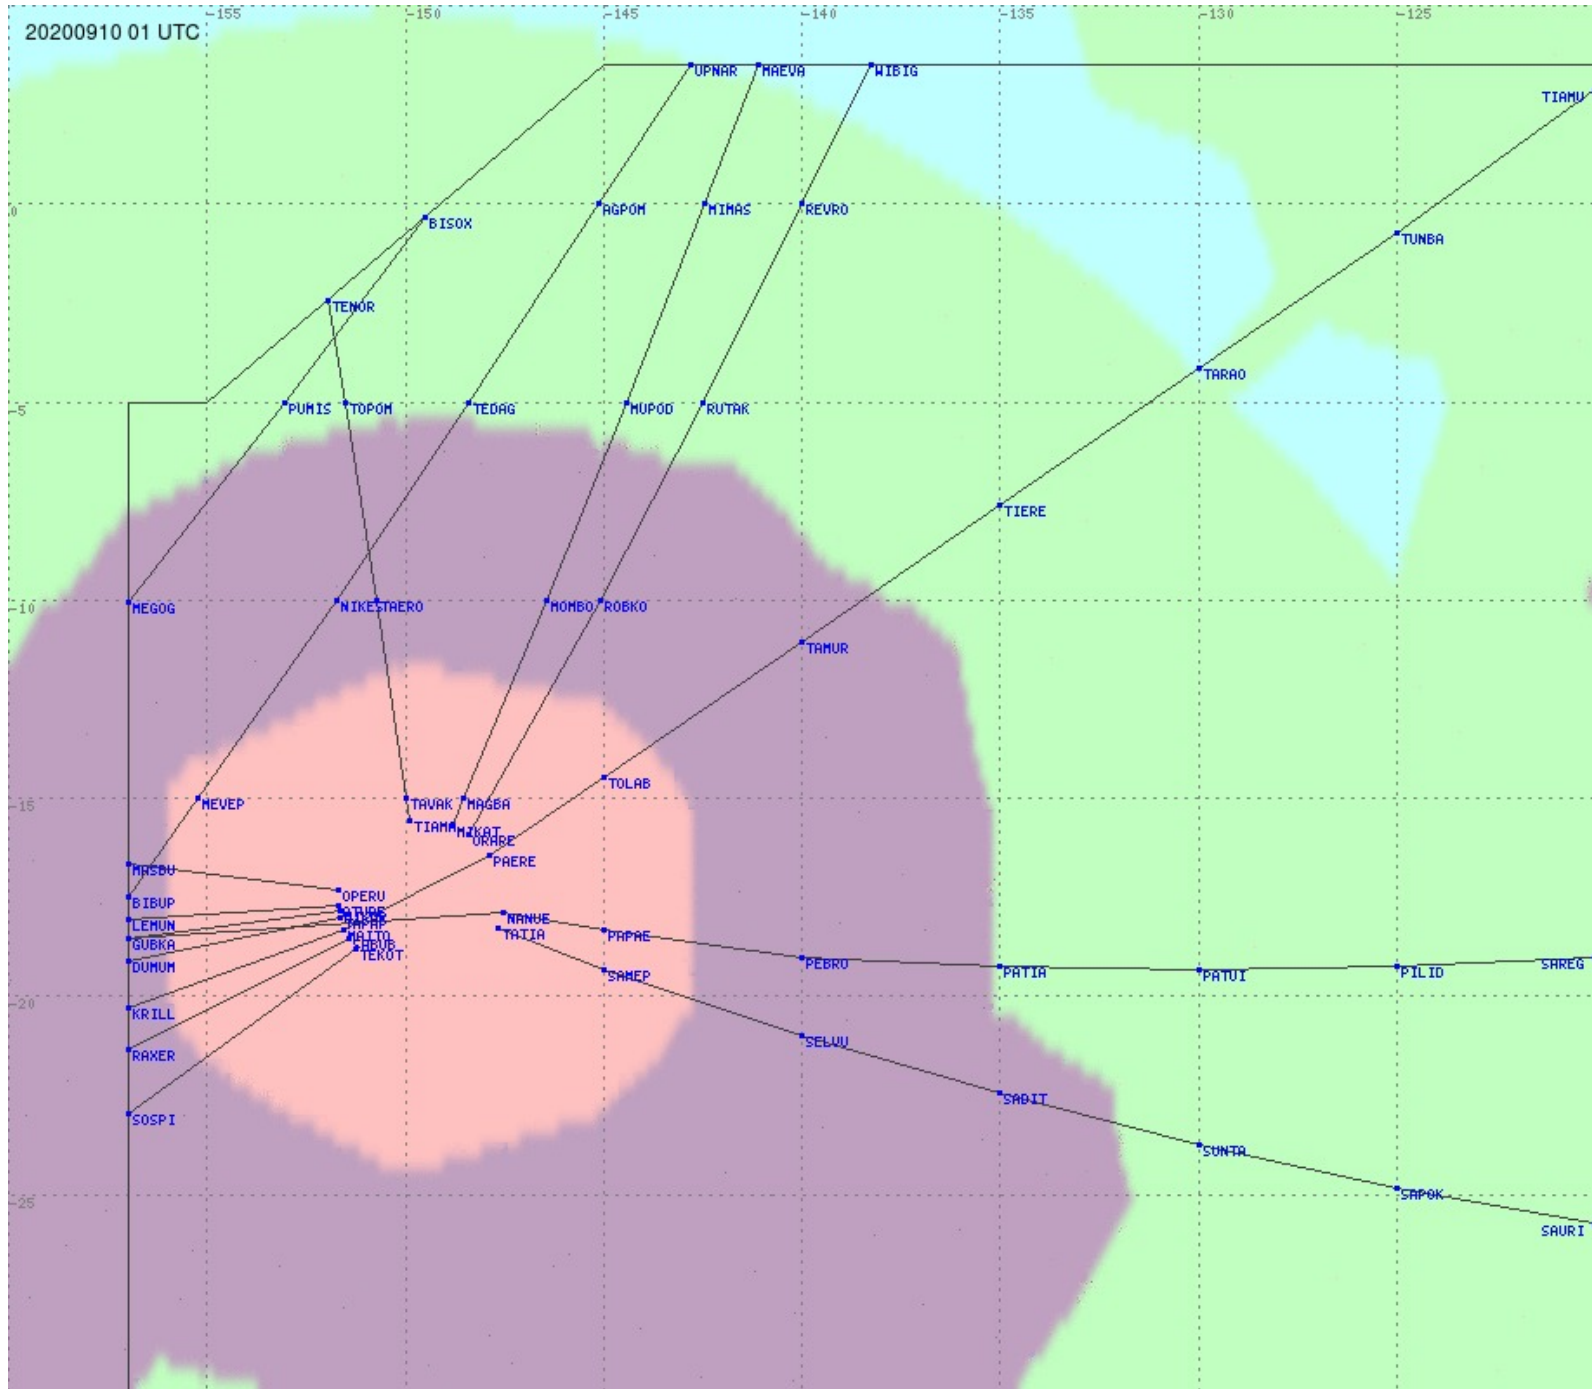

Tahiti FIR - HF Propag - 20200910

2.8 MHz 3.5 MHz 5.6 MHz 8.9 MHz 13.3 MHz 17.9 MHz None

Tahiti FIR - HF Propag - 20200910

2.8 MHz 3.5 MHz 5.6 MHz 8.9 MHz 13.3 MHz 17.9 MHz None

Tahiti FIR - HF Propag - 20200910

2.8 MHz 3.5 MHz 5.6 MHz 8.9 MHz 13.3 MHz 17.9 MHz None

Tahiti FIR - HF Propag - 20200910

Tahiti FIR - HF Propag - 20200910

Tahiti FIR - HF Propag - 20200910

Tahiti FIR - HF Propag - 20200910

Tahiti FIR - HF Propag - 20200910