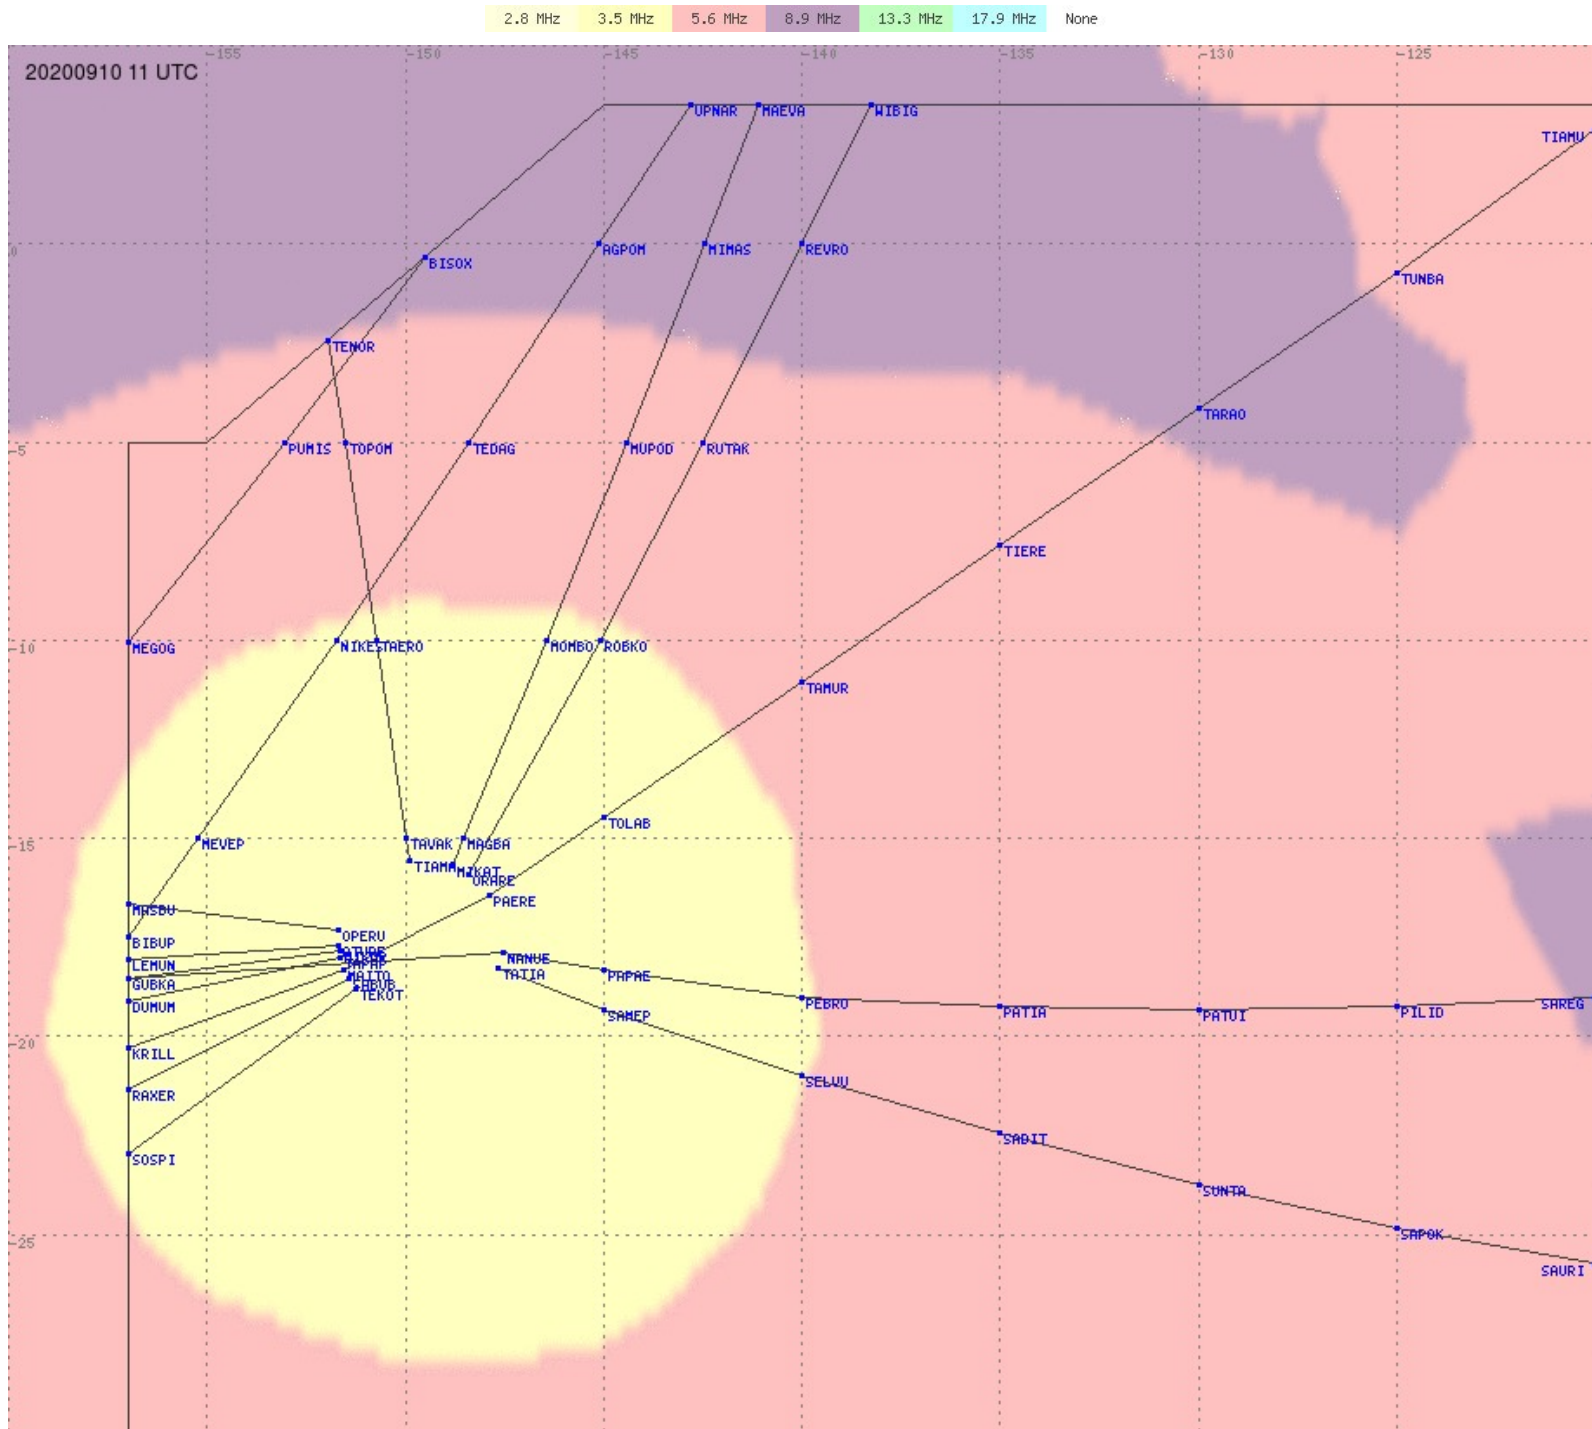

Tahiti FIR - HF Propag - 20200910

2.8 MHz 3.5 MHz 5.6 MHz 8.9 MHz 13.3 MHz 17.9 MHz None

Tahiti FIR - HF Propag - 20200910

2.8 MHz 3.5 MHz 5.6 MHz 8.9 MHz 13.3 MHz 17.9 MHz None

Tahiti FIR - HF Propag - 20200910

2.8 MHz 3.5 MHz 5.6 MHz 8.9 MHz 13.3 MHz 17.9 MHz None

Tahiti FIR - HF Propag - 20200910

Tahiti FIR - HF Propag - 20200910

Tahiti FIR - HF Propag - 20200910

Tahiti FIR - HF Propag - 20200910

Tahiti FIR - HF Propag - 20200910