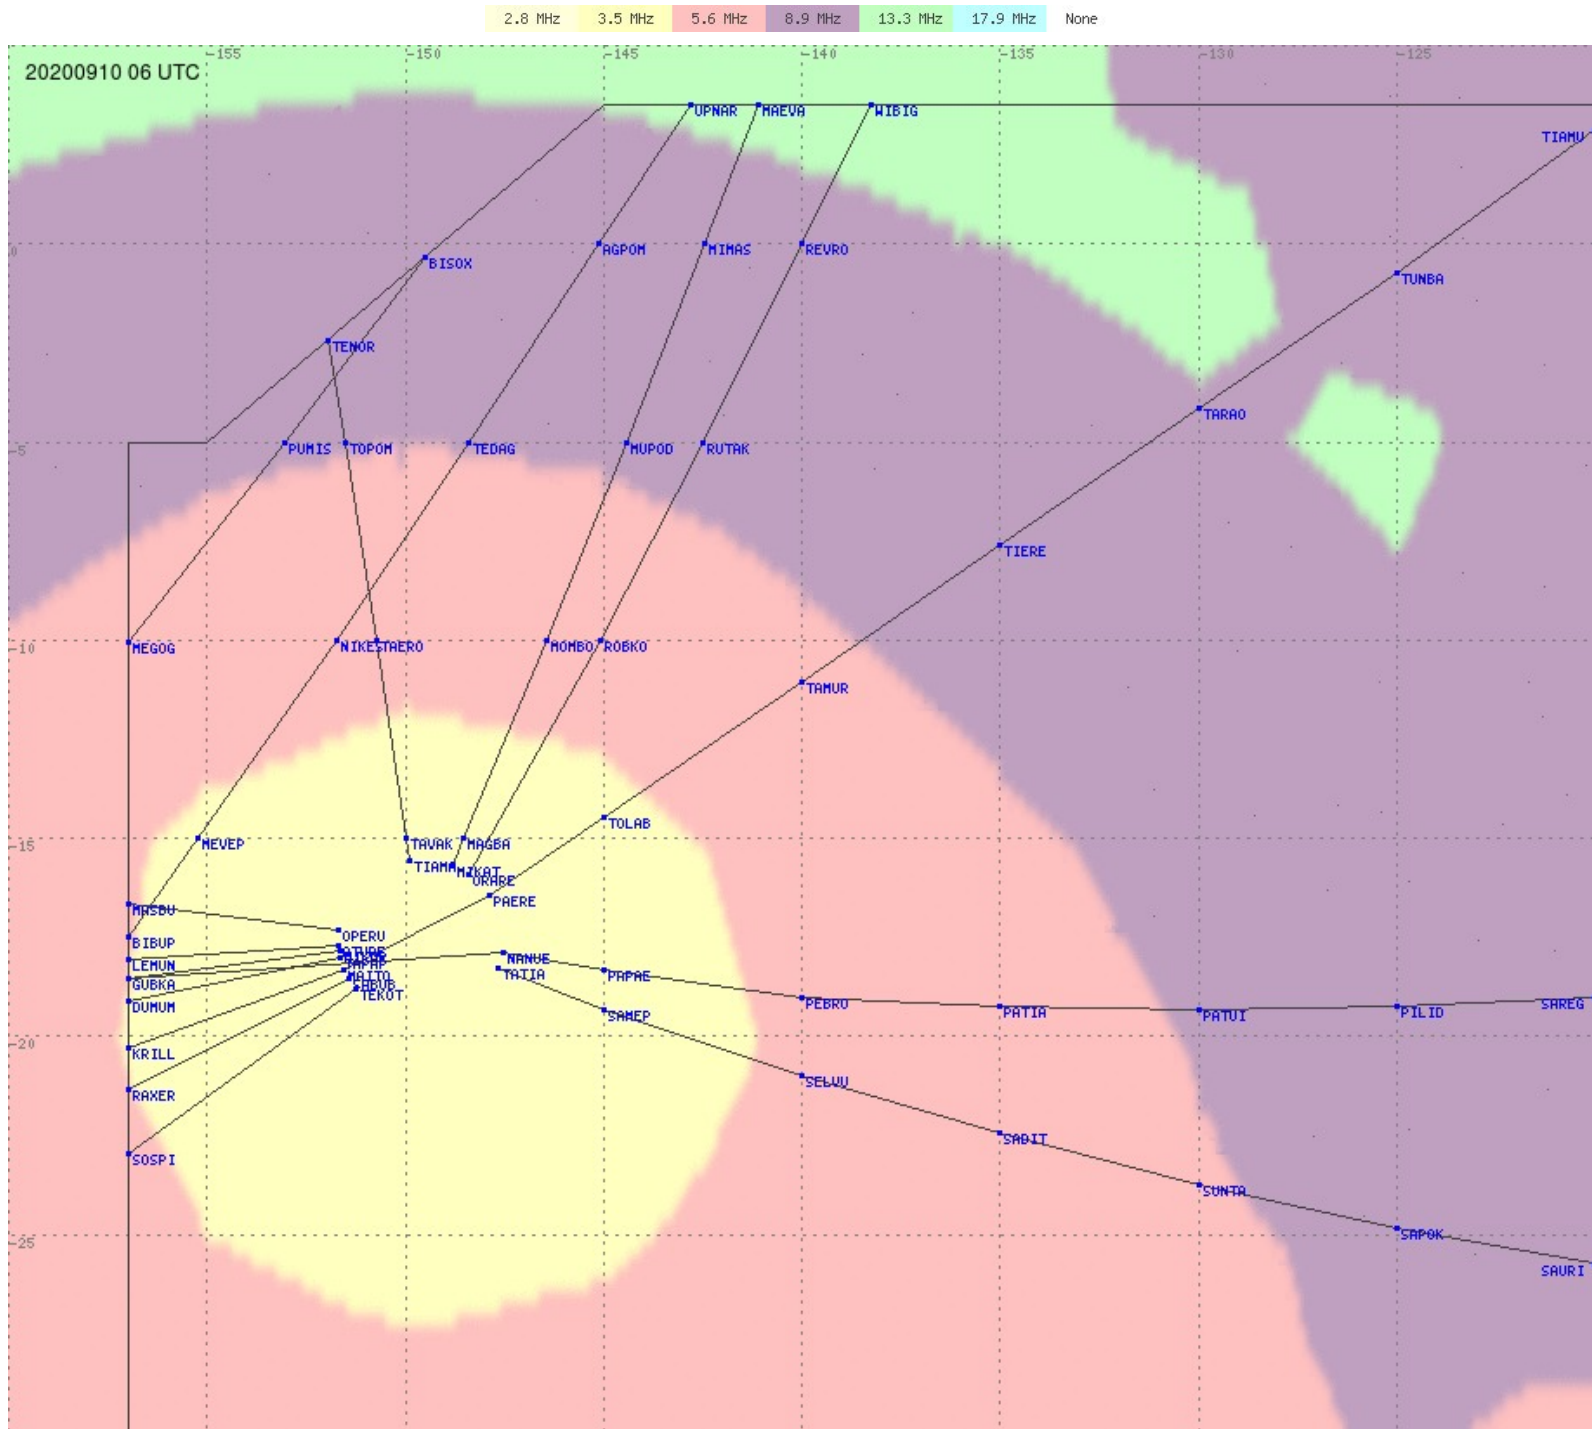

Tahiti FIR - HF Propag - 20200910

2.8 MHz 3.5 MHz 5.6 MHz 8.9 MHz 13.3 MHz 17.9 MHz None

Tahiti FIR - HF Propag - 20200910

2.8 MHz 3.5 MHz 5.6 MHz 8.9 MHz 13.3 MHz 17.9 MHz None

Tahiti FIR - HF Propag - 20200910

2.8 MHz 3.5 MHz 5.6 MHz 8.9 MHz 13.3 MHz 17.9 MHz None

Tahiti FIR - HF Propag - 20200910

Tahiti FIR - HF Propag - 20200910

Tahiti FIR - HF Propag - 20200910

Tahiti FIR - HF Propag - 20200910

Tahiti FIR - HF Propag - 20200910