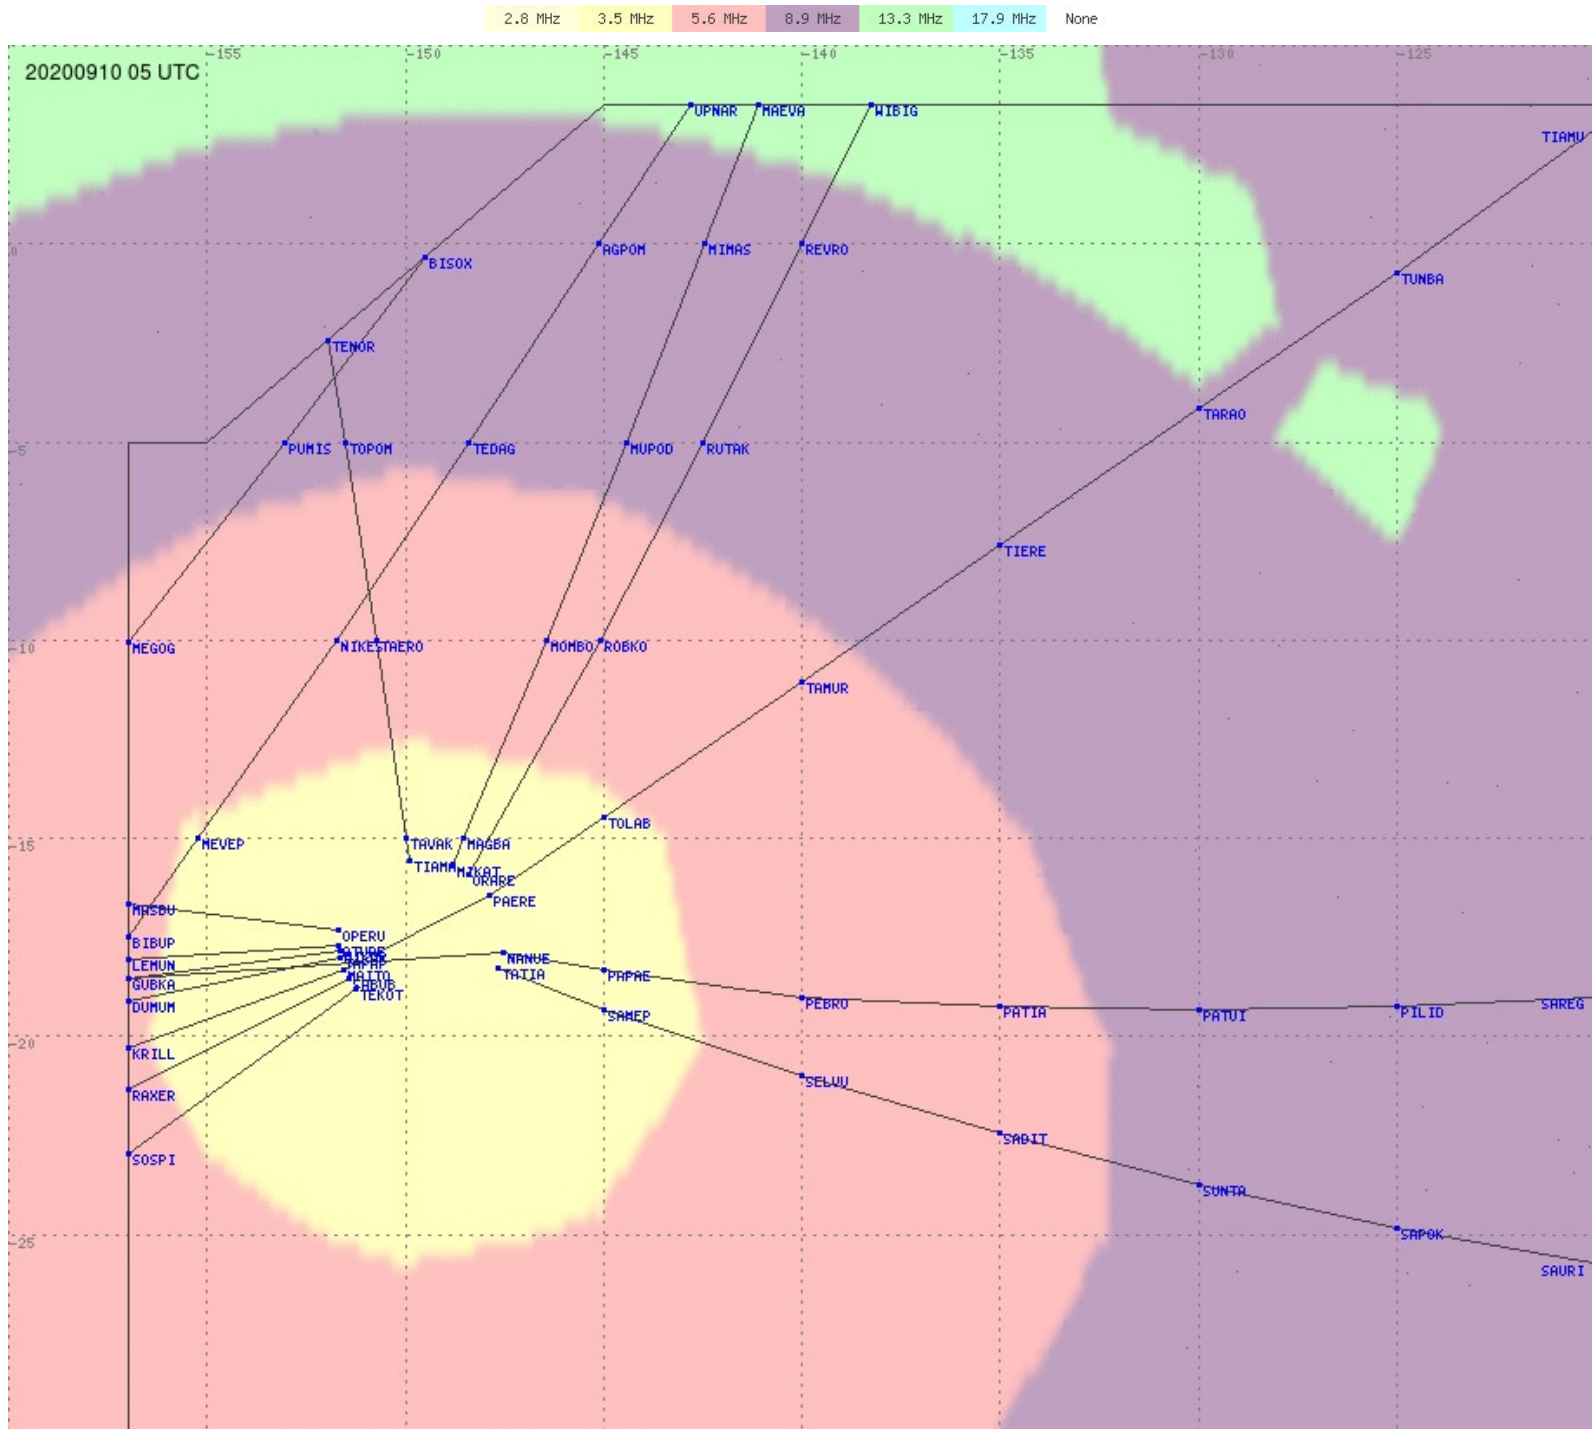

Tahiti FIR - HF Propag - 20200910

2.8 MHz 3.5 MHz 5.6 MHz 8.9 MHz 13.3 MHz 17.9 MHz None

Tahiti FIR - HF Propag - 20200910

2.8 MHz 3.5 MHz 5.6 MHz 8.9 MHz 13.3 MHz 17.9 MHz None

Tahiti FIR - HF Propag - 20200910

2.8 MHz 3.5 MHz 5.6 MHz 8.9 MHz 13.3 MHz 17.9 MHz None

Tahiti FIR - HF Propag - 20200910

Tahiti FIR - HF Propag - 20200910

Tahiti FIR - HF Propag - 20200910

Tahiti FIR - HF Propag - 20200910

Tahiti FIR - HF Propag - 20200910