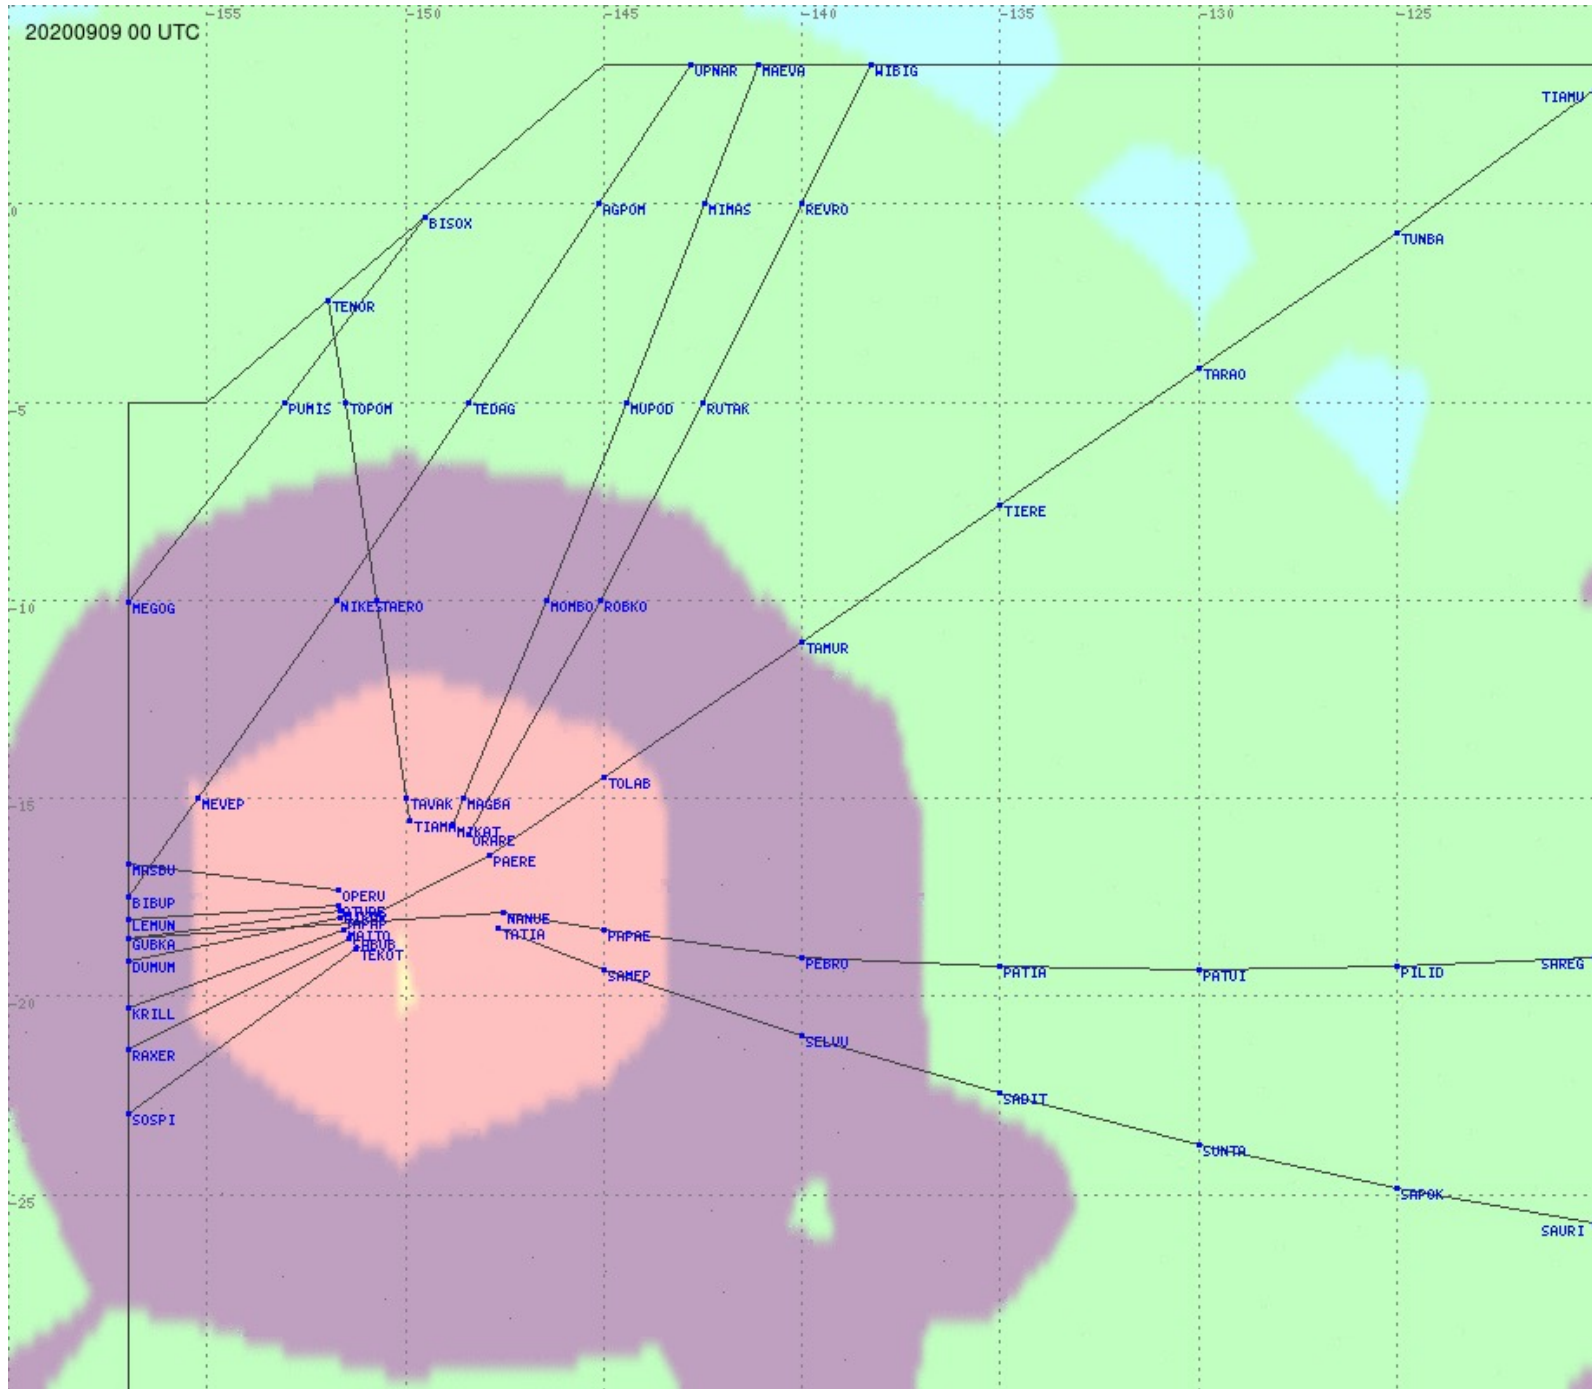

Tahiti FIR - HF Propag - 20200909

2.8 MHz 3.5 MHz 5.6 MHz 8.9 MHz 13.3 MHz 17.9 MHz None

Tahiti FIR - HF Propag - 20200909

2.8 MHz 3.5 MHz 5.6 MHz 8.9 MHz 13.3 MHz 17.9 MHz None

Tahiti FIR - HF Propag - 20200909

2.8 MHz
3.5 MHz
5.6 MHz
8.9 MHz
13.3 MHz
17.9 MHz
None

Tahiti FIR - HF Propag - 20200909

Tahiti FIR - HF Propag - 20200909

2.8 MHz 3.5 MHz 5.6 MHz 8.9 MHz 13.3 MHz 17.9 MHz None

Tahiti FIR - HF Propag - 20200909

Tahiti FIR - HF Propag - 20200909

Tahiti FIR - HF Propag - 20200909

Tahiti FIR - HF Propag - 20200909

Tahiti FIR - HF Propag - 20200909

Tahiti FIR - HF Propag - 20200909

Tahiti FIR - HF Propag - 20200909

Tahiti FIR - HF Propag - 20200909