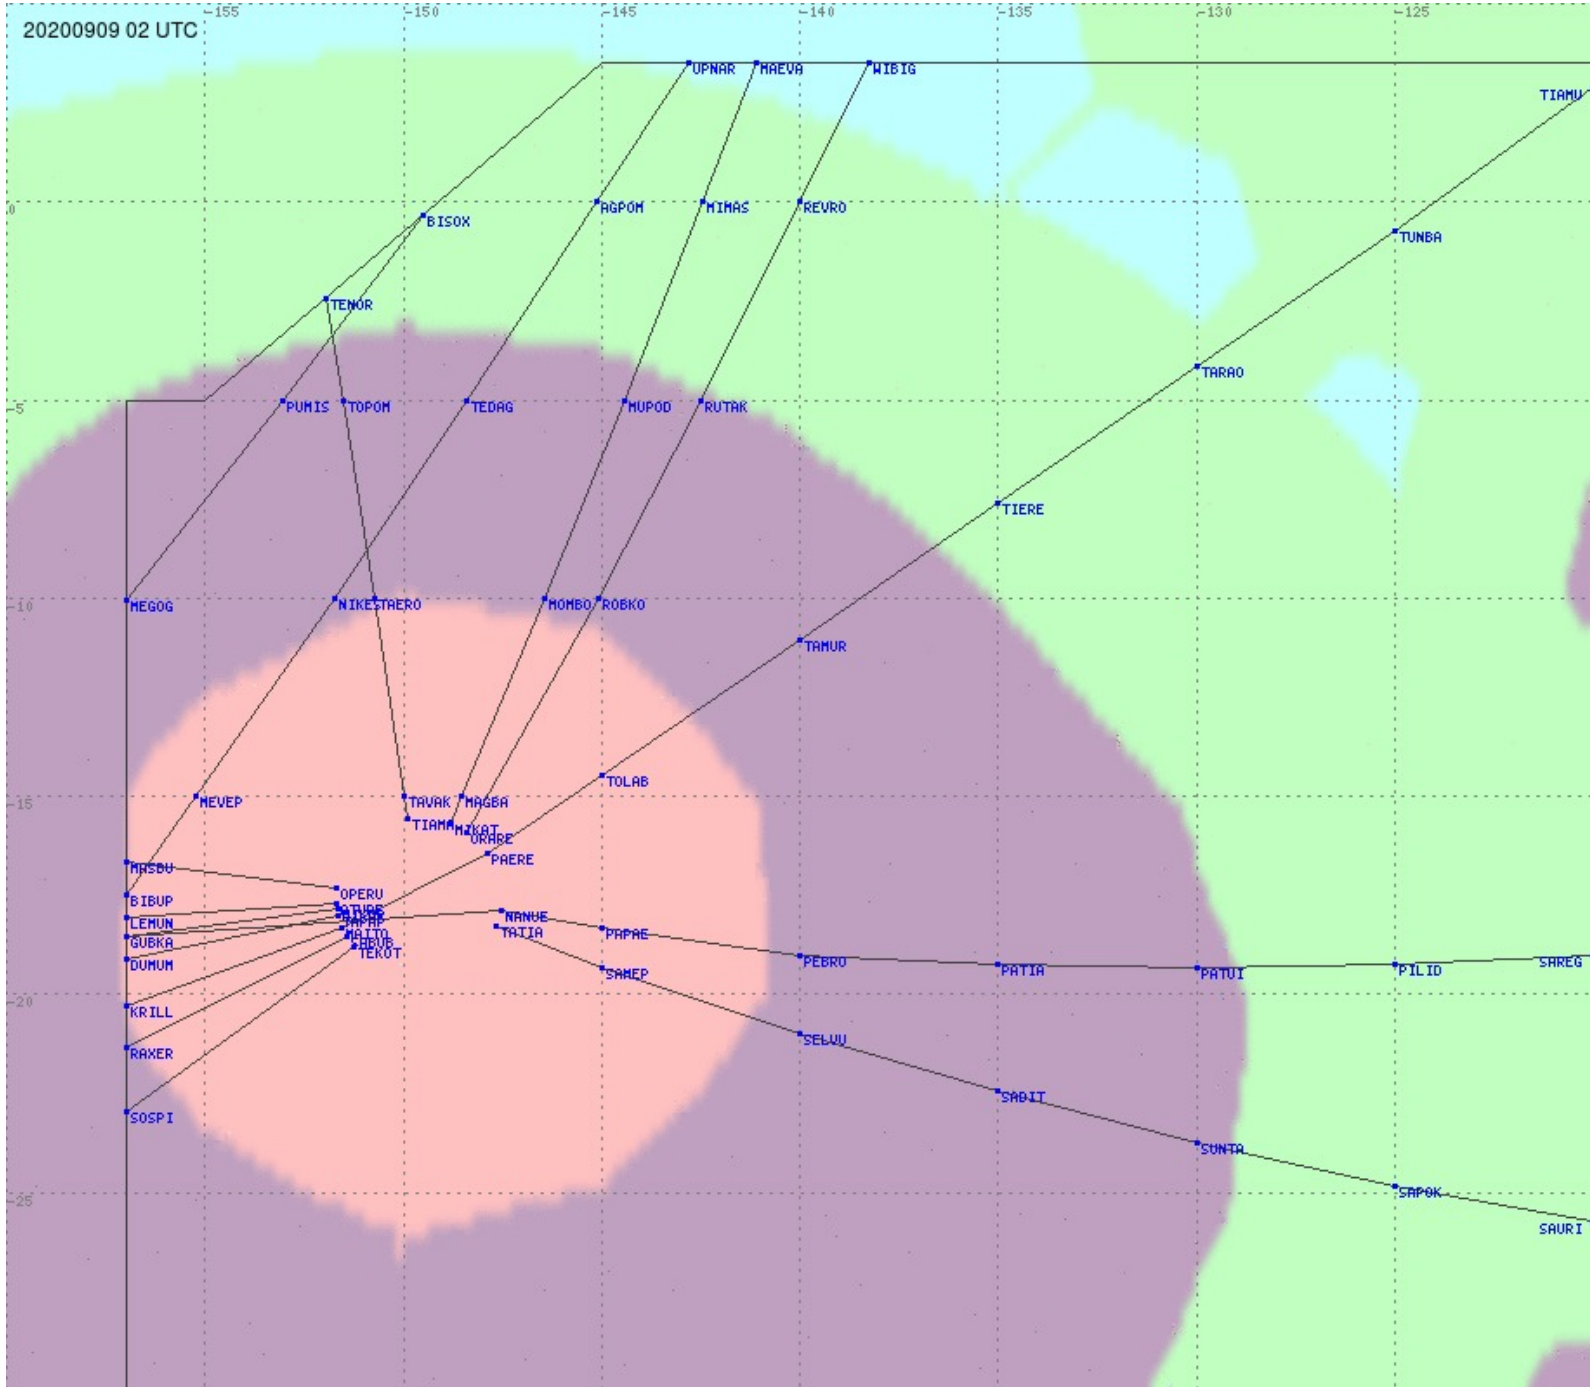

Tahiti FIR - HF Propag - 20200909

2.8 MHz 3.5 MHz 5.6 MHz 8.9 MHz 13.3 MHz 17.9 MHz None

Tahiti FIR - HF Propag - 20200909

2.8 MHz 3.5 MHz 5.6 MHz 8.9 MHz 13.3 MHz 17.9 MHz None

Tahiti FIR - HF Propag - 20200909

2.8 MHz
3.5 MHz
5.6 MHz
8.9 MHz
13.3 MHz
17.9 MHz
None

Tahiti FIR - HF Propag - 20200909

Tahiti FIR - HF Propag - 20200909

2.8 MHz 3.5 MHz 5.6 MHz 8.9 MHz 13.3 MHz 17.9 MHz None

Tahiti FIR - HF Propag - 20200909

Tahiti FIR - HF Propag - 20200909

Tahiti FIR - HF Propag - 20200909

Tahiti FIR - HF Propag - 20200909

Tahiti FIR - HF Propag - 20200909

Tahiti FIR - HF Propag - 20200909

Tahiti FIR - HF Propag - 20200909

Tahiti FIR - HF Propag - 20200909