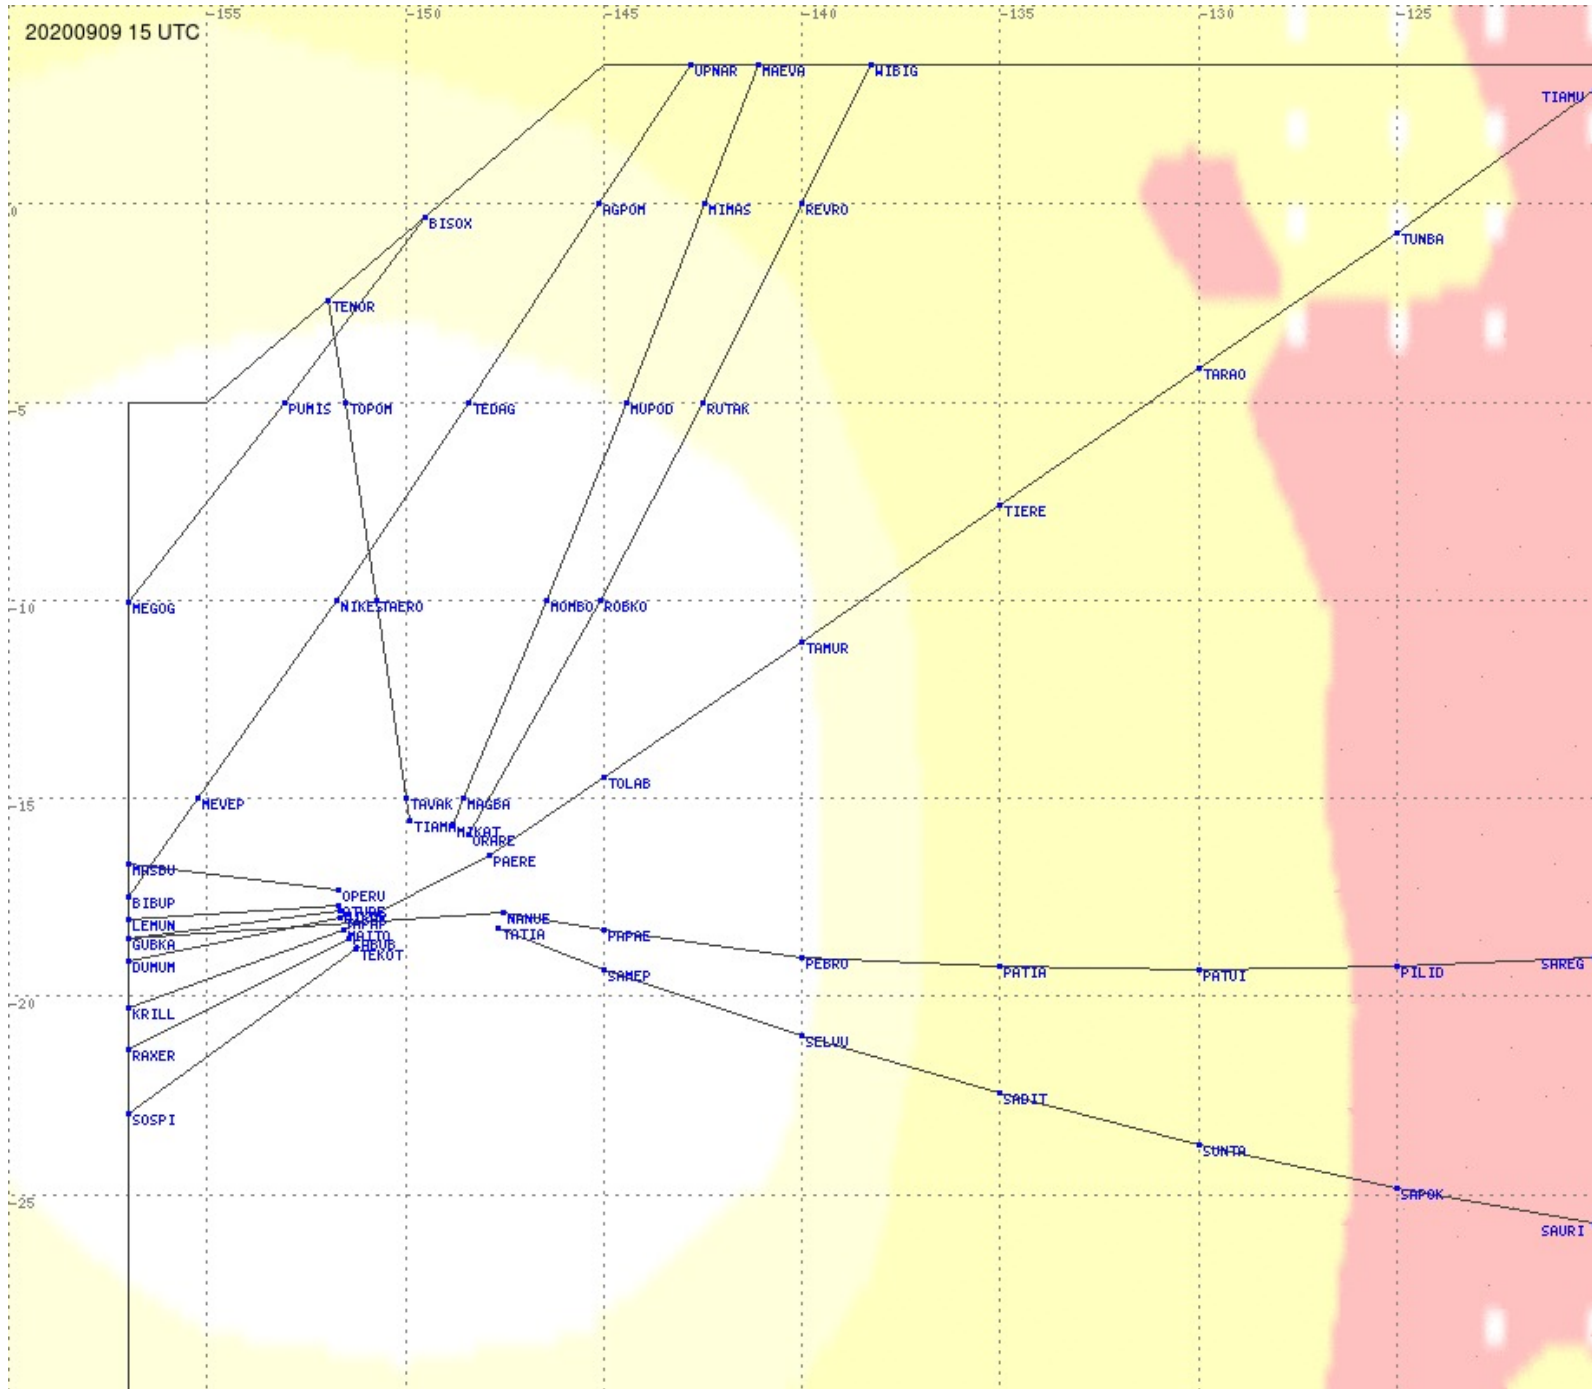

Tahiti FIR - HF Propag - 20200909

Tahiti FIR - HF Propag - 20200909

Tahiti FIR - HF Propag - 20200909

Tahiti FIR - HF Propag - 20200909

Tahiti FIR - HF Propag - 20200909

Tahiti FIR - HF Propag - 20200909

Tahiti FIR - HF Propag - 20200909

Tahiti FIR - HF Propag - 20200909

2.8 MHz
3.5 MHz
5.6 MHz
8.9 MHz
13.3 MHz
17.9 MHz
None

Tahiti FIR - HF Propag - 20200909

2.8 MHz 3.5 MHz 5.6 MHz 8.9 MHz 13.3 MHz 17.9 MHz None

Tahiti FIR - HF Propag - 20200909

2.8 MHz
3.5 MHz
5.6 MHz
8.9 MHz
13.3 MHz
17.9 MHz
None

Tahiti FIR - HF Propag - 20200909

Tahiti FIR - HF Propag - 20200909

Tahiti FIR - HF Propag - 20200909

2.8 MHz 3.5 MHz 5.6 MHz 8.9 MHz 13.3 MHz 17.9 MHz None