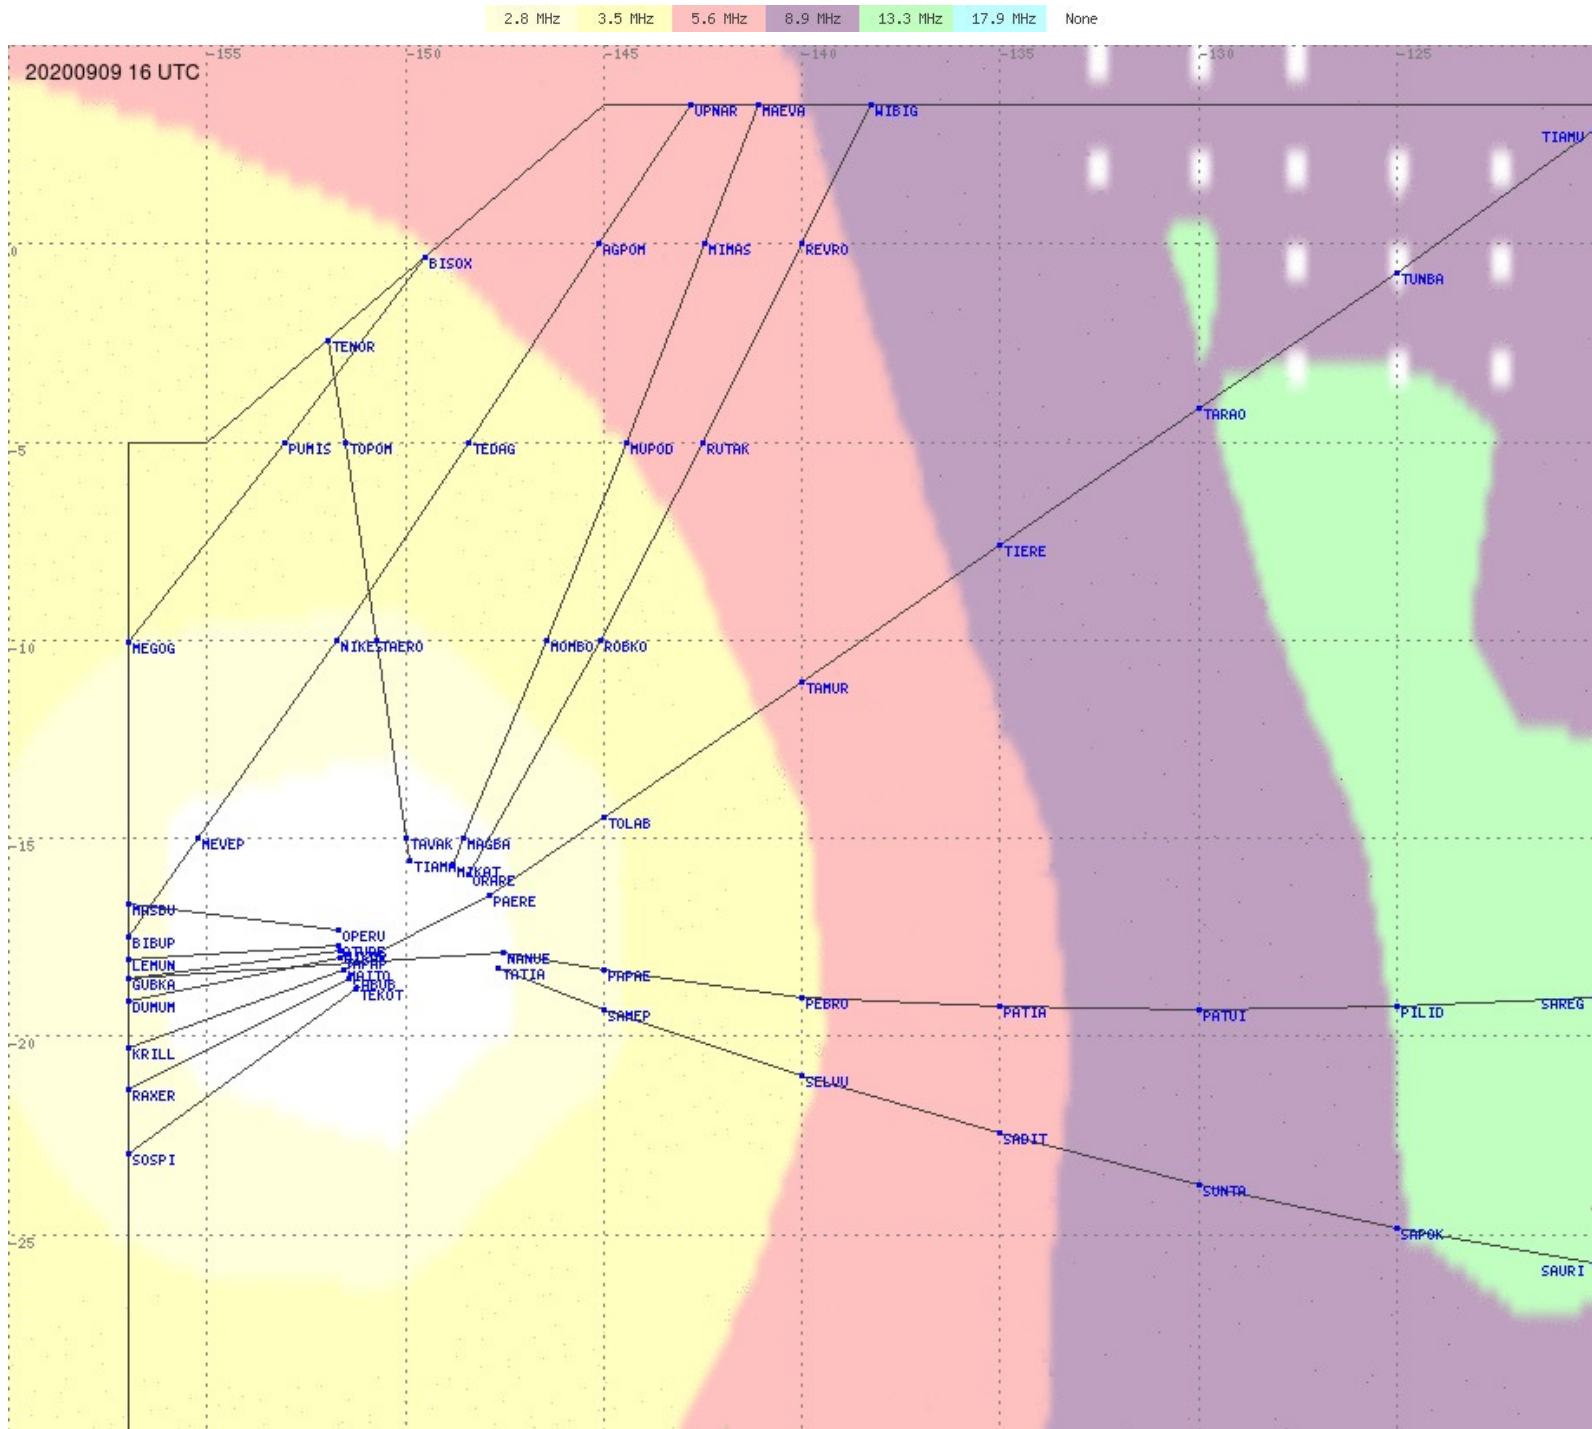

Tahiti FIR - HF Propag - 20200909

2.8 MHz 3.5 MHz 5.6 MHz 8.9 MHz 13.3 MHz 17.9 MHz None

Tahiti FIR - HF Propag - 20200909

2.8 MHz 3.5 MHz 5.6 MHz 8.9 MHz 13.3 MHz 17.9 MHz None

Tahiti FIR - HF Propag - 20200909

Tahiti FIR - HF Propag - 20200909

Tahiti FIR - HF Propag - 20200909

Tahiti FIR - HF Propag - 20200909

Tahiti FIR - HF Propag - 20200909

Tahiti FIR - HF Propag - 20200909

Tahiti FIR - HF Propag - 20200909

Tahiti FIR - HF Propag - 20200909

2.8 MHz
3.5 MHz
5.6 MHz
8.9 MHz
13.3 MHz
17.9 MHz
None

Tahiti FIR - HF Propag - 20200909

Tahiti FIR - HF Propag - 20200909

Tahiti FIR - HF Propag - 20200909

2.8 MHz 3.5 MHz 5.6 MHz 8.9 MHz 13.3 MHz 17.9 MHz None