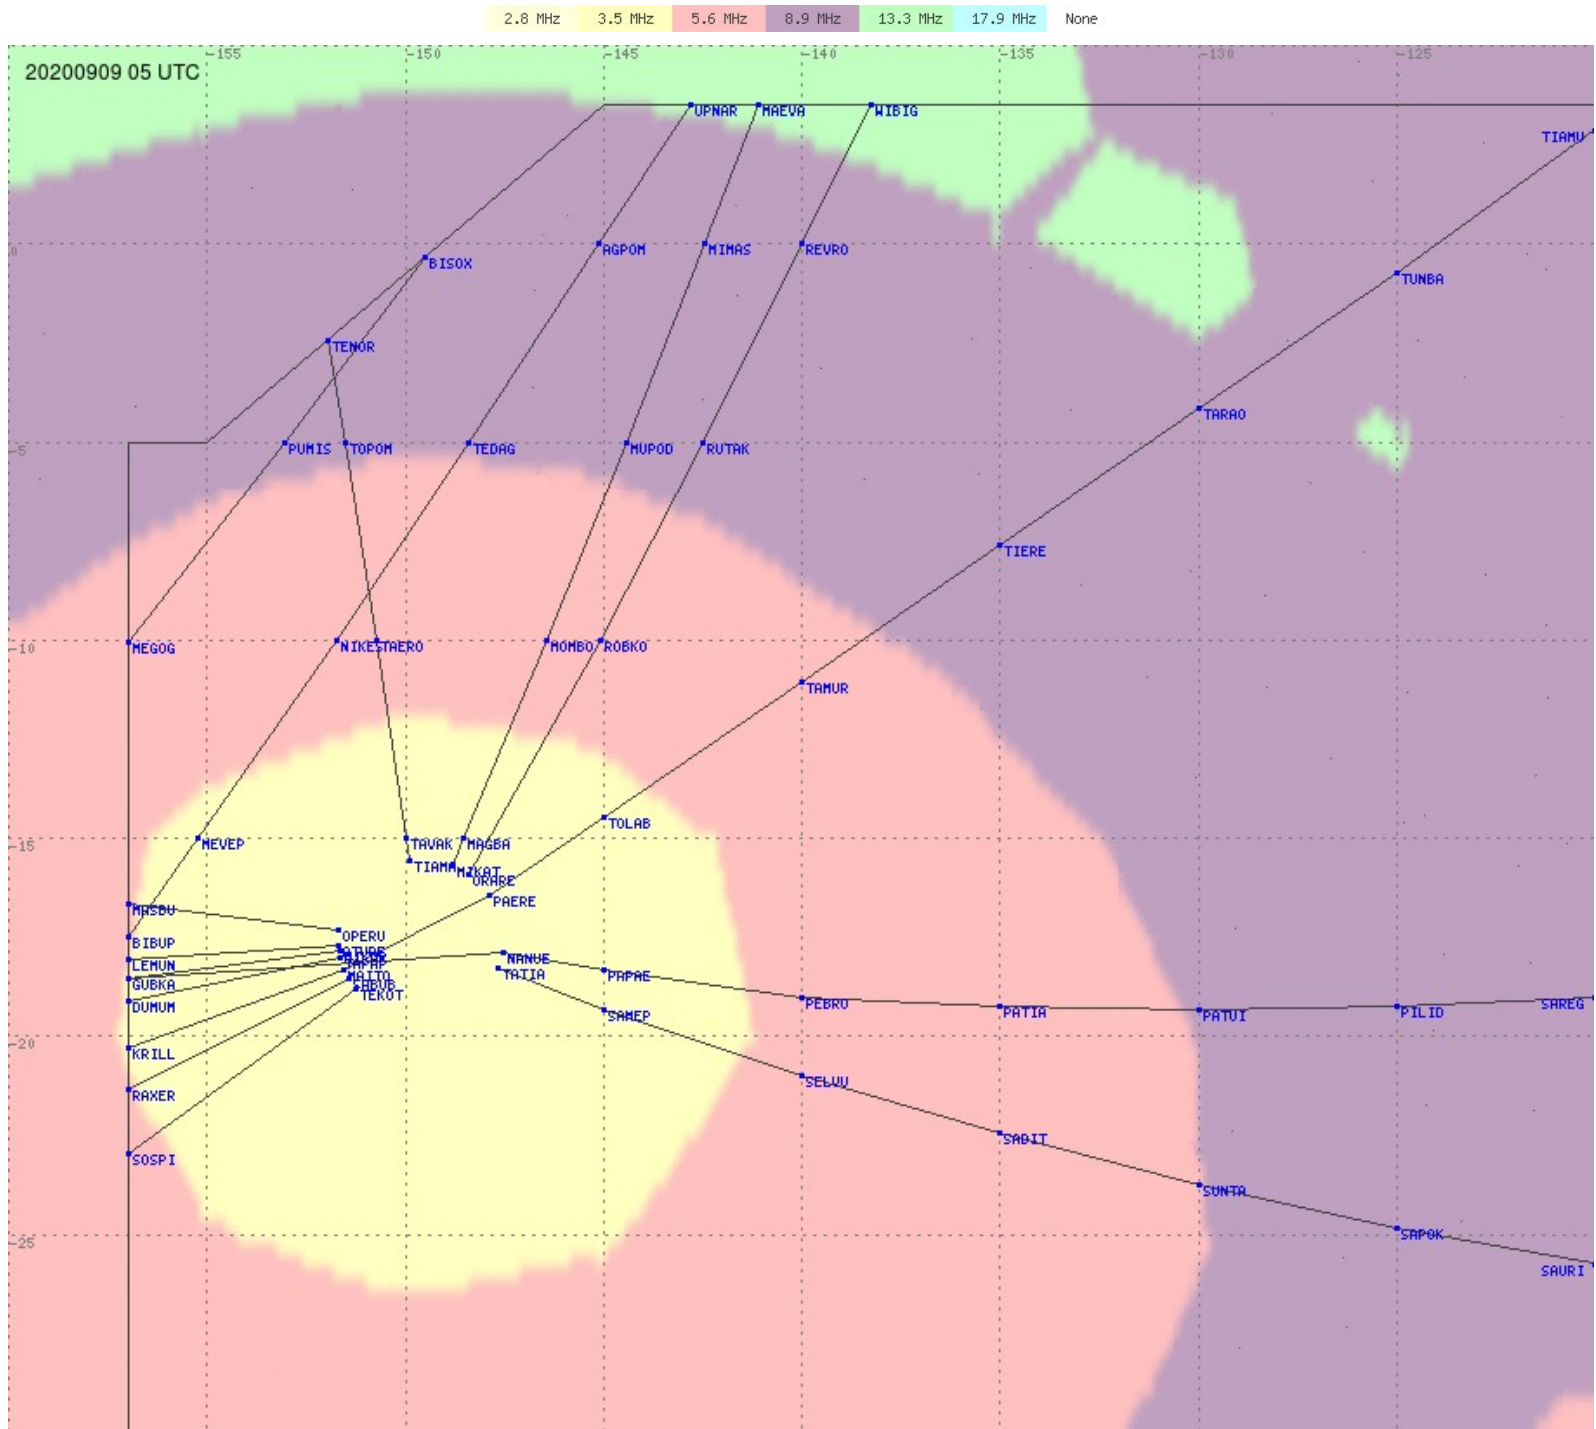

Tahiti FIR - HF Propag - 20200909

2.8 MHz 3.5 MHz 5.6 MHz 8.9 MHz 13.3 MHz 17.9 MHz None

Tahiti FIR - HF Propag - 20200909

2.8 MHz 3.5 MHz 5.6 MHz 8.9 MHz 13.3 MHz 17.9 MHz None

Tahiti FIR - HF Propag - 20200909

2.8 MHz
3.5 MHz
5.6 MHz
8.9 MHz
13.3 MHz
17.9 MHz
None

Tahiti FIR - HF Propag - 20200909

Tahiti FIR - HF Propag - 20200909

2.8 MHz 3.5 MHz 5.6 MHz 8.9 MHz 13.3 MHz 17.9 MHz None

Tahiti FIR - HF Propag - 20200909

Tahiti FIR - HF Propag - 20200909

Tahiti FIR - HF Propag - 20200909

Tahiti FIR - HF Propag - 20200909

Tahiti FIR - HF Propag - 20200909

Tahiti FIR - HF Propag - 20200909

Tahiti FIR - HF Propag - 20200909

Tahiti FIR - HF Propag - 20200909