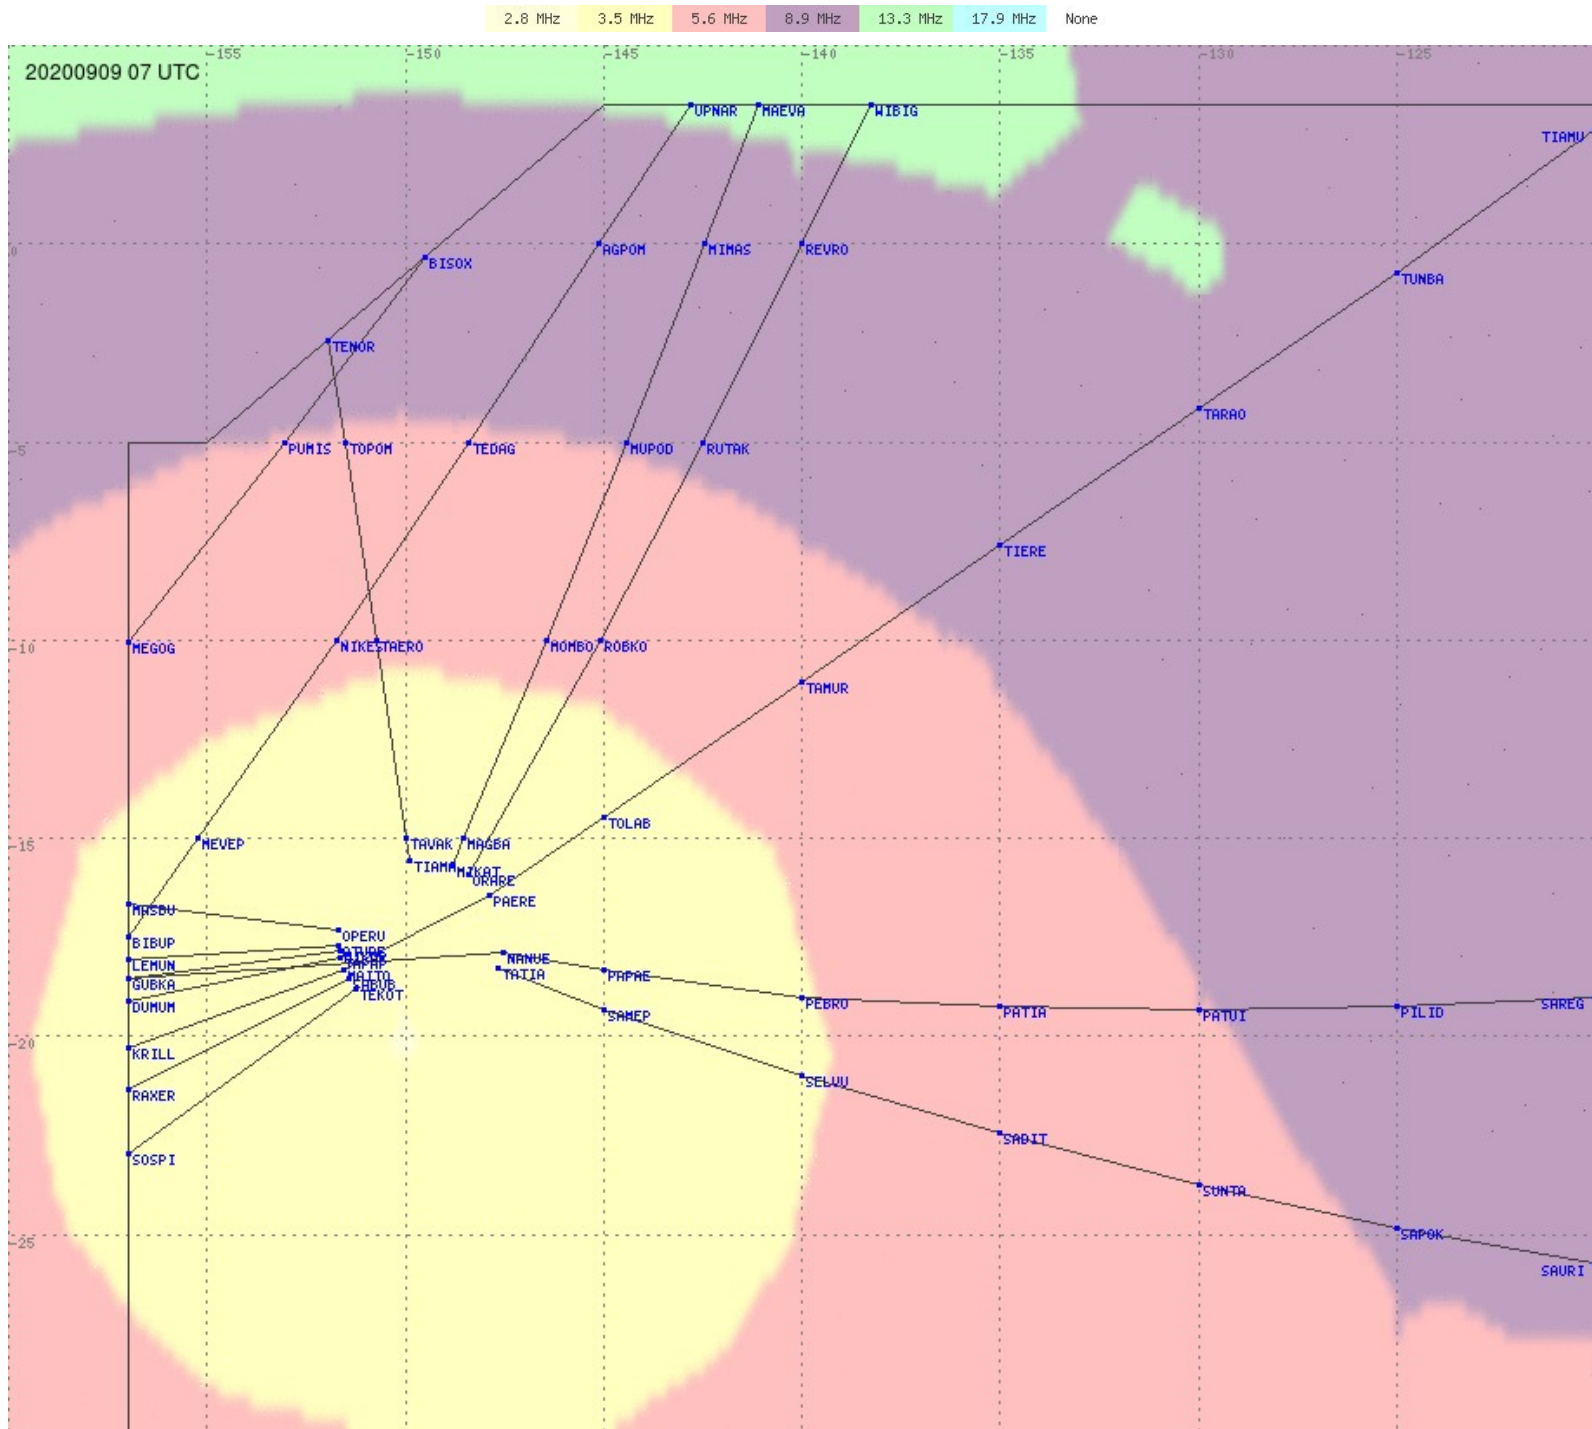

Tahiti FIR - HF Propag - 20200909

2.8 MHz 3.5 MHz 5.6 MHz 8.9 MHz 13.3 MHz 17.9 MHz None

Tahiti FIR - HF Propag - 20200909

2.8 MHz 3.5 MHz 5.6 MHz 8.9 MHz 13.3 MHz 17.9 MHz None

Tahiti FIR - HF Propag - 20200909

2.8 MHz
3.5 MHz
5.6 MHz
8.9 MHz
13.3 MHz
17.9 MHz
None

Tahiti FIR - HF Propag - 20200909

Tahiti FIR - HF Propag - 20200909

2.8 MHz 3.5 MHz 5.6 MHz 8.9 MHz 13.3 MHz 17.9 MHz None

Tahiti FIR - HF Propag - 20200909

Tahiti FIR - HF Propag - 20200909

Tahiti FIR - HF Propag - 20200909

Tahiti FIR - HF Propag - 20200909

Tahiti FIR - HF Propag - 20200909

Tahiti FIR - HF Propag - 20200909

Tahiti FIR - HF Propag - 20200909

Tahiti FIR - HF Propag - 20200909