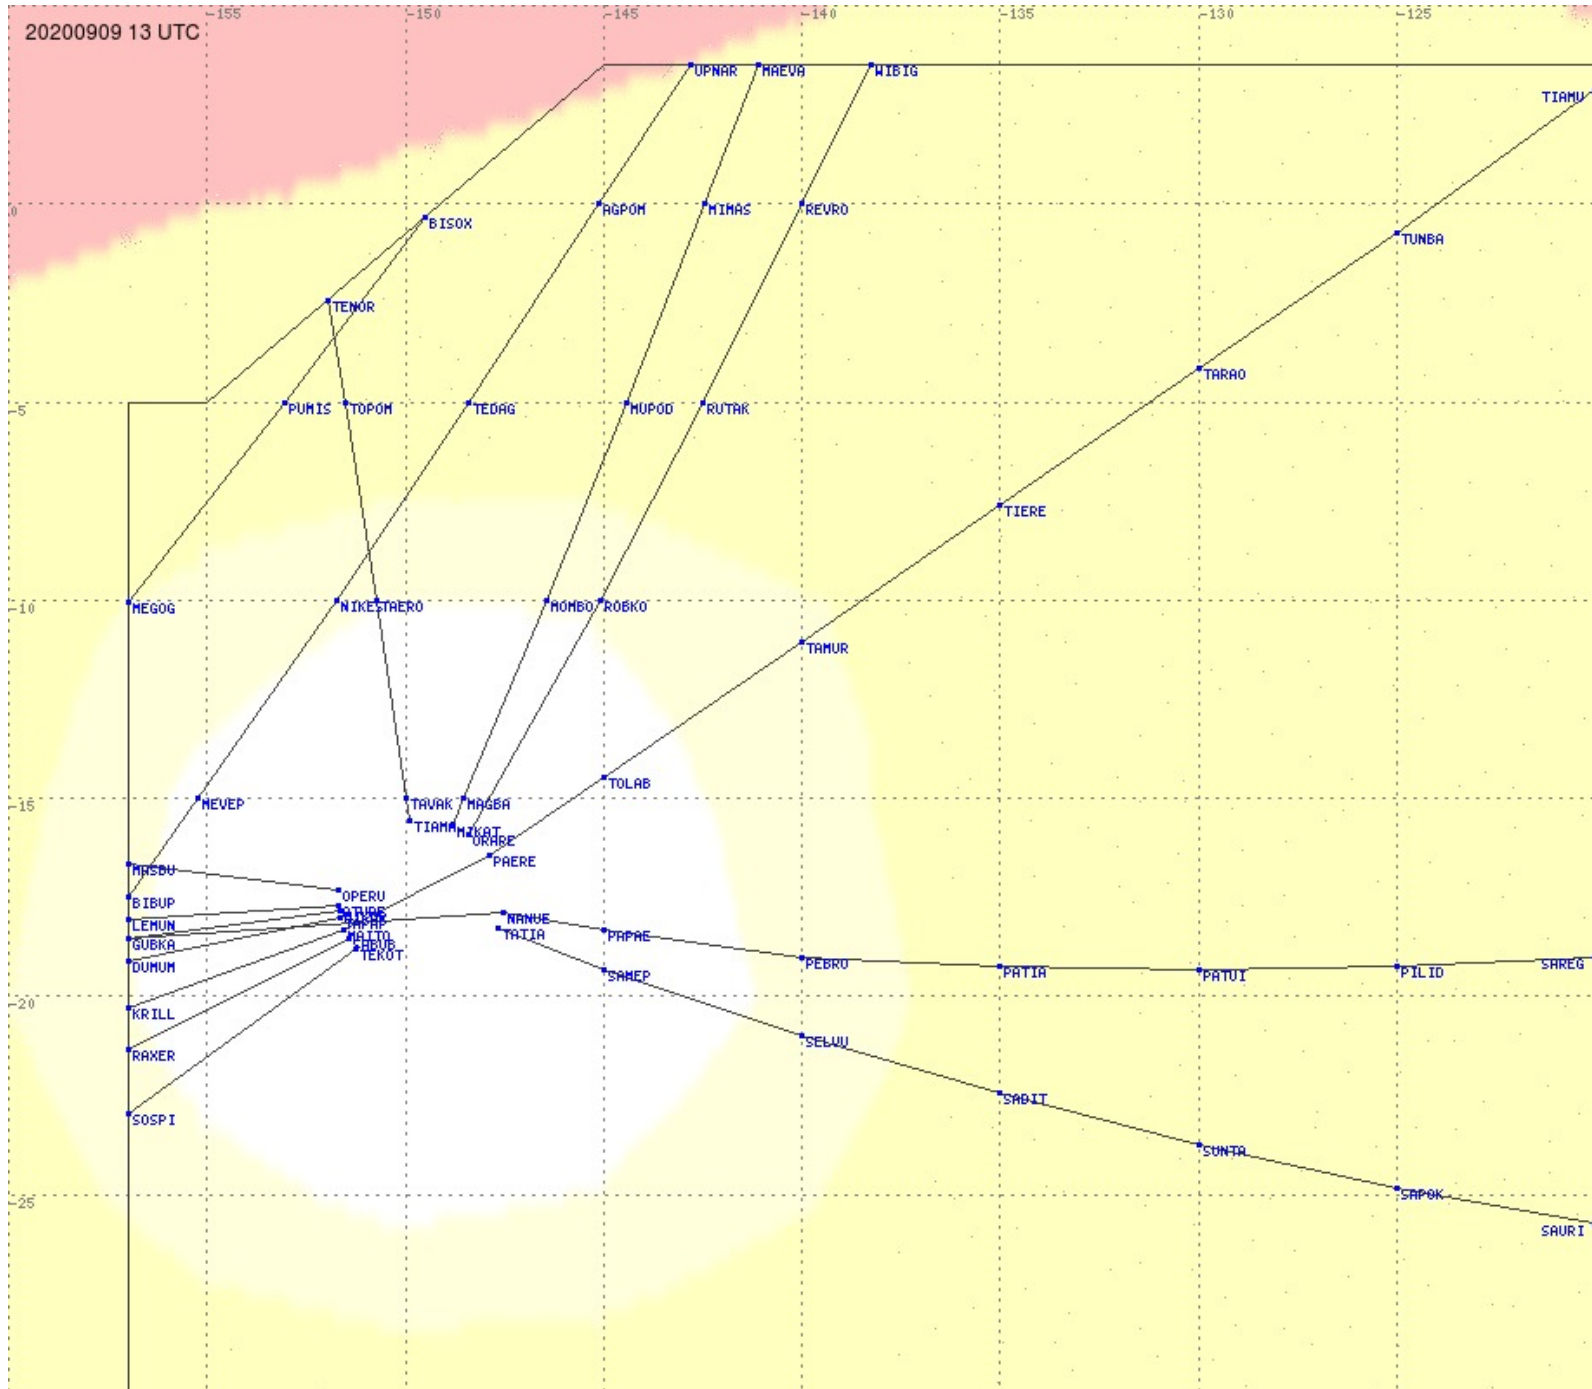

Tahiti FIR - HF Propag - 20200909

Tahiti FIR - HF Propag - 20200909

Tahiti FIR - HF Propag - 20200909

Tahiti FIR - HF Propag - 20200909

Tahiti FIR - HF Propag - 20200909

Tahiti FIR - HF Propag - 20200909

Tahiti FIR - HF Propag - 20200909

Tahiti FIR - HF Propag - 20200909

2.8 MHz
3.5 MHz
5.6 MHz
8.9 MHz
13.3 MHz
17.9 MHz
None

Tahiti FIR - HF Propag - 20200909

2.8 MHz 3.5 MHz 5.6 MHz 8.9 MHz 13.3 MHz 17.9 MHz None

Tahiti FIR - HF Propag - 20200909