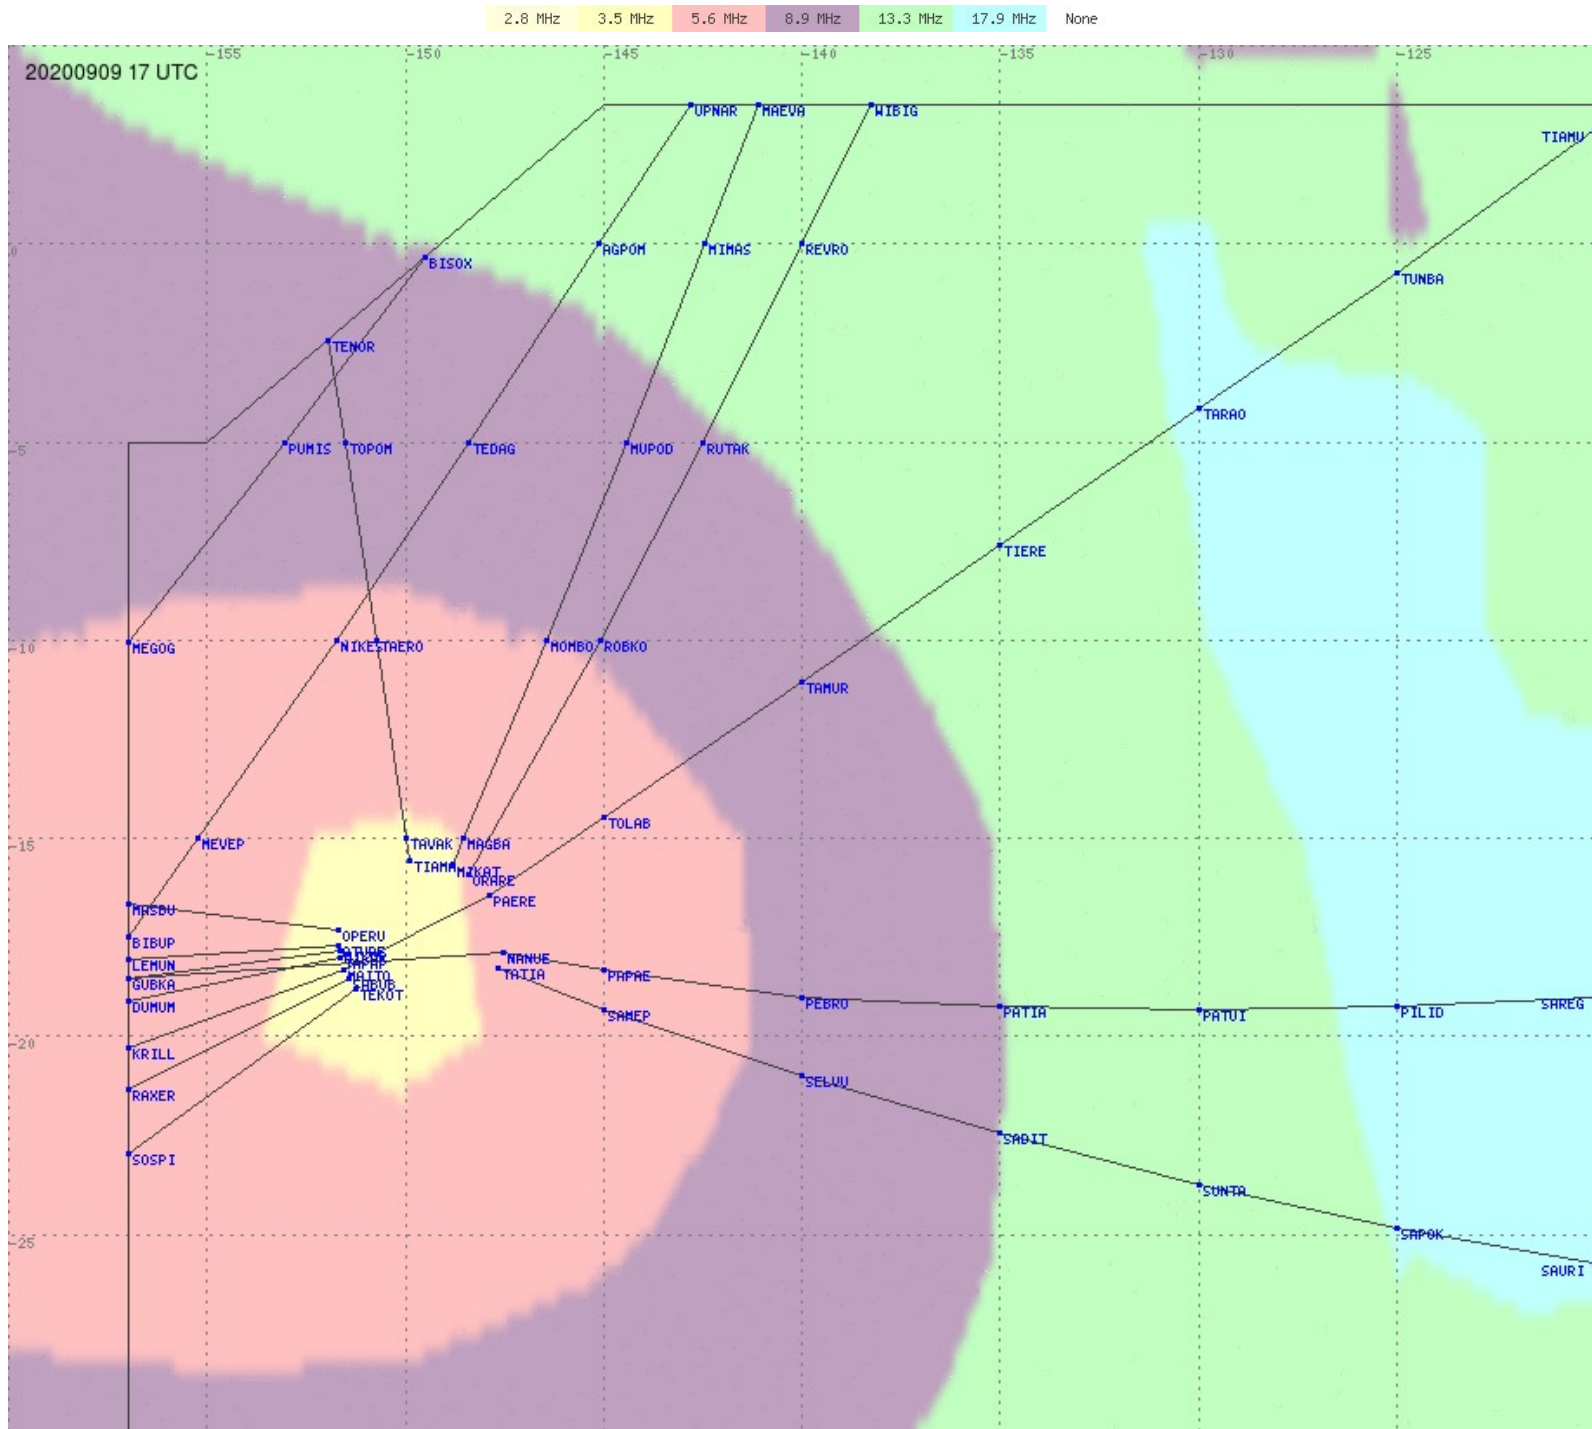

Tahiti FIR - HF Propag - 20200909

Tahiti FIR - HF Propag - 20200909

Tahiti FIR - HF Propag - 20200909

Tahiti FIR - HF Propag - 20200909

Tahiti FIR - HF Propag - 20200909

Tahiti FIR - HF Propag - 20200909

Tahiti FIR - HF Propag - 20200909

Tahiti FIR - HF Propag - 20200909

2.8 MHz
3.5 MHz
5.6 MHz
8.9 MHz
13.3 MHz
17.9 MHz
None

Tahiti FIR - HF Propag - 20200909

2.8 MHz 3.5 MHz 5.6 MHz 8.9 MHz 13.3 MHz 17.9 MHz None

Tahiti FIR - HF Propag - 20200909

2.8 MHz
3.5 MHz
5.6 MHz
8.9 MHz
13.3 MHz
17.9 MHz
None

Tahiti FIR - HF Propag - 20200909

Tahiti FIR - HF Propag - 20200909

Tahiti FIR - HF Propag - 20200909

2.8 MHz 3.5 MHz 5.6 MHz 8.9 MHz 13.3 MHz 17.9 MHz None