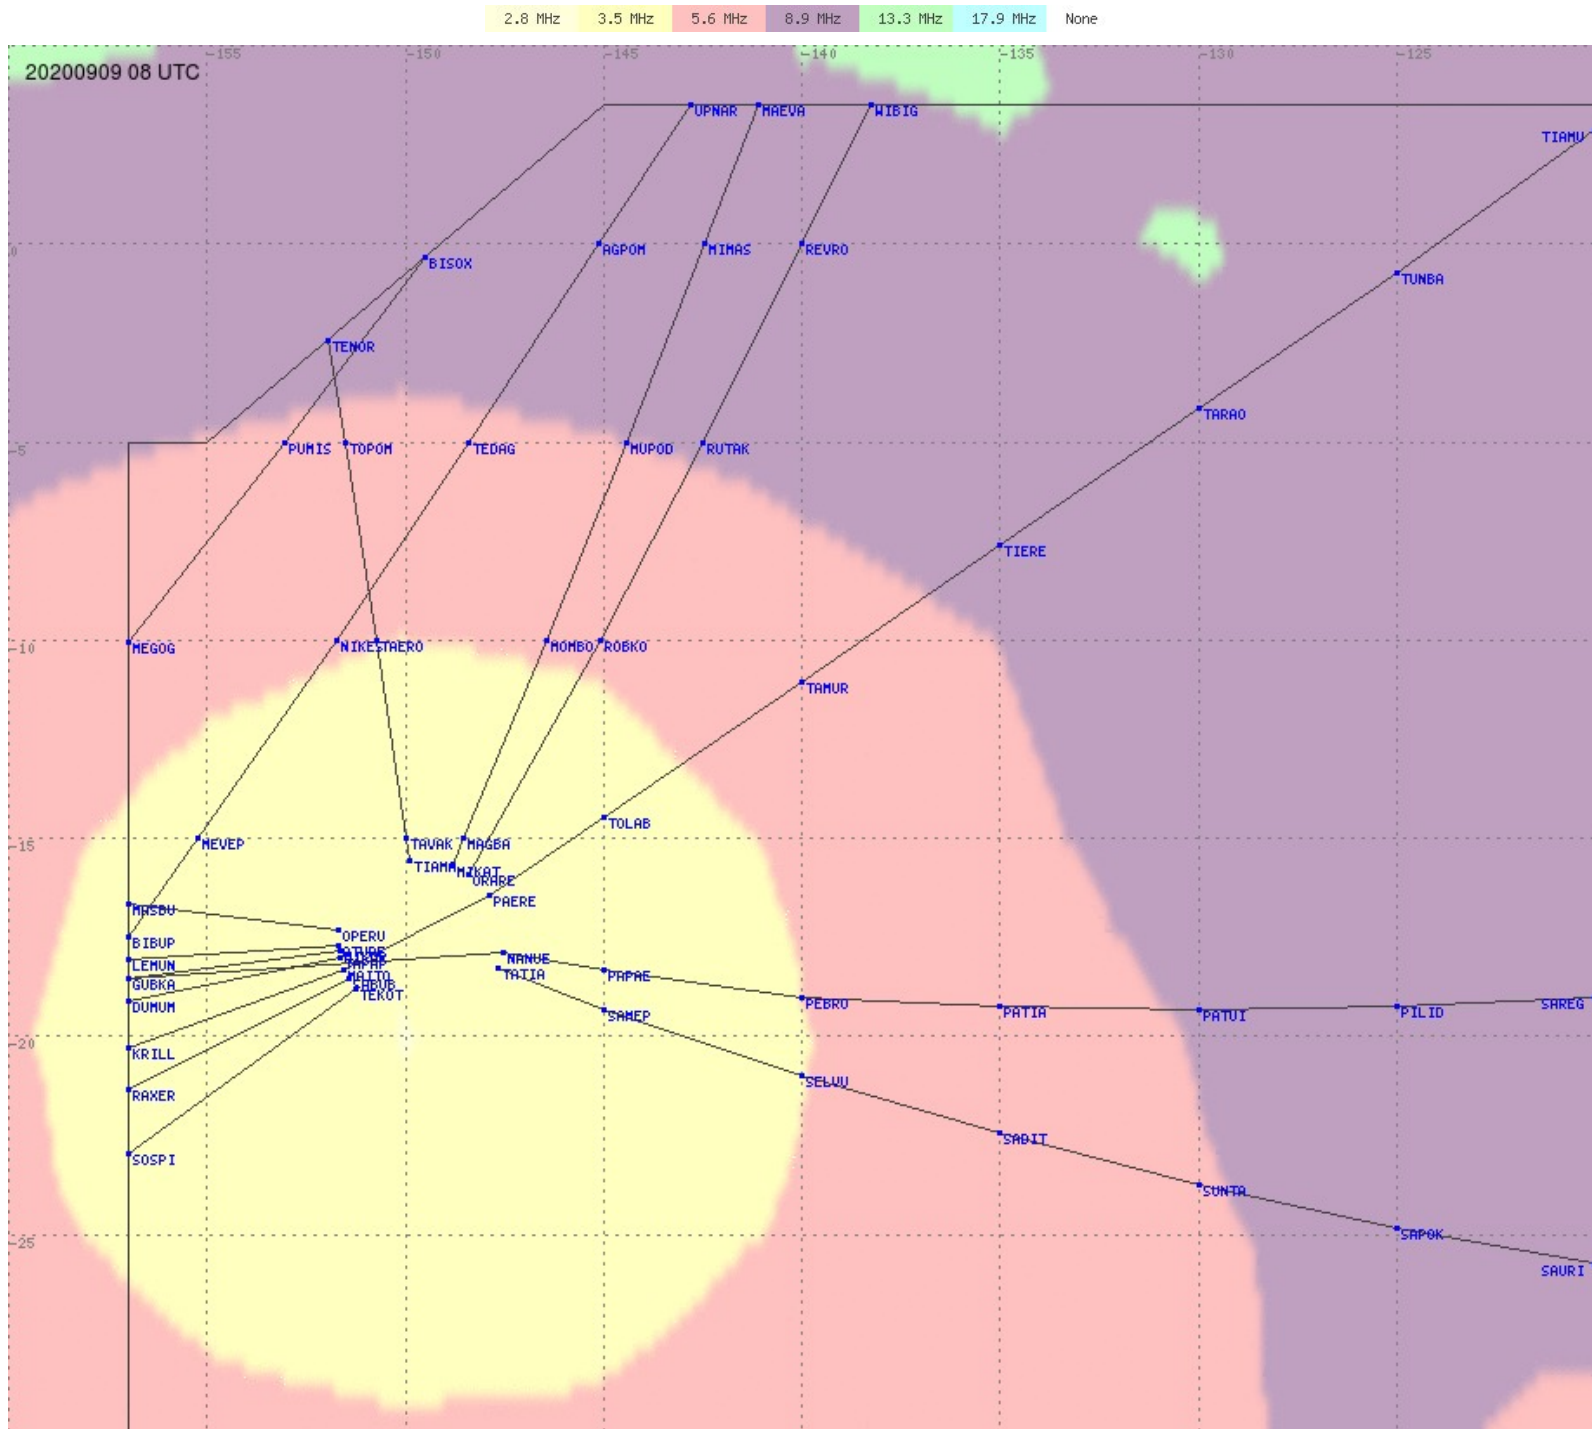

Tahiti FIR - HF Propag - 20200909

2.8 MHz 3.5 MHz 5.6 MHz 8.9 MHz 13.3 MHz 17.9 MHz None

Tahiti FIR - HF Propag - 20200909

2.8 MHz 3.5 MHz 5.6 MHz 8.9 MHz 13.3 MHz 17.9 MHz None

Tahiti FIR - HF Propag - 20200909

2.8 MHz
3.5 MHz
5.6 MHz
8.9 MHz
13.3 MHz
17.9 MHz
None

Tahiti FIR - HF Propag - 20200909

Tahiti FIR - HF Propag - 20200909

2.8 MHz 3.5 MHz 5.6 MHz 8.9 MHz 13.3 MHz 17.9 MHz None

Tahiti FIR - HF Propag - 20200909

Tahiti FIR - HF Propag - 20200909

Tahiti FIR - HF Propag - 20200909

Tahiti FIR - HF Propag - 20200909

Tahiti FIR - HF Propag - 20200909

Tahiti FIR - HF Propag - 20200909

Tahiti FIR - HF Propag - 20200909

Tahiti FIR - HF Propag - 20200909