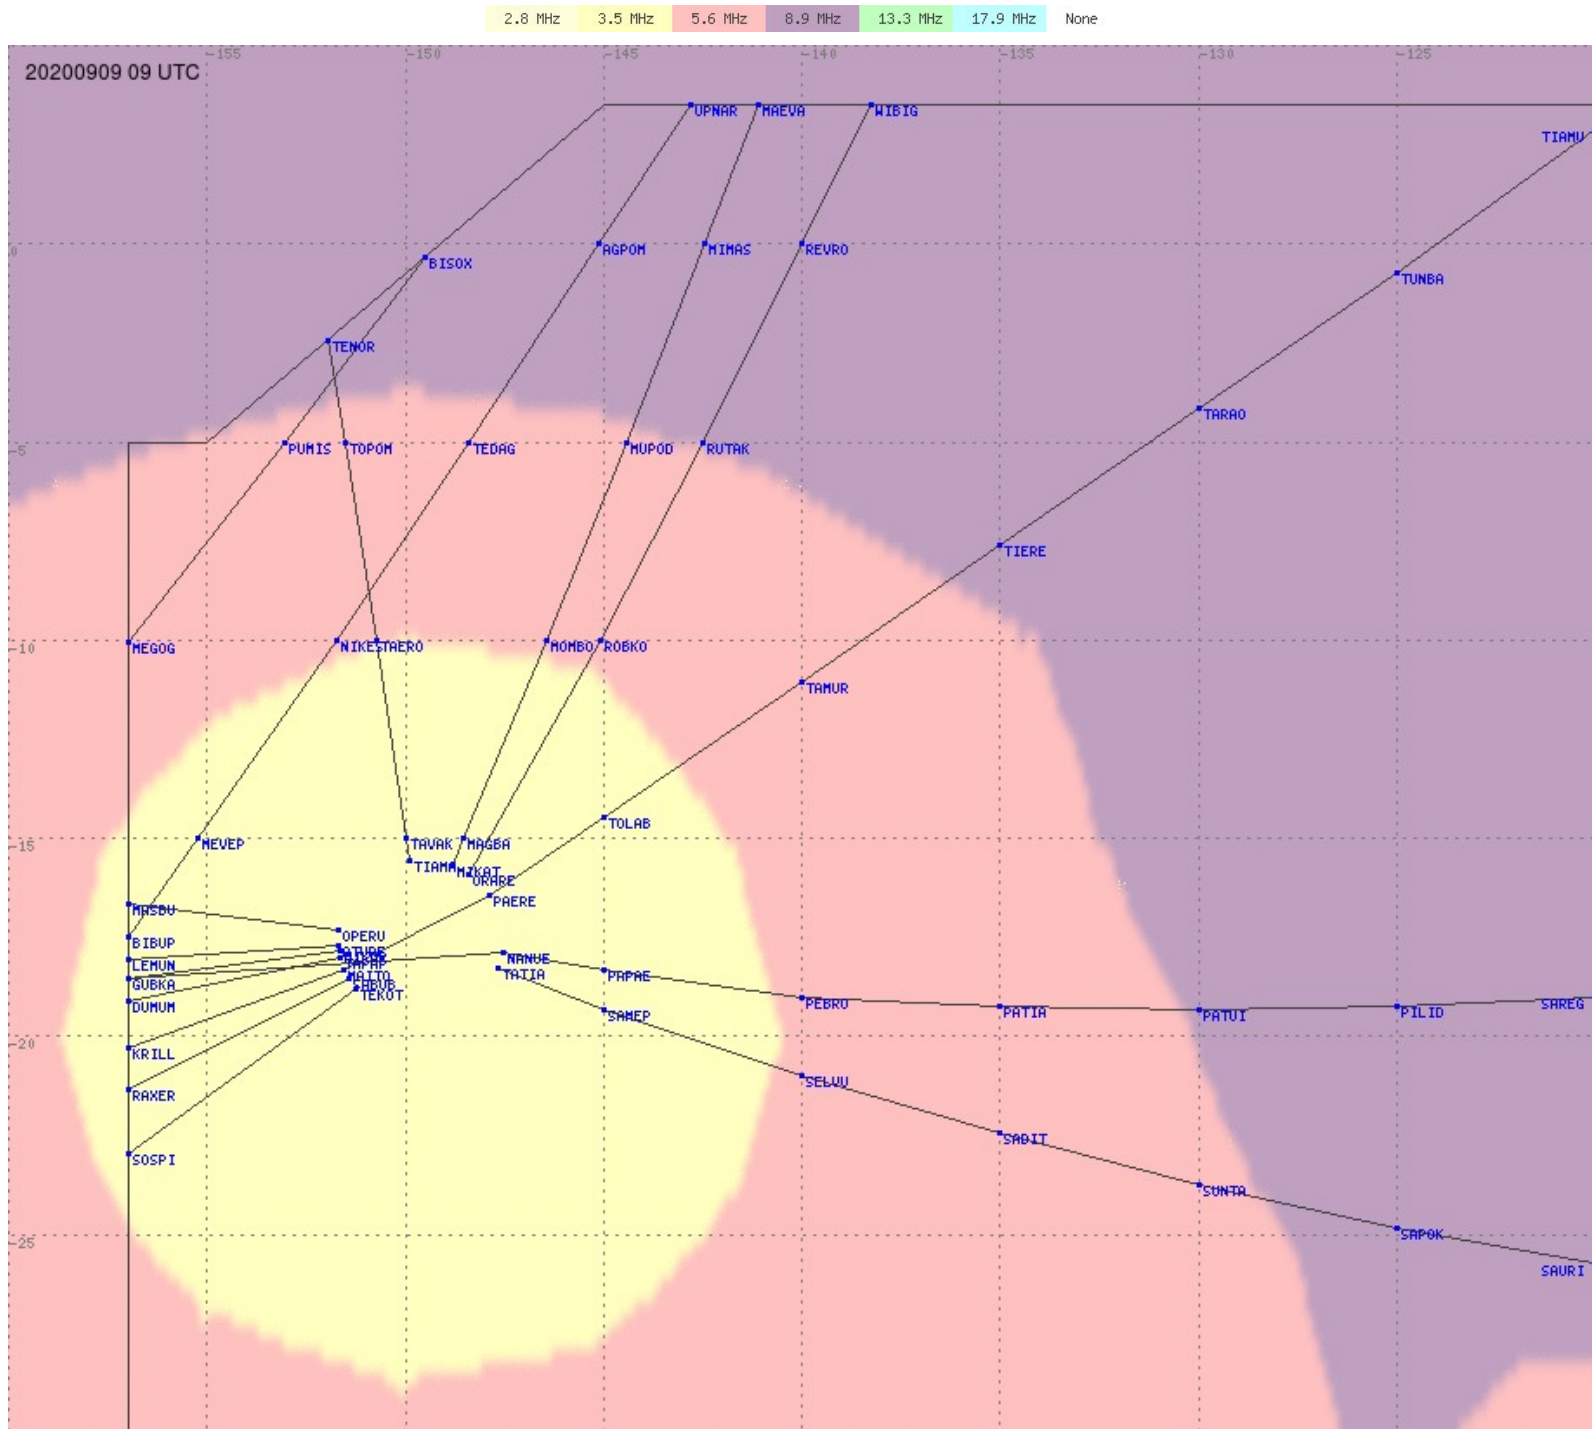

Tahiti FIR - HF Propag - 20200909

2.8 MHz 3.5 MHz 5.6 MHz 8.9 MHz 13.3 MHz 17.9 MHz None

Tahiti FIR - HF Propag - 20200909

2.8 MHz 3.5 MHz 5.6 MHz 8.9 MHz 13.3 MHz 17.9 MHz None

Tahiti FIR - HF Propag - 20200909

2.8 MHz
3.5 MHz
5.6 MHz
8.9 MHz
13.3 MHz
17.9 MHz
None

Tahiti FIR - HF Propag - 20200909

Tahiti FIR - HF Propag - 20200909

2.8 MHz 3.5 MHz 5.6 MHz 8.9 MHz 13.3 MHz 17.9 MHz None

Tahiti FIR - HF Propag - 20200909

Tahiti FIR - HF Propag - 20200909

Tahiti FIR - HF Propag - 20200909

Tahiti FIR - HF Propag - 20200909

Tahiti FIR - HF Propag - 20200909

Tahiti FIR - HF Propag - 20200909

Tahiti FIR - HF Propag - 20200909

Tahiti FIR - HF Propag - 20200909