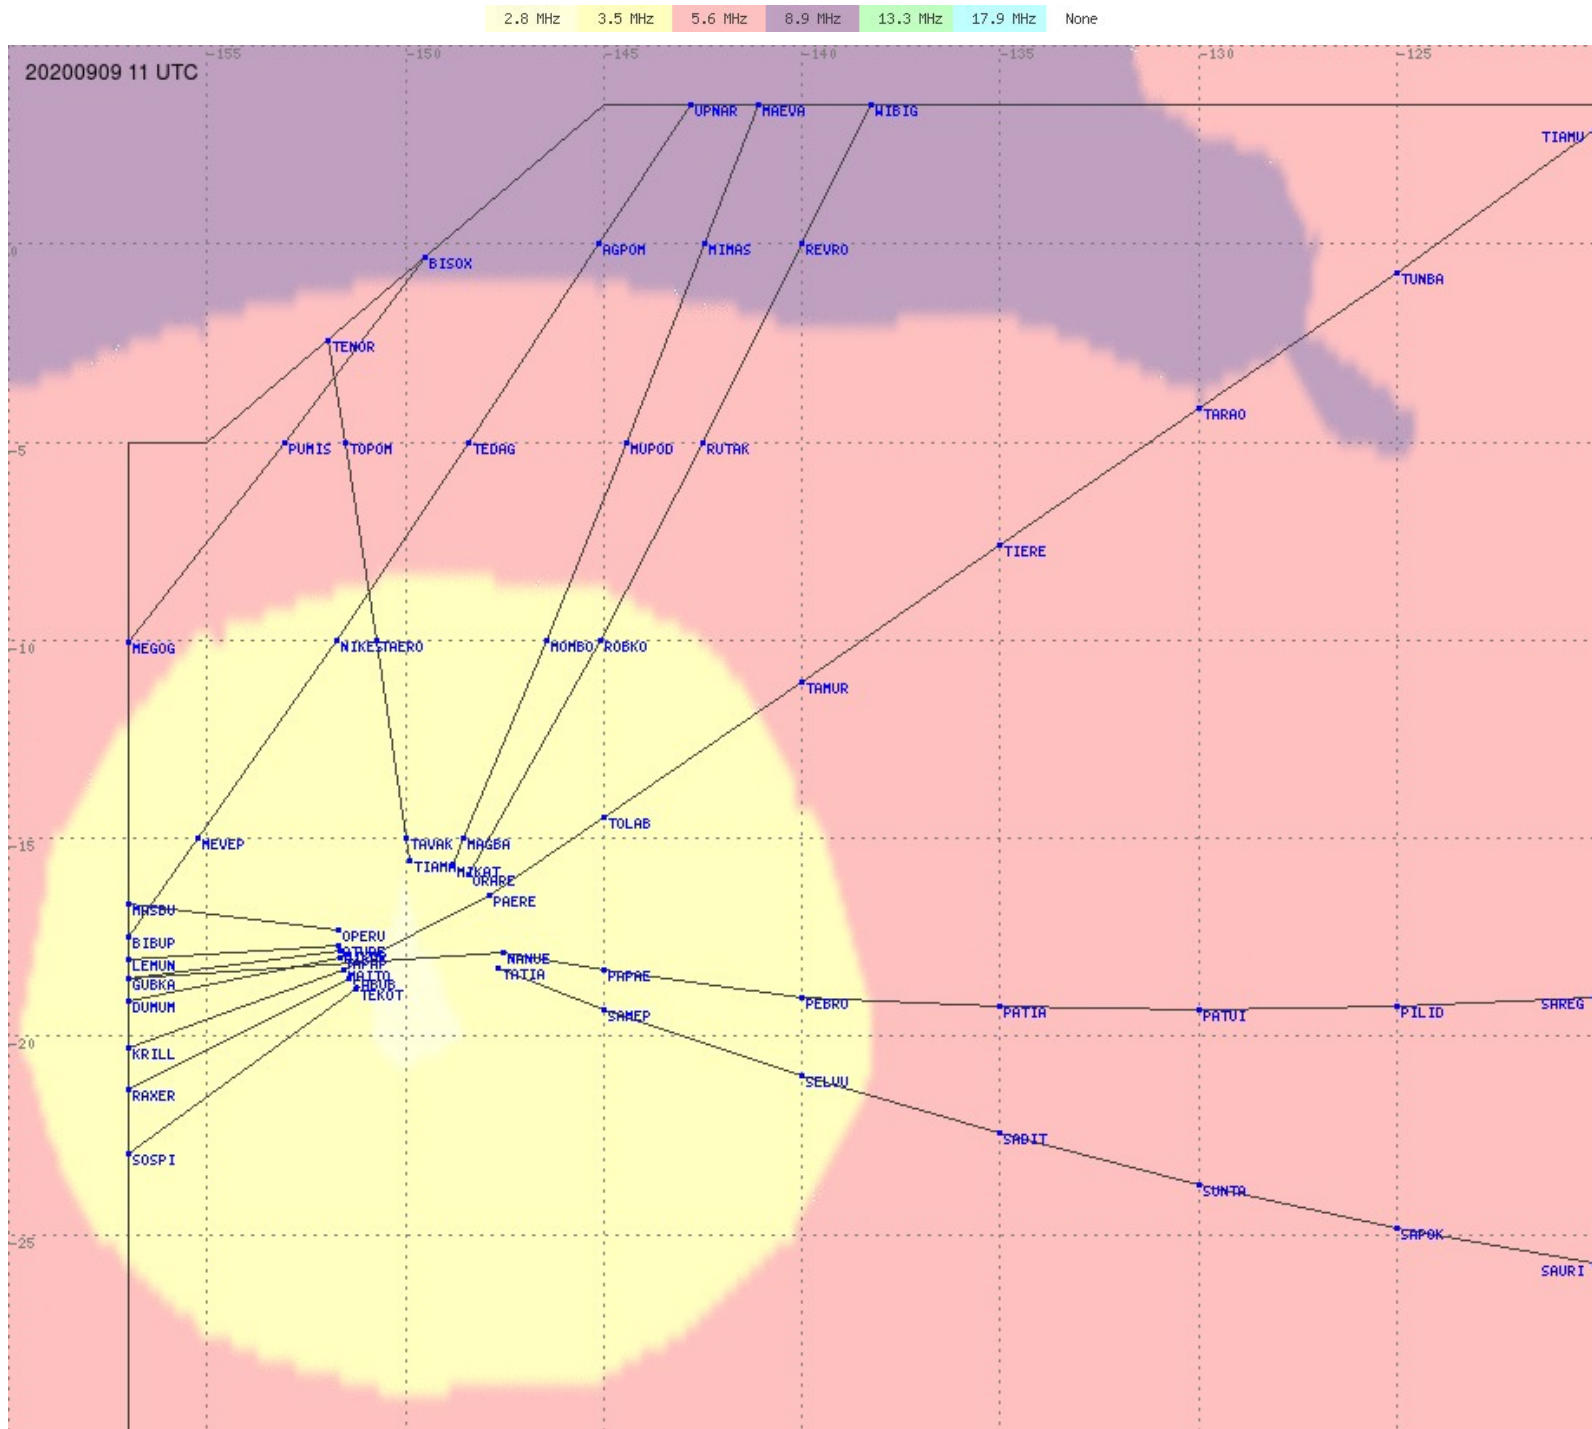

Tahiti FIR - HF Propag - 20200909

Tahiti FIR - HF Propag - 20200909

Tahiti FIR - HF Propag - 20200909

Tahiti FIR - HF Propag - 20200909

Tahiti FIR - HF Propag - 20200909

Tahiti FIR - HF Propag - 20200909

Tahiti FIR - HF Propag - 20200909

Tahiti FIR - HF Propag - 20200909

2.8 MHz
3.5 MHz
5.6 MHz
8.9 MHz
13.3 MHz
17.9 MHz
None

Tahiti FIR - HF Propag - 20200909

2.8 MHz 3.5 MHz 5.6 MHz 8.9 MHz 13.3 MHz 17.9 MHz None

Tahiti FIR - HF Propag - 20200909