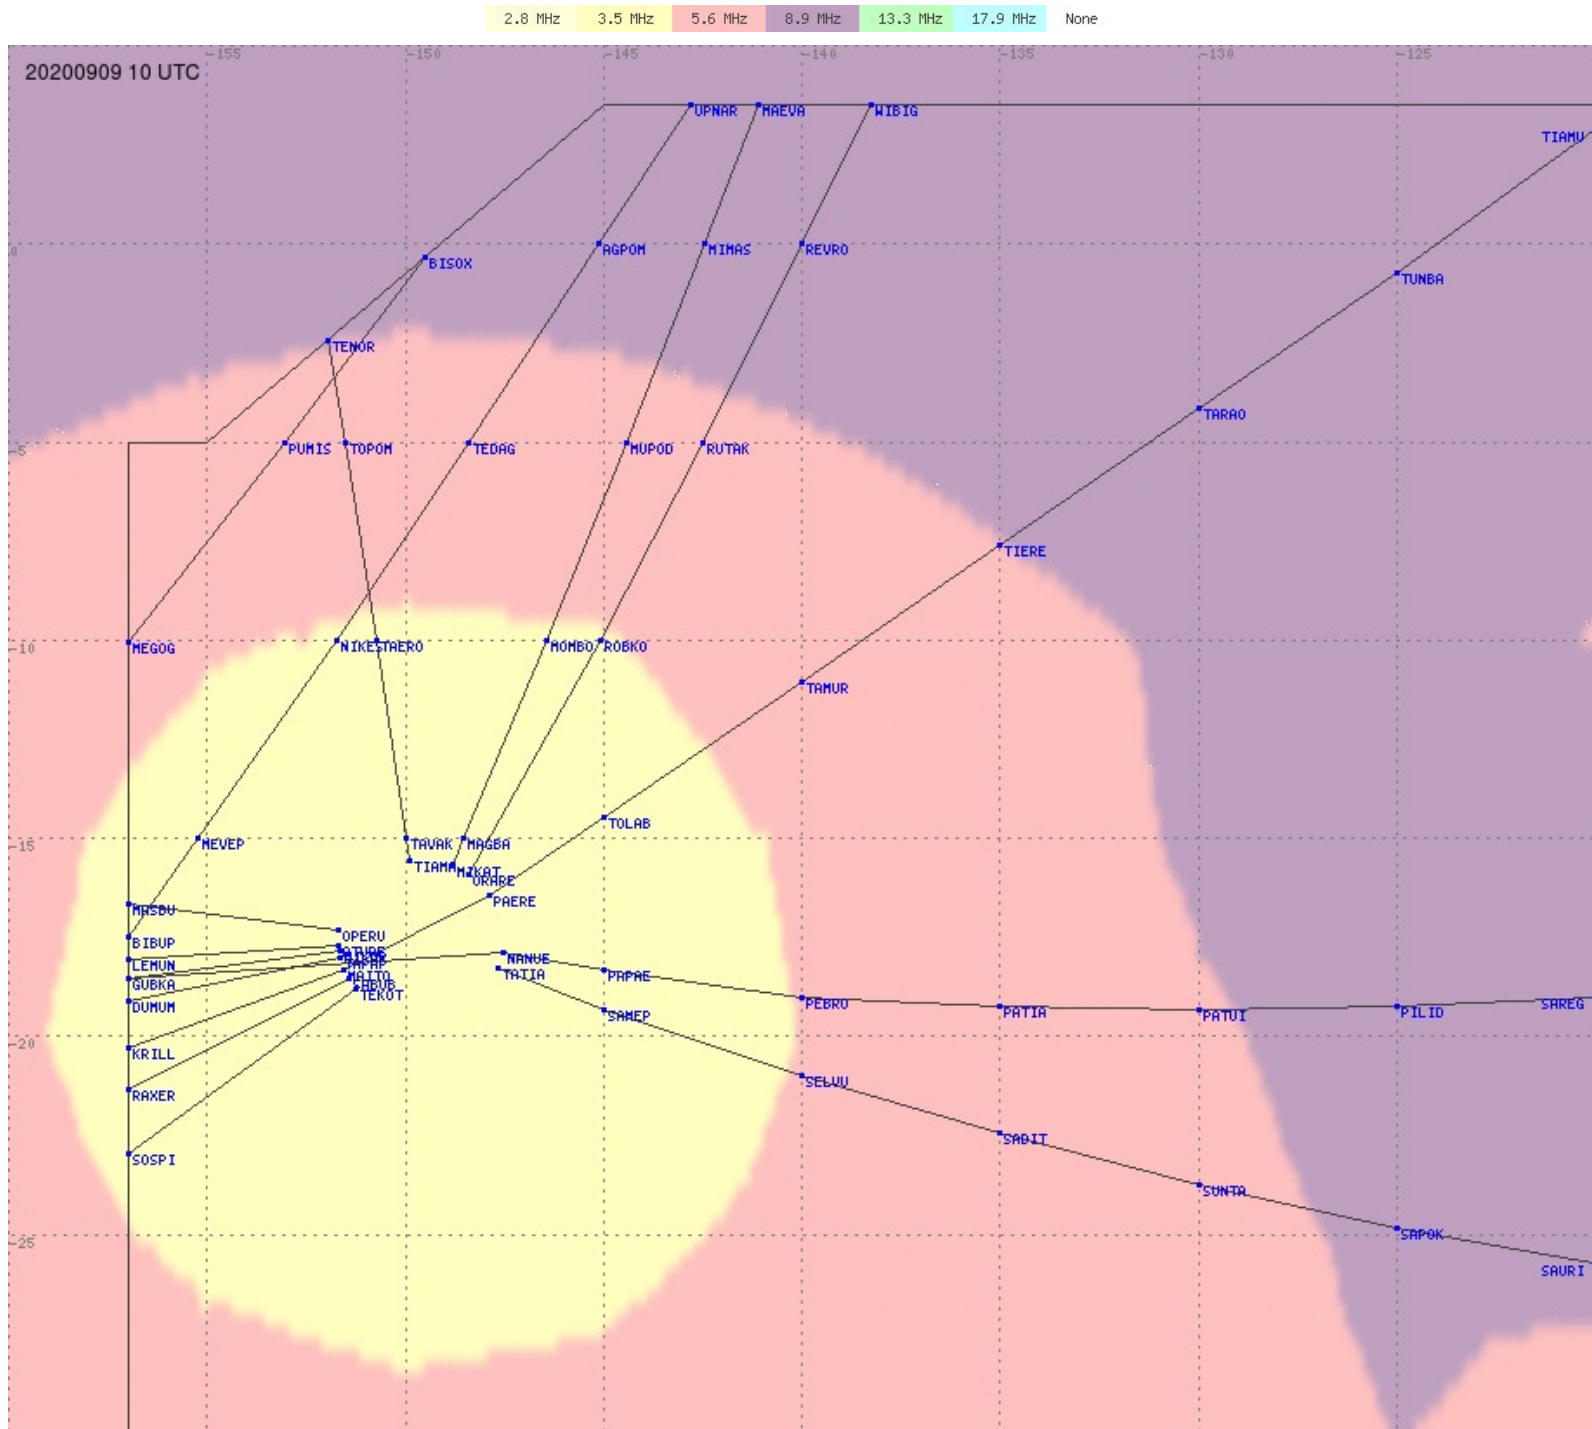

Tahiti FIR - HF Propag - 20200909

2.8 MHz 3.5 MHz 5.6 MHz 8.9 MHz 13.3 MHz 17.9 MHz None

Tahiti FIR - HF Propag - 20200909

2.8 MHz 3.5 MHz 5.6 MHz 8.9 MHz 13.3 MHz 17.9 MHz None

Tahiti FIR - HF Propag - 20200909

2.8 MHz
3.5 MHz
5.6 MHz
8.9 MHz
13.3 MHz
17.9 MHz
None

Tahiti FIR - HF Propag - 20200909

Tahiti FIR - HF Propag - 20200909

2.8 MHz 3.5 MHz 5.6 MHz 8.9 MHz 13.3 MHz 17.9 MHz None

Tahiti FIR - HF Propag - 20200909

Tahiti FIR - HF Propag - 20200909

Tahiti FIR - HF Propag - 20200909

Tahiti FIR - HF Propag - 20200909

Tahiti FIR - HF Propag - 20200909

Tahiti FIR - HF Propag - 20200909

Tahiti FIR - HF Propag - 20200909

Tahiti FIR - HF Propag - 20200909