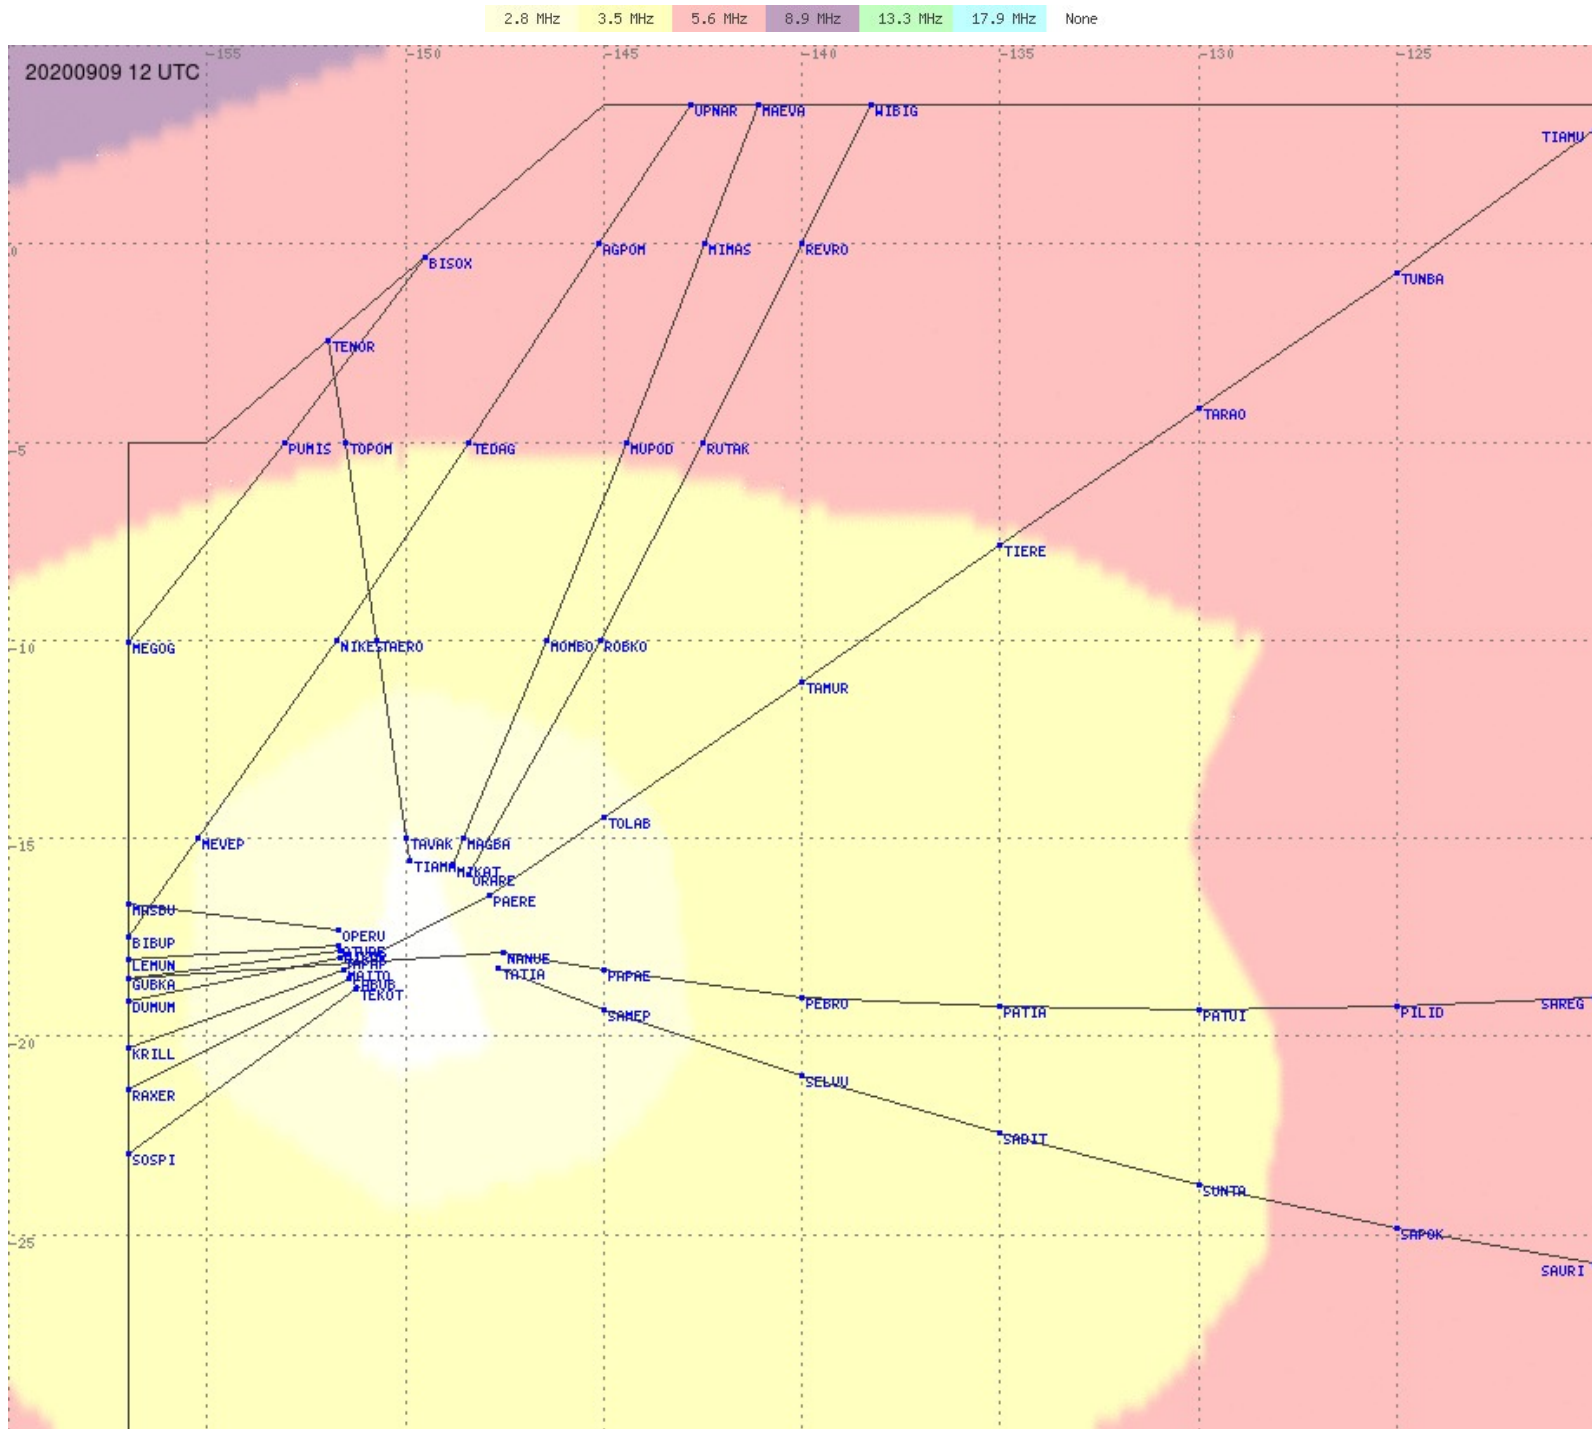

Tahiti FIR - HF Propag - 20200909

2.8 MHz 3.5 MHz 5.6 MHz 8.9 MHz 13.3 MHz 17.9 MHz None

Tahiti FIR - HF Propag - 20200909

2.8 MHz 3.5 MHz 5.6 MHz 8.9 MHz 13.3 MHz 17.9 MHz None

Tahiti FIR - HF Propag - 20200909

2.8 MHz
3.5 MHz
5.6 MHz
8.9 MHz
13.3 MHz
17.9 MHz
None

Tahiti FIR - HF Propag - 20200909

Tahiti FIR - HF Propag - 20200909

2.8 MHz 3.5 MHz 5.6 MHz 8.9 MHz 13.3 MHz 17.9 MHz None

Tahiti FIR - HF Propag - 20200909

Tahiti FIR - HF Propag - 20200909

Tahiti FIR - HF Propag - 20200909

Tahiti FIR - HF Propag - 20200909

Tahiti FIR - HF Propag - 20200909

Tahiti FIR - HF Propag - 20200909

Tahiti FIR - HF Propag - 20200909

Tahiti FIR - HF Propag - 20200909