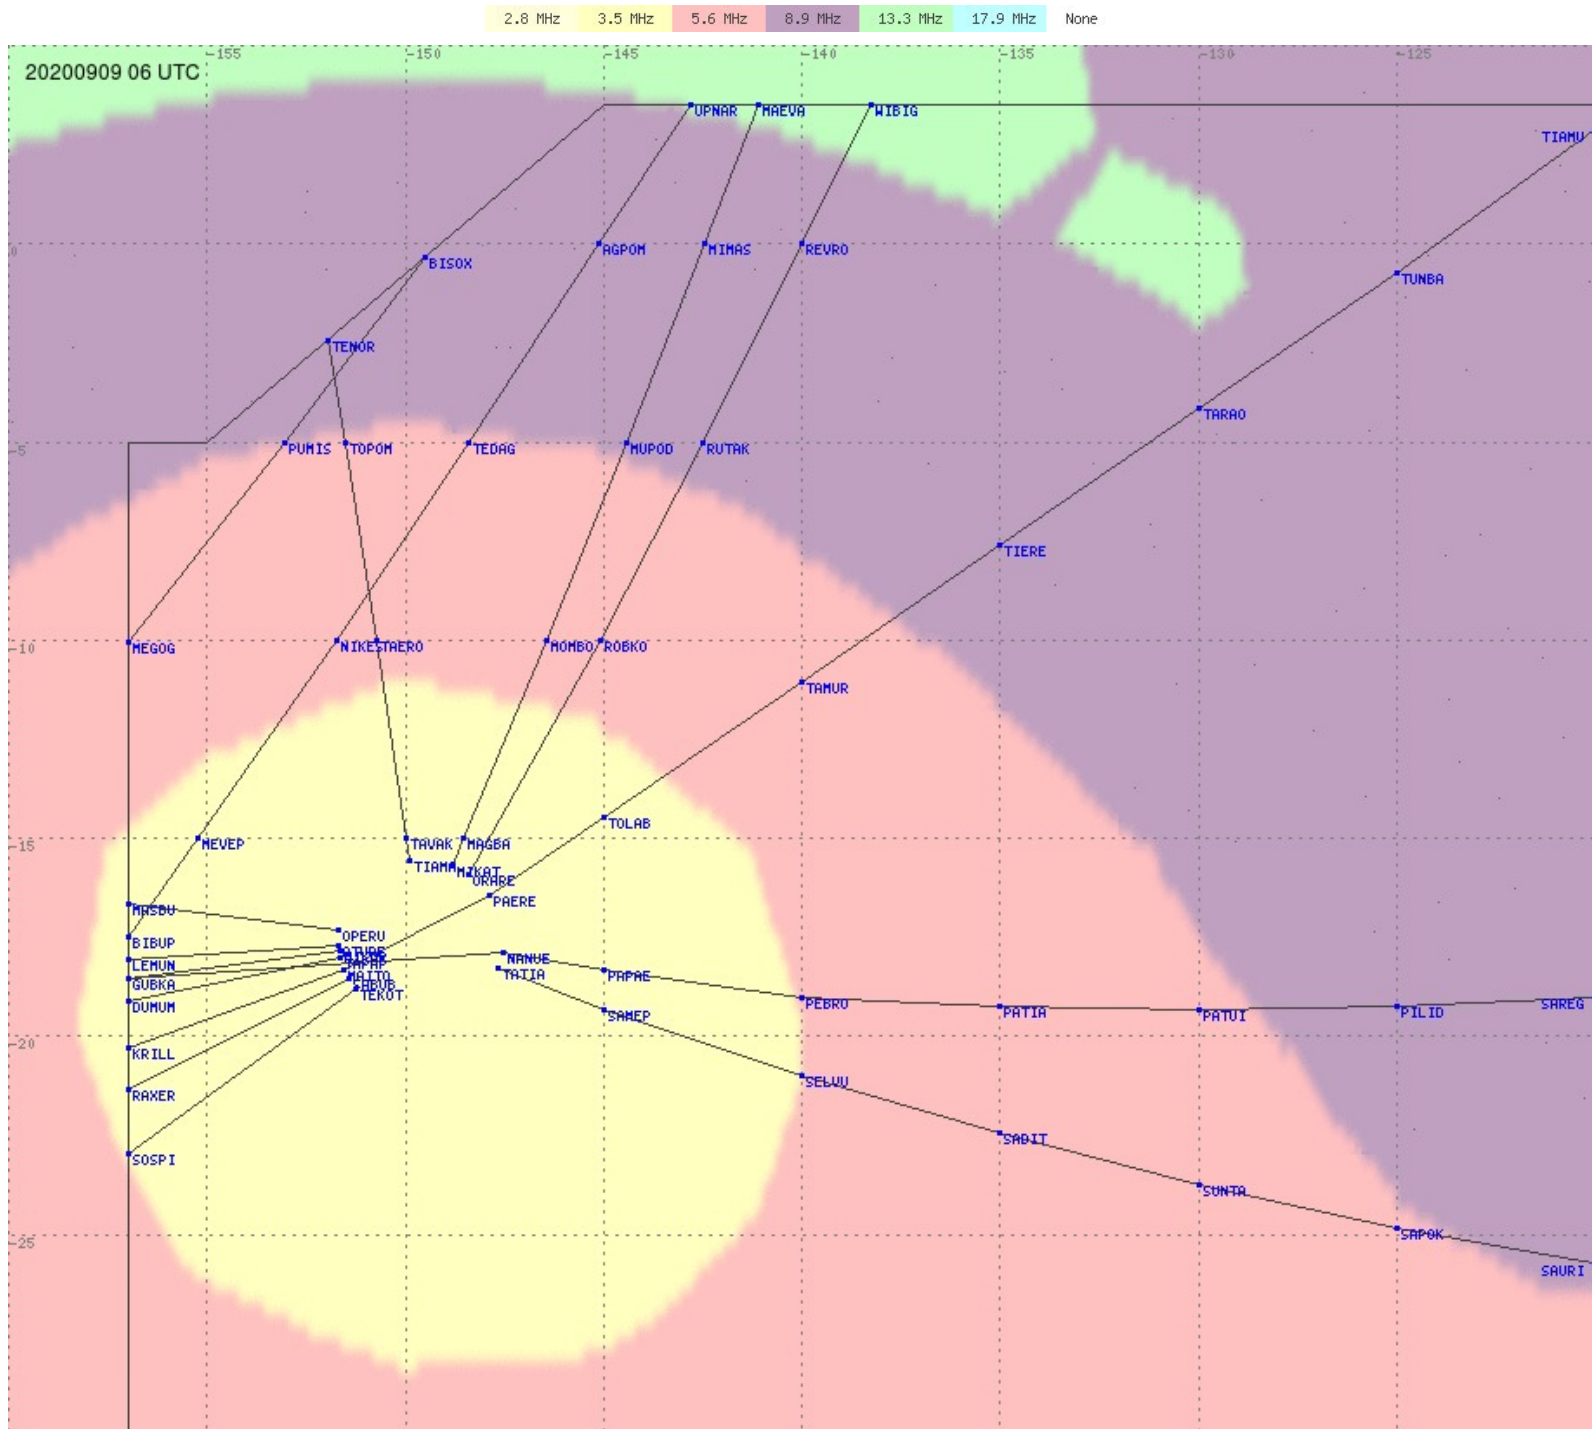

Tahiti FIR - HF Propag - 20200909

2.8 MHz 3.5 MHz 5.6 MHz 8.9 MHz 13.3 MHz 17.9 MHz None

Tahiti FIR - HF Propag - 20200909

2.8 MHz 3.5 MHz 5.6 MHz 8.9 MHz 13.3 MHz 17.9 MHz None

Tahiti FIR - HF Propag - 20200909

2.8 MHz
3.5 MHz
5.6 MHz
8.9 MHz
13.3 MHz
17.9 MHz
None

Tahiti FIR - HF Propag - 20200909

Tahiti FIR - HF Propag - 20200909

2.8 MHz 3.5 MHz 5.6 MHz 8.9 MHz 13.3 MHz 17.9 MHz None

Tahiti FIR - HF Propag - 20200909

Tahiti FIR - HF Propag - 20200909

Tahiti FIR - HF Propag - 20200909

Tahiti FIR - HF Propag - 20200909

Tahiti FIR - HF Propag - 20200909

Tahiti FIR - HF Propag - 20200909

Tahiti FIR - HF Propag - 20200909

Tahiti FIR - HF Propag - 20200909