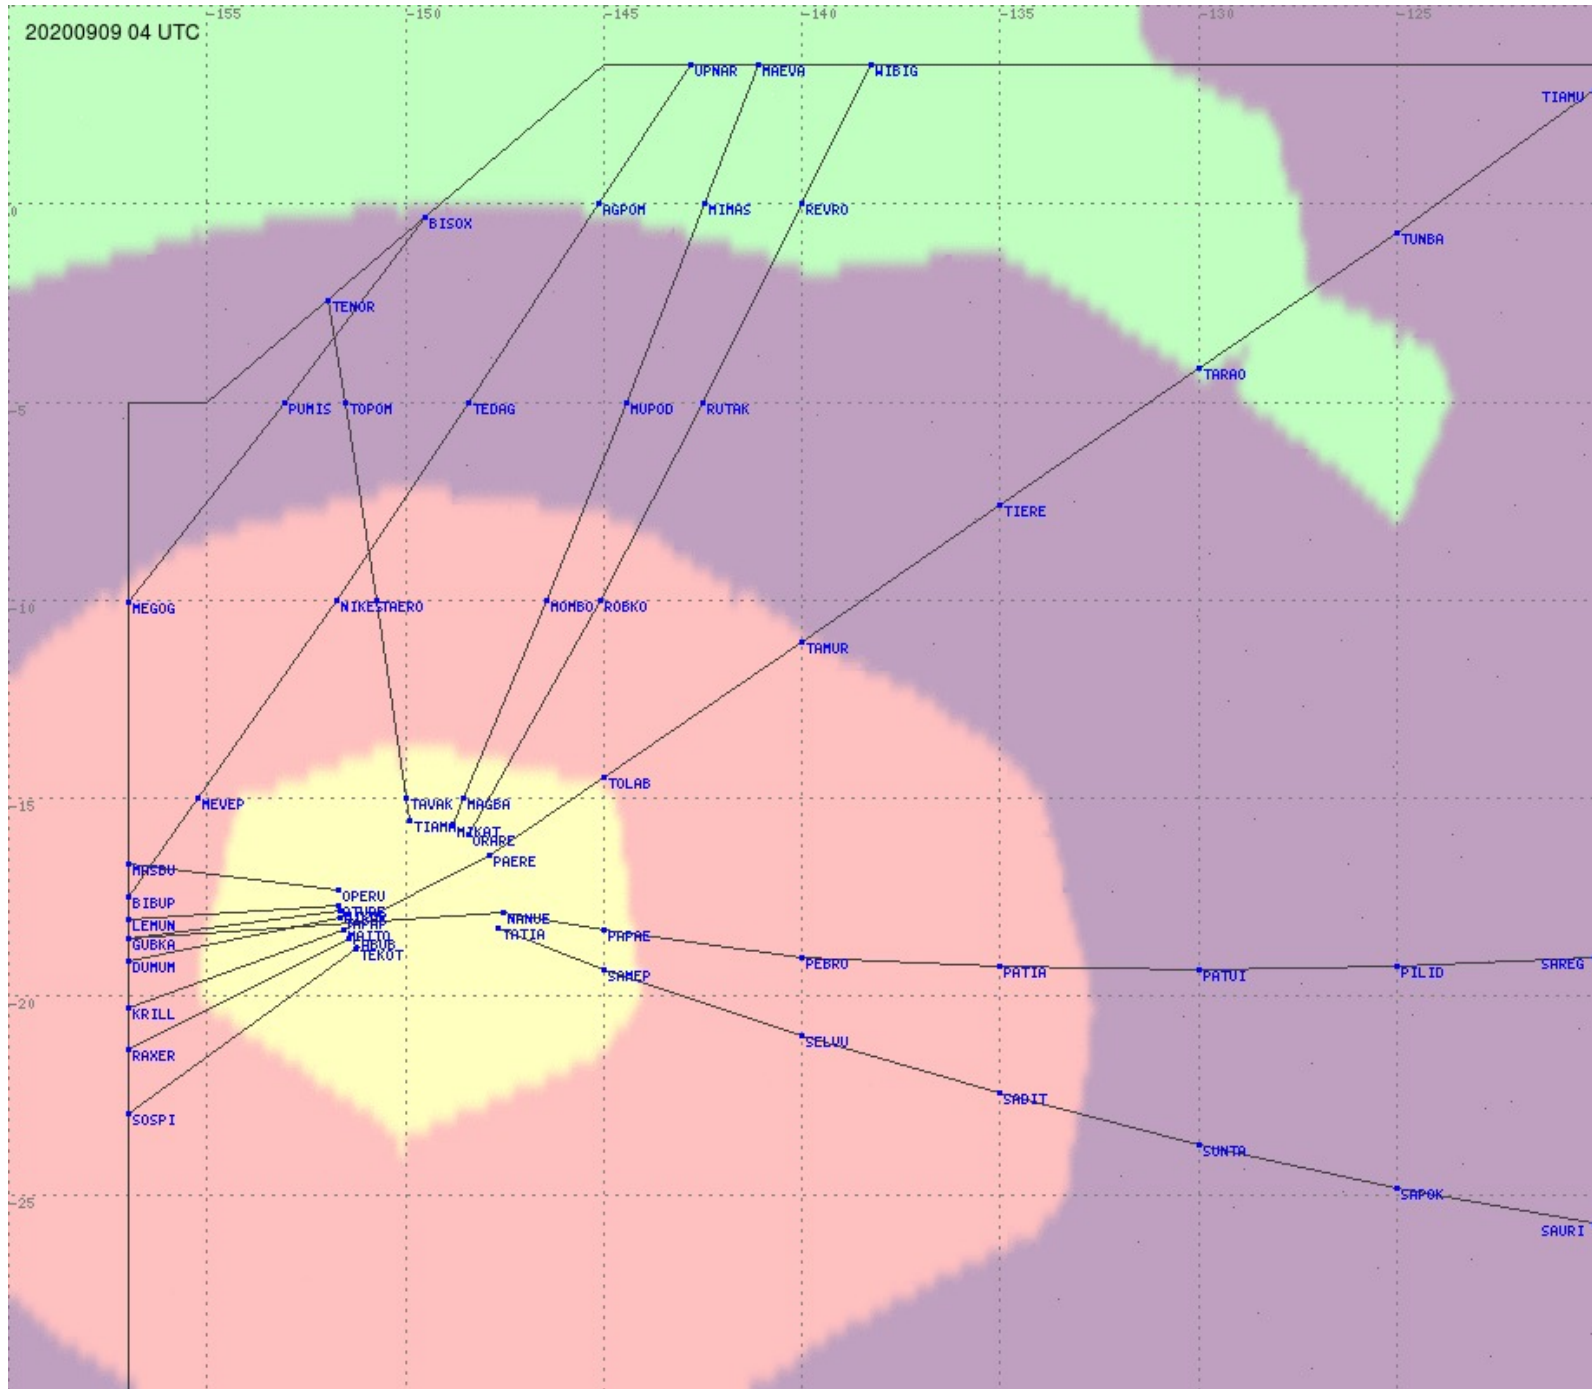

Tahiti FIR - HF Propag - 20200909

2.8 MHz 3.5 MHz 5.6 MHz 8.9 MHz 13.3 MHz 17.9 MHz None

Tahiti FIR - HF Propag - 20200909

2.8 MHz 3.5 MHz 5.6 MHz 8.9 MHz 13.3 MHz 17.9 MHz None

Tahiti FIR - HF Propag - 20200909

2.8 MHz
3.5 MHz
5.6 MHz
8.9 MHz
13.3 MHz
17.9 MHz
None

Tahiti FIR - HF Propag - 20200909

Tahiti FIR - HF Propag - 20200909

2.8 MHz 3.5 MHz 5.6 MHz 8.9 MHz 13.3 MHz 17.9 MHz None

Tahiti FIR - HF Propag - 20200909

Tahiti FIR - HF Propag - 20200909

Tahiti FIR - HF Propag - 20200909

Tahiti FIR - HF Propag - 20200909

Tahiti FIR - HF Propag - 20200909

Tahiti FIR - HF Propag - 20200909

Tahiti FIR - HF Propag - 20200909

Tahiti FIR - HF Propag - 20200909