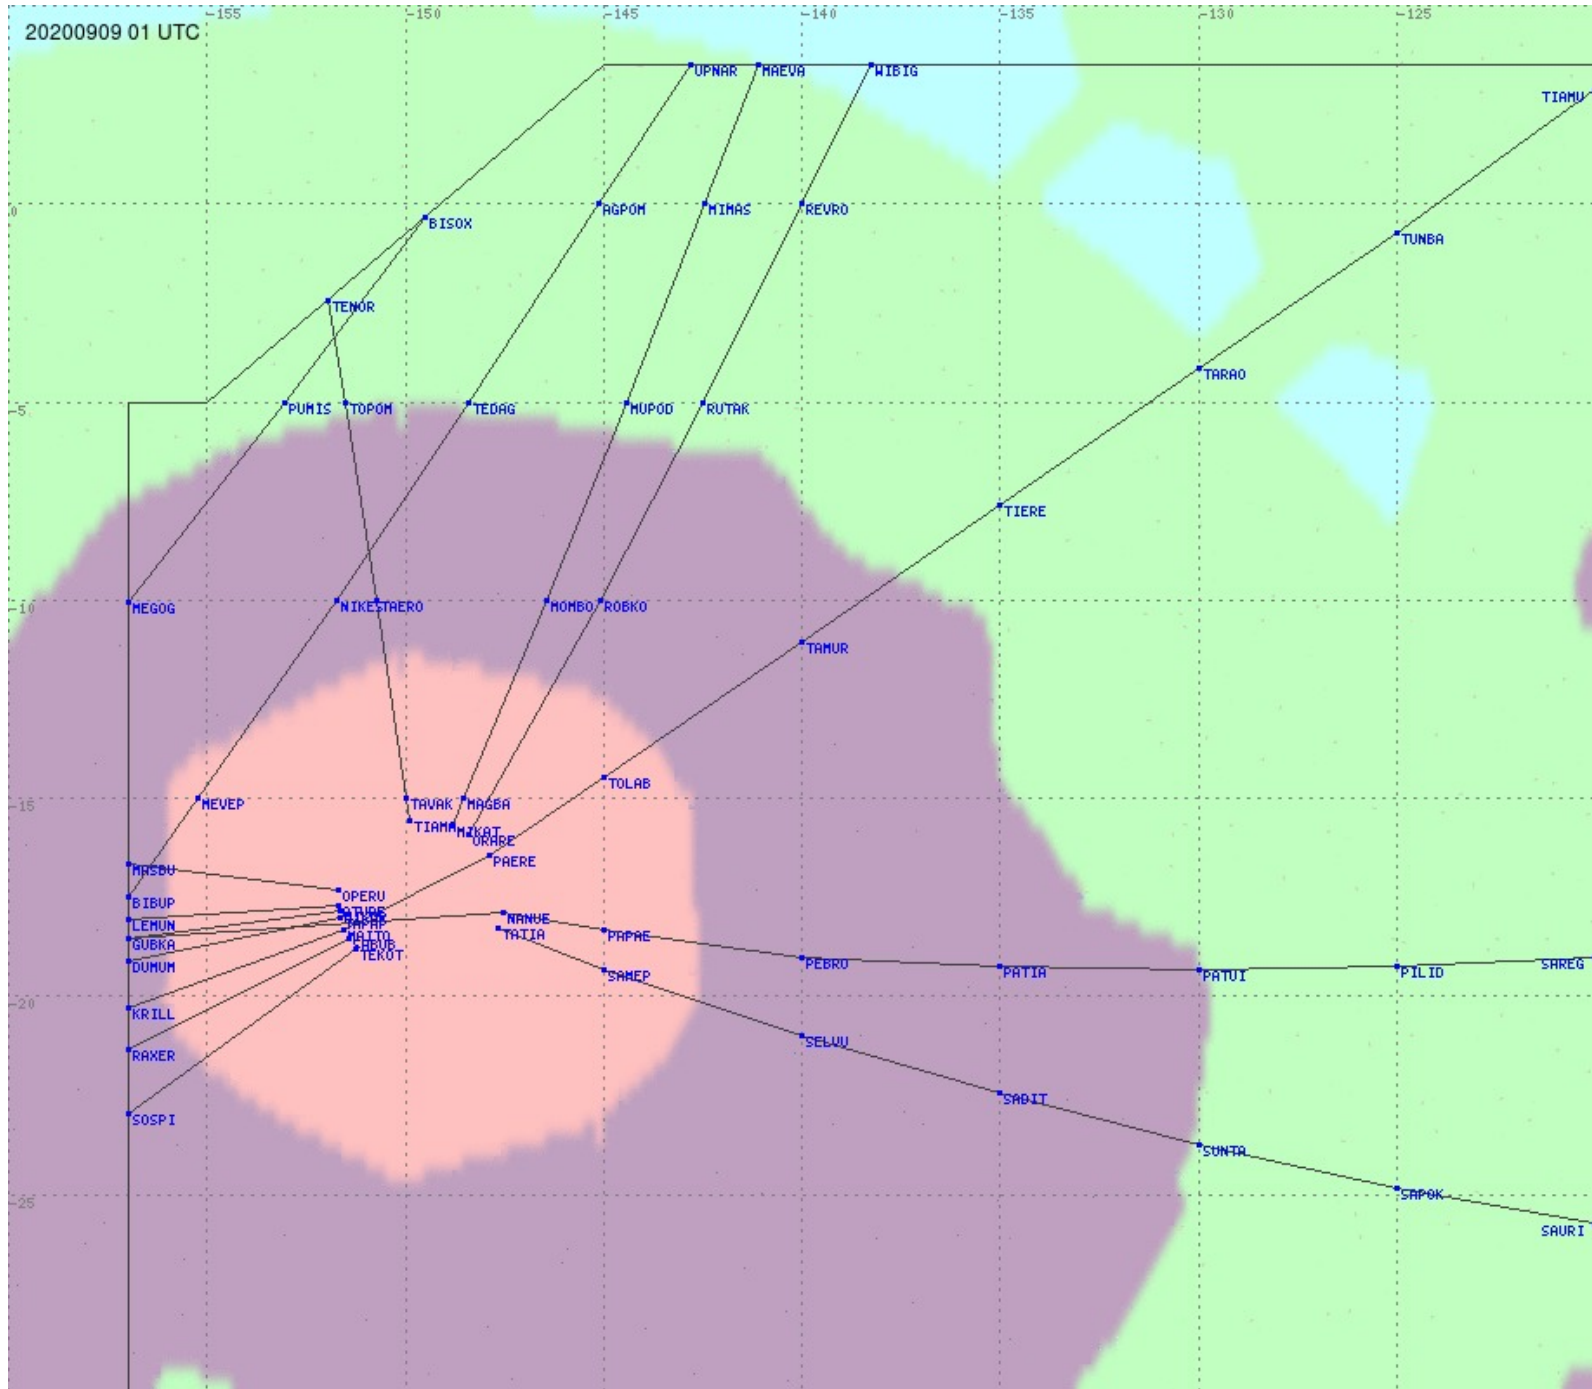

Tahiti FIR - HF Propag - 20200909

2.8 MHz 3.5 MHz 5.6 MHz 8.9 MHz 13.3 MHz 17.9 MHz None

Tahiti FIR - HF Propag - 20200909

2.8 MHz 3.5 MHz 5.6 MHz 8.9 MHz 13.3 MHz 17.9 MHz None

Tahiti FIR - HF Propag - 20200909

2.8 MHz
3.5 MHz
5.6 MHz
8.9 MHz
13.3 MHz
17.9 MHz
None

Tahiti FIR - HF Propag - 20200909

Tahiti FIR - HF Propag - 20200909

2.8 MHz 3.5 MHz 5.6 MHz 8.9 MHz 13.3 MHz 17.9 MHz None

Tahiti FIR - HF Propag - 20200909

Tahiti FIR - HF Propag - 20200909

Tahiti FIR - HF Propag - 20200909

Tahiti FIR - HF Propag - 20200909

Tahiti FIR - HF Propag - 20200909

Tahiti FIR - HF Propag - 20200909

Tahiti FIR - HF Propag - 20200909

Tahiti FIR - HF Propag - 20200909