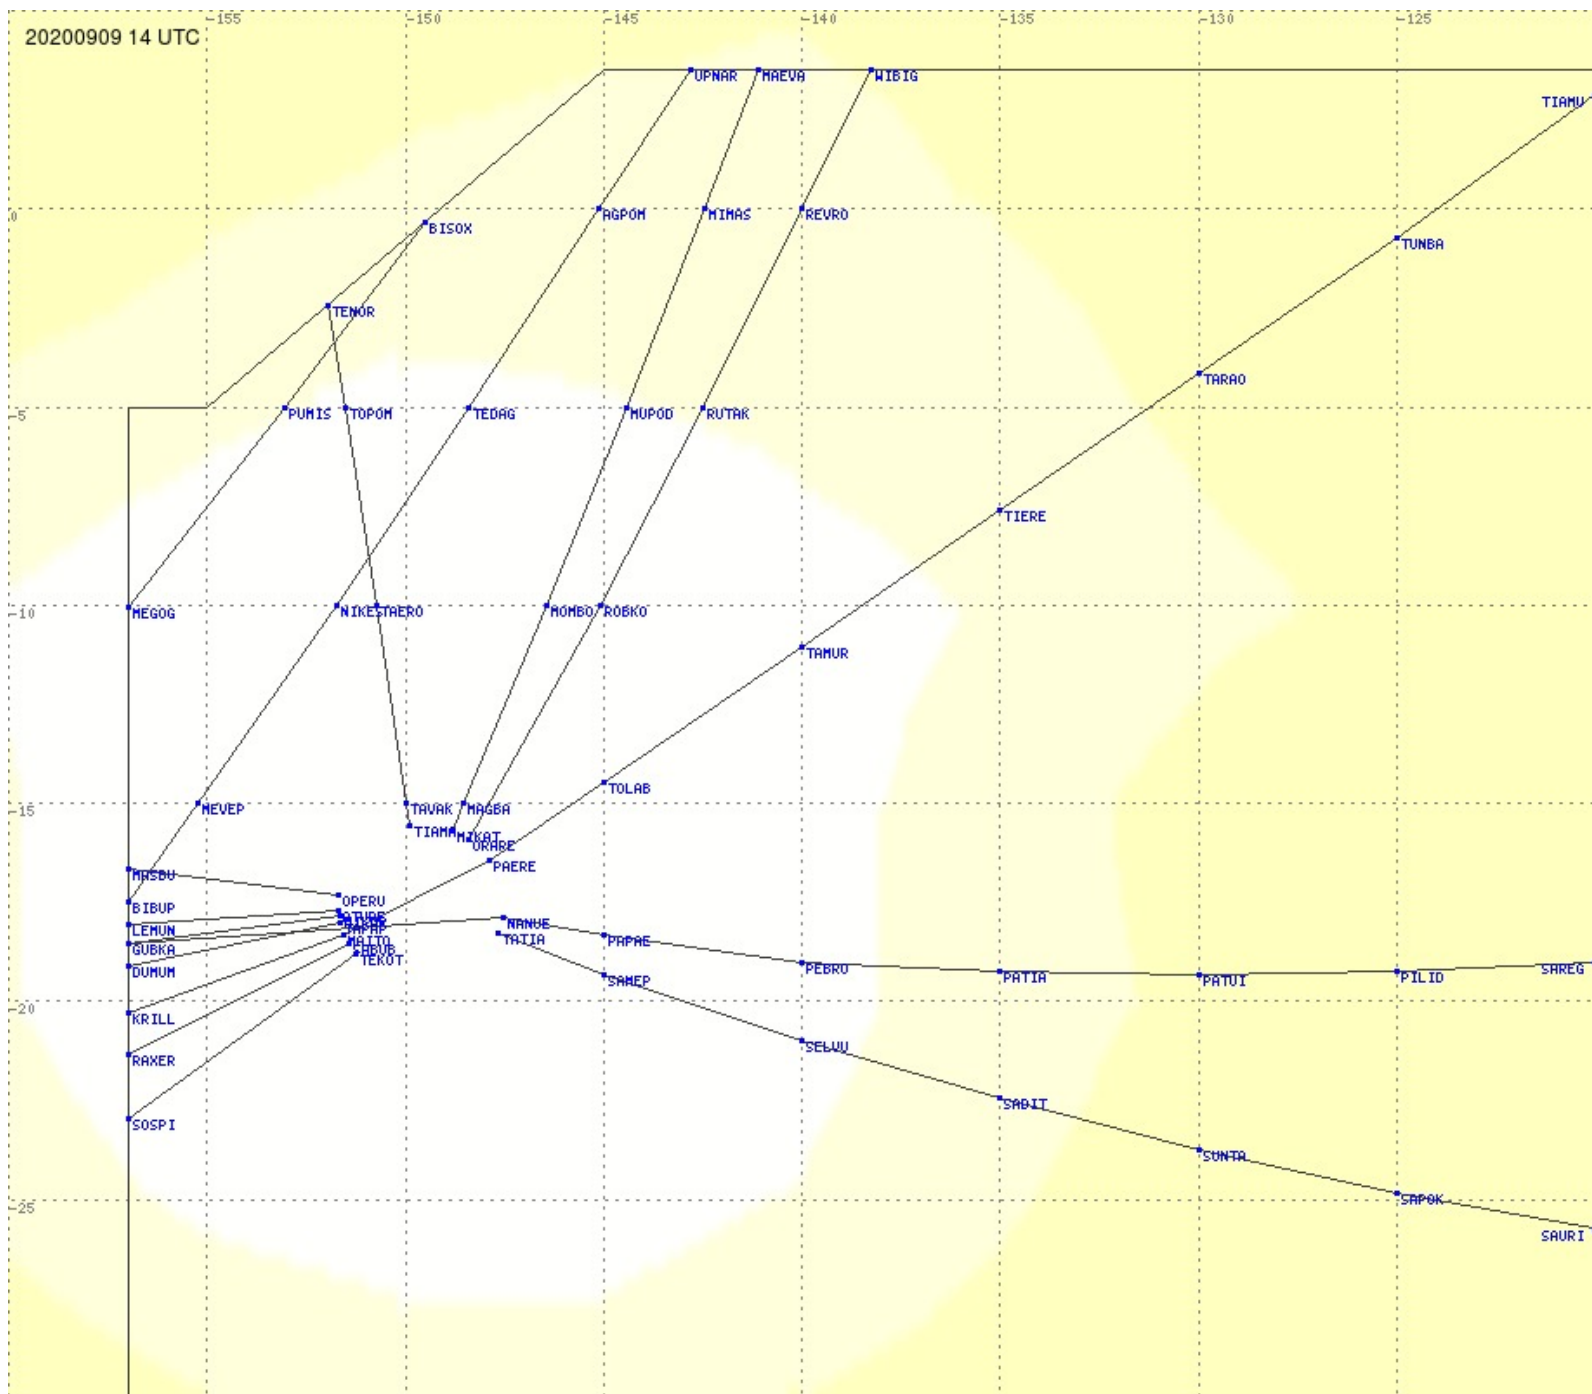

Tahiti FIR - HF Propag - 20200909

Tahiti FIR - HF Propag - 20200909

Tahiti FIR - HF Propag - 20200909

Tahiti FIR - HF Propag - 20200909

Tahiti FIR - HF Propag - 20200909

Tahiti FIR - HF Propag - 20200909

Tahiti FIR - HF Propag - 20200909

Tahiti FIR - HF Propag - 20200909

2.8 MHz
3.5 MHz
5.6 MHz
8.9 MHz
13.3 MHz
17.9 MHz
None

Tahiti FIR - HF Propag - 20200909

2.8 MHz 3.5 MHz 5.6 MHz 8.9 MHz 13.3 MHz 17.9 MHz None

Tahiti FIR - HF Propag - 20200909