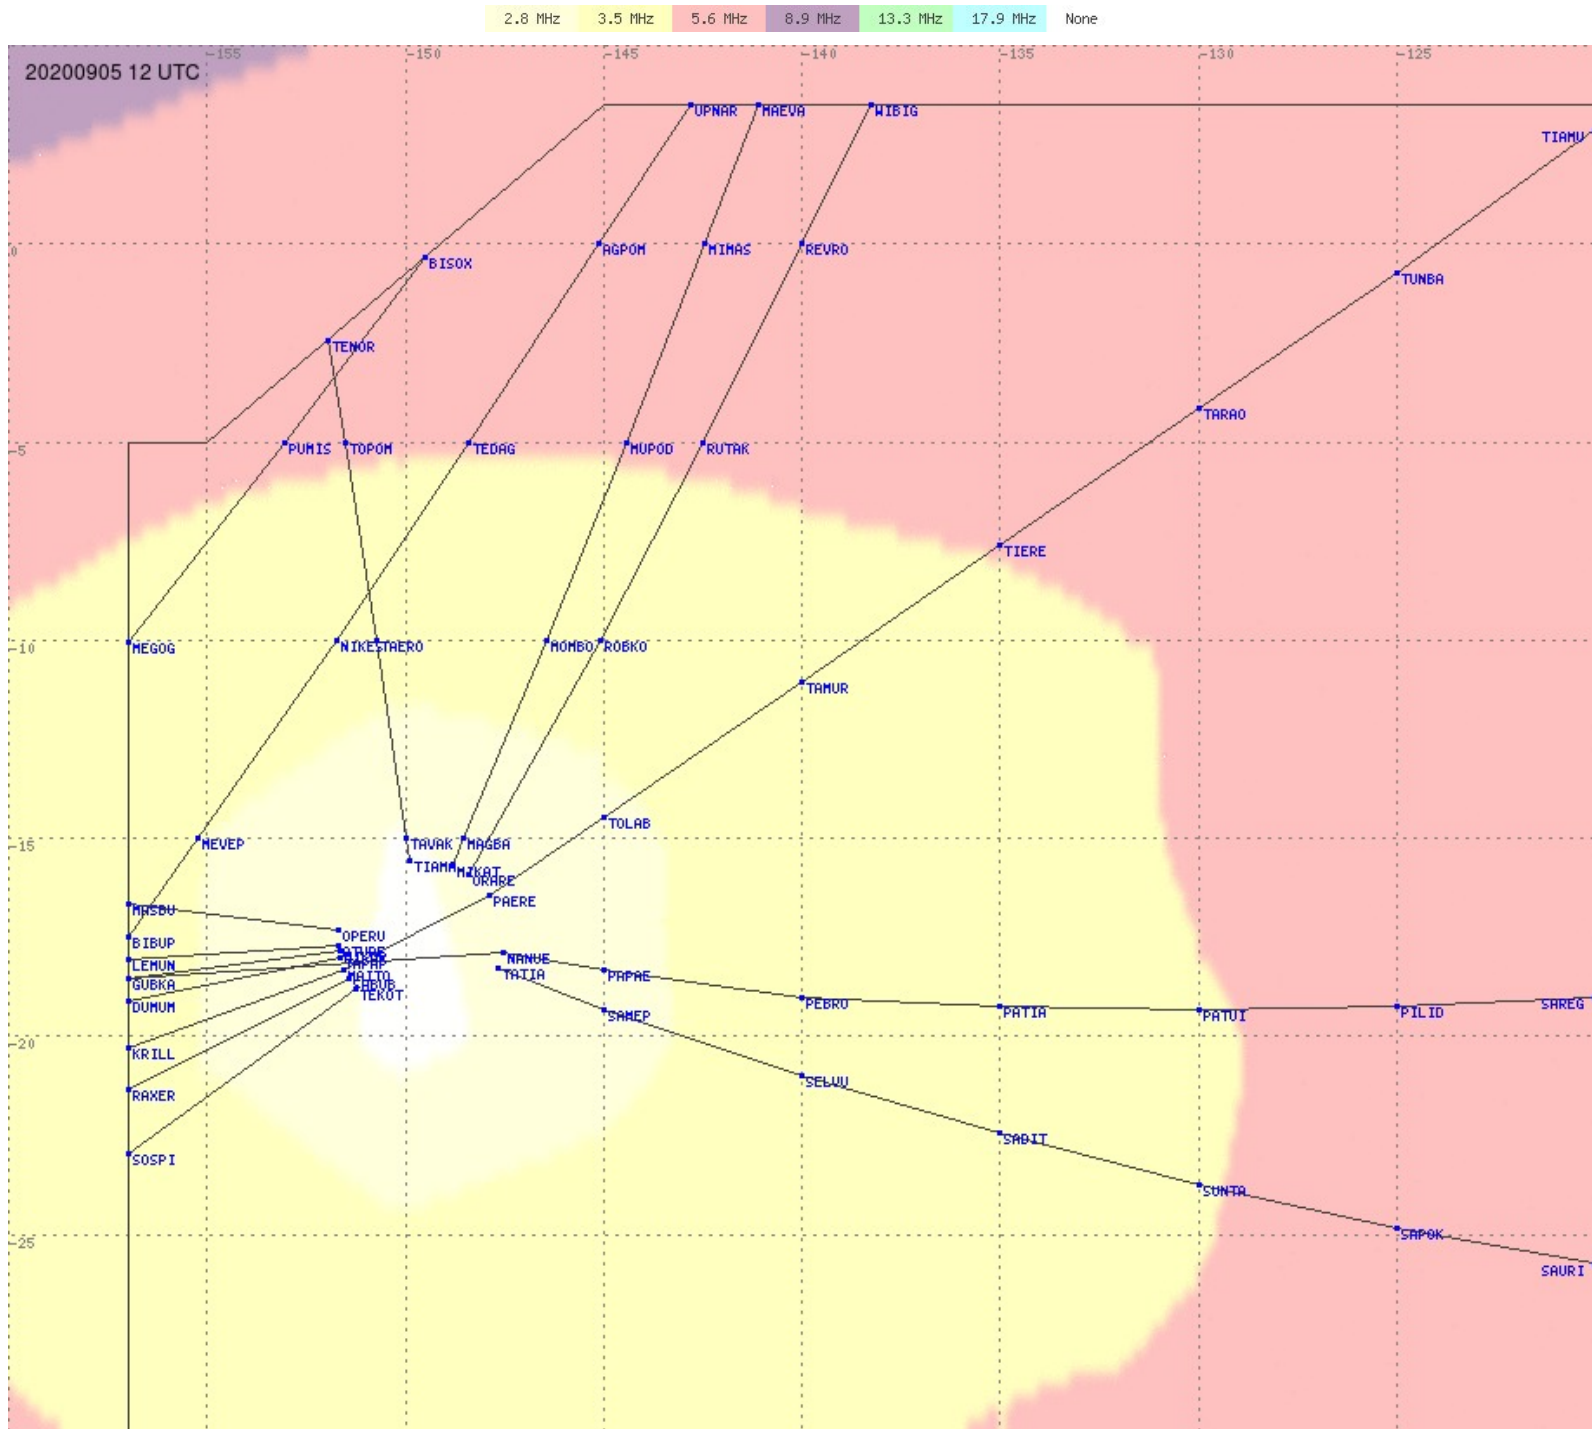

Tahiti FIR - HF Propag - 20200905

2.8 MHz 3.5 MHz 5.6 MHz 8.9 MHz 13.3 MHz 17.9 MHz None

Tahiti FIR - HF Propag - 20200905

2.8 MHz 3.5 MHz 5.6 MHz 8.9 MHz 13.3 MHz 17.9 MHz None

Tahiti FIR - HF Propag - 20200905

Tahiti FIR - HF Propag - 20200905

Tahiti FIR - HF Propag - 20200905

2.8 MHz 3.5 MHz 5.6 MHz 8.9 MHz 13.3 MHz 17.9 MHz None

Tahiti FIR - HF Propag - 20200905

2.8 MHz
3.5 MHz
5.6 MHz
8.9 MHz
13.3 MHz
17.9 MHz
None

Tahiti FIR - HF Propag - 20200905

Tahiti FIR - HF Propag - 20200905

Tahiti FIR - HF Propag - 20200905

Tahiti FIR - HF Propag - 20200905

Tahiti FIR - HF Propag - 20200905

Tahiti FIR - HF Propag - 20200905

Tahiti FIR - HF Propag - 20200905