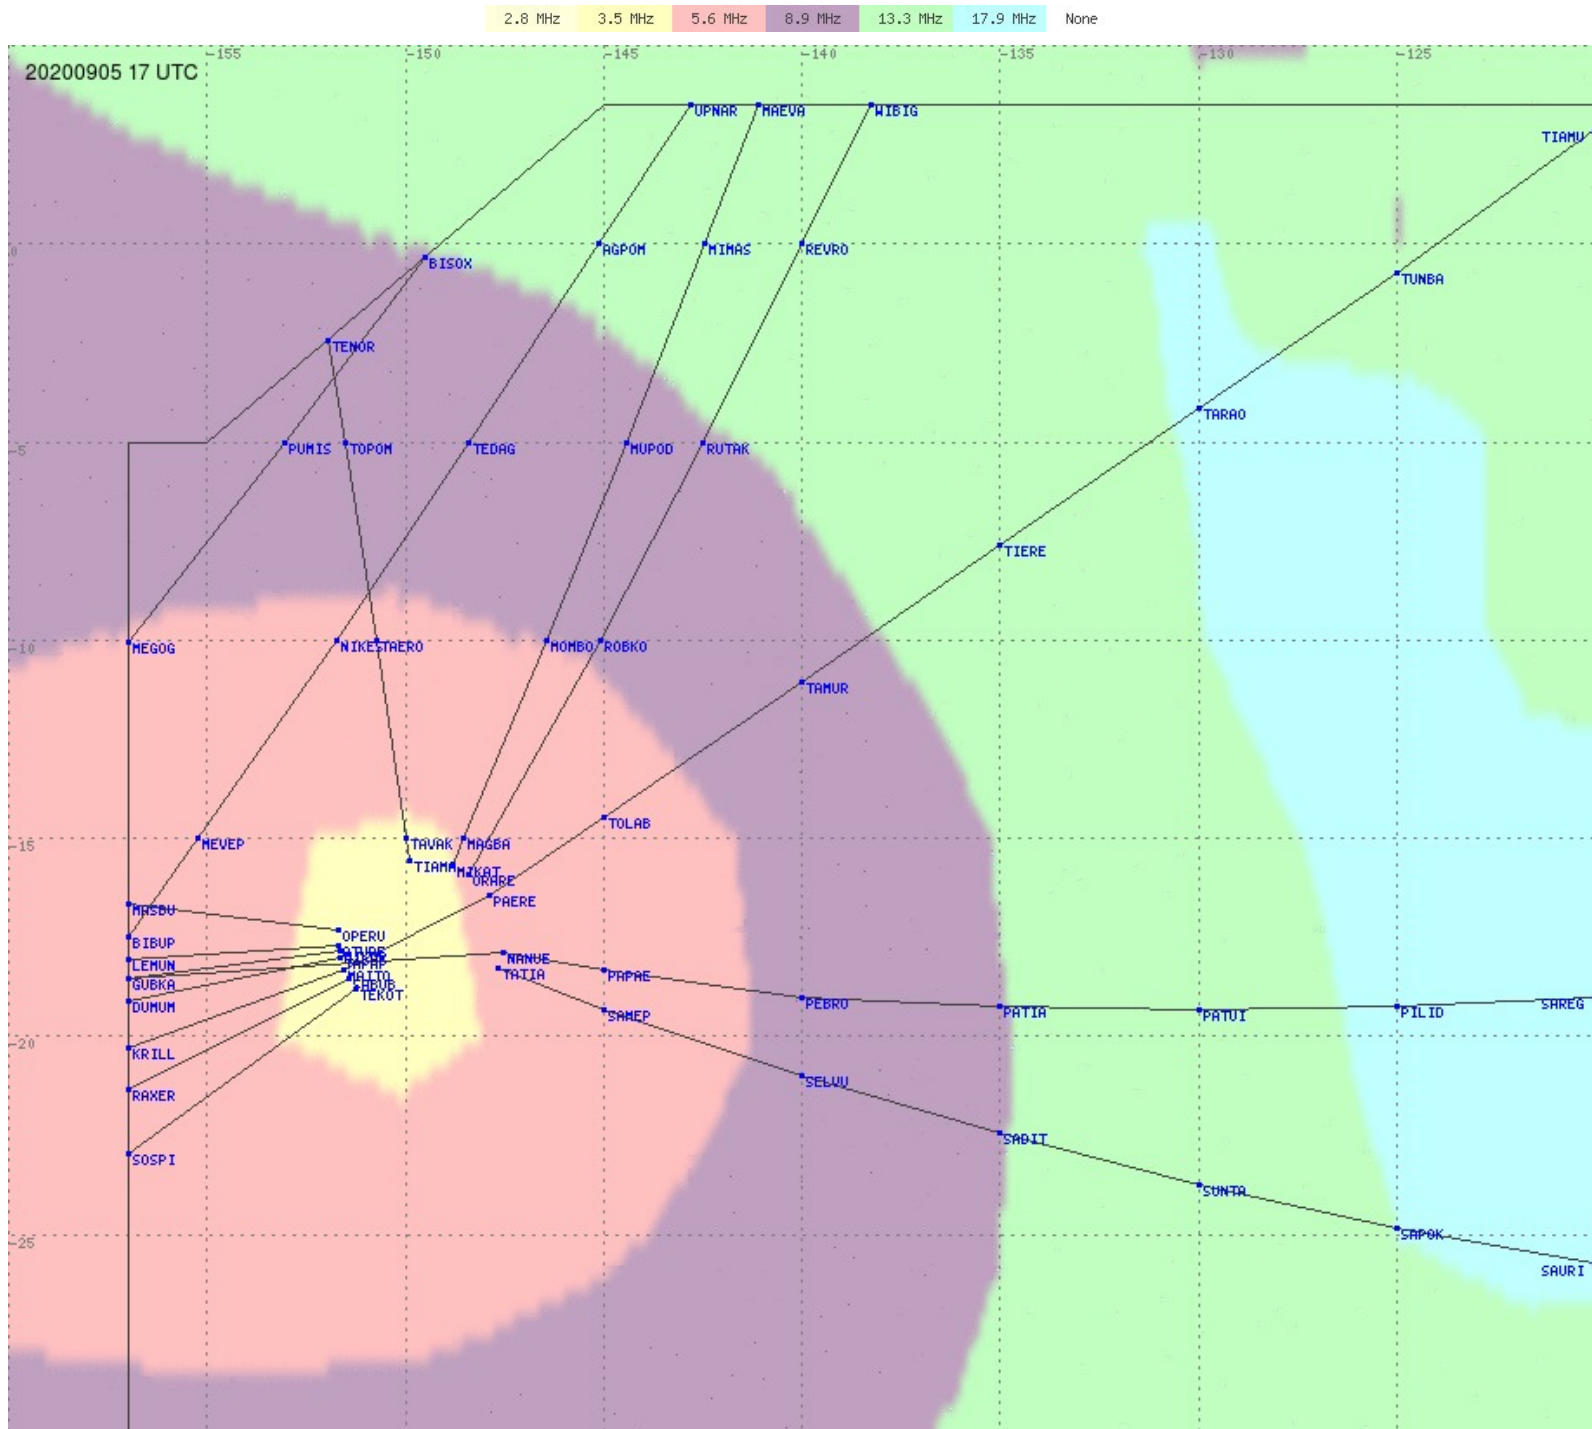

Tahiti FIR - HF Propag - 20200905

Tahiti FIR - HF Propag - 20200905

2.8 MHz 3.5 MHz 5.6 MHz 8.9 MHz 13.3 MHz 17.9 MHz None

Tahiti FIR - HF Propag - 20200905

2.8 MHz
3.5 MHz
5.6 MHz
8.9 MHz
13.3 MHz
17.9 MHz
None

Tahiti FIR - HF Propag - 20200905

Tahiti FIR - HF Propag - 20200905

Tahiti FIR - HF Propag - 20200905

Tahiti FIR - HF Propag - 20200905

Tahiti FIR - HF Propag - 20200905

Tahiti FIR - HF Propag - 20200905

Tahiti FIR - HF Propag - 20200905

Tahiti FIR - HF Propag - 20200905

Tahiti FIR - HF Propag - 20200905

Tahiti FIR - HF Propag - 20200905

2.8 MHz 3.5 MHz 5.6 MHz 8.9 MHz 13.3 MHz 17.9 MHz None

Tahiti FIR - HF Propag - 20200905

2.8 MHz 3.5 MHz 5.6 MHz 8.9 MHz 13.3 MHz 17.9 MHz None