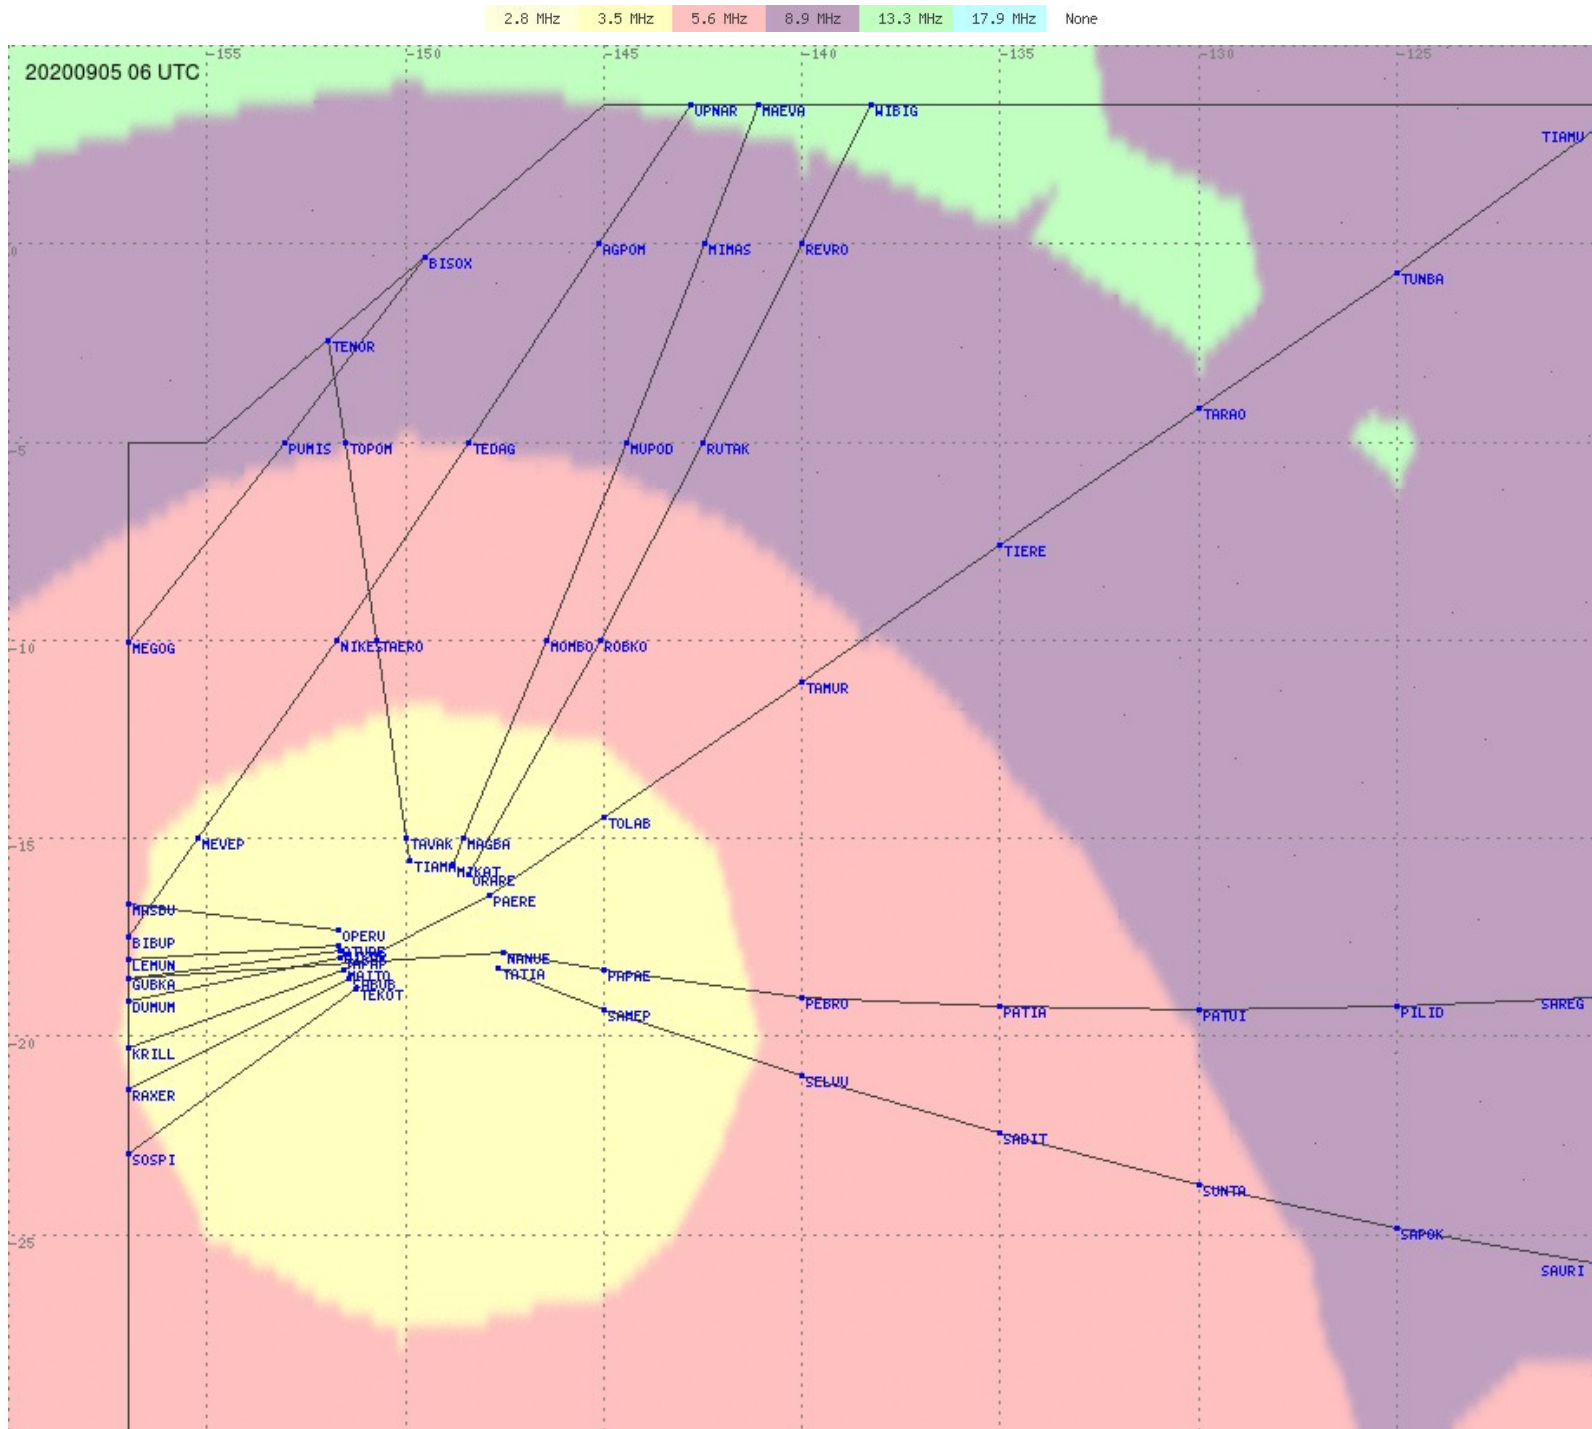

Tahiti FIR - HF Propag - 20200905

2.8 MHz 3.5 MHz 5.6 MHz 8.9 MHz 13.3 MHz 17.9 MHz None

Tahiti FIR - HF Propag - 20200905

2.8 MHz 3.5 MHz 5.6 MHz 8.9 MHz 13.3 MHz 17.9 MHz None

Tahiti FIR - HF Propag - 20200905

Tahiti FIR - HF Propag - 20200905

Tahiti FIR - HF Propag - 20200905

2.8 MHz 3.5 MHz 5.6 MHz 8.9 MHz 13.3 MHz 17.9 MHz None

Tahiti FIR - HF Propag - 20200905

2.8 MHz
3.5 MHz
5.6 MHz
8.9 MHz
13.3 MHz
17.9 MHz
None

Tahiti FIR - HF Propag - 20200905

Tahiti FIR - HF Propag - 20200905

Tahiti FIR - HF Propag - 20200905

Tahiti FIR - HF Propag - 20200905

Tahiti FIR - HF Propag - 20200905

Tahiti FIR - HF Propag - 20200905

Tahiti FIR - HF Propag - 20200905