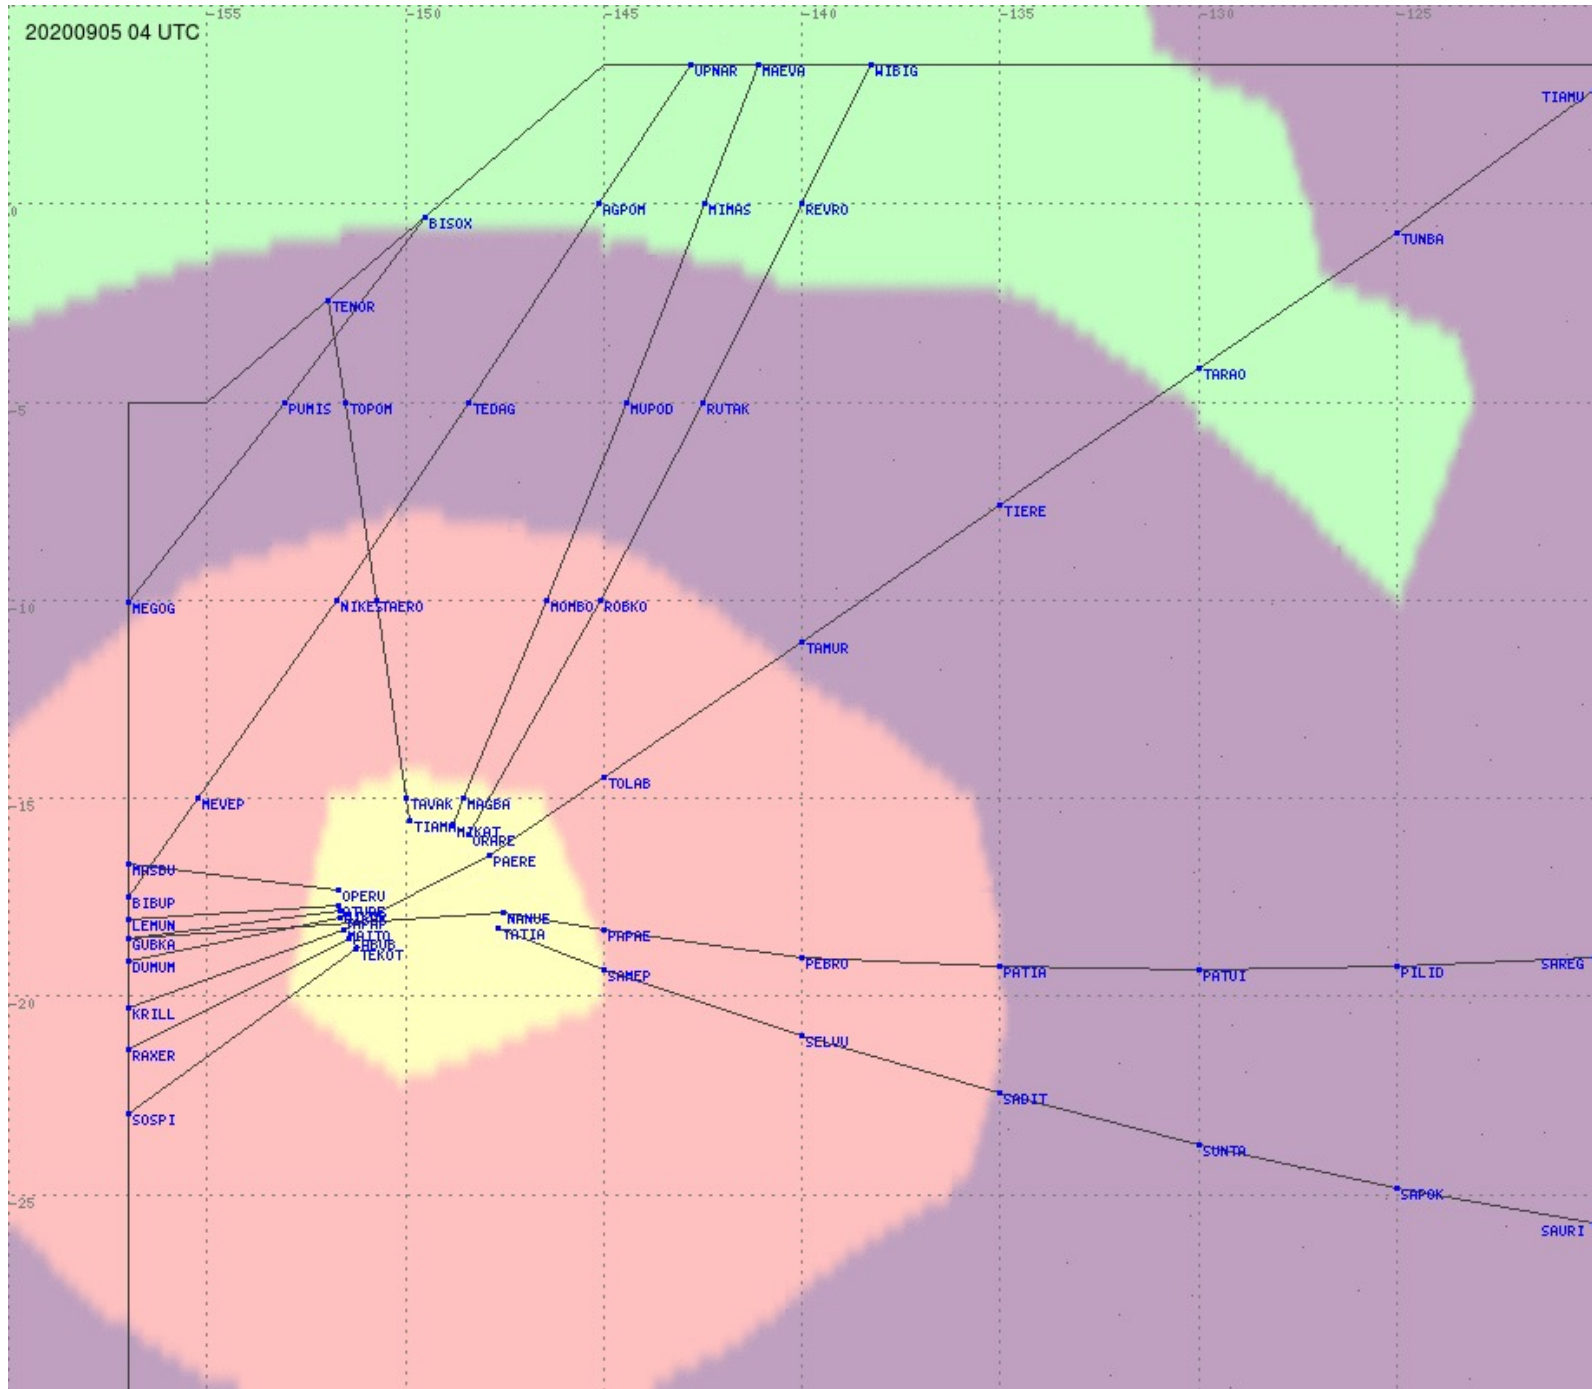

Tahiti FIR - HF Propag - 20200905

2.8 MHz 3.5 MHz 5.6 MHz 8.9 MHz 13.3 MHz 17.9 MHz None

Tahiti FIR - HF Propag - 20200905

2.8 MHz 3.5 MHz 5.6 MHz 8.9 MHz 13.3 MHz 17.9 MHz None

Tahiti FIR - HF Propag - 20200905

Tahiti FIR - HF Propag - 20200905

Tahiti FIR - HF Propag - 20200905

2.8 MHz 3.5 MHz 5.6 MHz 8.9 MHz 13.3 MHz 17.9 MHz None

Tahiti FIR - HF Propag - 20200905

2.8 MHz
3.5 MHz
5.6 MHz
8.9 MHz
13.3 MHz
17.9 MHz
None

Tahiti FIR - HF Propag - 20200905

Tahiti FIR - HF Propag - 20200905

Tahiti FIR - HF Propag - 20200905

Tahiti FIR - HF Propag - 20200905

Tahiti FIR - HF Propag - 20200905

Tahiti FIR - HF Propag - 20200905

Tahiti FIR - HF Propag - 20200905