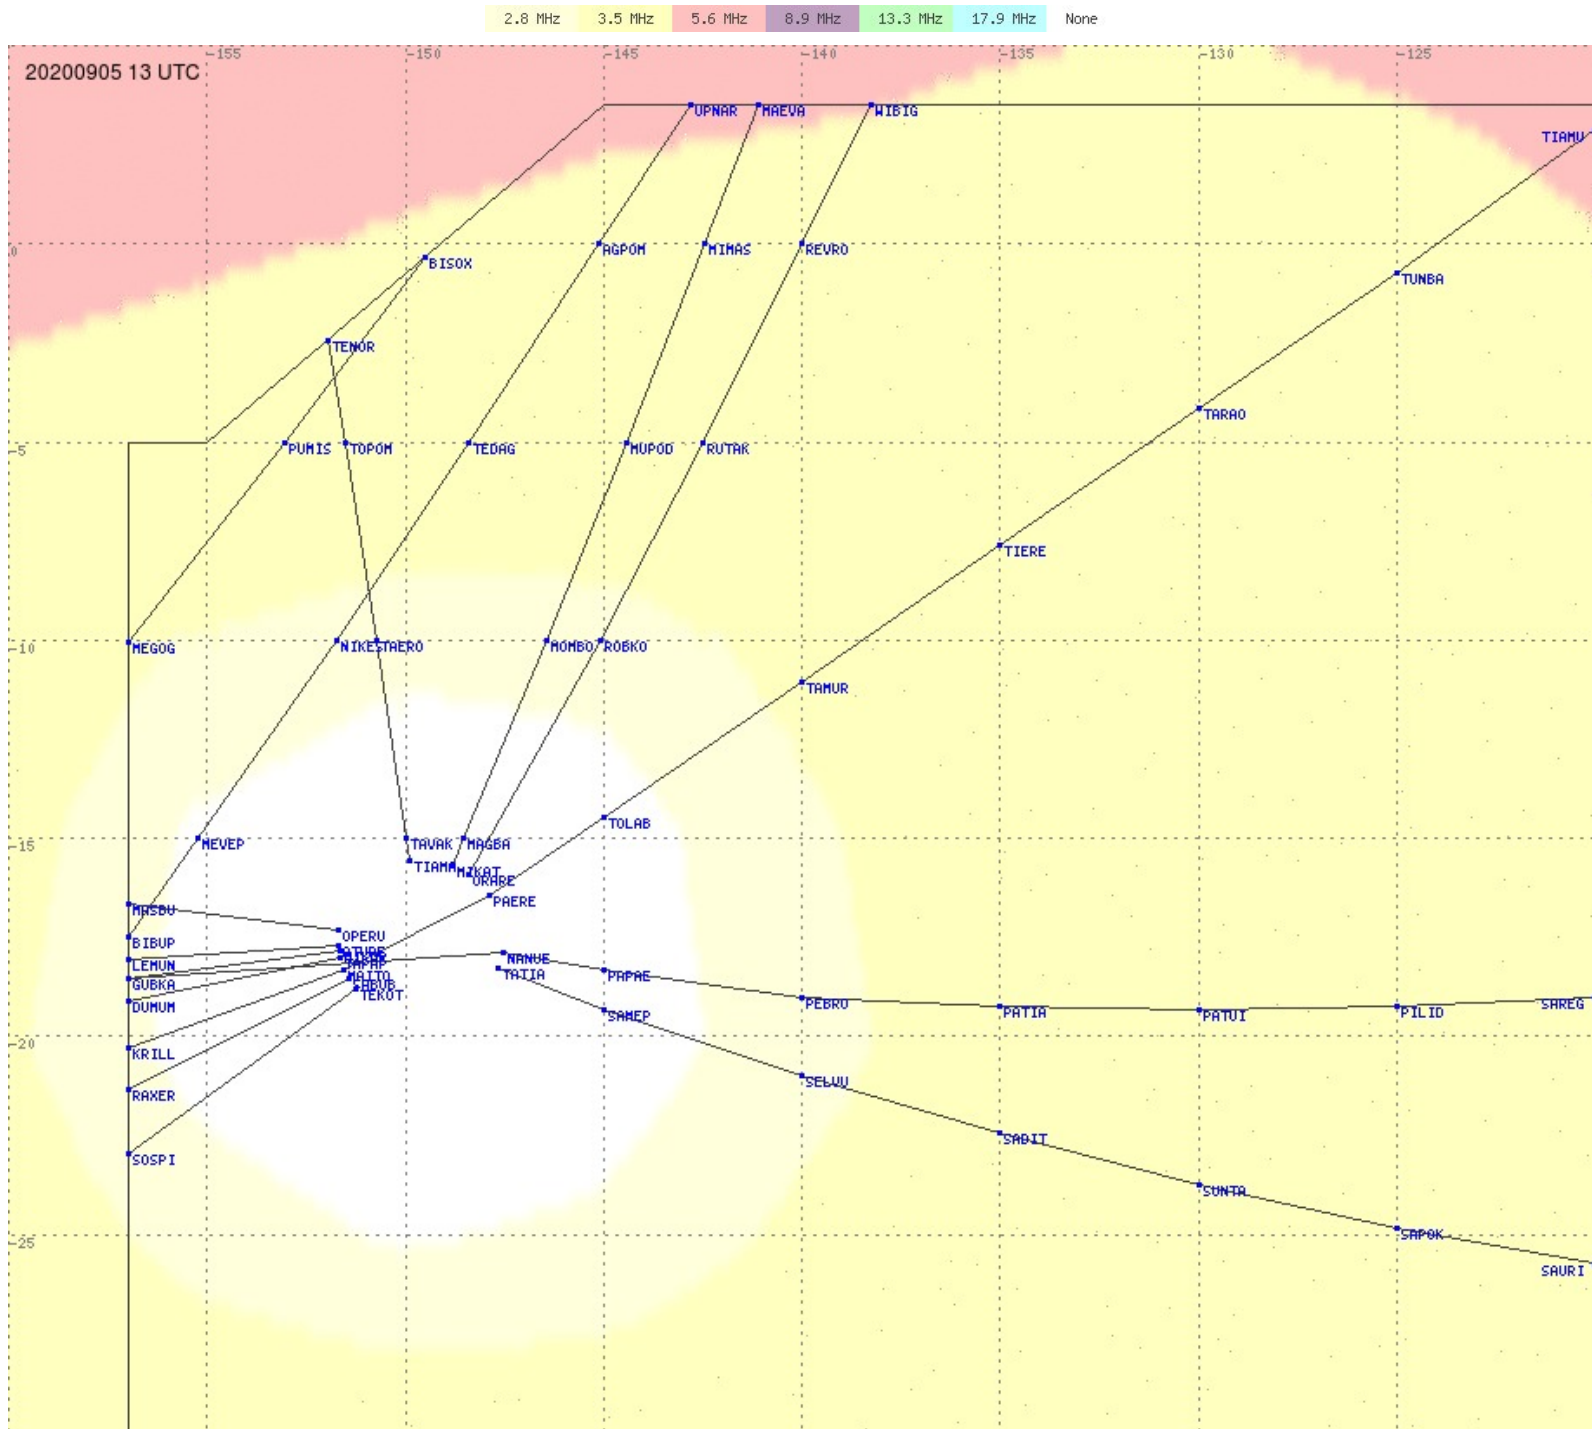

Tahiti FIR - HF Propag - 20200905

2.8 MHz 3.5 MHz 5.6 MHz 8.9 MHz 13.3 MHz 17.9 MHz None

Tahiti FIR - HF Propag - 20200905

2.8 MHz 3.5 MHz 5.6 MHz 8.9 MHz 13.3 MHz 17.9 MHz None

Tahiti FIR - HF Propag - 20200905

Tahiti FIR - HF Propag - 20200905

Tahiti FIR - HF Propag - 20200905

2.8 MHz 3.5 MHz 5.6 MHz 8.9 MHz 13.3 MHz 17.9 MHz None

Tahiti FIR - HF Propag - 20200905

2.8 MHz
3.5 MHz
5.6 MHz
8.9 MHz
13.3 MHz
17.9 MHz
None

Tahiti FIR - HF Propag - 20200905

Tahiti FIR - HF Propag - 20200905

Tahiti FIR - HF Propag - 20200905

Tahiti FIR - HF Propag - 20200905

Tahiti FIR - HF Propag - 20200905

Tahiti FIR - HF Propag - 20200905

Tahiti FIR - HF Propag - 20200905