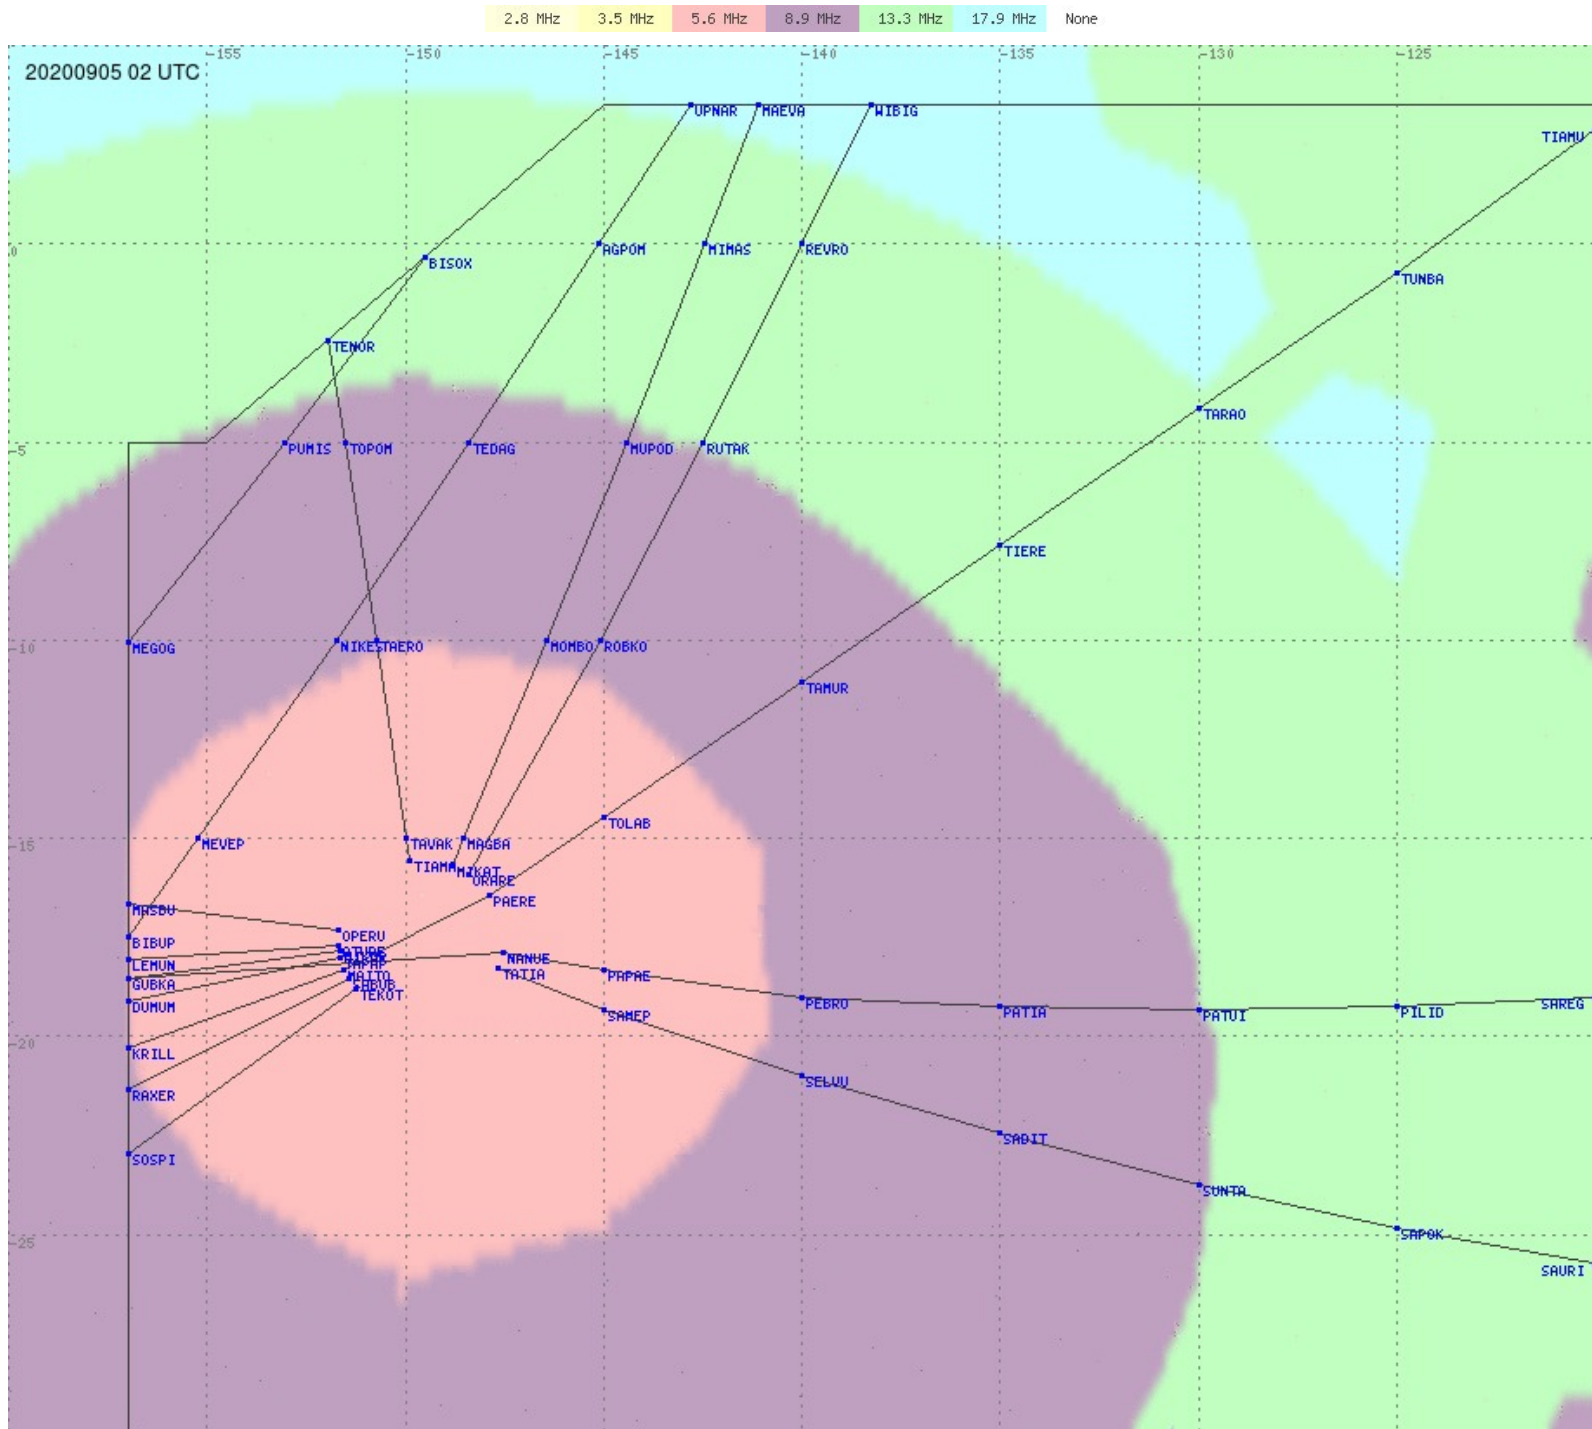

Tahiti FIR - HF Propag - 20200905

2.8 MHz 3.5 MHz 5.6 MHz 8.9 MHz 13.3 MHz 17.9 MHz None

Tahiti FIR - HF Propag - 20200905

2.8 MHz 3.5 MHz 5.6 MHz 8.9 MHz 13.3 MHz 17.9 MHz None

Tahiti FIR - HF Propag - 20200905

Tahiti FIR - HF Propag - 20200905

Tahiti FIR - HF Propag - 20200905

2.8 MHz 3.5 MHz 5.6 MHz 8.9 MHz 13.3 MHz 17.9 MHz None

Tahiti FIR - HF Propag - 20200905

2.8 MHz
3.5 MHz
5.6 MHz
8.9 MHz
13.3 MHz
17.9 MHz
None

Tahiti FIR - HF Propag - 20200905

Tahiti FIR - HF Propag - 20200905

Tahiti FIR - HF Propag - 20200905

Tahiti FIR - HF Propag - 20200905

Tahiti FIR - HF Propag - 20200905

Tahiti FIR - HF Propag - 20200905

Tahiti FIR - HF Propag - 20200905