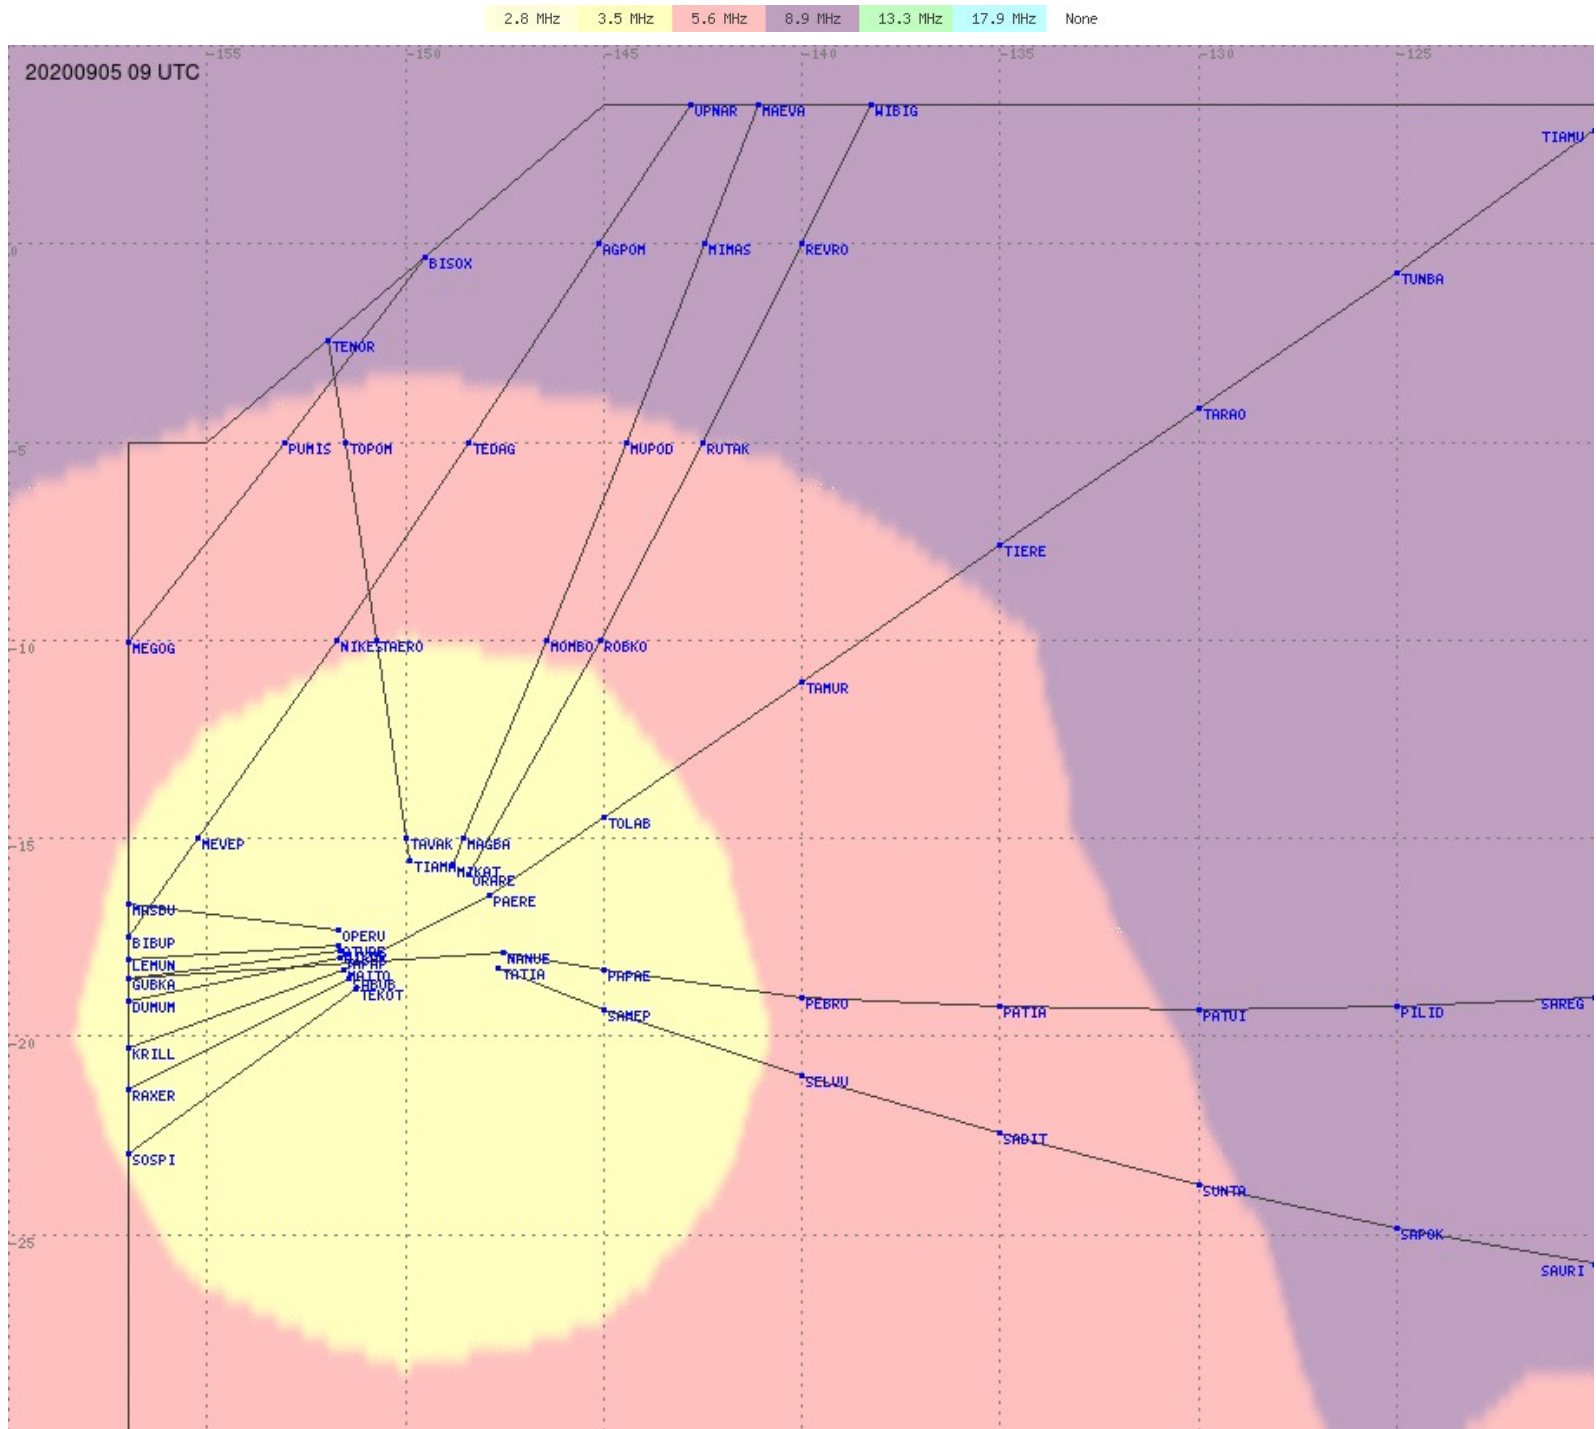

Tahiti FIR - HF Propag - 20200905

2.8 MHz 3.5 MHz 5.6 MHz 8.9 MHz 13.3 MHz 17.9 MHz None

Tahiti FIR - HF Propag - 20200905

2.8 MHz 3.5 MHz 5.6 MHz 8.9 MHz 13.3 MHz 17.9 MHz None

Tahiti FIR - HF Propag - 20200905

Tahiti FIR - HF Propag - 20200905

Tahiti FIR - HF Propag - 20200905

2.8 MHz 3.5 MHz 5.6 MHz 8.9 MHz 13.3 MHz 17.9 MHz None

Tahiti FIR - HF Propag - 20200905

2.8 MHz
3.5 MHz
5.6 MHz
8.9 MHz
13.3 MHz
17.9 MHz
None

Tahiti FIR - HF Propag - 20200905

Tahiti FIR - HF Propag - 20200905

Tahiti FIR - HF Propag - 20200905

Tahiti FIR - HF Propag - 20200905

Tahiti FIR - HF Propag - 20200905

Tahiti FIR - HF Propag - 20200905

Tahiti FIR - HF Propag - 20200905