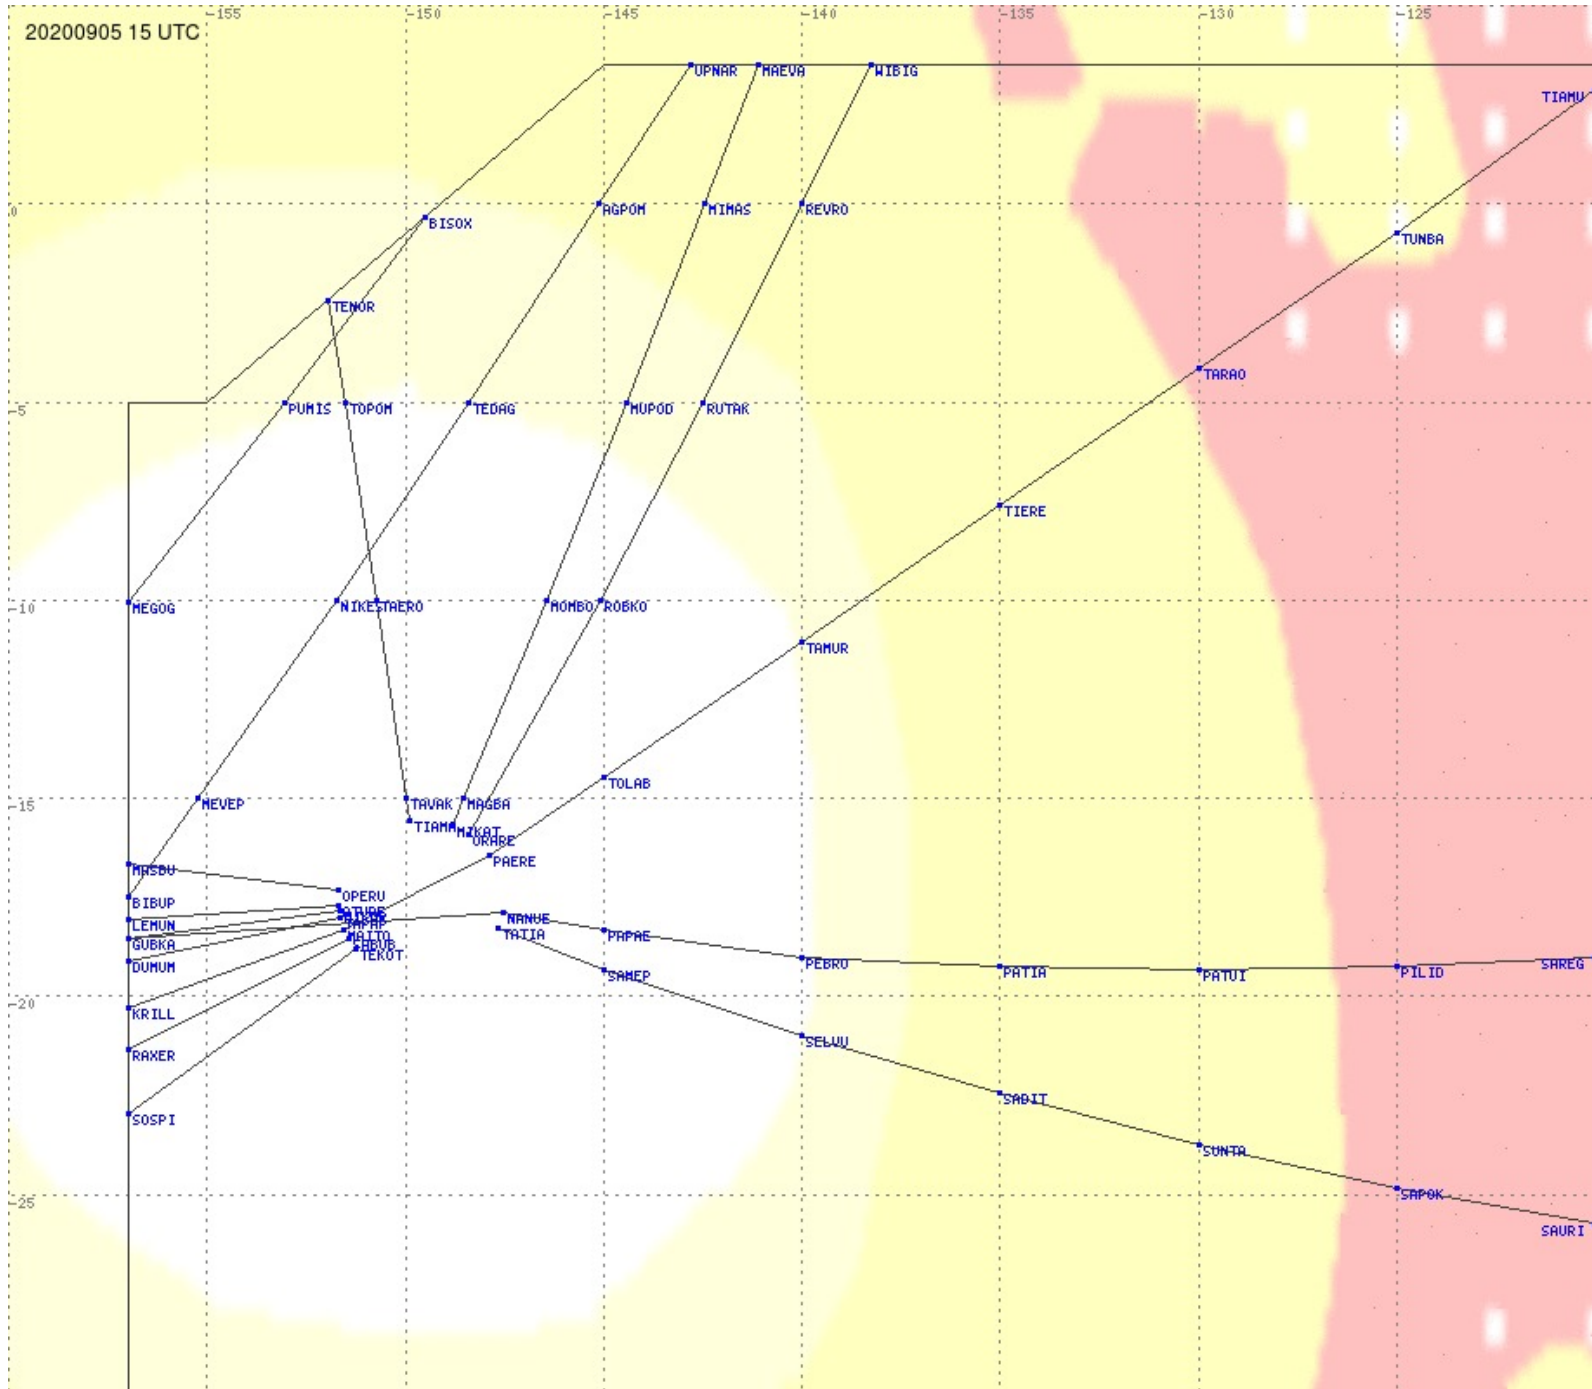

Tahiti FIR - HF Propag - 20200905

Tahiti FIR - HF Propag - 20200905

Tahiti FIR - HF Propag - 20200905

Tahiti FIR - HF Propag - 20200905

Tahiti FIR - HF Propag - 20200905

Tahiti FIR - HF Propag - 20200905

Tahiti FIR - HF Propag - 20200905

Tahiti FIR - HF Propag - 20200905

Tahiti FIR - HF Propag - 20200905

2.8 MHz 3.5 MHz 5.6 MHz 8.9 MHz 13.3 MHz 17.9 MHz None

Tahiti FIR - HF Propag - 20200905

2.8 MHz 3.5 MHz 5.6 MHz 8.9 MHz 13.3 MHz 17.9 MHz None

Tahiti FIR - HF Propag - 20200905

Tahiti FIR - HF Propag - 20200905

Tahiti FIR - HF Propag - 20200905

2.8 MHz 3.5 MHz 5.6 MHz 8.9 MHz 13.3 MHz 17.9 MHz None

Tahiti FIR - HF Propag - 20200905

2.8 MHz 3.5 MHz 5.6 MHz 8.9 MHz 13.3 MHz 17.9 MHz None

Tahiti FIR - HF Propag - 20200905

2.8 MHz 3.5 MHz 5.6 MHz 8.9 MHz 13.3 MHz 17.9 MHz None

Tahiti FIR - HF Propag - 20200905

2.8 MHz 3.5 MHz 5.6 MHz 8.9 MHz 13.3 MHz 17.9 MHz None

Tahiti FIR - HF Propag - 20200905