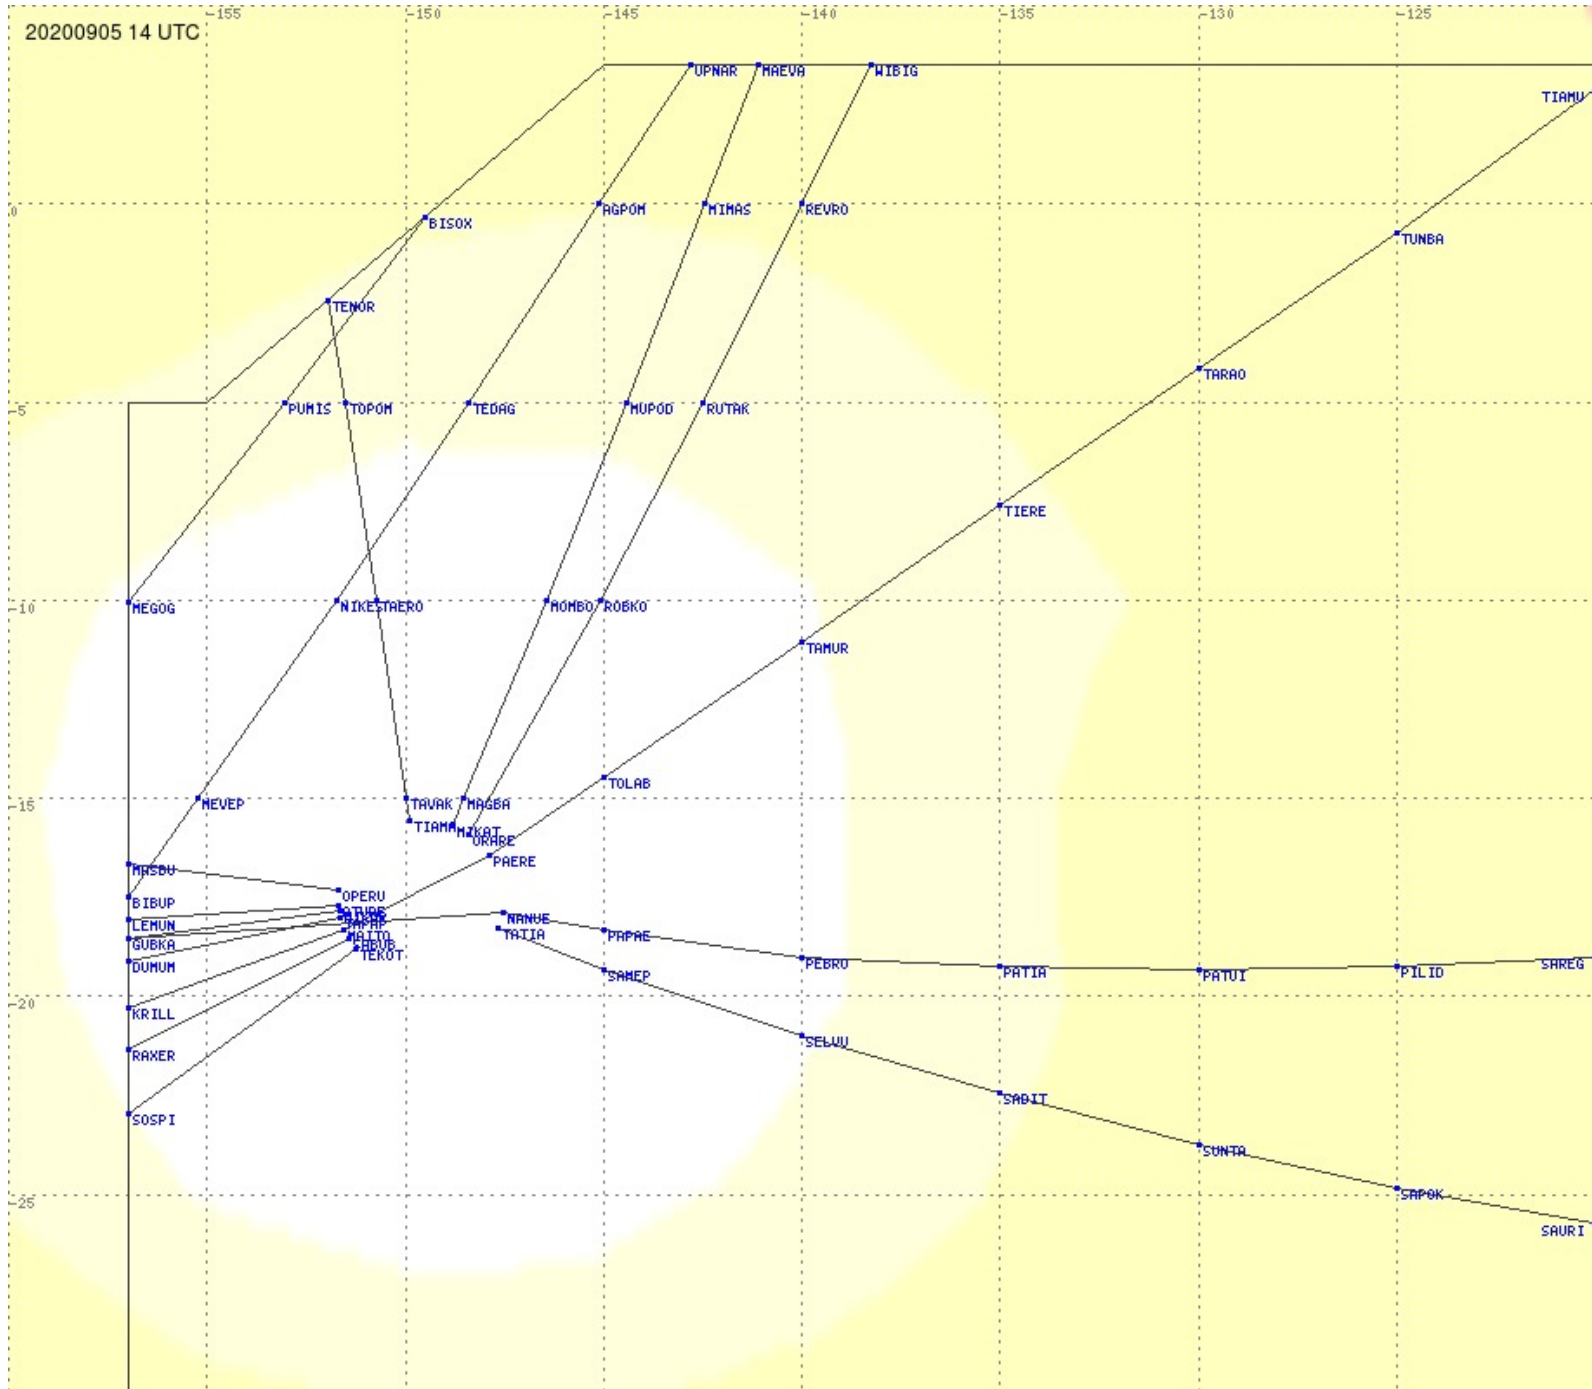

Tahiti FIR - HF Propag - 20200905

Tahiti FIR - HF Propag - 20200905

2.8 MHz 3.5 MHz 5.6 MHz 8.9 MHz 13.3 MHz 17.9 MHz None

Tahiti FIR - HF Propag - 20200905

2.8 MHz
3.5 MHz
5.6 MHz
8.9 MHz
13.3 MHz
17.9 MHz
None

Tahiti FIR - HF Propag - 20200905

Tahiti FIR - HF Propag - 20200905

Tahiti FIR - HF Propag - 20200905

Tahiti FIR - HF Propag - 20200905

Tahiti FIR - HF Propag - 20200905

Tahiti FIR - HF Propag - 20200905

Tahiti FIR - HF Propag - 20200905