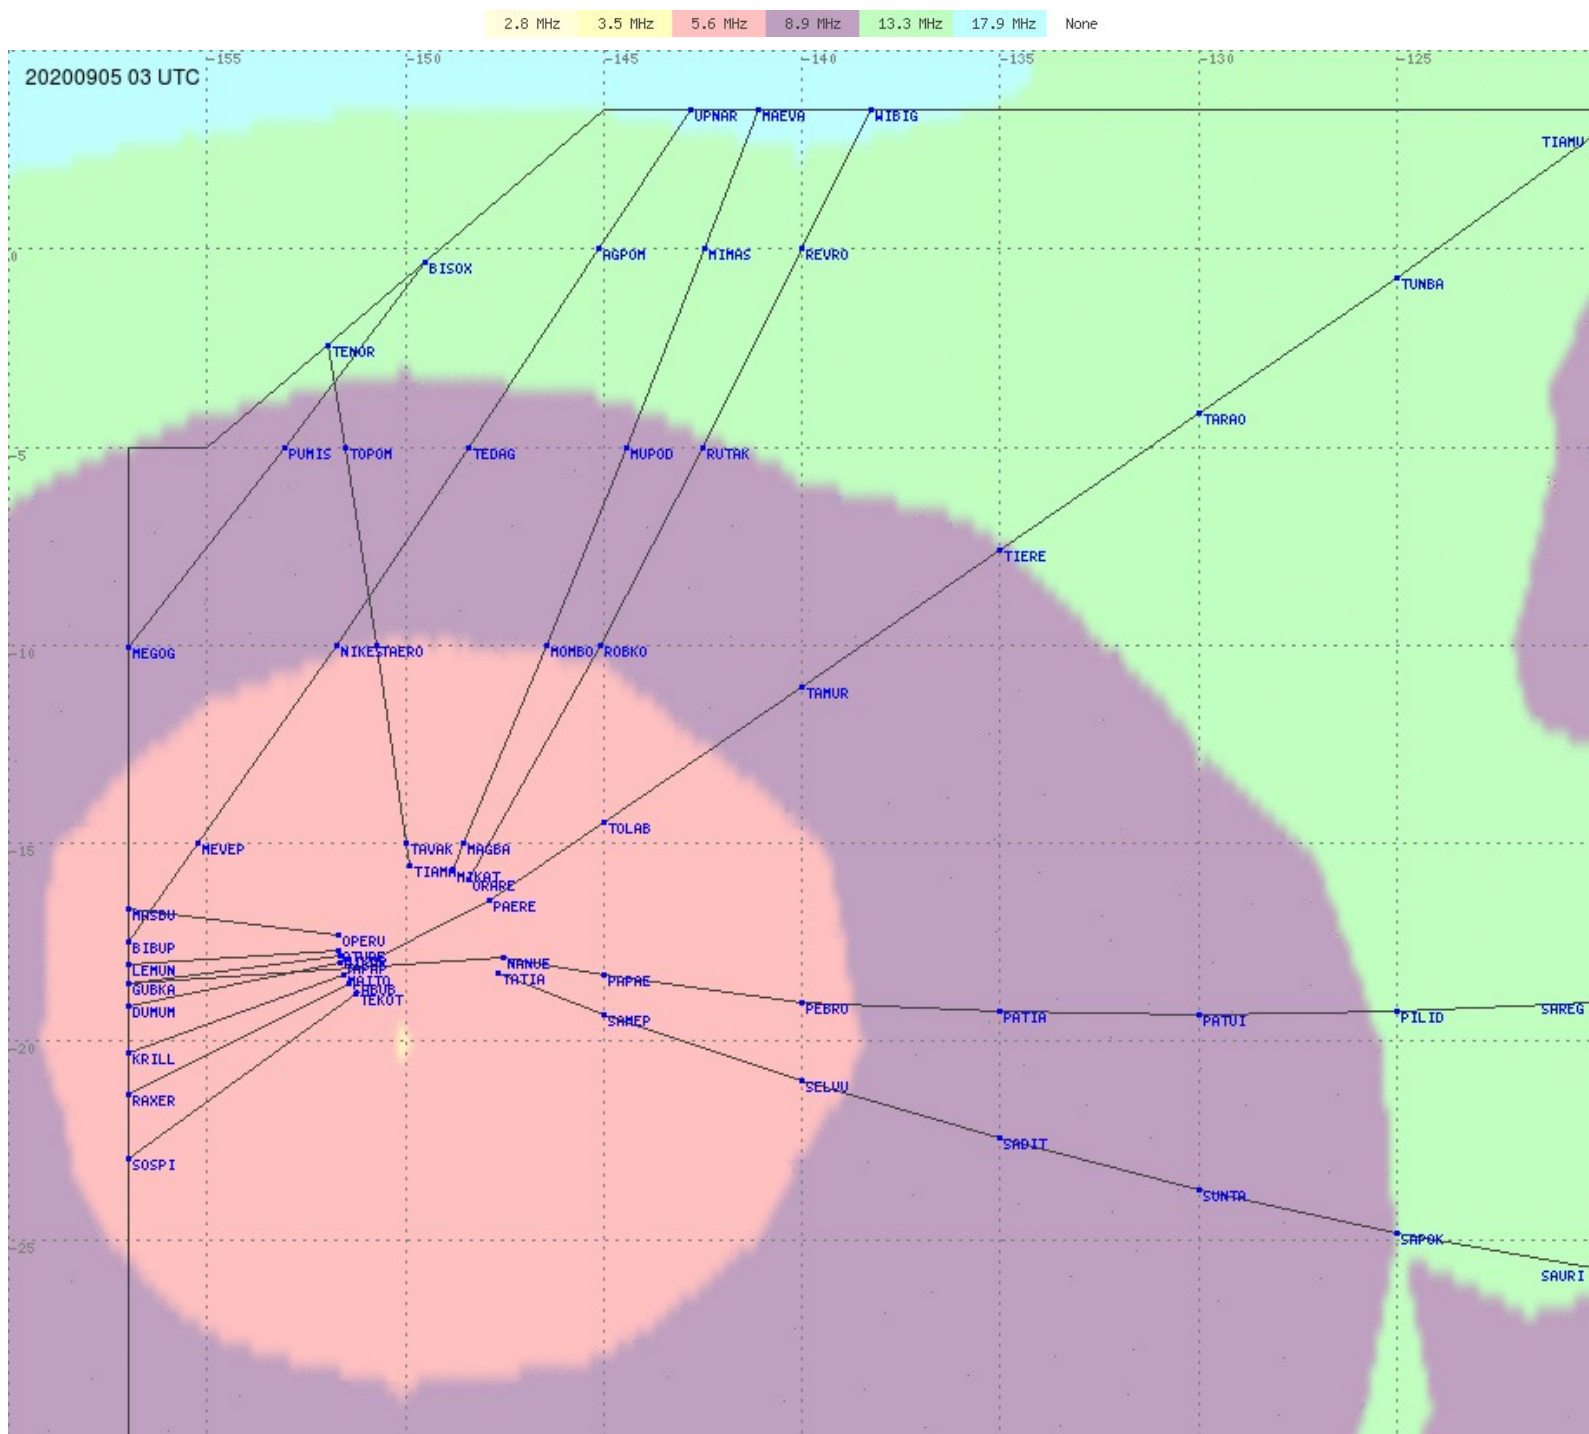

Tahiti FIR - HF Propag - 20200905

2.8 MHz 3.5 MHz 5.6 MHz 8.9 MHz 13.3 MHz 17.9 MHz None

Tahiti FIR - HF Propag - 20200905

2.8 MHz 3.5 MHz 5.6 MHz 8.9 MHz 13.3 MHz 17.9 MHz None

Tahiti FIR - HF Propag - 20200905

Tahiti FIR - HF Propag - 20200905

Tahiti FIR - HF Propag - 20200905

2.8 MHz 3.5 MHz 5.6 MHz 8.9 MHz 13.3 MHz 17.9 MHz None

Tahiti FIR - HF Propag - 20200905

2.8 MHz
3.5 MHz
5.6 MHz
8.9 MHz
13.3 MHz
17.9 MHz
None

Tahiti FIR - HF Propag - 20200905

Tahiti FIR - HF Propag - 20200905

Tahiti FIR - HF Propag - 20200905

Tahiti FIR - HF Propag - 20200905

Tahiti FIR - HF Propag - 20200905

Tahiti FIR - HF Propag - 20200905

Tahiti FIR - HF Propag - 20200905