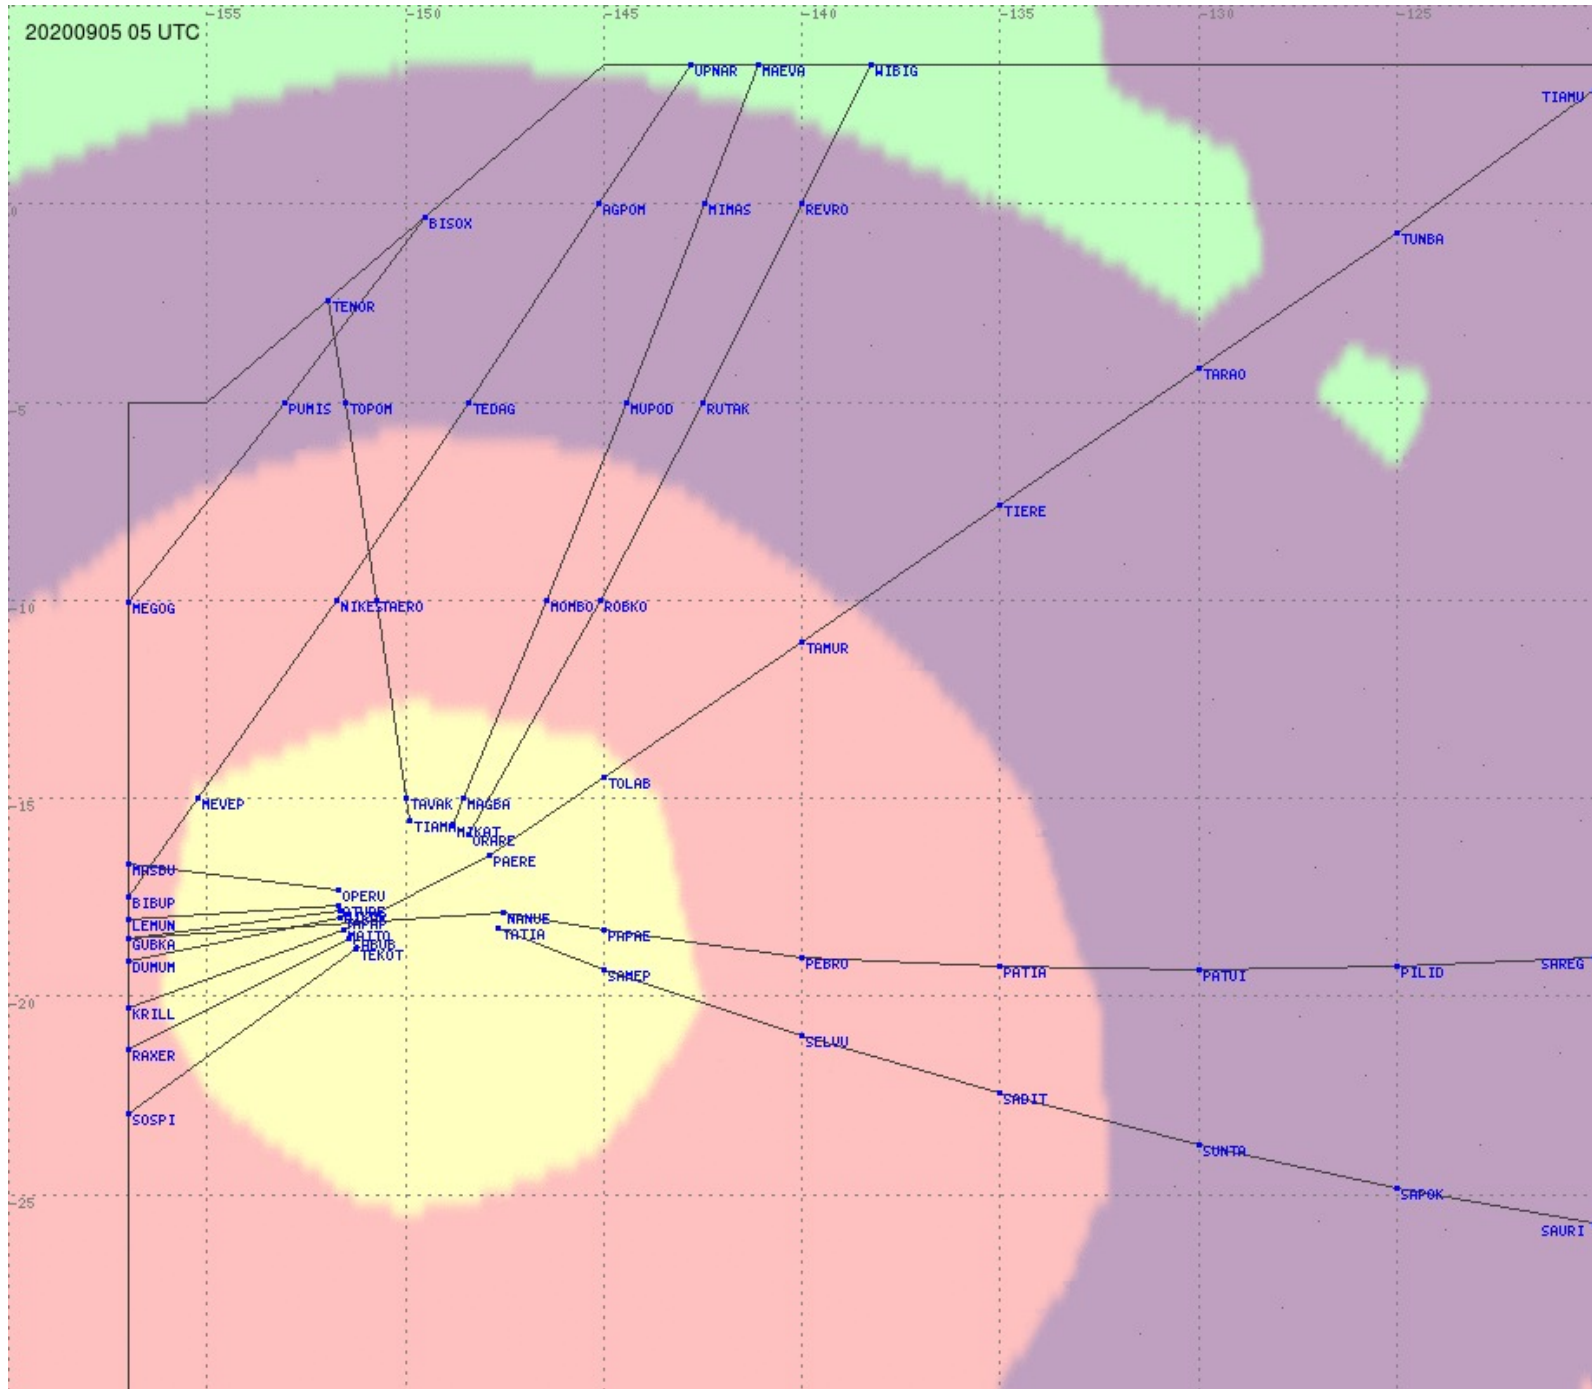

Tahiti FIR - HF Propag - 20200905

2.8 MHz 3.5 MHz 5.6 MHz 8.9 MHz 13.3 MHz 17.9 MHz None

Tahiti FIR - HF Propag - 20200905

2.8 MHz 3.5 MHz 5.6 MHz 8.9 MHz 13.3 MHz 17.9 MHz None

Tahiti FIR - HF Propag - 20200905

Tahiti FIR - HF Propag - 20200905

Tahiti FIR - HF Propag - 20200905

2.8 MHz 3.5 MHz 5.6 MHz 8.9 MHz 13.3 MHz 17.9 MHz None

Tahiti FIR - HF Propag - 20200905

2.8 MHz
3.5 MHz
5.6 MHz
8.9 MHz
13.3 MHz
17.9 MHz
None

Tahiti FIR - HF Propag - 20200905

Tahiti FIR - HF Propag - 20200905

Tahiti FIR - HF Propag - 20200905

Tahiti FIR - HF Propag - 20200905

Tahiti FIR - HF Propag - 20200905

Tahiti FIR - HF Propag - 20200905

Tahiti FIR - HF Propag - 20200905