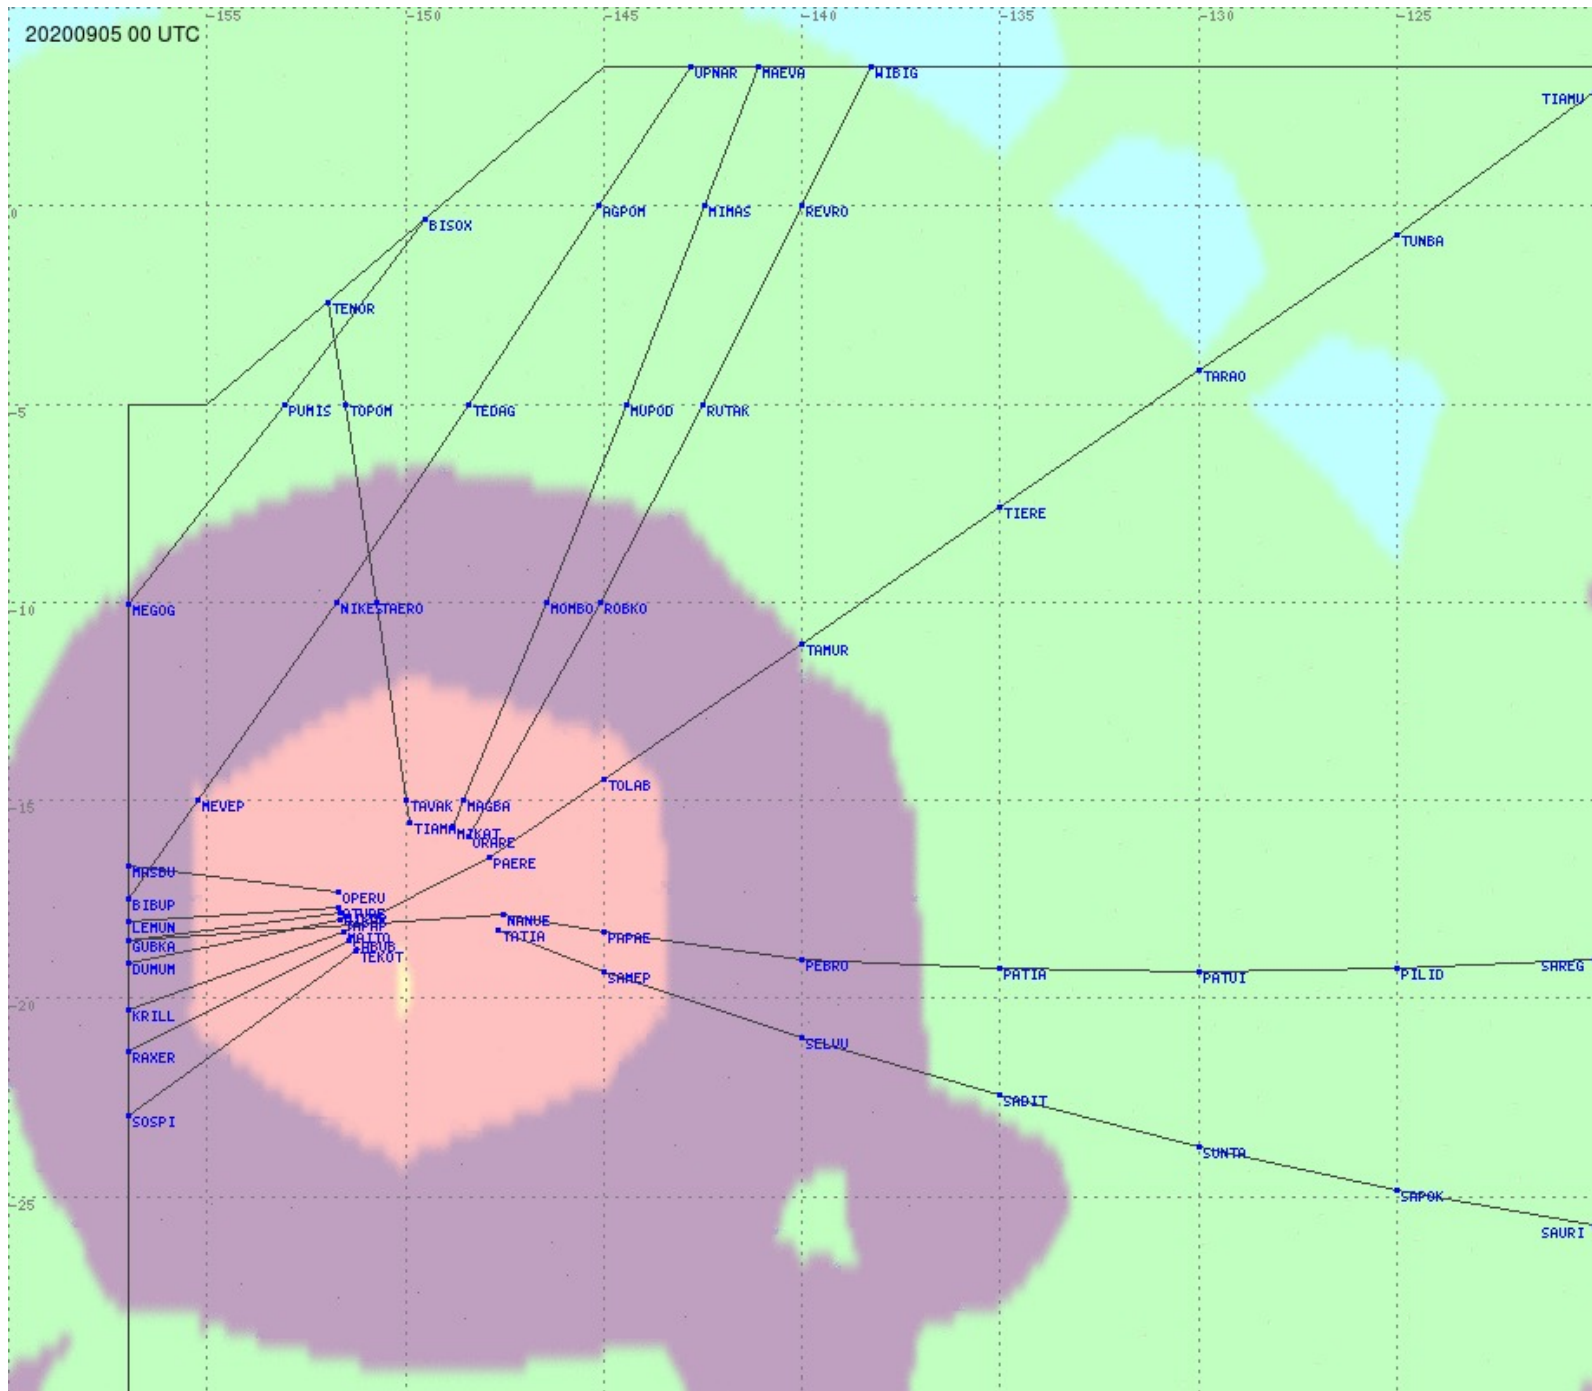

Tahiti FIR - HF Propag - 20200905

2.8 MHz 3.5 MHz 5.6 MHz 8.9 MHz 13.3 MHz 17.9 MHz None

Tahiti FIR - HF Propag - 20200905

2.8 MHz 3.5 MHz 5.6 MHz 8.9 MHz 13.3 MHz 17.9 MHz None

Tahiti FIR - HF Propag - 20200905

Tahiti FIR - HF Propag - 20200905

Tahiti FIR - HF Propag - 20200905

2.8 MHz 3.5 MHz 5.6 MHz 8.9 MHz 13.3 MHz 17.9 MHz None

Tahiti FIR - HF Propag - 20200905

2.8 MHz
3.5 MHz
5.6 MHz
8.9 MHz
13.3 MHz
17.9 MHz
None

Tahiti FIR - HF Propag - 20200905

Tahiti FIR - HF Propag - 20200905

Tahiti FIR - HF Propag - 20200905

Tahiti FIR - HF Propag - 20200905

Tahiti FIR - HF Propag - 20200905

Tahiti FIR - HF Propag - 20200905

Tahiti FIR - HF Propag - 20200905