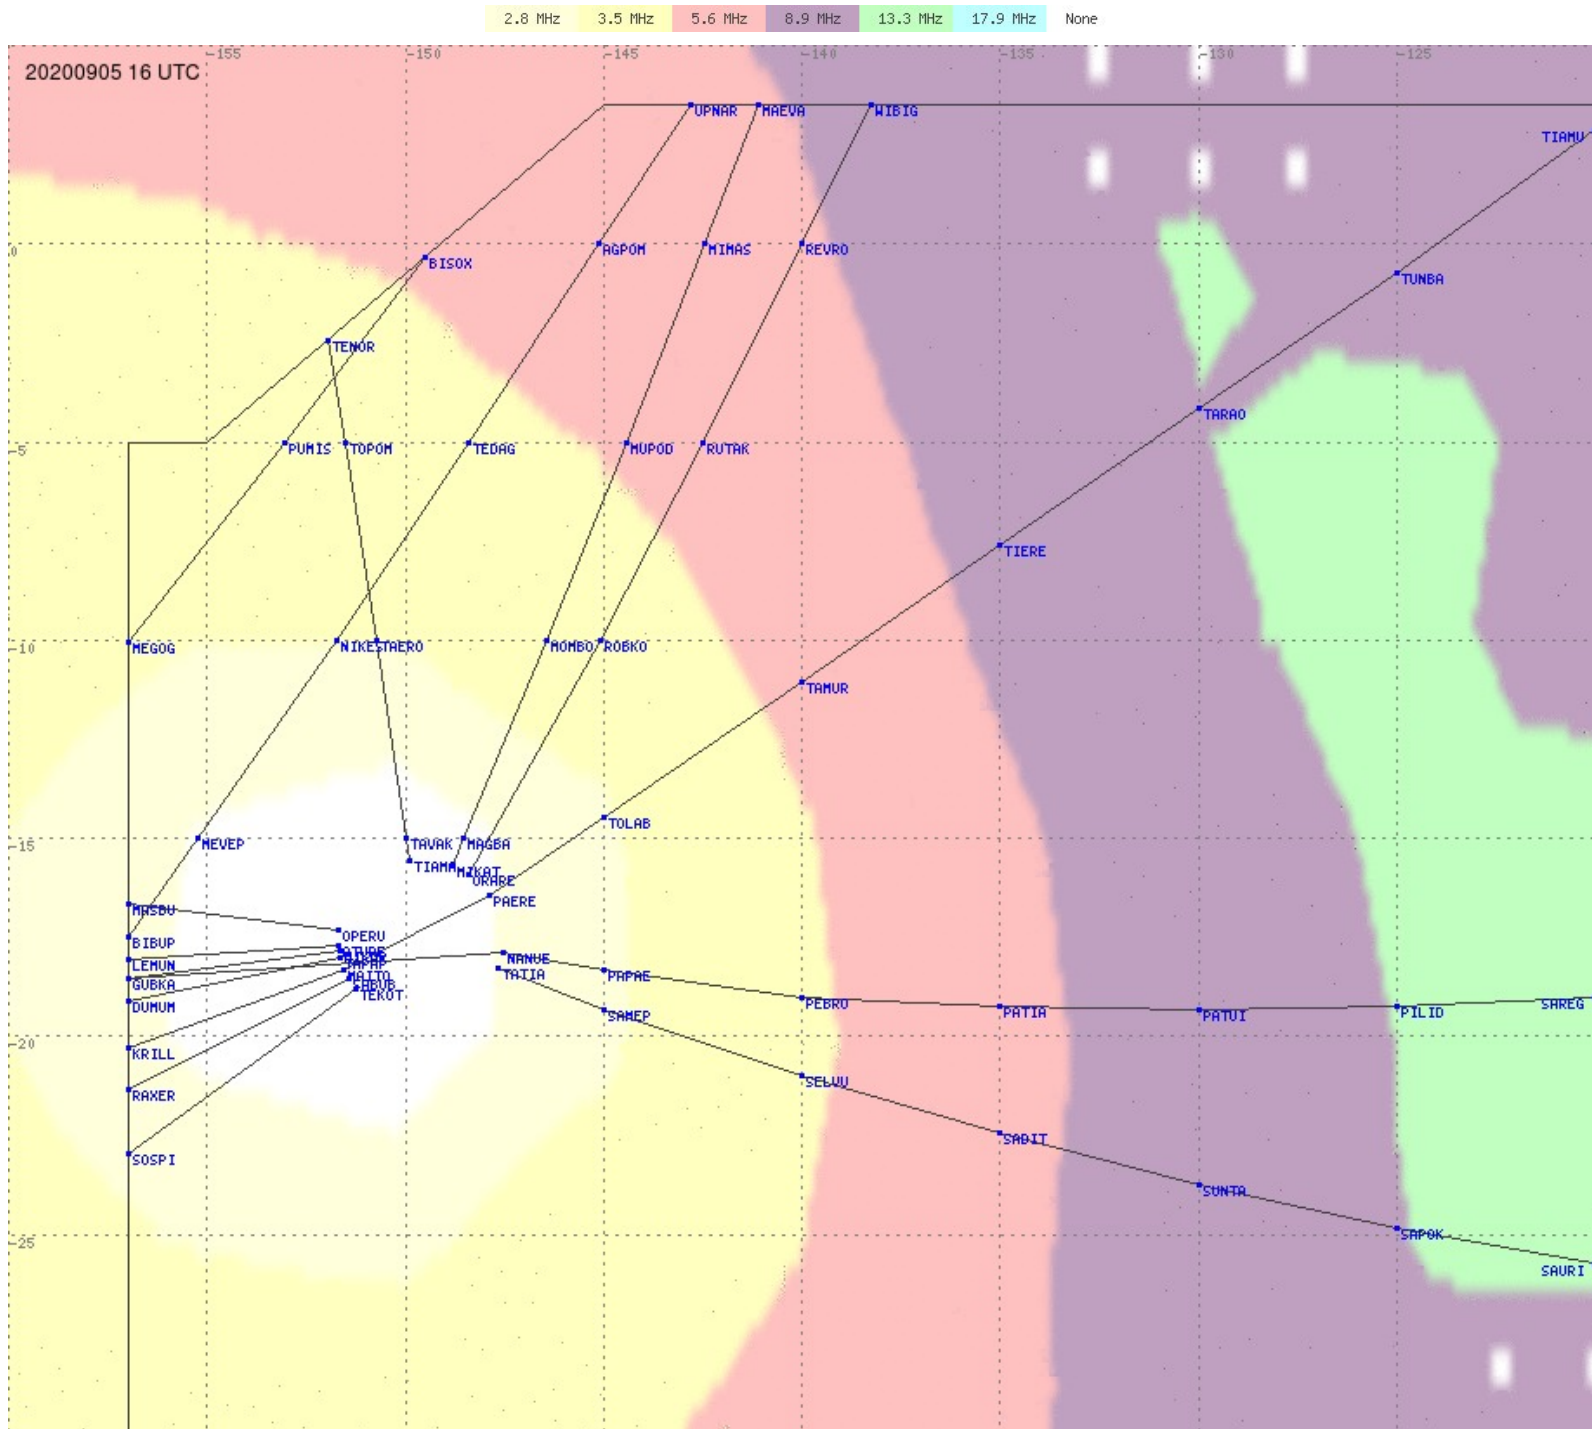

Tahiti FIR - HF Propag - 20200905

Tahiti FIR - HF Propag - 20200905

2.8 MHz 3.5 MHz 5.6 MHz 8.9 MHz 13.3 MHz 17.9 MHz None

Tahiti FIR - HF Propag - 20200905

2.8 MHz
3.5 MHz
5.6 MHz
8.9 MHz
13.3 MHz
17.9 MHz
None

Tahiti FIR - HF Propag - 20200905

Tahiti FIR - HF Propag - 20200905

Tahiti FIR - HF Propag - 20200905

Tahiti FIR - HF Propag - 20200905

Tahiti FIR - HF Propag - 20200905

Tahiti FIR - HF Propag - 20200905

Tahiti FIR - HF Propag - 20200905

Tahiti FIR - HF Propag - 20200905

Tahiti FIR - HF Propag - 20200905

Tahiti FIR - HF Propag - 20200905

2.8 MHz 3.5 MHz 5.6 MHz 8.9 MHz 13.3 MHz 17.9 MHz None

Tahiti FIR - HF Propag - 20200905

2.8 MHz 3.5 MHz 5.6 MHz 8.9 MHz 13.3 MHz 17.9 MHz None