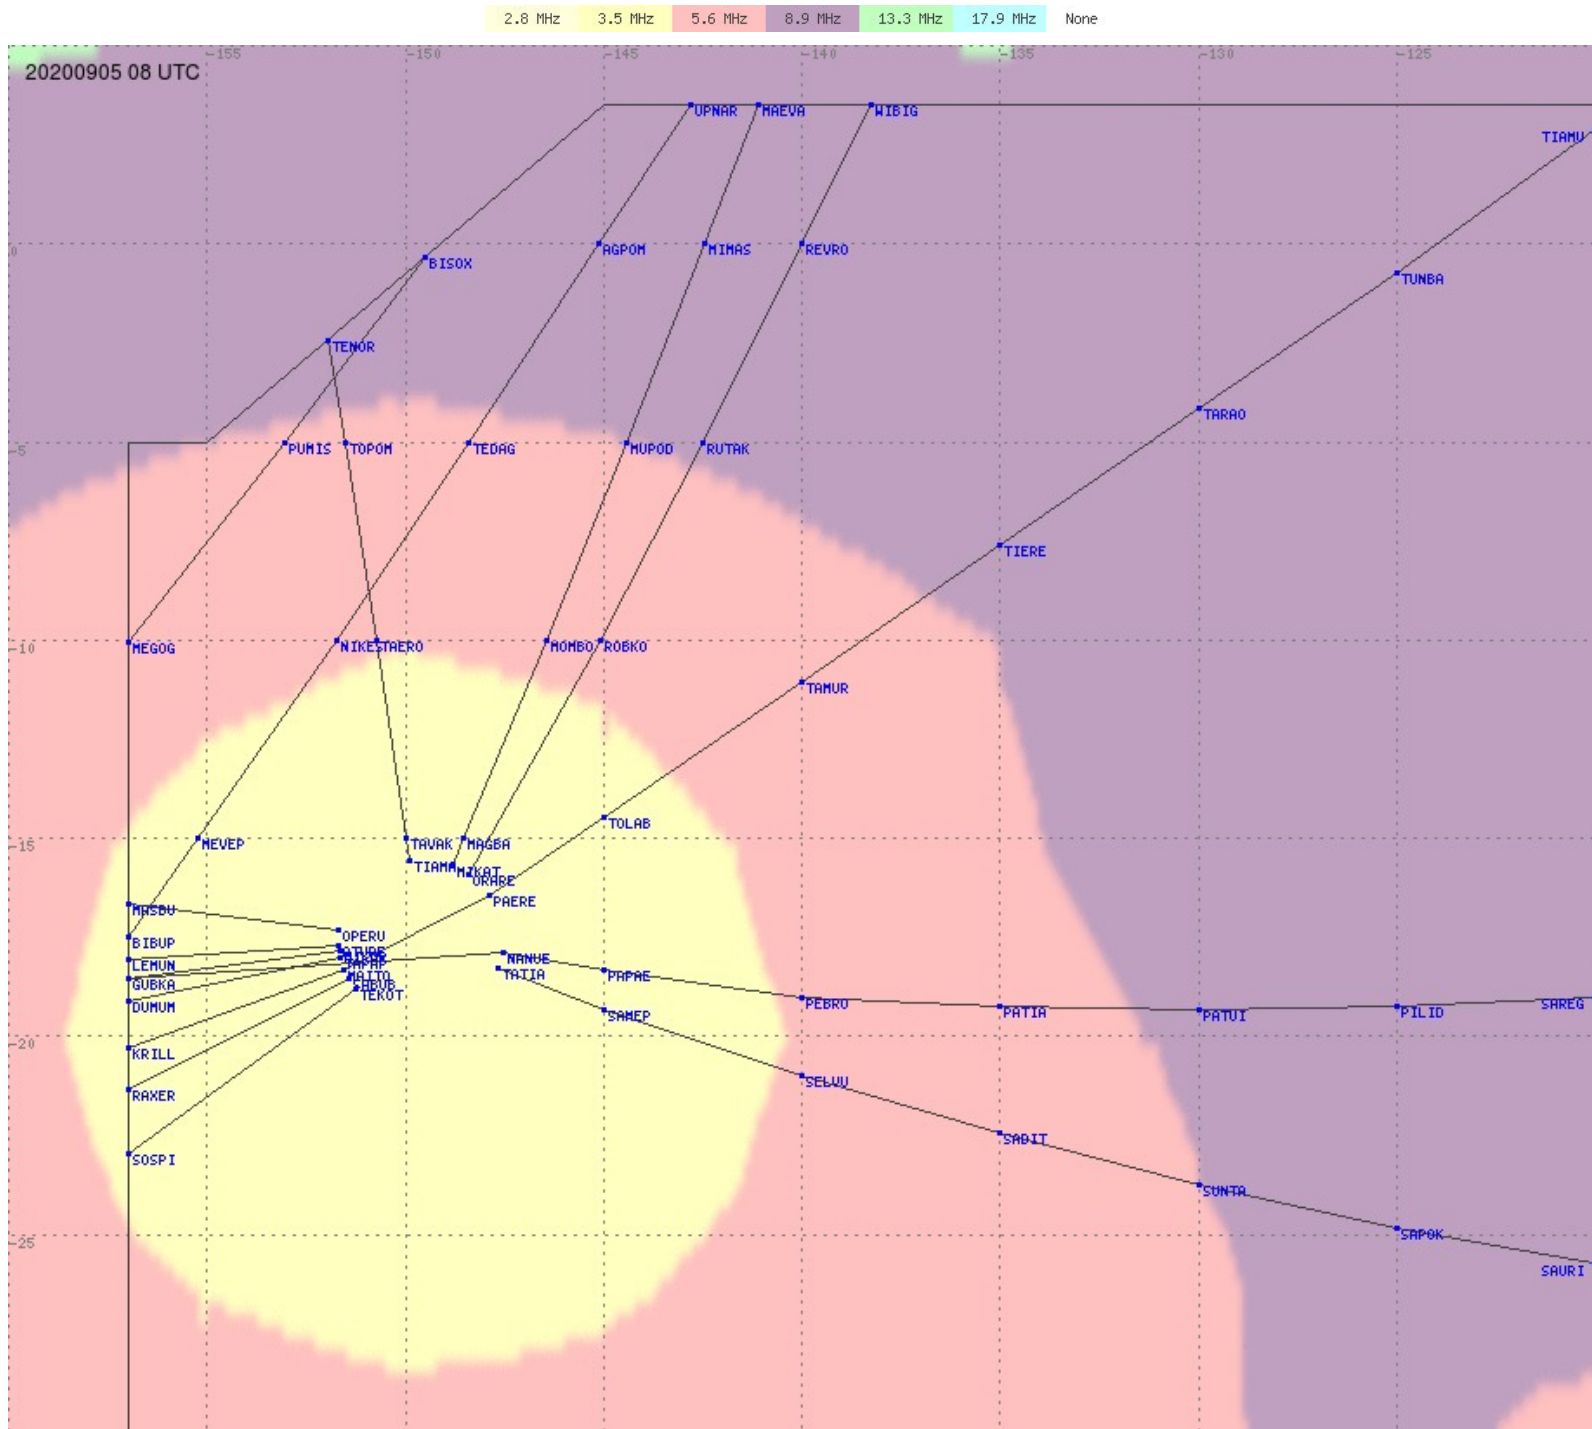

Tahiti FIR - HF Propag - 20200905

2.8 MHz 3.5 MHz 5.6 MHz 8.9 MHz 13.3 MHz 17.9 MHz None

Tahiti FIR - HF Propag - 20200905

2.8 MHz 3.5 MHz 5.6 MHz 8.9 MHz 13.3 MHz 17.9 MHz None

Tahiti FIR - HF Propag - 20200905

Tahiti FIR - HF Propag - 20200905

Tahiti FIR - HF Propag - 20200905

2.8 MHz 3.5 MHz 5.6 MHz 8.9 MHz 13.3 MHz 17.9 MHz None

Tahiti FIR - HF Propag - 20200905

2.8 MHz
3.5 MHz
5.6 MHz
8.9 MHz
13.3 MHz
17.9 MHz
None

Tahiti FIR - HF Propag - 20200905

Tahiti FIR - HF Propag - 20200905

Tahiti FIR - HF Propag - 20200905

Tahiti FIR - HF Propag - 20200905

Tahiti FIR - HF Propag - 20200905

Tahiti FIR - HF Propag - 20200905

Tahiti FIR - HF Propag - 20200905