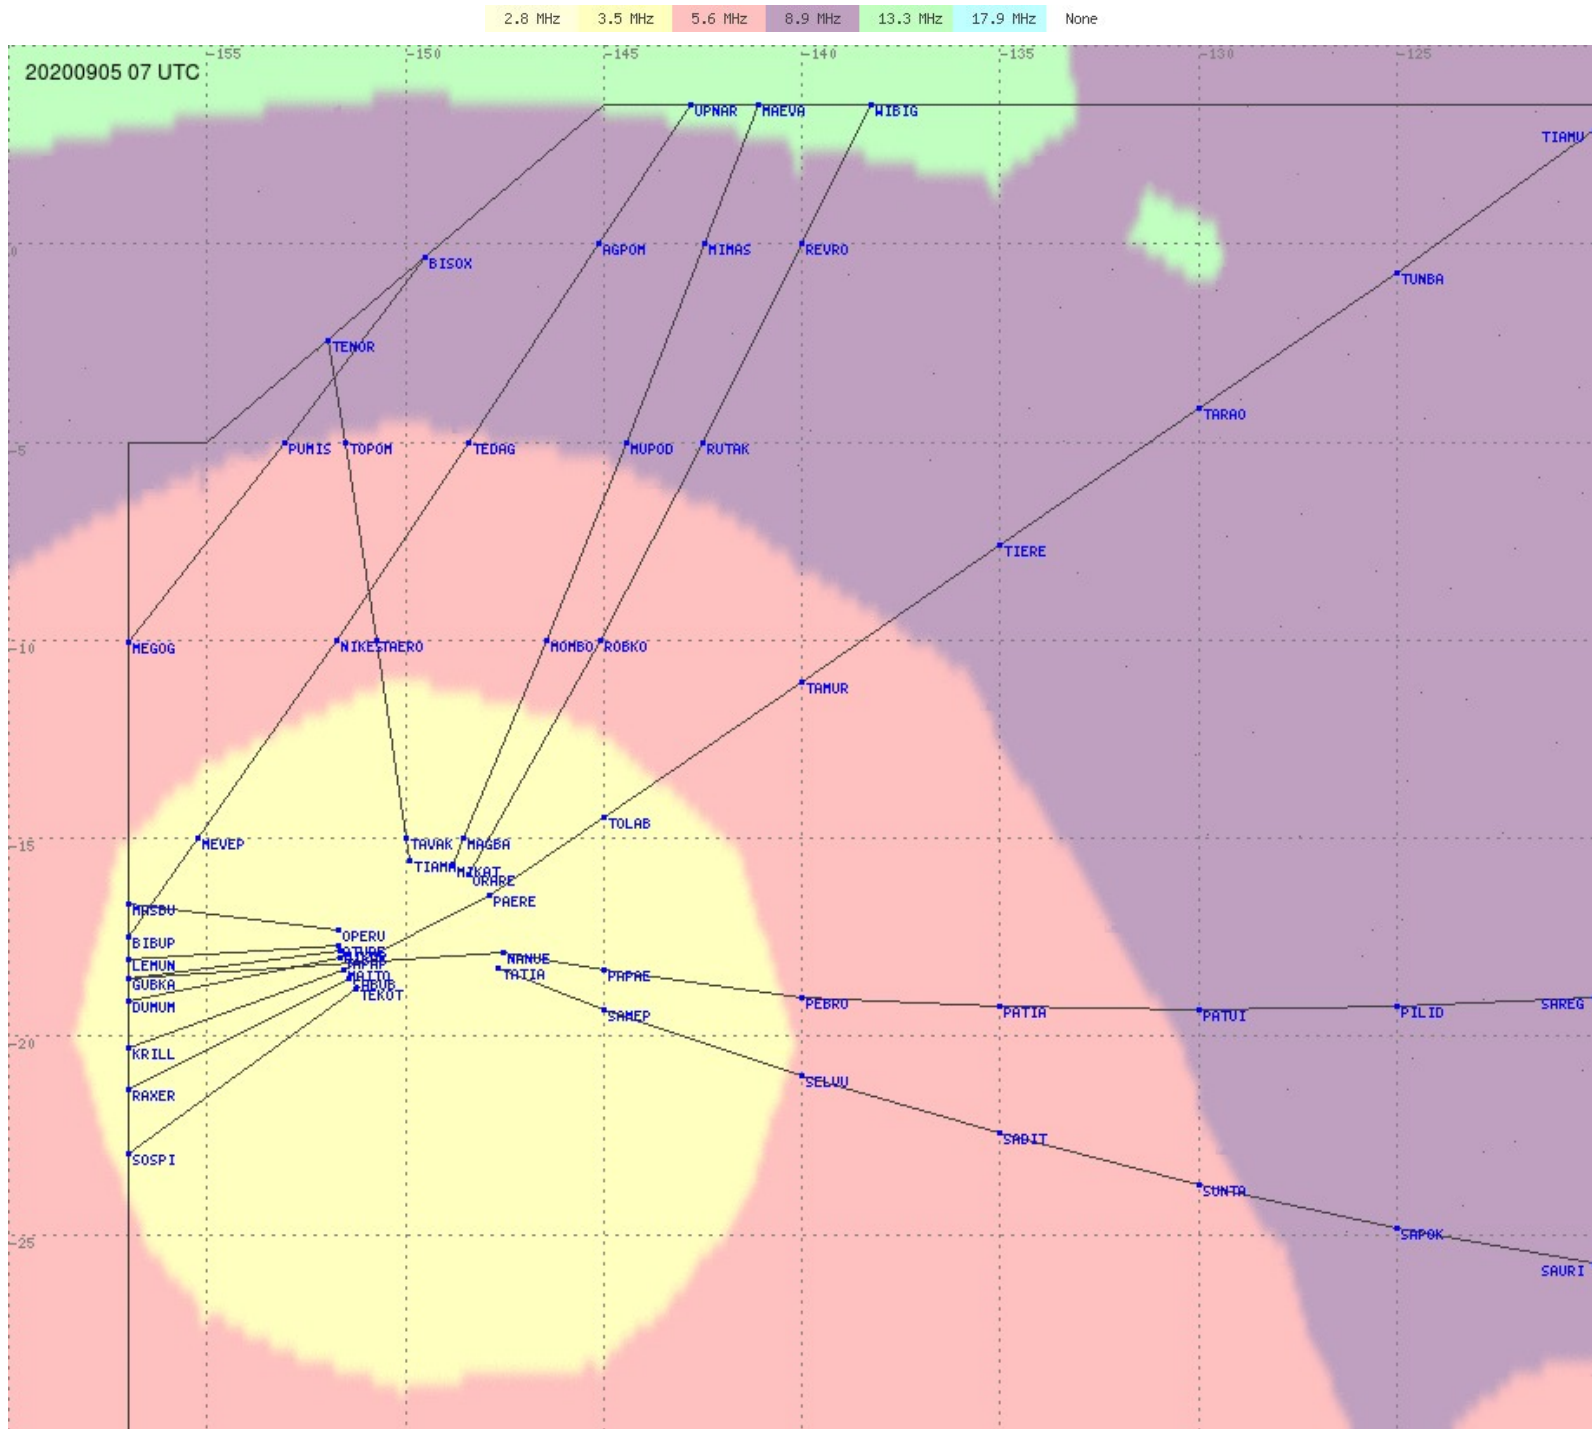

Tahiti FIR - HF Propag - 20200905

2.8 MHz 3.5 MHz 5.6 MHz 8.9 MHz 13.3 MHz 17.9 MHz None

Tahiti FIR - HF Propag - 20200905

2.8 MHz 3.5 MHz 5.6 MHz 8.9 MHz 13.3 MHz 17.9 MHz None

Tahiti FIR - HF Propag - 20200905

Tahiti FIR - HF Propag - 20200905

Tahiti FIR - HF Propag - 20200905

2.8 MHz 3.5 MHz 5.6 MHz 8.9 MHz 13.3 MHz 17.9 MHz None

Tahiti FIR - HF Propag - 20200905

2.8 MHz
3.5 MHz
5.6 MHz
8.9 MHz
13.3 MHz
17.9 MHz
None

Tahiti FIR - HF Propag - 20200905

Tahiti FIR - HF Propag - 20200905

Tahiti FIR - HF Propag - 20200905

Tahiti FIR - HF Propag - 20200905

Tahiti FIR - HF Propag - 20200905

Tahiti FIR - HF Propag - 20200905

Tahiti FIR - HF Propag - 20200905