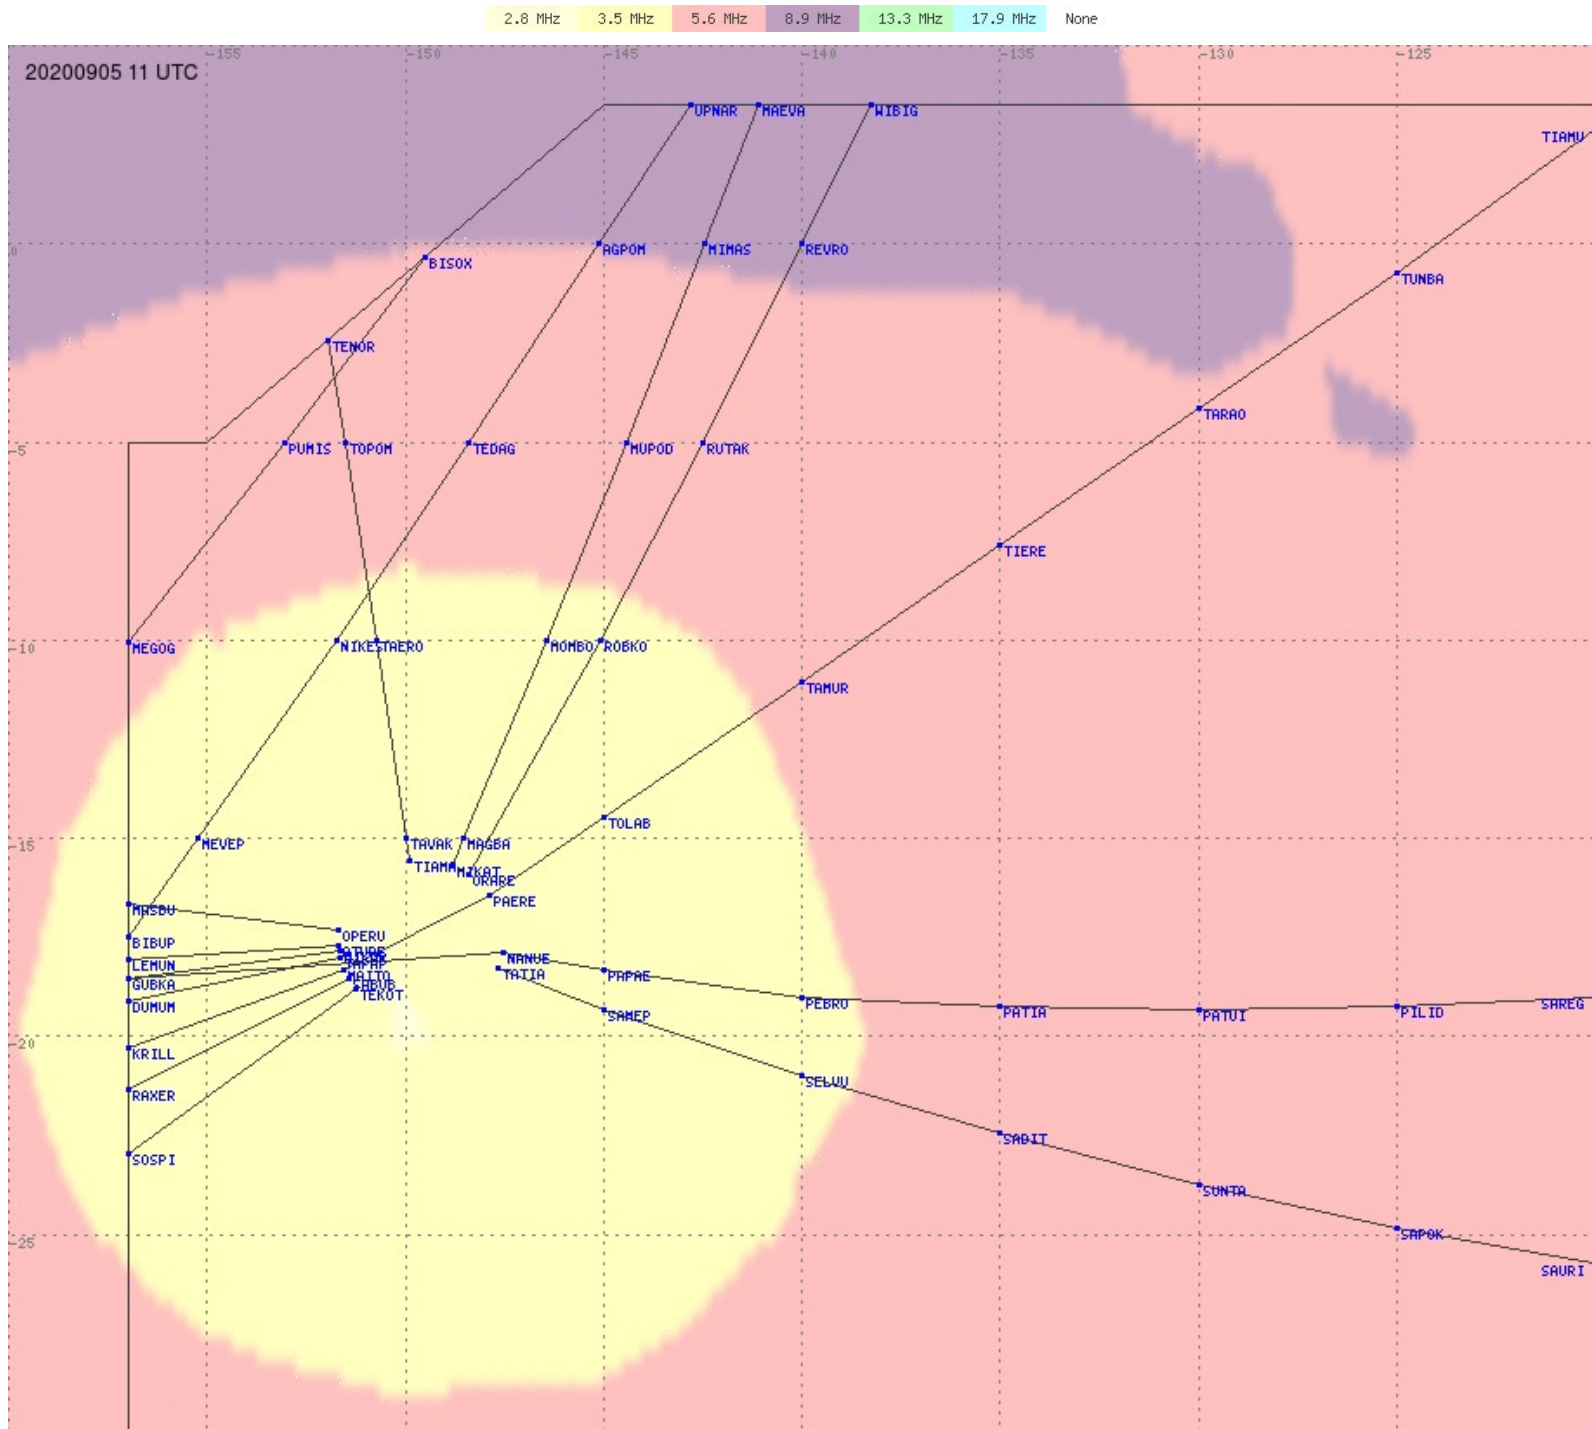

Tahiti FIR - HF Propag - 20200905

2.8 MHz 3.5 MHz 5.6 MHz 8.9 MHz 13.3 MHz 17.9 MHz None

Tahiti FIR - HF Propag - 20200905

2.8 MHz 3.5 MHz 5.6 MHz 8.9 MHz 13.3 MHz 17.9 MHz None

Tahiti FIR - HF Propag - 20200905

Tahiti FIR - HF Propag - 20200905

Tahiti FIR - HF Propag - 20200905

2.8 MHz 3.5 MHz 5.6 MHz 8.9 MHz 13.3 MHz 17.9 MHz None

Tahiti FIR - HF Propag - 20200905

2.8 MHz
3.5 MHz
5.6 MHz
8.9 MHz
13.3 MHz
17.9 MHz
None

Tahiti FIR - HF Propag - 20200905

Tahiti FIR - HF Propag - 20200905

Tahiti FIR - HF Propag - 20200905

Tahiti FIR - HF Propag - 20200905

Tahiti FIR - HF Propag - 20200905

Tahiti FIR - HF Propag - 20200905

Tahiti FIR - HF Propag - 20200905