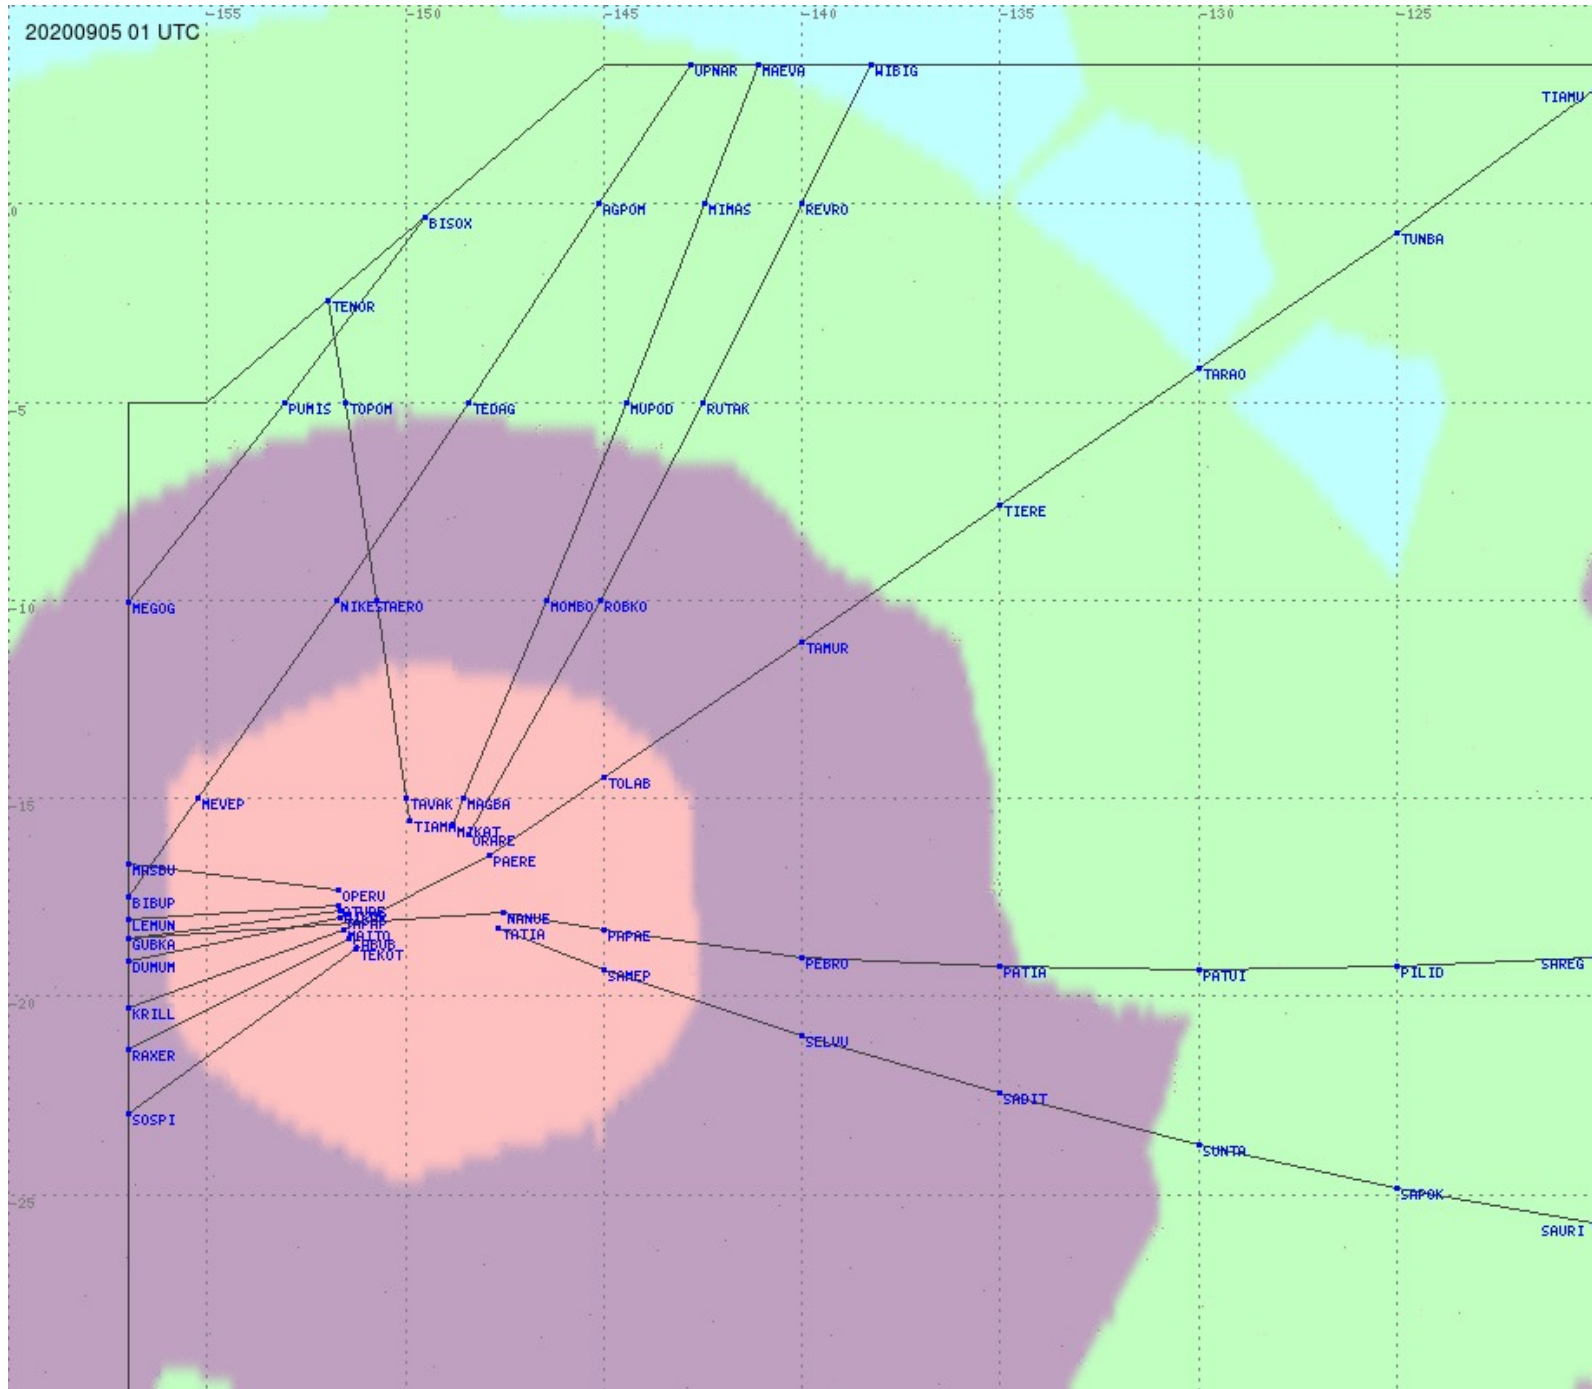

Tahiti FIR - HF Propag - 20200905

2.8 MHz 3.5 MHz 5.6 MHz 8.9 MHz 13.3 MHz 17.9 MHz None

Tahiti FIR - HF Propag - 20200905

2.8 MHz 3.5 MHz 5.6 MHz 8.9 MHz 13.3 MHz 17.9 MHz None

Tahiti FIR - HF Propag - 20200905

Tahiti FIR - HF Propag - 20200905

Tahiti FIR - HF Propag - 20200905

2.8 MHz 3.5 MHz 5.6 MHz 8.9 MHz 13.3 MHz 17.9 MHz None

Tahiti FIR - HF Propag - 20200905

2.8 MHz
3.5 MHz
5.6 MHz
8.9 MHz
13.3 MHz
17.9 MHz
None

Tahiti FIR - HF Propag - 20200905

Tahiti FIR - HF Propag - 20200905

Tahiti FIR - HF Propag - 20200905

Tahiti FIR - HF Propag - 20200905

Tahiti FIR - HF Propag - 20200905

Tahiti FIR - HF Propag - 20200905

Tahiti FIR - HF Propag - 20200905