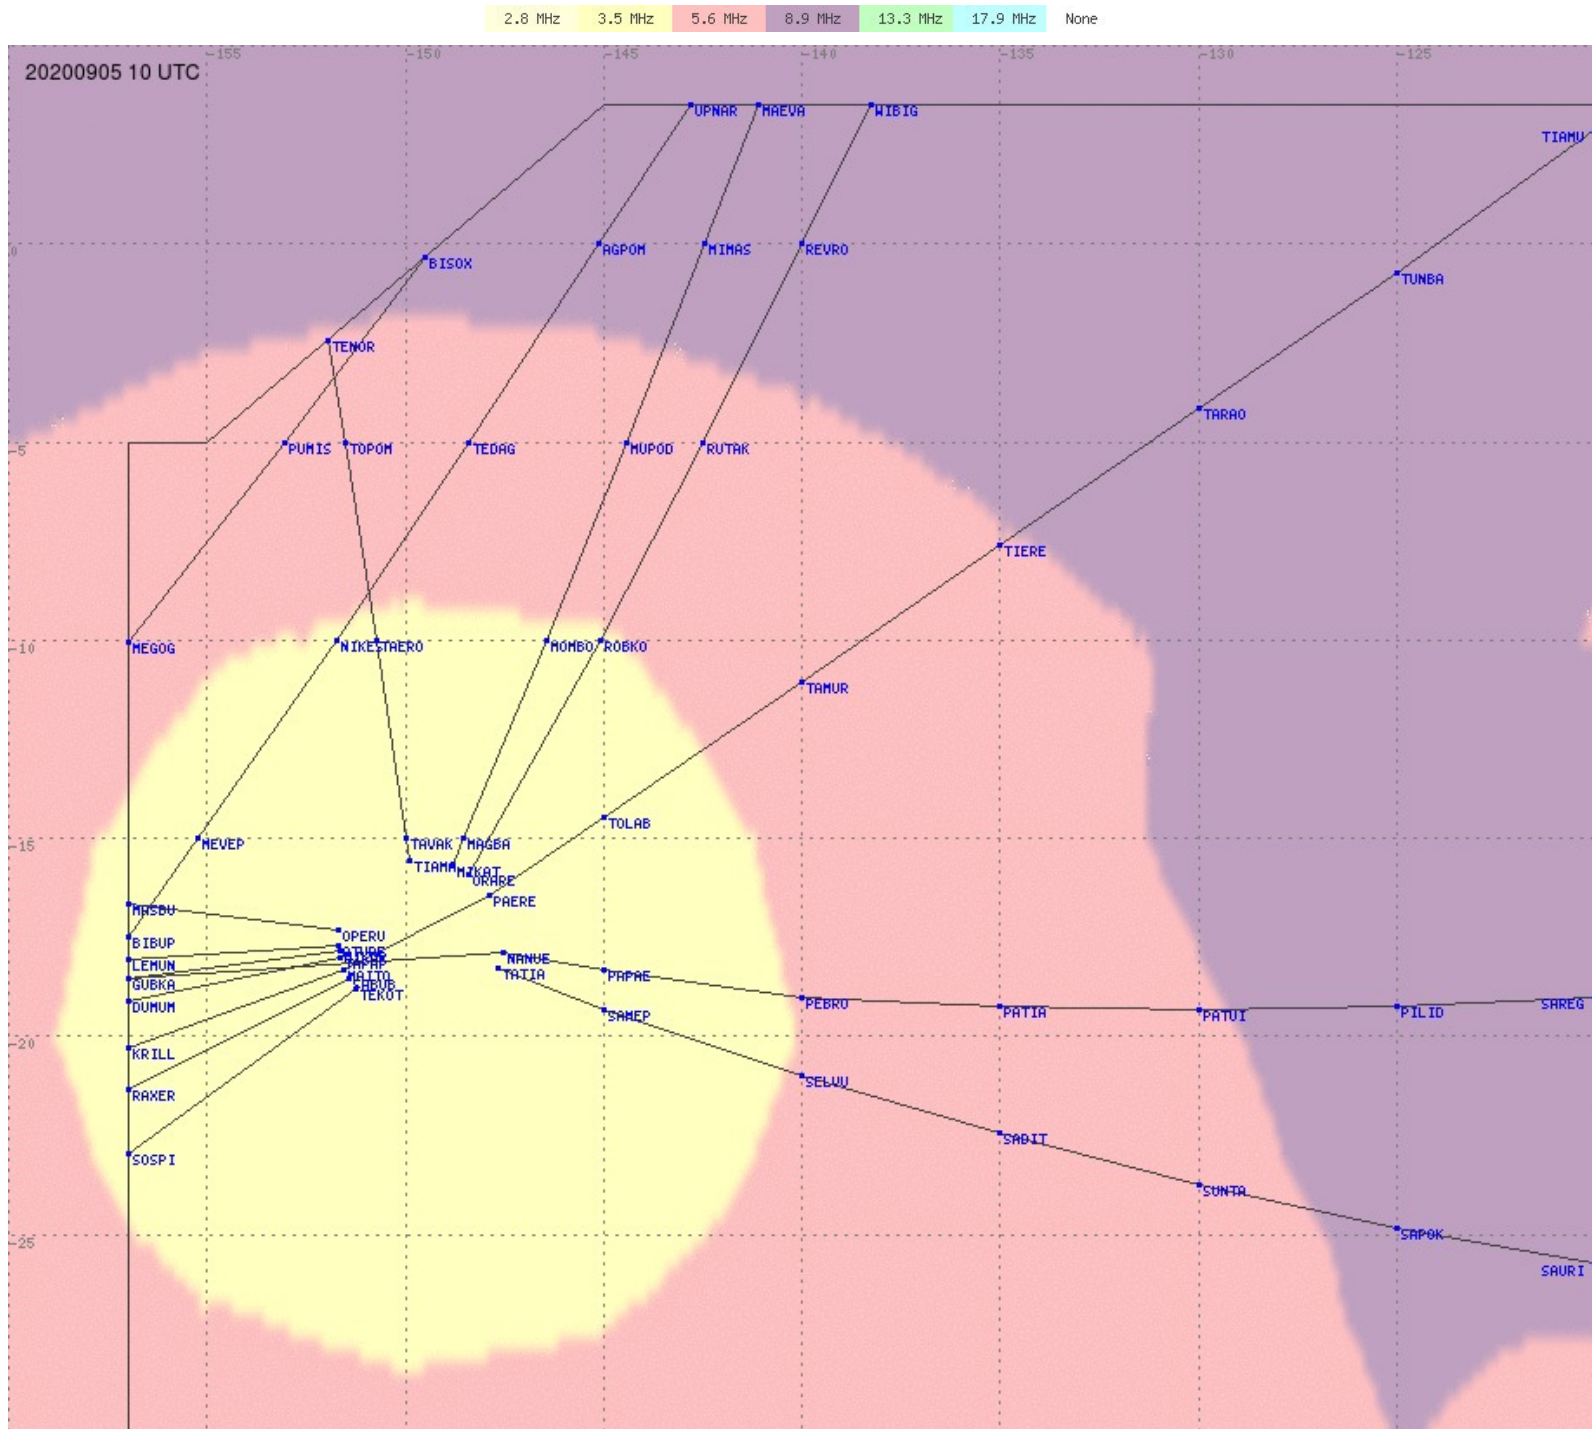

Tahiti FIR - HF Propag - 20200905

2.8 MHz 3.5 MHz 5.6 MHz 8.9 MHz 13.3 MHz 17.9 MHz None

Tahiti FIR - HF Propag - 20200905

2.8 MHz 3.5 MHz 5.6 MHz 8.9 MHz 13.3 MHz 17.9 MHz None

Tahiti FIR - HF Propag - 20200905

Tahiti FIR - HF Propag - 20200905

Tahiti FIR - HF Propag - 20200905

2.8 MHz 3.5 MHz 5.6 MHz 8.9 MHz 13.3 MHz 17.9 MHz None

Tahiti FIR - HF Propag - 20200905

2.8 MHz
3.5 MHz
5.6 MHz
8.9 MHz
13.3 MHz
17.9 MHz
None

Tahiti FIR - HF Propag - 20200905

Tahiti FIR - HF Propag - 20200905

Tahiti FIR - HF Propag - 20200905

Tahiti FIR - HF Propag - 20200905

Tahiti FIR - HF Propag - 20200905

Tahiti FIR - HF Propag - 20200905

Tahiti FIR - HF Propag - 20200905