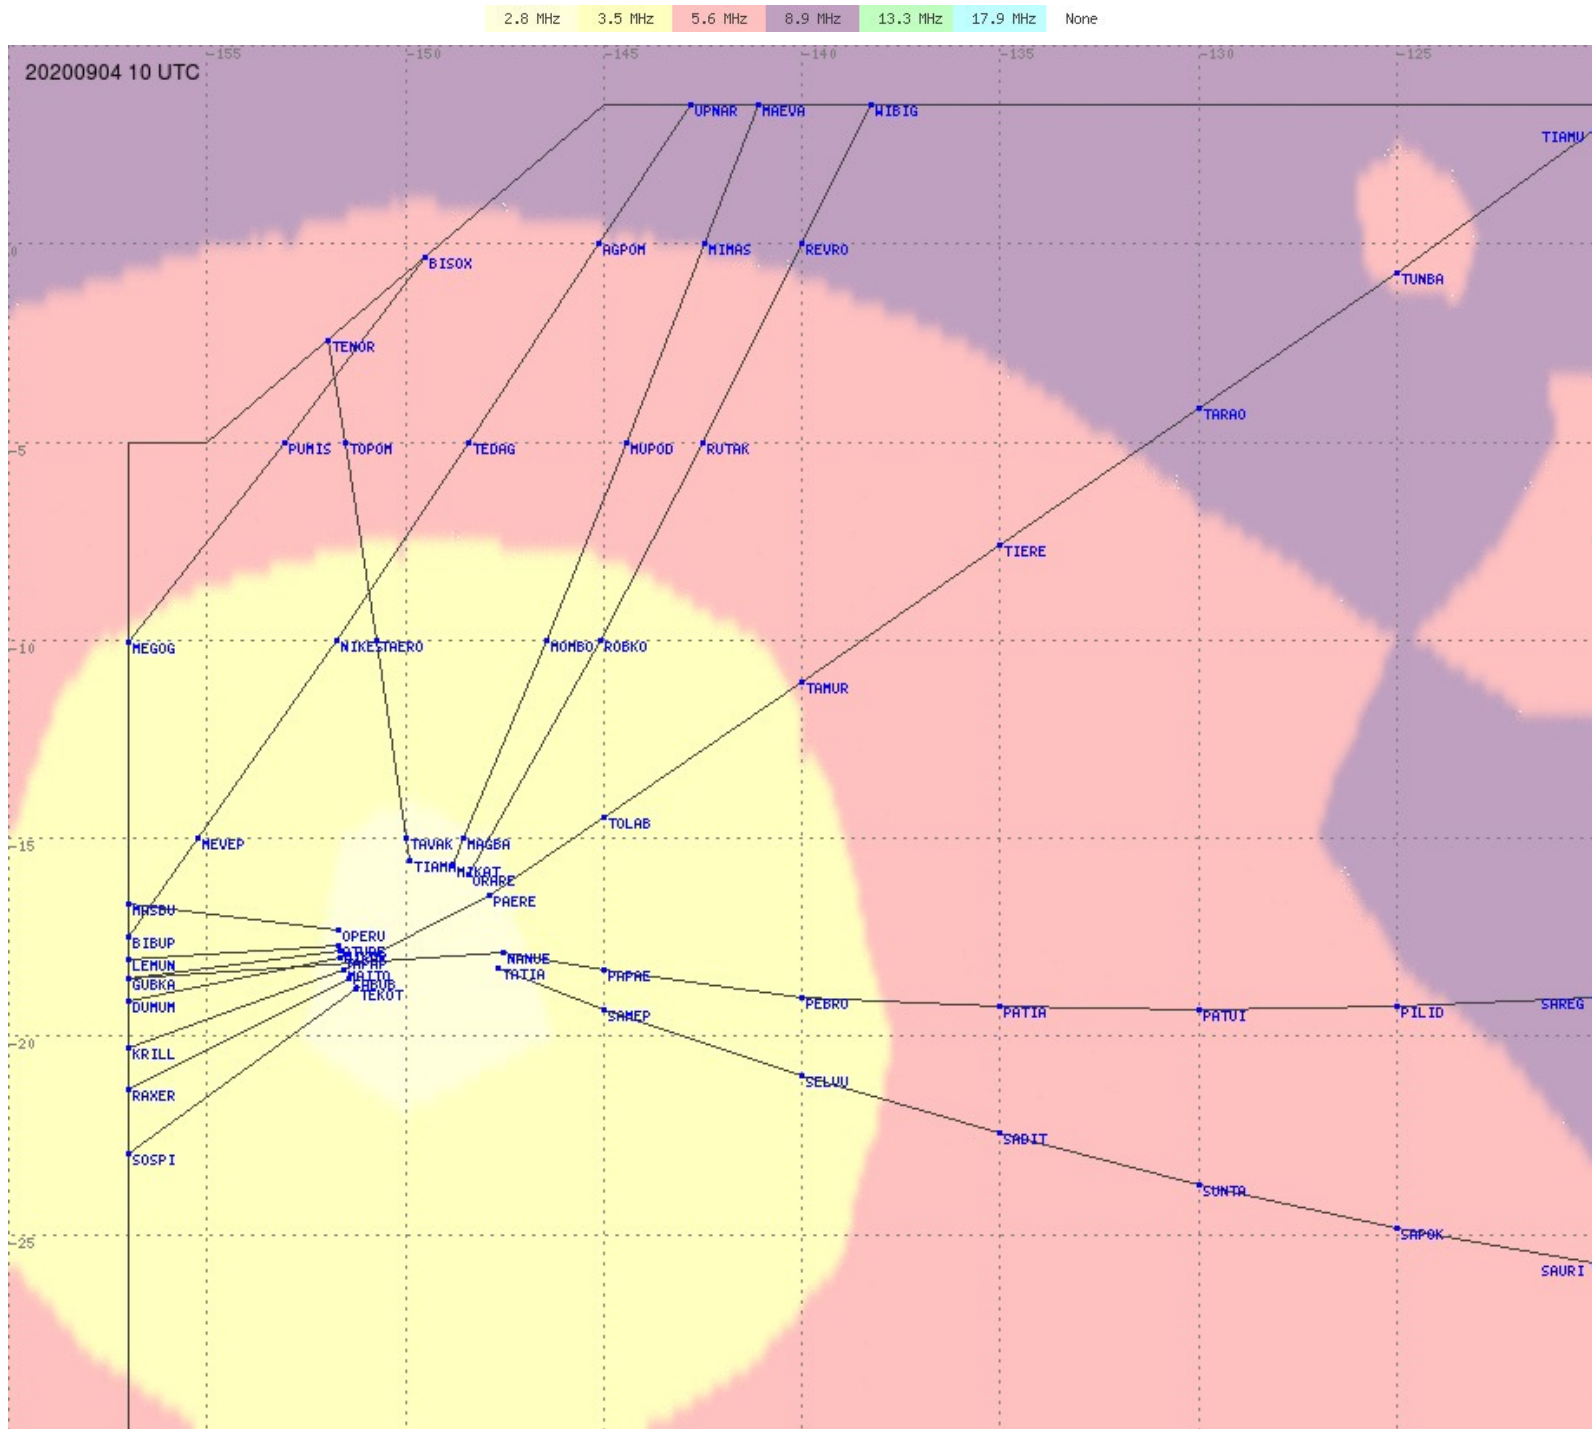

Tahiti FIR - HF Propag - 20200904