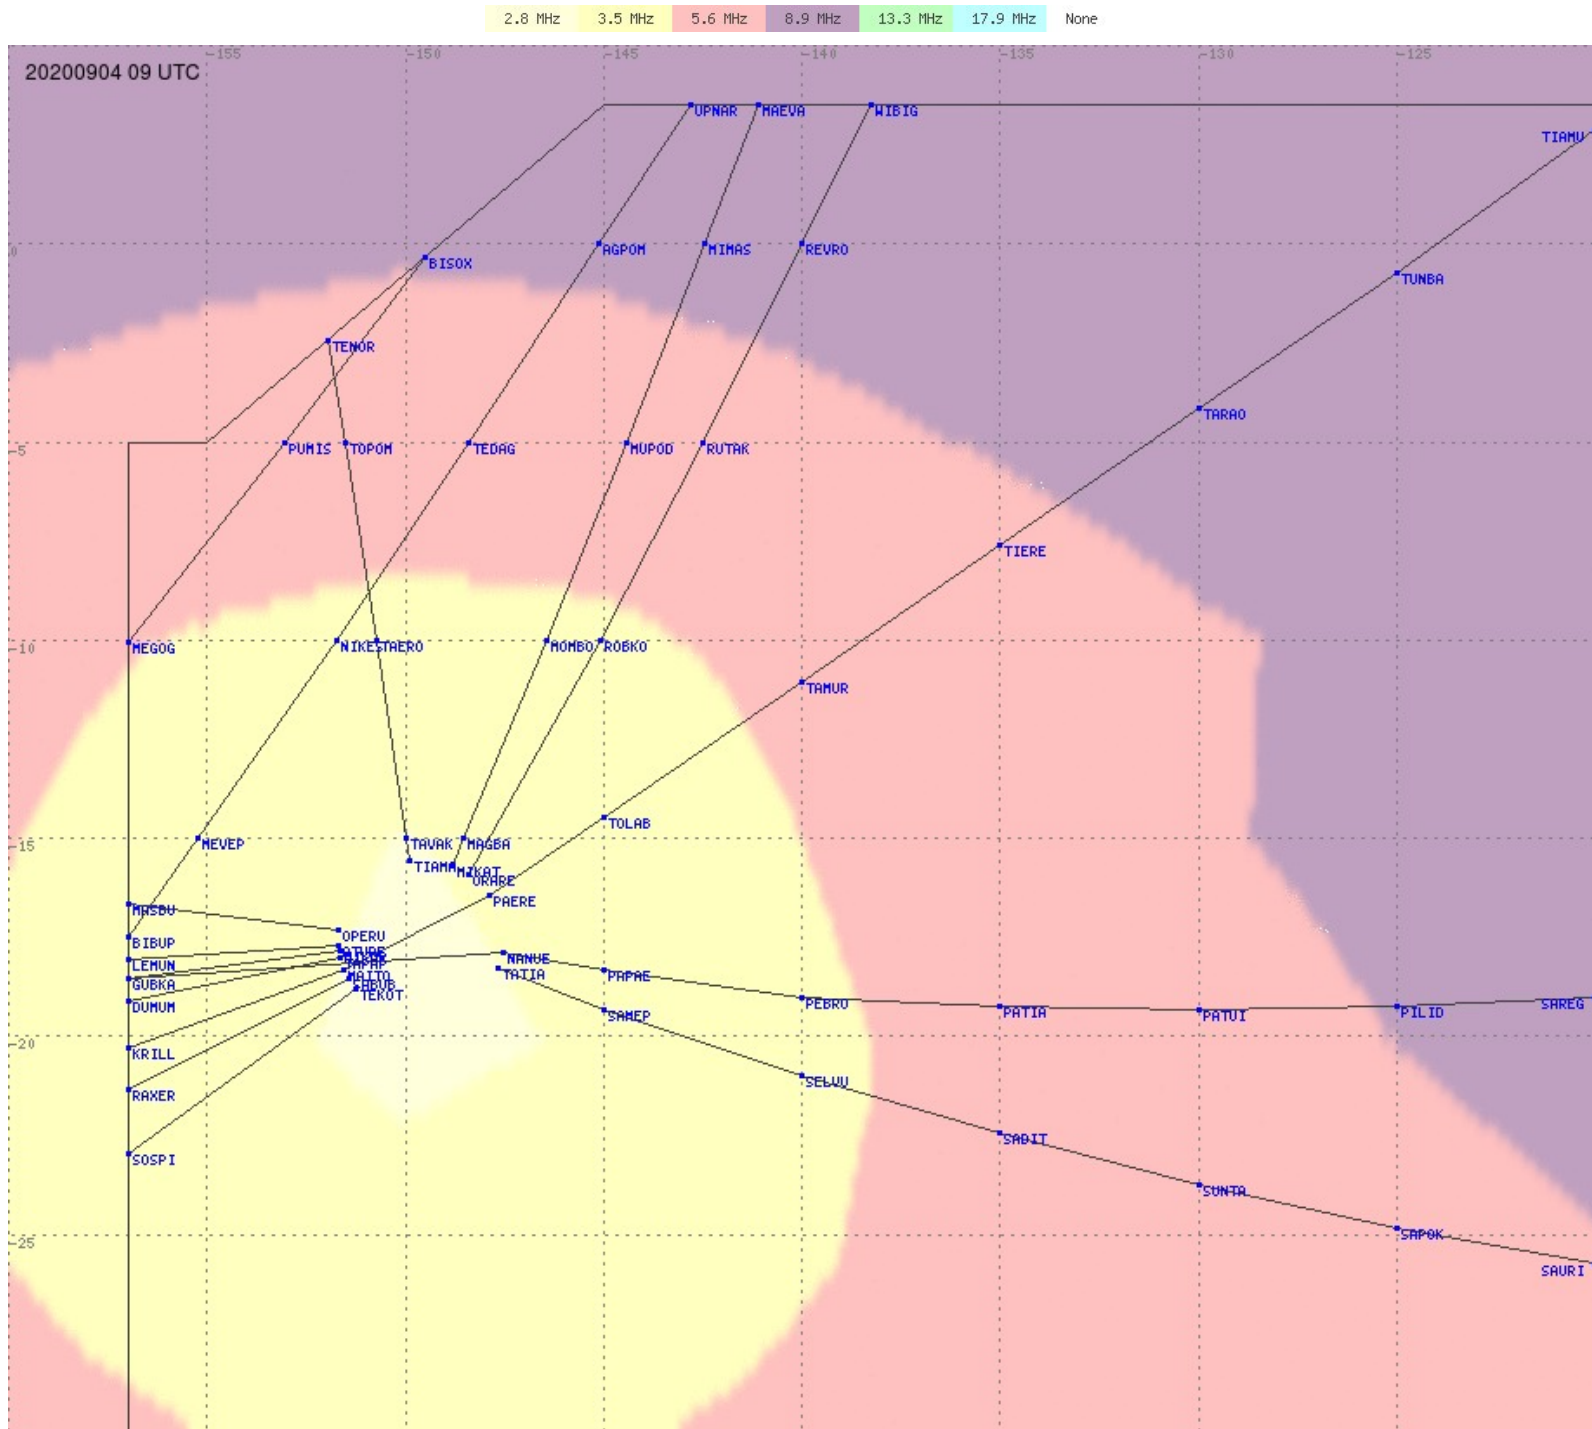

Tahiti FIR - HF Propag - 20200904