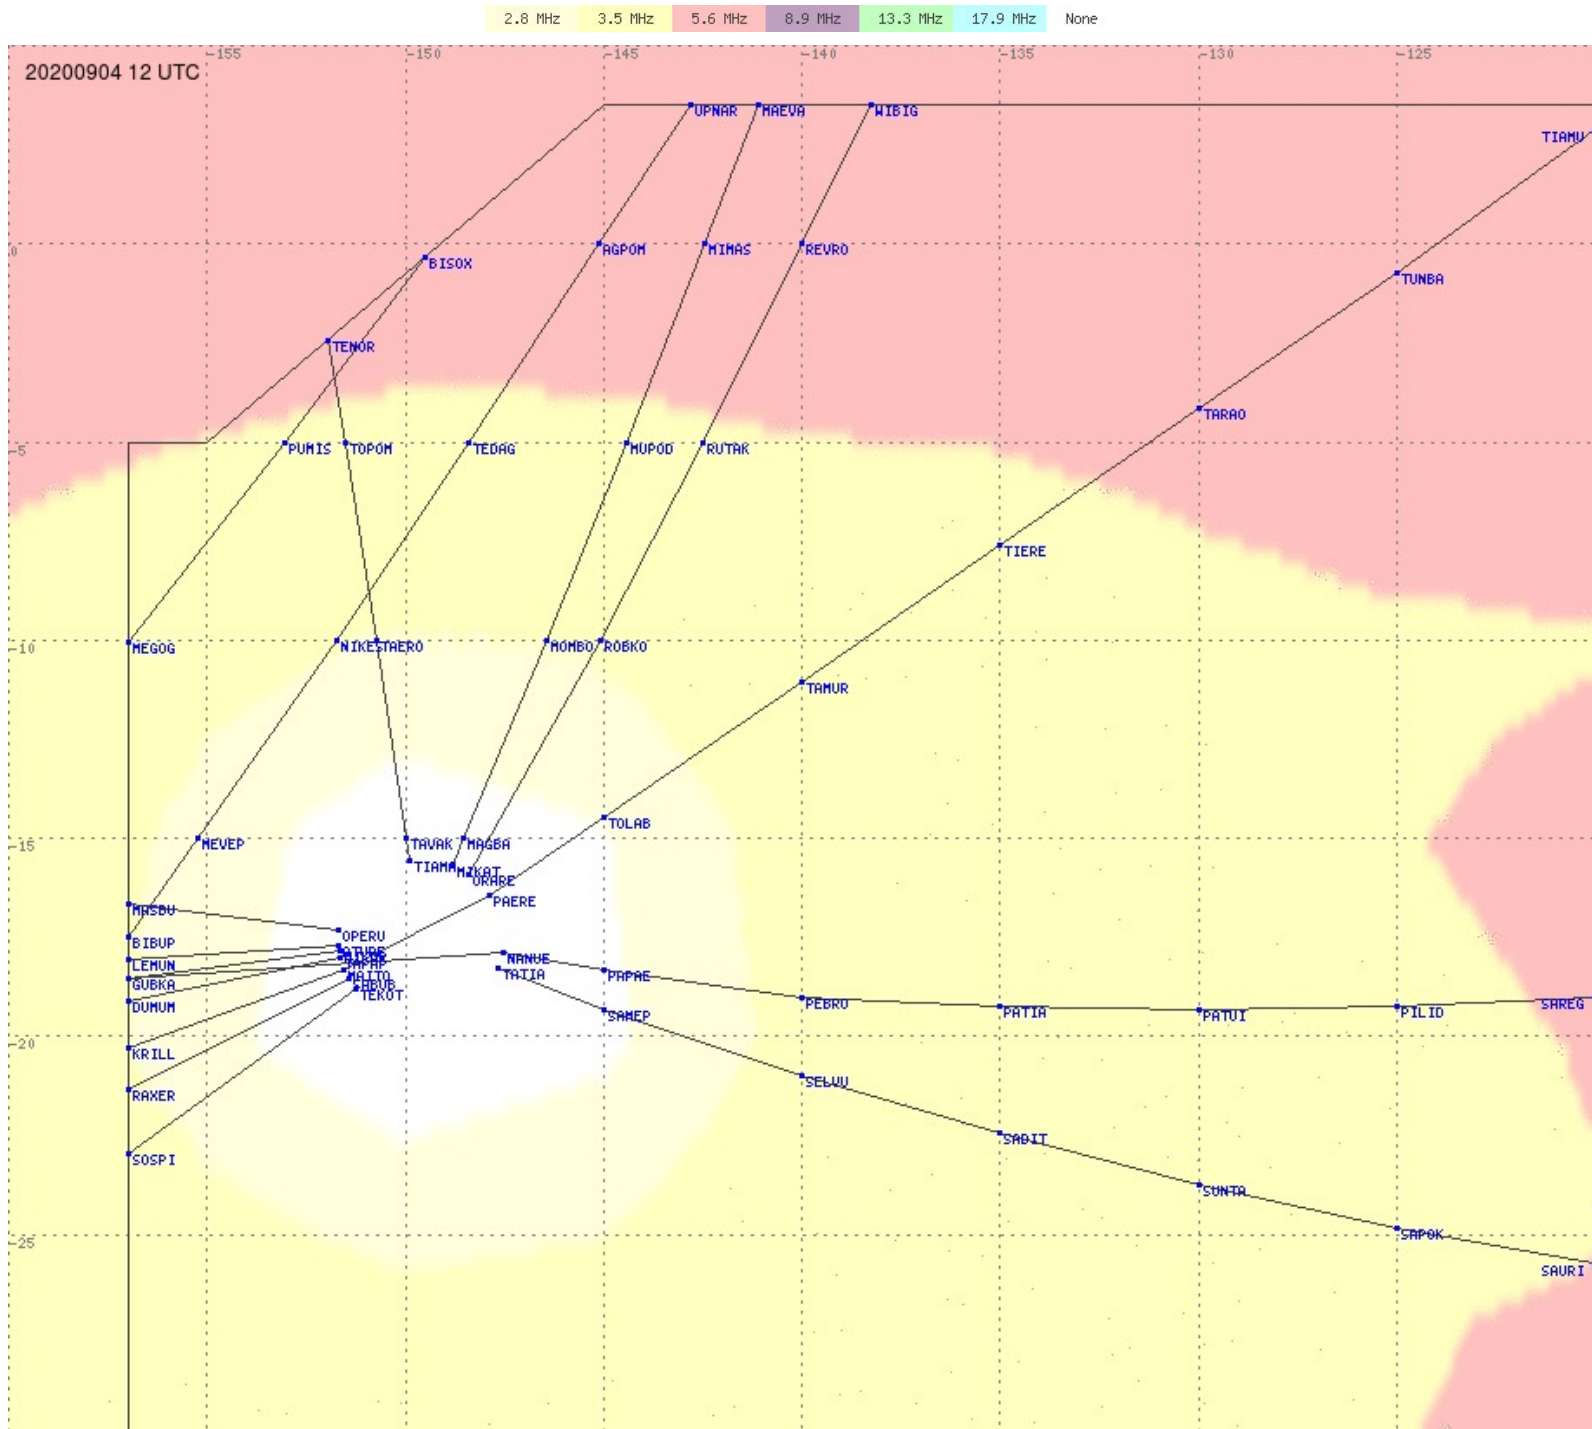

Tahiti FIR - HF Propag - 20200904