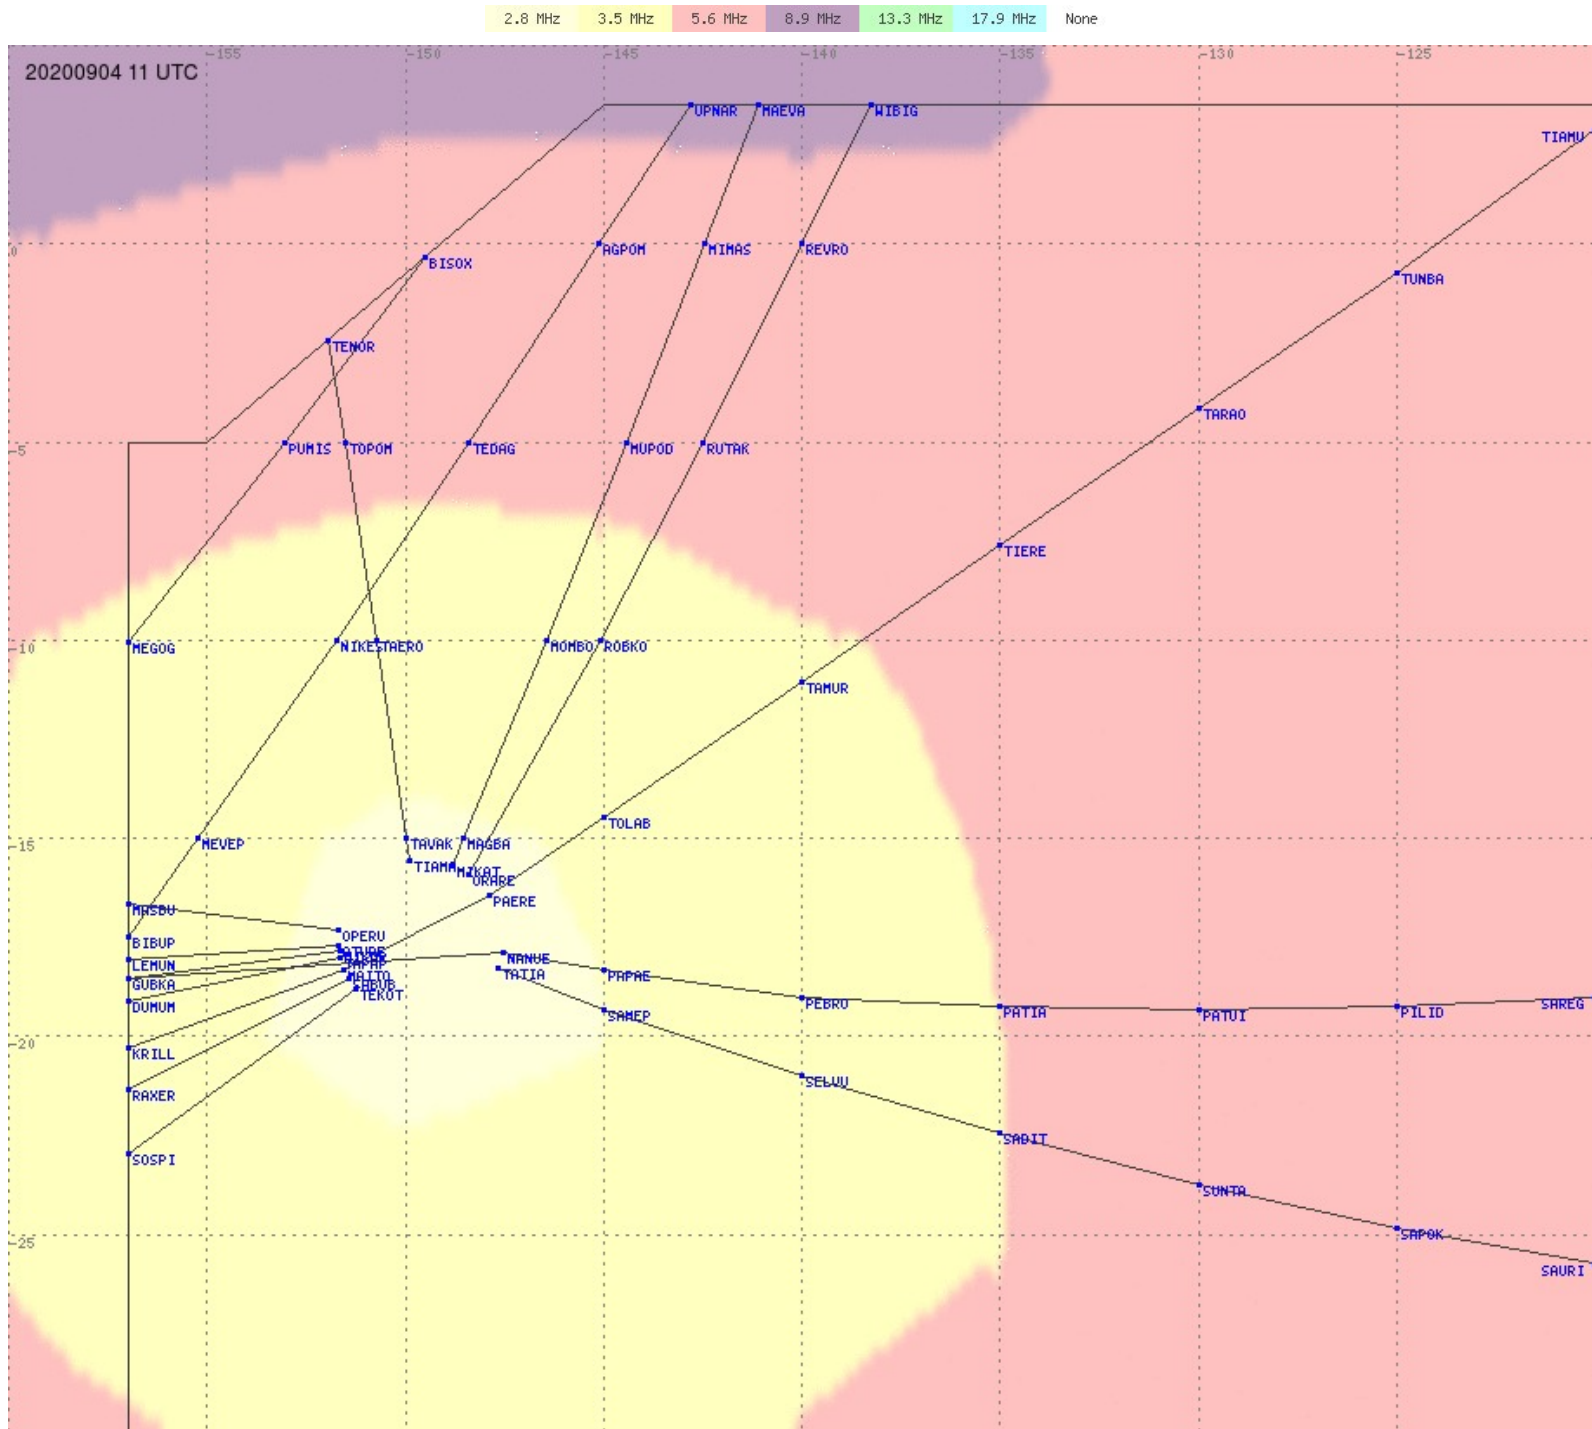

Tahiti FIR - HF Propag - 20200904