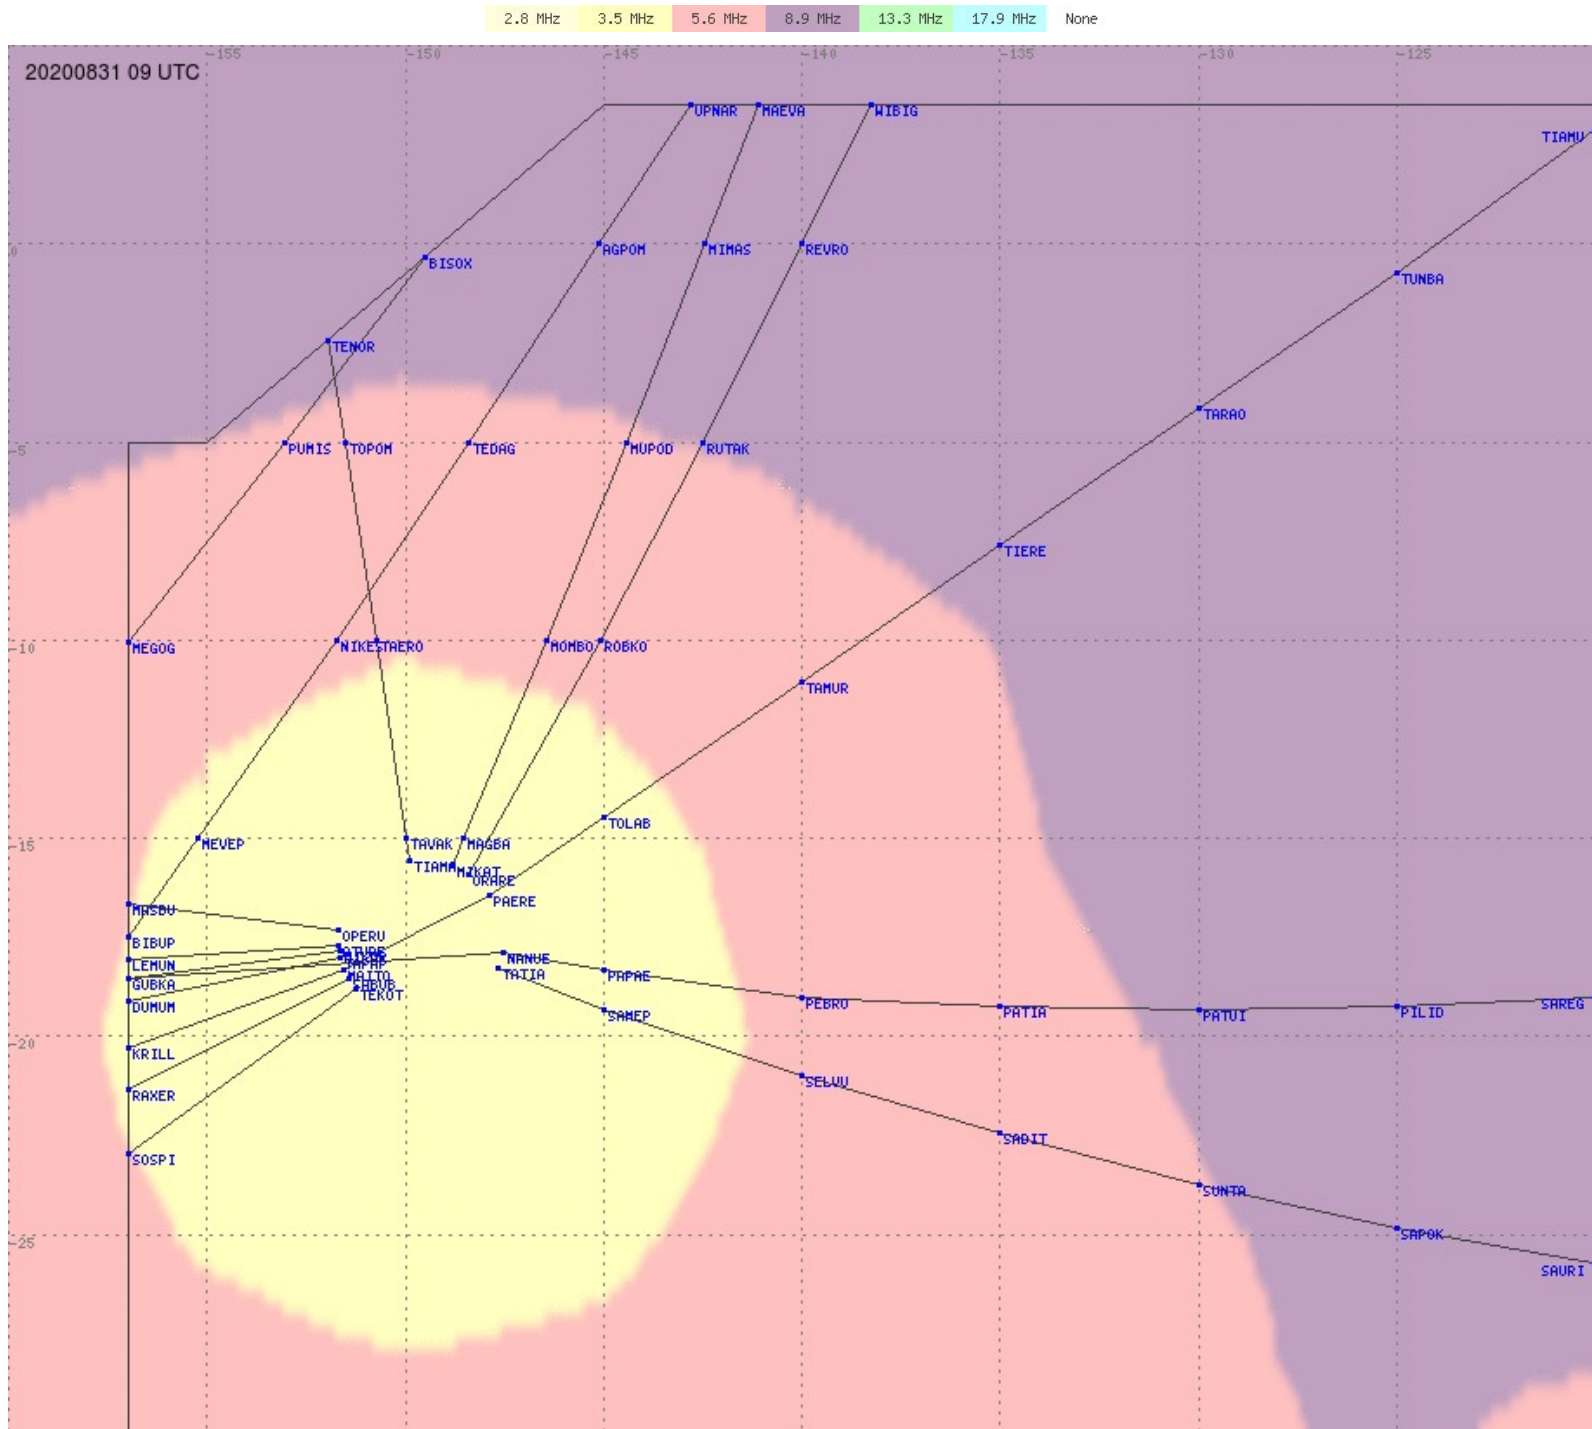

2.8 MHz 3.5 MHz 5.6 MHz 8.9 MHz 13.3 MHz 17.9 MHz None

Tahiti FIR - HF Propag - 20200831

2.8 MHz 3.5 MHz 5.6 MHz 8.9 MHz 13.3 MHz 17.9 MHz None

Tahiti FIR - HF Propag - 20200831

2.8 MHz 3.5 MHz 5.6 MHz 8.9 MHz 13.3 MHz 17.9 MHz None

Tahiti FIR - HF Propag - 20200831

Tahiti FIR - HF Propag - 20200831

Tahiti FIR - HF Propag - 20200831

Tahiti FIR - HF Propag - 20200831

2.8 MHz 3.5 MHz 5.6 MHz 8.9 MHz 13.3 MHz 17.9 MHz None

Tahiti FIR - HF Propag - 20200831

Tahiti FIR - HF Propag - 20200831

Tahiti FIR - HF Propag - 20200831

Tahiti FIR - HF Propag - 20200831

Tahiti FIR - HF Propag - 20200831

Tahiti FIR - HF Propag - 20200831

Tahiti FIR - HF Propag - 20200831

2.8 MHz 3.5 MHz 5.6 MHz 8.9 MHz 13.3 MHz 17.9 MHz None