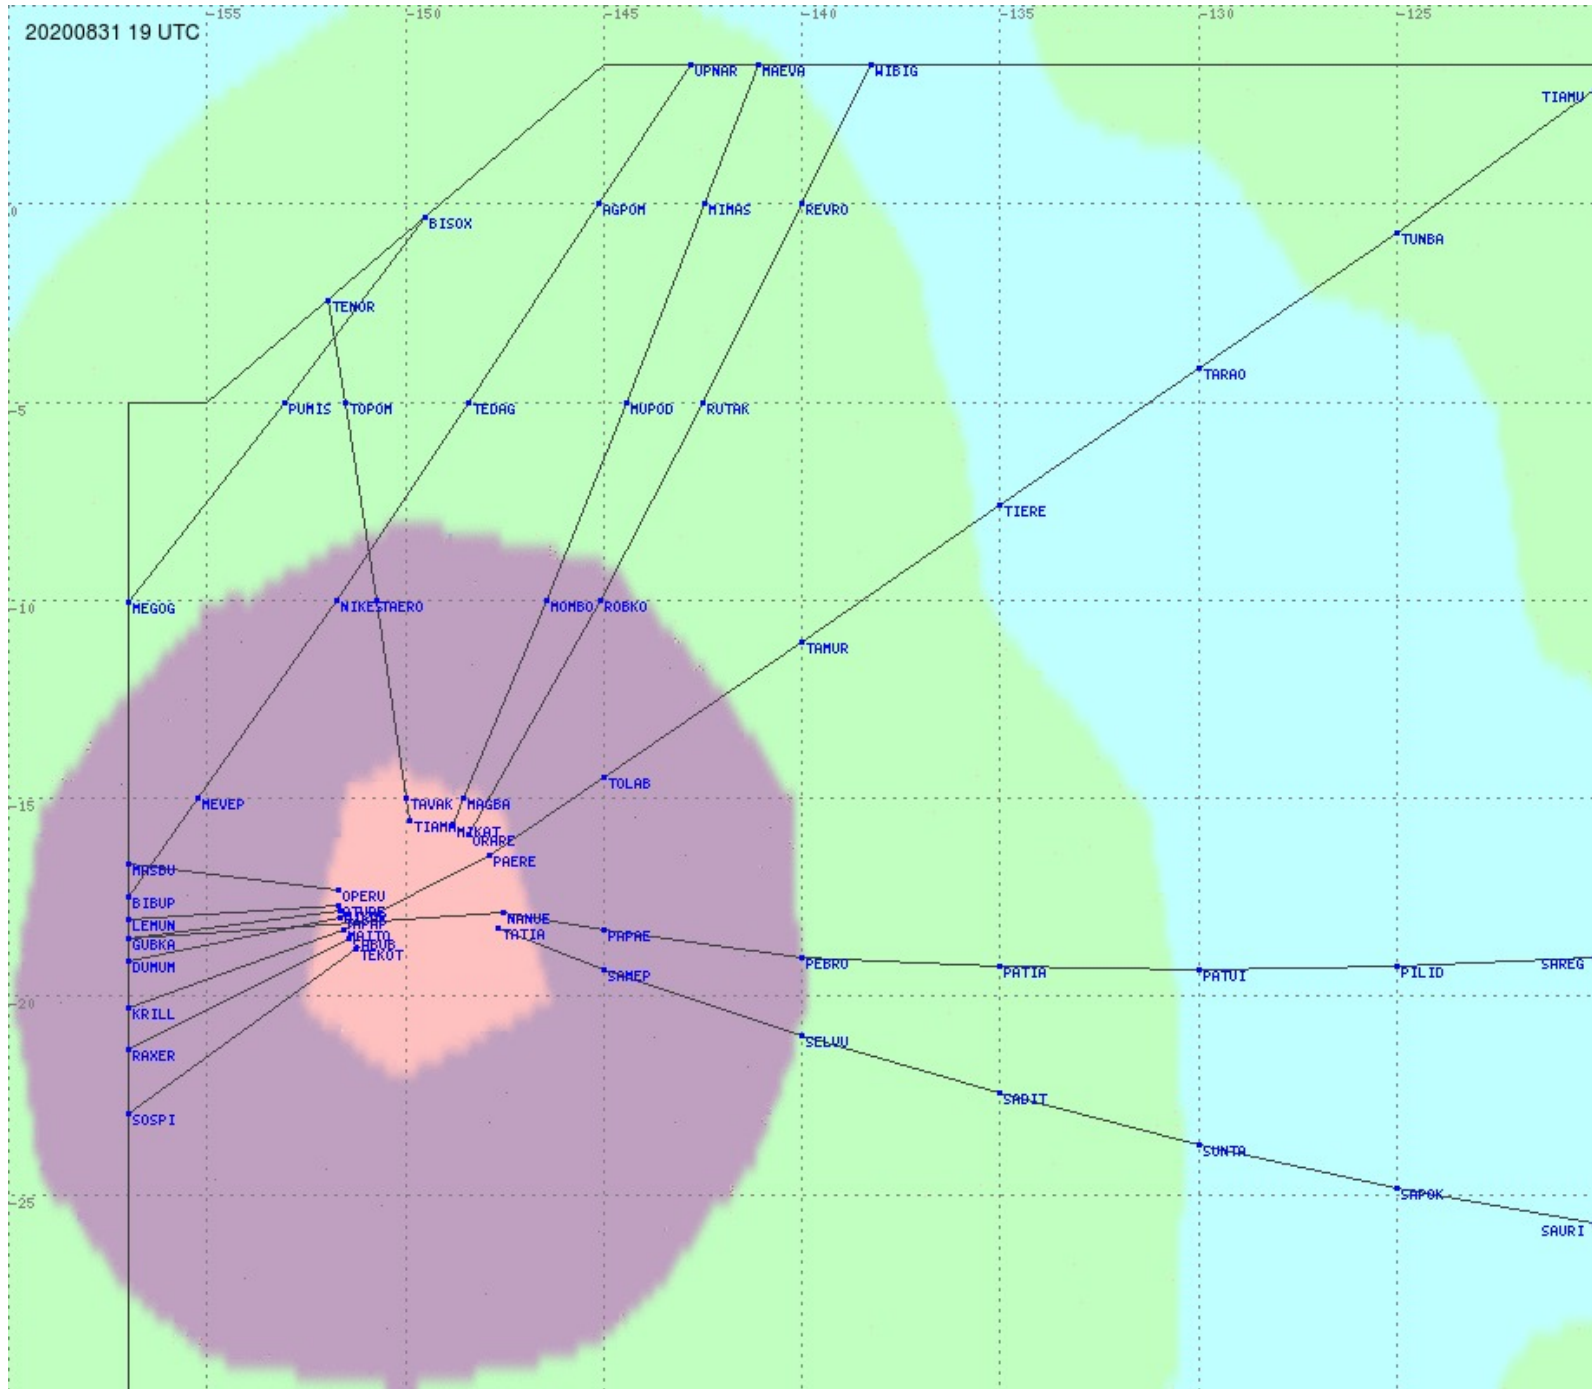

Tahiti FIR - HF Propag - 20200831

2.8 MHz
3.5 MHz
5.6 MHz
8.9 MHz
13.3 MHz
17.9 MHz
None

Tahiti FIR - HF Propag - 20200831

2.8 MHz 3.5 MHz 5.6 MHz 8.9 MHz 13.3 MHz 17.9 MHz None

Tahiti FIR - HF Propag - 20200831

Tahiti FIR - HF Propag - 20200831

Tahiti FIR - HF Propag - 20200831

Tahiti FIR - HF Propag - 20200831

Tahiti FIR - HF Propag - 20200831

Tahiti FIR - HF Propag - 20200831

Tahiti FIR - HF Propag - 20200831

2.8 MHz 3.5 MHz 5.6 MHz 8.9 MHz 13.3 MHz 17.9 MHz None

Tahiti FIR - HF Propag - 20200831

Tahiti FIR - HF Propag - 20200831

2.8 MHz
3.5 MHz
5.6 MHz
8.9 MHz
13.3 MHz
17.9 MHz
None

Tahiti FIR - HF Propag - 20200831

2.8 MHz 3.5 MHz 5.6 MHz 8.9 MHz 13.3 MHz 17.9 MHz None