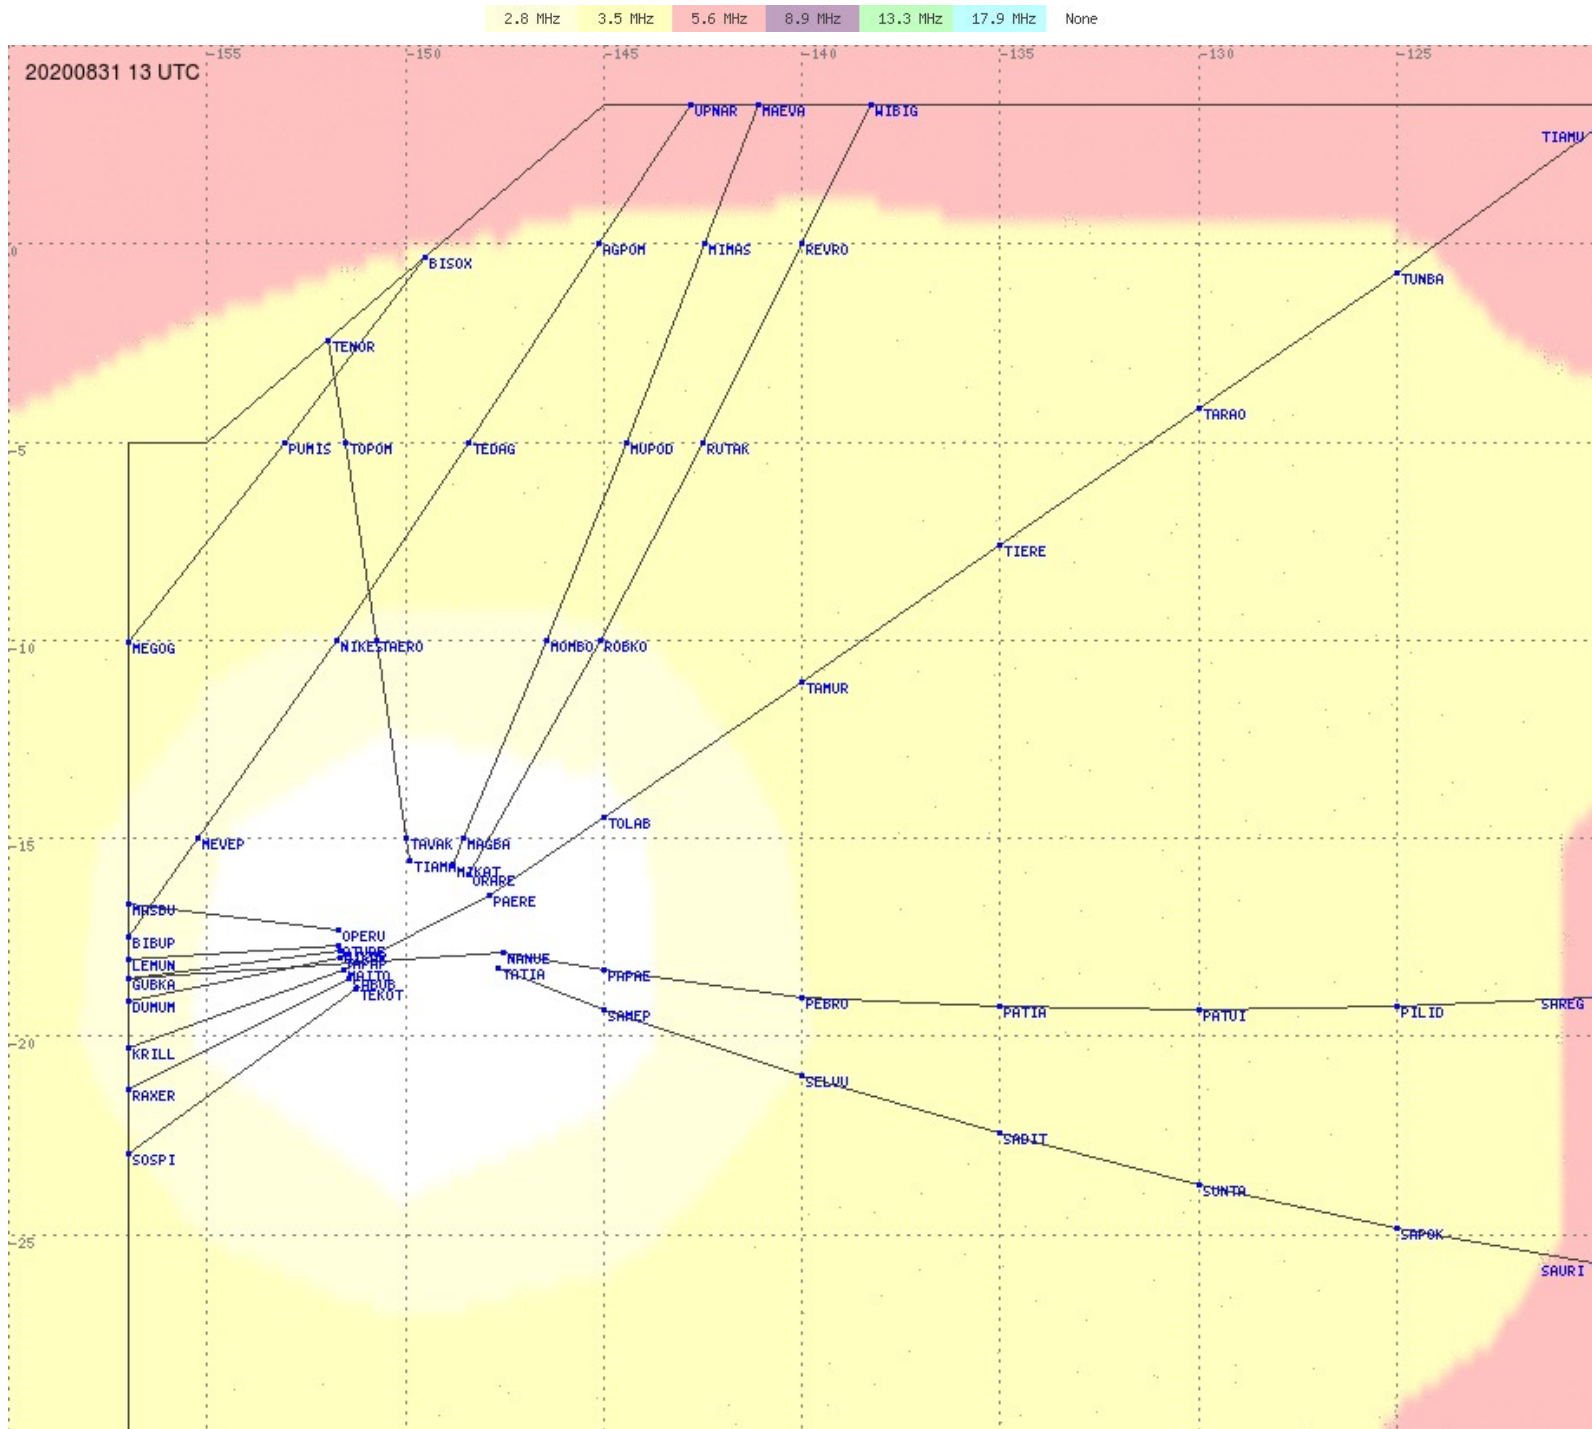

Tahiti FIR - HF Propag - 20200831

Tahiti FIR - HF Propag - 20200831

Tahiti FIR - HF Propag - 20200831

Tahiti FIR - HF Propag - 20200831

2.8 MHz 3.5 MHz 5.6 MHz 8.9 MHz 13.3 MHz 17.9 MHz None

Tahiti FIR - HF Propag - 20200831

Tahiti FIR - HF Propag - 20200831

Tahiti FIR - HF Propag - 20200831

Tahiti FIR - HF Propag - 20200831

Tahiti FIR - HF Propag - 20200831

Tahiti FIR - HF Propag - 20200831

Tahiti FIR - HF Propag - 20200831

2.8 MHz 3.5 MHz 5.6 MHz 8.9 MHz 13.3 MHz 17.9 MHz None

Tahiti FIR - HF Propag - 20200831

Tahiti FIR - HF Propag - 20200831

2.8 MHz
3.5 MHz
5.6 MHz
8.9 MHz
13.3 MHz
17.9 MHz
None

Tahiti FIR - HF Propag - 20200831

2.8 MHz 3.5 MHz 5.6 MHz 8.9 MHz 13.3 MHz 17.9 MHz None