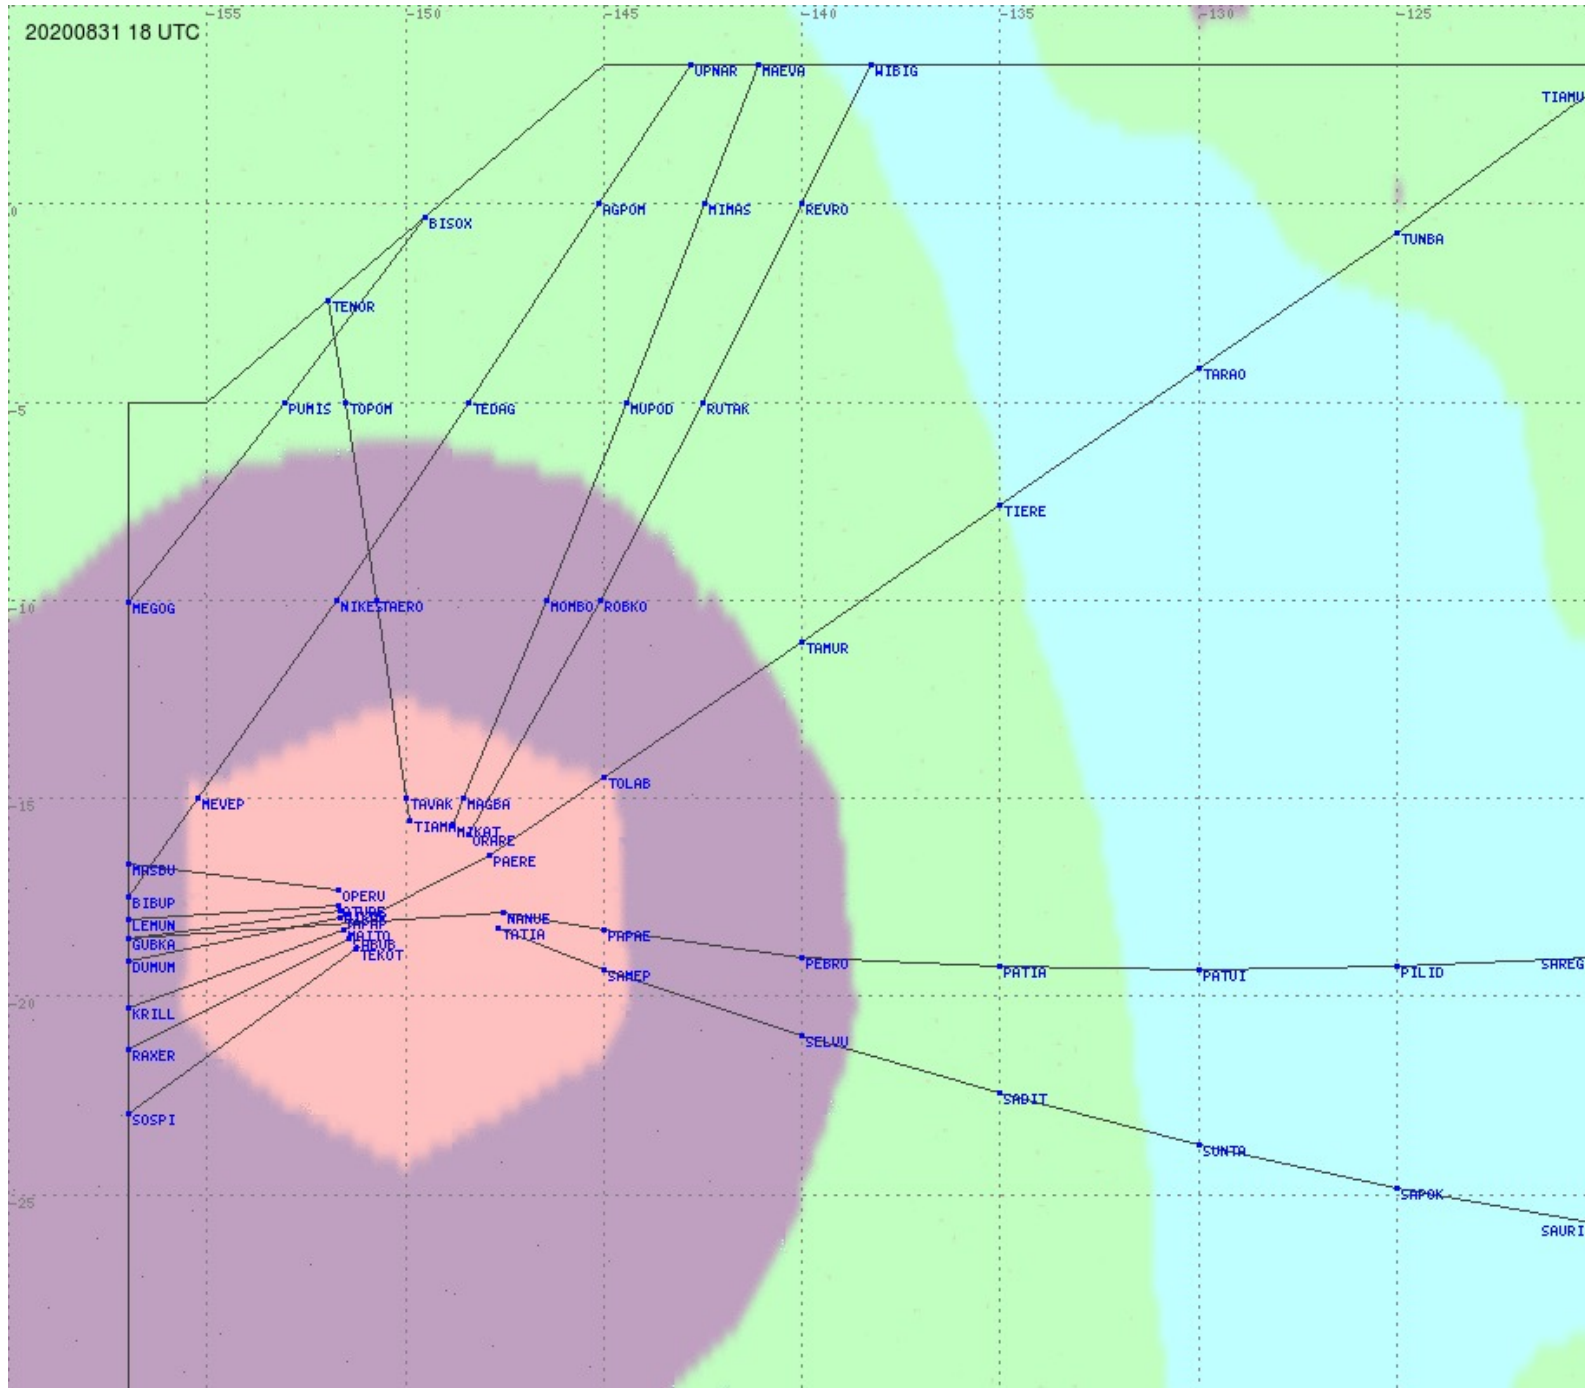

Tahiti FIR - HF Propag - 20200831

2.8 MHz
3.5 MHz
5.6 MHz
8.9 MHz
13.3 MHz
17.9 MHz
None

Tahiti FIR - HF Propag - 20200831

2.8 MHz 3.5 MHz 5.6 MHz 8.9 MHz 13.3 MHz 17.9 MHz None

Tahiti FIR - HF Propag - 20200831

Tahiti FIR - HF Propag - 20200831

Tahiti FIR - HF Propag - 20200831

Tahiti FIR - HF Propag - 20200831

Tahiti FIR - HF Propag - 20200831

Tahiti FIR - HF Propag - 20200831

Tahiti FIR - HF Propag - 20200831

2.8 MHz 3.5 MHz 5.6 MHz 8.9 MHz 13.3 MHz 17.9 MHz None

Tahiti FIR - HF Propag - 20200831

Tahiti FIR - HF Propag - 20200831

2.8 MHz
3.5 MHz
5.6 MHz
8.9 MHz
13.3 MHz
17.9 MHz
None

Tahiti FIR - HF Propag - 20200831

2.8 MHz 3.5 MHz 5.6 MHz 8.9 MHz 13.3 MHz 17.9 MHz None