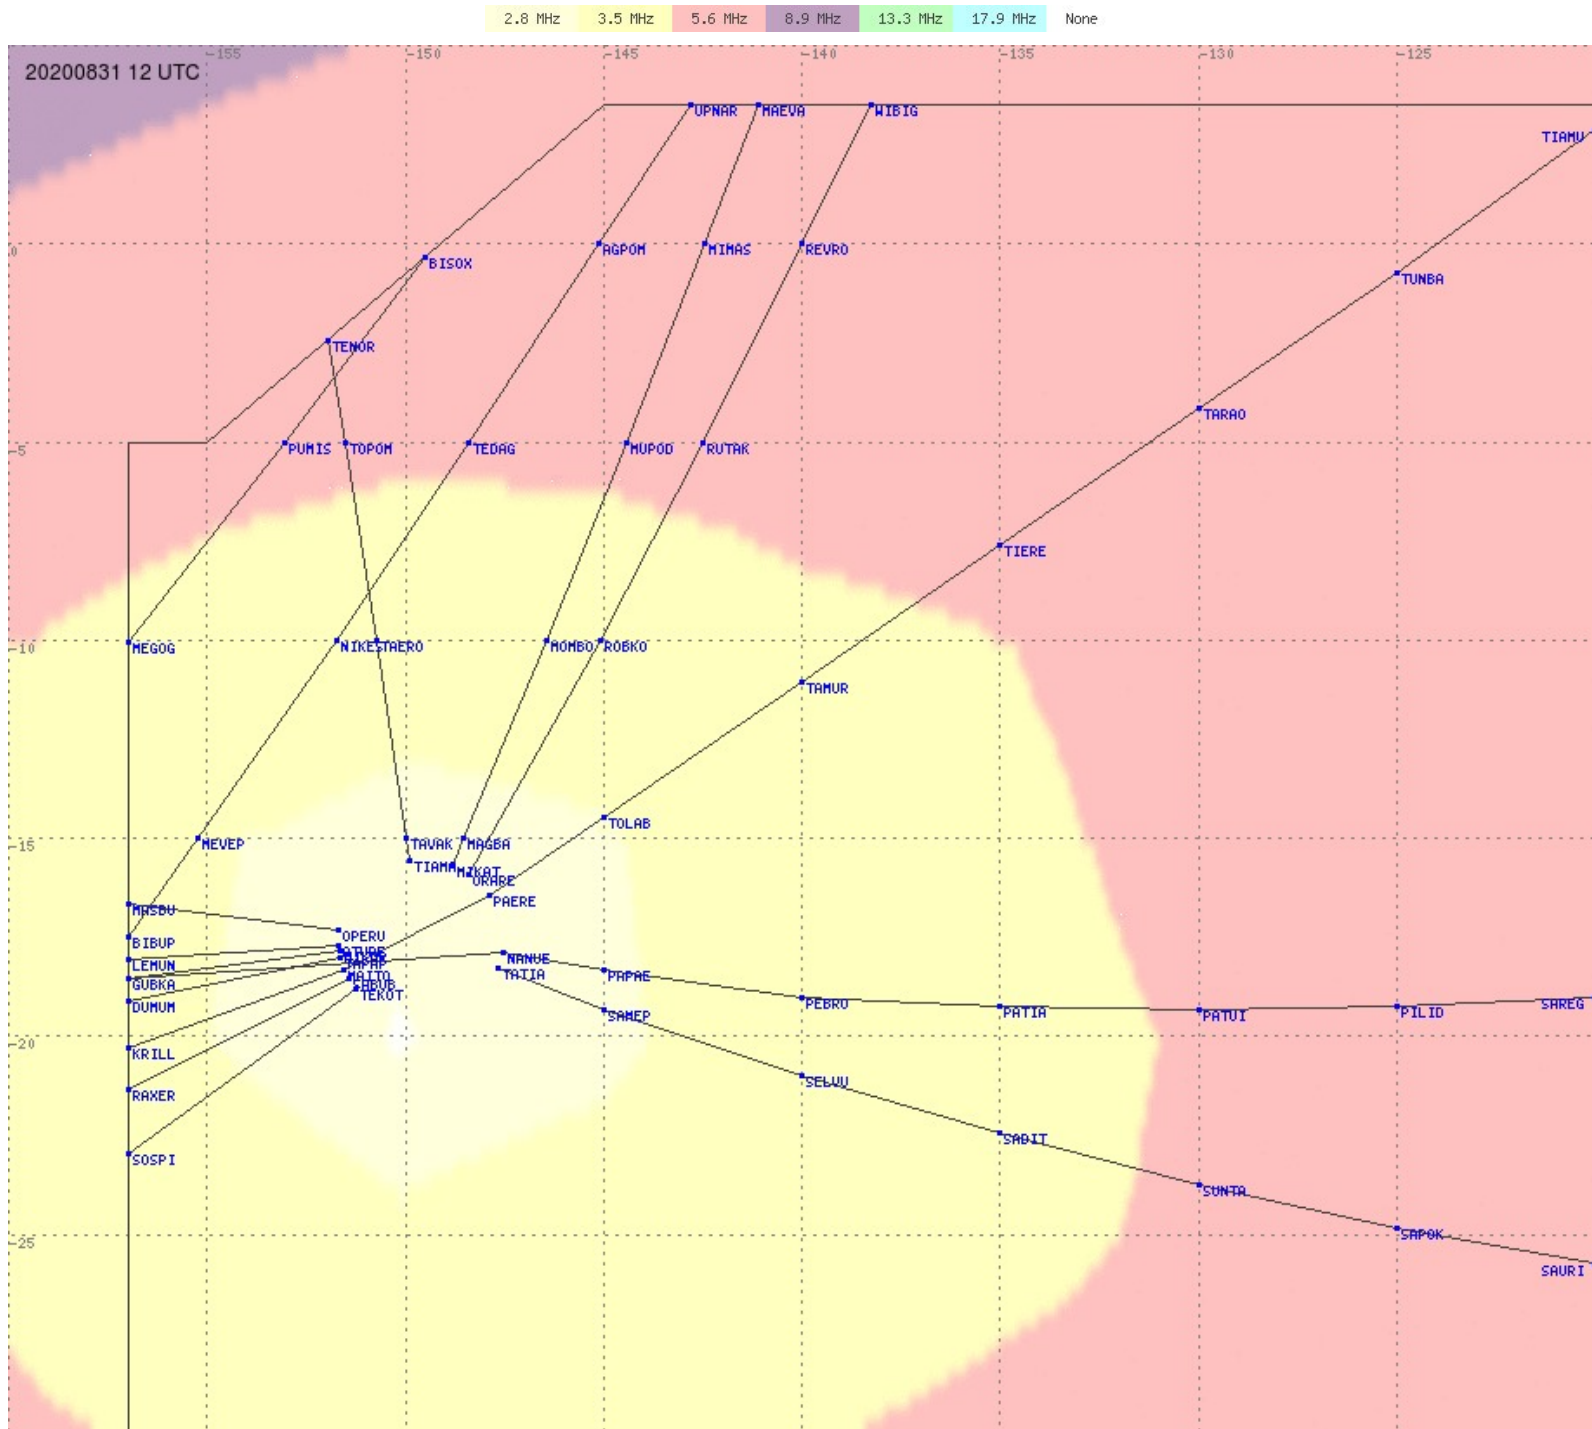

Tahiti FIR - HF Propag - 20200831

2.8 MHz
3.5 MHz
5.6 MHz
8.9 MHz
13.3 MHz
17.9 MHz
None

Tahiti FIR - HF Propag - 20200831

2.8 MHz 3.5 MHz 5.6 MHz 8.9 MHz 13.3 MHz 17.9 MHz None

Tahiti FIR - HF Propag - 20200831

2.8 MHz 3.5 MHz 5.6 MHz 8.9 MHz 13.3 MHz 17.9 MHz None

Tahiti FIR - HF Propag - 20200831

2.8 MHz 3.5 MHz 5.6 MHz 8.9 MHz 13.3 MHz 17.9 MHz None

Tahiti FIR - HF Propag - 20200831

2.8 MHz 3.5 MHz 5.6 MHz 8.9 MHz 13.3 MHz 17.9 MHz None

Tahiti FIR - HF Propag - 20200831

Tahiti FIR - HF Propag - 20200831

Tahiti FIR - HF Propag - 20200831

Tahiti FIR - HF Propag - 20200831

2.8 MHz 3.5 MHz 5.6 MHz 8.9 MHz 13.3 MHz 17.9 MHz None

Tahiti FIR - HF Propag - 20200831

Tahiti FIR - HF Propag - 20200831

Tahiti FIR - HF Propag - 20200831

Tahiti FIR - HF Propag - 20200831

Tahiti FIR - HF Propag - 20200831

Tahiti FIR - HF Propag - 20200831

Tahiti FIR - HF Propag - 20200831

2.8 MHz 3.5 MHz 5.6 MHz 8.9 MHz 13.3 MHz 17.9 MHz None