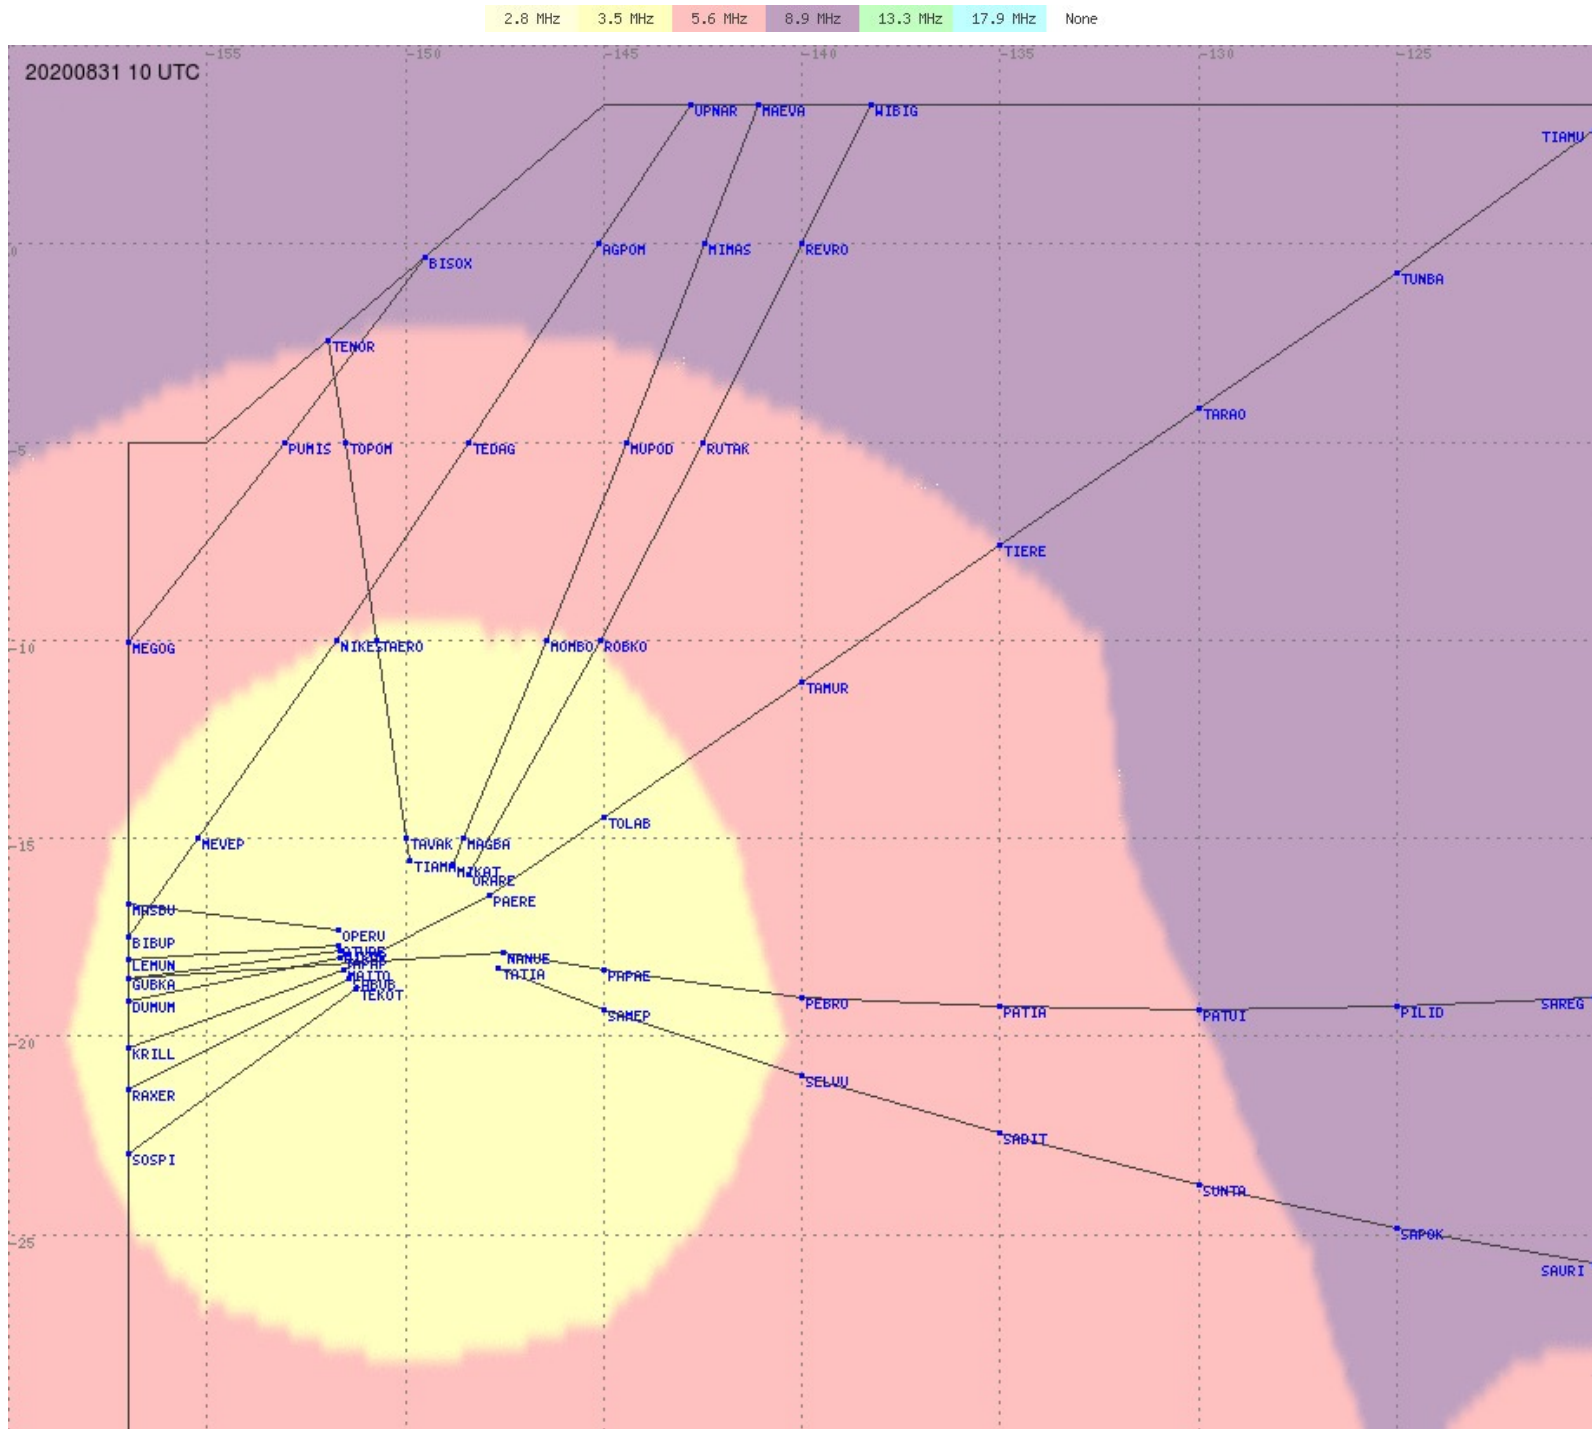

2.8 MHz 3.5 MHz 5.6 MHz 8.9 MHz 13.3 MHz 17.9 MHz None

Tahiti FIR - HF Propag - 20200831

2.8 MHz 3.5 MHz 5.6 MHz 8.9 MHz 13.3 MHz 17.9 MHz None

Tahiti FIR - HF Propag - 20200831

2.8 MHz 3.5 MHz 5.6 MHz 8.9 MHz 13.3 MHz 17.9 MHz None

Tahiti FIR - HF Propag - 20200831

Tahiti FIR - HF Propag - 20200831

Tahiti FIR - HF Propag - 20200831

Tahiti FIR - HF Propag - 20200831

2.8 MHz 3.5 MHz 5.6 MHz 8.9 MHz 13.3 MHz 17.9 MHz None

Tahiti FIR - HF Propag - 20200831

Tahiti FIR - HF Propag - 20200831

Tahiti FIR - HF Propag - 20200831

Tahiti FIR - HF Propag - 20200831

Tahiti FIR - HF Propag - 20200831

Tahiti FIR - HF Propag - 20200831

Tahiti FIR - HF Propag - 20200831

2.8 MHz 3.5 MHz 5.6 MHz 8.9 MHz 13.3 MHz 17.9 MHz None