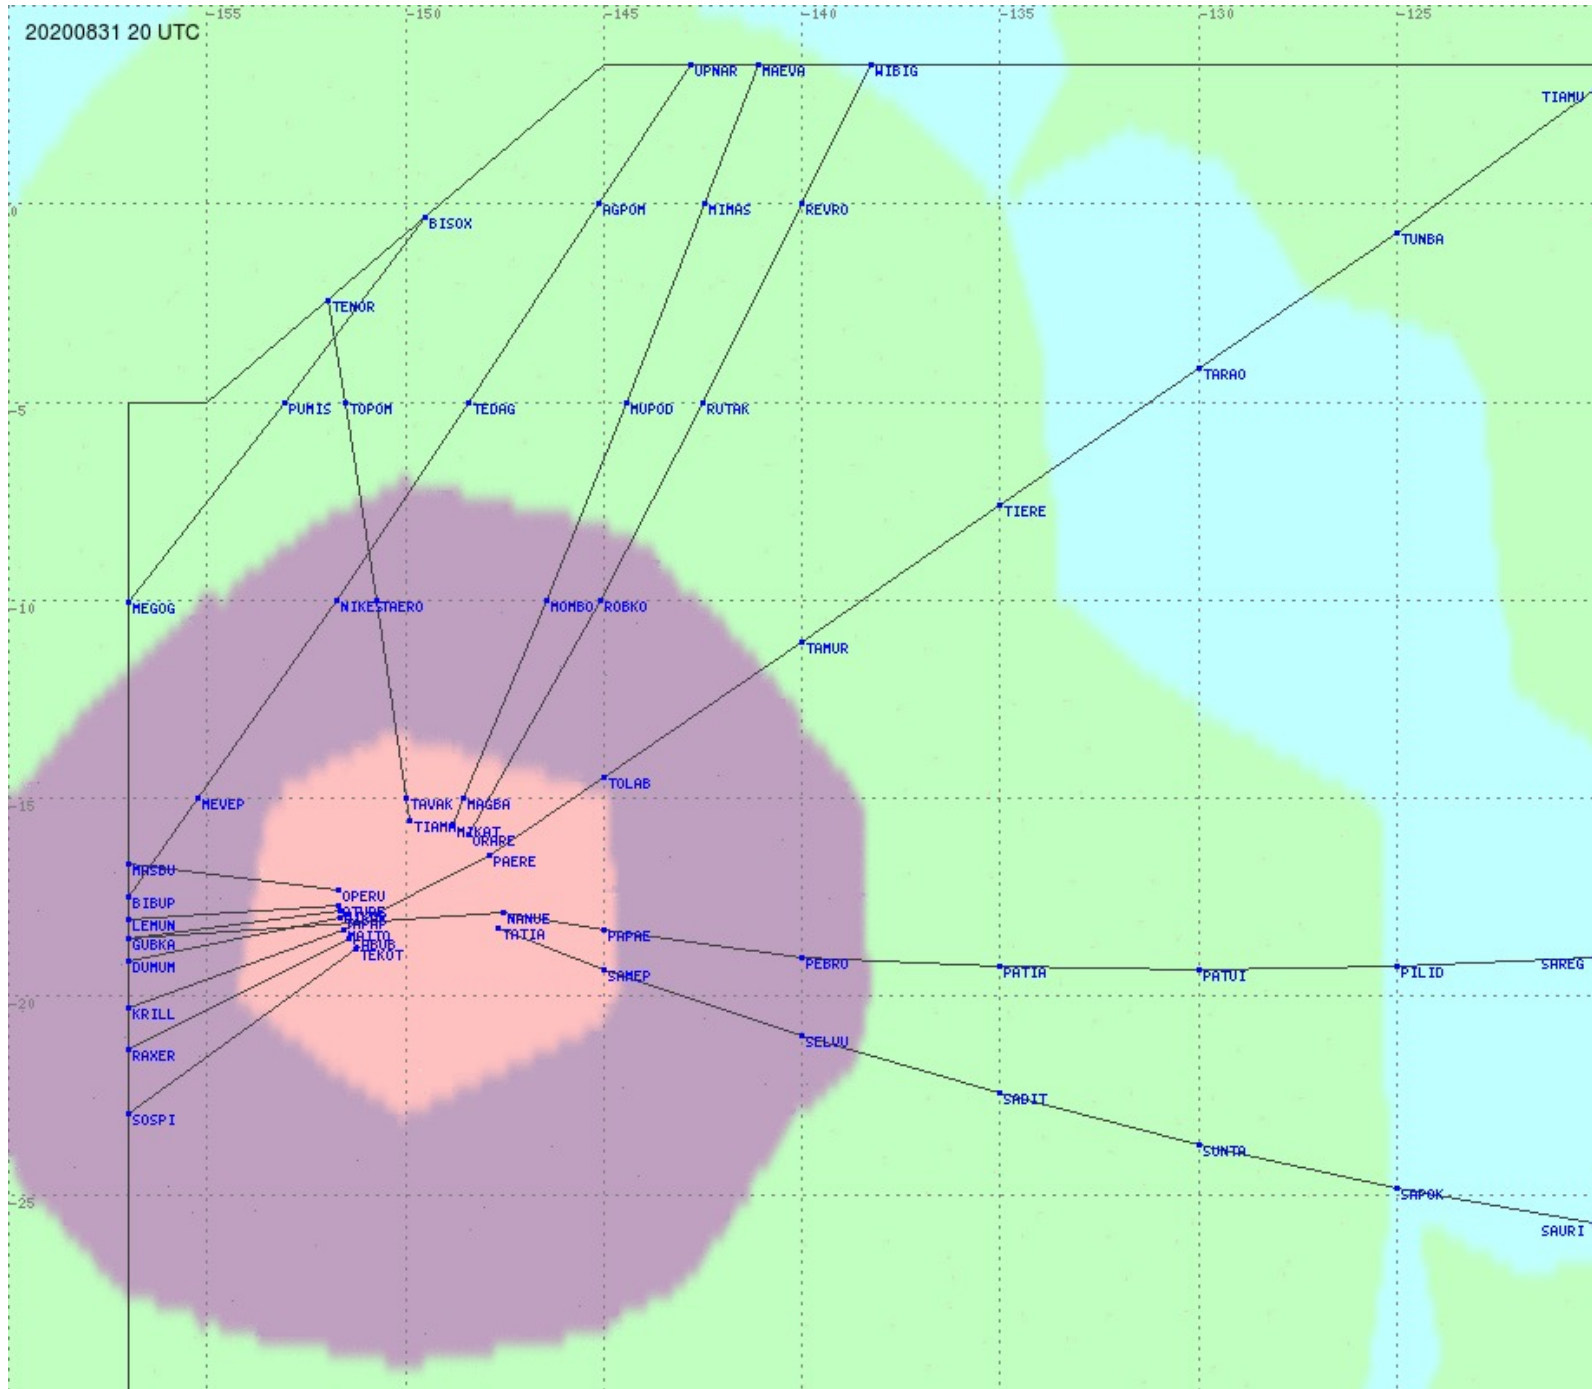

Tahiti FIR - HF Propag - 20200831

2.8 MHz
3.5 MHz
5.6 MHz
8.9 MHz
13.3 MHz
17.9 MHz
None

Tahiti FIR - HF Propag - 20200831

2.8 MHz 3.5 MHz 5.6 MHz 8.9 MHz 13.3 MHz 17.9 MHz None

Tahiti FIR - HF Propag - 20200831

Tahiti FIR - HF Propag - 20200831

Tahiti FIR - HF Propag - 20200831

Tahiti FIR - HF Propag - 20200831

Tahiti FIR - HF Propag - 20200831

Tahiti FIR - HF Propag - 20200831

Tahiti FIR - HF Propag - 20200831

2.8 MHz 3.5 MHz 5.6 MHz 8.9 MHz 13.3 MHz 17.9 MHz None

Tahiti FIR - HF Propag - 20200831

Tahiti FIR - HF Propag - 20200831

2.8 MHz
3.5 MHz
5.6 MHz
8.9 MHz
13.3 MHz
17.9 MHz
None

Tahiti FIR - HF Propag - 20200831

2.8 MHz 3.5 MHz 5.6 MHz 8.9 MHz 13.3 MHz 17.9 MHz None