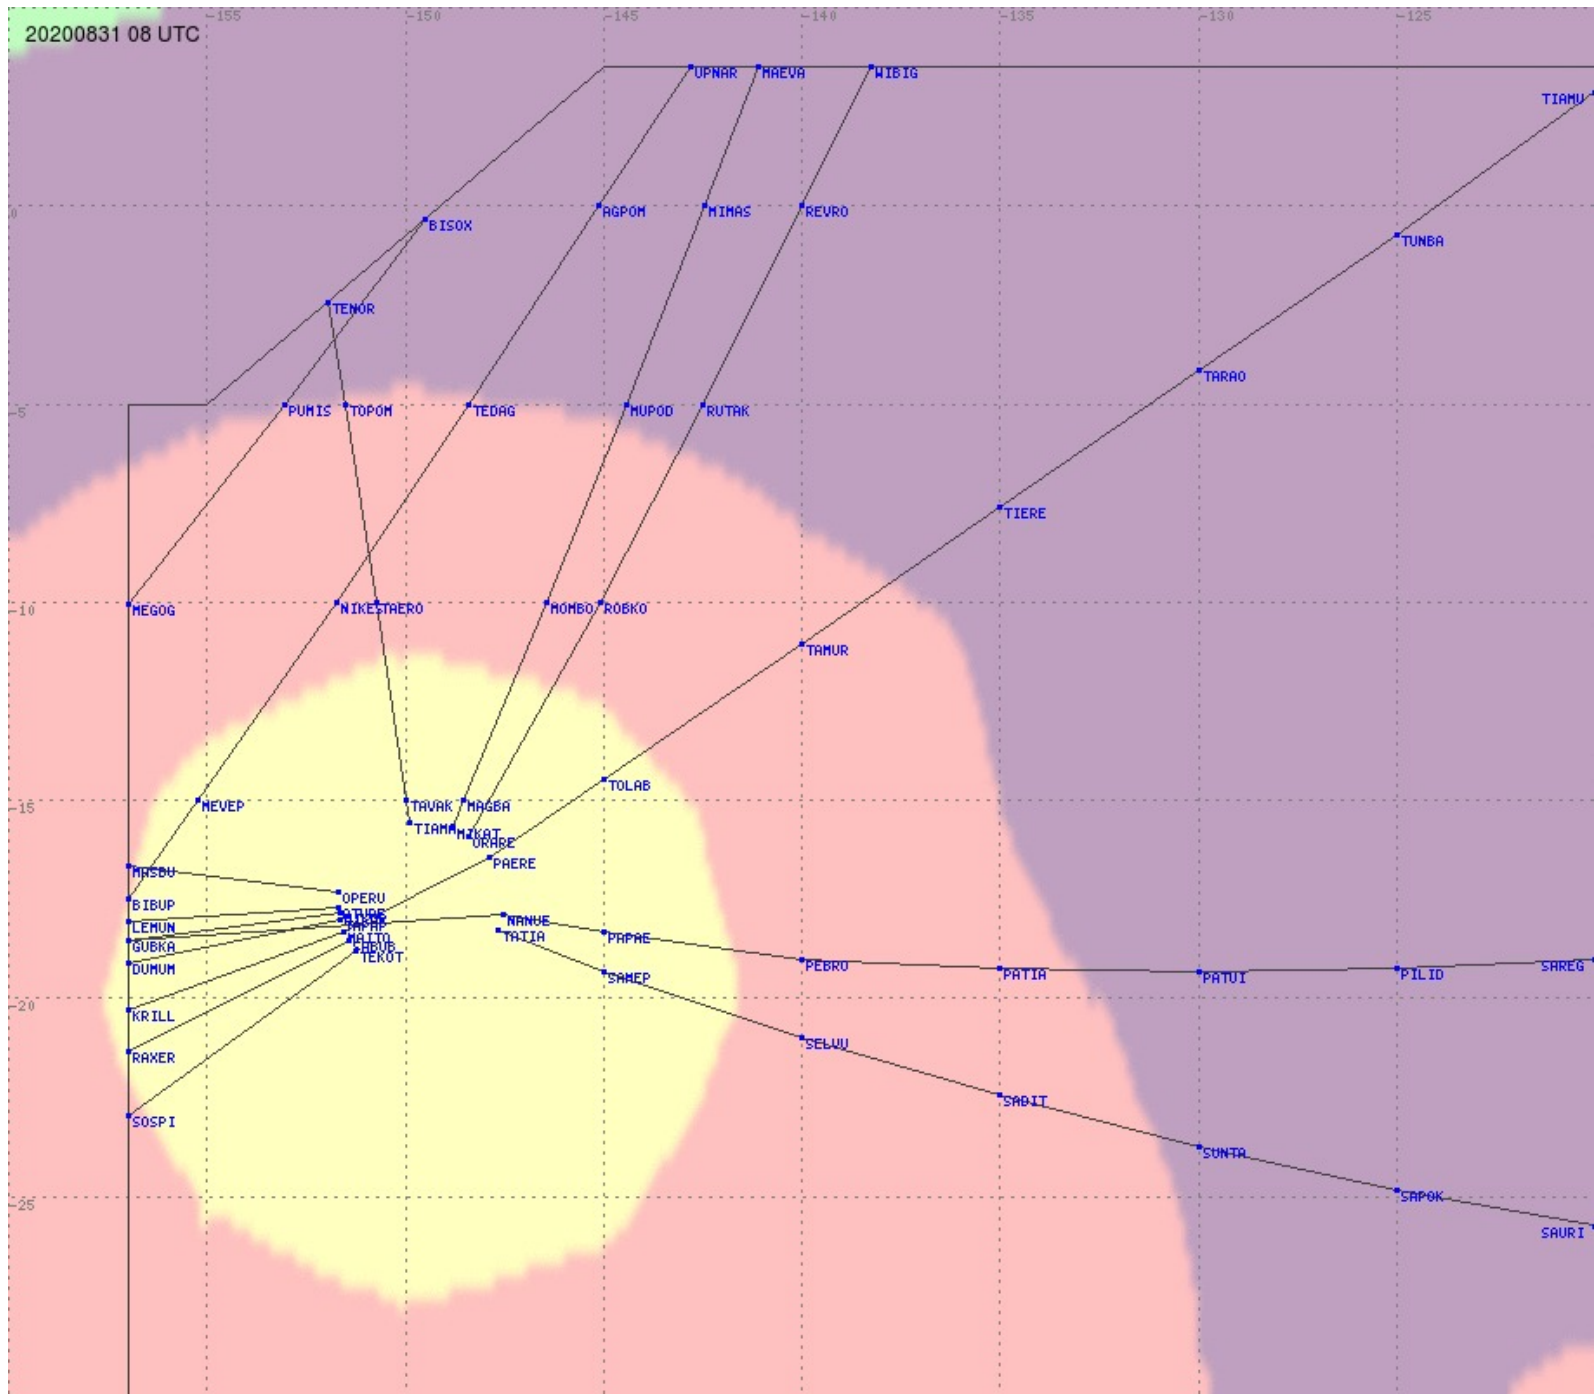

Tahiti FIR - HF Propag - 20200831

2.8 MHz
3.5 MHz
5.6 MHz
8.9 MHz
13.3 MHz
17.9 MHz
None

Tahiti FIR - HF Propag - 20200831

2.8 MHz 3.5 MHz 5.6 MHz 8.9 MHz 13.3 MHz 17.9 MHz None

Tahiti FIR - HF Propag - 20200831

2.8 MHz 3.5 MHz 5.6 MHz 8.9 MHz 13.3 MHz 17.9 MHz None

Tahiti FIR - HF Propag - 20200831

2.8 MHz 3.5 MHz 5.6 MHz 8.9 MHz 13.3 MHz 17.9 MHz None

Tahiti FIR - HF Propag - 20200831

2.8 MHz 3.5 MHz 5.6 MHz 8.9 MHz 13.3 MHz 17.9 MHz None

Tahiti FIR - HF Propag - 20200831

Tahiti FIR - HF Propag - 20200831

Tahiti FIR - HF Propag - 20200831

Tahiti FIR - HF Propag - 20200831

2.8 MHz 3.5 MHz 5.6 MHz 8.9 MHz 13.3 MHz 17.9 MHz None

Tahiti FIR - HF Propag - 20200831

Tahiti FIR - HF Propag - 20200831

Tahiti FIR - HF Propag - 20200831

Tahiti FIR - HF Propag - 20200831

Tahiti FIR - HF Propag - 20200831

Tahiti FIR - HF Propag - 20200831

Tahiti FIR - HF Propag - 20200831

2.8 MHz 3.5 MHz 5.6 MHz 8.9 MHz 13.3 MHz 17.9 MHz None