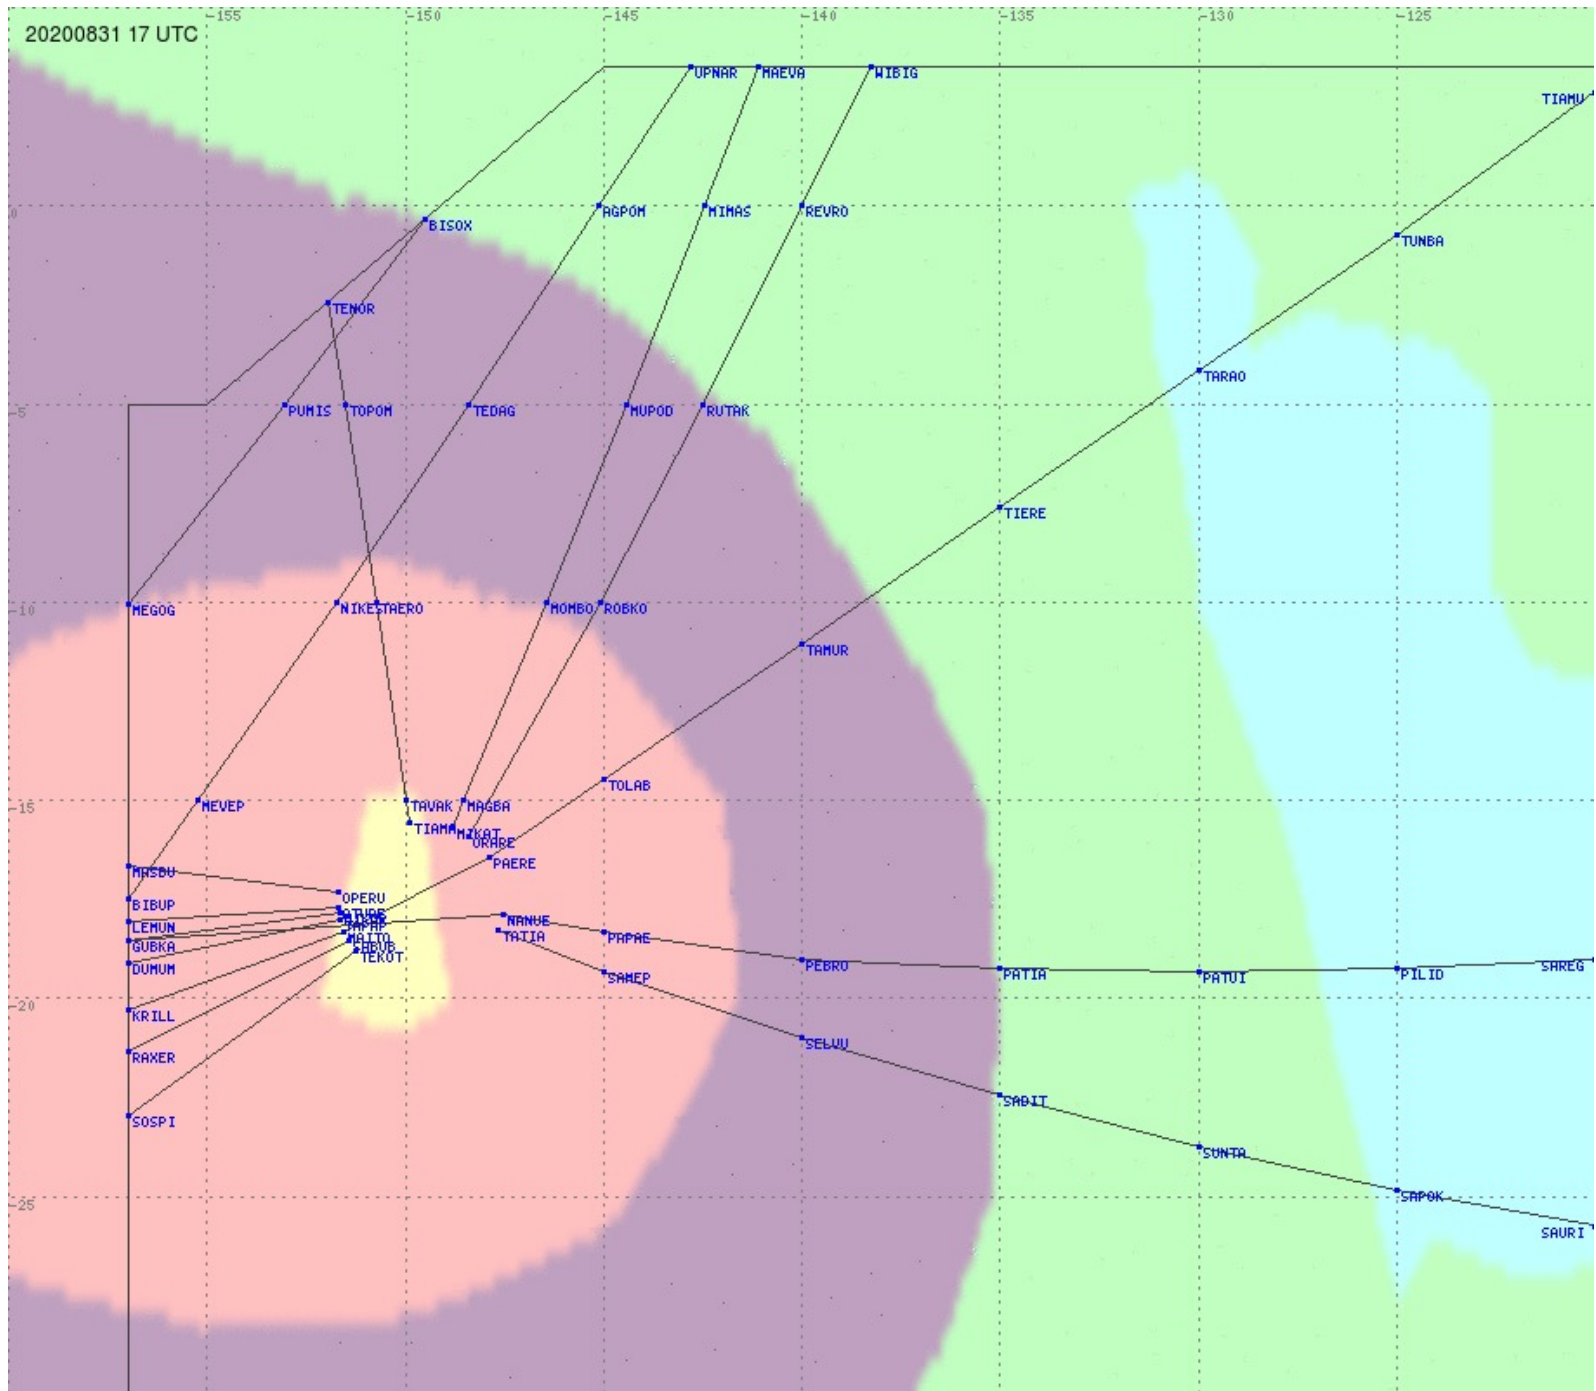

Tahiti FIR - HF Propag - 20200831

Tahiti FIR - HF Propag - 20200831

Tahiti FIR - HF Propag - 20200831

Tahiti FIR - HF Propag - 20200831

2.8 MHz 3.5 MHz 5.6 MHz 8.9 MHz 13.3 MHz 17.9 MHz None

Tahiti FIR - HF Propag - 20200831

Tahiti FIR - HF Propag - 20200831

Tahiti FIR - HF Propag - 20200831

Tahiti FIR - HF Propag - 20200831

Tahiti FIR - HF Propag - 20200831

Tahiti FIR - HF Propag - 20200831

Tahiti FIR - HF Propag - 20200831

2.8 MHz 3.5 MHz 5.6 MHz 8.9 MHz 13.3 MHz 17.9 MHz None

Tahiti FIR - HF Propag - 20200831

Tahiti FIR - HF Propag - 20200831

2.8 MHz
3.5 MHz
5.6 MHz
8.9 MHz
13.3 MHz
17.9 MHz
None

Tahiti FIR - HF Propag - 20200831

2.8 MHz 3.5 MHz 5.6 MHz 8.9 MHz 13.3 MHz 17.9 MHz None