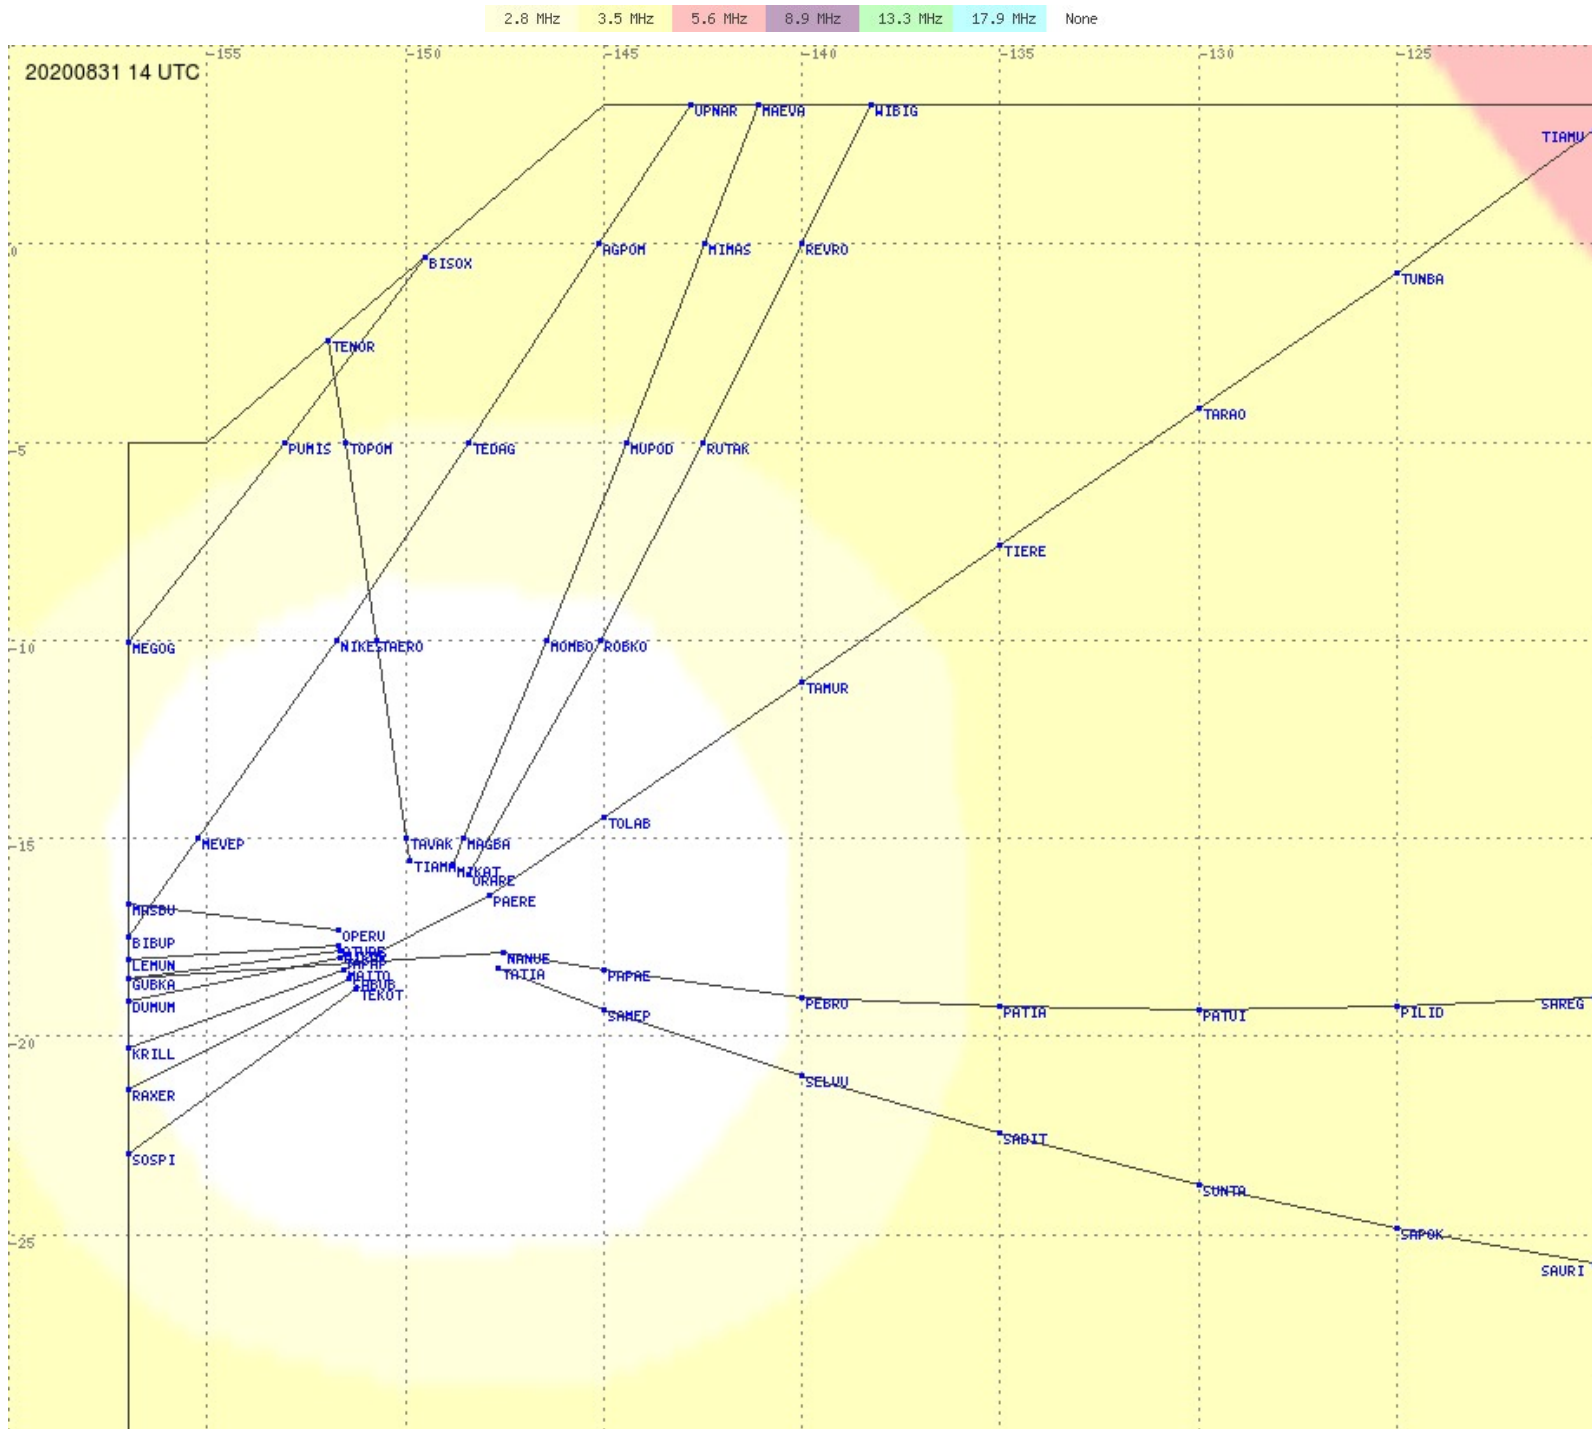

Tahiti FIR - HF Propag - 20200831

Tahiti FIR - HF Propag - 20200831

Tahiti FIR - HF Propag - 20200831

Tahiti FIR - HF Propag - 20200831

2.8 MHz 3.5 MHz 5.6 MHz 8.9 MHz 13.3 MHz 17.9 MHz None

Tahiti FIR - HF Propag - 20200831

Tahiti FIR - HF Propag - 20200831

Tahiti FIR - HF Propag - 20200831

Tahiti FIR - HF Propag - 20200831

Tahiti FIR - HF Propag - 20200831

Tahiti FIR - HF Propag - 20200831

Tahiti FIR - HF Propag - 20200831

2.8 MHz 3.5 MHz 5.6 MHz 8.9 MHz 13.3 MHz 17.9 MHz None

Tahiti FIR - HF Propag - 20200831

Tahiti FIR - HF Propag - 20200831

2.8 MHz
3.5 MHz
5.6 MHz
8.9 MHz
13.3 MHz
17.9 MHz
None

Tahiti FIR - HF Propag - 20200831

2.8 MHz 3.5 MHz 5.6 MHz 8.9 MHz 13.3 MHz 17.9 MHz None