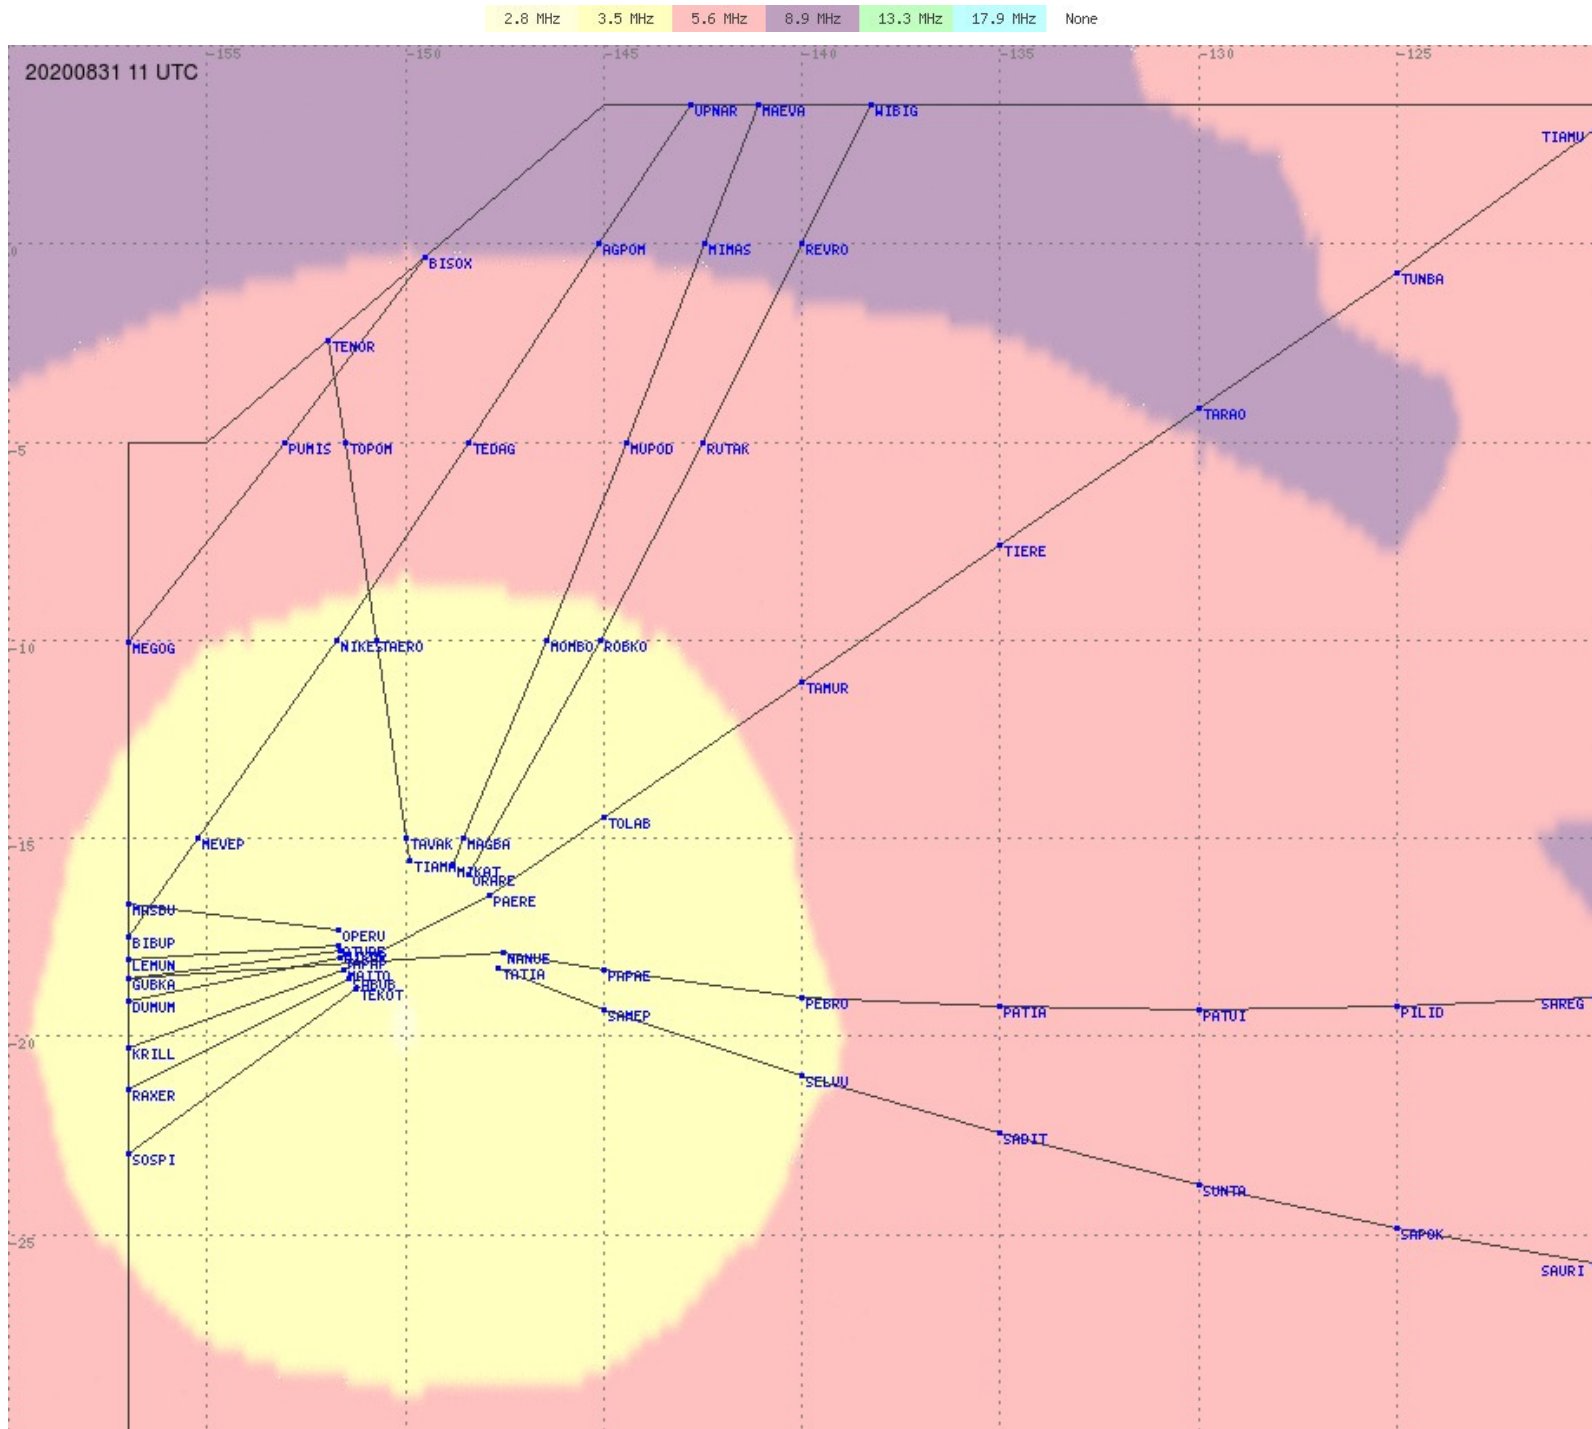

Tahiti FIR - HF Propag - 20200831

2.8 MHz
3.5 MHz
5.6 MHz
8.9 MHz
13.3 MHz
17.9 MHz
None

Tahiti FIR - HF Propag - 20200831

2.8 MHz 3.5 MHz 5.6 MHz 8.9 MHz 13.3 MHz 17.9 MHz None

Tahiti FIR - HF Propag - 20200831

2.8 MHz 3.5 MHz 5.6 MHz 8.9 MHz 13.3 MHz 17.9 MHz None

Tahiti FIR - HF Propag - 20200831

2.8 MHz 3.5 MHz 5.6 MHz 8.9 MHz 13.3 MHz 17.9 MHz None

Tahiti FIR - HF Propag - 20200831

2.8 MHz 3.5 MHz 5.6 MHz 8.9 MHz 13.3 MHz 17.9 MHz None

Tahiti FIR - HF Propag - 20200831

Tahiti FIR - HF Propag - 20200831

Tahiti FIR - HF Propag - 20200831

Tahiti FIR - HF Propag - 20200831

2.8 MHz 3.5 MHz 5.6 MHz 8.9 MHz 13.3 MHz 17.9 MHz None

Tahiti FIR - HF Propag - 20200831

Tahiti FIR - HF Propag - 20200831

Tahiti FIR - HF Propag - 20200831

Tahiti FIR - HF Propag - 20200831

Tahiti FIR - HF Propag - 20200831

Tahiti FIR - HF Propag - 20200831

Tahiti FIR - HF Propag - 20200831

2.8 MHz 3.5 MHz 5.6 MHz 8.9 MHz 13.3 MHz 17.9 MHz None