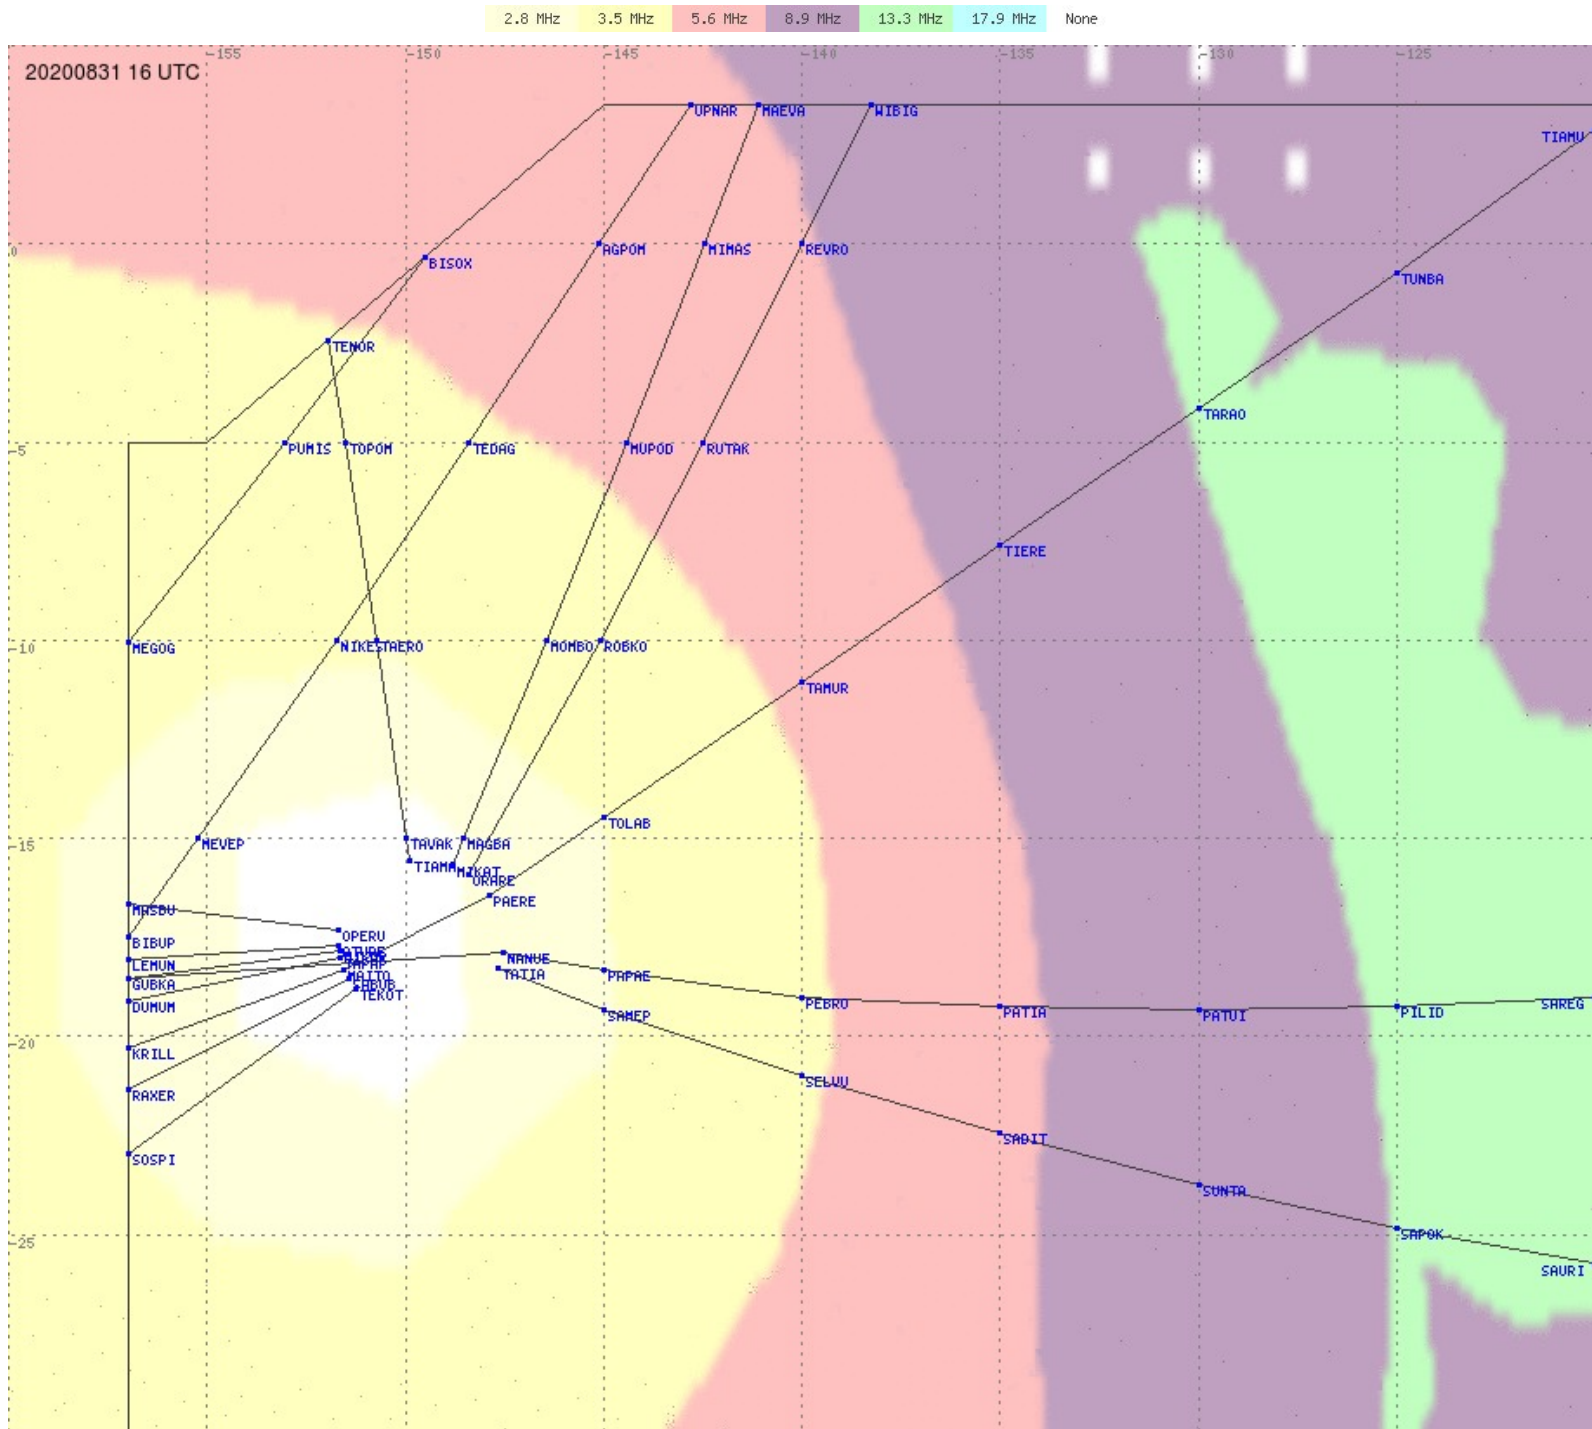

Tahiti FIR - HF Propag - 20200831

Tahiti FIR - HF Propag - 20200831

Tahiti FIR - HF Propag - 20200831

Tahiti FIR - HF Propag - 20200831

2.8 MHz 3.5 MHz 5.6 MHz 8.9 MHz 13.3 MHz 17.9 MHz None

Tahiti FIR - HF Propag - 20200831

Tahiti FIR - HF Propag - 20200831

Tahiti FIR - HF Propag - 20200831

Tahiti FIR - HF Propag - 20200831

Tahiti FIR - HF Propag - 20200831

Tahiti FIR - HF Propag - 20200831

Tahiti FIR - HF Propag - 20200831

2.8 MHz 3.5 MHz 5.6 MHz 8.9 MHz 13.3 MHz 17.9 MHz None

Tahiti FIR - HF Propag - 20200831

Tahiti FIR - HF Propag - 20200831

2.8 MHz
3.5 MHz
5.6 MHz
8.9 MHz
13.3 MHz
17.9 MHz
None

Tahiti FIR - HF Propag - 20200831

2.8 MHz 3.5 MHz 5.6 MHz 8.9 MHz 13.3 MHz 17.9 MHz None