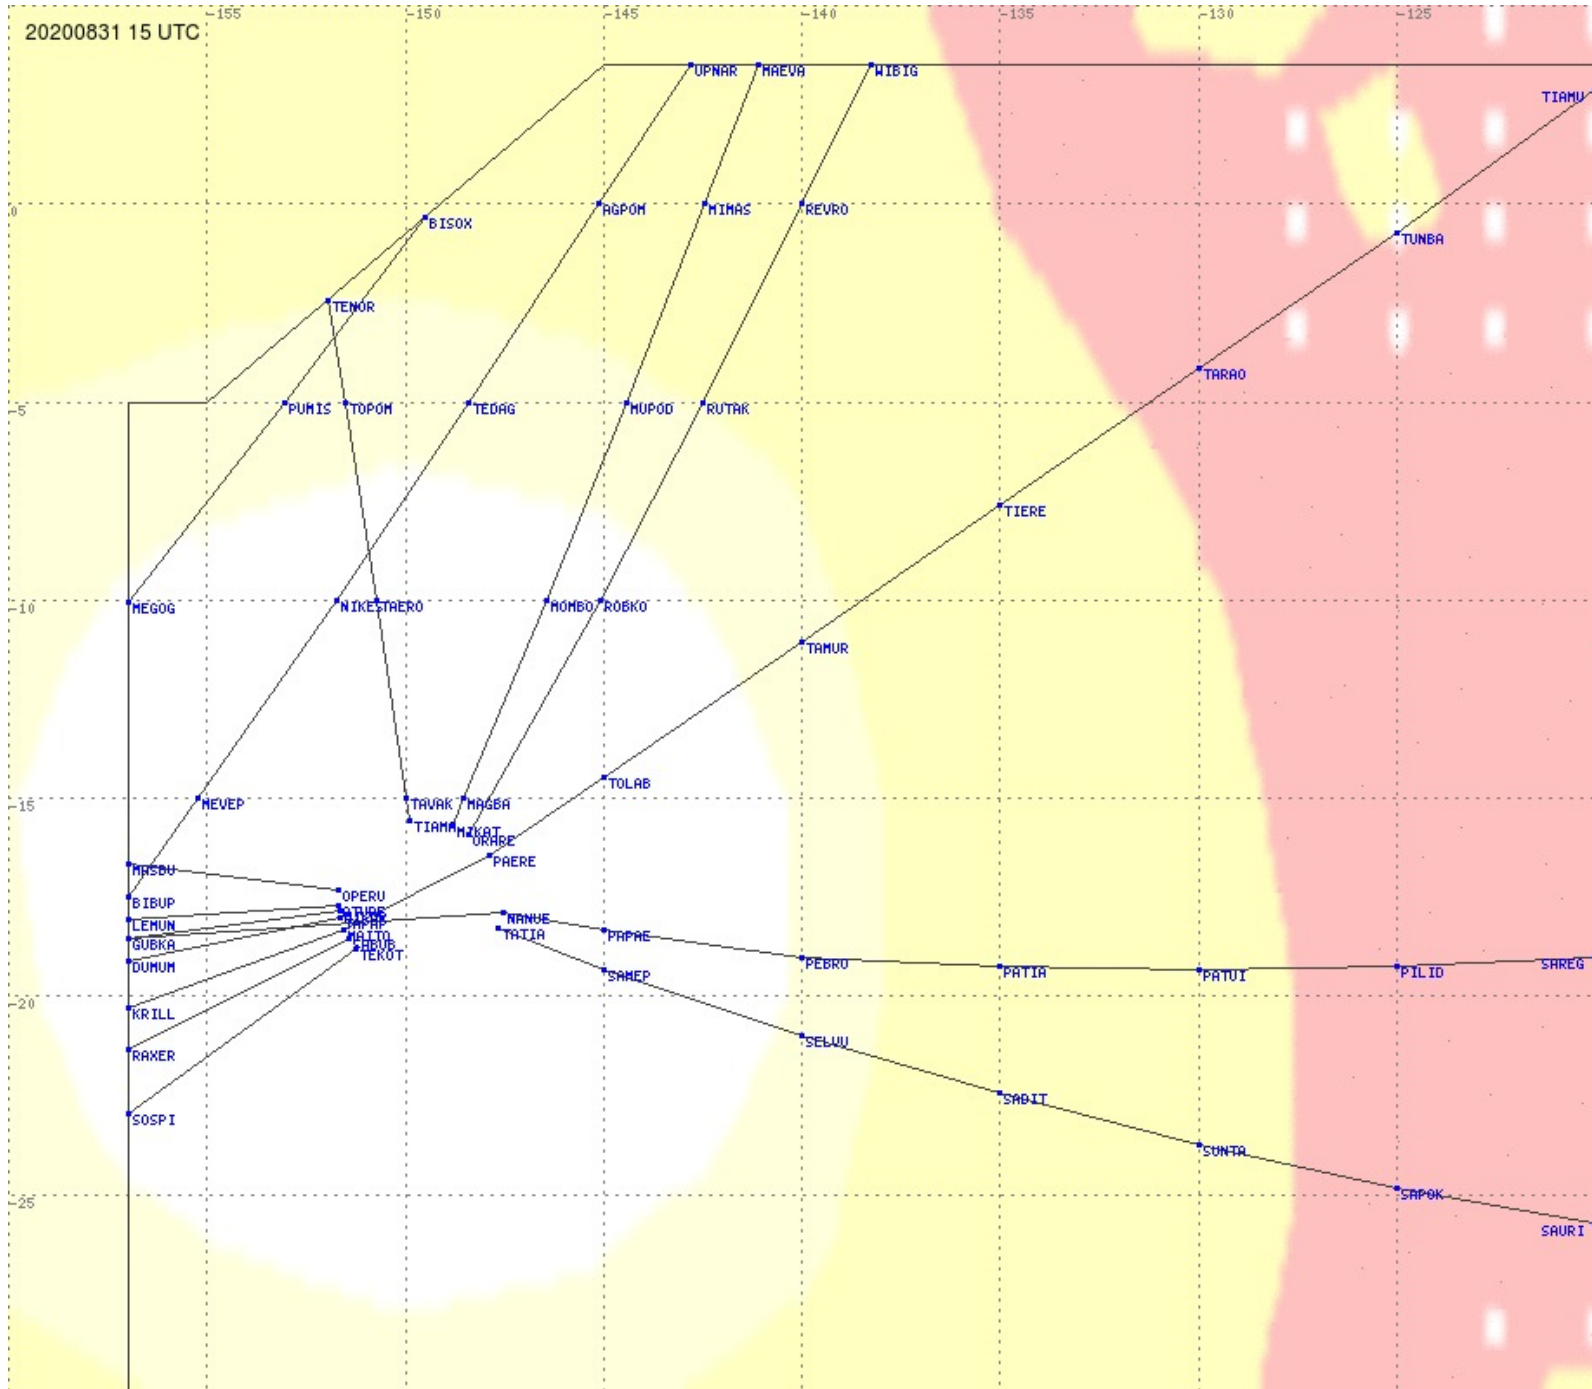

Tahiti FIR - HF Propag - 20200831

Tahiti FIR - HF Propag - 20200831

Tahiti FIR - HF Propag - 20200831

Tahiti FIR - HF Propag - 20200831

2.8 MHz 3.5 MHz 5.6 MHz 8.9 MHz 13.3 MHz 17.9 MHz None

Tahiti FIR - HF Propag - 20200831

Tahiti FIR - HF Propag - 20200831

Tahiti FIR - HF Propag - 20200831

Tahiti FIR - HF Propag - 20200831

Tahiti FIR - HF Propag - 20200831

Tahiti FIR - HF Propag - 20200831

Tahiti FIR - HF Propag - 20200831

2.8 MHz 3.5 MHz 5.6 MHz 8.9 MHz 13.3 MHz 17.9 MHz None

Tahiti FIR - HF Propag - 20200831

Tahiti FIR - HF Propag - 20200831

2.8 MHz
3.5 MHz
5.6 MHz
8.9 MHz
13.3 MHz
17.9 MHz
None

Tahiti FIR - HF Propag - 20200831

2.8 MHz 3.5 MHz 5.6 MHz 8.9 MHz 13.3 MHz 17.9 MHz None