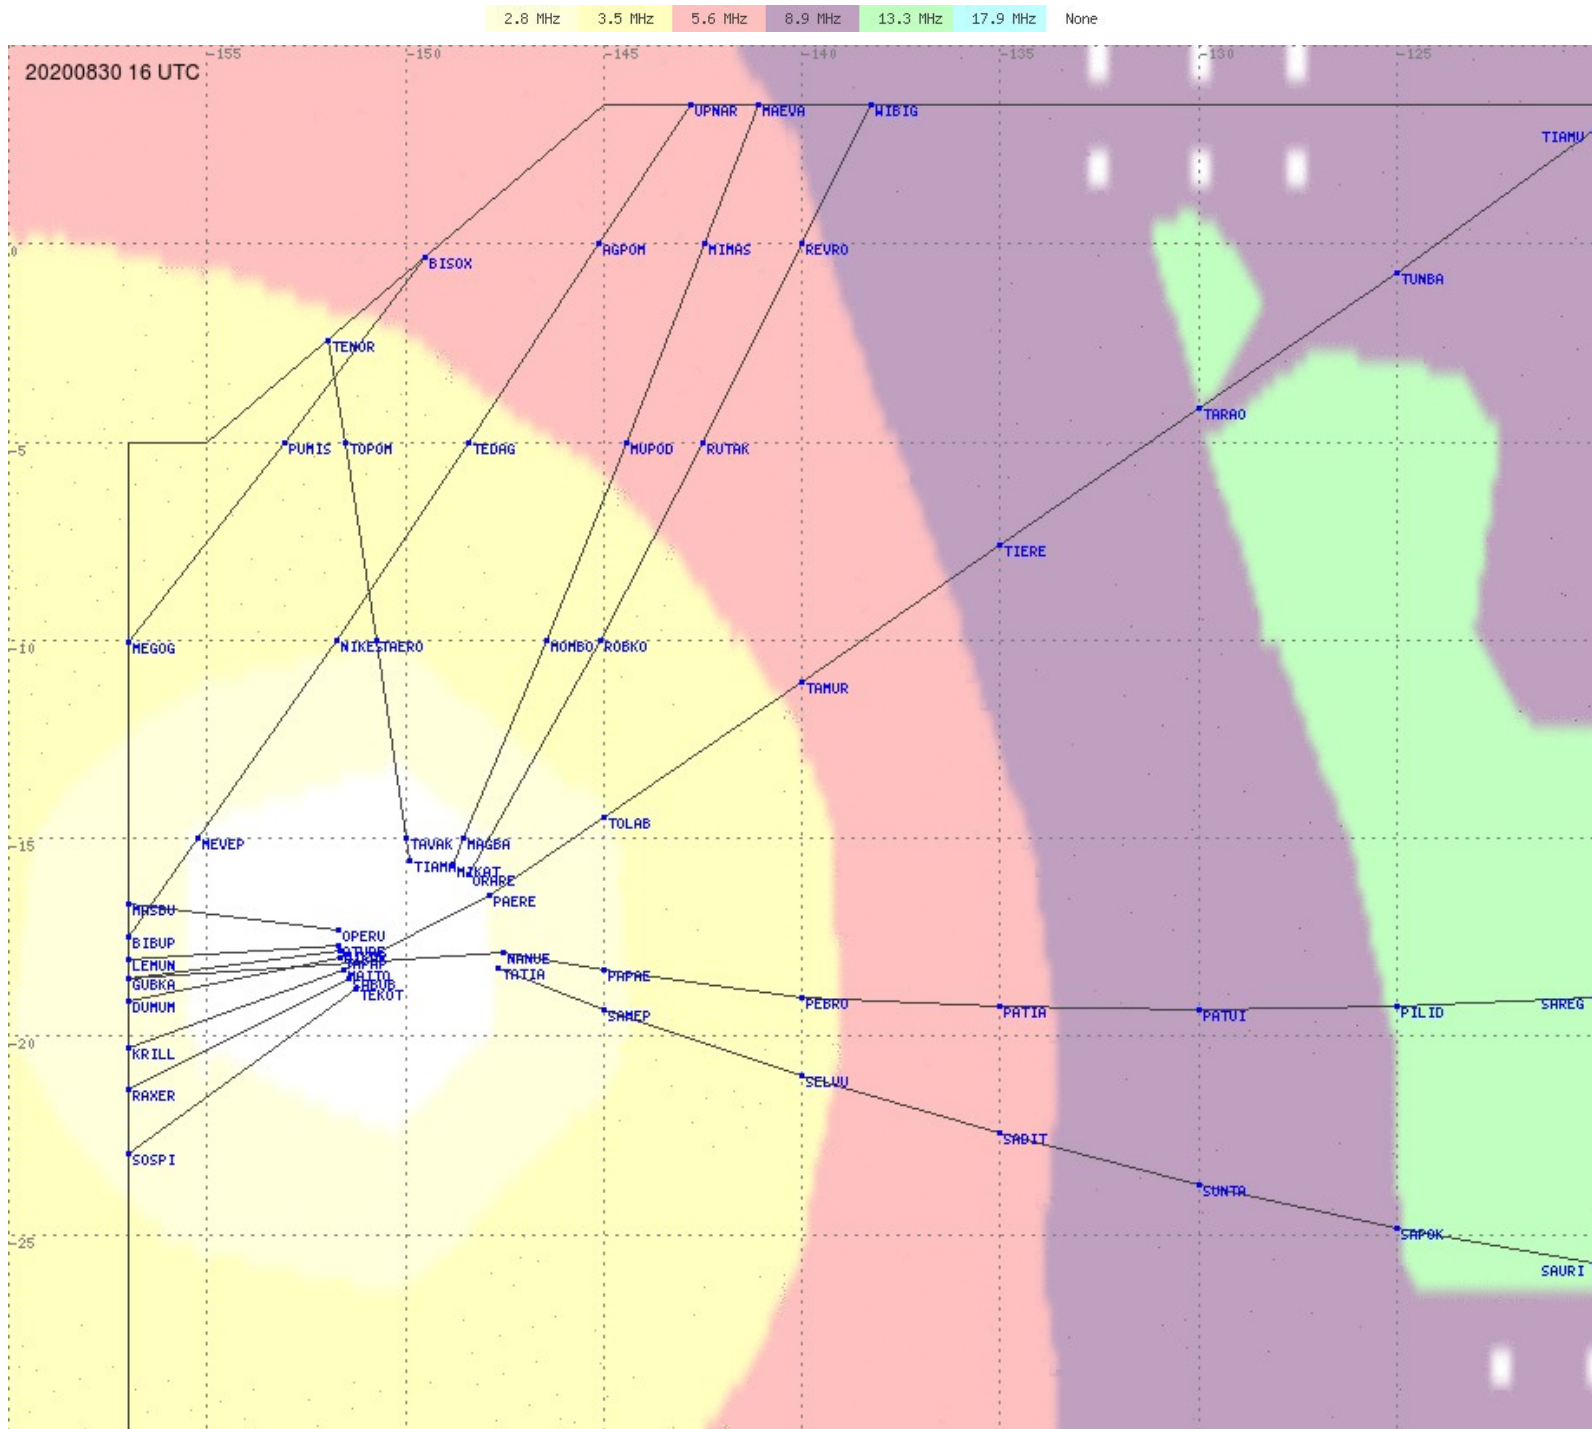

Tahiti FIR - HF Propag - 20200830

2.8 MHz 3.5 MHz 5.6 MHz 8.9 MHz 13.3 MHz 17.9 MHz None

Tahiti FIR - HF Propag - 20200830

2.8 MHz 3.5 MHz 5.6 MHz 8.9 MHz 13.3 MHz 17.9 MHz None

Tahiti FIR - HF Propag - 20200830

Tahiti FIR - HF Propag - 20200830

Tahiti FIR - HF Propag - 20200830

Tahiti FIR - HF Propag - 20200830

Tahiti FIR - HF Propag - 20200830

Tahiti FIR - HF Propag - 20200830

Tahiti FIR - HF Propag - 20200830

Tahiti FIR - HF Propag - 20200830

Tahiti FIR - HF Propag - 20200830

Tahiti FIR - HF Propag - 20200830

2.8 MHz 3.5 MHz 5.6 MHz 8.9 MHz 13.3 MHz 17.9 MHz None

Tahiti FIR - HF Propag - 20200830

Tahiti FIR - HF Propag - 20200830

Tahiti FIR - HF Propag - 20200830