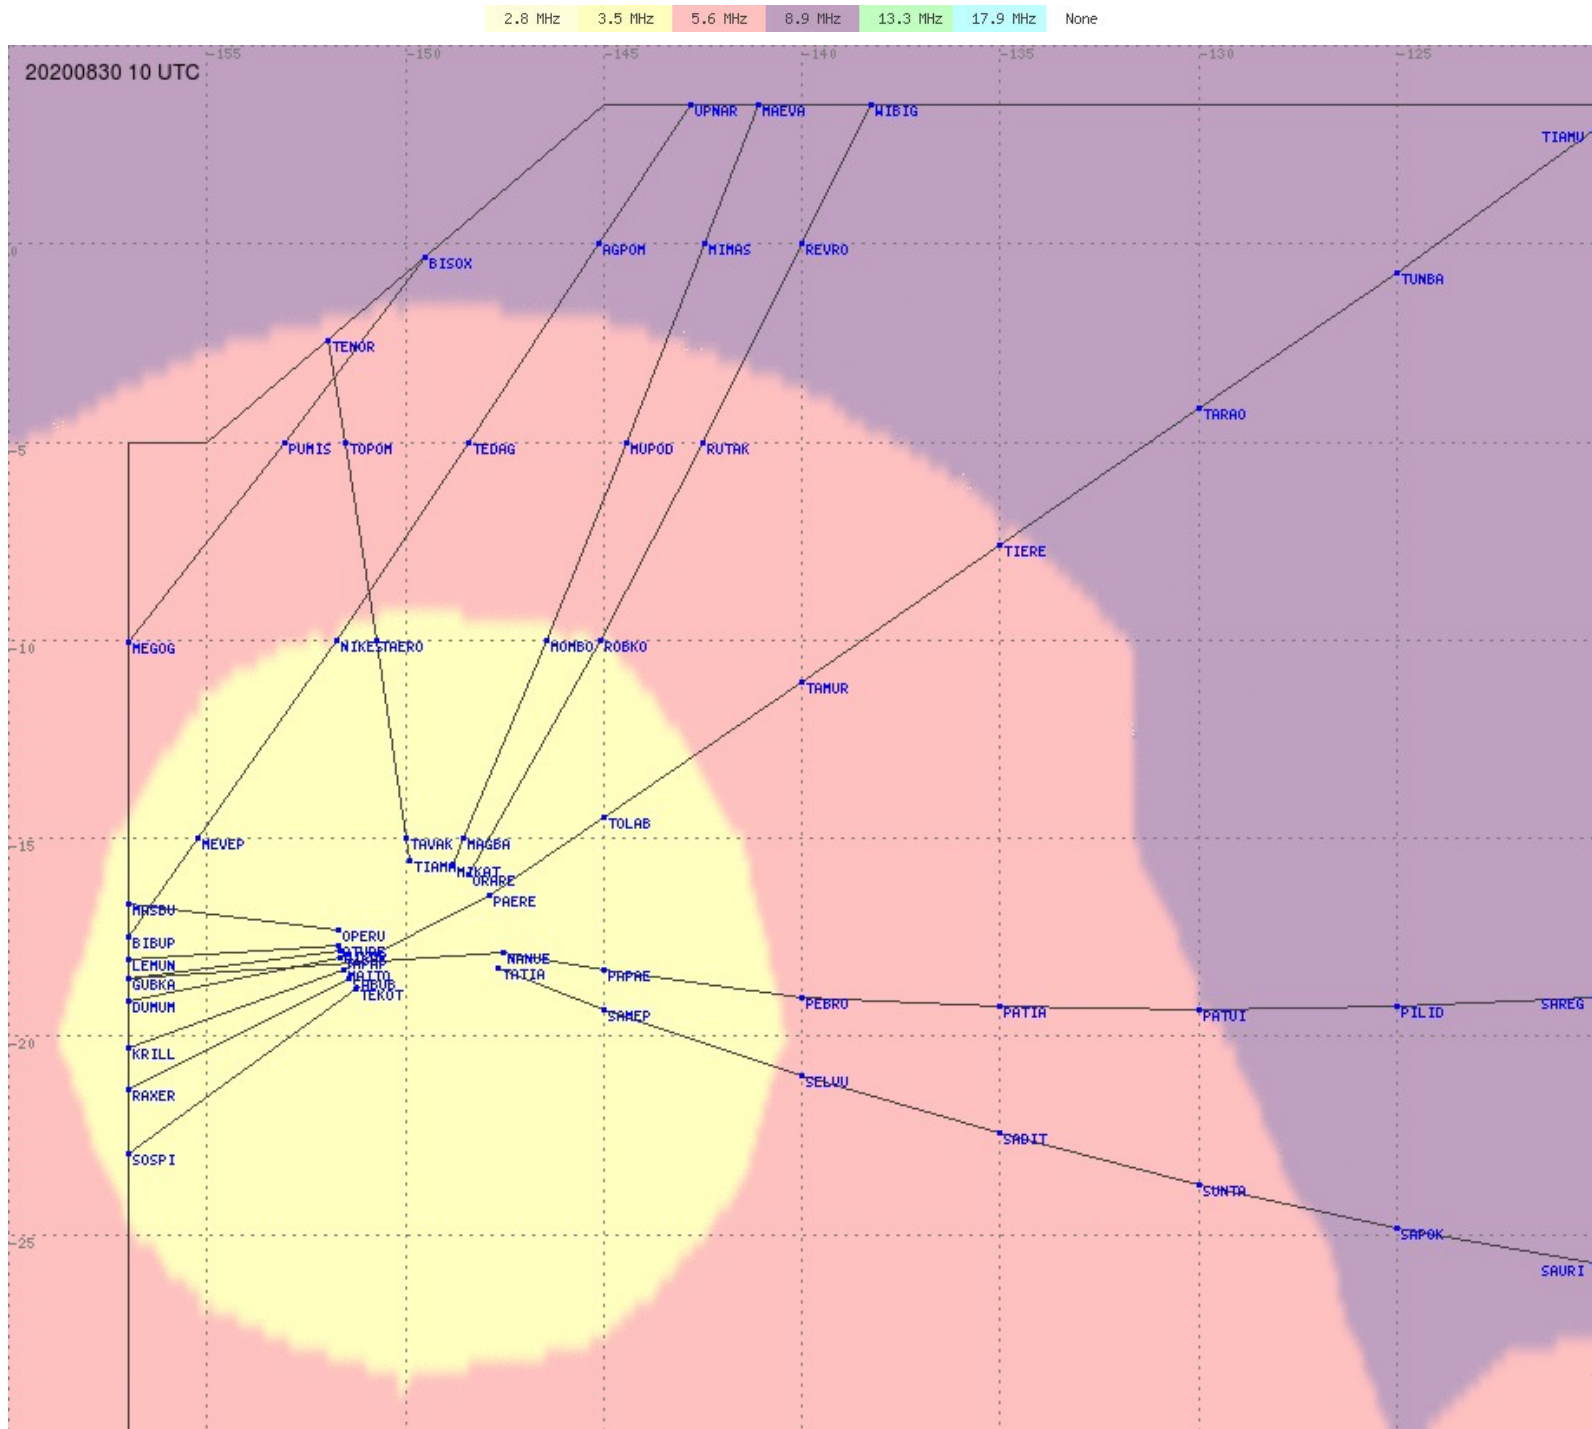

Tahiti FIR - HF Propag - 20200830

2.8 MHz
3.5 MHz
5.6 MHz
8.9 MHz
13.3 MHz
17.9 MHz
None

Tahiti FIR - HF Propag - 20200830

2.8 MHz 3.5 MHz 5.6 MHz 8.9 MHz 13.3 MHz 17.9 MHz None

Tahiti FIR - HF Propag - 20200830

Tahiti FIR - HF Propag - 20200830

Tahiti FIR - HF Propag - 20200830

Tahiti FIR - HF Propag - 20200830

Tahiti FIR - HF Propag - 20200830

Tahiti FIR - HF Propag - 20200830

Tahiti FIR - HF Propag - 20200830

Tahiti FIR - HF Propag - 20200830

Tahiti FIR - HF Propag - 20200830

Tahiti FIR - HF Propag - 20200830

2.8 MHz 3.5 MHz 5.6 MHz 8.9 MHz 13.3 MHz 17.9 MHz None

Tahiti FIR - HF Propag - 20200830

Tahiti FIR - HF Propag - 20200830

Tahiti FIR - HF Propag - 20200830