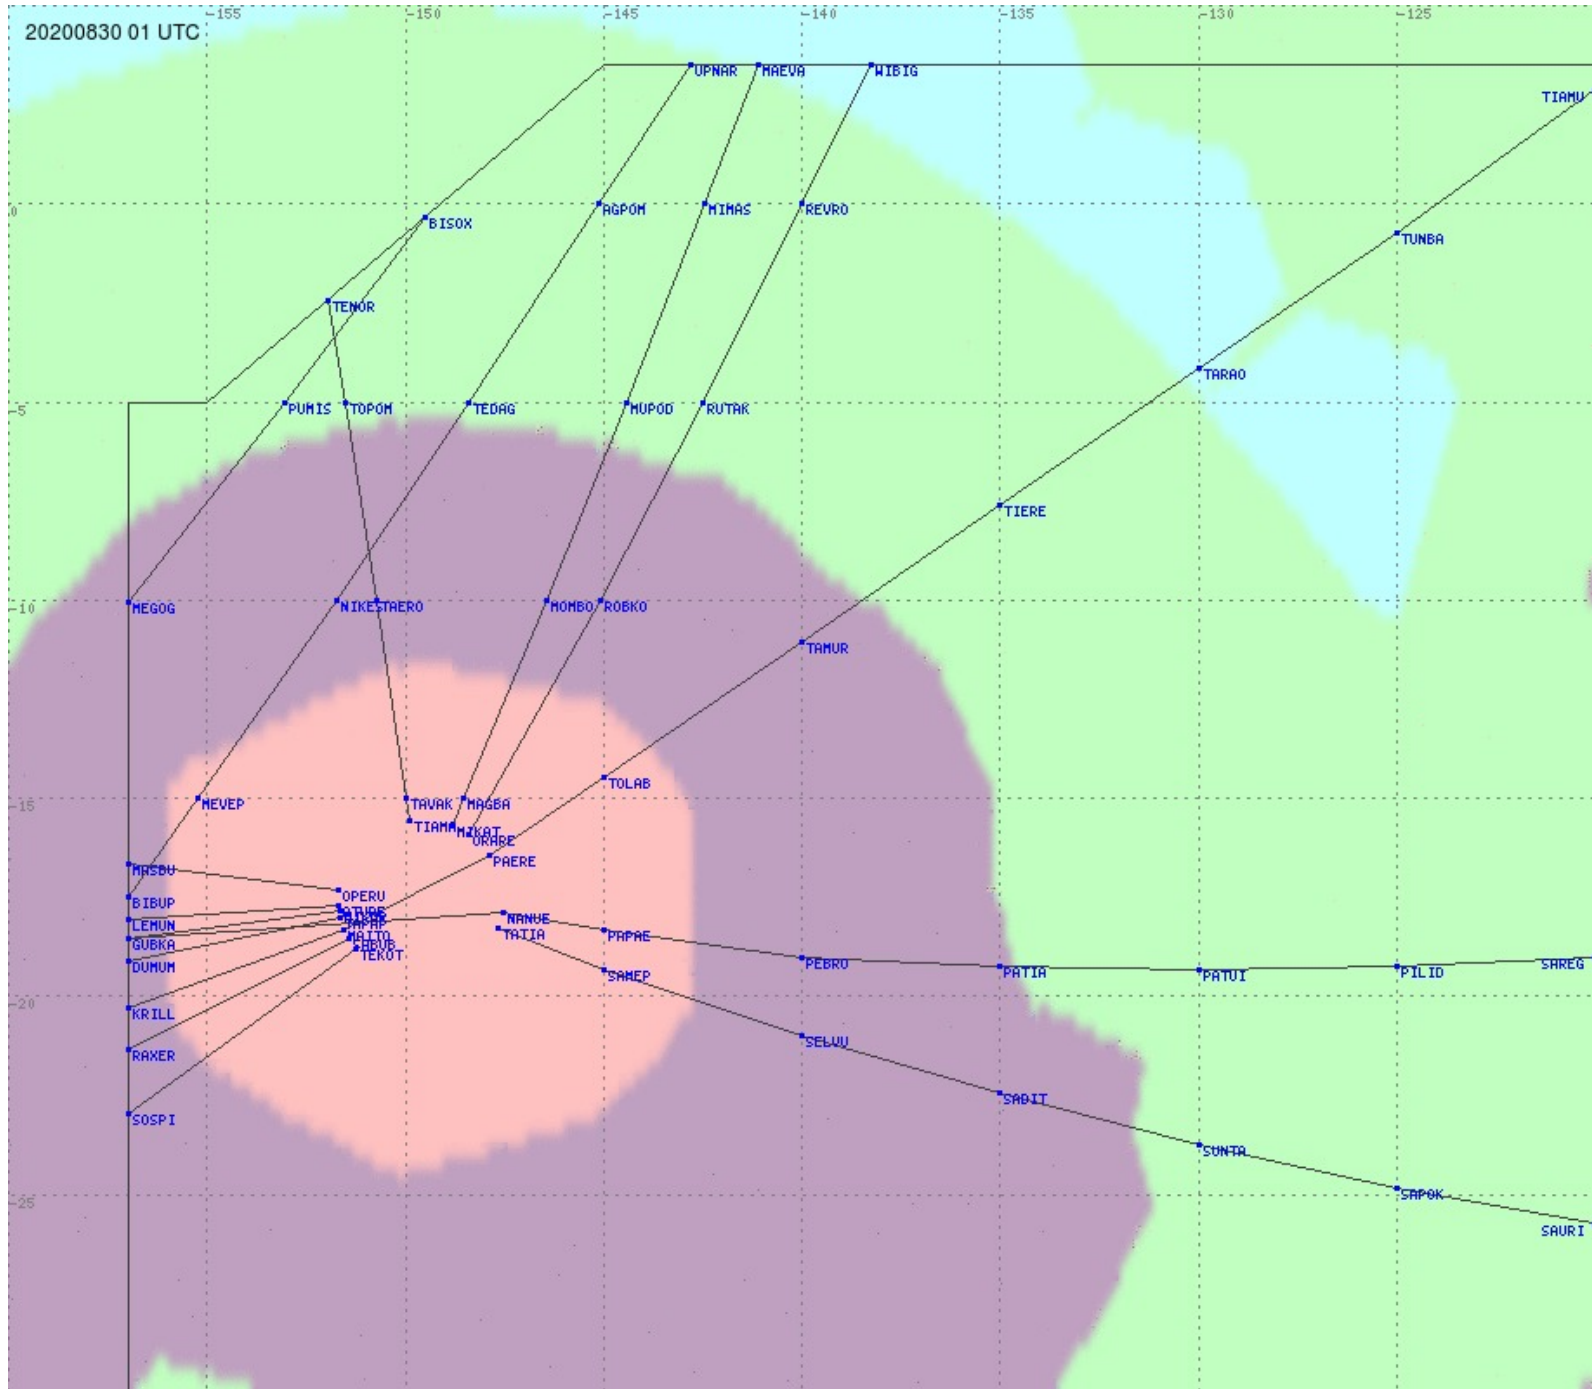

Tahiti FIR - HF Propag - 20200830

2.8 MHz
3.5 MHz
5.6 MHz
8.9 MHz
13.3 MHz
17.9 MHz
None

Tahiti FIR - HF Propag - 20200830

2.8 MHz 3.5 MHz 5.6 MHz 8.9 MHz 13.3 MHz 17.9 MHz None

Tahiti FIR - HF Propag - 20200830

Tahiti FIR - HF Propag - 20200830

Tahiti FIR - HF Propag - 20200830

Tahiti FIR - HF Propag - 20200830

Tahiti FIR - HF Propag - 20200830

Tahiti FIR - HF Propag - 20200830

Tahiti FIR - HF Propag - 20200830

Tahiti FIR - HF Propag - 20200830