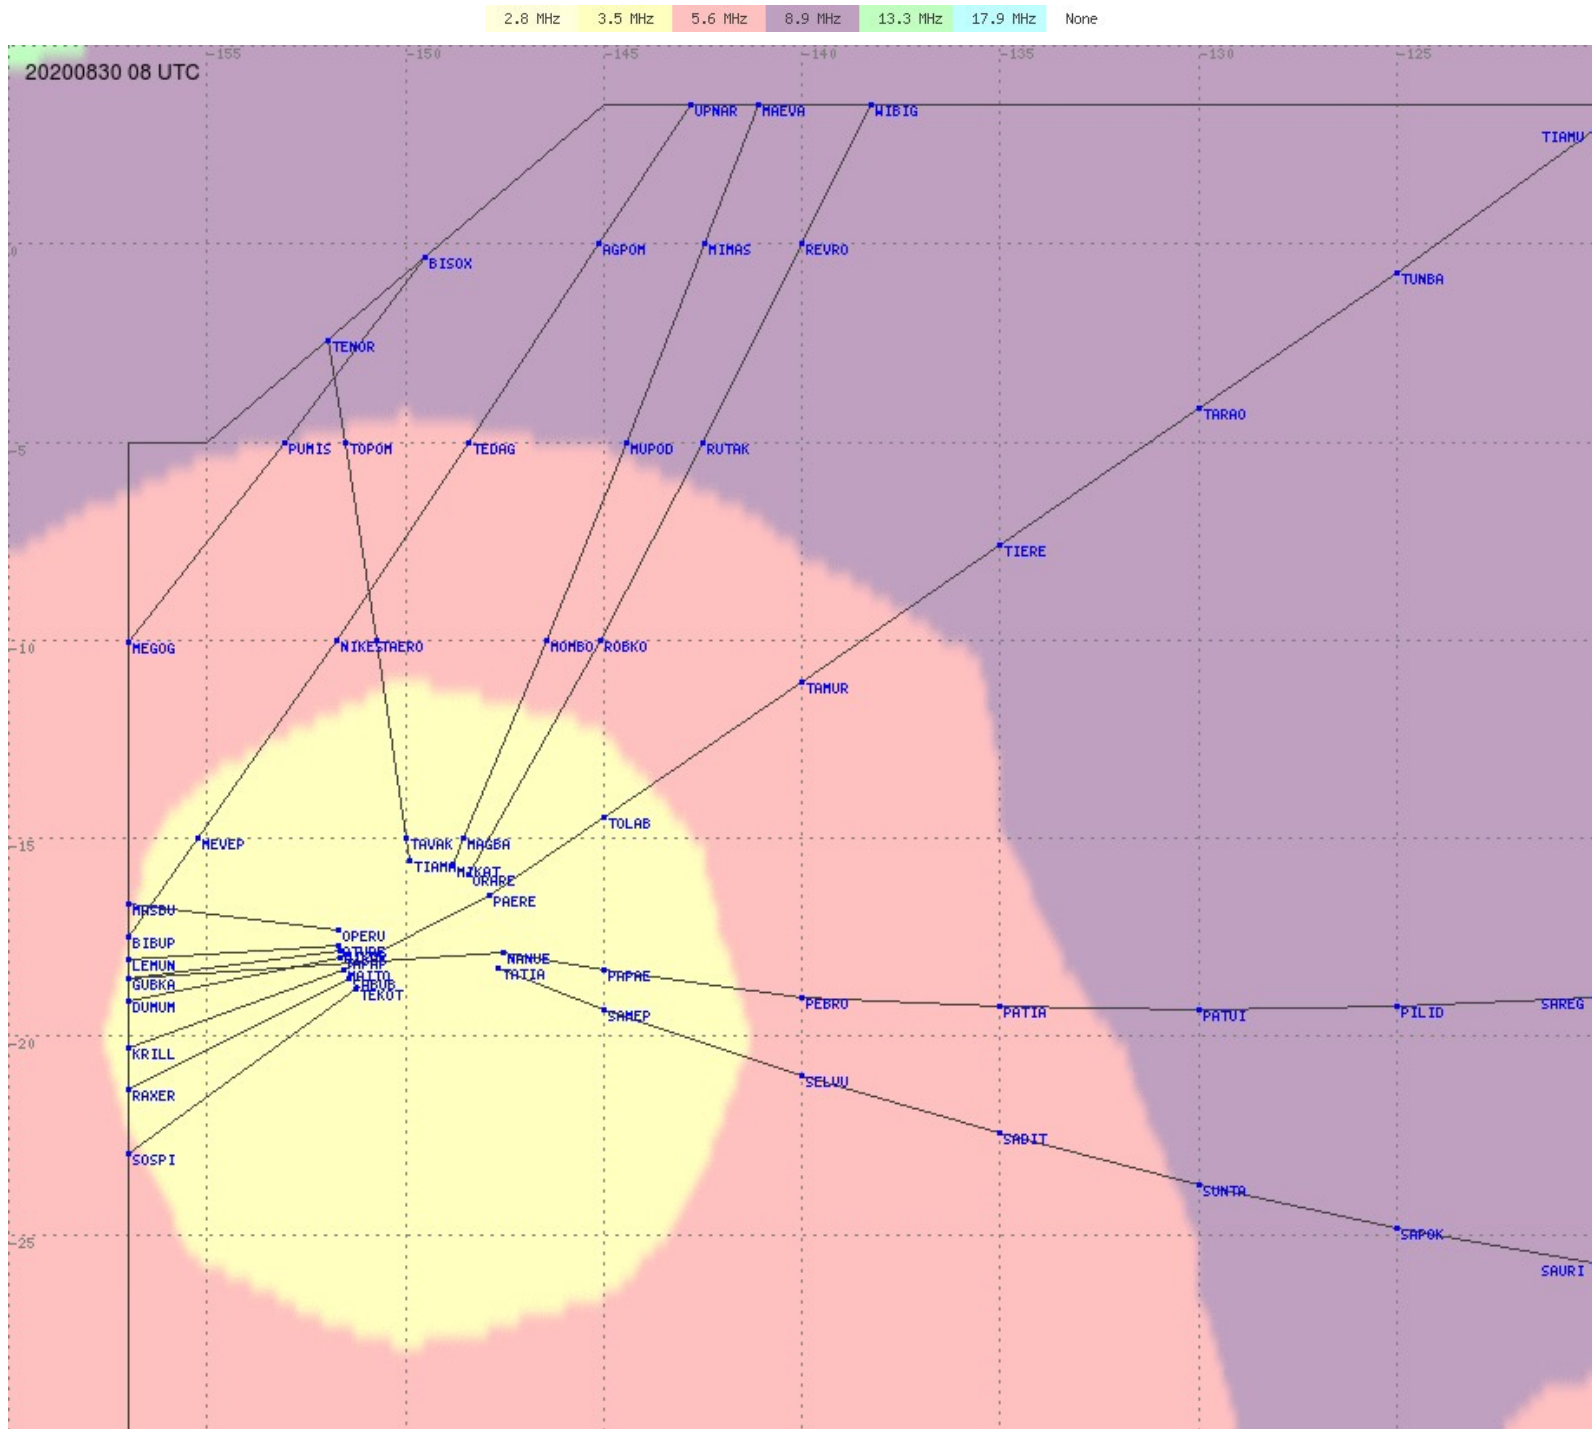

Tahiti FIR - HF Propag - 20200830

2.8 MHz
3.5 MHz
5.6 MHz
8.9 MHz
13.3 MHz
17.9 MHz
None

Tahiti FIR - HF Propag - 20200830

2.8 MHz 3.5 MHz 5.6 MHz 8.9 MHz 13.3 MHz 17.9 MHz None

Tahiti FIR - HF Propag - 20200830

Tahiti FIR - HF Propag - 20200830

Tahiti FIR - HF Propag - 20200830

Tahiti FIR - HF Propag - 20200830

Tahiti FIR - HF Propag - 20200830

Tahiti FIR - HF Propag - 20200830

Tahiti FIR - HF Propag - 20200830

Tahiti FIR - HF Propag - 20200830