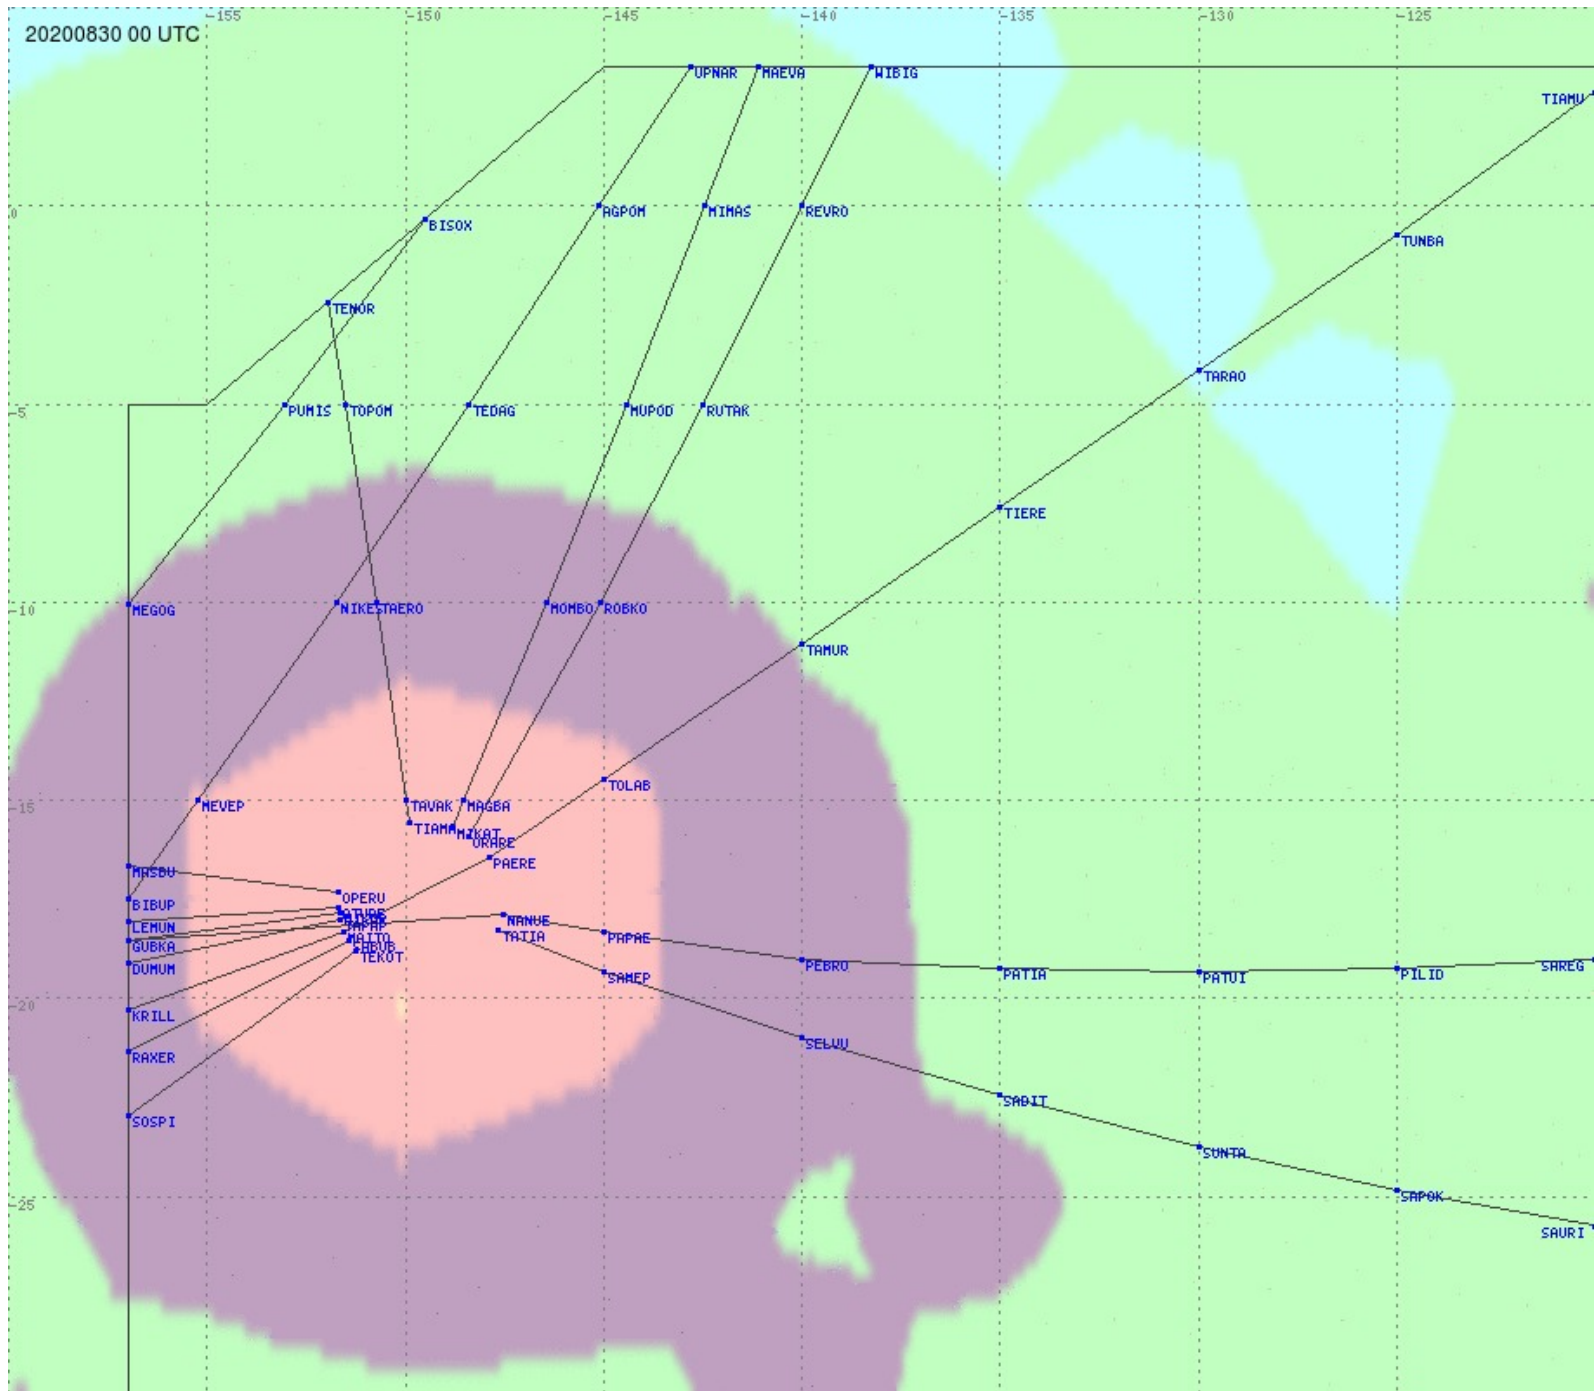

Tahiti FIR - HF Propag - 20200830

2.8 MHz
3.5 MHz
5.6 MHz
8.9 MHz
13.3 MHz
17.9 MHz
None

Tahiti FIR - HF Propag - 20200830

2.8 MHz 3.5 MHz 5.6 MHz 8.9 MHz 13.3 MHz 17.9 MHz None

Tahiti FIR - HF Propag - 20200830

Tahiti FIR - HF Propag - 20200830

Tahiti FIR - HF Propag - 20200830

Tahiti FIR - HF Propag - 20200830

Tahiti FIR - HF Propag - 20200830

Tahiti FIR - HF Propag - 20200830

Tahiti FIR - HF Propag - 20200830

Tahiti FIR - HF Propag - 20200830

Tahiti FIR - HF Propag - 20200830

Tahiti FIR - HF Propag - 20200830

2.8 MHz 3.5 MHz 5.6 MHz 8.9 MHz 13.3 MHz 17.9 MHz None

Tahiti FIR - HF Propag - 20200830

Tahiti FIR - HF Propag - 20200830

Tahiti FIR - HF Propag - 20200830