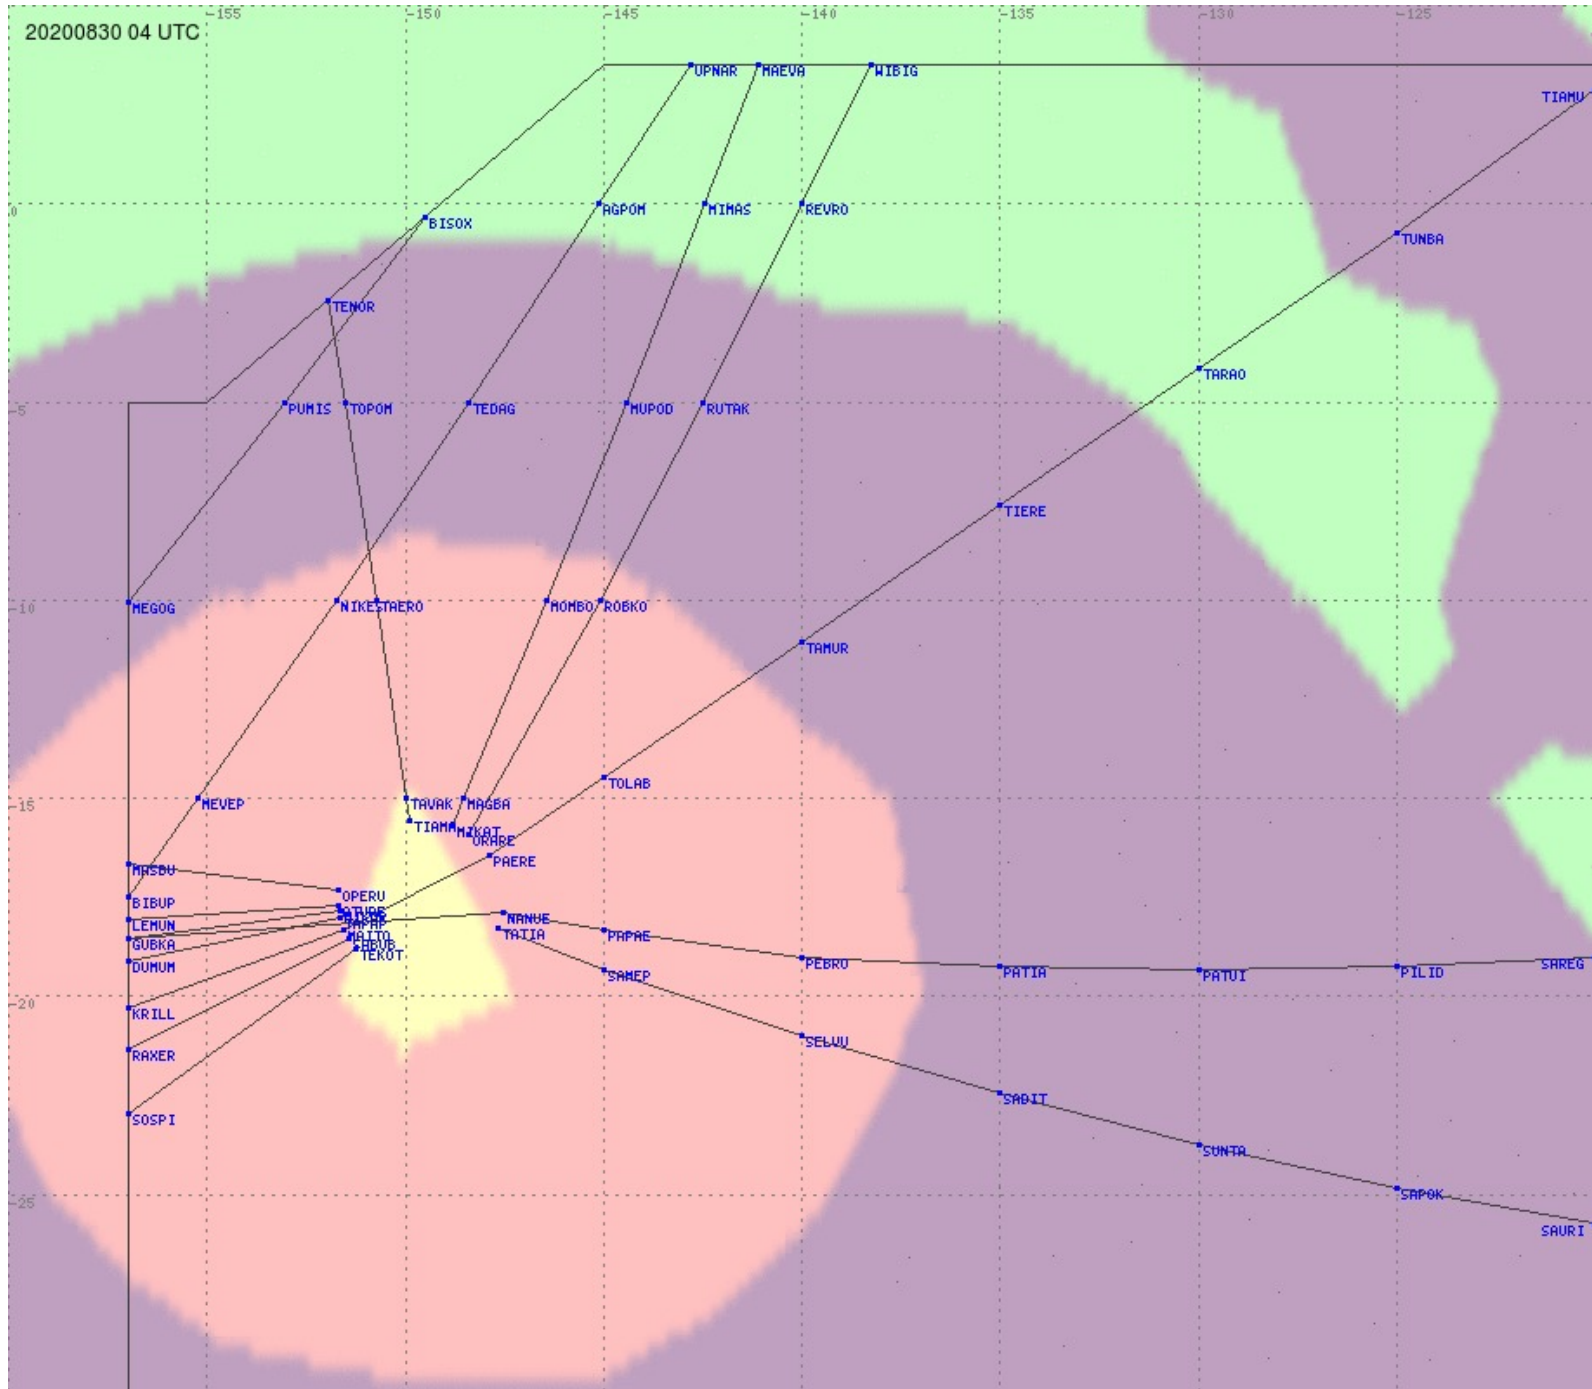

Tahiti FIR - HF Propag - 20200830

2.8 MHz
3.5 MHz
5.6 MHz
8.9 MHz
13.3 MHz
17.9 MHz
None

Tahiti FIR - HF Propag - 20200830

2.8 MHz 3.5 MHz 5.6 MHz 8.9 MHz 13.3 MHz 17.9 MHz None

Tahiti FIR - HF Propag - 20200830

Tahiti FIR - HF Propag - 20200830

Tahiti FIR - HF Propag - 20200830

Tahiti FIR - HF Propag - 20200830

Tahiti FIR - HF Propag - 20200830

Tahiti FIR - HF Propag - 20200830

Tahiti FIR - HF Propag - 20200830

Tahiti FIR - HF Propag - 20200830

Tahiti FIR - HF Propag - 20200830

Tahiti FIR - HF Propag - 20200830

2.8 MHz 3.5 MHz 5.6 MHz 8.9 MHz 13.3 MHz 17.9 MHz None

Tahiti FIR - HF Propag - 20200830

Tahiti FIR - HF Propag - 20200830

Tahiti FIR - HF Propag - 20200830