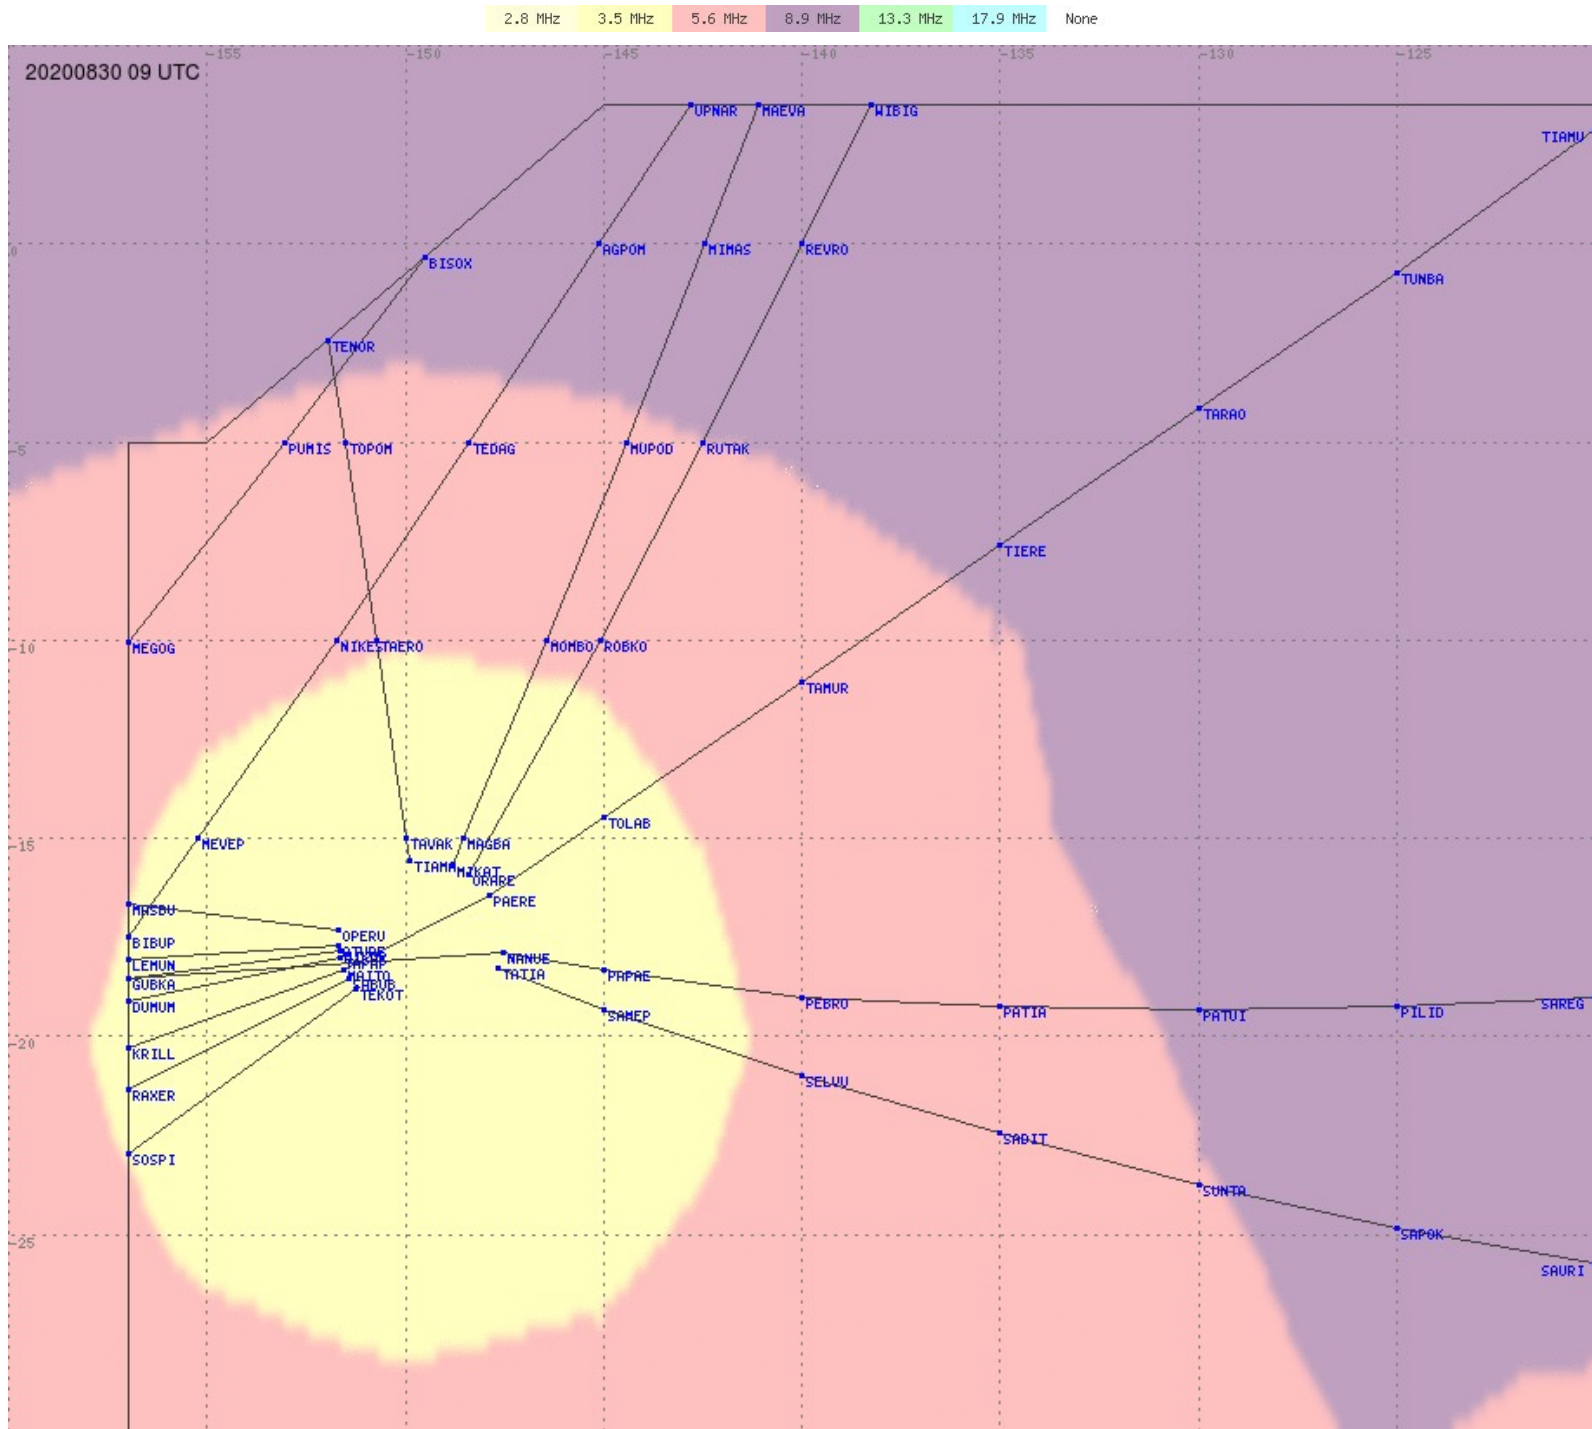

Tahiti FIR - HF Propag - 20200830

2.8 MHz
3.5 MHz
5.6 MHz
8.9 MHz
13.3 MHz
17.9 MHz
None

Tahiti FIR - HF Propag - 20200830

2.8 MHz 3.5 MHz 5.6 MHz 8.9 MHz 13.3 MHz 17.9 MHz None

Tahiti FIR - HF Propag - 20200830

Tahiti FIR - HF Propag - 20200830

Tahiti FIR - HF Propag - 20200830

Tahiti FIR - HF Propag - 20200830

Tahiti FIR - HF Propag - 20200830

Tahiti FIR - HF Propag - 20200830

Tahiti FIR - HF Propag - 20200830

Tahiti FIR - HF Propag - 20200830

Tahiti FIR - HF Propag - 20200830

Tahiti FIR - HF Propag - 20200830

2.8 MHz 3.5 MHz 5.6 MHz 8.9 MHz 13.3 MHz 17.9 MHz None

Tahiti FIR - HF Propag - 20200830

Tahiti FIR - HF Propag - 20200830

Tahiti FIR - HF Propag - 20200830