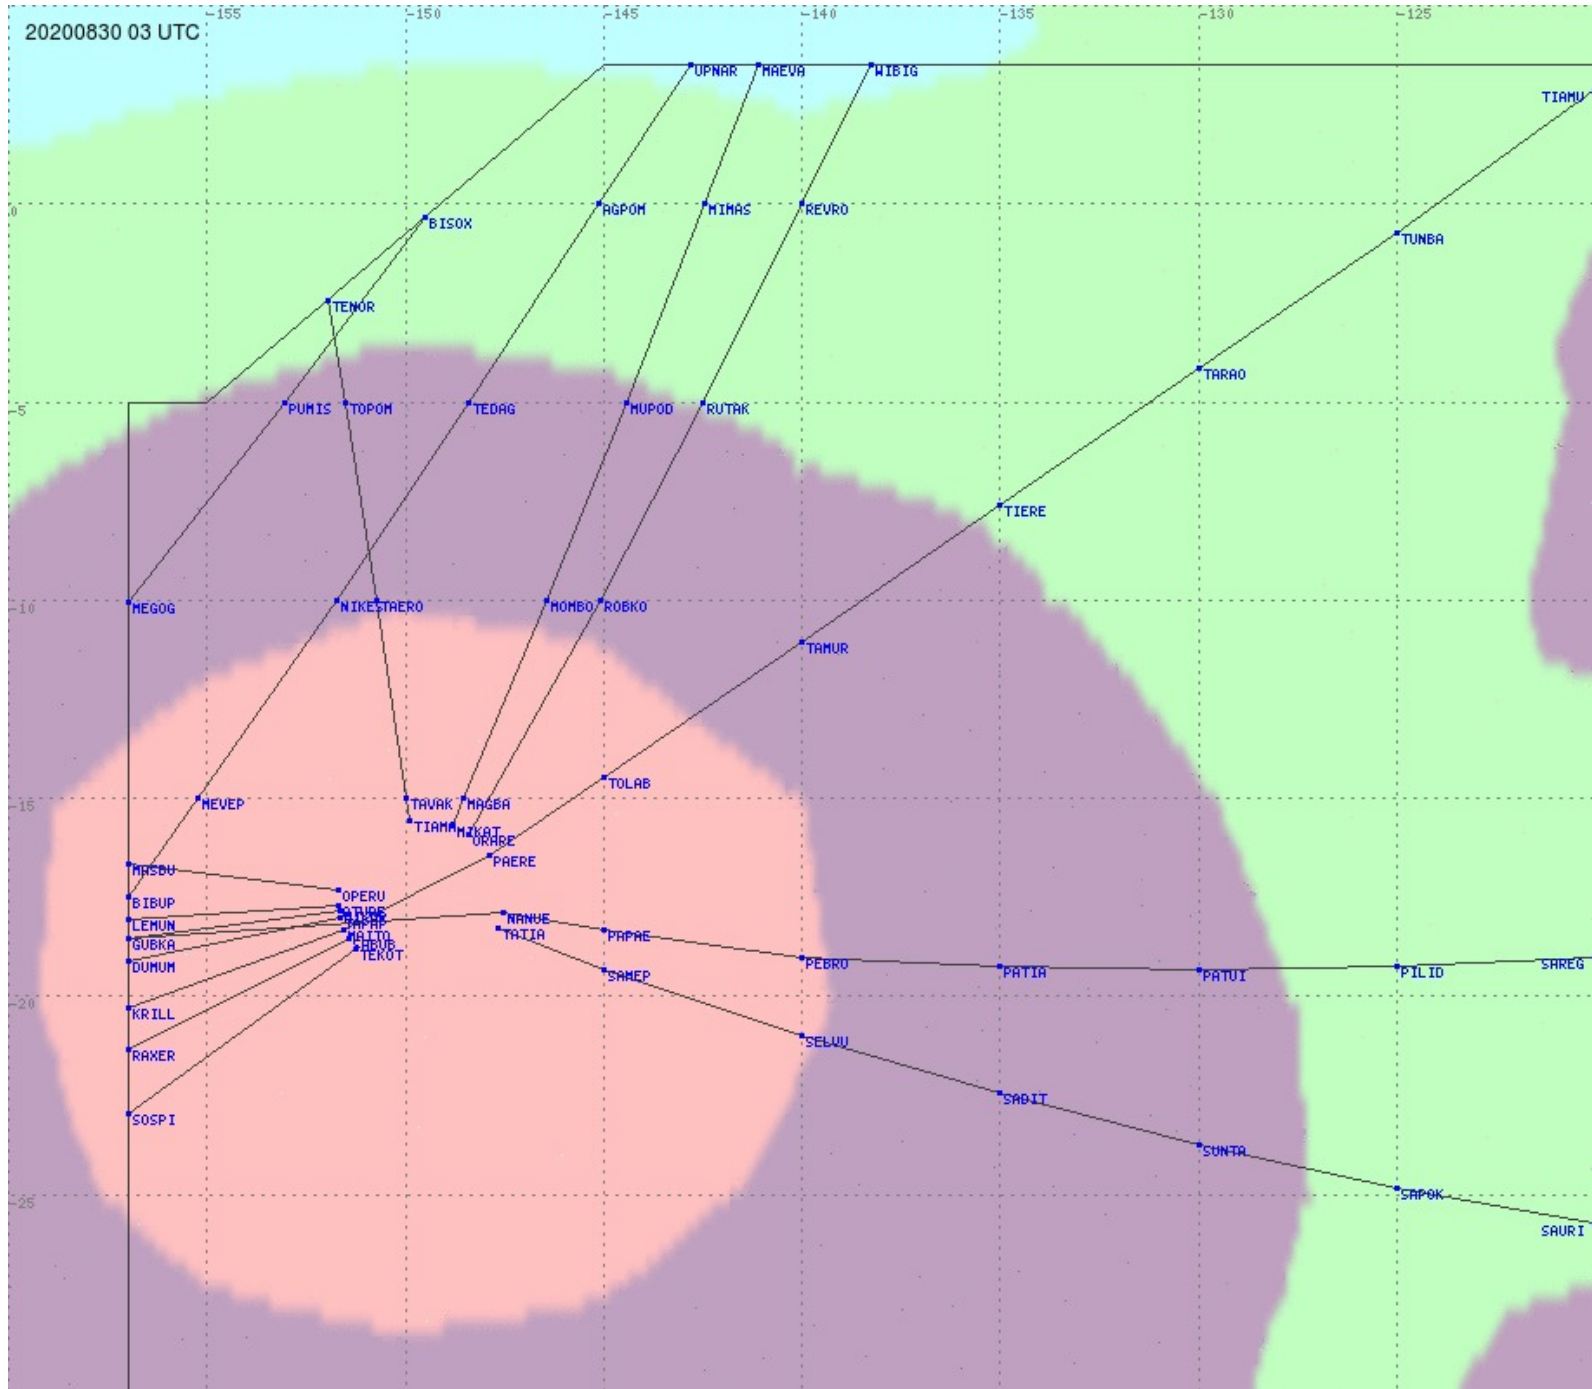

Tahiti FIR - HF Propag - 20200830

2.8 MHz
3.5 MHz
5.6 MHz
8.9 MHz
13.3 MHz
17.9 MHz
None

Tahiti FIR - HF Propag - 20200830

2.8 MHz 3.5 MHz 5.6 MHz 8.9 MHz 13.3 MHz 17.9 MHz None

Tahiti FIR - HF Propag - 20200830

Tahiti FIR - HF Propag - 20200830

Tahiti FIR - HF Propag - 20200830

Tahiti FIR - HF Propag - 20200830

Tahiti FIR - HF Propag - 20200830

Tahiti FIR - HF Propag - 20200830

Tahiti FIR - HF Propag - 20200830

Tahiti FIR - HF Propag - 20200830

Tahiti FIR - HF Propag - 20200830

Tahiti FIR - HF Propag - 20200830

2.8 MHz 3.5 MHz 5.6 MHz 8.9 MHz 13.3 MHz 17.9 MHz None

Tahiti FIR - HF Propag - 20200830

Tahiti FIR - HF Propag - 20200830

Tahiti FIR - HF Propag - 20200830