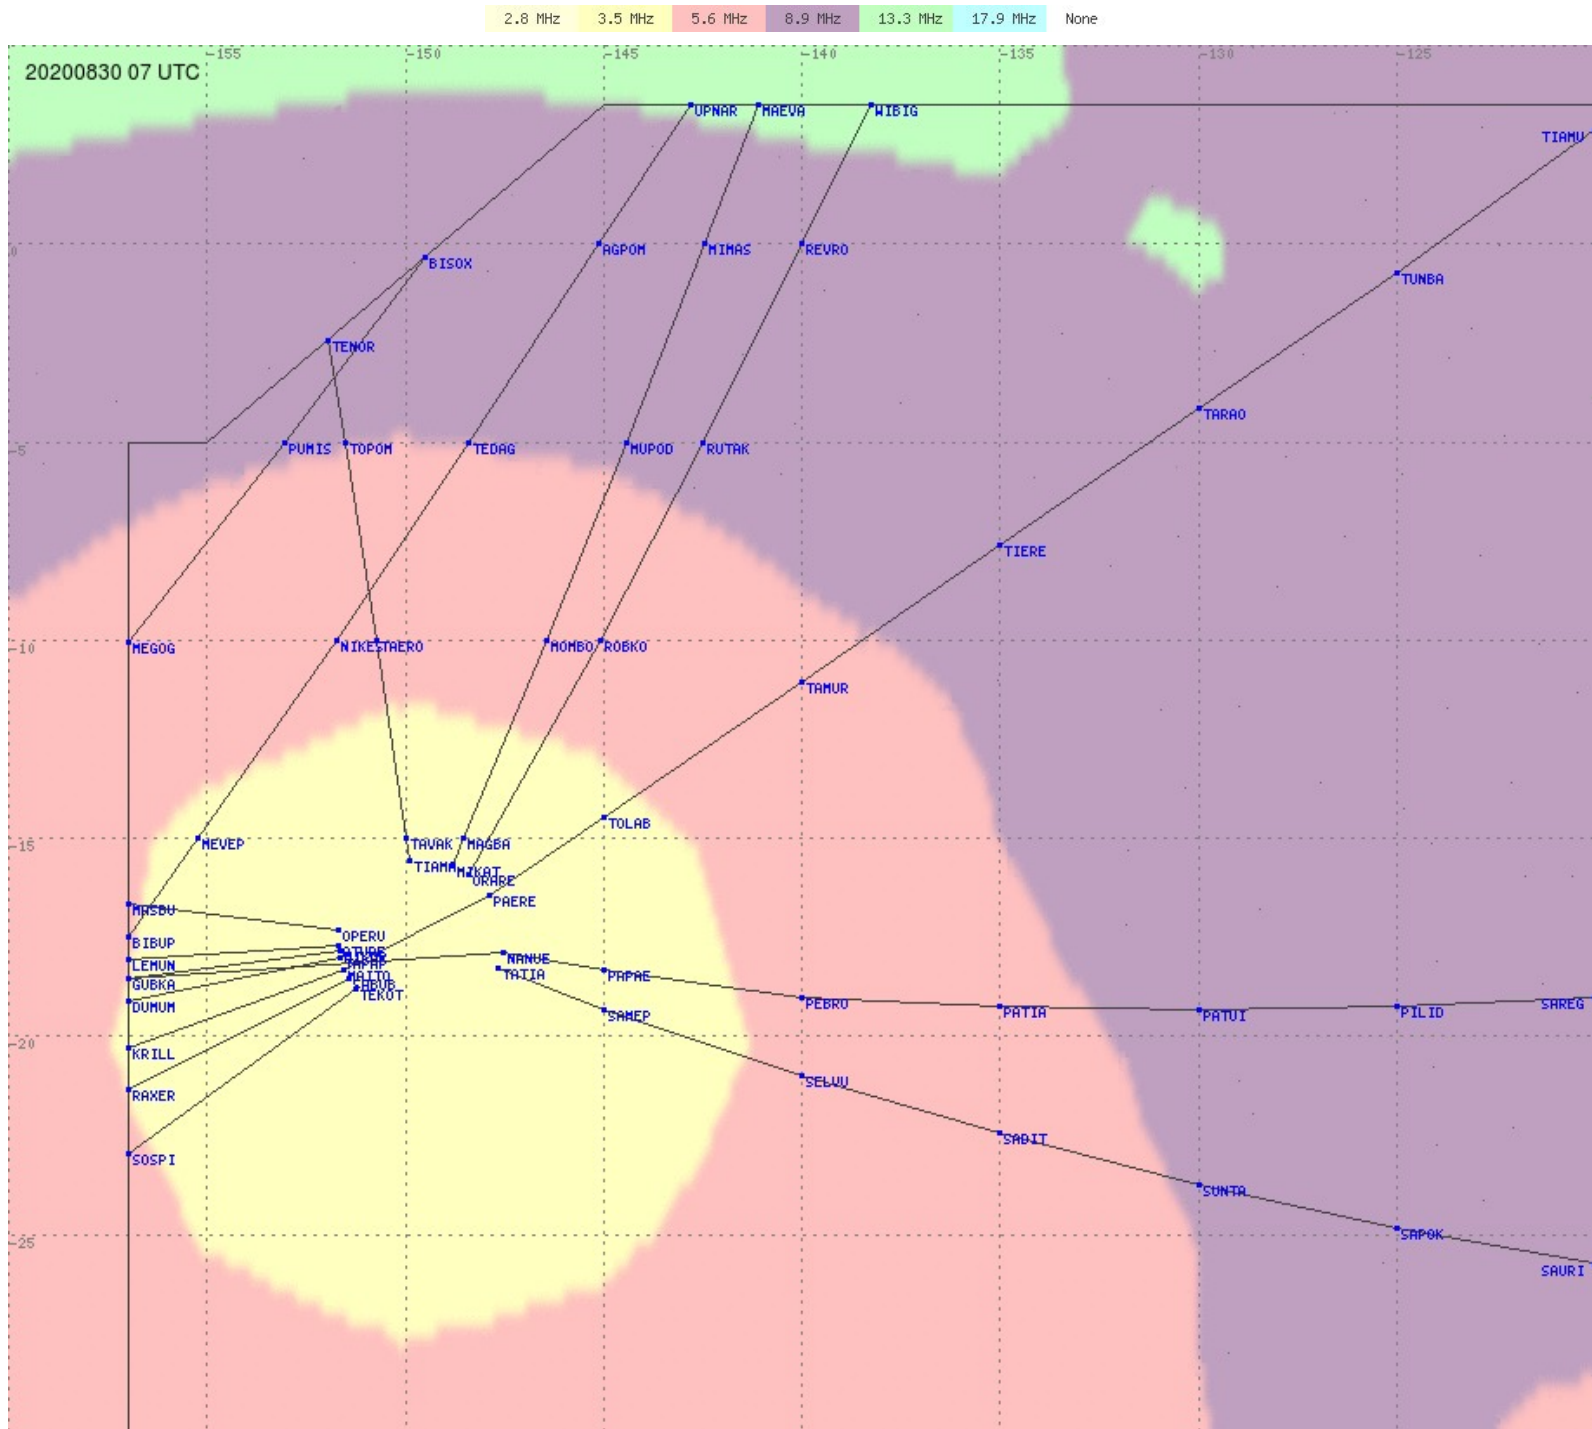

Tahiti FIR - HF Propag - 20200830

2.8 MHz
3.5 MHz
5.6 MHz
8.9 MHz
13.3 MHz
17.9 MHz
None

Tahiti FIR - HF Propag - 20200830

2.8 MHz 3.5 MHz 5.6 MHz 8.9 MHz 13.3 MHz 17.9 MHz None

Tahiti FIR - HF Propag - 20200830

Tahiti FIR - HF Propag - 20200830

Tahiti FIR - HF Propag - 20200830

Tahiti FIR - HF Propag - 20200830

Tahiti FIR - HF Propag - 20200830

Tahiti FIR - HF Propag - 20200830

Tahiti FIR - HF Propag - 20200830

Tahiti FIR - HF Propag - 20200830