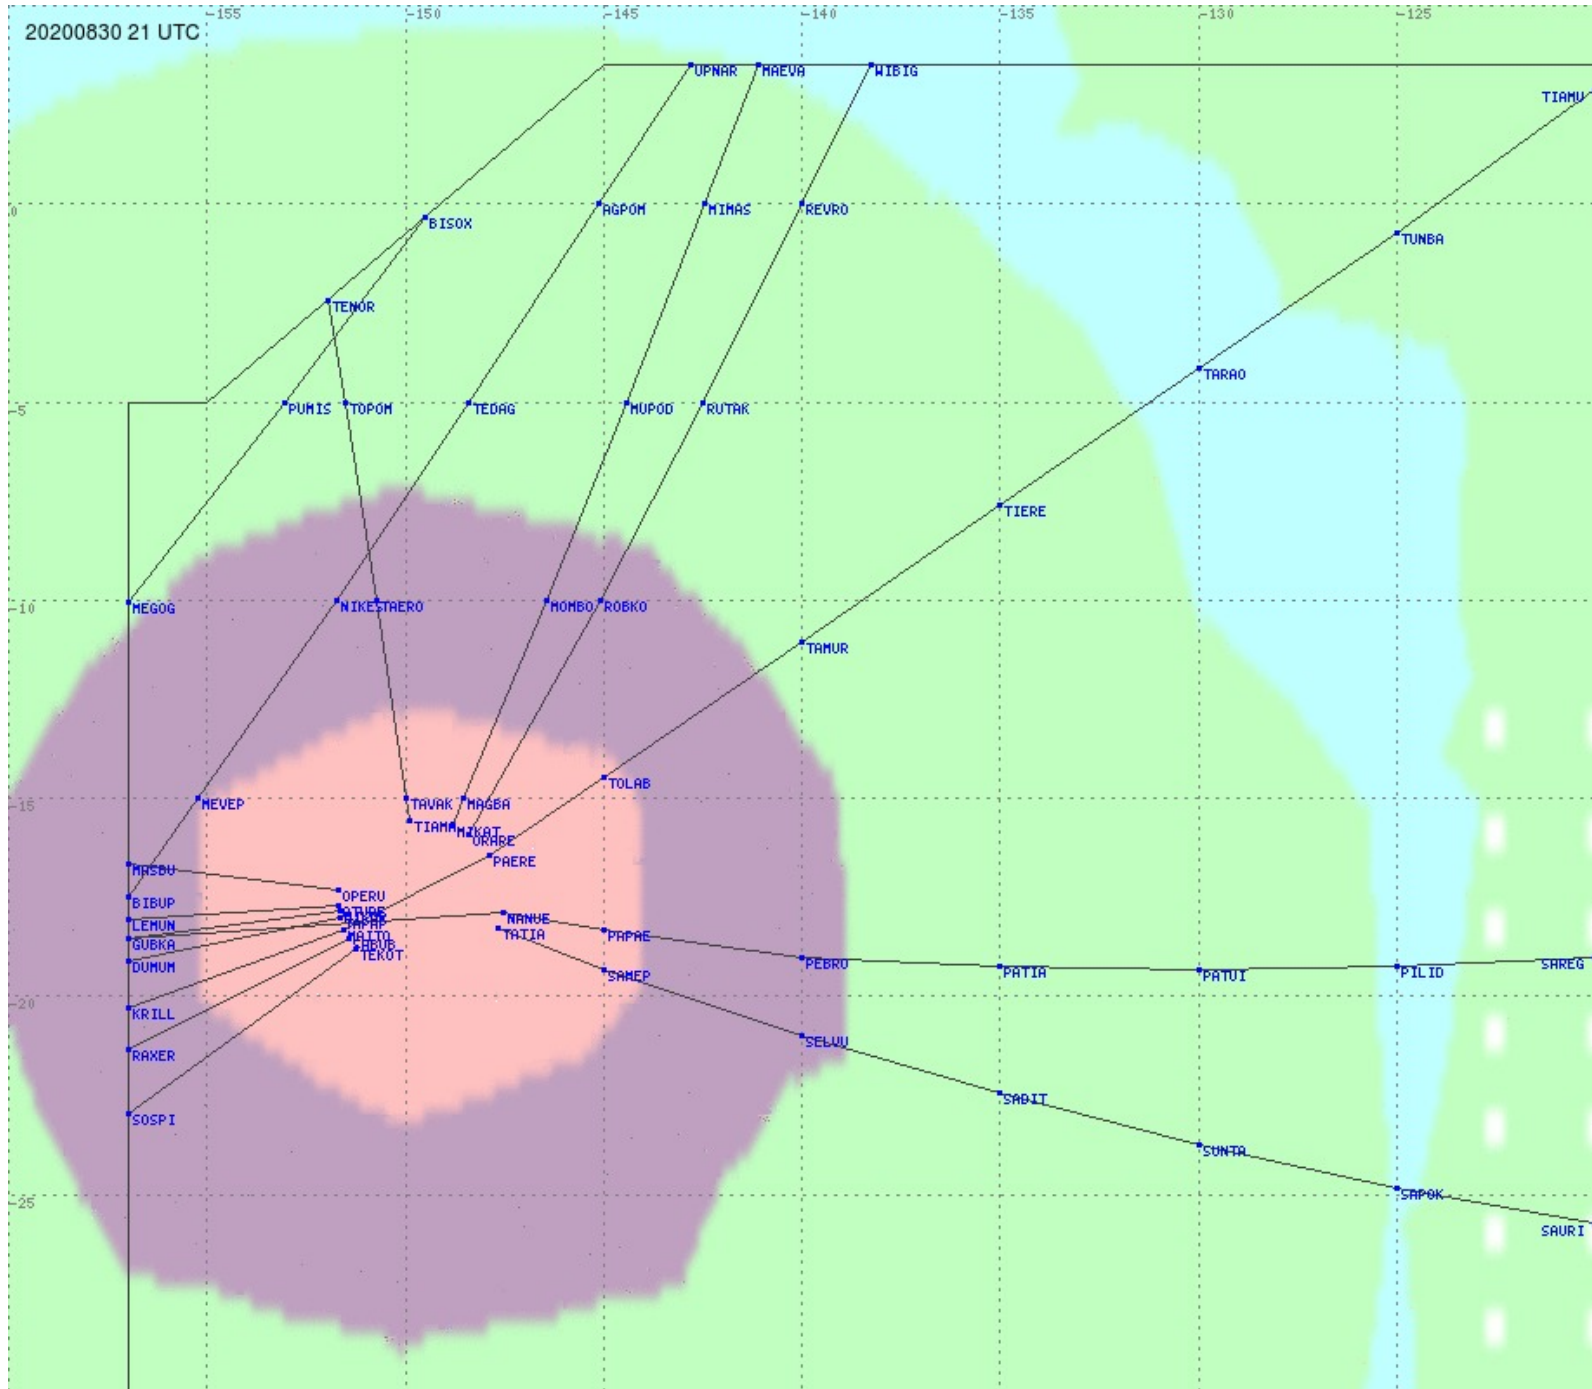

Tahiti FIR - HF Propag - 20200830

2.8 MHz
3.5 MHz
5.6 MHz
8.9 MHz
13.3 MHz
17.9 MHz
None

Tahiti FIR - HF Propag - 20200830

2.8 MHz 3.5 MHz 5.6 MHz 8.9 MHz 13.3 MHz 17.9 MHz None

Tahiti FIR - HF Propag - 20200830

Tahiti FIR - HF Propag - 20200830

Tahiti FIR - HF Propag - 20200830

2.8 MHz 3.5 MHz 5.6 MHz 8.9 MHz 13.3 MHz 17.9 MHz None

Tahiti FIR - HF Propag - 20200830

Tahiti FIR - HF Propag - 20200830

Tahiti FIR - HF Propag - 20200830