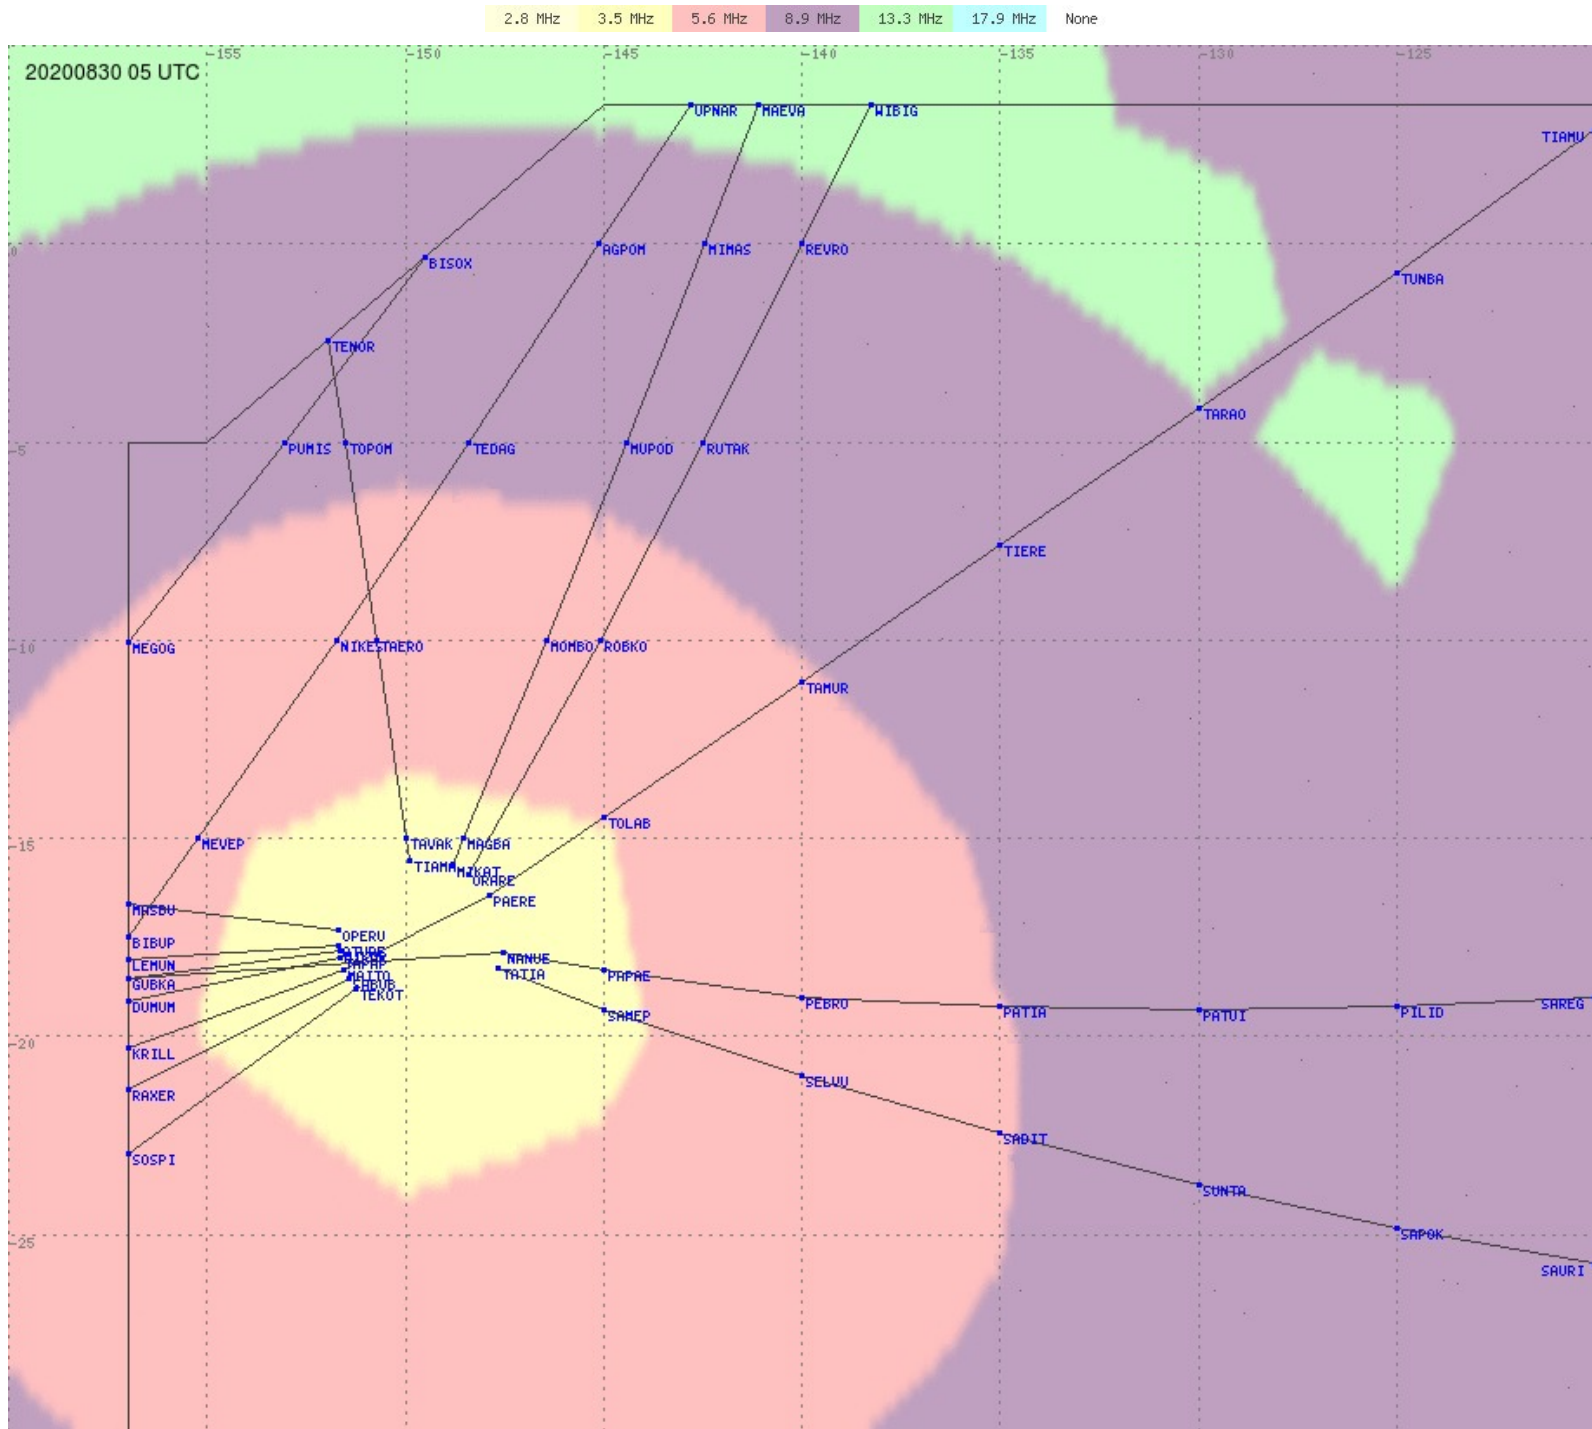

Tahiti FIR - HF Propag - 20200830

2.8 MHz
3.5 MHz
5.6 MHz
8.9 MHz
13.3 MHz
17.9 MHz
None

Tahiti FIR - HF Propag - 20200830

2.8 MHz 3.5 MHz 5.6 MHz 8.9 MHz 13.3 MHz 17.9 MHz None

Tahiti FIR - HF Propag - 20200830

Tahiti FIR - HF Propag - 20200830

Tahiti FIR - HF Propag - 20200830

Tahiti FIR - HF Propag - 20200830

Tahiti FIR - HF Propag - 20200830

Tahiti FIR - HF Propag - 20200830

Tahiti FIR - HF Propag - 20200830

Tahiti FIR - HF Propag - 20200830