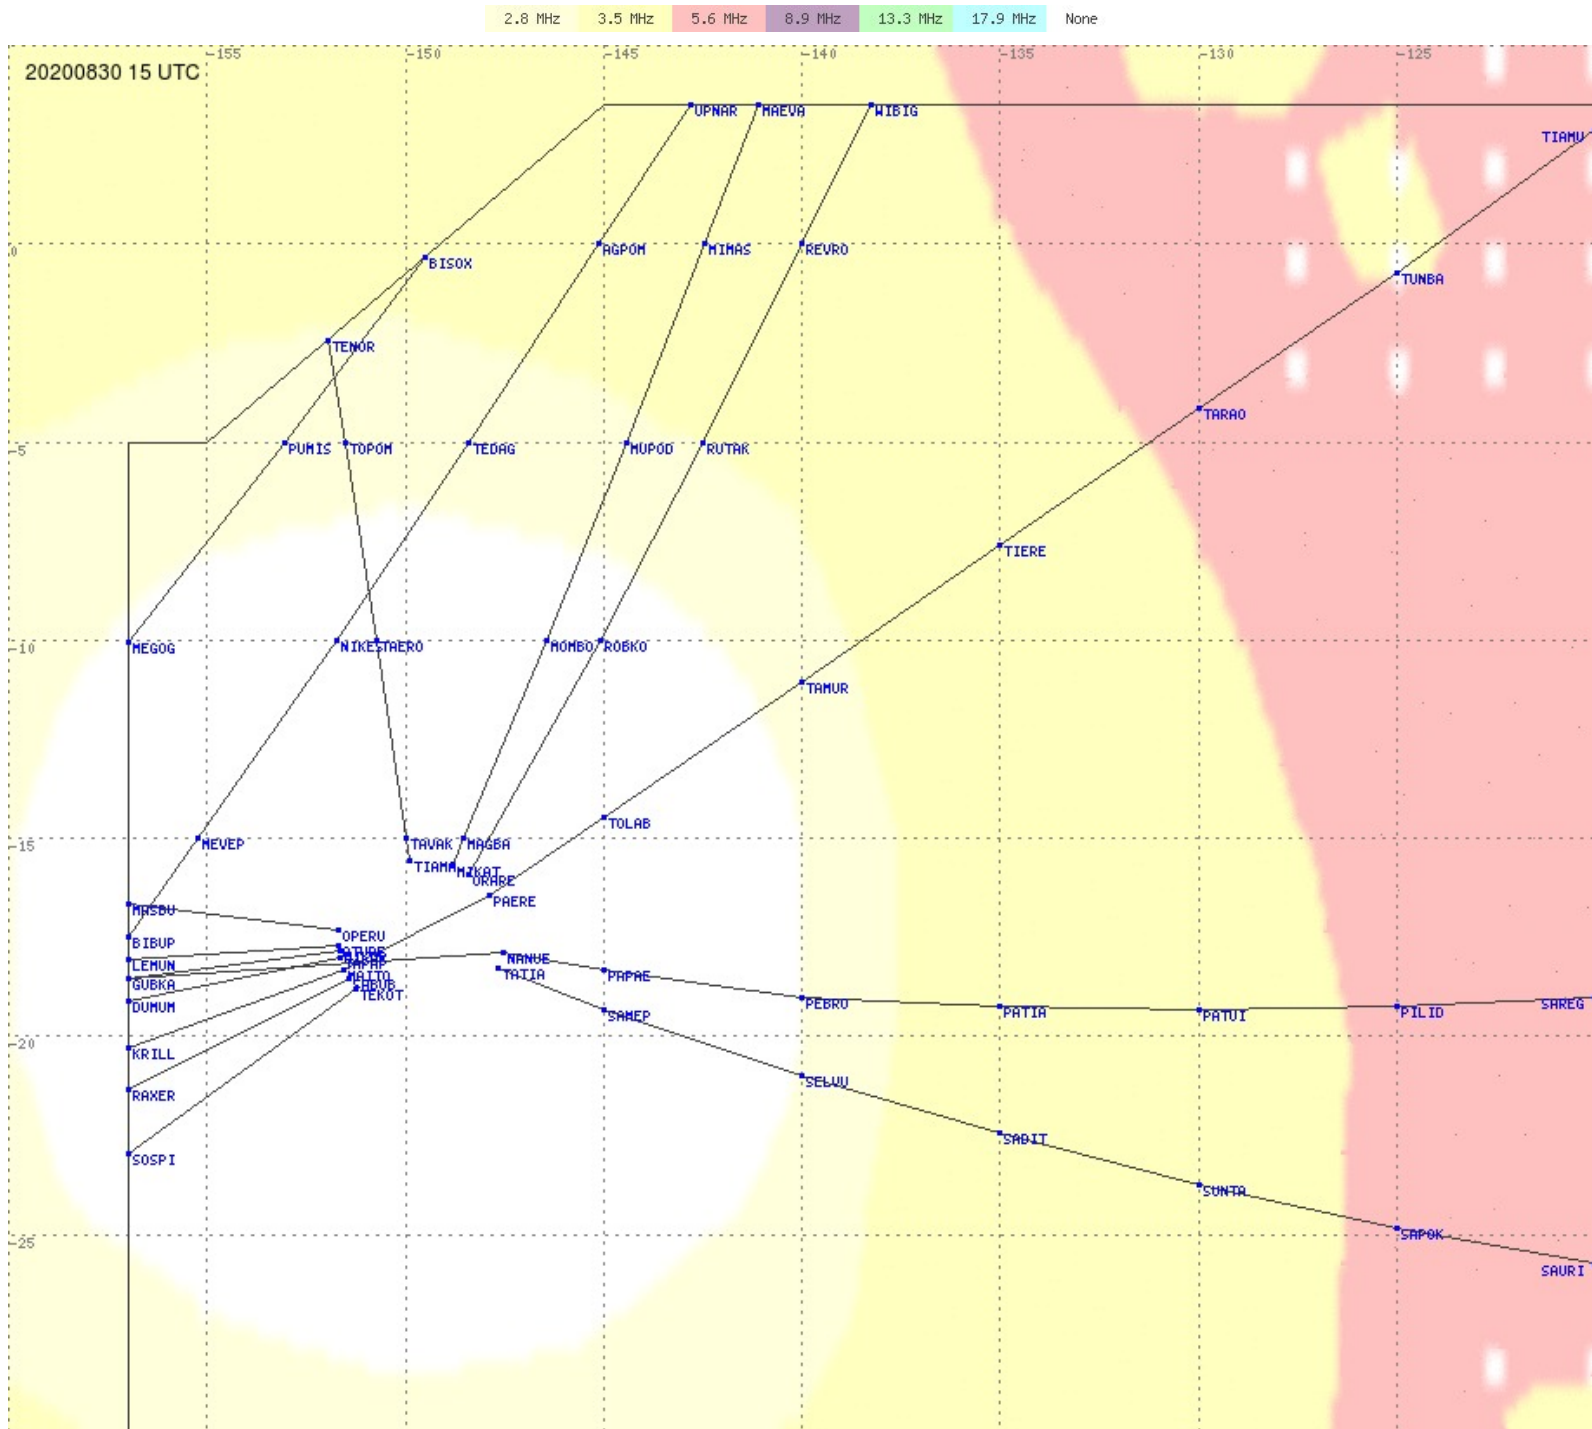

Tahiti FIR - HF Propag - 20200830

2.8 MHz 3.5 MHz 5.6 MHz 8.9 MHz 13.3 MHz 17.9 MHz None

Tahiti FIR - HF Propag - 20200830

2.8 MHz 3.5 MHz 5.6 MHz 8.9 MHz 13.3 MHz 17.9 MHz None

Tahiti FIR - HF Propag - 20200830

Tahiti FIR - HF Propag - 20200830

Tahiti FIR - HF Propag - 20200830

Tahiti FIR - HF Propag - 20200830

Tahiti FIR - HF Propag - 20200830

Tahiti FIR - HF Propag - 20200830

Tahiti FIR - HF Propag - 20200830

Tahiti FIR - HF Propag - 20200830

Tahiti FIR - HF Propag - 20200830

Tahiti FIR - HF Propag - 20200830

2.8 MHz 3.5 MHz 5.6 MHz 8.9 MHz 13.3 MHz 17.9 MHz None

Tahiti FIR - HF Propag - 20200830

Tahiti FIR - HF Propag - 20200830

Tahiti FIR - HF Propag - 20200830