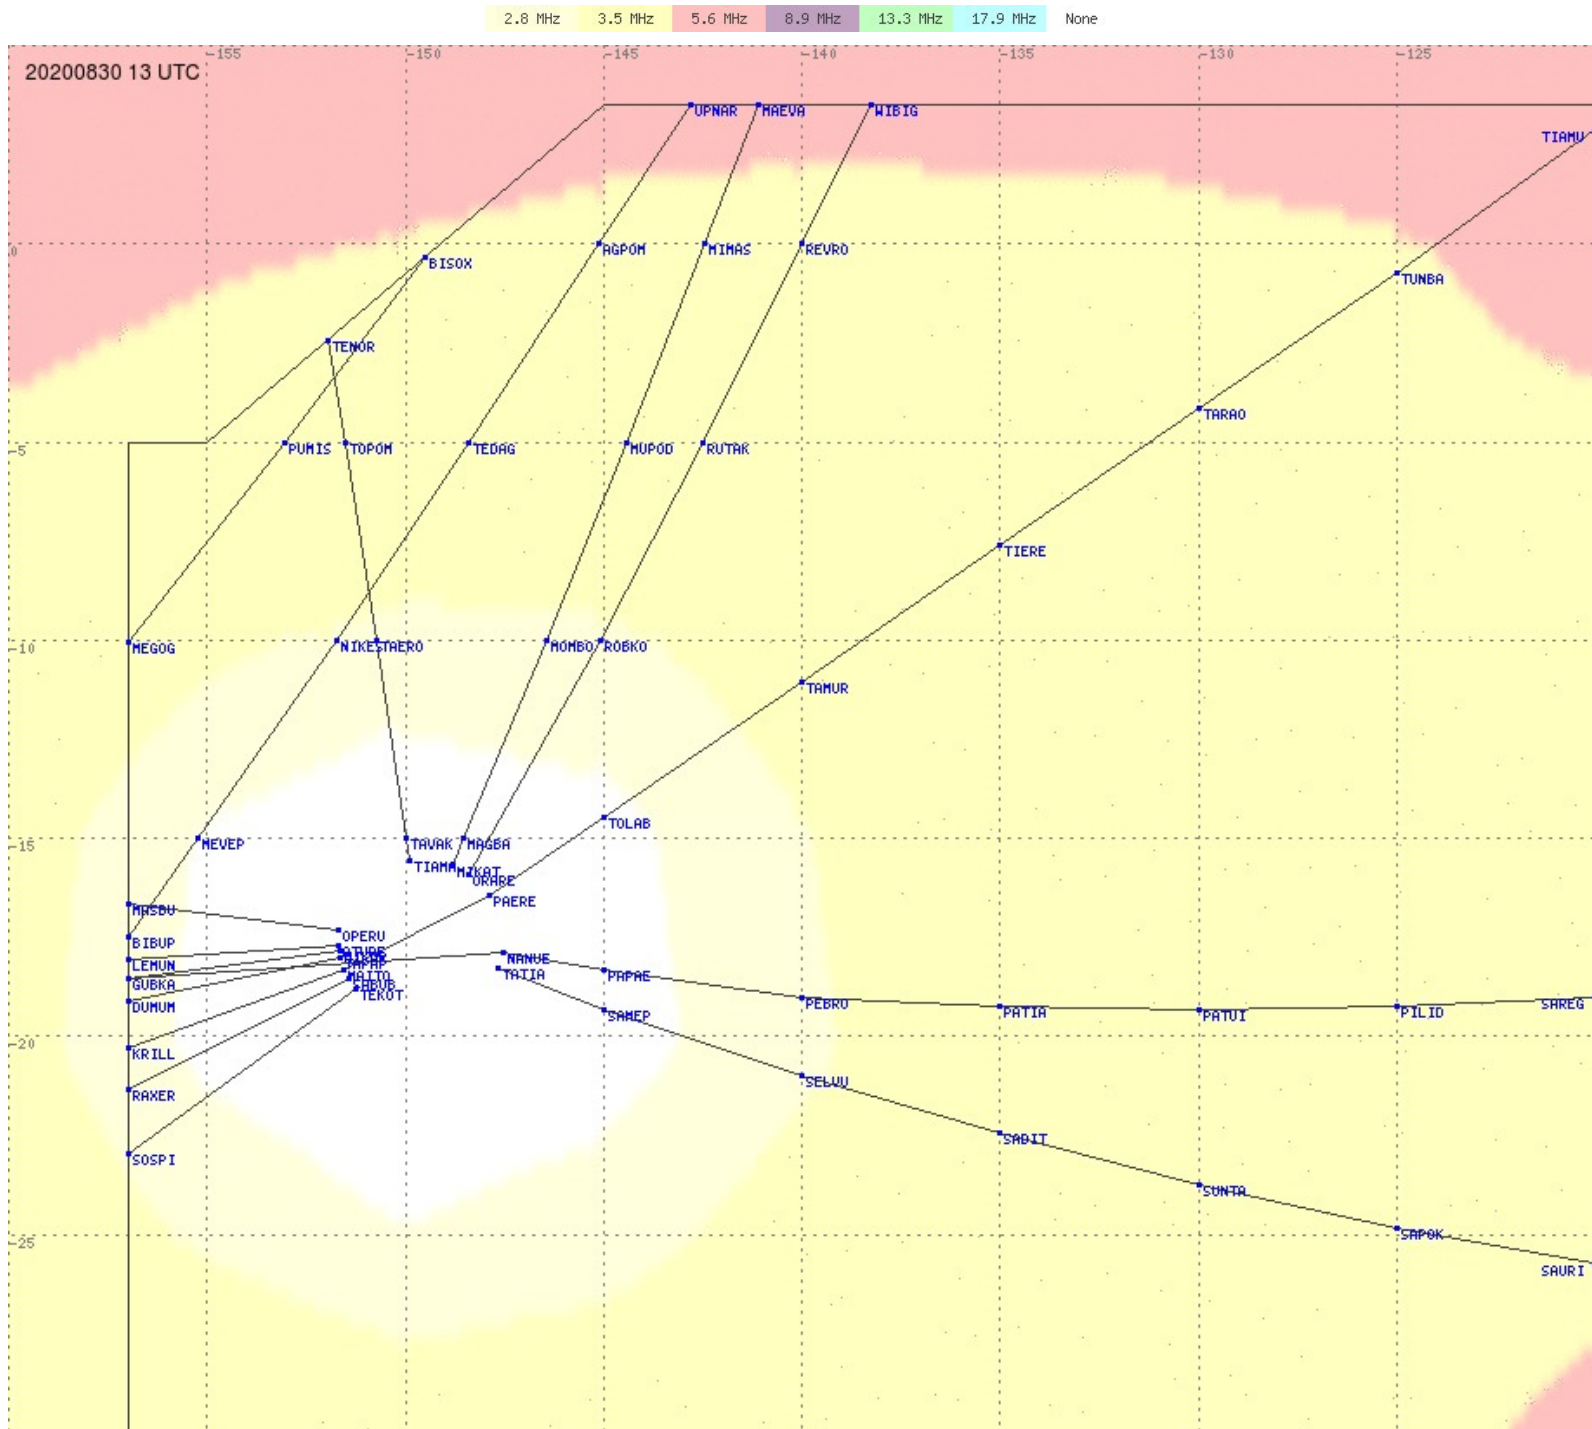

Tahiti FIR - HF Propag - 20200830

2.8 MHz
3.5 MHz
5.6 MHz
8.9 MHz
13.3 MHz
17.9 MHz
None

Tahiti FIR - HF Propag - 20200830

2.8 MHz 3.5 MHz 5.6 MHz 8.9 MHz 13.3 MHz 17.9 MHz None

Tahiti FIR - HF Propag - 20200830

Tahiti FIR - HF Propag - 20200830

Tahiti FIR - HF Propag - 20200830

Tahiti FIR - HF Propag - 20200830

Tahiti FIR - HF Propag - 20200830

Tahiti FIR - HF Propag - 20200830

Tahiti FIR - HF Propag - 20200830

Tahiti FIR - HF Propag - 20200830

Tahiti FIR - HF Propag - 20200830

Tahiti FIR - HF Propag - 20200830

2.8 MHz 3.5 MHz 5.6 MHz 8.9 MHz 13.3 MHz 17.9 MHz None

Tahiti FIR - HF Propag - 20200830

Tahiti FIR - HF Propag - 20200830

Tahiti FIR - HF Propag - 20200830