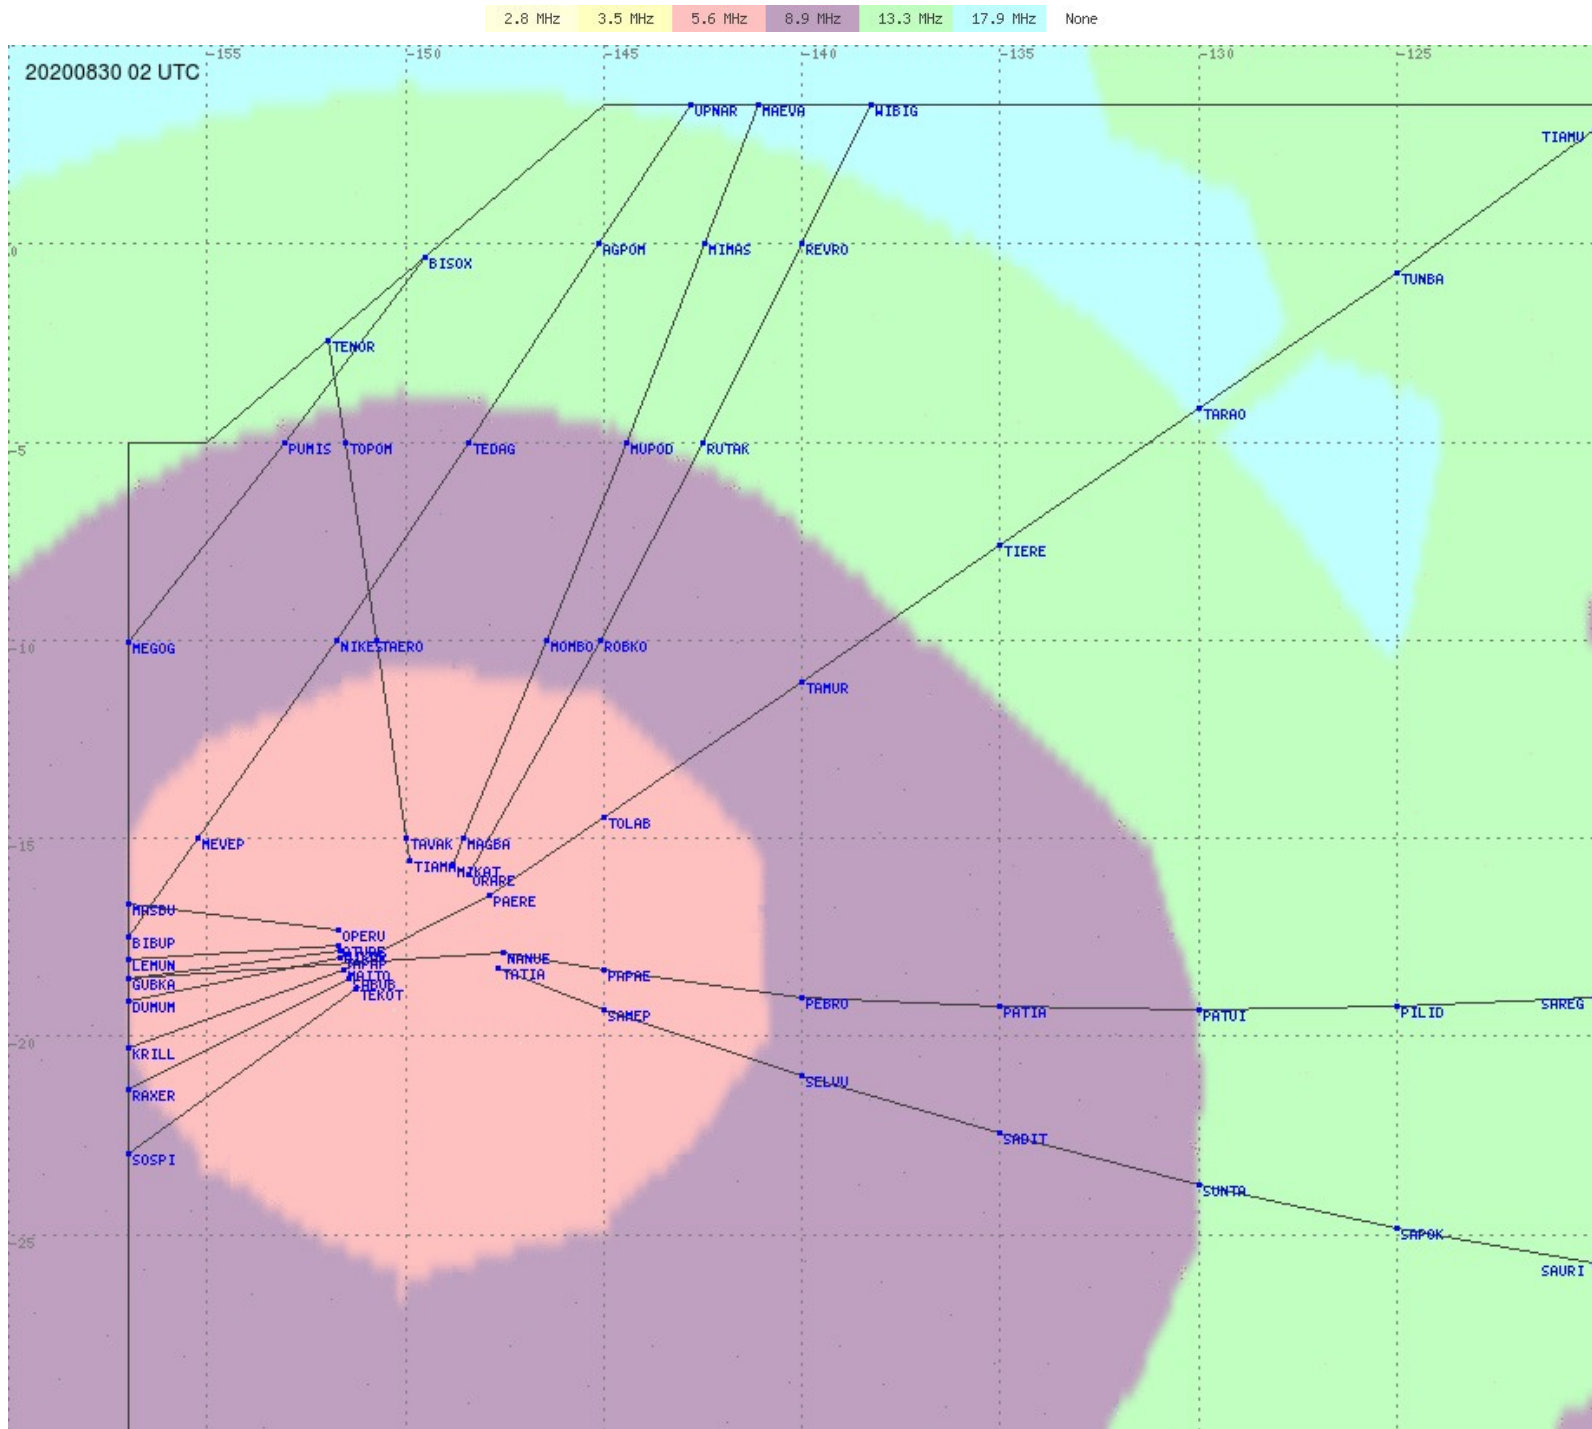

Tahiti FIR - HF Propag - 20200830

2.8 MHz
3.5 MHz
5.6 MHz
8.9 MHz
13.3 MHz
17.9 MHz
None

Tahiti FIR - HF Propag - 20200830

2.8 MHz 3.5 MHz 5.6 MHz 8.9 MHz 13.3 MHz 17.9 MHz None

Tahiti FIR - HF Propag - 20200830

Tahiti FIR - HF Propag - 20200830

Tahiti FIR - HF Propag - 20200830

Tahiti FIR - HF Propag - 20200830

Tahiti FIR - HF Propag - 20200830

Tahiti FIR - HF Propag - 20200830

Tahiti FIR - HF Propag - 20200830

Tahiti FIR - HF Propag - 20200830