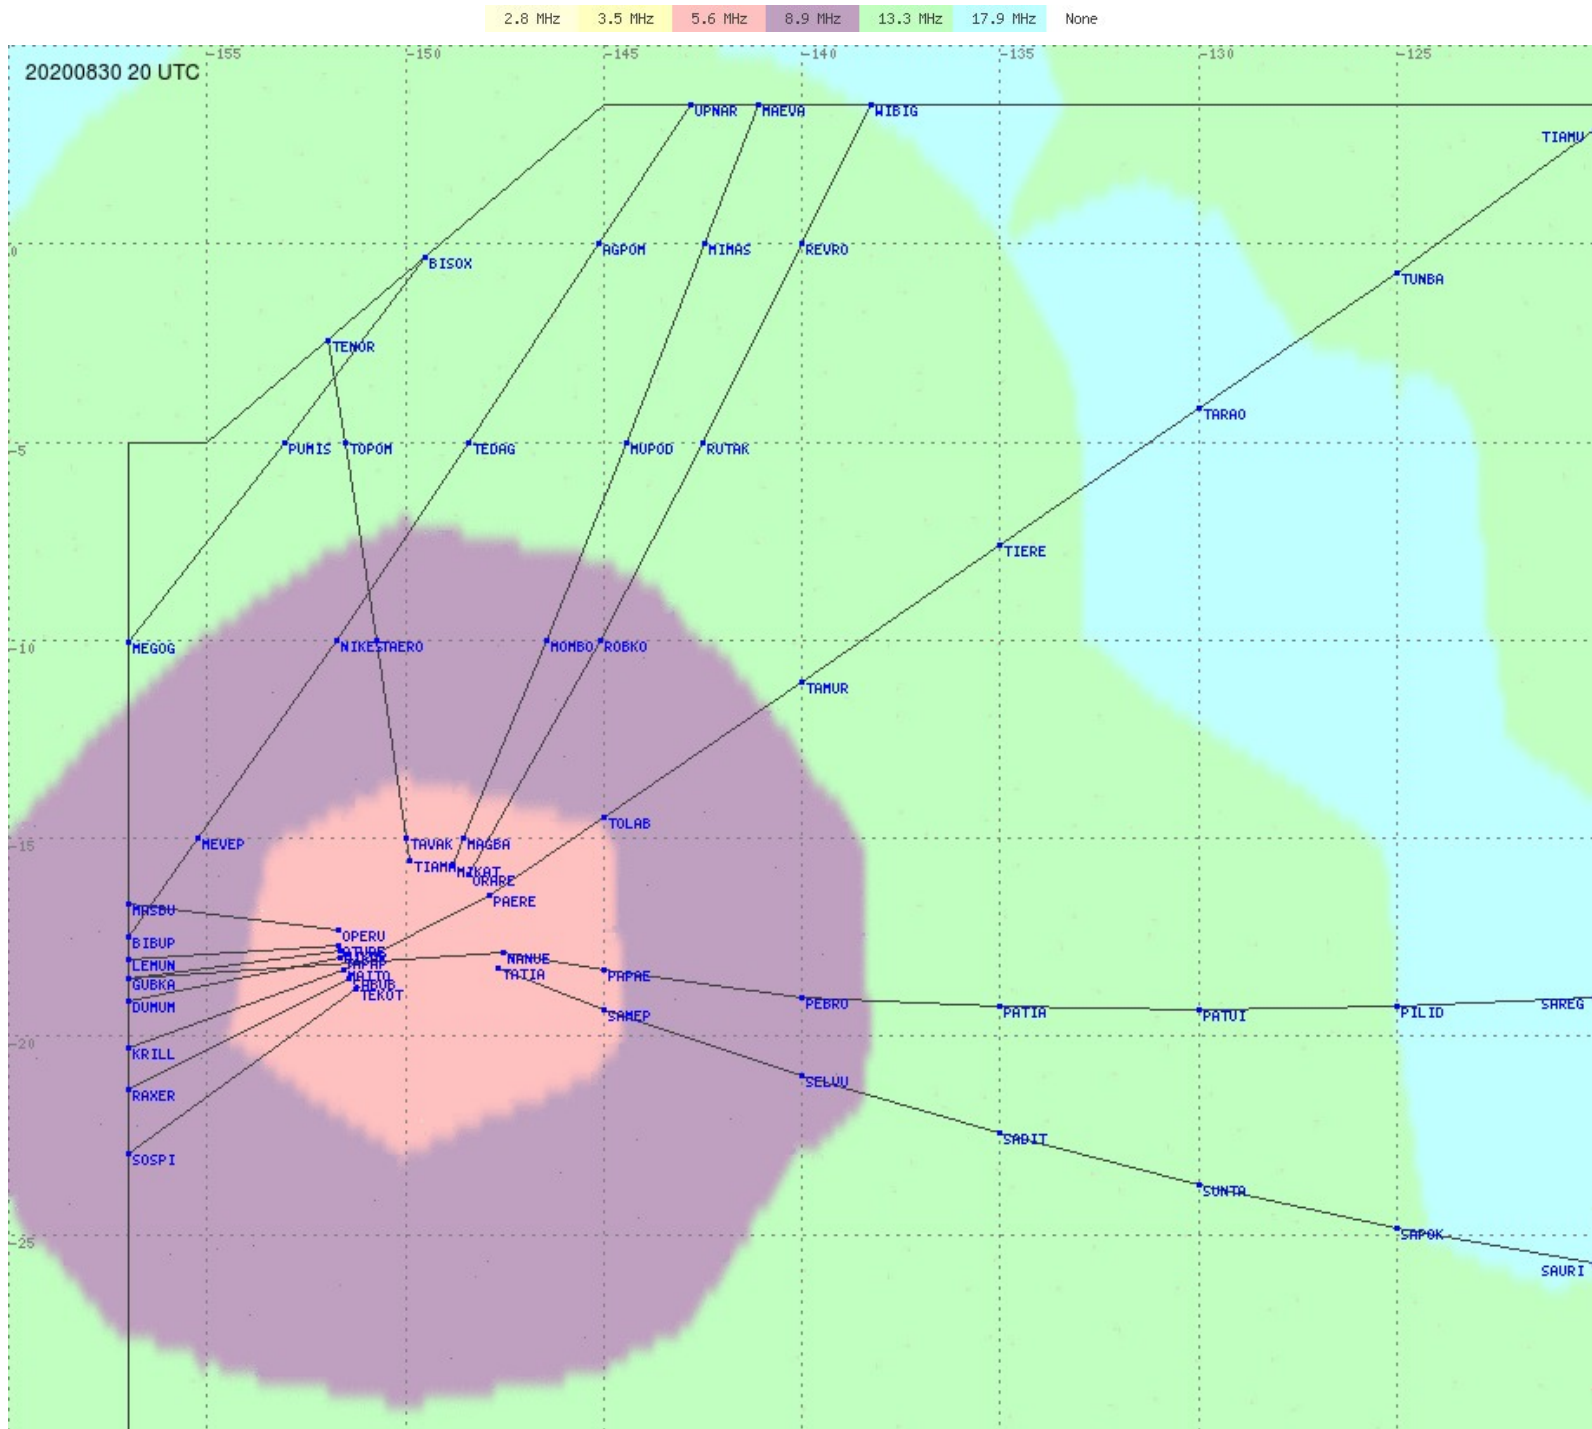

Tahiti FIR - HF Propag - 20200830

2.8 MHz
3.5 MHz
5.6 MHz
8.9 MHz
13.3 MHz
17.9 MHz
None

Tahiti FIR - HF Propag - 20200830

2.8 MHz 3.5 MHz 5.6 MHz 8.9 MHz 13.3 MHz 17.9 MHz None

Tahiti FIR - HF Propag - 20200830

Tahiti FIR - HF Propag - 20200830

Tahiti FIR - HF Propag - 20200830

2.8 MHz 3.5 MHz 5.6 MHz 8.9 MHz 13.3 MHz 17.9 MHz None

Tahiti FIR - HF Propag - 20200830

Tahiti FIR - HF Propag - 20200830

Tahiti FIR - HF Propag - 20200830