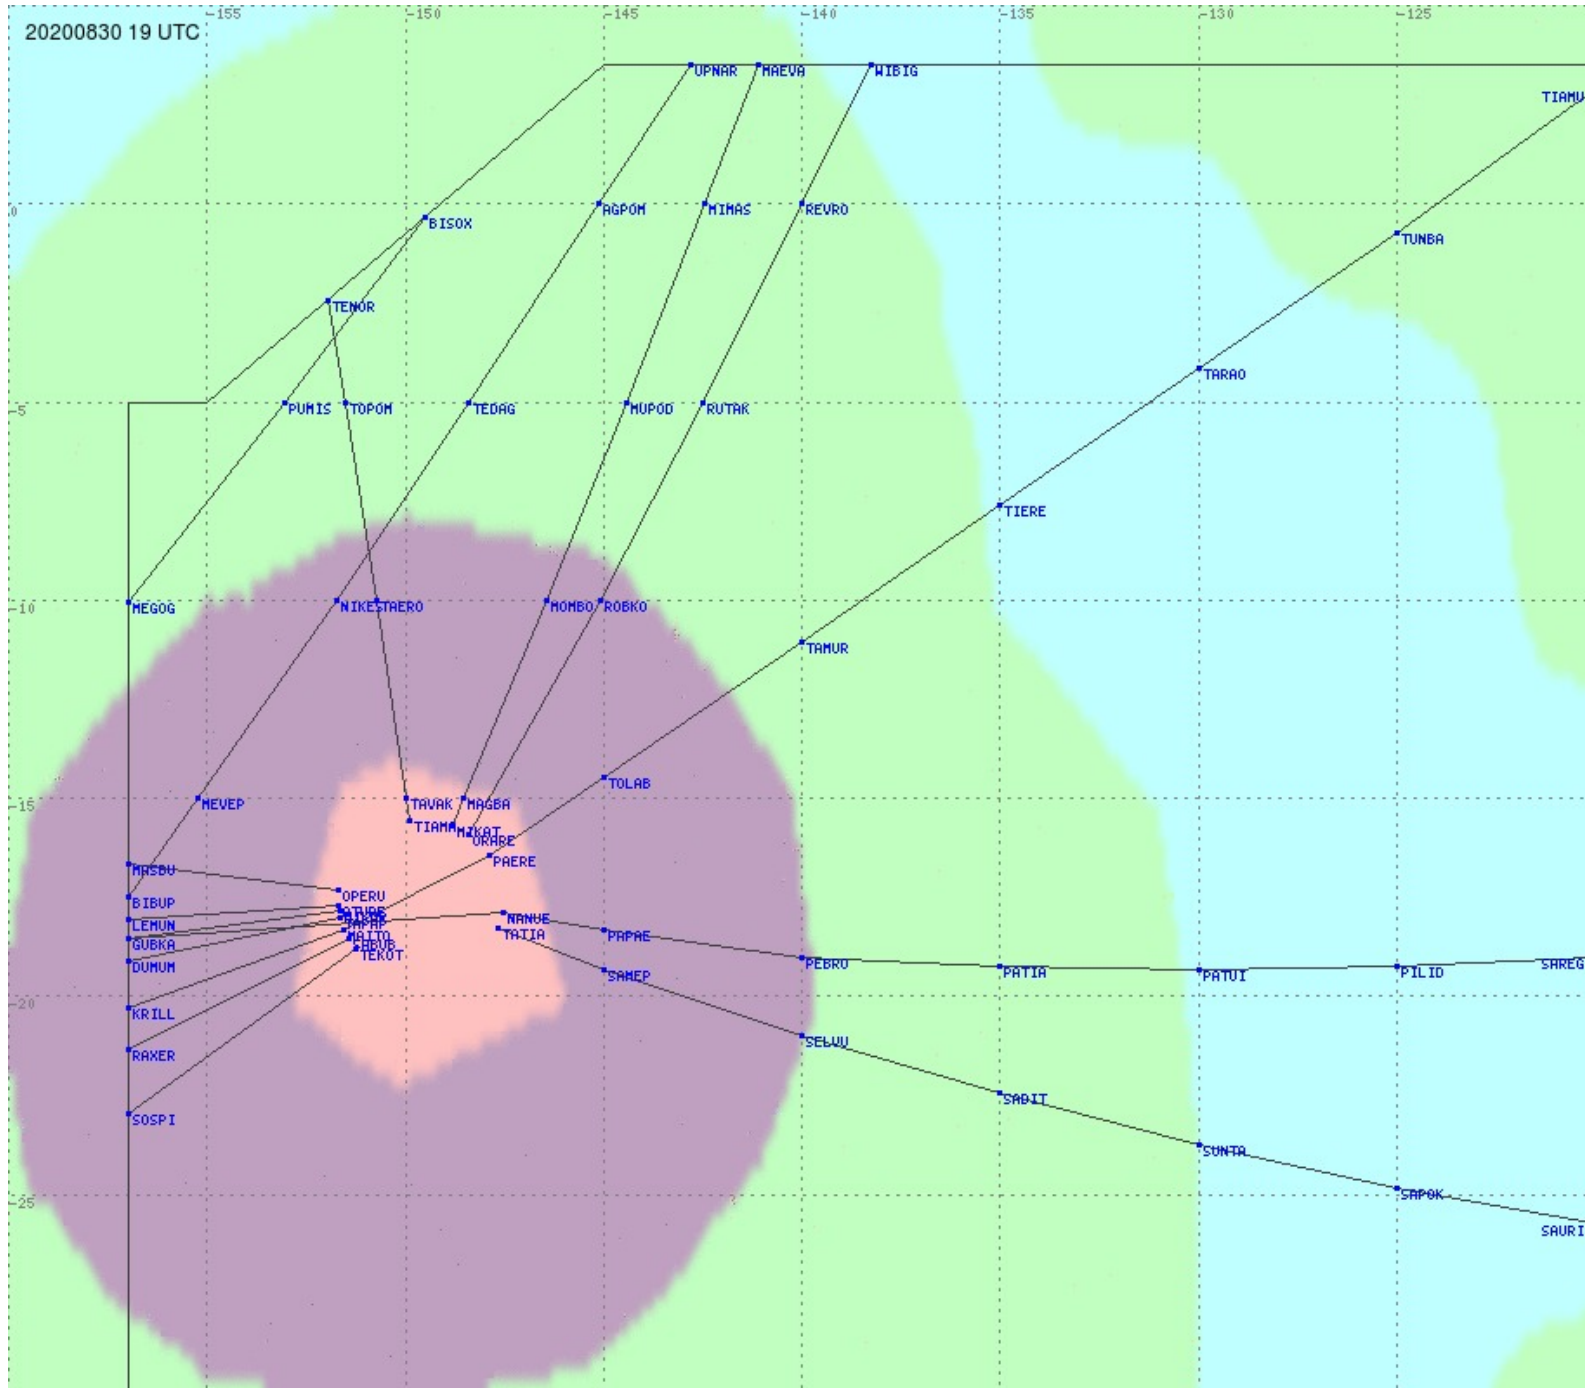

Tahiti FIR - HF Propag - 20200830

2.8 MHz
3.5 MHz
5.6 MHz
8.9 MHz
13.3 MHz
17.9 MHz
None

Tahiti FIR - HF Propag - 20200830

2.8 MHz 3.5 MHz 5.6 MHz 8.9 MHz 13.3 MHz 17.9 MHz None

Tahiti FIR - HF Propag - 20200830

Tahiti FIR - HF Propag - 20200830

Tahiti FIR - HF Propag - 20200830

Tahiti FIR - HF Propag - 20200830

Tahiti FIR - HF Propag - 20200830

Tahiti FIR - HF Propag - 20200830

Tahiti FIR - HF Propag - 20200830

Tahiti FIR - HF Propag - 20200830

Tahiti FIR - HF Propag - 20200830

Tahiti FIR - HF Propag - 20200830

2.8 MHz 3.5 MHz 5.6 MHz 8.9 MHz 13.3 MHz 17.9 MHz None

Tahiti FIR - HF Propag - 20200830

Tahiti FIR - HF Propag - 20200830

Tahiti FIR - HF Propag - 20200830