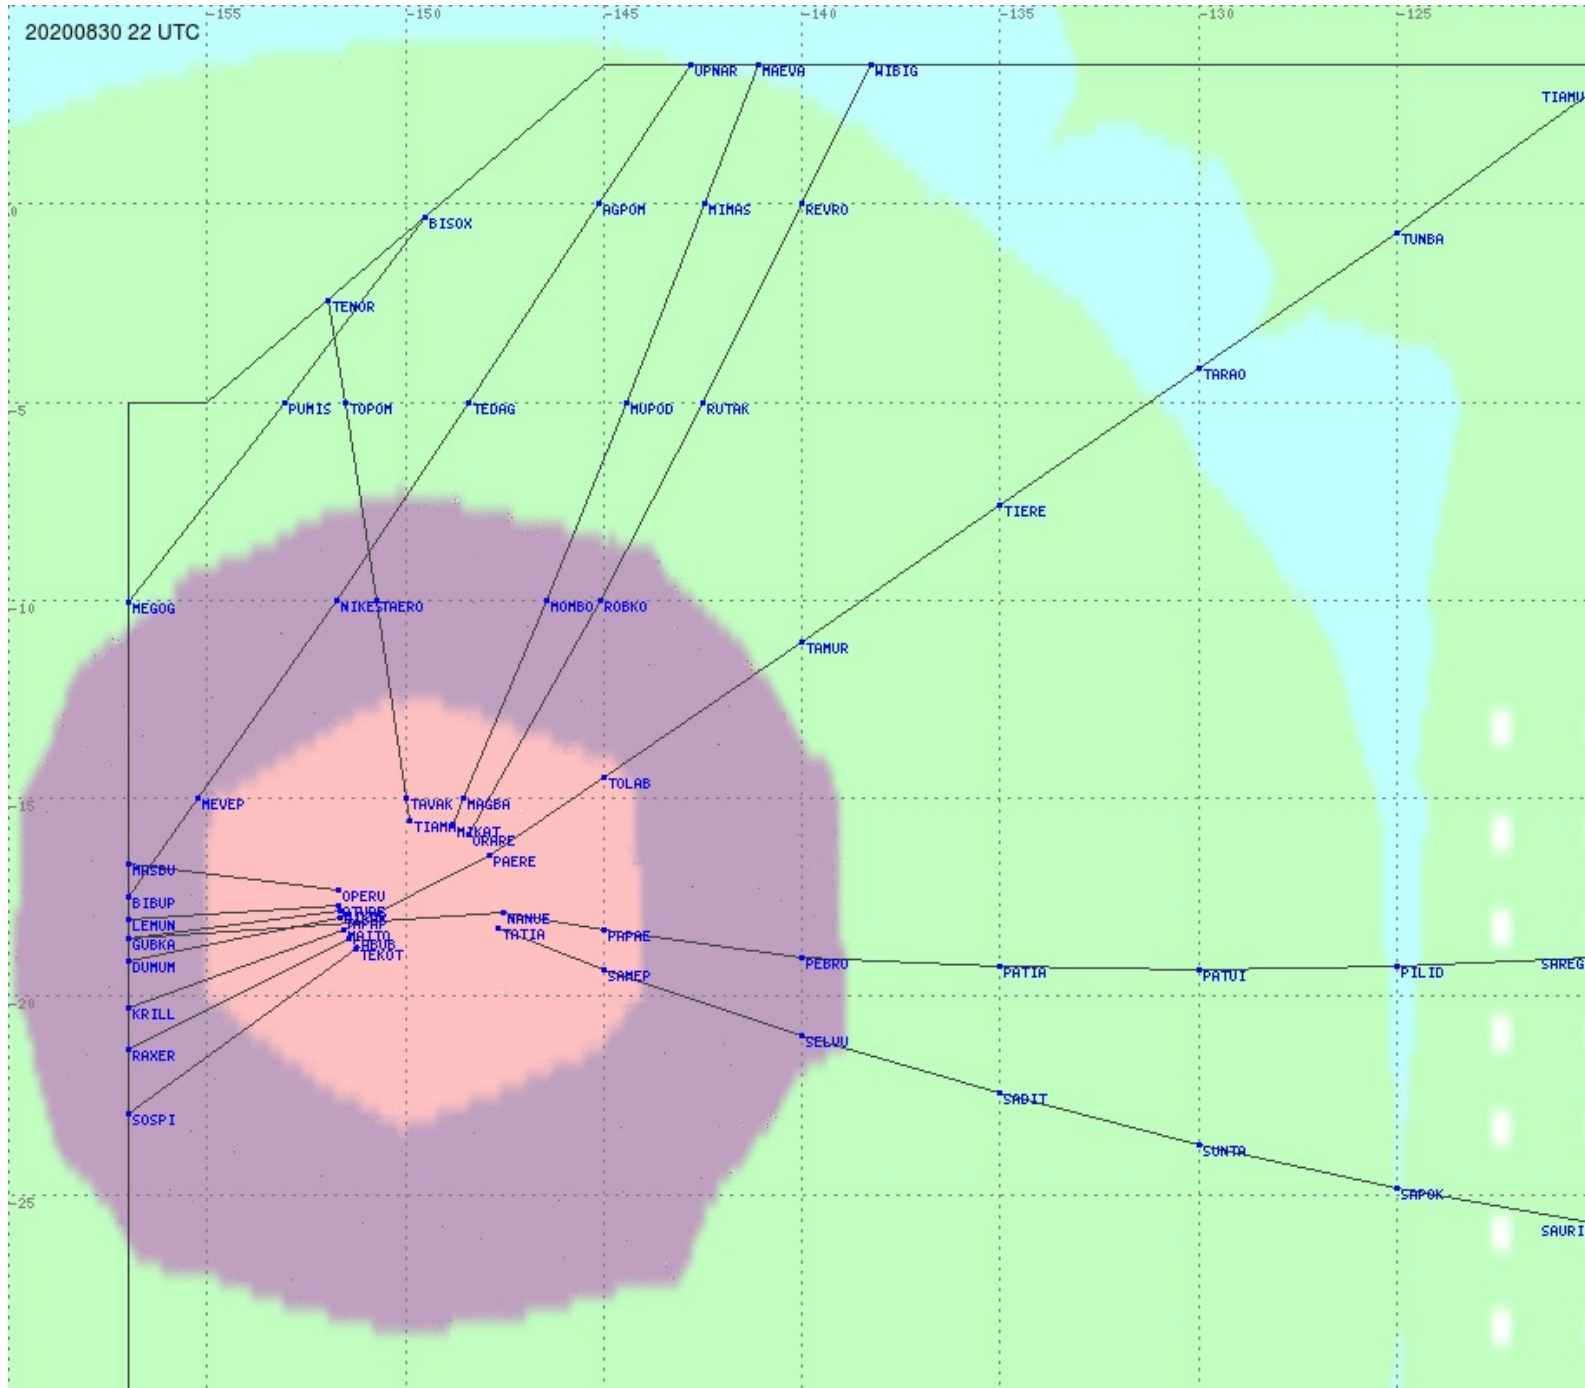

Tahiti FIR - HF Propag - 20200830

2.8 MHz
3.5 MHz
5.6 MHz
8.9 MHz
13.3 MHz
17.9 MHz
None

Tahiti FIR - HF Propag - 20200830

2.8 MHz 3.5 MHz 5.6 MHz 8.9 MHz 13.3 MHz 17.9 MHz None

Tahiti FIR - HF Propag - 20200830

Tahiti FIR - HF Propag - 20200830

Tahiti FIR - HF Propag - 20200830

2.8 MHz 3.5 MHz 5.6 MHz 8.9 MHz 13.3 MHz 17.9 MHz None

Tahiti FIR - HF Propag - 20200830

Tahiti FIR - HF Propag - 20200830

Tahiti FIR - HF Propag - 20200830