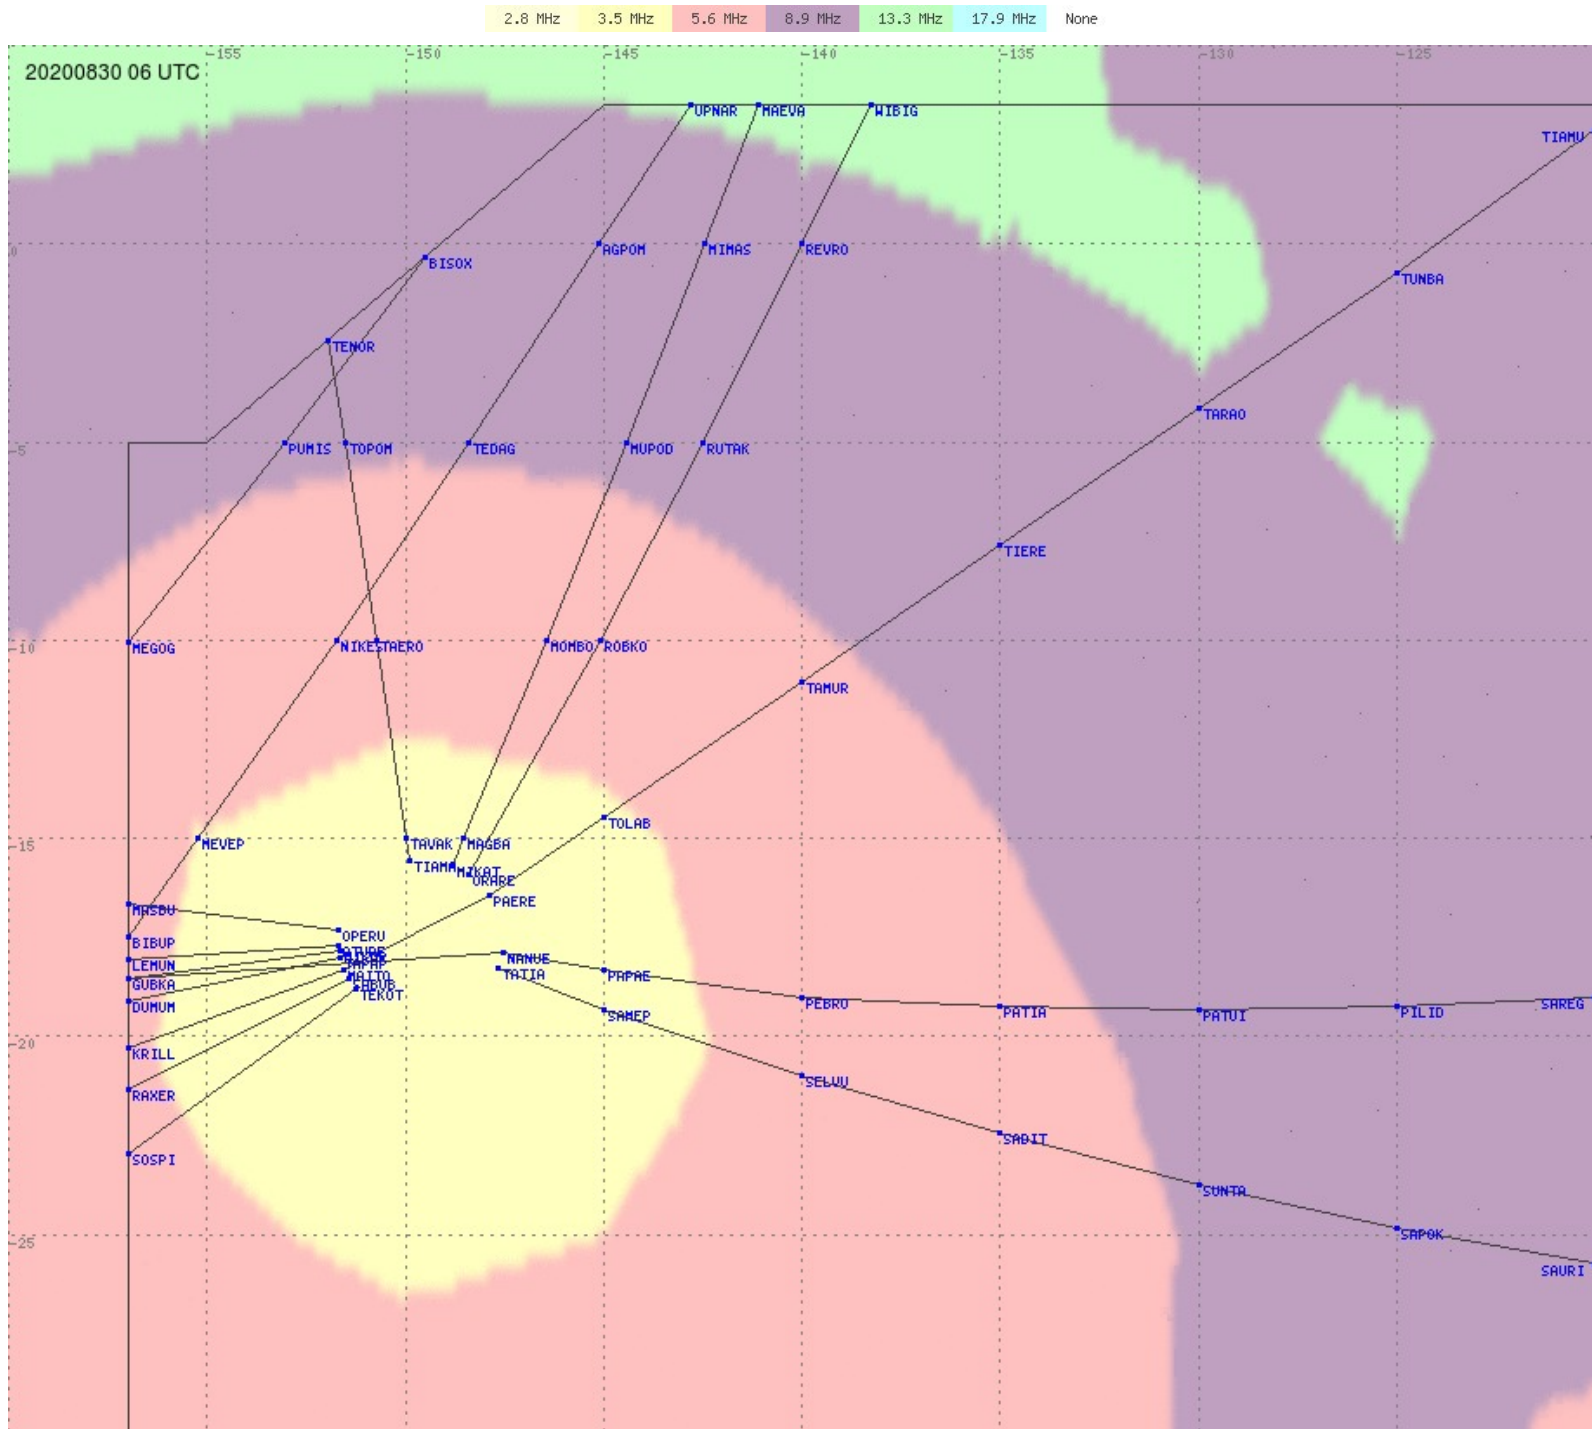

Tahiti FIR - HF Propag - 20200830

2.8 MHz
3.5 MHz
5.6 MHz
8.9 MHz
13.3 MHz
17.9 MHz
None

Tahiti FIR - HF Propag - 20200830

2.8 MHz 3.5 MHz 5.6 MHz 8.9 MHz 13.3 MHz 17.9 MHz None

Tahiti FIR - HF Propag - 20200830

Tahiti FIR - HF Propag - 20200830

Tahiti FIR - HF Propag - 20200830

Tahiti FIR - HF Propag - 20200830

Tahiti FIR - HF Propag - 20200830

Tahiti FIR - HF Propag - 20200830

Tahiti FIR - HF Propag - 20200830

Tahiti FIR - HF Propag - 20200830