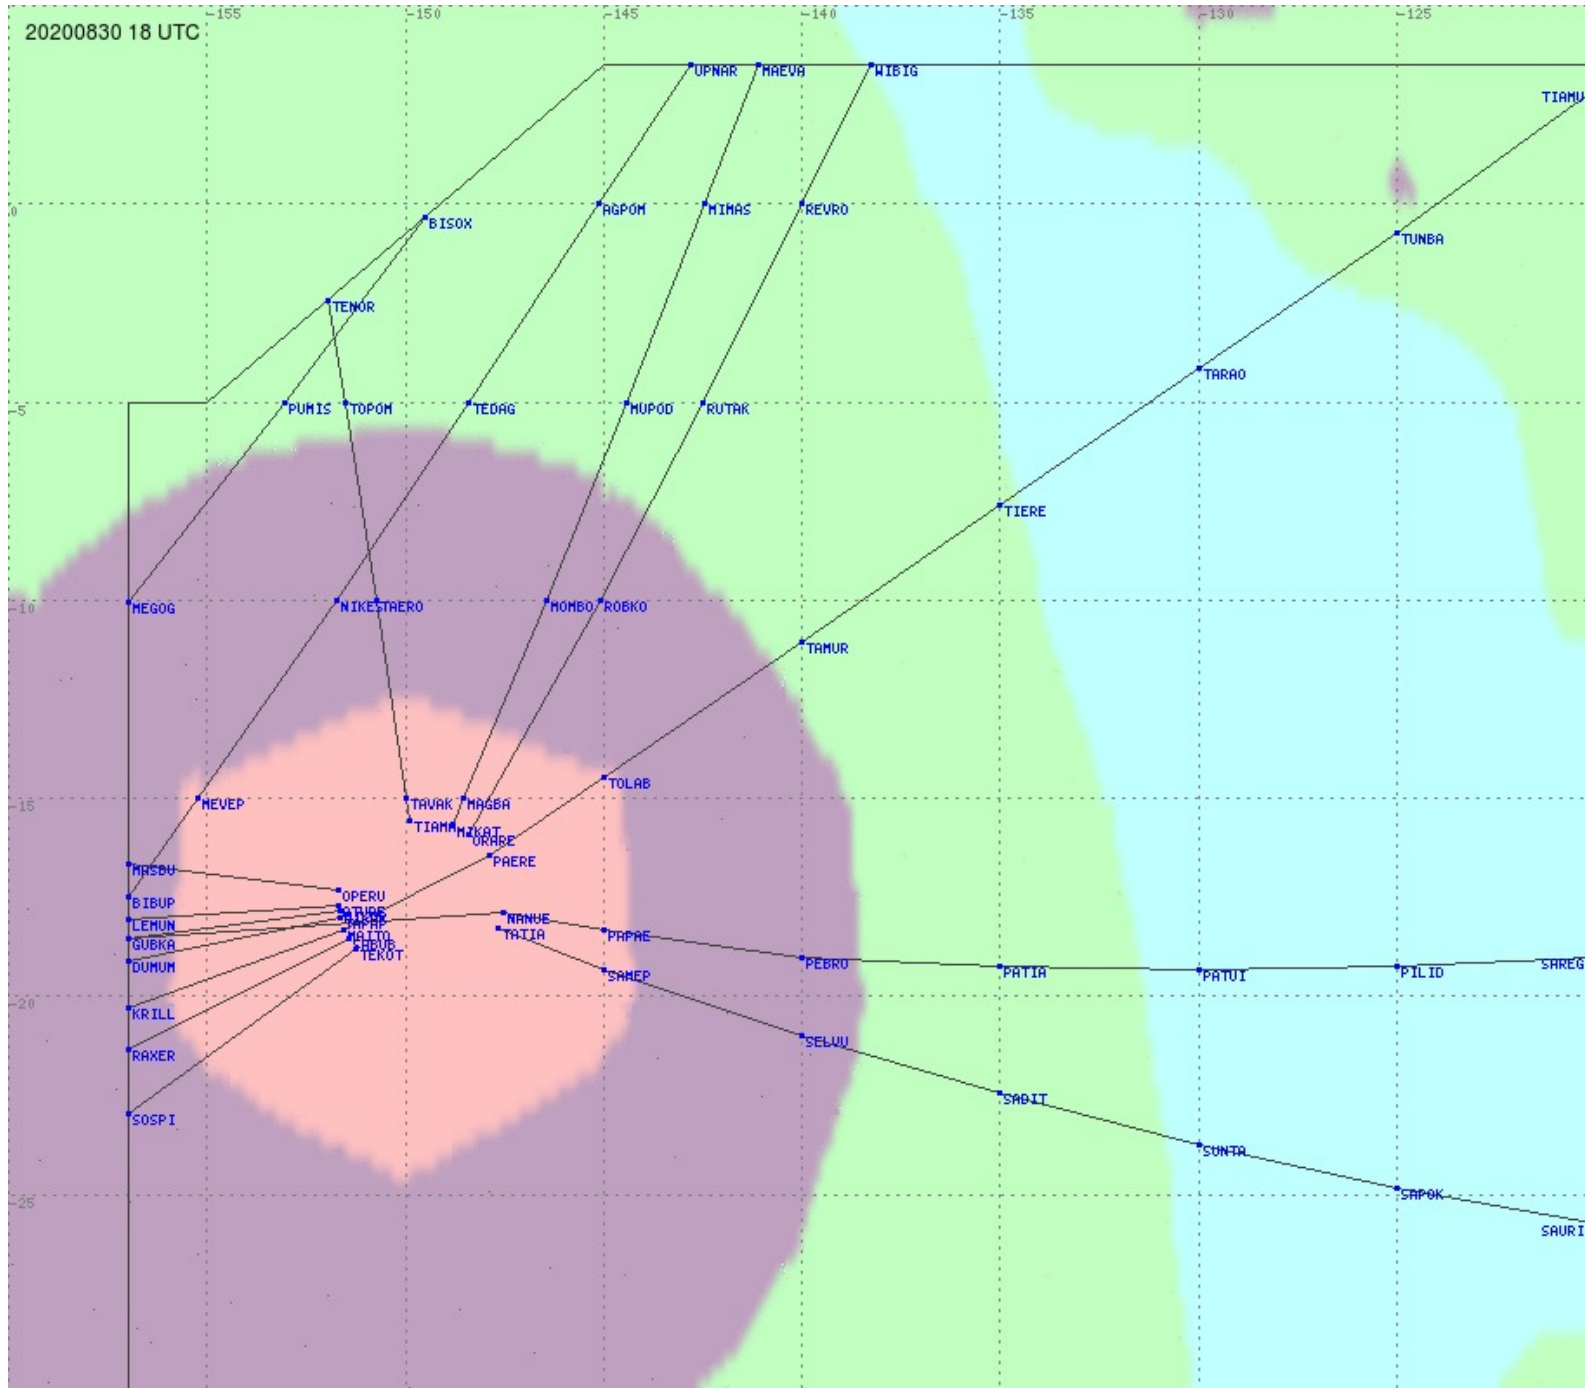

Tahiti FIR - HF Propag - 20200830

2.8 MHz
3.5 MHz
5.6 MHz
8.9 MHz
13.3 MHz
17.9 MHz
None

Tahiti FIR - HF Propag - 20200830

2.8 MHz 3.5 MHz 5.6 MHz 8.9 MHz 13.3 MHz 17.9 MHz None

Tahiti FIR - HF Propag - 20200830

Tahiti FIR - HF Propag - 20200830

Tahiti FIR - HF Propag - 20200830

Tahiti FIR - HF Propag - 20200830

Tahiti FIR - HF Propag - 20200830

Tahiti FIR - HF Propag - 20200830

Tahiti FIR - HF Propag - 20200830

Tahiti FIR - HF Propag - 20200830

Tahiti FIR - HF Propag - 20200830

Tahiti FIR - HF Propag - 20200830

2.8 MHz 3.5 MHz 5.6 MHz 8.9 MHz 13.3 MHz 17.9 MHz None

Tahiti FIR - HF Propag - 20200830

Tahiti FIR - HF Propag - 20200830

Tahiti FIR - HF Propag - 20200830