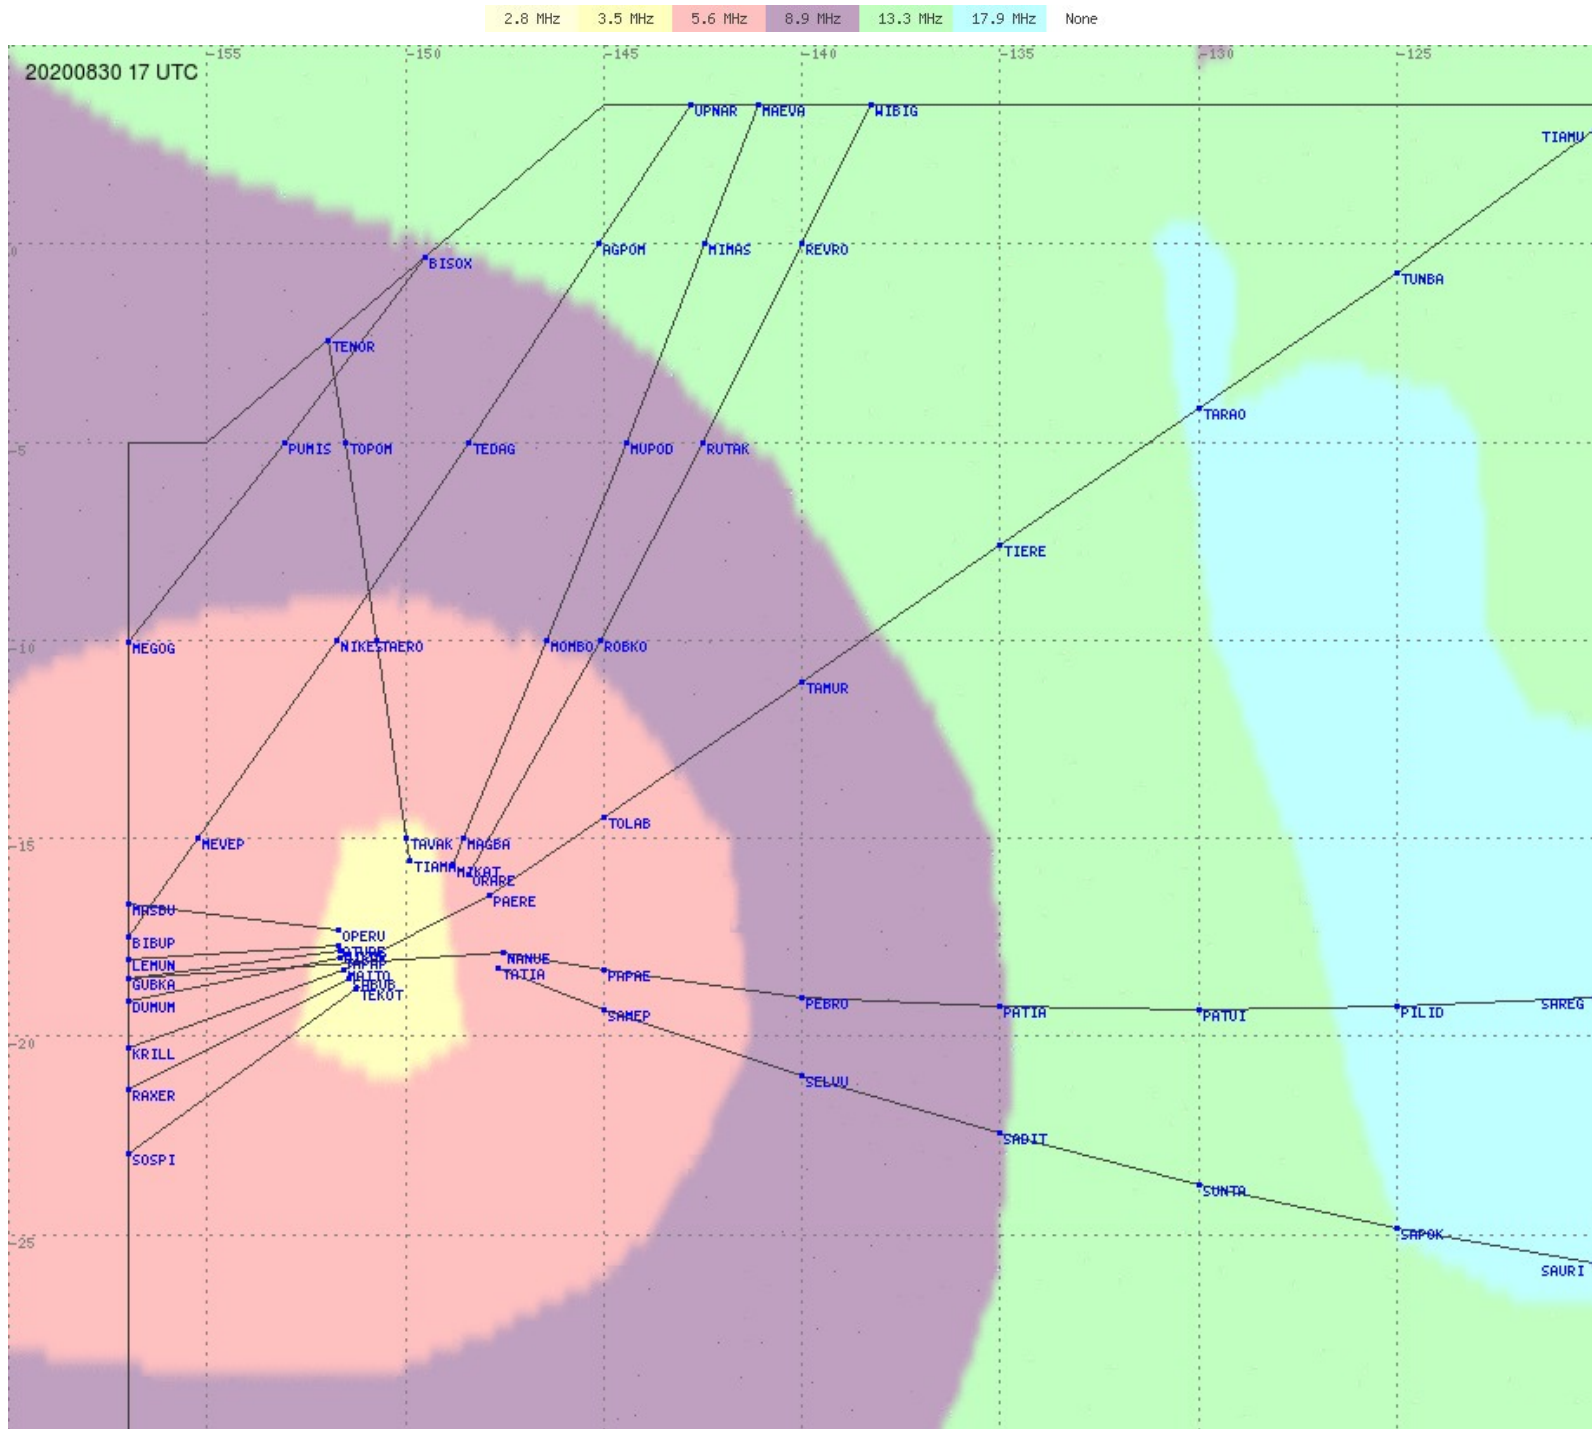

Tahiti FIR - HF Propag - 20200830

2.8 MHz
3.5 MHz
5.6 MHz
8.9 MHz
13.3 MHz
17.9 MHz
None

Tahiti FIR - HF Propag - 20200830

2.8 MHz 3.5 MHz 5.6 MHz 8.9 MHz 13.3 MHz 17.9 MHz None

Tahiti FIR - HF Propag - 20200830

Tahiti FIR - HF Propag - 20200830

Tahiti FIR - HF Propag - 20200830

Tahiti FIR - HF Propag - 20200830

Tahiti FIR - HF Propag - 20200830

Tahiti FIR - HF Propag - 20200830

Tahiti FIR - HF Propag - 20200830

Tahiti FIR - HF Propag - 20200830

Tahiti FIR - HF Propag - 20200830

Tahiti FIR - HF Propag - 20200830

2.8 MHz 3.5 MHz 5.6 MHz 8.9 MHz 13.3 MHz 17.9 MHz None

Tahiti FIR - HF Propag - 20200830

Tahiti FIR - HF Propag - 20200830

Tahiti FIR - HF Propag - 20200830