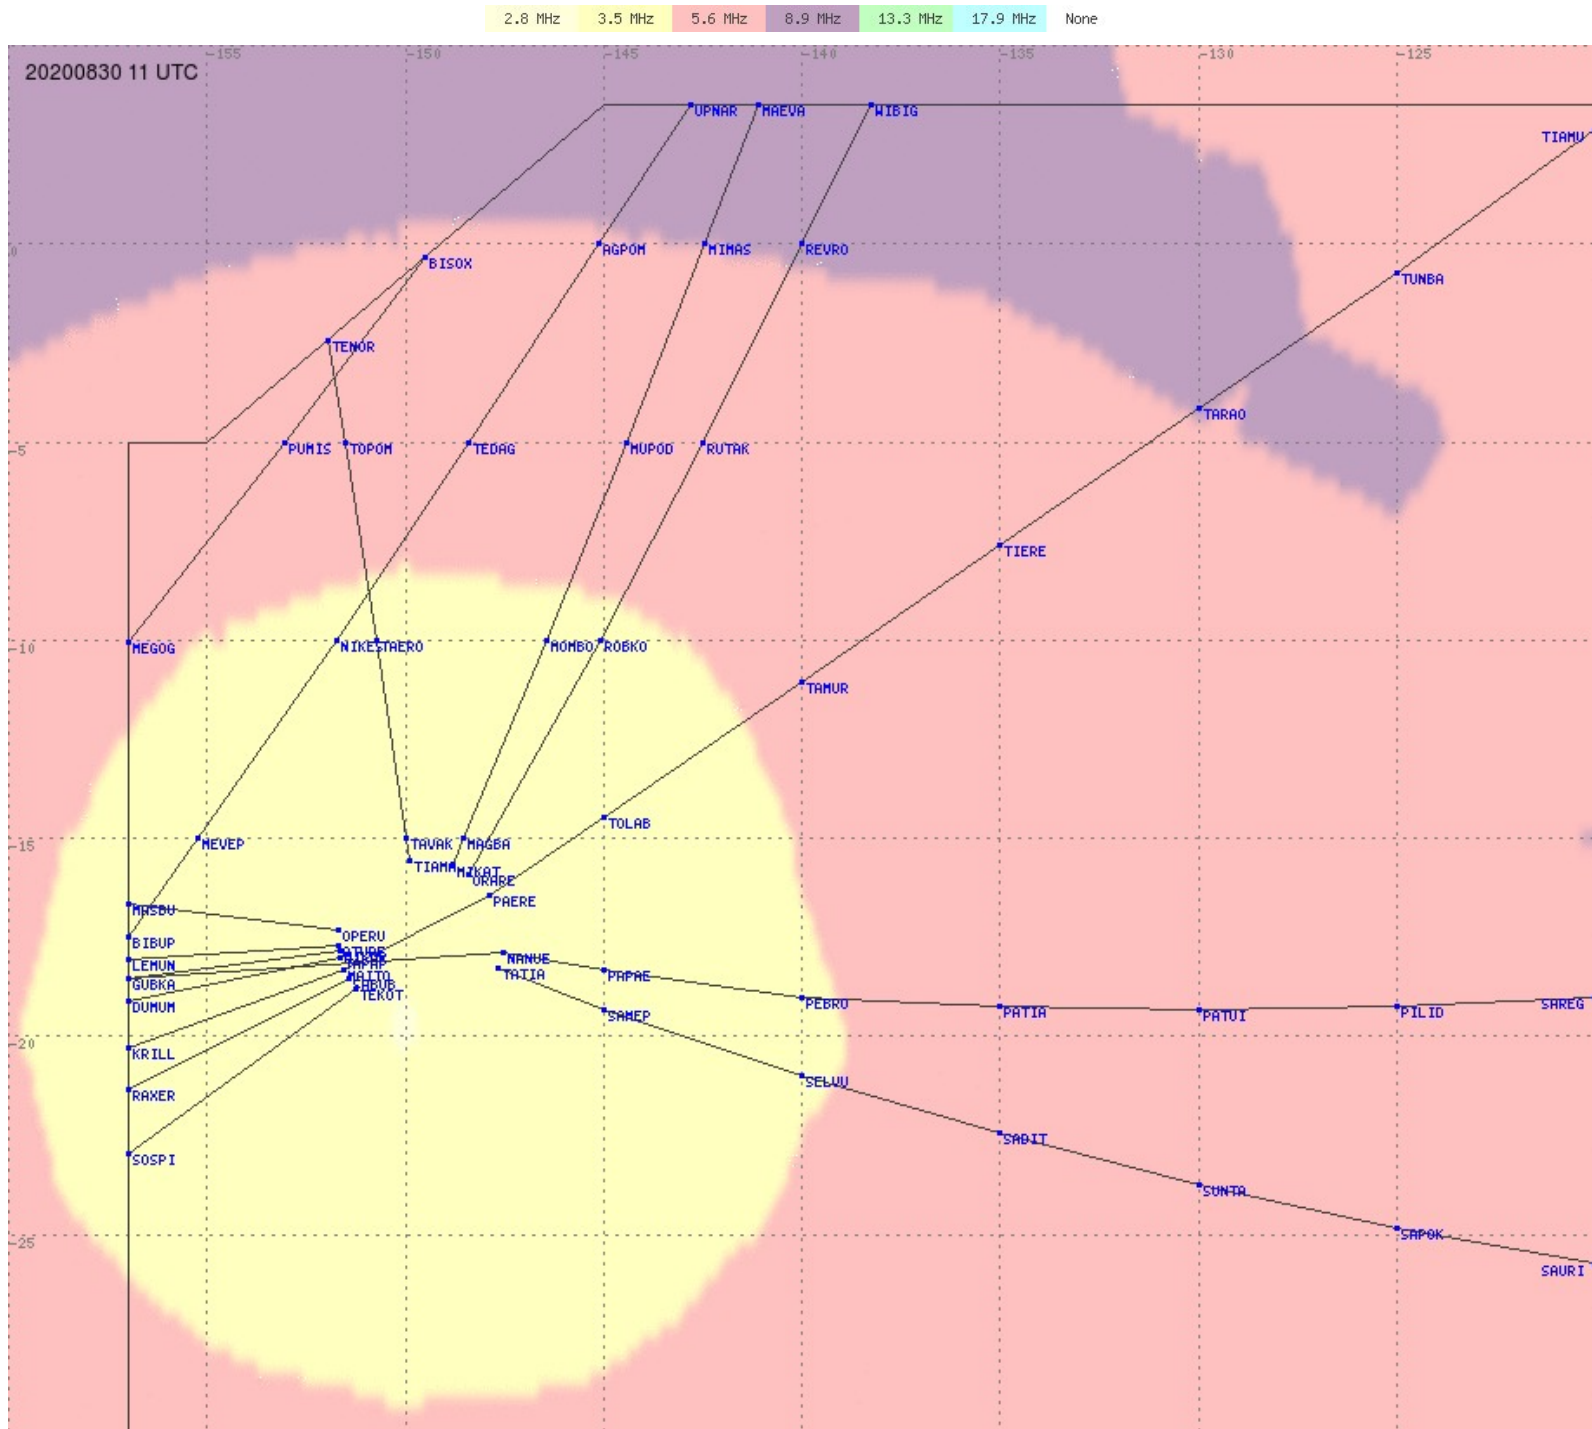

Tahiti FIR - HF Propag - 20200830

2.8 MHz
3.5 MHz
5.6 MHz
8.9 MHz
13.3 MHz
17.9 MHz
None

Tahiti FIR - HF Propag - 20200830

2.8 MHz 3.5 MHz 5.6 MHz 8.9 MHz 13.3 MHz 17.9 MHz None

Tahiti FIR - HF Propag - 20200830

Tahiti FIR - HF Propag - 20200830

Tahiti FIR - HF Propag - 20200830

Tahiti FIR - HF Propag - 20200830

Tahiti FIR - HF Propag - 20200830

Tahiti FIR - HF Propag - 20200830

Tahiti FIR - HF Propag - 20200830

Tahiti FIR - HF Propag - 20200830

Tahiti FIR - HF Propag - 20200830

Tahiti FIR - HF Propag - 20200830

2.8 MHz 3.5 MHz 5.6 MHz 8.9 MHz 13.3 MHz 17.9 MHz None

Tahiti FIR - HF Propag - 20200830

Tahiti FIR - HF Propag - 20200830

Tahiti FIR - HF Propag - 20200830