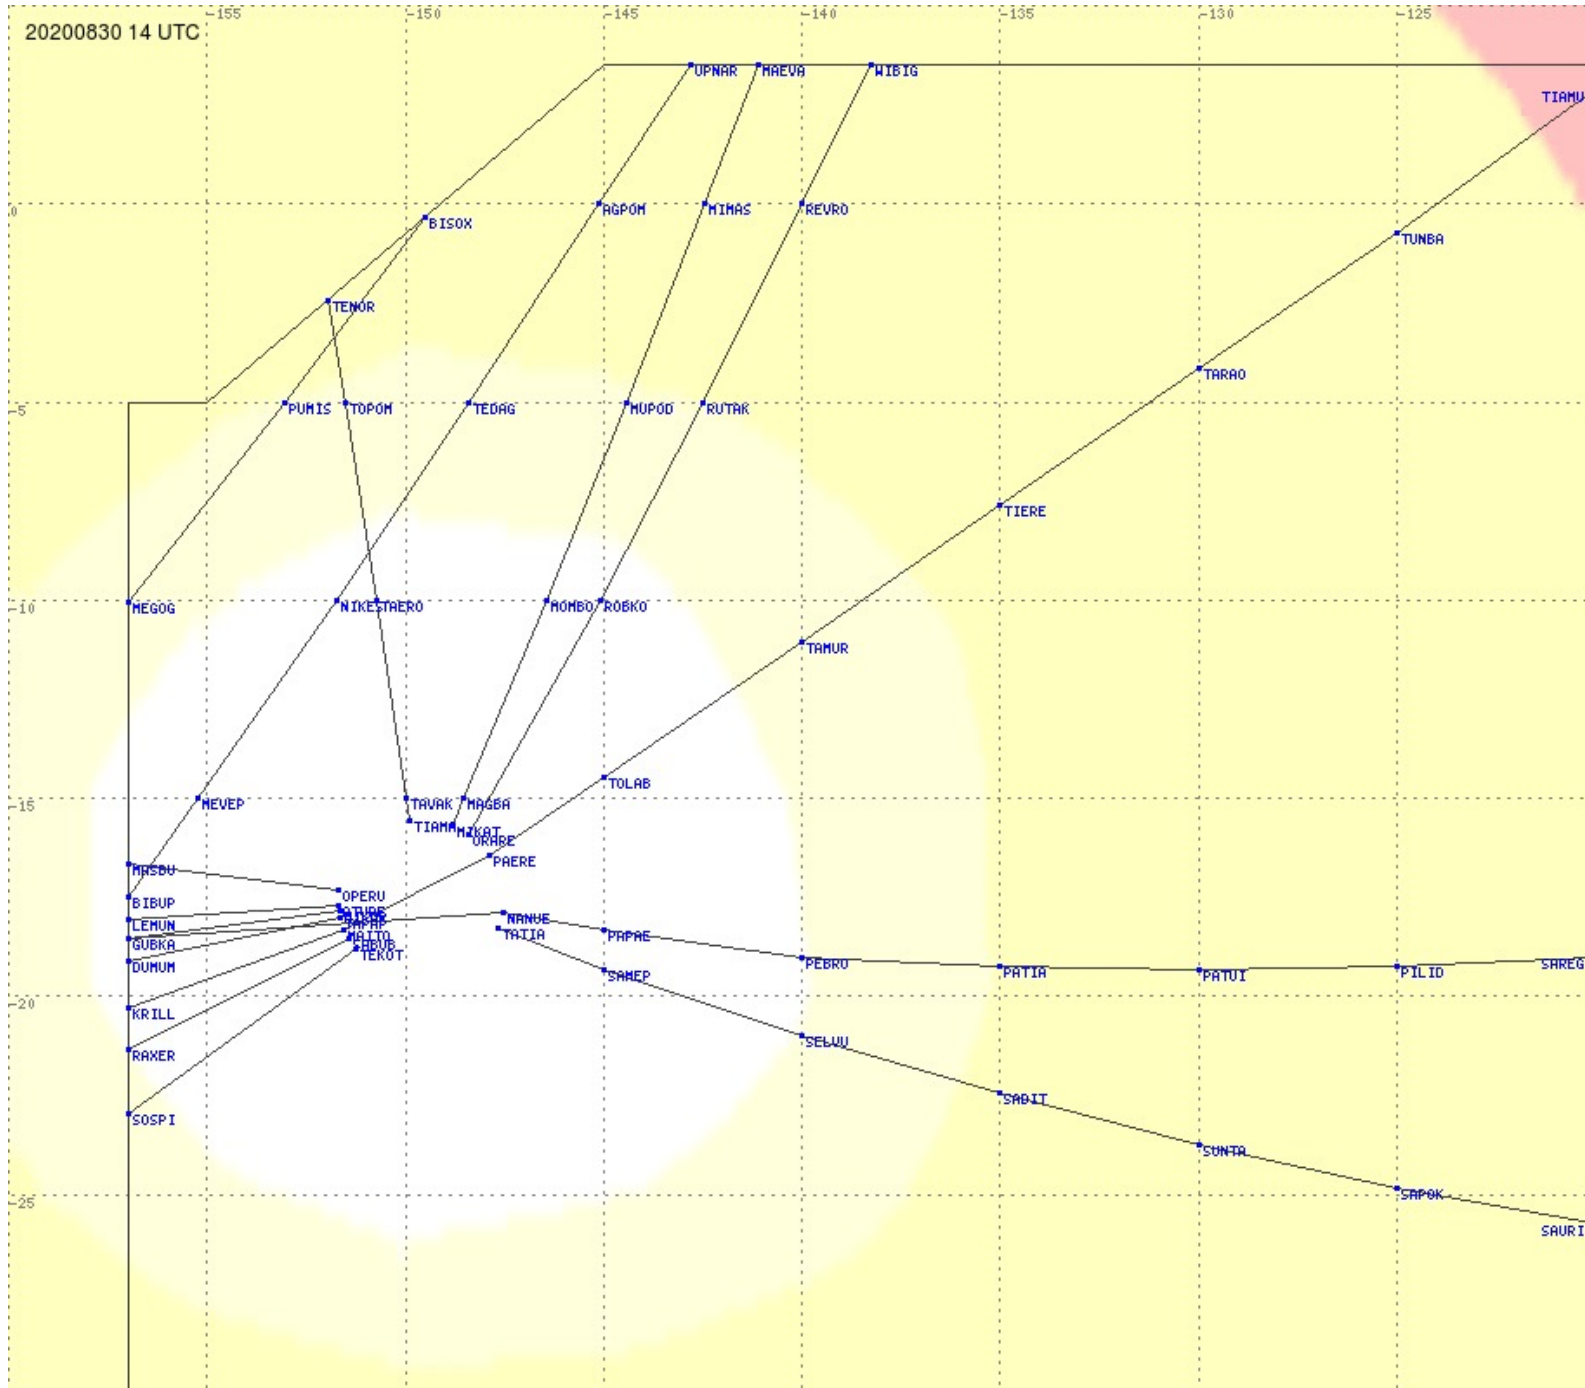

Tahiti FIR - HF Propag - 20200830

2.8 MHz 3.5 MHz 5.6 MHz 8.9 MHz 13.3 MHz 17.9 MHz None

Tahiti FIR - HF Propag - 20200830

2.8 MHz 3.5 MHz 5.6 MHz 8.9 MHz 13.3 MHz 17.9 MHz None

Tahiti FIR - HF Propag - 20200830

Tahiti FIR - HF Propag - 20200830

Tahiti FIR - HF Propag - 20200830

Tahiti FIR - HF Propag - 20200830

Tahiti FIR - HF Propag - 20200830

Tahiti FIR - HF Propag - 20200830

Tahiti FIR - HF Propag - 20200830

Tahiti FIR - HF Propag - 20200830

Tahiti FIR - HF Propag - 20200830

Tahiti FIR - HF Propag - 20200830

2.8 MHz 3.5 MHz 5.6 MHz 8.9 MHz 13.3 MHz 17.9 MHz None

Tahiti FIR - HF Propag - 20200830

Tahiti FIR - HF Propag - 20200830

Tahiti FIR - HF Propag - 20200830