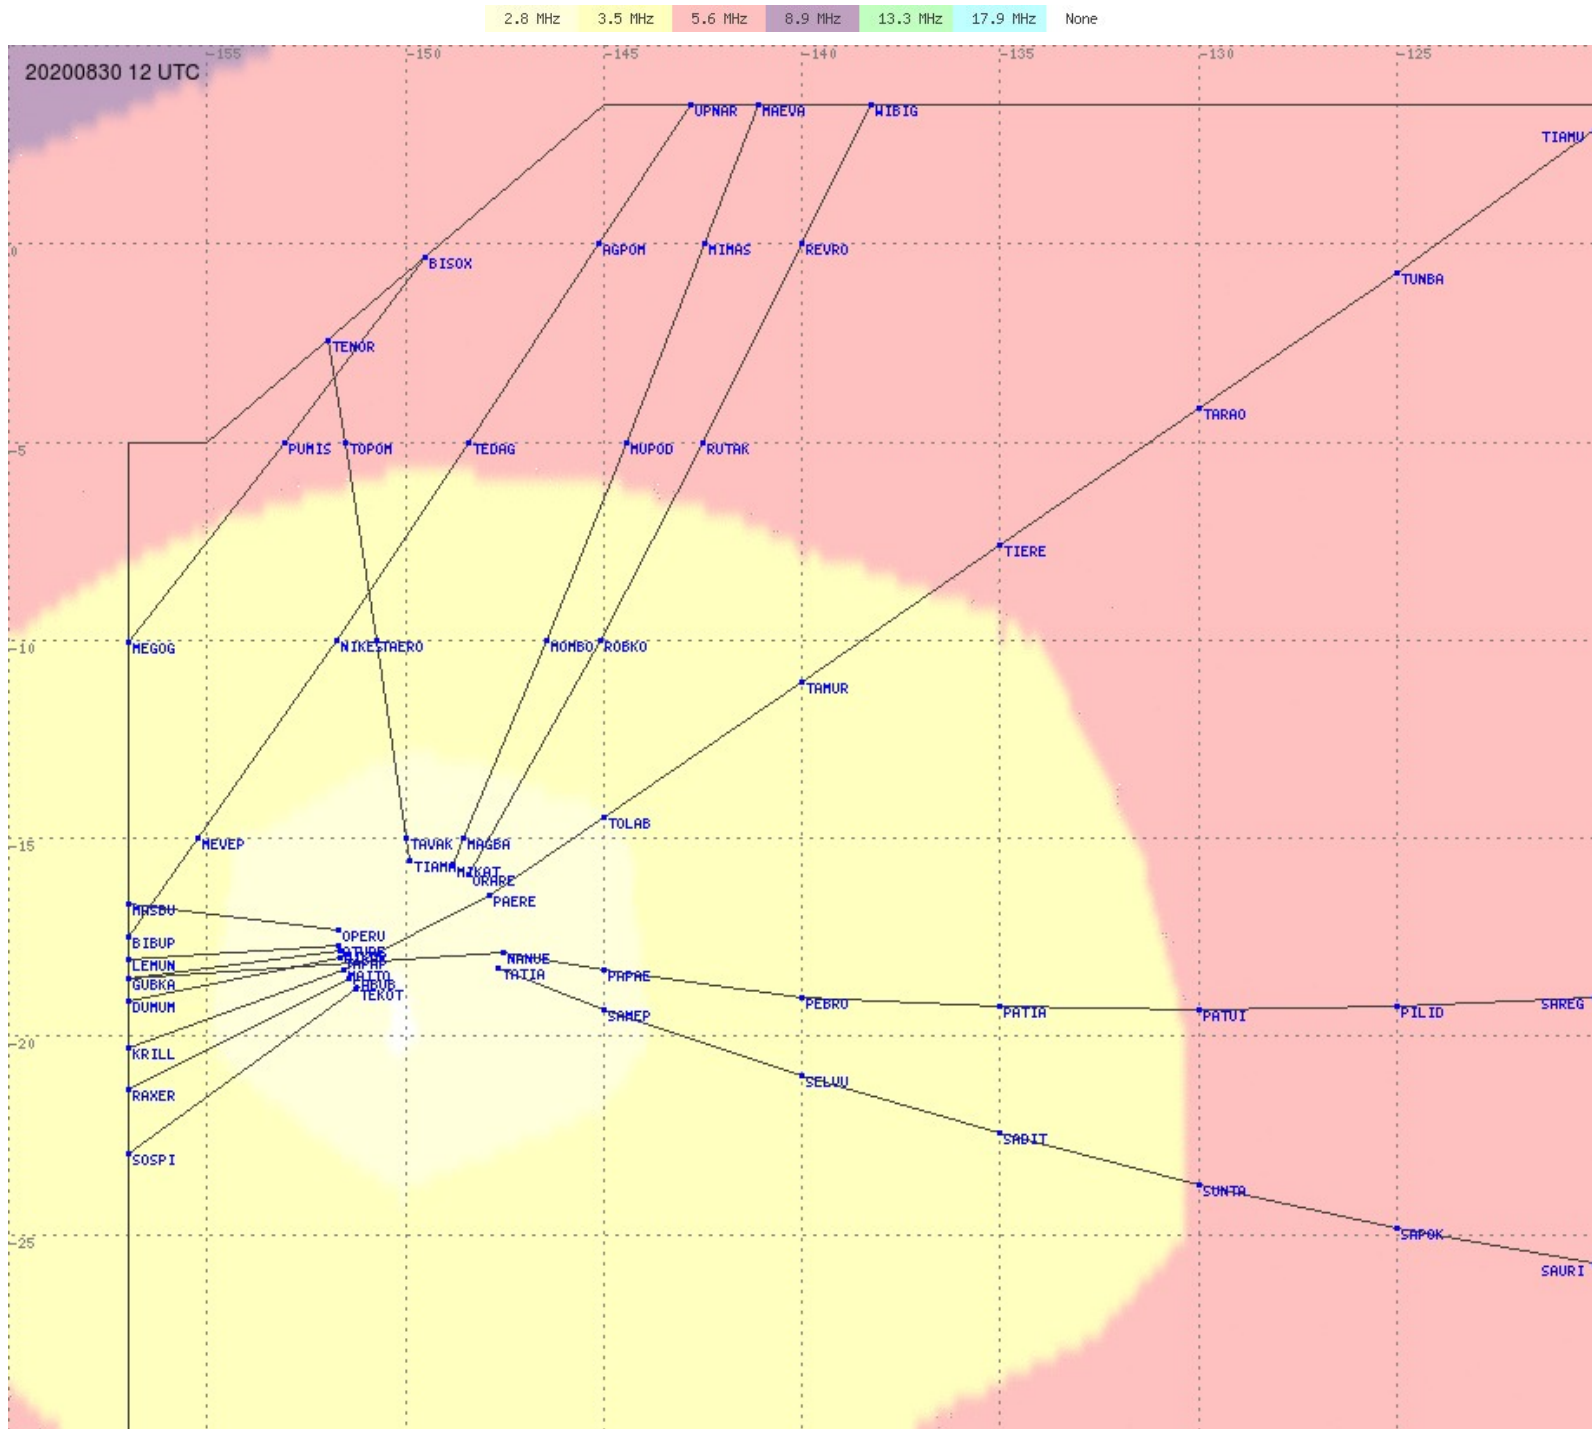

Tahiti FIR - HF Propag - 20200830

2.8 MHz
3.5 MHz
5.6 MHz
8.9 MHz
13.3 MHz
17.9 MHz
None

Tahiti FIR - HF Propag - 20200830

2.8 MHz 3.5 MHz 5.6 MHz 8.9 MHz 13.3 MHz 17.9 MHz None

Tahiti FIR - HF Propag - 20200830

Tahiti FIR - HF Propag - 20200830

Tahiti FIR - HF Propag - 20200830

Tahiti FIR - HF Propag - 20200830

Tahiti FIR - HF Propag - 20200830

Tahiti FIR - HF Propag - 20200830

Tahiti FIR - HF Propag - 20200830

Tahiti FIR - HF Propag - 20200830

Tahiti FIR - HF Propag - 20200830

Tahiti FIR - HF Propag - 20200830

2.8 MHz 3.5 MHz 5.6 MHz 8.9 MHz 13.3 MHz 17.9 MHz None

Tahiti FIR - HF Propag - 20200830

Tahiti FIR - HF Propag - 20200830

Tahiti FIR - HF Propag - 20200830