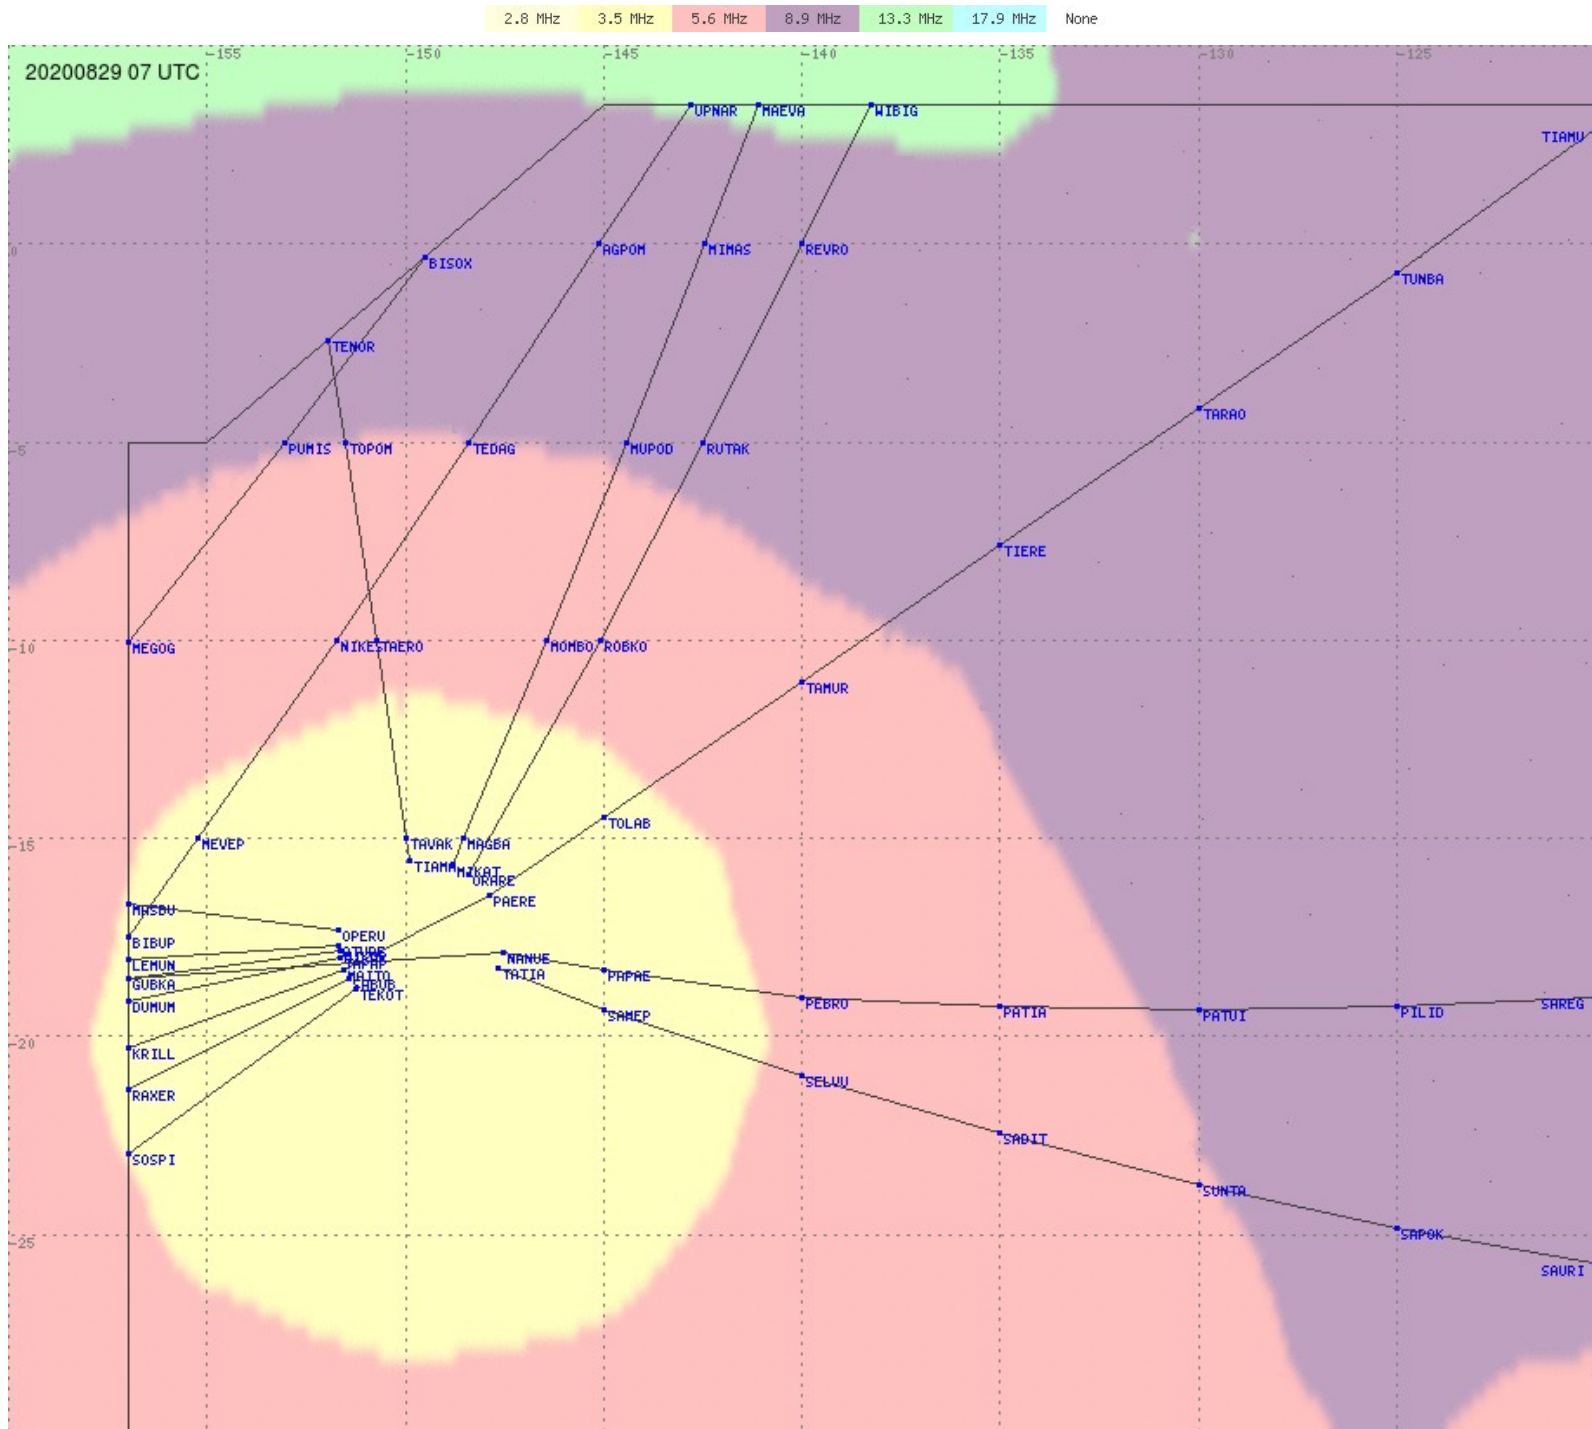

Tahiti FIR - HF Propag - 20200829

2.8 MHz 3.5 MHz 5.6 MHz 8.9 MHz 13.3 MHz 17.9 MHz None

Tahiti FIR - HF Propag - 20200829

2.8 MHz
3.5 MHz
5.6 MHz
8.9 MHz
13.3 MHz
17.9 MHz
None

Tahiti FIR - HF Propag - 20200829

Tahiti FIR - HF Propag - 20200829

Tahiti FIR - HF Propag - 20200829

Tahiti FIR - HF Propag - 20200829

Tahiti FIR - HF Propag - 20200829

2.8 MHz
3.5 MHz
5.6 MHz
8.9 MHz
13.3 MHz
17.9 MHz
None

Tahiti FIR - HF Propag - 20200829