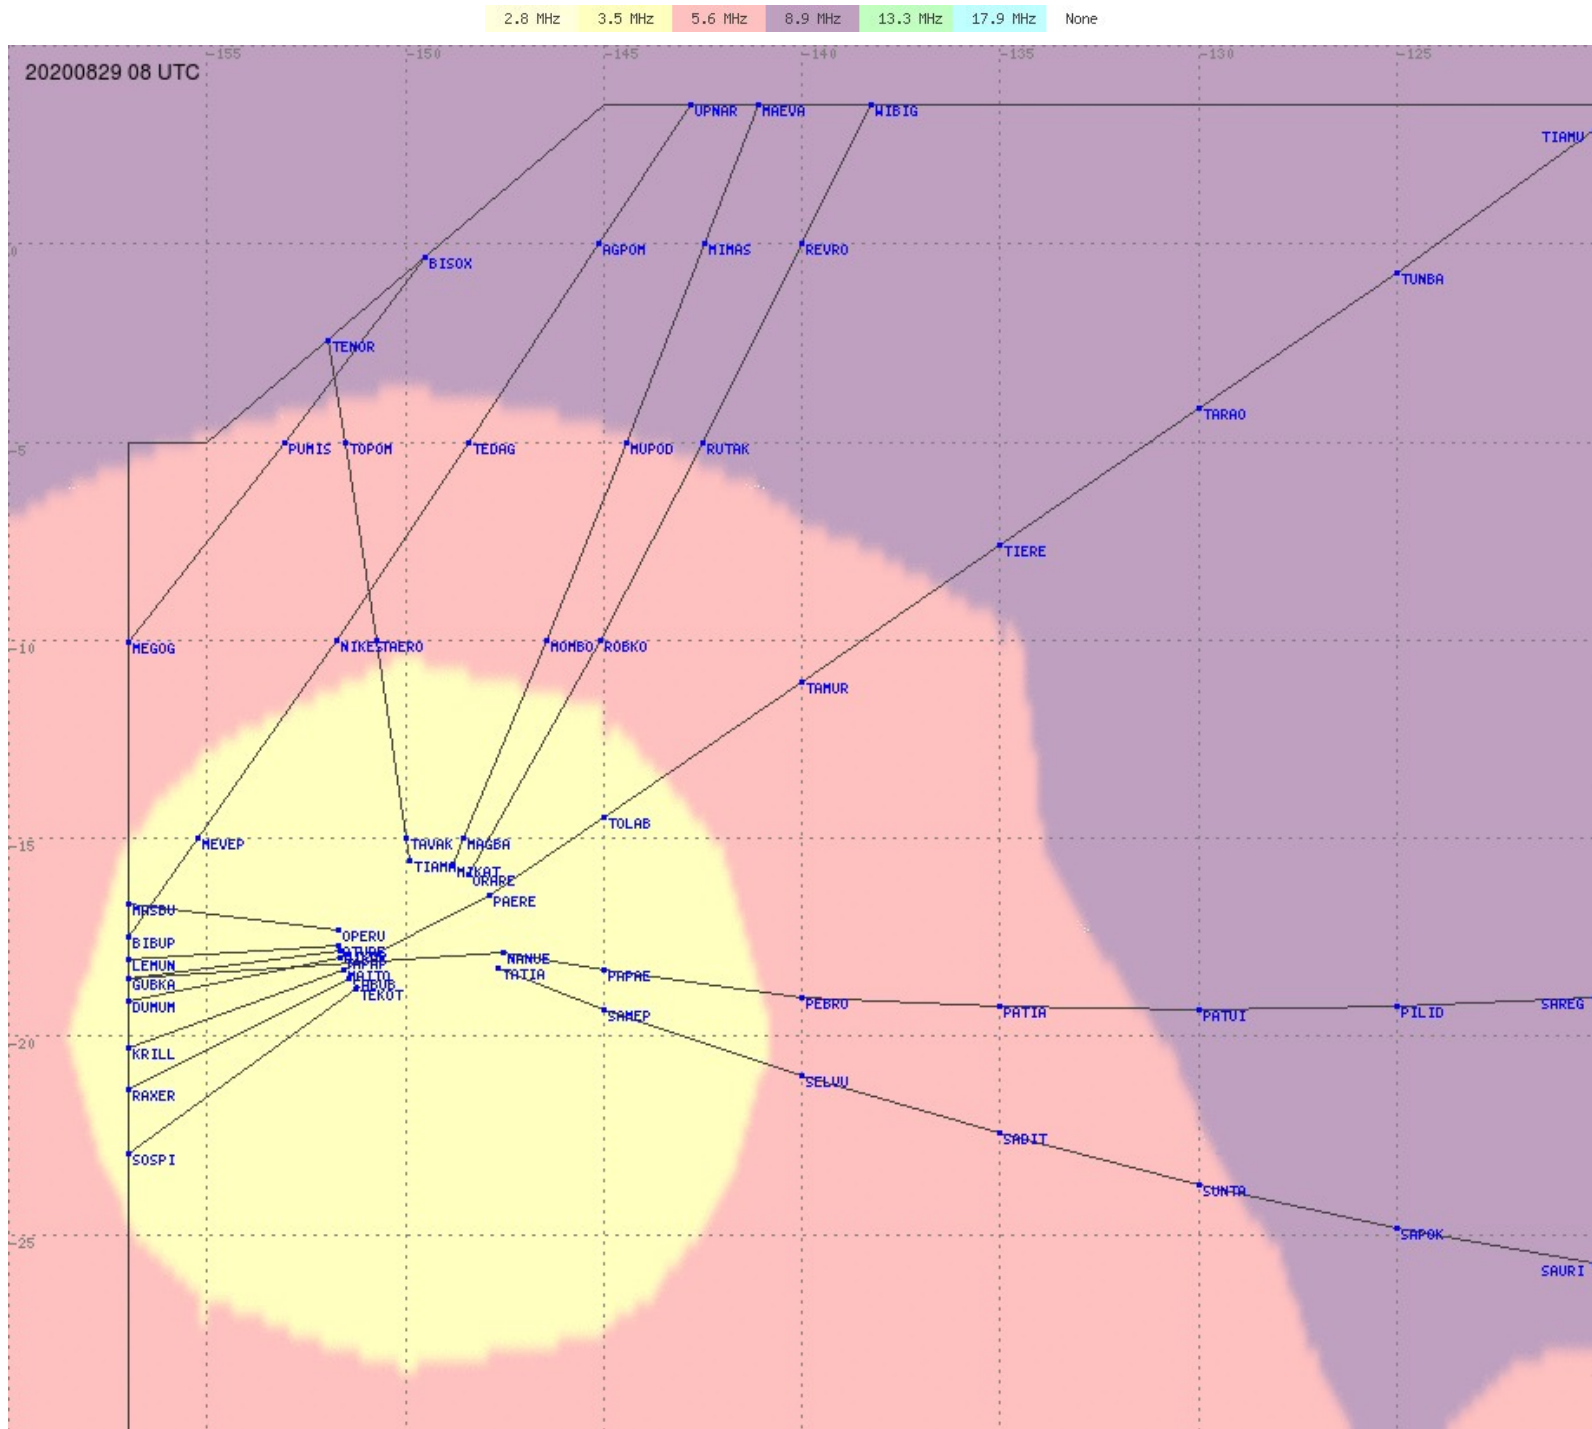

Tahiti FIR - HF Propag - 20200829

2.8 MHz 3.5 MHz 5.6 MHz 8.9 MHz 13.3 MHz 17.9 MHz None

Tahiti FIR - HF Propag - 20200829

2.8 MHz
3.5 MHz
5.6 MHz
8.9 MHz
13.3 MHz
17.9 MHz
None

Tahiti FIR - HF Propag - 20200829

Tahiti FIR - HF Propag - 20200829

Tahiti FIR - HF Propag - 20200829

Tahiti FIR - HF Propag - 20200829

Tahiti FIR - HF Propag - 20200829

2.8 MHz
3.5 MHz
5.6 MHz
8.9 MHz
13.3 MHz
17.9 MHz
None

Tahiti FIR - HF Propag - 20200829