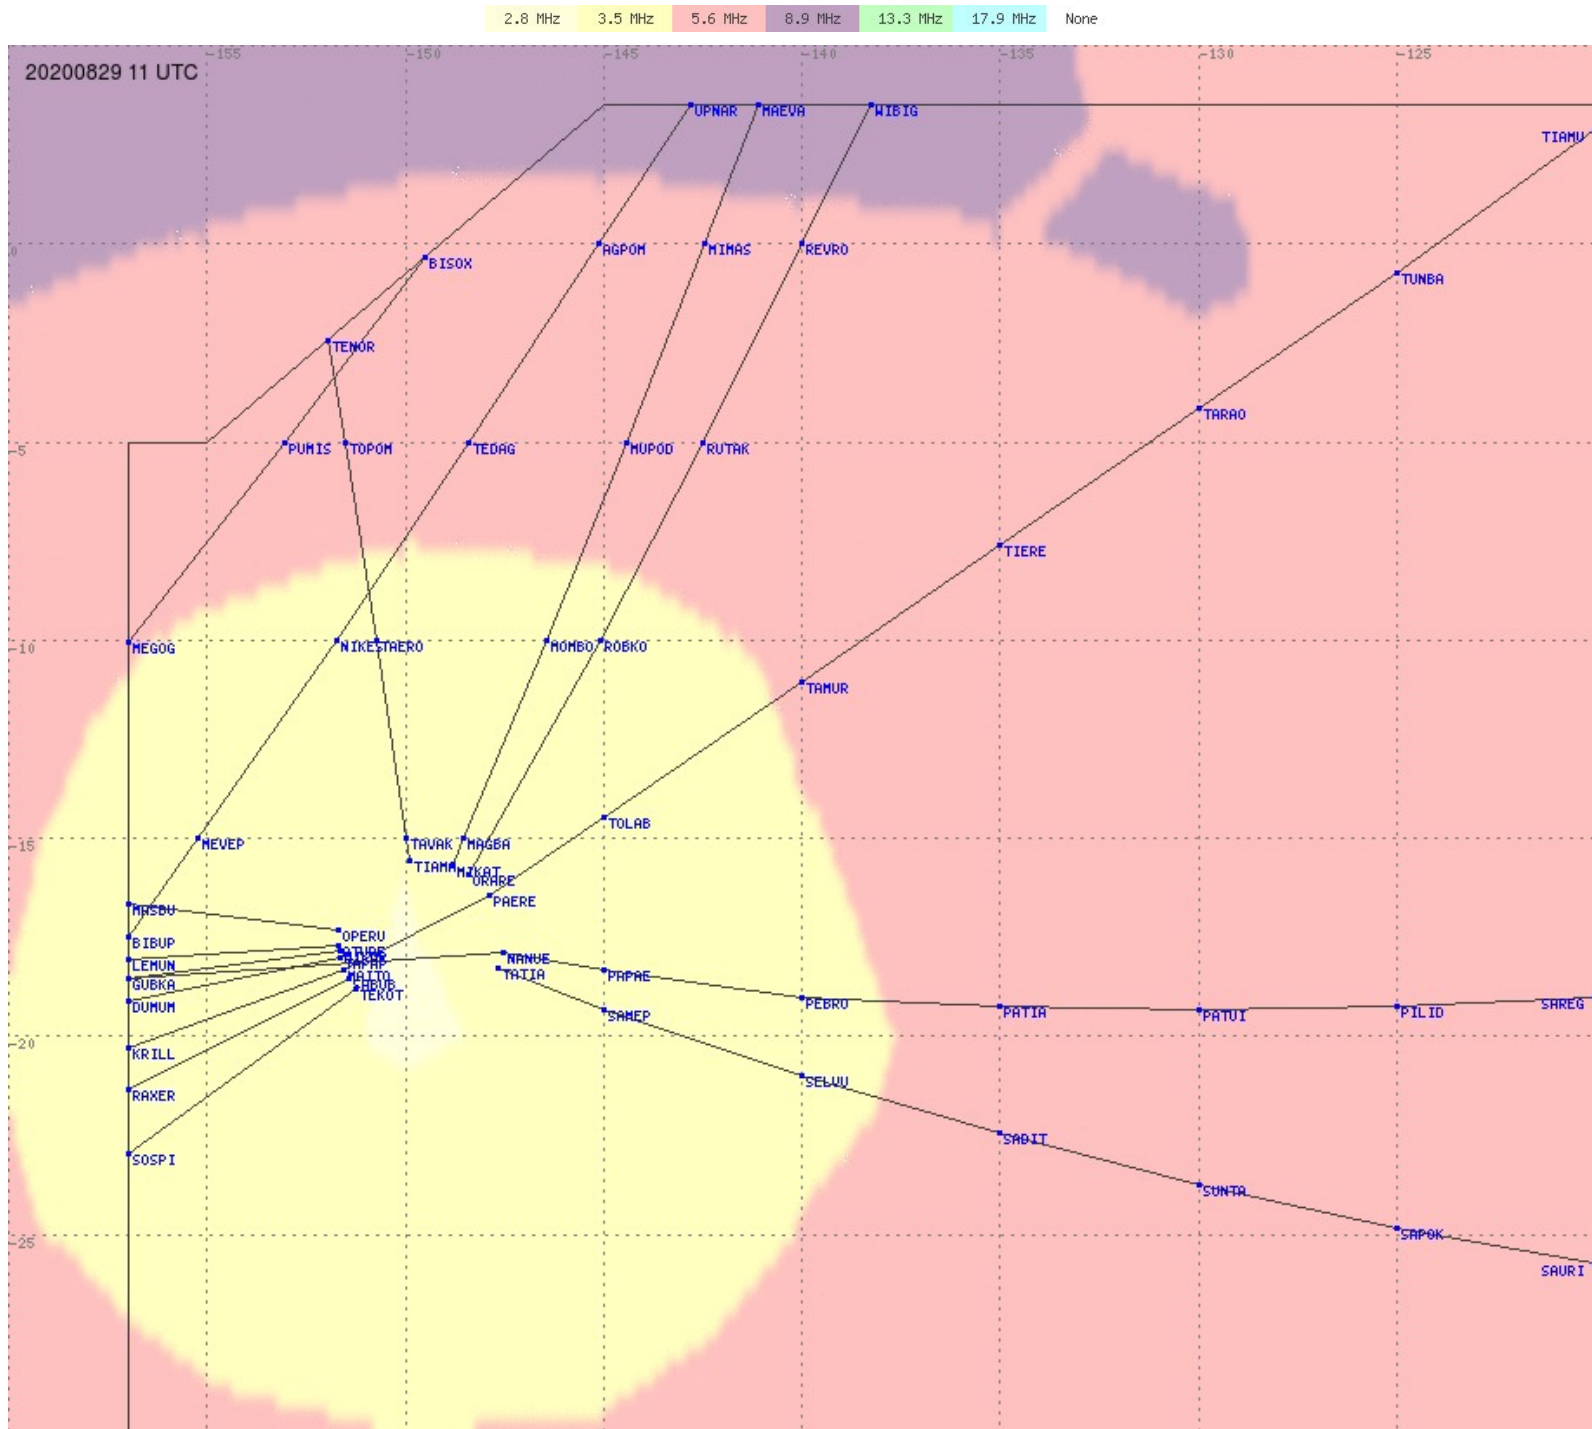

Tahiti FIR - HF Propag - 20200829

2.8 MHz 3.5 MHz 5.6 MHz 8.9 MHz 13.3 MHz 17.9 MHz None

Tahiti FIR - HF Propag - 20200829

2.8 MHz
3.5 MHz
5.6 MHz
8.9 MHz
13.3 MHz
17.9 MHz
None

Tahiti FIR - HF Propag - 20200829

Tahiti FIR - HF Propag - 20200829

Tahiti FIR - HF Propag - 20200829

Tahiti FIR - HF Propag - 20200829

Tahiti FIR - HF Propag - 20200829

2.8 MHz
3.5 MHz
5.6 MHz
8.9 MHz
13.3 MHz
17.9 MHz
None

Tahiti FIR - HF Propag - 20200829