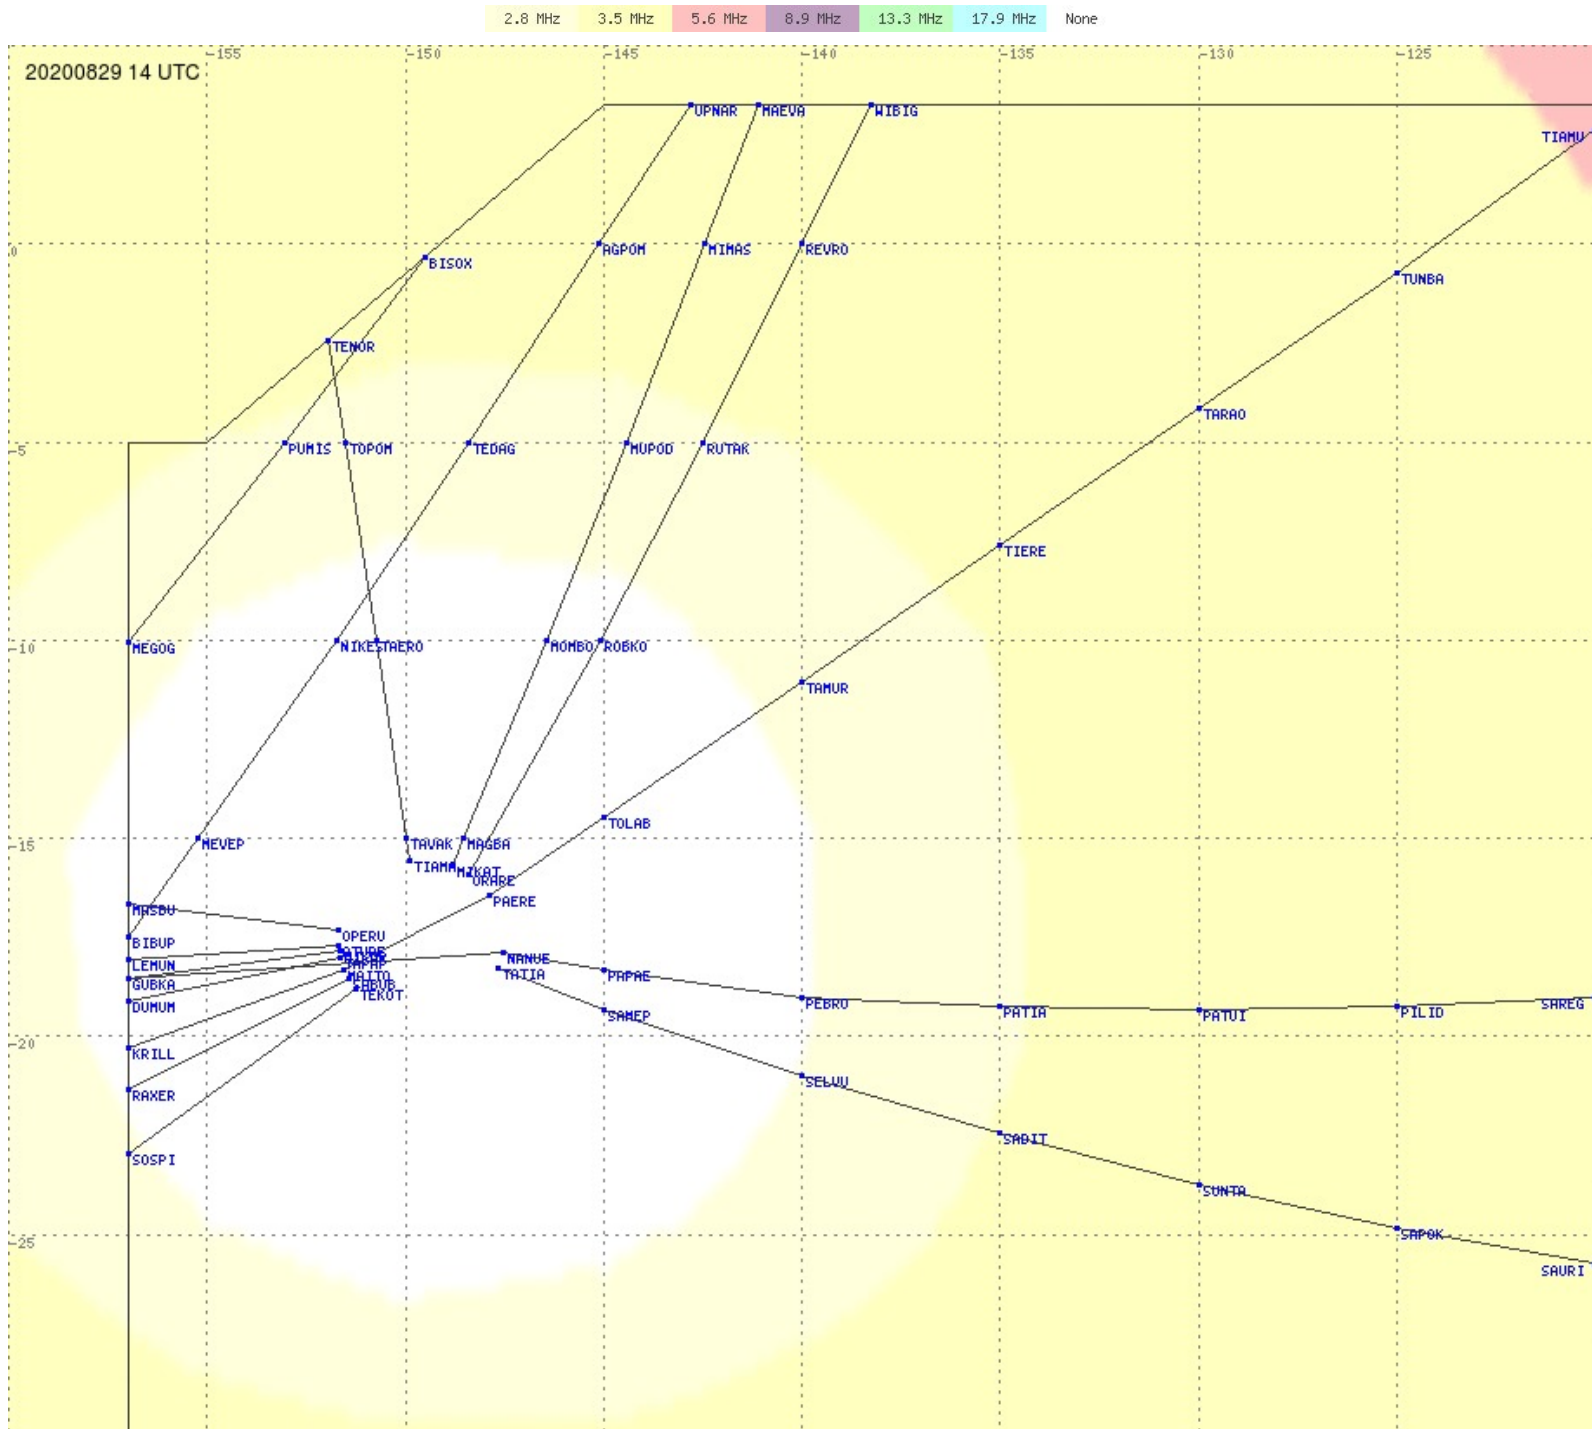

Tahiti FIR - HF Propag - 20200829

2.8 MHz 3.5 MHz 5.6 MHz 8.9 MHz 13.3 MHz 17.9 MHz None

Tahiti FIR - HF Propag - 20200829

2.8 MHz 3.5 MHz 5.6 MHz 8.9 MHz 13.3 MHz 17.9 MHz None

Tahiti FIR - HF Propag - 20200829

Tahiti FIR - HF Propag - 20200829

Tahiti FIR - HF Propag - 20200829

Tahiti FIR - HF Propag - 20200829

Tahiti FIR - HF Propag - 20200829

2.8 MHz
3.5 MHz
5.6 MHz
8.9 MHz
13.3 MHz
17.9 MHz
None

Tahiti FIR - HF Propag - 20200829