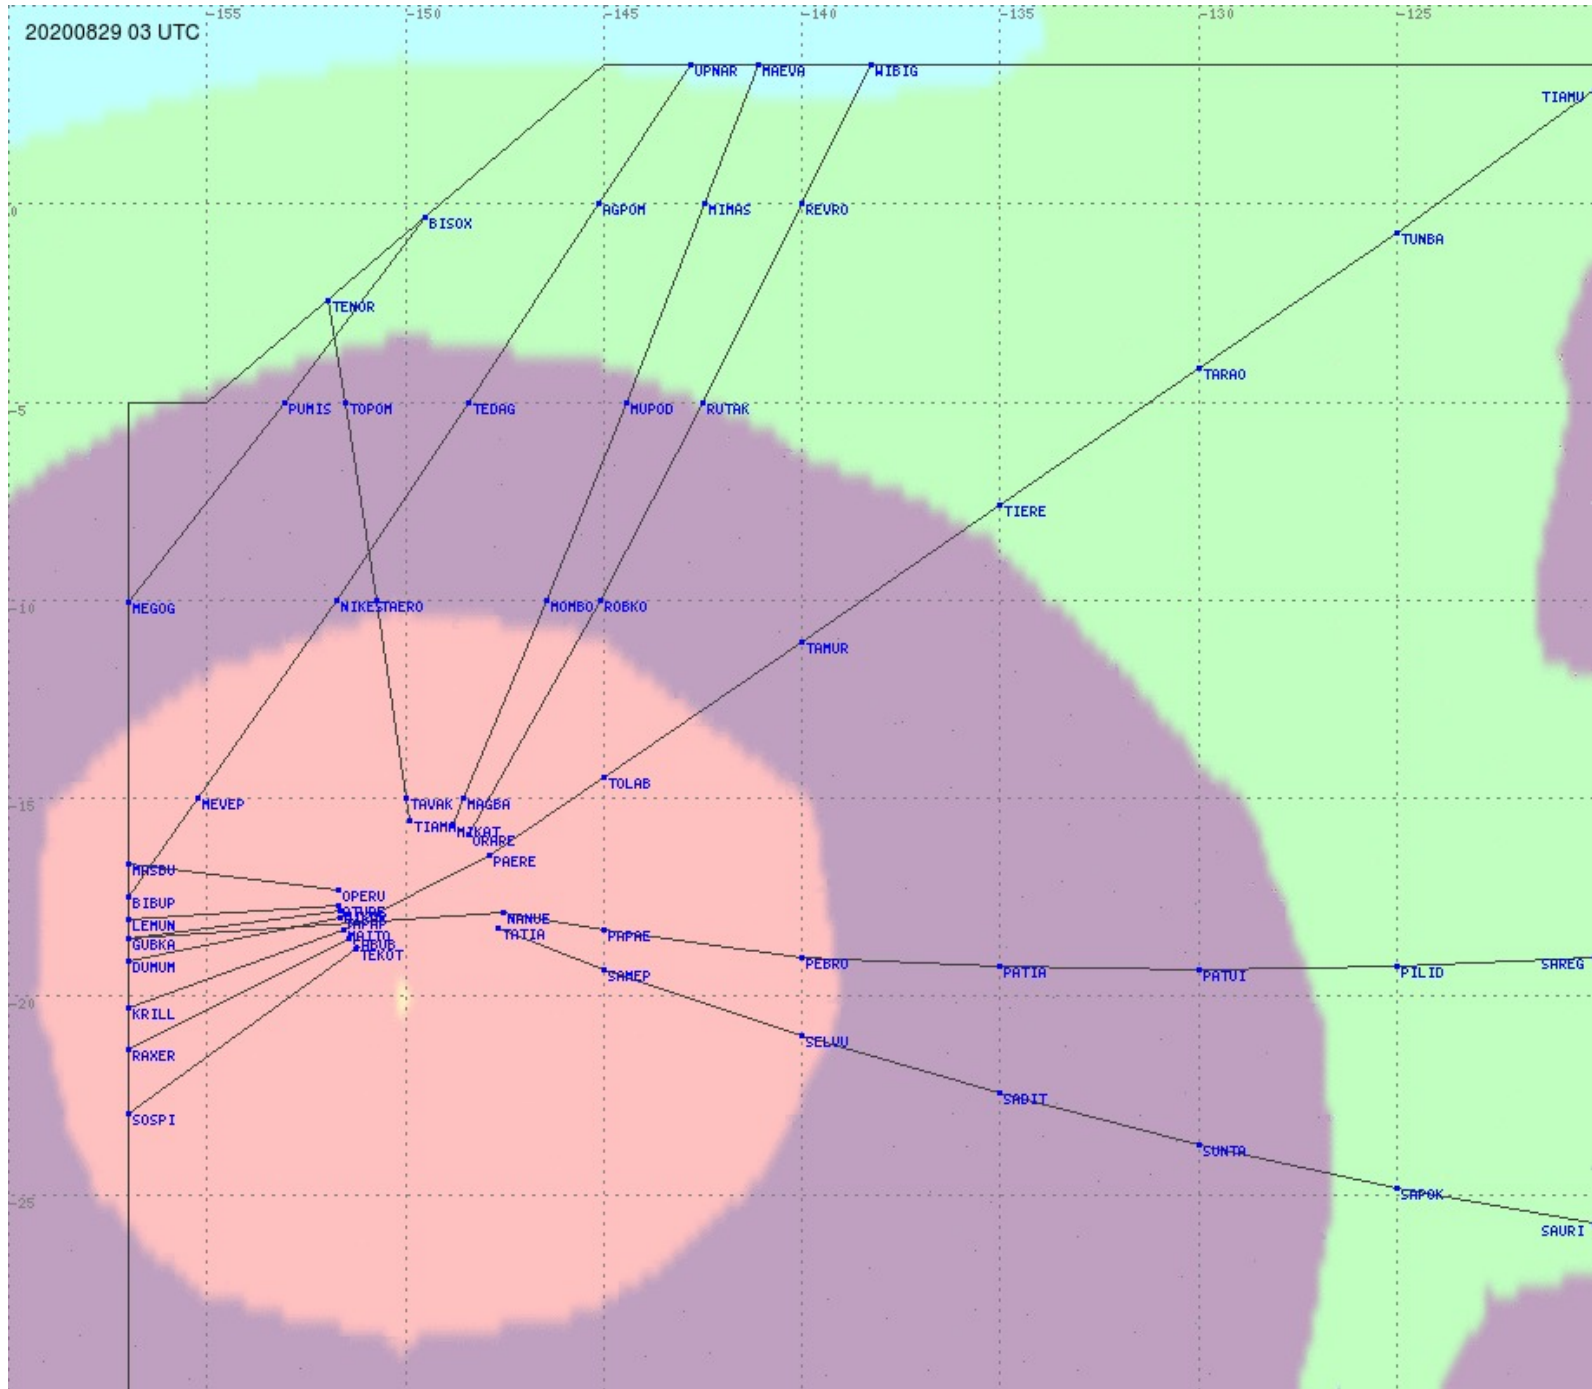

Tahiti FIR - HF Propag - 20200829

2.8 MHz 3.5 MHz 5.6 MHz 8.9 MHz 13.3 MHz 17.9 MHz None

Tahiti FIR - HF Propag - 20200829

2.8 MHz
3.5 MHz
5.6 MHz
8.9 MHz
13.3 MHz
17.9 MHz
None

Tahiti FIR - HF Propag - 20200829

Tahiti FIR - HF Propag - 20200829

Tahiti FIR - HF Propag - 20200829

Tahiti FIR - HF Propag - 20200829

Tahiti FIR - HF Propag - 20200829

2.8 MHz
3.5 MHz
5.6 MHz
8.9 MHz
13.3 MHz
17.9 MHz
None

Tahiti FIR - HF Propag - 20200829