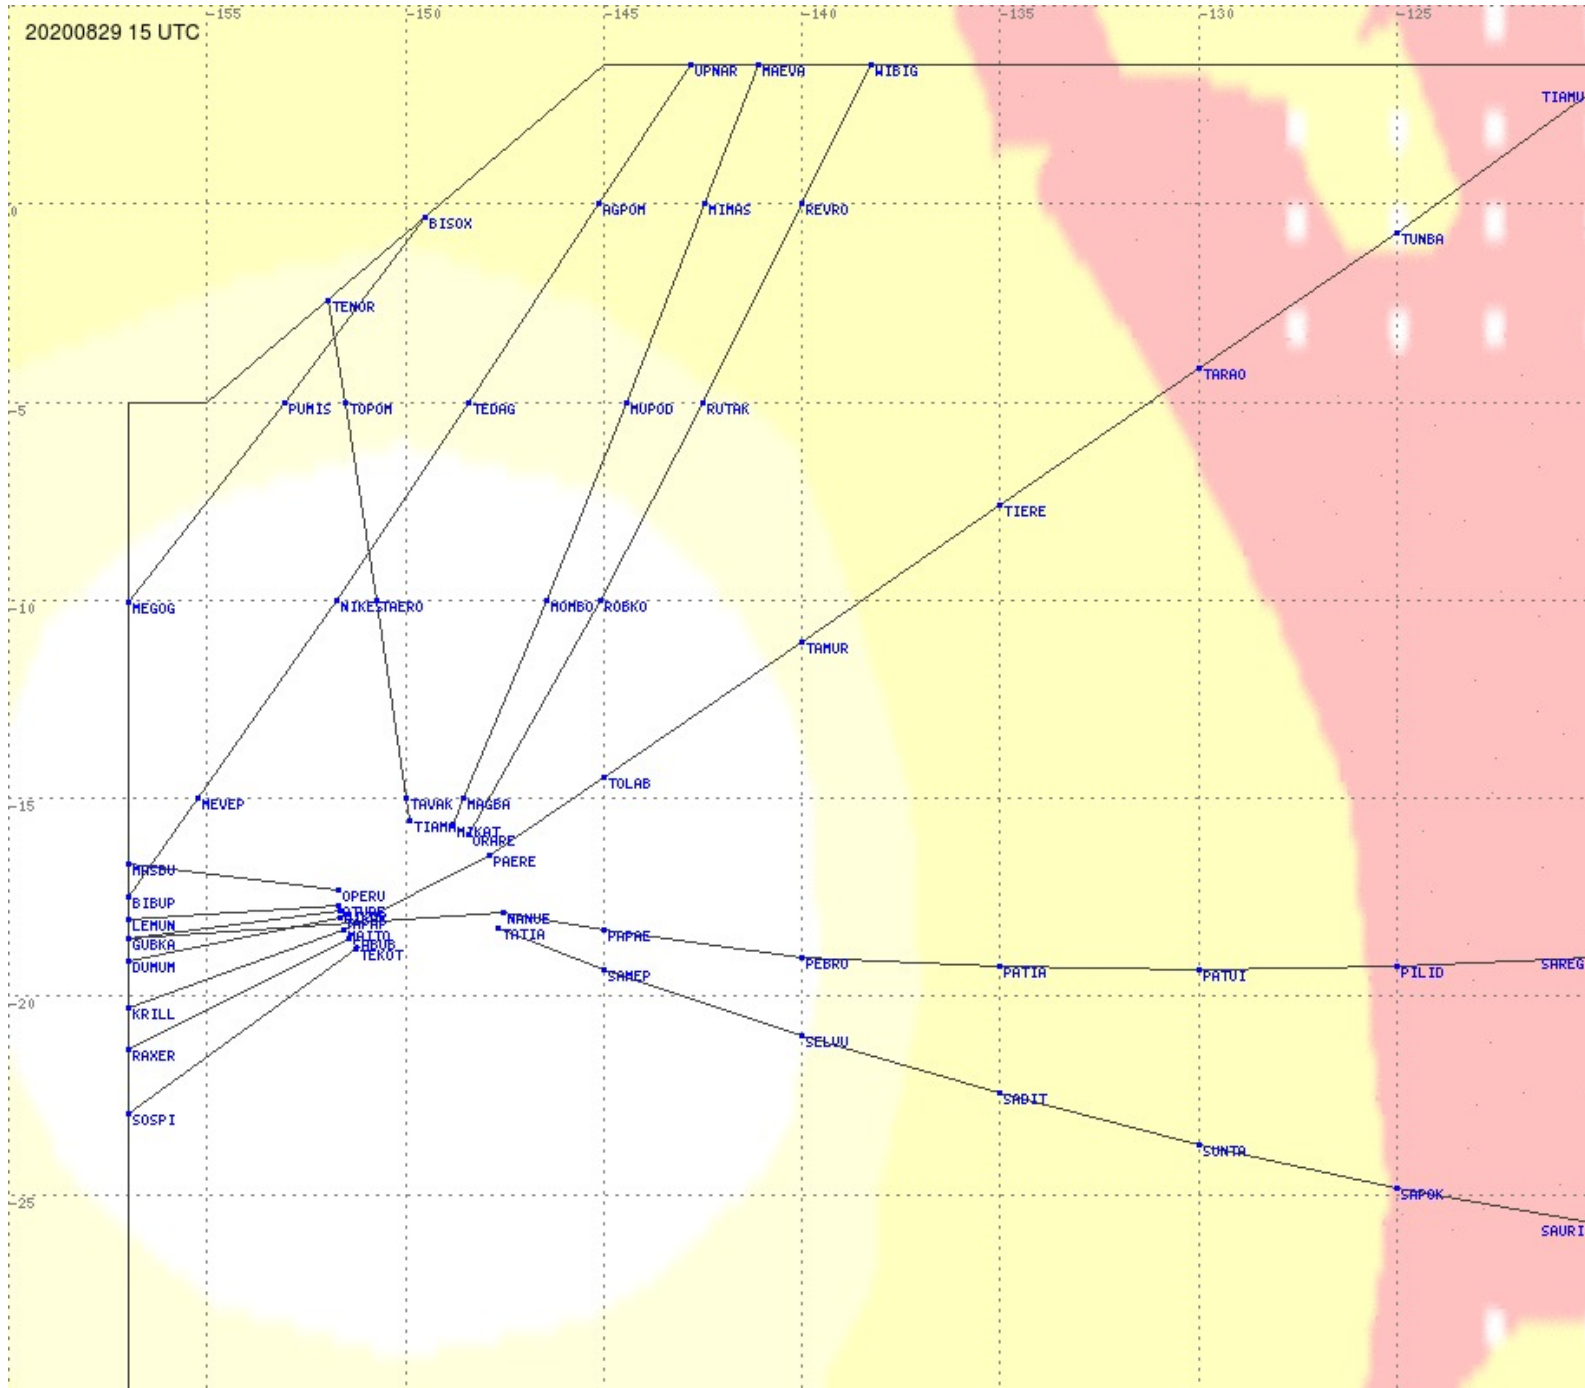

Tahiti FIR - HF Propag - 20200829

2.8 MHz 3.5 MHz 5.6 MHz 8.9 MHz 13.3 MHz 17.9 MHz None

Tahiti FIR - HF Propag - 20200829

2.8 MHz
3.5 MHz
5.6 MHz
8.9 MHz
13.3 MHz
17.9 MHz
None

Tahiti FIR - HF Propag - 20200829

Tahiti FIR - HF Propag - 20200829

Tahiti FIR - HF Propag - 20200829

Tahiti FIR - HF Propag - 20200829

Tahiti FIR - HF Propag - 20200829

2.8 MHz
3.5 MHz
5.6 MHz
8.9 MHz
13.3 MHz
17.9 MHz
None

Tahiti FIR - HF Propag - 20200829