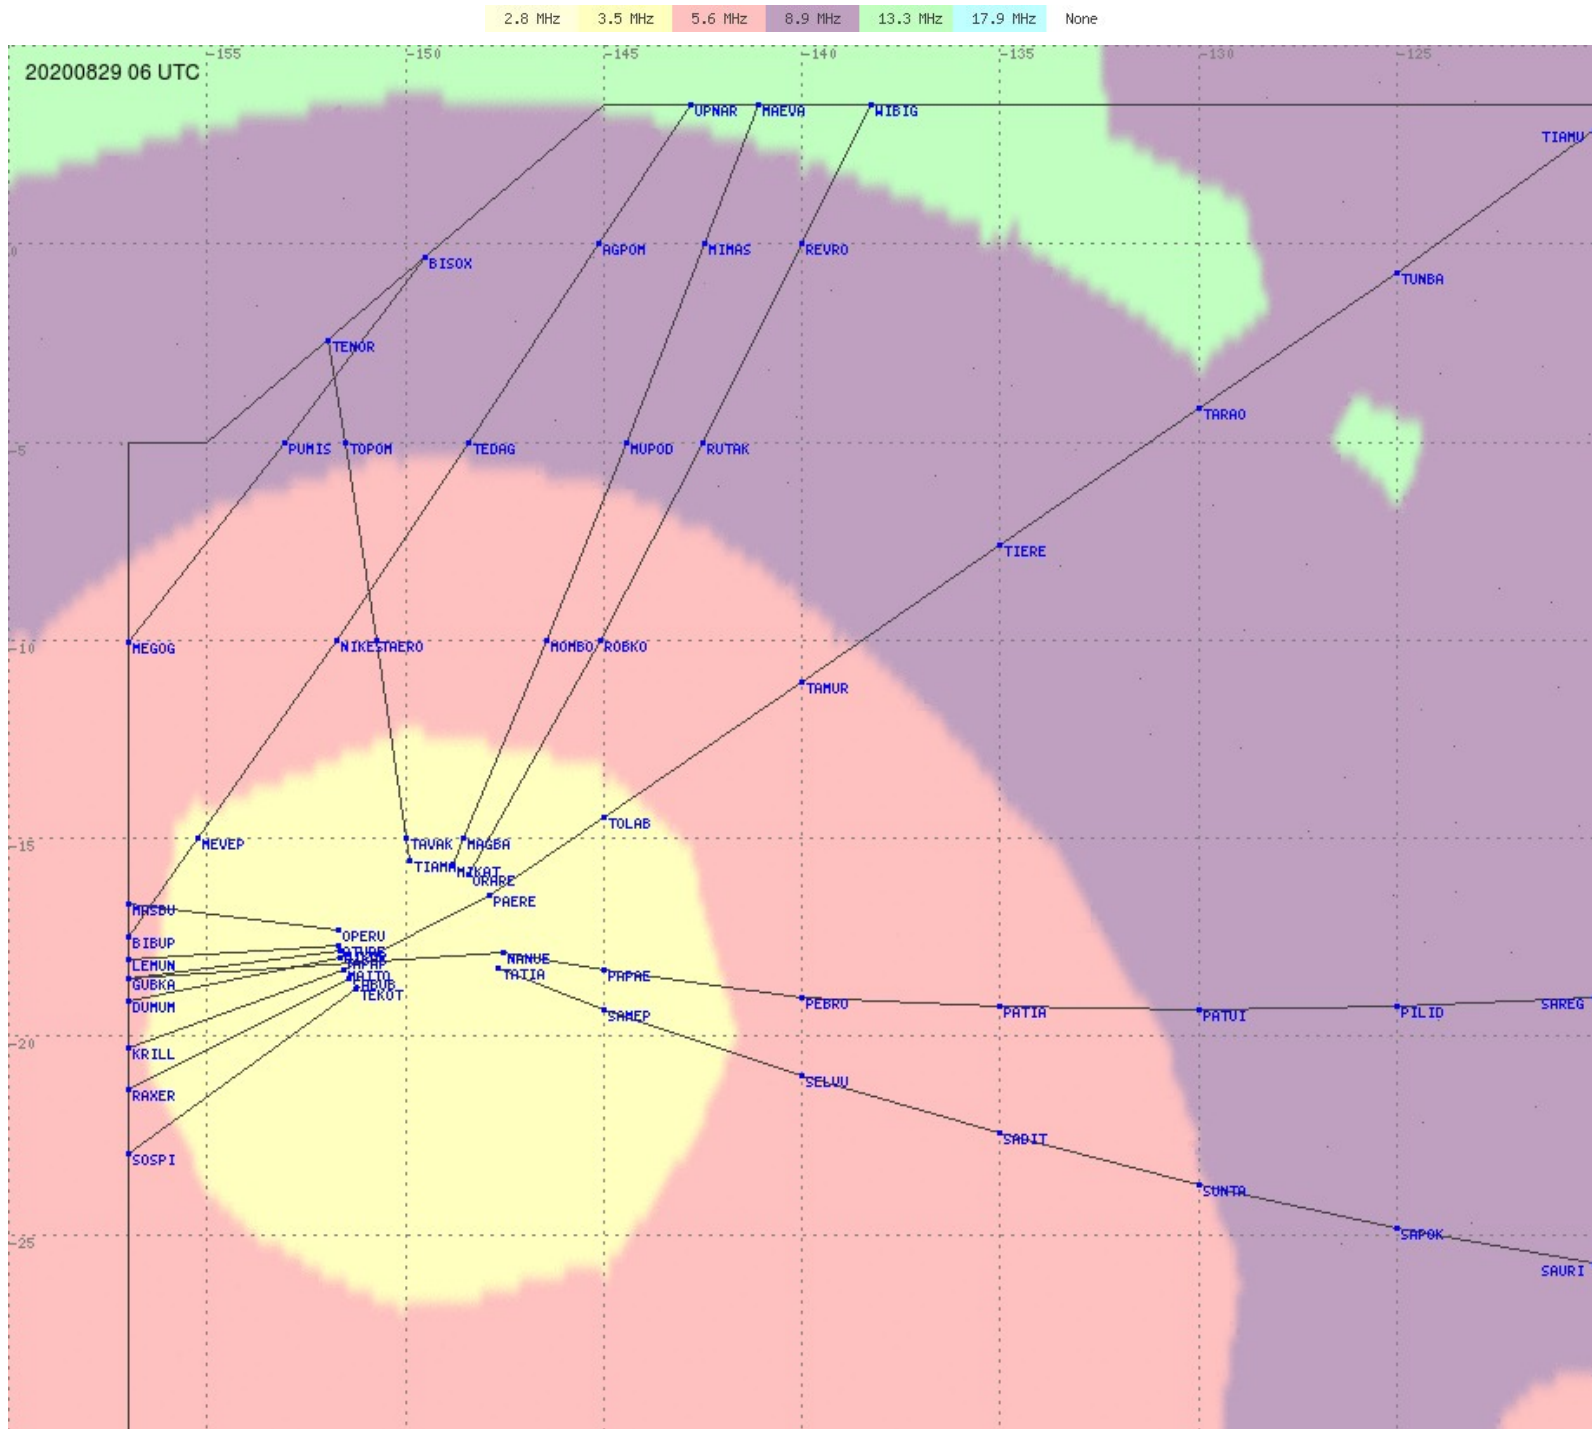

Tahiti FIR - HF Propag - 20200829

2.8 MHz 3.5 MHz 5.6 MHz 8.9 MHz 13.3 MHz 17.9 MHz None

Tahiti FIR - HF Propag - 20200829

2.8 MHz
3.5 MHz
5.6 MHz
8.9 MHz
13.3 MHz
17.9 MHz
None

Tahiti FIR - HF Propag - 20200829

Tahiti FIR - HF Propag - 20200829

Tahiti FIR - HF Propag - 20200829

Tahiti FIR - HF Propag - 20200829

Tahiti FIR - HF Propag - 20200829

2.8 MHz
3.5 MHz
5.6 MHz
8.9 MHz
13.3 MHz
17.9 MHz
None

Tahiti FIR - HF Propag - 20200829