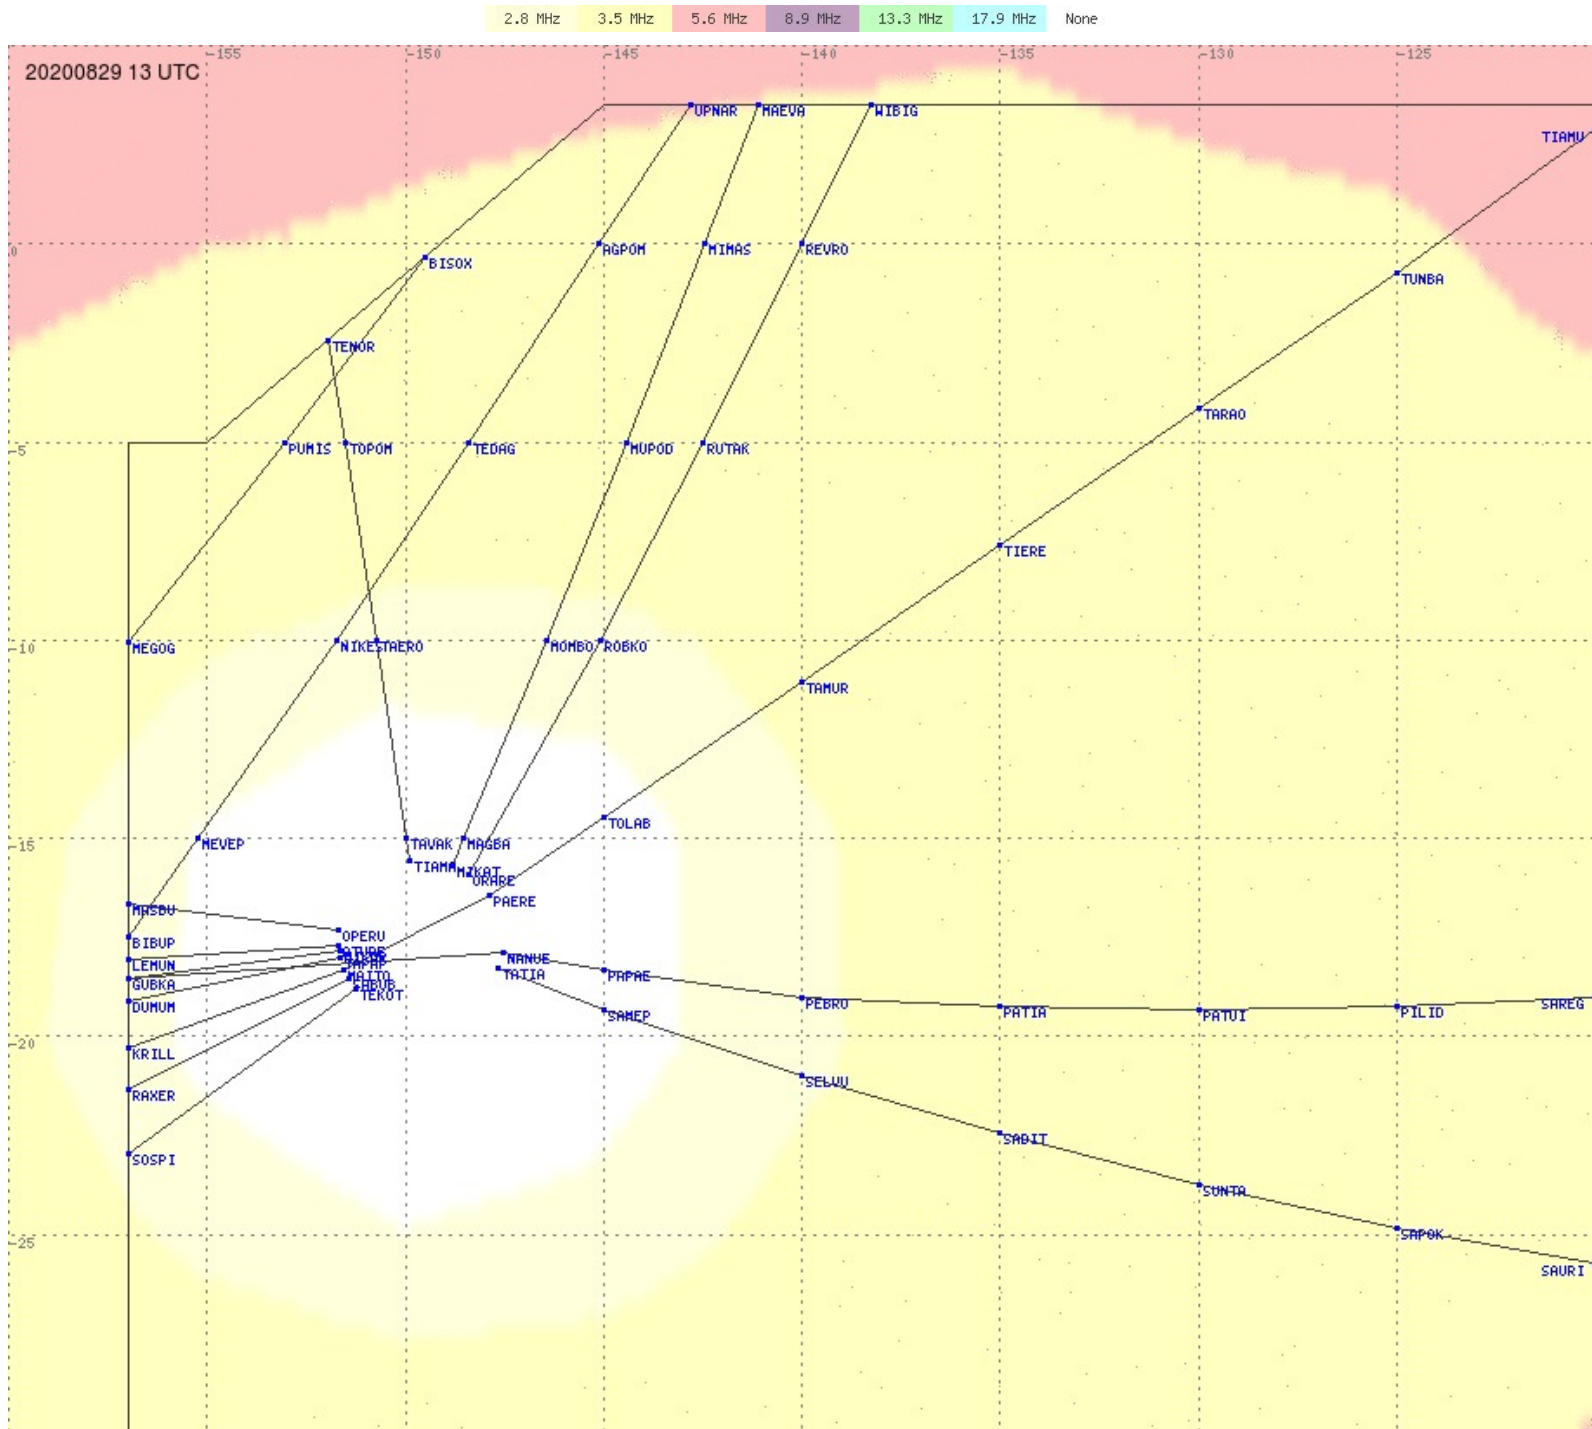

Tahiti FIR - HF Propag - 20200829

2.8 MHz 3.5 MHz 5.6 MHz 8.9 MHz 13.3 MHz 17.9 MHz None

Tahiti FIR - HF Propag - 20200829

2.8 MHz 3.5 MHz 5.6 MHz 8.9 MHz 13.3 MHz 17.9 MHz None

Tahiti FIR - HF Propag - 20200829

Tahiti FIR - HF Propag - 20200829

Tahiti FIR - HF Propag - 20200829

Tahiti FIR - HF Propag - 20200829

Tahiti FIR - HF Propag - 20200829

2.8 MHz
3.5 MHz
5.6 MHz
8.9 MHz
13.3 MHz
17.9 MHz
None

Tahiti FIR - HF Propag - 20200829