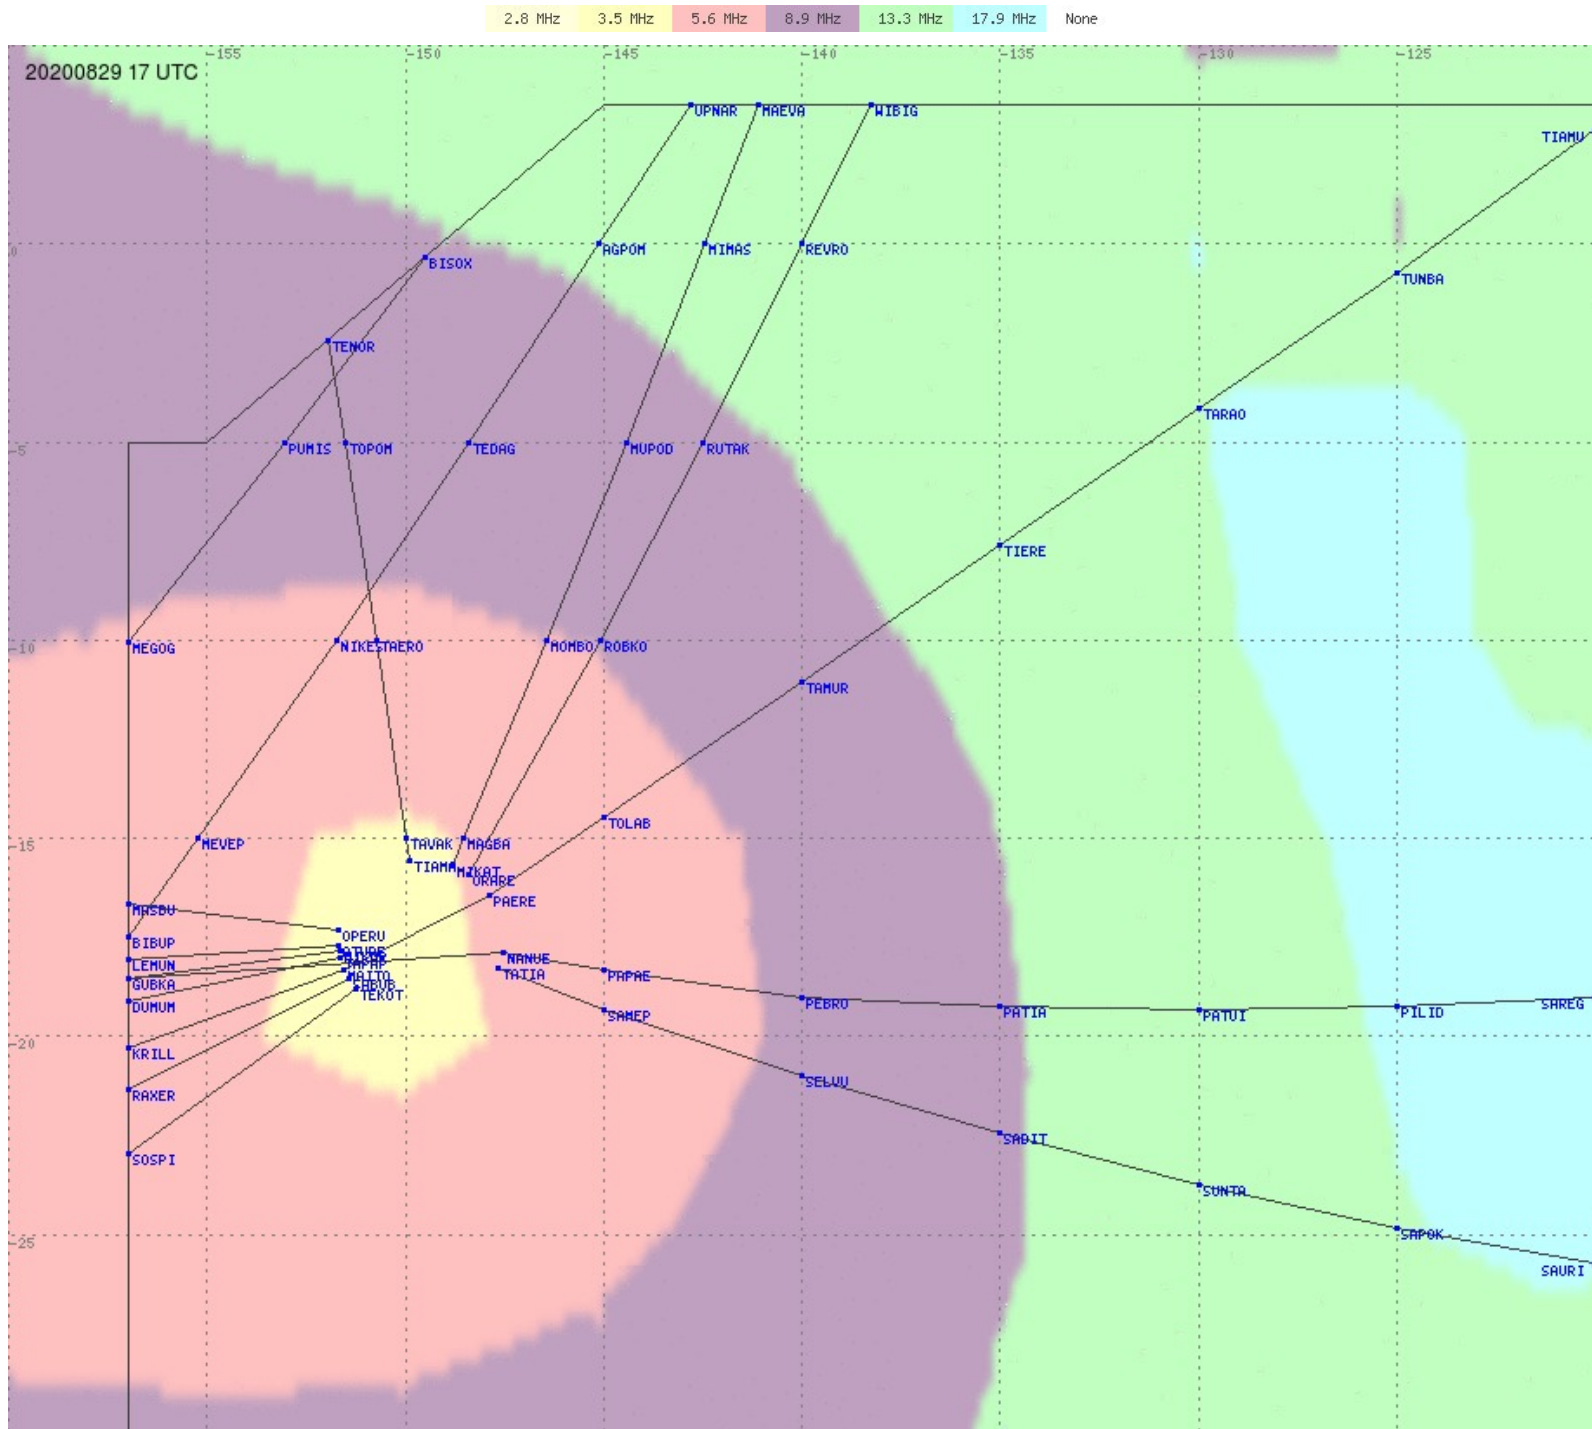

Tahiti FIR - HF Propag - 20200829

2.8 MHz 3.5 MHz 5.6 MHz 8.9 MHz 13.3 MHz 17.9 MHz None

Tahiti FIR - HF Propag - 20200829

2.8 MHz
3.5 MHz
5.6 MHz
8.9 MHz
13.3 MHz
17.9 MHz
None

Tahiti FIR - HF Propag - 20200829

Tahiti FIR - HF Propag - 20200829

Tahiti FIR - HF Propag - 20200829

Tahiti FIR - HF Propag - 20200829

Tahiti FIR - HF Propag - 20200829

2.8 MHz
3.5 MHz
5.6 MHz
8.9 MHz
13.3 MHz
17.9 MHz
None

Tahiti FIR - HF Propag - 20200829