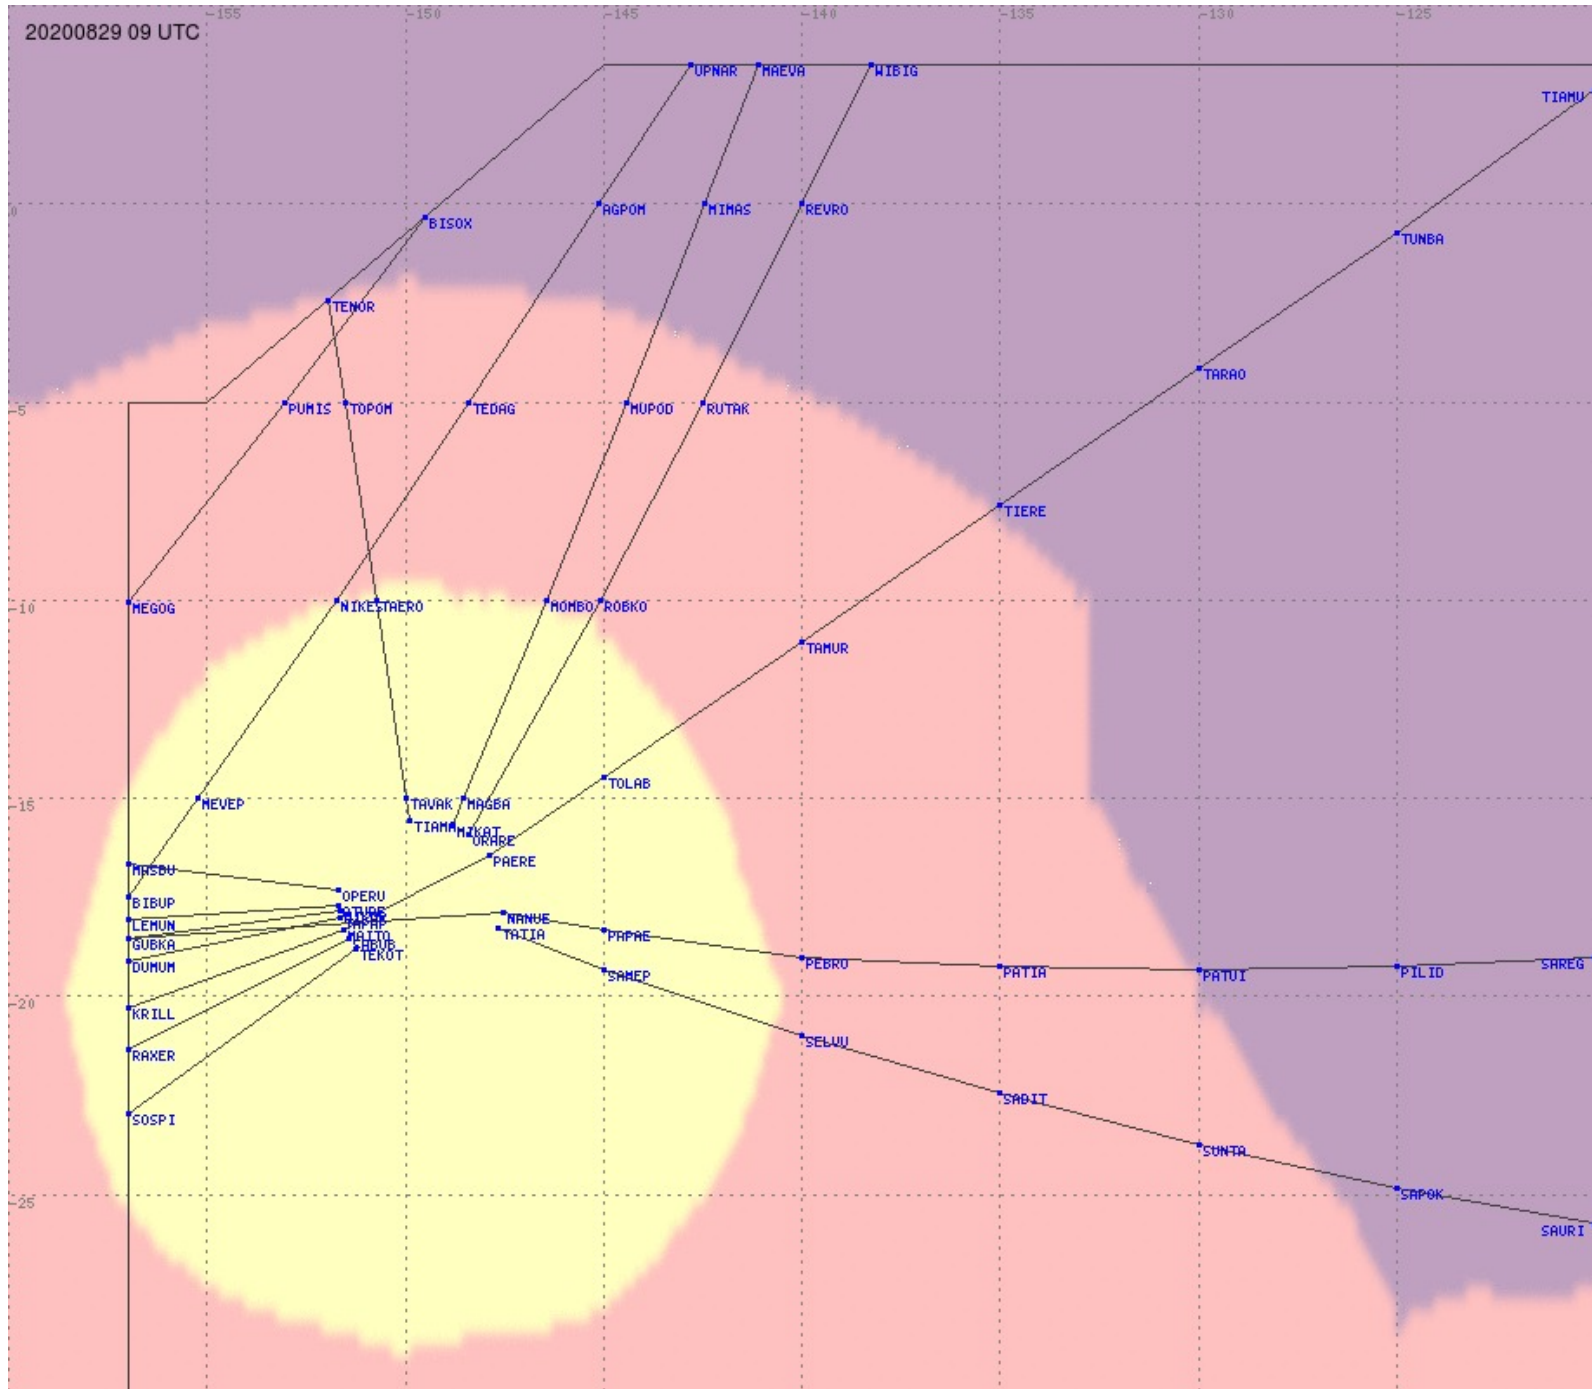

Tahiti FIR - HF Propag - 20200829

2.8 MHz 3.5 MHz 5.6 MHz 8.9 MHz 13.3 MHz 17.9 MHz None

Tahiti FIR - HF Propag - 20200829

2.8 MHz
3.5 MHz
5.6 MHz
8.9 MHz
13.3 MHz
17.9 MHz
None

Tahiti FIR - HF Propag - 20200829

Tahiti FIR - HF Propag - 20200829

Tahiti FIR - HF Propag - 20200829

Tahiti FIR - HF Propag - 20200829

Tahiti FIR - HF Propag - 20200829

2.8 MHz
3.5 MHz
5.6 MHz
8.9 MHz
13.3 MHz
17.9 MHz
None

Tahiti FIR - HF Propag - 20200829