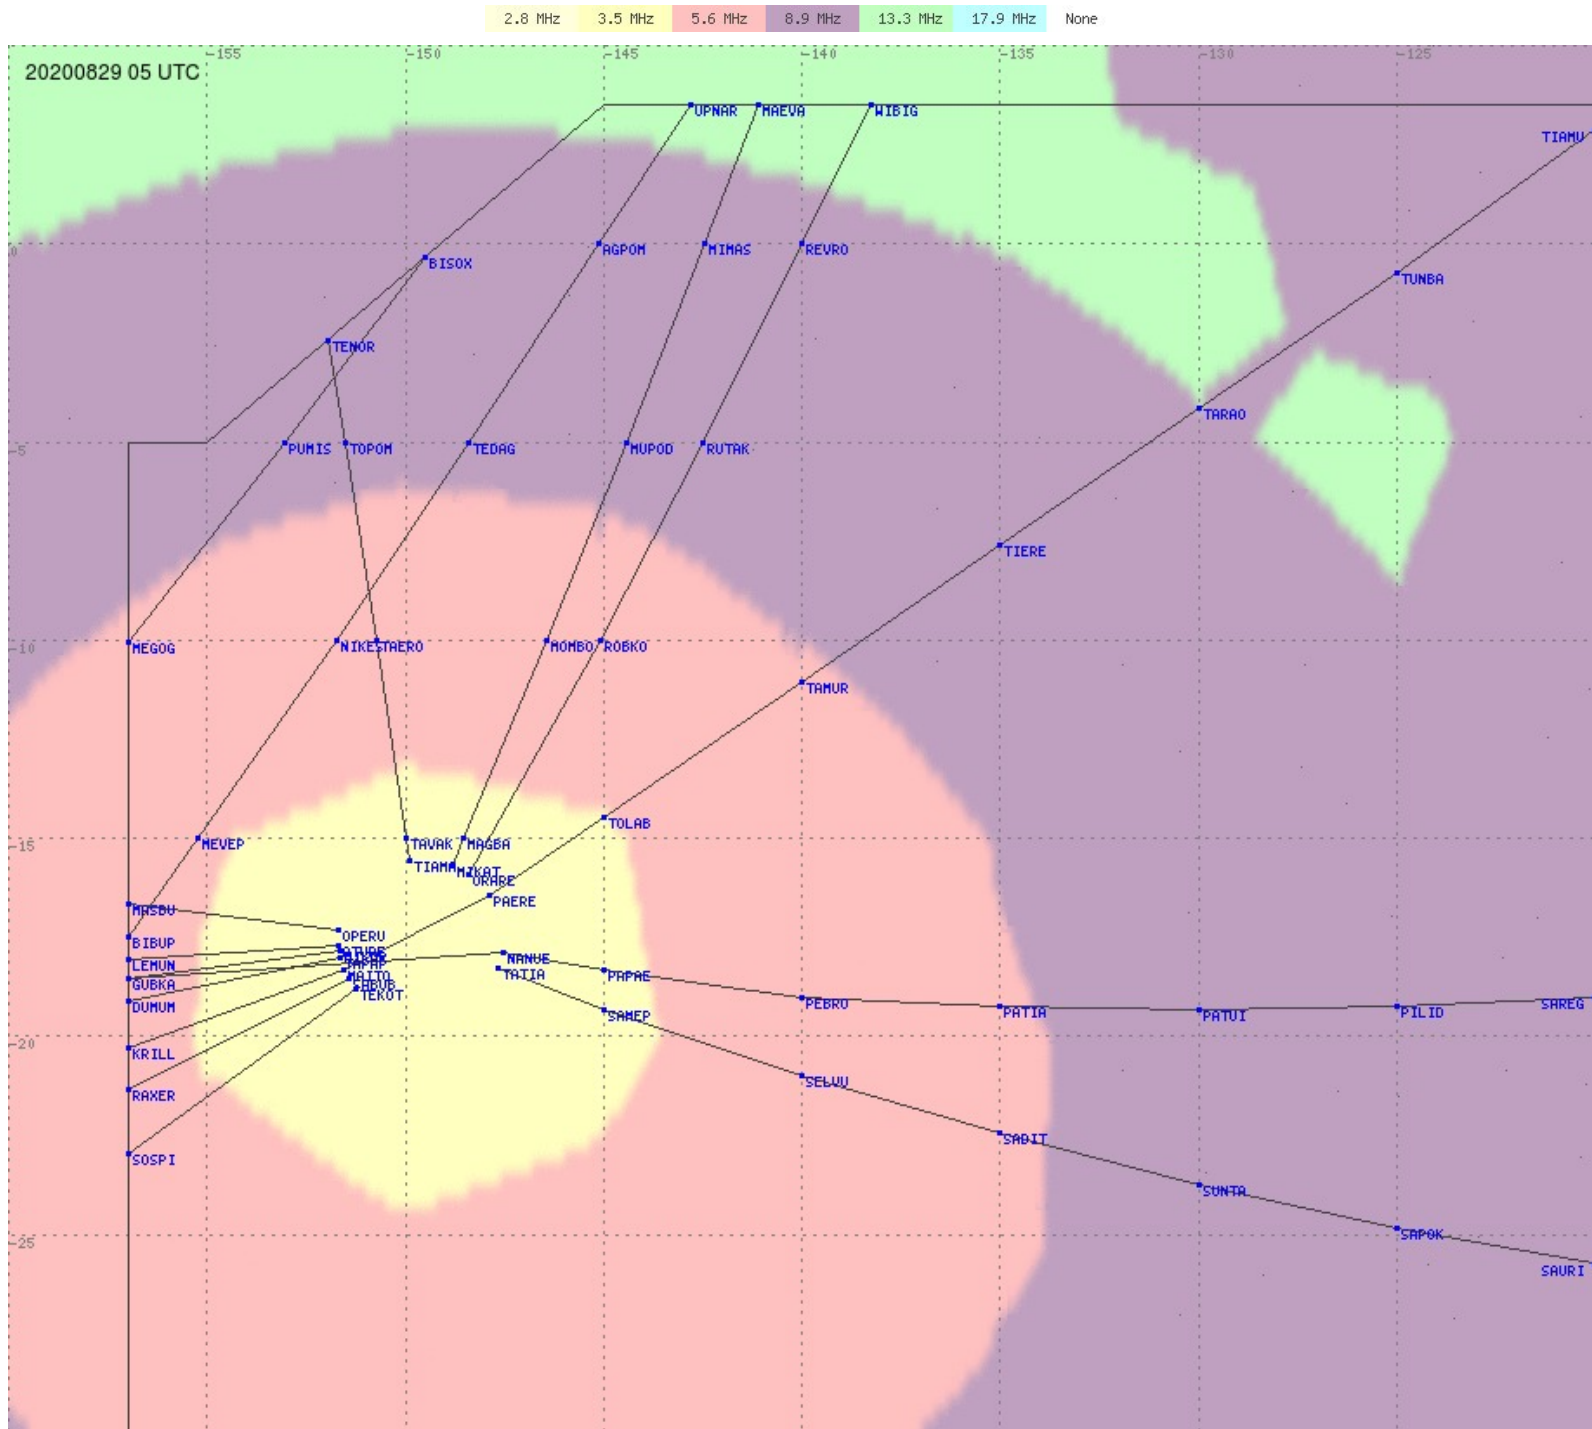

Tahiti FIR - HF Propag - 20200829

2.8 MHz 3.5 MHz 5.6 MHz 8.9 MHz 13.3 MHz 17.9 MHz None

Tahiti FIR - HF Propag - 20200829

2.8 MHz
3.5 MHz
5.6 MHz
8.9 MHz
13.3 MHz
17.9 MHz
None

Tahiti FIR - HF Propag - 20200829

Tahiti FIR - HF Propag - 20200829

Tahiti FIR - HF Propag - 20200829

Tahiti FIR - HF Propag - 20200829

Tahiti FIR - HF Propag - 20200829

2.8 MHz
3.5 MHz
5.6 MHz
8.9 MHz
13.3 MHz
17.9 MHz
None

Tahiti FIR - HF Propag - 20200829