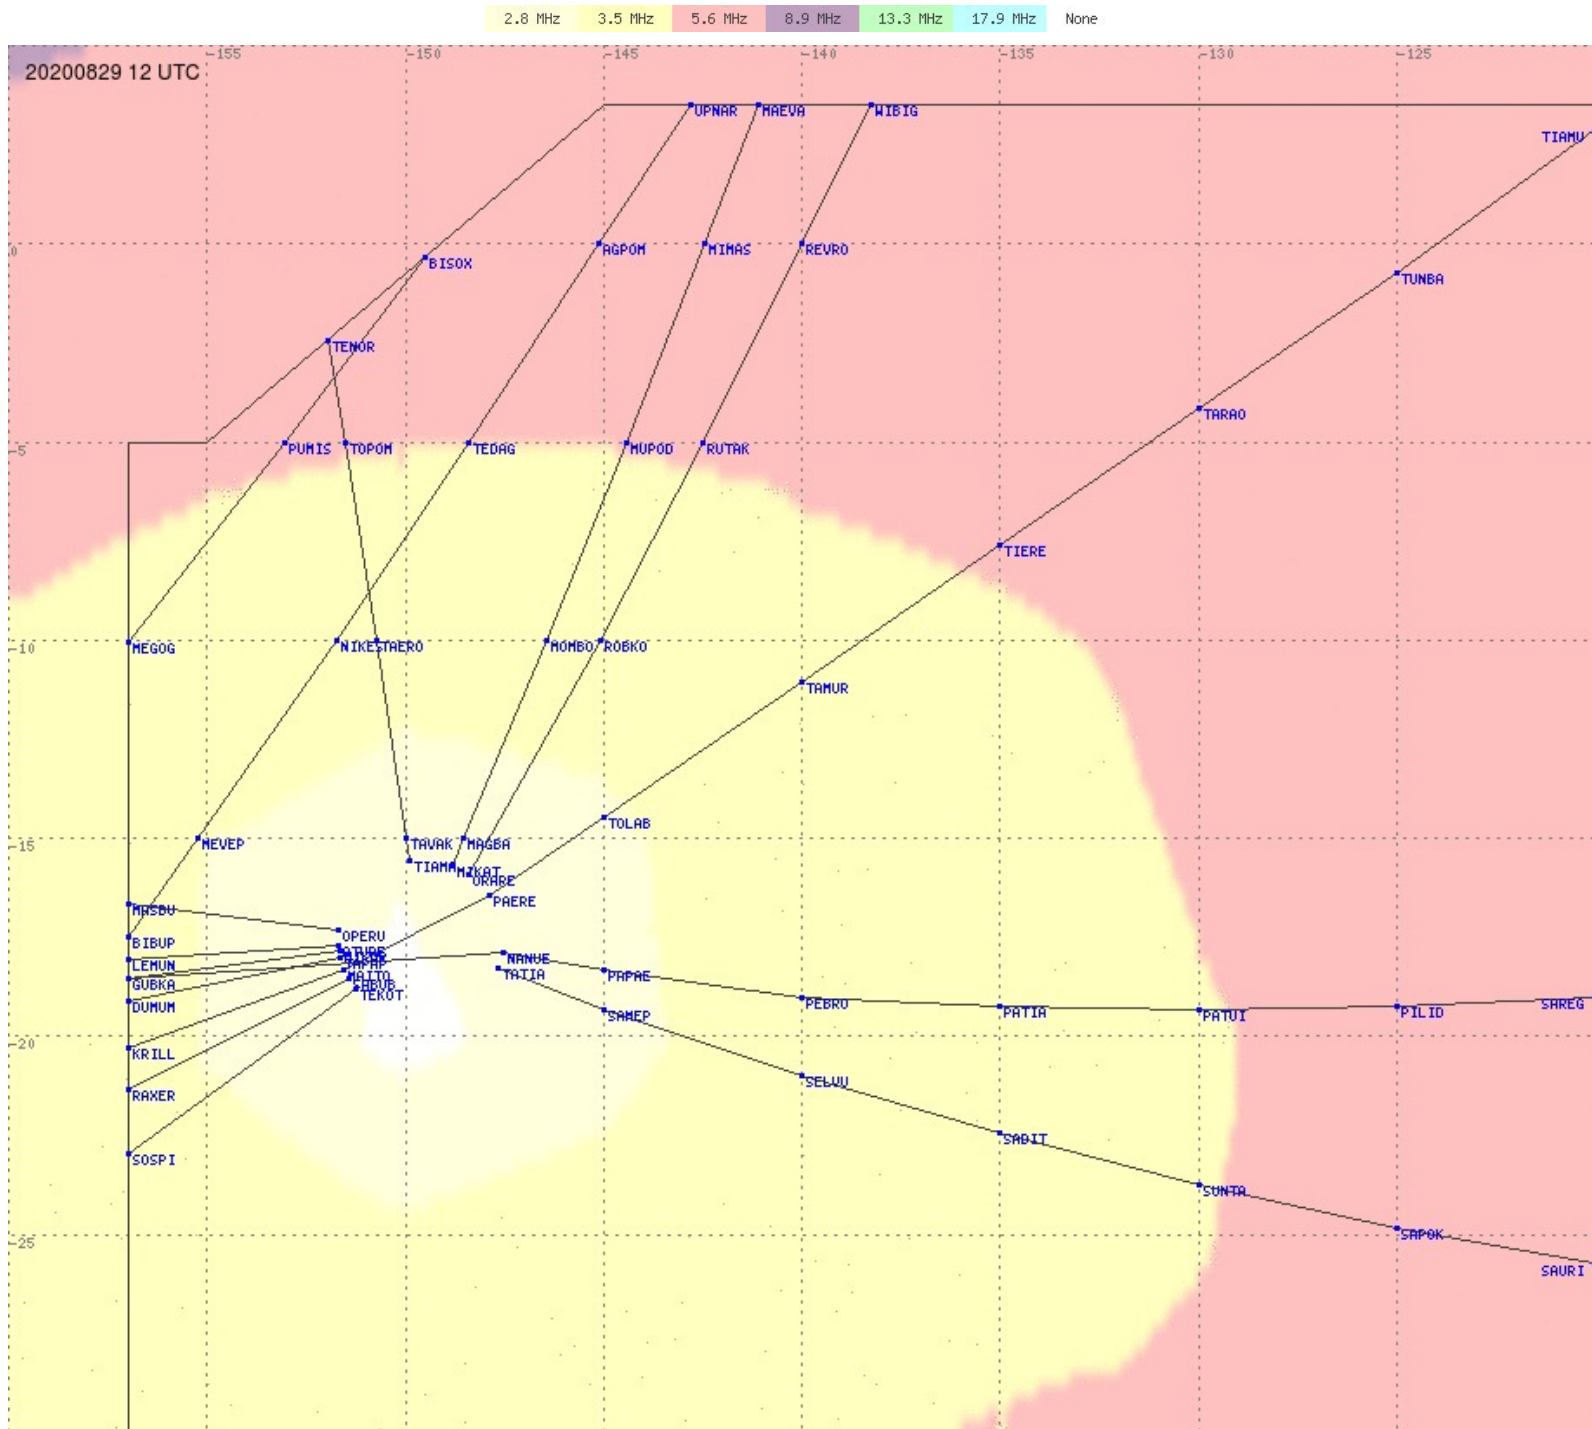

Tahiti FIR - HF Propag - 20200829

2.8 MHz 3.5 MHz 5.6 MHz 8.9 MHz 13.3 MHz 17.9 MHz None

Tahiti FIR - HF Propag - 20200829

2.8 MHz
3.5 MHz
5.6 MHz
8.9 MHz
13.3 MHz
17.9 MHz
None

Tahiti FIR - HF Propag - 20200829

Tahiti FIR - HF Propag - 20200829

Tahiti FIR - HF Propag - 20200829

Tahiti FIR - HF Propag - 20200829

Tahiti FIR - HF Propag - 20200829

2.8 MHz
3.5 MHz
5.6 MHz
8.9 MHz
13.3 MHz
17.9 MHz
None

Tahiti FIR - HF Propag - 20200829