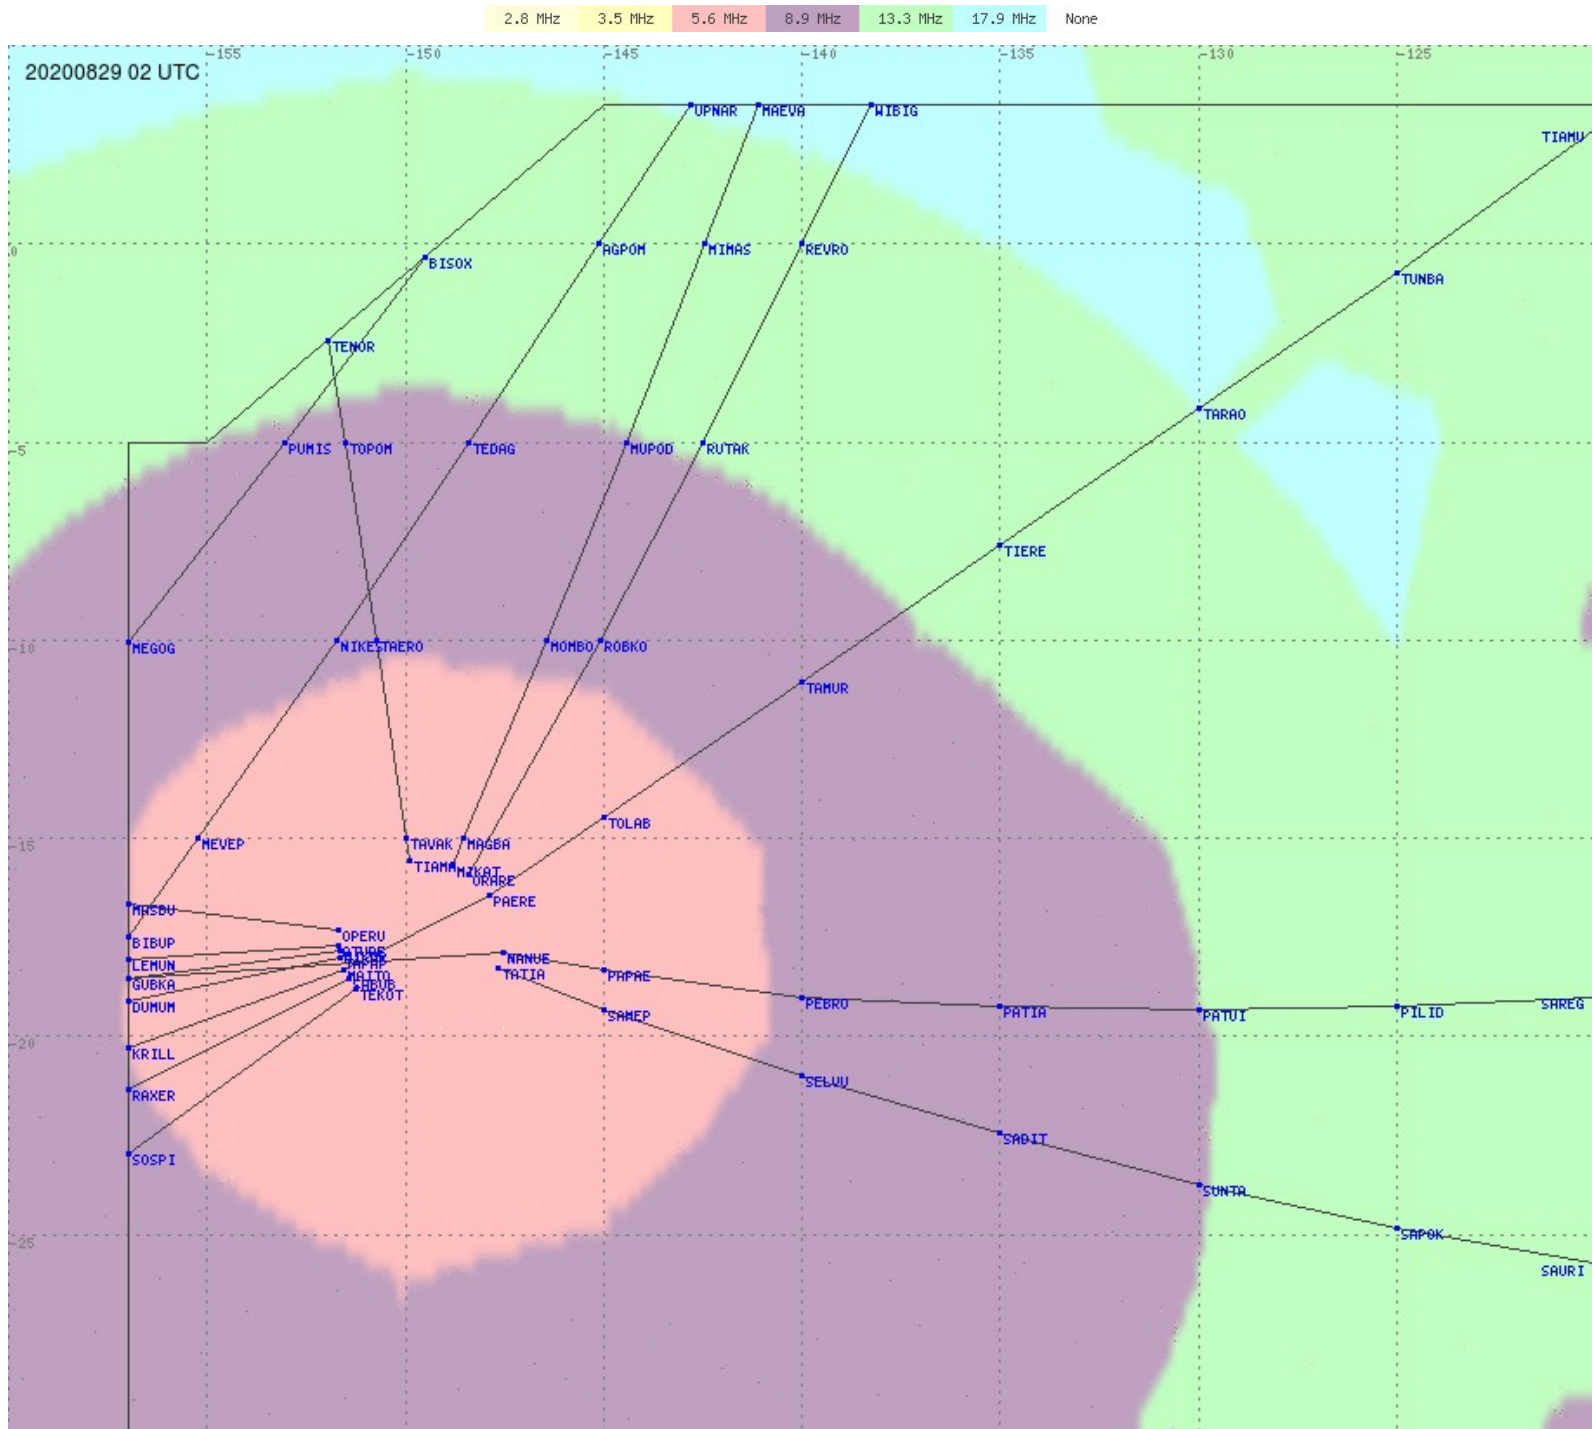

Tahiti FIR - HF Propag - 20200829

2.8 MHz 3.5 MHz 5.6 MHz 8.9 MHz 13.3 MHz 17.9 MHz None

Tahiti FIR - HF Propag - 20200829

2.8 MHz
3.5 MHz
5.6 MHz
8.9 MHz
13.3 MHz
17.9 MHz
None

Tahiti FIR - HF Propag - 20200829

Tahiti FIR - HF Propag - 20200829

Tahiti FIR - HF Propag - 20200829

Tahiti FIR - HF Propag - 20200829

Tahiti FIR - HF Propag - 20200829

2.8 MHz
3.5 MHz
5.6 MHz
8.9 MHz
13.3 MHz
17.9 MHz
None

Tahiti FIR - HF Propag - 20200829