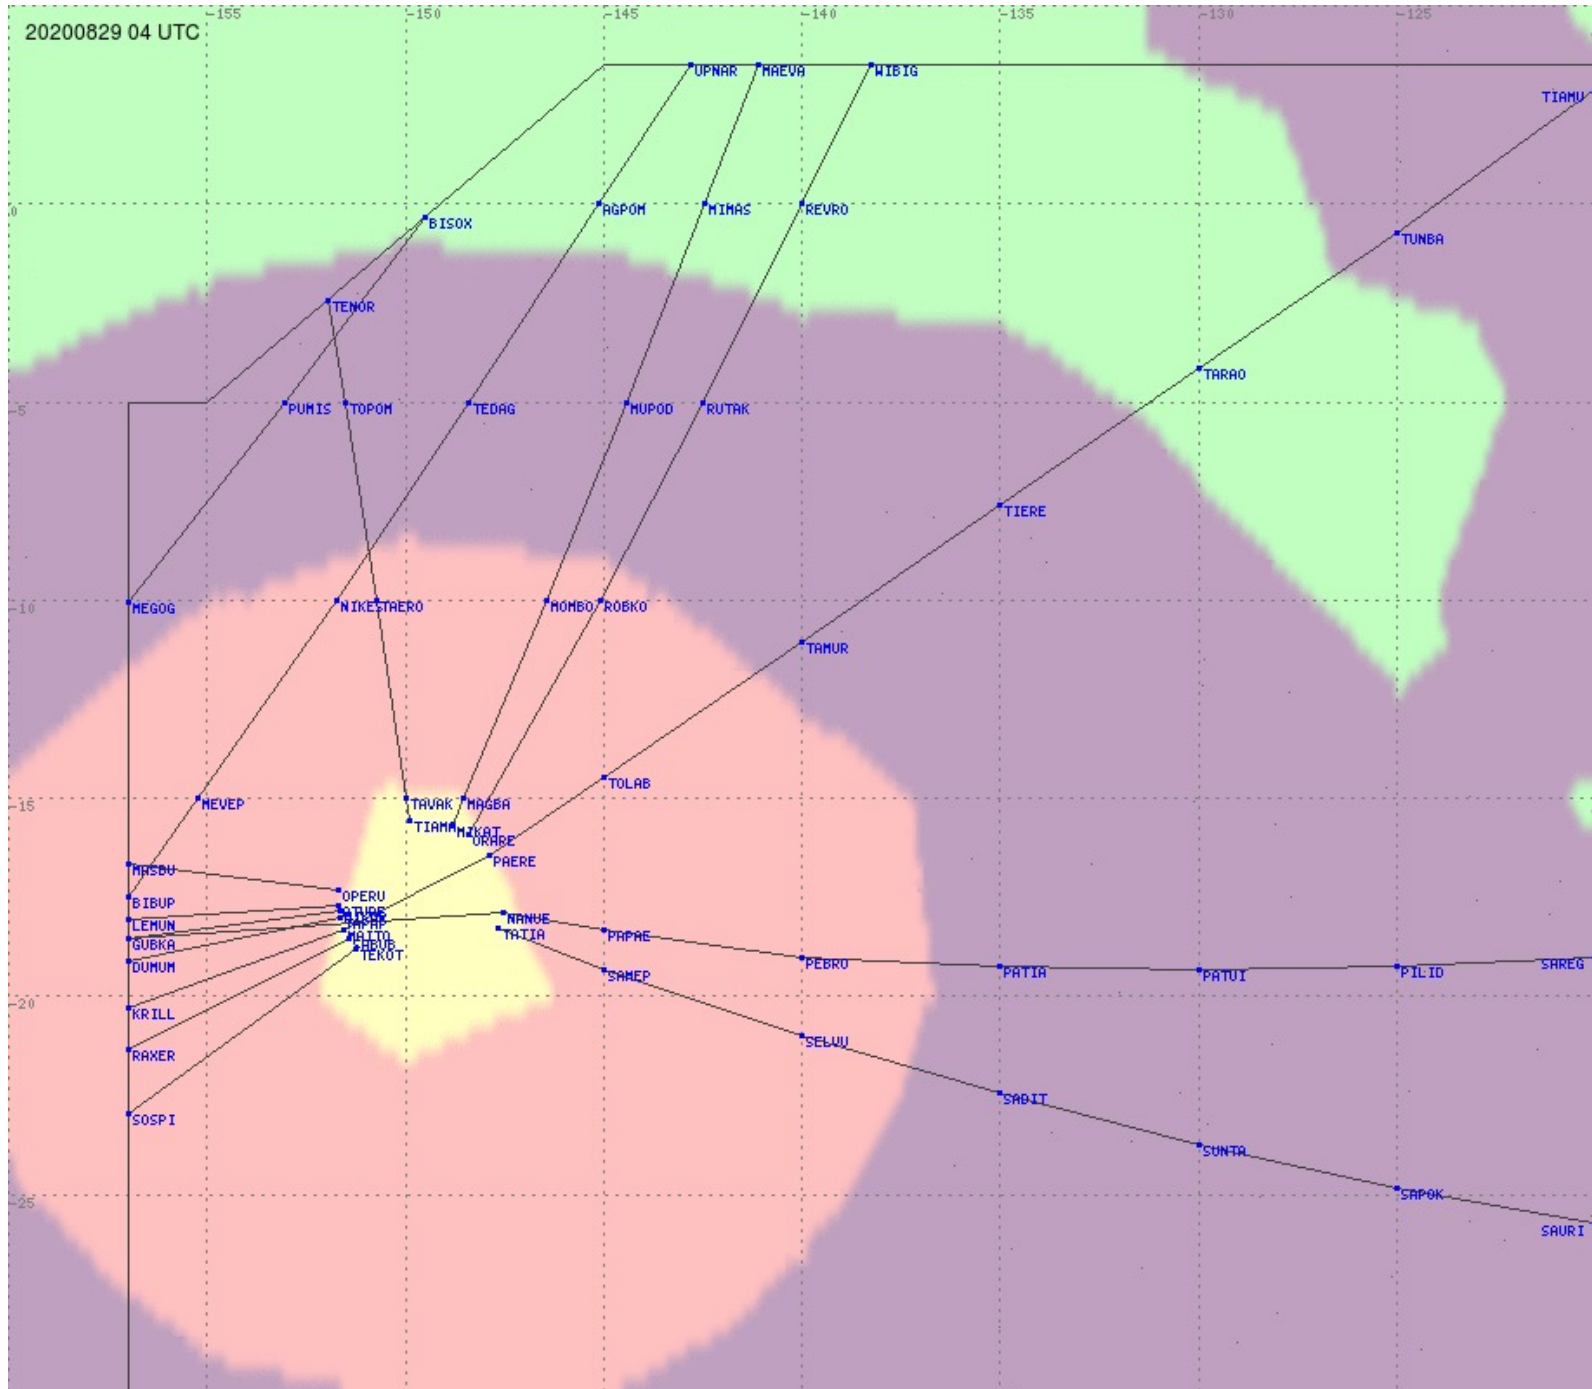

Tahiti FIR - HF Propag - 20200829

2.8 MHz 3.5 MHz 5.6 MHz 8.9 MHz 13.3 MHz 17.9 MHz None

Tahiti FIR - HF Propag - 20200829

2.8 MHz
3.5 MHz
5.6 MHz
8.9 MHz
13.3 MHz
17.9 MHz
None

Tahiti FIR - HF Propag - 20200829

Tahiti FIR - HF Propag - 20200829

Tahiti FIR - HF Propag - 20200829

Tahiti FIR - HF Propag - 20200829

Tahiti FIR - HF Propag - 20200829

2.8 MHz
3.5 MHz
5.6 MHz
8.9 MHz
13.3 MHz
17.9 MHz
None

Tahiti FIR - HF Propag - 20200829