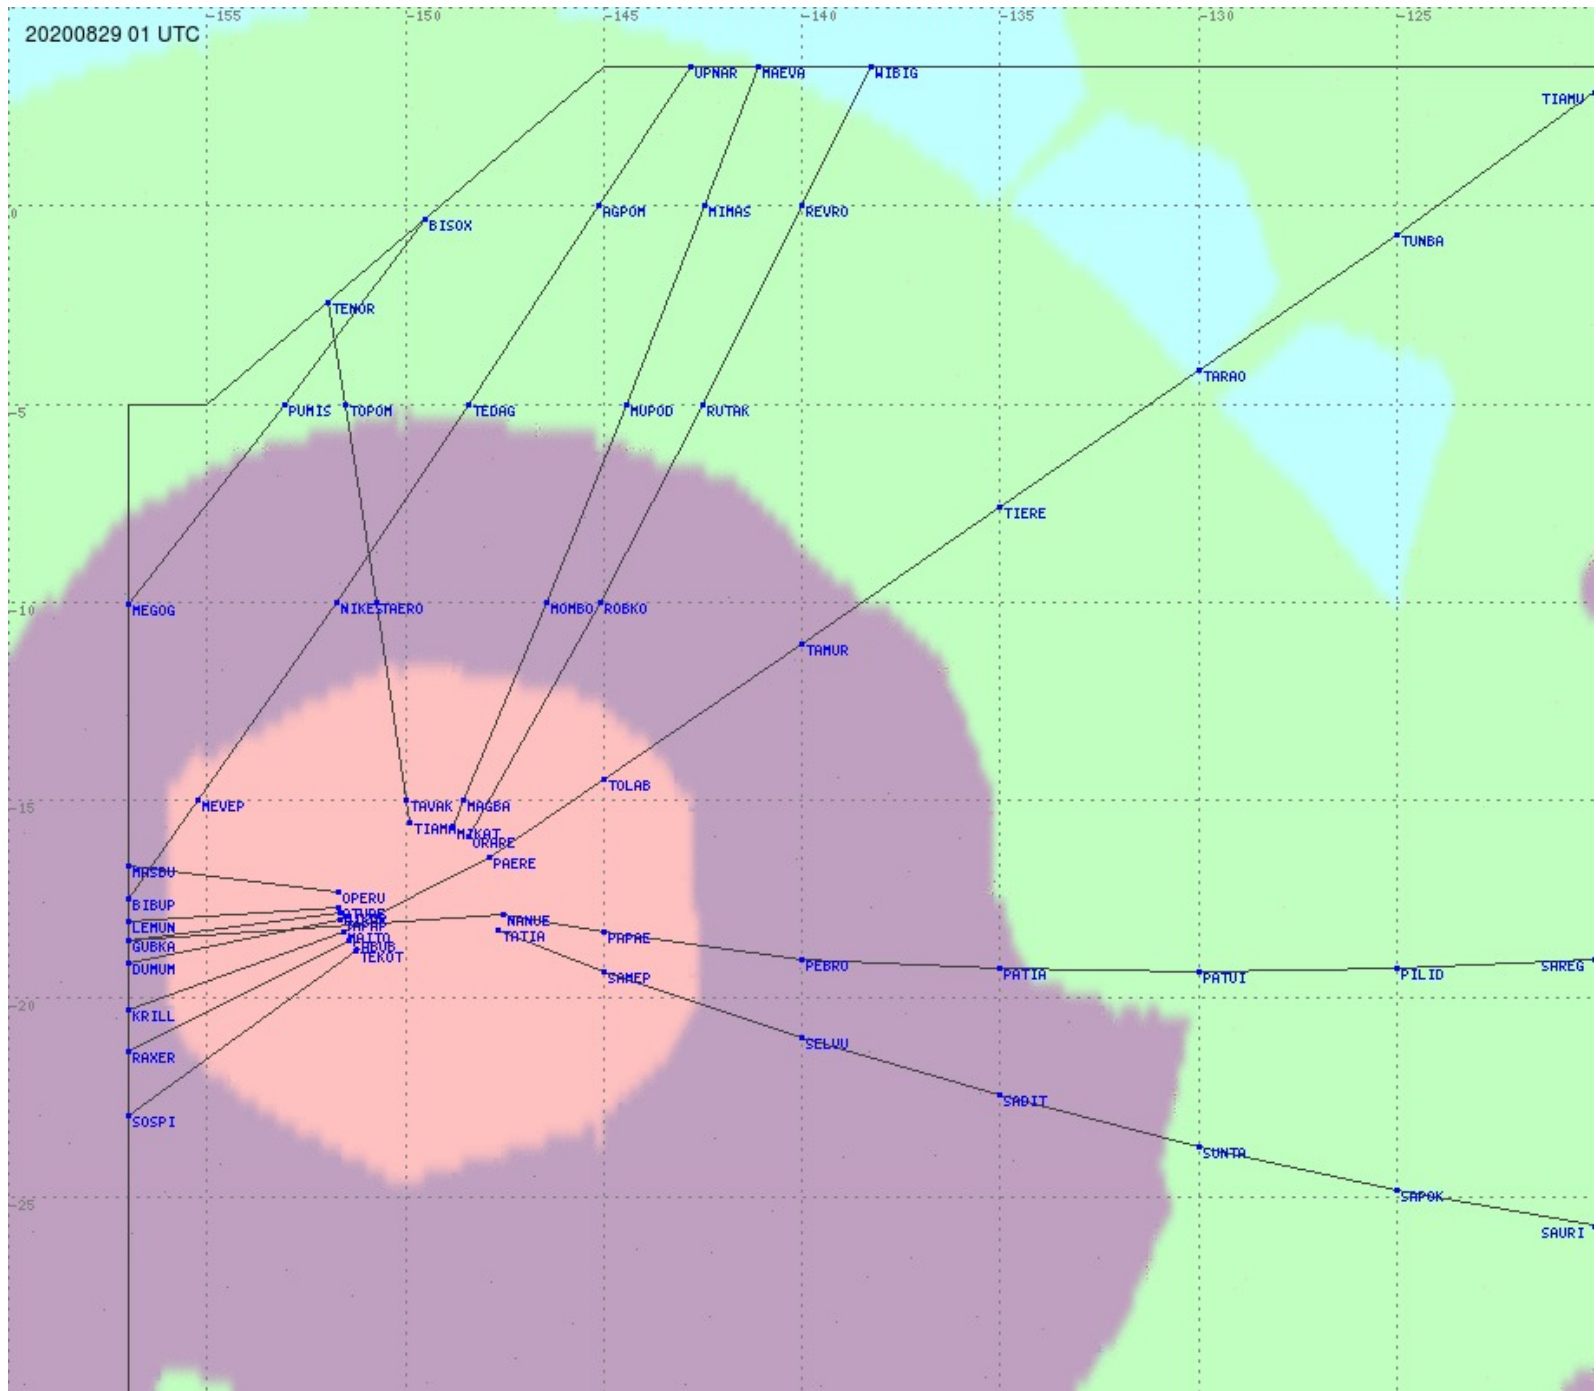

Tahiti FIR - HF Propag - 20200829

2.8 MHz 3.5 MHz 5.6 MHz 8.9 MHz 13.3 MHz 17.9 MHz None

Tahiti FIR - HF Propag - 20200829

2.8 MHz
3.5 MHz
5.6 MHz
8.9 MHz
13.3 MHz
17.9 MHz
None

Tahiti FIR - HF Propag - 20200829

Tahiti FIR - HF Propag - 20200829

Tahiti FIR - HF Propag - 20200829

Tahiti FIR - HF Propag - 20200829

Tahiti FIR - HF Propag - 20200829

2.8 MHz
3.5 MHz
5.6 MHz
8.9 MHz
13.3 MHz
17.9 MHz
None

Tahiti FIR - HF Propag - 20200829