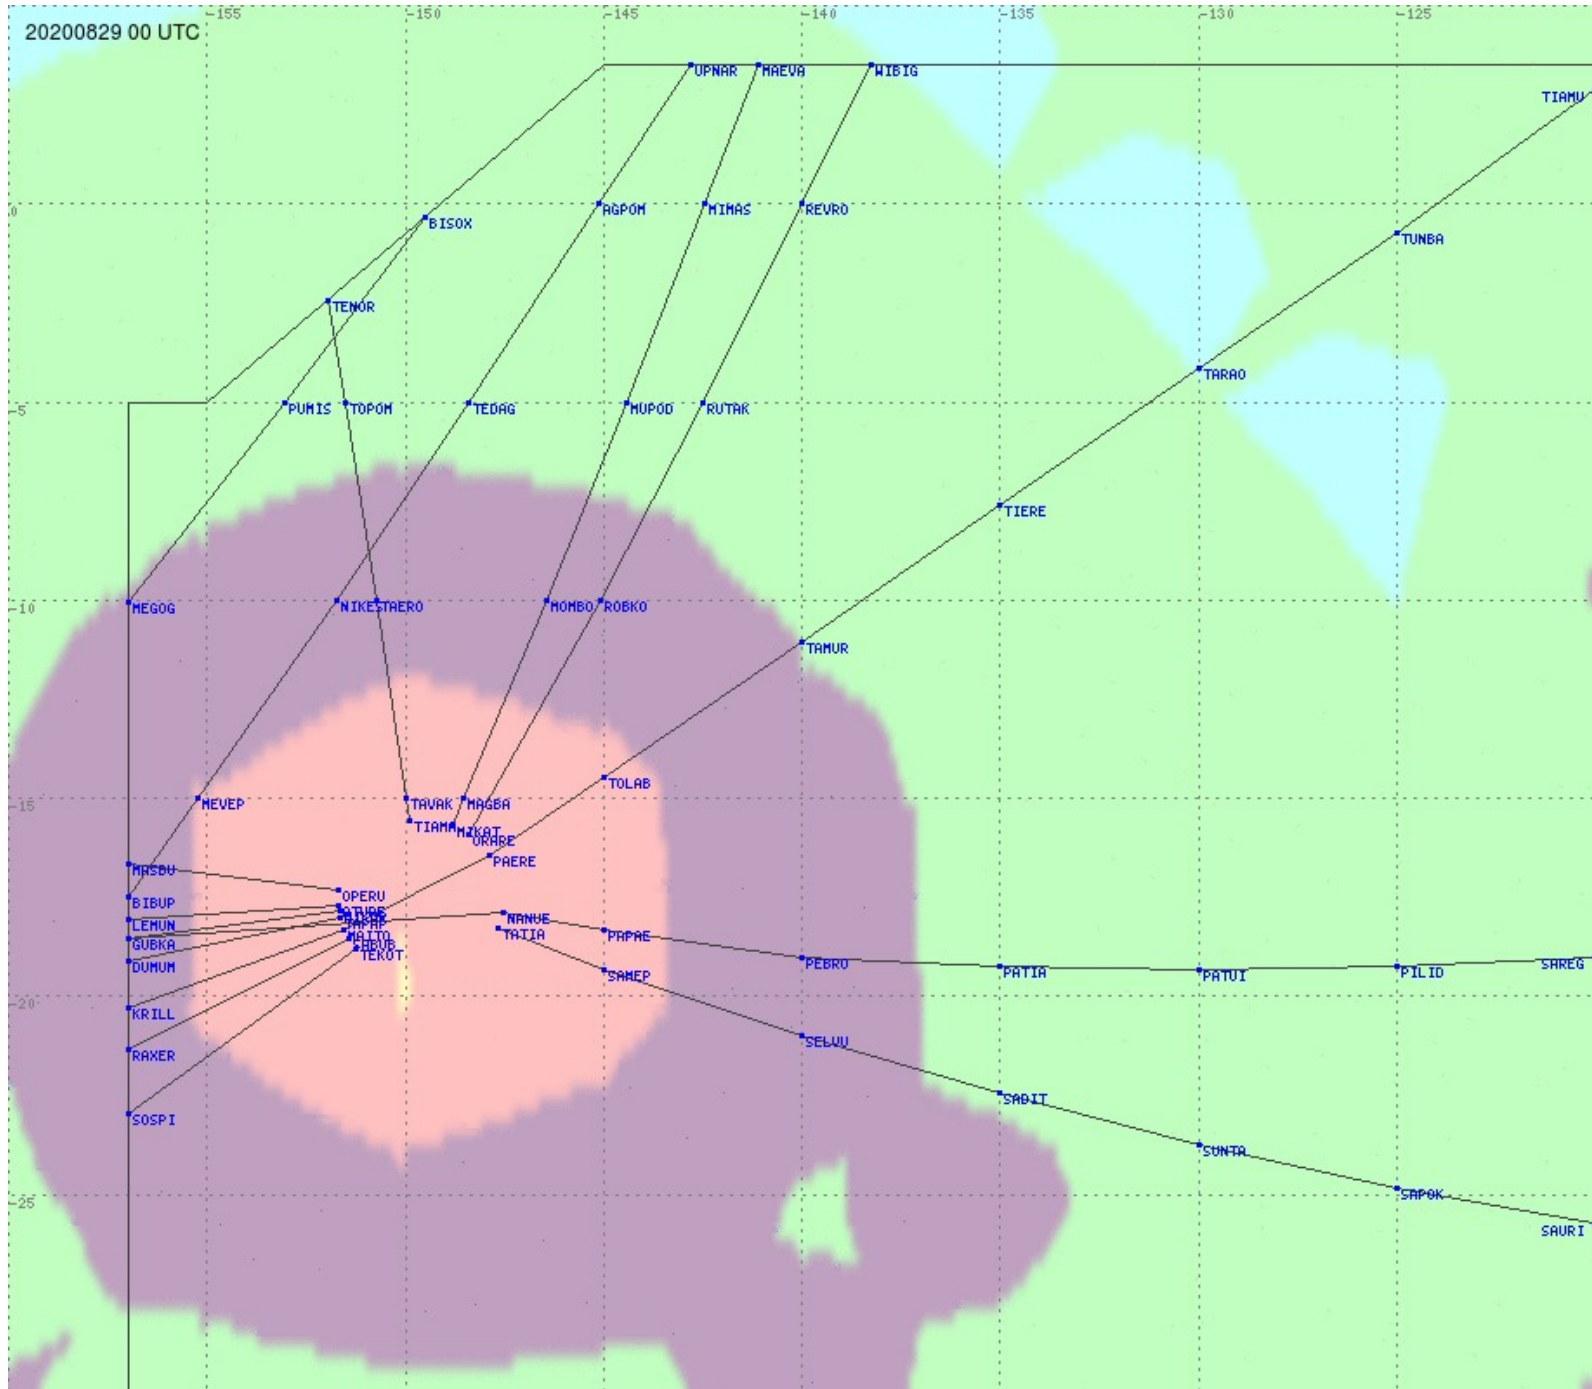

Tahiti FIR - HF Propag - 20200829

2.8 MHz 3.5 MHz 5.6 MHz 8.9 MHz 13.3 MHz 17.9 MHz None

Tahiti FIR - HF Propag - 20200829

2.8 MHz
3.5 MHz
5.6 MHz
8.9 MHz
13.3 MHz
17.9 MHz
None

Tahiti FIR - HF Propag - 20200829

Tahiti FIR - HF Propag - 20200829

Tahiti FIR - HF Propag - 20200829

Tahiti FIR - HF Propag - 20200829

Tahiti FIR - HF Propag - 20200829

2.8 MHz
3.5 MHz
5.6 MHz
8.9 MHz
13.3 MHz
17.9 MHz
None

Tahiti FIR - HF Propag - 20200829