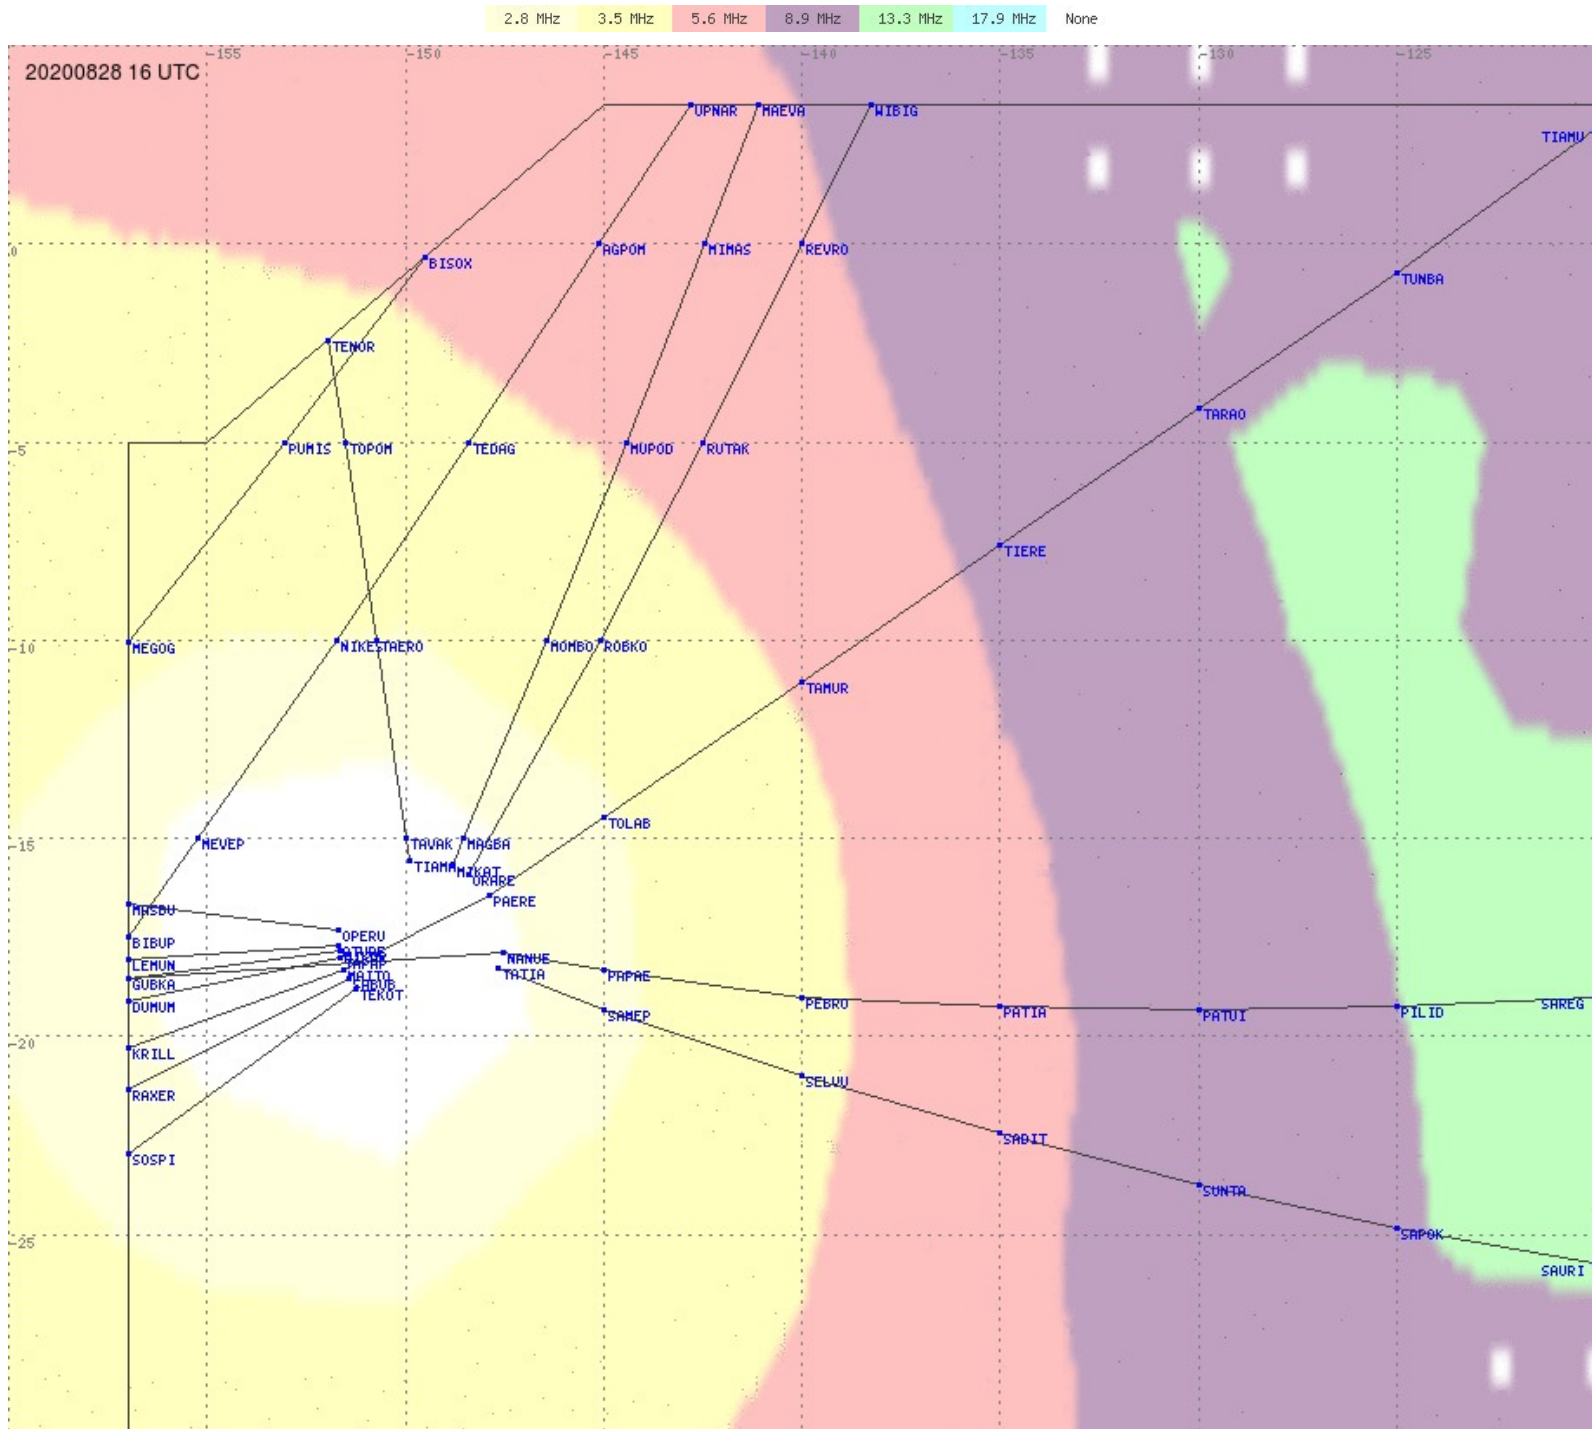

Tahiti FIR - HF Propag - 20200828