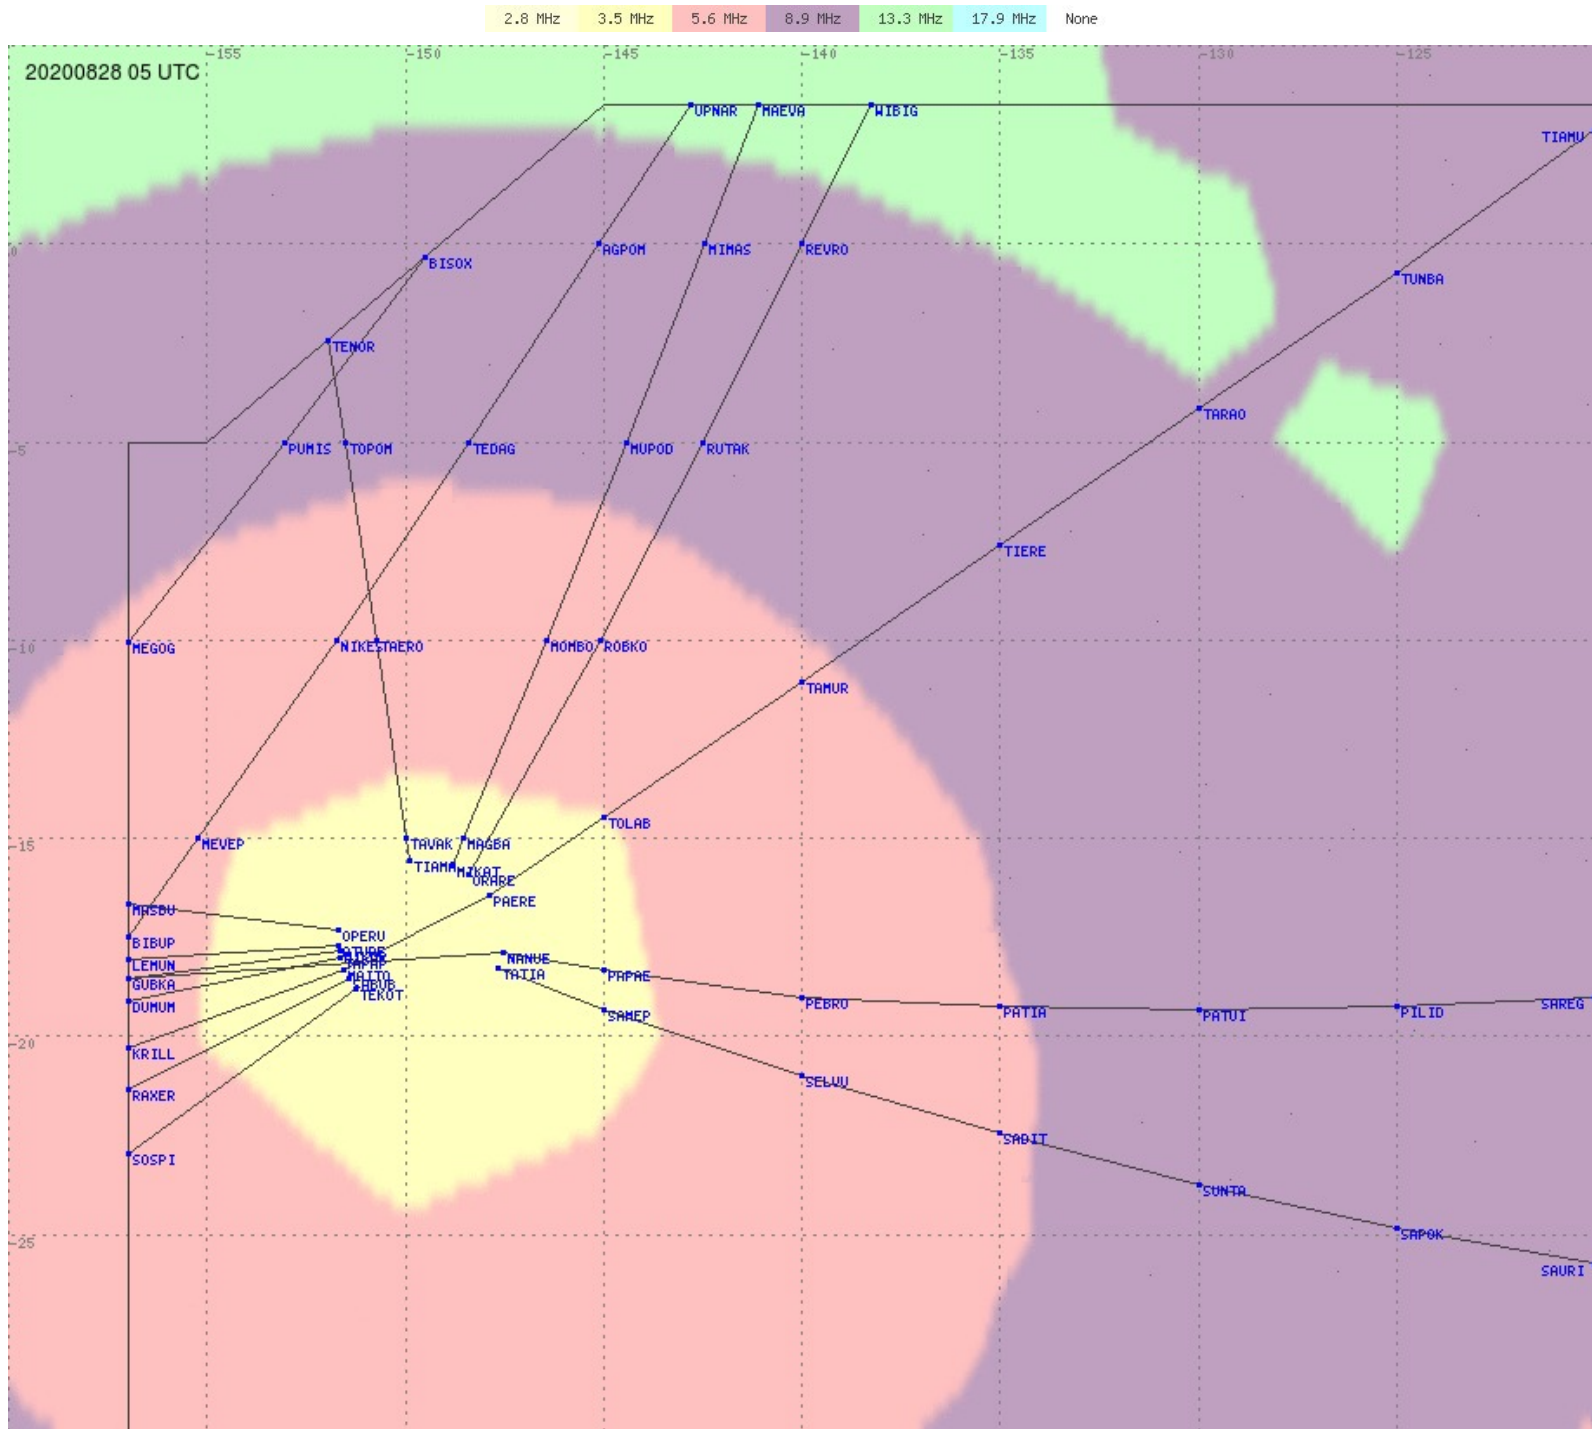

Tahiti FIR - HF Propag - 20200828