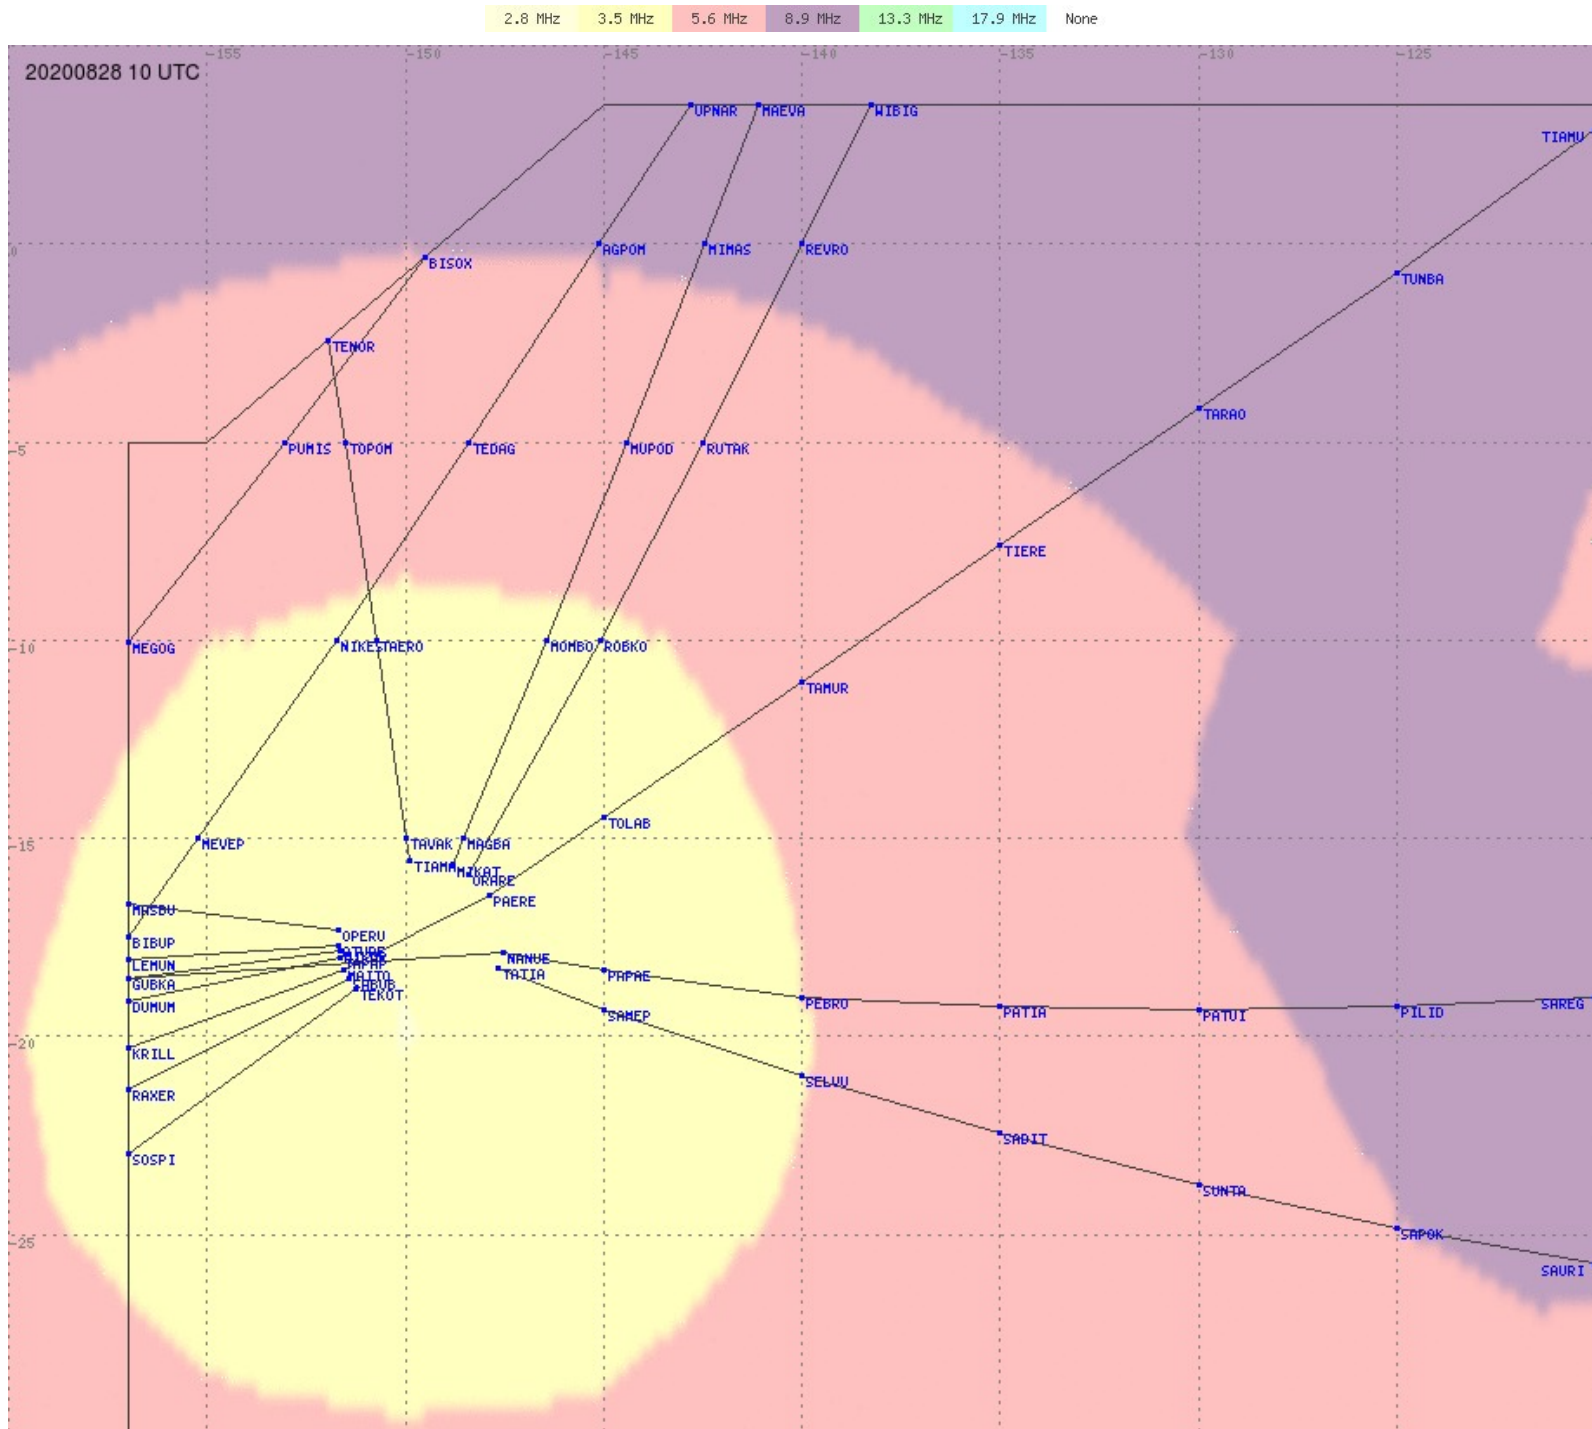

Tahiti FIR - HF Propag - 20200828