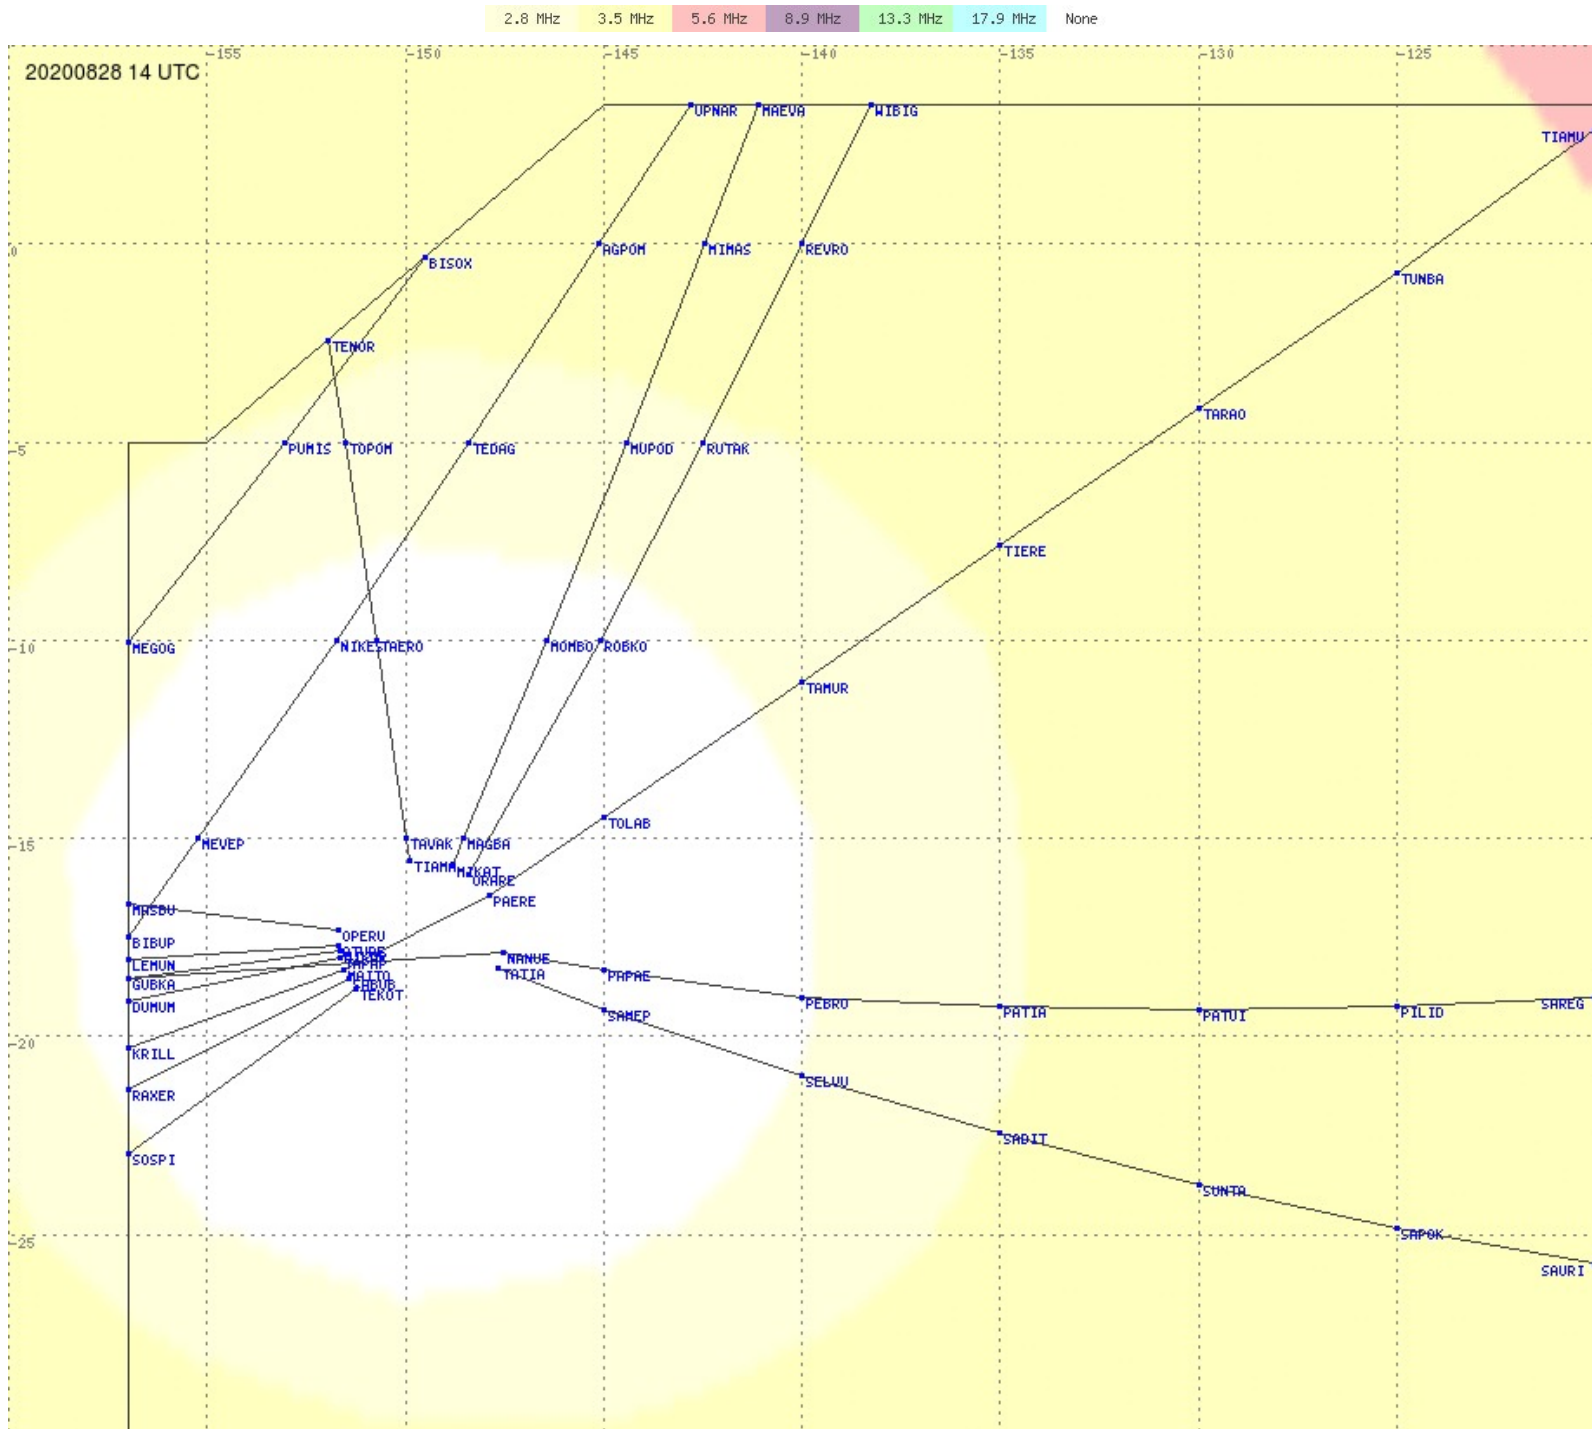

Tahiti FIR - HF Propag - 20200828