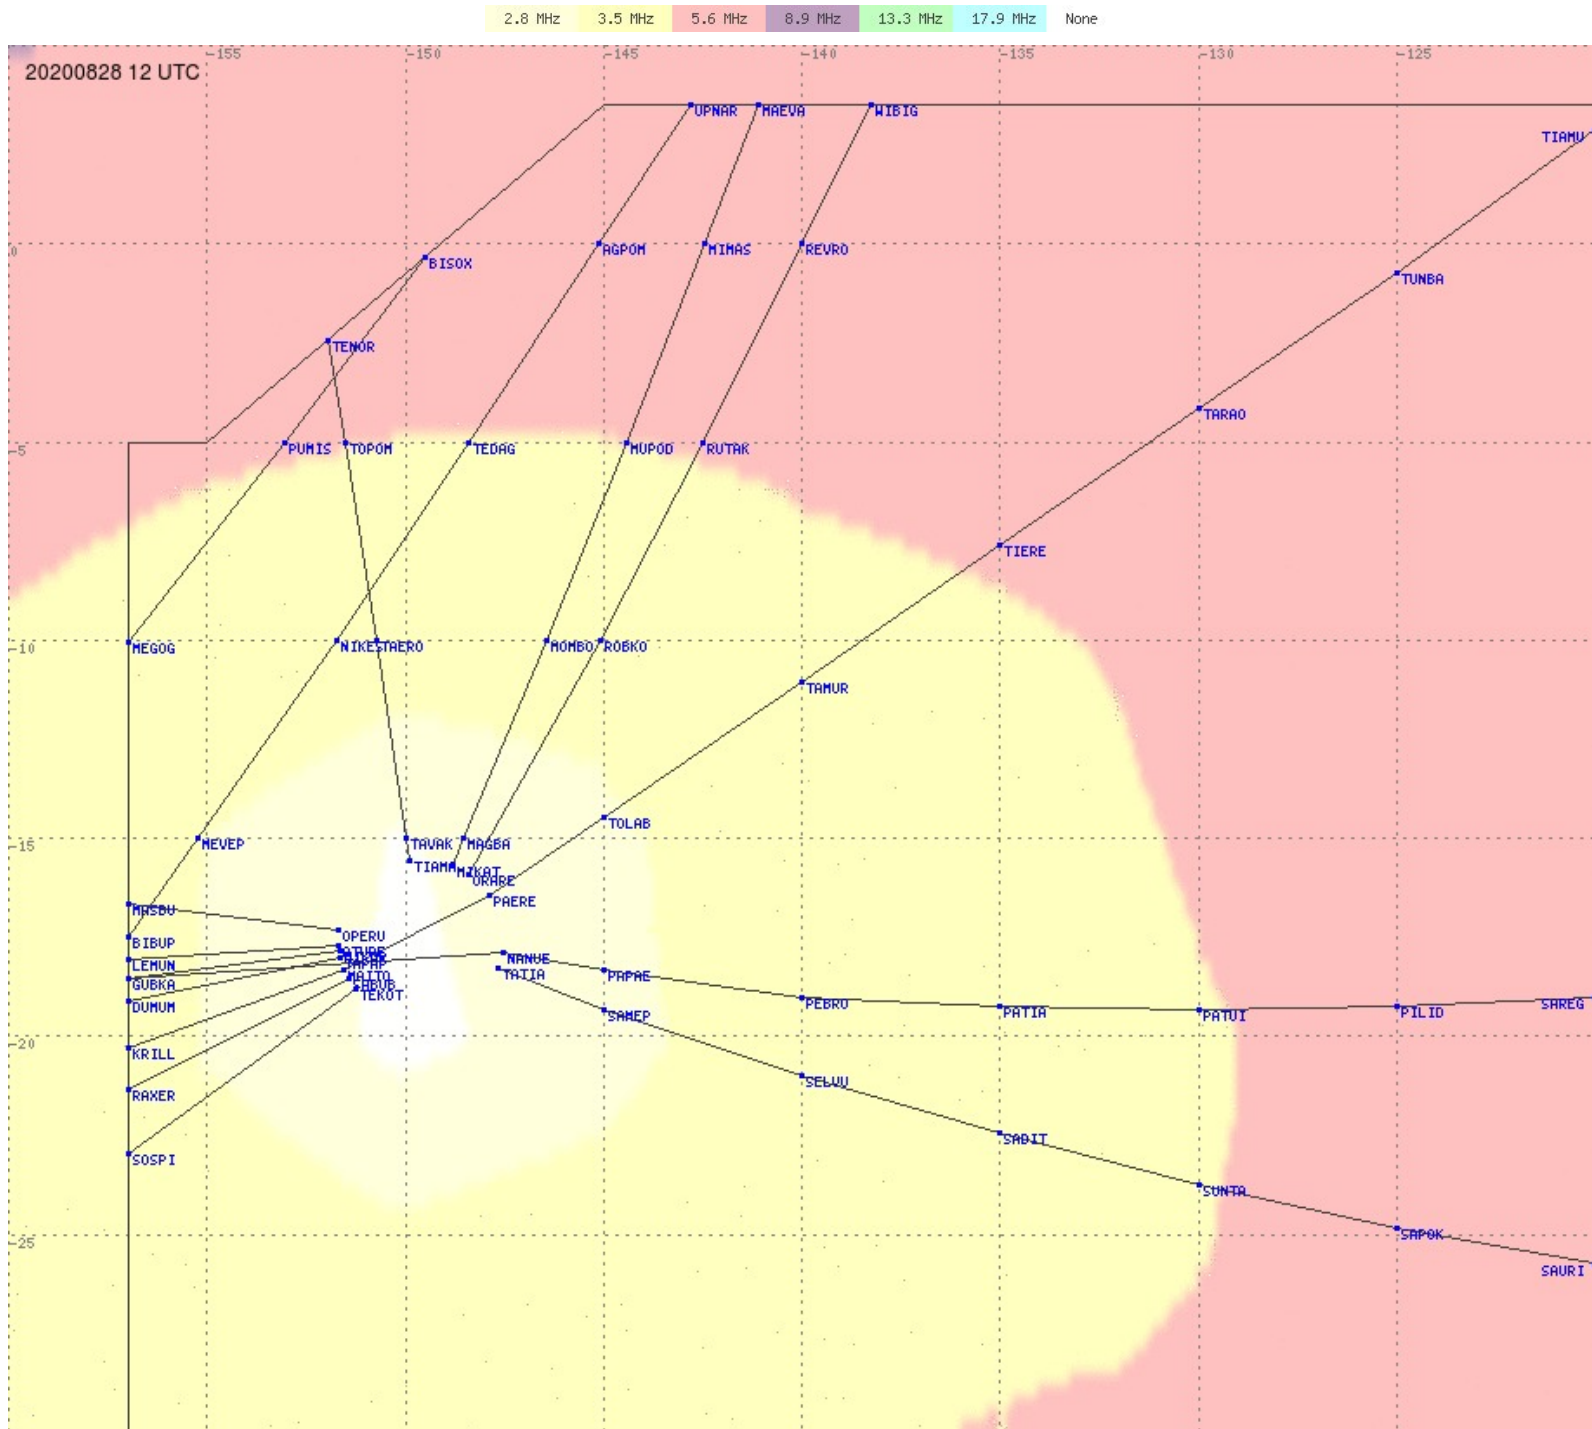

Tahiti FIR - HF Propag - 20200828