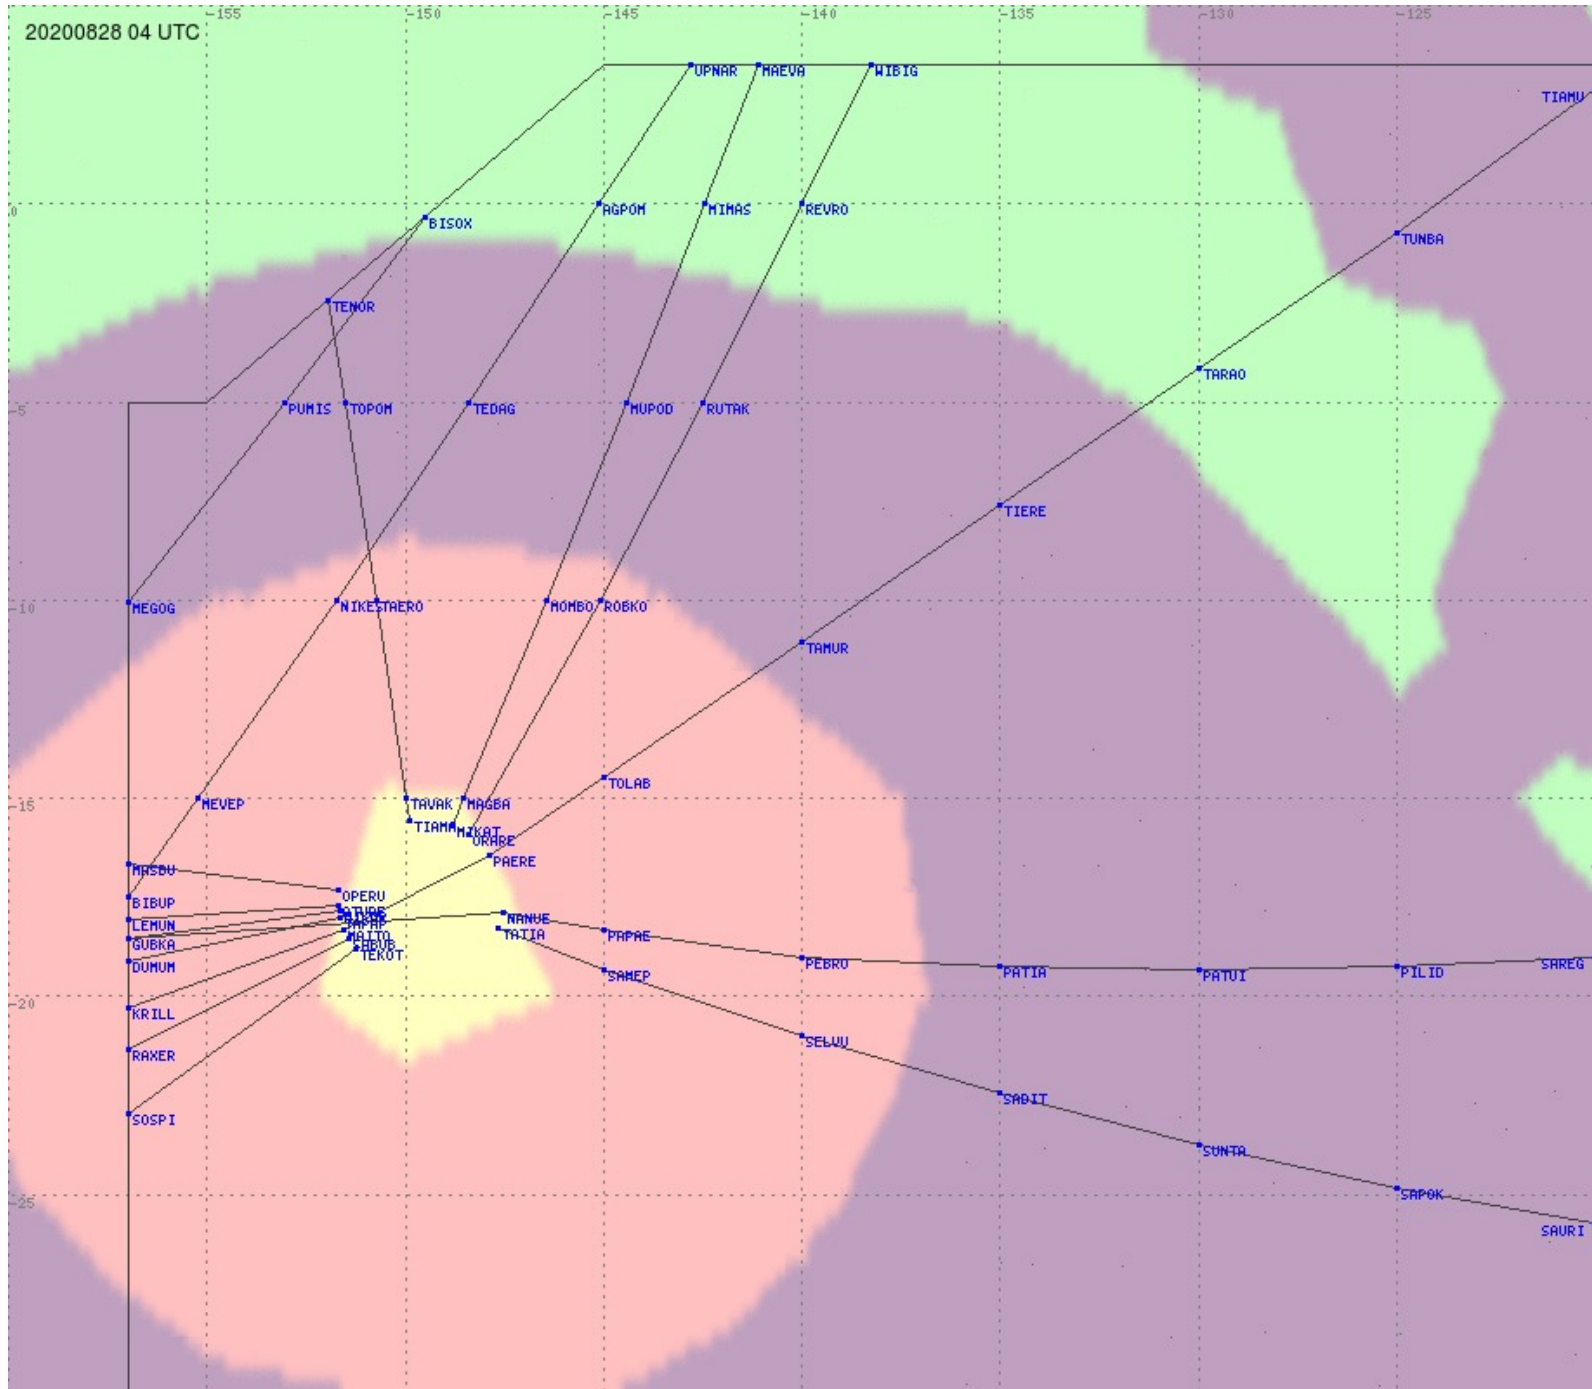

# Tahiti FIR - HF Propag - 20200828

2.8 MHz
3.5 MHz
5.6 MHz
8.9 MHz
13.3 MHz
17.9 MHz
None

# Tahiti FIR - HF Propag - 20200828