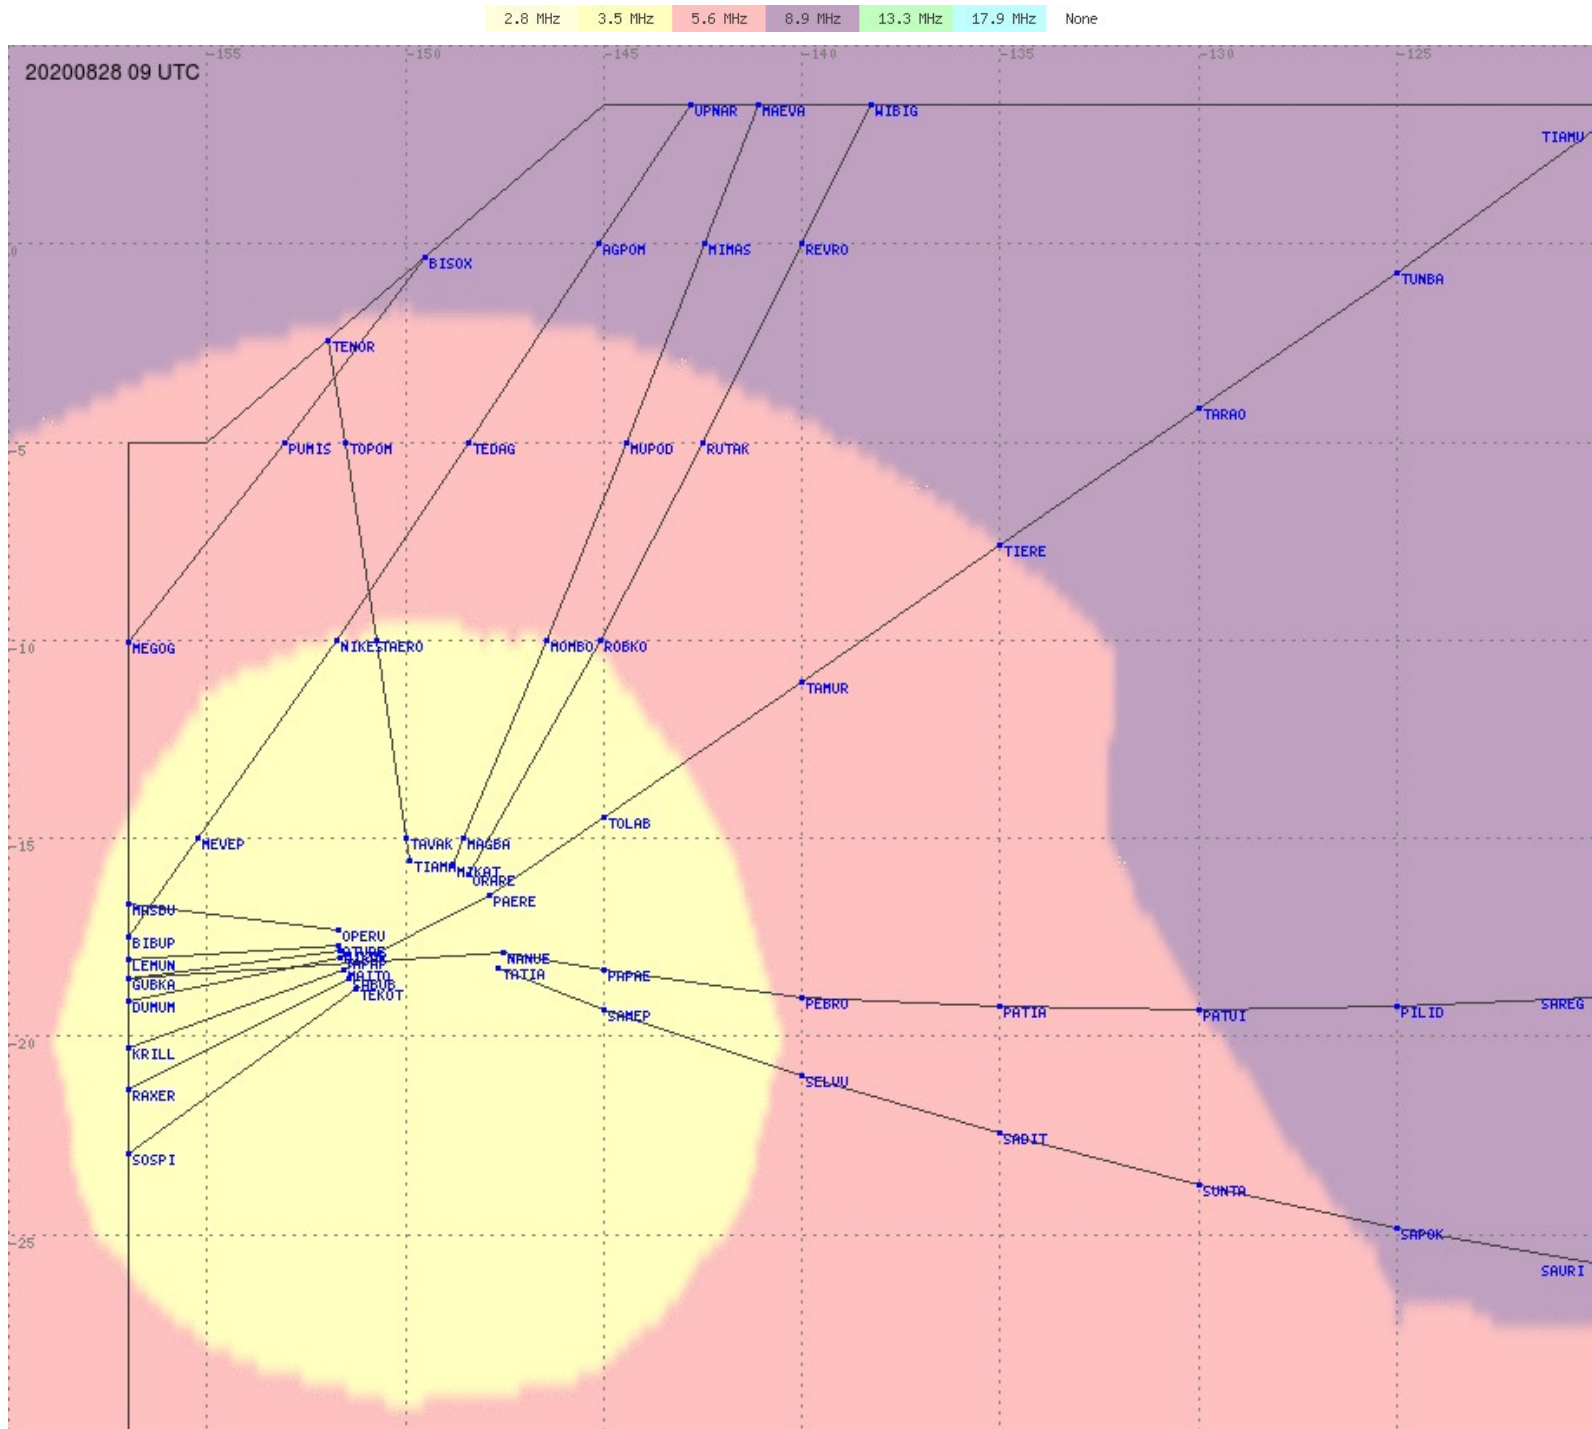

Tahiti FIR - HF Propag - 20200828