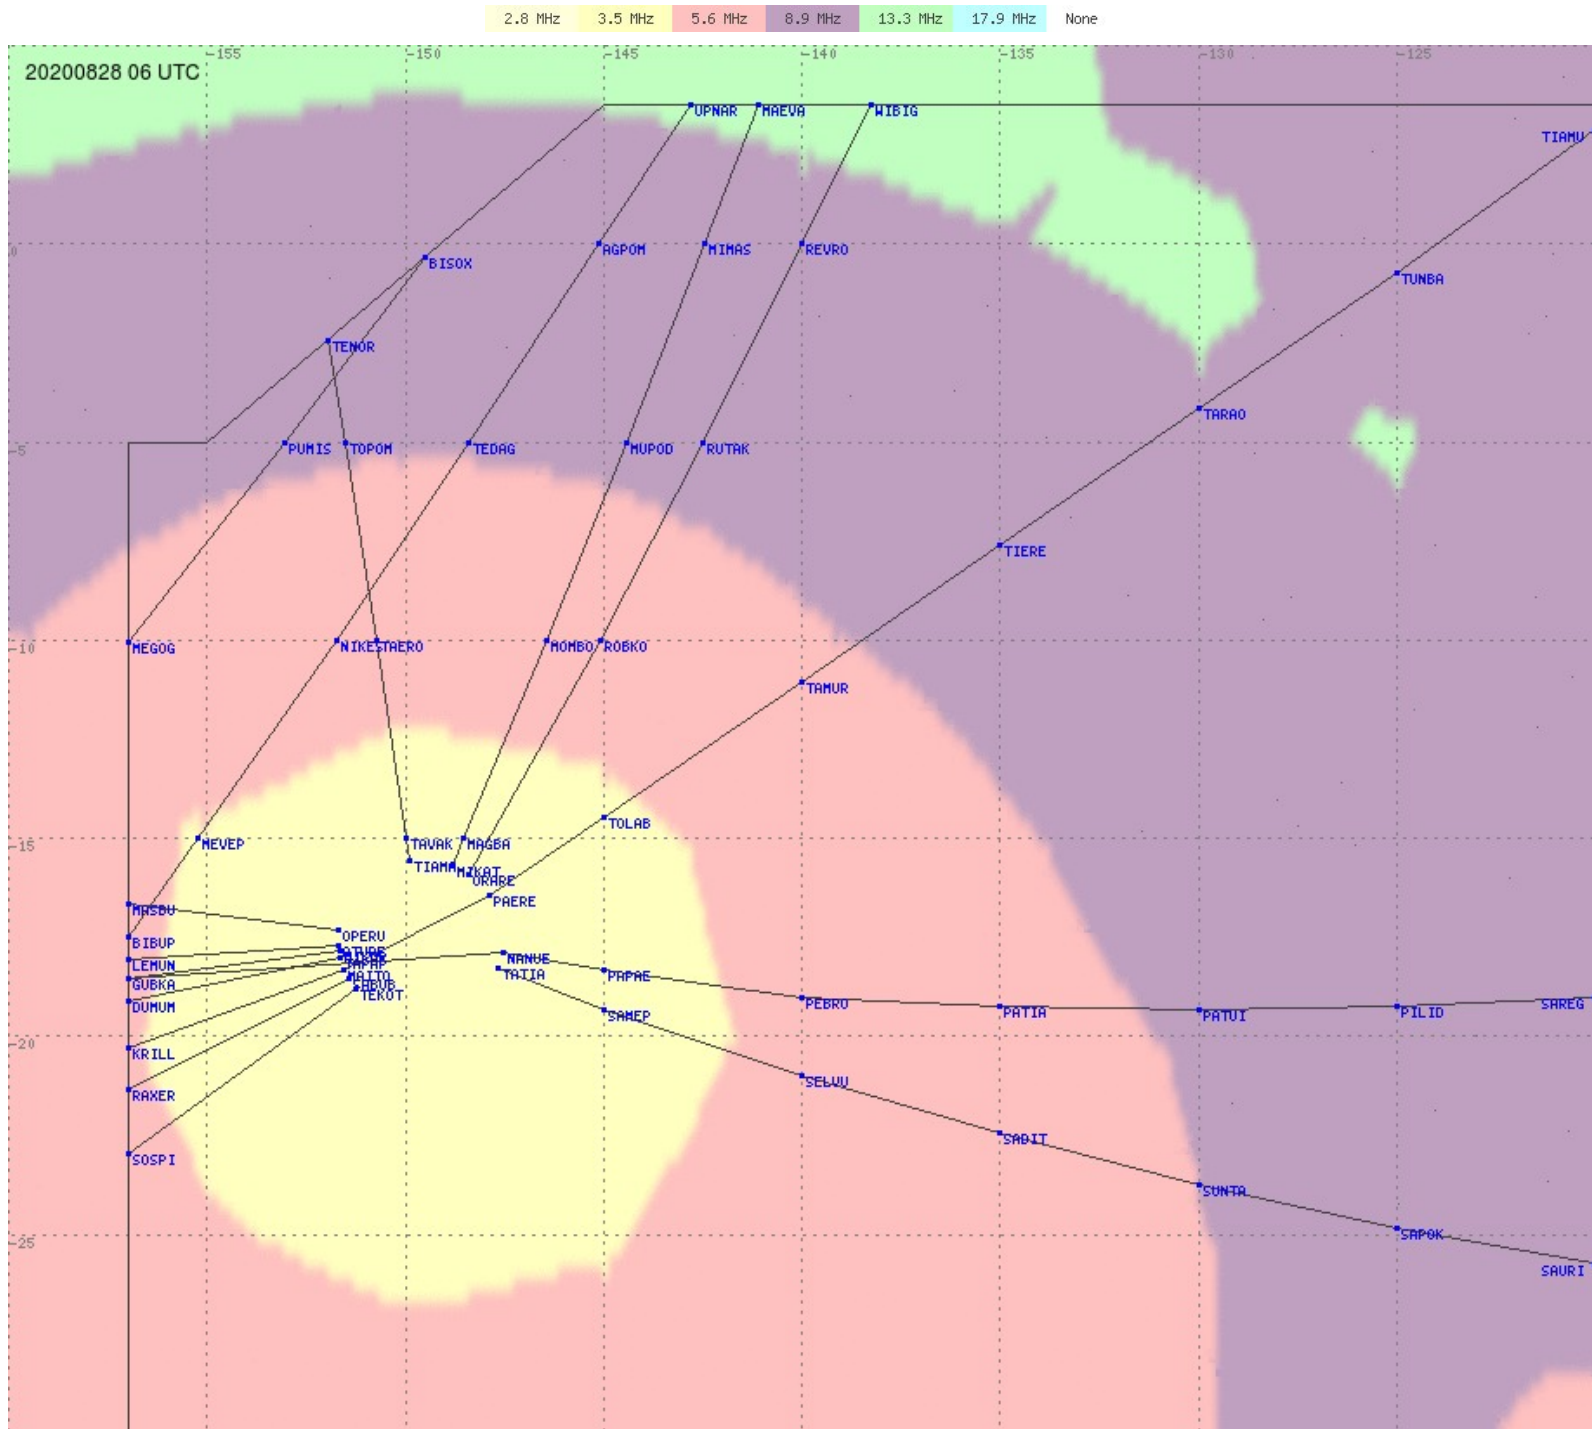

Tahiti FIR - HF Propag - 20200828