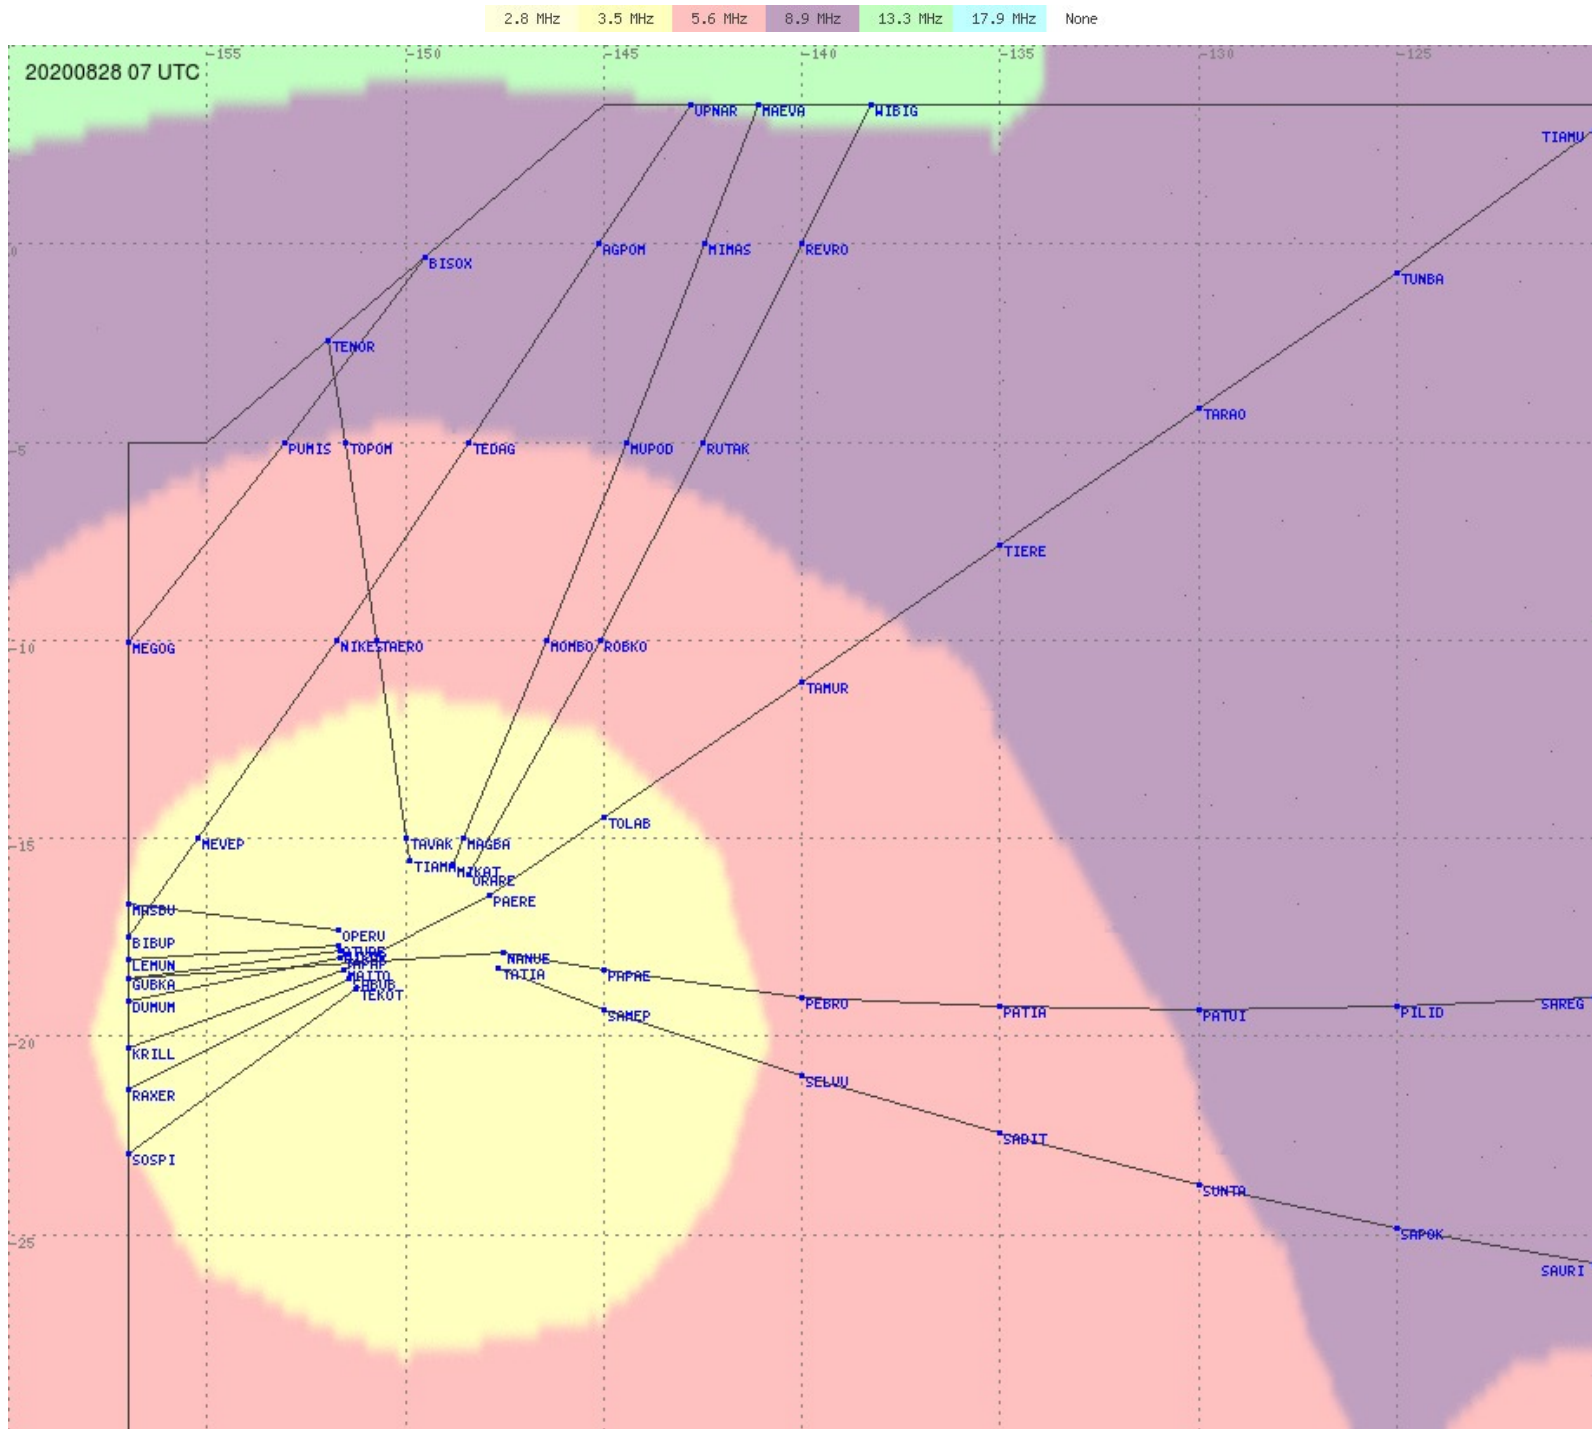

Tahiti FIR - HF Propag - 20200828