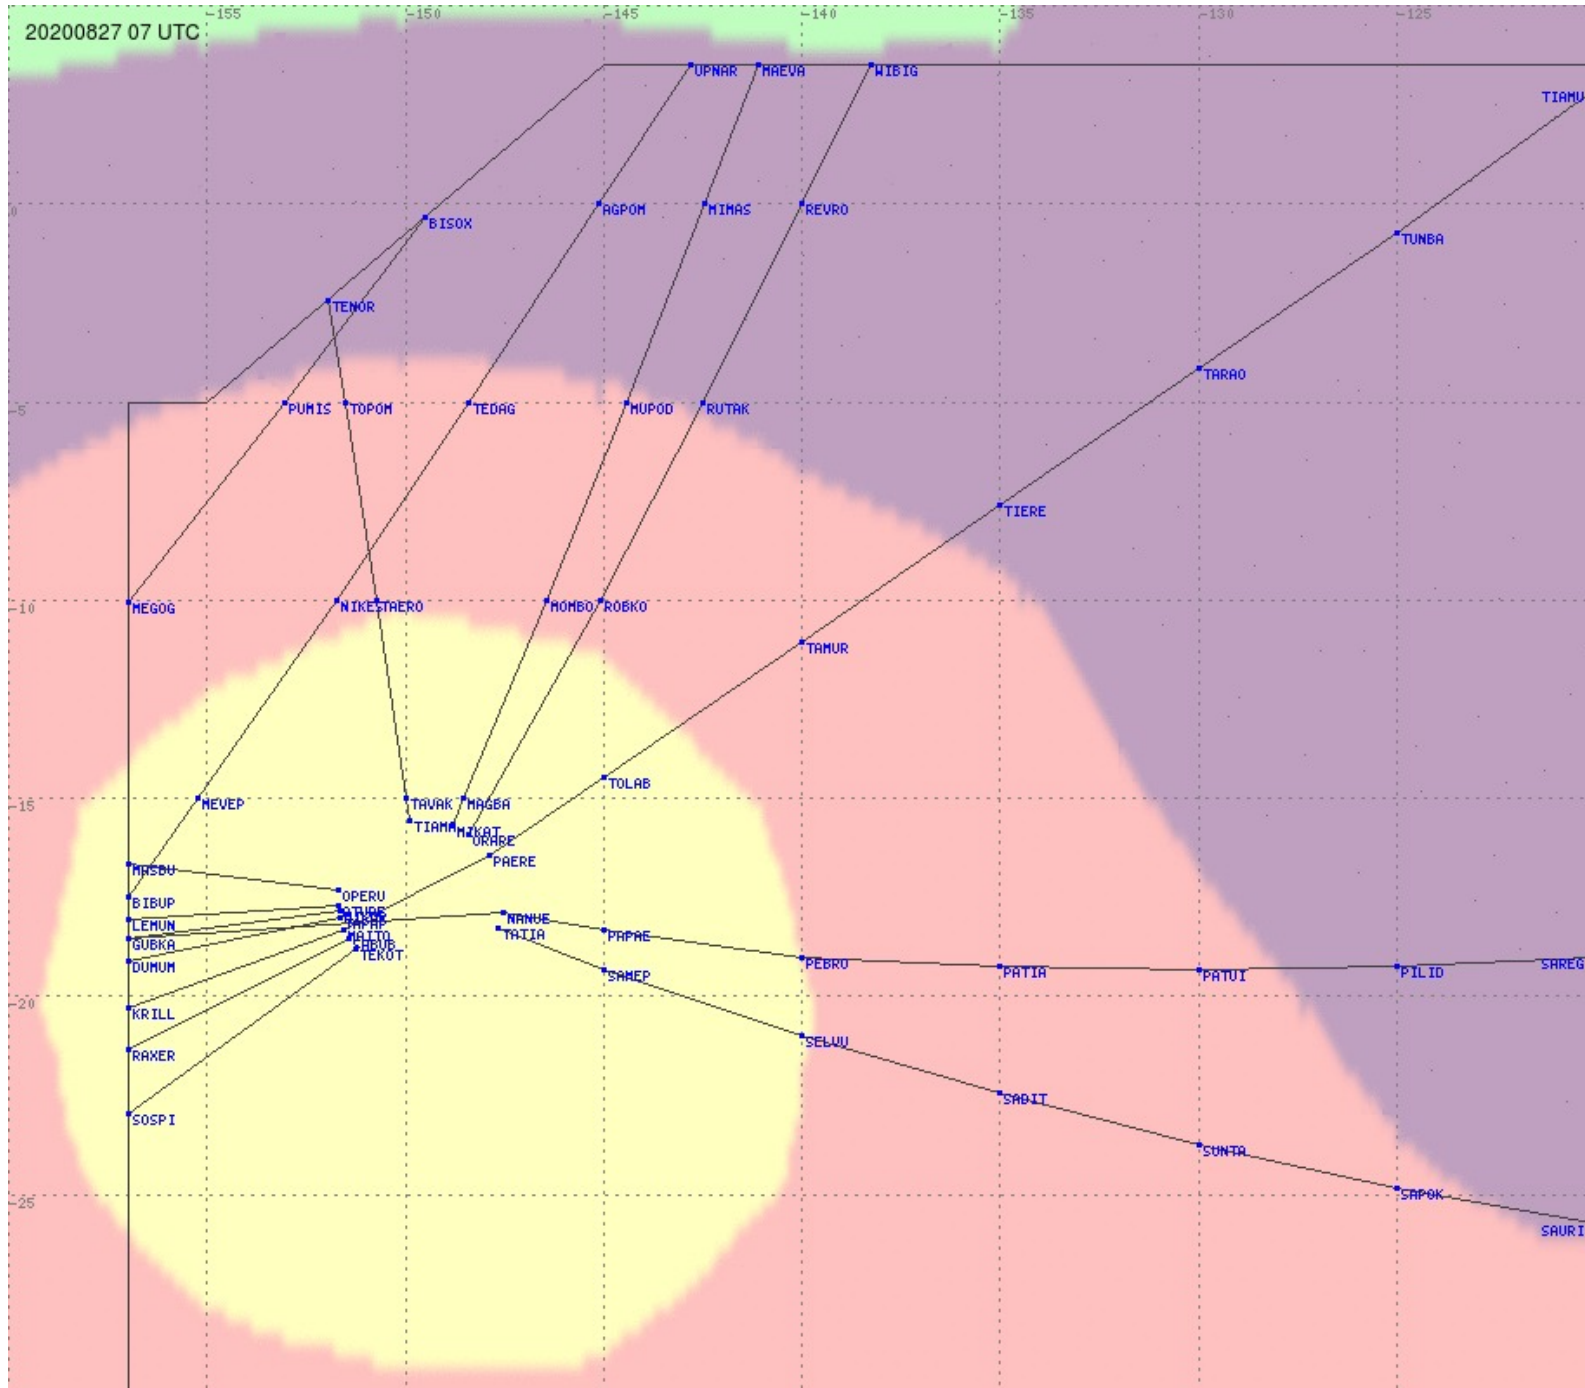

Tahiti FIR - HF Propag - 20200827

2.8 MHz
3.5 MHz
5.6 MHz
8.9 MHz
13.3 MHz
17.9 MHz
None

Tahiti FIR - HF Propag - 20200827

2.8 MHz 3.5 MHz 5.6 MHz 8.9 MHz 13.3 MHz 17.9 MHz None

Tahiti FIR - HF Propag - 20200827

Tahiti FIR - HF Propag - 20200827

Tahiti FIR - HF Propag - 20200827

Tahiti FIR - HF Propag - 20200827

2.8 MHz 3.5 MHz 5.6 MHz 8.9 MHz 13.3 MHz 17.9 MHz None

Tahiti FIR - HF Propag - 20200827

Tahiti FIR - HF Propag - 20200827

2.8 MHz 3.5 MHz 5.6 MHz 8.9 MHz 13.3 MHz 17.9 MHz None

Tahiti FIR - HF Propag - 20200827

Tahiti FIR - HF Propag - 20200827

Tahiti FIR - HF Propag - 20200827

Tahiti FIR - HF Propag - 20200827

Tahiti FIR - HF Propag - 20200827