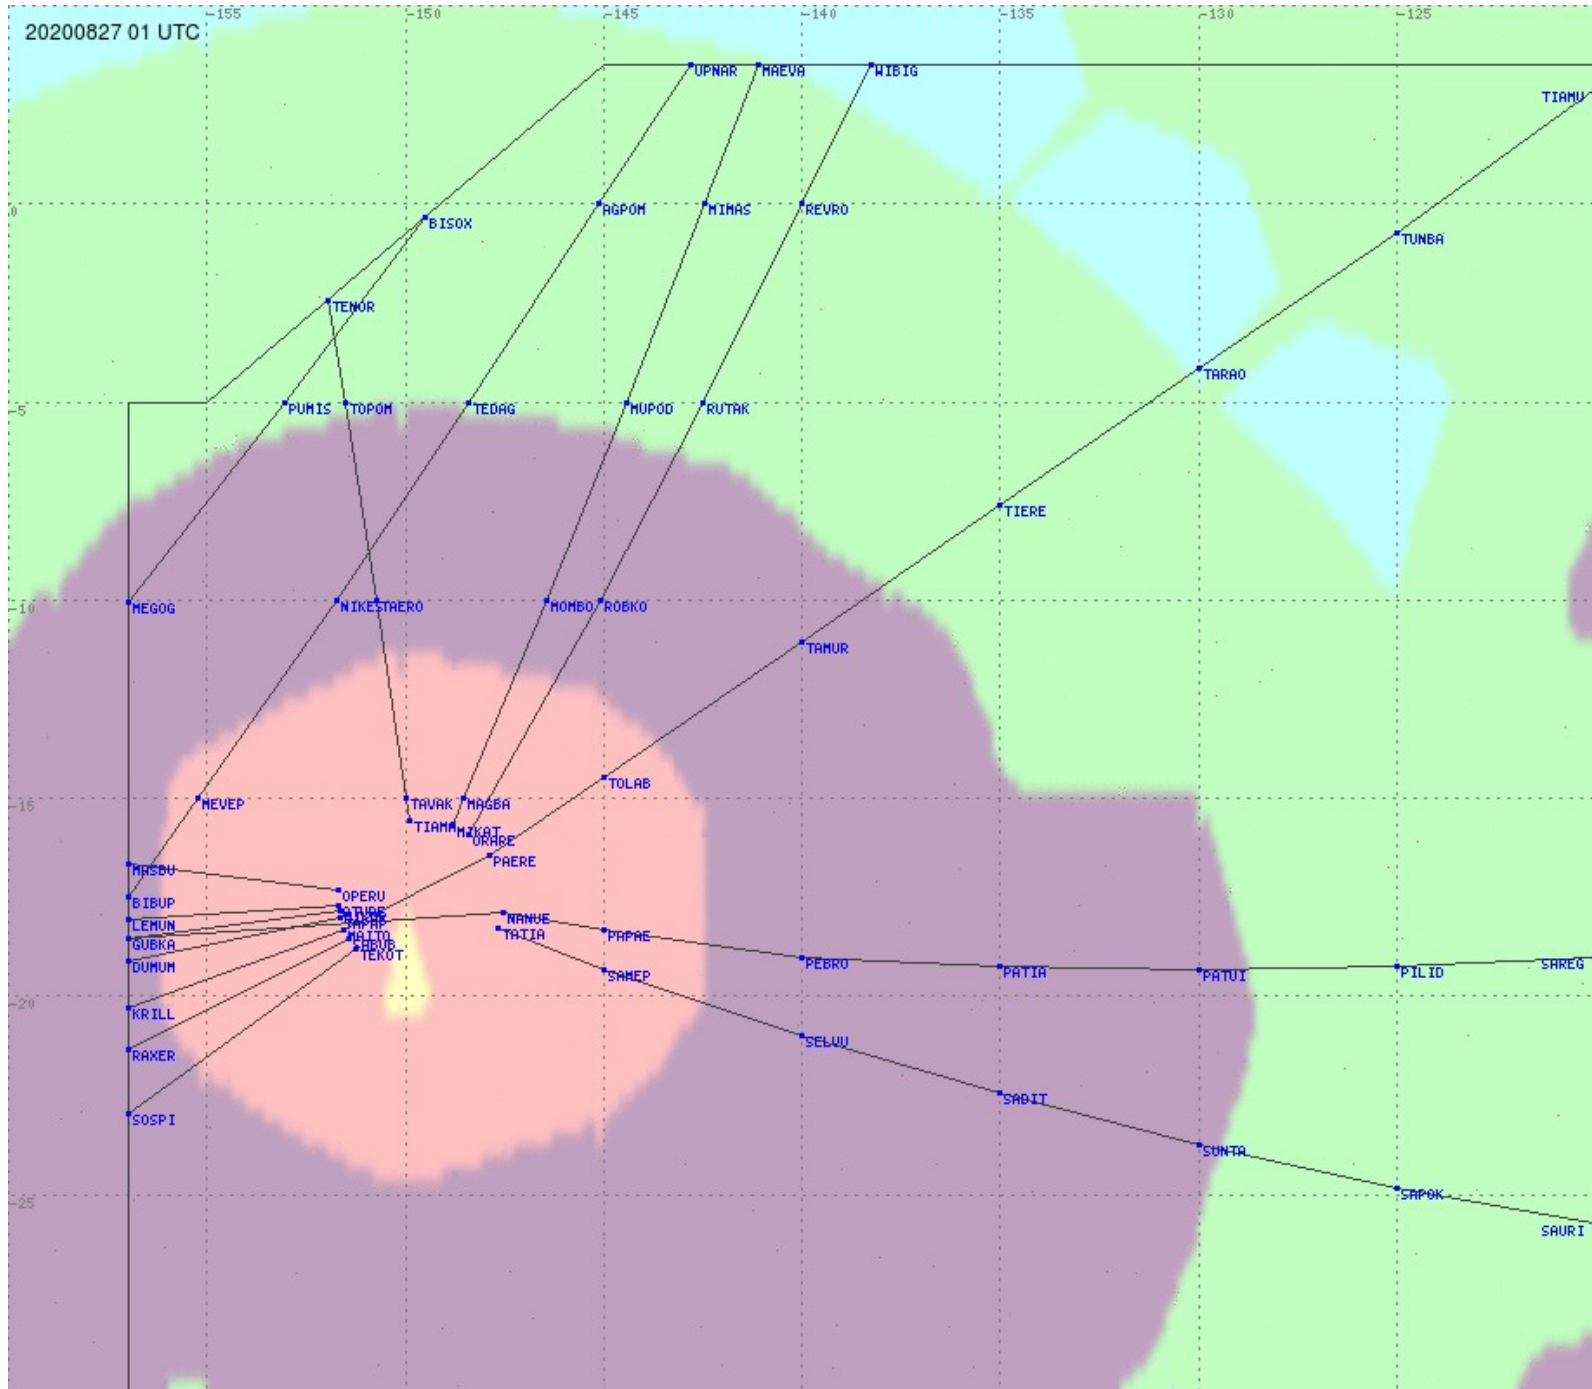

Tahiti FIR - HF Propag - 20200827

2.8 MHz
3.5 MHz
5.6 MHz
8.9 MHz
13.3 MHz
17.9 MHz
None

Tahiti FIR - HF Propag - 20200827

2.8 MHz 3.5 MHz 5.6 MHz 8.9 MHz 13.3 MHz 17.9 MHz None

Tahiti FIR - HF Propag - 20200827

Tahiti FIR - HF Propag - 20200827

Tahiti FIR - HF Propag - 20200827

Tahiti FIR - HF Propag - 20200827

2.8 MHz 3.5 MHz 5.6 MHz 8.9 MHz 13.3 MHz 17.9 MHz None

Tahiti FIR - HF Propag - 20200827

Tahiti FIR - HF Propag - 20200827

2.8 MHz 3.5 MHz 5.6 MHz 8.9 MHz 13.3 MHz 17.9 MHz None

Tahiti FIR - HF Propag - 20200827

Tahiti FIR - HF Propag - 20200827

Tahiti FIR - HF Propag - 20200827

Tahiti FIR - HF Propag - 20200827

Tahiti FIR - HF Propag - 20200827