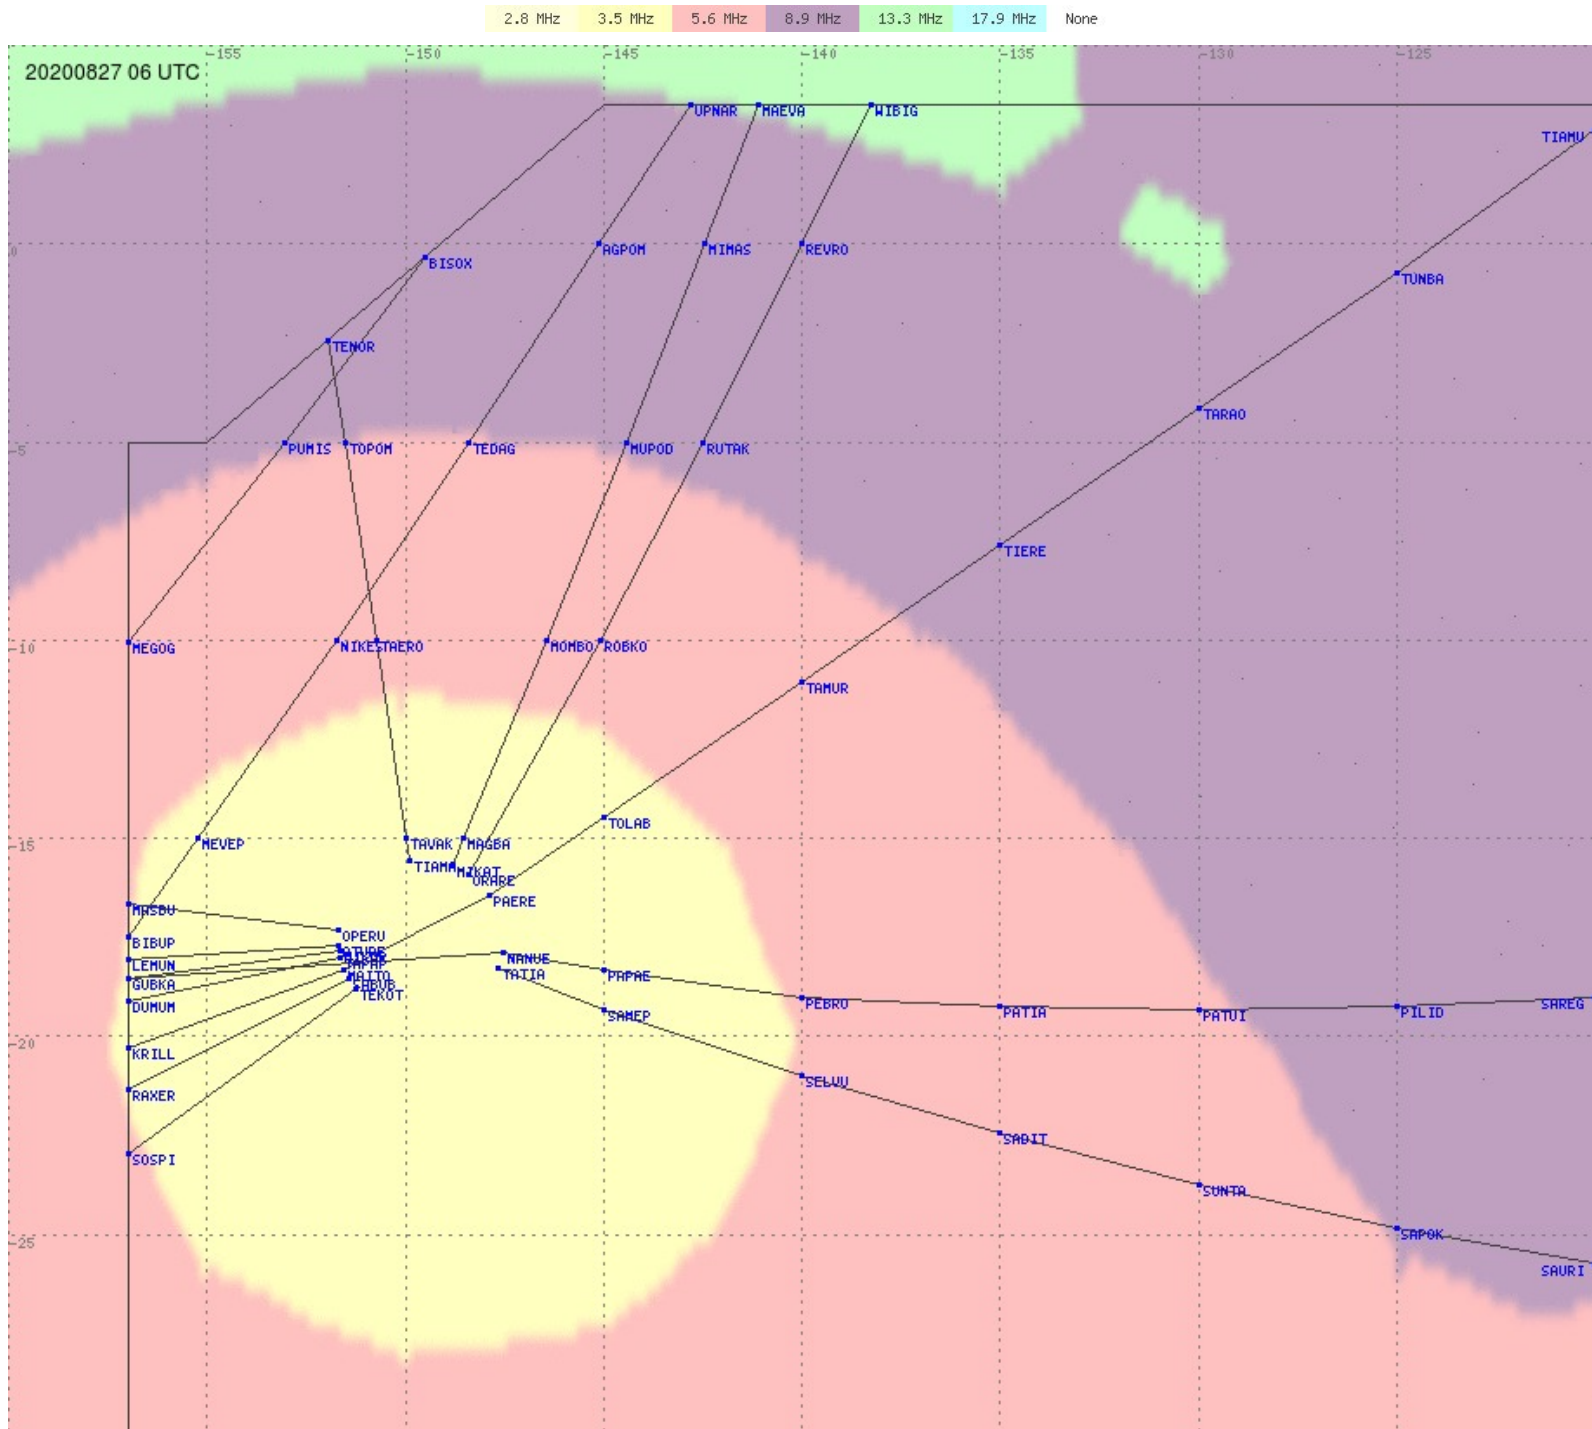

Tahiti FIR - HF Propag - 20200827

2.8 MHz
3.5 MHz
5.6 MHz
8.9 MHz
13.3 MHz
17.9 MHz
None

Tahiti FIR - HF Propag - 20200827

2.8 MHz 3.5 MHz 5.6 MHz 8.9 MHz 13.3 MHz 17.9 MHz None

Tahiti FIR - HF Propag - 20200827

Tahiti FIR - HF Propag - 20200827

Tahiti FIR - HF Propag - 20200827

Tahiti FIR - HF Propag - 20200827

2.8 MHz 3.5 MHz 5.6 MHz 8.9 MHz 13.3 MHz 17.9 MHz None

Tahiti FIR - HF Propag - 20200827

Tahiti FIR - HF Propag - 20200827

2.8 MHz 3.5 MHz 5.6 MHz 8.9 MHz 13.3 MHz 17.9 MHz None

Tahiti FIR - HF Propag - 20200827

Tahiti FIR - HF Propag - 20200827

Tahiti FIR - HF Propag - 20200827

Tahiti FIR - HF Propag - 20200827

Tahiti FIR - HF Propag - 20200827