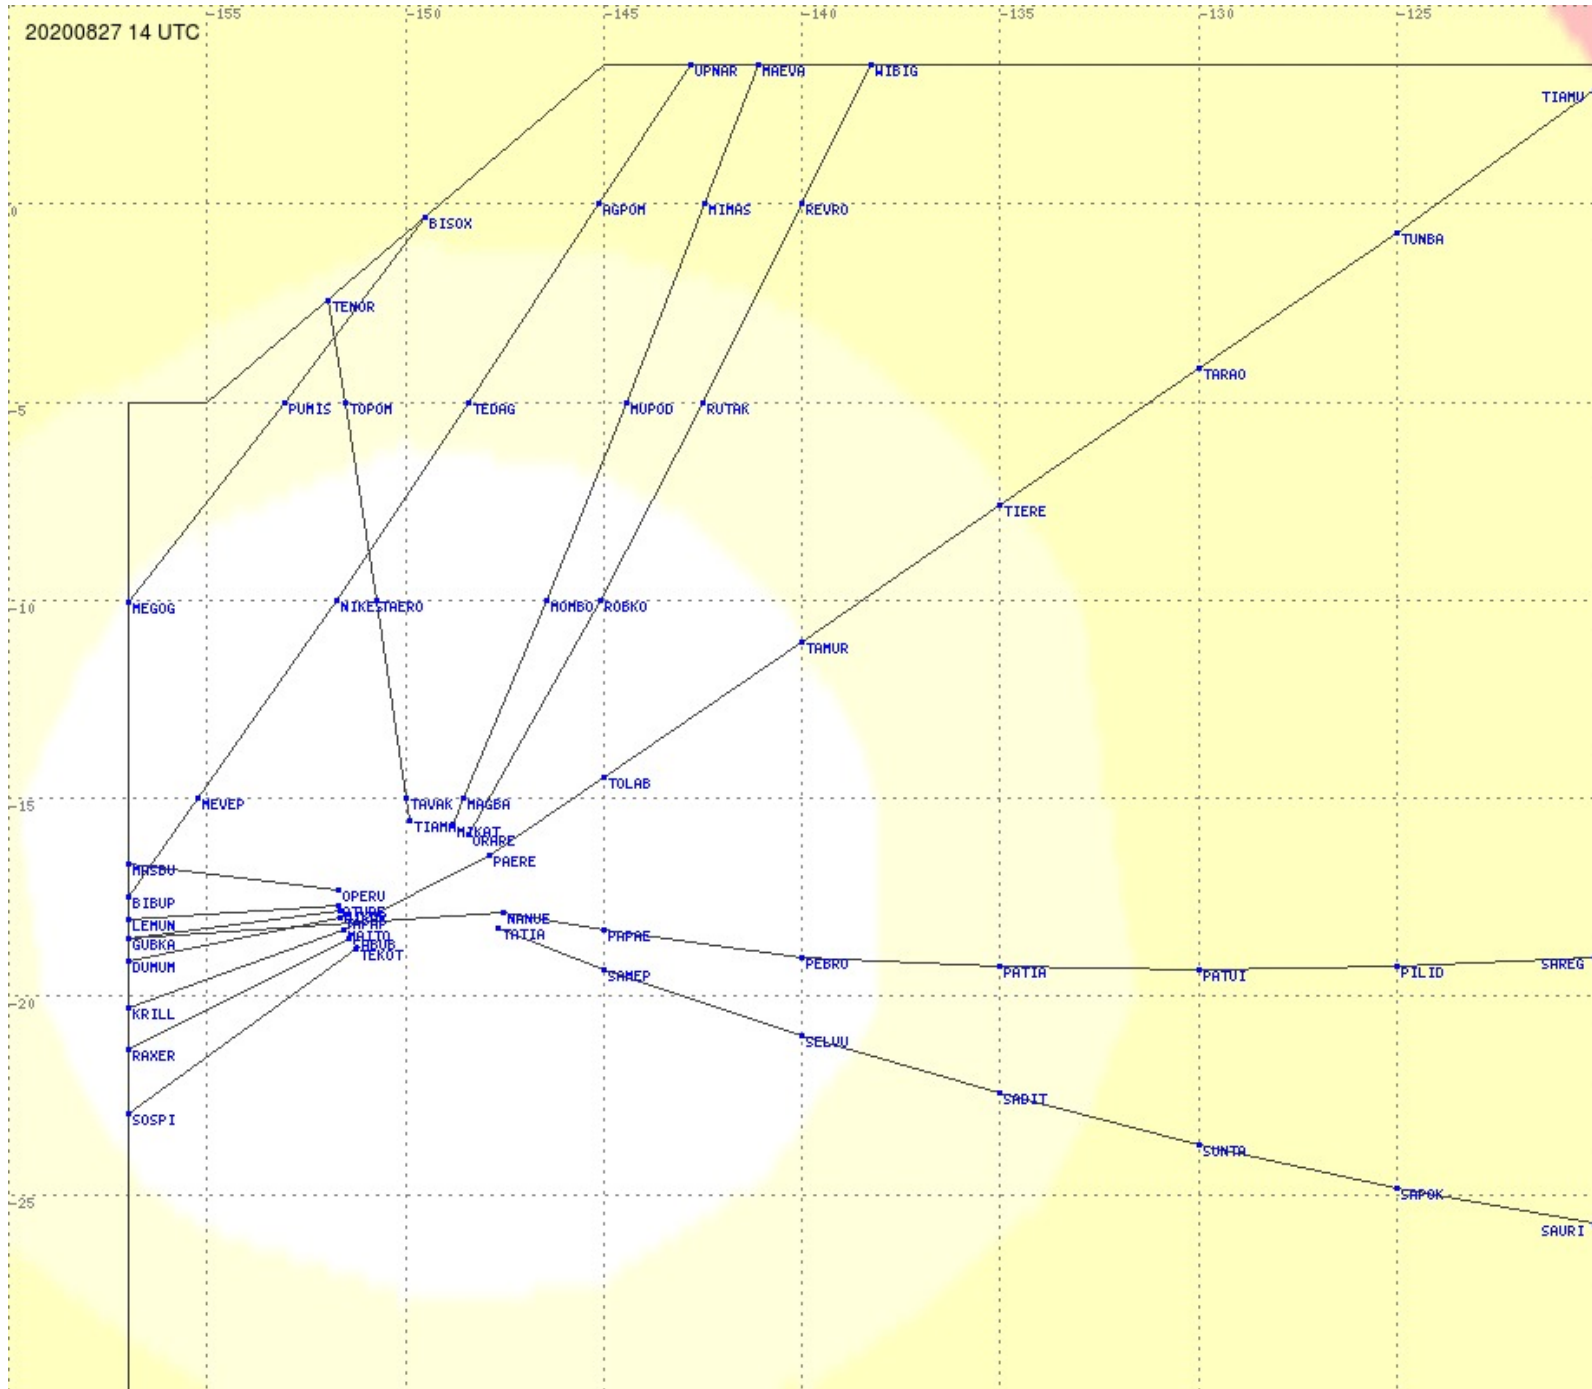

Tahiti FIR - HF Propag - 20200827

Tahiti FIR - HF Propag - 20200827

Tahiti FIR - HF Propag - 20200827

2.8 MHz 3.5 MHz 5.6 MHz 8.9 MHz 13.3 MHz 17.9 MHz None

Tahiti FIR - HF Propag - 20200827

Tahiti FIR - HF Propag - 20200827

2.8 MHz 3.5 MHz 5.6 MHz 8.9 MHz 13.3 MHz 17.9 MHz None

Tahiti FIR - HF Propag - 20200827

Tahiti FIR - HF Propag - 20200827

Tahiti FIR - HF Propag - 20200827

Tahiti FIR - HF Propag - 20200827

Tahiti FIR - HF Propag - 20200827

Tahiti FIR - HF Propag - 20200827

2.8 MHz 3.5 MHz 5.6 MHz 8.9 MHz 13.3 MHz 17.9 MHz None

Tahiti FIR - HF Propag - 20200827

2.8 MHz 3.5 MHz 5.6 MHz 8.9 MHz 13.3 MHz 17.9 MHz None

Tahiti FIR - HF Propag - 20200827