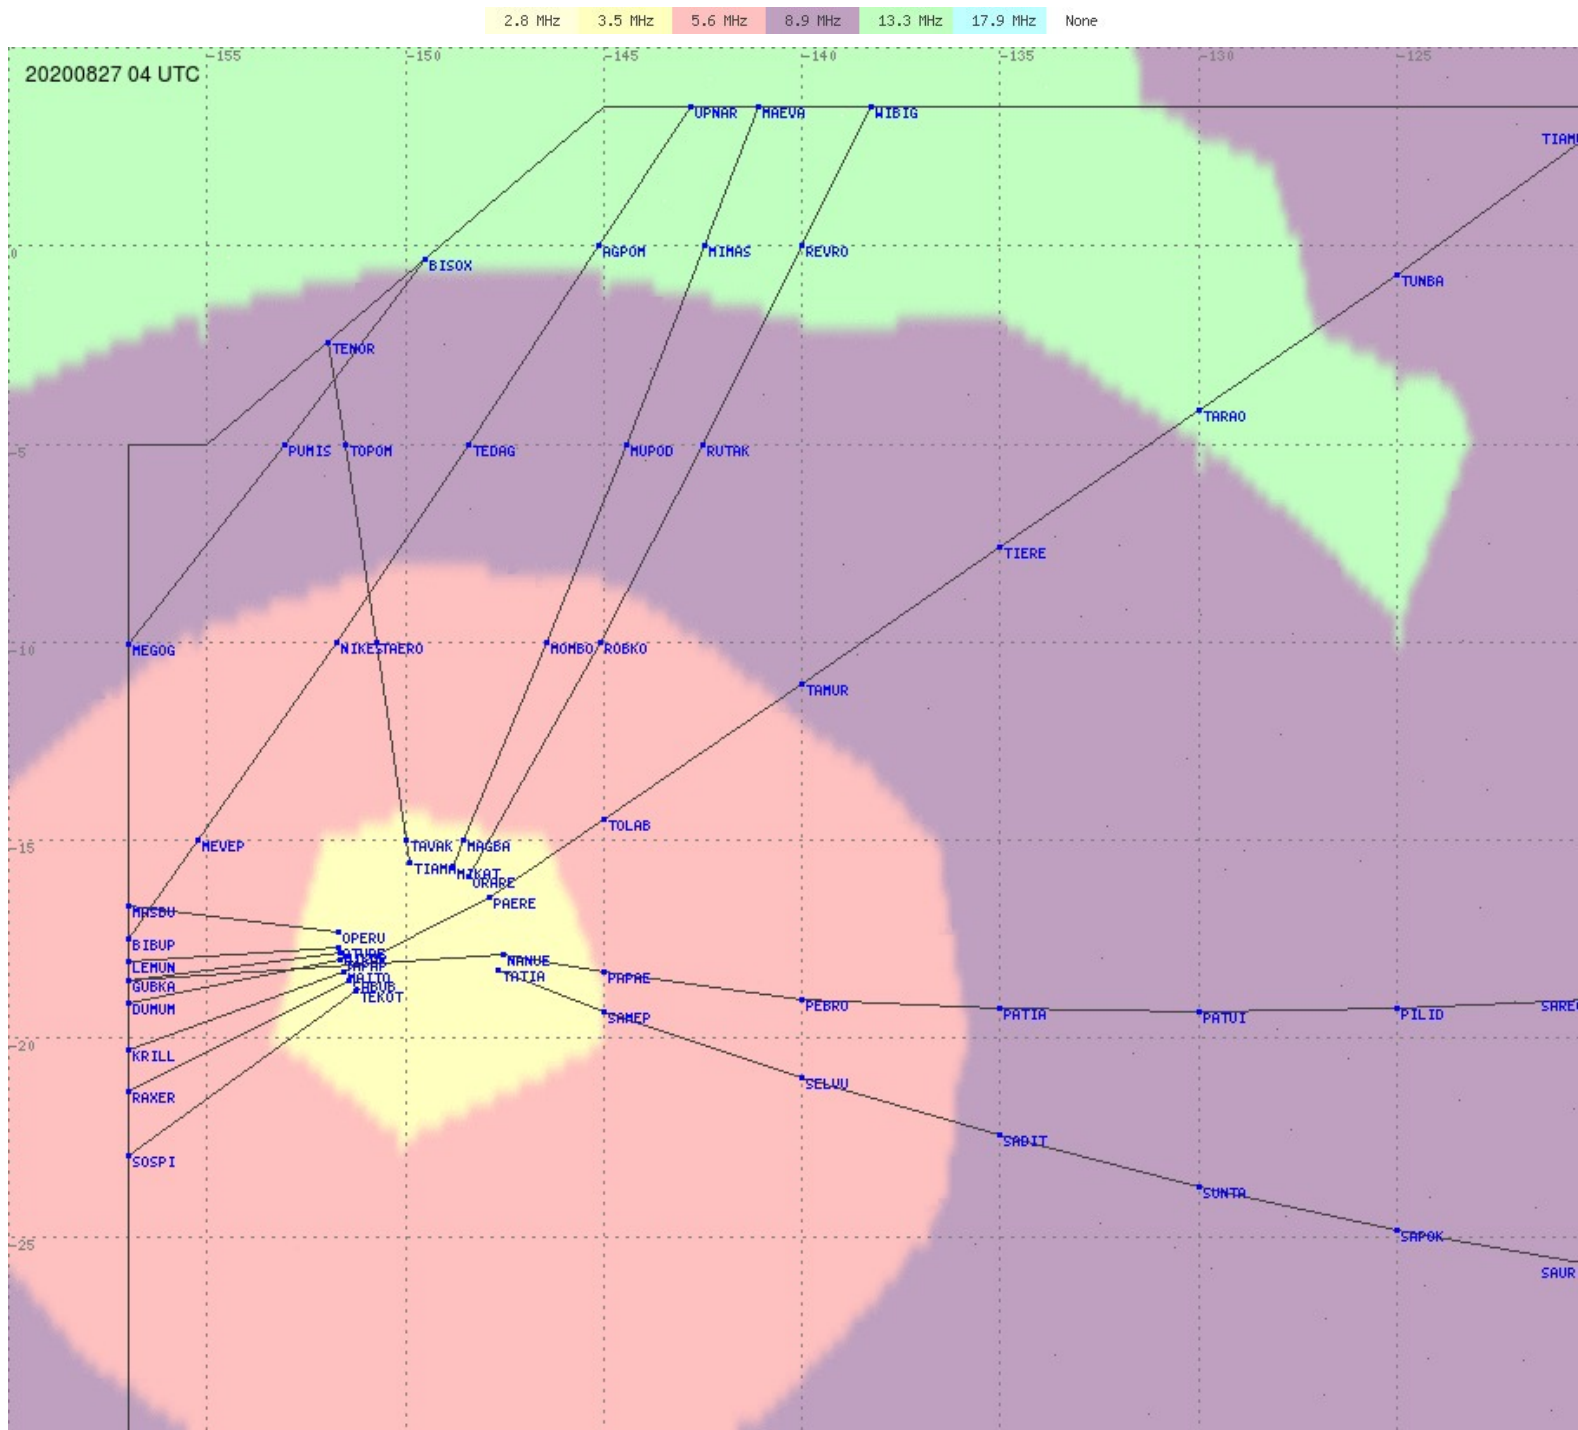

Tahiti FIR - HF Propag - 20200827

2.8 MHz
3.5 MHz
5.6 MHz
8.9 MHz
13.3 MHz
17.9 MHz
None

Tahiti FIR - HF Propag - 20200827

2.8 MHz 3.5 MHz 5.6 MHz 8.9 MHz 13.3 MHz 17.9 MHz None

Tahiti FIR - HF Propag - 20200827

Tahiti FIR - HF Propag - 20200827

Tahiti FIR - HF Propag - 20200827

Tahiti FIR - HF Propag - 20200827

2.8 MHz 3.5 MHz 5.6 MHz 8.9 MHz 13.3 MHz 17.9 MHz None

Tahiti FIR - HF Propag - 20200827

Tahiti FIR - HF Propag - 20200827

2.8 MHz 3.5 MHz 5.6 MHz 8.9 MHz 13.3 MHz 17.9 MHz None

Tahiti FIR - HF Propag - 20200827

Tahiti FIR - HF Propag - 20200827

Tahiti FIR - HF Propag - 20200827

Tahiti FIR - HF Propag - 20200827

Tahiti FIR - HF Propag - 20200827