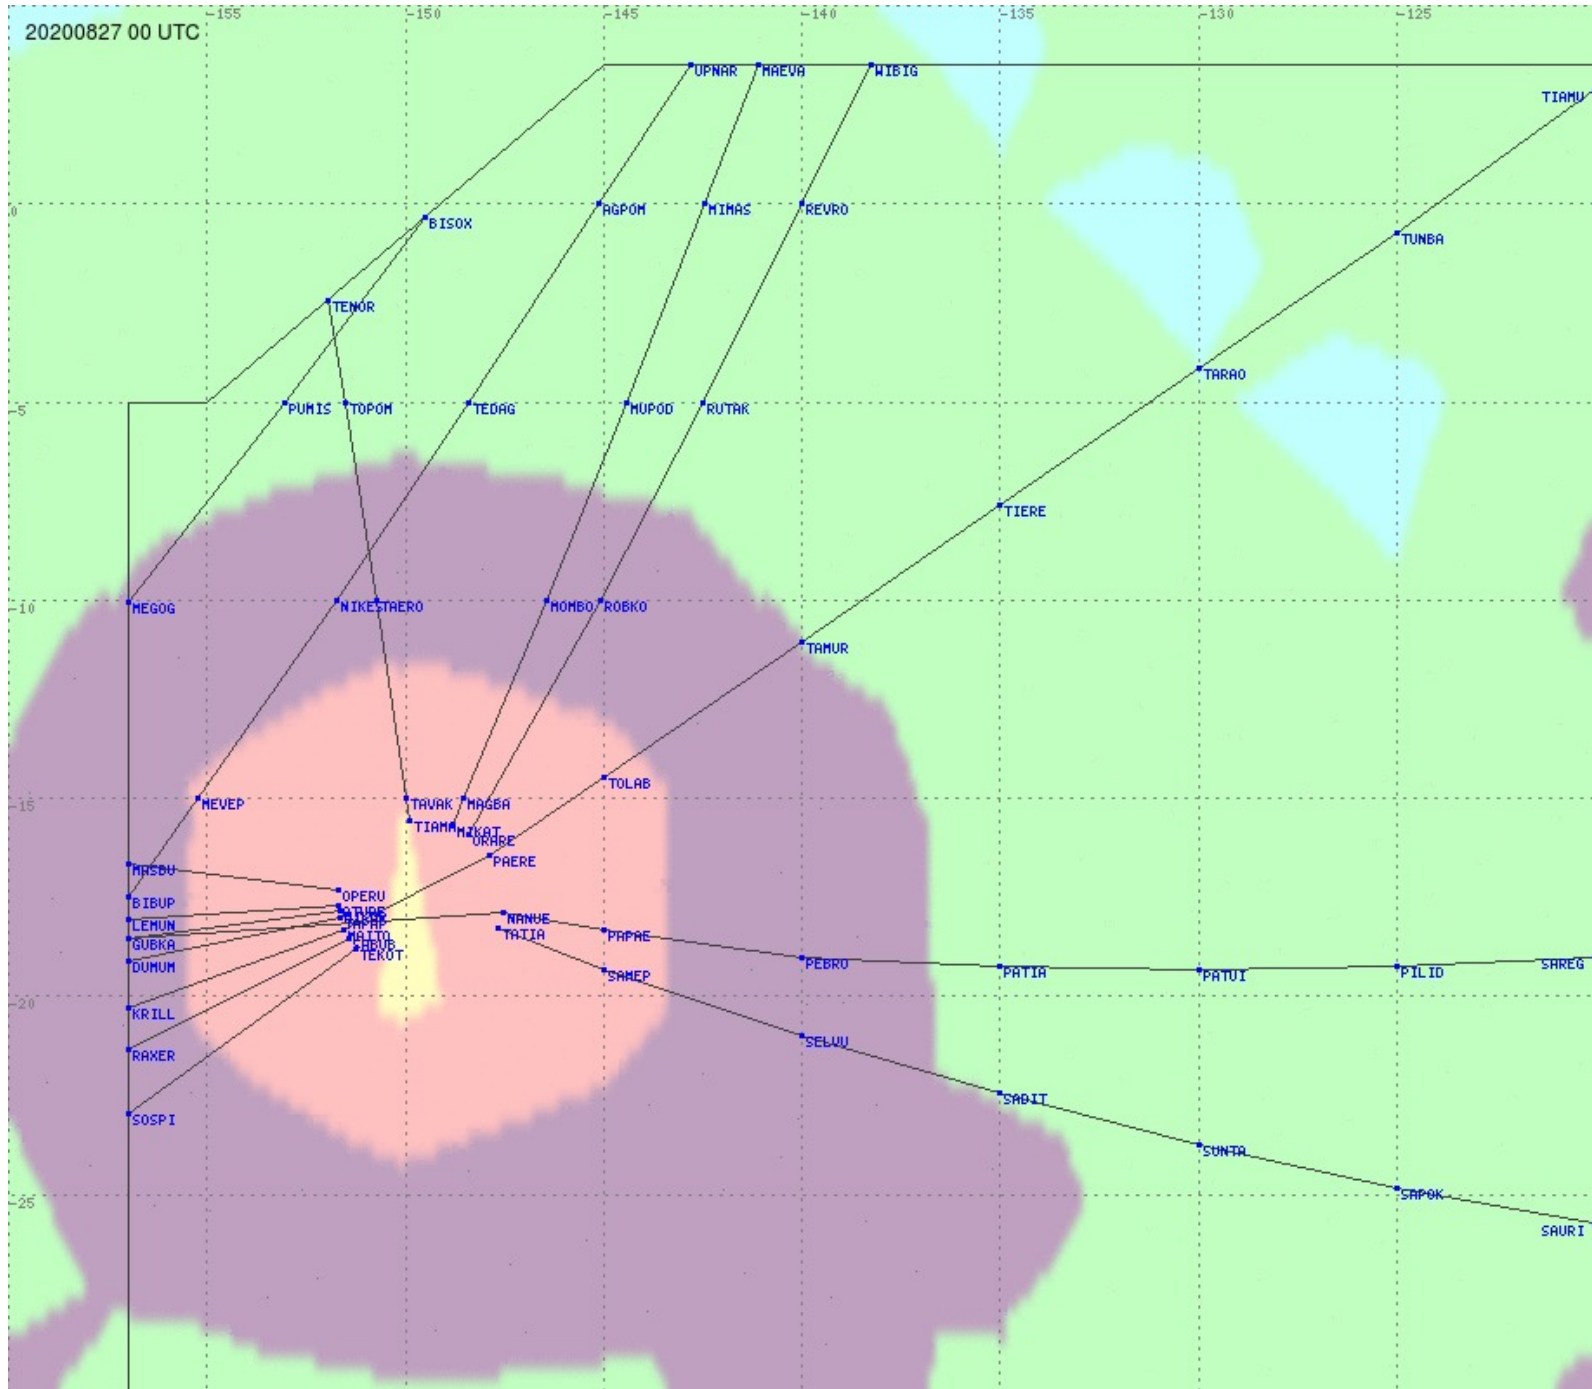

Tahiti FIR - HF Propag - 20200827

2.8 MHz
3.5 MHz
5.6 MHz
8.9 MHz
13.3 MHz
17.9 MHz
None

Tahiti FIR - HF Propag - 20200827

2.8 MHz 3.5 MHz 5.6 MHz 8.9 MHz 13.3 MHz 17.9 MHz None

Tahiti FIR - HF Propag - 20200827

Tahiti FIR - HF Propag - 20200827

Tahiti FIR - HF Propag - 20200827

Tahiti FIR - HF Propag - 20200827

2.8 MHz 3.5 MHz 5.6 MHz 8.9 MHz 13.3 MHz 17.9 MHz None

Tahiti FIR - HF Propag - 20200827

Tahiti FIR - HF Propag - 20200827

2.8 MHz 3.5 MHz 5.6 MHz 8.9 MHz 13.3 MHz 17.9 MHz None

Tahiti FIR - HF Propag - 20200827

Tahiti FIR - HF Propag - 20200827

Tahiti FIR - HF Propag - 20200827

Tahiti FIR - HF Propag - 20200827

Tahiti FIR - HF Propag - 20200827