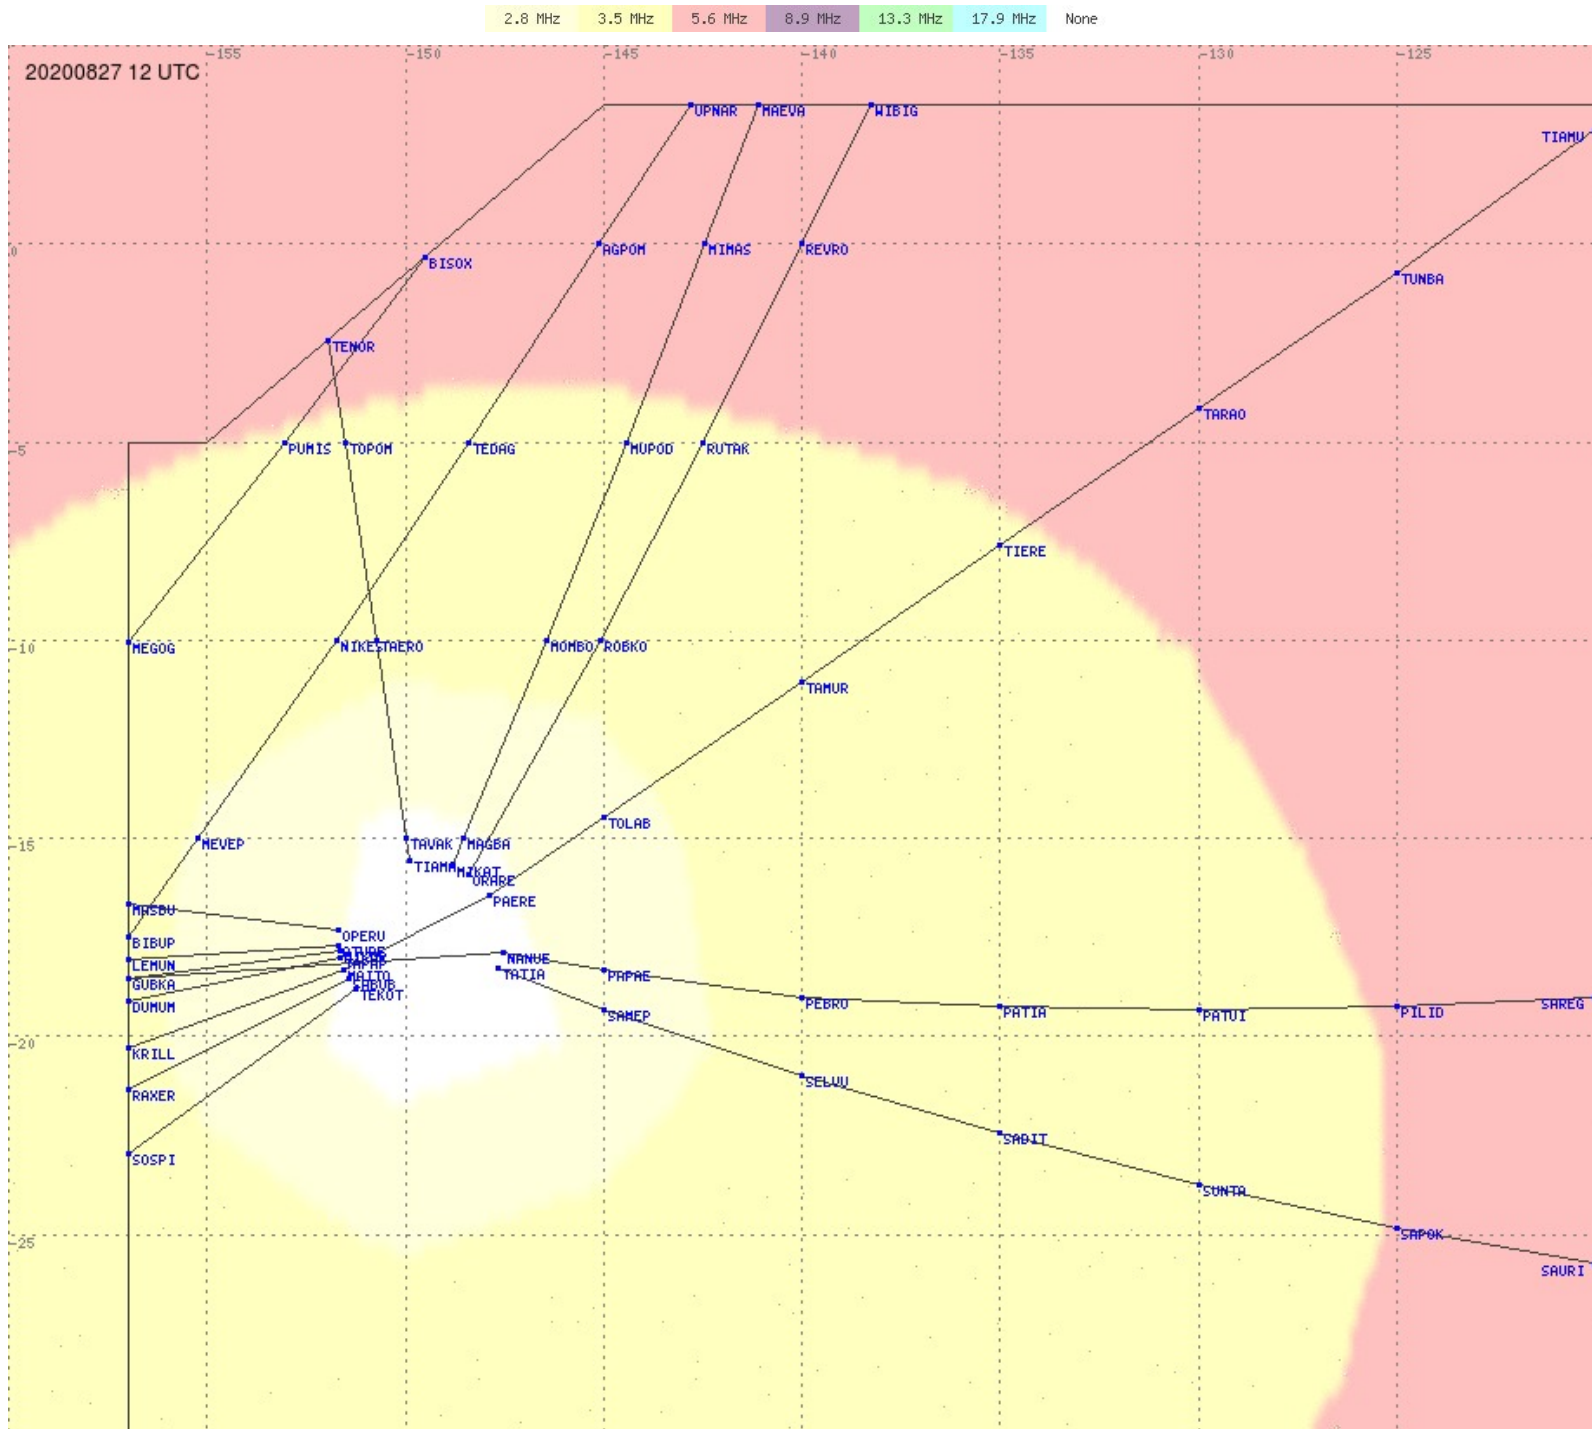

Tahiti FIR - HF Propag - 20200827

2.8 MHz
3.5 MHz
5.6 MHz
8.9 MHz
13.3 MHz
17.9 MHz
None

Tahiti FIR - HF Propag - 20200827

2.8 MHz 3.5 MHz 5.6 MHz 8.9 MHz 13.3 MHz 17.9 MHz None

Tahiti FIR - HF Propag - 20200827

Tahiti FIR - HF Propag - 20200827

Tahiti FIR - HF Propag - 20200827

Tahiti FIR - HF Propag - 20200827

2.8 MHz 3.5 MHz 5.6 MHz 8.9 MHz 13.3 MHz 17.9 MHz None

Tahiti FIR - HF Propag - 20200827

Tahiti FIR - HF Propag - 20200827

2.8 MHz 3.5 MHz 5.6 MHz 8.9 MHz 13.3 MHz 17.9 MHz None

Tahiti FIR - HF Propag - 20200827

Tahiti FIR - HF Propag - 20200827

Tahiti FIR - HF Propag - 20200827

Tahiti FIR - HF Propag - 20200827

Tahiti FIR - HF Propag - 20200827