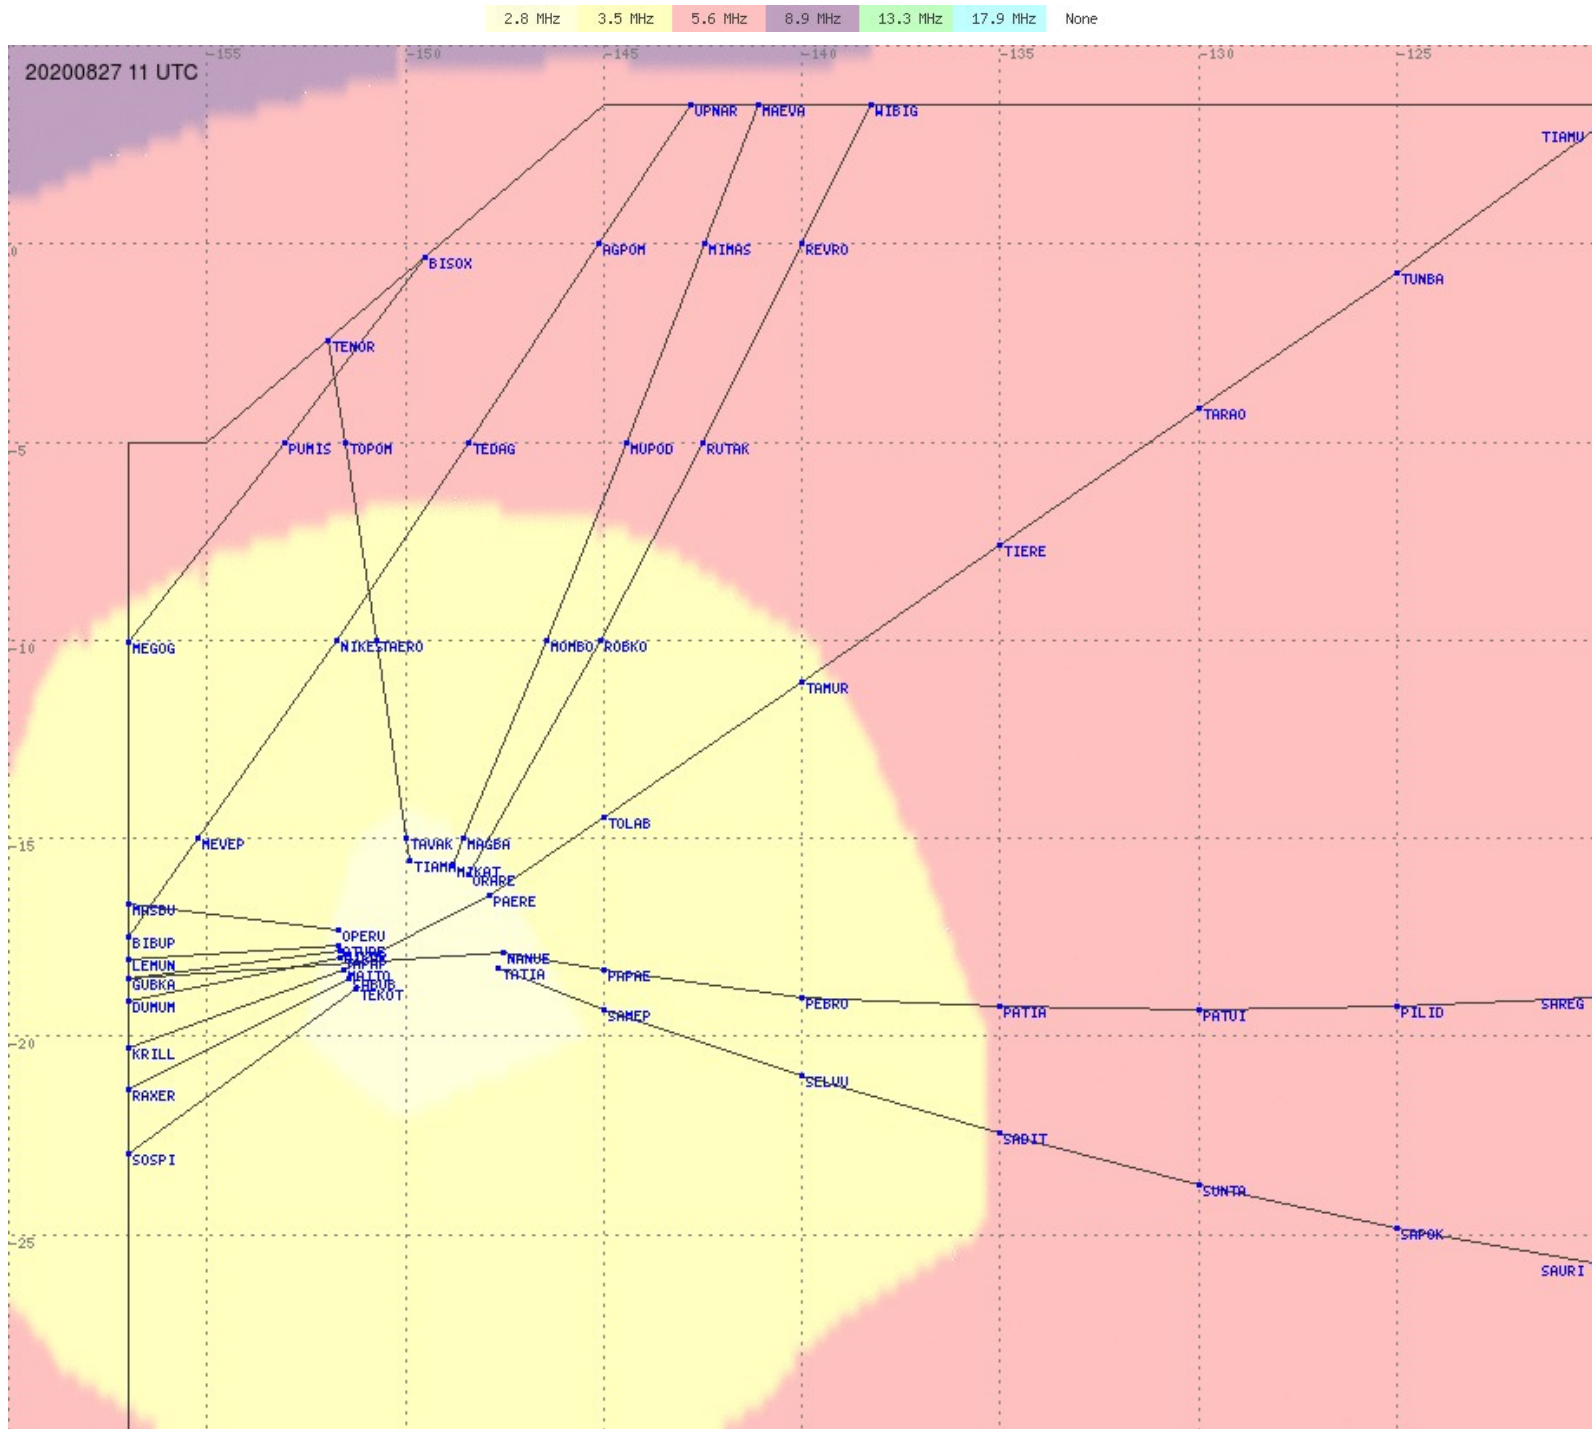

Tahiti FIR - HF Propag - 20200827

2.8 MHz
3.5 MHz
5.6 MHz
8.9 MHz
13.3 MHz
17.9 MHz
None

Tahiti FIR - HF Propag - 20200827

2.8 MHz 3.5 MHz 5.6 MHz 8.9 MHz 13.3 MHz 17.9 MHz None

Tahiti FIR - HF Propag - 20200827

Tahiti FIR - HF Propag - 20200827

Tahiti FIR - HF Propag - 20200827

Tahiti FIR - HF Propag - 20200827

2.8 MHz 3.5 MHz 5.6 MHz 8.9 MHz 13.3 MHz 17.9 MHz None

Tahiti FIR - HF Propag - 20200827

Tahiti FIR - HF Propag - 20200827

2.8 MHz 3.5 MHz 5.6 MHz 8.9 MHz 13.3 MHz 17.9 MHz None

Tahiti FIR - HF Propag - 20200827

Tahiti FIR - HF Propag - 20200827

Tahiti FIR - HF Propag - 20200827

Tahiti FIR - HF Propag - 20200827

Tahiti FIR - HF Propag - 20200827