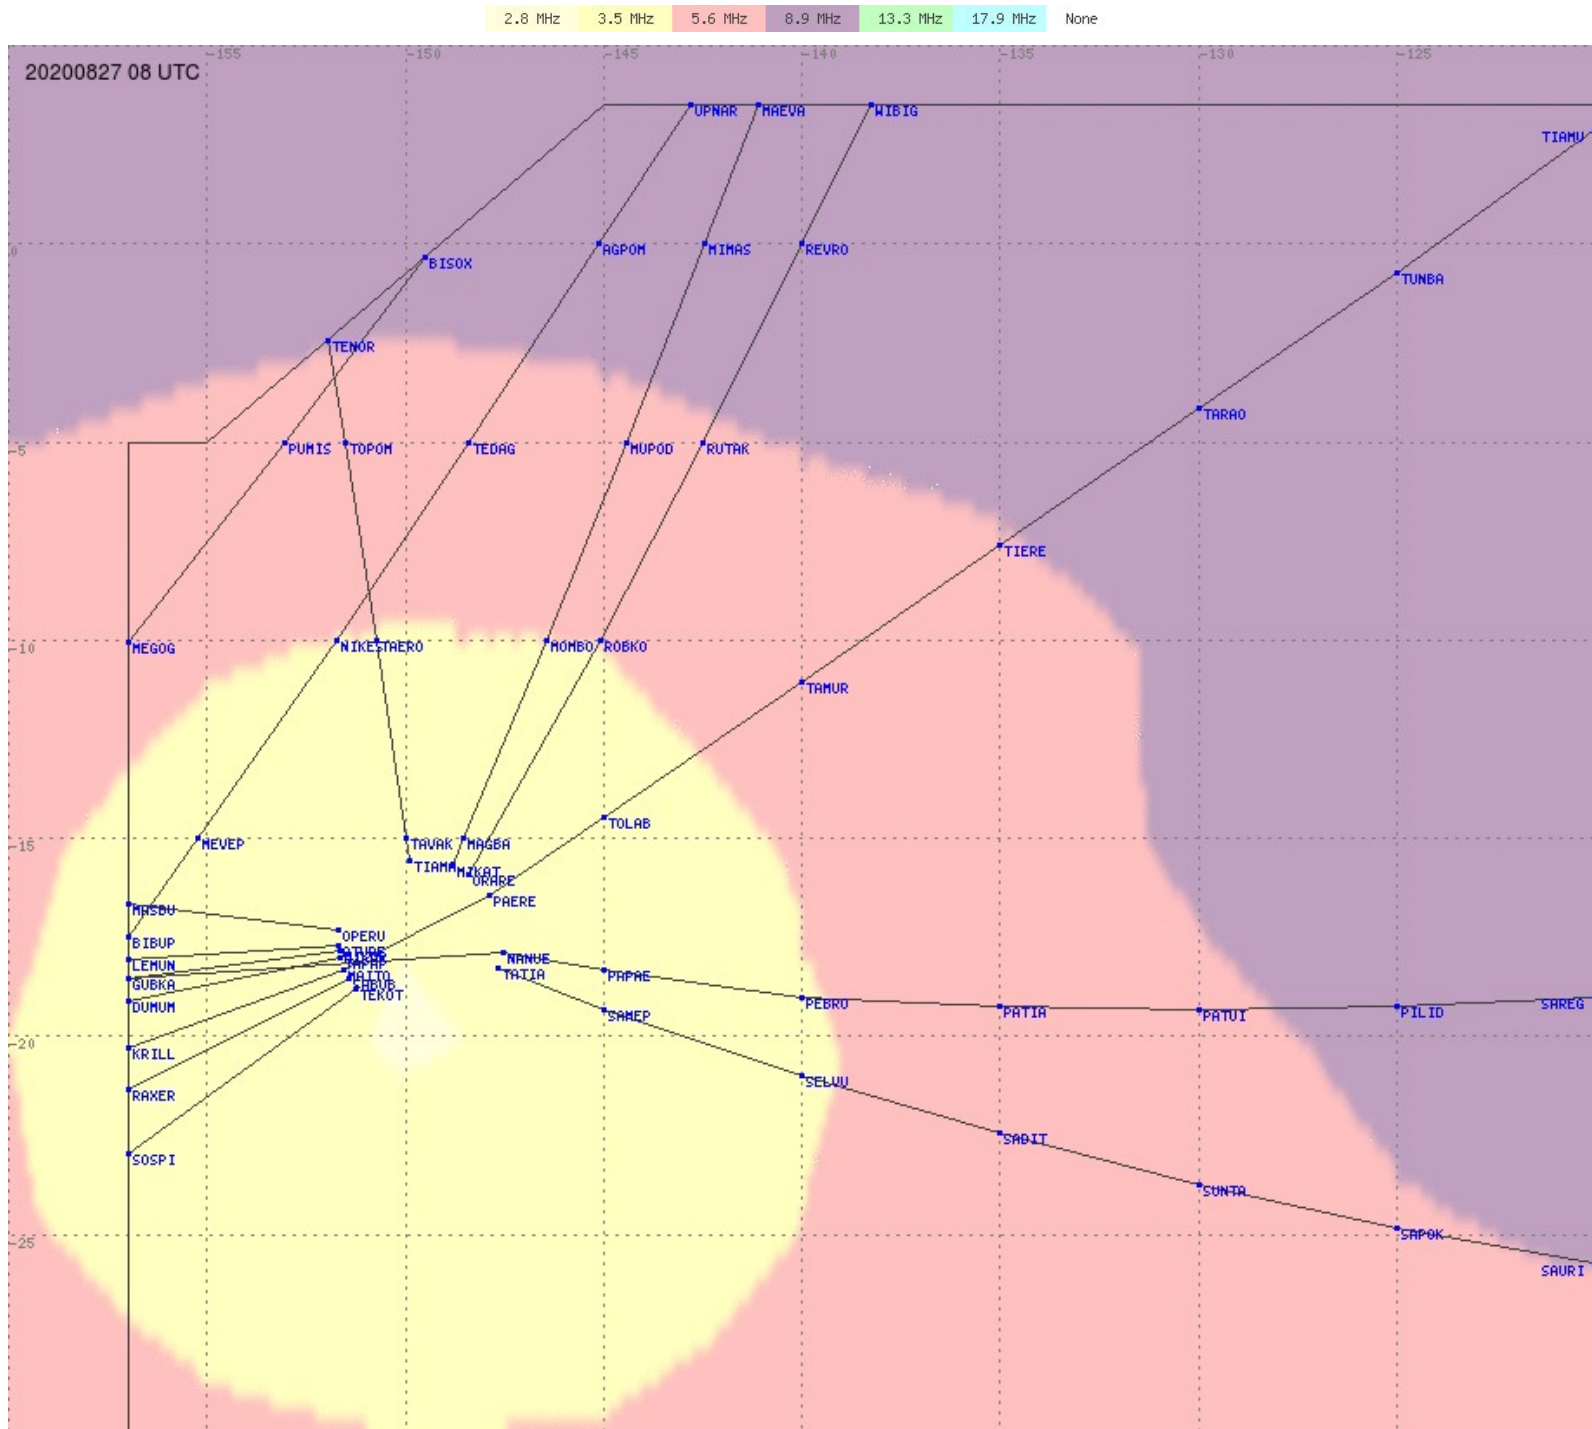

Tahiti FIR - HF Propag - 20200827

2.8 MHz
3.5 MHz
5.6 MHz
8.9 MHz
13.3 MHz
17.9 MHz
None

Tahiti FIR - HF Propag - 20200827

2.8 MHz 3.5 MHz 5.6 MHz 8.9 MHz 13.3 MHz 17.9 MHz None

Tahiti FIR - HF Propag - 20200827

Tahiti FIR - HF Propag - 20200827

Tahiti FIR - HF Propag - 20200827

Tahiti FIR - HF Propag - 20200827

2.8 MHz 3.5 MHz 5.6 MHz 8.9 MHz 13.3 MHz 17.9 MHz None

Tahiti FIR - HF Propag - 20200827

Tahiti FIR - HF Propag - 20200827

2.8 MHz 3.5 MHz 5.6 MHz 8.9 MHz 13.3 MHz 17.9 MHz None

Tahiti FIR - HF Propag - 20200827

Tahiti FIR - HF Propag - 20200827

Tahiti FIR - HF Propag - 20200827

Tahiti FIR - HF Propag - 20200827

Tahiti FIR - HF Propag - 20200827