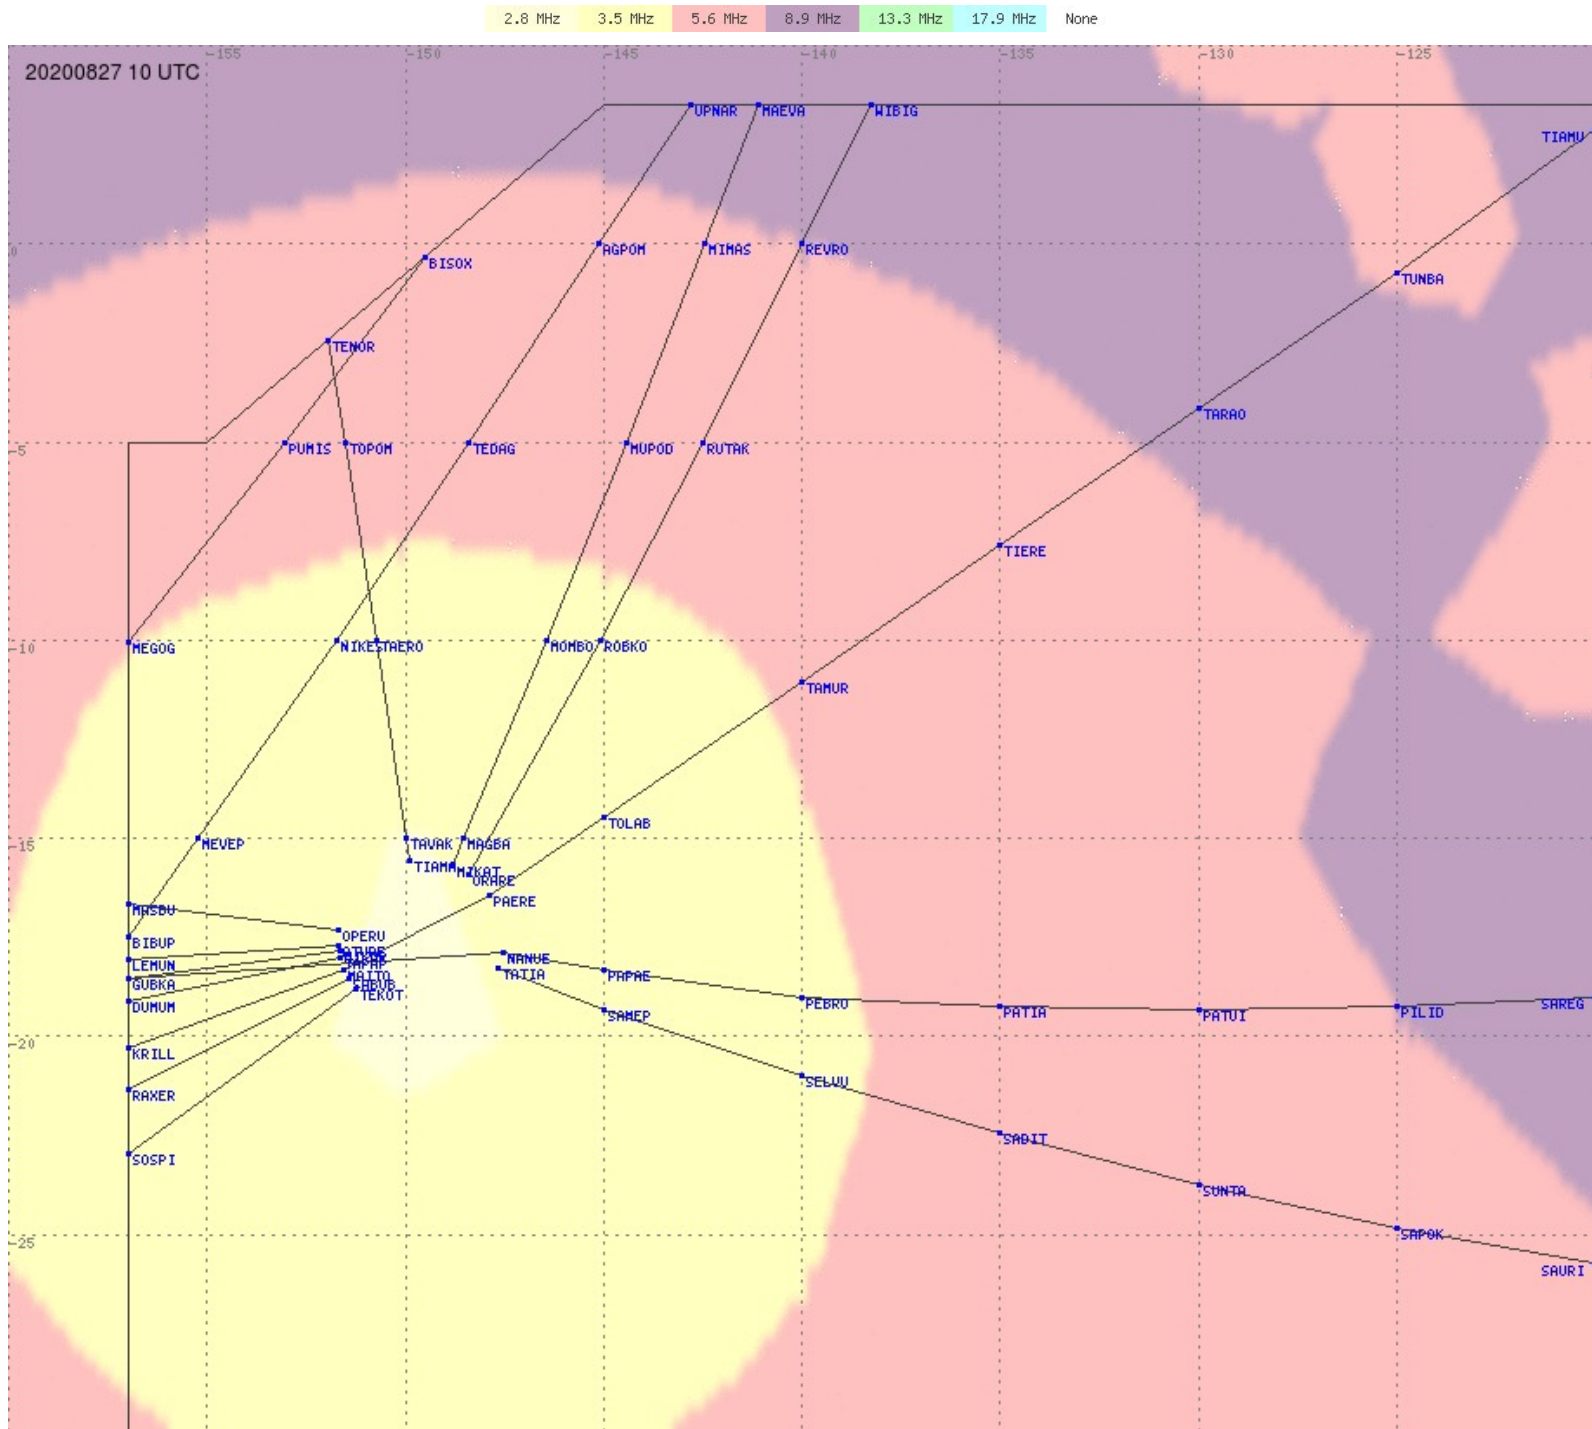

Tahiti FIR - HF Propag - 20200827

2.8 MHz
3.5 MHz
5.6 MHz
8.9 MHz
13.3 MHz
17.9 MHz
None

Tahiti FIR - HF Propag - 20200827

2.8 MHz 3.5 MHz 5.6 MHz 8.9 MHz 13.3 MHz 17.9 MHz None

Tahiti FIR - HF Propag - 20200827

Tahiti FIR - HF Propag - 20200827

Tahiti FIR - HF Propag - 20200827

Tahiti FIR - HF Propag - 20200827

2.8 MHz 3.5 MHz 5.6 MHz 8.9 MHz 13.3 MHz 17.9 MHz None

Tahiti FIR - HF Propag - 20200827

Tahiti FIR - HF Propag - 20200827

2.8 MHz 3.5 MHz 5.6 MHz 8.9 MHz 13.3 MHz 17.9 MHz None

Tahiti FIR - HF Propag - 20200827

Tahiti FIR - HF Propag - 20200827

Tahiti FIR - HF Propag - 20200827

Tahiti FIR - HF Propag - 20200827

Tahiti FIR - HF Propag - 20200827