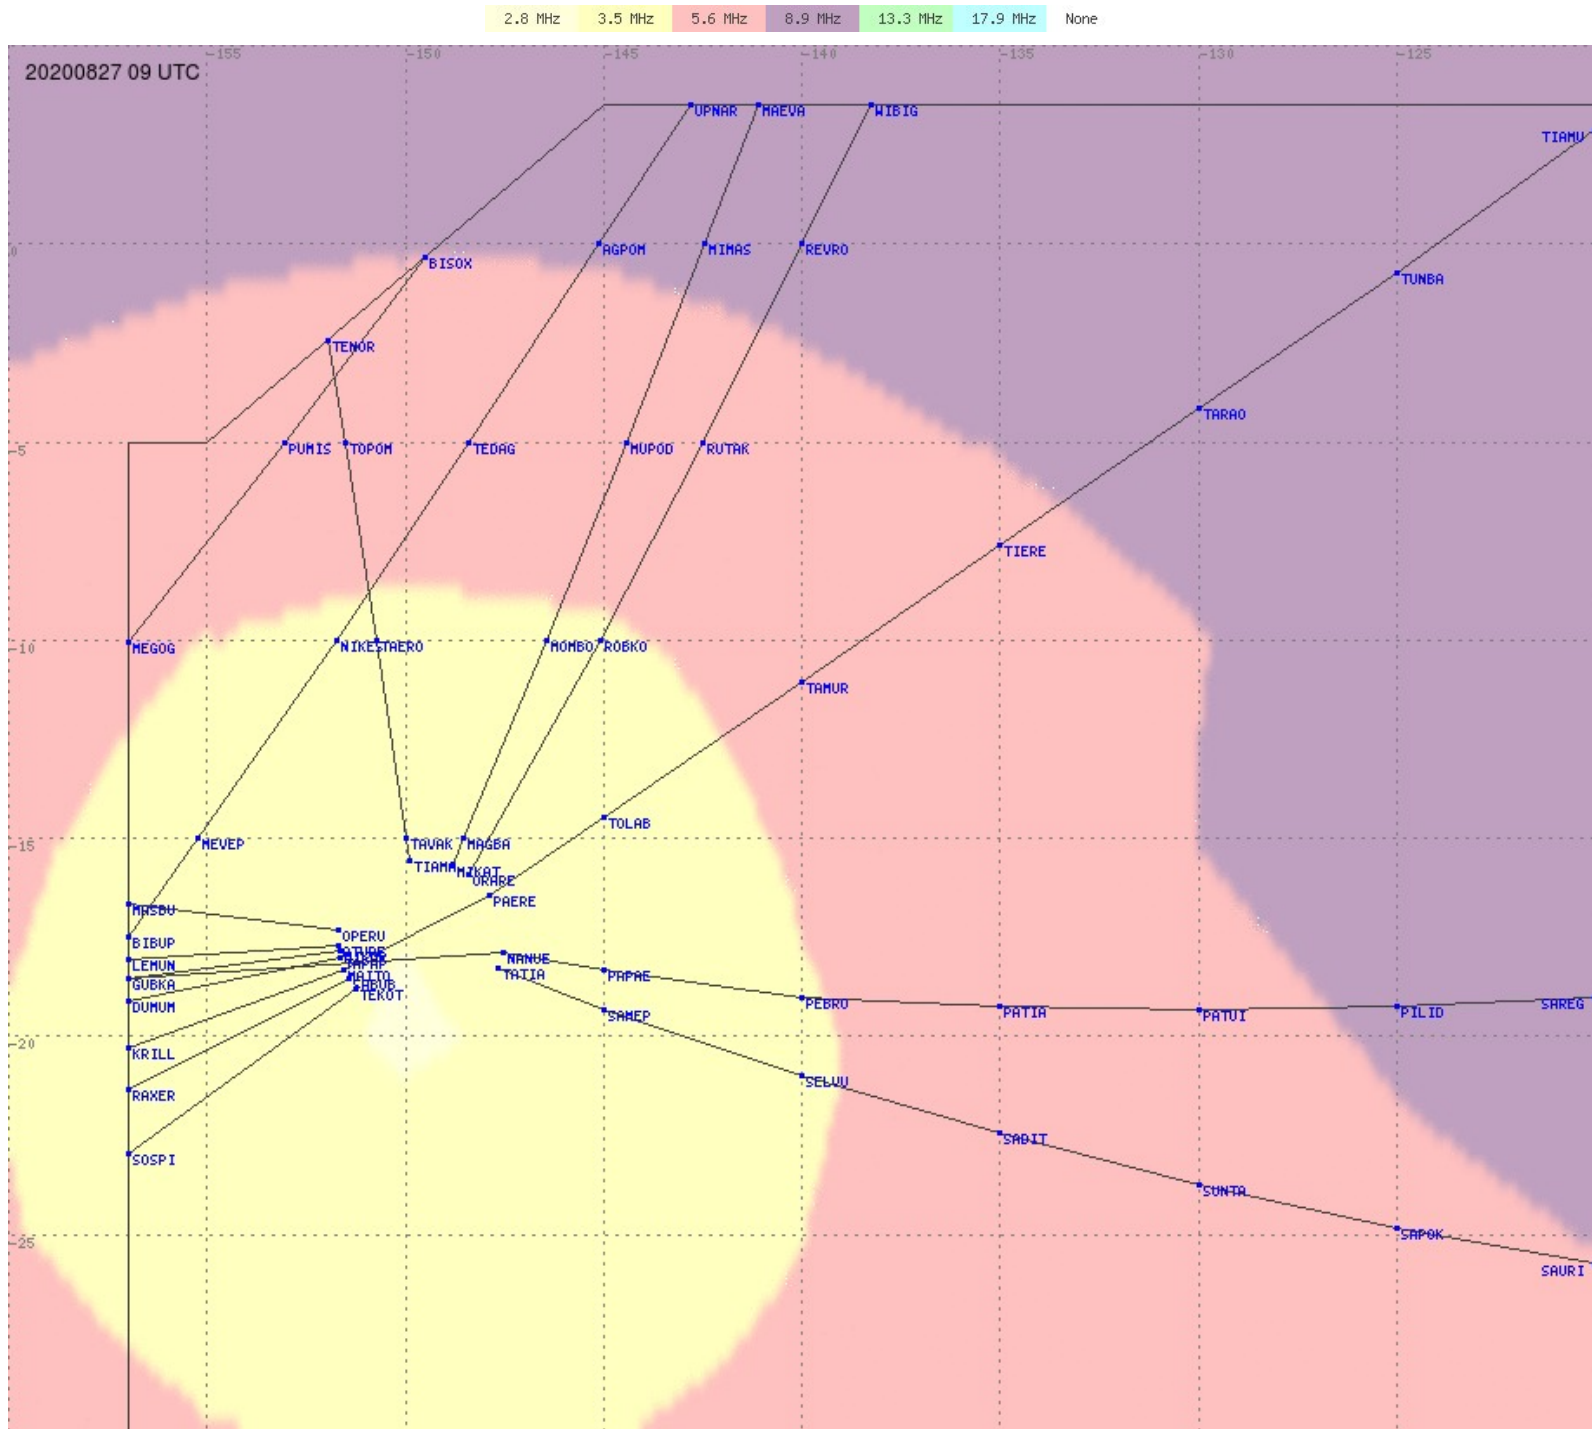

Tahiti FIR - HF Propag - 20200827

2.8 MHz
3.5 MHz
5.6 MHz
8.9 MHz
13.3 MHz
17.9 MHz
None

Tahiti FIR - HF Propag - 20200827

2.8 MHz 3.5 MHz 5.6 MHz 8.9 MHz 13.3 MHz 17.9 MHz None

Tahiti FIR - HF Propag - 20200827

Tahiti FIR - HF Propag - 20200827

Tahiti FIR - HF Propag - 20200827

Tahiti FIR - HF Propag - 20200827

2.8 MHz 3.5 MHz 5.6 MHz 8.9 MHz 13.3 MHz 17.9 MHz None

Tahiti FIR - HF Propag - 20200827

Tahiti FIR - HF Propag - 20200827

2.8 MHz 3.5 MHz 5.6 MHz 8.9 MHz 13.3 MHz 17.9 MHz None

Tahiti FIR - HF Propag - 20200827

Tahiti FIR - HF Propag - 20200827

Tahiti FIR - HF Propag - 20200827

Tahiti FIR - HF Propag - 20200827

Tahiti FIR - HF Propag - 20200827