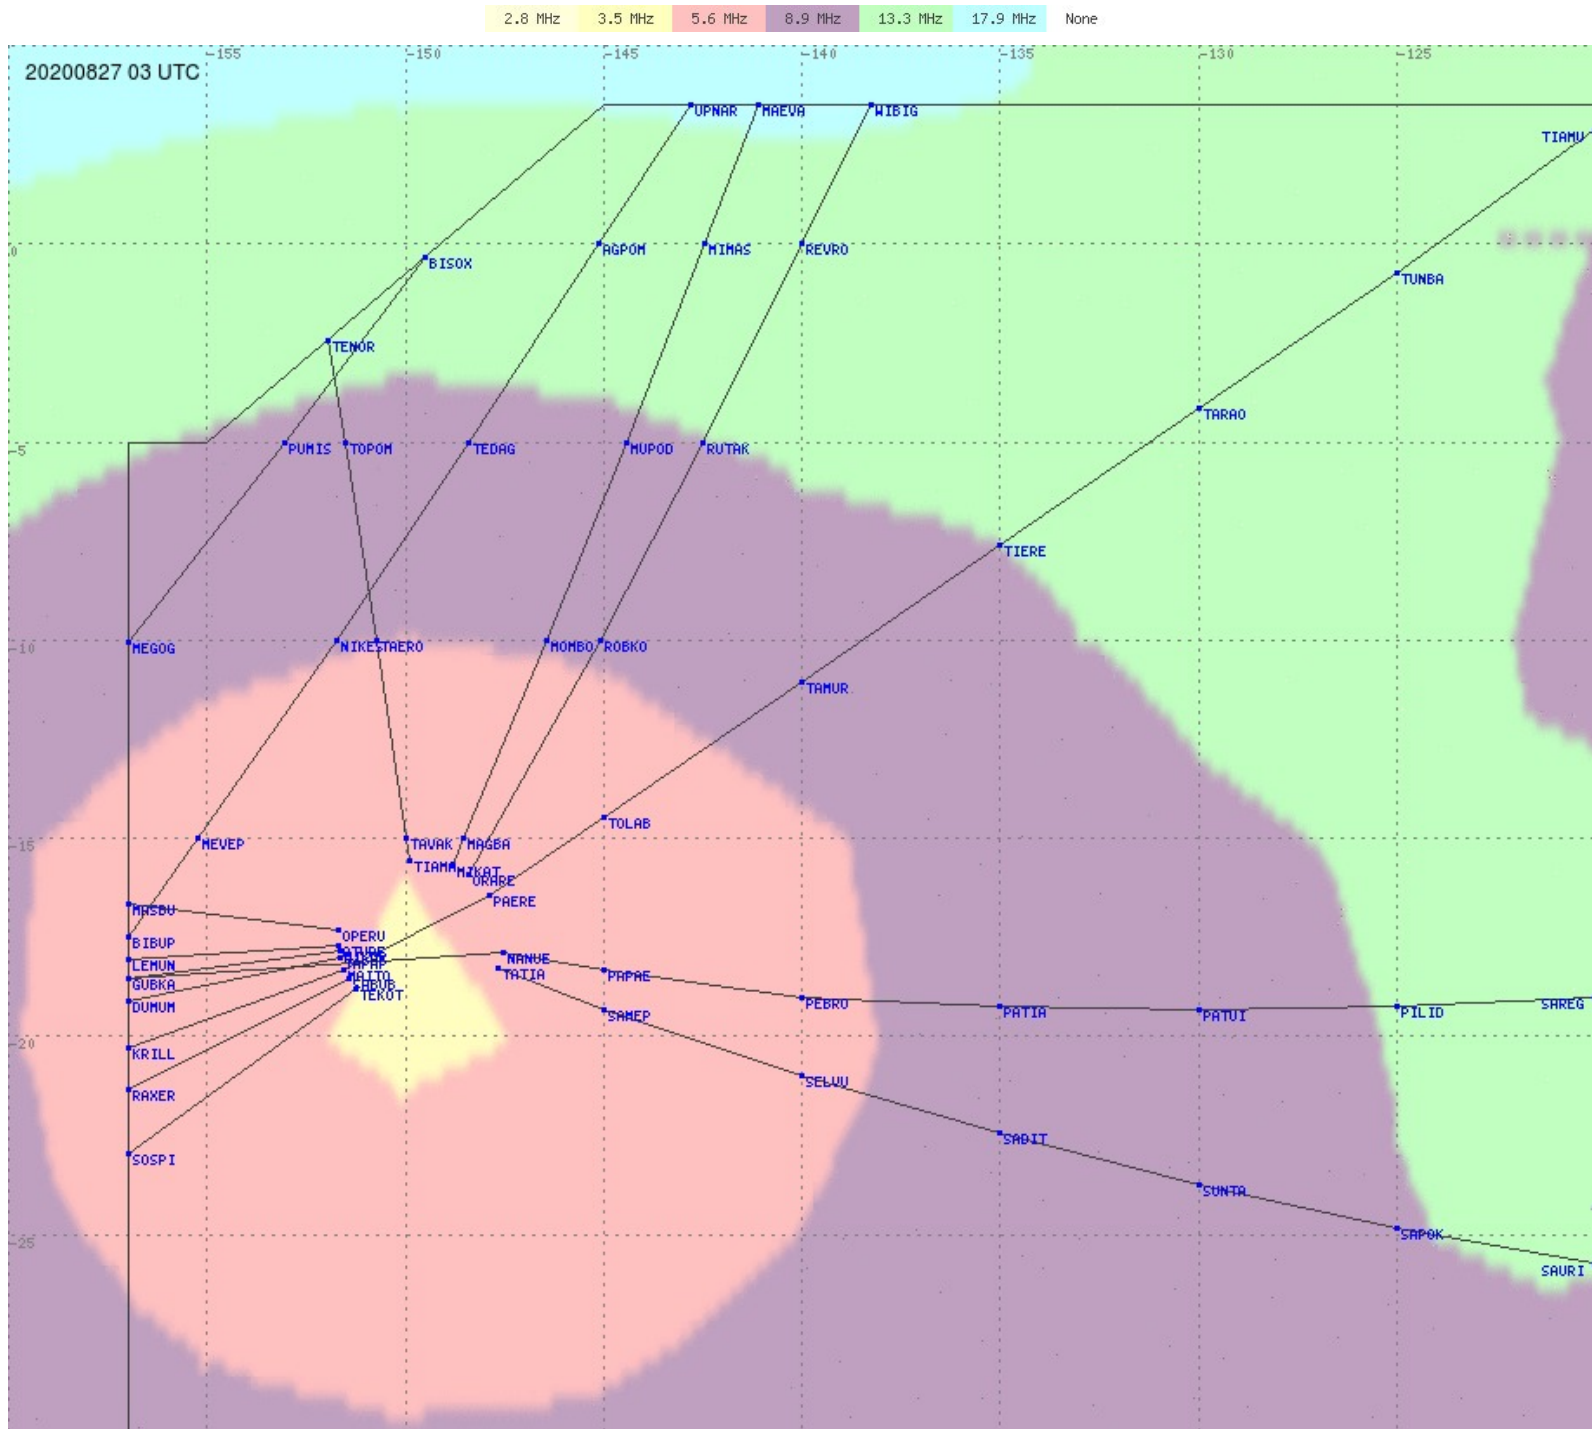

Tahiti FIR - HF Propag - 20200827

2.8 MHz
3.5 MHz
5.6 MHz
8.9 MHz
13.3 MHz
17.9 MHz
None

Tahiti FIR - HF Propag - 20200827

2.8 MHz 3.5 MHz 5.6 MHz 8.9 MHz 13.3 MHz 17.9 MHz None

Tahiti FIR - HF Propag - 20200827

Tahiti FIR - HF Propag - 20200827

Tahiti FIR - HF Propag - 20200827

Tahiti FIR - HF Propag - 20200827

2.8 MHz 3.5 MHz 5.6 MHz 8.9 MHz 13.3 MHz 17.9 MHz None

Tahiti FIR - HF Propag - 20200827

Tahiti FIR - HF Propag - 20200827