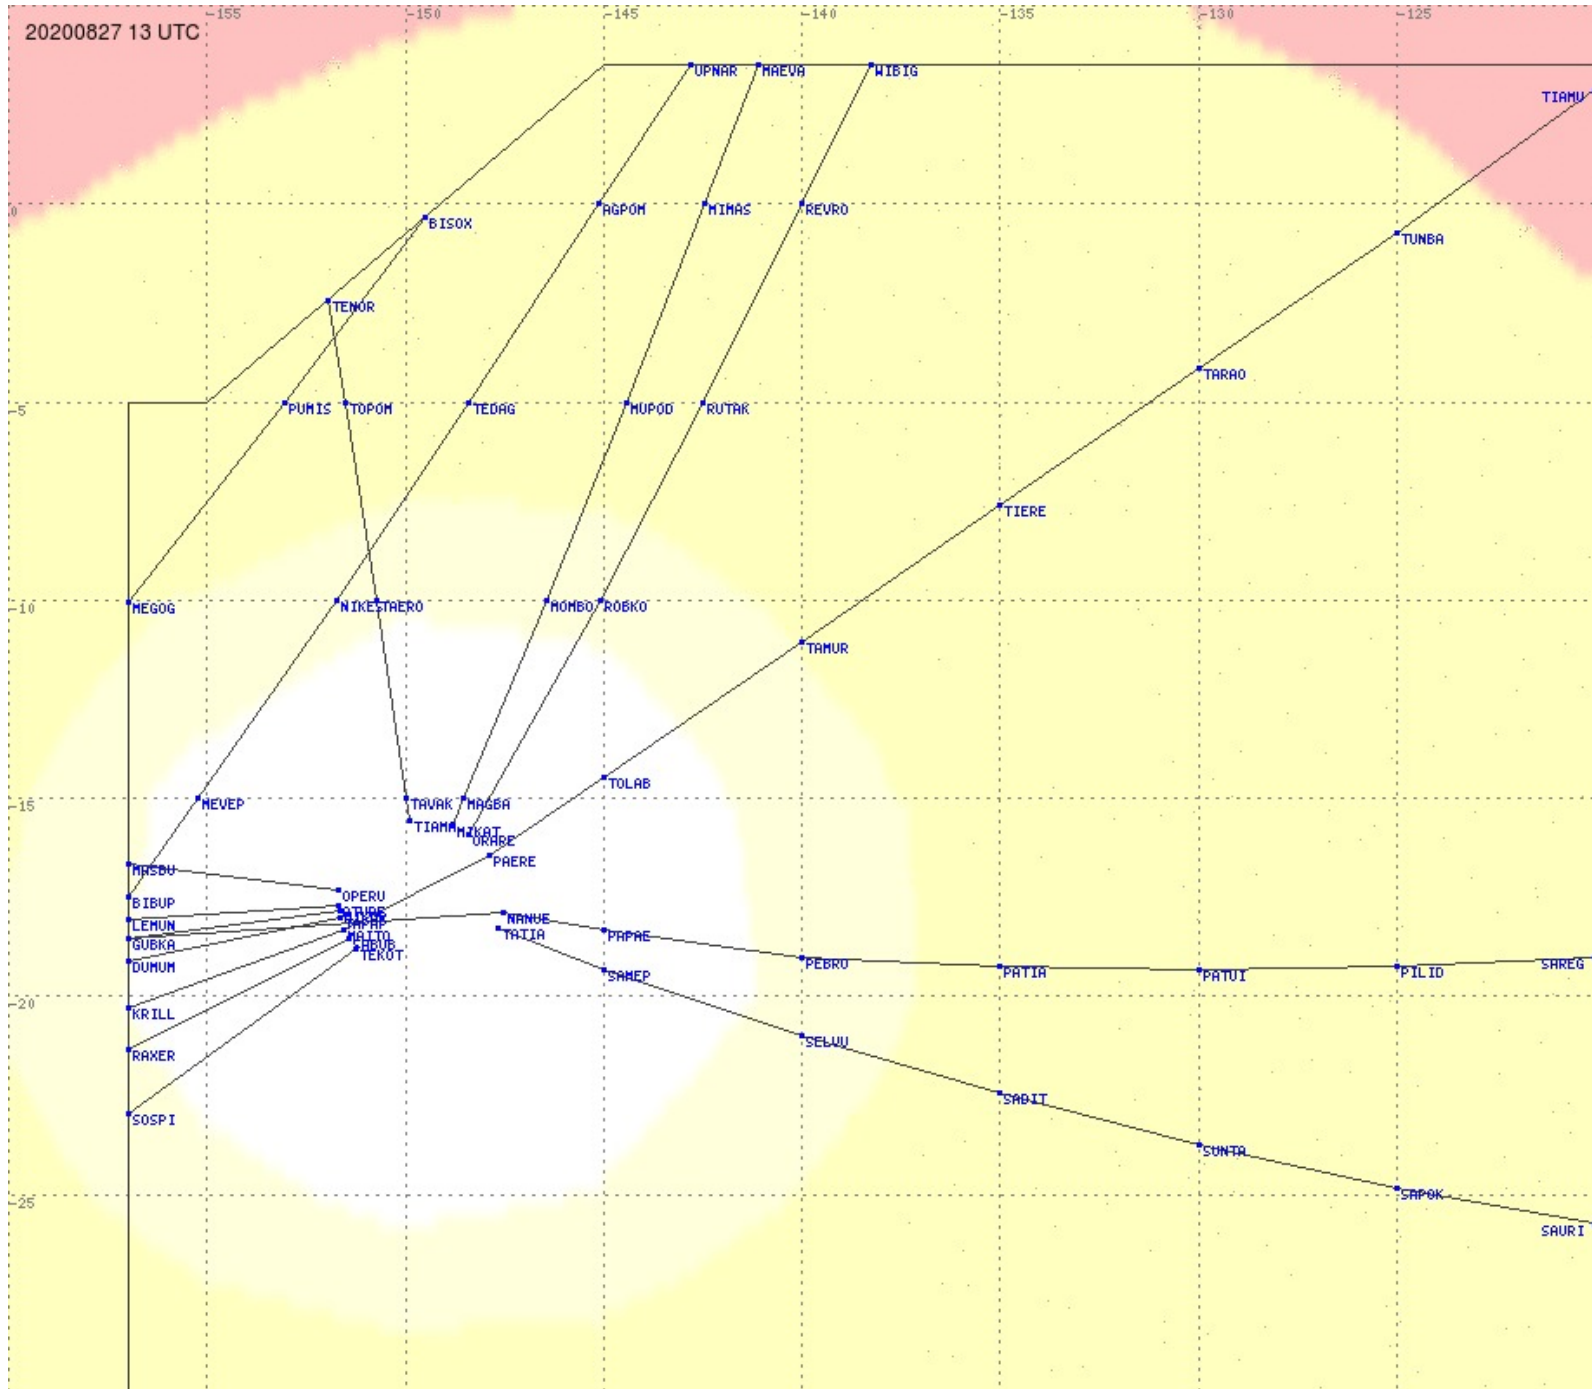

Tahiti FIR - HF Propag - 20200827

Tahiti FIR - HF Propag - 20200827

Tahiti FIR - HF Propag - 20200827

2.8 MHz 3.5 MHz 5.6 MHz 8.9 MHz 13.3 MHz 17.9 MHz None

Tahiti FIR - HF Propag - 20200827

Tahiti FIR - HF Propag - 20200827

2.8 MHz 3.5 MHz 5.6 MHz 8.9 MHz 13.3 MHz 17.9 MHz None

Tahiti FIR - HF Propag - 20200827

Tahiti FIR - HF Propag - 20200827

Tahiti FIR - HF Propag - 20200827

Tahiti FIR - HF Propag - 20200827

Tahiti FIR - HF Propag - 20200827

Tahiti FIR - HF Propag - 20200827

2.8 MHz 3.5 MHz 5.6 MHz 8.9 MHz 13.3 MHz 17.9 MHz None

Tahiti FIR - HF Propag - 20200827

2.8 MHz 3.5 MHz 5.6 MHz 8.9 MHz 13.3 MHz 17.9 MHz None

Tahiti FIR - HF Propag - 20200827