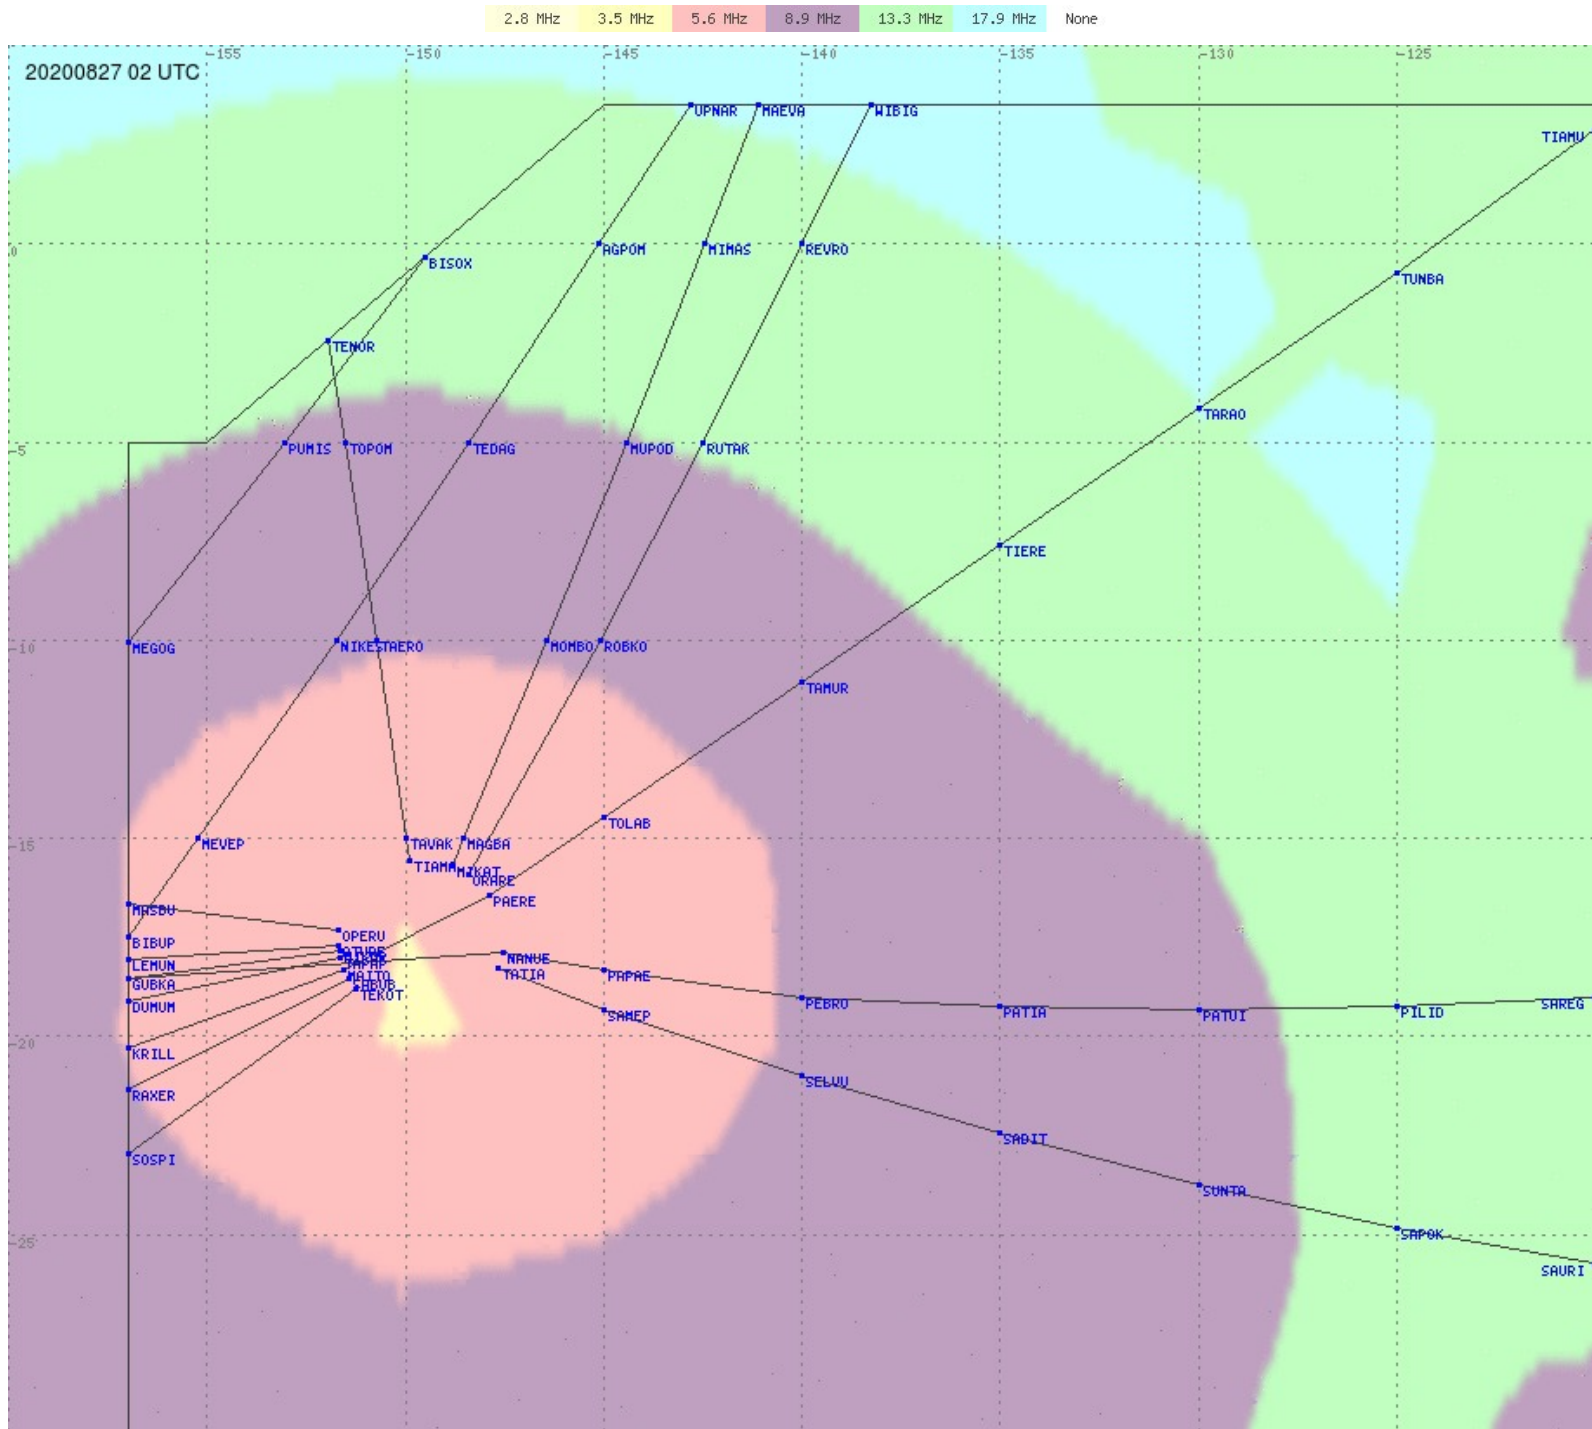

Tahiti FIR - HF Propag - 20200827

2.8 MHz
3.5 MHz
5.6 MHz
8.9 MHz
13.3 MHz
17.9 MHz
None

Tahiti FIR - HF Propag - 20200827

2.8 MHz 3.5 MHz 5.6 MHz 8.9 MHz 13.3 MHz 17.9 MHz None

Tahiti FIR - HF Propag - 20200827

Tahiti FIR - HF Propag - 20200827

Tahiti FIR - HF Propag - 20200827

Tahiti FIR - HF Propag - 20200827

2.8 MHz 3.5 MHz 5.6 MHz 8.9 MHz 13.3 MHz 17.9 MHz None

Tahiti FIR - HF Propag - 20200827

Tahiti FIR - HF Propag - 20200827