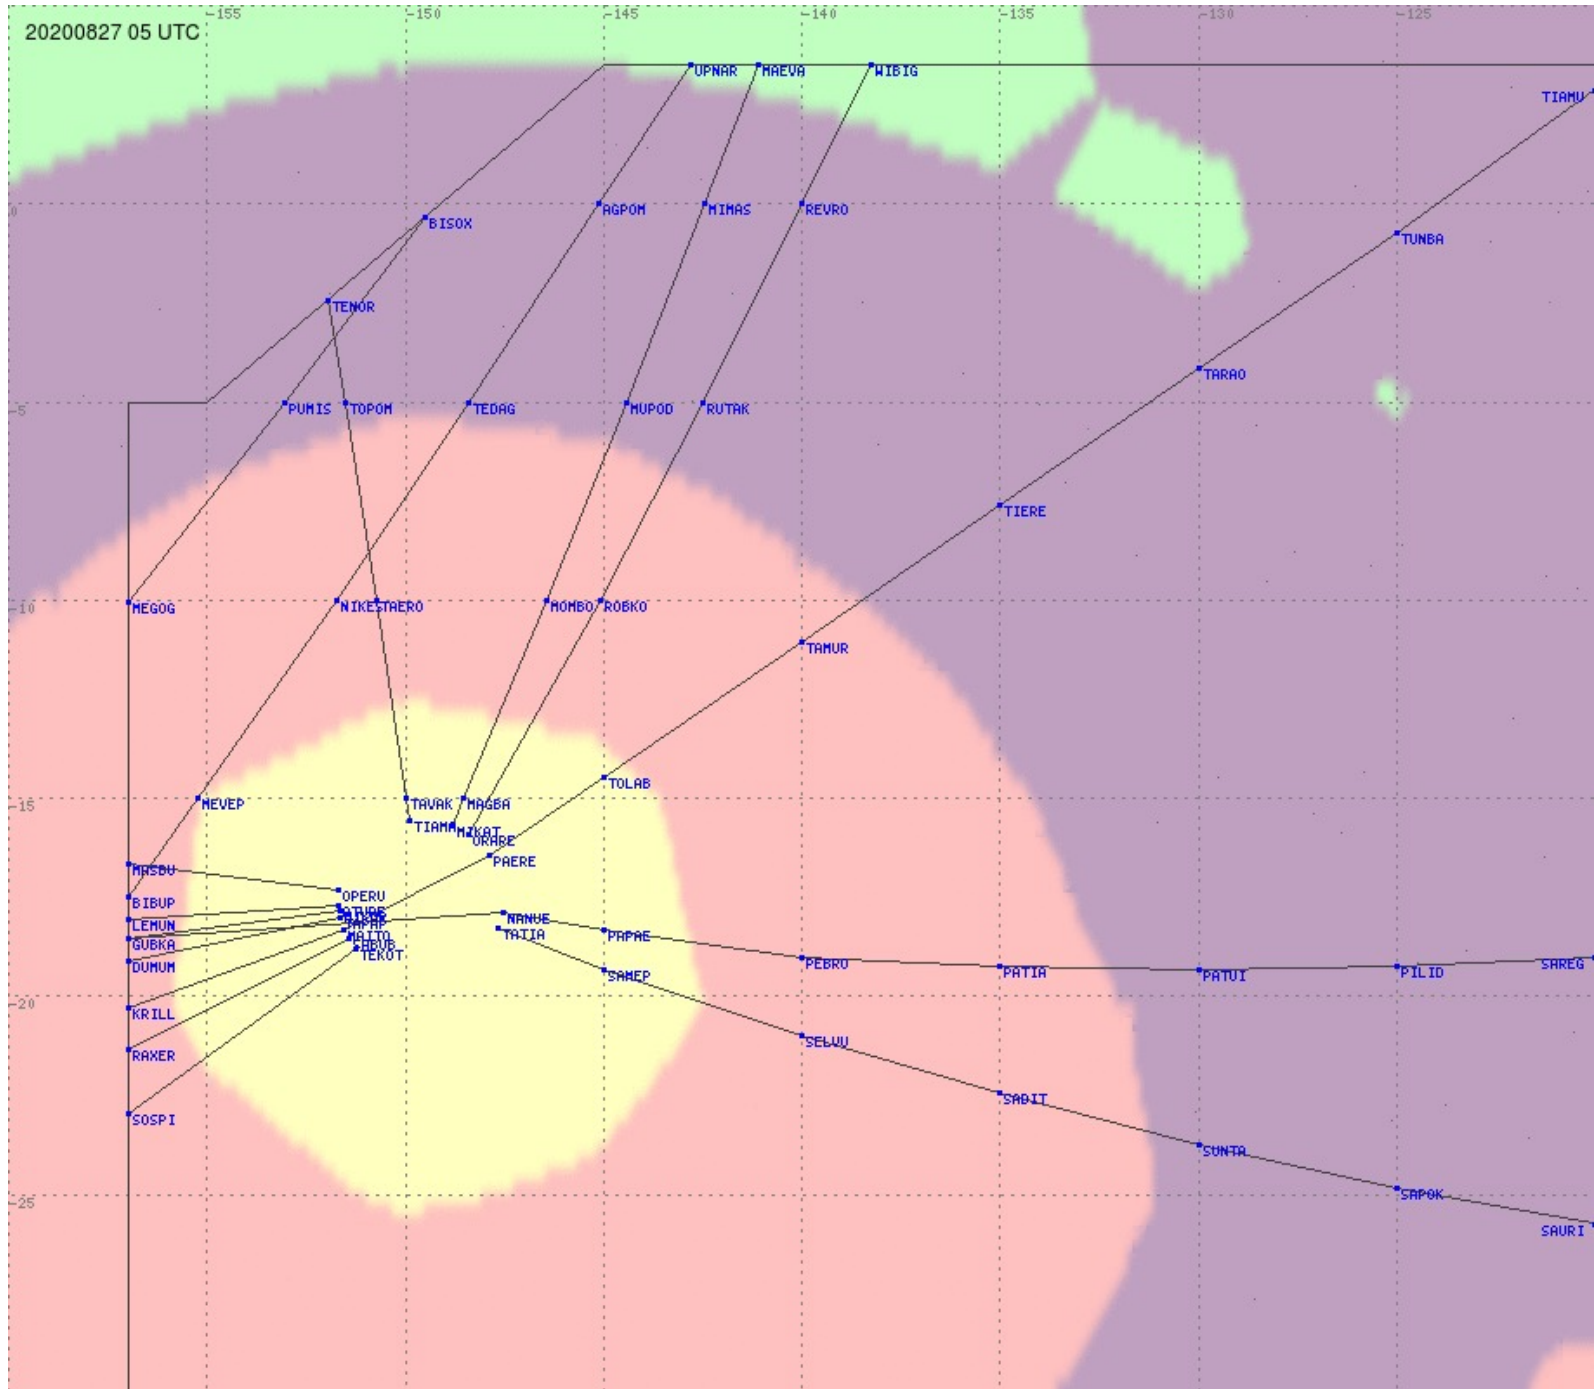

Tahiti FIR - HF Propag - 20200827

2.8 MHz
3.5 MHz
5.6 MHz
8.9 MHz
13.3 MHz
17.9 MHz
None

Tahiti FIR - HF Propag - 20200827

2.8 MHz 3.5 MHz 5.6 MHz 8.9 MHz 13.3 MHz 17.9 MHz None

Tahiti FIR - HF Propag - 20200827

Tahiti FIR - HF Propag - 20200827

Tahiti FIR - HF Propag - 20200827

Tahiti FIR - HF Propag - 20200827

2.8 MHz 3.5 MHz 5.6 MHz 8.9 MHz 13.3 MHz 17.9 MHz None

Tahiti FIR - HF Propag - 20200827

Tahiti FIR - HF Propag - 20200827

2.8 MHz 3.5 MHz 5.6 MHz 8.9 MHz 13.3 MHz 17.9 MHz None

Tahiti FIR - HF Propag - 20200827

Tahiti FIR - HF Propag - 20200827

Tahiti FIR - HF Propag - 20200827

Tahiti FIR - HF Propag - 20200827

Tahiti FIR - HF Propag - 20200827