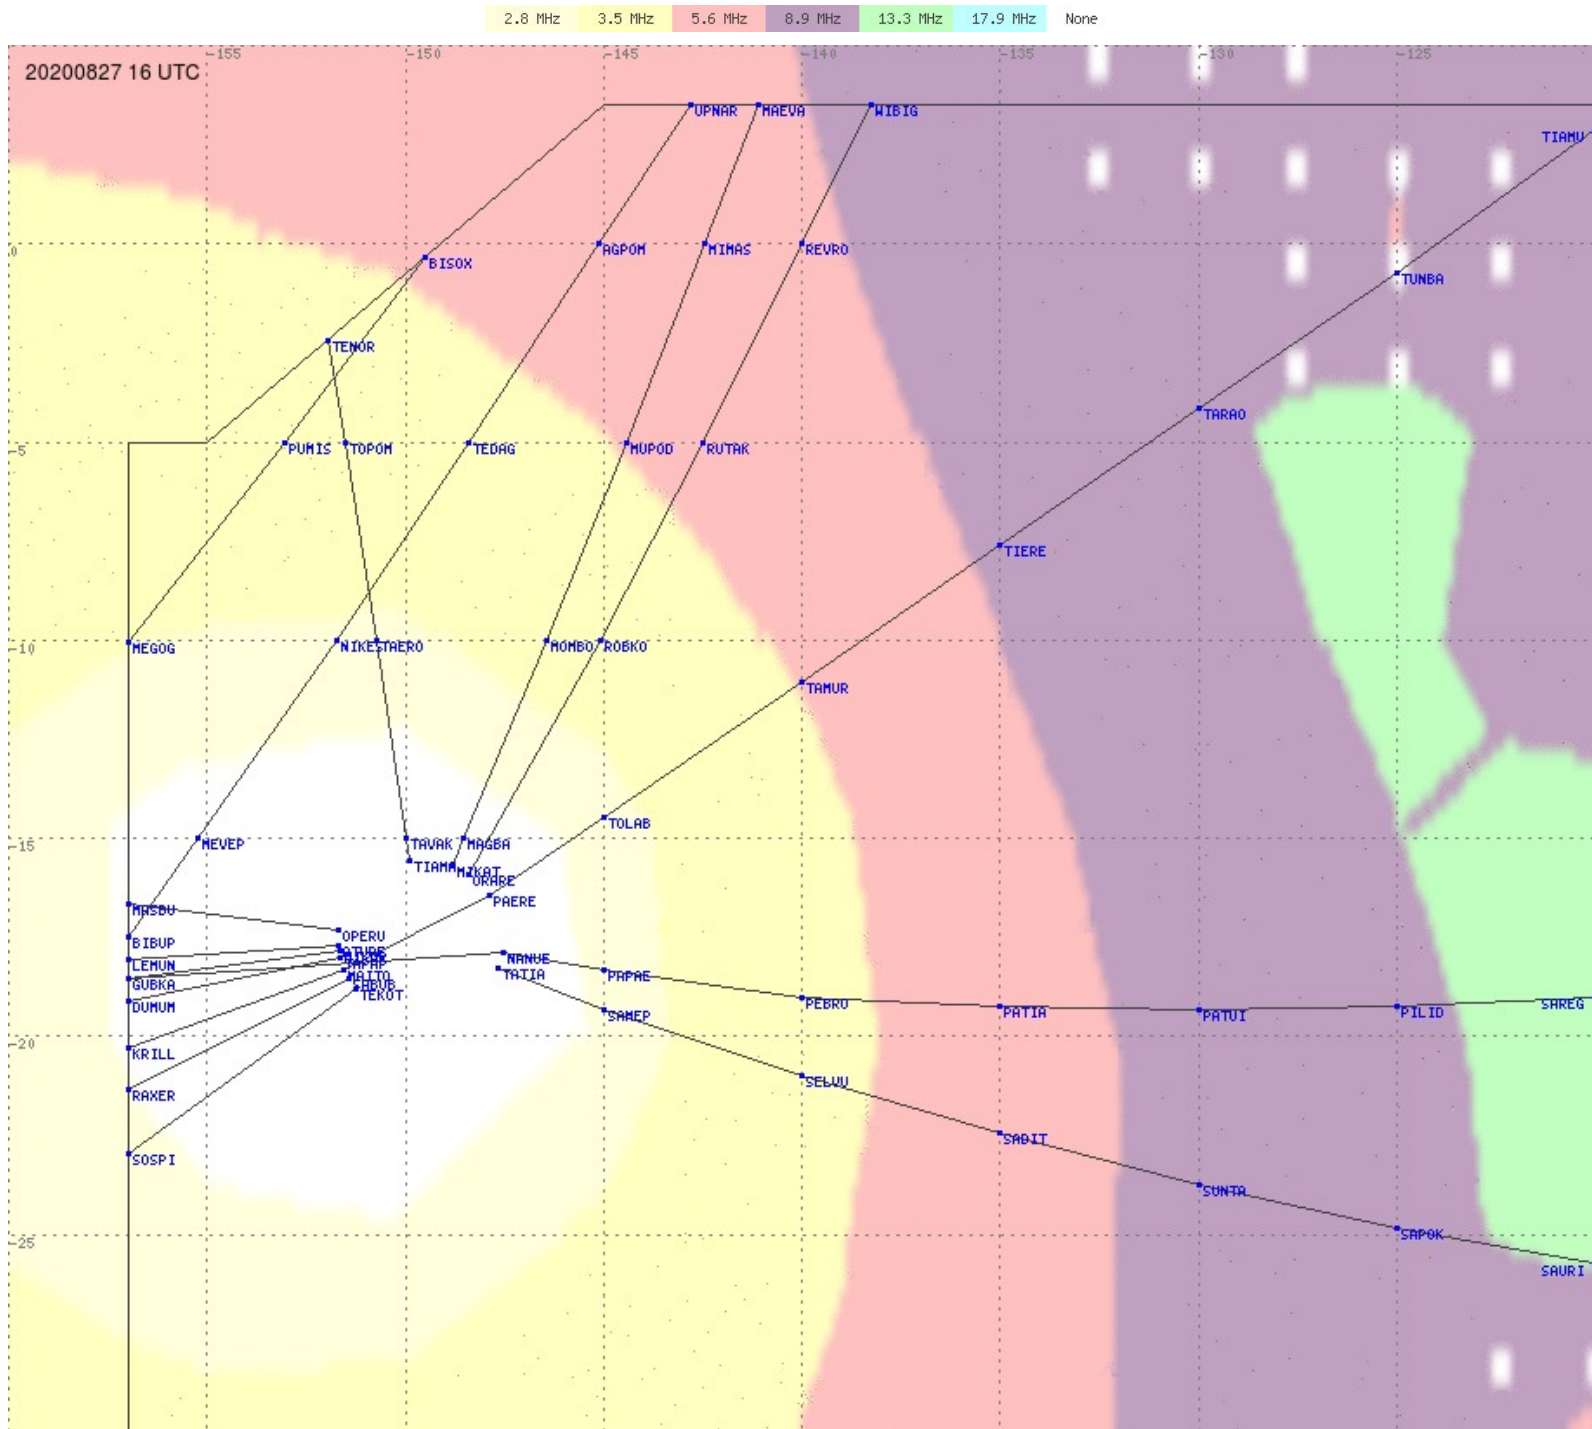

Tahiti FIR - HF Propag - 20200827

Tahiti FIR - HF Propag - 20200827

Tahiti FIR - HF Propag - 20200827

2.8 MHz 3.5 MHz 5.6 MHz 8.9 MHz 13.3 MHz 17.9 MHz None

Tahiti FIR - HF Propag - 20200827

Tahiti FIR - HF Propag - 20200827

2.8 MHz 3.5 MHz 5.6 MHz 8.9 MHz 13.3 MHz 17.9 MHz None

Tahiti FIR - HF Propag - 20200827

Tahiti FIR - HF Propag - 20200827

Tahiti FIR - HF Propag - 20200827

Tahiti FIR - HF Propag - 20200827

Tahiti FIR - HF Propag - 20200827

Tahiti FIR - HF Propag - 20200827

2.8 MHz 3.5 MHz 5.6 MHz 8.9 MHz 13.3 MHz 17.9 MHz None

Tahiti FIR - HF Propag - 20200827

2.8 MHz 3.5 MHz 5.6 MHz 8.9 MHz 13.3 MHz 17.9 MHz None

Tahiti FIR - HF Propag - 20200827

2.8 MHz 3.5 MHz 5.6 MHz 8.9 MHz 13.3 MHz 17.9 MHz None

Tahiti FIR - HF Propag - 20200827

Tahiti FIR - HF Propag - 20200827

2.8 MHz 3.5 MHz 5.6 MHz 8.9 MHz 13.3 MHz 17.9 MHz None

Tahiti FIR - HF Propag - 20200827