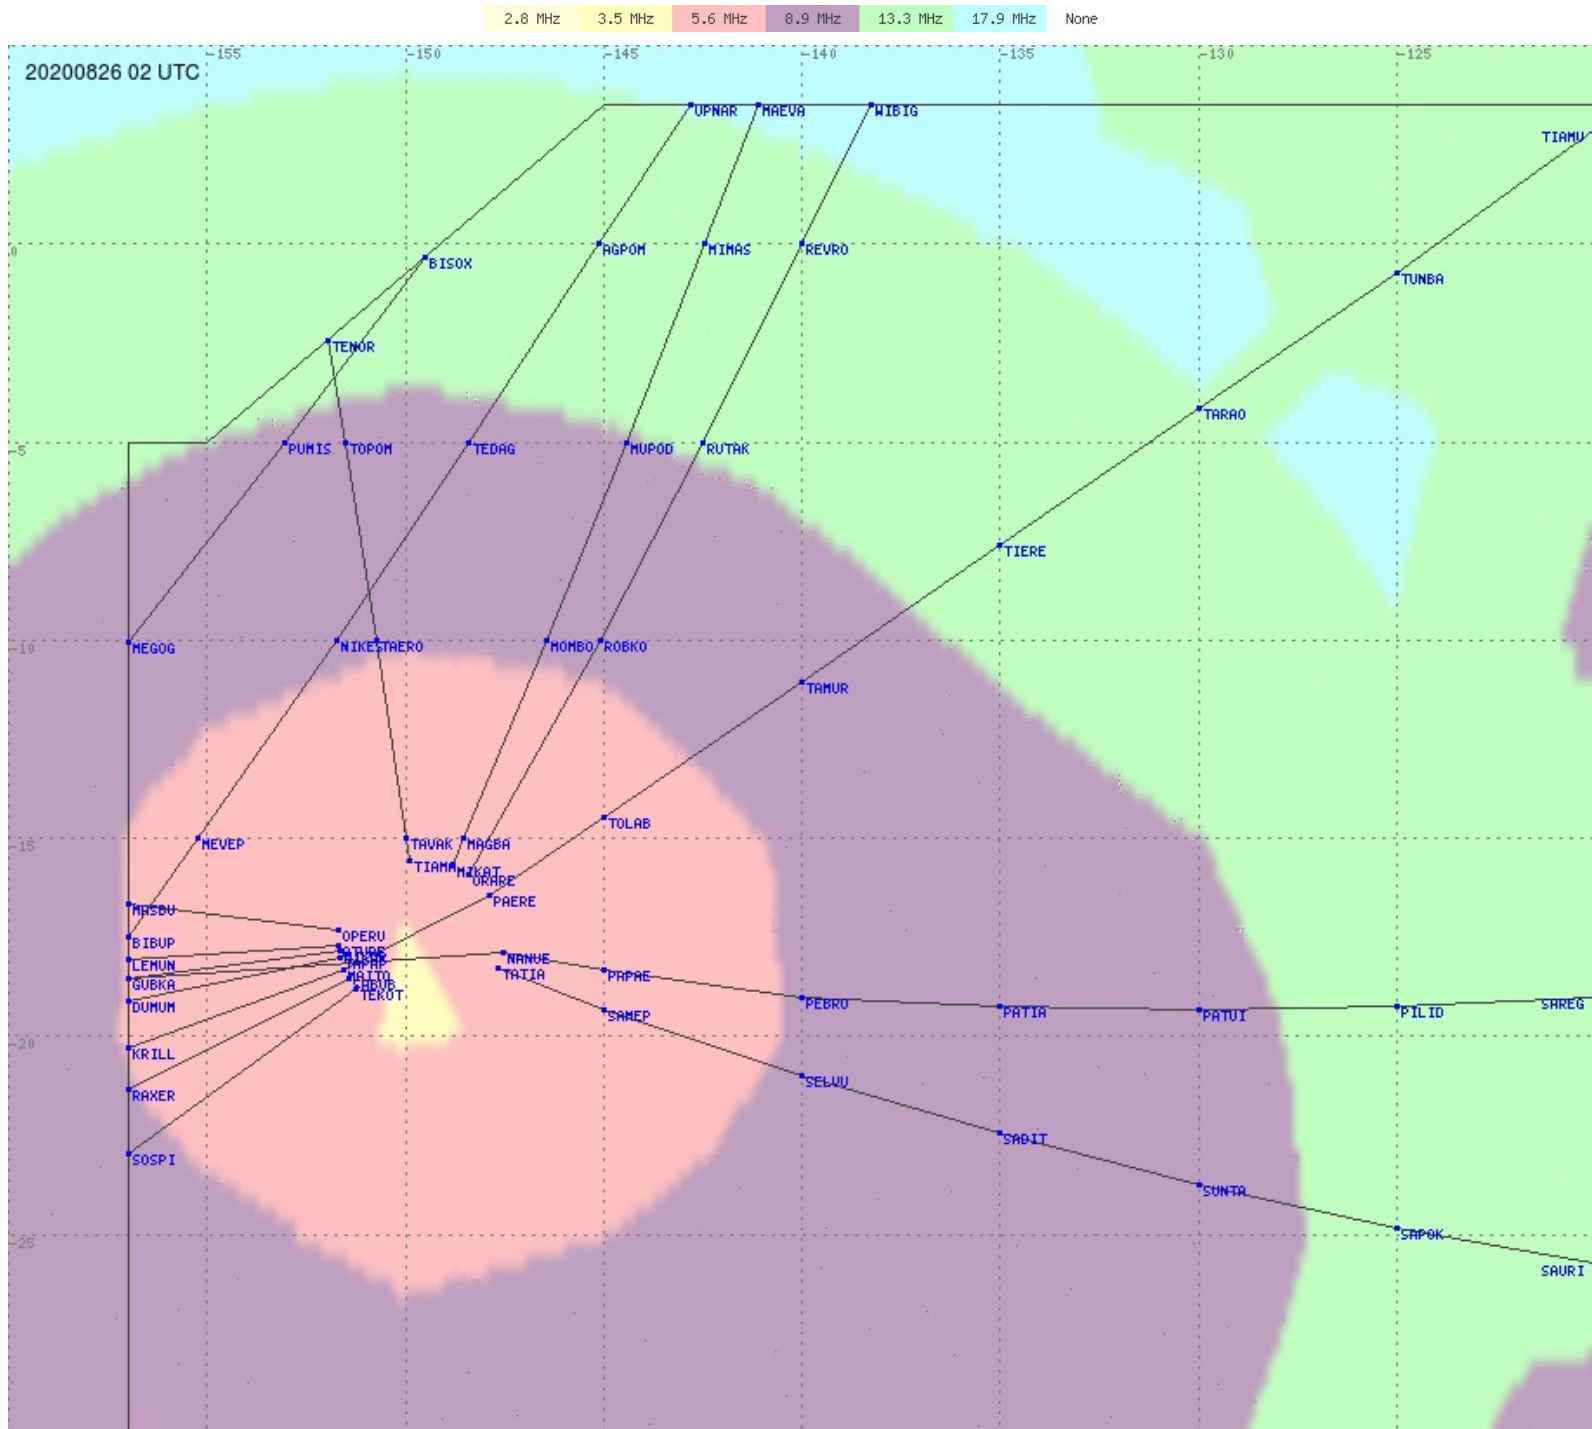

Tahiti FIR - HF Propag - 20200826

2.8 MHz
3.5 MHz
5.6 MHz
8.9 MHz
13.3 MHz
17.9 MHz
None

Tahiti FIR - HF Propag - 20200826

2.8 MHz 3.5 MHz 5.6 MHz 8.9 MHz 13.3 MHz 17.9 MHz None

Tahiti FIR - HF Propag - 20200826

Tahiti FIR - HF Propag - 20200826

Tahiti FIR - HF Propag - 20200826

2.8 MHz 3.5 MHz 5.6 MHz 8.9 MHz 13.3 MHz 17.9 MHz None

Tahiti FIR - HF Propag - 20200826

Tahiti FIR - HF Propag - 20200826

Tahiti FIR - HF Propag - 20200826