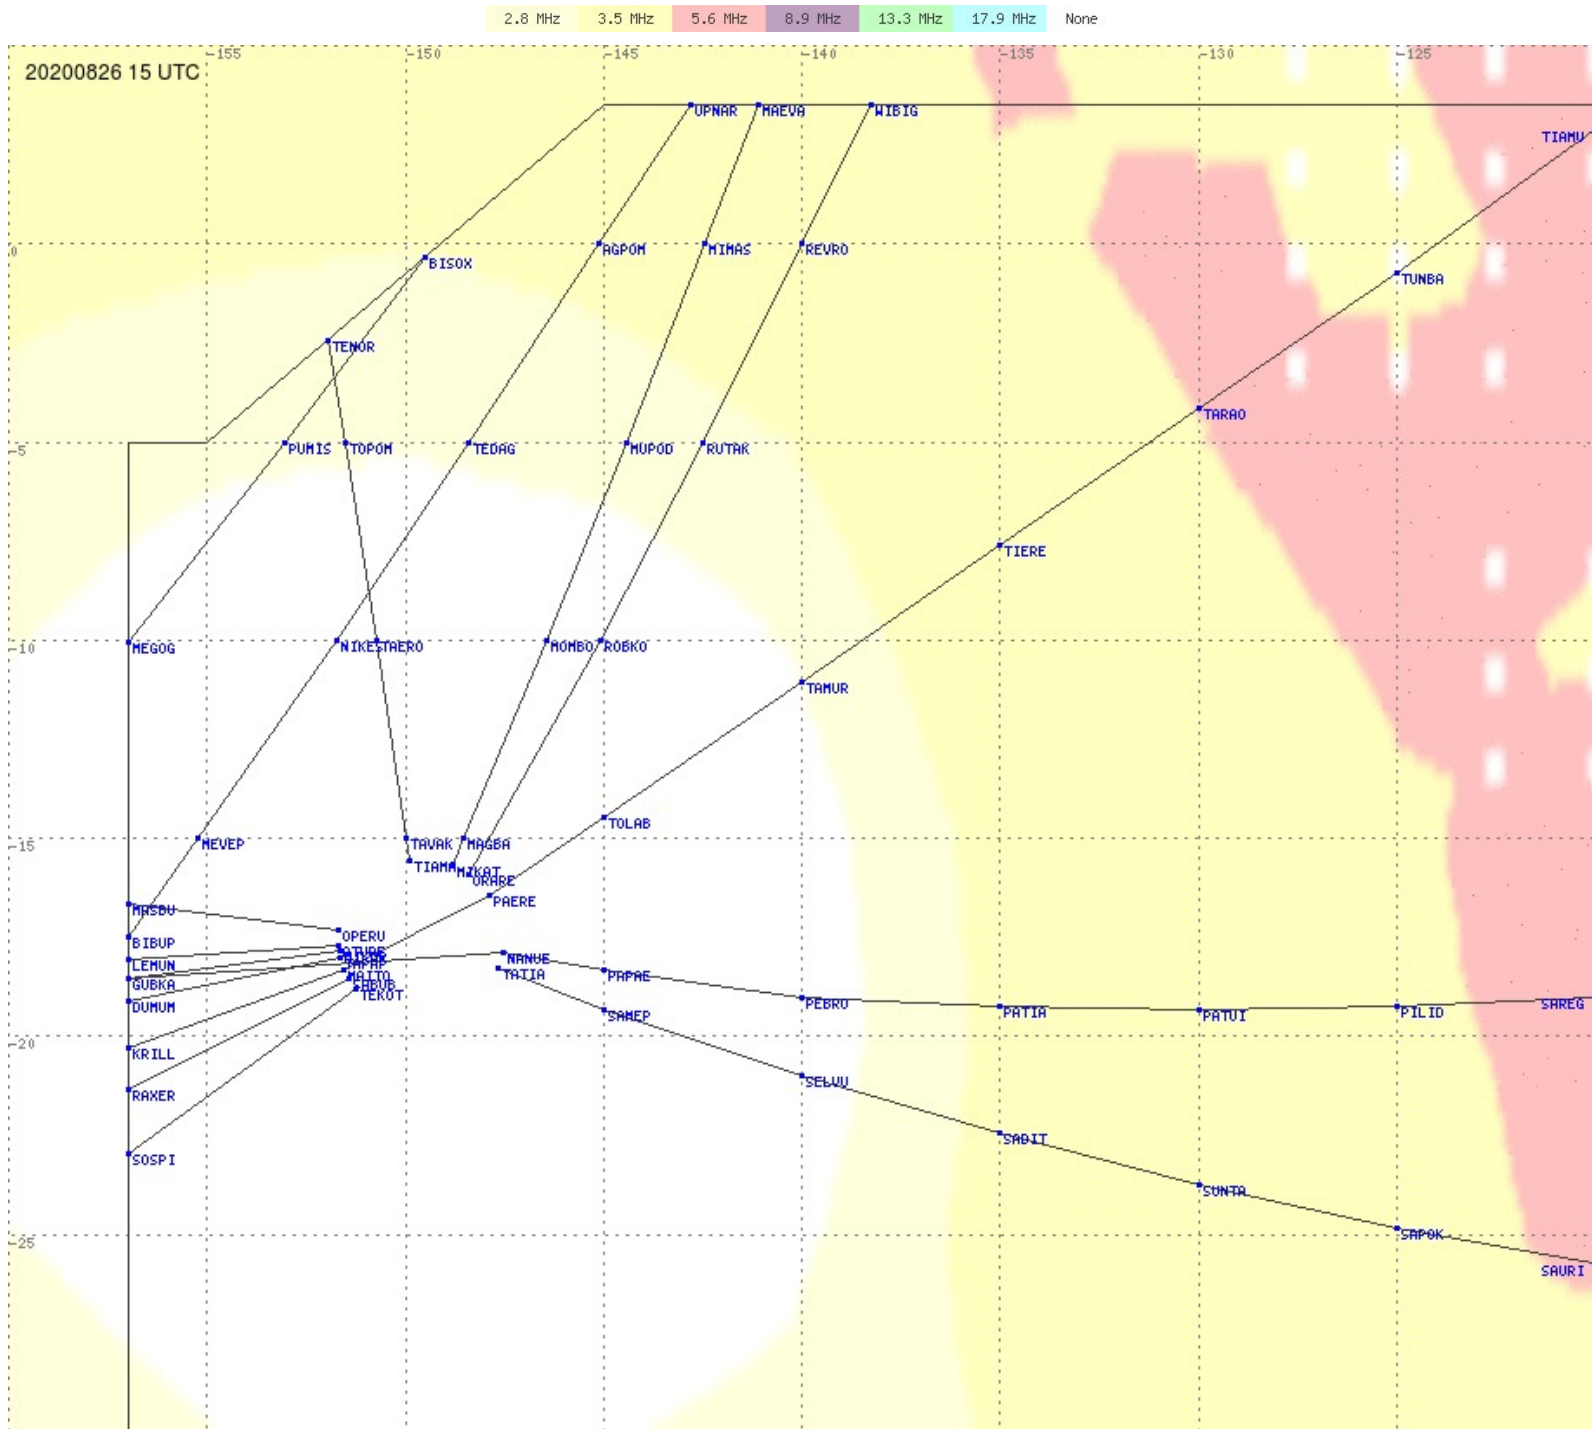

Tahiti FIR - HF Propag - 20200826

Tahiti FIR - HF Propag - 20200826

2.8 MHz 3.5 MHz 5.6 MHz 8.9 MHz 13.3 MHz 17.9 MHz None

Tahiti FIR - HF Propag - 20200826

Tahiti FIR - HF Propag - 20200826

Tahiti FIR - HF Propag - 20200826

Tahiti FIR - HF Propag - 20200826

2.8 MHz
3.5 MHz
5.6 MHz
8.9 MHz
13.3 MHz
17.9 MHz
None

Tahiti FIR - HF Propag - 20200826

Tahiti FIR - HF Propag - 20200826

Tahiti FIR - HF Propag - 20200826

Tahiti FIR - HF Propag - 20200826

Tahiti FIR - HF Propag - 20200826

2.8 MHz 3.5 MHz 5.6 MHz 8.9 MHz 13.3 MHz 17.9 MHz None

Tahiti FIR - HF Propag - 20200826

2.8 MHz 3.5 MHz 5.6 MHz 8.9 MHz 13.3 MHz 17.9 MHz None

Tahiti FIR - HF Propag - 20200826

Tahiti FIR - HF Propag - 20200826

Tahiti FIR - HF Propag - 20200826

2.8 MHz 3.5 MHz 5.6 MHz 8.9 MHz 13.3 MHz 17.9 MHz None

Tahiti FIR - HF Propag - 20200826

2.8 MHz 3.5 MHz 5.6 MHz 8.9 MHz 13.3 MHz 17.9 MHz None