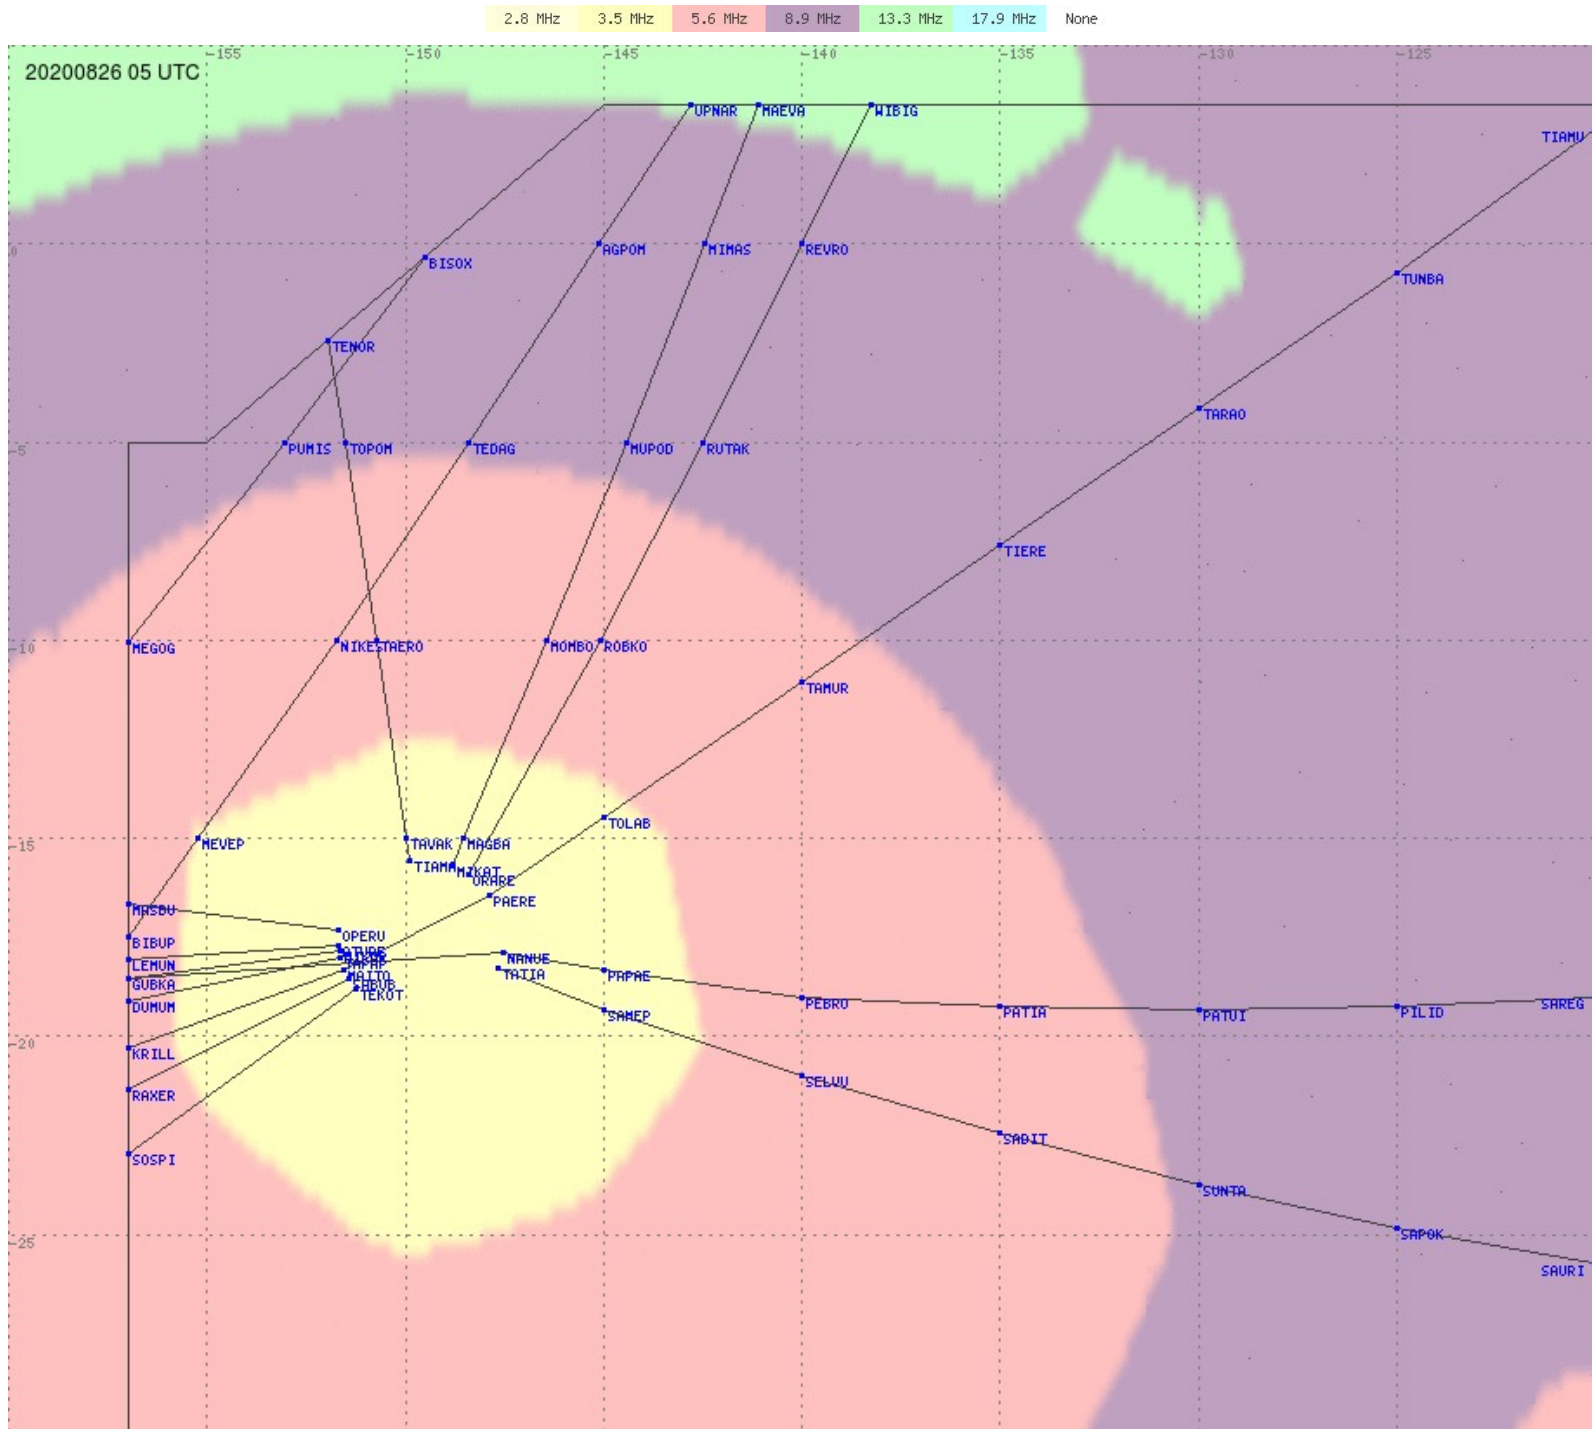

Tahiti FIR - HF Propag - 20200826

2.8 MHz
3.5 MHz
5.6 MHz
8.9 MHz
13.3 MHz
17.9 MHz
None

Tahiti FIR - HF Propag - 20200826

2.8 MHz 3.5 MHz 5.6 MHz 8.9 MHz 13.3 MHz 17.9 MHz None

Tahiti FIR - HF Propag - 20200826

Tahiti FIR - HF Propag - 20200826

Tahiti FIR - HF Propag - 20200826

2.8 MHz 3.5 MHz 5.6 MHz 8.9 MHz 13.3 MHz 17.9 MHz None

Tahiti FIR - HF Propag - 20200826

Tahiti FIR - HF Propag - 20200826

Tahiti FIR - HF Propag - 20200826

Tahiti FIR - HF Propag - 20200826

2.8 MHz
3.5 MHz
5.6 MHz
8.9 MHz
13.3 MHz
17.9 MHz
None

Tahiti FIR - HF Propag - 20200826

Tahiti FIR - HF Propag - 20200826

Tahiti FIR - HF Propag - 20200826

Tahiti FIR - HF Propag - 20200826