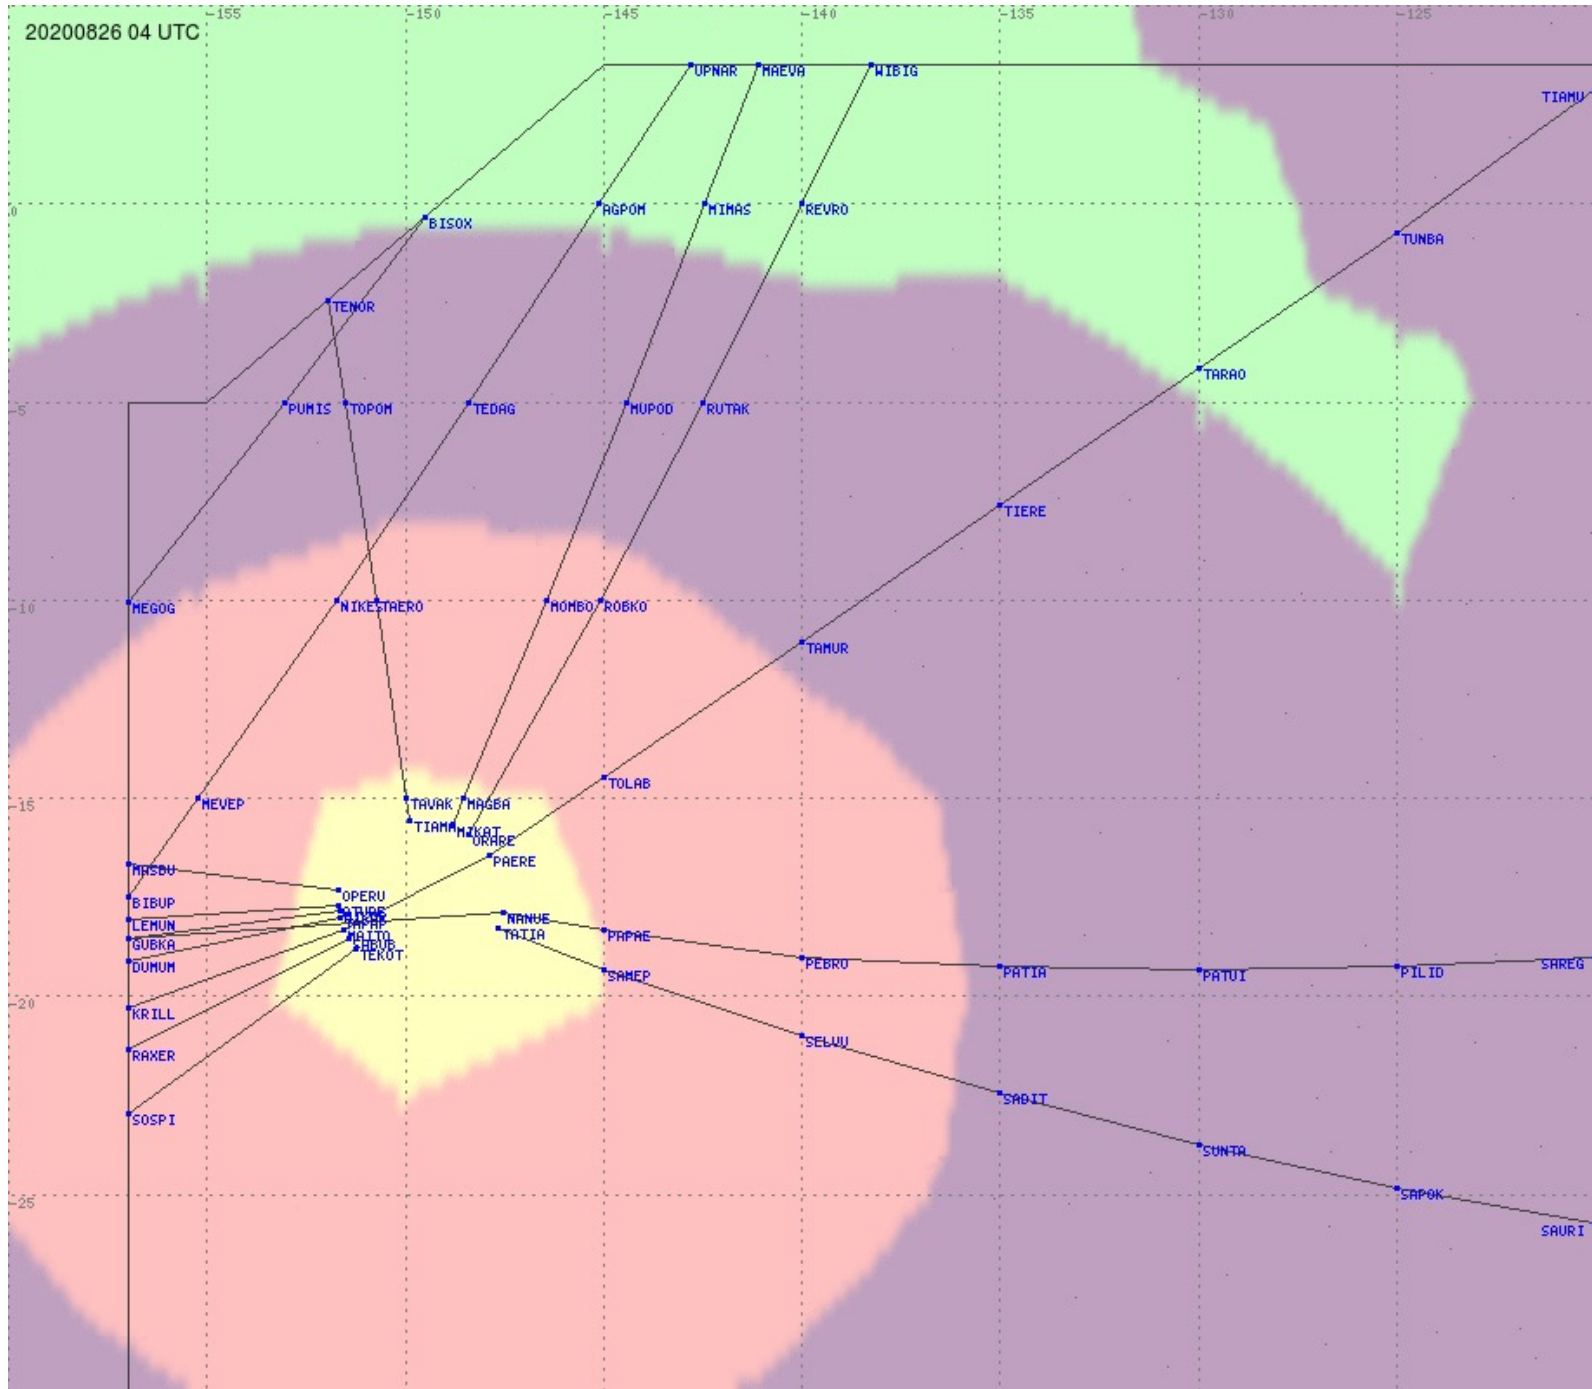

Tahiti FIR - HF Propag - 20200826

2.8 MHz
3.5 MHz
5.6 MHz
8.9 MHz
13.3 MHz
17.9 MHz
None

Tahiti FIR - HF Propag - 20200826

2.8 MHz 3.5 MHz 5.6 MHz 8.9 MHz 13.3 MHz 17.9 MHz None

Tahiti FIR - HF Propag - 20200826

Tahiti FIR - HF Propag - 20200826

Tahiti FIR - HF Propag - 20200826

2.8 MHz 3.5 MHz 5.6 MHz 8.9 MHz 13.3 MHz 17.9 MHz None

Tahiti FIR - HF Propag - 20200826

Tahiti FIR - HF Propag - 20200826

Tahiti FIR - HF Propag - 20200826

Tahiti FIR - HF Propag - 20200826

2.8 MHz
3.5 MHz
5.6 MHz
8.9 MHz
13.3 MHz
17.9 MHz
None

Tahiti FIR - HF Propag - 20200826

Tahiti FIR - HF Propag - 20200826

Tahiti FIR - HF Propag - 20200826

Tahiti FIR - HF Propag - 20200826