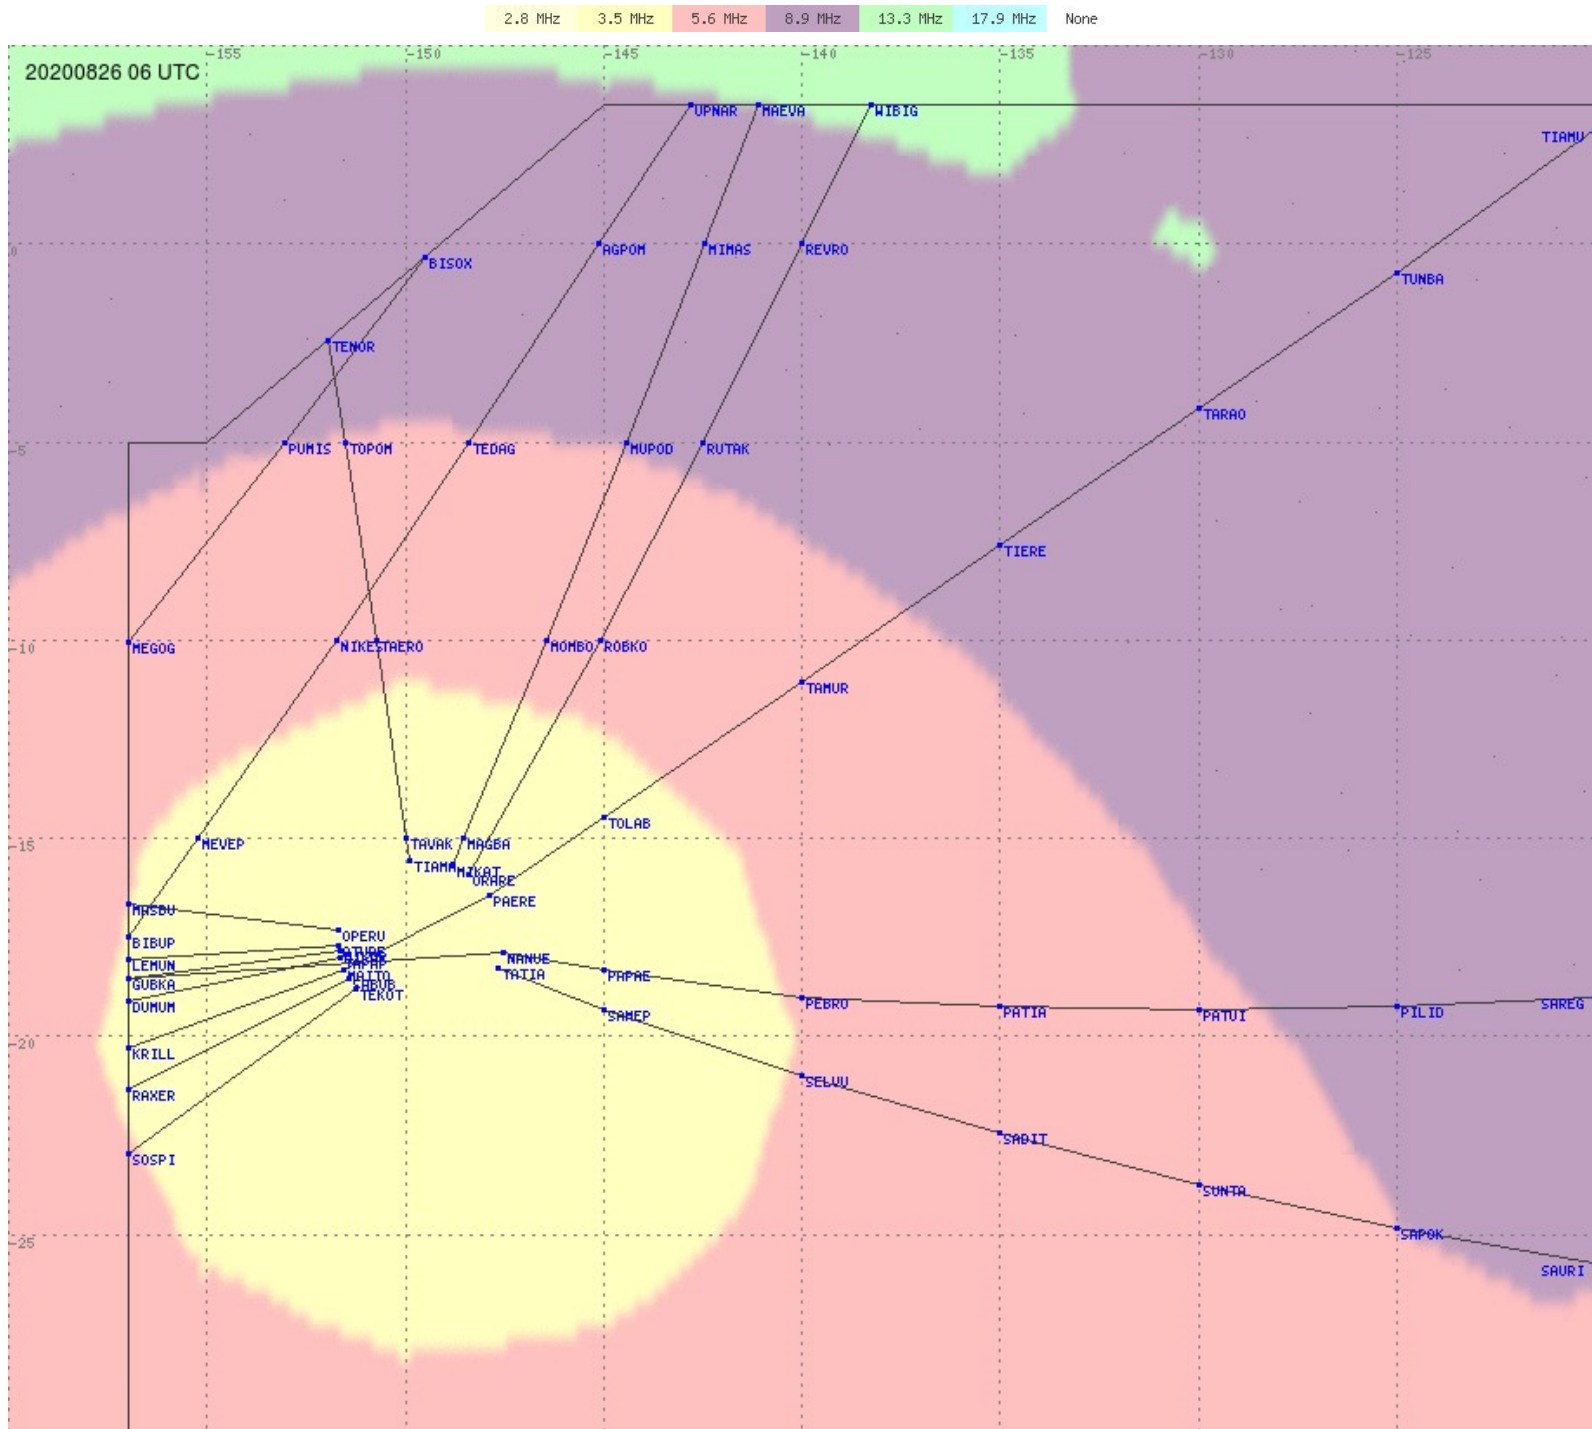

Tahiti FIR - HF Propag - 20200826

2.8 MHz
3.5 MHz
5.6 MHz
8.9 MHz
13.3 MHz
17.9 MHz
None

Tahiti FIR - HF Propag - 20200826

2.8 MHz 3.5 MHz 5.6 MHz 8.9 MHz 13.3 MHz 17.9 MHz None

Tahiti FIR - HF Propag - 20200826

Tahiti FIR - HF Propag - 20200826

Tahiti FIR - HF Propag - 20200826

2.8 MHz 3.5 MHz 5.6 MHz 8.9 MHz 13.3 MHz 17.9 MHz None

Tahiti FIR - HF Propag - 20200826

Tahiti FIR - HF Propag - 20200826

Tahiti FIR - HF Propag - 20200826

Tahiti FIR - HF Propag - 20200826

2.8 MHz
3.5 MHz
5.6 MHz
8.9 MHz
13.3 MHz
17.9 MHz
None

Tahiti FIR - HF Propag - 20200826

Tahiti FIR - HF Propag - 20200826

Tahiti FIR - HF Propag - 20200826

Tahiti FIR - HF Propag - 20200826