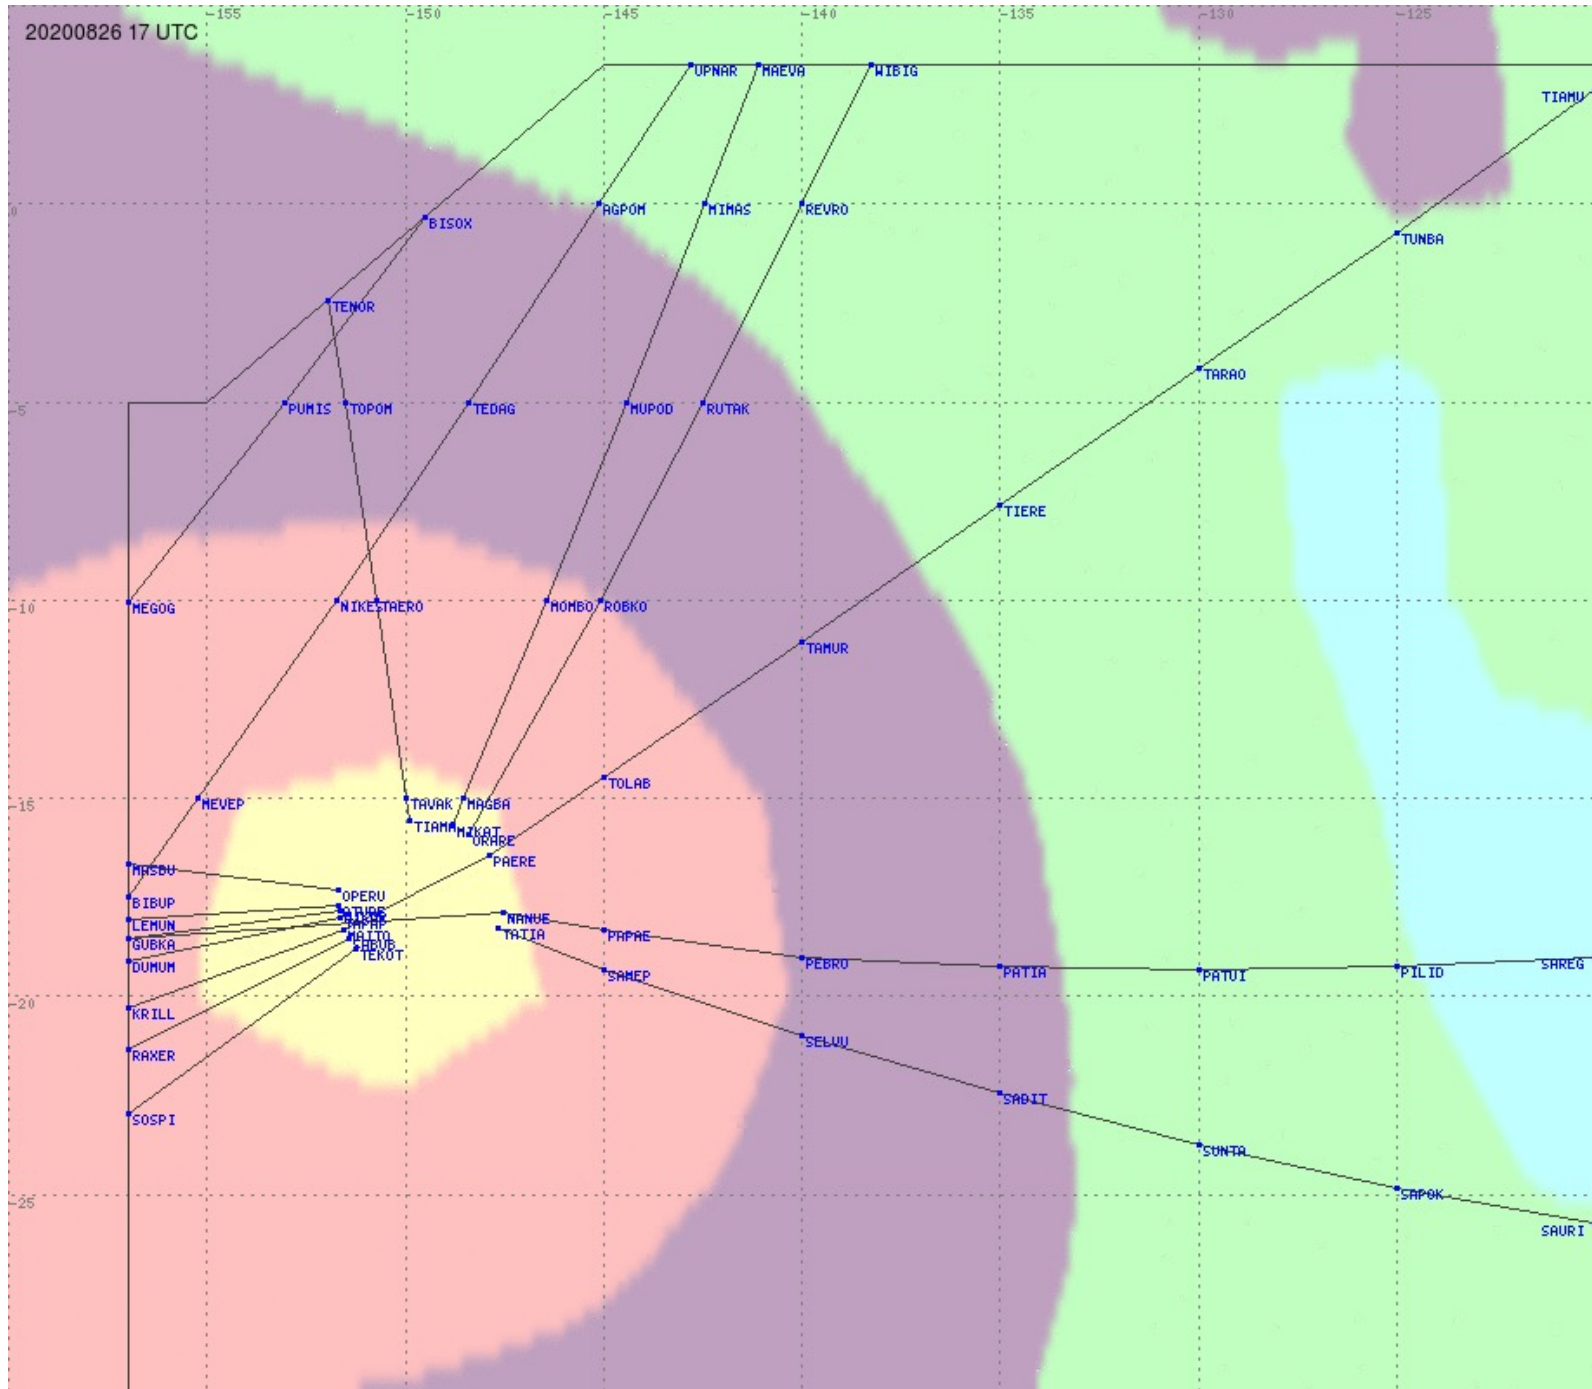

Tahiti FIR - HF Propag - 20200826

2.8 MHz
3.5 MHz
5.6 MHz
8.9 MHz
13.3 MHz
17.9 MHz
None

Tahiti FIR - HF Propag - 20200826

Tahiti FIR - HF Propag - 20200826

Tahiti FIR - HF Propag - 20200826

Tahiti FIR - HF Propag - 20200826

Tahiti FIR - HF Propag - 20200826

2.8 MHz 3.5 MHz 5.6 MHz 8.9 MHz 13.3 MHz 17.9 MHz None

Tahiti FIR - HF Propag - 20200826

2.8 MHz 3.5 MHz 5.6 MHz 8.9 MHz 13.3 MHz 17.9 MHz None

Tahiti FIR - HF Propag - 20200826

Tahiti FIR - HF Propag - 20200826

Tahiti FIR - HF Propag - 20200826

2.8 MHz 3.5 MHz 5.6 MHz 8.9 MHz 13.3 MHz 17.9 MHz None

Tahiti FIR - HF Propag - 20200826

2.8 MHz 3.5 MHz 5.6 MHz 8.9 MHz 13.3 MHz 17.9 MHz None