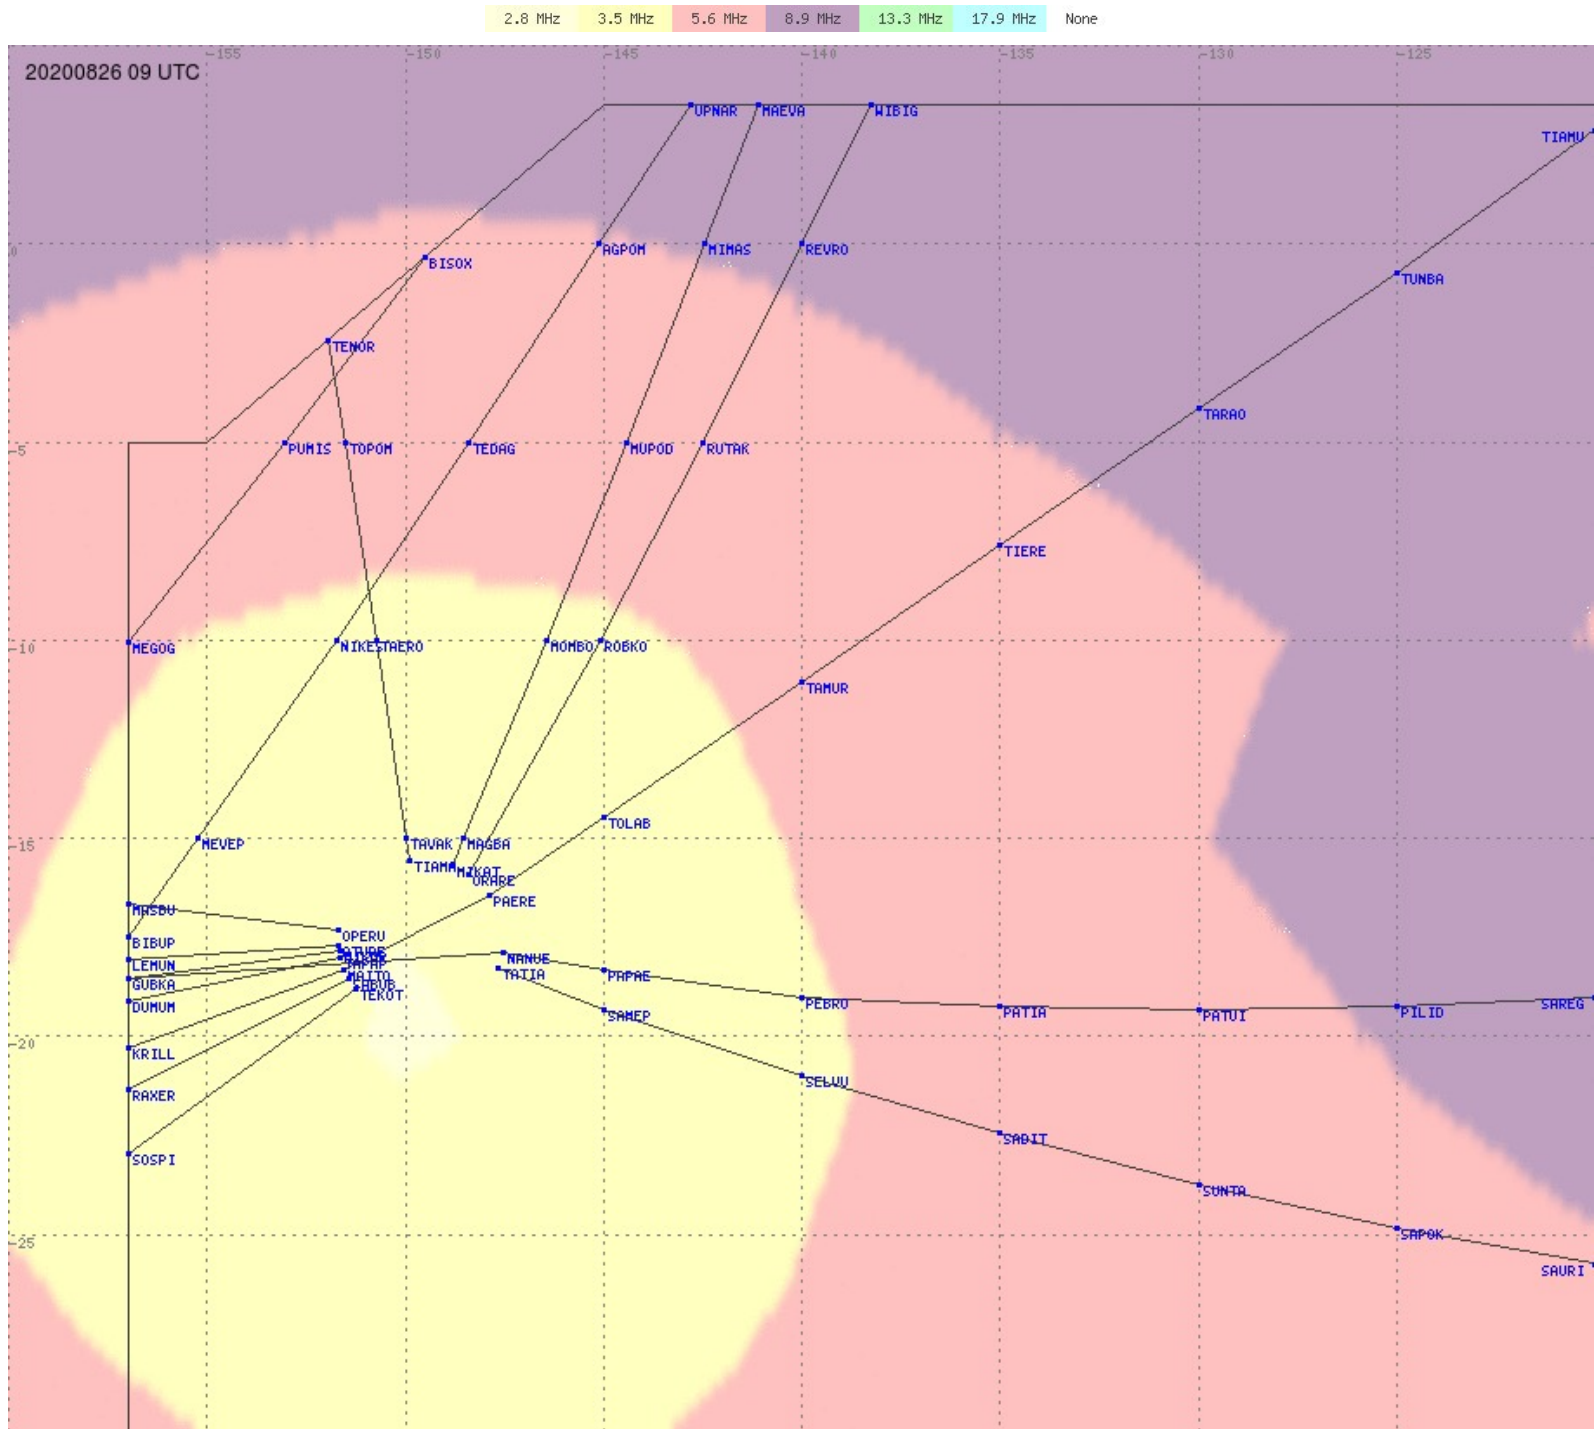

Tahiti FIR - HF Propag - 20200826

2.8 MHz
3.5 MHz
5.6 MHz
8.9 MHz
13.3 MHz
17.9 MHz
None

Tahiti FIR - HF Propag - 20200826

2.8 MHz 3.5 MHz 5.6 MHz 8.9 MHz 13.3 MHz 17.9 MHz None

Tahiti FIR - HF Propag - 20200826

Tahiti FIR - HF Propag - 20200826

Tahiti FIR - HF Propag - 20200826

2.8 MHz 3.5 MHz 5.6 MHz 8.9 MHz 13.3 MHz 17.9 MHz None

Tahiti FIR - HF Propag - 20200826

Tahiti FIR - HF Propag - 20200826

Tahiti FIR - HF Propag - 20200826

Tahiti FIR - HF Propag - 20200826

2.8 MHz
3.5 MHz
5.6 MHz
8.9 MHz
13.3 MHz
17.9 MHz
None

Tahiti FIR - HF Propag - 20200826

Tahiti FIR - HF Propag - 20200826

Tahiti FIR - HF Propag - 20200826

Tahiti FIR - HF Propag - 20200826