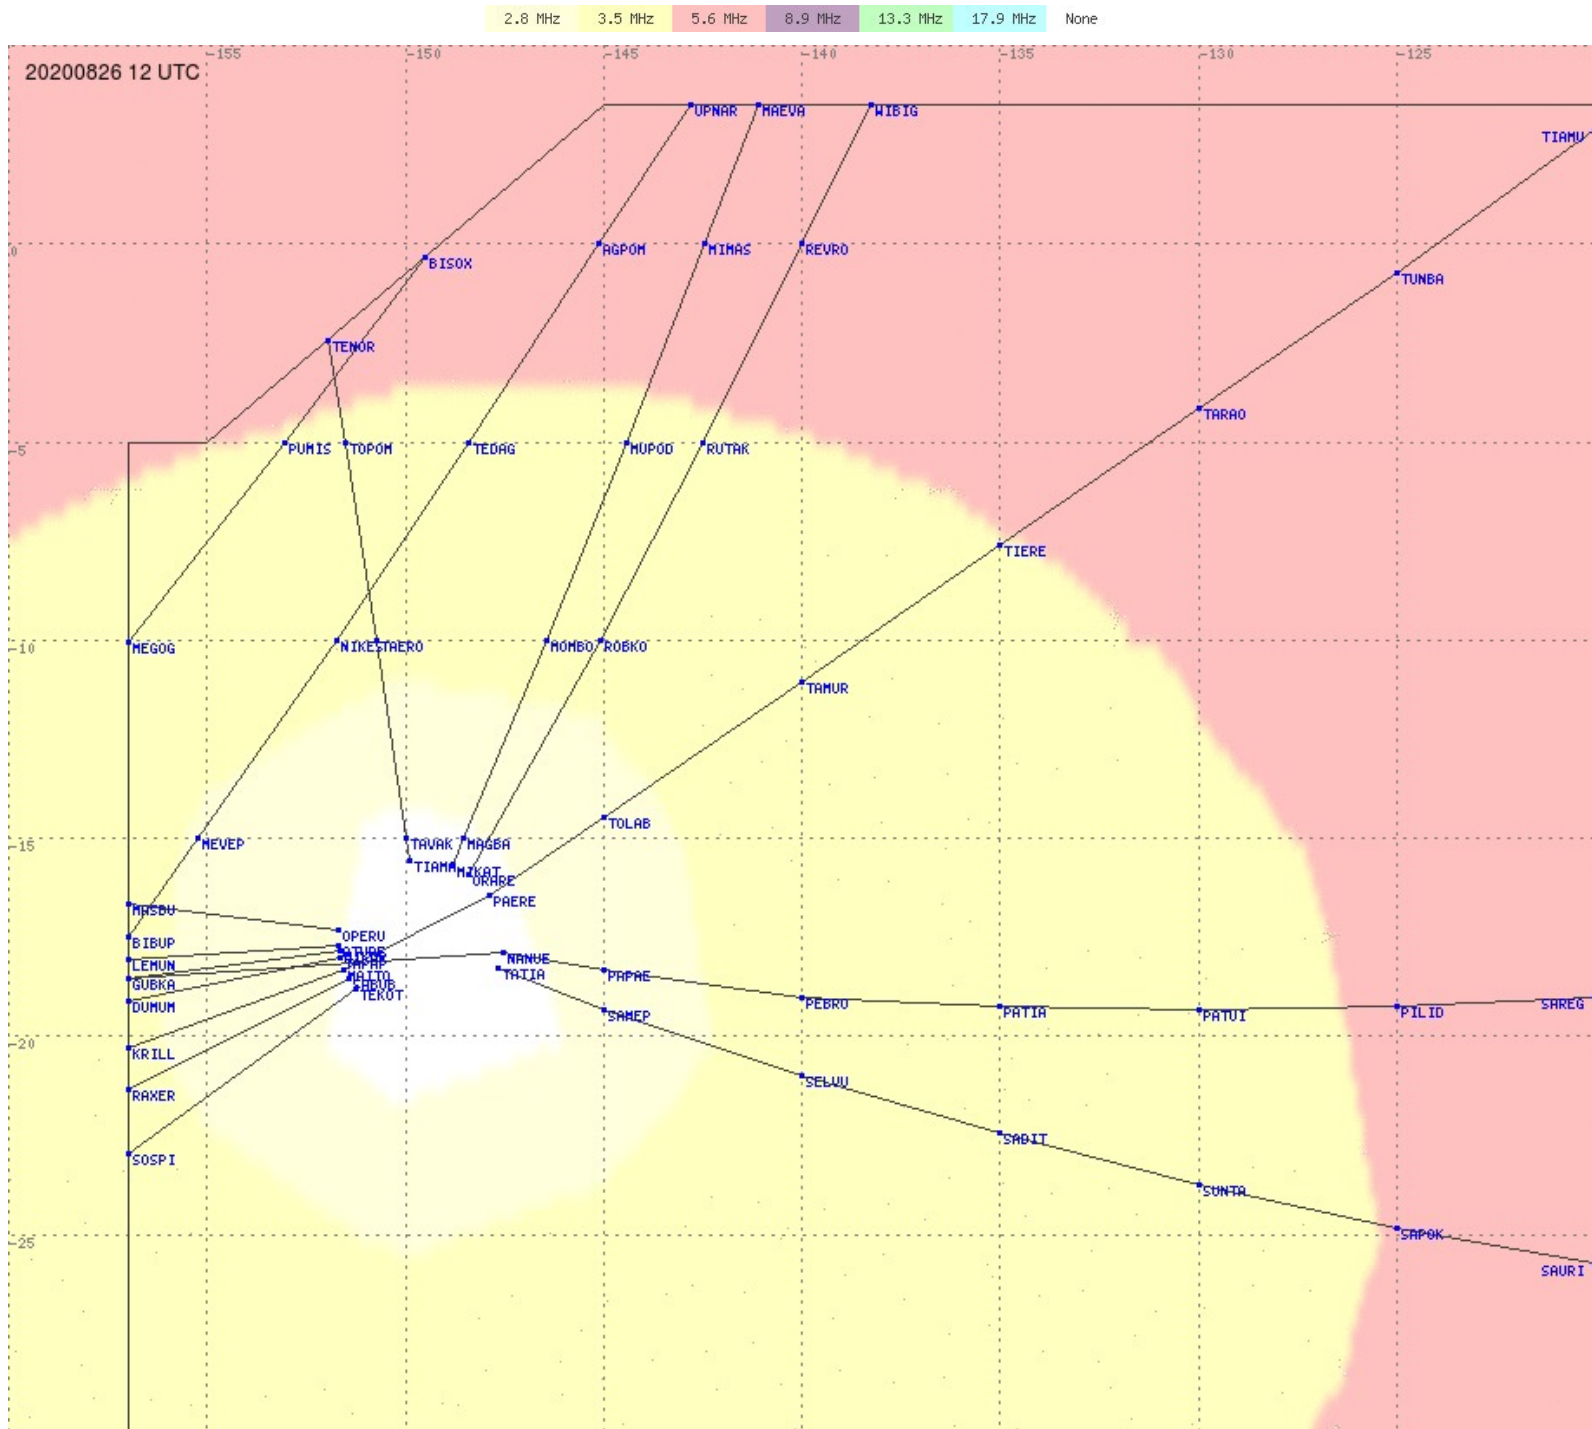

Tahiti FIR - HF Propag - 20200826

Tahiti FIR - HF Propag - 20200826

2.8 MHz 3.5 MHz 5.6 MHz 8.9 MHz 13.3 MHz 17.9 MHz None

Tahiti FIR - HF Propag - 20200826

Tahiti FIR - HF Propag - 20200826

Tahiti FIR - HF Propag - 20200826

Tahiti FIR - HF Propag - 20200826

2.8 MHz
3.5 MHz
5.6 MHz
8.9 MHz
13.3 MHz
17.9 MHz
None

Tahiti FIR - HF Propag - 20200826

Tahiti FIR - HF Propag - 20200826

Tahiti FIR - HF Propag - 20200826

Tahiti FIR - HF Propag - 20200826

Tahiti FIR - HF Propag - 20200826

2.8 MHz 3.5 MHz 5.6 MHz 8.9 MHz 13.3 MHz 17.9 MHz None

Tahiti FIR - HF Propag - 20200826

2.8 MHz 3.5 MHz 5.6 MHz 8.9 MHz 13.3 MHz 17.9 MHz None

Tahiti FIR - HF Propag - 20200826