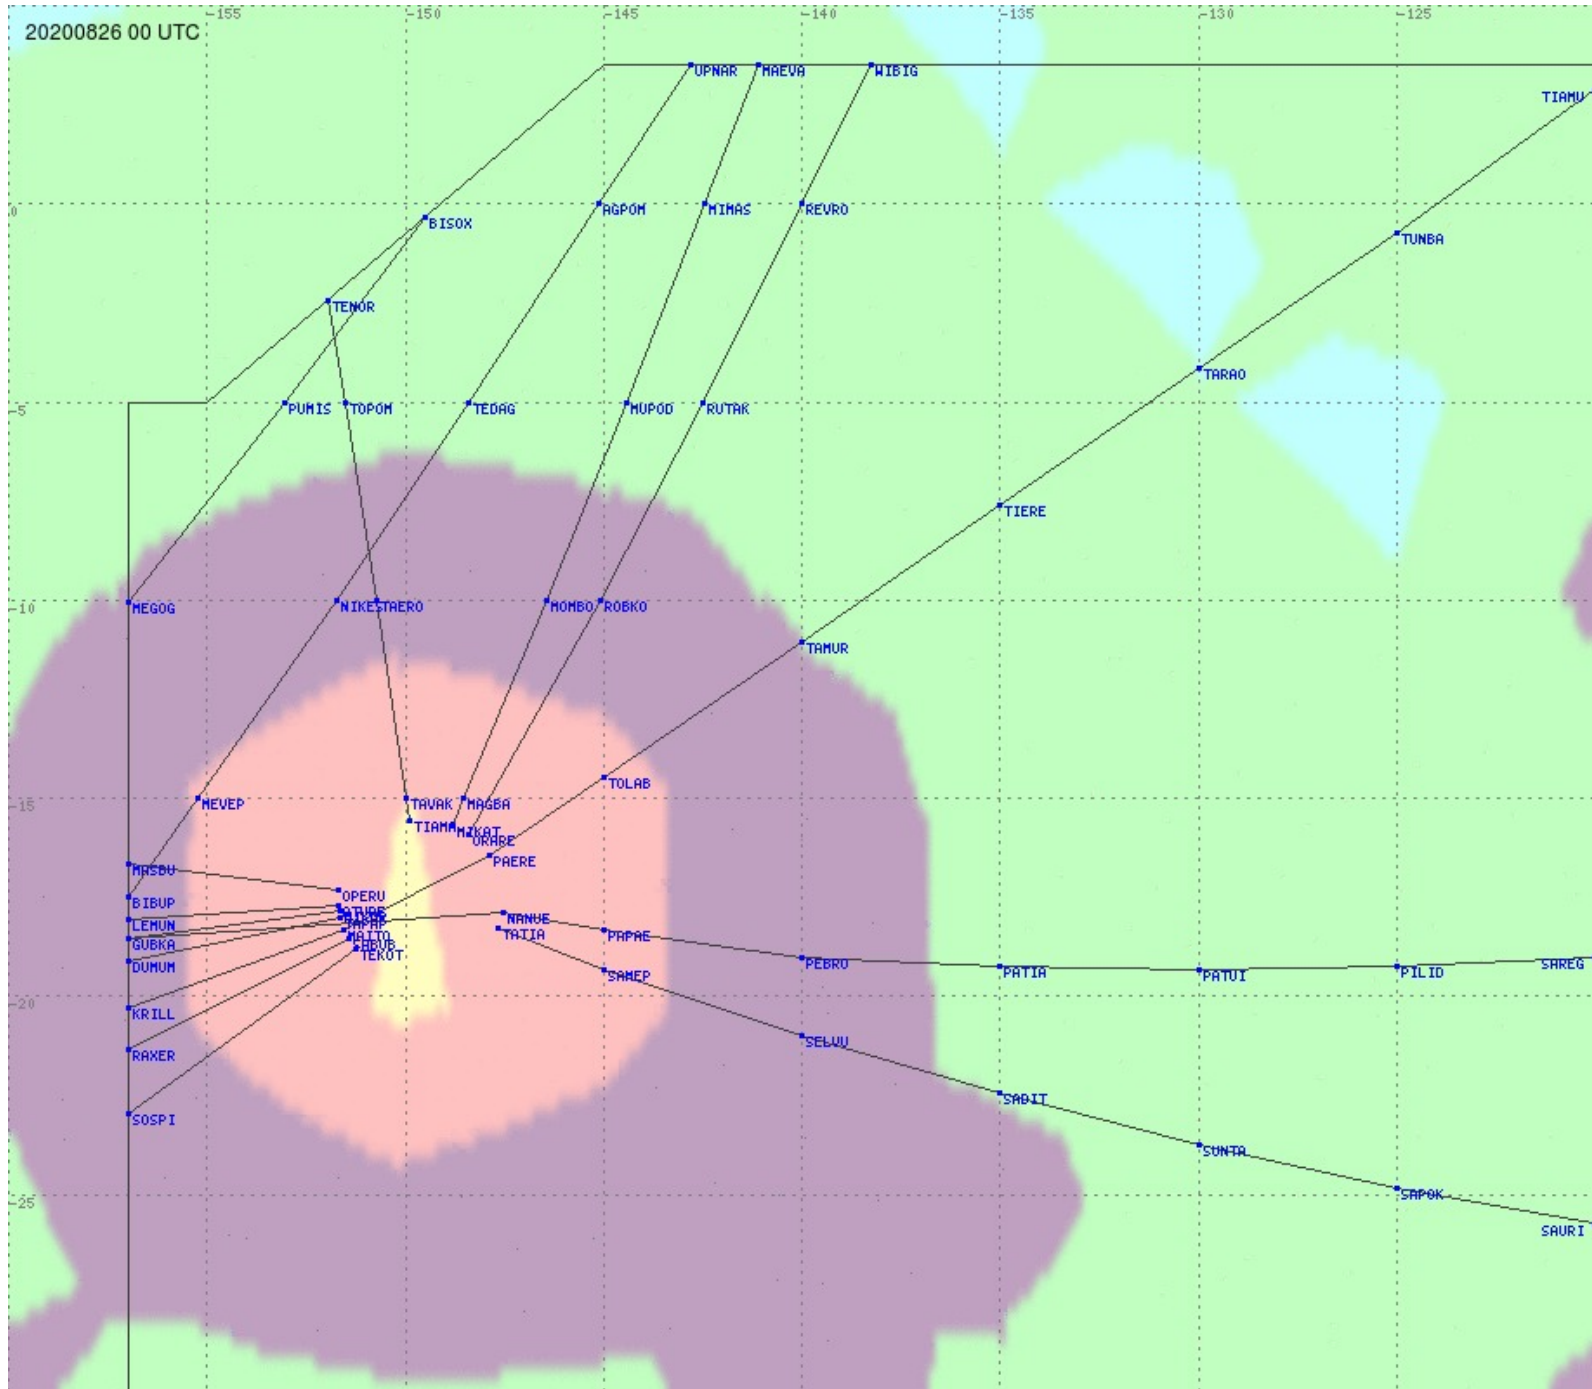

Tahiti FIR - HF Propag - 20200826

2.8 MHz
3.5 MHz
5.6 MHz
8.9 MHz
13.3 MHz
17.9 MHz
None

Tahiti FIR - HF Propag - 20200826

2.8 MHz 3.5 MHz 5.6 MHz 8.9 MHz 13.3 MHz 17.9 MHz None

Tahiti FIR - HF Propag - 20200826

Tahiti FIR - HF Propag - 20200826

Tahiti FIR - HF Propag - 20200826

2.8 MHz 3.5 MHz 5.6 MHz 8.9 MHz 13.3 MHz 17.9 MHz None

Tahiti FIR - HF Propag - 20200826

Tahiti FIR - HF Propag - 20200826

Tahiti FIR - HF Propag - 20200826

Tahiti FIR - HF Propag - 20200826

2.8 MHz
3.5 MHz
5.6 MHz
8.9 MHz
13.3 MHz
17.9 MHz
None

Tahiti FIR - HF Propag - 20200826

Tahiti FIR - HF Propag - 20200826

Tahiti FIR - HF Propag - 20200826

Tahiti FIR - HF Propag - 20200826