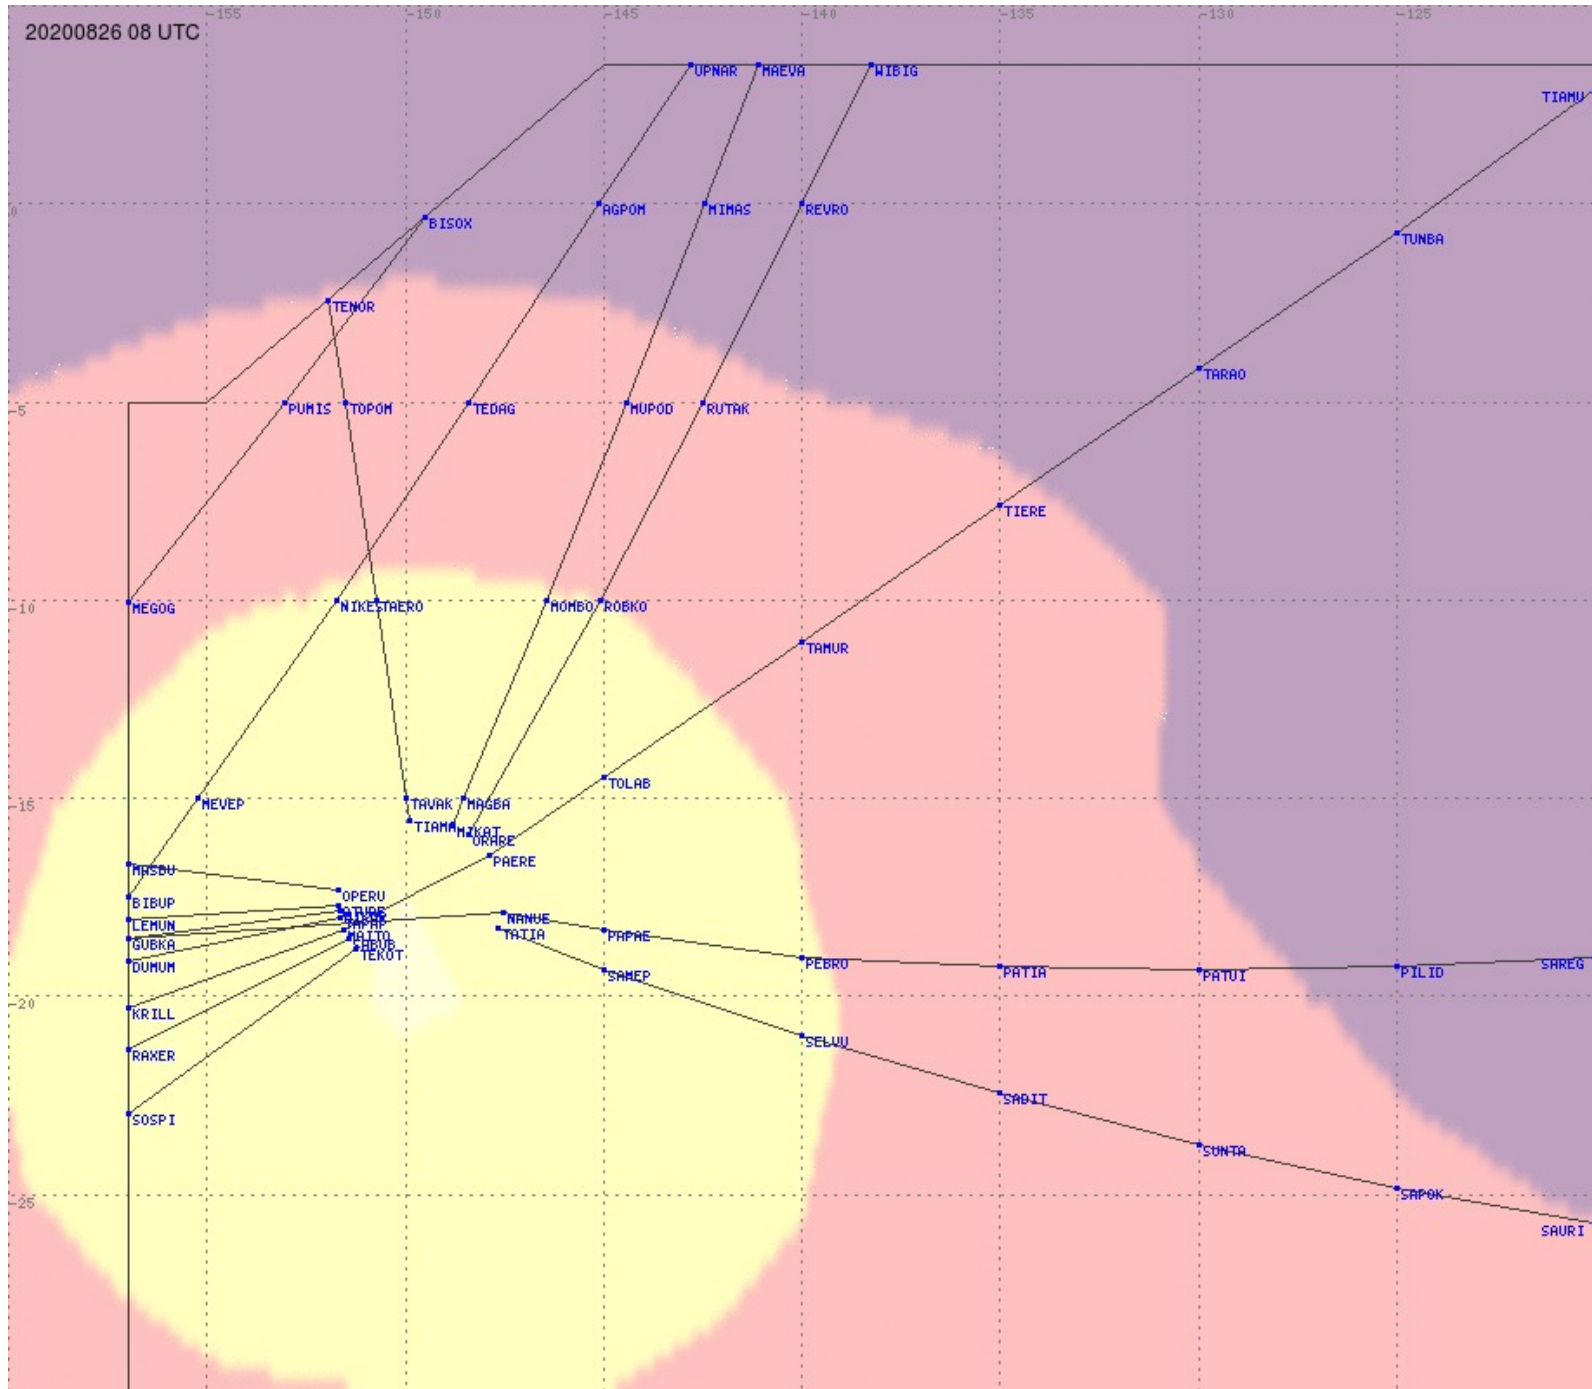

Tahiti FIR - HF Propag - 20200826

2.8 MHz
3.5 MHz
5.6 MHz
8.9 MHz
13.3 MHz
17.9 MHz
None

Tahiti FIR - HF Propag - 20200826

2.8 MHz 3.5 MHz 5.6 MHz 8.9 MHz 13.3 MHz 17.9 MHz None

Tahiti FIR - HF Propag - 20200826

Tahiti FIR - HF Propag - 20200826

Tahiti FIR - HF Propag - 20200826

2.8 MHz 3.5 MHz 5.6 MHz 8.9 MHz 13.3 MHz 17.9 MHz None

Tahiti FIR - HF Propag - 20200826

Tahiti FIR - HF Propag - 20200826

Tahiti FIR - HF Propag - 20200826

Tahiti FIR - HF Propag - 20200826

2.8 MHz
3.5 MHz
5.6 MHz
8.9 MHz
13.3 MHz
17.9 MHz
None

Tahiti FIR - HF Propag - 20200826

Tahiti FIR - HF Propag - 20200826

Tahiti FIR - HF Propag - 20200826

Tahiti FIR - HF Propag - 20200826