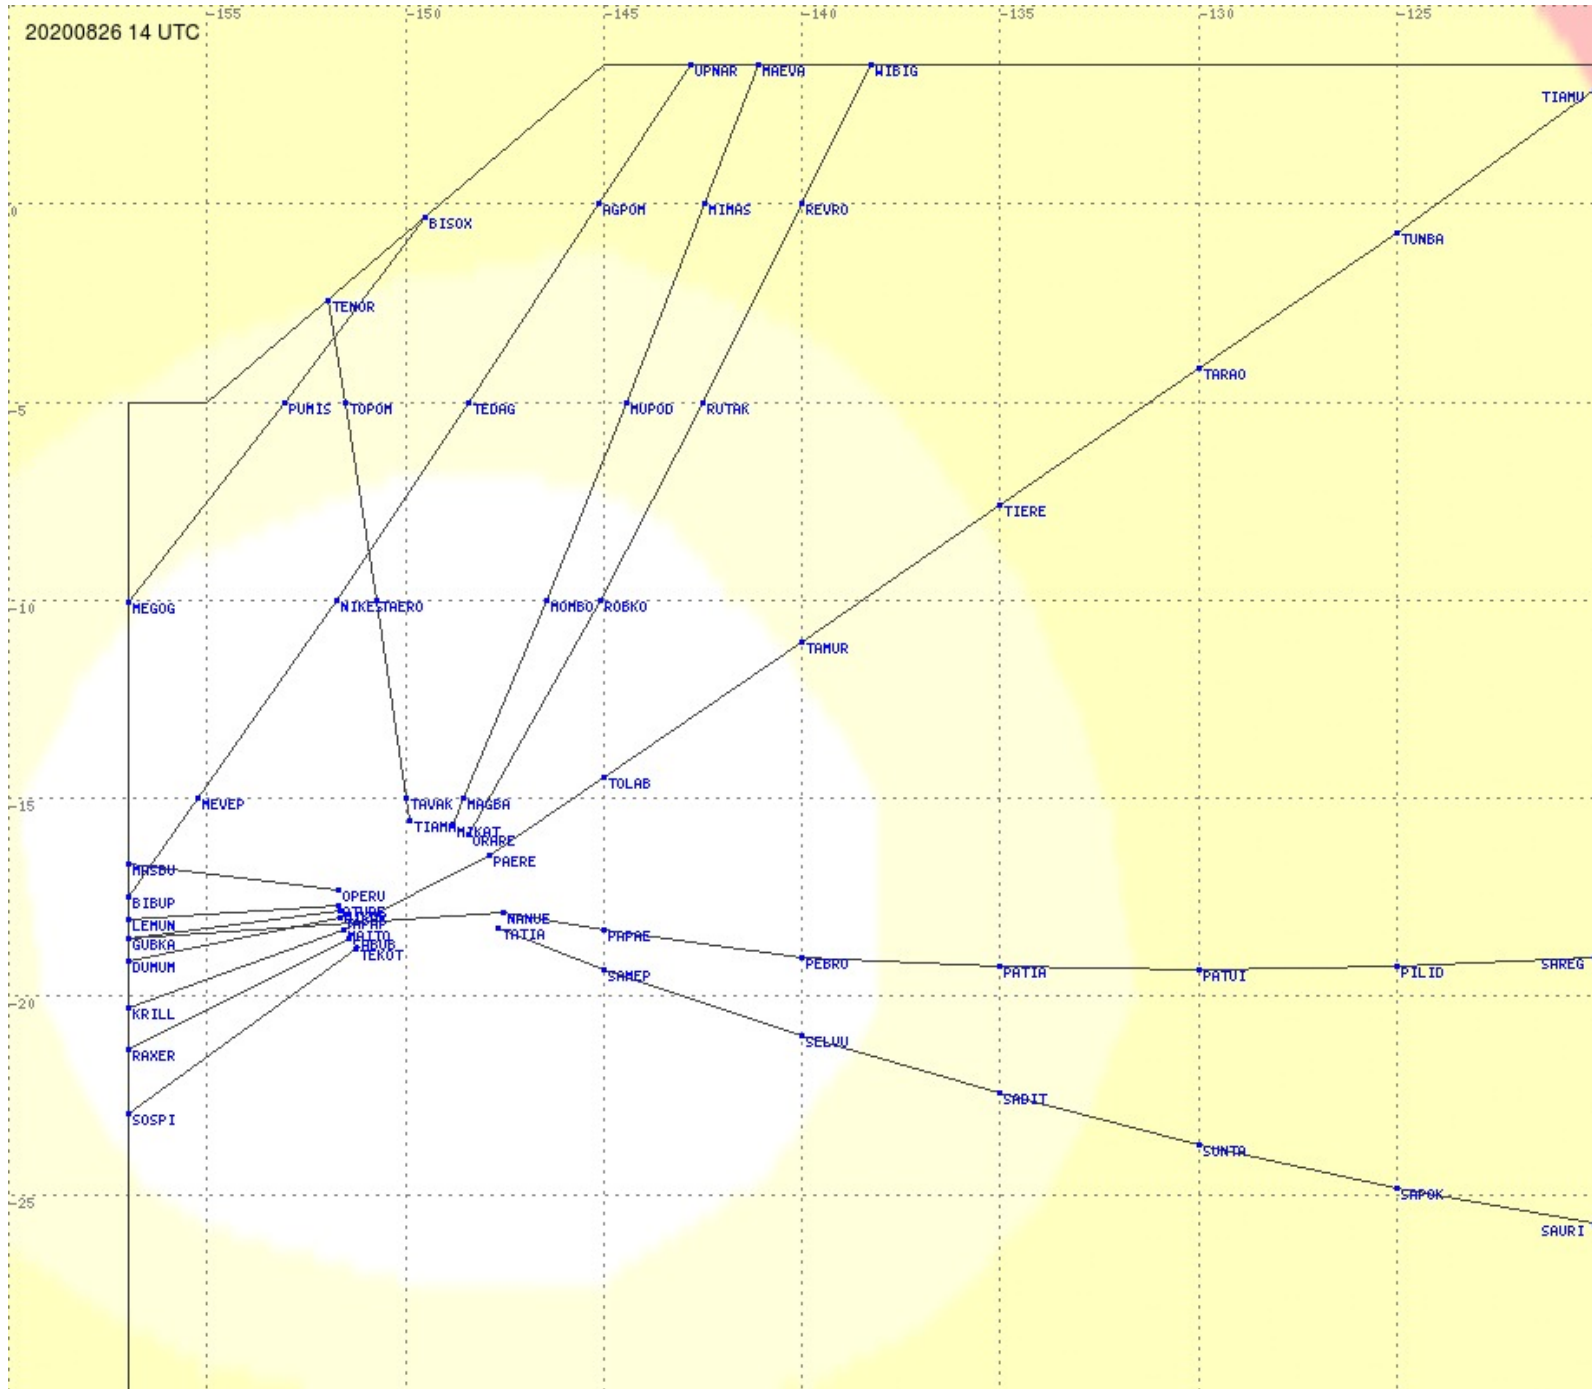

Tahiti FIR - HF Propag - 20200826

Tahiti FIR - HF Propag - 20200826

2.8 MHz 3.5 MHz 5.6 MHz 8.9 MHz 13.3 MHz 17.9 MHz None

Tahiti FIR - HF Propag - 20200826

Tahiti FIR - HF Propag - 20200826

Tahiti FIR - HF Propag - 20200826

Tahiti FIR - HF Propag - 20200826

2.8 MHz
3.5 MHz
5.6 MHz
8.9 MHz
13.3 MHz
17.9 MHz
None

Tahiti FIR - HF Propag - 20200826

Tahiti FIR - HF Propag - 20200826

Tahiti FIR - HF Propag - 20200826

Tahiti FIR - HF Propag - 20200826

Tahiti FIR - HF Propag - 20200826

2.8 MHz 3.5 MHz 5.6 MHz 8.9 MHz 13.3 MHz 17.9 MHz None

Tahiti FIR - HF Propag - 20200826

2.8 MHz 3.5 MHz 5.6 MHz 8.9 MHz 13.3 MHz 17.9 MHz None

Tahiti FIR - HF Propag - 20200826