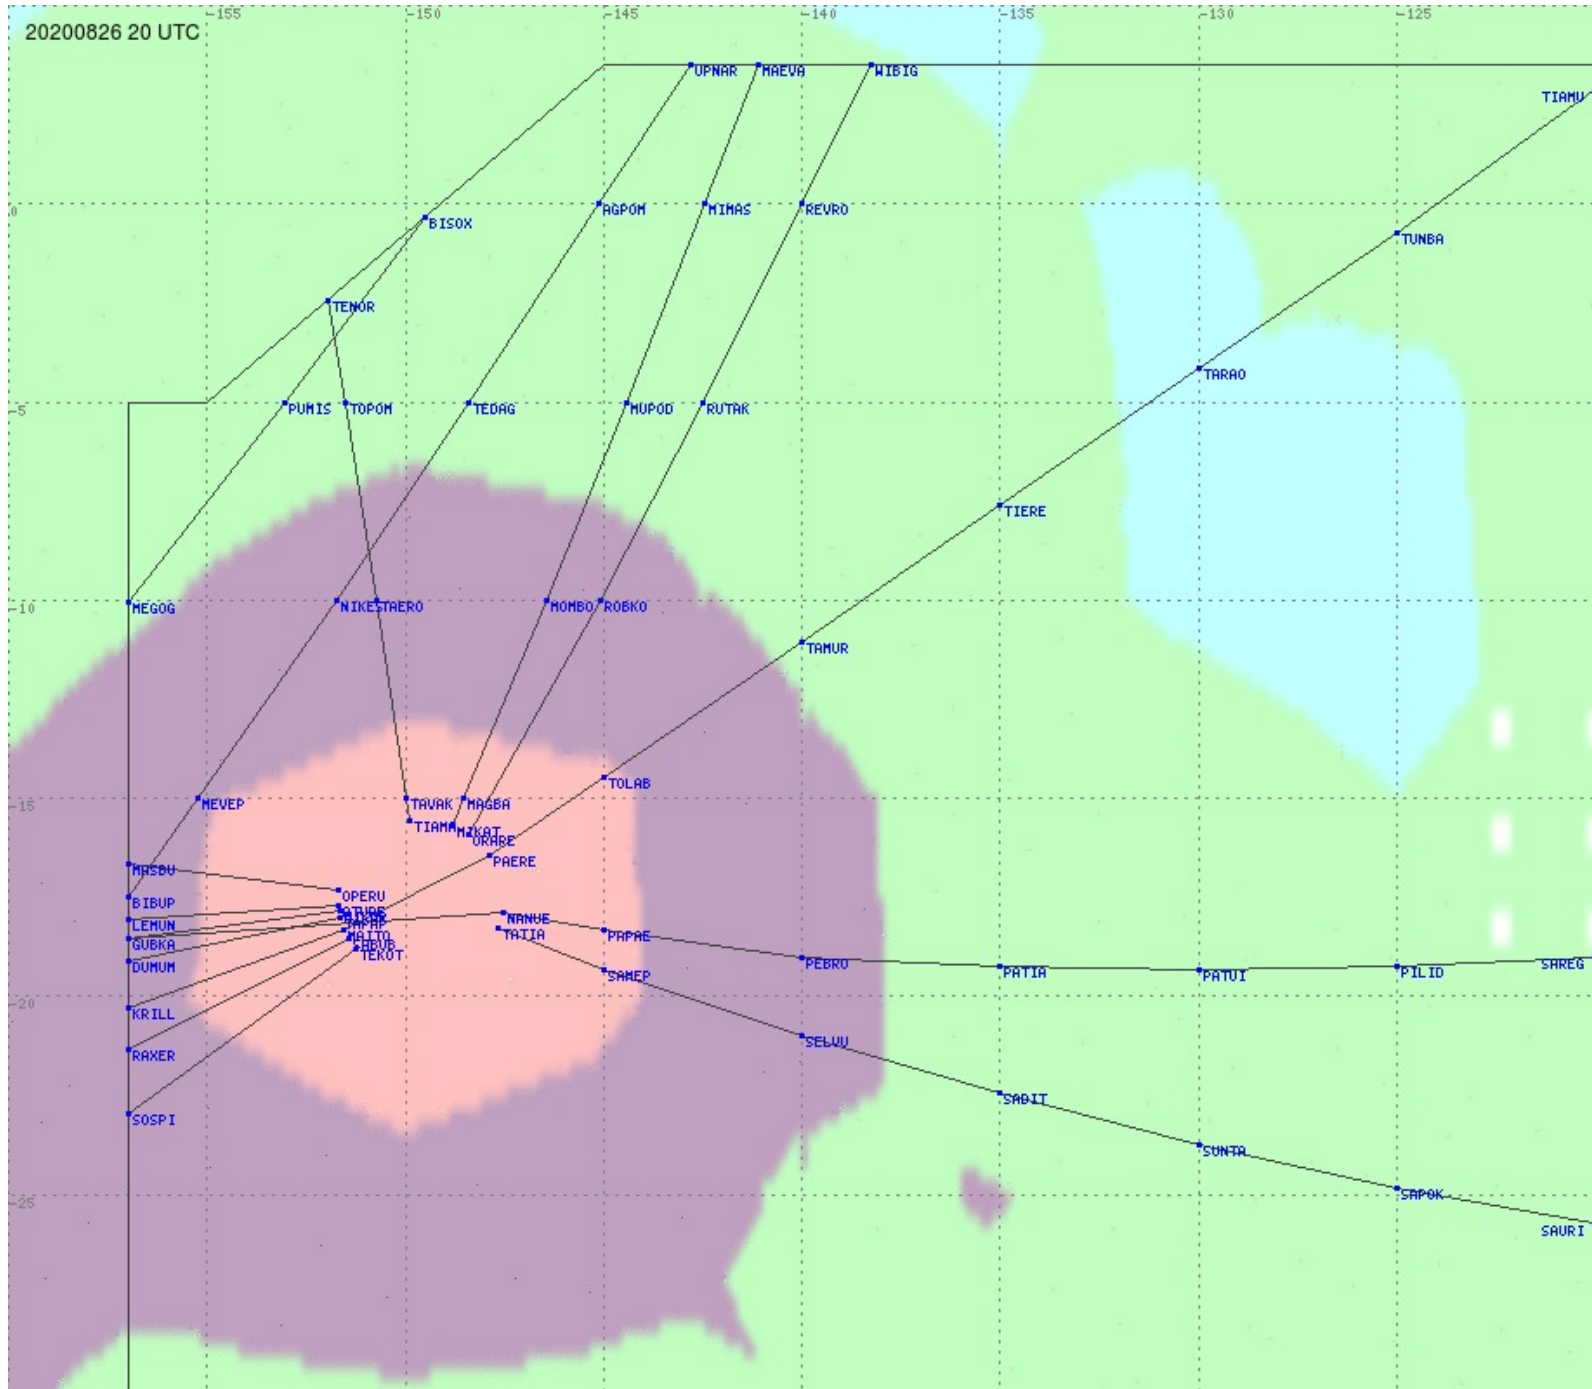

Tahiti FIR - HF Propag - 20200826

2.8 MHz
3.5 MHz
5.6 MHz
8.9 MHz
13.3 MHz
17.9 MHz
None

Tahiti FIR - HF Propag - 20200826

2.8 MHz 3.5 MHz 5.6 MHz 8.9 MHz 13.3 MHz 17.9 MHz None

Tahiti FIR - HF Propag - 20200826

Tahiti FIR - HF Propag - 20200826

Tahiti FIR - HF Propag - 20200826

2.8 MHz 3.5 MHz 5.6 MHz 8.9 MHz 13.3 MHz 17.9 MHz None

Tahiti FIR - HF Propag - 20200826

Tahiti FIR - HF Propag - 20200826

Tahiti FIR - HF Propag - 20200826

Tahiti FIR - HF Propag - 20200826

Tahiti FIR - HF Propag - 20200826

2.8 MHz 3.5 MHz 5.6 MHz 8.9 MHz 13.3 MHz 17.9 MHz None

Tahiti FIR - HF Propag - 20200826

2.8 MHz 3.5 MHz 5.6 MHz 8.9 MHz 13.3 MHz 17.9 MHz None