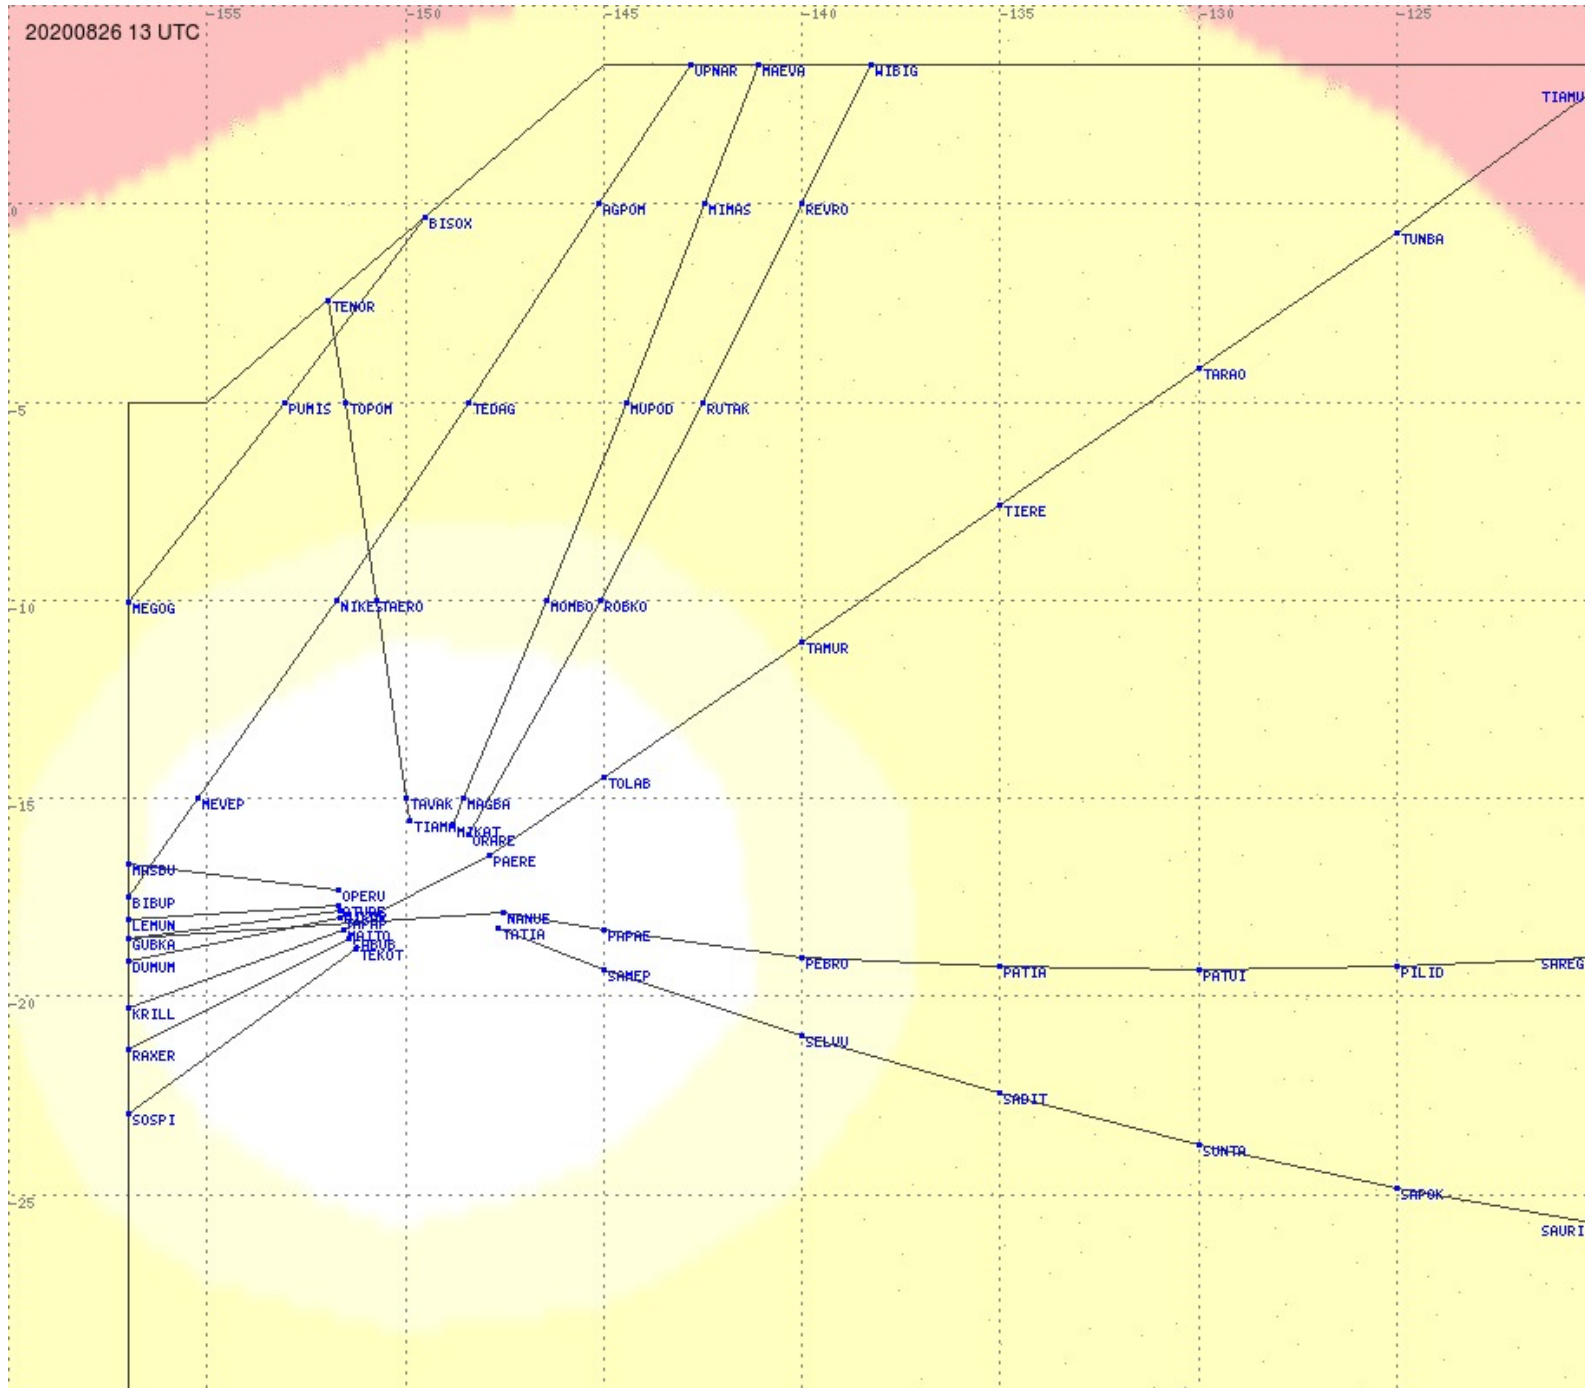

Tahiti FIR - HF Propag - 20200826

Tahiti FIR - HF Propag - 20200826

2.8 MHz 3.5 MHz 5.6 MHz 8.9 MHz 13.3 MHz 17.9 MHz None

Tahiti FIR - HF Propag - 20200826

Tahiti FIR - HF Propag - 20200826

Tahiti FIR - HF Propag - 20200826

Tahiti FIR - HF Propag - 20200826

2.8 MHz
3.5 MHz
5.6 MHz
8.9 MHz
13.3 MHz
17.9 MHz
None

Tahiti FIR - HF Propag - 20200826

Tahiti FIR - HF Propag - 20200826

Tahiti FIR - HF Propag - 20200826

Tahiti FIR - HF Propag - 20200826

Tahiti FIR - HF Propag - 20200826

2.8 MHz 3.5 MHz 5.6 MHz 8.9 MHz 13.3 MHz 17.9 MHz None

Tahiti FIR - HF Propag - 20200826

2.8 MHz 3.5 MHz 5.6 MHz 8.9 MHz 13.3 MHz 17.9 MHz None

Tahiti FIR - HF Propag - 20200826