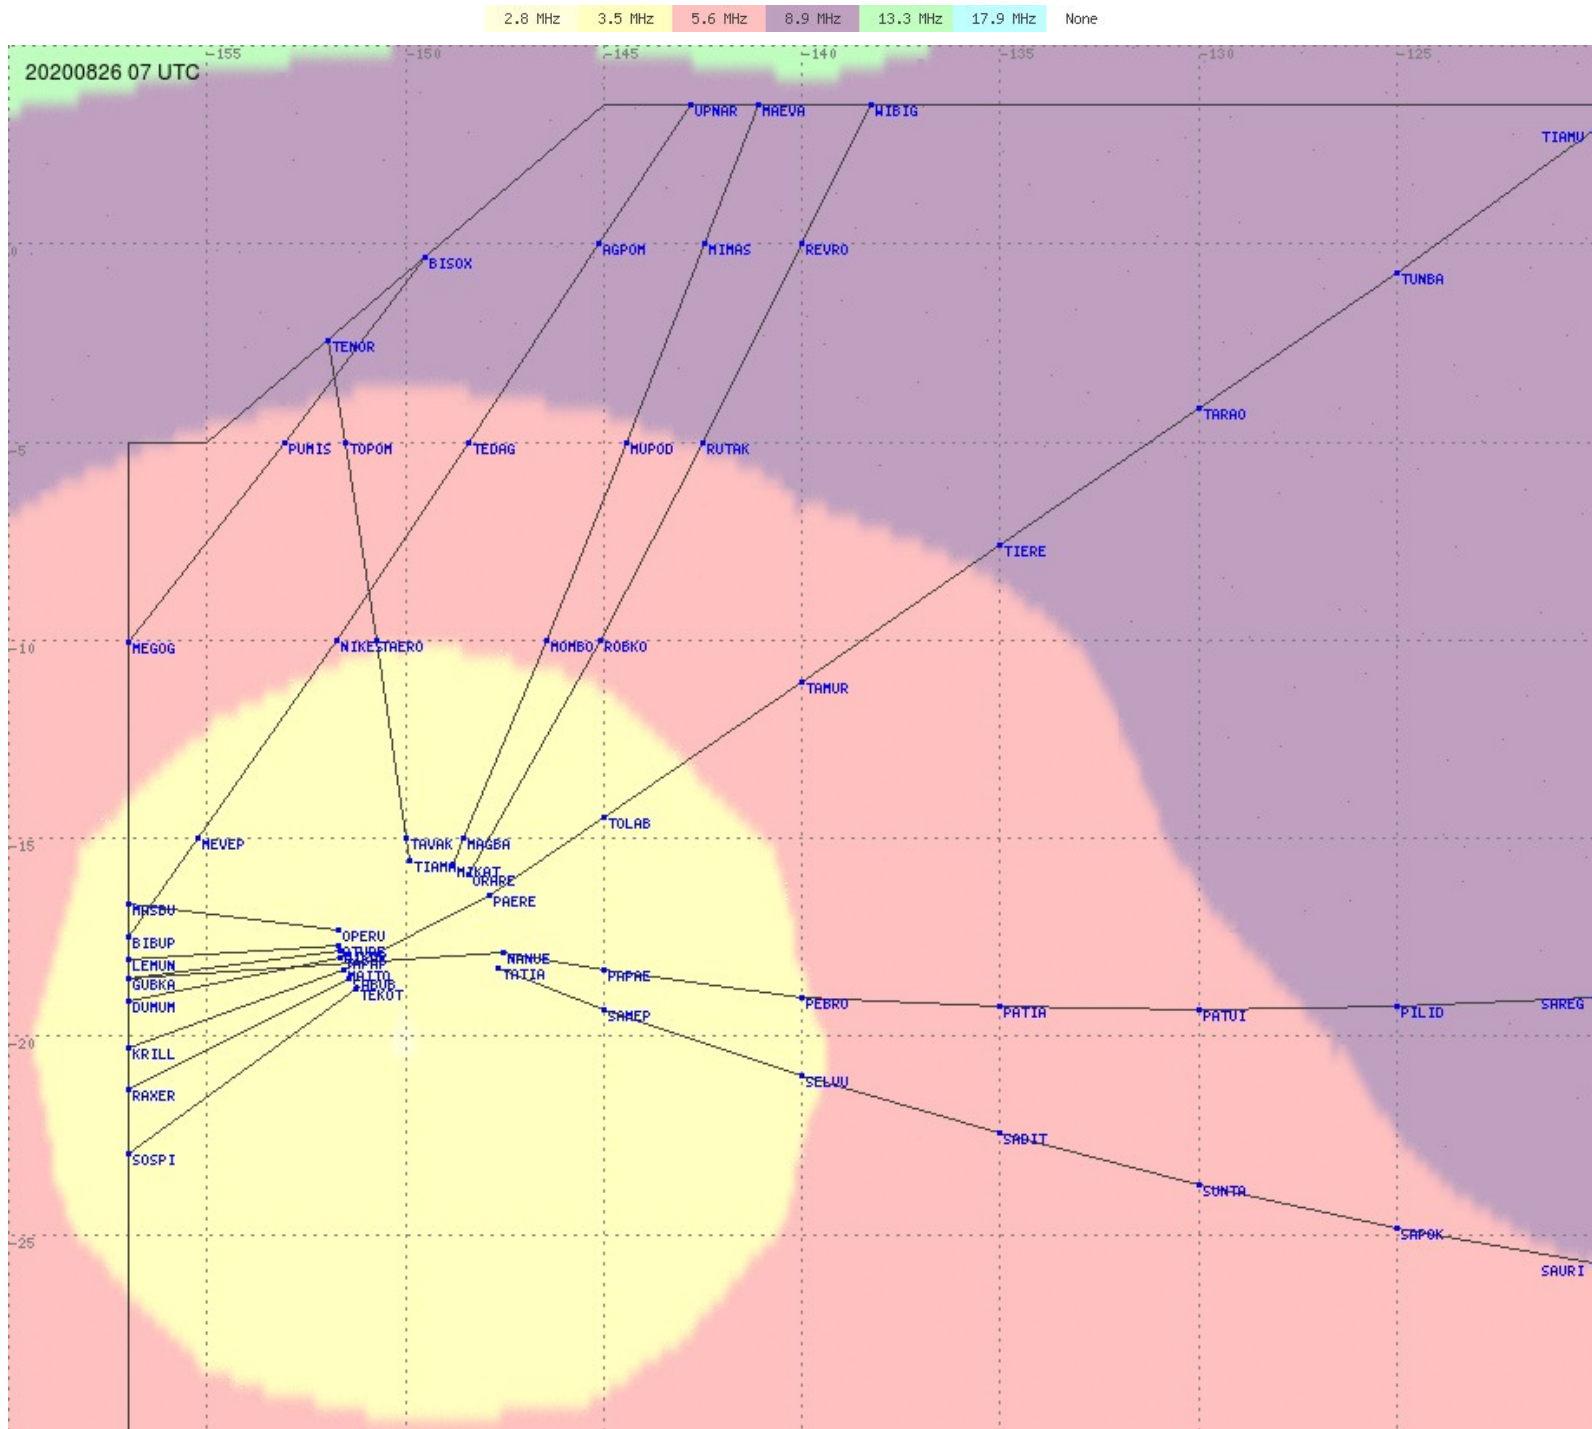

Tahiti FIR - HF Propag - 20200826

2.8 MHz
3.5 MHz
5.6 MHz
8.9 MHz
13.3 MHz
17.9 MHz
None

Tahiti FIR - HF Propag - 20200826

2.8 MHz 3.5 MHz 5.6 MHz 8.9 MHz 13.3 MHz 17.9 MHz None

Tahiti FIR - HF Propag - 20200826

Tahiti FIR - HF Propag - 20200826

Tahiti FIR - HF Propag - 20200826

2.8 MHz 3.5 MHz 5.6 MHz 8.9 MHz 13.3 MHz 17.9 MHz None

Tahiti FIR - HF Propag - 20200826

Tahiti FIR - HF Propag - 20200826

Tahiti FIR - HF Propag - 20200826

Tahiti FIR - HF Propag - 20200826

2.8 MHz
3.5 MHz
5.6 MHz
8.9 MHz
13.3 MHz
17.9 MHz
None

Tahiti FIR - HF Propag - 20200826

Tahiti FIR - HF Propag - 20200826

Tahiti FIR - HF Propag - 20200826

Tahiti FIR - HF Propag - 20200826