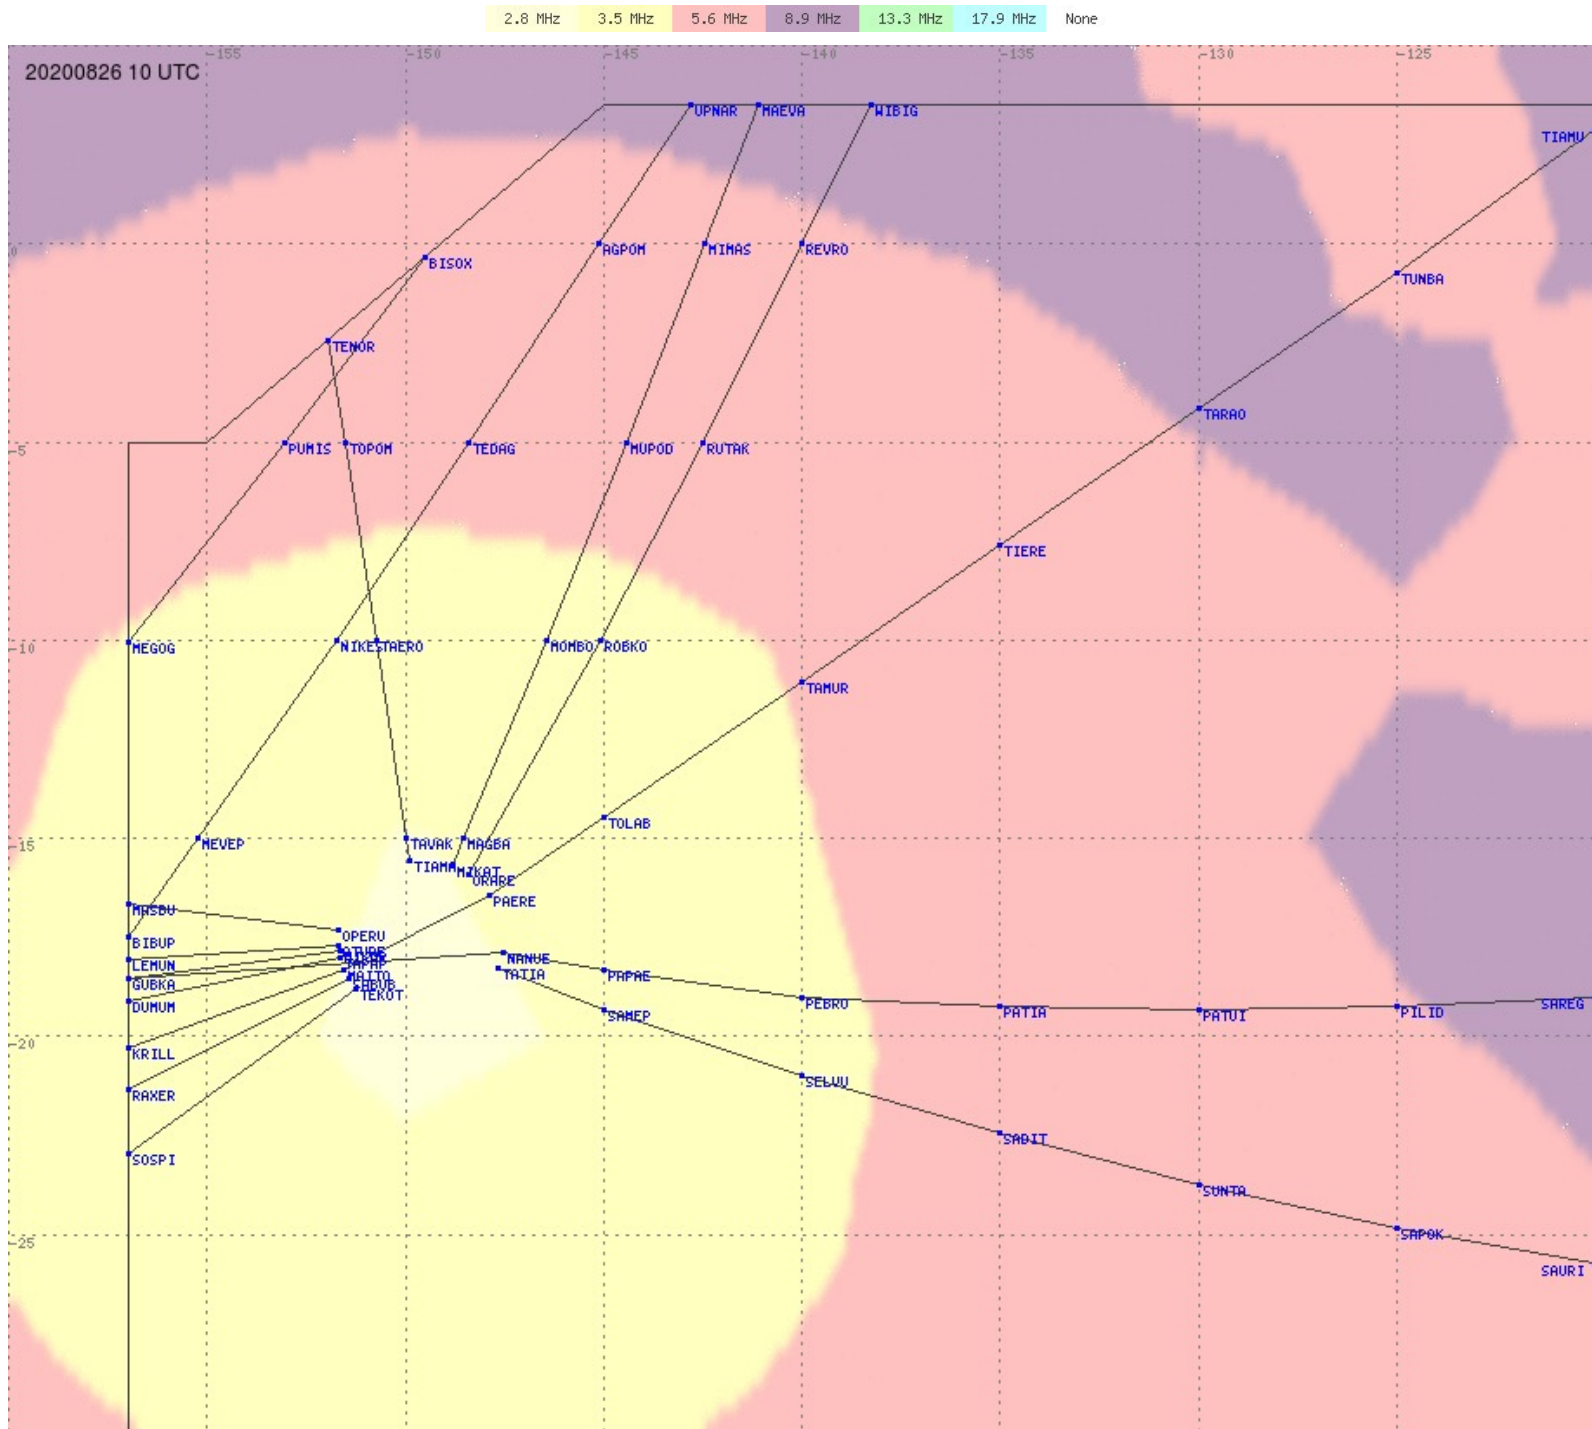

Tahiti FIR - HF Propag - 20200826

2.8 MHz
3.5 MHz
5.6 MHz
8.9 MHz
13.3 MHz
17.9 MHz
None

Tahiti FIR - HF Propag - 20200826

2.8 MHz 3.5 MHz 5.6 MHz 8.9 MHz 13.3 MHz 17.9 MHz None

Tahiti FIR - HF Propag - 20200826

Tahiti FIR - HF Propag - 20200826

Tahiti FIR - HF Propag - 20200826

2.8 MHz 3.5 MHz 5.6 MHz 8.9 MHz 13.3 MHz 17.9 MHz None

Tahiti FIR - HF Propag - 20200826

Tahiti FIR - HF Propag - 20200826

Tahiti FIR - HF Propag - 20200826

Tahiti FIR - HF Propag - 20200826

2.8 MHz
3.5 MHz
5.6 MHz
8.9 MHz
13.3 MHz
17.9 MHz
None

Tahiti FIR - HF Propag - 20200826

Tahiti FIR - HF Propag - 20200826

Tahiti FIR - HF Propag - 20200826

Tahiti FIR - HF Propag - 20200826