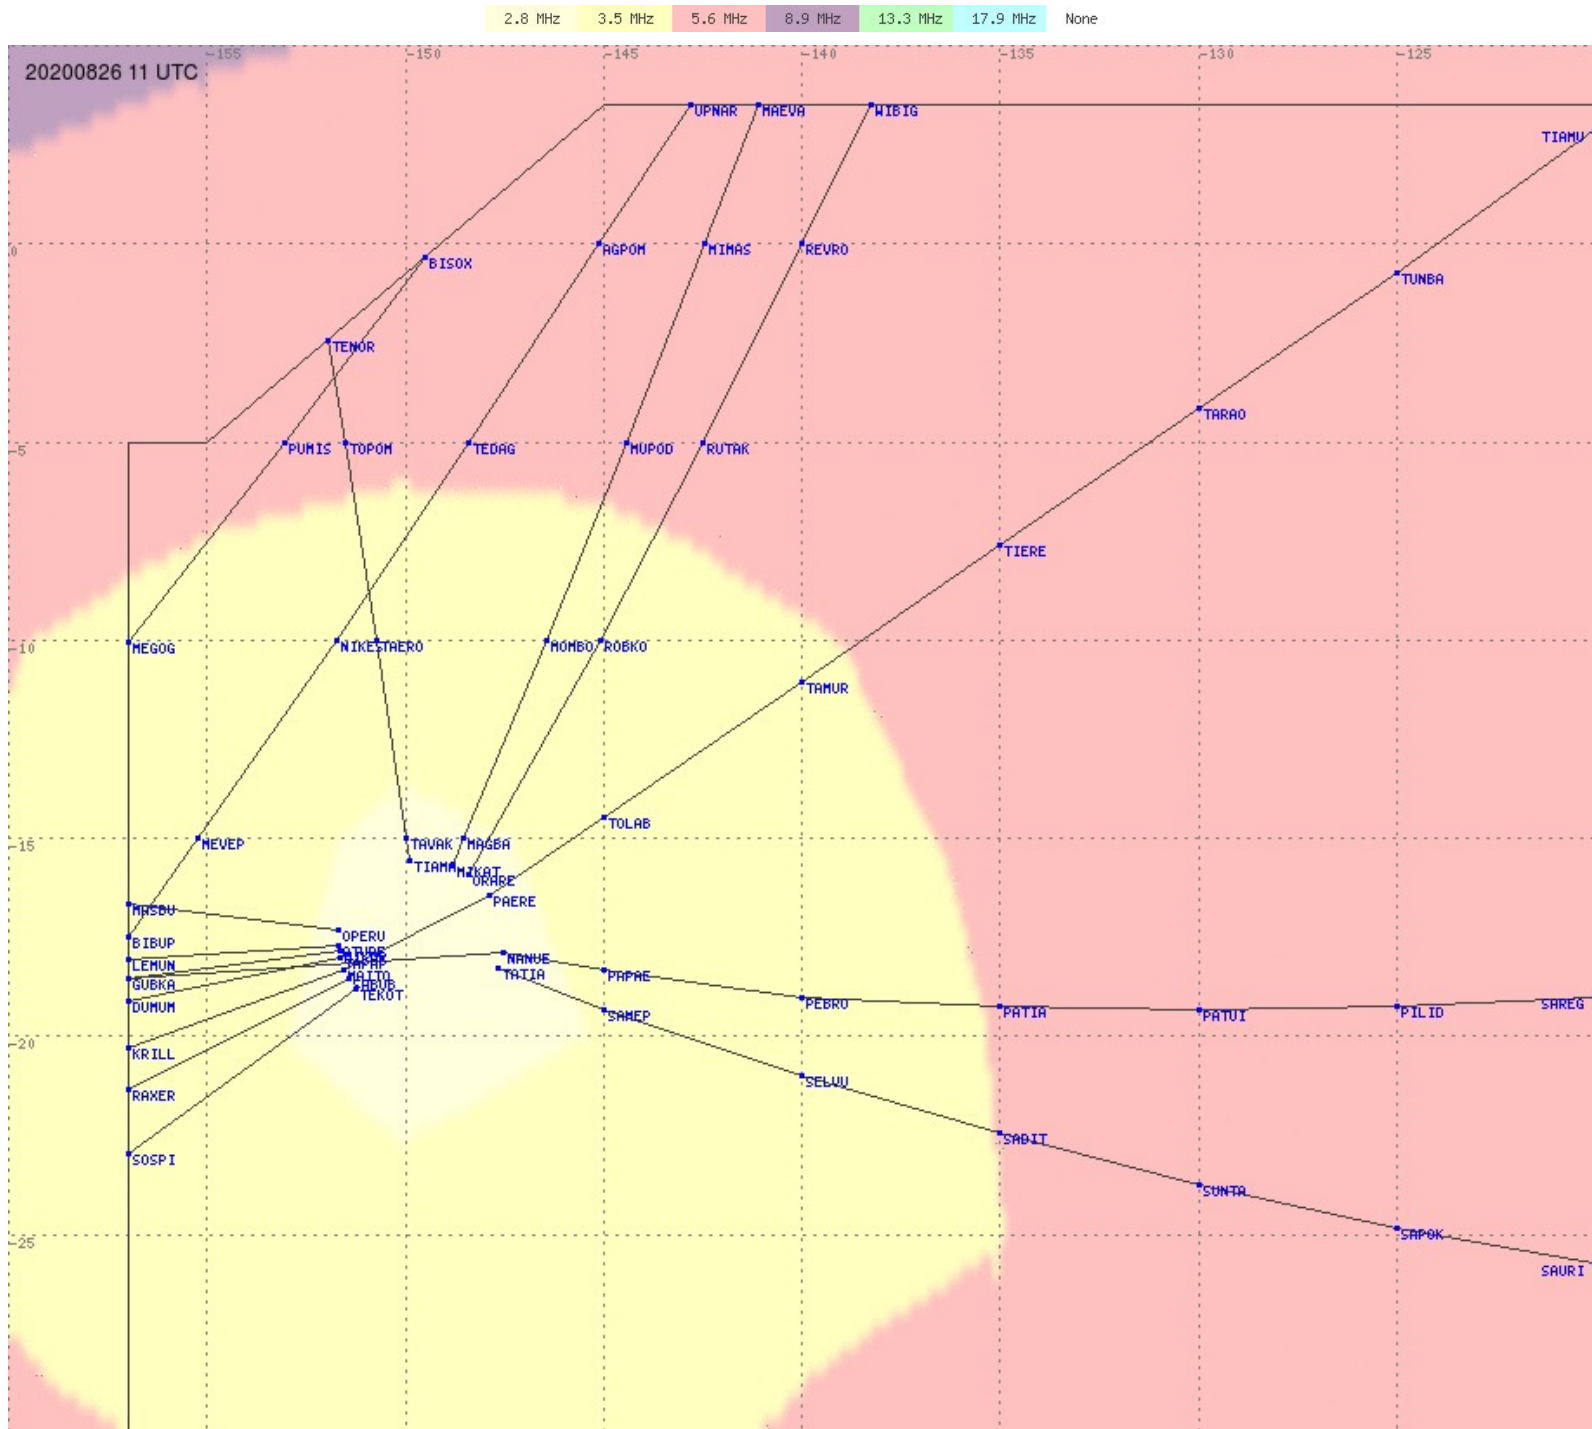

Tahiti FIR - HF Propag - 20200826

2.8 MHz
3.5 MHz
5.6 MHz
8.9 MHz
13.3 MHz
17.9 MHz
None

Tahiti FIR - HF Propag - 20200826

2.8 MHz 3.5 MHz 5.6 MHz 8.9 MHz 13.3 MHz 17.9 MHz None

Tahiti FIR - HF Propag - 20200826

Tahiti FIR - HF Propag - 20200826

Tahiti FIR - HF Propag - 20200826

2.8 MHz 3.5 MHz 5.6 MHz 8.9 MHz 13.3 MHz 17.9 MHz None

Tahiti FIR - HF Propag - 20200826

Tahiti FIR - HF Propag - 20200826

Tahiti FIR - HF Propag - 20200826

Tahiti FIR - HF Propag - 20200826

2.8 MHz
3.5 MHz
5.6 MHz
8.9 MHz
13.3 MHz
17.9 MHz
None

Tahiti FIR - HF Propag - 20200826

Tahiti FIR - HF Propag - 20200826

Tahiti FIR - HF Propag - 20200826

Tahiti FIR - HF Propag - 20200826