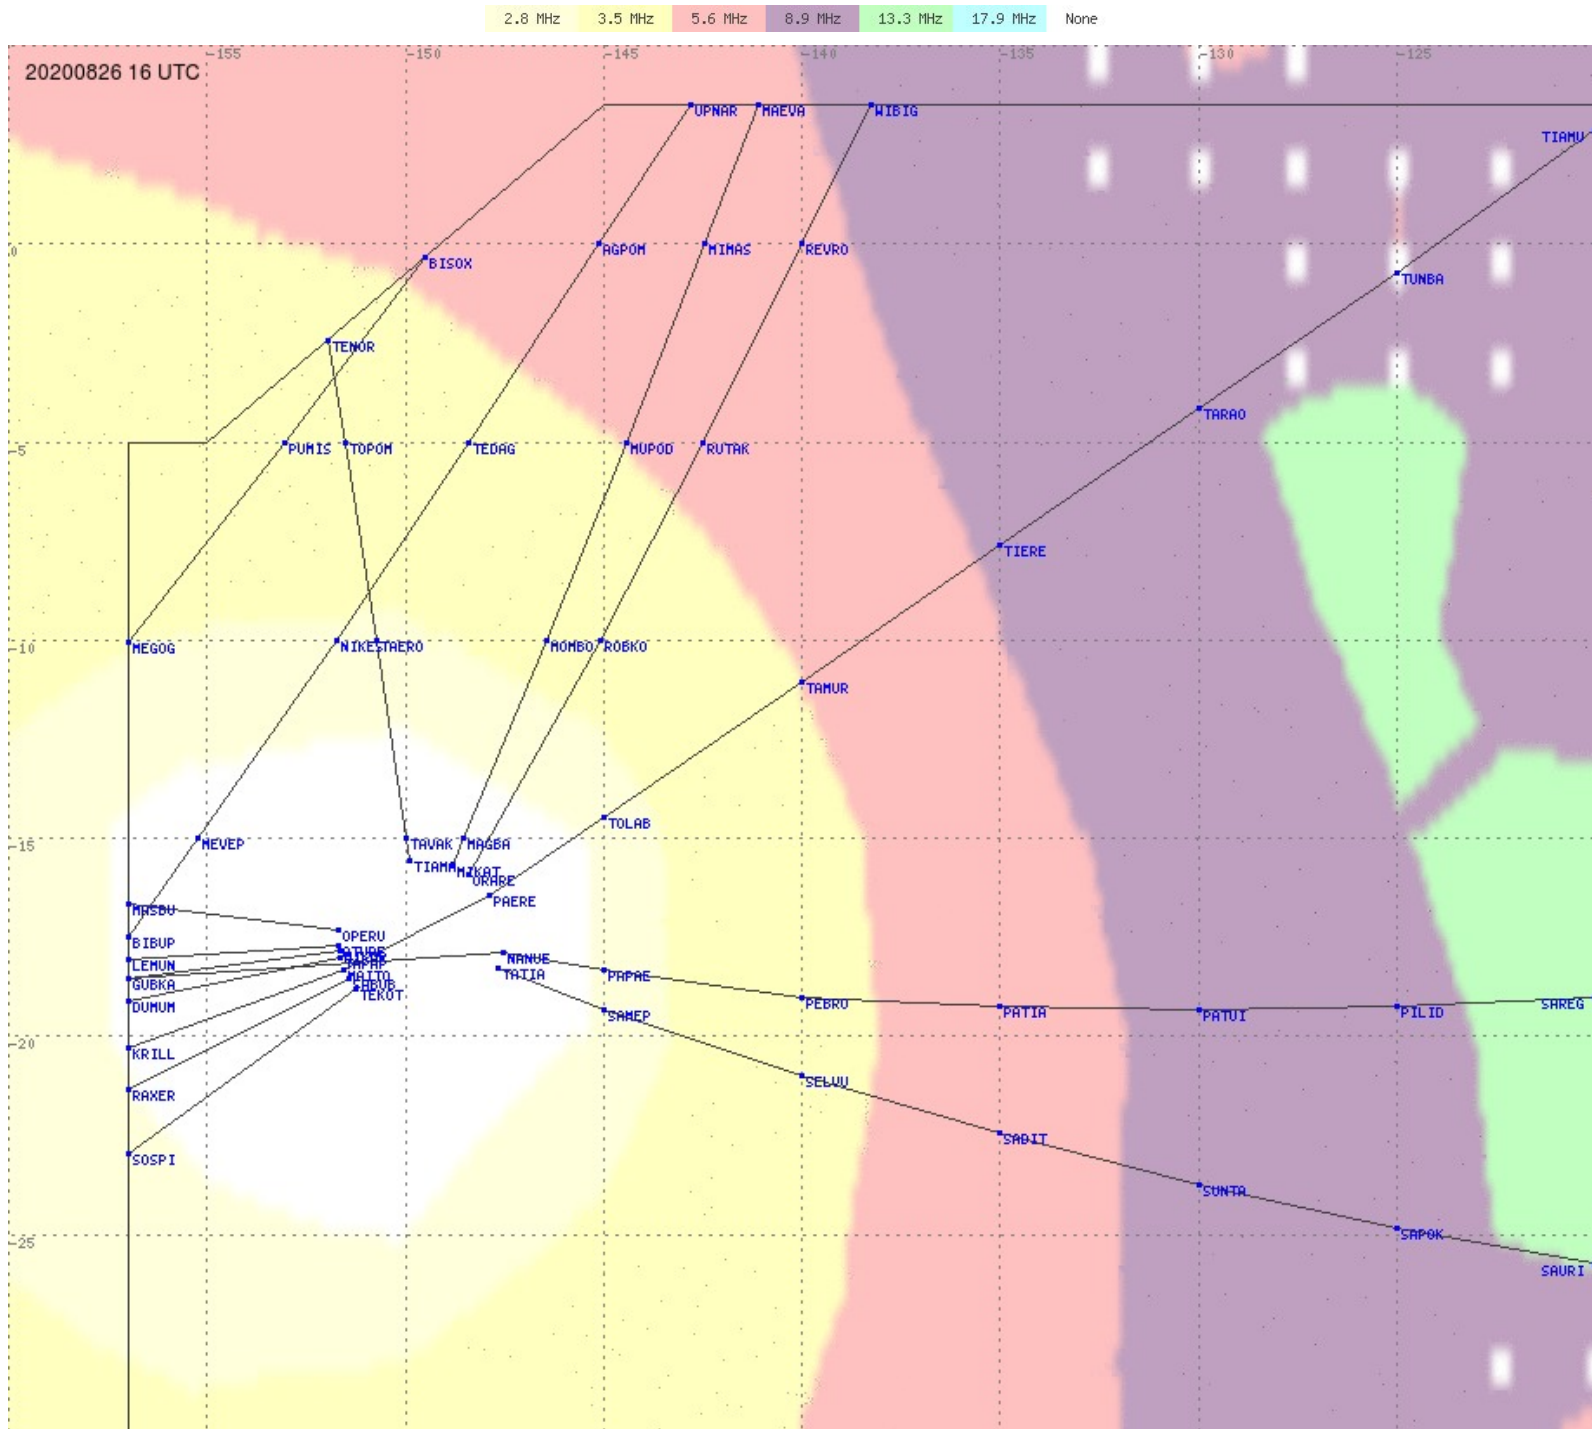

Tahiti FIR - HF Propag - 20200826

Tahiti FIR - HF Propag - 20200826

2.8 MHz 3.5 MHz 5.6 MHz 8.9 MHz 13.3 MHz 17.9 MHz None

Tahiti FIR - HF Propag - 20200826

Tahiti FIR - HF Propag - 20200826

Tahiti FIR - HF Propag - 20200826

Tahiti FIR - HF Propag - 20200826

2.8 MHz
3.5 MHz
5.6 MHz
8.9 MHz
13.3 MHz
17.9 MHz
None

Tahiti FIR - HF Propag - 20200826

Tahiti FIR - HF Propag - 20200826

Tahiti FIR - HF Propag - 20200826

Tahiti FIR - HF Propag - 20200826

Tahiti FIR - HF Propag - 20200826

2.8 MHz 3.5 MHz 5.6 MHz 8.9 MHz 13.3 MHz 17.9 MHz None

Tahiti FIR - HF Propag - 20200826

2.8 MHz 3.5 MHz 5.6 MHz 8.9 MHz 13.3 MHz 17.9 MHz None

Tahiti FIR - HF Propag - 20200826

Tahiti FIR - HF Propag - 20200826

Tahiti FIR - HF Propag - 20200826

2.8 MHz 3.5 MHz 5.6 MHz 8.9 MHz 13.3 MHz 17.9 MHz None

Tahiti FIR - HF Propag - 20200826

2.8 MHz 3.5 MHz 5.6 MHz 8.9 MHz 13.3 MHz 17.9 MHz None