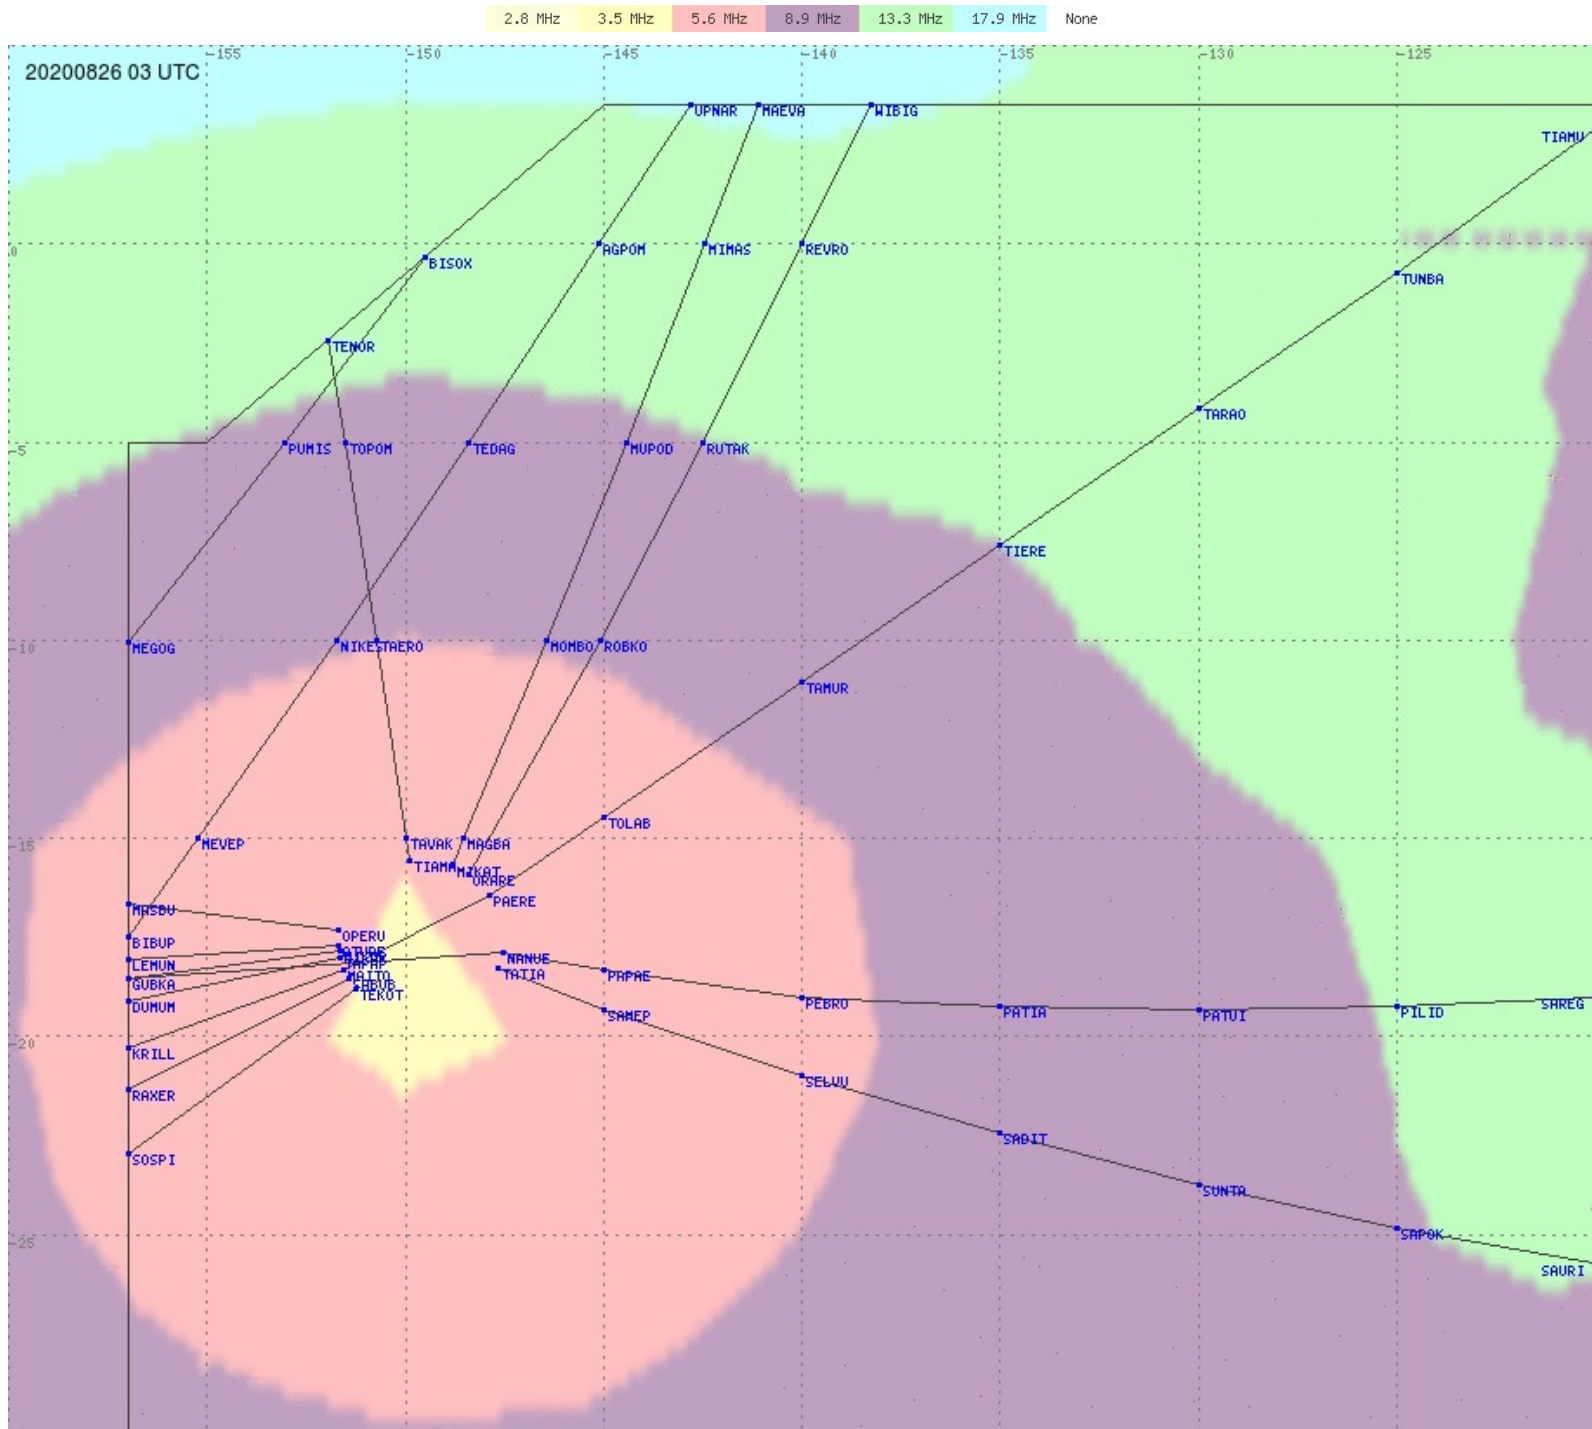

Tahiti FIR - HF Propag - 20200826

2.8 MHz
3.5 MHz
5.6 MHz
8.9 MHz
13.3 MHz
17.9 MHz
None

Tahiti FIR - HF Propag - 20200826

2.8 MHz 3.5 MHz 5.6 MHz 8.9 MHz 13.3 MHz 17.9 MHz None

Tahiti FIR - HF Propag - 20200826

Tahiti FIR - HF Propag - 20200826

Tahiti FIR - HF Propag - 20200826

2.8 MHz 3.5 MHz 5.6 MHz 8.9 MHz 13.3 MHz 17.9 MHz None

Tahiti FIR - HF Propag - 20200826

Tahiti FIR - HF Propag - 20200826

Tahiti FIR - HF Propag - 20200826