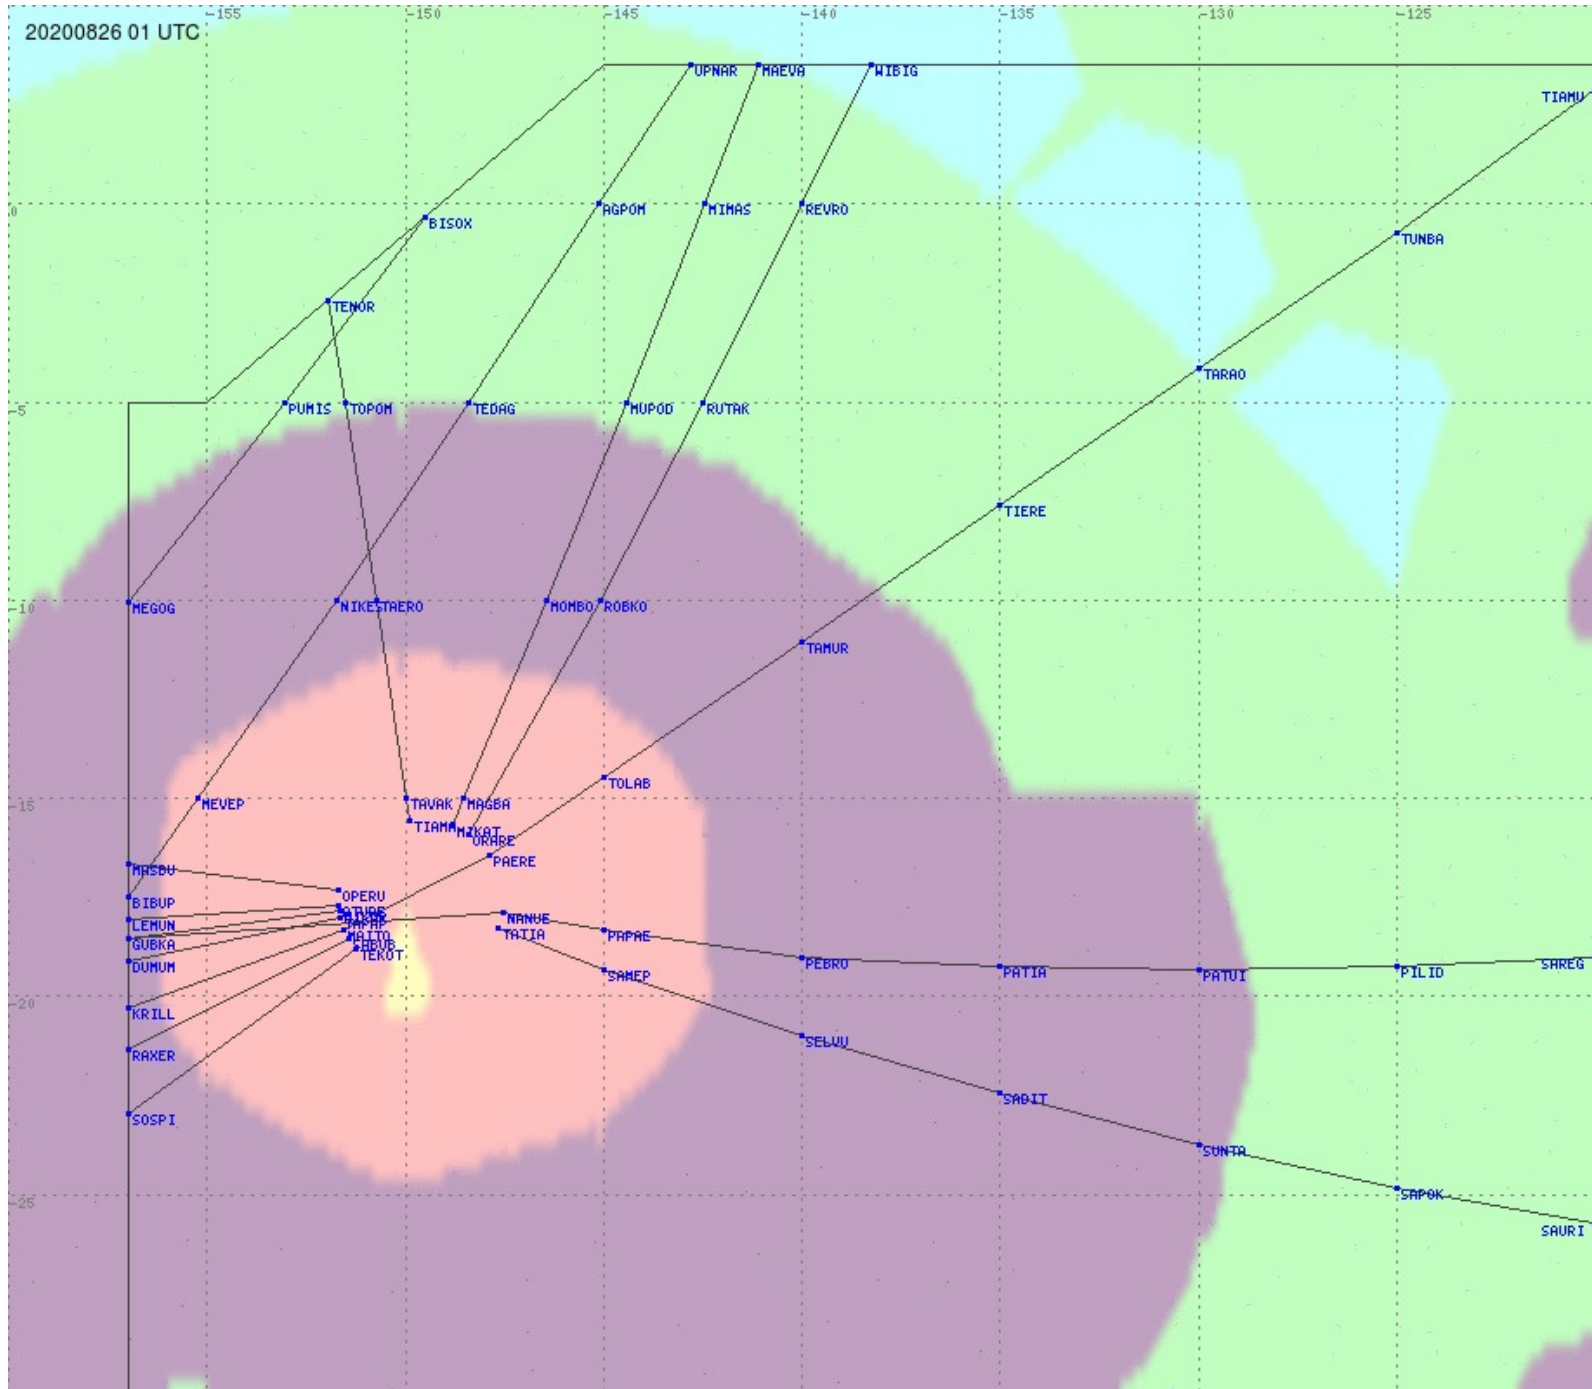

Tahiti FIR - HF Propag - 20200826

2.8 MHz
3.5 MHz
5.6 MHz
8.9 MHz
13.3 MHz
17.9 MHz
None

Tahiti FIR - HF Propag - 20200826

2.8 MHz 3.5 MHz 5.6 MHz 8.9 MHz 13.3 MHz 17.9 MHz None

Tahiti FIR - HF Propag - 20200826

Tahiti FIR - HF Propag - 20200826

Tahiti FIR - HF Propag - 20200826

2.8 MHz 3.5 MHz 5.6 MHz 8.9 MHz 13.3 MHz 17.9 MHz None

Tahiti FIR - HF Propag - 20200826

Tahiti FIR - HF Propag - 20200826

Tahiti FIR - HF Propag - 20200826

Tahiti FIR - HF Propag - 20200826

2.8 MHz
3.5 MHz
5.6 MHz
8.9 MHz
13.3 MHz
17.9 MHz
None

Tahiti FIR - HF Propag - 20200826

Tahiti FIR - HF Propag - 20200826

Tahiti FIR - HF Propag - 20200826

Tahiti FIR - HF Propag - 20200826