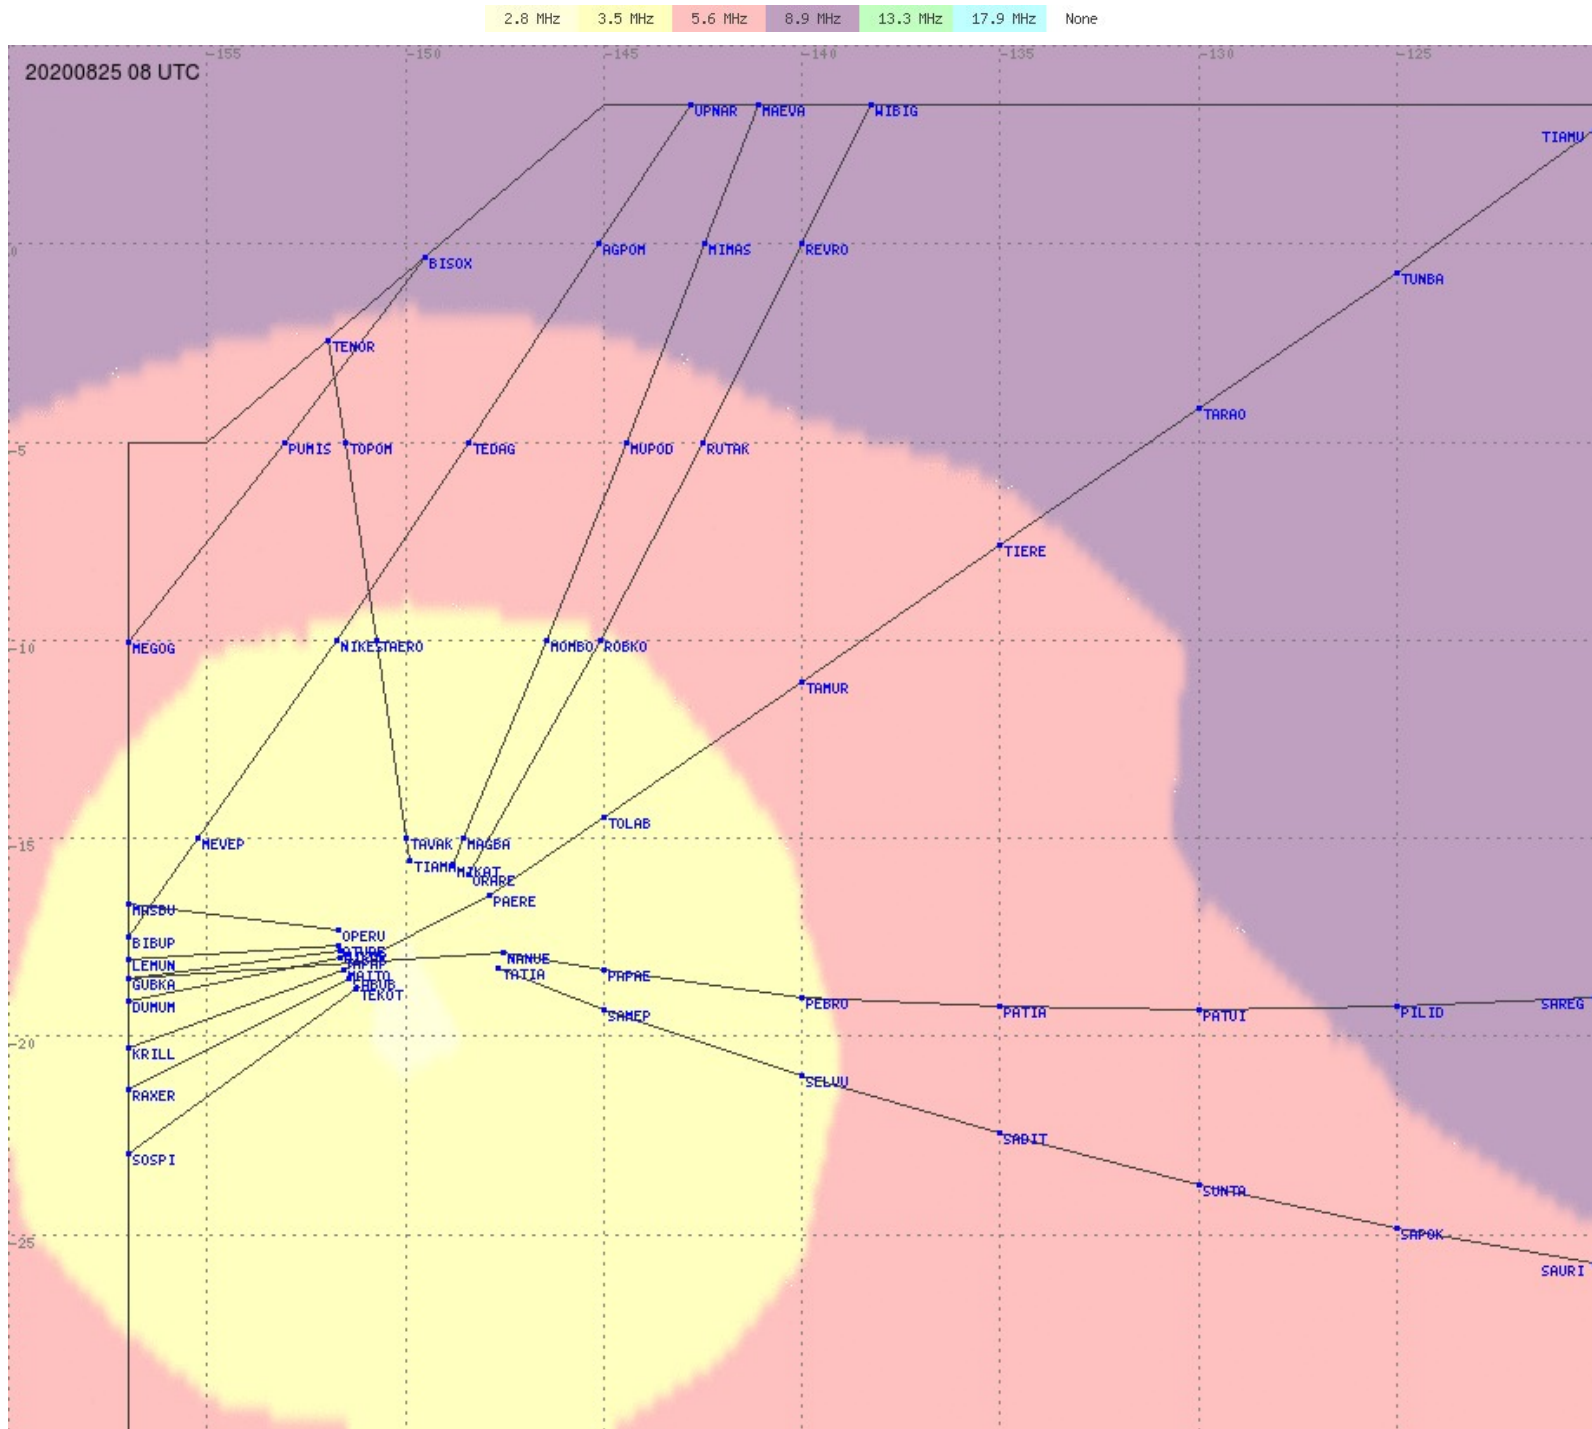

Tahiti FIR - HF Propag - 20200825