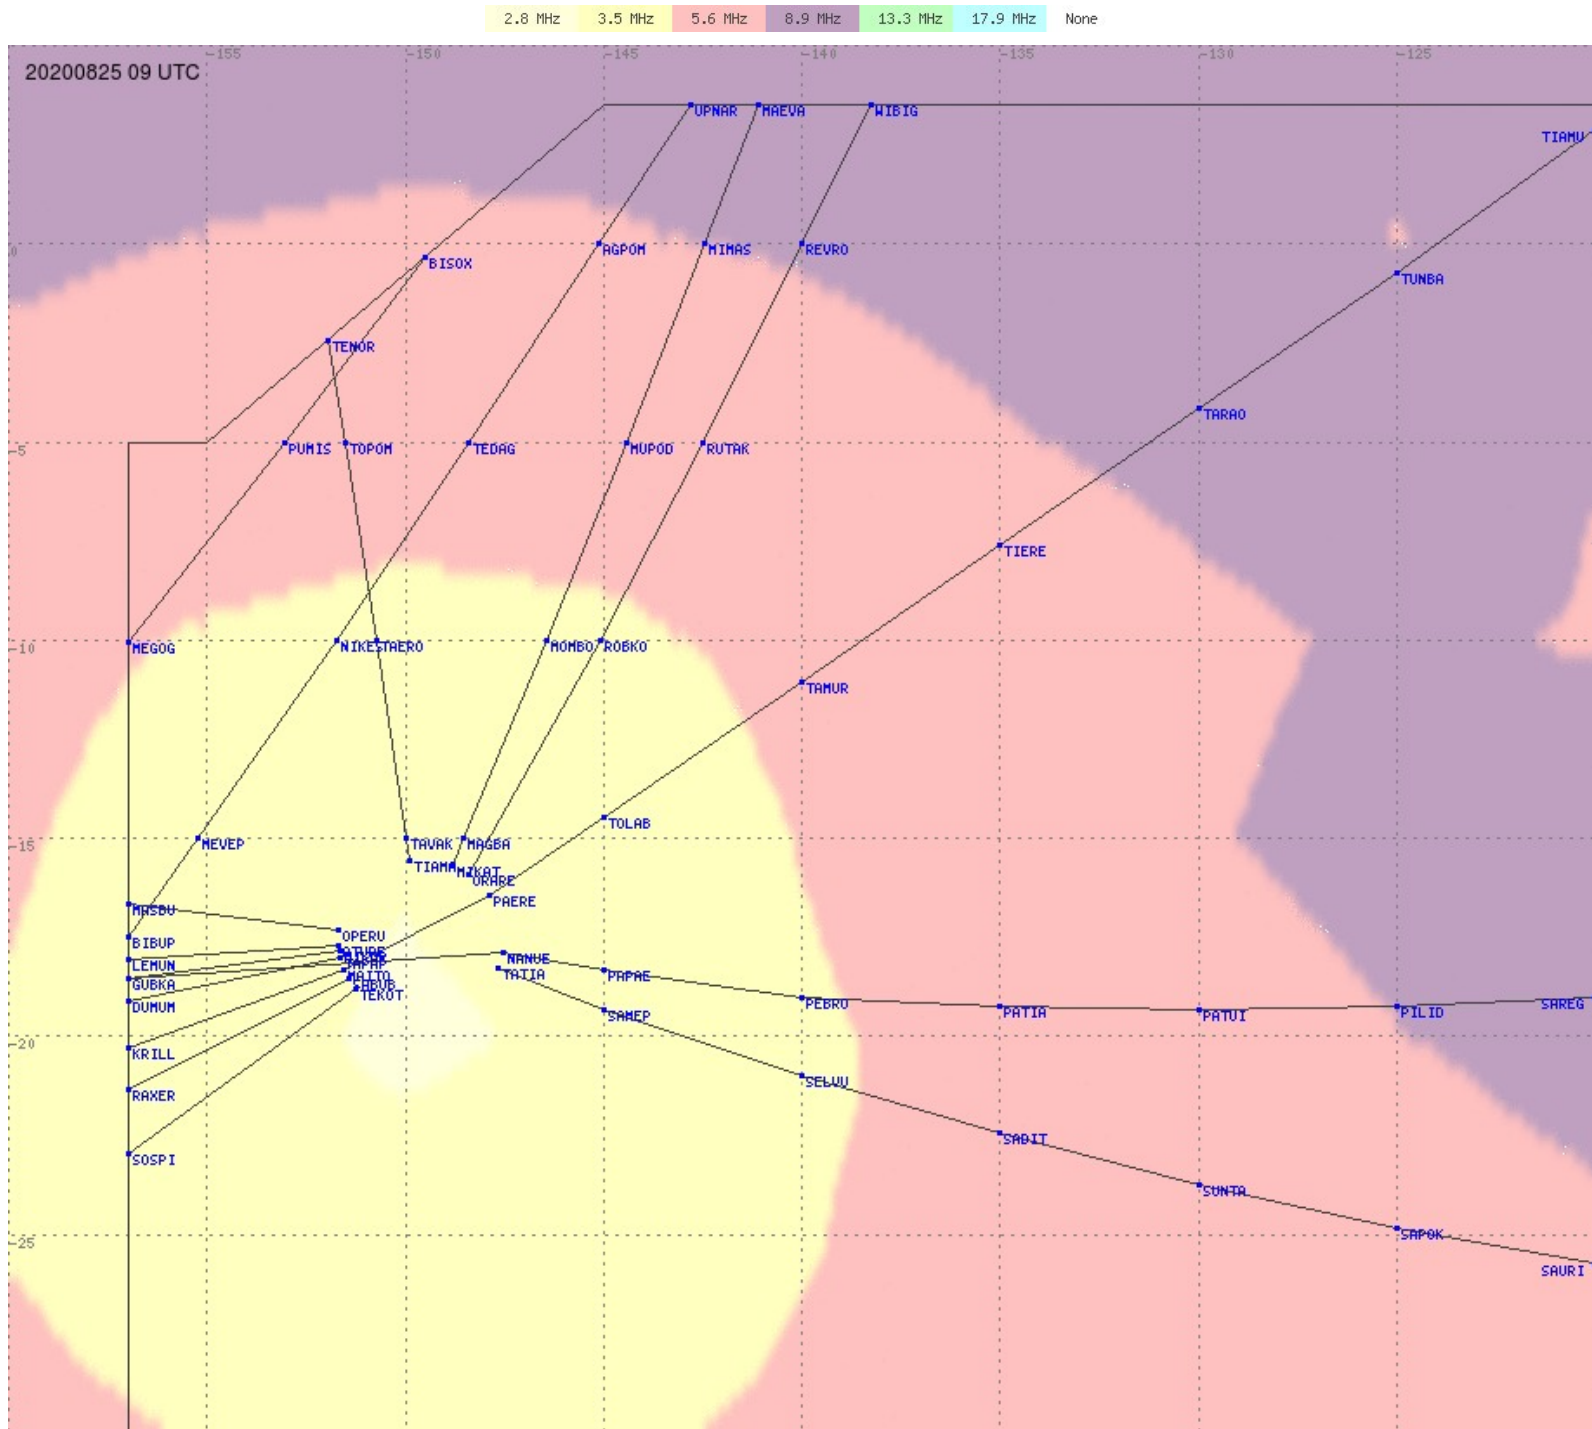

Tahiti FIR - HF Propag - 20200825