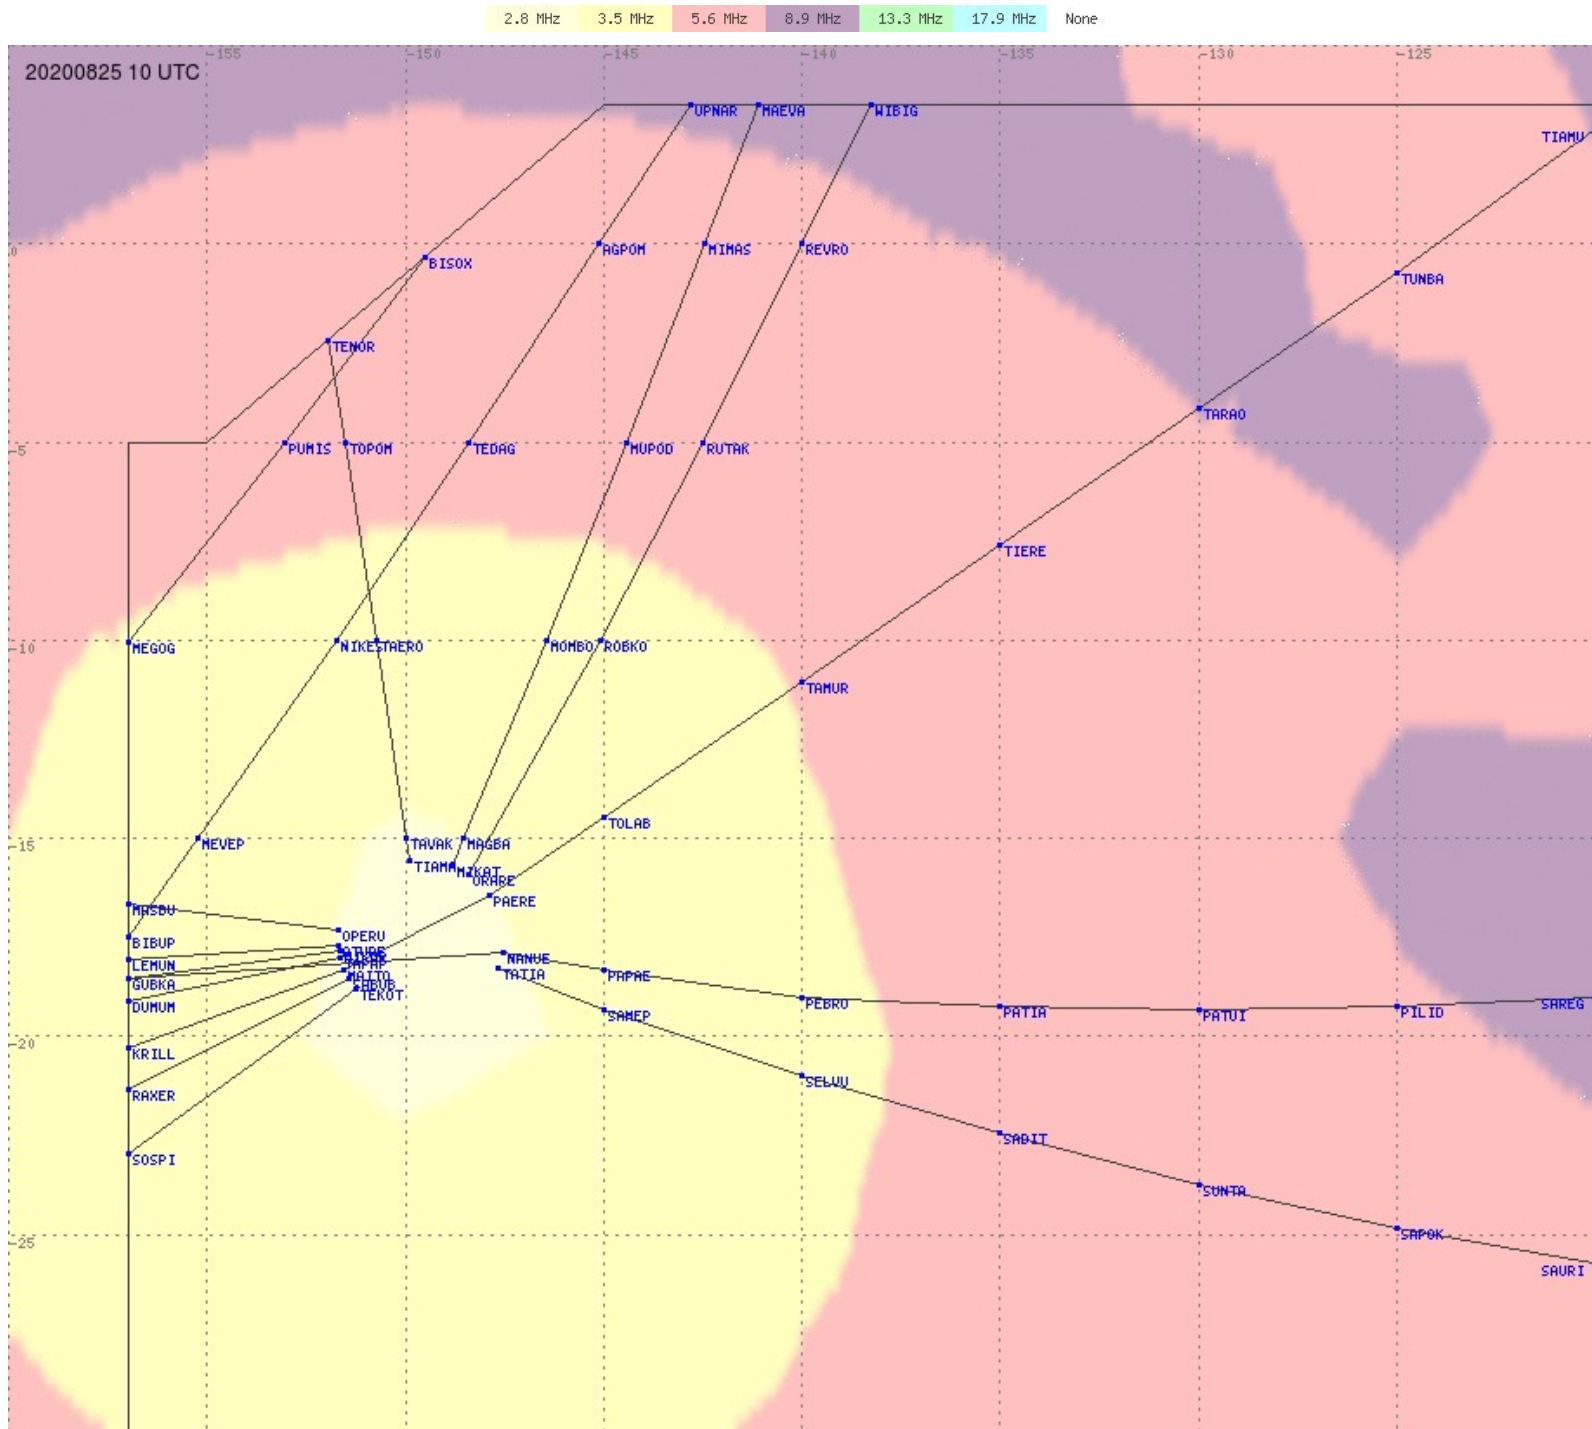

Tahiti FIR - HF Propag - 20200825