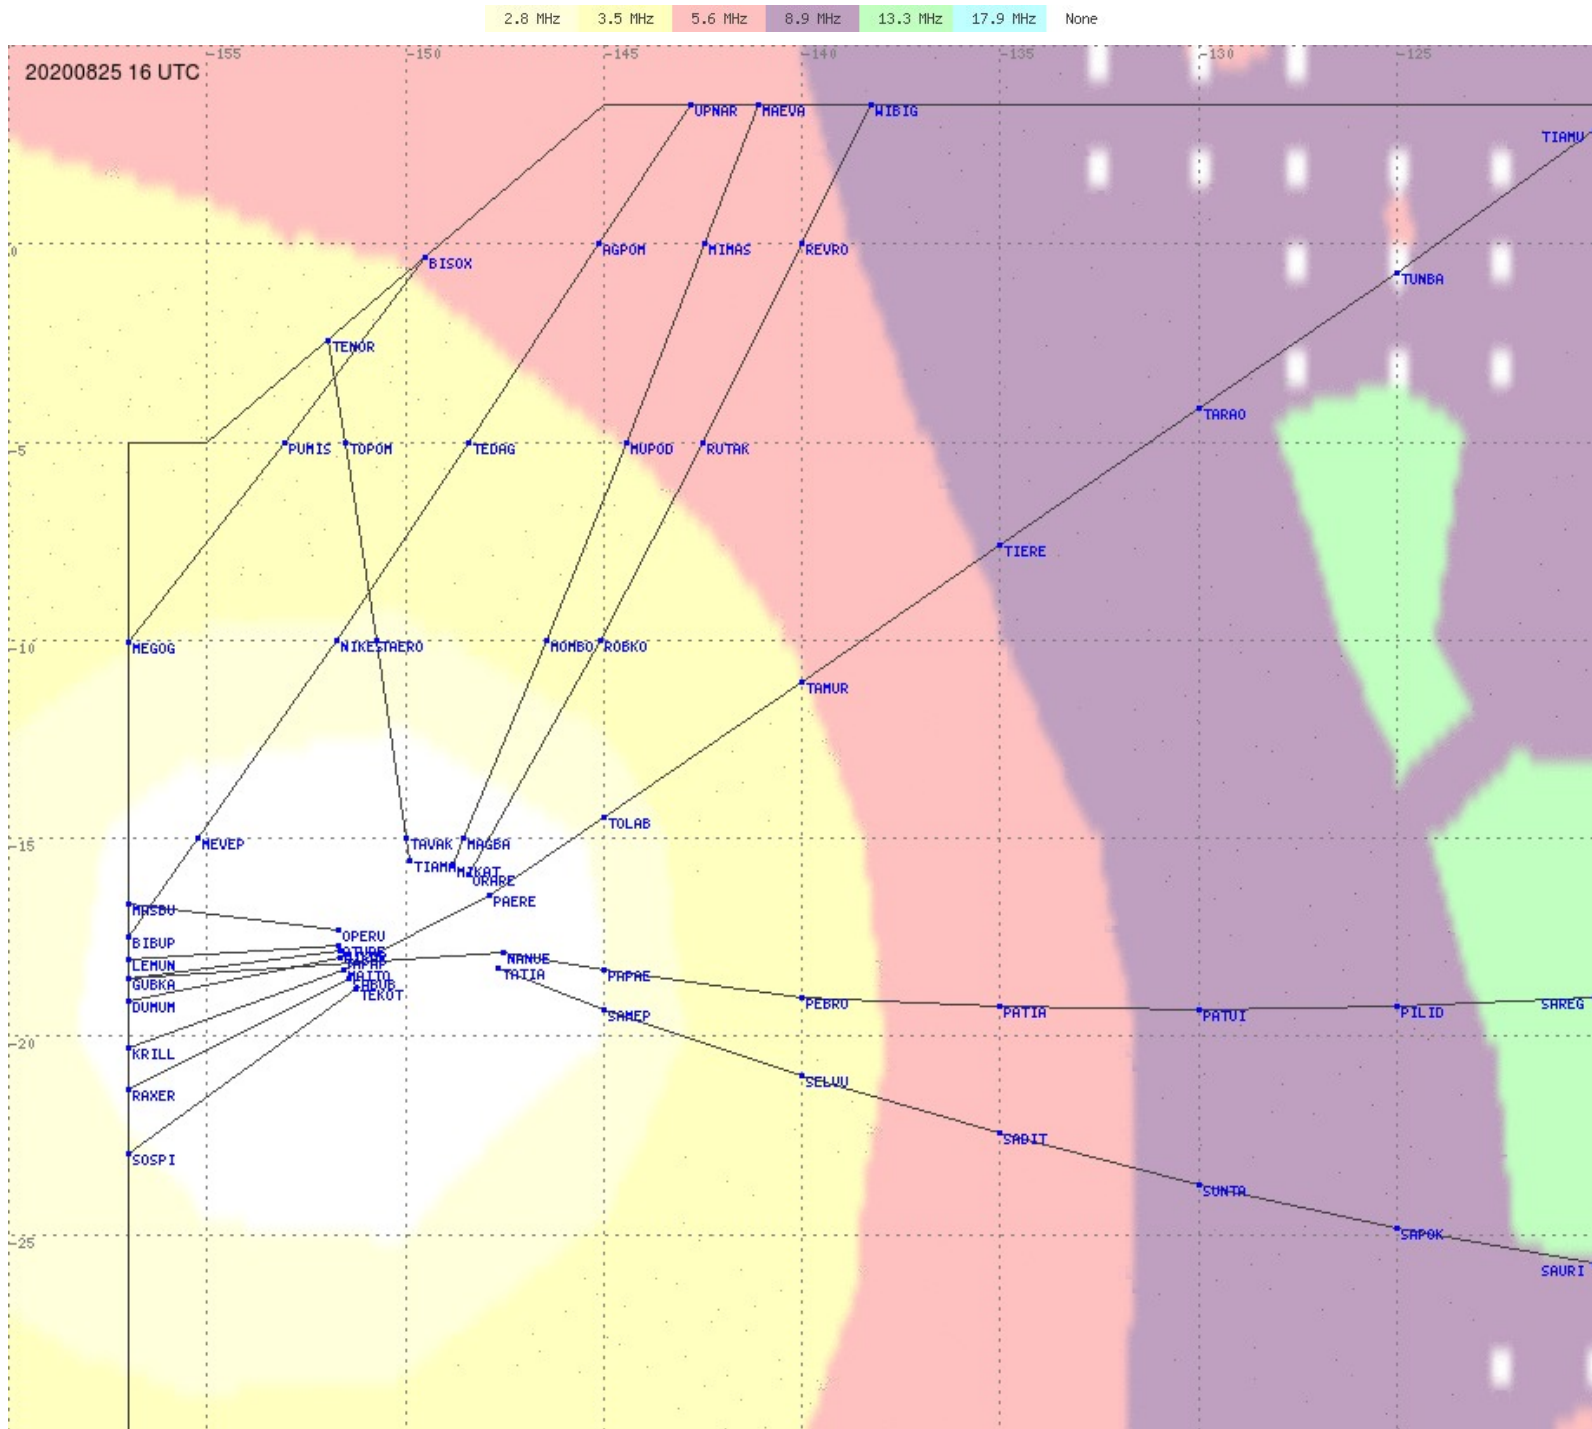

Tahiti FIR - HF Propag - 20200825