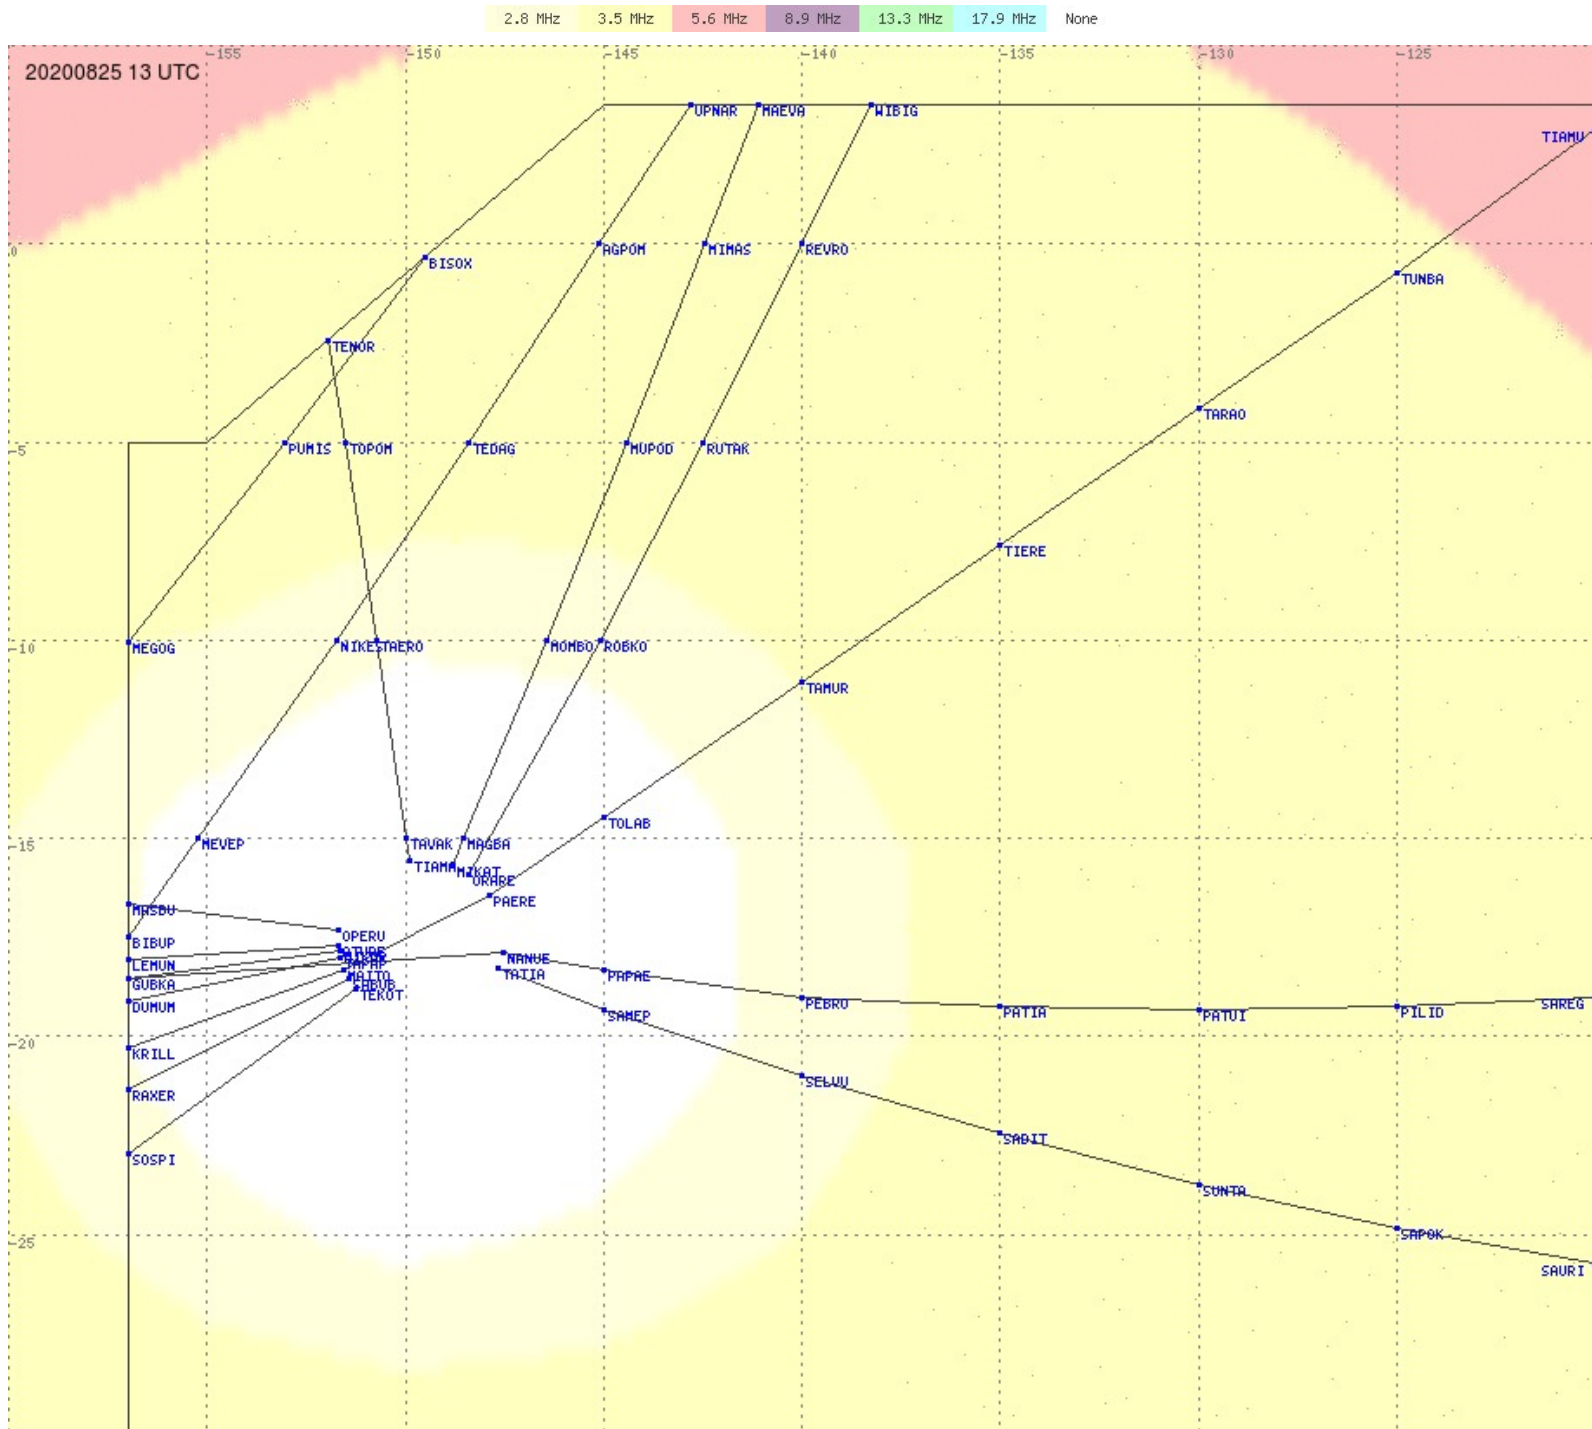

Tahiti FIR - HF Propag - 20200825