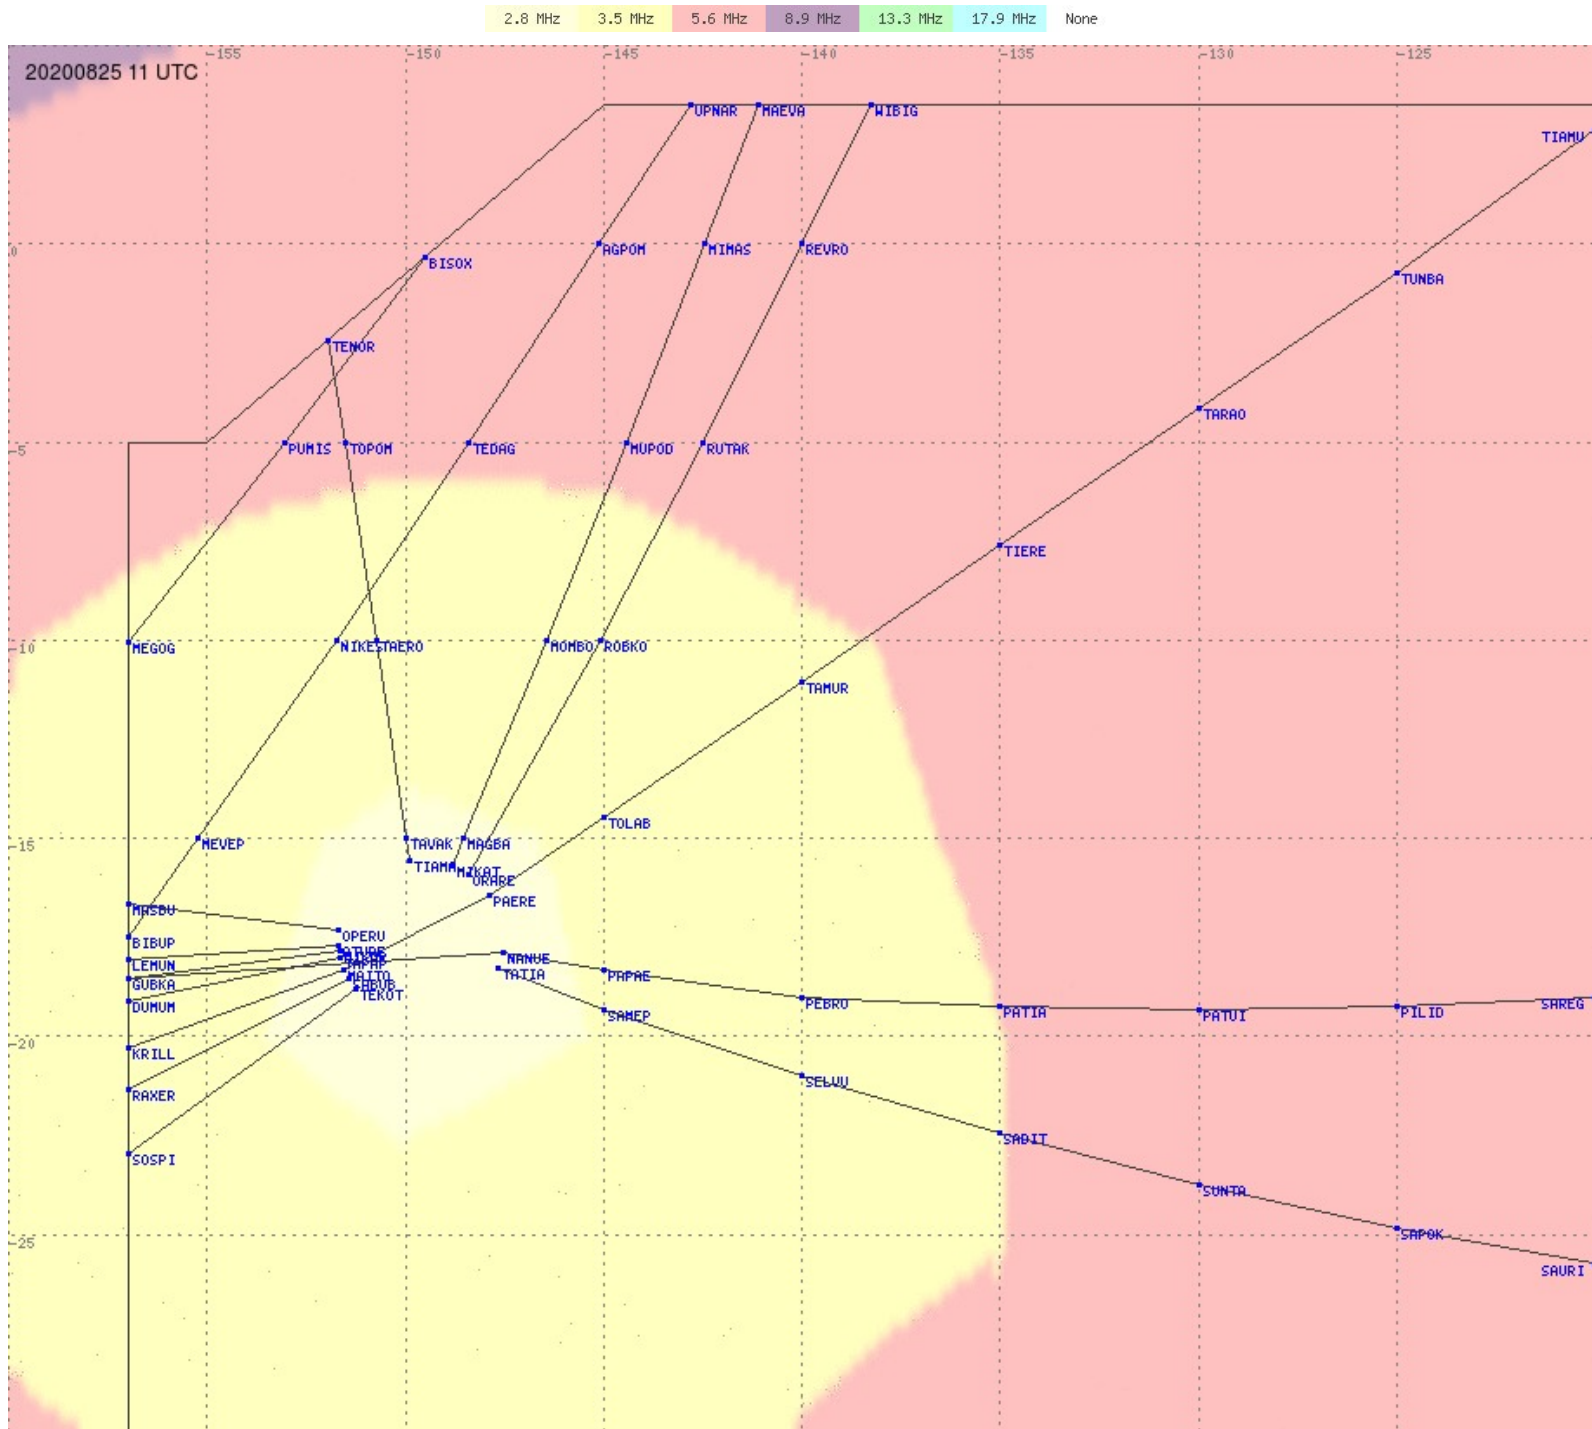

Tahiti FIR - HF Propag - 20200825