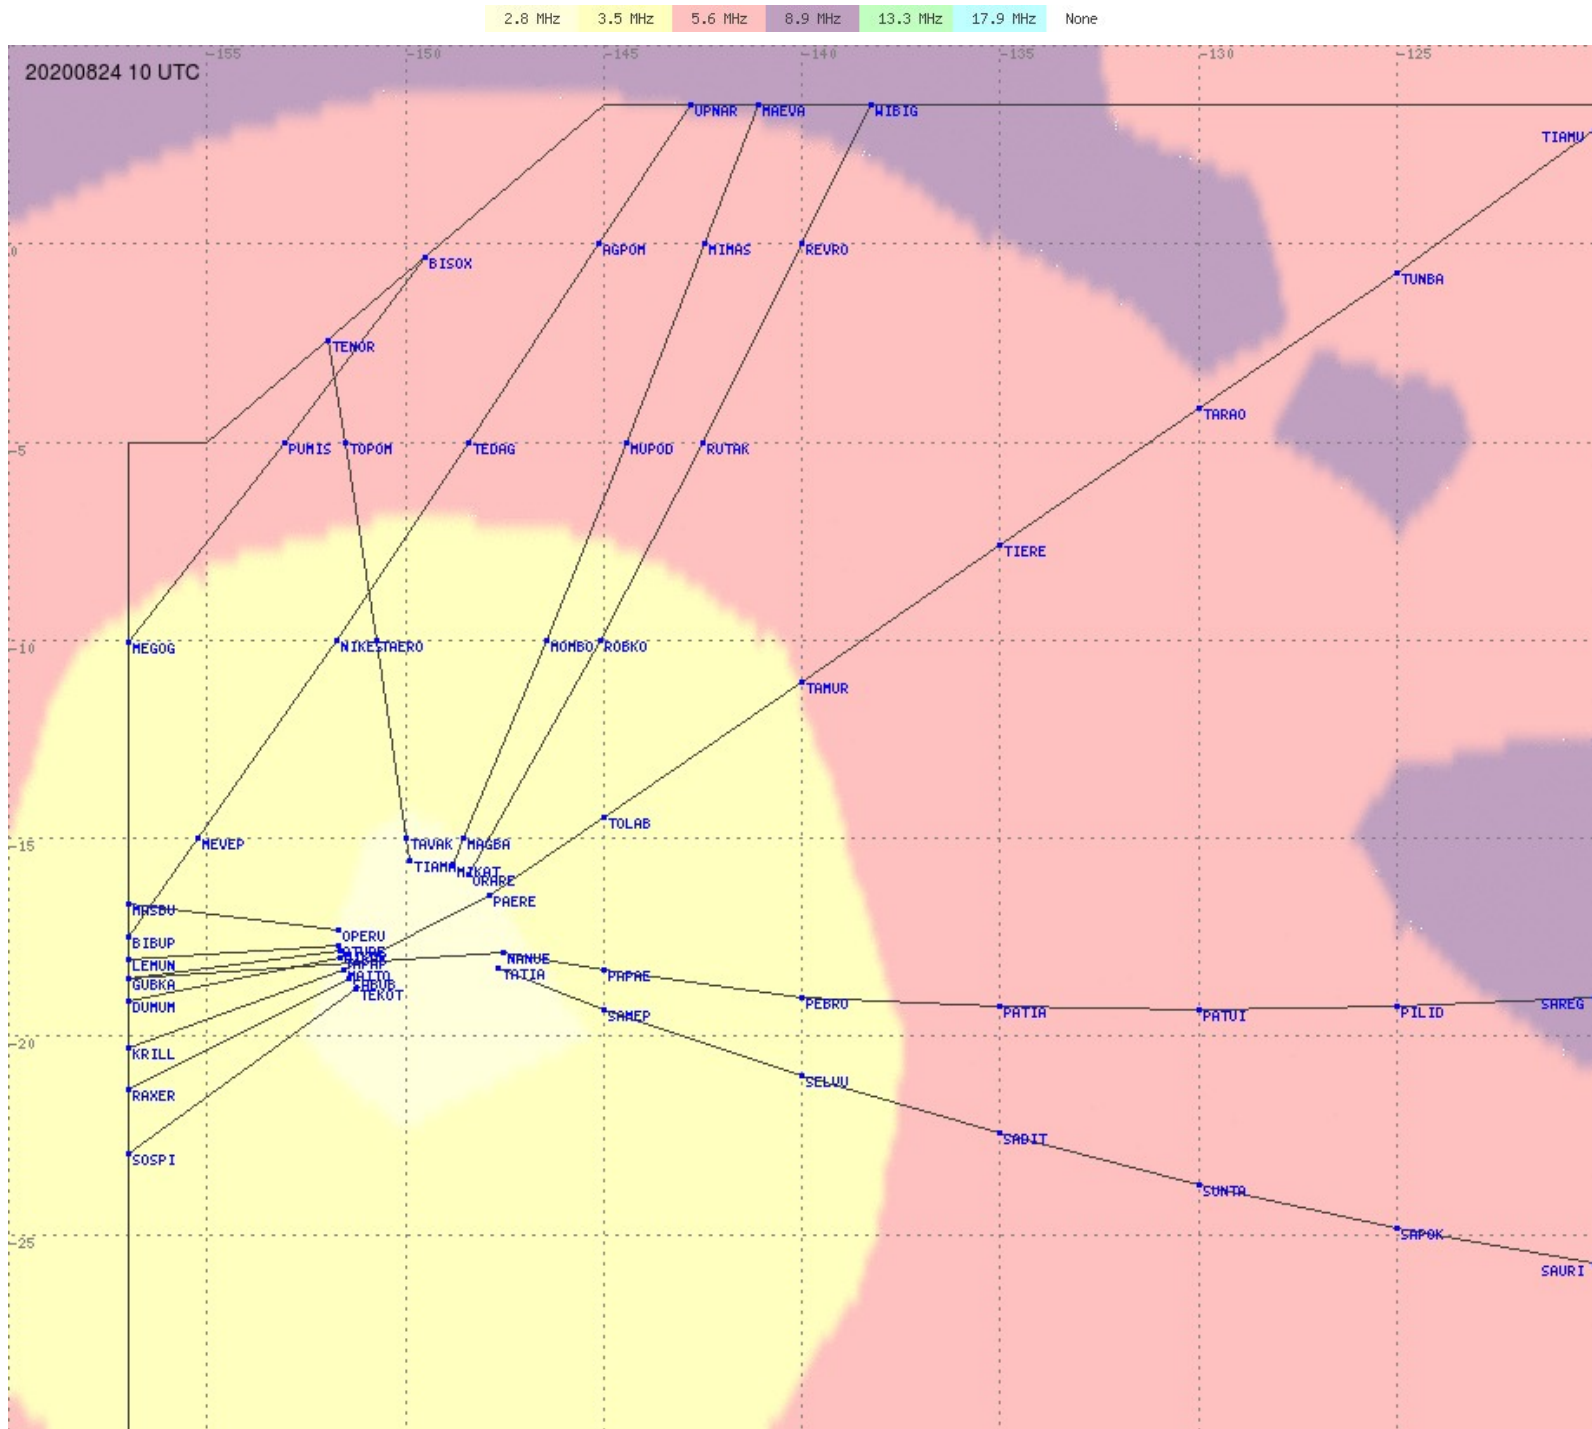

Tahiti FIR - HF Propag - 20200824