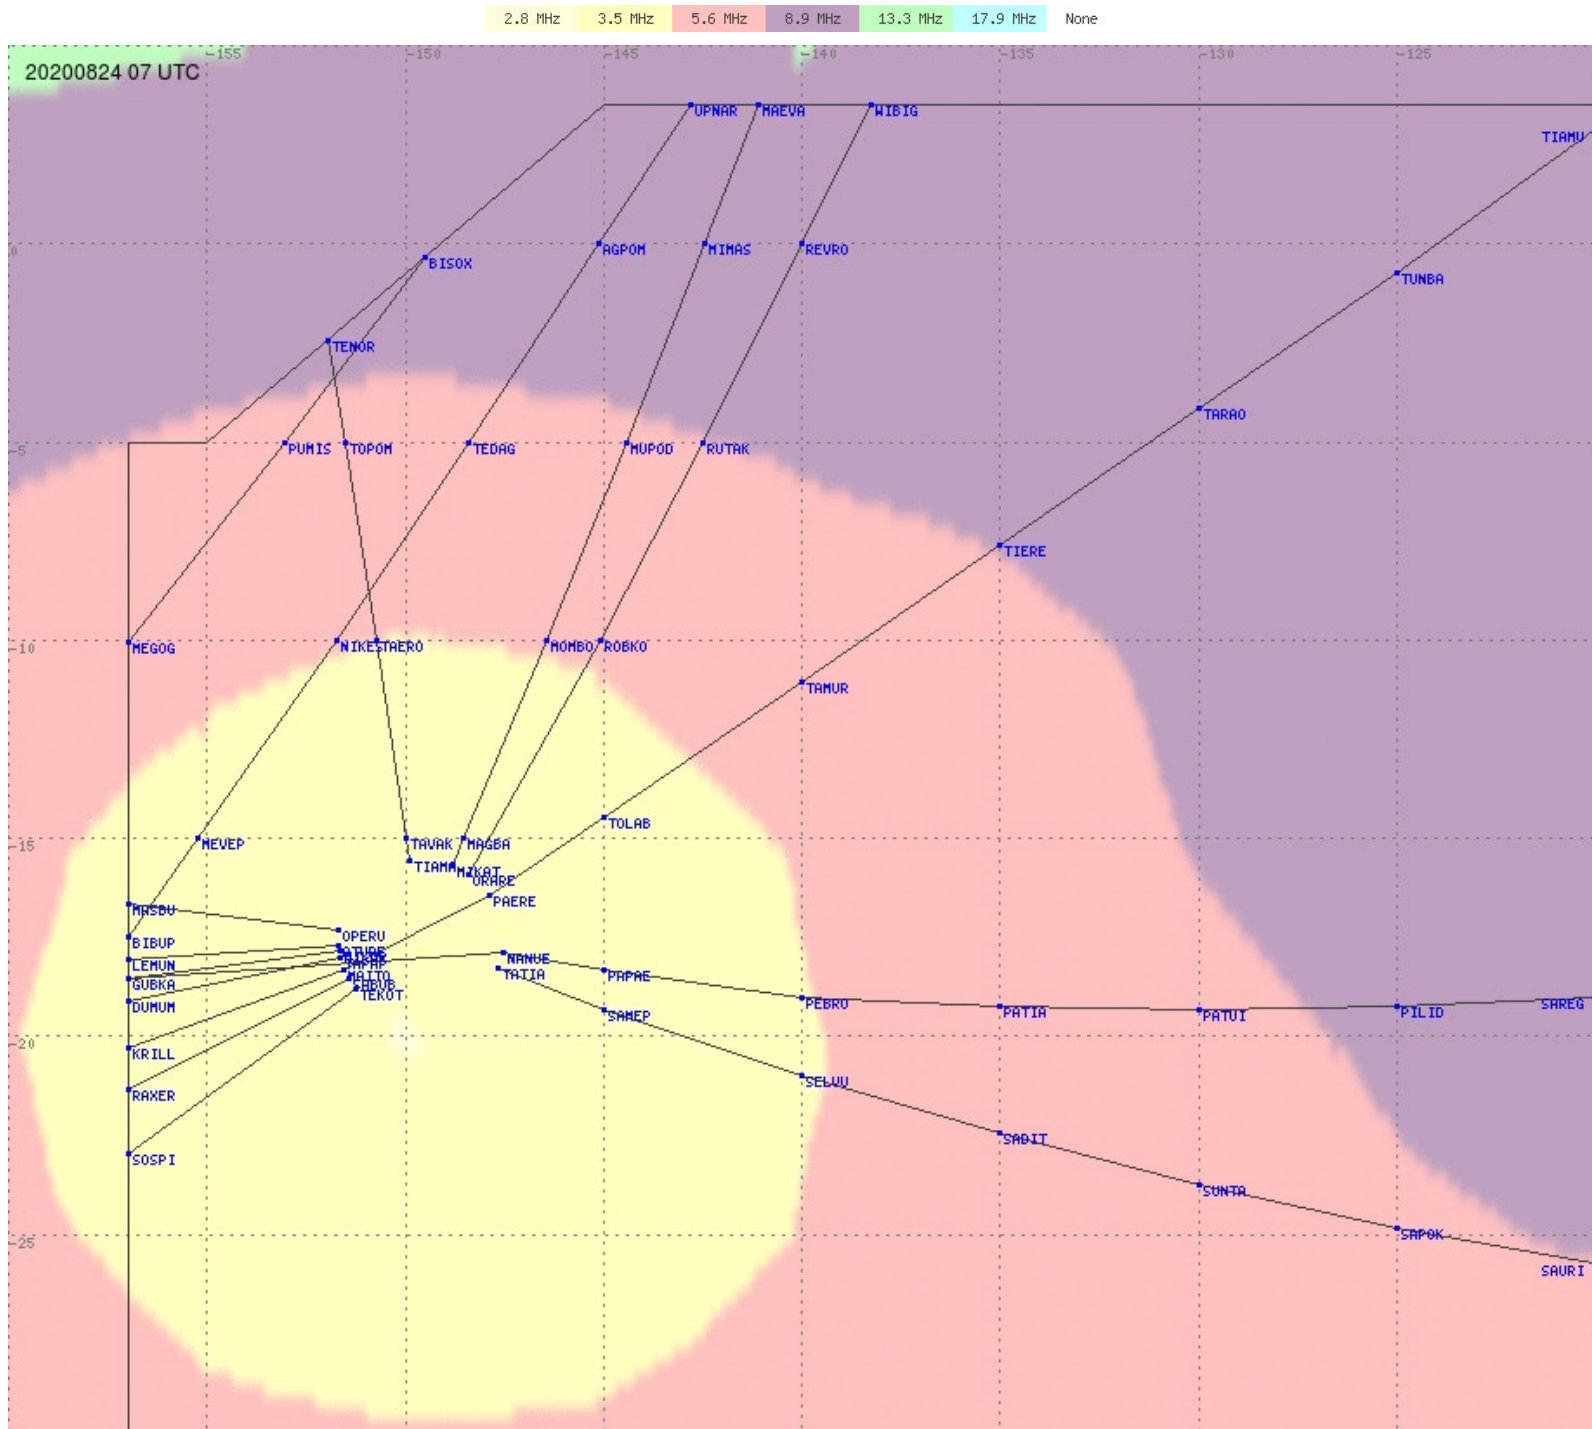

Tahiti FIR - HF Propag - 20200824