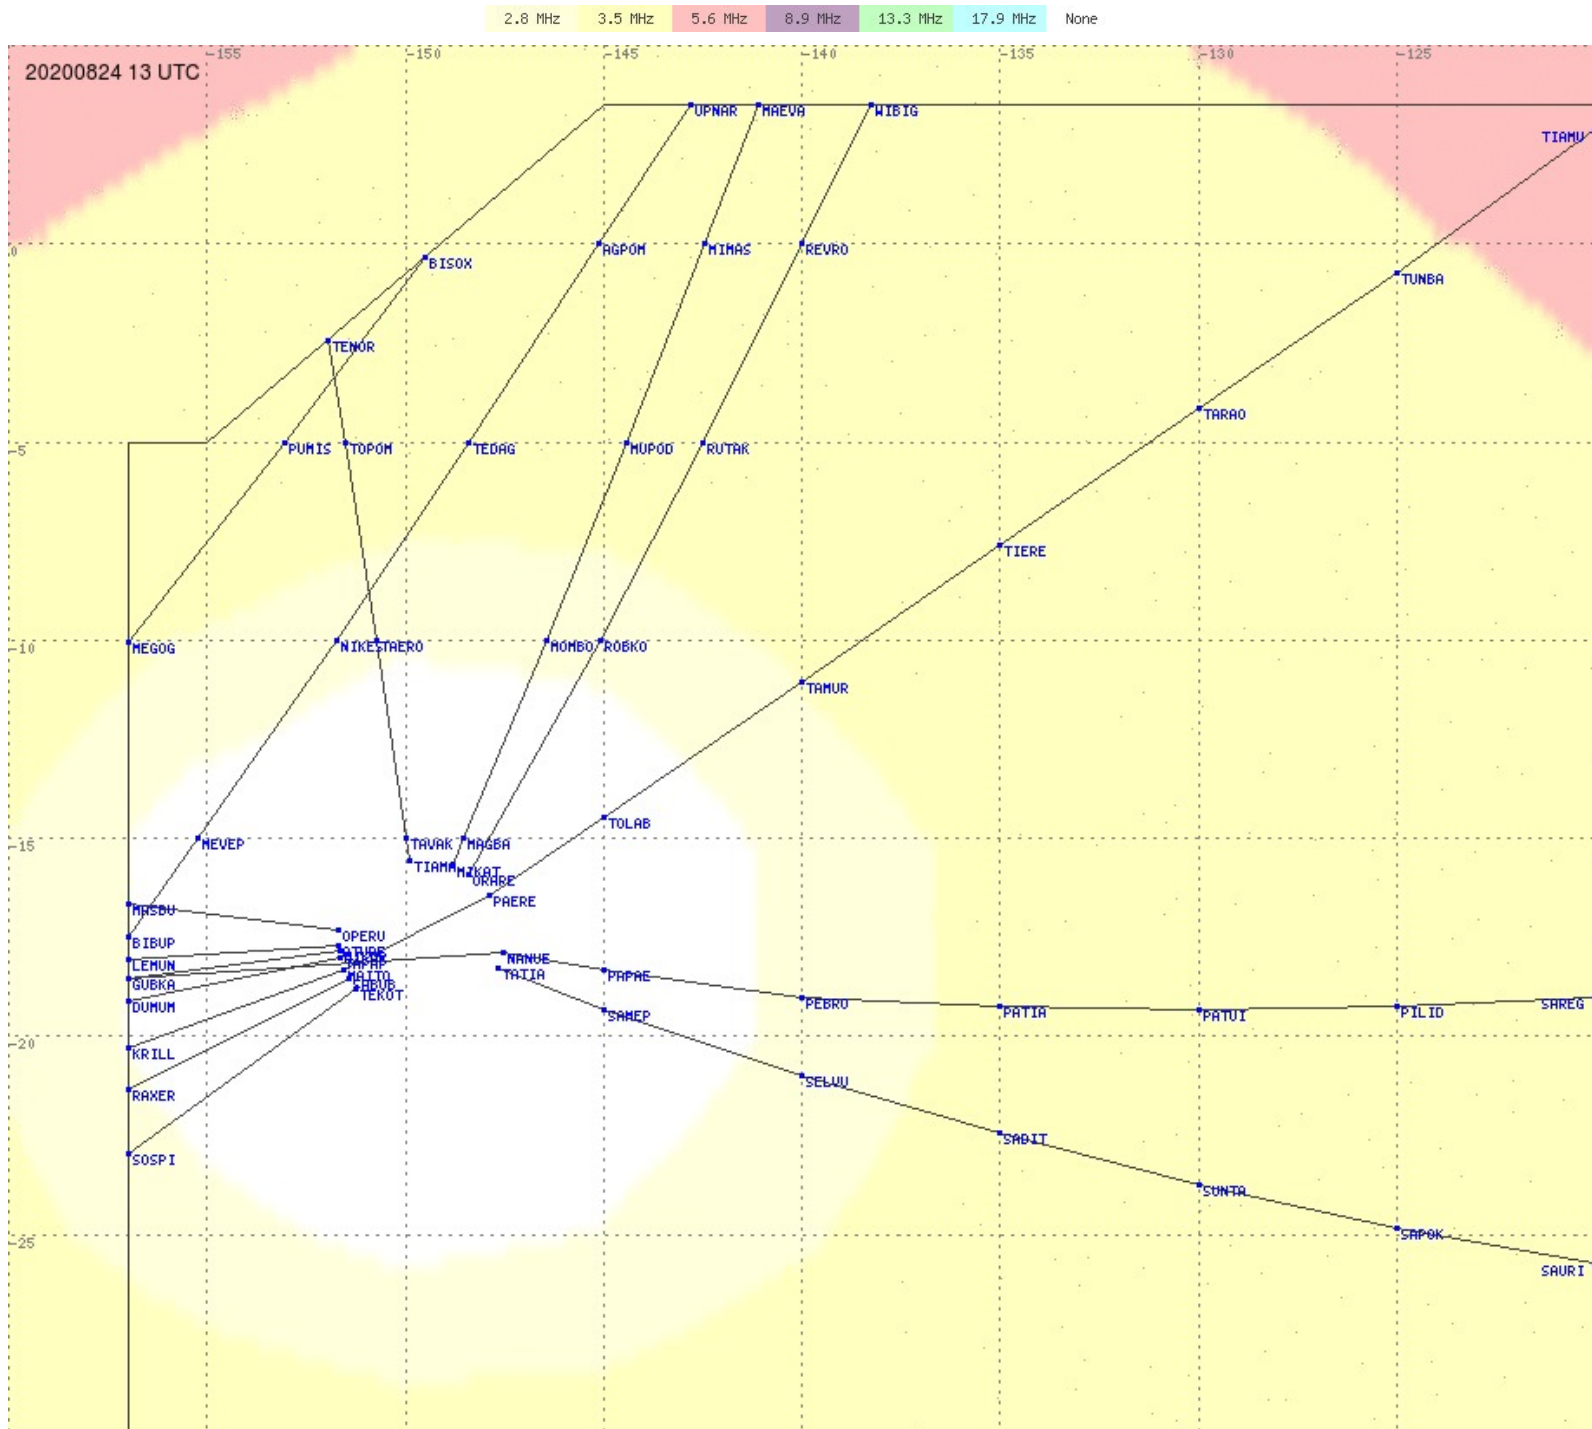

Tahiti FIR - HF Propag - 20200824