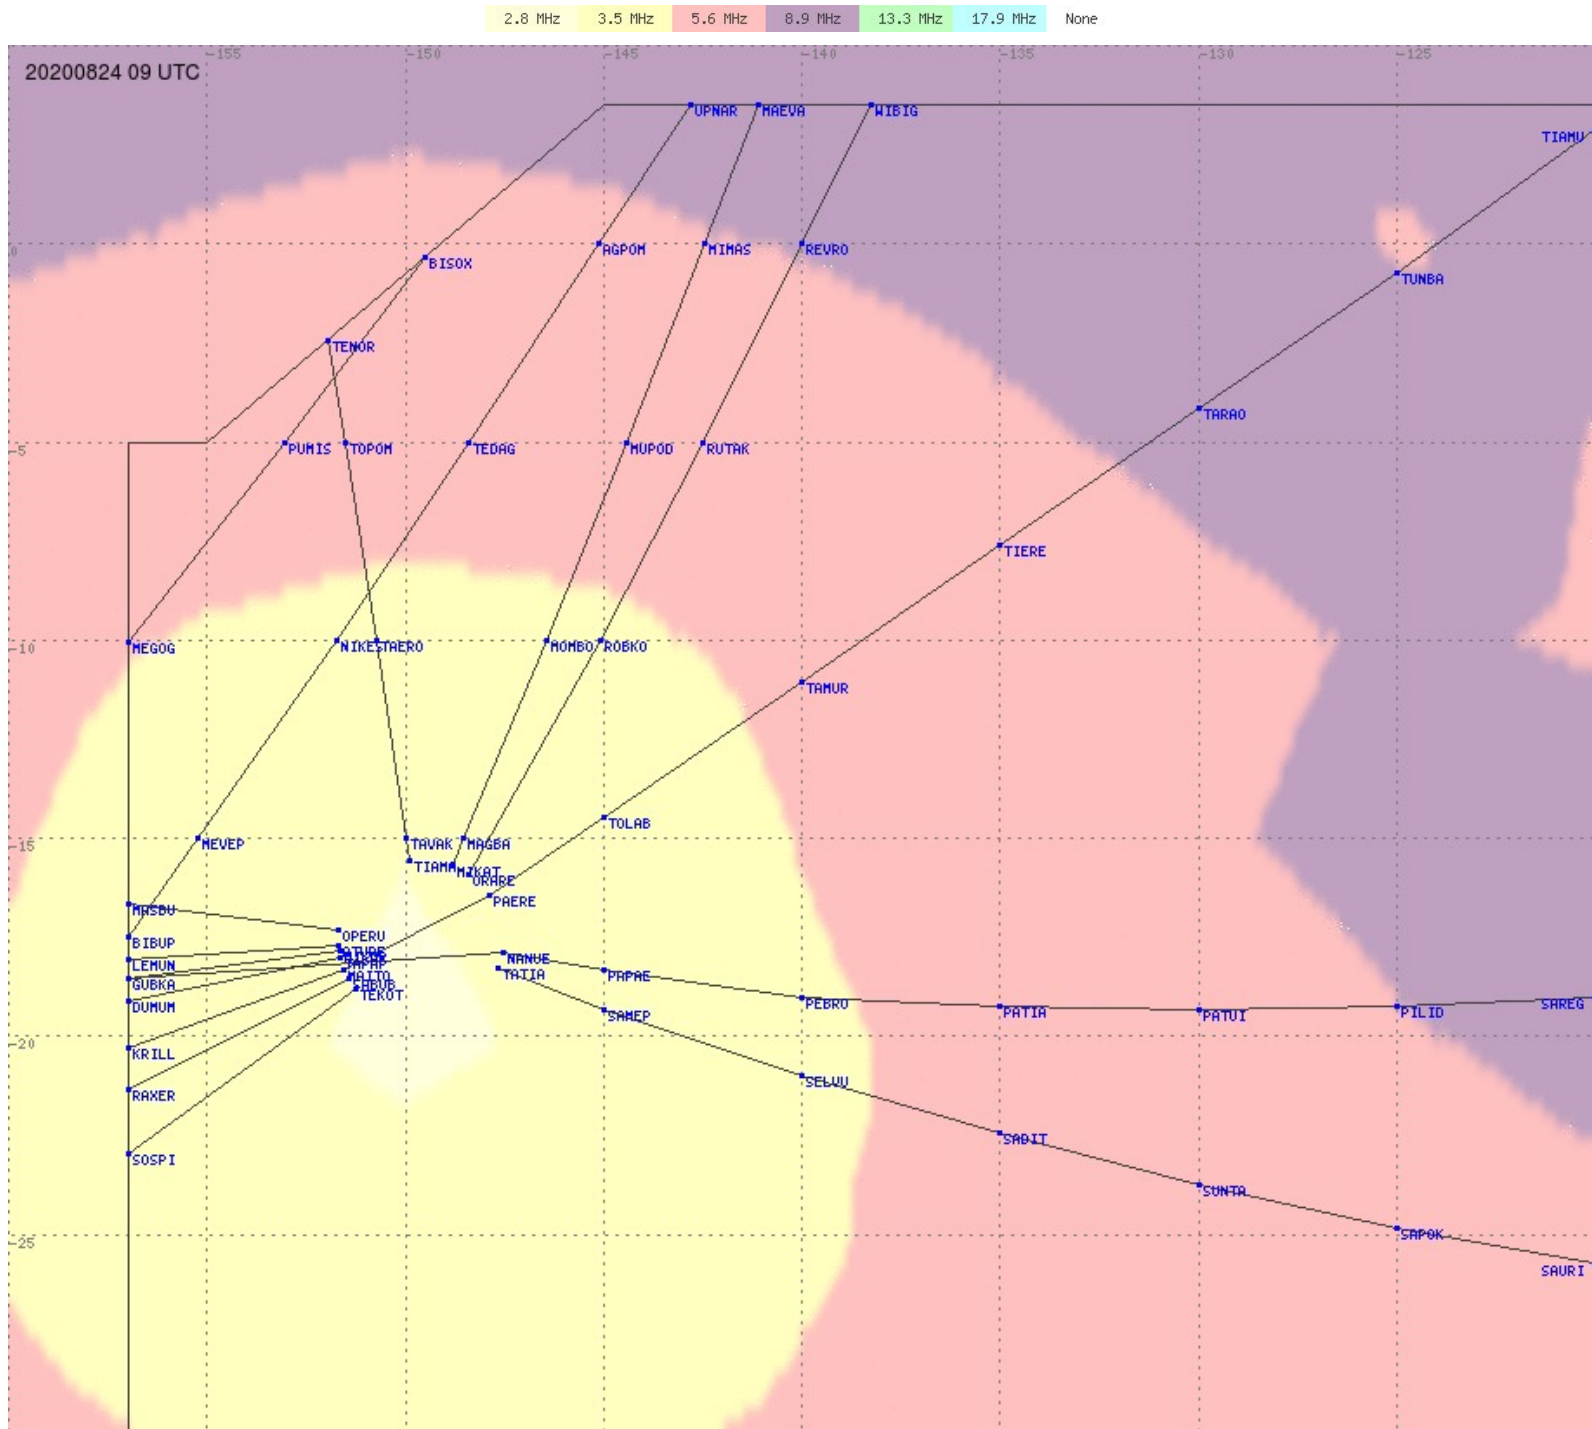

Tahiti FIR - HF Propag - 20200824