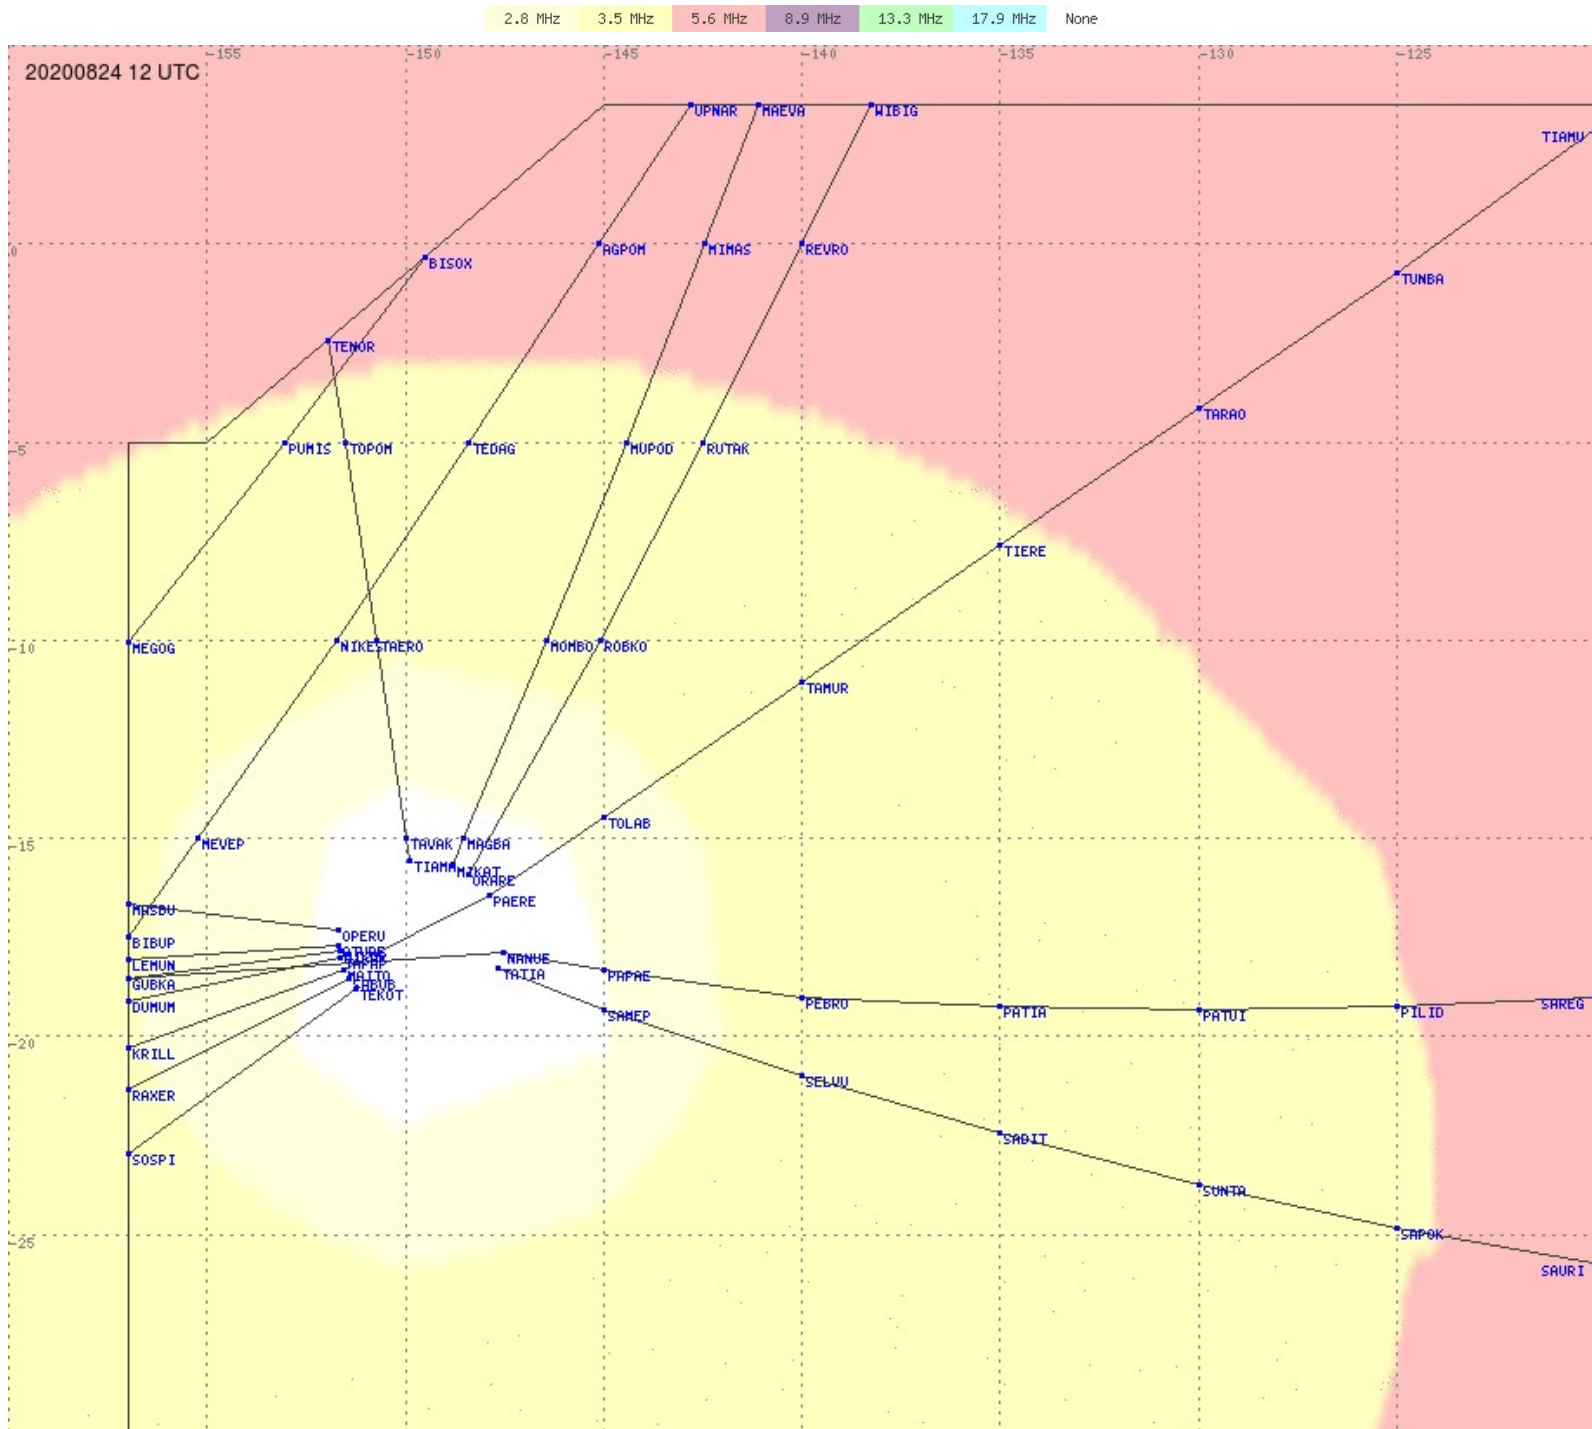

Tahiti FIR - HF Propag - 20200824