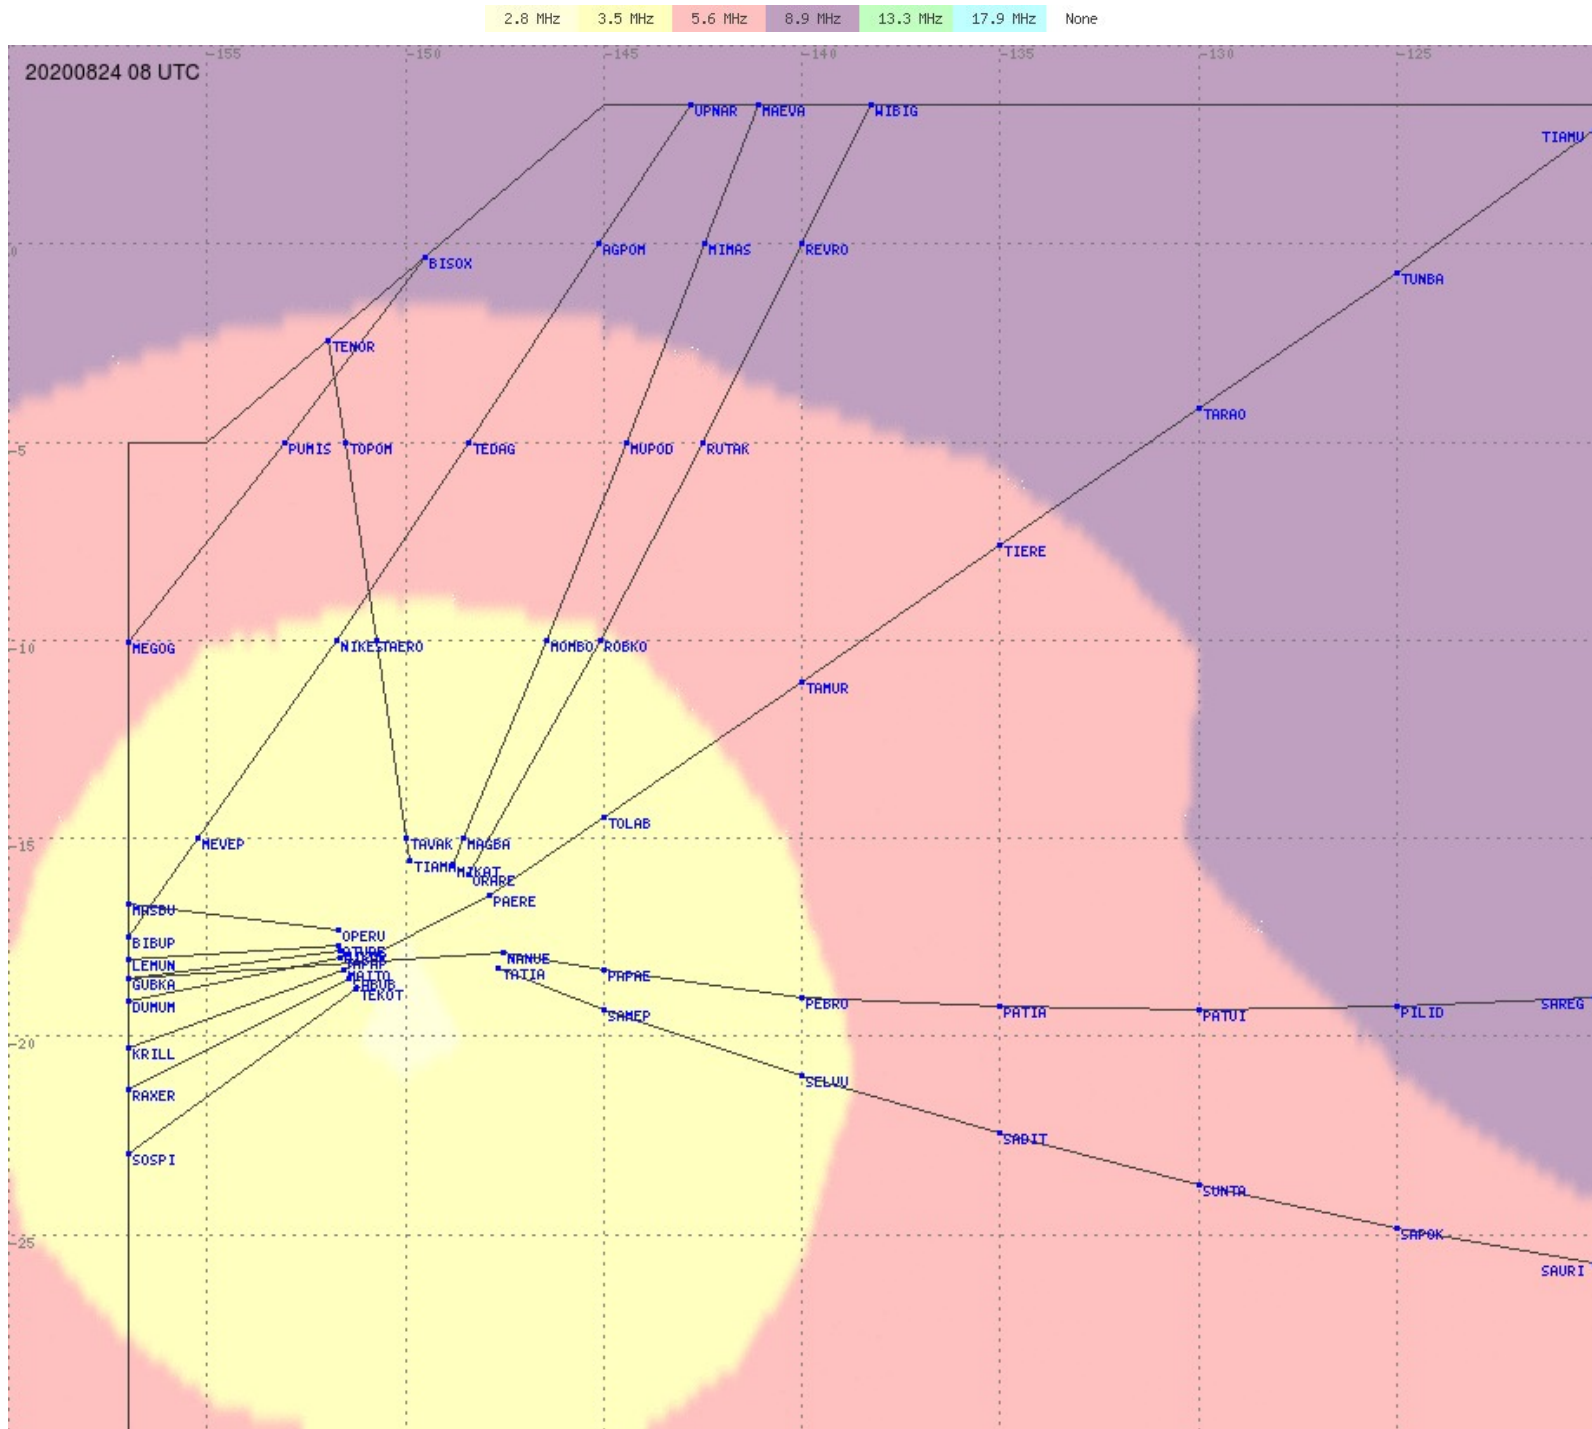

Tahiti FIR - HF Propag - 20200824