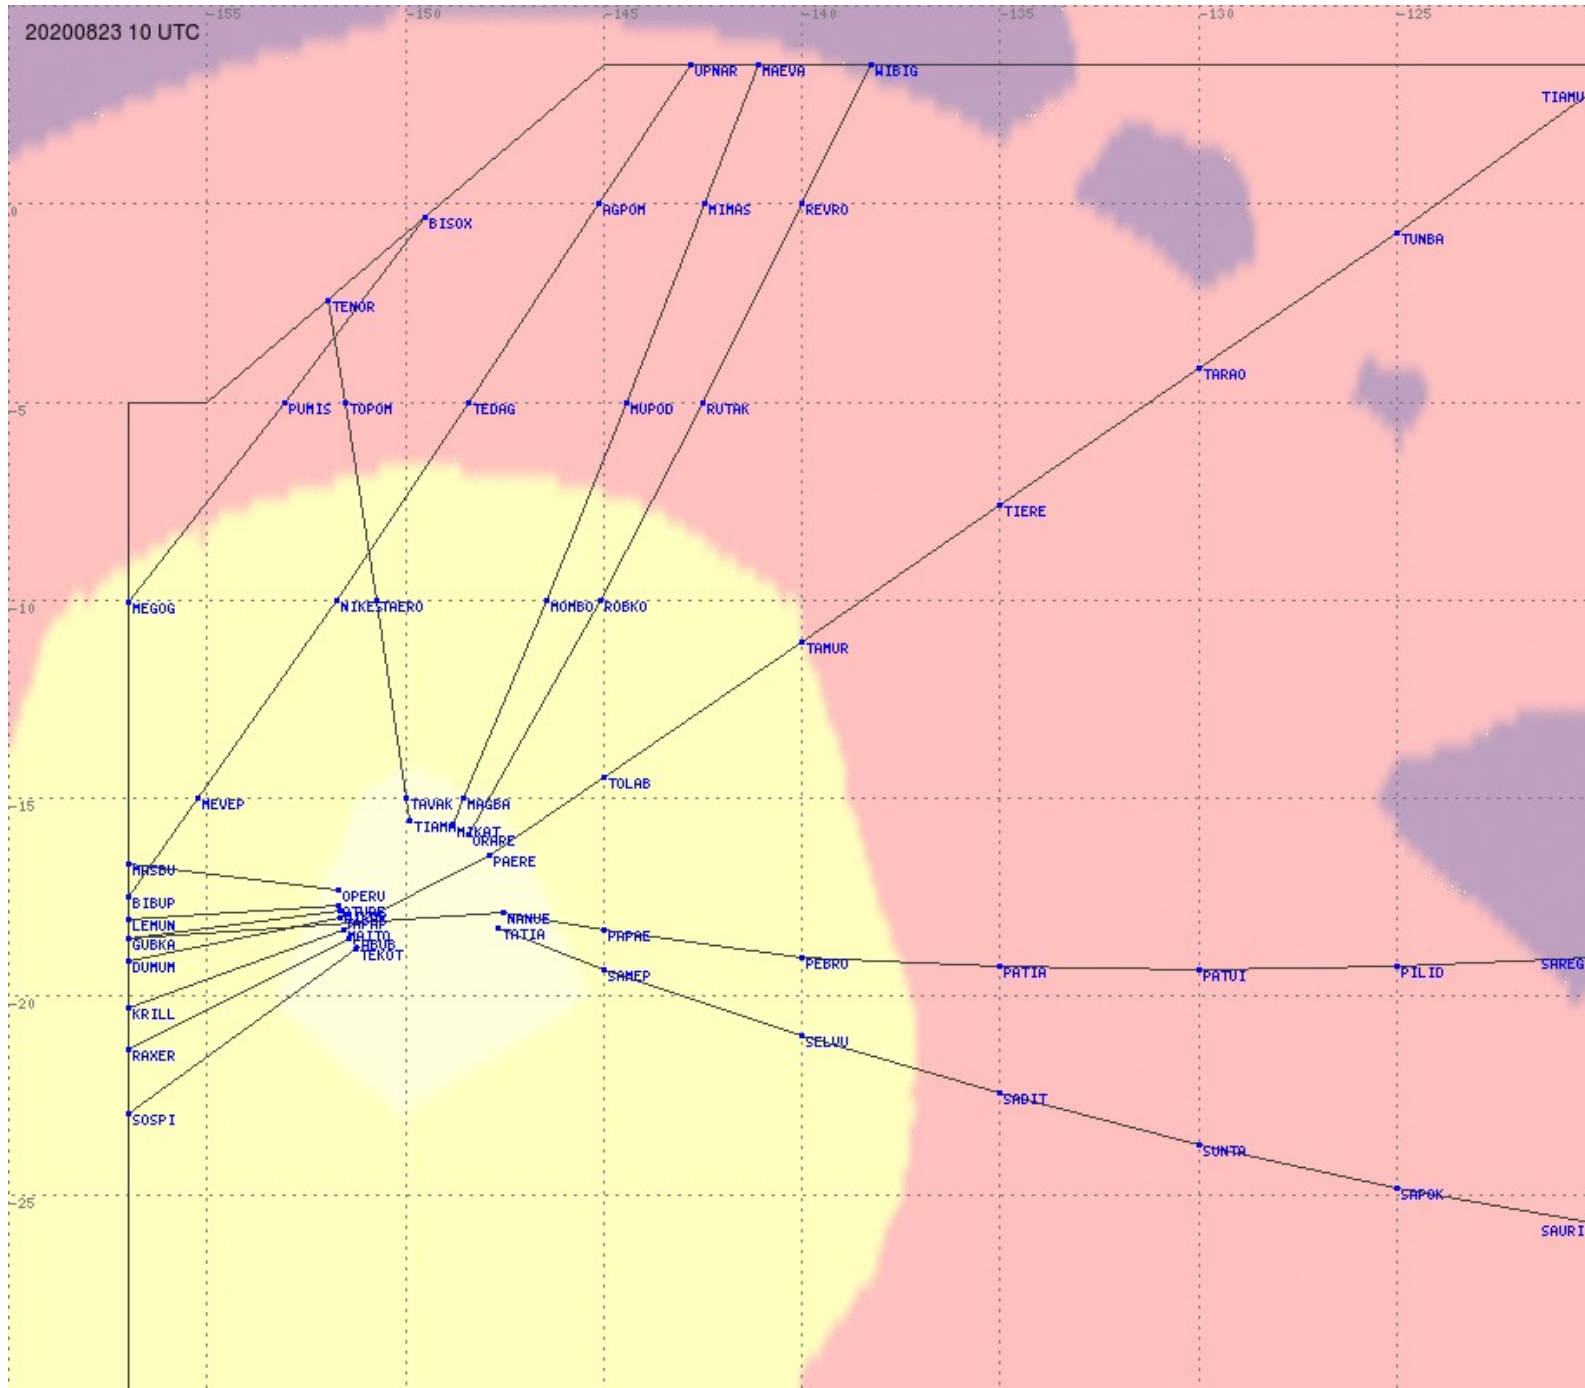

Tahiti FIR - HF Propag - 20200823

Tahiti FIR - HF Propag - 20200823

2.8 MHz 3.5 MHz 5.6 MHz 8.9 MHz 13.3 MHz 17.9 MHz None

Tahiti FIR - HF Propag - 20200823

Tahiti FIR - HF Propag - 20200823

Tahiti FIR - HF Propag - 20200823

2.8 MHz 3.5 MHz 5.6 MHz 8.9 MHz 13.3 MHz 17.9 MHz None

Tahiti FIR - HF Propag - 20200823

Tahiti FIR - HF Propag - 20200823

2.8 MHz 3.5 MHz 5.6 MHz 8.9 MHz 13.3 MHz 17.9 MHz None

Tahiti FIR - HF Propag - 20200823