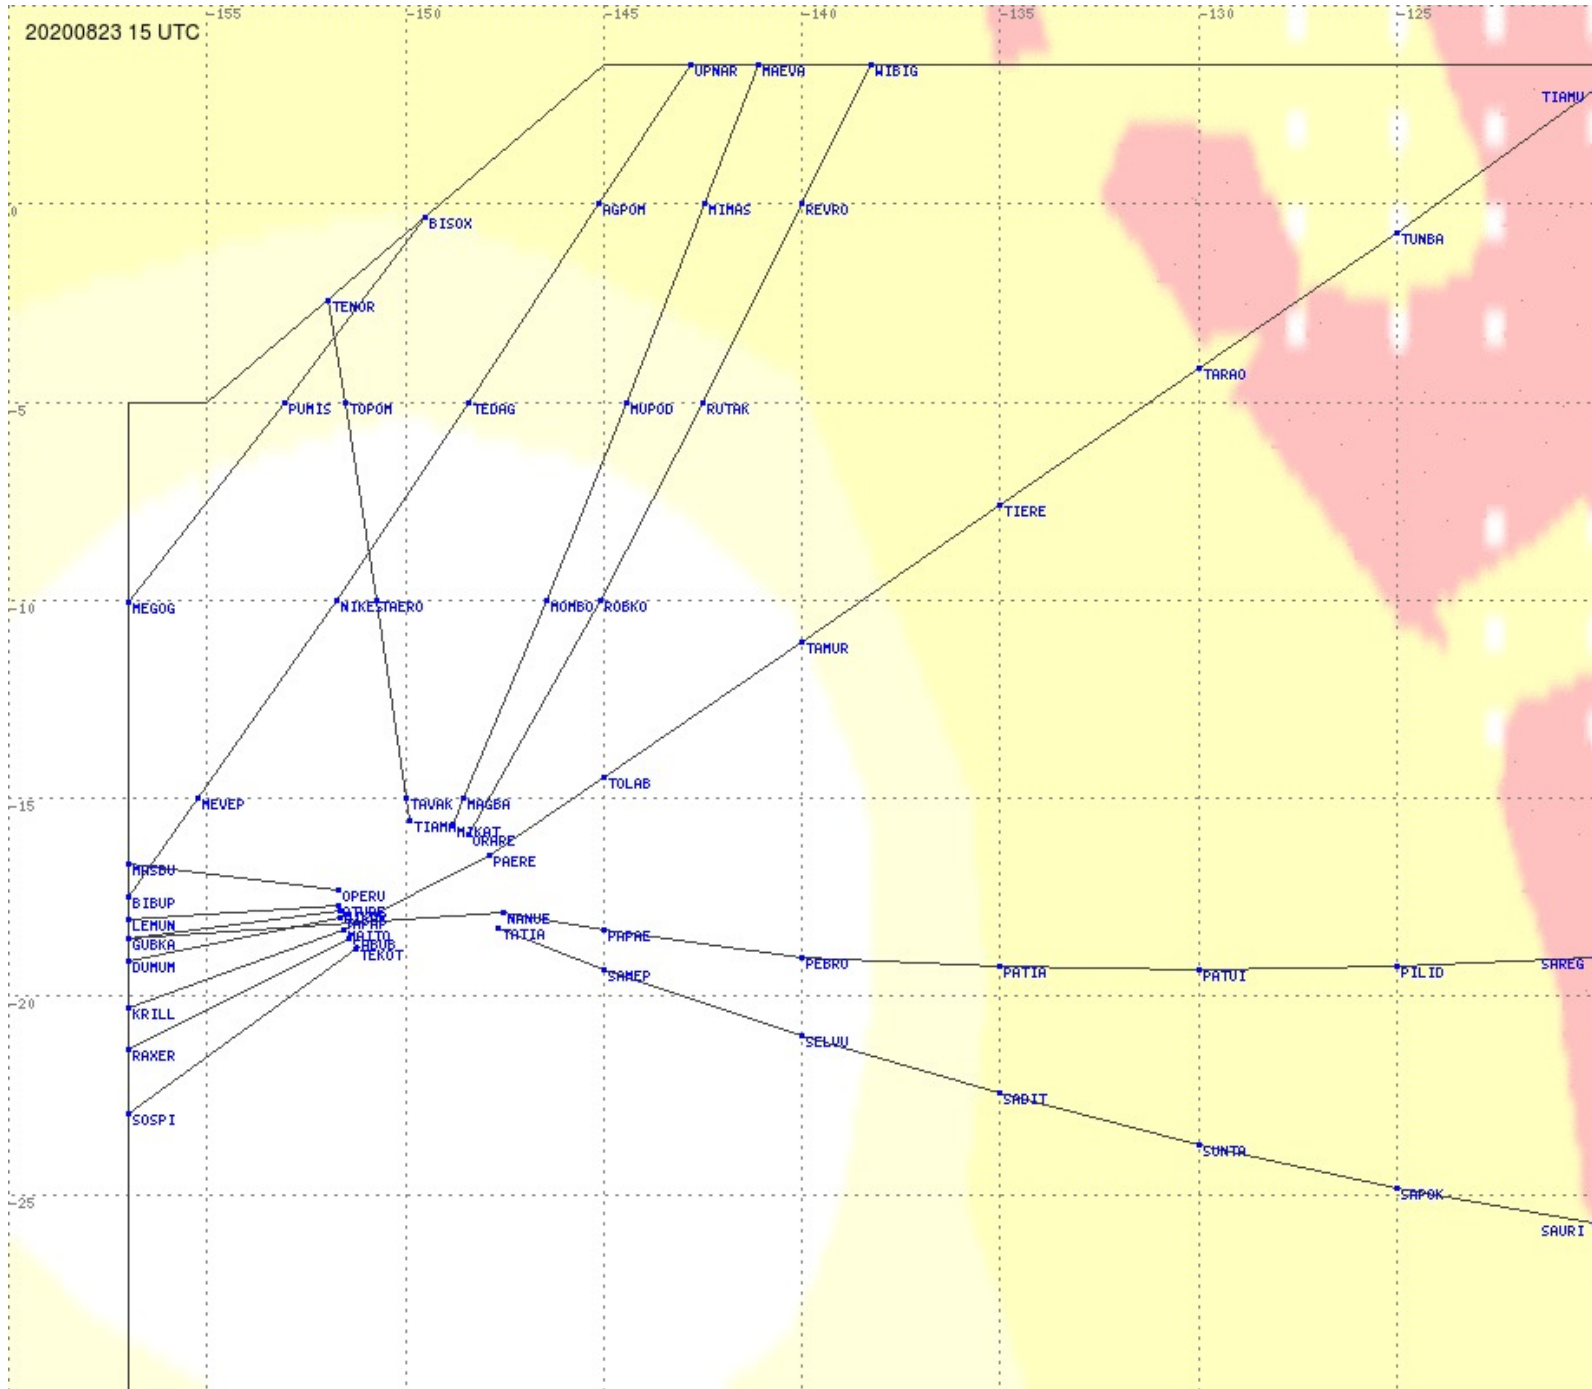

Tahiti FIR - HF Propag - 20200823

Tahiti FIR - HF Propag - 20200823

2.8 MHz 3.5 MHz 5.6 MHz 8.9 MHz 13.3 MHz 17.9 MHz None

Tahiti FIR - HF Propag - 20200823

Tahiti FIR - HF Propag - 20200823

Tahiti FIR - HF Propag - 20200823

2.8 MHz 3.5 MHz 5.6 MHz 8.9 MHz 13.3 MHz 17.9 MHz None

Tahiti FIR - HF Propag - 20200823

Tahiti FIR - HF Propag - 20200823

2.8 MHz 3.5 MHz 5.6 MHz 8.9 MHz 13.3 MHz 17.9 MHz None

Tahiti FIR - HF Propag - 20200823

Tahiti FIR - HF Propag - 20200823

2.8 MHz 3.5 MHz 5.6 MHz 8.9 MHz 13.3 MHz 17.9 MHz None

Tahiti FIR - HF Propag - 20200823

Tahiti FIR - HF Propag - 20200823

Tahiti FIR - HF Propag - 20200823

2.8 MHz 3.5 MHz 5.6 MHz 8.9 MHz 13.3 MHz 17.9 MHz None