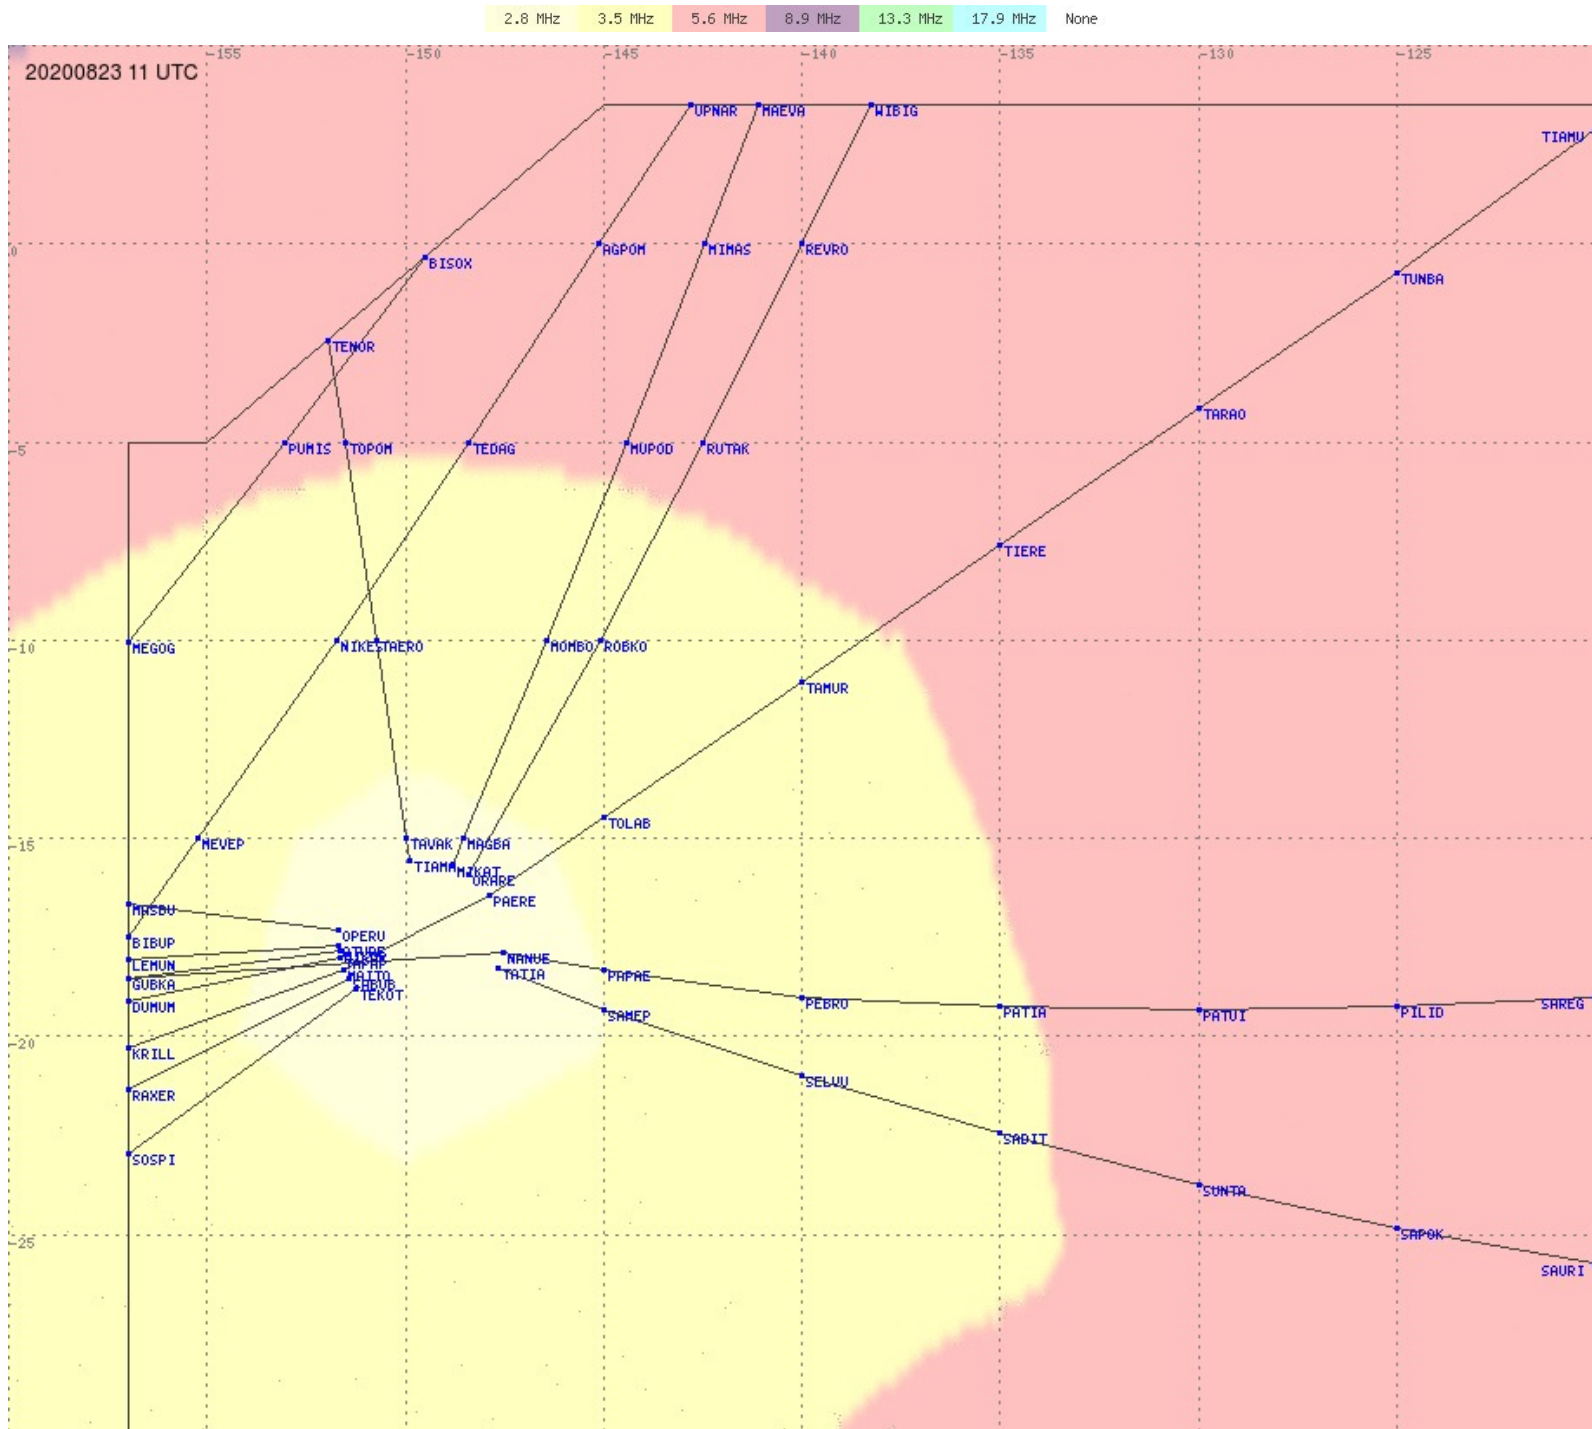

Tahiti FIR - HF Propag - 20200823

Tahiti FIR - HF Propag - 20200823

2.8 MHz 3.5 MHz 5.6 MHz 8.9 MHz 13.3 MHz 17.9 MHz None

Tahiti FIR - HF Propag - 20200823

Tahiti FIR - HF Propag - 20200823

Tahiti FIR - HF Propag - 20200823

2.8 MHz 3.5 MHz 5.6 MHz 8.9 MHz 13.3 MHz 17.9 MHz None

Tahiti FIR - HF Propag - 20200823

Tahiti FIR - HF Propag - 20200823

2.8 MHz 3.5 MHz 5.6 MHz 8.9 MHz 13.3 MHz 17.9 MHz None

Tahiti FIR - HF Propag - 20200823