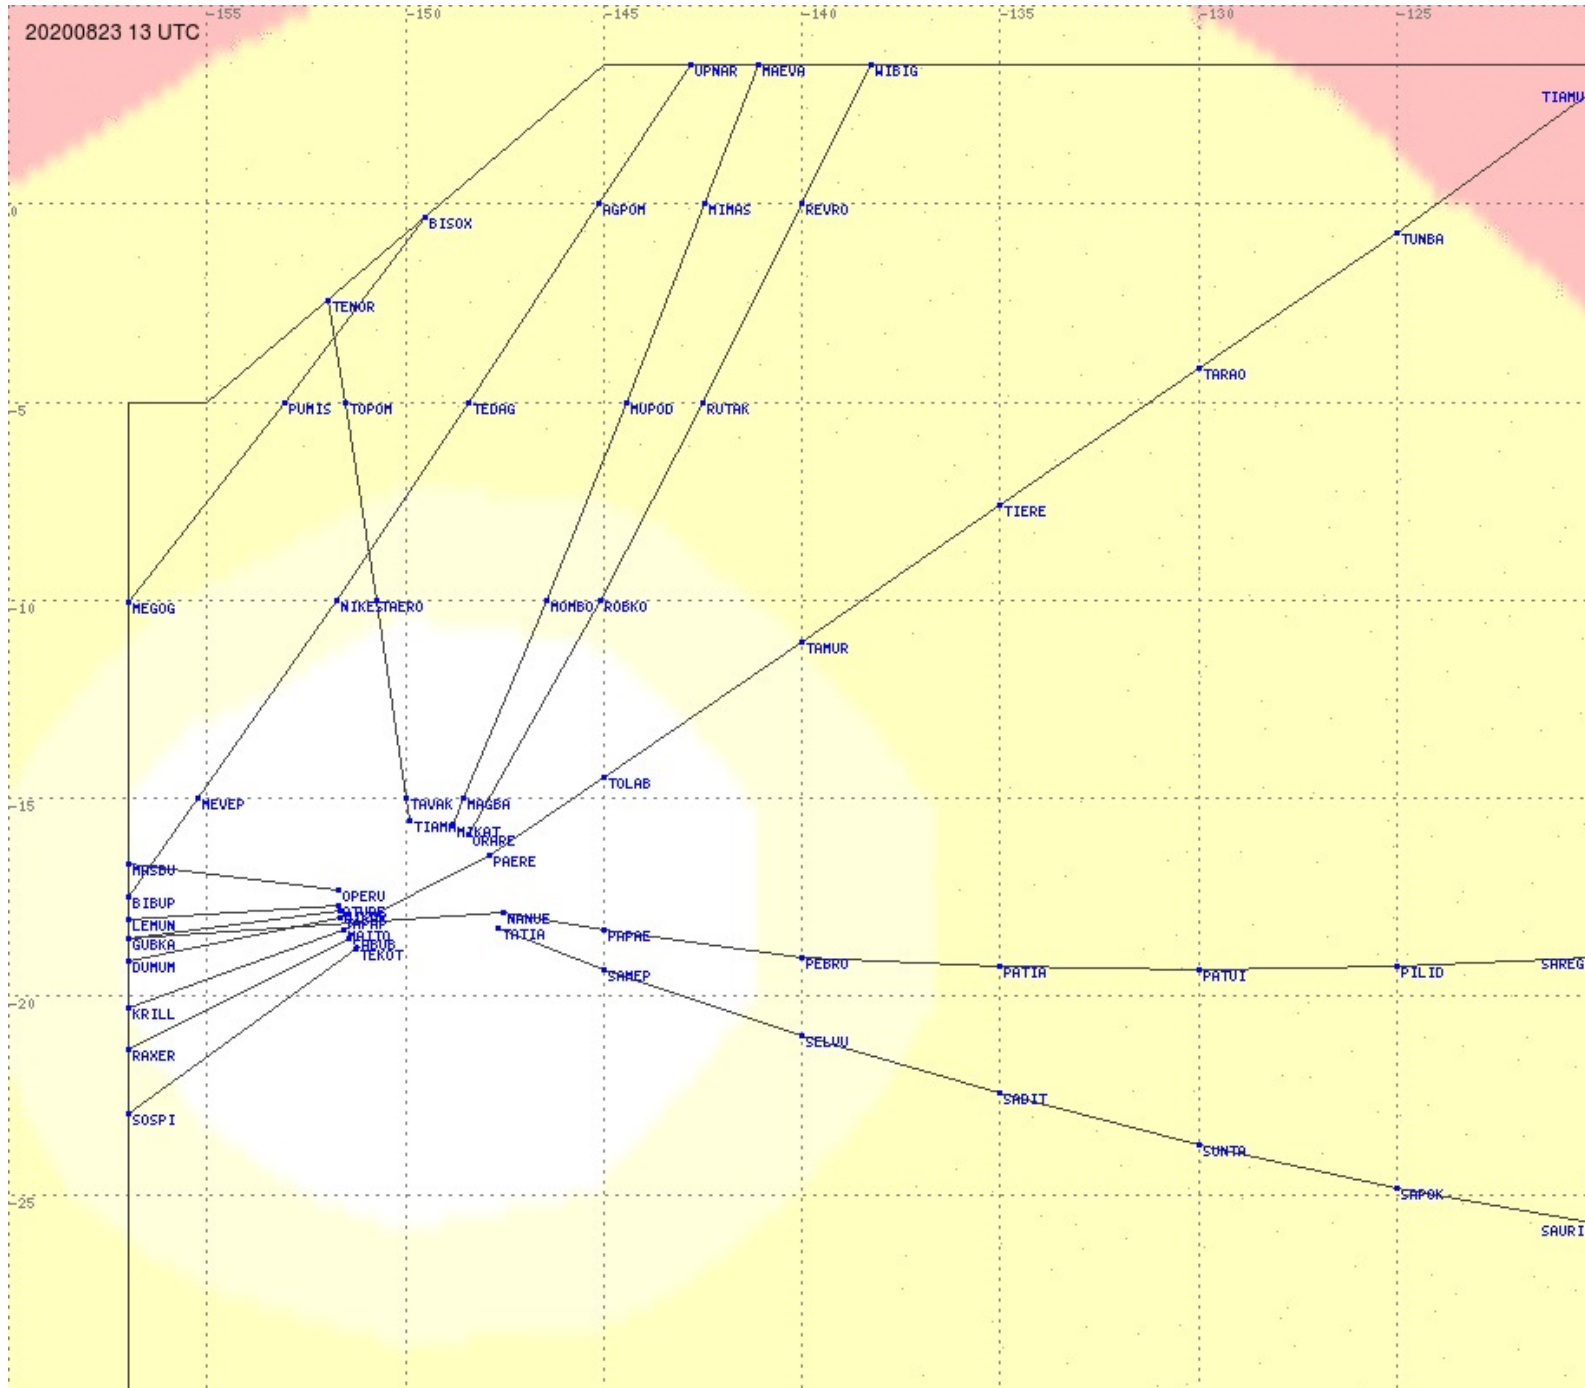

Tahiti FIR - HF Propag - 20200823

Tahiti FIR - HF Propag - 20200823

2.8 MHz 3.5 MHz 5.6 MHz 8.9 MHz 13.3 MHz 17.9 MHz None

Tahiti FIR - HF Propag - 20200823

Tahiti FIR - HF Propag - 20200823

Tahiti FIR - HF Propag - 20200823

2.8 MHz 3.5 MHz 5.6 MHz 8.9 MHz 13.3 MHz 17.9 MHz None

Tahiti FIR - HF Propag - 20200823

Tahiti FIR - HF Propag - 20200823

2.8 MHz 3.5 MHz 5.6 MHz 8.9 MHz 13.3 MHz 17.9 MHz None

Tahiti FIR - HF Propag - 20200823

Tahiti FIR - HF Propag - 20200823

2.8 MHz 3.5 MHz 5.6 MHz 8.9 MHz 13.3 MHz 17.9 MHz None

Tahiti FIR - HF Propag - 20200823

Tahiti FIR - HF Propag - 20200823

Tahiti FIR - HF Propag - 20200823

2.8 MHz 3.5 MHz 5.6 MHz 8.9 MHz 13.3 MHz 17.9 MHz None