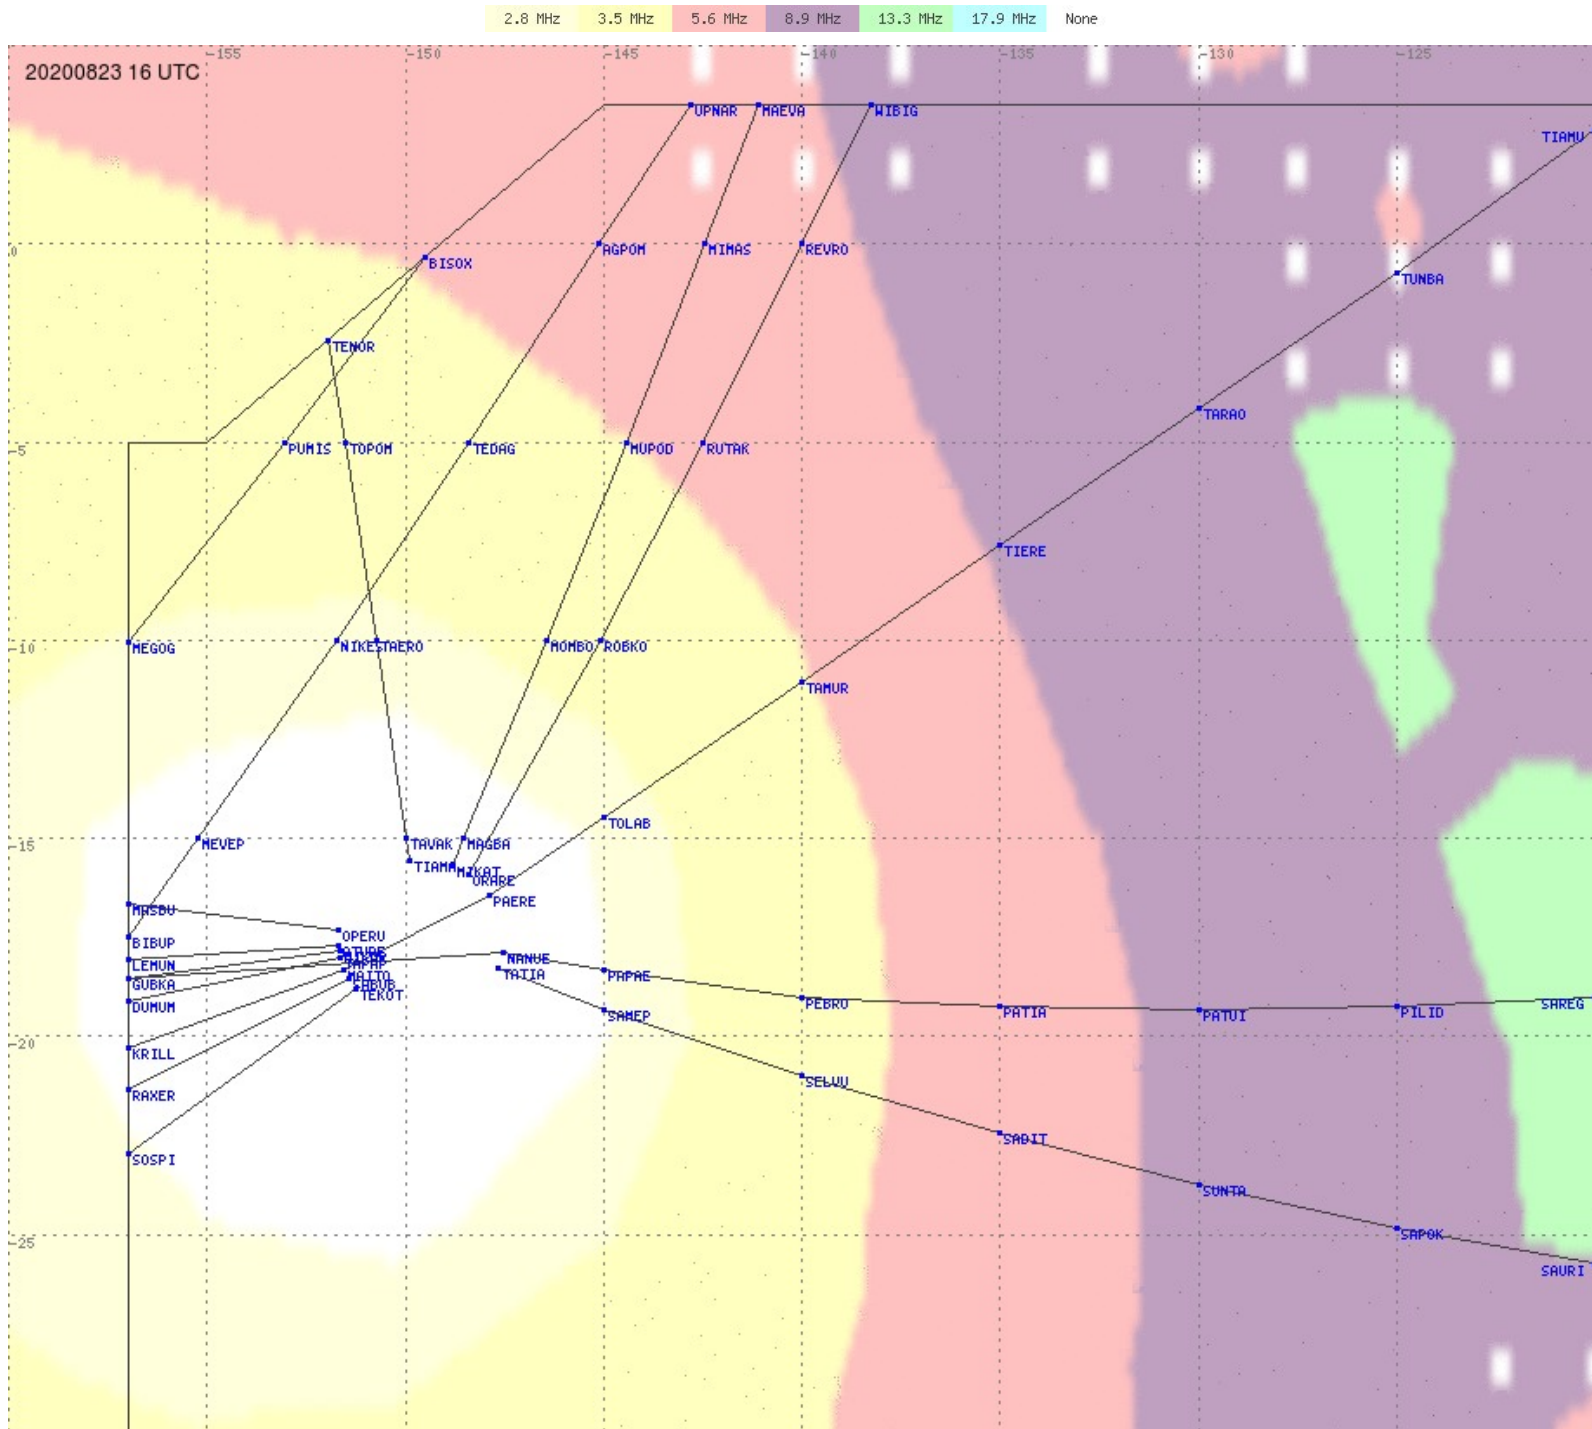

Tahiti FIR - HF Propag - 20200823

Tahiti FIR - HF Propag - 20200823

2.8 MHz 3.5 MHz 5.6 MHz 8.9 MHz 13.3 MHz 17.9 MHz None

Tahiti FIR - HF Propag - 20200823

Tahiti FIR - HF Propag - 20200823

Tahiti FIR - HF Propag - 20200823

2.8 MHz 3.5 MHz 5.6 MHz 8.9 MHz 13.3 MHz 17.9 MHz None

Tahiti FIR - HF Propag - 20200823

Tahiti FIR - HF Propag - 20200823

2.8 MHz 3.5 MHz 5.6 MHz 8.9 MHz 13.3 MHz 17.9 MHz None

Tahiti FIR - HF Propag - 20200823

Tahiti FIR - HF Propag - 20200823

2.8 MHz 3.5 MHz 5.6 MHz 8.9 MHz 13.3 MHz 17.9 MHz None

Tahiti FIR - HF Propag - 20200823

Tahiti FIR - HF Propag - 20200823

Tahiti FIR - HF Propag - 20200823

2.8 MHz 3.5 MHz 5.6 MHz 8.9 MHz 13.3 MHz 17.9 MHz None