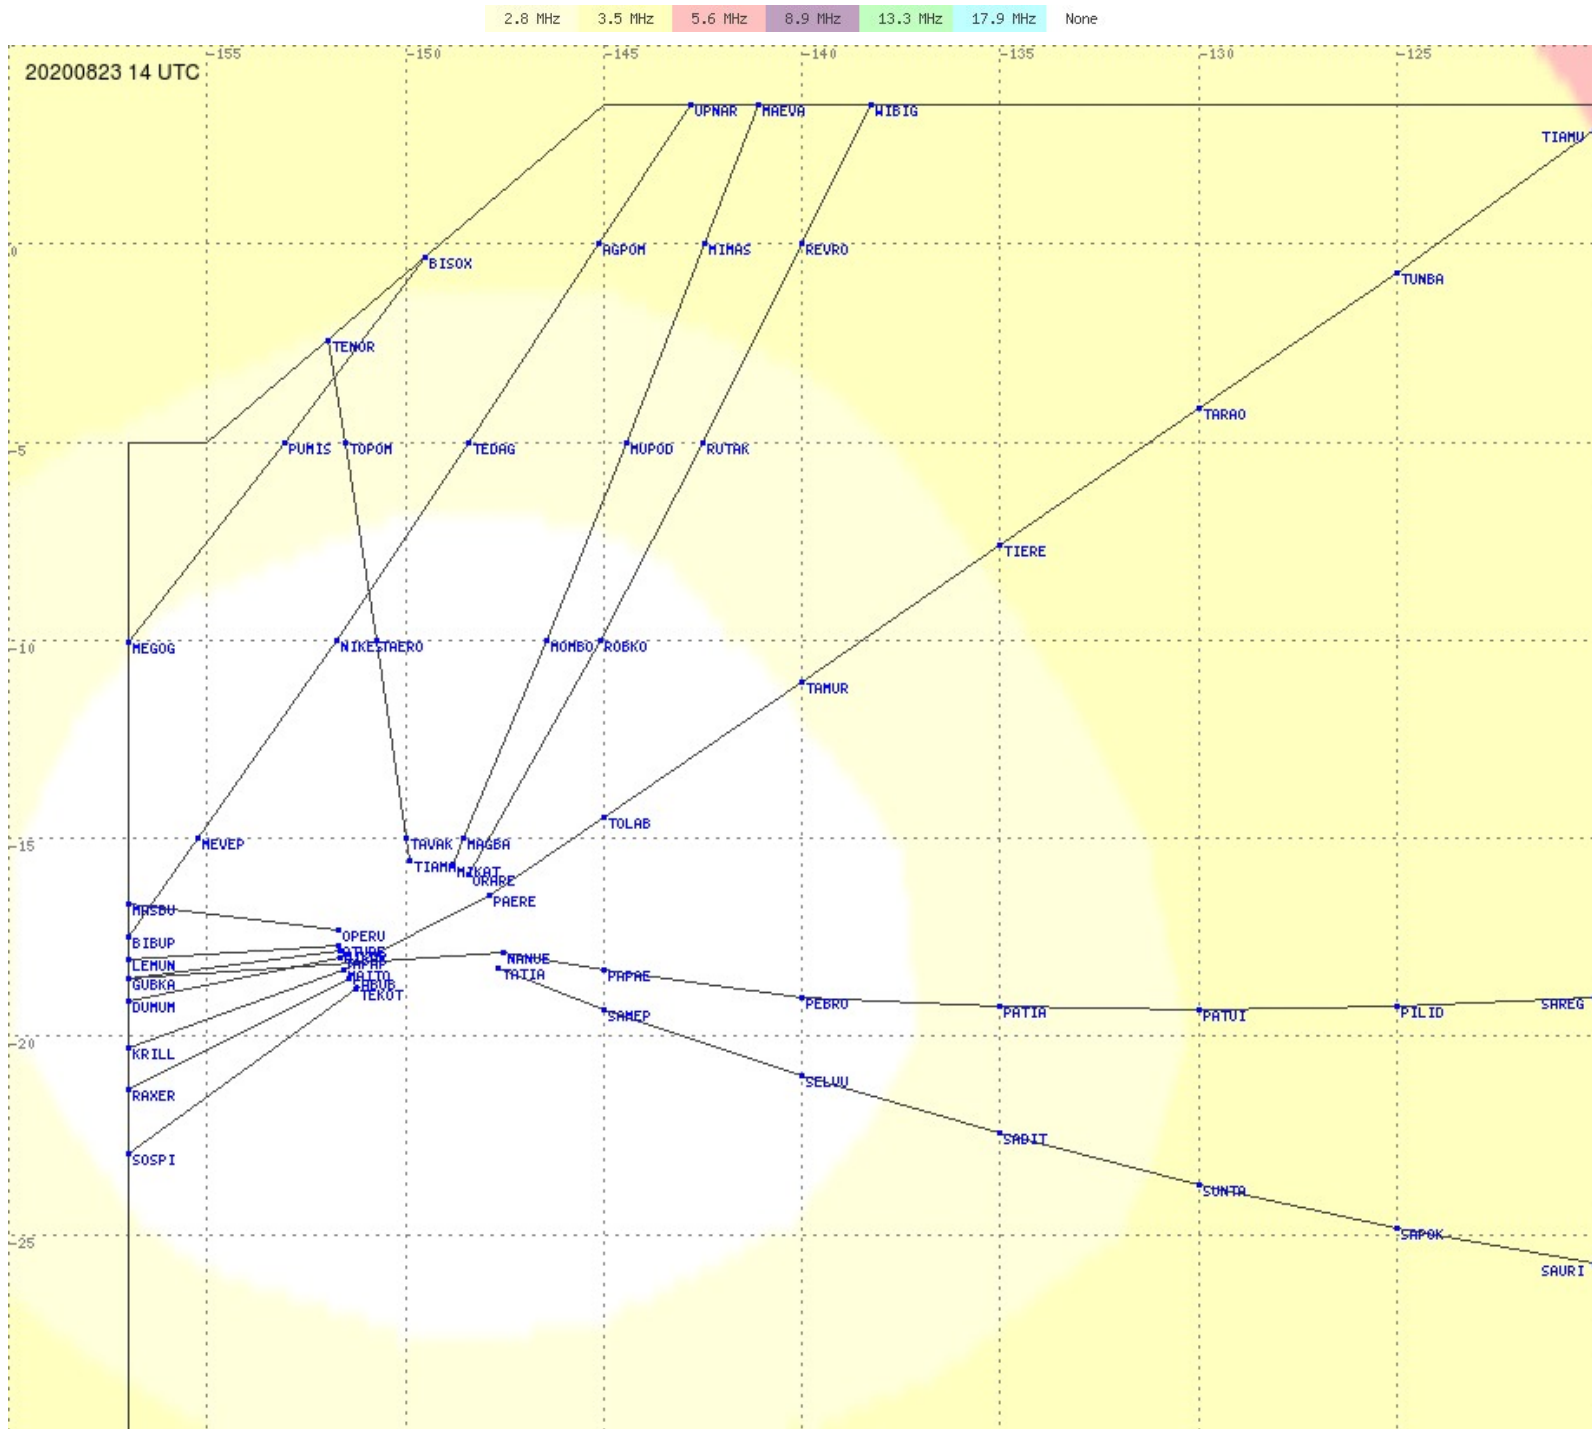

Tahiti FIR - HF Propag - 20200823

Tahiti FIR - HF Propag - 20200823

2.8 MHz 3.5 MHz 5.6 MHz 8.9 MHz 13.3 MHz 17.9 MHz None

Tahiti FIR - HF Propag - 20200823

Tahiti FIR - HF Propag - 20200823

Tahiti FIR - HF Propag - 20200823

2.8 MHz 3.5 MHz 5.6 MHz 8.9 MHz 13.3 MHz 17.9 MHz None

Tahiti FIR - HF Propag - 20200823

Tahiti FIR - HF Propag - 20200823

2.8 MHz 3.5 MHz 5.6 MHz 8.9 MHz 13.3 MHz 17.9 MHz None

Tahiti FIR - HF Propag - 20200823

Tahiti FIR - HF Propag - 20200823

2.8 MHz 3.5 MHz 5.6 MHz 8.9 MHz 13.3 MHz 17.9 MHz None

Tahiti FIR - HF Propag - 20200823

Tahiti FIR - HF Propag - 20200823

Tahiti FIR - HF Propag - 20200823

2.8 MHz 3.5 MHz 5.6 MHz 8.9 MHz 13.3 MHz 17.9 MHz None