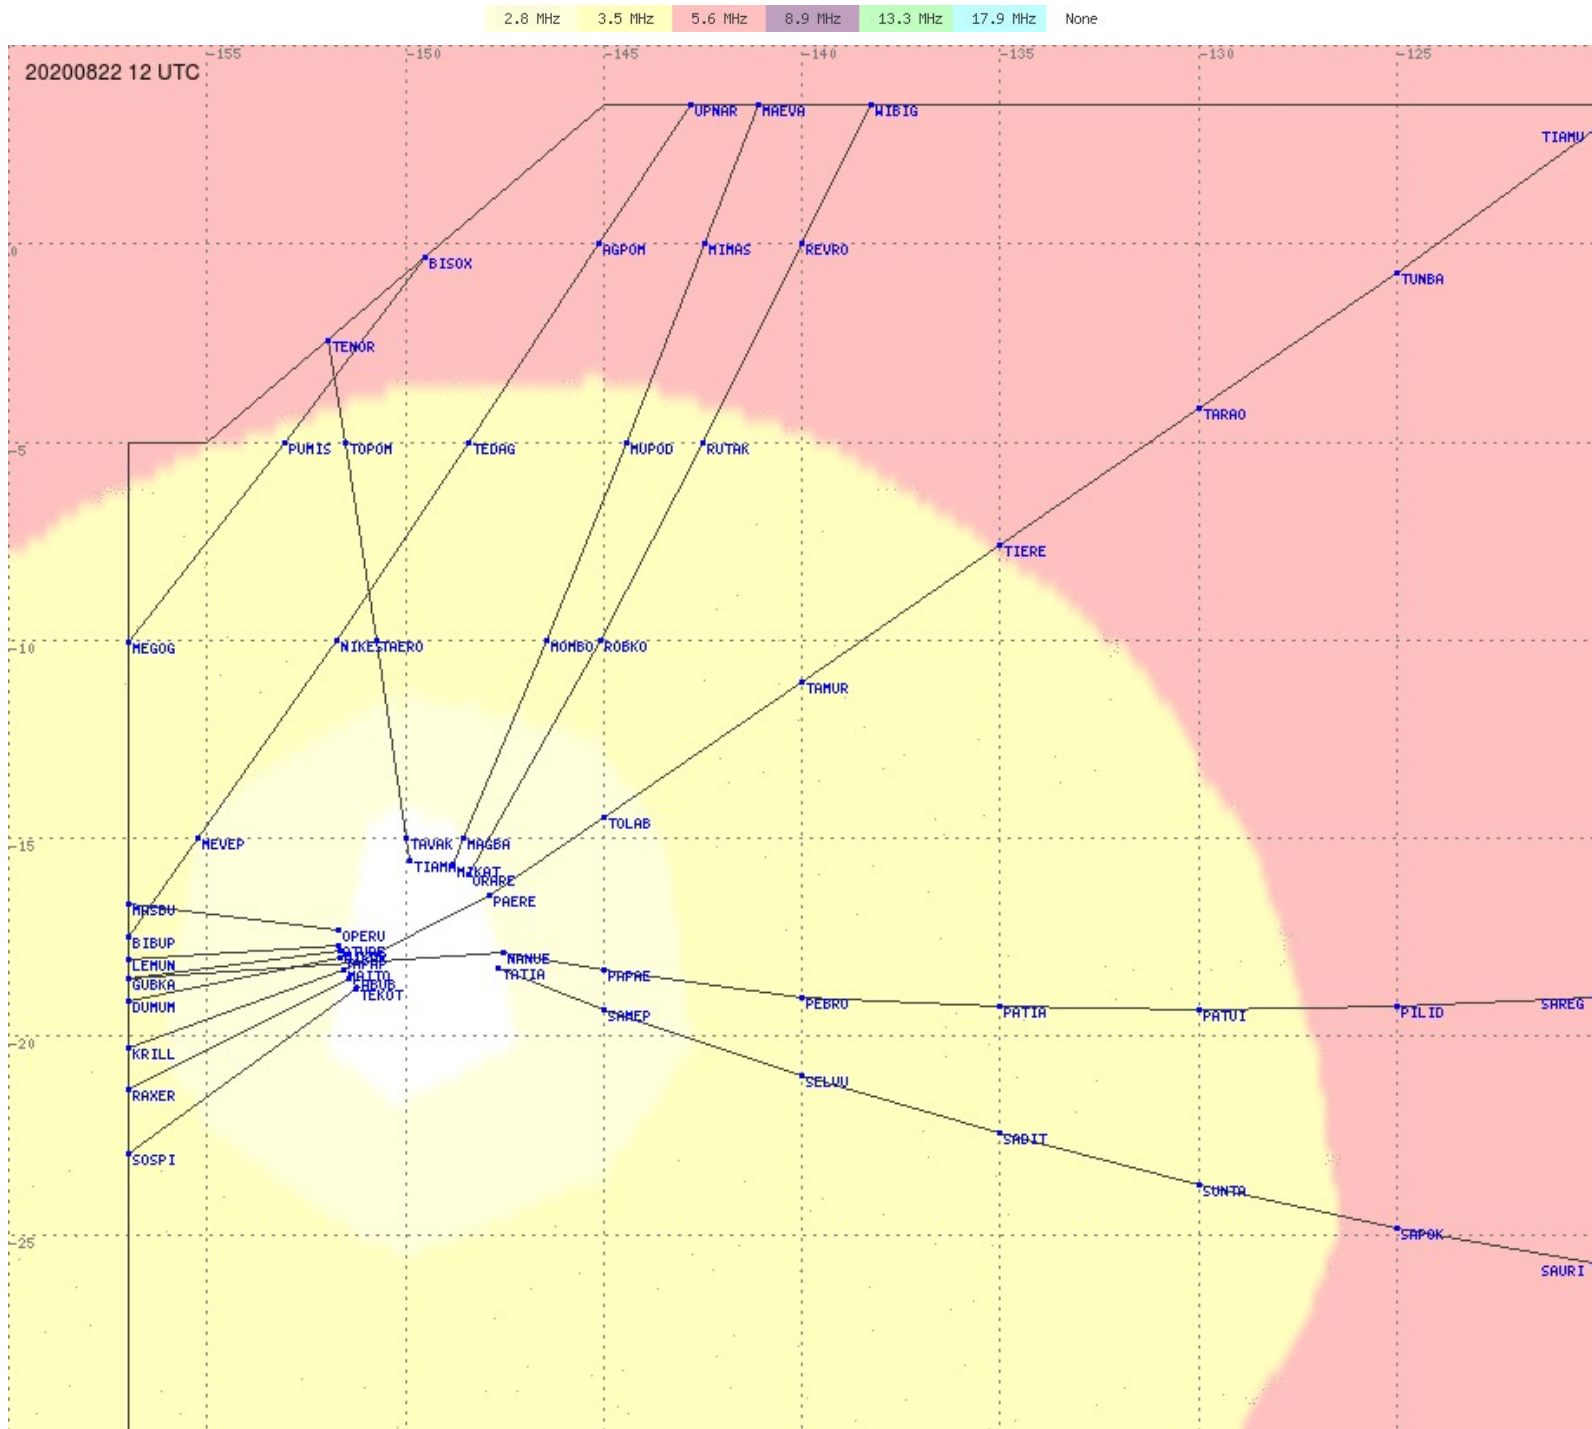

Tahiti FIR - HF Propag - 20200822

2.8 MHz 3.5 MHz 5.6 MHz 8.9 MHz 13.3 MHz 17.9 MHz None

Tahiti FIR - HF Propag - 20200822

2.8 MHz 3.5 MHz 5.6 MHz 8.9 MHz 13.3 MHz 17.9 MHz None

Tahiti FIR - HF Propag - 20200822

Tahiti FIR - HF Propag - 20200822

Tahiti FIR - HF Propag - 20200822

Tahiti FIR - HF Propag - 20200822

Tahiti FIR - HF Propag - 20200822

Tahiti FIR - HF Propag - 20200822

Tahiti FIR - HF Propag - 20200822

Tahiti FIR - HF Propag - 20200822

Tahiti FIR - HF Propag - 20200822

2.8 MHz 3.5 MHz 5.6 MHz 8.9 MHz 13.3 MHz 17.9 MHz None

Tahiti FIR - HF Propag - 20200822

Tahiti FIR - HF Propag - 20200822

2.8 MHz 3.5 MHz 5.6 MHz 8.9 MHz 13.3 MHz 17.9 MHz None