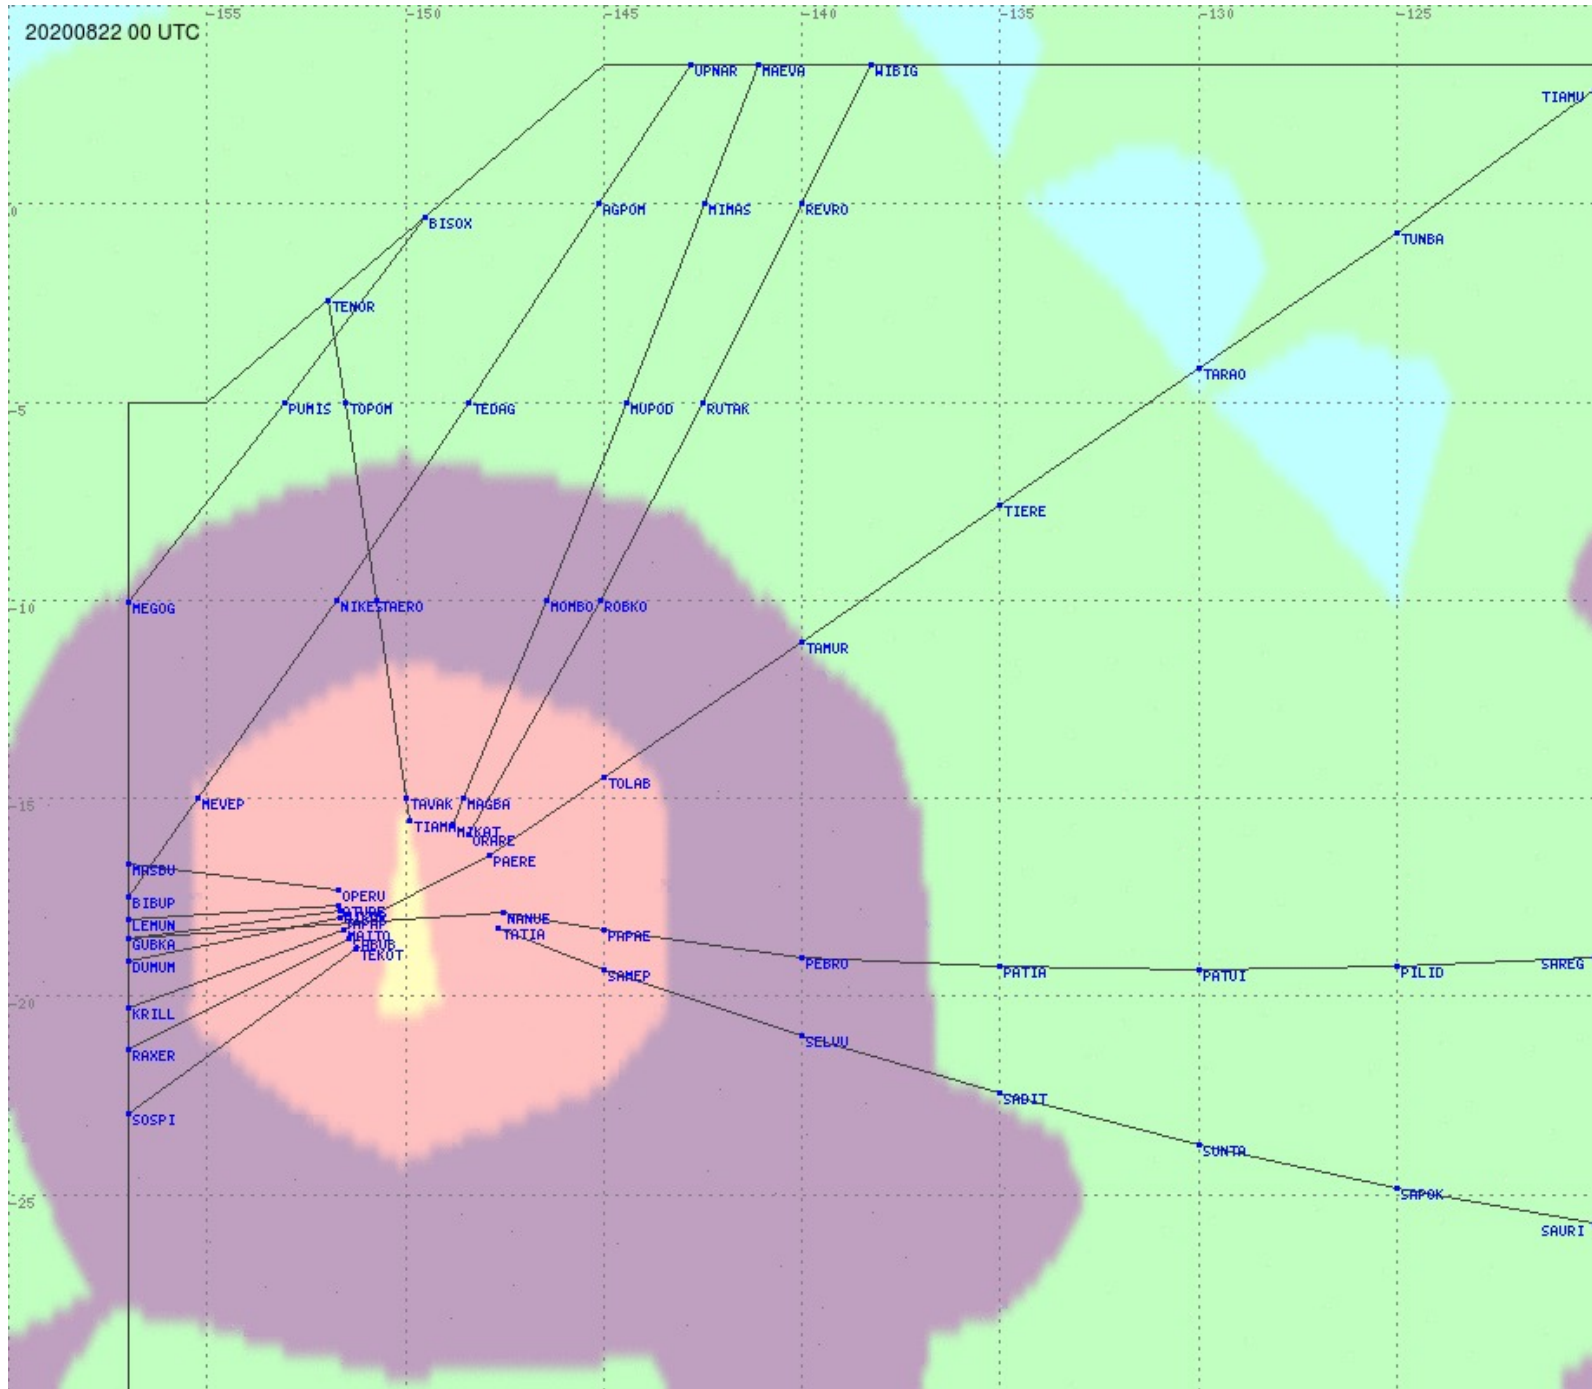

Tahiti FIR - HF Propag - 20200822

2.8 MHz 3.5 MHz 5.6 MHz 8.9 MHz 13.3 MHz 17.9 MHz None

Tahiti FIR - HF Propag - 20200822

2.8 MHz 3.5 MHz 5.6 MHz 8.9 MHz 13.3 MHz 17.9 MHz None

Tahiti FIR - HF Propag - 20200822

Tahiti FIR - HF Propag - 20200822

Tahiti FIR - HF Propag - 20200822

Tahiti FIR - HF Propag - 20200822

Tahiti FIR - HF Propag - 20200822

Tahiti FIR - HF Propag - 20200822

Tahiti FIR - HF Propag - 20200822

Tahiti FIR - HF Propag - 20200822