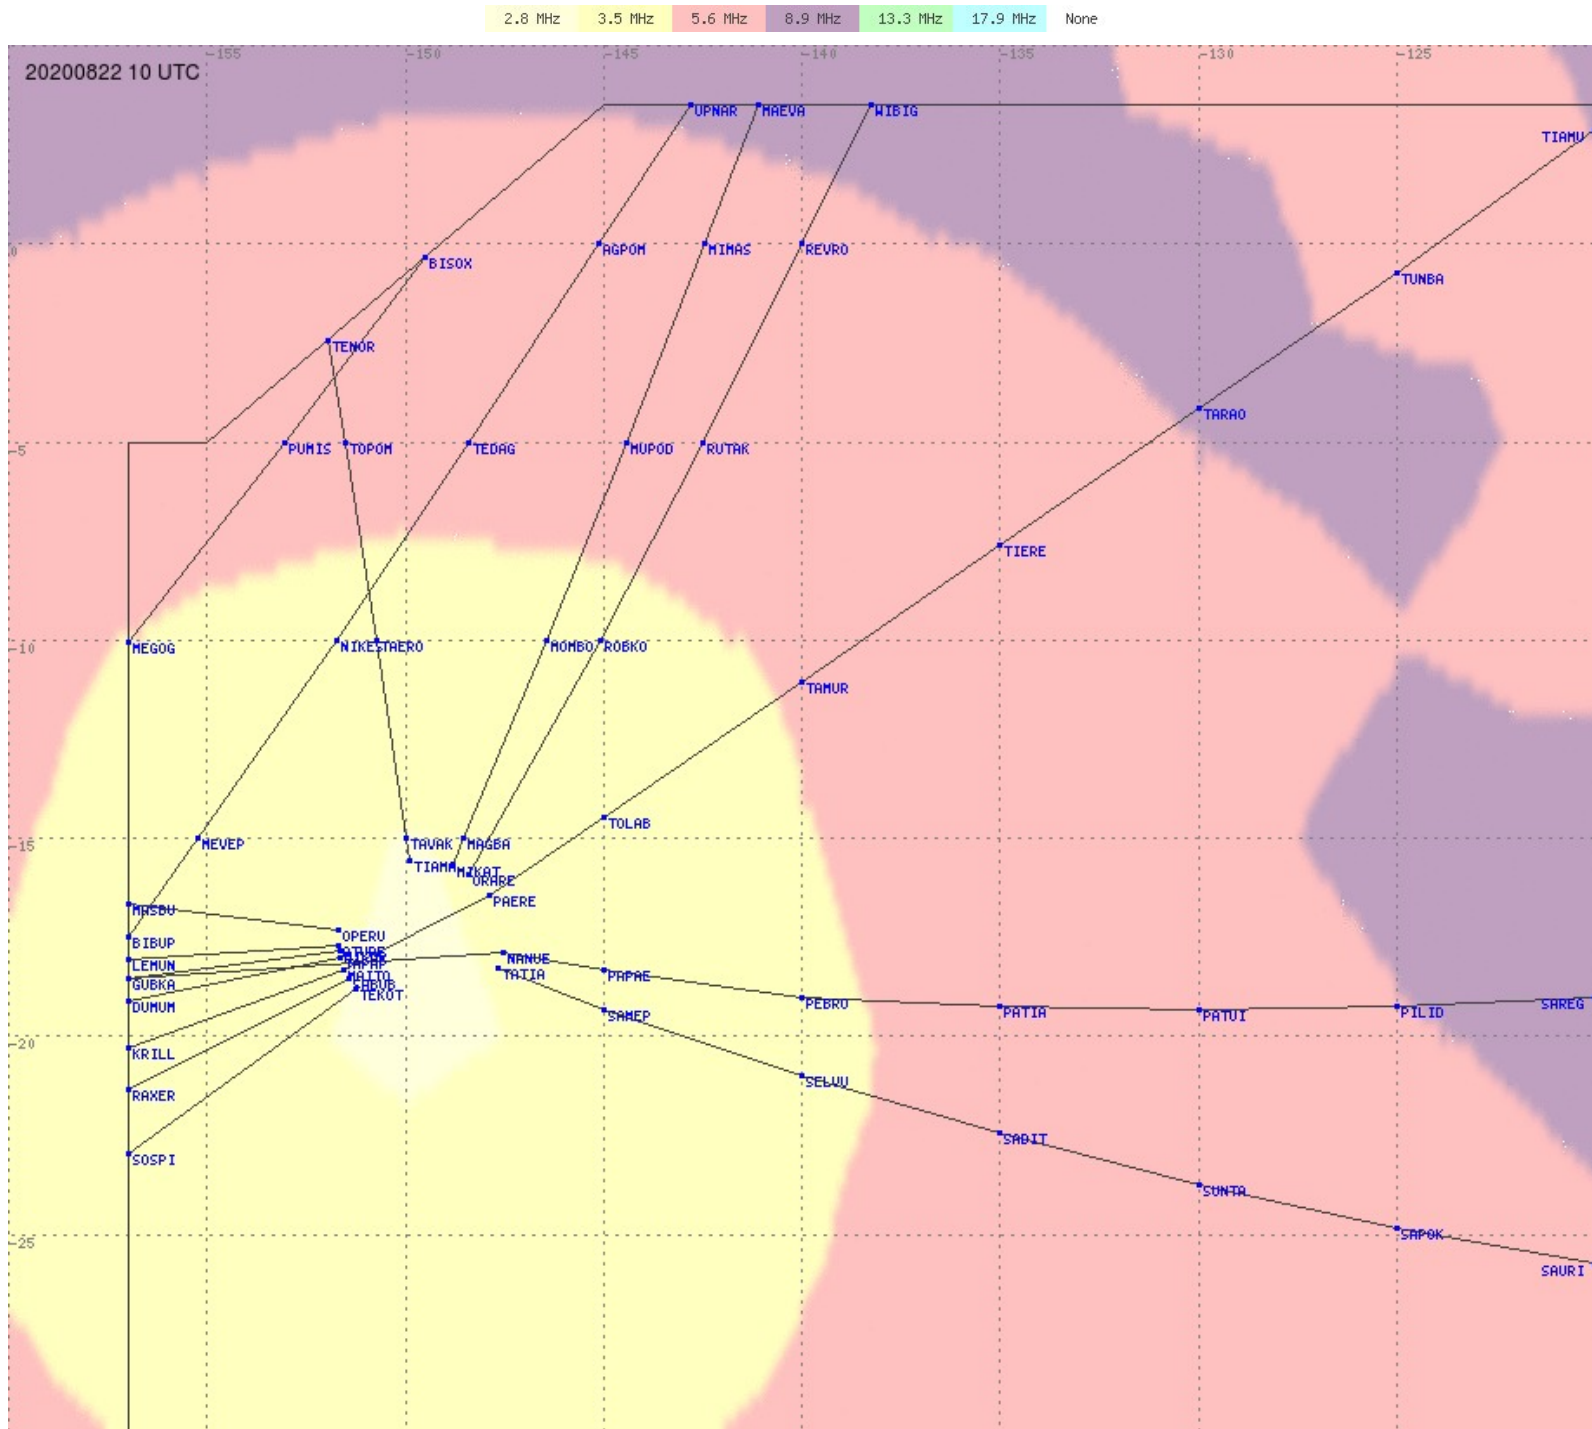

Tahiti FIR - HF Propag - 20200822

2.8 MHz 3.5 MHz 5.6 MHz 8.9 MHz 13.3 MHz 17.9 MHz None

Tahiti FIR - HF Propag - 20200822

2.8 MHz 3.5 MHz 5.6 MHz 8.9 MHz 13.3 MHz 17.9 MHz None

Tahiti FIR - HF Propag - 20200822

Tahiti FIR - HF Propag - 20200822

Tahiti FIR - HF Propag - 20200822

Tahiti FIR - HF Propag - 20200822

Tahiti FIR - HF Propag - 20200822

Tahiti FIR - HF Propag - 20200822

Tahiti FIR - HF Propag - 20200822

Tahiti FIR - HF Propag - 20200822

Tahiti FIR - HF Propag - 20200822

2.8 MHz 3.5 MHz 5.6 MHz 8.9 MHz 13.3 MHz 17.9 MHz None

Tahiti FIR - HF Propag - 20200822

Tahiti FIR - HF Propag - 20200822

2.8 MHz 3.5 MHz 5.6 MHz 8.9 MHz 13.3 MHz 17.9 MHz None