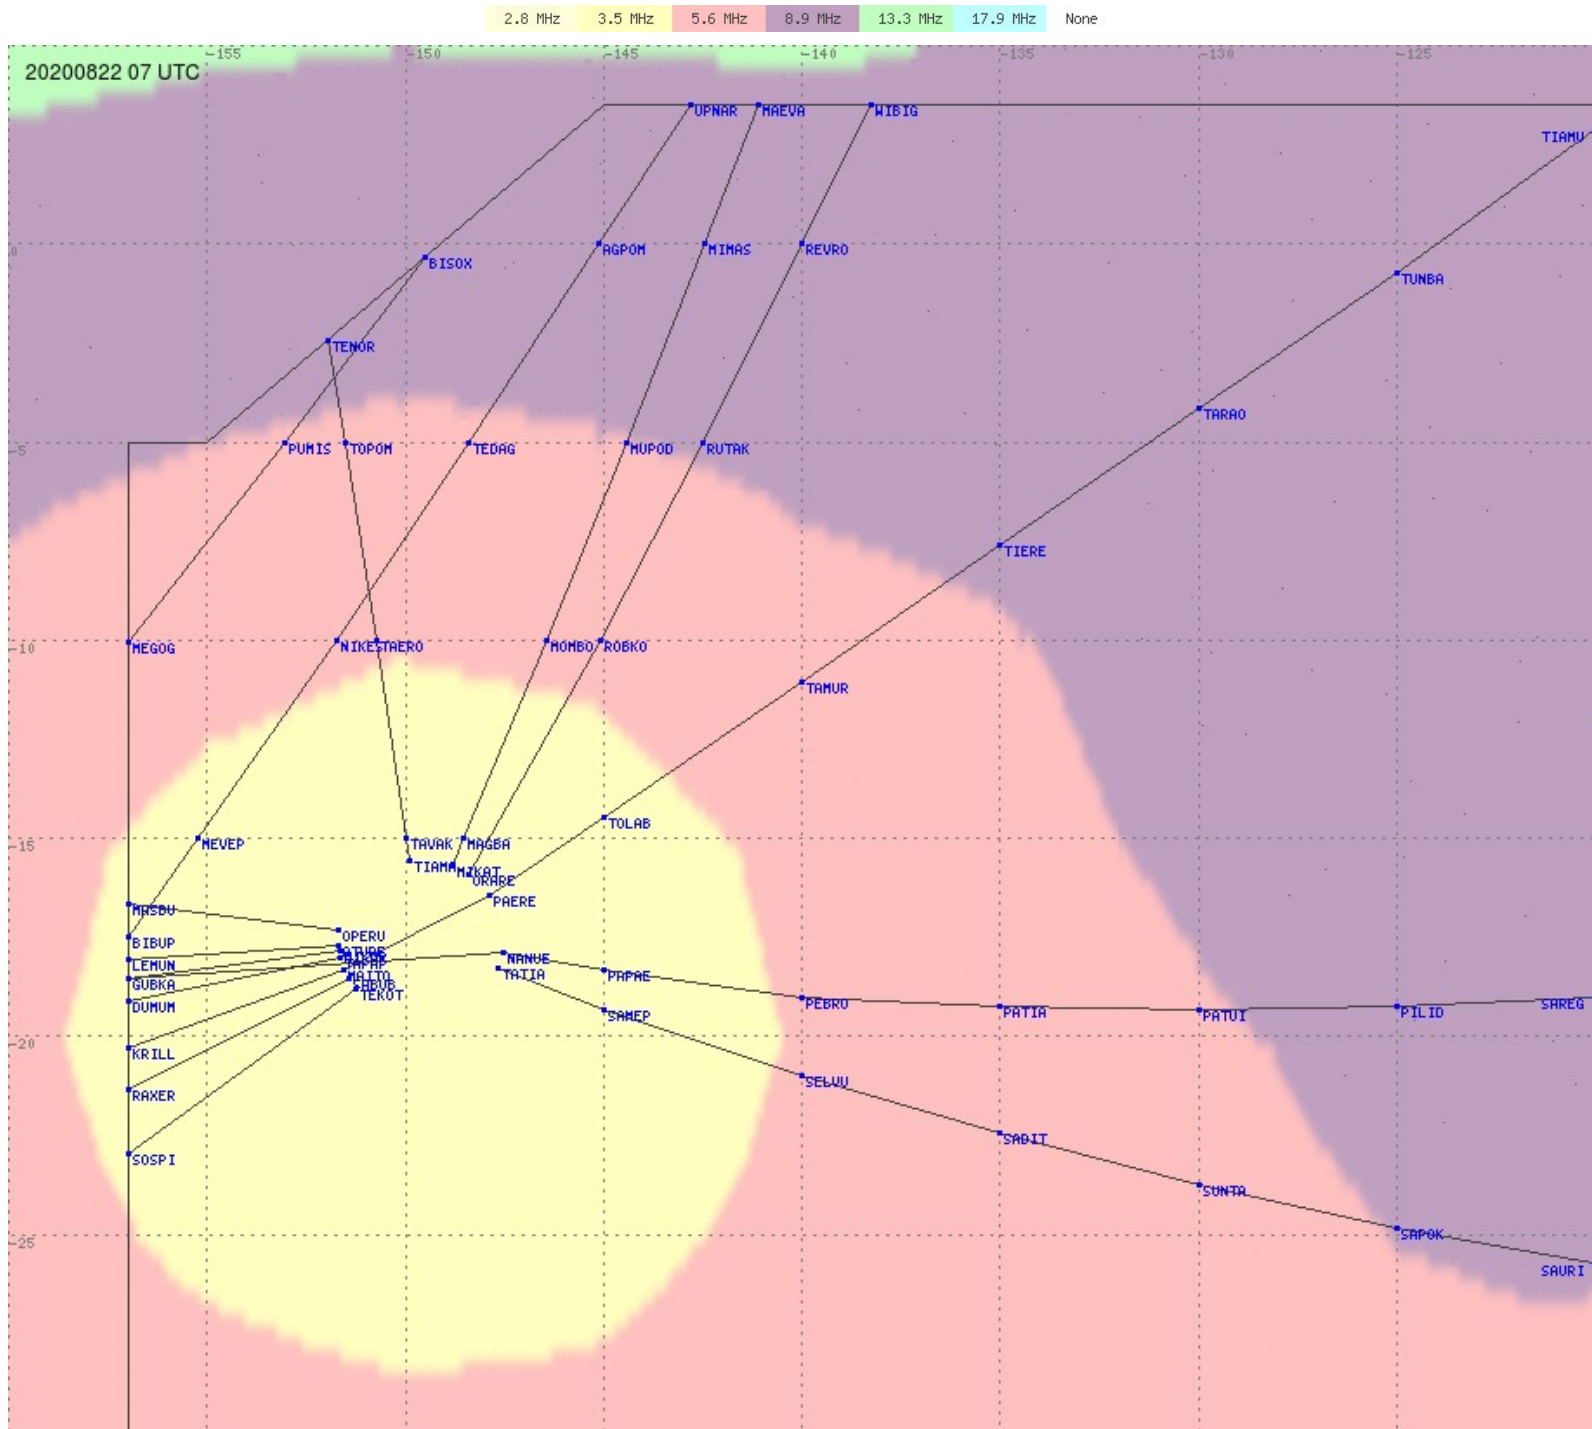

Tahiti FIR - HF Propag - 20200822

2.8 MHz 3.5 MHz 5.6 MHz 8.9 MHz 13.3 MHz 17.9 MHz None

Tahiti FIR - HF Propag - 20200822

2.8 MHz 3.5 MHz 5.6 MHz 8.9 MHz 13.3 MHz 17.9 MHz None

Tahiti FIR - HF Propag - 20200822

Tahiti FIR - HF Propag - 20200822

Tahiti FIR - HF Propag - 20200822

Tahiti FIR - HF Propag - 20200822

Tahiti FIR - HF Propag - 20200822

Tahiti FIR - HF Propag - 20200822

Tahiti FIR - HF Propag - 20200822

Tahiti FIR - HF Propag - 20200822

Tahiti FIR - HF Propag - 20200822

2.8 MHz 3.5 MHz 5.6 MHz 8.9 MHz 13.3 MHz 17.9 MHz None

Tahiti FIR - HF Propag - 20200822

Tahiti FIR - HF Propag - 20200822

2.8 MHz 3.5 MHz 5.6 MHz 8.9 MHz 13.3 MHz 17.9 MHz None