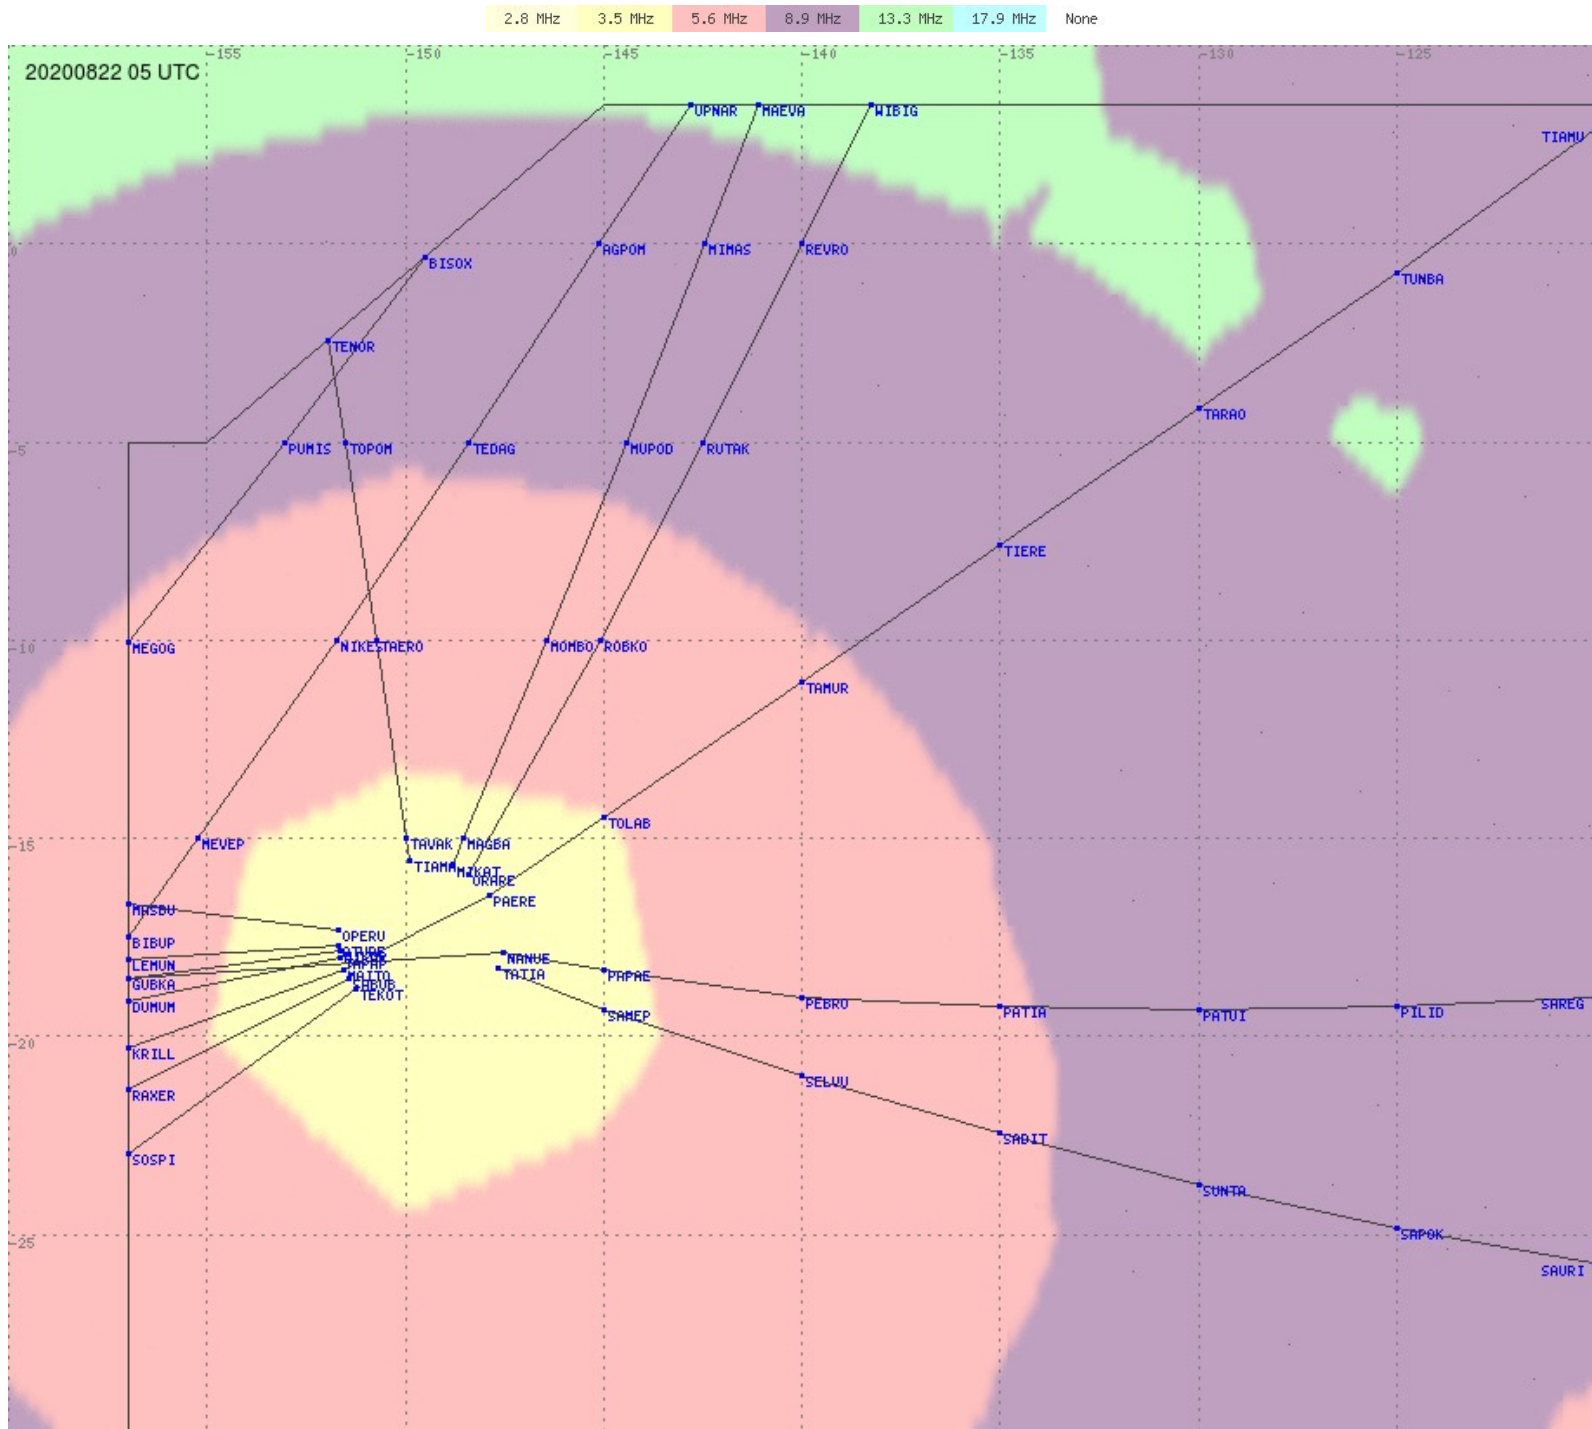

Tahiti FIR - HF Propag - 20200822

2.8 MHz 3.5 MHz 5.6 MHz 8.9 MHz 13.3 MHz 17.9 MHz None

Tahiti FIR - HF Propag - 20200822

2.8 MHz 3.5 MHz 5.6 MHz 8.9 MHz 13.3 MHz 17.9 MHz None

Tahiti FIR - HF Propag - 20200822

Tahiti FIR - HF Propag - 20200822

Tahiti FIR - HF Propag - 20200822

Tahiti FIR - HF Propag - 20200822

Tahiti FIR - HF Propag - 20200822

Tahiti FIR - HF Propag - 20200822

Tahiti FIR - HF Propag - 20200822

Tahiti FIR - HF Propag - 20200822