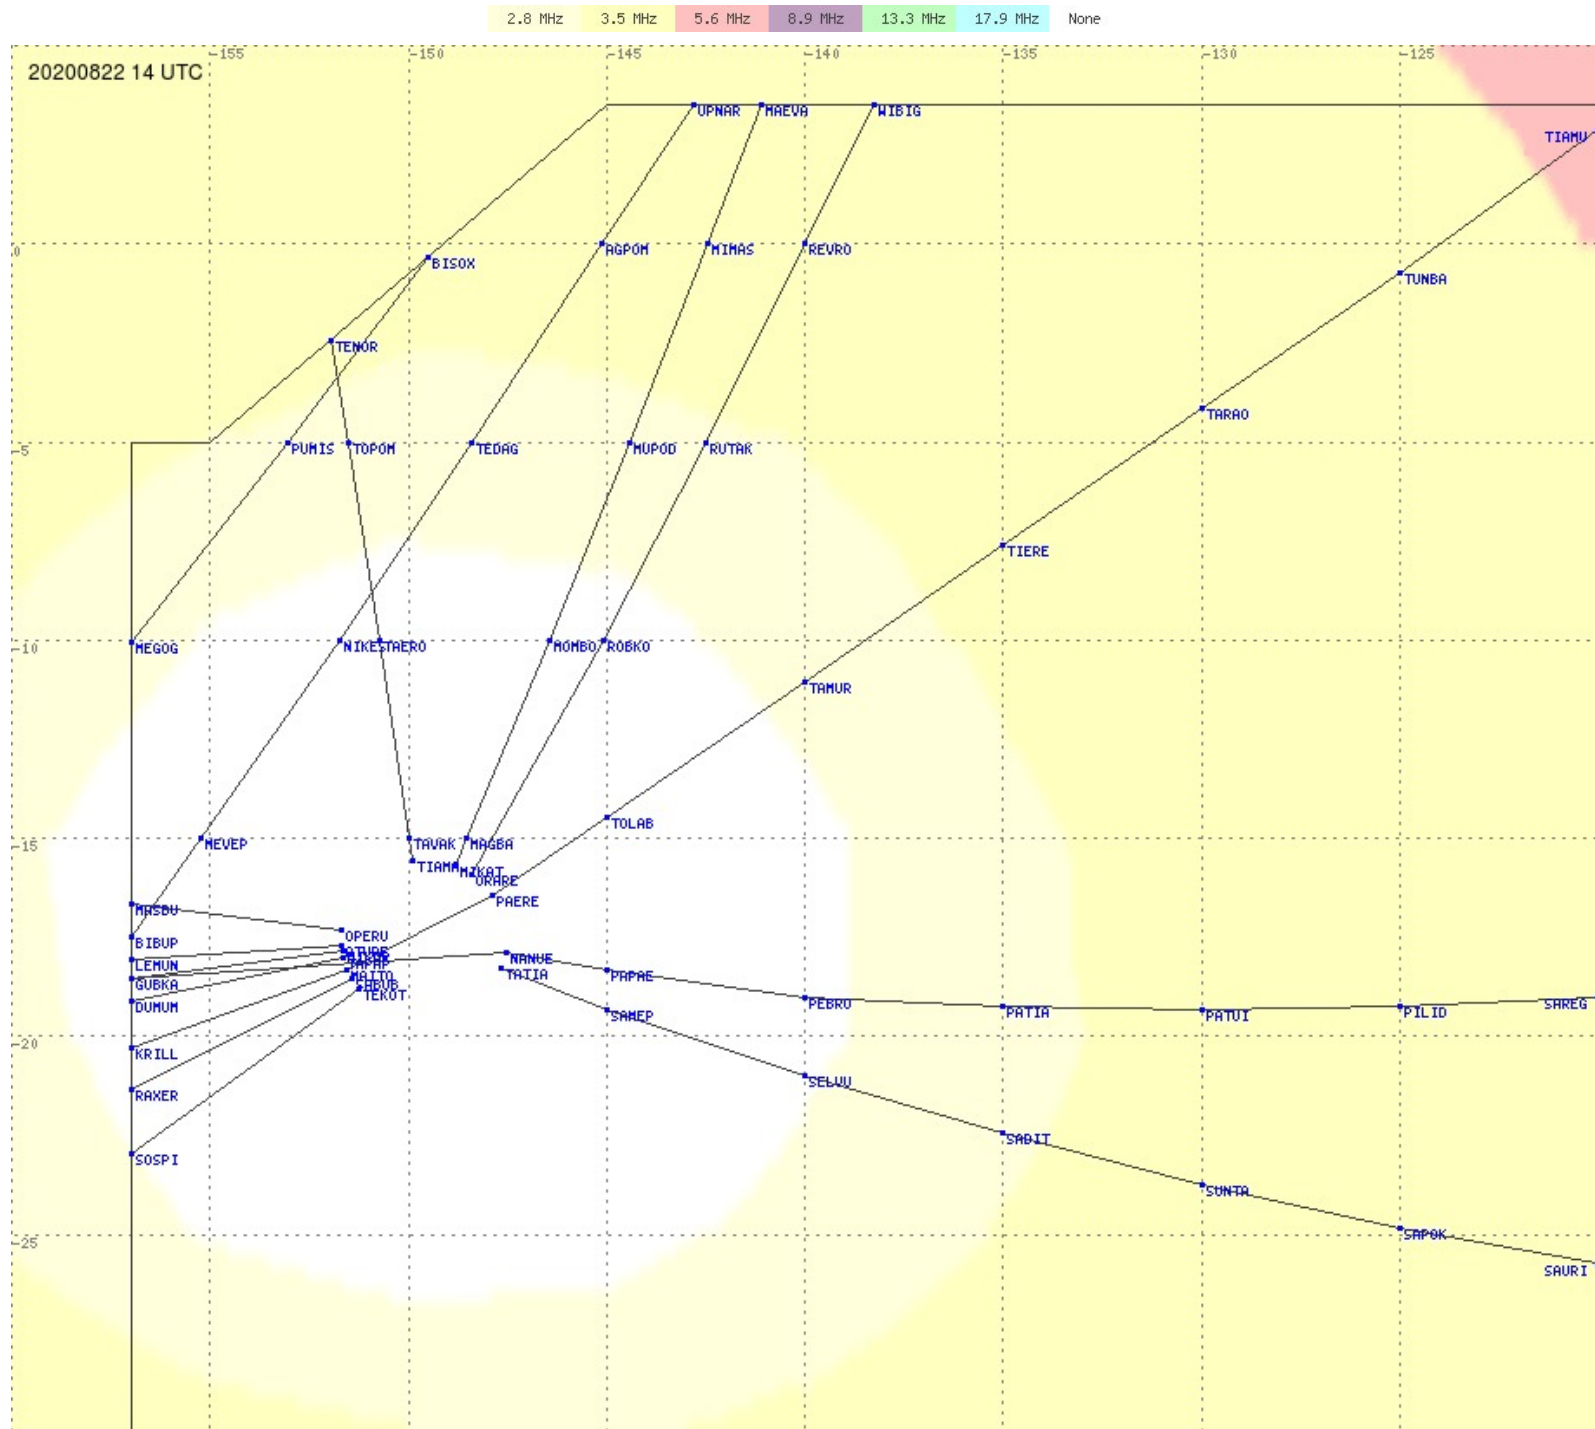

Tahiti FIR - HF Propag - 20200822

Tahiti FIR - HF Propag - 20200822

Tahiti FIR - HF Propag - 20200822

Tahiti FIR - HF Propag - 20200822

Tahiti FIR - HF Propag - 20200822

Tahiti FIR - HF Propag - 20200822

Tahiti FIR - HF Propag - 20200822

Tahiti FIR - HF Propag - 20200822

2.8 MHz 3.5 MHz 5.6 MHz 8.9 MHz 13.3 MHz 17.9 MHz None

Tahiti FIR - HF Propag - 20200822

Tahiti FIR - HF Propag - 20200822

2.8 MHz 3.5 MHz 5.6 MHz 8.9 MHz 13.3 MHz 17.9 MHz None