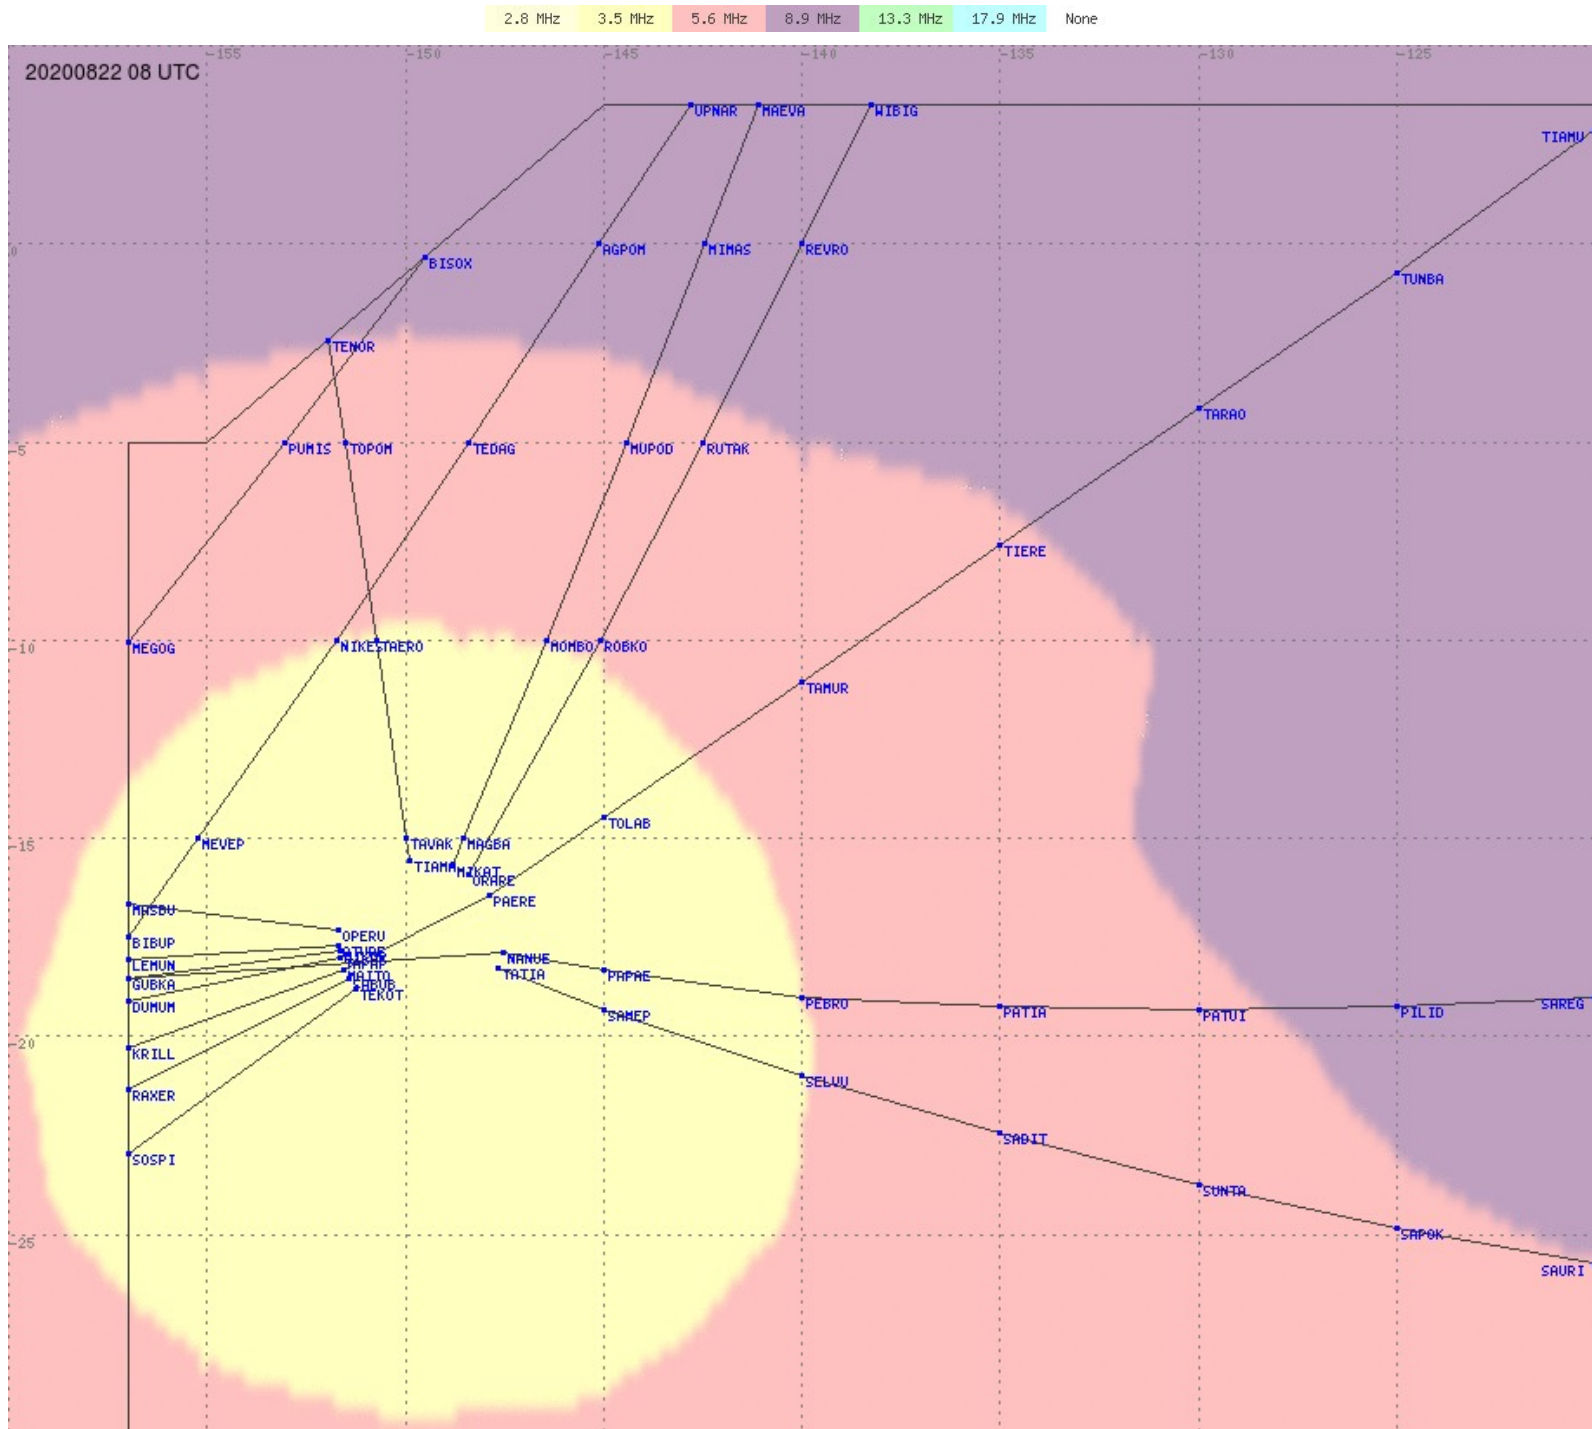

Tahiti FIR - HF Propag - 20200822

2.8 MHz 3.5 MHz 5.6 MHz 8.9 MHz 13.3 MHz 17.9 MHz None

Tahiti FIR - HF Propag - 20200822

2.8 MHz 3.5 MHz 5.6 MHz 8.9 MHz 13.3 MHz 17.9 MHz None

Tahiti FIR - HF Propag - 20200822

Tahiti FIR - HF Propag - 20200822

Tahiti FIR - HF Propag - 20200822

Tahiti FIR - HF Propag - 20200822

Tahiti FIR - HF Propag - 20200822

Tahiti FIR - HF Propag - 20200822

Tahiti FIR - HF Propag - 20200822

Tahiti FIR - HF Propag - 20200822

Tahiti FIR - HF Propag - 20200822

2.8 MHz 3.5 MHz 5.6 MHz 8.9 MHz 13.3 MHz 17.9 MHz None

Tahiti FIR - HF Propag - 20200822

Tahiti FIR - HF Propag - 20200822

2.8 MHz 3.5 MHz 5.6 MHz 8.9 MHz 13.3 MHz 17.9 MHz None