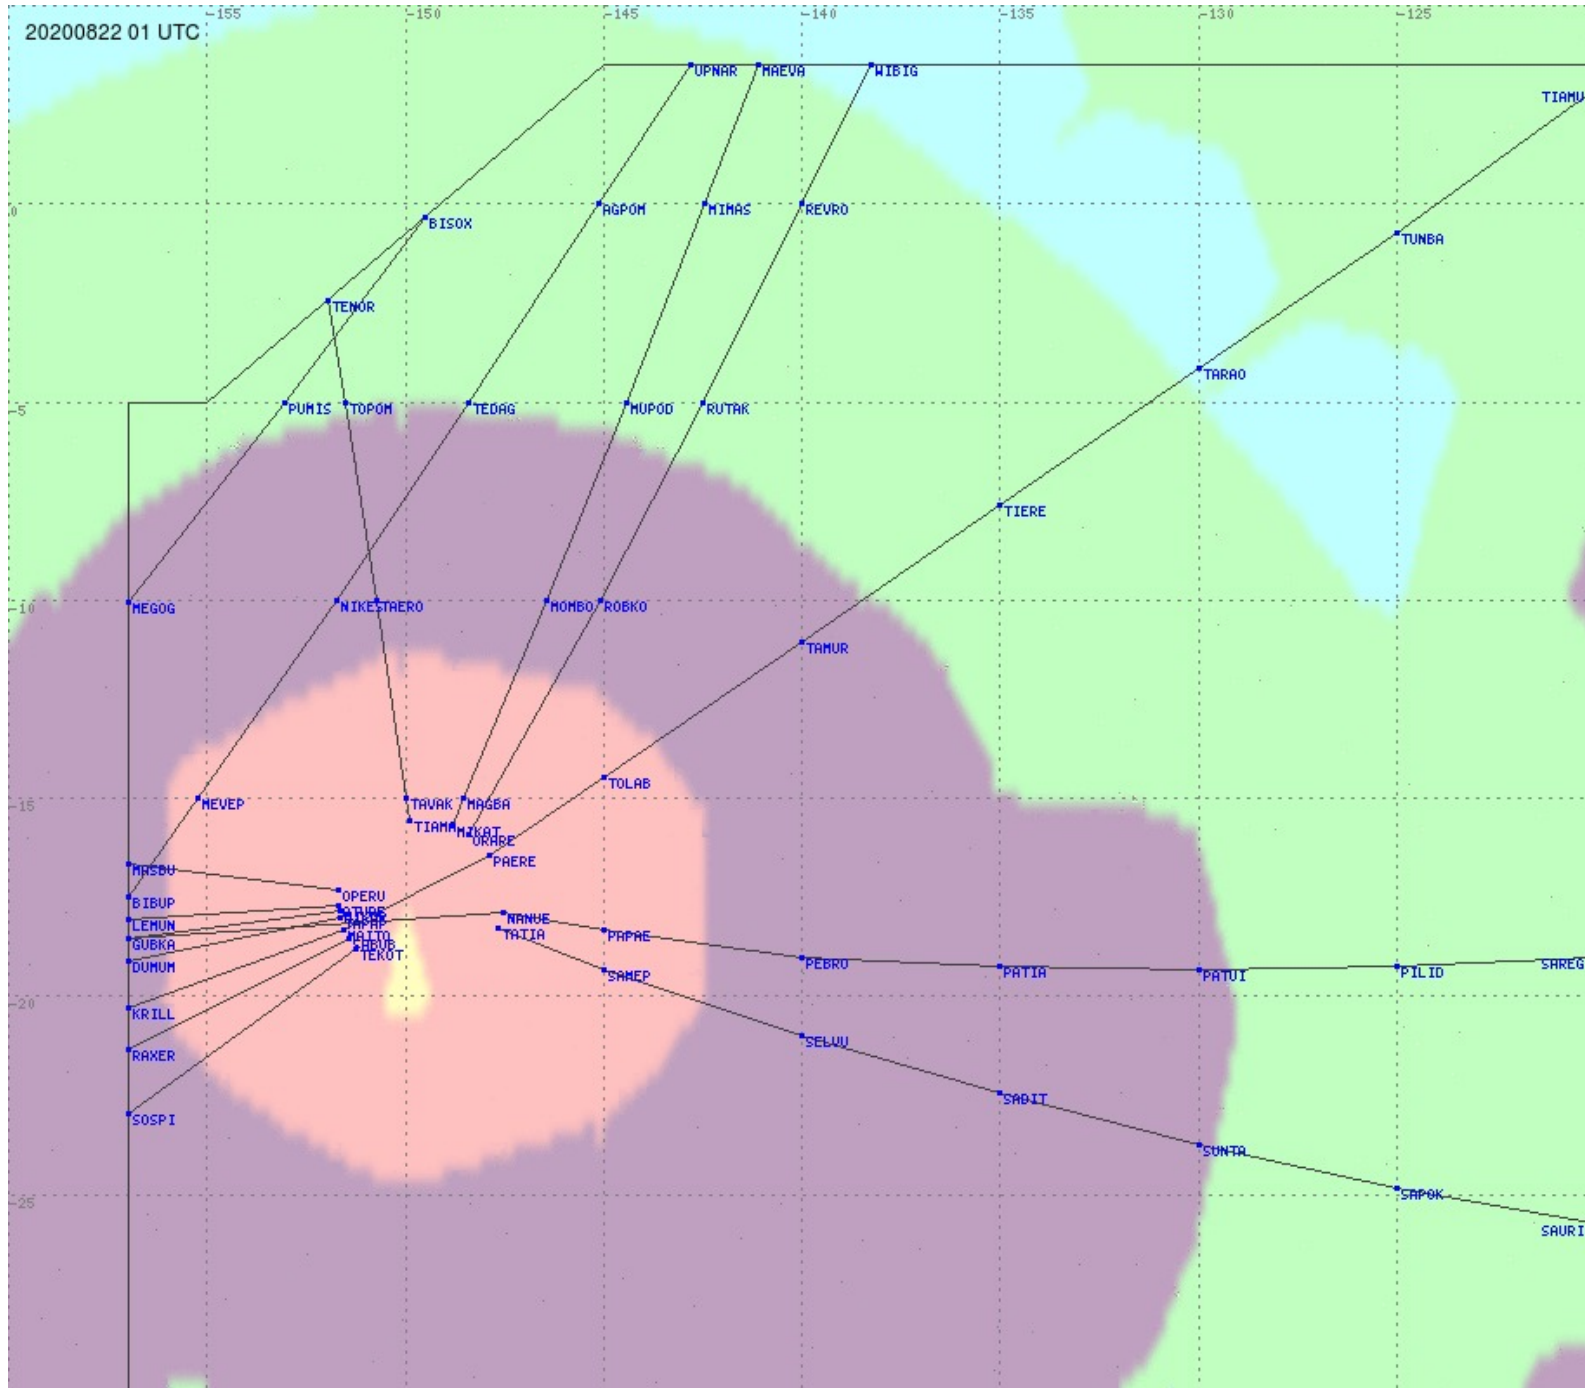

Tahiti FIR - HF Propag - 20200822

2.8 MHz 3.5 MHz 5.6 MHz 8.9 MHz 13.3 MHz 17.9 MHz None

Tahiti FIR - HF Propag - 20200822

2.8 MHz 3.5 MHz 5.6 MHz 8.9 MHz 13.3 MHz 17.9 MHz None

Tahiti FIR - HF Propag - 20200822

Tahiti FIR - HF Propag - 20200822

Tahiti FIR - HF Propag - 20200822

Tahiti FIR - HF Propag - 20200822

Tahiti FIR - HF Propag - 20200822

Tahiti FIR - HF Propag - 20200822

Tahiti FIR - HF Propag - 20200822

Tahiti FIR - HF Propag - 20200822