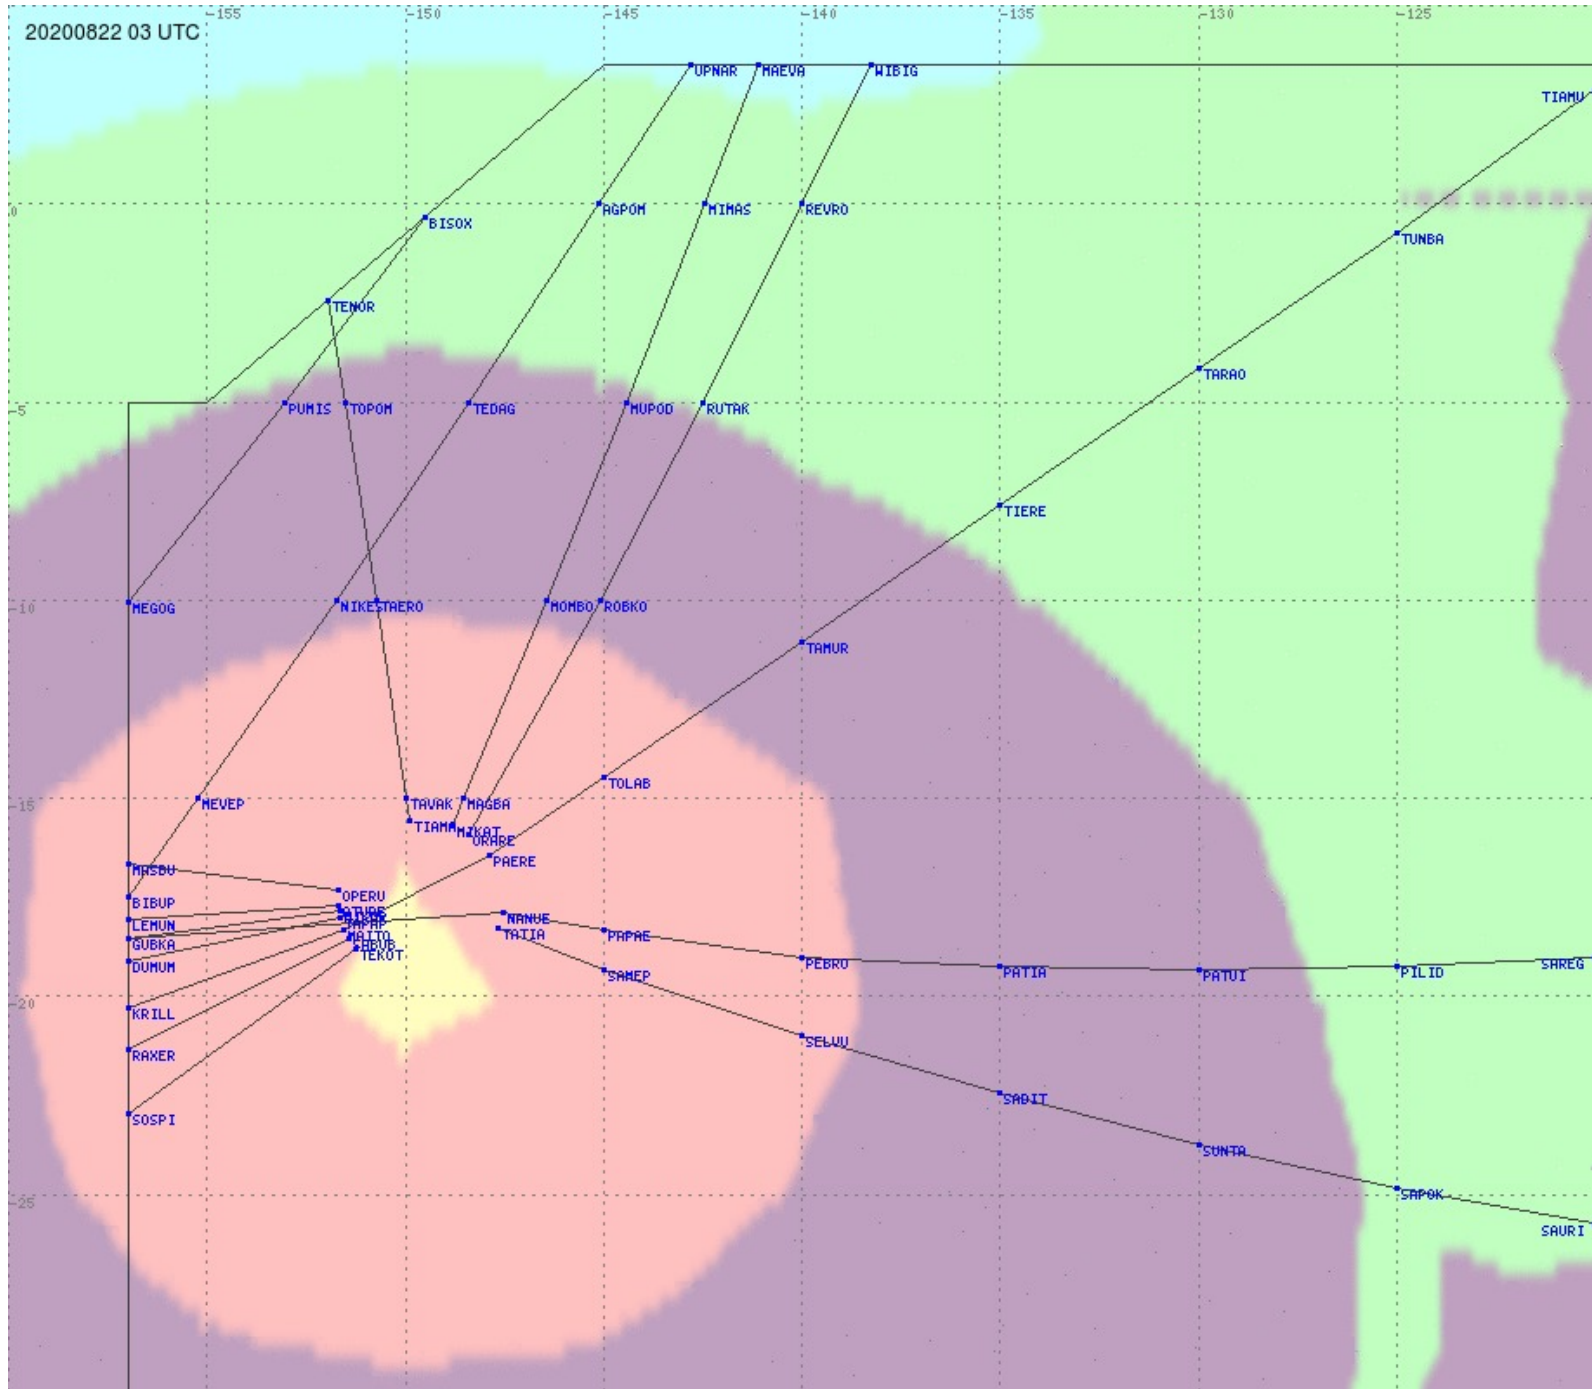

Tahiti FIR - HF Propag - 20200822

2.8 MHz 3.5 MHz 5.6 MHz 8.9 MHz 13.3 MHz 17.9 MHz None

Tahiti FIR - HF Propag - 20200822

2.8 MHz 3.5 MHz 5.6 MHz 8.9 MHz 13.3 MHz 17.9 MHz None

Tahiti FIR - HF Propag - 20200822

Tahiti FIR - HF Propag - 20200822

Tahiti FIR - HF Propag - 20200822

Tahiti FIR - HF Propag - 20200822

Tahiti FIR - HF Propag - 20200822

Tahiti FIR - HF Propag - 20200822

Tahiti FIR - HF Propag - 20200822

Tahiti FIR - HF Propag - 20200822