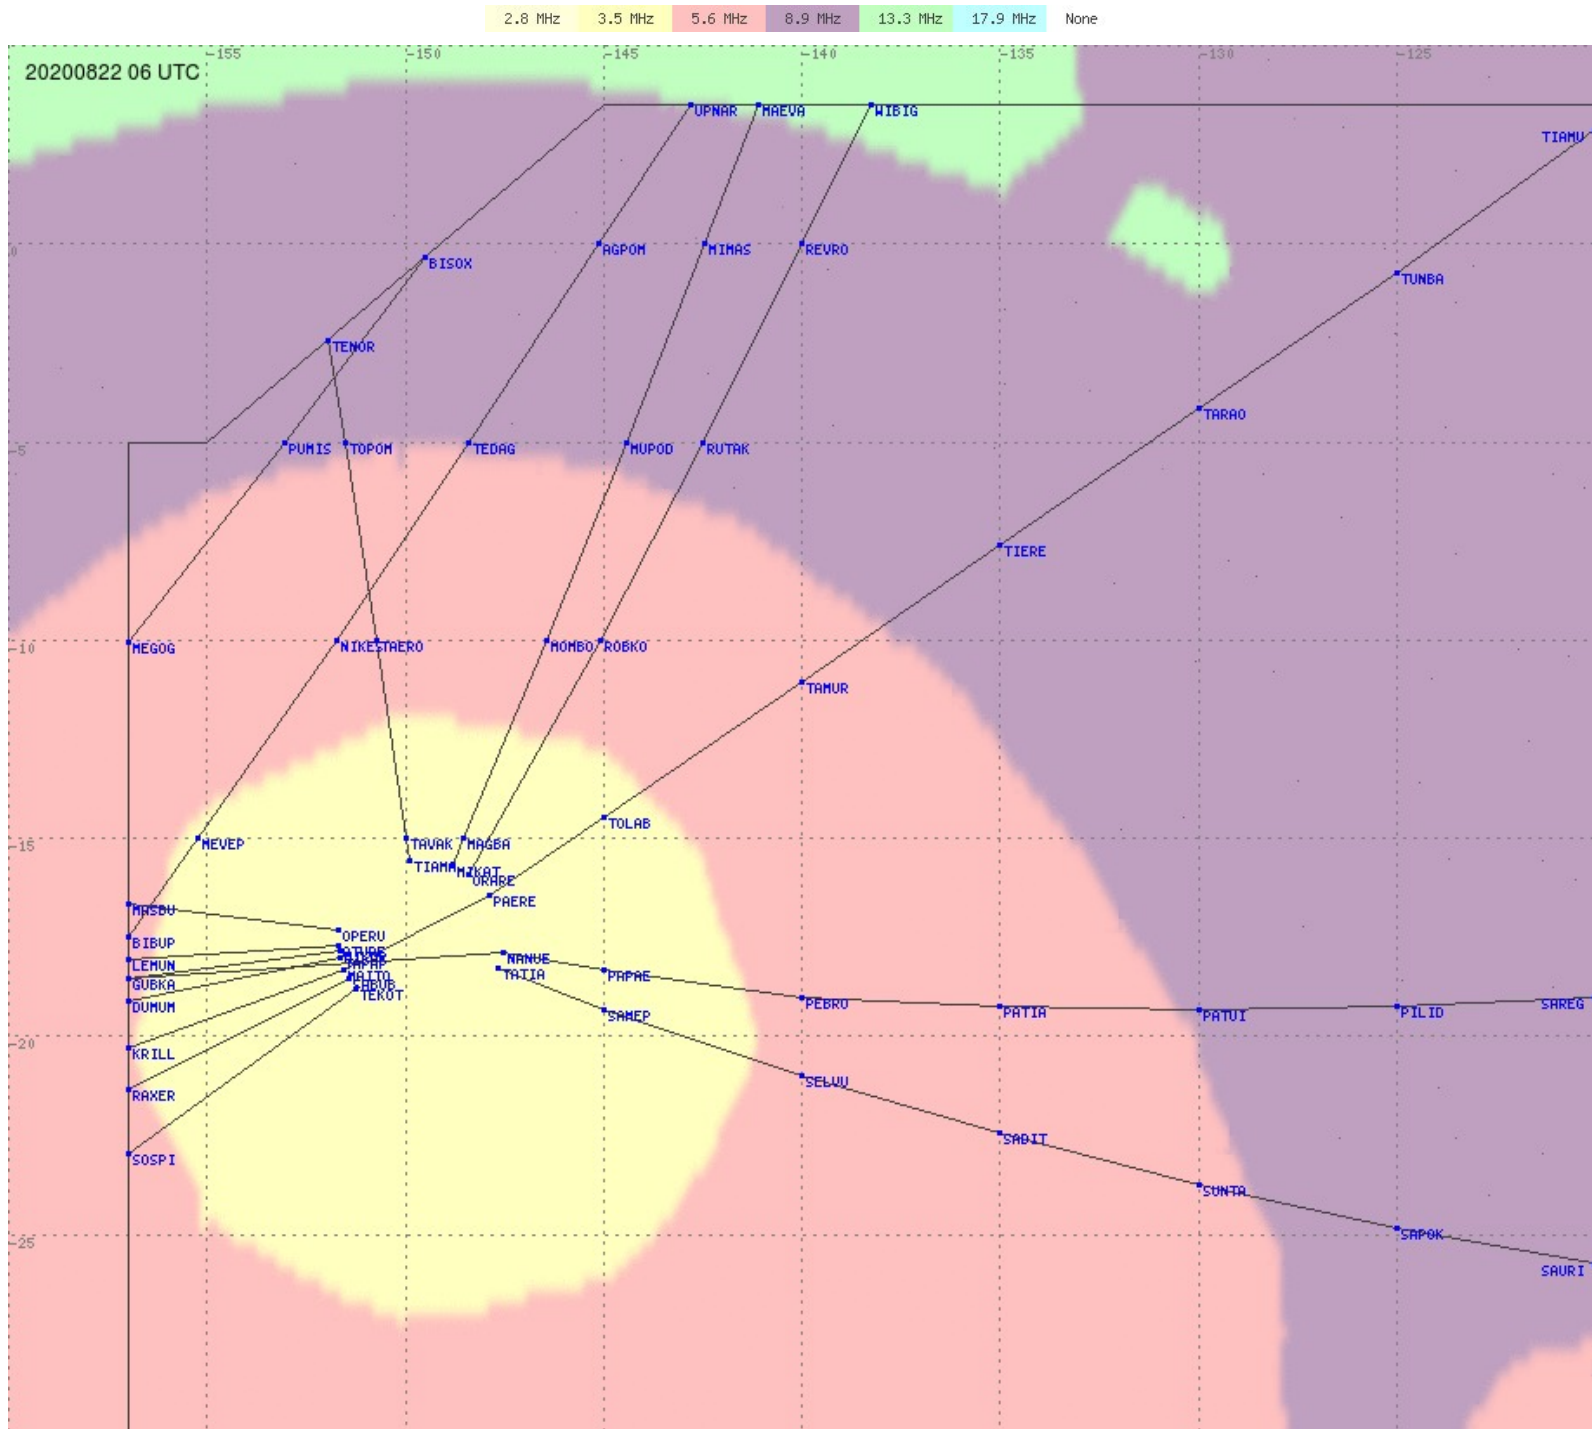

Tahiti FIR - HF Propag - 20200822

2.8 MHz 3.5 MHz 5.6 MHz 8.9 MHz 13.3 MHz 17.9 MHz None

Tahiti FIR - HF Propag - 20200822

2.8 MHz 3.5 MHz 5.6 MHz 8.9 MHz 13.3 MHz 17.9 MHz None

Tahiti FIR - HF Propag - 20200822

Tahiti FIR - HF Propag - 20200822

Tahiti FIR - HF Propag - 20200822

Tahiti FIR - HF Propag - 20200822

Tahiti FIR - HF Propag - 20200822

Tahiti FIR - HF Propag - 20200822

Tahiti FIR - HF Propag - 20200822

Tahiti FIR - HF Propag - 20200822