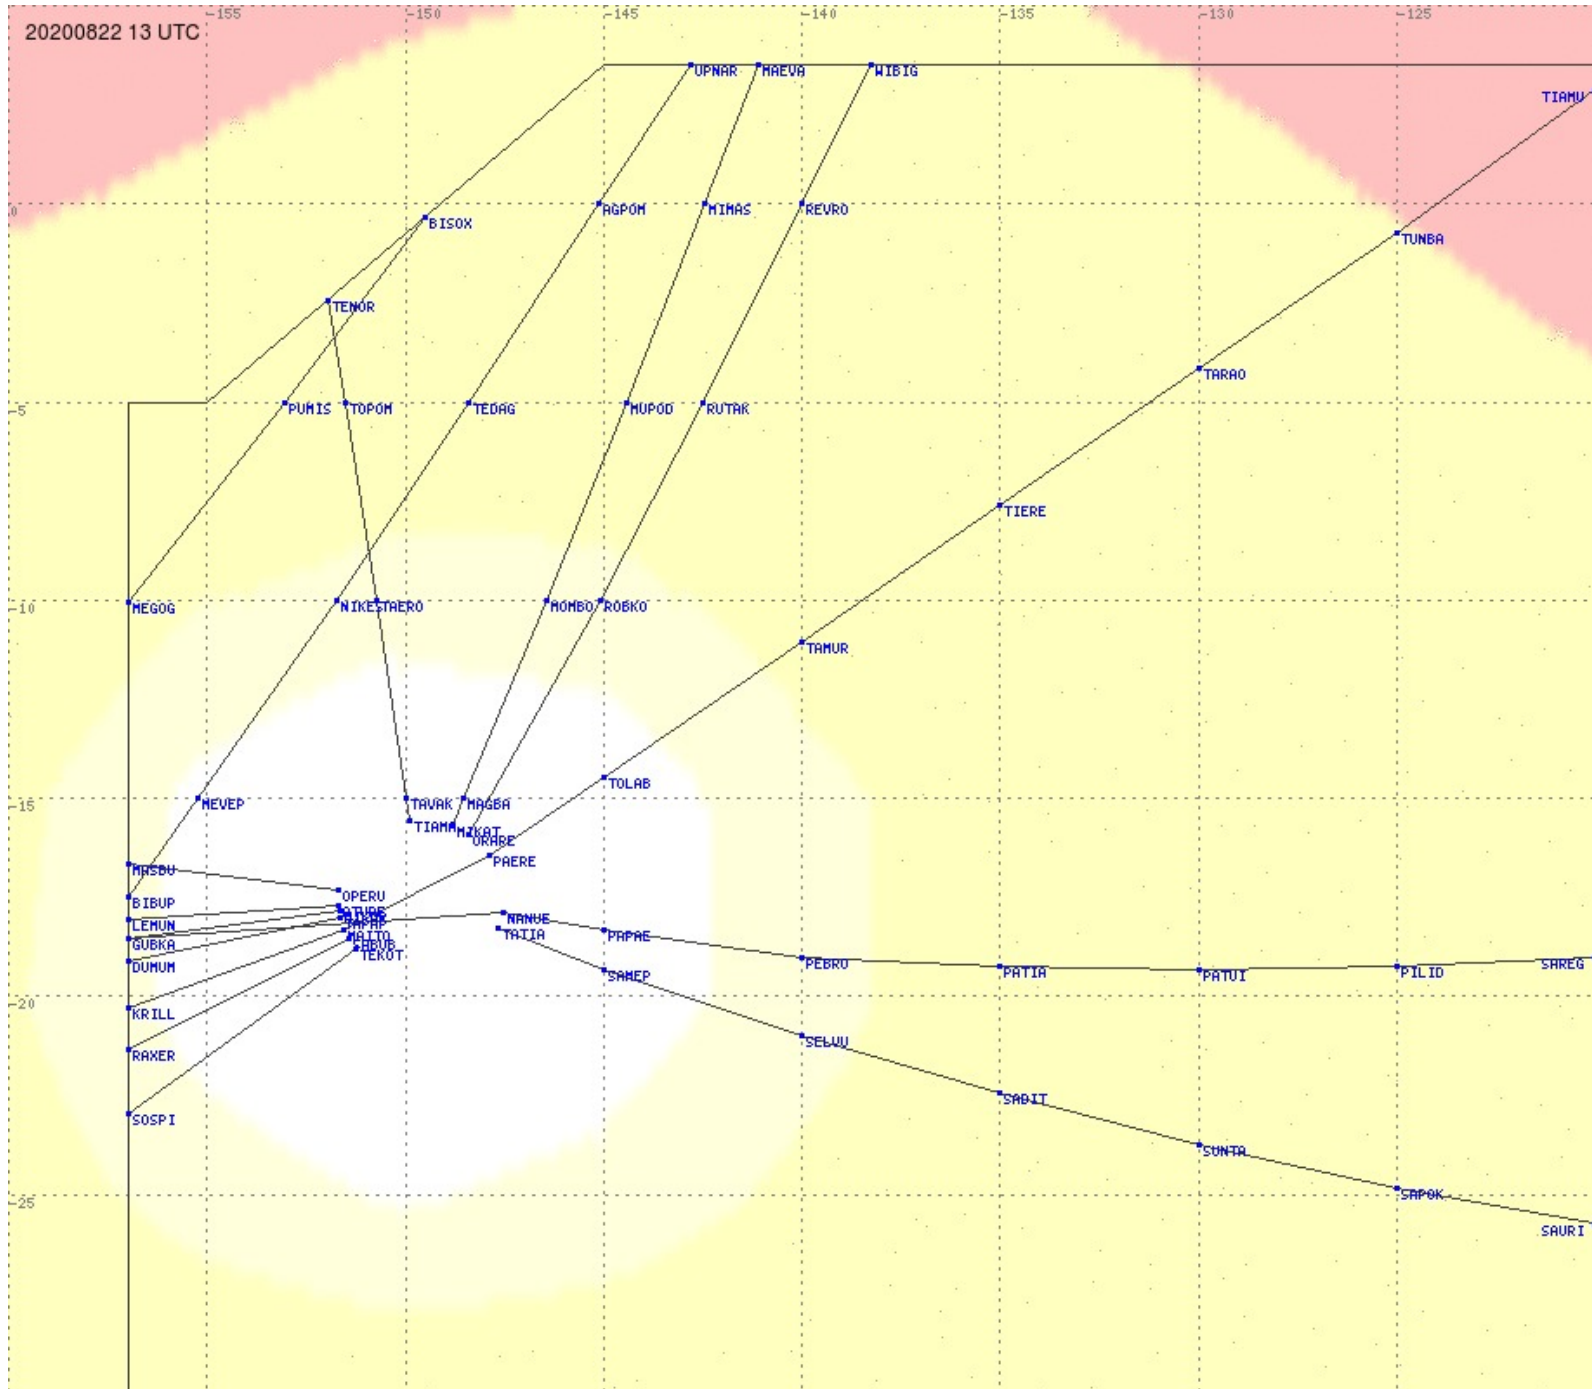

Tahiti FIR - HF Propag - 20200822

2.8 MHz 3.5 MHz 5.6 MHz 8.9 MHz 13.3 MHz 17.9 MHz None

Tahiti FIR - HF Propag - 20200822

2.8 MHz 3.5 MHz 5.6 MHz 8.9 MHz 13.3 MHz 17.9 MHz None

Tahiti FIR - HF Propag - 20200822

Tahiti FIR - HF Propag - 20200822

Tahiti FIR - HF Propag - 20200822

Tahiti FIR - HF Propag - 20200822

Tahiti FIR - HF Propag - 20200822

Tahiti FIR - HF Propag - 20200822

Tahiti FIR - HF Propag - 20200822

Tahiti FIR - HF Propag - 20200822

Tahiti FIR - HF Propag - 20200822

2.8 MHz 3.5 MHz 5.6 MHz 8.9 MHz 13.3 MHz 17.9 MHz None

Tahiti FIR - HF Propag - 20200822

Tahiti FIR - HF Propag - 20200822

2.8 MHz 3.5 MHz 5.6 MHz 8.9 MHz 13.3 MHz 17.9 MHz None