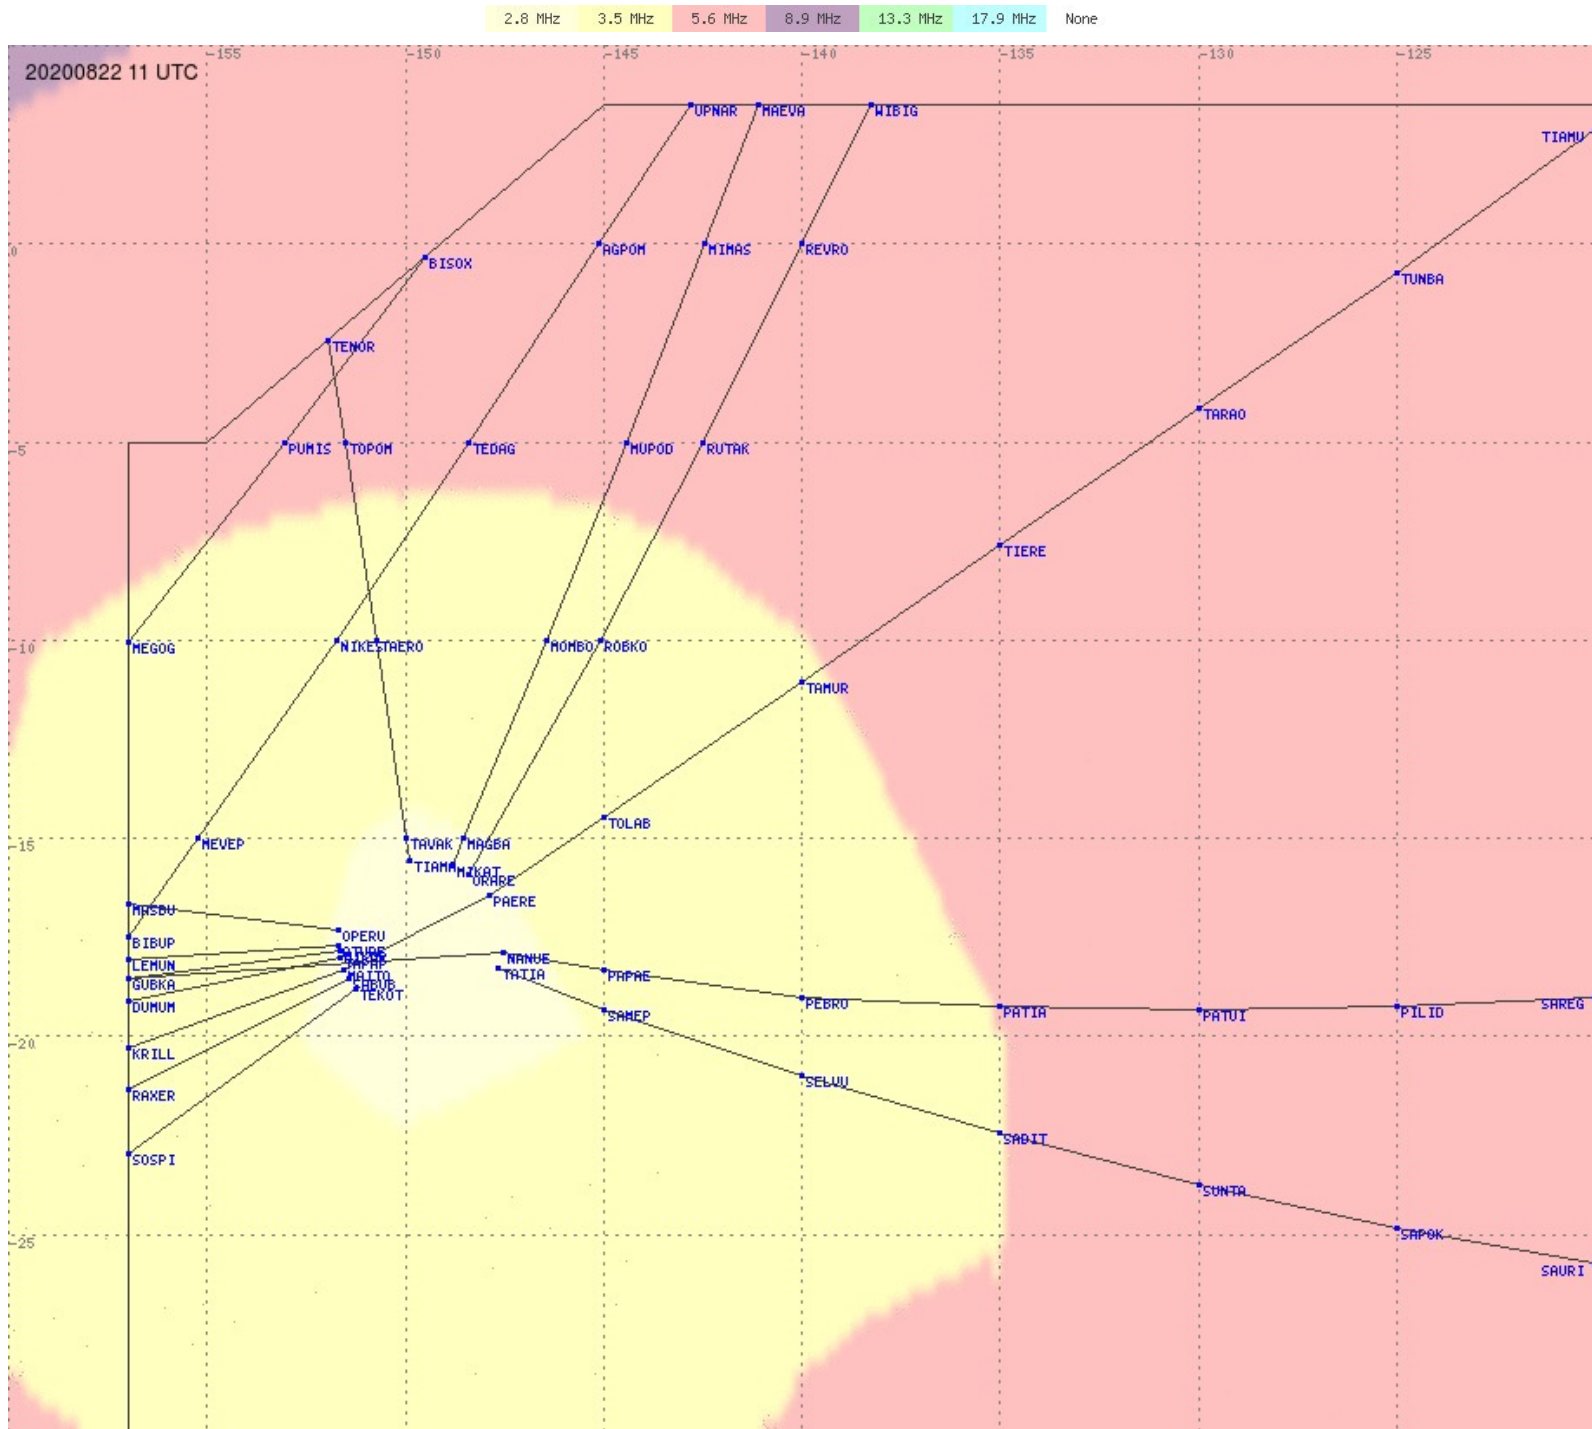

Tahiti FIR - HF Propag - 20200822

2.8 MHz 3.5 MHz 5.6 MHz 8.9 MHz 13.3 MHz 17.9 MHz None

Tahiti FIR - HF Propag - 20200822

2.8 MHz 3.5 MHz 5.6 MHz 8.9 MHz 13.3 MHz 17.9 MHz None

Tahiti FIR - HF Propag - 20200822

Tahiti FIR - HF Propag - 20200822

Tahiti FIR - HF Propag - 20200822

Tahiti FIR - HF Propag - 20200822

Tahiti FIR - HF Propag - 20200822

Tahiti FIR - HF Propag - 20200822

Tahiti FIR - HF Propag - 20200822

Tahiti FIR - HF Propag - 20200822

Tahiti FIR - HF Propag - 20200822

2.8 MHz 3.5 MHz 5.6 MHz 8.9 MHz 13.3 MHz 17.9 MHz None

Tahiti FIR - HF Propag - 20200822

Tahiti FIR - HF Propag - 20200822

2.8 MHz 3.5 MHz 5.6 MHz 8.9 MHz 13.3 MHz 17.9 MHz None