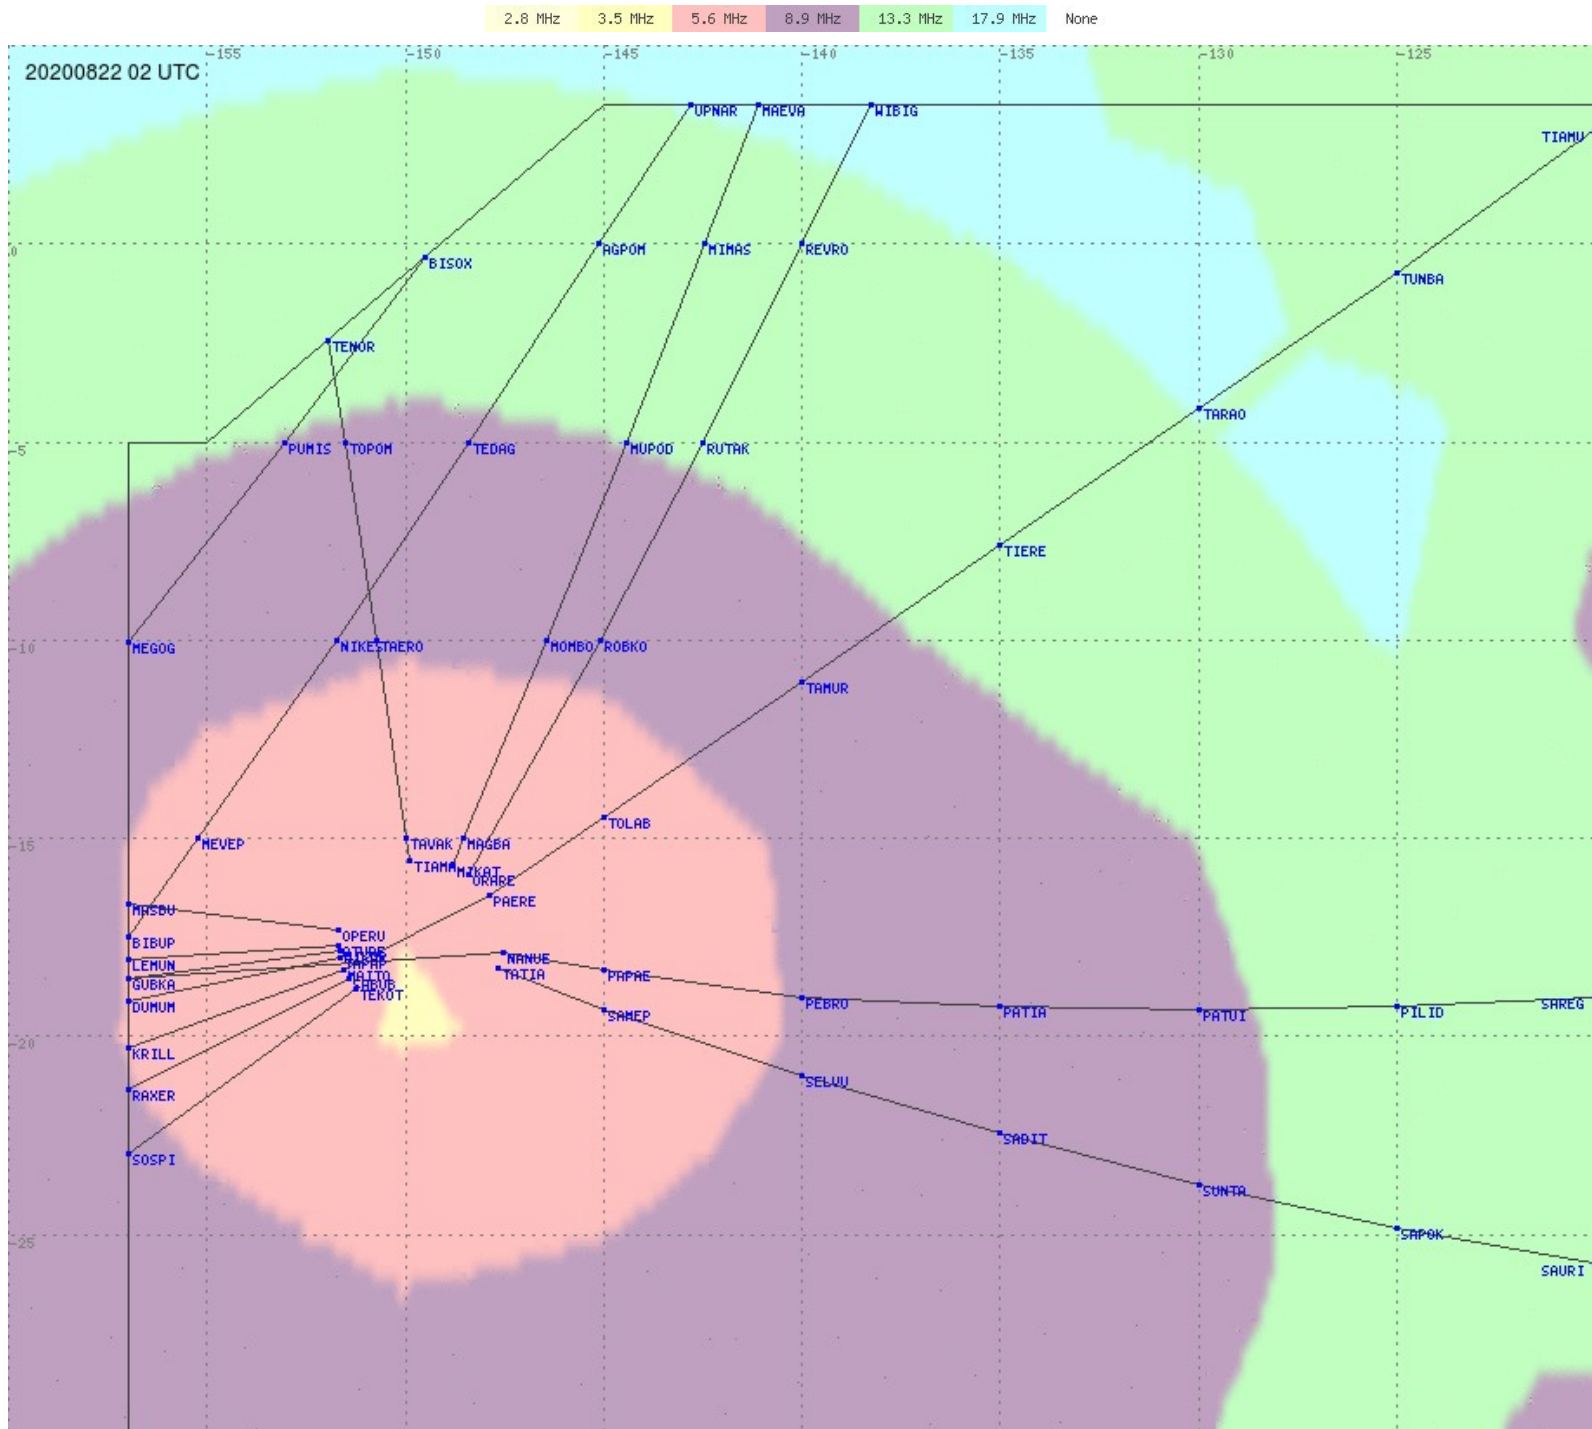

Tahiti FIR - HF Propag - 20200822

2.8 MHz 3.5 MHz 5.6 MHz 8.9 MHz 13.3 MHz 17.9 MHz None

Tahiti FIR - HF Propag - 20200822

2.8 MHz 3.5 MHz 5.6 MHz 8.9 MHz 13.3 MHz 17.9 MHz None

Tahiti FIR - HF Propag - 20200822

Tahiti FIR - HF Propag - 20200822

Tahiti FIR - HF Propag - 20200822

Tahiti FIR - HF Propag - 20200822

Tahiti FIR - HF Propag - 20200822

Tahiti FIR - HF Propag - 20200822

Tahiti FIR - HF Propag - 20200822

Tahiti FIR - HF Propag - 20200822