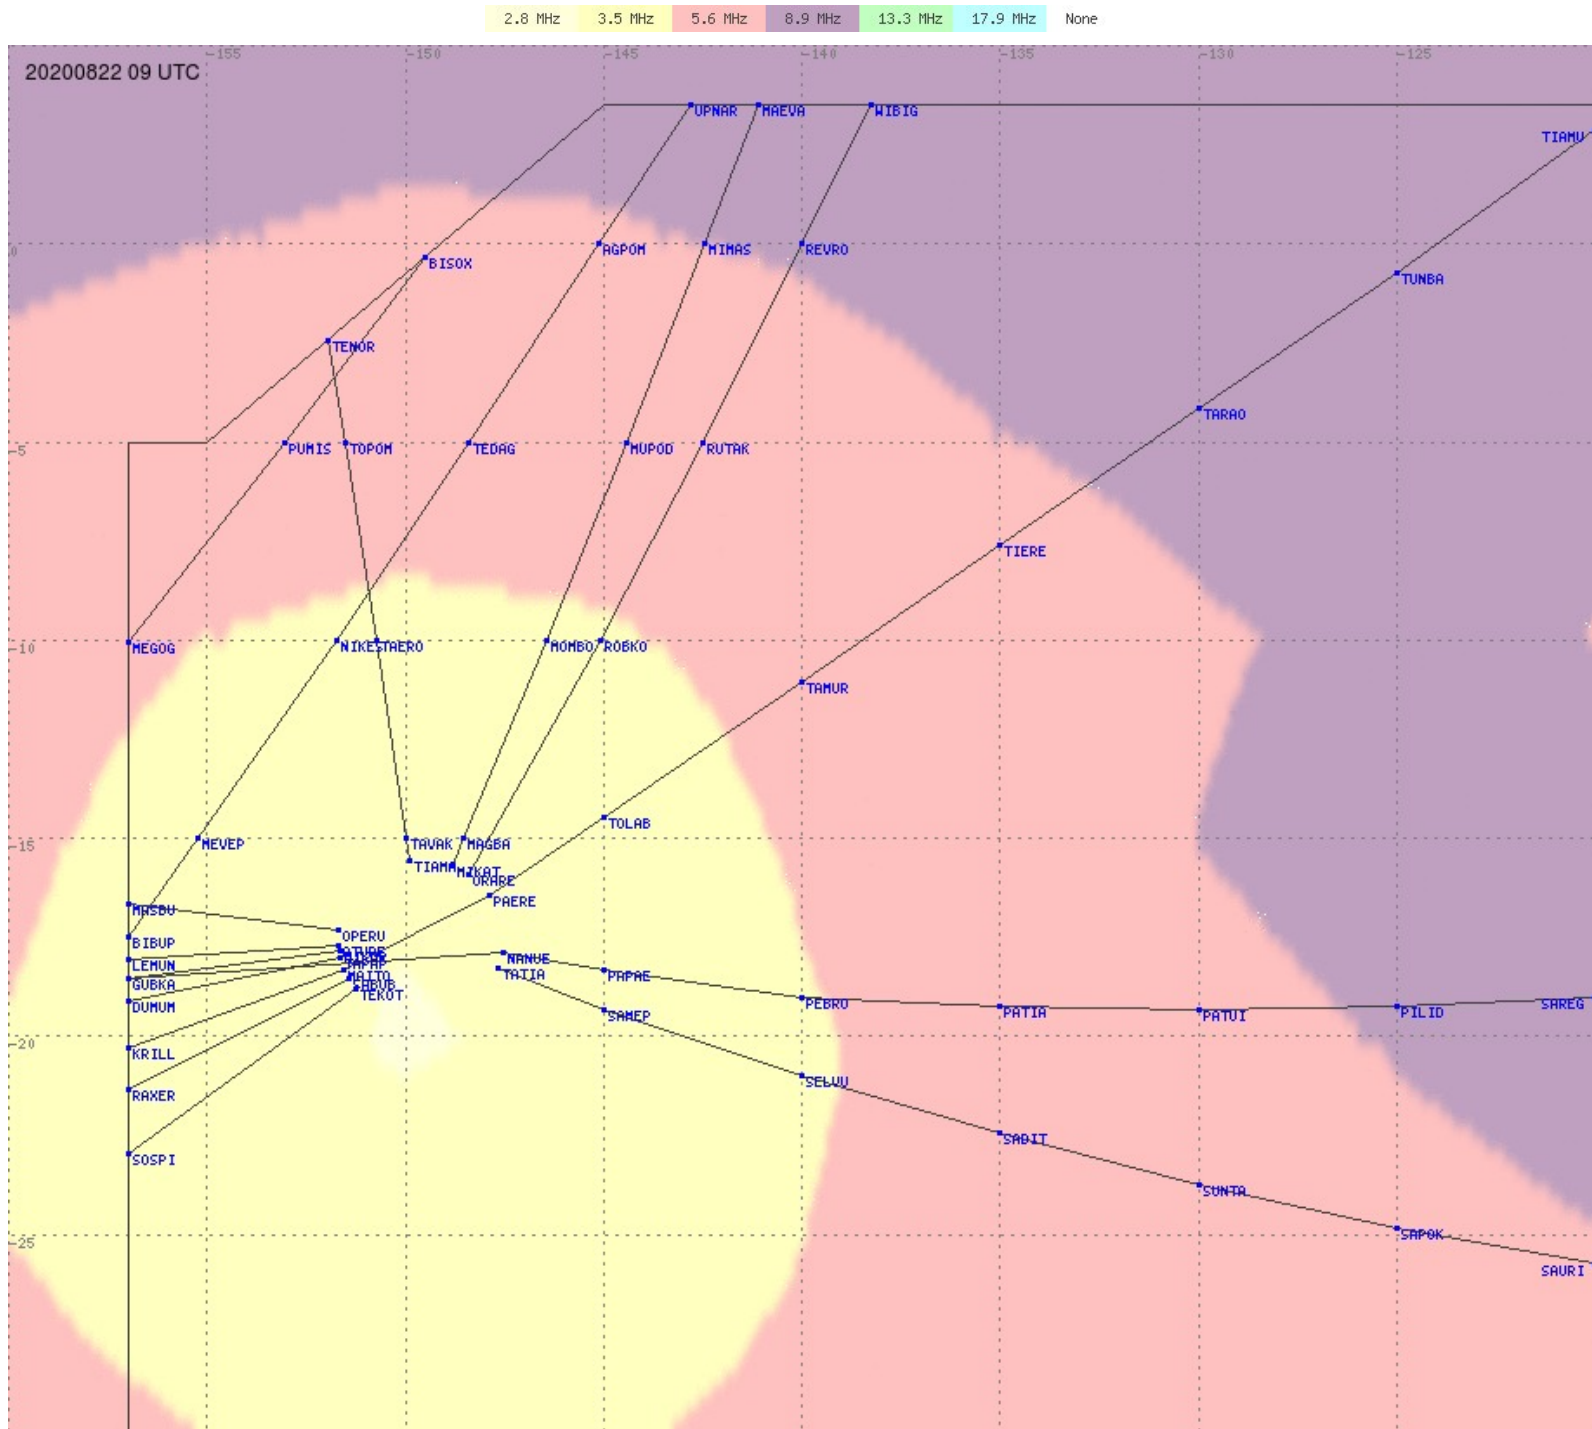

Tahiti FIR - HF Propag - 20200822

2.8 MHz 3.5 MHz 5.6 MHz 8.9 MHz 13.3 MHz 17.9 MHz None

Tahiti FIR - HF Propag - 20200822

2.8 MHz 3.5 MHz 5.6 MHz 8.9 MHz 13.3 MHz 17.9 MHz None

Tahiti FIR - HF Propag - 20200822

Tahiti FIR - HF Propag - 20200822

Tahiti FIR - HF Propag - 20200822

Tahiti FIR - HF Propag - 20200822

Tahiti FIR - HF Propag - 20200822

Tahiti FIR - HF Propag - 20200822

Tahiti FIR - HF Propag - 20200822

Tahiti FIR - HF Propag - 20200822

Tahiti FIR - HF Propag - 20200822

2.8 MHz 3.5 MHz 5.6 MHz 8.9 MHz 13.3 MHz 17.9 MHz None

Tahiti FIR - HF Propag - 20200822

Tahiti FIR - HF Propag - 20200822

2.8 MHz 3.5 MHz 5.6 MHz 8.9 MHz 13.3 MHz 17.9 MHz None