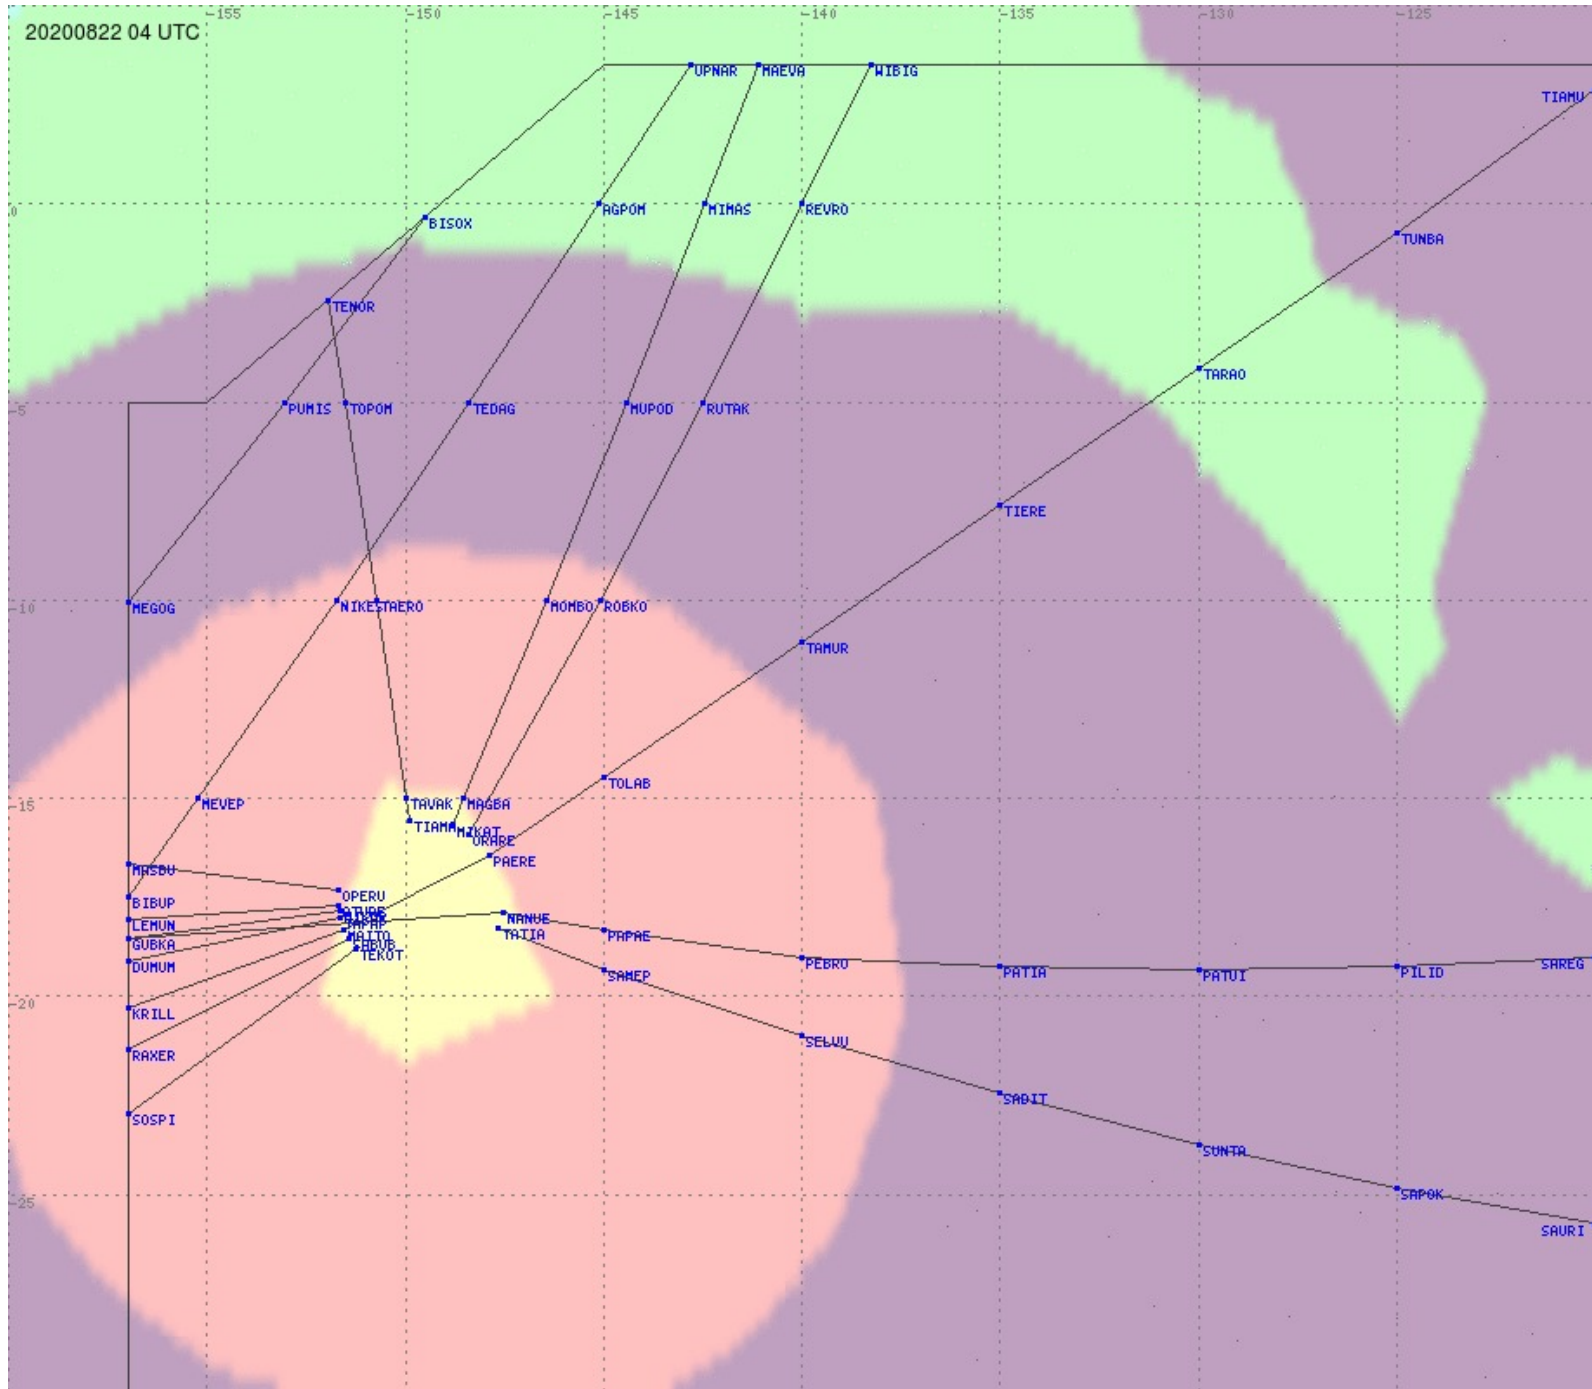

Tahiti FIR - HF Propag - 20200822

2.8 MHz 3.5 MHz 5.6 MHz 8.9 MHz 13.3 MHz 17.9 MHz None

Tahiti FIR - HF Propag - 20200822

2.8 MHz 3.5 MHz 5.6 MHz 8.9 MHz 13.3 MHz 17.9 MHz None

Tahiti FIR - HF Propag - 20200822

Tahiti FIR - HF Propag - 20200822

Tahiti FIR - HF Propag - 20200822

Tahiti FIR - HF Propag - 20200822

Tahiti FIR - HF Propag - 20200822

Tahiti FIR - HF Propag - 20200822

Tahiti FIR - HF Propag - 20200822

Tahiti FIR - HF Propag - 20200822