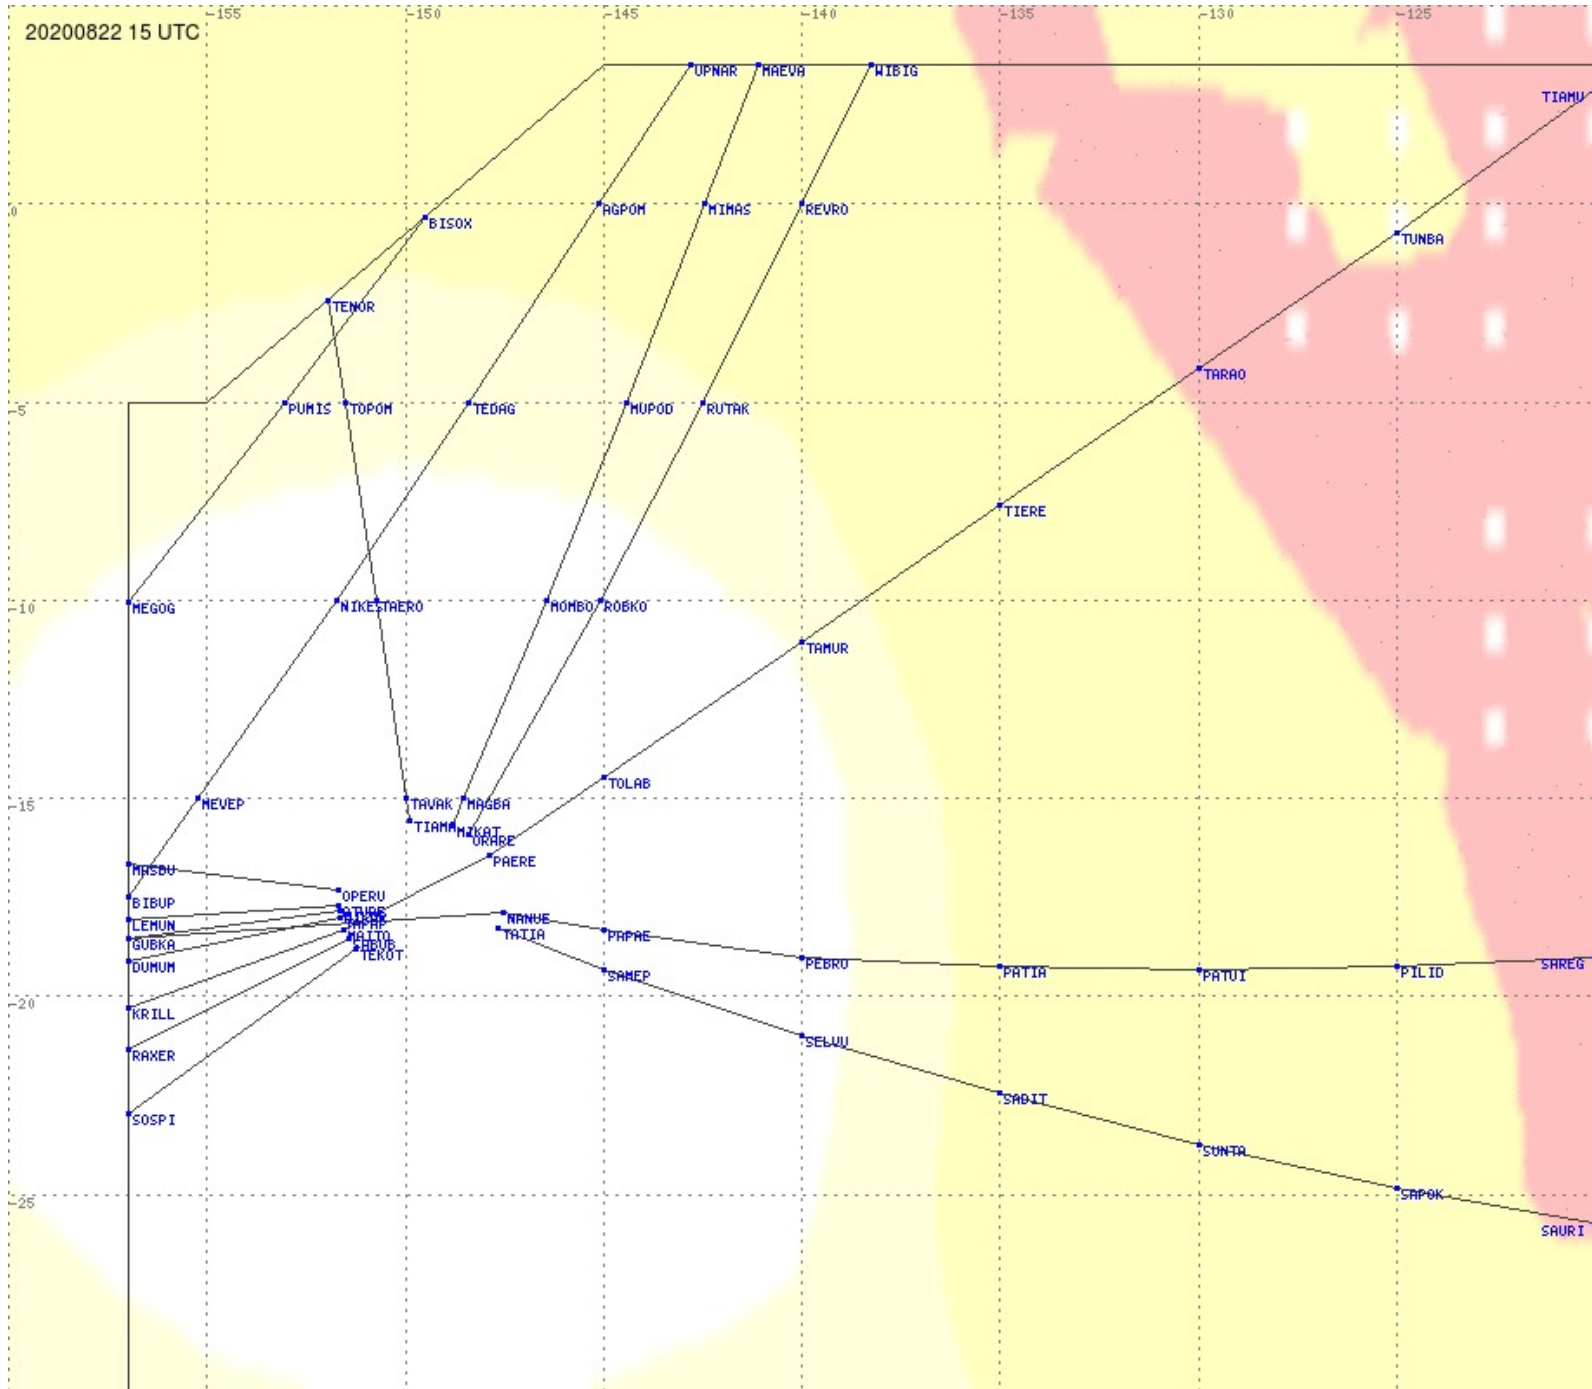

Tahiti FIR - HF Propag - 20200822

Tahiti FIR - HF Propag - 20200822

Tahiti FIR - HF Propag - 20200822

Tahiti FIR - HF Propag - 20200822

Tahiti FIR - HF Propag - 20200822

Tahiti FIR - HF Propag - 20200822

Tahiti FIR - HF Propag - 20200822

Tahiti FIR - HF Propag - 20200822

2.8 MHz 3.5 MHz 5.6 MHz 8.9 MHz 13.3 MHz 17.9 MHz None

Tahiti FIR - HF Propag - 20200822

Tahiti FIR - HF Propag - 20200822

2.8 MHz 3.5 MHz 5.6 MHz 8.9 MHz 13.3 MHz 17.9 MHz None

Tahiti FIR - HF Propag - 20200822

Tahiti FIR - HF Propag - 20200822

Tahiti FIR - HF Propag - 20200822

2.8 MHz 3.5 MHz 5.6 MHz 8.9 MHz 13.3 MHz 17.9 MHz None

Tahiti FIR - HF Propag - 20200822

2.8 MHz 3.5 MHz 5.6 MHz 8.9 MHz 13.3 MHz 17.9 MHz None