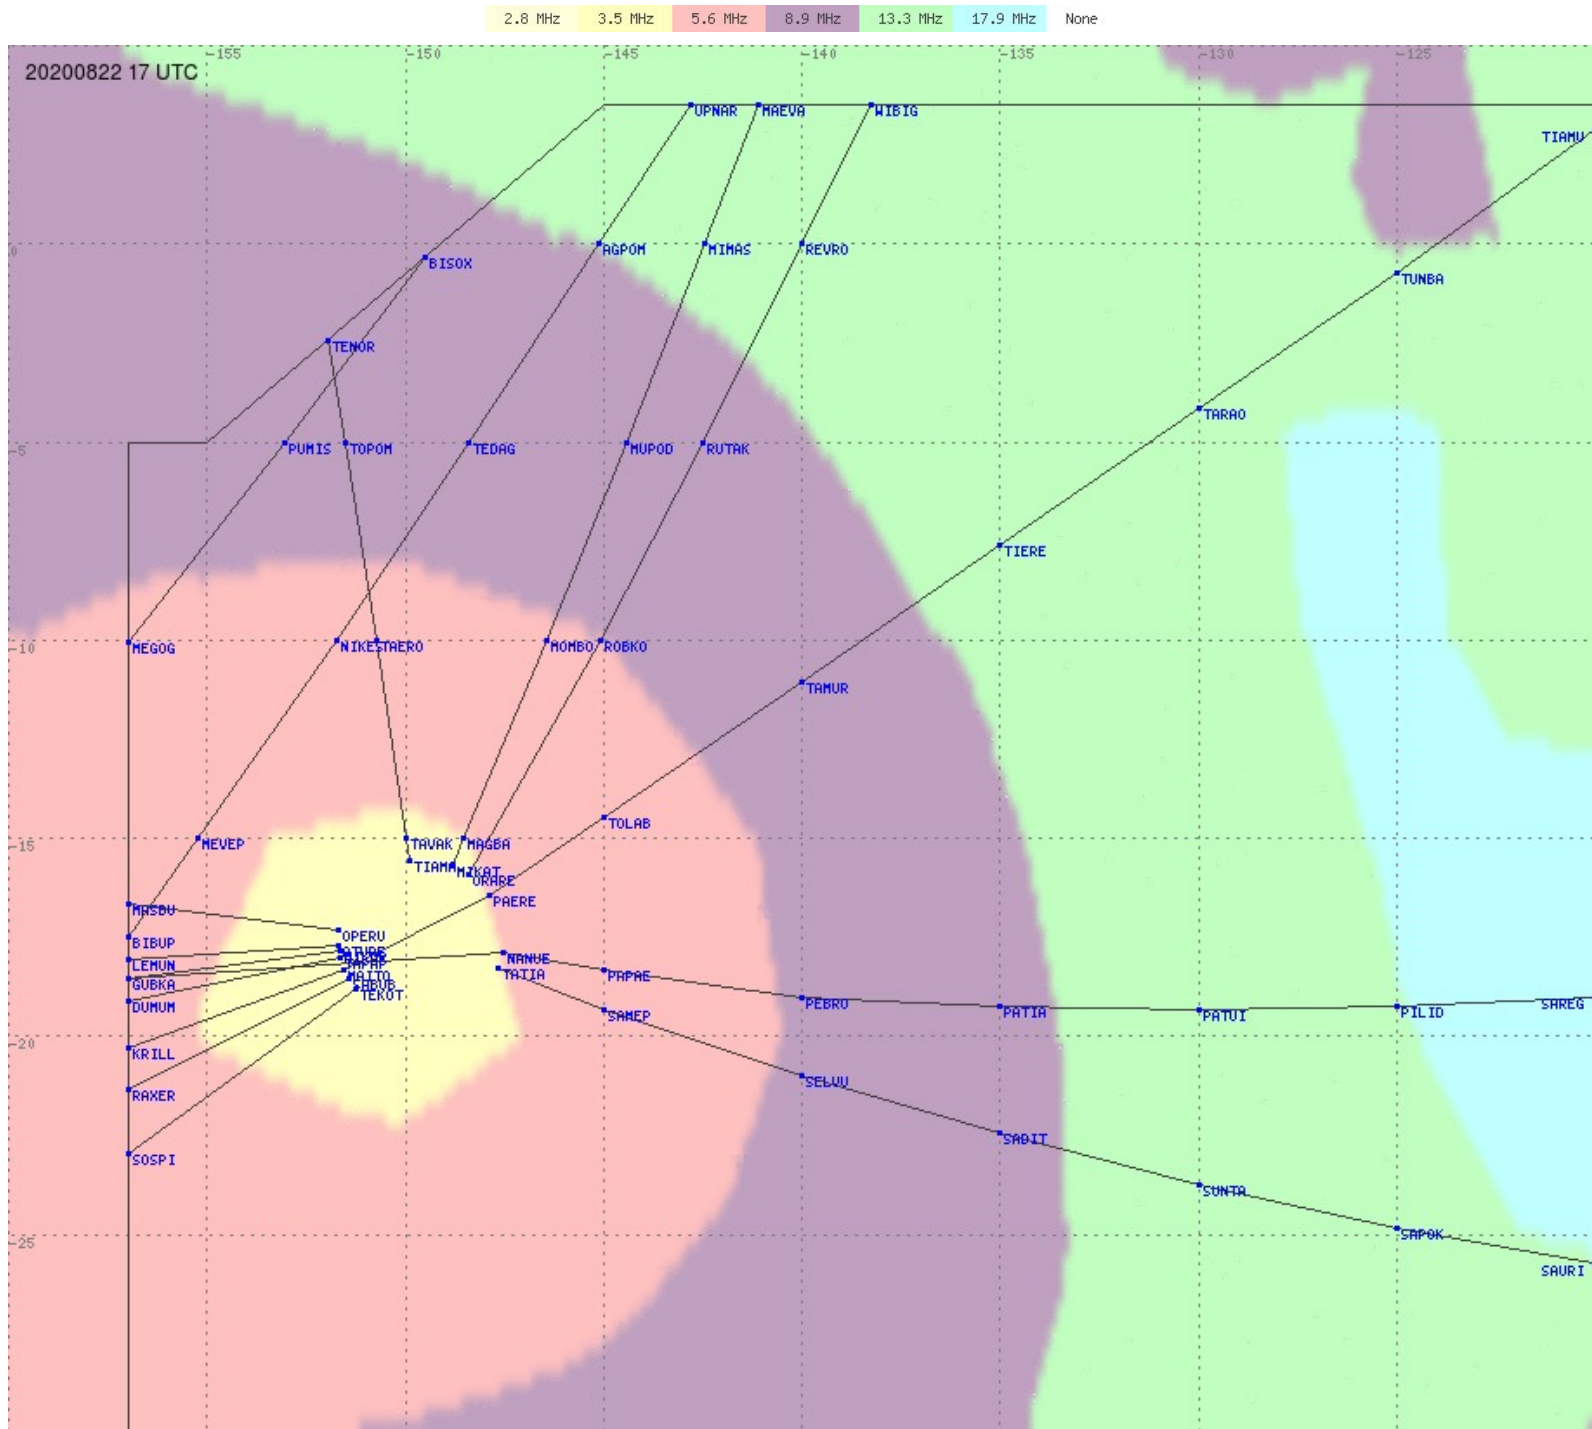

Tahiti FIR - HF Propag - 20200822

Tahiti FIR - HF Propag - 20200822

Tahiti FIR - HF Propag - 20200822

Tahiti FIR - HF Propag - 20200822

Tahiti FIR - HF Propag - 20200822

Tahiti FIR - HF Propag - 20200822

Tahiti FIR - HF Propag - 20200822

Tahiti FIR - HF Propag - 20200822

2.8 MHz 3.5 MHz 5.6 MHz 8.9 MHz 13.3 MHz 17.9 MHz None

Tahiti FIR - HF Propag - 20200822

Tahiti FIR - HF Propag - 20200822

2.8 MHz 3.5 MHz 5.6 MHz 8.9 MHz 13.3 MHz 17.9 MHz None

Tahiti FIR - HF Propag - 20200822

Tahiti FIR - HF Propag - 20200822

Tahiti FIR - HF Propag - 20200822

2.8 MHz 3.5 MHz 5.6 MHz 8.9 MHz 13.3 MHz 17.9 MHz None

Tahiti FIR - HF Propag - 20200822

2.8 MHz 3.5 MHz 5.6 MHz 8.9 MHz 13.3 MHz 17.9 MHz None