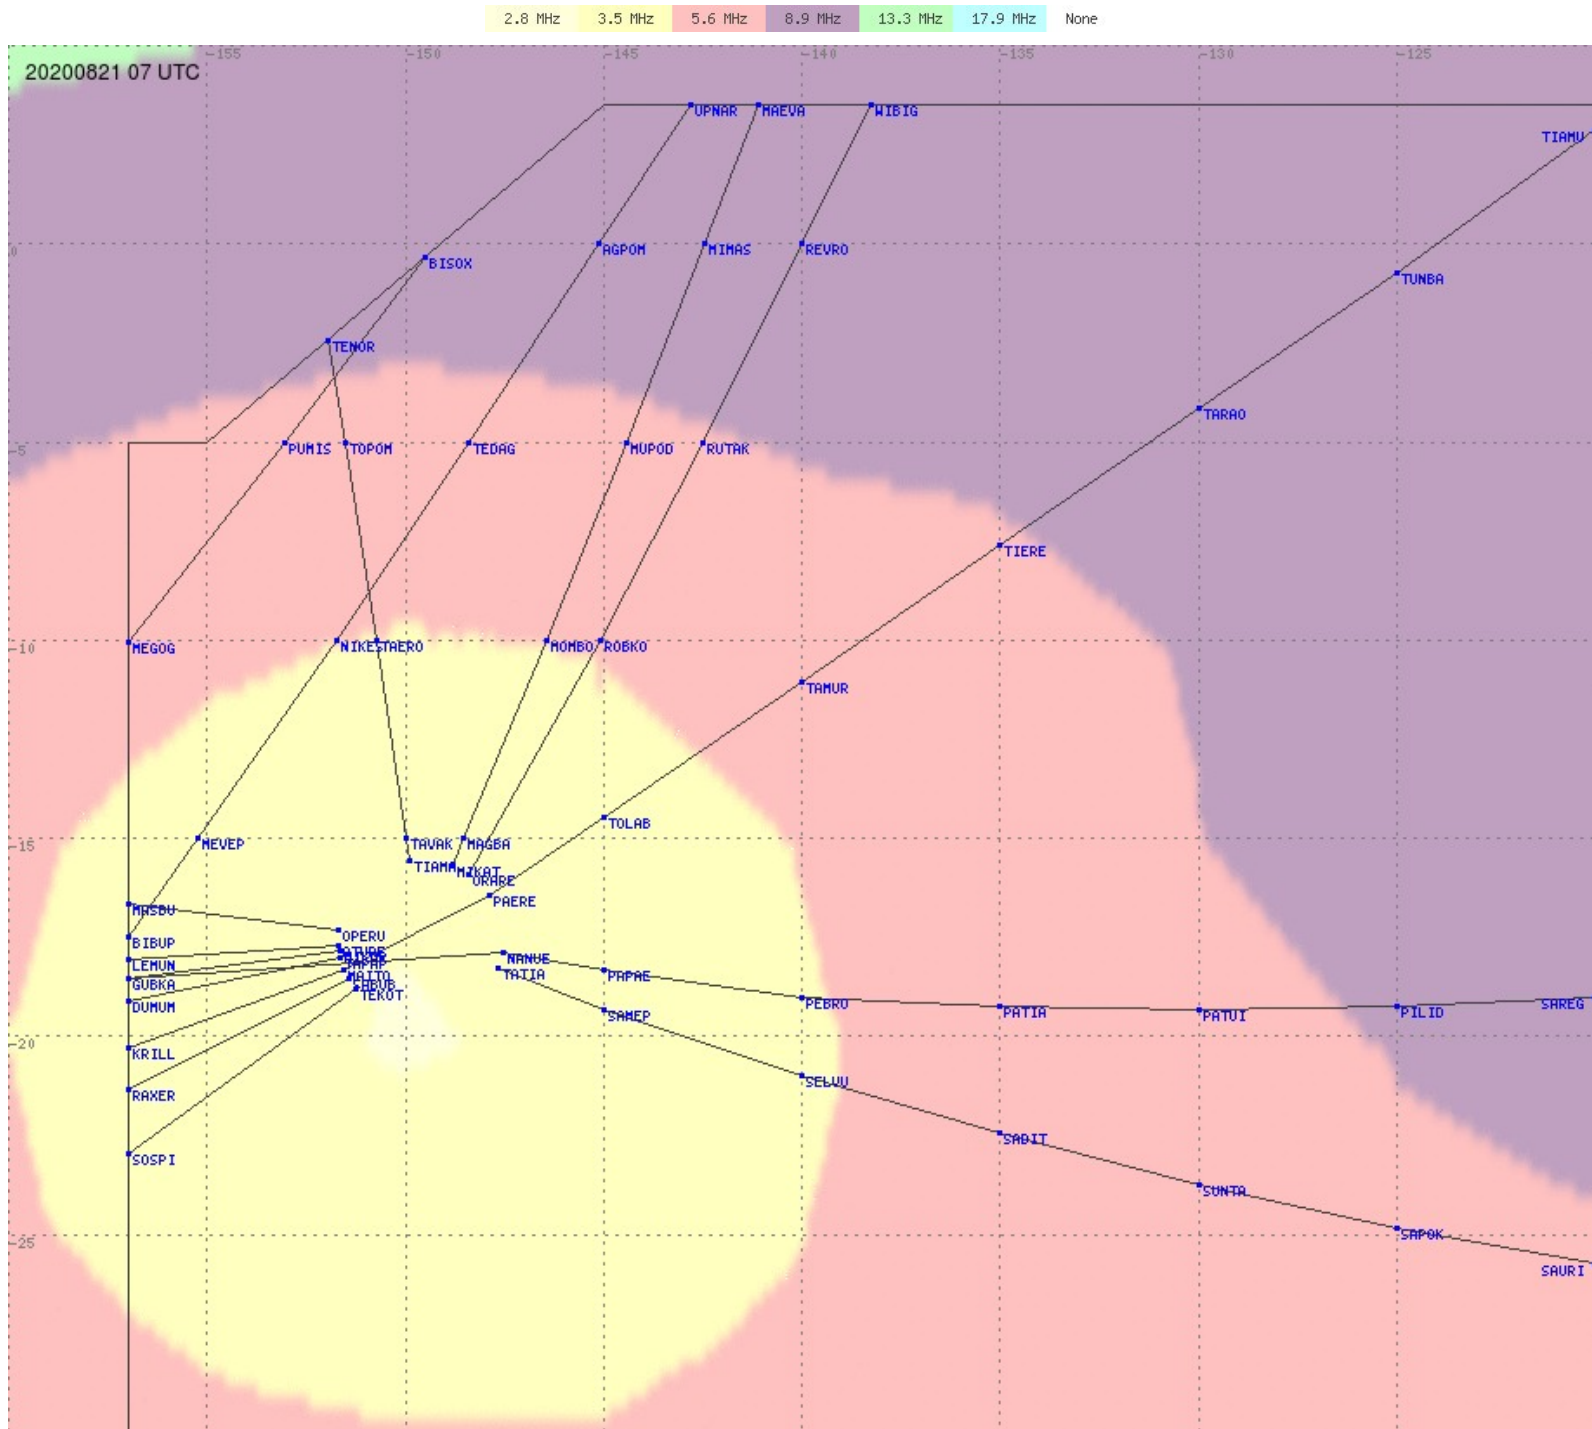

Tahiti FIR - HF Propag - 20200821