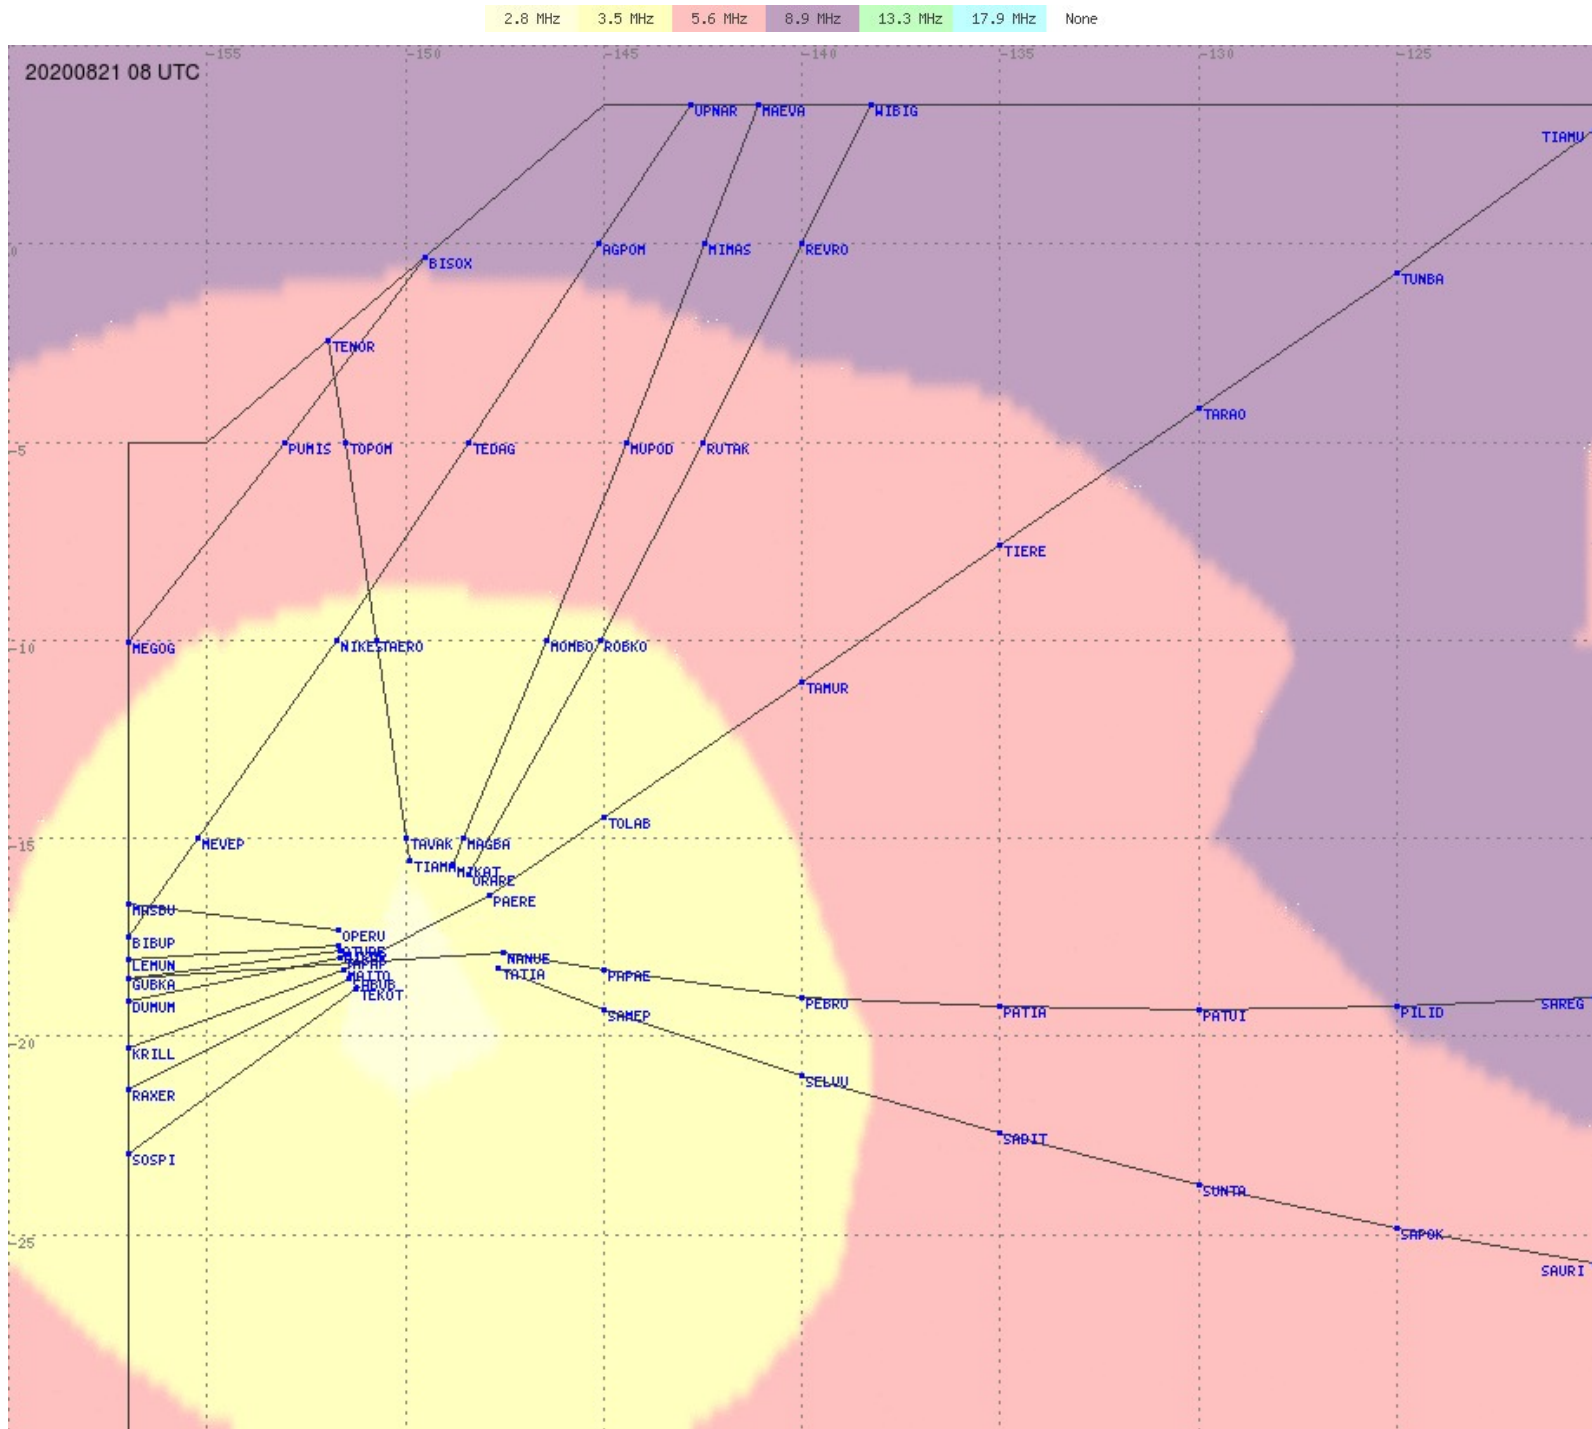

Tahiti FIR - HF Propag - 20200821