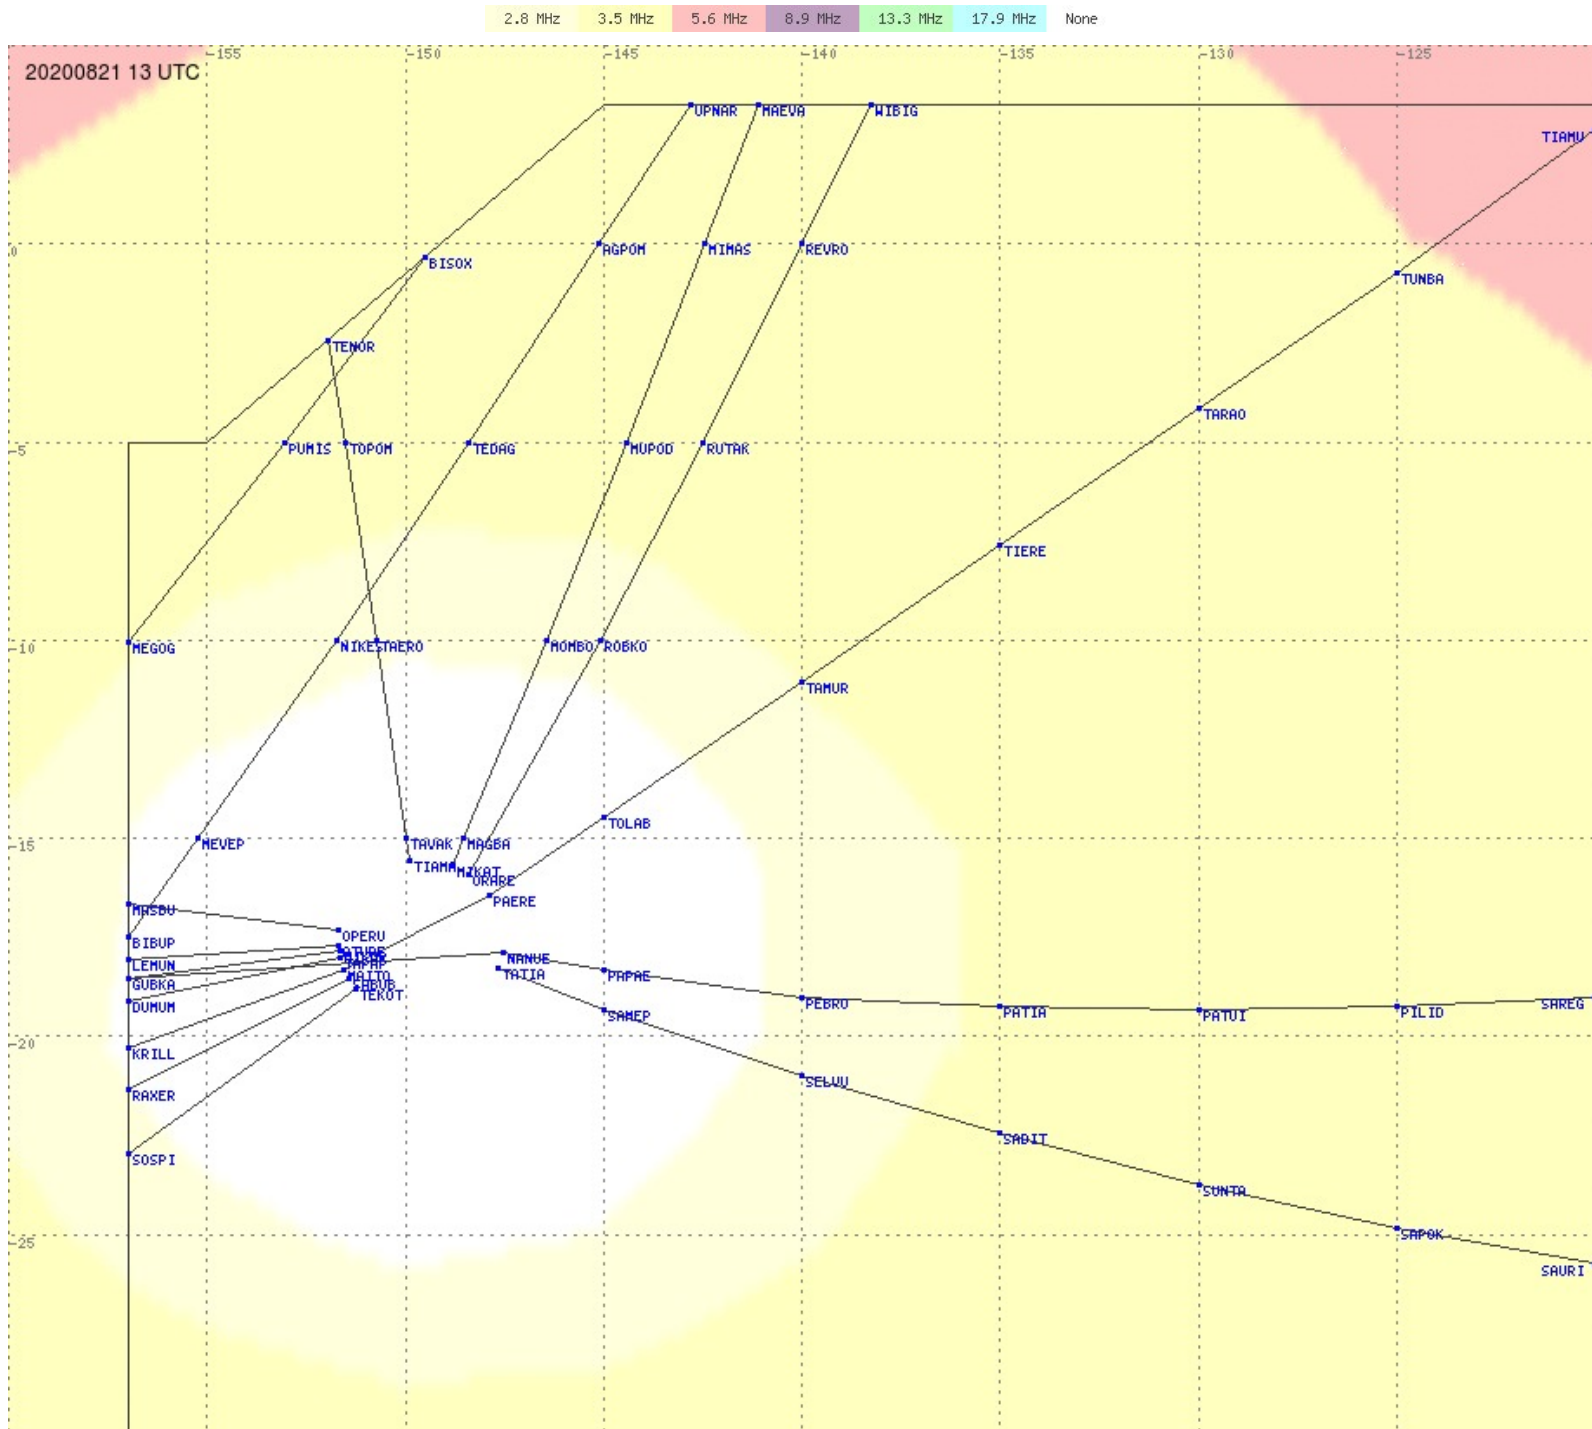

Tahiti FIR - HF Propag - 20200821