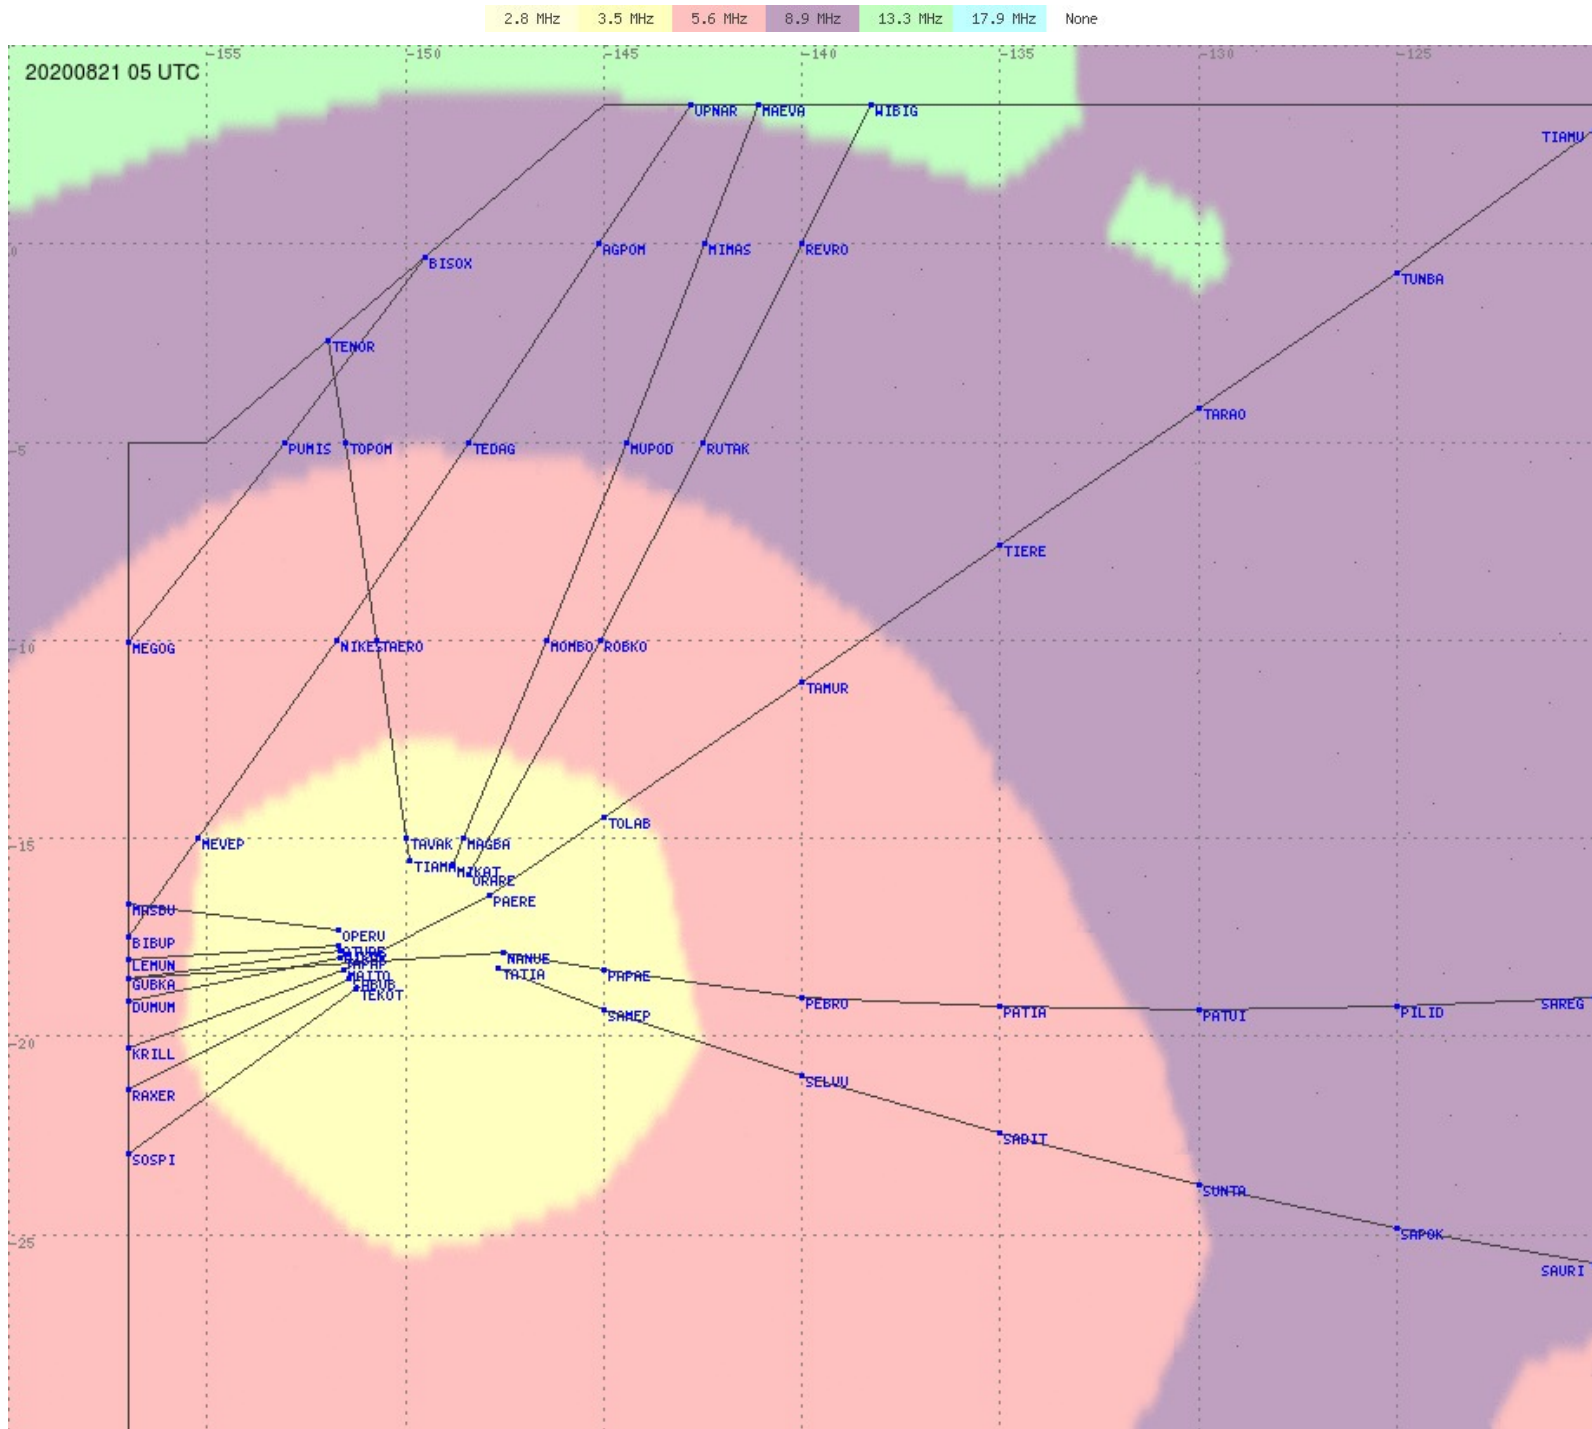

Tahiti FIR - HF Propag - 20200821