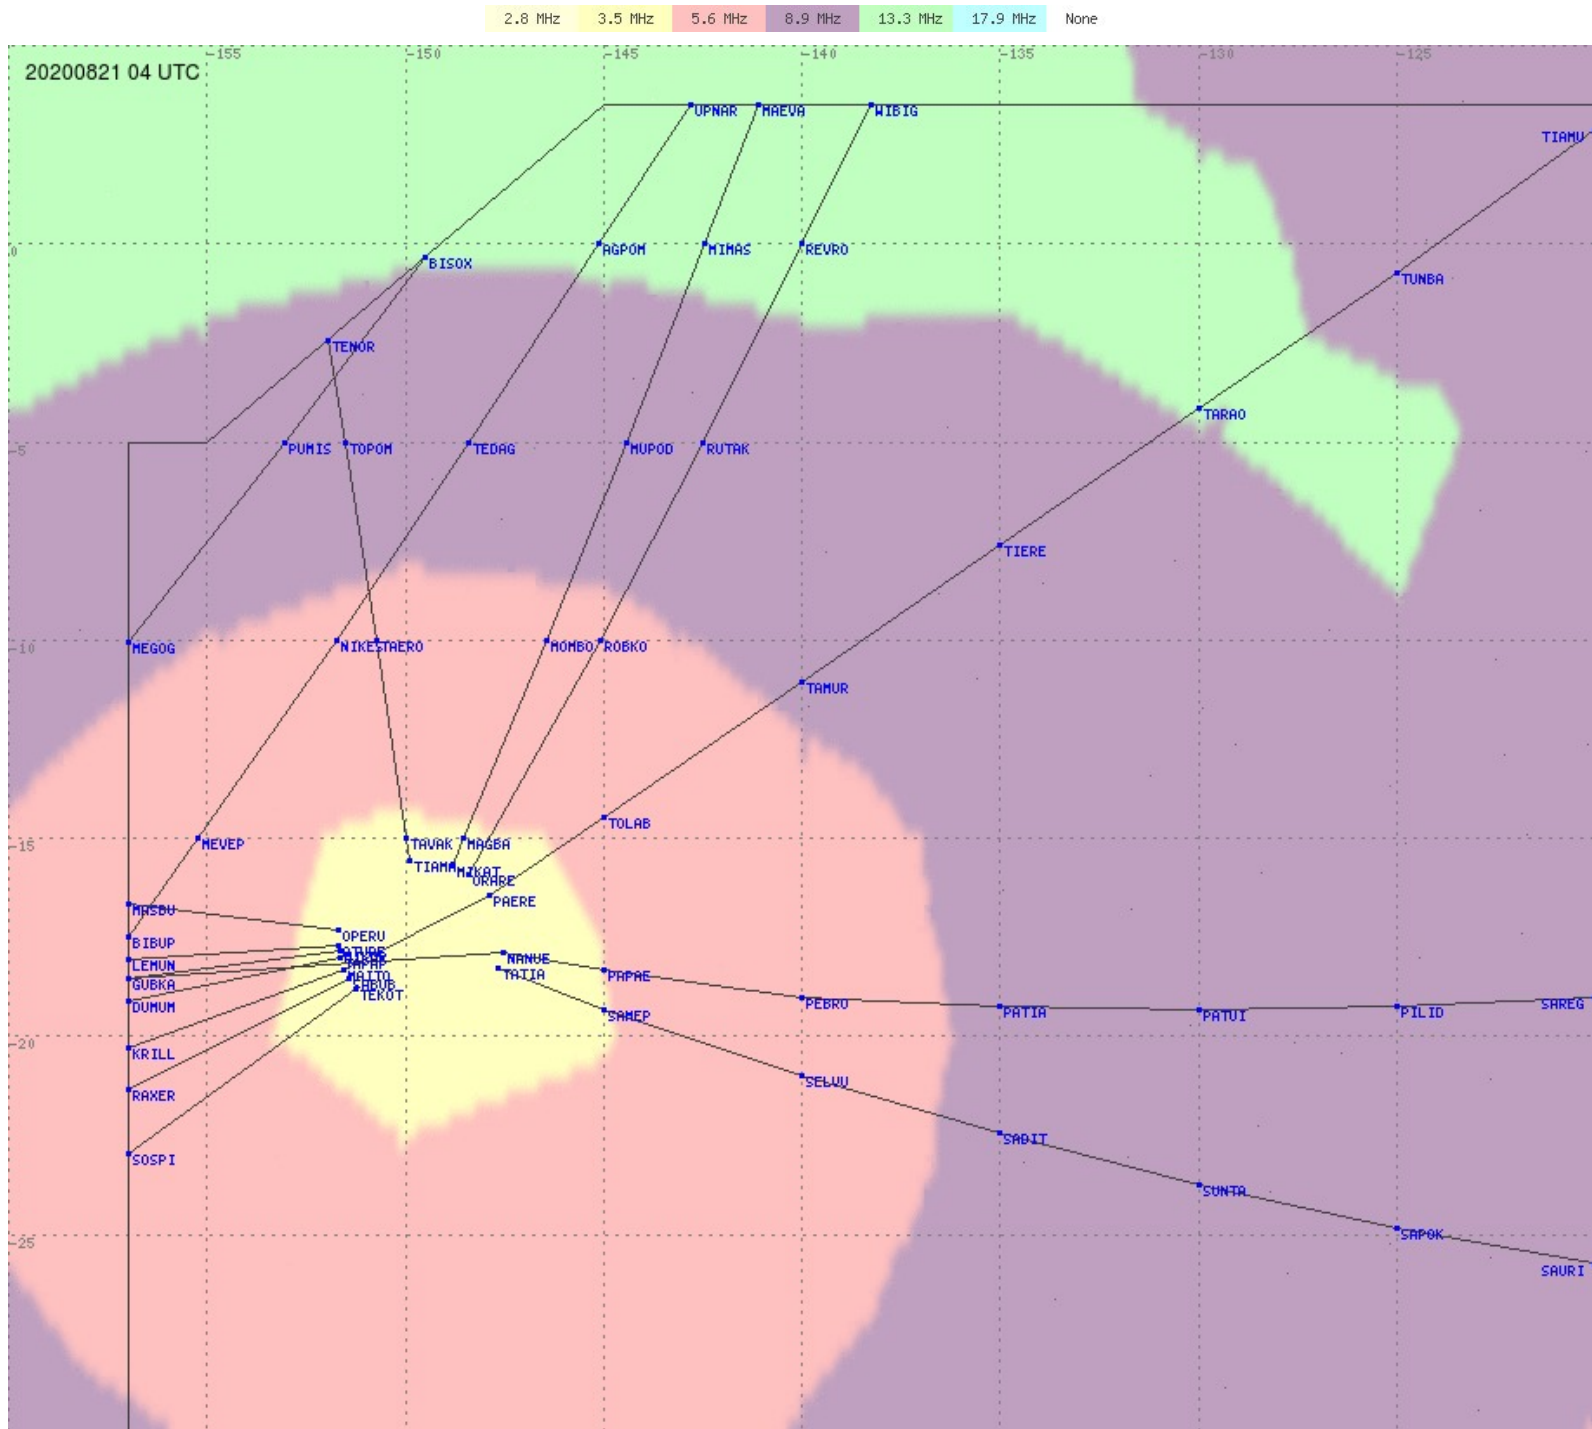

# Tahiti FIR - HF Propag - 20200821

2.8 MHz 3.5 MHz 5.6 MHz 8.9 MHz 13.3 MHz 17.9 MHz None

# Tahiti FIR - HF Propag - 20200821