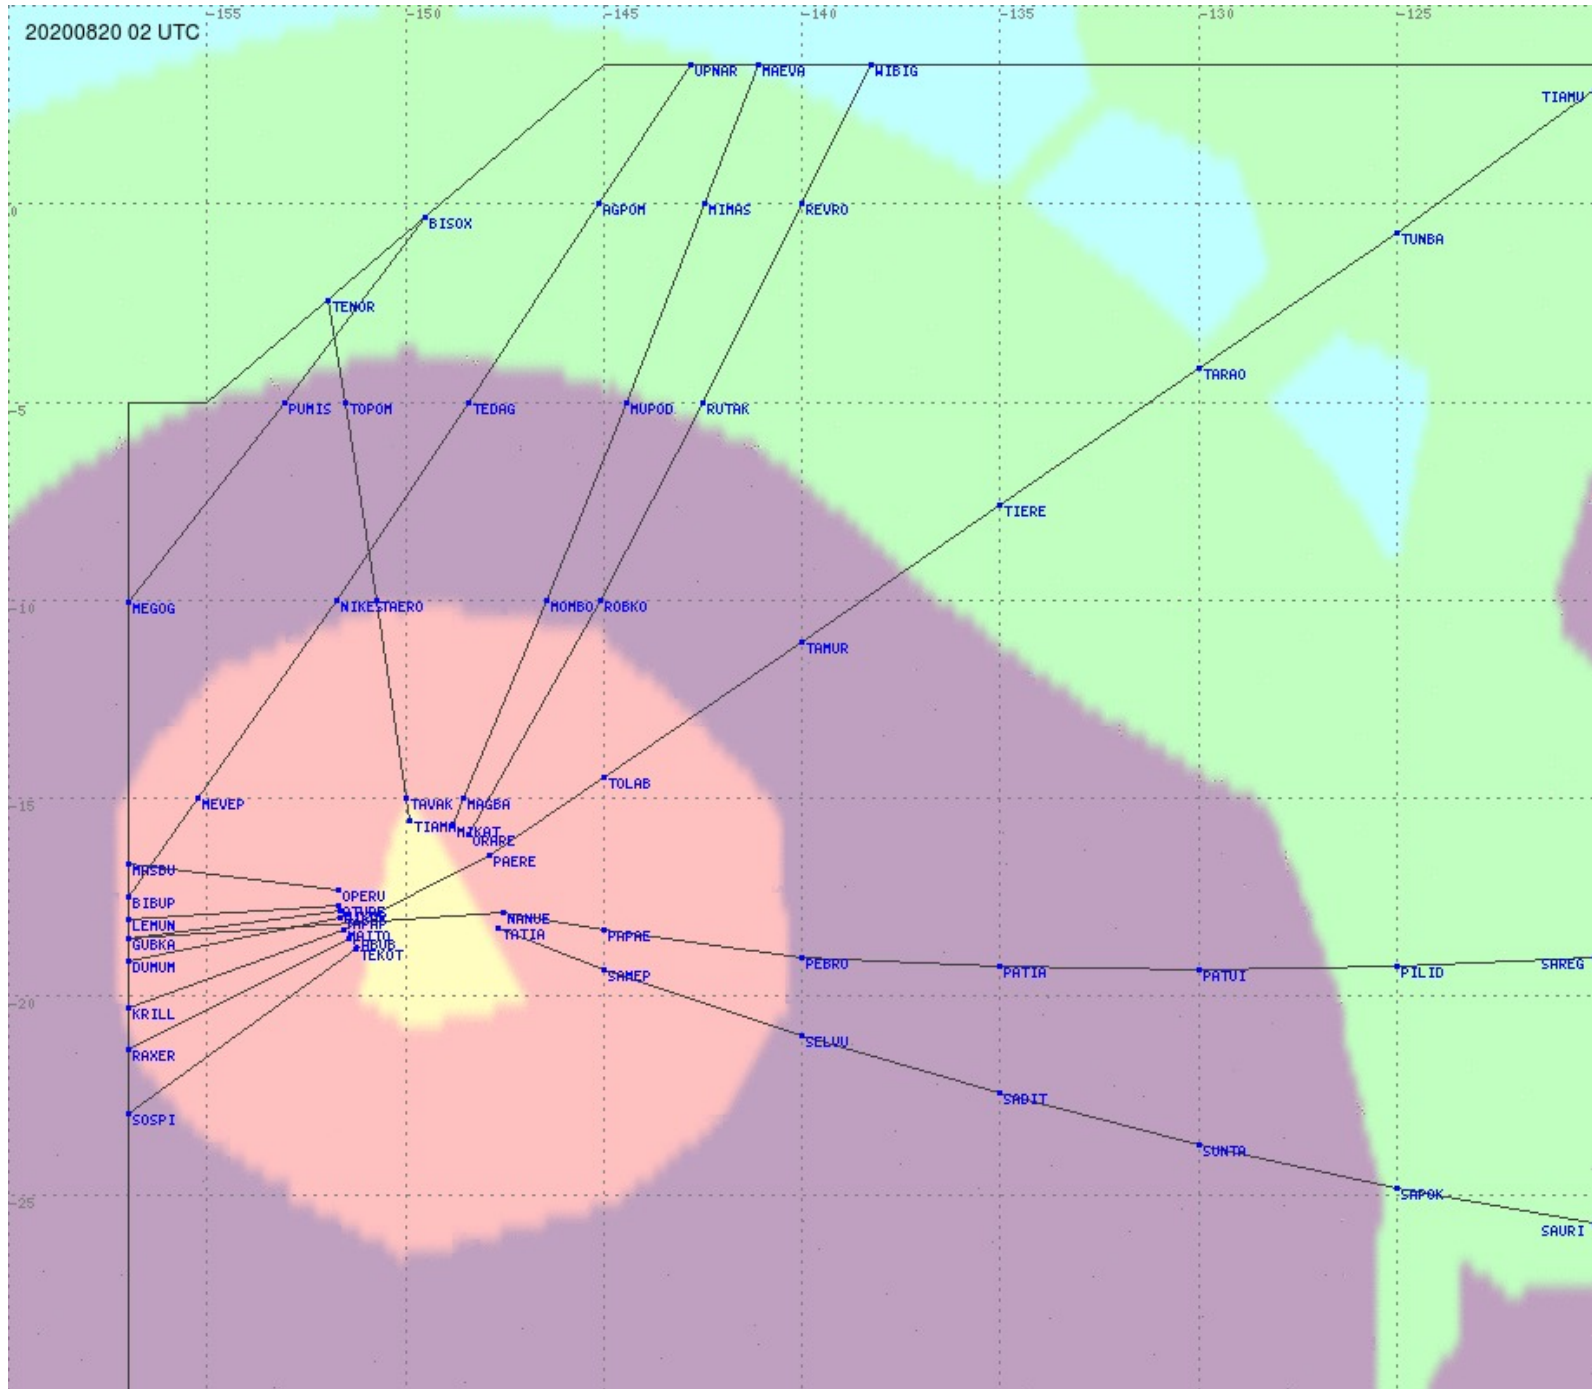

# Tahiti FIR - HF Propag - 20200820

2.8 MHz 3.5 MHz 5.6 MHz 8.9 MHz 13.3 MHz 17.9 MHz None

# Tahiti FIR - HF Propag - 20200820