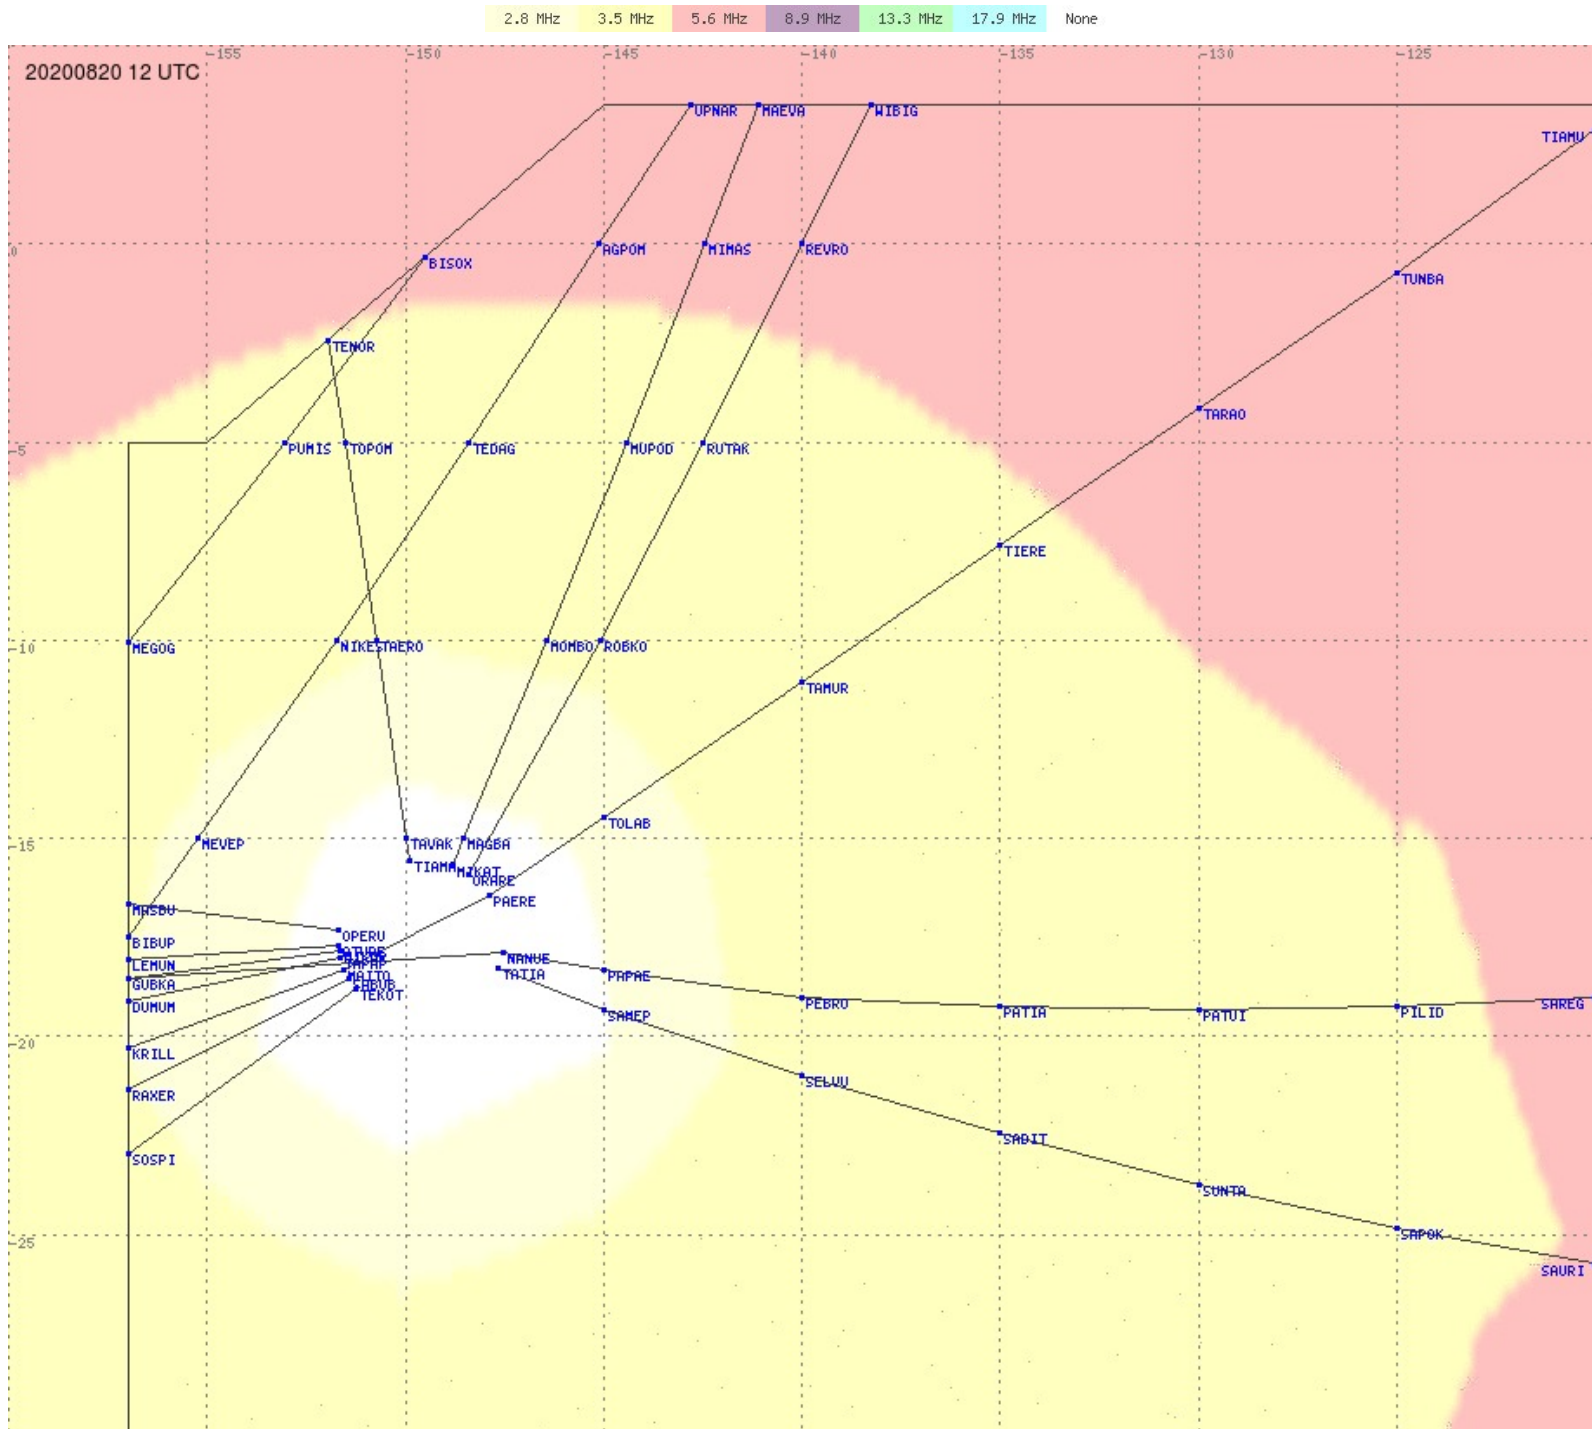

Tahiti FIR - HF Propag - 20200820