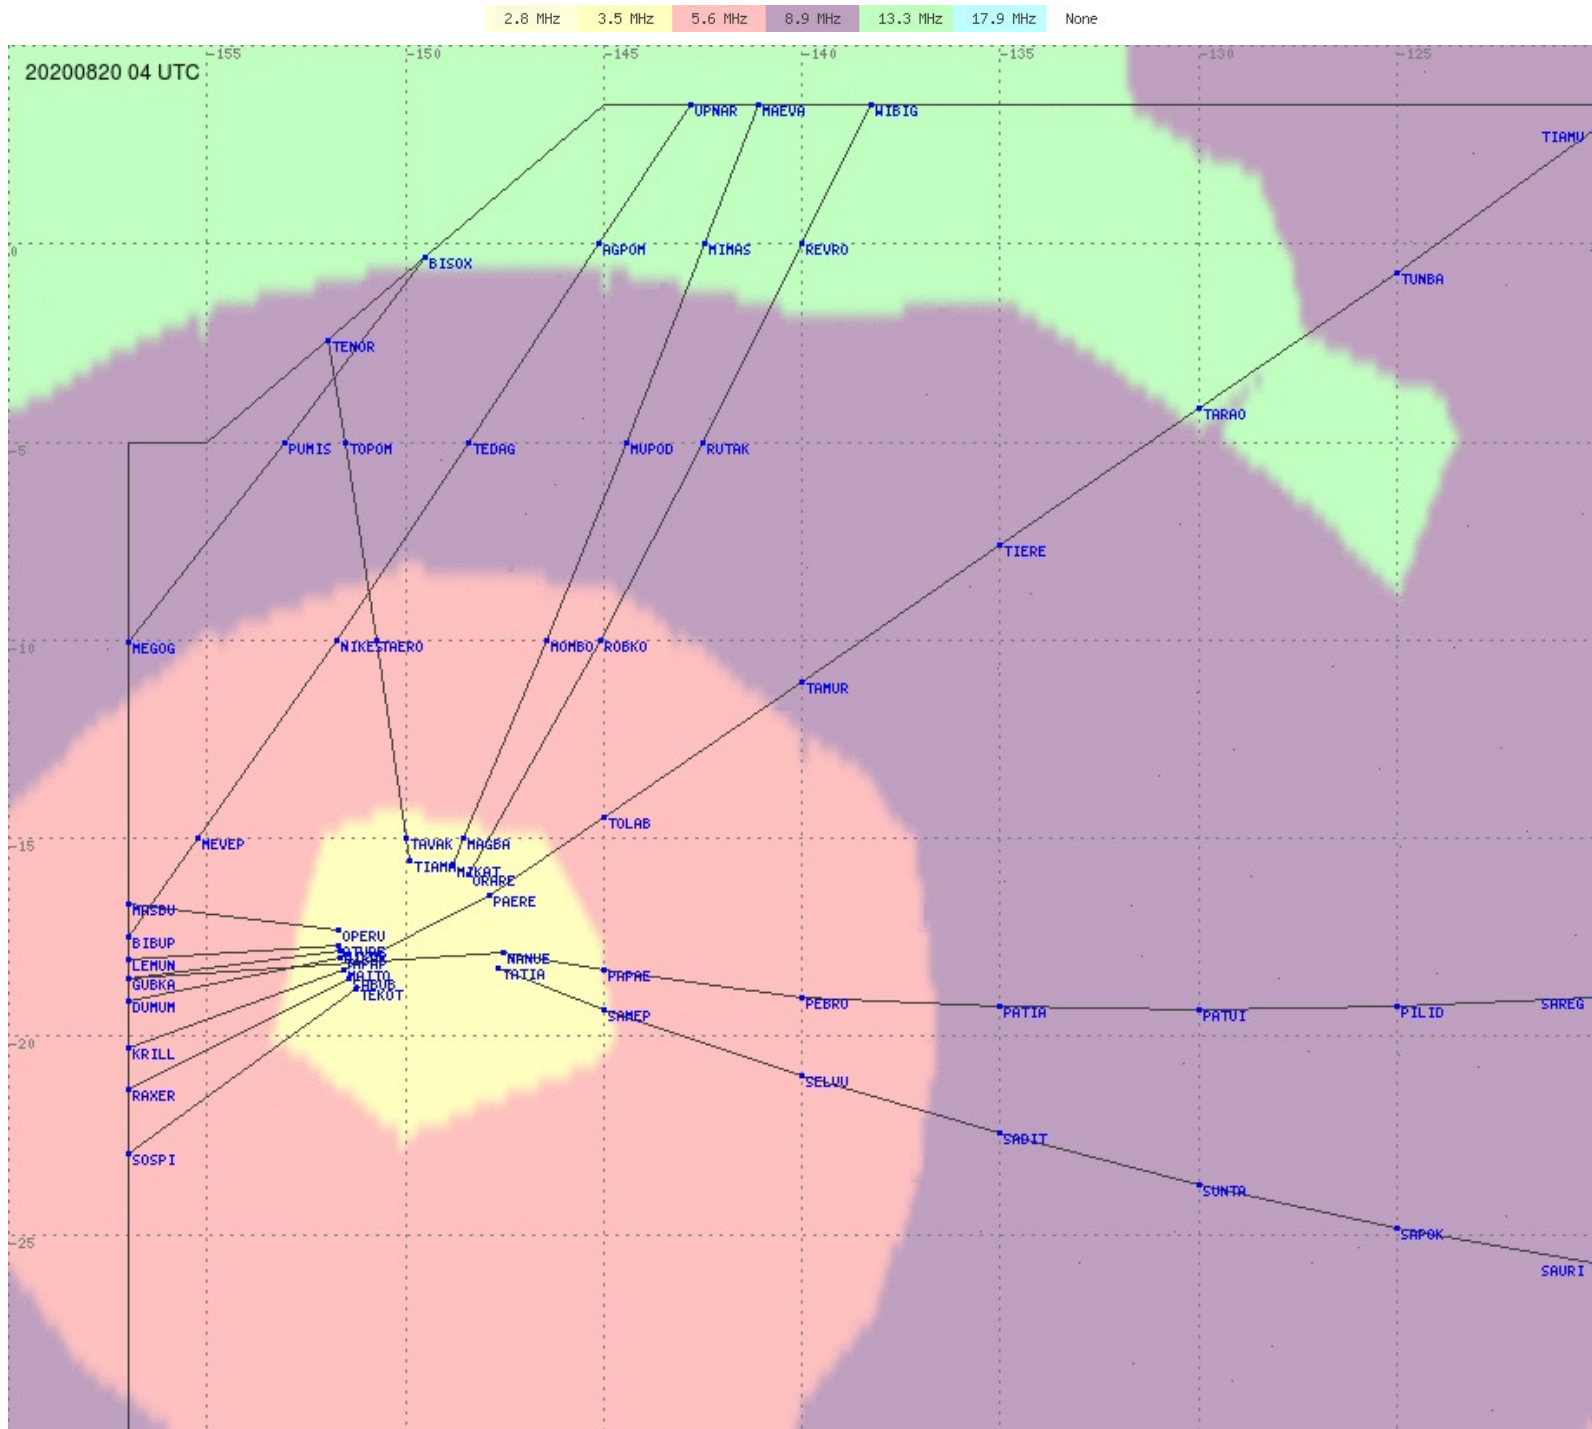

# Tahiti FIR - HF Propag - 20200820

# Tahiti FIR - HF Propag - 20200820

2.8 MHz 3.5 MHz 5.6 MHz 8.9 MHz 13.3 MHz 17.9 MHz None