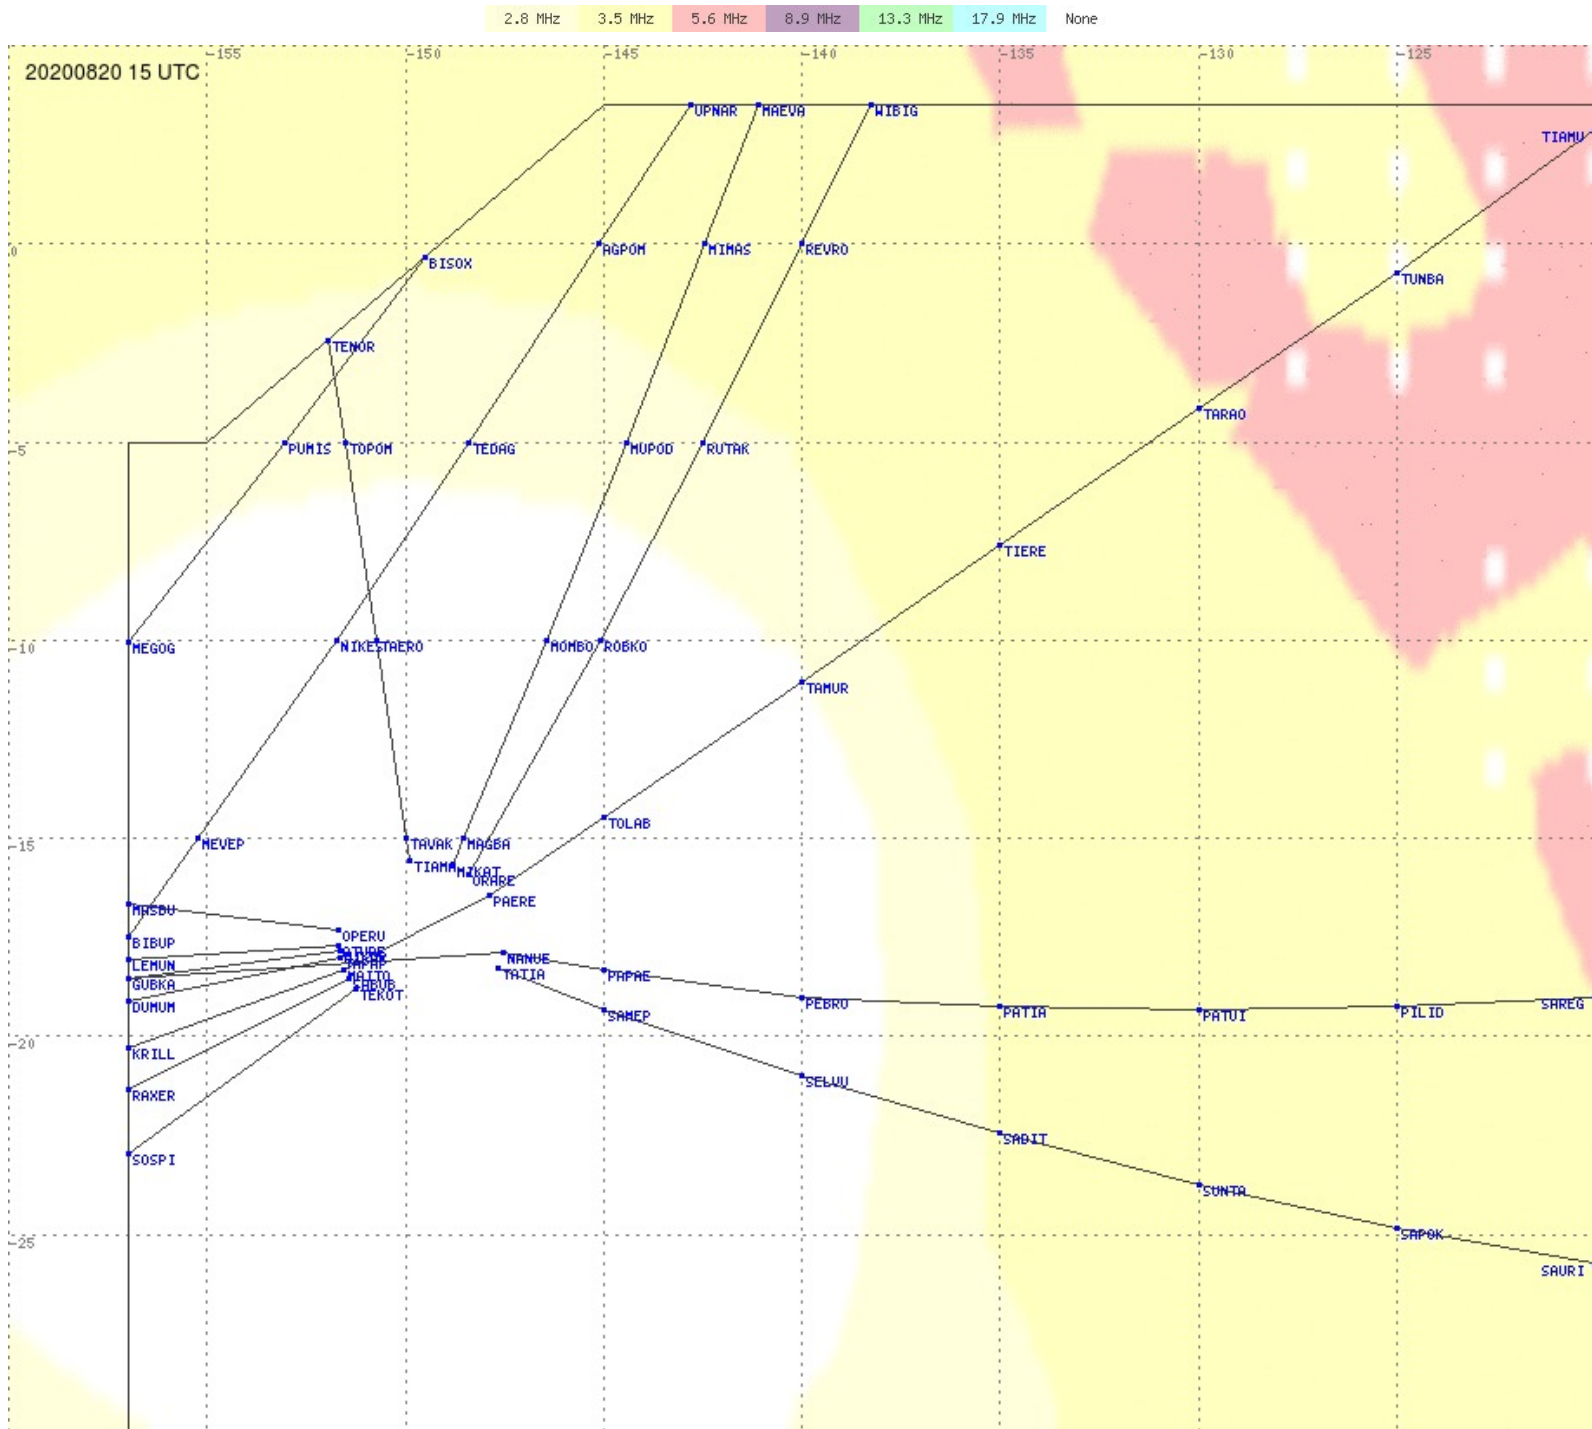

Tahiti FIR - HF Propag - 20200820