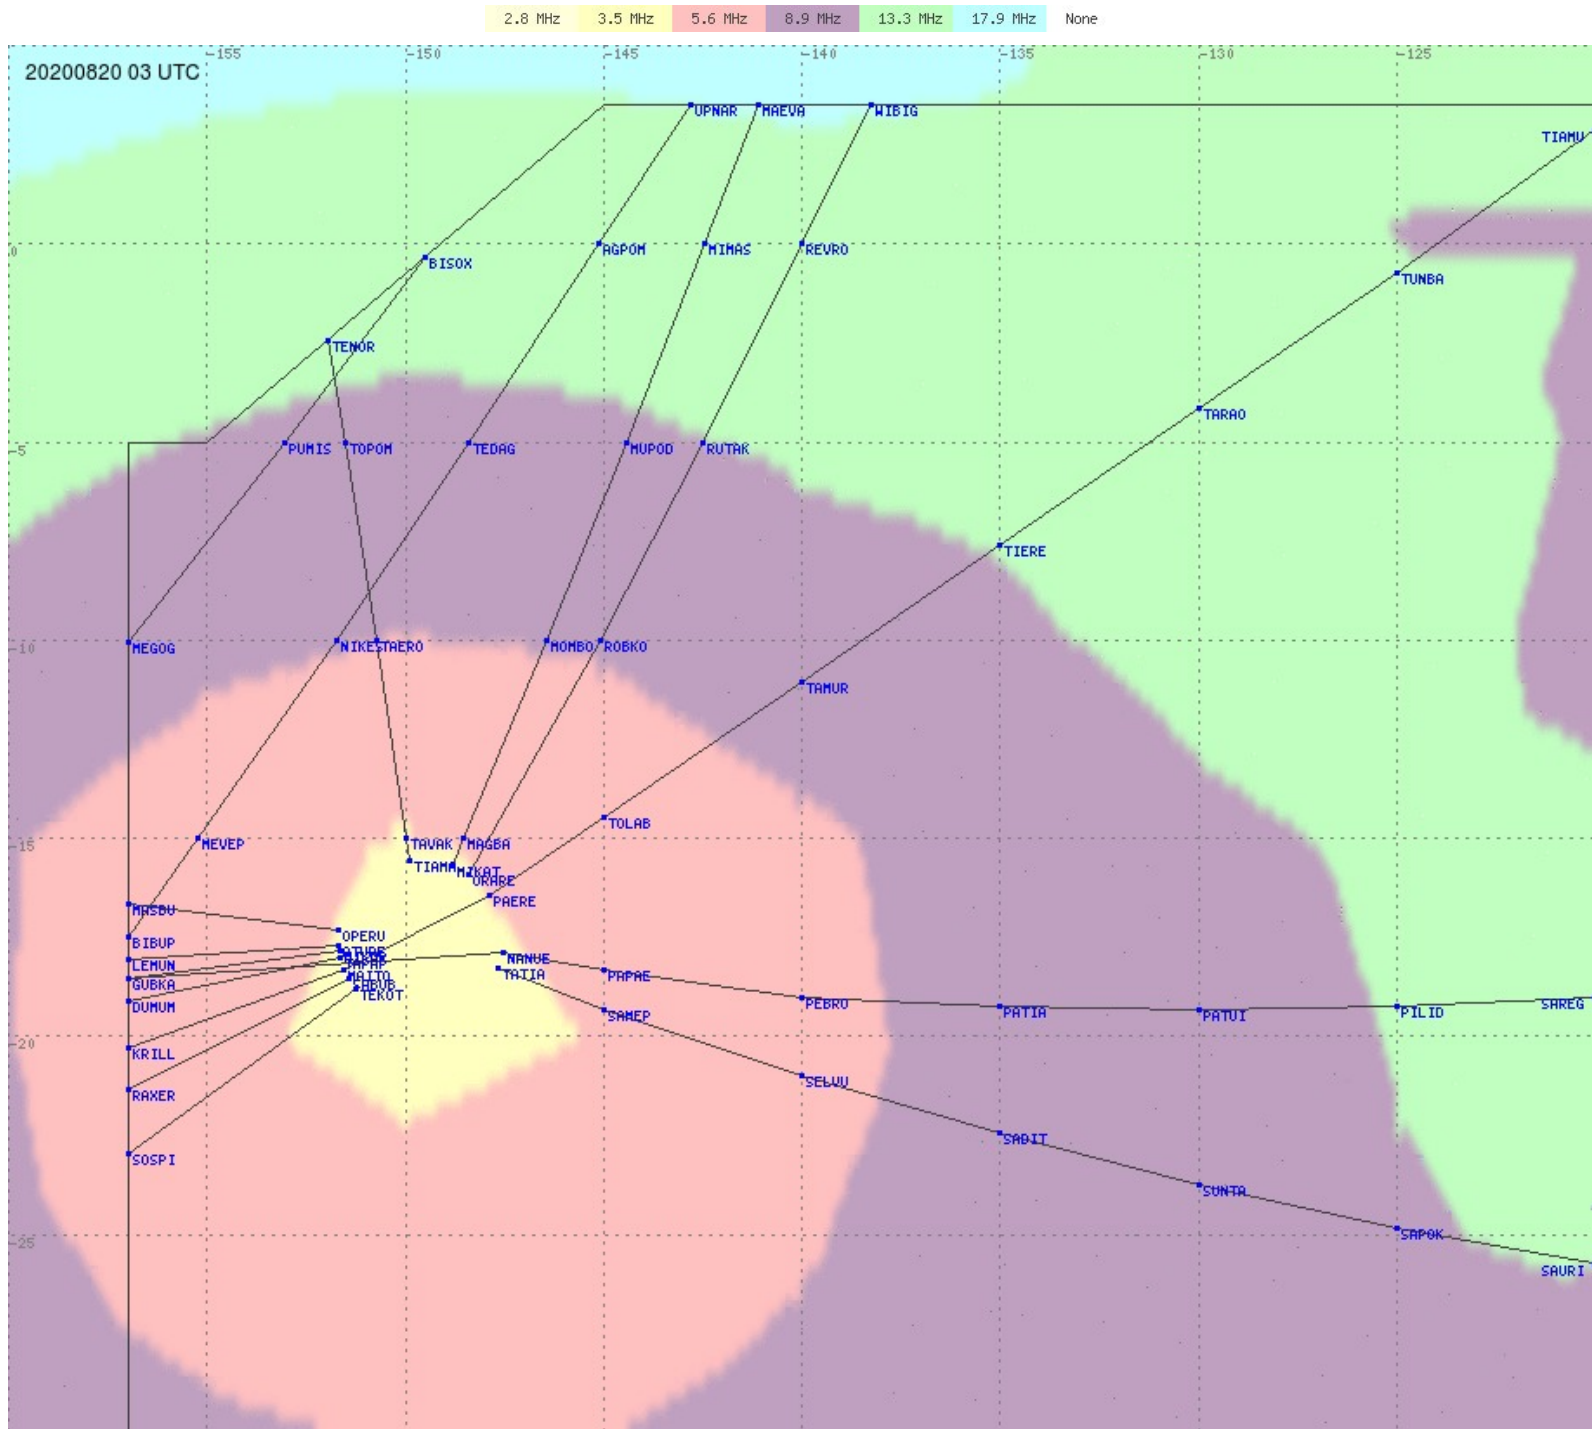

# Tahiti FIR - HF Propag - 20200820

2.8 MHz 3.5 MHz 5.6 MHz 8.9 MHz 13.3 MHz 17.9 MHz None

# Tahiti FIR - HF Propag - 20200820