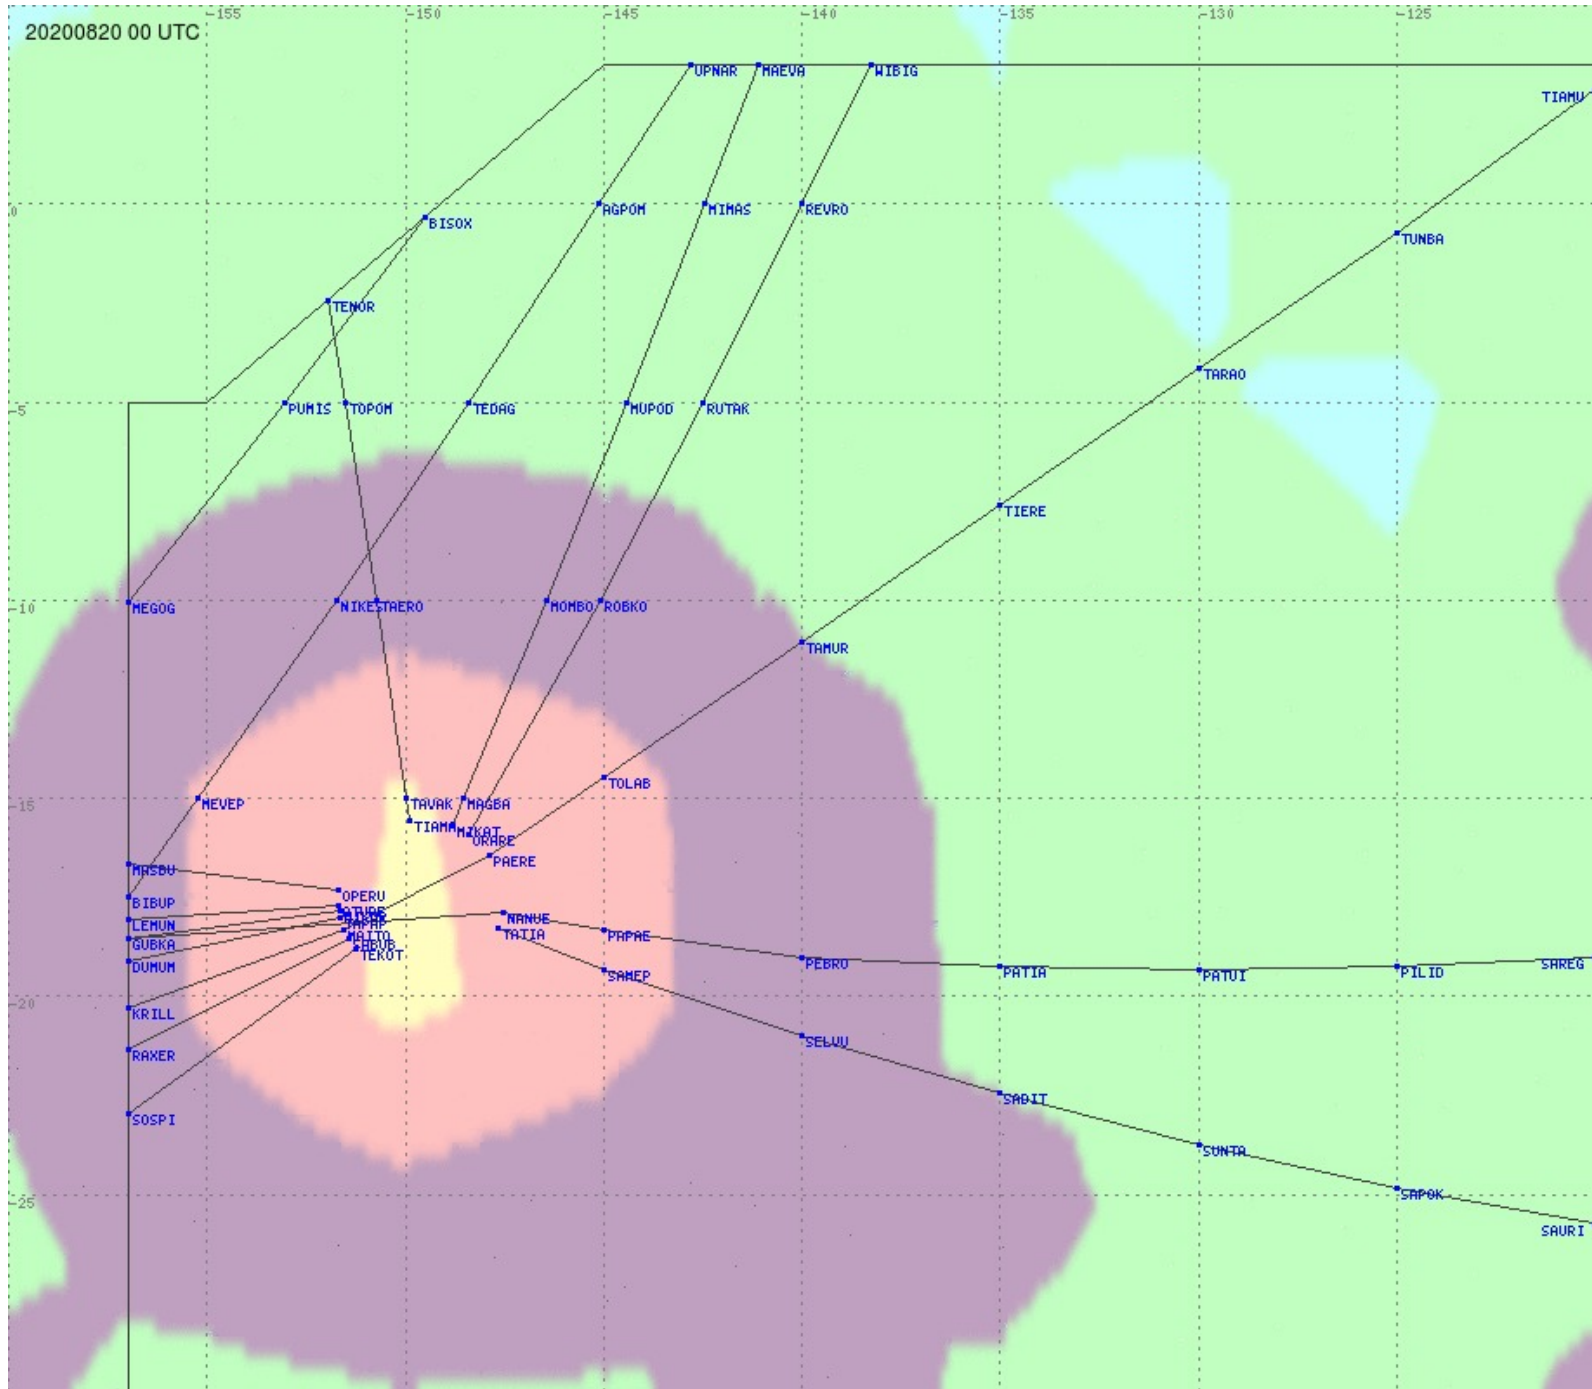

# Tahiti FIR - HF Propag - 20200820

2.8 MHz 3.5 MHz 5.6 MHz 8.9 MHz 13.3 MHz 17.9 MHz None

# Tahiti FIR - HF Propag - 20200820