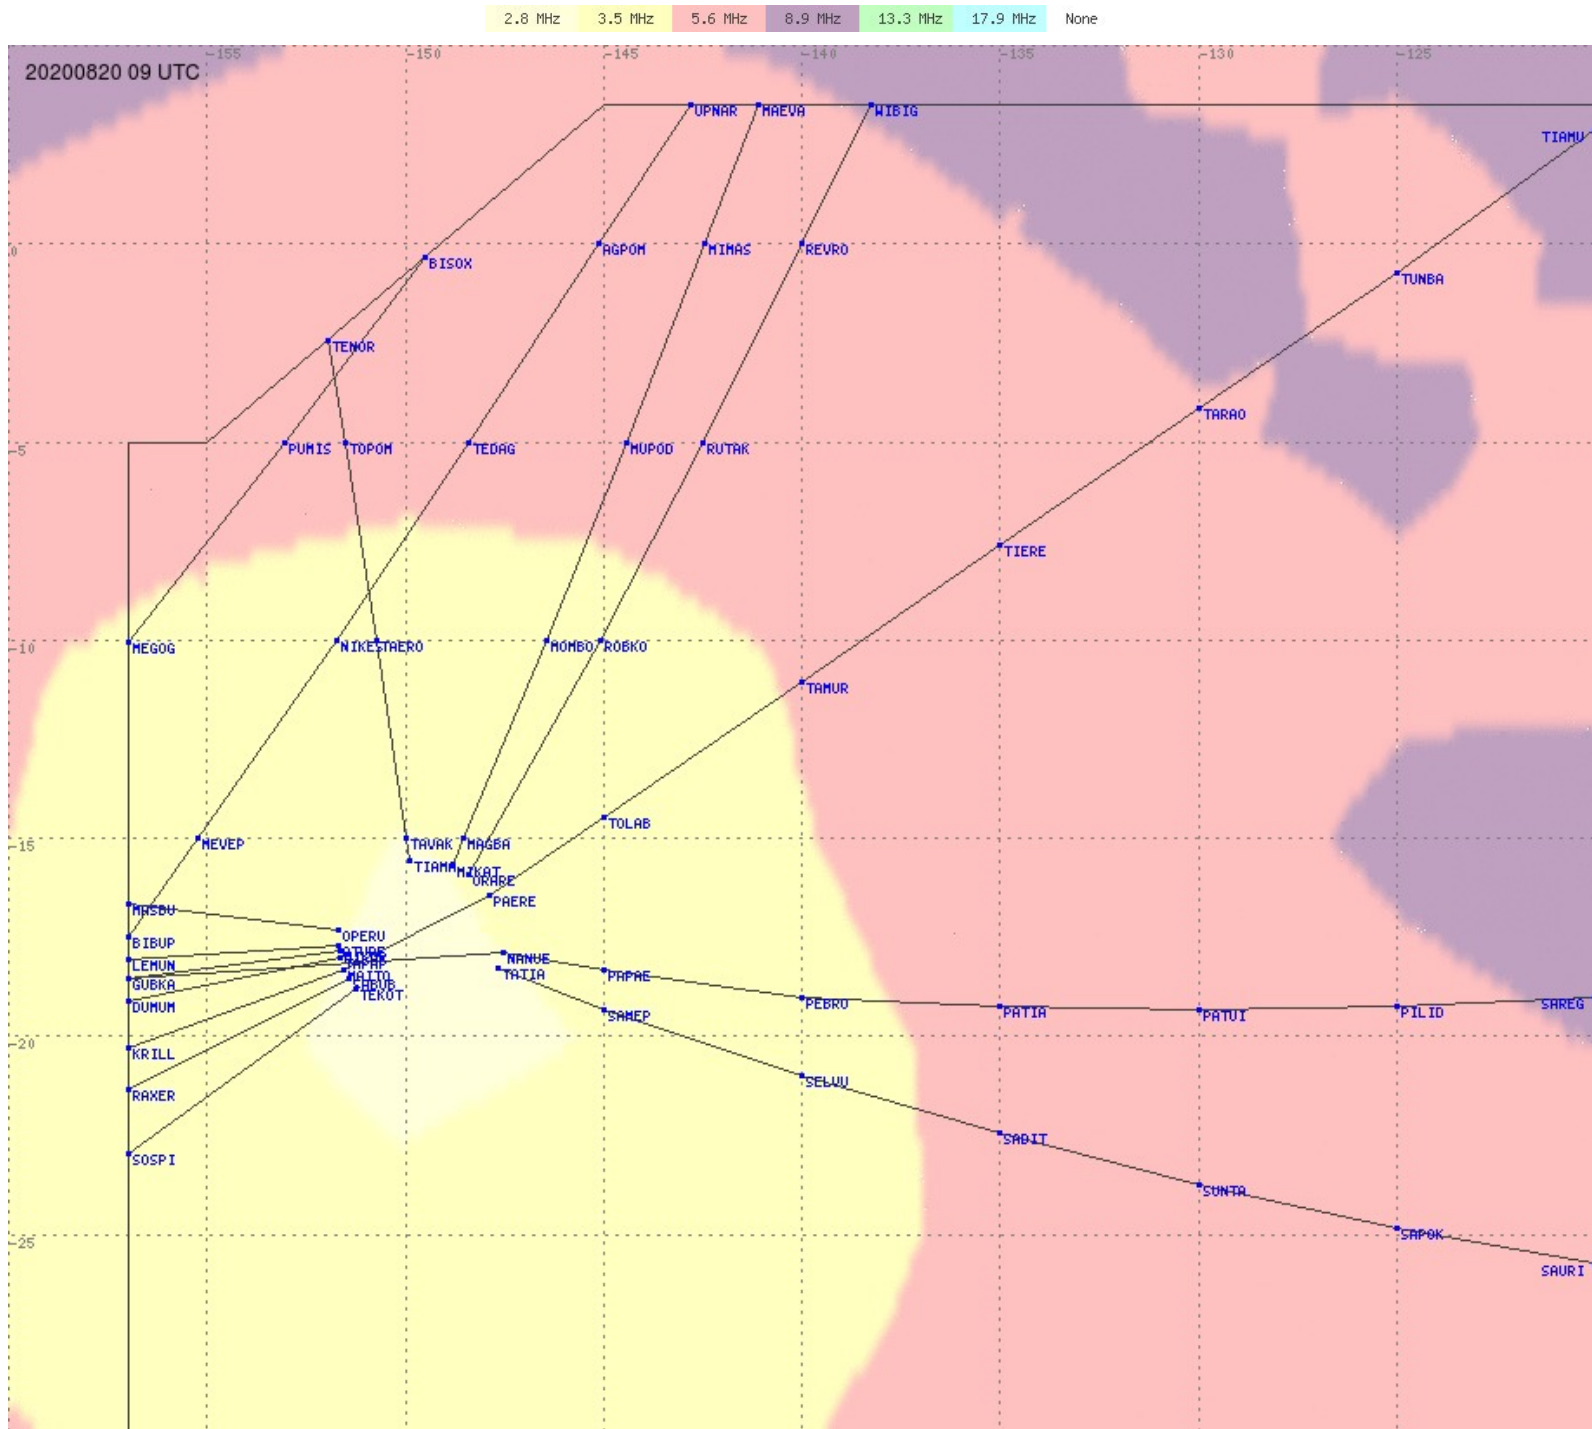

Tahiti FIR - HF Propag - 20200820