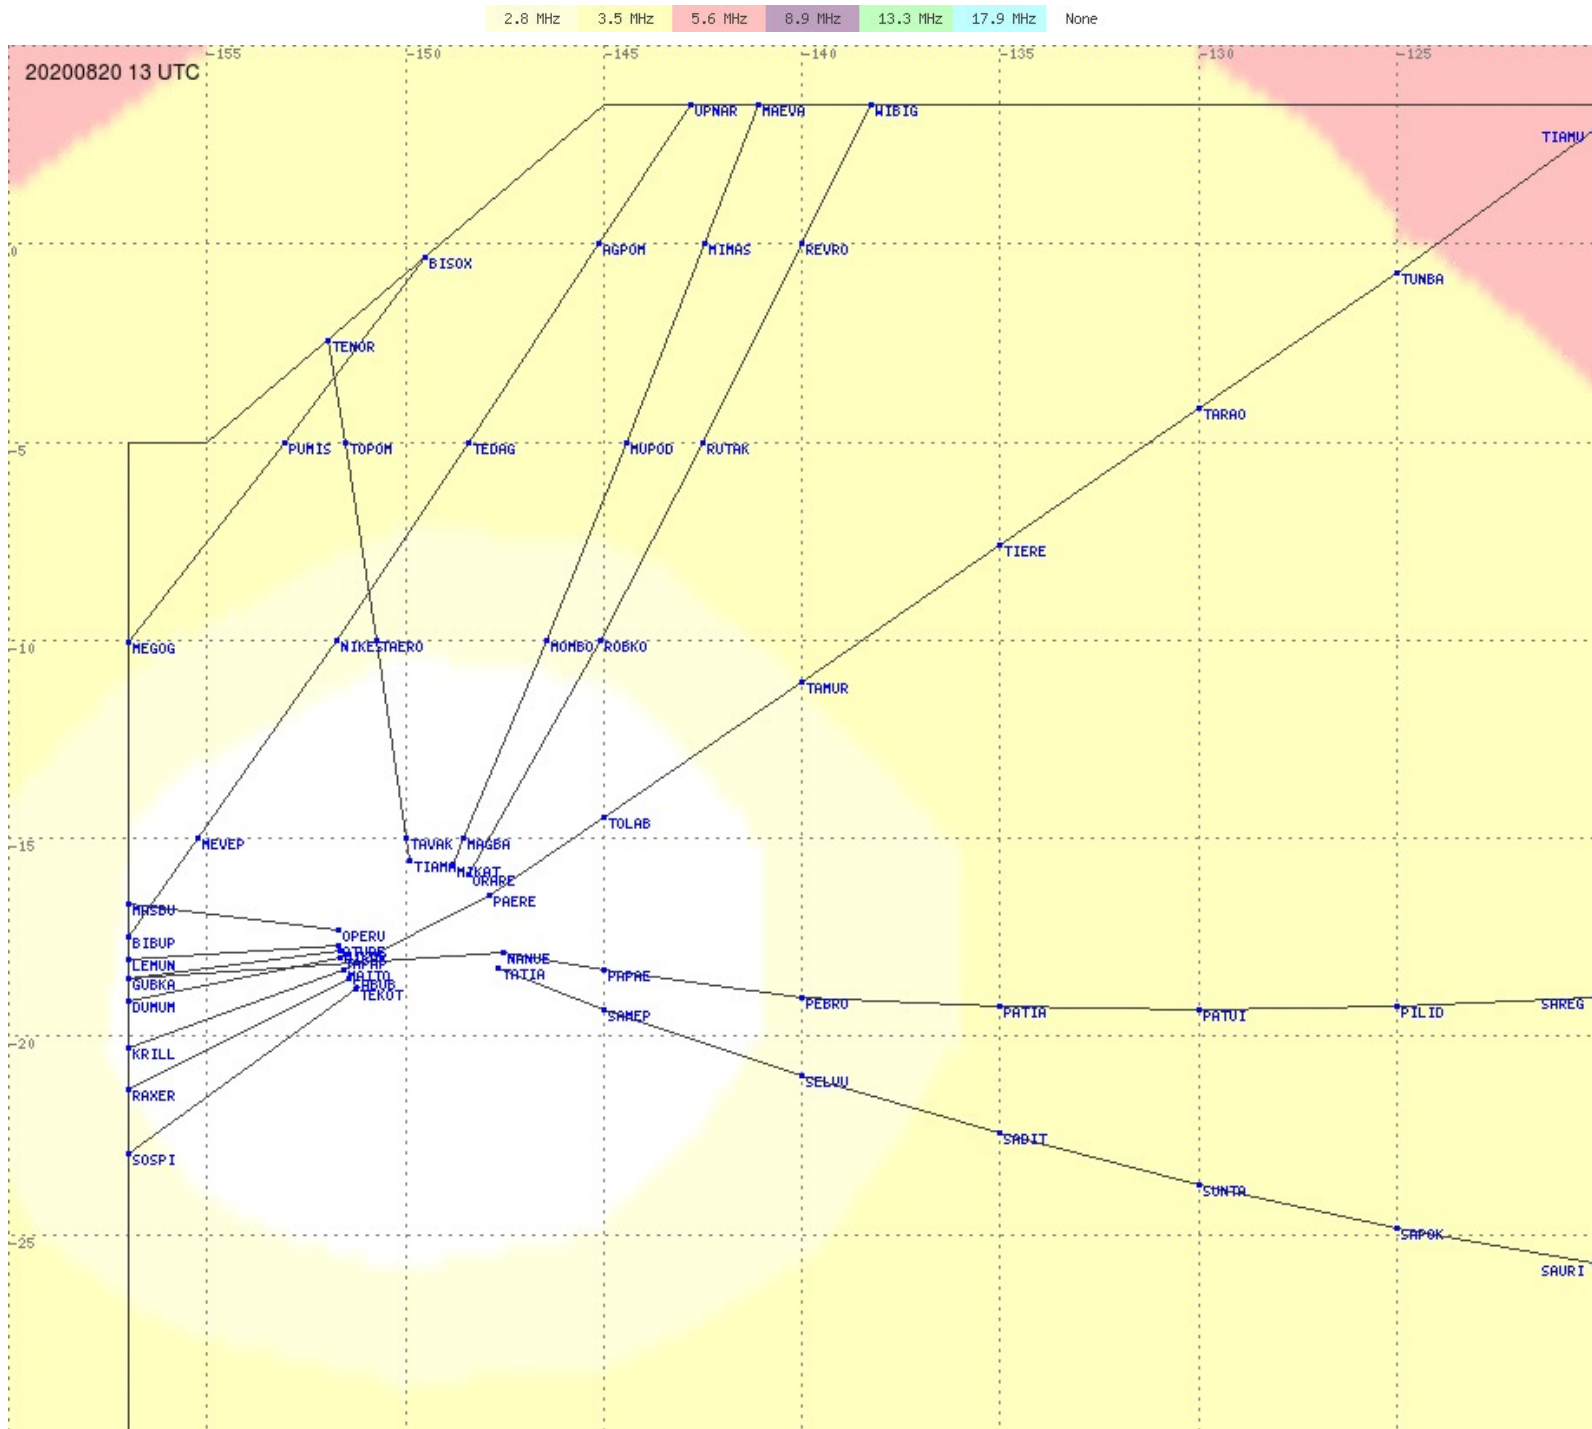

Tahiti FIR - HF Propag - 20200820