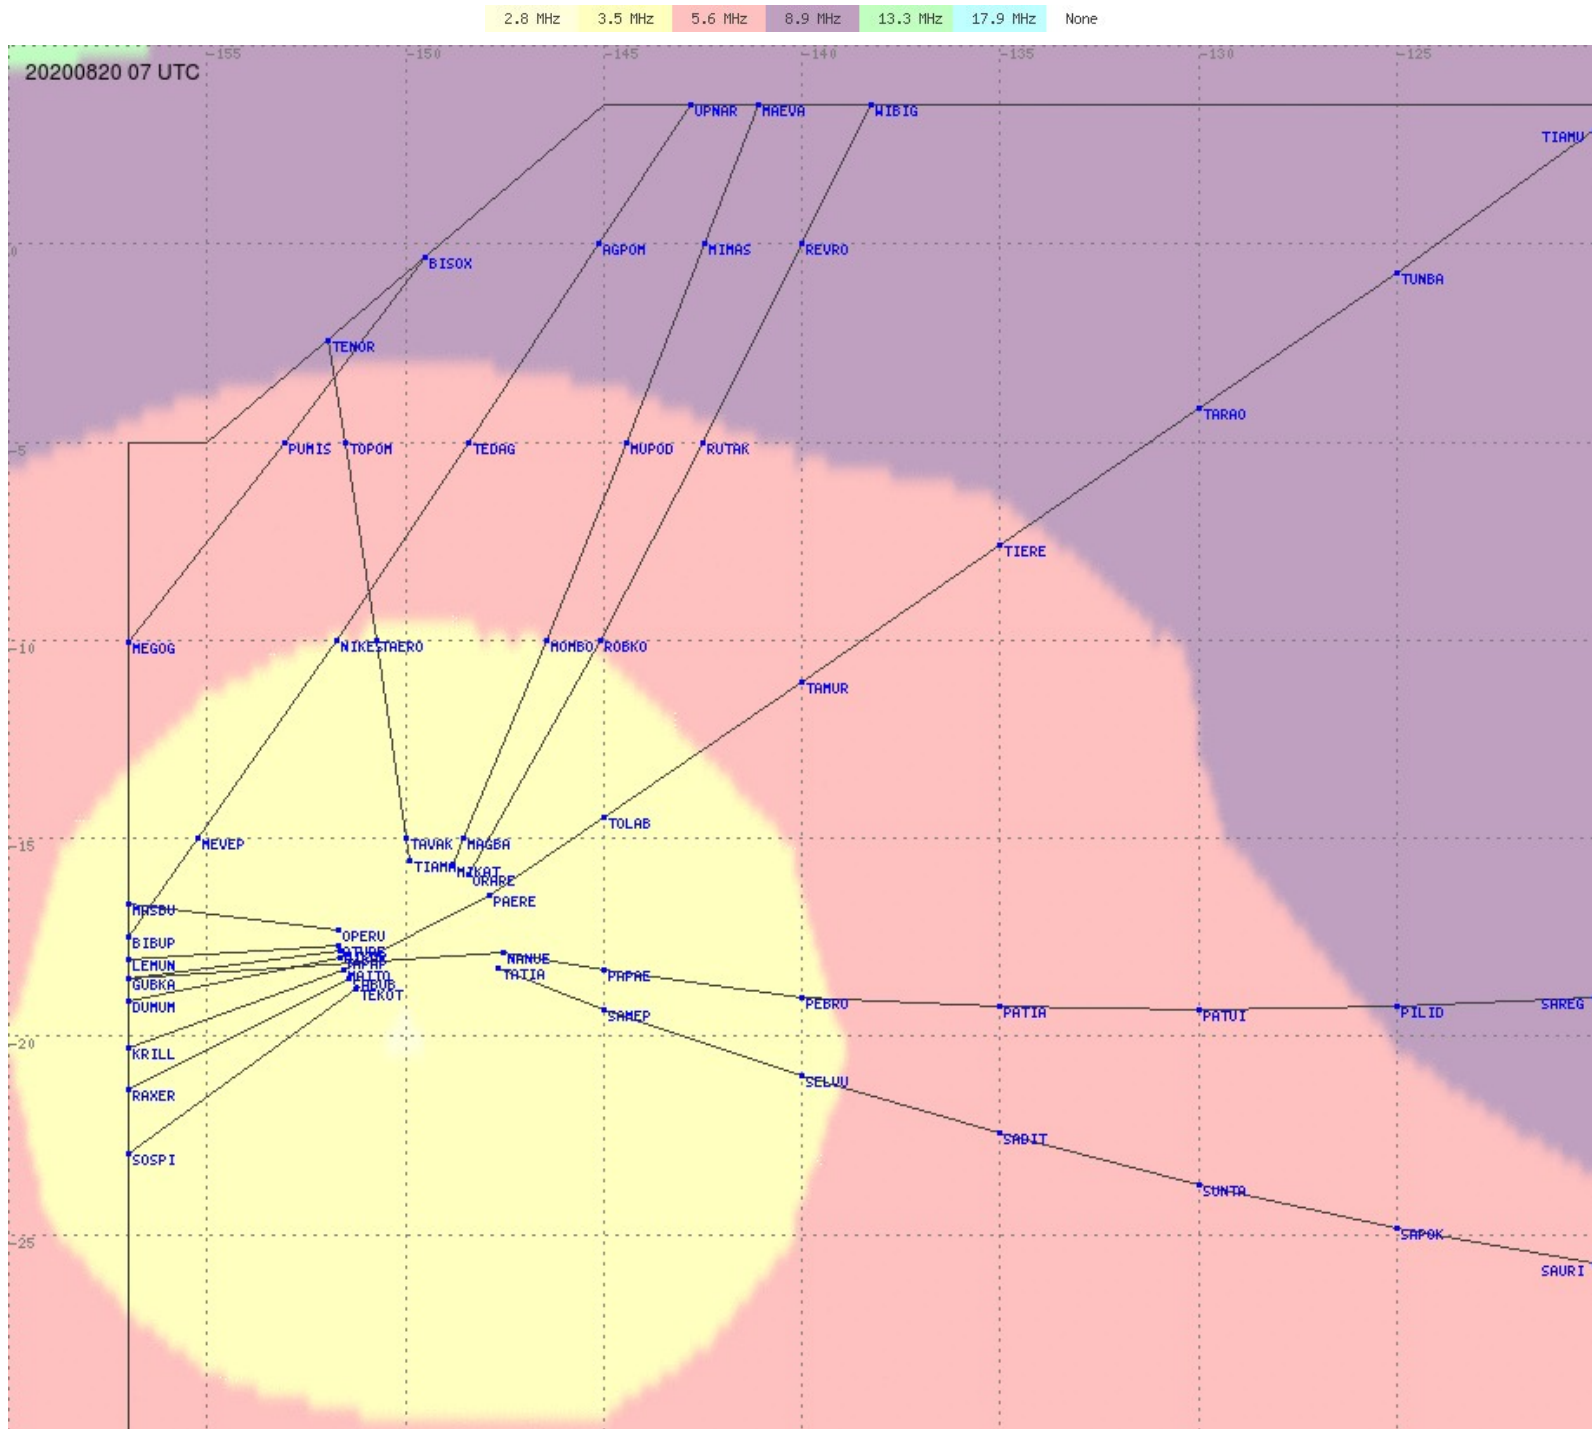

Tahiti FIR - HF Propag - 20200820