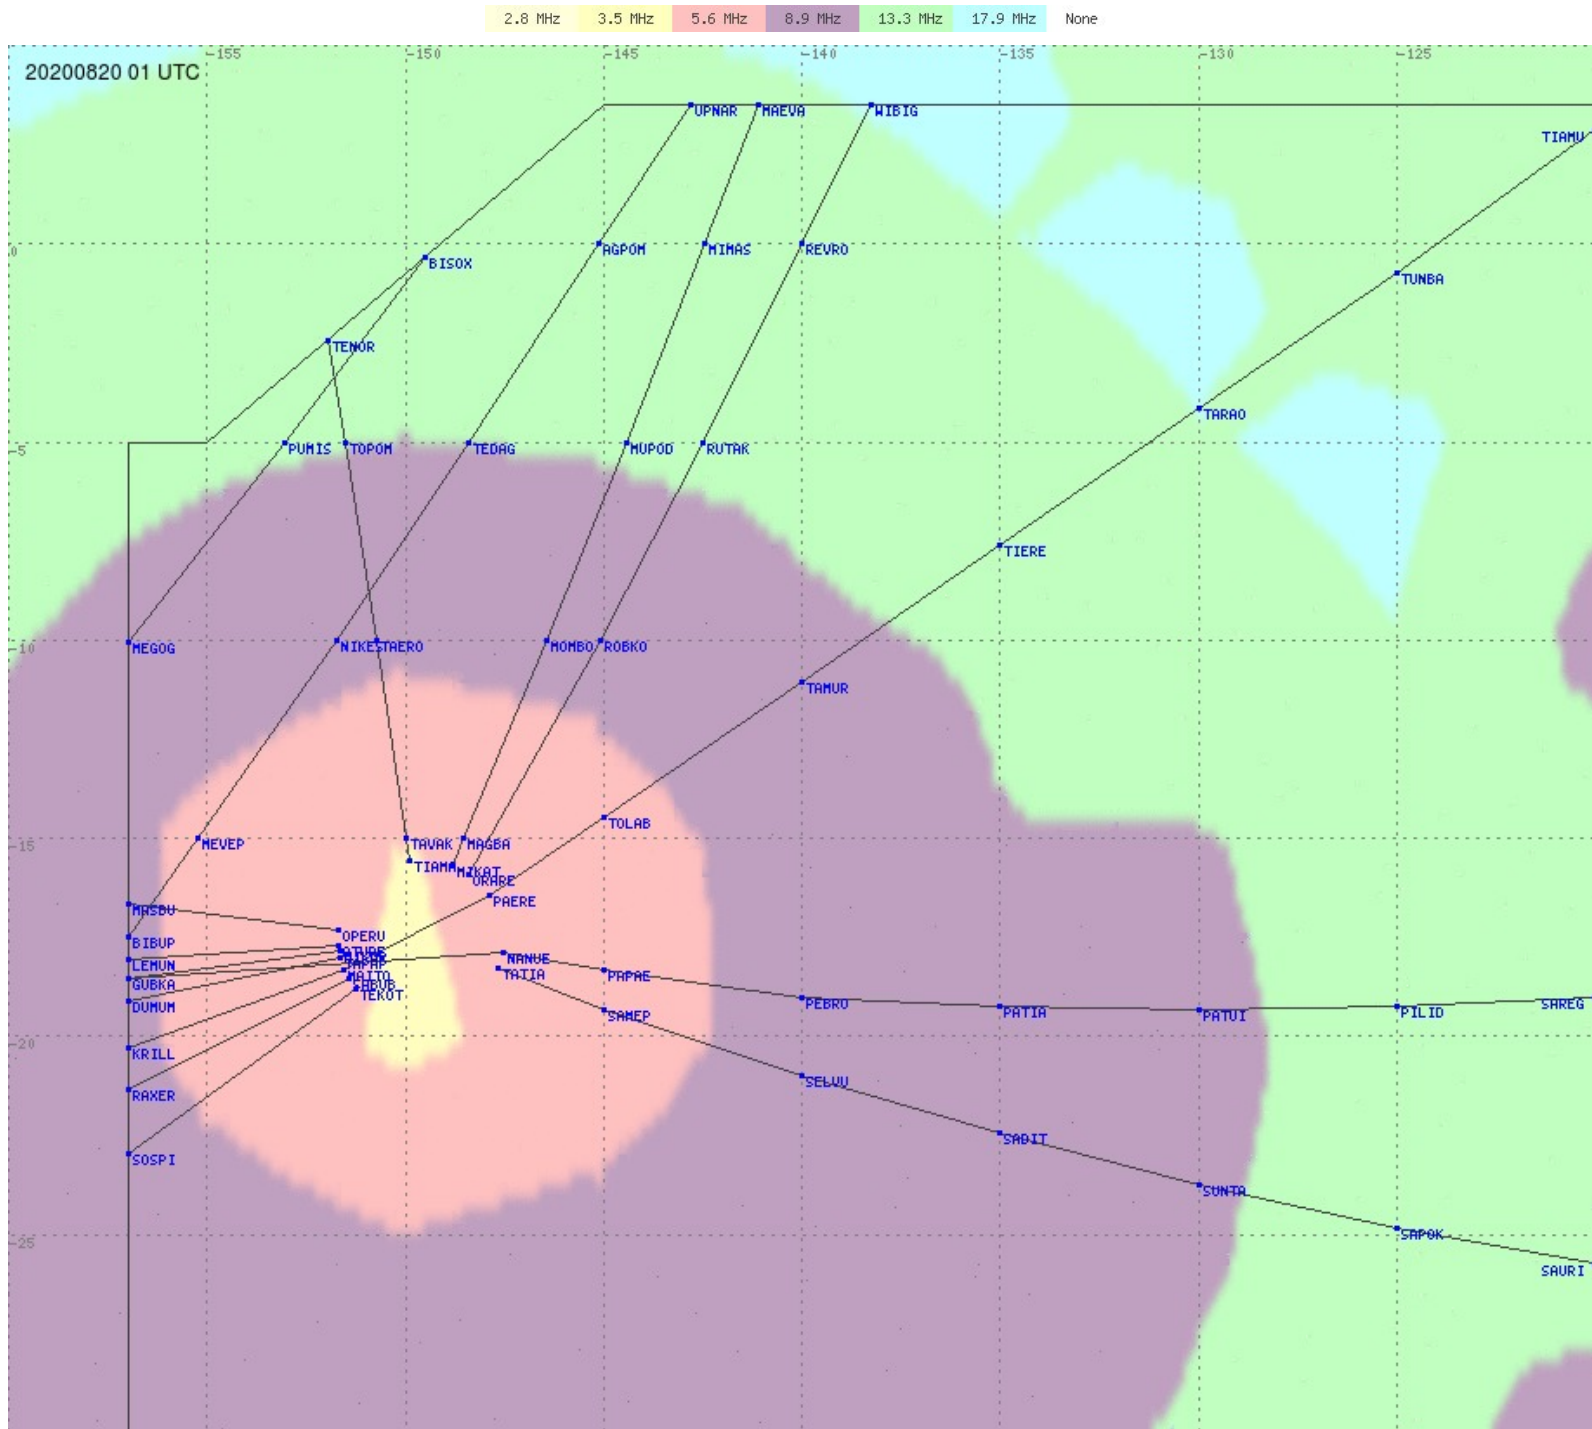

# Tahiti FIR - HF Propag - 20200820

2.8 MHz 3.5 MHz 5.6 MHz 8.9 MHz 13.3 MHz 17.9 MHz None

# Tahiti FIR - HF Propag - 20200820