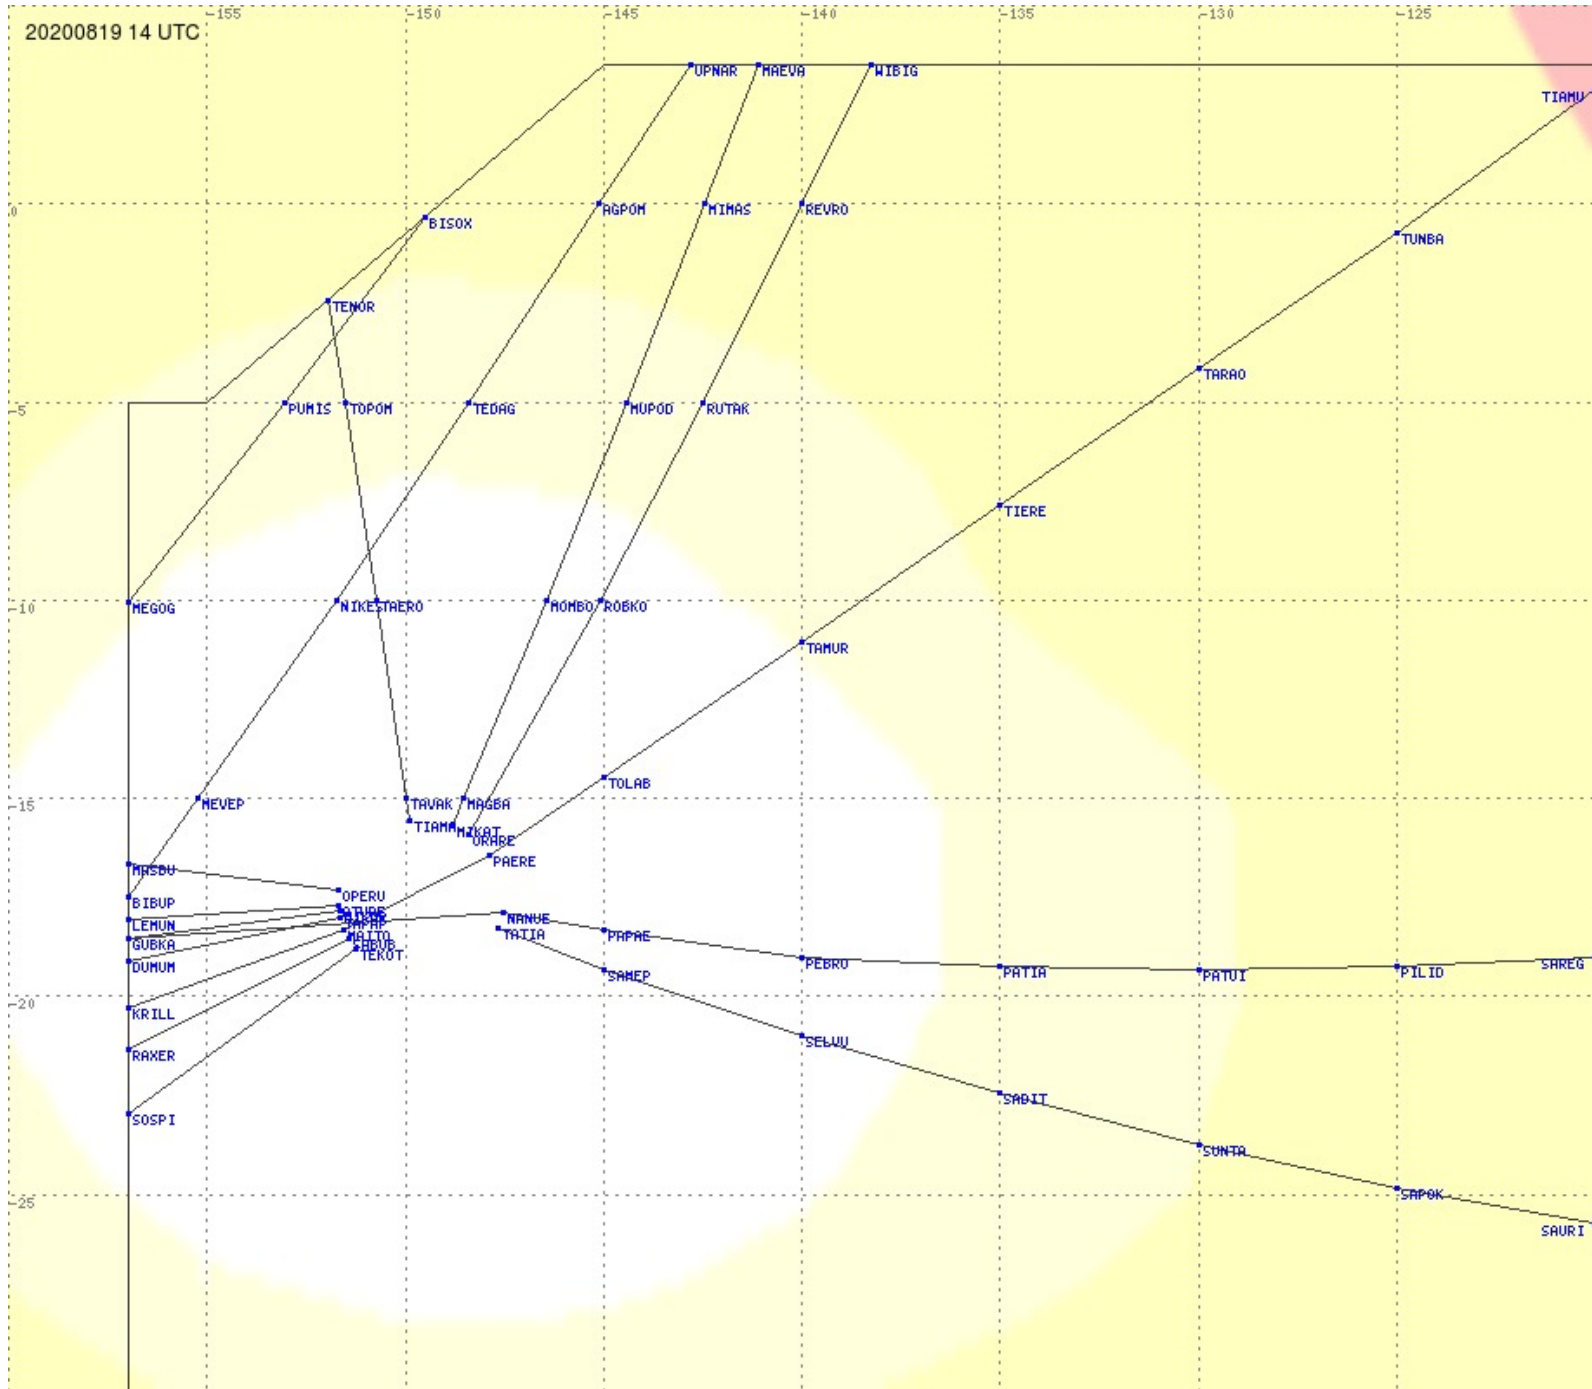

Tahiti FIR - HF Propag - 20200819

Tahiti FIR - HF Propag - 20200819

Tahiti FIR - HF Propag - 20200819

Tahiti FIR - HF Propag - 20200819

Tahiti FIR - HF Propag - 20200819

2.8 MHz
3.5 MHz
5.6 MHz
8.9 MHz
13.3 MHz
17.9 MHz
None

Tahiti FIR - HF Propag - 20200819

Tahiti FIR - HF Propag - 20200819

Tahiti FIR - HF Propag - 20200819

Tahiti FIR - HF Propag - 20200819

2.8 MHz 3.5 MHz 5.6 MHz 8.9 MHz 13.3 MHz 17.9 MHz None

Tahiti FIR - HF Propag - 20200819

2.8 MHz 3.5 MHz 5.6 MHz 8.9 MHz 13.3 MHz 17.9 MHz None

Tahiti FIR - HF Propag - 20200819

Tahiti FIR - HF Propag - 20200819

2.8 MHz
3.5 MHz
5.6 MHz
8.9 MHz
13.3 MHz
17.9 MHz
None

Tahiti FIR - HF Propag - 20200819