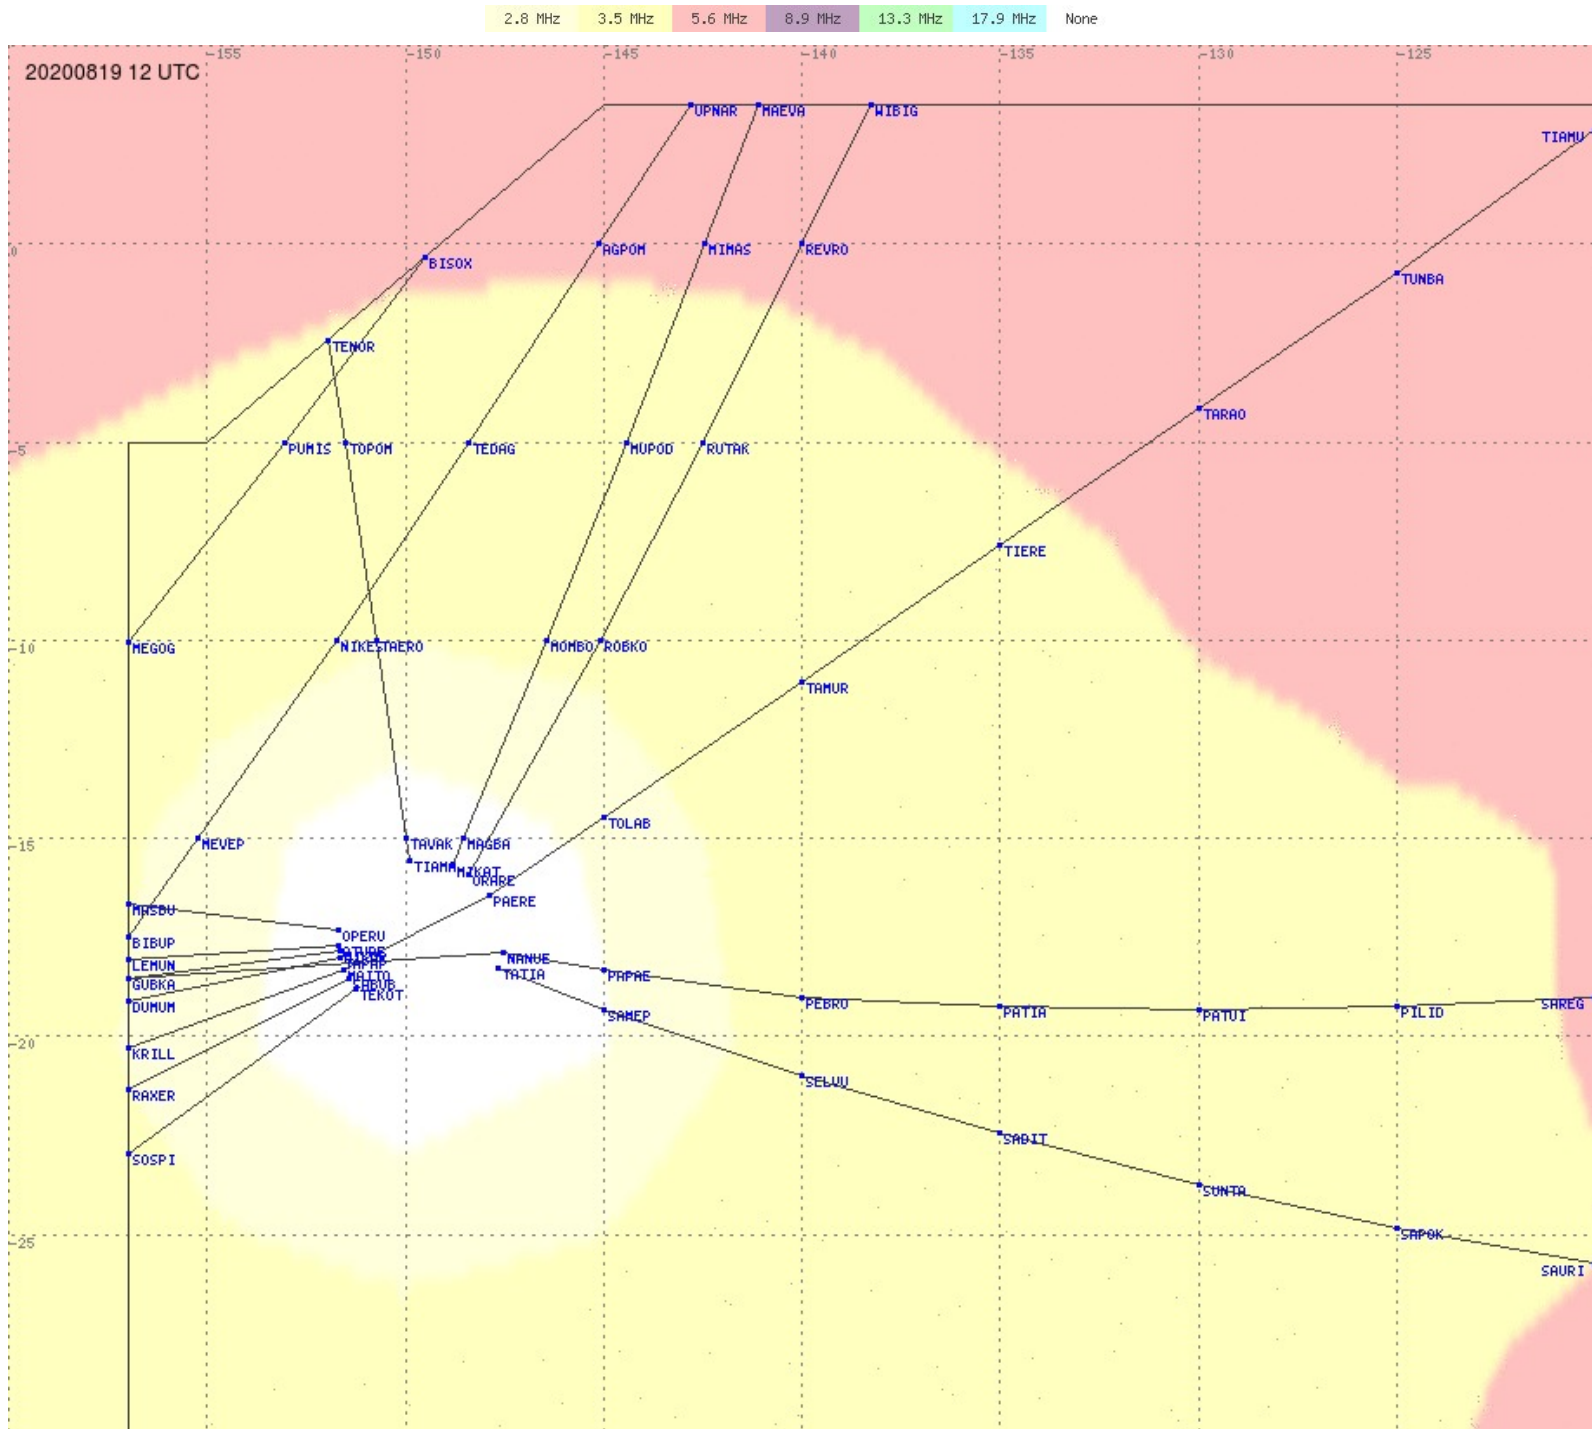

Tahiti FIR - HF Propag - 20200819

Tahiti FIR - HF Propag - 20200819

Tahiti FIR - HF Propag - 20200819

Tahiti FIR - HF Propag - 20200819

Tahiti FIR - HF Propag - 20200819

2.8 MHz
3.5 MHz
5.6 MHz
8.9 MHz
13.3 MHz
17.9 MHz
None

Tahiti FIR - HF Propag - 20200819

Tahiti FIR - HF Propag - 20200819

Tahiti FIR - HF Propag - 20200819

Tahiti FIR - HF Propag - 20200819

2.8 MHz 3.5 MHz 5.6 MHz 8.9 MHz 13.3 MHz 17.9 MHz None

Tahiti FIR - HF Propag - 20200819