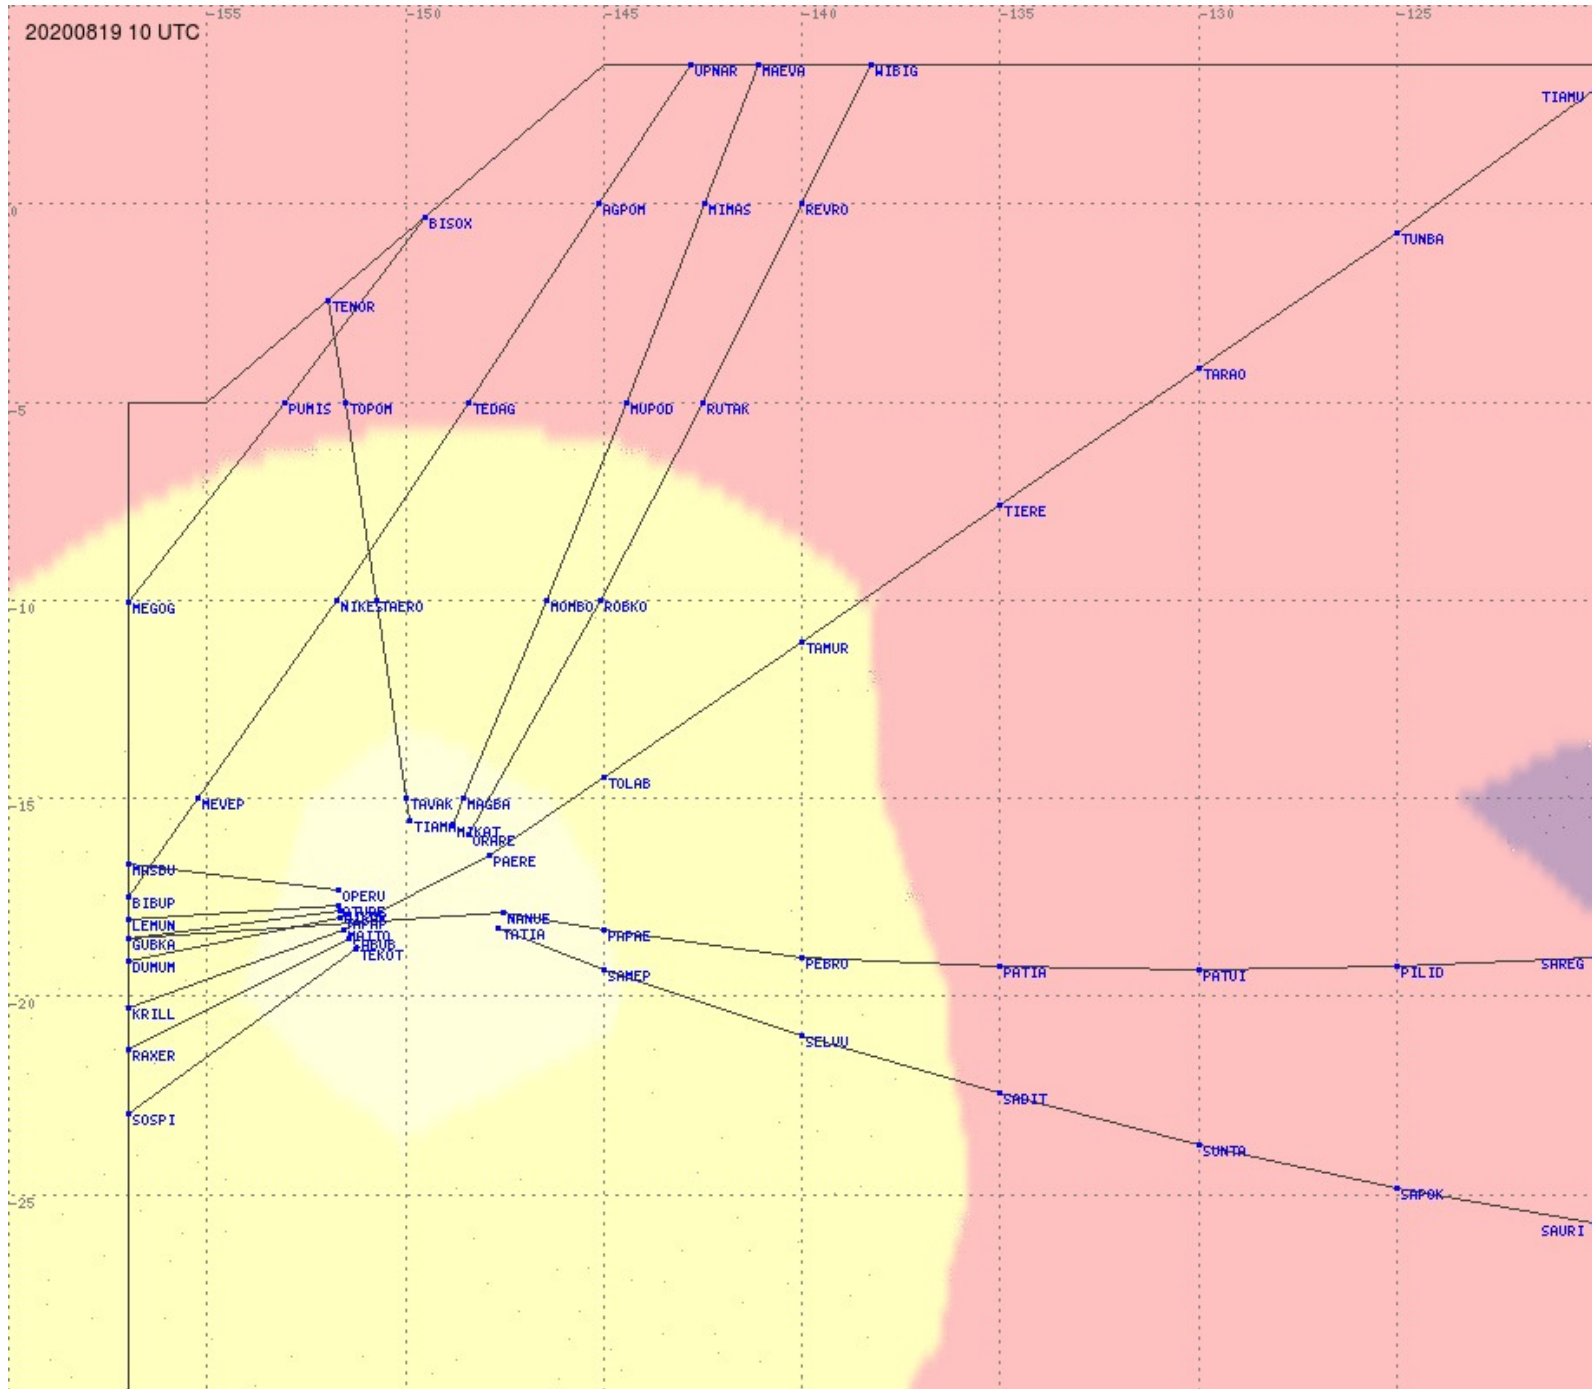

Tahiti FIR - HF Propag - 20200819

2.8 MHz
3.5 MHz
5.6 MHz
8.9 MHz
13.3 MHz
17.9 MHz
None

Tahiti FIR - HF Propag - 20200819

2.8 MHz 3.5 MHz 5.6 MHz 8.9 MHz 13.3 MHz 17.9 MHz None

Tahiti FIR - HF Propag - 20200819

Tahiti FIR - HF Propag - 20200819

Tahiti FIR - HF Propag - 20200819

Tahiti FIR - HF Propag - 20200819

Tahiti FIR - HF Propag - 20200819

Tahiti FIR - HF Propag - 20200819

2.8 MHz
3.5 MHz
5.6 MHz
8.9 MHz
13.3 MHz
17.9 MHz
None

Tahiti FIR - HF Propag - 20200819

Tahiti FIR - HF Propag - 20200819

Tahiti FIR - HF Propag - 20200819

Tahiti FIR - HF Propag - 20200819

2.8 MHz 3.5 MHz 5.6 MHz 8.9 MHz 13.3 MHz 17.9 MHz None

Tahiti FIR - HF Propag - 20200819