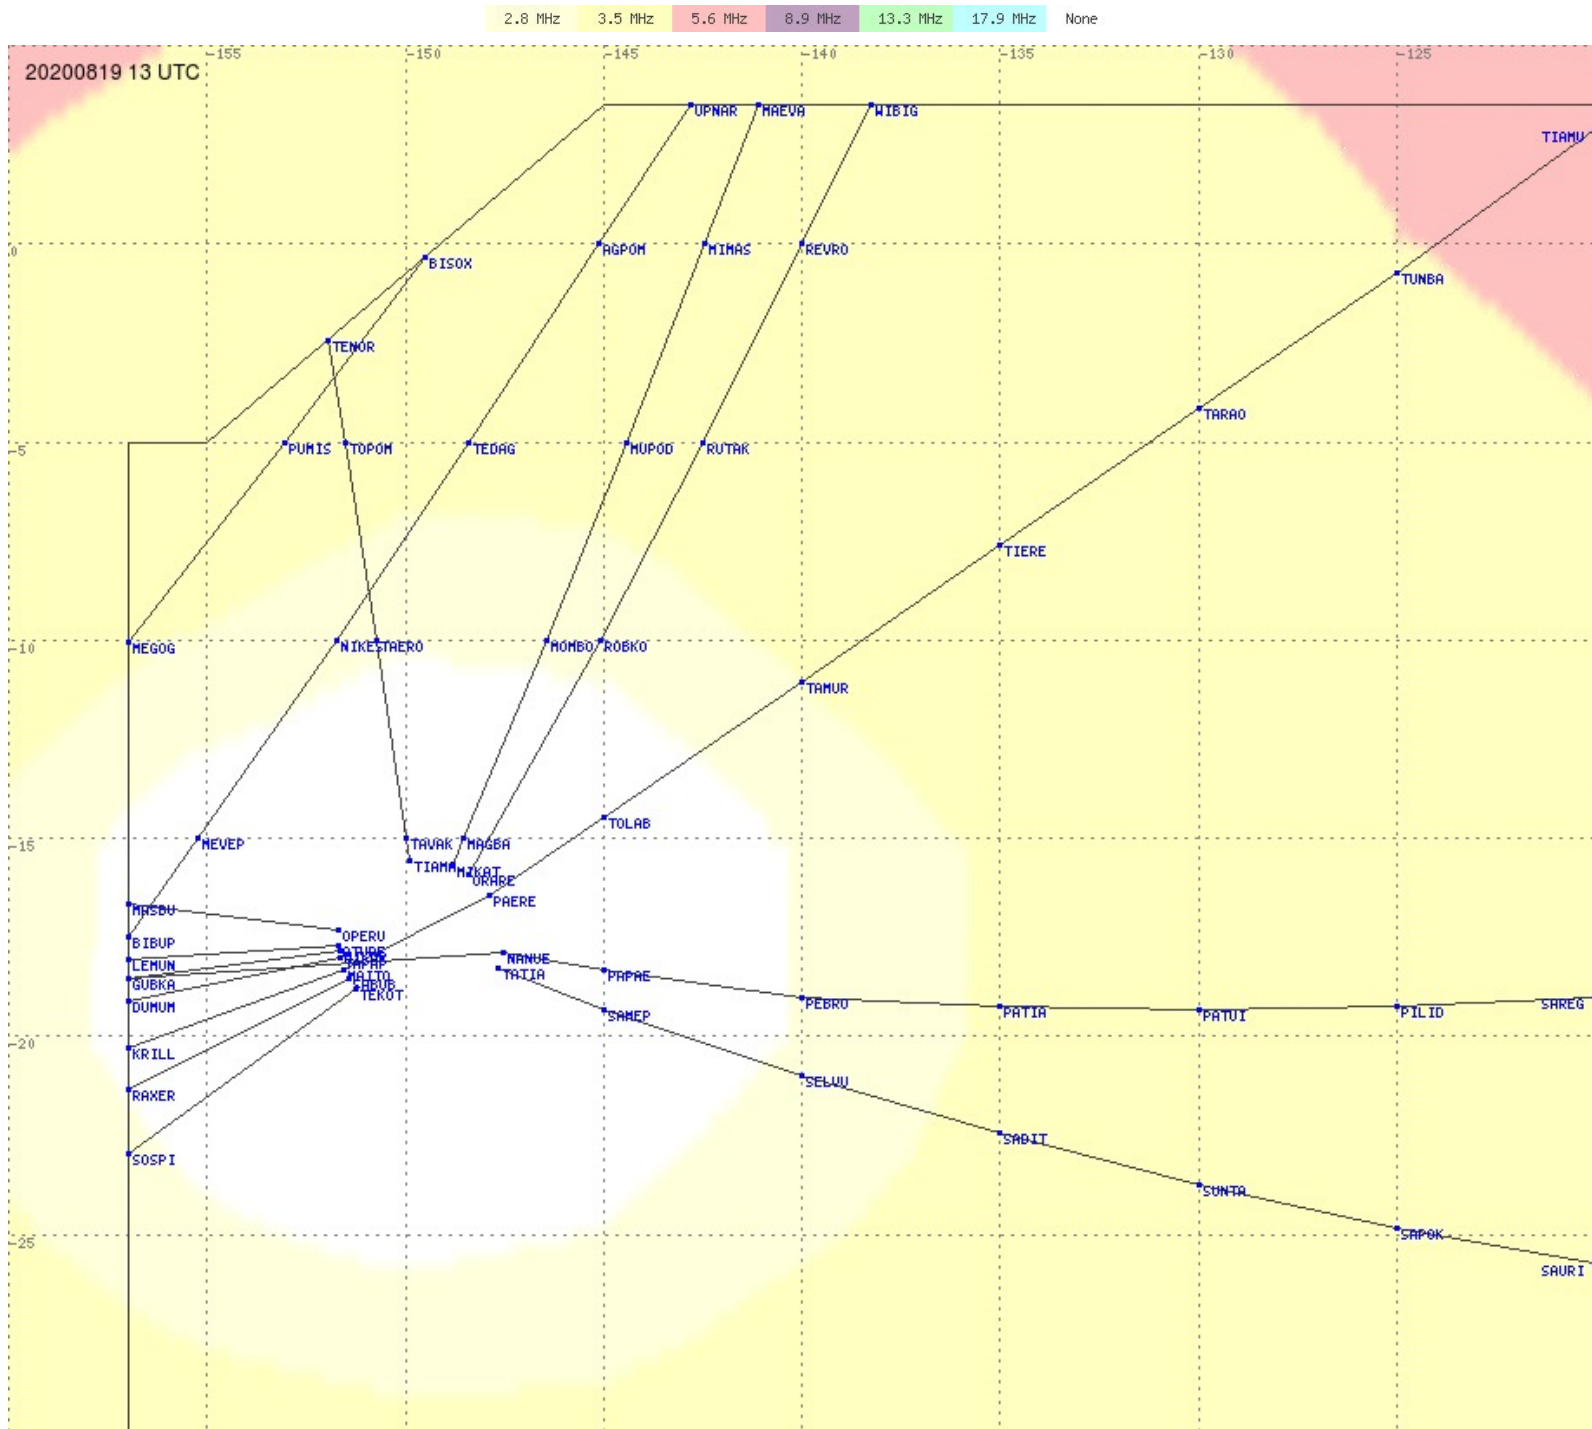

Tahiti FIR - HF Propag - 20200819

2.8 MHz
3.5 MHz
5.6 MHz
8.9 MHz
13.3 MHz
17.9 MHz
None

Tahiti FIR - HF Propag - 20200819

2.8 MHz 3.5 MHz 5.6 MHz 8.9 MHz 13.3 MHz 17.9 MHz None

Tahiti FIR - HF Propag - 20200819

Tahiti FIR - HF Propag - 20200819

Tahiti FIR - HF Propag - 20200819

Tahiti FIR - HF Propag - 20200819

Tahiti FIR - HF Propag - 20200819

Tahiti FIR - HF Propag - 20200819

2.8 MHz
3.5 MHz
5.6 MHz
8.9 MHz
13.3 MHz
17.9 MHz
None

Tahiti FIR - HF Propag - 20200819

Tahiti FIR - HF Propag - 20200819

Tahiti FIR - HF Propag - 20200819

Tahiti FIR - HF Propag - 20200819

2.8 MHz 3.5 MHz 5.6 MHz 8.9 MHz 13.3 MHz 17.9 MHz None

Tahiti FIR - HF Propag - 20200819