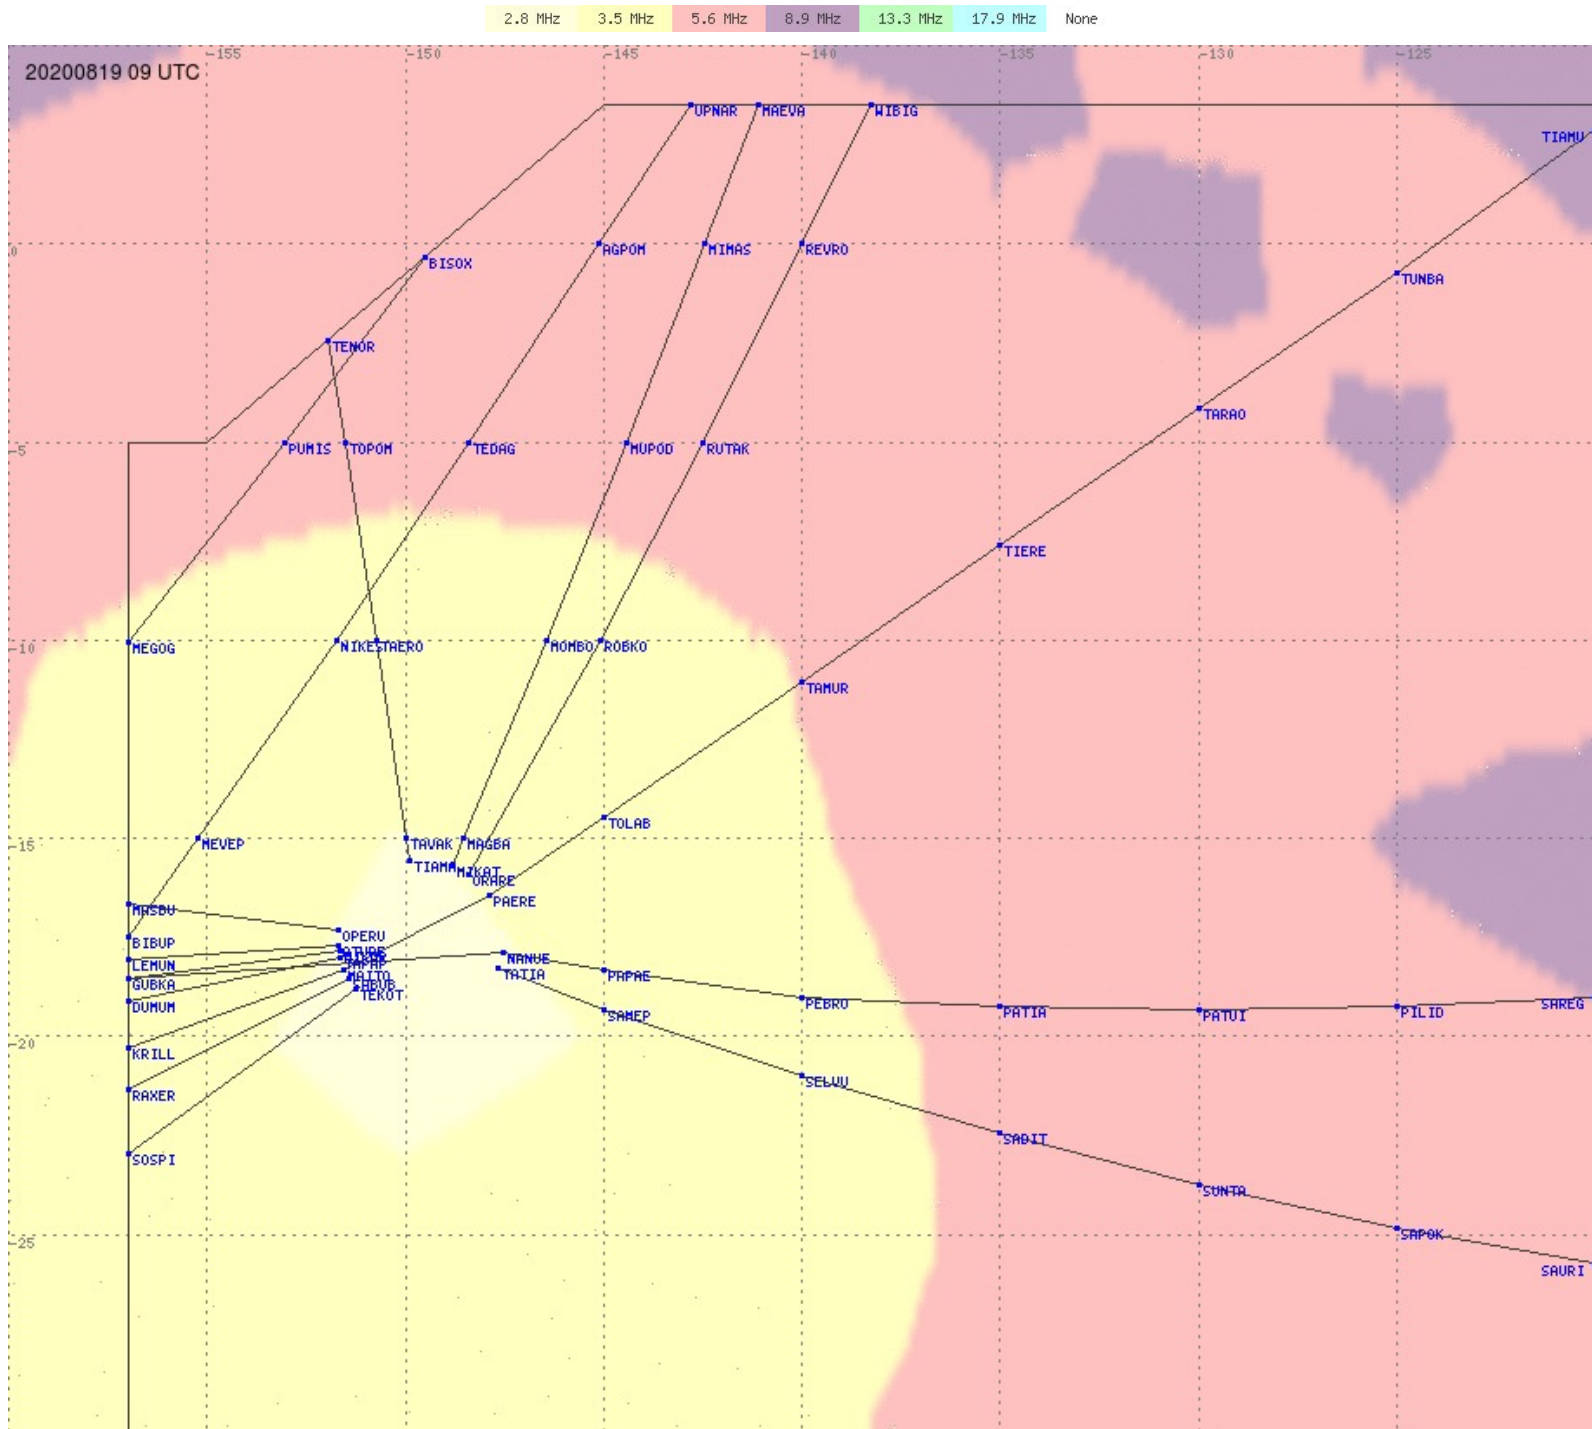

Tahiti FIR - HF Propag - 20200819

2.8 MHz
3.5 MHz
5.6 MHz
8.9 MHz
13.3 MHz
17.9 MHz
None

Tahiti FIR - HF Propag - 20200819

2.8 MHz 3.5 MHz 5.6 MHz 8.9 MHz 13.3 MHz 17.9 MHz None

Tahiti FIR - HF Propag - 20200819

Tahiti FIR - HF Propag - 20200819

Tahiti FIR - HF Propag - 20200819

Tahiti FIR - HF Propag - 20200819

Tahiti FIR - HF Propag - 20200819

Tahiti FIR - HF Propag - 20200819

2.8 MHz
3.5 MHz
5.6 MHz
8.9 MHz
13.3 MHz
17.9 MHz
None

Tahiti FIR - HF Propag - 20200819

Tahiti FIR - HF Propag - 20200819

Tahiti FIR - HF Propag - 20200819

Tahiti FIR - HF Propag - 20200819

2.8 MHz 3.5 MHz 5.6 MHz 8.9 MHz 13.3 MHz 17.9 MHz None

Tahiti FIR - HF Propag - 20200819