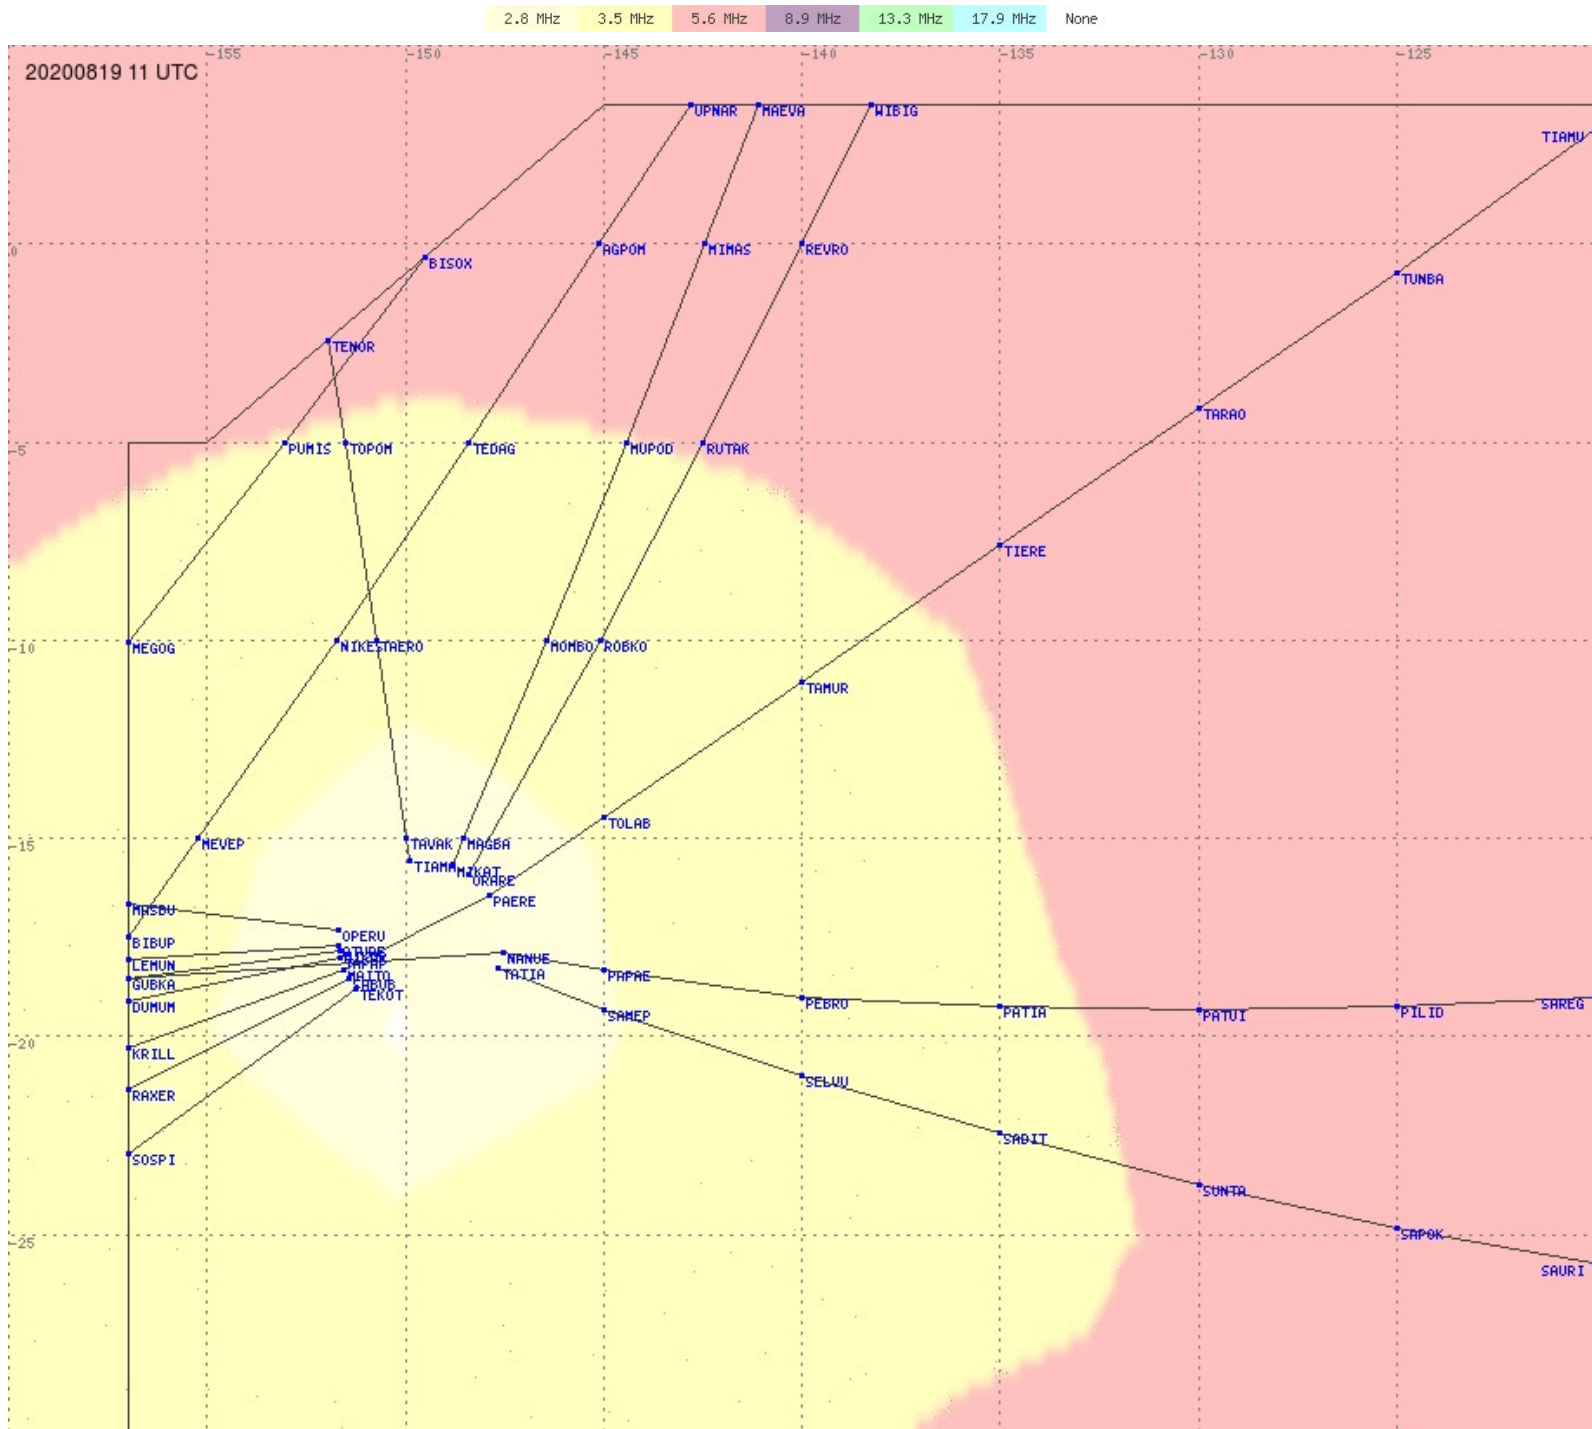

Tahiti FIR - HF Propag - 20200819

2.8 MHz 3.5 MHz 5.6 MHz 8.9 MHz 13.3 MHz 17.9 MHz None

Tahiti FIR - HF Propag - 20200819

2.8 MHz 3.5 MHz 5.6 MHz 8.9 MHz 13.3 MHz 17.9 MHz None

Tahiti FIR - HF Propag - 20200819

Tahiti FIR - HF Propag - 20200819

Tahiti FIR - HF Propag - 20200819

Tahiti FIR - HF Propag - 20200819

Tahiti FIR - HF Propag - 20200819

Tahiti FIR - HF Propag - 20200819

2.8 MHz
3.5 MHz
5.6 MHz
8.9 MHz
13.3 MHz
17.9 MHz
None

Tahiti FIR - HF Propag - 20200819

Tahiti FIR - HF Propag - 20200819

Tahiti FIR - HF Propag - 20200819

Tahiti FIR - HF Propag - 20200819

2.8 MHz 3.5 MHz 5.6 MHz 8.9 MHz 13.3 MHz 17.9 MHz None

Tahiti FIR - HF Propag - 20200819