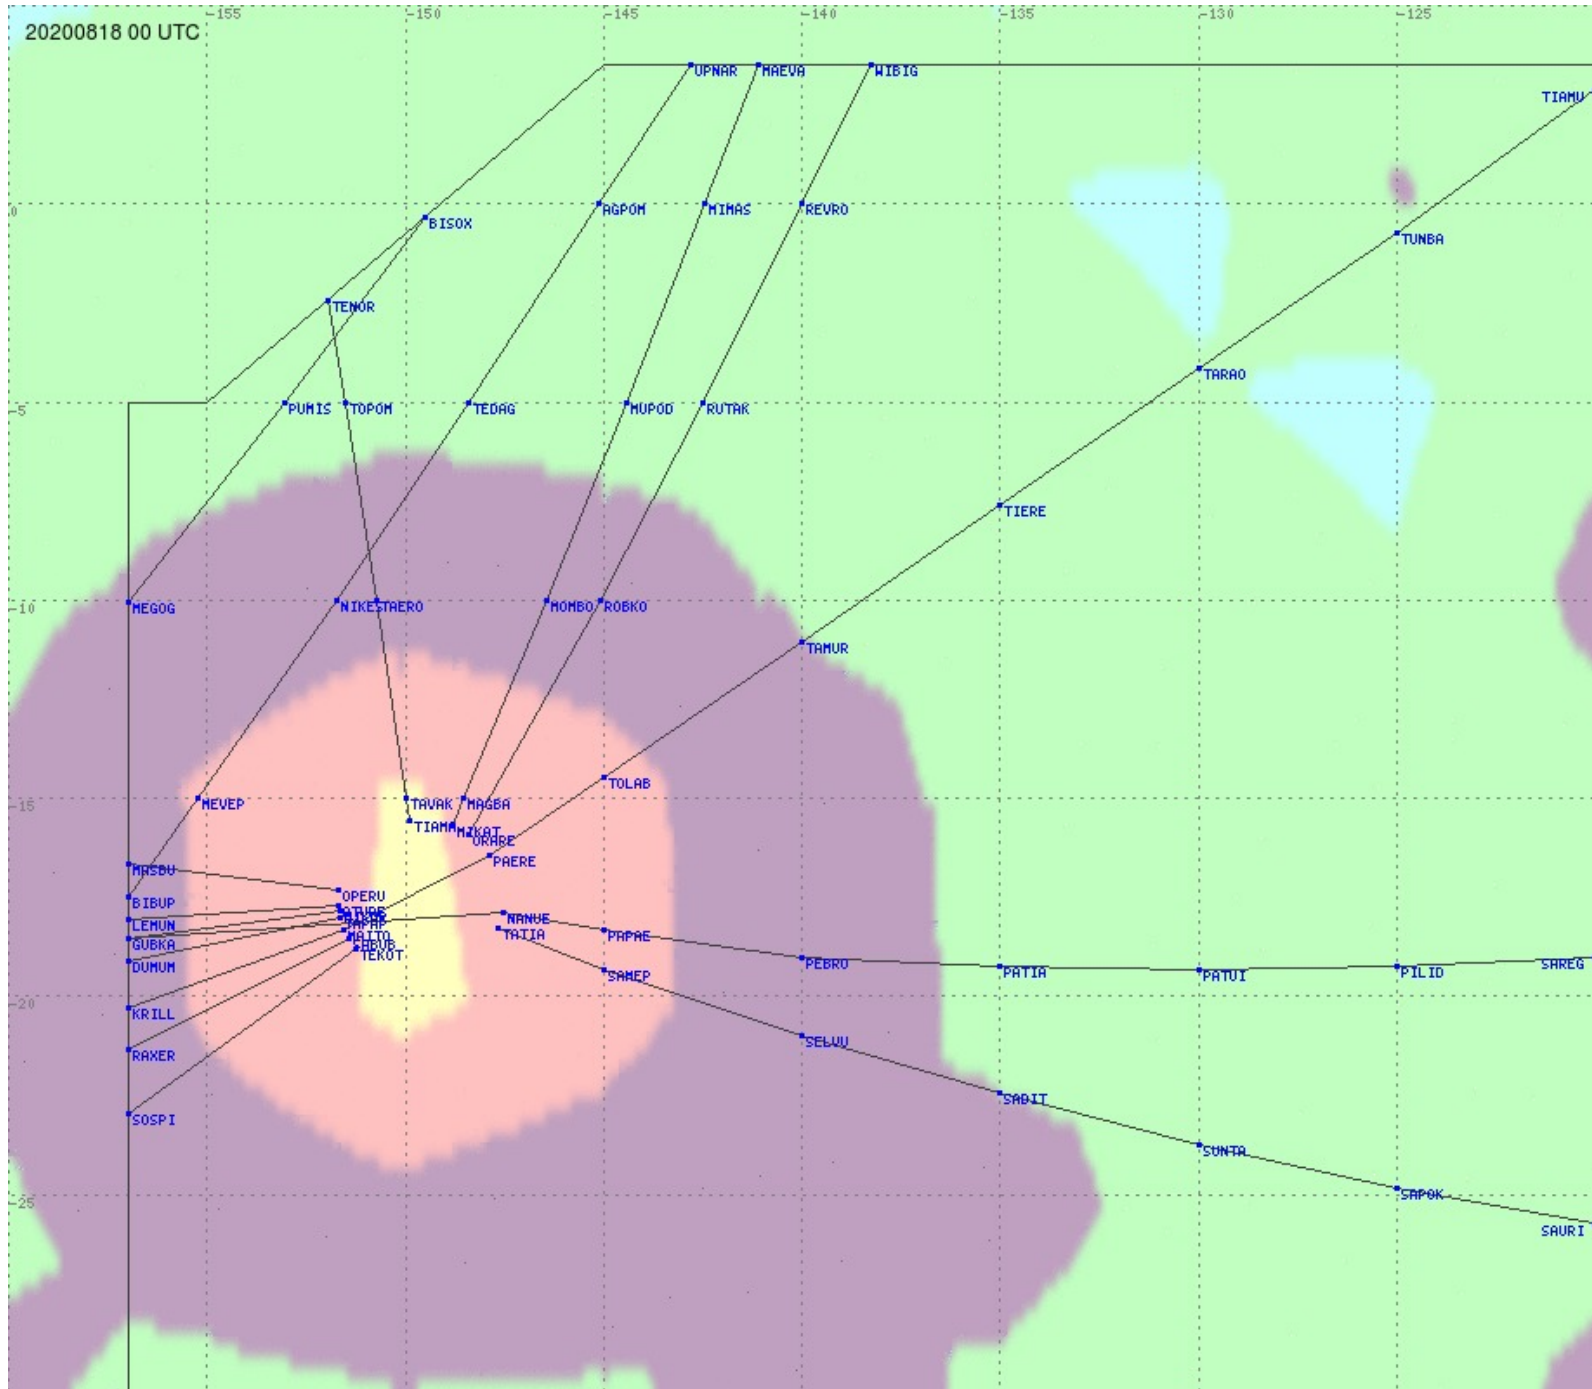

Tahiti FIR - HF Propag - 20200818

2.8 MHz
3.5 MHz
5.6 MHz
8.9 MHz
13.3 MHz
17.9 MHz
None

Tahiti FIR - HF Propag - 20200818

Tahiti FIR - HF Propag - 20200818

Tahiti FIR - HF Propag - 20200818

2.8 MHz 3.5 MHz 5.6 MHz 8.9 MHz 13.3 MHz 17.9 MHz None

Tahiti FIR - HF Propag - 20200818

Tahiti FIR - HF Propag - 20200818

Tahiti FIR - HF Propag - 20200818

Tahiti FIR - HF Propag - 20200818

Tahiti FIR - HF Propag - 20200818

Tahiti FIR - HF Propag - 20200818

Tahiti FIR - HF Propag - 20200818

Tahiti FIR - HF Propag - 20200818

Tahiti FIR - HF Propag - 20200818

Tahiti FIR - HF Propag - 20200818

2.8 MHz 3.5 MHz 5.6 MHz 8.9 MHz 13.3 MHz 17.9 MHz None

Tahiti FIR - HF Propag - 20200818

2.8 MHz 3.5 MHz 5.6 MHz 8.9 MHz 13.3 MHz 17.9 MHz None