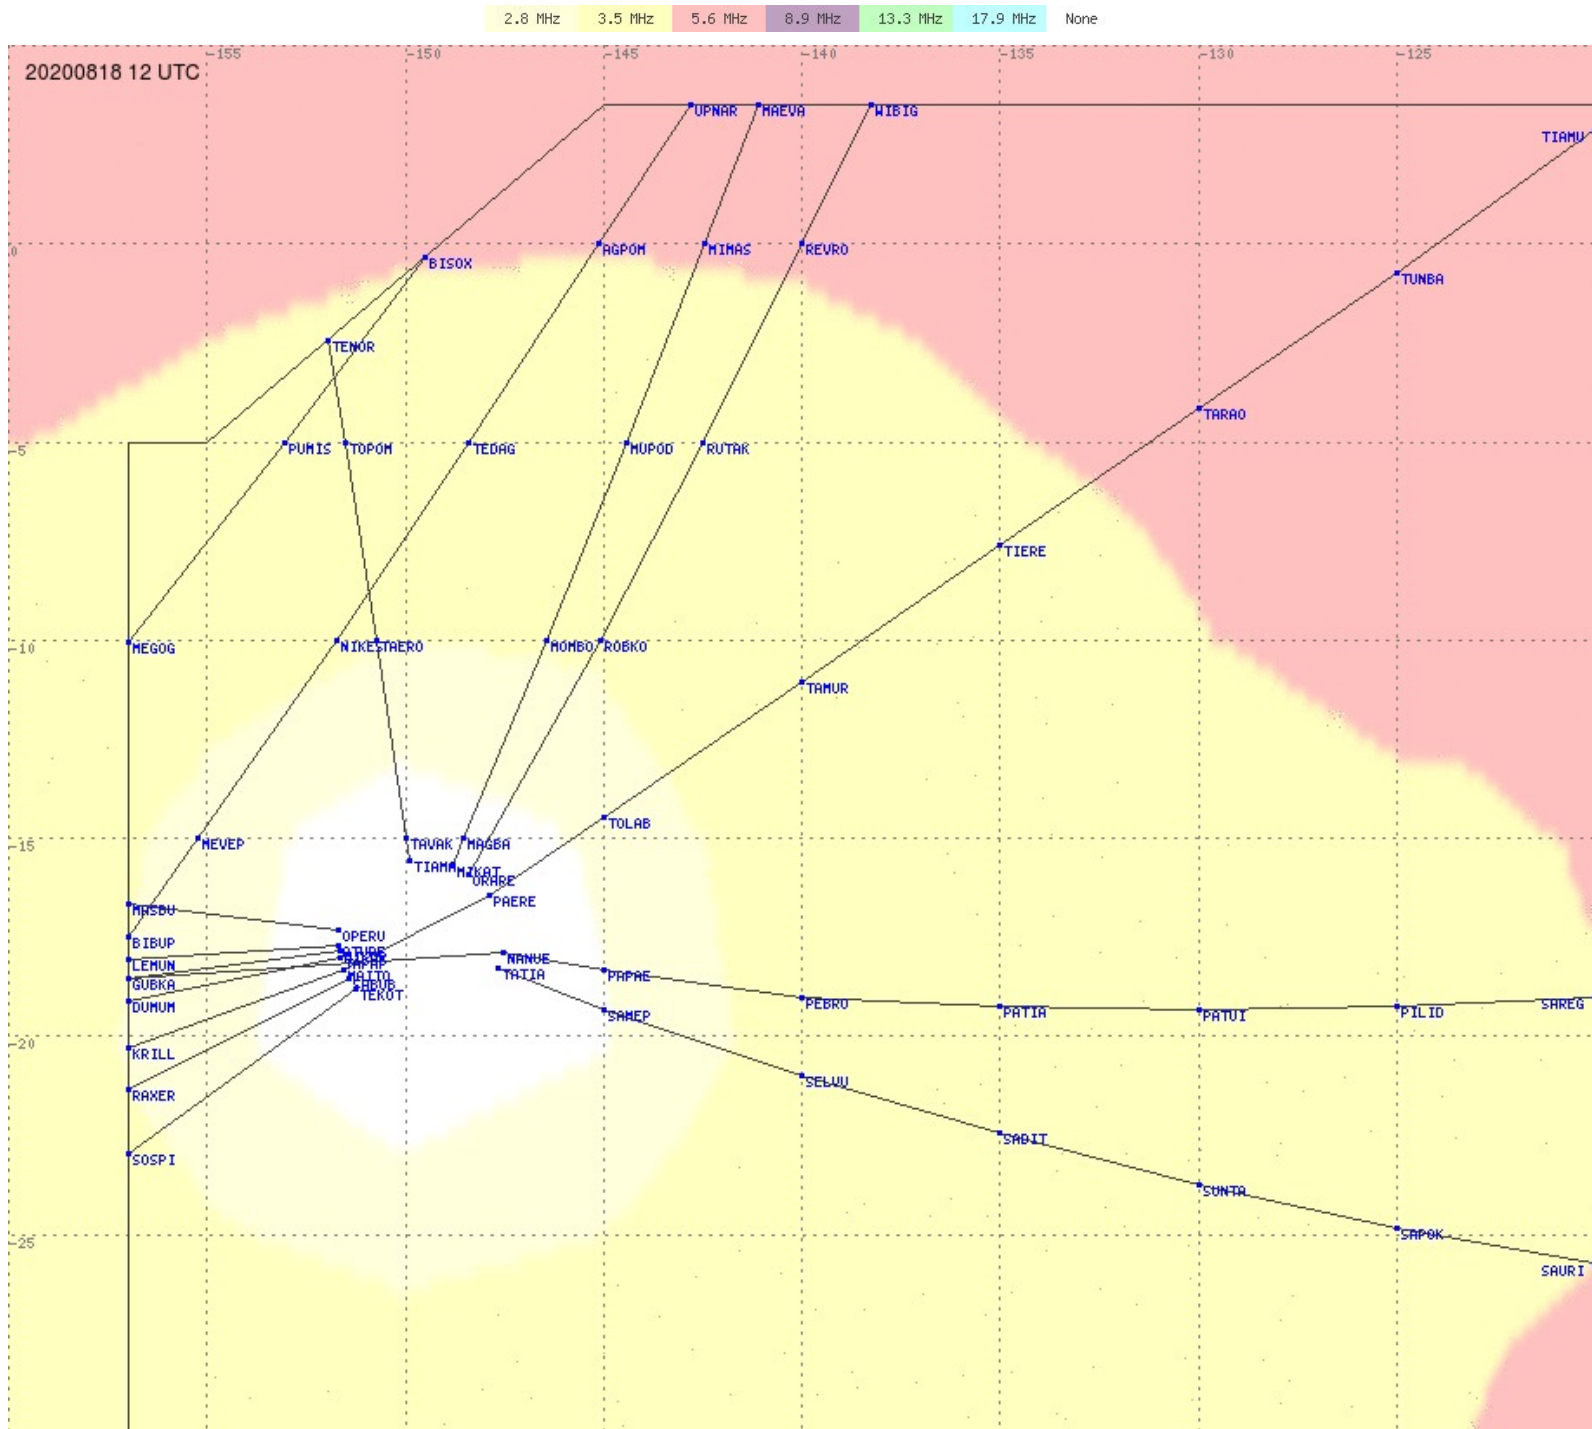

Tahiti FIR - HF Propag - 20200818

2.8 MHz
3.5 MHz
5.6 MHz
8.9 MHz
13.3 MHz
17.9 MHz
None

Tahiti FIR - HF Propag - 20200818

Tahiti FIR - HF Propag - 20200818

Tahiti FIR - HF Propag - 20200818

2.8 MHz 3.5 MHz 5.6 MHz 8.9 MHz 13.3 MHz 17.9 MHz None

Tahiti FIR - HF Propag - 20200818

Tahiti FIR - HF Propag - 20200818

Tahiti FIR - HF Propag - 20200818

Tahiti FIR - HF Propag - 20200818

Tahiti FIR - HF Propag - 20200818

Tahiti FIR - HF Propag - 20200818

Tahiti FIR - HF Propag - 20200818

Tahiti FIR - HF Propag - 20200818

Tahiti FIR - HF Propag - 20200818

Tahiti FIR - HF Propag - 20200818

2.8 MHz 3.5 MHz 5.6 MHz 8.9 MHz 13.3 MHz 17.9 MHz None

Tahiti FIR - HF Propag - 20200818

2.8 MHz 3.5 MHz 5.6 MHz 8.9 MHz 13.3 MHz 17.9 MHz None