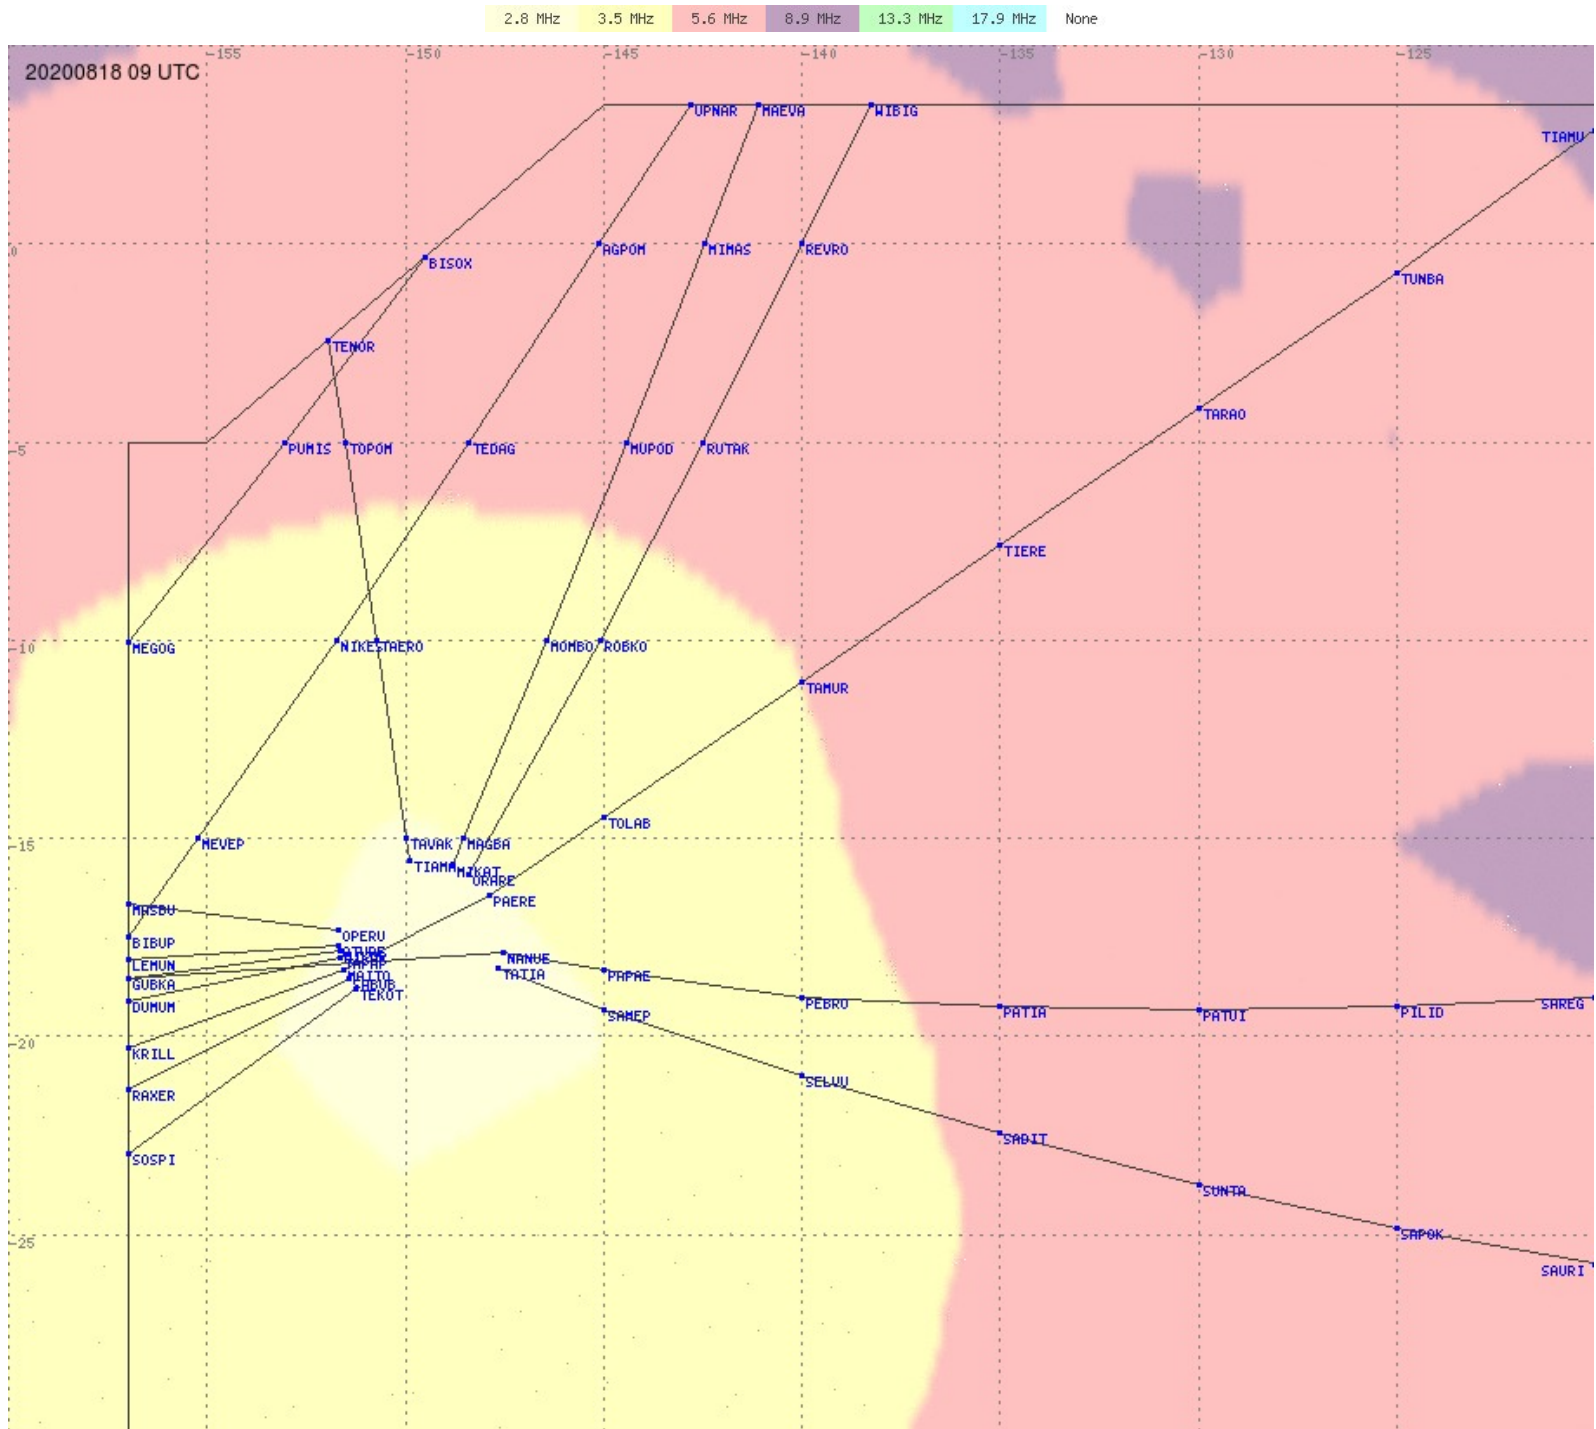

Tahiti FIR - HF Propag - 20200818

2.8 MHz
3.5 MHz
5.6 MHz
8.9 MHz
13.3 MHz
17.9 MHz
None

Tahiti FIR - HF Propag - 20200818

Tahiti FIR - HF Propag - 20200818

Tahiti FIR - HF Propag - 20200818

2.8 MHz 3.5 MHz 5.6 MHz 8.9 MHz 13.3 MHz 17.9 MHz None

Tahiti FIR - HF Propag - 20200818

Tahiti FIR - HF Propag - 20200818

Tahiti FIR - HF Propag - 20200818

Tahiti FIR - HF Propag - 20200818

Tahiti FIR - HF Propag - 20200818

Tahiti FIR - HF Propag - 20200818

Tahiti FIR - HF Propag - 20200818

Tahiti FIR - HF Propag - 20200818

Tahiti FIR - HF Propag - 20200818

Tahiti FIR - HF Propag - 20200818

2.8 MHz 3.5 MHz 5.6 MHz 8.9 MHz 13.3 MHz 17.9 MHz None

Tahiti FIR - HF Propag - 20200818

2.8 MHz 3.5 MHz 5.6 MHz 8.9 MHz 13.3 MHz 17.9 MHz None