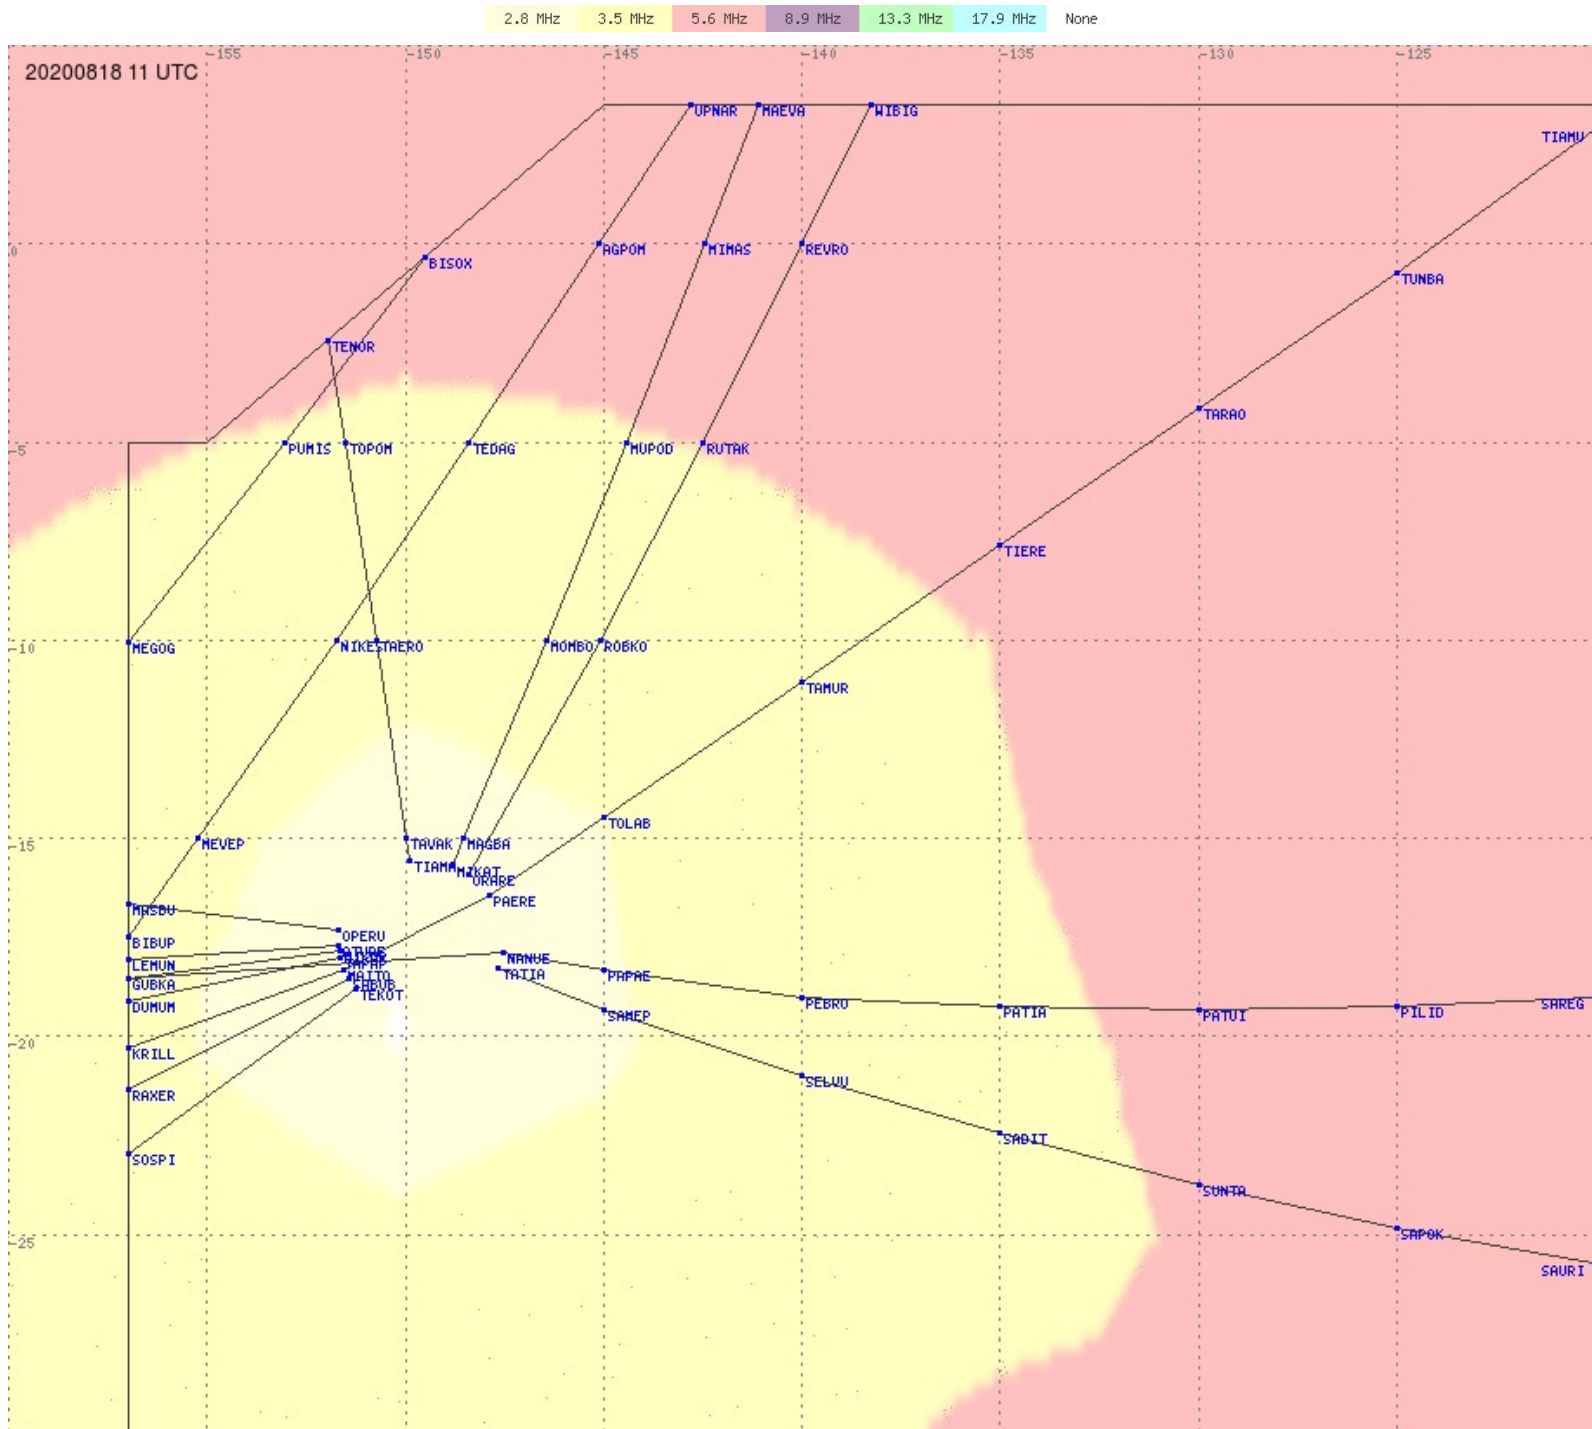

Tahiti FIR - HF Propag - 20200818

2.8 MHz
3.5 MHz
5.6 MHz
8.9 MHz
13.3 MHz
17.9 MHz
None

Tahiti FIR - HF Propag - 20200818

Tahiti FIR - HF Propag - 20200818

Tahiti FIR - HF Propag - 20200818

2.8 MHz 3.5 MHz 5.6 MHz 8.9 MHz 13.3 MHz 17.9 MHz None

Tahiti FIR - HF Propag - 20200818

Tahiti FIR - HF Propag - 20200818

Tahiti FIR - HF Propag - 20200818

Tahiti FIR - HF Propag - 20200818

Tahiti FIR - HF Propag - 20200818

Tahiti FIR - HF Propag - 20200818

Tahiti FIR - HF Propag - 20200818

Tahiti FIR - HF Propag - 20200818

Tahiti FIR - HF Propag - 20200818

Tahiti FIR - HF Propag - 20200818

2.8 MHz 3.5 MHz 5.6 MHz 8.9 MHz 13.3 MHz 17.9 MHz None

Tahiti FIR - HF Propag - 20200818

2.8 MHz 3.5 MHz 5.6 MHz 8.9 MHz 13.3 MHz 17.9 MHz None