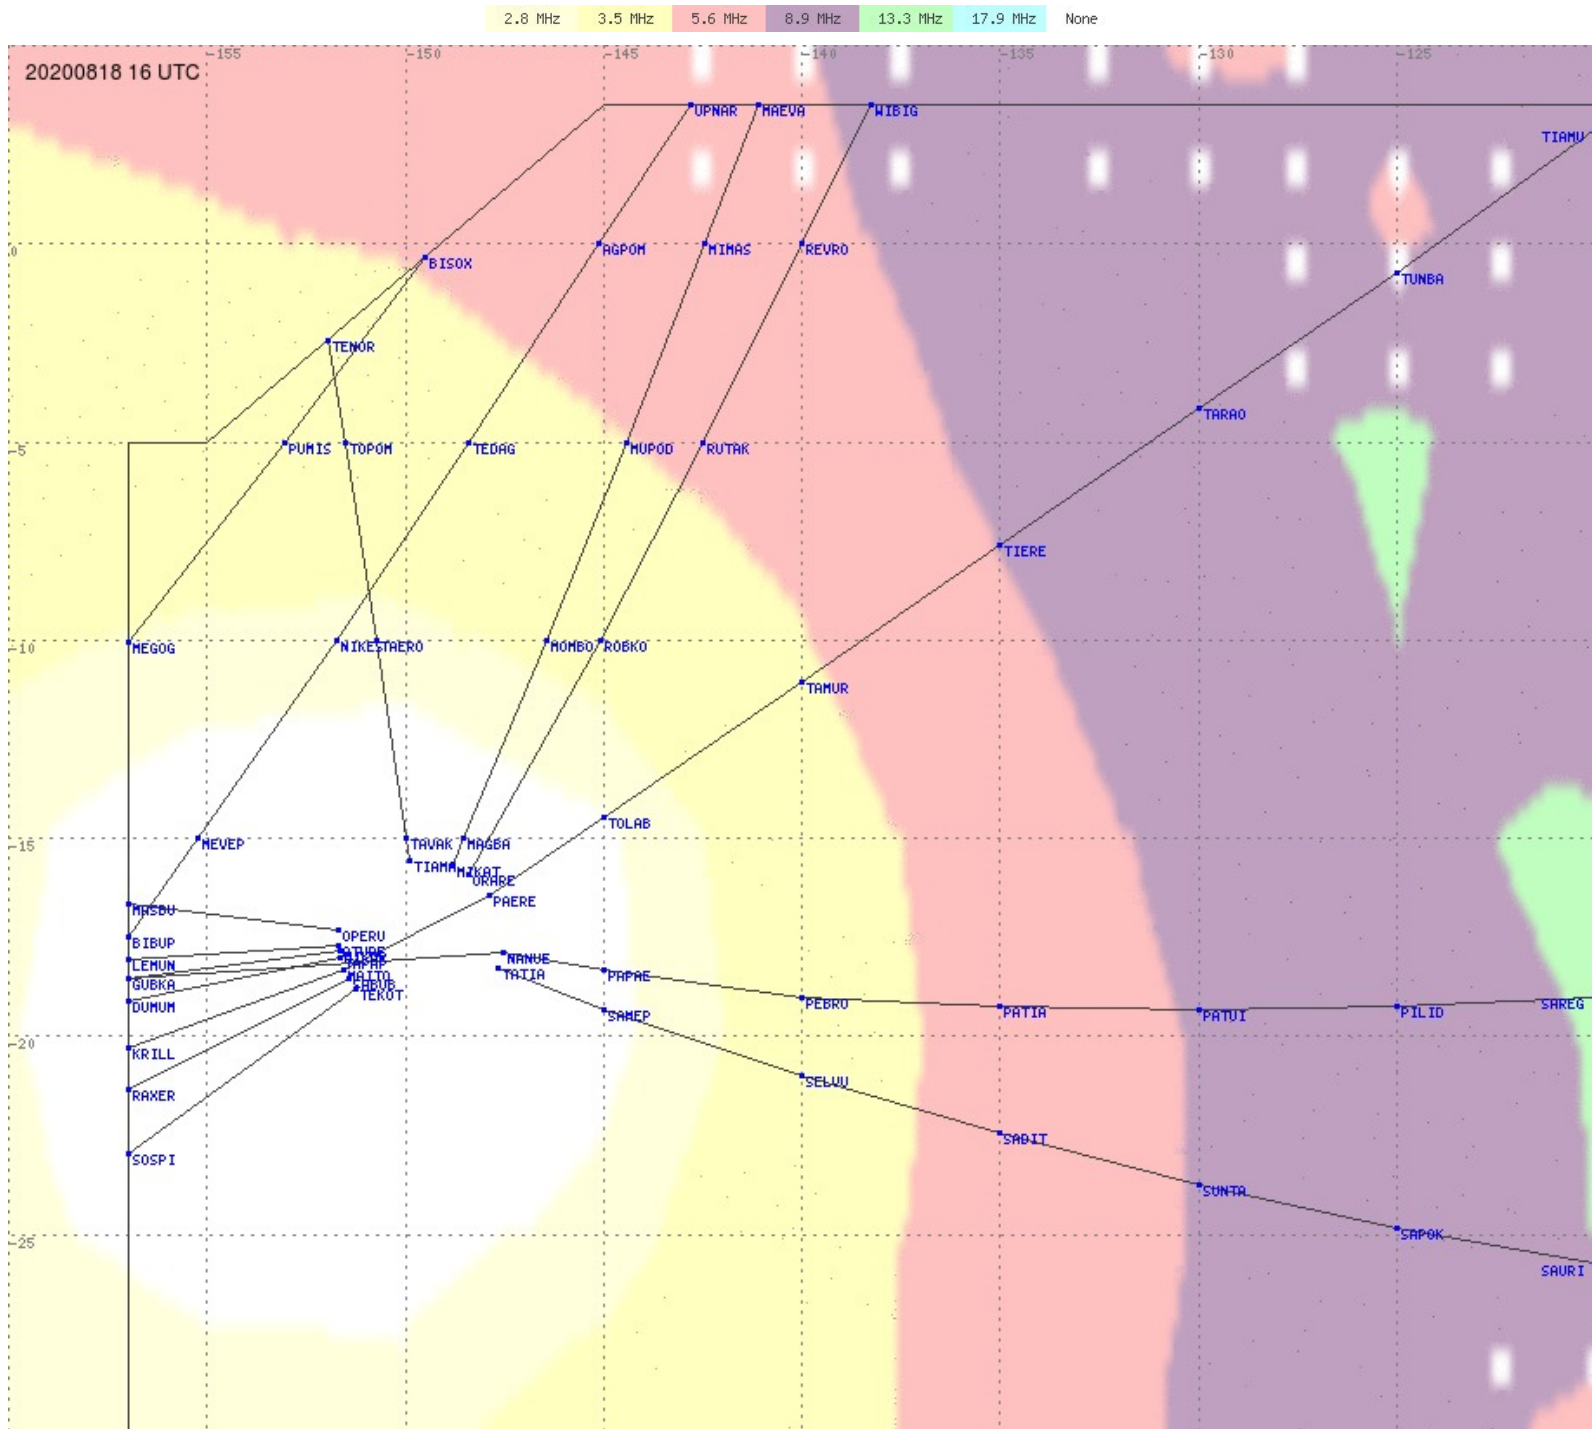

Tahiti FIR - HF Propag - 20200818

2.8 MHz
3.5 MHz
5.6 MHz
8.9 MHz
13.3 MHz
17.9 MHz
None

Tahiti FIR - HF Propag - 20200818

Tahiti FIR - HF Propag - 20200818

Tahiti FIR - HF Propag - 20200818

2.8 MHz 3.5 MHz 5.6 MHz 8.9 MHz 13.3 MHz 17.9 MHz None

Tahiti FIR - HF Propag - 20200818

Tahiti FIR - HF Propag - 20200818

Tahiti FIR - HF Propag - 20200818

Tahiti FIR - HF Propag - 20200818

Tahiti FIR - HF Propag - 20200818

Tahiti FIR - HF Propag - 20200818

Tahiti FIR - HF Propag - 20200818

Tahiti FIR - HF Propag - 20200818

Tahiti FIR - HF Propag - 20200818

Tahiti FIR - HF Propag - 20200818

2.8 MHz 3.5 MHz 5.6 MHz 8.9 MHz 13.3 MHz 17.9 MHz None

Tahiti FIR - HF Propag - 20200818

2.8 MHz 3.5 MHz 5.6 MHz 8.9 MHz 13.3 MHz 17.9 MHz None