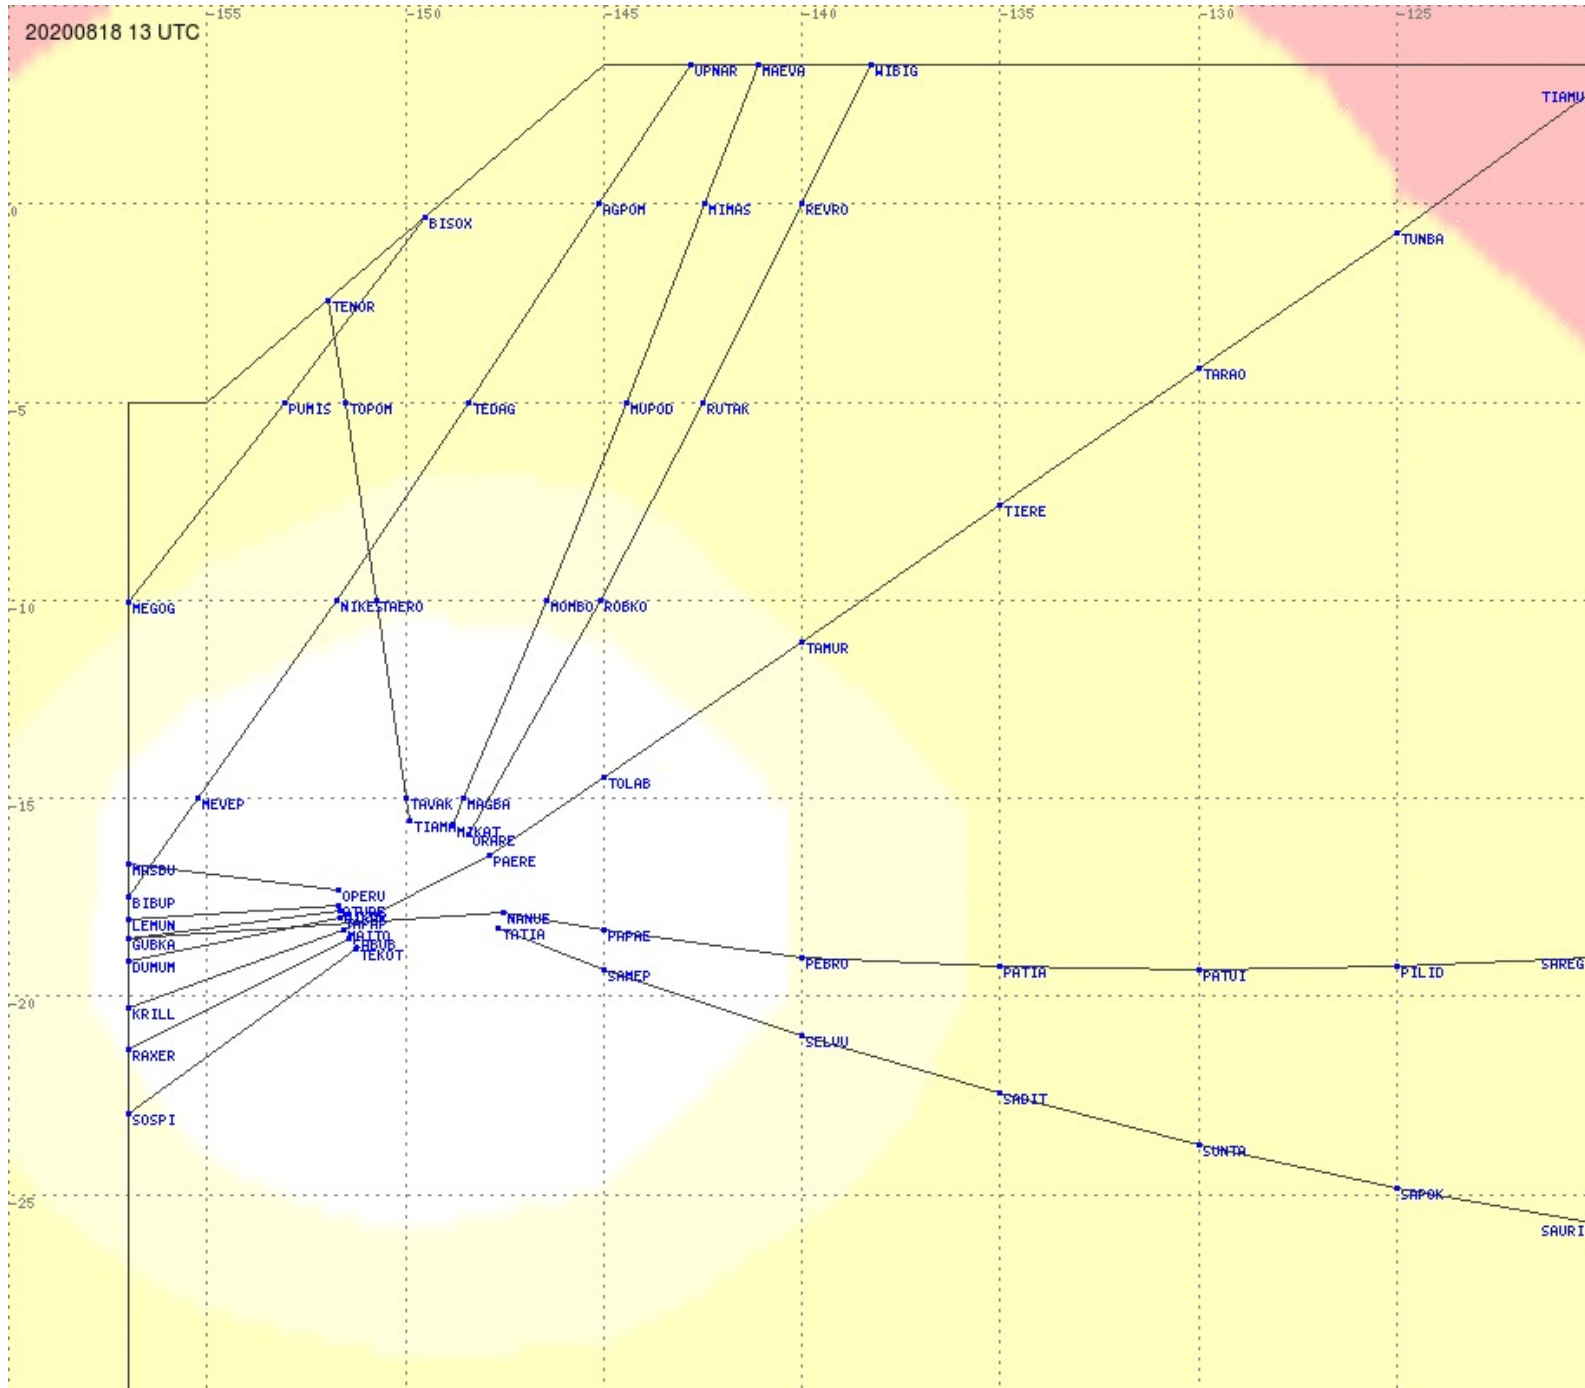

Tahiti FIR - HF Propag - 20200818

2.8 MHz
3.5 MHz
5.6 MHz
8.9 MHz
13.3 MHz
17.9 MHz
None

Tahiti FIR - HF Propag - 20200818

Tahiti FIR - HF Propag - 20200818

Tahiti FIR - HF Propag - 20200818

2.8 MHz 3.5 MHz 5.6 MHz 8.9 MHz 13.3 MHz 17.9 MHz None

Tahiti FIR - HF Propag - 20200818

Tahiti FIR - HF Propag - 20200818

Tahiti FIR - HF Propag - 20200818

Tahiti FIR - HF Propag - 20200818

Tahiti FIR - HF Propag - 20200818

Tahiti FIR - HF Propag - 20200818

Tahiti FIR - HF Propag - 20200818

Tahiti FIR - HF Propag - 20200818

Tahiti FIR - HF Propag - 20200818

Tahiti FIR - HF Propag - 20200818

2.8 MHz 3.5 MHz 5.6 MHz 8.9 MHz 13.3 MHz 17.9 MHz None

Tahiti FIR - HF Propag - 20200818

2.8 MHz 3.5 MHz 5.6 MHz 8.9 MHz 13.3 MHz 17.9 MHz None