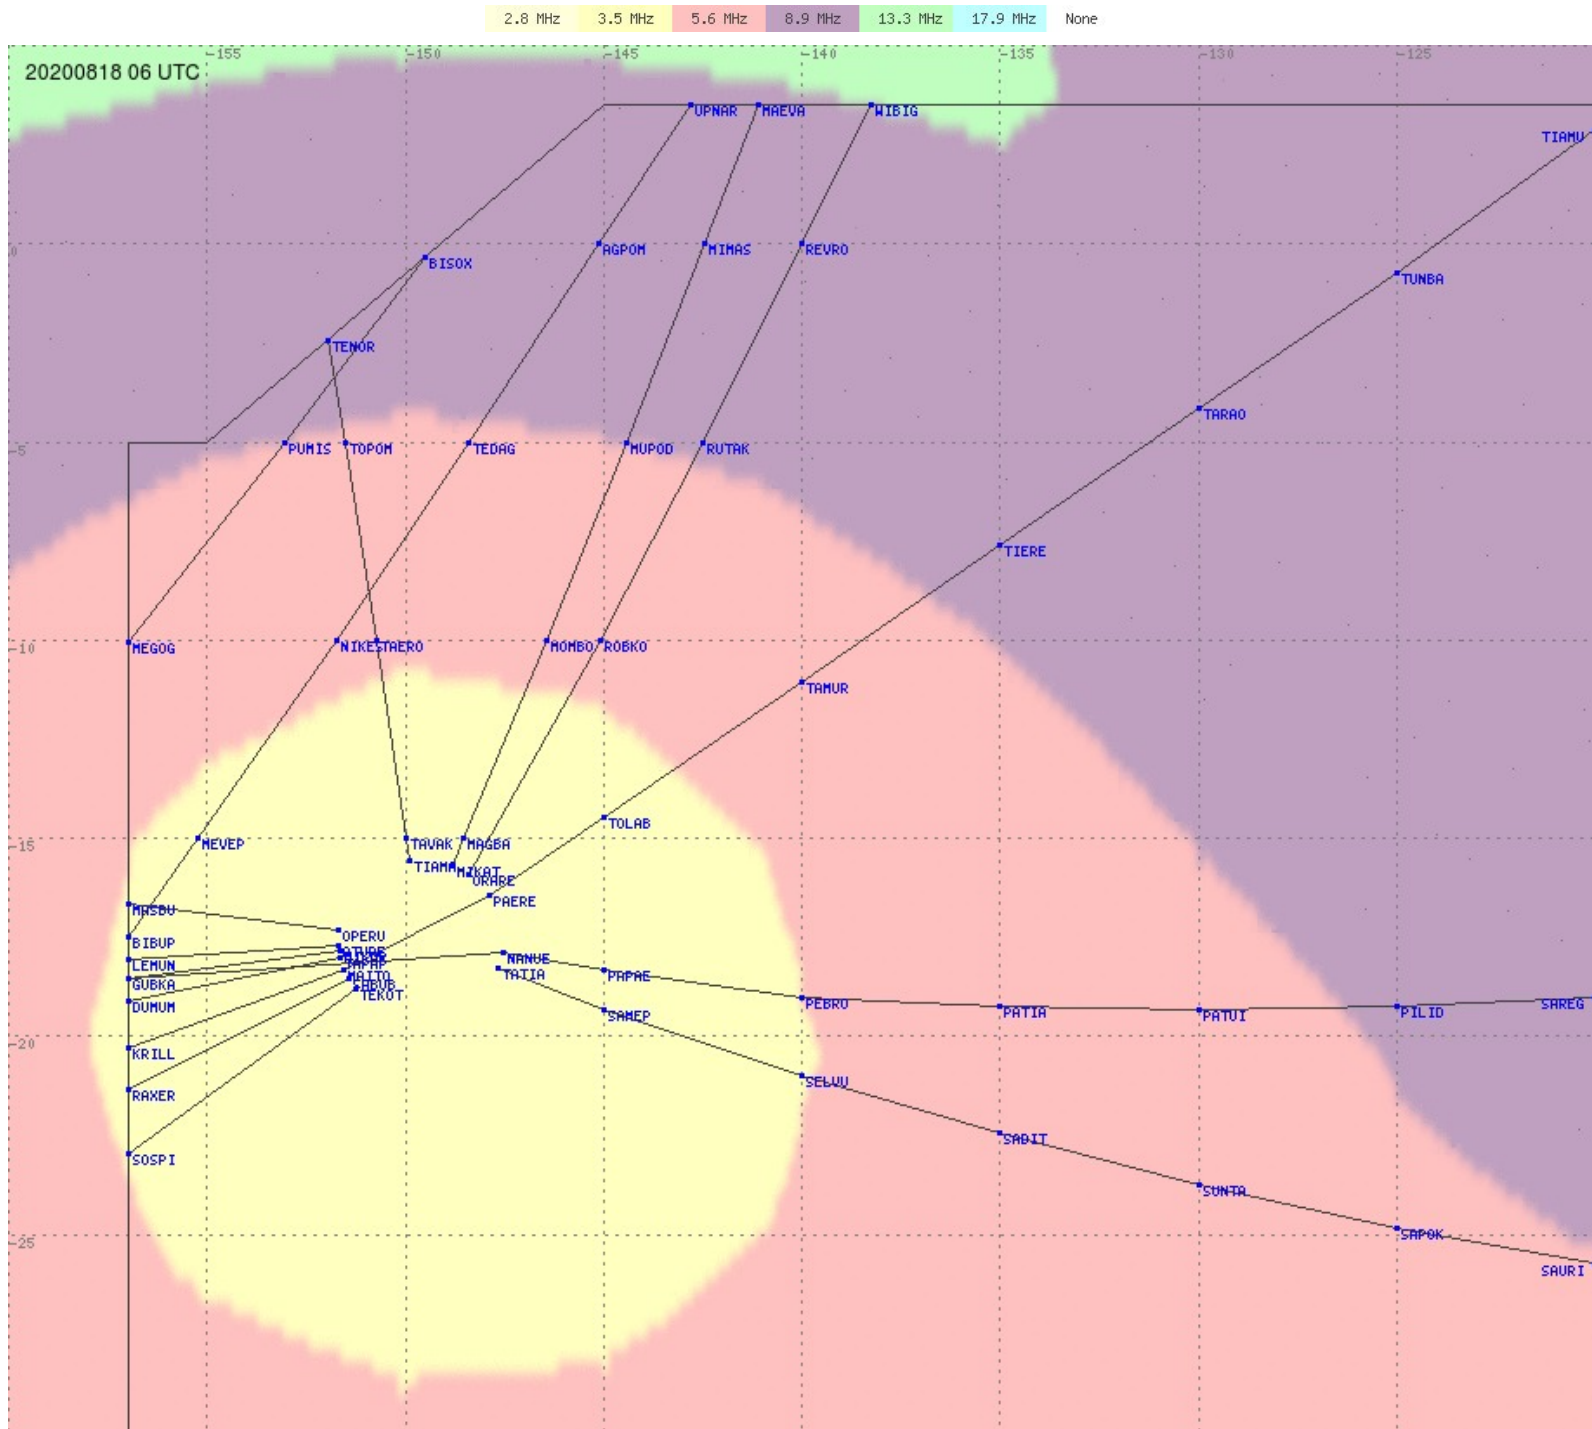

Tahiti FIR - HF Propag - 20200818

2.8 MHz
3.5 MHz
5.6 MHz
8.9 MHz
13.3 MHz
17.9 MHz
None

Tahiti FIR - HF Propag - 20200818

Tahiti FIR - HF Propag - 20200818

Tahiti FIR - HF Propag - 20200818

2.8 MHz 3.5 MHz 5.6 MHz 8.9 MHz 13.3 MHz 17.9 MHz None

Tahiti FIR - HF Propag - 20200818

Tahiti FIR - HF Propag - 20200818

Tahiti FIR - HF Propag - 20200818

Tahiti FIR - HF Propag - 20200818

Tahiti FIR - HF Propag - 20200818

Tahiti FIR - HF Propag - 20200818

Tahiti FIR - HF Propag - 20200818

Tahiti FIR - HF Propag - 20200818

Tahiti FIR - HF Propag - 20200818

Tahiti FIR - HF Propag - 20200818

2.8 MHz 3.5 MHz 5.6 MHz 8.9 MHz 13.3 MHz 17.9 MHz None

Tahiti FIR - HF Propag - 20200818

2.8 MHz 3.5 MHz 5.6 MHz 8.9 MHz 13.3 MHz 17.9 MHz None