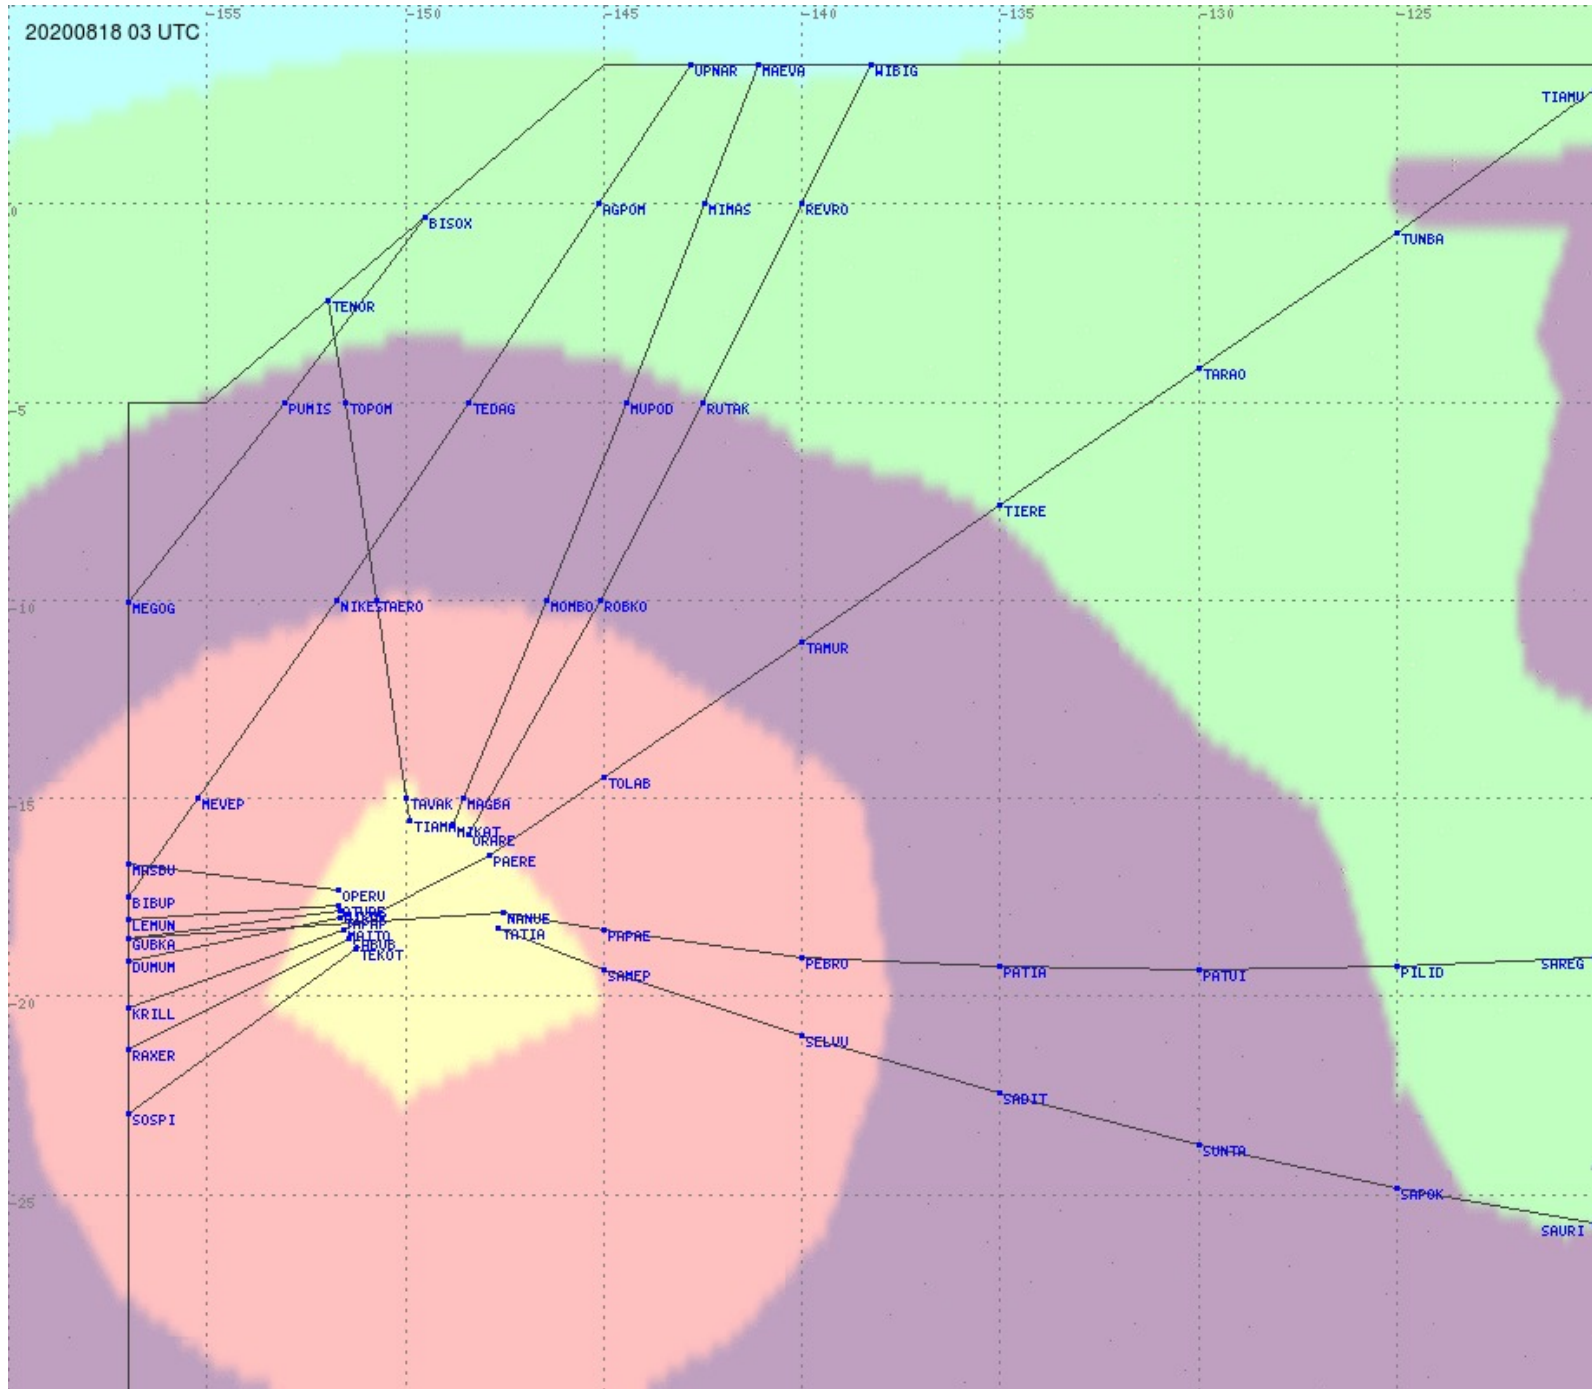

Tahiti FIR - HF Propag - 20200818

2.8 MHz
3.5 MHz
5.6 MHz
8.9 MHz
13.3 MHz
17.9 MHz
None

Tahiti FIR - HF Propag - 20200818

Tahiti FIR - HF Propag - 20200818

Tahiti FIR - HF Propag - 20200818

2.8 MHz 3.5 MHz 5.6 MHz 8.9 MHz 13.3 MHz 17.9 MHz None

Tahiti FIR - HF Propag - 20200818

Tahiti FIR - HF Propag - 20200818

Tahiti FIR - HF Propag - 20200818

Tahiti FIR - HF Propag - 20200818

Tahiti FIR - HF Propag - 20200818

Tahiti FIR - HF Propag - 20200818

Tahiti FIR - HF Propag - 20200818

Tahiti FIR - HF Propag - 20200818

Tahiti FIR - HF Propag - 20200818

Tahiti FIR - HF Propag - 20200818

2.8 MHz 3.5 MHz 5.6 MHz 8.9 MHz 13.3 MHz 17.9 MHz None

Tahiti FIR - HF Propag - 20200818

2.8 MHz 3.5 MHz 5.6 MHz 8.9 MHz 13.3 MHz 17.9 MHz None