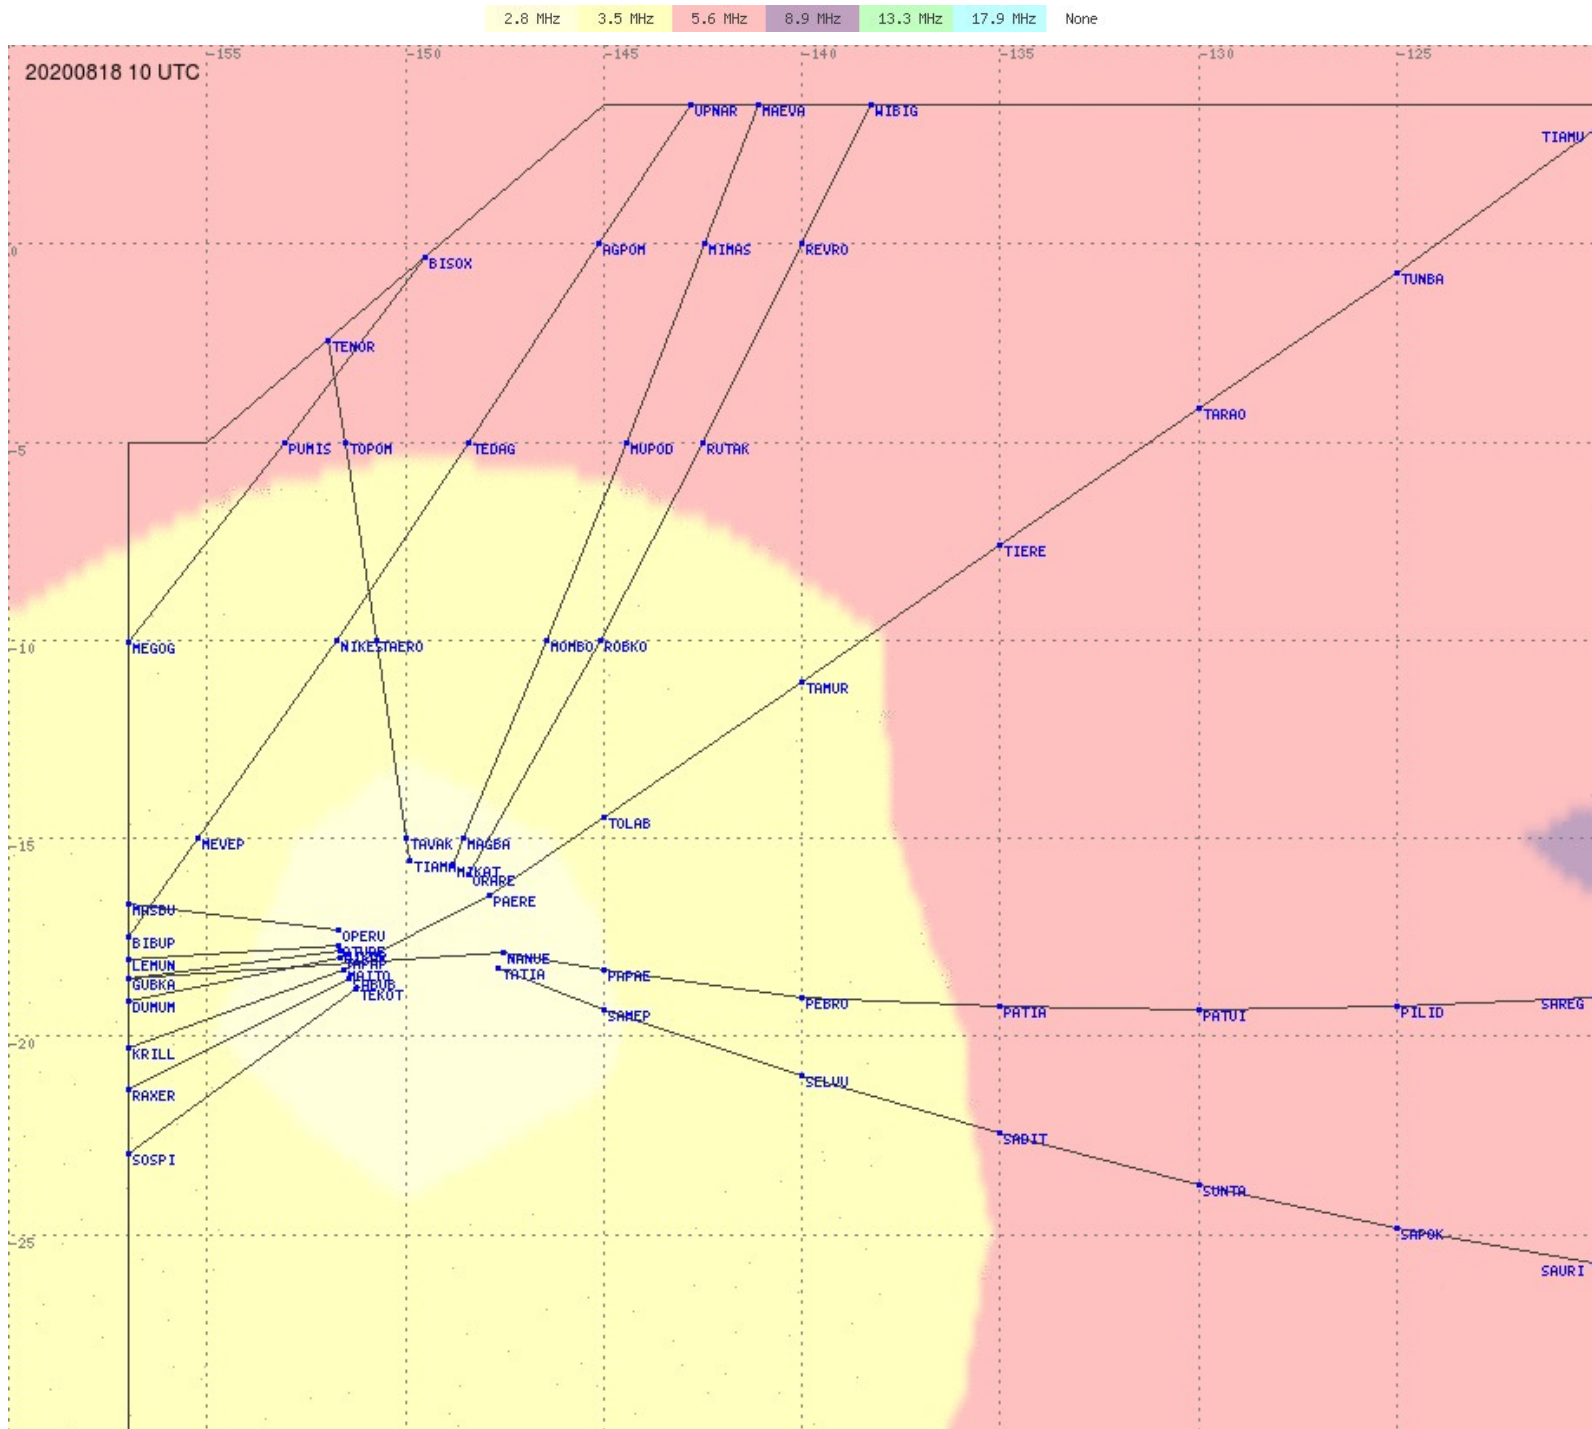

Tahiti FIR - HF Propag - 20200818

2.8 MHz
3.5 MHz
5.6 MHz
8.9 MHz
13.3 MHz
17.9 MHz
None

Tahiti FIR - HF Propag - 20200818

Tahiti FIR - HF Propag - 20200818

Tahiti FIR - HF Propag - 20200818

2.8 MHz 3.5 MHz 5.6 MHz 8.9 MHz 13.3 MHz 17.9 MHz None

Tahiti FIR - HF Propag - 20200818

Tahiti FIR - HF Propag - 20200818

Tahiti FIR - HF Propag - 20200818

Tahiti FIR - HF Propag - 20200818

Tahiti FIR - HF Propag - 20200818

Tahiti FIR - HF Propag - 20200818

Tahiti FIR - HF Propag - 20200818

Tahiti FIR - HF Propag - 20200818

Tahiti FIR - HF Propag - 20200818

Tahiti FIR - HF Propag - 20200818

2.8 MHz 3.5 MHz 5.6 MHz 8.9 MHz 13.3 MHz 17.9 MHz None

Tahiti FIR - HF Propag - 20200818

2.8 MHz 3.5 MHz 5.6 MHz 8.9 MHz 13.3 MHz 17.9 MHz None