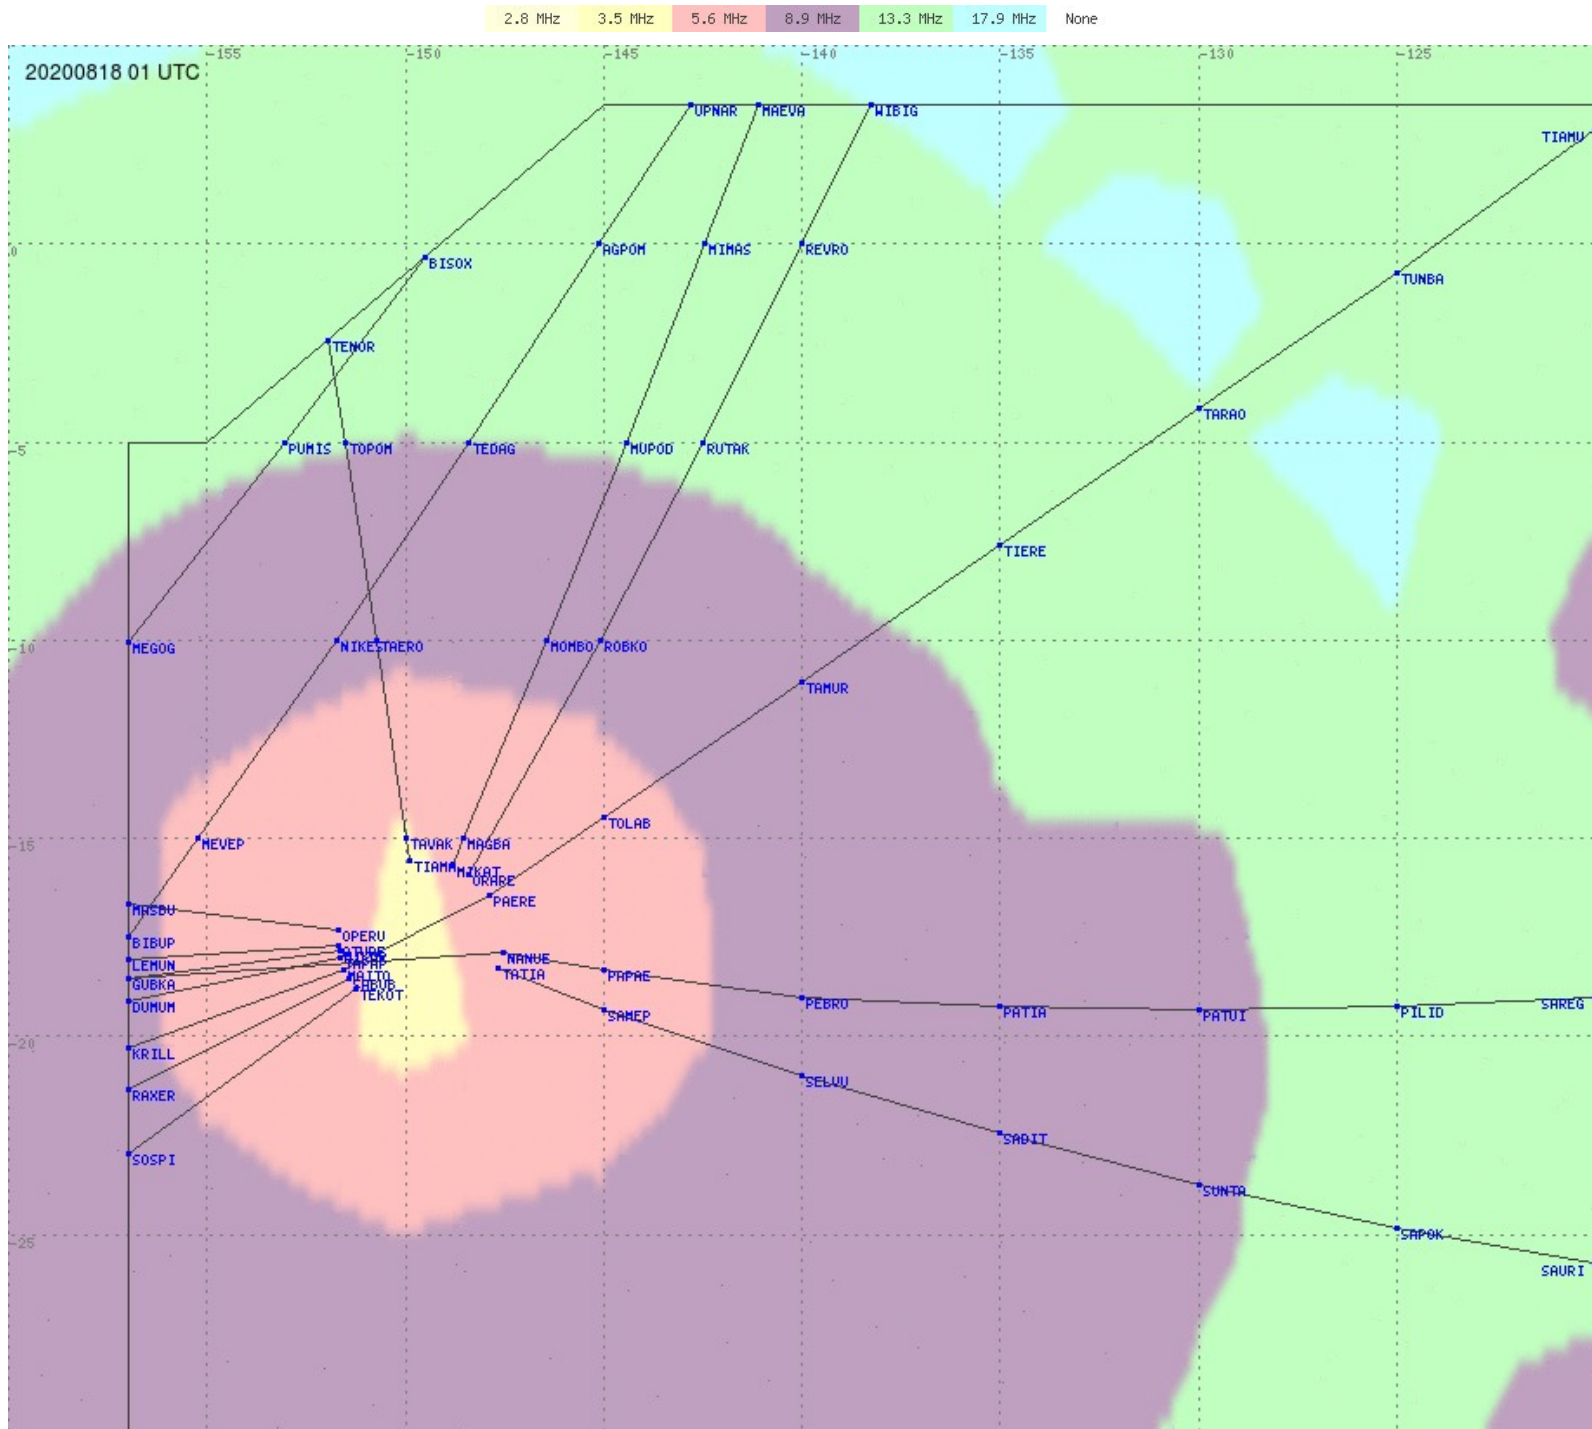

Tahiti FIR - HF Propag - 20200818

2.8 MHz
3.5 MHz
5.6 MHz
8.9 MHz
13.3 MHz
17.9 MHz
None

Tahiti FIR - HF Propag - 20200818

Tahiti FIR - HF Propag - 20200818

Tahiti FIR - HF Propag - 20200818

2.8 MHz 3.5 MHz 5.6 MHz 8.9 MHz 13.3 MHz 17.9 MHz None

Tahiti FIR - HF Propag - 20200818

Tahiti FIR - HF Propag - 20200818

Tahiti FIR - HF Propag - 20200818

Tahiti FIR - HF Propag - 20200818

Tahiti FIR - HF Propag - 20200818

Tahiti FIR - HF Propag - 20200818

Tahiti FIR - HF Propag - 20200818

Tahiti FIR - HF Propag - 20200818

Tahiti FIR - HF Propag - 20200818

Tahiti FIR - HF Propag - 20200818

2.8 MHz 3.5 MHz 5.6 MHz 8.9 MHz 13.3 MHz 17.9 MHz None

Tahiti FIR - HF Propag - 20200818

2.8 MHz 3.5 MHz 5.6 MHz 8.9 MHz 13.3 MHz 17.9 MHz None