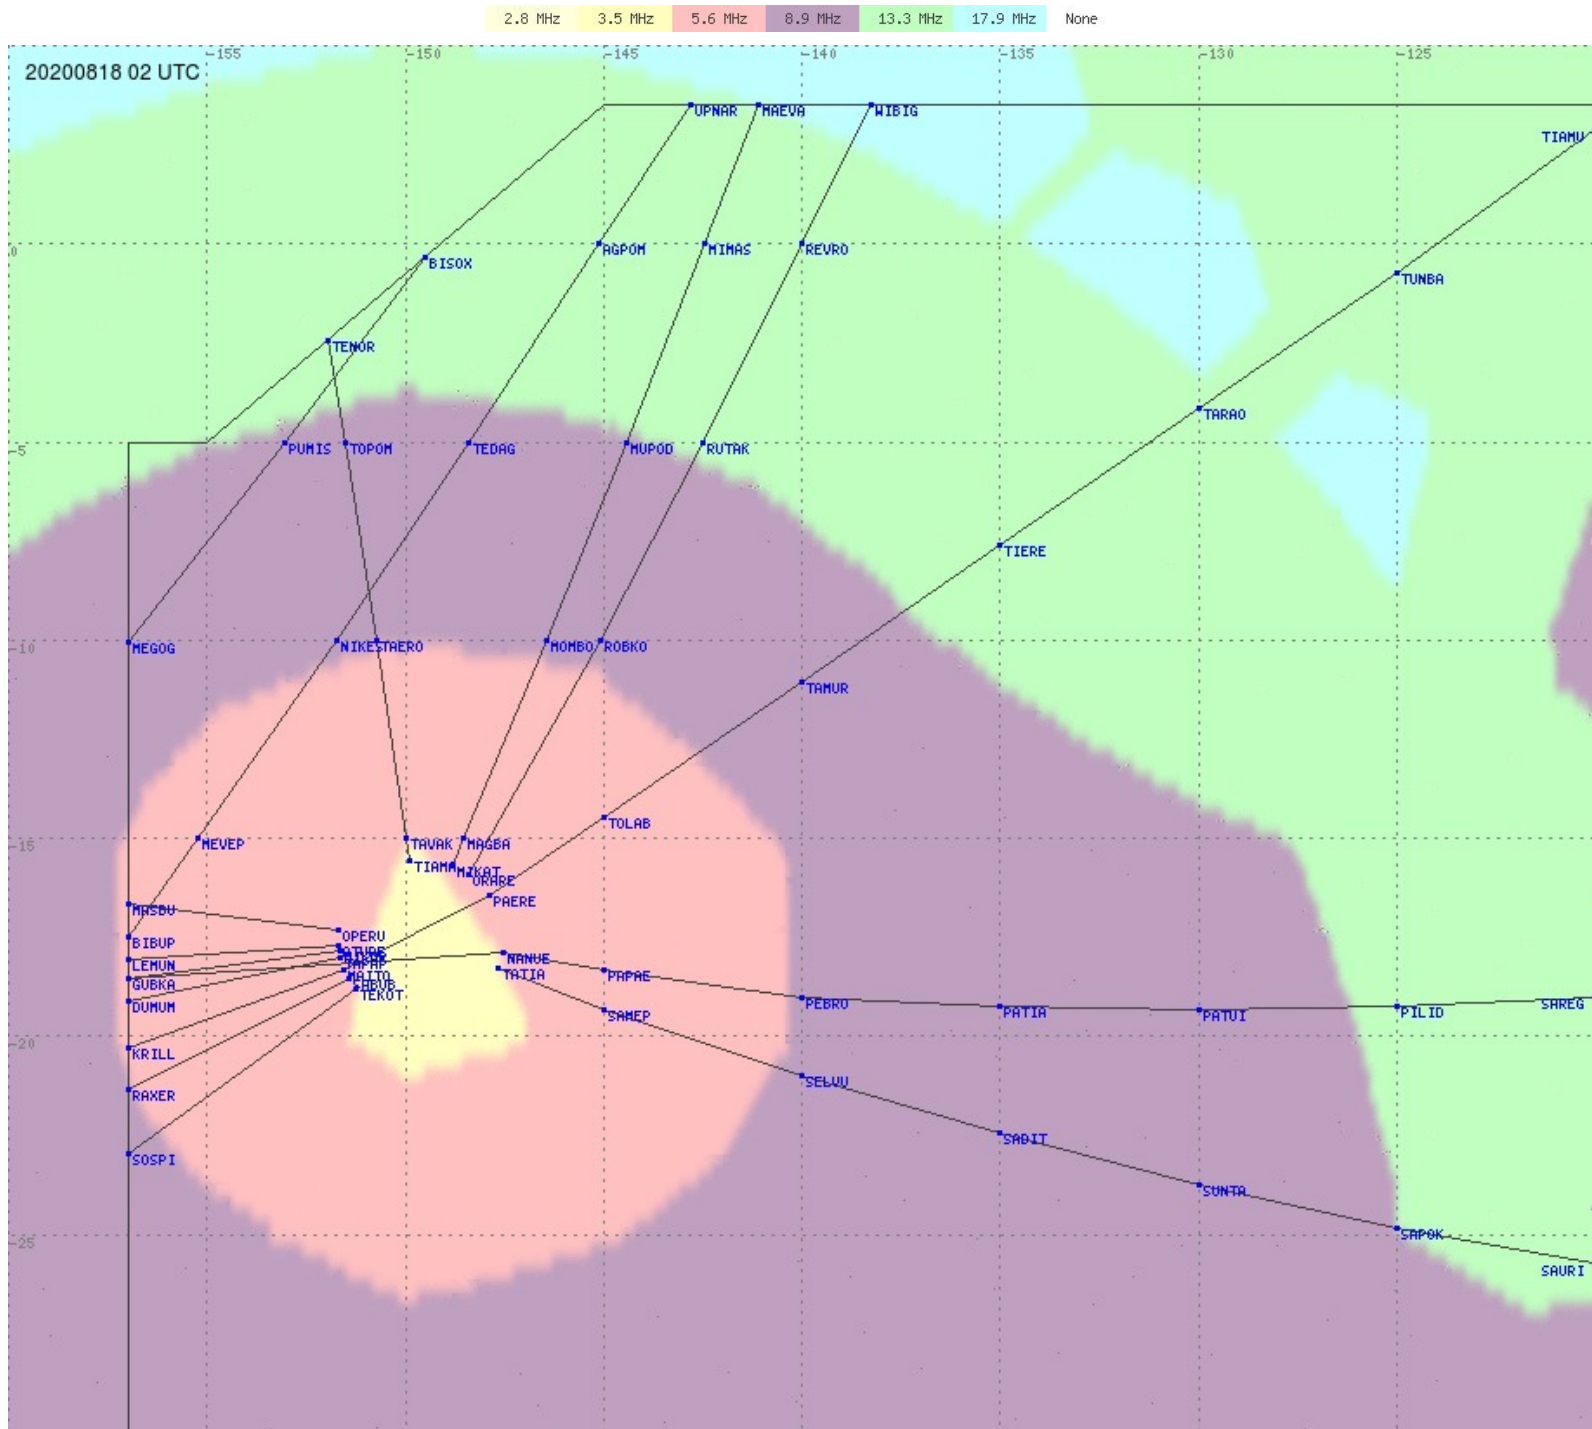

Tahiti FIR - HF Propag - 20200818

2.8 MHz
3.5 MHz
5.6 MHz
8.9 MHz
13.3 MHz
17.9 MHz
None

Tahiti FIR - HF Propag - 20200818

Tahiti FIR - HF Propag - 20200818

Tahiti FIR - HF Propag - 20200818

2.8 MHz 3.5 MHz 5.6 MHz 8.9 MHz 13.3 MHz 17.9 MHz None

Tahiti FIR - HF Propag - 20200818

Tahiti FIR - HF Propag - 20200818

Tahiti FIR - HF Propag - 20200818

Tahiti FIR - HF Propag - 20200818

Tahiti FIR - HF Propag - 20200818

Tahiti FIR - HF Propag - 20200818

Tahiti FIR - HF Propag - 20200818

Tahiti FIR - HF Propag - 20200818

Tahiti FIR - HF Propag - 20200818

Tahiti FIR - HF Propag - 20200818

2.8 MHz 3.5 MHz 5.6 MHz 8.9 MHz 13.3 MHz 17.9 MHz None

Tahiti FIR - HF Propag - 20200818

2.8 MHz 3.5 MHz 5.6 MHz 8.9 MHz 13.3 MHz 17.9 MHz None