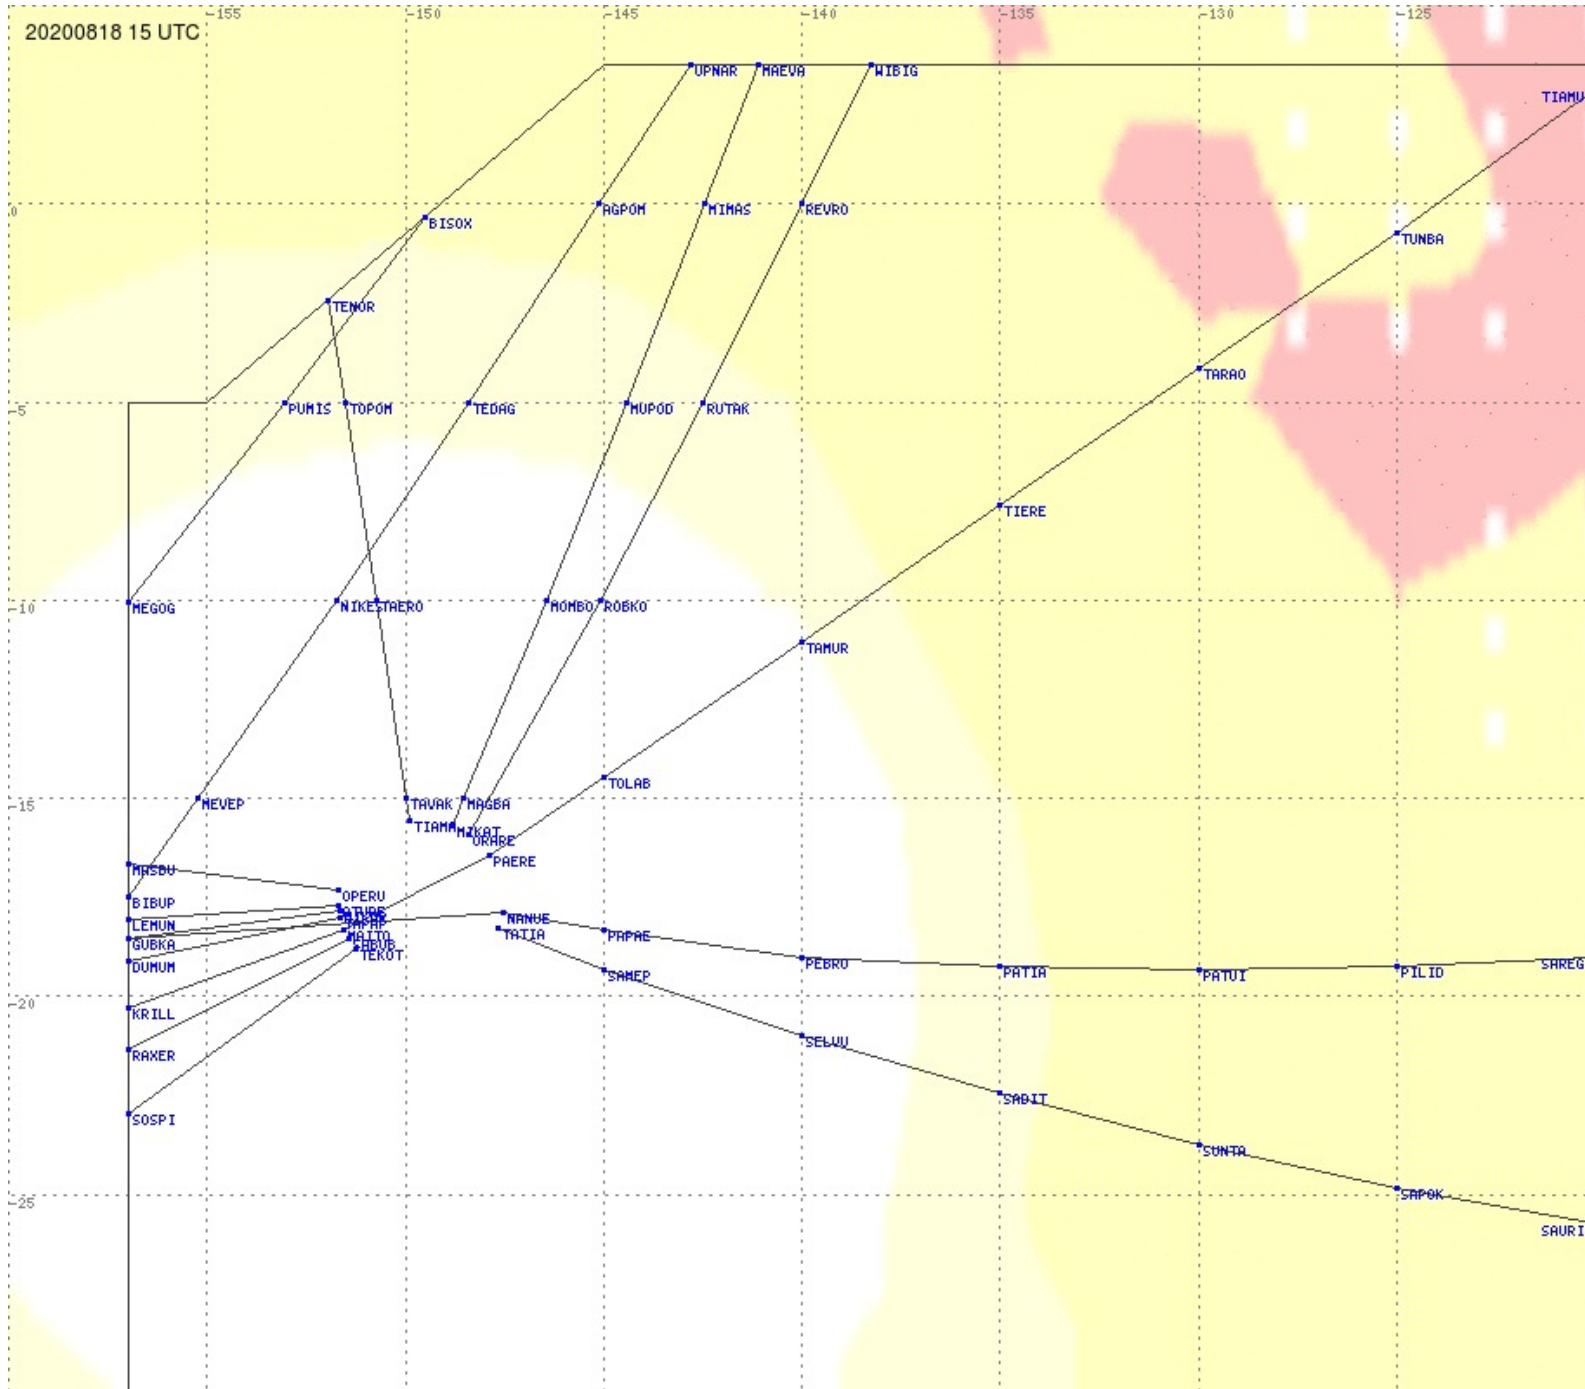

Tahiti FIR - HF Propag - 20200818

2.8 MHz
3.5 MHz
5.6 MHz
8.9 MHz
13.3 MHz
17.9 MHz
None

Tahiti FIR - HF Propag - 20200818

Tahiti FIR - HF Propag - 20200818

Tahiti FIR - HF Propag - 20200818

2.8 MHz 3.5 MHz 5.6 MHz 8.9 MHz 13.3 MHz 17.9 MHz None

Tahiti FIR - HF Propag - 20200818

Tahiti FIR - HF Propag - 20200818

Tahiti FIR - HF Propag - 20200818

Tahiti FIR - HF Propag - 20200818

Tahiti FIR - HF Propag - 20200818

Tahiti FIR - HF Propag - 20200818

Tahiti FIR - HF Propag - 20200818

Tahiti FIR - HF Propag - 20200818

Tahiti FIR - HF Propag - 20200818

Tahiti FIR - HF Propag - 20200818

2.8 MHz 3.5 MHz 5.6 MHz 8.9 MHz 13.3 MHz 17.9 MHz None

Tahiti FIR - HF Propag - 20200818

2.8 MHz 3.5 MHz 5.6 MHz 8.9 MHz 13.3 MHz 17.9 MHz None