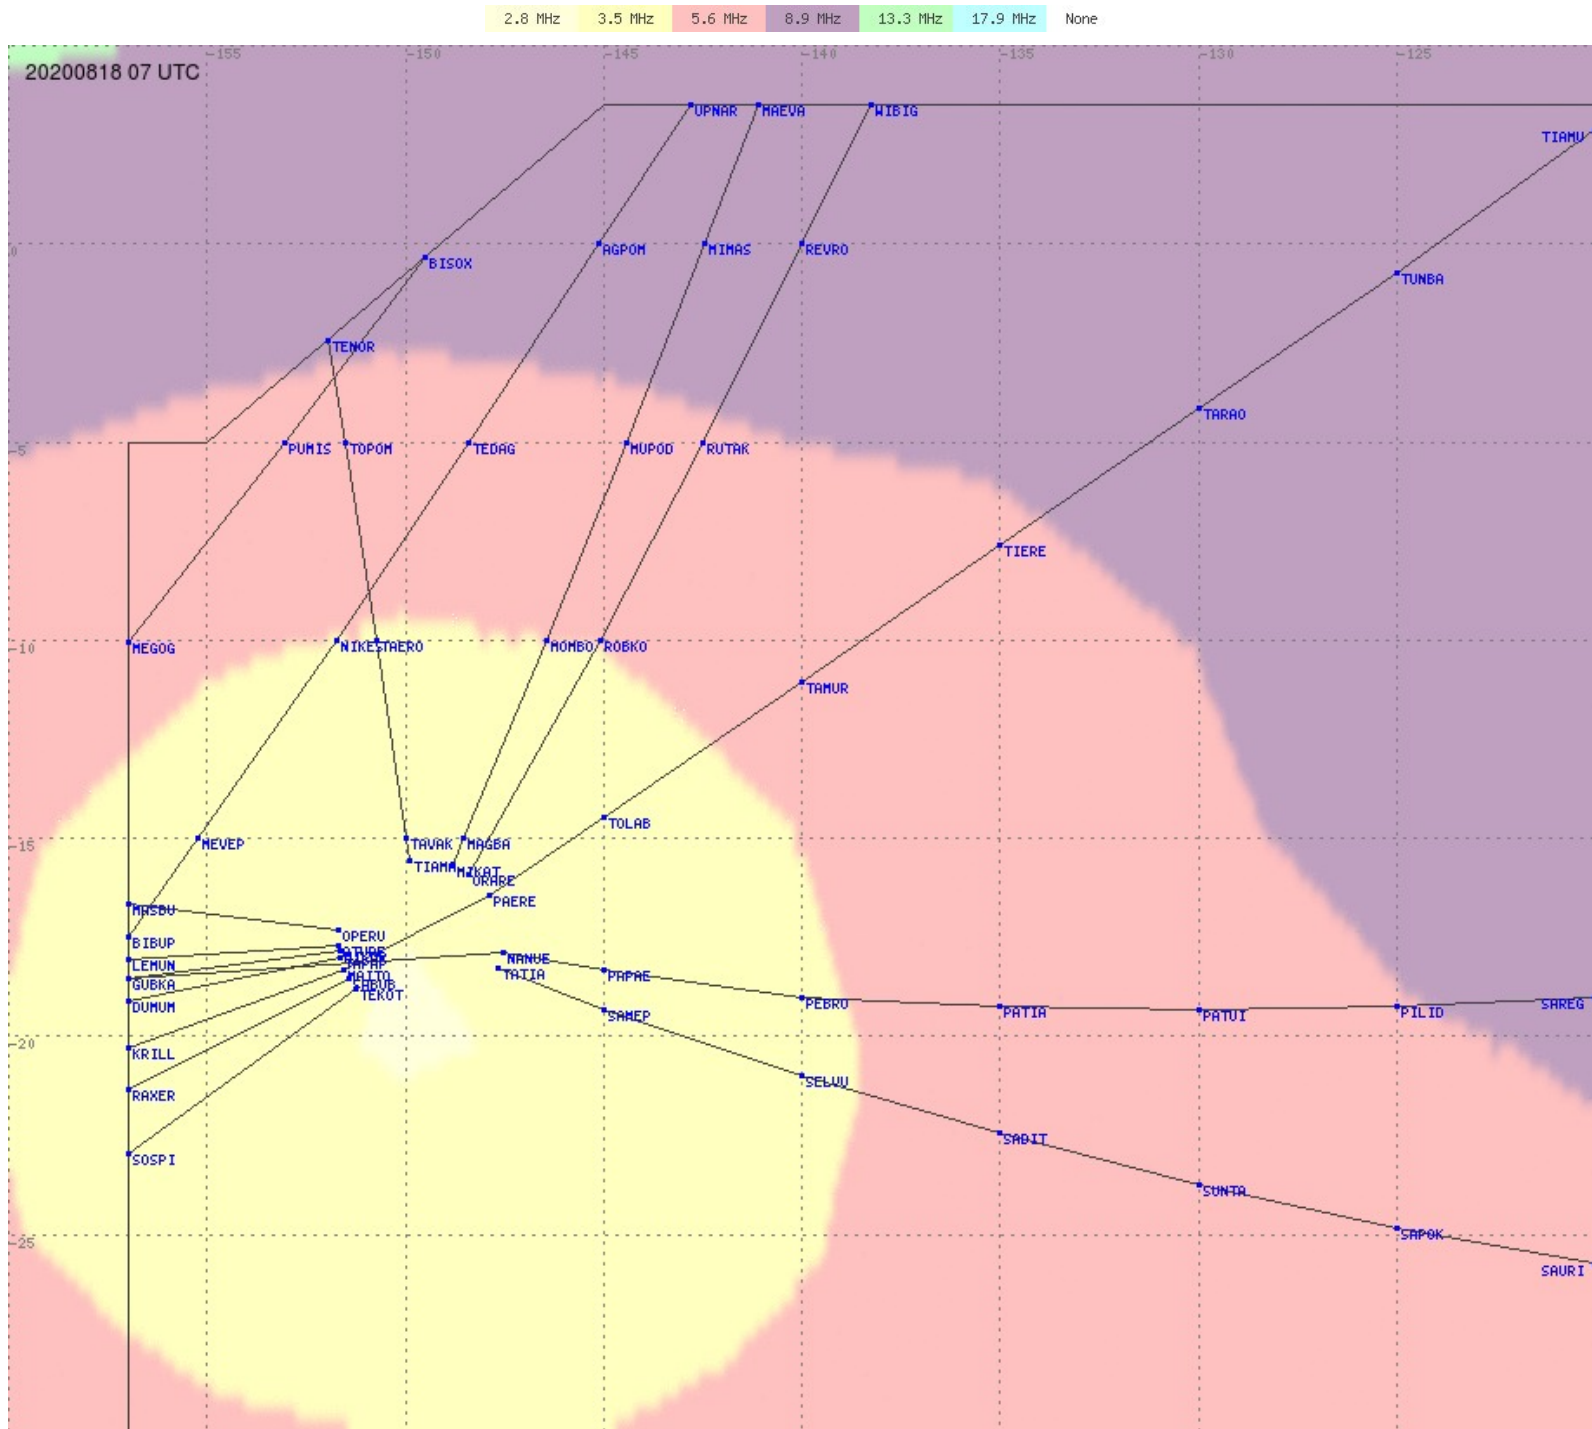

Tahiti FIR - HF Propag - 20200818

2.8 MHz
3.5 MHz
5.6 MHz
8.9 MHz
13.3 MHz
17.9 MHz
None

Tahiti FIR - HF Propag - 20200818

Tahiti FIR - HF Propag - 20200818

Tahiti FIR - HF Propag - 20200818

2.8 MHz 3.5 MHz 5.6 MHz 8.9 MHz 13.3 MHz 17.9 MHz None

Tahiti FIR - HF Propag - 20200818

Tahiti FIR - HF Propag - 20200818

Tahiti FIR - HF Propag - 20200818

Tahiti FIR - HF Propag - 20200818

Tahiti FIR - HF Propag - 20200818

Tahiti FIR - HF Propag - 20200818

Tahiti FIR - HF Propag - 20200818

Tahiti FIR - HF Propag - 20200818

Tahiti FIR - HF Propag - 20200818

Tahiti FIR - HF Propag - 20200818

2.8 MHz 3.5 MHz 5.6 MHz 8.9 MHz 13.3 MHz 17.9 MHz None

Tahiti FIR - HF Propag - 20200818

2.8 MHz 3.5 MHz 5.6 MHz 8.9 MHz 13.3 MHz 17.9 MHz None