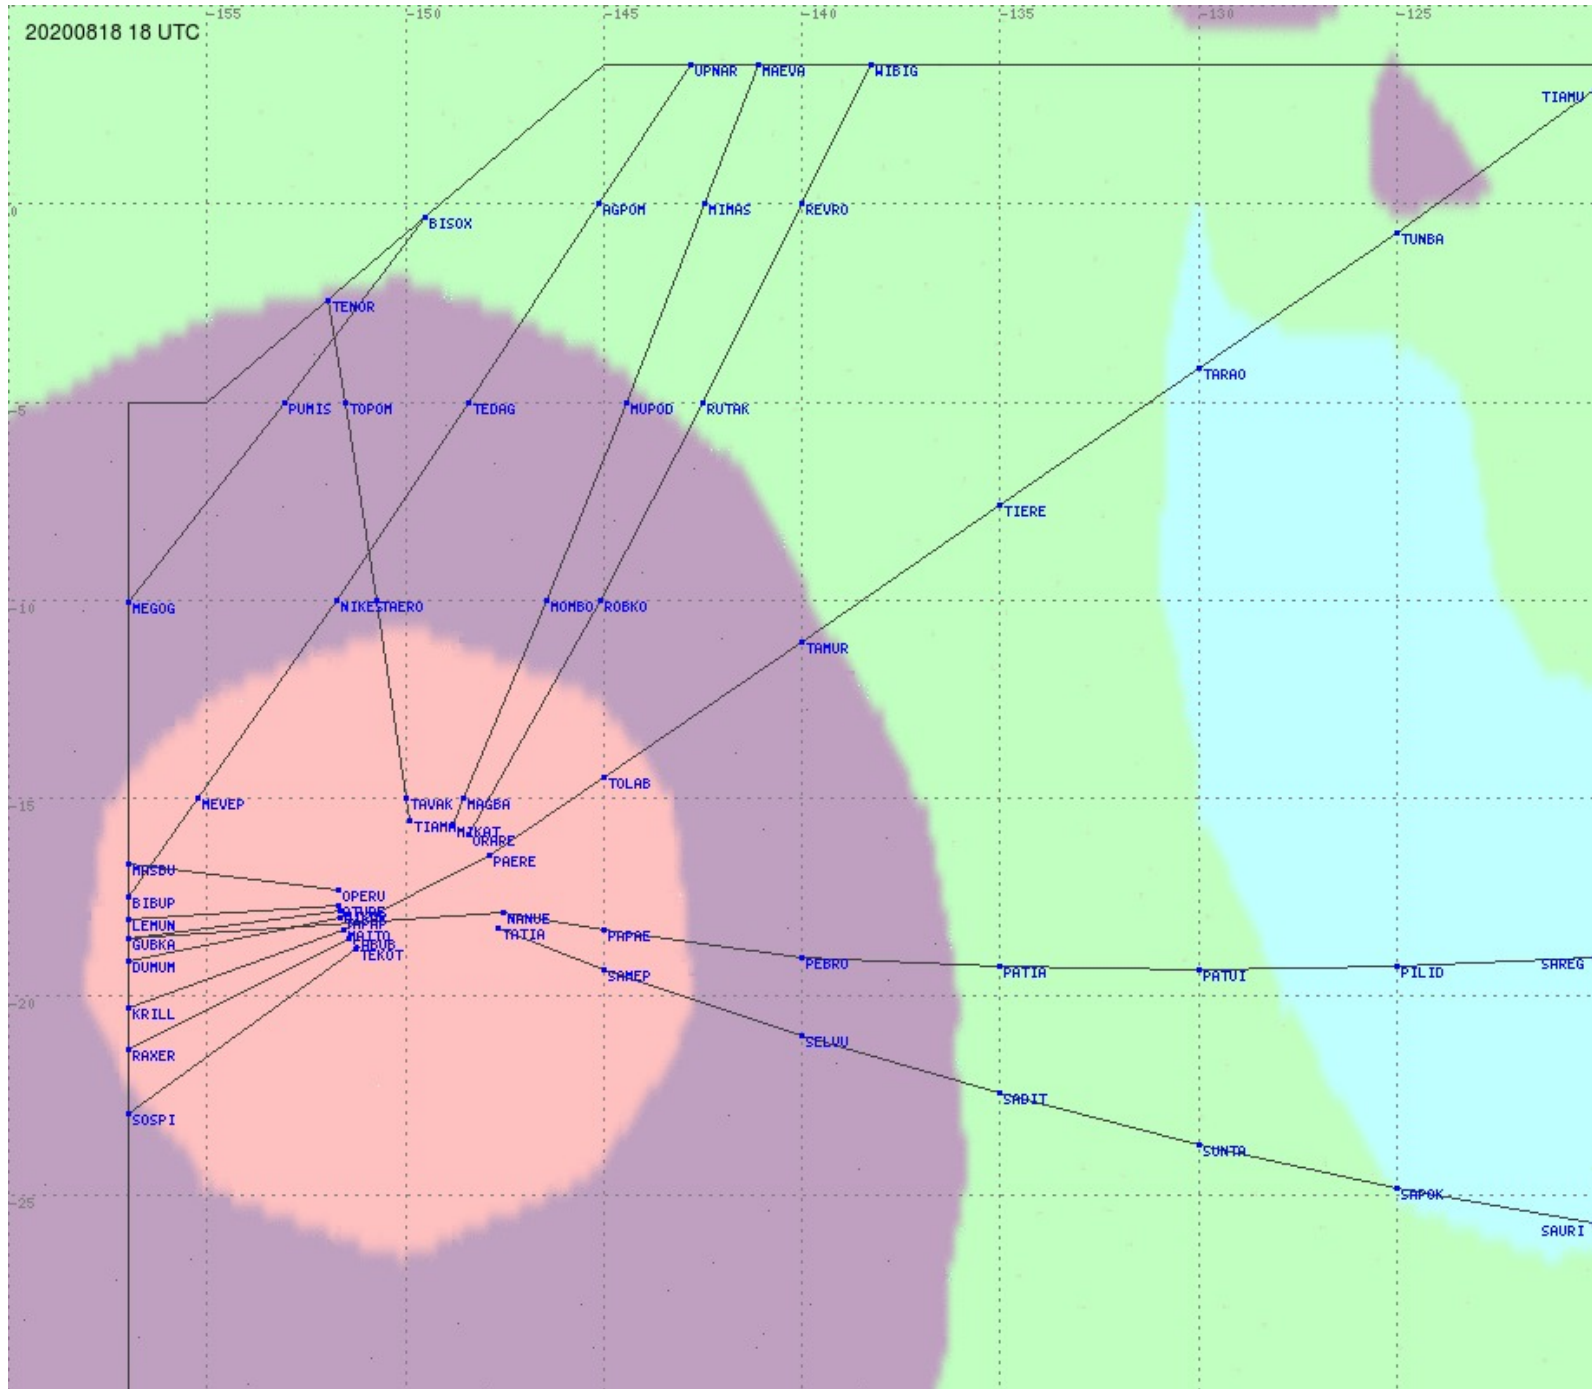

Tahiti FIR - HF Propag - 20200818

Tahiti FIR - HF Propag - 20200818

Tahiti FIR - HF Propag - 20200818

Tahiti FIR - HF Propag - 20200818

Tahiti FIR - HF Propag - 20200818

Tahiti FIR - HF Propag - 20200818

Tahiti FIR - HF Propag - 20200818

Tahiti FIR - HF Propag - 20200818

Tahiti FIR - HF Propag - 20200818

Tahiti FIR - HF Propag - 20200818

2.8 MHz 3.5 MHz 5.6 MHz 8.9 MHz 13.3 MHz 17.9 MHz None

Tahiti FIR - HF Propag - 20200818

2.8 MHz 3.5 MHz 5.6 MHz 8.9 MHz 13.3 MHz 17.9 MHz None

Tahiti FIR - HF Propag - 20200818

2.8 MHz 3.5 MHz 5.6 MHz 8.9 MHz 13.3 MHz 17.9 MHz None

Tahiti FIR - HF Propag - 20200818

Tahiti FIR - HF Propag - 20200818

Tahiti FIR - HF Propag - 20200818

2.8 MHz 3.5 MHz 5.6 MHz 8.9 MHz 13.3 MHz 17.9 MHz None

Tahiti FIR - HF Propag - 20200818

2.8 MHz 3.5 MHz 5.6 MHz 8.9 MHz 13.3 MHz 17.9 MHz None

Tahiti FIR - HF Propag - 20200818

Tahiti FIR - HF Propag - 20200818

2.8 MHz 3.5 MHz 5.6 MHz 8.9 MHz 13.3 MHz 17.9 MHz None