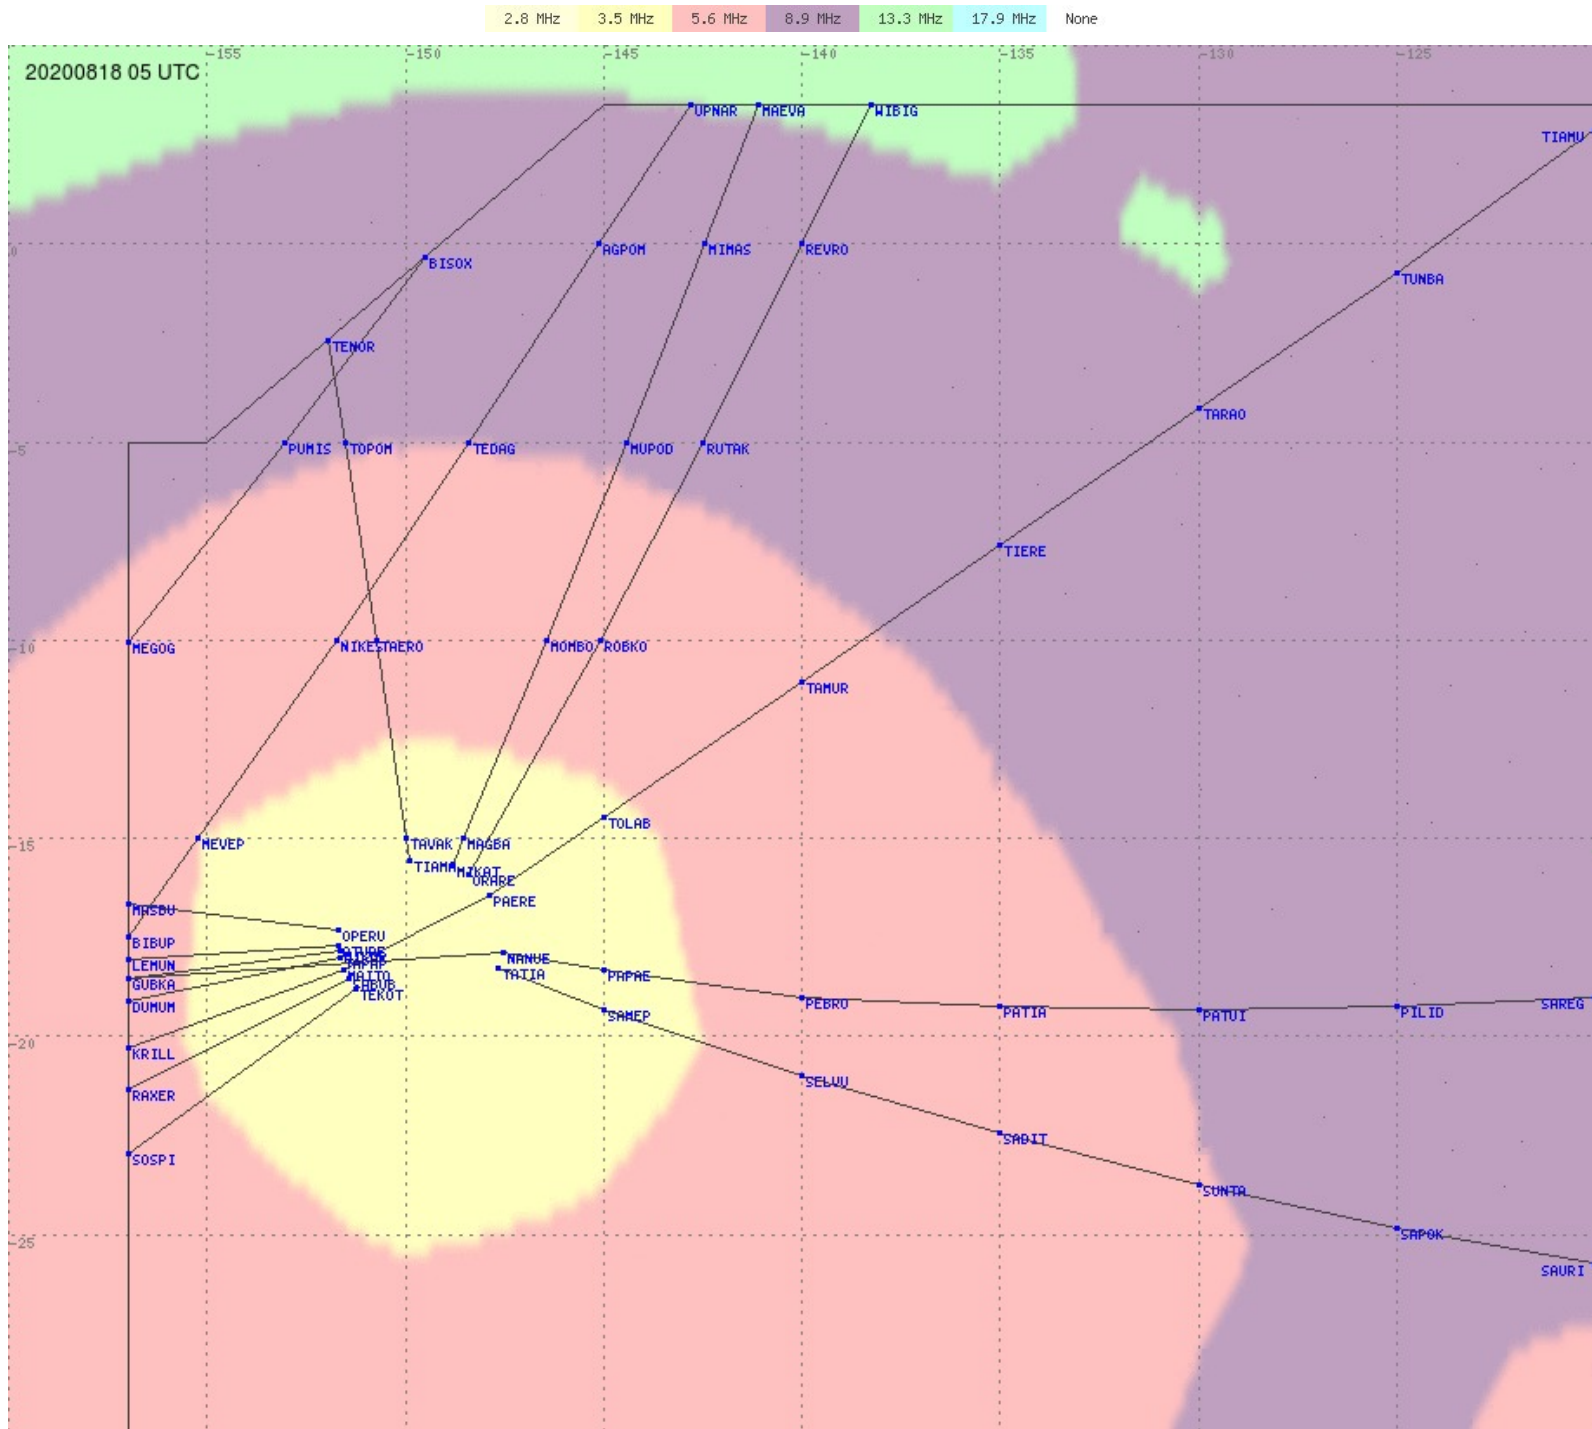

Tahiti FIR - HF Propag - 20200818

2.8 MHz
3.5 MHz
5.6 MHz
8.9 MHz
13.3 MHz
17.9 MHz
None

Tahiti FIR - HF Propag - 20200818

Tahiti FIR - HF Propag - 20200818

Tahiti FIR - HF Propag - 20200818

2.8 MHz 3.5 MHz 5.6 MHz 8.9 MHz 13.3 MHz 17.9 MHz None

Tahiti FIR - HF Propag - 20200818

Tahiti FIR - HF Propag - 20200818

Tahiti FIR - HF Propag - 20200818

Tahiti FIR - HF Propag - 20200818

Tahiti FIR - HF Propag - 20200818

Tahiti FIR - HF Propag - 20200818

Tahiti FIR - HF Propag - 20200818

Tahiti FIR - HF Propag - 20200818

Tahiti FIR - HF Propag - 20200818

Tahiti FIR - HF Propag - 20200818

2.8 MHz 3.5 MHz 5.6 MHz 8.9 MHz 13.3 MHz 17.9 MHz None

Tahiti FIR - HF Propag - 20200818

2.8 MHz 3.5 MHz 5.6 MHz 8.9 MHz 13.3 MHz 17.9 MHz None