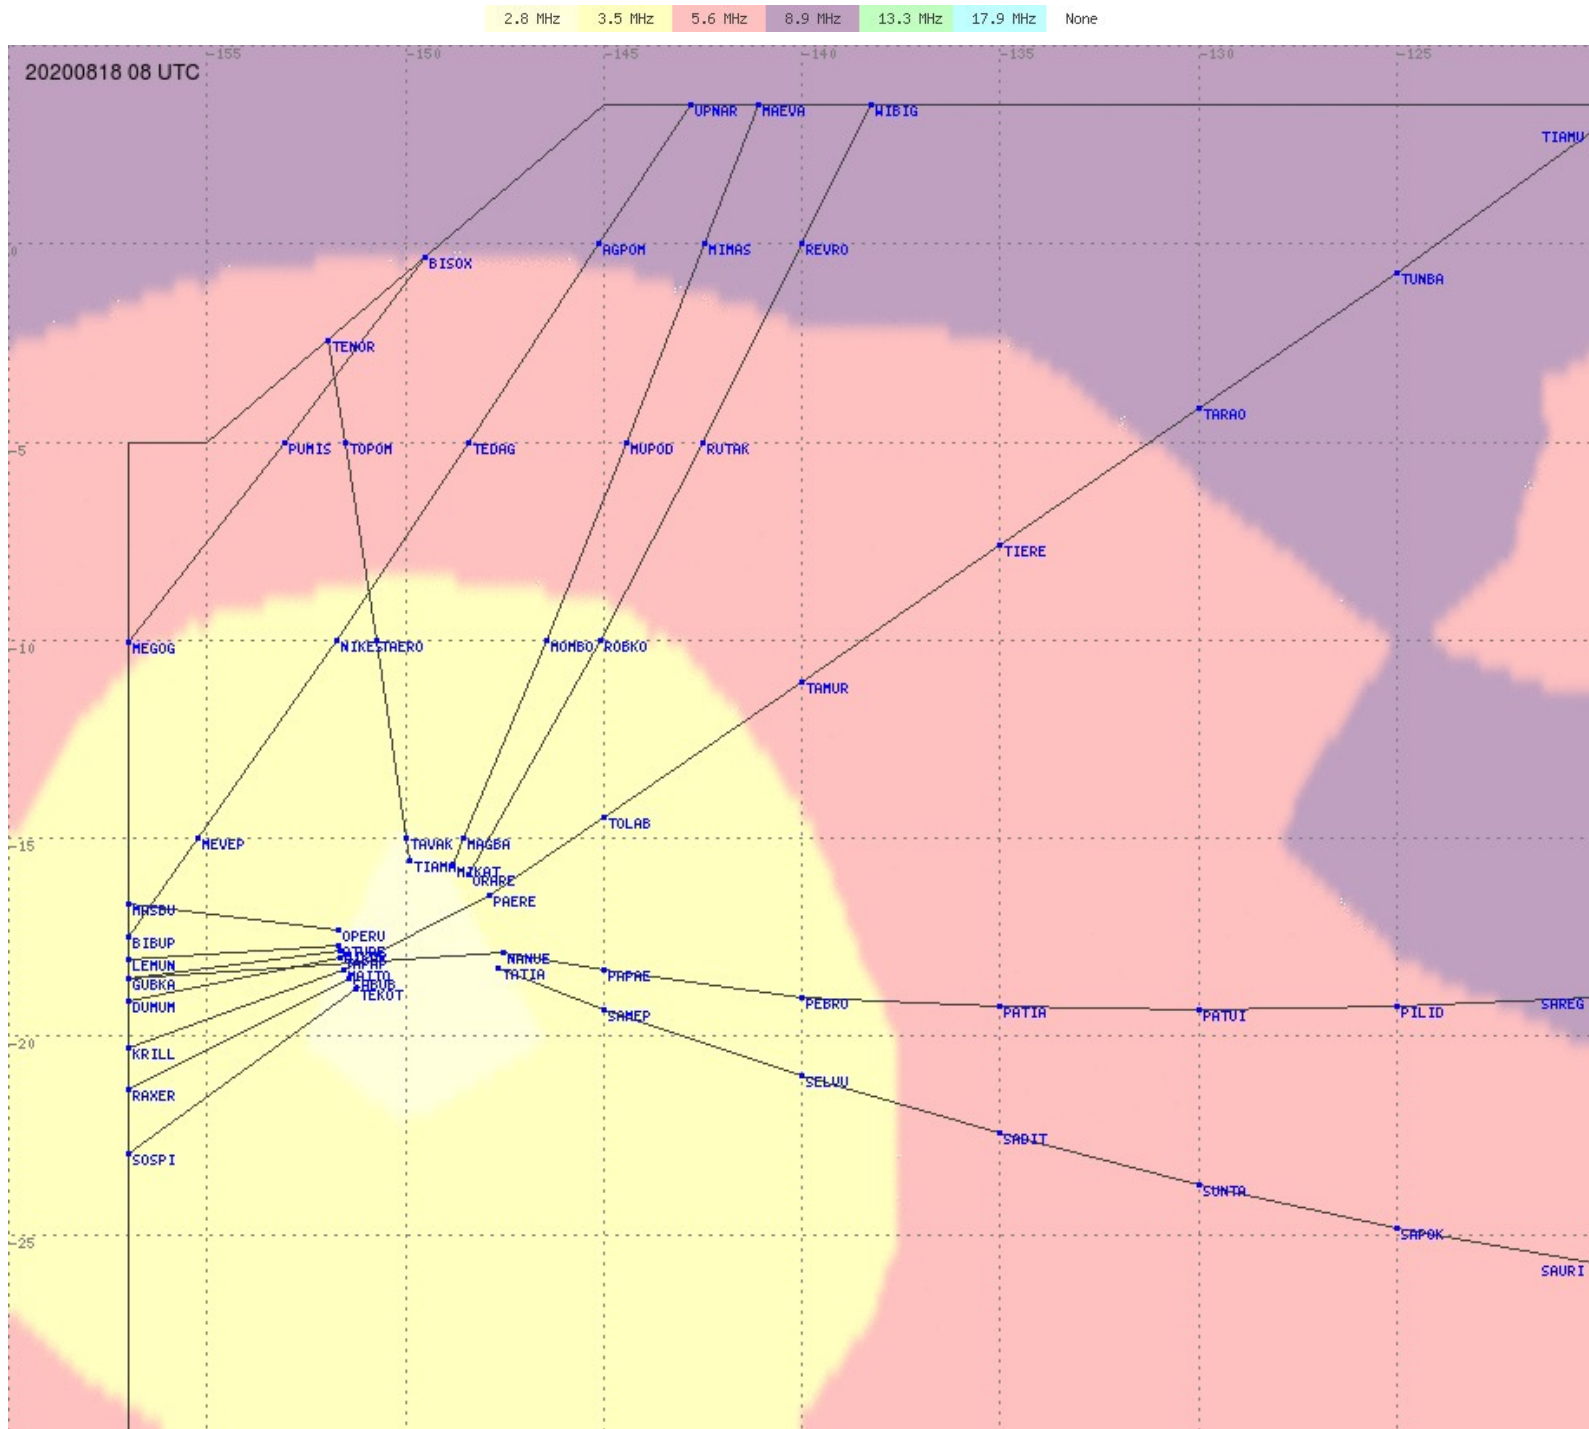

Tahiti FIR - HF Propag - 20200818

2.8 MHz
3.5 MHz
5.6 MHz
8.9 MHz
13.3 MHz
17.9 MHz
None

Tahiti FIR - HF Propag - 20200818

Tahiti FIR - HF Propag - 20200818

Tahiti FIR - HF Propag - 20200818

2.8 MHz 3.5 MHz 5.6 MHz 8.9 MHz 13.3 MHz 17.9 MHz None

Tahiti FIR - HF Propag - 20200818

Tahiti FIR - HF Propag - 20200818

Tahiti FIR - HF Propag - 20200818

Tahiti FIR - HF Propag - 20200818

Tahiti FIR - HF Propag - 20200818

Tahiti FIR - HF Propag - 20200818

Tahiti FIR - HF Propag - 20200818

Tahiti FIR - HF Propag - 20200818

Tahiti FIR - HF Propag - 20200818

Tahiti FIR - HF Propag - 20200818

2.8 MHz 3.5 MHz 5.6 MHz 8.9 MHz 13.3 MHz 17.9 MHz None

Tahiti FIR - HF Propag - 20200818

2.8 MHz 3.5 MHz 5.6 MHz 8.9 MHz 13.3 MHz 17.9 MHz None