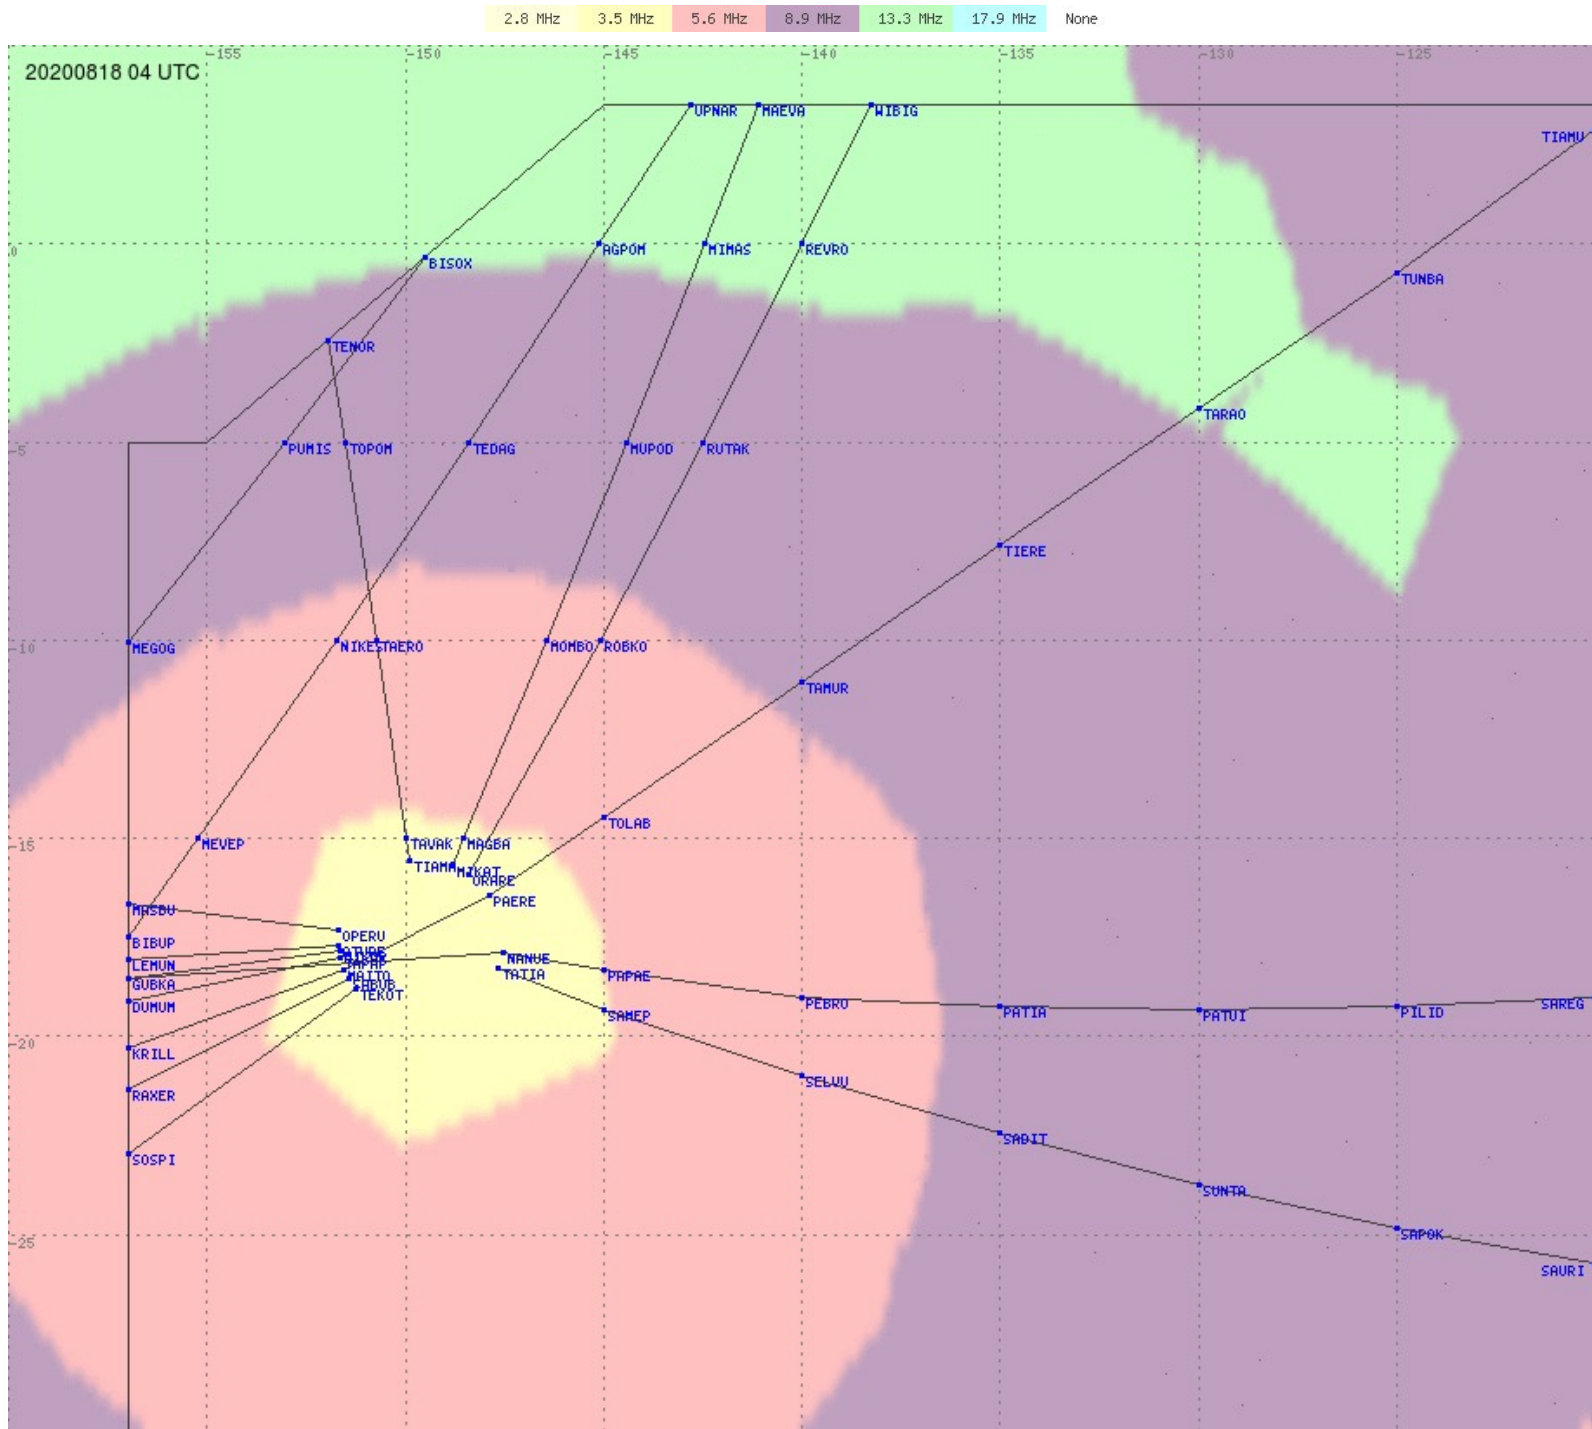

Tahiti FIR - HF Propag - 20200818

2.8 MHz
3.5 MHz
5.6 MHz
8.9 MHz
13.3 MHz
17.9 MHz
None

Tahiti FIR - HF Propag - 20200818

Tahiti FIR - HF Propag - 20200818

Tahiti FIR - HF Propag - 20200818

2.8 MHz 3.5 MHz 5.6 MHz 8.9 MHz 13.3 MHz 17.9 MHz None

Tahiti FIR - HF Propag - 20200818

Tahiti FIR - HF Propag - 20200818

Tahiti FIR - HF Propag - 20200818

Tahiti FIR - HF Propag - 20200818

Tahiti FIR - HF Propag - 20200818

Tahiti FIR - HF Propag - 20200818

Tahiti FIR - HF Propag - 20200818

Tahiti FIR - HF Propag - 20200818

Tahiti FIR - HF Propag - 20200818

Tahiti FIR - HF Propag - 20200818

2.8 MHz 3.5 MHz 5.6 MHz 8.9 MHz 13.3 MHz 17.9 MHz None

Tahiti FIR - HF Propag - 20200818

2.8 MHz 3.5 MHz 5.6 MHz 8.9 MHz 13.3 MHz 17.9 MHz None