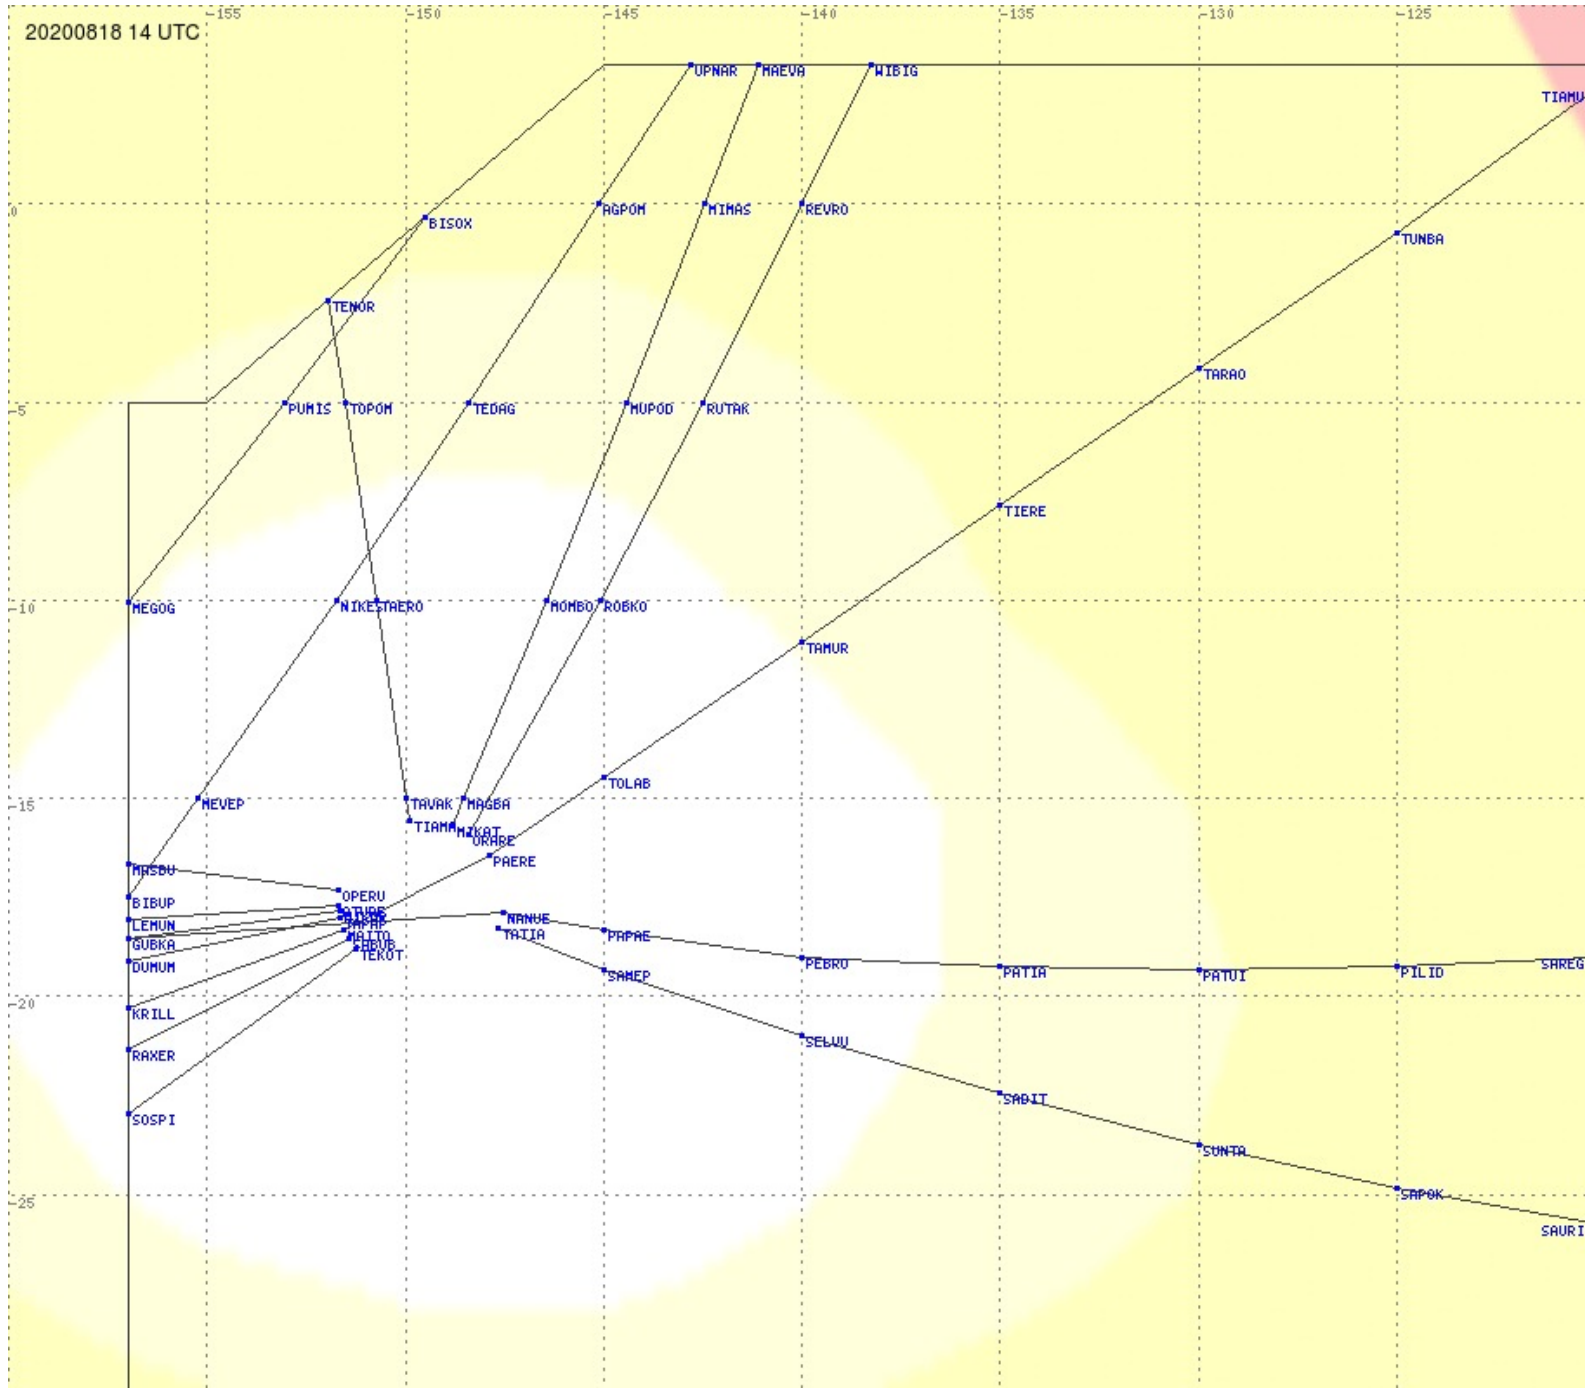

Tahiti FIR - HF Propag - 20200818

2.8 MHz
3.5 MHz
5.6 MHz
8.9 MHz
13.3 MHz
17.9 MHz
None

Tahiti FIR - HF Propag - 20200818

Tahiti FIR - HF Propag - 20200818

Tahiti FIR - HF Propag - 20200818

2.8 MHz 3.5 MHz 5.6 MHz 8.9 MHz 13.3 MHz 17.9 MHz None

Tahiti FIR - HF Propag - 20200818

Tahiti FIR - HF Propag - 20200818

Tahiti FIR - HF Propag - 20200818

Tahiti FIR - HF Propag - 20200818

Tahiti FIR - HF Propag - 20200818

Tahiti FIR - HF Propag - 20200818

Tahiti FIR - HF Propag - 20200818

Tahiti FIR - HF Propag - 20200818

Tahiti FIR - HF Propag - 20200818

Tahiti FIR - HF Propag - 20200818

2.8 MHz 3.5 MHz 5.6 MHz 8.9 MHz 13.3 MHz 17.9 MHz None

Tahiti FIR - HF Propag - 20200818

2.8 MHz 3.5 MHz 5.6 MHz 8.9 MHz 13.3 MHz 17.9 MHz None