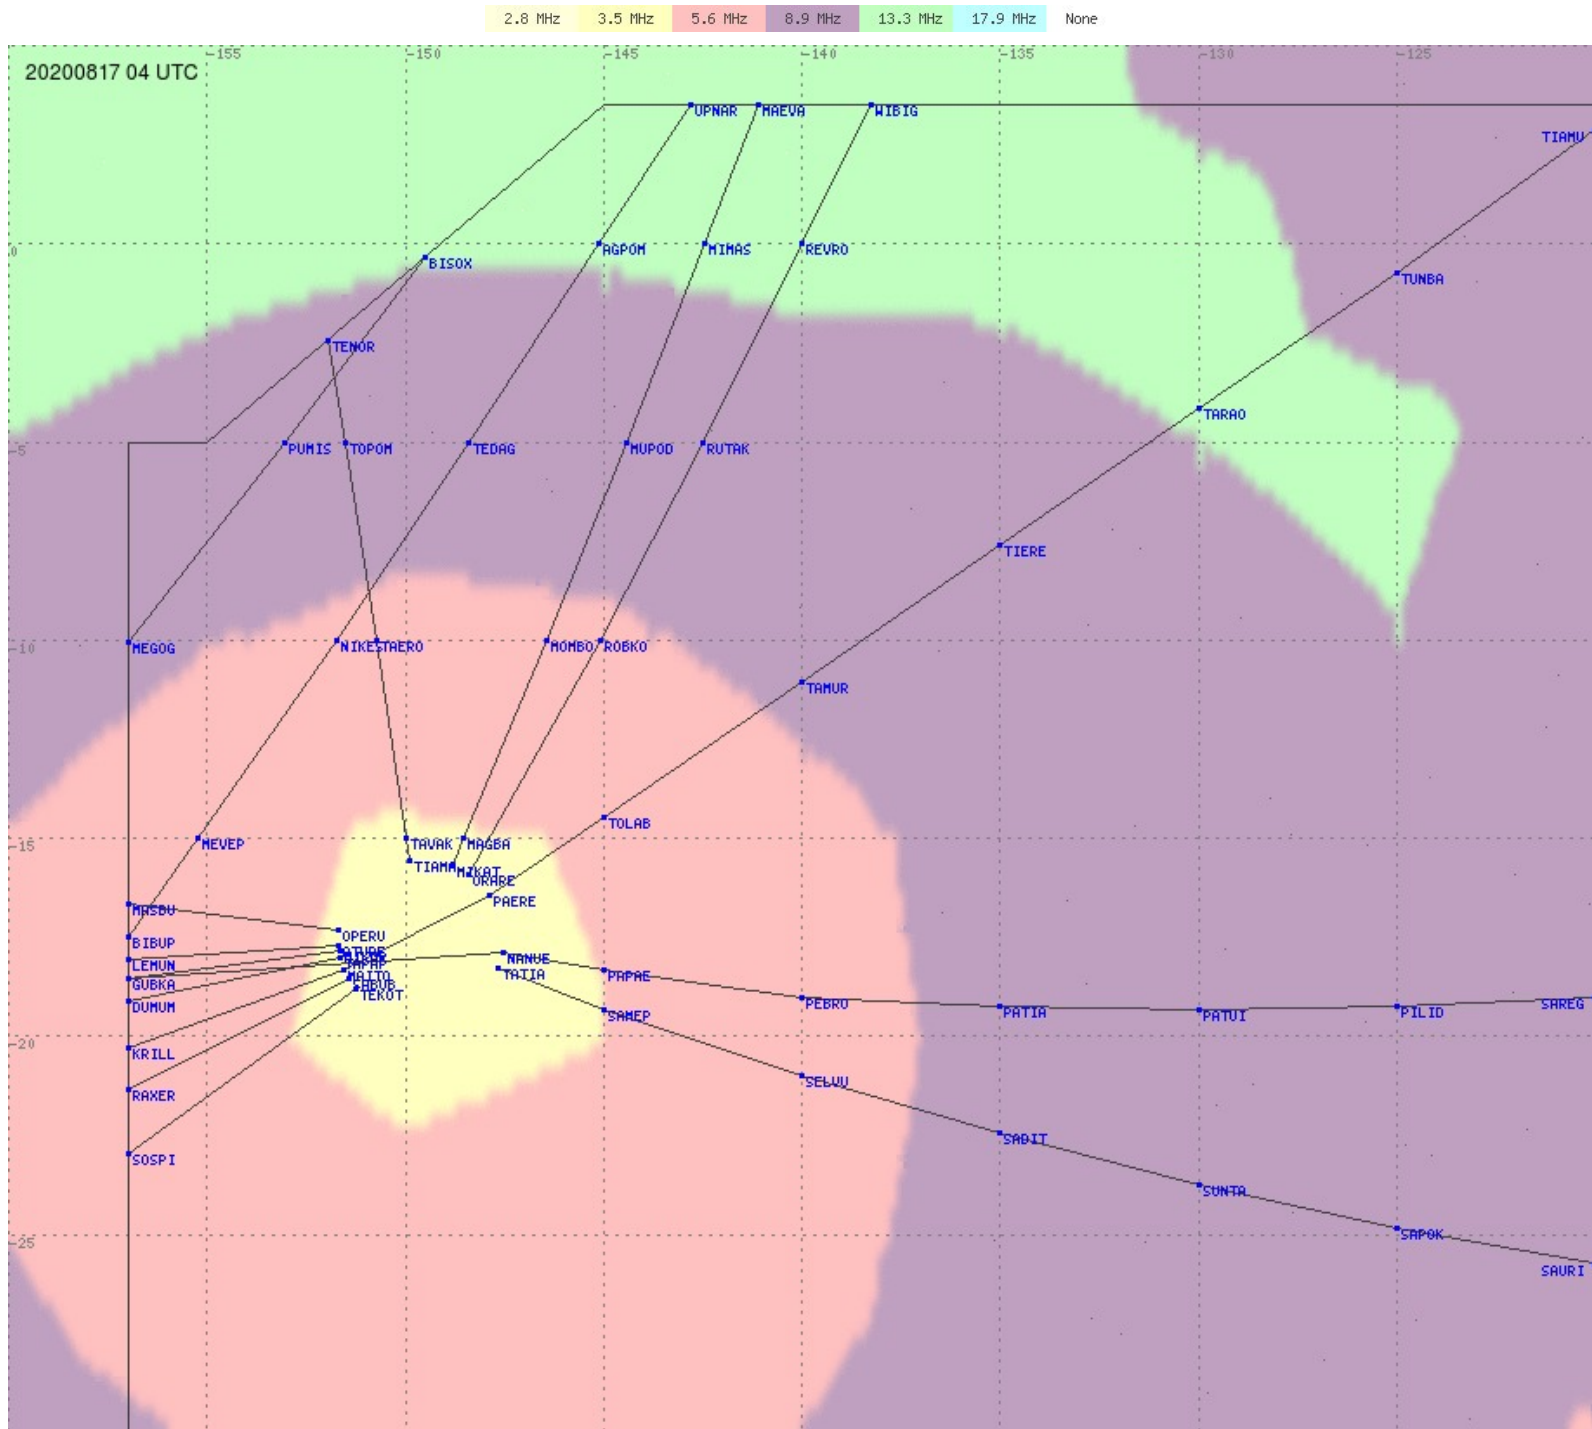

Tahiti FIR - HF Propag - 20200817

2.8 MHz 3.5 MHz 5.6 MHz 8.9 MHz 13.3 MHz 17.9 MHz None

Tahiti FIR - HF Propag - 20200817

2.8 MHz 3.5 MHz 5.6 MHz 8.9 MHz 13.3 MHz 17.9 MHz None

Tahiti FIR - HF Propag - 20200817

2.8 MHz 3.5 MHz 5.6 MHz 8.9 MHz 13.3 MHz 17.9 MHz None

Tahiti FIR - HF Propag - 20200817

Tahiti FIR - HF Propag - 20200817

Tahiti FIR - HF Propag - 20200817

Tahiti FIR - HF Propag - 20200817

Tahiti FIR - HF Propag - 20200817

Tahiti FIR - HF Propag - 20200817

2.8 MHz 3.5 MHz 5.6 MHz 8.9 MHz 13.3 MHz 17.9 MHz None

Tahiti FIR - HF Propag - 20200817

Tahiti FIR - HF Propag - 20200817

Tahiti FIR - HF Propag - 20200817

Tahiti FIR - HF Propag - 20200817