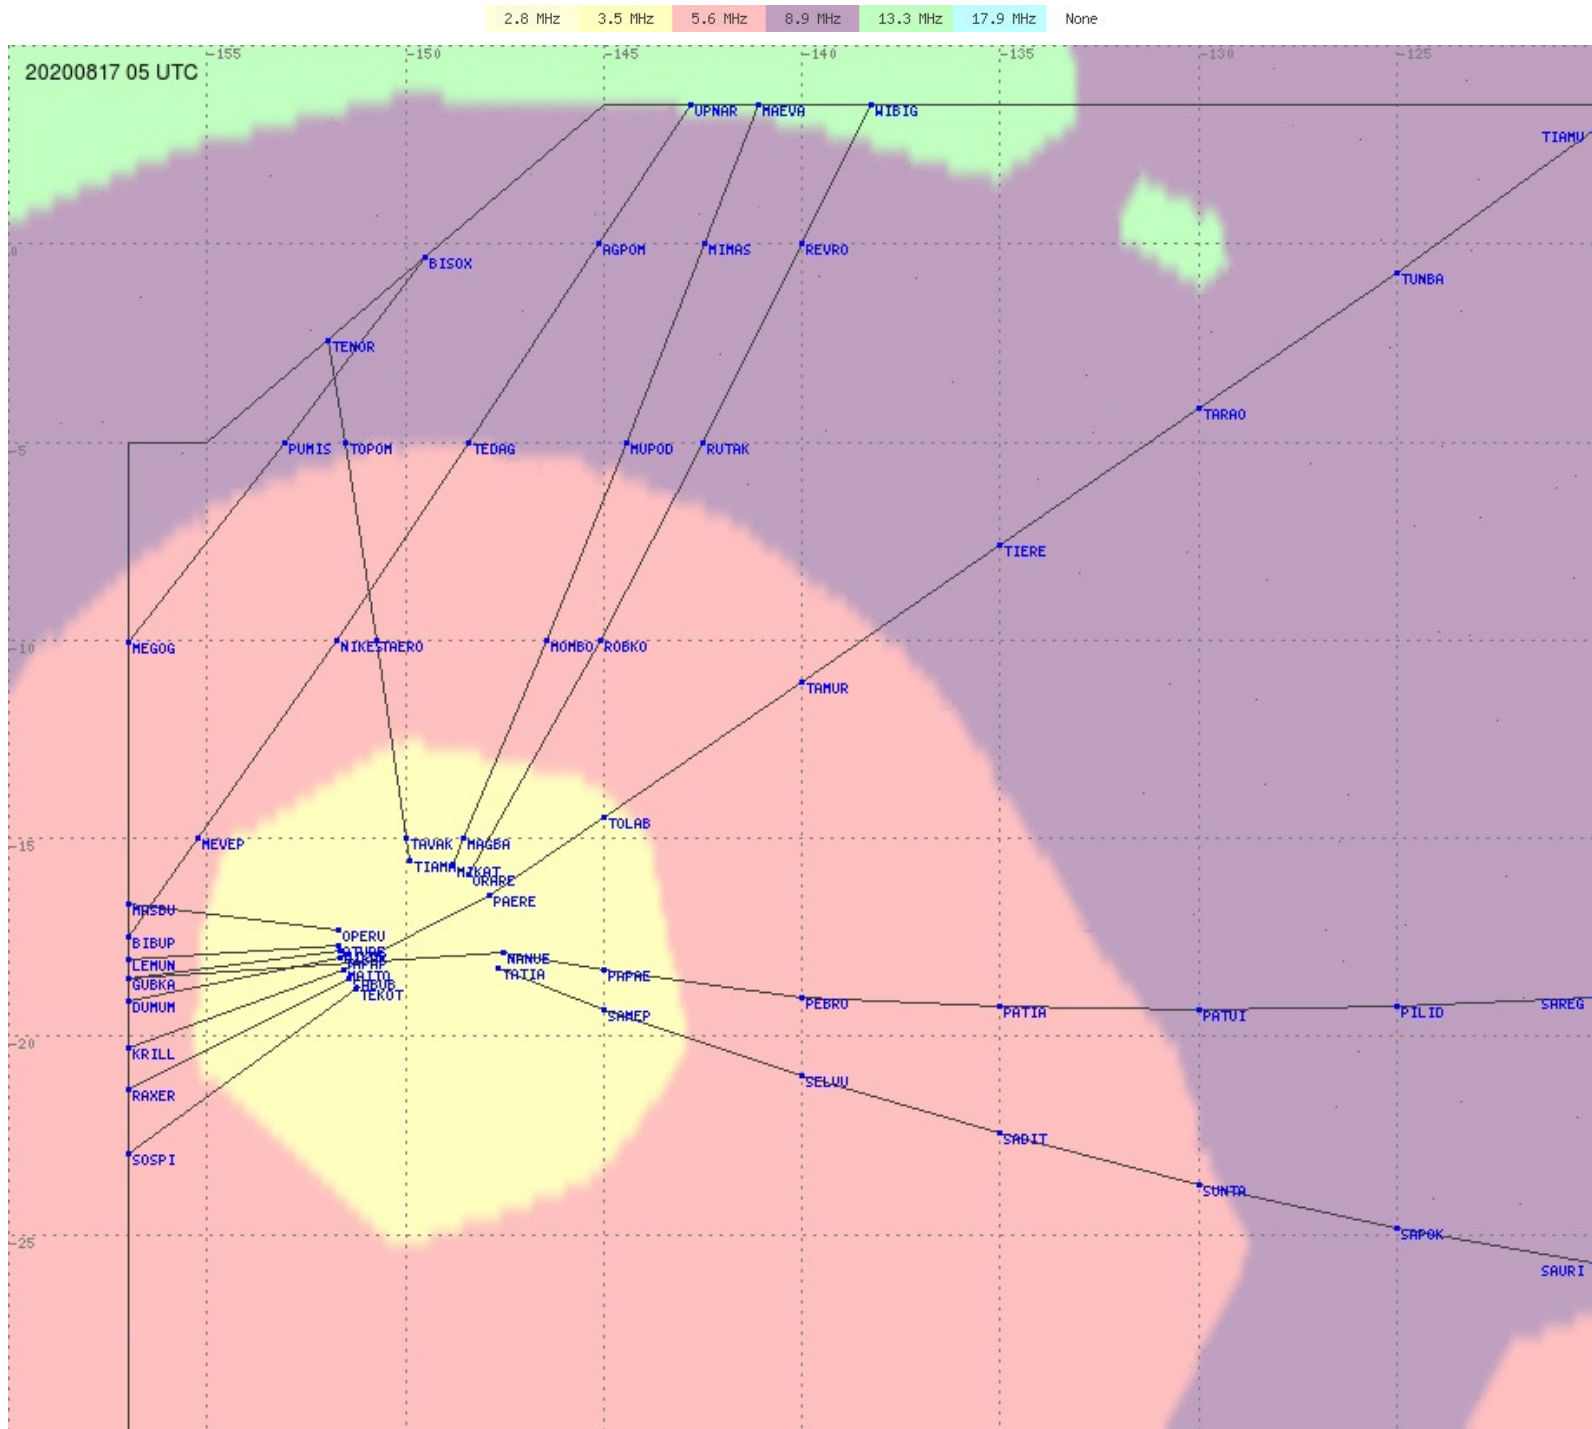

Tahiti FIR - HF Propag - 20200817

2.8 MHz 3.5 MHz 5.6 MHz 8.9 MHz 13.3 MHz 17.9 MHz None

Tahiti FIR - HF Propag - 20200817

2.8 MHz 3.5 MHz 5.6 MHz 8.9 MHz 13.3 MHz 17.9 MHz None

Tahiti FIR - HF Propag - 20200817

2.8 MHz 3.5 MHz 5.6 MHz 8.9 MHz 13.3 MHz 17.9 MHz None

Tahiti FIR - HF Propag - 20200817

Tahiti FIR - HF Propag - 20200817

Tahiti FIR - HF Propag - 20200817

Tahiti FIR - HF Propag - 20200817

Tahiti FIR - HF Propag - 20200817

Tahiti FIR - HF Propag - 20200817

2.8 MHz 3.5 MHz 5.6 MHz 8.9 MHz 13.3 MHz 17.9 MHz None

Tahiti FIR - HF Propag - 20200817

Tahiti FIR - HF Propag - 20200817

Tahiti FIR - HF Propag - 20200817

Tahiti FIR - HF Propag - 20200817