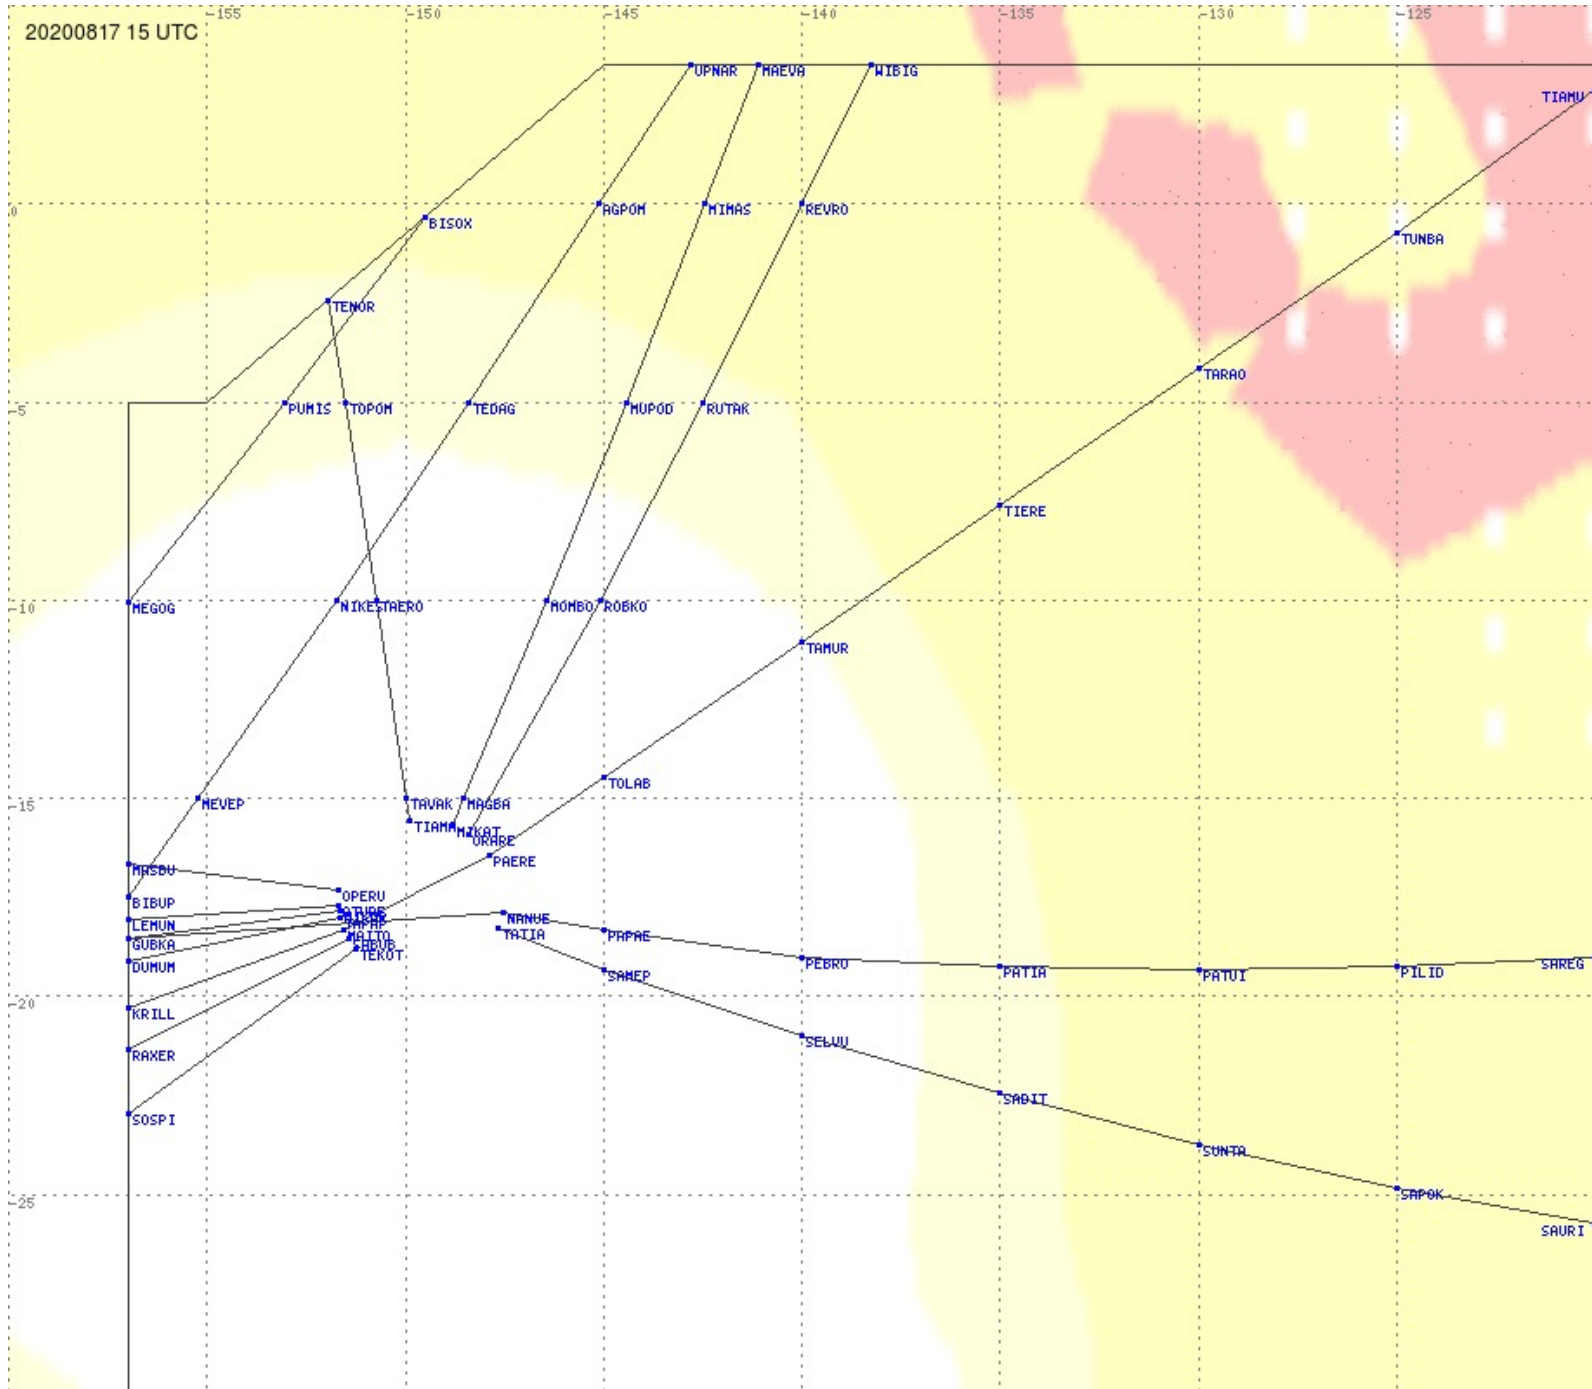

2.8 MHz 3.5 MHz 5.6 MHz 8.9 MHz 13.3 MHz 17.9 MHz None

Tahiti FIR - HF Propag - 20200817

Tahiti FIR - HF Propag - 20200817

Tahiti FIR - HF Propag - 20200817

Tahiti FIR - HF Propag - 20200817

Tahiti FIR - HF Propag - 20200817

Tahiti FIR - HF Propag - 20200817

2.8 MHz 3.5 MHz 5.6 MHz 8.9 MHz 13.3 MHz 17.9 MHz None

Tahiti FIR - HF Propag - 20200817

Tahiti FIR - HF Propag - 20200817

Tahiti FIR - HF Propag - 20200817

Tahiti FIR - HF Propag - 20200817

Tahiti FIR - HF Propag - 20200817

2.8 MHz
3.5 MHz
5.6 MHz
8.9 MHz
13.3 MHz
17.9 MHz
None

Tahiti FIR - HF Propag - 20200817

Tahiti FIR - HF Propag - 20200817

2.8 MHz 3.5 MHz 5.6 MHz 8.9 MHz 13.3 MHz 17.9 MHz None