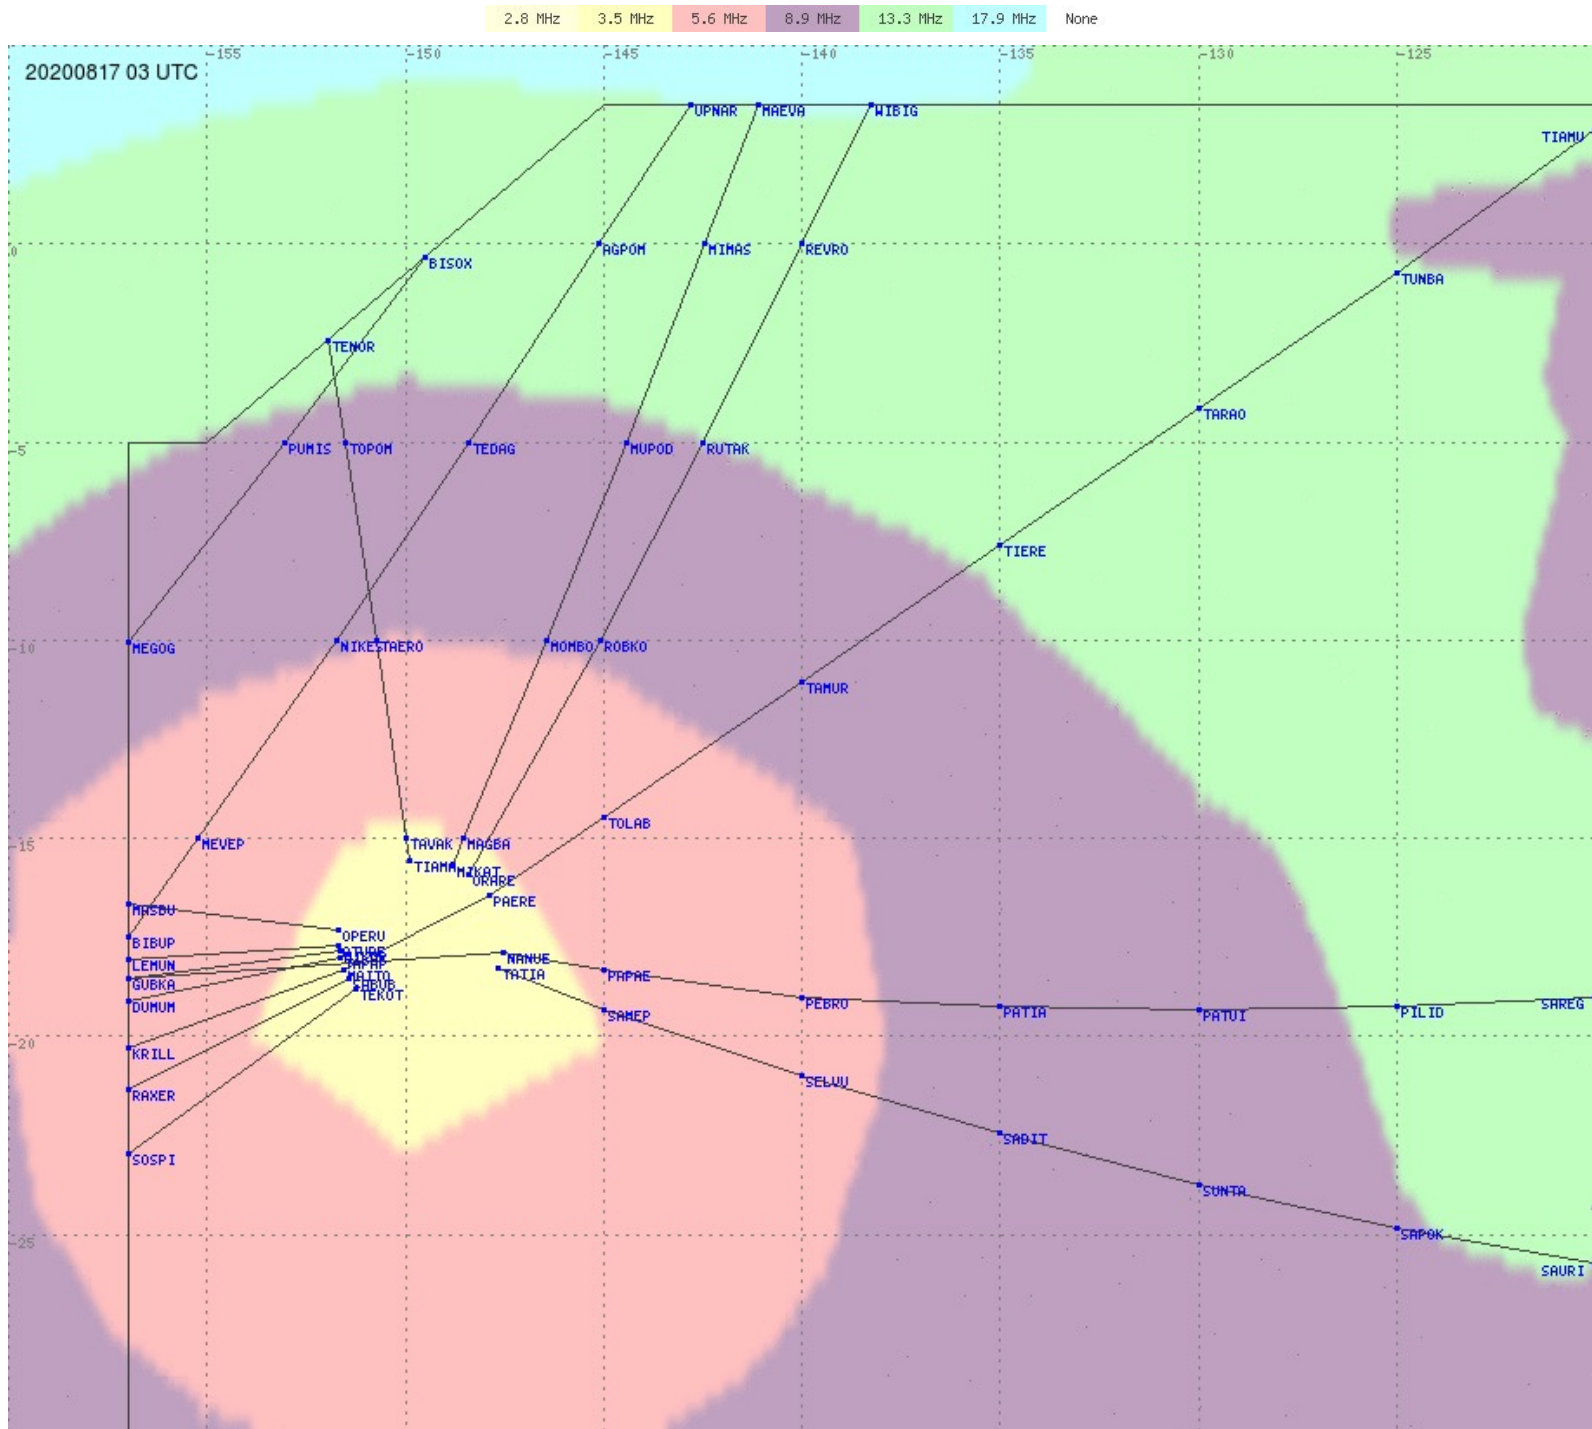

Tahiti FIR - HF Propag - 20200817

2.8 MHz 3.5 MHz 5.6 MHz 8.9 MHz 13.3 MHz 17.9 MHz None

Tahiti FIR - HF Propag - 20200817

2.8 MHz 3.5 MHz 5.6 MHz 8.9 MHz 13.3 MHz 17.9 MHz None

Tahiti FIR - HF Propag - 20200817

2.8 MHz 3.5 MHz 5.6 MHz 8.9 MHz 13.3 MHz 17.9 MHz None

Tahiti FIR - HF Propag - 20200817

Tahiti FIR - HF Propag - 20200817

Tahiti FIR - HF Propag - 20200817

Tahiti FIR - HF Propag - 20200817

Tahiti FIR - HF Propag - 20200817

Tahiti FIR - HF Propag - 20200817

2.8 MHz 3.5 MHz 5.6 MHz 8.9 MHz 13.3 MHz 17.9 MHz None

Tahiti FIR - HF Propag - 20200817

Tahiti FIR - HF Propag - 20200817

Tahiti FIR - HF Propag - 20200817

Tahiti FIR - HF Propag - 20200817