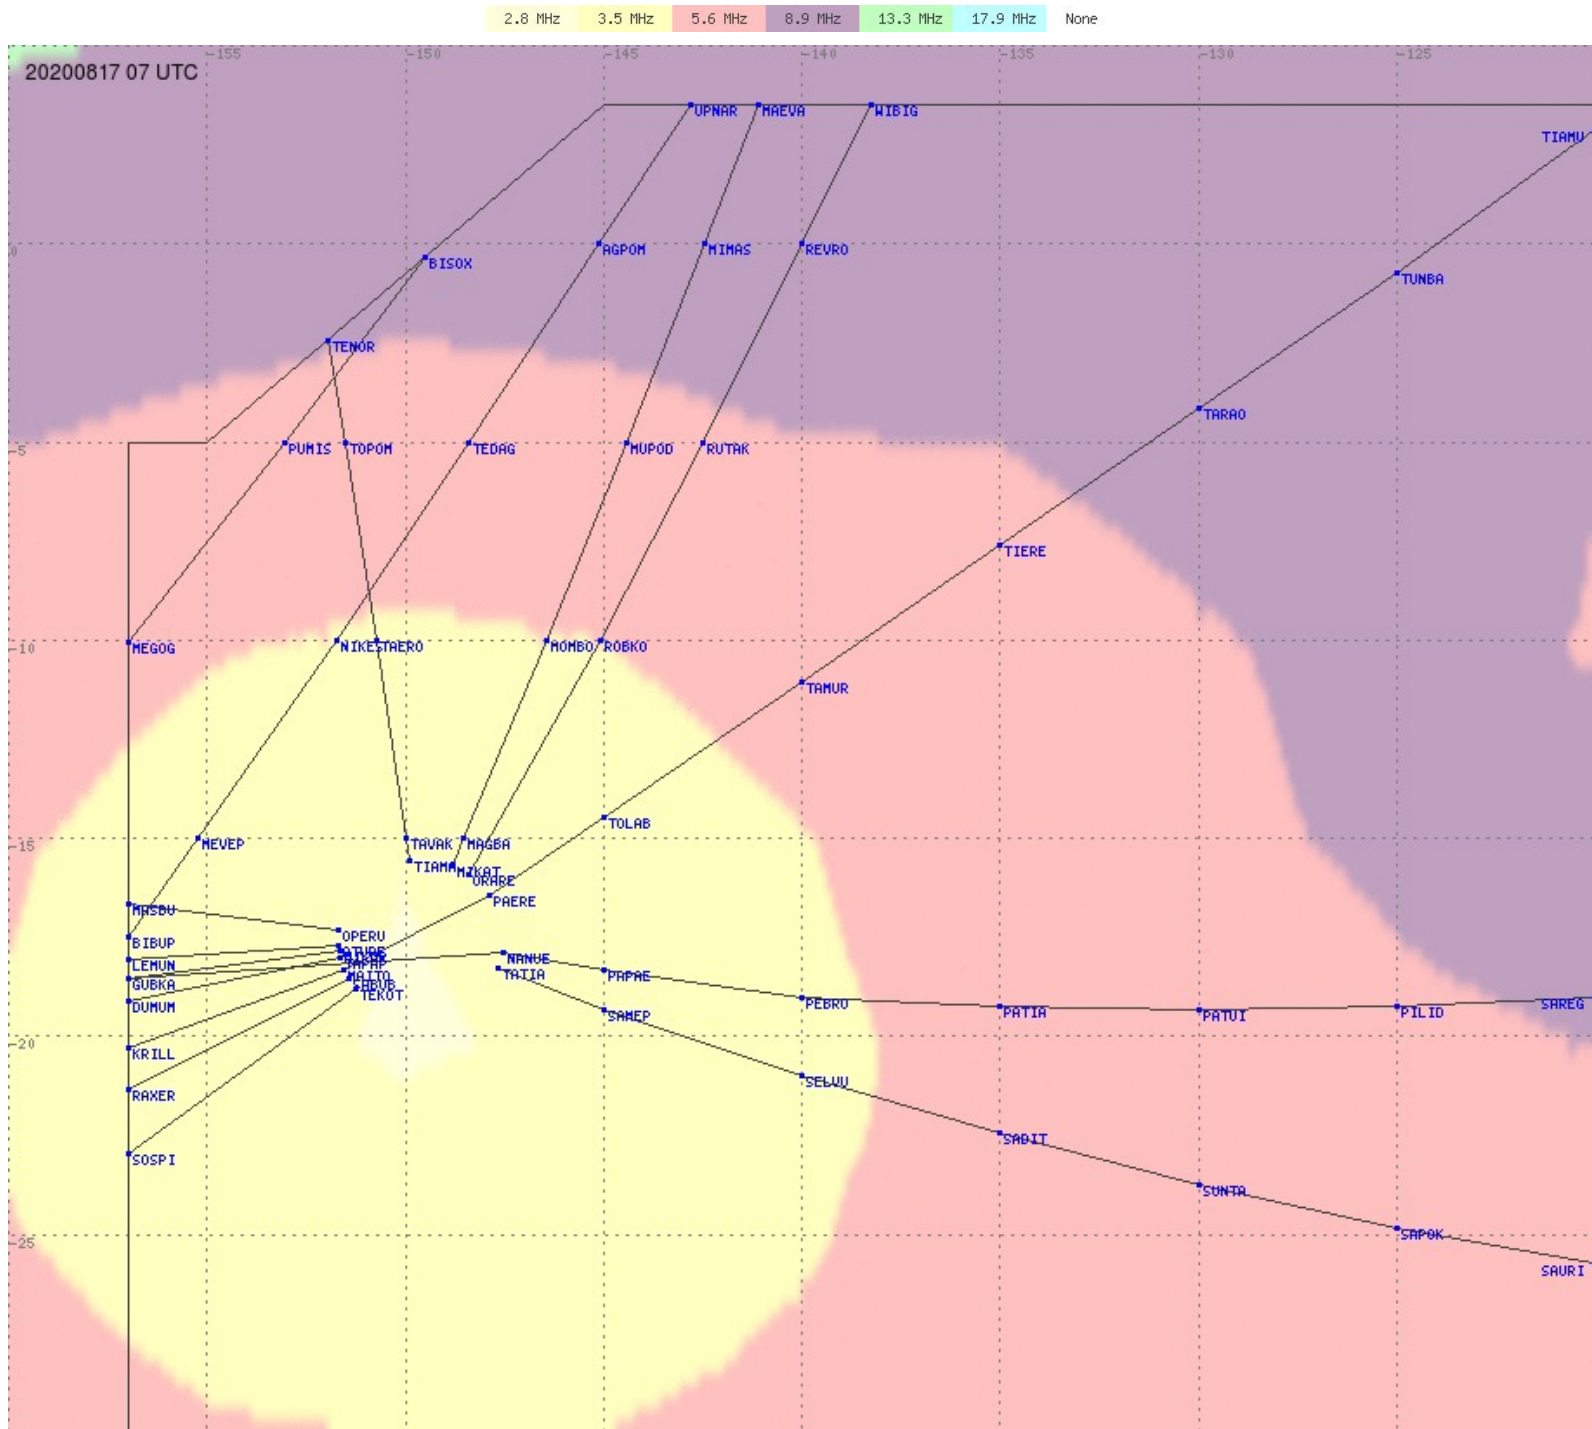

Tahiti FIR - HF Propag - 20200817

2.8 MHz 3.5 MHz 5.6 MHz 8.9 MHz 13.3 MHz 17.9 MHz None

Tahiti FIR - HF Propag - 20200817

2.8 MHz 3.5 MHz 5.6 MHz 8.9 MHz 13.3 MHz 17.9 MHz None

Tahiti FIR - HF Propag - 20200817

2.8 MHz 3.5 MHz 5.6 MHz 8.9 MHz 13.3 MHz 17.9 MHz None

Tahiti FIR - HF Propag - 20200817

Tahiti FIR - HF Propag - 20200817

Tahiti FIR - HF Propag - 20200817

Tahiti FIR - HF Propag - 20200817

Tahiti FIR - HF Propag - 20200817

Tahiti FIR - HF Propag - 20200817

2.8 MHz 3.5 MHz 5.6 MHz 8.9 MHz 13.3 MHz 17.9 MHz None

Tahiti FIR - HF Propag - 20200817

Tahiti FIR - HF Propag - 20200817

Tahiti FIR - HF Propag - 20200817

Tahiti FIR - HF Propag - 20200817