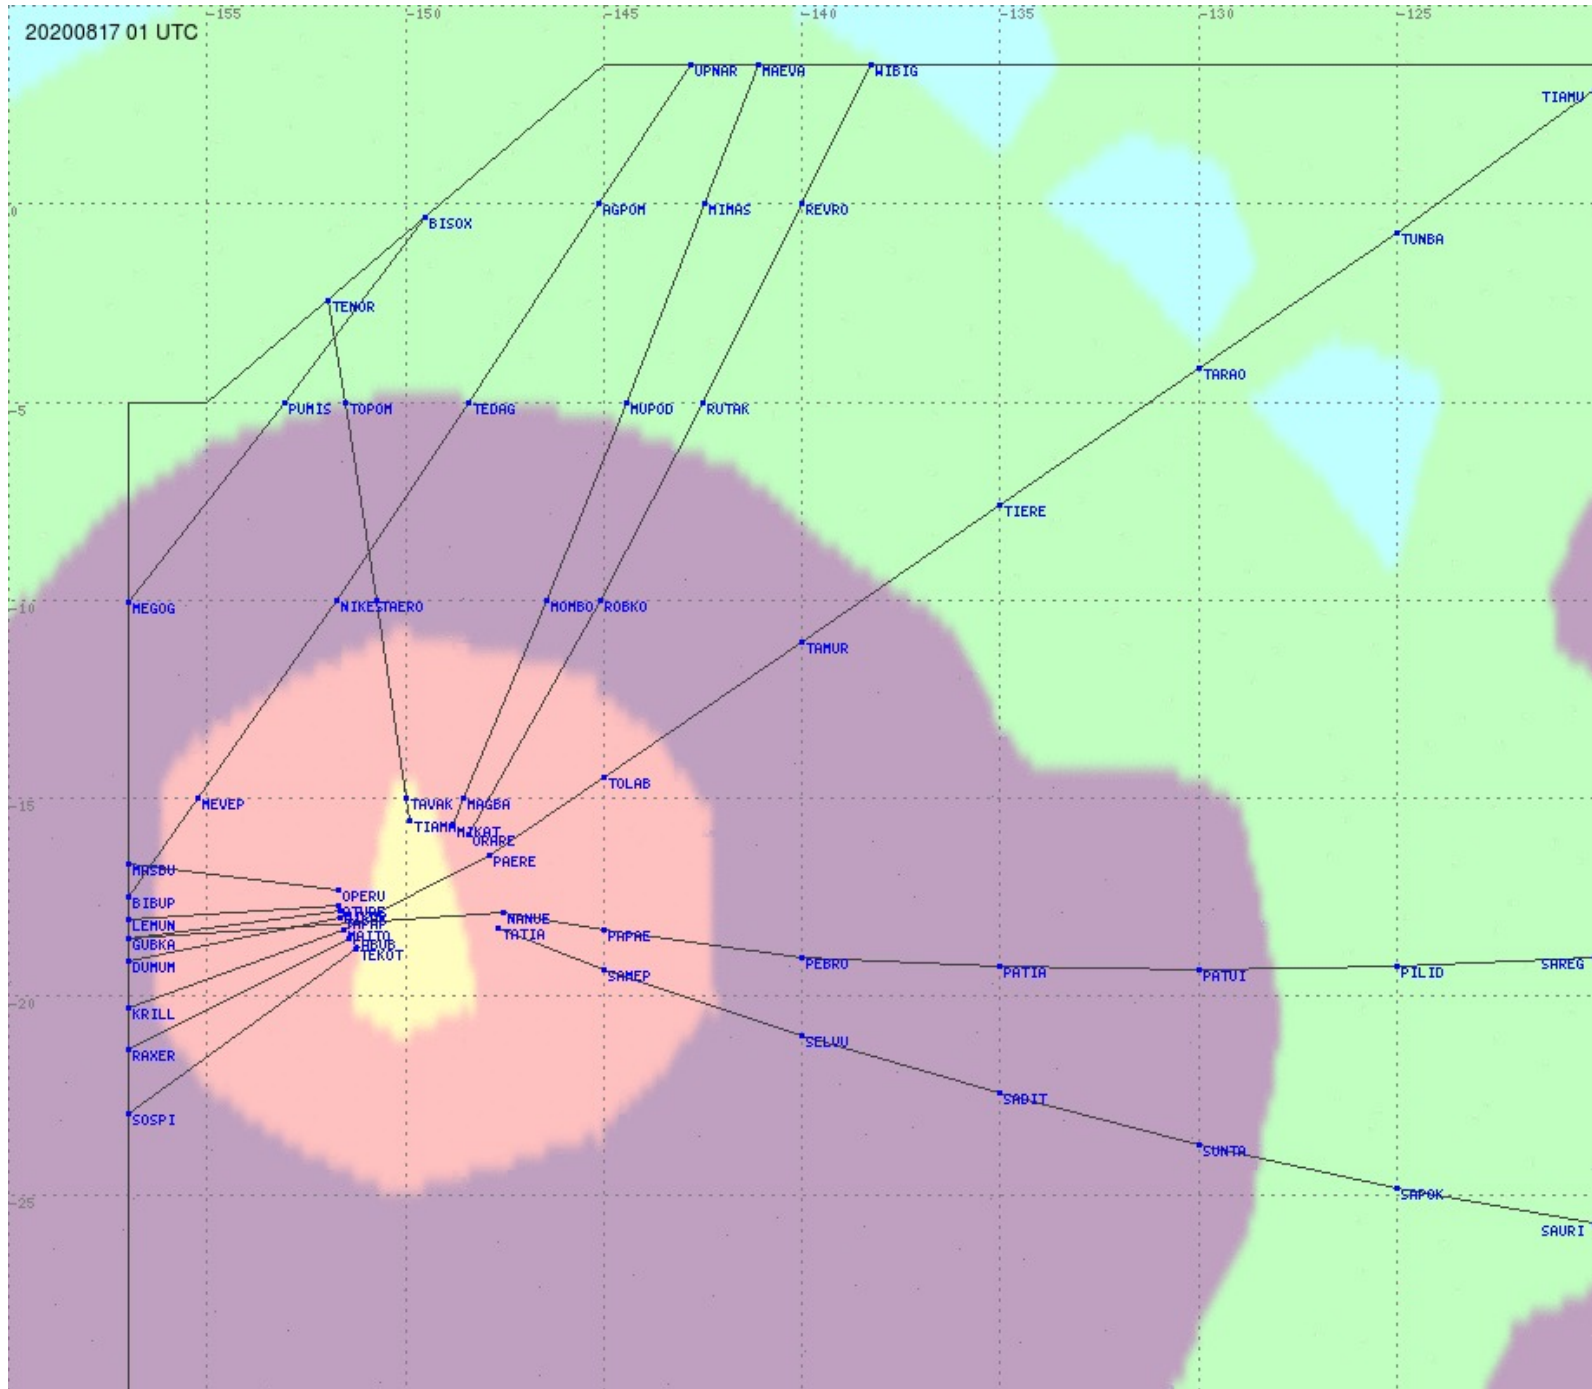

Tahiti FIR - HF Propag - 20200817

2.8 MHz 3.5 MHz 5.6 MHz 8.9 MHz 13.3 MHz 17.9 MHz None

Tahiti FIR - HF Propag - 20200817

2.8 MHz 3.5 MHz 5.6 MHz 8.9 MHz 13.3 MHz 17.9 MHz None

Tahiti FIR - HF Propag - 20200817

2.8 MHz 3.5 MHz 5.6 MHz 8.9 MHz 13.3 MHz 17.9 MHz None

Tahiti FIR - HF Propag - 20200817

Tahiti FIR - HF Propag - 20200817

Tahiti FIR - HF Propag - 20200817

Tahiti FIR - HF Propag - 20200817

Tahiti FIR - HF Propag - 20200817

Tahiti FIR - HF Propag - 20200817

2.8 MHz 3.5 MHz 5.6 MHz 8.9 MHz 13.3 MHz 17.9 MHz None

Tahiti FIR - HF Propag - 20200817

Tahiti FIR - HF Propag - 20200817

Tahiti FIR - HF Propag - 20200817

Tahiti FIR - HF Propag - 20200817