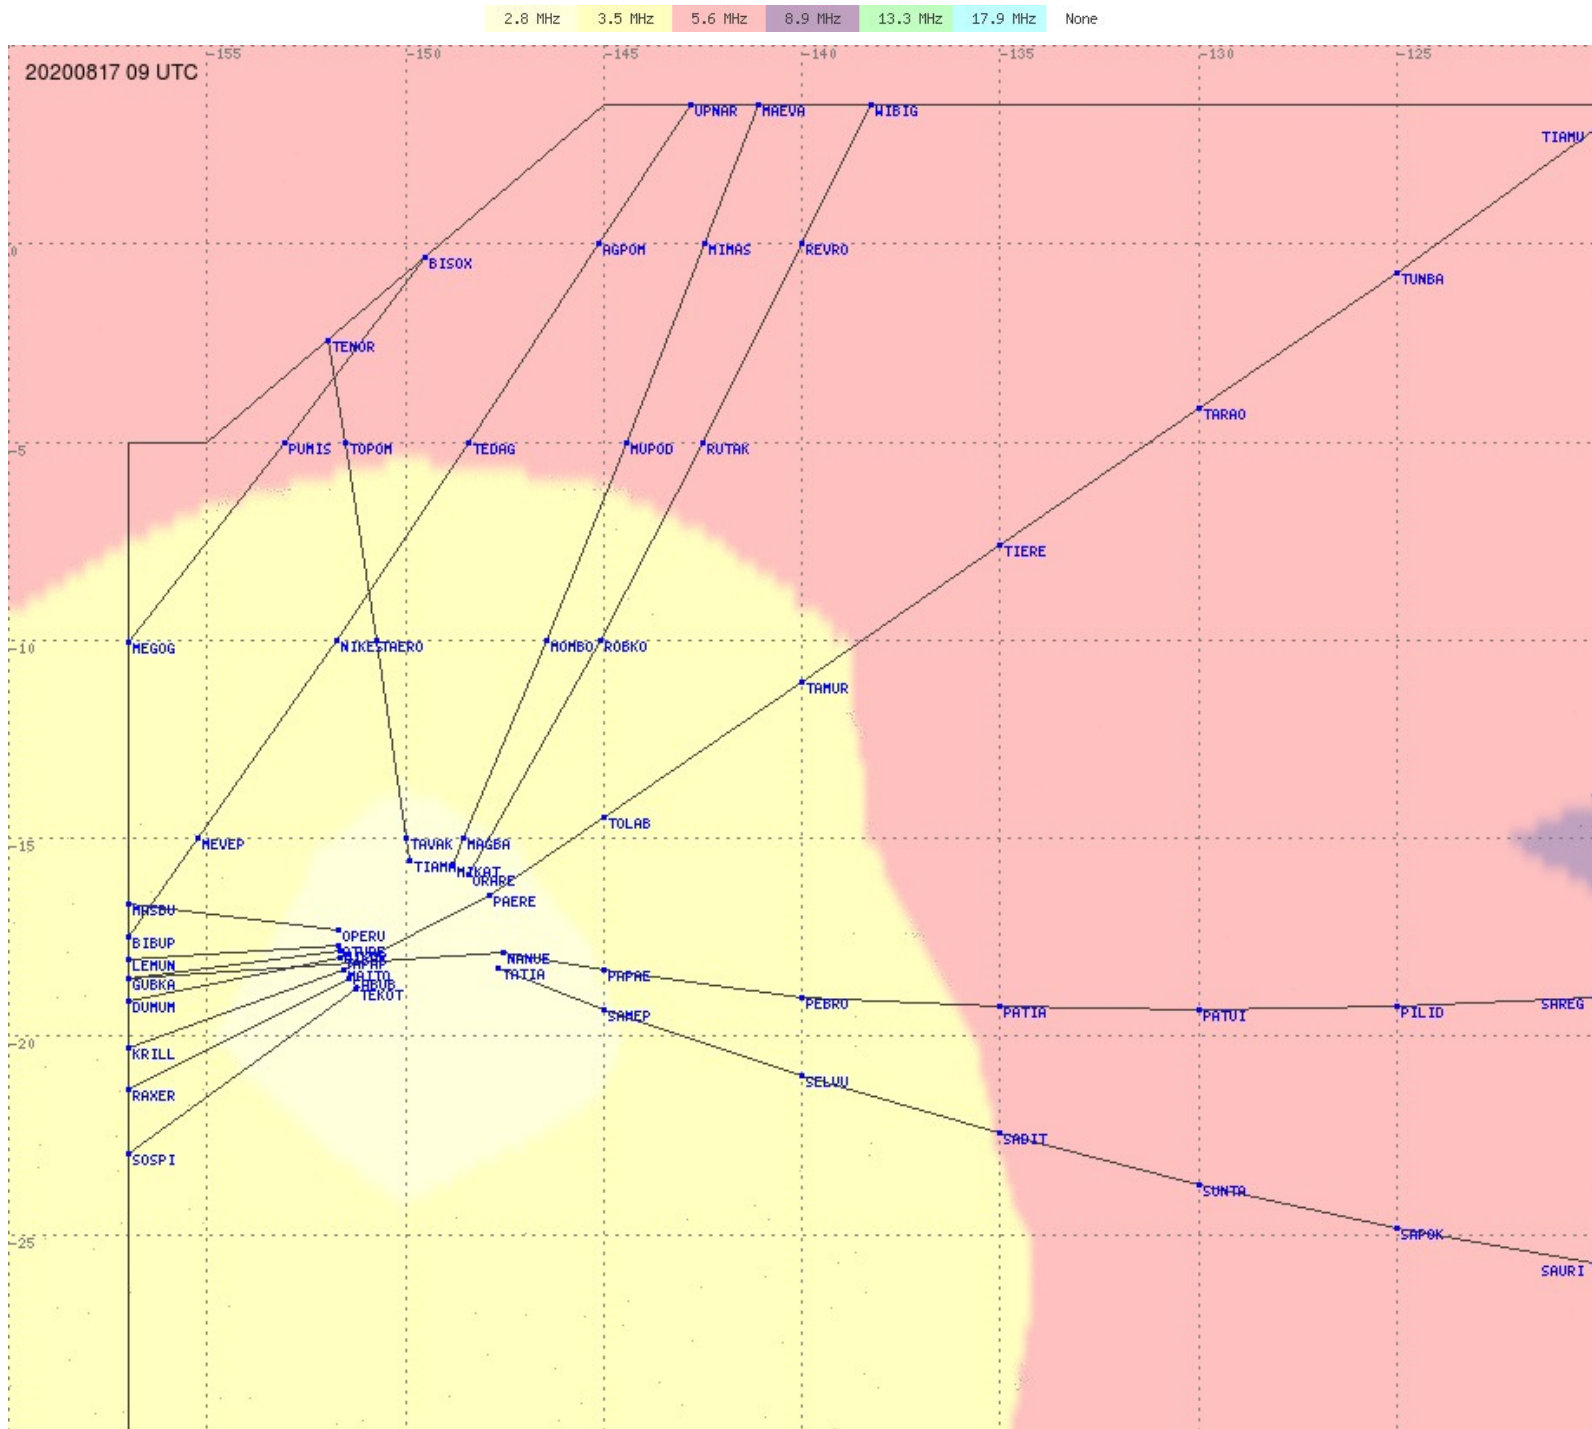

Tahiti FIR - HF Propag - 20200817

2.8 MHz 3.5 MHz 5.6 MHz 8.9 MHz 13.3 MHz 17.9 MHz None

Tahiti FIR - HF Propag - 20200817

2.8 MHz 3.5 MHz 5.6 MHz 8.9 MHz 13.3 MHz 17.9 MHz None

Tahiti FIR - HF Propag - 20200817

2.8 MHz 3.5 MHz 5.6 MHz 8.9 MHz 13.3 MHz 17.9 MHz None

Tahiti FIR - HF Propag - 20200817

Tahiti FIR - HF Propag - 20200817

Tahiti FIR - HF Propag - 20200817

Tahiti FIR - HF Propag - 20200817

Tahiti FIR - HF Propag - 20200817

Tahiti FIR - HF Propag - 20200817

2.8 MHz 3.5 MHz 5.6 MHz 8.9 MHz 13.3 MHz 17.9 MHz None

Tahiti FIR - HF Propag - 20200817

Tahiti FIR - HF Propag - 20200817

Tahiti FIR - HF Propag - 20200817

Tahiti FIR - HF Propag - 20200817