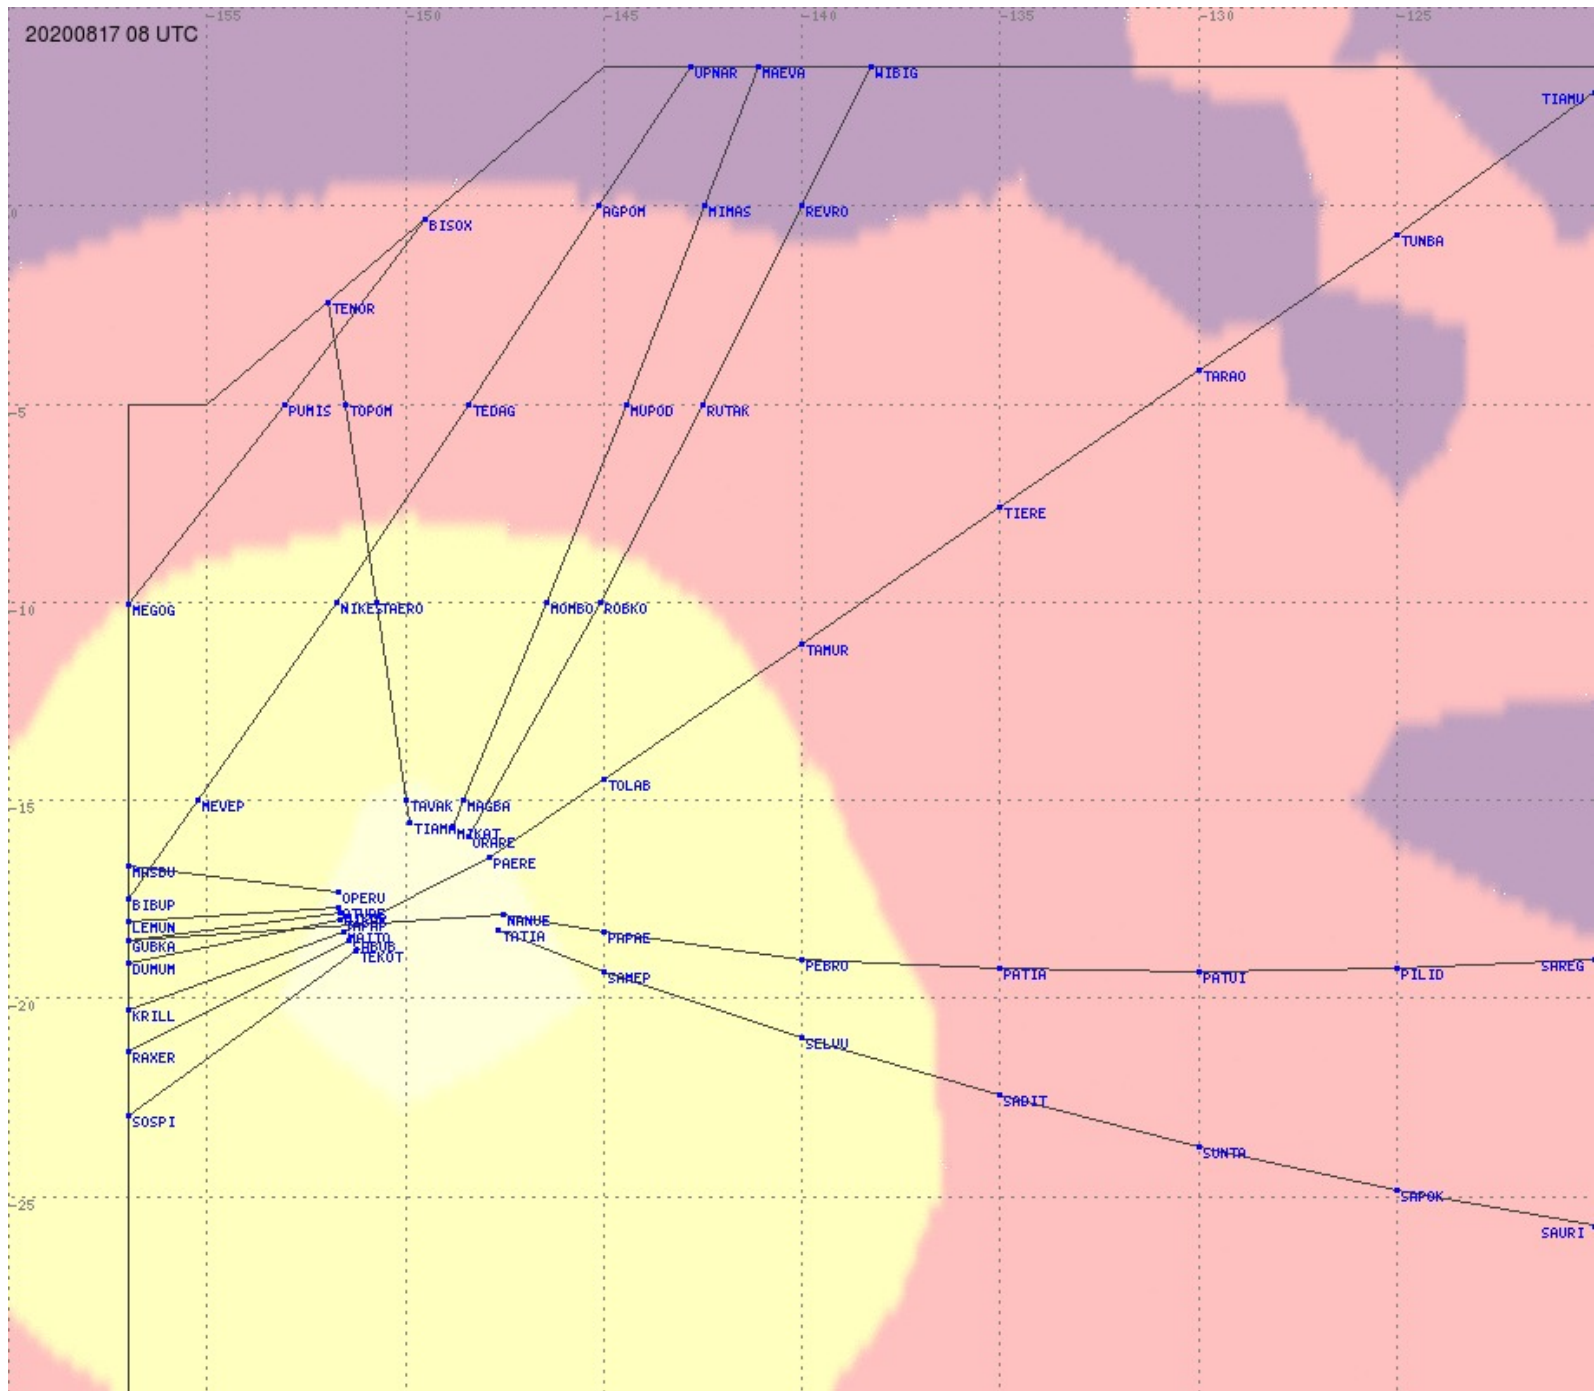

Tahiti FIR - HF Propag - 20200817

2.8 MHz 3.5 MHz 5.6 MHz 8.9 MHz 13.3 MHz 17.9 MHz None

Tahiti FIR - HF Propag - 20200817

2.8 MHz 3.5 MHz 5.6 MHz 8.9 MHz 13.3 MHz 17.9 MHz None

Tahiti FIR - HF Propag - 20200817

2.8 MHz 3.5 MHz 5.6 MHz 8.9 MHz 13.3 MHz 17.9 MHz None

Tahiti FIR - HF Propag - 20200817

Tahiti FIR - HF Propag - 20200817

Tahiti FIR - HF Propag - 20200817

Tahiti FIR - HF Propag - 20200817

Tahiti FIR - HF Propag - 20200817

Tahiti FIR - HF Propag - 20200817

2.8 MHz 3.5 MHz 5.6 MHz 8.9 MHz 13.3 MHz 17.9 MHz None

Tahiti FIR - HF Propag - 20200817

Tahiti FIR - HF Propag - 20200817

Tahiti FIR - HF Propag - 20200817

Tahiti FIR - HF Propag - 20200817