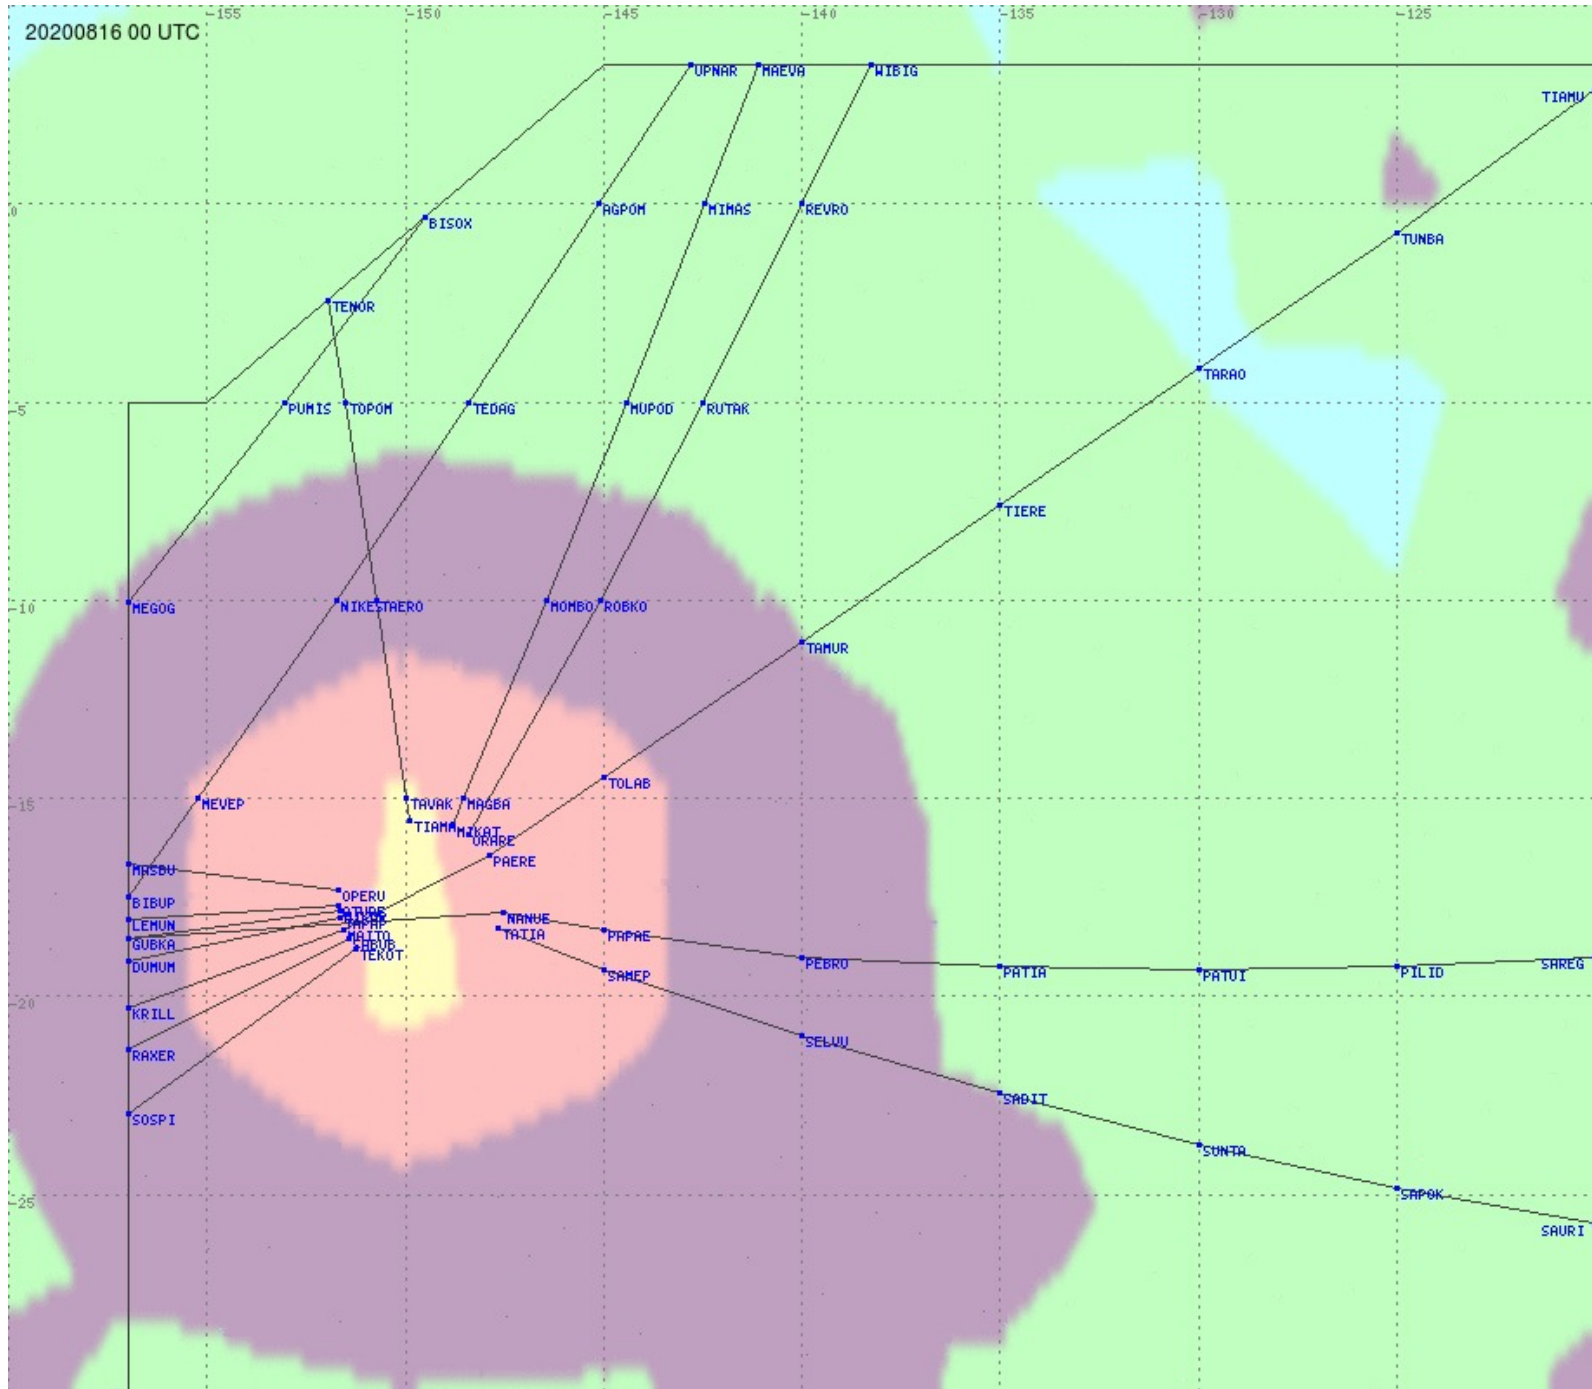

Tahiti FIR - HF Propag - 20200816

2.8 MHz 3.5 MHz 5.6 MHz 8.9 MHz 13.3 MHz 17.9 MHz None

Tahiti FIR - HF Propag - 20200816

2.8 MHz
3.5 MHz
5.6 MHz
8.9 MHz
13.3 MHz
17.9 MHz
None

Tahiti FIR - HF Propag - 20200816

Tahiti FIR - HF Propag - 20200816

Tahiti FIR - HF Propag - 20200816

Tahiti FIR - HF Propag - 20200816

Tahiti FIR - HF Propag - 20200816

Tahiti FIR - HF Propag - 20200816

Tahiti FIR - HF Propag - 20200816

Tahiti FIR - HF Propag - 20200816