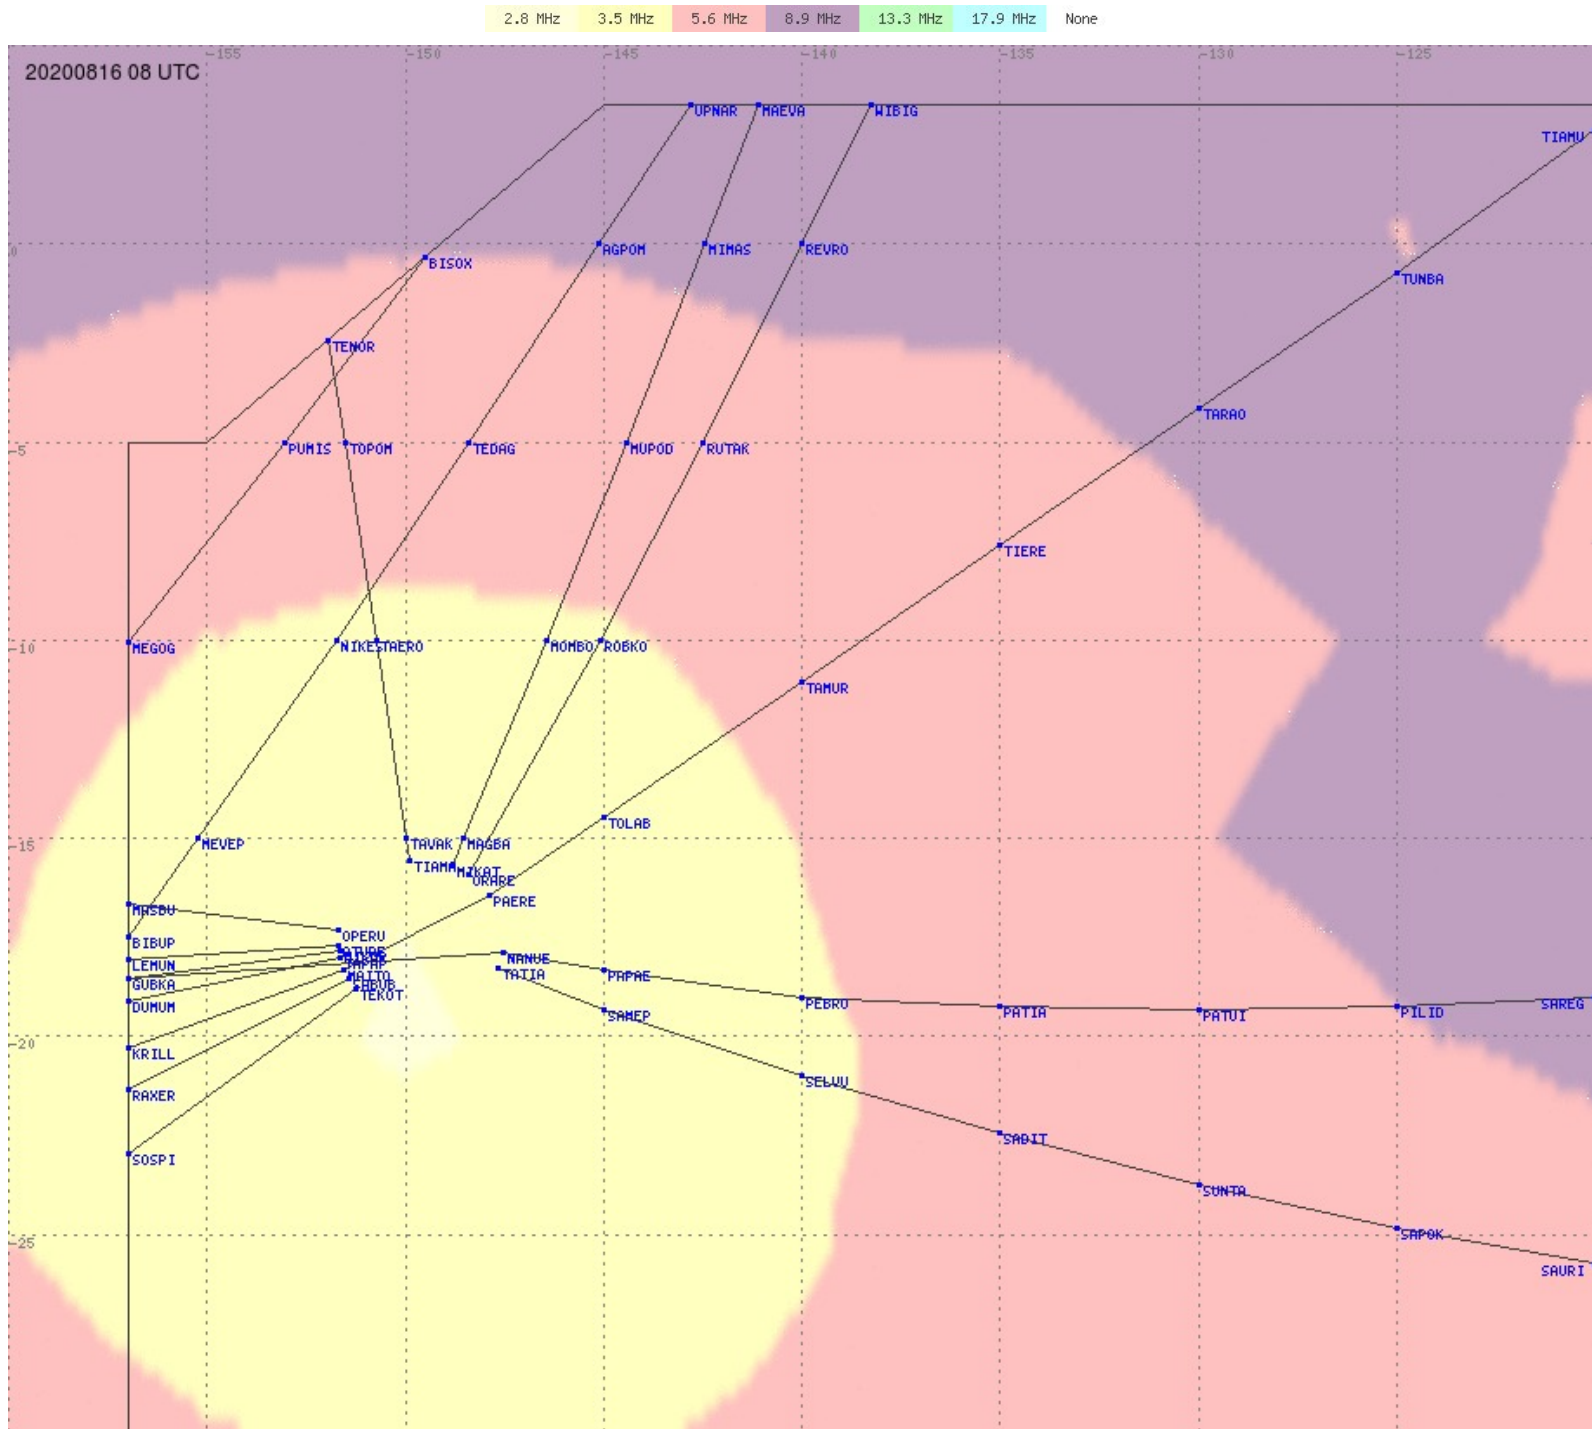

Tahiti FIR - HF Propag - 20200816

2.8 MHz 3.5 MHz 5.6 MHz 8.9 MHz 13.3 MHz 17.9 MHz None

Tahiti FIR - HF Propag - 20200816

2.8 MHz
3.5 MHz
5.6 MHz
8.9 MHz
13.3 MHz
17.9 MHz
None

Tahiti FIR - HF Propag - 20200816

Tahiti FIR - HF Propag - 20200816

Tahiti FIR - HF Propag - 20200816

Tahiti FIR - HF Propag - 20200816

Tahiti FIR - HF Propag - 20200816

Tahiti FIR - HF Propag - 20200816

Tahiti FIR - HF Propag - 20200816

Tahiti FIR - HF Propag - 20200816