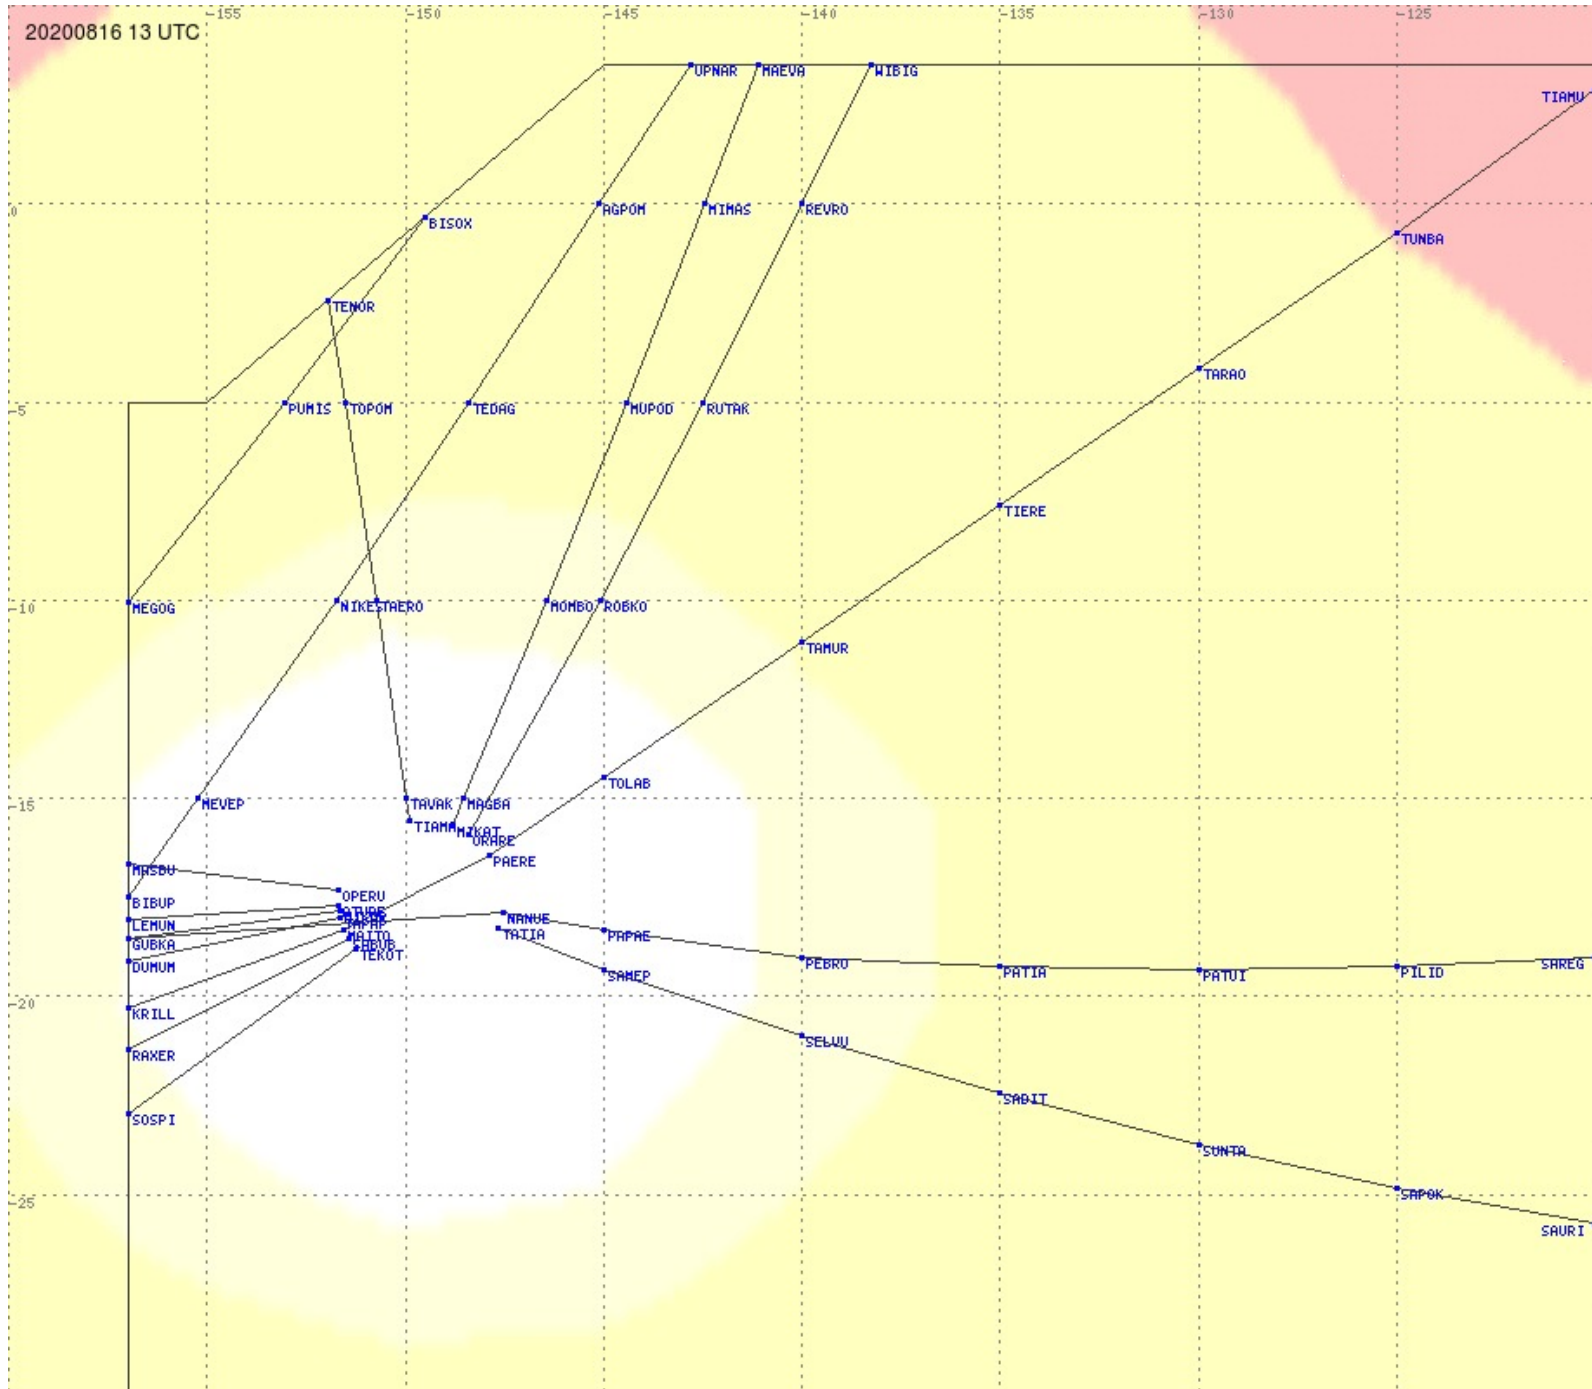

Tahiti FIR - HF Propag - 20200816

Tahiti FIR - HF Propag - 20200816

Tahiti FIR - HF Propag - 20200816

Tahiti FIR - HF Propag - 20200816

Tahiti FIR - HF Propag - 20200816

Tahiti FIR - HF Propag - 20200816

Tahiti FIR - HF Propag - 20200816

2.8 MHz
3.5 MHz
5.6 MHz
8.9 MHz
13.3 MHz
17.9 MHz
None

Tahiti FIR - HF Propag - 20200816

2.8 MHz
3.5 MHz
5.6 MHz
8.9 MHz
13.3 MHz
17.9 MHz
None

Tahiti FIR - HF Propag - 20200816

2.8 MHz
3.5 MHz
5.6 MHz
8.9 MHz
13.3 MHz
17.9 MHz
None