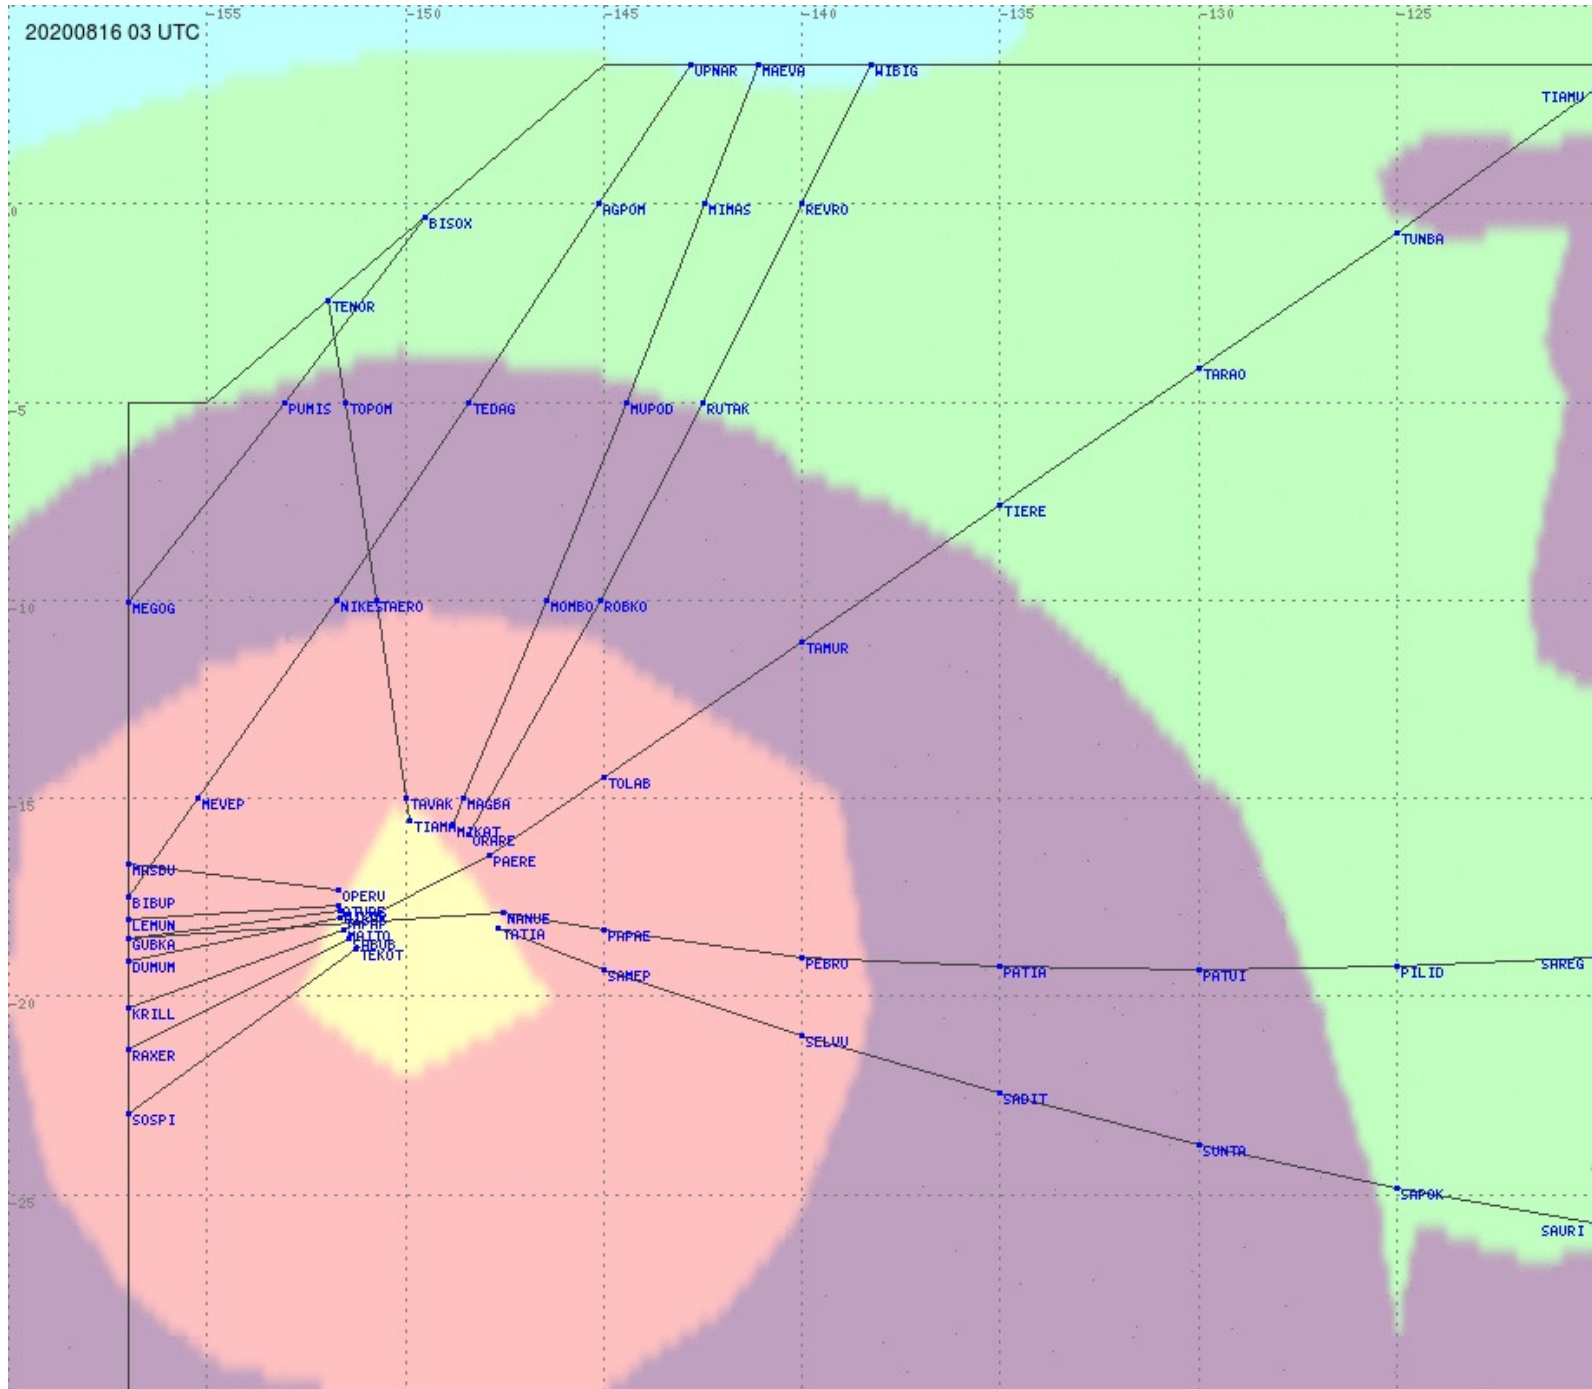

Tahiti FIR - HF Propag - 20200816

2.8 MHz 3.5 MHz 5.6 MHz 8.9 MHz 13.3 MHz 17.9 MHz None

Tahiti FIR - HF Propag - 20200816

2.8 MHz
3.5 MHz
5.6 MHz
8.9 MHz
13.3 MHz
17.9 MHz
None

Tahiti FIR - HF Propag - 20200816

Tahiti FIR - HF Propag - 20200816

Tahiti FIR - HF Propag - 20200816

Tahiti FIR - HF Propag - 20200816

Tahiti FIR - HF Propag - 20200816

Tahiti FIR - HF Propag - 20200816

Tahiti FIR - HF Propag - 20200816

Tahiti FIR - HF Propag - 20200816