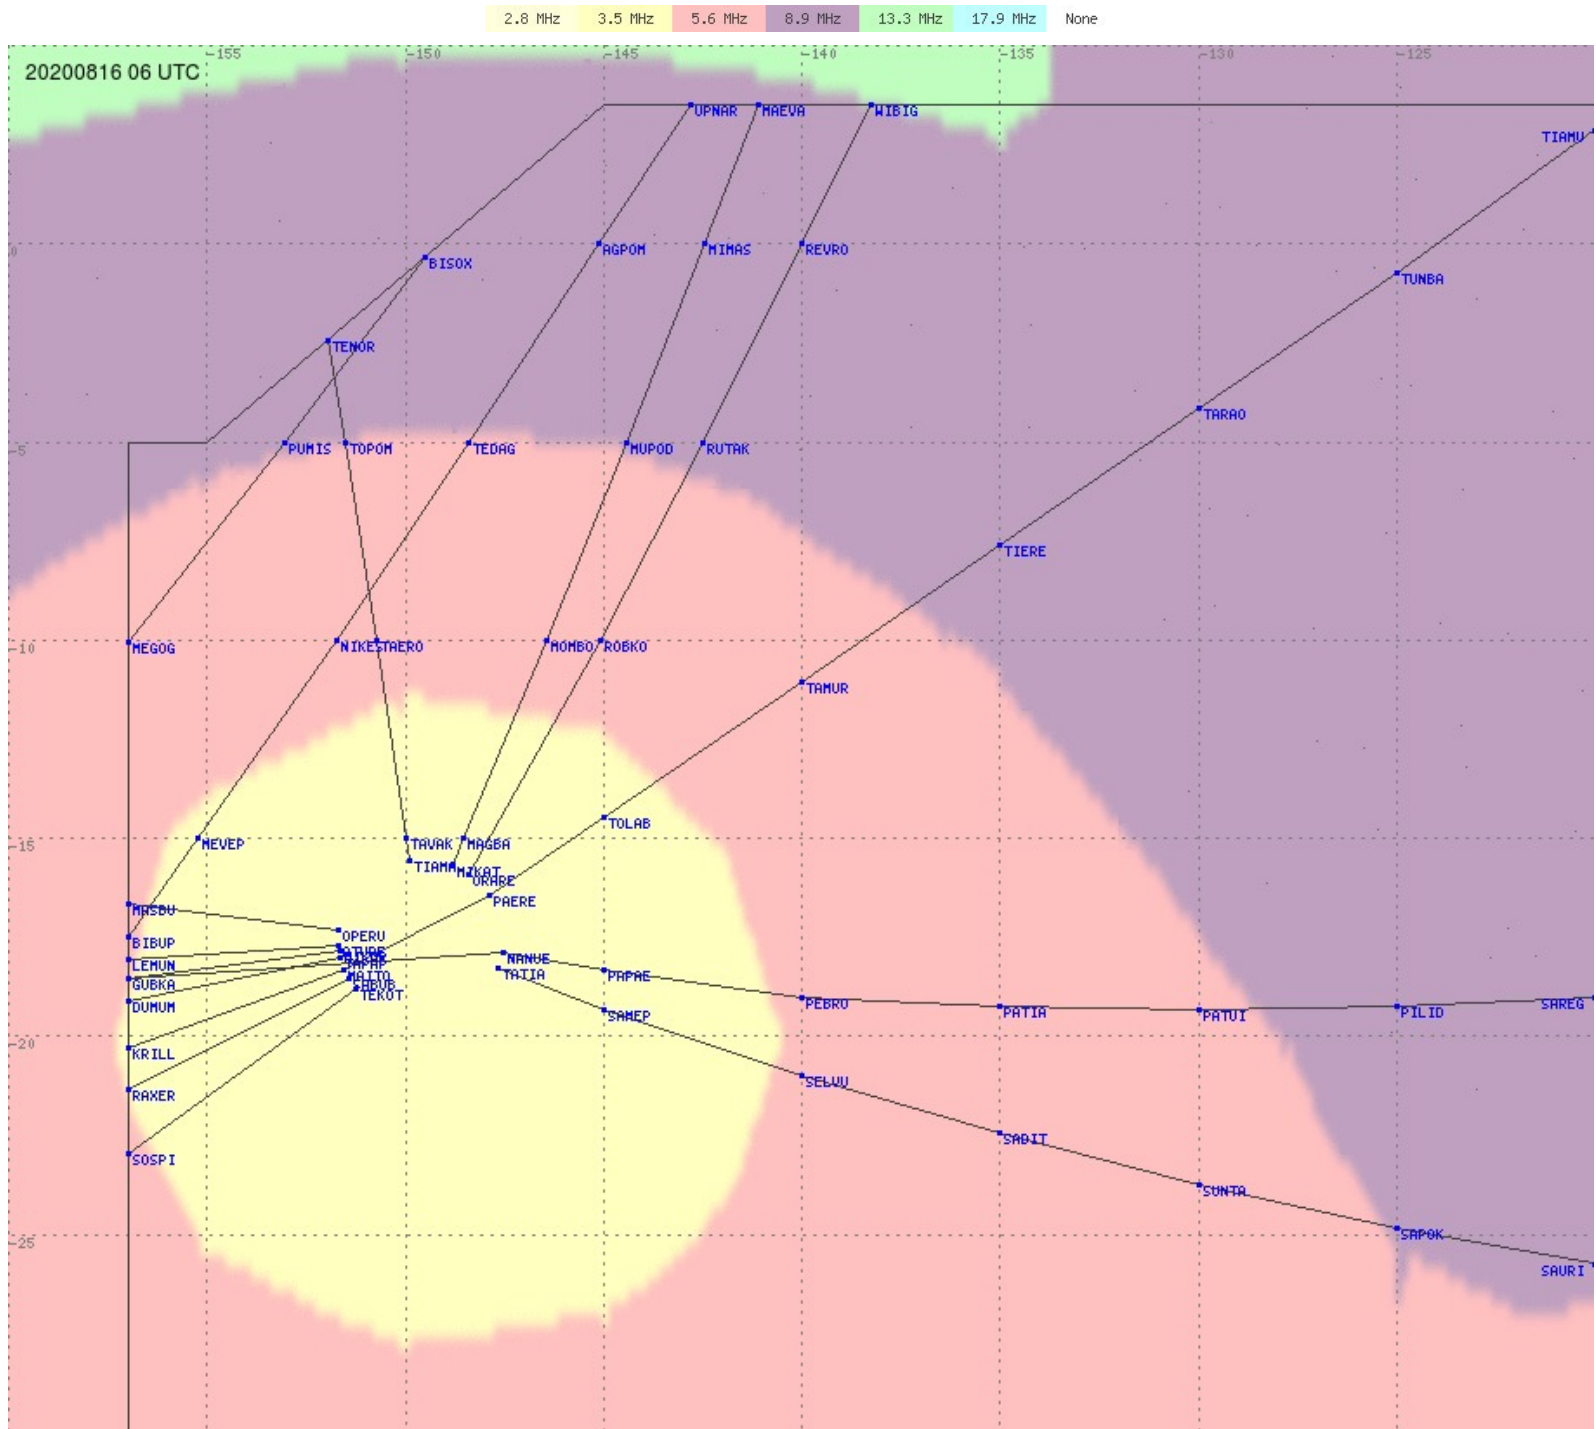

Tahiti FIR - HF Propag - 20200816

2.8 MHz 3.5 MHz 5.6 MHz 8.9 MHz 13.3 MHz 17.9 MHz None

Tahiti FIR - HF Propag - 20200816

2.8 MHz
3.5 MHz
5.6 MHz
8.9 MHz
13.3 MHz
17.9 MHz
None

Tahiti FIR - HF Propag - 20200816

Tahiti FIR - HF Propag - 20200816

Tahiti FIR - HF Propag - 20200816

Tahiti FIR - HF Propag - 20200816

Tahiti FIR - HF Propag - 20200816

Tahiti FIR - HF Propag - 20200816

Tahiti FIR - HF Propag - 20200816

Tahiti FIR - HF Propag - 20200816