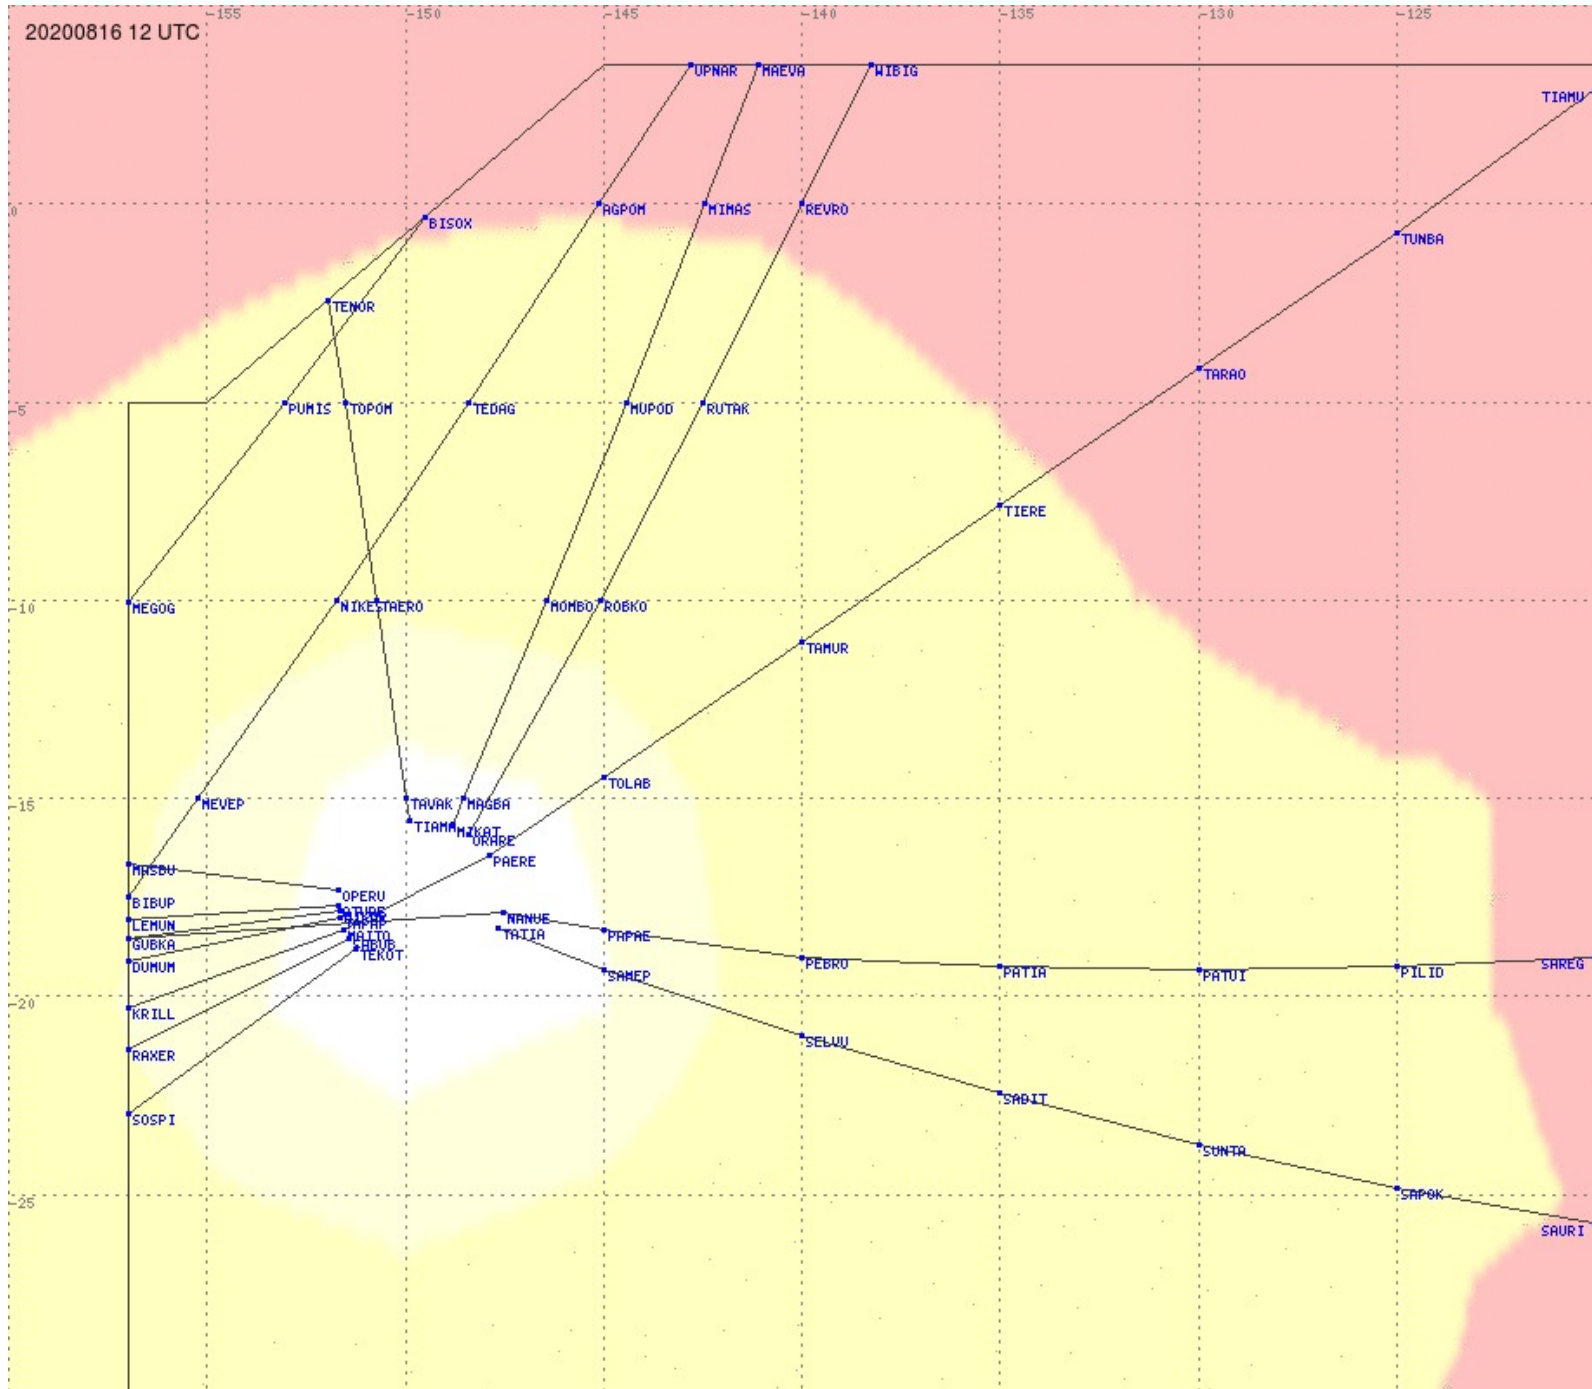

Tahiti FIR - HF Propag - 20200816

Tahiti FIR - HF Propag - 20200816

Tahiti FIR - HF Propag - 20200816

Tahiti FIR - HF Propag - 20200816

Tahiti FIR - HF Propag - 20200816

Tahiti FIR - HF Propag - 20200816

Tahiti FIR - HF Propag - 20200816

2.8 MHz
3.5 MHz
5.6 MHz
8.9 MHz
13.3 MHz
17.9 MHz
None

Tahiti FIR - HF Propag - 20200816

2.8 MHz
3.5 MHz
5.6 MHz
8.9 MHz
13.3 MHz
17.9 MHz
None

Tahiti FIR - HF Propag - 20200816

2.8 MHz
3.5 MHz
5.6 MHz
8.9 MHz
13.3 MHz
17.9 MHz
None