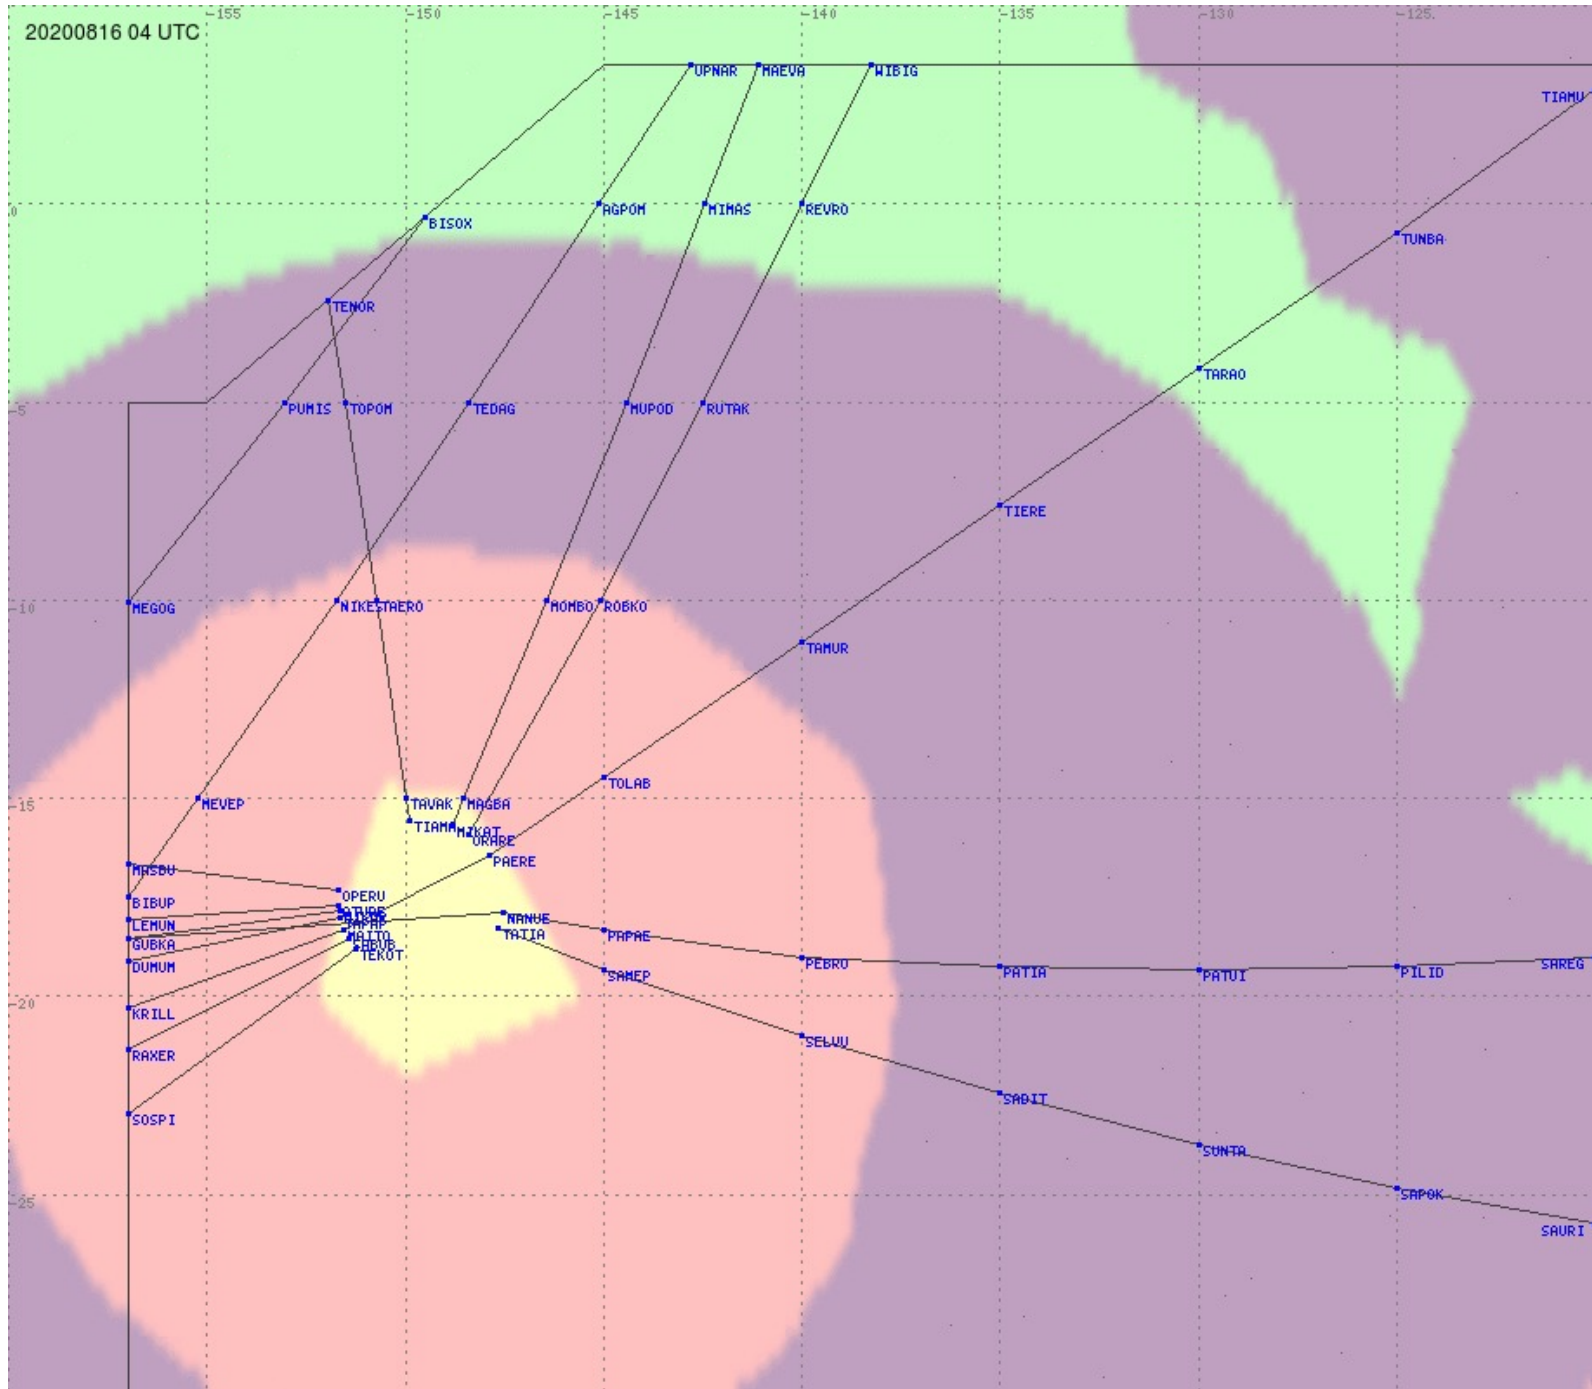

Tahiti FIR - HF Propag - 20200816

2.8 MHz 3.5 MHz 5.6 MHz 8.9 MHz 13.3 MHz 17.9 MHz None

Tahiti FIR - HF Propag - 20200816

2.8 MHz
3.5 MHz
5.6 MHz
8.9 MHz
13.3 MHz
17.9 MHz
None

Tahiti FIR - HF Propag - 20200816

Tahiti FIR - HF Propag - 20200816

Tahiti FIR - HF Propag - 20200816

Tahiti FIR - HF Propag - 20200816

Tahiti FIR - HF Propag - 20200816

Tahiti FIR - HF Propag - 20200816

Tahiti FIR - HF Propag - 20200816

Tahiti FIR - HF Propag - 20200816