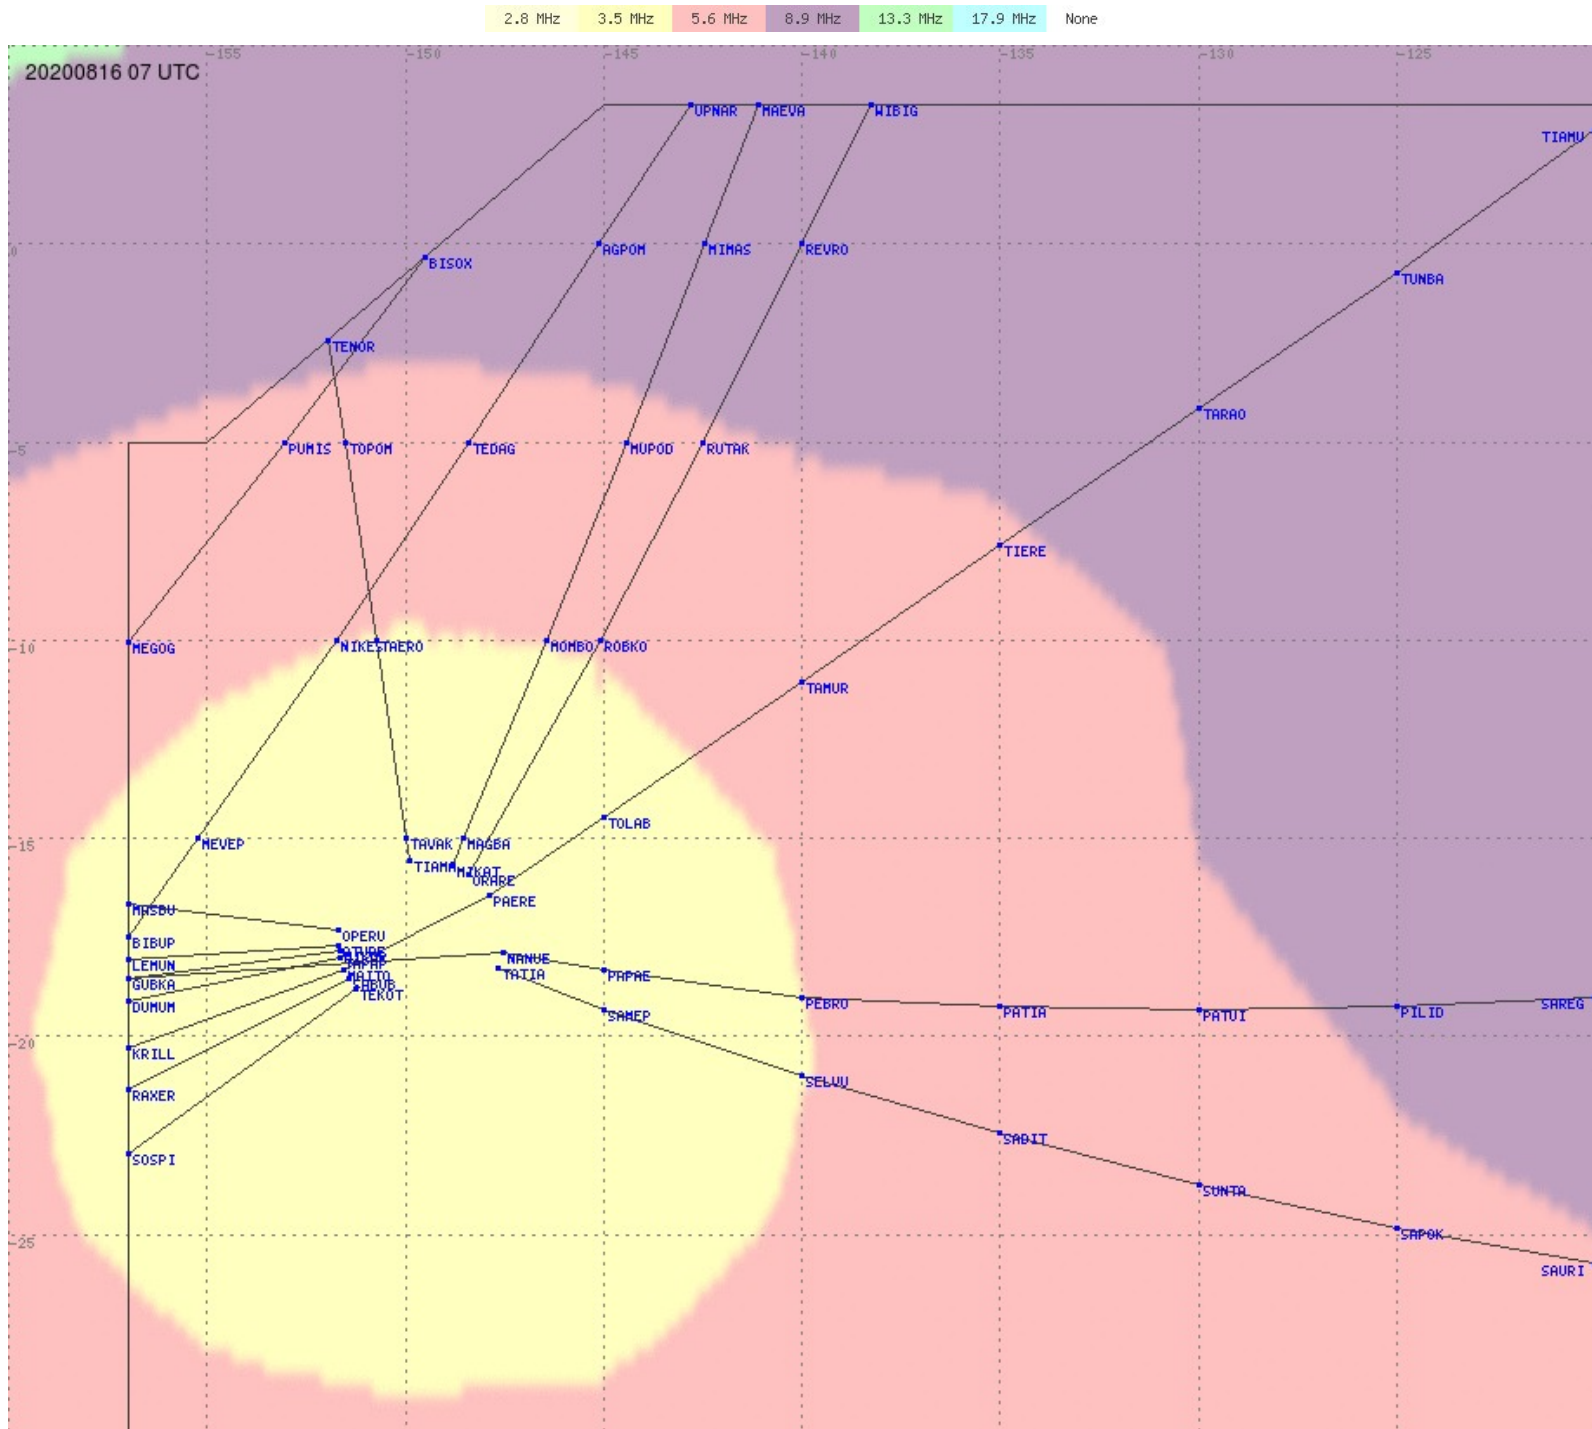

Tahiti FIR - HF Propag - 20200816

2.8 MHz 3.5 MHz 5.6 MHz 8.9 MHz 13.3 MHz 17.9 MHz None

Tahiti FIR - HF Propag - 20200816

2.8 MHz
3.5 MHz
5.6 MHz
8.9 MHz
13.3 MHz
17.9 MHz
None

Tahiti FIR - HF Propag - 20200816

Tahiti FIR - HF Propag - 20200816

Tahiti FIR - HF Propag - 20200816

Tahiti FIR - HF Propag - 20200816

Tahiti FIR - HF Propag - 20200816

Tahiti FIR - HF Propag - 20200816

Tahiti FIR - HF Propag - 20200816

Tahiti FIR - HF Propag - 20200816