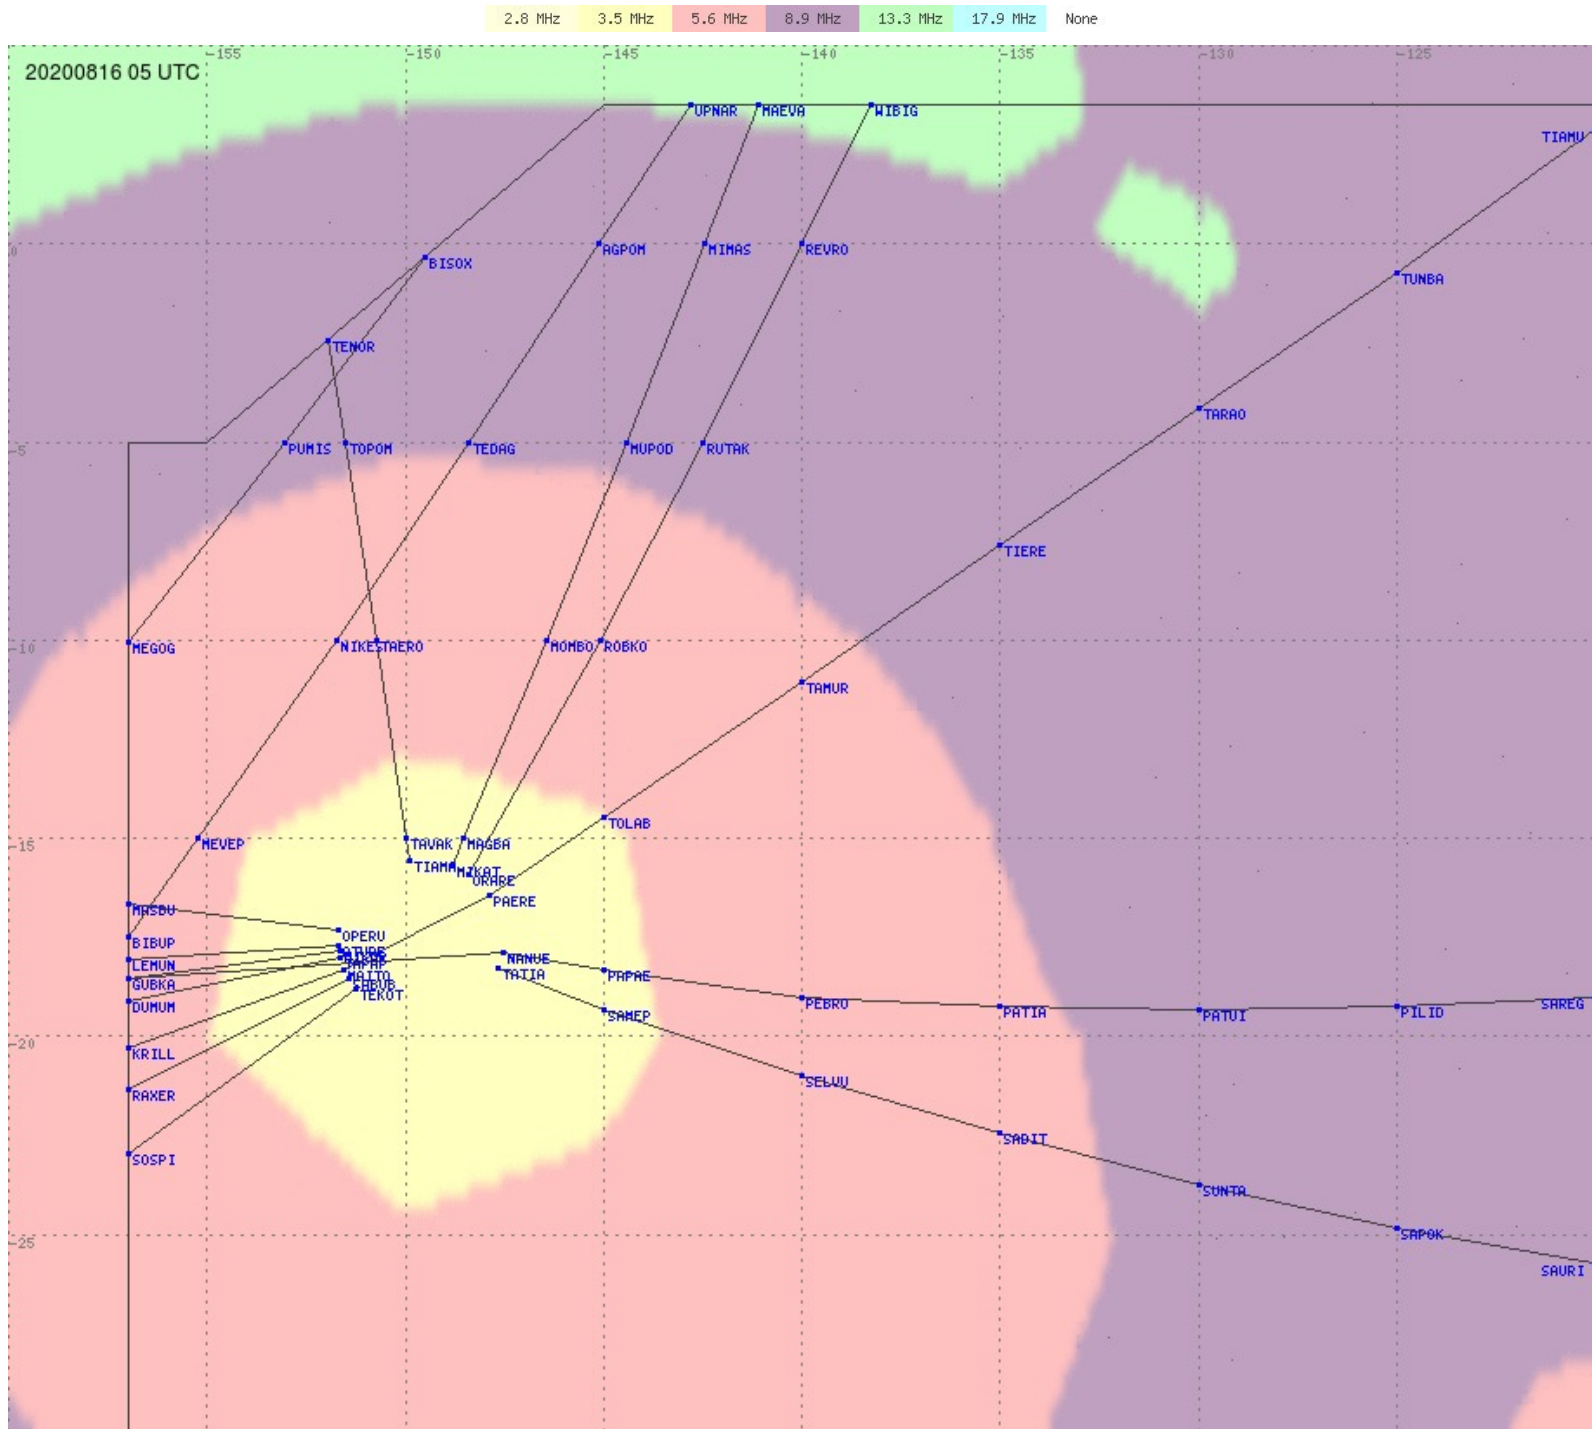

Tahiti FIR - HF Propag - 20200816

2.8 MHz 3.5 MHz 5.6 MHz 8.9 MHz 13.3 MHz 17.9 MHz None

Tahiti FIR - HF Propag - 20200816

2.8 MHz
3.5 MHz
5.6 MHz
8.9 MHz
13.3 MHz
17.9 MHz
None

Tahiti FIR - HF Propag - 20200816

Tahiti FIR - HF Propag - 20200816

Tahiti FIR - HF Propag - 20200816

Tahiti FIR - HF Propag - 20200816

Tahiti FIR - HF Propag - 20200816

Tahiti FIR - HF Propag - 20200816

Tahiti FIR - HF Propag - 20200816

Tahiti FIR - HF Propag - 20200816