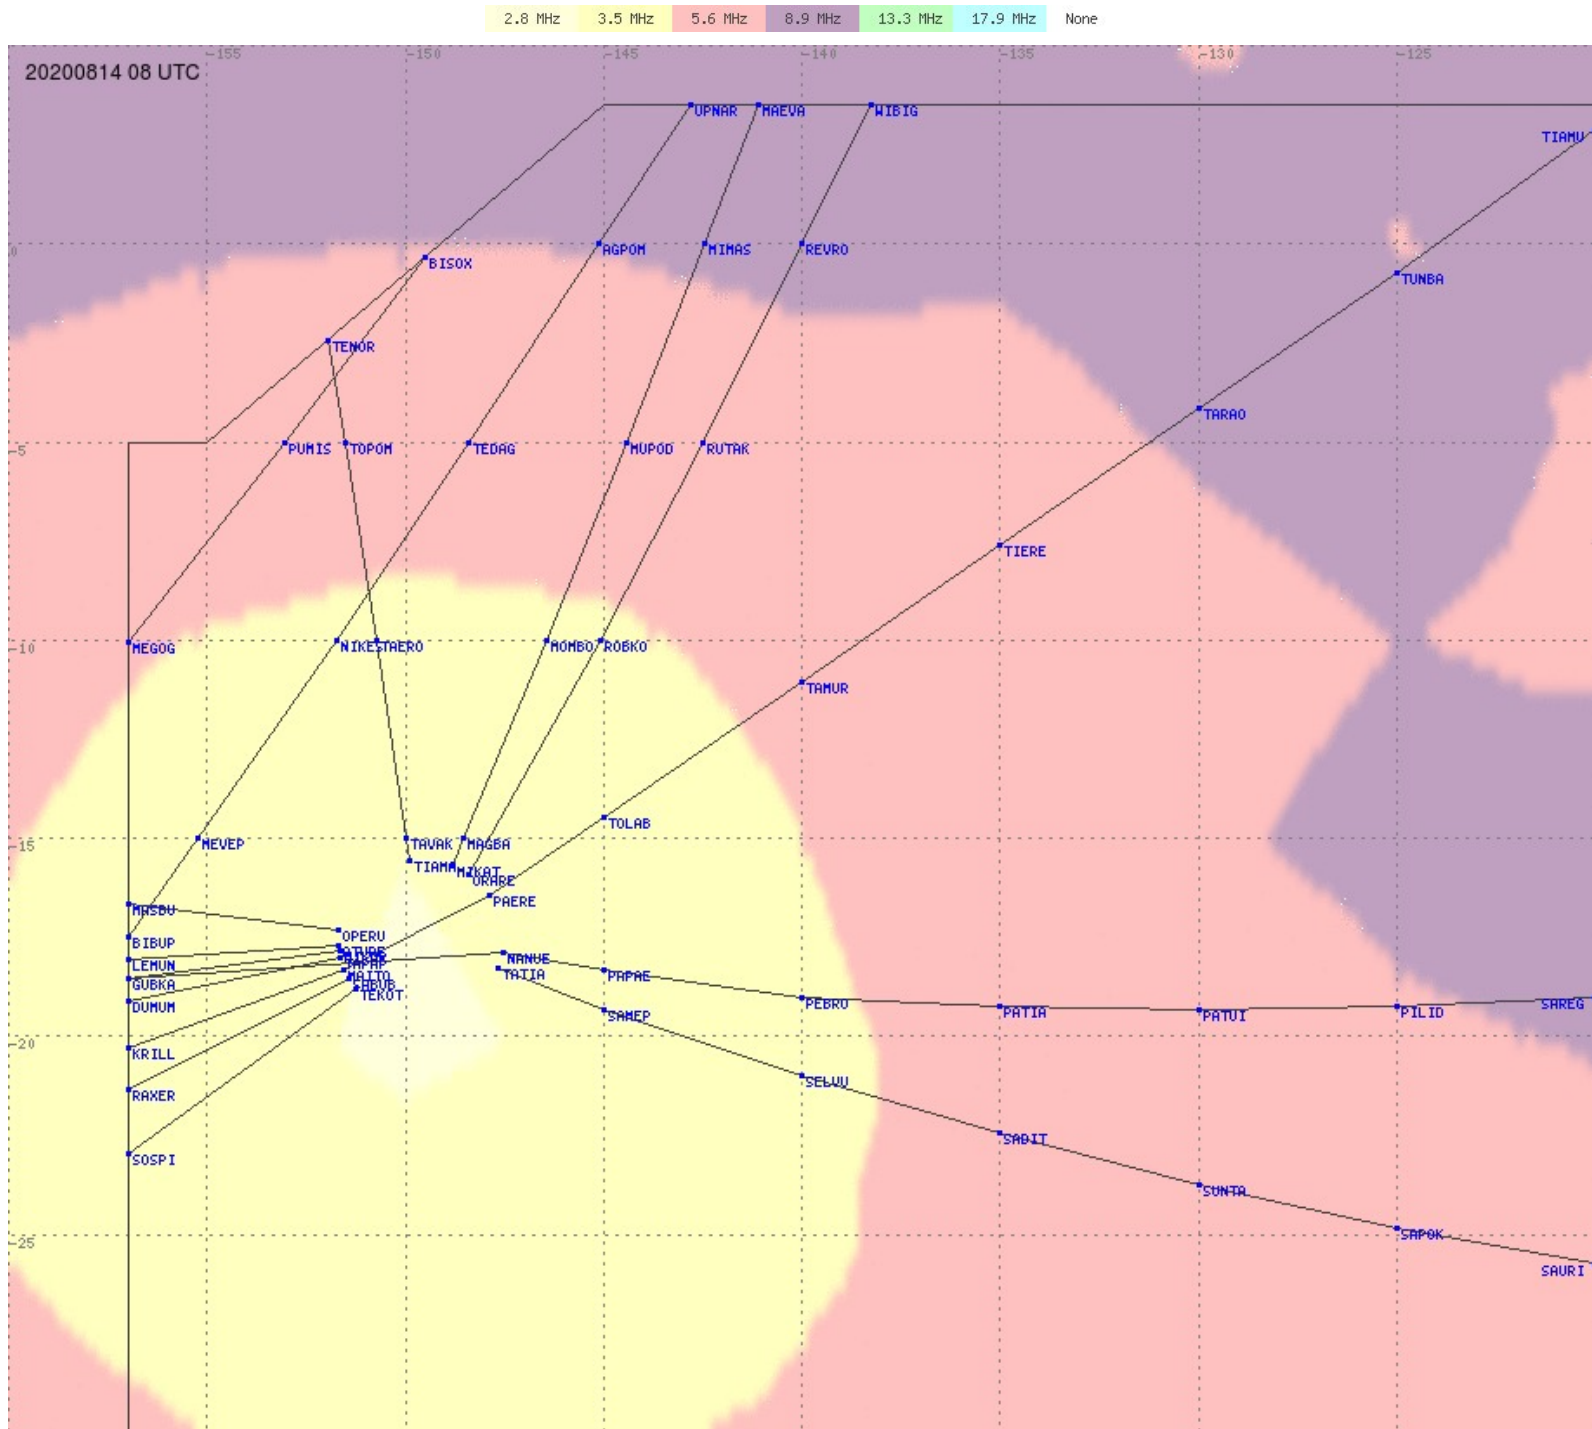

Tahiti FIR - HF Propag - 20200814