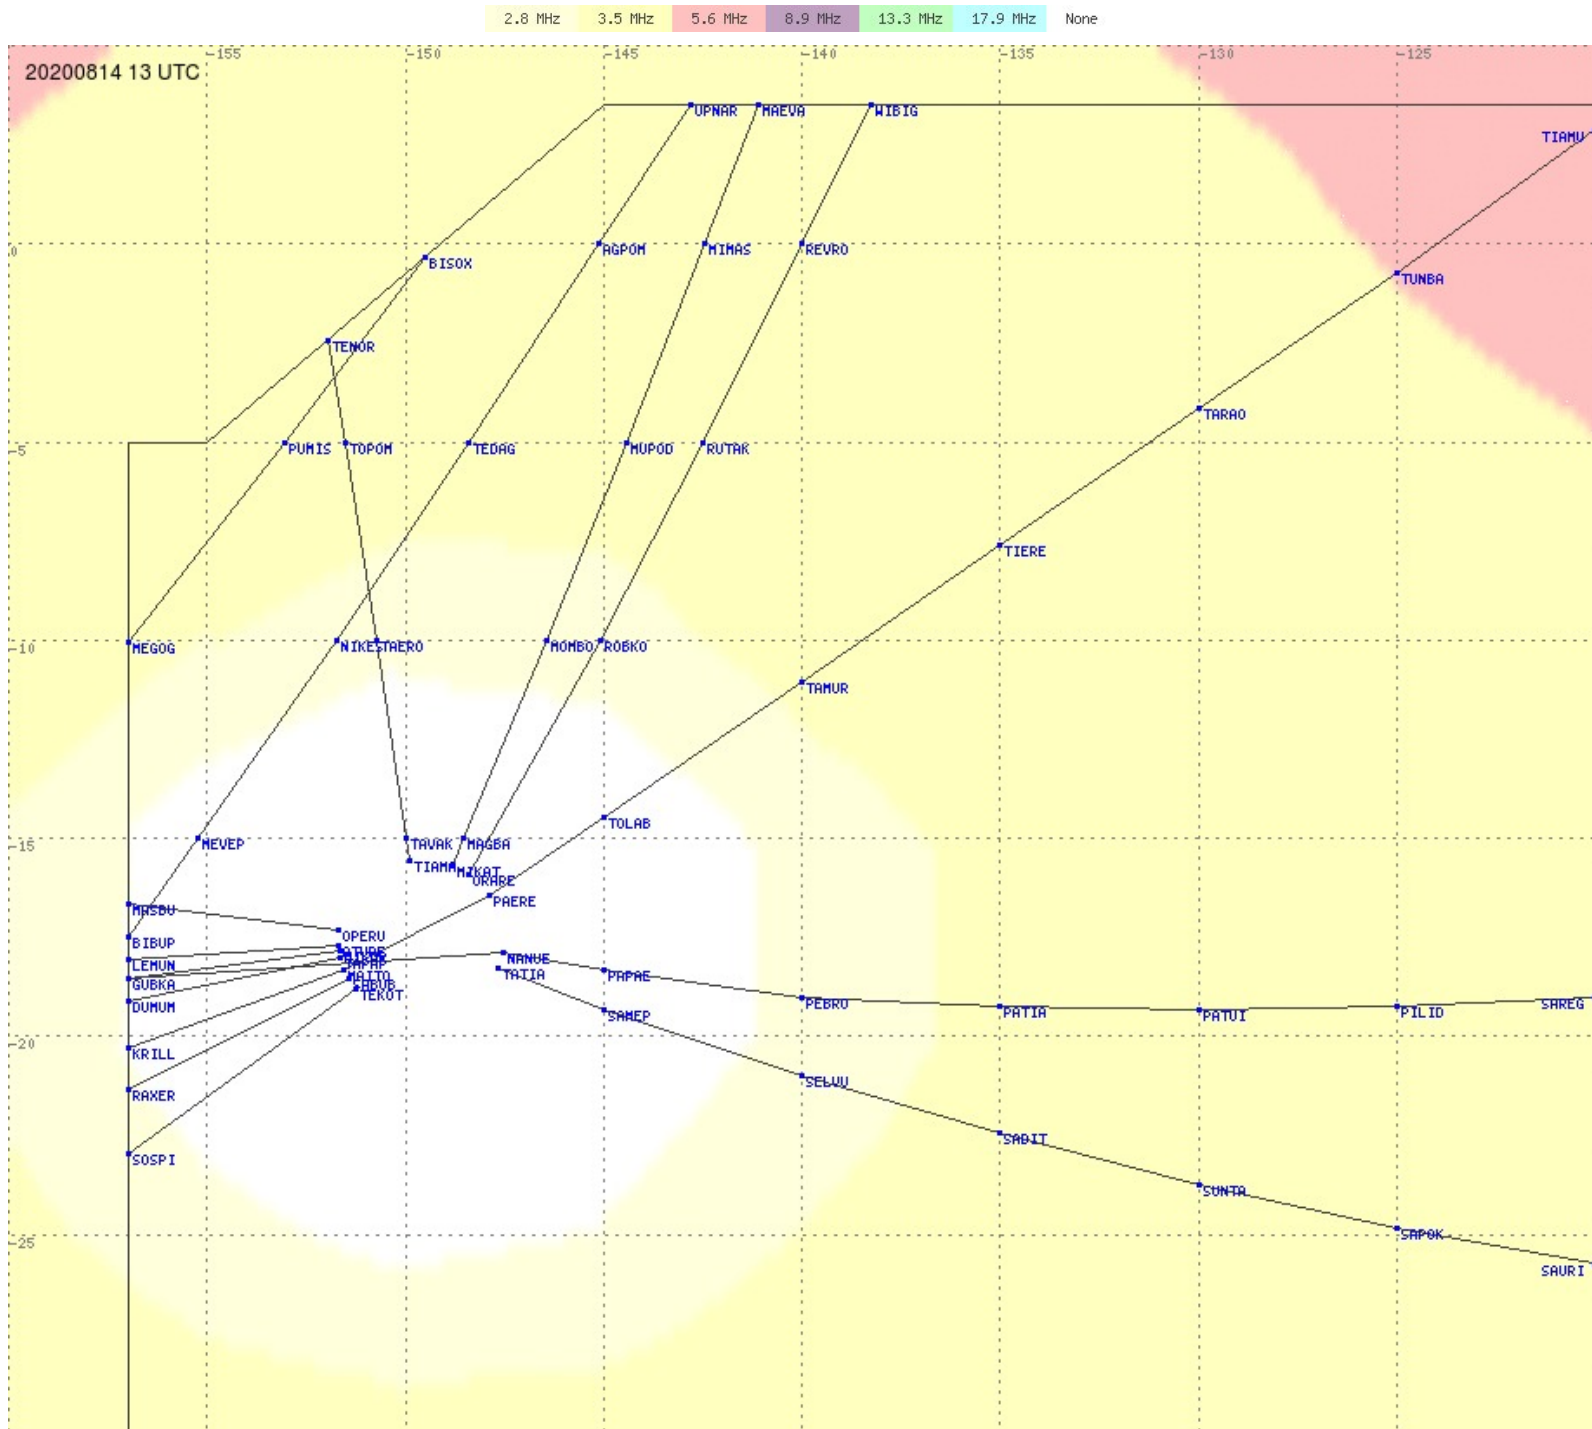

Tahiti FIR - HF Propag - 20200814