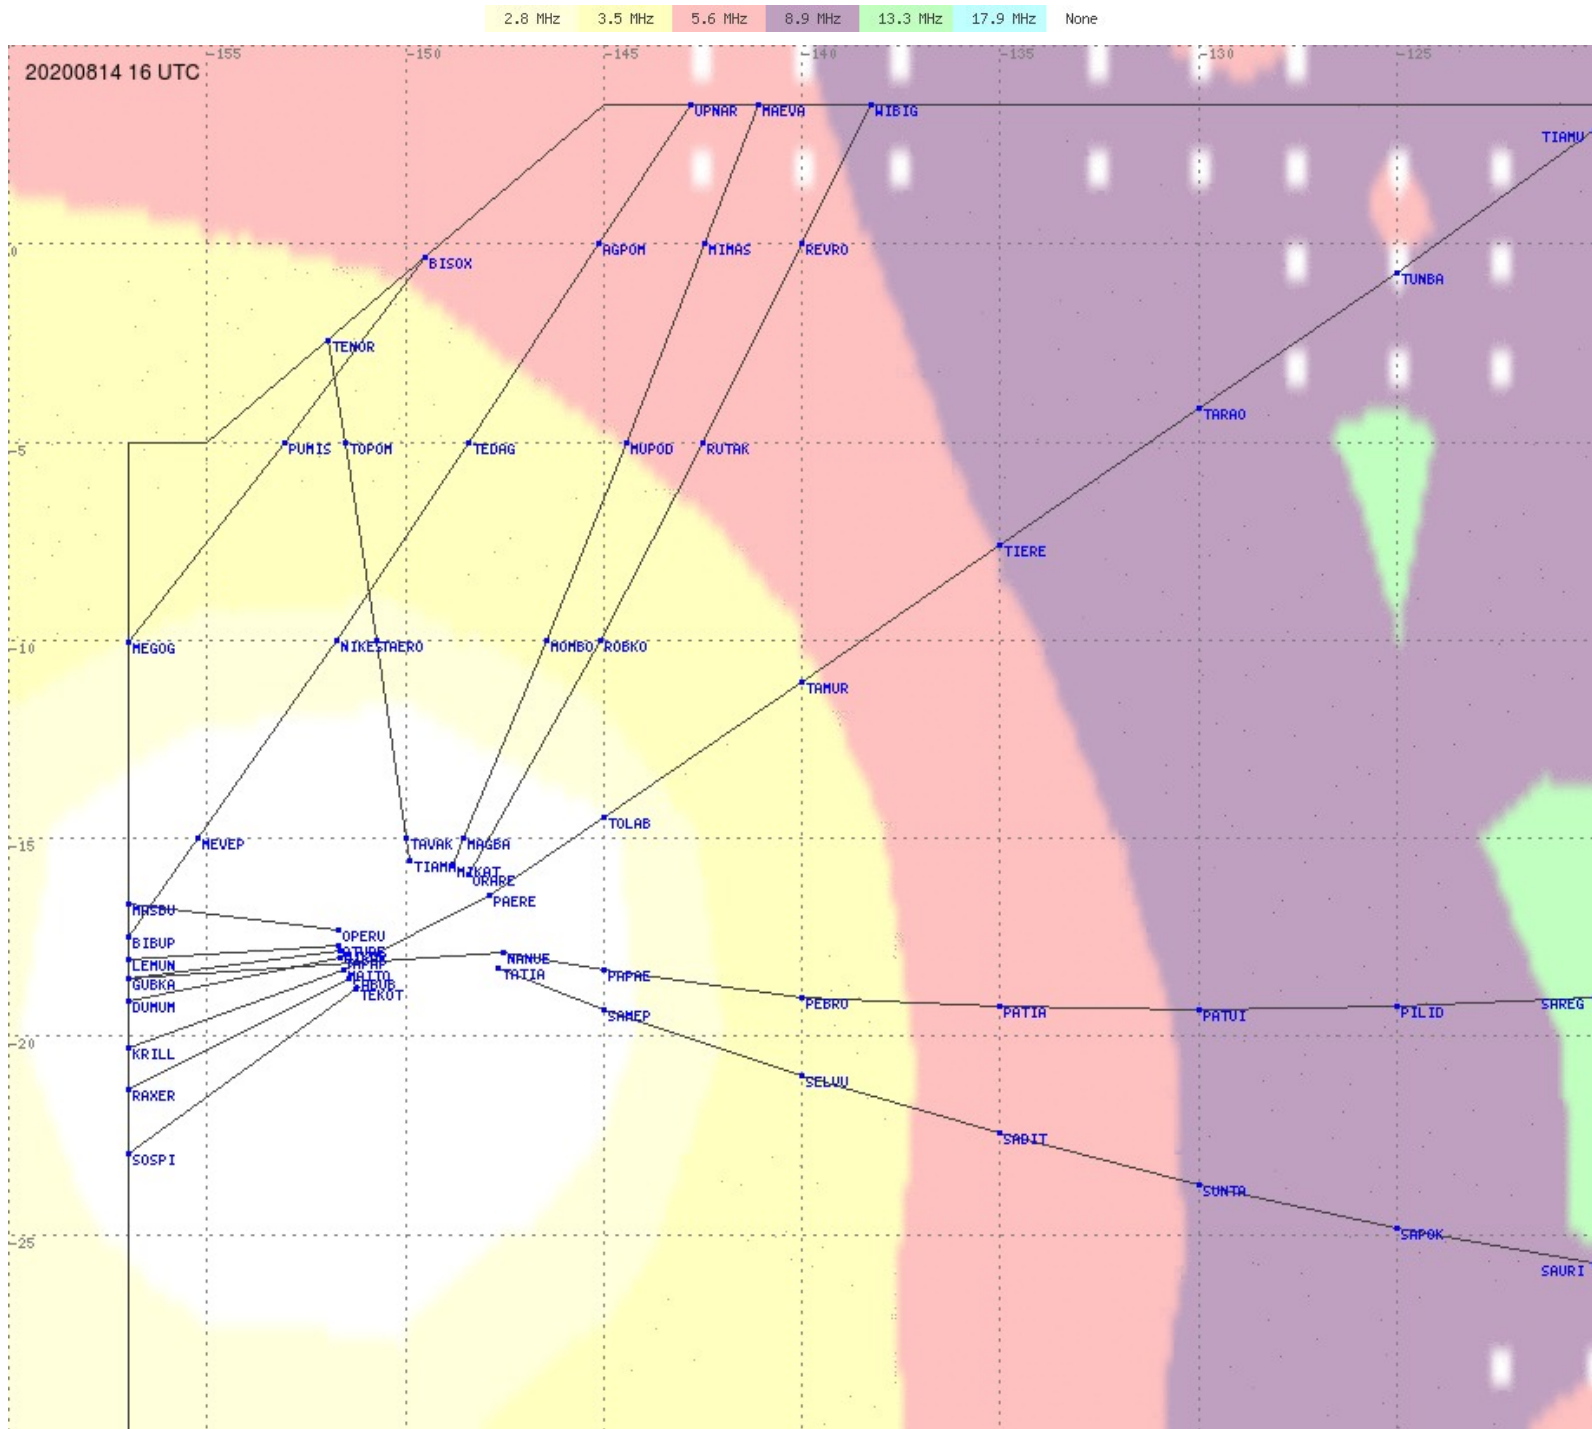

Tahiti FIR - HF Propag - 20200814