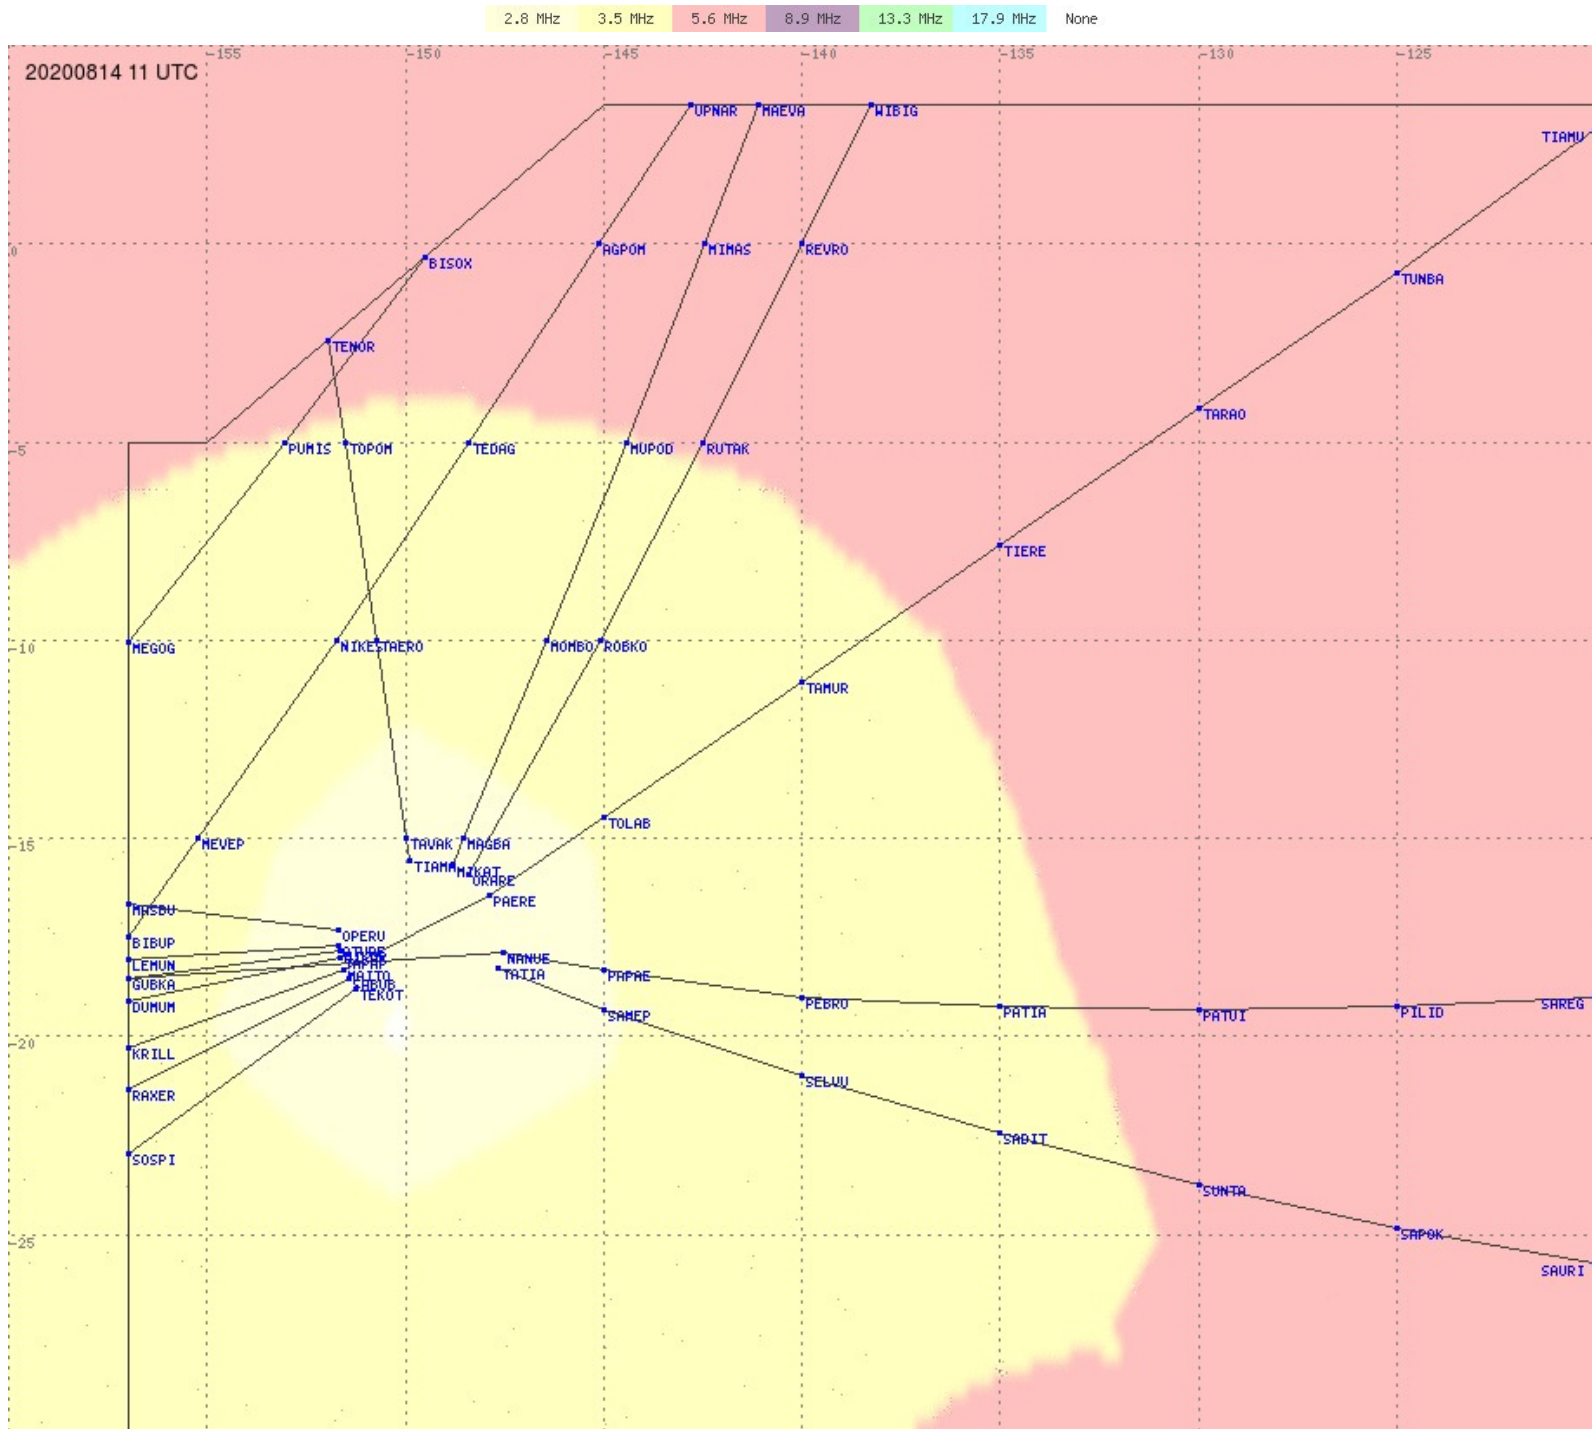

Tahiti FIR - HF Propag - 20200814