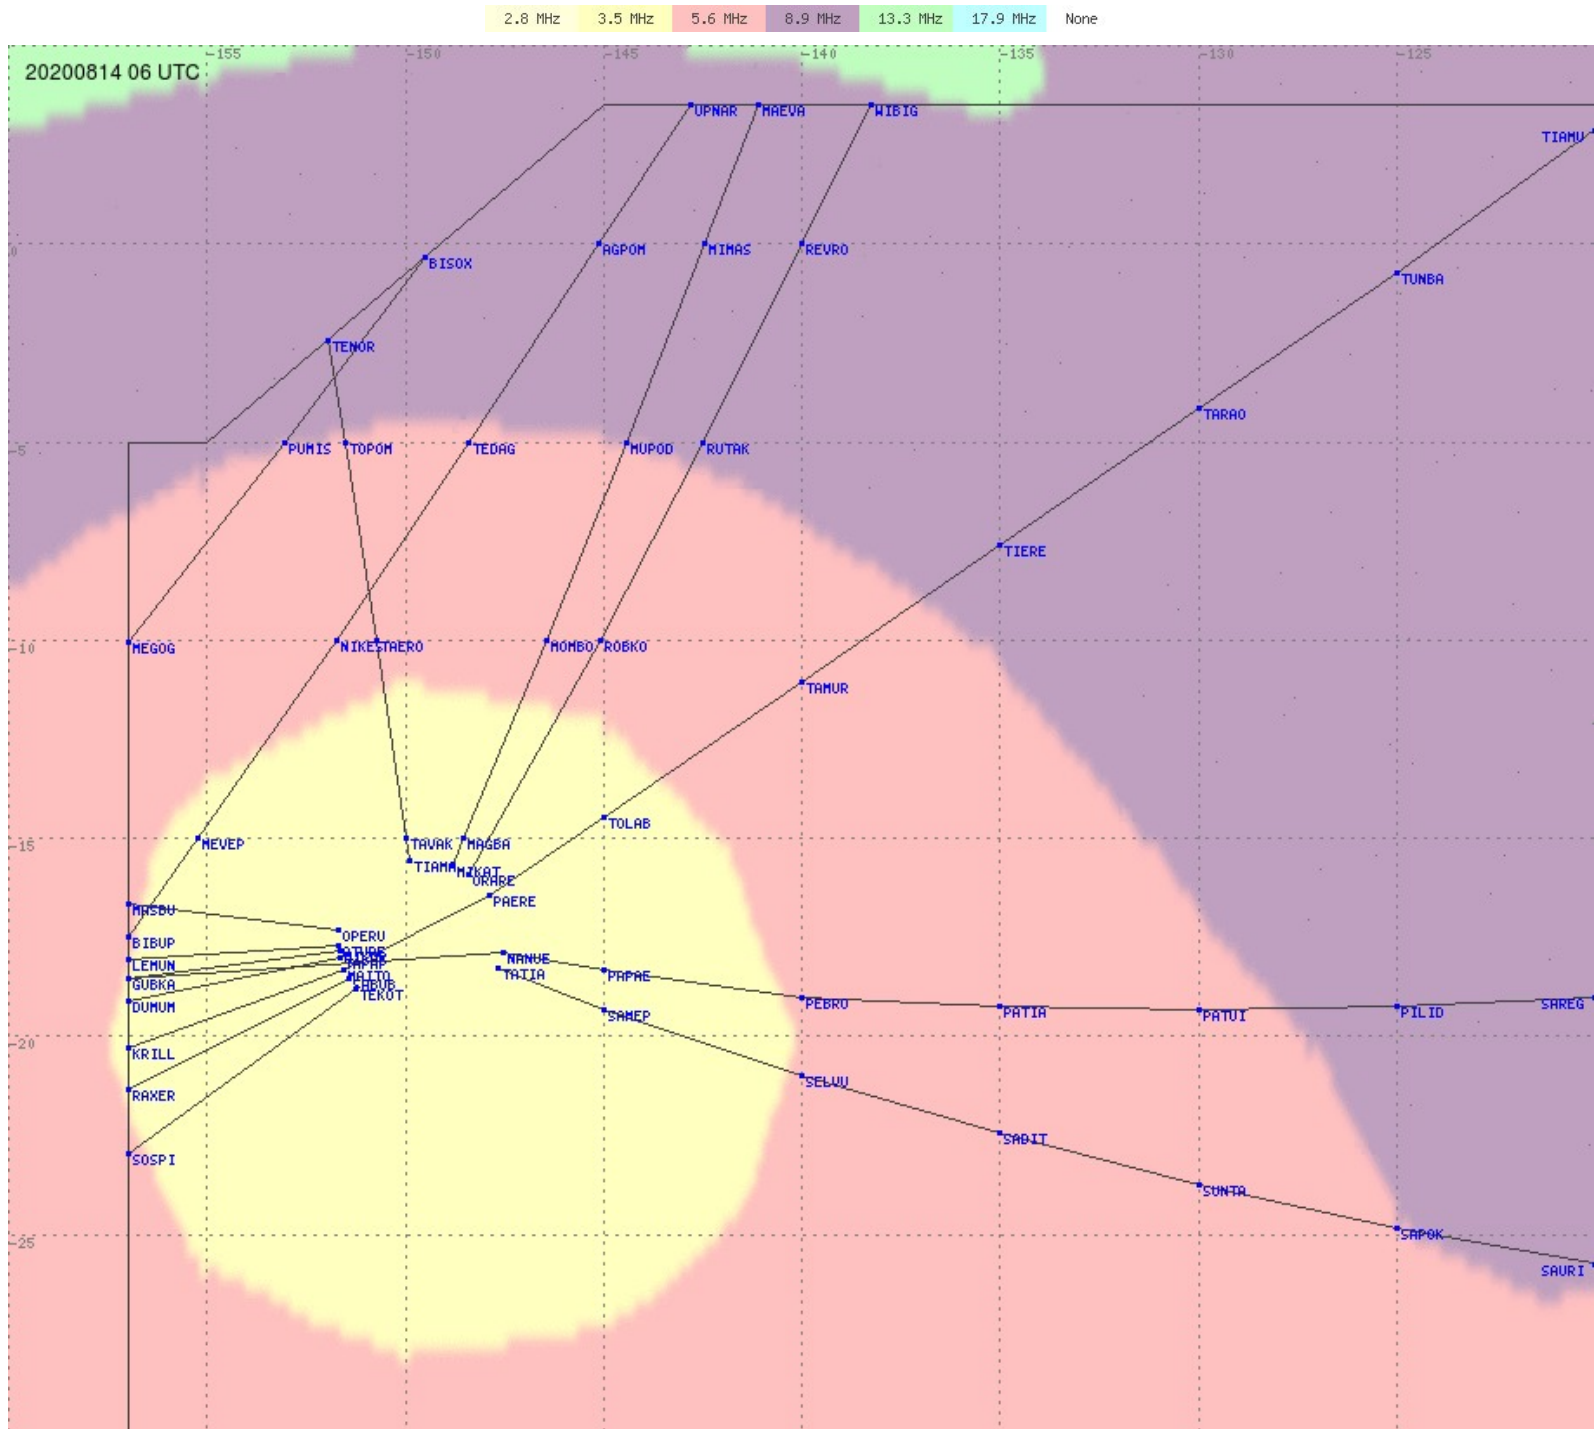

Tahiti FIR - HF Propag - 20200814