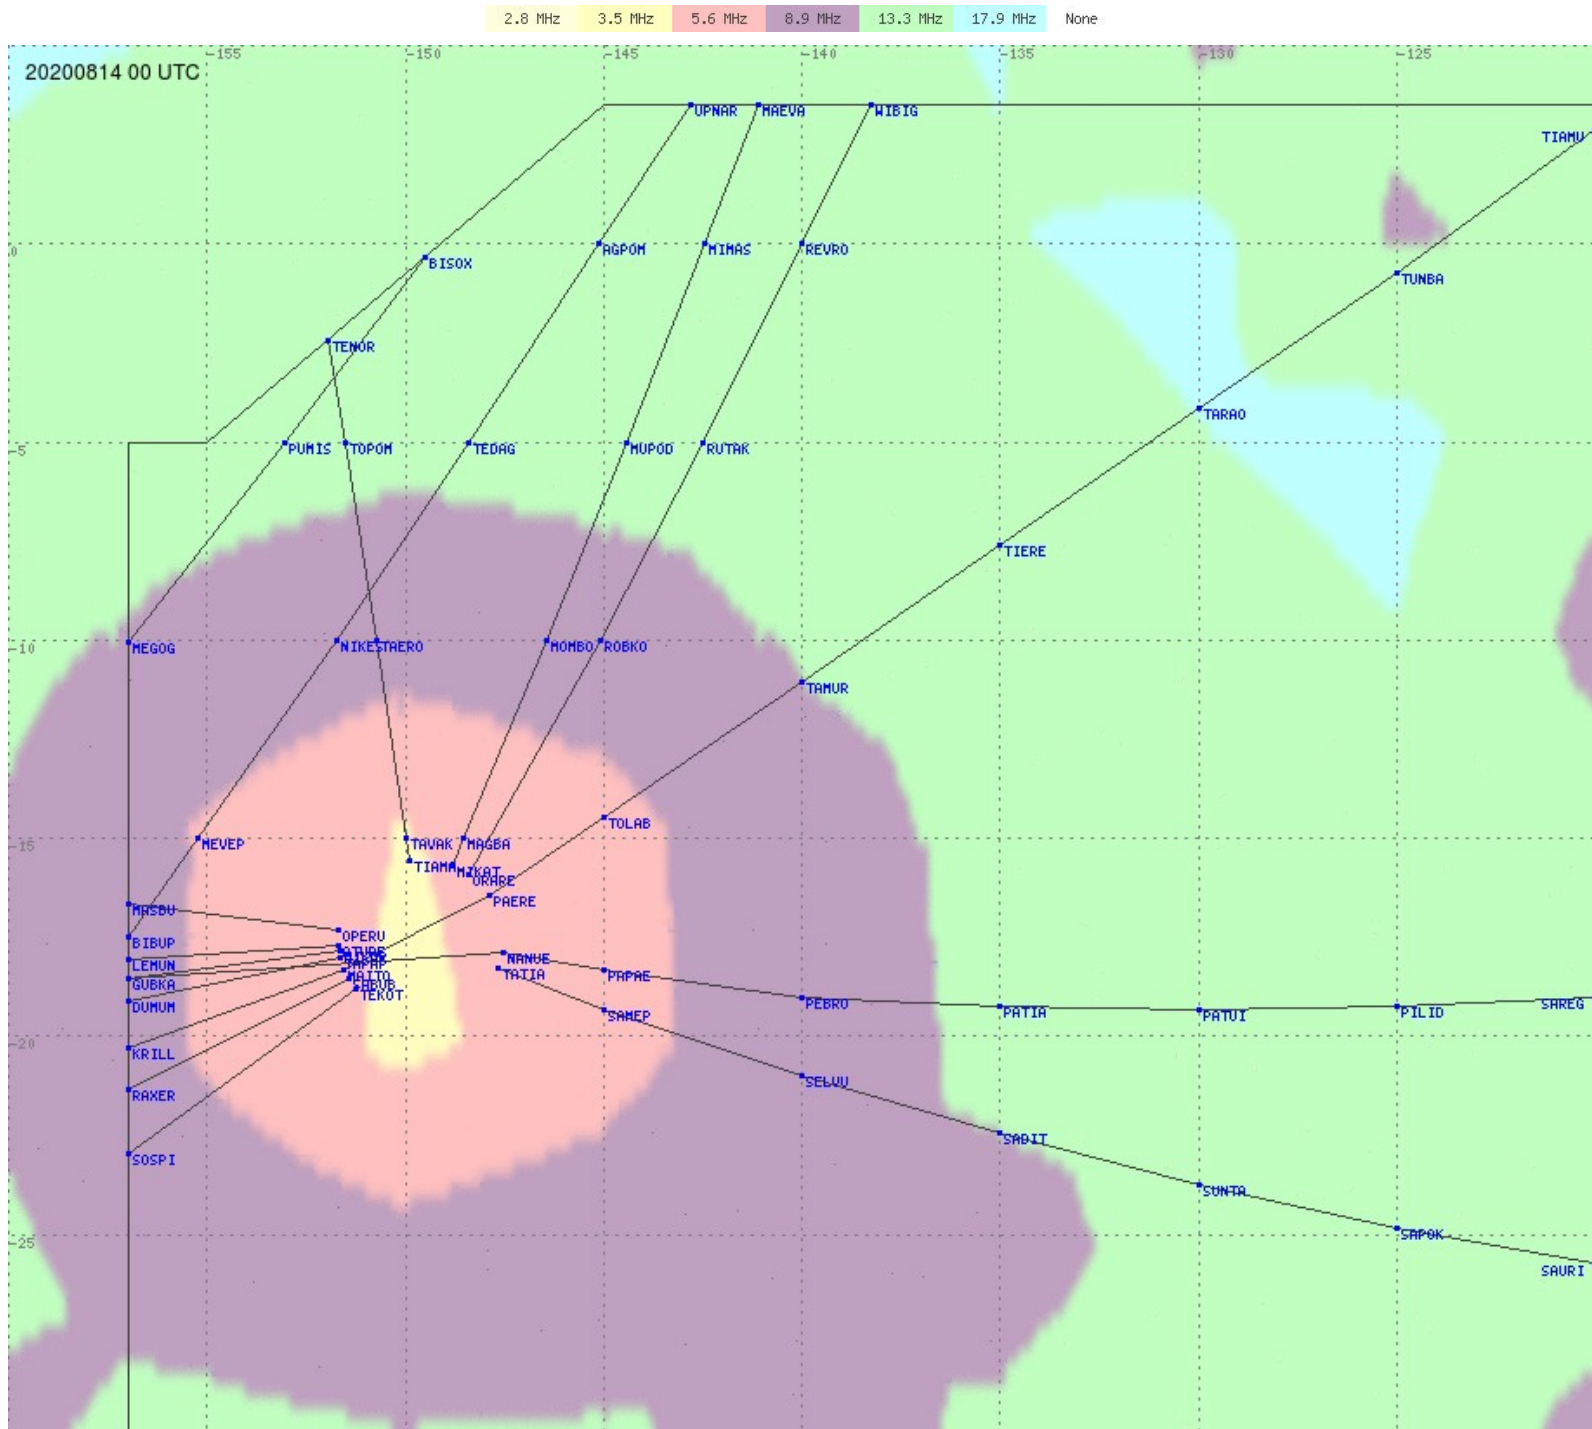

Tahiti FIR - HF Propag - 20200814