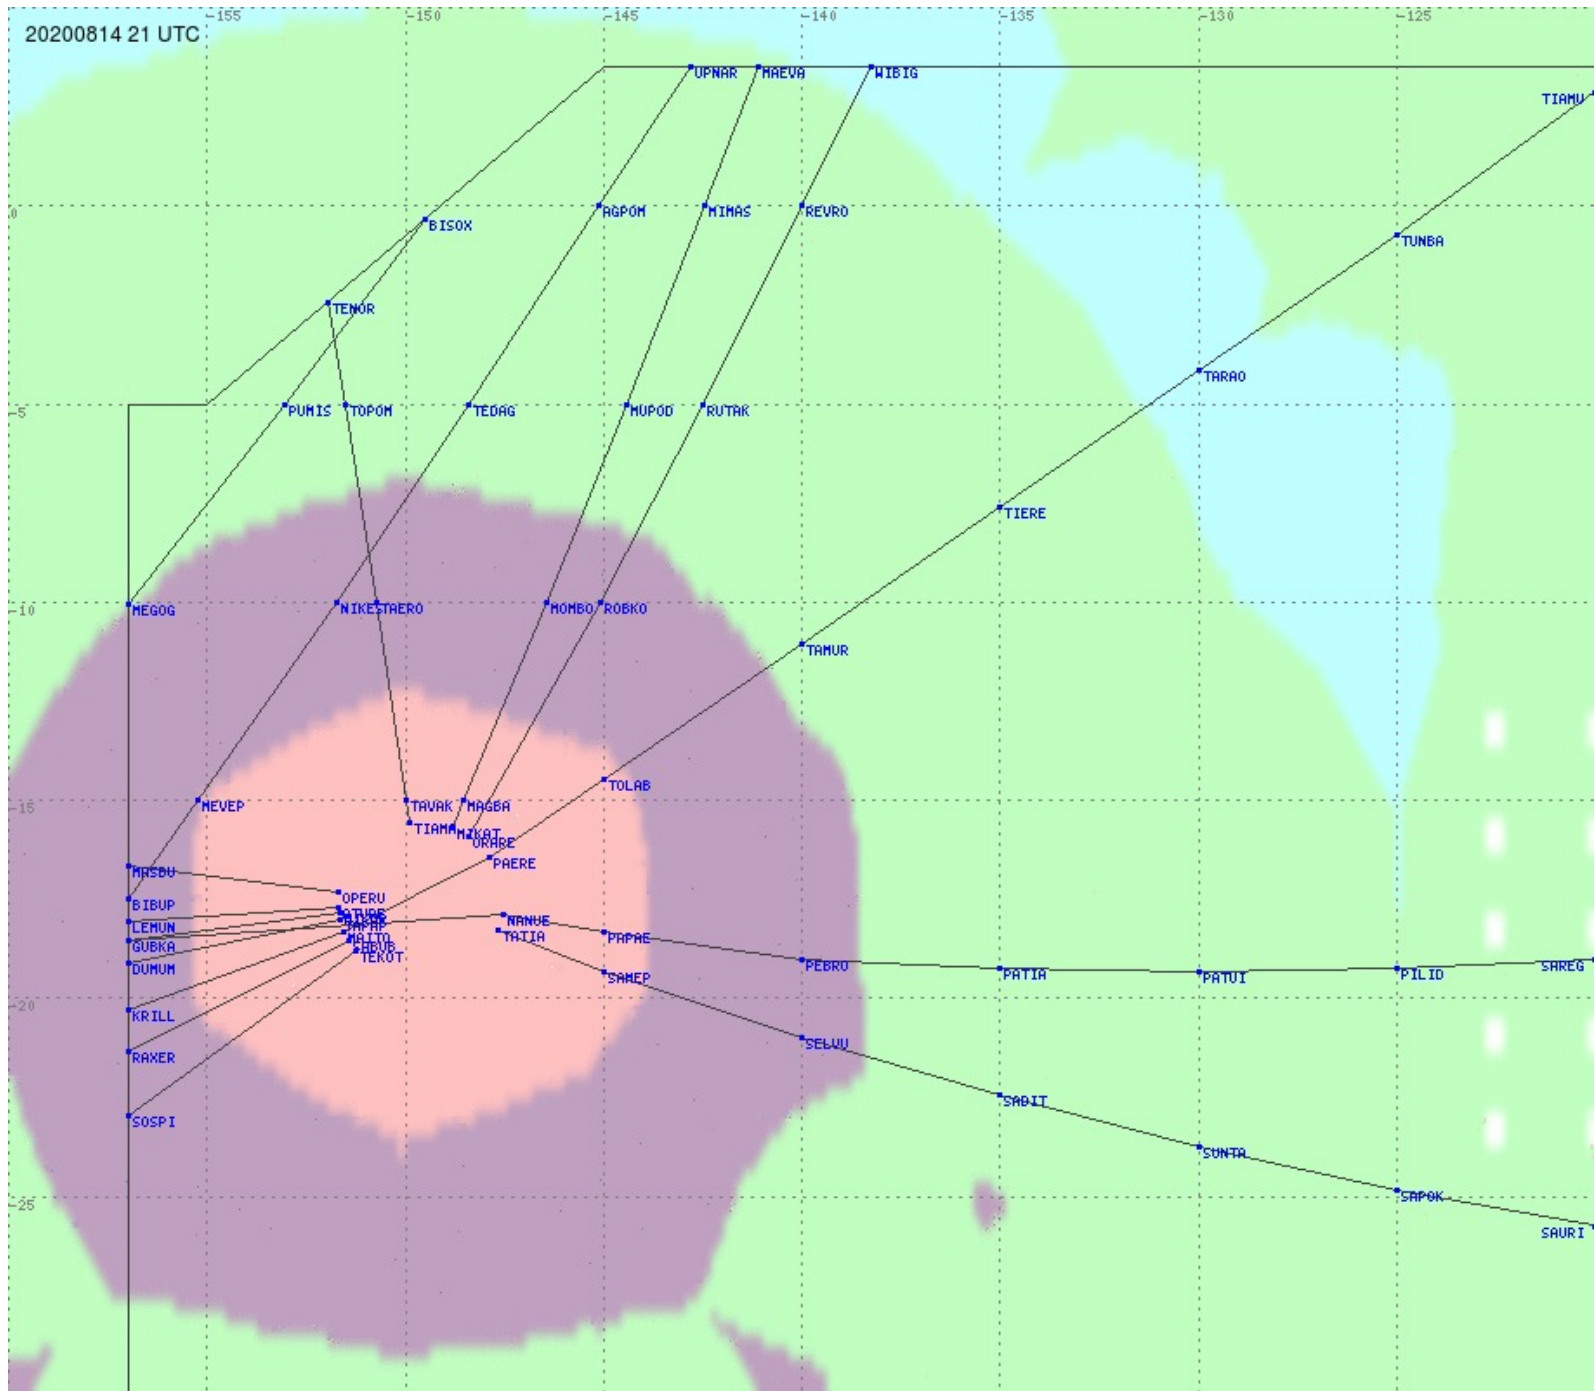

Tahiti FIR - HF Propag - 20200814

Tahiti FIR - HF Propag - 20200814

2.8 MHz 3.5 MHz 5.6 MHz 8.9 MHz 13.3 MHz 17.9 MHz None

Tahiti FIR - HF Propag - 20200814

Tahiti FIR - HF Propag - 20200814

Tahiti FIR - HF Propag - 20200814

Tahiti FIR - HF Propag - 20200814

Tahiti FIR - HF Propag - 20200814

Tahiti FIR - HF Propag - 20200814

2.8 MHz 3.5 MHz 5.6 MHz 8.9 MHz 13.3 MHz 17.9 MHz None

Tahiti FIR - HF Propag - 20200814

Tahiti FIR - HF Propag - 20200814

Tahiti FIR - HF Propag - 20200814

Tahiti FIR - HF Propag - 20200814

2.8 MHz 3.5 MHz 5.6 MHz 8.9 MHz 13.3 MHz 17.9 MHz None

Tahiti FIR - HF Propag - 20200814

2.8 MHz 3.5 MHz 5.6 MHz 8.9 MHz 13.3 MHz 17.9 MHz None

Tahiti FIR - HF Propag - 20200814

2.8 MHz 3.5 MHz 5.6 MHz 8.9 MHz 13.3 MHz 17.9 MHz None

Tahiti FIR - HF Propag - 20200814

2.8 MHz
3.5 MHz
5.6 MHz
8.9 MHz
13.3 MHz
17.9 MHz
None

Tahiti FIR - HF Propag - 20200814