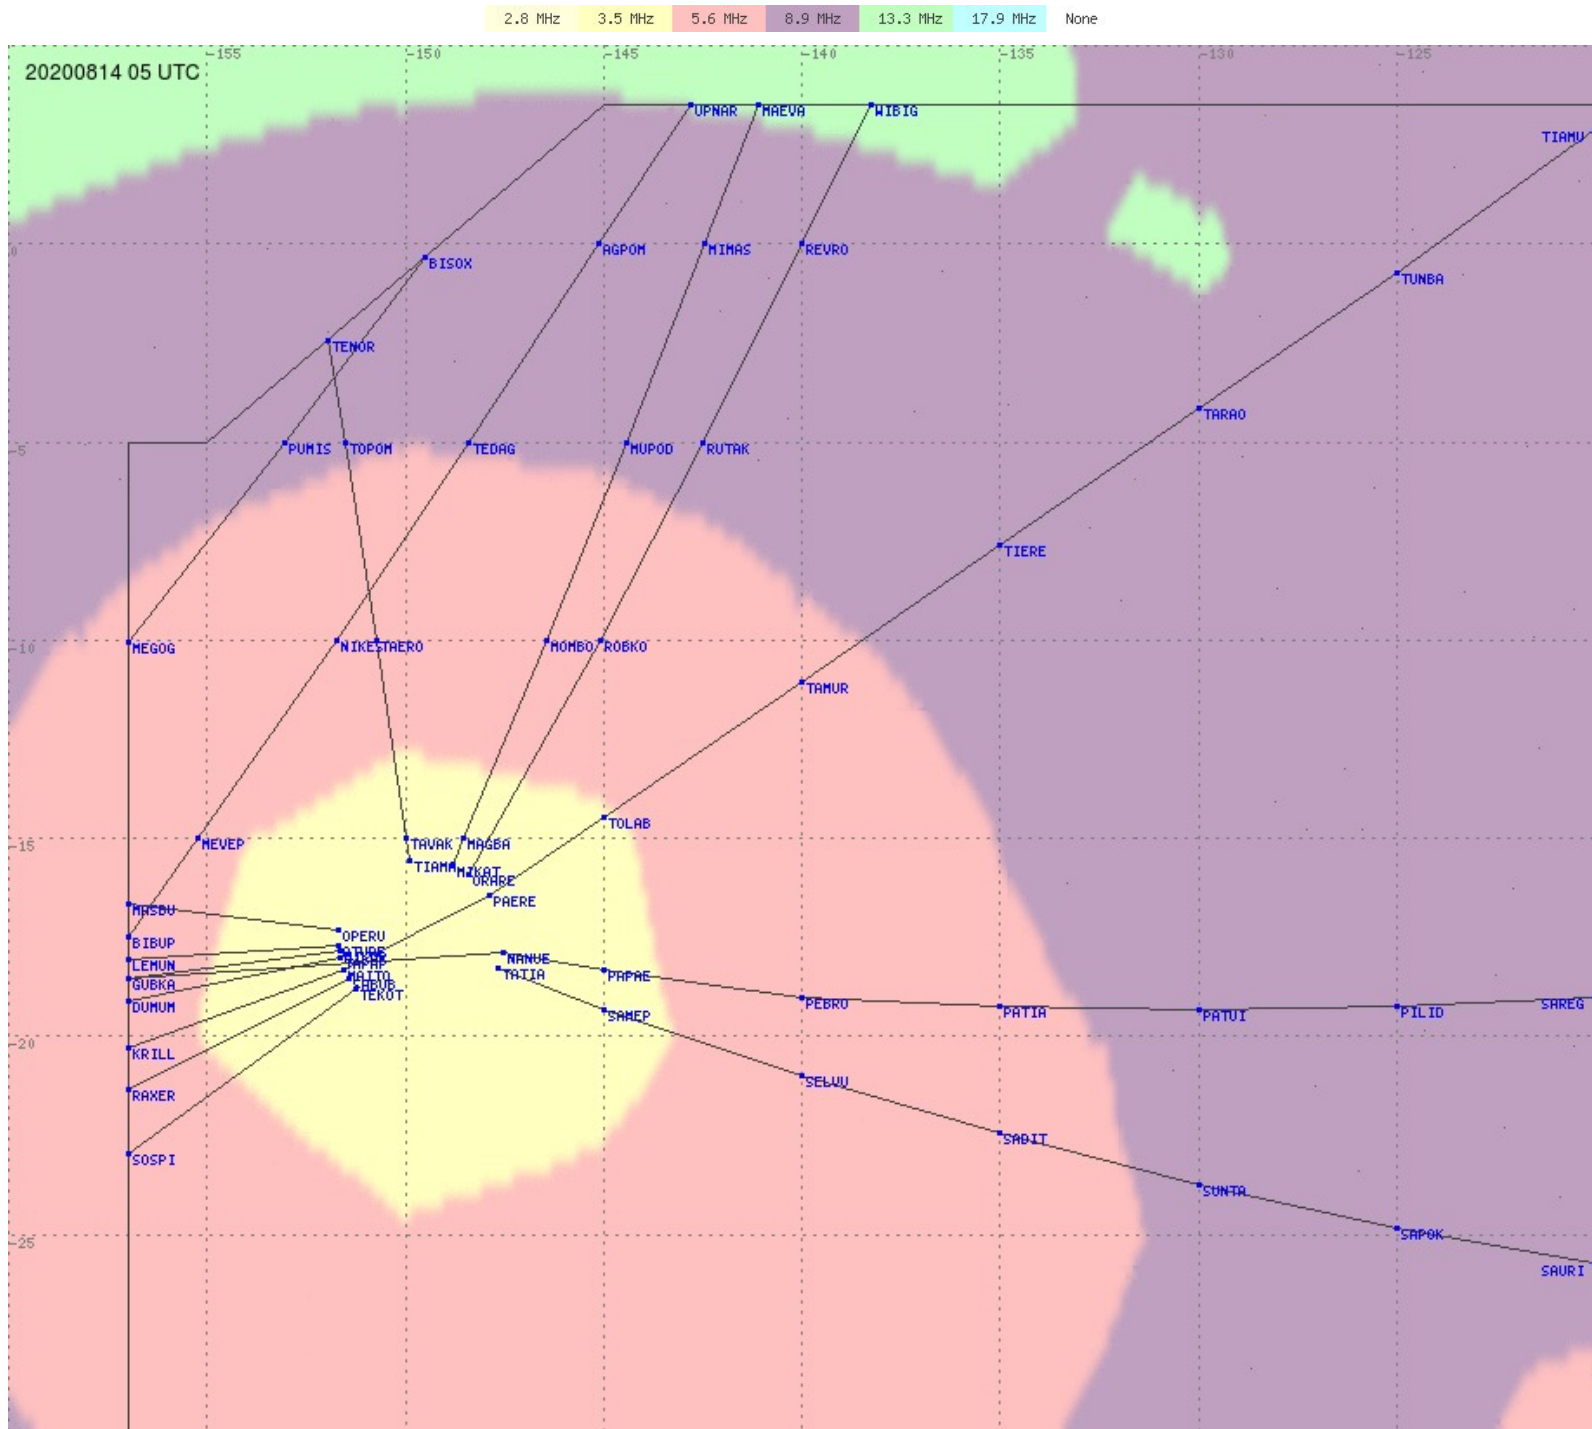

Tahiti FIR - HF Propag - 20200814

Tahiti FIR - HF Propag - 20200814

2.8 MHz 3.5 MHz 5.6 MHz 8.9 MHz 13.3 MHz 17.9 MHz None

Tahiti FIR - HF Propag - 20200814

Tahiti FIR - HF Propag - 20200814

Tahiti FIR - HF Propag - 20200814

Tahiti FIR - HF Propag - 20200814

Tahiti FIR - HF Propag - 20200814

Tahiti FIR - HF Propag - 20200814

Tahiti FIR - HF Propag - 20200814

Tahiti FIR - HF Propag - 20200814

Tahiti FIR - HF Propag - 20200814

Tahiti FIR - HF Propag - 20200814