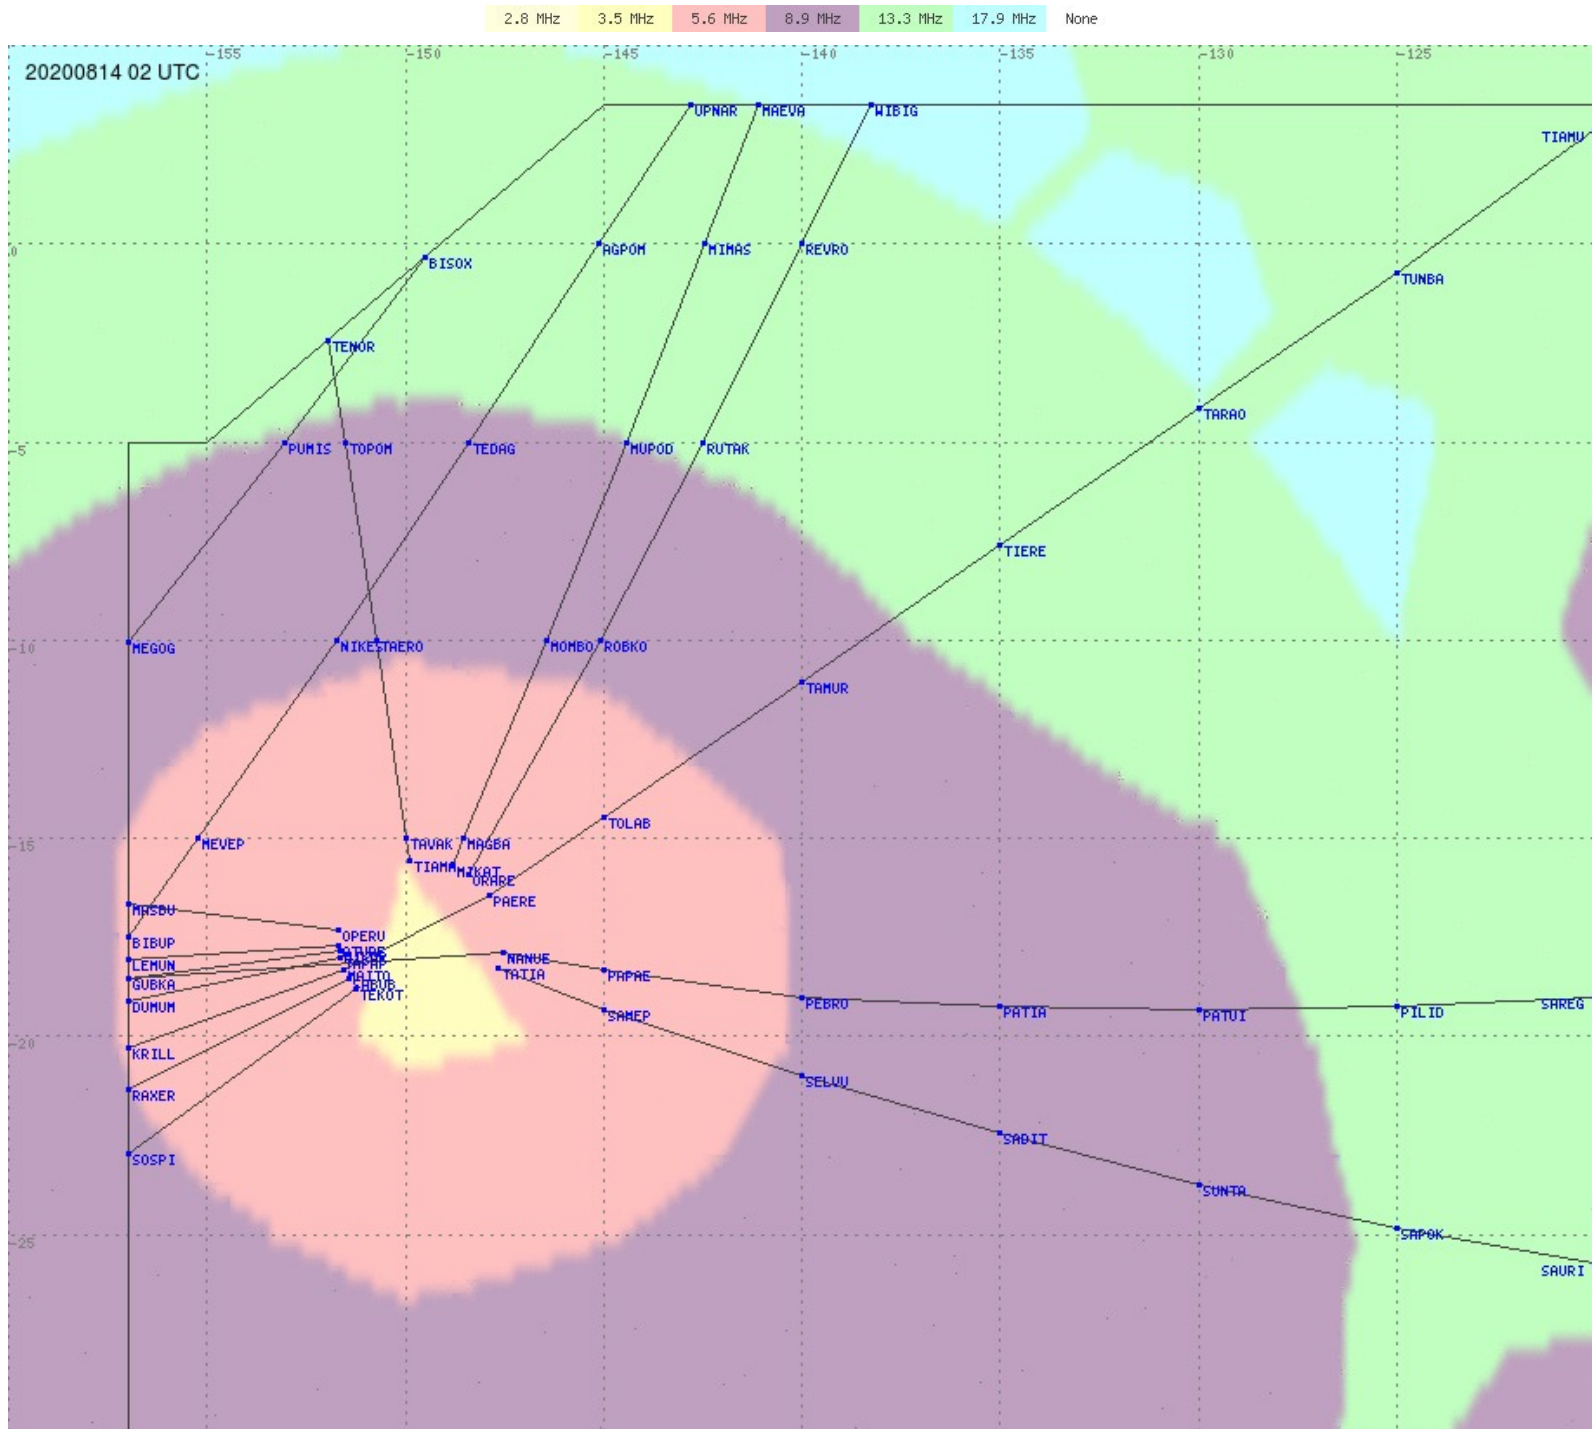

Tahiti FIR - HF Propag - 20200814

Tahiti FIR - HF Propag - 20200814

2.8 MHz 3.5 MHz 5.6 MHz 8.9 MHz 13.3 MHz 17.9 MHz None

Tahiti FIR - HF Propag - 20200814

Tahiti FIR - HF Propag - 20200814

Tahiti FIR - HF Propag - 20200814

Tahiti FIR - HF Propag - 20200814

Tahiti FIR - HF Propag - 20200814

Tahiti FIR - HF Propag - 20200814

Tahiti FIR - HF Propag - 20200814

Tahiti FIR - HF Propag - 20200814

Tahiti FIR - HF Propag - 20200814

Tahiti FIR - HF Propag - 20200814