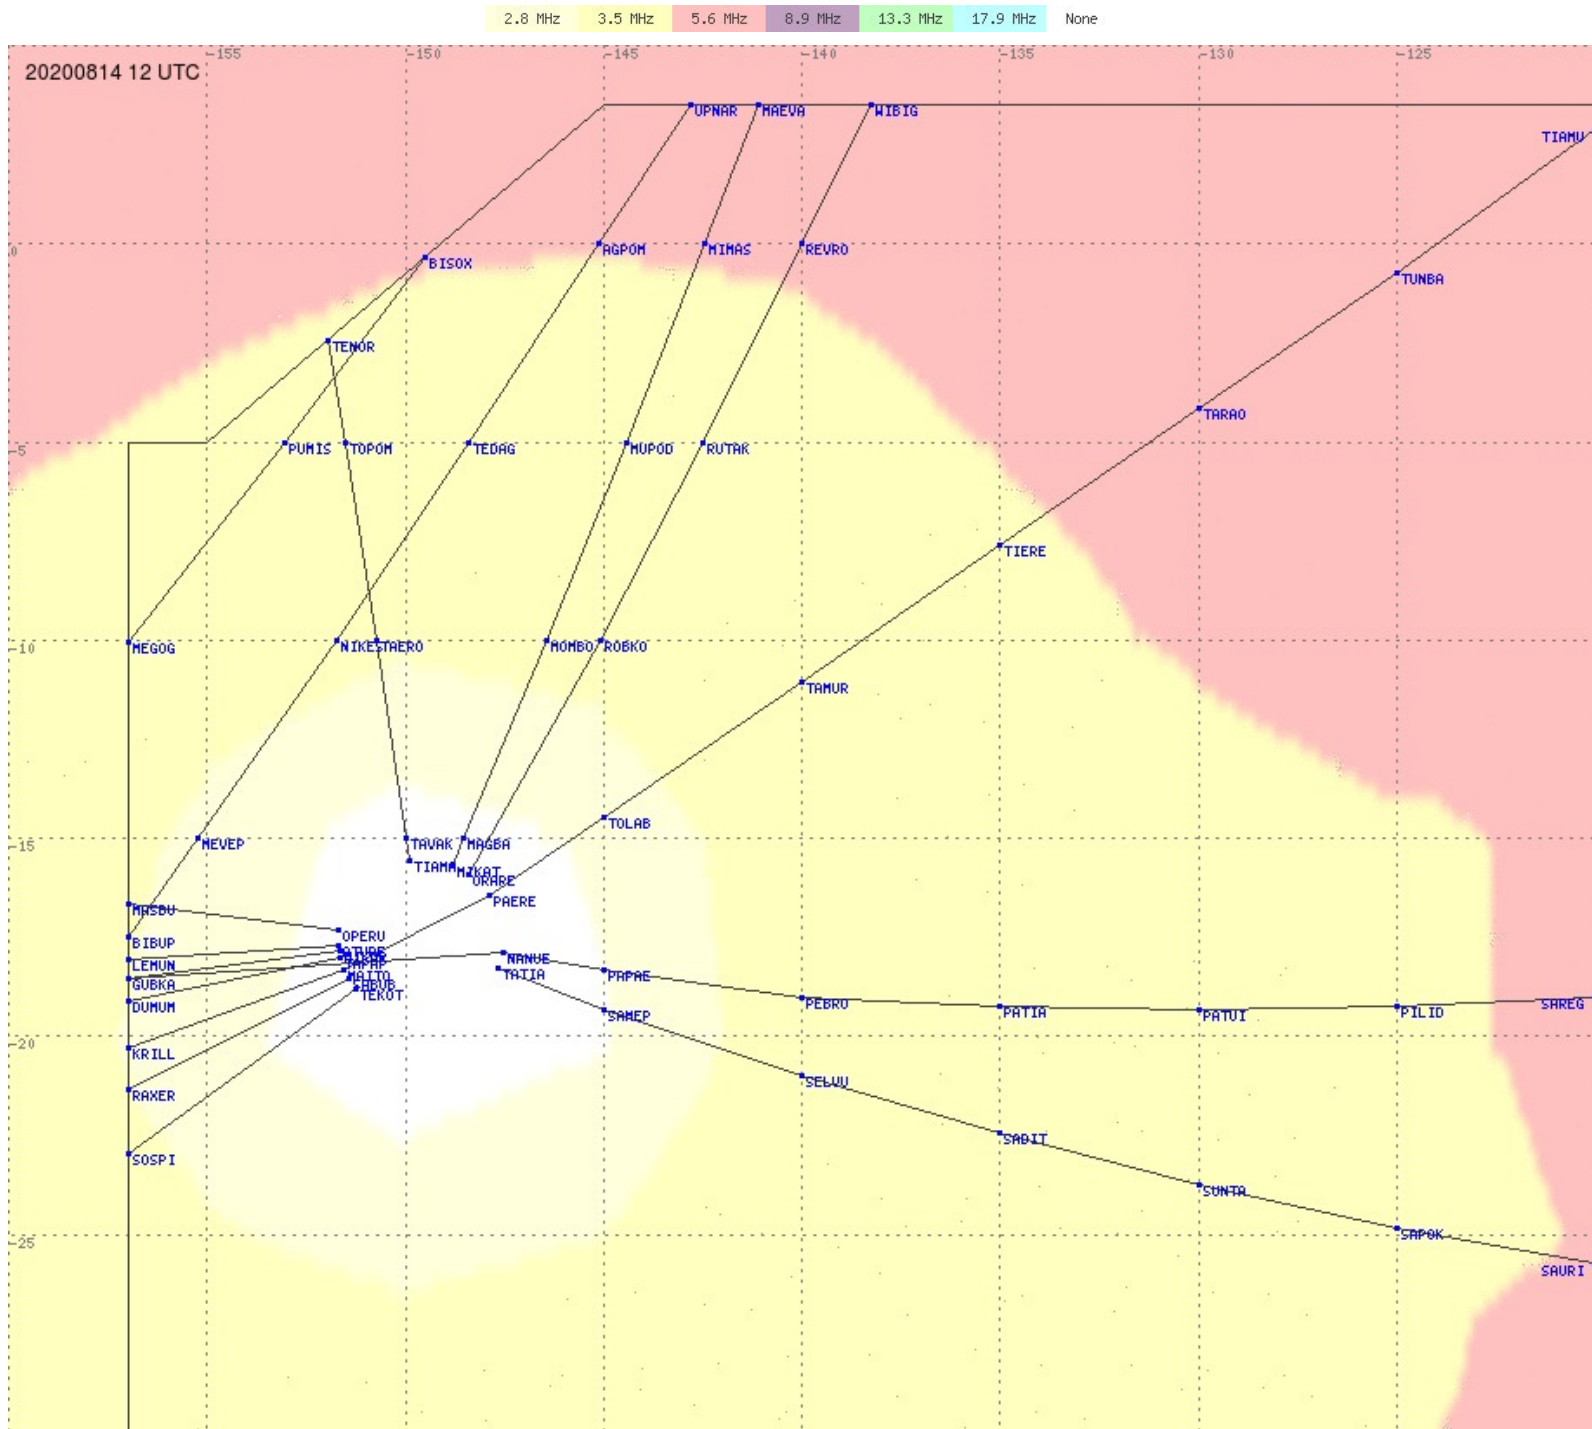

Tahiti FIR - HF Propag - 20200814