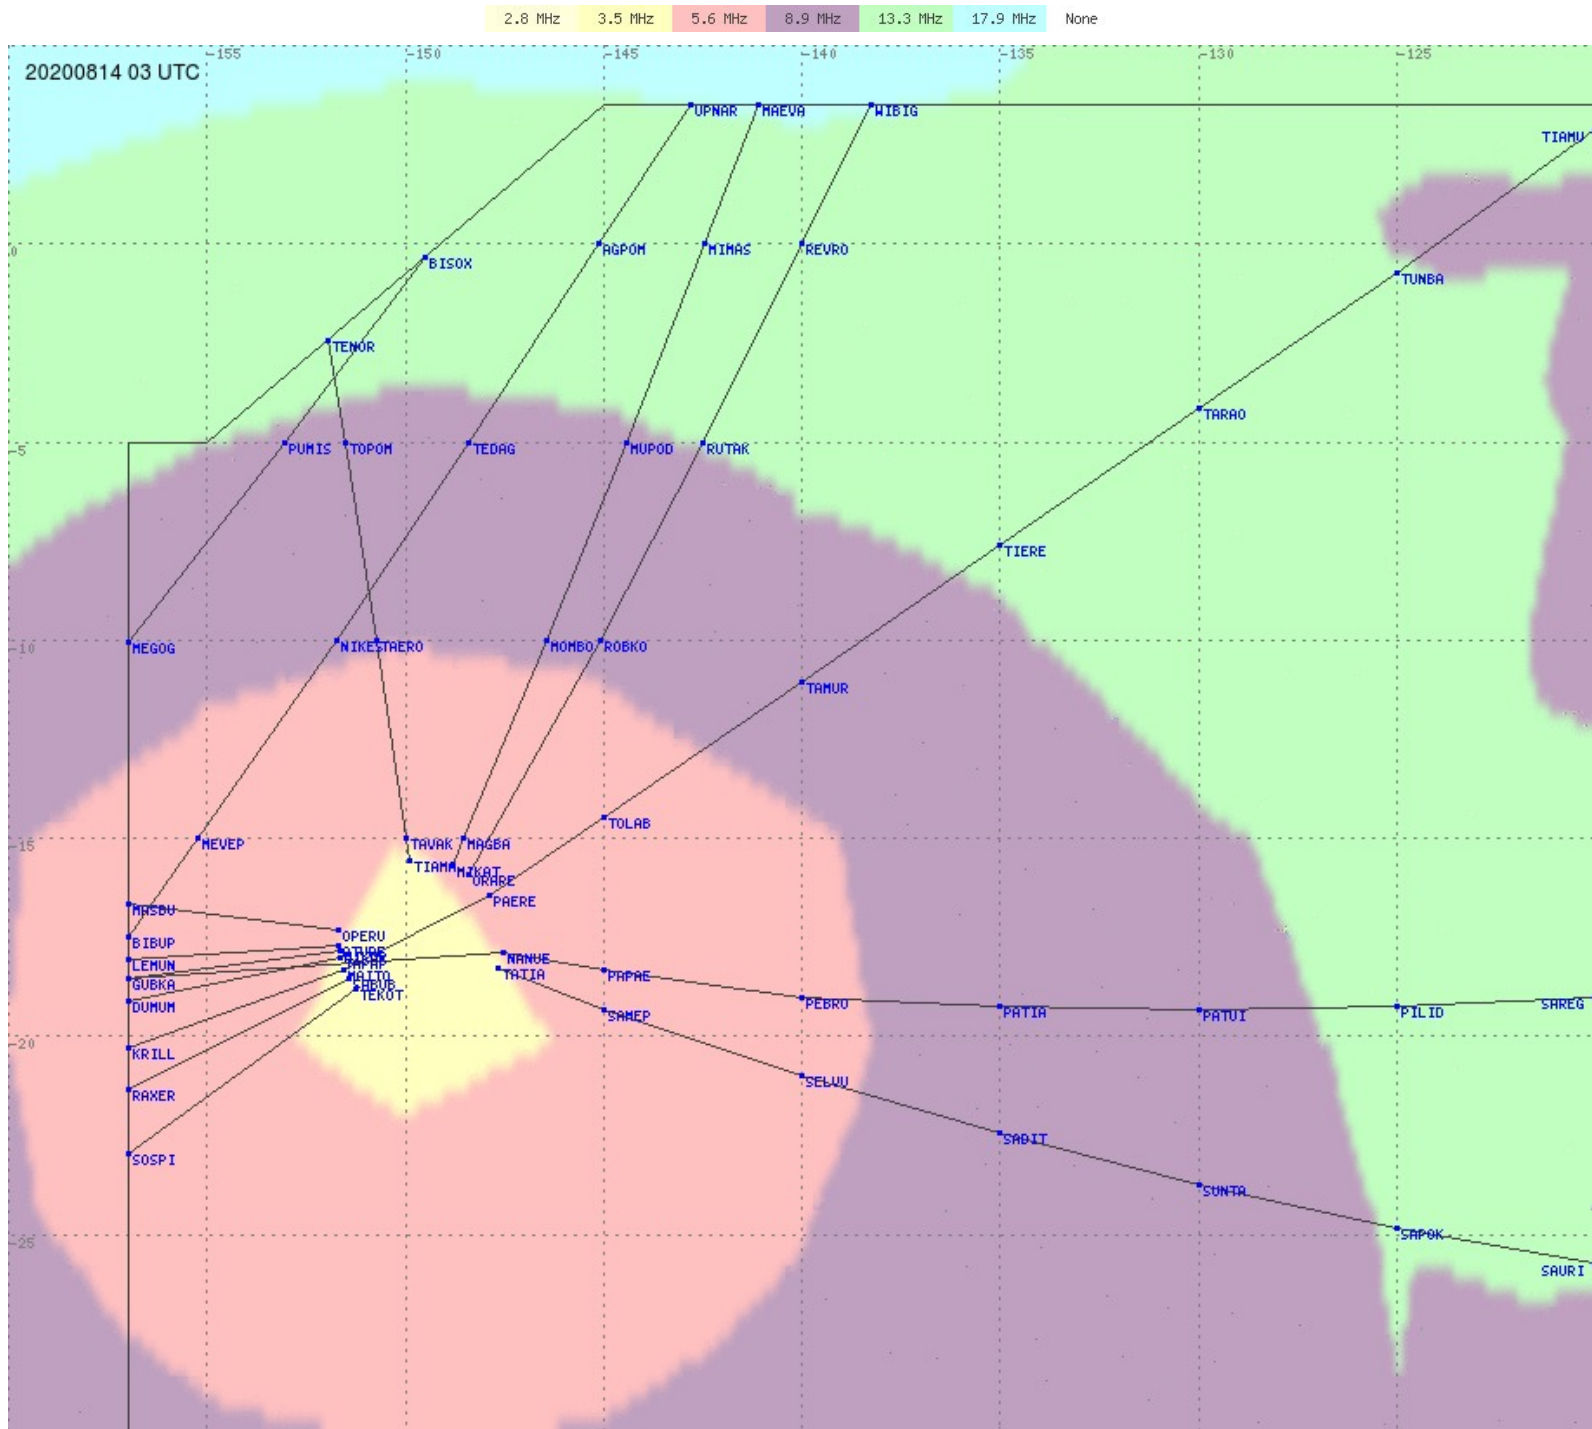

Tahiti FIR - HF Propag - 20200814