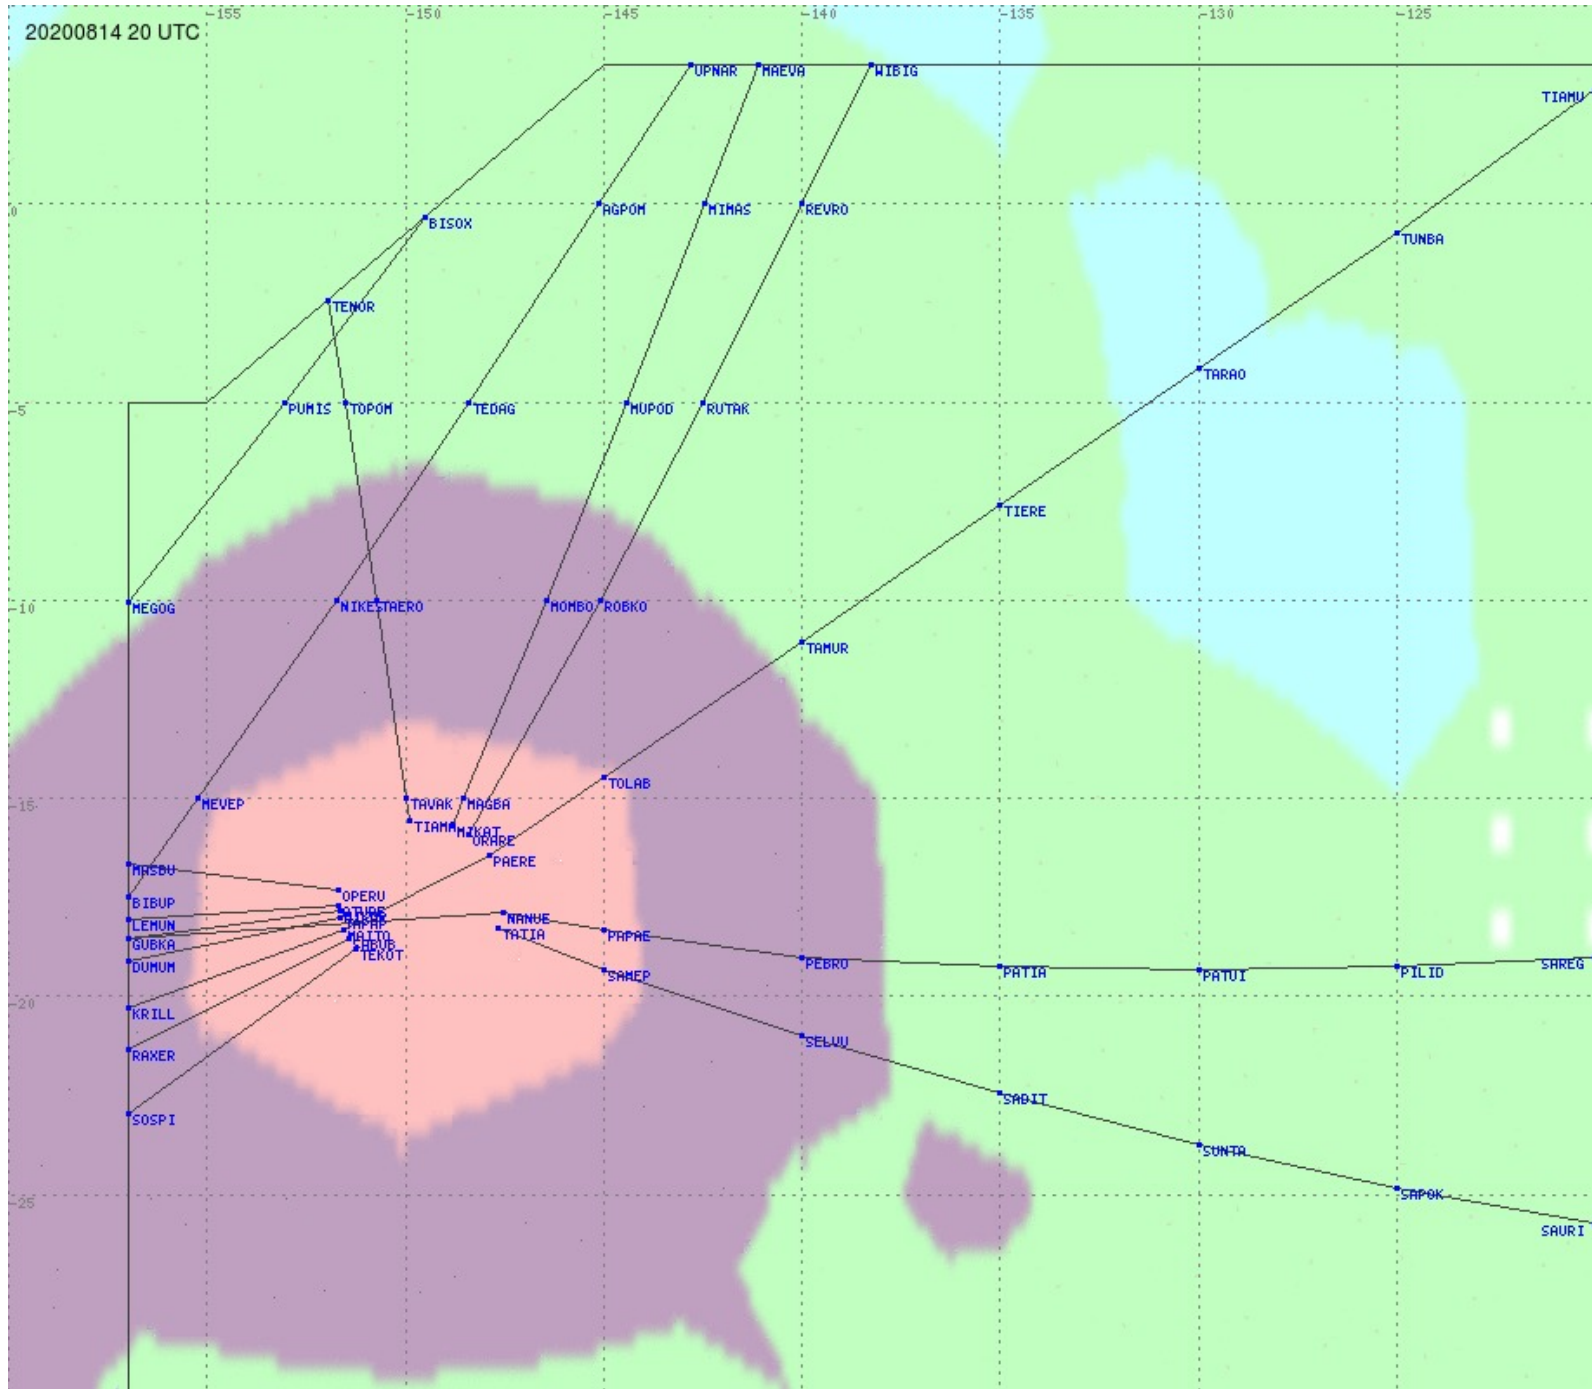

Tahiti FIR - HF Propag - 20200814

Tahiti FIR - HF Propag - 20200814

2.8 MHz 3.5 MHz 5.6 MHz 8.9 MHz 13.3 MHz 17.9 MHz None

Tahiti FIR - HF Propag - 20200814

Tahiti FIR - HF Propag - 20200814

Tahiti FIR - HF Propag - 20200814

Tahiti FIR - HF Propag - 20200814

Tahiti FIR - HF Propag - 20200814

Tahiti FIR - HF Propag - 20200814

2.8 MHz 3.5 MHz 5.6 MHz 8.9 MHz 13.3 MHz 17.9 MHz None

Tahiti FIR - HF Propag - 20200814

Tahiti FIR - HF Propag - 20200814

Tahiti FIR - HF Propag - 20200814

Tahiti FIR - HF Propag - 20200814

2.8 MHz 3.5 MHz 5.6 MHz 8.9 MHz 13.3 MHz 17.9 MHz None

Tahiti FIR - HF Propag - 20200814

2.8 MHz 3.5 MHz 5.6 MHz 8.9 MHz 13.3 MHz 17.9 MHz None

Tahiti FIR - HF Propag - 20200814

2.8 MHz 3.5 MHz 5.6 MHz 8.9 MHz 13.3 MHz 17.9 MHz None

Tahiti FIR - HF Propag - 20200814

2.8 MHz
3.5 MHz
5.6 MHz
8.9 MHz
13.3 MHz
17.9 MHz
None

Tahiti FIR - HF Propag - 20200814