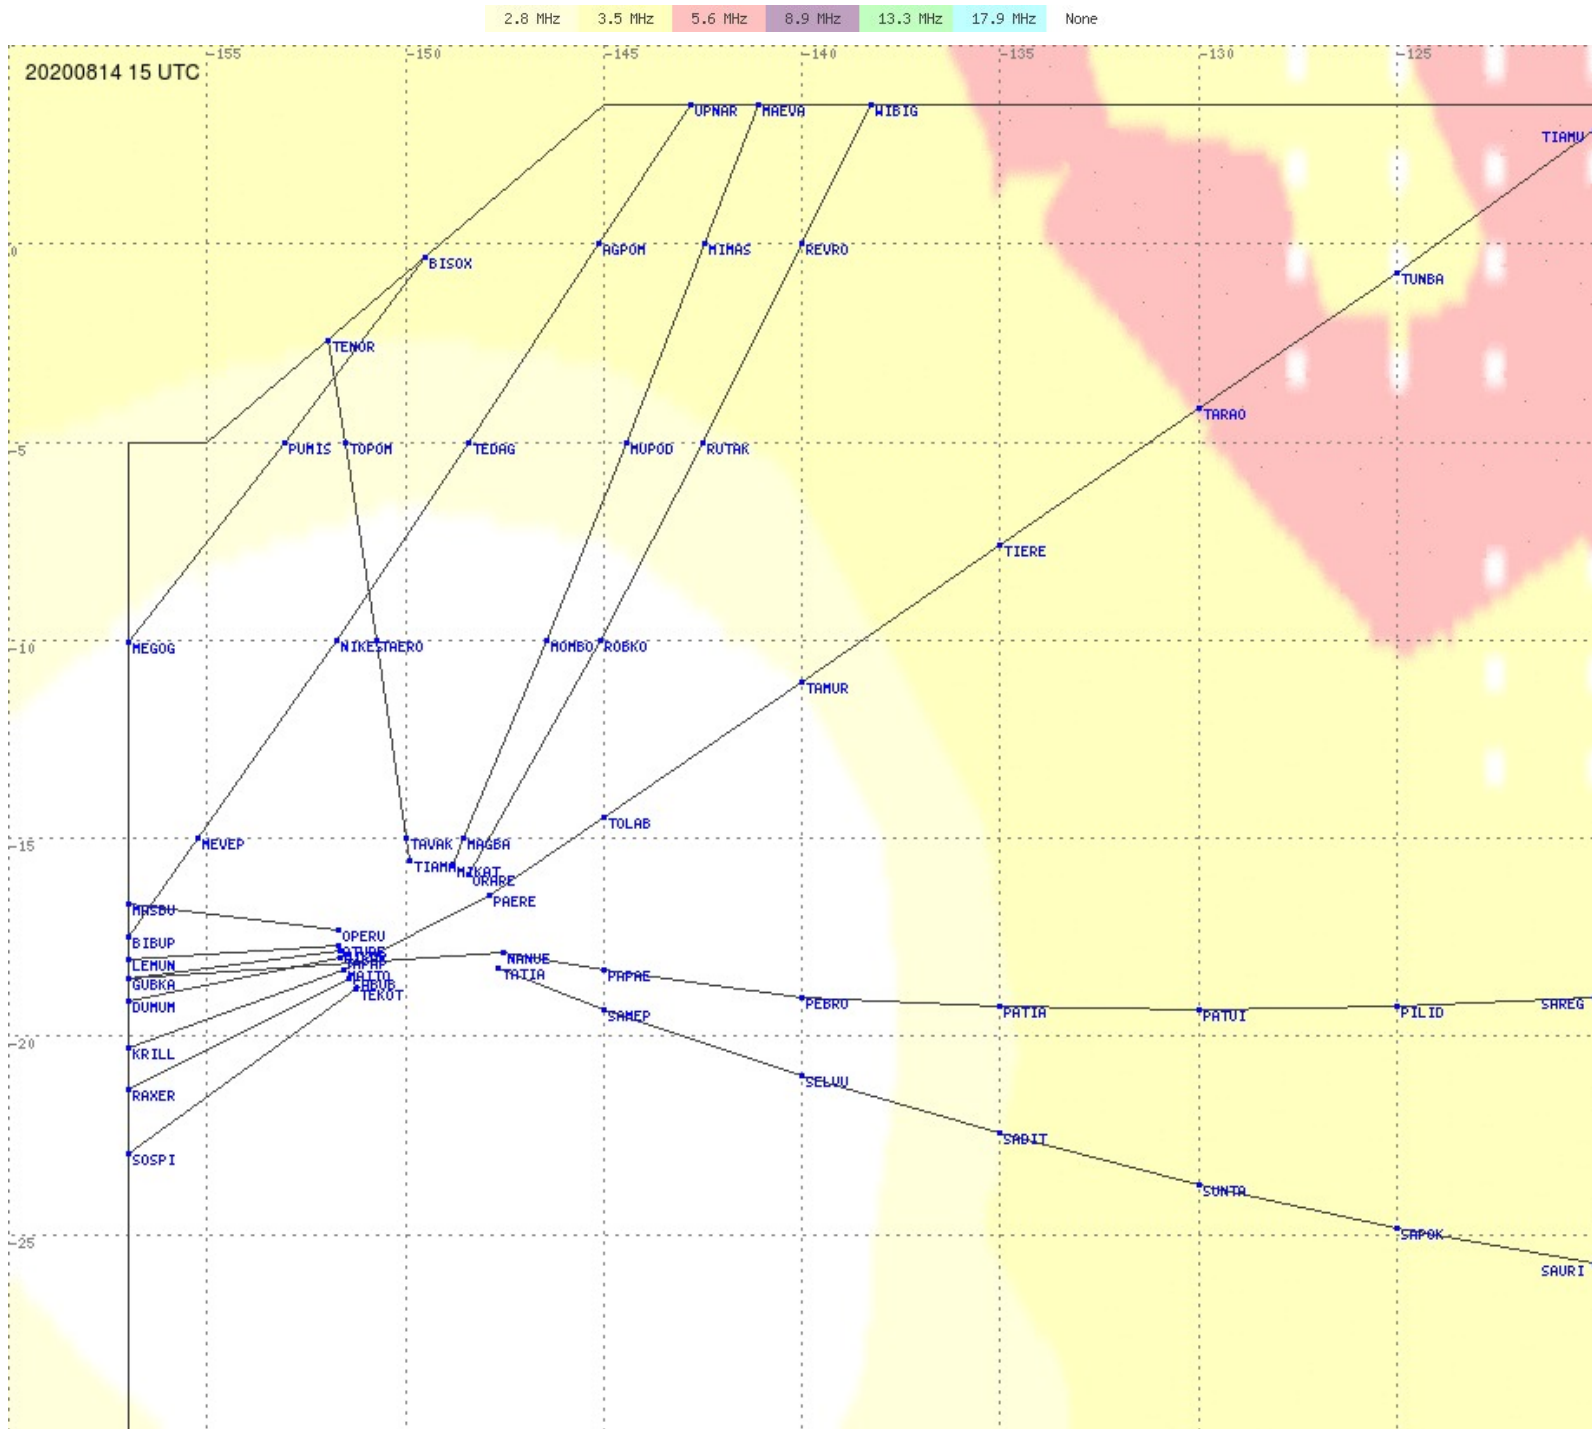

Tahiti FIR - HF Propag - 20200814