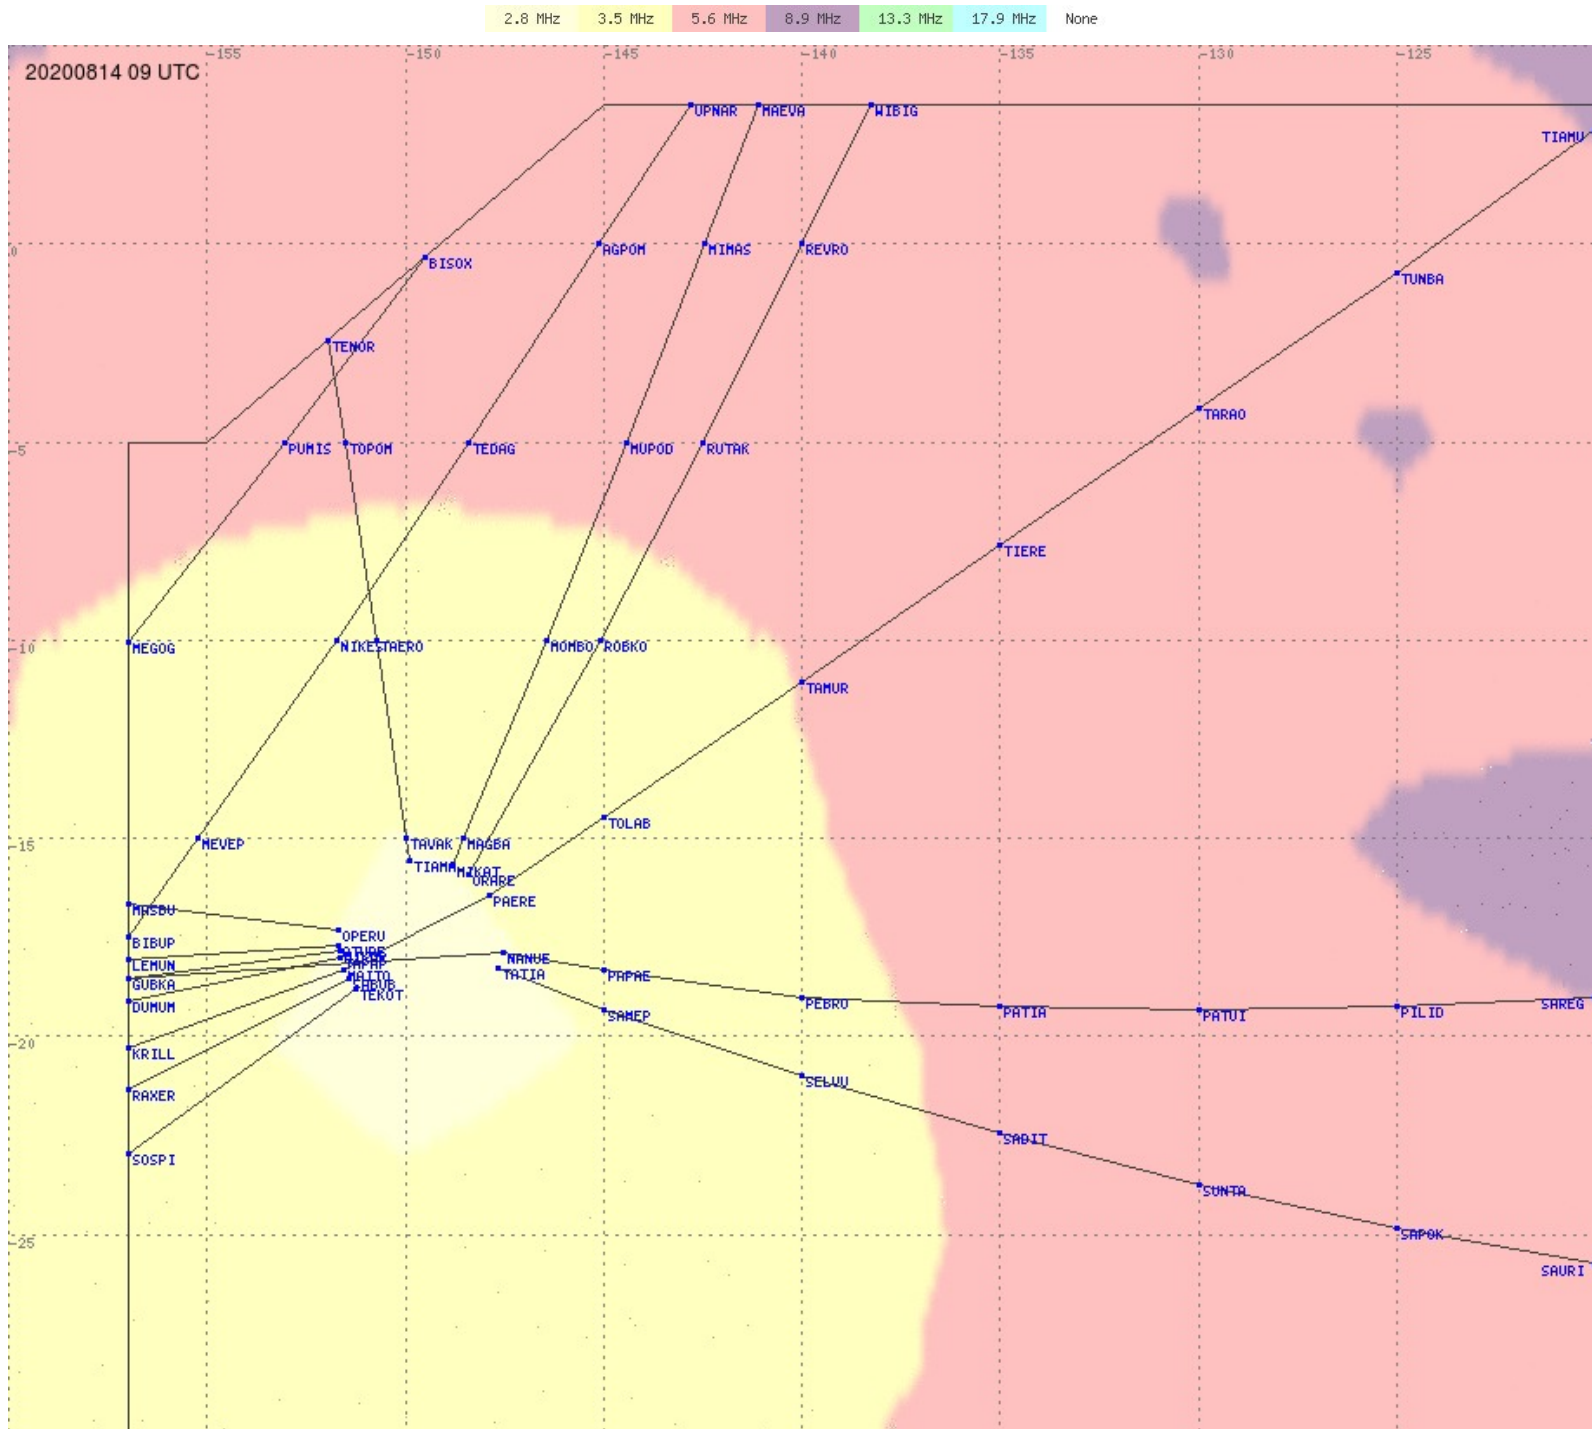

Tahiti FIR - HF Propag - 20200814