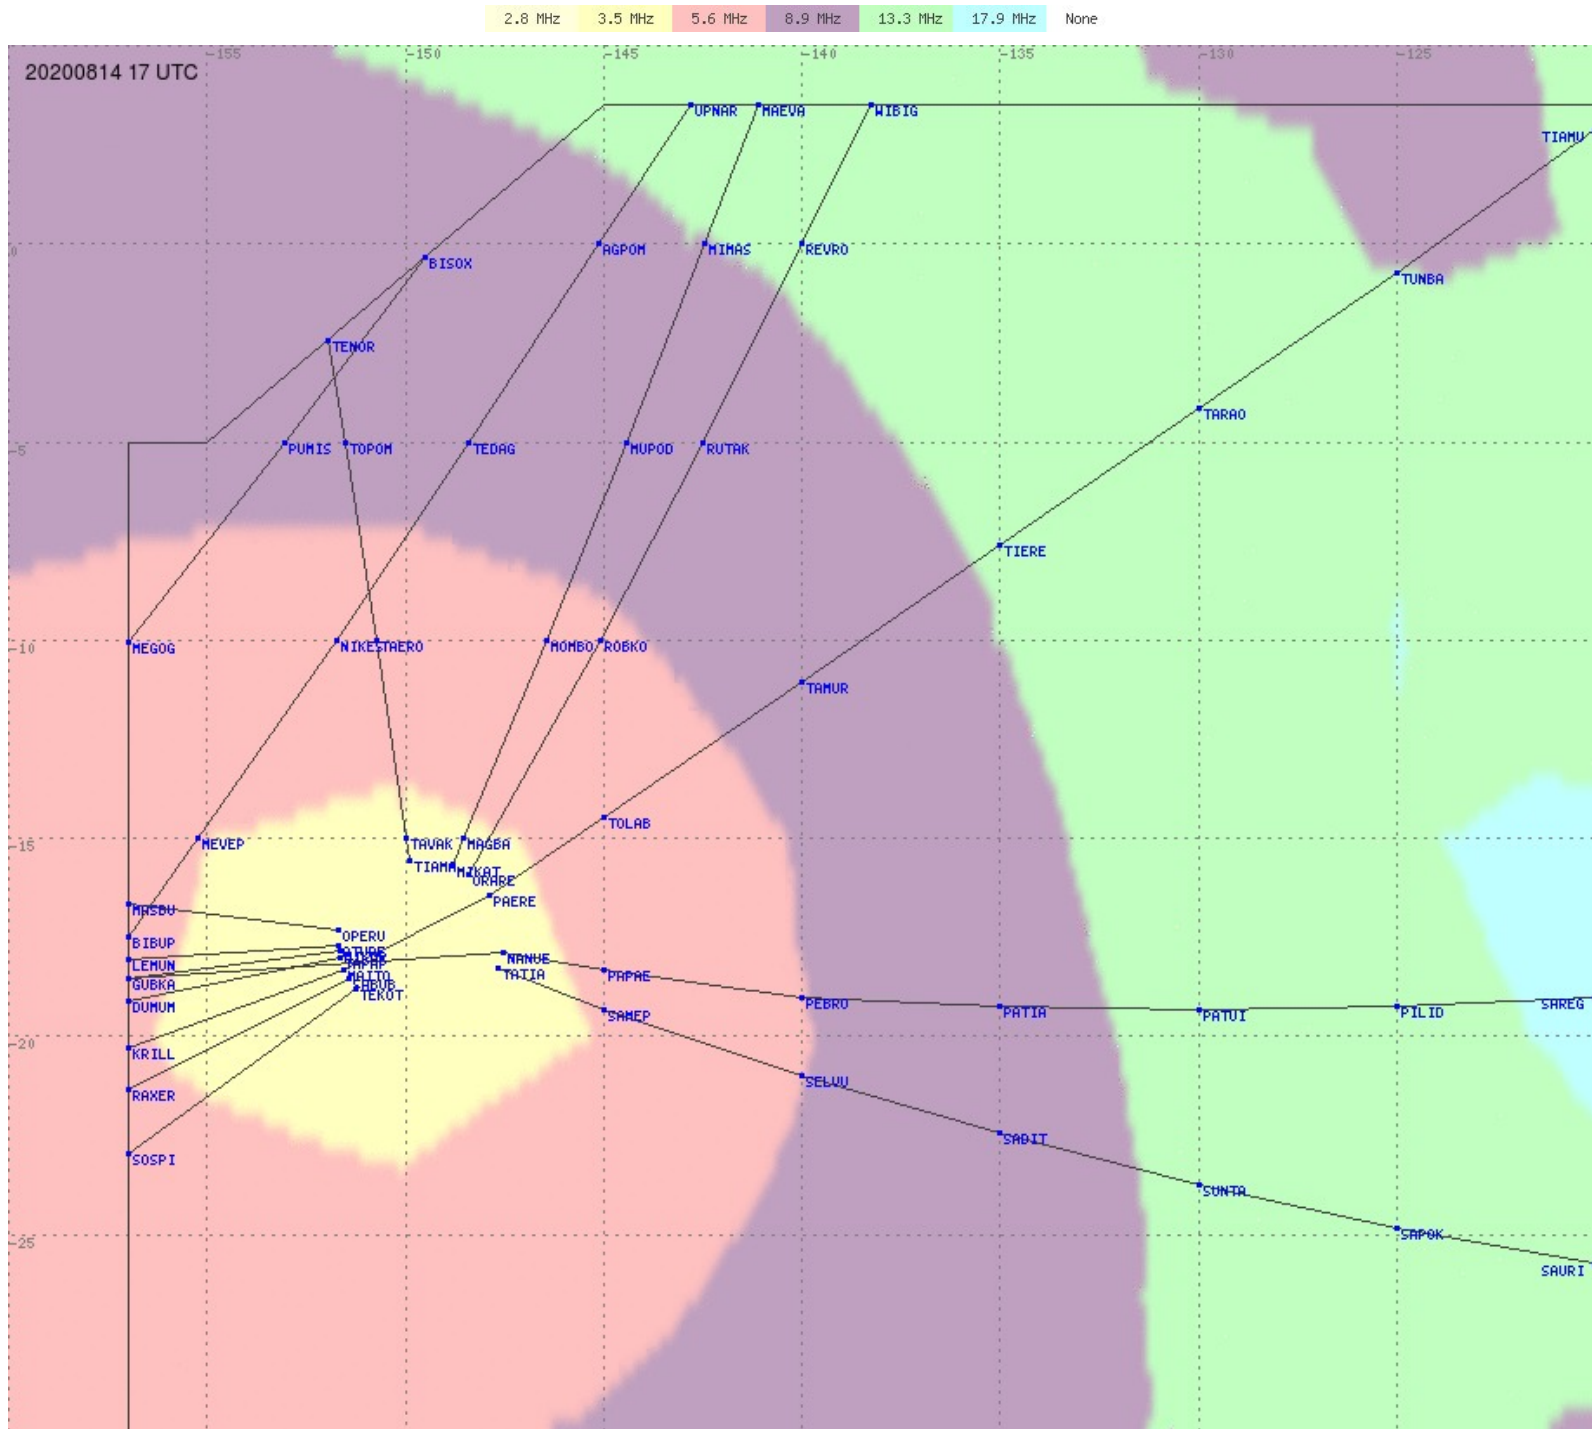

Tahiti FIR - HF Propag - 20200814