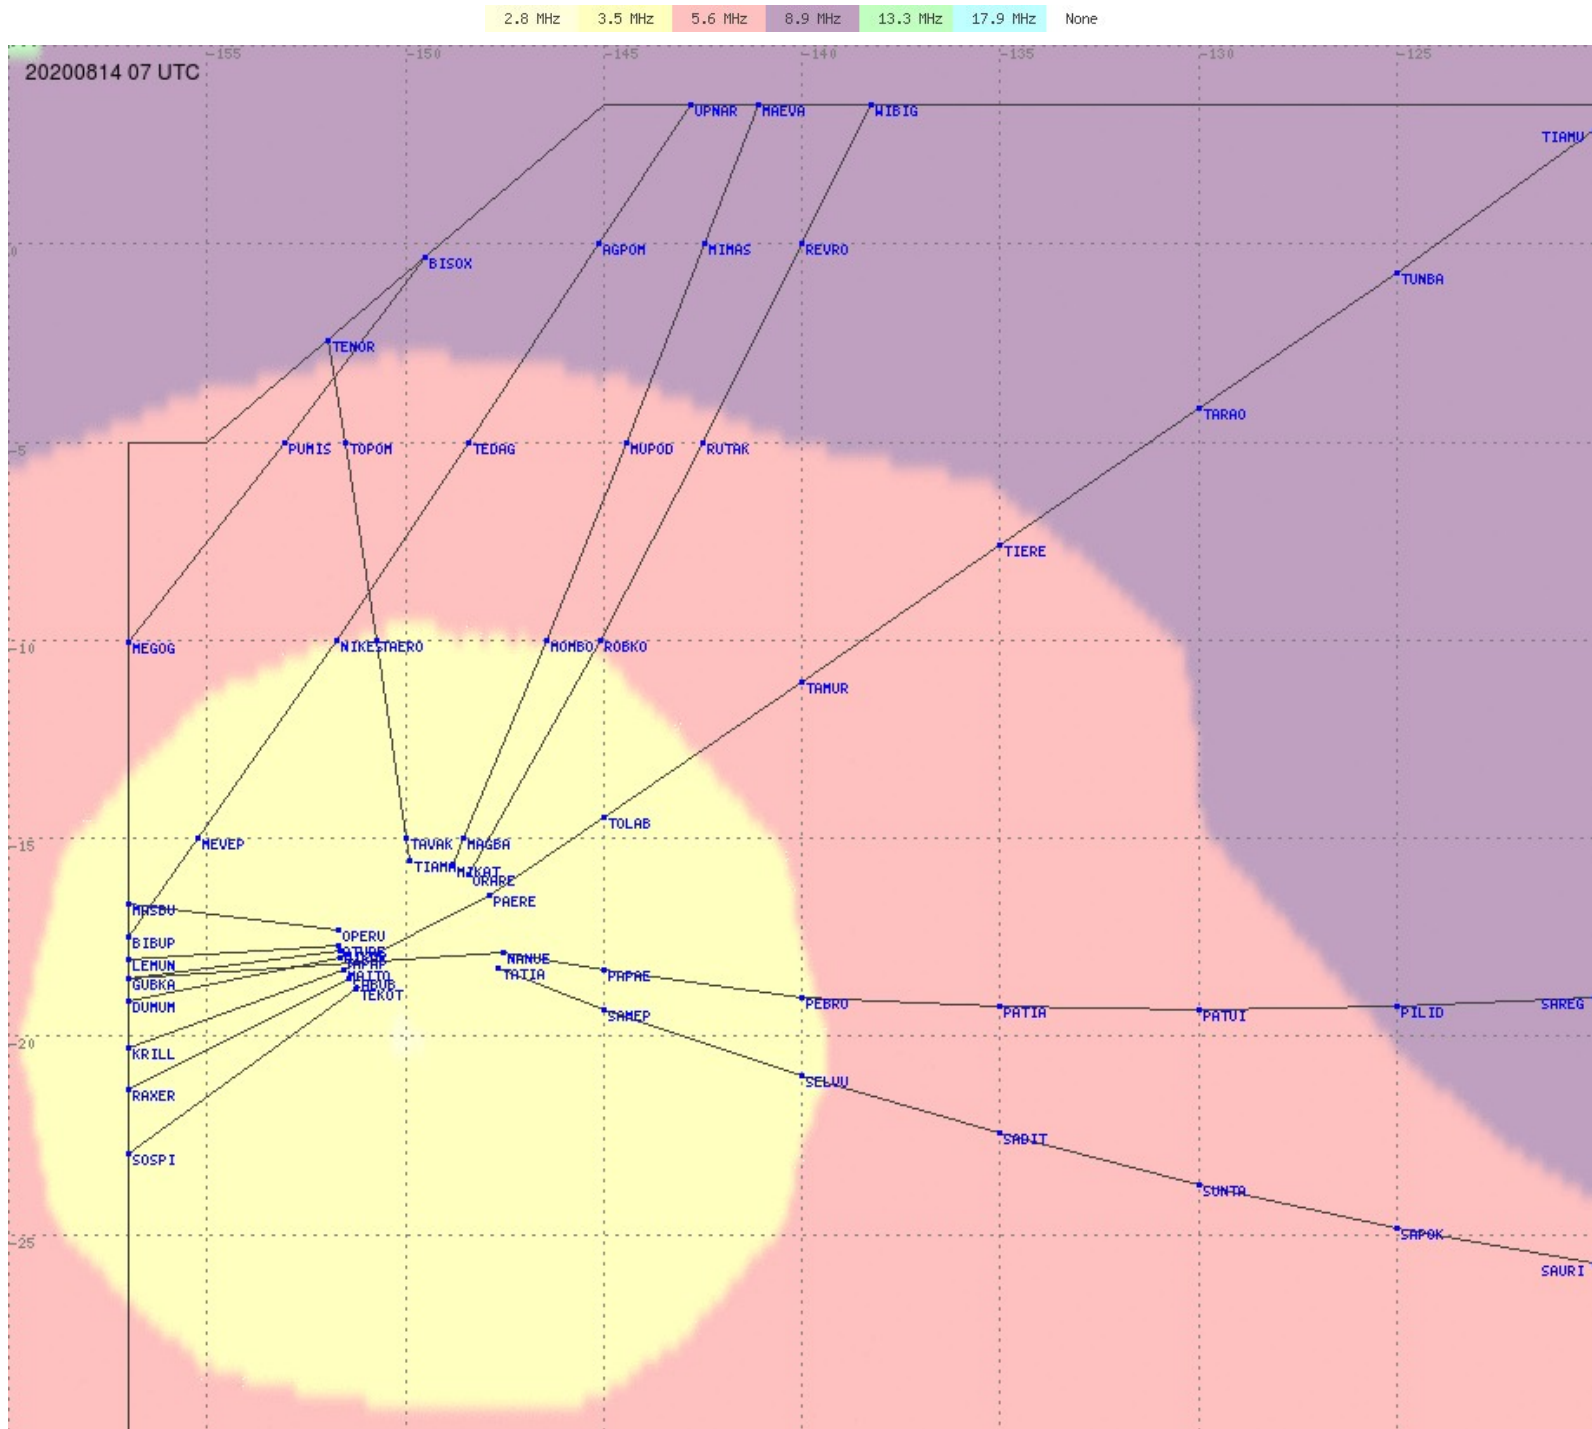

Tahiti FIR - HF Propag - 20200814