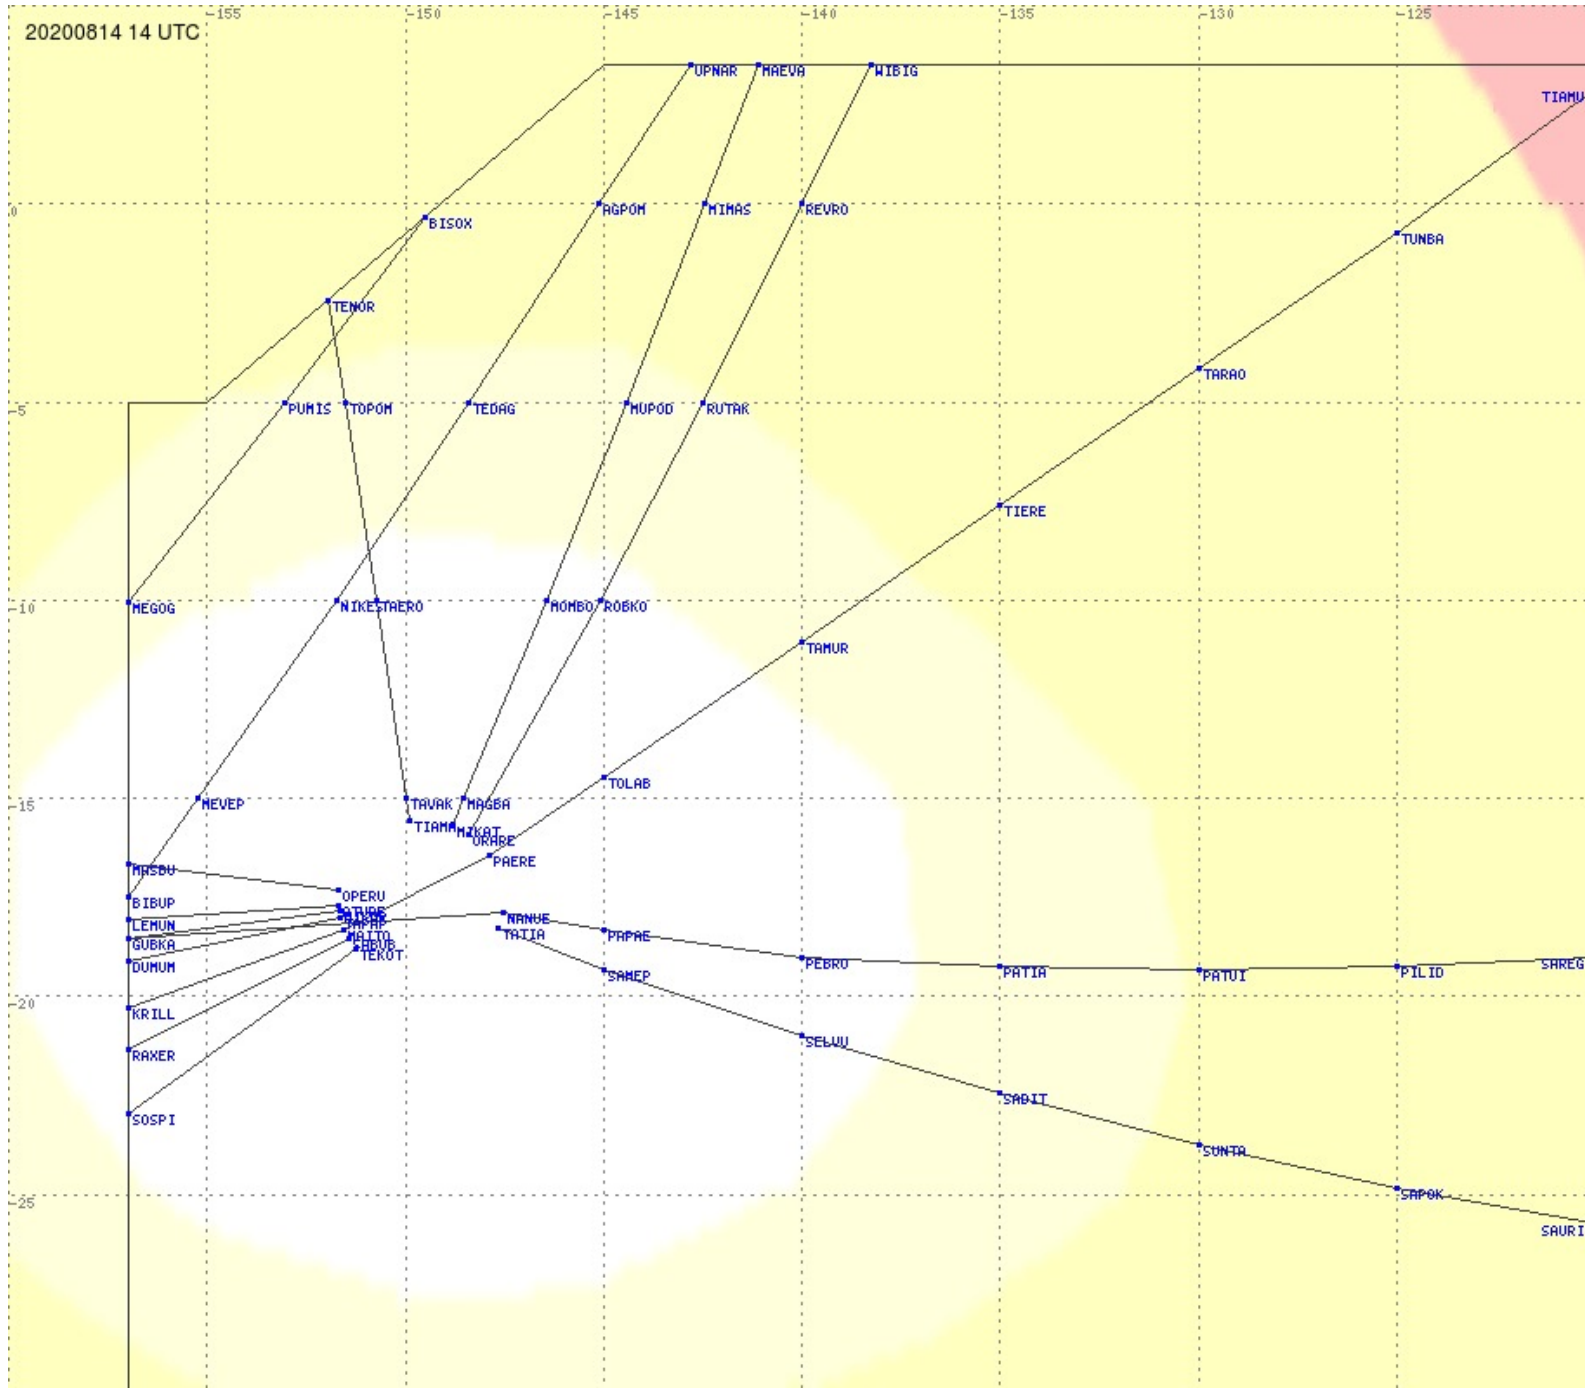

Tahiti FIR - HF Propag - 20200814

Tahiti FIR - HF Propag - 20200814

Tahiti FIR - HF Propag - 20200814

Tahiti FIR - HF Propag - 20200814

Tahiti FIR - HF Propag - 20200814

Tahiti FIR - HF Propag - 20200814

Tahiti FIR - HF Propag - 20200814

Tahiti FIR - HF Propag - 20200814

Tahiti FIR - HF Propag - 20200814

Tahiti FIR - HF Propag - 20200814

2.8 MHz 3.5 MHz 5.6 MHz 8.9 MHz 13.3 MHz 17.9 MHz None

Tahiti FIR - HF Propag - 20200814

Tahiti FIR - HF Propag - 20200814

Tahiti FIR - HF Propag - 20200814

Tahiti FIR - HF Propag - 20200814

2.8 MHz 3.5 MHz 5.6 MHz 8.9 MHz 13.3 MHz 17.9 MHz None

Tahiti FIR - HF Propag - 20200814

2.8 MHz 3.5 MHz 5.6 MHz 8.9 MHz 13.3 MHz 17.9 MHz None