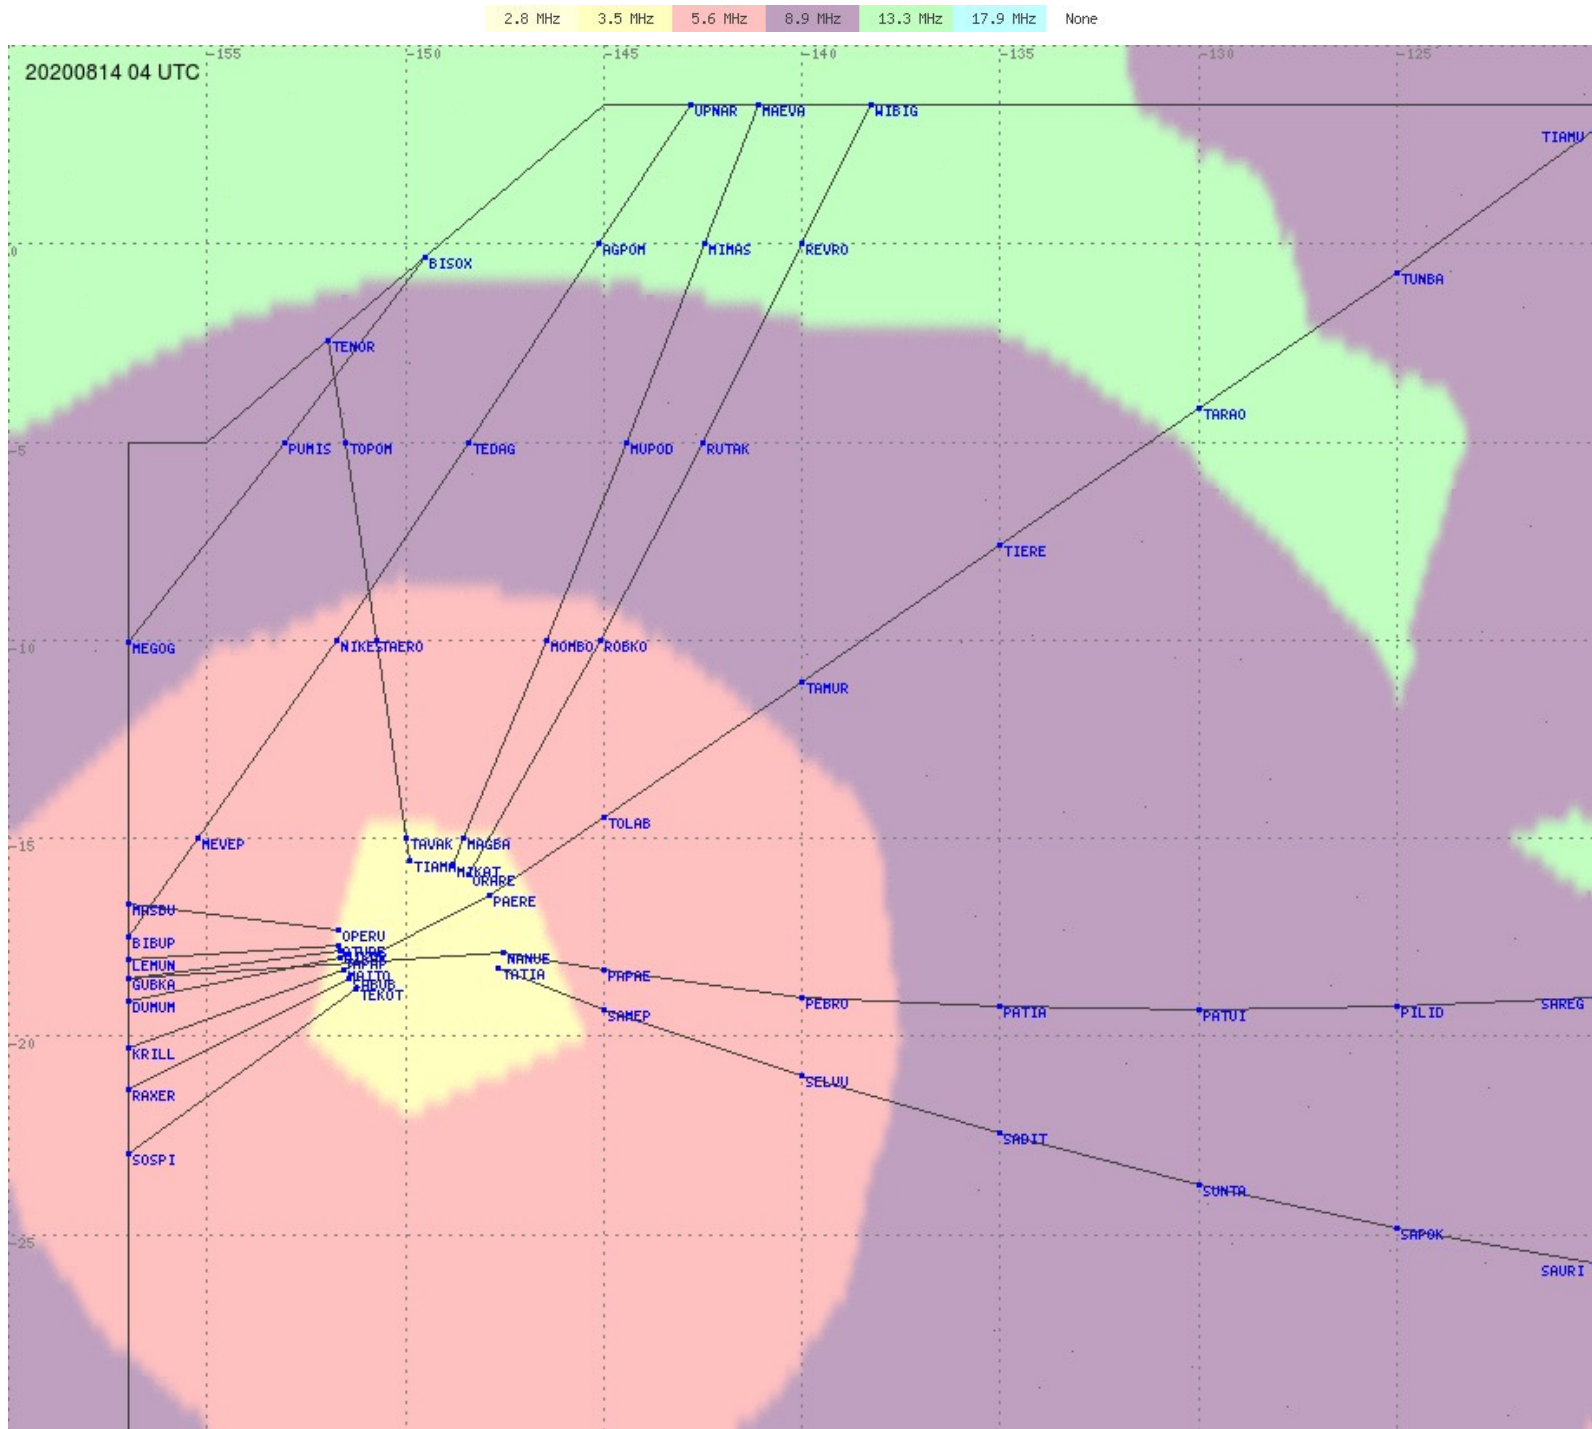

Tahiti FIR - HF Propag - 20200814