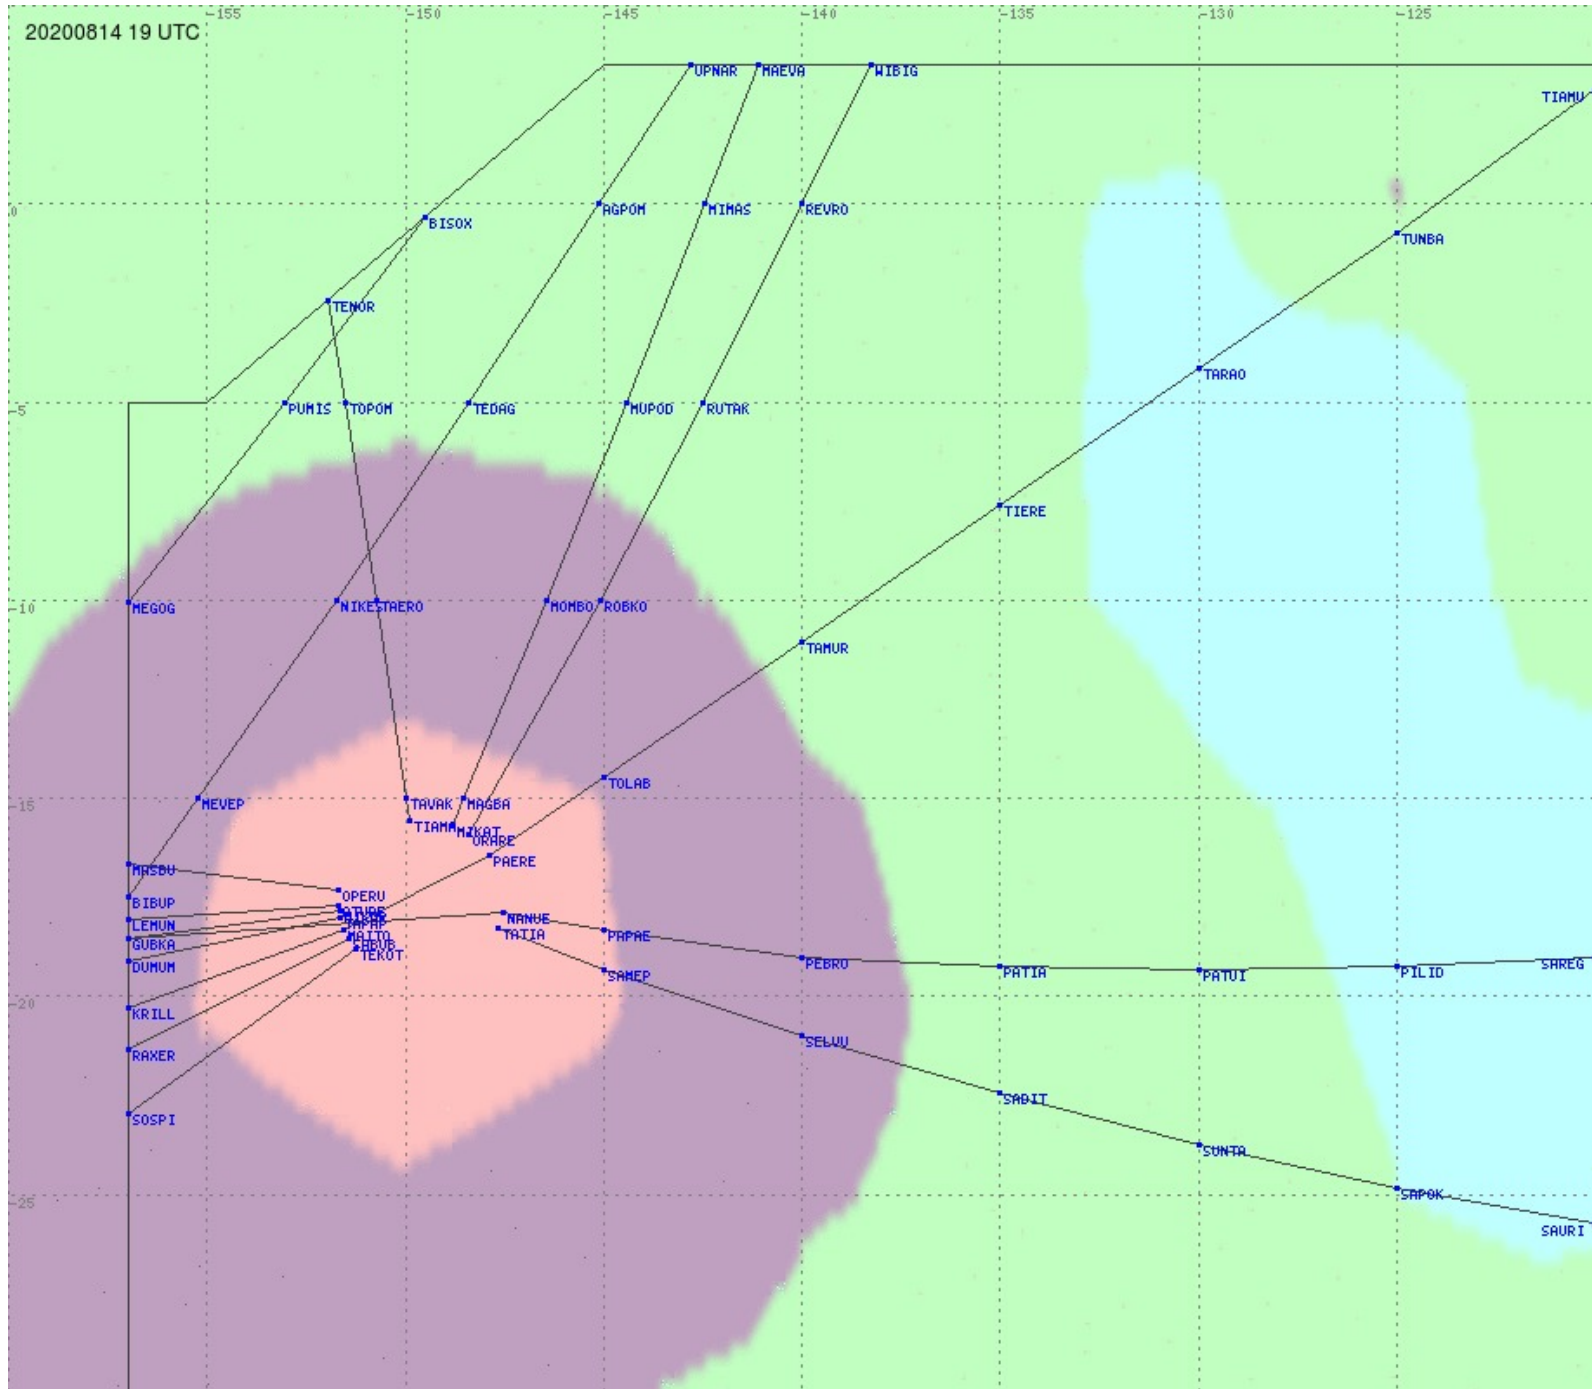

Tahiti FIR - HF Propag - 20200814

Tahiti FIR - HF Propag - 20200814

2.8 MHz 3.5 MHz 5.6 MHz 8.9 MHz 13.3 MHz 17.9 MHz None

Tahiti FIR - HF Propag - 20200814

Tahiti FIR - HF Propag - 20200814

Tahiti FIR - HF Propag - 20200814

Tahiti FIR - HF Propag - 20200814

Tahiti FIR - HF Propag - 20200814

Tahiti FIR - HF Propag - 20200814

2.8 MHz 3.5 MHz 5.6 MHz 8.9 MHz 13.3 MHz 17.9 MHz None

Tahiti FIR - HF Propag - 20200814

Tahiti FIR - HF Propag - 20200814

Tahiti FIR - HF Propag - 20200814

Tahiti FIR - HF Propag - 20200814

2.8 MHz 3.5 MHz 5.6 MHz 8.9 MHz 13.3 MHz 17.9 MHz None

Tahiti FIR - HF Propag - 20200814

2.8 MHz 3.5 MHz 5.6 MHz 8.9 MHz 13.3 MHz 17.9 MHz None

Tahiti FIR - HF Propag - 20200814

2.8 MHz 3.5 MHz 5.6 MHz 8.9 MHz 13.3 MHz 17.9 MHz None

Tahiti FIR - HF Propag - 20200814

2.8 MHz
3.5 MHz
5.6 MHz
8.9 MHz
13.3 MHz
17.9 MHz
None

Tahiti FIR - HF Propag - 20200814