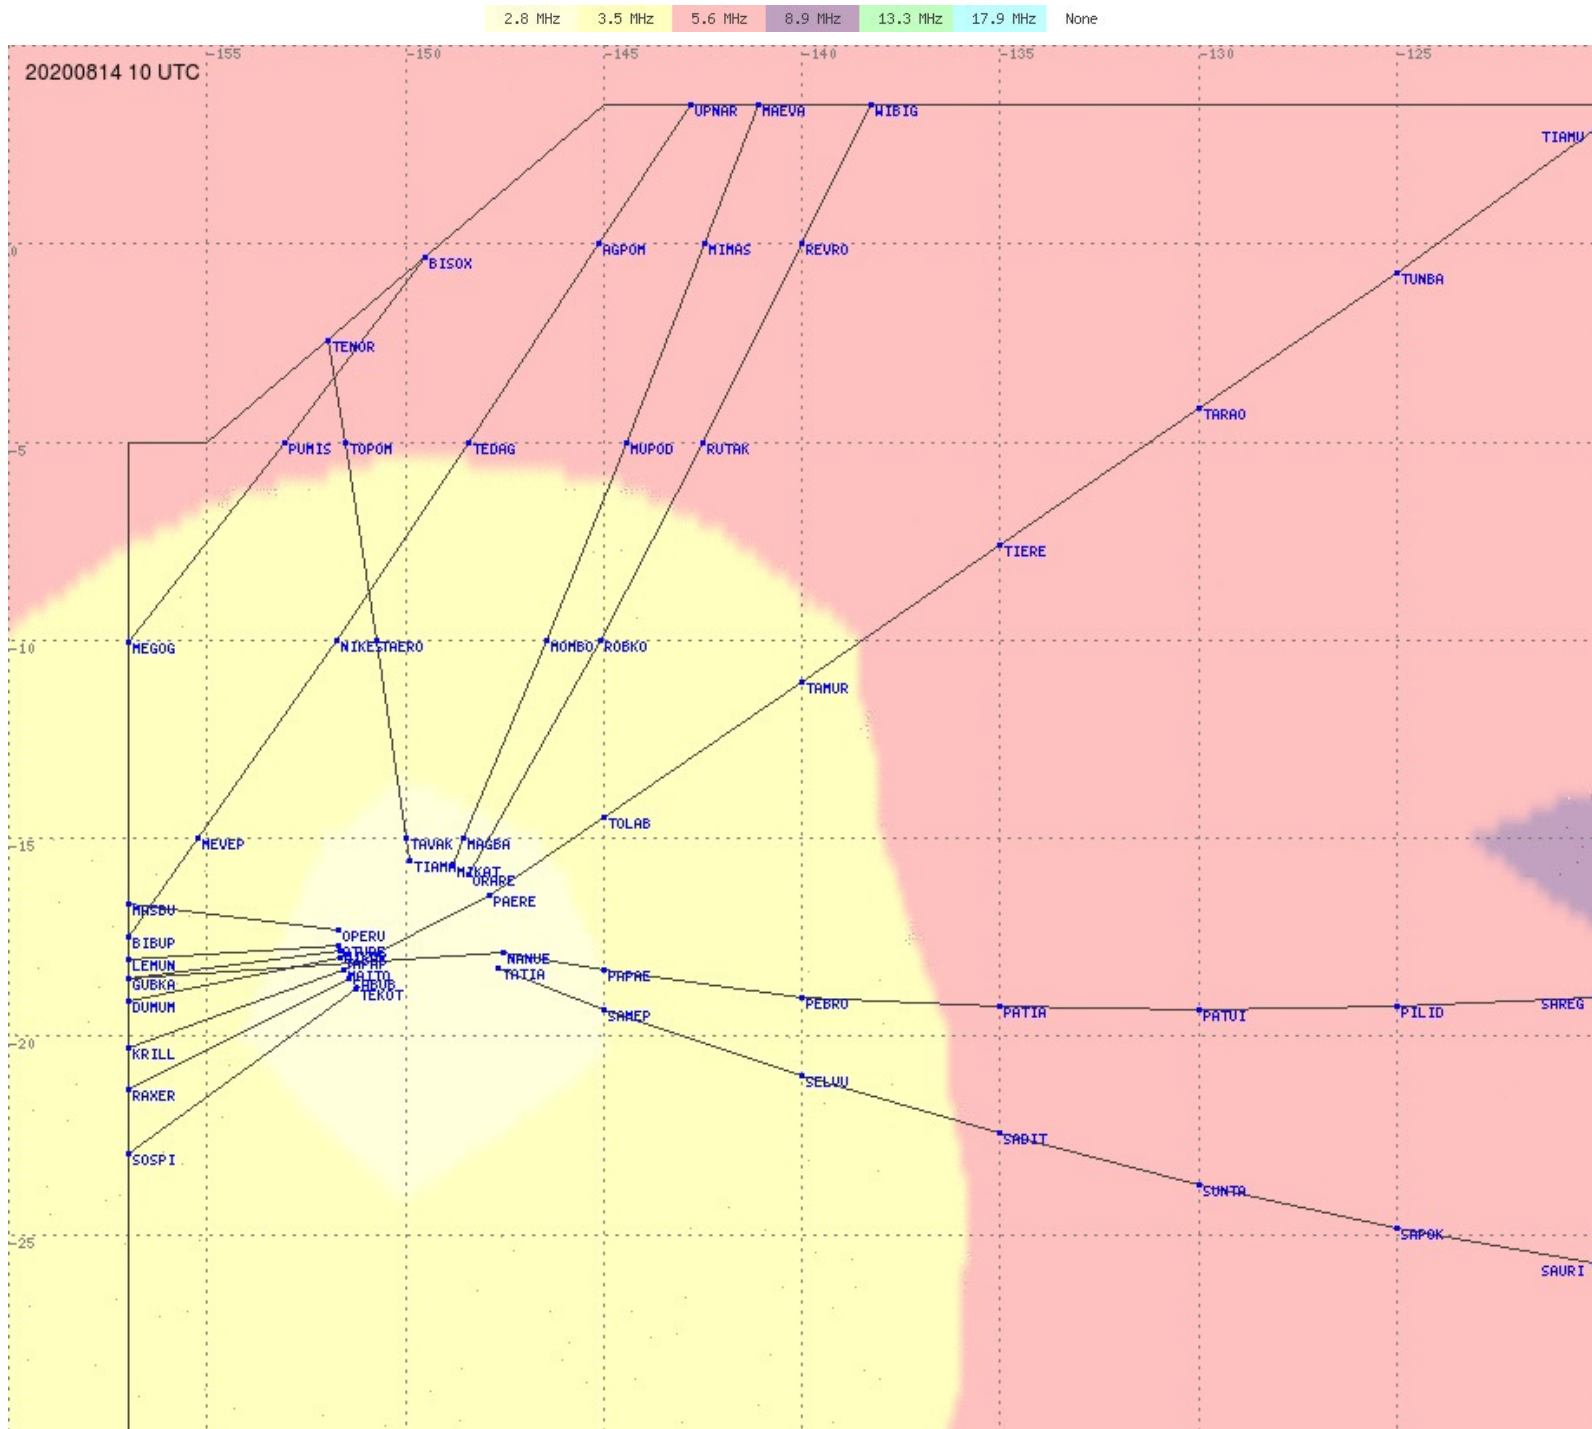

Tahiti FIR - HF Propag - 20200814