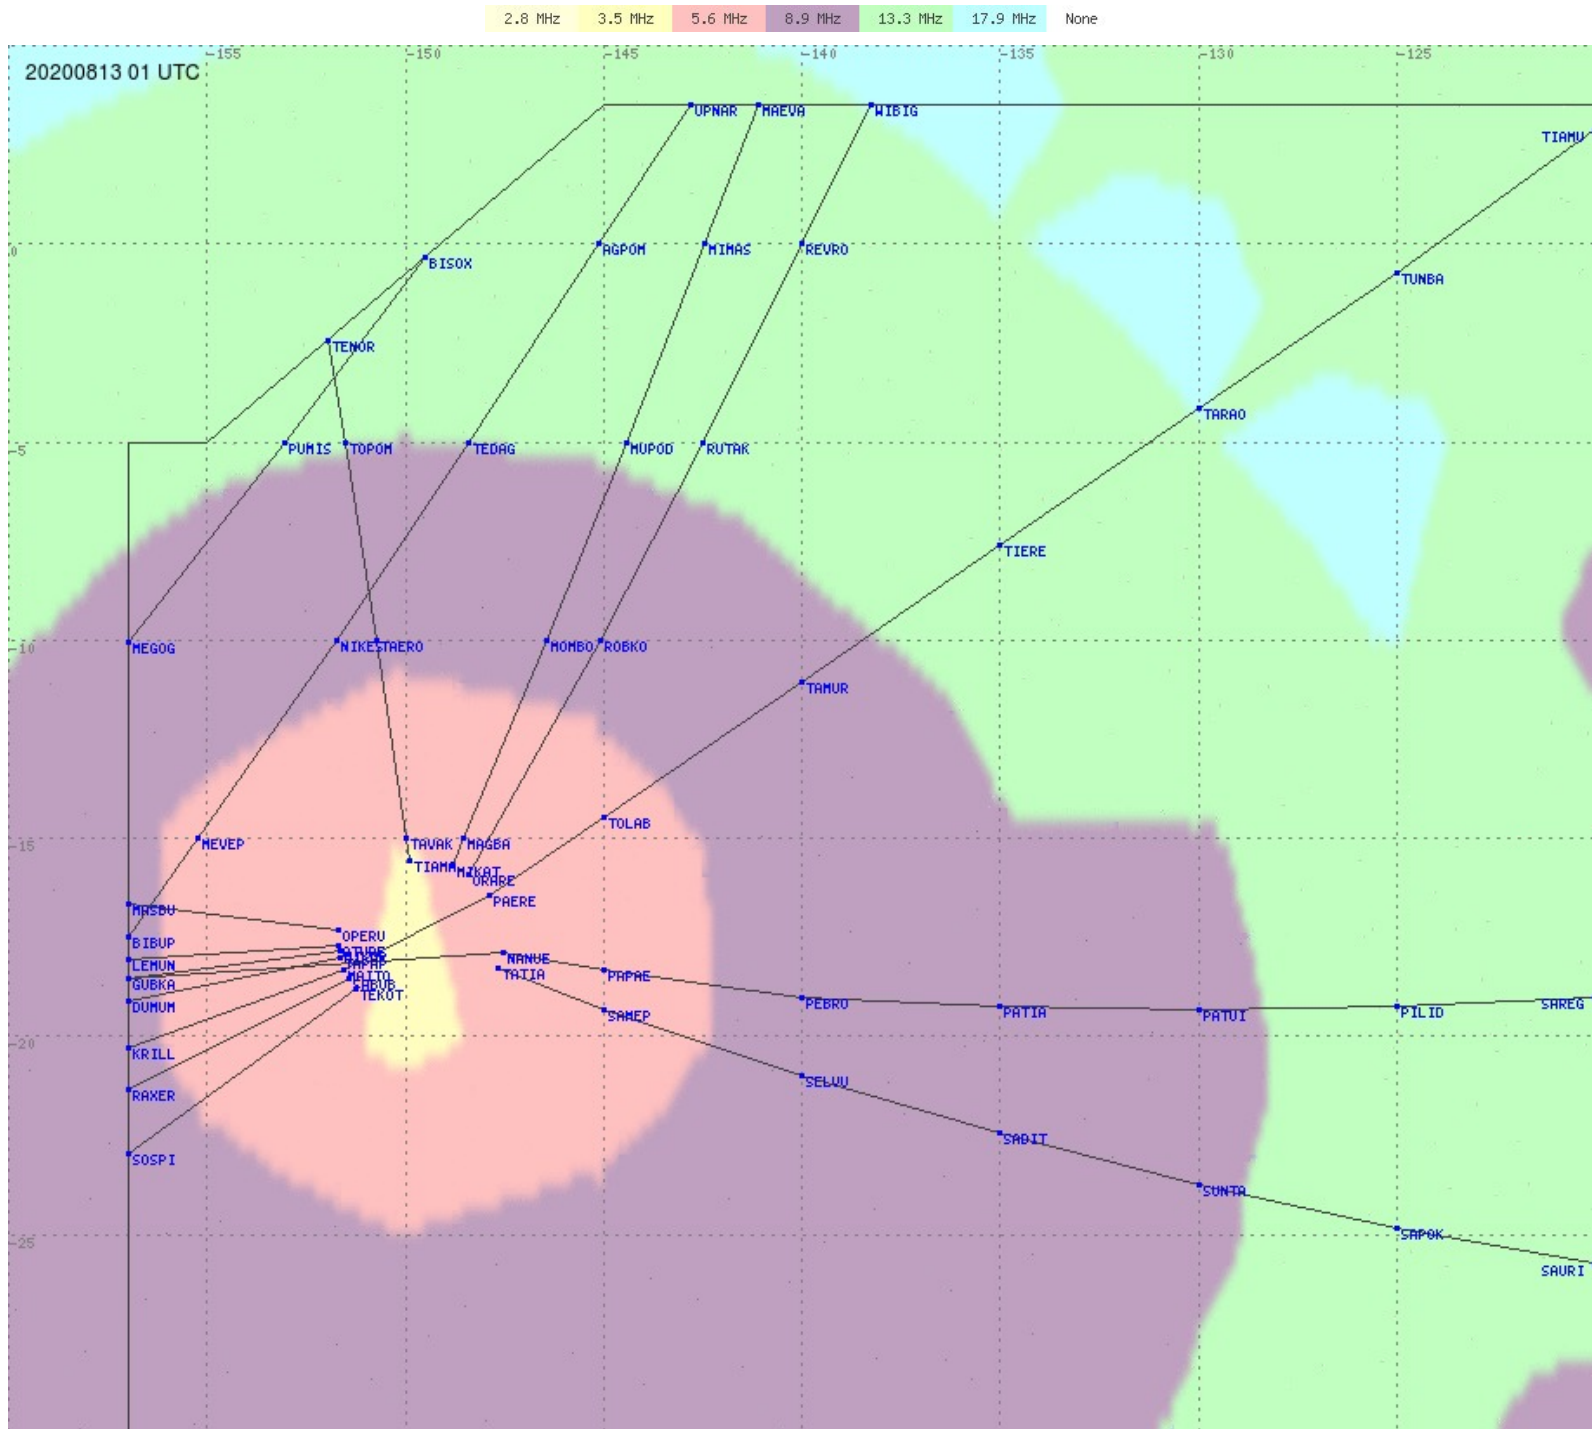

Tahiti FIR - HF Propag - 20200813

2.8 MHz 3.5 MHz 5.6 MHz 8.9 MHz 13.3 MHz 17.9 MHz None

Tahiti FIR - HF Propag - 20200813

Tahiti FIR - HF Propag - 20200813

2.8 MHz 3.5 MHz 5.6 MHz 8.9 MHz 13.3 MHz 17.9 MHz None

Tahiti FIR - HF Propag - 20200813

Tahiti FIR - HF Propag - 20200813

Tahiti FIR - HF Propag - 20200813

Tahiti FIR - HF Propag - 20200813

Tahiti FIR - HF Propag - 20200813

2.8 MHz 3.5 MHz 5.6 MHz 8.9 MHz 13.3 MHz 17.9 MHz None