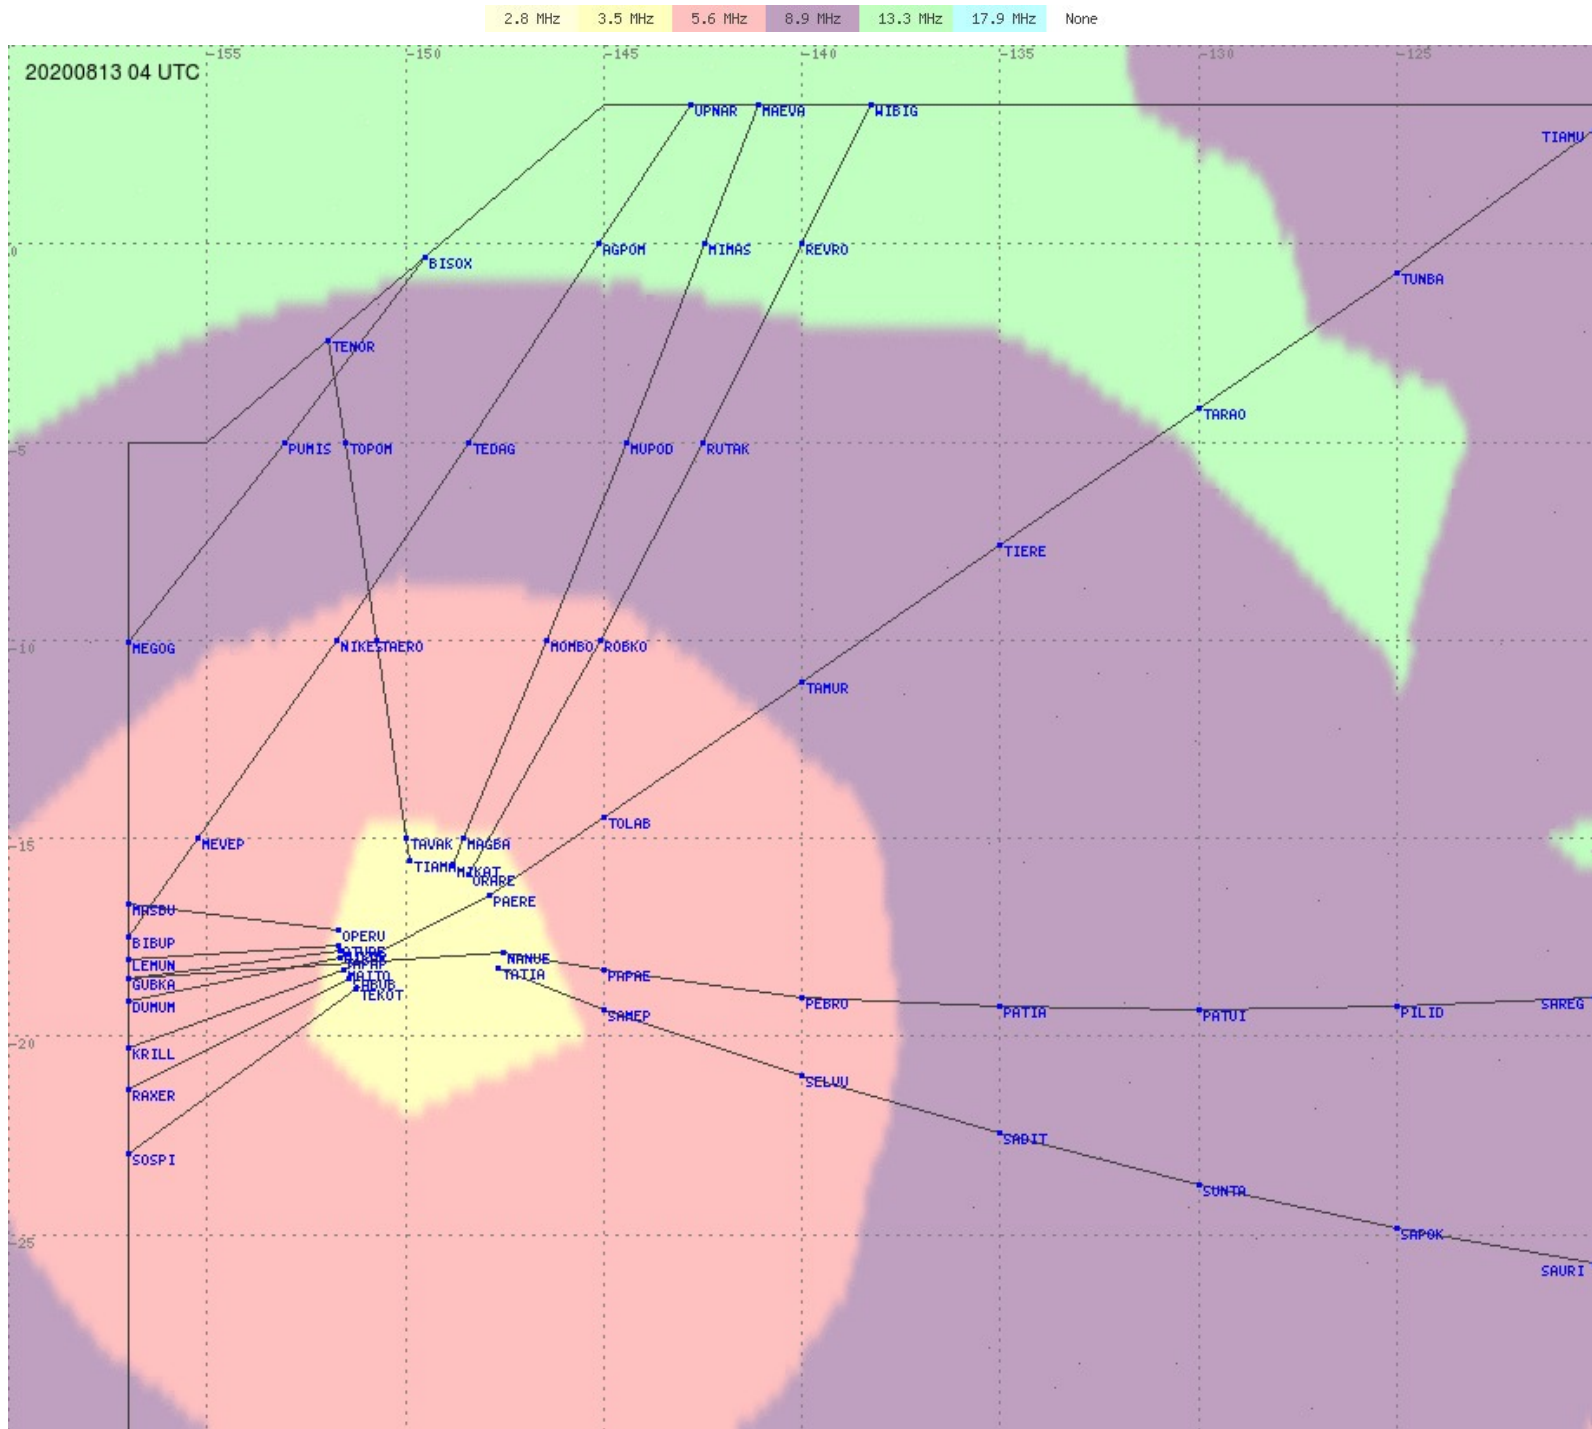

Tahiti FIR - HF Propag - 20200813

2.8 MHz 3.5 MHz 5.6 MHz 8.9 MHz 13.3 MHz 17.9 MHz None

Tahiti FIR - HF Propag - 20200813

Tahiti FIR - HF Propag - 20200813

2.8 MHz 3.5 MHz 5.6 MHz 8.9 MHz 13.3 MHz 17.9 MHz None

Tahiti FIR - HF Propag - 20200813

Tahiti FIR - HF Propag - 20200813

Tahiti FIR - HF Propag - 20200813

Tahiti FIR - HF Propag - 20200813

Tahiti FIR - HF Propag - 20200813

2.8 MHz 3.5 MHz 5.6 MHz 8.9 MHz 13.3 MHz 17.9 MHz None