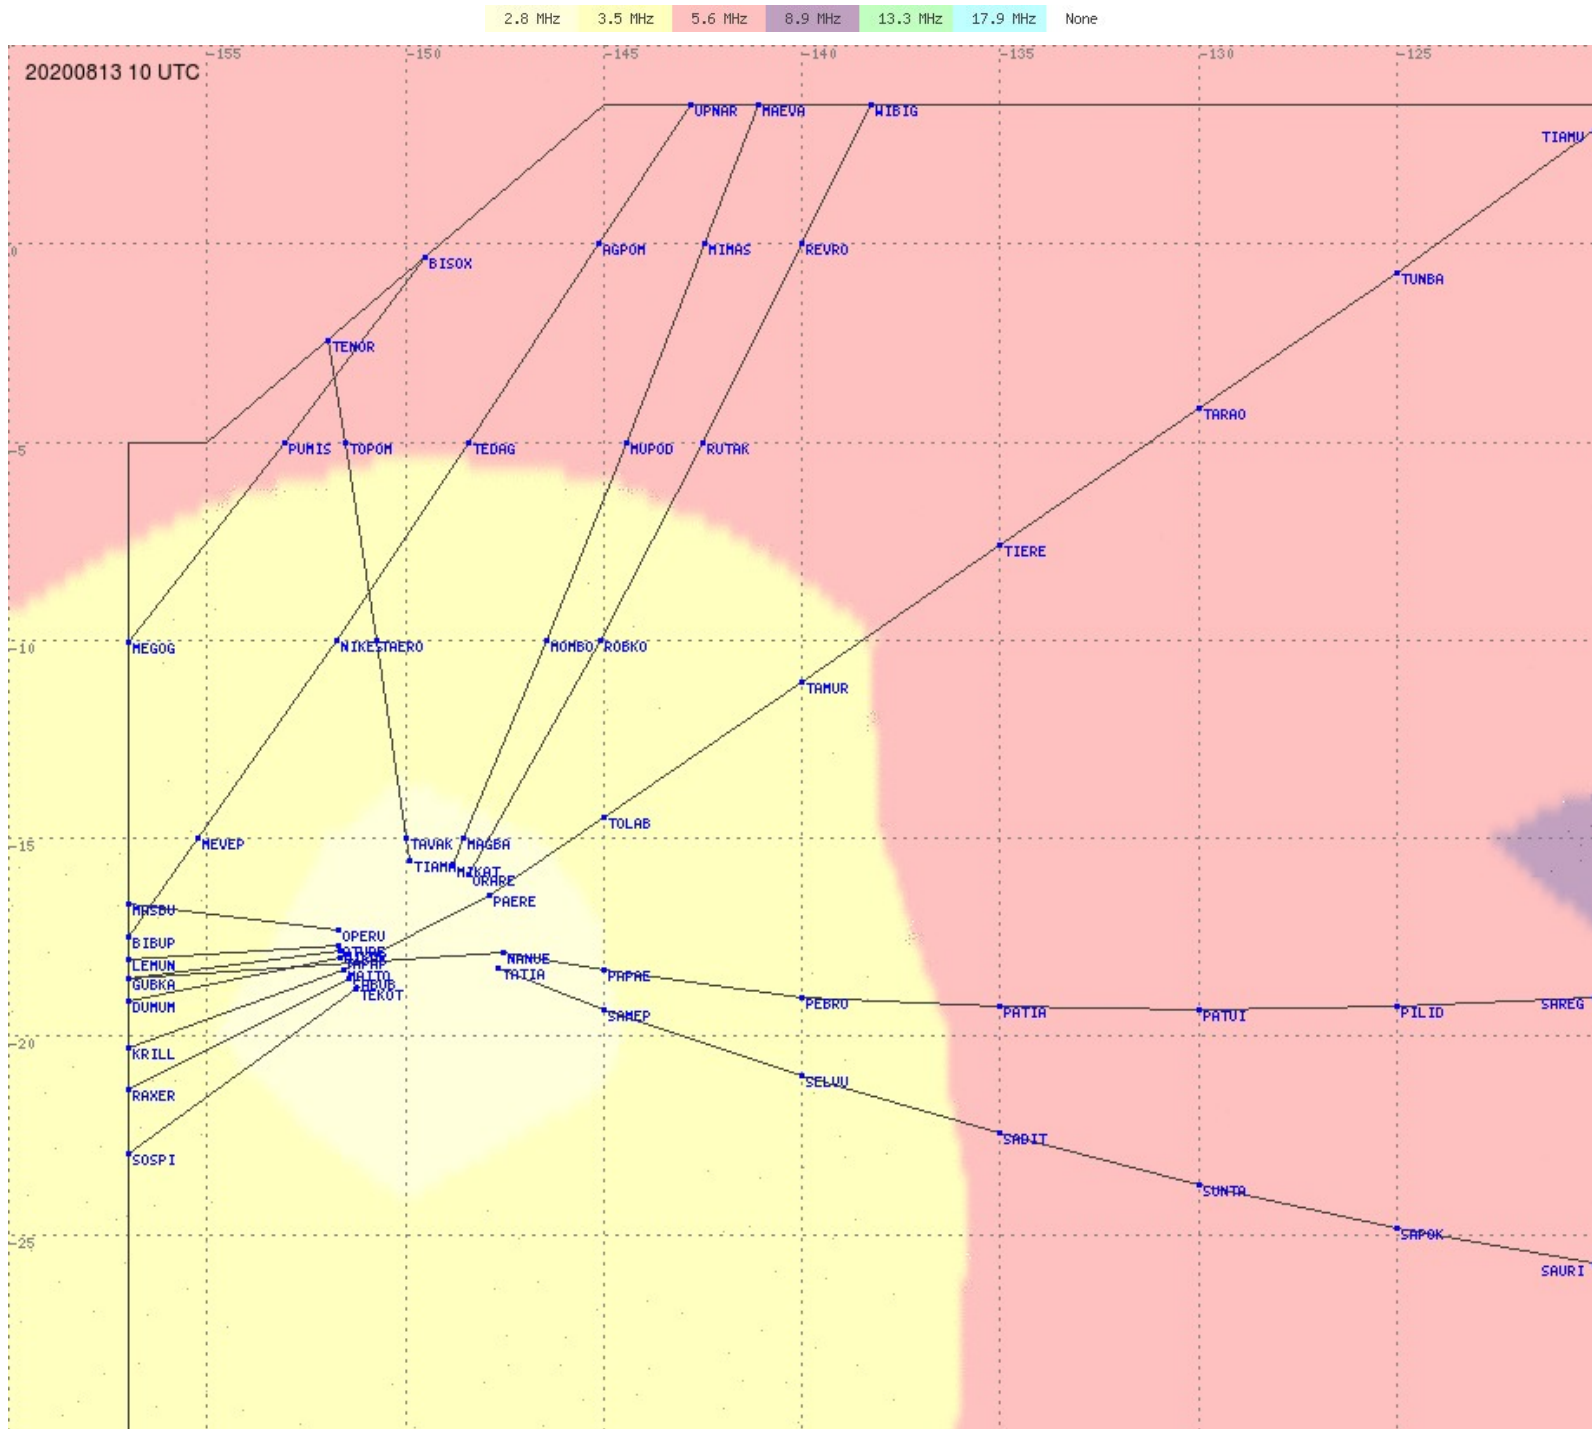

Tahiti FIR - HF Propag - 20200813

2.8 MHz 3.5 MHz 5.6 MHz 8.9 MHz 13.3 MHz 17.9 MHz None

Tahiti FIR - HF Propag - 20200813

Tahiti FIR - HF Propag - 20200813

2.8 MHz 3.5 MHz 5.6 MHz 8.9 MHz 13.3 MHz 17.9 MHz None

Tahiti FIR - HF Propag - 20200813

Tahiti FIR - HF Propag - 20200813

Tahiti FIR - HF Propag - 20200813

Tahiti FIR - HF Propag - 20200813

Tahiti FIR - HF Propag - 20200813

2.8 MHz 3.5 MHz 5.6 MHz 8.9 MHz 13.3 MHz 17.9 MHz None