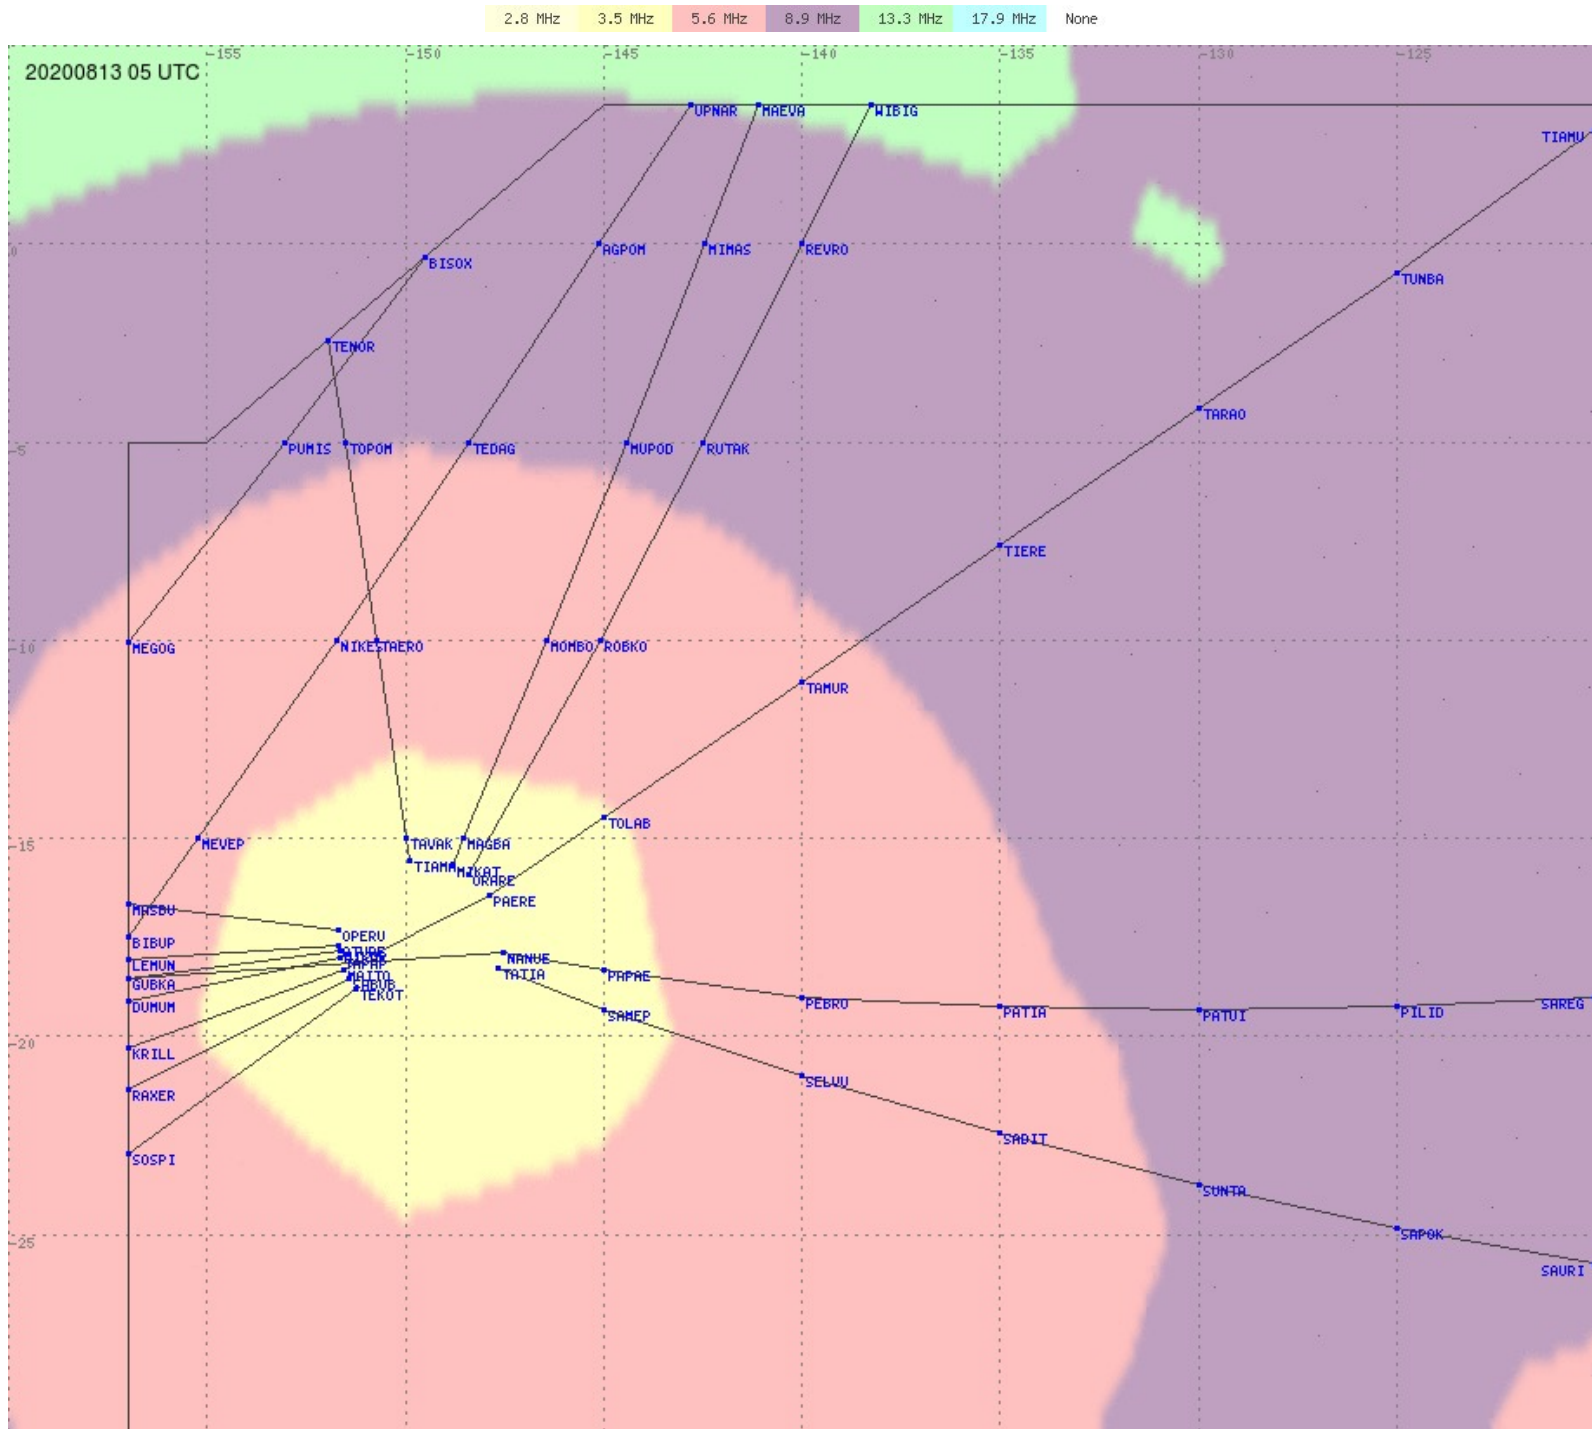

Tahiti FIR - HF Propag - 20200813

2.8 MHz 3.5 MHz 5.6 MHz 8.9 MHz 13.3 MHz 17.9 MHz None

Tahiti FIR - HF Propag - 20200813

Tahiti FIR - HF Propag - 20200813

2.8 MHz 3.5 MHz 5.6 MHz 8.9 MHz 13.3 MHz 17.9 MHz None

Tahiti FIR - HF Propag - 20200813

Tahiti FIR - HF Propag - 20200813

Tahiti FIR - HF Propag - 20200813

Tahiti FIR - HF Propag - 20200813

Tahiti FIR - HF Propag - 20200813

2.8 MHz 3.5 MHz 5.6 MHz 8.9 MHz 13.3 MHz 17.9 MHz None