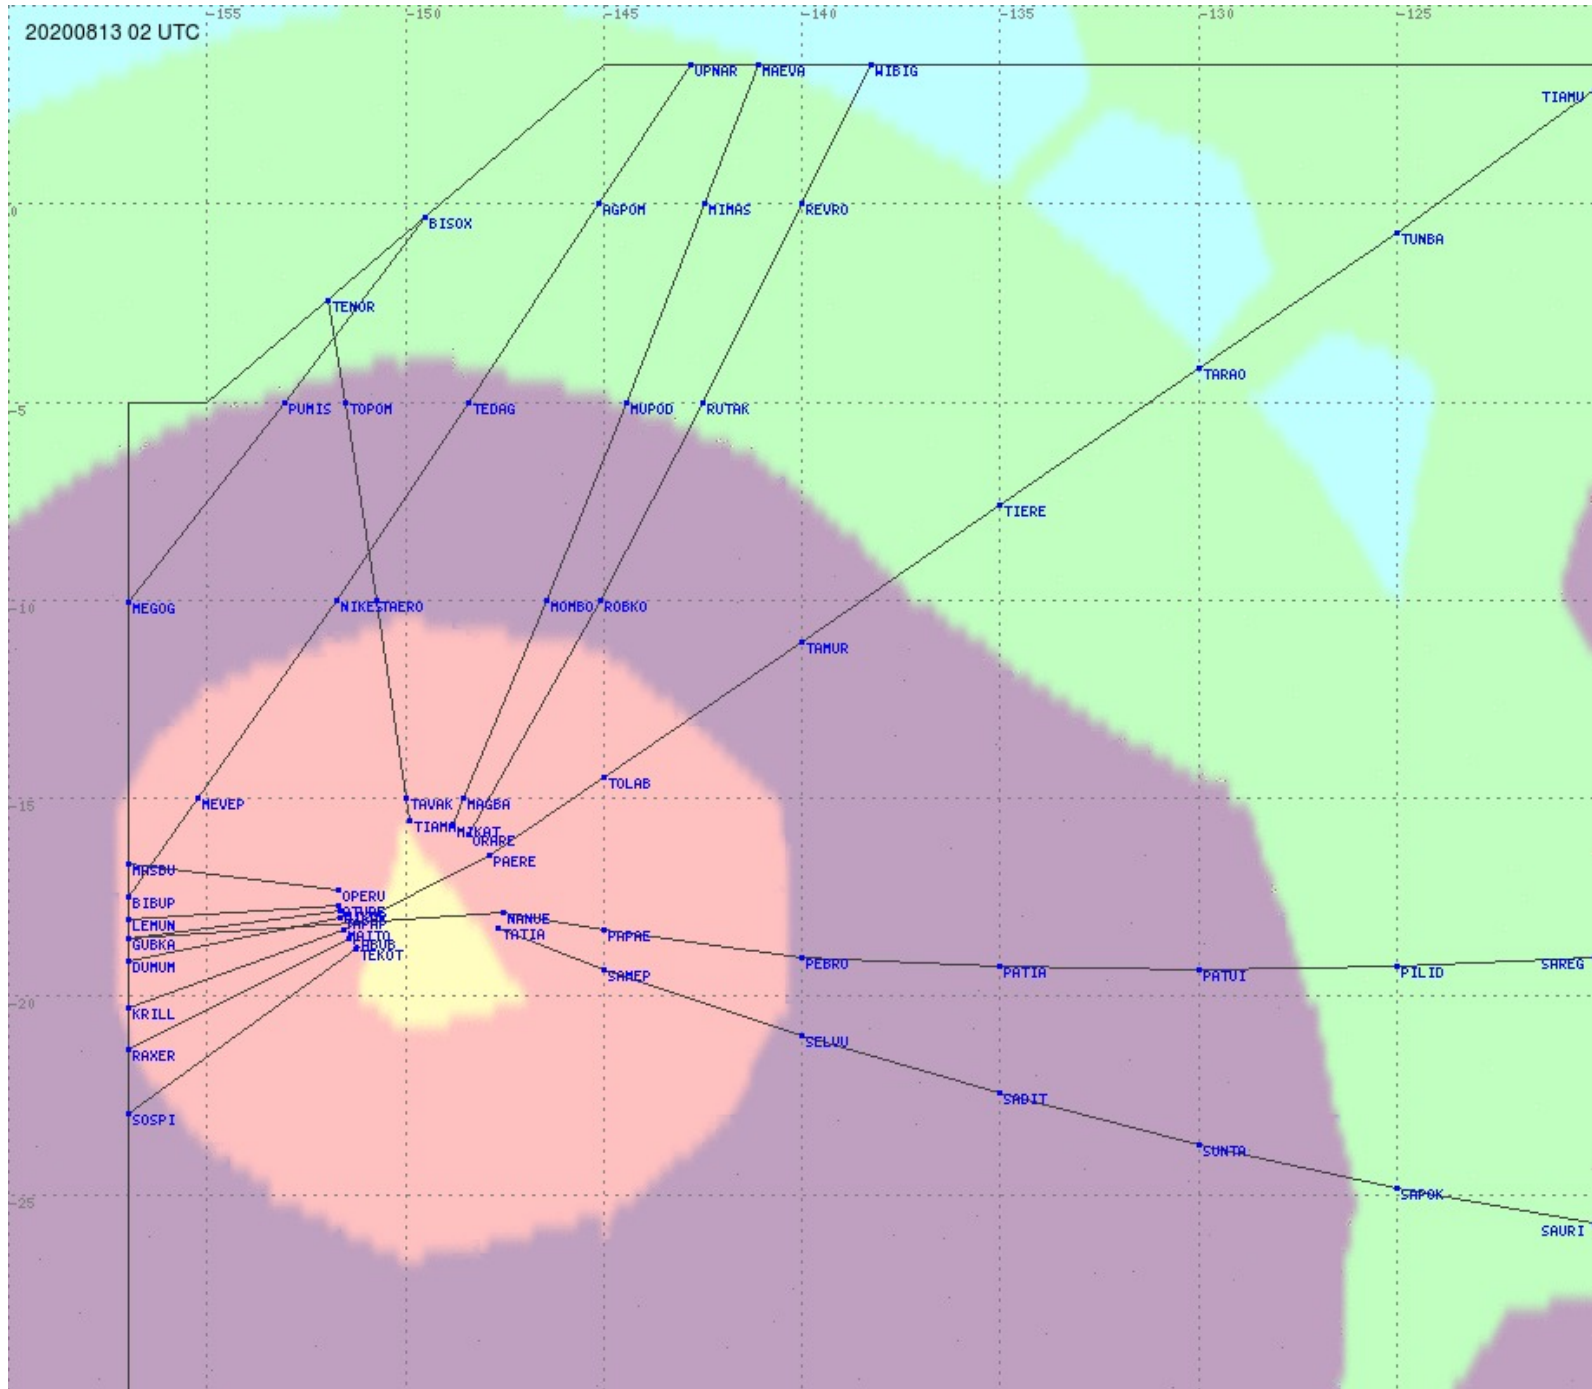

Tahiti FIR - HF Propag - 20200813

2.8 MHz 3.5 MHz 5.6 MHz 8.9 MHz 13.3 MHz 17.9 MHz None

Tahiti FIR - HF Propag - 20200813

Tahiti FIR - HF Propag - 20200813

2.8 MHz 3.5 MHz 5.6 MHz 8.9 MHz 13.3 MHz 17.9 MHz None

Tahiti FIR - HF Propag - 20200813

Tahiti FIR - HF Propag - 20200813

Tahiti FIR - HF Propag - 20200813

Tahiti FIR - HF Propag - 20200813

Tahiti FIR - HF Propag - 20200813

2.8 MHz 3.5 MHz 5.6 MHz 8.9 MHz 13.3 MHz 17.9 MHz None