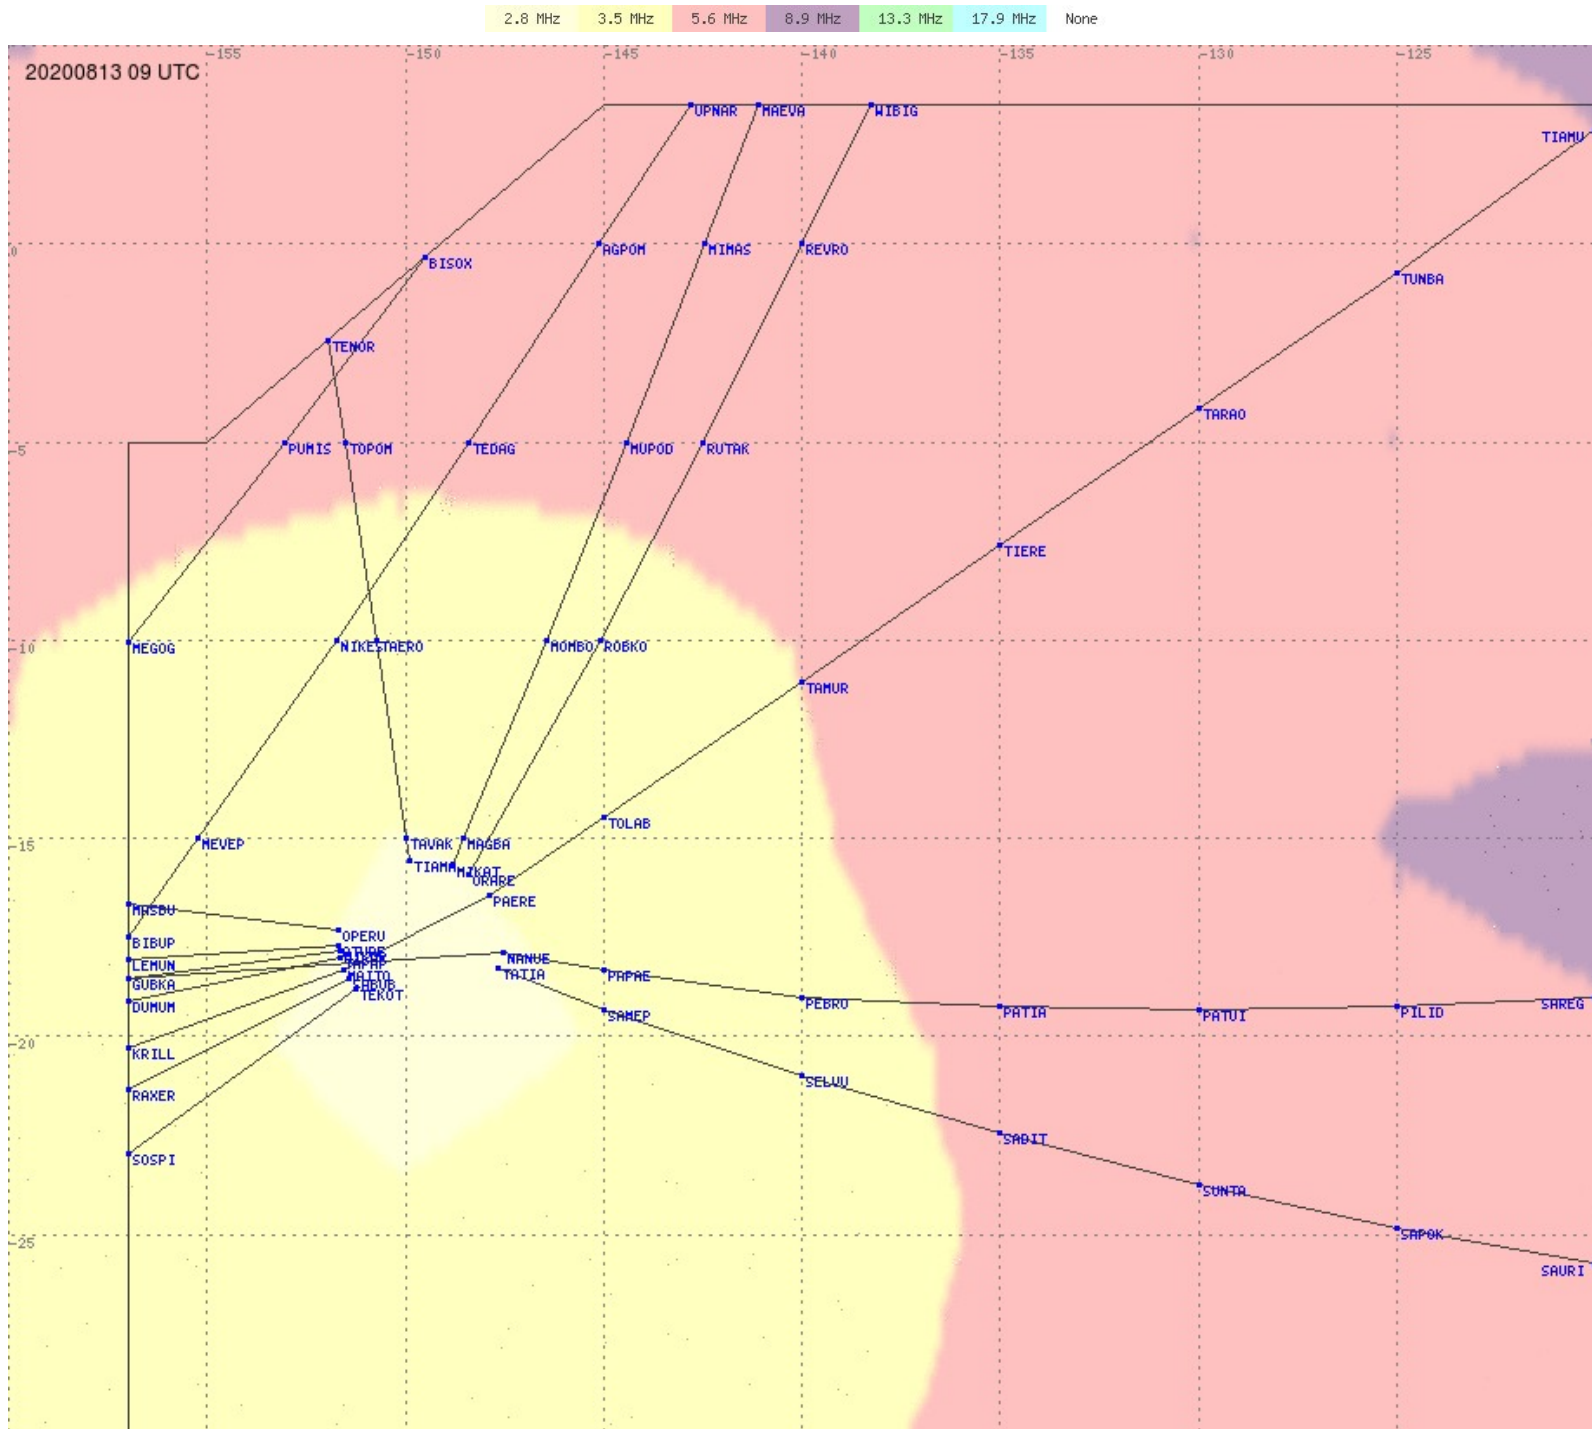

Tahiti FIR - HF Propag - 20200813

2.8 MHz 3.5 MHz 5.6 MHz 8.9 MHz 13.3 MHz 17.9 MHz None

Tahiti FIR - HF Propag - 20200813

Tahiti FIR - HF Propag - 20200813

2.8 MHz 3.5 MHz 5.6 MHz 8.9 MHz 13.3 MHz 17.9 MHz None

Tahiti FIR - HF Propag - 20200813

Tahiti FIR - HF Propag - 20200813

Tahiti FIR - HF Propag - 20200813

Tahiti FIR - HF Propag - 20200813

Tahiti FIR - HF Propag - 20200813

2.8 MHz 3.5 MHz 5.6 MHz 8.9 MHz 13.3 MHz 17.9 MHz None