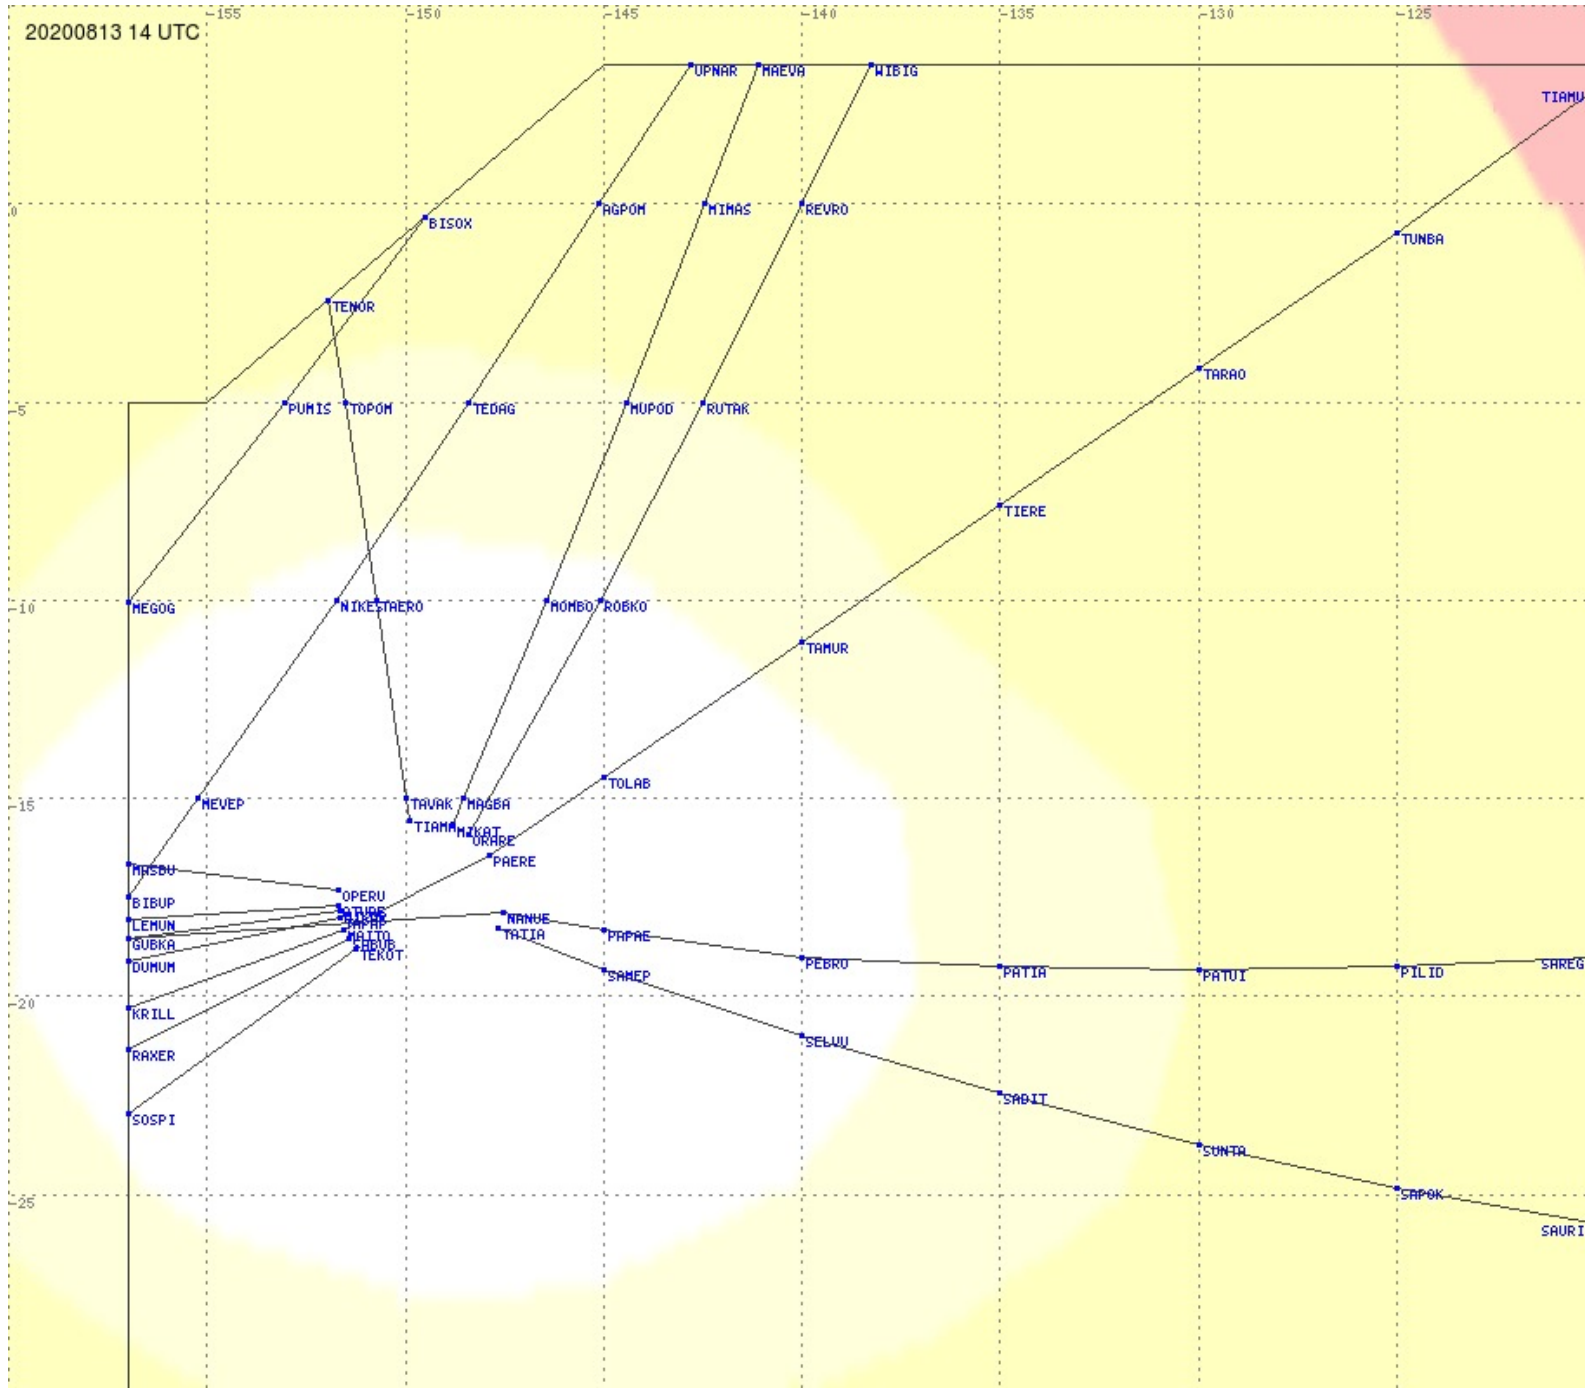

Tahiti FIR - HF Propag - 20200813

Tahiti FIR - HF Propag - 20200813

Tahiti FIR - HF Propag - 20200813

Tahiti FIR - HF Propag - 20200813

Tahiti FIR - HF Propag - 20200813

2.8 MHz 3.5 MHz 5.6 MHz 8.9 MHz 13.3 MHz 17.9 MHz None

Tahiti FIR - HF Propag - 20200813

Tahiti FIR - HF Propag - 20200813

2.8 MHz 3.5 MHz 5.6 MHz 8.9 MHz 13.3 MHz 17.9 MHz None

Tahiti FIR - HF Propag - 20200813

2.8 MHz 3.5 MHz 5.6 MHz 8.9 MHz 13.3 MHz 17.9 MHz None