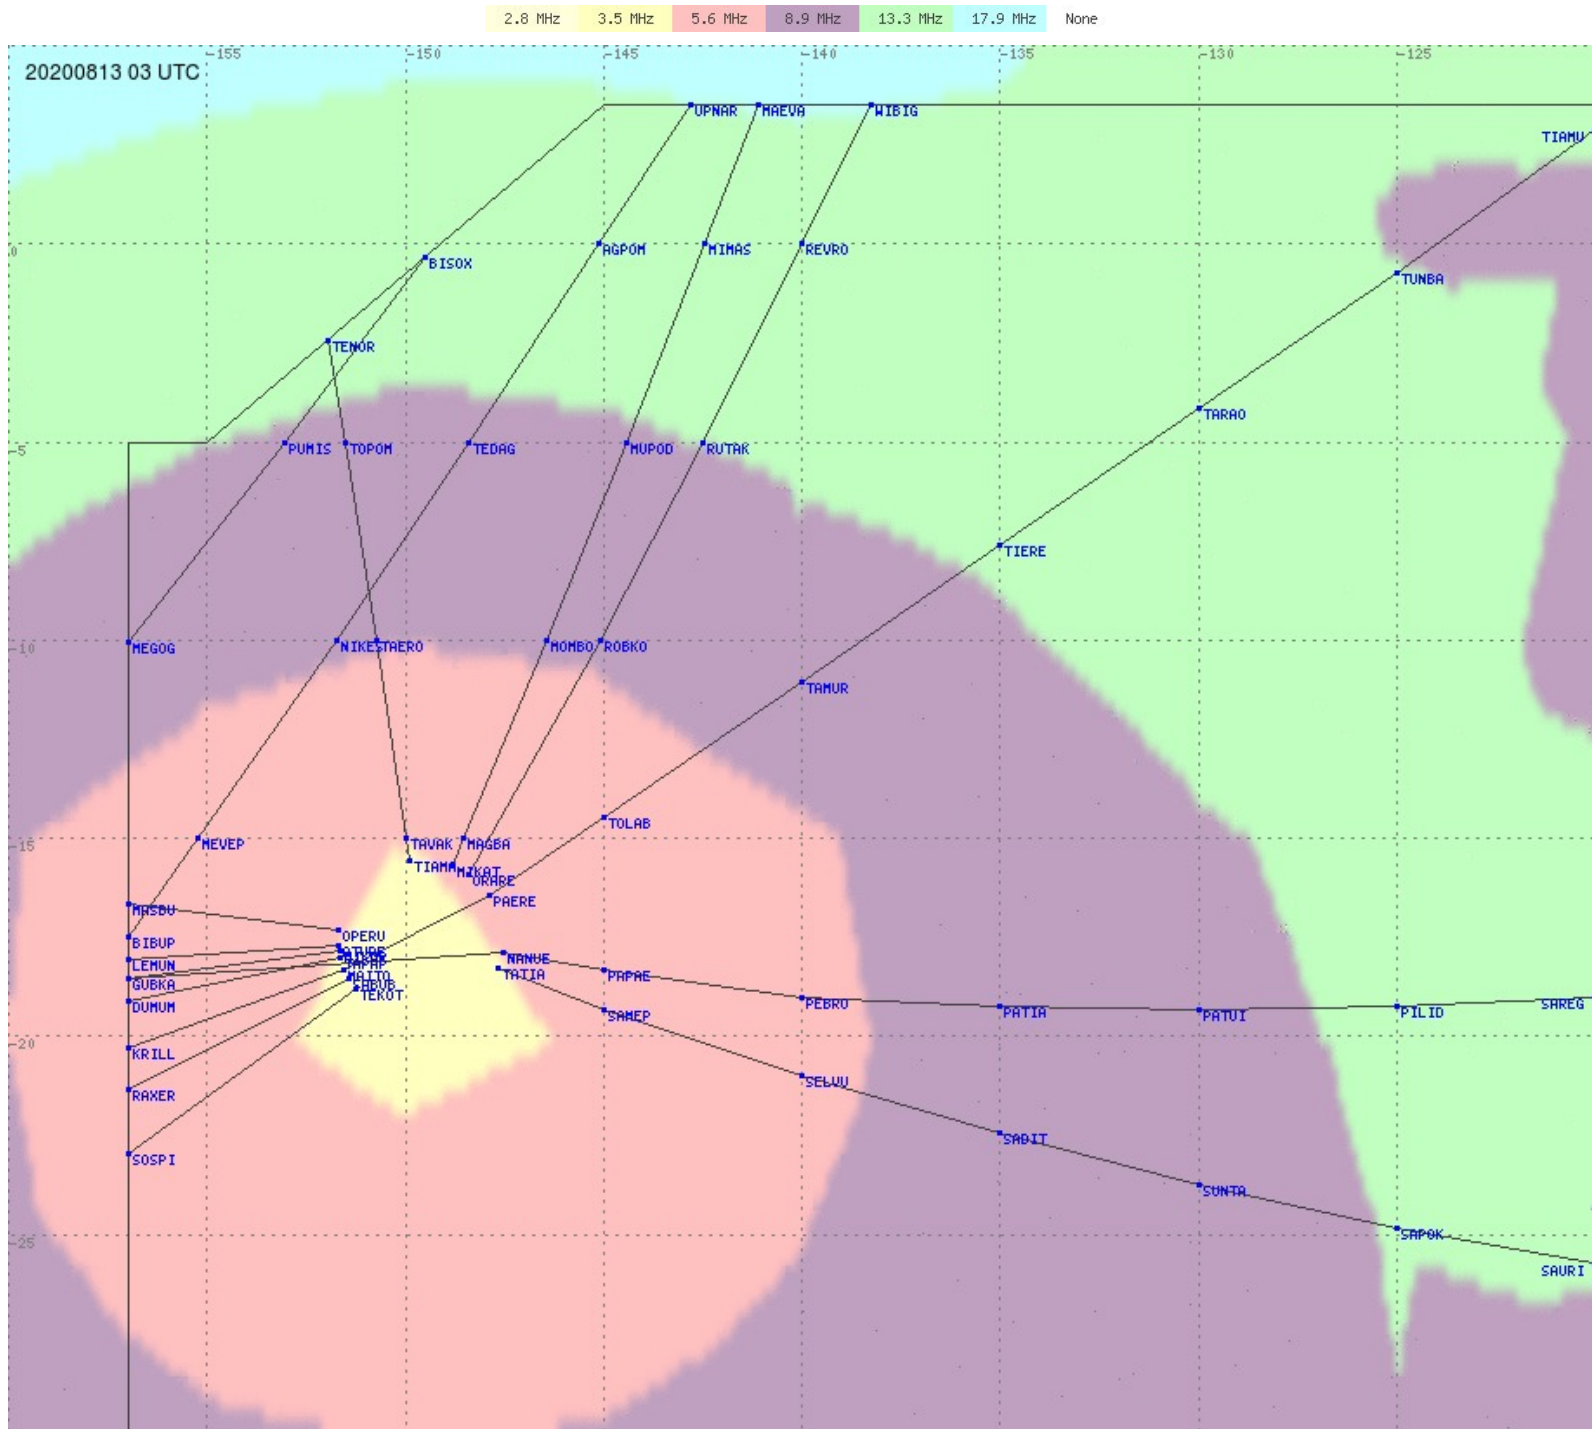

Tahiti FIR - HF Propag - 20200813

2.8 MHz 3.5 MHz 5.6 MHz 8.9 MHz 13.3 MHz 17.9 MHz None

Tahiti FIR - HF Propag - 20200813

Tahiti FIR - HF Propag - 20200813

2.8 MHz 3.5 MHz 5.6 MHz 8.9 MHz 13.3 MHz 17.9 MHz None

Tahiti FIR - HF Propag - 20200813

Tahiti FIR - HF Propag - 20200813

Tahiti FIR - HF Propag - 20200813

Tahiti FIR - HF Propag - 20200813

Tahiti FIR - HF Propag - 20200813

2.8 MHz 3.5 MHz 5.6 MHz 8.9 MHz 13.3 MHz 17.9 MHz None