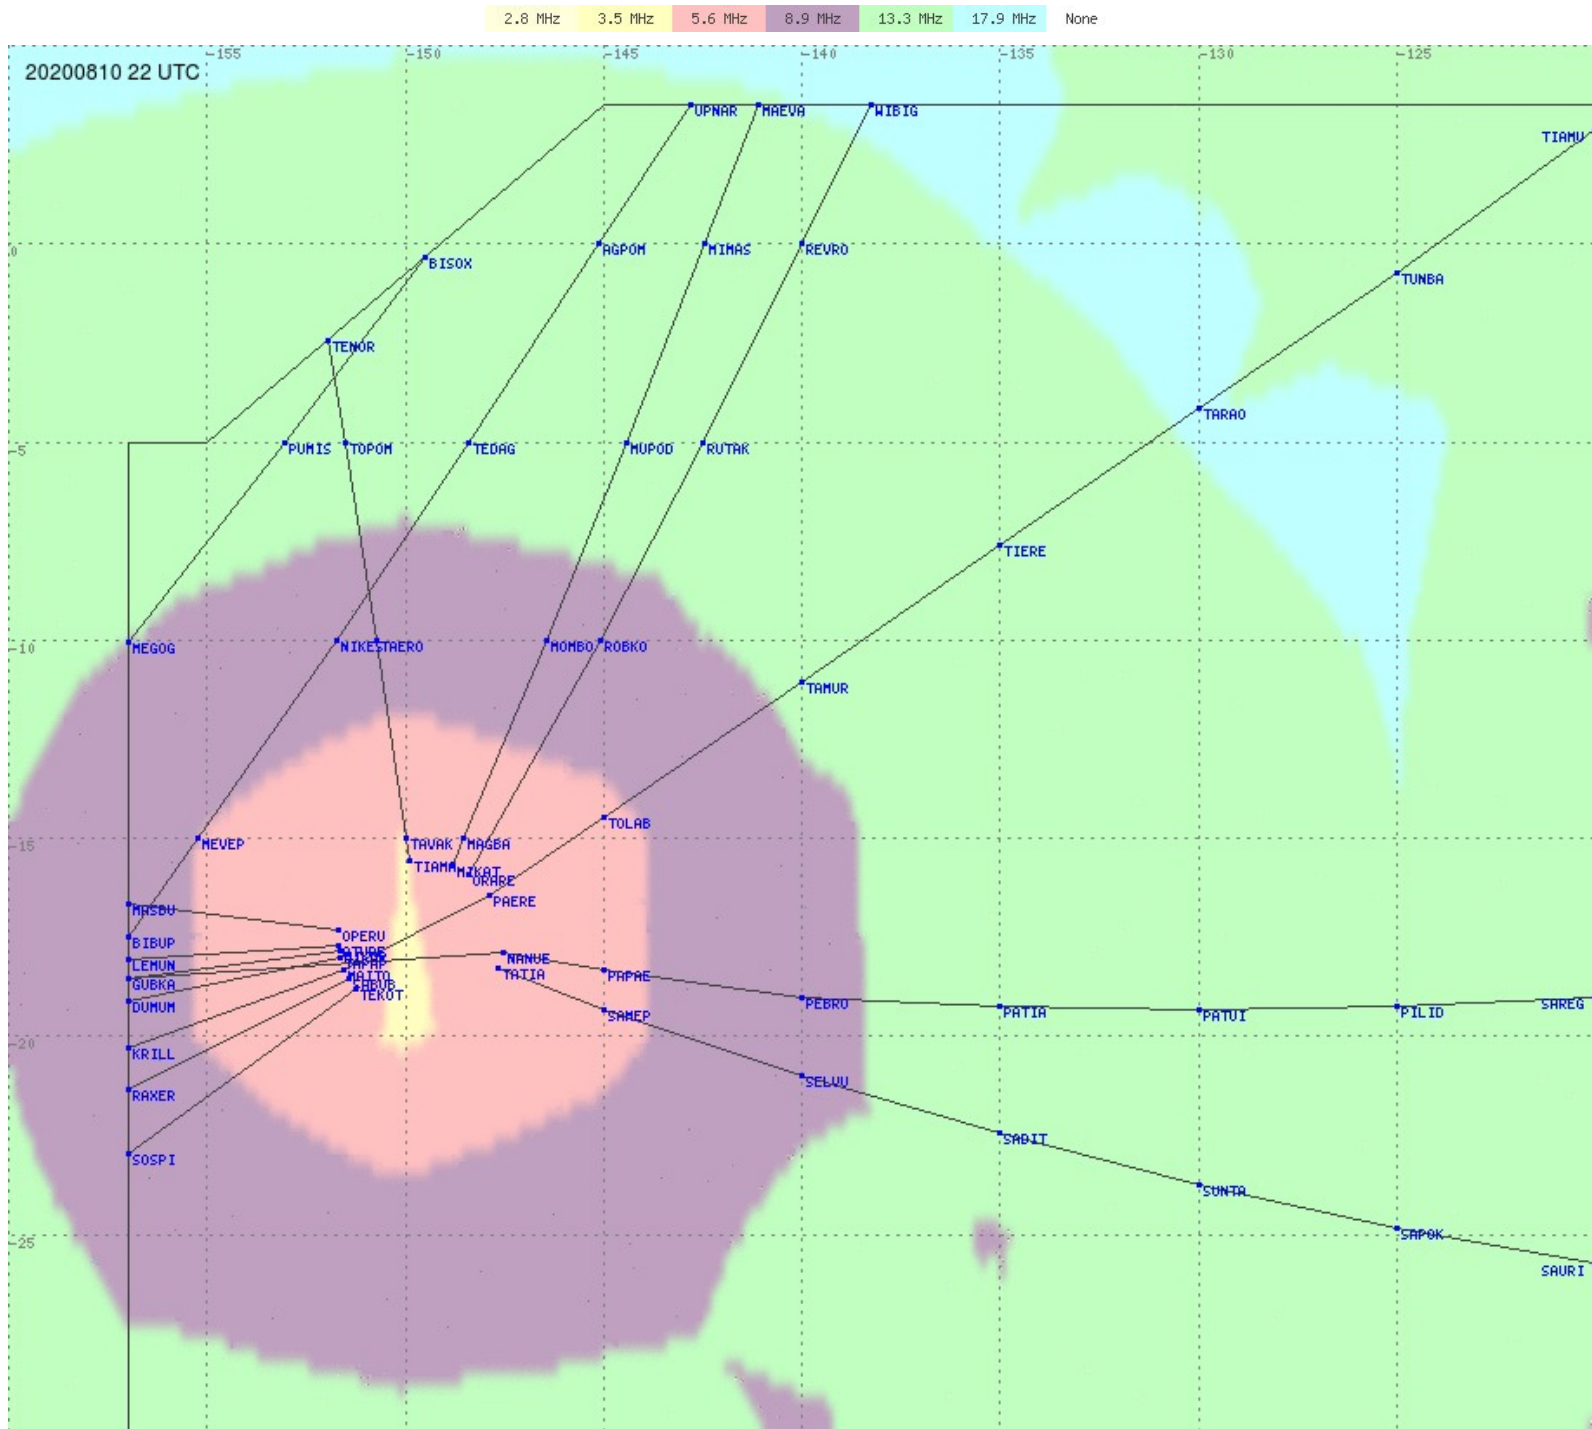

Tahiti FIR - HF Propag - 20200810