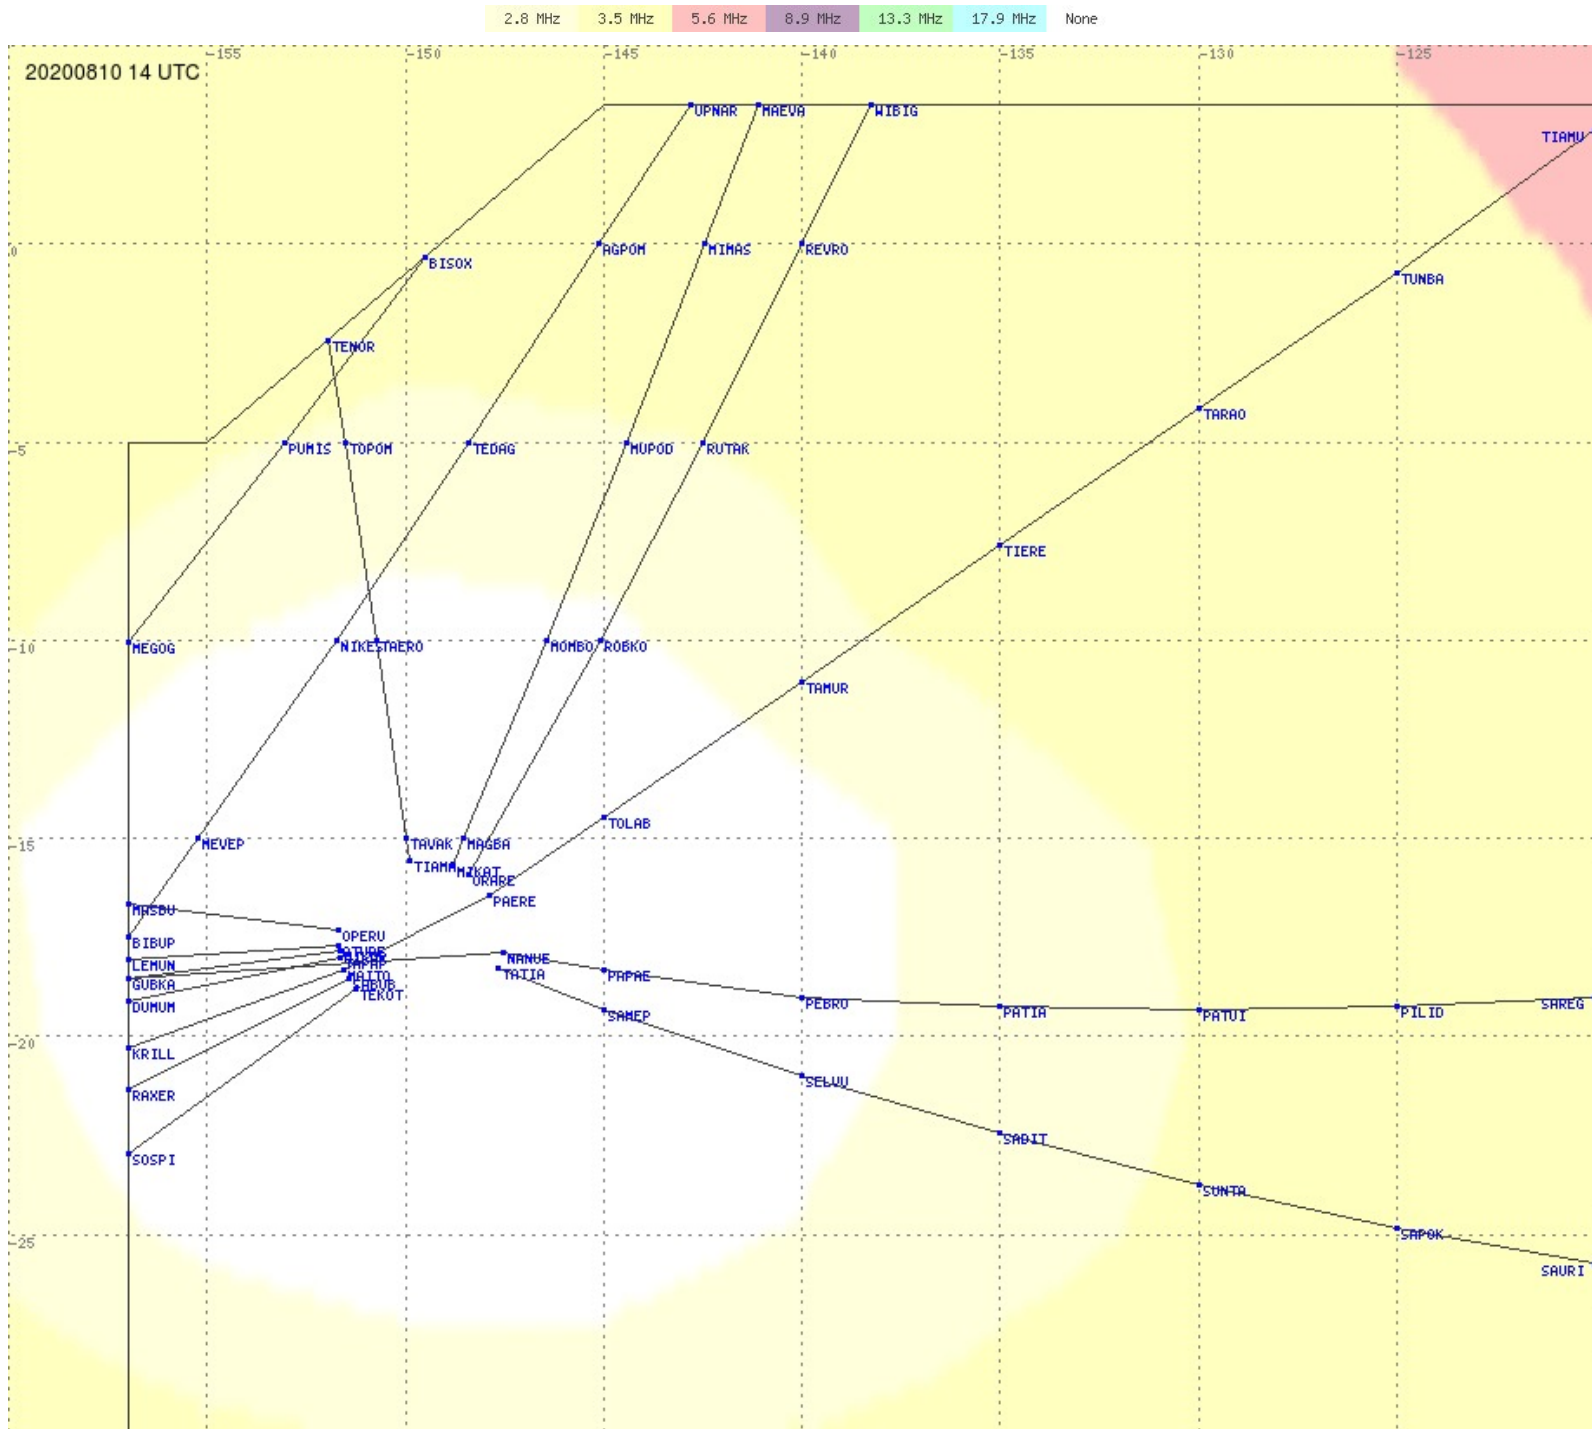

Tahiti FIR - HF Propag - 20200810