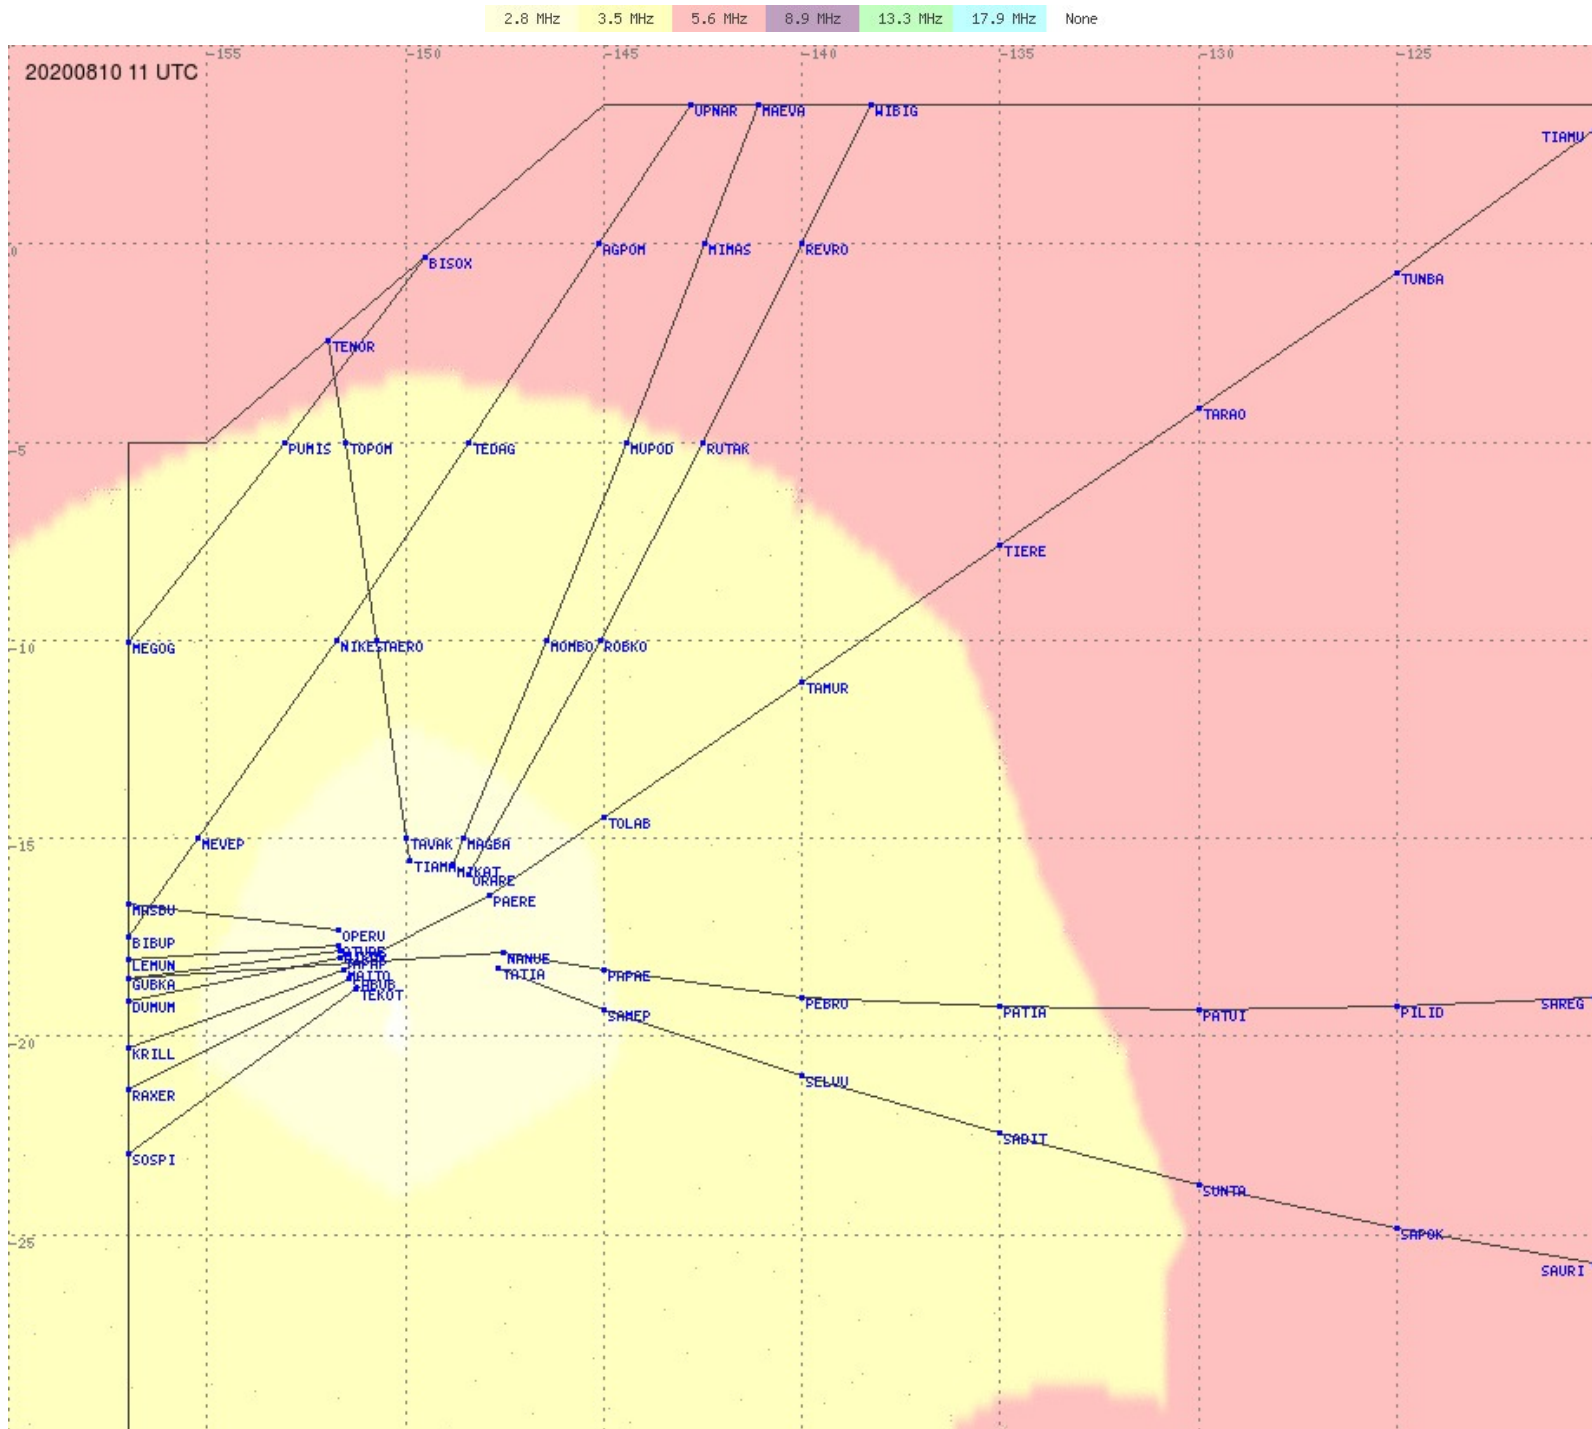

Tahiti FIR - HF Propag - 20200810