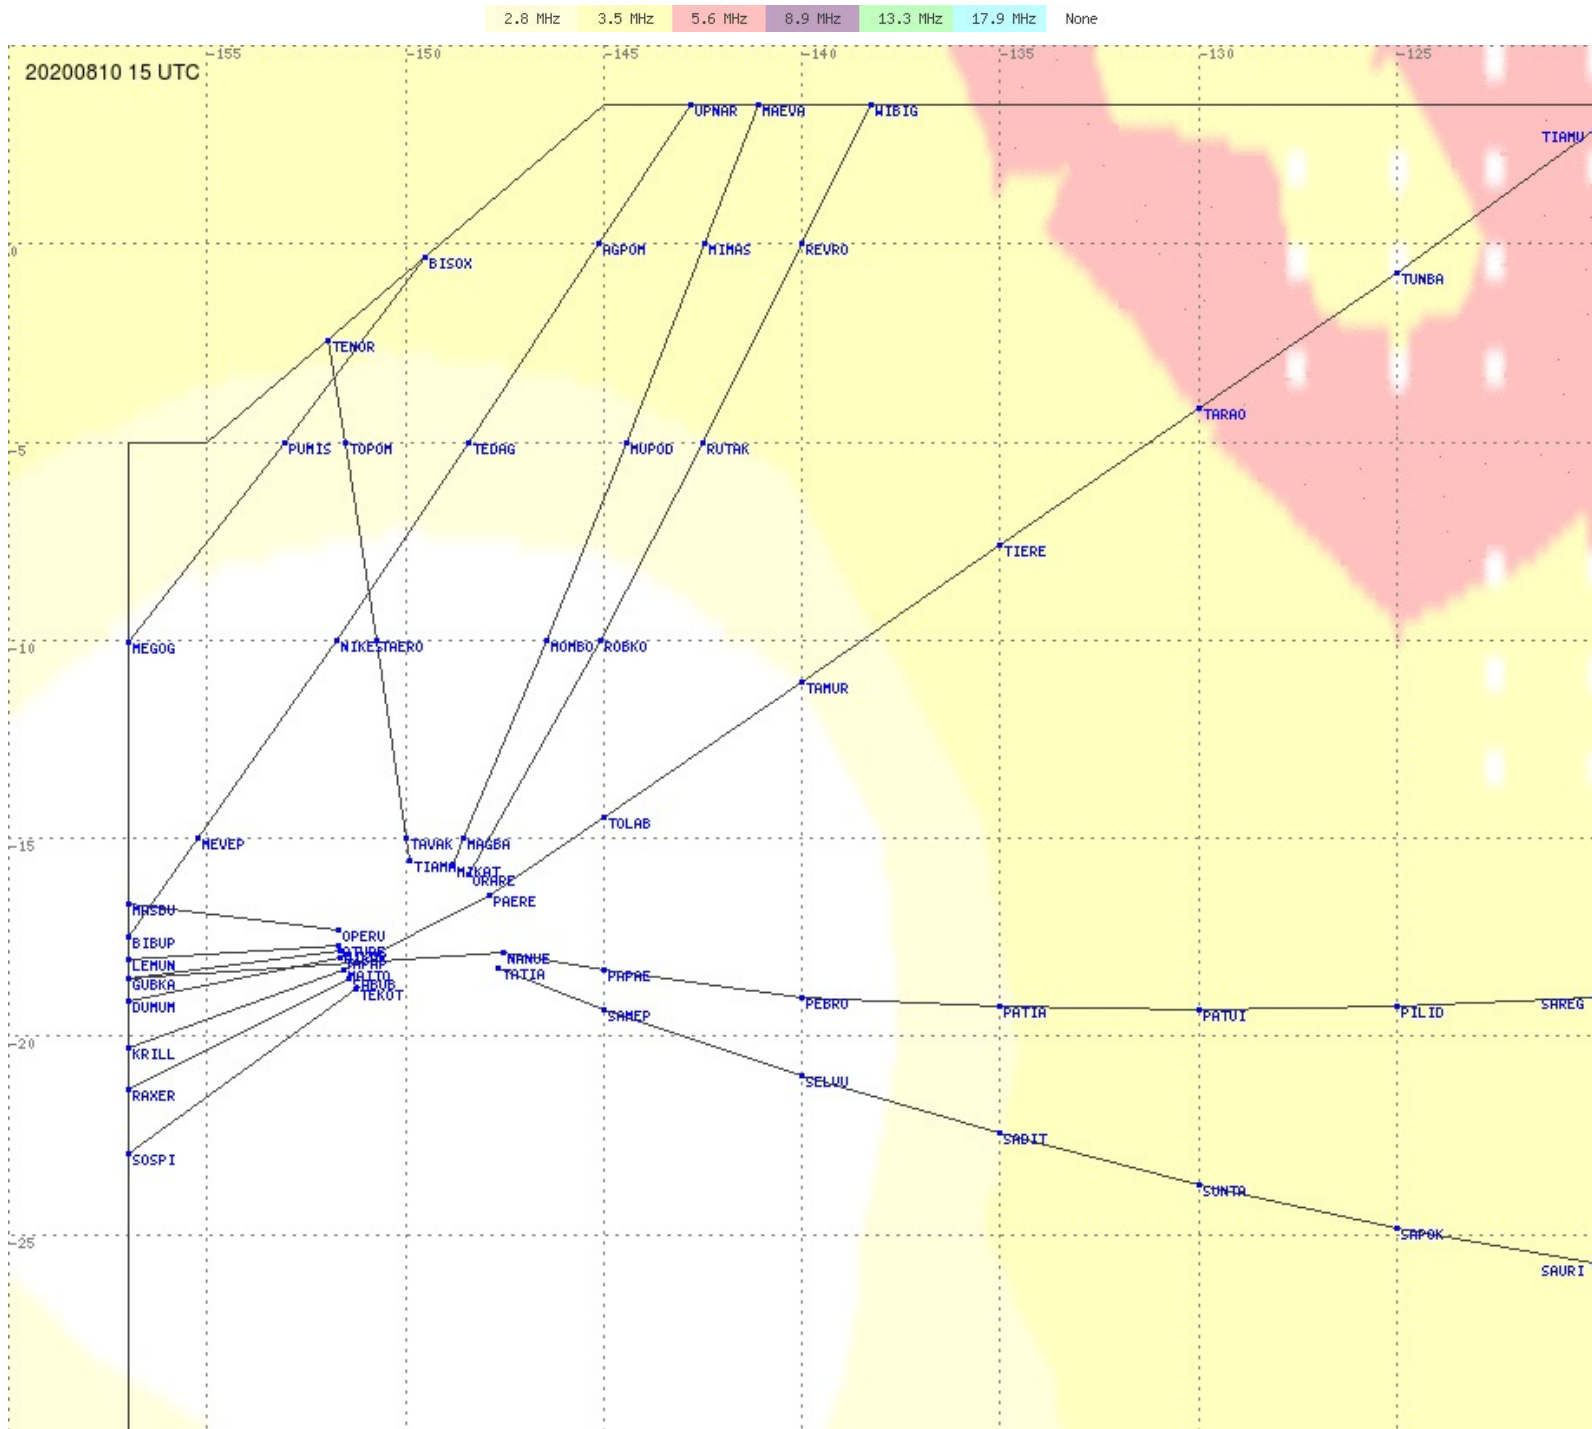

Tahiti FIR - HF Propag - 20200810