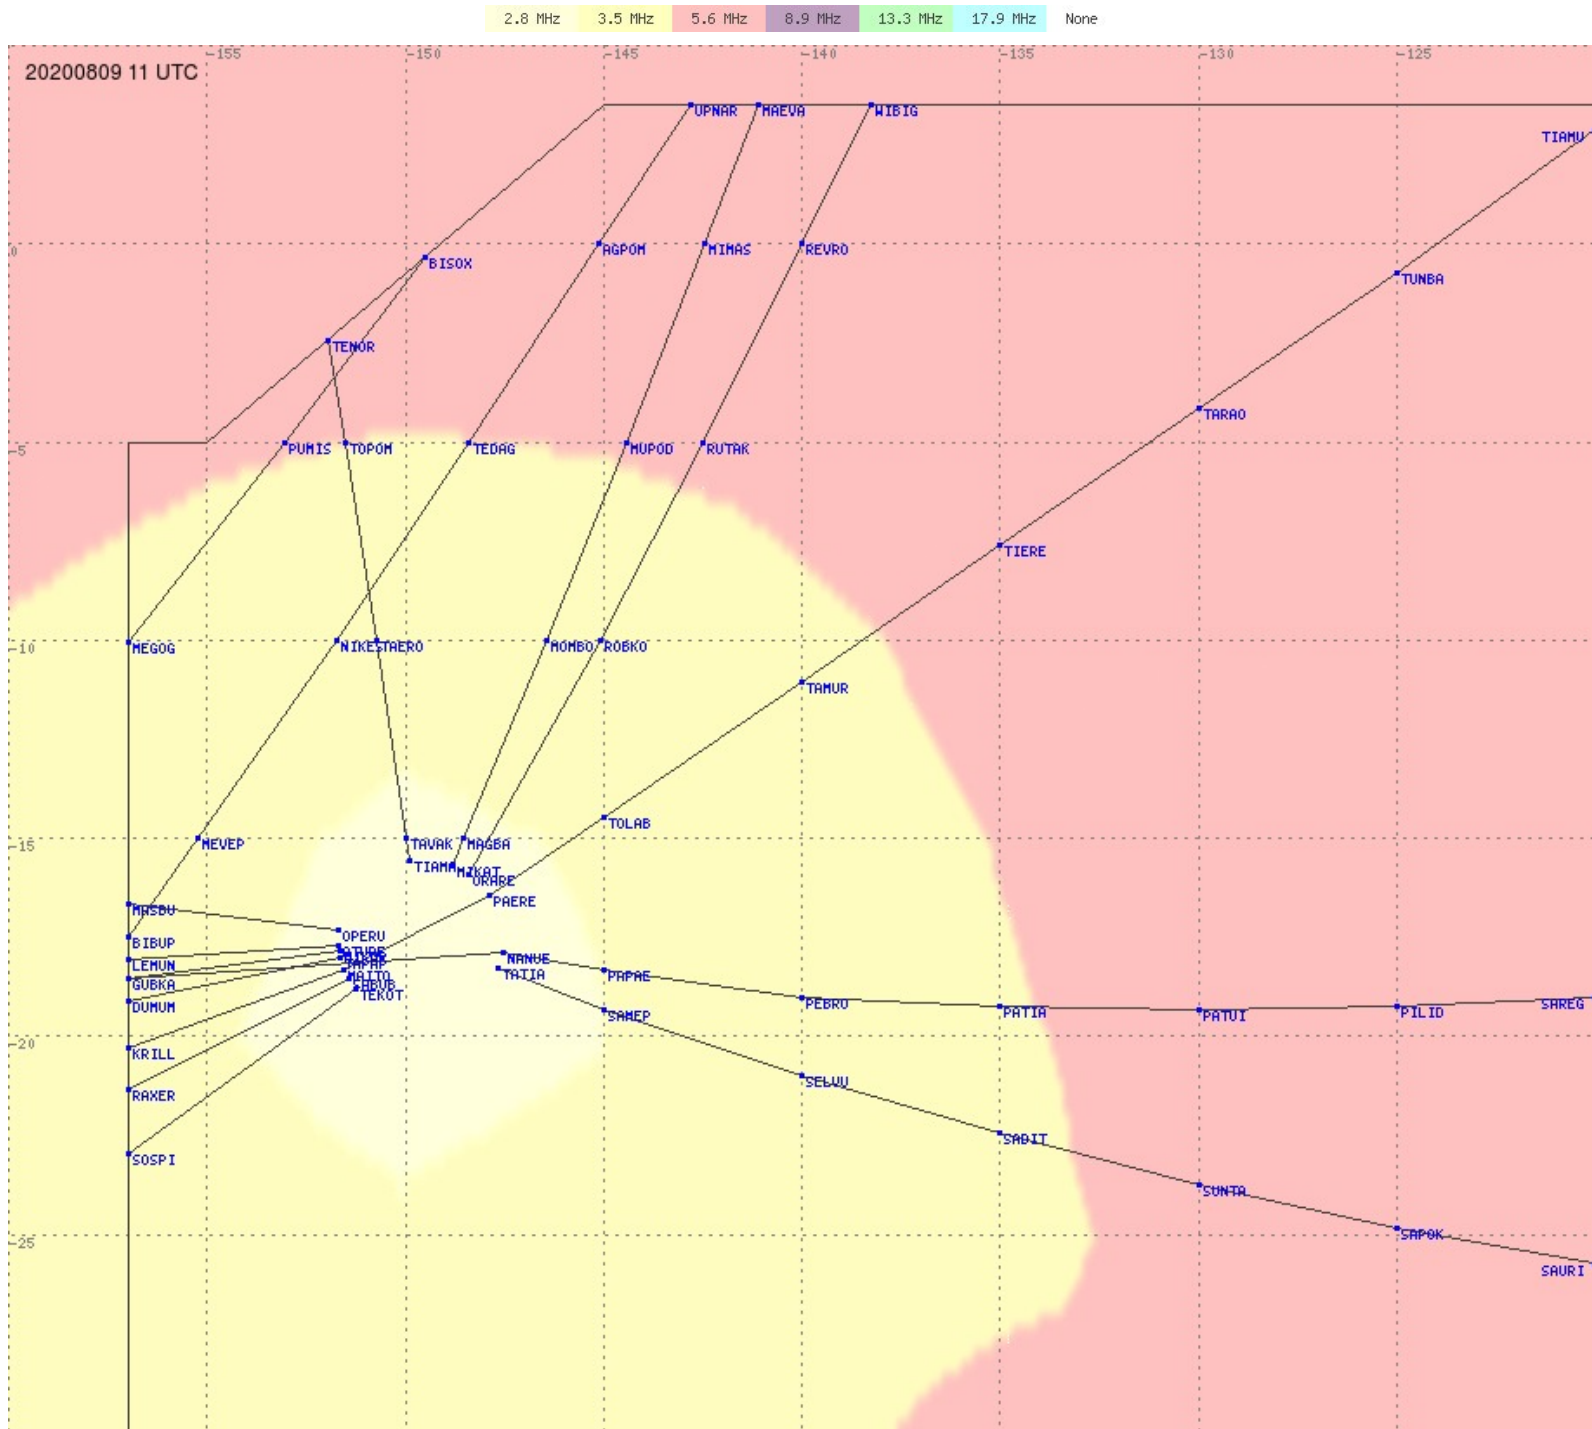

Tahiti FIR - HF Propag - 20200809