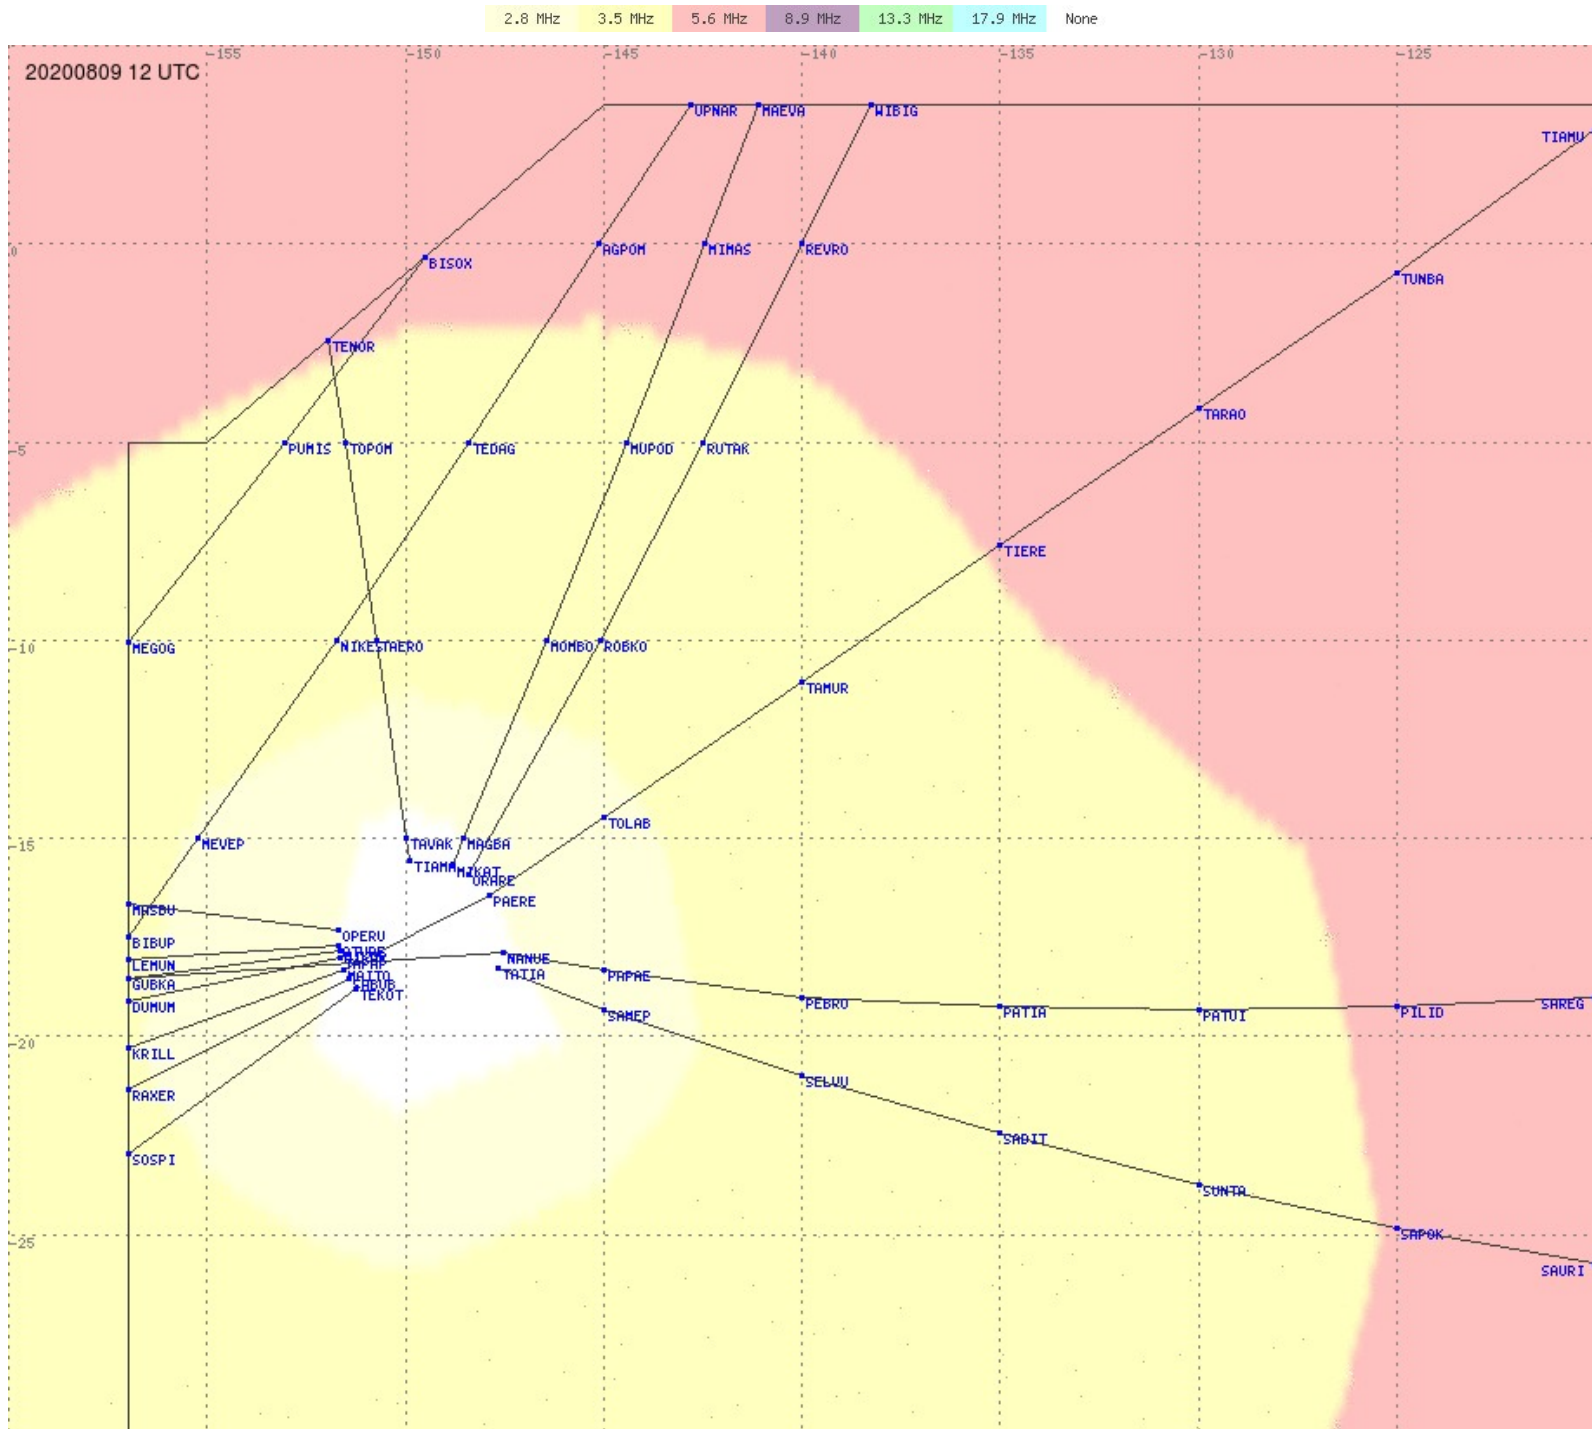

Tahiti FIR - HF Propag - 20200809