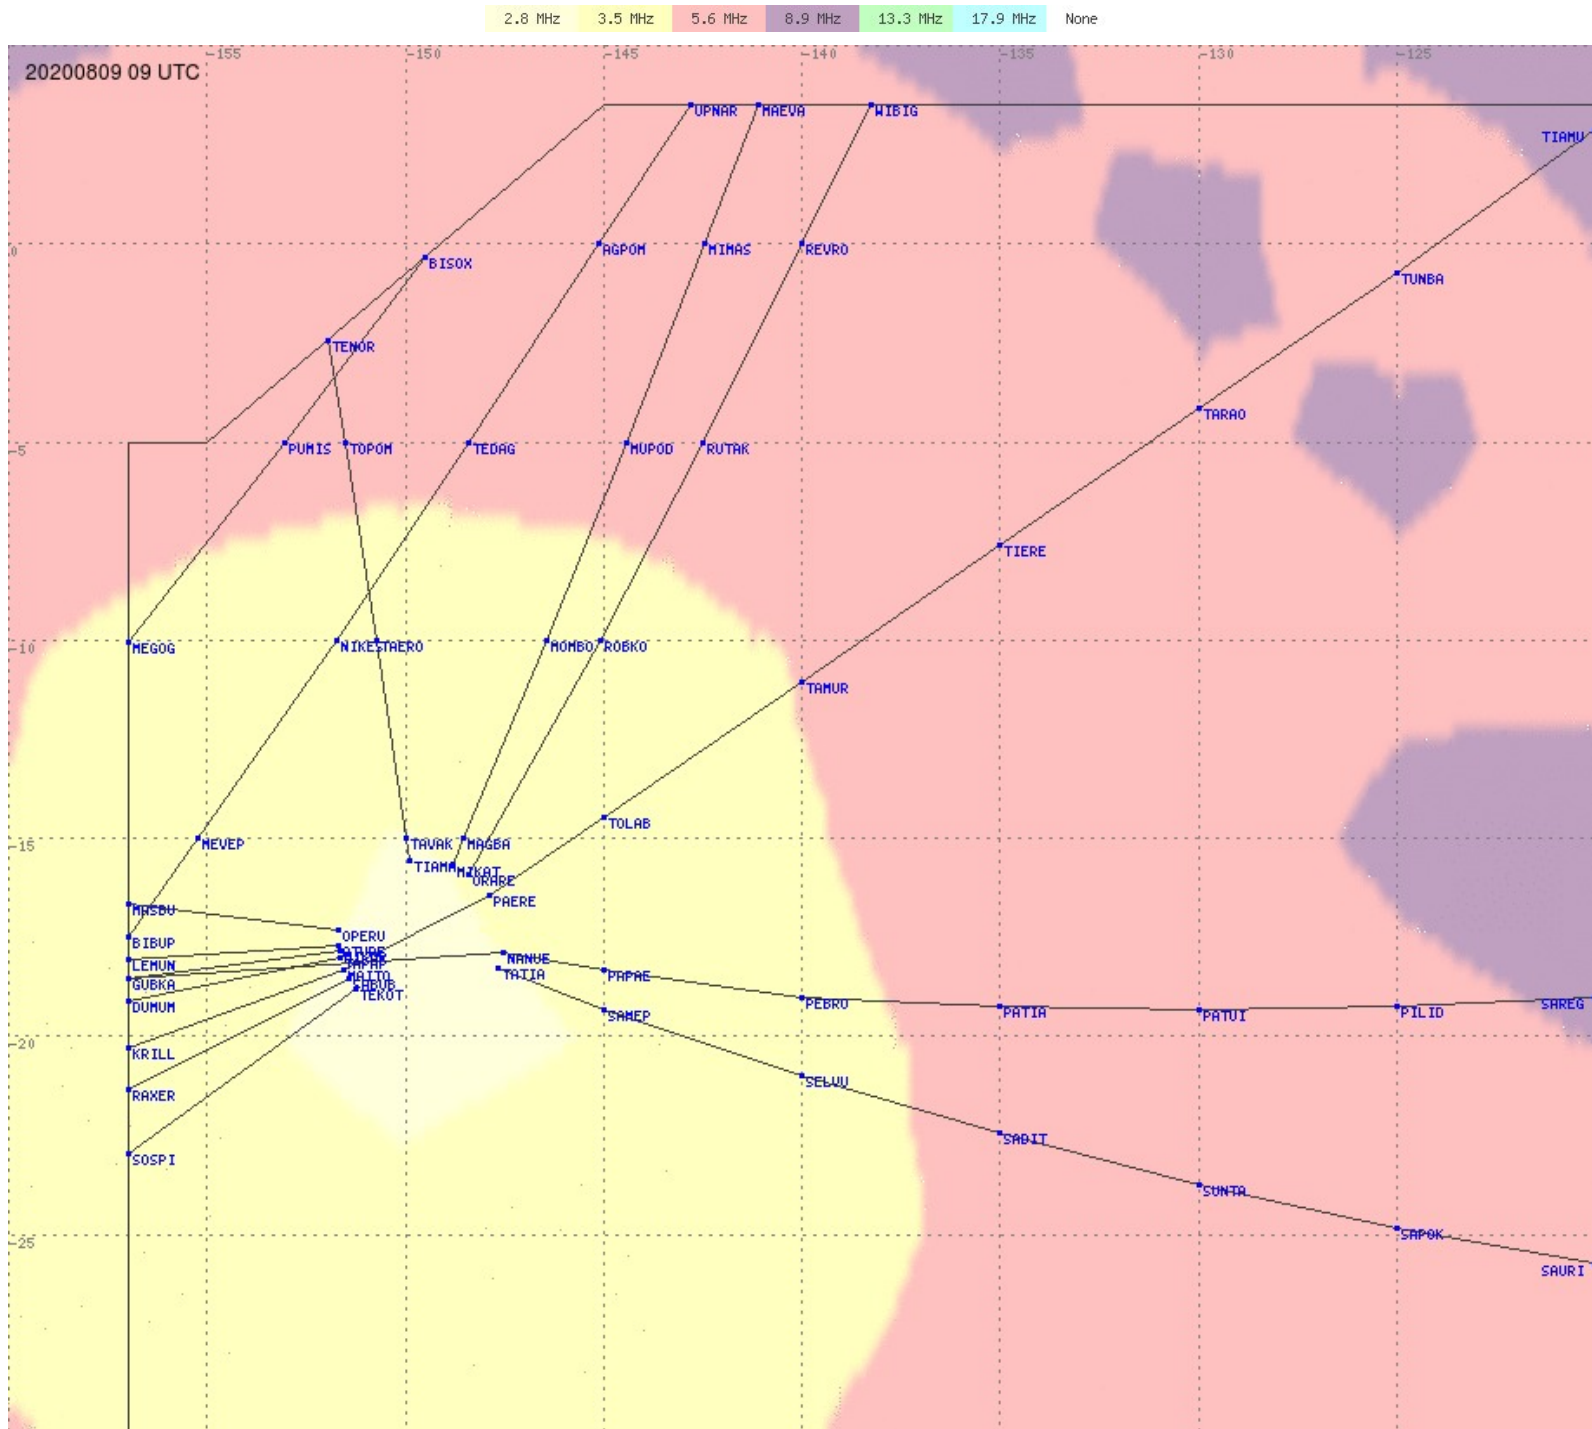

Tahiti FIR - HF Propag - 20200809