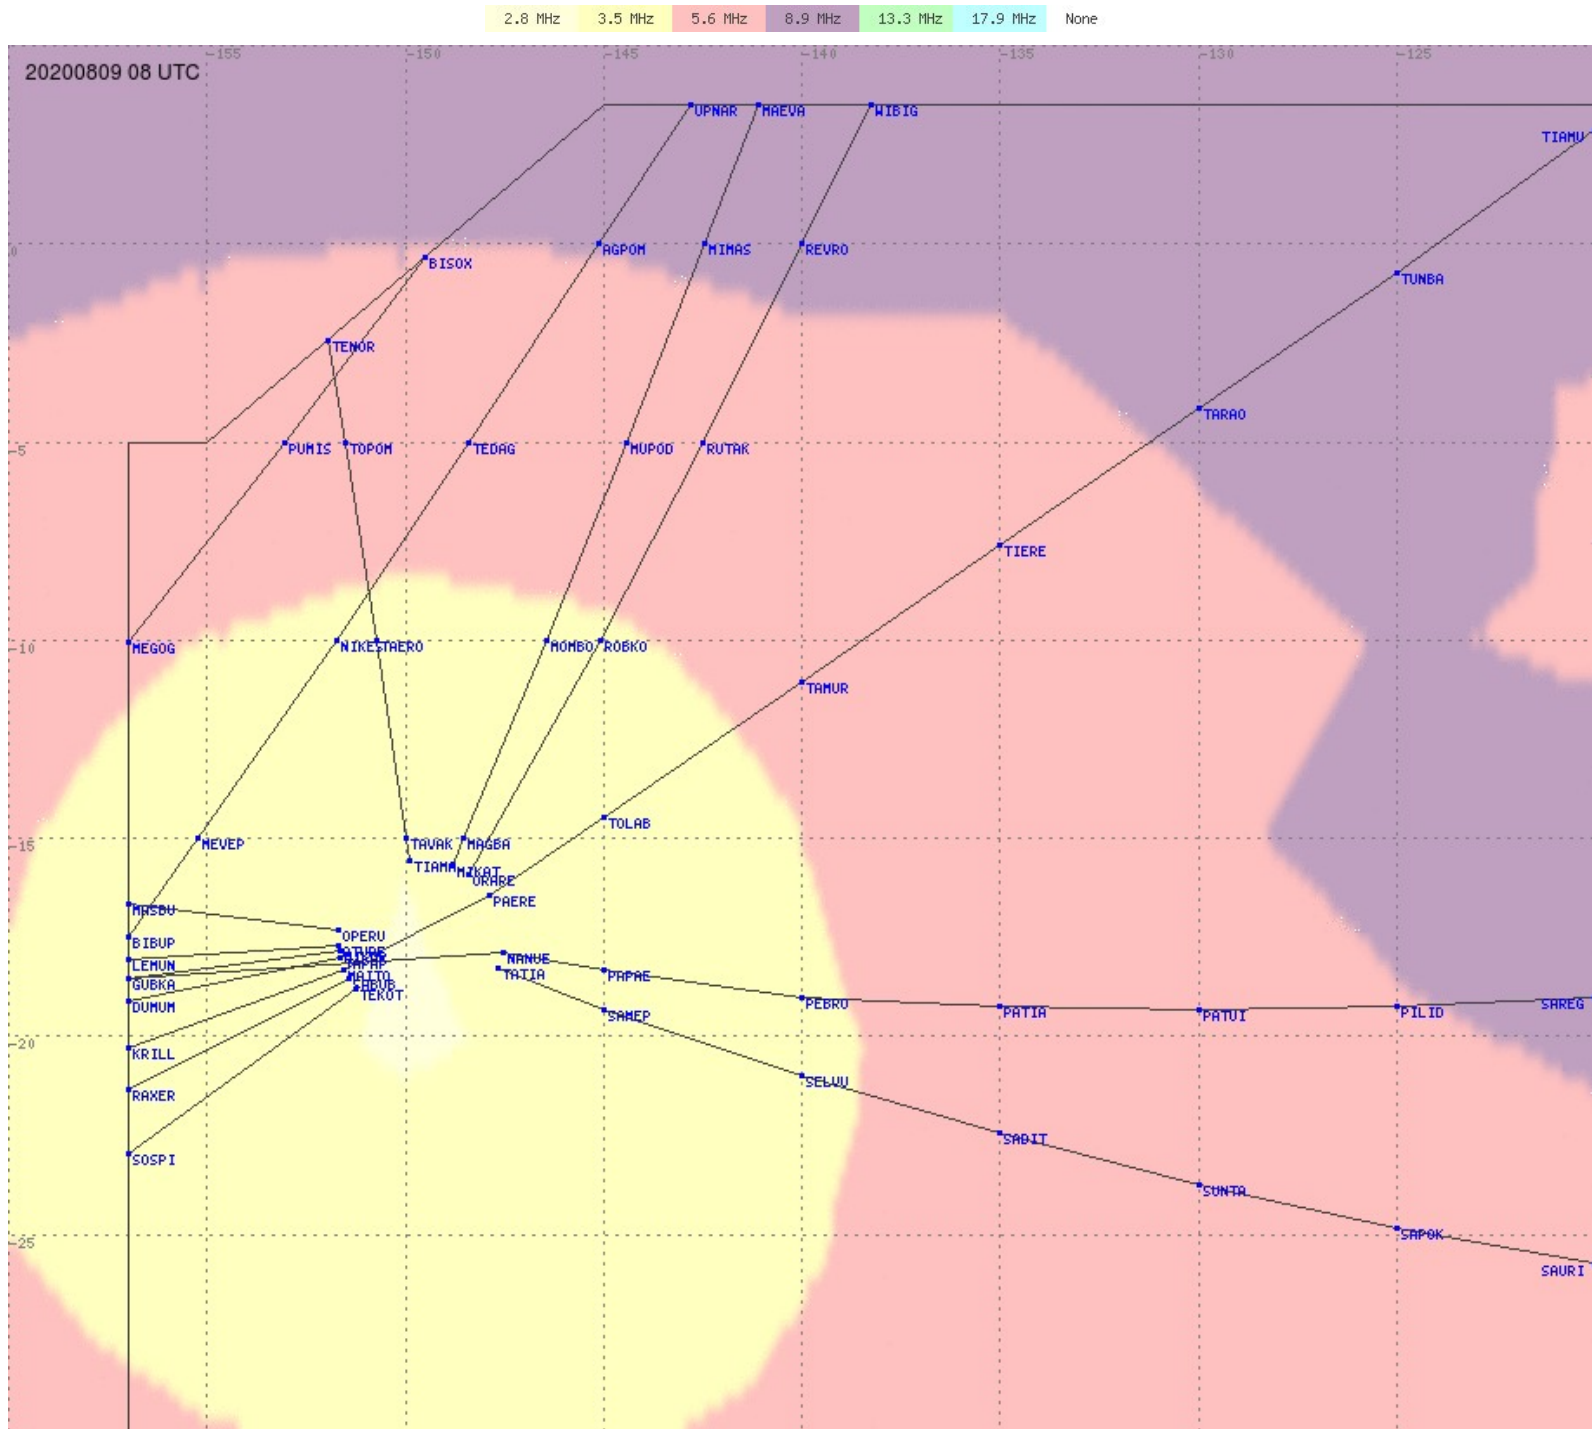

Tahiti FIR - HF Propag - 20200809