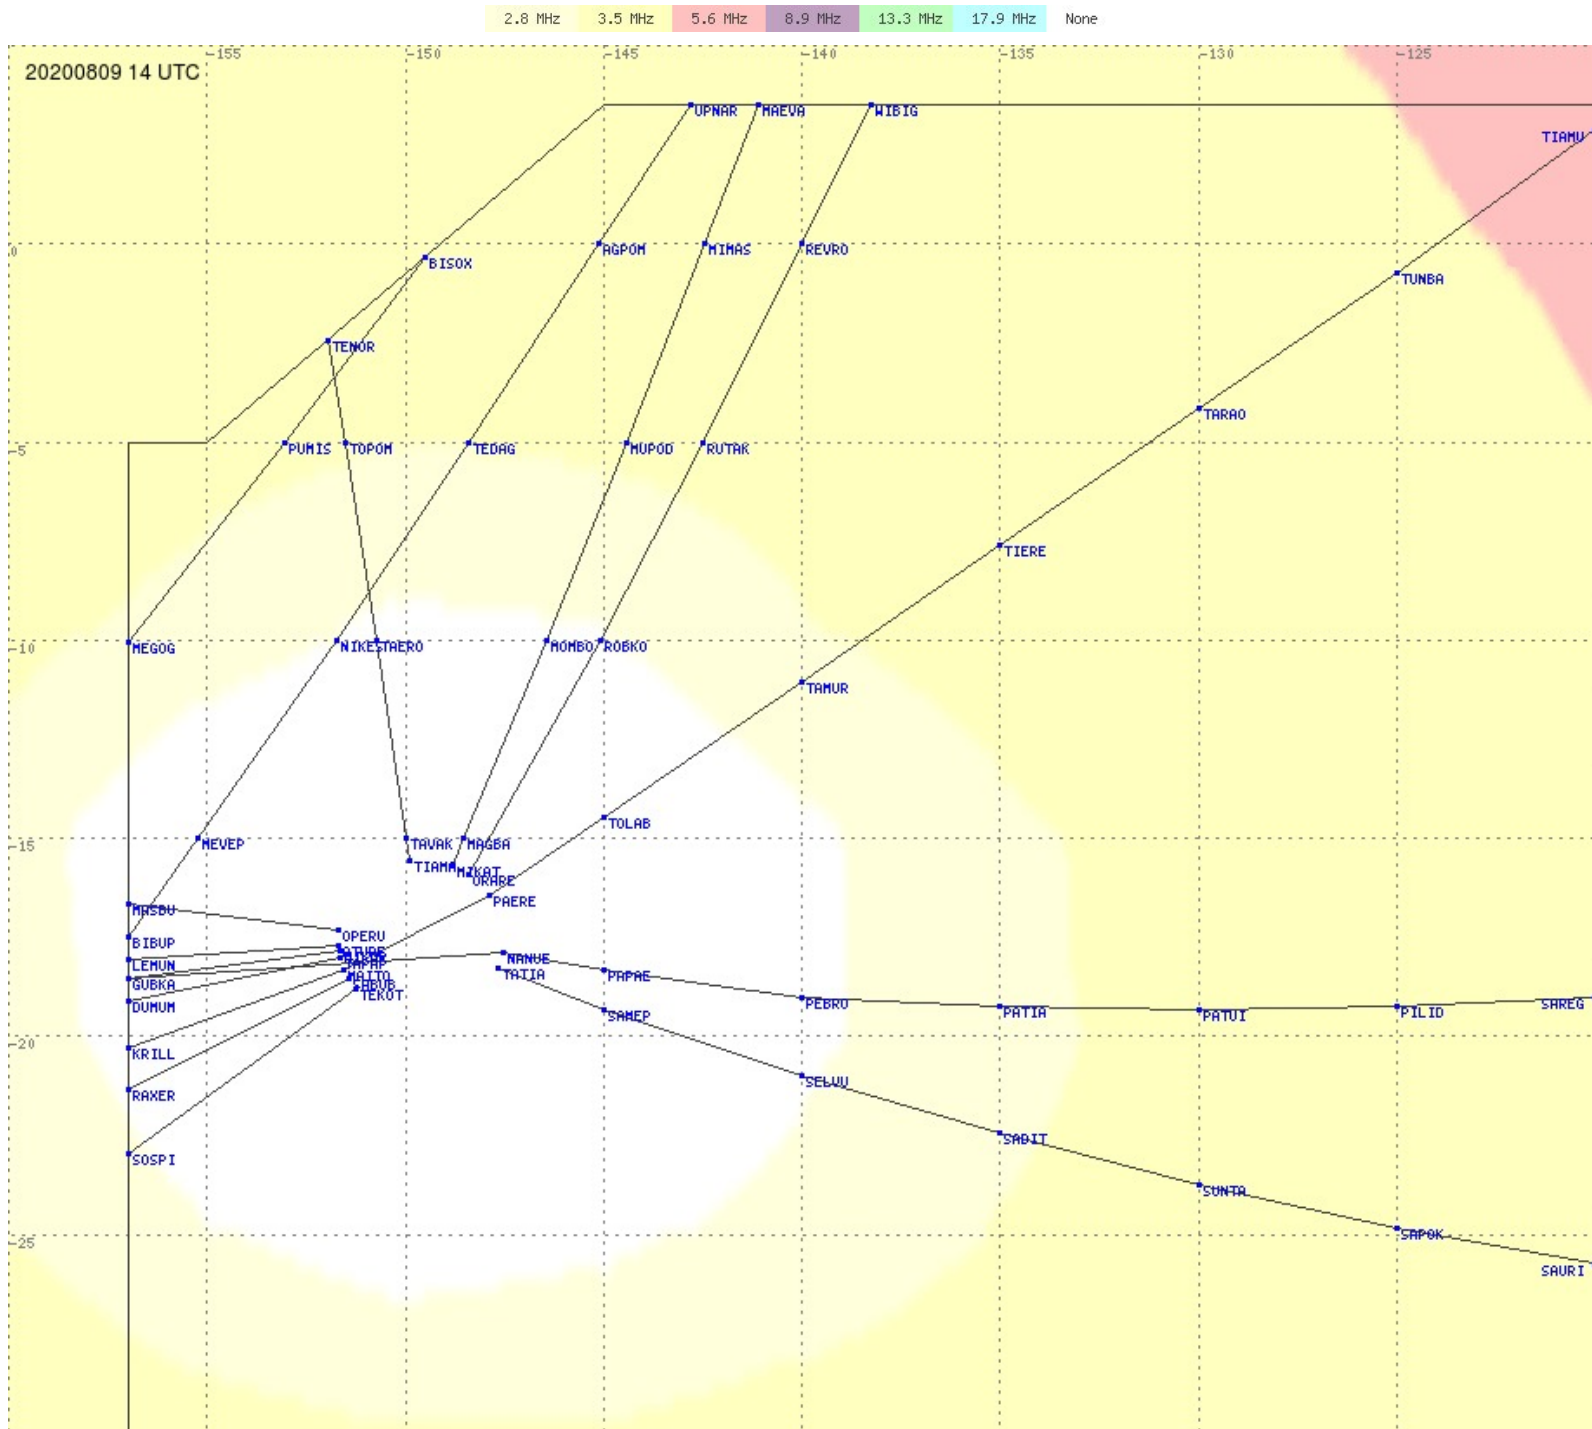

Tahiti FIR - HF Propag - 20200809