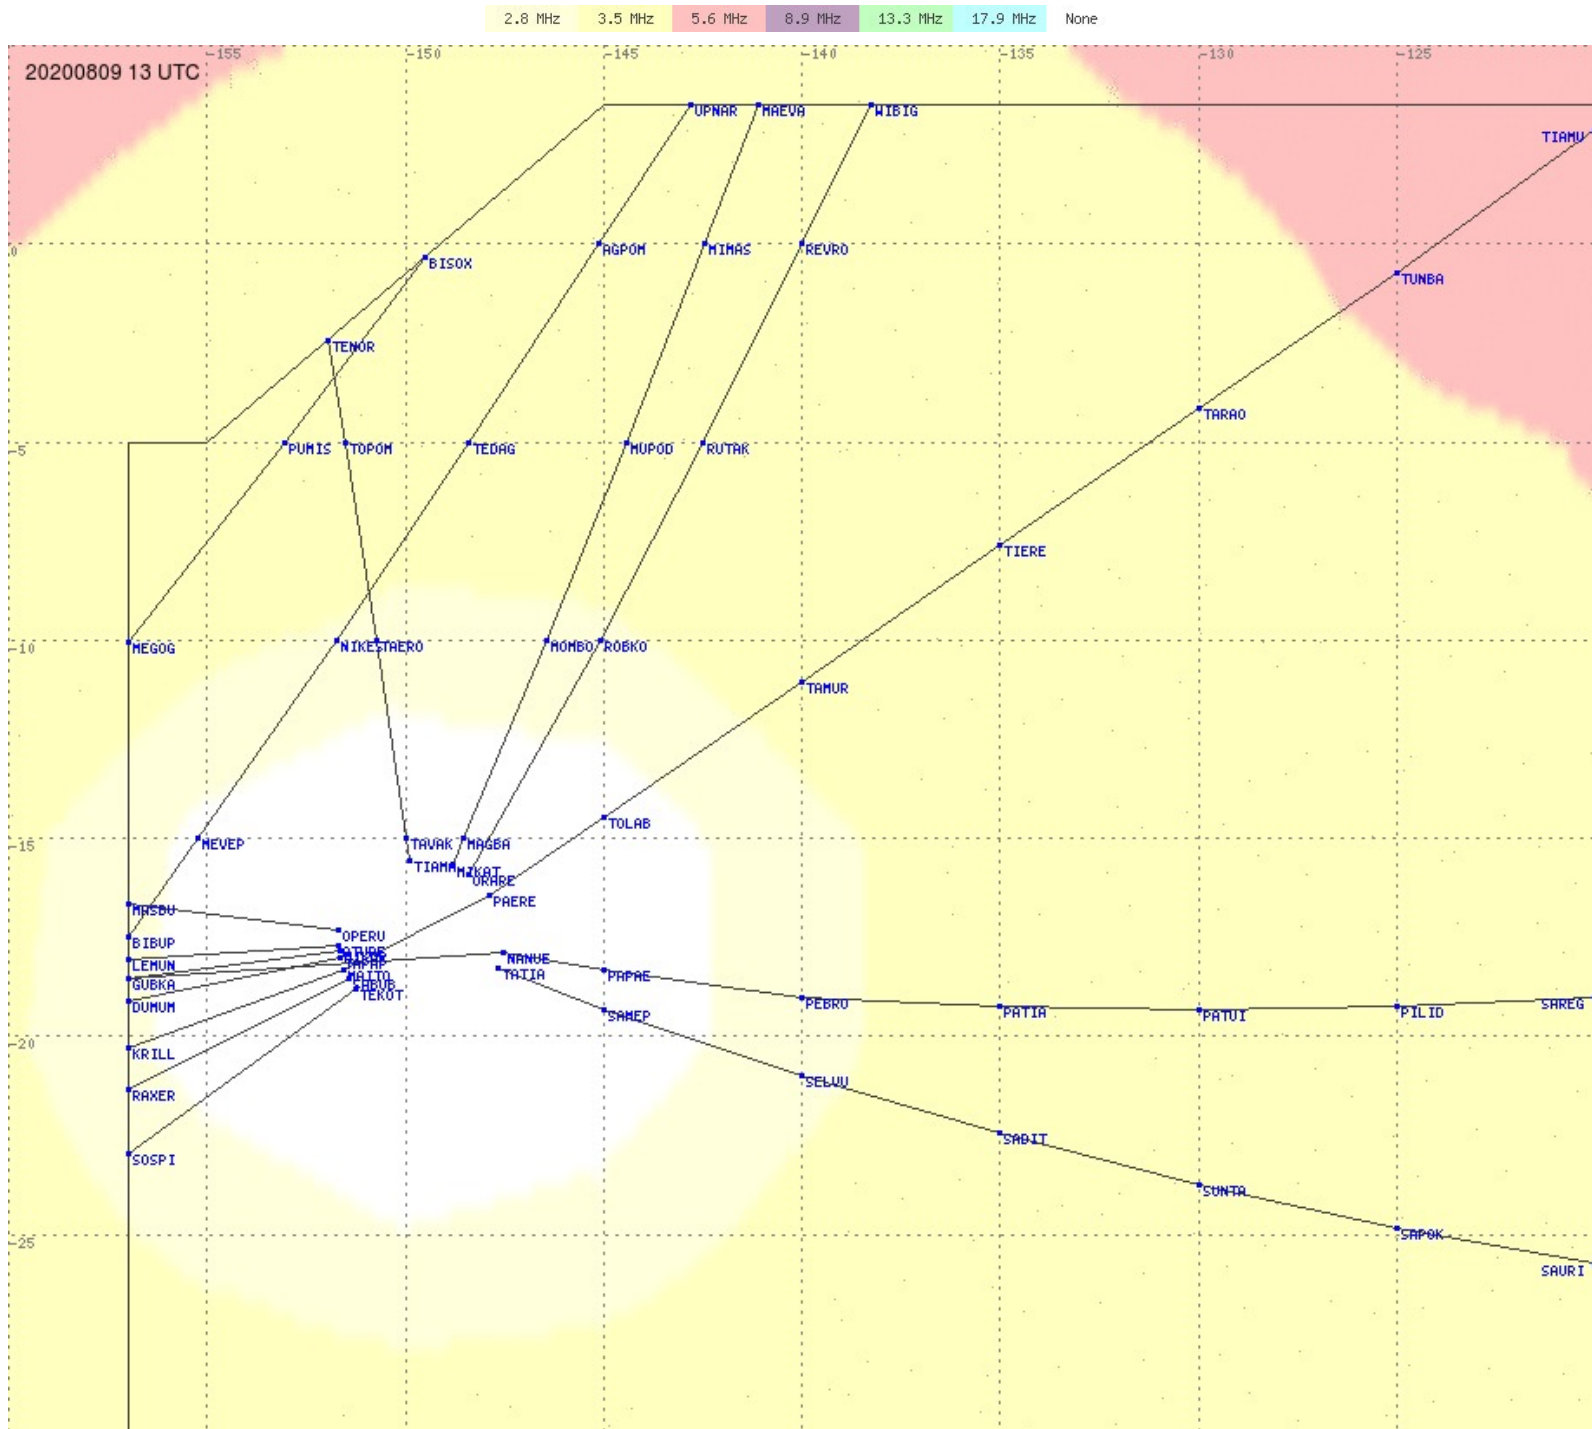

Tahiti FIR - HF Propag - 20200809