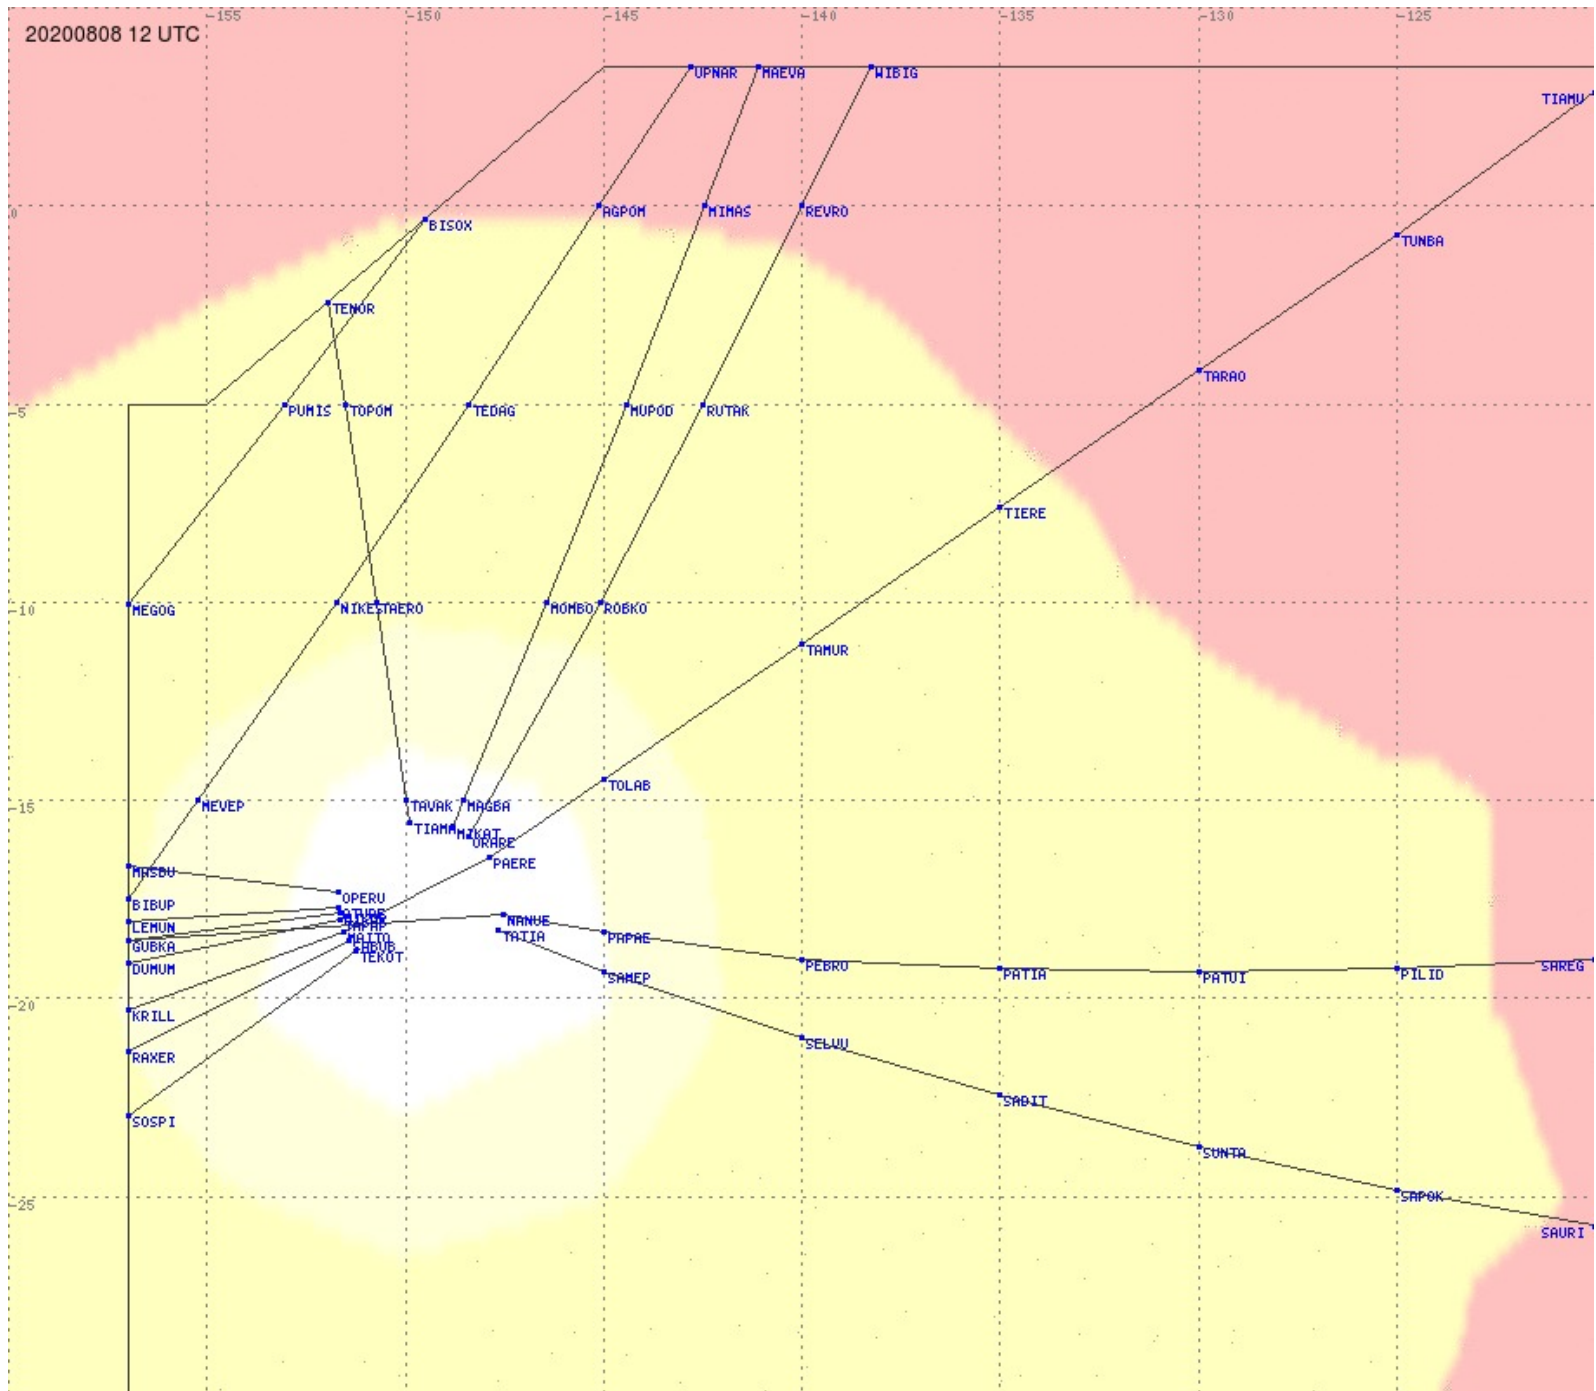

2.8 MHz 3.5 MHz 5.6 MHz 8.9 MHz 13.3 MHz 17.9 MHz None

Tahiti FIR - HF Propag - 20200808

Tahiti FIR - HF Propag - 20200808

Tahiti FIR - HF Propag - 20200808

Tahiti FIR - HF Propag - 20200808

Tahiti FIR - HF Propag - 20200808

Tahiti FIR - HF Propag - 20200808

Tahiti FIR - HF Propag - 20200808

Tahiti FIR - HF Propag - 20200808

Tahiti FIR - HF Propag - 20200808

2.8 MHz
3.5 MHz
5.6 MHz
8.9 MHz
13.3 MHz
17.9 MHz
None

Tahiti FIR - HF Propag - 20200808

Tahiti FIR - HF Propag - 20200808

2.8 MHz
3.5 MHz
5.6 MHz
8.9 MHz
13.3 MHz
17.9 MHz
None

Tahiti FIR - HF Propag - 20200808

2.8 MHz 3.5 MHz 5.6 MHz 8.9 MHz 13.3 MHz 17.9 MHz None

Tahiti FIR - HF Propag - 20200808