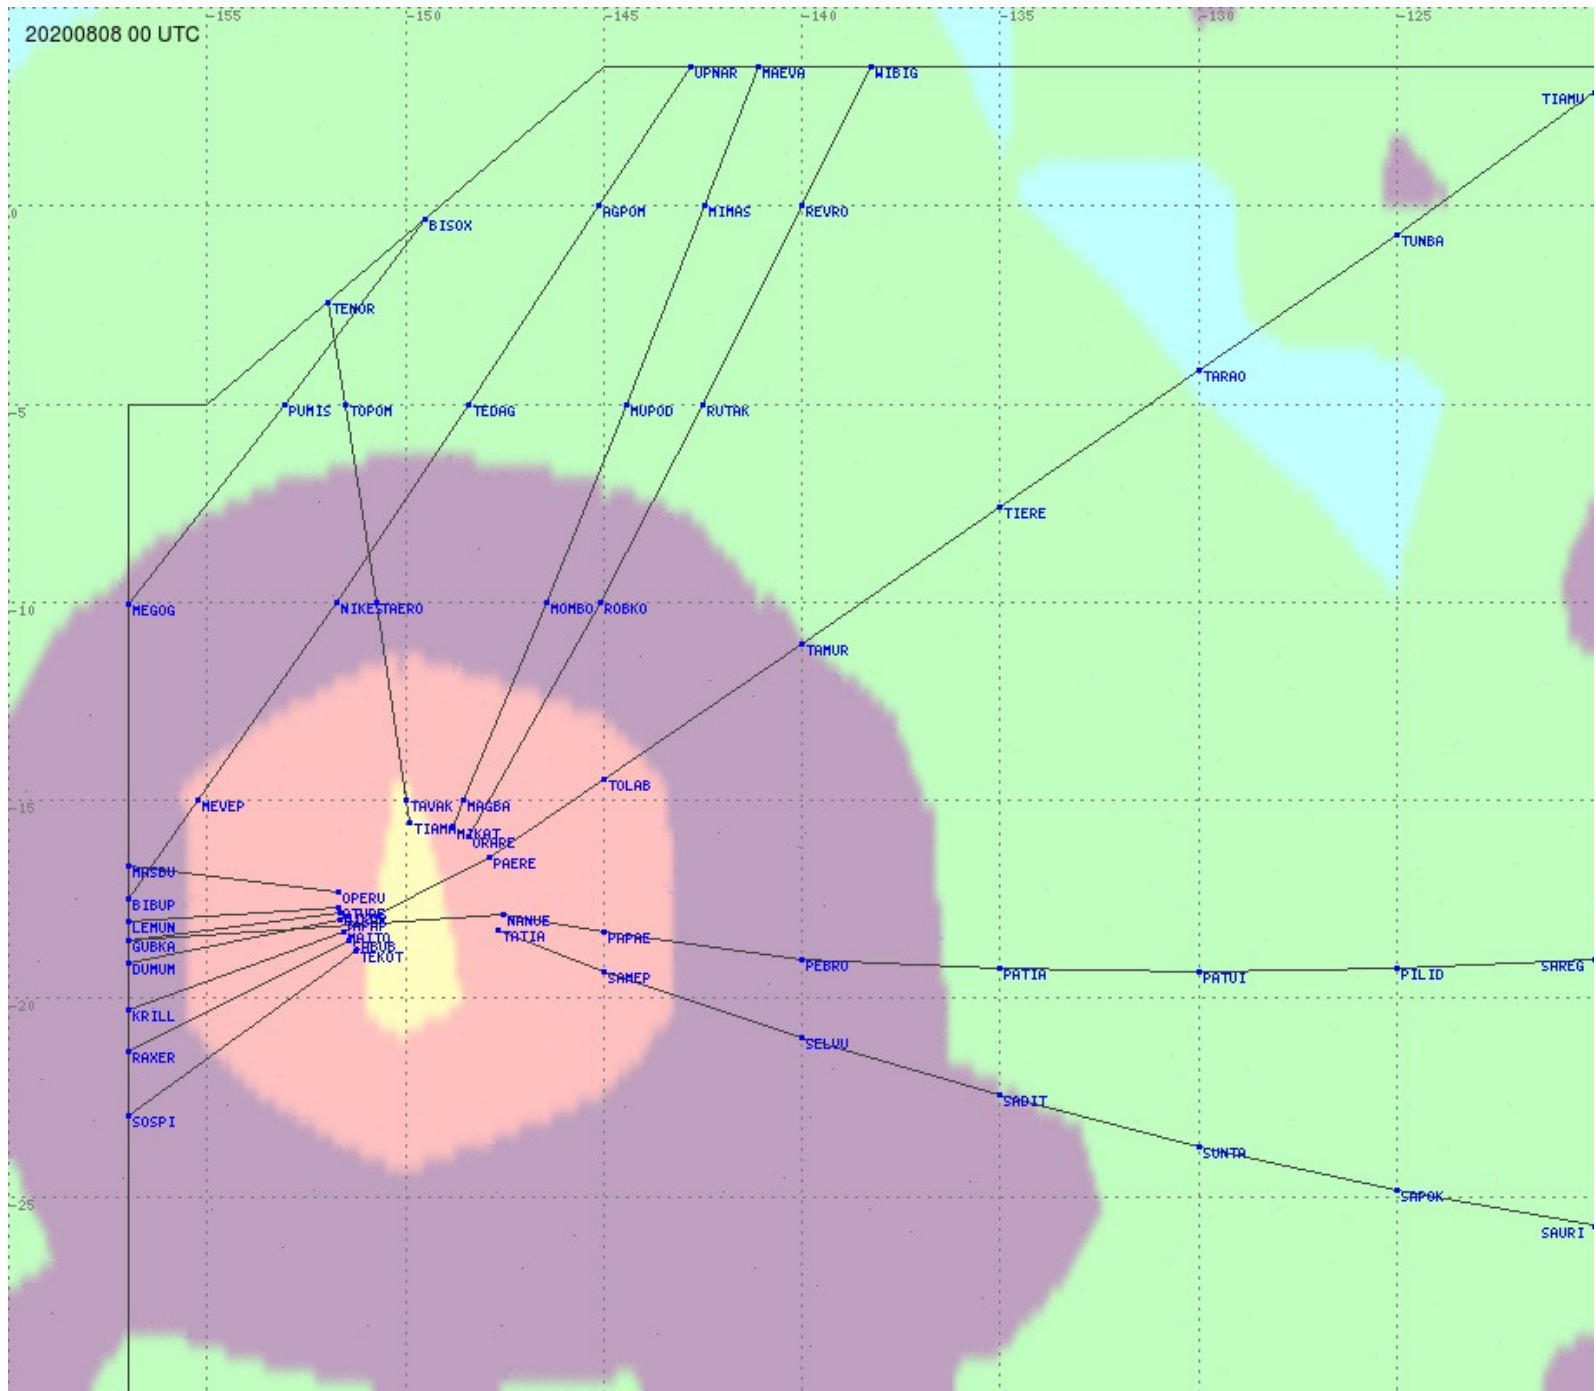

Tahiti FIR - HF Propag - 20200808

2.8 MHz
3.5 MHz
5.6 MHz
8.9 MHz
13.3 MHz
17.9 MHz
None

Tahiti FIR - HF Propag - 20200808

2.8 MHz 3.5 MHz 5.6 MHz 8.9 MHz 13.3 MHz 17.9 MHz None

Tahiti FIR - HF Propag - 20200808

2.8 MHz 3.5 MHz 5.6 MHz 8.9 MHz 13.3 MHz 17.9 MHz None

Tahiti FIR - HF Propag - 20200808

Tahiti FIR - HF Propag - 20200808

Tahiti FIR - HF Propag - 20200808

Tahiti FIR - HF Propag - 20200808

Tahiti FIR - HF Propag - 20200808

Tahiti FIR - HF Propag - 20200808

Tahiti FIR - HF Propag - 20200808

Tahiti FIR - HF Propag - 20200808

Tahiti FIR - HF Propag - 20200808

2.8 MHz
3.5 MHz
5.6 MHz
8.9 MHz
13.3 MHz
17.9 MHz
None

Tahiti FIR - HF Propag - 20200808