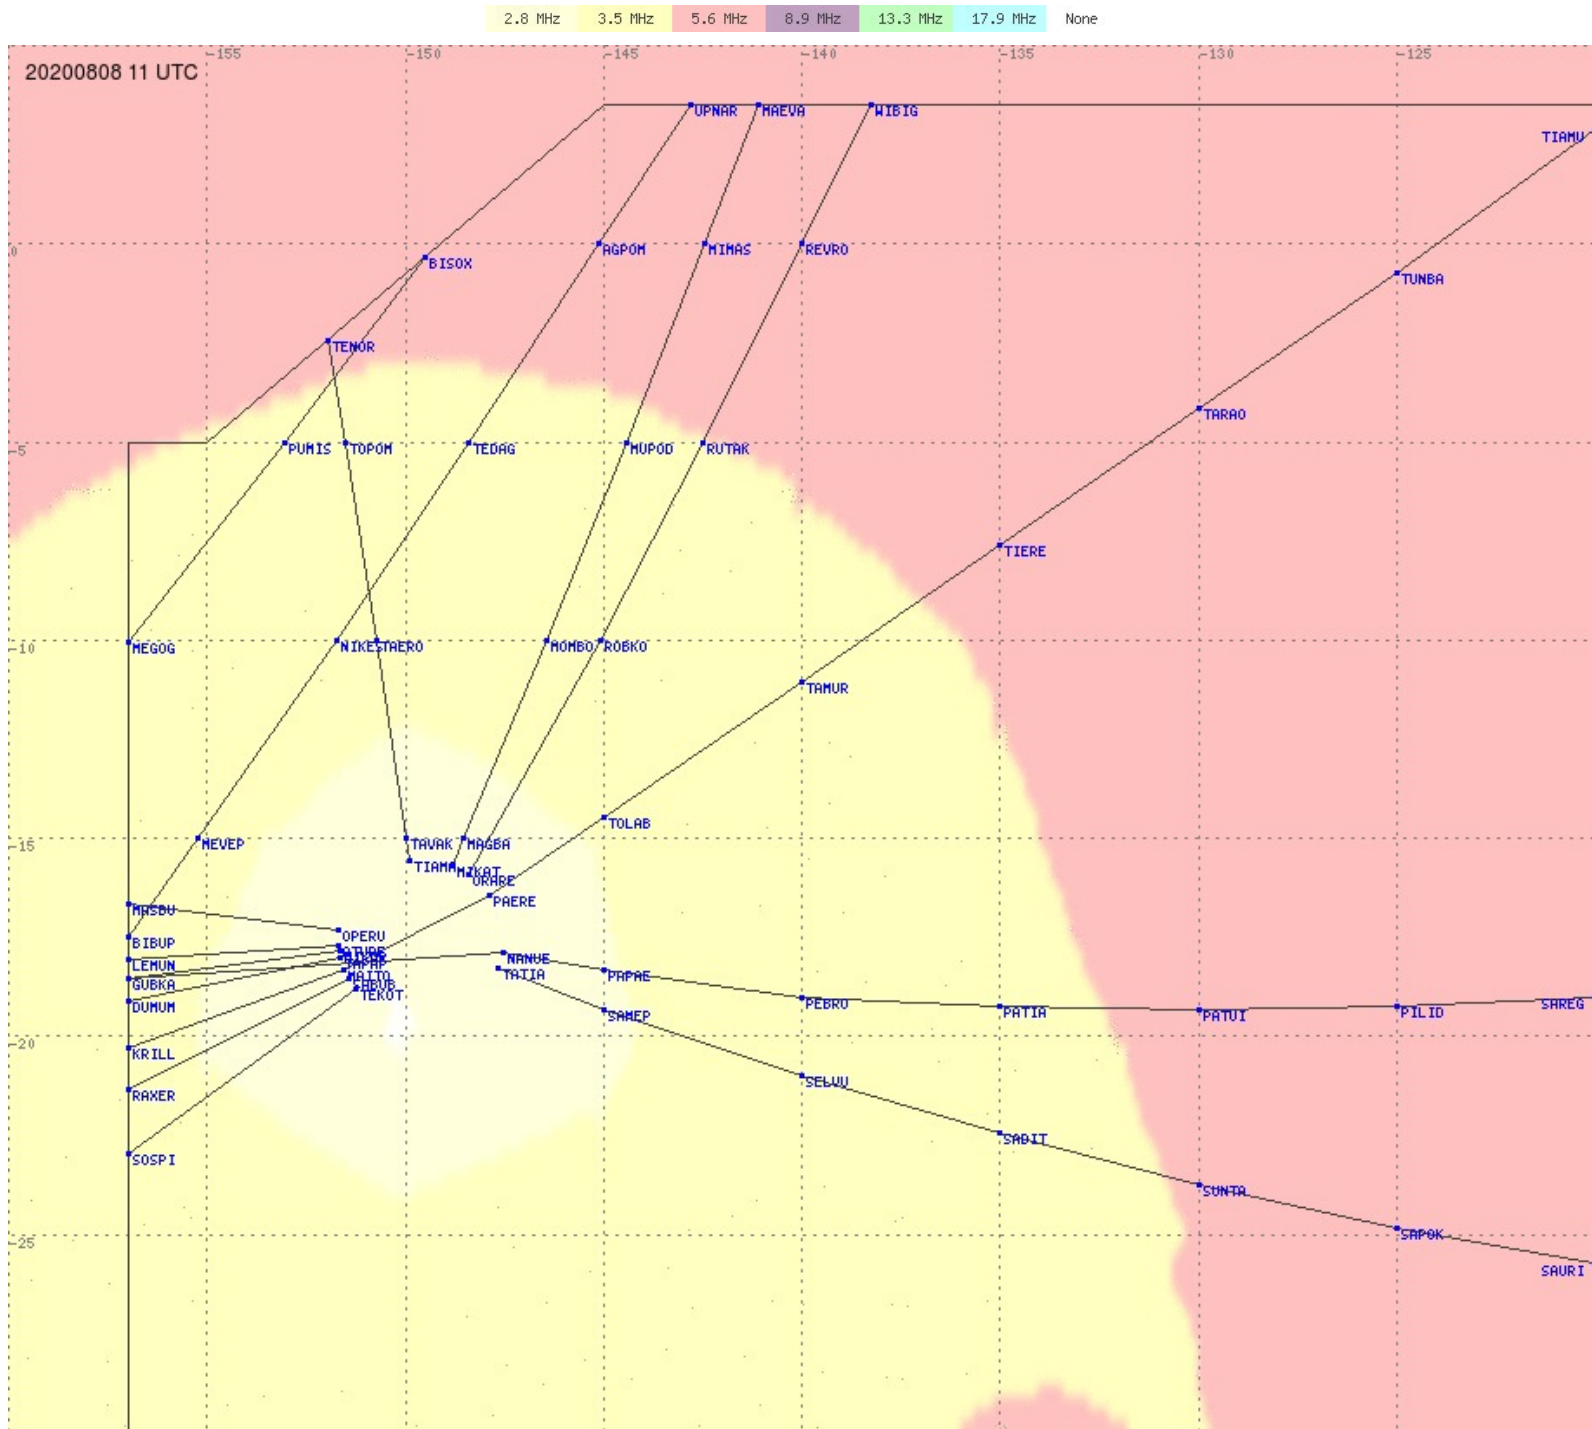

Tahiti FIR - HF Propag - 20200808

2.8 MHz
3.5 MHz
5.6 MHz
8.9 MHz
13.3 MHz
17.9 MHz
None

Tahiti FIR - HF Propag - 20200808

2.8 MHz 3.5 MHz 5.6 MHz 8.9 MHz 13.3 MHz 17.9 MHz None

Tahiti FIR - HF Propag - 20200808

2.8 MHz 3.5 MHz 5.6 MHz 8.9 MHz 13.3 MHz 17.9 MHz None

Tahiti FIR - HF Propag - 20200808

Tahiti FIR - HF Propag - 20200808

Tahiti FIR - HF Propag - 20200808

Tahiti FIR - HF Propag - 20200808

Tahiti FIR - HF Propag - 20200808

Tahiti FIR - HF Propag - 20200808

Tahiti FIR - HF Propag - 20200808

Tahiti FIR - HF Propag - 20200808

Tahiti FIR - HF Propag - 20200808

2.8 MHz
3.5 MHz
5.6 MHz
8.9 MHz
13.3 MHz
17.9 MHz
None

Tahiti FIR - HF Propag - 20200808