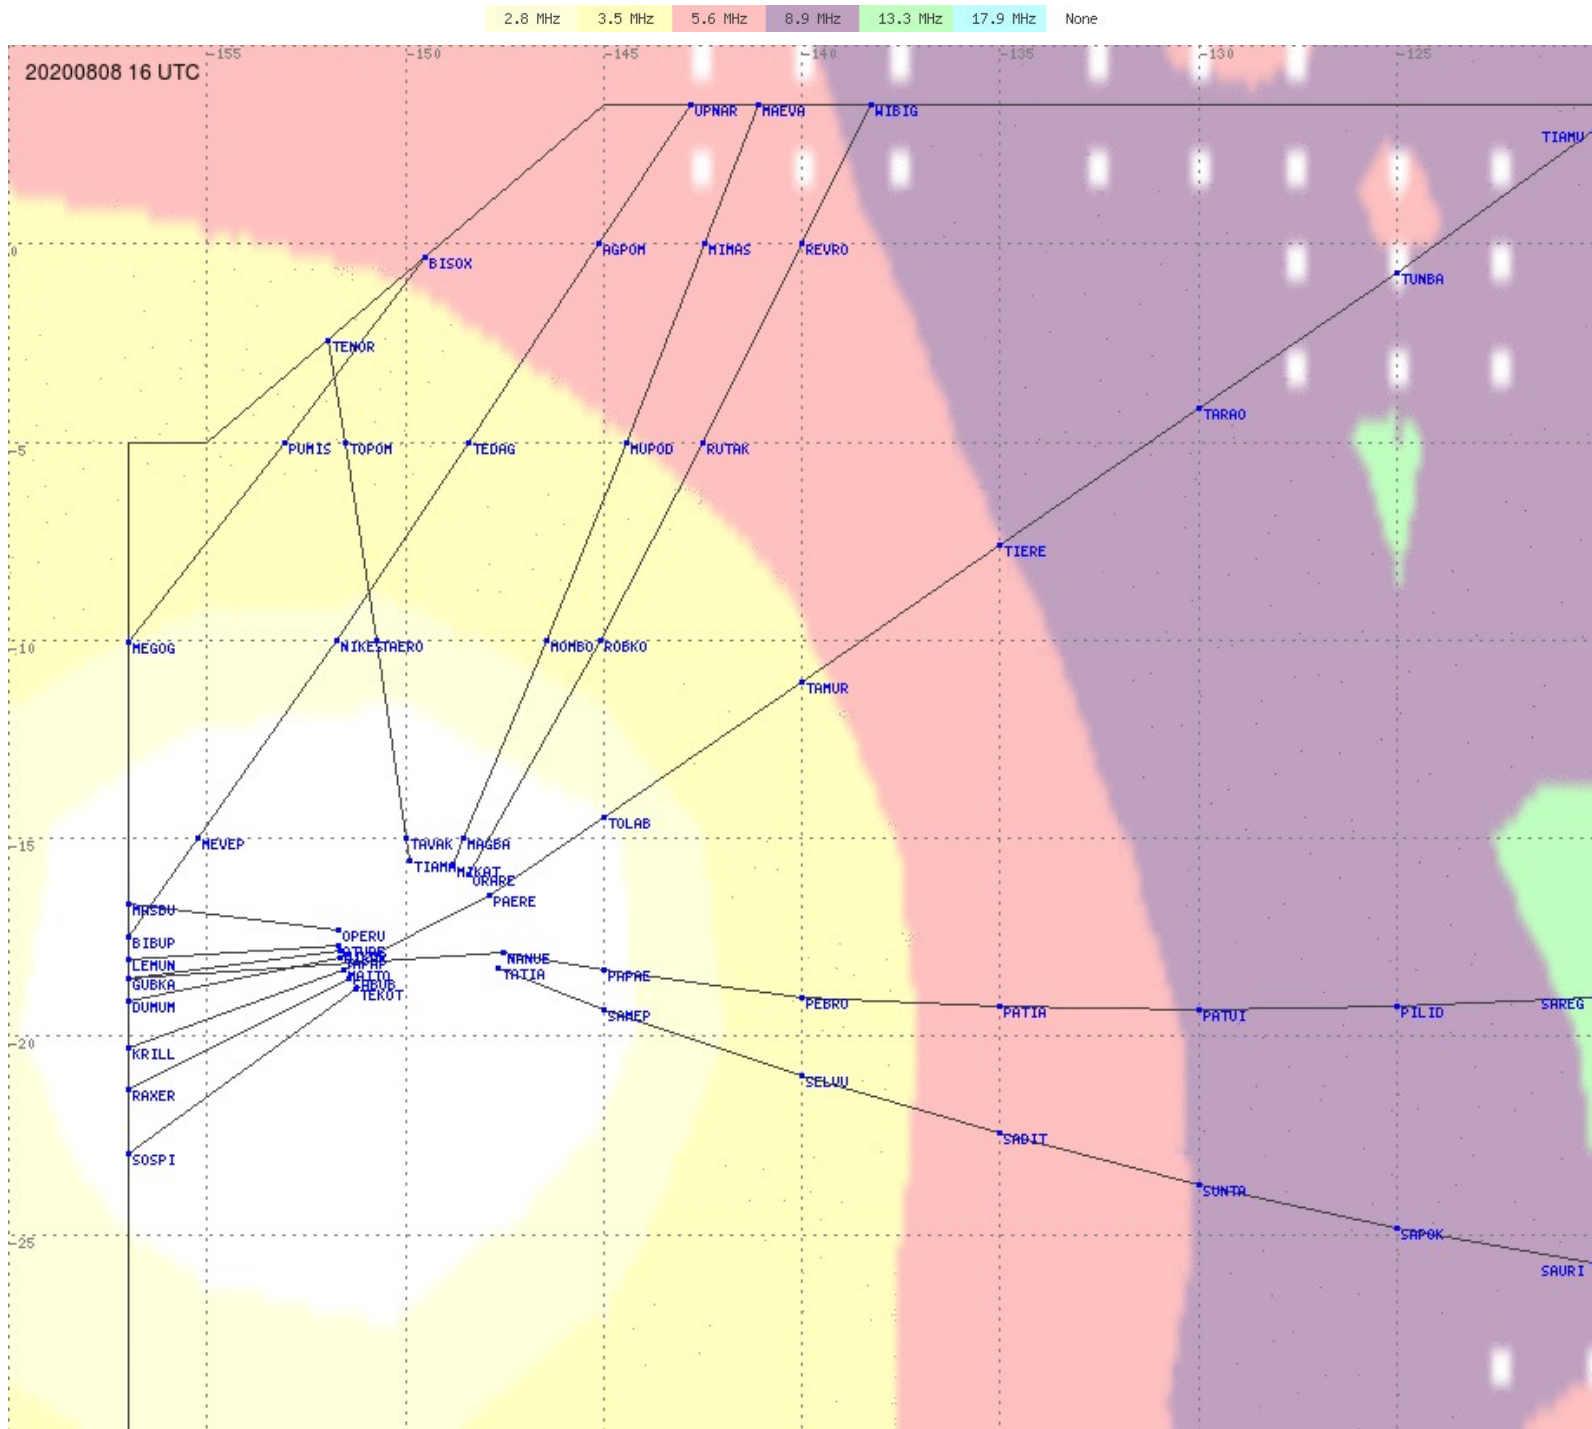

Tahiti FIR - HF Propag - 20200808

Tahiti FIR - HF Propag - 20200808

Tahiti FIR - HF Propag - 20200808

Tahiti FIR - HF Propag - 20200808

2.8 MHz
3.5 MHz
5.6 MHz
8.9 MHz
13.3 MHz
17.9 MHz
None

Tahiti FIR - HF Propag - 20200808

Tahiti FIR - HF Propag - 20200808

2.8 MHz
3.5 MHz
5.6 MHz
8.9 MHz
13.3 MHz
17.9 MHz
None

Tahiti FIR - HF Propag - 20200808

2.8 MHz 3.5 MHz 5.6 MHz 8.9 MHz 13.3 MHz 17.9 MHz None

Tahiti FIR - HF Propag - 20200808