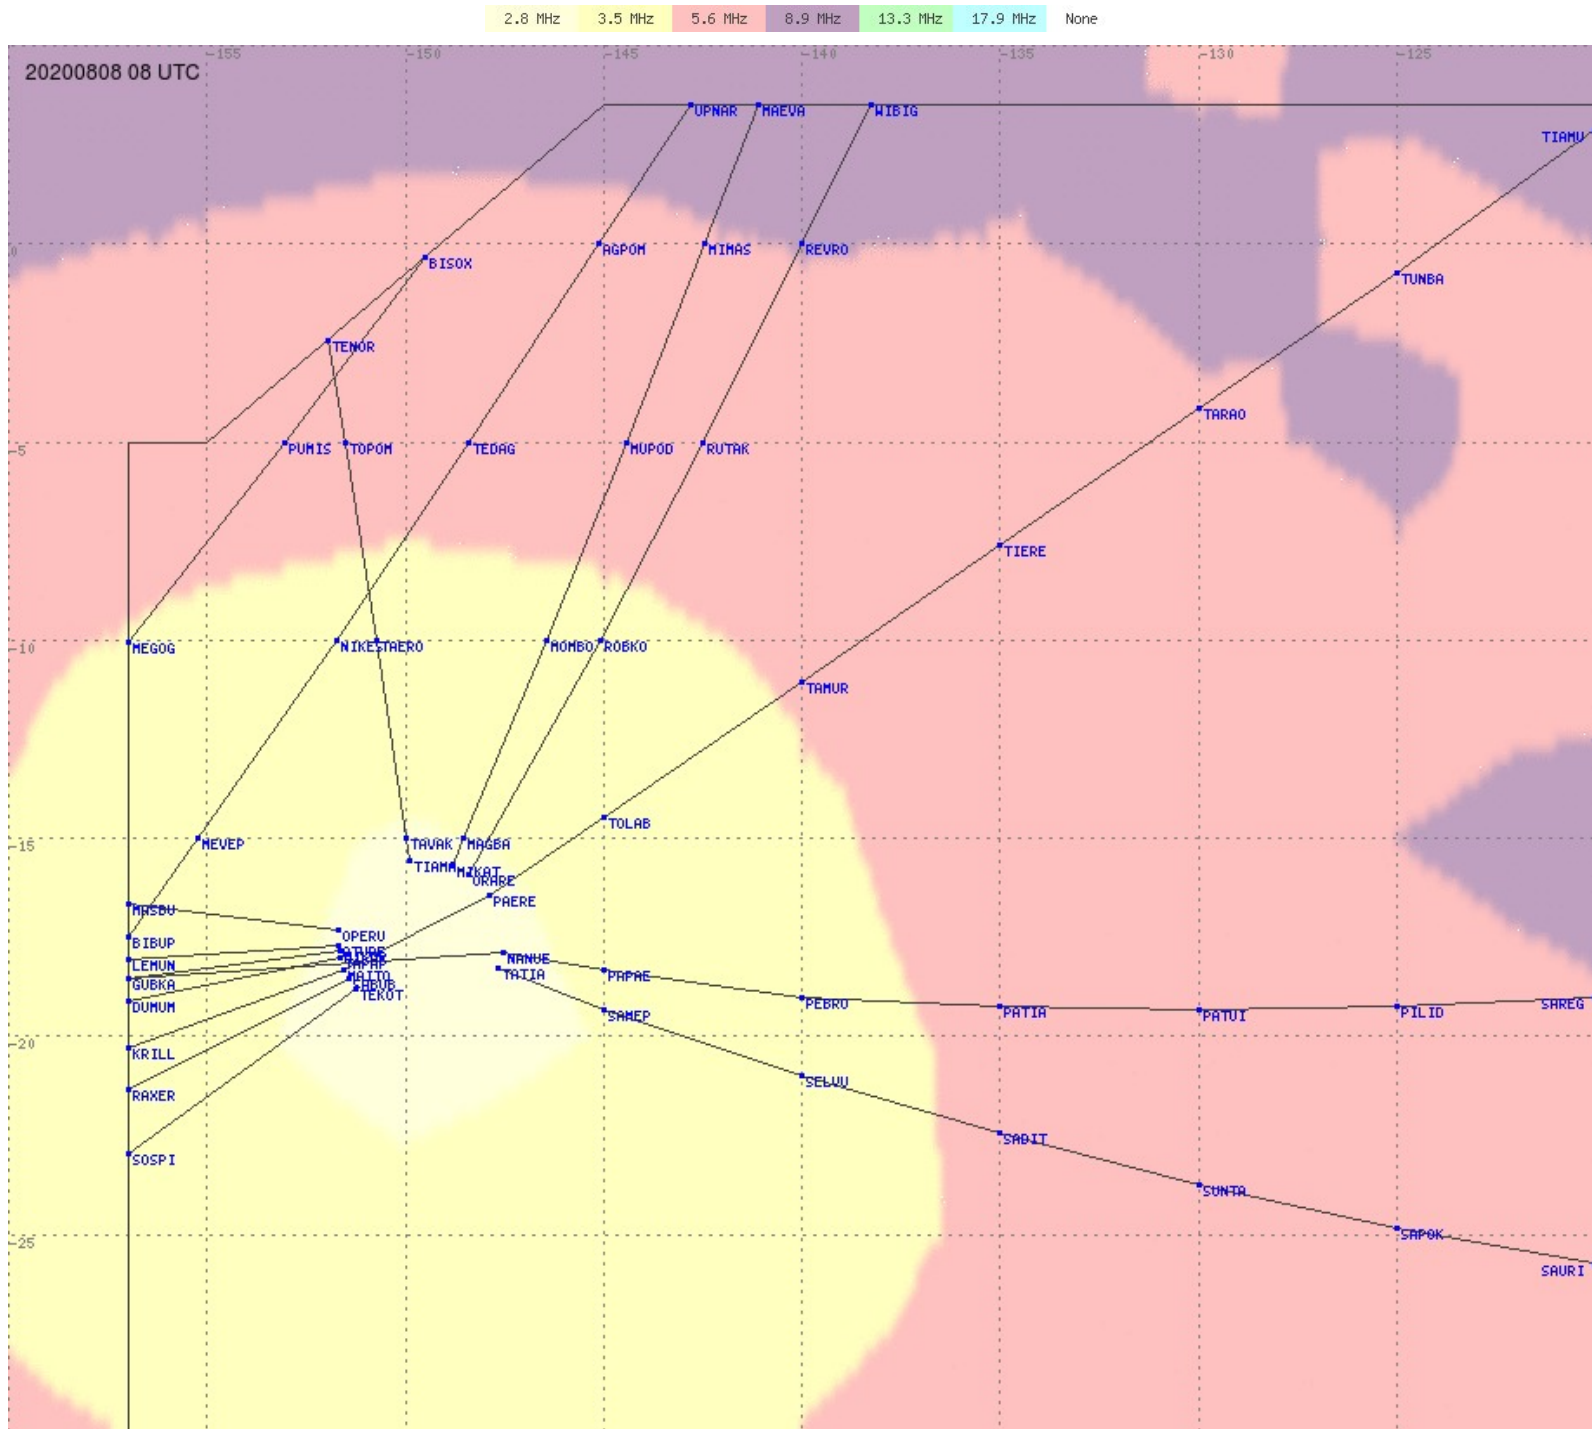

Tahiti FIR - HF Propag - 20200808

2.8 MHz
3.5 MHz
5.6 MHz
8.9 MHz
13.3 MHz
17.9 MHz
None

Tahiti FIR - HF Propag - 20200808

2.8 MHz 3.5 MHz 5.6 MHz 8.9 MHz 13.3 MHz 17.9 MHz None

Tahiti FIR - HF Propag - 20200808

2.8 MHz 3.5 MHz 5.6 MHz 8.9 MHz 13.3 MHz 17.9 MHz None

Tahiti FIR - HF Propag - 20200808

Tahiti FIR - HF Propag - 20200808

Tahiti FIR - HF Propag - 20200808

Tahiti FIR - HF Propag - 20200808

Tahiti FIR - HF Propag - 20200808

Tahiti FIR - HF Propag - 20200808

Tahiti FIR - HF Propag - 20200808

Tahiti FIR - HF Propag - 20200808

Tahiti FIR - HF Propag - 20200808

2.8 MHz
3.5 MHz
5.6 MHz
8.9 MHz
13.3 MHz
17.9 MHz
None

Tahiti FIR - HF Propag - 20200808