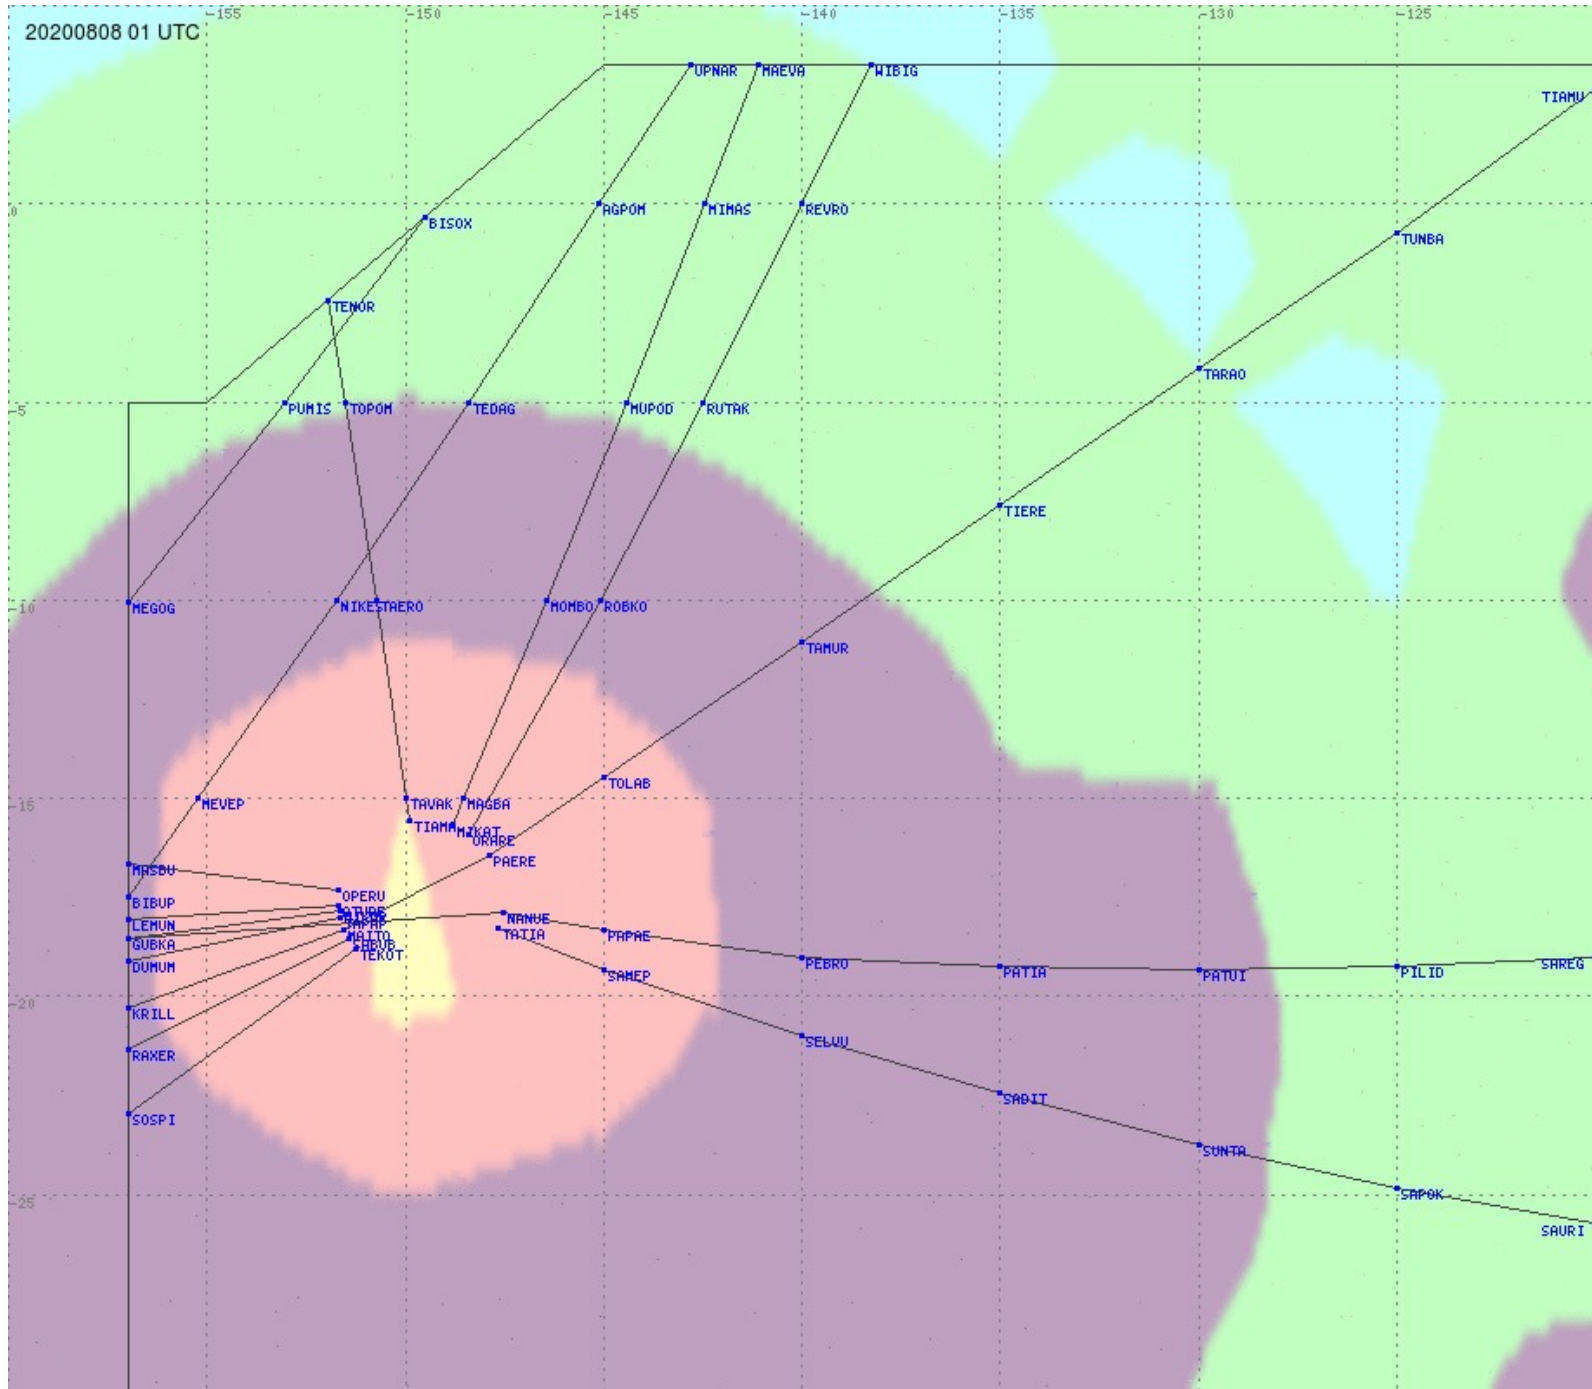

Tahiti FIR - HF Propag - 20200808

2.8 MHz
3.5 MHz
5.6 MHz
8.9 MHz
13.3 MHz
17.9 MHz
None

Tahiti FIR - HF Propag - 20200808

2.8 MHz 3.5 MHz 5.6 MHz 8.9 MHz 13.3 MHz 17.9 MHz None

Tahiti FIR - HF Propag - 20200808

2.8 MHz 3.5 MHz 5.6 MHz 8.9 MHz 13.3 MHz 17.9 MHz None

Tahiti FIR - HF Propag - 20200808

Tahiti FIR - HF Propag - 20200808

Tahiti FIR - HF Propag - 20200808

Tahiti FIR - HF Propag - 20200808

Tahiti FIR - HF Propag - 20200808

Tahiti FIR - HF Propag - 20200808

Tahiti FIR - HF Propag - 20200808

Tahiti FIR - HF Propag - 20200808

Tahiti FIR - HF Propag - 20200808

2.8 MHz
3.5 MHz
5.6 MHz
8.9 MHz
13.3 MHz
17.9 MHz
None

Tahiti FIR - HF Propag - 20200808