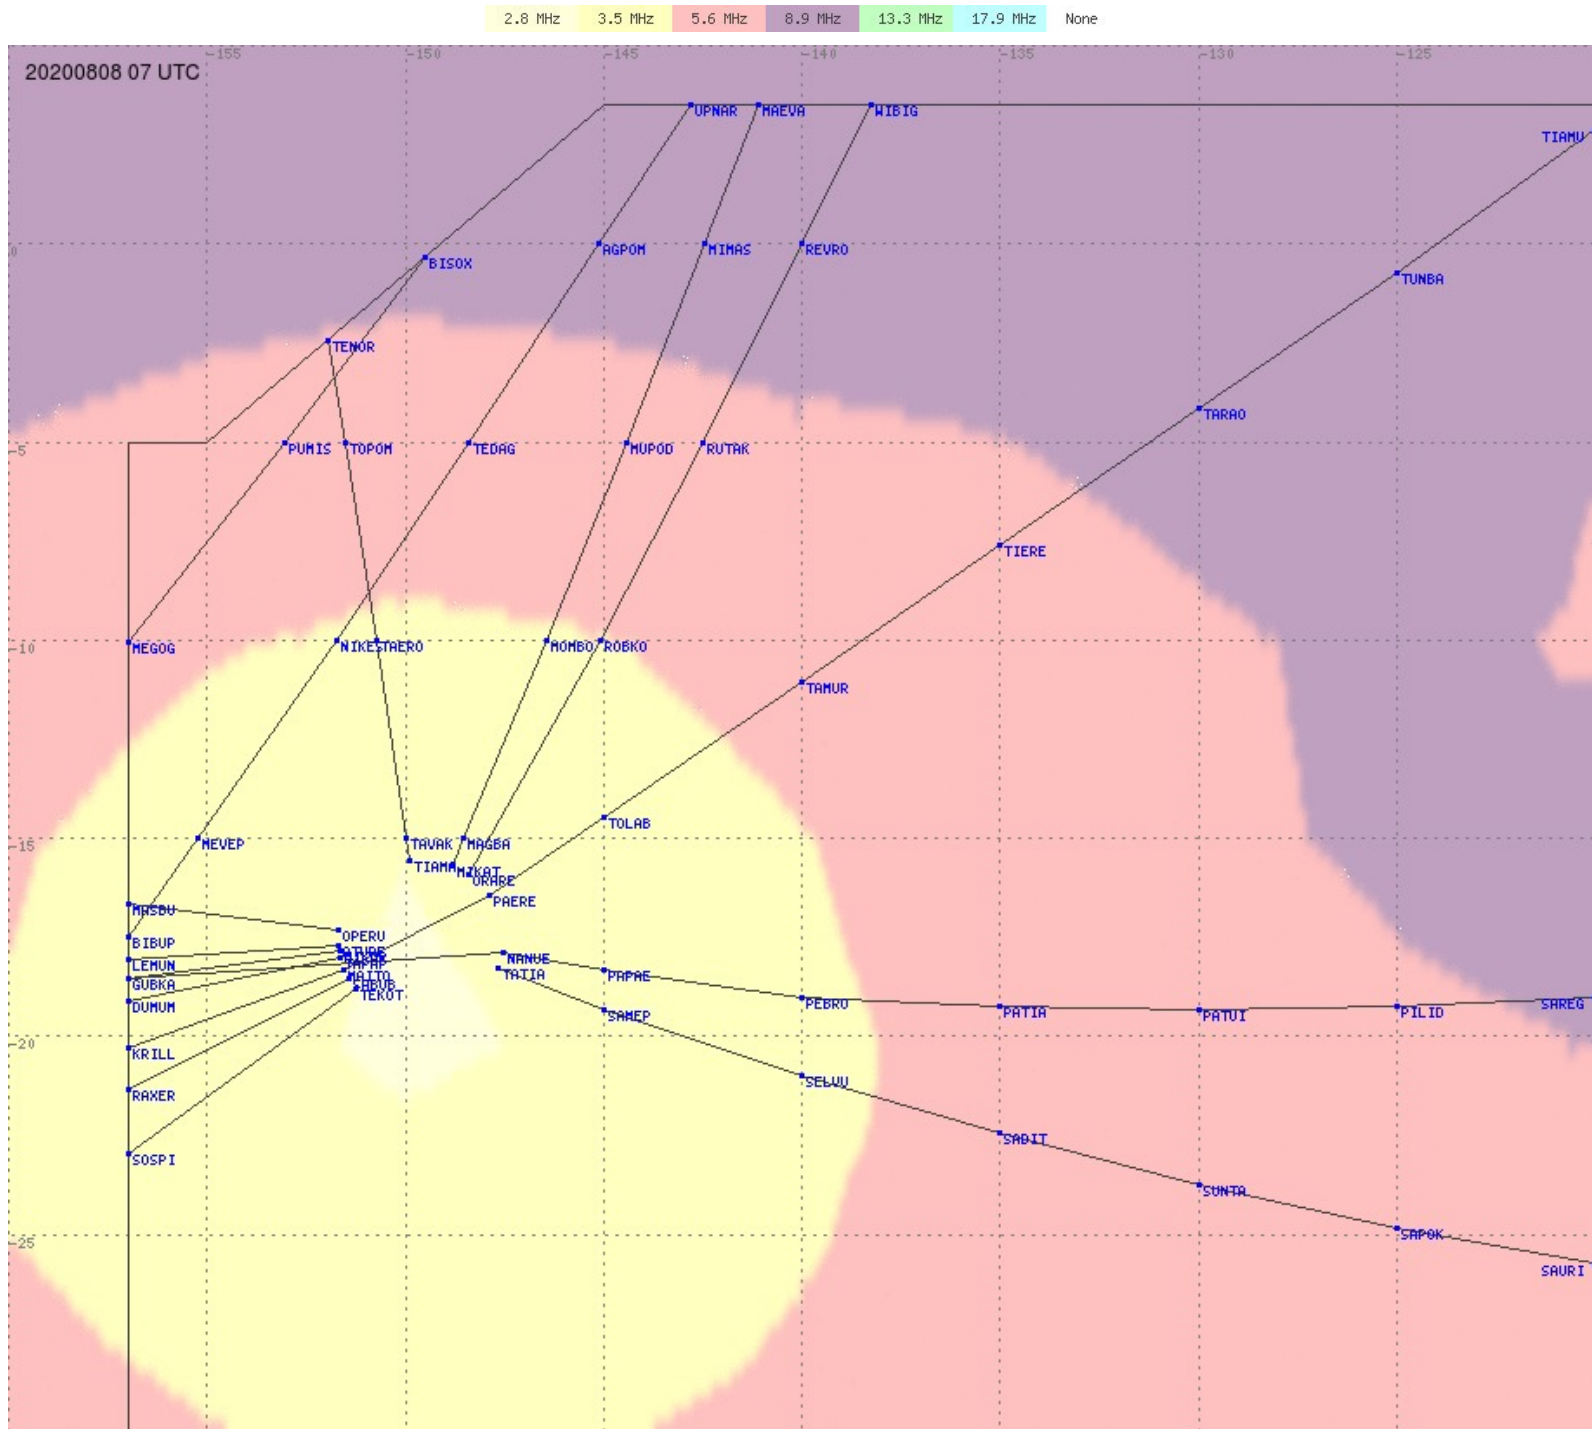

Tahiti FIR - HF Propag - 20200808

2.8 MHz
3.5 MHz
5.6 MHz
8.9 MHz
13.3 MHz
17.9 MHz
None

Tahiti FIR - HF Propag - 20200808

2.8 MHz 3.5 MHz 5.6 MHz 8.9 MHz 13.3 MHz 17.9 MHz None

Tahiti FIR - HF Propag - 20200808

2.8 MHz 3.5 MHz 5.6 MHz 8.9 MHz 13.3 MHz 17.9 MHz None

Tahiti FIR - HF Propag - 20200808

Tahiti FIR - HF Propag - 20200808

Tahiti FIR - HF Propag - 20200808

Tahiti FIR - HF Propag - 20200808

Tahiti FIR - HF Propag - 20200808

Tahiti FIR - HF Propag - 20200808

Tahiti FIR - HF Propag - 20200808

Tahiti FIR - HF Propag - 20200808

Tahiti FIR - HF Propag - 20200808

2.8 MHz
3.5 MHz
5.6 MHz
8.9 MHz
13.3 MHz
17.9 MHz
None

Tahiti FIR - HF Propag - 20200808