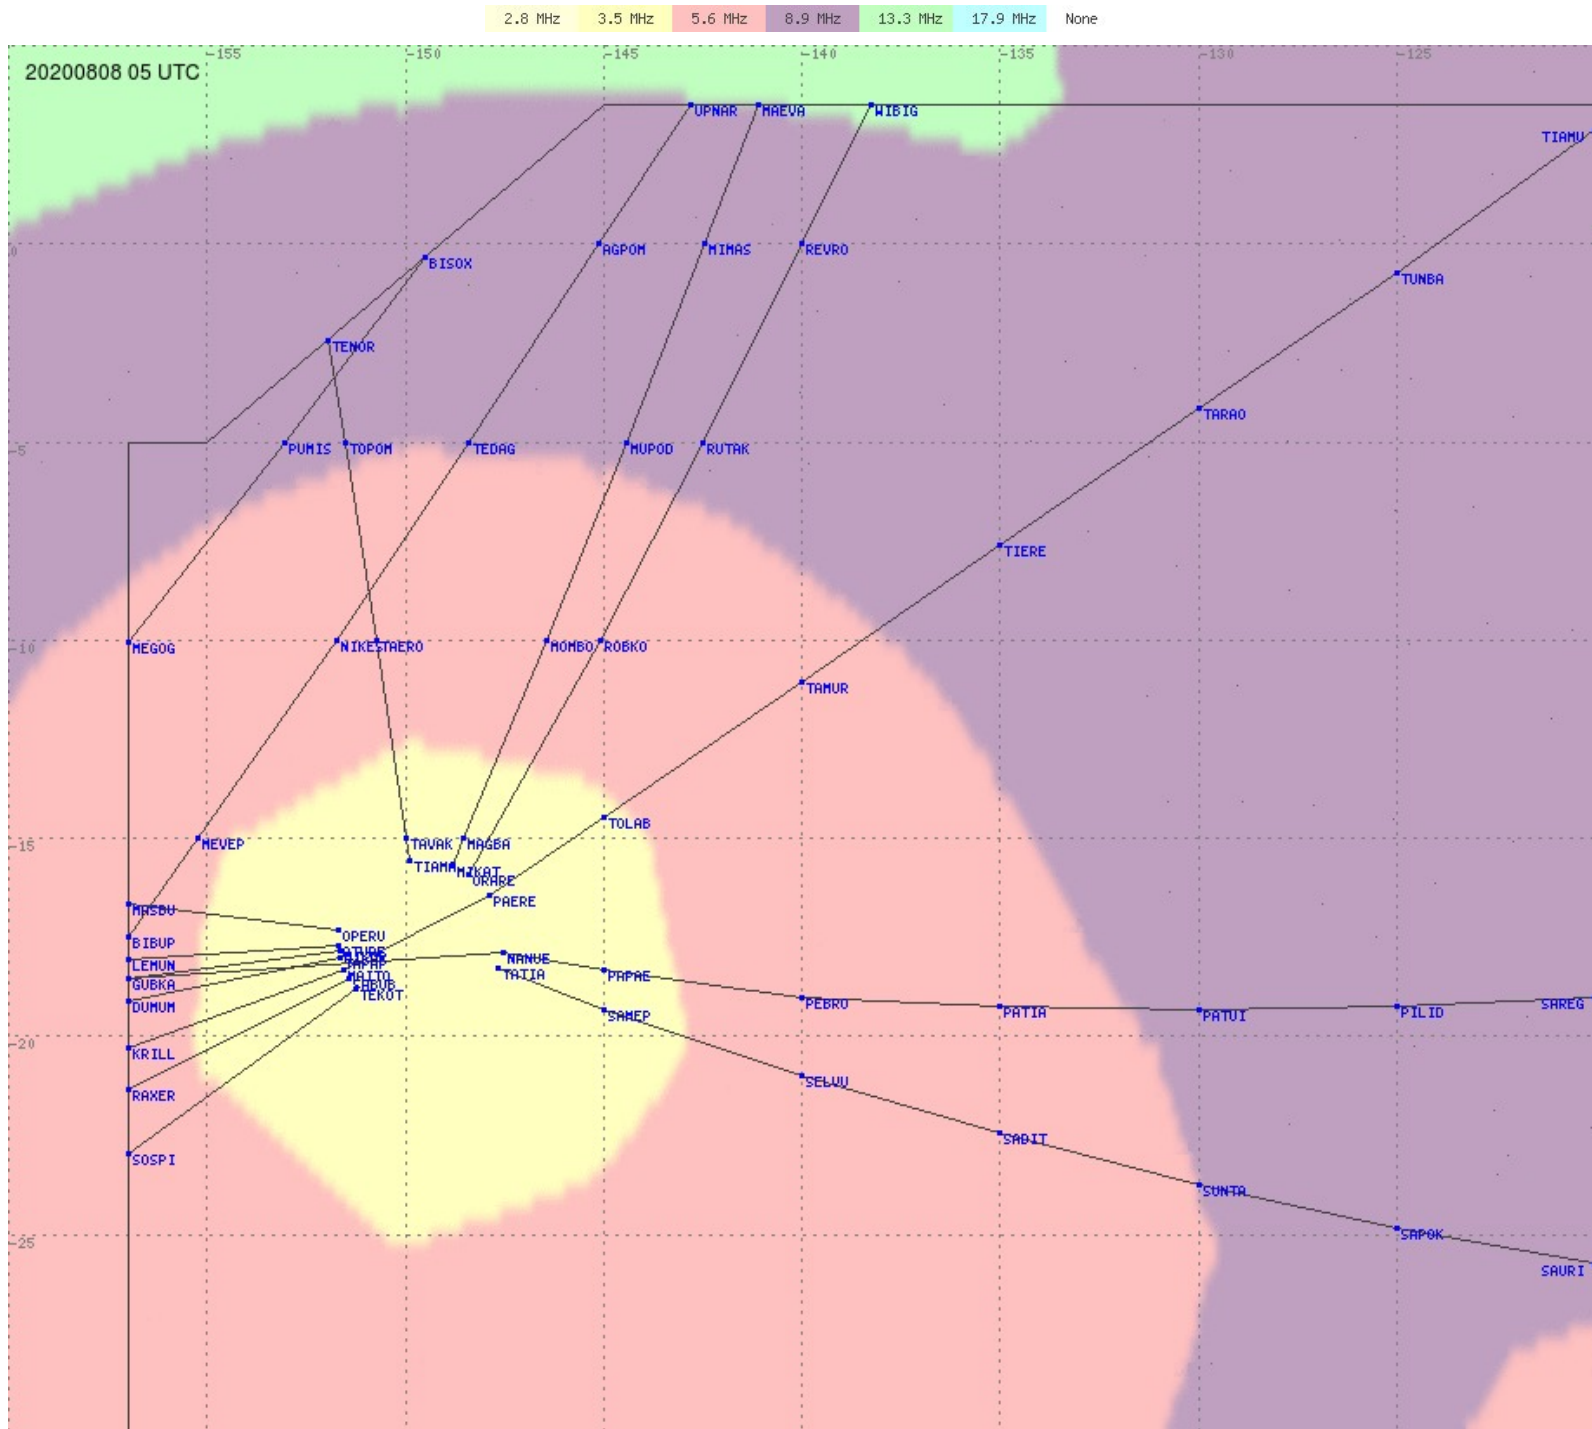

Tahiti FIR - HF Propag - 20200808

2.8 MHz
3.5 MHz
5.6 MHz
8.9 MHz
13.3 MHz
17.9 MHz
None

Tahiti FIR - HF Propag - 20200808

2.8 MHz 3.5 MHz 5.6 MHz 8.9 MHz 13.3 MHz 17.9 MHz None

Tahiti FIR - HF Propag - 20200808

2.8 MHz 3.5 MHz 5.6 MHz 8.9 MHz 13.3 MHz 17.9 MHz None

Tahiti FIR - HF Propag - 20200808

Tahiti FIR - HF Propag - 20200808

Tahiti FIR - HF Propag - 20200808

Tahiti FIR - HF Propag - 20200808

Tahiti FIR - HF Propag - 20200808

Tahiti FIR - HF Propag - 20200808

Tahiti FIR - HF Propag - 20200808

Tahiti FIR - HF Propag - 20200808

Tahiti FIR - HF Propag - 20200808

2.8 MHz
3.5 MHz
5.6 MHz
8.9 MHz
13.3 MHz
17.9 MHz
None

Tahiti FIR - HF Propag - 20200808