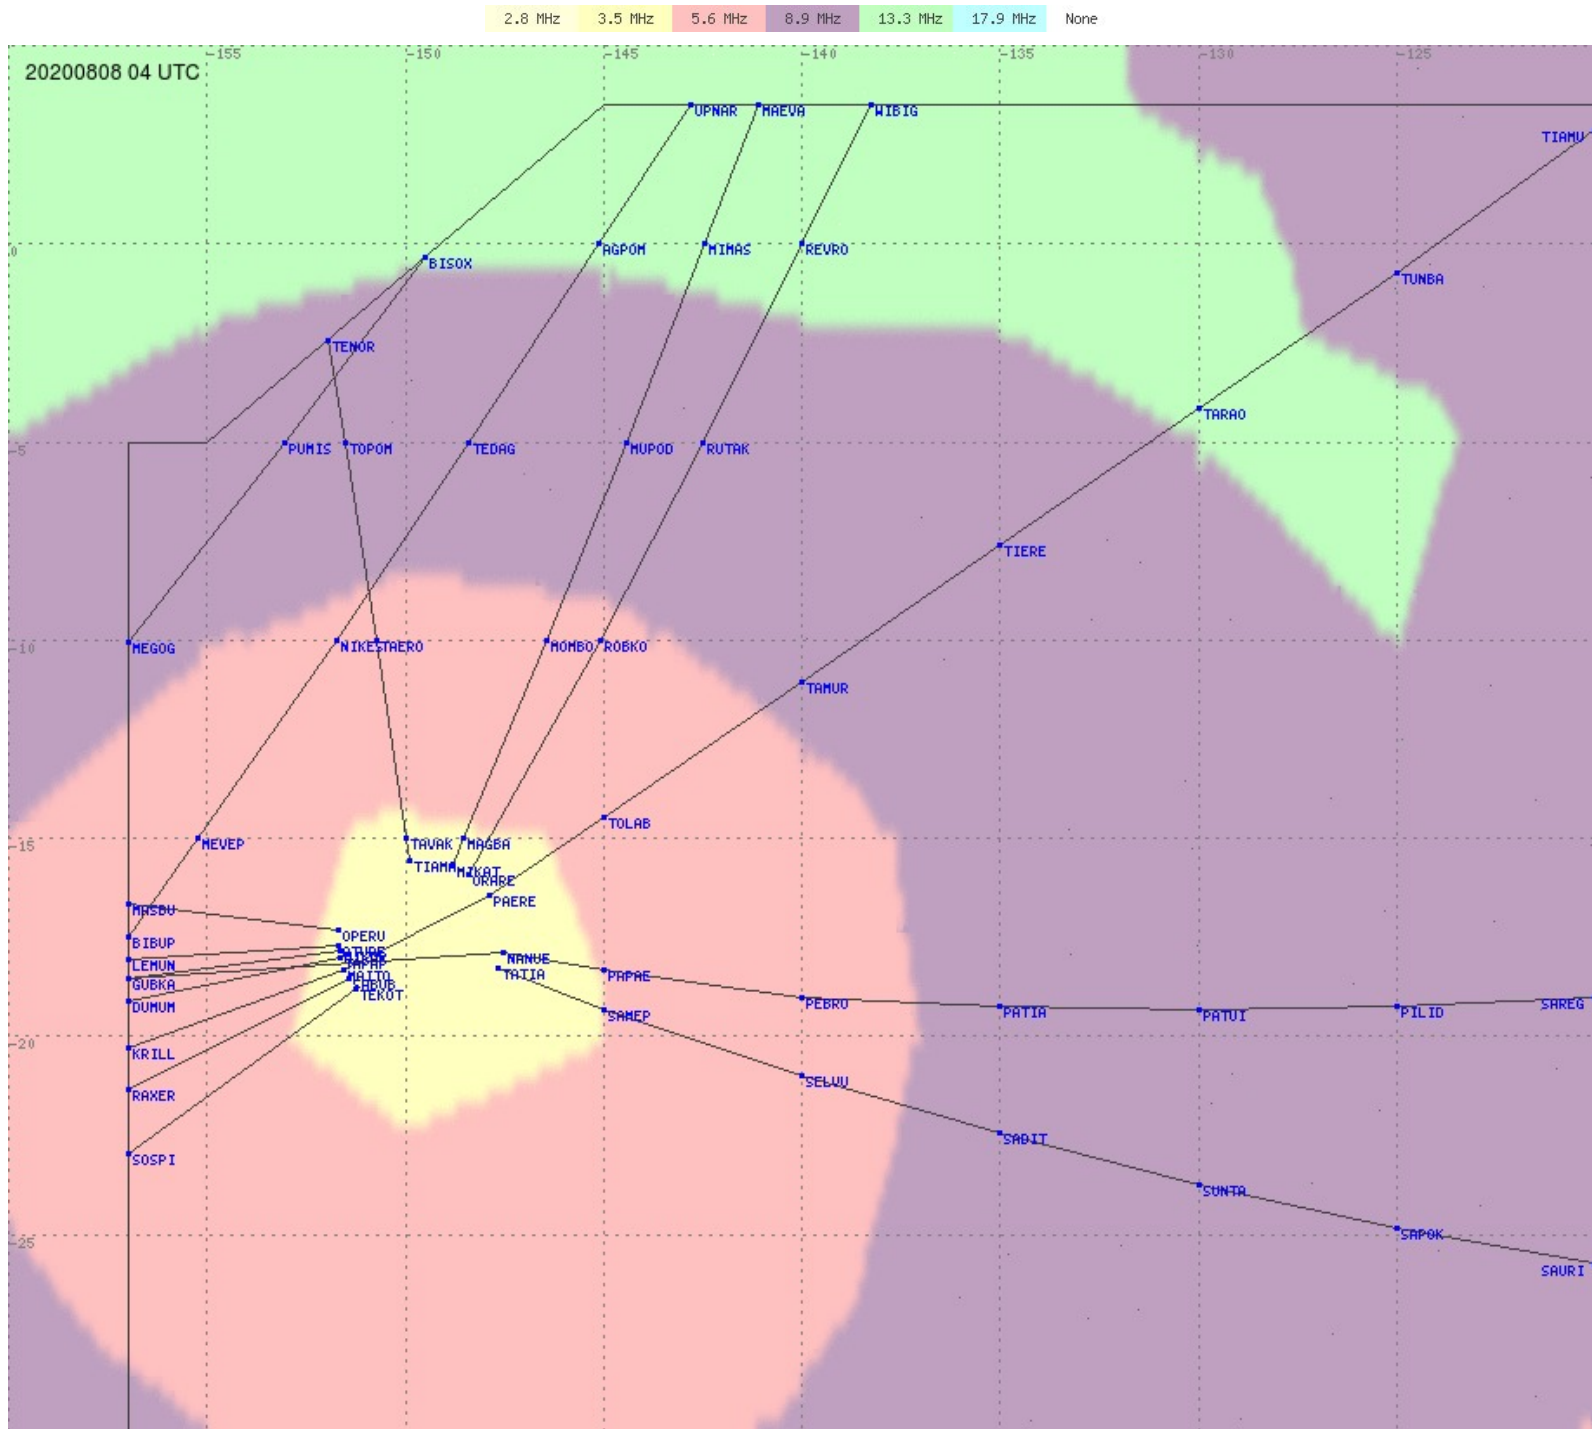

Tahiti FIR - HF Propag - 20200808

2.8 MHz
3.5 MHz
5.6 MHz
8.9 MHz
13.3 MHz
17.9 MHz
None

Tahiti FIR - HF Propag - 20200808

2.8 MHz 3.5 MHz 5.6 MHz 8.9 MHz 13.3 MHz 17.9 MHz None

Tahiti FIR - HF Propag - 20200808

2.8 MHz 3.5 MHz 5.6 MHz 8.9 MHz 13.3 MHz 17.9 MHz None

Tahiti FIR - HF Propag - 20200808

Tahiti FIR - HF Propag - 20200808

Tahiti FIR - HF Propag - 20200808

Tahiti FIR - HF Propag - 20200808

Tahiti FIR - HF Propag - 20200808

Tahiti FIR - HF Propag - 20200808

Tahiti FIR - HF Propag - 20200808

Tahiti FIR - HF Propag - 20200808

Tahiti FIR - HF Propag - 20200808

2.8 MHz
3.5 MHz
5.6 MHz
8.9 MHz
13.3 MHz
17.9 MHz
None

Tahiti FIR - HF Propag - 20200808