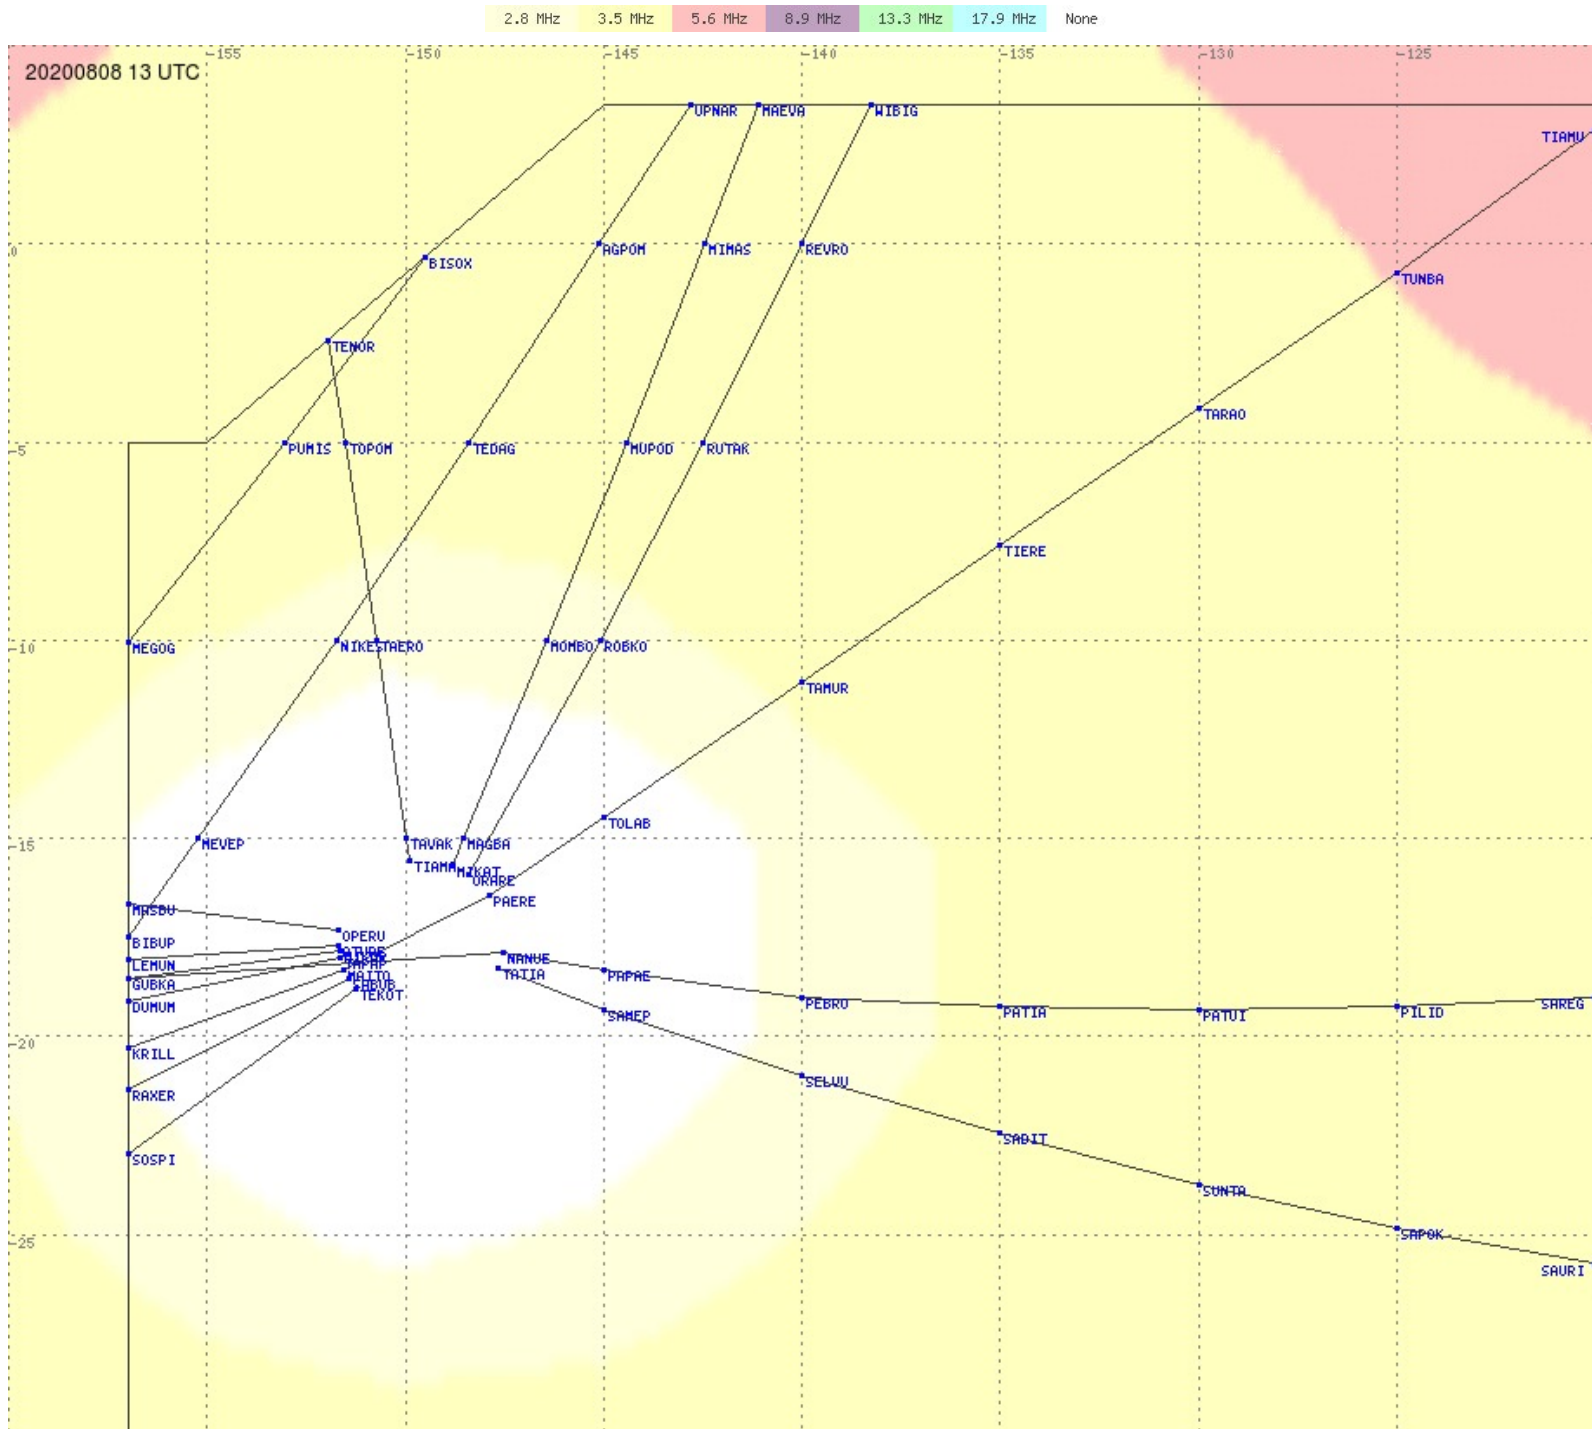

2.8 MHz 3.5 MHz 5.6 MHz 8.9 MHz 13.3 MHz 17.9 MHz None

Tahiti FIR - HF Propag - 20200808

Tahiti FIR - HF Propag - 20200808

Tahiti FIR - HF Propag - 20200808

Tahiti FIR - HF Propag - 20200808

Tahiti FIR - HF Propag - 20200808

Tahiti FIR - HF Propag - 20200808

Tahiti FIR - HF Propag - 20200808

Tahiti FIR - HF Propag - 20200808

Tahiti FIR - HF Propag - 20200808

2.8 MHz
3.5 MHz
5.6 MHz
8.9 MHz
13.3 MHz
17.9 MHz
None

Tahiti FIR - HF Propag - 20200808

Tahiti FIR - HF Propag - 20200808

2.8 MHz
3.5 MHz
5.6 MHz
8.9 MHz
13.3 MHz
17.9 MHz
None

Tahiti FIR - HF Propag - 20200808

2.8 MHz 3.5 MHz 5.6 MHz 8.9 MHz 13.3 MHz 17.9 MHz None

Tahiti FIR - HF Propag - 20200808