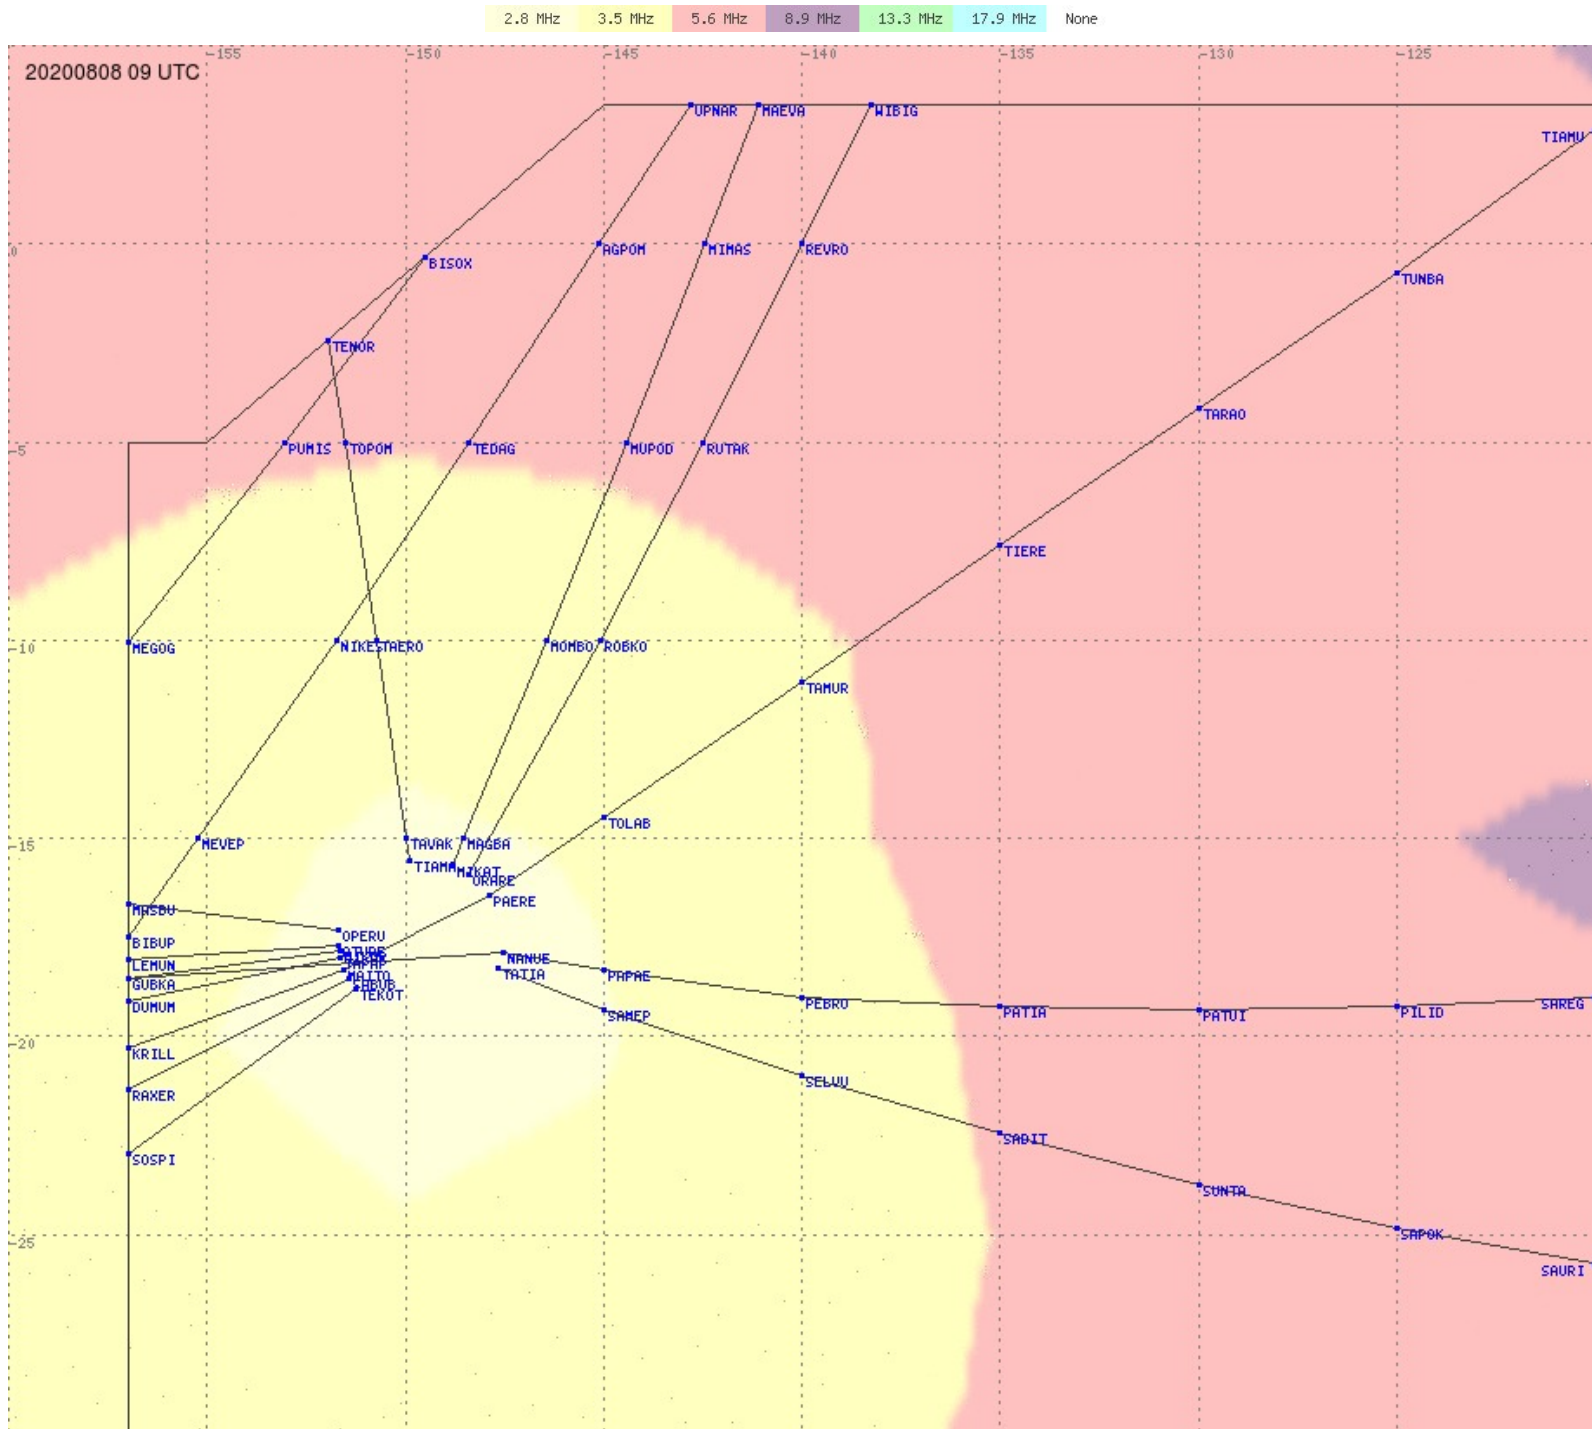

Tahiti FIR - HF Propag - 20200808

2.8 MHz
3.5 MHz
5.6 MHz
8.9 MHz
13.3 MHz
17.9 MHz
None

Tahiti FIR - HF Propag - 20200808

2.8 MHz 3.5 MHz 5.6 MHz 8.9 MHz 13.3 MHz 17.9 MHz None

Tahiti FIR - HF Propag - 20200808

2.8 MHz 3.5 MHz 5.6 MHz 8.9 MHz 13.3 MHz 17.9 MHz None

Tahiti FIR - HF Propag - 20200808

Tahiti FIR - HF Propag - 20200808

Tahiti FIR - HF Propag - 20200808

Tahiti FIR - HF Propag - 20200808

Tahiti FIR - HF Propag - 20200808

Tahiti FIR - HF Propag - 20200808

Tahiti FIR - HF Propag - 20200808

Tahiti FIR - HF Propag - 20200808

Tahiti FIR - HF Propag - 20200808

2.8 MHz
3.5 MHz
5.6 MHz
8.9 MHz
13.3 MHz
17.9 MHz
None

Tahiti FIR - HF Propag - 20200808