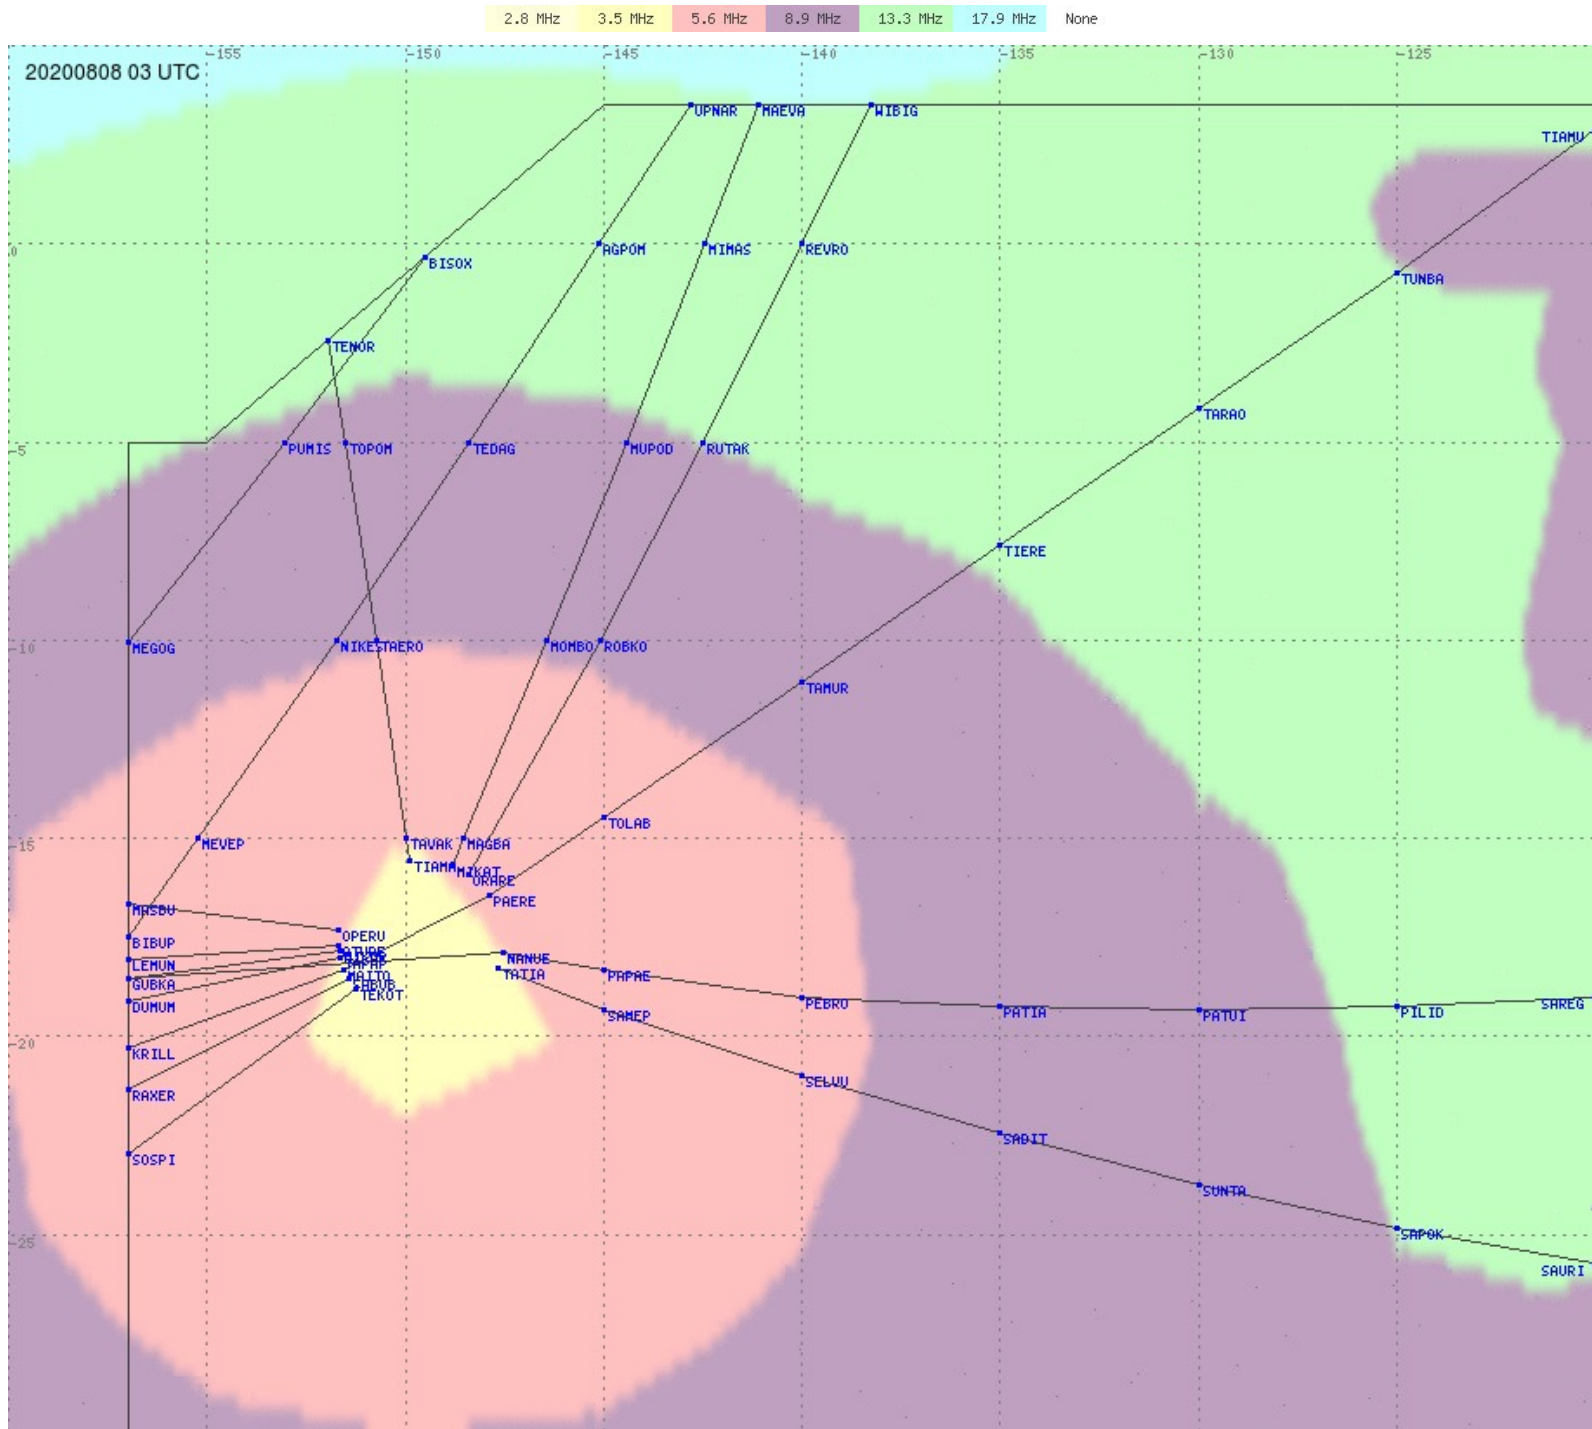

Tahiti FIR - HF Propag - 20200808

2.8 MHz
3.5 MHz
5.6 MHz
8.9 MHz
13.3 MHz
17.9 MHz
None

Tahiti FIR - HF Propag - 20200808

2.8 MHz 3.5 MHz 5.6 MHz 8.9 MHz 13.3 MHz 17.9 MHz None

Tahiti FIR - HF Propag - 20200808

2.8 MHz 3.5 MHz 5.6 MHz 8.9 MHz 13.3 MHz 17.9 MHz None

Tahiti FIR - HF Propag - 20200808

Tahiti FIR - HF Propag - 20200808

Tahiti FIR - HF Propag - 20200808

Tahiti FIR - HF Propag - 20200808

Tahiti FIR - HF Propag - 20200808

Tahiti FIR - HF Propag - 20200808

Tahiti FIR - HF Propag - 20200808

Tahiti FIR - HF Propag - 20200808

Tahiti FIR - HF Propag - 20200808

2.8 MHz
3.5 MHz
5.6 MHz
8.9 MHz
13.3 MHz
17.9 MHz
None

Tahiti FIR - HF Propag - 20200808