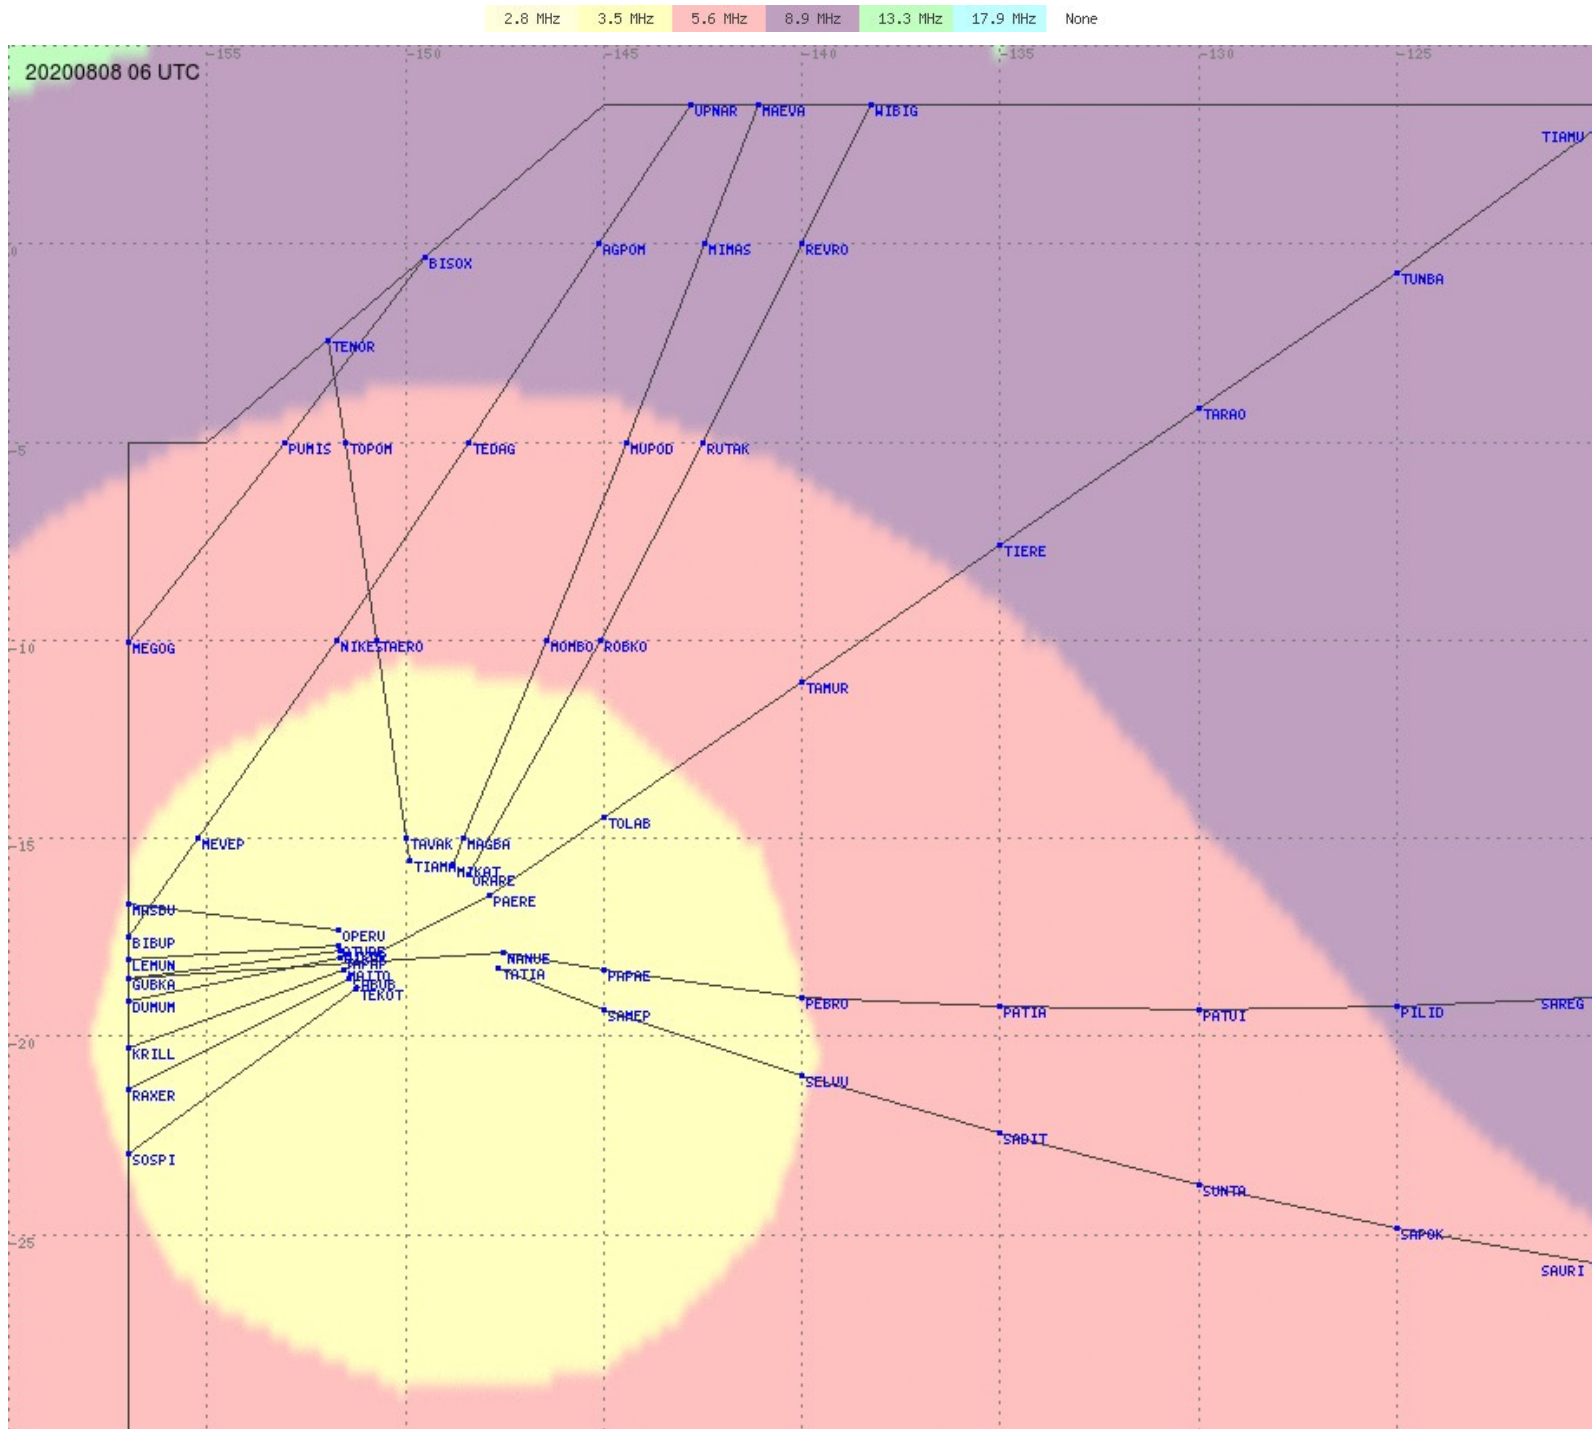

Tahiti FIR - HF Propag - 20200808

2.8 MHz
3.5 MHz
5.6 MHz
8.9 MHz
13.3 MHz
17.9 MHz
None

Tahiti FIR - HF Propag - 20200808

2.8 MHz 3.5 MHz 5.6 MHz 8.9 MHz 13.3 MHz 17.9 MHz None

Tahiti FIR - HF Propag - 20200808

2.8 MHz 3.5 MHz 5.6 MHz 8.9 MHz 13.3 MHz 17.9 MHz None

Tahiti FIR - HF Propag - 20200808

Tahiti FIR - HF Propag - 20200808

Tahiti FIR - HF Propag - 20200808

Tahiti FIR - HF Propag - 20200808

Tahiti FIR - HF Propag - 20200808

Tahiti FIR - HF Propag - 20200808

Tahiti FIR - HF Propag - 20200808

Tahiti FIR - HF Propag - 20200808

Tahiti FIR - HF Propag - 20200808

2.8 MHz
3.5 MHz
5.6 MHz
8.9 MHz
13.3 MHz
17.9 MHz
None

Tahiti FIR - HF Propag - 20200808