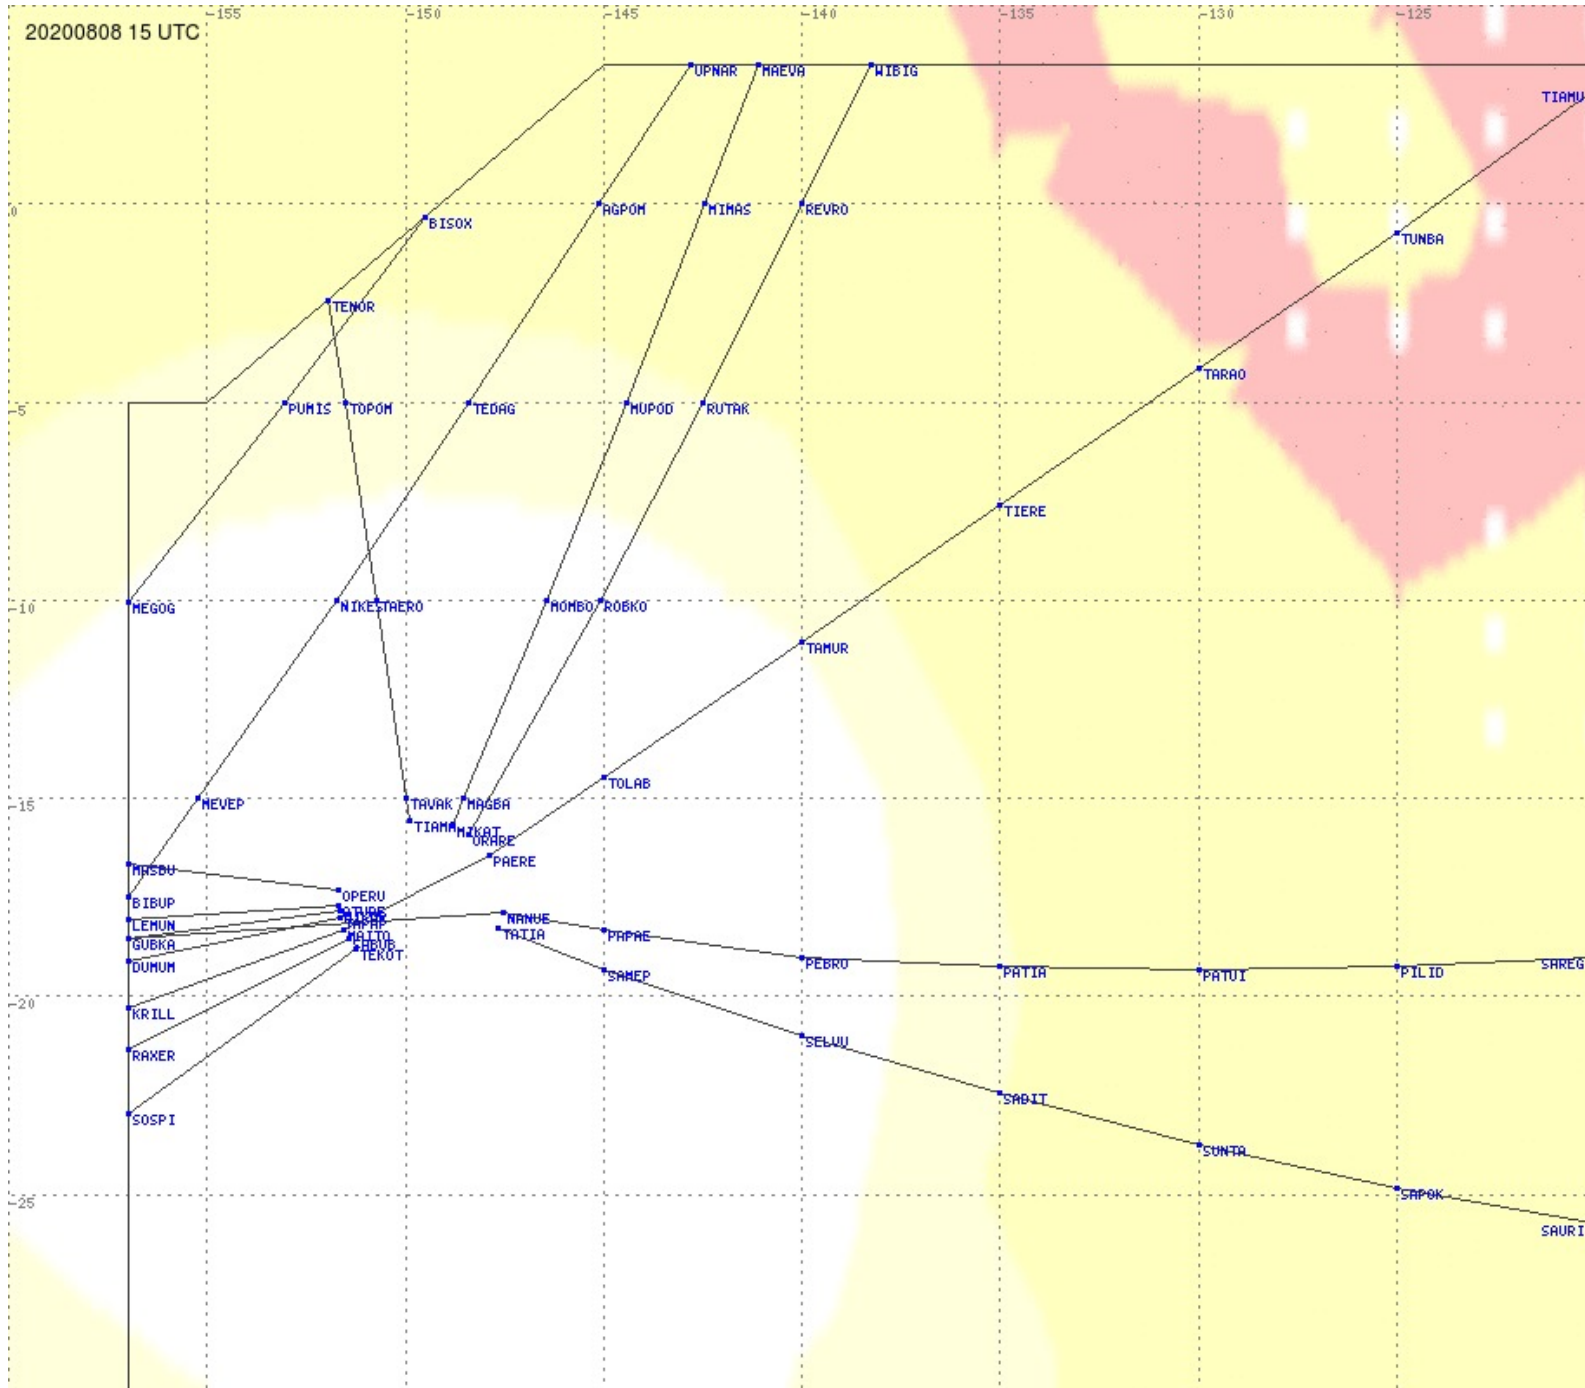

Tahiti FIR - HF Propag - 20200808

Tahiti FIR - HF Propag - 20200808

Tahiti FIR - HF Propag - 20200808

Tahiti FIR - HF Propag - 20200808

2.8 MHz
3.5 MHz
5.6 MHz
8.9 MHz
13.3 MHz
17.9 MHz
None

Tahiti FIR - HF Propag - 20200808

Tahiti FIR - HF Propag - 20200808

2.8 MHz
3.5 MHz
5.6 MHz
8.9 MHz
13.3 MHz
17.9 MHz
None

Tahiti FIR - HF Propag - 20200808

2.8 MHz 3.5 MHz 5.6 MHz 8.9 MHz 13.3 MHz 17.9 MHz None

Tahiti FIR - HF Propag - 20200808