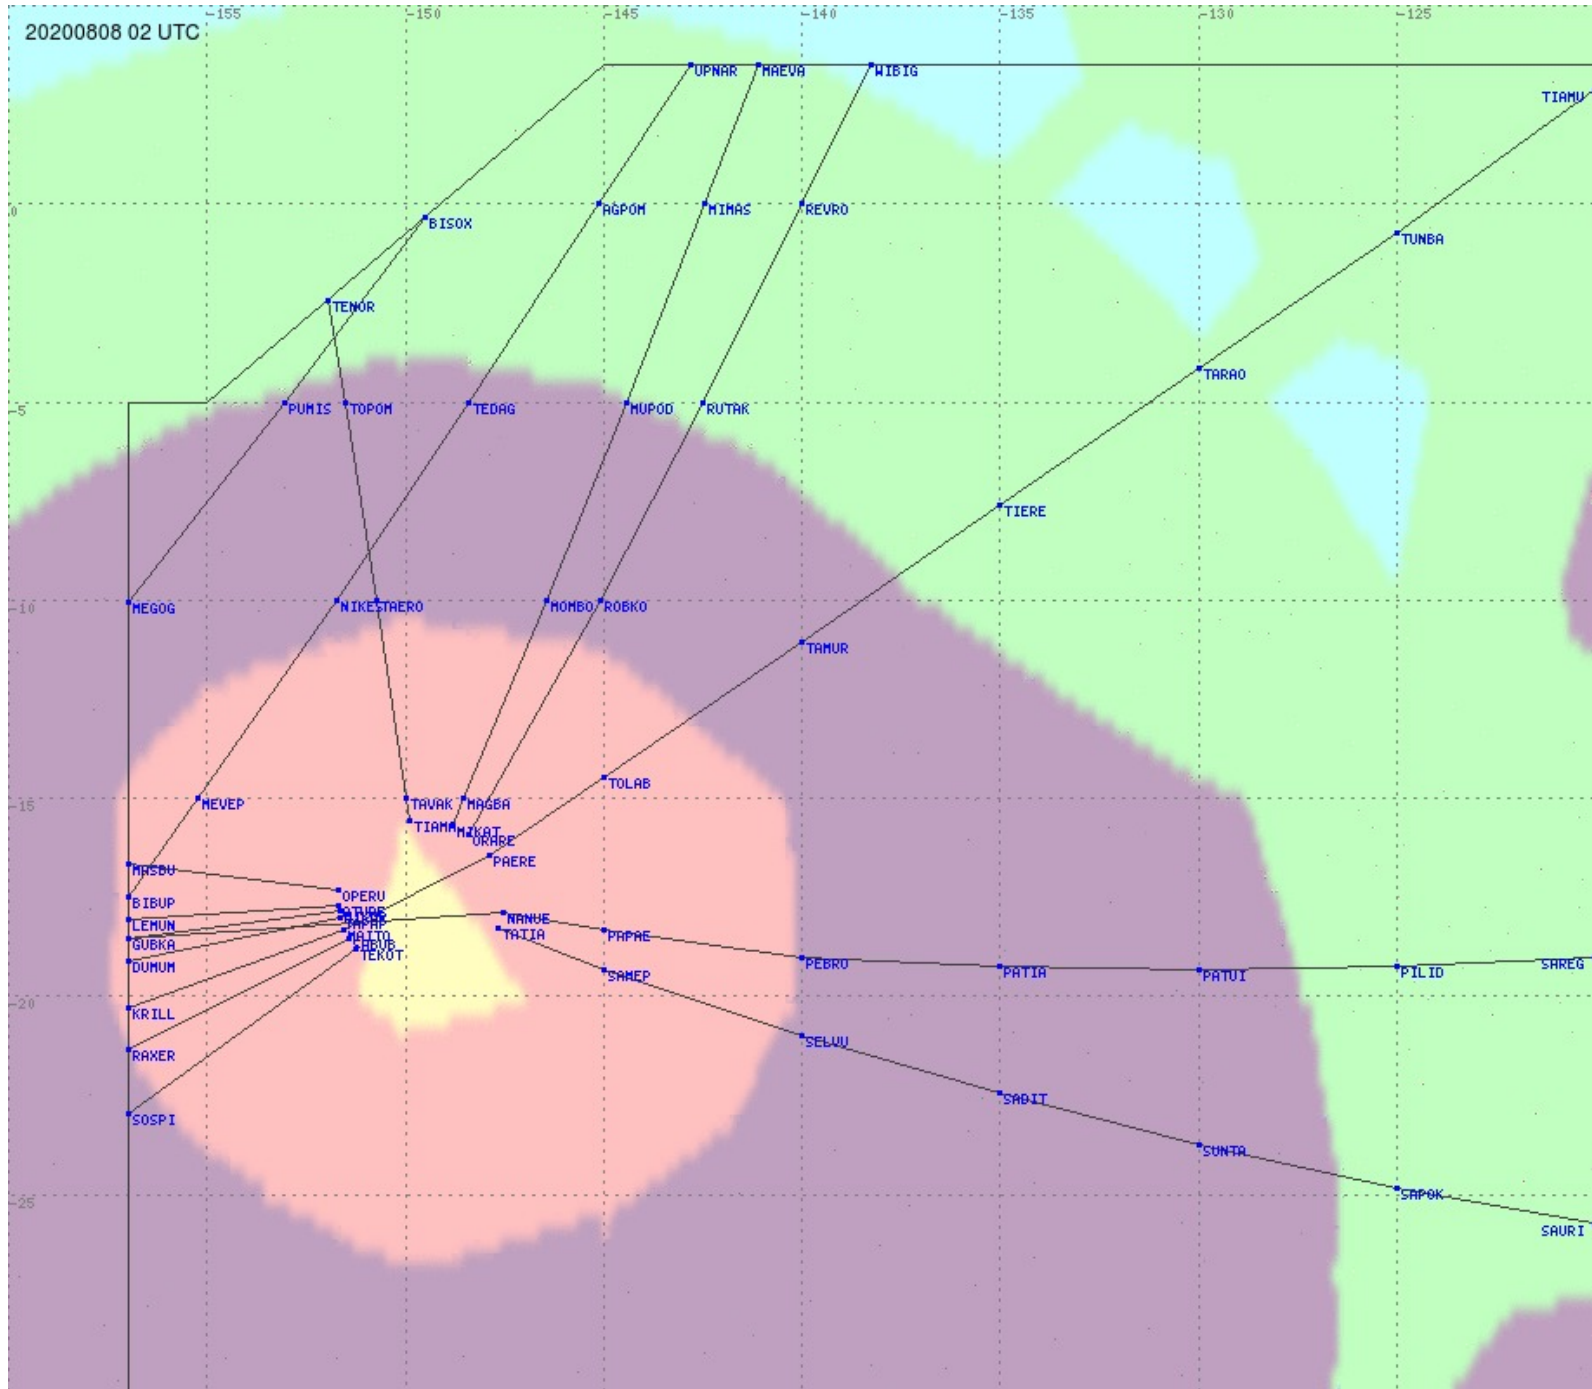

Tahiti FIR - HF Propag - 20200808

2.8 MHz
3.5 MHz
5.6 MHz
8.9 MHz
13.3 MHz
17.9 MHz
None

Tahiti FIR - HF Propag - 20200808

2.8 MHz 3.5 MHz 5.6 MHz 8.9 MHz 13.3 MHz 17.9 MHz None

Tahiti FIR - HF Propag - 20200808

2.8 MHz 3.5 MHz 5.6 MHz 8.9 MHz 13.3 MHz 17.9 MHz None

Tahiti FIR - HF Propag - 20200808

Tahiti FIR - HF Propag - 20200808

Tahiti FIR - HF Propag - 20200808

Tahiti FIR - HF Propag - 20200808

Tahiti FIR - HF Propag - 20200808

Tahiti FIR - HF Propag - 20200808

Tahiti FIR - HF Propag - 20200808

Tahiti FIR - HF Propag - 20200808

Tahiti FIR - HF Propag - 20200808

2.8 MHz
3.5 MHz
5.6 MHz
8.9 MHz
13.3 MHz
17.9 MHz
None

Tahiti FIR - HF Propag - 20200808