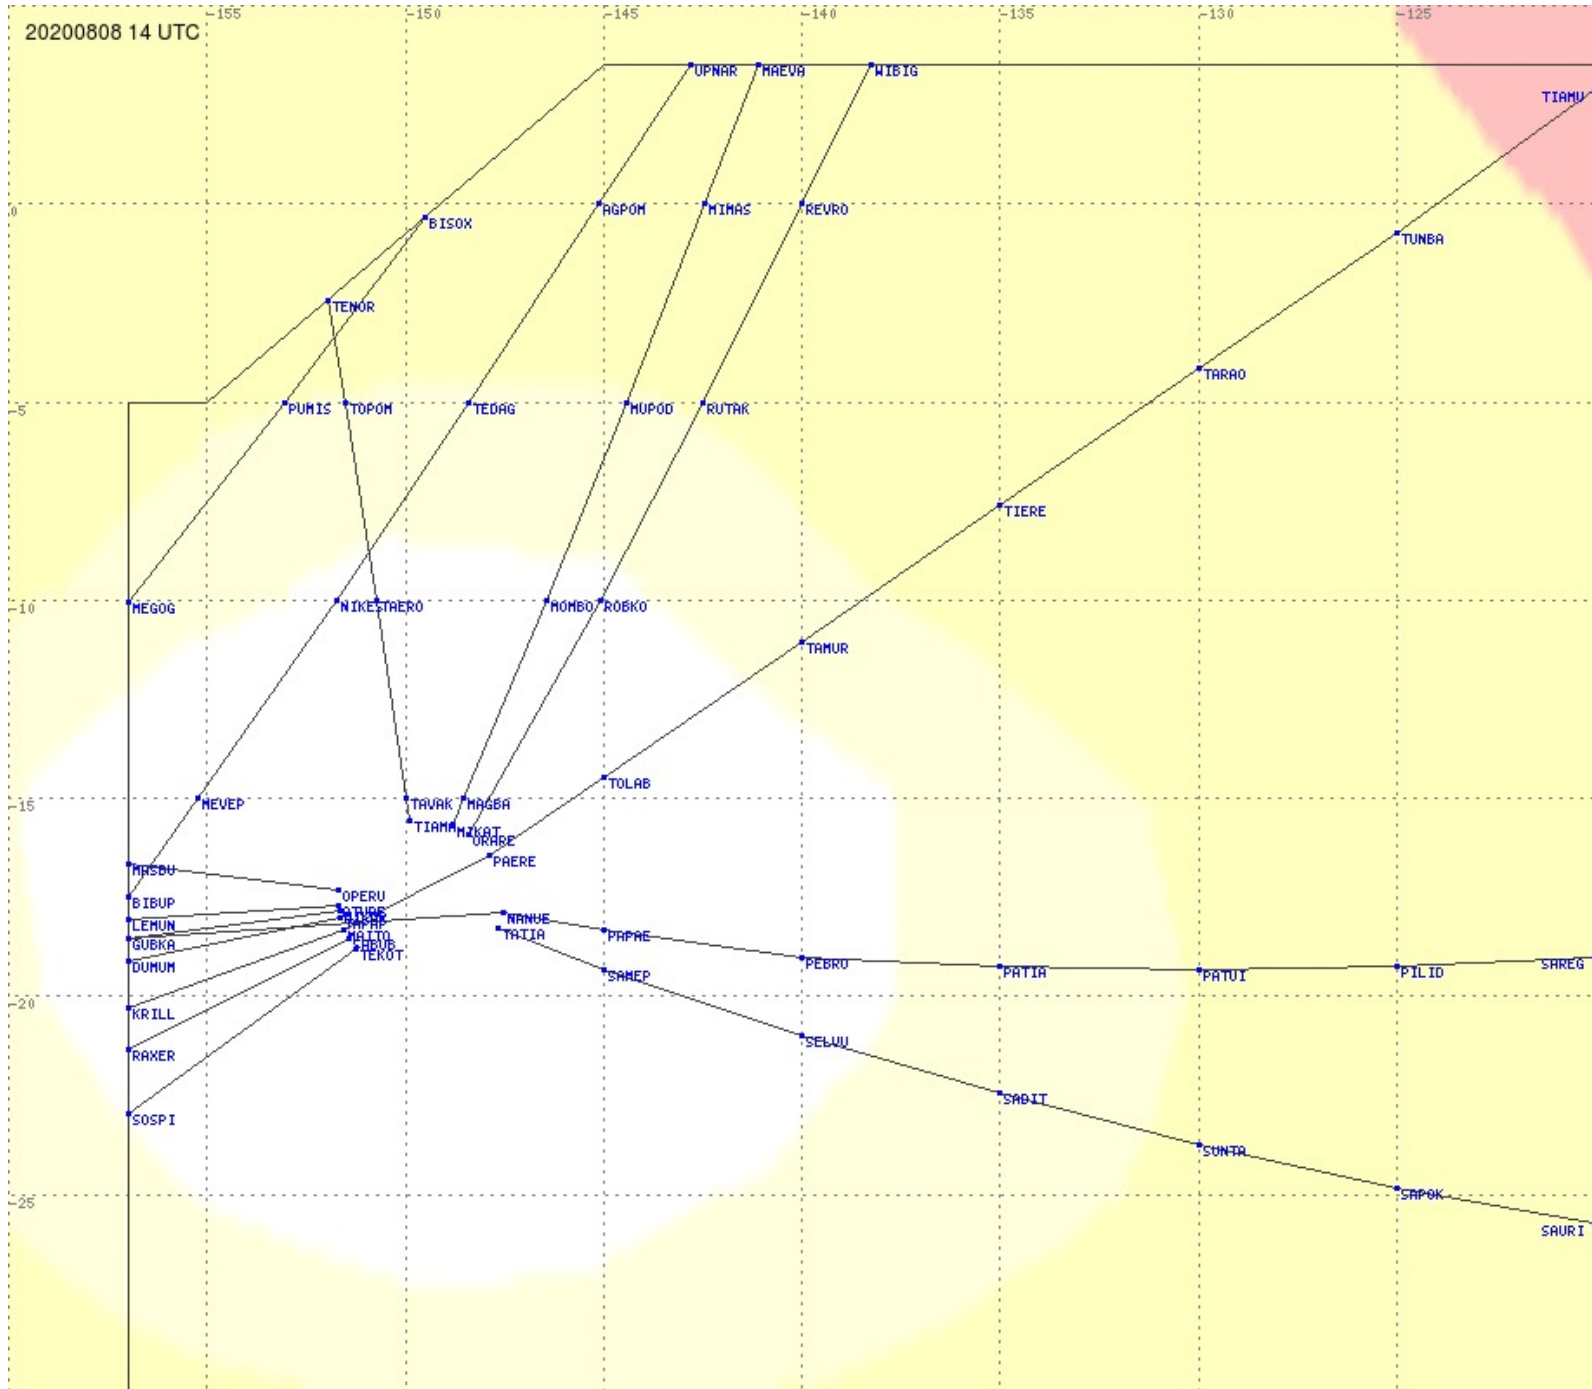

Tahiti FIR - HF Propag - 20200808

Tahiti FIR - HF Propag - 20200808

Tahiti FIR - HF Propag - 20200808

Tahiti FIR - HF Propag - 20200808

2.8 MHz
3.5 MHz
5.6 MHz
8.9 MHz
13.3 MHz
17.9 MHz
None

Tahiti FIR - HF Propag - 20200808

Tahiti FIR - HF Propag - 20200808

2.8 MHz
3.5 MHz
5.6 MHz
8.9 MHz
13.3 MHz
17.9 MHz
None

Tahiti FIR - HF Propag - 20200808

2.8 MHz 3.5 MHz 5.6 MHz 8.9 MHz 13.3 MHz 17.9 MHz None

Tahiti FIR - HF Propag - 20200808