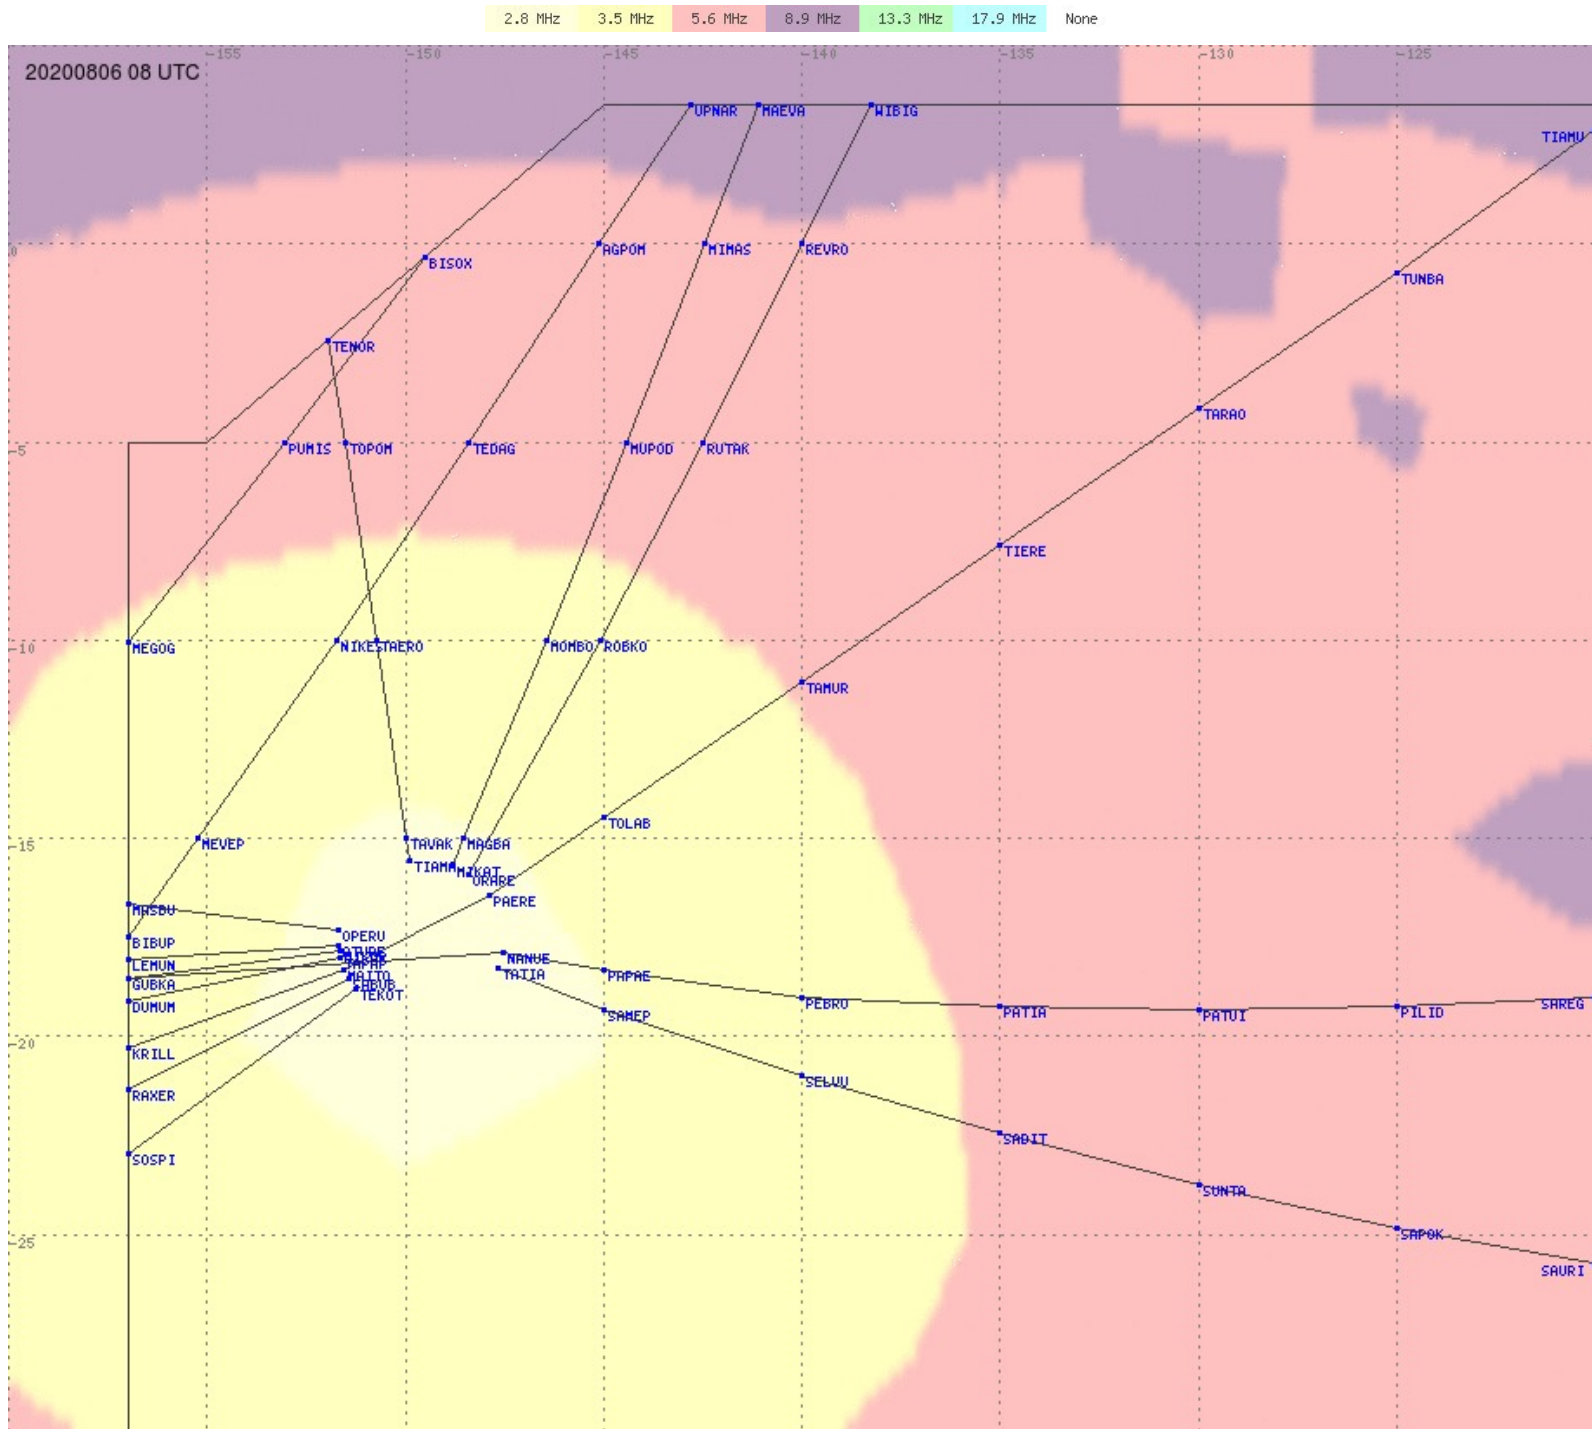

Tahiti FIR - HF Propag - 20200806

2.8 MHz 3.5 MHz 5.6 MHz 8.9 MHz 13.3 MHz 17.9 MHz None

Tahiti FIR - HF Propag - 20200806

2.8 MHz
3.5 MHz
5.6 MHz
8.9 MHz
13.3 MHz
17.9 MHz
None

Tahiti FIR - HF Propag - 20200806

2.8 MHz
3.5 MHz
5.6 MHz
8.9 MHz
13.3 MHz
17.9 MHz
None

Tahiti FIR - HF Propag - 20200806

2.8 MHz 3.5 MHz 5.6 MHz 8.9 MHz 13.3 MHz 17.9 MHz None

Tahiti FIR - HF Propag - 20200806

Tahiti FIR - HF Propag - 20200806

Tahiti FIR - HF Propag - 20200806

Tahiti FIR - HF Propag - 20200806

Tahiti FIR - HF Propag - 20200806

Tahiti FIR - HF Propag - 20200806

Tahiti FIR - HF Propag - 20200806

Tahiti FIR - HF Propag - 20200806

Tahiti FIR - HF Propag - 20200806