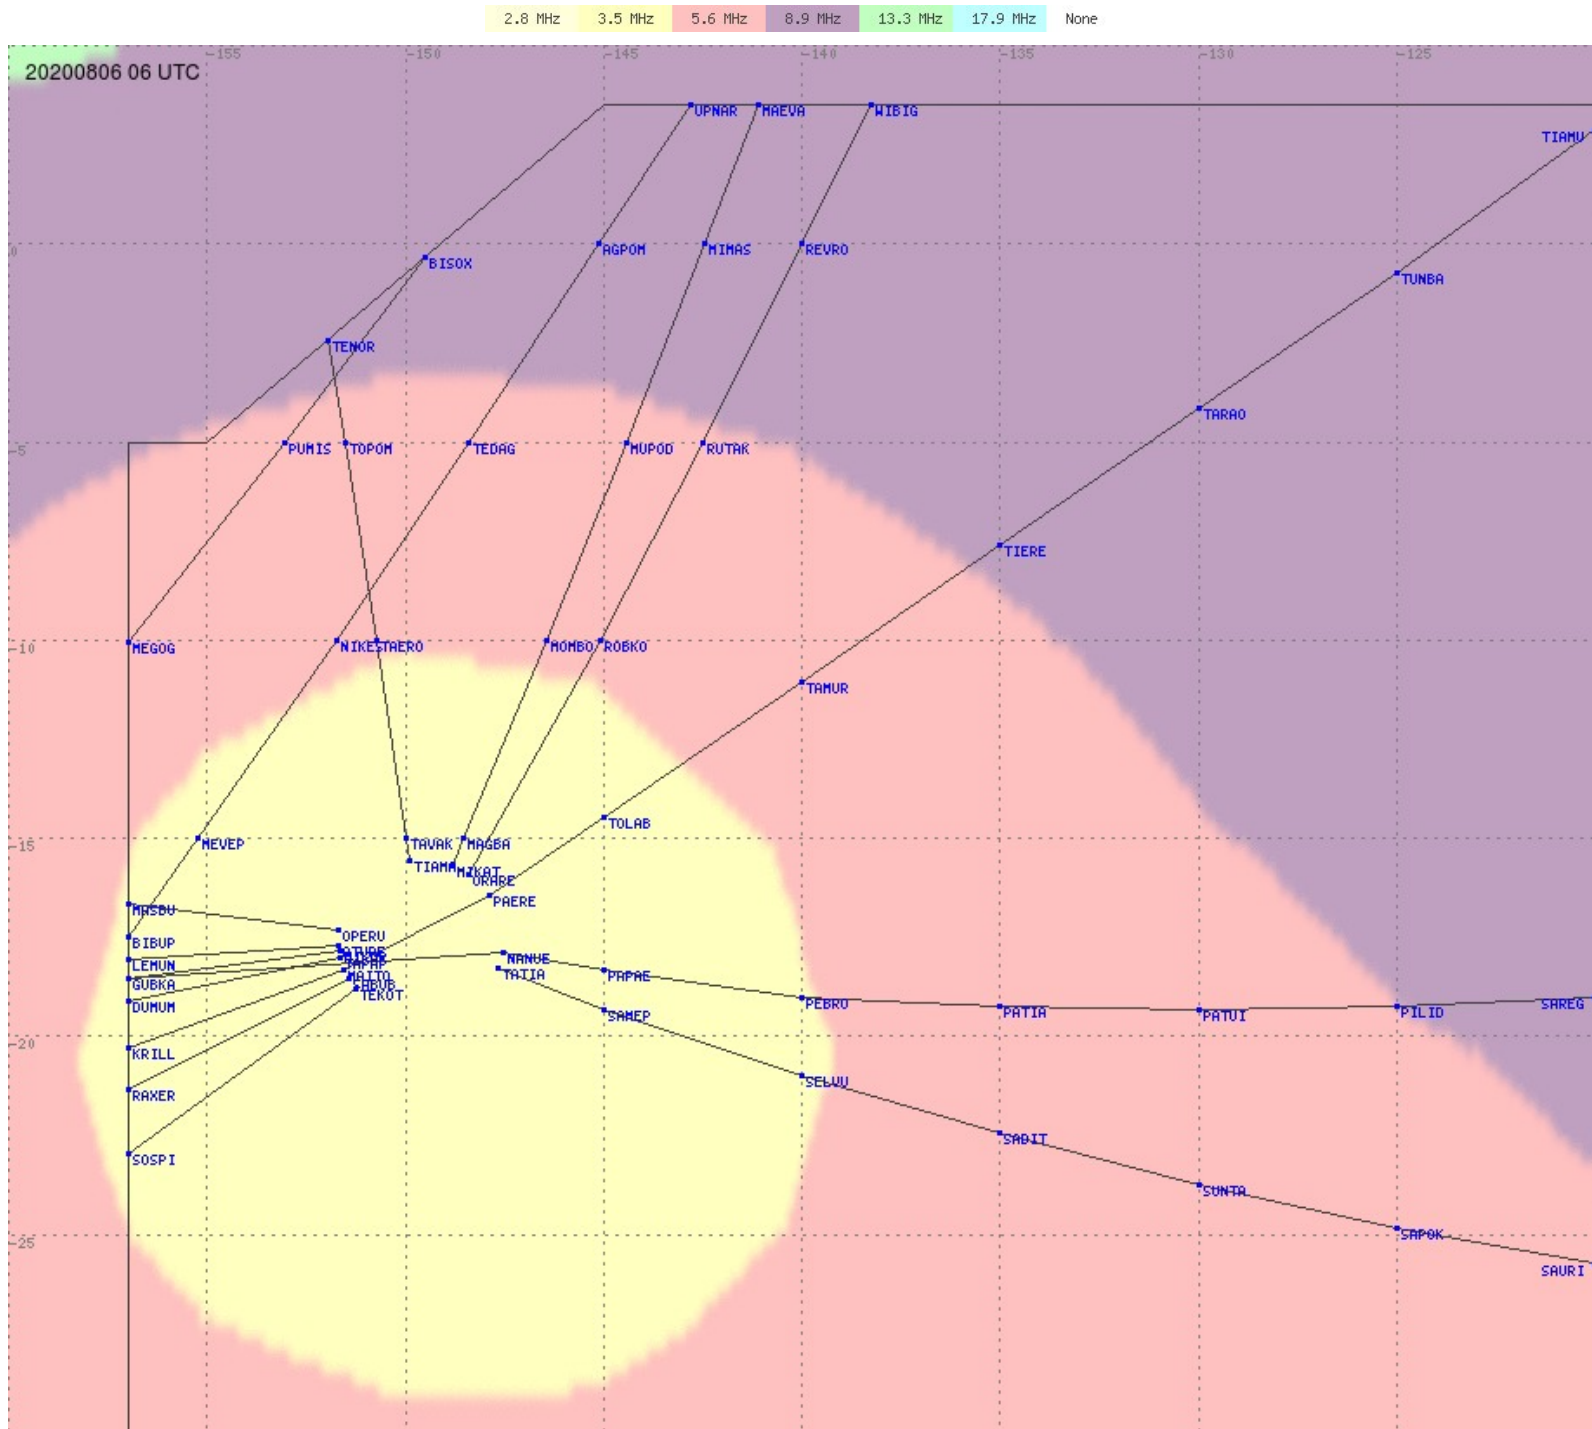

Tahiti FIR - HF Propag - 20200806

2.8 MHz 3.5 MHz 5.6 MHz 8.9 MHz 13.3 MHz 17.9 MHz None

Tahiti FIR - HF Propag - 20200806

2.8 MHz
3.5 MHz
5.6 MHz
8.9 MHz
13.3 MHz
17.9 MHz
None

Tahiti FIR - HF Propag - 20200806

2.8 MHz
3.5 MHz
5.6 MHz
8.9 MHz
13.3 MHz
17.9 MHz
None

Tahiti FIR - HF Propag - 20200806

2.8 MHz 3.5 MHz 5.6 MHz 8.9 MHz 13.3 MHz 17.9 MHz None

Tahiti FIR - HF Propag - 20200806

Tahiti FIR - HF Propag - 20200806

Tahiti FIR - HF Propag - 20200806

Tahiti FIR - HF Propag - 20200806

Tahiti FIR - HF Propag - 20200806

Tahiti FIR - HF Propag - 20200806

Tahiti FIR - HF Propag - 20200806

Tahiti FIR - HF Propag - 20200806

Tahiti FIR - HF Propag - 20200806