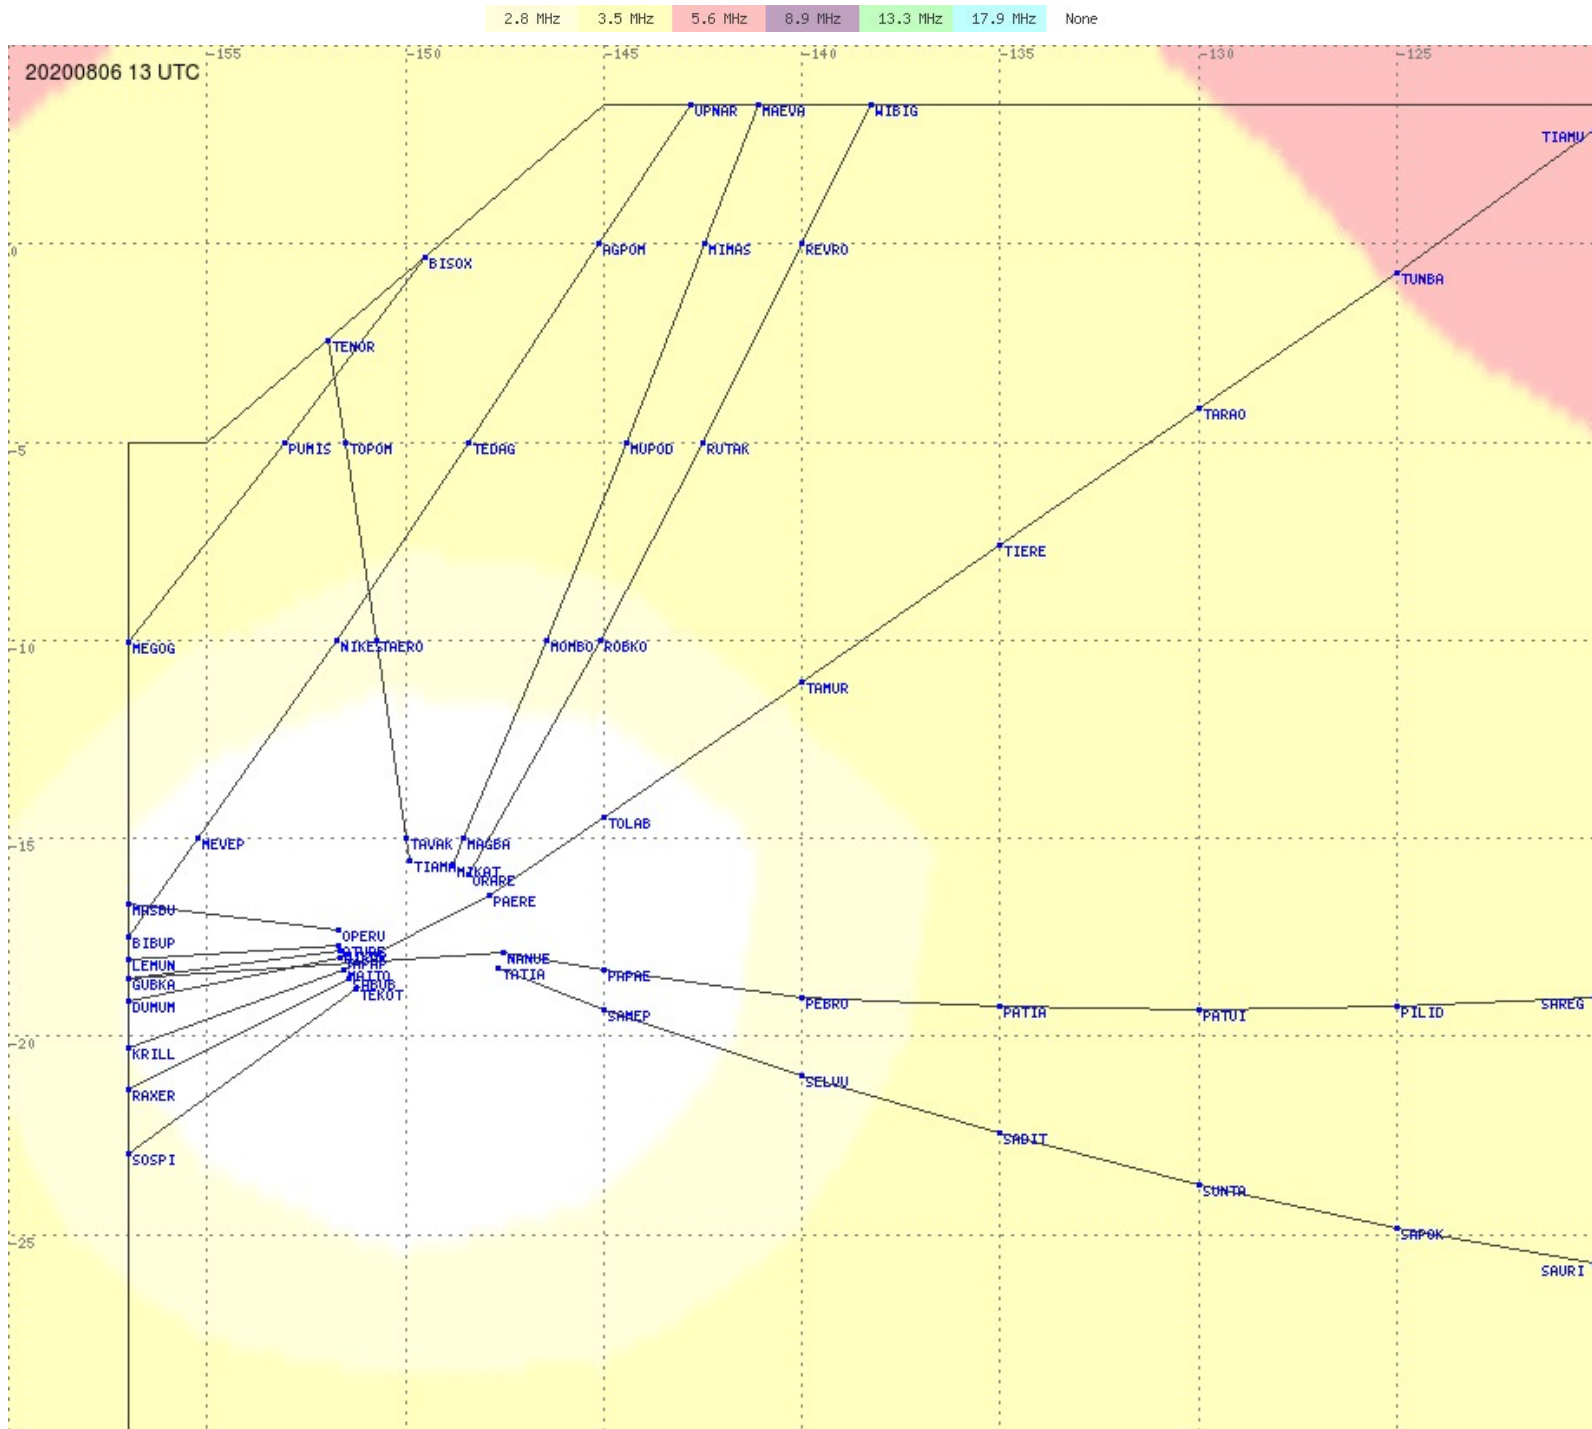

Tahiti FIR - HF Propag - 20200806