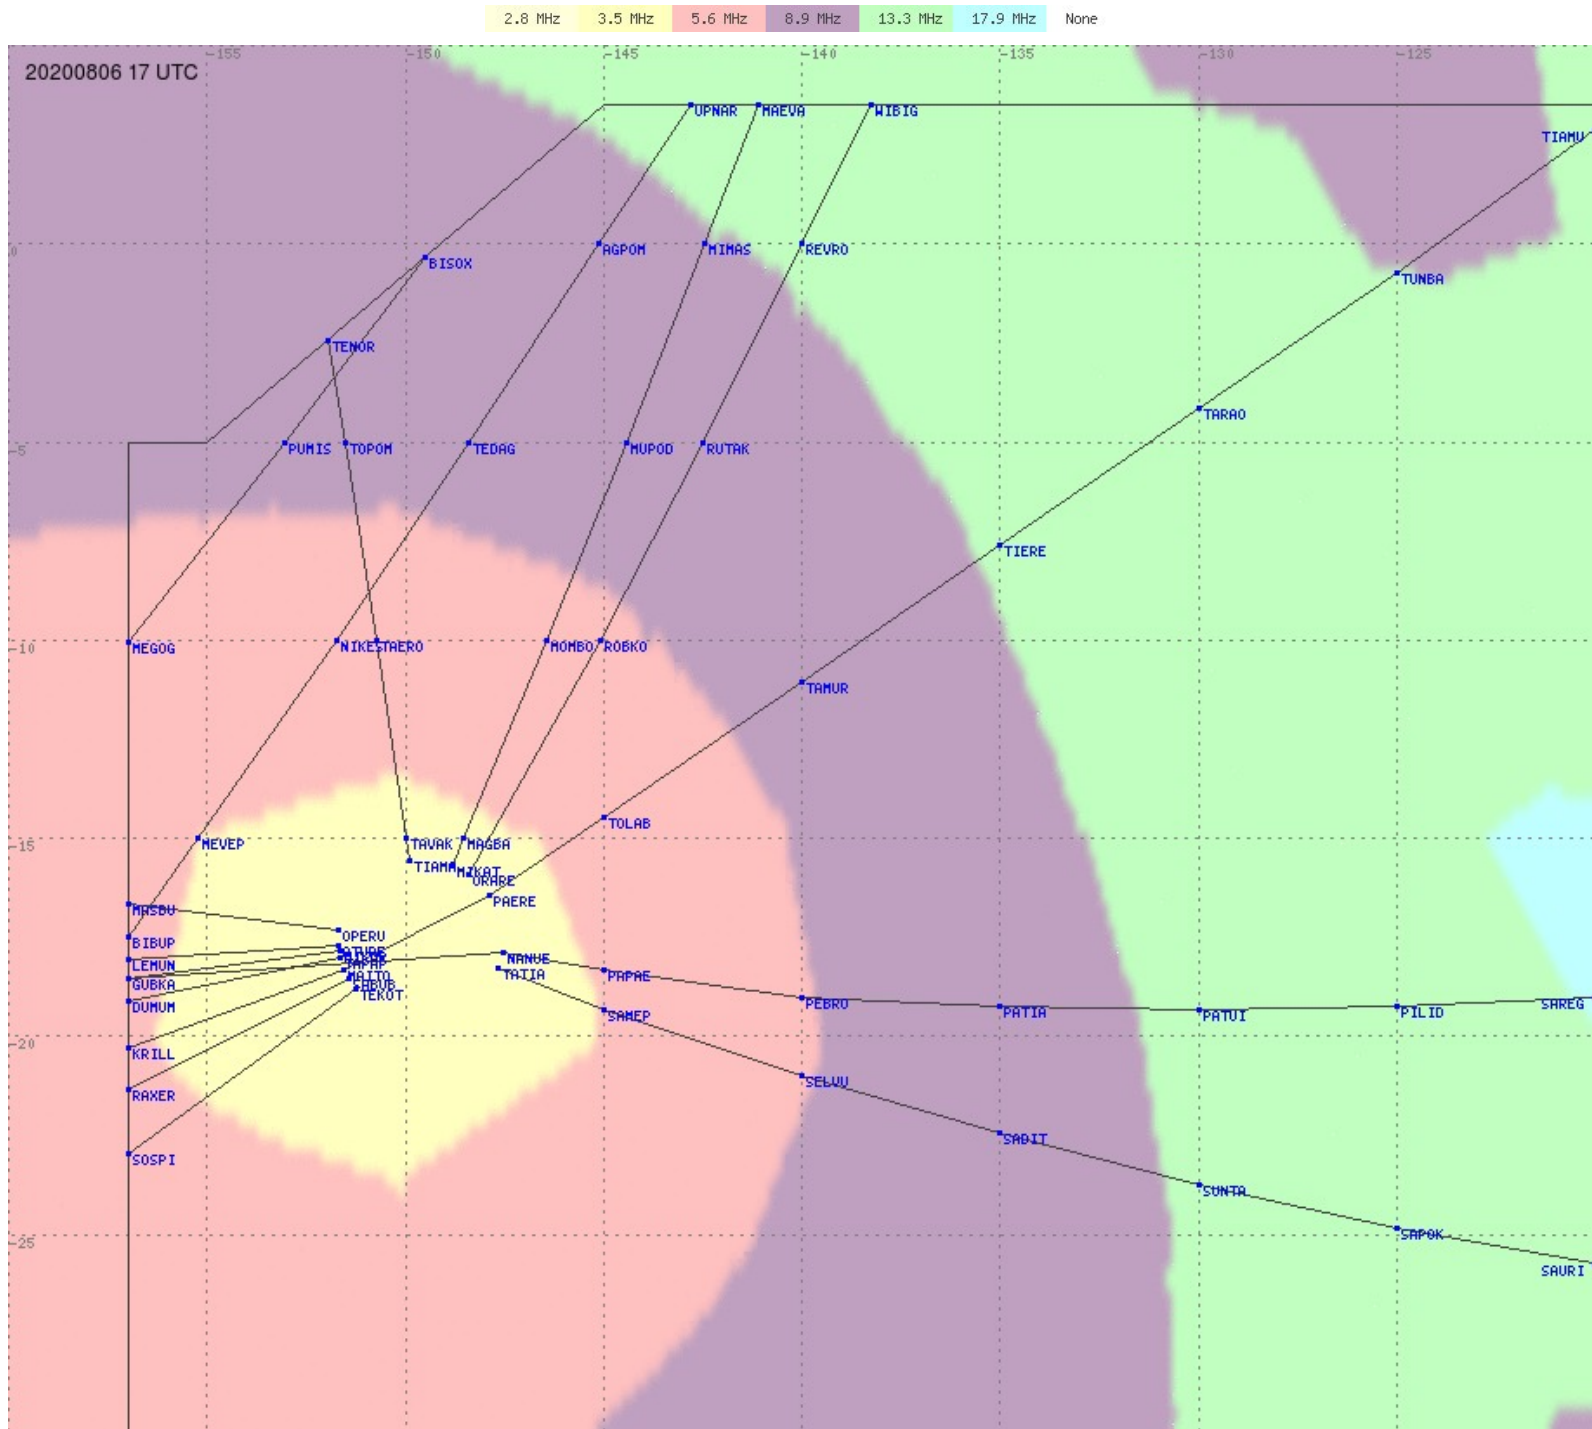

Tahiti FIR - HF Propag - 20200806