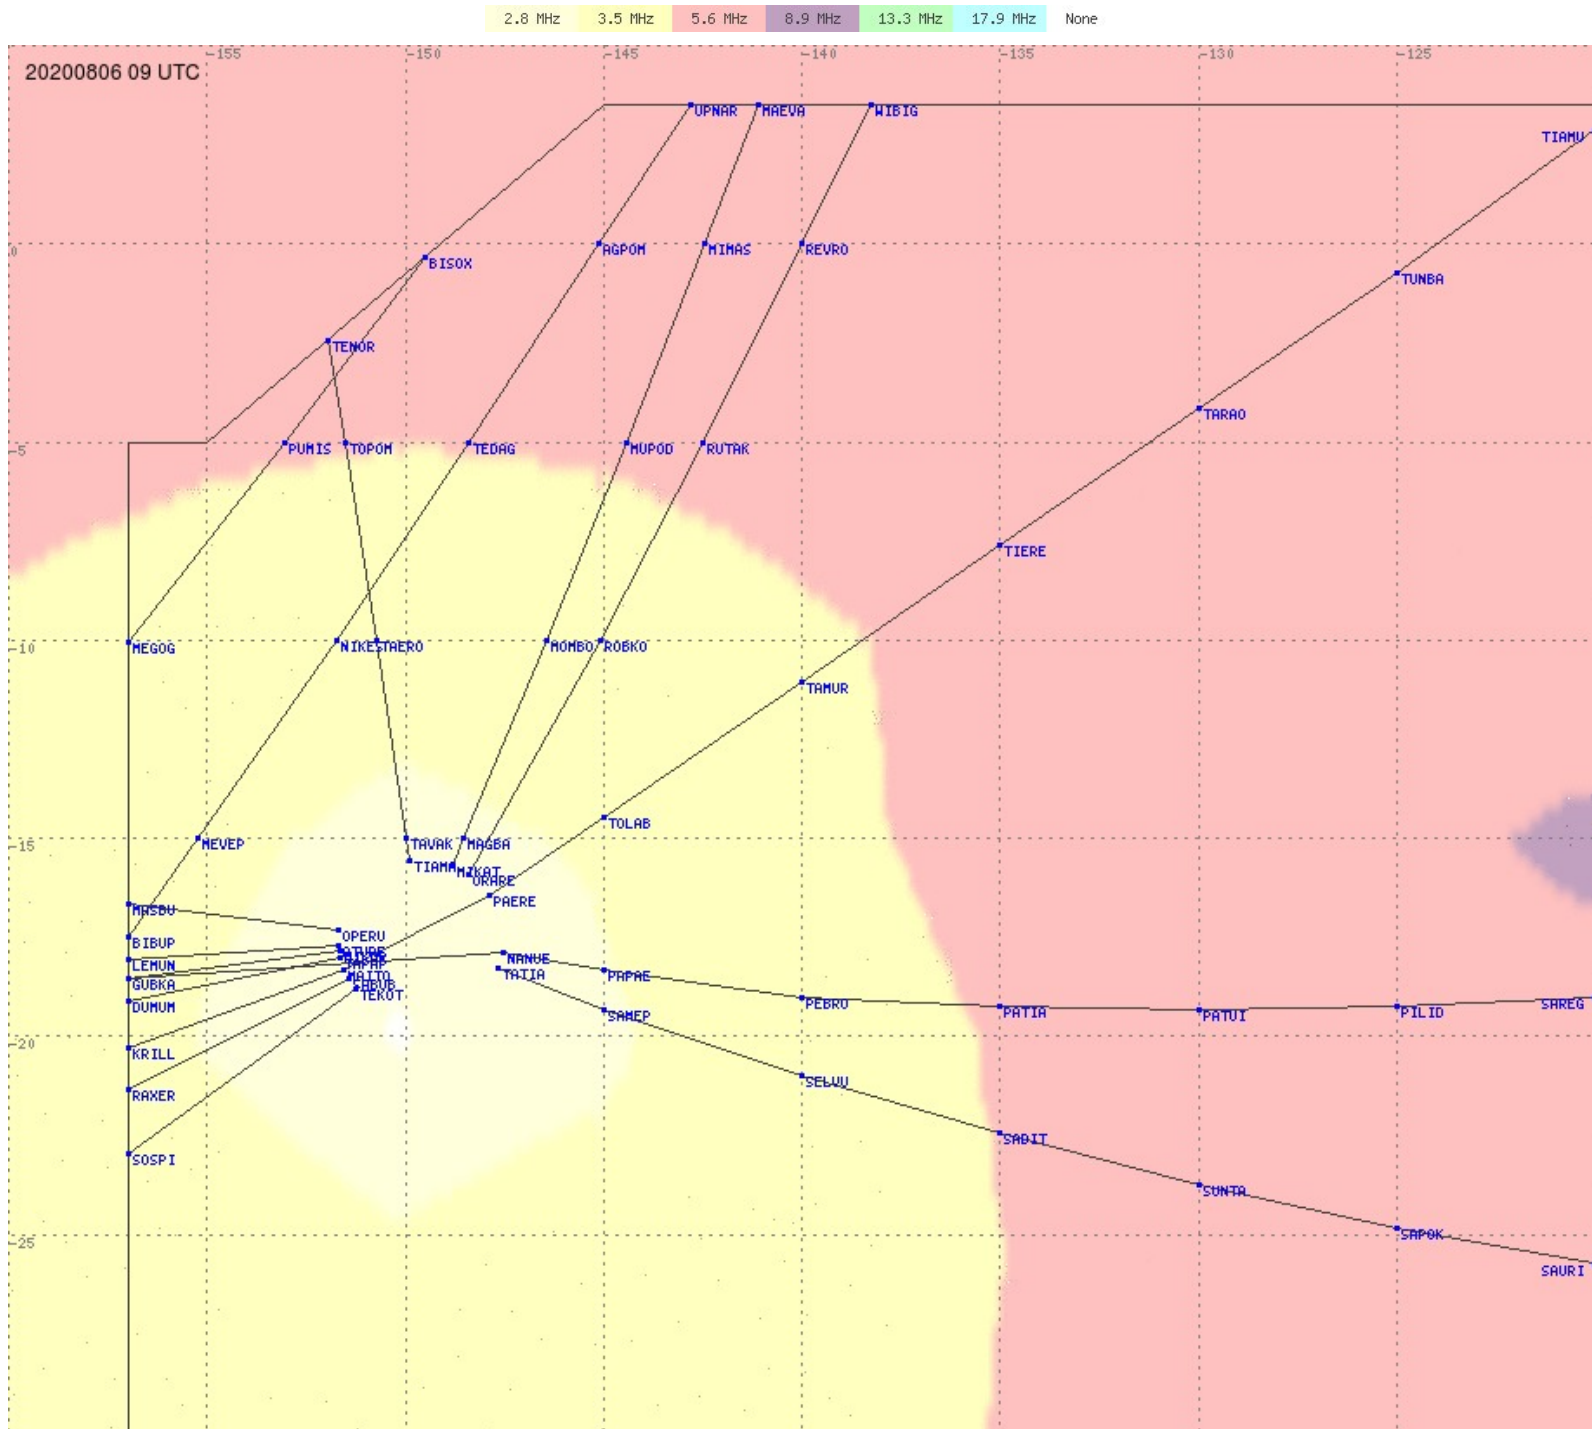

Tahiti FIR - HF Propag - 20200806