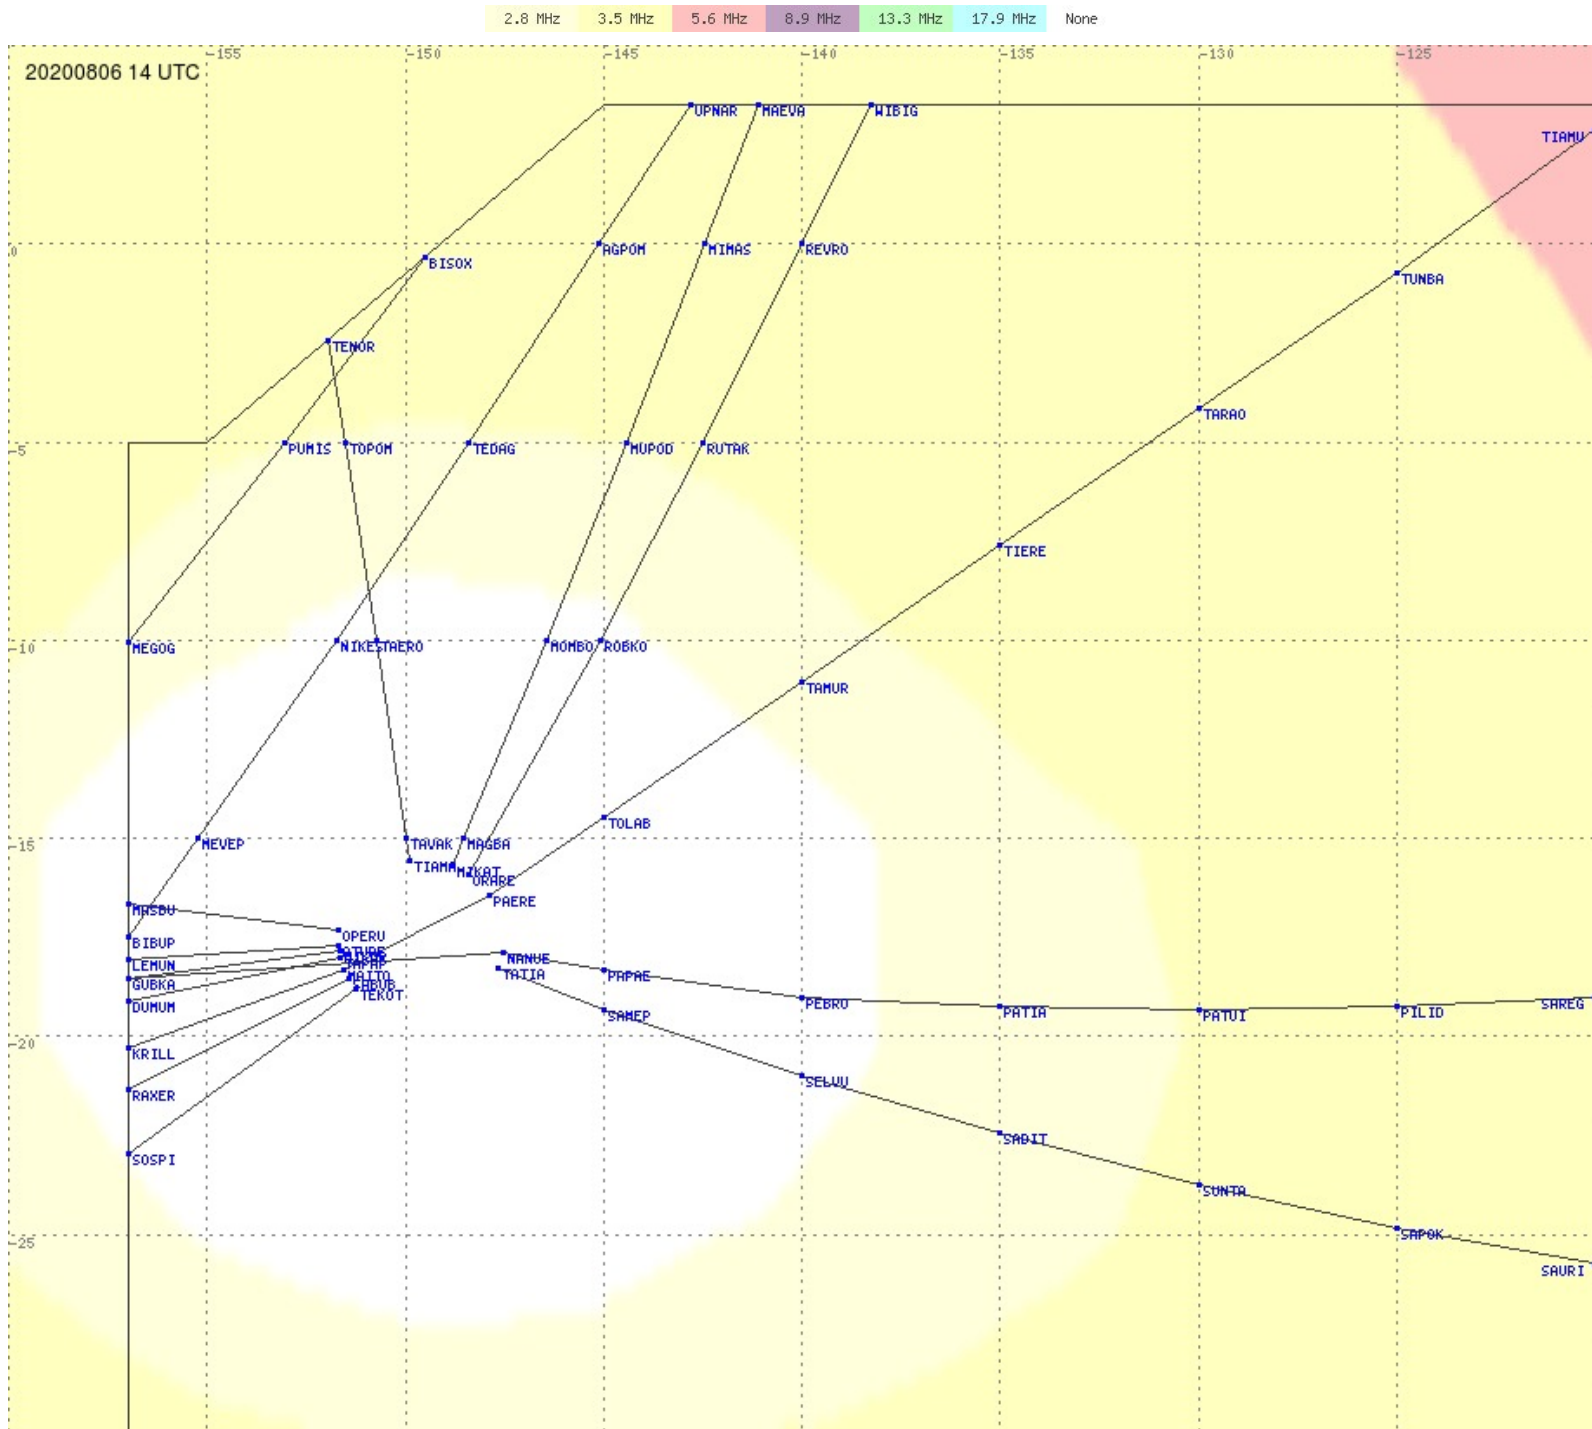

Tahiti FIR - HF Propag - 20200806