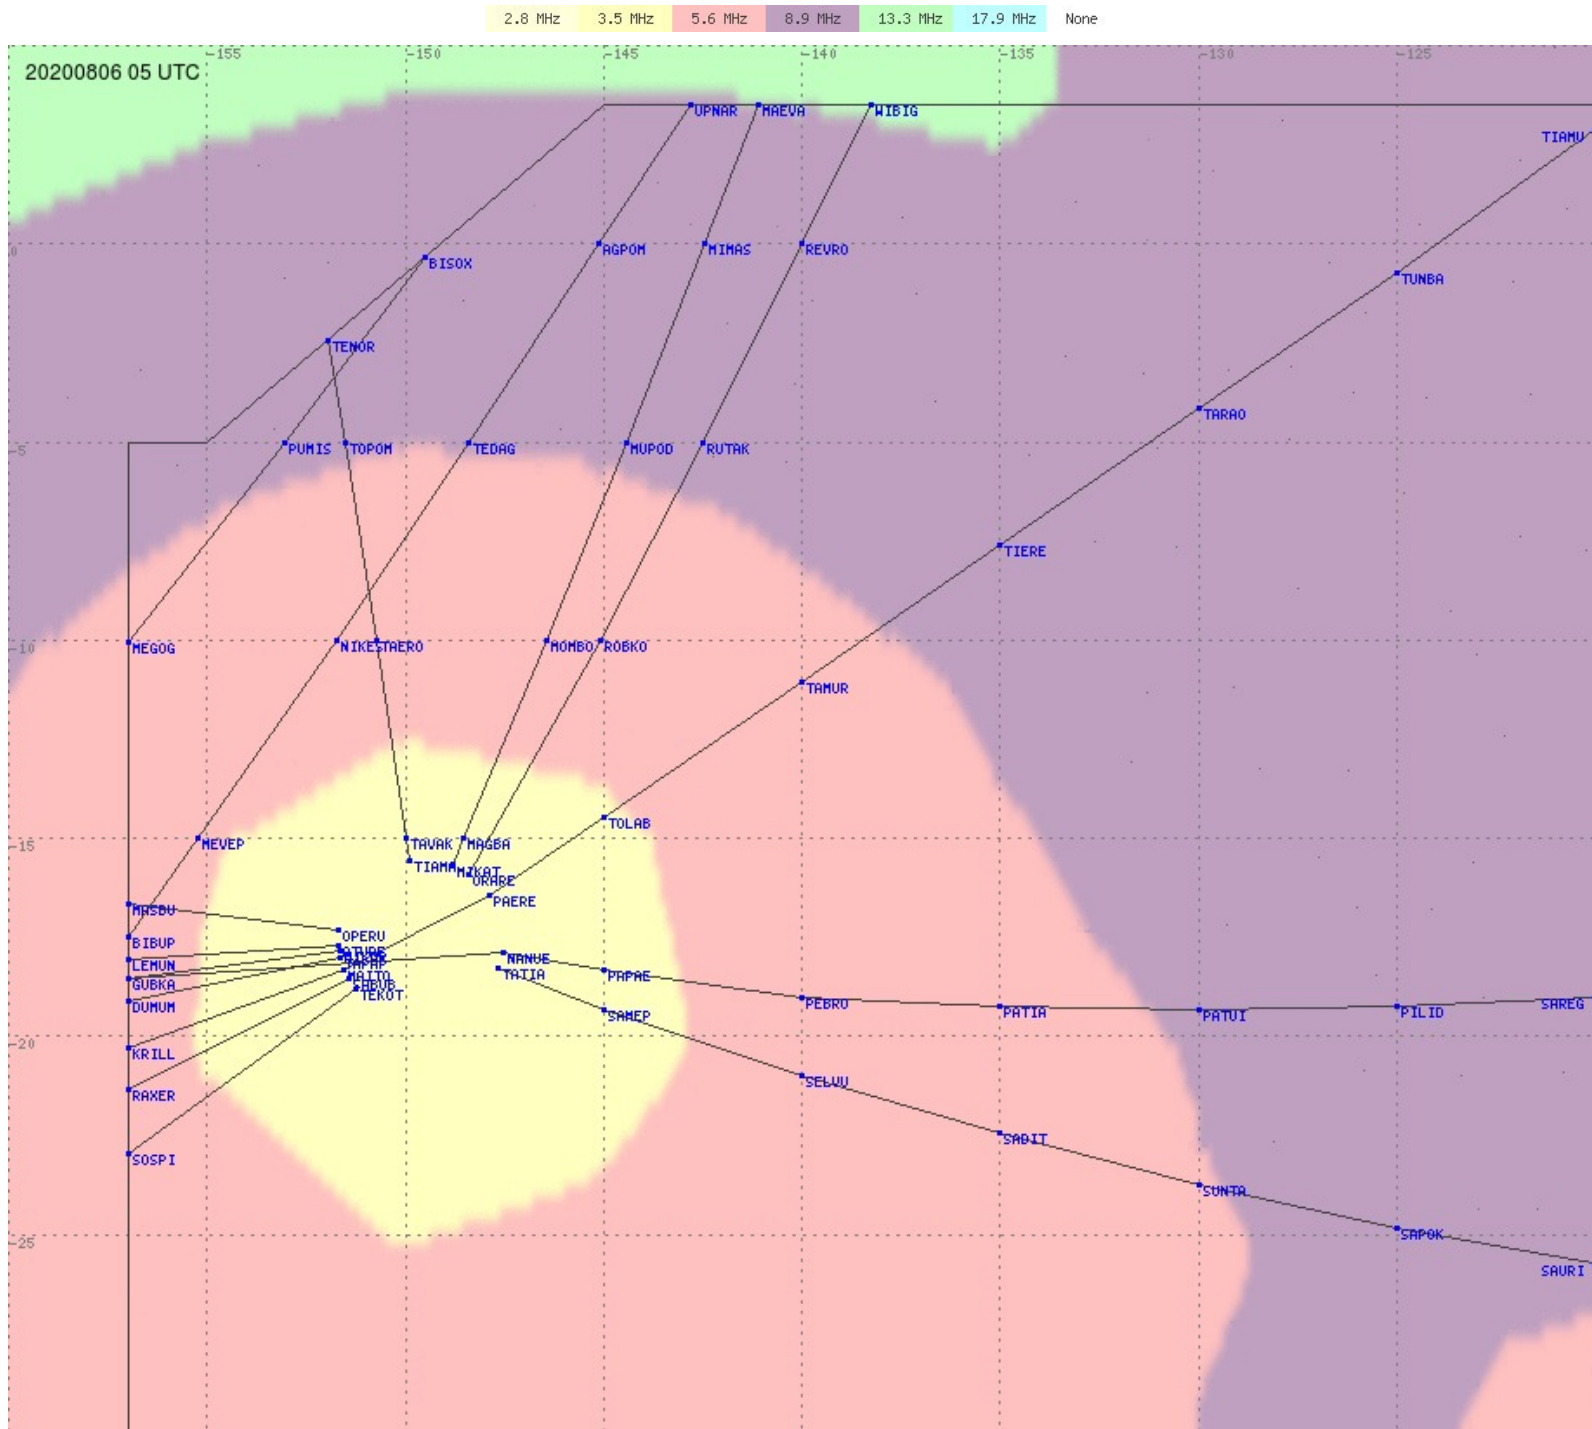

Tahiti FIR - HF Propag - 20200806

2.8 MHz 3.5 MHz 5.6 MHz 8.9 MHz 13.3 MHz 17.9 MHz None

Tahiti FIR - HF Propag - 20200806

2.8 MHz
3.5 MHz
5.6 MHz
8.9 MHz
13.3 MHz
17.9 MHz
None

Tahiti FIR - HF Propag - 20200806

2.8 MHz
3.5 MHz
5.6 MHz
8.9 MHz
13.3 MHz
17.9 MHz
None

Tahiti FIR - HF Propag - 20200806

2.8 MHz 3.5 MHz 5.6 MHz 8.9 MHz 13.3 MHz 17.9 MHz None

Tahiti FIR - HF Propag - 20200806

Tahiti FIR - HF Propag - 20200806

Tahiti FIR - HF Propag - 20200806

Tahiti FIR - HF Propag - 20200806

Tahiti FIR - HF Propag - 20200806

Tahiti FIR - HF Propag - 20200806

Tahiti FIR - HF Propag - 20200806

Tahiti FIR - HF Propag - 20200806

Tahiti FIR - HF Propag - 20200806