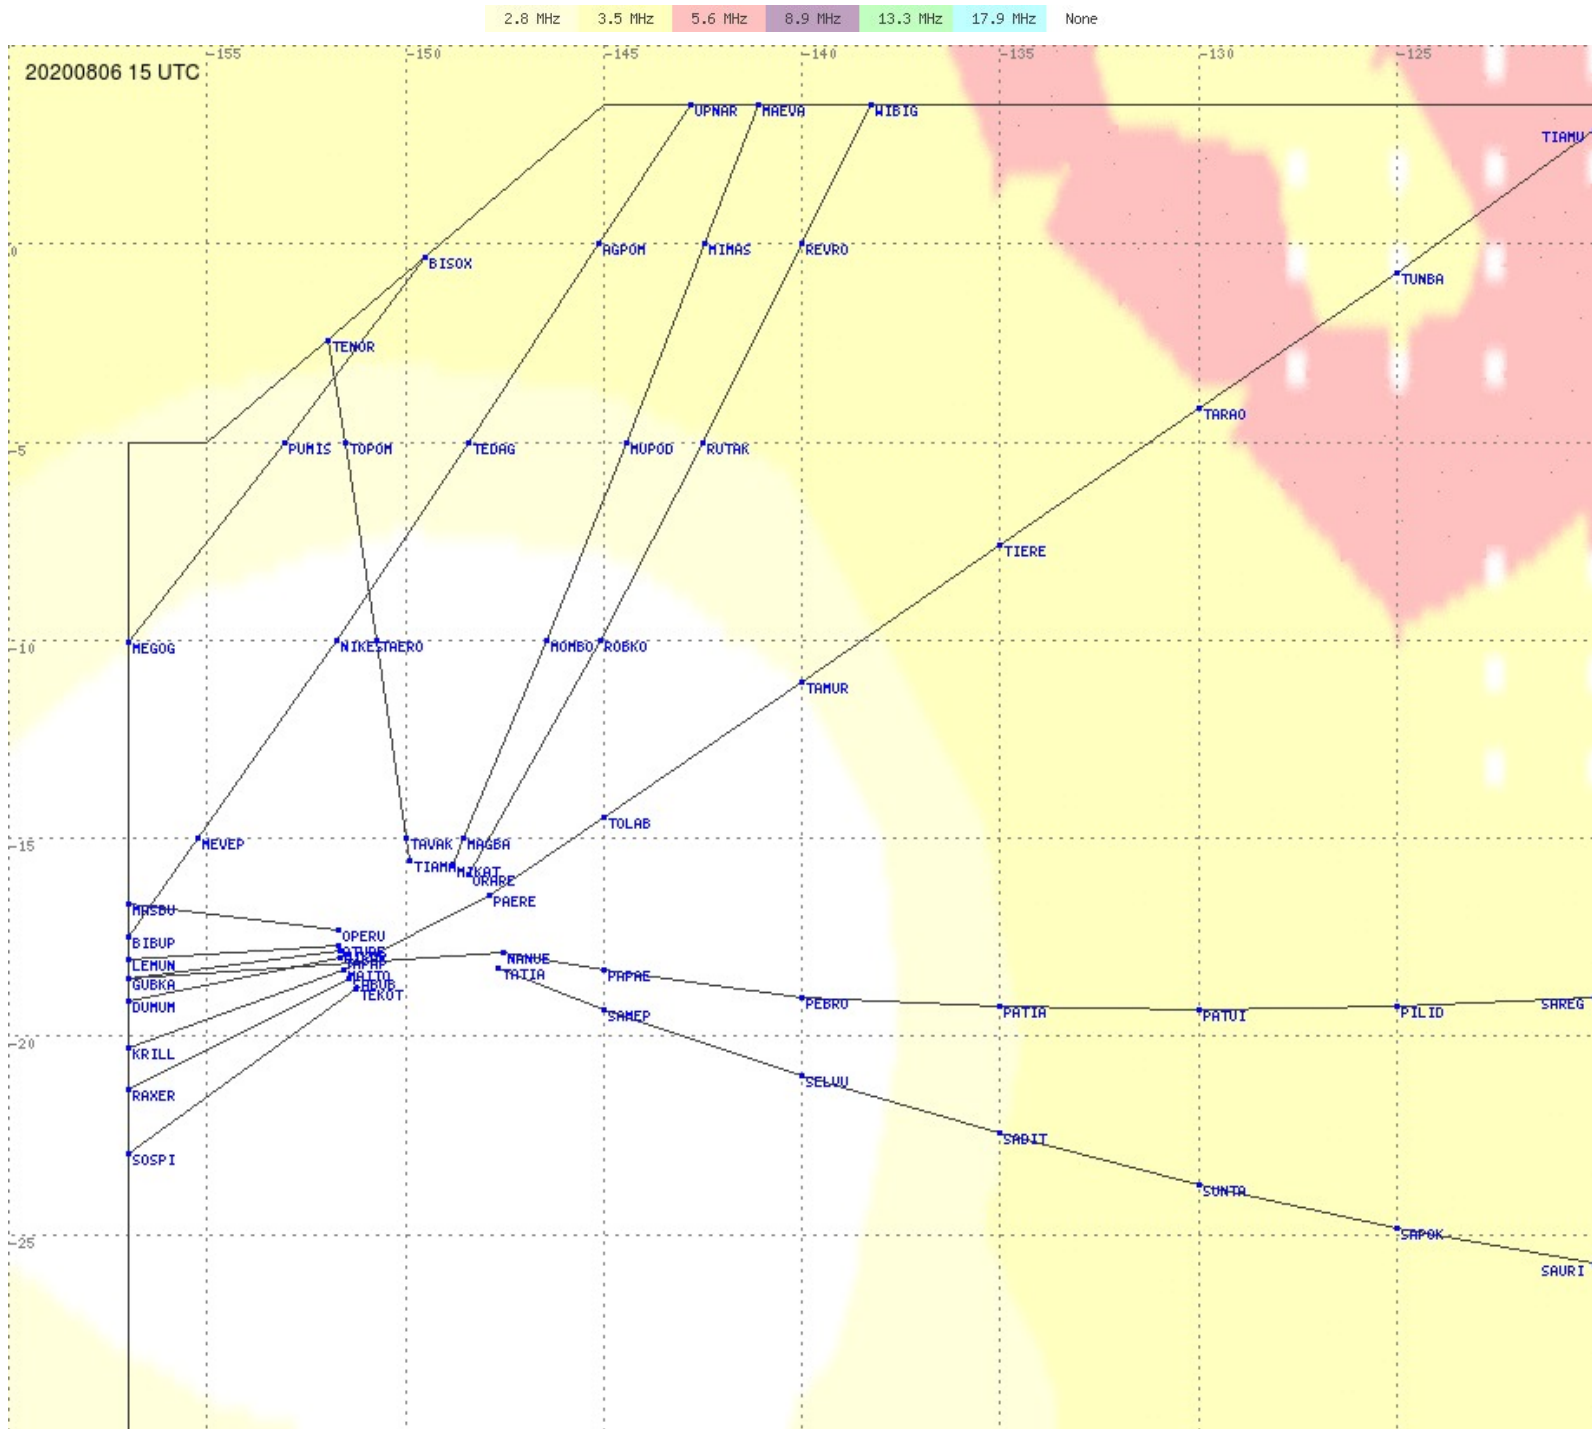

Tahiti FIR - HF Propag - 20200806