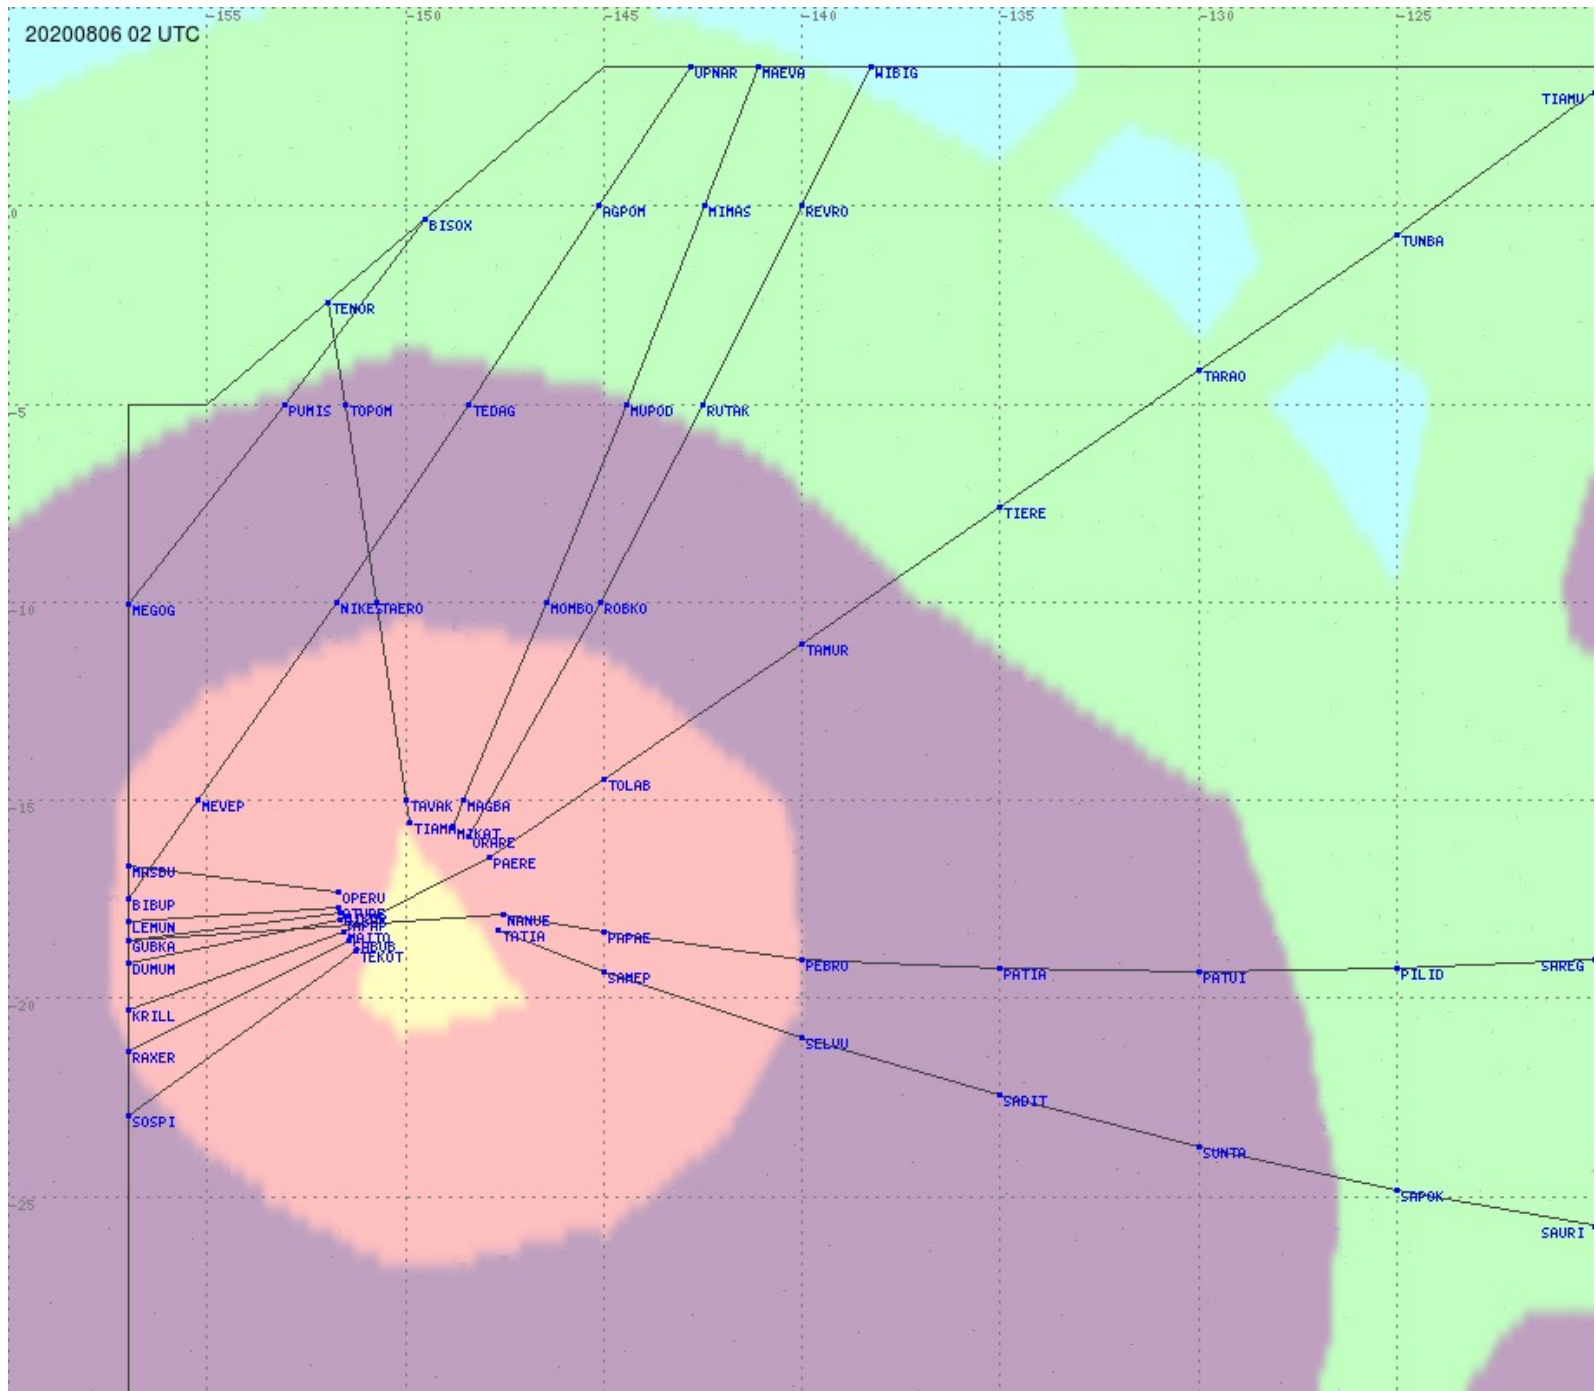

Tahiti FIR - HF Propag - 20200806

2.8 MHz 3.5 MHz 5.6 MHz 8.9 MHz 13.3 MHz 17.9 MHz None

Tahiti FIR - HF Propag - 20200806

2.8 MHz
3.5 MHz
5.6 MHz
8.9 MHz
13.3 MHz
17.9 MHz
None

Tahiti FIR - HF Propag - 20200806

2.8 MHz
3.5 MHz
5.6 MHz
8.9 MHz
13.3 MHz
17.9 MHz
None

Tahiti FIR - HF Propag - 20200806

2.8 MHz 3.5 MHz 5.6 MHz 8.9 MHz 13.3 MHz 17.9 MHz None

Tahiti FIR - HF Propag - 20200806

Tahiti FIR - HF Propag - 20200806

Tahiti FIR - HF Propag - 20200806

Tahiti FIR - HF Propag - 20200806

Tahiti FIR - HF Propag - 20200806

Tahiti FIR - HF Propag - 20200806

Tahiti FIR - HF Propag - 20200806

Tahiti FIR - HF Propag - 20200806

Tahiti FIR - HF Propag - 20200806