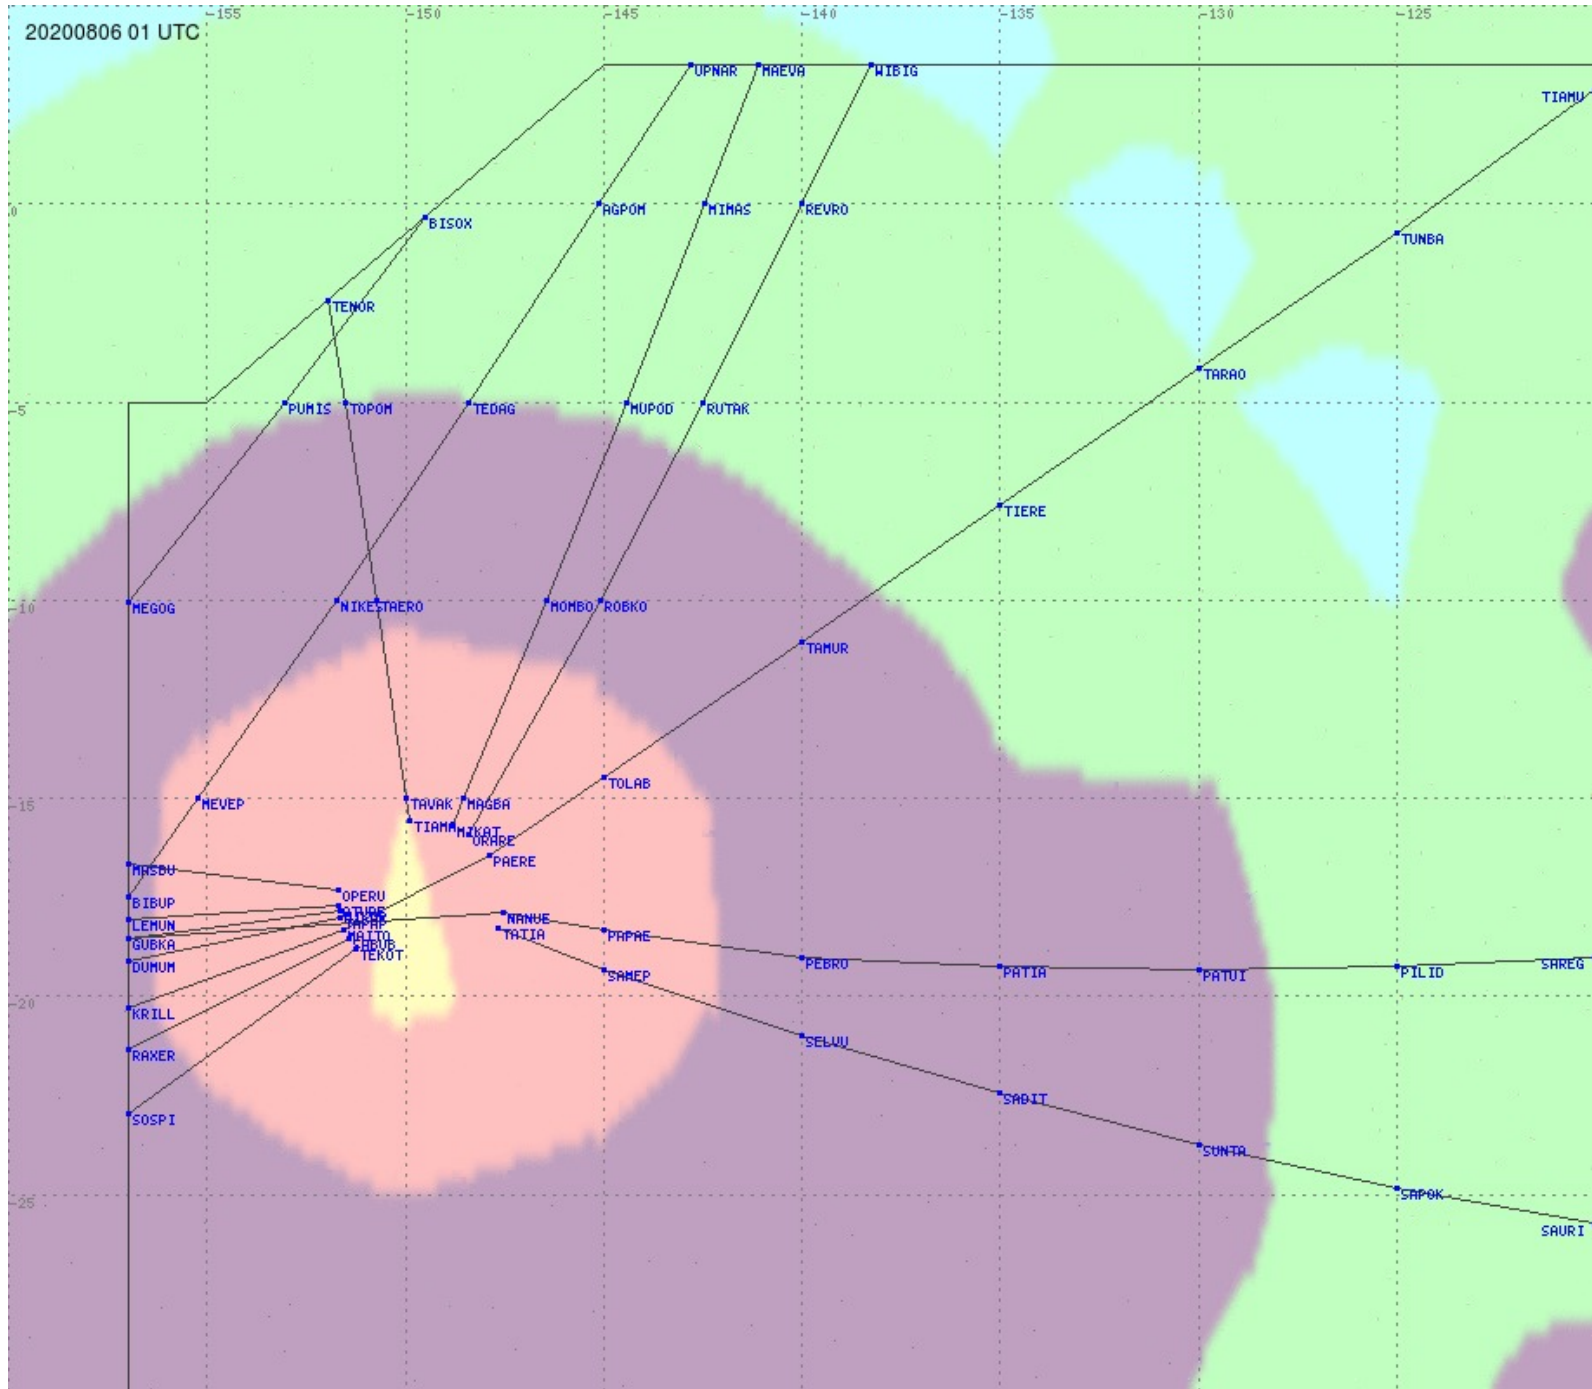

Tahiti FIR - HF Propag - 20200806

2.8 MHz 3.5 MHz 5.6 MHz 8.9 MHz 13.3 MHz 17.9 MHz None

Tahiti FIR - HF Propag - 20200806

2.8 MHz
3.5 MHz
5.6 MHz
8.9 MHz
13.3 MHz
17.9 MHz
None

Tahiti FIR - HF Propag - 20200806

2.8 MHz
3.5 MHz
5.6 MHz
8.9 MHz
13.3 MHz
17.9 MHz
None

Tahiti FIR - HF Propag - 20200806

2.8 MHz 3.5 MHz 5.6 MHz 8.9 MHz 13.3 MHz 17.9 MHz None

Tahiti FIR - HF Propag - 20200806

Tahiti FIR - HF Propag - 20200806

Tahiti FIR - HF Propag - 20200806

Tahiti FIR - HF Propag - 20200806

Tahiti FIR - HF Propag - 20200806

Tahiti FIR - HF Propag - 20200806

Tahiti FIR - HF Propag - 20200806

Tahiti FIR - HF Propag - 20200806

Tahiti FIR - HF Propag - 20200806