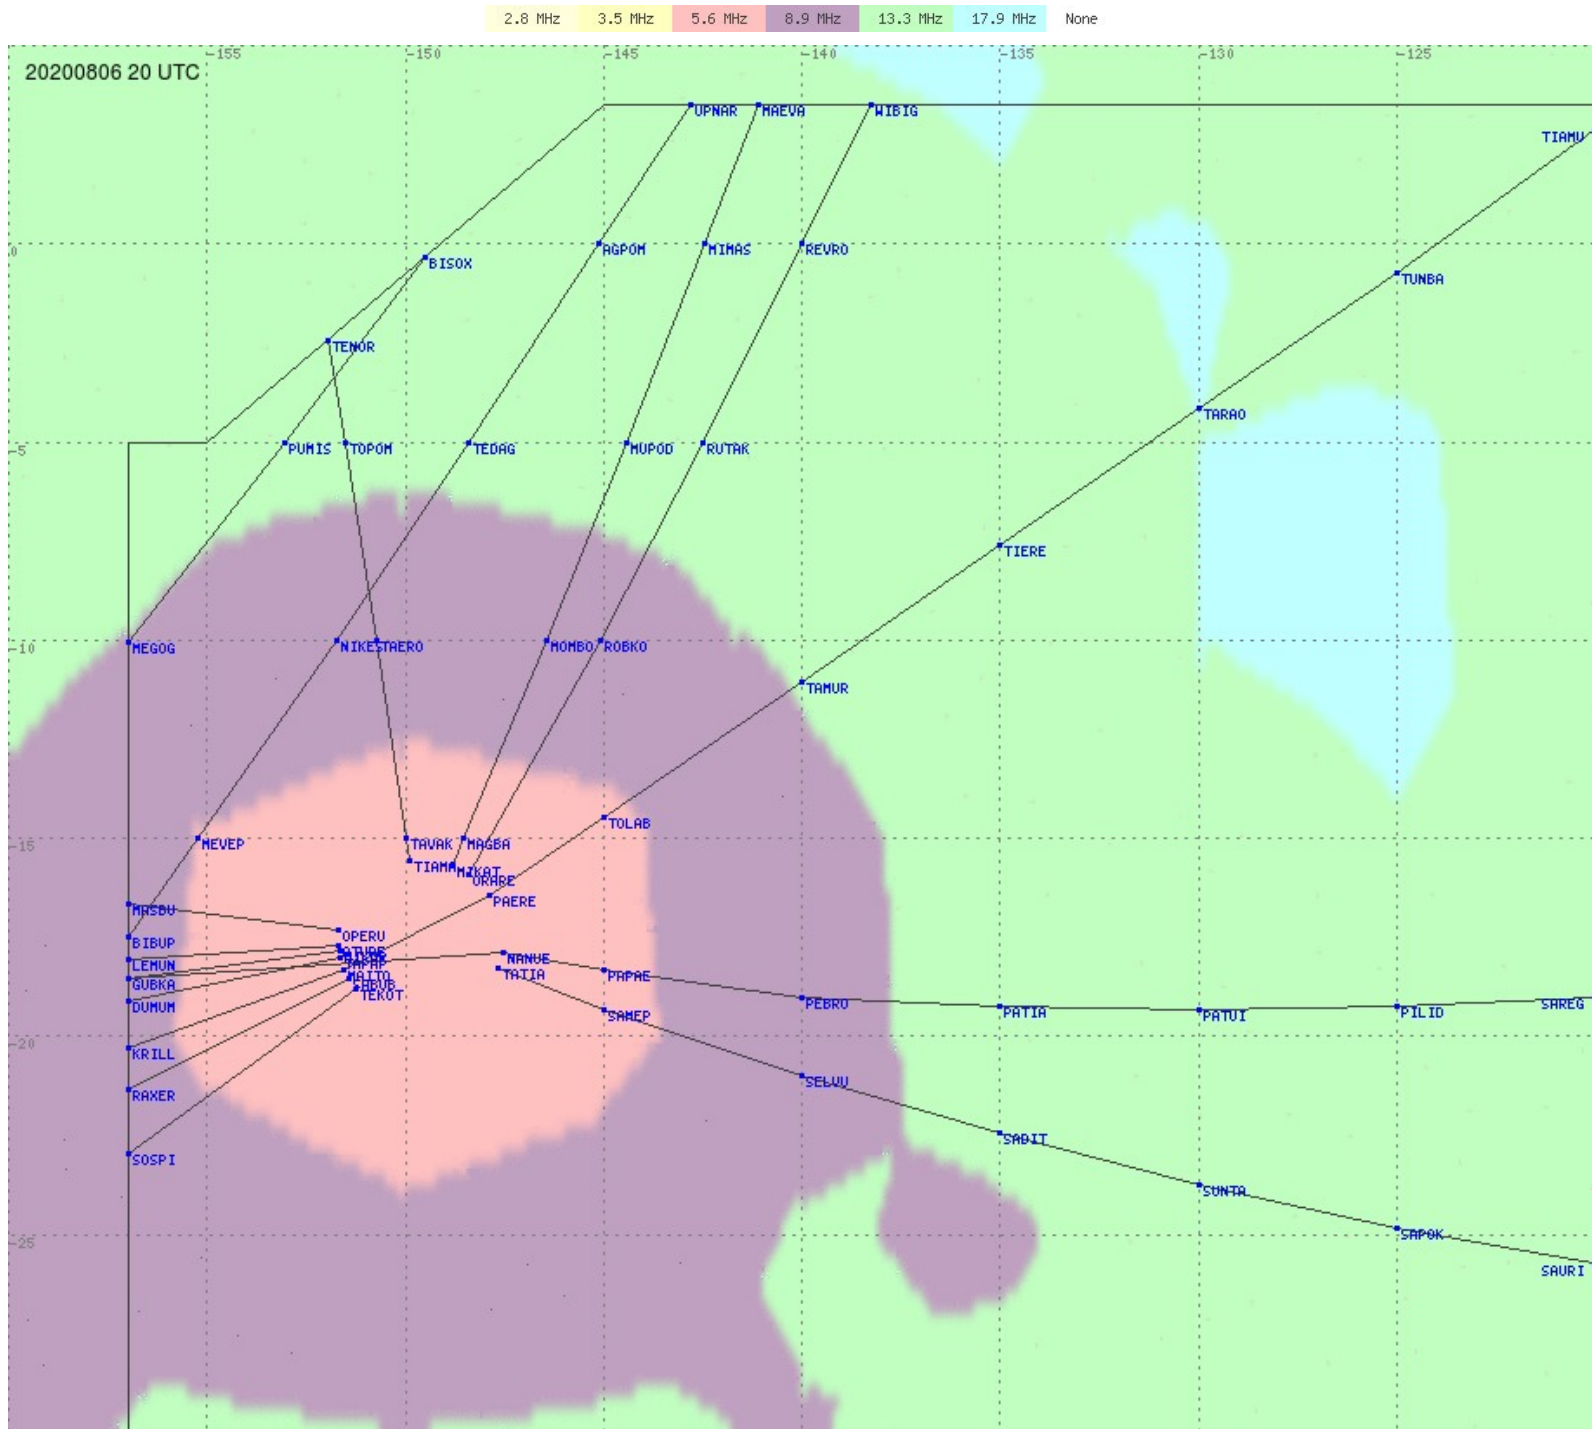

Tahiti FIR - HF Propag - 20200806