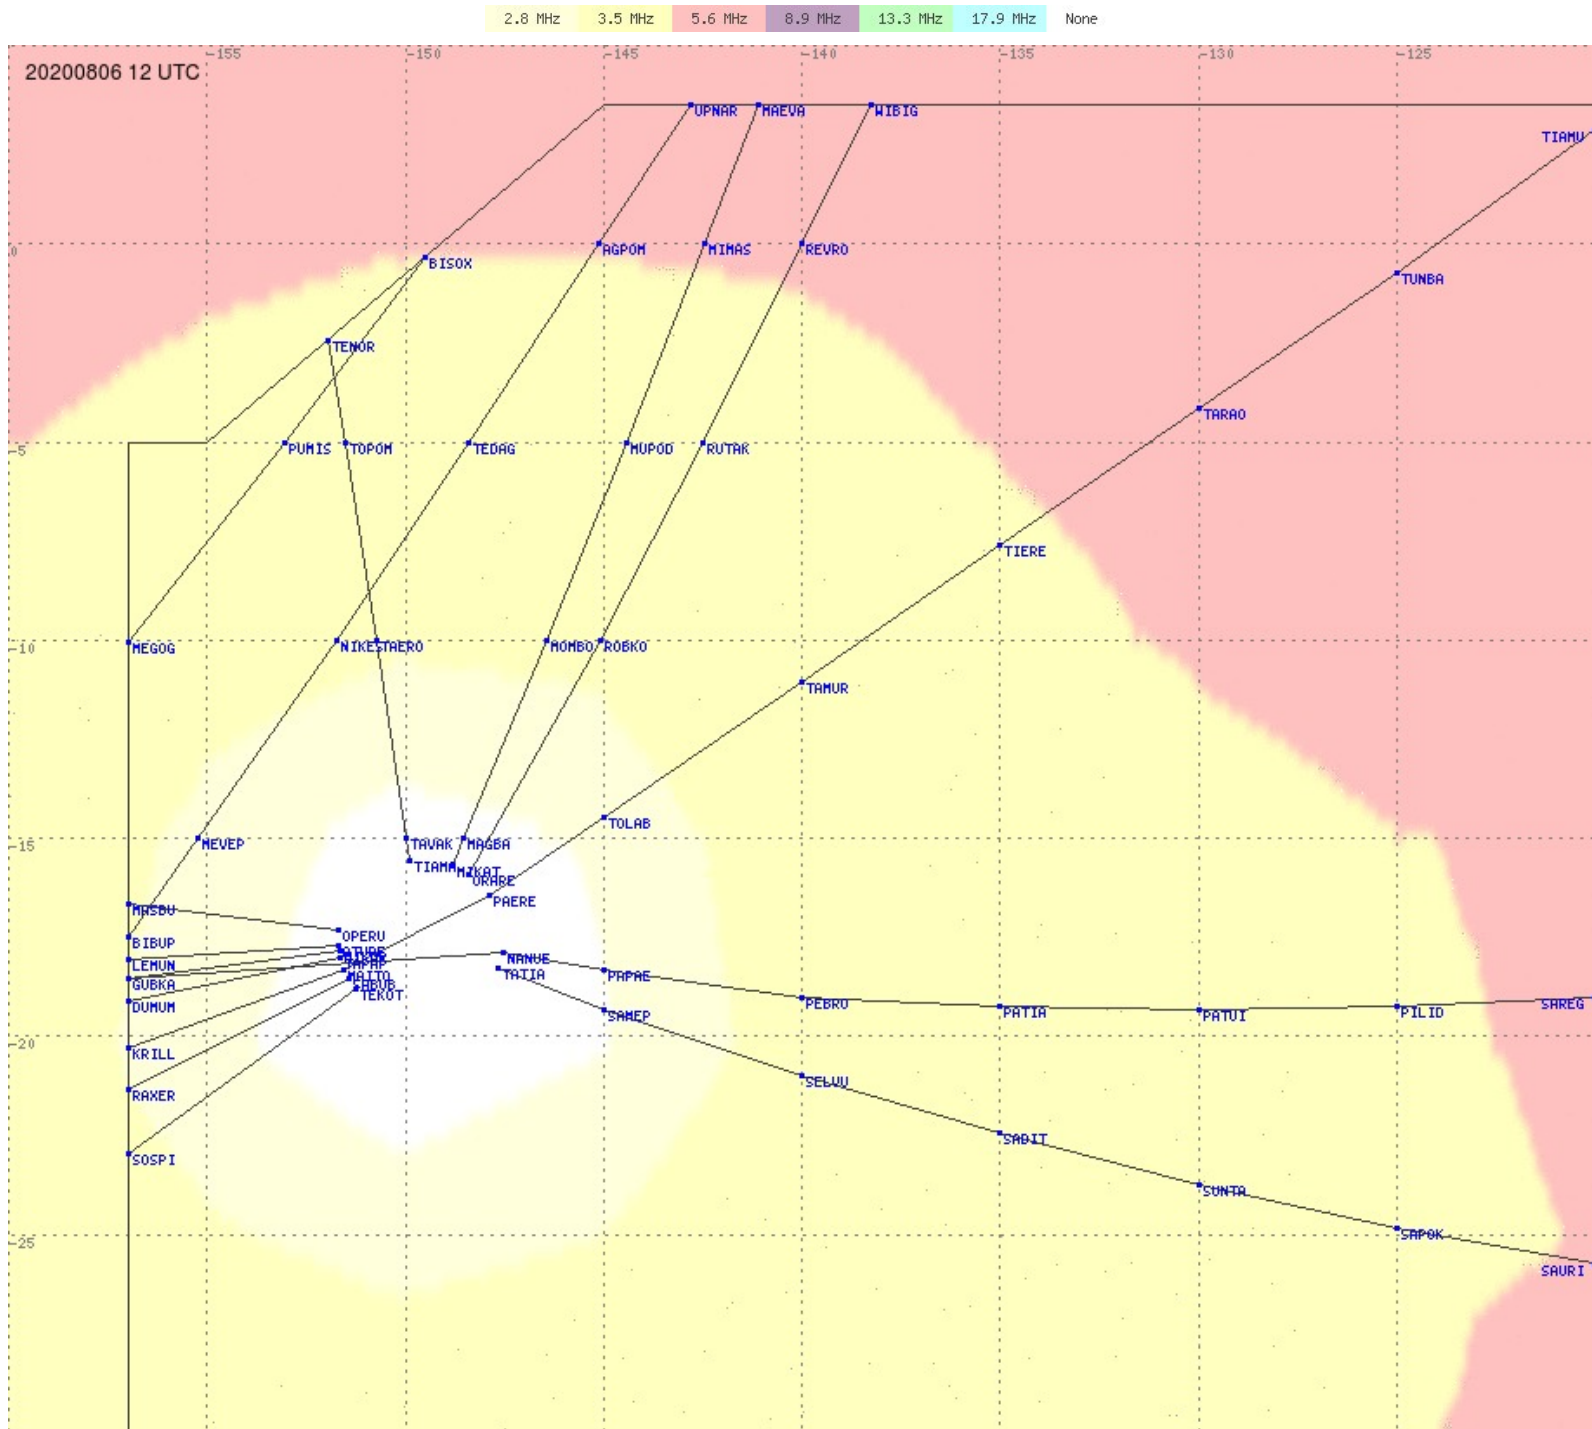

Tahiti FIR - HF Propag - 20200806