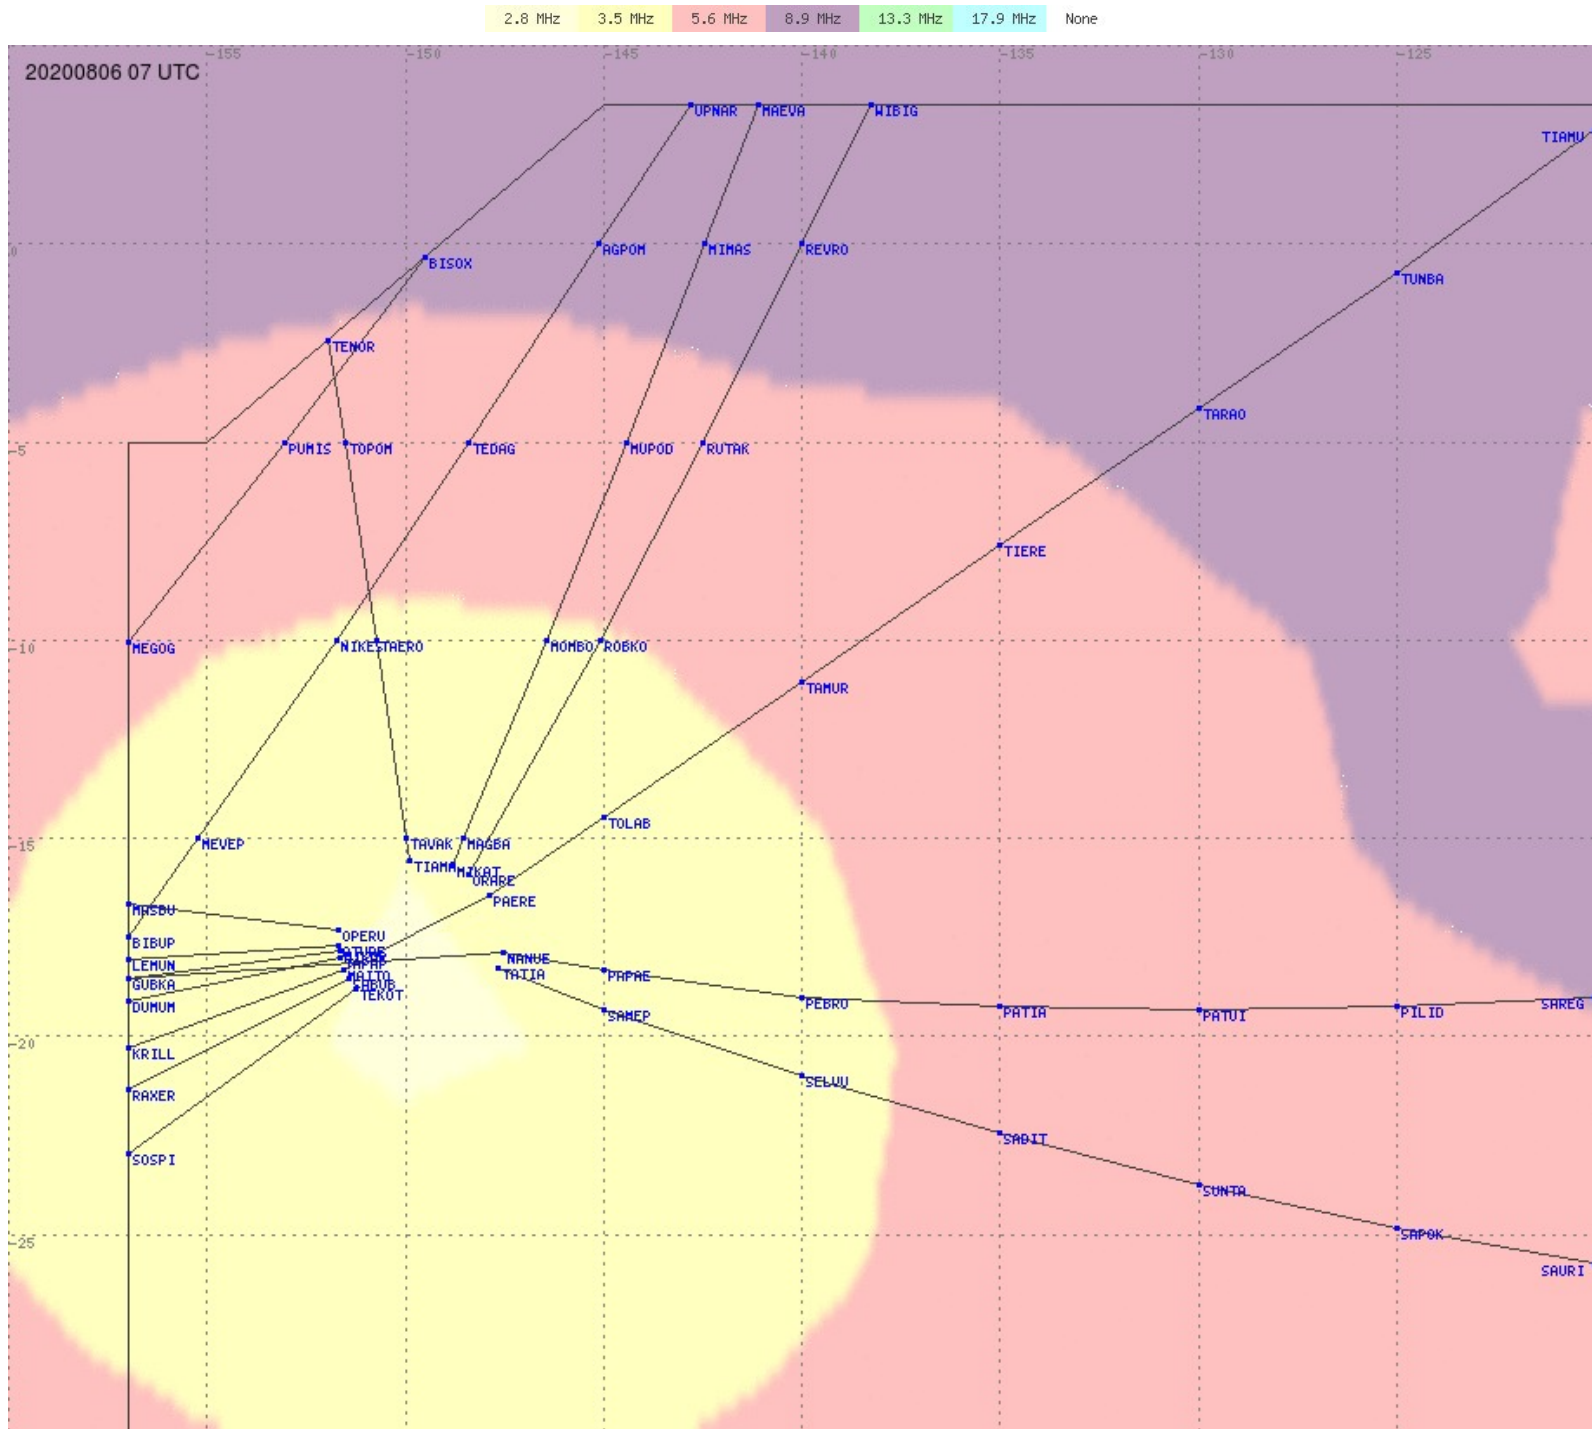

Tahiti FIR - HF Propag - 20200806

2.8 MHz 3.5 MHz 5.6 MHz 8.9 MHz 13.3 MHz 17.9 MHz None

Tahiti FIR - HF Propag - 20200806

2.8 MHz
3.5 MHz
5.6 MHz
8.9 MHz
13.3 MHz
17.9 MHz
None

Tahiti FIR - HF Propag - 20200806

2.8 MHz
3.5 MHz
5.6 MHz
8.9 MHz
13.3 MHz
17.9 MHz
None

Tahiti FIR - HF Propag - 20200806

2.8 MHz 3.5 MHz 5.6 MHz 8.9 MHz 13.3 MHz 17.9 MHz None

Tahiti FIR - HF Propag - 20200806

Tahiti FIR - HF Propag - 20200806

Tahiti FIR - HF Propag - 20200806

Tahiti FIR - HF Propag - 20200806

Tahiti FIR - HF Propag - 20200806

Tahiti FIR - HF Propag - 20200806

Tahiti FIR - HF Propag - 20200806

Tahiti FIR - HF Propag - 20200806

Tahiti FIR - HF Propag - 20200806