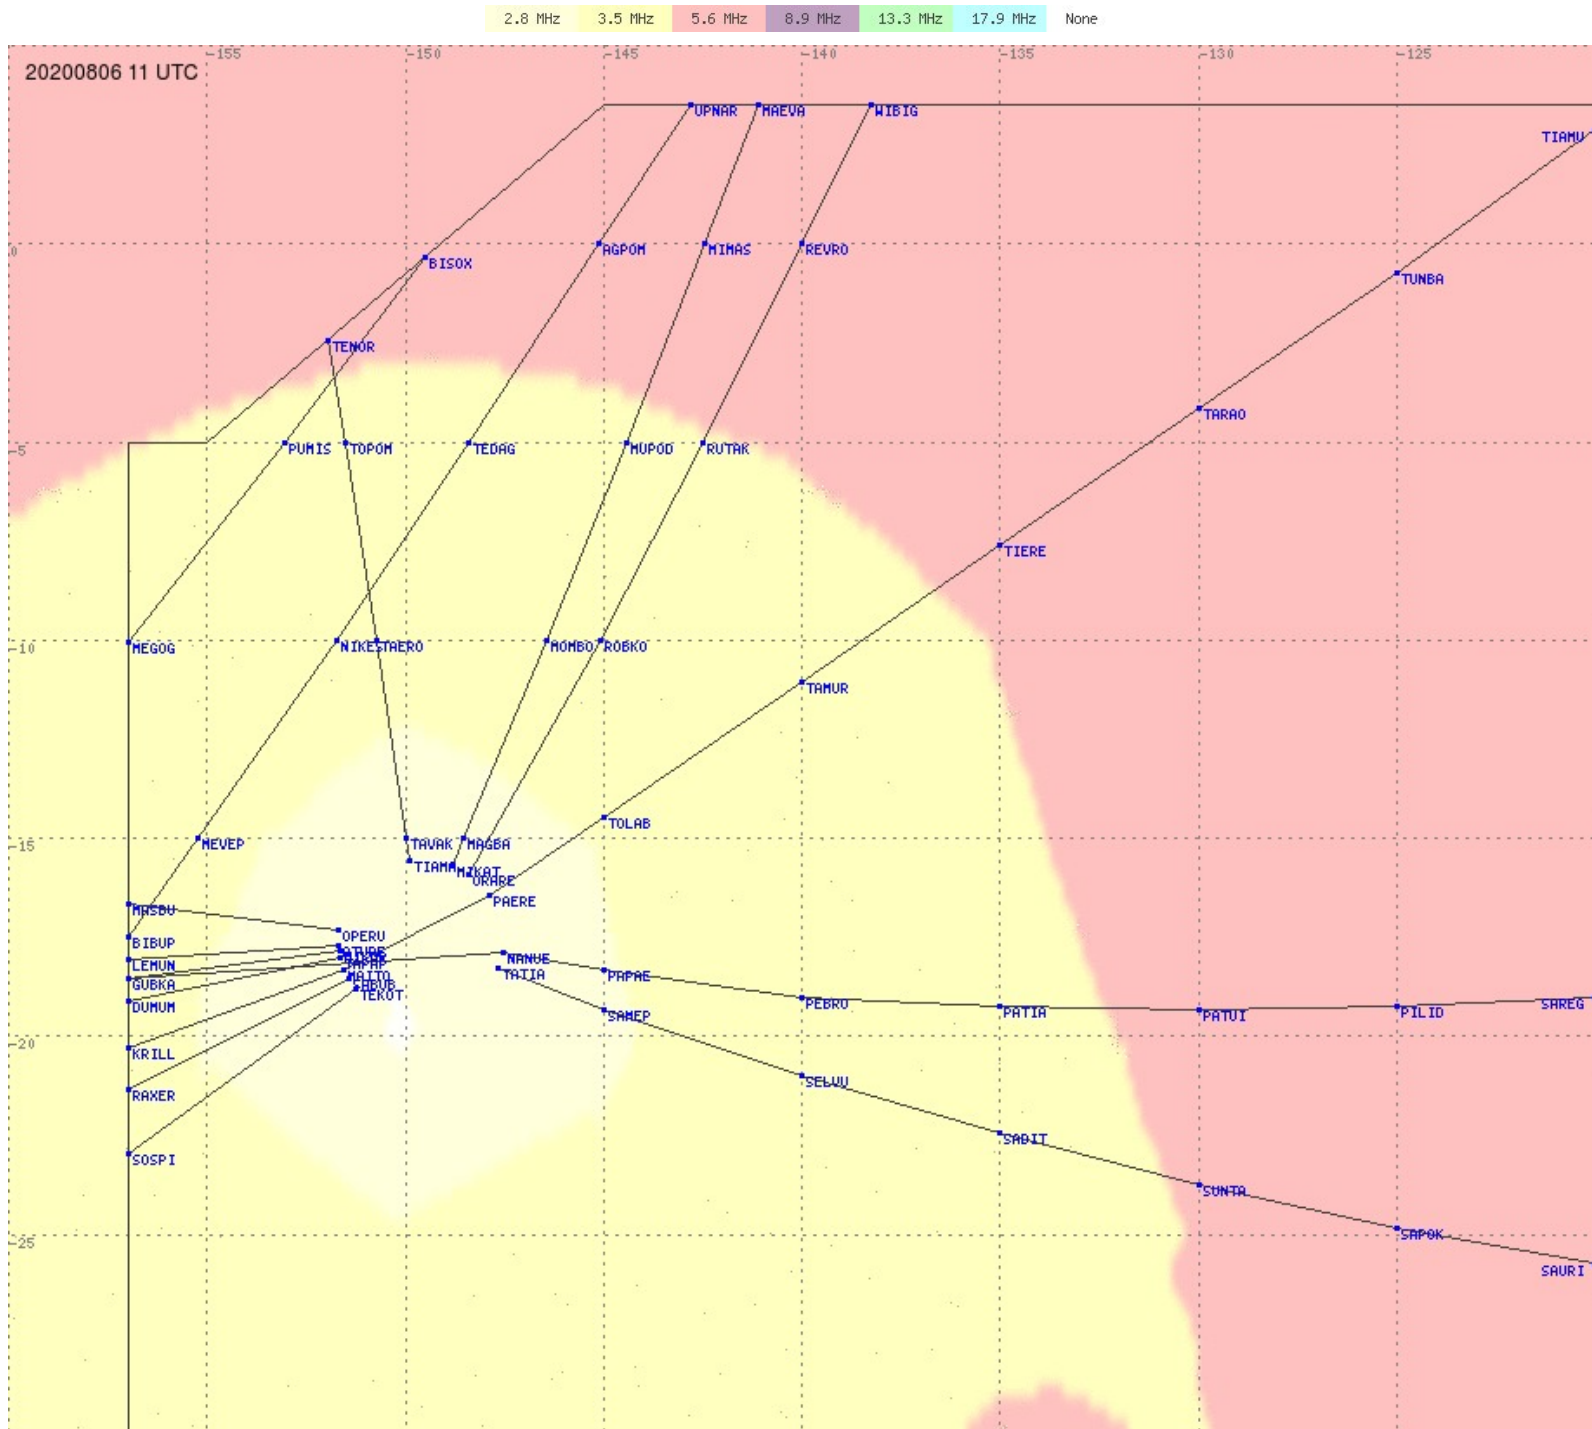

Tahiti FIR - HF Propag - 20200806