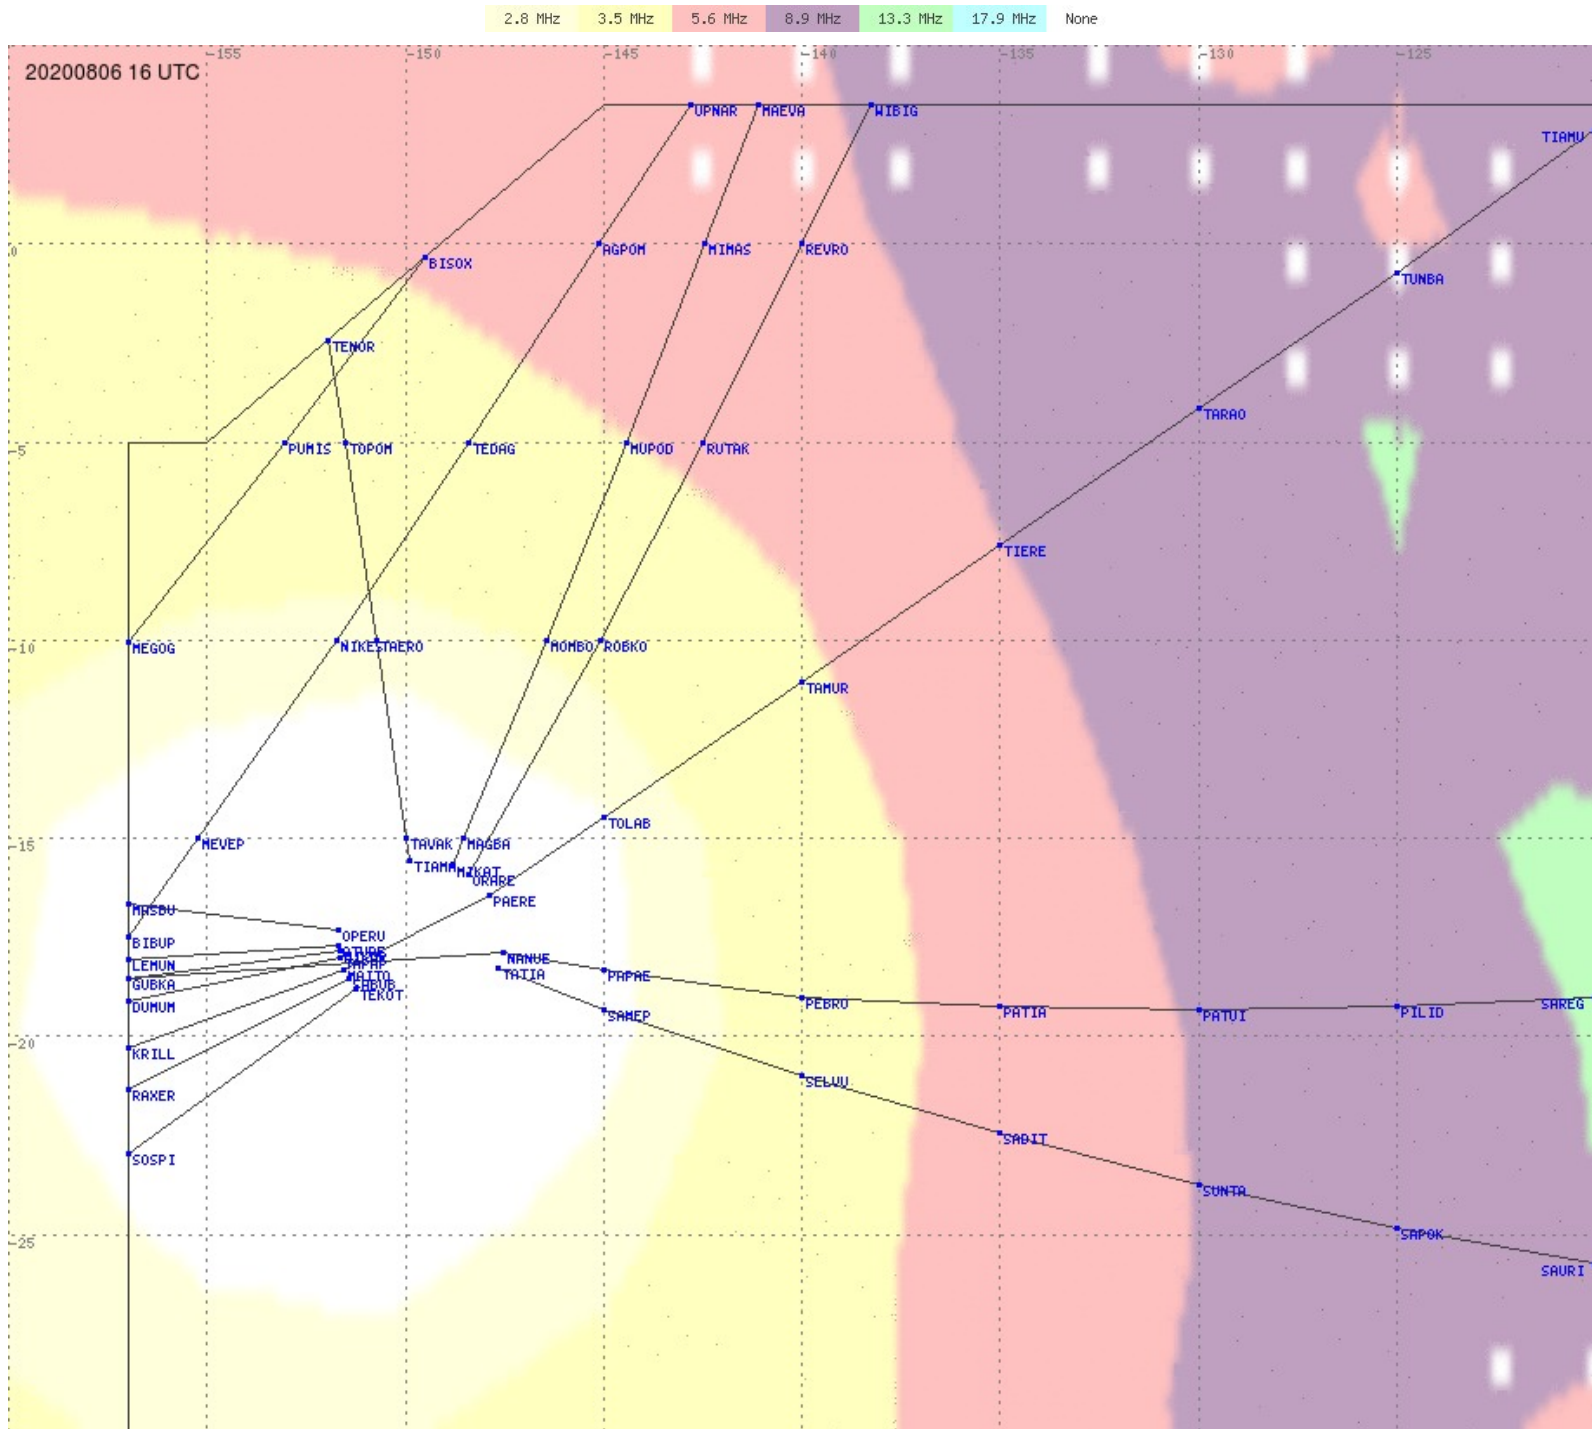

Tahiti FIR - HF Propag - 20200806