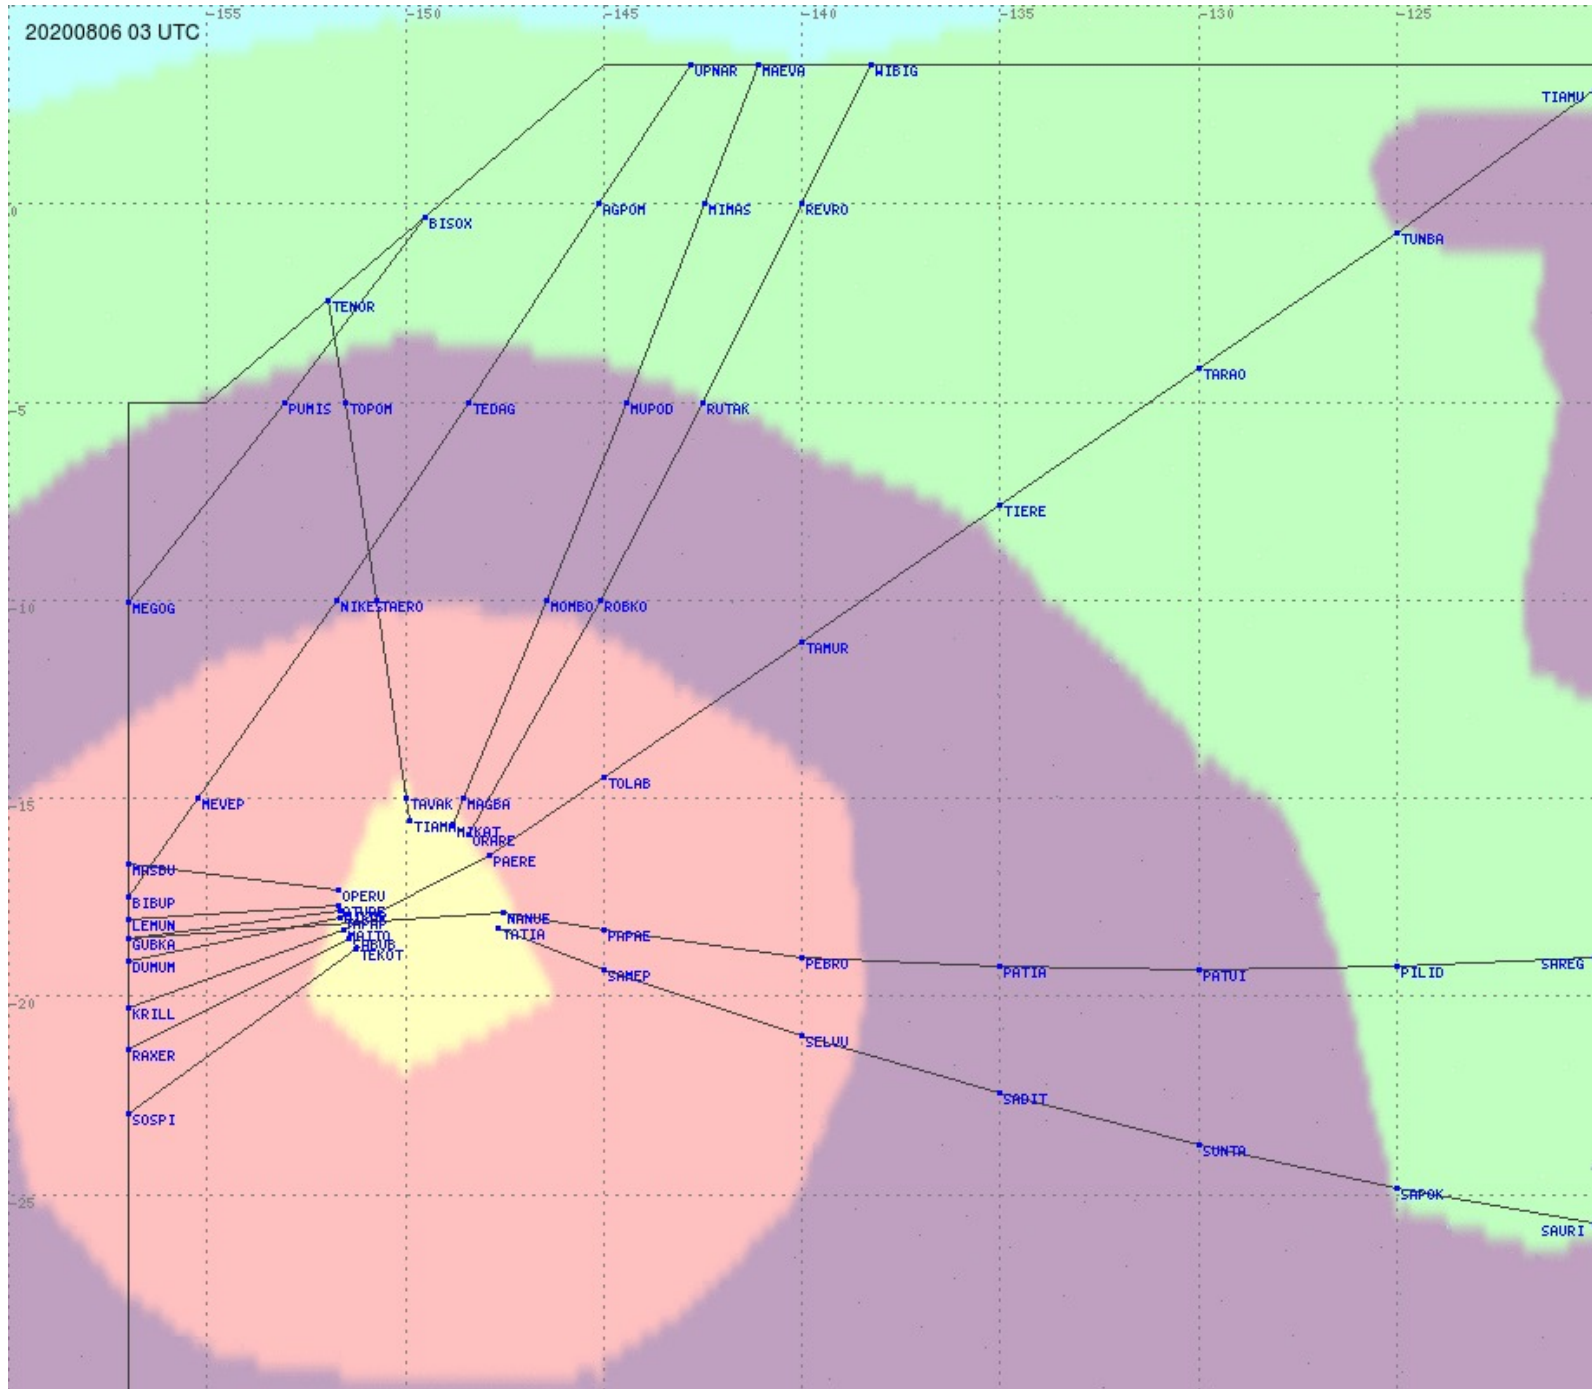

Tahiti FIR - HF Propag - 20200806

2.8 MHz 3.5 MHz 5.6 MHz 8.9 MHz 13.3 MHz 17.9 MHz None

Tahiti FIR - HF Propag - 20200806

2.8 MHz
3.5 MHz
5.6 MHz
8.9 MHz
13.3 MHz
17.9 MHz
None

Tahiti FIR - HF Propag - 20200806

2.8 MHz
3.5 MHz
5.6 MHz
8.9 MHz
13.3 MHz
17.9 MHz
None

Tahiti FIR - HF Propag - 20200806

2.8 MHz 3.5 MHz 5.6 MHz 8.9 MHz 13.3 MHz 17.9 MHz None

Tahiti FIR - HF Propag - 20200806

Tahiti FIR - HF Propag - 20200806

Tahiti FIR - HF Propag - 20200806

Tahiti FIR - HF Propag - 20200806

Tahiti FIR - HF Propag - 20200806

Tahiti FIR - HF Propag - 20200806

Tahiti FIR - HF Propag - 20200806

Tahiti FIR - HF Propag - 20200806

Tahiti FIR - HF Propag - 20200806