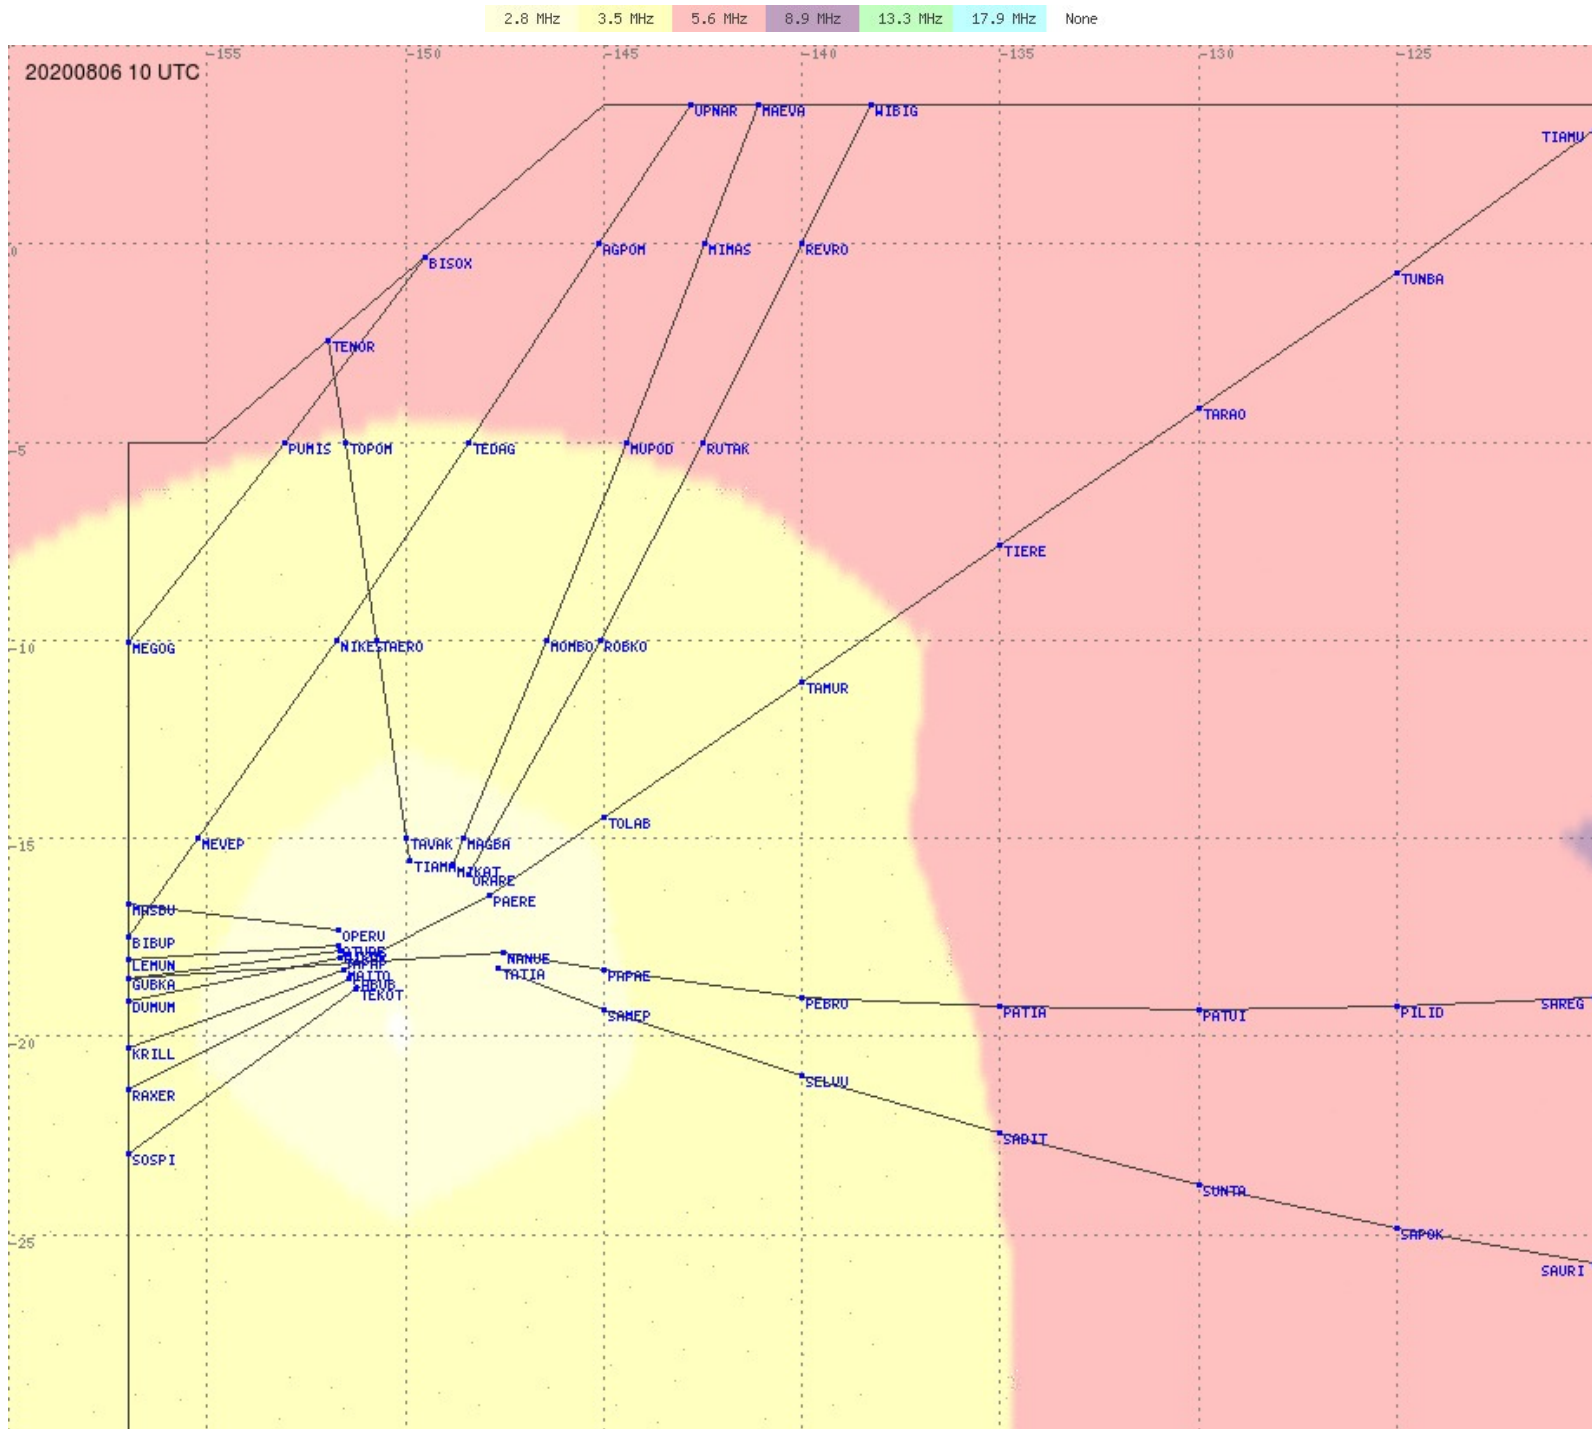

Tahiti FIR - HF Propag - 20200806