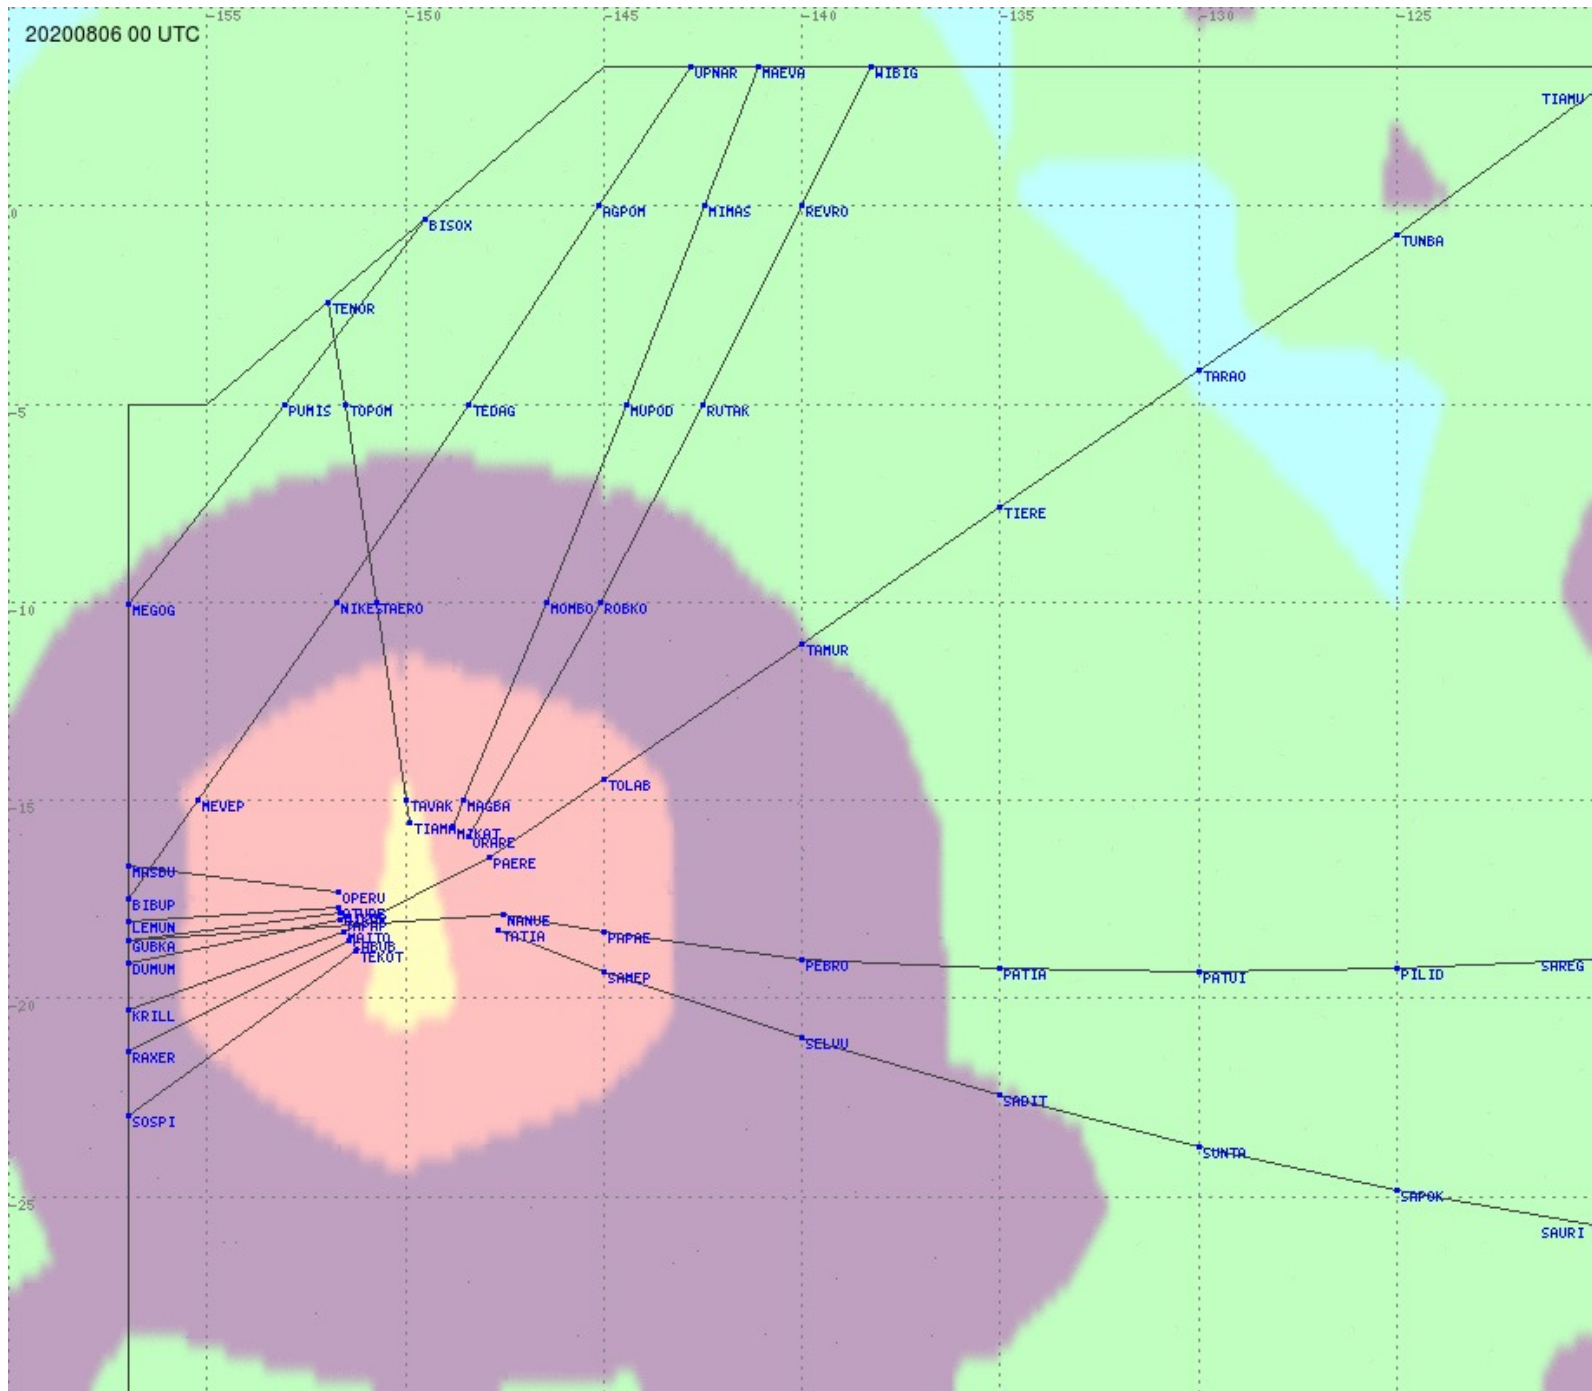

Tahiti FIR - HF Propag - 20200806

2.8 MHz 3.5 MHz 5.6 MHz 8.9 MHz 13.3 MHz 17.9 MHz None

Tahiti FIR - HF Propag - 20200806

2.8 MHz
3.5 MHz
5.6 MHz
8.9 MHz
13.3 MHz
17.9 MHz
None

Tahiti FIR - HF Propag - 20200806

2.8 MHz
3.5 MHz
5.6 MHz
8.9 MHz
13.3 MHz
17.9 MHz
None

Tahiti FIR - HF Propag - 20200806

2.8 MHz 3.5 MHz 5.6 MHz 8.9 MHz 13.3 MHz 17.9 MHz None

Tahiti FIR - HF Propag - 20200806

Tahiti FIR - HF Propag - 20200806

Tahiti FIR - HF Propag - 20200806

Tahiti FIR - HF Propag - 20200806

Tahiti FIR - HF Propag - 20200806

Tahiti FIR - HF Propag - 20200806

Tahiti FIR - HF Propag - 20200806

Tahiti FIR - HF Propag - 20200806

Tahiti FIR - HF Propag - 20200806