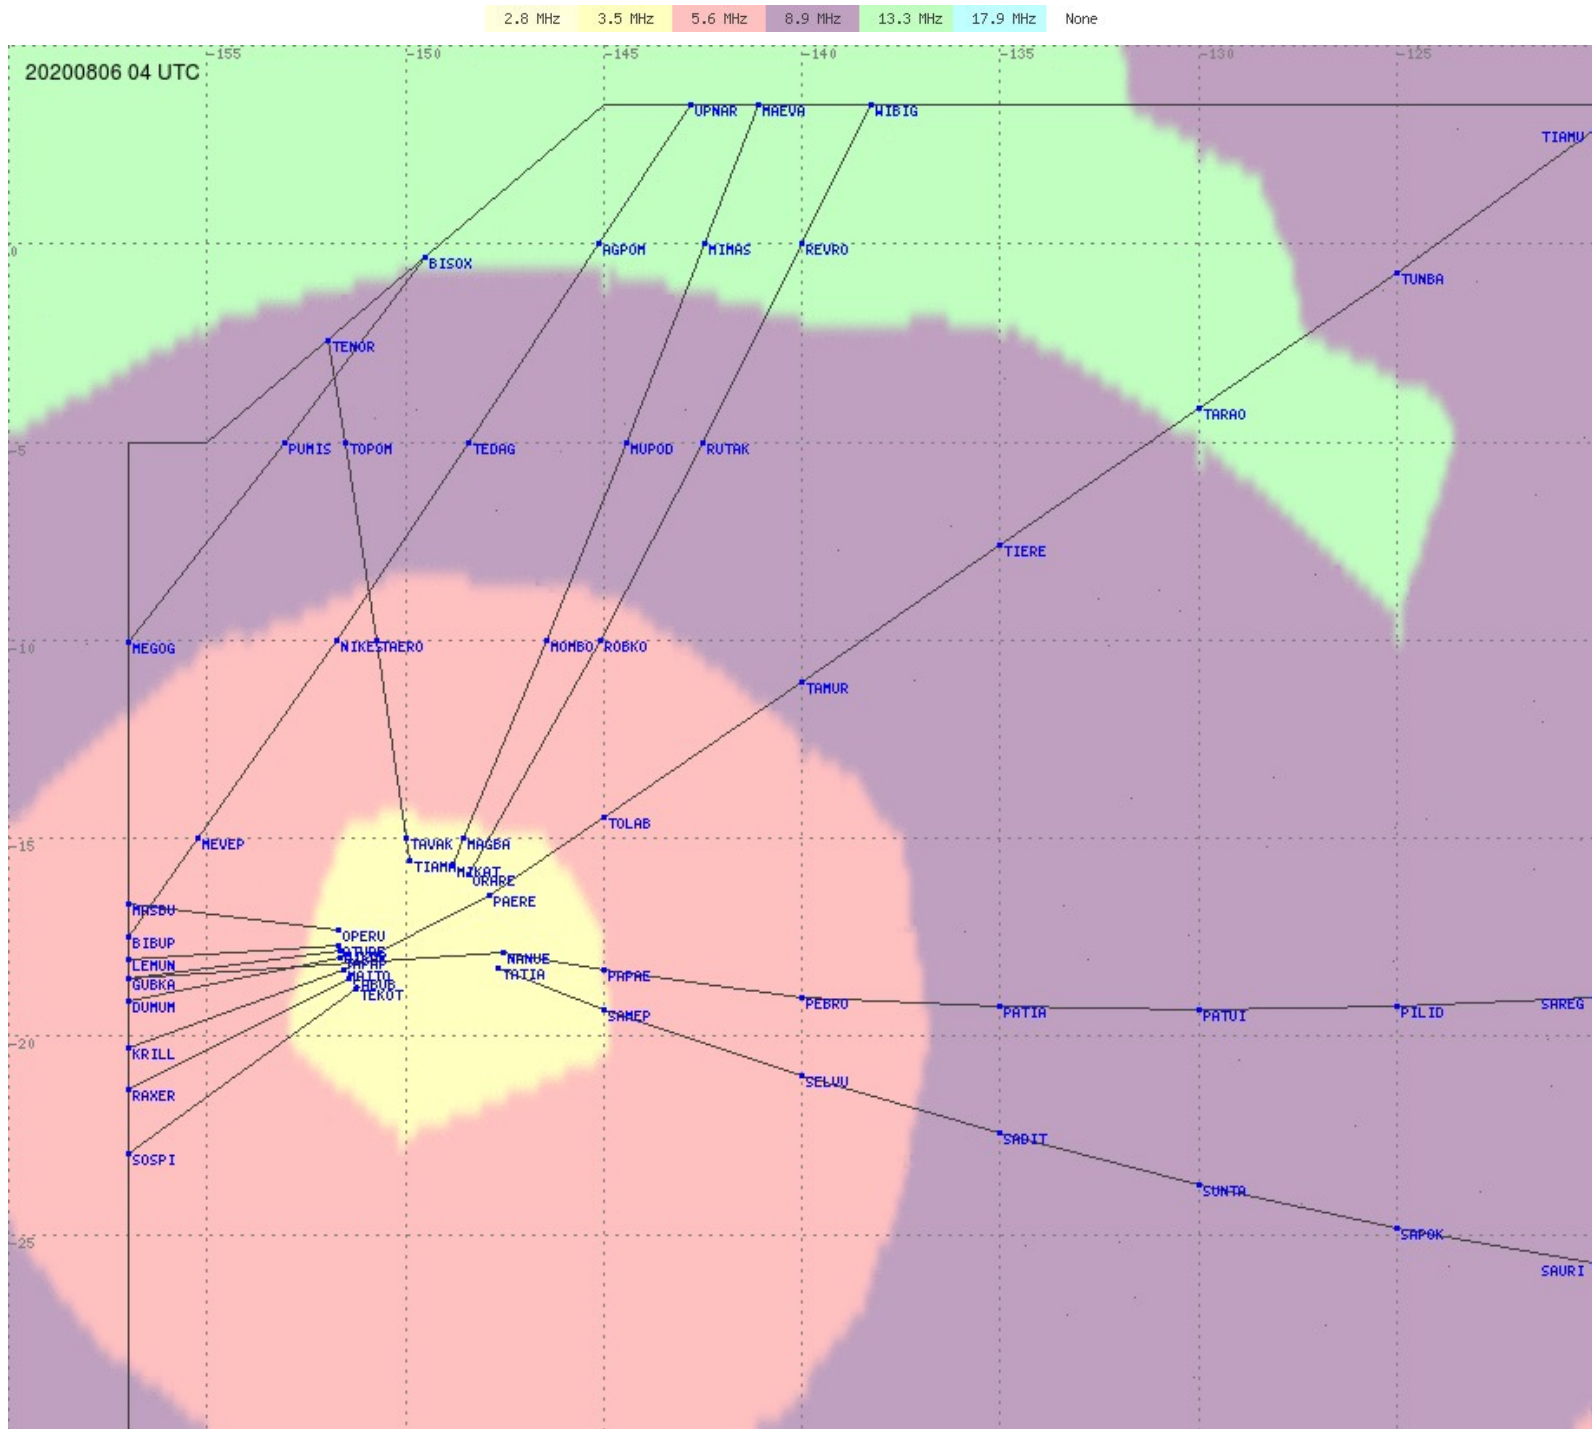

Tahiti FIR - HF Propag - 20200806