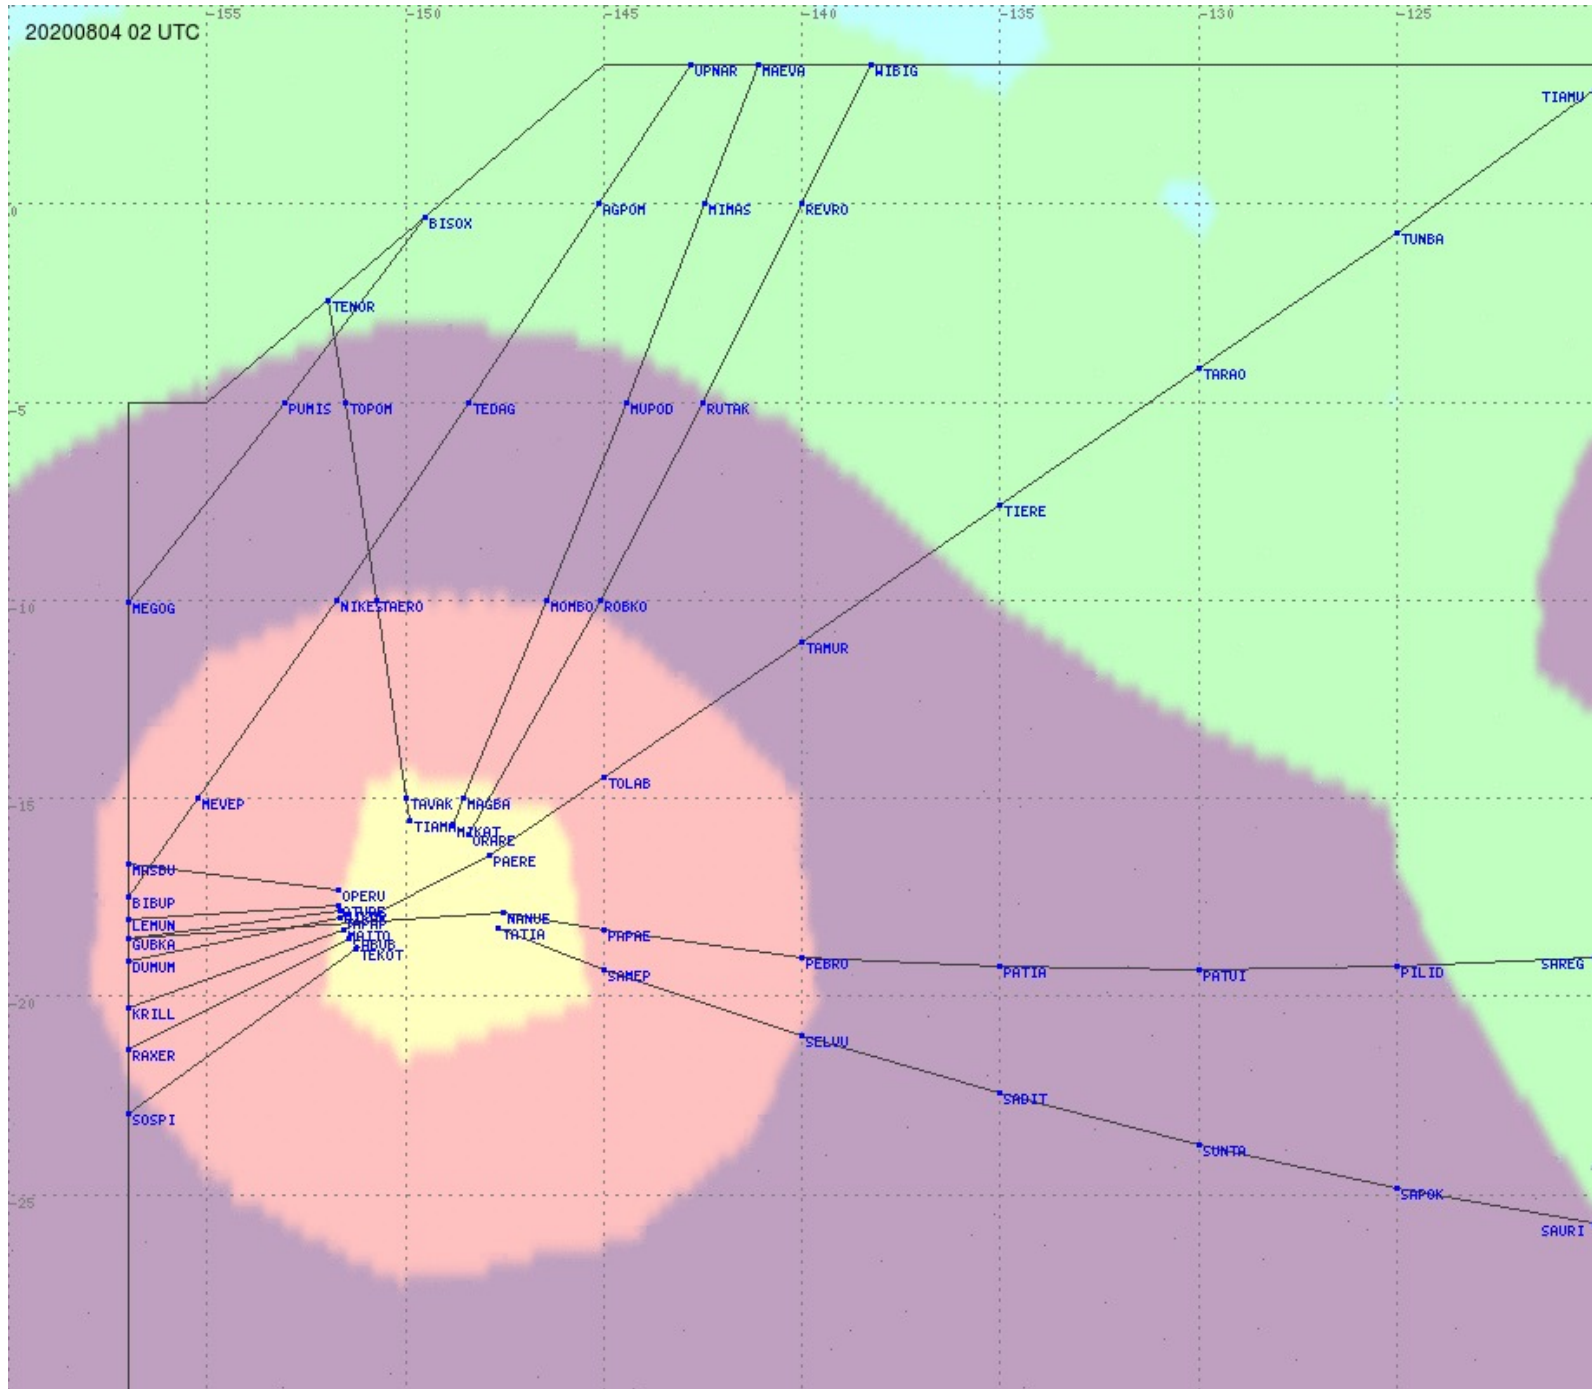

Tahiti FIR - HF Propag - 20200804

2.8 MHz 3.5 MHz 5.6 MHz 8.9 MHz 13.3 MHz 17.9 MHz None

Tahiti FIR - HF Propag - 20200804

2.8 MHz 3.5 MHz 5.6 MHz 8.9 MHz 13.3 MHz 17.9 MHz None

Tahiti FIR - HF Propag - 20200804

2.8 MHz 3.5 MHz 5.6 MHz 8.9 MHz 13.3 MHz 17.9 MHz None

Tahiti FIR - HF Propag - 20200804

Tahiti FIR - HF Propag - 20200804

Tahiti FIR - HF Propag - 20200804

Tahiti FIR - HF Propag - 20200804

Tahiti FIR - HF Propag - 20200804

Tahiti FIR - HF Propag - 20200804

2.8 MHz
3.5 MHz
5.6 MHz
8.9 MHz
13.3 MHz
17.9 MHz
None

Tahiti FIR - HF Propag - 20200804

Tahiti FIR - HF Propag - 20200804

Tahiti FIR - HF Propag - 20200804

2.8 MHz 3.5 MHz 5.6 MHz 8.9 MHz 13.3 MHz 17.9 MHz None