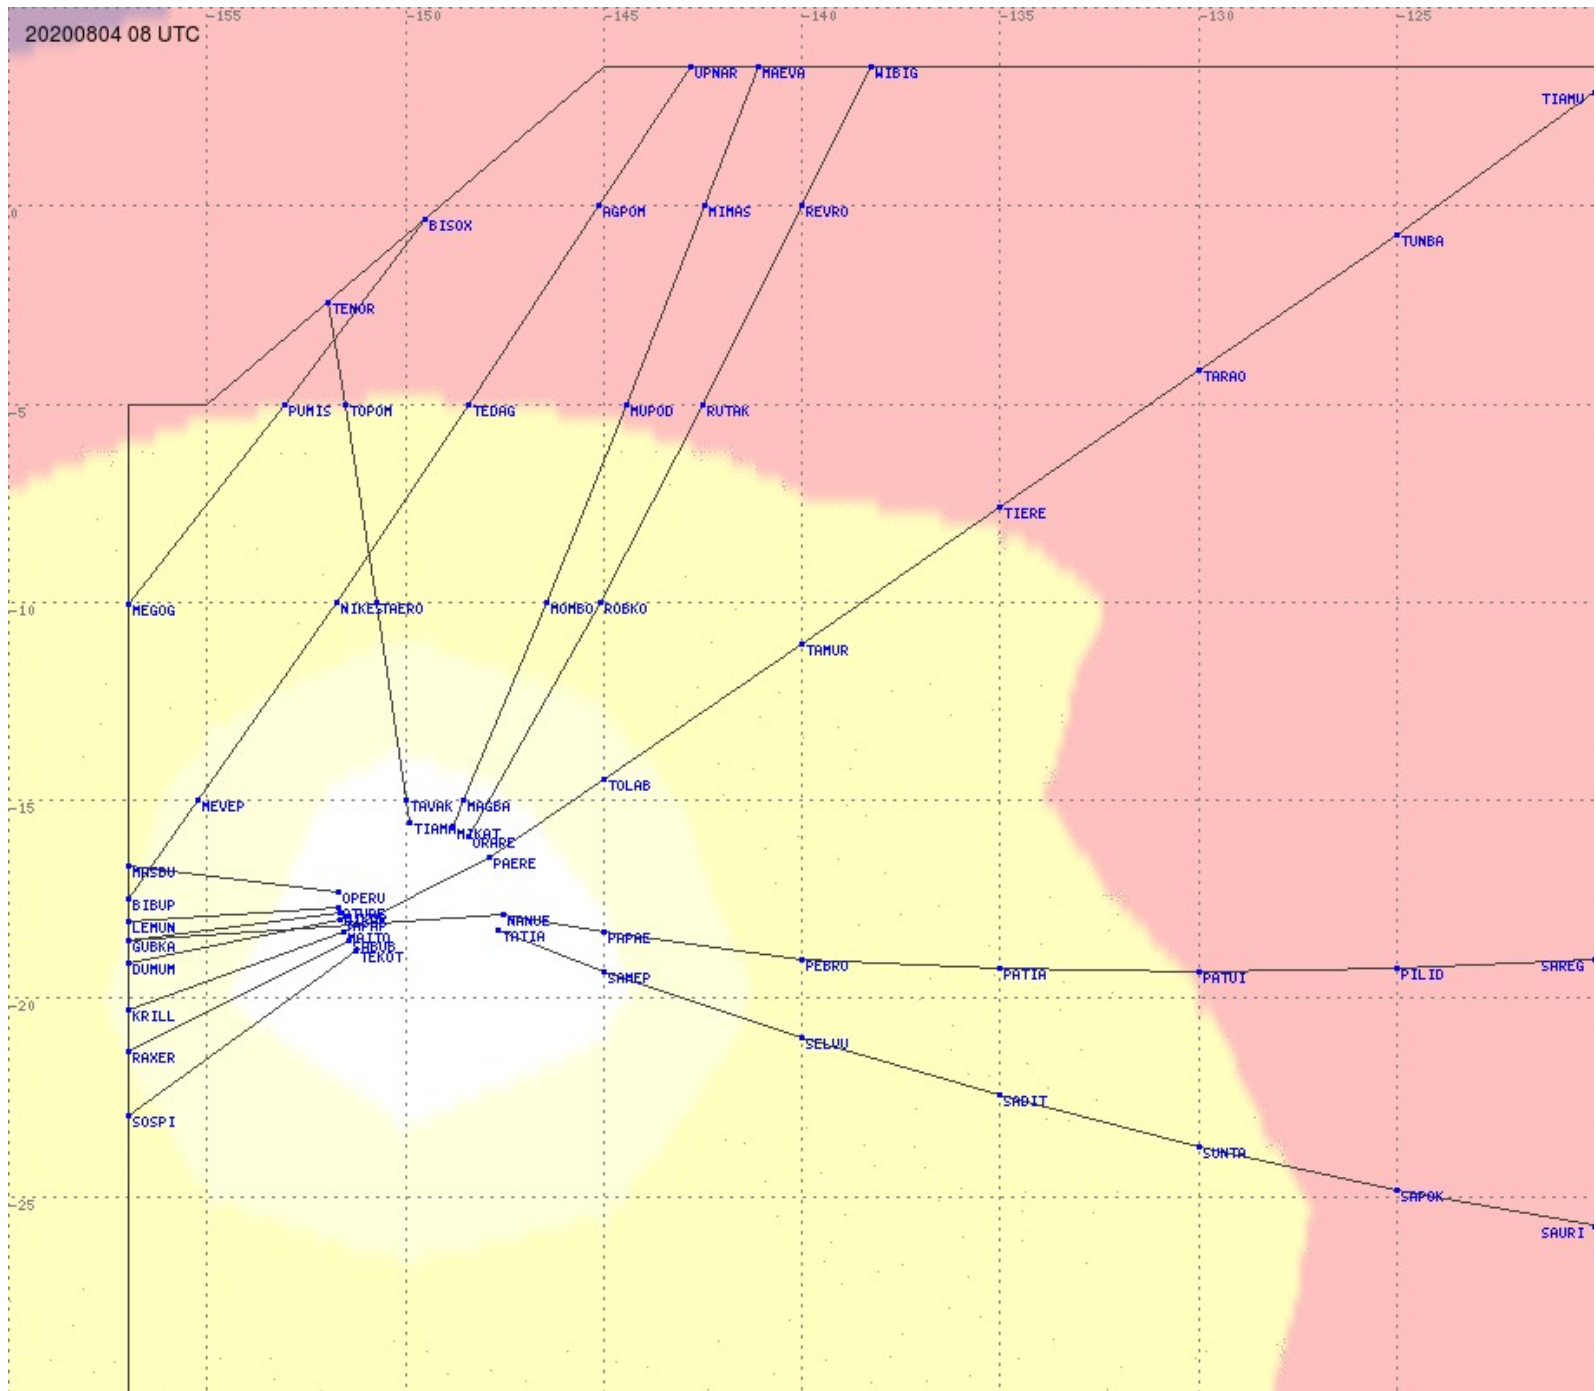

Tahiti FIR - HF Propag - 20200804

2.8 MHz 3.5 MHz 5.6 MHz 8.9 MHz 13.3 MHz 17.9 MHz None

Tahiti FIR - HF Propag - 20200804

2.8 MHz 3.5 MHz 5.6 MHz 8.9 MHz 13.3 MHz 17.9 MHz None

Tahiti FIR - HF Propag - 20200804

2.8 MHz 3.5 MHz 5.6 MHz 8.9 MHz 13.3 MHz 17.9 MHz None

Tahiti FIR - HF Propag - 20200804

Tahiti FIR - HF Propag - 20200804

Tahiti FIR - HF Propag - 20200804

Tahiti FIR - HF Propag - 20200804

Tahiti FIR - HF Propag - 20200804

Tahiti FIR - HF Propag - 20200804

2.8 MHz
3.5 MHz
5.6 MHz
8.9 MHz
13.3 MHz
17.9 MHz
None

Tahiti FIR - HF Propag - 20200804

Tahiti FIR - HF Propag - 20200804

Tahiti FIR - HF Propag - 20200804

2.8 MHz 3.5 MHz 5.6 MHz 8.9 MHz 13.3 MHz 17.9 MHz None

Tahiti FIR - HF Propag - 20200804

Tahiti FIR - HF Propag - 20200804

2.8 MHz
3.5 MHz
5.6 MHz
8.9 MHz
13.3 MHz
17.9 MHz
None

Tahiti FIR - HF Propag - 20200804

2.8 MHz
3.5 MHz
5.6 MHz
8.9 MHz
13.3 MHz
17.9 MHz
None