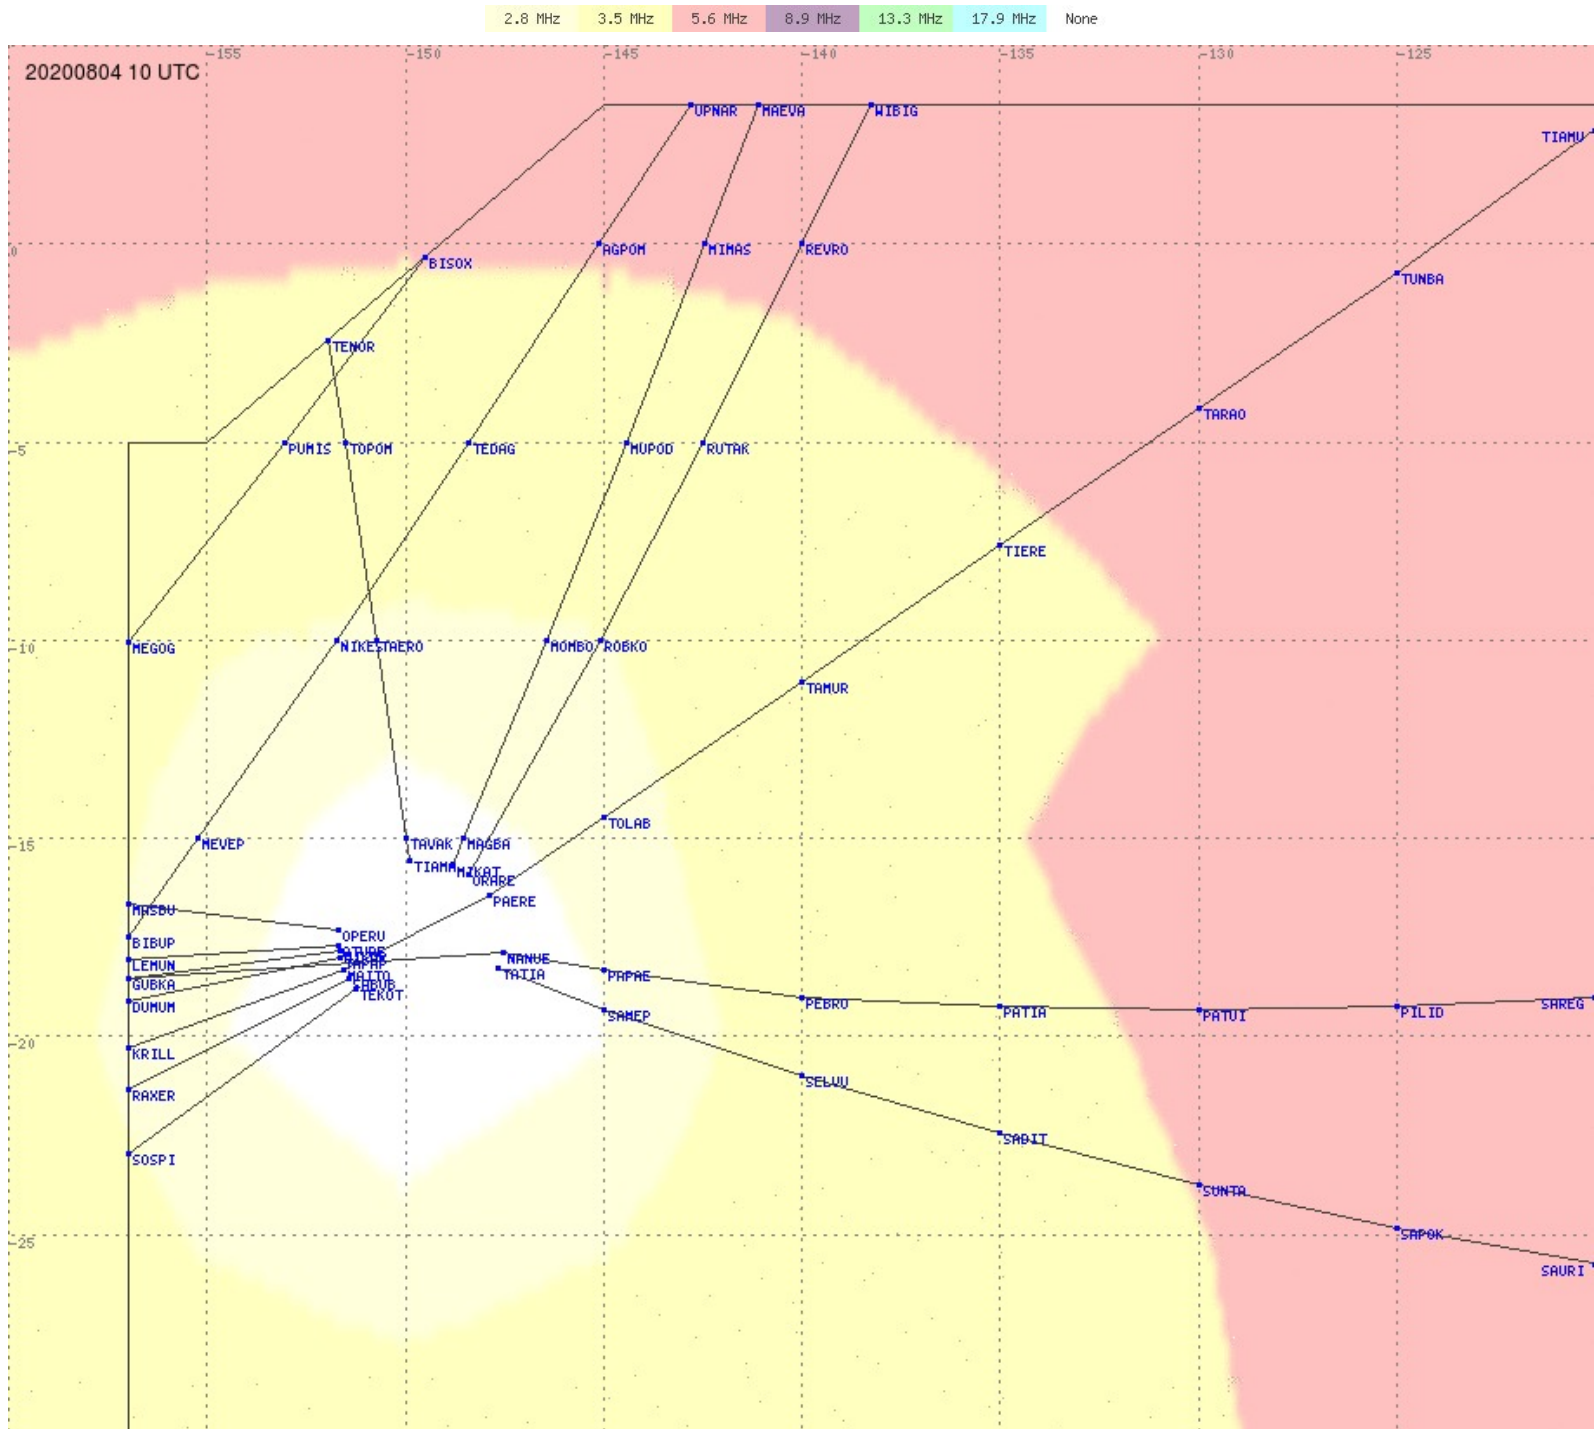

2.8 MHz 3.5 MHz 5.6 MHz 8.9 MHz 13.3 MHz 17.9 MHz None

Tahiti FIR - HF Propag - 20200804

Tahiti FIR - HF Propag - 20200804

Tahiti FIR - HF Propag - 20200804

Tahiti FIR - HF Propag - 20200804

Tahiti FIR - HF Propag - 20200804

Tahiti FIR - HF Propag - 20200804

2.8 MHz
3.5 MHz
5.6 MHz
8.9 MHz
13.3 MHz
17.9 MHz
None

Tahiti FIR - HF Propag - 20200804

Tahiti FIR - HF Propag - 20200804

Tahiti FIR - HF Propag - 20200804

2.8 MHz 3.5 MHz 5.6 MHz 8.9 MHz 13.3 MHz 17.9 MHz None

Tahiti FIR - HF Propag - 20200804

Tahiti FIR - HF Propag - 20200804

2.8 MHz
3.5 MHz
5.6 MHz
8.9 MHz
13.3 MHz
17.9 MHz
None

Tahiti FIR - HF Propag - 20200804

2.8 MHz
3.5 MHz
5.6 MHz
8.9 MHz
13.3 MHz
17.9 MHz
None