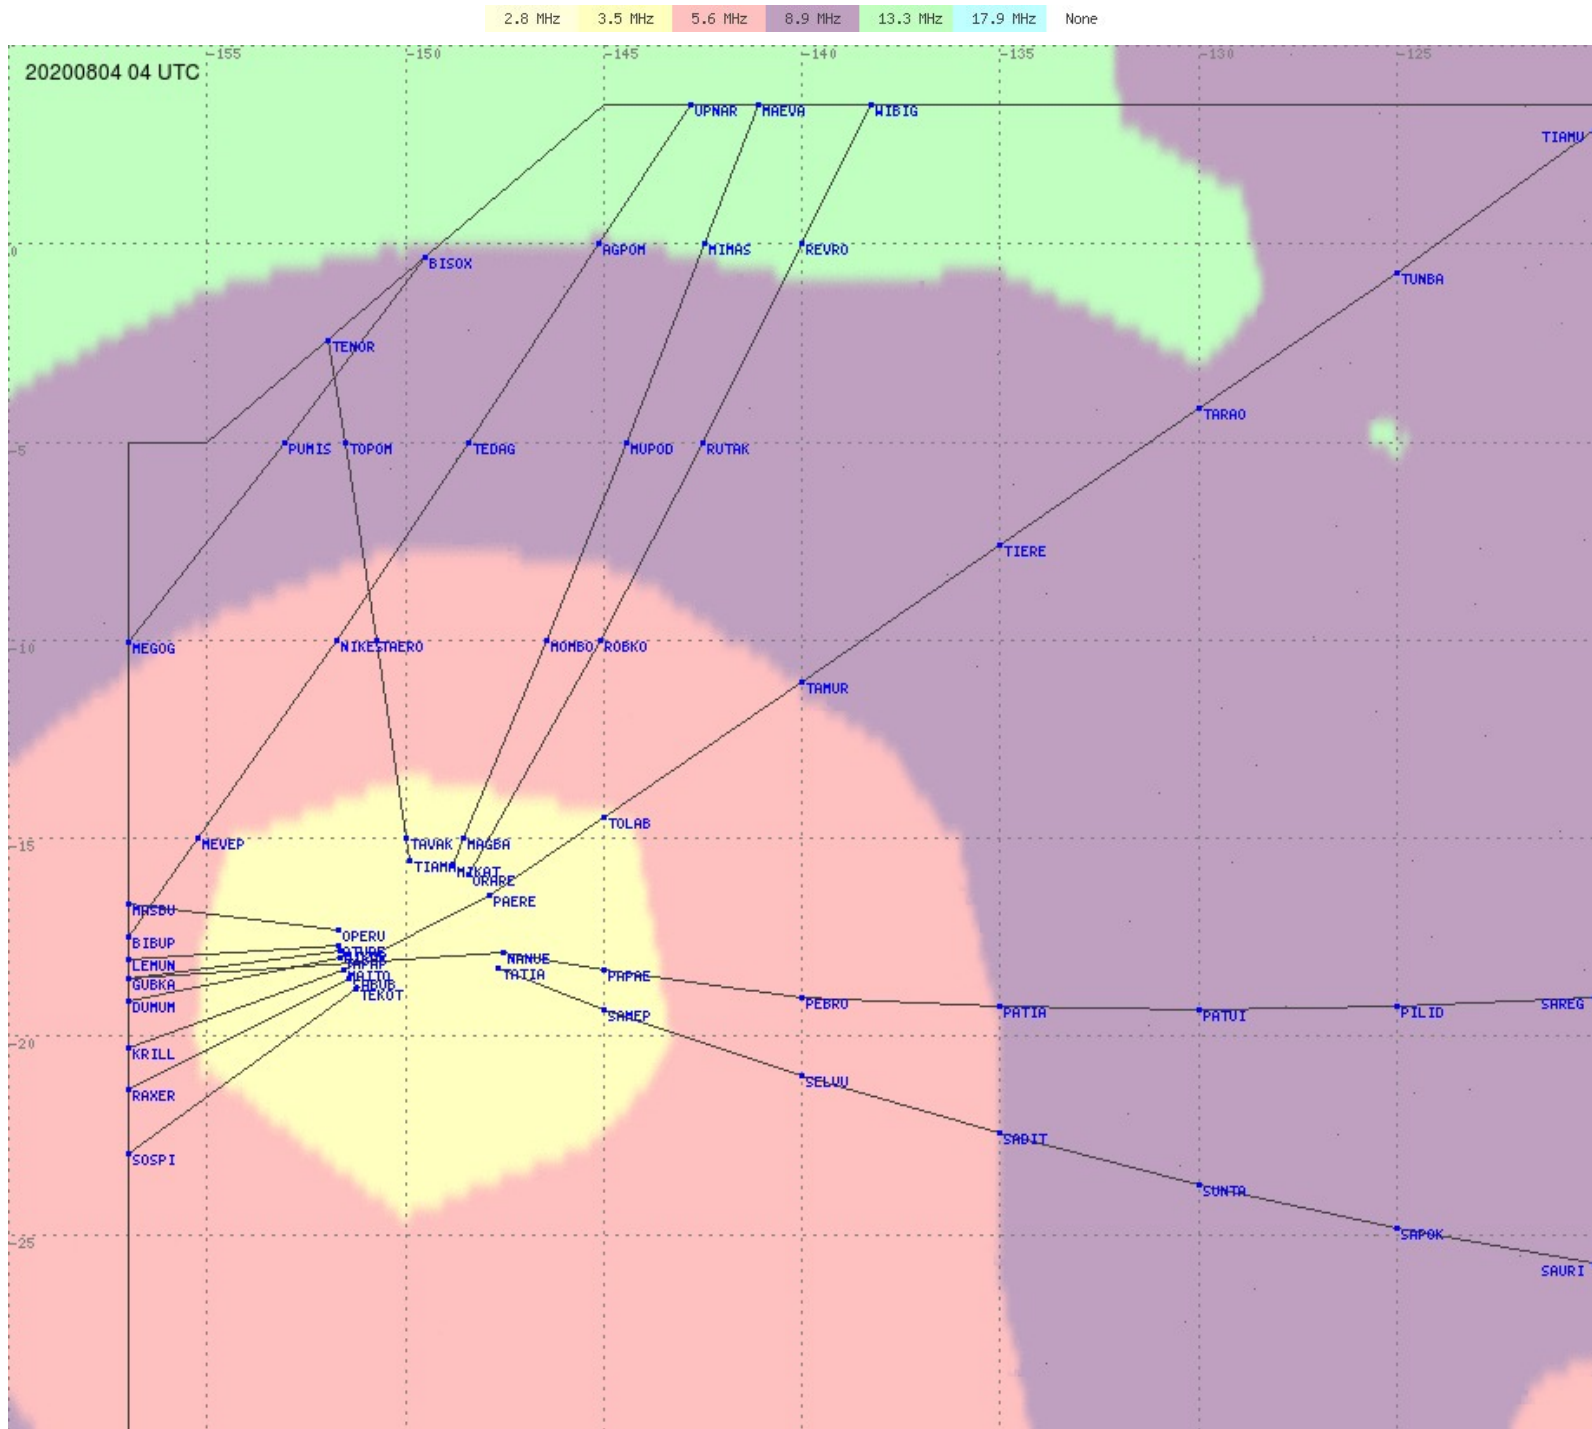

Tahiti FIR - HF Propag - 20200804

2.8 MHz 3.5 MHz 5.6 MHz 8.9 MHz 13.3 MHz 17.9 MHz None

Tahiti FIR - HF Propag - 20200804

2.8 MHz 3.5 MHz 5.6 MHz 8.9 MHz 13.3 MHz 17.9 MHz None

Tahiti FIR - HF Propag - 20200804

2.8 MHz 3.5 MHz 5.6 MHz 8.9 MHz 13.3 MHz 17.9 MHz None

Tahiti FIR - HF Propag - 20200804

Tahiti FIR - HF Propag - 20200804

Tahiti FIR - HF Propag - 20200804

Tahiti FIR - HF Propag - 20200804

Tahiti FIR - HF Propag - 20200804

Tahiti FIR - HF Propag - 20200804

2.8 MHz
3.5 MHz
5.6 MHz
8.9 MHz
13.3 MHz
17.9 MHz
None

Tahiti FIR - HF Propag - 20200804

Tahiti FIR - HF Propag - 20200804

Tahiti FIR - HF Propag - 20200804

2.8 MHz 3.5 MHz 5.6 MHz 8.9 MHz 13.3 MHz 17.9 MHz None