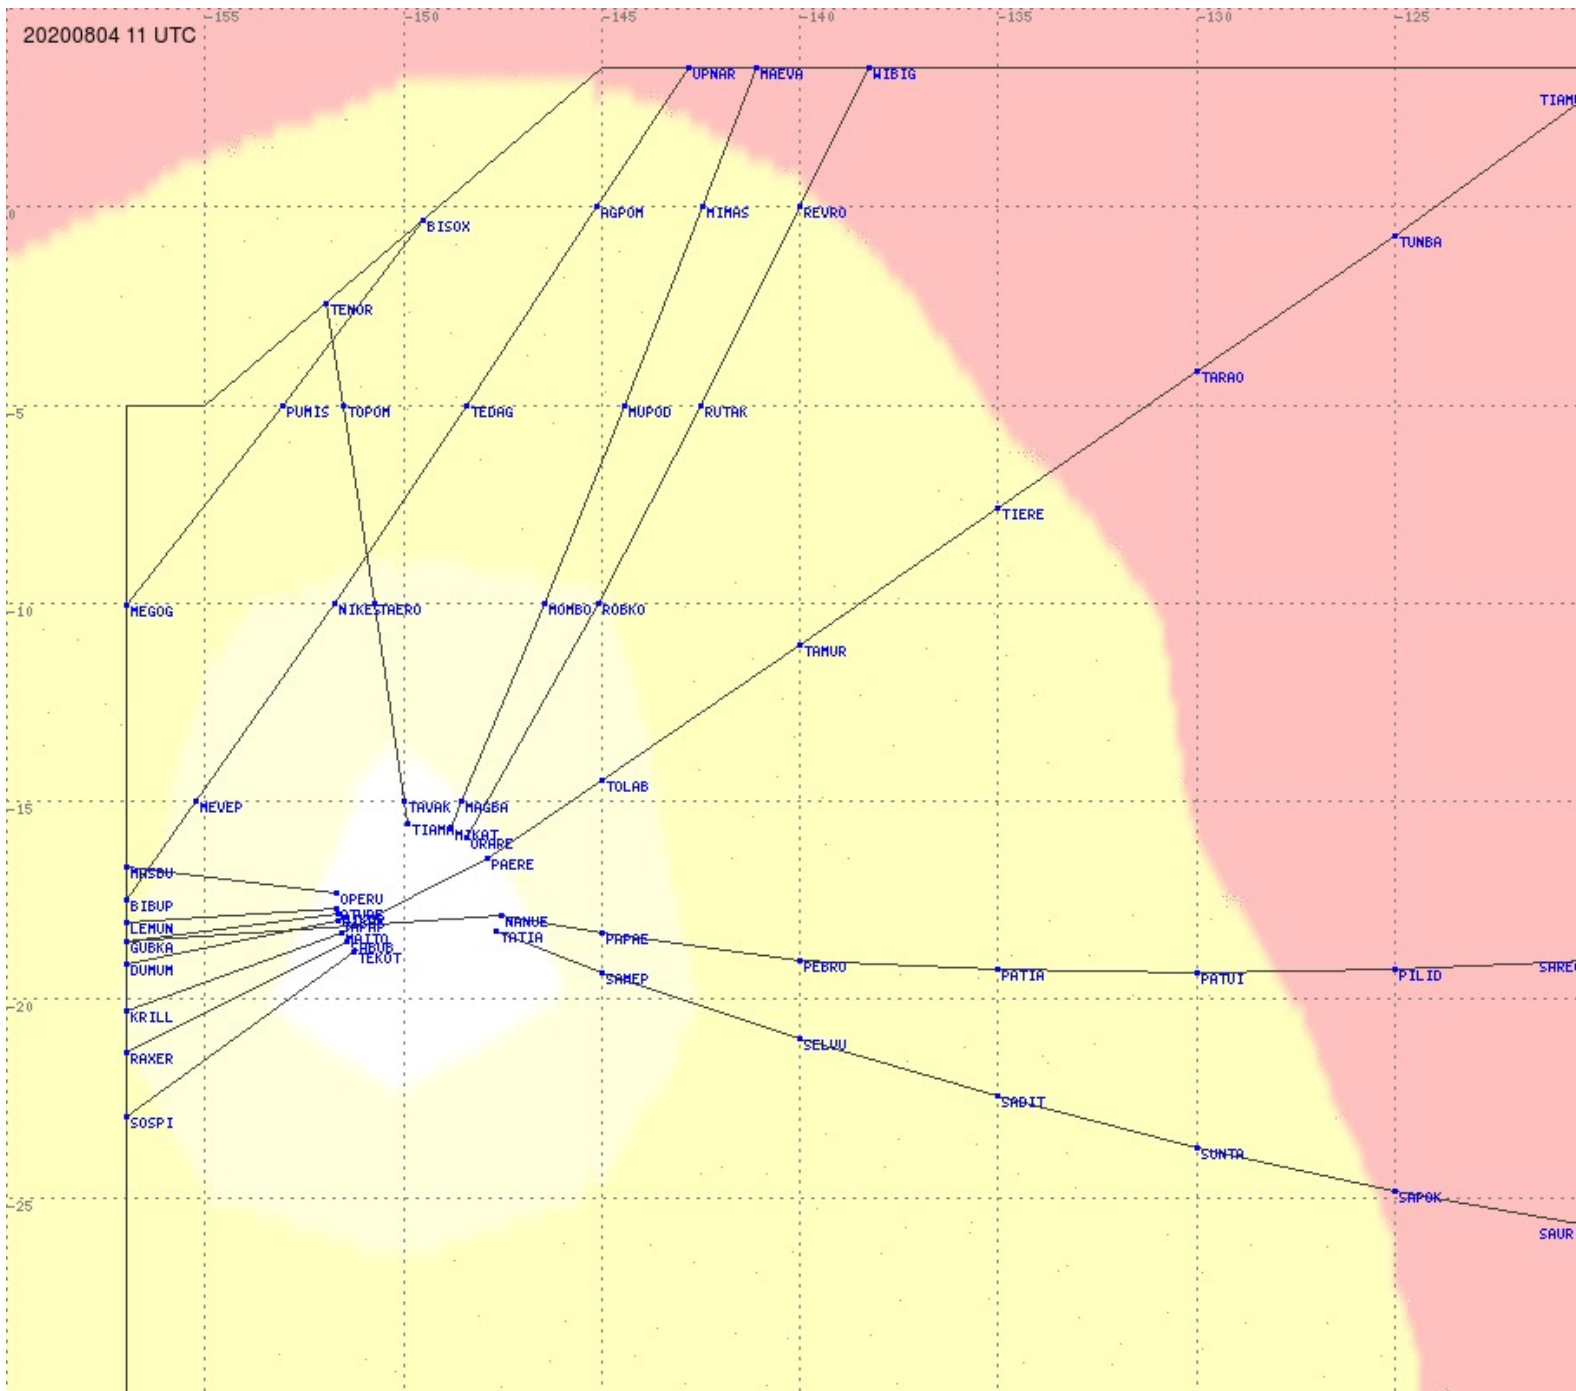

2.8 MHz 3.5 MHz 5.6 MHz 8.9 MHz 13.3 MHz 17.9 MHz None

Tahiti FIR - HF Propag - 20200804

Tahiti FIR - HF Propag - 20200804

Tahiti FIR - HF Propag - 20200804

Tahiti FIR - HF Propag - 20200804

Tahiti FIR - HF Propag - 20200804

Tahiti FIR - HF Propag - 20200804

2.8 MHz
3.5 MHz
5.6 MHz
8.9 MHz
13.3 MHz
17.9 MHz
None

Tahiti FIR - HF Propag - 20200804

Tahiti FIR - HF Propag - 20200804

Tahiti FIR - HF Propag - 20200804

2.8 MHz 3.5 MHz 5.6 MHz 8.9 MHz 13.3 MHz 17.9 MHz None

Tahiti FIR - HF Propag - 20200804

Tahiti FIR - HF Propag - 20200804

2.8 MHz
3.5 MHz
5.6 MHz
8.9 MHz
13.3 MHz
17.9 MHz
None

Tahiti FIR - HF Propag - 20200804

2.8 MHz
3.5 MHz
5.6 MHz
8.9 MHz
13.3 MHz
17.9 MHz
None