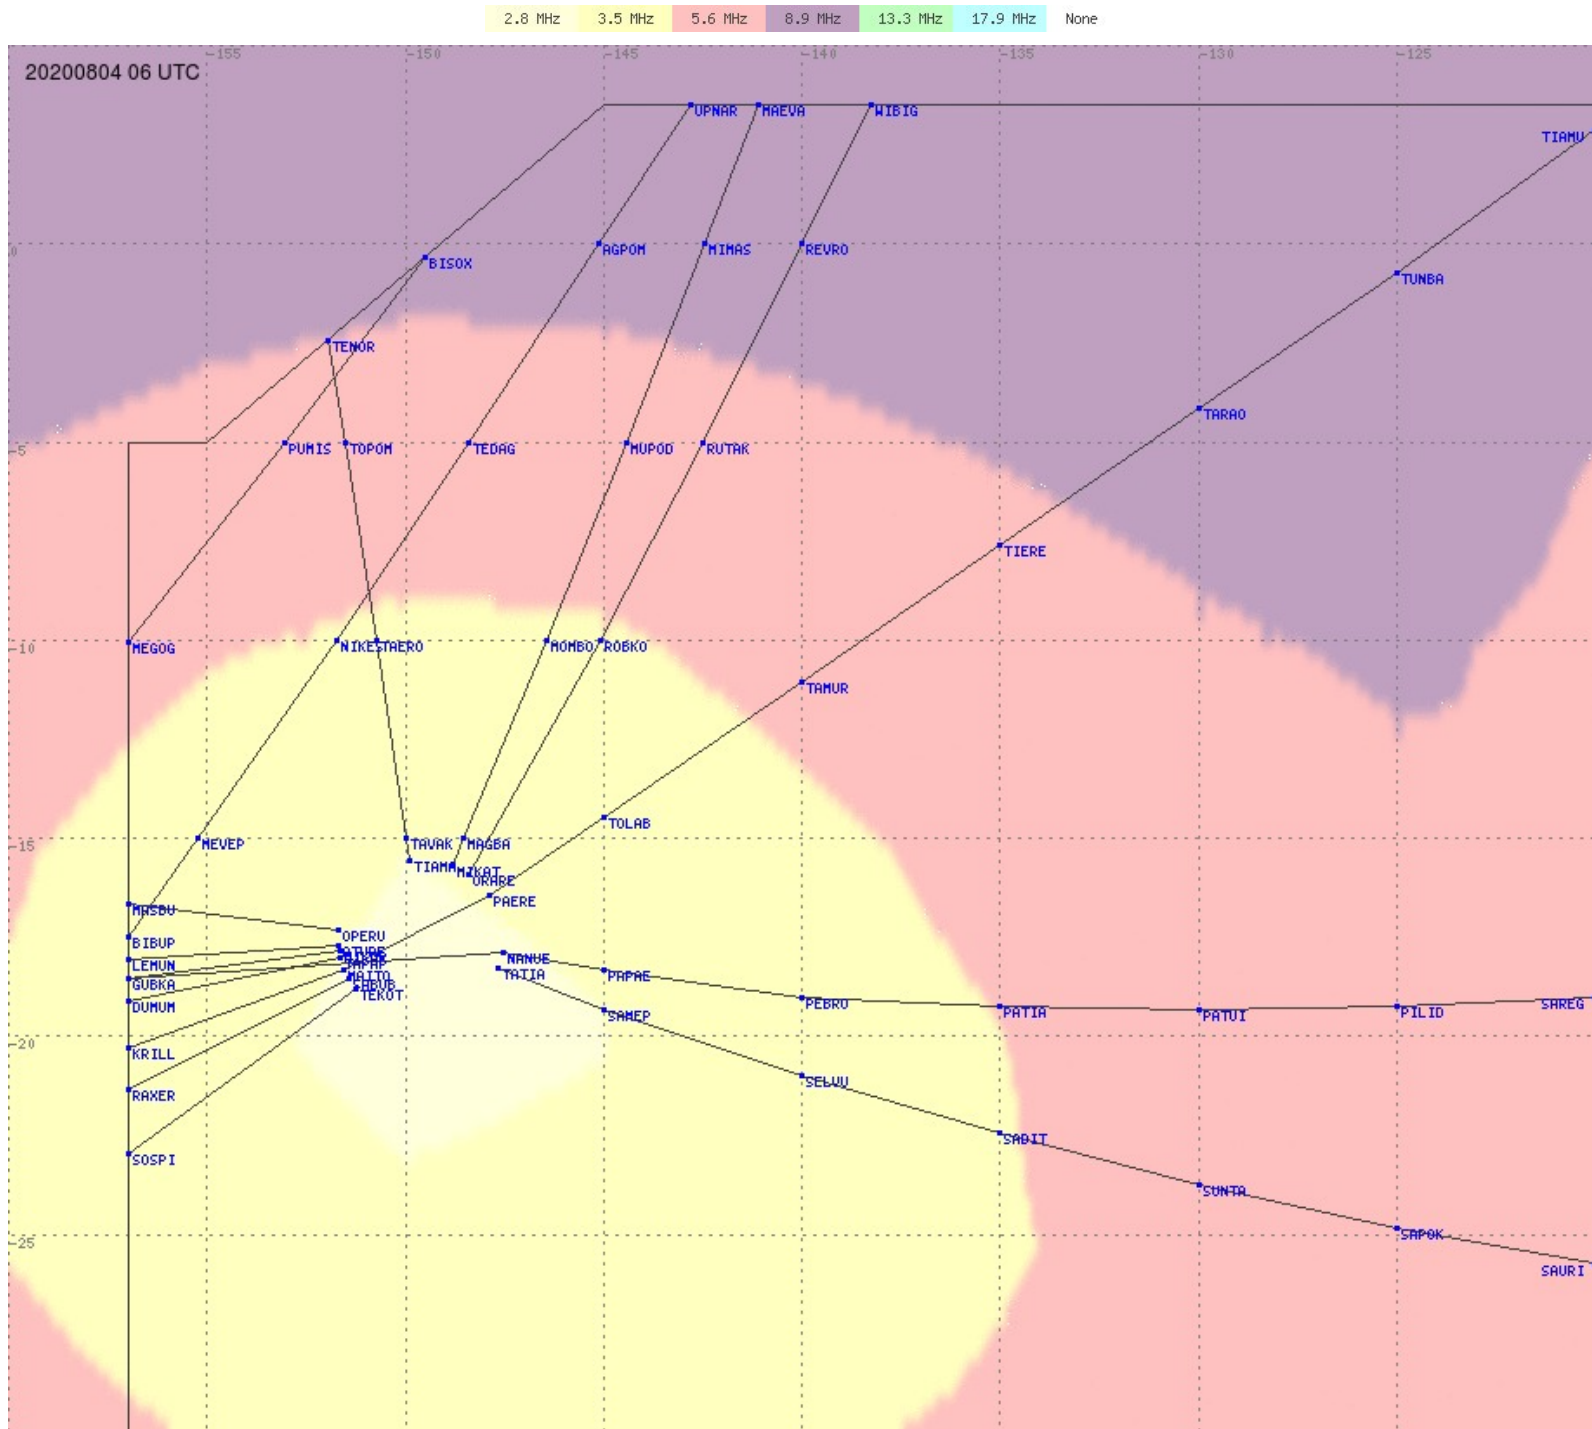

Tahiti FIR - HF Propag - 20200804

2.8 MHz 3.5 MHz 5.6 MHz 8.9 MHz 13.3 MHz 17.9 MHz None

Tahiti FIR - HF Propag - 20200804

2.8 MHz 3.5 MHz 5.6 MHz 8.9 MHz 13.3 MHz 17.9 MHz None

Tahiti FIR - HF Propag - 20200804

2.8 MHz 3.5 MHz 5.6 MHz 8.9 MHz 13.3 MHz 17.9 MHz None

Tahiti FIR - HF Propag - 20200804

Tahiti FIR - HF Propag - 20200804

Tahiti FIR - HF Propag - 20200804

Tahiti FIR - HF Propag - 20200804

Tahiti FIR - HF Propag - 20200804

Tahiti FIR - HF Propag - 20200804

2.8 MHz
3.5 MHz
5.6 MHz
8.9 MHz
13.3 MHz
17.9 MHz
None

Tahiti FIR - HF Propag - 20200804

Tahiti FIR - HF Propag - 20200804

Tahiti FIR - HF Propag - 20200804

2.8 MHz 3.5 MHz 5.6 MHz 8.9 MHz 13.3 MHz 17.9 MHz None

Tahiti FIR - HF Propag - 20200804

Tahiti FIR - HF Propag - 20200804

2.8 MHz
3.5 MHz
5.6 MHz
8.9 MHz
13.3 MHz
17.9 MHz
None

Tahiti FIR - HF Propag - 20200804

2.8 MHz
3.5 MHz
5.6 MHz
8.9 MHz
13.3 MHz
17.9 MHz
None