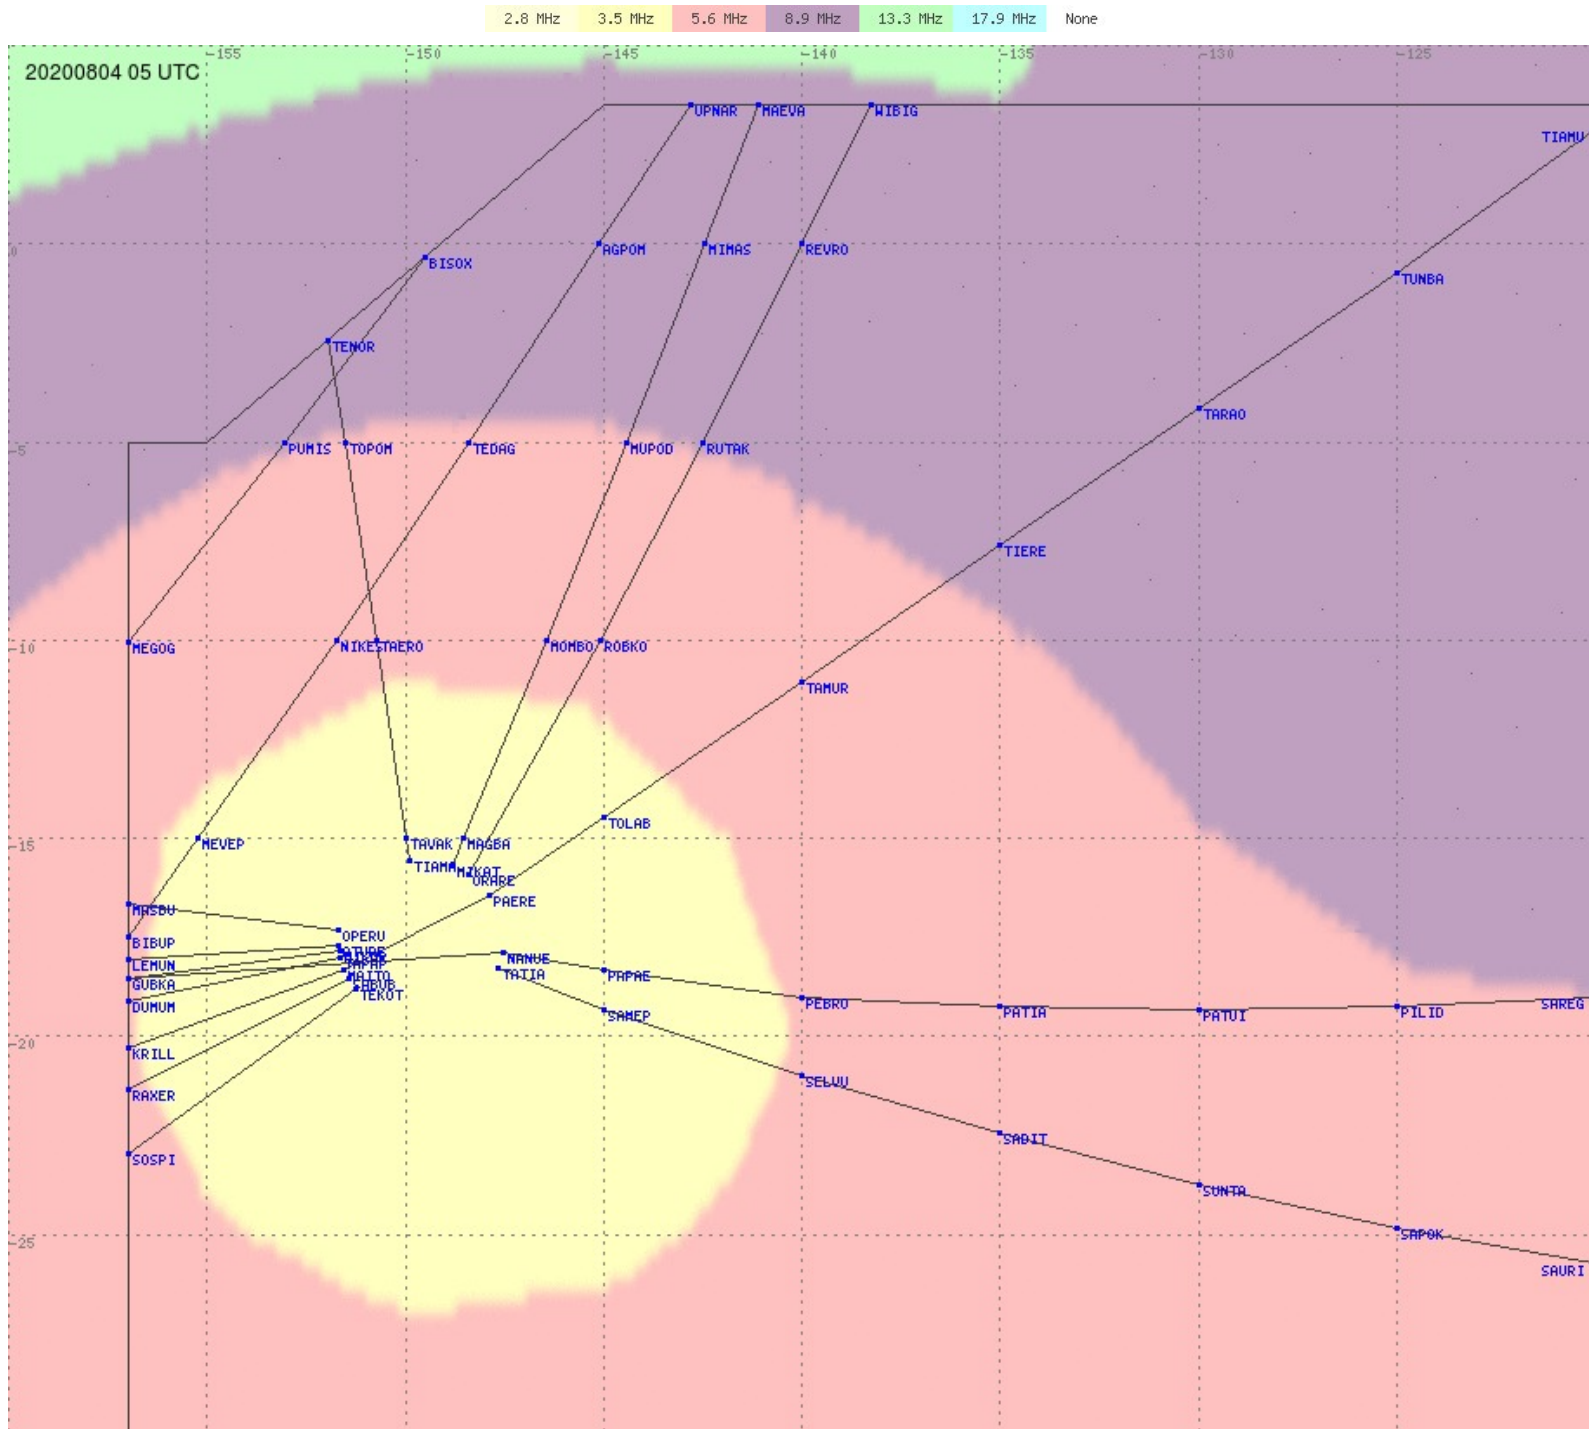

Tahiti FIR - HF Propag - 20200804

2.8 MHz 3.5 MHz 5.6 MHz 8.9 MHz 13.3 MHz 17.9 MHz None

Tahiti FIR - HF Propag - 20200804

2.8 MHz 3.5 MHz 5.6 MHz 8.9 MHz 13.3 MHz 17.9 MHz None

Tahiti FIR - HF Propag - 20200804

2.8 MHz 3.5 MHz 5.6 MHz 8.9 MHz 13.3 MHz 17.9 MHz None

Tahiti FIR - HF Propag - 20200804

Tahiti FIR - HF Propag - 20200804

Tahiti FIR - HF Propag - 20200804

Tahiti FIR - HF Propag - 20200804

Tahiti FIR - HF Propag - 20200804

Tahiti FIR - HF Propag - 20200804

2.8 MHz
3.5 MHz
5.6 MHz
8.9 MHz
13.3 MHz
17.9 MHz
None

Tahiti FIR - HF Propag - 20200804

Tahiti FIR - HF Propag - 20200804

Tahiti FIR - HF Propag - 20200804

2.8 MHz 3.5 MHz 5.6 MHz 8.9 MHz 13.3 MHz 17.9 MHz None