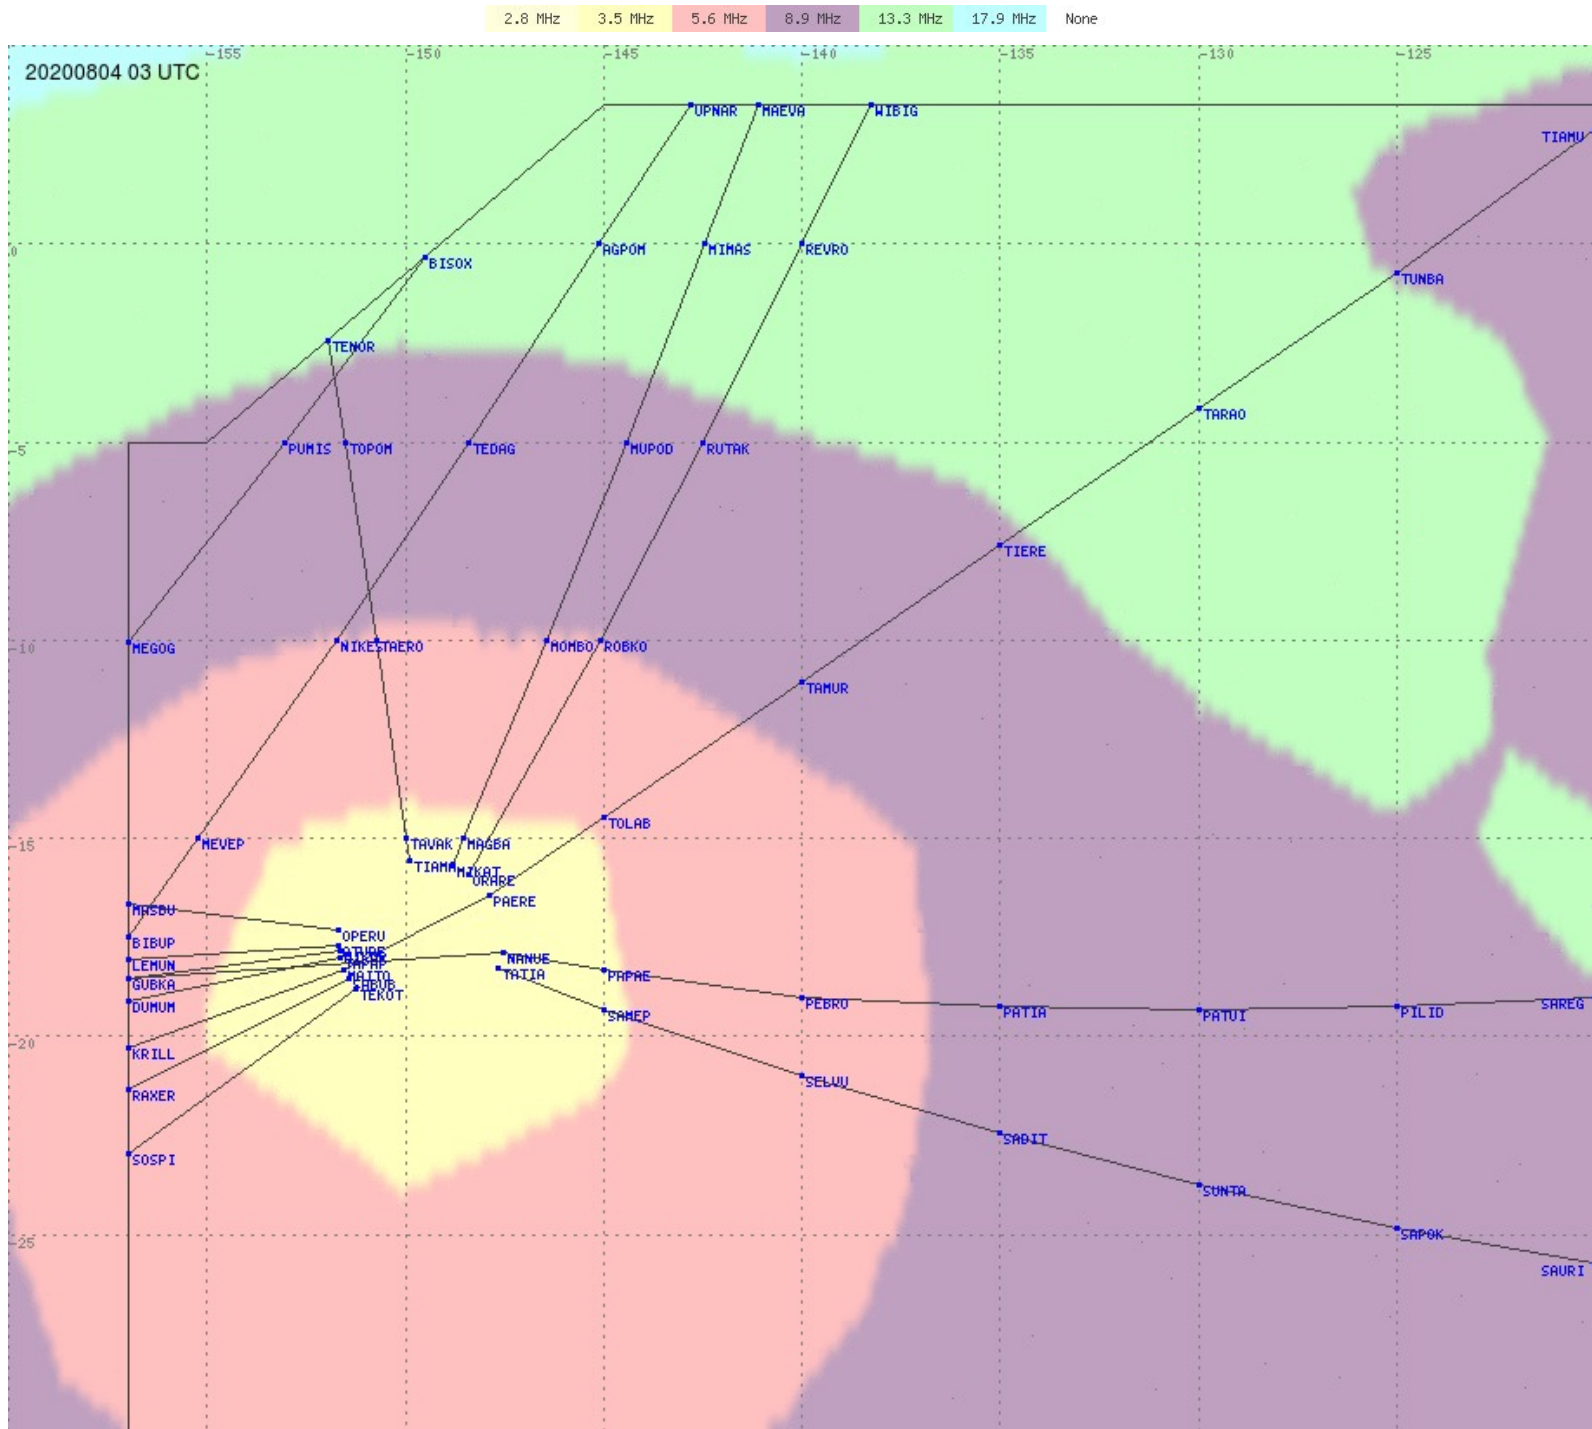

Tahiti FIR - HF Propag - 20200804

2.8 MHz 3.5 MHz 5.6 MHz 8.9 MHz 13.3 MHz 17.9 MHz None

Tahiti FIR - HF Propag - 20200804

2.8 MHz 3.5 MHz 5.6 MHz 8.9 MHz 13.3 MHz 17.9 MHz None

Tahiti FIR - HF Propag - 20200804

2.8 MHz 3.5 MHz 5.6 MHz 8.9 MHz 13.3 MHz 17.9 MHz None

Tahiti FIR - HF Propag - 20200804

Tahiti FIR - HF Propag - 20200804

Tahiti FIR - HF Propag - 20200804

Tahiti FIR - HF Propag - 20200804

Tahiti FIR - HF Propag - 20200804

Tahiti FIR - HF Propag - 20200804

2.8 MHz
3.5 MHz
5.6 MHz
8.9 MHz
13.3 MHz
17.9 MHz
None

Tahiti FIR - HF Propag - 20200804

Tahiti FIR - HF Propag - 20200804

Tahiti FIR - HF Propag - 20200804

2.8 MHz 3.5 MHz 5.6 MHz 8.9 MHz 13.3 MHz 17.9 MHz None