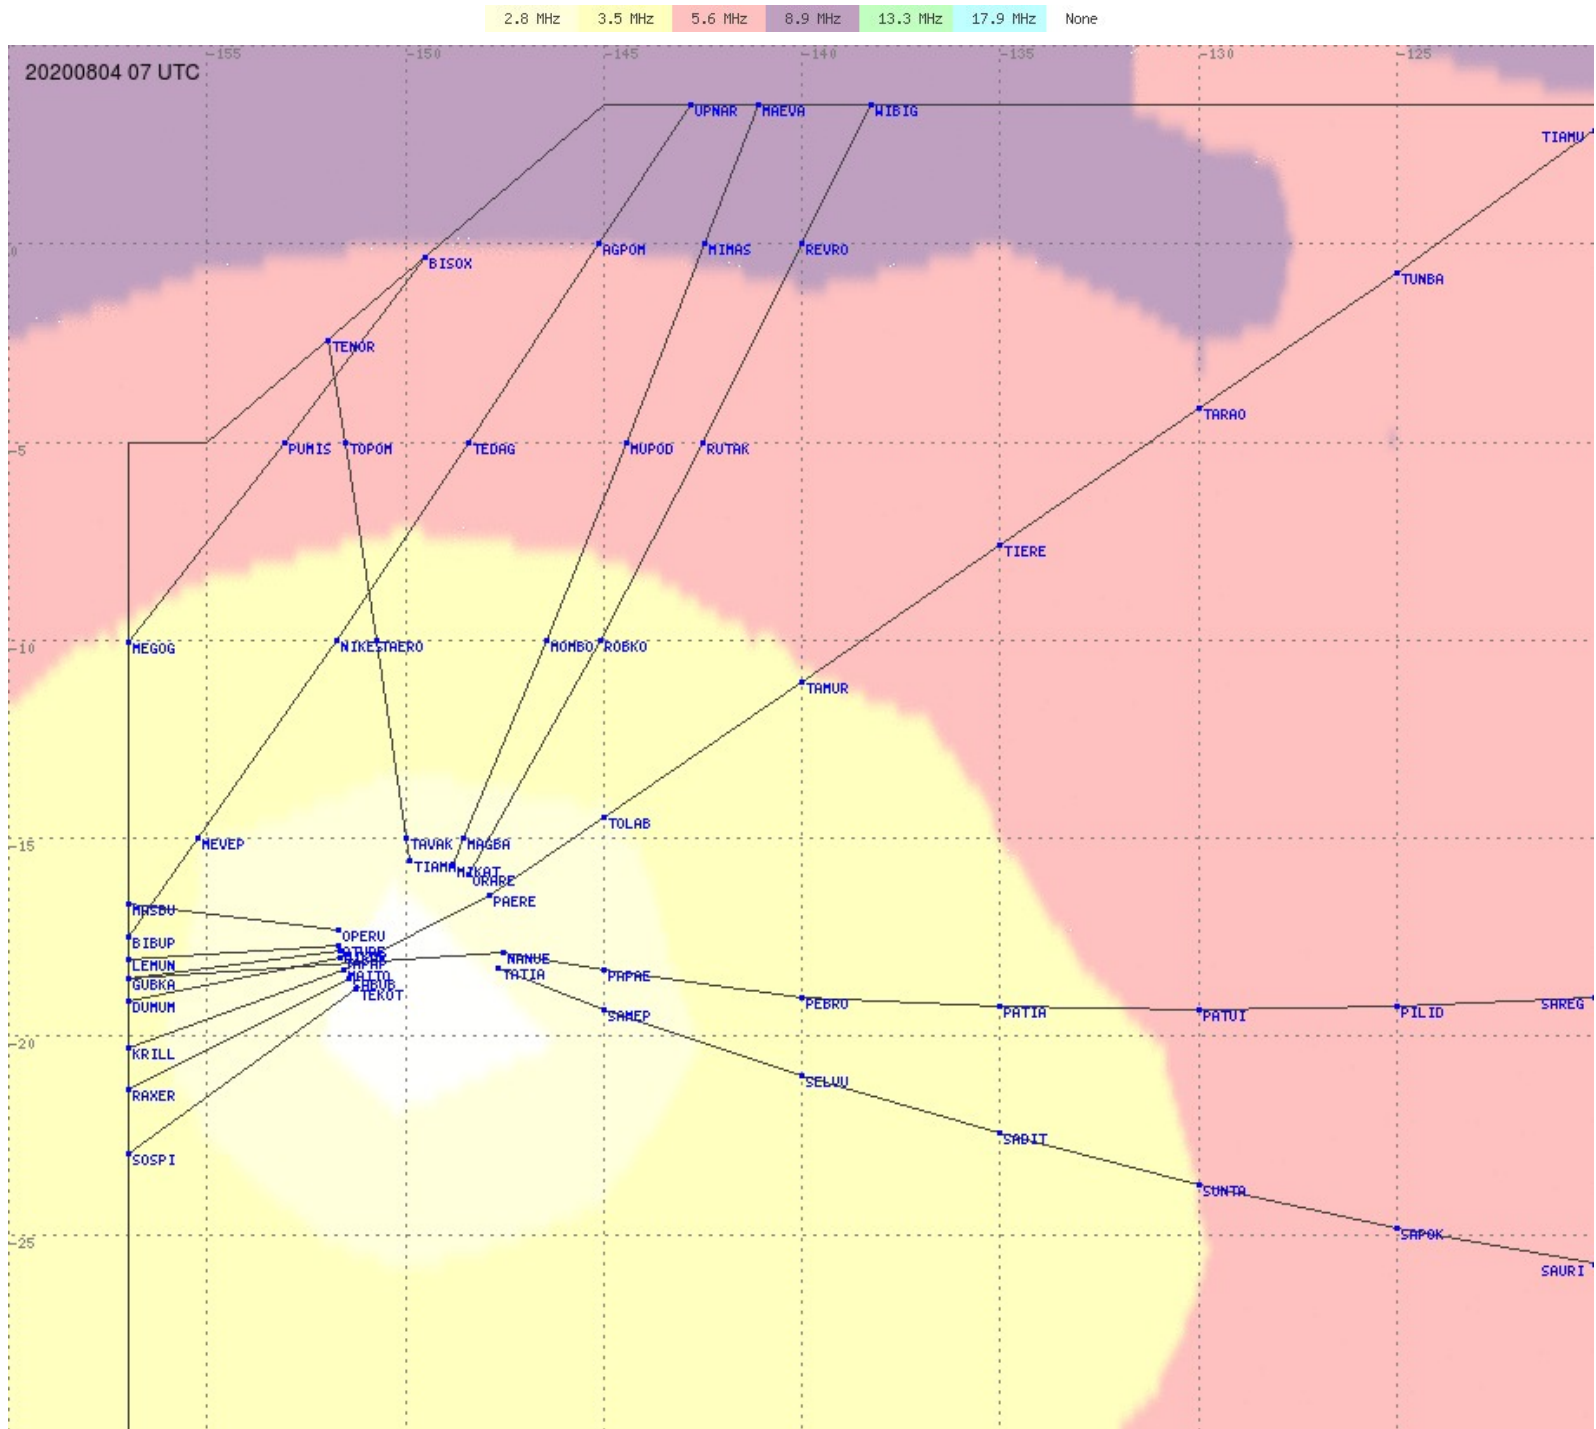

Tahiti FIR - HF Propag - 20200804

2.8 MHz 3.5 MHz 5.6 MHz 8.9 MHz 13.3 MHz 17.9 MHz None

Tahiti FIR - HF Propag - 20200804

2.8 MHz 3.5 MHz 5.6 MHz 8.9 MHz 13.3 MHz 17.9 MHz None

Tahiti FIR - HF Propag - 20200804

2.8 MHz 3.5 MHz 5.6 MHz 8.9 MHz 13.3 MHz 17.9 MHz None

Tahiti FIR - HF Propag - 20200804

Tahiti FIR - HF Propag - 20200804

Tahiti FIR - HF Propag - 20200804

Tahiti FIR - HF Propag - 20200804

Tahiti FIR - HF Propag - 20200804

Tahiti FIR - HF Propag - 20200804

2.8 MHz
3.5 MHz
5.6 MHz
8.9 MHz
13.3 MHz
17.9 MHz
None

Tahiti FIR - HF Propag - 20200804

Tahiti FIR - HF Propag - 20200804

Tahiti FIR - HF Propag - 20200804

2.8 MHz 3.5 MHz 5.6 MHz 8.9 MHz 13.3 MHz 17.9 MHz None