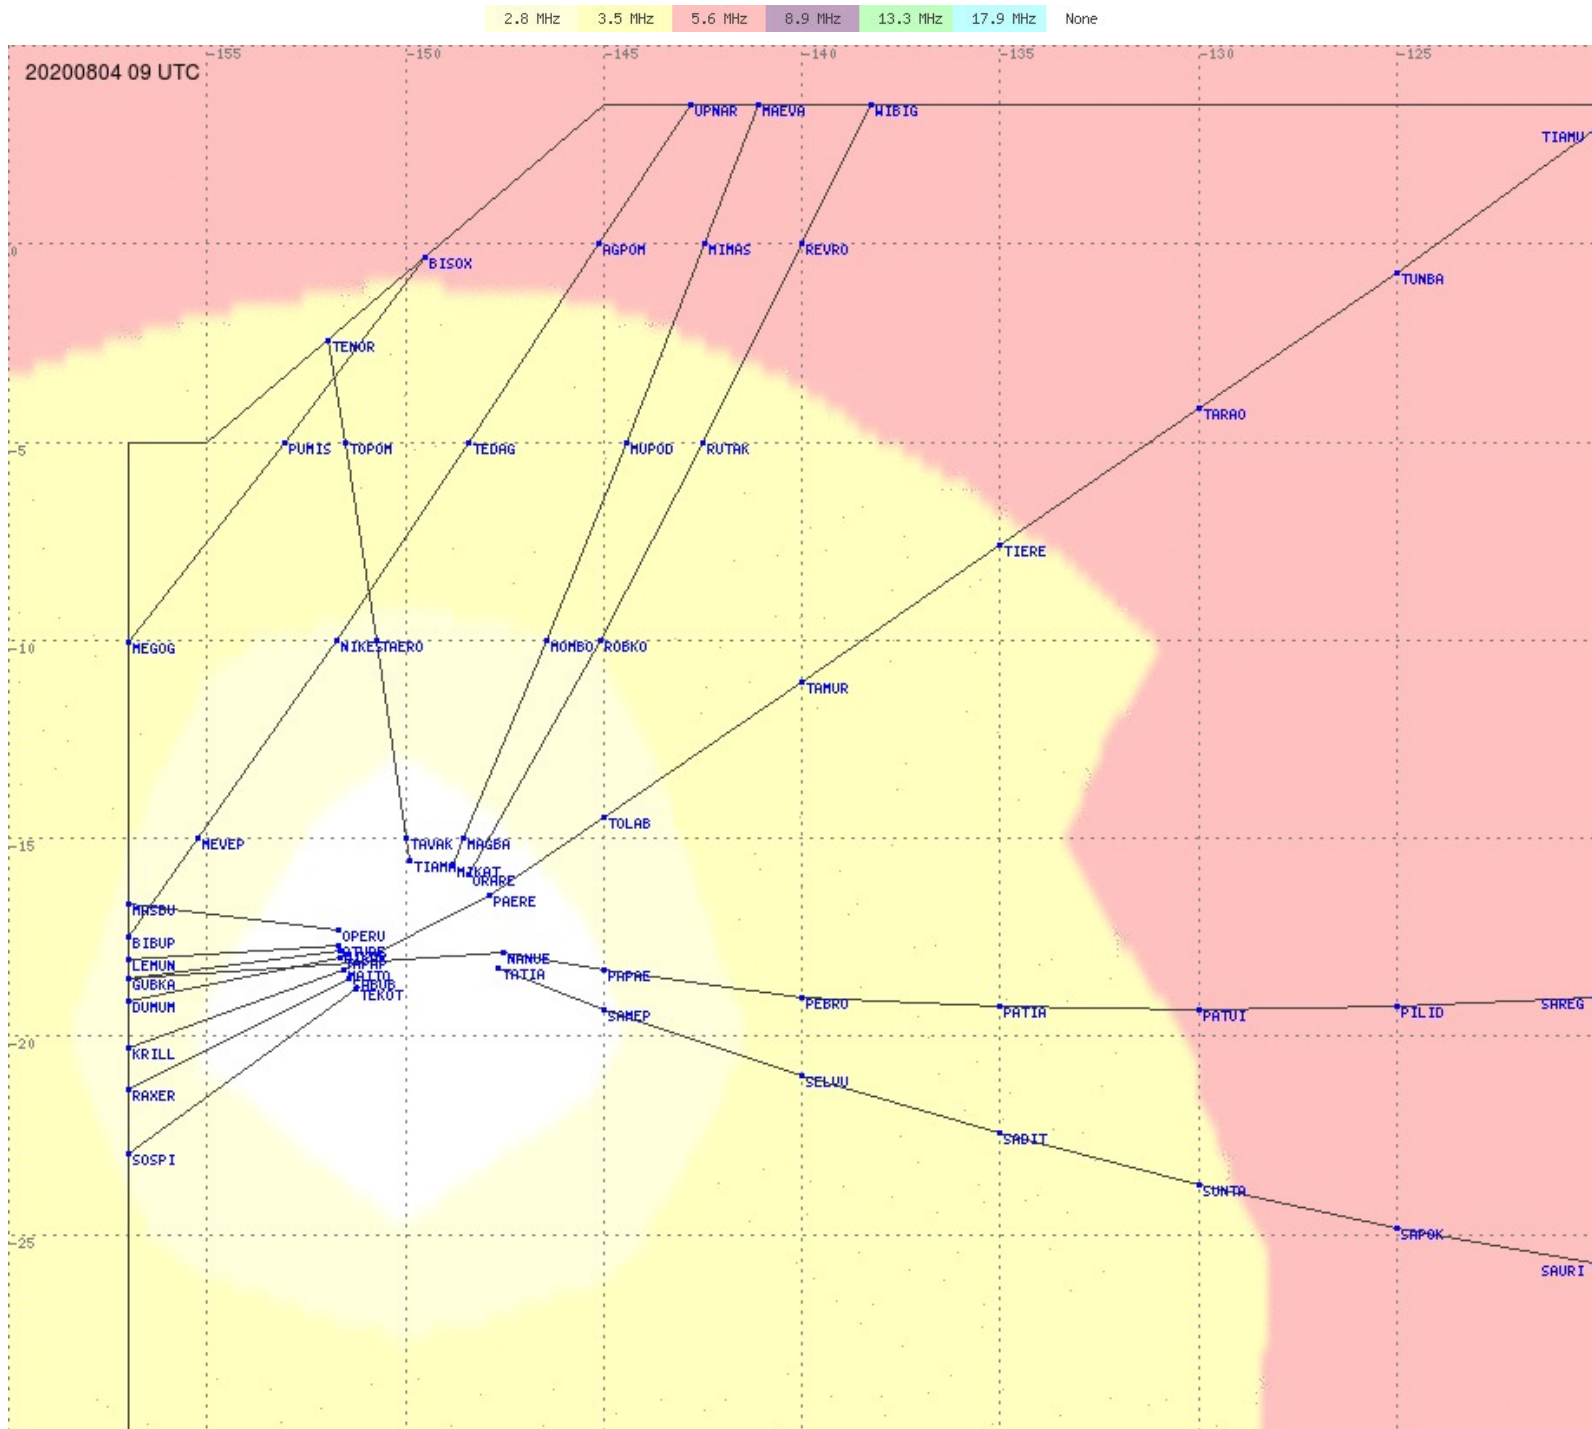

Tahiti FIR - HF Propag - 20200804

2.8 MHz 3.5 MHz 5.6 MHz 8.9 MHz 13.3 MHz 17.9 MHz None

Tahiti FIR - HF Propag - 20200804

2.8 MHz 3.5 MHz 5.6 MHz 8.9 MHz 13.3 MHz 17.9 MHz None

Tahiti FIR - HF Propag - 20200804

2.8 MHz 3.5 MHz 5.6 MHz 8.9 MHz 13.3 MHz 17.9 MHz None

Tahiti FIR - HF Propag - 20200804

Tahiti FIR - HF Propag - 20200804

Tahiti FIR - HF Propag - 20200804

Tahiti FIR - HF Propag - 20200804

Tahiti FIR - HF Propag - 20200804

Tahiti FIR - HF Propag - 20200804

2.8 MHz
3.5 MHz
5.6 MHz
8.9 MHz
13.3 MHz
17.9 MHz
None

Tahiti FIR - HF Propag - 20200804

Tahiti FIR - HF Propag - 20200804

Tahiti FIR - HF Propag - 20200804

2.8 MHz 3.5 MHz 5.6 MHz 8.9 MHz 13.3 MHz 17.9 MHz None