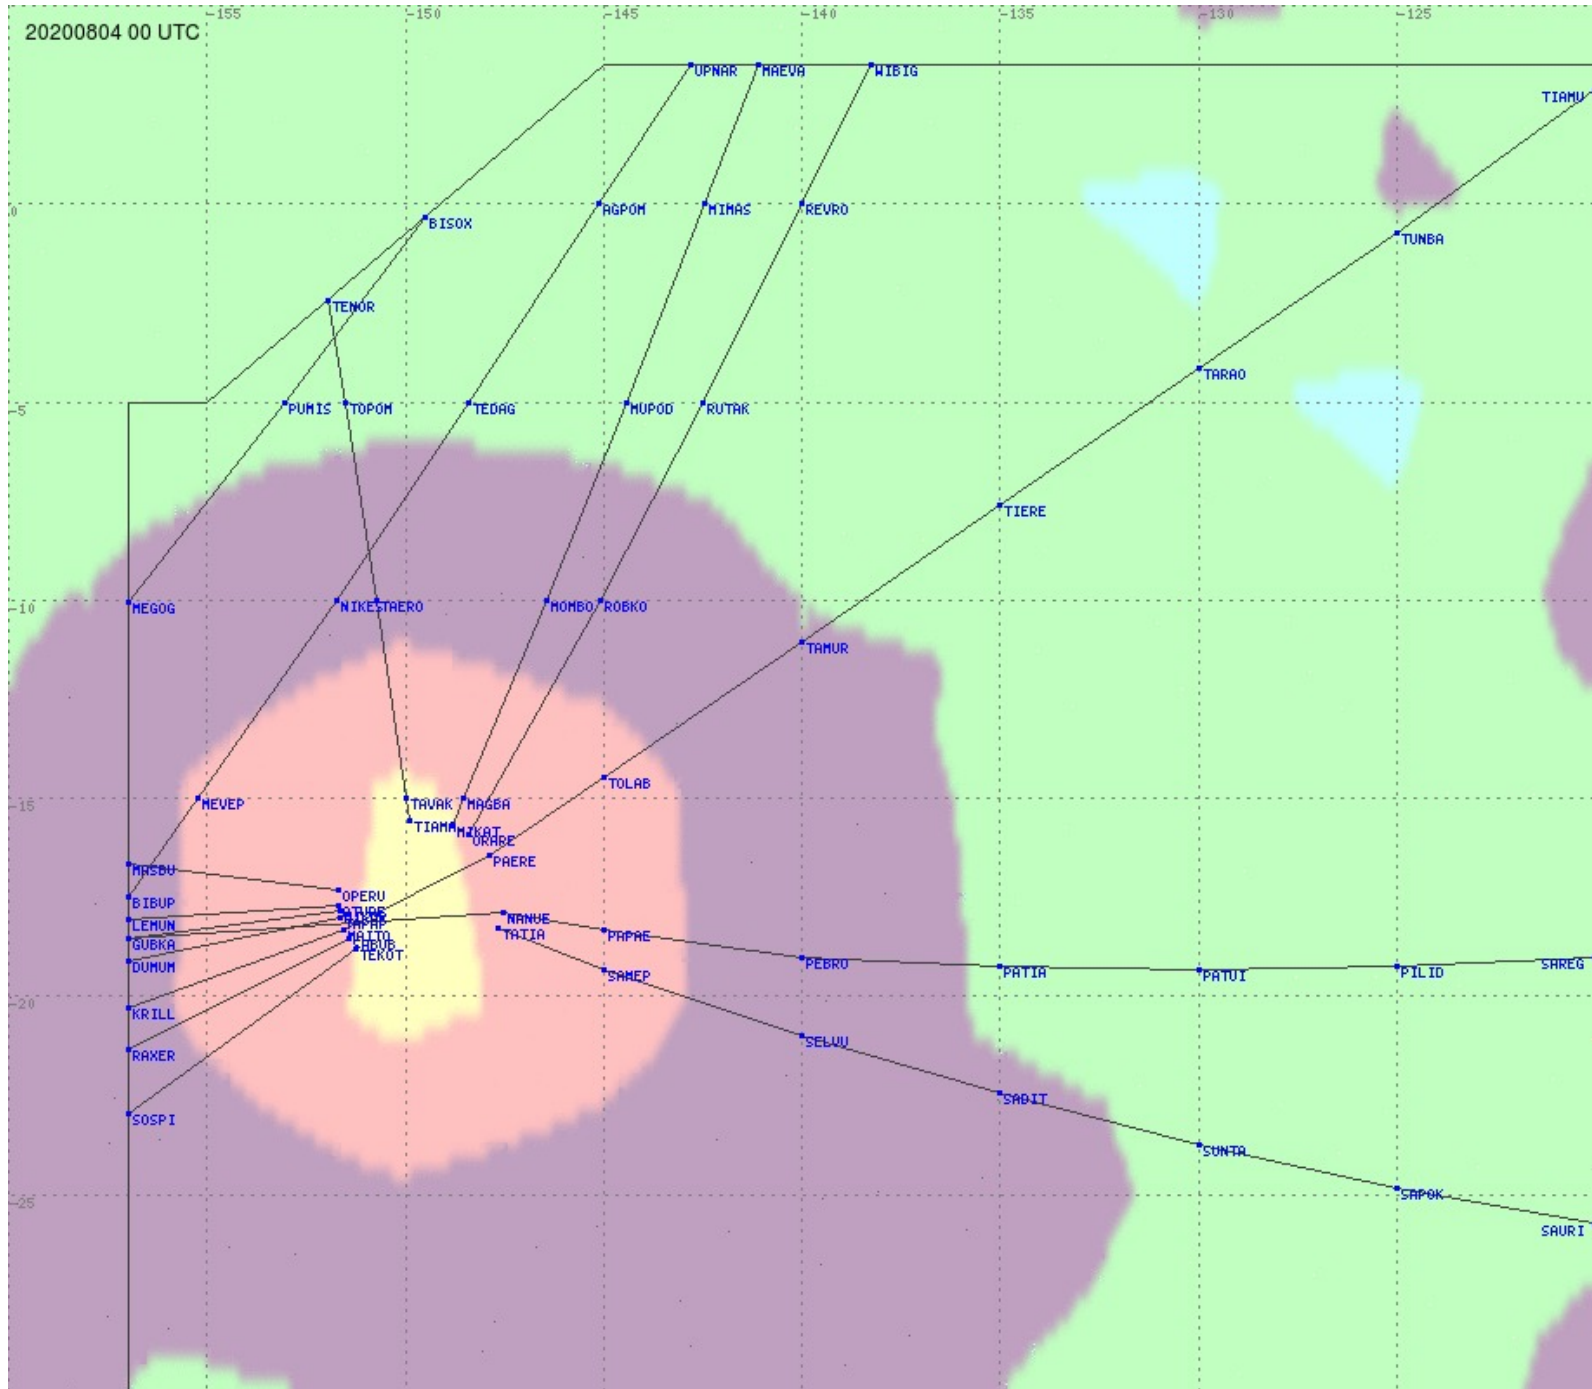

Tahiti FIR - HF Propag - 20200804

2.8 MHz 3.5 MHz 5.6 MHz 8.9 MHz 13.3 MHz 17.9 MHz None

Tahiti FIR - HF Propag - 20200804

2.8 MHz 3.5 MHz 5.6 MHz 8.9 MHz 13.3 MHz 17.9 MHz None

Tahiti FIR - HF Propag - 20200804

2.8 MHz 3.5 MHz 5.6 MHz 8.9 MHz 13.3 MHz 17.9 MHz None

Tahiti FIR - HF Propag - 20200804

Tahiti FIR - HF Propag - 20200804

Tahiti FIR - HF Propag - 20200804

Tahiti FIR - HF Propag - 20200804

Tahiti FIR - HF Propag - 20200804

Tahiti FIR - HF Propag - 20200804

2.8 MHz
3.5 MHz
5.6 MHz
8.9 MHz
13.3 MHz
17.9 MHz
None

Tahiti FIR - HF Propag - 20200804

Tahiti FIR - HF Propag - 20200804

Tahiti FIR - HF Propag - 20200804

2.8 MHz 3.5 MHz 5.6 MHz 8.9 MHz 13.3 MHz 17.9 MHz None