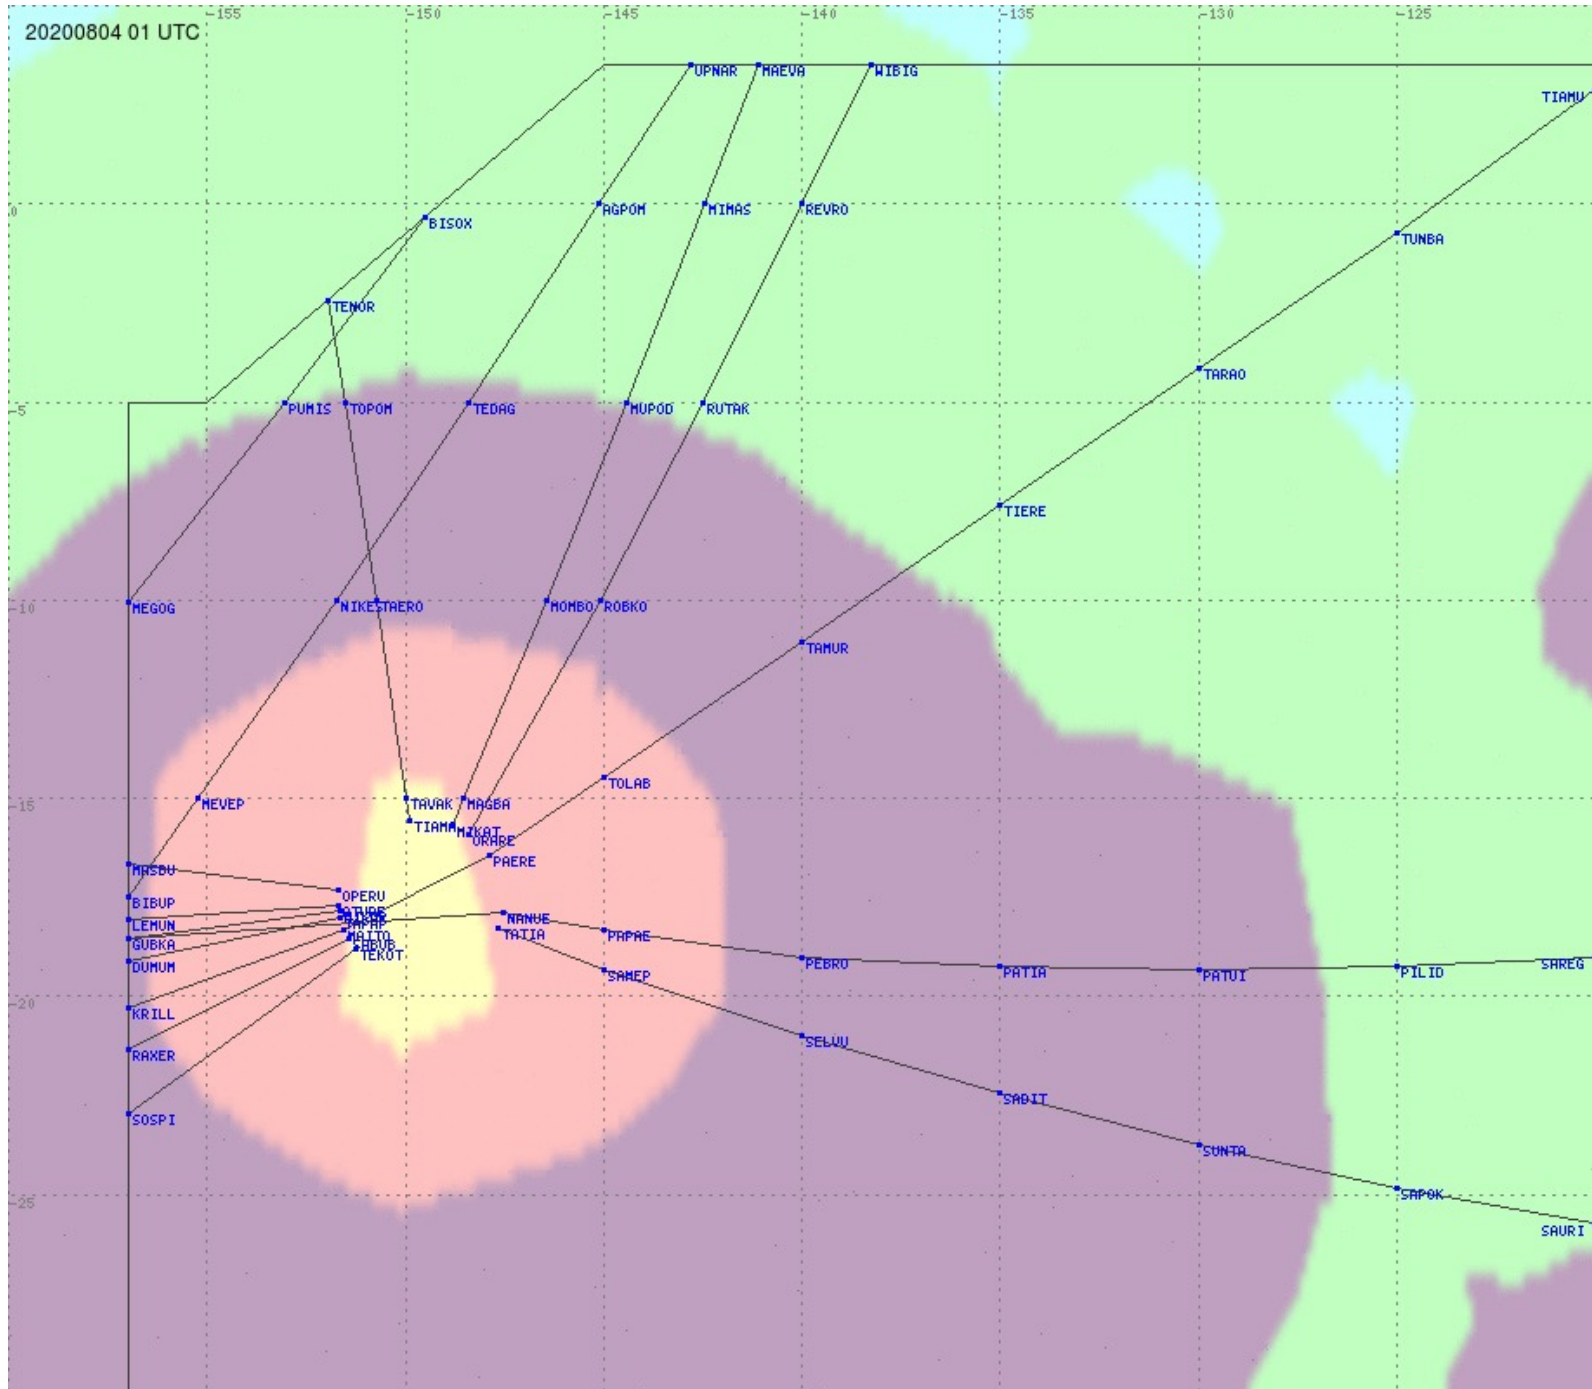

Tahiti FIR - HF Propag - 20200804

2.8 MHz 3.5 MHz 5.6 MHz 8.9 MHz 13.3 MHz 17.9 MHz None

Tahiti FIR - HF Propag - 20200804

2.8 MHz 3.5 MHz 5.6 MHz 8.9 MHz 13.3 MHz 17.9 MHz None

Tahiti FIR - HF Propag - 20200804

2.8 MHz 3.5 MHz 5.6 MHz 8.9 MHz 13.3 MHz 17.9 MHz None

Tahiti FIR - HF Propag - 20200804

Tahiti FIR - HF Propag - 20200804

Tahiti FIR - HF Propag - 20200804

Tahiti FIR - HF Propag - 20200804

Tahiti FIR - HF Propag - 20200804

Tahiti FIR - HF Propag - 20200804

2.8 MHz
3.5 MHz
5.6 MHz
8.9 MHz
13.3 MHz
17.9 MHz
None

Tahiti FIR - HF Propag - 20200804

Tahiti FIR - HF Propag - 20200804

Tahiti FIR - HF Propag - 20200804

2.8 MHz 3.5 MHz 5.6 MHz 8.9 MHz 13.3 MHz 17.9 MHz None