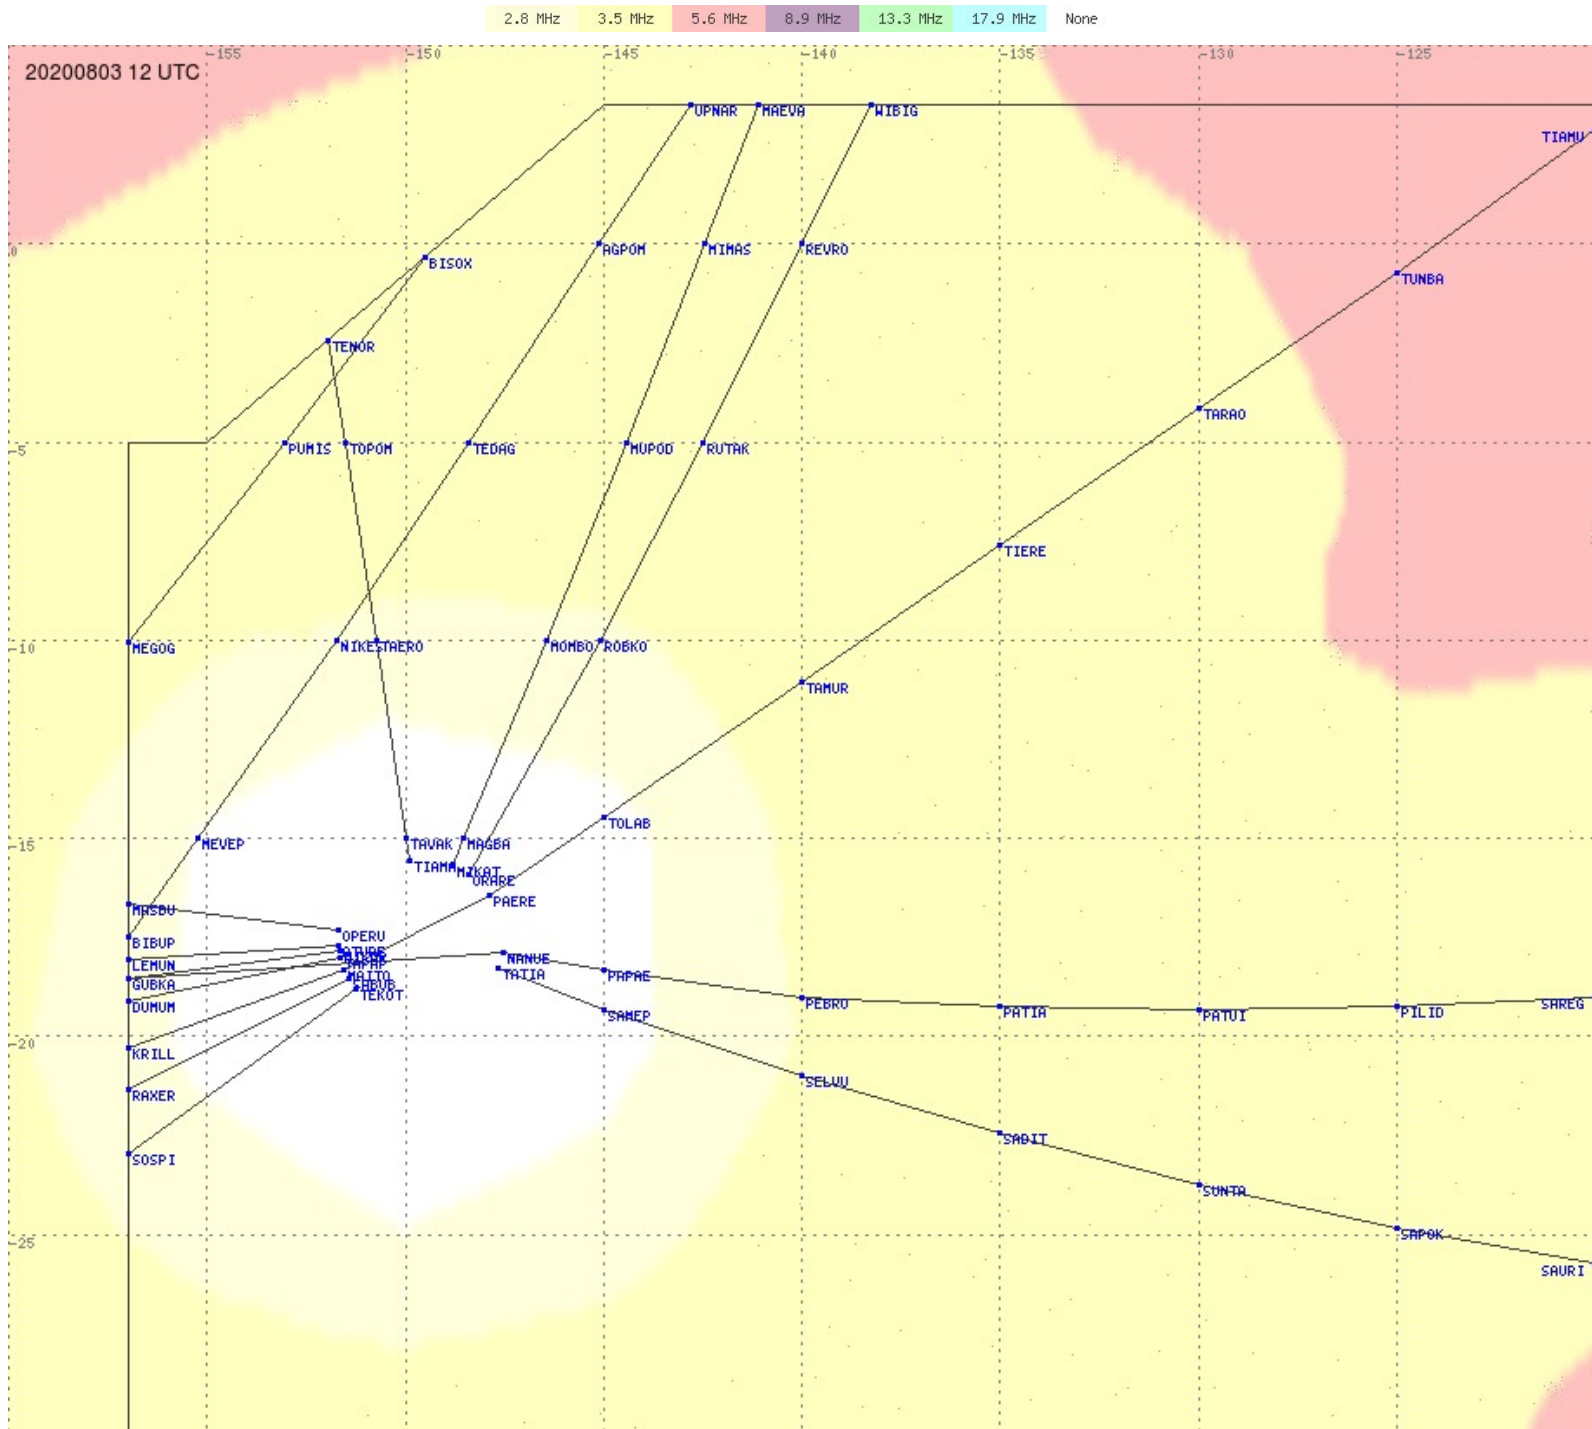

Tahiti FIR - HF Propag - 20200803