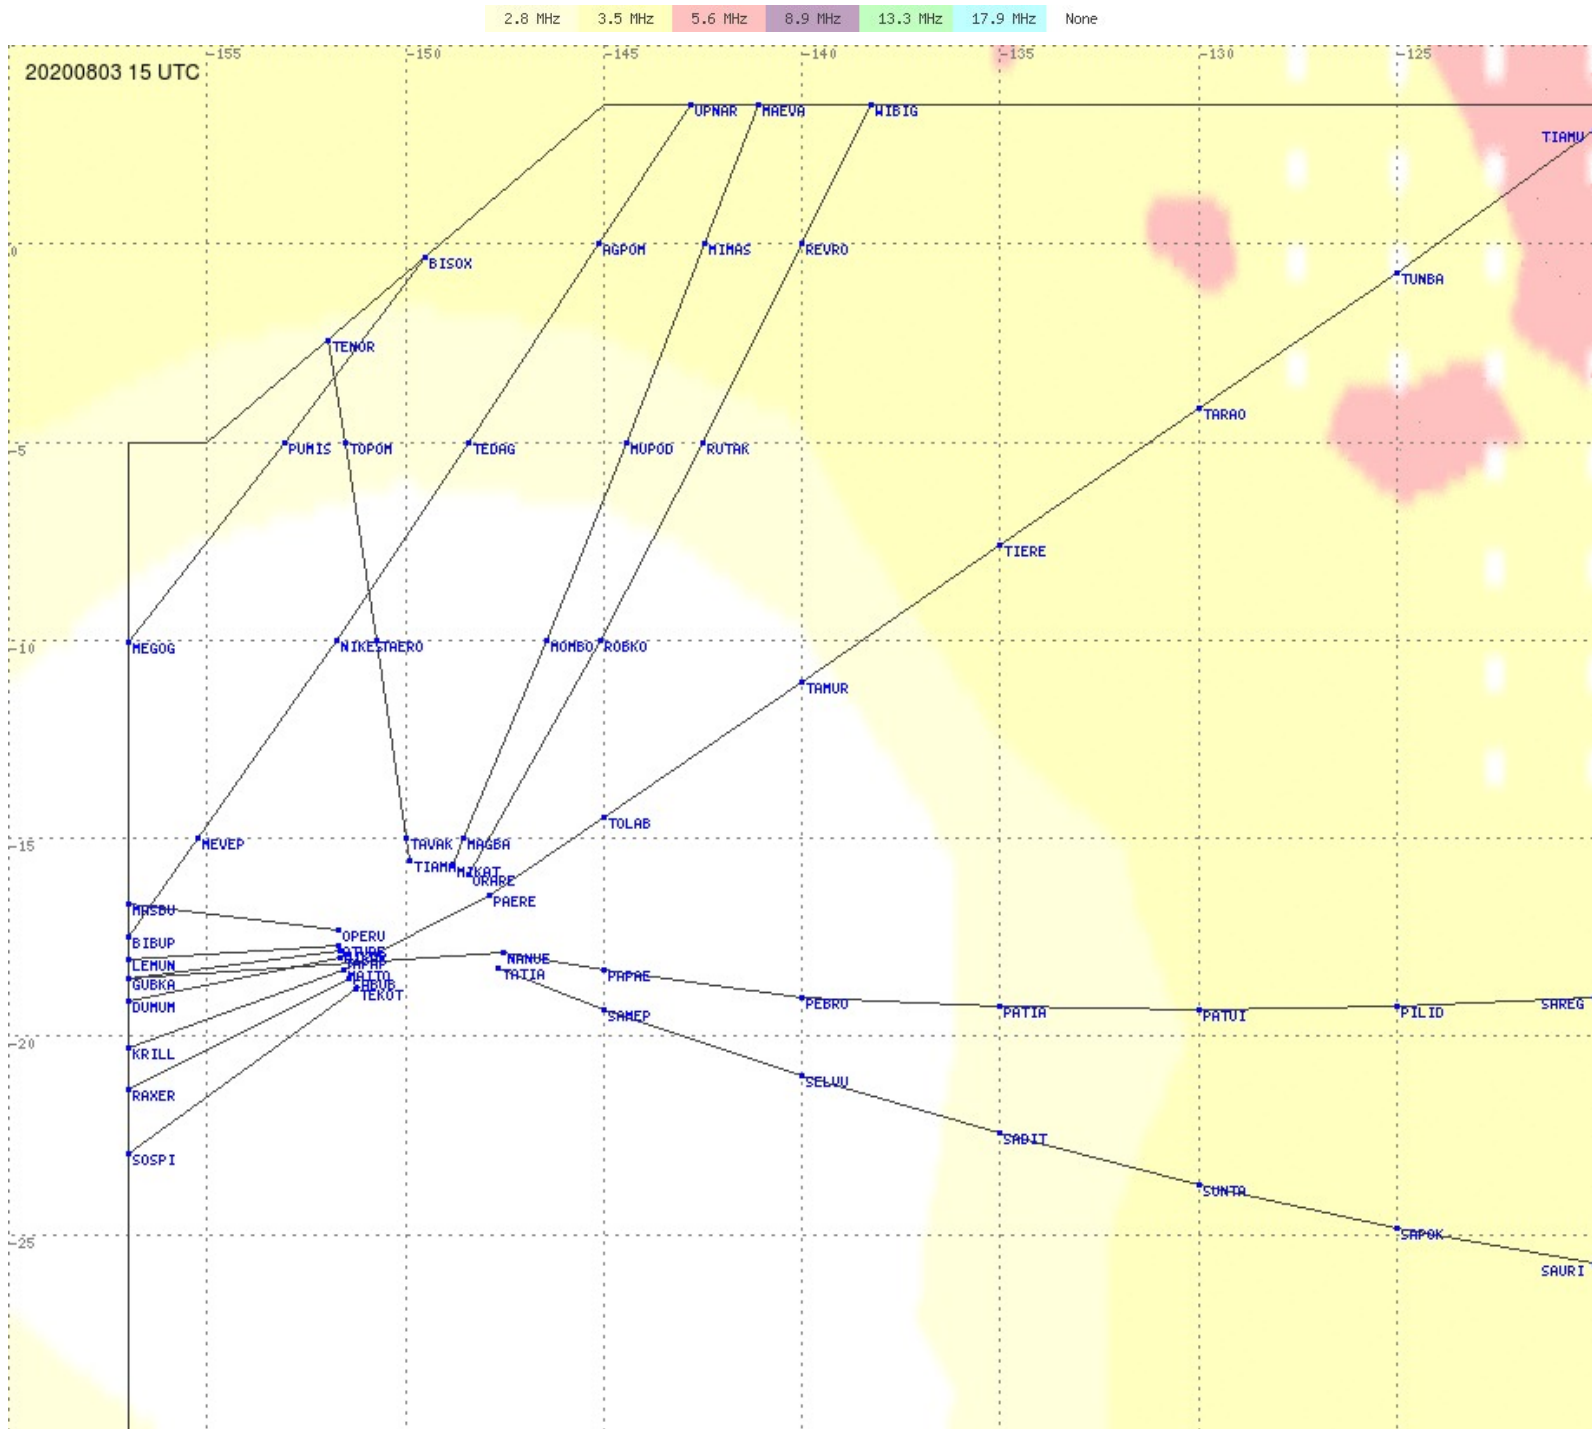

Tahiti FIR - HF Propag - 20200803