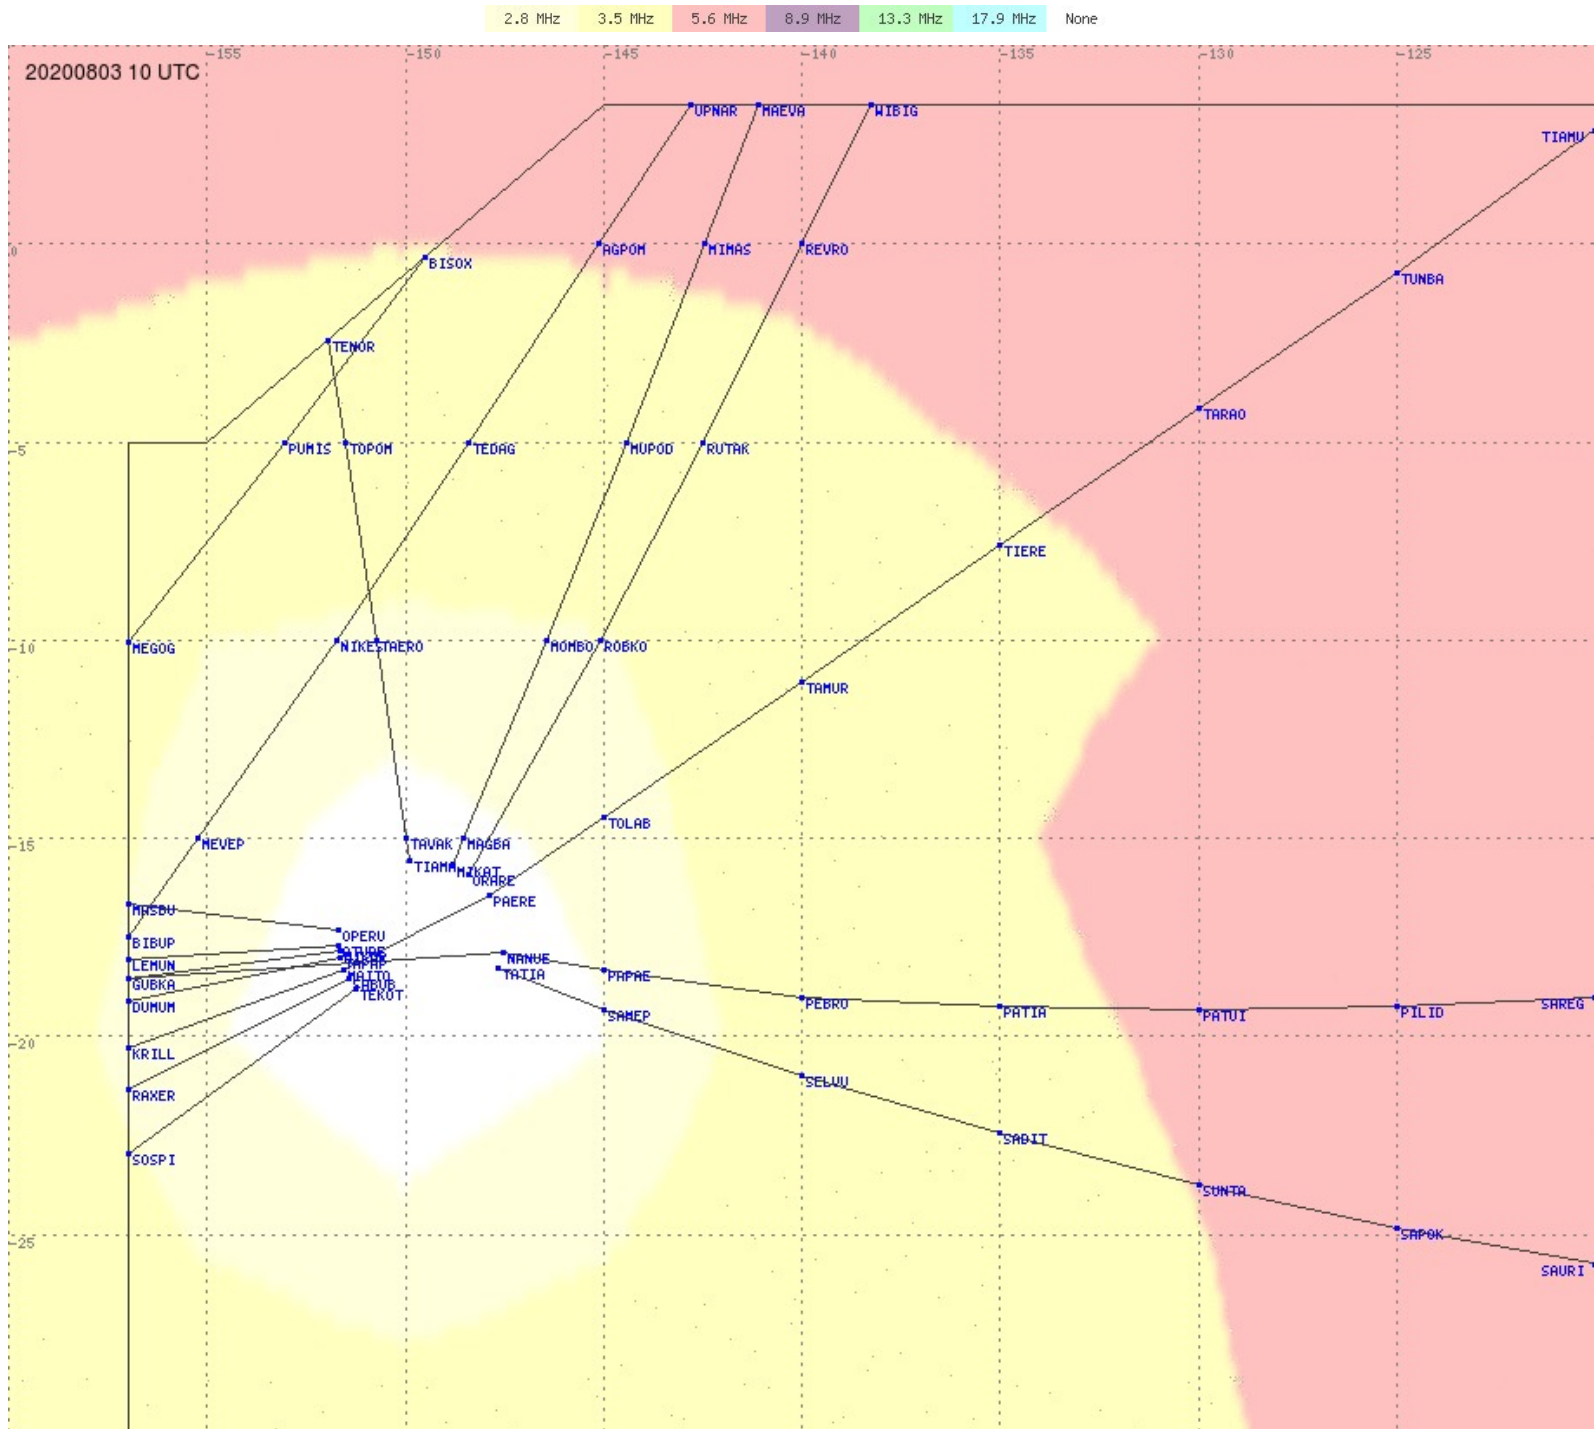

Tahiti FIR - HF Propag - 20200803