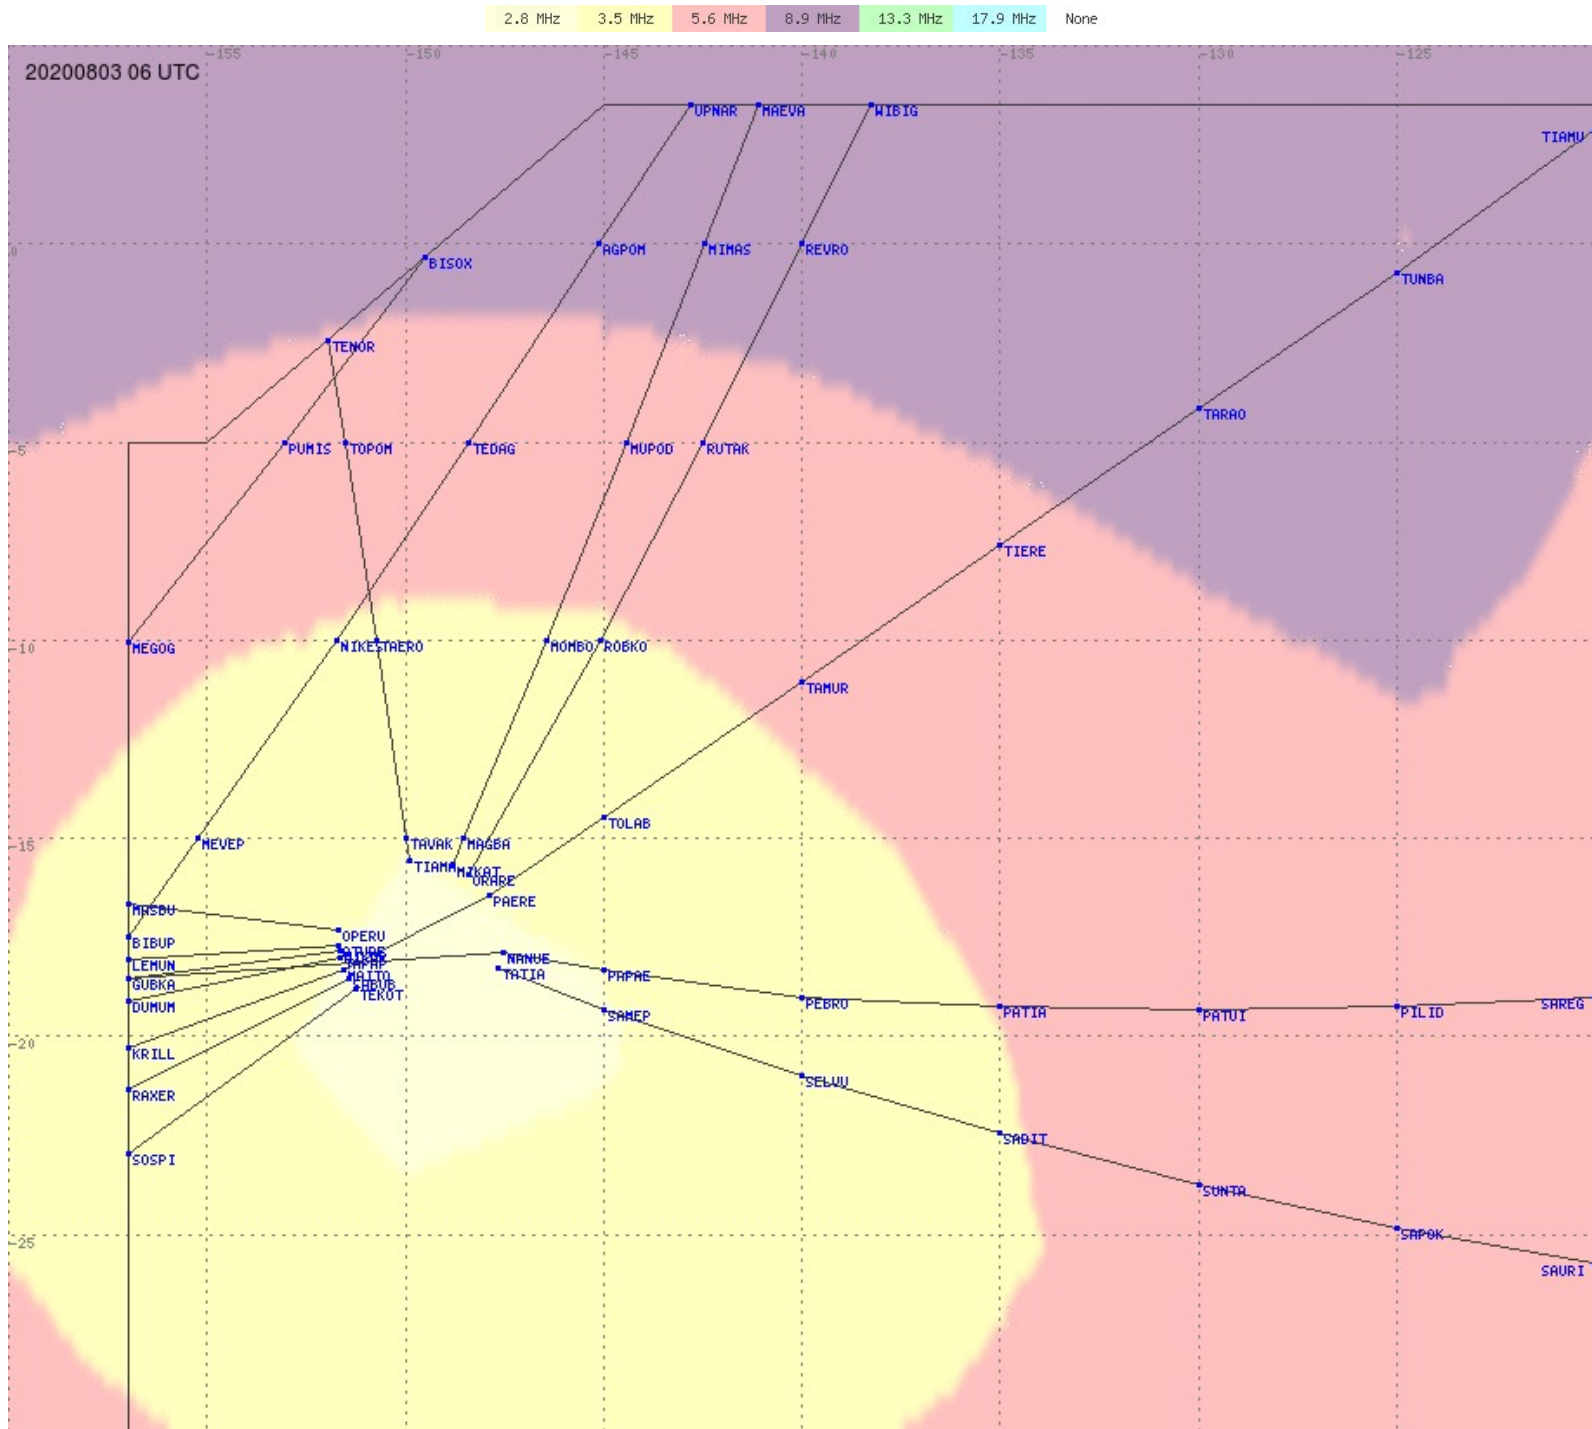

Tahiti FIR - HF Propag - 20200803