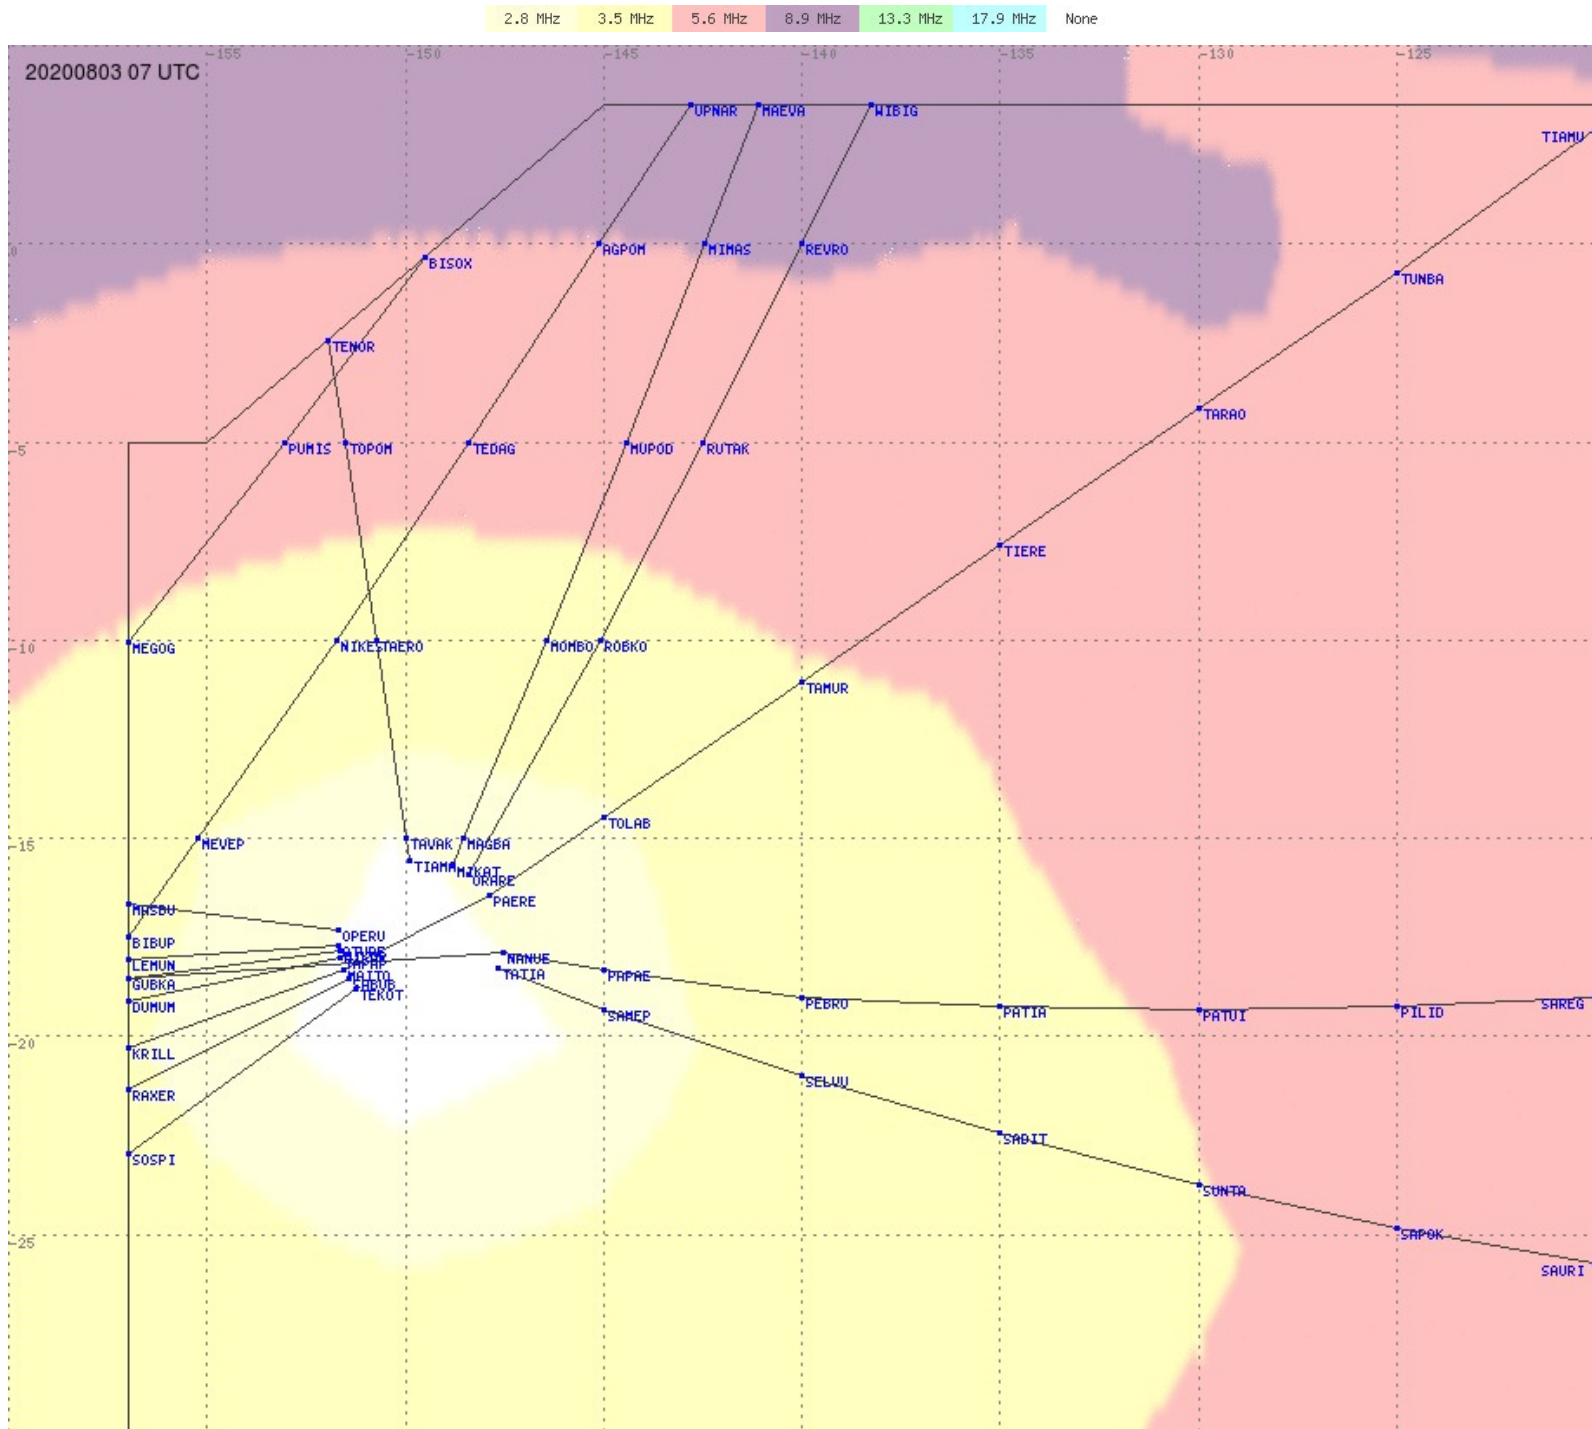

Tahiti FIR - HF Propag - 20200803