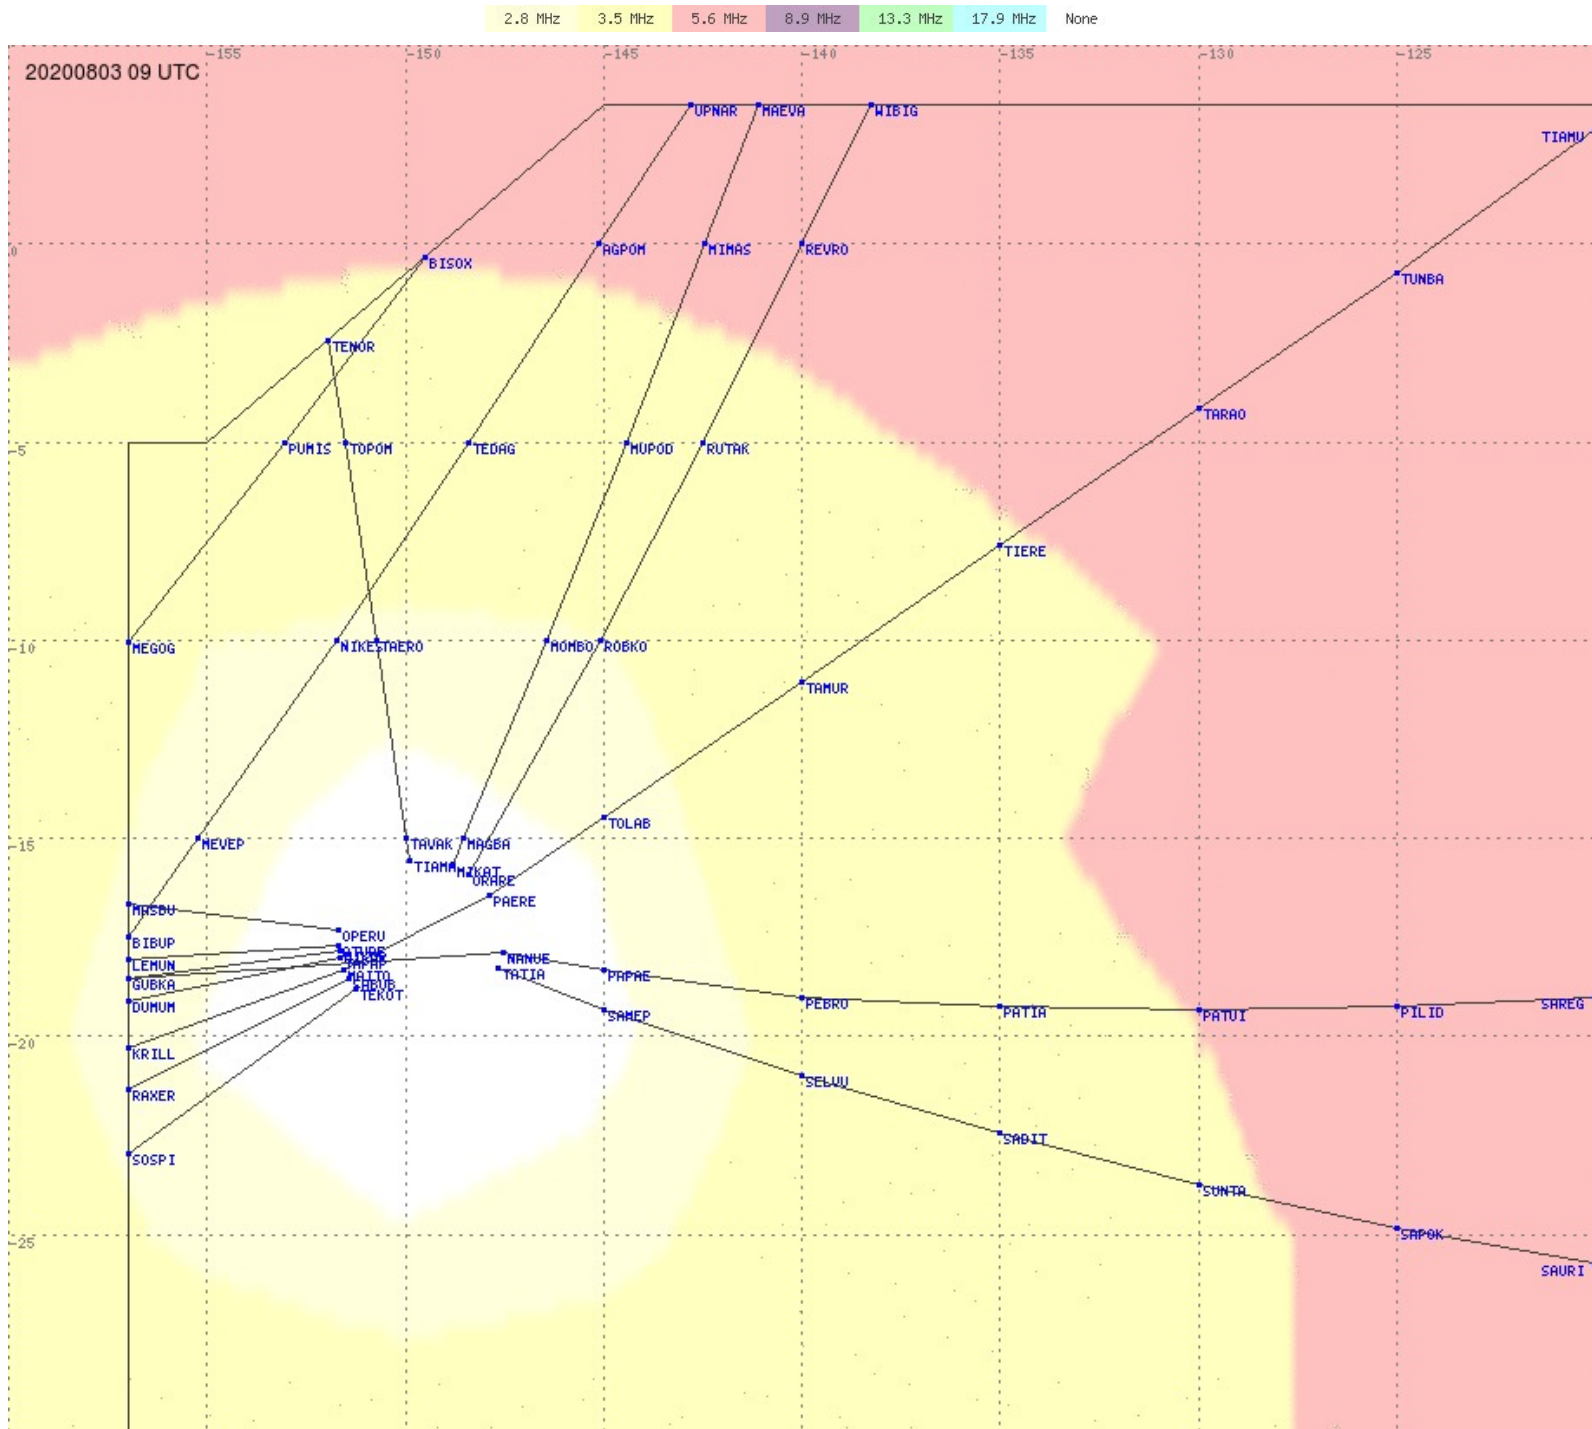

Tahiti FIR - HF Propag - 20200803