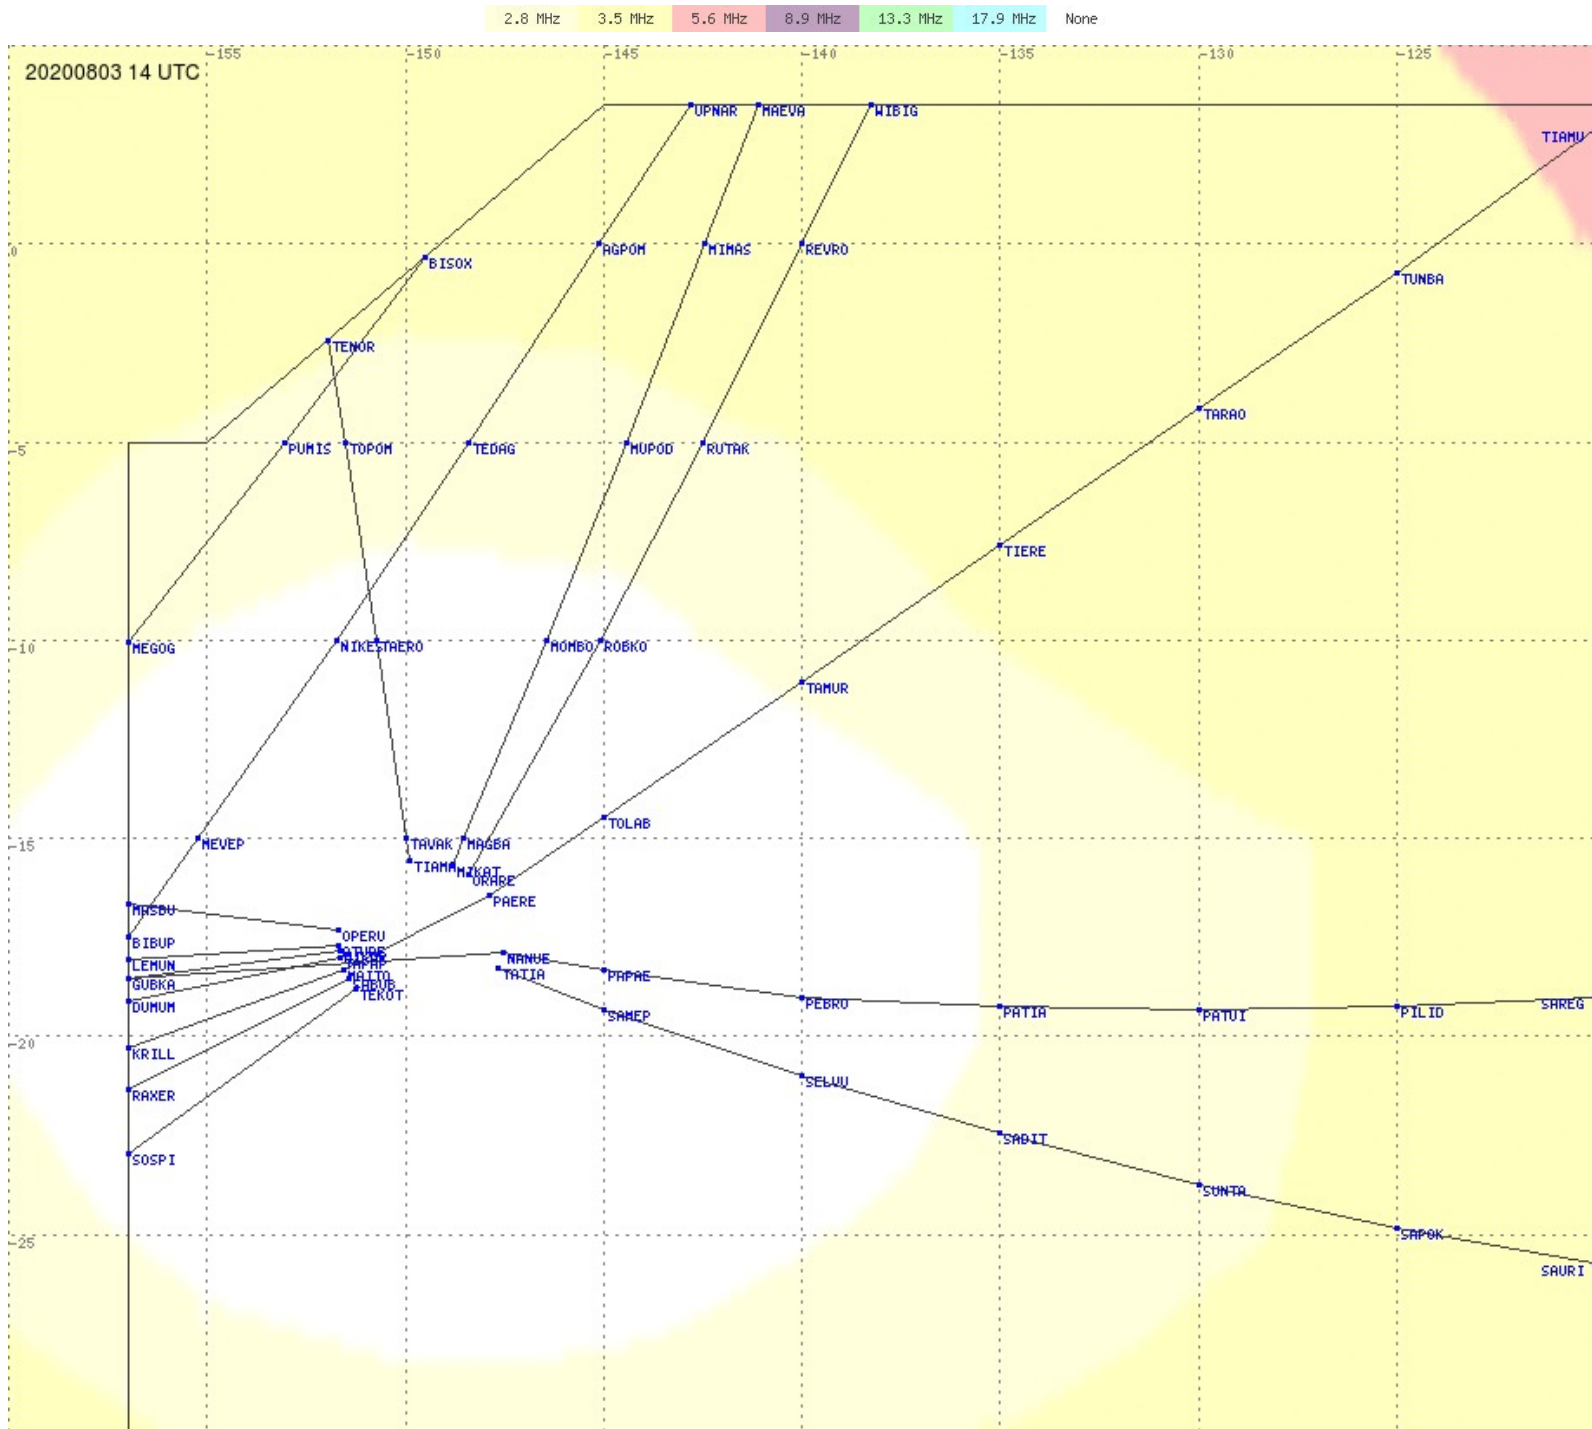

Tahiti FIR - HF Propag - 20200803