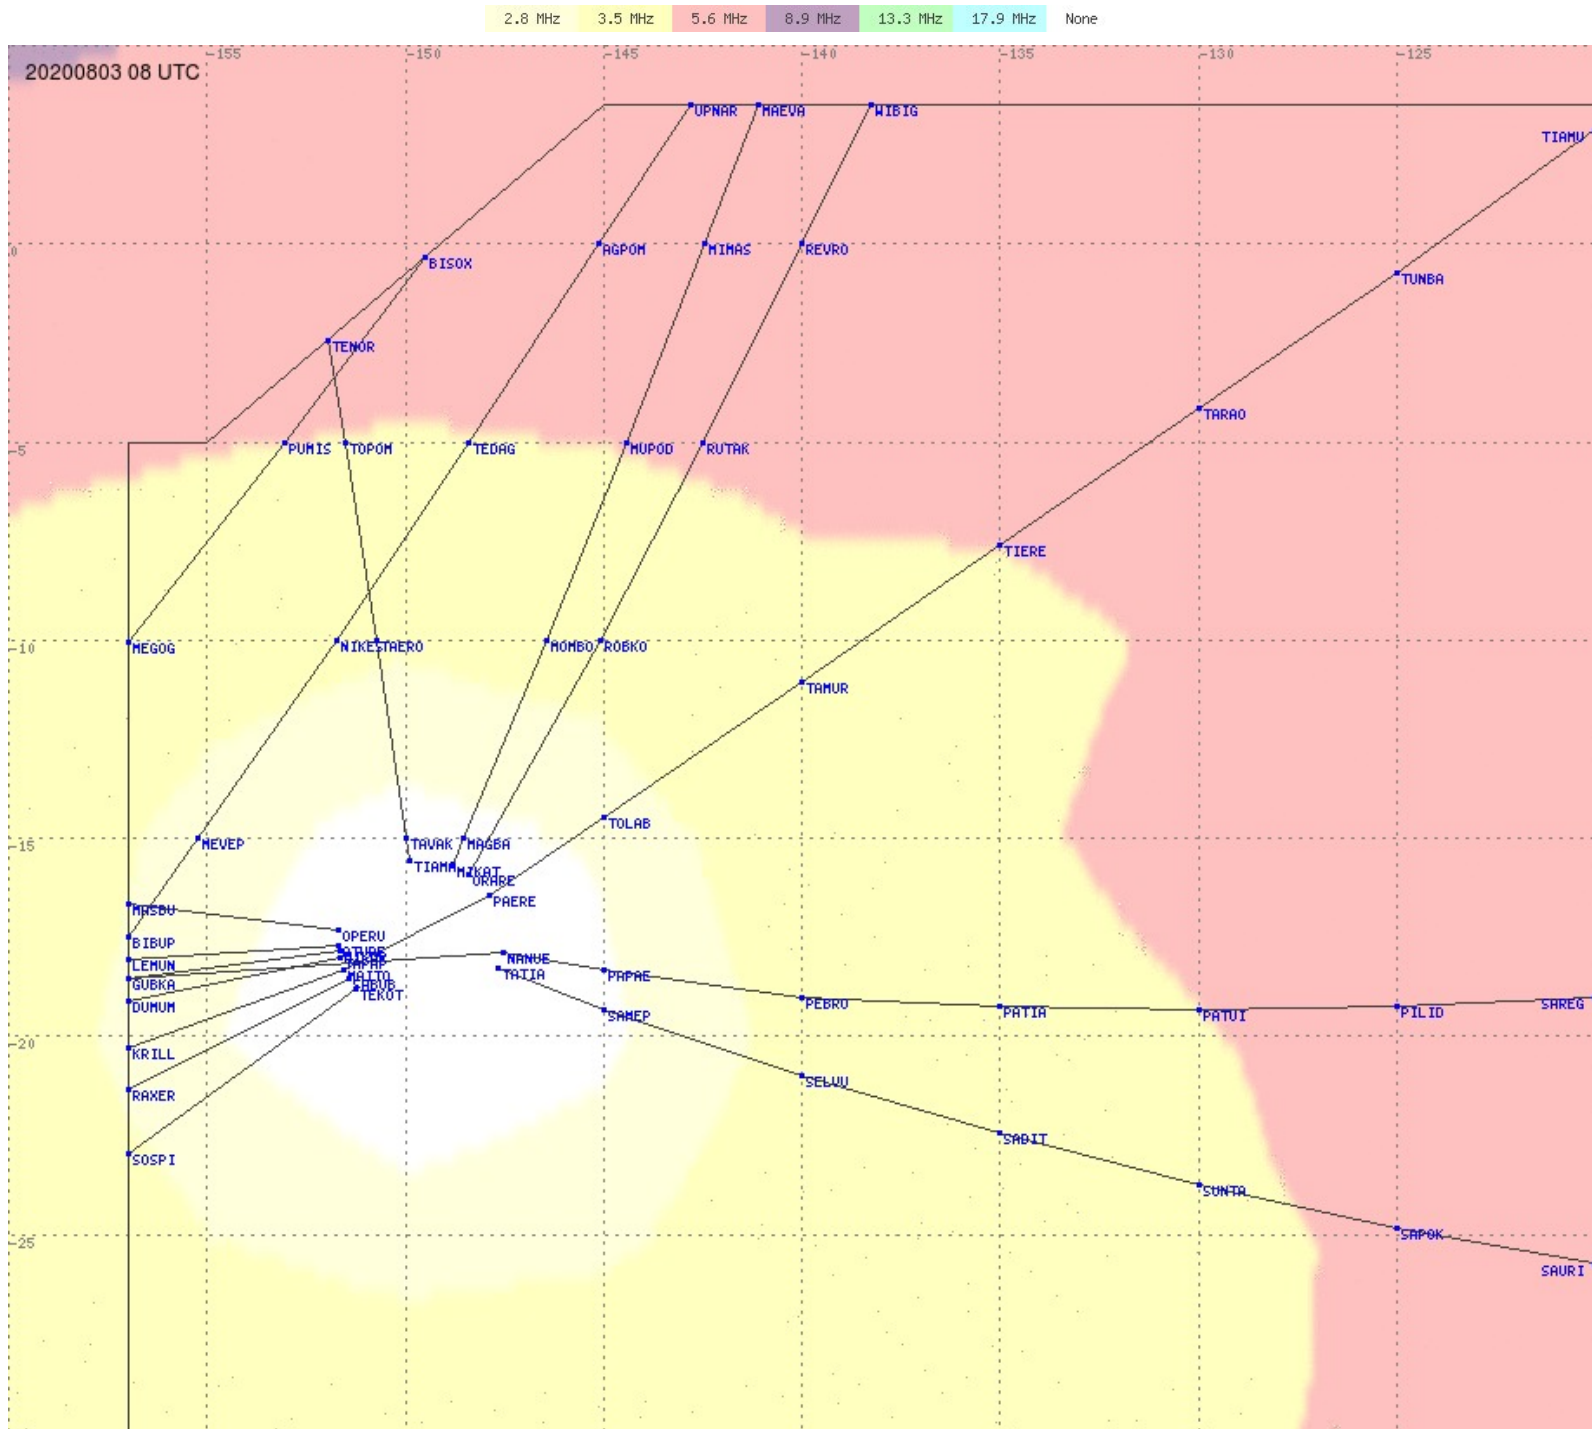

Tahiti FIR - HF Propag - 20200803