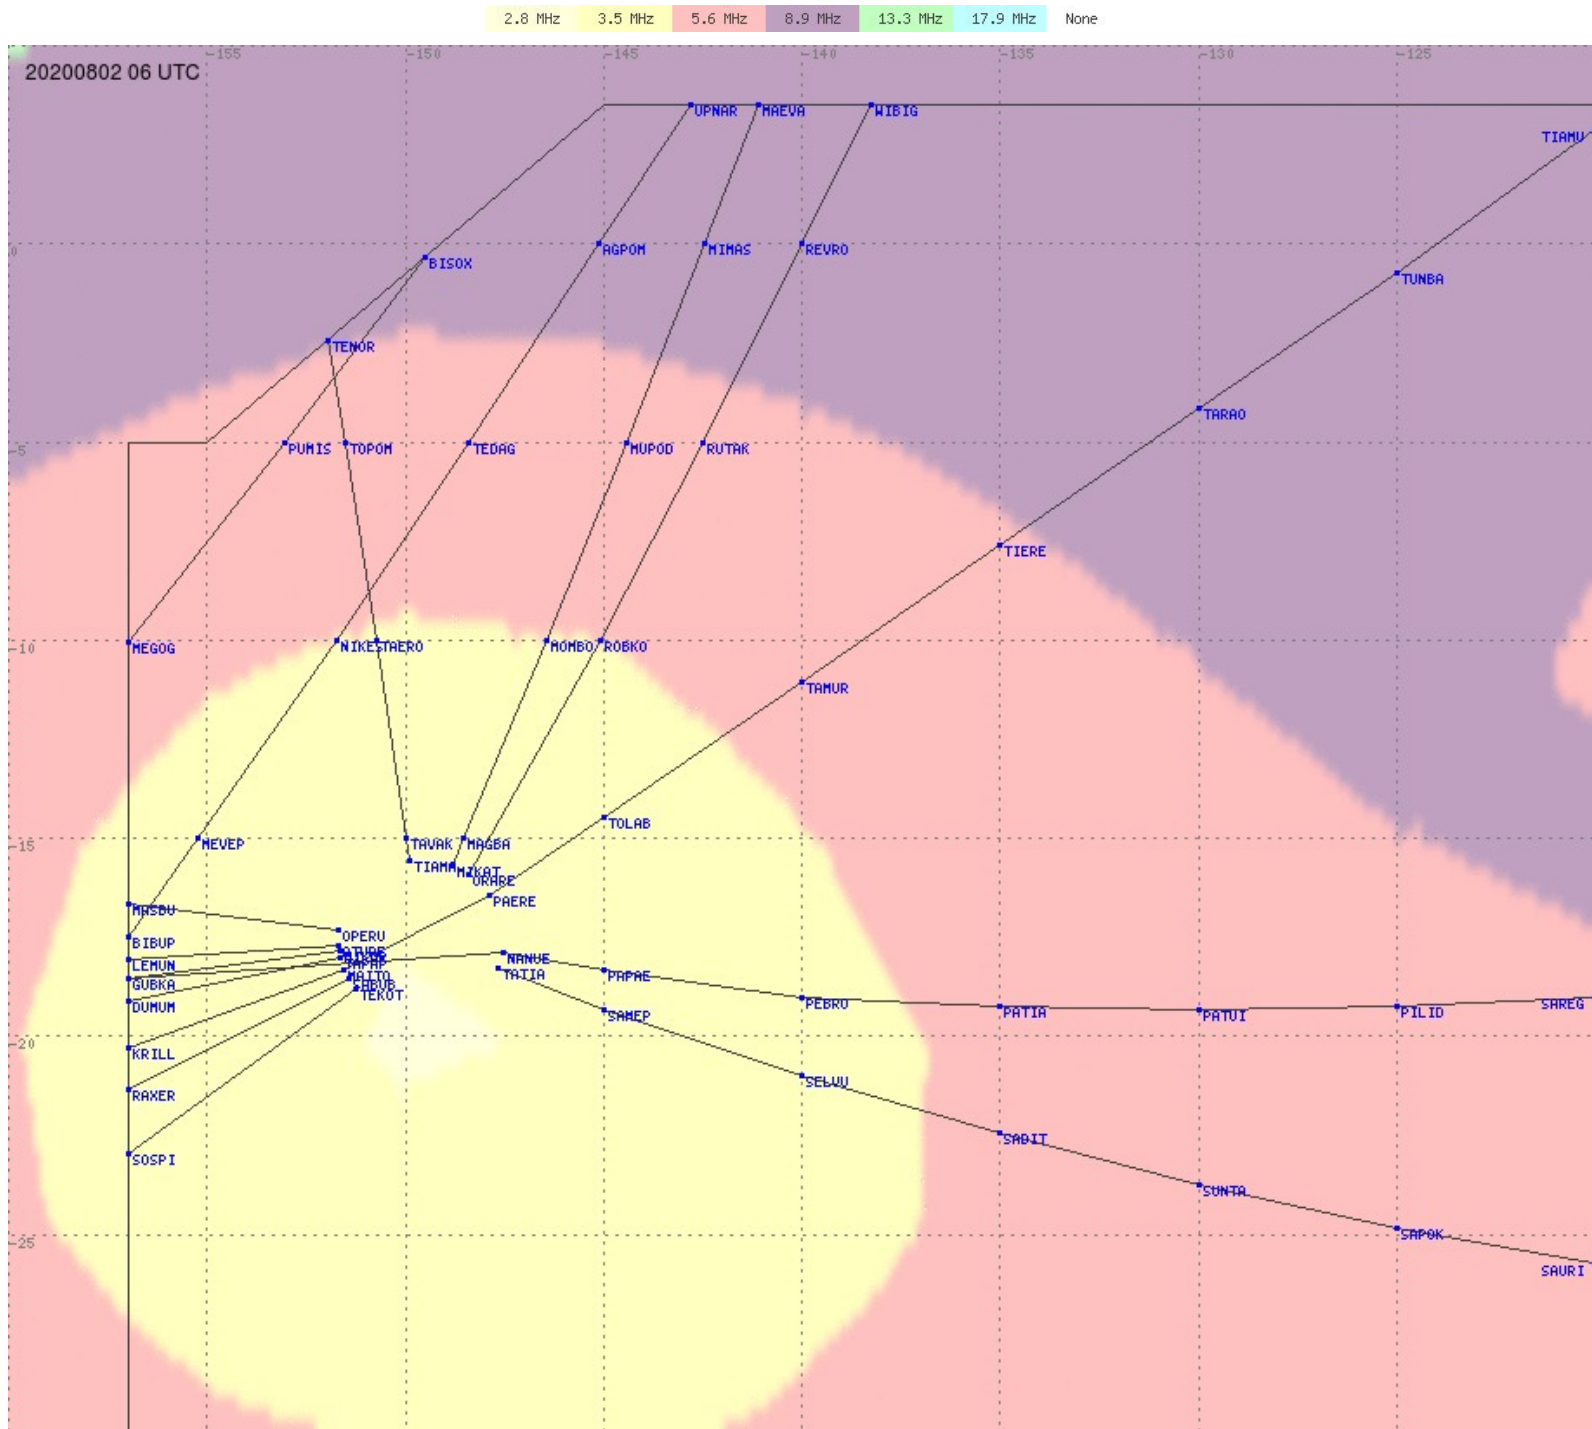

Tahiti FIR - HF Propag - 20200802

2.8 MHz
3.5 MHz
5.6 MHz
8.9 MHz
13.3 MHz
17.9 MHz
None

Tahiti FIR - HF Propag - 20200802

2.8 MHz 3.5 MHz 5.6 MHz 8.9 MHz 13.3 MHz 17.9 MHz None

Tahiti FIR - HF Propag - 20200802

2.8 MHz
3.5 MHz
5.6 MHz
8.9 MHz
13.3 MHz
17.9 MHz
None

Tahiti FIR - HF Propag - 20200802

2.8 MHz 3.5 MHz 5.6 MHz 8.9 MHz 13.3 MHz 17.9 MHz None

Tahiti FIR - HF Propag - 20200802

Tahiti FIR - HF Propag - 20200802

Tahiti FIR - HF Propag - 20200802

Tahiti FIR - HF Propag - 20200802

Tahiti FIR - HF Propag - 20200802

Tahiti FIR - HF Propag - 20200802

Tahiti FIR - HF Propag - 20200802

Tahiti FIR - HF Propag - 20200802

Tahiti FIR - HF Propag - 20200802