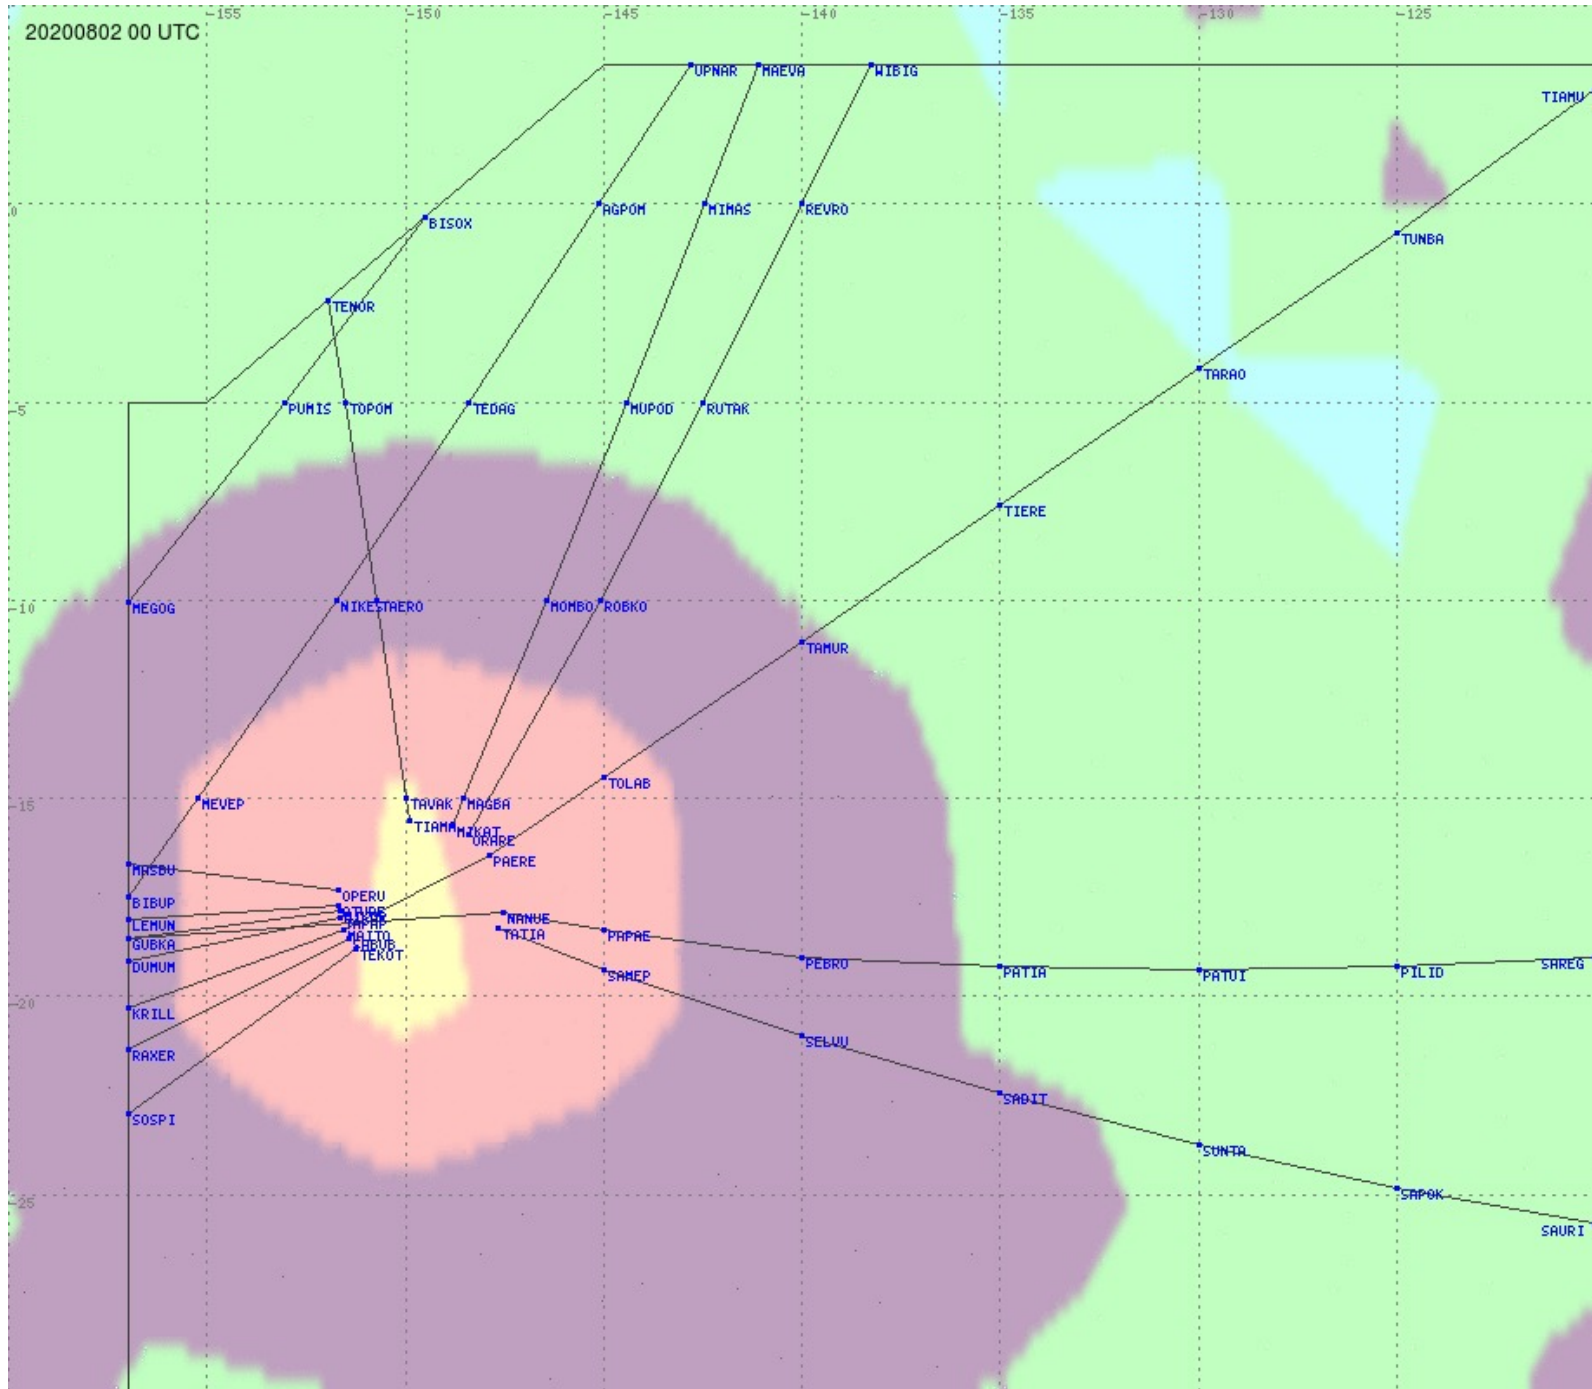

Tahiti FIR - HF Propag - 20200802

2.8 MHz
3.5 MHz
5.6 MHz
8.9 MHz
13.3 MHz
17.9 MHz
None

Tahiti FIR - HF Propag - 20200802

2.8 MHz 3.5 MHz 5.6 MHz 8.9 MHz 13.3 MHz 17.9 MHz None

Tahiti FIR - HF Propag - 20200802

2.8 MHz
3.5 MHz
5.6 MHz
8.9 MHz
13.3 MHz
17.9 MHz
None

Tahiti FIR - HF Propag - 20200802

2.8 MHz 3.5 MHz 5.6 MHz 8.9 MHz 13.3 MHz 17.9 MHz None

Tahiti FIR - HF Propag - 20200802

Tahiti FIR - HF Propag - 20200802

Tahiti FIR - HF Propag - 20200802

Tahiti FIR - HF Propag - 20200802

Tahiti FIR - HF Propag - 20200802

Tahiti FIR - HF Propag - 20200802

Tahiti FIR - HF Propag - 20200802

Tahiti FIR - HF Propag - 20200802

Tahiti FIR - HF Propag - 20200802