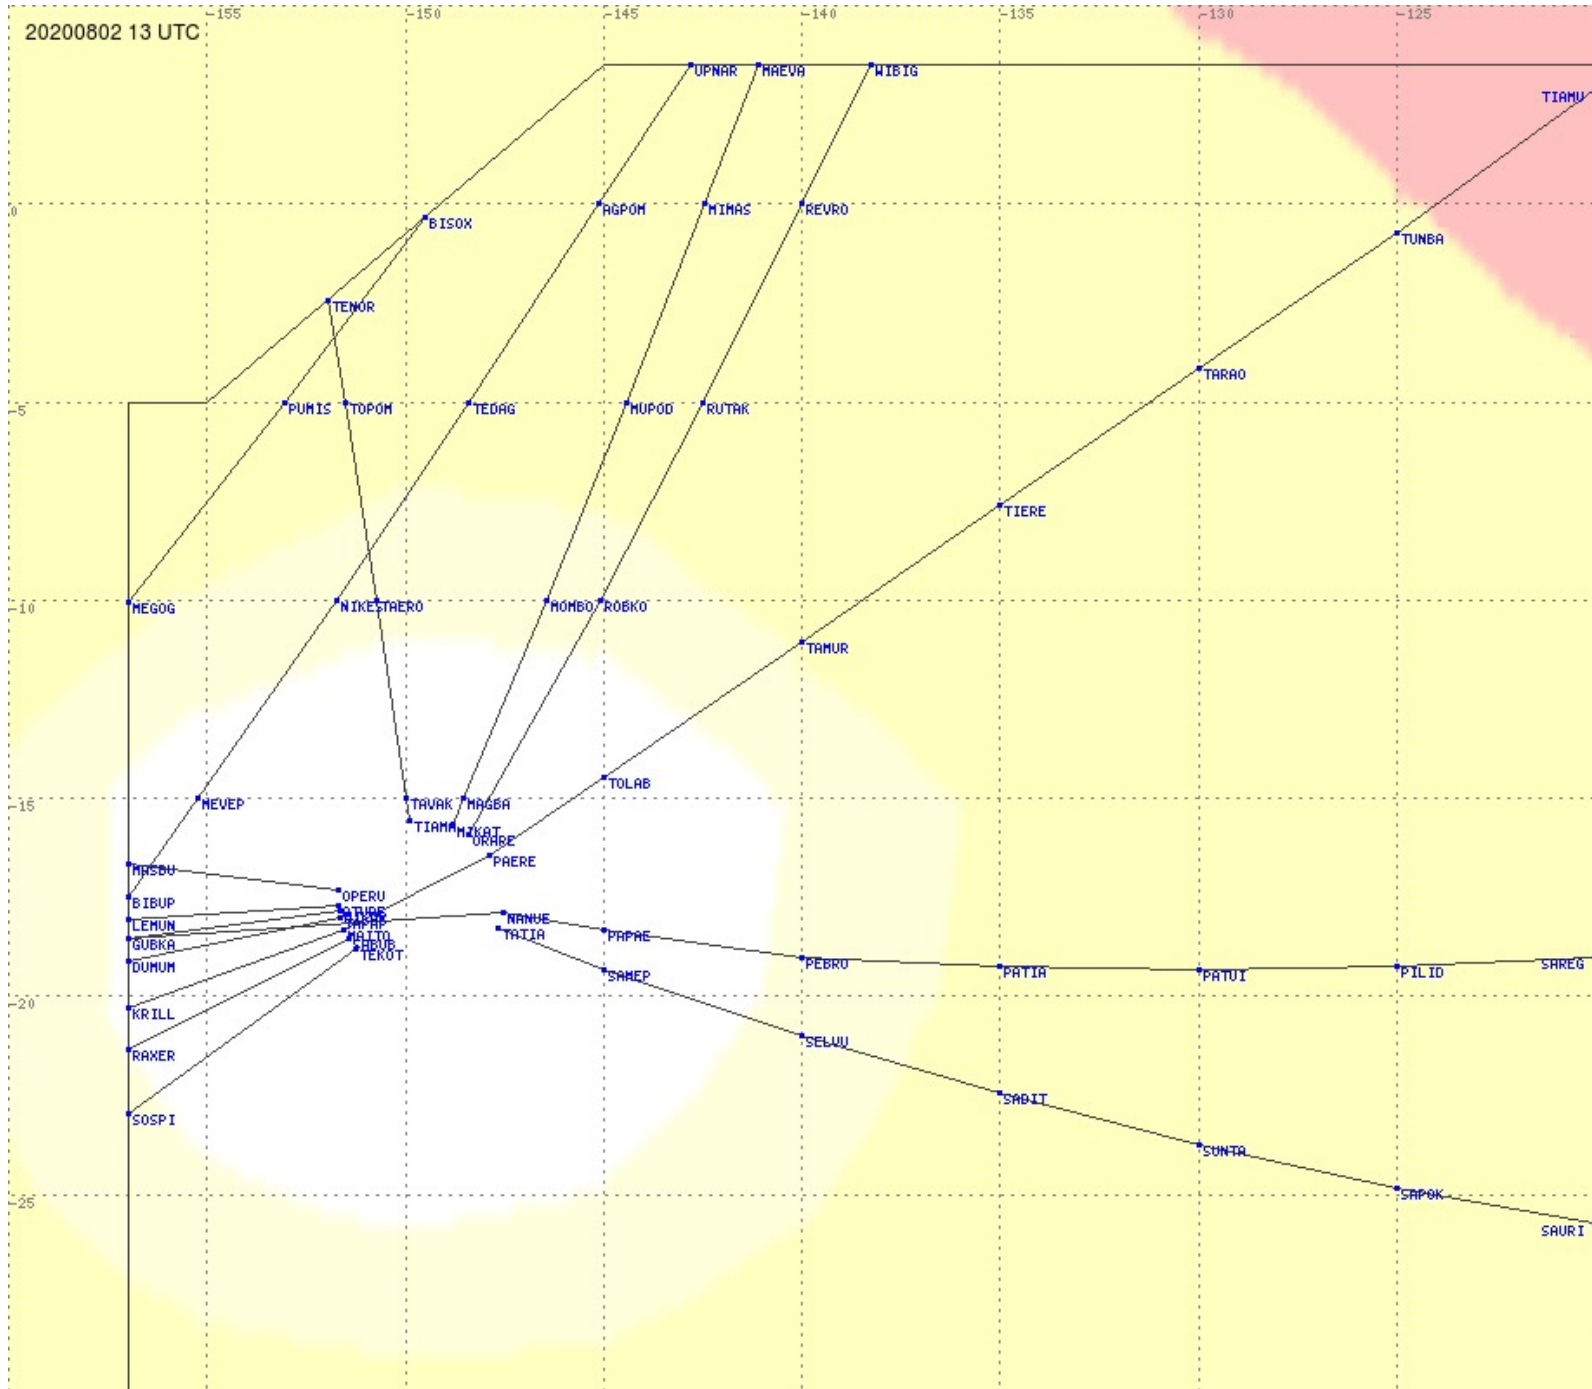

Tahiti FIR - HF Propag - 20200802

Tahiti FIR - HF Propag - 20200802

Tahiti FIR - HF Propag - 20200802

Tahiti FIR - HF Propag - 20200802

Tahiti FIR - HF Propag - 20200802

Tahiti FIR - HF Propag - 20200802

Tahiti FIR - HF Propag - 20200802

Tahiti FIR - HF Propag - 20200802

2.8 MHz
3.5 MHz
5.6 MHz
8.9 MHz
13.3 MHz
17.9 MHz
None

Tahiti FIR - HF Propag - 20200802

2.8 MHz
3.5 MHz
5.6 MHz
8.9 MHz
13.3 MHz
17.9 MHz
None

Tahiti FIR - HF Propag - 20200802