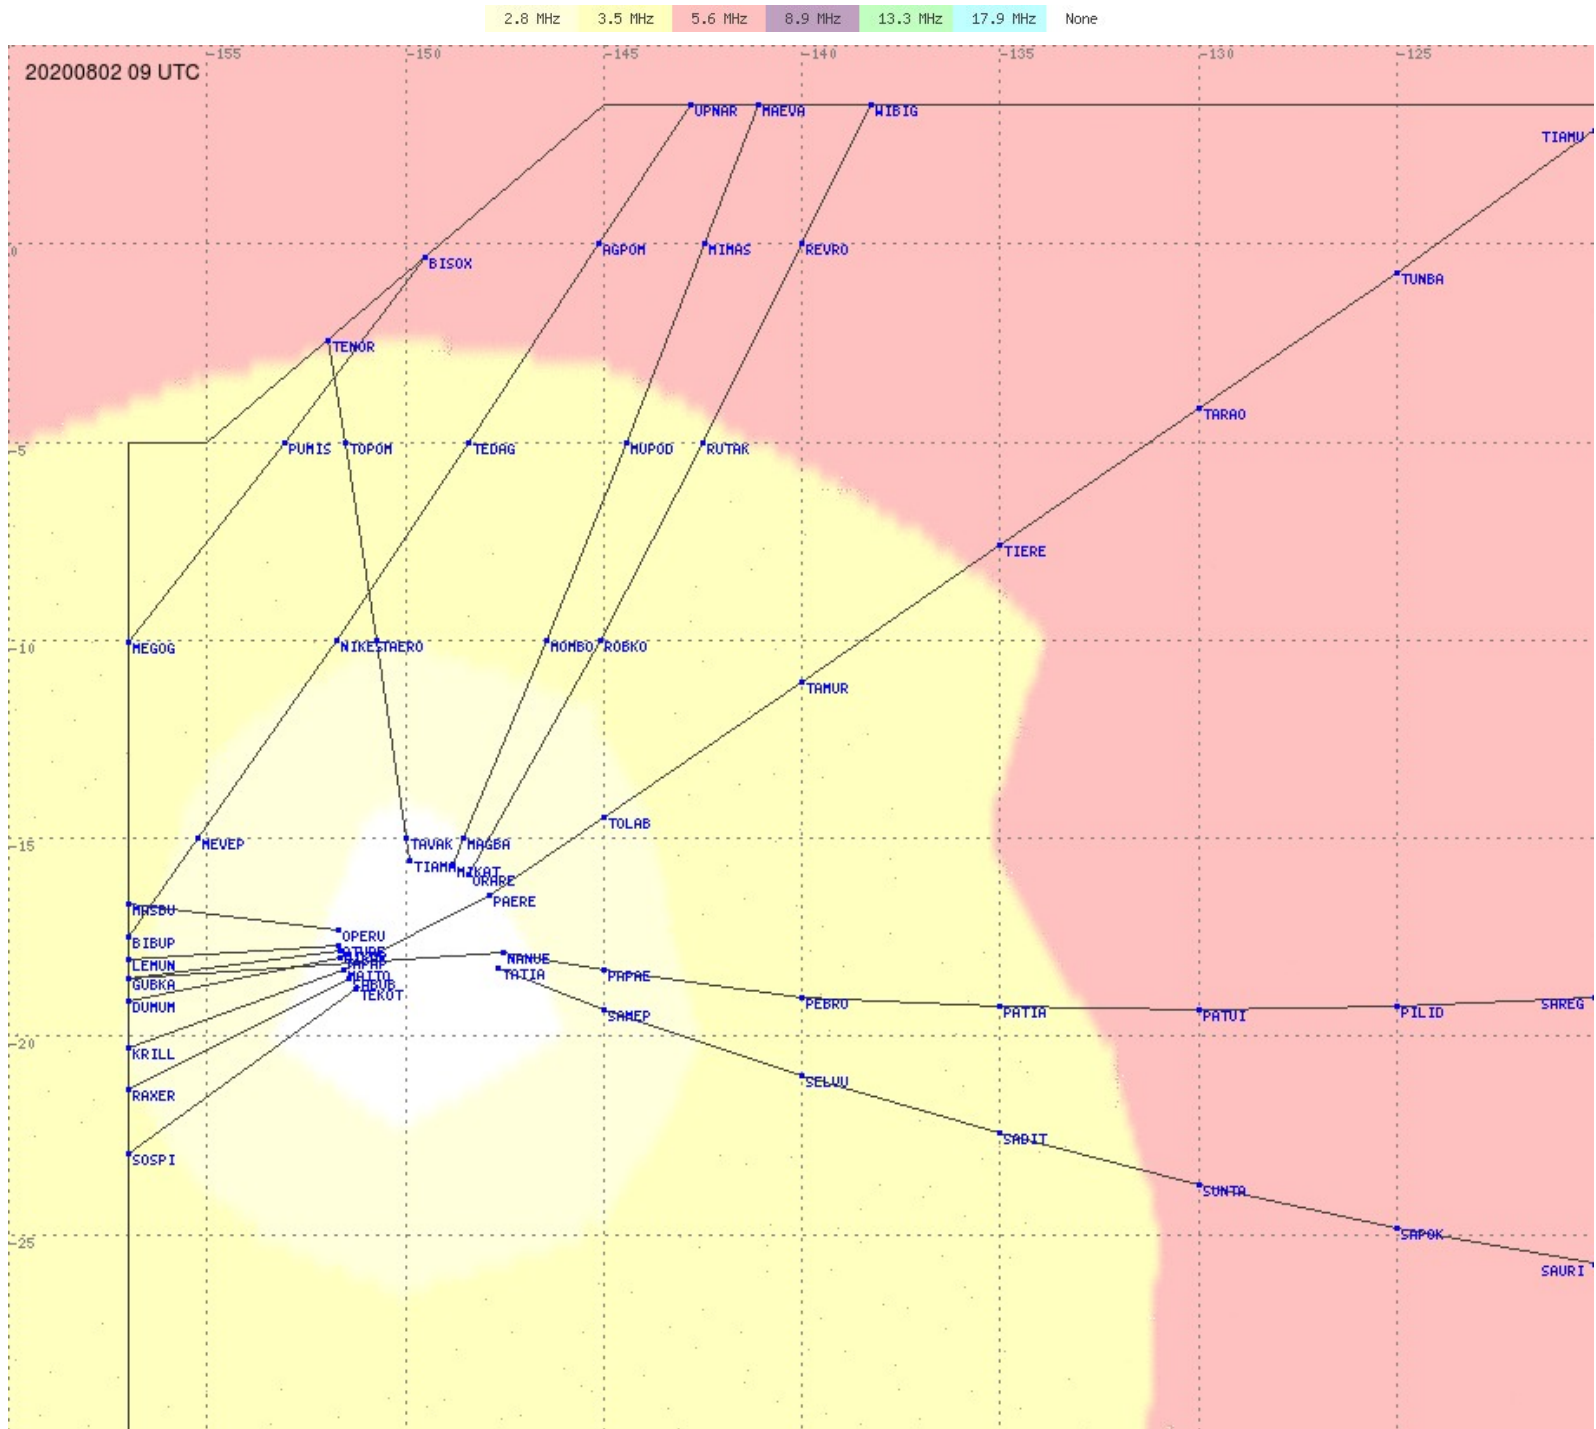

Tahiti FIR - HF Propag - 20200802

2.8 MHz
3.5 MHz
5.6 MHz
8.9 MHz
13.3 MHz
17.9 MHz
None

Tahiti FIR - HF Propag - 20200802

2.8 MHz 3.5 MHz 5.6 MHz 8.9 MHz 13.3 MHz 17.9 MHz None

Tahiti FIR - HF Propag - 20200802

2.8 MHz
3.5 MHz
5.6 MHz
8.9 MHz
13.3 MHz
17.9 MHz
None

Tahiti FIR - HF Propag - 20200802

2.8 MHz 3.5 MHz 5.6 MHz 8.9 MHz 13.3 MHz 17.9 MHz None

Tahiti FIR - HF Propag - 20200802

Tahiti FIR - HF Propag - 20200802

Tahiti FIR - HF Propag - 20200802

Tahiti FIR - HF Propag - 20200802

Tahiti FIR - HF Propag - 20200802

Tahiti FIR - HF Propag - 20200802

Tahiti FIR - HF Propag - 20200802

Tahiti FIR - HF Propag - 20200802

Tahiti FIR - HF Propag - 20200802