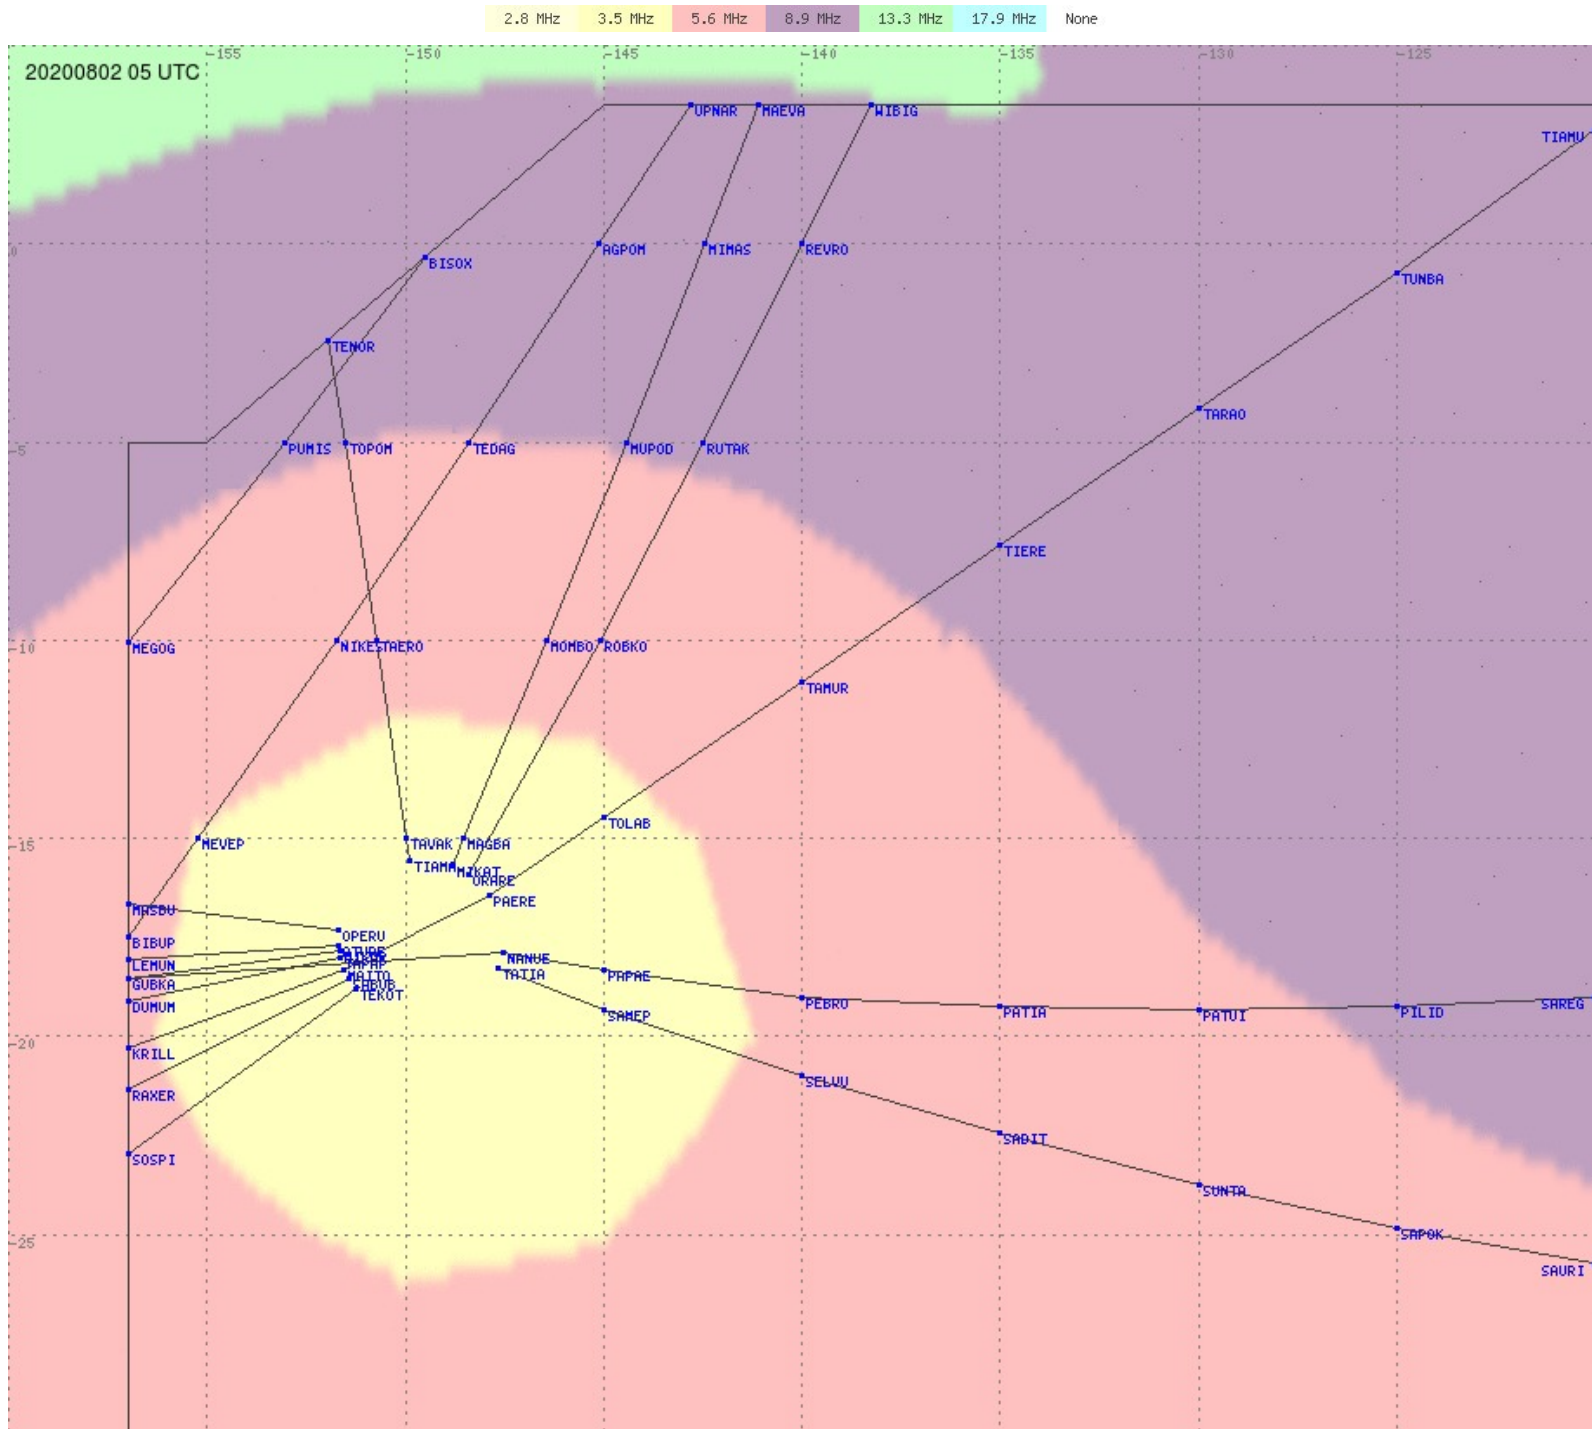

Tahiti FIR - HF Propag - 20200802

2.8 MHz
3.5 MHz
5.6 MHz
8.9 MHz
13.3 MHz
17.9 MHz
None

Tahiti FIR - HF Propag - 20200802

2.8 MHz 3.5 MHz 5.6 MHz 8.9 MHz 13.3 MHz 17.9 MHz None

Tahiti FIR - HF Propag - 20200802

2.8 MHz
3.5 MHz
5.6 MHz
8.9 MHz
13.3 MHz
17.9 MHz
None

Tahiti FIR - HF Propag - 20200802

2.8 MHz 3.5 MHz 5.6 MHz 8.9 MHz 13.3 MHz 17.9 MHz None

Tahiti FIR - HF Propag - 20200802

Tahiti FIR - HF Propag - 20200802

Tahiti FIR - HF Propag - 20200802

Tahiti FIR - HF Propag - 20200802

Tahiti FIR - HF Propag - 20200802

Tahiti FIR - HF Propag - 20200802

Tahiti FIR - HF Propag - 20200802

Tahiti FIR - HF Propag - 20200802

Tahiti FIR - HF Propag - 20200802