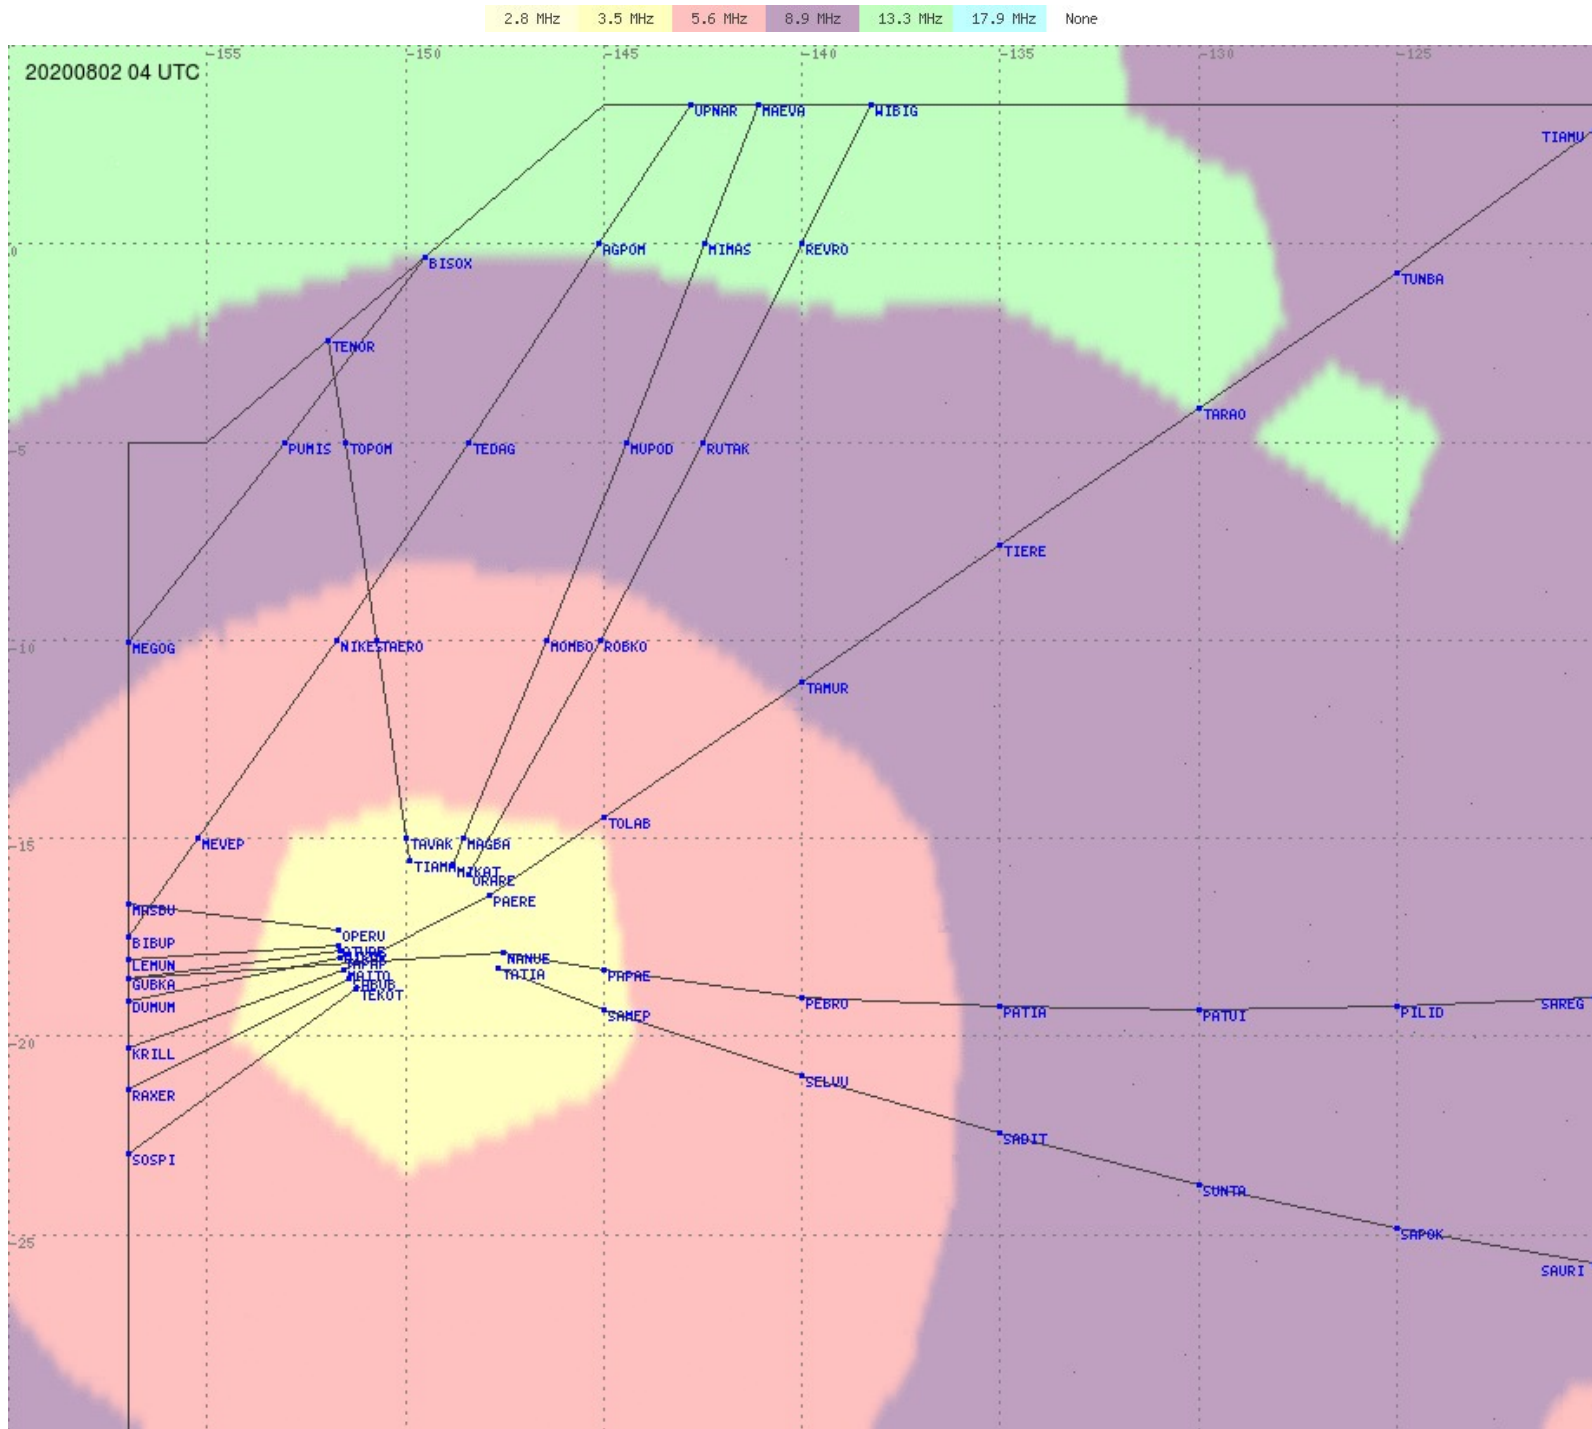

Tahiti FIR - HF Propag - 20200802

2.8 MHz
3.5 MHz
5.6 MHz
8.9 MHz
13.3 MHz
17.9 MHz
None

Tahiti FIR - HF Propag - 20200802

2.8 MHz 3.5 MHz 5.6 MHz 8.9 MHz 13.3 MHz 17.9 MHz None

Tahiti FIR - HF Propag - 20200802

2.8 MHz
3.5 MHz
5.6 MHz
8.9 MHz
13.3 MHz
17.9 MHz
None

Tahiti FIR - HF Propag - 20200802

2.8 MHz 3.5 MHz 5.6 MHz 8.9 MHz 13.3 MHz 17.9 MHz None

Tahiti FIR - HF Propag - 20200802

Tahiti FIR - HF Propag - 20200802

Tahiti FIR - HF Propag - 20200802

Tahiti FIR - HF Propag - 20200802

Tahiti FIR - HF Propag - 20200802

Tahiti FIR - HF Propag - 20200802

Tahiti FIR - HF Propag - 20200802

Tahiti FIR - HF Propag - 20200802

Tahiti FIR - HF Propag - 20200802