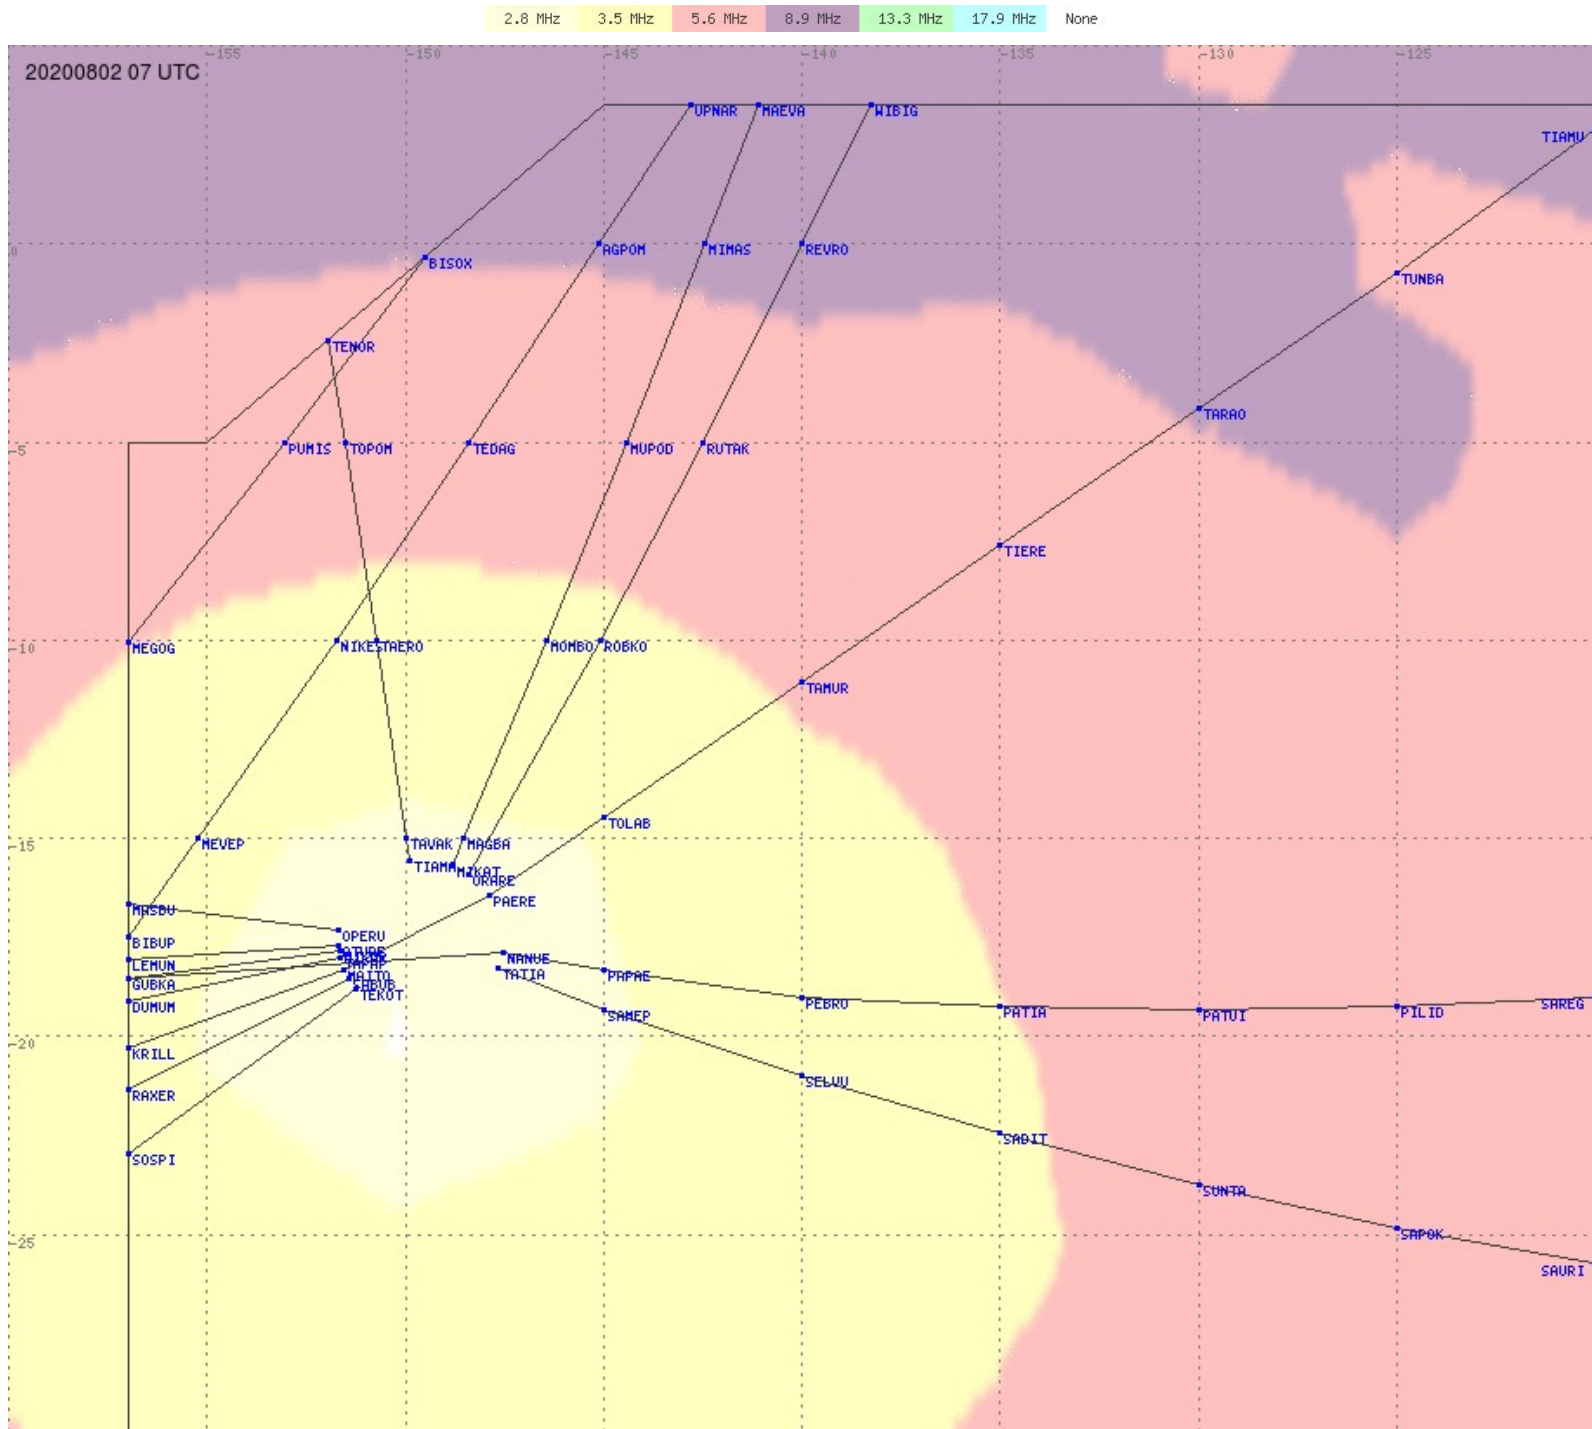

Tahiti FIR - HF Propag - 20200802

2.8 MHz
3.5 MHz
5.6 MHz
8.9 MHz
13.3 MHz
17.9 MHz
None

Tahiti FIR - HF Propag - 20200802

2.8 MHz 3.5 MHz 5.6 MHz 8.9 MHz 13.3 MHz 17.9 MHz None

Tahiti FIR - HF Propag - 20200802

2.8 MHz
3.5 MHz
5.6 MHz
8.9 MHz
13.3 MHz
17.9 MHz
None

Tahiti FIR - HF Propag - 20200802

2.8 MHz 3.5 MHz 5.6 MHz 8.9 MHz 13.3 MHz 17.9 MHz None

Tahiti FIR - HF Propag - 20200802

Tahiti FIR - HF Propag - 20200802

Tahiti FIR - HF Propag - 20200802

Tahiti FIR - HF Propag - 20200802

Tahiti FIR - HF Propag - 20200802

Tahiti FIR - HF Propag - 20200802

Tahiti FIR - HF Propag - 20200802

Tahiti FIR - HF Propag - 20200802

Tahiti FIR - HF Propag - 20200802