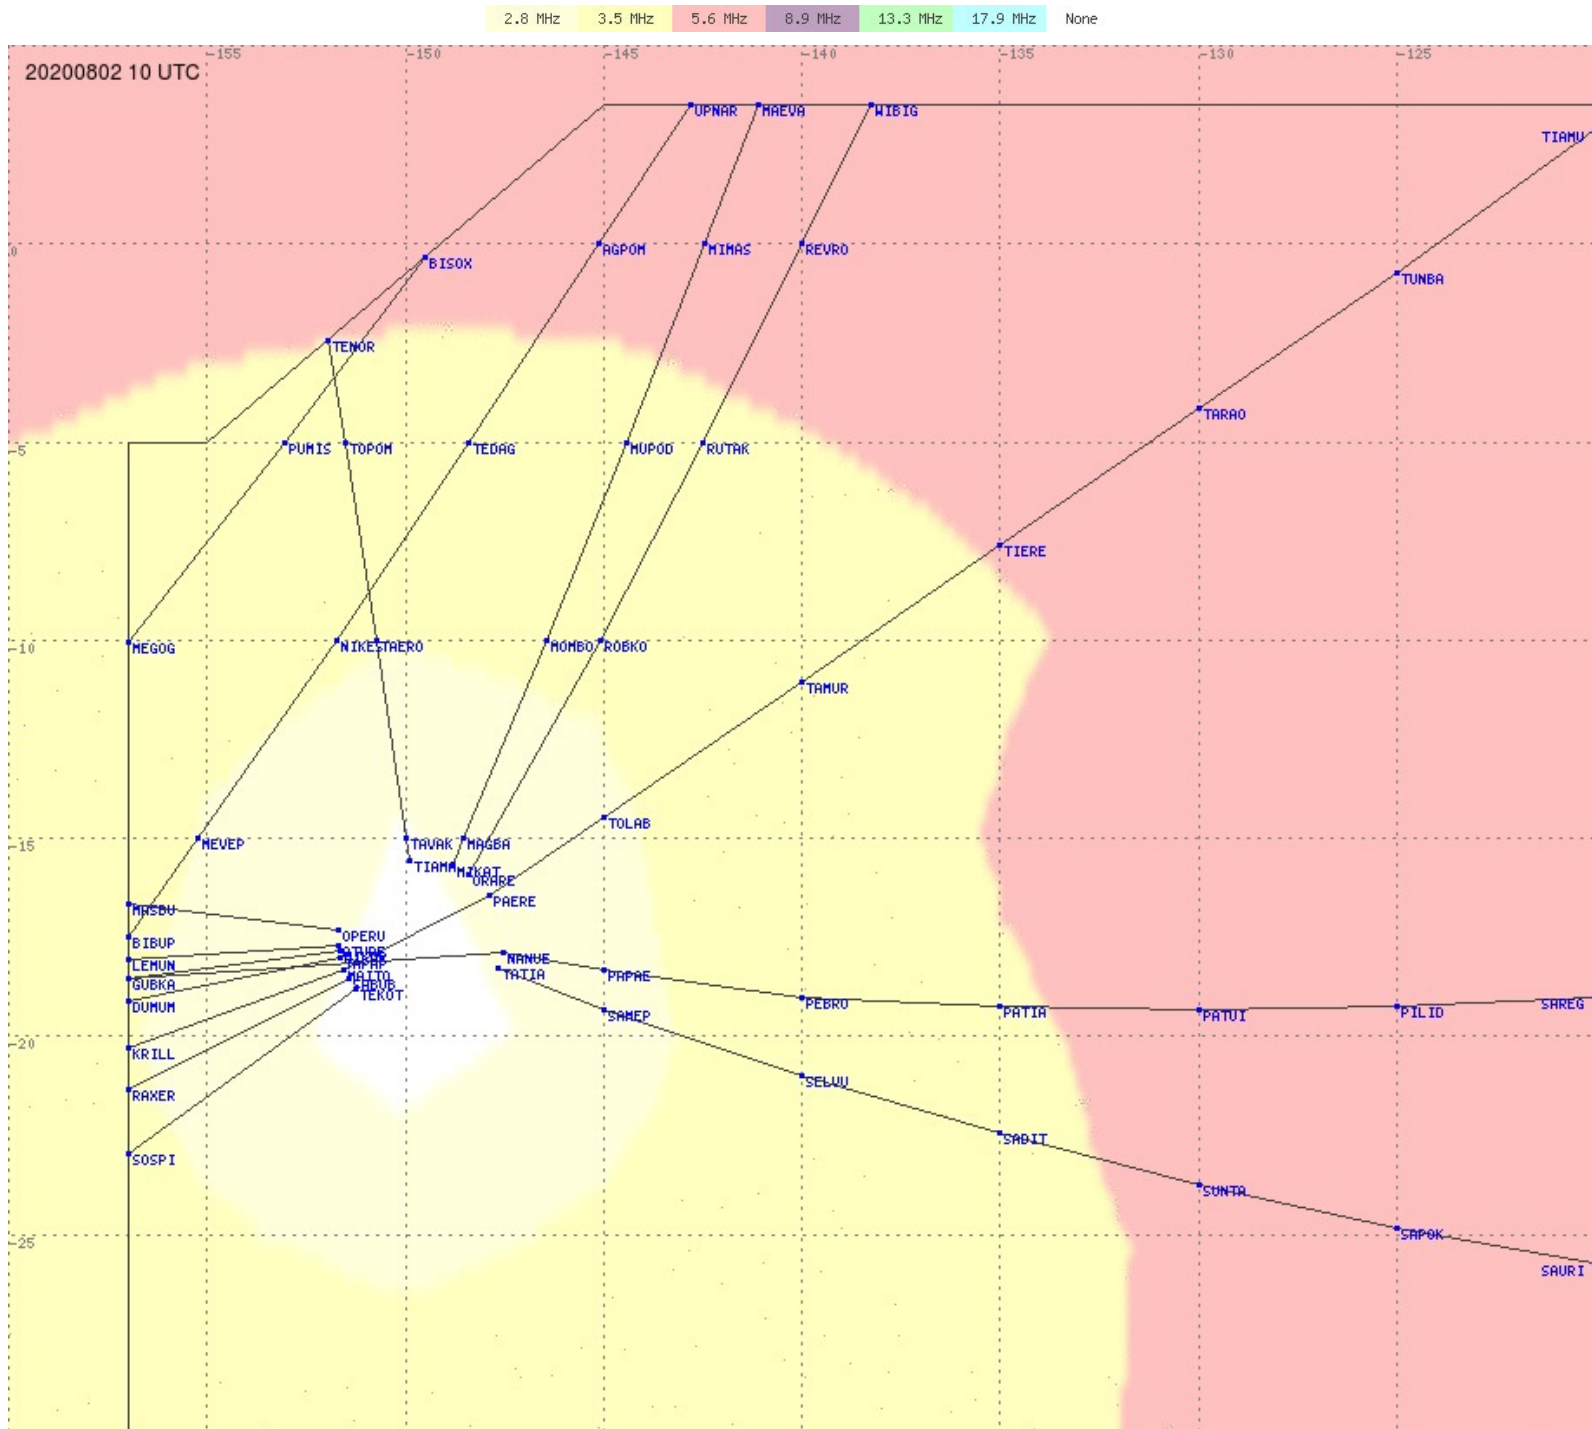

Tahiti FIR - HF Propag - 20200802

2.8 MHz
3.5 MHz
5.6 MHz
8.9 MHz
13.3 MHz
17.9 MHz
None

Tahiti FIR - HF Propag - 20200802

2.8 MHz 3.5 MHz 5.6 MHz 8.9 MHz 13.3 MHz 17.9 MHz None

Tahiti FIR - HF Propag - 20200802

2.8 MHz
3.5 MHz
5.6 MHz
8.9 MHz
13.3 MHz
17.9 MHz
None

Tahiti FIR - HF Propag - 20200802

2.8 MHz 3.5 MHz 5.6 MHz 8.9 MHz 13.3 MHz 17.9 MHz None

Tahiti FIR - HF Propag - 20200802

Tahiti FIR - HF Propag - 20200802

Tahiti FIR - HF Propag - 20200802

Tahiti FIR - HF Propag - 20200802

Tahiti FIR - HF Propag - 20200802

Tahiti FIR - HF Propag - 20200802

Tahiti FIR - HF Propag - 20200802

Tahiti FIR - HF Propag - 20200802

Tahiti FIR - HF Propag - 20200802