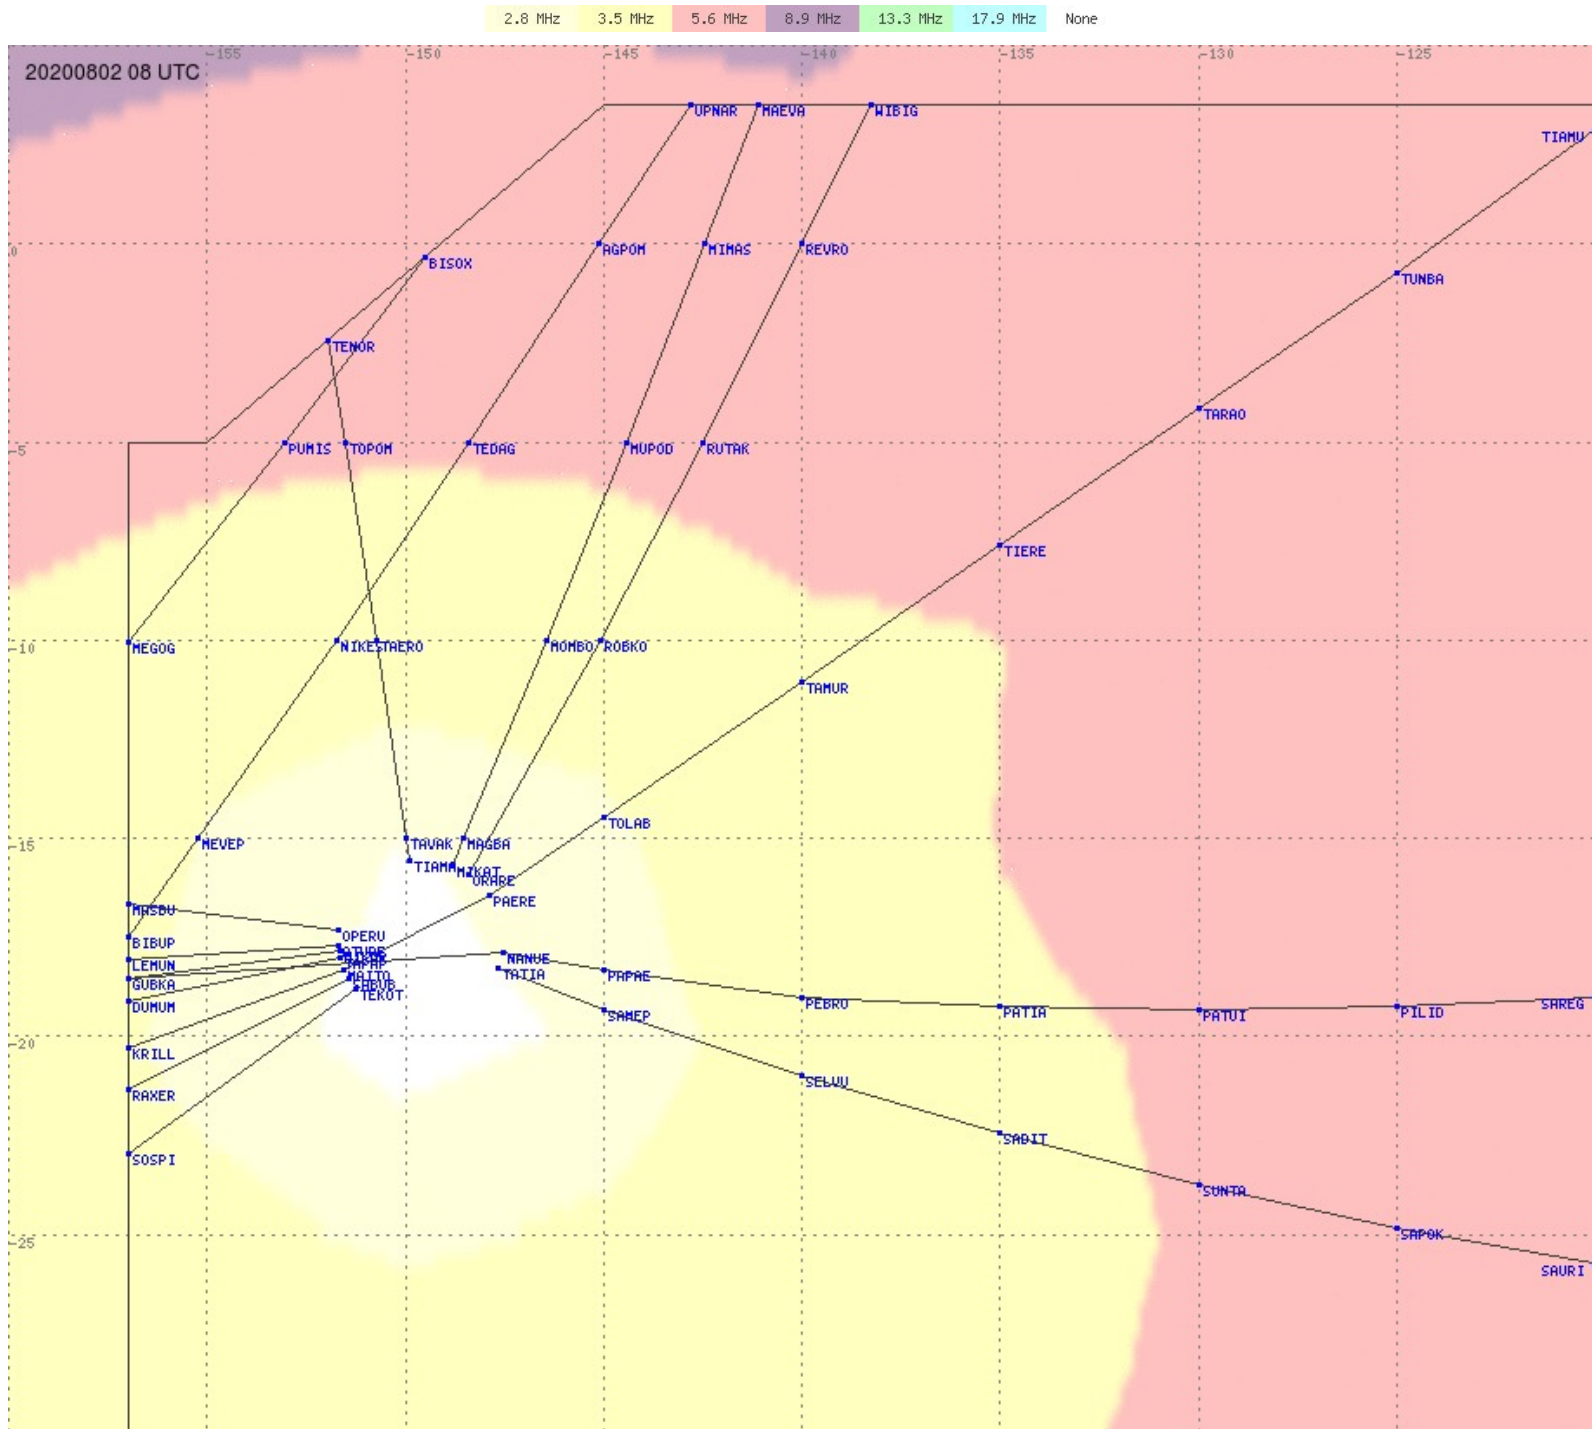

Tahiti FIR - HF Propag - 20200802

2.8 MHz
3.5 MHz
5.6 MHz
8.9 MHz
13.3 MHz
17.9 MHz
None

Tahiti FIR - HF Propag - 20200802

2.8 MHz 3.5 MHz 5.6 MHz 8.9 MHz 13.3 MHz 17.9 MHz None

Tahiti FIR - HF Propag - 20200802

2.8 MHz
3.5 MHz
5.6 MHz
8.9 MHz
13.3 MHz
17.9 MHz
None

Tahiti FIR - HF Propag - 20200802

2.8 MHz 3.5 MHz 5.6 MHz 8.9 MHz 13.3 MHz 17.9 MHz None

Tahiti FIR - HF Propag - 20200802

Tahiti FIR - HF Propag - 20200802

Tahiti FIR - HF Propag - 20200802

Tahiti FIR - HF Propag - 20200802

Tahiti FIR - HF Propag - 20200802

Tahiti FIR - HF Propag - 20200802

Tahiti FIR - HF Propag - 20200802

Tahiti FIR - HF Propag - 20200802

Tahiti FIR - HF Propag - 20200802