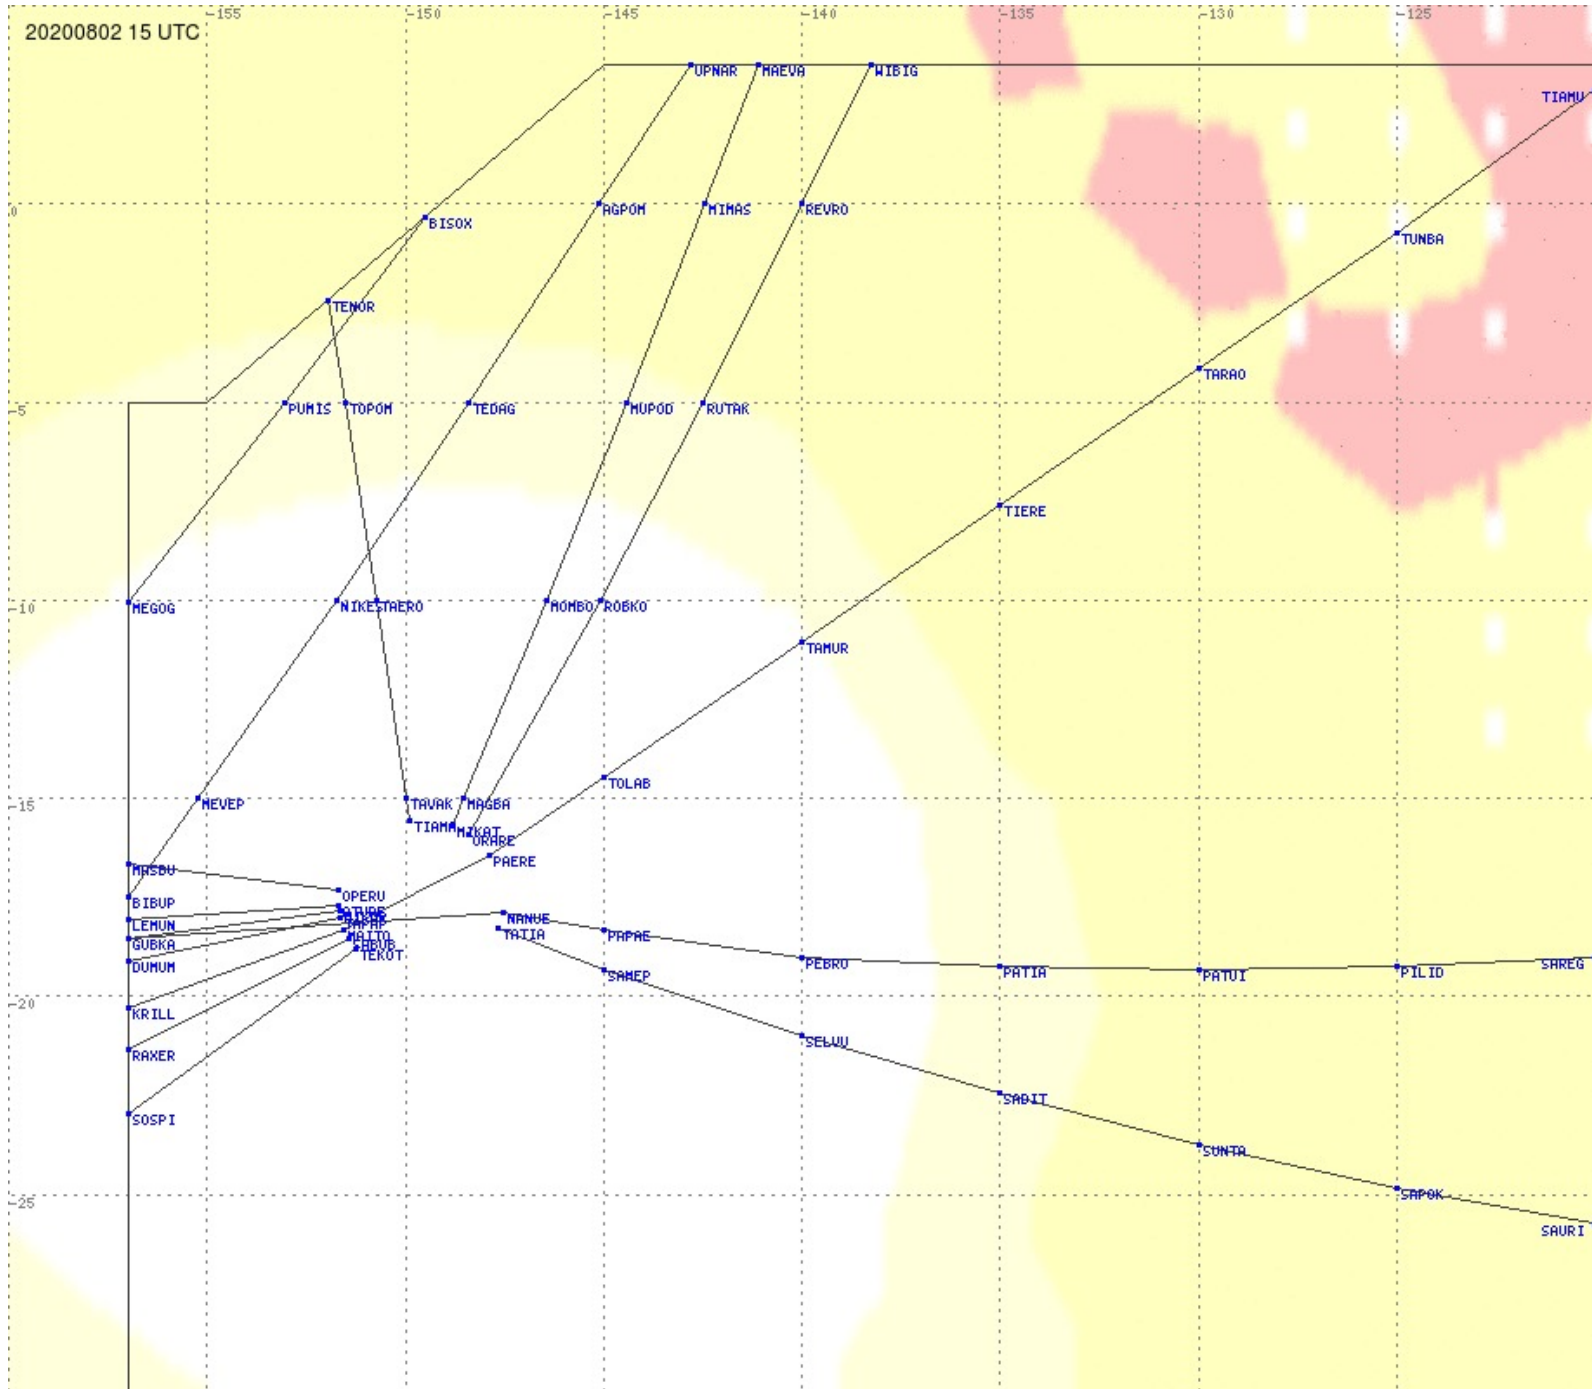

Tahiti FIR - HF Propag - 20200802

Tahiti FIR - HF Propag - 20200802

Tahiti FIR - HF Propag - 20200802

Tahiti FIR - HF Propag - 20200802

Tahiti FIR - HF Propag - 20200802

Tahiti FIR - HF Propag - 20200802

Tahiti FIR - HF Propag - 20200802

Tahiti FIR - HF Propag - 20200802

2.8 MHz
3.5 MHz
5.6 MHz
8.9 MHz
13.3 MHz
17.9 MHz
None

Tahiti FIR - HF Propag - 20200802

2.8 MHz
3.5 MHz
5.6 MHz
8.9 MHz
13.3 MHz
17.9 MHz
None

Tahiti FIR - HF Propag - 20200802

2.8 MHz
3.5 MHz
5.6 MHz
8.9 MHz
13.3 MHz
17.9 MHz
None

Tahiti FIR - HF Propag - 20200802

2.8 MHz 3.5 MHz 5.6 MHz 8.9 MHz 13.3 MHz 17.9 MHz None

Tahiti FIR - HF Propag - 20200802

Tahiti FIR - HF Propag - 20200802