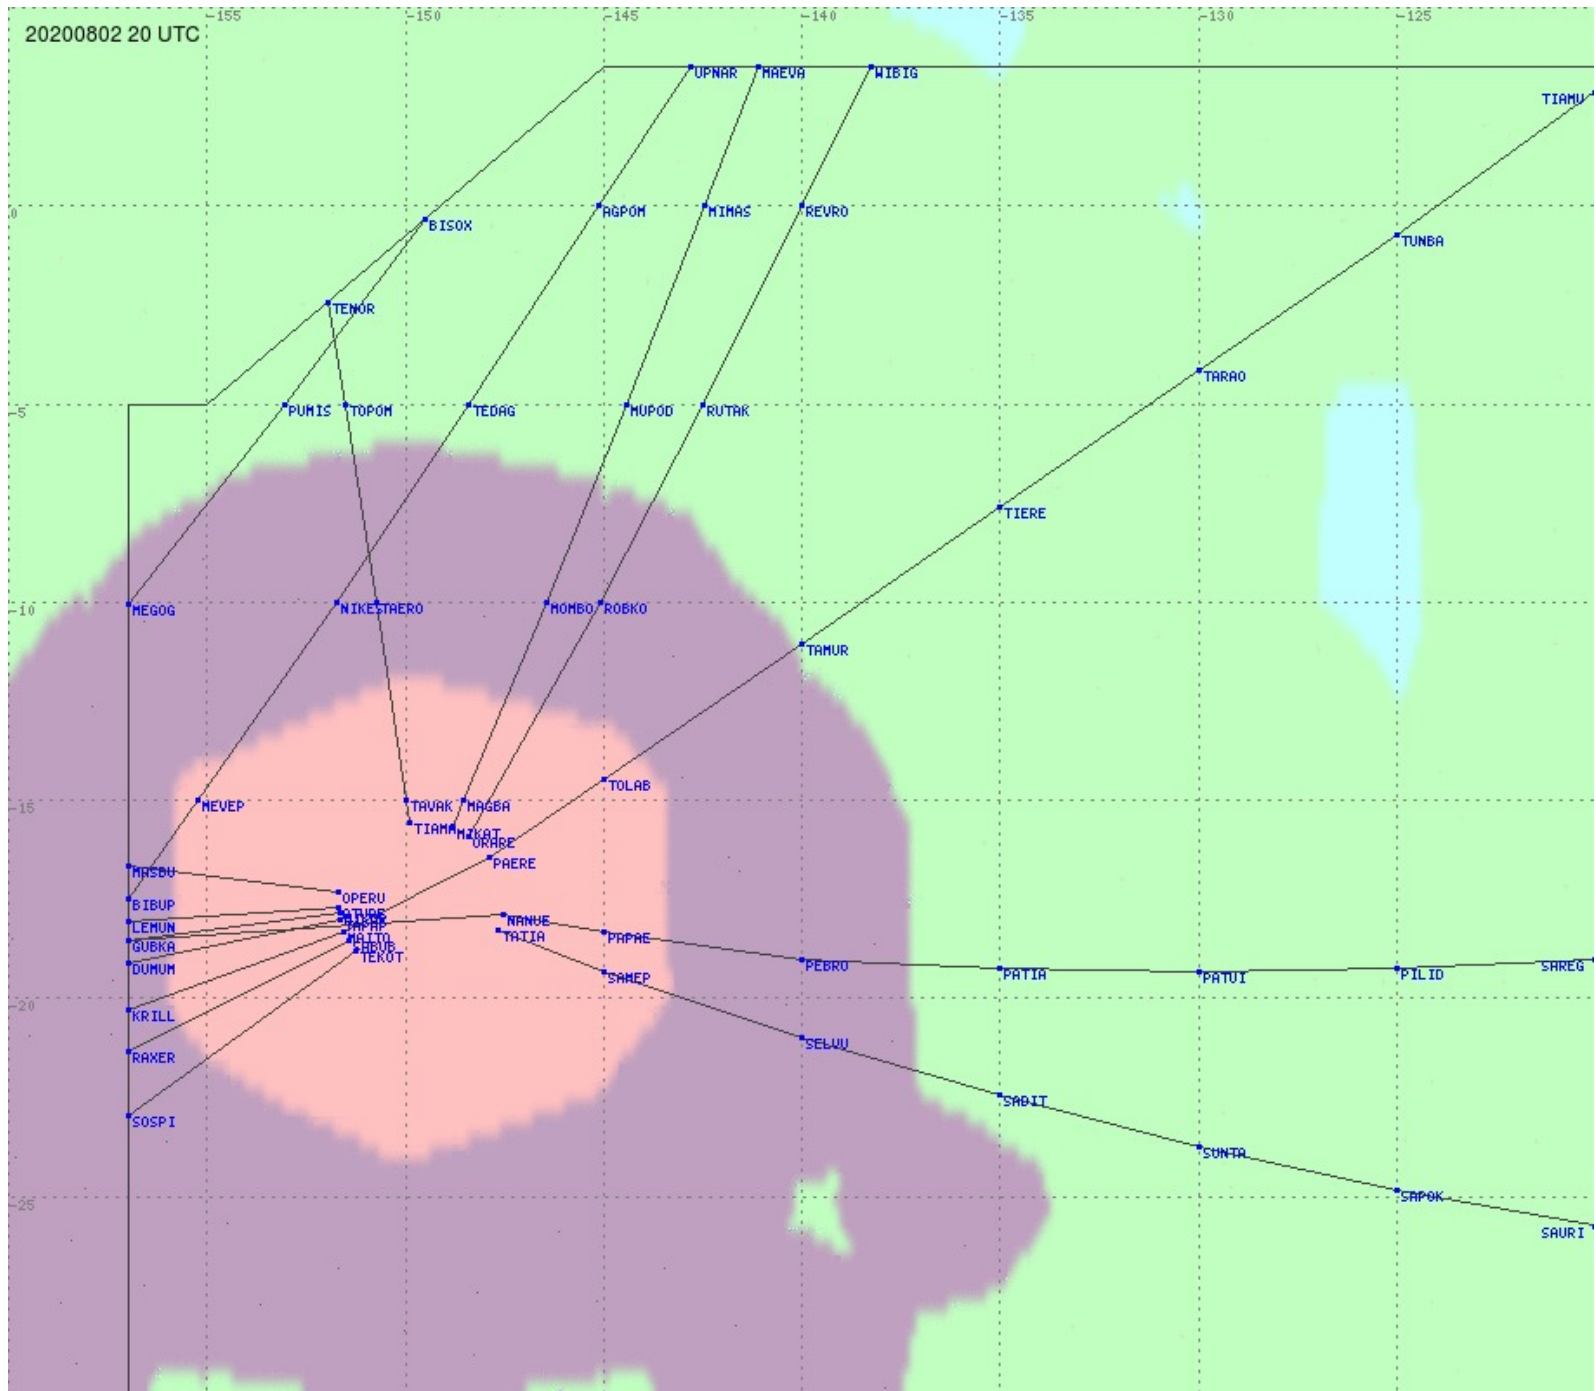

Tahiti FIR - HF Propag - 20200802

Tahiti FIR - HF Propag - 20200802

Tahiti FIR - HF Propag - 20200802

Tahiti FIR - HF Propag - 20200802

Tahiti FIR - HF Propag - 20200802

Tahiti FIR - HF Propag - 20200802

Tahiti FIR - HF Propag - 20200802

Tahiti FIR - HF Propag - 20200802

2.8 MHz
3.5 MHz
5.6 MHz
8.9 MHz
13.3 MHz
17.9 MHz
None

Tahiti FIR - HF Propag - 20200802

2.8 MHz
3.5 MHz
5.6 MHz
8.9 MHz
13.3 MHz
17.9 MHz
None

Tahiti FIR - HF Propag - 20200802

2.8 MHz
3.5 MHz
5.6 MHz
8.9 MHz
13.3 MHz
17.9 MHz
None

Tahiti FIR - HF Propag - 20200802

2.8 MHz 3.5 MHz 5.6 MHz 8.9 MHz 13.3 MHz 17.9 MHz None

Tahiti FIR - HF Propag - 20200802

Tahiti FIR - HF Propag - 20200802