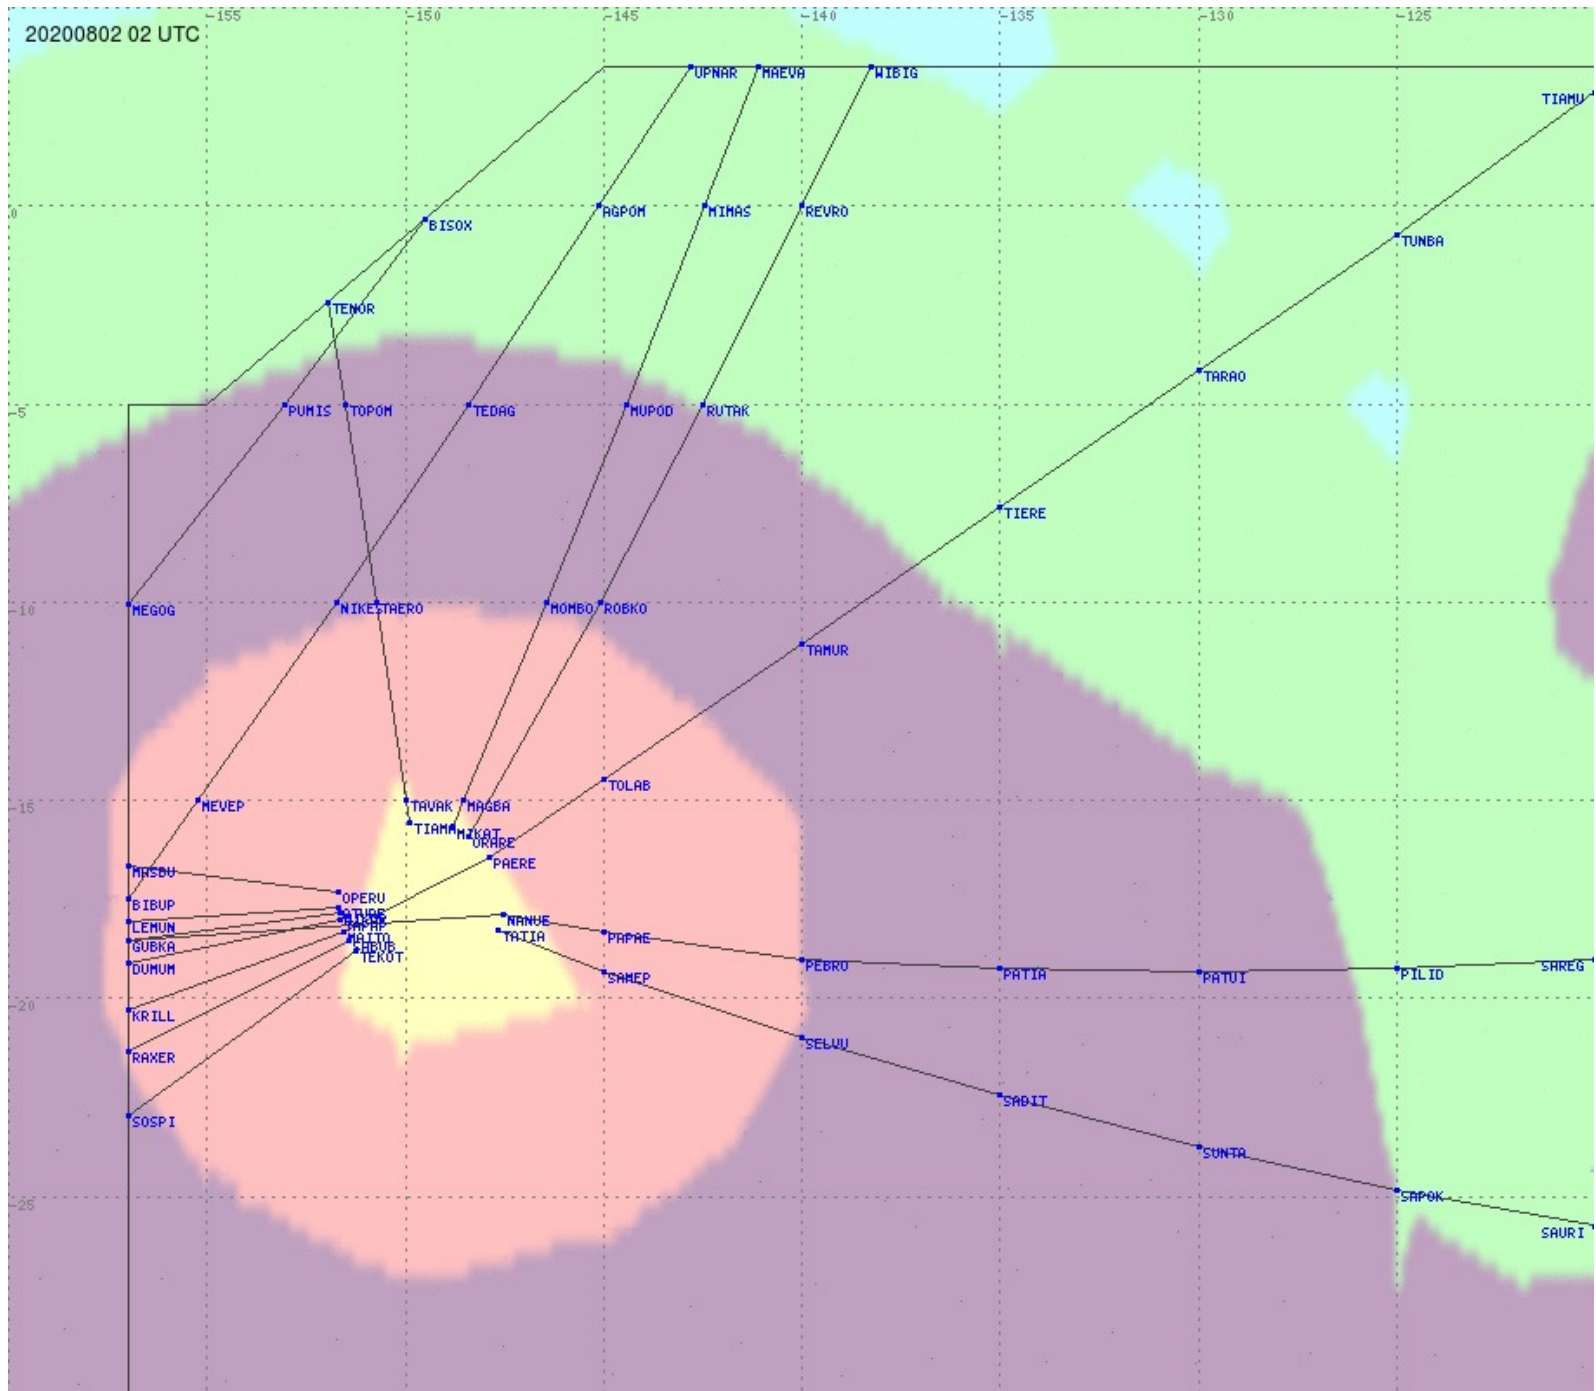

Tahiti FIR - HF Propag - 20200802

2.8 MHz
3.5 MHz
5.6 MHz
8.9 MHz
13.3 MHz
17.9 MHz
None

Tahiti FIR - HF Propag - 20200802

2.8 MHz 3.5 MHz 5.6 MHz 8.9 MHz 13.3 MHz 17.9 MHz None

Tahiti FIR - HF Propag - 20200802

2.8 MHz
3.5 MHz
5.6 MHz
8.9 MHz
13.3 MHz
17.9 MHz
None

Tahiti FIR - HF Propag - 20200802

2.8 MHz 3.5 MHz 5.6 MHz 8.9 MHz 13.3 MHz 17.9 MHz None

Tahiti FIR - HF Propag - 20200802

Tahiti FIR - HF Propag - 20200802

Tahiti FIR - HF Propag - 20200802

Tahiti FIR - HF Propag - 20200802

Tahiti FIR - HF Propag - 20200802

Tahiti FIR - HF Propag - 20200802

Tahiti FIR - HF Propag - 20200802

Tahiti FIR - HF Propag - 20200802

Tahiti FIR - HF Propag - 20200802