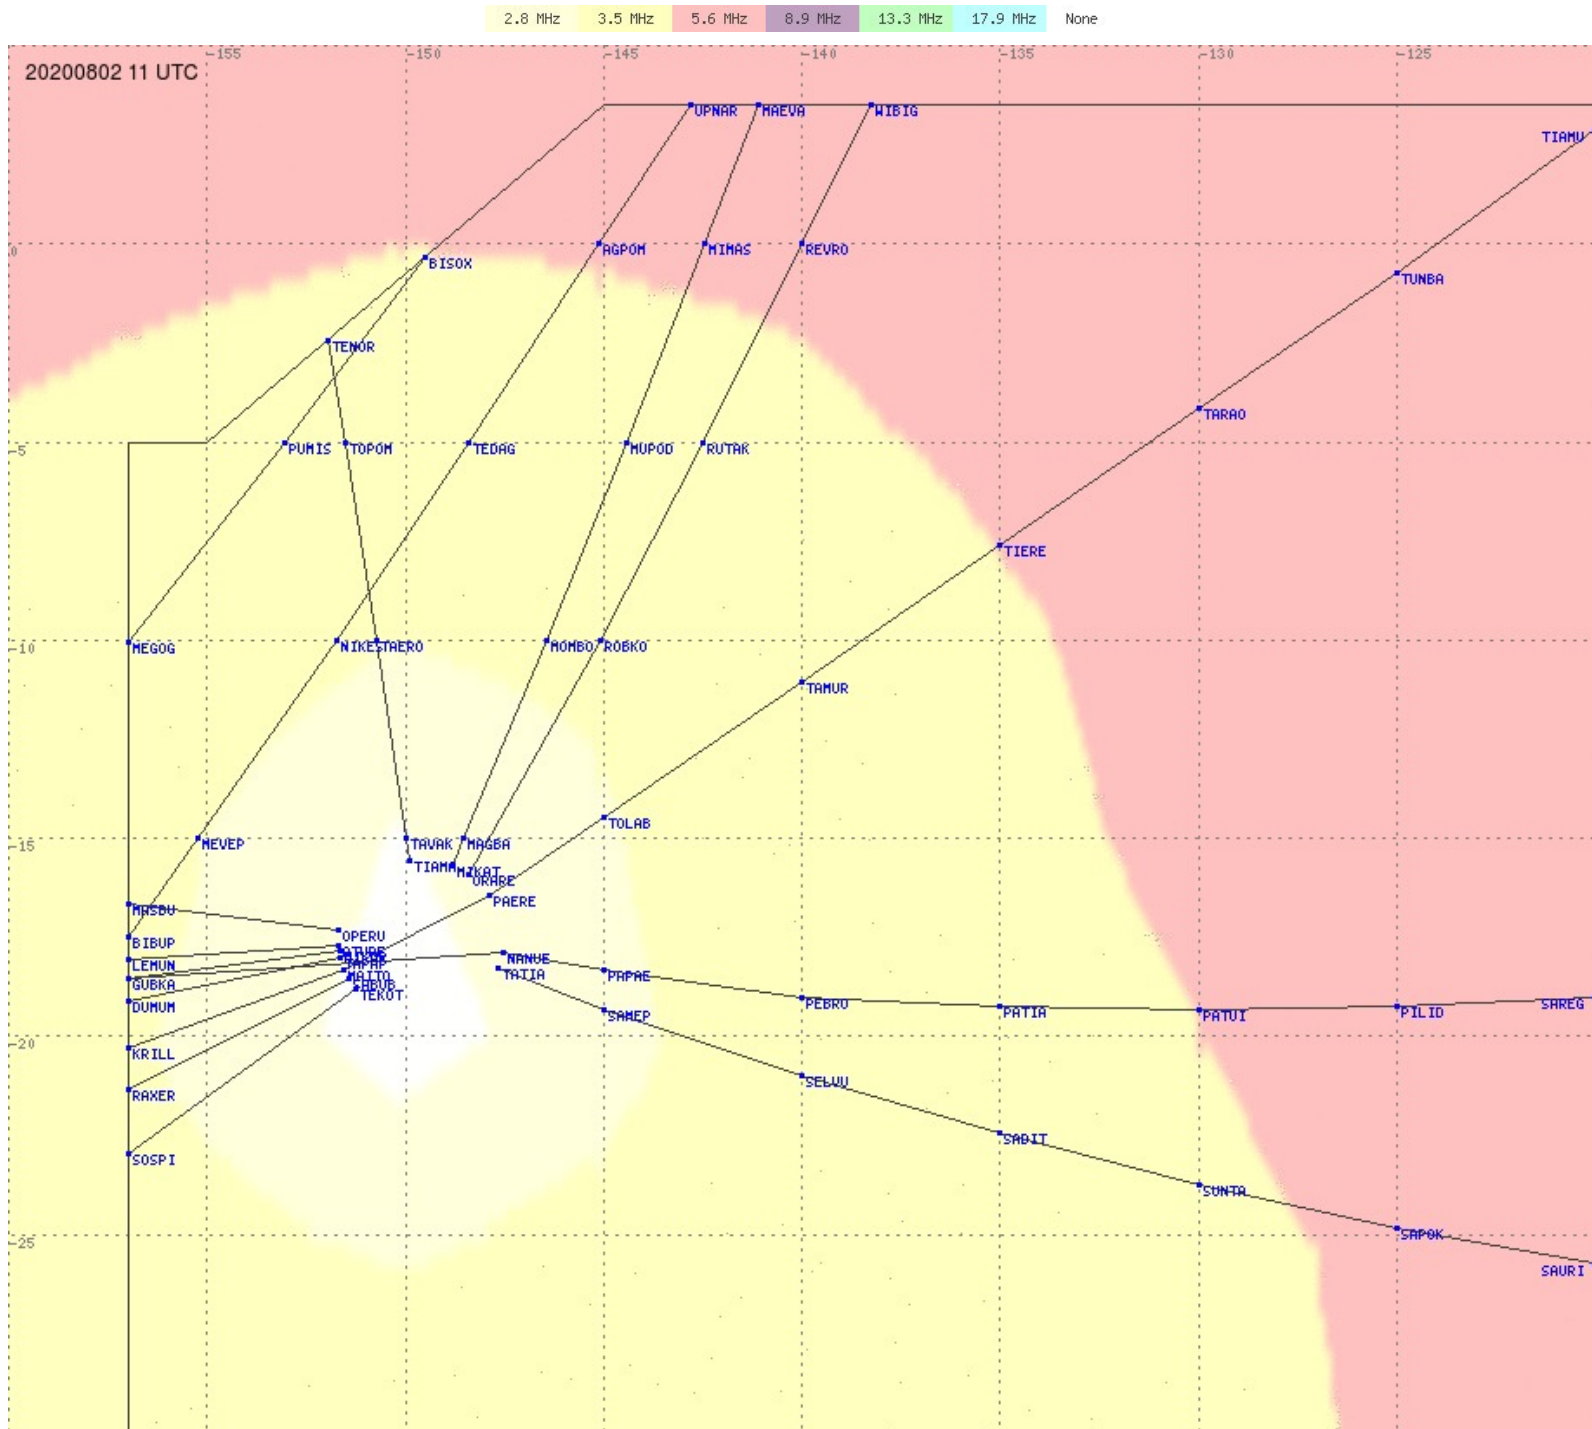

Tahiti FIR - HF Propag - 20200802

2.8 MHz
3.5 MHz
5.6 MHz
8.9 MHz
13.3 MHz
17.9 MHz
None

Tahiti FIR - HF Propag - 20200802

2.8 MHz 3.5 MHz 5.6 MHz 8.9 MHz 13.3 MHz 17.9 MHz None

Tahiti FIR - HF Propag - 20200802

2.8 MHz
3.5 MHz
5.6 MHz
8.9 MHz
13.3 MHz
17.9 MHz
None

Tahiti FIR - HF Propag - 20200802

2.8 MHz 3.5 MHz 5.6 MHz 8.9 MHz 13.3 MHz 17.9 MHz None

Tahiti FIR - HF Propag - 20200802

Tahiti FIR - HF Propag - 20200802

Tahiti FIR - HF Propag - 20200802

Tahiti FIR - HF Propag - 20200802

Tahiti FIR - HF Propag - 20200802

Tahiti FIR - HF Propag - 20200802

Tahiti FIR - HF Propag - 20200802

Tahiti FIR - HF Propag - 20200802

Tahiti FIR - HF Propag - 20200802