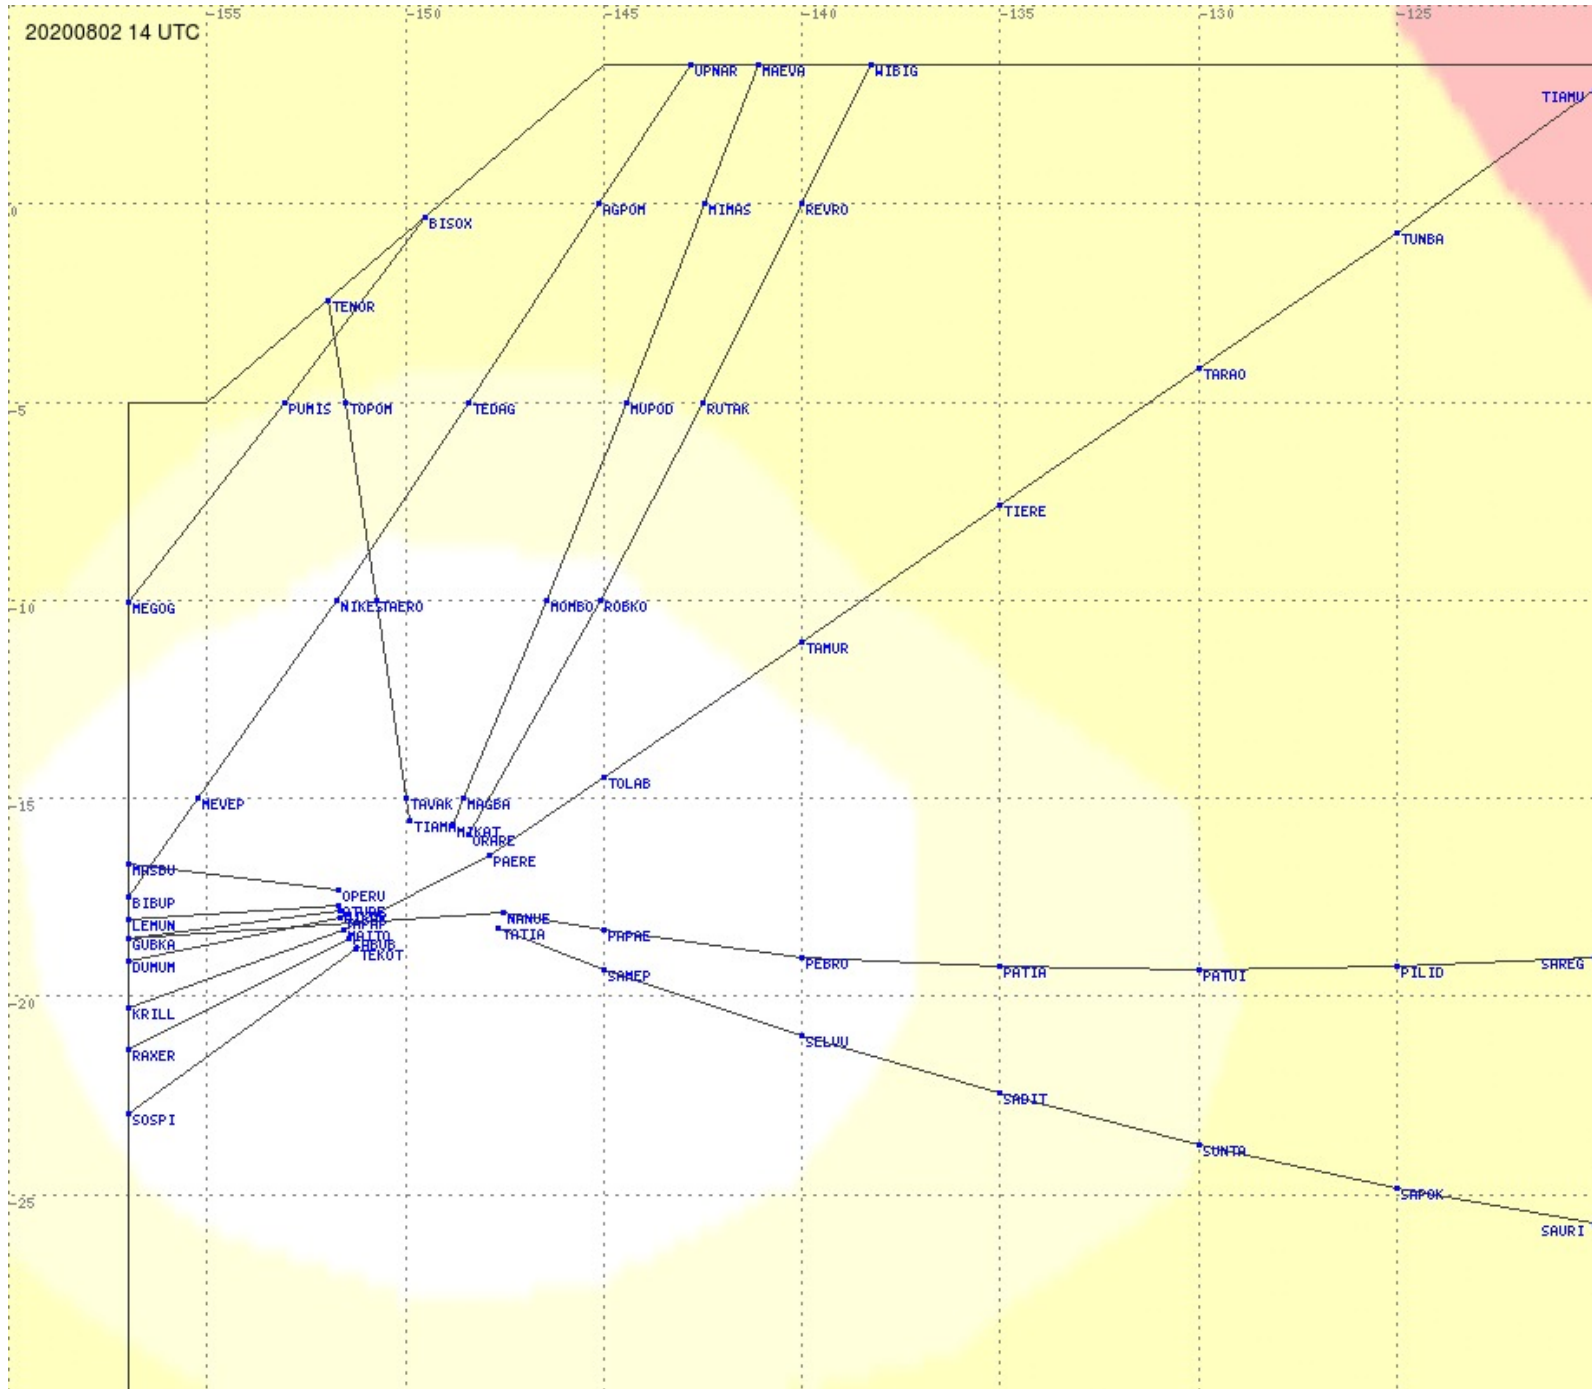

Tahiti FIR - HF Propag - 20200802

Tahiti FIR - HF Propag - 20200802

Tahiti FIR - HF Propag - 20200802

Tahiti FIR - HF Propag - 20200802

Tahiti FIR - HF Propag - 20200802

Tahiti FIR - HF Propag - 20200802

Tahiti FIR - HF Propag - 20200802

Tahiti FIR - HF Propag - 20200802

2.8 MHz
3.5 MHz
5.6 MHz
8.9 MHz
13.3 MHz
17.9 MHz
None

Tahiti FIR - HF Propag - 20200802

2.8 MHz
3.5 MHz
5.6 MHz
8.9 MHz
13.3 MHz
17.9 MHz
None

Tahiti FIR - HF Propag - 20200802