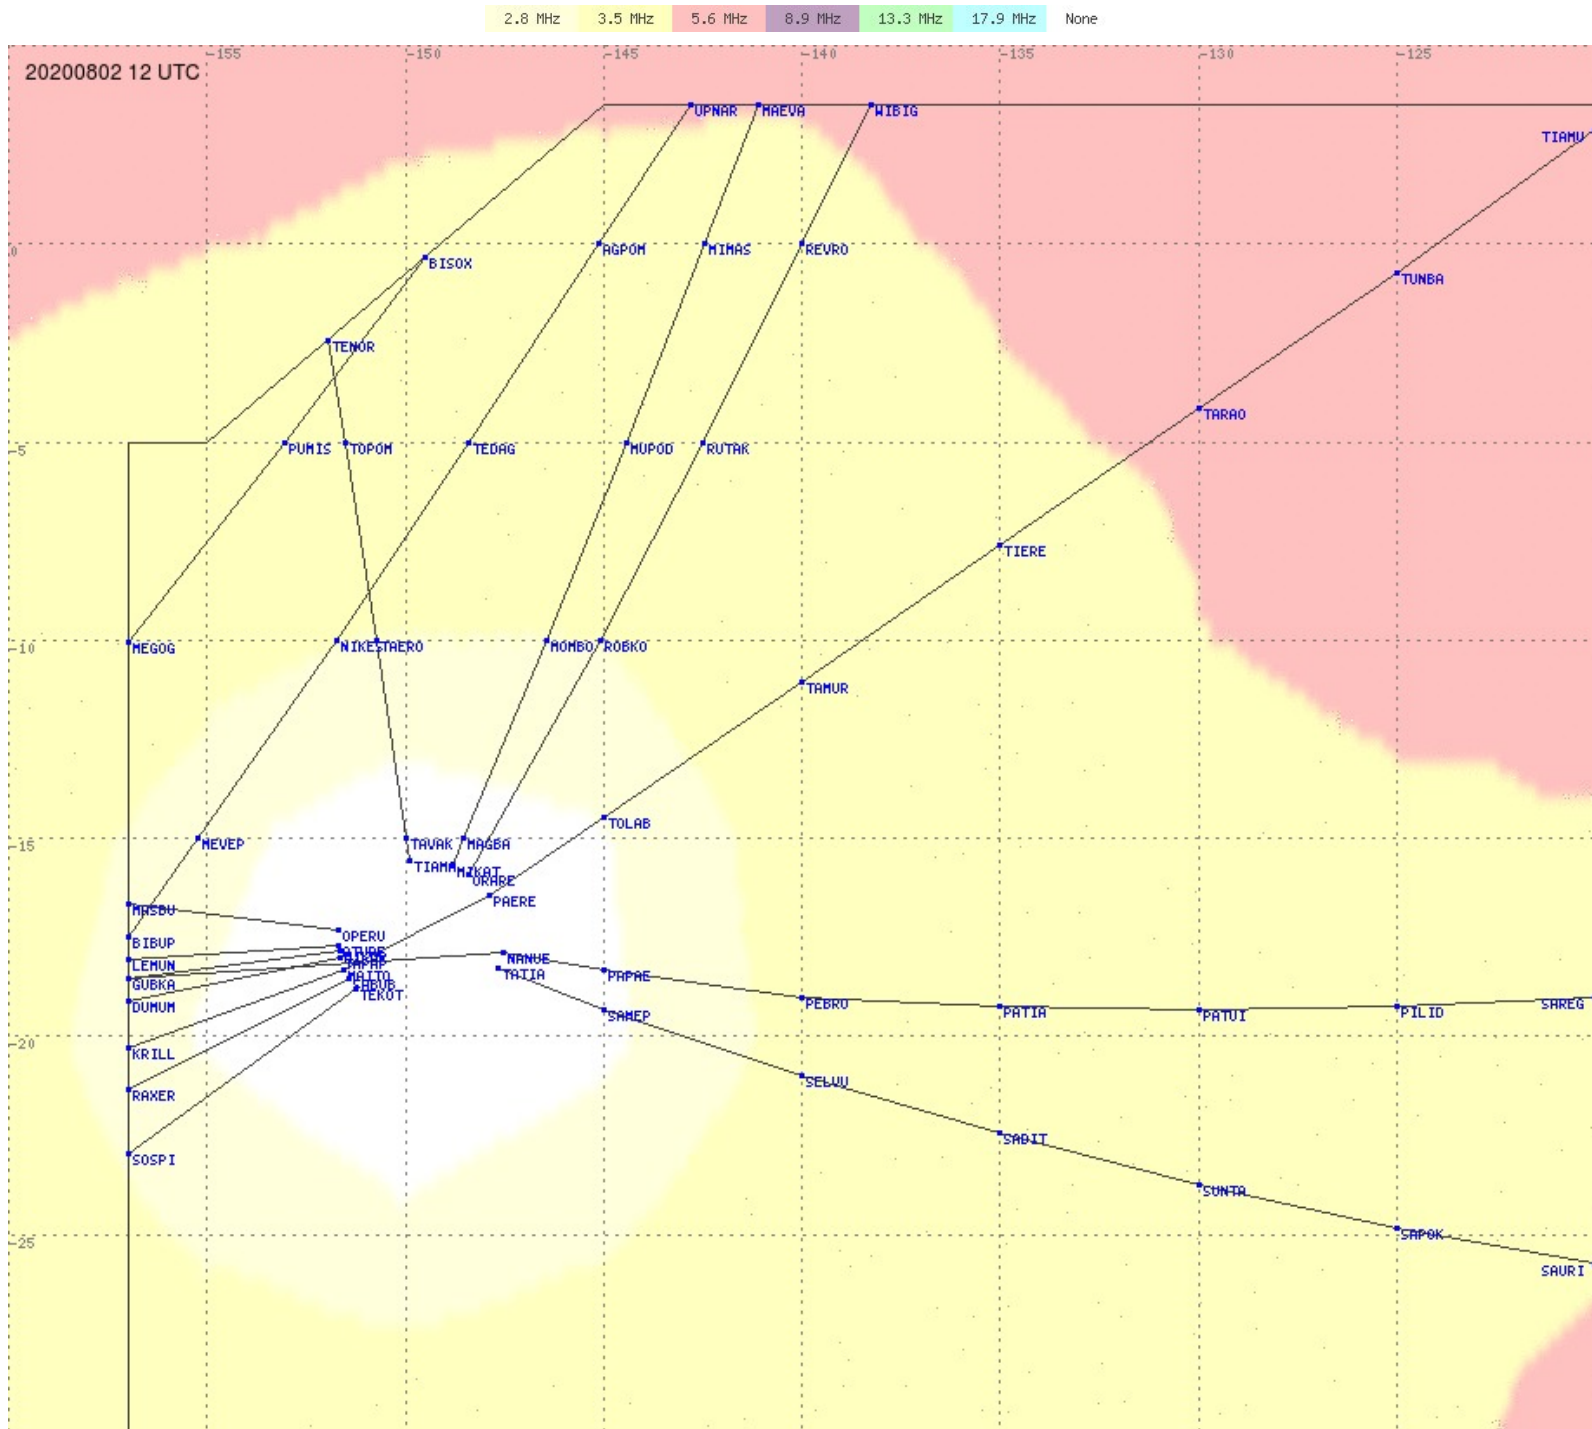

Tahiti FIR - HF Propag - 20200802

2.8 MHz
3.5 MHz
5.6 MHz
8.9 MHz
13.3 MHz
17.9 MHz
None

Tahiti FIR - HF Propag - 20200802

2.8 MHz 3.5 MHz 5.6 MHz 8.9 MHz 13.3 MHz 17.9 MHz None

Tahiti FIR - HF Propag - 20200802

2.8 MHz
3.5 MHz
5.6 MHz
8.9 MHz
13.3 MHz
17.9 MHz
None

Tahiti FIR - HF Propag - 20200802

2.8 MHz 3.5 MHz 5.6 MHz 8.9 MHz 13.3 MHz 17.9 MHz None

Tahiti FIR - HF Propag - 20200802

Tahiti FIR - HF Propag - 20200802

Tahiti FIR - HF Propag - 20200802

Tahiti FIR - HF Propag - 20200802

Tahiti FIR - HF Propag - 20200802

Tahiti FIR - HF Propag - 20200802

Tahiti FIR - HF Propag - 20200802

Tahiti FIR - HF Propag - 20200802

Tahiti FIR - HF Propag - 20200802