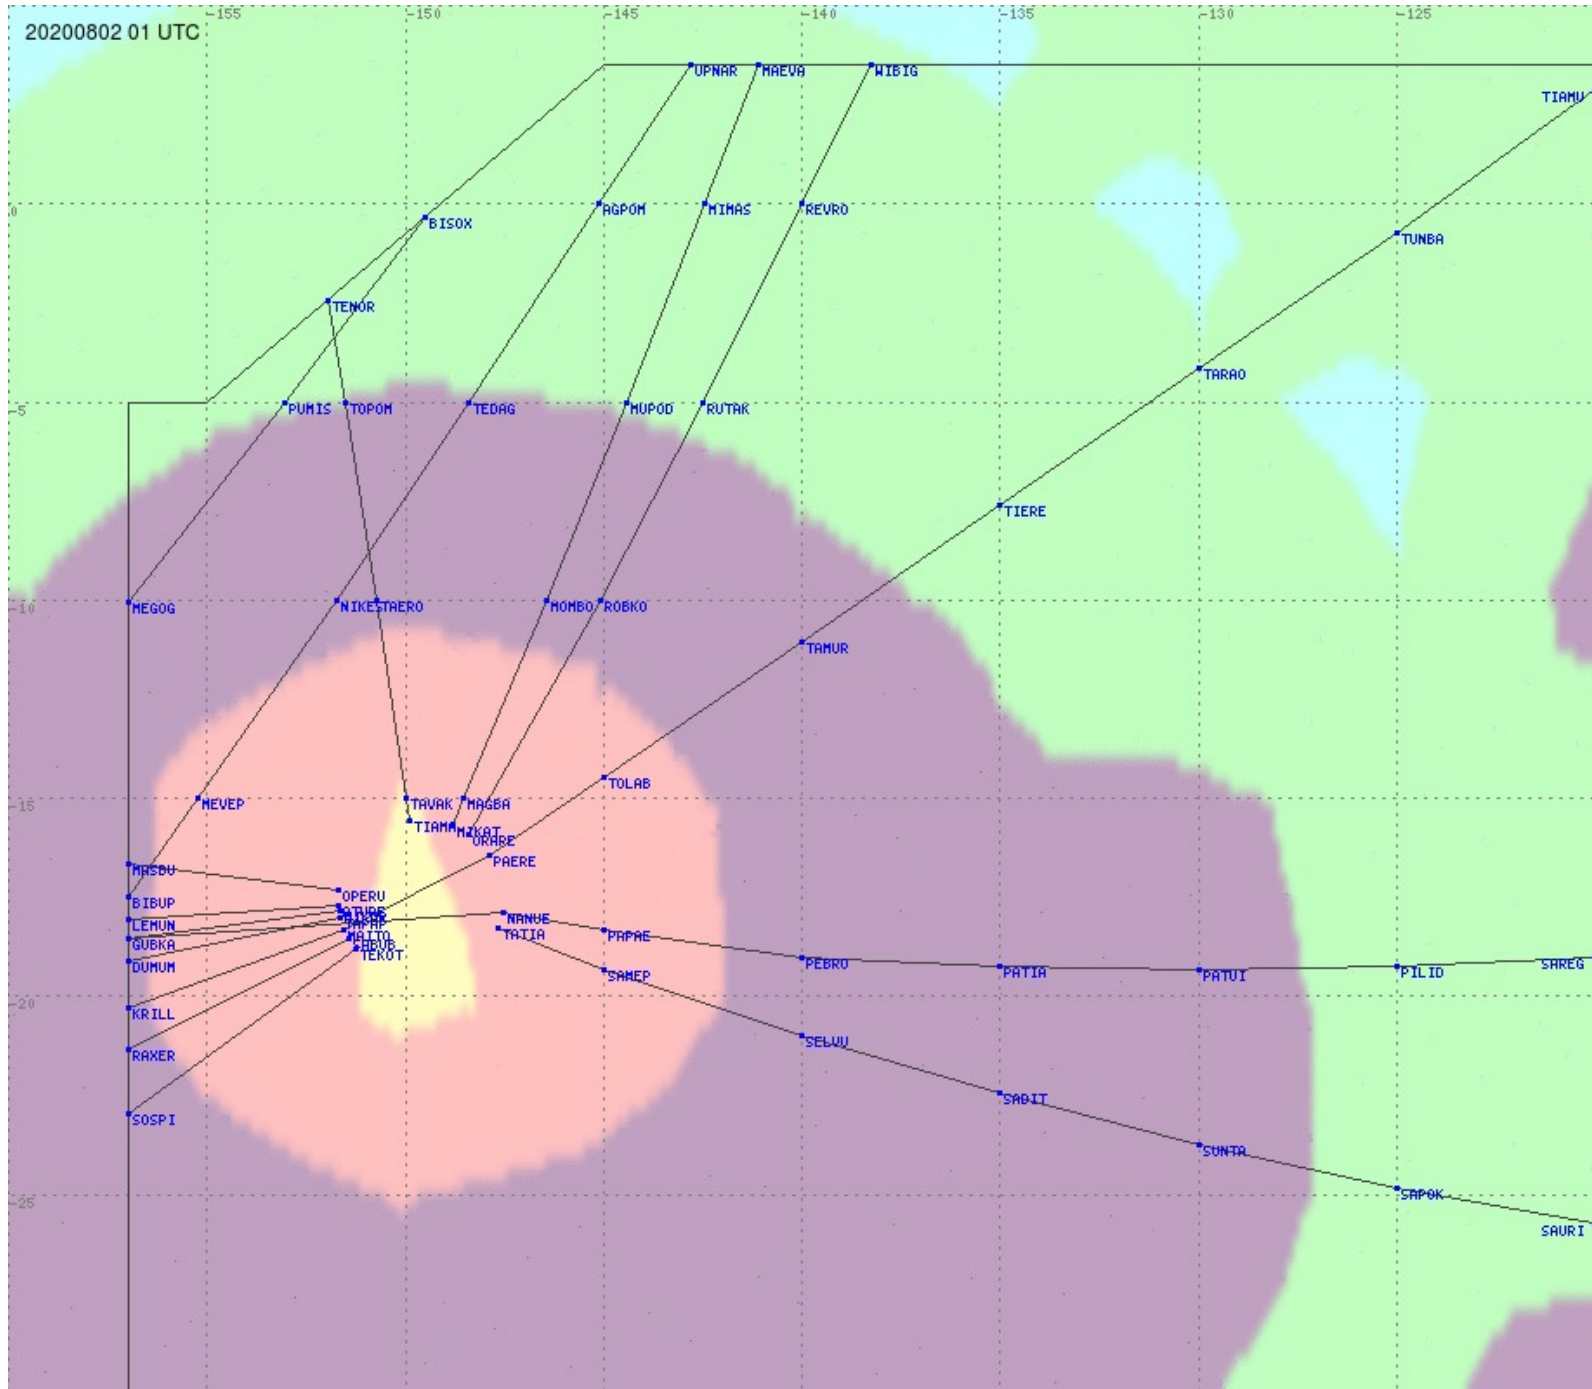

Tahiti FIR - HF Propag - 20200802

2.8 MHz
3.5 MHz
5.6 MHz
8.9 MHz
13.3 MHz
17.9 MHz
None

Tahiti FIR - HF Propag - 20200802

2.8 MHz 3.5 MHz 5.6 MHz 8.9 MHz 13.3 MHz 17.9 MHz None

Tahiti FIR - HF Propag - 20200802

2.8 MHz
3.5 MHz
5.6 MHz
8.9 MHz
13.3 MHz
17.9 MHz
None

Tahiti FIR - HF Propag - 20200802

2.8 MHz 3.5 MHz 5.6 MHz 8.9 MHz 13.3 MHz 17.9 MHz None

Tahiti FIR - HF Propag - 20200802

Tahiti FIR - HF Propag - 20200802

Tahiti FIR - HF Propag - 20200802

Tahiti FIR - HF Propag - 20200802

Tahiti FIR - HF Propag - 20200802

Tahiti FIR - HF Propag - 20200802

Tahiti FIR - HF Propag - 20200802

Tahiti FIR - HF Propag - 20200802

Tahiti FIR - HF Propag - 20200802