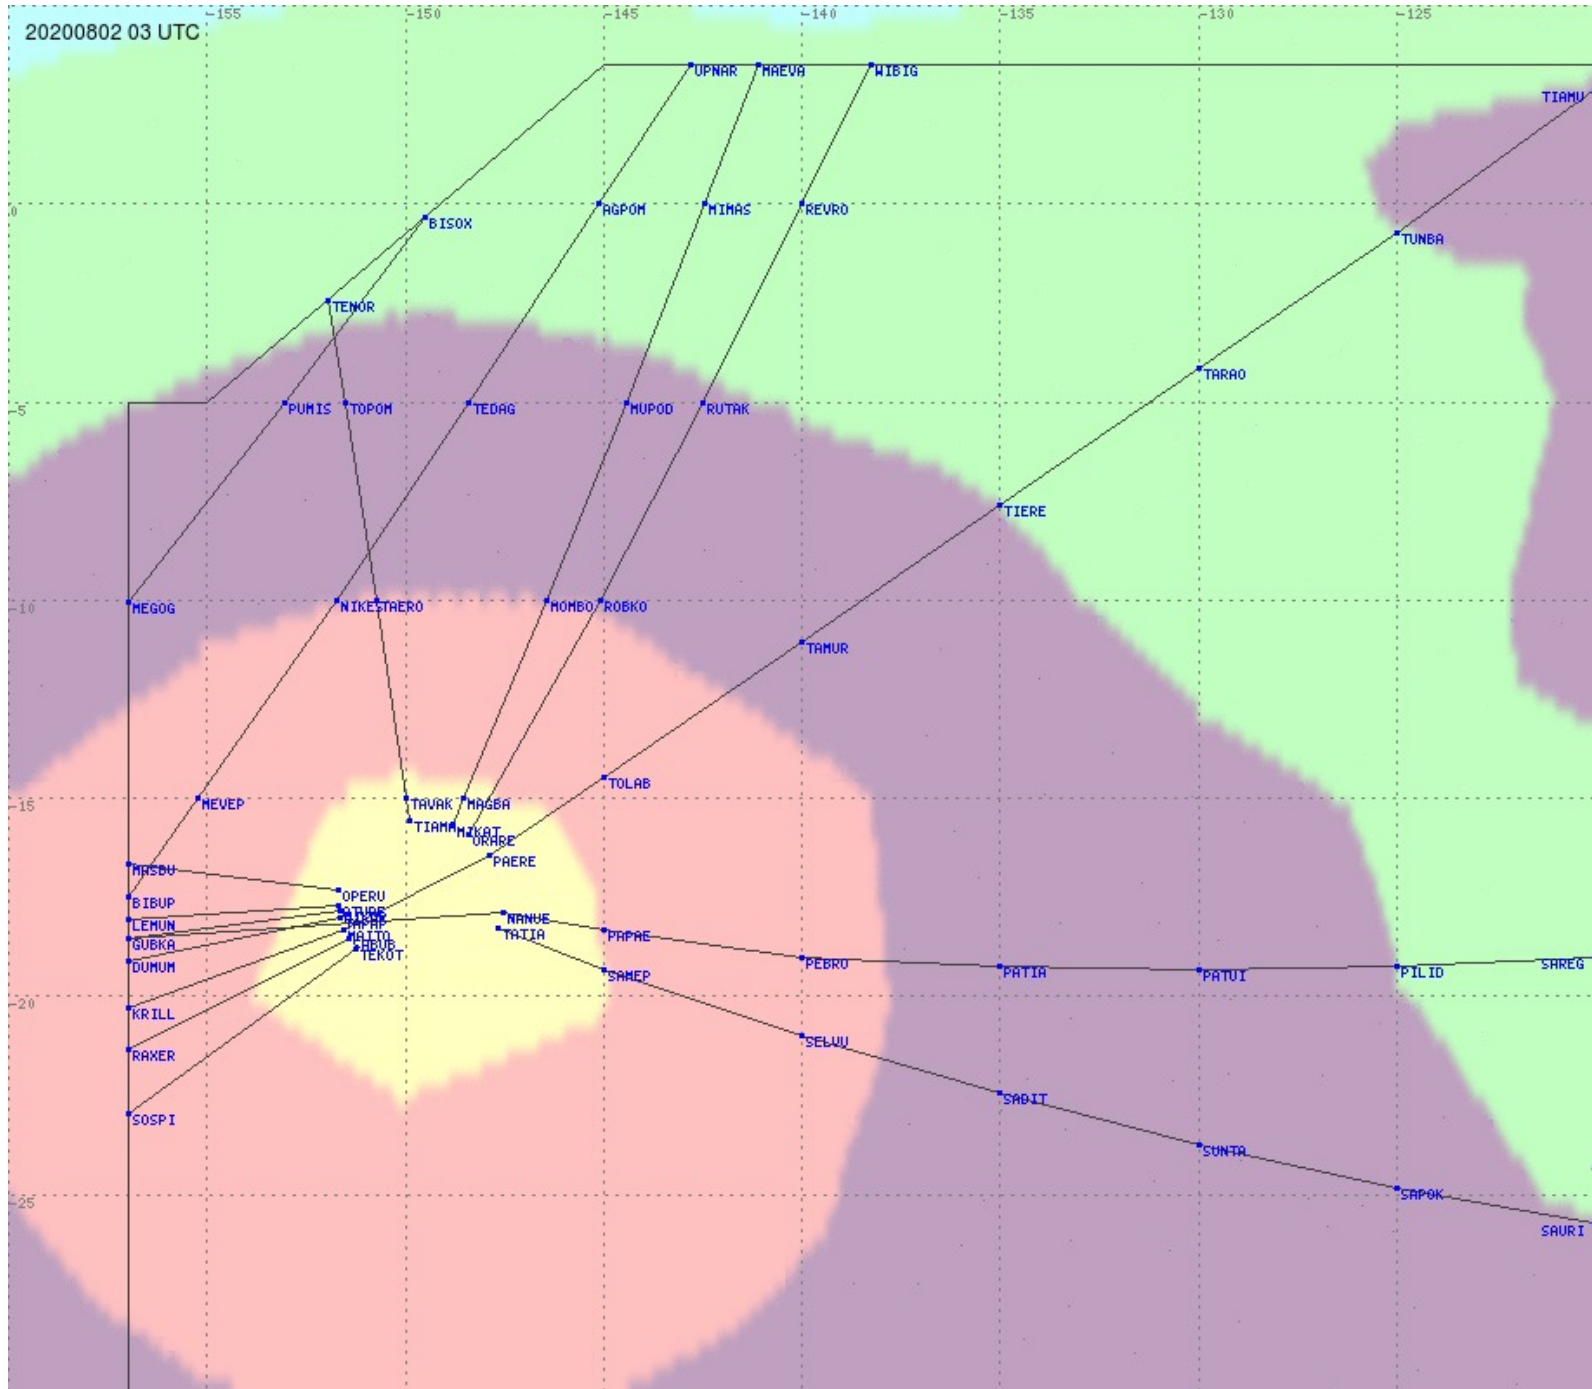

Tahiti FIR - HF Propag - 20200802

2.8 MHz
3.5 MHz
5.6 MHz
8.9 MHz
13.3 MHz
17.9 MHz
None

Tahiti FIR - HF Propag - 20200802

2.8 MHz 3.5 MHz 5.6 MHz 8.9 MHz 13.3 MHz 17.9 MHz None

Tahiti FIR - HF Propag - 20200802

2.8 MHz
3.5 MHz
5.6 MHz
8.9 MHz
13.3 MHz
17.9 MHz
None

Tahiti FIR - HF Propag - 20200802

2.8 MHz 3.5 MHz 5.6 MHz 8.9 MHz 13.3 MHz 17.9 MHz None

Tahiti FIR - HF Propag - 20200802

Tahiti FIR - HF Propag - 20200802

Tahiti FIR - HF Propag - 20200802

Tahiti FIR - HF Propag - 20200802

Tahiti FIR - HF Propag - 20200802

Tahiti FIR - HF Propag - 20200802

Tahiti FIR - HF Propag - 20200802

Tahiti FIR - HF Propag - 20200802

Tahiti FIR - HF Propag - 20200802