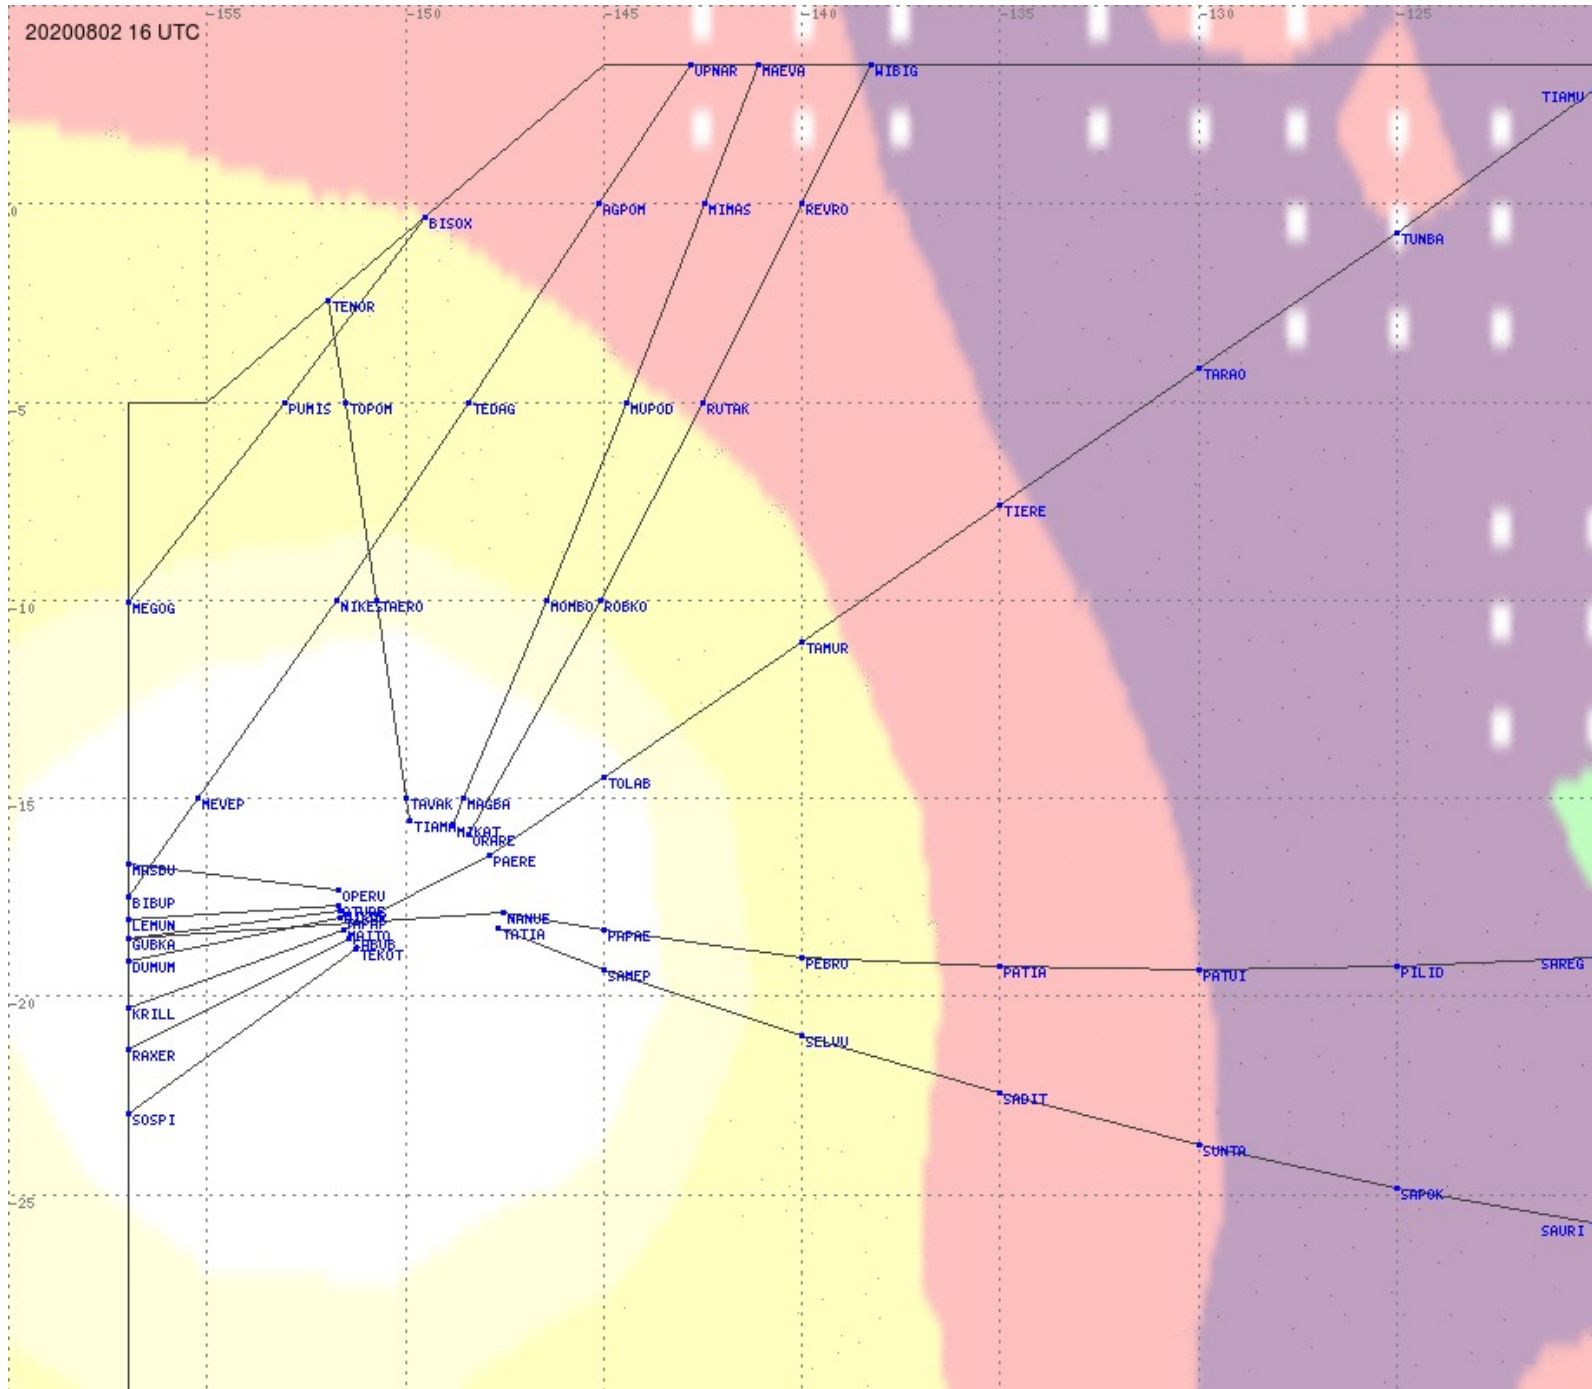

Tahiti FIR - HF Propag - 20200802

Tahiti FIR - HF Propag - 20200802

Tahiti FIR - HF Propag - 20200802

Tahiti FIR - HF Propag - 20200802

Tahiti FIR - HF Propag - 20200802

Tahiti FIR - HF Propag - 20200802

Tahiti FIR - HF Propag - 20200802

Tahiti FIR - HF Propag - 20200802

2.8 MHz
3.5 MHz
5.6 MHz
8.9 MHz
13.3 MHz
17.9 MHz
None

Tahiti FIR - HF Propag - 20200802

2.8 MHz
3.5 MHz
5.6 MHz
8.9 MHz
13.3 MHz
17.9 MHz
None

Tahiti FIR - HF Propag - 20200802

2.8 MHz
3.5 MHz
5.6 MHz
8.9 MHz
13.3 MHz
17.9 MHz
None

Tahiti FIR - HF Propag - 20200802

2.8 MHz 3.5 MHz 5.6 MHz 8.9 MHz 13.3 MHz 17.9 MHz None

Tahiti FIR - HF Propag - 20200802

Tahiti FIR - HF Propag - 20200802