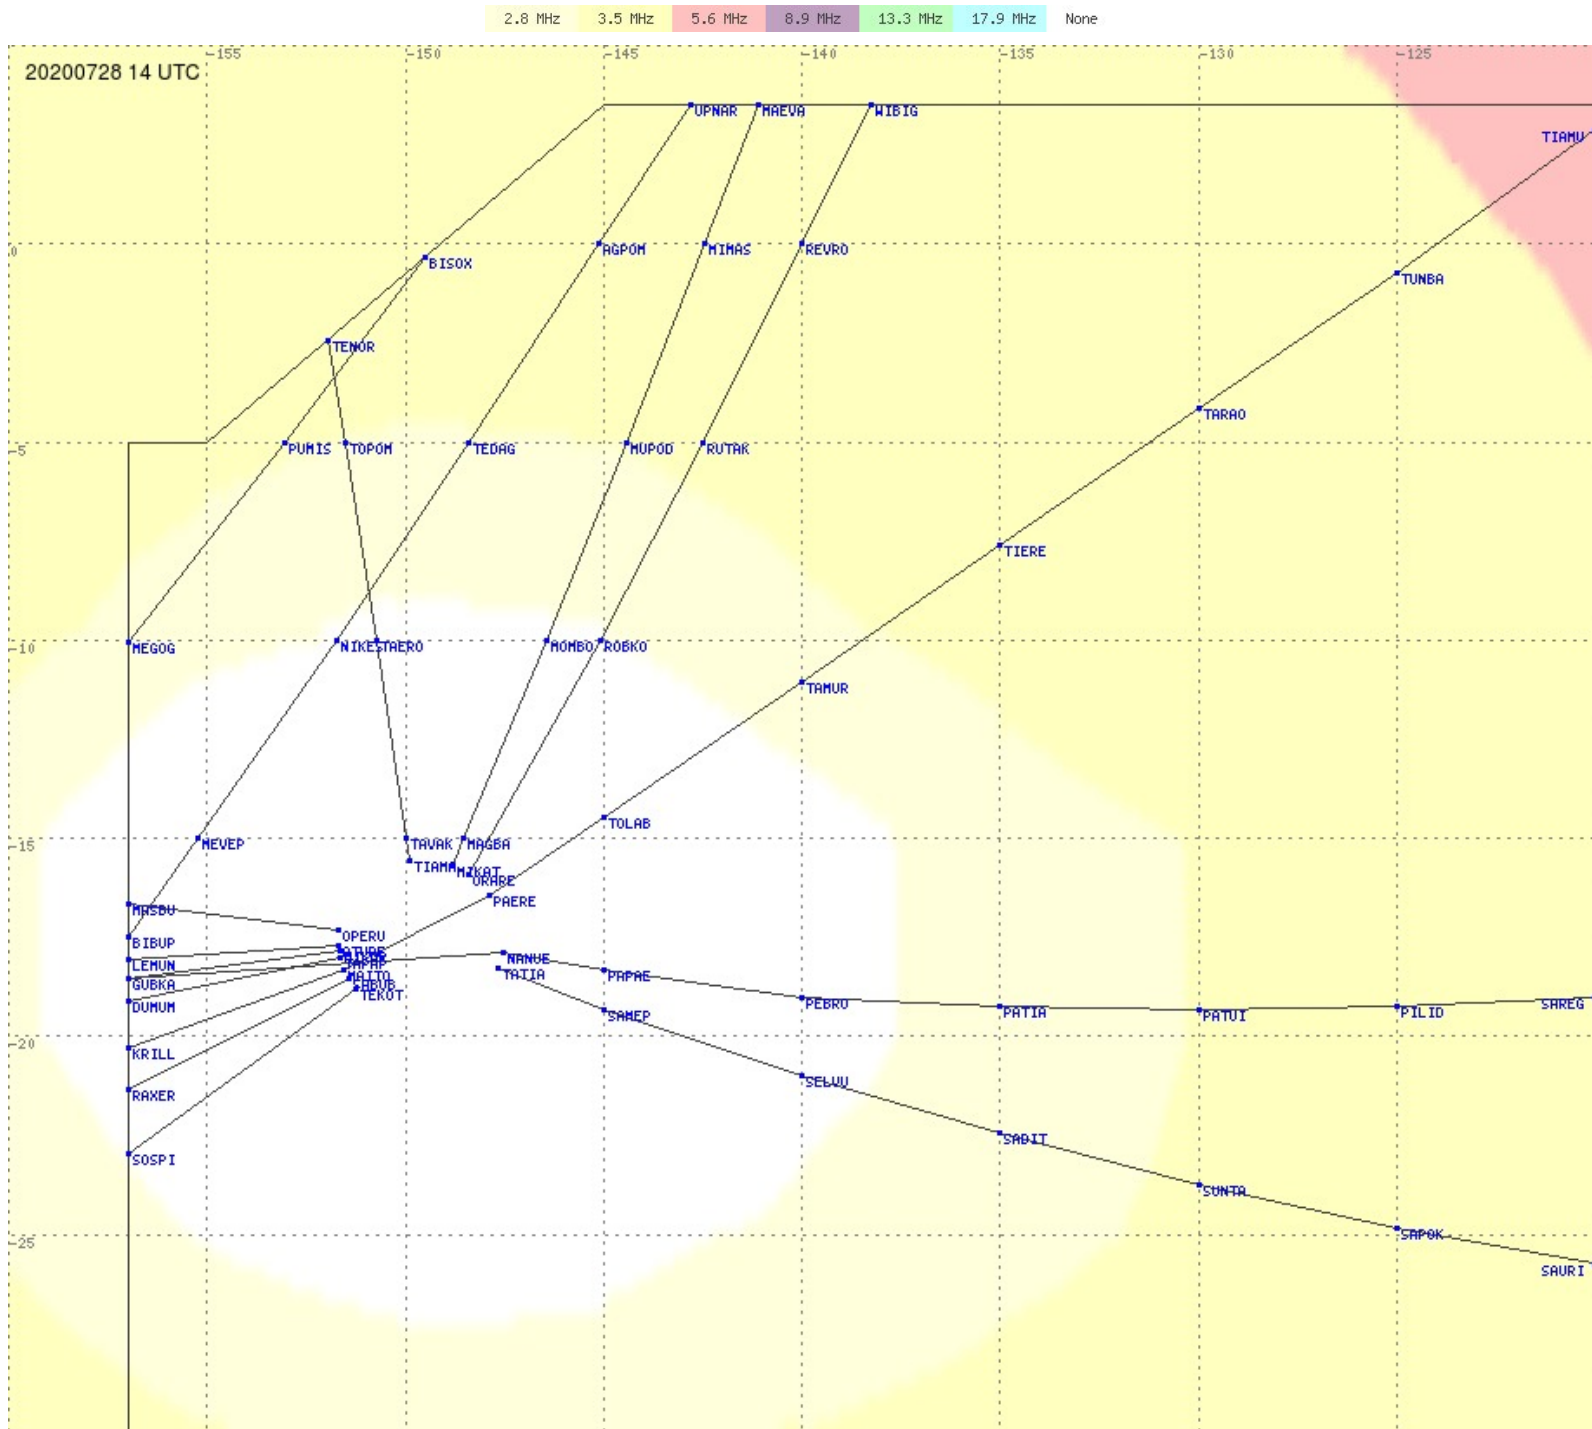

Tahiti FIR - HF Propag - 20200728