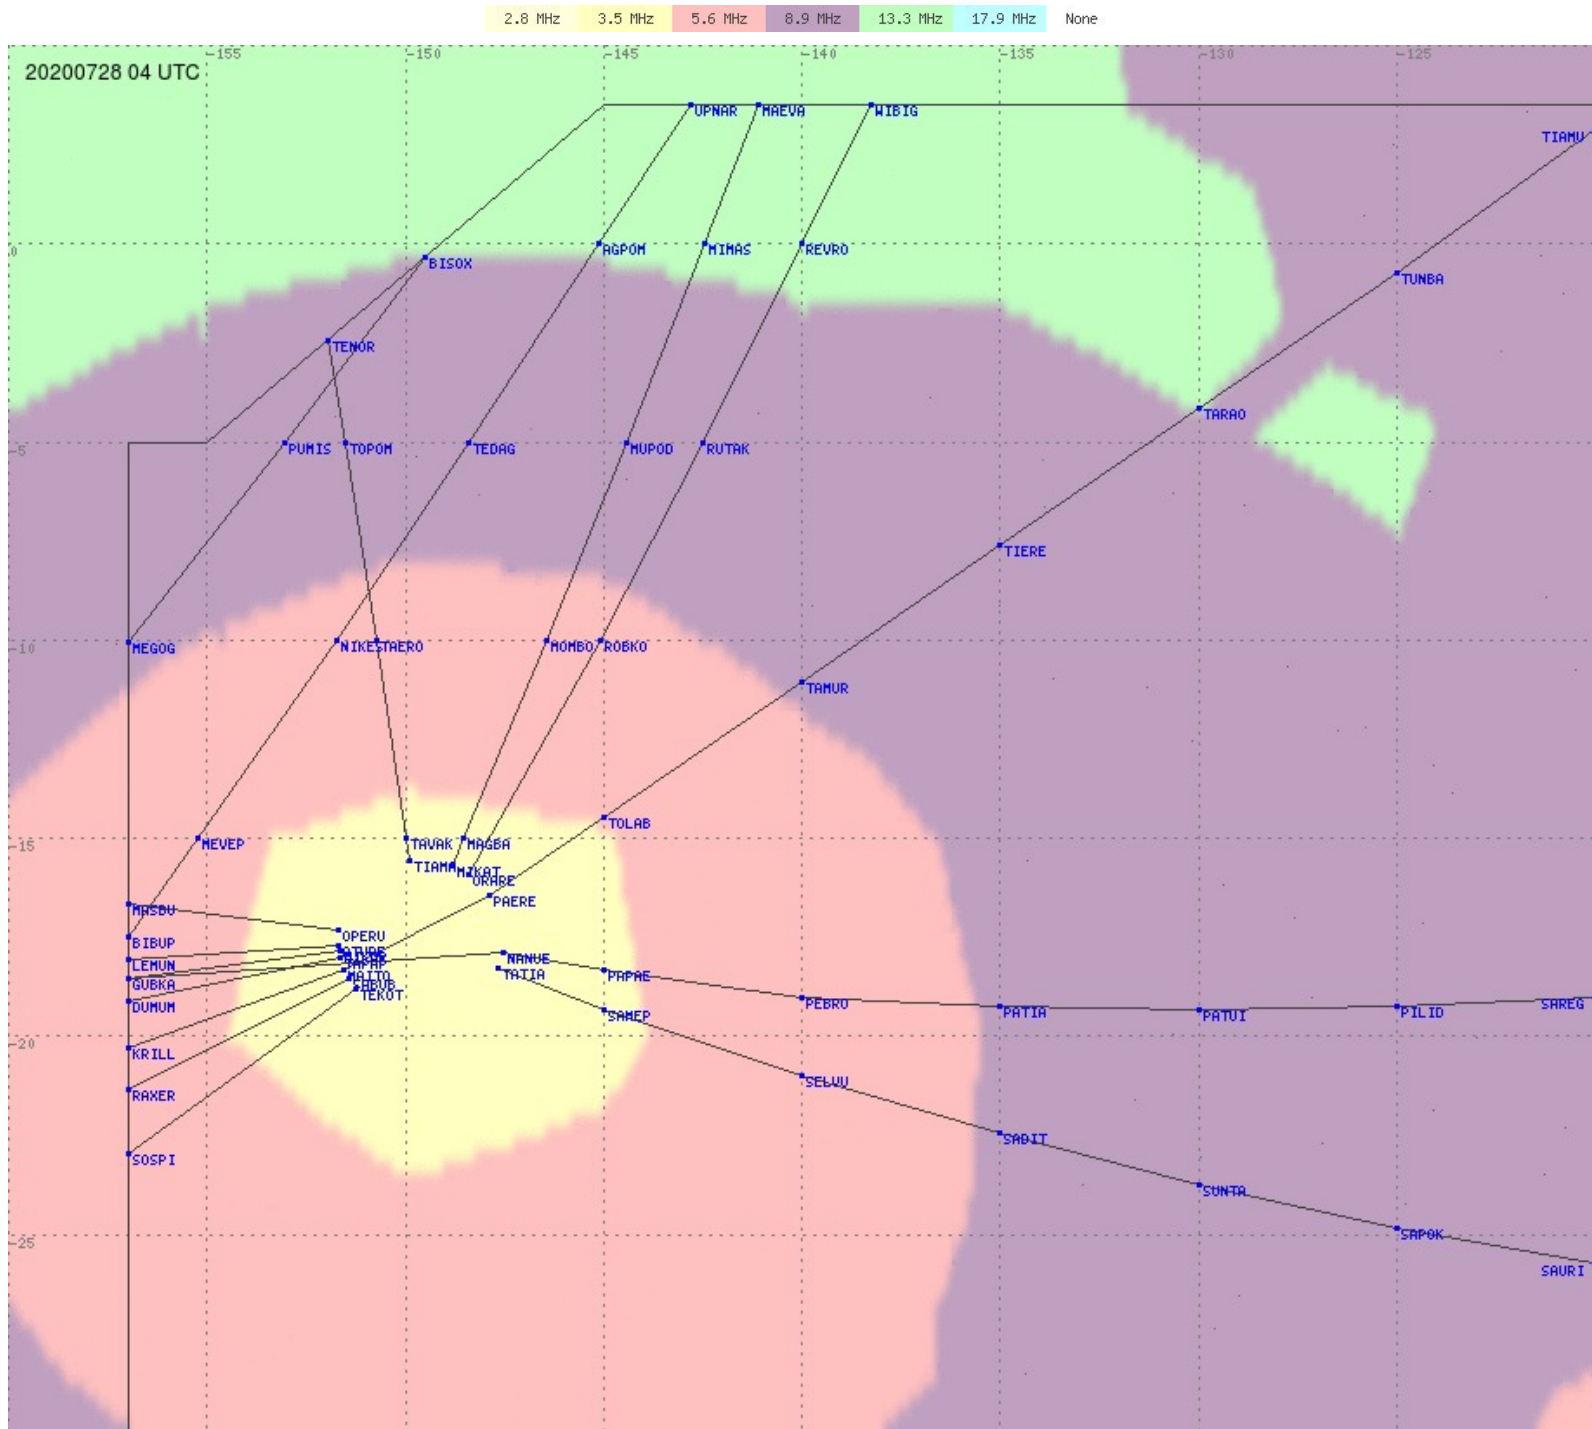

Tahiti FIR - HF Propag - 20200728