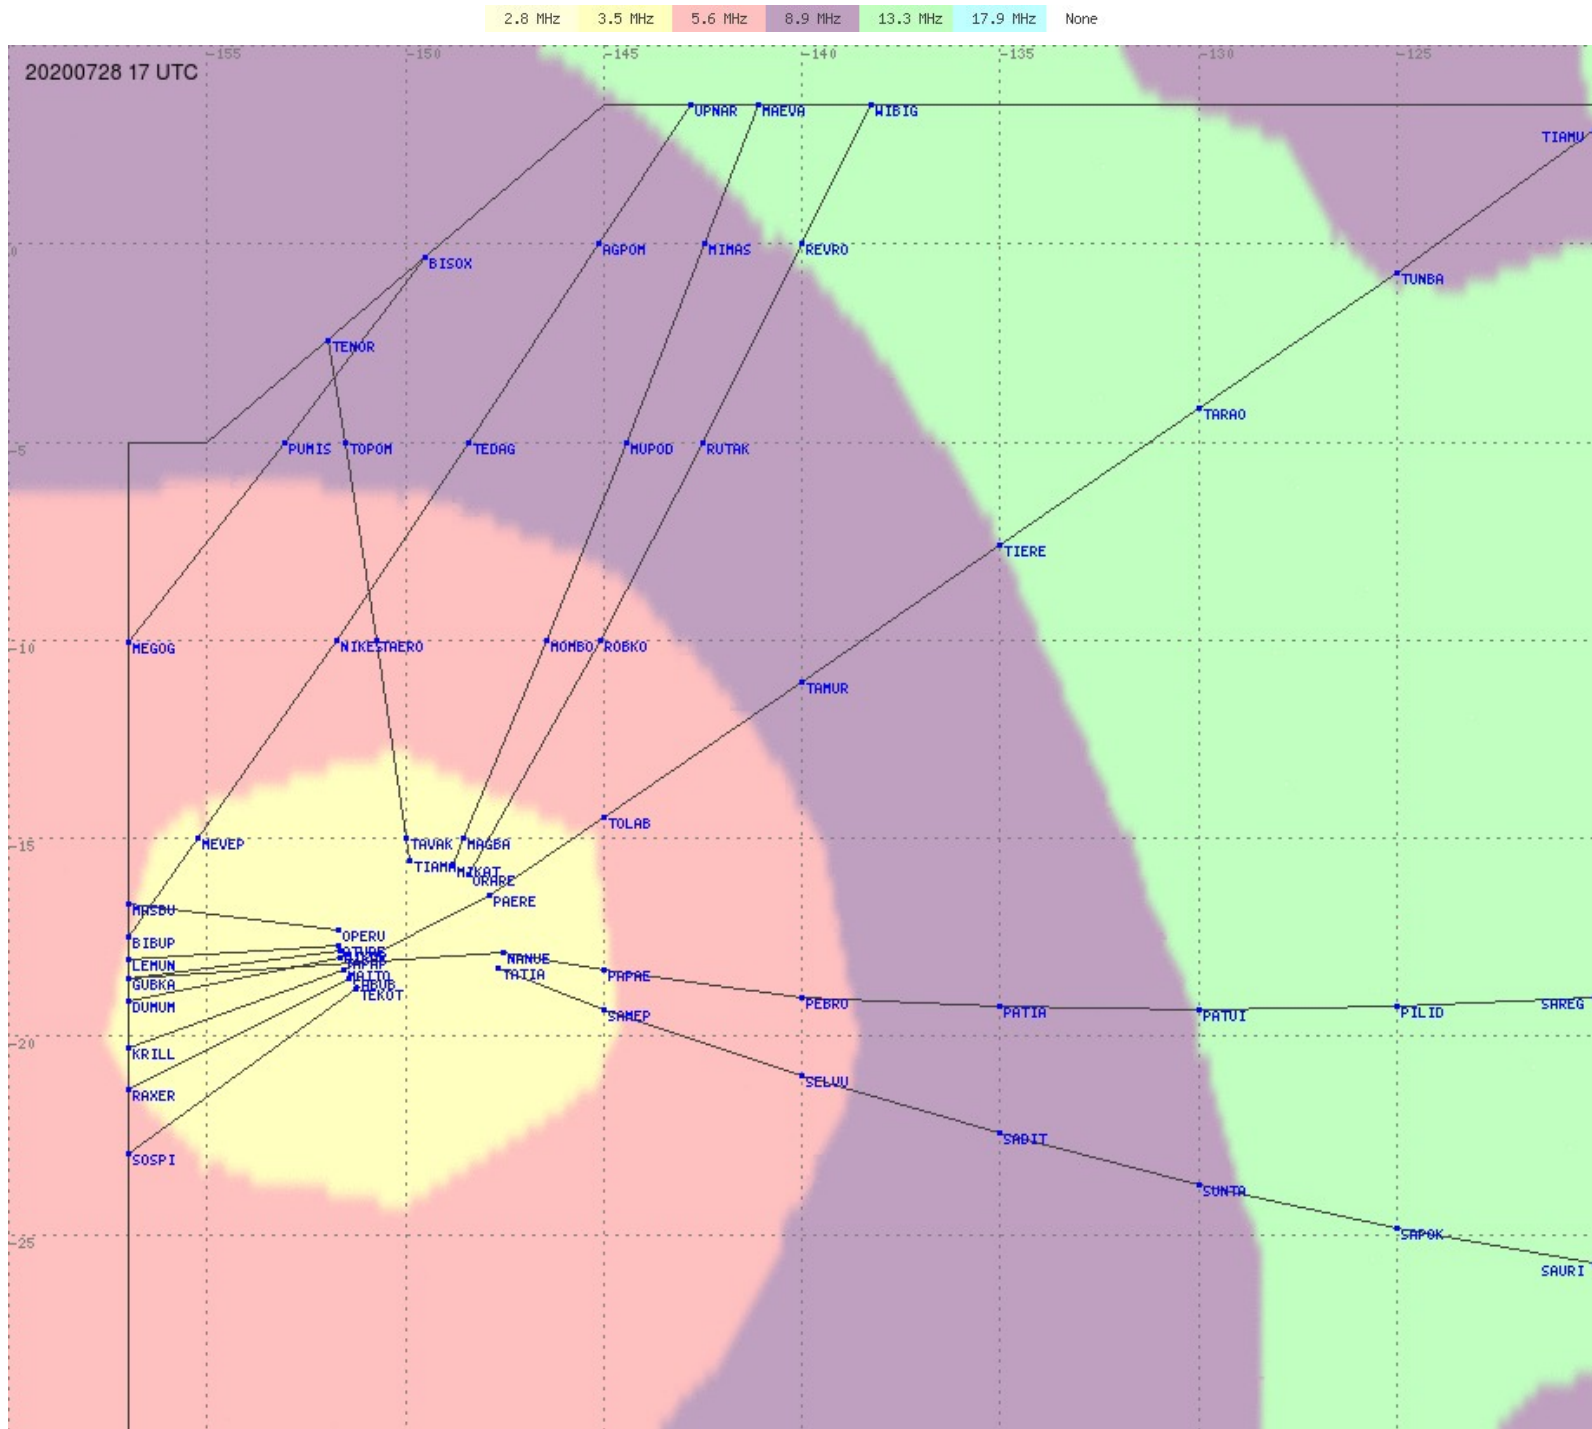

Tahiti FIR - HF Propag - 20200728