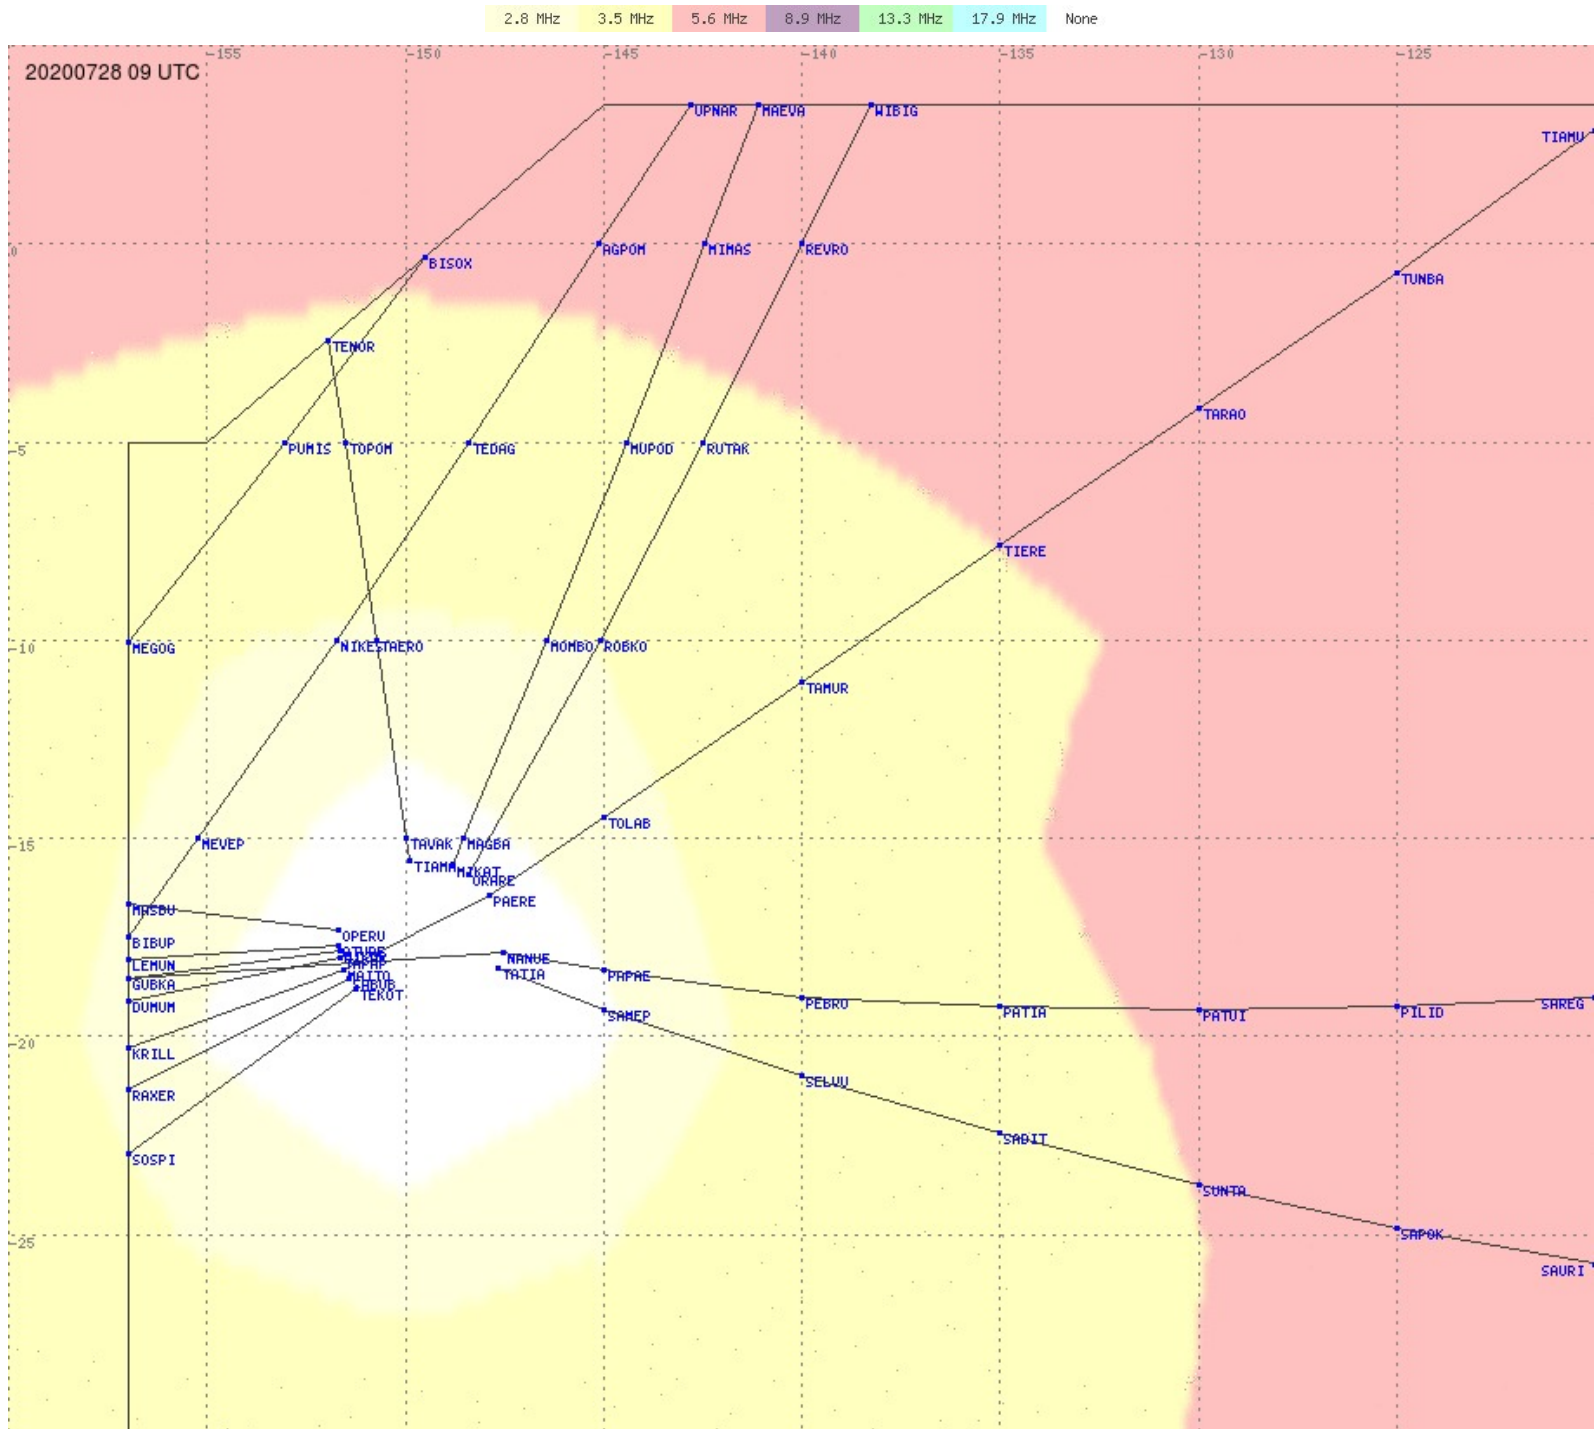

Tahiti FIR - HF Propag - 20200728