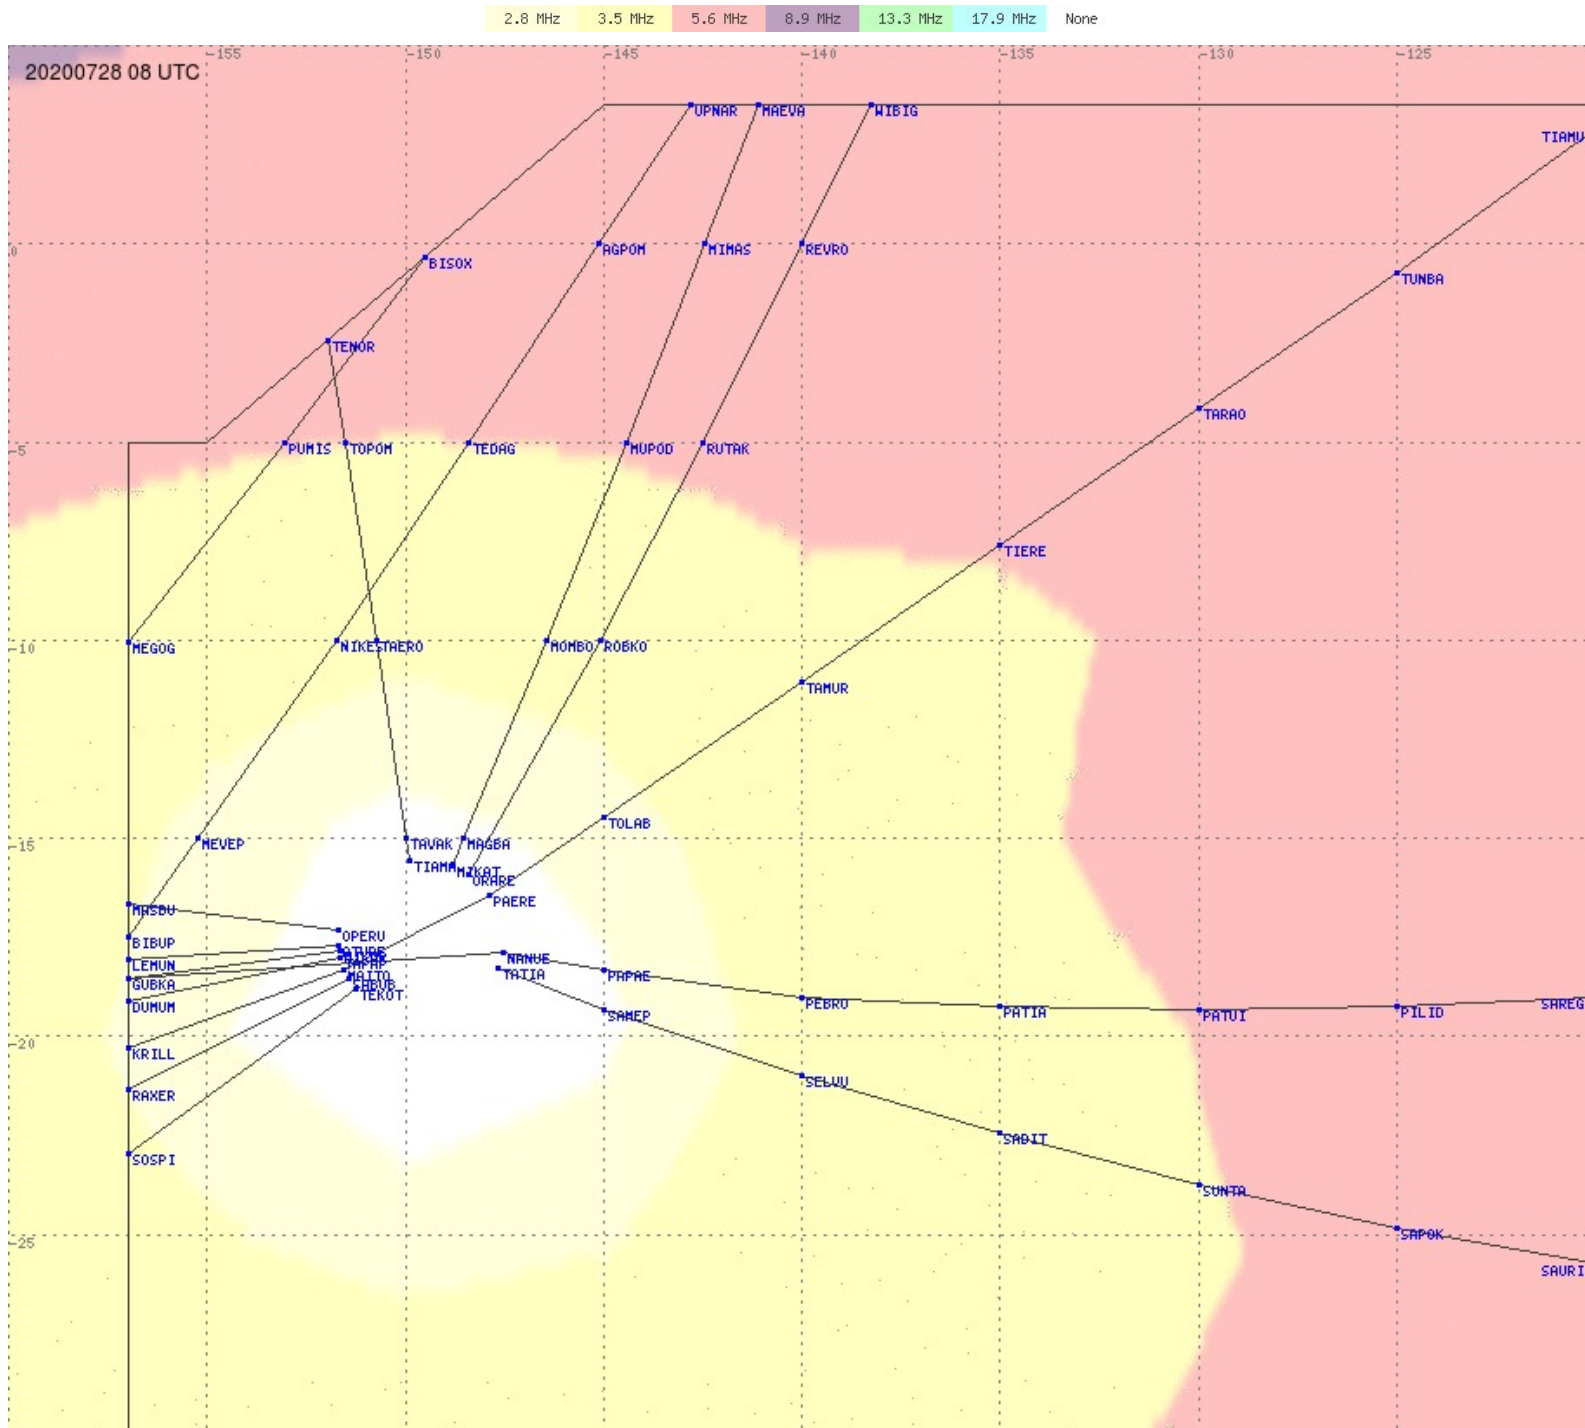

Tahiti FIR - HF Propag - 20200728