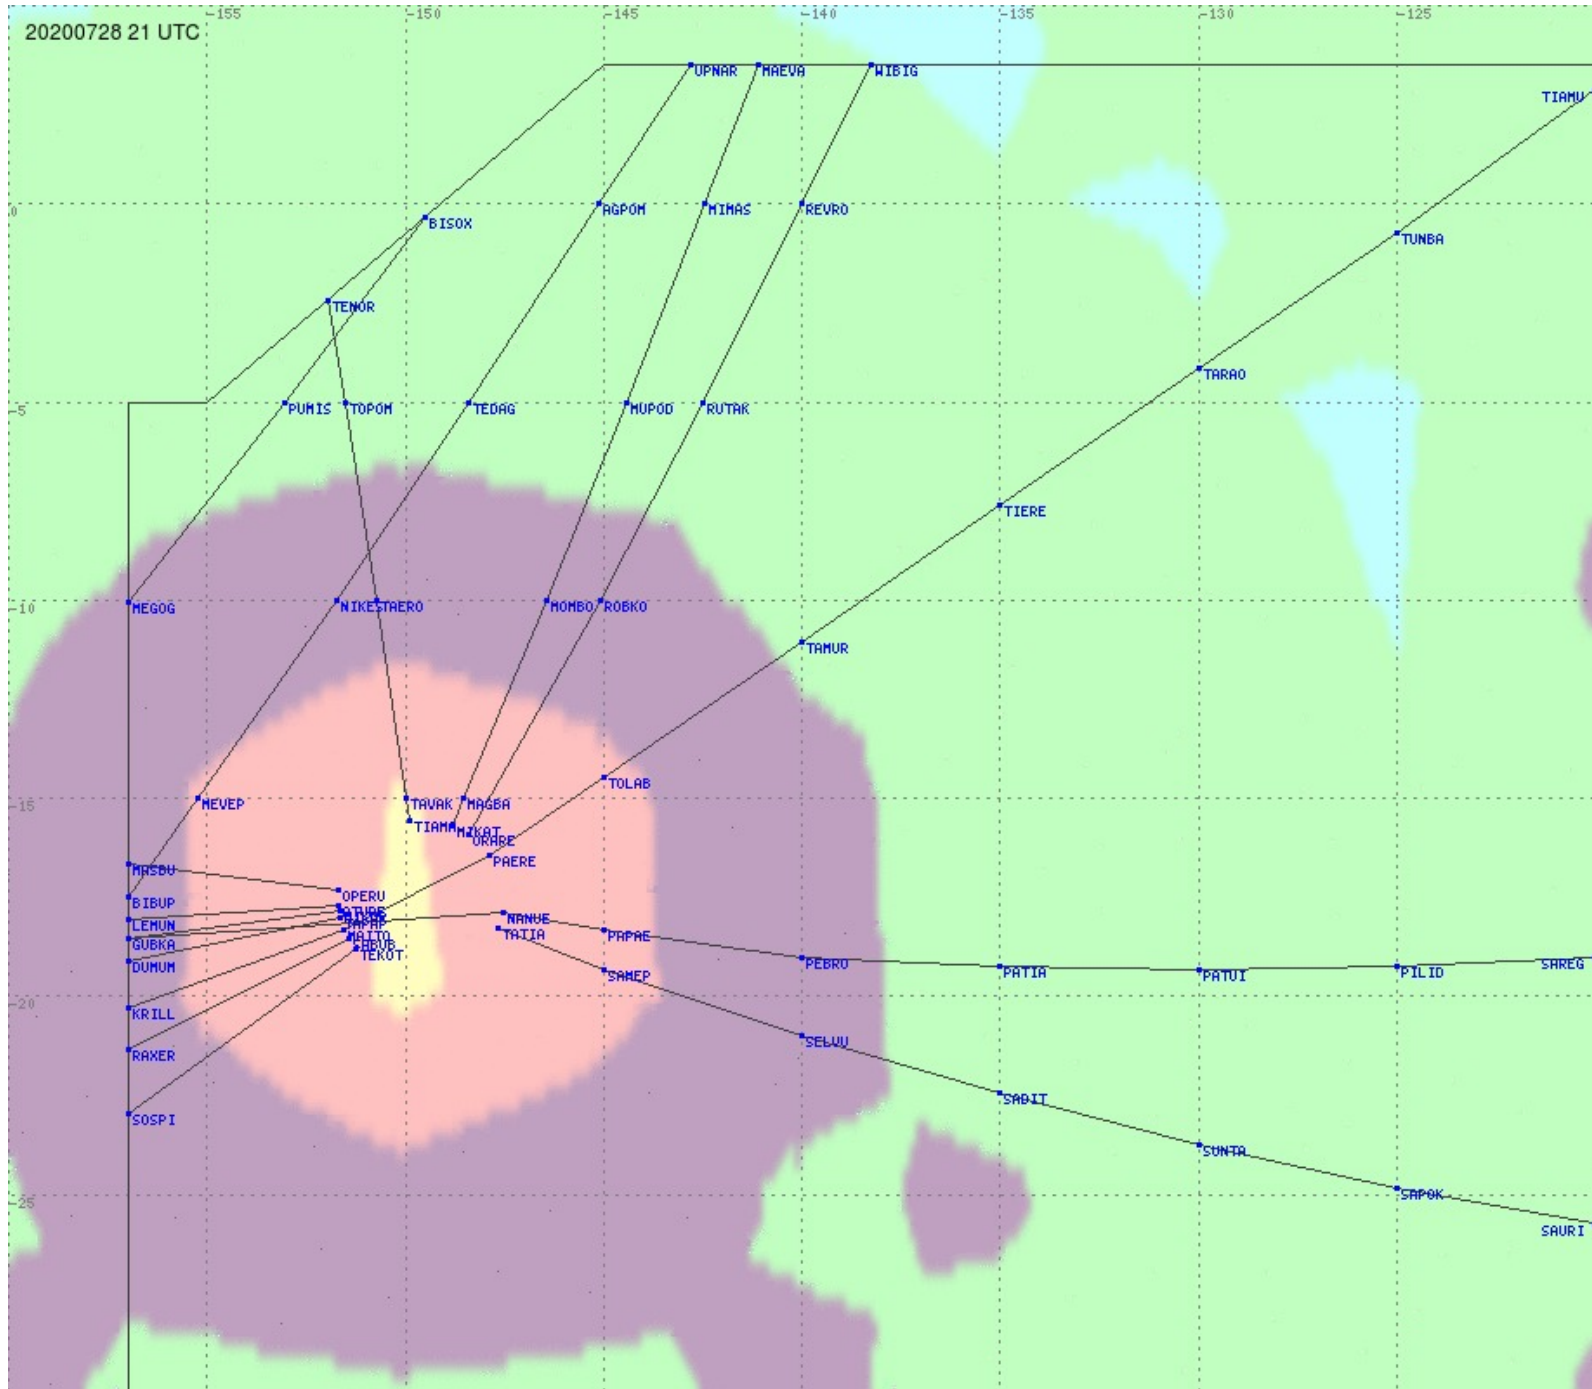

Tahiti FIR - HF Propag - 20200728

Tahiti FIR - HF Propag - 20200728

2.8 MHz 3.5 MHz 5.6 MHz 8.9 MHz 13.3 MHz 17.9 MHz None

Tahiti FIR - HF Propag - 20200728

Tahiti FIR - HF Propag - 20200728

Tahiti FIR - HF Propag - 20200728

Tahiti FIR - HF Propag - 20200728

Tahiti FIR - HF Propag - 20200728

2.8 MHz 3.5 MHz 5.6 MHz 8.9 MHz 13.3 MHz 17.9 MHz None

Tahiti FIR - HF Propag - 20200728

Tahiti FIR - HF Propag - 20200728

2.8 MHz
3.5 MHz
5.6 MHz
8.9 MHz
13.3 MHz
17.9 MHz
None

Tahiti FIR - HF Propag - 20200728

2.8 MHz 3.5 MHz 5.6 MHz 8.9 MHz 13.3 MHz 17.9 MHz None

Tahiti FIR - HF Propag - 20200728

Tahiti FIR - HF Propag - 20200728

Tahiti FIR - HF Propag - 20200728

2.8 MHz
3.5 MHz
5.6 MHz
8.9 MHz
13.3 MHz
17.9 MHz
None

Tahiti FIR - HF Propag - 20200728

2.8 MHz 3.5 MHz 5.6 MHz 8.9 MHz 13.3 MHz 17.9 MHz None

Tahiti FIR - HF Propag - 20200728

2.8 MHz 3.5 MHz 5.6 MHz 8.9 MHz 13.3 MHz 17.9 MHz None

Tahiti FIR - HF Propag - 20200728