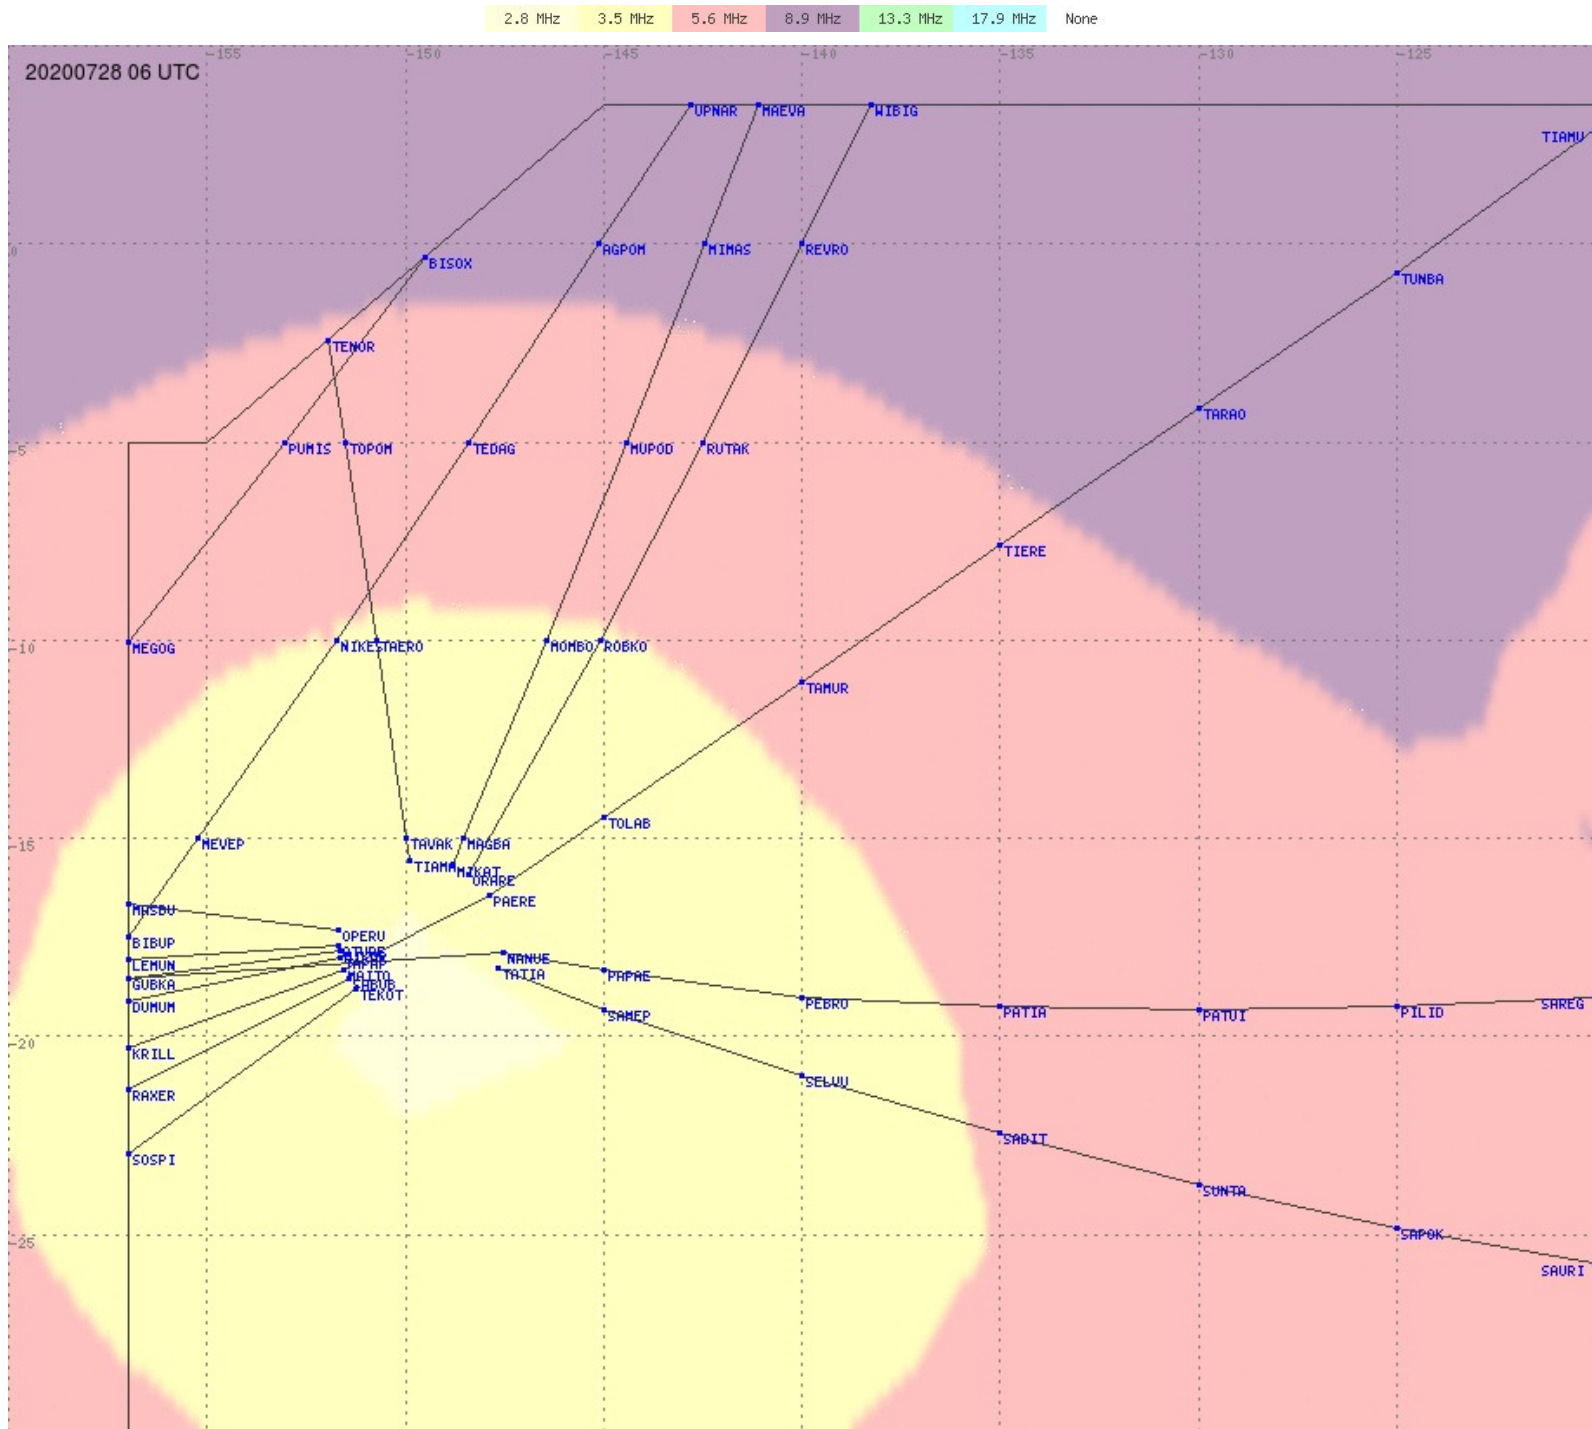

Tahiti FIR - HF Propag - 20200728