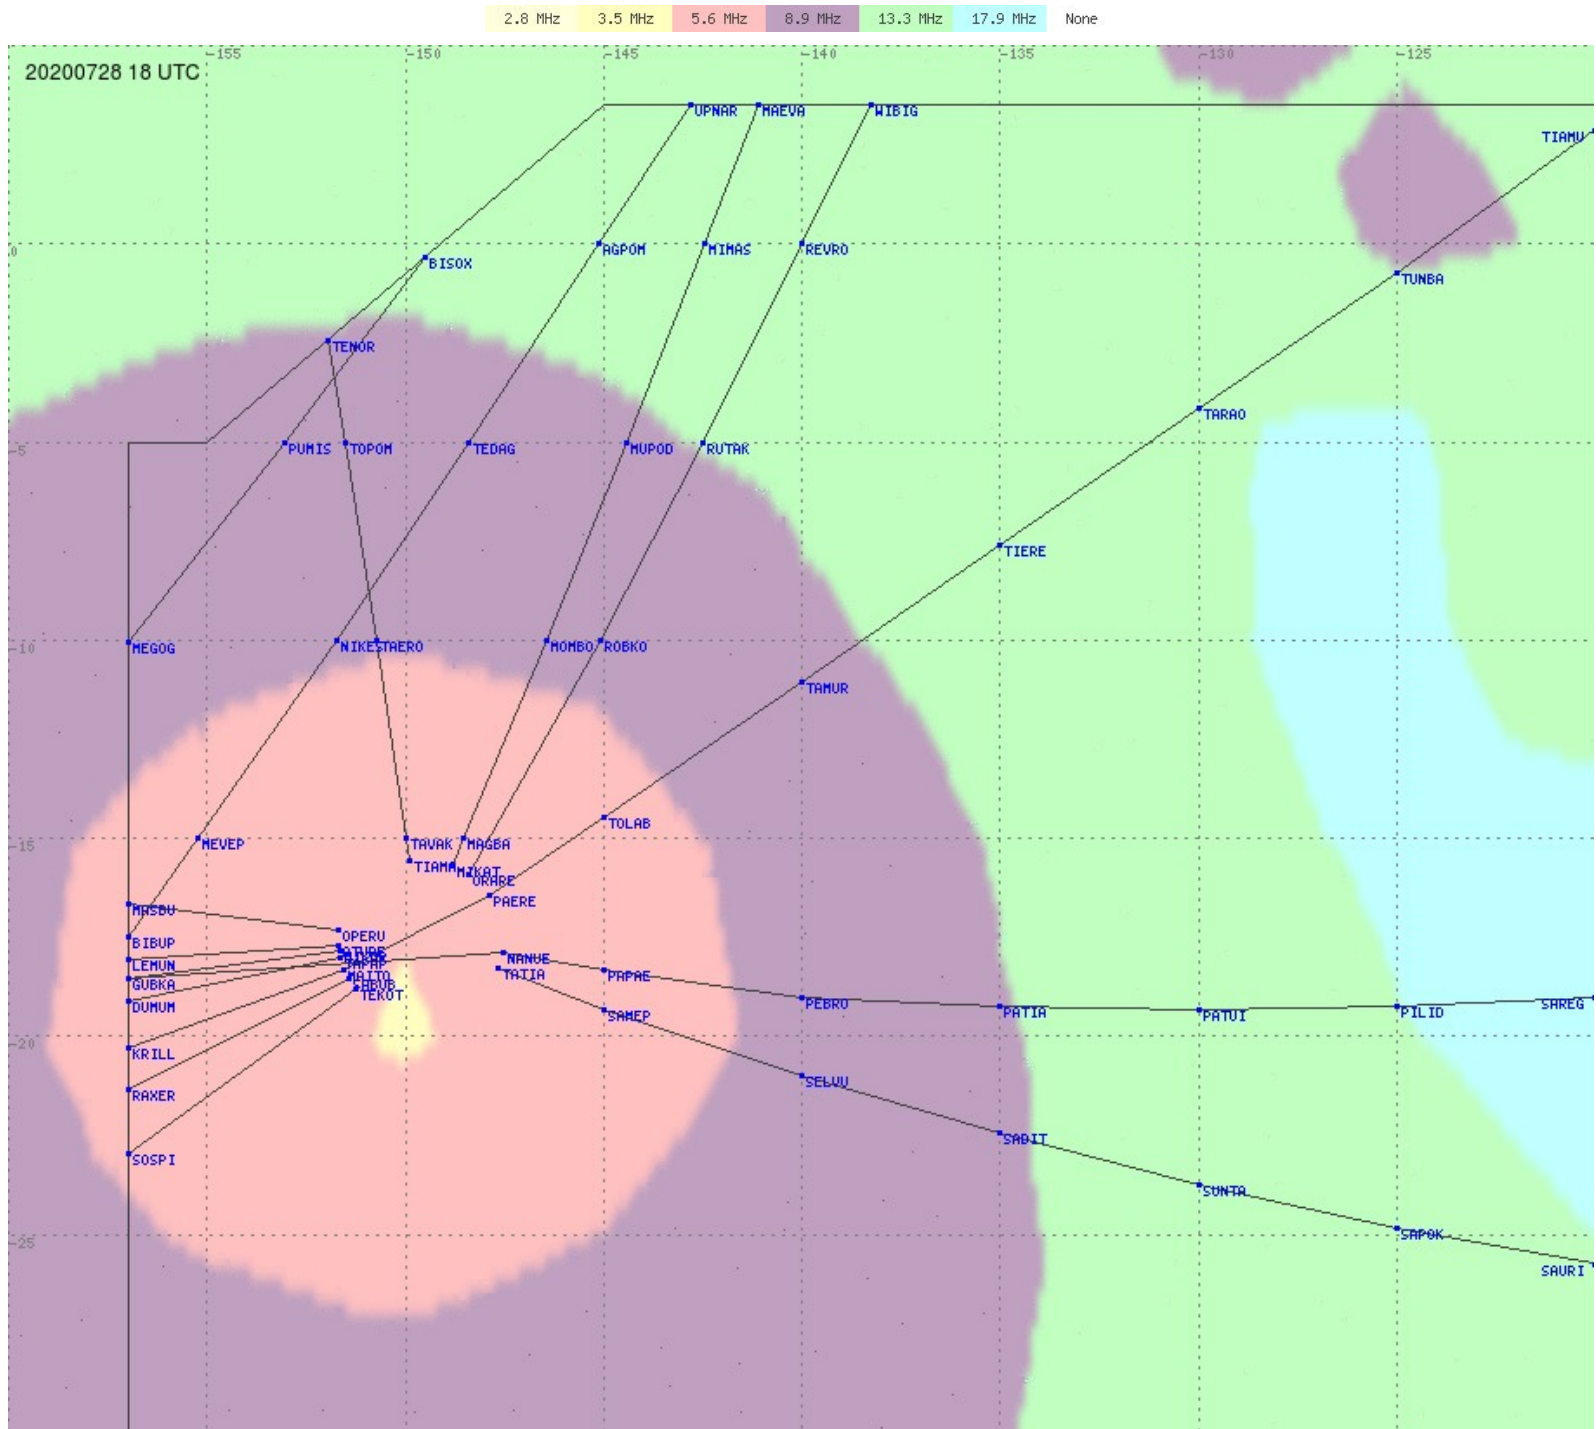

Tahiti FIR - HF Propag - 20200728

Tahiti FIR - HF Propag - 20200728

2.8 MHz 3.5 MHz 5.6 MHz 8.9 MHz 13.3 MHz 17.9 MHz None

Tahiti FIR - HF Propag - 20200728

Tahiti FIR - HF Propag - 20200728

Tahiti FIR - HF Propag - 20200728

Tahiti FIR - HF Propag - 20200728

Tahiti FIR - HF Propag - 20200728

2.8 MHz 3.5 MHz 5.6 MHz 8.9 MHz 13.3 MHz 17.9 MHz None

Tahiti FIR - HF Propag - 20200728

Tahiti FIR - HF Propag - 20200728

2.8 MHz
3.5 MHz
5.6 MHz
8.9 MHz
13.3 MHz
17.9 MHz
None

Tahiti FIR - HF Propag - 20200728

2.8 MHz 3.5 MHz 5.6 MHz 8.9 MHz 13.3 MHz 17.9 MHz None

Tahiti FIR - HF Propag - 20200728

Tahiti FIR - HF Propag - 20200728

Tahiti FIR - HF Propag - 20200728

2.8 MHz
3.5 MHz
5.6 MHz
8.9 MHz
13.3 MHz
17.9 MHz
None

Tahiti FIR - HF Propag - 20200728

2.8 MHz 3.5 MHz 5.6 MHz 8.9 MHz 13.3 MHz 17.9 MHz None

Tahiti FIR - HF Propag - 20200728

2.8 MHz 3.5 MHz 5.6 MHz 8.9 MHz 13.3 MHz 17.9 MHz None

Tahiti FIR - HF Propag - 20200728