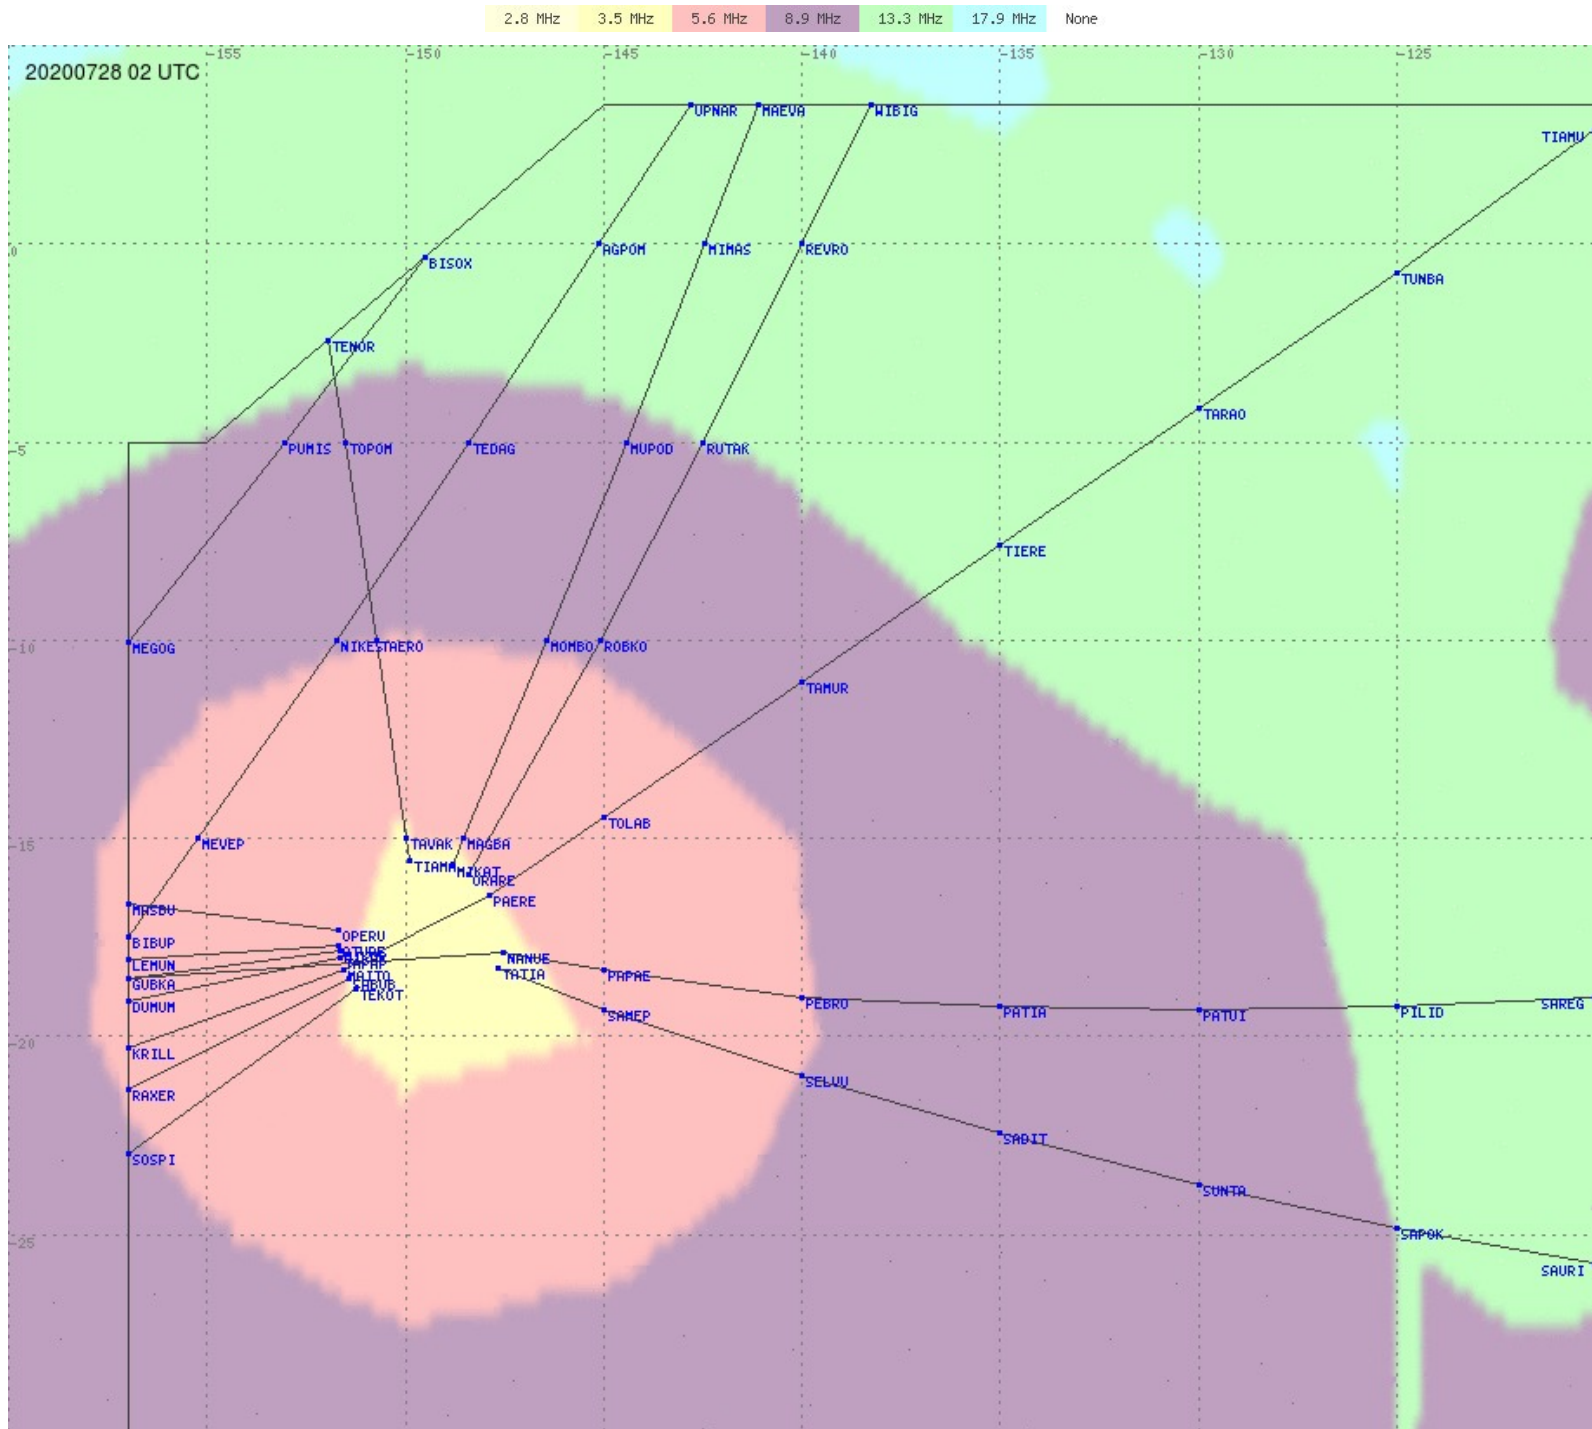

Tahiti FIR - HF Propag - 20200728