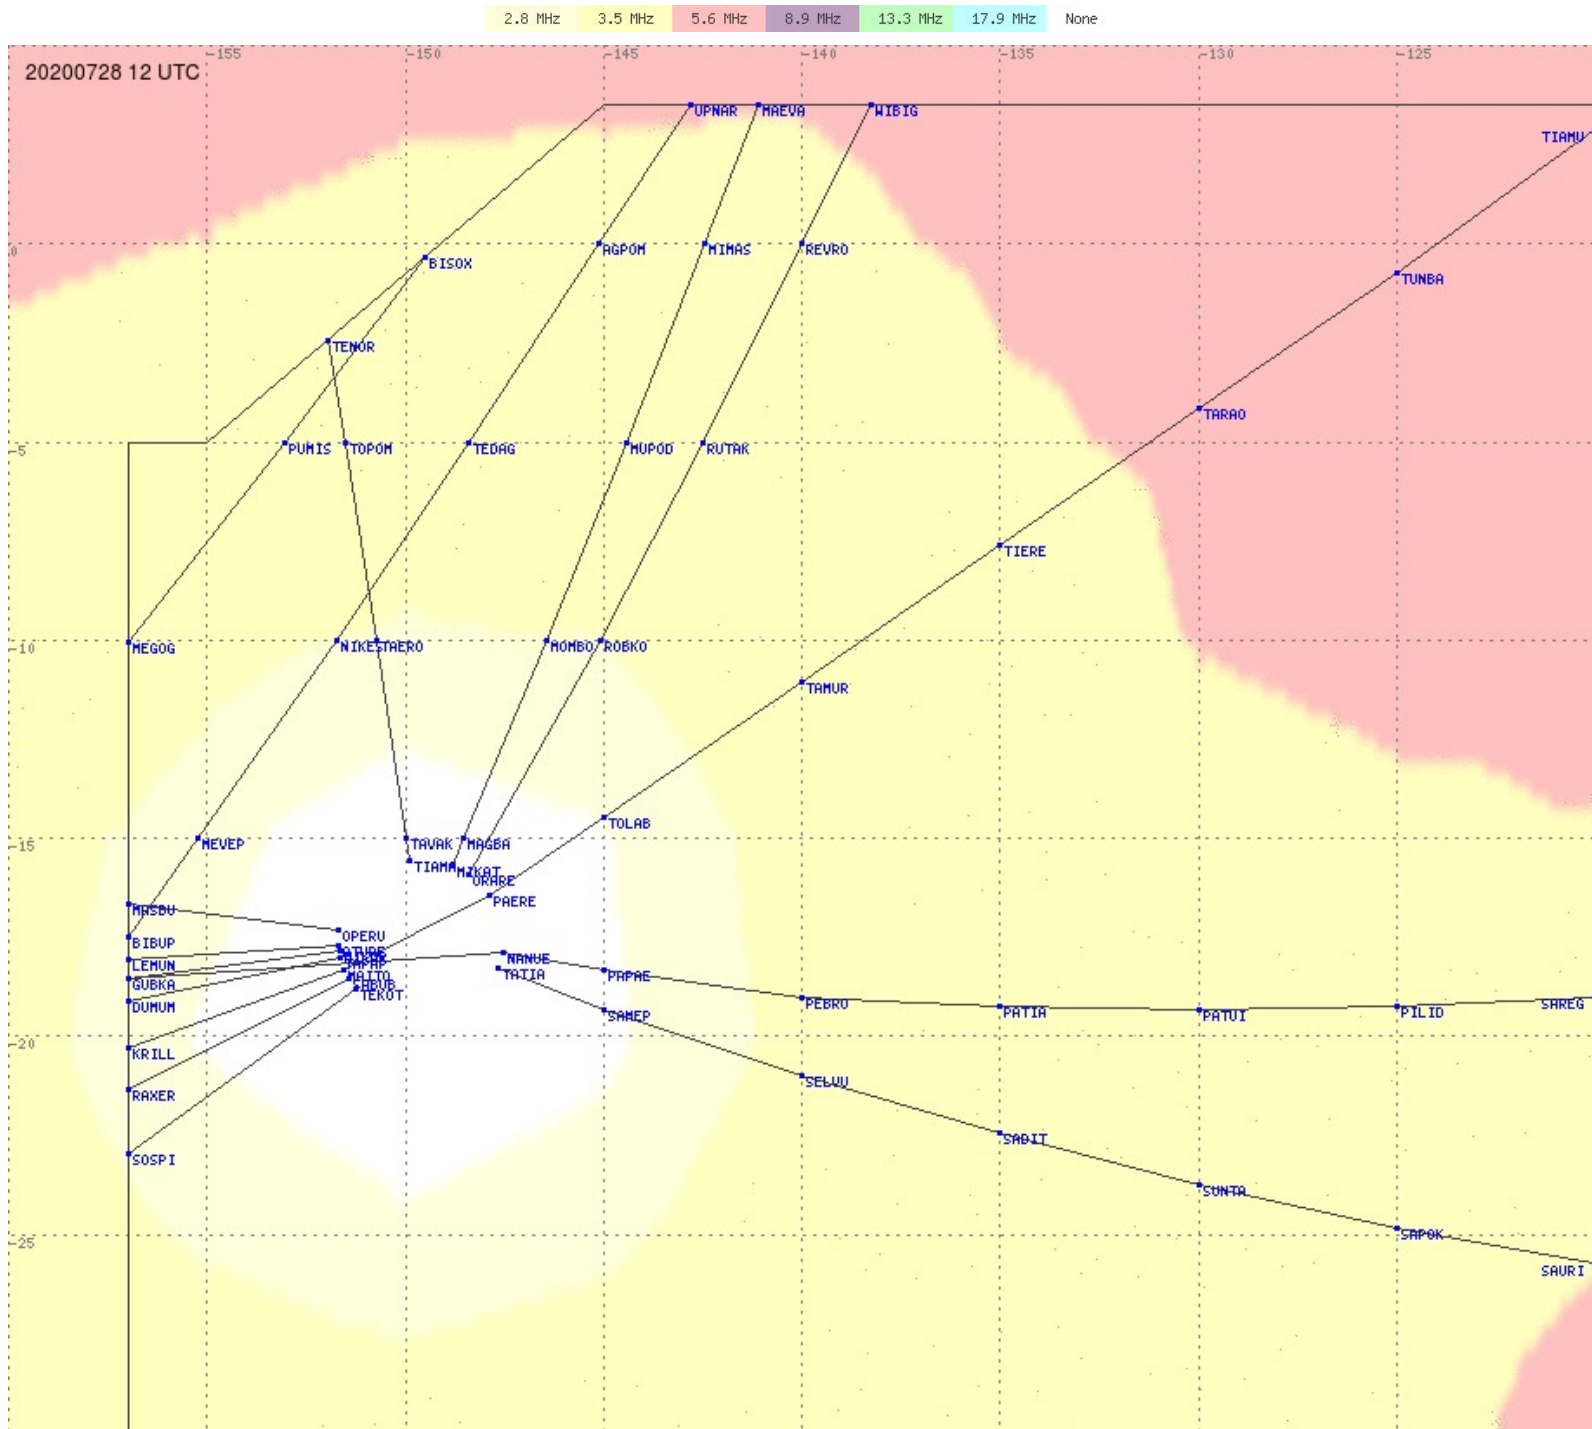

Tahiti FIR - HF Propag - 20200728