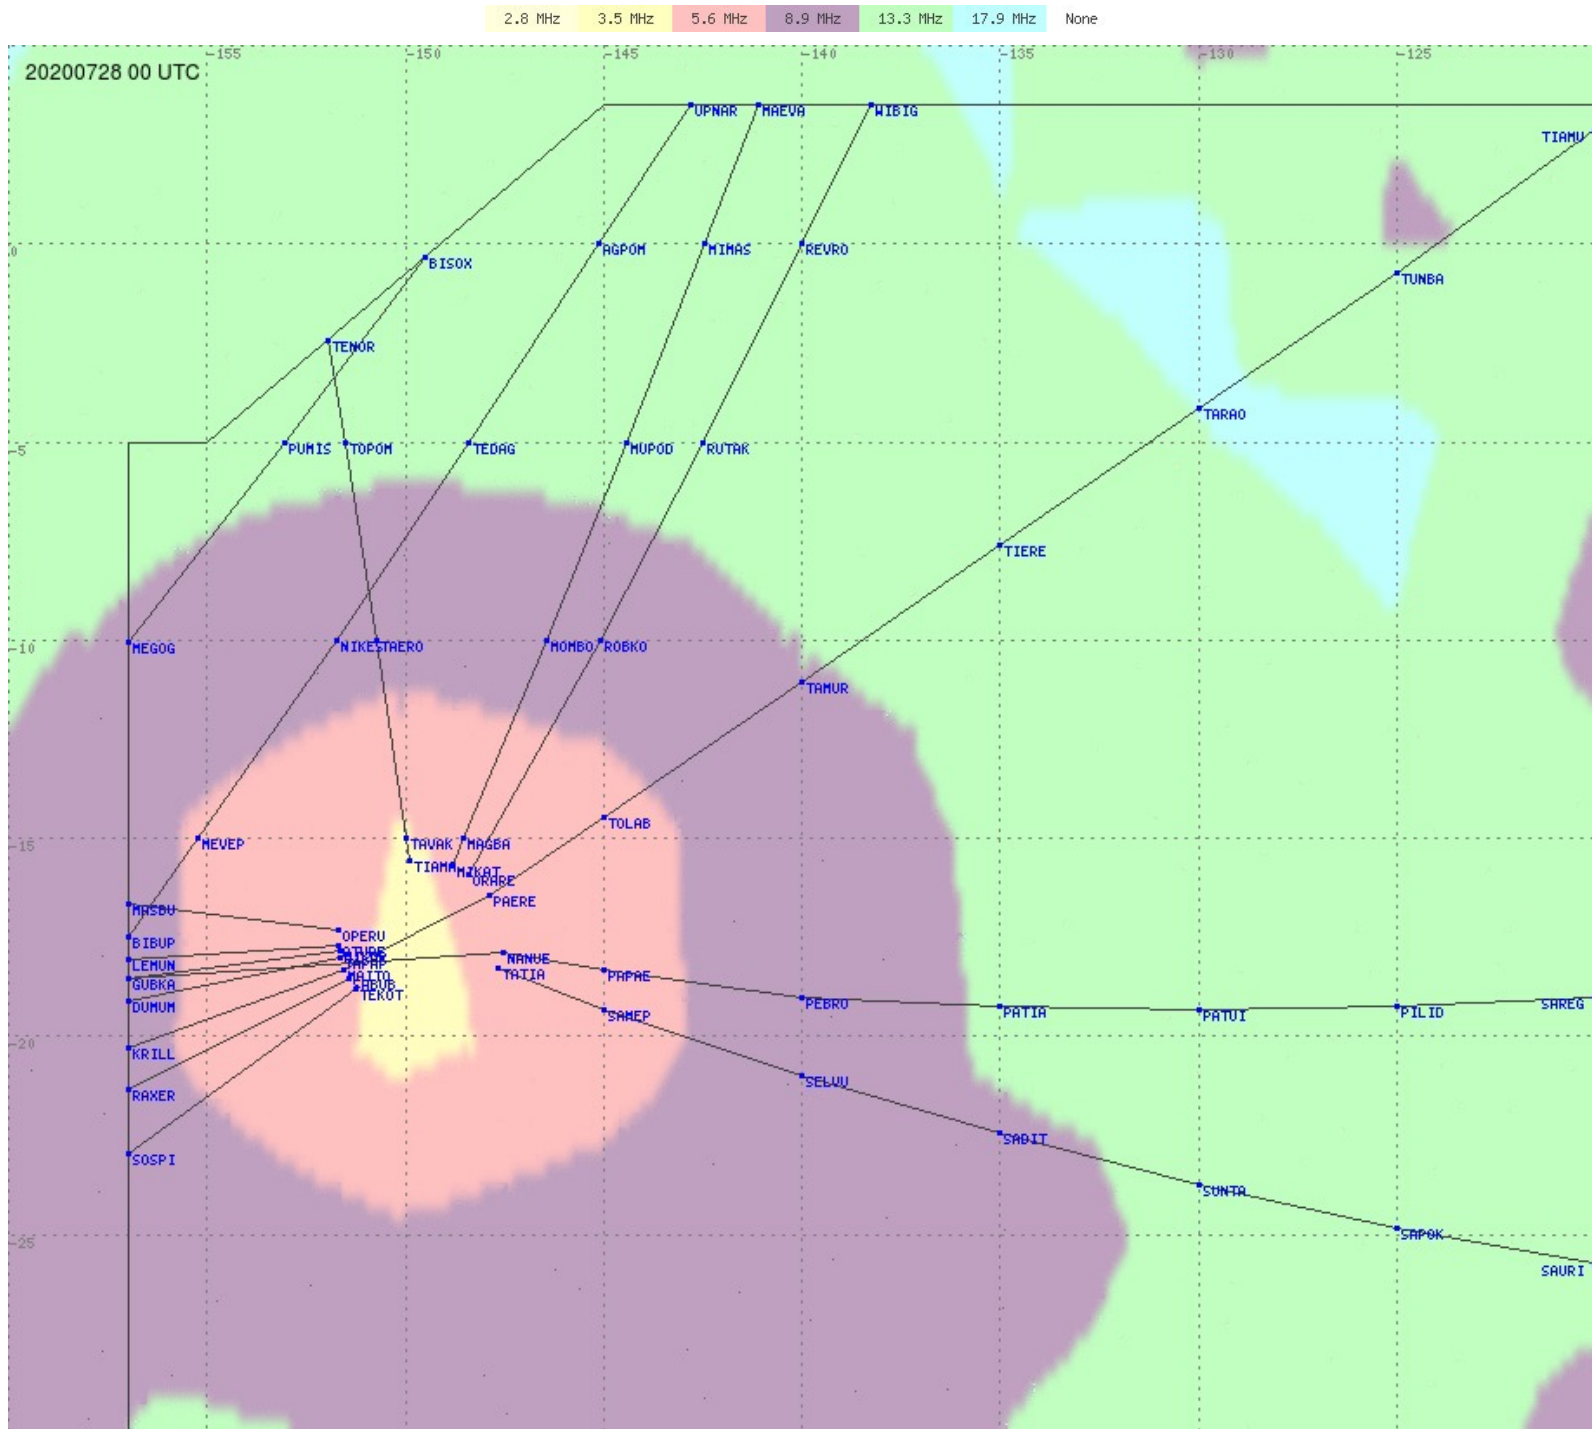

Tahiti FIR - HF Propag - 20200728