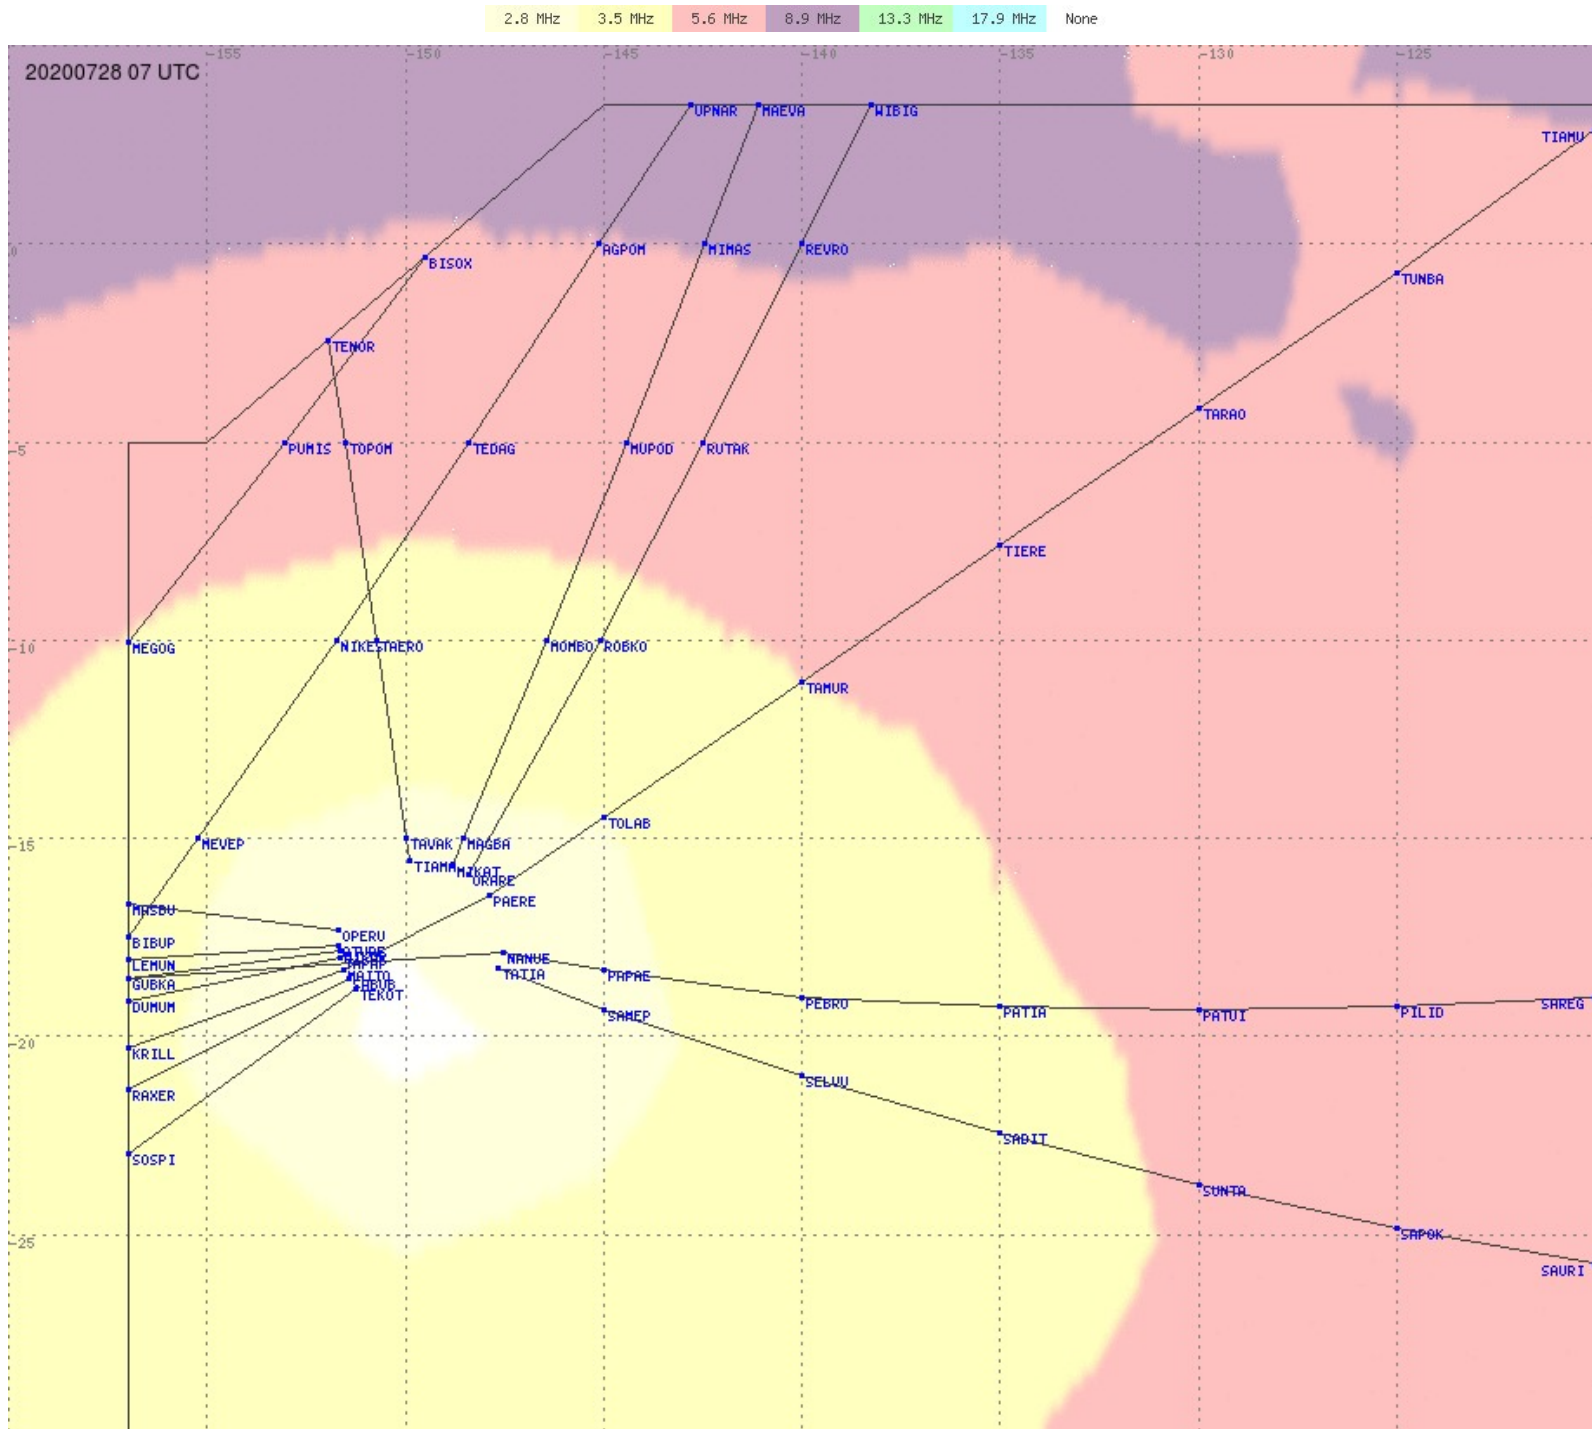

Tahiti FIR - HF Propag - 20200728