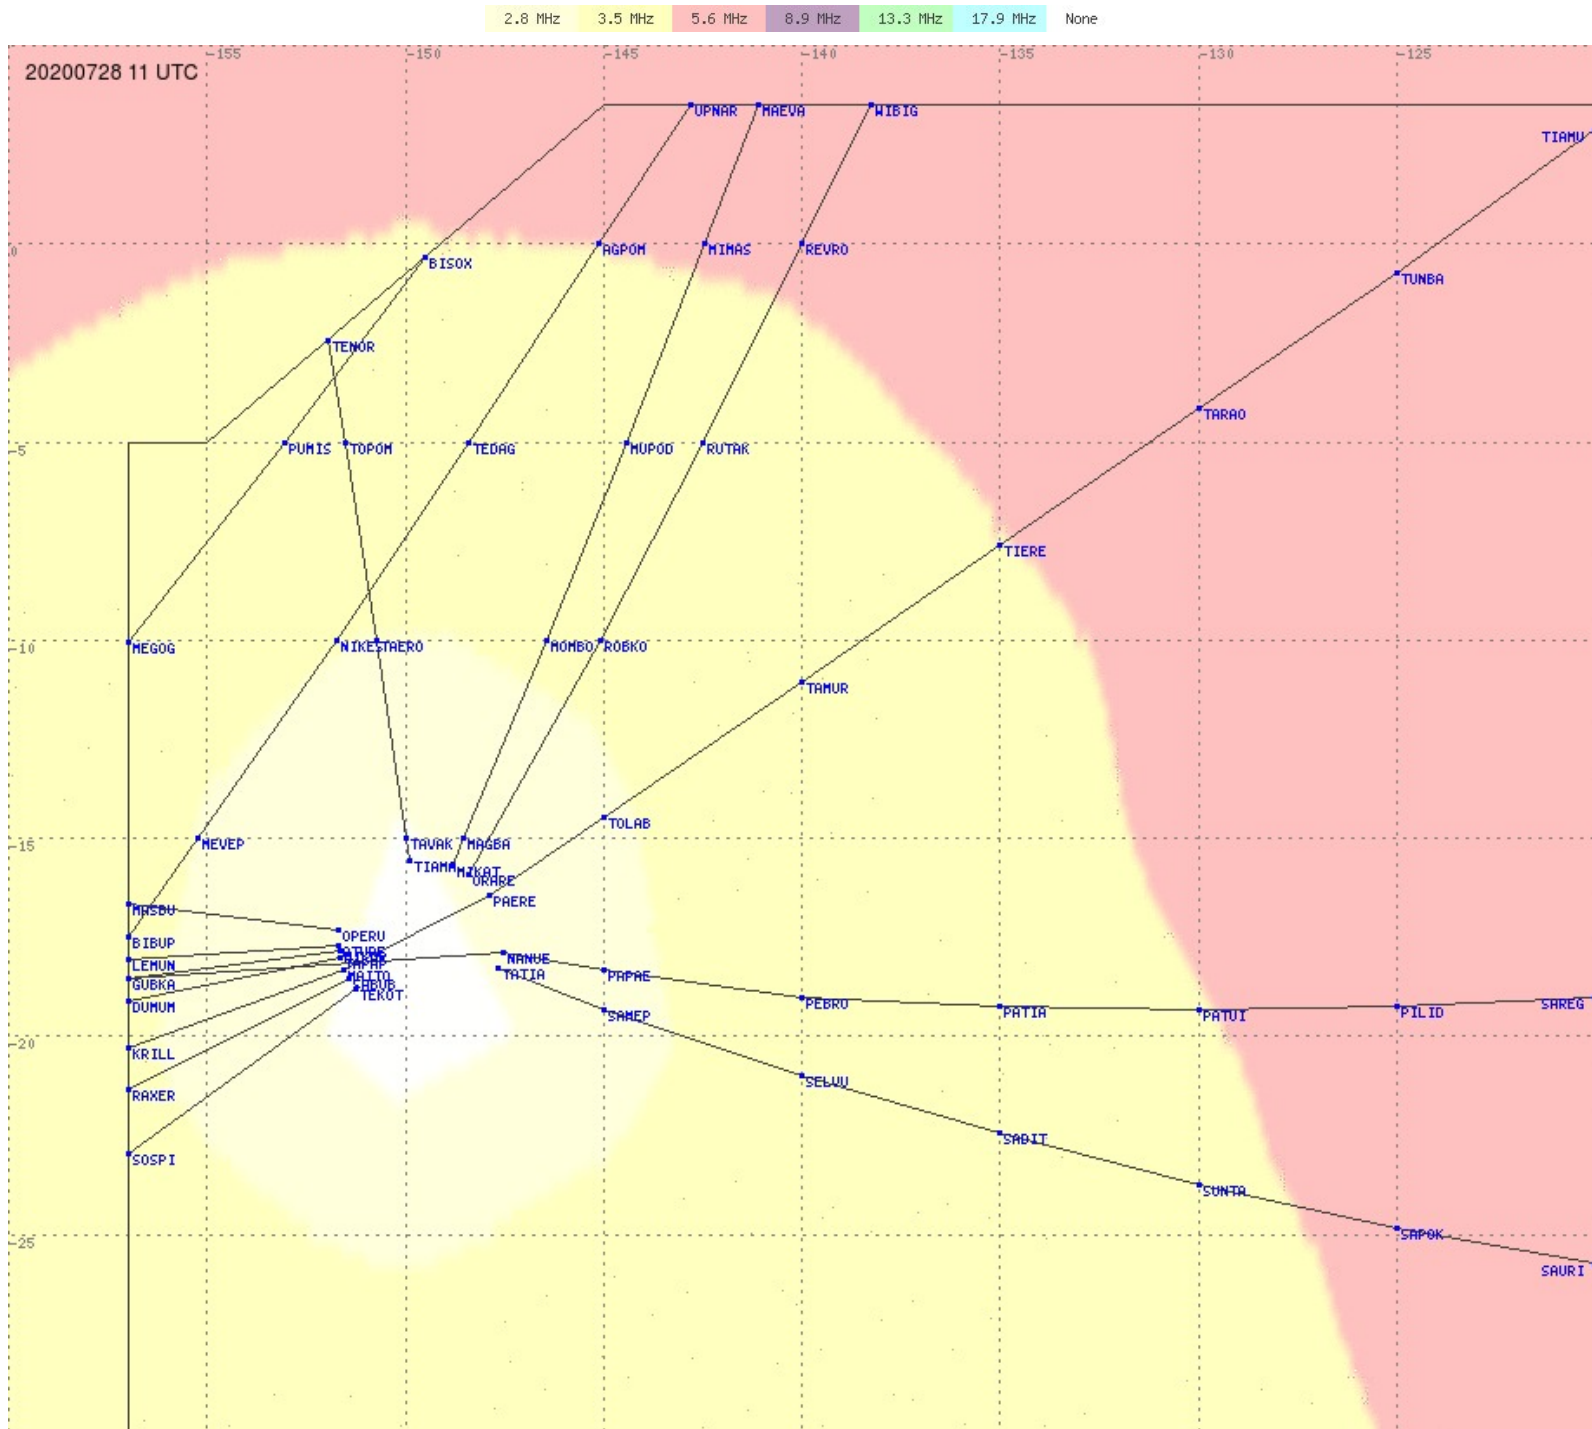

Tahiti FIR - HF Propag - 20200728