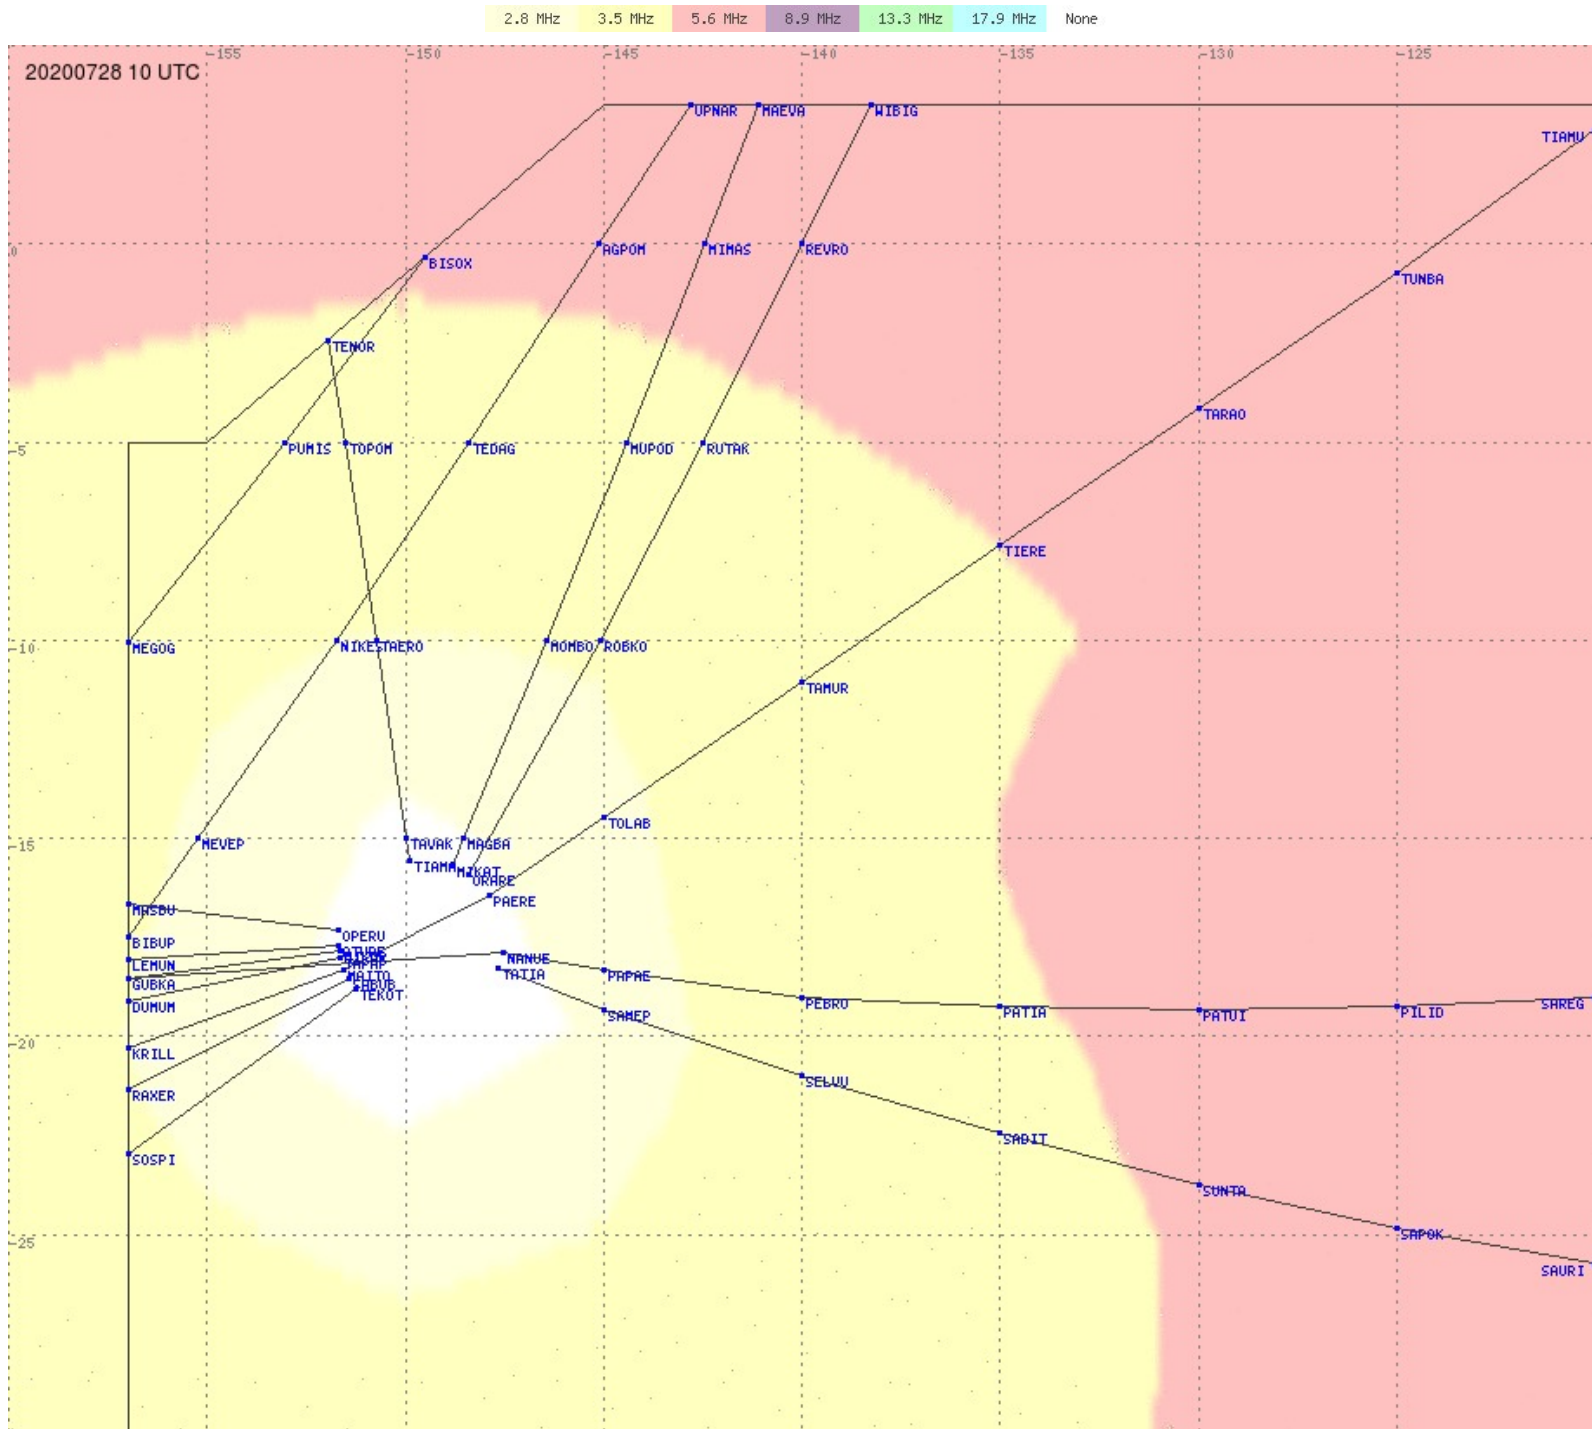

Tahiti FIR - HF Propag - 20200728