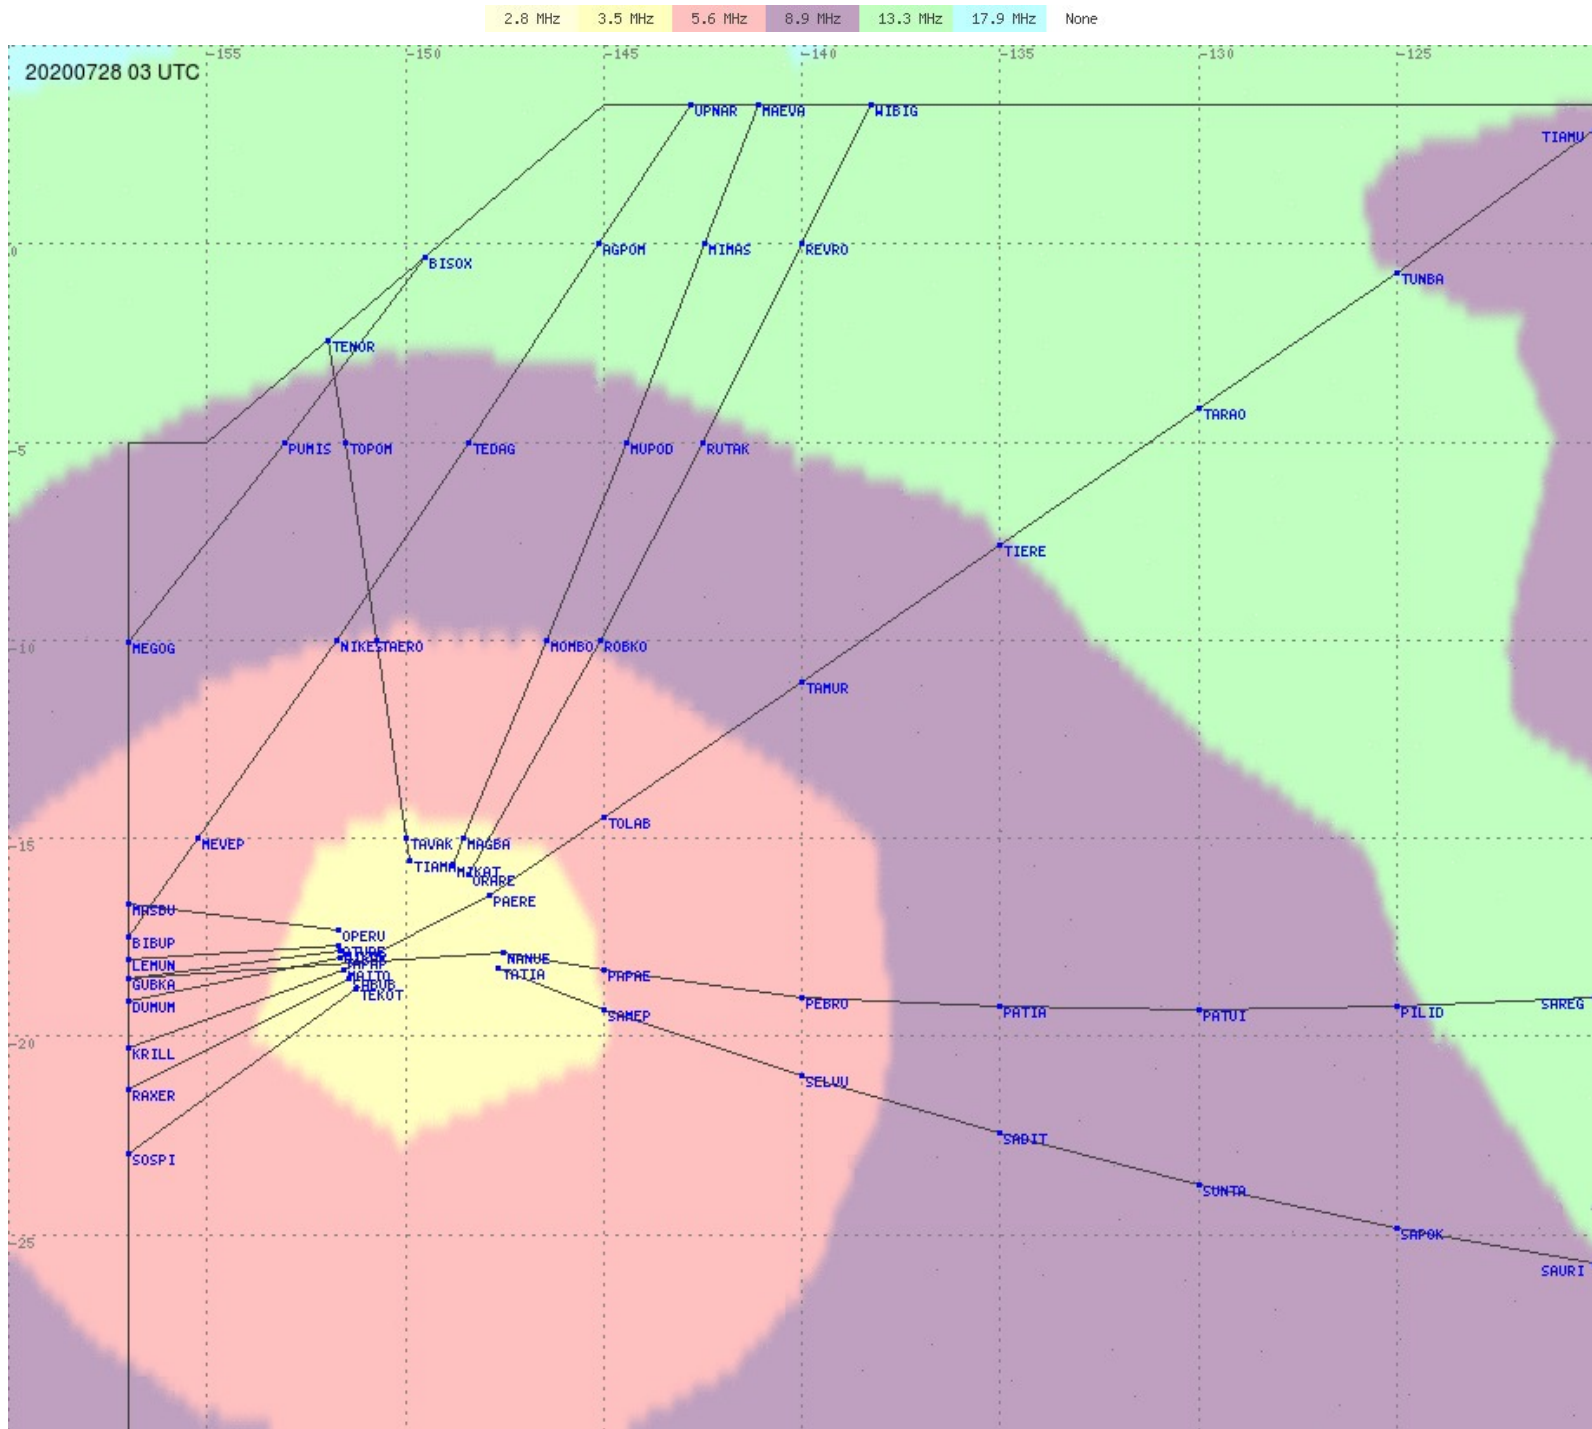

Tahiti FIR - HF Propag - 20200728