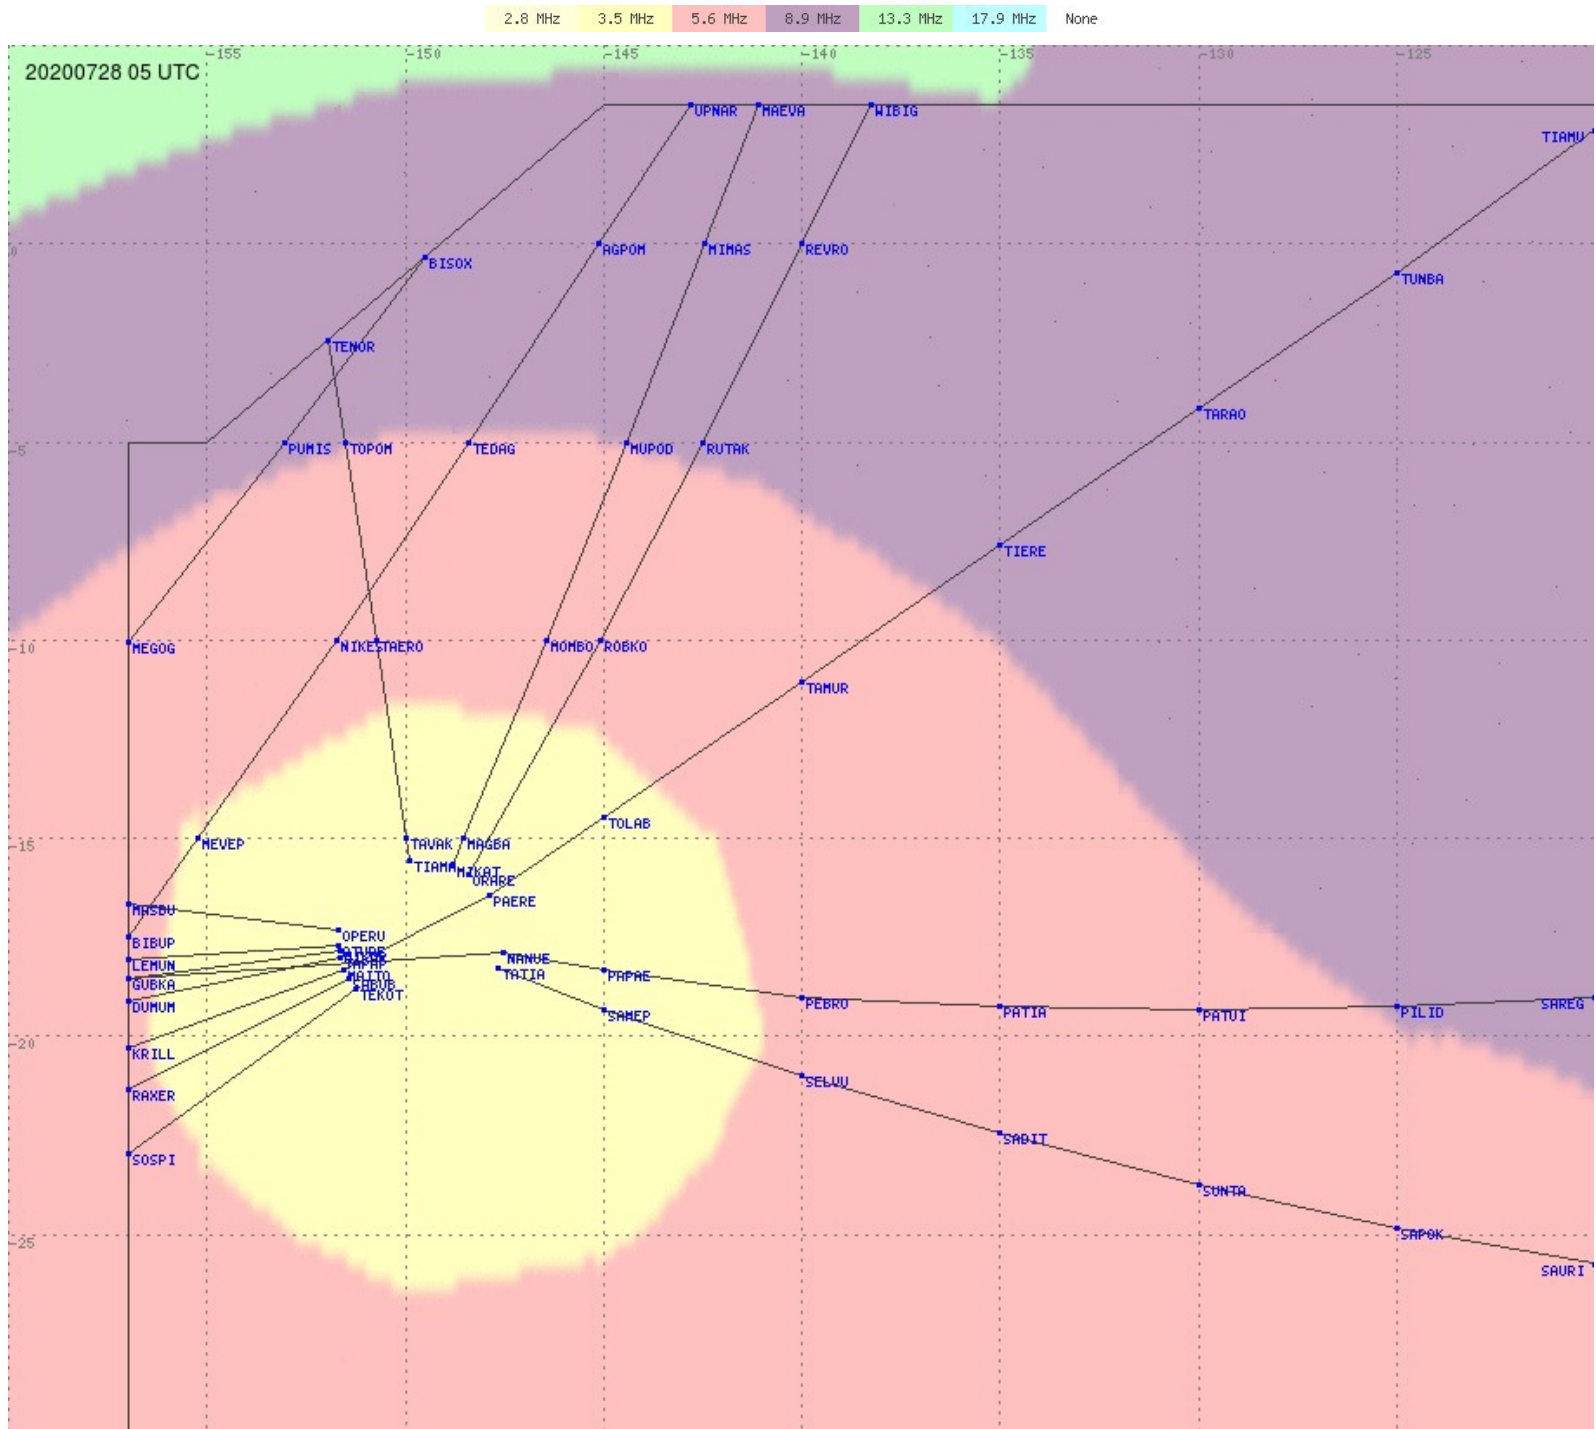

Tahiti FIR - HF Propag - 20200728