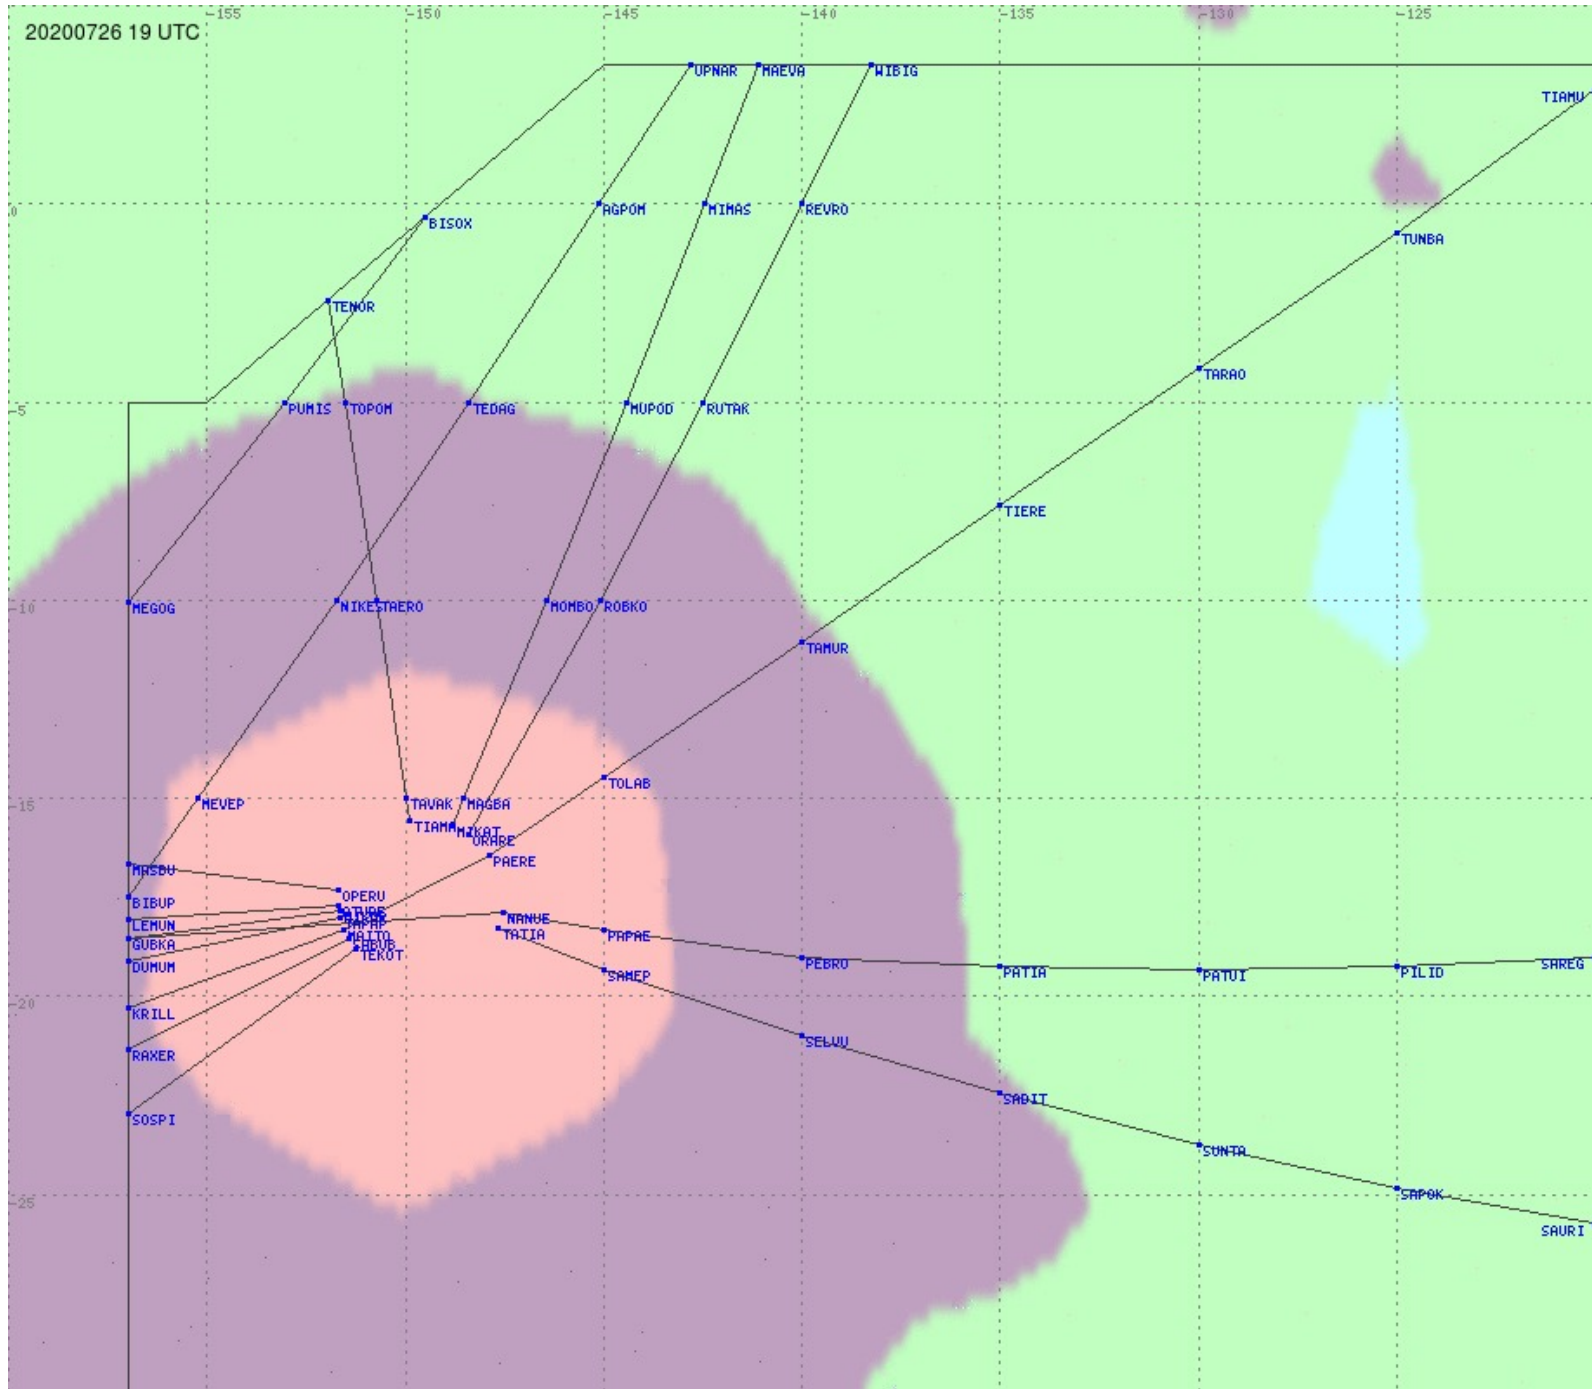

Tahiti FIR - HF Propag - 20200726

2.8 MHz 3.5 MHz 5.6 MHz 8.9 MHz 13.3 MHz 17.9 MHz None

Tahiti FIR - HF Propag - 20200726

Tahiti FIR - HF Propag - 20200726

Tahiti FIR - HF Propag - 20200726

2.8 MHz
3.5 MHz
5.6 MHz
8.9 MHz
13.3 MHz
17.9 MHz
None

Tahiti FIR - HF Propag - 20200726

Tahiti FIR - HF Propag - 20200726

Tahiti FIR - HF Propag - 20200726

Tahiti FIR - HF Propag - 20200726

Tahiti FIR - HF Propag - 20200726

Tahiti FIR - HF Propag - 20200726

Tahiti FIR - HF Propag - 20200726

Tahiti FIR - HF Propag - 20200726

Tahiti FIR - HF Propag - 20200726

2.8 MHz
3.5 MHz
5.6 MHz
8.9 MHz
13.3 MHz
17.9 MHz
None

Tahiti FIR - HF Propag - 20200726

Tahiti FIR - HF Propag - 20200726

2.8 MHz 3.5 MHz 5.6 MHz 8.9 MHz 13.3 MHz 17.9 MHz None

Tahiti FIR - HF Propag - 20200726

2.8 MHz 3.5 MHz 5.6 MHz 8.9 MHz 13.3 MHz 17.9 MHz None

Tahiti FIR - HF Propag - 20200726

2.8 MHz
3.5 MHz
5.6 MHz
8.9 MHz
13.3 MHz
17.9 MHz
None

Tahiti FIR - HF Propag - 20200726