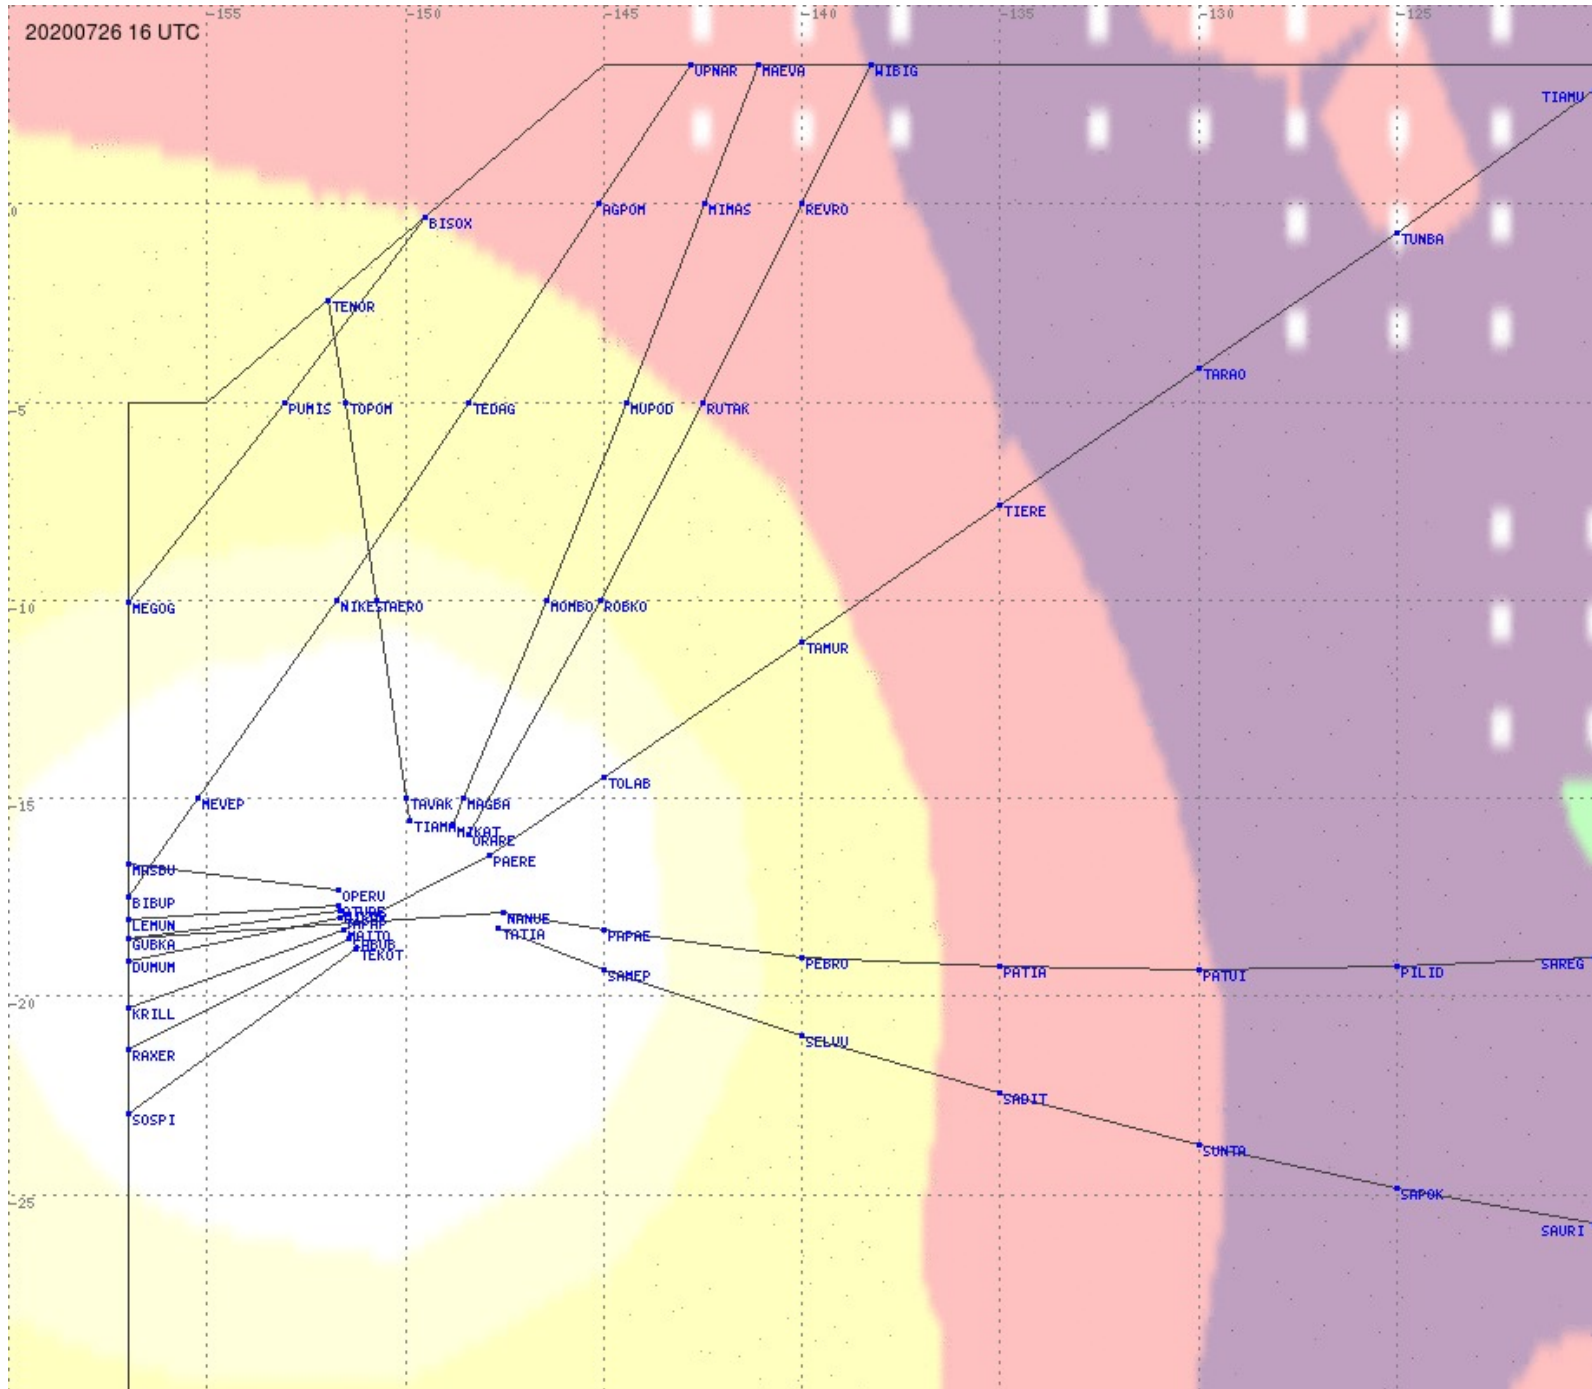

Tahiti FIR - HF Propag - 20200726

2.8 MHz 3.5 MHz 5.6 MHz 8.9 MHz 13.3 MHz 17.9 MHz None

Tahiti FIR - HF Propag - 20200726

Tahiti FIR - HF Propag - 20200726

Tahiti FIR - HF Propag - 20200726

2.8 MHz
3.5 MHz
5.6 MHz
8.9 MHz
13.3 MHz
17.9 MHz
None

Tahiti FIR - HF Propag - 20200726

Tahiti FIR - HF Propag - 20200726

Tahiti FIR - HF Propag - 20200726

Tahiti FIR - HF Propag - 20200726

Tahiti FIR - HF Propag - 20200726

Tahiti FIR - HF Propag - 20200726

Tahiti FIR - HF Propag - 20200726

2.8 MHz 3.5 MHz 5.6 MHz 8.9 MHz 13.3 MHz 17.9 MHz None

Tahiti FIR - HF Propag - 20200726

Tahiti FIR - HF Propag - 20200726

Tahiti FIR - HF Propag - 20200726

Tahiti FIR - HF Propag - 20200726

2.8 MHz 3.5 MHz 5.6 MHz 8.9 MHz 13.3 MHz 17.9 MHz None

Tahiti FIR - HF Propag - 20200726

Tahiti FIR - HF Propag - 20200726

2.8 MHz
3.5 MHz
5.6 MHz
8.9 MHz
13.3 MHz
17.9 MHz
None

Tahiti FIR - HF Propag - 20200726

Tahiti FIR - HF Propag - 20200726

2.8 MHz 3.5 MHz 5.6 MHz 8.9 MHz 13.3 MHz 17.9 MHz None