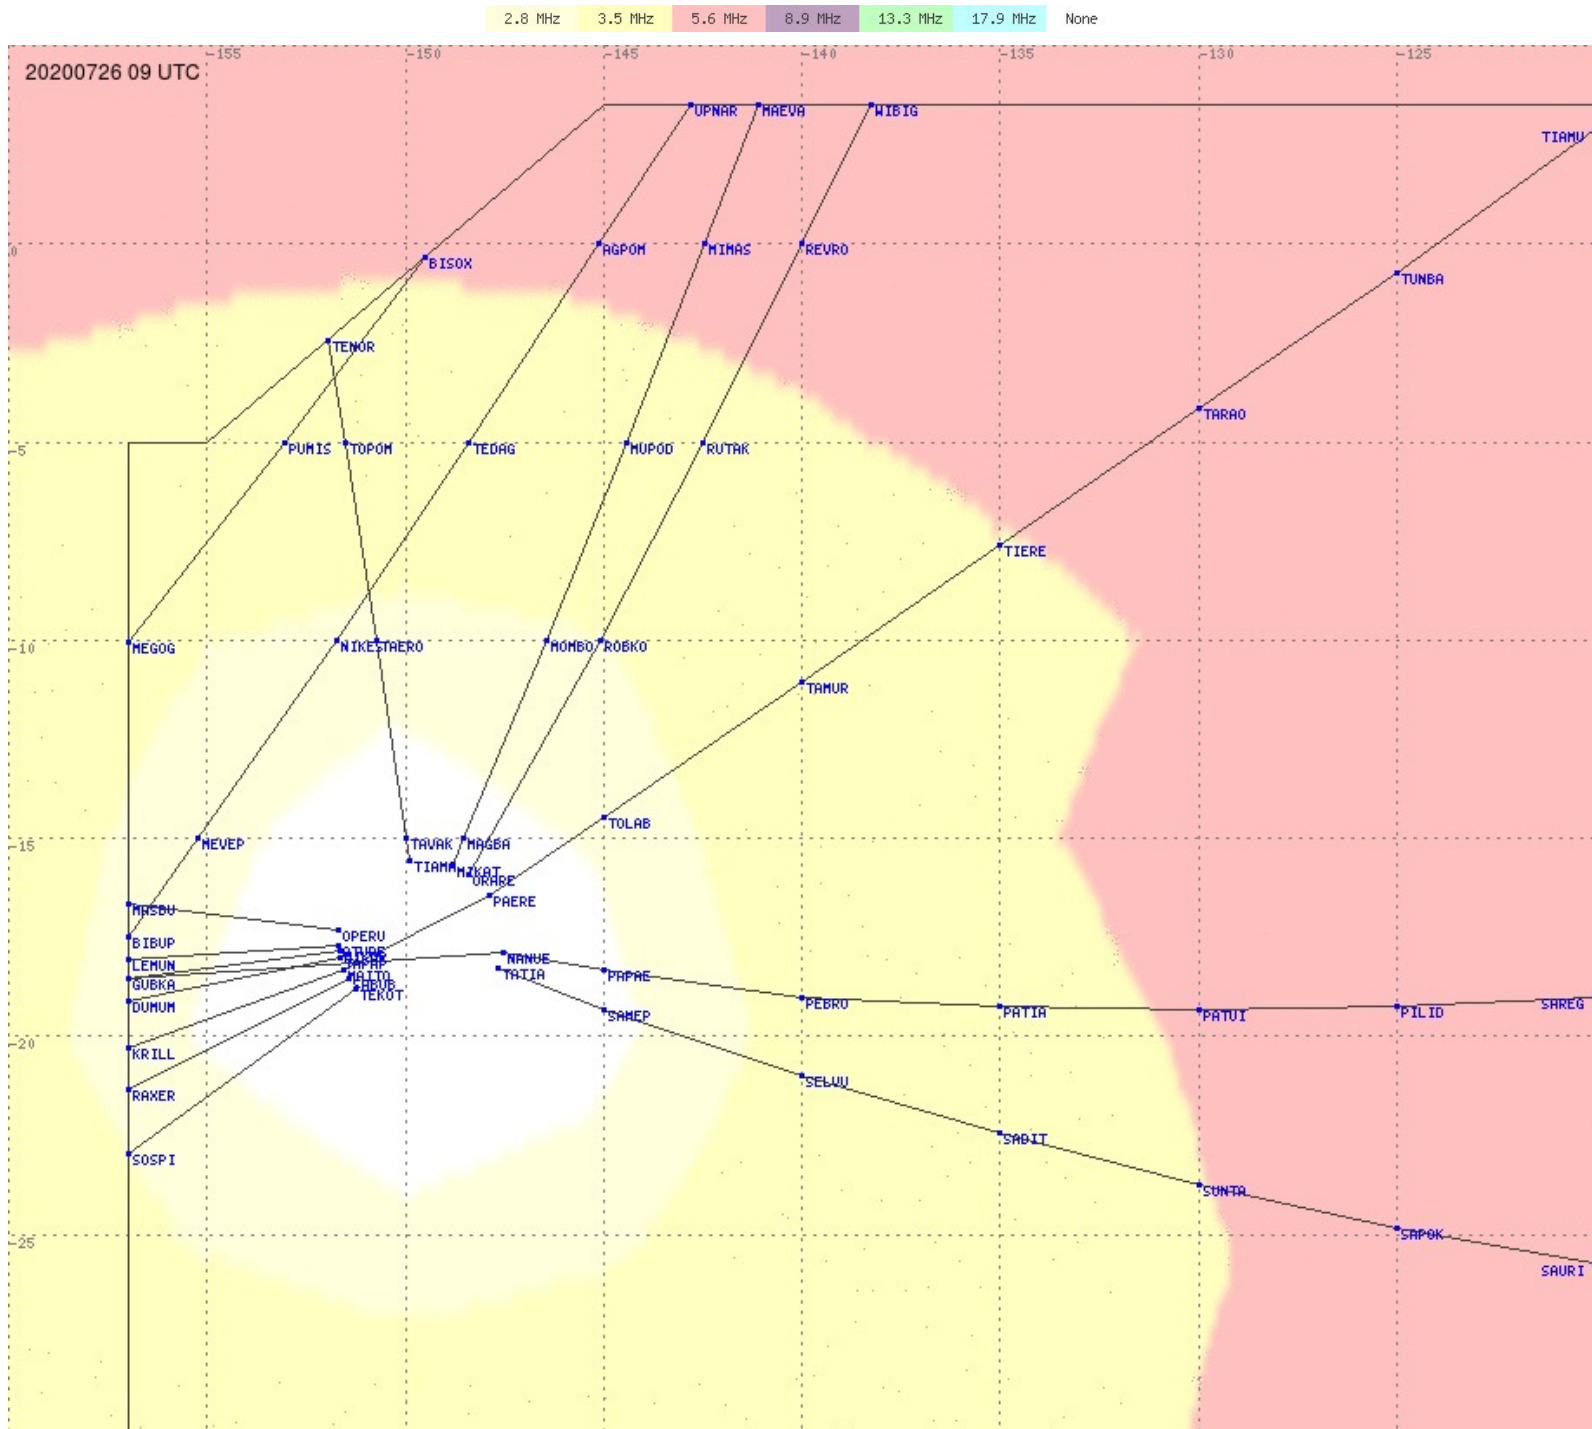

Tahiti FIR - HF Propag - 20200726

2.8 MHz 3.5 MHz 5.6 MHz 8.9 MHz 13.3 MHz 17.9 MHz None

Tahiti FIR - HF Propag - 20200726

Tahiti FIR - HF Propag - 20200726

Tahiti FIR - HF Propag - 20200726

2.8 MHz
3.5 MHz
5.6 MHz
8.9 MHz
13.3 MHz
17.9 MHz
None

Tahiti FIR - HF Propag - 20200726

Tahiti FIR - HF Propag - 20200726

Tahiti FIR - HF Propag - 20200726

Tahiti FIR - HF Propag - 20200726

Tahiti FIR - HF Propag - 20200726

Tahiti FIR - HF Propag - 20200726

Tahiti FIR - HF Propag - 20200726

2.8 MHz 3.5 MHz 5.6 MHz 8.9 MHz 13.3 MHz 17.9 MHz None

Tahiti FIR - HF Propag - 20200726

Tahiti FIR - HF Propag - 20200726

Tahiti FIR - HF Propag - 20200726

Tahiti FIR - HF Propag - 20200726

2.8 MHz 3.5 MHz 5.6 MHz 8.9 MHz 13.3 MHz 17.9 MHz None