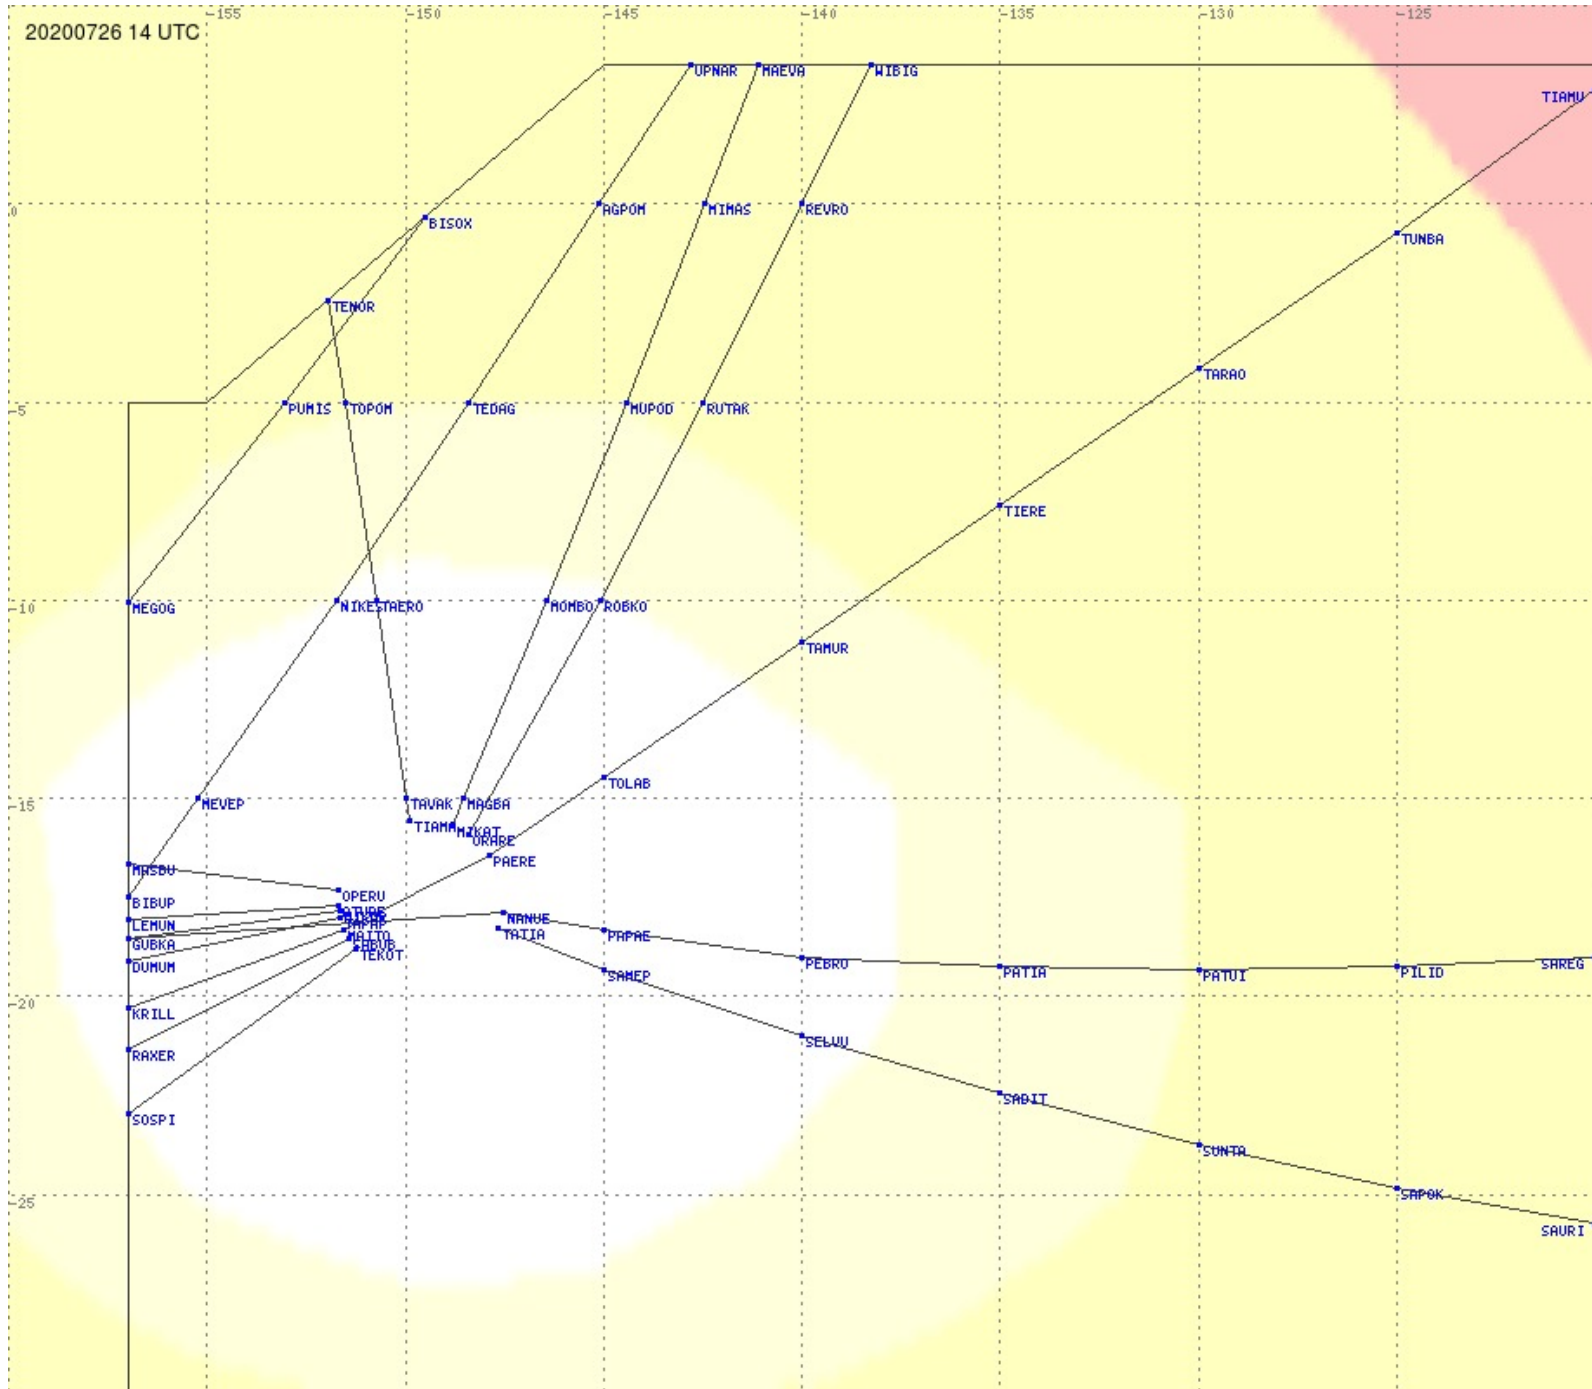

Tahiti FIR - HF Propag - 20200726

2.8 MHz 3.5 MHz 5.6 MHz 8.9 MHz 13.3 MHz 17.9 MHz None

Tahiti FIR - HF Propag - 20200726

Tahiti FIR - HF Propag - 20200726

Tahiti FIR - HF Propag - 20200726

2.8 MHz
3.5 MHz
5.6 MHz
8.9 MHz
13.3 MHz
17.9 MHz
None

Tahiti FIR - HF Propag - 20200726

Tahiti FIR - HF Propag - 20200726

Tahiti FIR - HF Propag - 20200726

Tahiti FIR - HF Propag - 20200726

Tahiti FIR - HF Propag - 20200726

Tahiti FIR - HF Propag - 20200726

Tahiti FIR - HF Propag - 20200726

2.8 MHz 3.5 MHz 5.6 MHz 8.9 MHz 13.3 MHz 17.9 MHz None

Tahiti FIR - HF Propag - 20200726

Tahiti FIR - HF Propag - 20200726

Tahiti FIR - HF Propag - 20200726

Tahiti FIR - HF Propag - 20200726

2.8 MHz 3.5 MHz 5.6 MHz 8.9 MHz 13.3 MHz 17.9 MHz None

Tahiti FIR - HF Propag - 20200726

Tahiti FIR - HF Propag - 20200726

2.8 MHz
3.5 MHz
5.6 MHz
8.9 MHz
13.3 MHz
17.9 MHz
None

Tahiti FIR - HF Propag - 20200726

Tahiti FIR - HF Propag - 20200726

2.8 MHz 3.5 MHz 5.6 MHz 8.9 MHz 13.3 MHz 17.9 MHz None