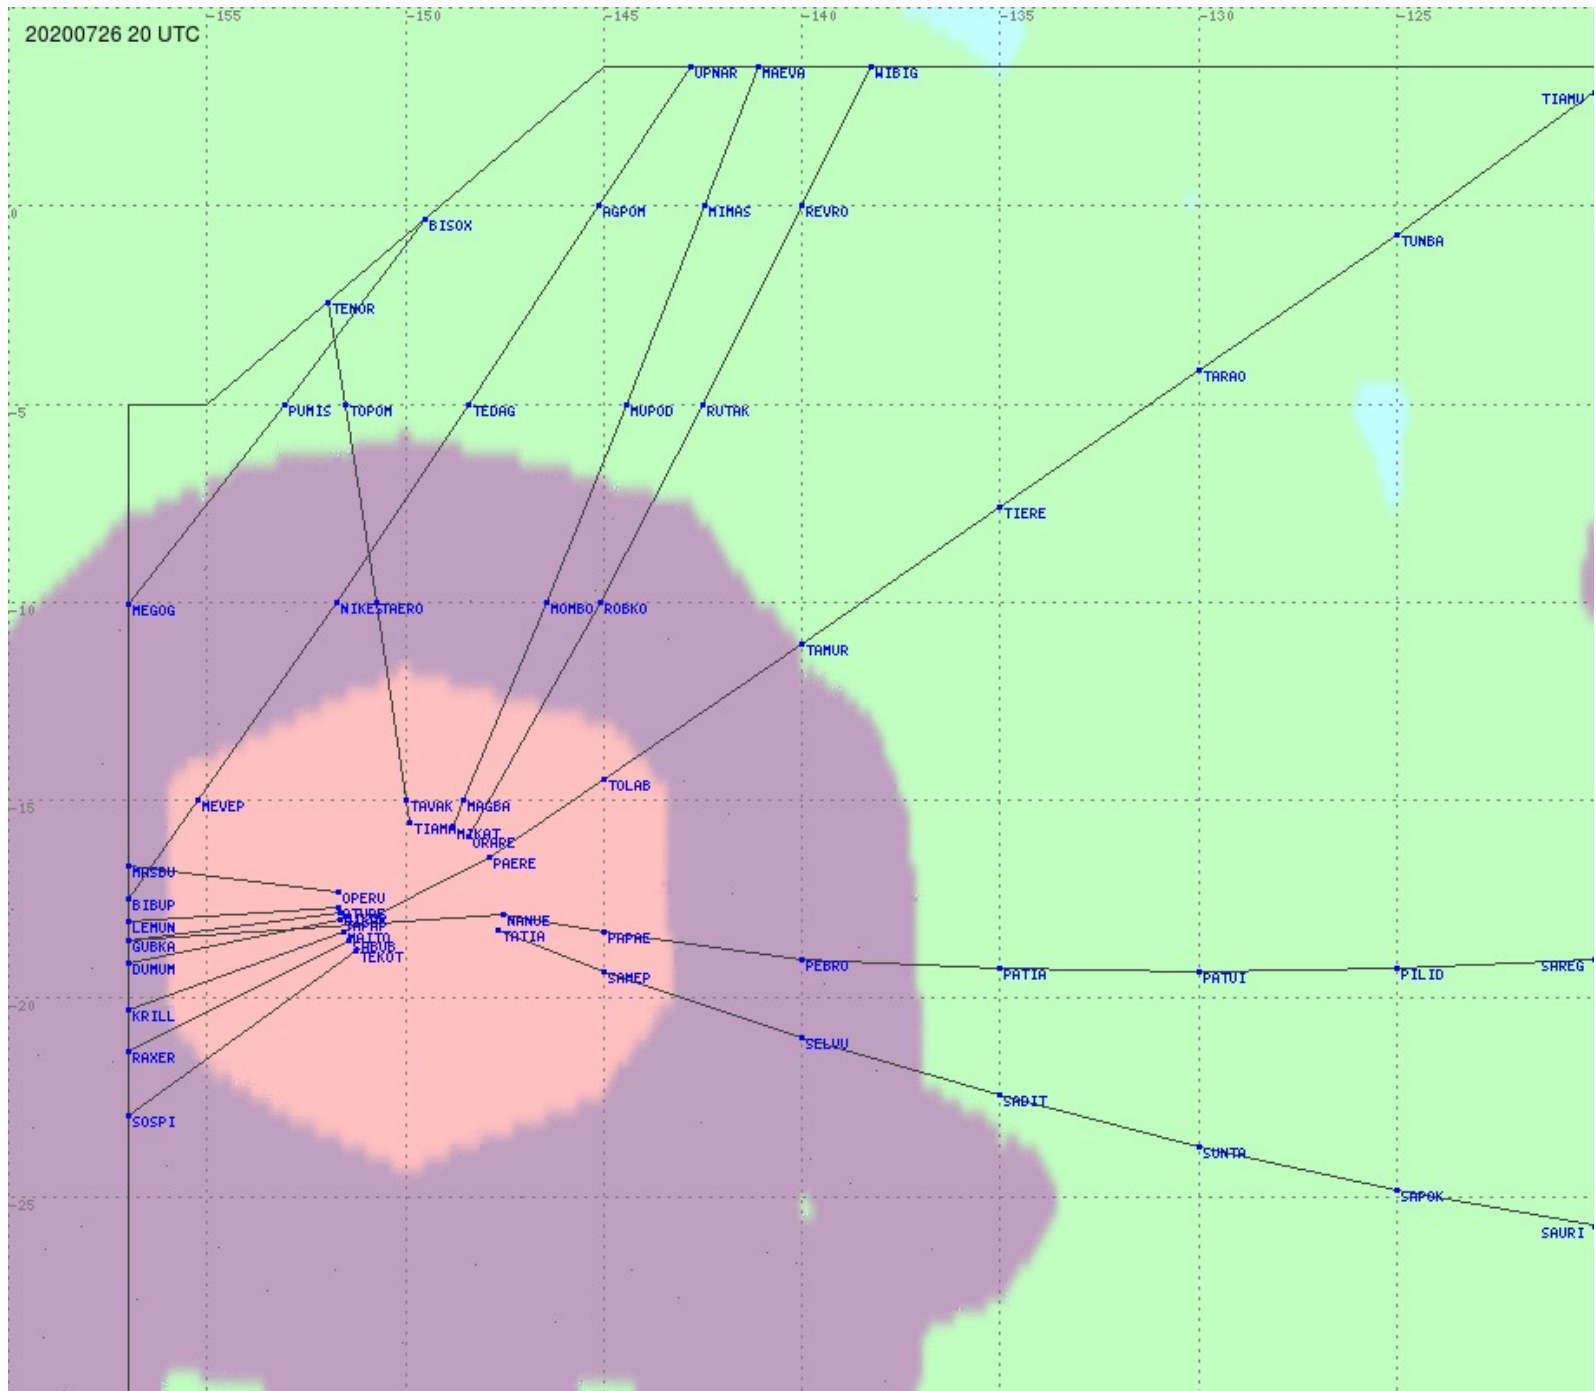

Tahiti FIR - HF Propag - 20200726

2.8 MHz 3.5 MHz 5.6 MHz 8.9 MHz 13.3 MHz 17.9 MHz None

Tahiti FIR - HF Propag - 20200726

Tahiti FIR - HF Propag - 20200726

Tahiti FIR - HF Propag - 20200726

2.8 MHz
3.5 MHz
5.6 MHz
8.9 MHz
13.3 MHz
17.9 MHz
None

Tahiti FIR - HF Propag - 20200726

Tahiti FIR - HF Propag - 20200726

Tahiti FIR - HF Propag - 20200726

Tahiti FIR - HF Propag - 20200726

Tahiti FIR - HF Propag - 20200726

Tahiti FIR - HF Propag - 20200726

Tahiti FIR - HF Propag - 20200726

Tahiti FIR - HF Propag - 20200726

Tahiti FIR - HF Propag - 20200726

2.8 MHz
3.5 MHz
5.6 MHz
8.9 MHz
13.3 MHz
17.9 MHz
None

Tahiti FIR - HF Propag - 20200726

Tahiti FIR - HF Propag - 20200726

2.8 MHz 3.5 MHz 5.6 MHz 8.9 MHz 13.3 MHz 17.9 MHz None

Tahiti FIR - HF Propag - 20200726

2.8 MHz 3.5 MHz 5.6 MHz 8.9 MHz 13.3 MHz 17.9 MHz None

Tahiti FIR - HF Propag - 20200726

2.8 MHz
3.5 MHz
5.6 MHz
8.9 MHz
13.3 MHz
17.9 MHz
None

Tahiti FIR - HF Propag - 20200726