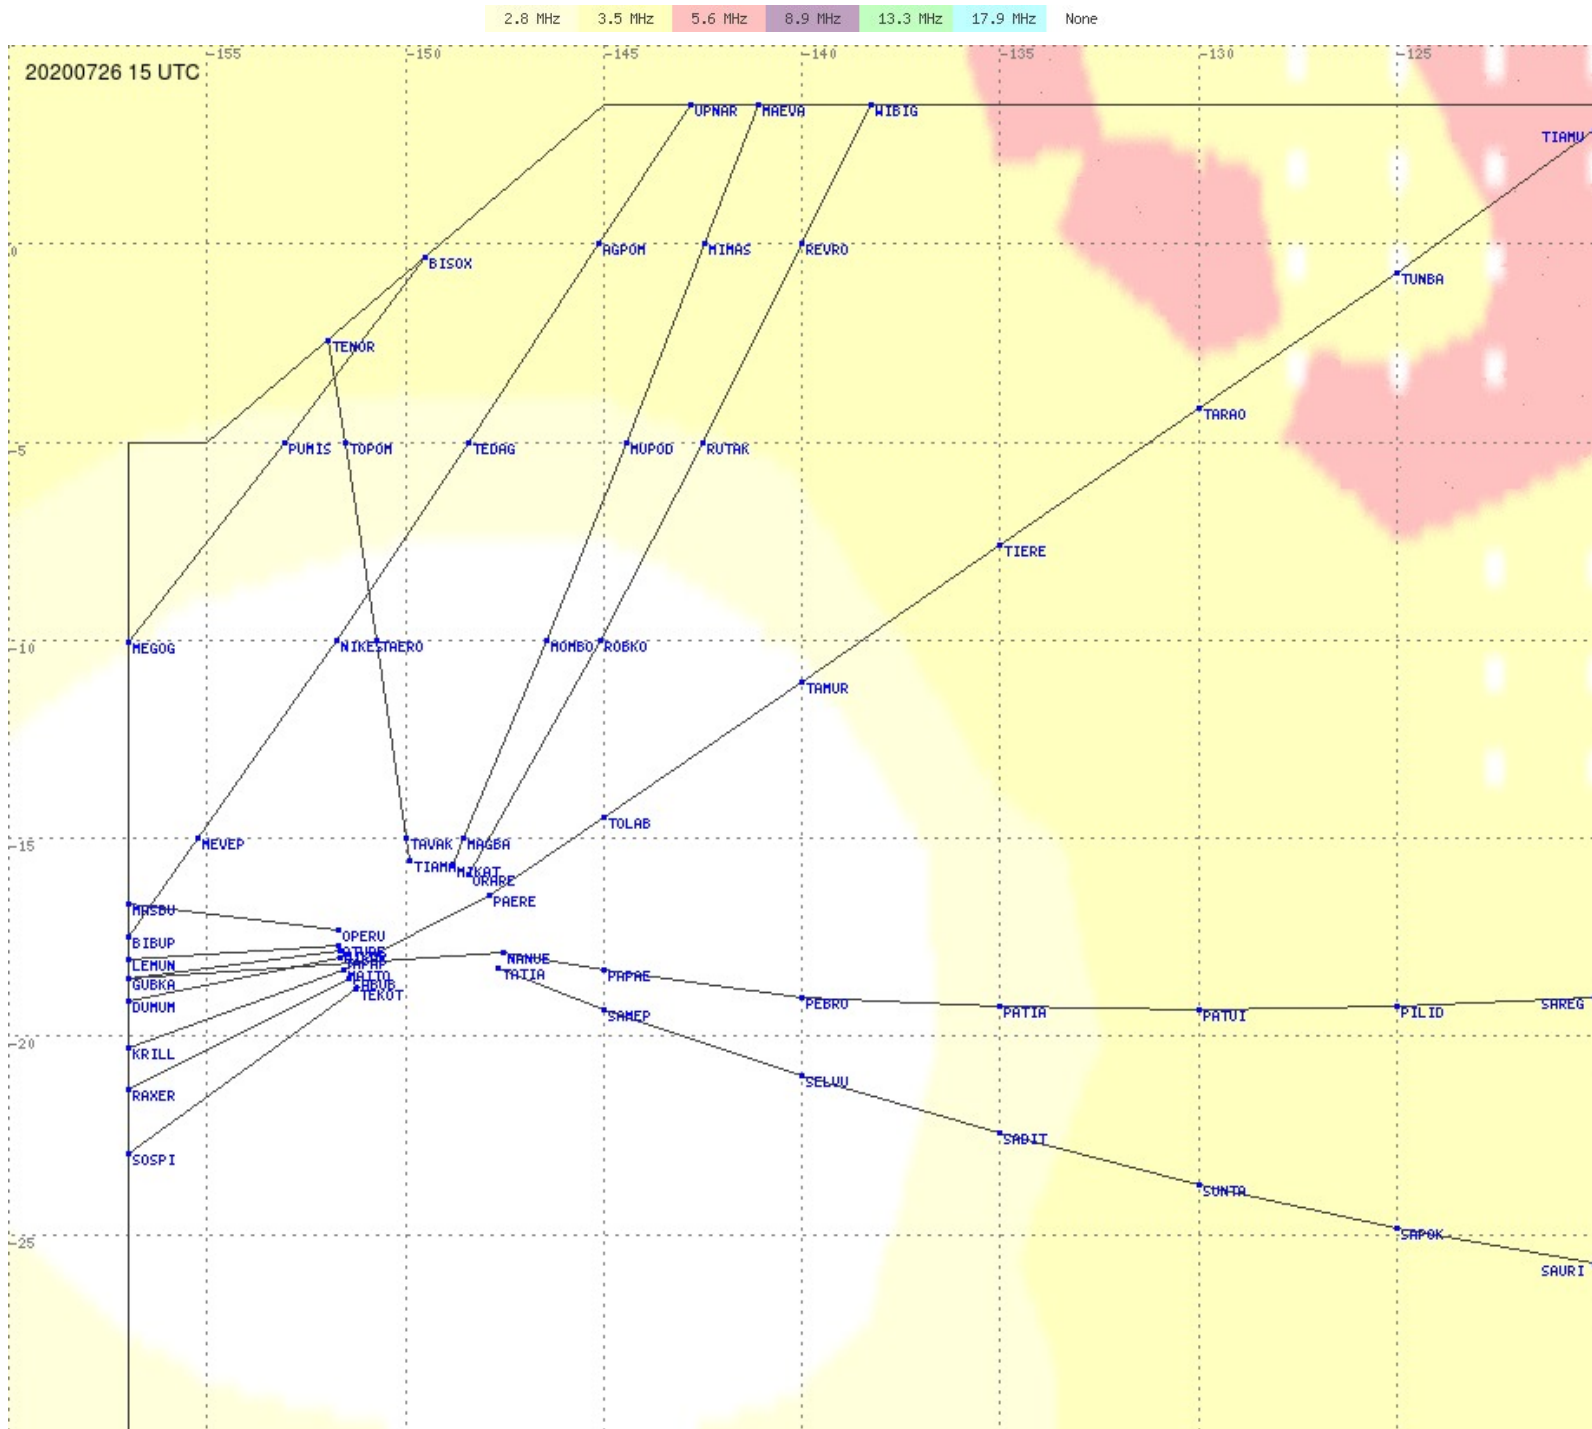

Tahiti FIR - HF Propag - 20200726

2.8 MHz 3.5 MHz 5.6 MHz 8.9 MHz 13.3 MHz 17.9 MHz None

Tahiti FIR - HF Propag - 20200726

Tahiti FIR - HF Propag - 20200726

Tahiti FIR - HF Propag - 20200726

2.8 MHz
3.5 MHz
5.6 MHz
8.9 MHz
13.3 MHz
17.9 MHz
None

Tahiti FIR - HF Propag - 20200726

Tahiti FIR - HF Propag - 20200726

Tahiti FIR - HF Propag - 20200726

Tahiti FIR - HF Propag - 20200726

Tahiti FIR - HF Propag - 20200726

Tahiti FIR - HF Propag - 20200726

Tahiti FIR - HF Propag - 20200726

2.8 MHz 3.5 MHz 5.6 MHz 8.9 MHz 13.3 MHz 17.9 MHz None

Tahiti FIR - HF Propag - 20200726

Tahiti FIR - HF Propag - 20200726

Tahiti FIR - HF Propag - 20200726

Tahiti FIR - HF Propag - 20200726

2.8 MHz 3.5 MHz 5.6 MHz 8.9 MHz 13.3 MHz 17.9 MHz None

Tahiti FIR - HF Propag - 20200726

Tahiti FIR - HF Propag - 20200726

2.8 MHz
3.5 MHz
5.6 MHz
8.9 MHz
13.3 MHz
17.9 MHz
None

Tahiti FIR - HF Propag - 20200726

Tahiti FIR - HF Propag - 20200726

2.8 MHz 3.5 MHz 5.6 MHz 8.9 MHz 13.3 MHz 17.9 MHz None