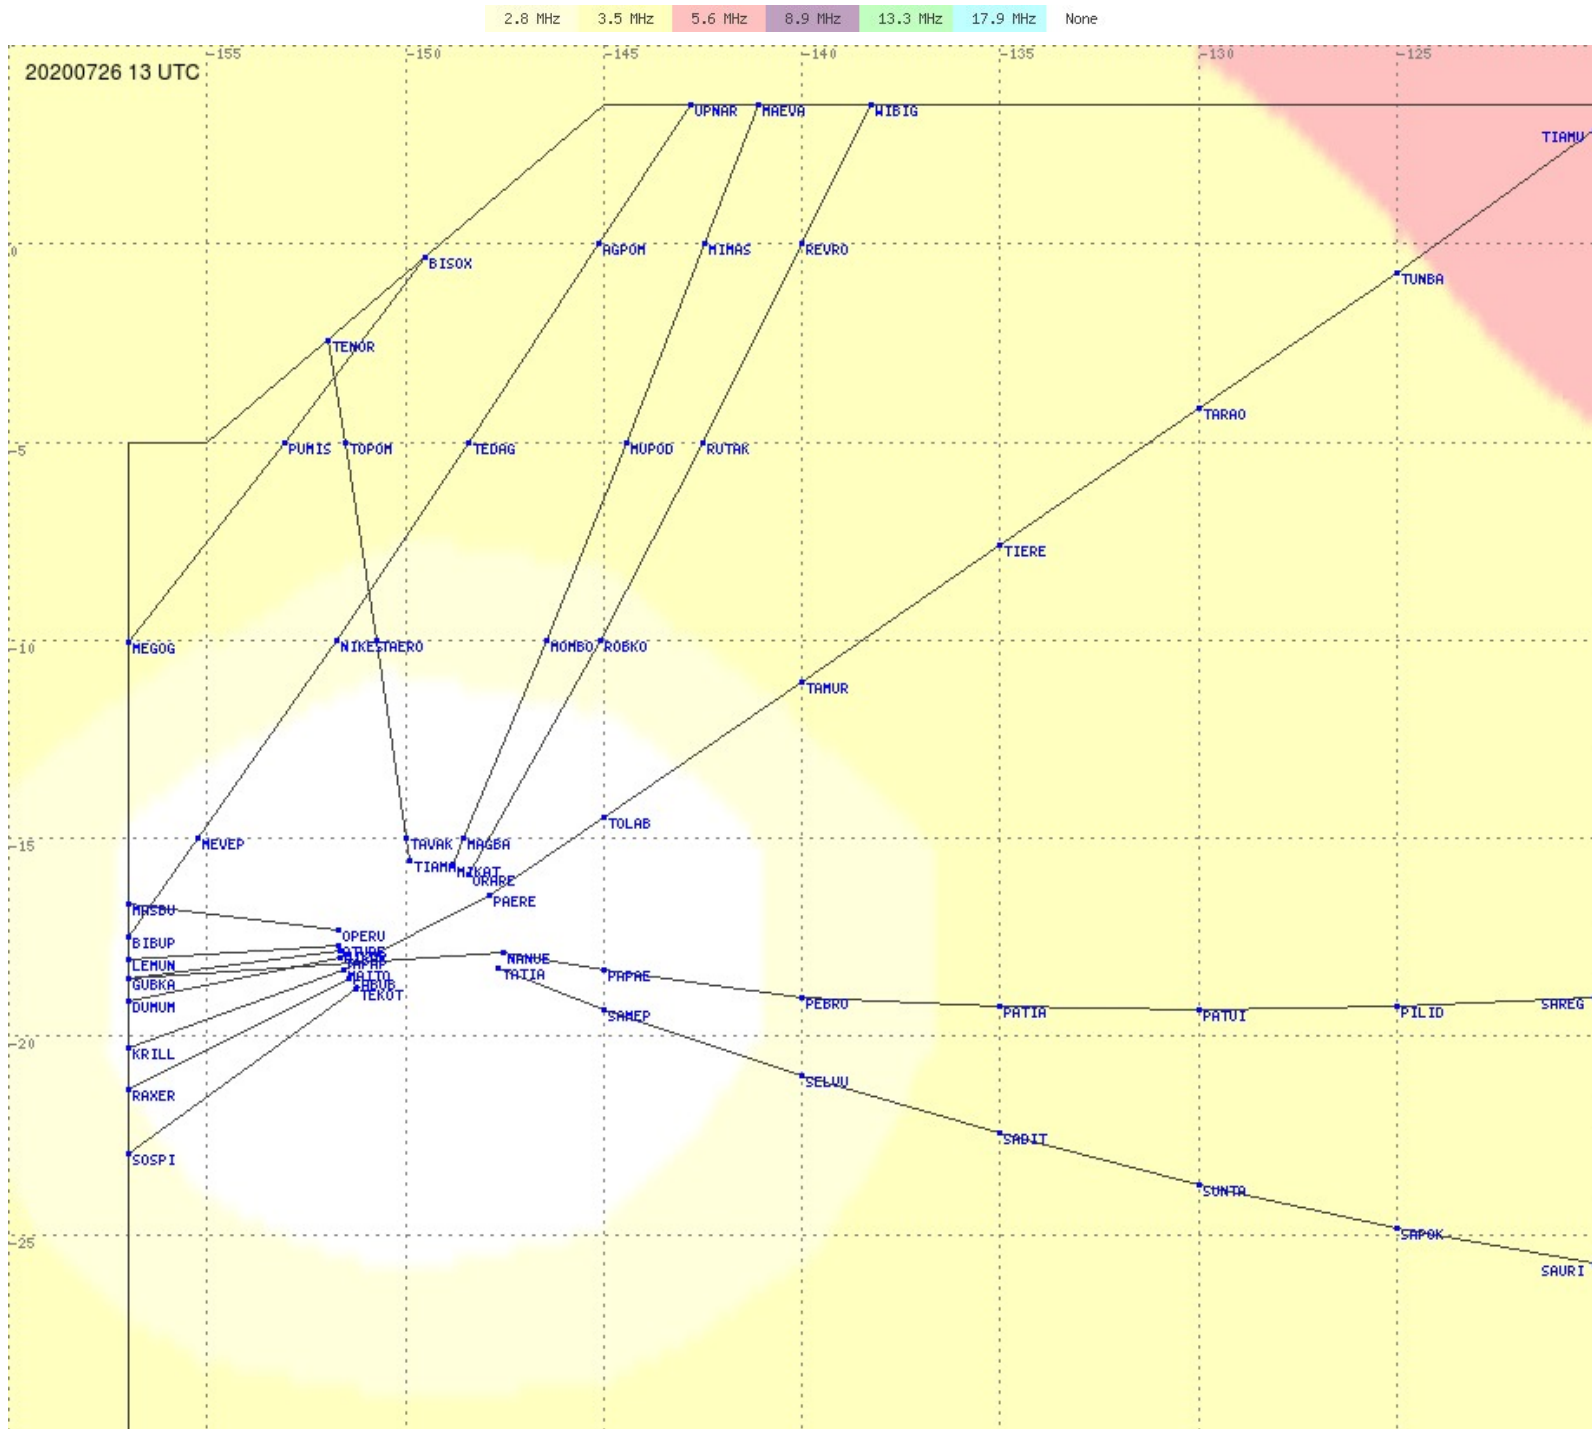

Tahiti FIR - HF Propag - 20200726

2.8 MHz 3.5 MHz 5.6 MHz 8.9 MHz 13.3 MHz 17.9 MHz None

Tahiti FIR - HF Propag - 20200726

Tahiti FIR - HF Propag - 20200726

Tahiti FIR - HF Propag - 20200726

2.8 MHz
3.5 MHz
5.6 MHz
8.9 MHz
13.3 MHz
17.9 MHz
None

Tahiti FIR - HF Propag - 20200726

Tahiti FIR - HF Propag - 20200726

Tahiti FIR - HF Propag - 20200726

Tahiti FIR - HF Propag - 20200726

Tahiti FIR - HF Propag - 20200726

Tahiti FIR - HF Propag - 20200726

Tahiti FIR - HF Propag - 20200726

2.8 MHz 3.5 MHz 5.6 MHz 8.9 MHz 13.3 MHz 17.9 MHz None

Tahiti FIR - HF Propag - 20200726

Tahiti FIR - HF Propag - 20200726

Tahiti FIR - HF Propag - 20200726

Tahiti FIR - HF Propag - 20200726

2.8 MHz 3.5 MHz 5.6 MHz 8.9 MHz 13.3 MHz 17.9 MHz None

Tahiti FIR - HF Propag - 20200726

Tahiti FIR - HF Propag - 20200726

2.8 MHz
3.5 MHz
5.6 MHz
8.9 MHz
13.3 MHz
17.9 MHz
None

Tahiti FIR - HF Propag - 20200726

Tahiti FIR - HF Propag - 20200726

2.8 MHz 3.5 MHz 5.6 MHz 8.9 MHz 13.3 MHz 17.9 MHz None