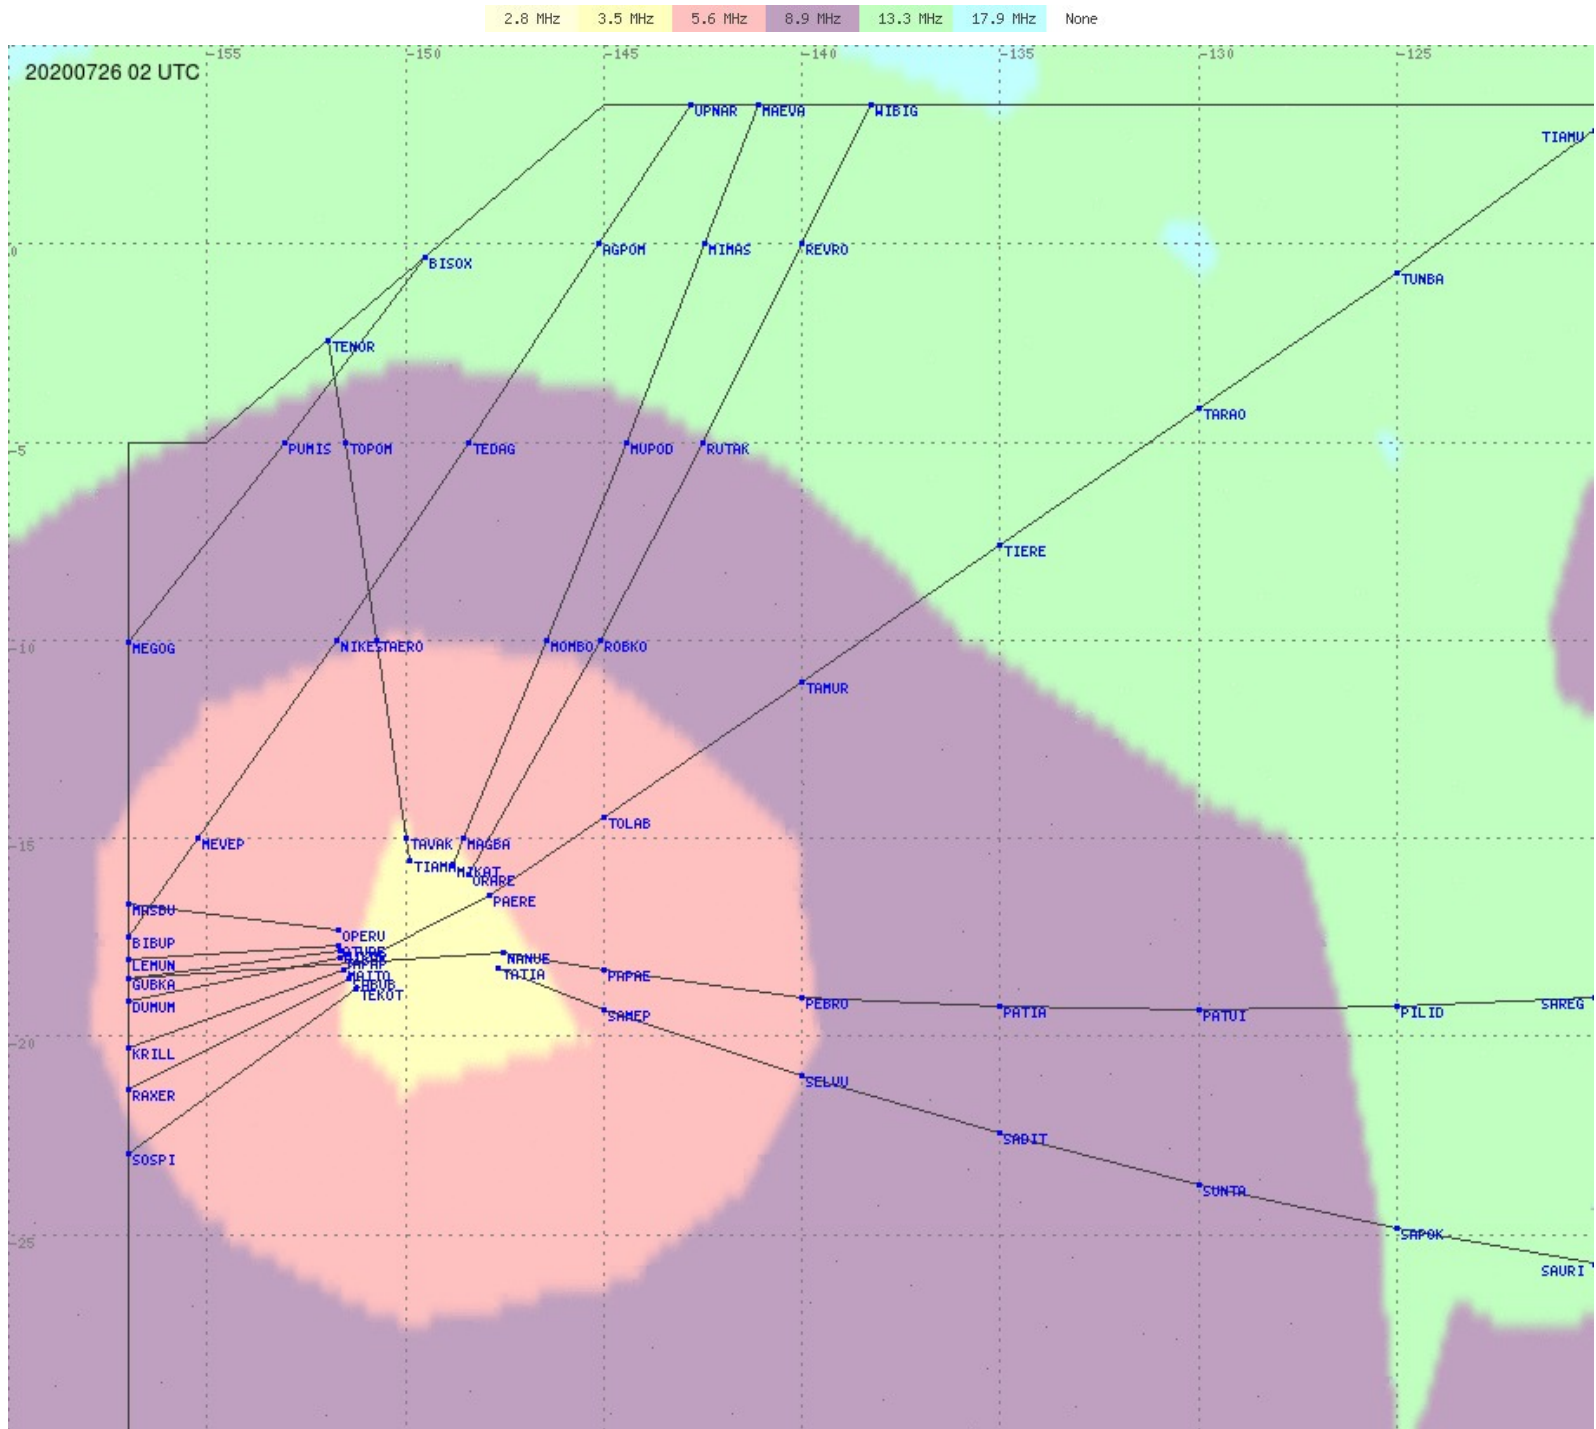

Tahiti FIR - HF Propag - 20200726

2.8 MHz 3.5 MHz 5.6 MHz 8.9 MHz 13.3 MHz 17.9 MHz None

Tahiti FIR - HF Propag - 20200726

Tahiti FIR - HF Propag - 20200726

Tahiti FIR - HF Propag - 20200726

2.8 MHz
3.5 MHz
5.6 MHz
8.9 MHz
13.3 MHz
17.9 MHz
None

Tahiti FIR - HF Propag - 20200726

Tahiti FIR - HF Propag - 20200726

Tahiti FIR - HF Propag - 20200726

Tahiti FIR - HF Propag - 20200726

Tahiti FIR - HF Propag - 20200726

Tahiti FIR - HF Propag - 20200726

Tahiti FIR - HF Propag - 20200726