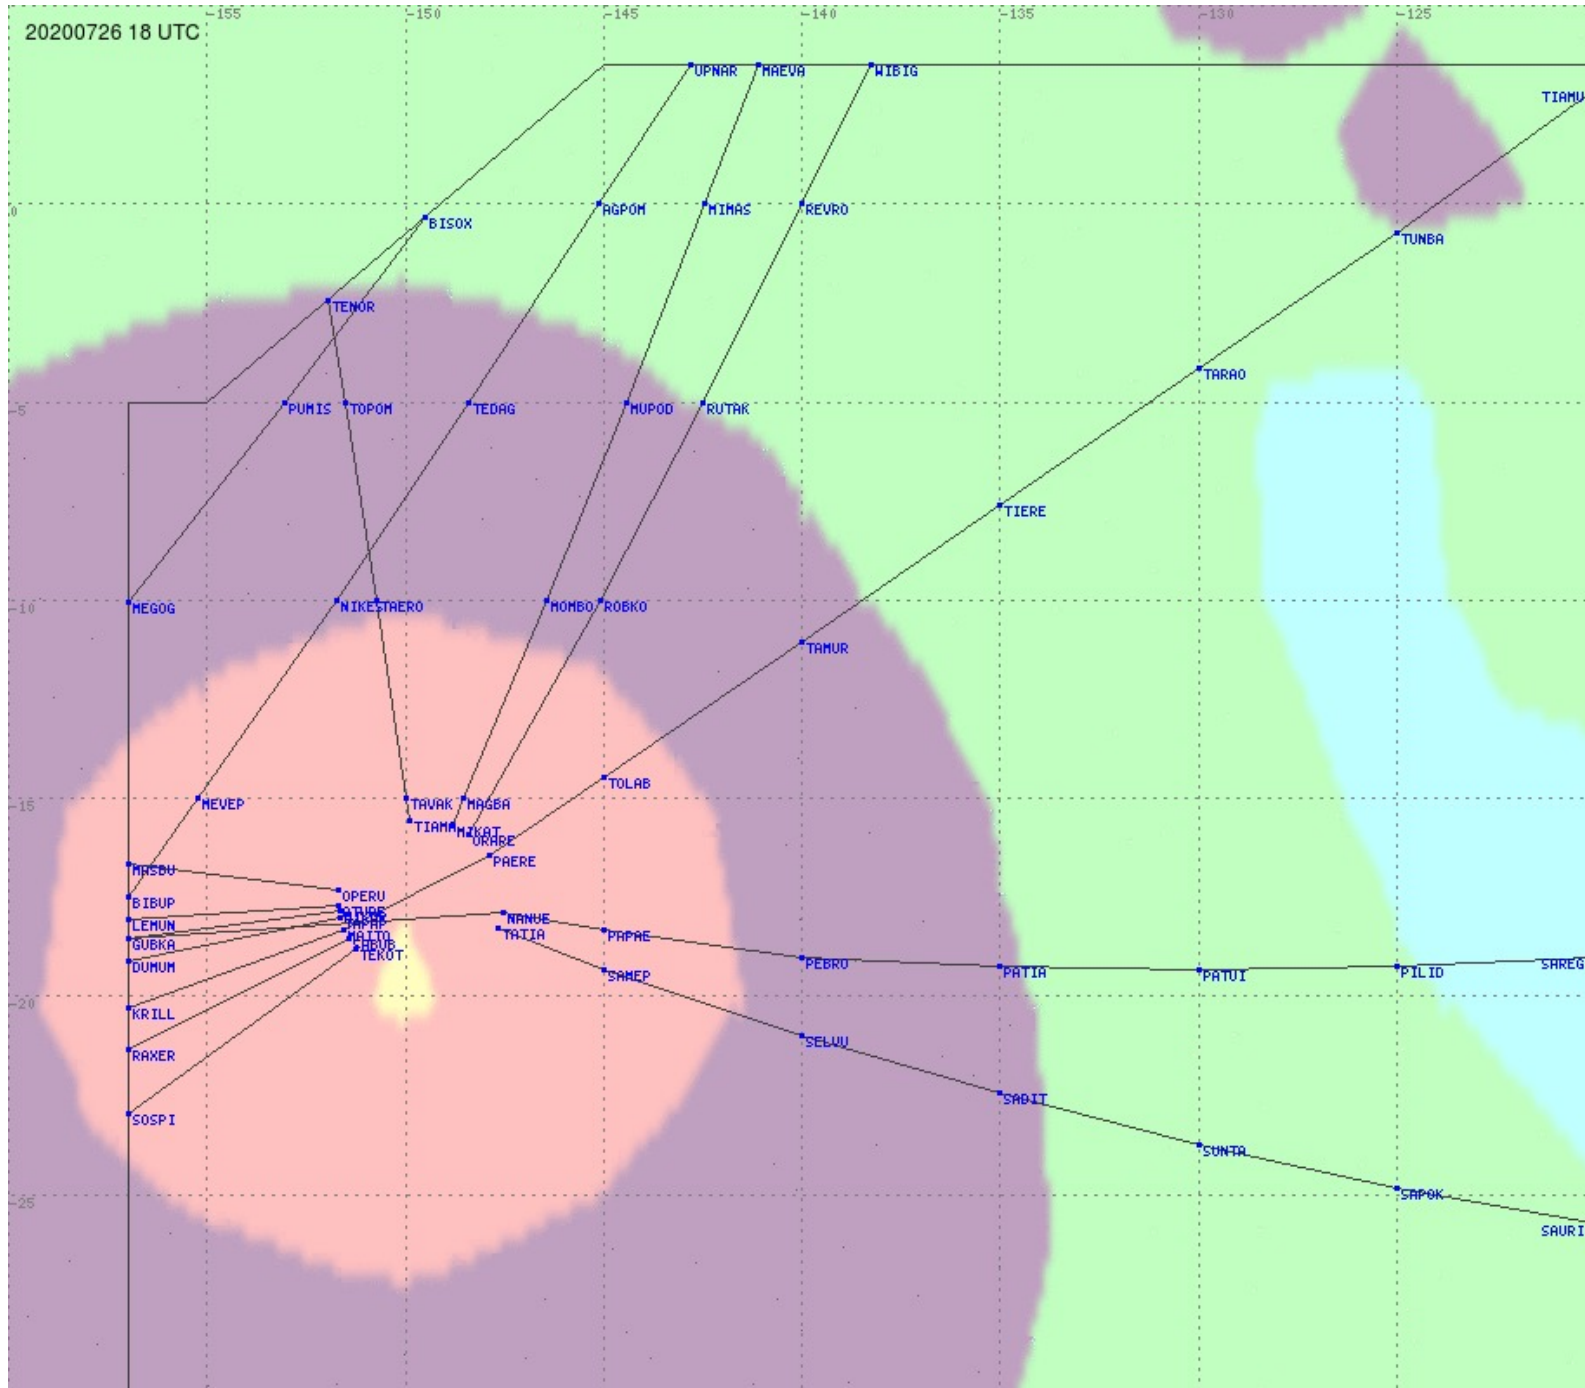

Tahiti FIR - HF Propag - 20200726

2.8 MHz 3.5 MHz 5.6 MHz 8.9 MHz 13.3 MHz 17.9 MHz None

Tahiti FIR - HF Propag - 20200726

Tahiti FIR - HF Propag - 20200726

Tahiti FIR - HF Propag - 20200726

2.8 MHz
3.5 MHz
5.6 MHz
8.9 MHz
13.3 MHz
17.9 MHz
None

Tahiti FIR - HF Propag - 20200726

Tahiti FIR - HF Propag - 20200726

Tahiti FIR - HF Propag - 20200726

Tahiti FIR - HF Propag - 20200726

Tahiti FIR - HF Propag - 20200726

Tahiti FIR - HF Propag - 20200726

Tahiti FIR - HF Propag - 20200726

Tahiti FIR - HF Propag - 20200726

Tahiti FIR - HF Propag - 20200726

2.8 MHz
3.5 MHz
5.6 MHz
8.9 MHz
13.3 MHz
17.9 MHz
None

Tahiti FIR - HF Propag - 20200726

Tahiti FIR - HF Propag - 20200726

2.8 MHz 3.5 MHz 5.6 MHz 8.9 MHz 13.3 MHz 17.9 MHz None

Tahiti FIR - HF Propag - 20200726

2.8 MHz 3.5 MHz 5.6 MHz 8.9 MHz 13.3 MHz 17.9 MHz None

Tahiti FIR - HF Propag - 20200726

2.8 MHz
3.5 MHz
5.6 MHz
8.9 MHz
13.3 MHz
17.9 MHz
None

Tahiti FIR - HF Propag - 20200726