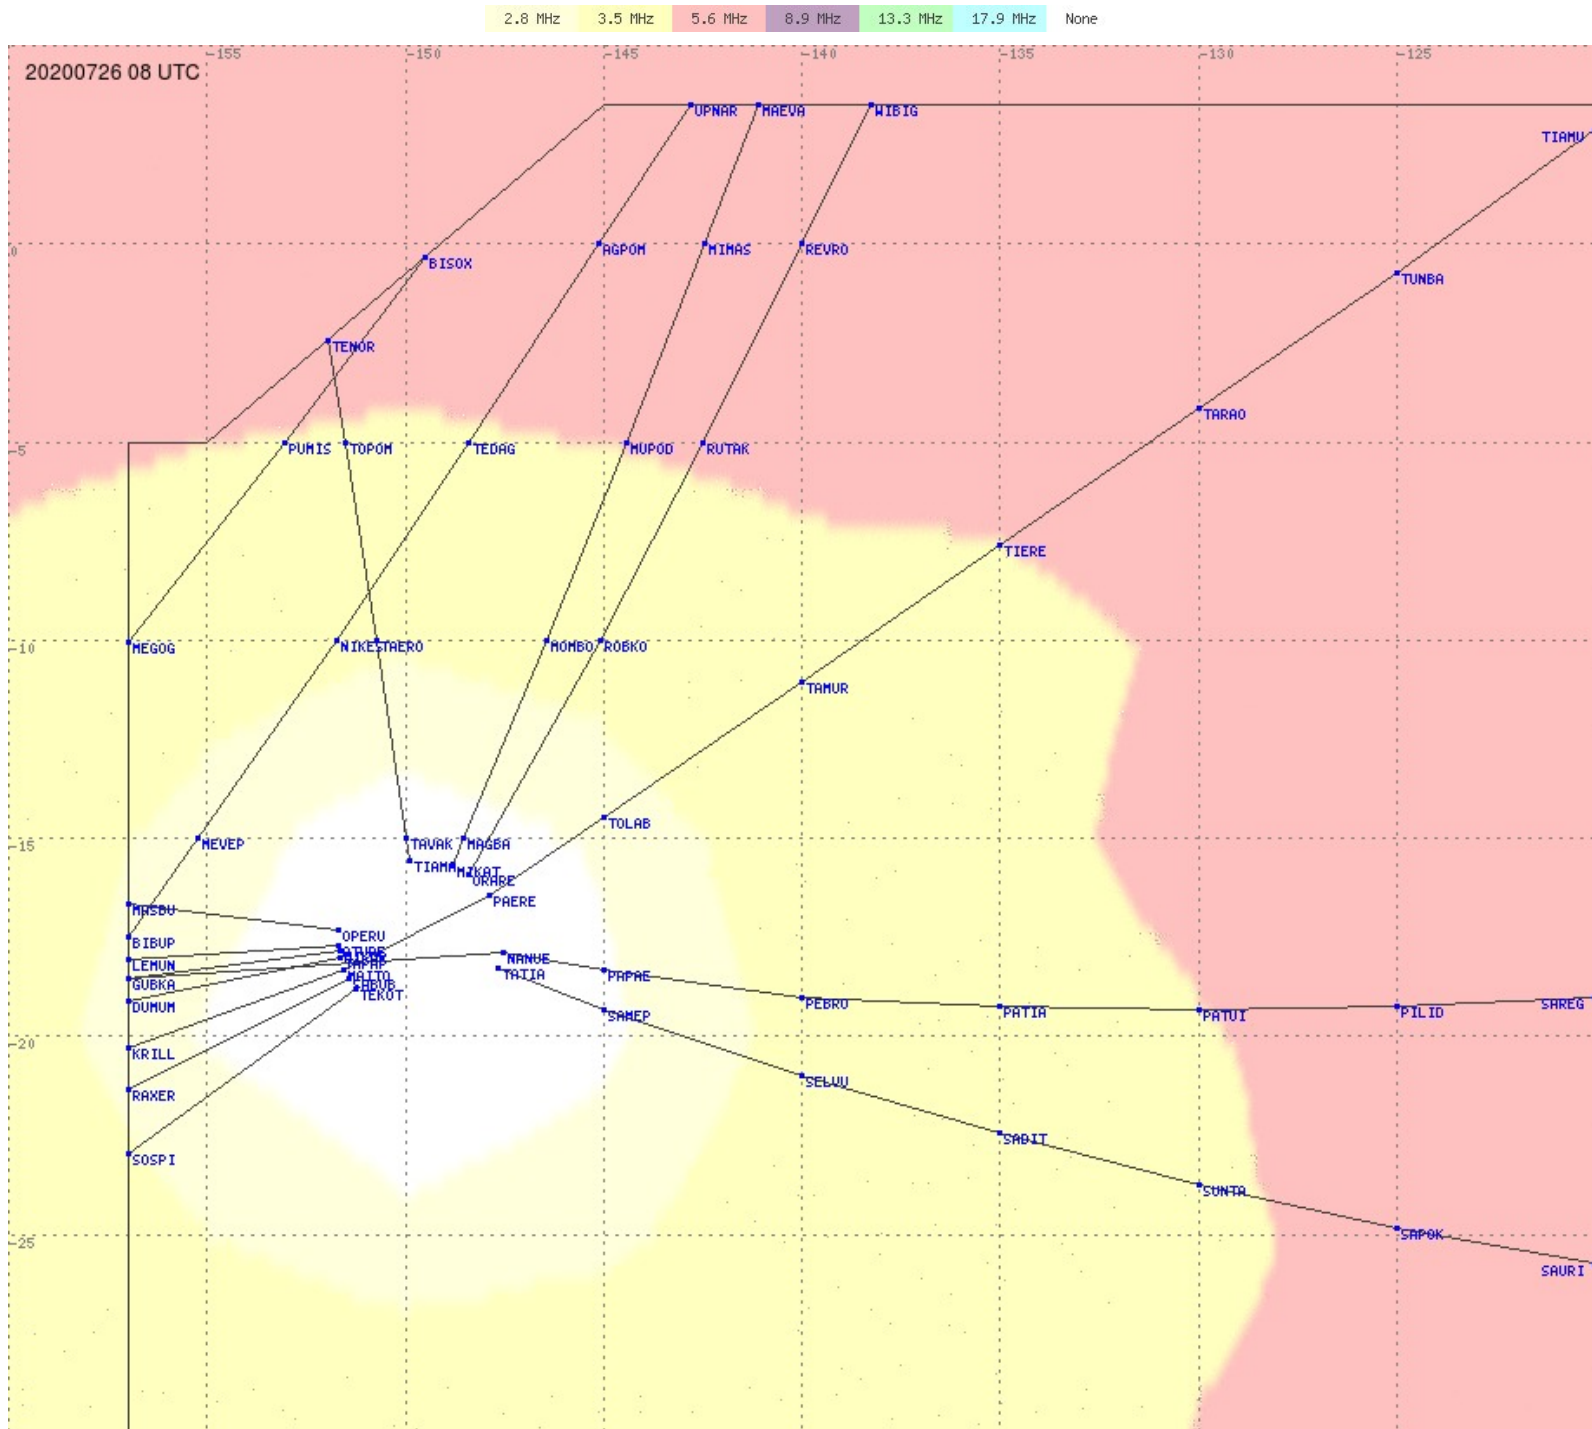

Tahiti FIR - HF Propag - 20200726

2.8 MHz 3.5 MHz 5.6 MHz 8.9 MHz 13.3 MHz 17.9 MHz None

Tahiti FIR - HF Propag - 20200726

Tahiti FIR - HF Propag - 20200726

Tahiti FIR - HF Propag - 20200726

2.8 MHz
3.5 MHz
5.6 MHz
8.9 MHz
13.3 MHz
17.9 MHz
None

Tahiti FIR - HF Propag - 20200726

Tahiti FIR - HF Propag - 20200726

Tahiti FIR - HF Propag - 20200726

Tahiti FIR - HF Propag - 20200726

Tahiti FIR - HF Propag - 20200726

Tahiti FIR - HF Propag - 20200726

Tahiti FIR - HF Propag - 20200726

2.8 MHz 3.5 MHz 5.6 MHz 8.9 MHz 13.3 MHz 17.9 MHz None

Tahiti FIR - HF Propag - 20200726

Tahiti FIR - HF Propag - 20200726

Tahiti FIR - HF Propag - 20200726

Tahiti FIR - HF Propag - 20200726

2.8 MHz 3.5 MHz 5.6 MHz 8.9 MHz 13.3 MHz 17.9 MHz None