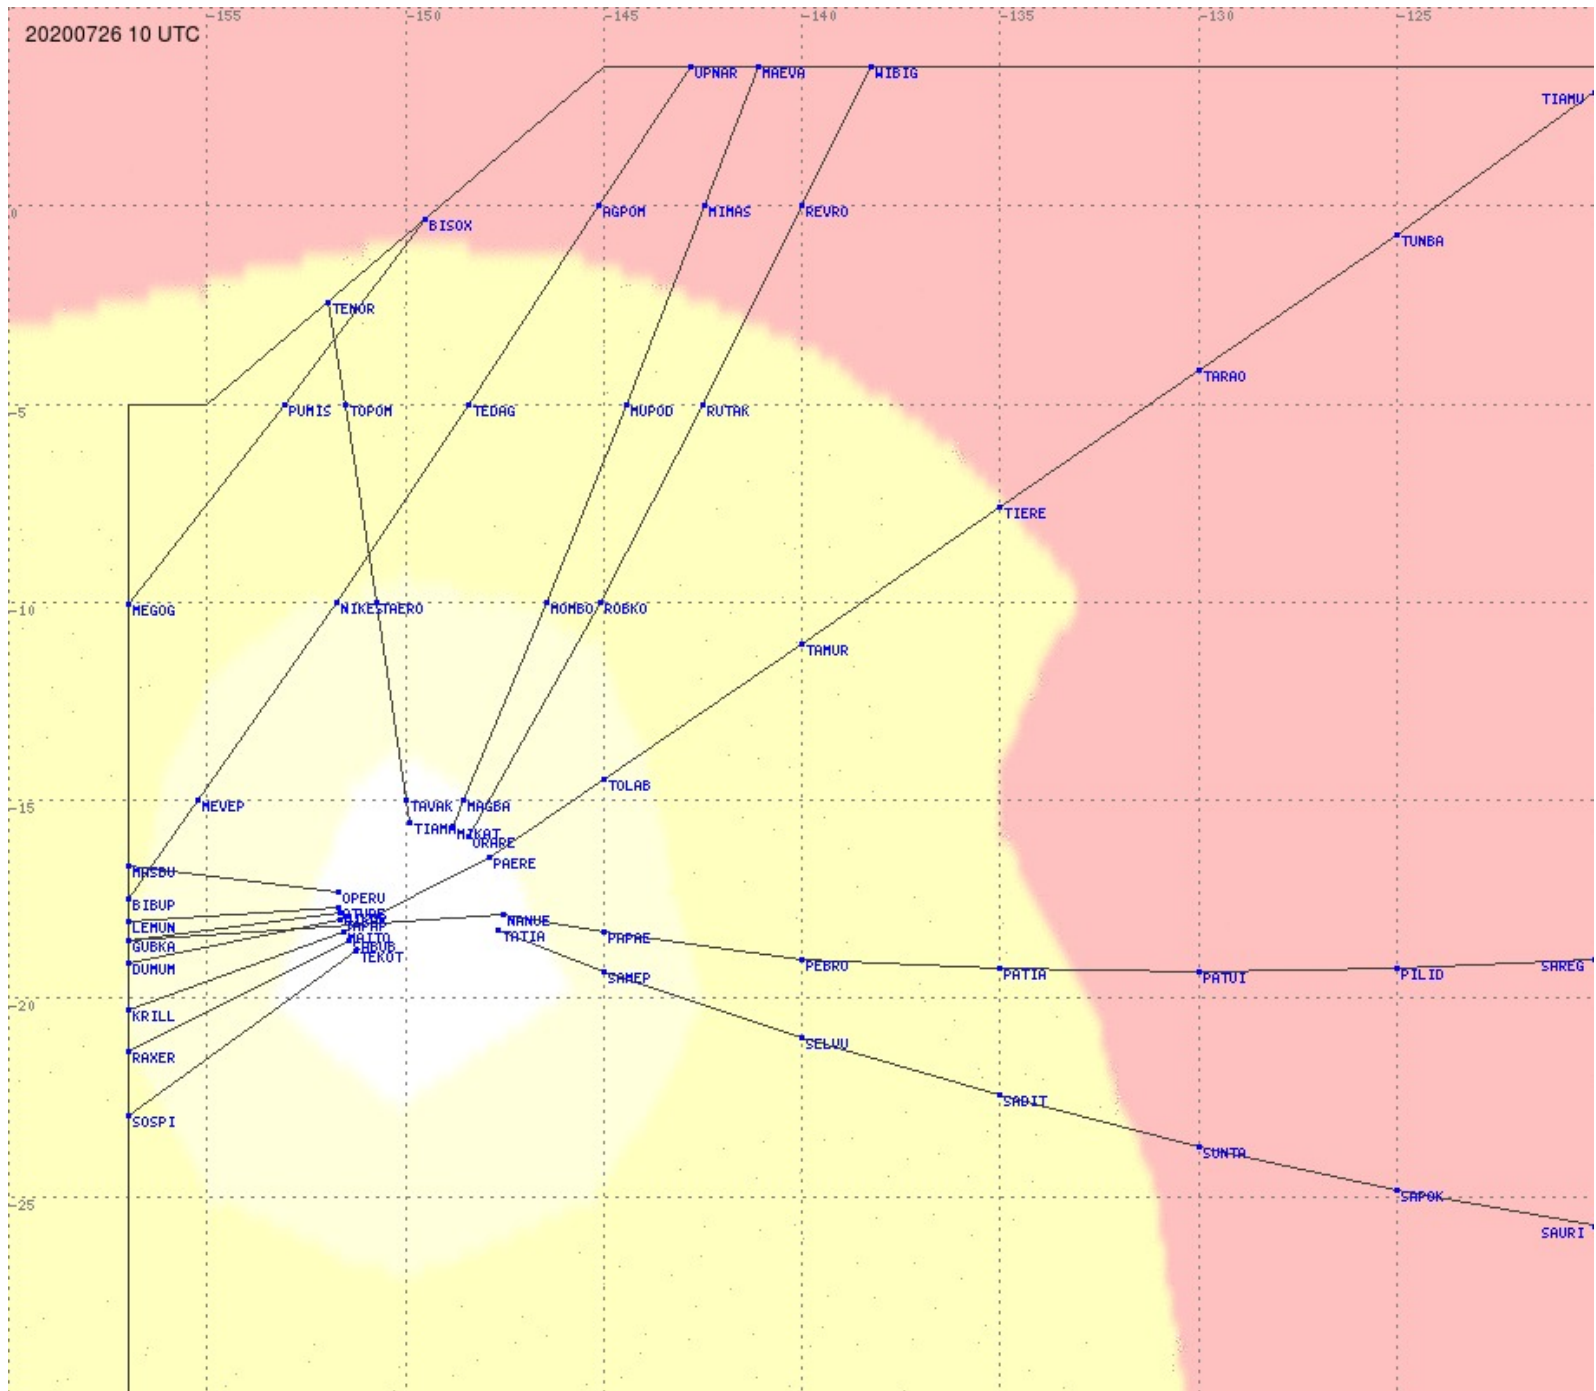

Tahiti FIR - HF Propag - 20200726

2.8 MHz 3.5 MHz 5.6 MHz 8.9 MHz 13.3 MHz 17.9 MHz None

Tahiti FIR - HF Propag - 20200726

Tahiti FIR - HF Propag - 20200726

Tahiti FIR - HF Propag - 20200726

2.8 MHz
3.5 MHz
5.6 MHz
8.9 MHz
13.3 MHz
17.9 MHz
None

Tahiti FIR - HF Propag - 20200726

Tahiti FIR - HF Propag - 20200726

Tahiti FIR - HF Propag - 20200726

Tahiti FIR - HF Propag - 20200726

Tahiti FIR - HF Propag - 20200726

Tahiti FIR - HF Propag - 20200726

Tahiti FIR - HF Propag - 20200726

2.8 MHz 3.5 MHz 5.6 MHz 8.9 MHz 13.3 MHz 17.9 MHz None

Tahiti FIR - HF Propag - 20200726

Tahiti FIR - HF Propag - 20200726

Tahiti FIR - HF Propag - 20200726

Tahiti FIR - HF Propag - 20200726

2.8 MHz 3.5 MHz 5.6 MHz 8.9 MHz 13.3 MHz 17.9 MHz None