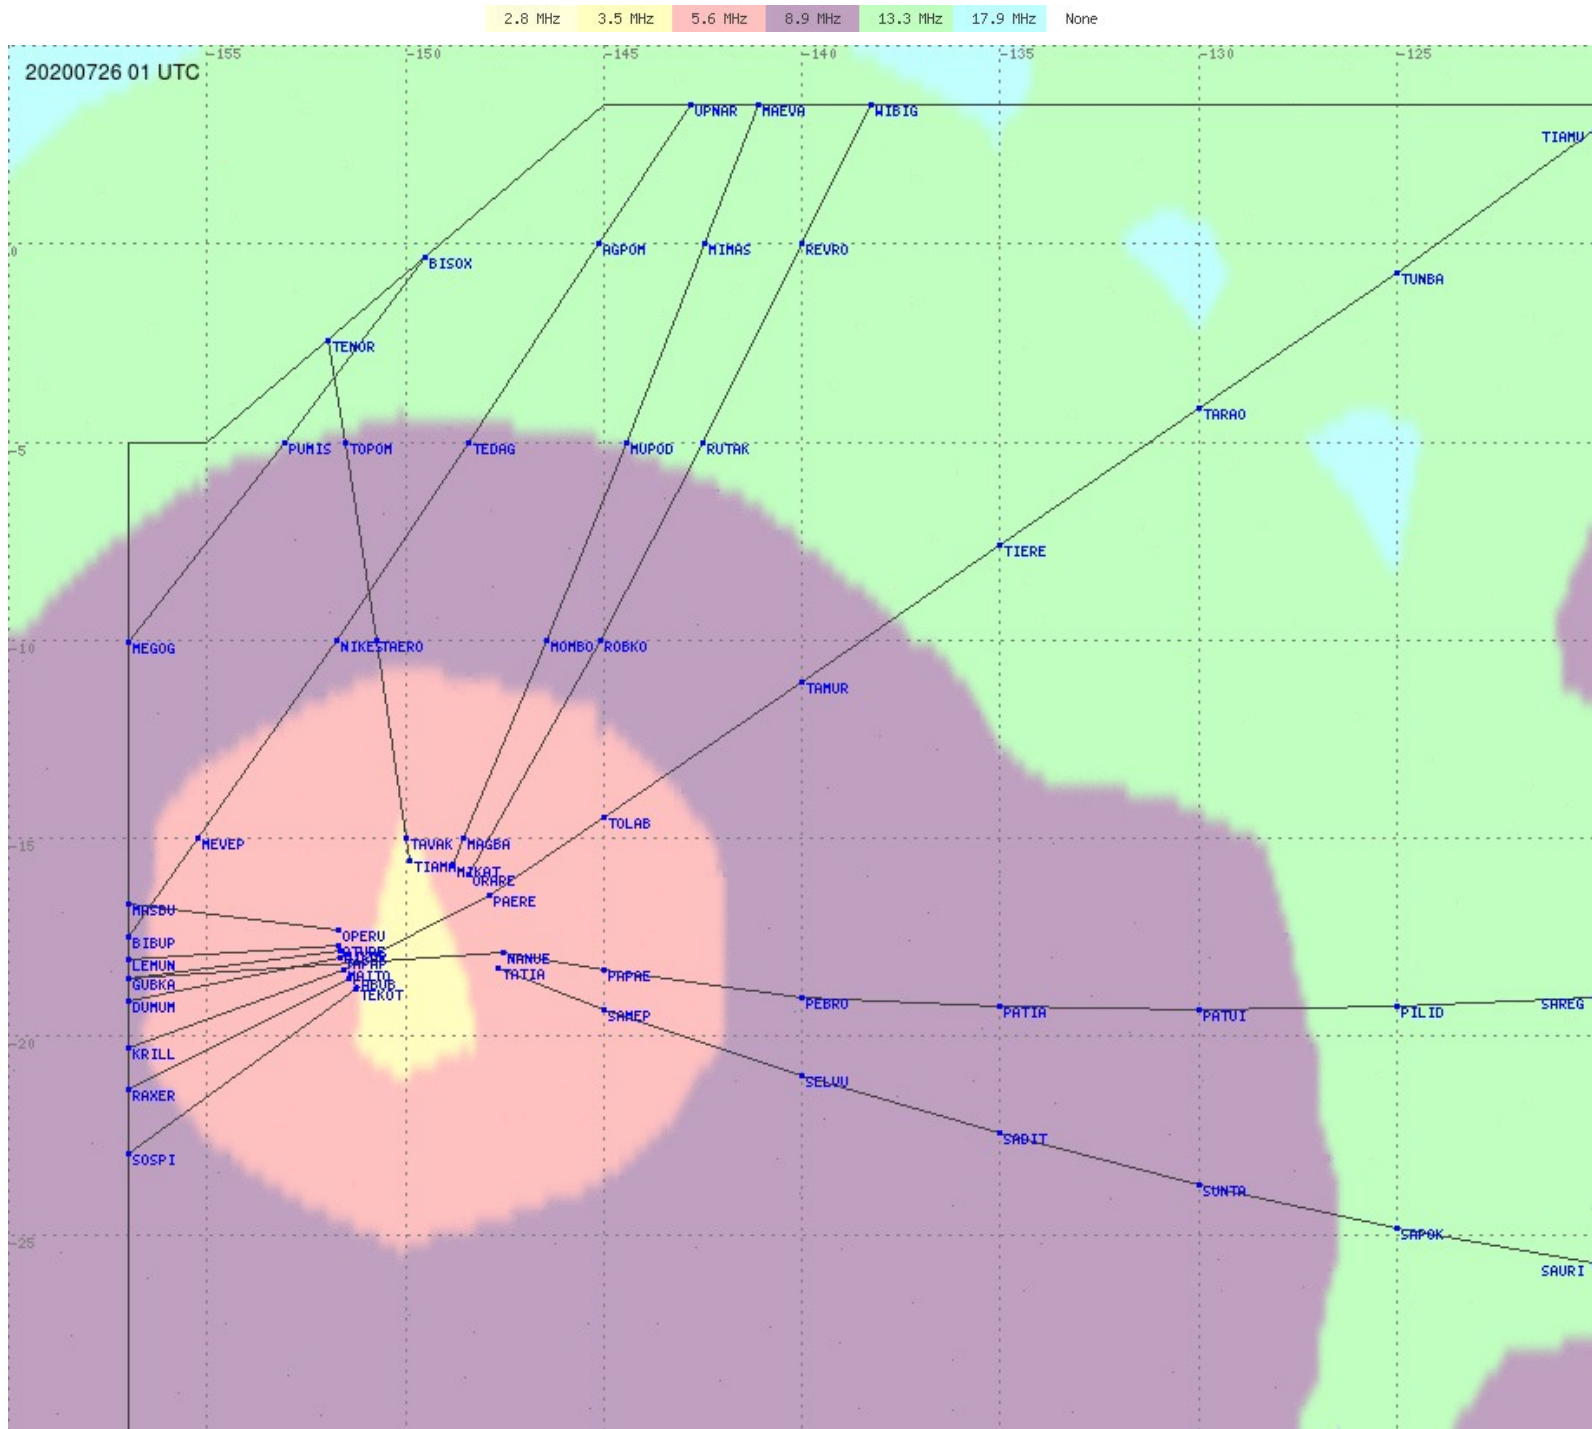

Tahiti FIR - HF Propag - 20200726

2.8 MHz 3.5 MHz 5.6 MHz 8.9 MHz 13.3 MHz 17.9 MHz None

Tahiti FIR - HF Propag - 20200726

Tahiti FIR - HF Propag - 20200726

Tahiti FIR - HF Propag - 20200726

2.8 MHz
3.5 MHz
5.6 MHz
8.9 MHz
13.3 MHz
17.9 MHz
None

Tahiti FIR - HF Propag - 20200726

Tahiti FIR - HF Propag - 20200726

Tahiti FIR - HF Propag - 20200726

Tahiti FIR - HF Propag - 20200726

Tahiti FIR - HF Propag - 20200726

Tahiti FIR - HF Propag - 20200726

Tahiti FIR - HF Propag - 20200726