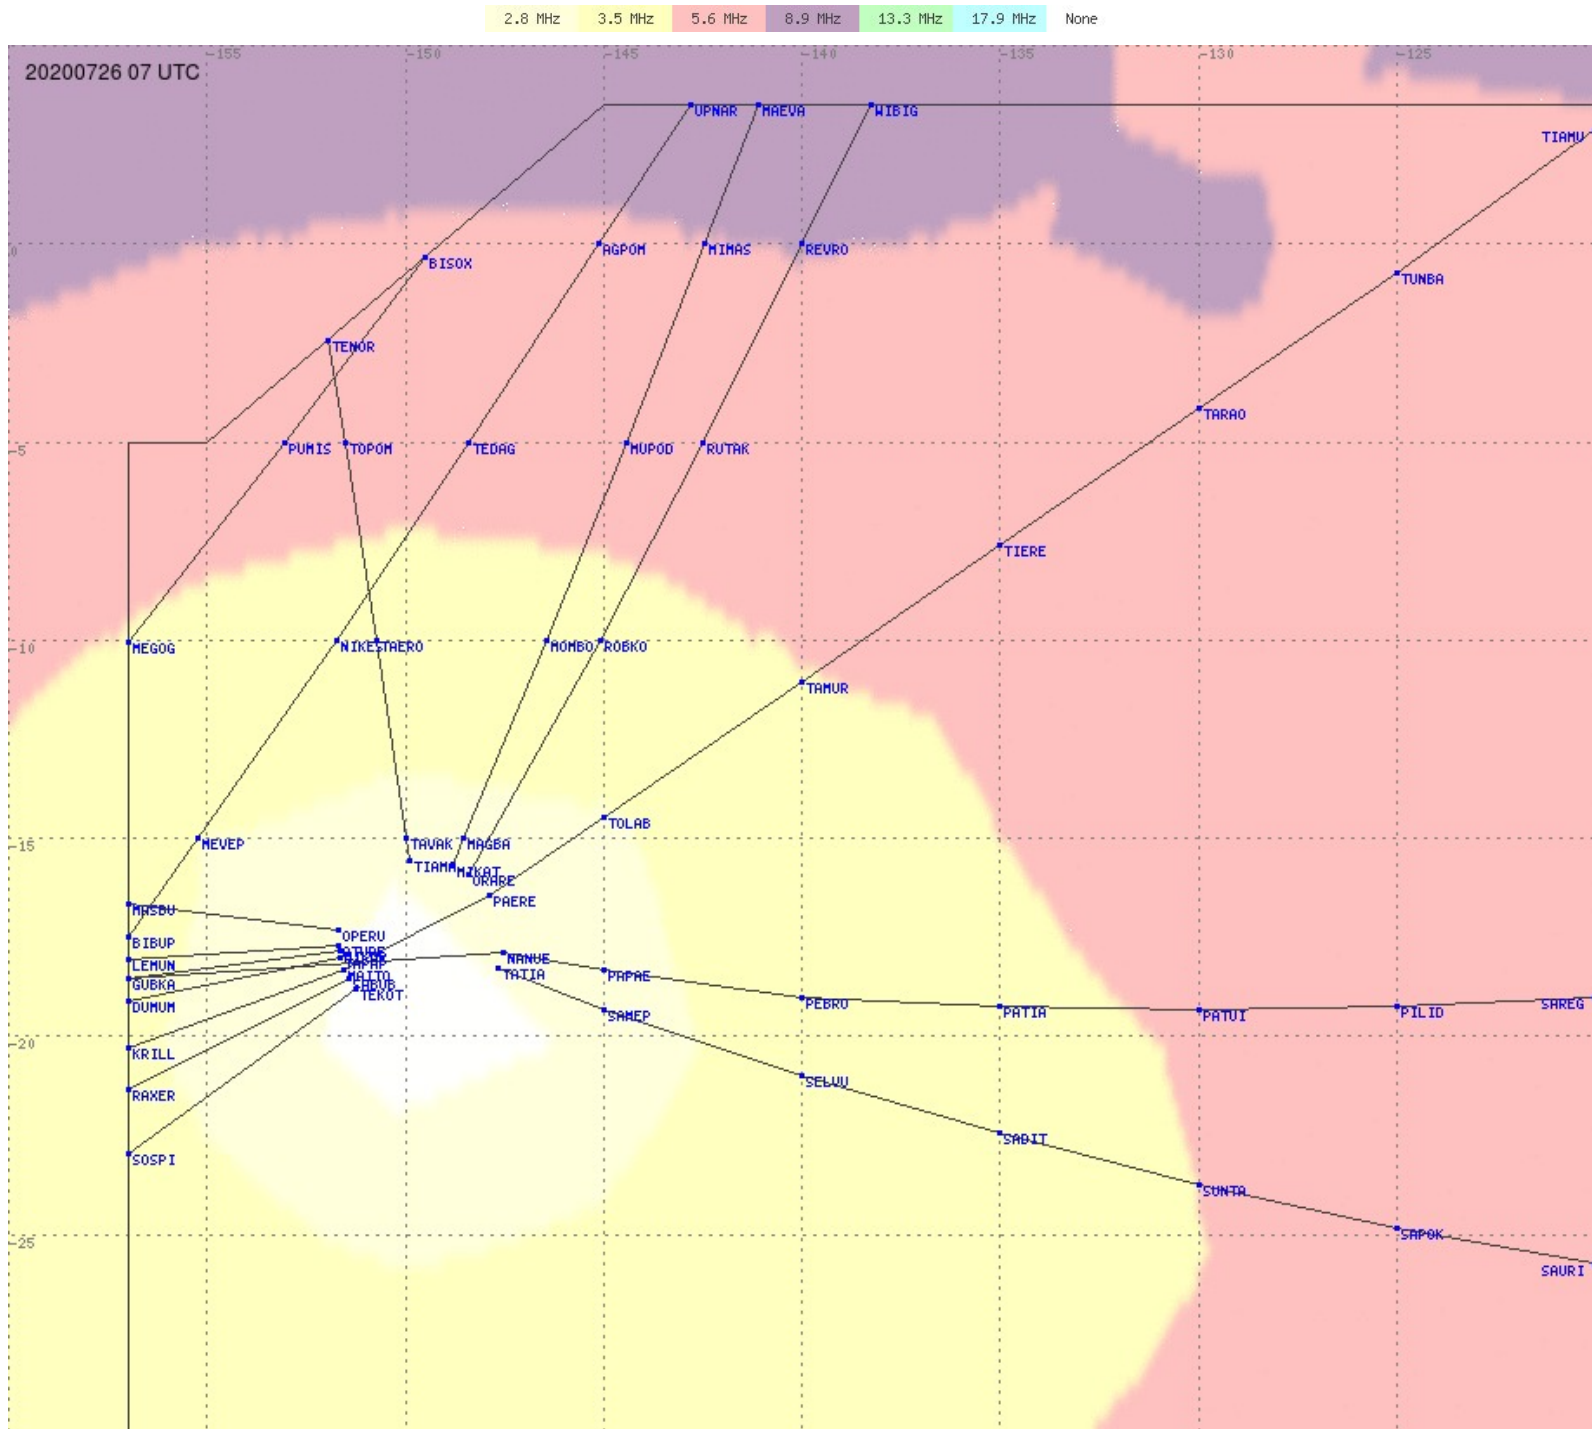

Tahiti FIR - HF Propag - 20200726

2.8 MHz 3.5 MHz 5.6 MHz 8.9 MHz 13.3 MHz 17.9 MHz None

Tahiti FIR - HF Propag - 20200726

Tahiti FIR - HF Propag - 20200726

Tahiti FIR - HF Propag - 20200726

2.8 MHz
3.5 MHz
5.6 MHz
8.9 MHz
13.3 MHz
17.9 MHz
None

Tahiti FIR - HF Propag - 20200726

Tahiti FIR - HF Propag - 20200726

Tahiti FIR - HF Propag - 20200726

Tahiti FIR - HF Propag - 20200726

Tahiti FIR - HF Propag - 20200726

Tahiti FIR - HF Propag - 20200726

Tahiti FIR - HF Propag - 20200726

2.8 MHz 3.5 MHz 5.6 MHz 8.9 MHz 13.3 MHz 17.9 MHz None

Tahiti FIR - HF Propag - 20200726

Tahiti FIR - HF Propag - 20200726

Tahiti FIR - HF Propag - 20200726

Tahiti FIR - HF Propag - 20200726

2.8 MHz 3.5 MHz 5.6 MHz 8.9 MHz 13.3 MHz 17.9 MHz None