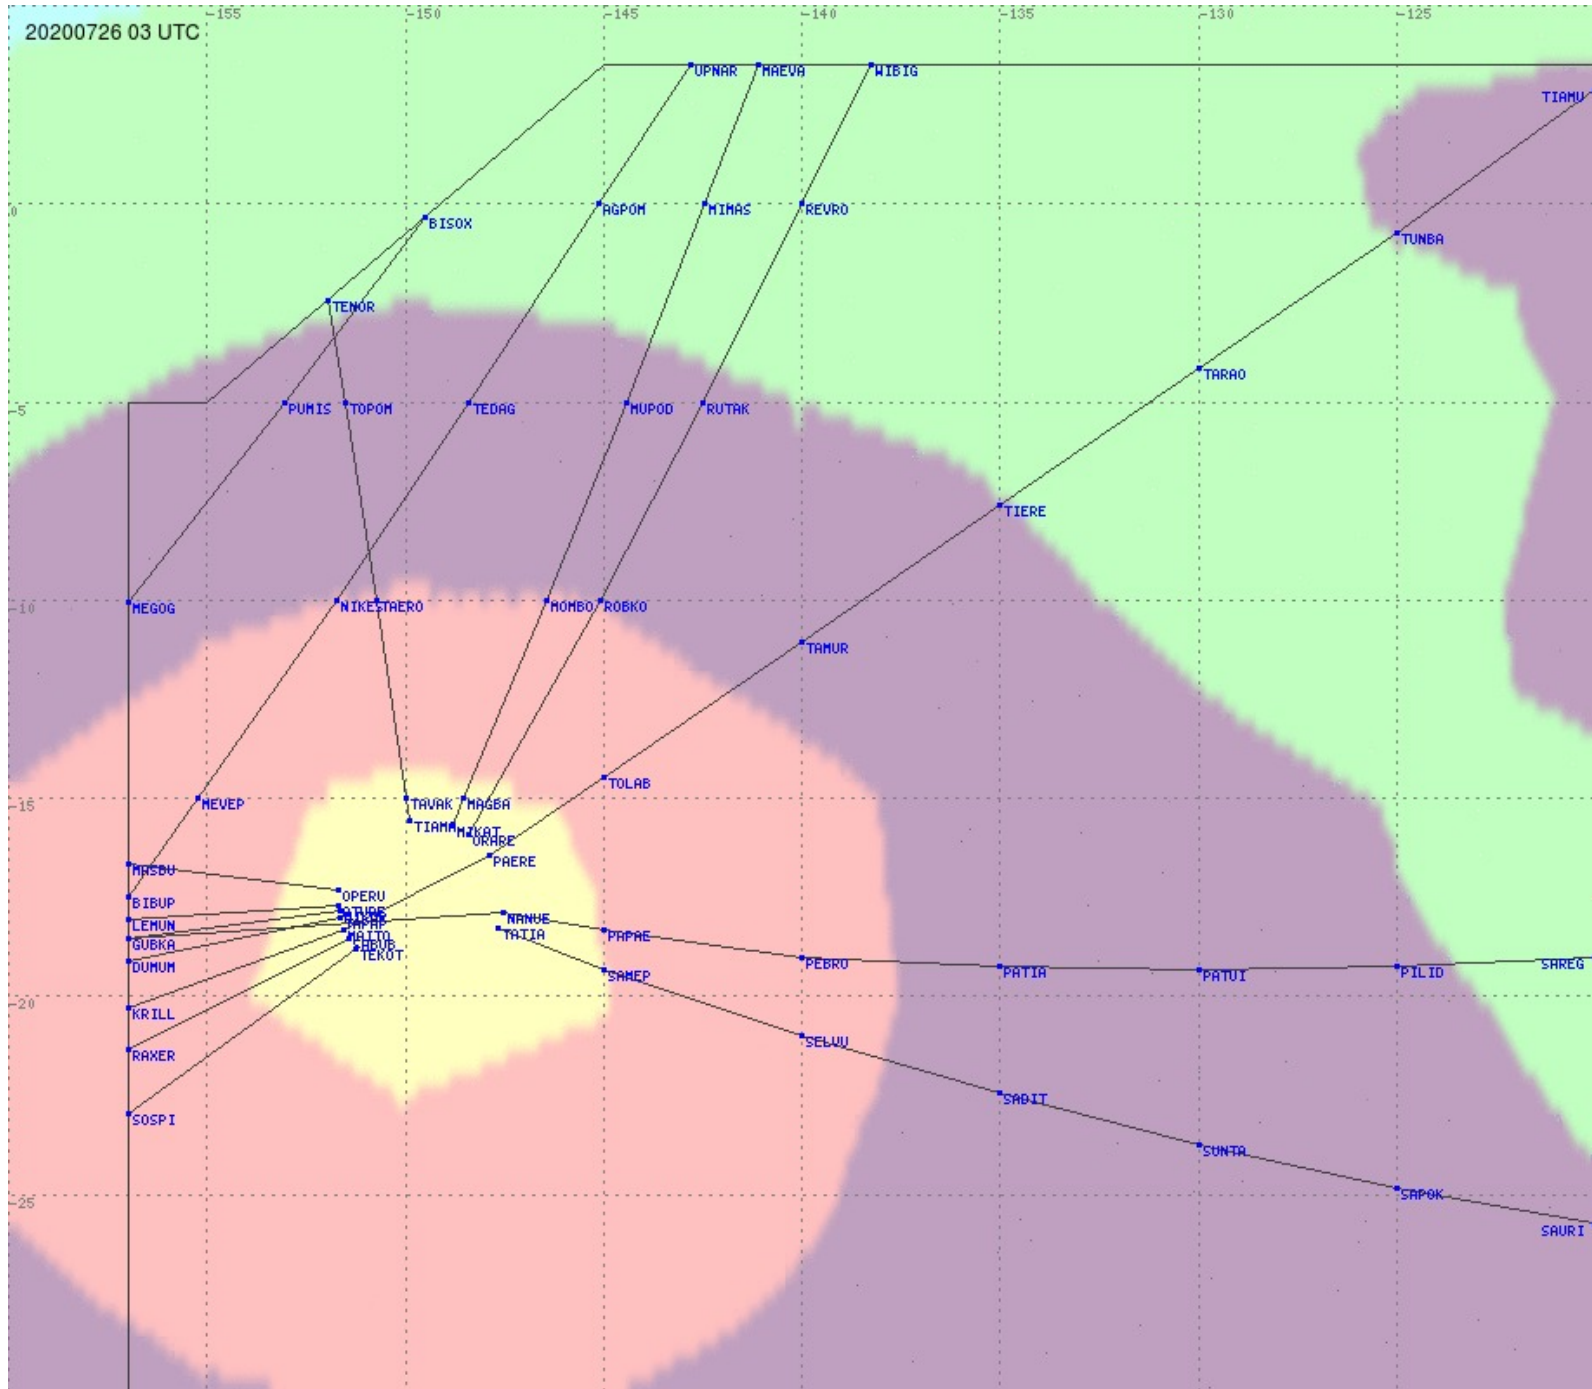

Tahiti FIR - HF Propag - 20200726

2.8 MHz 3.5 MHz 5.6 MHz 8.9 MHz 13.3 MHz 17.9 MHz None

Tahiti FIR - HF Propag - 20200726

Tahiti FIR - HF Propag - 20200726

Tahiti FIR - HF Propag - 20200726

2.8 MHz
3.5 MHz
5.6 MHz
8.9 MHz
13.3 MHz
17.9 MHz
None

Tahiti FIR - HF Propag - 20200726

Tahiti FIR - HF Propag - 20200726

Tahiti FIR - HF Propag - 20200726

Tahiti FIR - HF Propag - 20200726

Tahiti FIR - HF Propag - 20200726

Tahiti FIR - HF Propag - 20200726

Tahiti FIR - HF Propag - 20200726

2.8 MHz 3.5 MHz 5.6 MHz 8.9 MHz 13.3 MHz 17.9 MHz None

Tahiti FIR - HF Propag - 20200726

Tahiti FIR - HF Propag - 20200726

Tahiti FIR - HF Propag - 20200726

Tahiti FIR - HF Propag - 20200726

2.8 MHz 3.5 MHz 5.6 MHz 8.9 MHz 13.3 MHz 17.9 MHz None