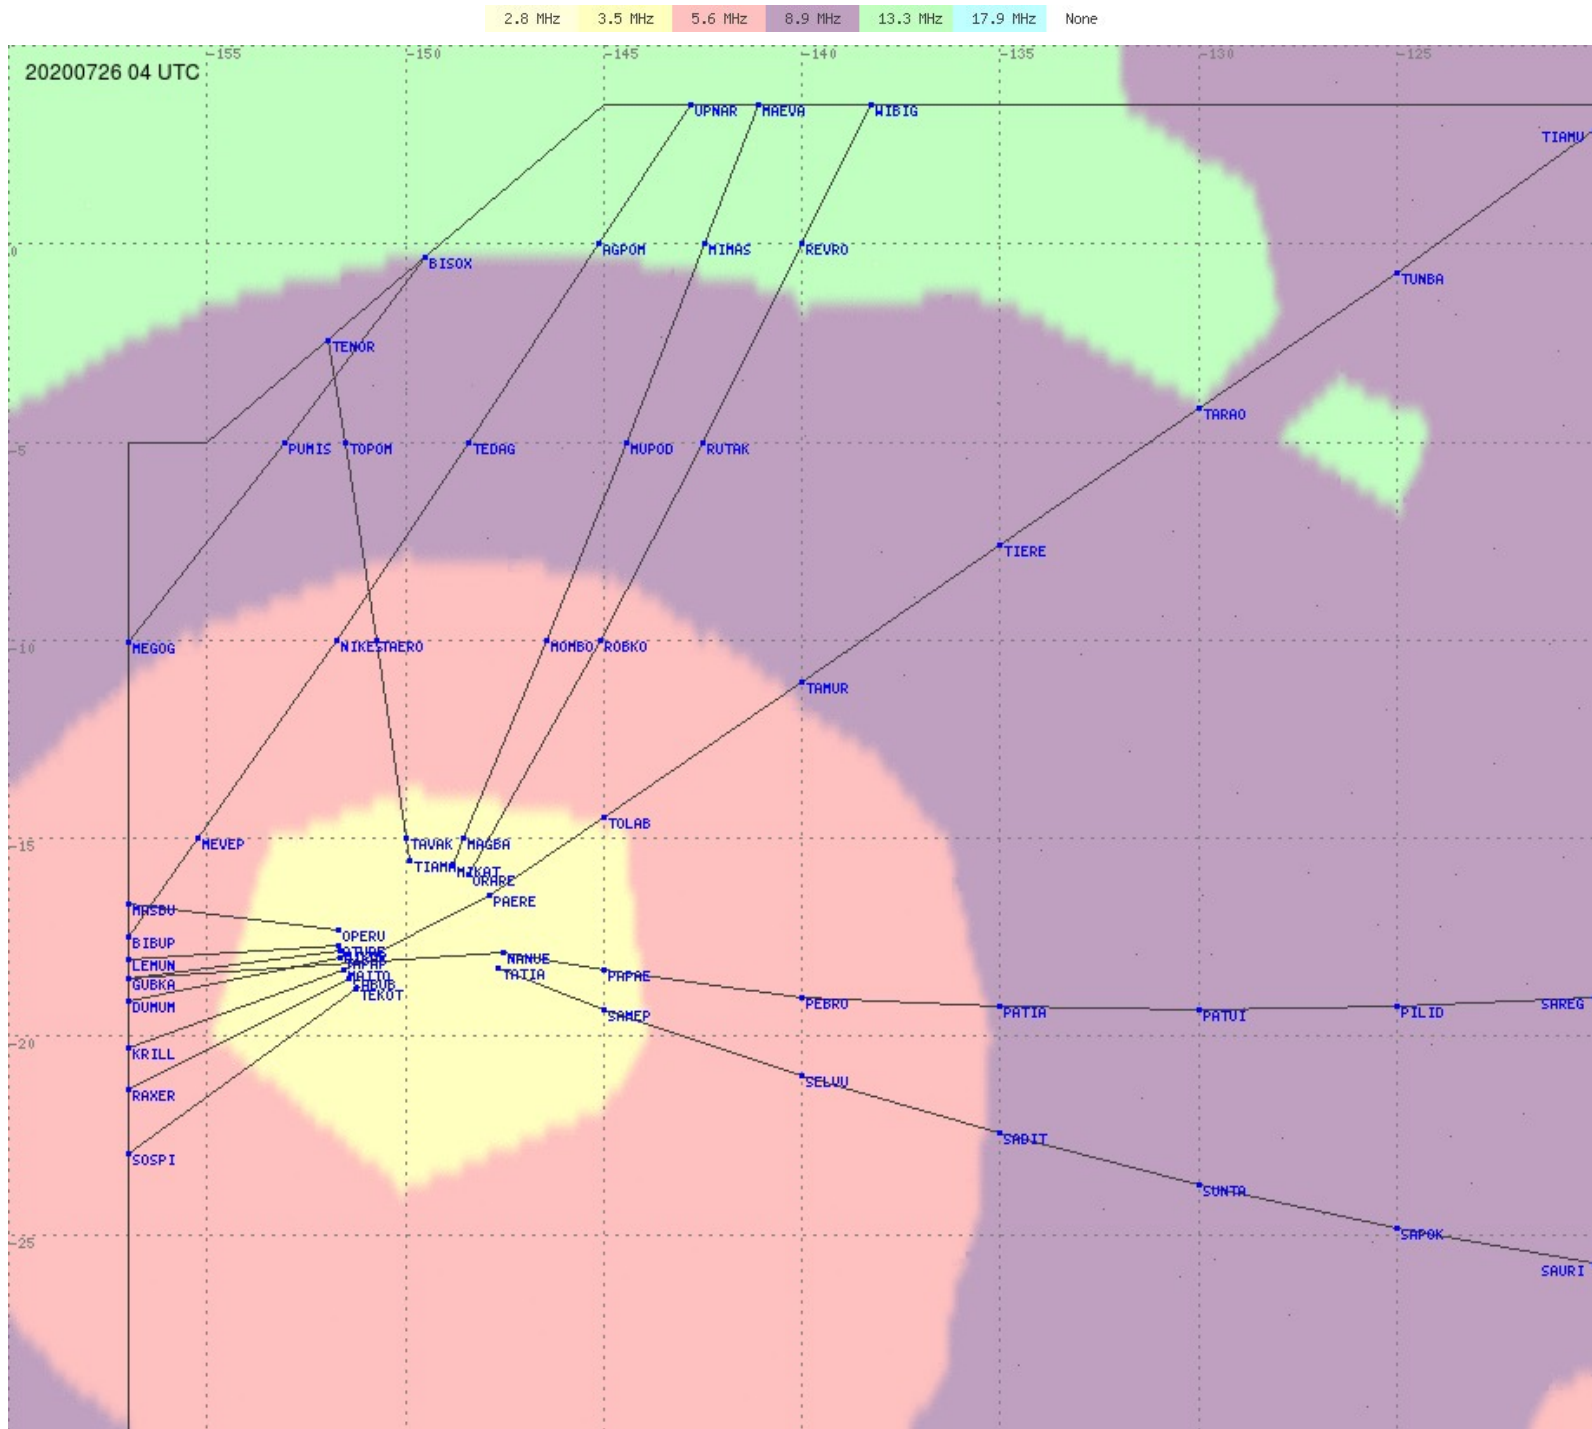

Tahiti FIR - HF Propag - 20200726

2.8 MHz 3.5 MHz 5.6 MHz 8.9 MHz 13.3 MHz 17.9 MHz None

Tahiti FIR - HF Propag - 20200726

Tahiti FIR - HF Propag - 20200726

Tahiti FIR - HF Propag - 20200726

2.8 MHz
3.5 MHz
5.6 MHz
8.9 MHz
13.3 MHz
17.9 MHz
None

Tahiti FIR - HF Propag - 20200726

Tahiti FIR - HF Propag - 20200726

Tahiti FIR - HF Propag - 20200726

Tahiti FIR - HF Propag - 20200726

Tahiti FIR - HF Propag - 20200726

Tahiti FIR - HF Propag - 20200726

Tahiti FIR - HF Propag - 20200726