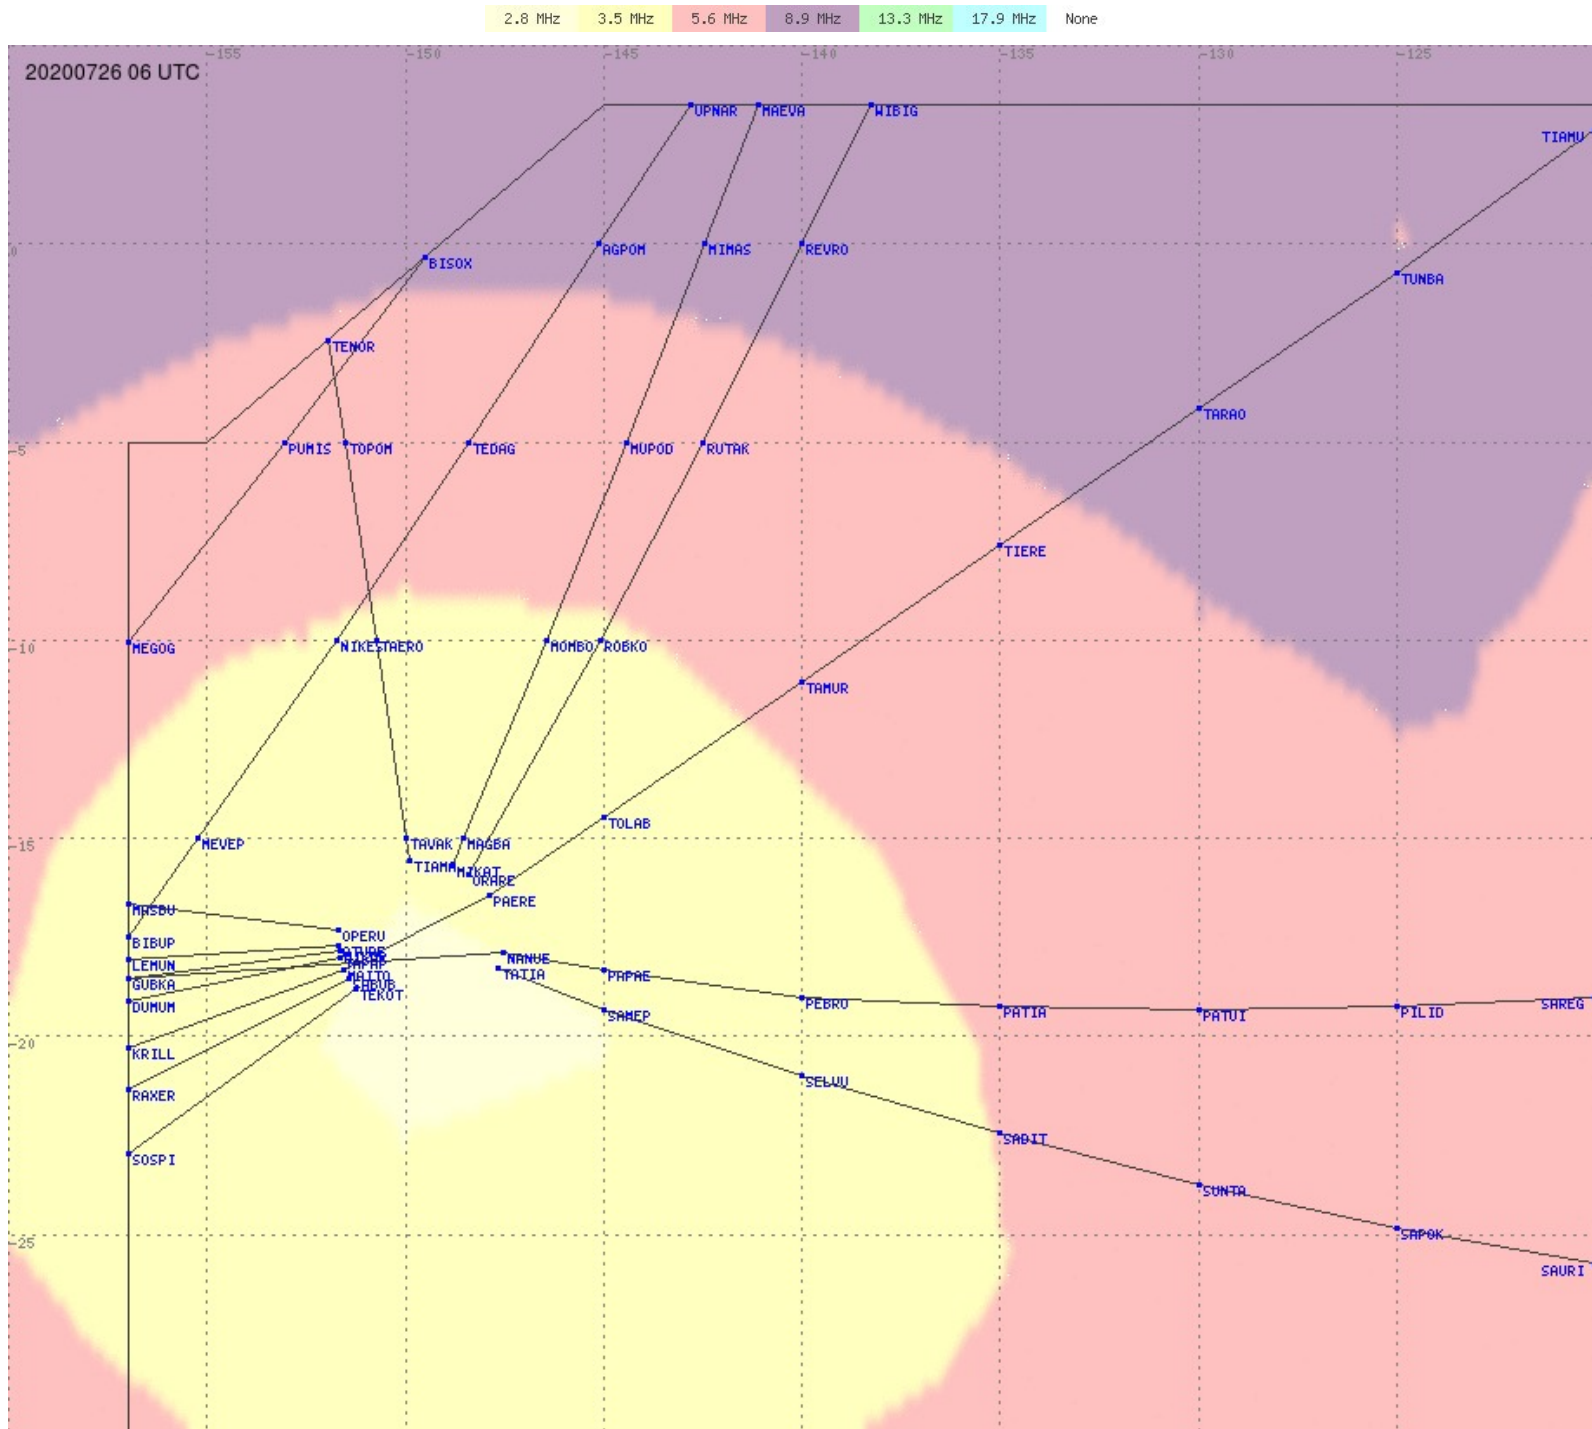

Tahiti FIR - HF Propag - 20200726

2.8 MHz 3.5 MHz 5.6 MHz 8.9 MHz 13.3 MHz 17.9 MHz None

Tahiti FIR - HF Propag - 20200726

Tahiti FIR - HF Propag - 20200726

Tahiti FIR - HF Propag - 20200726

2.8 MHz
3.5 MHz
5.6 MHz
8.9 MHz
13.3 MHz
17.9 MHz
None

Tahiti FIR - HF Propag - 20200726

Tahiti FIR - HF Propag - 20200726

Tahiti FIR - HF Propag - 20200726

Tahiti FIR - HF Propag - 20200726

Tahiti FIR - HF Propag - 20200726

Tahiti FIR - HF Propag - 20200726

Tahiti FIR - HF Propag - 20200726

2.8 MHz 3.5 MHz 5.6 MHz 8.9 MHz 13.3 MHz 17.9 MHz None

Tahiti FIR - HF Propag - 20200726

Tahiti FIR - HF Propag - 20200726

Tahiti FIR - HF Propag - 20200726

Tahiti FIR - HF Propag - 20200726

2.8 MHz 3.5 MHz 5.6 MHz 8.9 MHz 13.3 MHz 17.9 MHz None