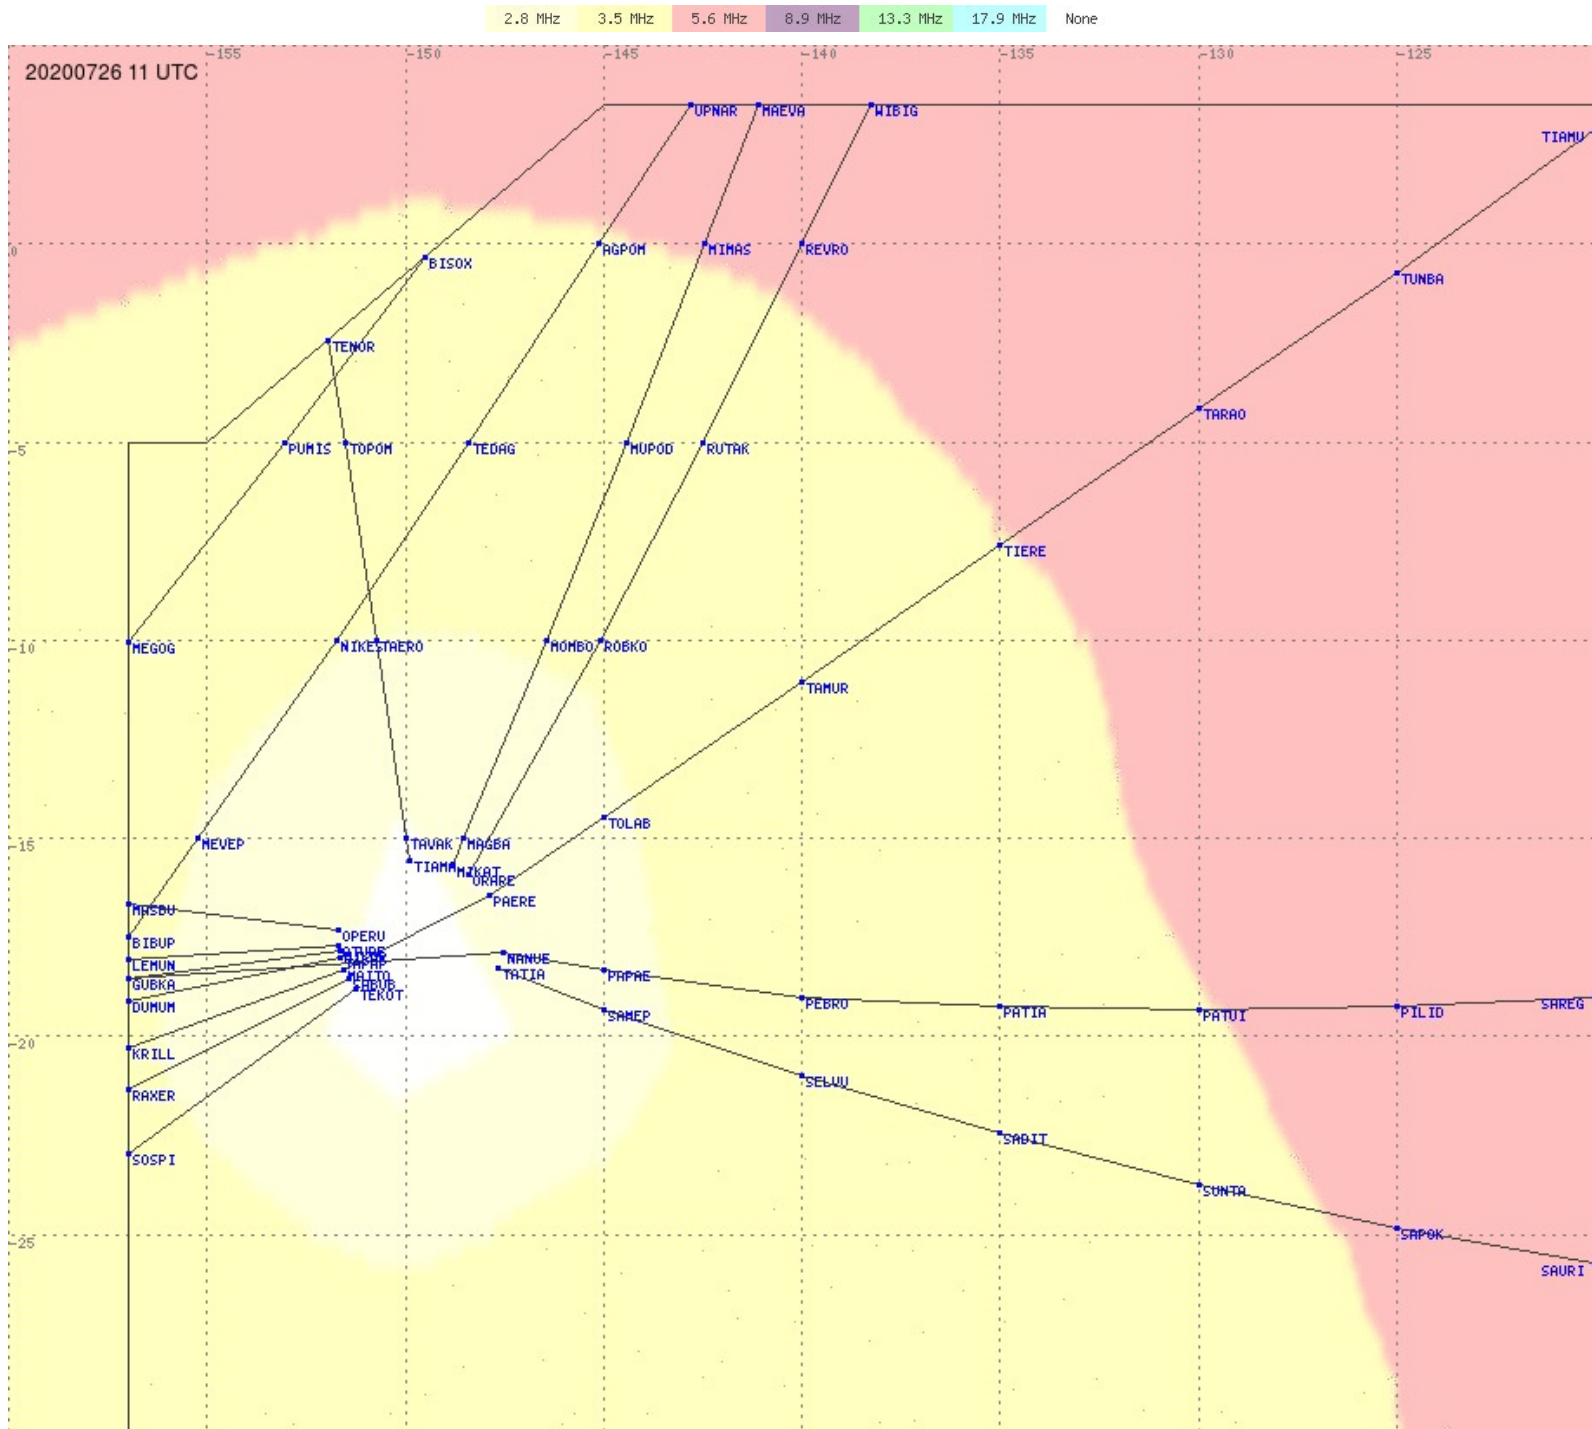

Tahiti FIR - HF Propag - 20200726

2.8 MHz 3.5 MHz 5.6 MHz 8.9 MHz 13.3 MHz 17.9 MHz None

Tahiti FIR - HF Propag - 20200726

Tahiti FIR - HF Propag - 20200726

Tahiti FIR - HF Propag - 20200726

2.8 MHz
3.5 MHz
5.6 MHz
8.9 MHz
13.3 MHz
17.9 MHz
None

Tahiti FIR - HF Propag - 20200726

Tahiti FIR - HF Propag - 20200726

Tahiti FIR - HF Propag - 20200726

Tahiti FIR - HF Propag - 20200726

Tahiti FIR - HF Propag - 20200726

Tahiti FIR - HF Propag - 20200726

Tahiti FIR - HF Propag - 20200726

2.8 MHz 3.5 MHz 5.6 MHz 8.9 MHz 13.3 MHz 17.9 MHz None

Tahiti FIR - HF Propag - 20200726

Tahiti FIR - HF Propag - 20200726

Tahiti FIR - HF Propag - 20200726

Tahiti FIR - HF Propag - 20200726

2.8 MHz 3.5 MHz 5.6 MHz 8.9 MHz 13.3 MHz 17.9 MHz None