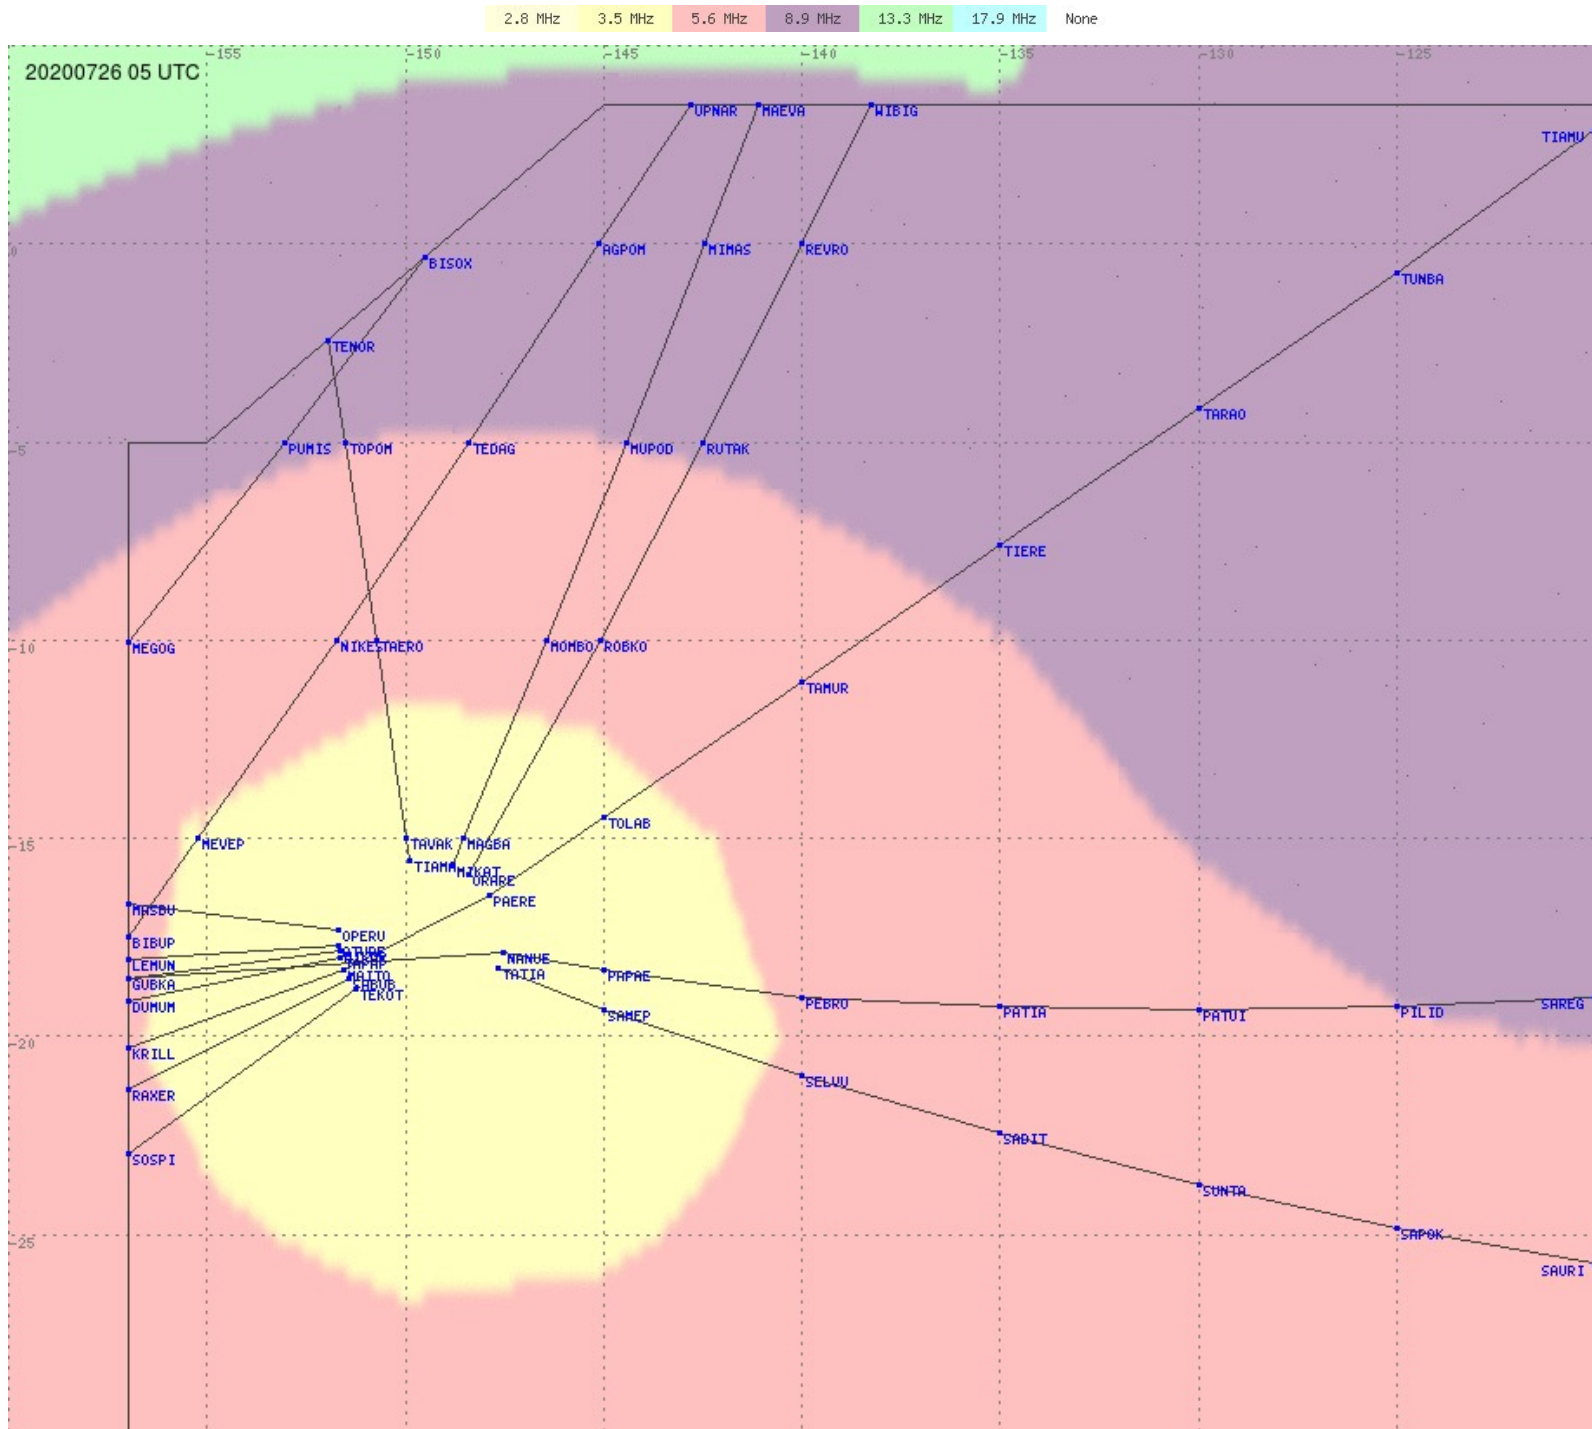

Tahiti FIR - HF Propag - 20200726

2.8 MHz 3.5 MHz 5.6 MHz 8.9 MHz 13.3 MHz 17.9 MHz None

Tahiti FIR - HF Propag - 20200726

Tahiti FIR - HF Propag - 20200726

Tahiti FIR - HF Propag - 20200726

2.8 MHz
3.5 MHz
5.6 MHz
8.9 MHz
13.3 MHz
17.9 MHz
None

Tahiti FIR - HF Propag - 20200726

Tahiti FIR - HF Propag - 20200726

Tahiti FIR - HF Propag - 20200726

Tahiti FIR - HF Propag - 20200726

Tahiti FIR - HF Propag - 20200726

Tahiti FIR - HF Propag - 20200726

Tahiti FIR - HF Propag - 20200726