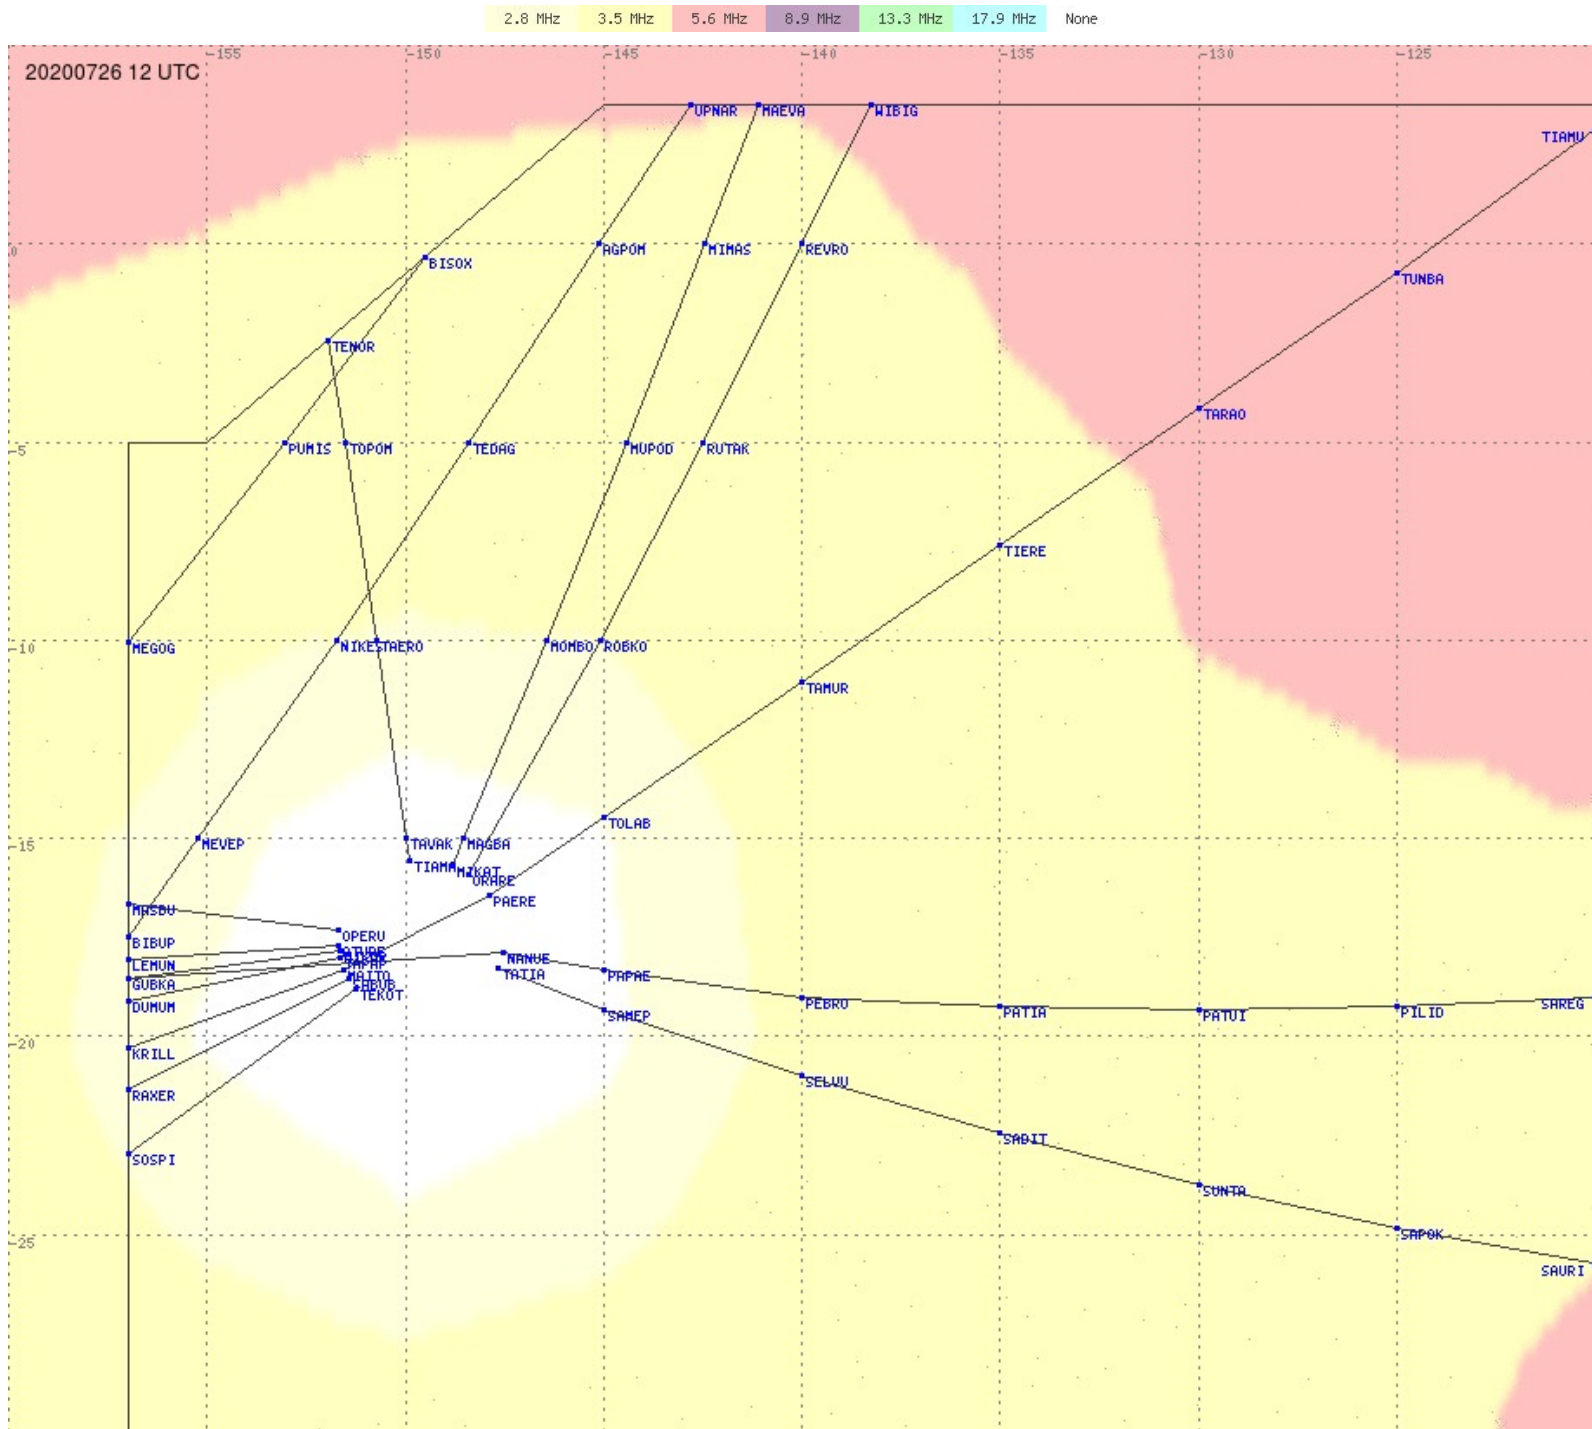

Tahiti FIR - HF Propag - 20200726

2.8 MHz 3.5 MHz 5.6 MHz 8.9 MHz 13.3 MHz 17.9 MHz None

Tahiti FIR - HF Propag - 20200726

Tahiti FIR - HF Propag - 20200726

Tahiti FIR - HF Propag - 20200726

2.8 MHz
3.5 MHz
5.6 MHz
8.9 MHz
13.3 MHz
17.9 MHz
None

Tahiti FIR - HF Propag - 20200726

Tahiti FIR - HF Propag - 20200726

Tahiti FIR - HF Propag - 20200726

Tahiti FIR - HF Propag - 20200726

Tahiti FIR - HF Propag - 20200726

Tahiti FIR - HF Propag - 20200726

Tahiti FIR - HF Propag - 20200726

2.8 MHz 3.5 MHz 5.6 MHz 8.9 MHz 13.3 MHz 17.9 MHz None

Tahiti FIR - HF Propag - 20200726

Tahiti FIR - HF Propag - 20200726

Tahiti FIR - HF Propag - 20200726

Tahiti FIR - HF Propag - 20200726

2.8 MHz 3.5 MHz 5.6 MHz 8.9 MHz 13.3 MHz 17.9 MHz None