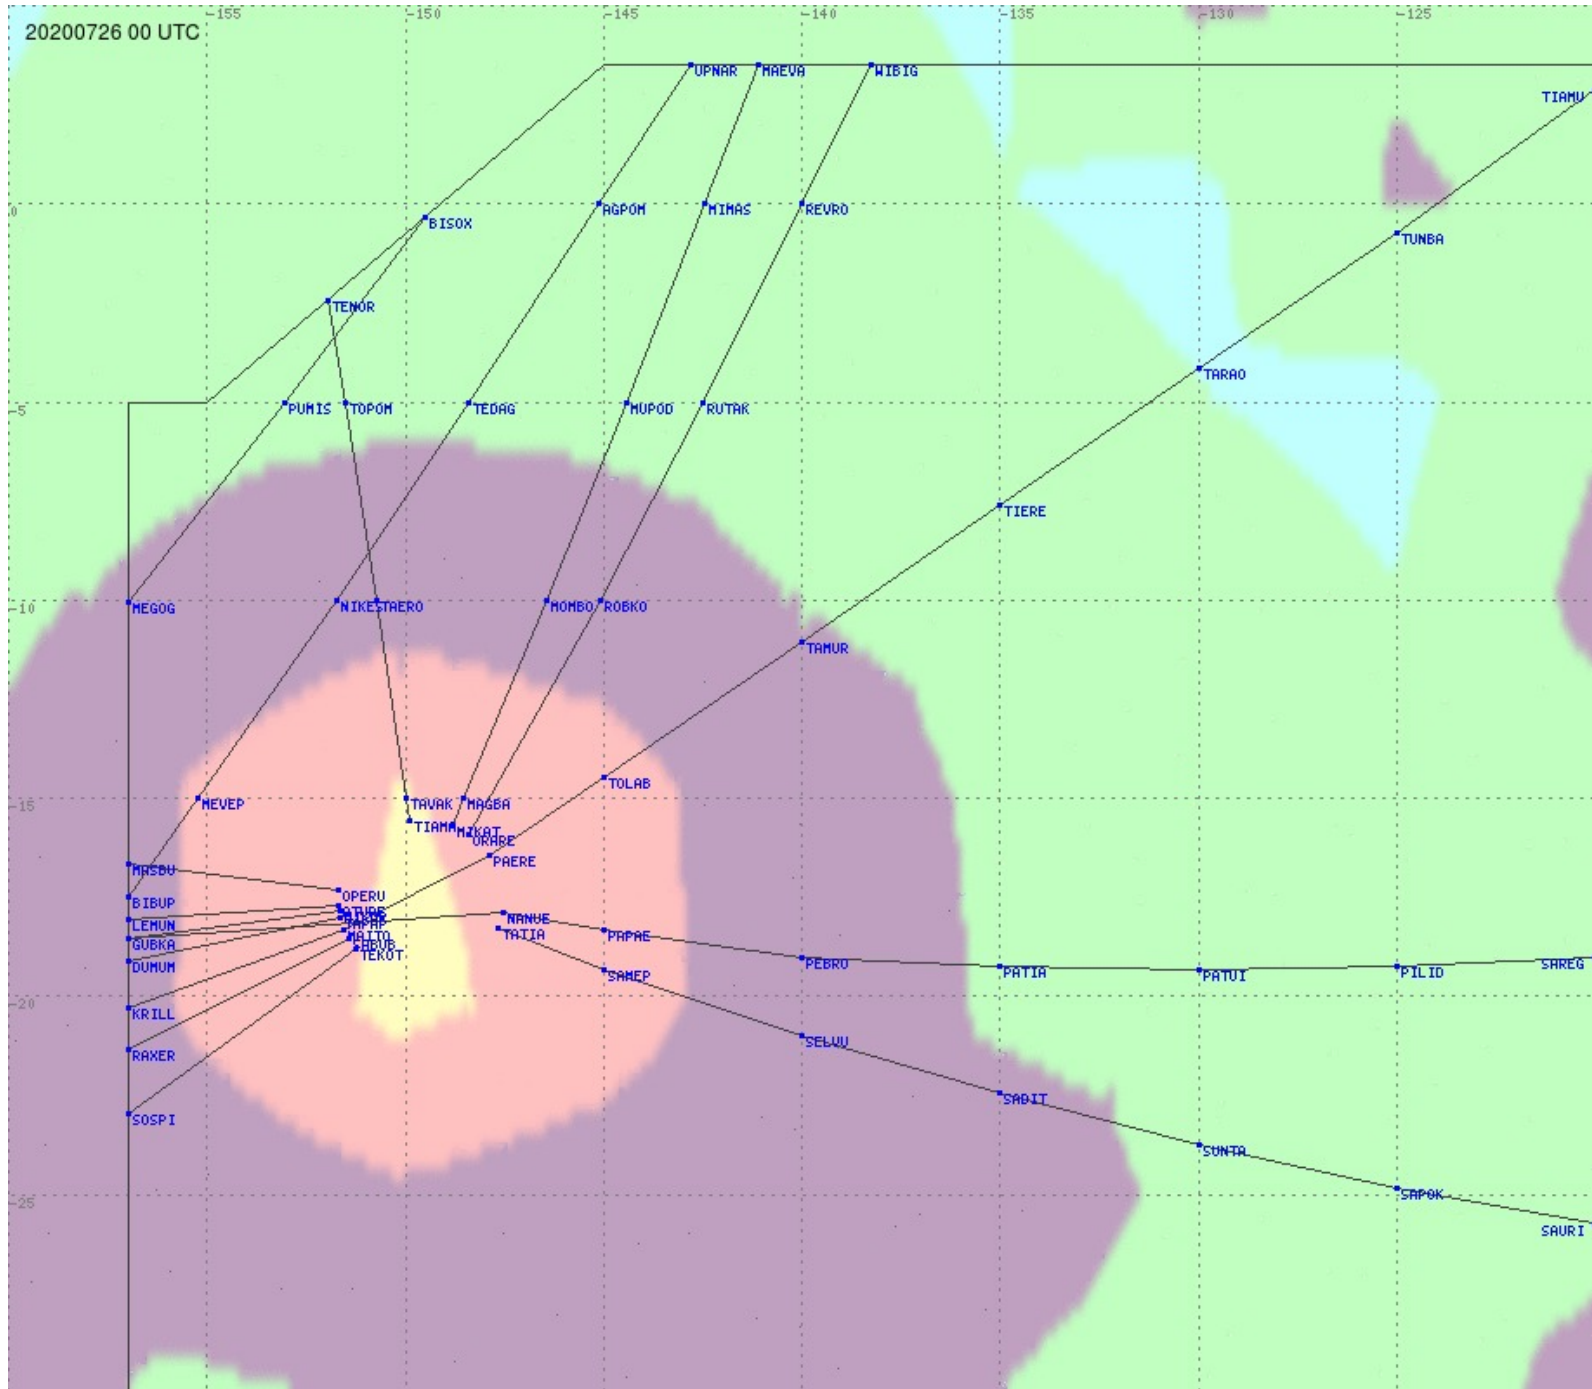

Tahiti FIR - HF Propag - 20200726

2.8 MHz 3.5 MHz 5.6 MHz 8.9 MHz 13.3 MHz 17.9 MHz None

Tahiti FIR - HF Propag - 20200726

Tahiti FIR - HF Propag - 20200726

Tahiti FIR - HF Propag - 20200726

2.8 MHz
3.5 MHz
5.6 MHz
8.9 MHz
13.3 MHz
17.9 MHz
None

Tahiti FIR - HF Propag - 20200726

Tahiti FIR - HF Propag - 20200726

Tahiti FIR - HF Propag - 20200726

Tahiti FIR - HF Propag - 20200726

Tahiti FIR - HF Propag - 20200726

Tahiti FIR - HF Propag - 20200726

Tahiti FIR - HF Propag - 20200726

2.8 MHz 3.5 MHz 5.6 MHz 8.9 MHz 13.3 MHz 17.9 MHz None

Tahiti FIR - HF Propag - 20200726

Tahiti FIR - HF Propag - 20200726

Tahiti FIR - HF Propag - 20200726

Tahiti FIR - HF Propag - 20200726

2.8 MHz 3.5 MHz 5.6 MHz 8.9 MHz 13.3 MHz 17.9 MHz None