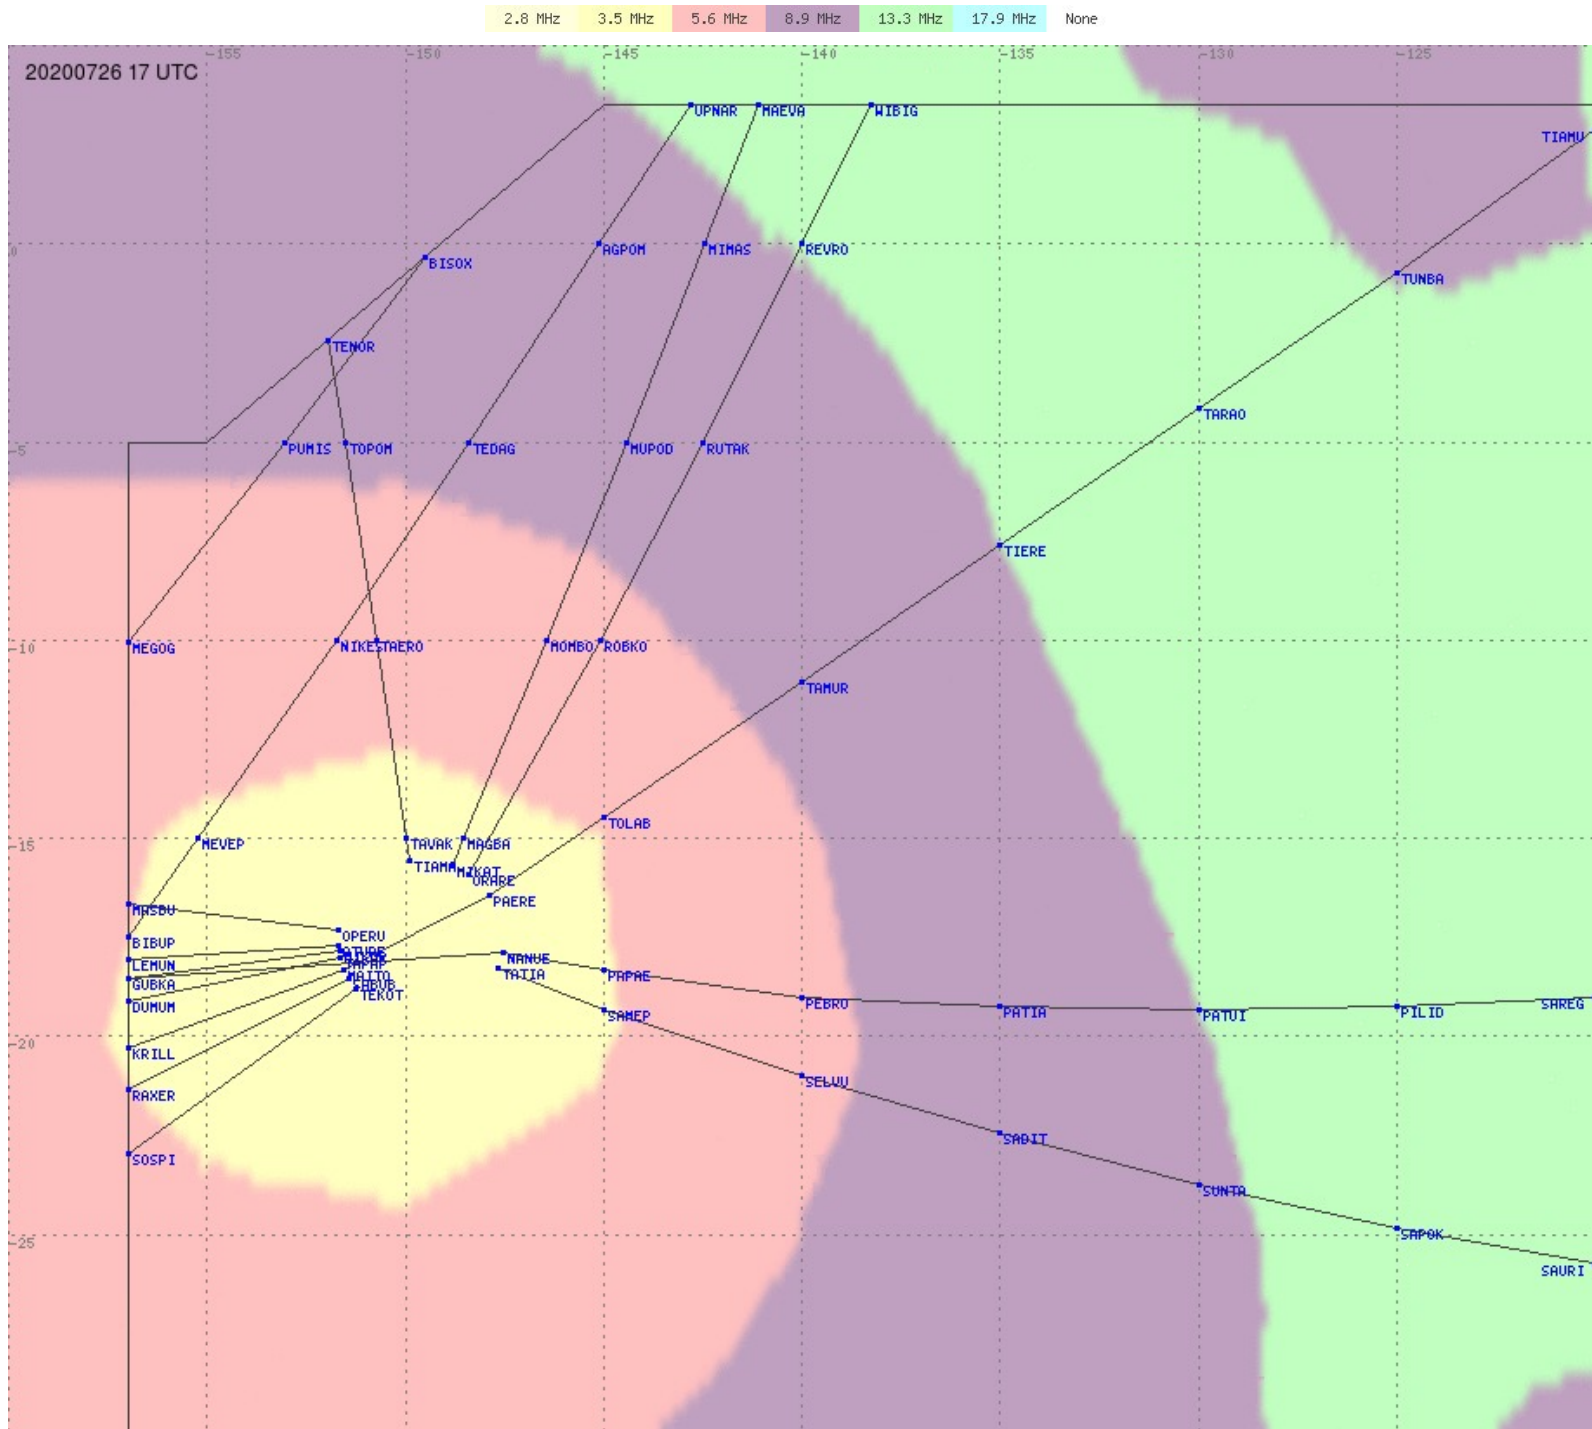

Tahiti FIR - HF Propag - 20200726

2.8 MHz 3.5 MHz 5.6 MHz 8.9 MHz 13.3 MHz 17.9 MHz None

Tahiti FIR - HF Propag - 20200726

Tahiti FIR - HF Propag - 20200726

Tahiti FIR - HF Propag - 20200726

2.8 MHz
3.5 MHz
5.6 MHz
8.9 MHz
13.3 MHz
17.9 MHz
None

Tahiti FIR - HF Propag - 20200726

Tahiti FIR - HF Propag - 20200726

Tahiti FIR - HF Propag - 20200726

Tahiti FIR - HF Propag - 20200726

Tahiti FIR - HF Propag - 20200726

Tahiti FIR - HF Propag - 20200726

Tahiti FIR - HF Propag - 20200726

Tahiti FIR - HF Propag - 20200726

Tahiti FIR - HF Propag - 20200726

2.8 MHz
3.5 MHz
5.6 MHz
8.9 MHz
13.3 MHz
17.9 MHz
None

Tahiti FIR - HF Propag - 20200726

Tahiti FIR - HF Propag - 20200726

2.8 MHz 3.5 MHz 5.6 MHz 8.9 MHz 13.3 MHz 17.9 MHz None

Tahiti FIR - HF Propag - 20200726

2.8 MHz 3.5 MHz 5.6 MHz 8.9 MHz 13.3 MHz 17.9 MHz None

Tahiti FIR - HF Propag - 20200726

2.8 MHz
3.5 MHz
5.6 MHz
8.9 MHz
13.3 MHz
17.9 MHz
None

Tahiti FIR - HF Propag - 20200726