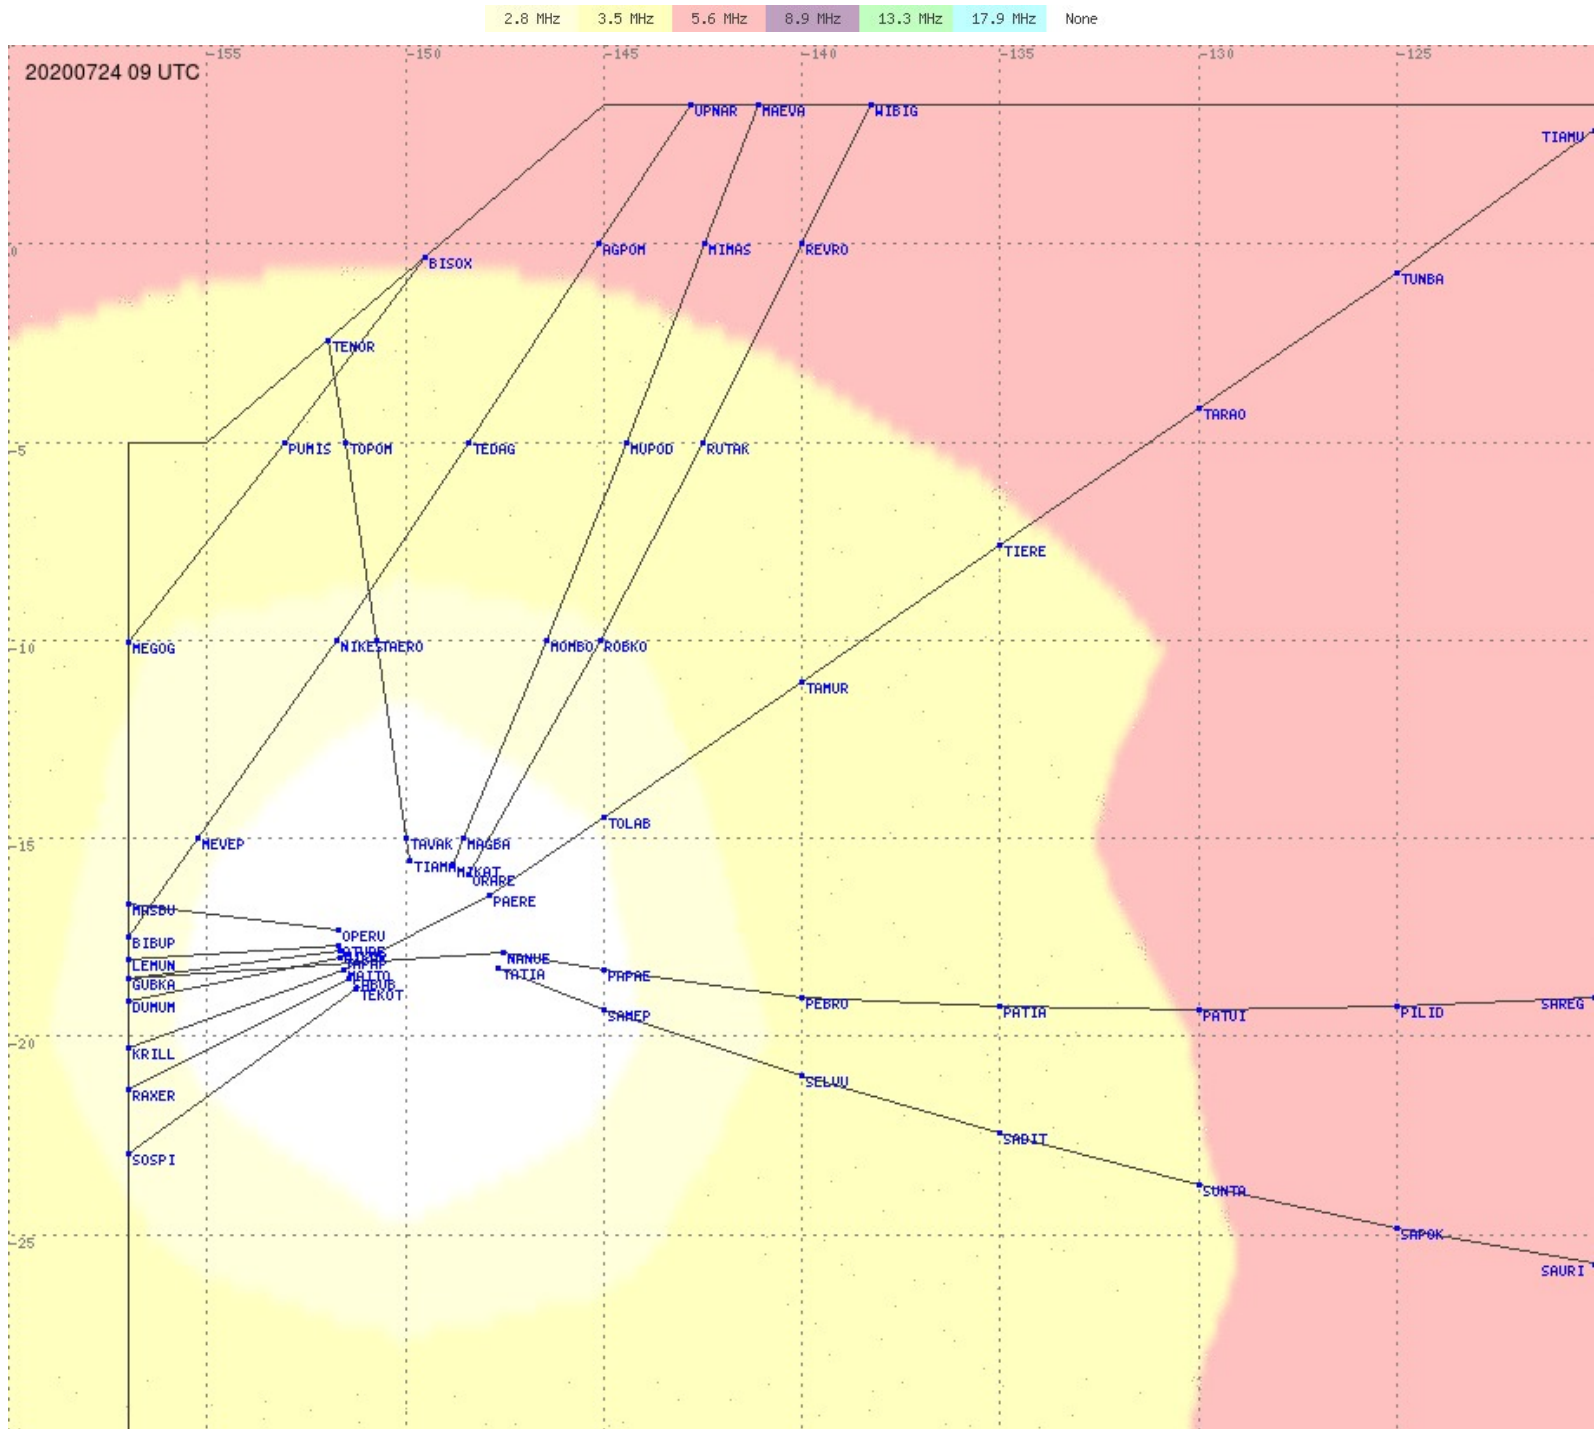

Tahiti FIR - HF Propag - 20200724