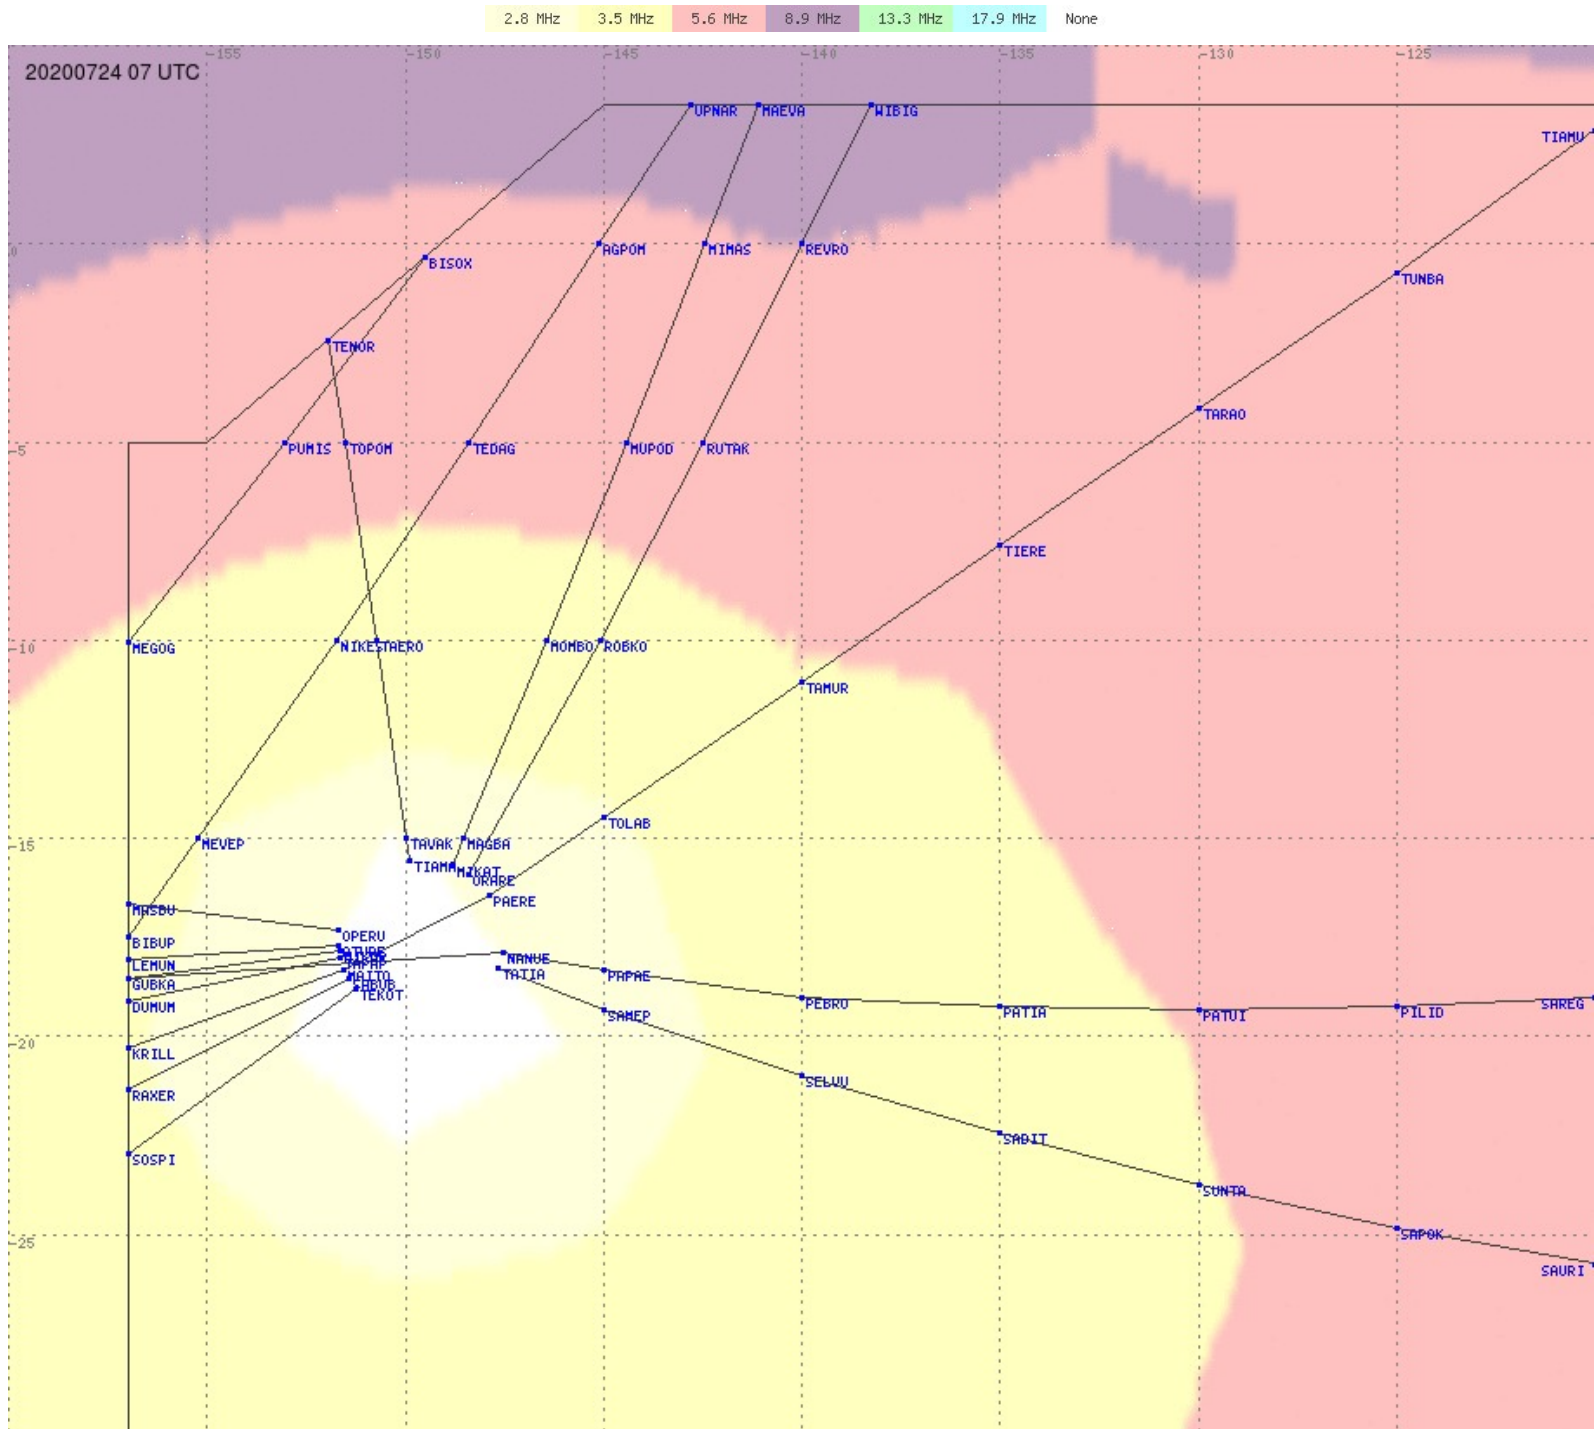

Tahiti FIR - HF Propag - 20200724