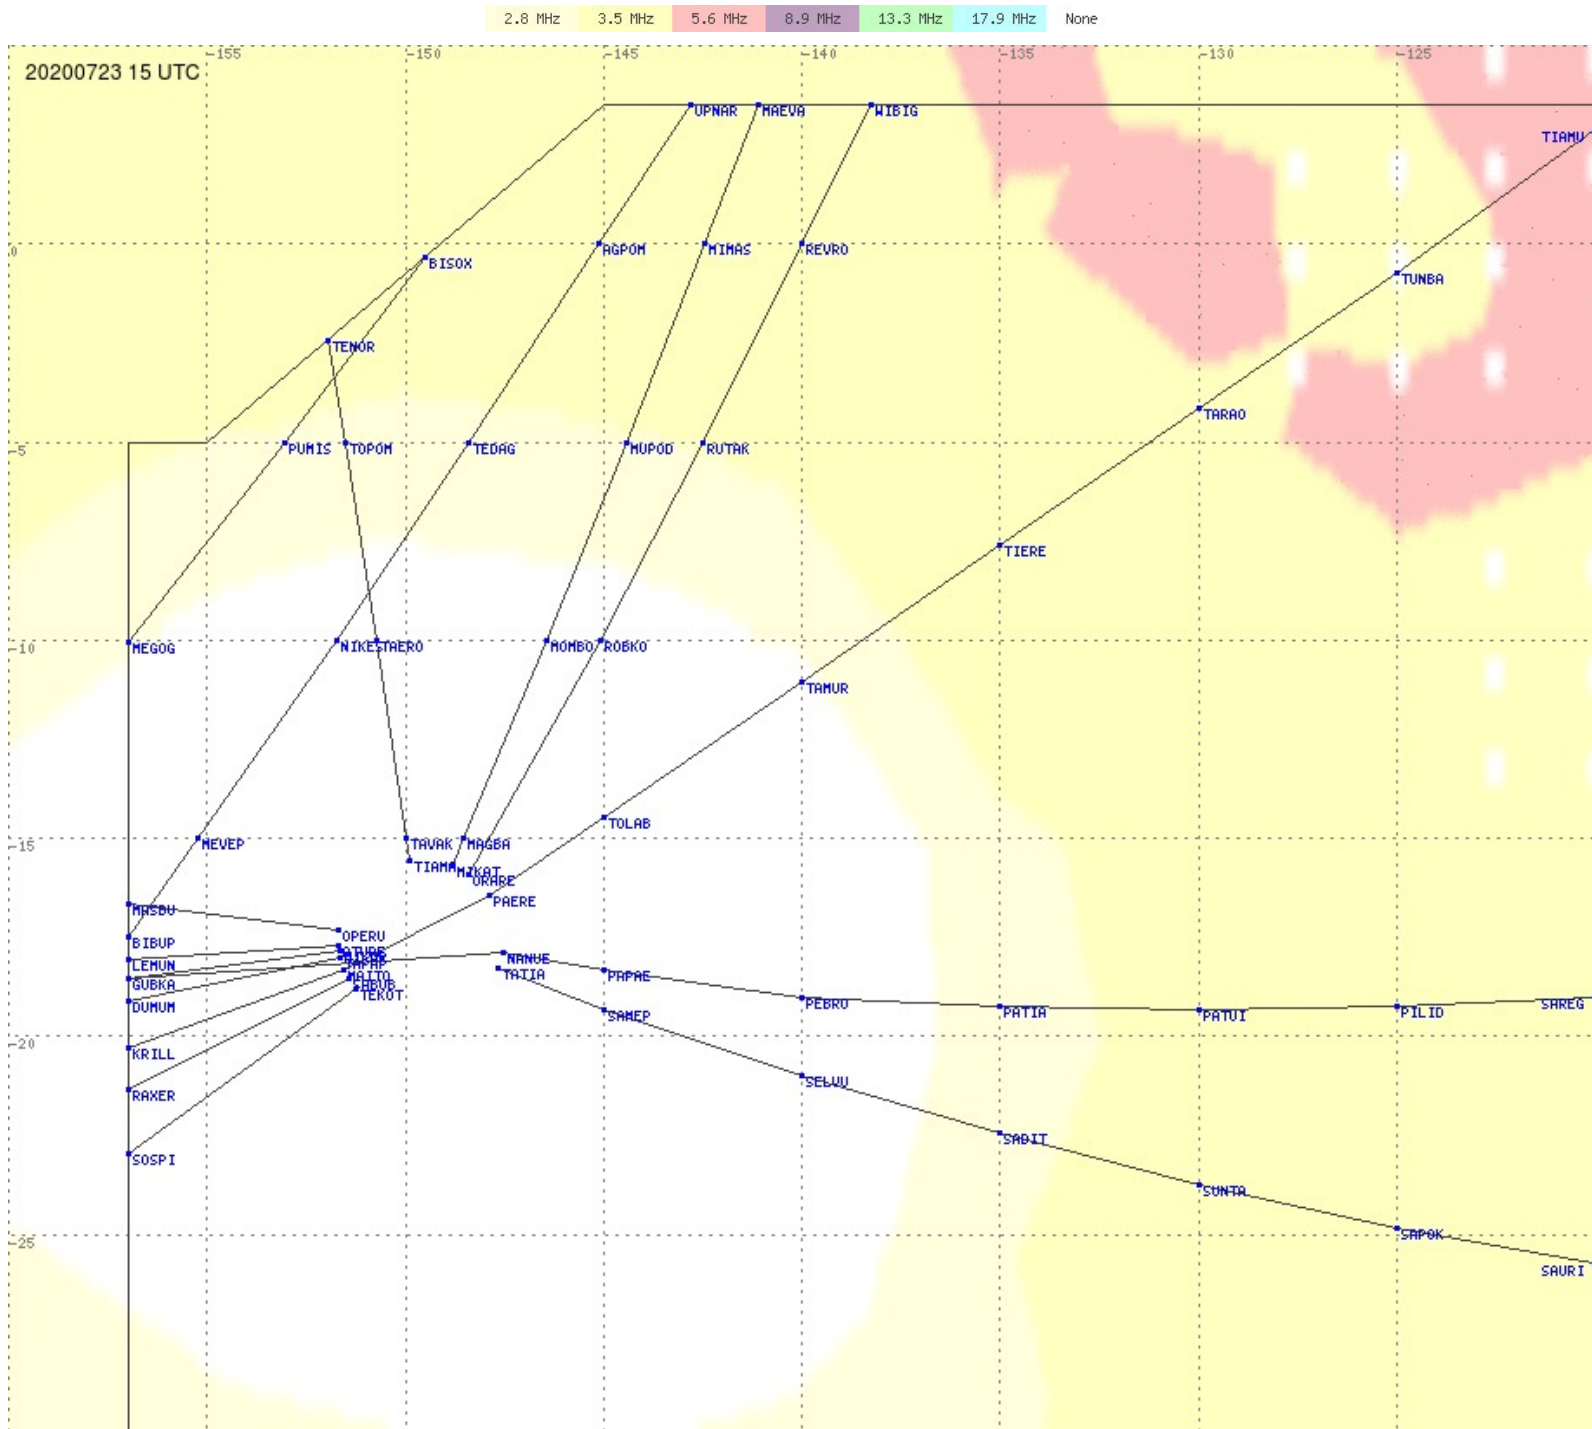

Tahiti FIR - HF Propag - 20200723

Tahiti FIR - HF Propag - 20200723

Tahiti FIR - HF Propag - 20200723

Tahiti FIR - HF Propag - 20200723

Tahiti FIR - HF Propag - 20200723

Tahiti FIR - HF Propag - 20200723

2.8 MHz
3.5 MHz
5.6 MHz
8.9 MHz
13.3 MHz
17.9 MHz
None

Tahiti FIR - HF Propag - 20200723

2.8 MHz
3.5 MHz
5.6 MHz
8.9 MHz
13.3 MHz
17.9 MHz
None

Tahiti FIR - HF Propag - 20200723

2.8 MHz
3.5 MHz
5.6 MHz
8.9 MHz
13.3 MHz
17.9 MHz
None

Tahiti FIR - HF Propag - 20200723

2.8 MHz
3.5 MHz
5.6 MHz
8.9 MHz
13.3 MHz
17.9 MHz
None

Tahiti FIR - HF Propag - 20200723

Tahiti FIR - HF Propag - 20200723

Tahiti FIR - HF Propag - 20200723

Tahiti FIR - HF Propag - 20200723

2.8 MHz 3.5 MHz 5.6 MHz 8.9 MHz 13.3 MHz 17.9 MHz None