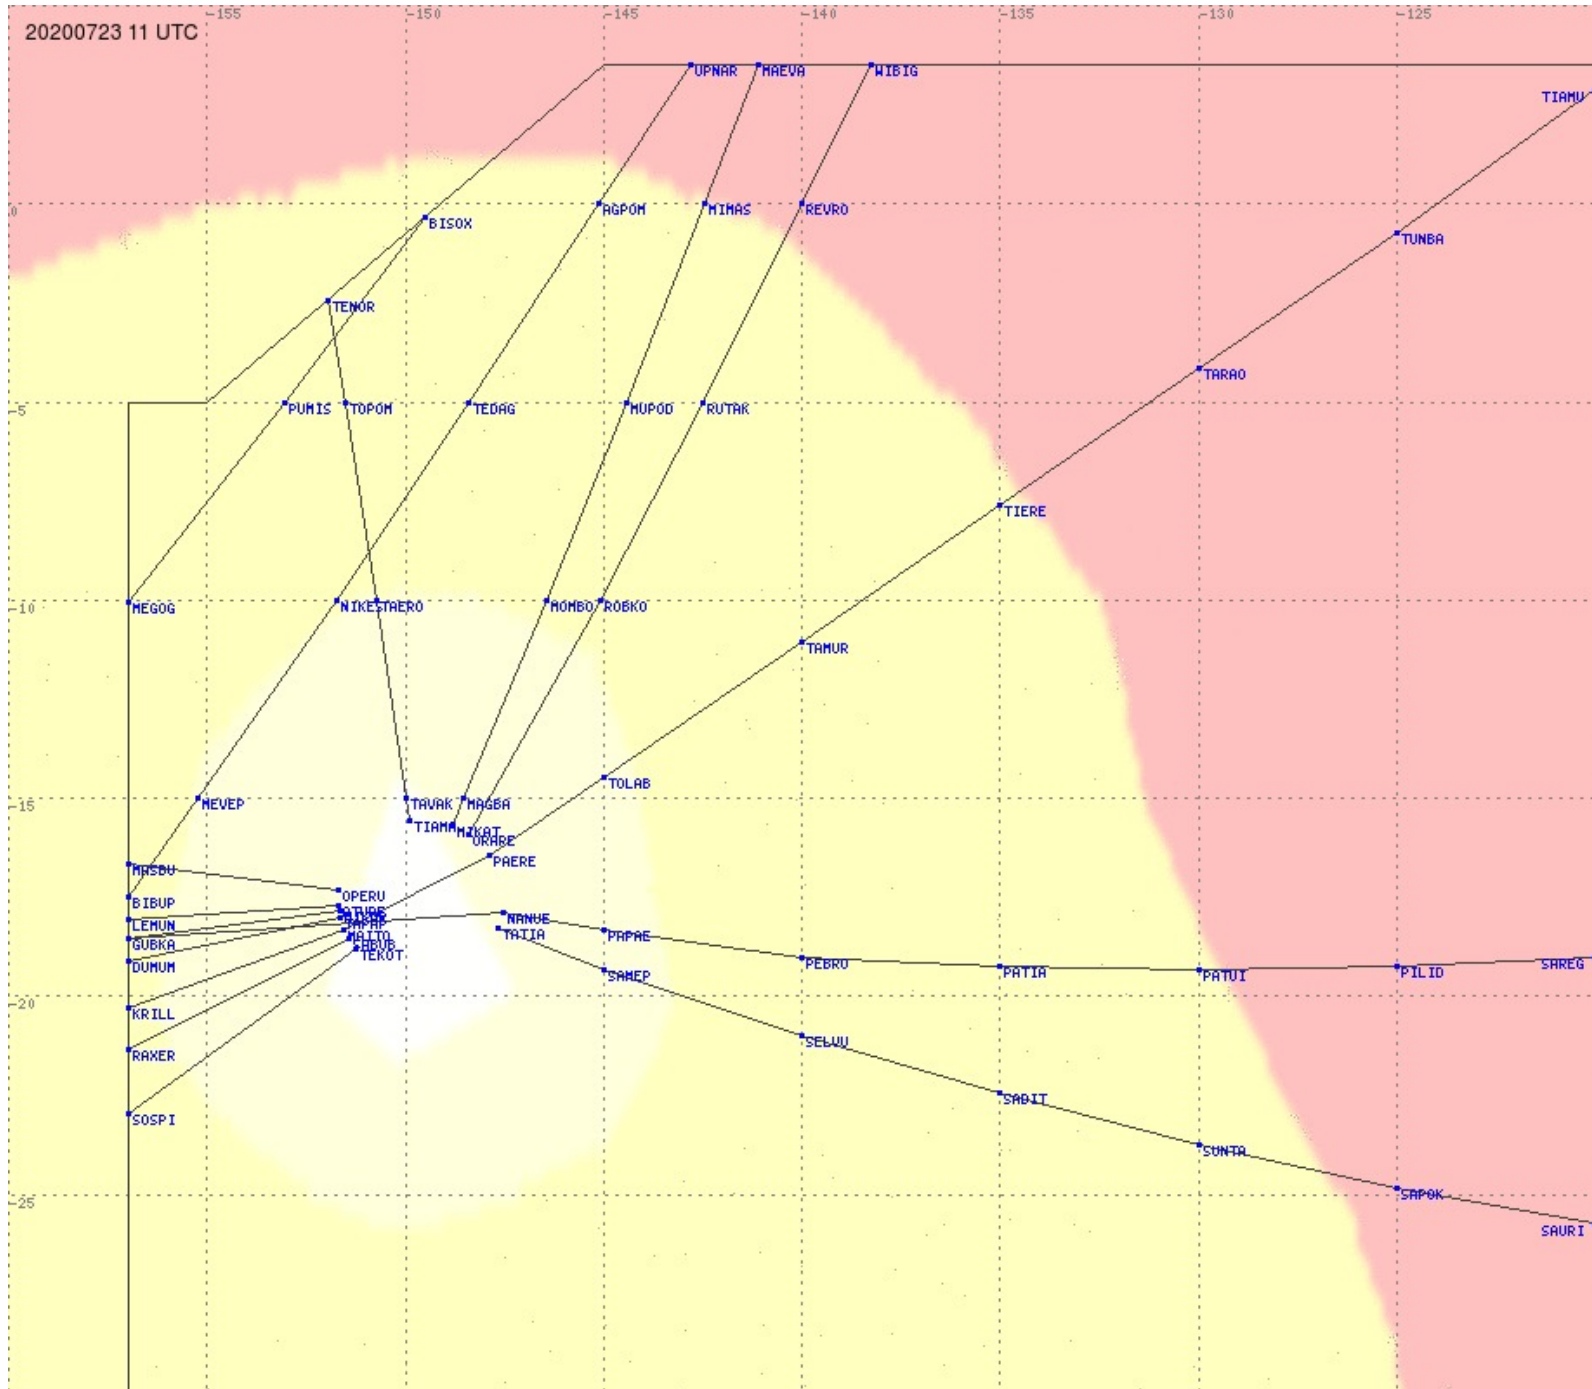

Tahiti FIR - HF Propag - 20200723

Tahiti FIR - HF Propag - 20200723

Tahiti FIR - HF Propag - 20200723

Tahiti FIR - HF Propag - 20200723

Tahiti FIR - HF Propag - 20200723

Tahiti FIR - HF Propag - 20200723

2.8 MHz
3.5 MHz
5.6 MHz
8.9 MHz
13.3 MHz
17.9 MHz
None

Tahiti FIR - HF Propag - 20200723

2.8 MHz
3.5 MHz
5.6 MHz
8.9 MHz
13.3 MHz
17.9 MHz
None

Tahiti FIR - HF Propag - 20200723

2.8 MHz
3.5 MHz
5.6 MHz
8.9 MHz
13.3 MHz
17.9 MHz
None

Tahiti FIR - HF Propag - 20200723