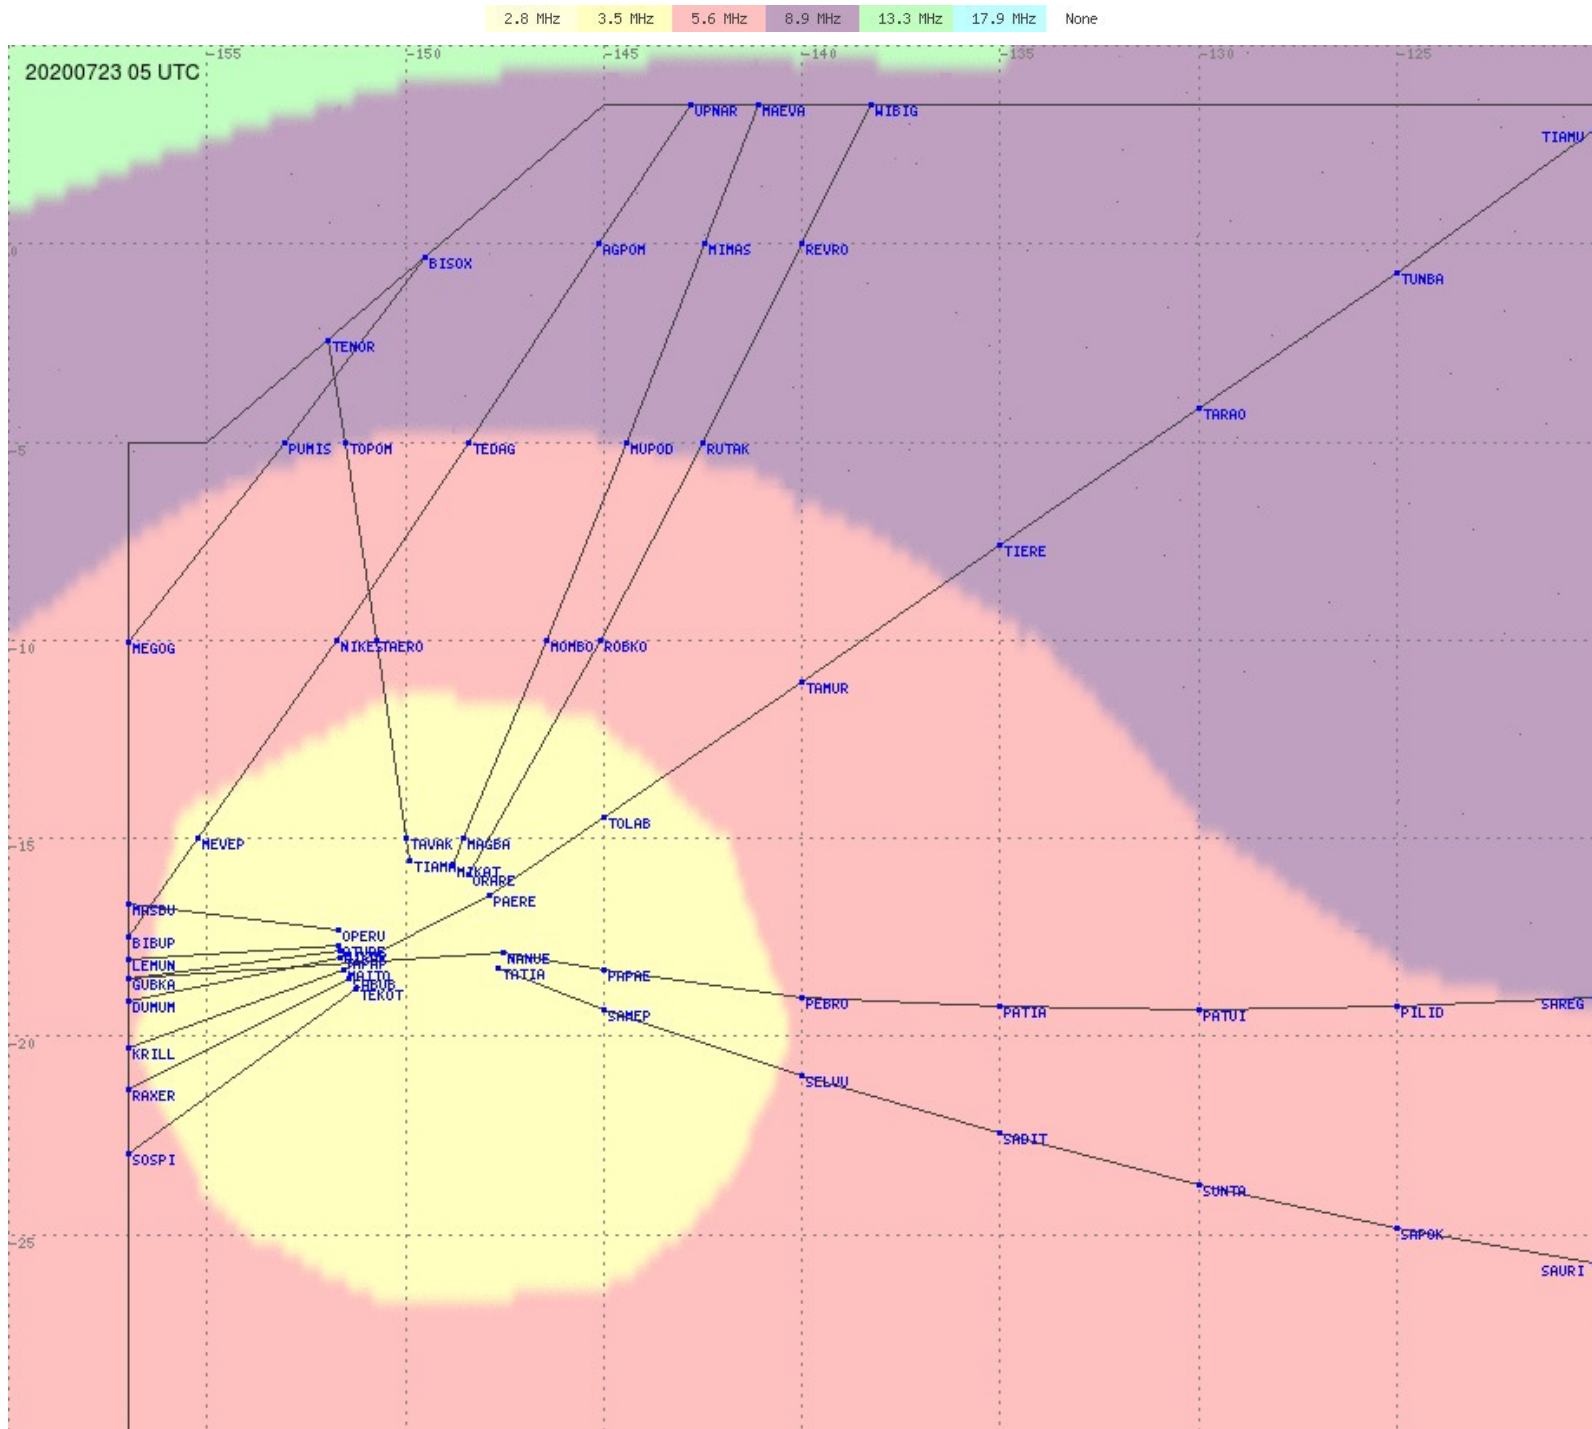

Tahiti FIR - HF Propag - 20200723

2.8 MHz
3.5 MHz
5.6 MHz
8.9 MHz
13.3 MHz
17.9 MHz
None

Tahiti FIR - HF Propag - 20200723

2.8 MHz 3.5 MHz 5.6 MHz 8.9 MHz 13.3 MHz 17.9 MHz None

Tahiti FIR - HF Propag - 20200723

Tahiti FIR - HF Propag - 20200723

Tahiti FIR - HF Propag - 20200723

Tahiti FIR - HF Propag - 20200723

Tahiti FIR - HF Propag - 20200723

Tahiti FIR - HF Propag - 20200723

Tahiti FIR - HF Propag - 20200723

2.8 MHz
3.5 MHz
5.6 MHz
8.9 MHz
13.3 MHz
17.9 MHz
None