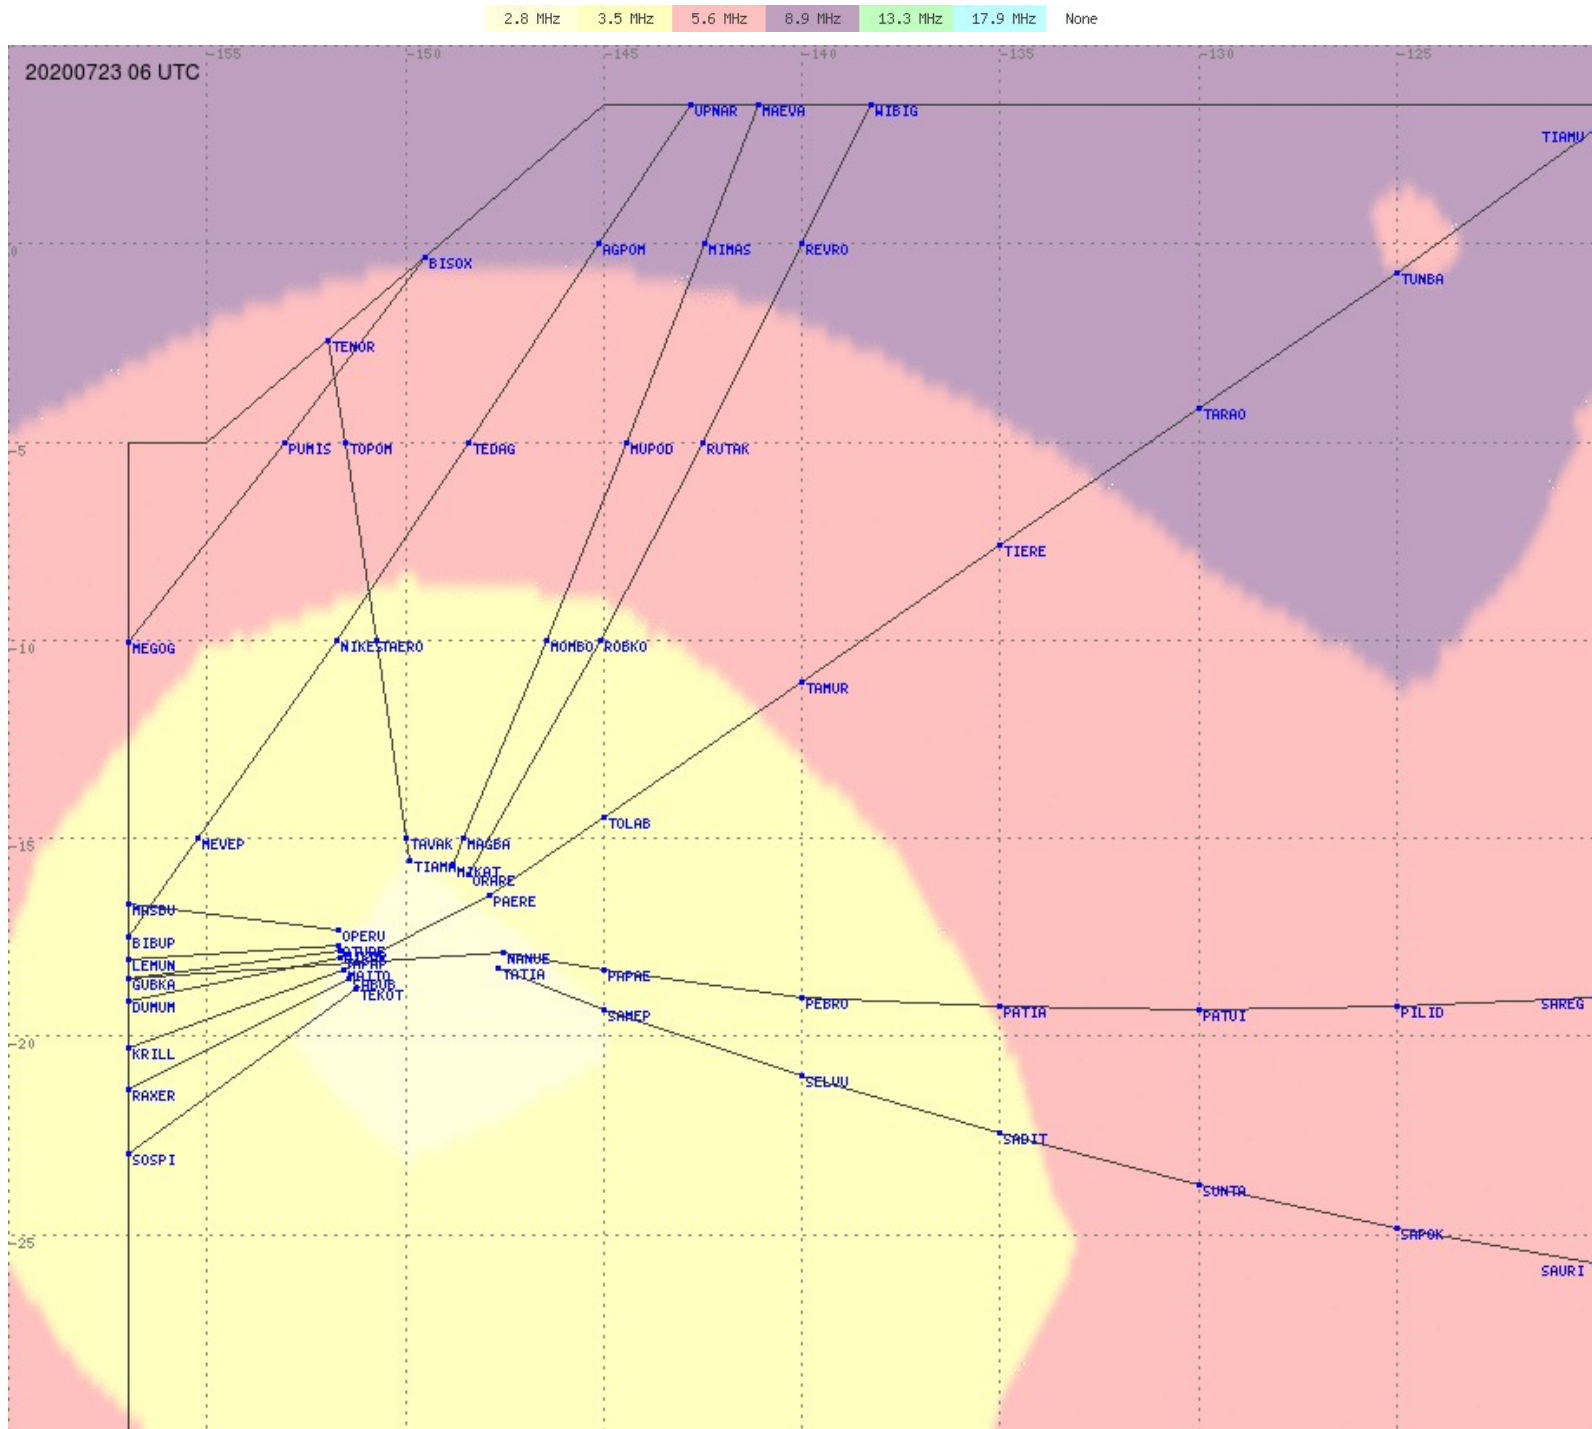

Tahiti FIR - HF Propag - 20200723

2.8 MHz
3.5 MHz
5.6 MHz
8.9 MHz
13.3 MHz
17.9 MHz
None

Tahiti FIR - HF Propag - 20200723

2.8 MHz 3.5 MHz 5.6 MHz 8.9 MHz 13.3 MHz 17.9 MHz None

Tahiti FIR - HF Propag - 20200723

Tahiti FIR - HF Propag - 20200723

Tahiti FIR - HF Propag - 20200723

Tahiti FIR - HF Propag - 20200723

Tahiti FIR - HF Propag - 20200723

Tahiti FIR - HF Propag - 20200723

Tahiti FIR - HF Propag - 20200723

2.8 MHz
3.5 MHz
5.6 MHz
8.9 MHz
13.3 MHz
17.9 MHz
None