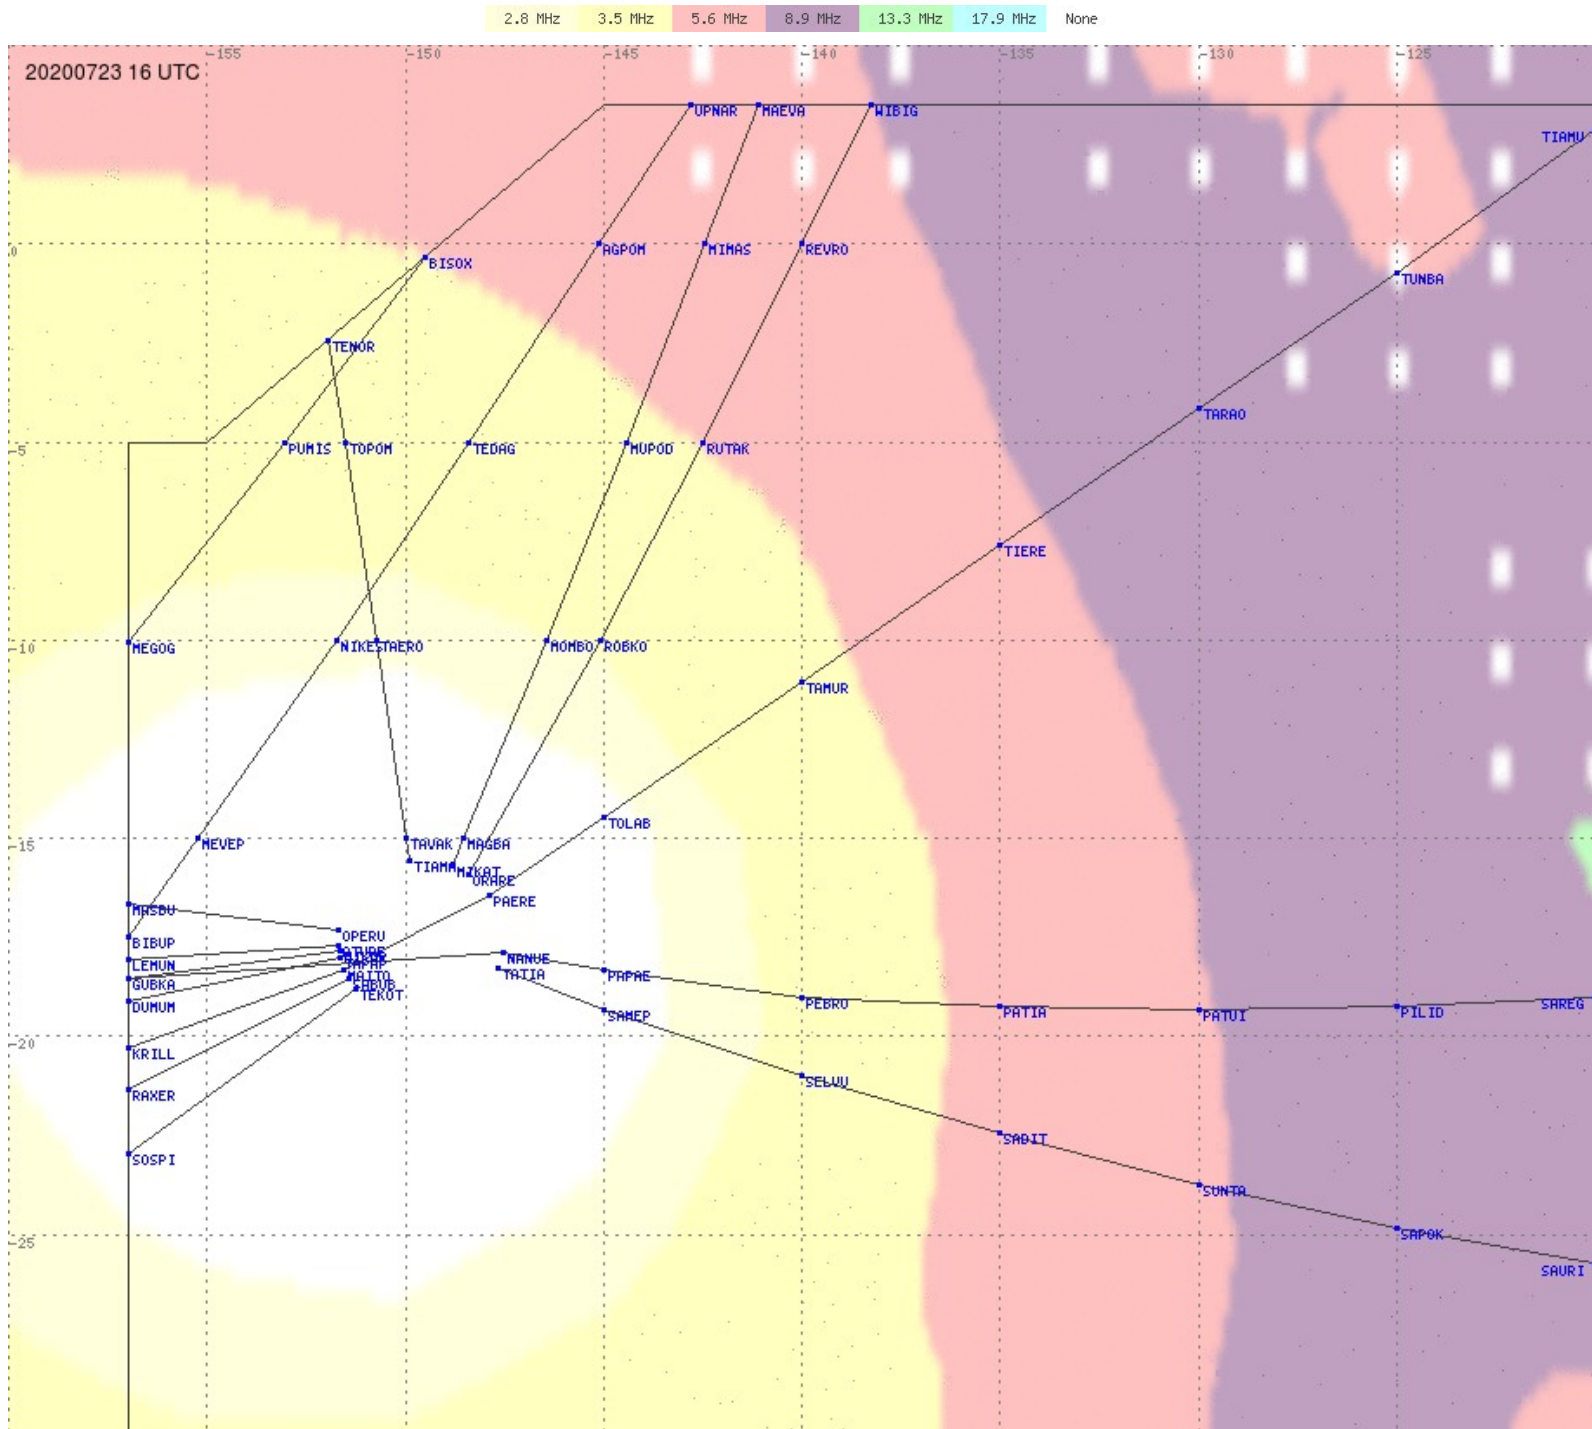

Tahiti FIR - HF Propag - 20200723

Tahiti FIR - HF Propag - 20200723

Tahiti FIR - HF Propag - 20200723

Tahiti FIR - HF Propag - 20200723

Tahiti FIR - HF Propag - 20200723

Tahiti FIR - HF Propag - 20200723

2.8 MHz
3.5 MHz
5.6 MHz
8.9 MHz
13.3 MHz
17.9 MHz
None

Tahiti FIR - HF Propag - 20200723

2.8 MHz
3.5 MHz
5.6 MHz
8.9 MHz
13.3 MHz
17.9 MHz
None

Tahiti FIR - HF Propag - 20200723

2.8 MHz
3.5 MHz
5.6 MHz
8.9 MHz
13.3 MHz
17.9 MHz
None

Tahiti FIR - HF Propag - 20200723

2.8 MHz
3.5 MHz
5.6 MHz
8.9 MHz
13.3 MHz
17.9 MHz
None

Tahiti FIR - HF Propag - 20200723

Tahiti FIR - HF Propag - 20200723

Tahiti FIR - HF Propag - 20200723

Tahiti FIR - HF Propag - 20200723

2.8 MHz 3.5 MHz 5.6 MHz 8.9 MHz 13.3 MHz 17.9 MHz None