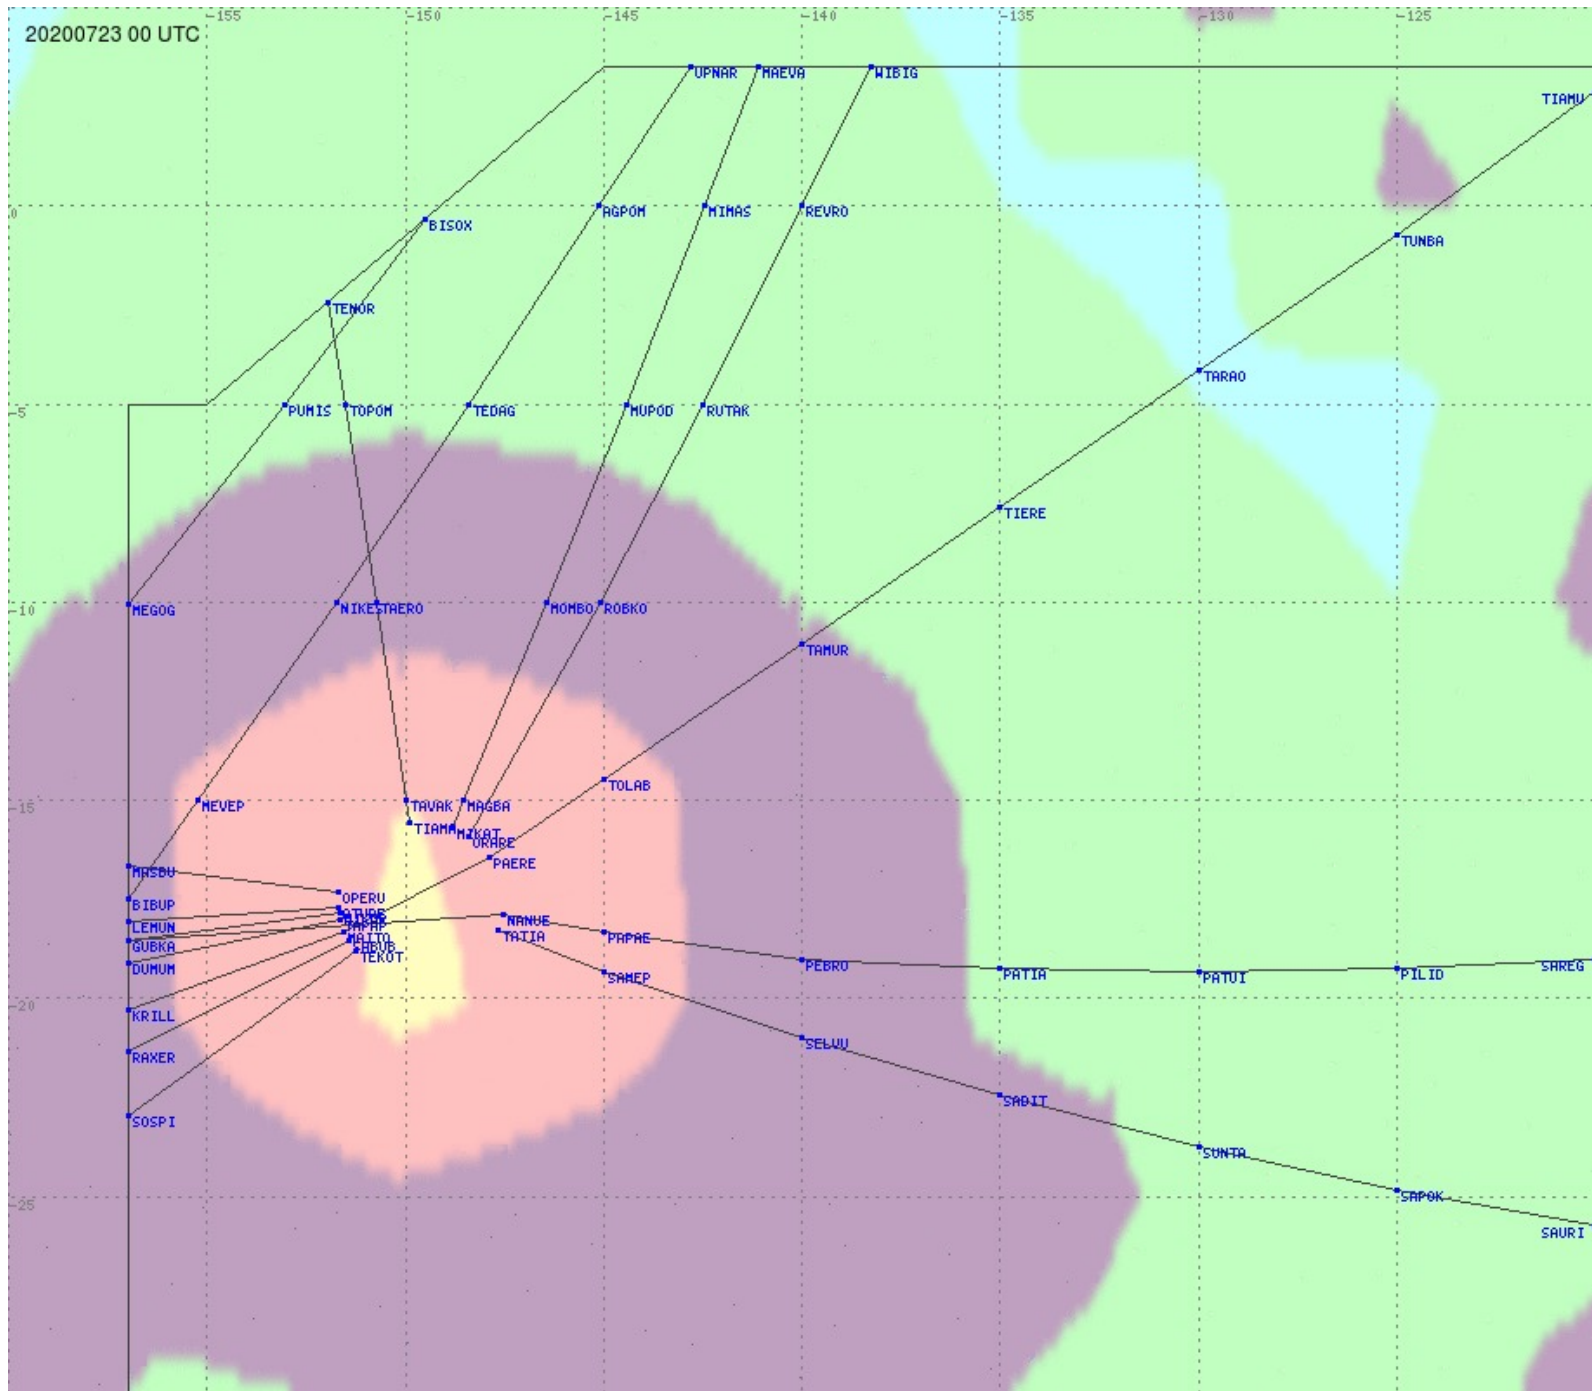

Tahiti FIR - HF Propag - 20200723

2.8 MHz
3.5 MHz
5.6 MHz
8.9 MHz
13.3 MHz
17.9 MHz
None

Tahiti FIR - HF Propag - 20200723

2.8 MHz 3.5 MHz 5.6 MHz 8.9 MHz 13.3 MHz 17.9 MHz None

Tahiti FIR - HF Propag - 20200723

Tahiti FIR - HF Propag - 20200723

Tahiti FIR - HF Propag - 20200723

Tahiti FIR - HF Propag - 20200723

Tahiti FIR - HF Propag - 20200723

Tahiti FIR - HF Propag - 20200723

Tahiti FIR - HF Propag - 20200723

2.8 MHz
3.5 MHz
5.6 MHz
8.9 MHz
13.3 MHz
17.9 MHz
None