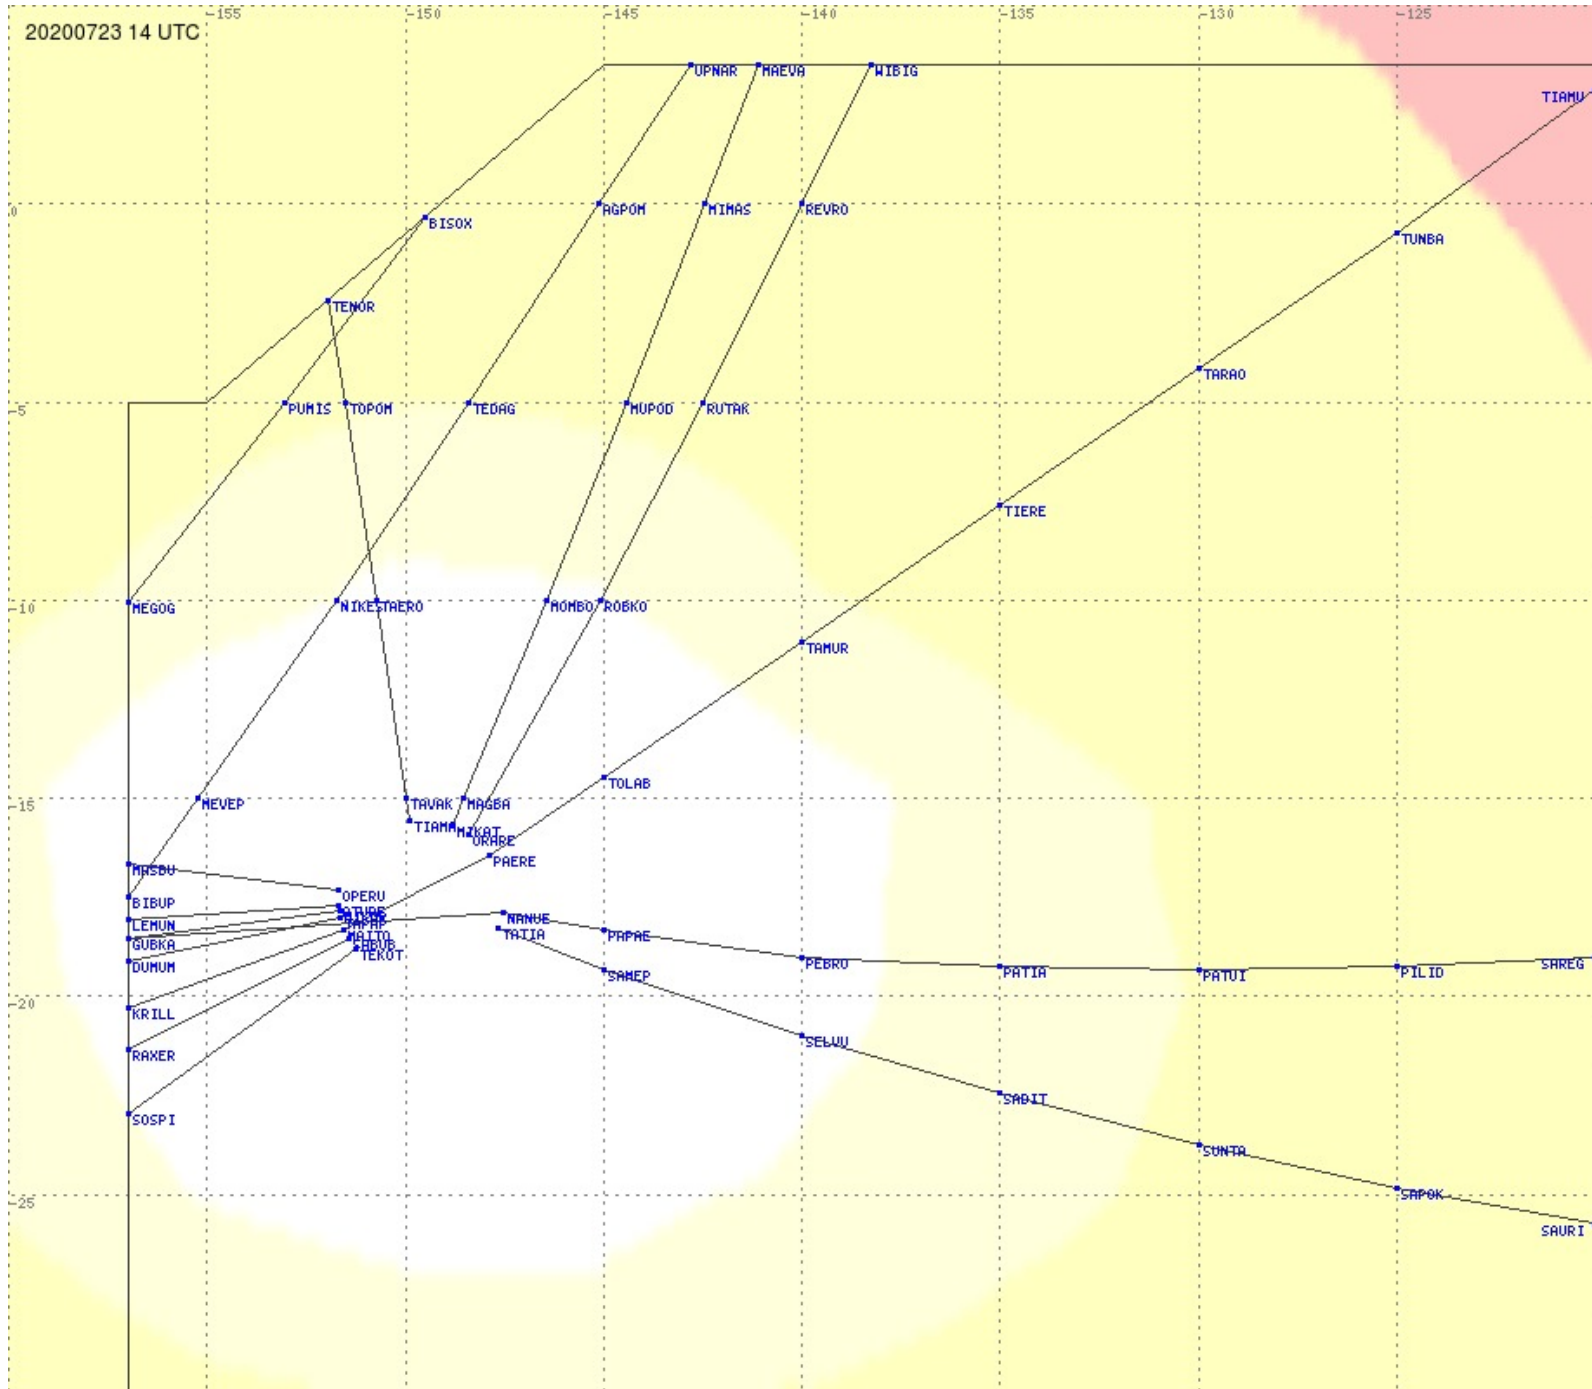

Tahiti FIR - HF Propag - 20200723

Tahiti FIR - HF Propag - 20200723

Tahiti FIR - HF Propag - 20200723

Tahiti FIR - HF Propag - 20200723

Tahiti FIR - HF Propag - 20200723

Tahiti FIR - HF Propag - 20200723

2.8 MHz
3.5 MHz
5.6 MHz
8.9 MHz
13.3 MHz
17.9 MHz
None

Tahiti FIR - HF Propag - 20200723

2.8 MHz
3.5 MHz
5.6 MHz
8.9 MHz
13.3 MHz
17.9 MHz
None

Tahiti FIR - HF Propag - 20200723

2.8 MHz
3.5 MHz
5.6 MHz
8.9 MHz
13.3 MHz
17.9 MHz
None

Tahiti FIR - HF Propag - 20200723

2.8 MHz
3.5 MHz
5.6 MHz
8.9 MHz
13.3 MHz
17.9 MHz
None

Tahiti FIR - HF Propag - 20200723

Tahiti FIR - HF Propag - 20200723

Tahiti FIR - HF Propag - 20200723

Tahiti FIR - HF Propag - 20200723

2.8 MHz 3.5 MHz 5.6 MHz 8.9 MHz 13.3 MHz 17.9 MHz None