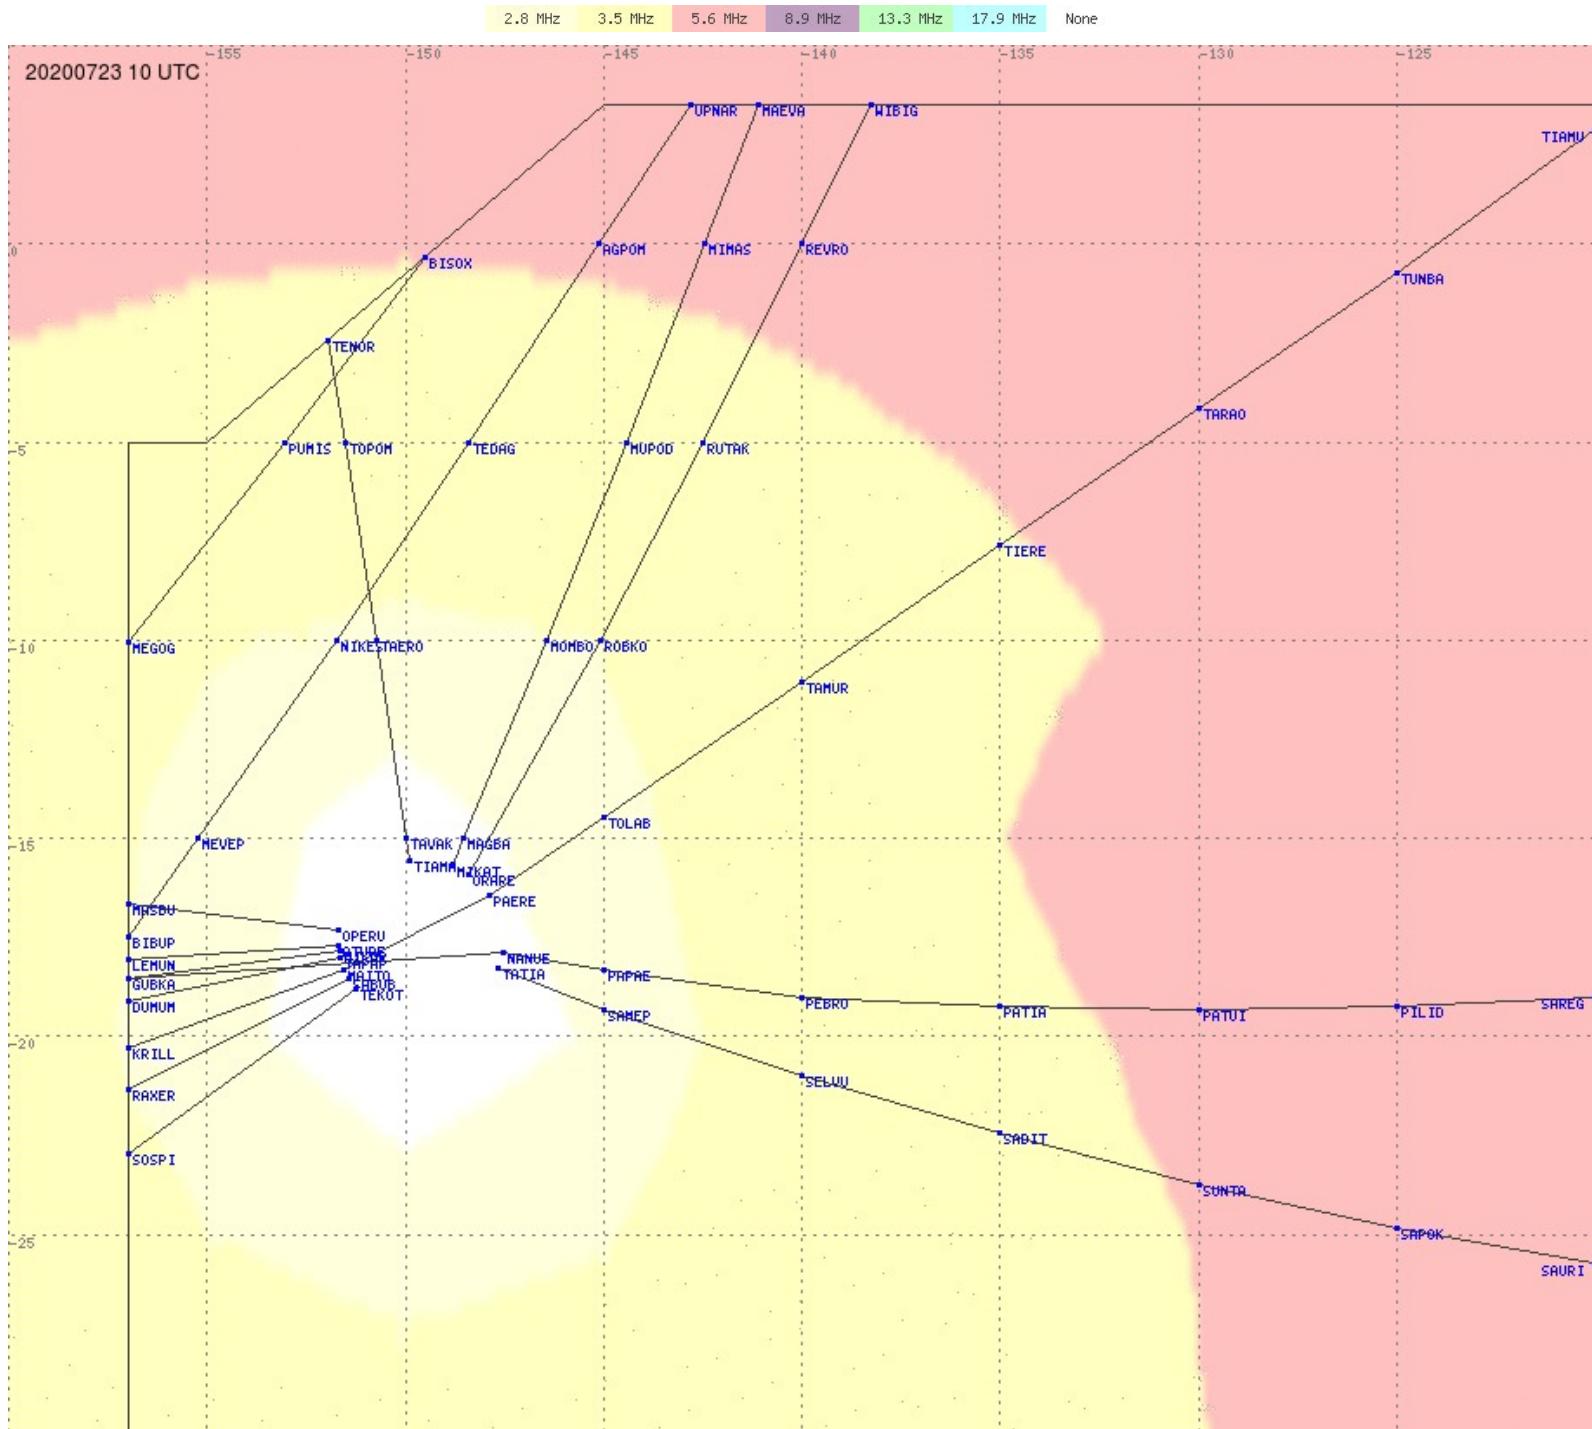

Tahiti FIR - HF Propag - 20200723

2.8 MHz
3.5 MHz
5.6 MHz
8.9 MHz
13.3 MHz
17.9 MHz
None

Tahiti FIR - HF Propag - 20200723

2.8 MHz 3.5 MHz 5.6 MHz 8.9 MHz 13.3 MHz 17.9 MHz None

Tahiti FIR - HF Propag - 20200723

Tahiti FIR - HF Propag - 20200723

Tahiti FIR - HF Propag - 20200723

Tahiti FIR - HF Propag - 20200723

Tahiti FIR - HF Propag - 20200723

Tahiti FIR - HF Propag - 20200723

Tahiti FIR - HF Propag - 20200723

2.8 MHz
3.5 MHz
5.6 MHz
8.9 MHz
13.3 MHz
17.9 MHz
None