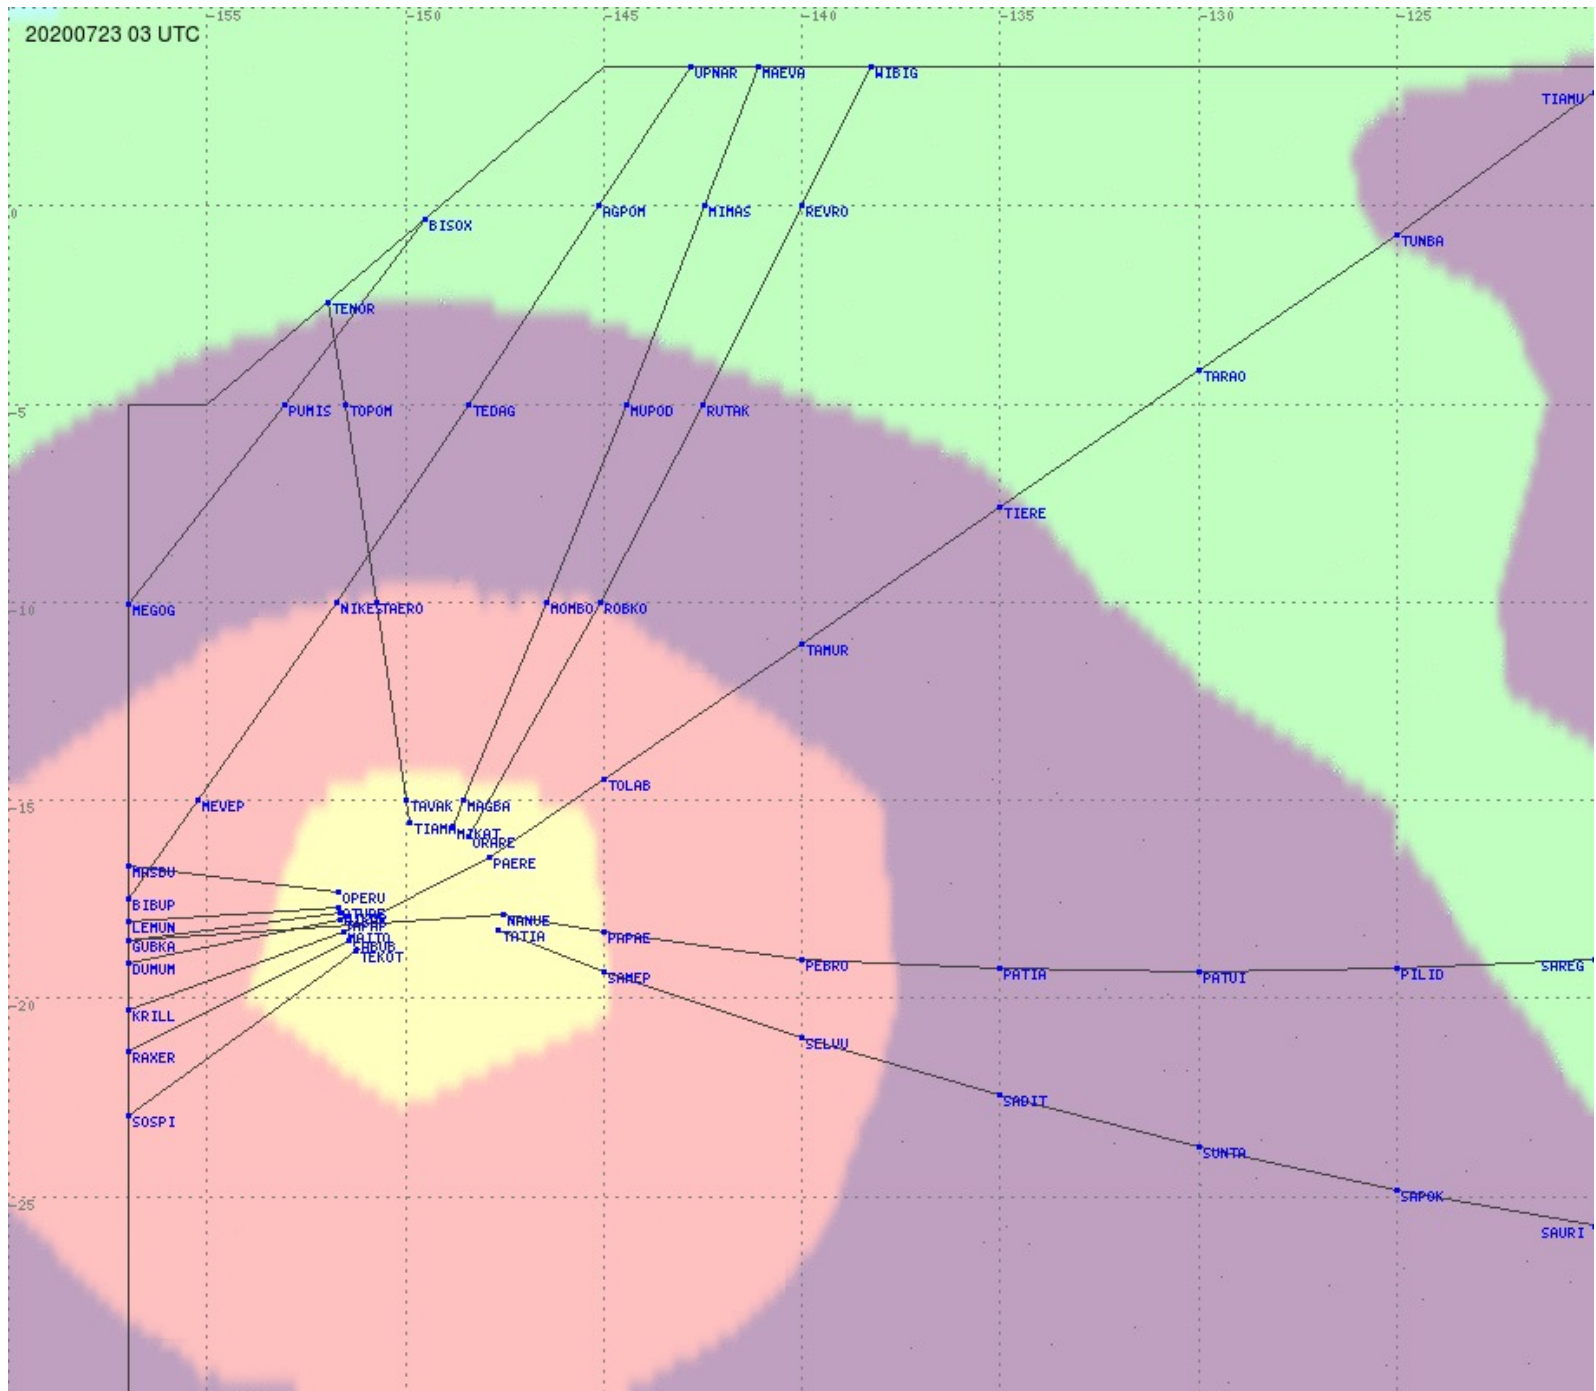

Tahiti FIR - HF Propag - 20200723

2.8 MHz
3.5 MHz
5.6 MHz
8.9 MHz
13.3 MHz
17.9 MHz
None

Tahiti FIR - HF Propag - 20200723

2.8 MHz 3.5 MHz 5.6 MHz 8.9 MHz 13.3 MHz 17.9 MHz None

Tahiti FIR - HF Propag - 20200723

Tahiti FIR - HF Propag - 20200723

Tahiti FIR - HF Propag - 20200723

Tahiti FIR - HF Propag - 20200723

Tahiti FIR - HF Propag - 20200723

Tahiti FIR - HF Propag - 20200723

Tahiti FIR - HF Propag - 20200723

2.8 MHz
3.5 MHz
5.6 MHz
8.9 MHz
13.3 MHz
17.9 MHz
None