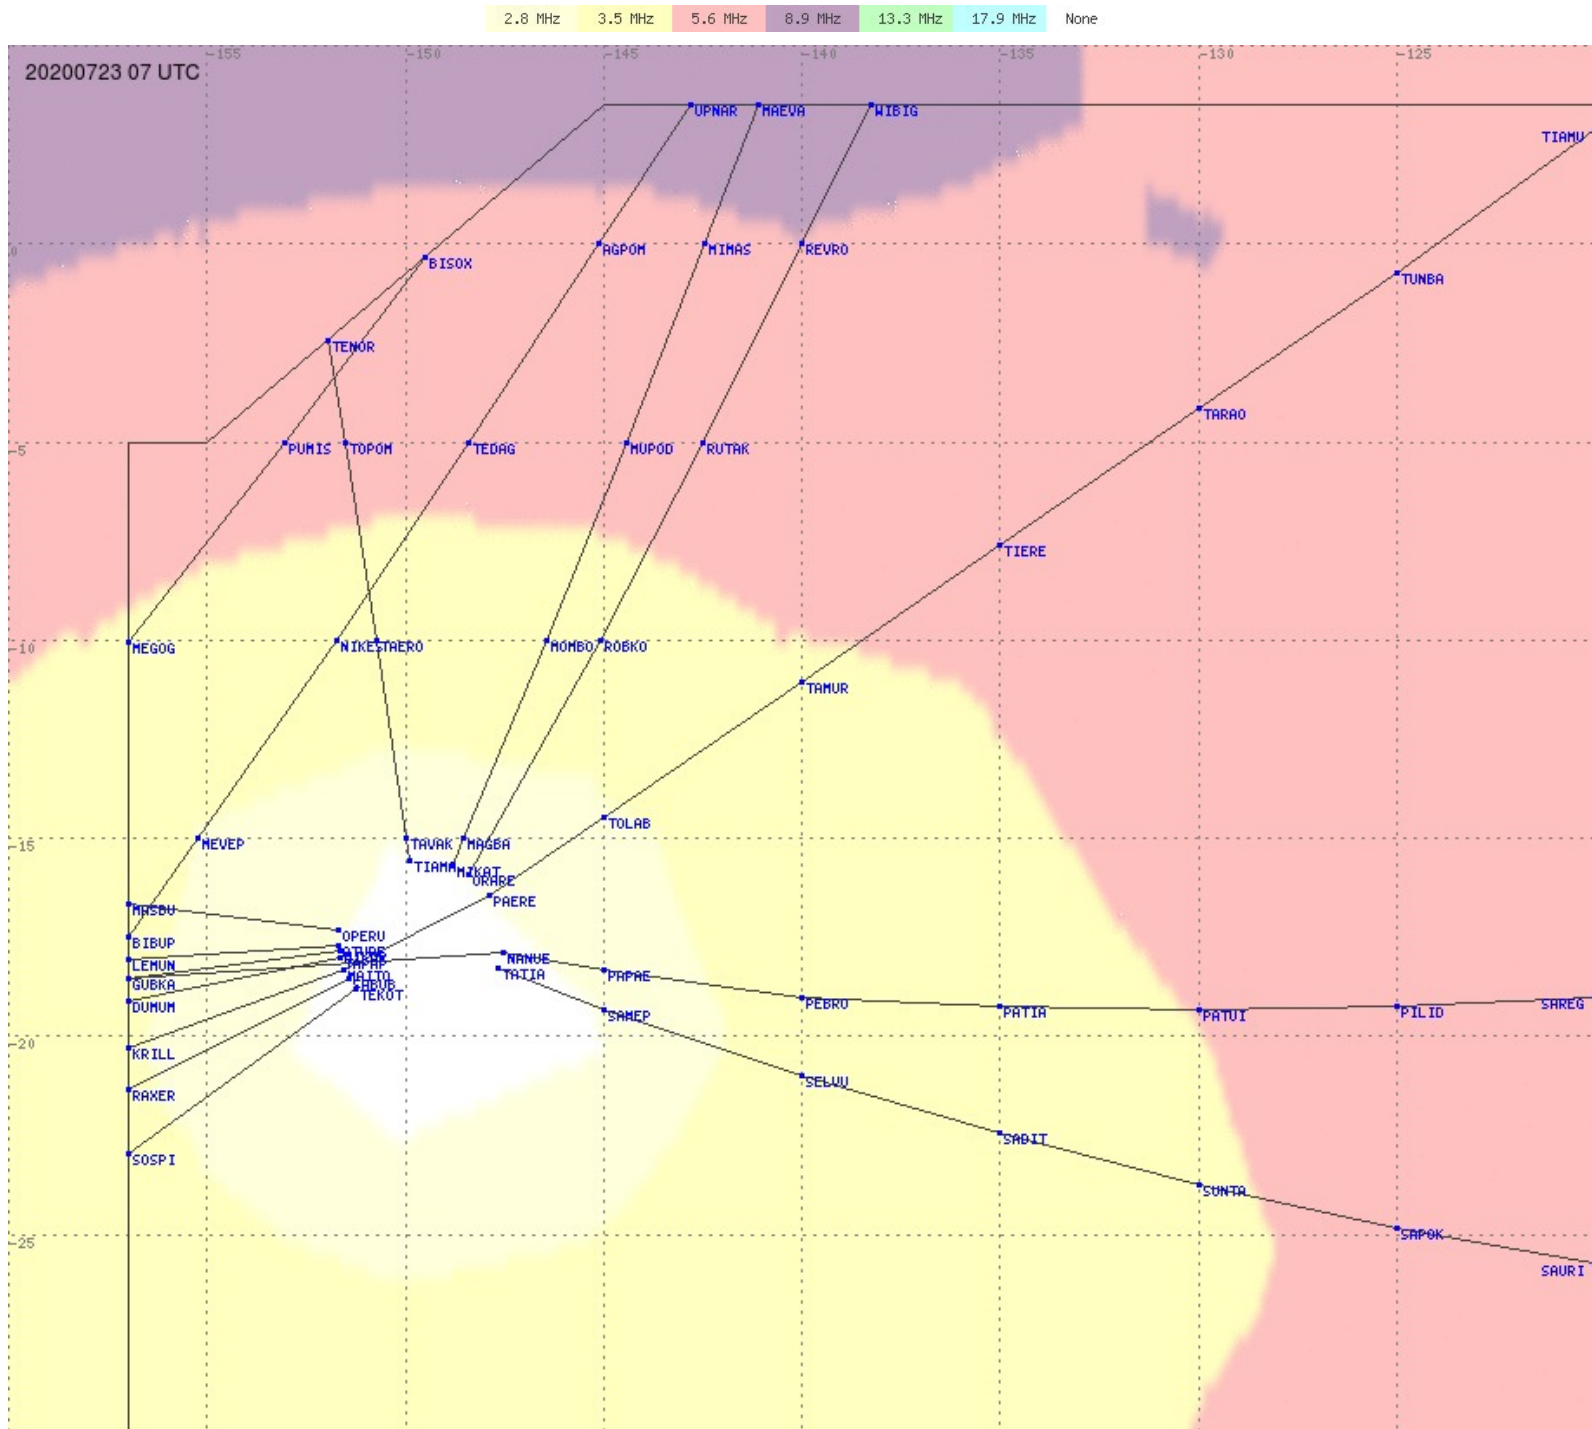

Tahiti FIR - HF Propag - 20200723

2.8 MHz
3.5 MHz
5.6 MHz
8.9 MHz
13.3 MHz
17.9 MHz
None

Tahiti FIR - HF Propag - 20200723

2.8 MHz 3.5 MHz 5.6 MHz 8.9 MHz 13.3 MHz 17.9 MHz None

Tahiti FIR - HF Propag - 20200723

Tahiti FIR - HF Propag - 20200723

Tahiti FIR - HF Propag - 20200723

Tahiti FIR - HF Propag - 20200723

Tahiti FIR - HF Propag - 20200723

Tahiti FIR - HF Propag - 20200723

Tahiti FIR - HF Propag - 20200723

2.8 MHz
3.5 MHz
5.6 MHz
8.9 MHz
13.3 MHz
17.9 MHz
None