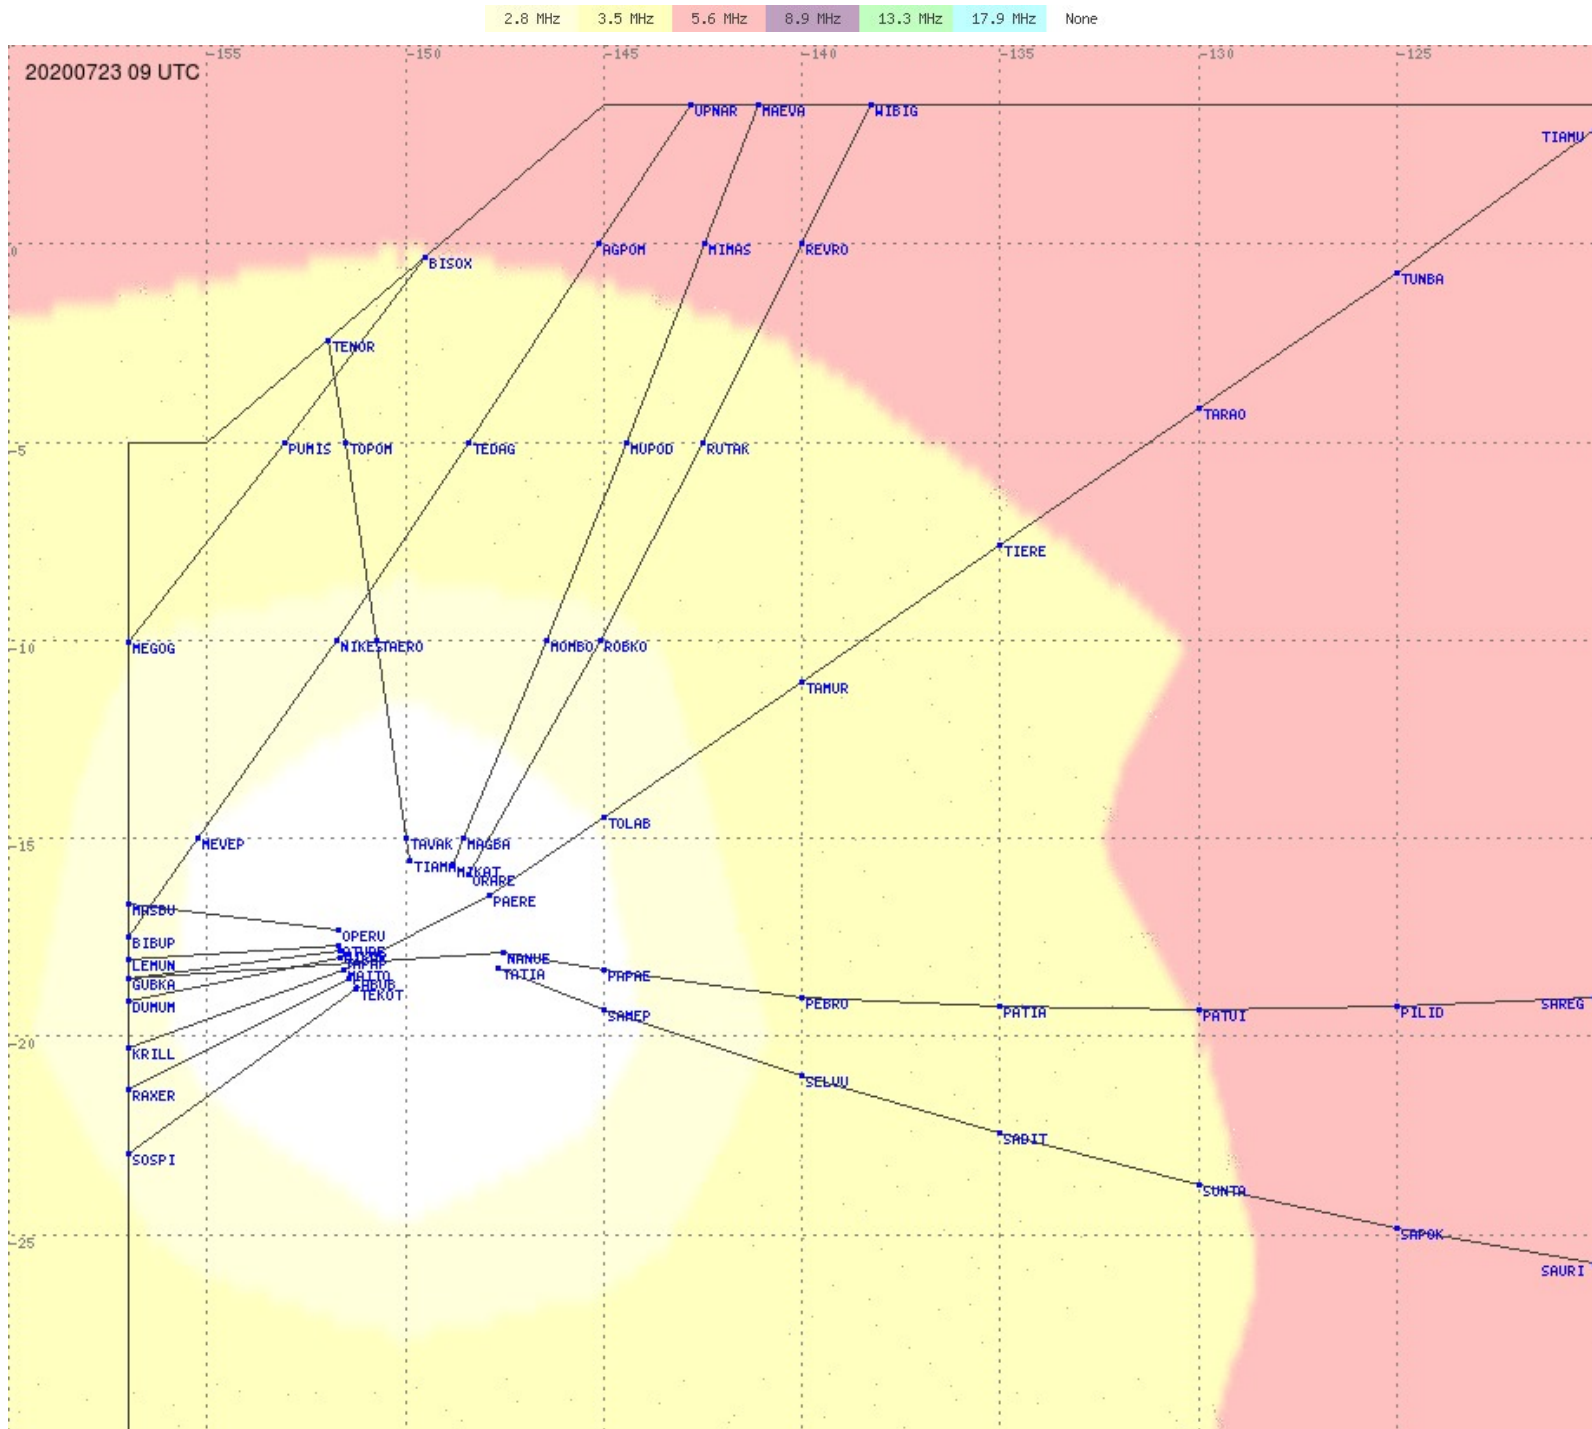

Tahiti FIR - HF Propag - 20200723

2.8 MHz
3.5 MHz
5.6 MHz
8.9 MHz
13.3 MHz
17.9 MHz
None

Tahiti FIR - HF Propag - 20200723

2.8 MHz 3.5 MHz 5.6 MHz 8.9 MHz 13.3 MHz 17.9 MHz None

Tahiti FIR - HF Propag - 20200723

Tahiti FIR - HF Propag - 20200723

Tahiti FIR - HF Propag - 20200723

Tahiti FIR - HF Propag - 20200723

Tahiti FIR - HF Propag - 20200723

Tahiti FIR - HF Propag - 20200723

Tahiti FIR - HF Propag - 20200723

2.8 MHz
3.5 MHz
5.6 MHz
8.9 MHz
13.3 MHz
17.9 MHz
None