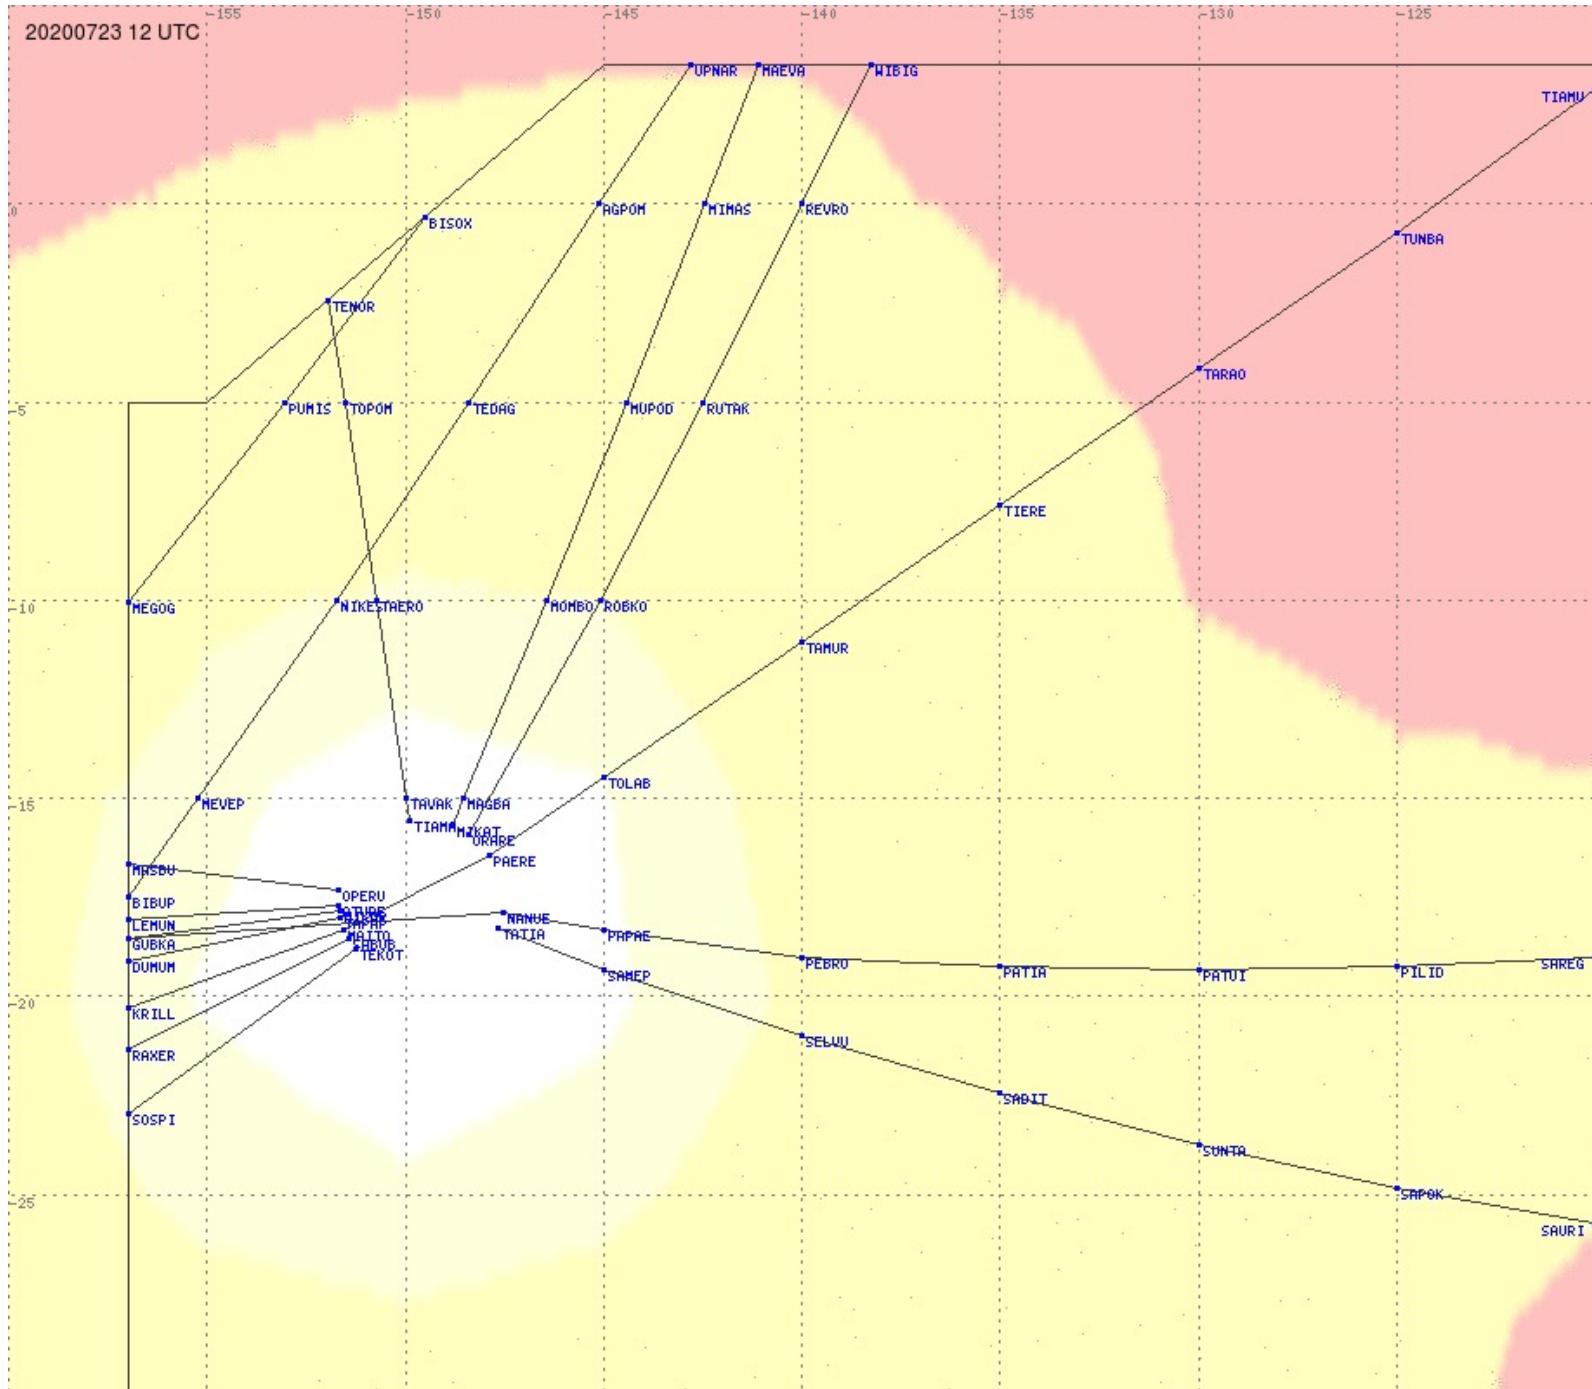

Tahiti FIR - HF Propag - 20200723

2.8 MHz
3.5 MHz
5.6 MHz
8.9 MHz
13.3 MHz
17.9 MHz
None

Tahiti FIR - HF Propag - 20200723

2.8 MHz 3.5 MHz 5.6 MHz 8.9 MHz 13.3 MHz 17.9 MHz None

Tahiti FIR - HF Propag - 20200723

Tahiti FIR - HF Propag - 20200723

Tahiti FIR - HF Propag - 20200723

Tahiti FIR - HF Propag - 20200723

Tahiti FIR - HF Propag - 20200723

Tahiti FIR - HF Propag - 20200723

Tahiti FIR - HF Propag - 20200723

2.8 MHz
3.5 MHz
5.6 MHz
8.9 MHz
13.3 MHz
17.9 MHz
None