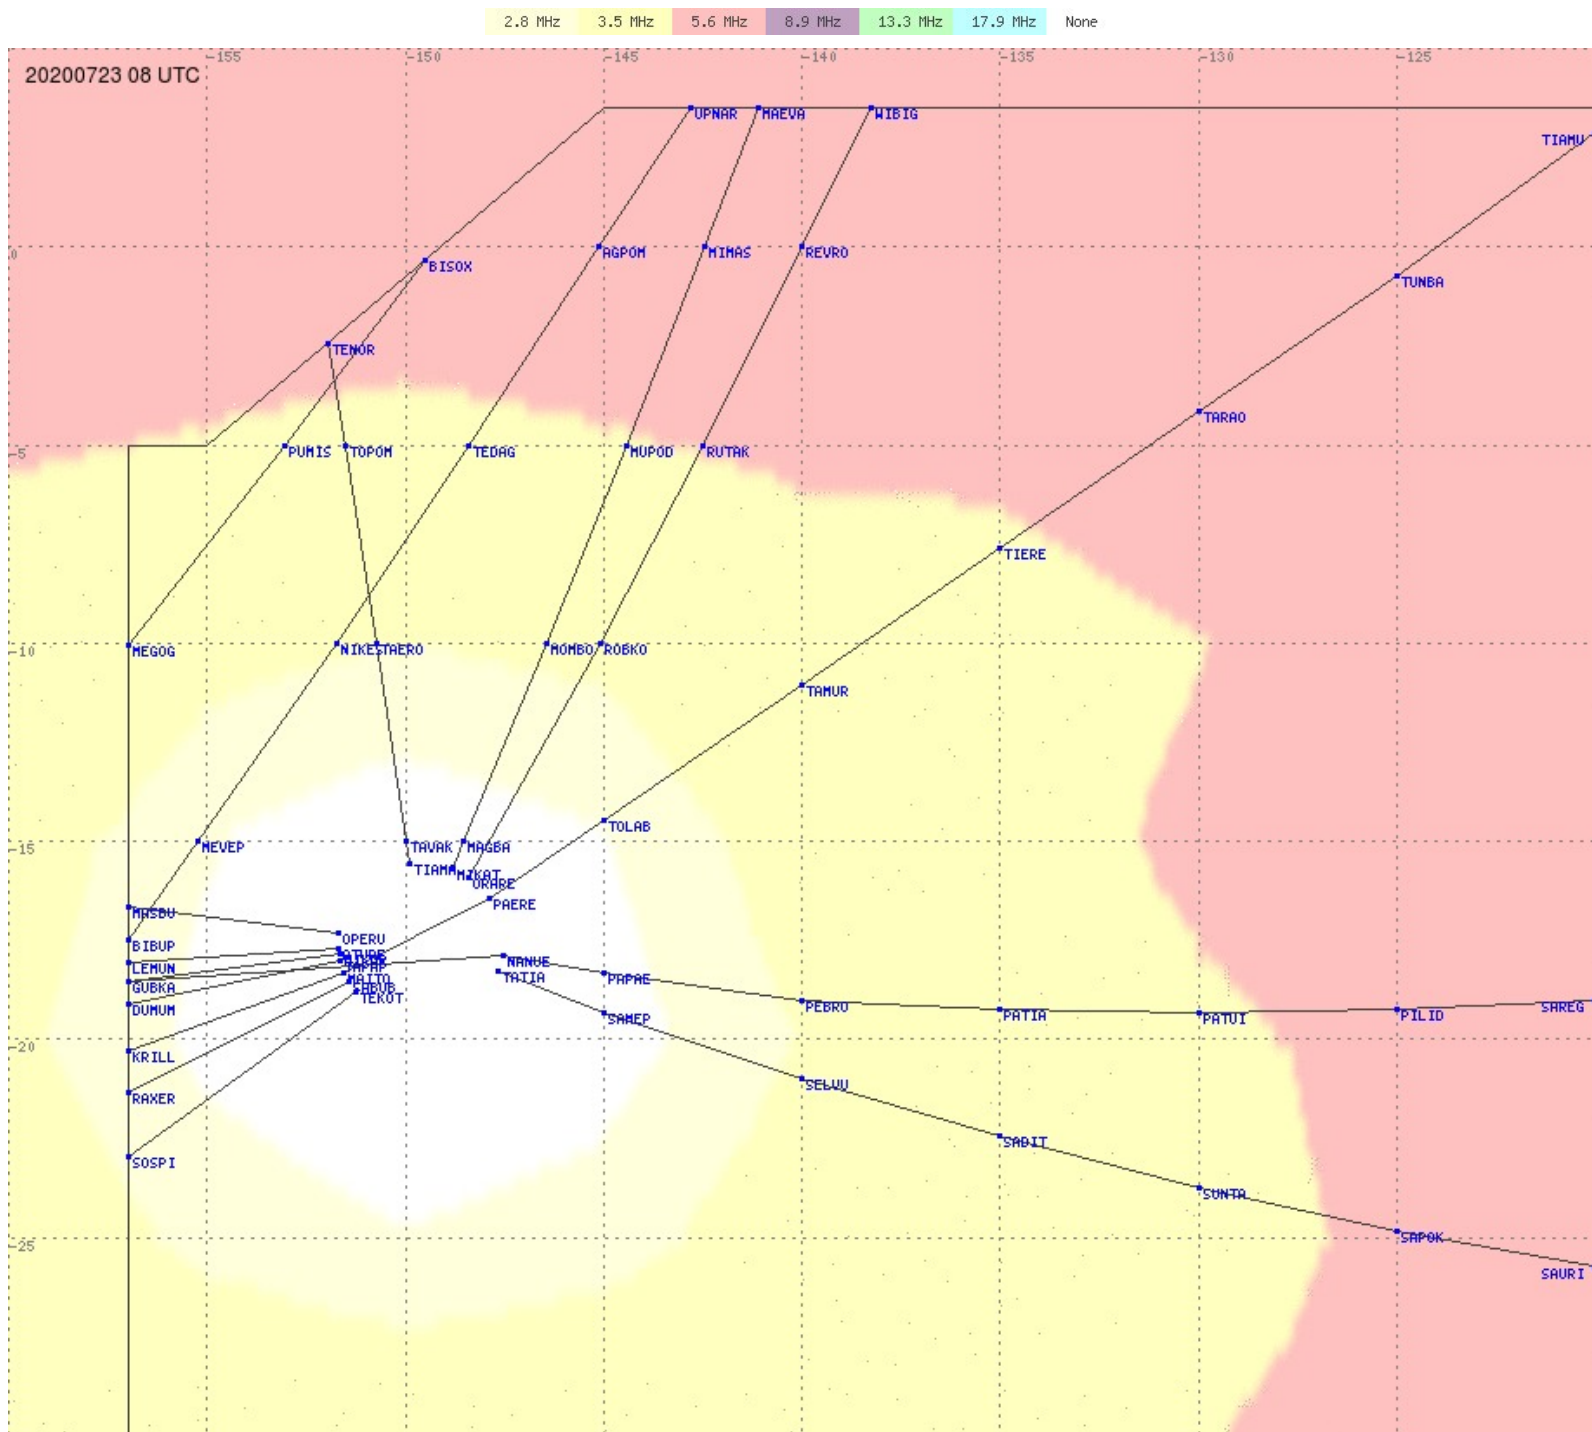

Tahiti FIR - HF Propag - 20200723

2.8 MHz
3.5 MHz
5.6 MHz
8.9 MHz
13.3 MHz
17.9 MHz
None

Tahiti FIR - HF Propag - 20200723

2.8 MHz 3.5 MHz 5.6 MHz 8.9 MHz 13.3 MHz 17.9 MHz None

Tahiti FIR - HF Propag - 20200723

Tahiti FIR - HF Propag - 20200723

Tahiti FIR - HF Propag - 20200723

Tahiti FIR - HF Propag - 20200723

Tahiti FIR - HF Propag - 20200723

Tahiti FIR - HF Propag - 20200723

Tahiti FIR - HF Propag - 20200723

2.8 MHz
3.5 MHz
5.6 MHz
8.9 MHz
13.3 MHz
17.9 MHz
None