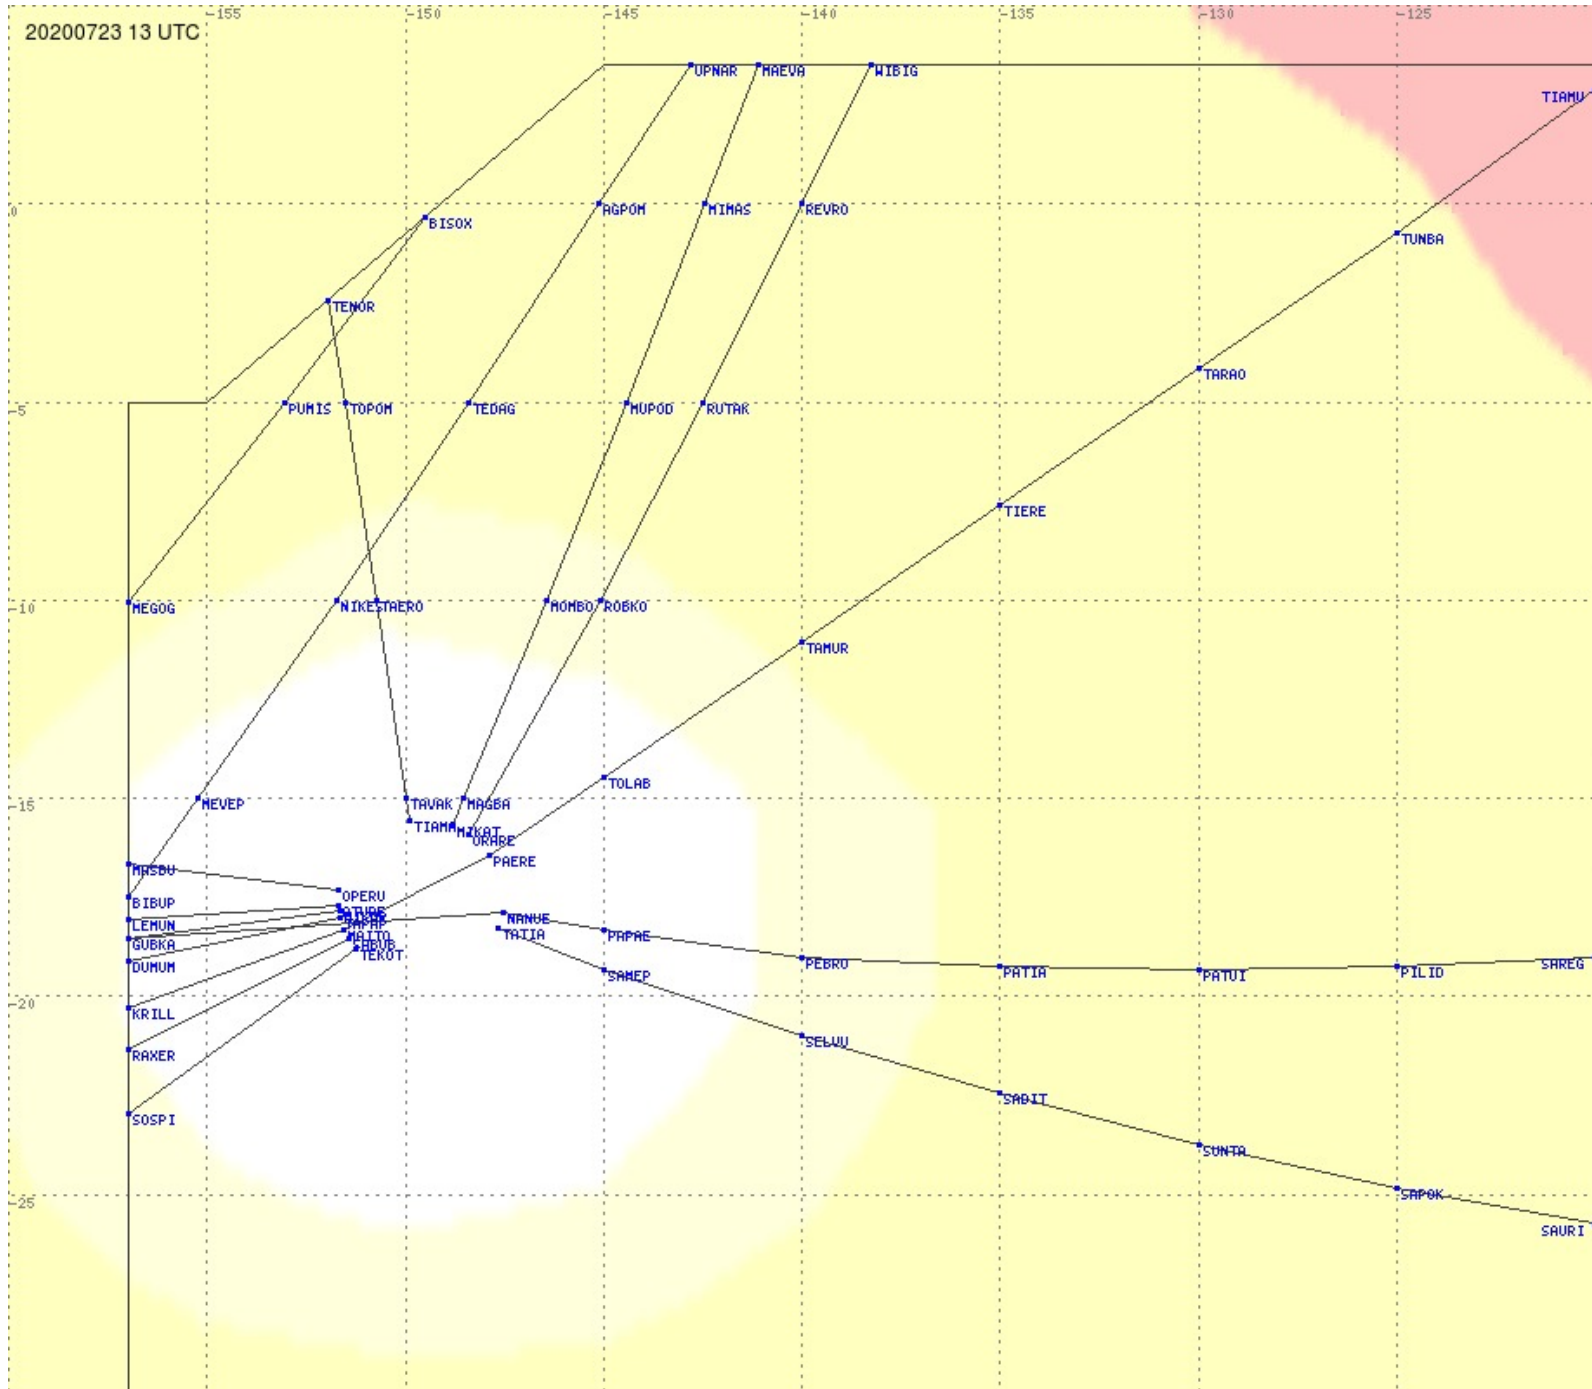

Tahiti FIR - HF Propag - 20200723

Tahiti FIR - HF Propag - 20200723

Tahiti FIR - HF Propag - 20200723

Tahiti FIR - HF Propag - 20200723

Tahiti FIR - HF Propag - 20200723

Tahiti FIR - HF Propag - 20200723

2.8 MHz
3.5 MHz
5.6 MHz
8.9 MHz
13.3 MHz
17.9 MHz
None

Tahiti FIR - HF Propag - 20200723

2.8 MHz
3.5 MHz
5.6 MHz
8.9 MHz
13.3 MHz
17.9 MHz
None

Tahiti FIR - HF Propag - 20200723

2.8 MHz
3.5 MHz
5.6 MHz
8.9 MHz
13.3 MHz
17.9 MHz
None

Tahiti FIR - HF Propag - 20200723