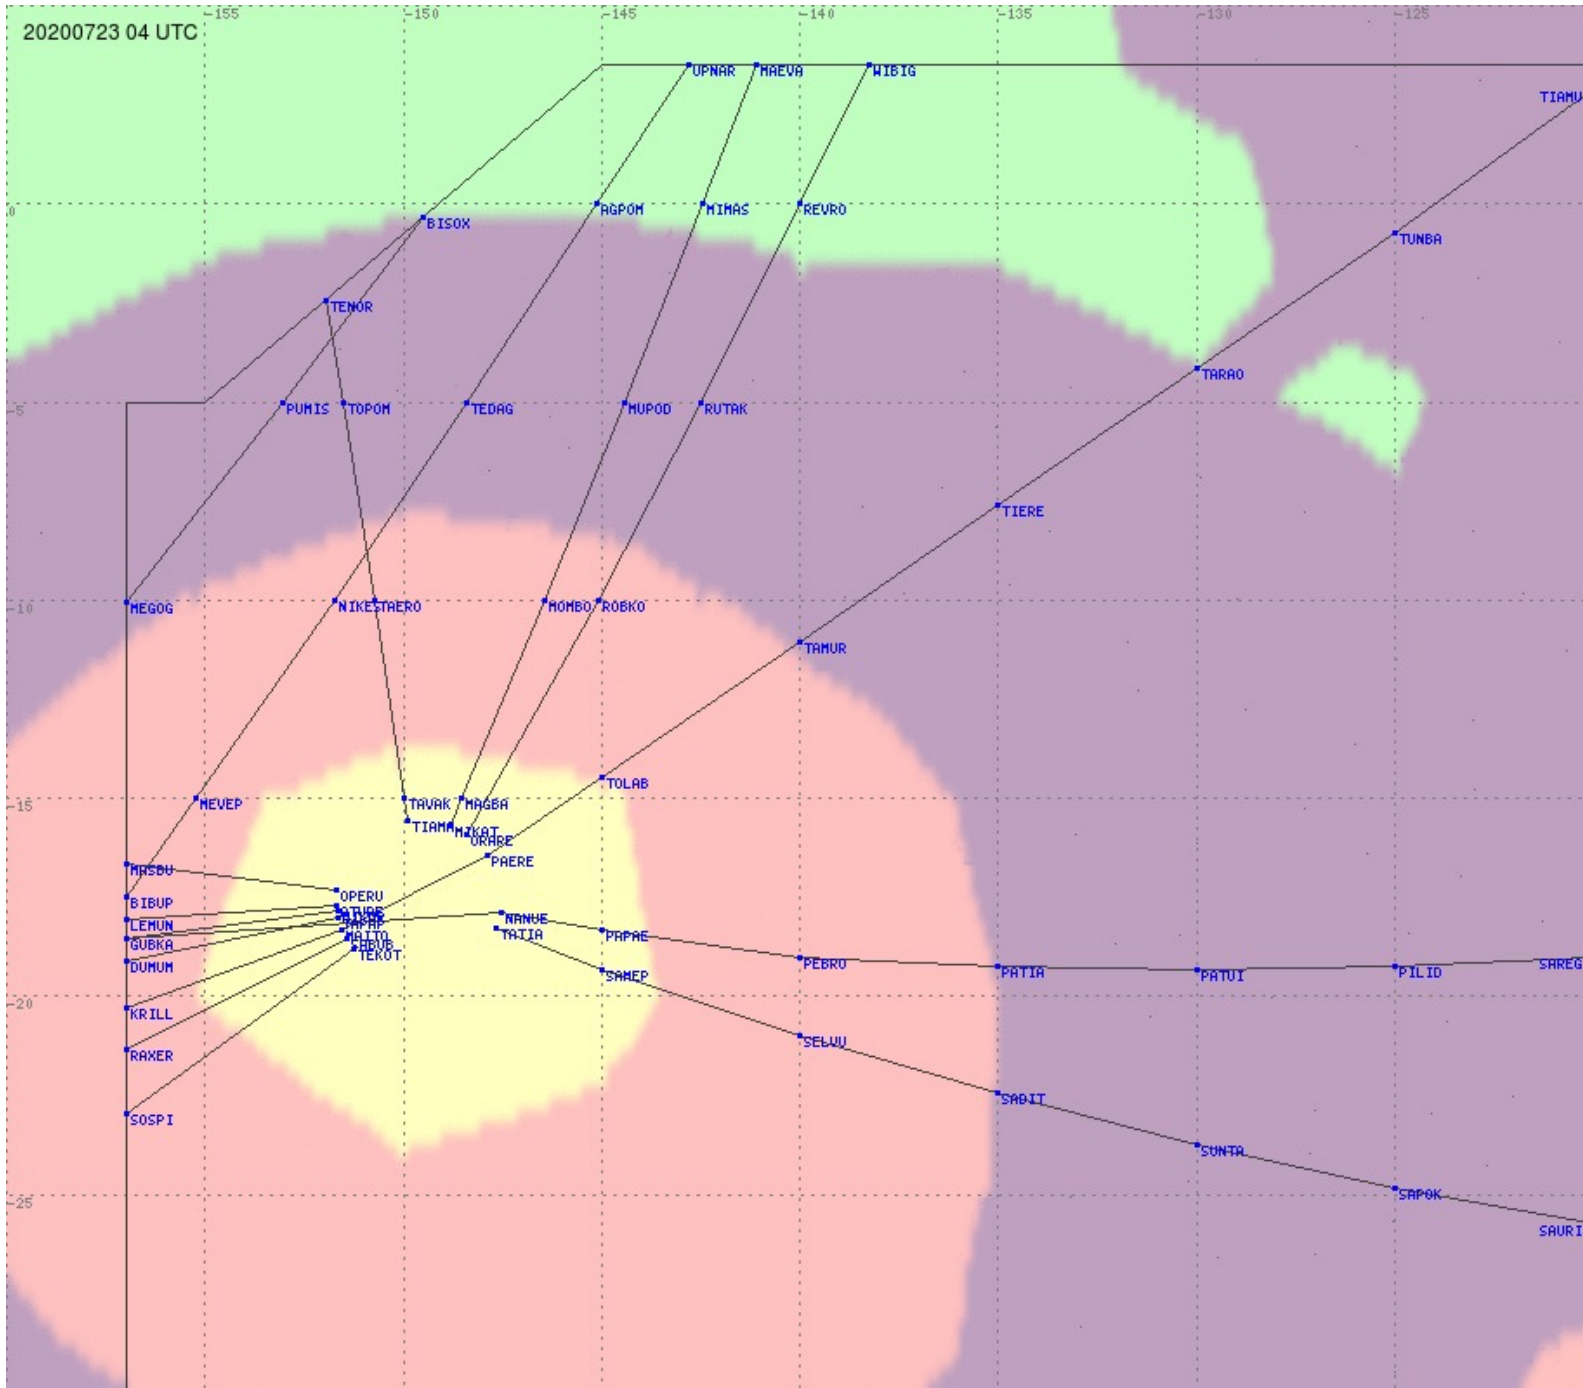

Tahiti FIR - HF Propag - 20200723

2.8 MHz
3.5 MHz
5.6 MHz
8.9 MHz
13.3 MHz
17.9 MHz
None

Tahiti FIR - HF Propag - 20200723

2.8 MHz 3.5 MHz 5.6 MHz 8.9 MHz 13.3 MHz 17.9 MHz None

Tahiti FIR - HF Propag - 20200723

Tahiti FIR - HF Propag - 20200723

Tahiti FIR - HF Propag - 20200723

Tahiti FIR - HF Propag - 20200723

Tahiti FIR - HF Propag - 20200723

Tahiti FIR - HF Propag - 20200723

Tahiti FIR - HF Propag - 20200723

2.8 MHz
3.5 MHz
5.6 MHz
8.9 MHz
13.3 MHz
17.9 MHz
None