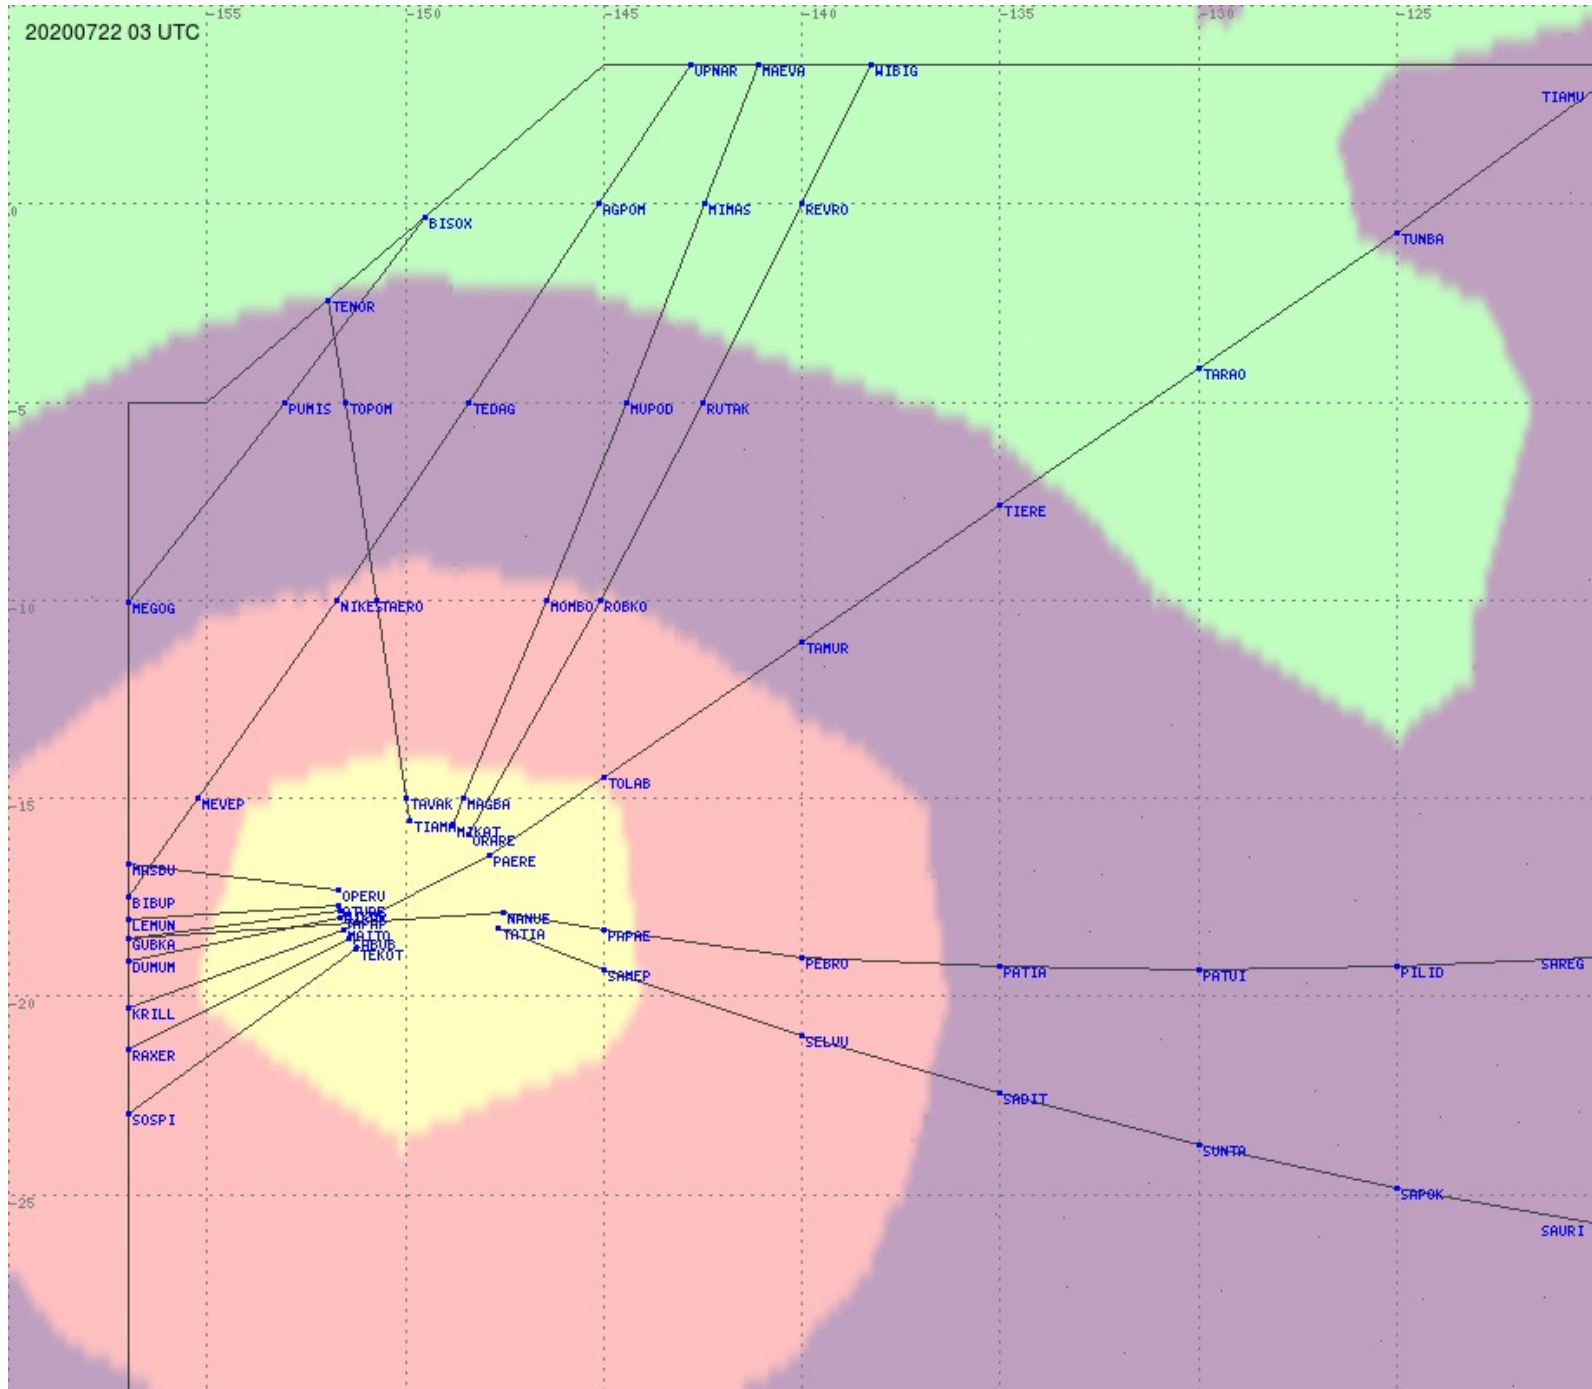

# Tahiti FIR - HF Propag - 20200722

2.8 MHz
3.5 MHz
5.6 MHz
8.9 MHz
13.3 MHz
17.9 MHz
None

# Tahiti FIR - HF Propag - 20200722