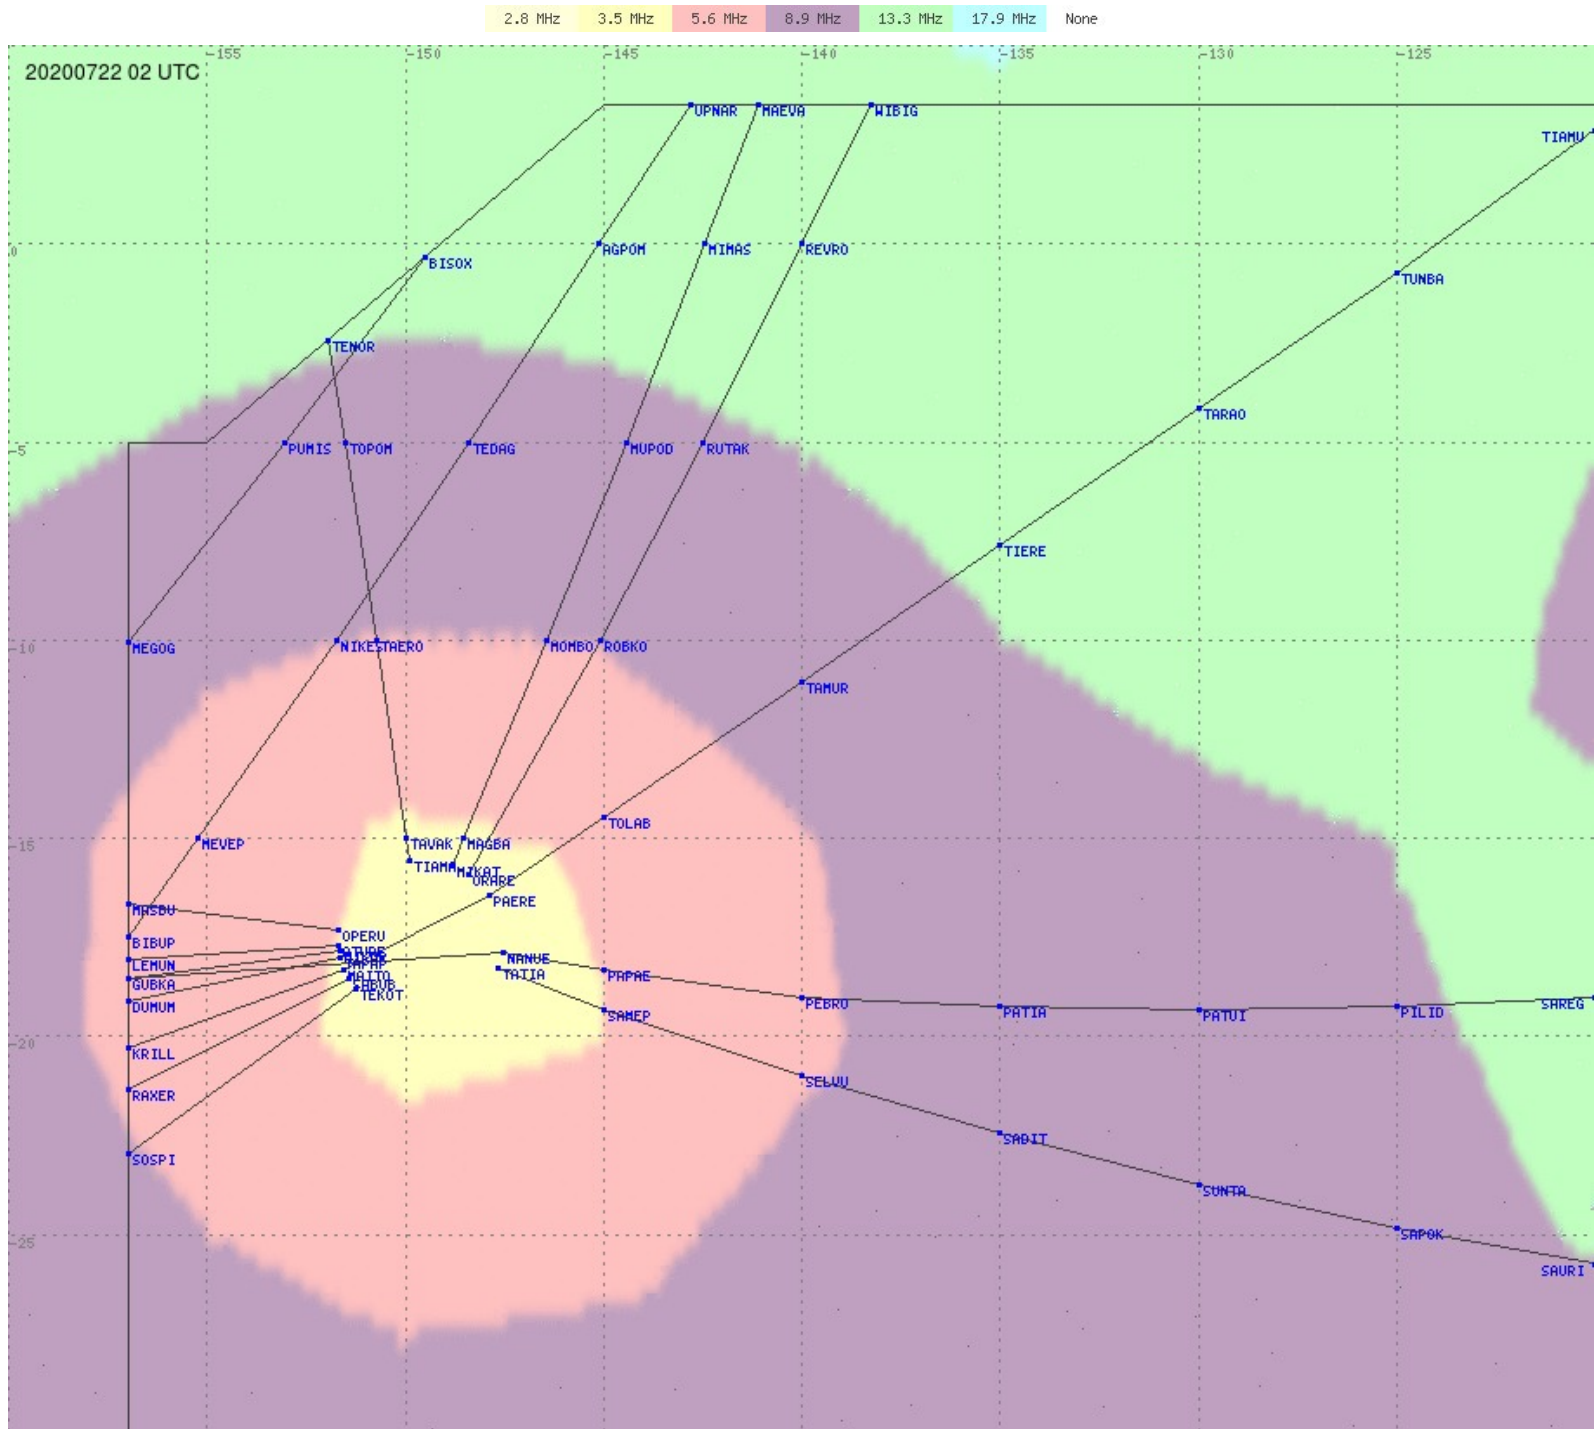

Tahiti FIR - HF Propag - 20200722