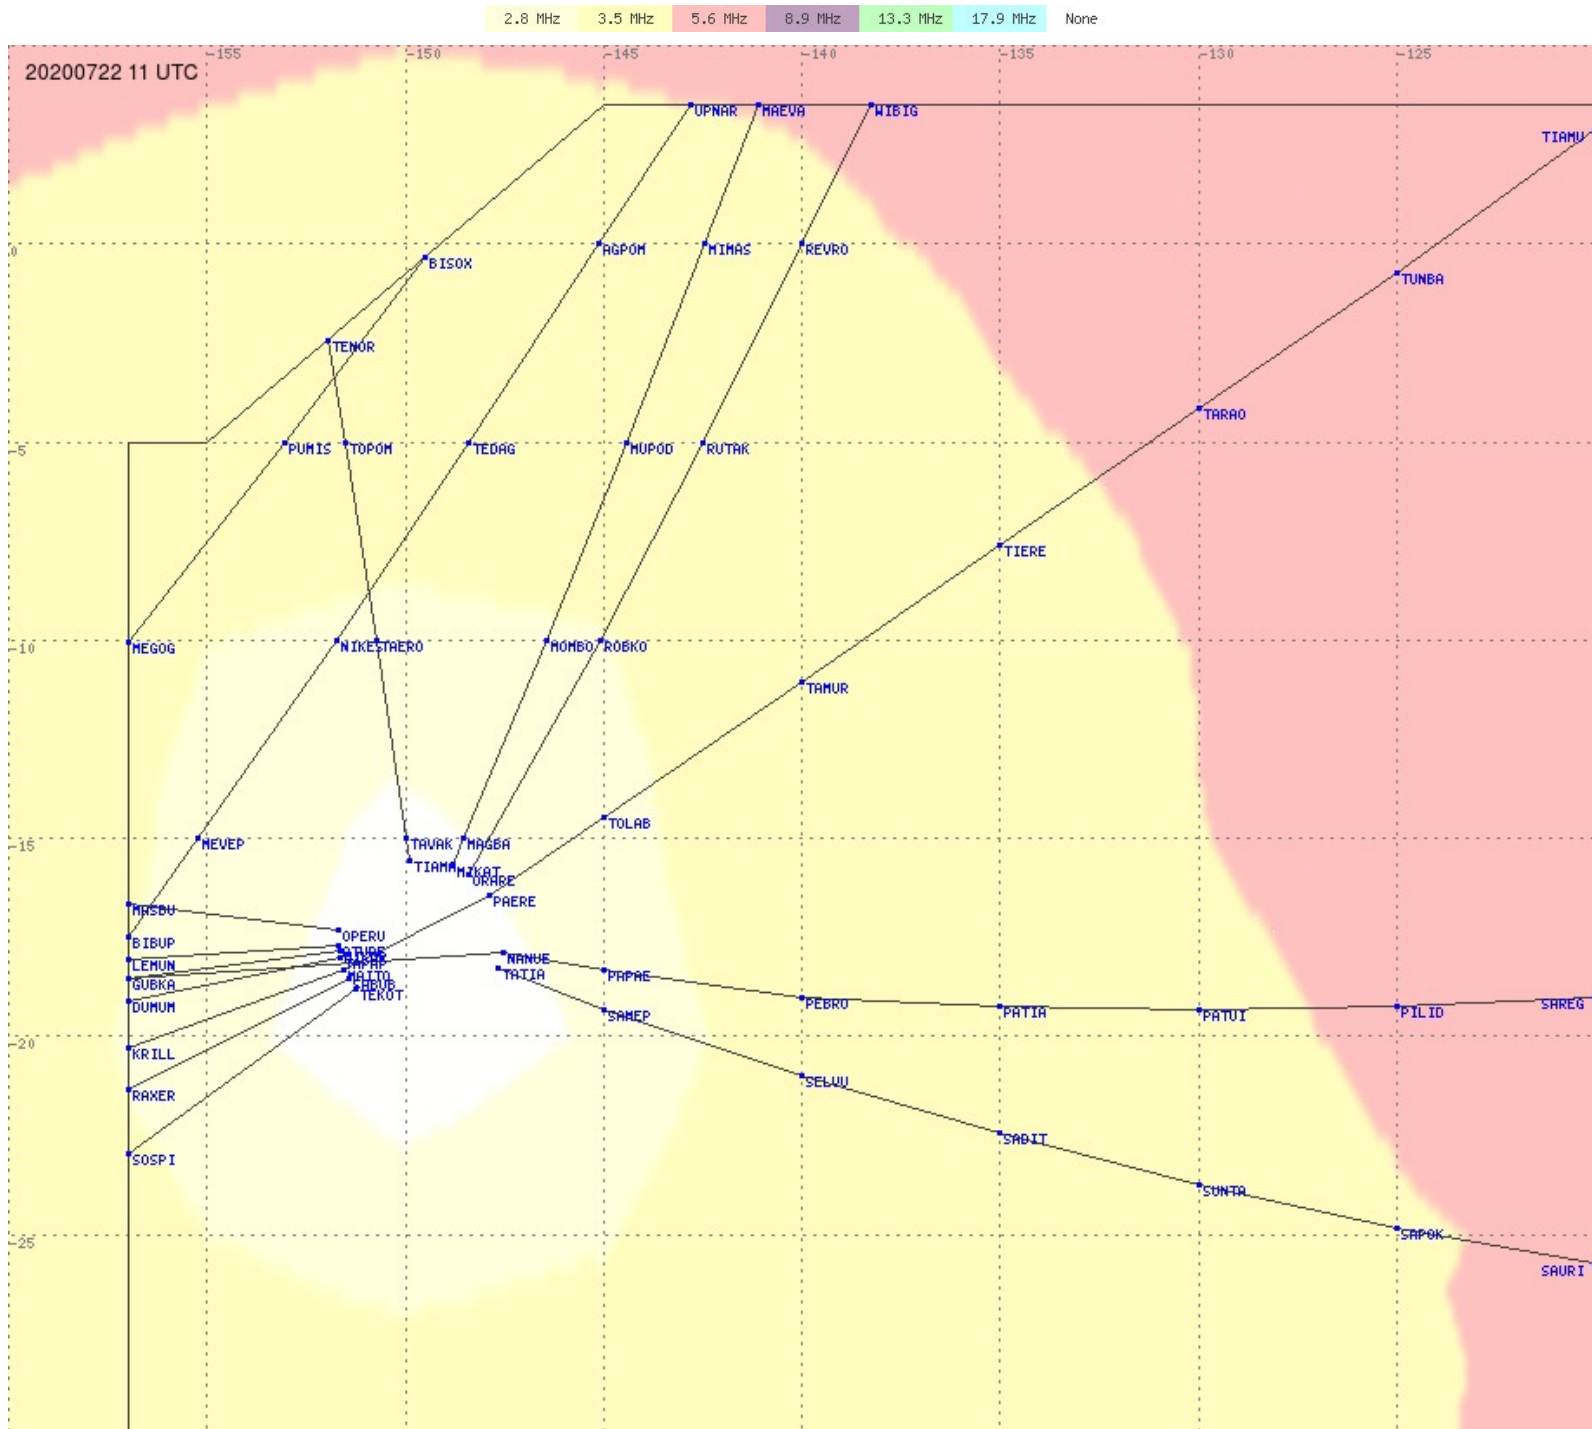

Tahiti FIR - HF Propag - 20200722