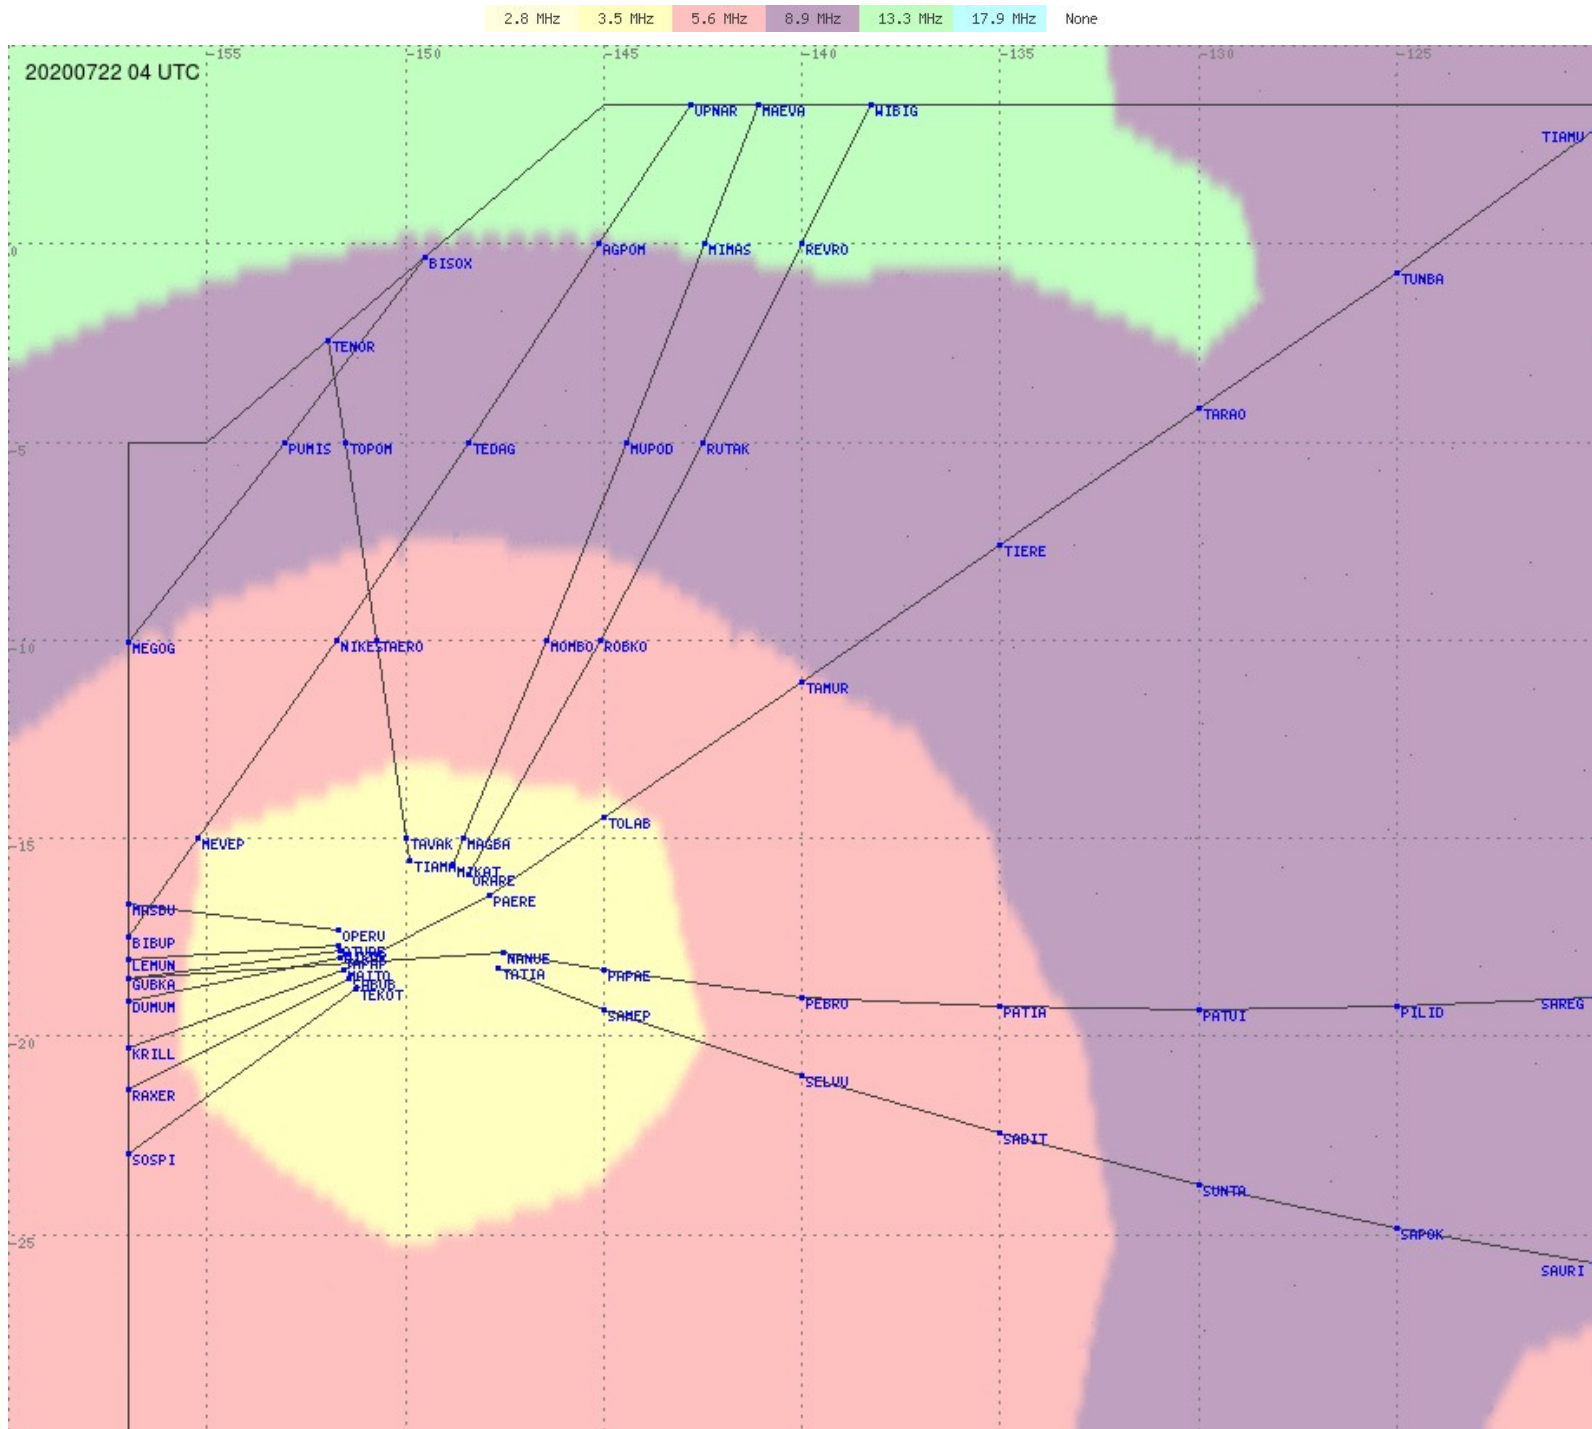

Tahiti FIR - HF Propag - 20200722