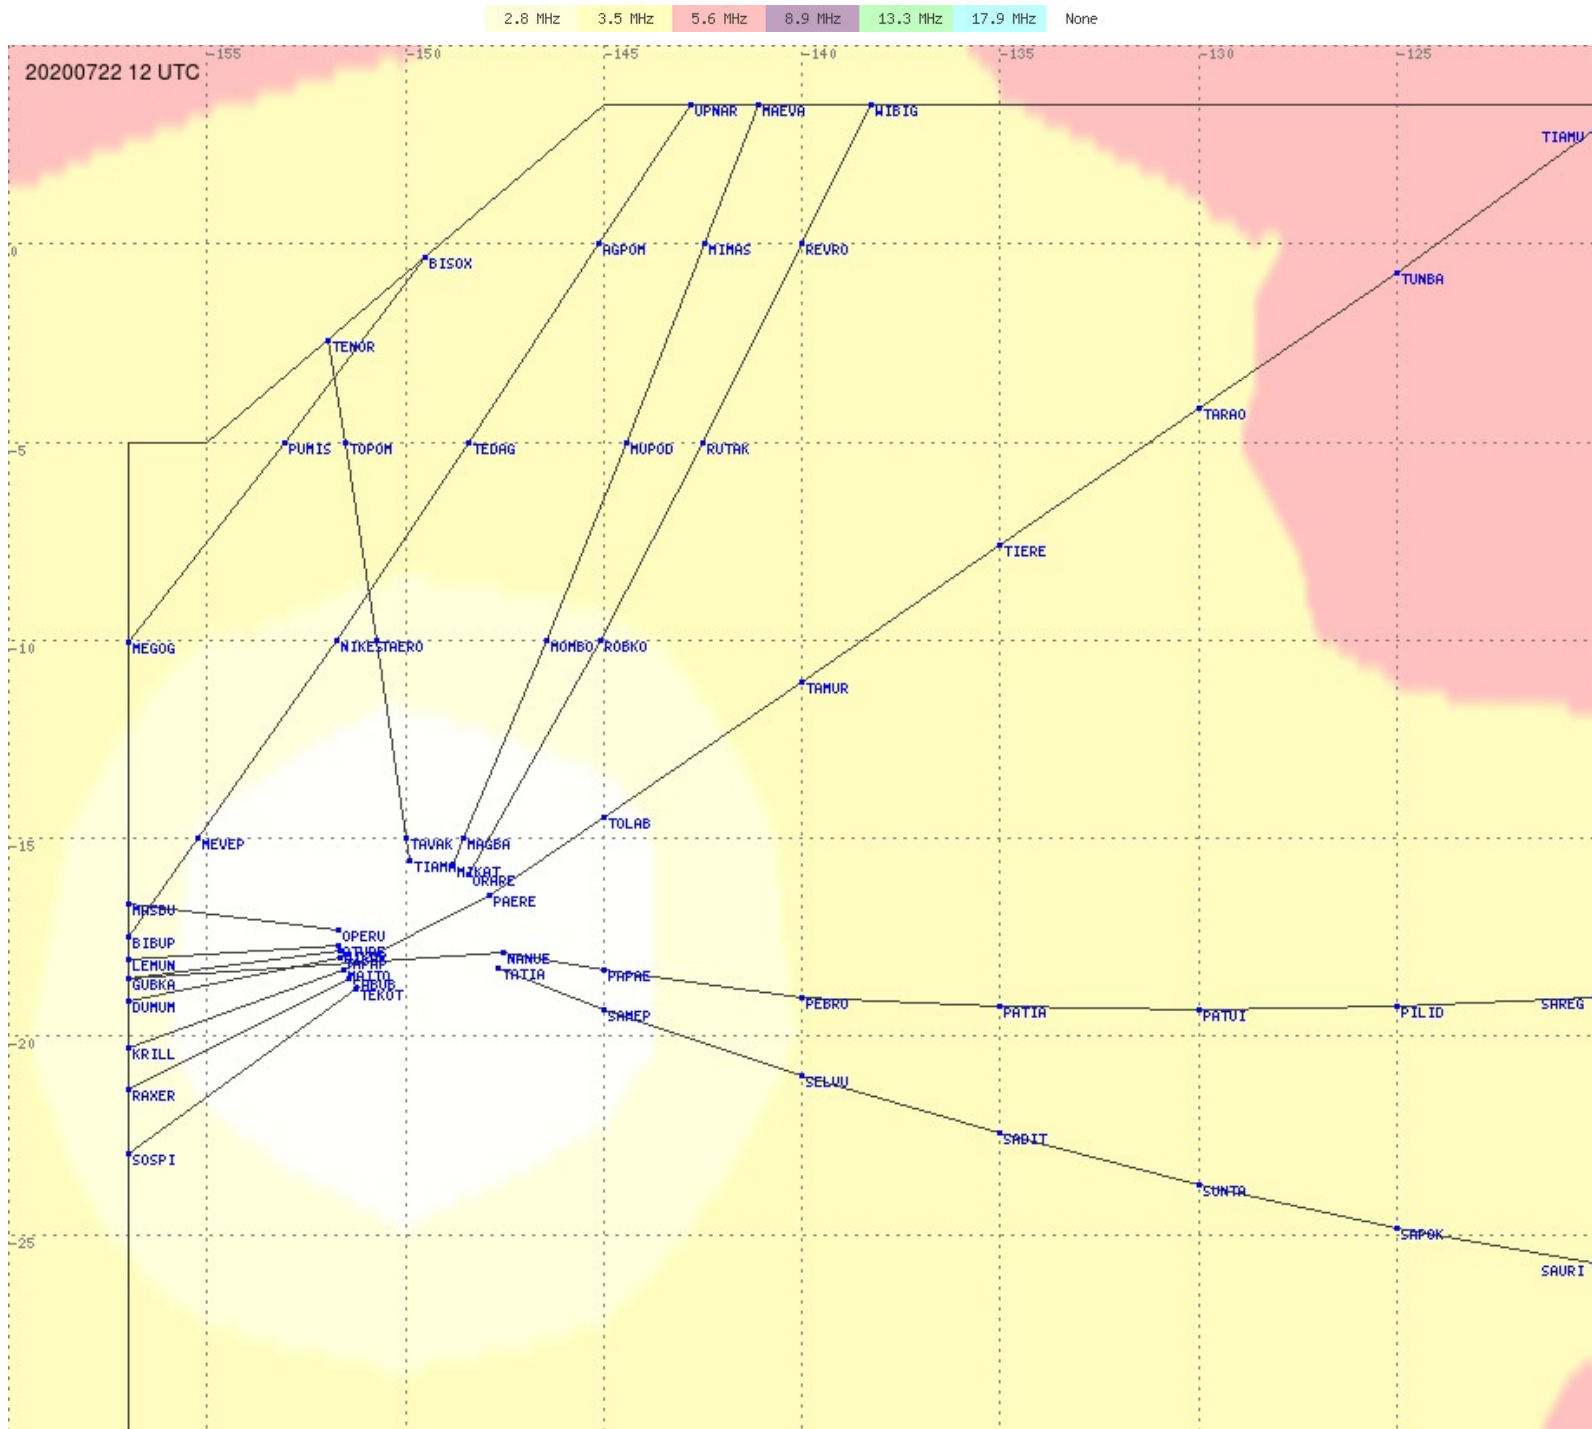

Tahiti FIR - HF Propag - 20200722