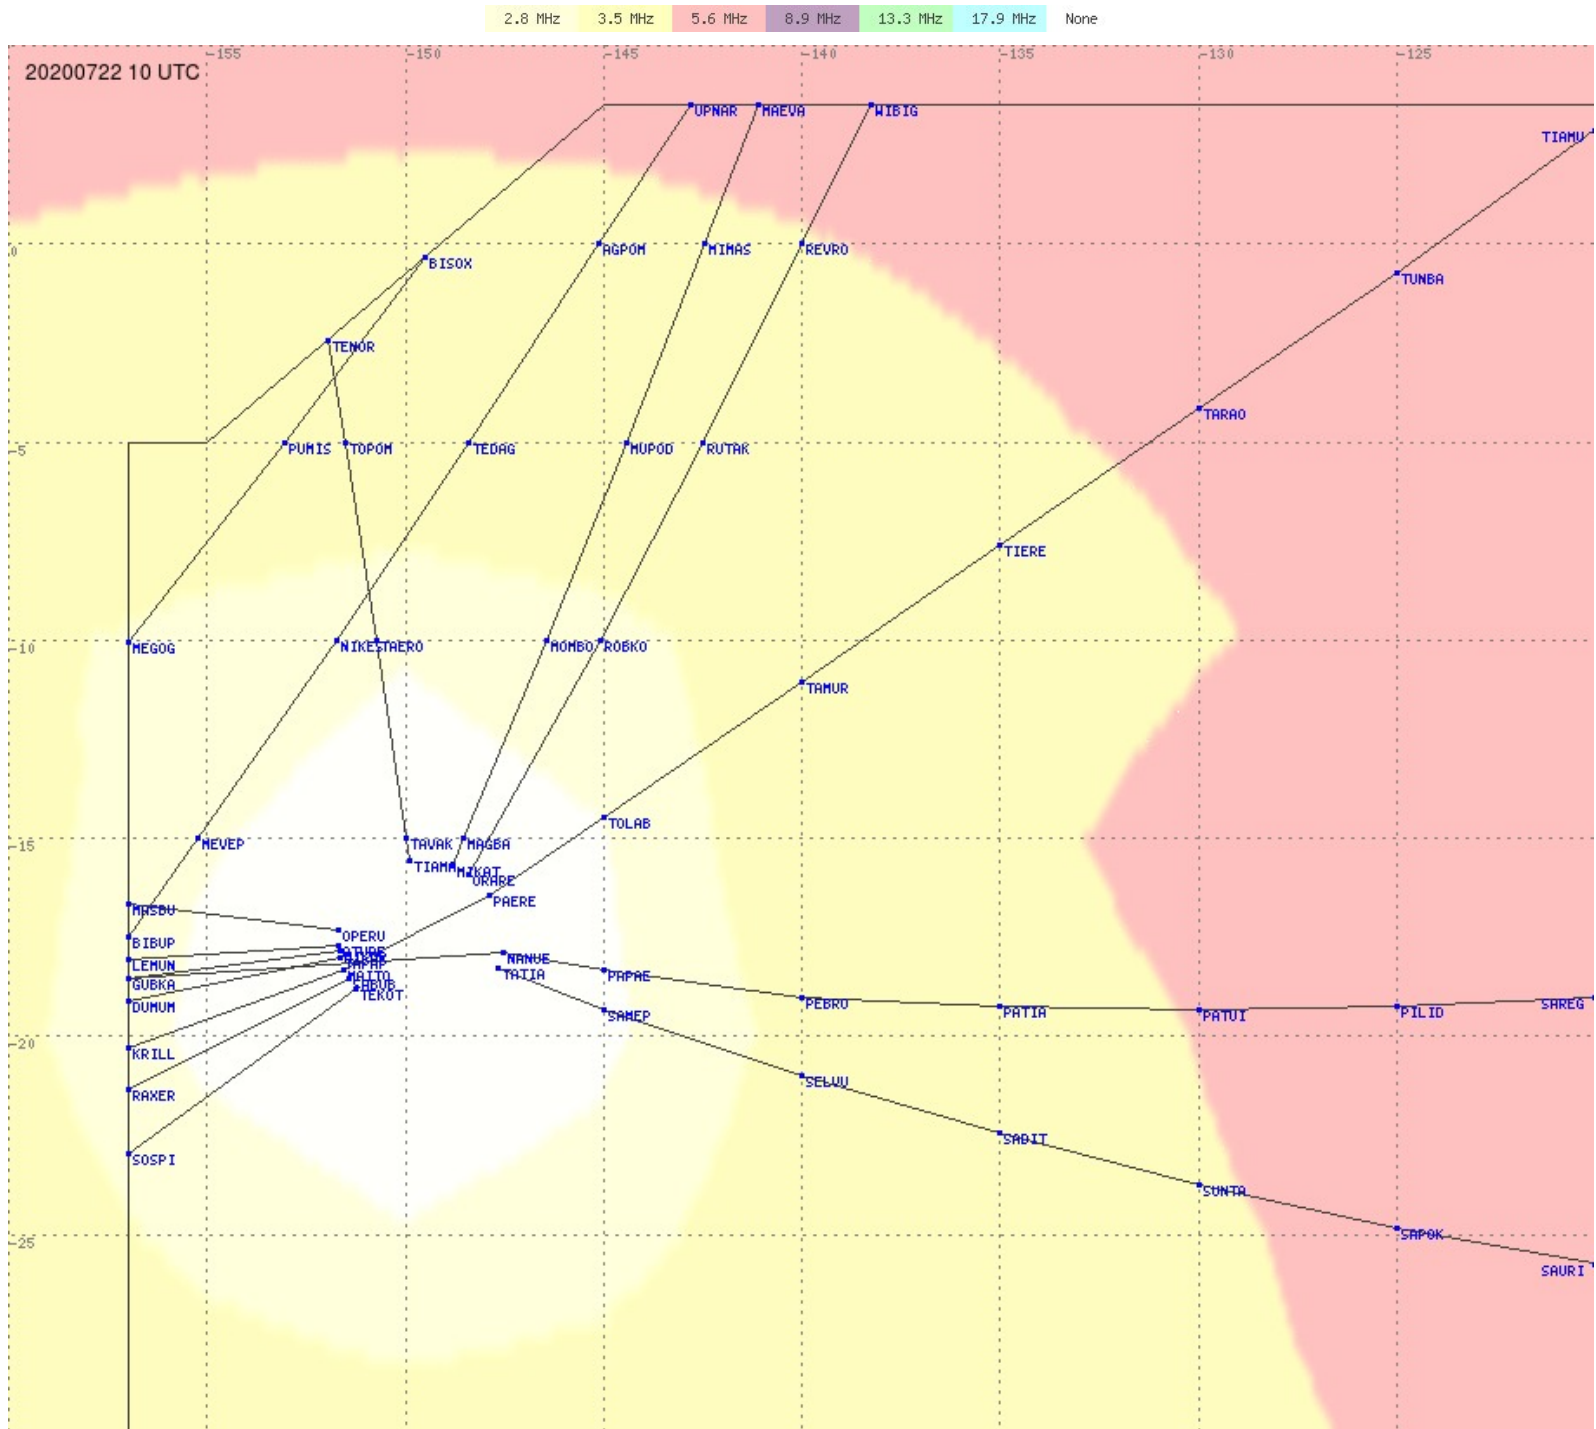

Tahiti FIR - HF Propag - 20200722