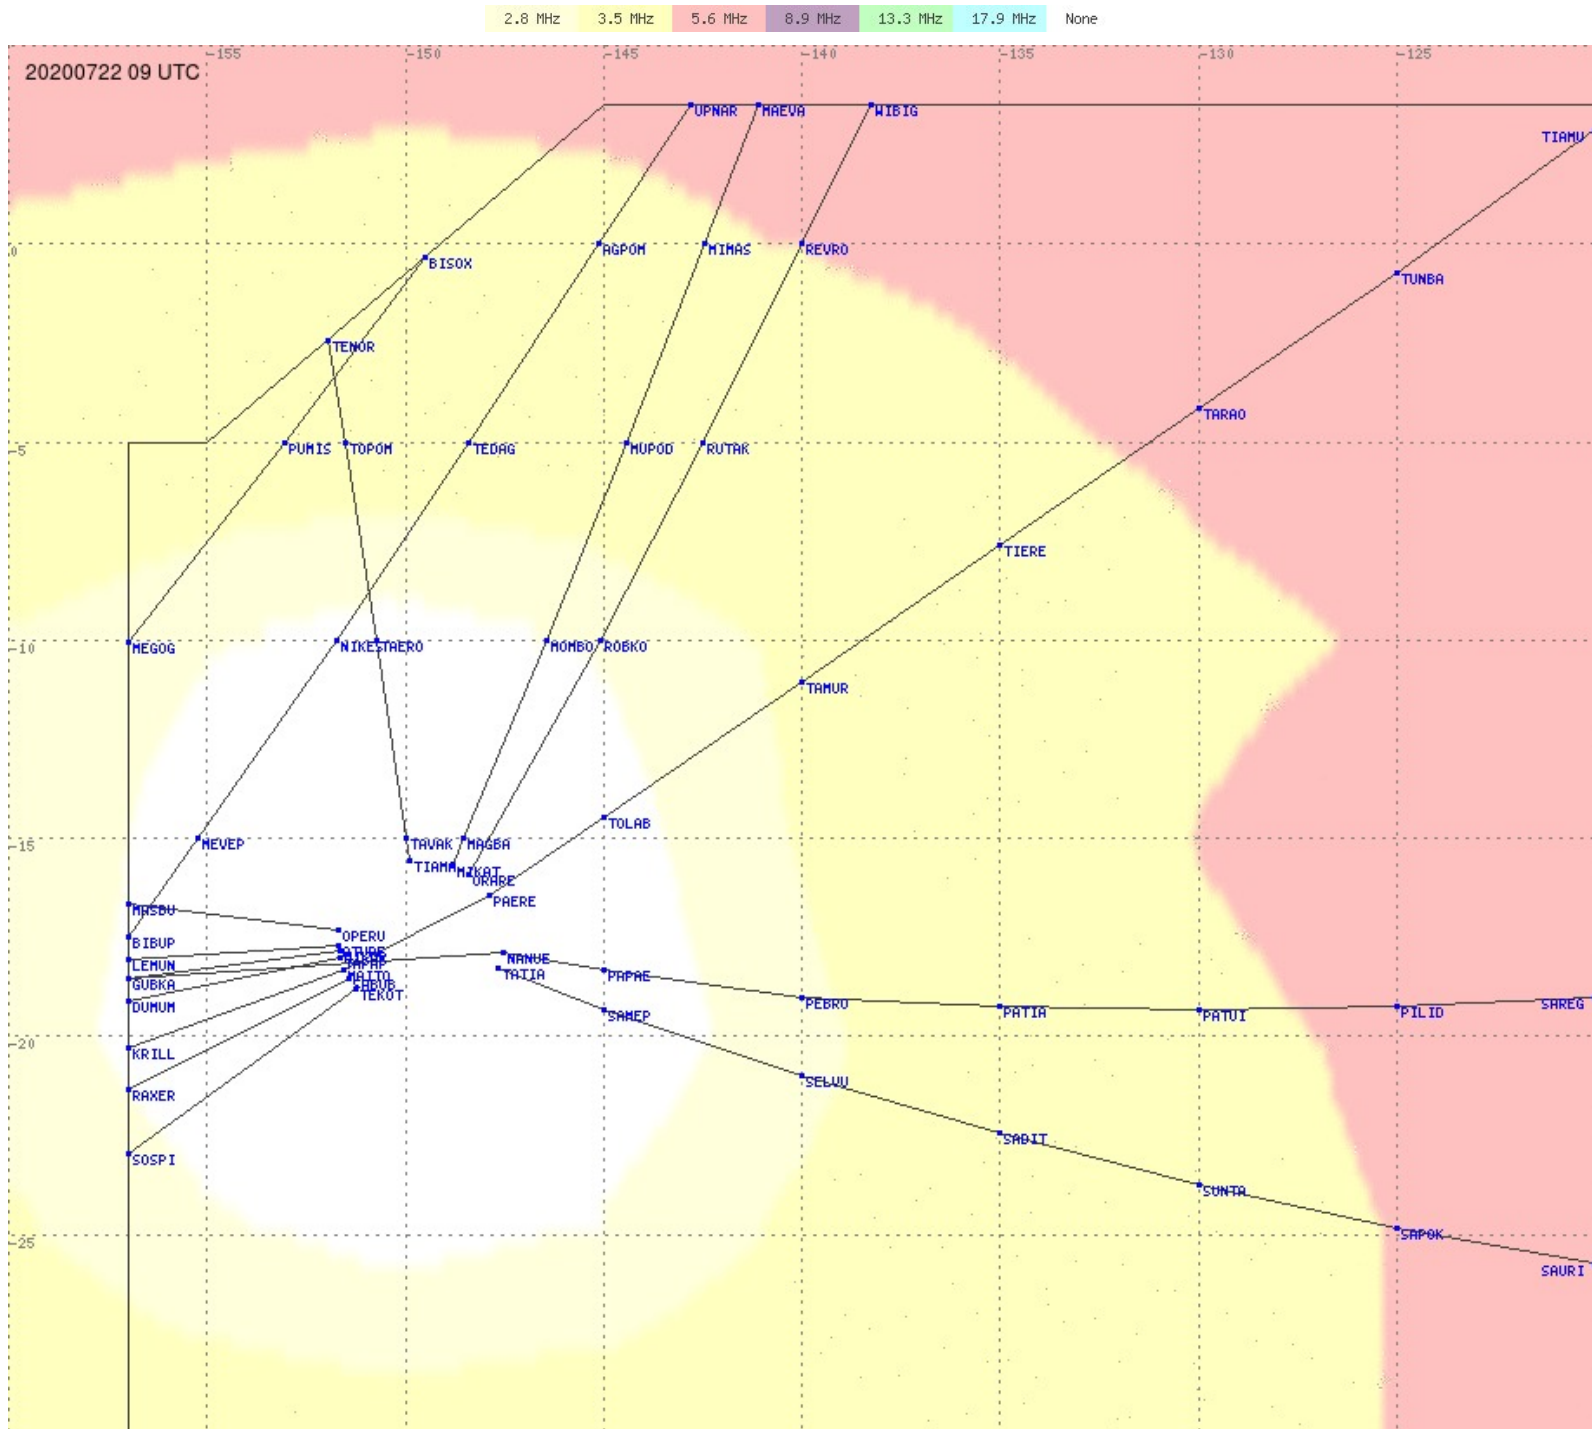

Tahiti FIR - HF Propag - 20200722