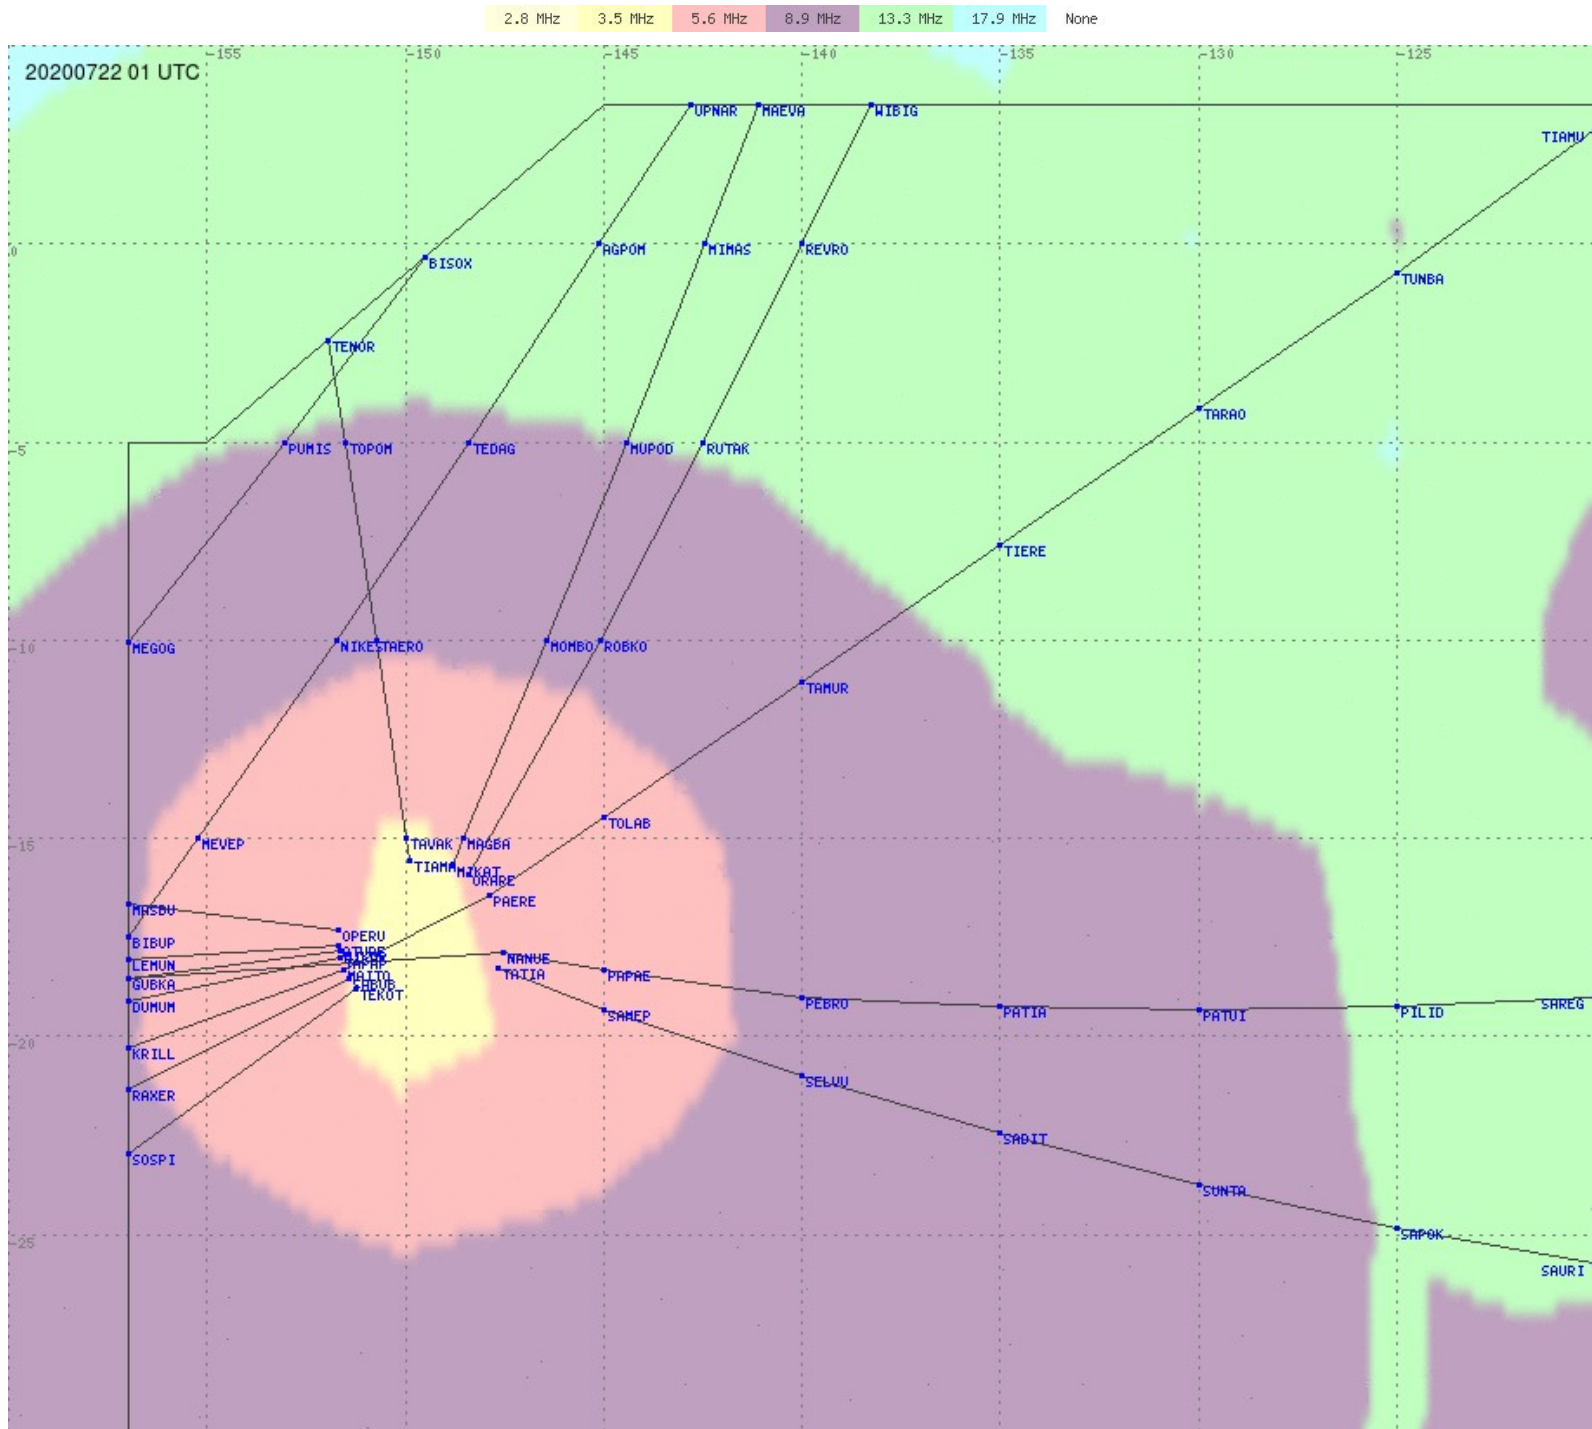

# Tahiti FIR - HF Propag - 20200722

2.8 MHz
3.5 MHz
5.6 MHz
8.9 MHz
13.3 MHz
17.9 MHz
None

# Tahiti FIR - HF Propag - 20200722