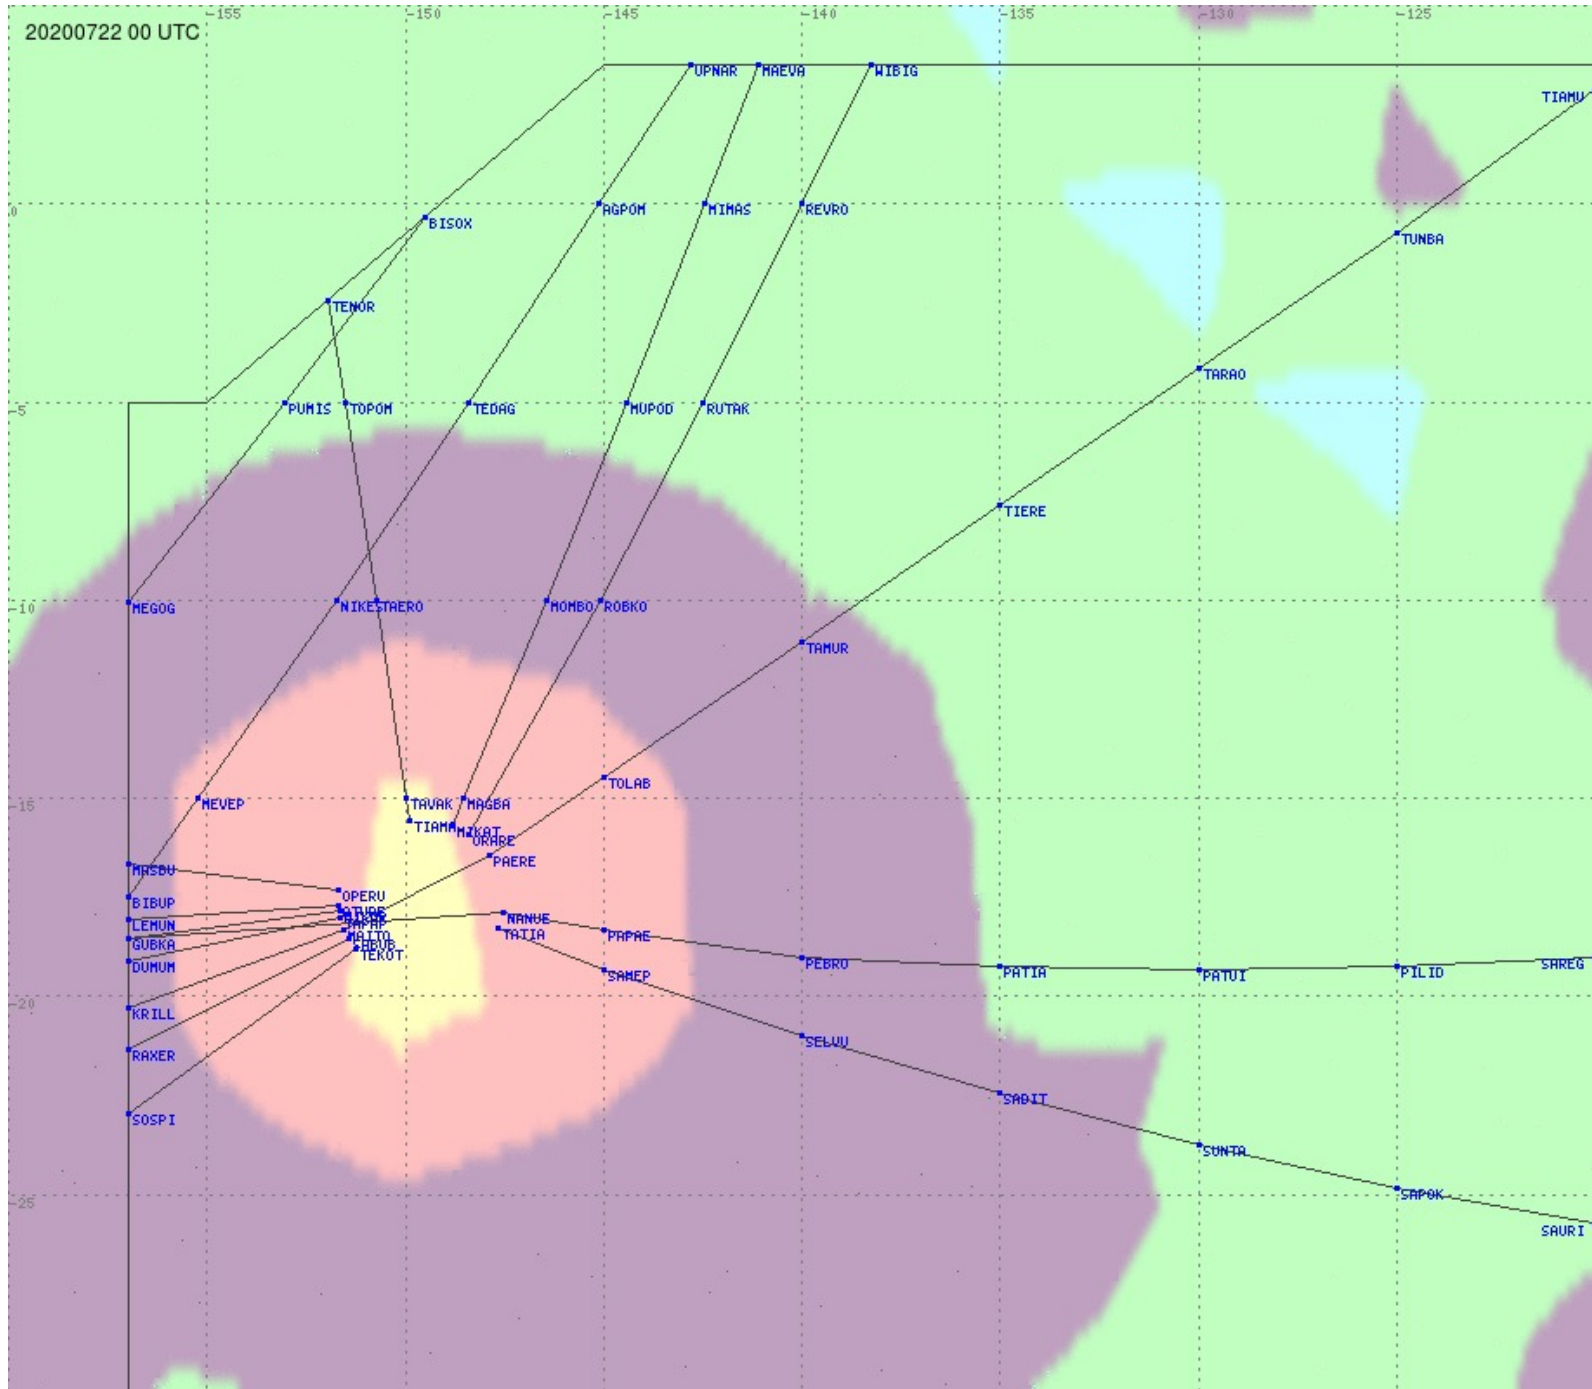

# Tahiti FIR - HF Propag - 20200722

2.8 MHz
3.5 MHz
5.6 MHz
8.9 MHz
13.3 MHz
17.9 MHz
None

# Tahiti FIR - HF Propag - 20200722