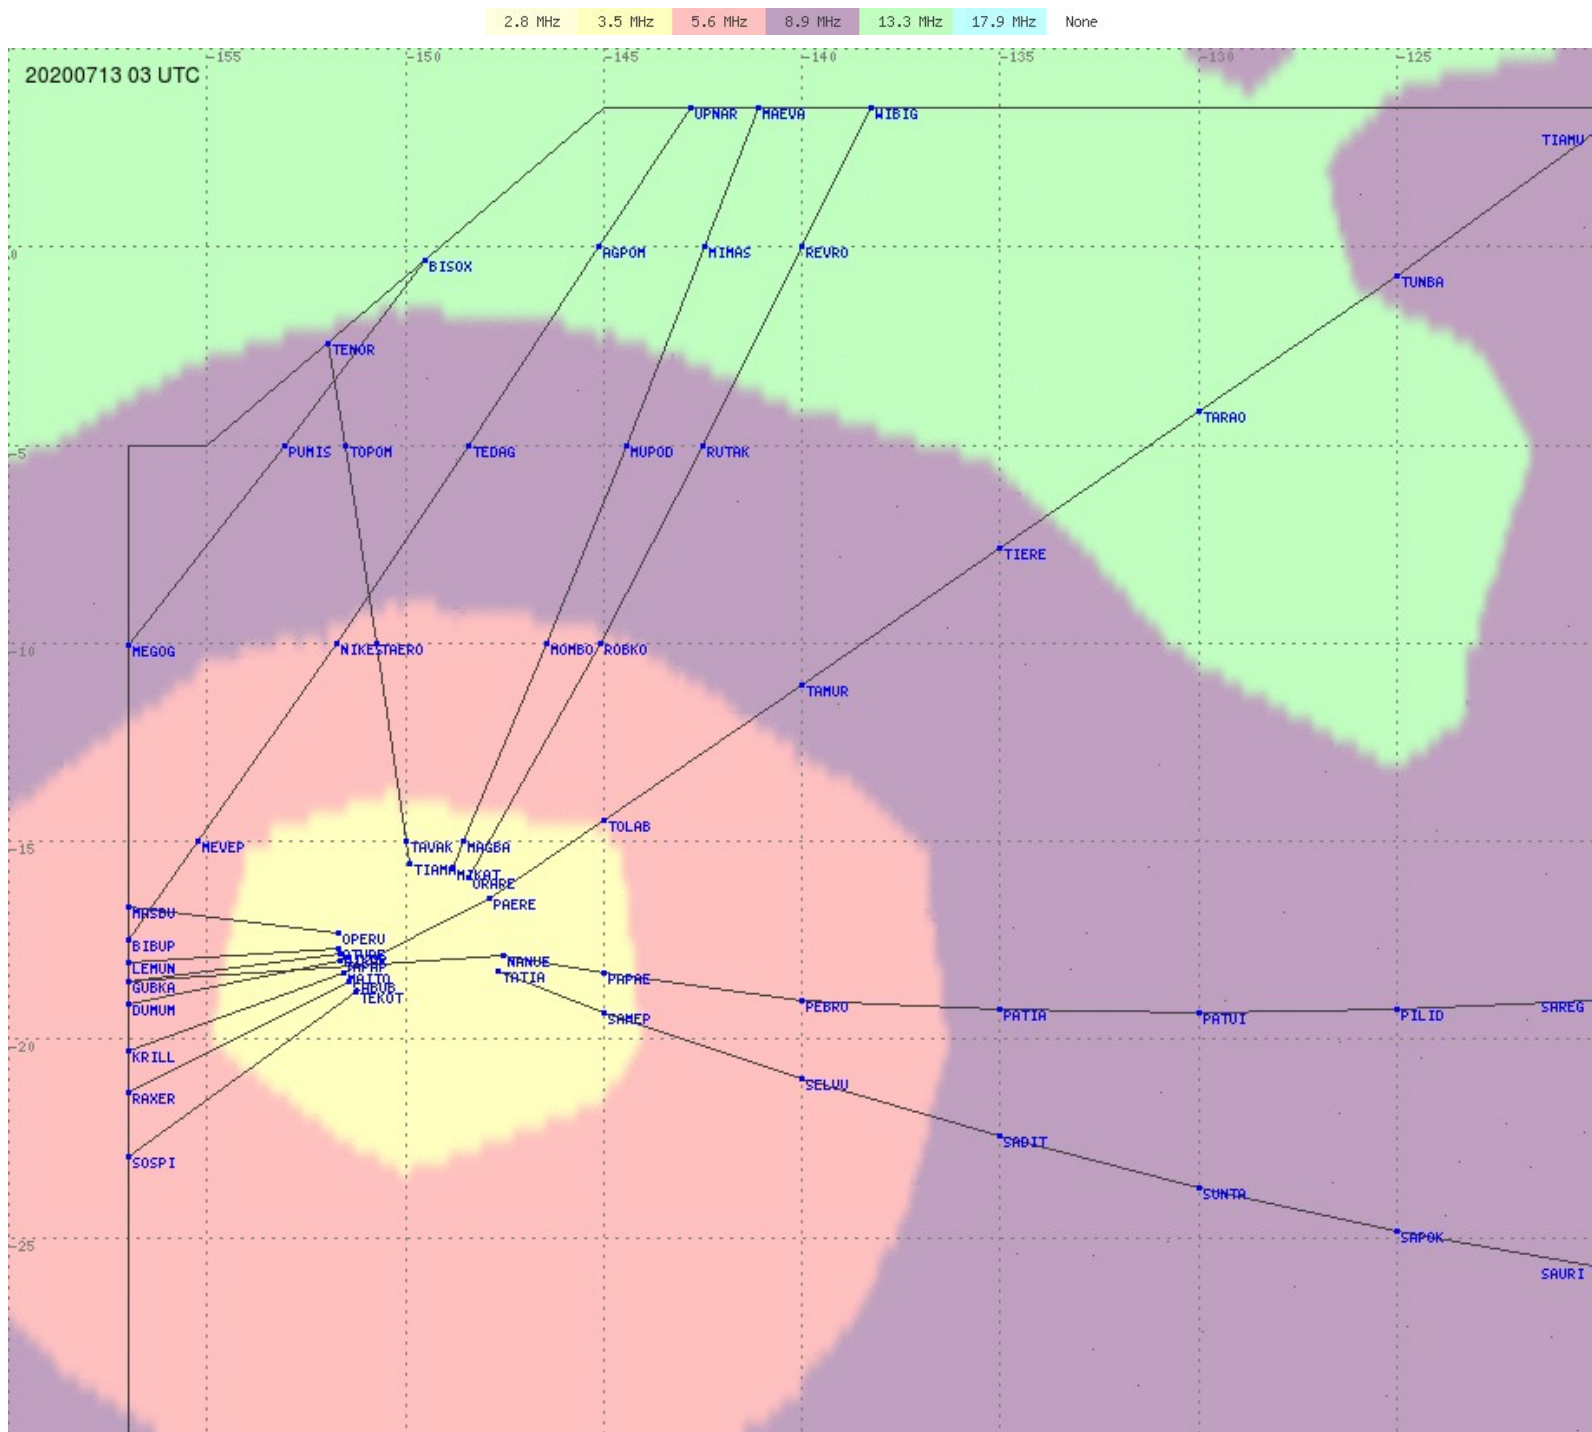

Tahiti FIR - HF Propag - 20200713

2.8 MHz 3.5 MHz 5.6 MHz 8.9 MHz 13.3 MHz 17.9 MHz None

Tahiti FIR - HF Propag - 20200713

Tahiti FIR - HF Propag - 20200713

2.8 MHz 3.5 MHz 5.6 MHz 8.9 MHz 13.3 MHz 17.9 MHz None

Tahiti FIR - HF Propag - 20200713

Tahiti FIR - HF Propag - 20200713

Tahiti FIR - HF Propag - 20200713

Tahiti FIR - HF Propag - 20200713

Tahiti FIR - HF Propag - 20200713

2.8 MHz
3.5 MHz
5.6 MHz
8.9 MHz
13.3 MHz
17.9 MHz
None

Tahiti FIR - HF Propag - 20200713

Tahiti FIR - HF Propag - 20200713

Tahiti FIR - HF Propag - 20200713

2.8 MHz
3.5 MHz
5.6 MHz
8.9 MHz
13.3 MHz
17.9 MHz
None

Tahiti FIR - HF Propag - 20200713

Tahiti FIR - HF Propag - 20200713