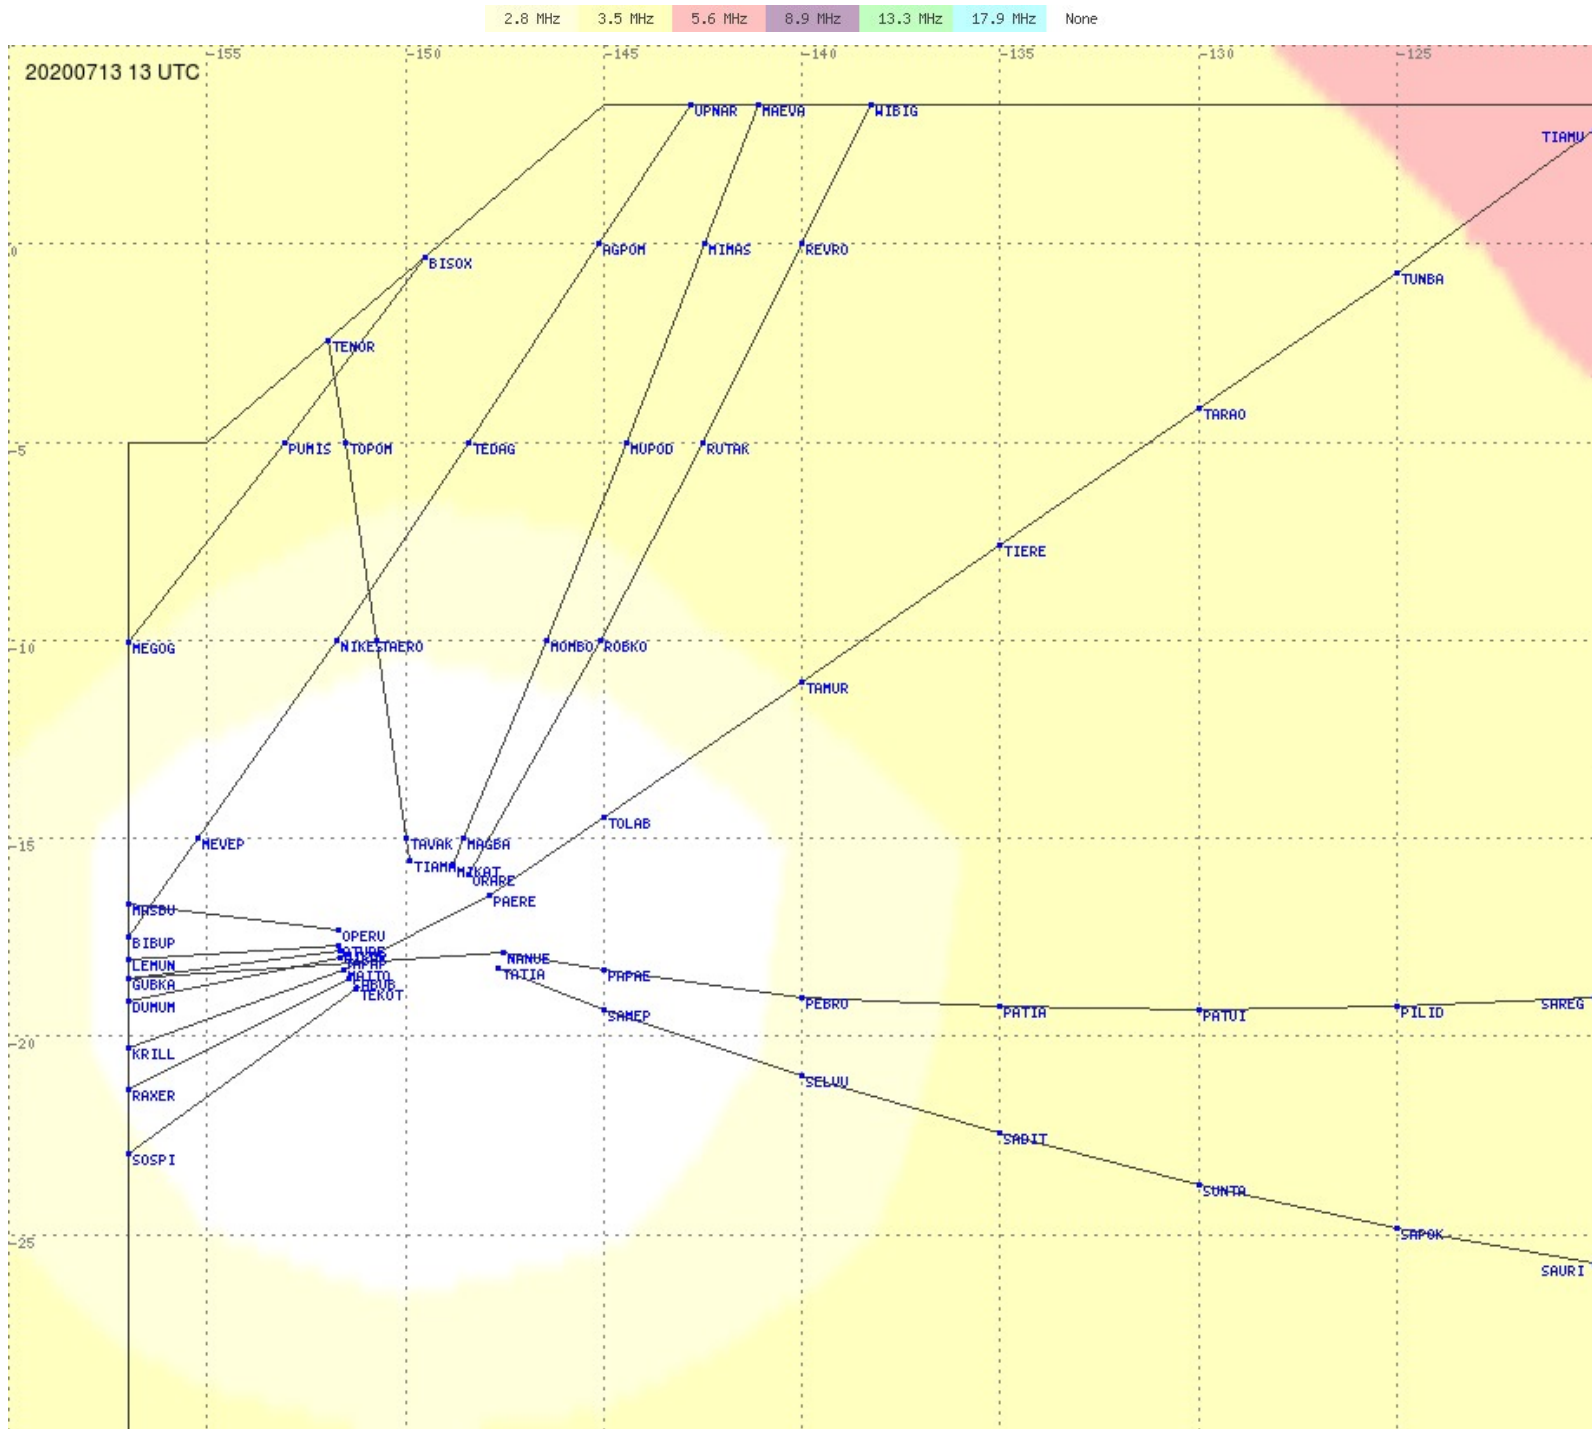

Tahiti FIR - HF Propag - 20200713

Tahiti FIR - HF Propag - 20200713

Tahiti FIR - HF Propag - 20200713

Tahiti FIR - HF Propag - 20200713

Tahiti FIR - HF Propag - 20200713

2.8 MHz
3.5 MHz
5.6 MHz
8.9 MHz
13.3 MHz
17.9 MHz
None

Tahiti FIR - HF Propag - 20200713

Tahiti FIR - HF Propag - 20200713

Tahiti FIR - HF Propag - 20200713

2.8 MHz
3.5 MHz
5.6 MHz
8.9 MHz
13.3 MHz
17.9 MHz
None

Tahiti FIR - HF Propag - 20200713

Tahiti FIR - HF Propag - 20200713

Tahiti FIR - HF Propag - 20200713

Tahiti FIR - HF Propag - 20200713

2.8 MHz 3.5 MHz 5.6 MHz 8.9 MHz 13.3 MHz 17.9 MHz None

Tahiti FIR - HF Propag - 20200713

2.8 MHz 3.5 MHz 5.6 MHz 8.9 MHz 13.3 MHz 17.9 MHz None