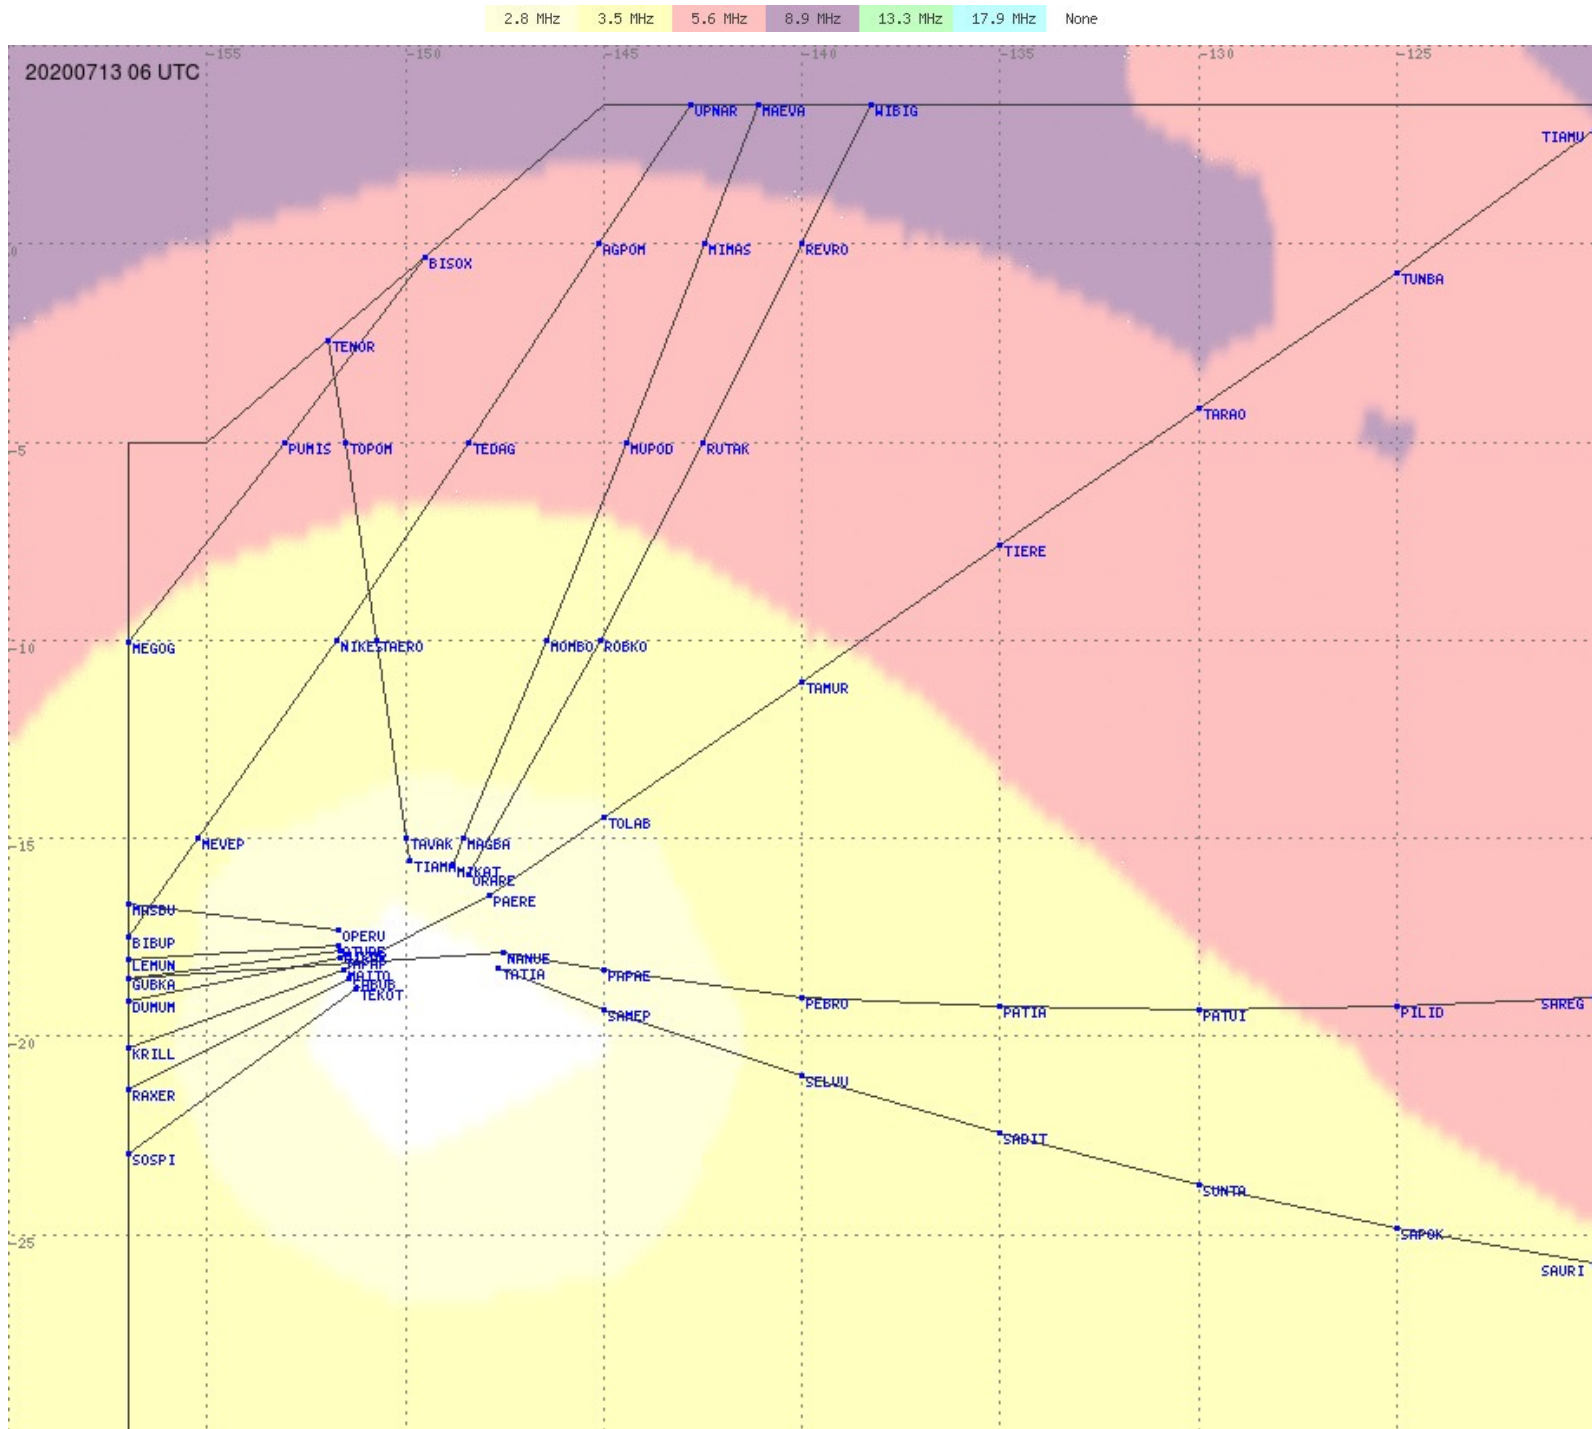

Tahiti FIR - HF Propag - 20200713

2.8 MHz 3.5 MHz 5.6 MHz 8.9 MHz 13.3 MHz 17.9 MHz None

Tahiti FIR - HF Propag - 20200713

Tahiti FIR - HF Propag - 20200713

2.8 MHz 3.5 MHz 5.6 MHz 8.9 MHz 13.3 MHz 17.9 MHz None

Tahiti FIR - HF Propag - 20200713

Tahiti FIR - HF Propag - 20200713

Tahiti FIR - HF Propag - 20200713

Tahiti FIR - HF Propag - 20200713

Tahiti FIR - HF Propag - 20200713

2.8 MHz
3.5 MHz
5.6 MHz
8.9 MHz
13.3 MHz
17.9 MHz
None

Tahiti FIR - HF Propag - 20200713

Tahiti FIR - HF Propag - 20200713

Tahiti FIR - HF Propag - 20200713

2.8 MHz
3.5 MHz
5.6 MHz
8.9 MHz
13.3 MHz
17.9 MHz
None

Tahiti FIR - HF Propag - 20200713

Tahiti FIR - HF Propag - 20200713