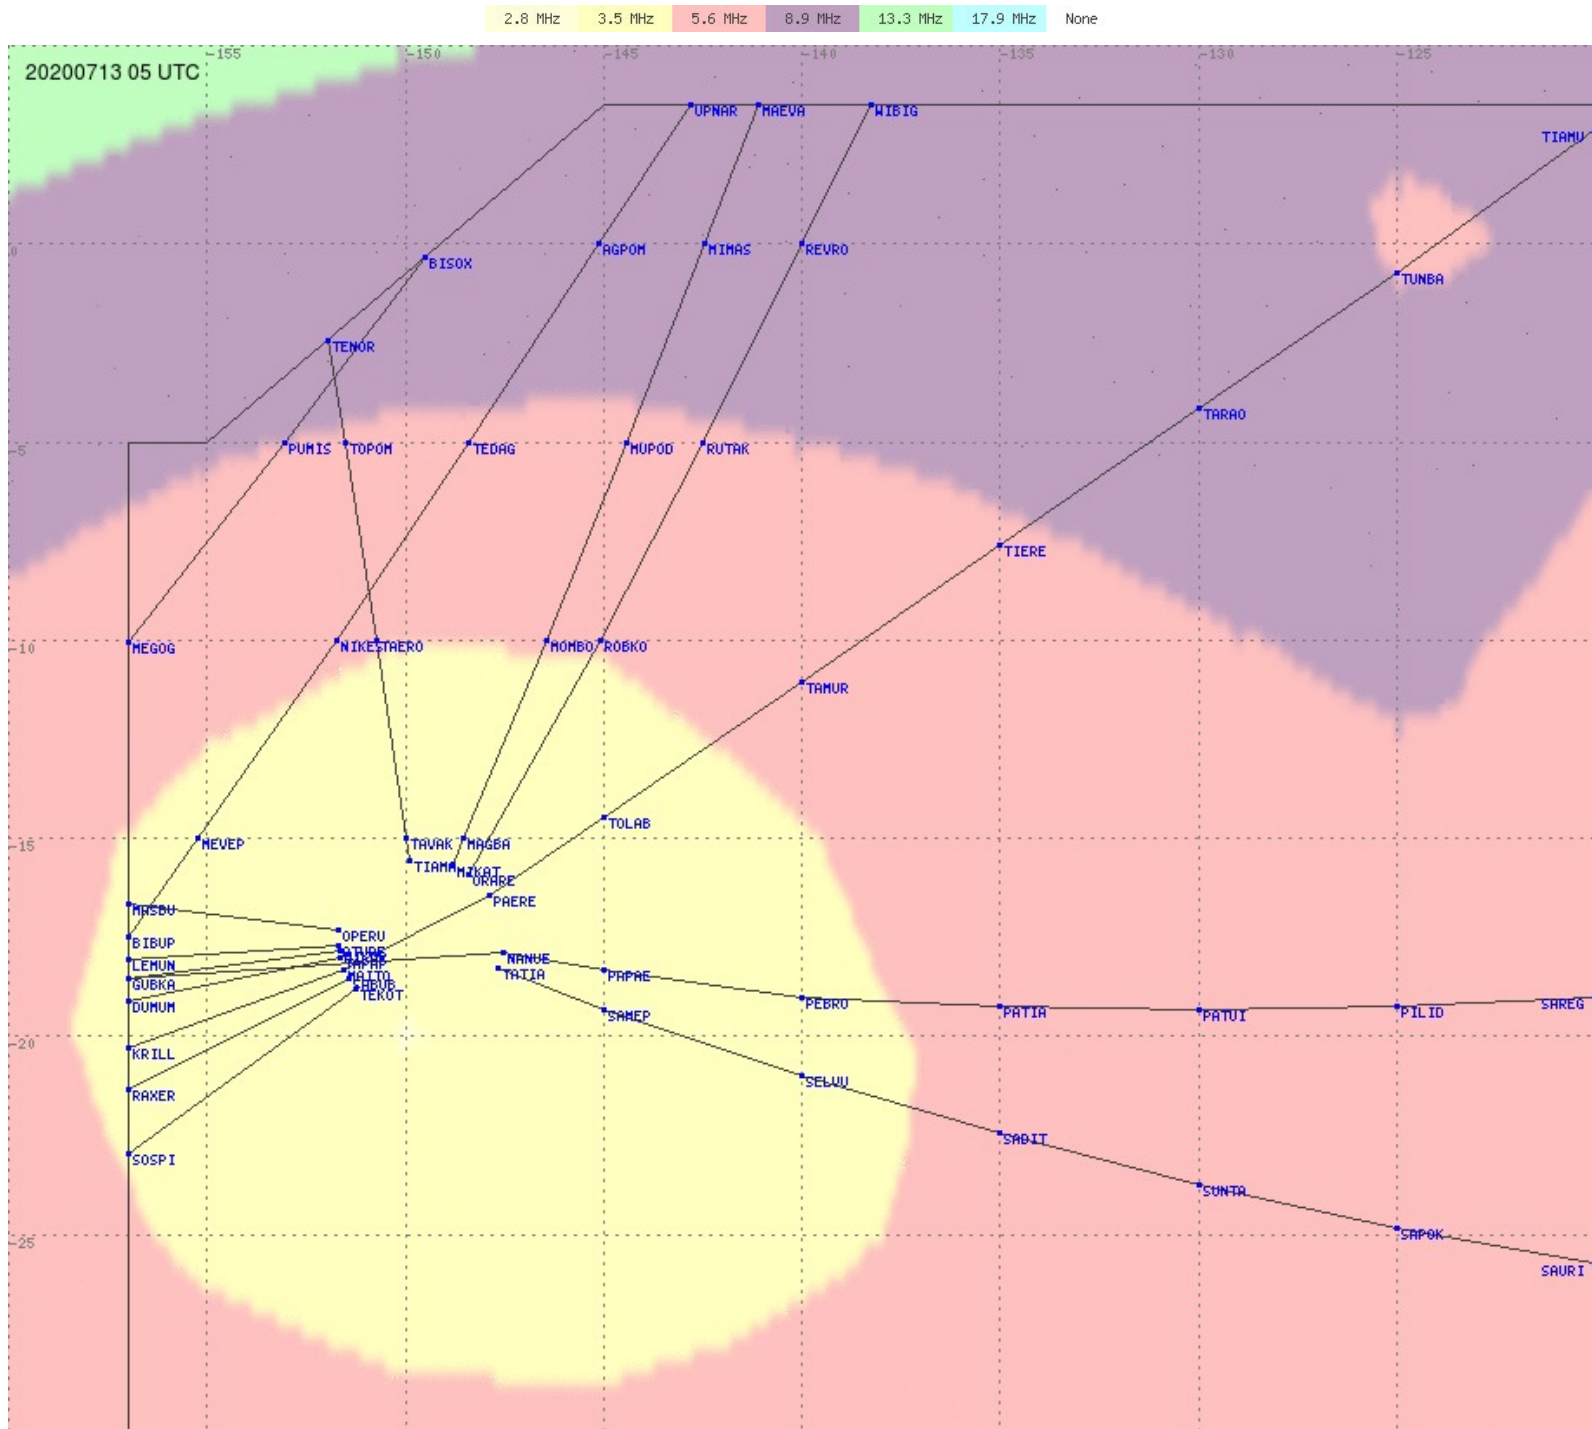

Tahiti FIR - HF Propag - 20200713

2.8 MHz 3.5 MHz 5.6 MHz 8.9 MHz 13.3 MHz 17.9 MHz None

Tahiti FIR - HF Propag - 20200713

Tahiti FIR - HF Propag - 20200713

2.8 MHz 3.5 MHz 5.6 MHz 8.9 MHz 13.3 MHz 17.9 MHz None

Tahiti FIR - HF Propag - 20200713

Tahiti FIR - HF Propag - 20200713

Tahiti FIR - HF Propag - 20200713

Tahiti FIR - HF Propag - 20200713

Tahiti FIR - HF Propag - 20200713

2.8 MHz
3.5 MHz
5.6 MHz
8.9 MHz
13.3 MHz
17.9 MHz
None

Tahiti FIR - HF Propag - 20200713

Tahiti FIR - HF Propag - 20200713

Tahiti FIR - HF Propag - 20200713

2.8 MHz
3.5 MHz
5.6 MHz
8.9 MHz
13.3 MHz
17.9 MHz
None

Tahiti FIR - HF Propag - 20200713

Tahiti FIR - HF Propag - 20200713