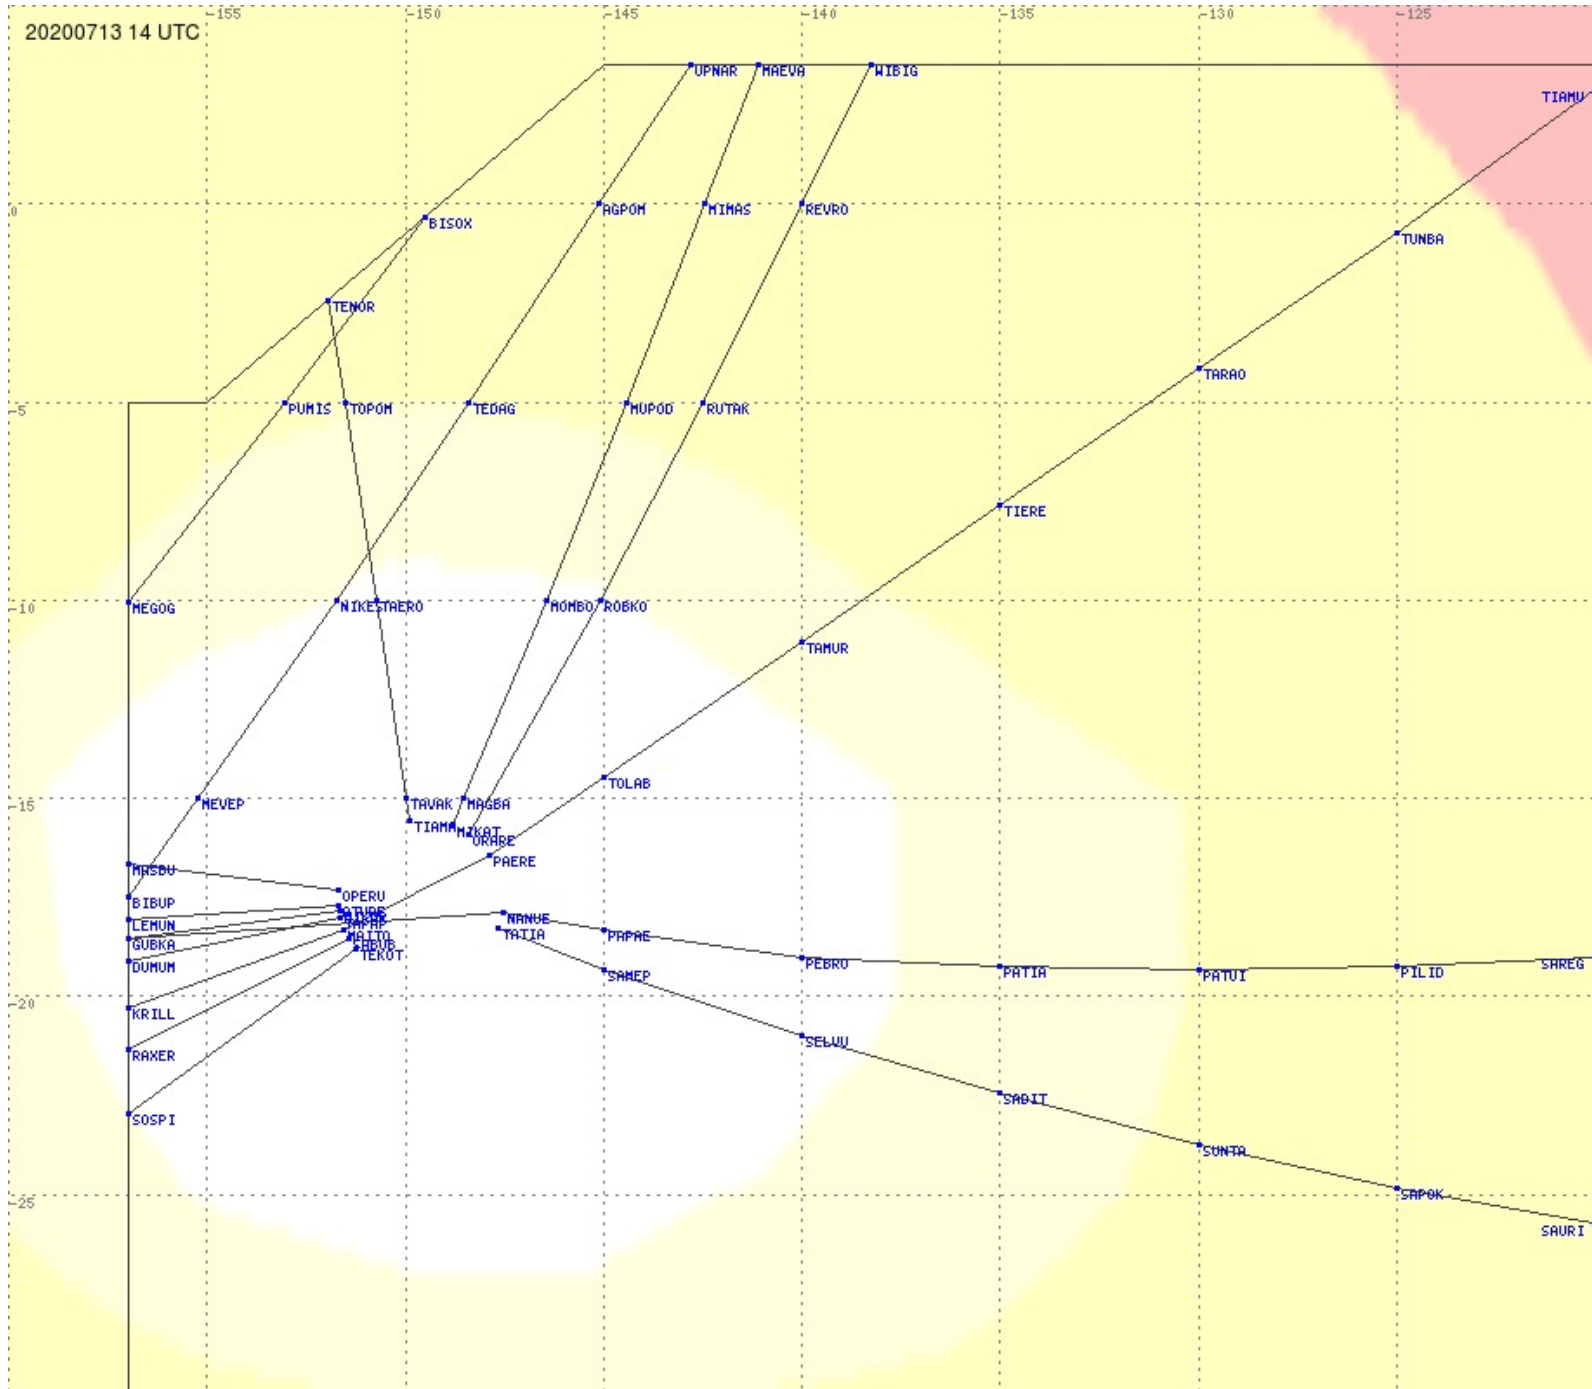

Tahiti FIR - HF Propag - 20200713

Tahiti FIR - HF Propag - 20200713

Tahiti FIR - HF Propag - 20200713

Tahiti FIR - HF Propag - 20200713

Tahiti FIR - HF Propag - 20200713

2.8 MHz
3.5 MHz
5.6 MHz
8.9 MHz
13.3 MHz
17.9 MHz
None

Tahiti FIR - HF Propag - 20200713

Tahiti FIR - HF Propag - 20200713

Tahiti FIR - HF Propag - 20200713

2.8 MHz
3.5 MHz
5.6 MHz
8.9 MHz
13.3 MHz
17.9 MHz
None

Tahiti FIR - HF Propag - 20200713

Tahiti FIR - HF Propag - 20200713

Tahiti FIR - HF Propag - 20200713

Tahiti FIR - HF Propag - 20200713

2.8 MHz 3.5 MHz 5.6 MHz 8.9 MHz 13.3 MHz 17.9 MHz None

Tahiti FIR - HF Propag - 20200713

2.8 MHz 3.5 MHz 5.6 MHz 8.9 MHz 13.3 MHz 17.9 MHz None