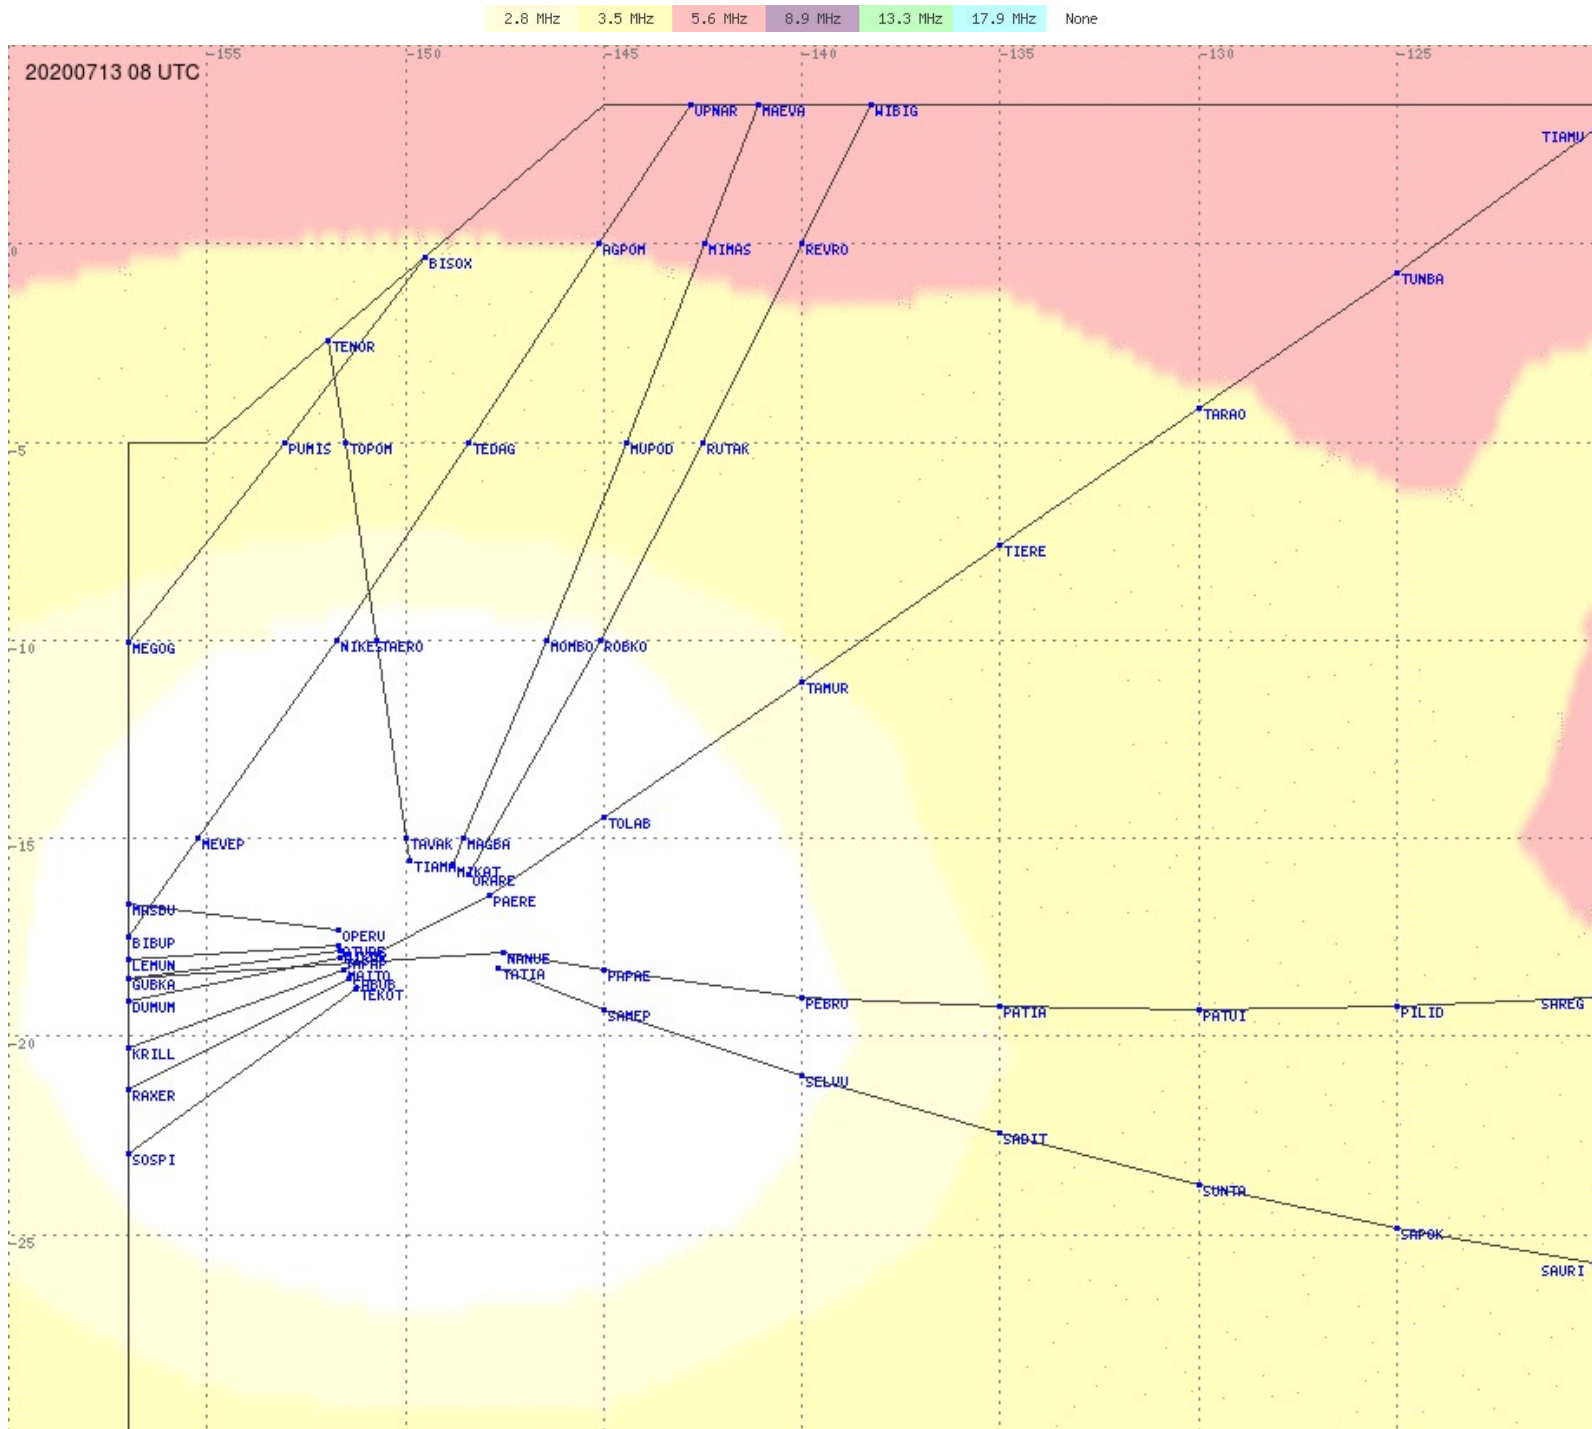

Tahiti FIR - HF Propag - 20200713

2.8 MHz 3.5 MHz 5.6 MHz 8.9 MHz 13.3 MHz 17.9 MHz None

Tahiti FIR - HF Propag - 20200713

Tahiti FIR - HF Propag - 20200713

2.8 MHz 3.5 MHz 5.6 MHz 8.9 MHz 13.3 MHz 17.9 MHz None

Tahiti FIR - HF Propag - 20200713

Tahiti FIR - HF Propag - 20200713

Tahiti FIR - HF Propag - 20200713

Tahiti FIR - HF Propag - 20200713

Tahiti FIR - HF Propag - 20200713

2.8 MHz
3.5 MHz
5.6 MHz
8.9 MHz
13.3 MHz
17.9 MHz
None

Tahiti FIR - HF Propag - 20200713

Tahiti FIR - HF Propag - 20200713

Tahiti FIR - HF Propag - 20200713

2.8 MHz
3.5 MHz
5.6 MHz
8.9 MHz
13.3 MHz
17.9 MHz
None

Tahiti FIR - HF Propag - 20200713

Tahiti FIR - HF Propag - 20200713