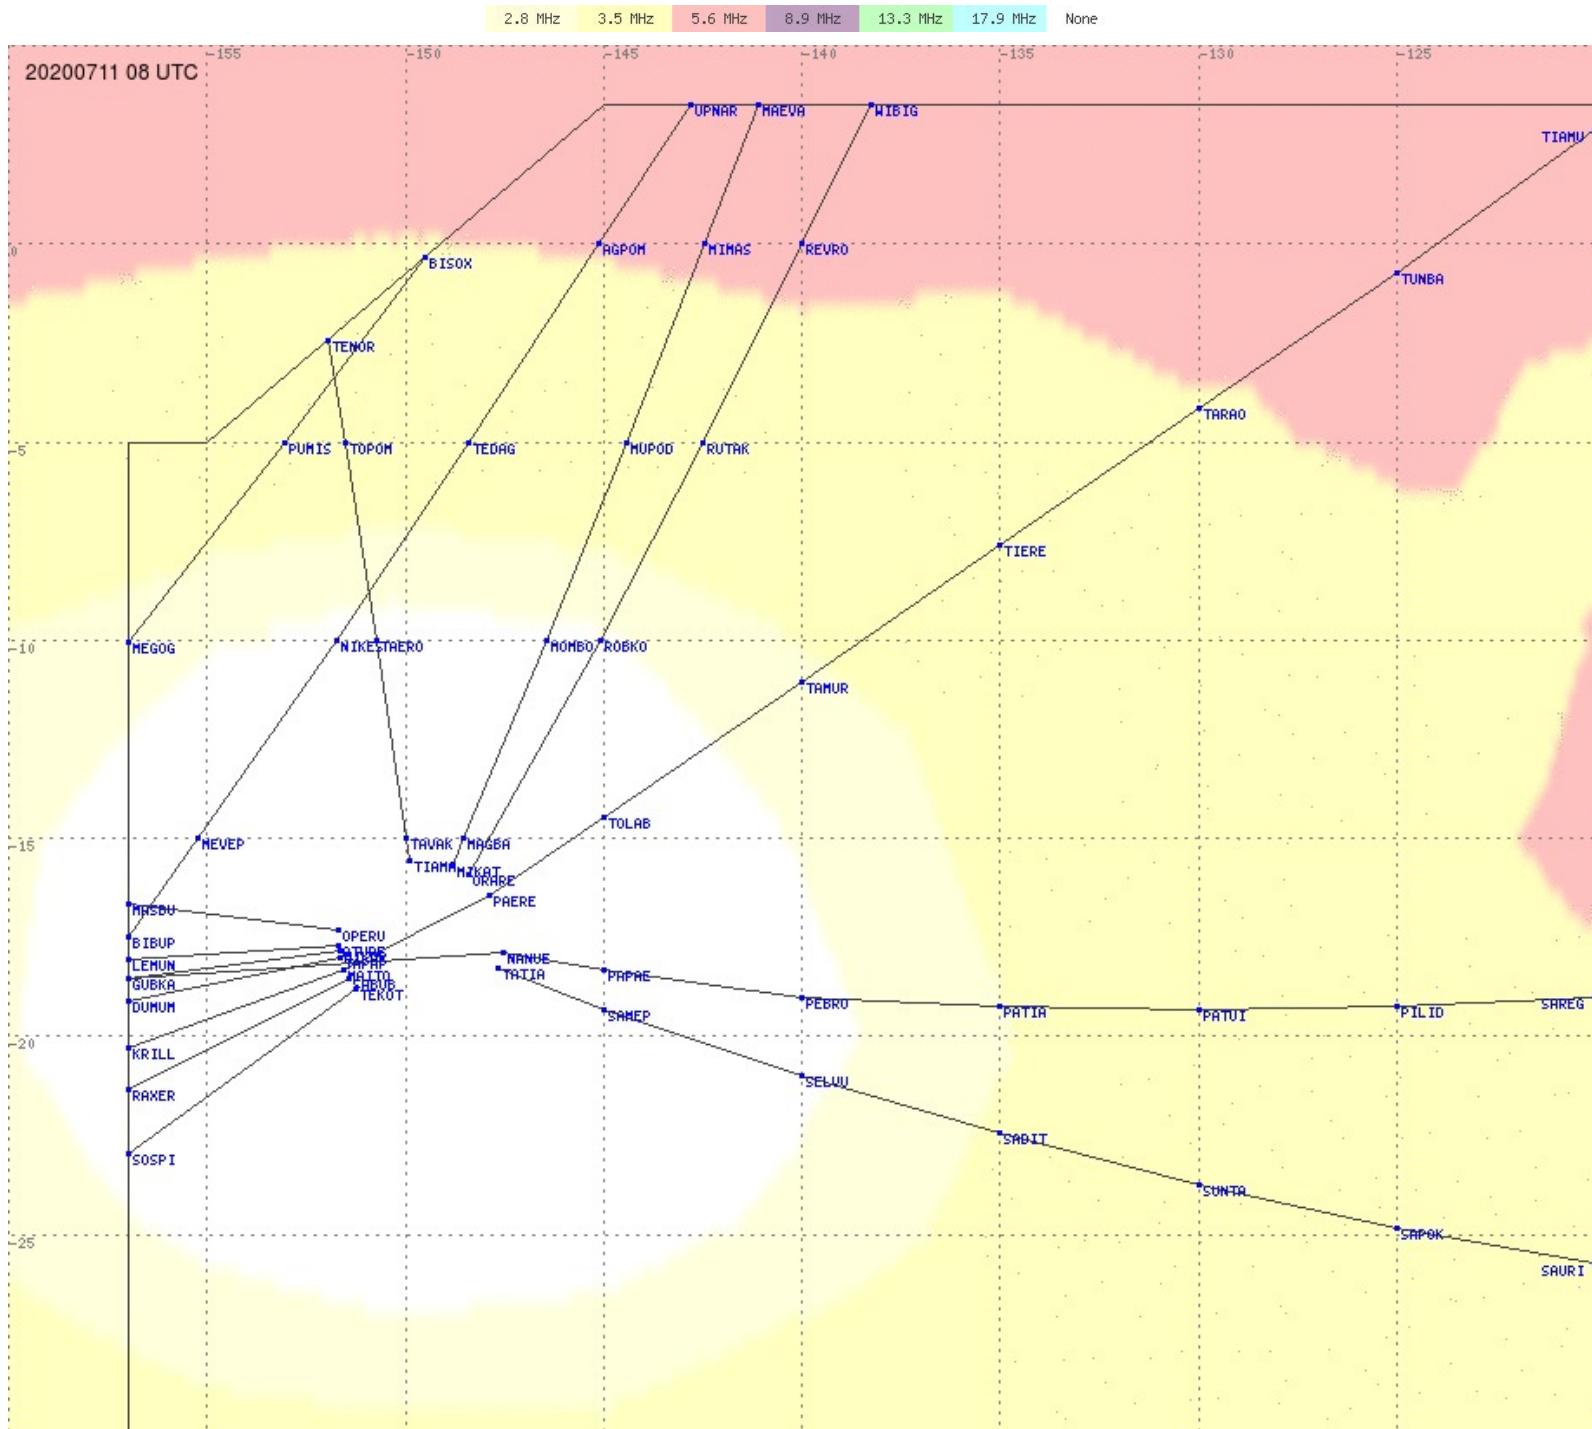

Tahiti FIR - HF Propag - 20200711