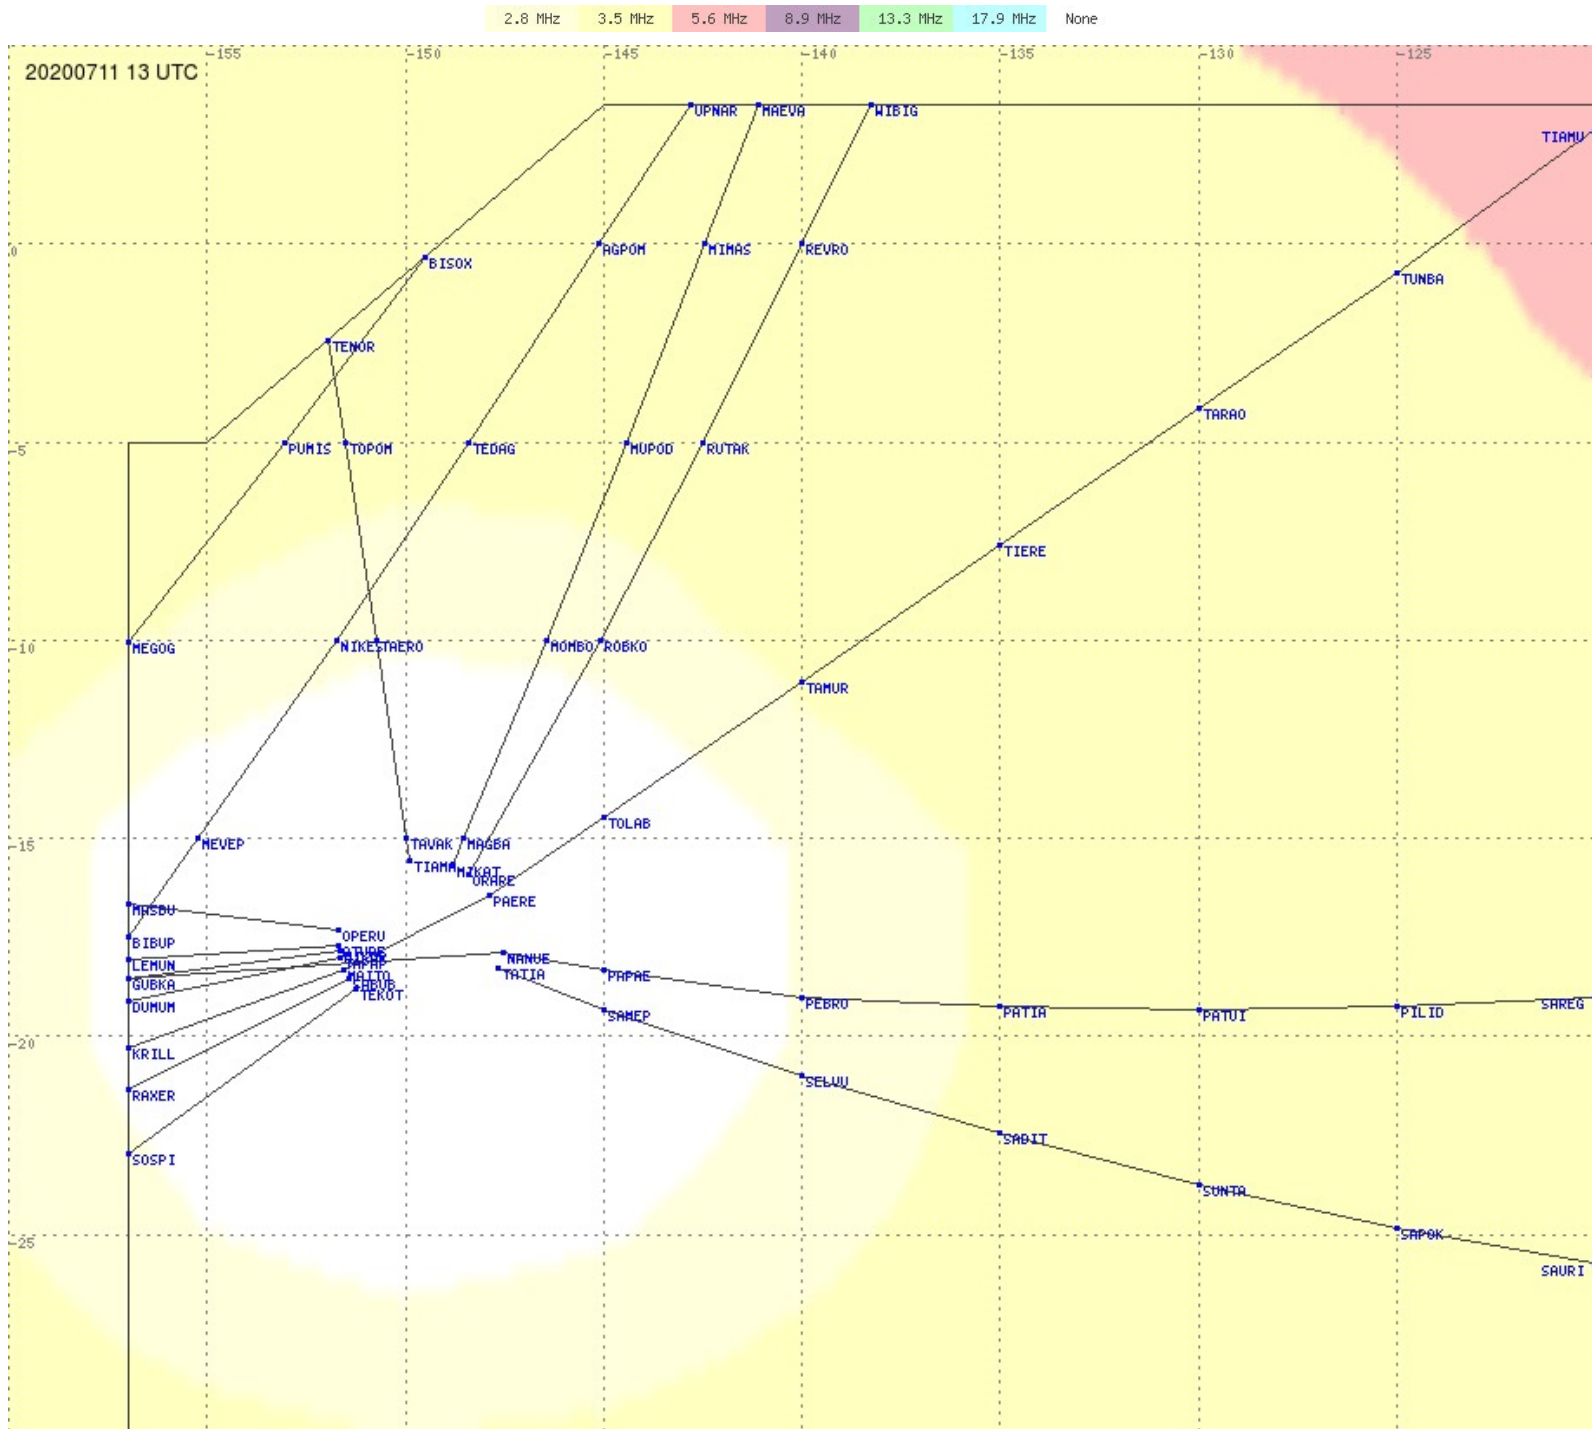

Tahiti FIR - HF Propag - 20200711