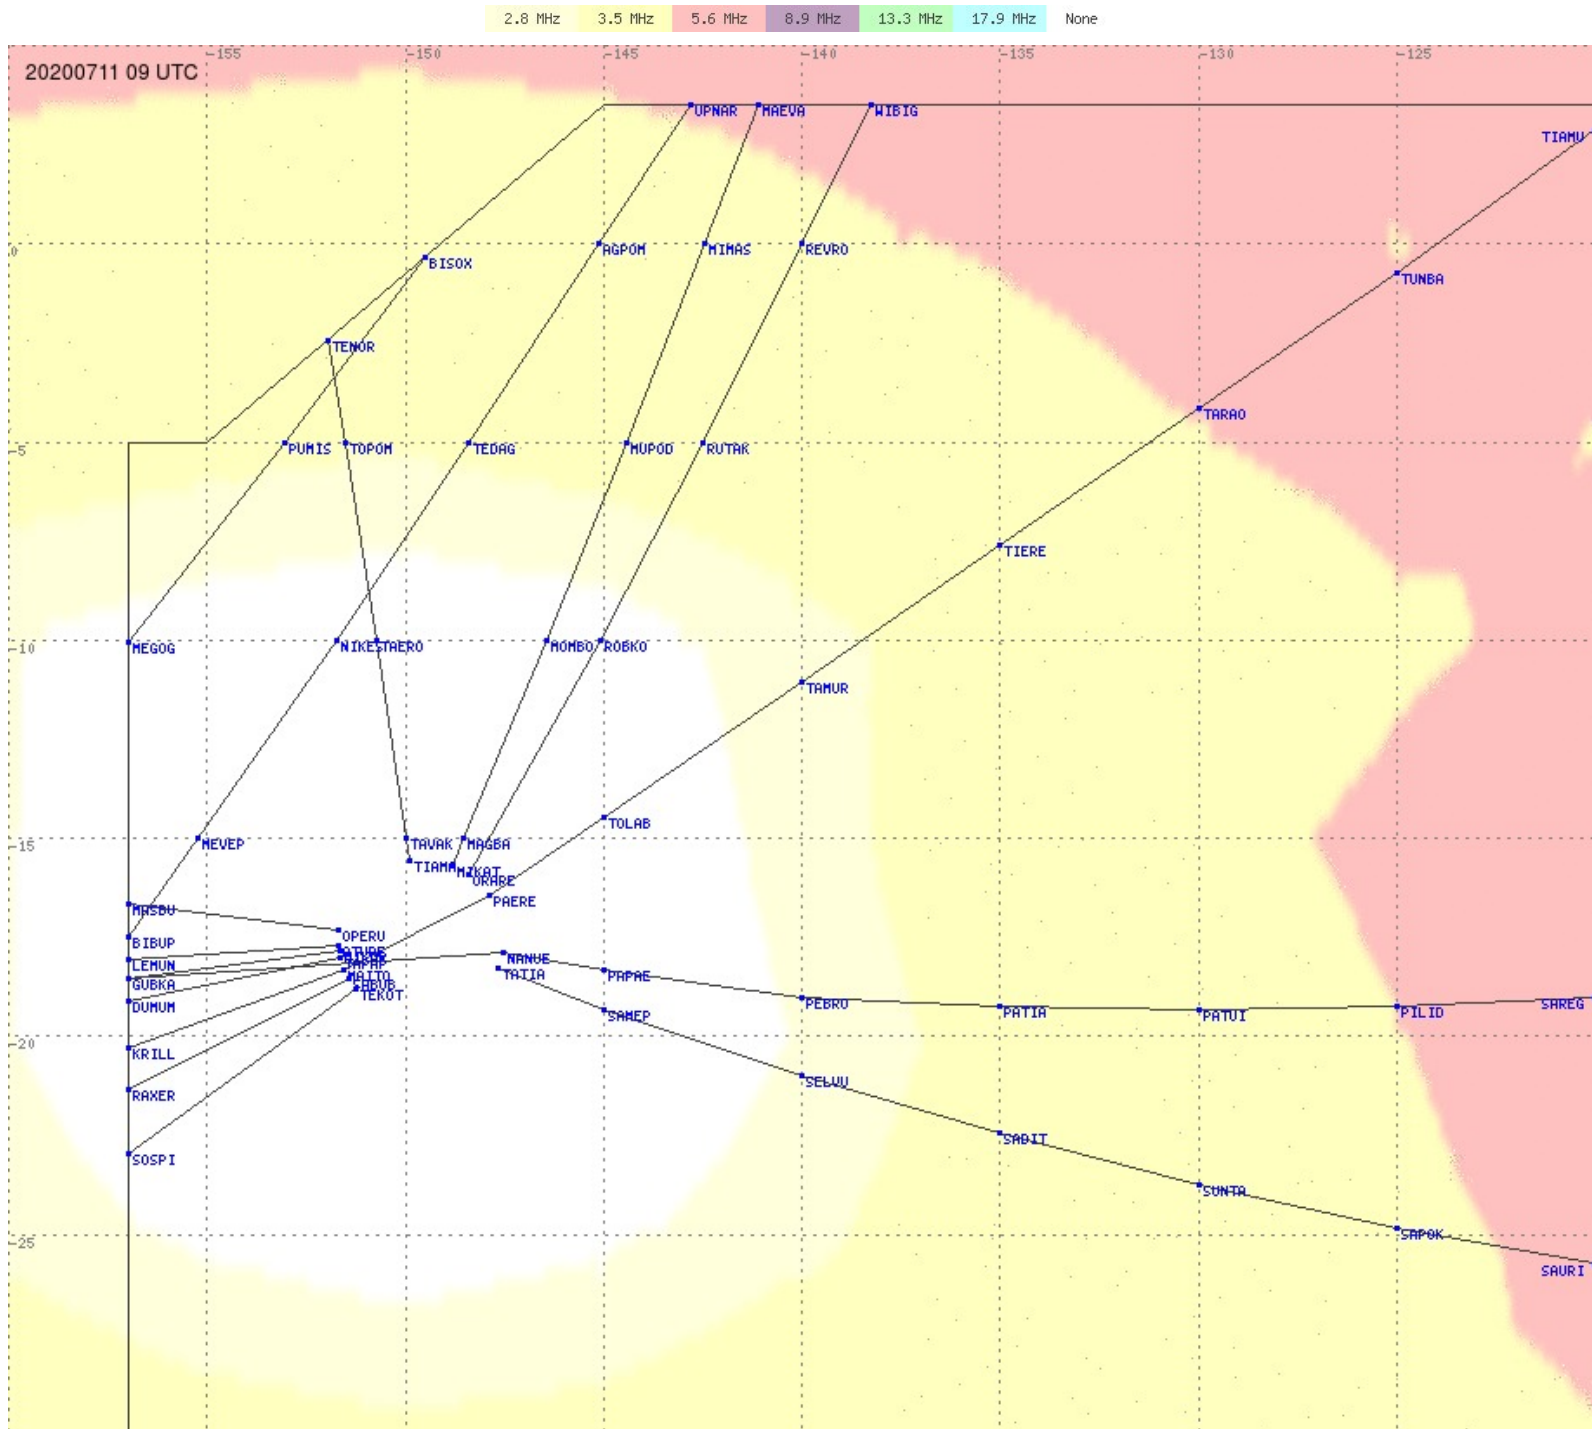

Tahiti FIR - HF Propag - 20200711