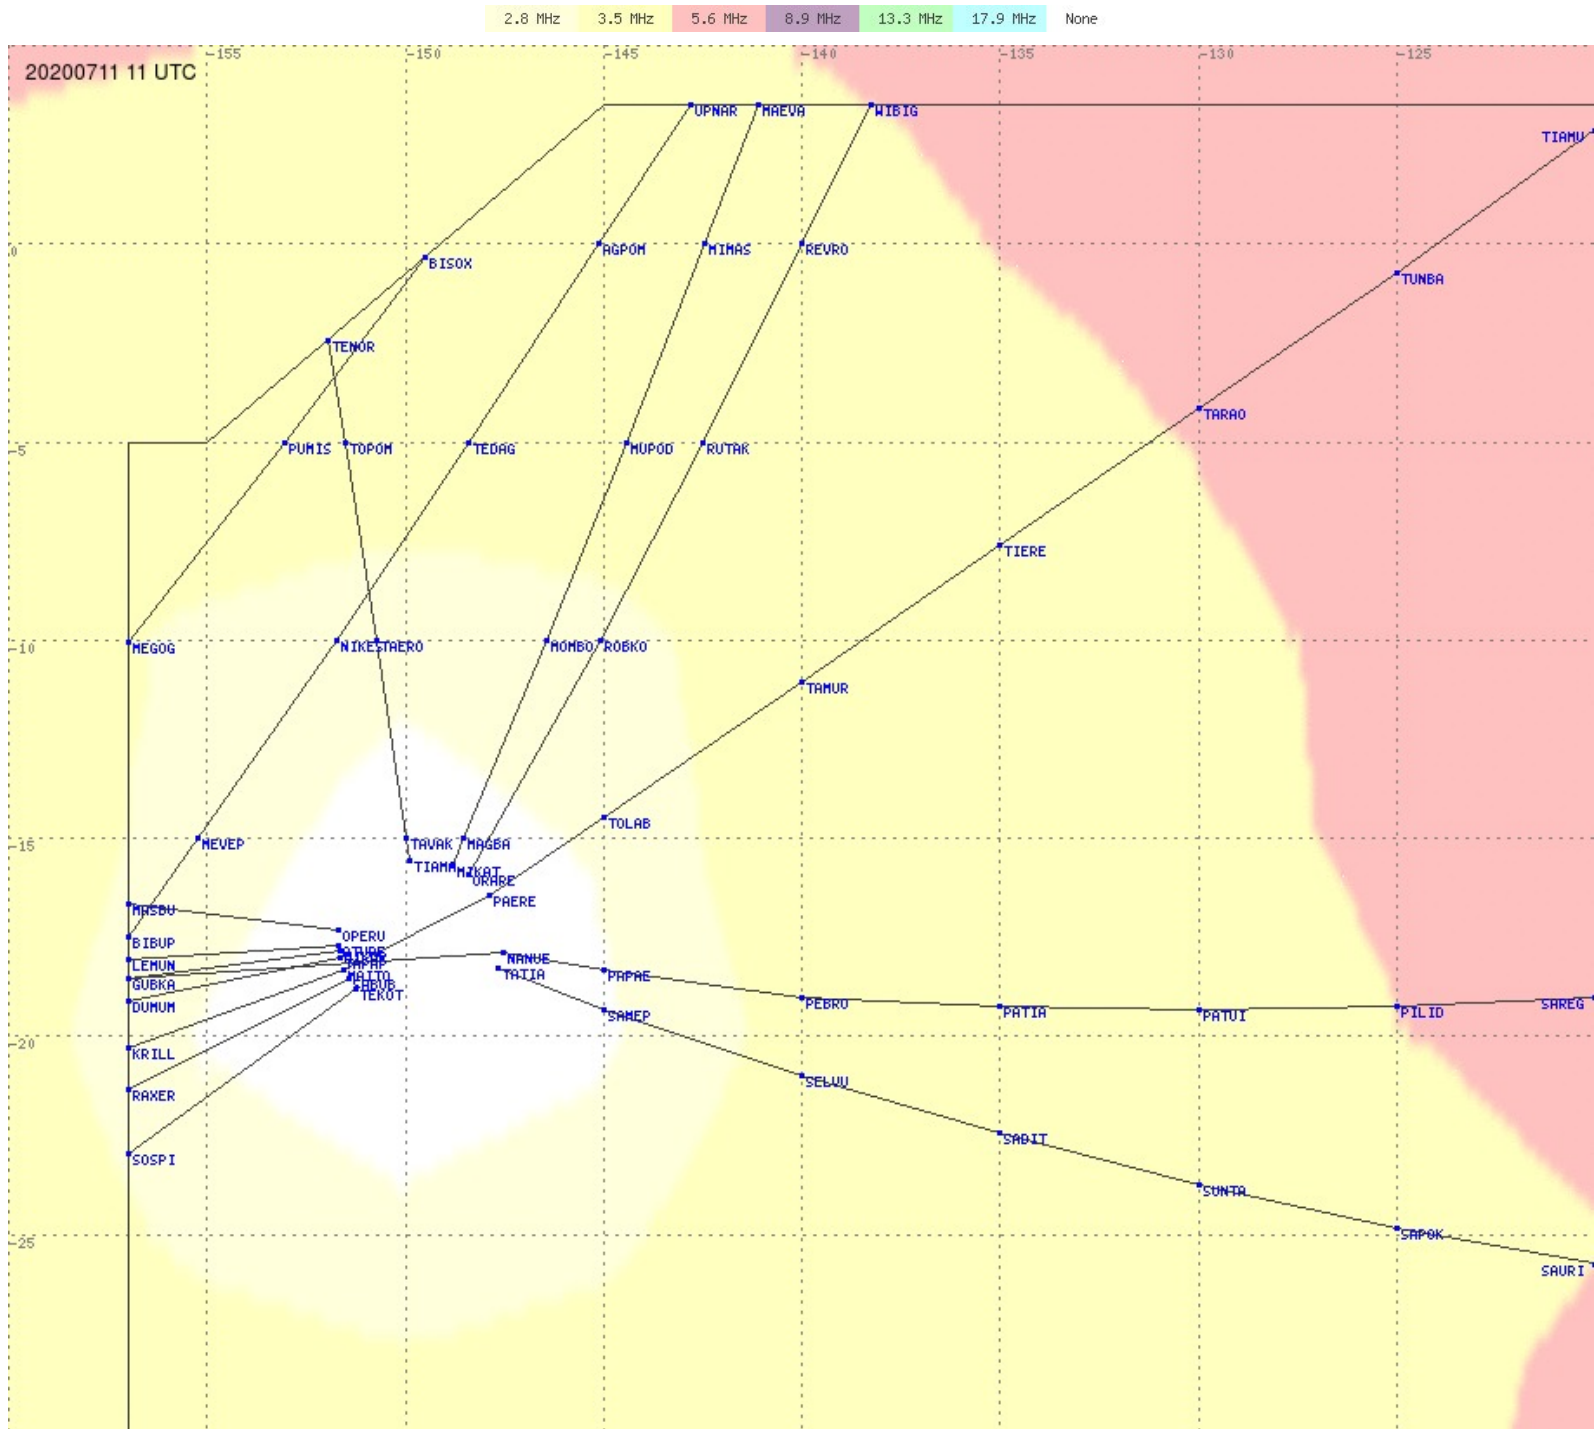

Tahiti FIR - HF Propag - 20200711