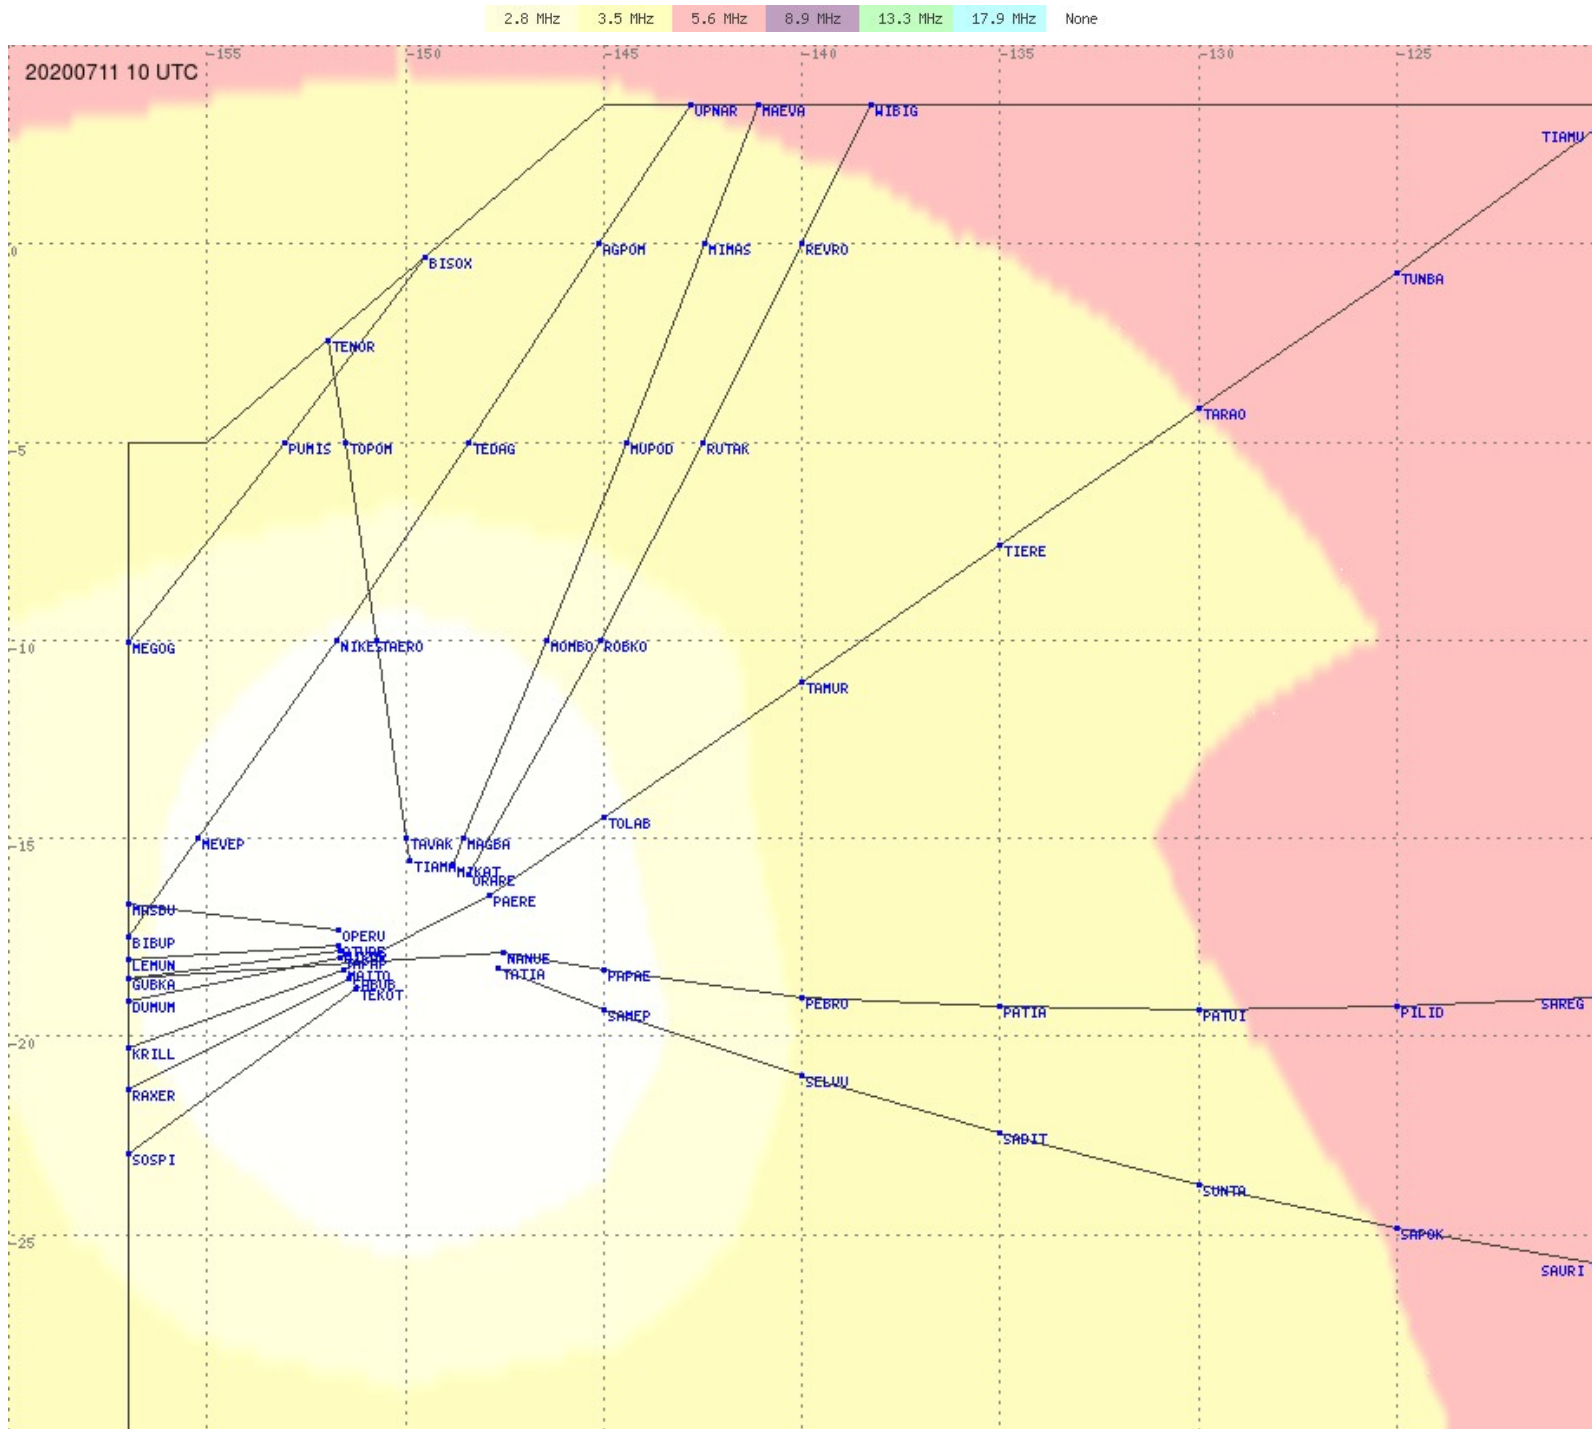

Tahiti FIR - HF Propag - 20200711