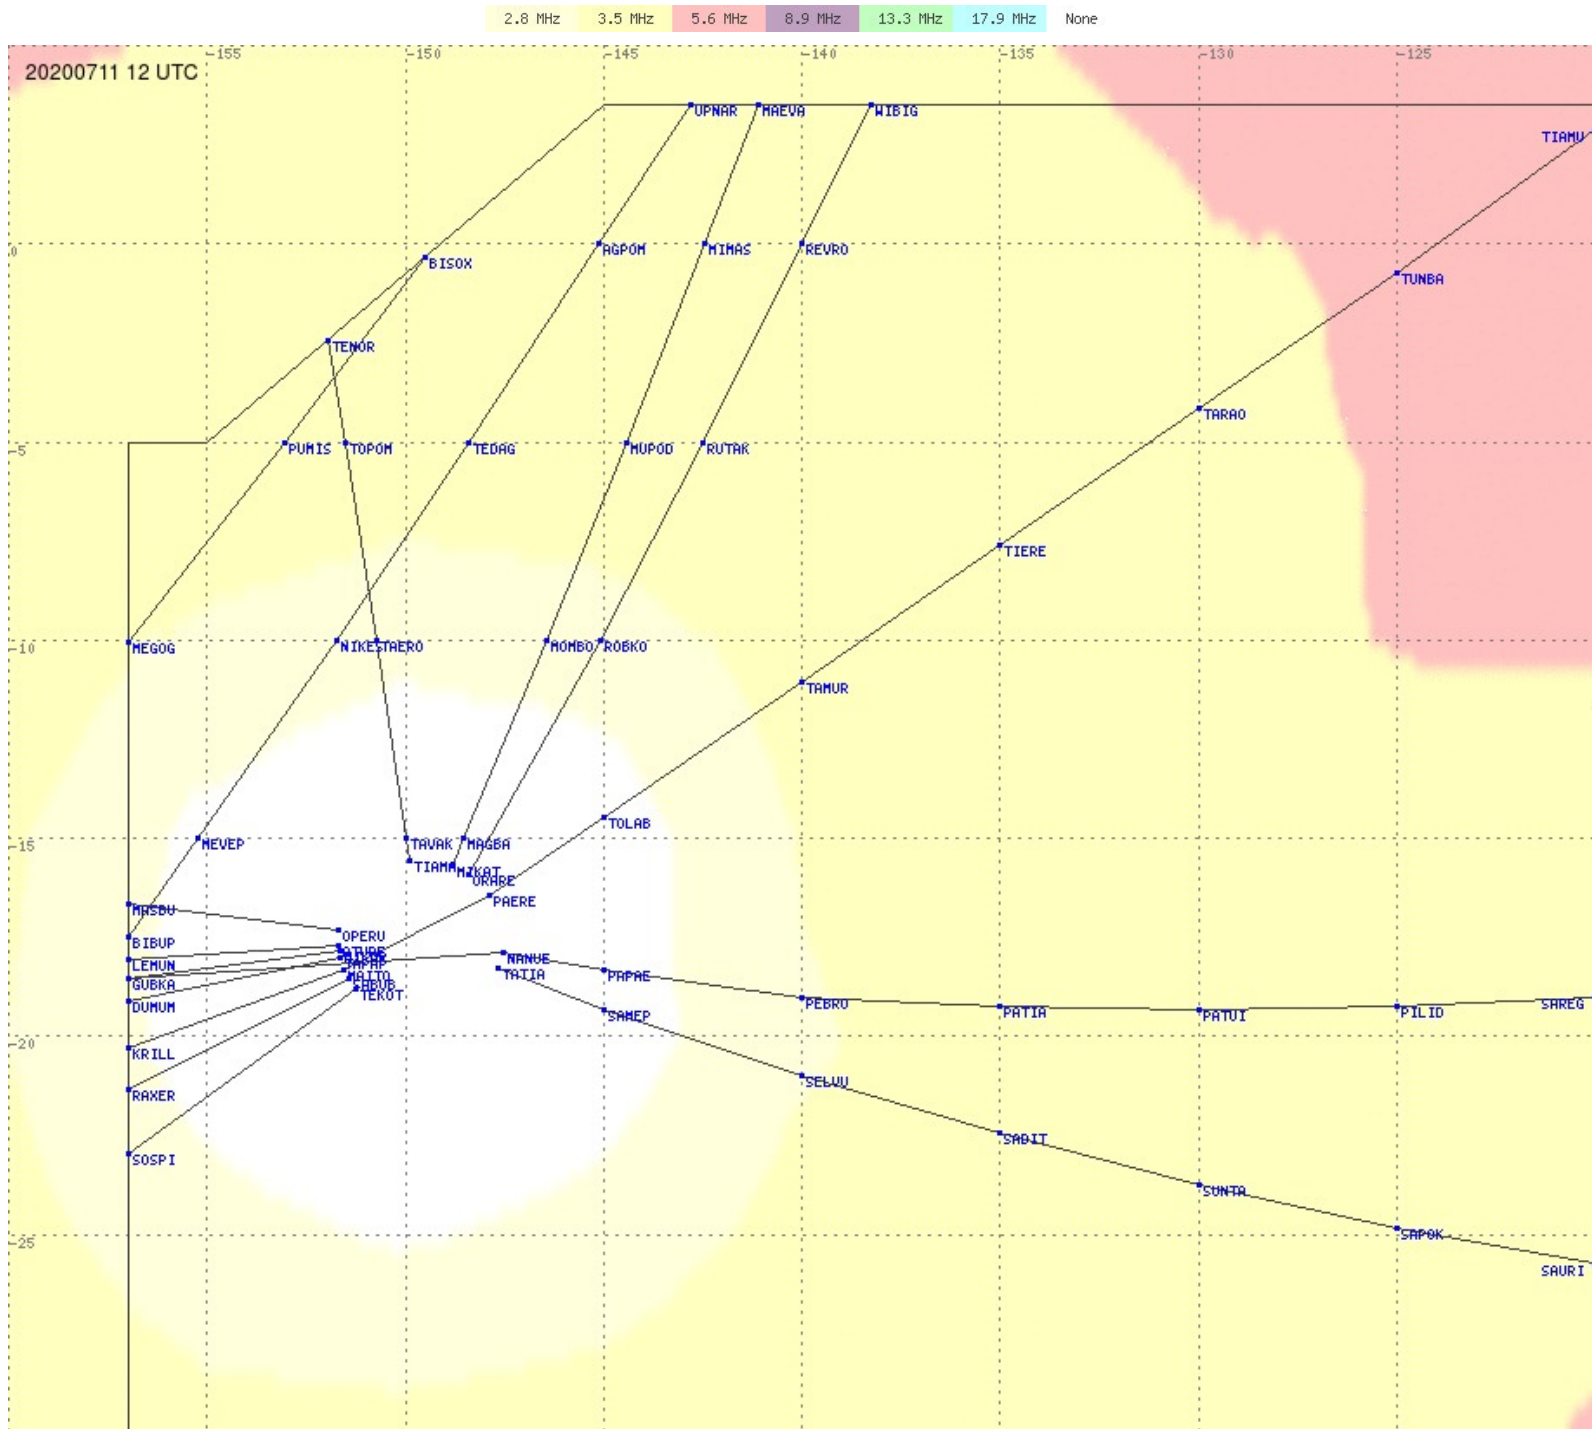

Tahiti FIR - HF Propag - 20200711