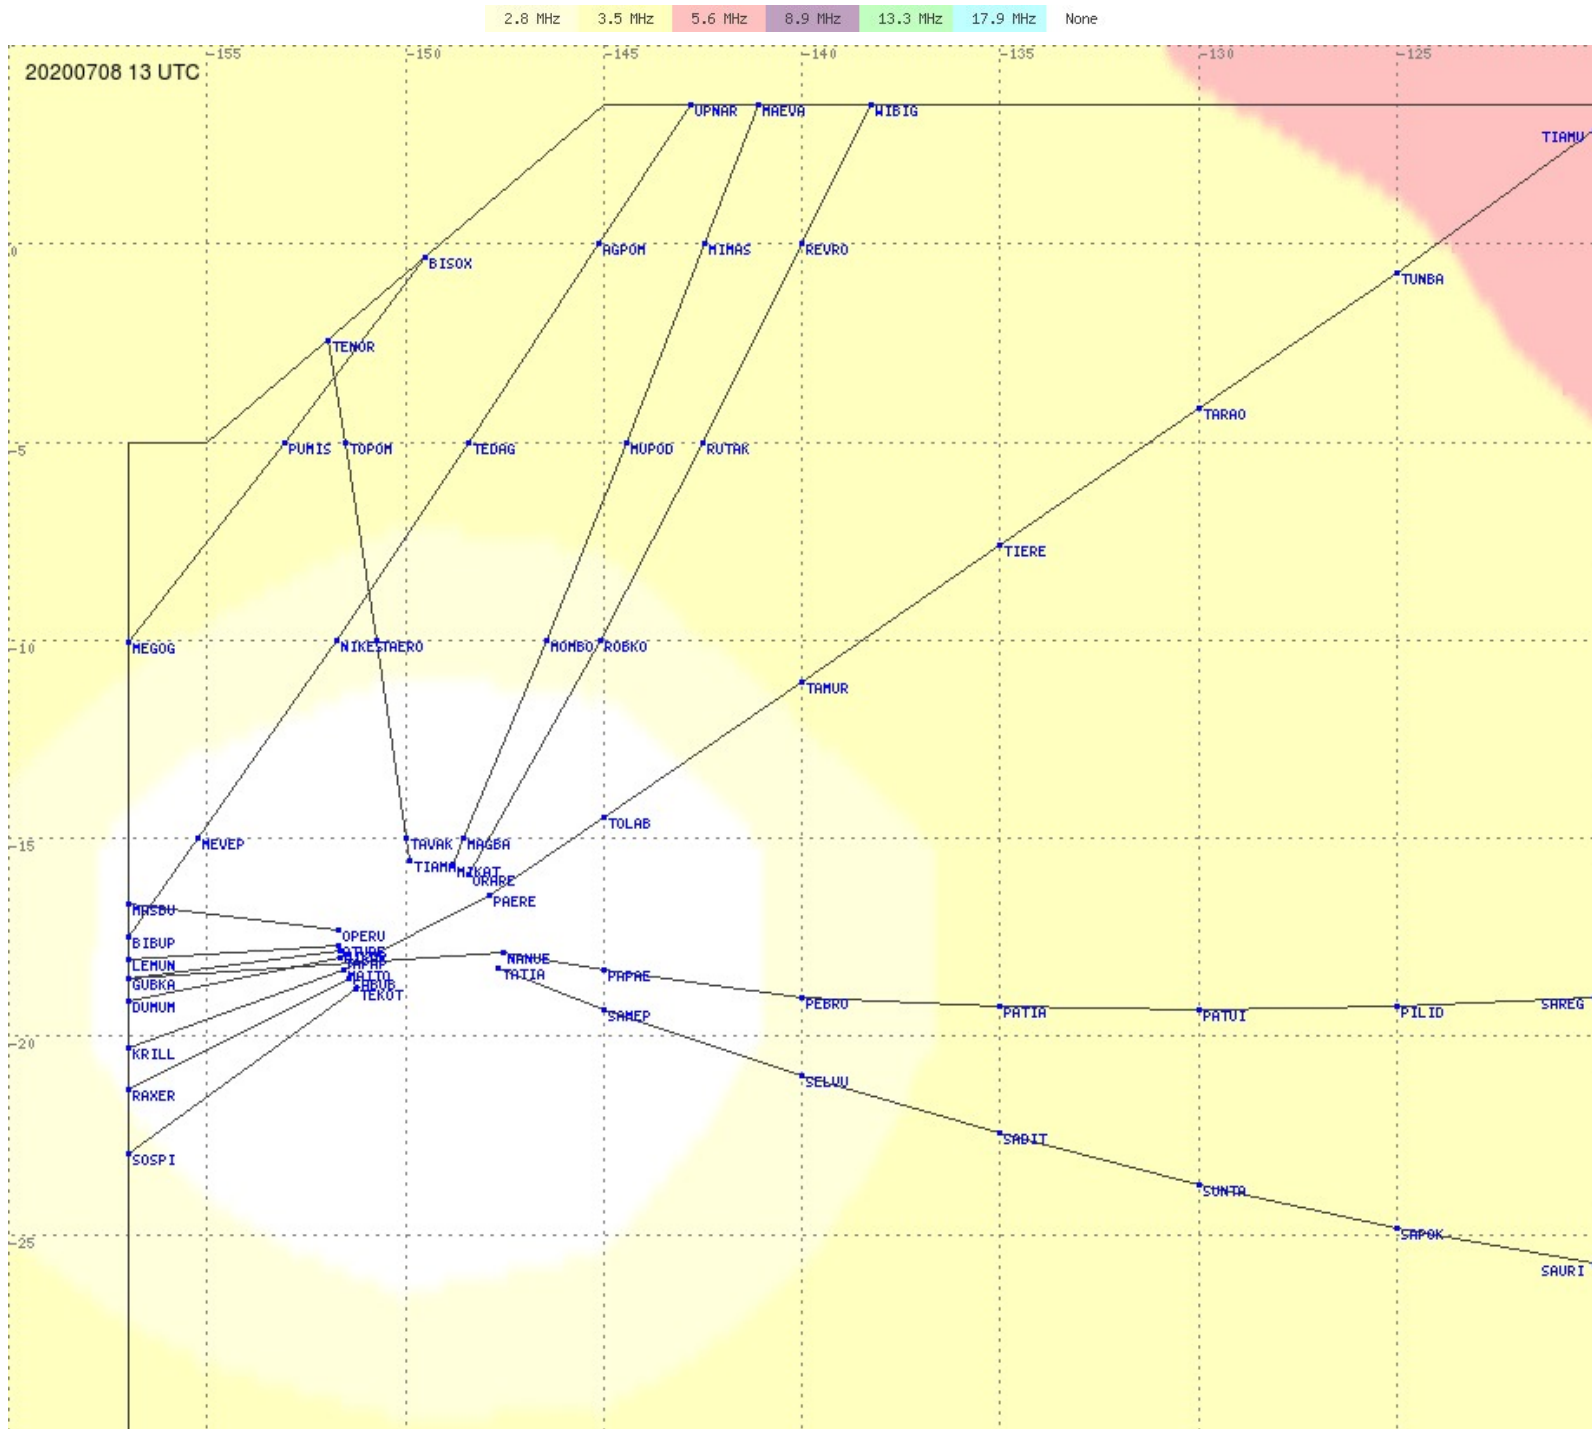

2.8 MHz
3.5 MHz
5.6 MHz
8.9 MHz
13.3 MHz
17.9 MHz
None

Tahiti FIR - HF Propag - 20200708

Tahiti FIR - HF Propag - 20200708

Tahiti FIR - HF Propag - 20200708

2.8 MHz 3.5 MHz 5.6 MHz 8.9 MHz 13.3 MHz 17.9 MHz None

Tahiti FIR - HF Propag - 20200708

Tahiti FIR - HF Propag - 20200708

Tahiti FIR - HF Propag - 20200708

Tahiti FIR - HF Propag - 20200708

2.8 MHz
3.5 MHz
5.6 MHz
8.9 MHz
13.3 MHz
17.9 MHz
None

Tahiti FIR - HF Propag - 20200708

Tahiti FIR - HF Propag - 20200708

Tahiti FIR - HF Propag - 20200708

Tahiti FIR - HF Propag - 20200708

Tahiti FIR - HF Propag - 20200708

Tahiti FIR - HF Propag - 20200708

Tahiti FIR - HF Propag - 20200708

2.8 MHz
3.5 MHz
5.6 MHz
8.9 MHz
13.3 MHz
17.9 MHz
None