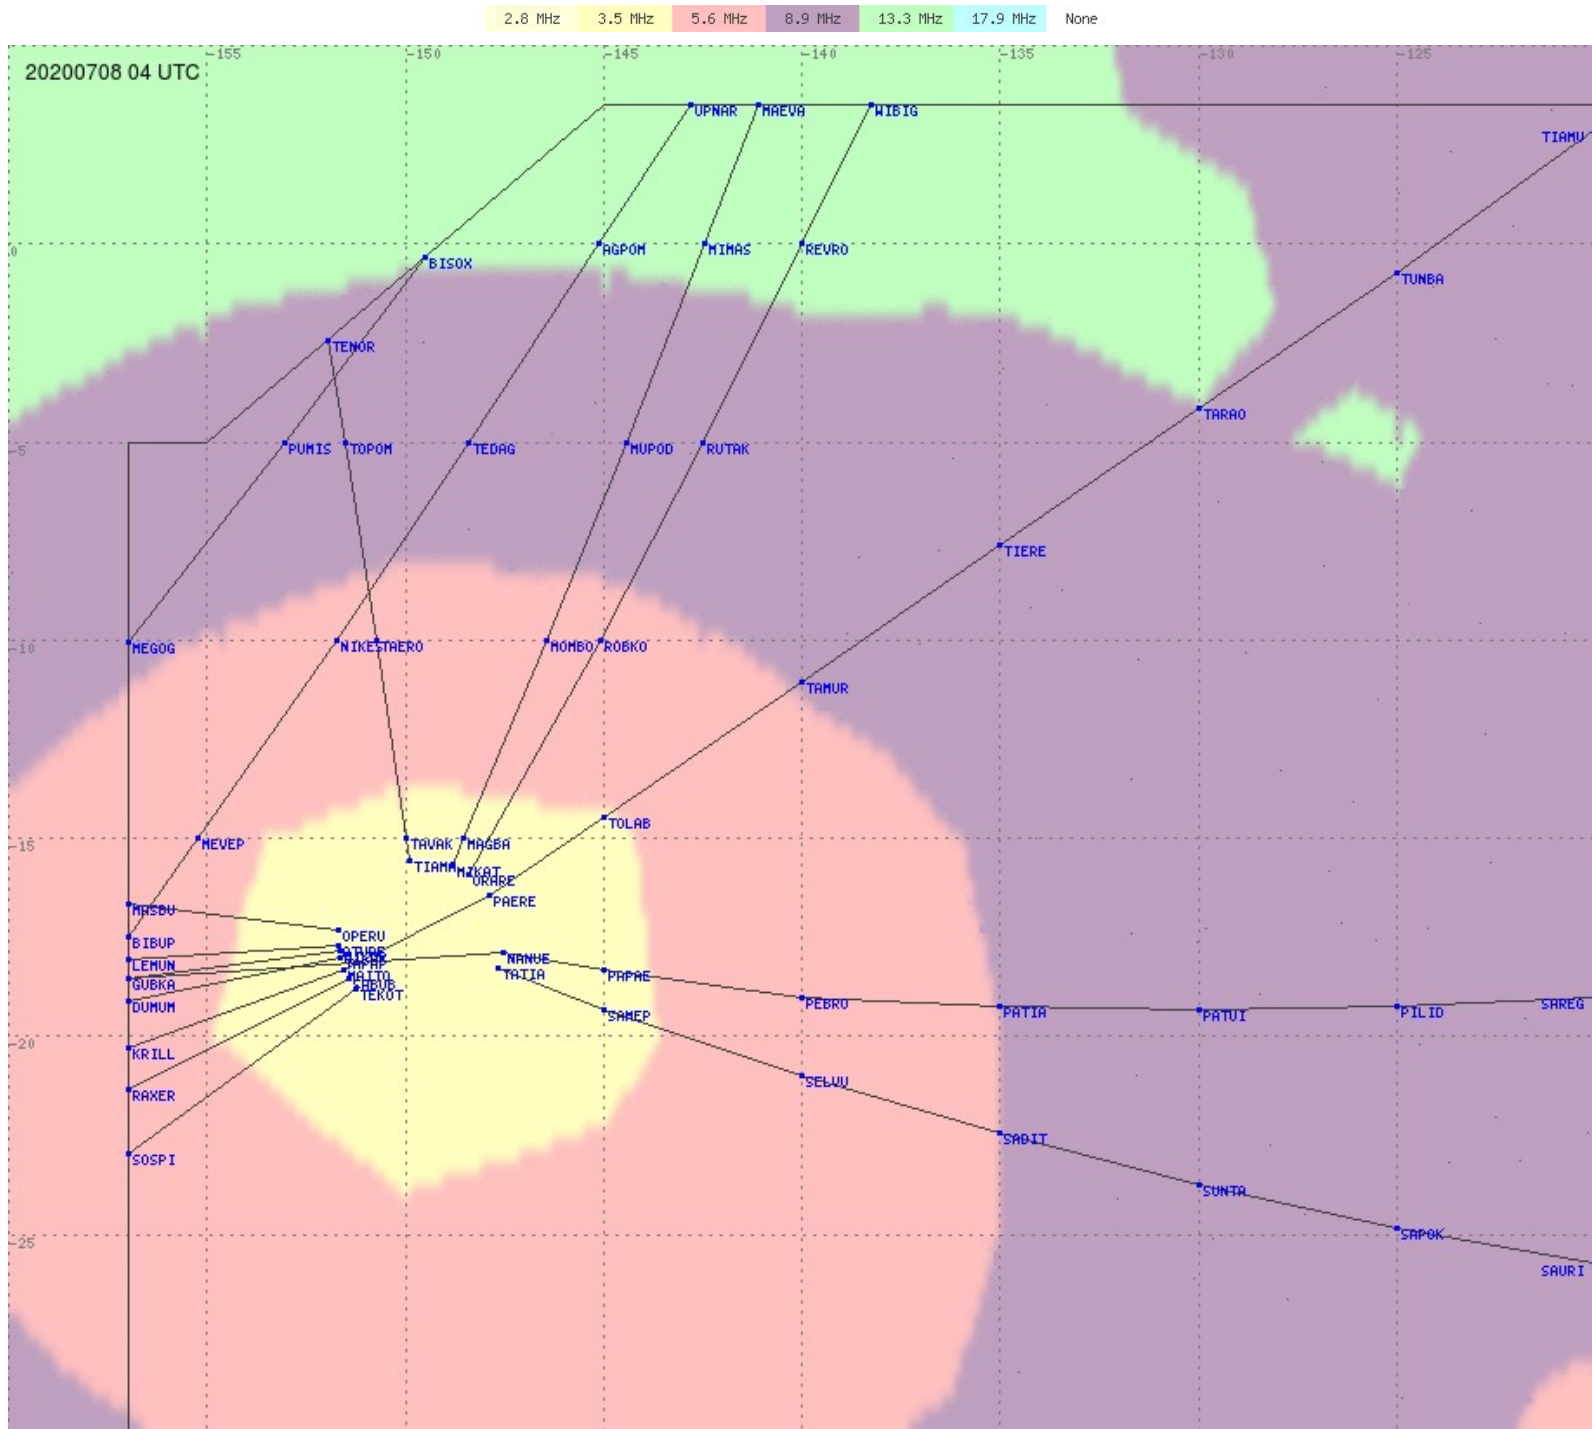

Tahiti FIR - HF Propag - 20200708

2.8 MHz 3.5 MHz 5.6 MHz 8.9 MHz 13.3 MHz 17.9 MHz None

Tahiti FIR - HF Propag - 20200708

2.8 MHz
3.5 MHz
5.6 MHz
8.9 MHz
13.3 MHz
17.9 MHz
None

Tahiti FIR - HF Propag - 20200708

2.8 MHz
3.5 MHz
5.6 MHz
8.9 MHz
13.3 MHz
17.9 MHz
None

Tahiti FIR - HF Propag - 20200708

Tahiti FIR - HF Propag - 20200708

Tahiti FIR - HF Propag - 20200708

2.8 MHz 3.5 MHz 5.6 MHz 8.9 MHz 13.3 MHz 17.9 MHz None

Tahiti FIR - HF Propag - 20200708

Tahiti FIR - HF Propag - 20200708

Tahiti FIR - HF Propag - 20200708

Tahiti FIR - HF Propag - 20200708

2.8 MHz
3.5 MHz
5.6 MHz
8.9 MHz
13.3 MHz
17.9 MHz
None

Tahiti FIR - HF Propag - 20200708