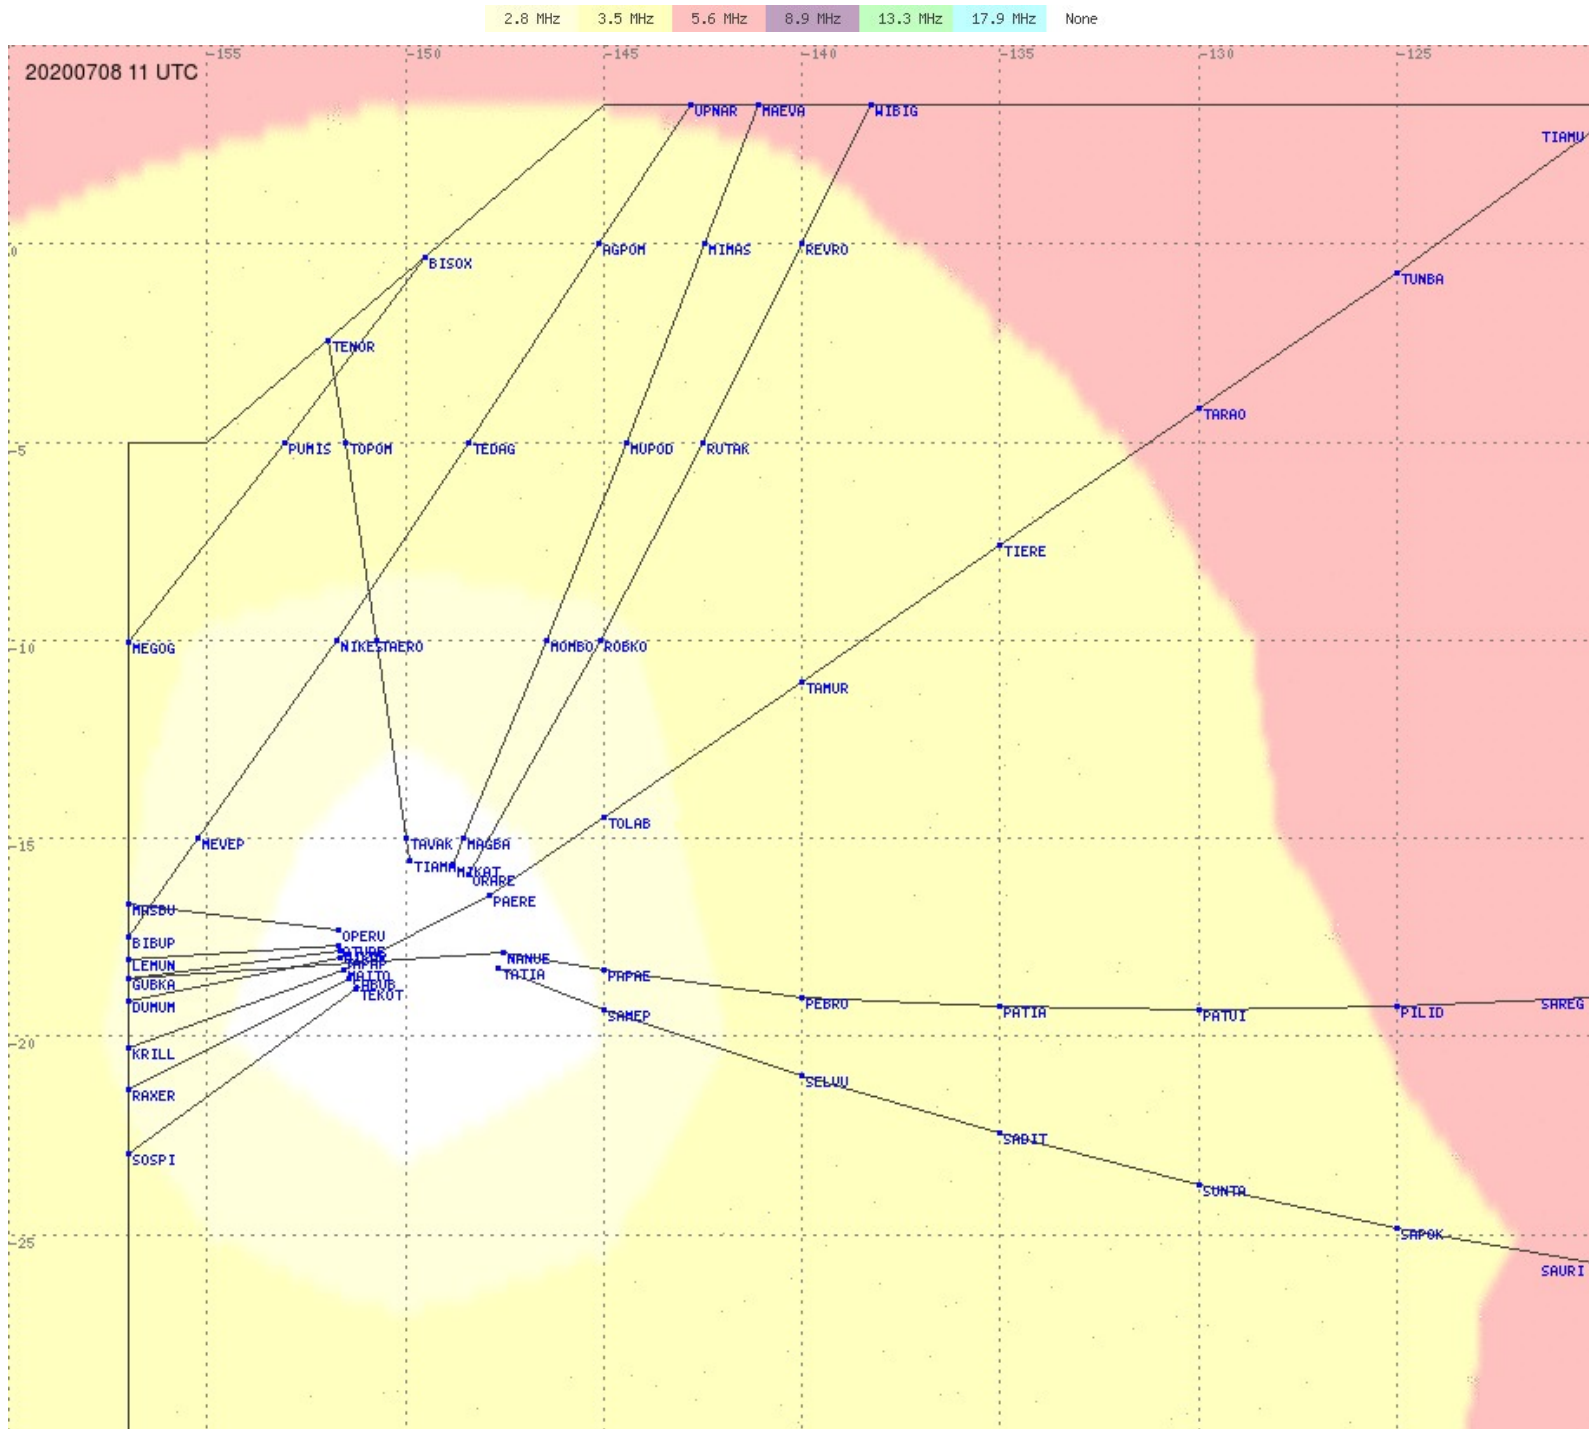

2.8 MHz
3.5 MHz
5.6 MHz
8.9 MHz
13.3 MHz
17.9 MHz
None

Tahiti FIR - HF Propag - 20200708

Tahiti FIR - HF Propag - 20200708

Tahiti FIR - HF Propag - 20200708

2.8 MHz 3.5 MHz 5.6 MHz 8.9 MHz 13.3 MHz 17.9 MHz None

Tahiti FIR - HF Propag - 20200708

Tahiti FIR - HF Propag - 20200708

Tahiti FIR - HF Propag - 20200708

Tahiti FIR - HF Propag - 20200708

2.8 MHz
3.5 MHz
5.6 MHz
8.9 MHz
13.3 MHz
17.9 MHz
None

Tahiti FIR - HF Propag - 20200708

Tahiti FIR - HF Propag - 20200708

Tahiti FIR - HF Propag - 20200708

Tahiti FIR - HF Propag - 20200708

Tahiti FIR - HF Propag - 20200708

Tahiti FIR - HF Propag - 20200708

Tahiti FIR - HF Propag - 20200708

2.8 MHz
3.5 MHz
5.6 MHz
8.9 MHz
13.3 MHz
17.9 MHz
None