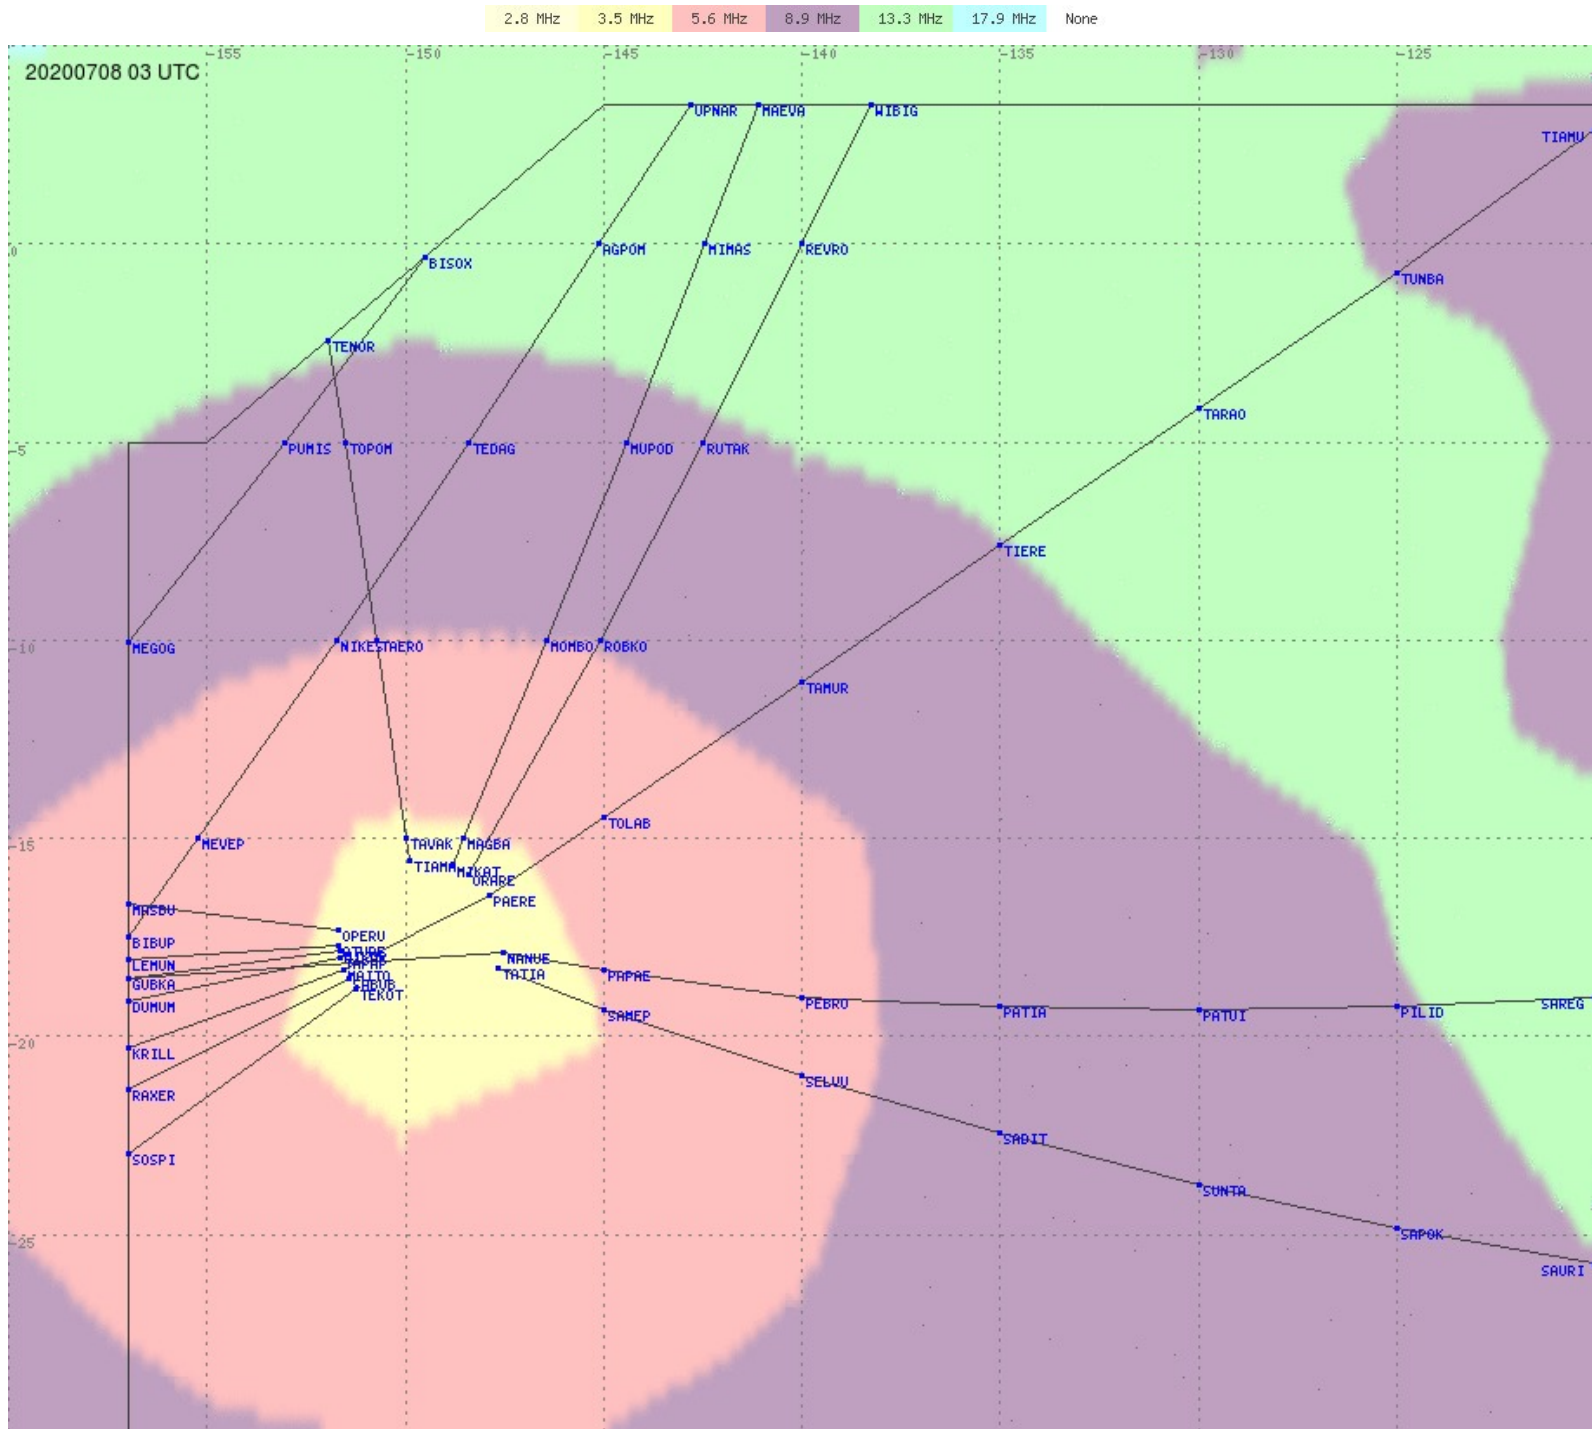

Tahiti FIR - HF Propag - 20200708

2.8 MHz 3.5 MHz 5.6 MHz 8.9 MHz 13.3 MHz 17.9 MHz None

Tahiti FIR - HF Propag - 20200708

2.8 MHz
3.5 MHz
5.6 MHz
8.9 MHz
13.3 MHz
17.9 MHz
None

Tahiti FIR - HF Propag - 20200708

2.8 MHz
3.5 MHz
5.6 MHz
8.9 MHz
13.3 MHz
17.9 MHz
None

Tahiti FIR - HF Propag - 20200708

Tahiti FIR - HF Propag - 20200708

Tahiti FIR - HF Propag - 20200708

2.8 MHz 3.5 MHz 5.6 MHz 8.9 MHz 13.3 MHz 17.9 MHz None

Tahiti FIR - HF Propag - 20200708

Tahiti FIR - HF Propag - 20200708

Tahiti FIR - HF Propag - 20200708

Tahiti FIR - HF Propag - 20200708

2.8 MHz
3.5 MHz
5.6 MHz
8.9 MHz
13.3 MHz
17.9 MHz
None

Tahiti FIR - HF Propag - 20200708