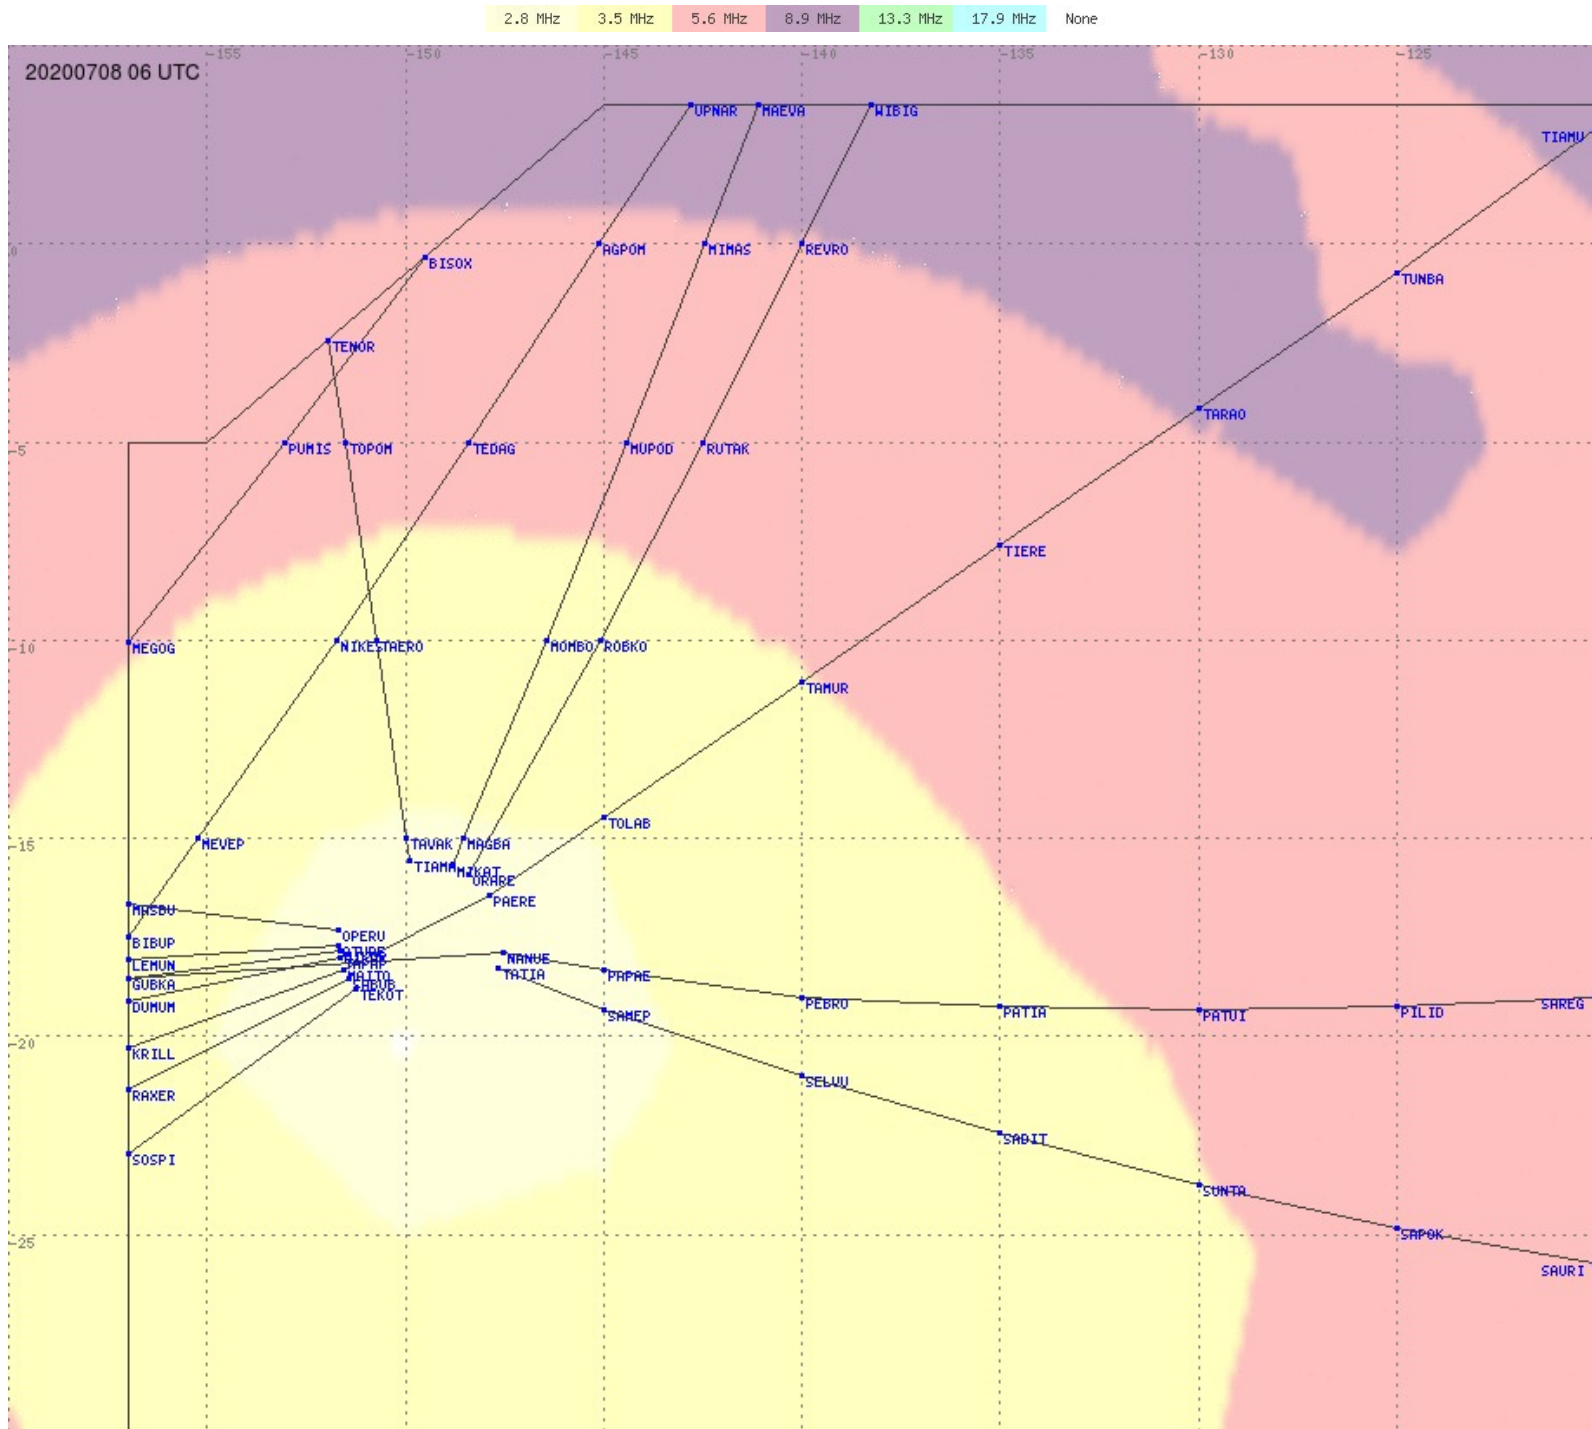

Tahiti FIR - HF Propag - 20200708

2.8 MHz 3.5 MHz 5.6 MHz 8.9 MHz 13.3 MHz 17.9 MHz None

Tahiti FIR - HF Propag - 20200708

2.8 MHz
3.5 MHz
5.6 MHz
8.9 MHz
13.3 MHz
17.9 MHz
None

Tahiti FIR - HF Propag - 20200708

2.8 MHz
3.5 MHz
5.6 MHz
8.9 MHz
13.3 MHz
17.9 MHz
None

Tahiti FIR - HF Propag - 20200708

Tahiti FIR - HF Propag - 20200708

Tahiti FIR - HF Propag - 20200708

2.8 MHz 3.5 MHz 5.6 MHz 8.9 MHz 13.3 MHz 17.9 MHz None

Tahiti FIR - HF Propag - 20200708

Tahiti FIR - HF Propag - 20200708

Tahiti FIR - HF Propag - 20200708

Tahiti FIR - HF Propag - 20200708

2.8 MHz
3.5 MHz
5.6 MHz
8.9 MHz
13.3 MHz
17.9 MHz
None

Tahiti FIR - HF Propag - 20200708