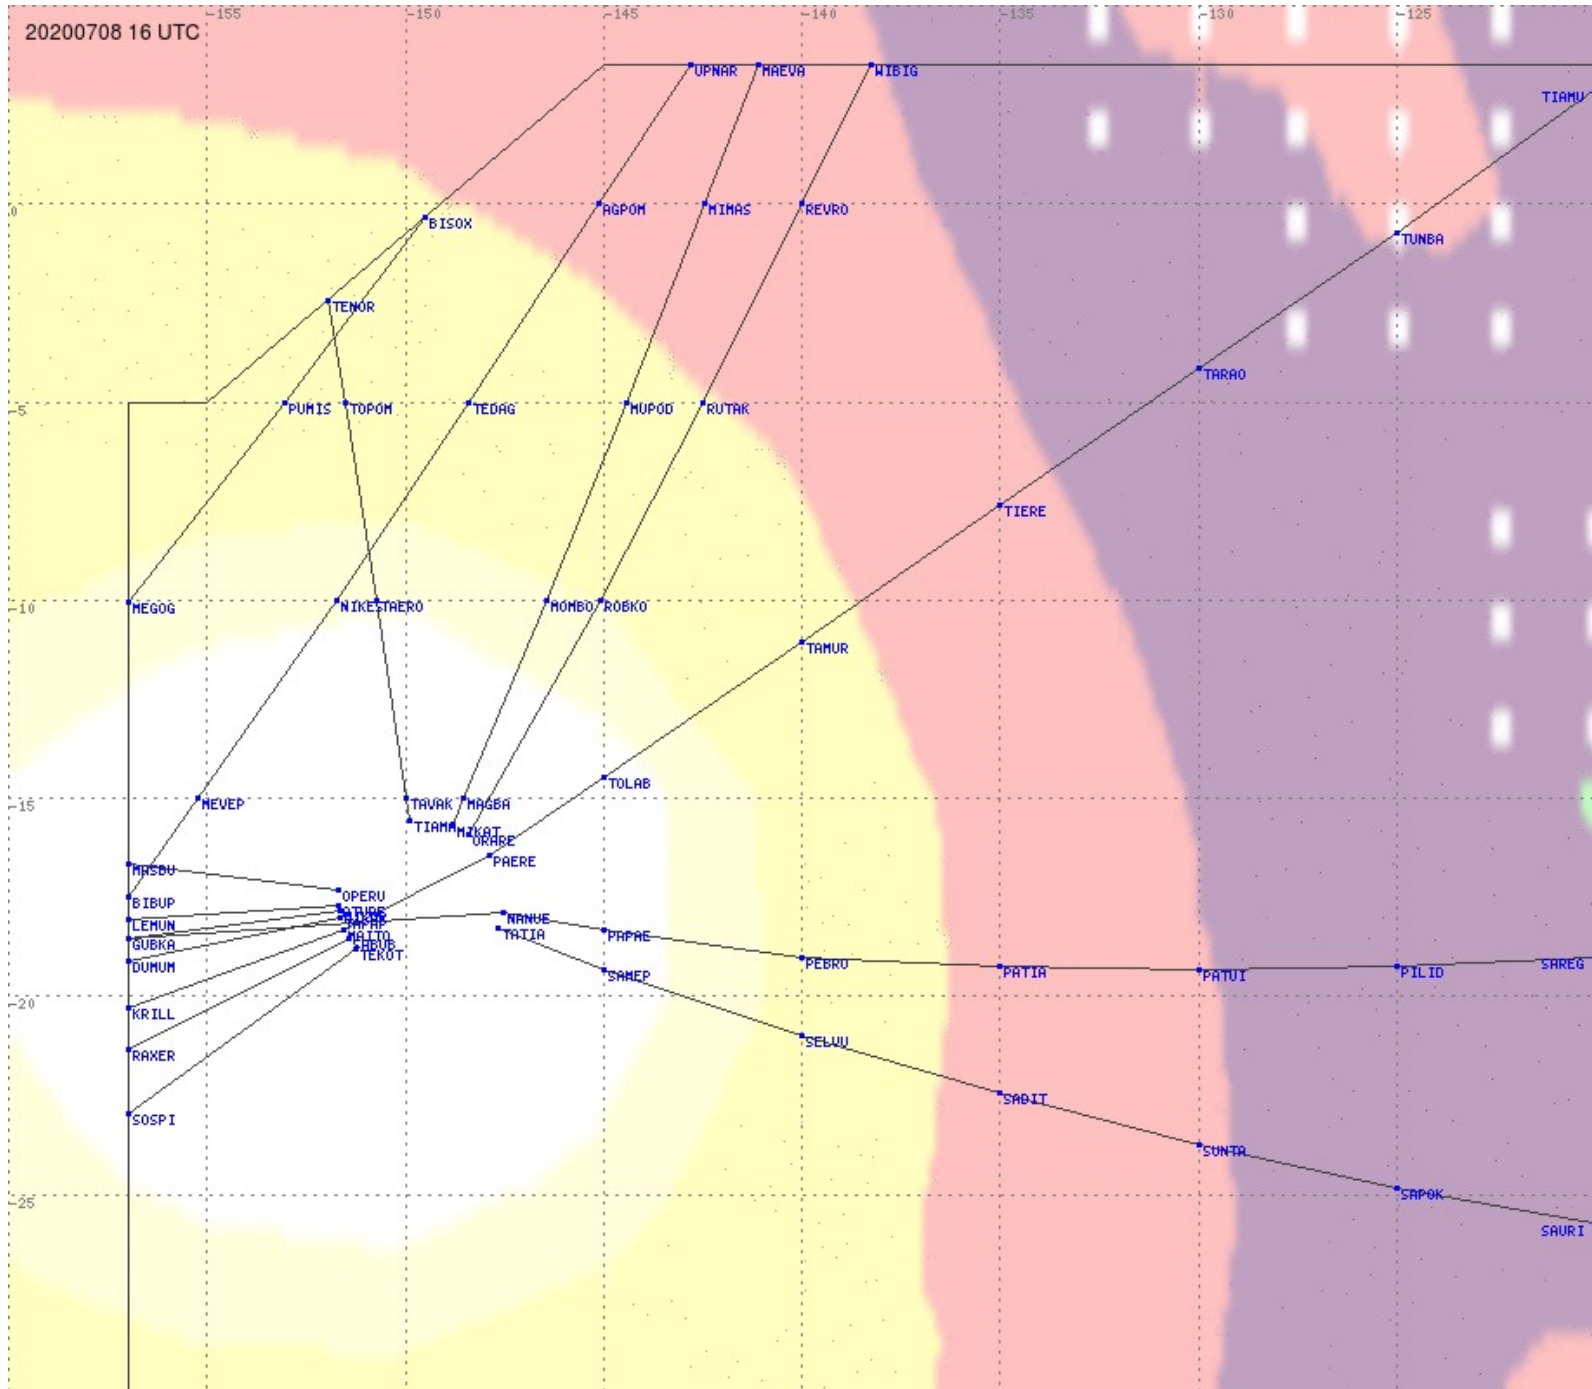

Tahiti FIR - HF Propag - 20200708

Tahiti FIR - HF Propag - 20200708

Tahiti FIR - HF Propag - 20200708

Tahiti FIR - HF Propag - 20200708

2.8 MHz
3.5 MHz
5.6 MHz
8.9 MHz
13.3 MHz
17.9 MHz
None

Tahiti FIR - HF Propag - 20200708

Tahiti FIR - HF Propag - 20200708

Tahiti FIR - HF Propag - 20200708

Tahiti FIR - HF Propag - 20200708

Tahiti FIR - HF Propag - 20200708

Tahiti FIR - HF Propag - 20200708

Tahiti FIR - HF Propag - 20200708

2.8 MHz
3.5 MHz
5.6 MHz
8.9 MHz
13.3 MHz
17.9 MHz
None

Tahiti FIR - HF Propag - 20200708

Tahiti FIR - HF Propag - 20200708

2.8 MHz 3.5 MHz 5.6 MHz 8.9 MHz 13.3 MHz 17.9 MHz None

Tahiti FIR - HF Propag - 20200708

2.8 MHz
3.5 MHz
5.6 MHz
8.9 MHz
13.3 MHz
17.9 MHz
None