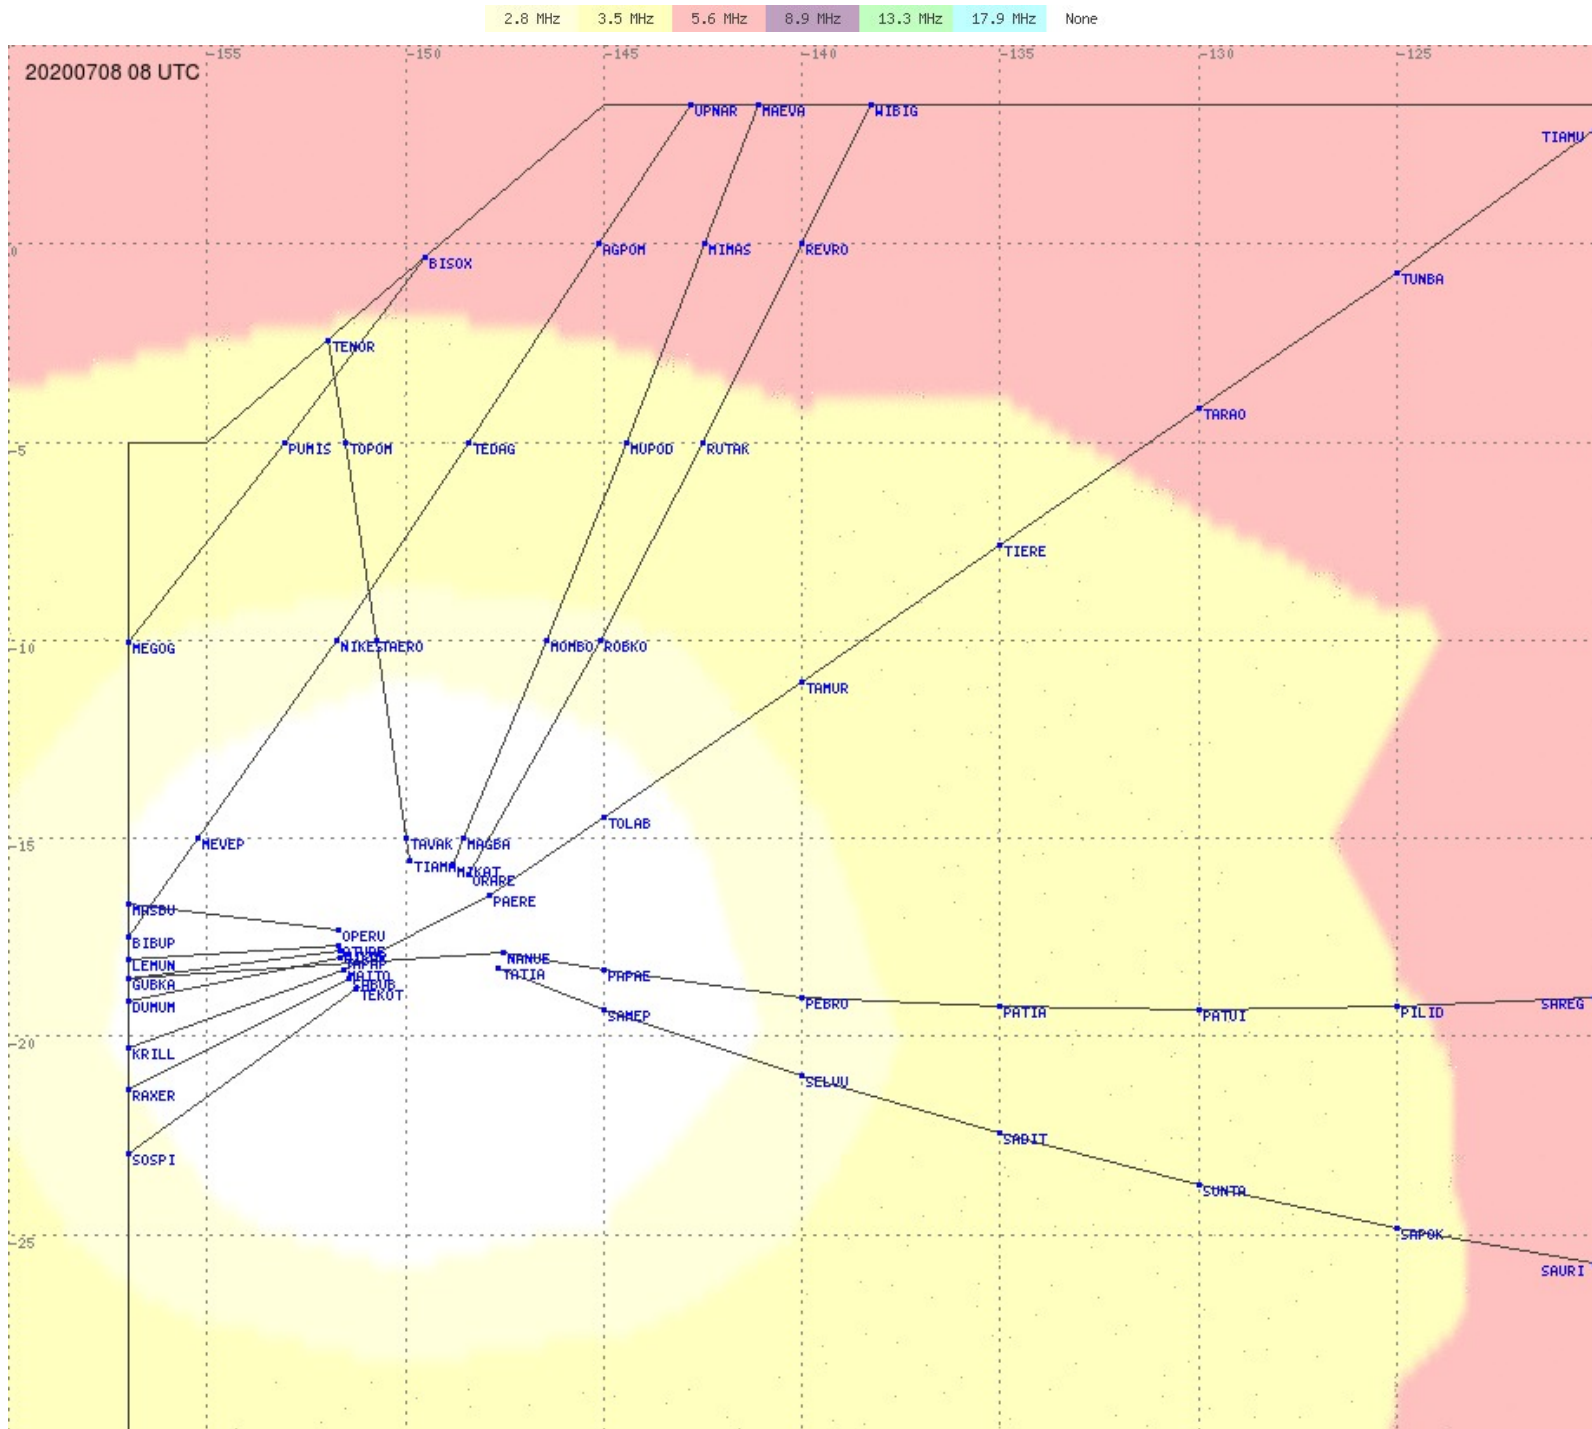

Tahiti FIR - HF Propag - 20200708

2.8 MHz 3.5 MHz 5.6 MHz 8.9 MHz 13.3 MHz 17.9 MHz None

Tahiti FIR - HF Propag - 20200708

2.8 MHz
3.5 MHz
5.6 MHz
8.9 MHz
13.3 MHz
17.9 MHz
None

Tahiti FIR - HF Propag - 20200708

2.8 MHz
3.5 MHz
5.6 MHz
8.9 MHz
13.3 MHz
17.9 MHz
None

Tahiti FIR - HF Propag - 20200708

Tahiti FIR - HF Propag - 20200708

Tahiti FIR - HF Propag - 20200708

2.8 MHz 3.5 MHz 5.6 MHz 8.9 MHz 13.3 MHz 17.9 MHz None

Tahiti FIR - HF Propag - 20200708

Tahiti FIR - HF Propag - 20200708

Tahiti FIR - HF Propag - 20200708

Tahiti FIR - HF Propag - 20200708

2.8 MHz
3.5 MHz
5.6 MHz
8.9 MHz
13.3 MHz
17.9 MHz
None

Tahiti FIR - HF Propag - 20200708