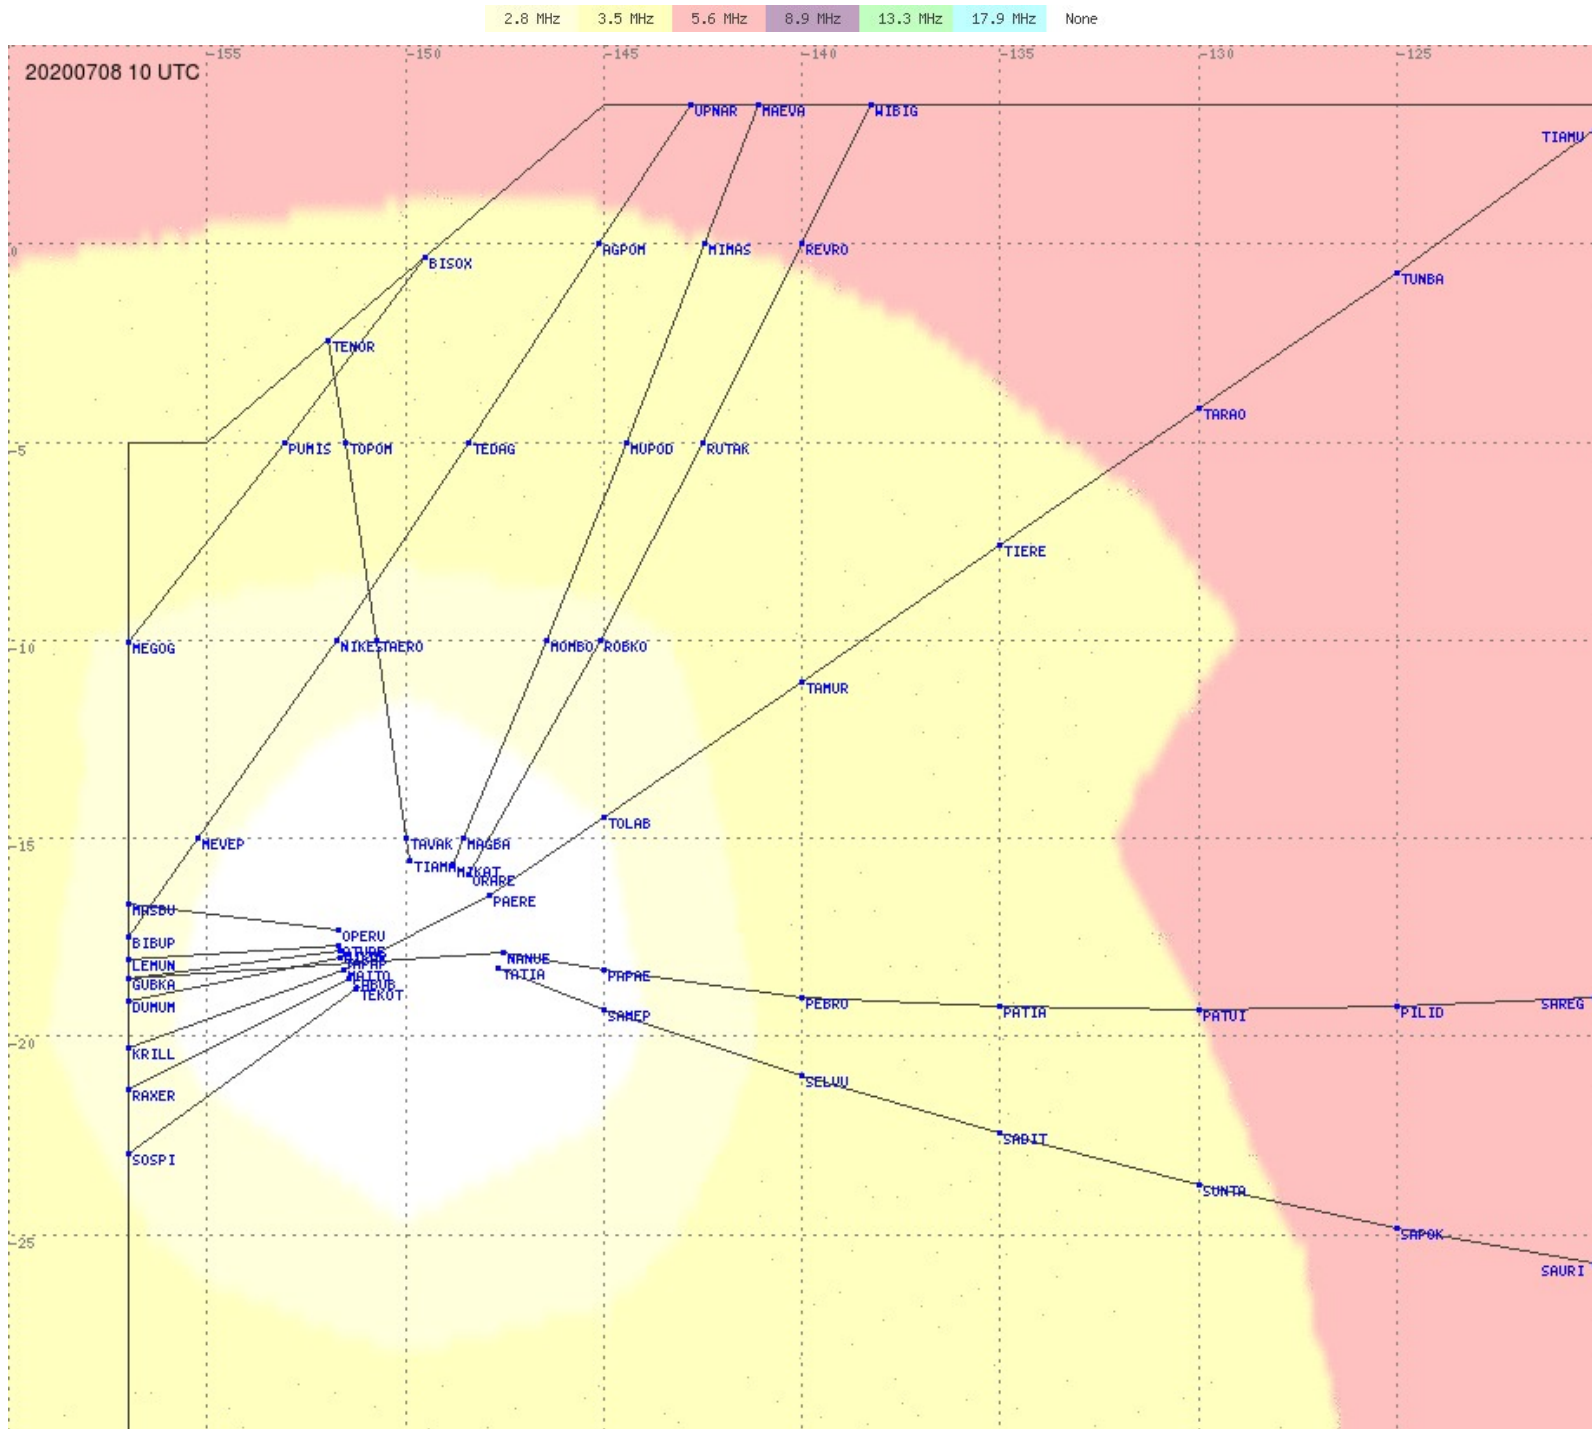

2.8 MHz
3.5 MHz
5.6 MHz
8.9 MHz
13.3 MHz
17.9 MHz
None

Tahiti FIR - HF Propag - 20200708

Tahiti FIR - HF Propag - 20200708

Tahiti FIR - HF Propag - 20200708

2.8 MHz 3.5 MHz 5.6 MHz 8.9 MHz 13.3 MHz 17.9 MHz None

Tahiti FIR - HF Propag - 20200708

Tahiti FIR - HF Propag - 20200708

Tahiti FIR - HF Propag - 20200708

Tahiti FIR - HF Propag - 20200708

2.8 MHz
3.5 MHz
5.6 MHz
8.9 MHz
13.3 MHz
17.9 MHz
None

Tahiti FIR - HF Propag - 20200708

Tahiti FIR - HF Propag - 20200708

Tahiti FIR - HF Propag - 20200708

Tahiti FIR - HF Propag - 20200708

Tahiti FIR - HF Propag - 20200708

Tahiti FIR - HF Propag - 20200708

Tahiti FIR - HF Propag - 20200708

2.8 MHz
3.5 MHz
5.6 MHz
8.9 MHz
13.3 MHz
17.9 MHz
None