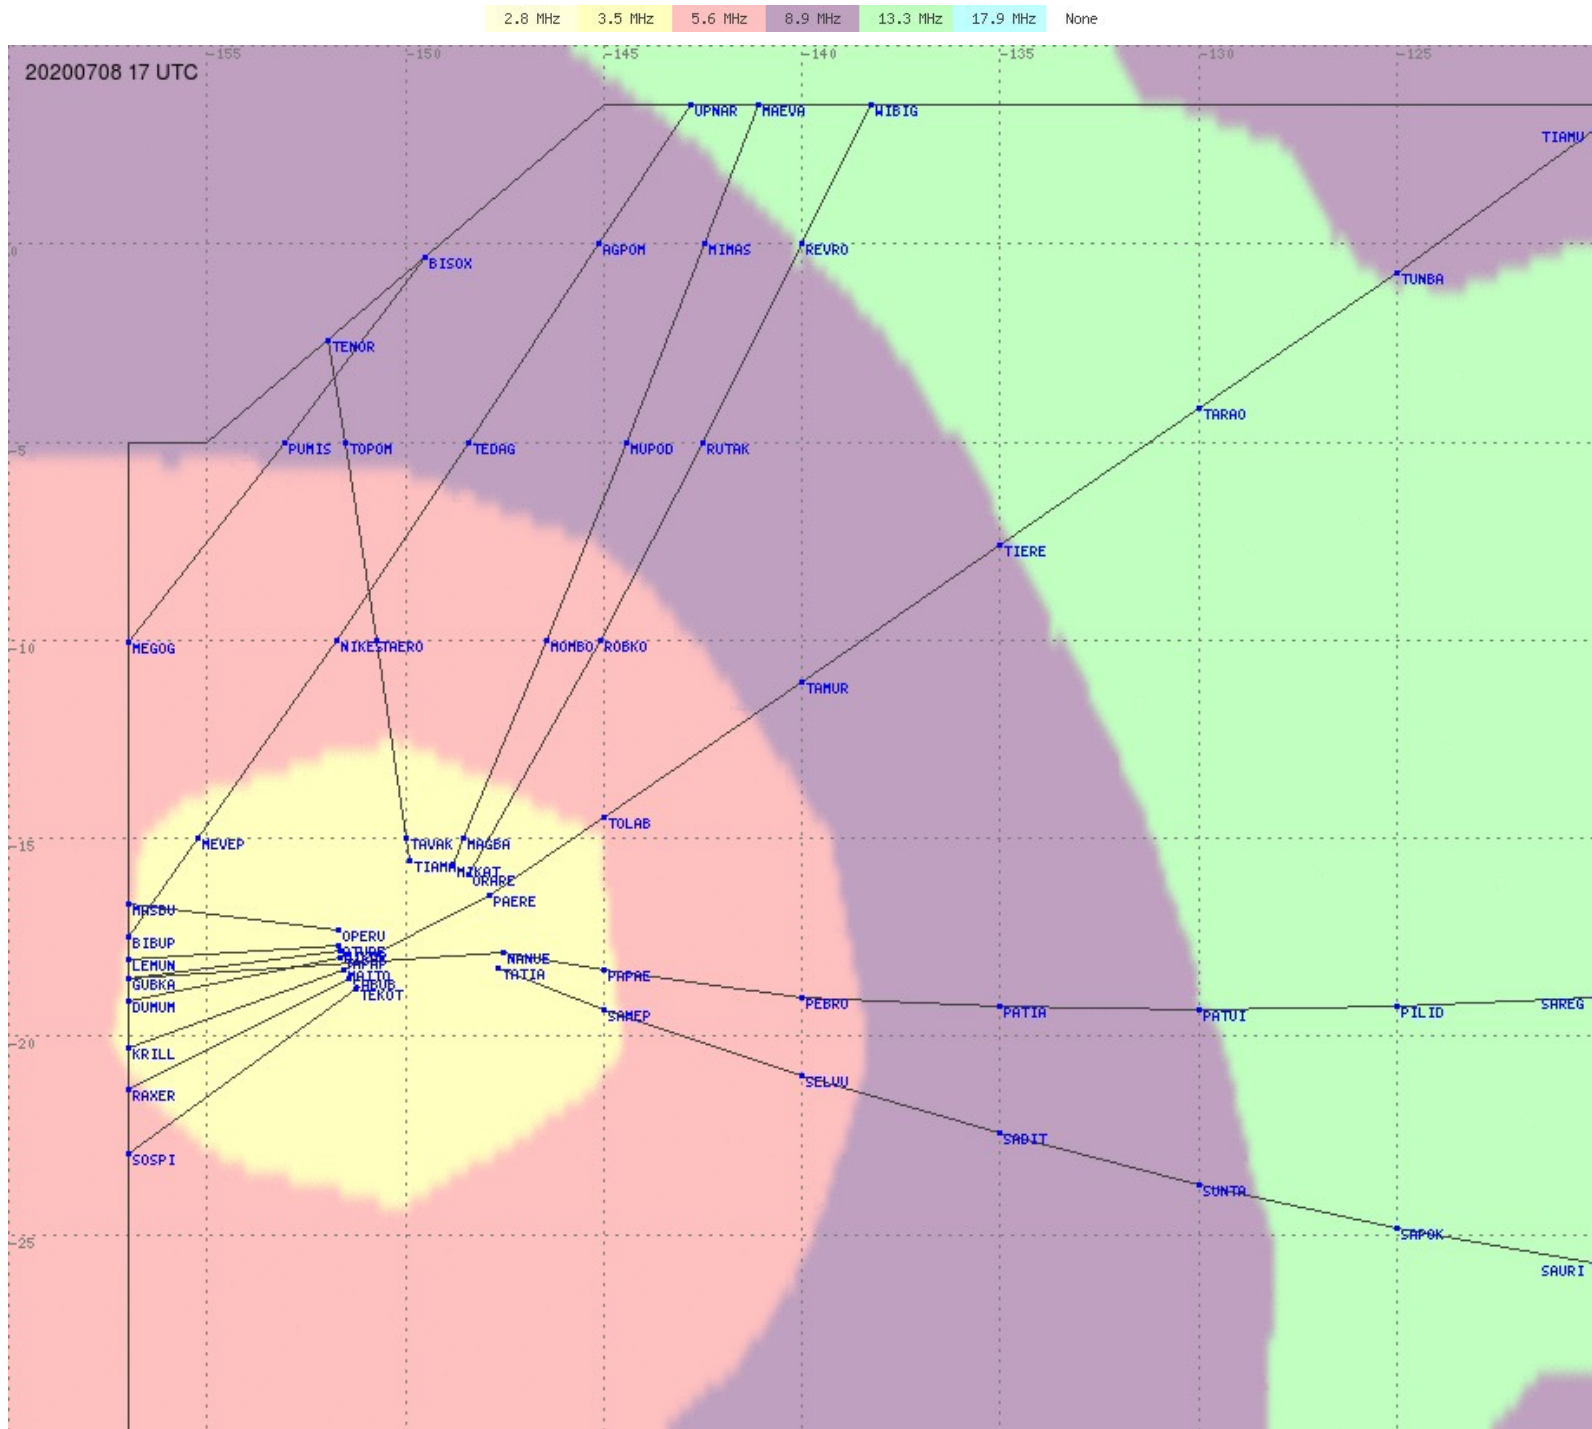

Tahiti FIR - HF Propag - 20200708