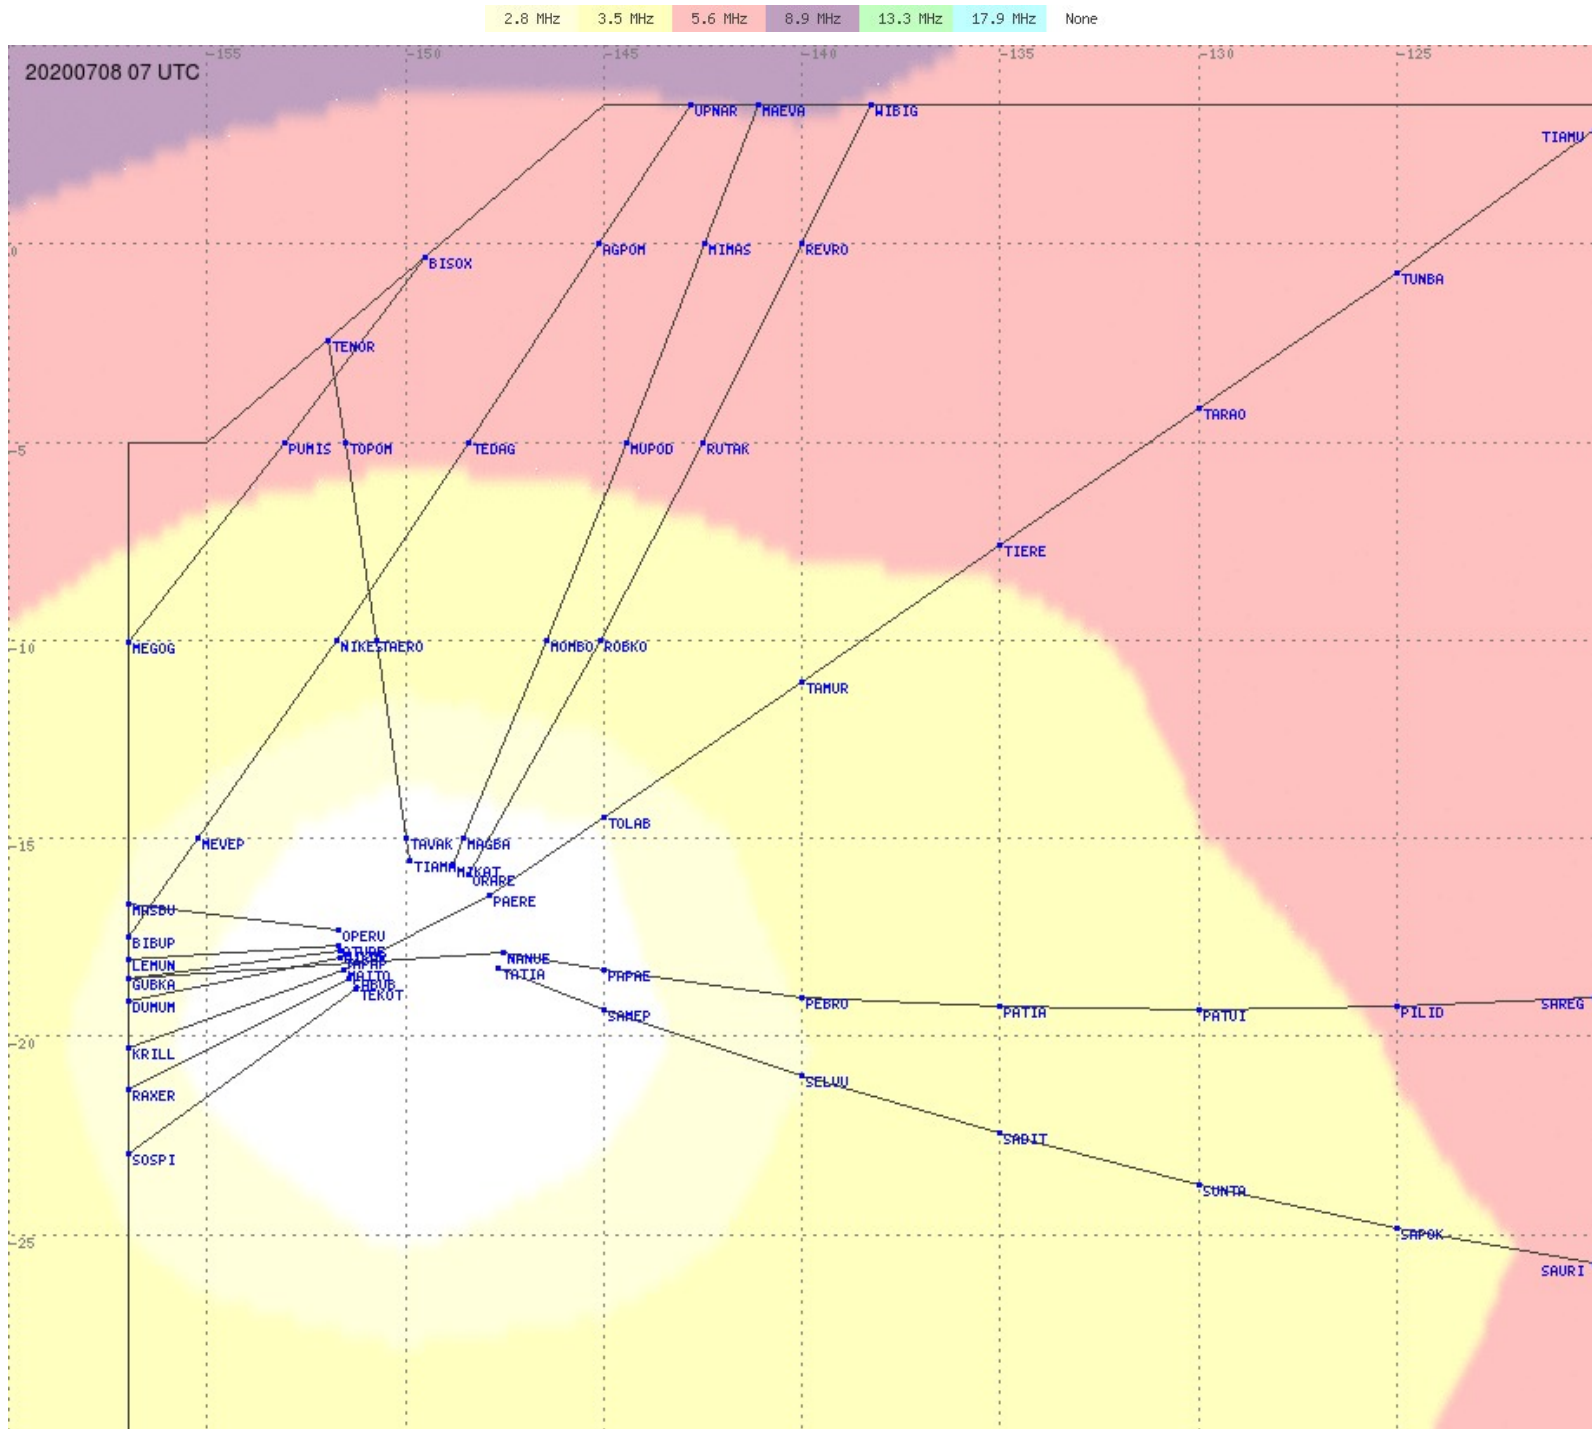

Tahiti FIR - HF Propag - 20200708

2.8 MHz 3.5 MHz 5.6 MHz 8.9 MHz 13.3 MHz 17.9 MHz None

Tahiti FIR - HF Propag - 20200708

2.8 MHz
3.5 MHz
5.6 MHz
8.9 MHz
13.3 MHz
17.9 MHz
None

Tahiti FIR - HF Propag - 20200708

2.8 MHz
3.5 MHz
5.6 MHz
8.9 MHz
13.3 MHz
17.9 MHz
None

Tahiti FIR - HF Propag - 20200708

Tahiti FIR - HF Propag - 20200708

Tahiti FIR - HF Propag - 20200708

2.8 MHz 3.5 MHz 5.6 MHz 8.9 MHz 13.3 MHz 17.9 MHz None

Tahiti FIR - HF Propag - 20200708

Tahiti FIR - HF Propag - 20200708

Tahiti FIR - HF Propag - 20200708

Tahiti FIR - HF Propag - 20200708

2.8 MHz
3.5 MHz
5.6 MHz
8.9 MHz
13.3 MHz
17.9 MHz
None

Tahiti FIR - HF Propag - 20200708