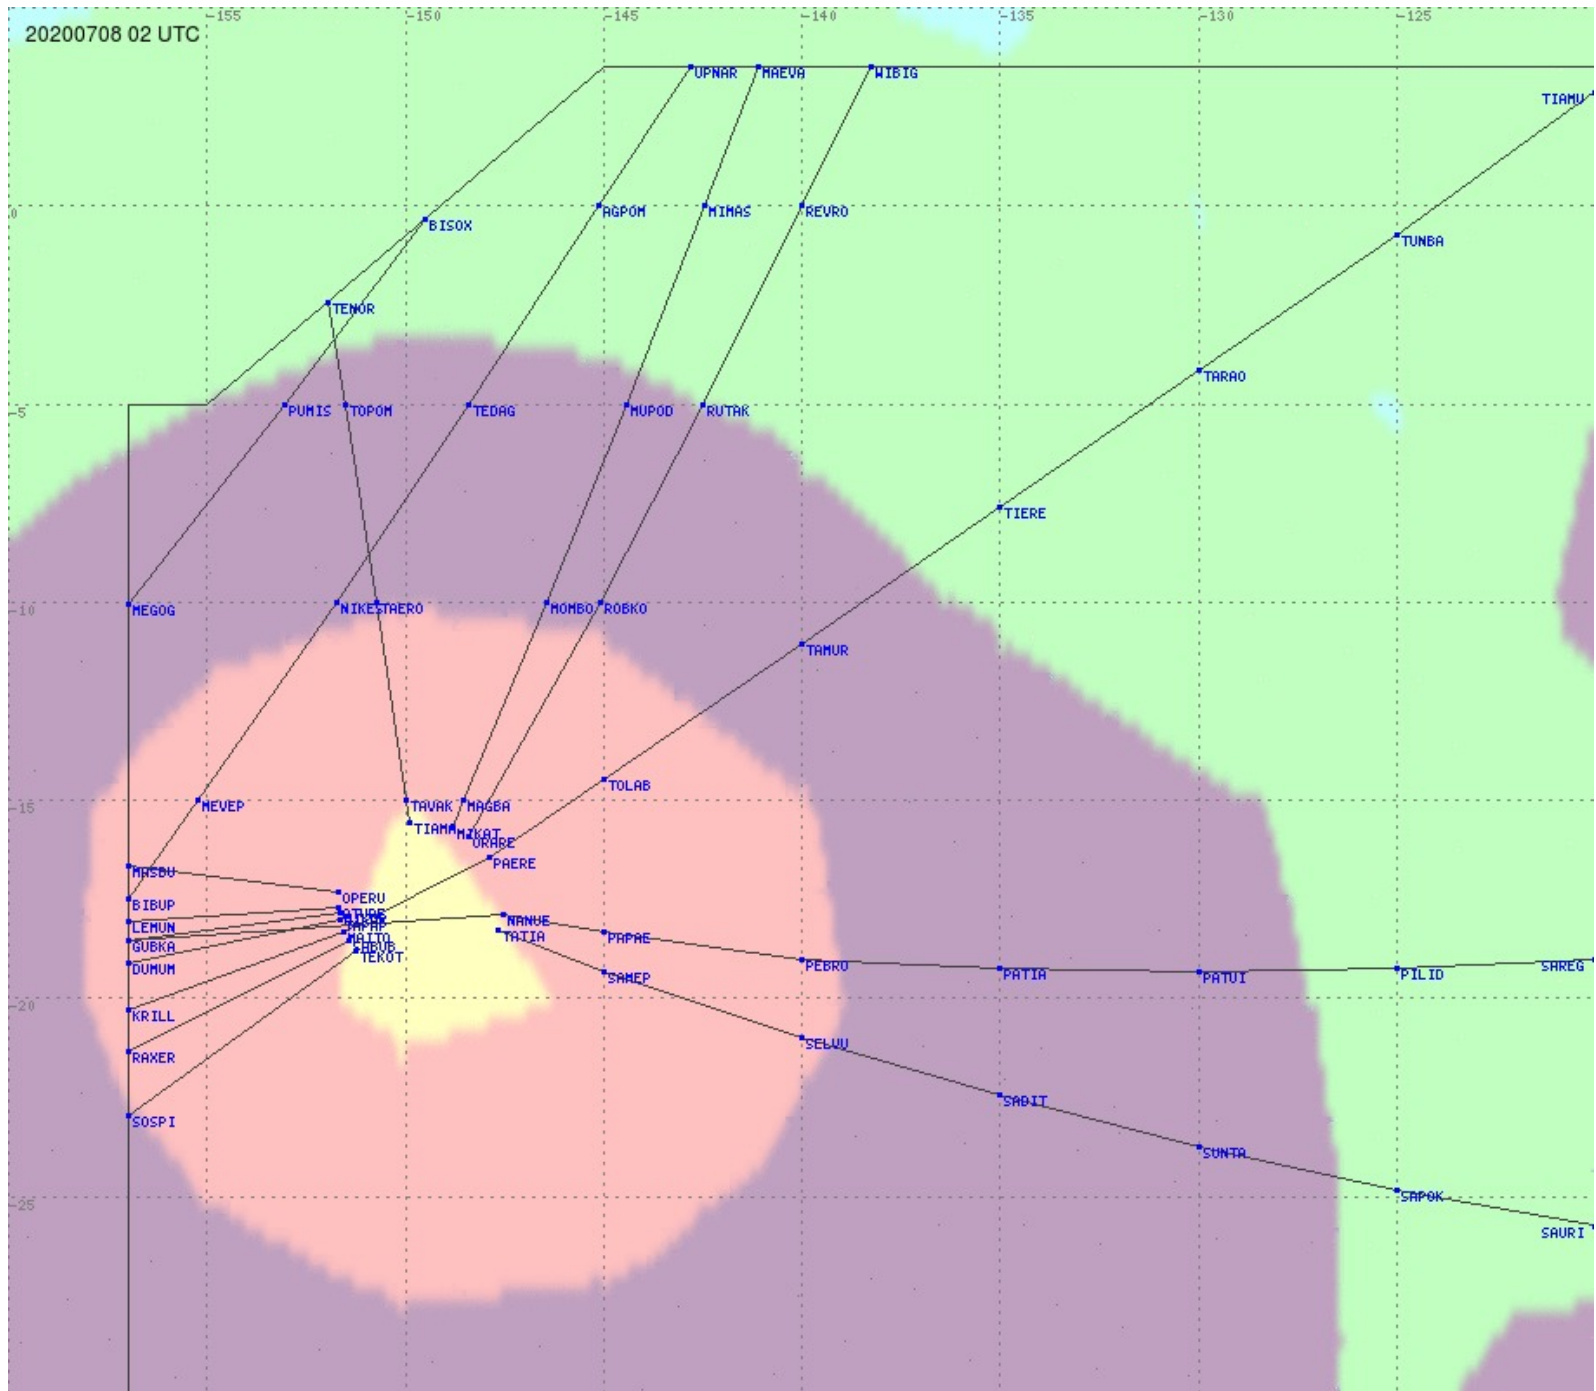

Tahiti FIR - HF Propag - 20200708

2.8 MHz 3.5 MHz 5.6 MHz 8.9 MHz 13.3 MHz 17.9 MHz None

Tahiti FIR - HF Propag - 20200708

2.8 MHz
3.5 MHz
5.6 MHz
8.9 MHz
13.3 MHz
17.9 MHz
None

Tahiti FIR - HF Propag - 20200708

2.8 MHz
3.5 MHz
5.6 MHz
8.9 MHz
13.3 MHz
17.9 MHz
None

Tahiti FIR - HF Propag - 20200708

Tahiti FIR - HF Propag - 20200708

Tahiti FIR - HF Propag - 20200708

2.8 MHz 3.5 MHz 5.6 MHz 8.9 MHz 13.3 MHz 17.9 MHz None

Tahiti FIR - HF Propag - 20200708

Tahiti FIR - HF Propag - 20200708

Tahiti FIR - HF Propag - 20200708

Tahiti FIR - HF Propag - 20200708

2.8 MHz
3.5 MHz
5.6 MHz
8.9 MHz
13.3 MHz
17.9 MHz
None

Tahiti FIR - HF Propag - 20200708