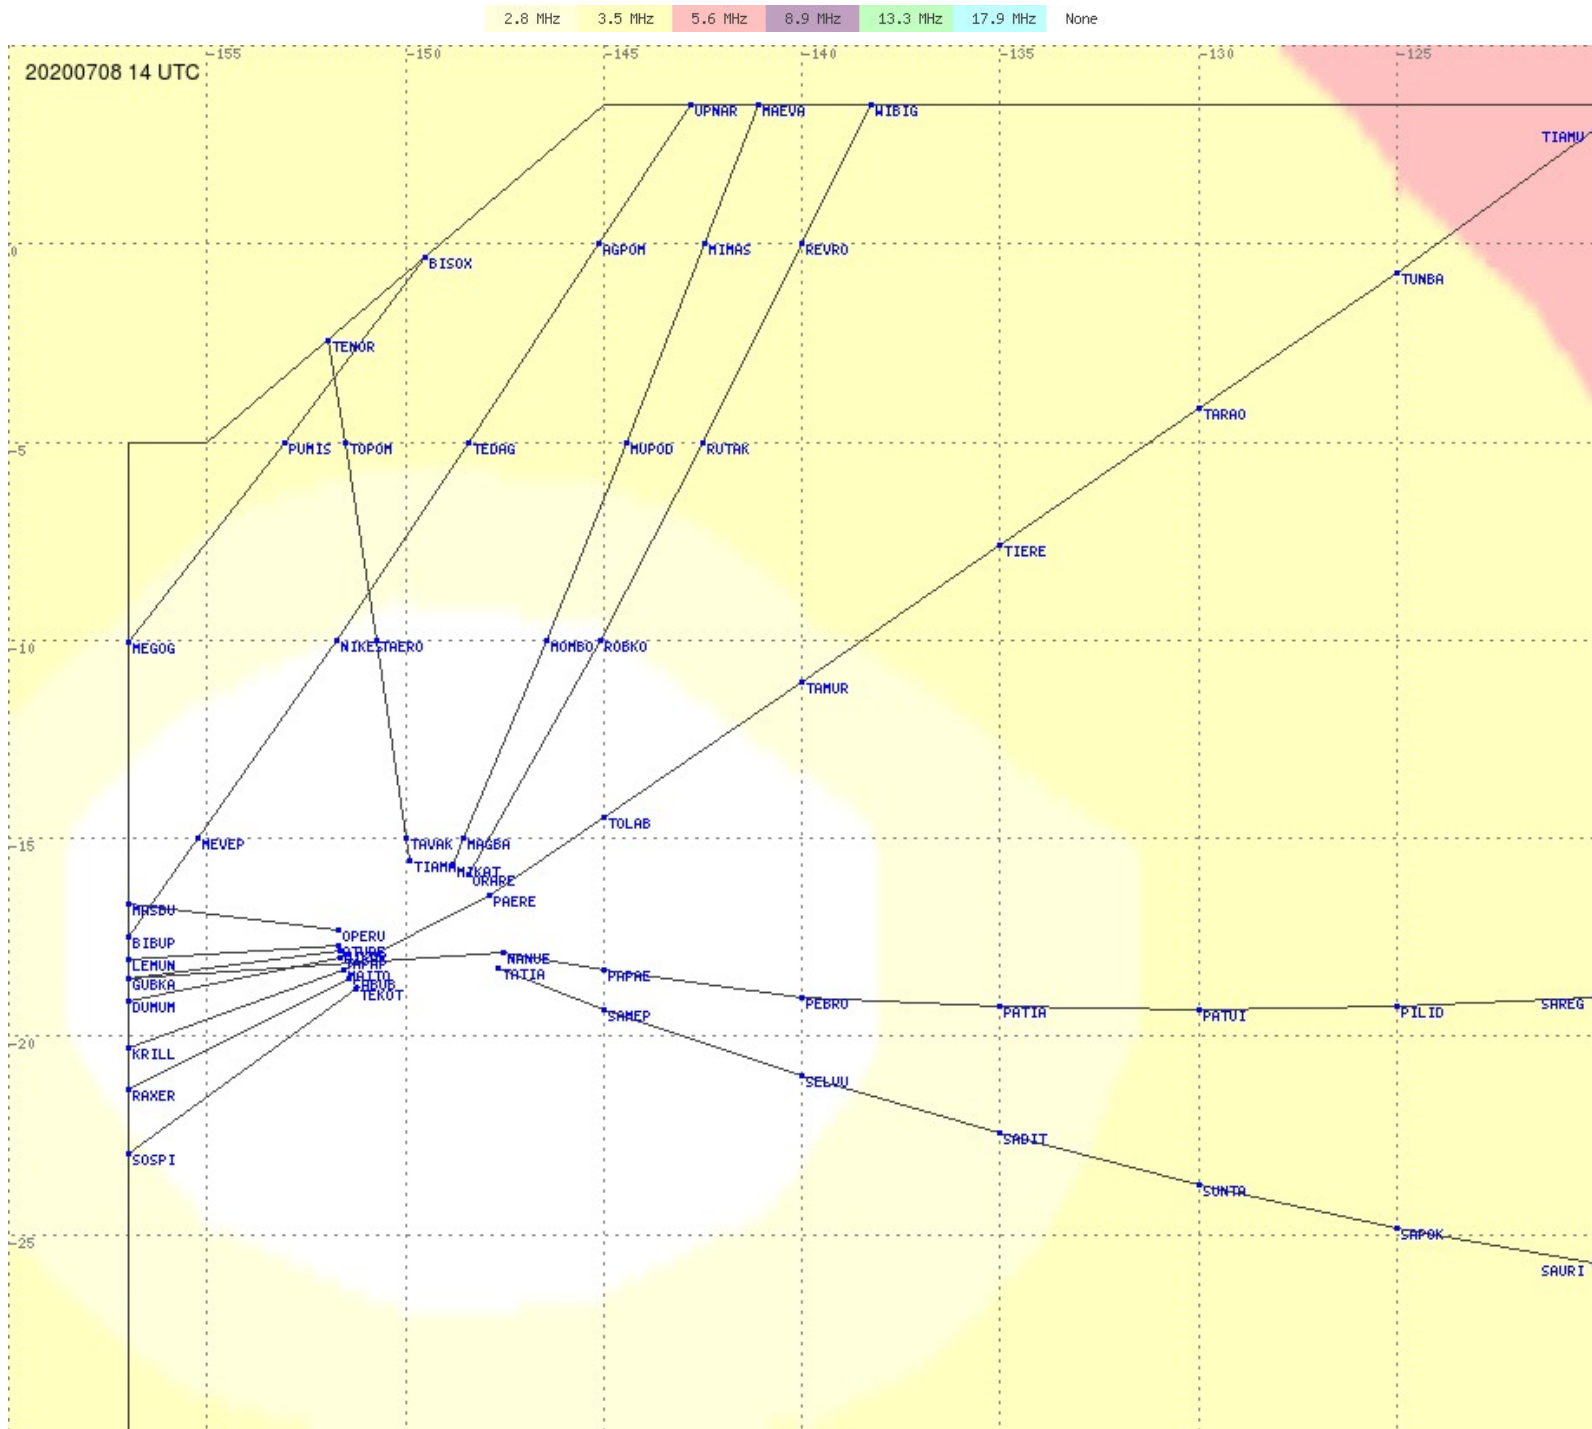

Tahiti FIR - HF Propag - 20200708

Tahiti FIR - HF Propag - 20200708

Tahiti FIR - HF Propag - 20200708

Tahiti FIR - HF Propag - 20200708

2.8 MHz
3.5 MHz
5.6 MHz
8.9 MHz
13.3 MHz
17.9 MHz
None

Tahiti FIR - HF Propag - 20200708

Tahiti FIR - HF Propag - 20200708

Tahiti FIR - HF Propag - 20200708

Tahiti FIR - HF Propag - 20200708

Tahiti FIR - HF Propag - 20200708

Tahiti FIR - HF Propag - 20200708

Tahiti FIR - HF Propag - 20200708

2.8 MHz
3.5 MHz
5.6 MHz
8.9 MHz
13.3 MHz
17.9 MHz
None

Tahiti FIR - HF Propag - 20200708

Tahiti FIR - HF Propag - 20200708

2.8 MHz 3.5 MHz 5.6 MHz 8.9 MHz 13.3 MHz 17.9 MHz None

Tahiti FIR - HF Propag - 20200708

2.8 MHz
3.5 MHz
5.6 MHz
8.9 MHz
13.3 MHz
17.9 MHz
None