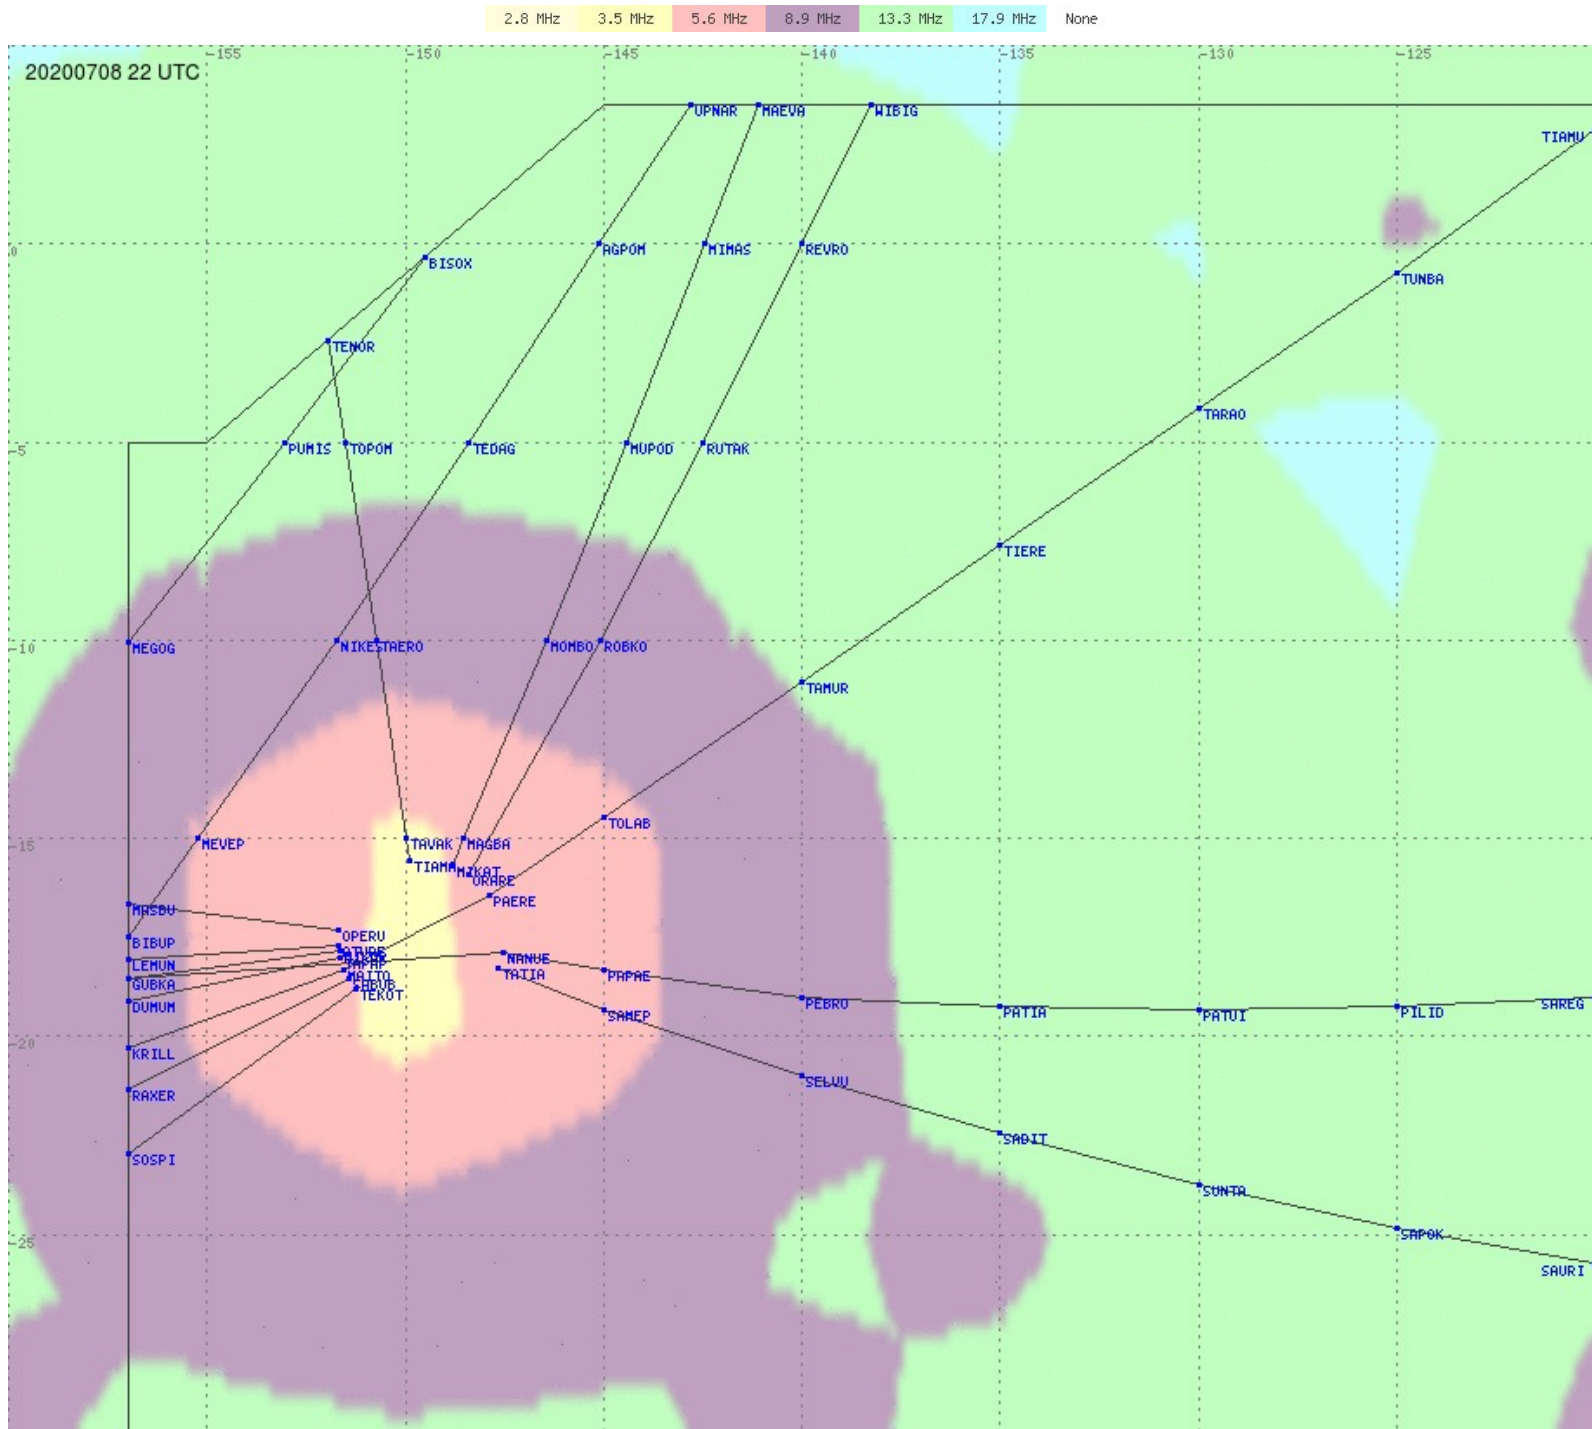

Tahiti FIR - HF Propag - 20200708

2.8 MHz 3.5 MHz 5.6 MHz 8.9 MHz 13.3 MHz 17.9 MHz None

Tahiti FIR - HF Propag - 20200708

2.8 MHz
3.5 MHz
5.6 MHz
8.9 MHz
13.3 MHz
17.9 MHz
None

Tahiti FIR - HF Propag - 20200708

Tahiti FIR - HF Propag - 20200708

Tahiti FIR - HF Propag - 20200708

Tahiti FIR - HF Propag - 20200708

Tahiti FIR - HF Propag - 20200708

Tahiti FIR - HF Propag - 20200708

Tahiti FIR - HF Propag - 20200708

2.8 MHz
3.5 MHz
5.6 MHz
8.9 MHz
13.3 MHz
17.9 MHz
None

Tahiti FIR - HF Propag - 20200708

Tahiti FIR - HF Propag - 20200708

2.8 MHz 3.5 MHz 5.6 MHz 8.9 MHz 13.3 MHz 17.9 MHz None

Tahiti FIR - HF Propag - 20200708

2.8 MHz
3.5 MHz
5.6 MHz
8.9 MHz
13.3 MHz
17.9 MHz
None