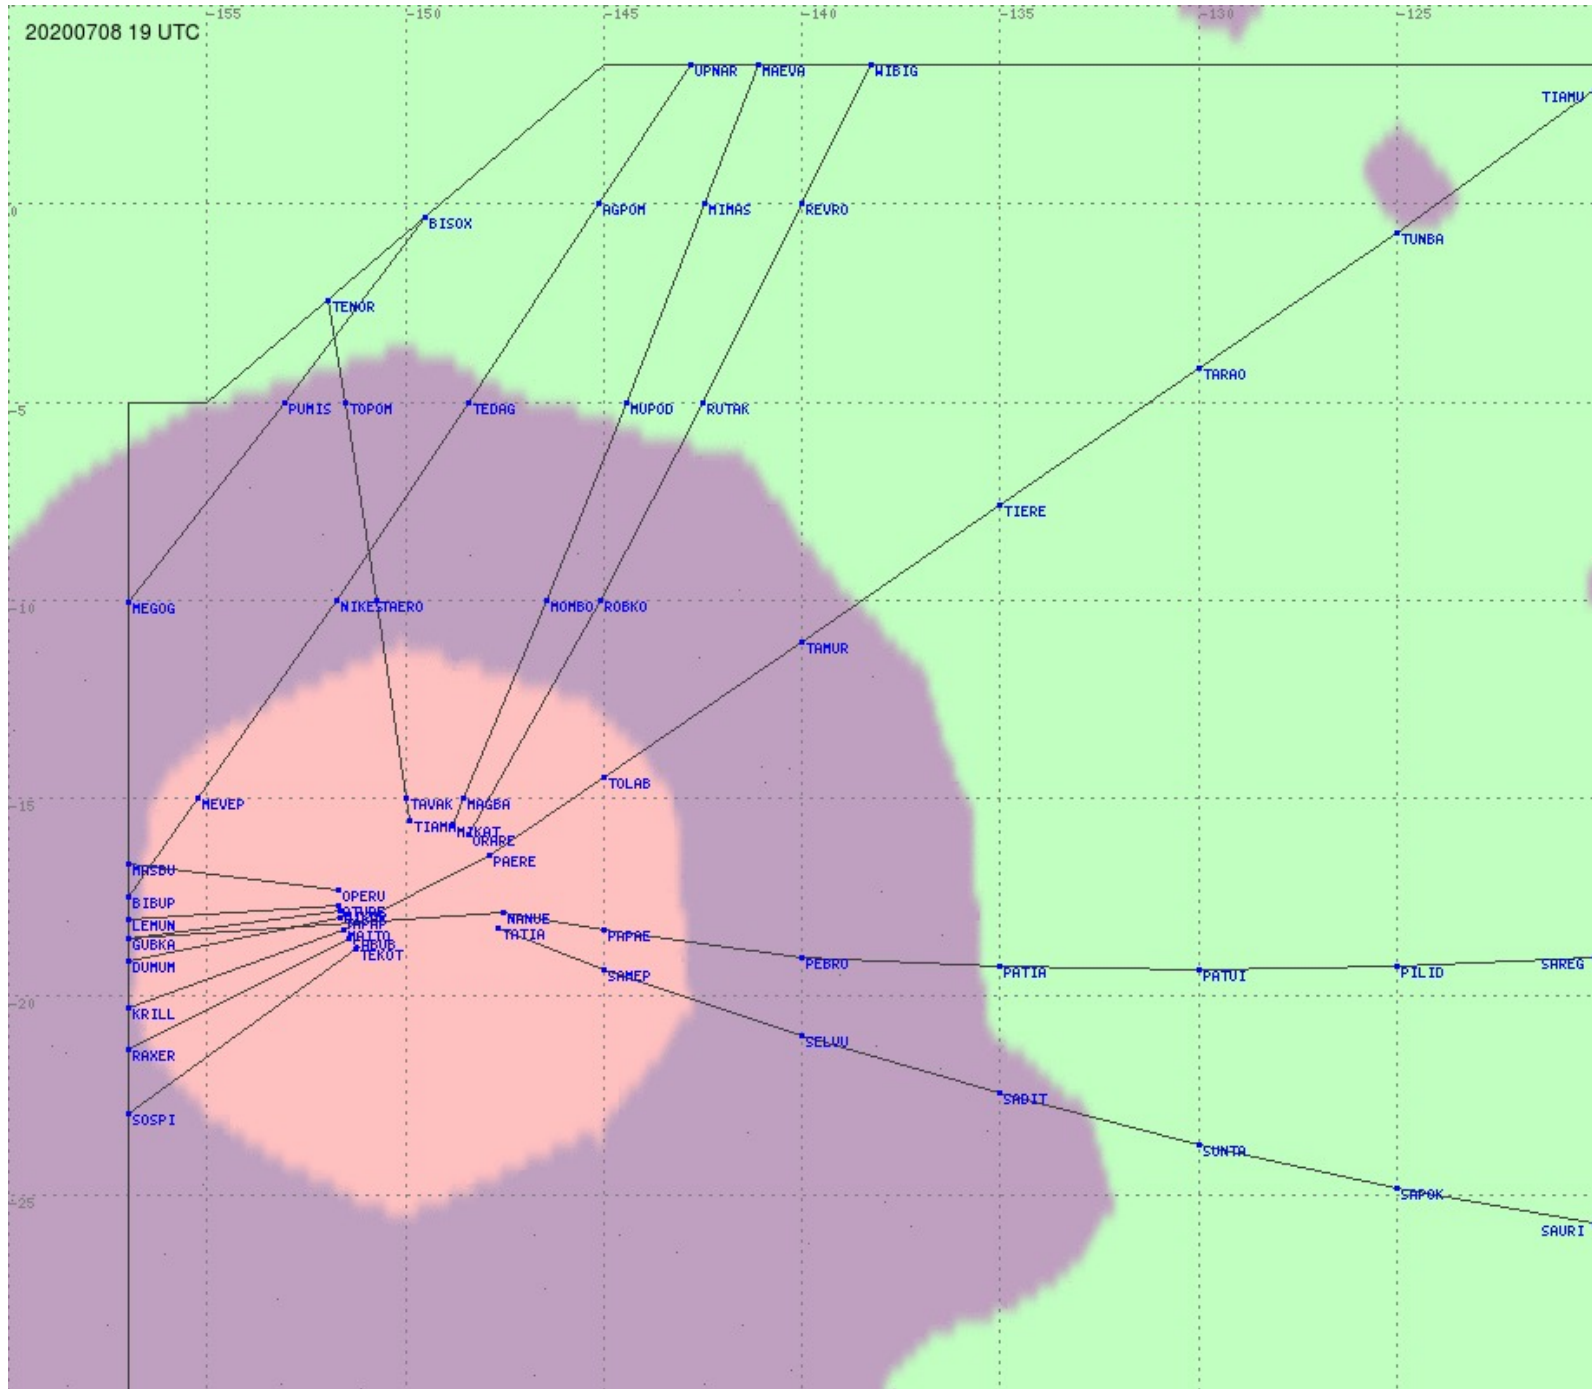

Tahiti FIR - HF Propag - 20200708

2.8 MHz 3.5 MHz 5.6 MHz 8.9 MHz 13.3 MHz 17.9 MHz None

Tahiti FIR - HF Propag - 20200708

2.8 MHz
3.5 MHz
5.6 MHz
8.9 MHz
13.3 MHz
17.9 MHz
None

Tahiti FIR - HF Propag - 20200708

Tahiti FIR - HF Propag - 20200708

Tahiti FIR - HF Propag - 20200708

Tahiti FIR - HF Propag - 20200708

Tahiti FIR - HF Propag - 20200708

Tahiti FIR - HF Propag - 20200708

Tahiti FIR - HF Propag - 20200708

2.8 MHz
3.5 MHz
5.6 MHz
8.9 MHz
13.3 MHz
17.9 MHz
None

Tahiti FIR - HF Propag - 20200708

Tahiti FIR - HF Propag - 20200708

2.8 MHz 3.5 MHz 5.6 MHz 8.9 MHz 13.3 MHz 17.9 MHz None

Tahiti FIR - HF Propag - 20200708

2.8 MHz
3.5 MHz
5.6 MHz
8.9 MHz
13.3 MHz
17.9 MHz
None