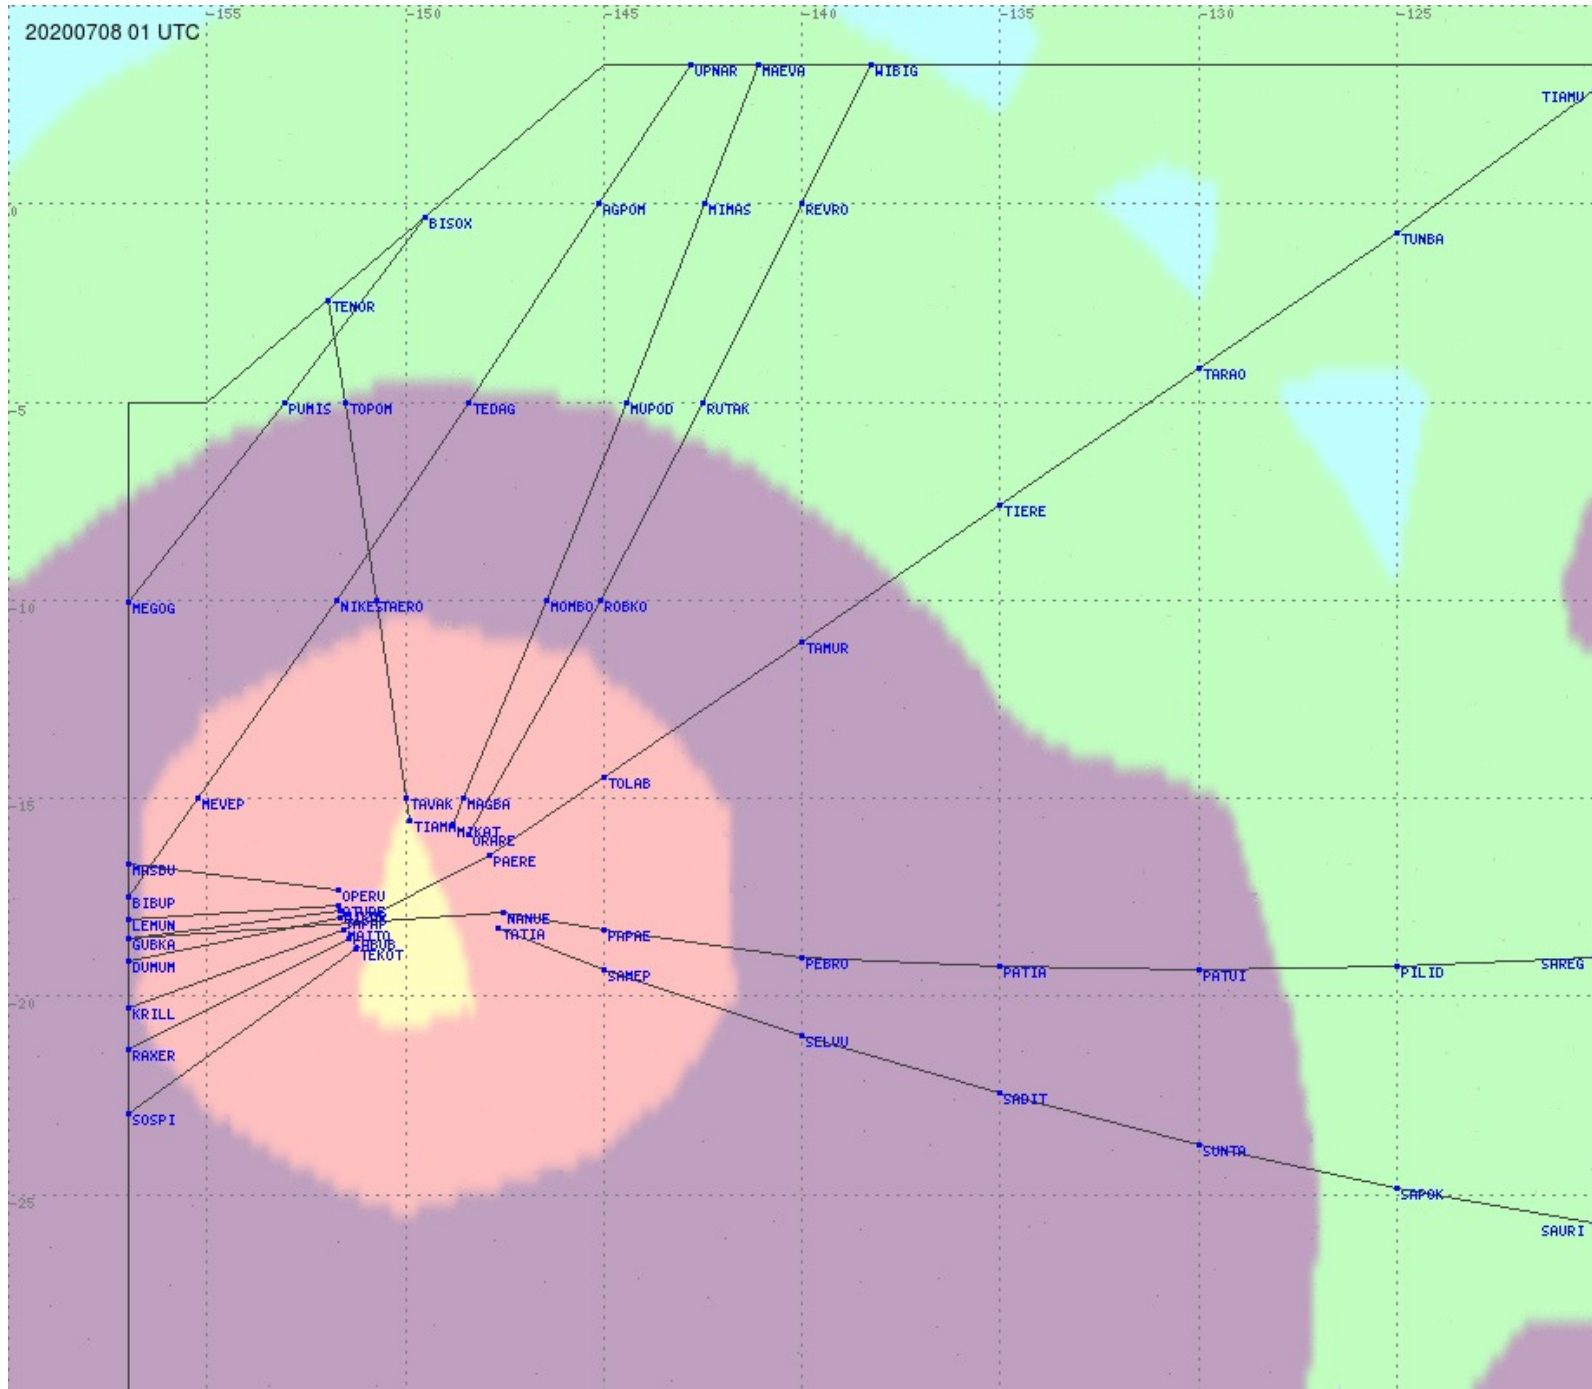

Tahiti FIR - HF Propag - 20200708

2.8 MHz 3.5 MHz 5.6 MHz 8.9 MHz 13.3 MHz 17.9 MHz None

Tahiti FIR - HF Propag - 20200708

2.8 MHz
3.5 MHz
5.6 MHz
8.9 MHz
13.3 MHz
17.9 MHz
None

Tahiti FIR - HF Propag - 20200708

2.8 MHz
3.5 MHz
5.6 MHz
8.9 MHz
13.3 MHz
17.9 MHz
None

Tahiti FIR - HF Propag - 20200708

Tahiti FIR - HF Propag - 20200708

Tahiti FIR - HF Propag - 20200708

2.8 MHz 3.5 MHz 5.6 MHz 8.9 MHz 13.3 MHz 17.9 MHz None

Tahiti FIR - HF Propag - 20200708

Tahiti FIR - HF Propag - 20200708

Tahiti FIR - HF Propag - 20200708

Tahiti FIR - HF Propag - 20200708

2.8 MHz
3.5 MHz
5.6 MHz
8.9 MHz
13.3 MHz
17.9 MHz
None

Tahiti FIR - HF Propag - 20200708