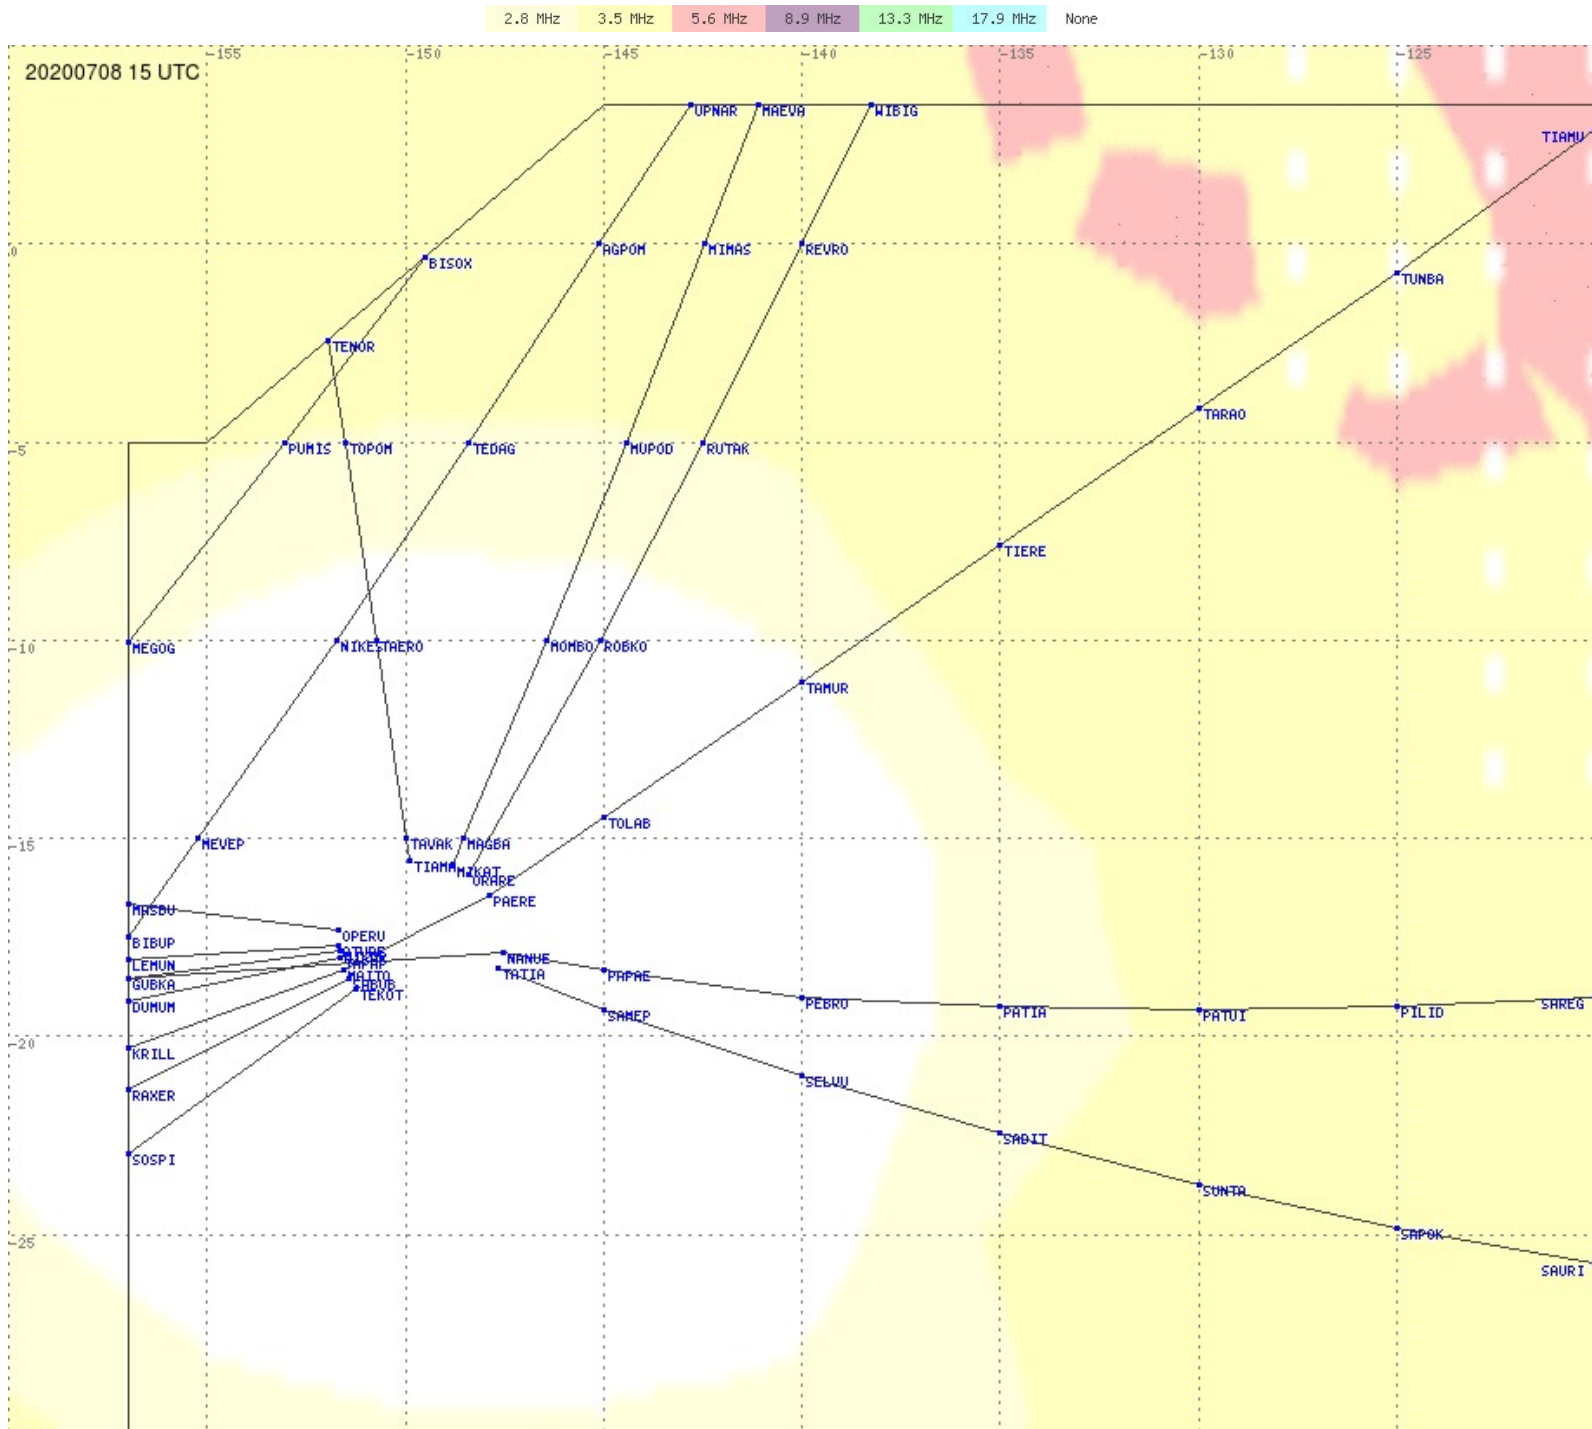

Tahiti FIR - HF Propag - 20200708

Tahiti FIR - HF Propag - 20200708

Tahiti FIR - HF Propag - 20200708

Tahiti FIR - HF Propag - 20200708

2.8 MHz
3.5 MHz
5.6 MHz
8.9 MHz
13.3 MHz
17.9 MHz
None

Tahiti FIR - HF Propag - 20200708

Tahiti FIR - HF Propag - 20200708

Tahiti FIR - HF Propag - 20200708

Tahiti FIR - HF Propag - 20200708

Tahiti FIR - HF Propag - 20200708

Tahiti FIR - HF Propag - 20200708

Tahiti FIR - HF Propag - 20200708

2.8 MHz
3.5 MHz
5.6 MHz
8.9 MHz
13.3 MHz
17.9 MHz
None

Tahiti FIR - HF Propag - 20200708

Tahiti FIR - HF Propag - 20200708

2.8 MHz 3.5 MHz 5.6 MHz 8.9 MHz 13.3 MHz 17.9 MHz None

Tahiti FIR - HF Propag - 20200708

2.8 MHz
3.5 MHz
5.6 MHz
8.9 MHz
13.3 MHz
17.9 MHz
None