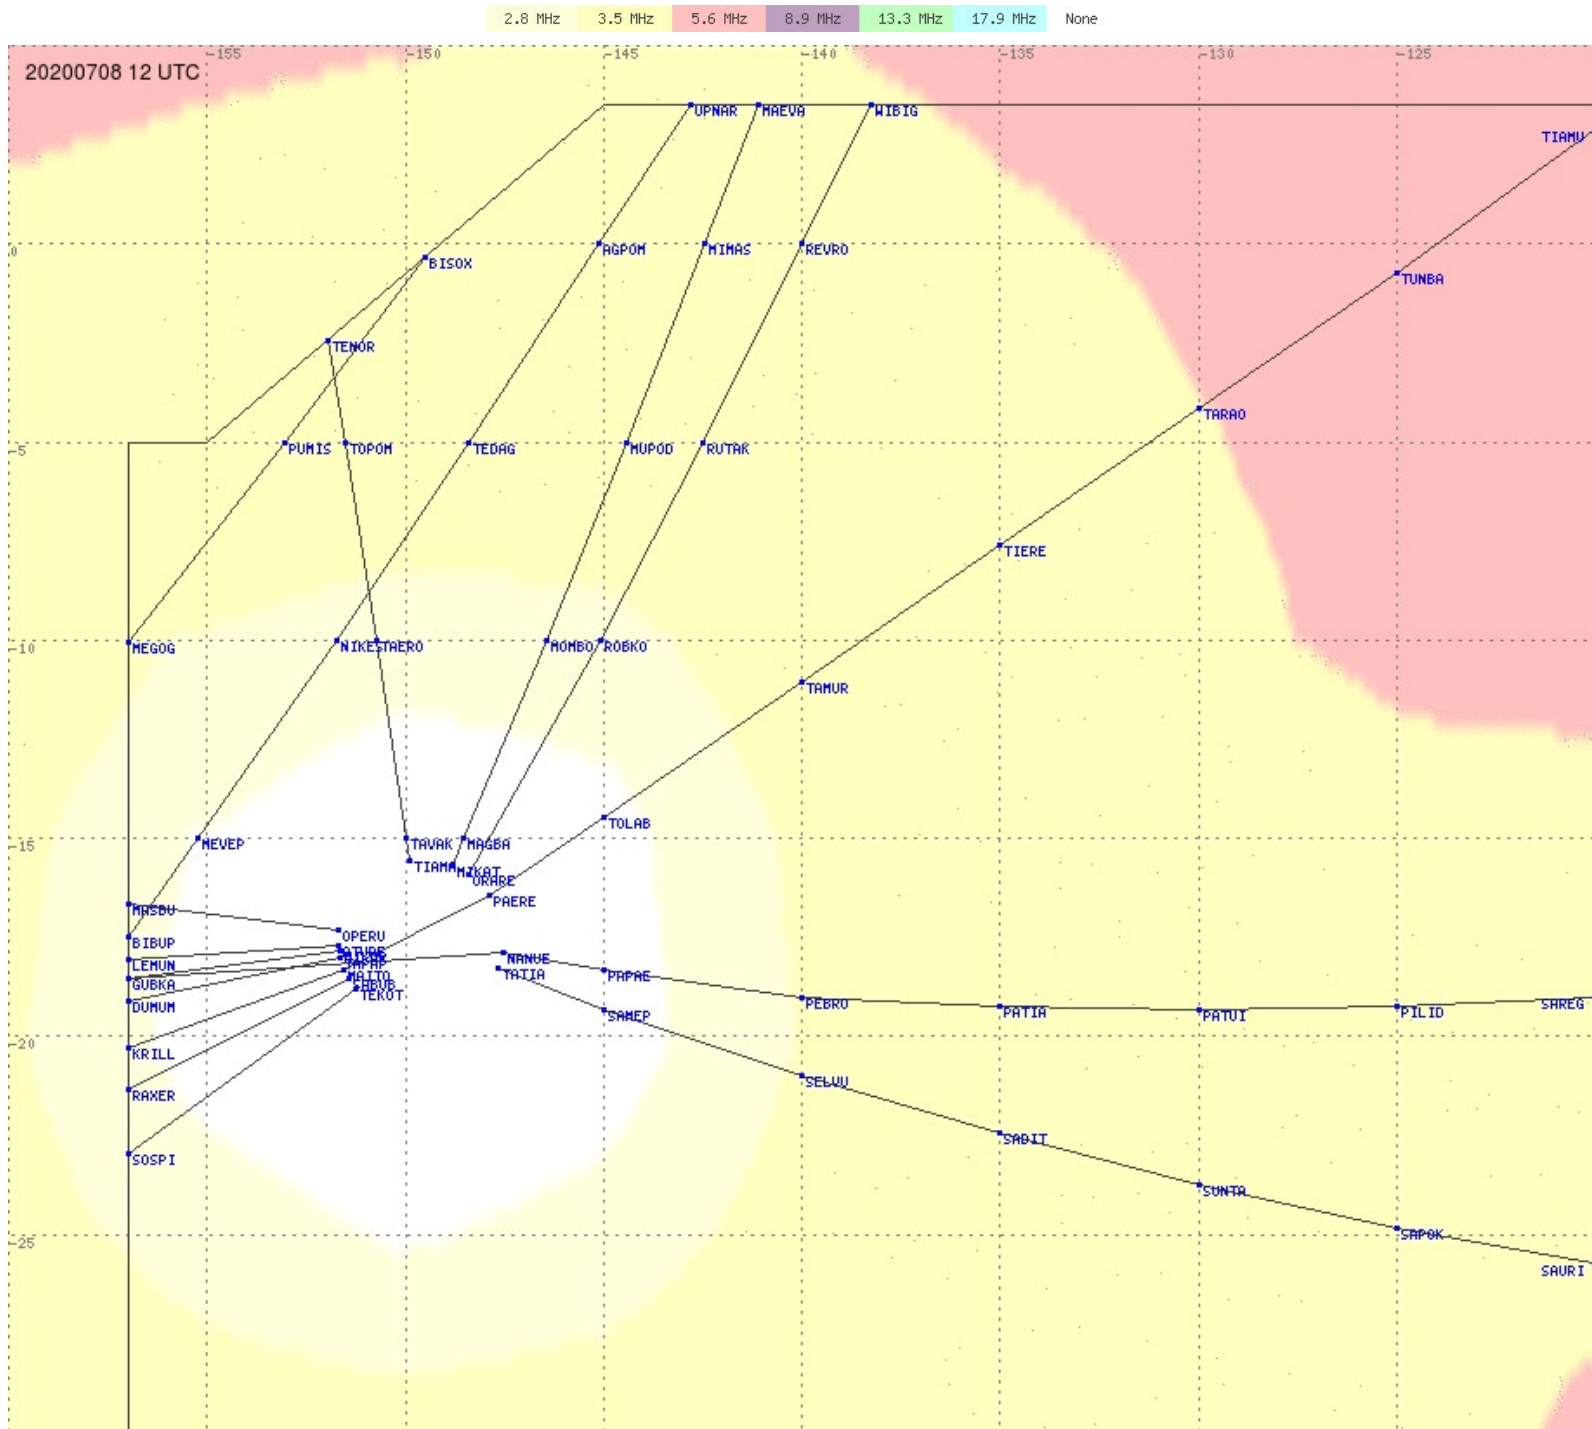

2.8 MHz
3.5 MHz
5.6 MHz
8.9 MHz
13.3 MHz
17.9 MHz
None

Tahiti FIR - HF Propag - 20200708

Tahiti FIR - HF Propag - 20200708

Tahiti FIR - HF Propag - 20200708

2.8 MHz 3.5 MHz 5.6 MHz 8.9 MHz 13.3 MHz 17.9 MHz None

Tahiti FIR - HF Propag - 20200708

Tahiti FIR - HF Propag - 20200708

Tahiti FIR - HF Propag - 20200708

Tahiti FIR - HF Propag - 20200708

2.8 MHz
3.5 MHz
5.6 MHz
8.9 MHz
13.3 MHz
17.9 MHz
None

Tahiti FIR - HF Propag - 20200708

Tahiti FIR - HF Propag - 20200708

Tahiti FIR - HF Propag - 20200708

Tahiti FIR - HF Propag - 20200708

Tahiti FIR - HF Propag - 20200708

Tahiti FIR - HF Propag - 20200708

Tahiti FIR - HF Propag - 20200708

2.8 MHz
3.5 MHz
5.6 MHz
8.9 MHz
13.3 MHz
17.9 MHz
None