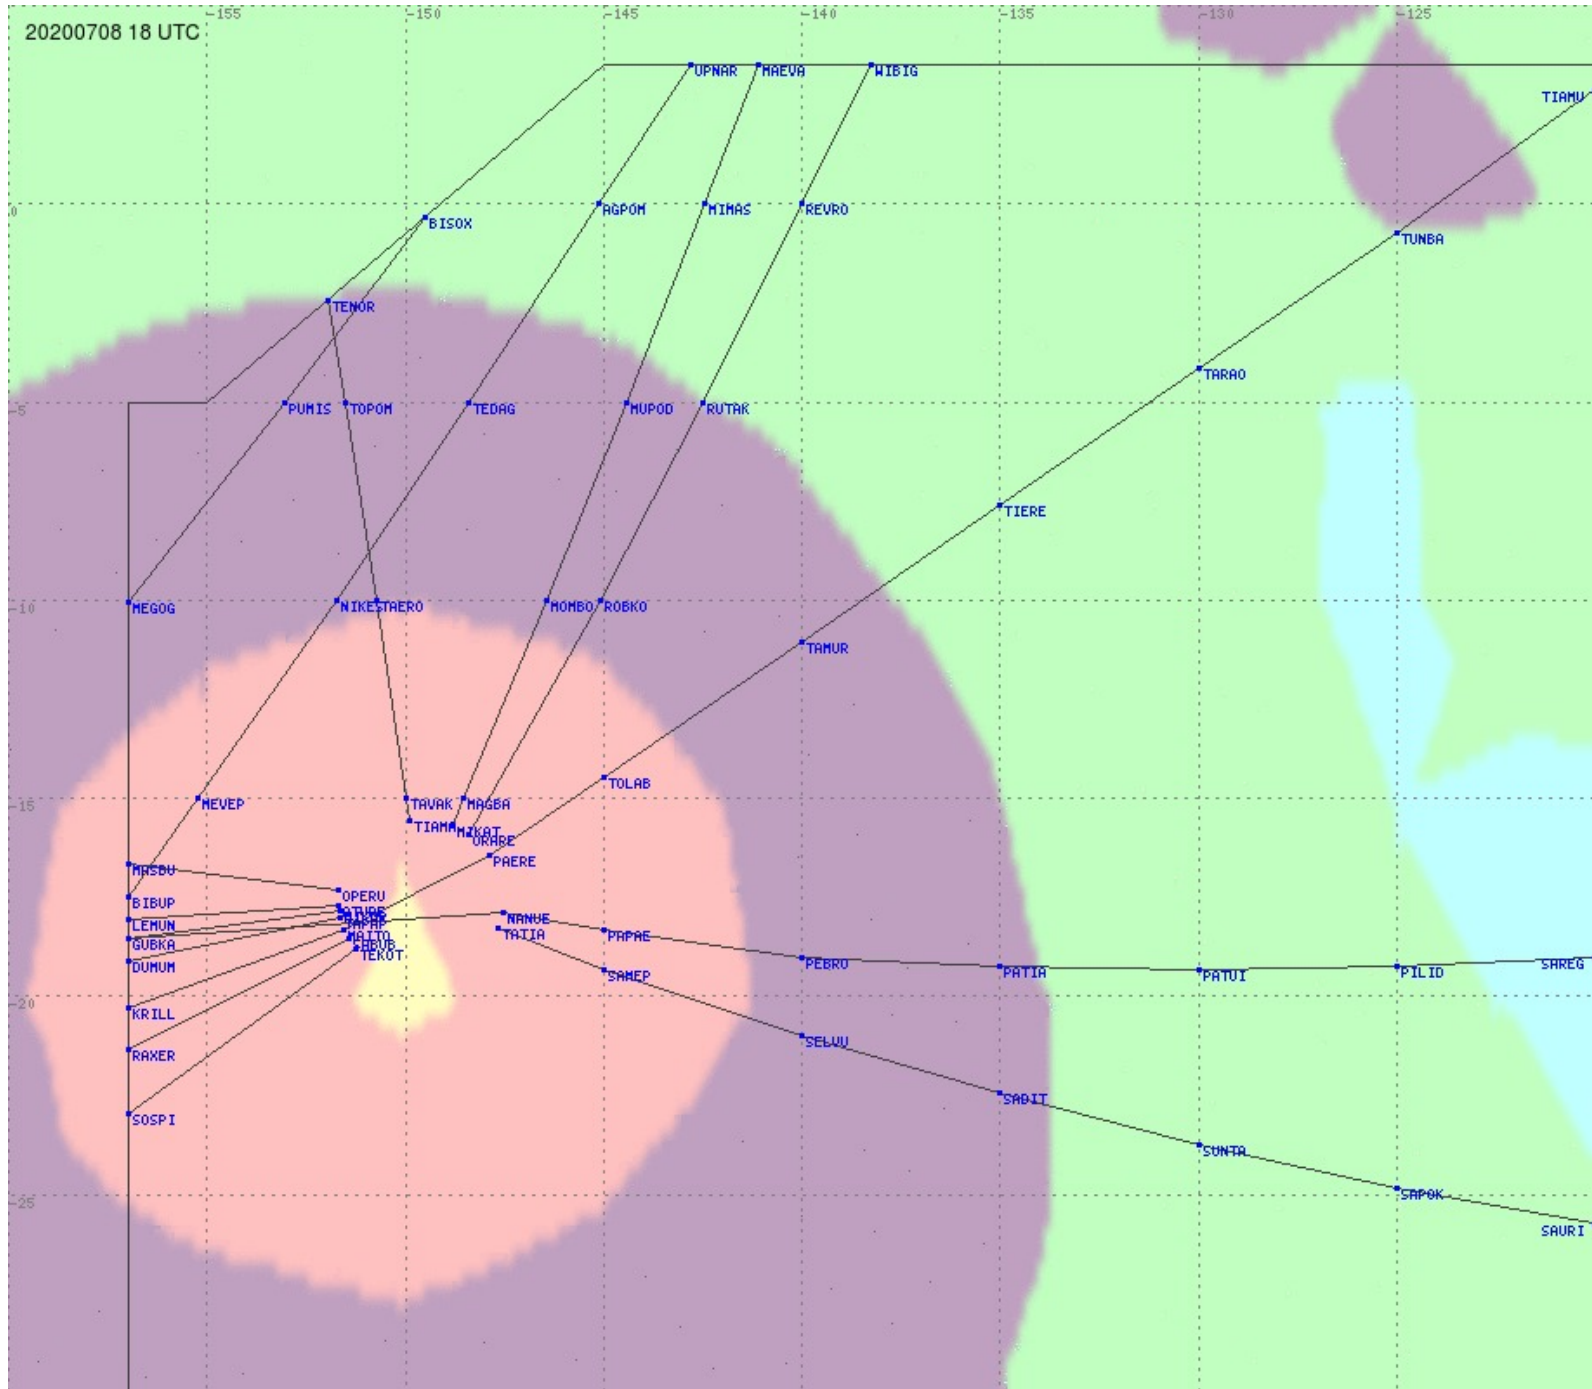

Tahiti FIR - HF Propag - 20200708

Tahiti FIR - HF Propag - 20200708

Tahiti FIR - HF Propag - 20200708

Tahiti FIR - HF Propag - 20200708

2.8 MHz
3.5 MHz
5.6 MHz
8.9 MHz
13.3 MHz
17.9 MHz
None

Tahiti FIR - HF Propag - 20200708

Tahiti FIR - HF Propag - 20200708

Tahiti FIR - HF Propag - 20200708

Tahiti FIR - HF Propag - 20200708

Tahiti FIR - HF Propag - 20200708

Tahiti FIR - HF Propag - 20200708

Tahiti FIR - HF Propag - 20200708

2.8 MHz
3.5 MHz
5.6 MHz
8.9 MHz
13.3 MHz
17.9 MHz
None

Tahiti FIR - HF Propag - 20200708

Tahiti FIR - HF Propag - 20200708

2.8 MHz 3.5 MHz 5.6 MHz 8.9 MHz 13.3 MHz 17.9 MHz None

Tahiti FIR - HF Propag - 20200708

2.8 MHz
3.5 MHz
5.6 MHz
8.9 MHz
13.3 MHz
17.9 MHz
None