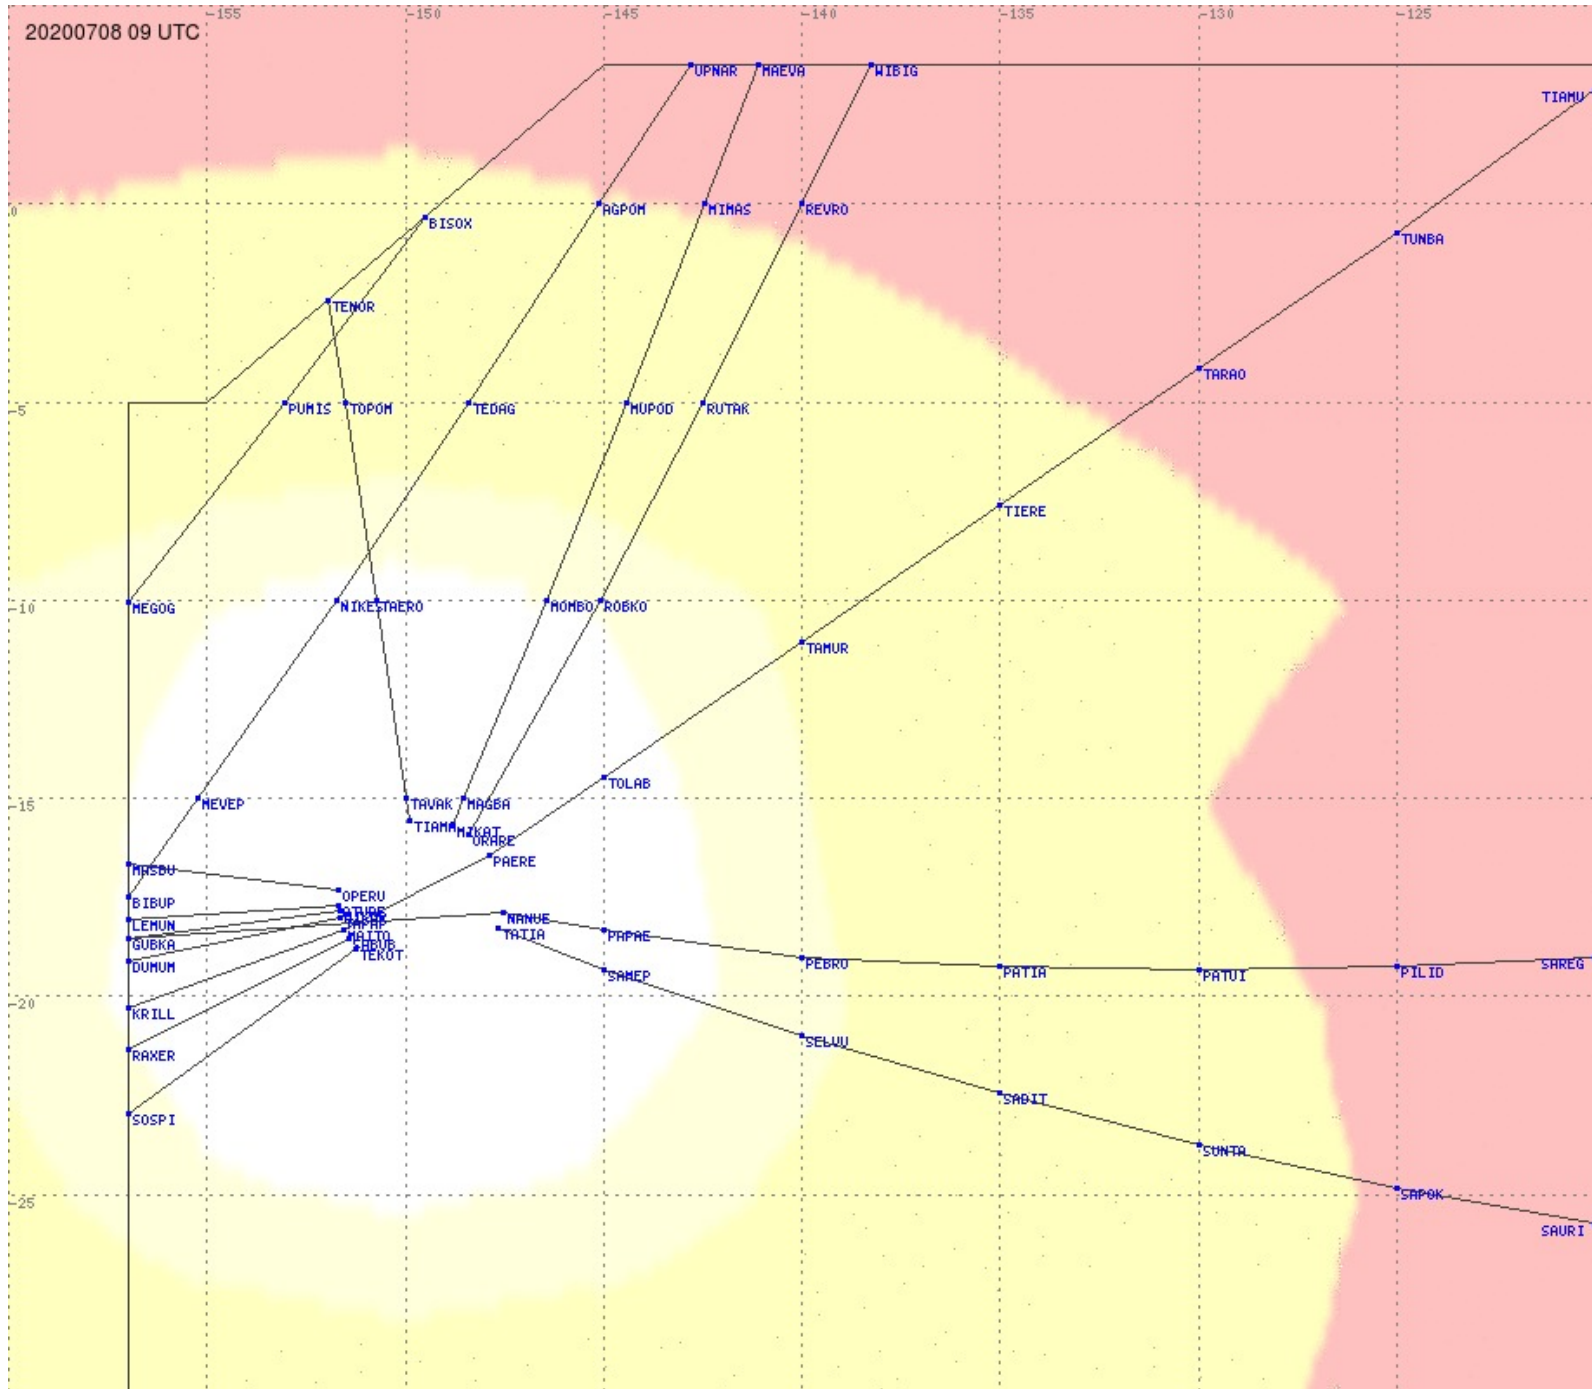

2.8 MHz
3.5 MHz
5.6 MHz
8.9 MHz
13.3 MHz
17.9 MHz
None

Tahiti FIR - HF Propag - 20200708

Tahiti FIR - HF Propag - 20200708

Tahiti FIR - HF Propag - 20200708

2.8 MHz 3.5 MHz 5.6 MHz 8.9 MHz 13.3 MHz 17.9 MHz None

Tahiti FIR - HF Propag - 20200708

Tahiti FIR - HF Propag - 20200708

Tahiti FIR - HF Propag - 20200708

Tahiti FIR - HF Propag - 20200708

2.8 MHz
3.5 MHz
5.6 MHz
8.9 MHz
13.3 MHz
17.9 MHz
None

Tahiti FIR - HF Propag - 20200708

Tahiti FIR - HF Propag - 20200708

Tahiti FIR - HF Propag - 20200708

Tahiti FIR - HF Propag - 20200708

Tahiti FIR - HF Propag - 20200708

Tahiti FIR - HF Propag - 20200708

Tahiti FIR - HF Propag - 20200708

2.8 MHz
3.5 MHz
5.6 MHz
8.9 MHz
13.3 MHz
17.9 MHz
None