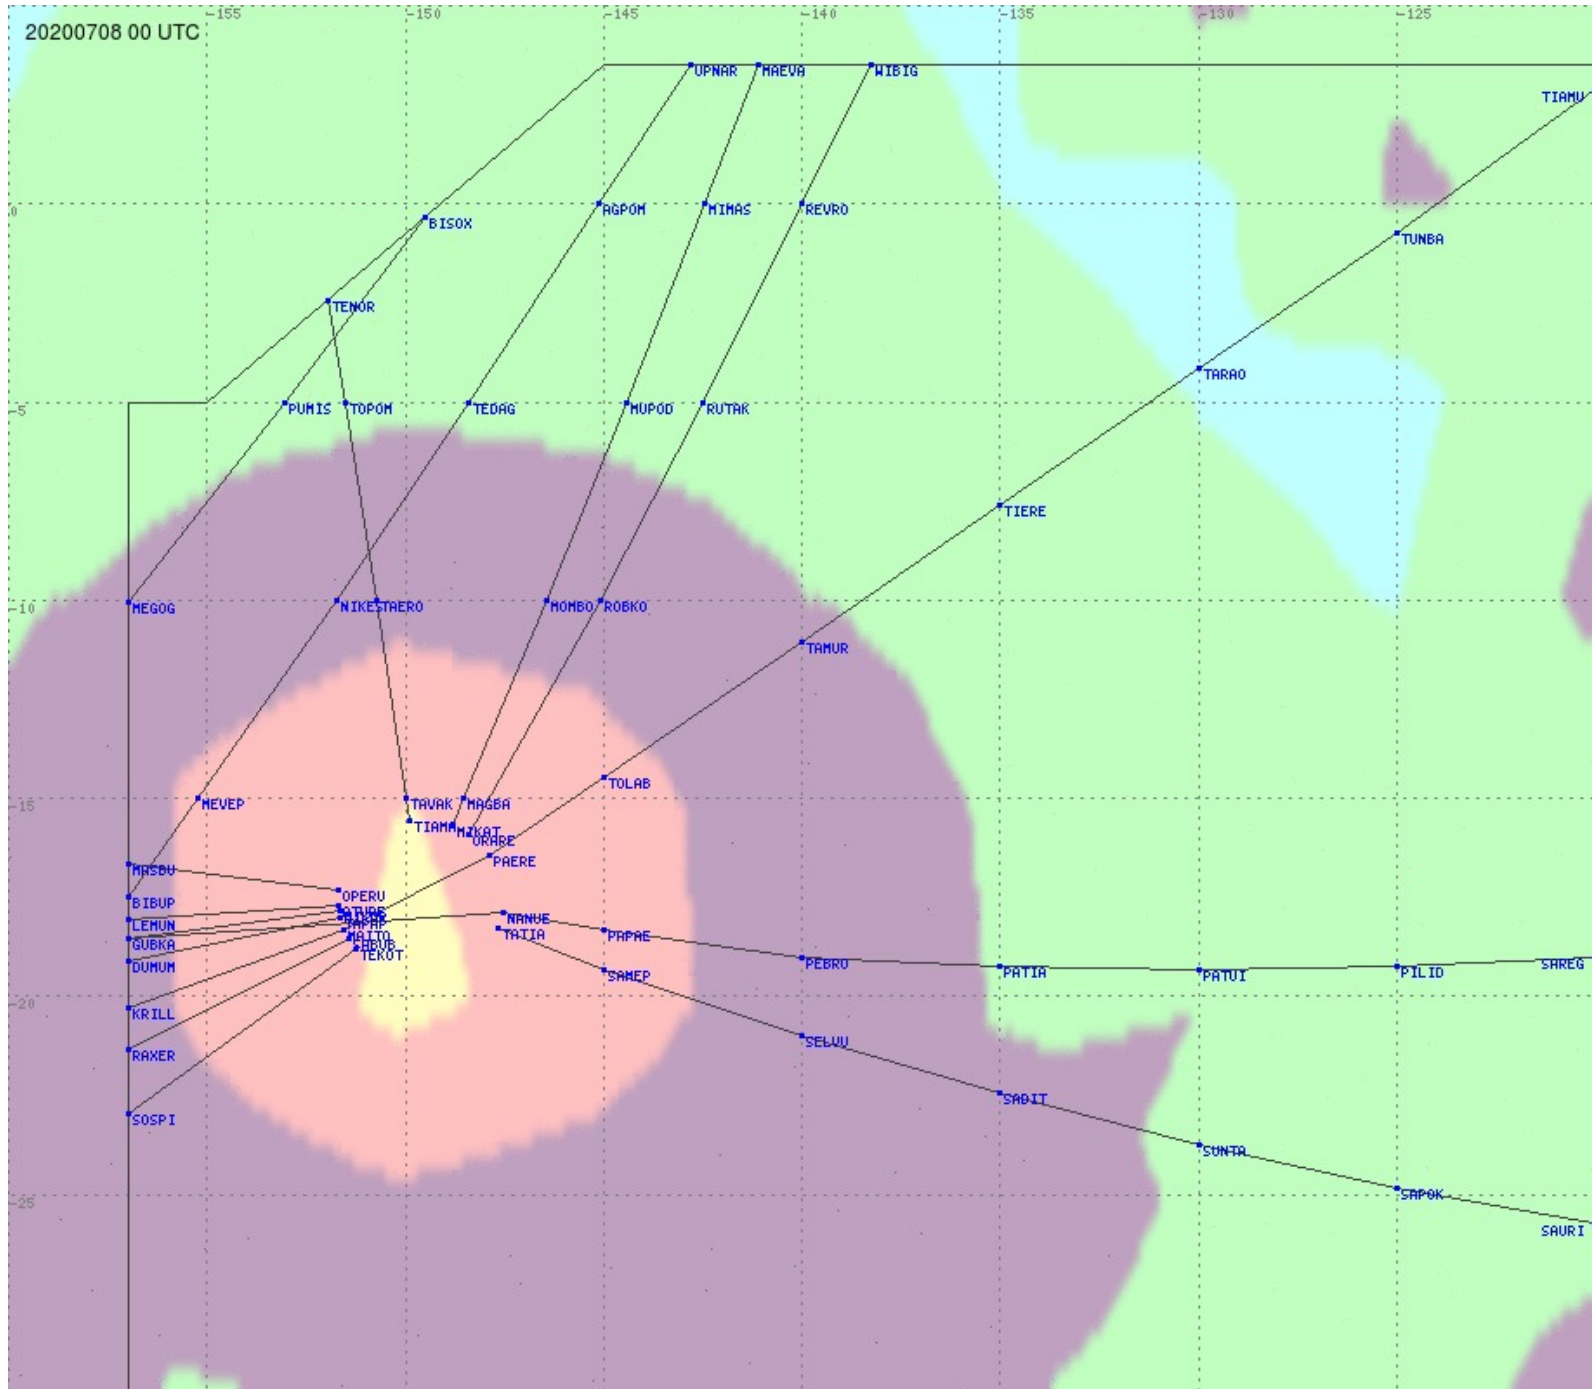

Tahiti FIR - HF Propag - 20200708

2.8 MHz 3.5 MHz 5.6 MHz 8.9 MHz 13.3 MHz 17.9 MHz None

Tahiti FIR - HF Propag - 20200708

2.8 MHz
3.5 MHz
5.6 MHz
8.9 MHz
13.3 MHz
17.9 MHz
None

Tahiti FIR - HF Propag - 20200708

2.8 MHz
3.5 MHz
5.6 MHz
8.9 MHz
13.3 MHz
17.9 MHz
None

Tahiti FIR - HF Propag - 20200708

Tahiti FIR - HF Propag - 20200708

Tahiti FIR - HF Propag - 20200708

2.8 MHz 3.5 MHz 5.6 MHz 8.9 MHz 13.3 MHz 17.9 MHz None

Tahiti FIR - HF Propag - 20200708

Tahiti FIR - HF Propag - 20200708

Tahiti FIR - HF Propag - 20200708

Tahiti FIR - HF Propag - 20200708

2.8 MHz
3.5 MHz
5.6 MHz
8.9 MHz
13.3 MHz
17.9 MHz
None

Tahiti FIR - HF Propag - 20200708