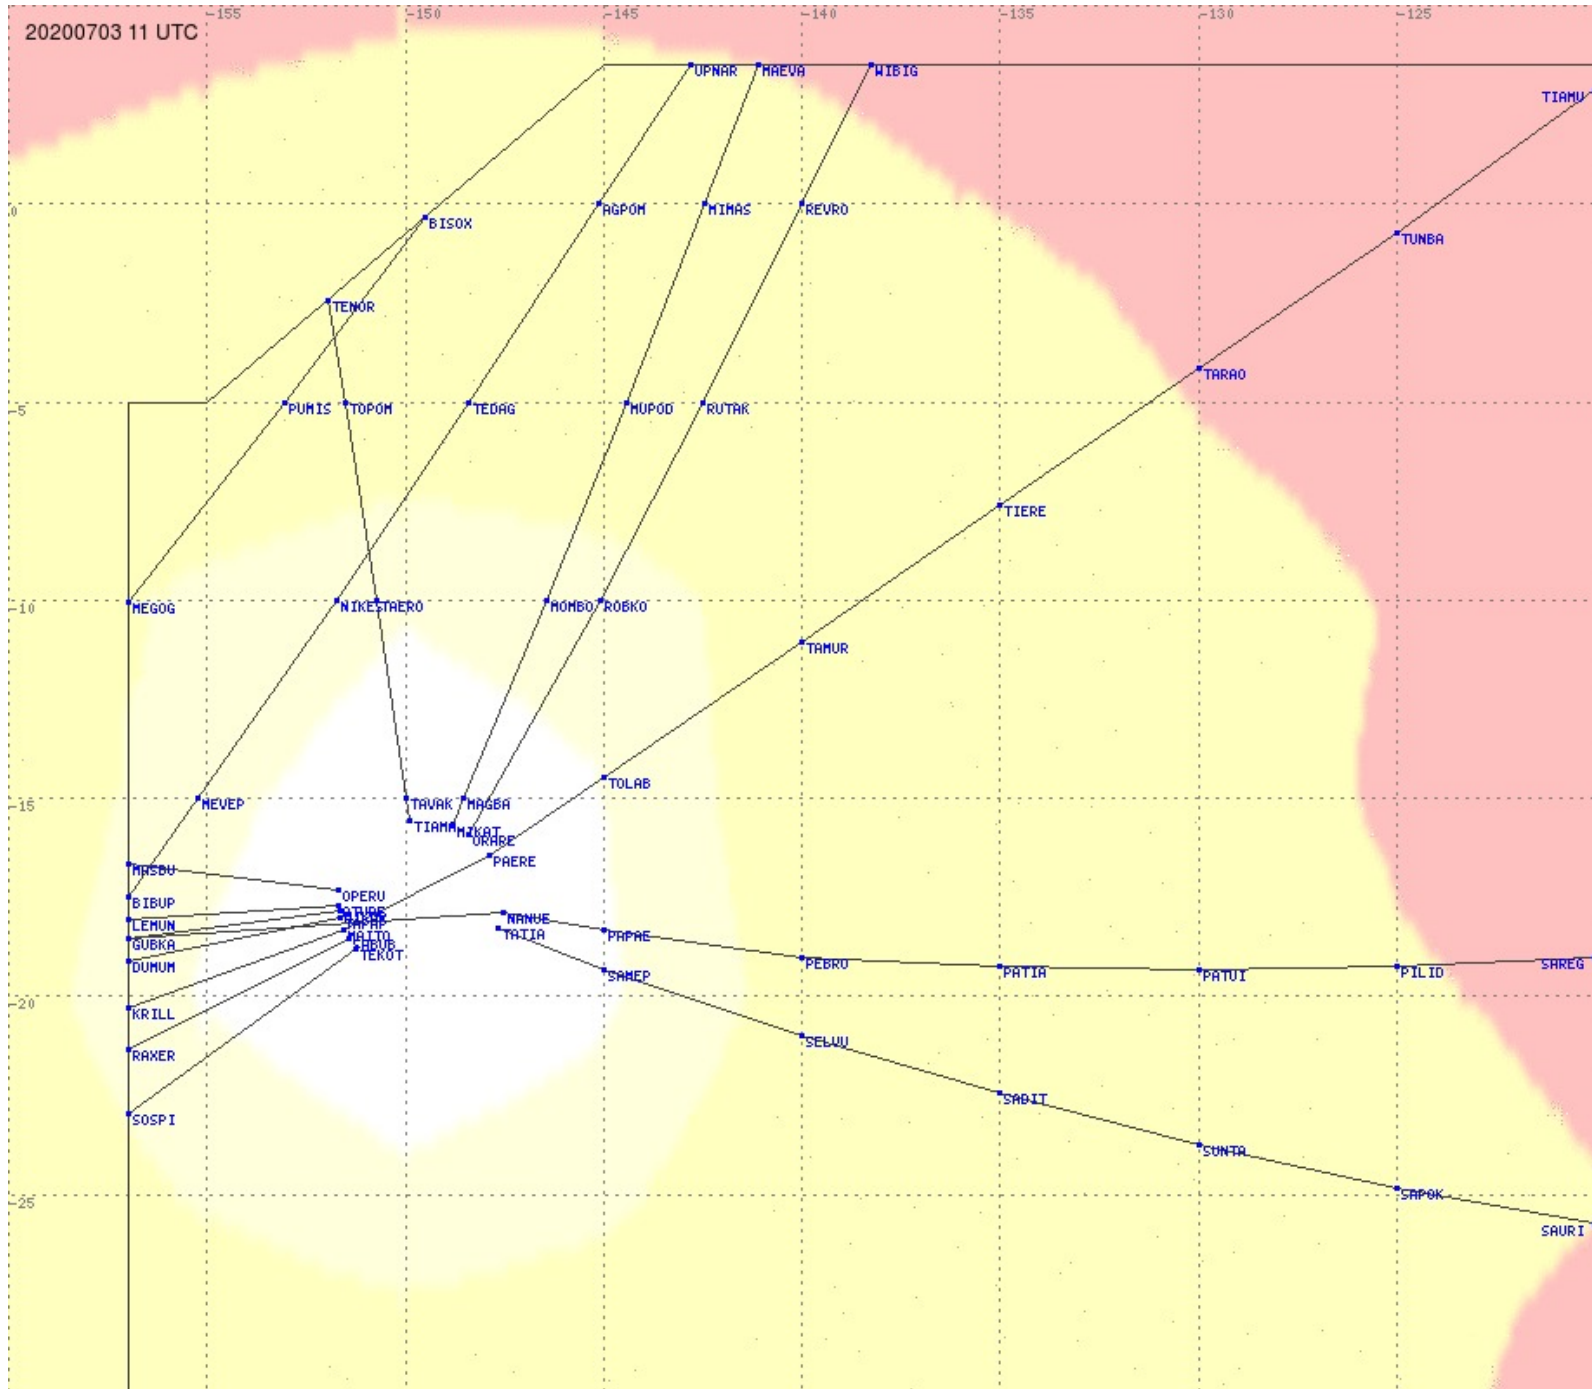

Tahiti FIR - HF Propag - 20200703

Tahiti FIR - HF Propag - 20200703

2.8 MHz 3.5 MHz 5.6 MHz 8.9 MHz 13.3 MHz 17.9 MHz None

Tahiti FIR - HF Propag - 20200703

Tahiti FIR - HF Propag - 20200703

Tahiti FIR - HF Propag - 20200703

2.8 MHz
3.5 MHz
5.6 MHz
8.9 MHz
13.3 MHz
17.9 MHz
None

Tahiti FIR - HF Propag - 20200703

Tahiti FIR - HF Propag - 20200703

2.8 MHz
3.5 MHz
5.6 MHz
8.9 MHz
13.3 MHz
17.9 MHz
None

Tahiti FIR - HF Propag - 20200703

Tahiti FIR - HF Propag - 20200703

2.8 MHz
3.5 MHz
5.6 MHz
8.9 MHz
13.3 MHz
17.9 MHz
None

Tahiti FIR - HF Propag - 20200703

Tahiti FIR - HF Propag - 20200703

Tahiti FIR - HF Propag - 20200703

2.8 MHz 3.5 MHz 5.6 MHz 8.9 MHz 13.3 MHz 17.9 MHz None