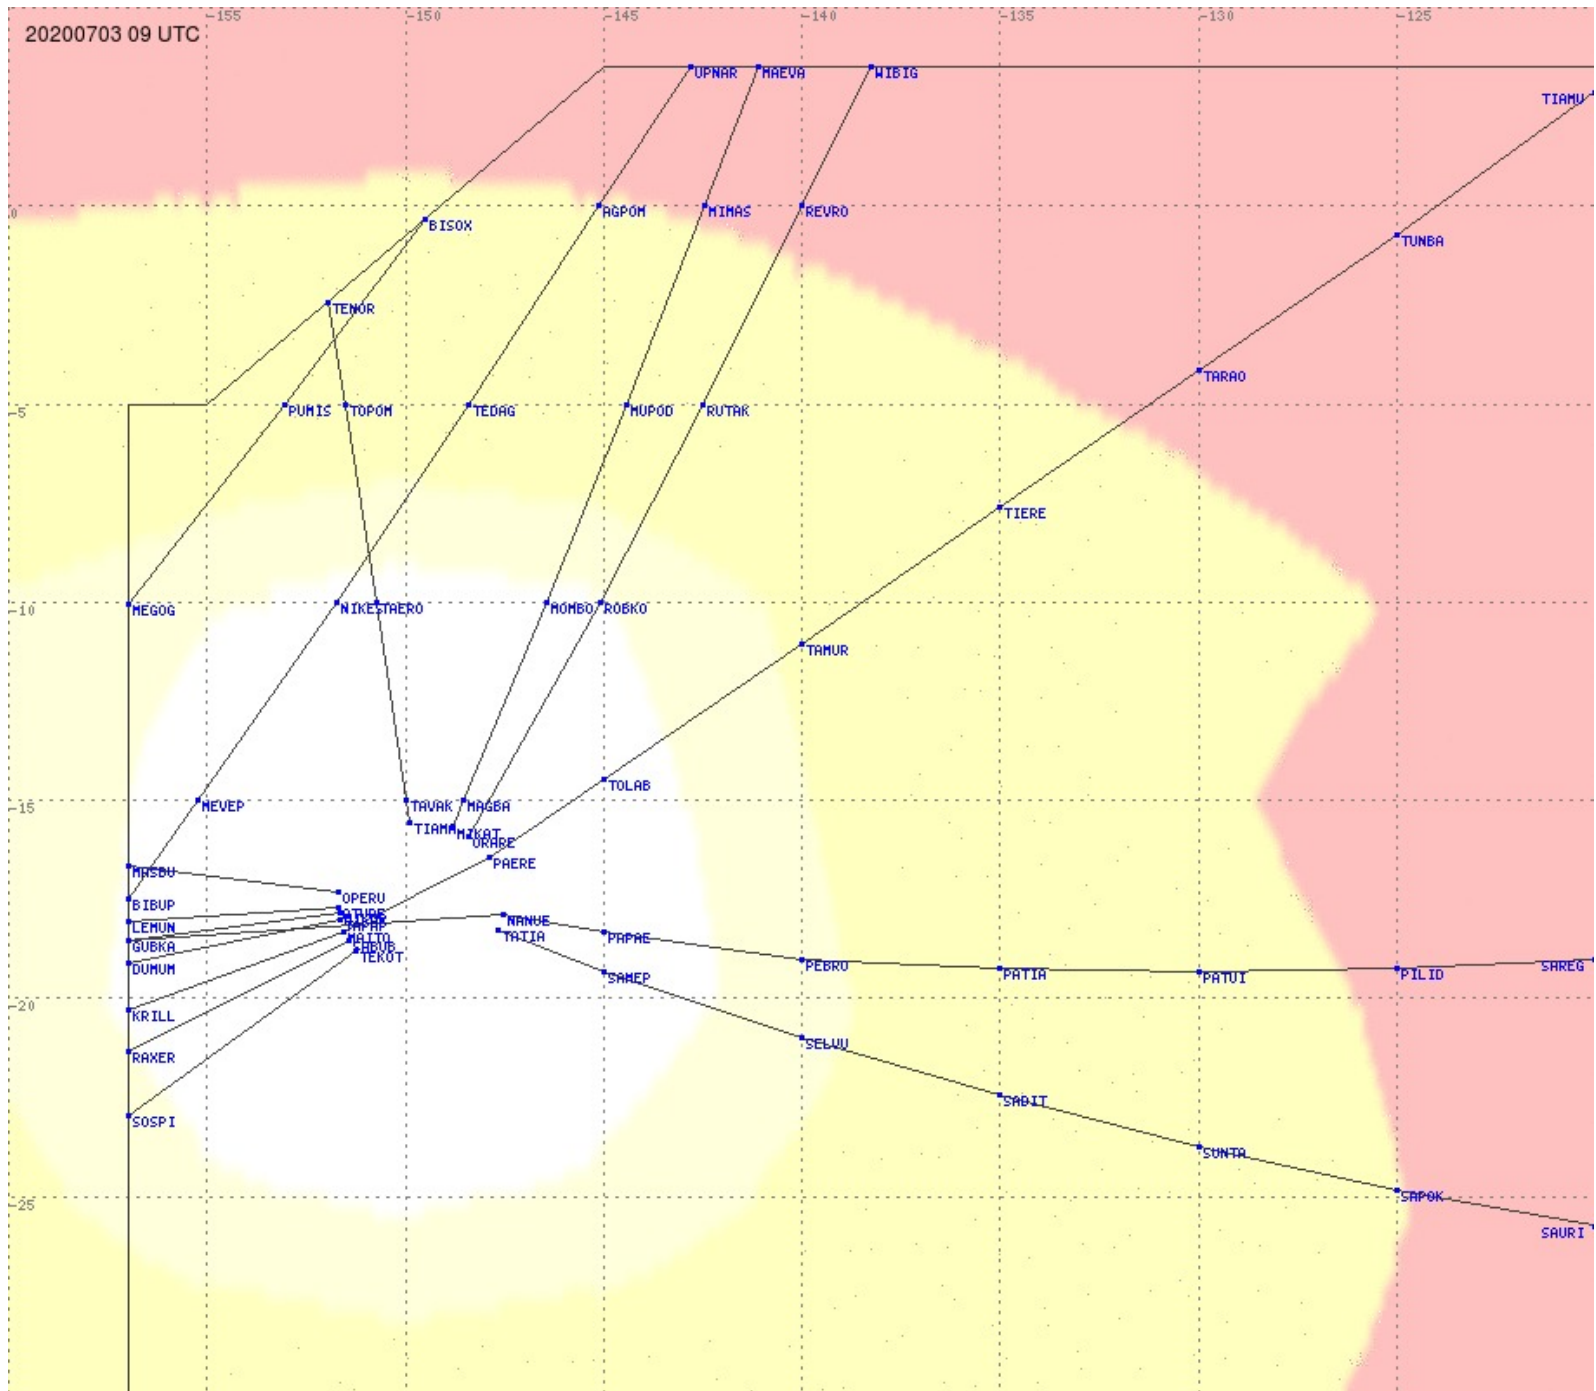

Tahiti FIR - HF Propag - 20200703

Tahiti FIR - HF Propag - 20200703

2.8 MHz 3.5 MHz 5.6 MHz 8.9 MHz 13.3 MHz 17.9 MHz None

Tahiti FIR - HF Propag - 20200703

Tahiti FIR - HF Propag - 20200703

Tahiti FIR - HF Propag - 20200703

2.8 MHz 3.5 MHz 5.6 MHz 8.9 MHz 13.3 MHz 17.9 MHz None

Tahiti FIR - HF Propag - 20200703

Tahiti FIR - HF Propag - 20200703

Tahiti FIR - HF Propag - 20200703

Tahiti FIR - HF Propag - 20200703

Tahiti FIR - HF Propag - 20200703

2.8 MHz
3.5 MHz
5.6 MHz
8.9 MHz
13.3 MHz
17.9 MHz
None

Tahiti FIR - HF Propag - 20200703

Tahiti FIR - HF Propag - 20200703

2.8 MHz
3.5 MHz
5.6 MHz
8.9 MHz
13.3 MHz
17.9 MHz
None

Tahiti FIR - HF Propag - 20200703

Tahiti FIR - HF Propag - 20200703

2.8 MHz
3.5 MHz
5.6 MHz
8.9 MHz
13.3 MHz
17.9 MHz
None

Tahiti FIR - HF Propag - 20200703

Tahiti FIR - HF Propag - 20200703

Tahiti FIR - HF Propag - 20200703

2.8 MHz 3.5 MHz 5.6 MHz 8.9 MHz 13.3 MHz 17.9 MHz None