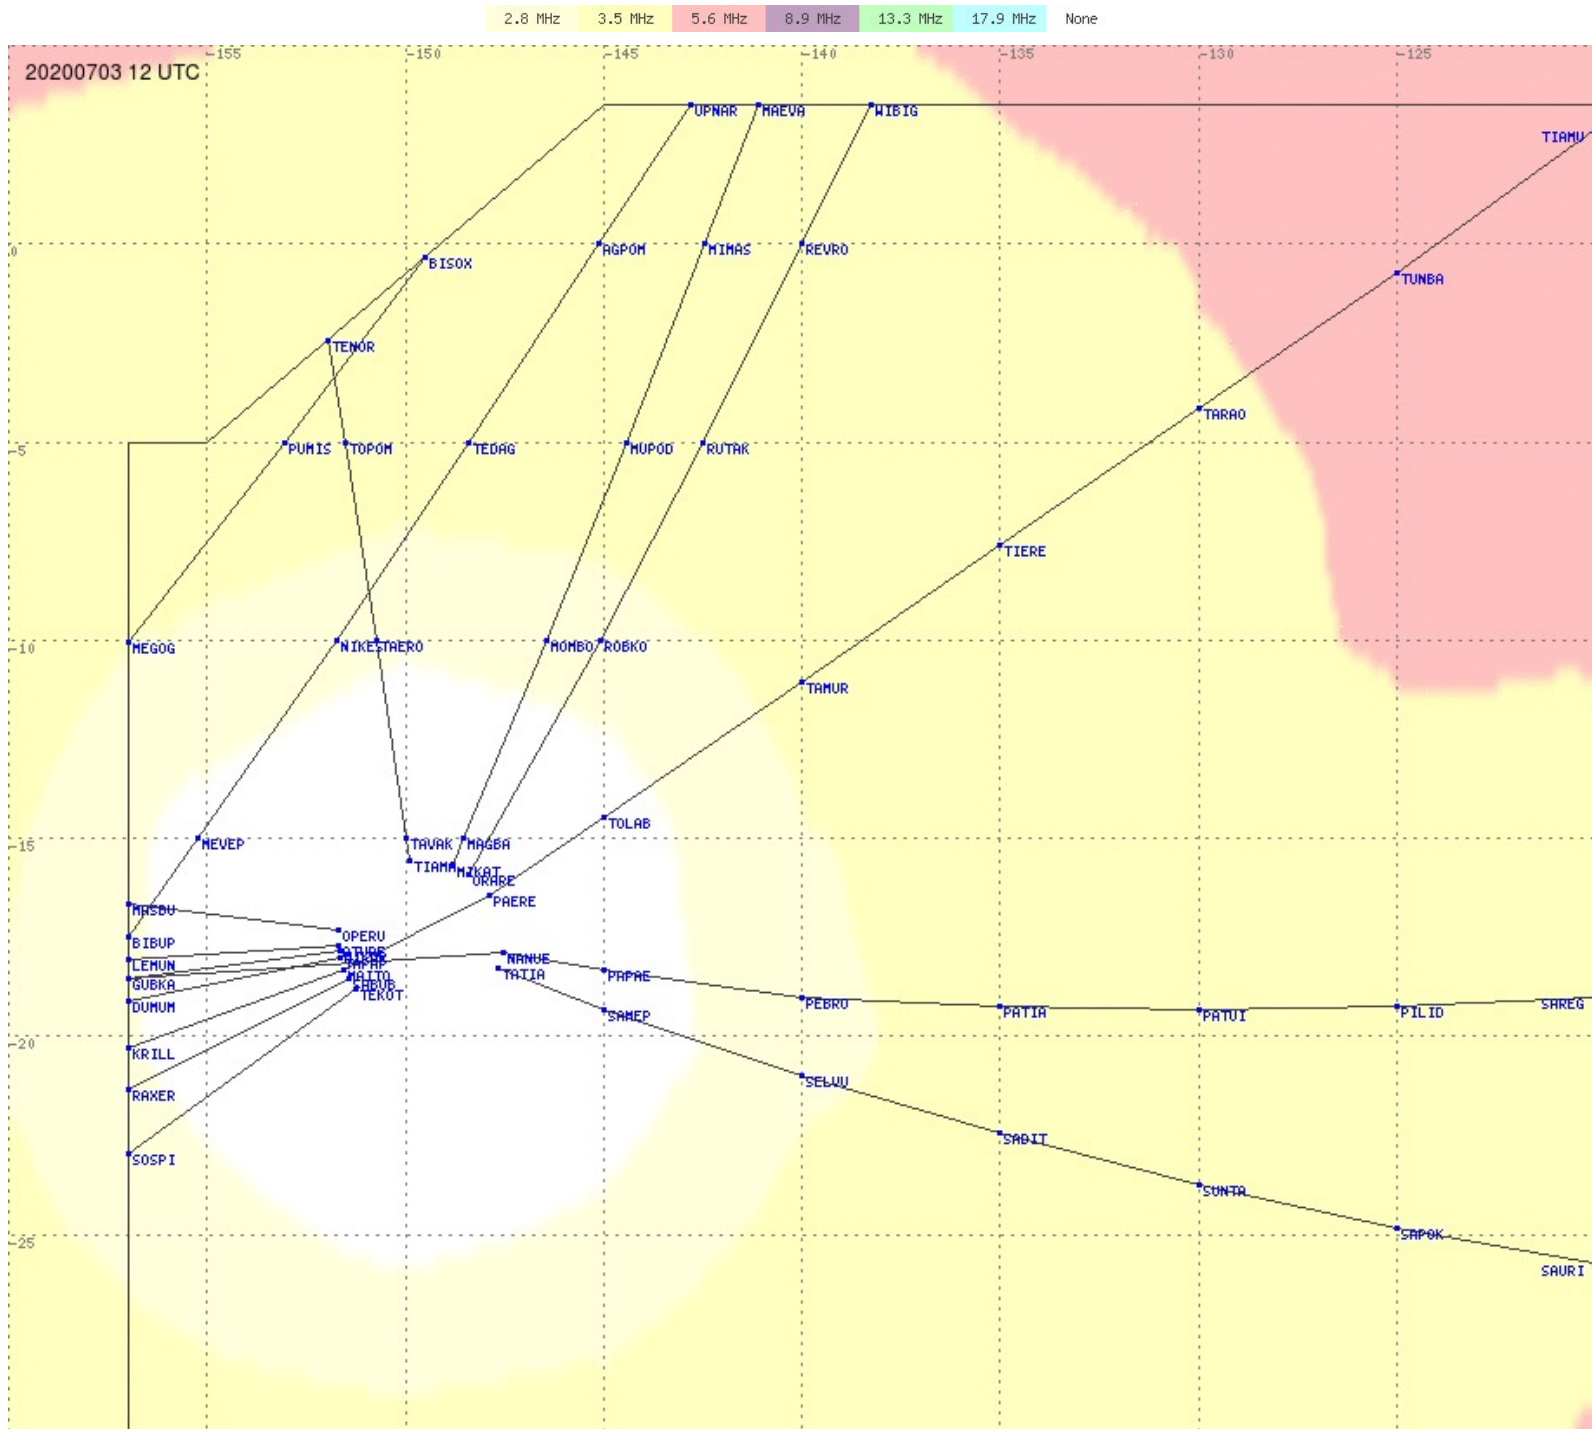

Tahiti FIR - HF Propag - 20200703

Tahiti FIR - HF Propag - 20200703

2.8 MHz 3.5 MHz 5.6 MHz 8.9 MHz 13.3 MHz 17.9 MHz None

Tahiti FIR - HF Propag - 20200703

Tahiti FIR - HF Propag - 20200703

Tahiti FIR - HF Propag - 20200703

2.8 MHz 3.5 MHz 5.6 MHz 8.9 MHz 13.3 MHz 17.9 MHz None

Tahiti FIR - HF Propag - 20200703

Tahiti FIR - HF Propag - 20200703

Tahiti FIR - HF Propag - 20200703

Tahiti FIR - HF Propag - 20200703

Tahiti FIR - HF Propag - 20200703

2.8 MHz
3.5 MHz
5.6 MHz
8.9 MHz
13.3 MHz
17.9 MHz
None

Tahiti FIR - HF Propag - 20200703

Tahiti FIR - HF Propag - 20200703

2.8 MHz
3.5 MHz
5.6 MHz
8.9 MHz
13.3 MHz
17.9 MHz
None

Tahiti FIR - HF Propag - 20200703

Tahiti FIR - HF Propag - 20200703

2.8 MHz
3.5 MHz
5.6 MHz
8.9 MHz
13.3 MHz
17.9 MHz
None

Tahiti FIR - HF Propag - 20200703

Tahiti FIR - HF Propag - 20200703

Tahiti FIR - HF Propag - 20200703

2.8 MHz 3.5 MHz 5.6 MHz 8.9 MHz 13.3 MHz 17.9 MHz None