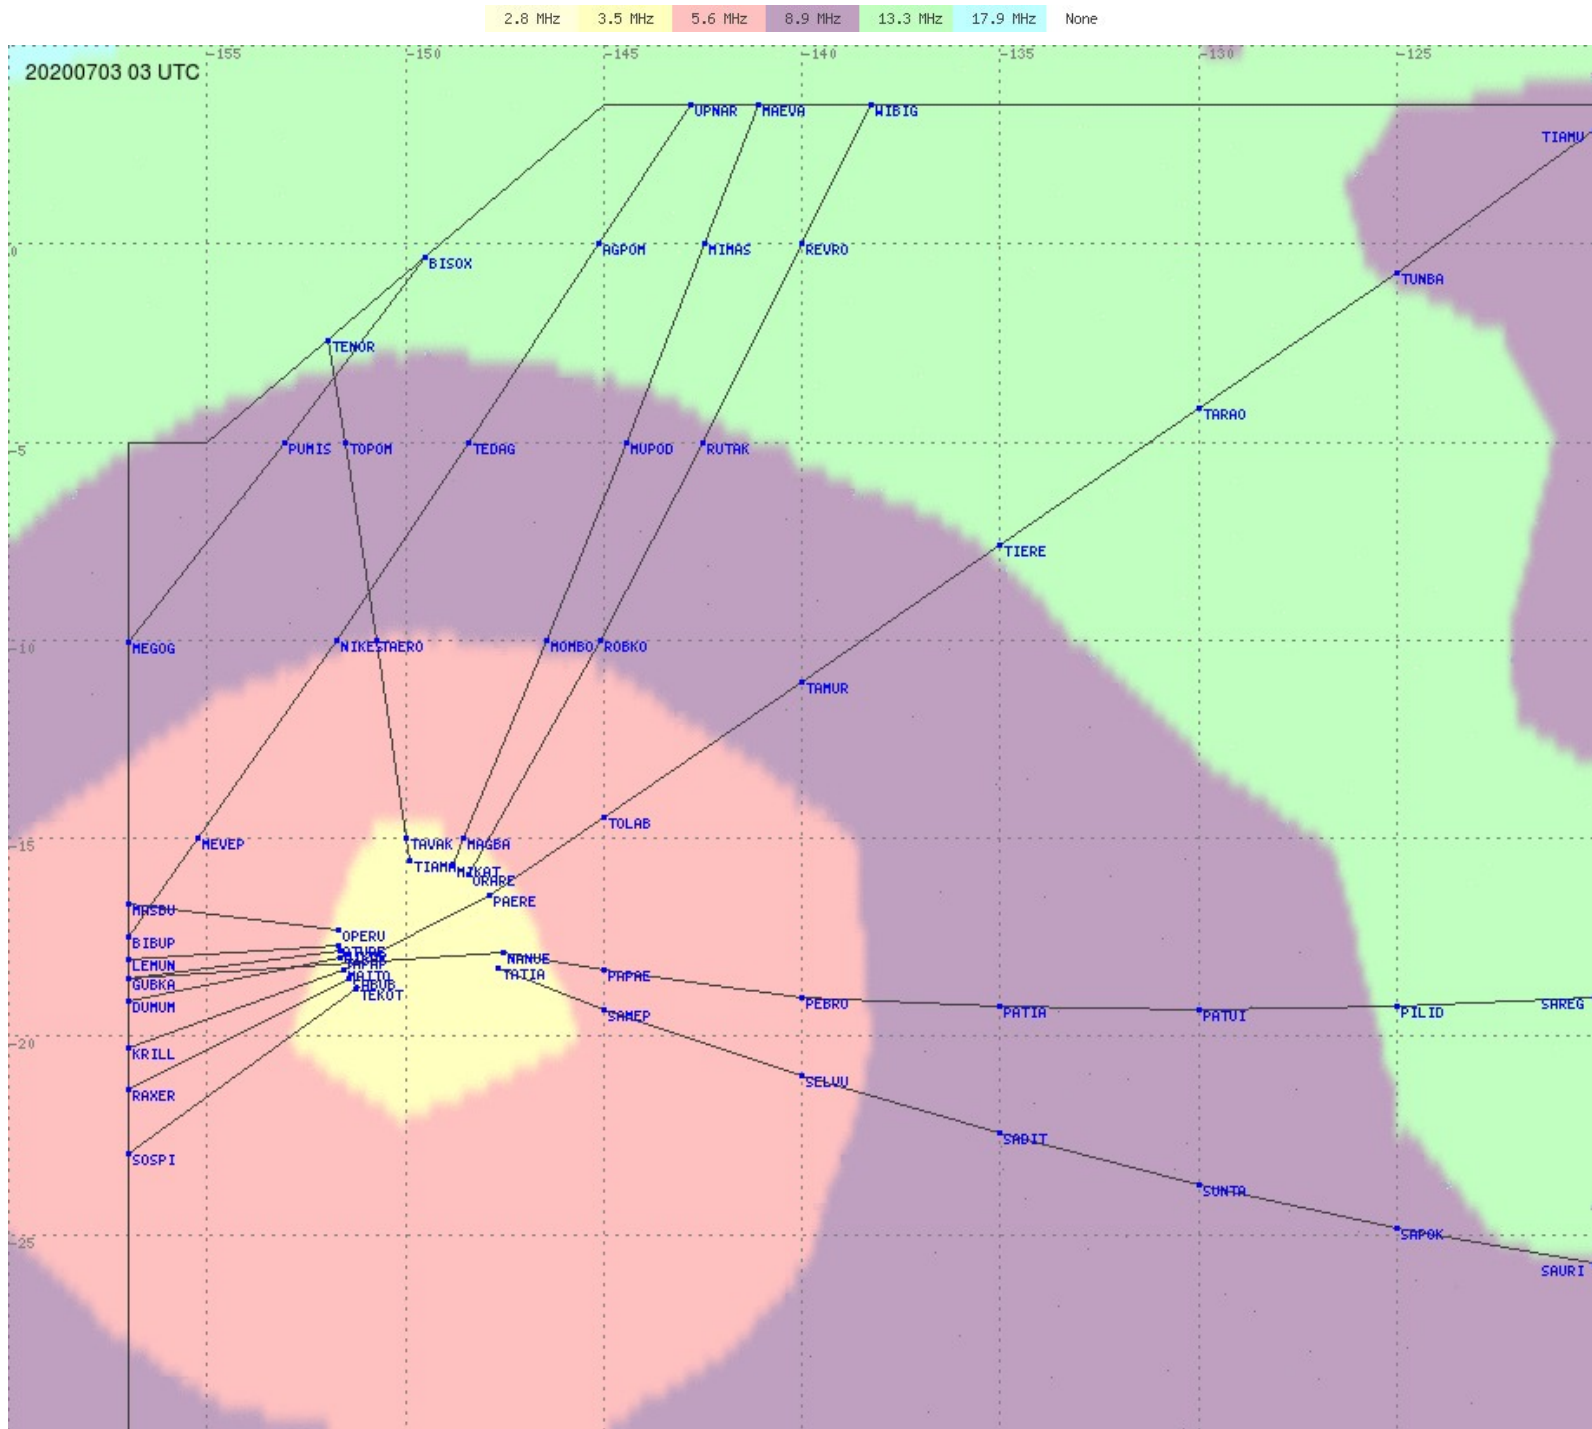

Tahiti FIR - HF Propag - 20200703

Tahiti FIR - HF Propag - 20200703

2.8 MHz 3.5 MHz 5.6 MHz 8.9 MHz 13.3 MHz 17.9 MHz None

Tahiti FIR - HF Propag - 20200703

Tahiti FIR - HF Propag - 20200703

Tahiti FIR - HF Propag - 20200703

2.8 MHz 3.5 MHz 5.6 MHz 8.9 MHz 13.3 MHz 17.9 MHz None

Tahiti FIR - HF Propag - 20200703

Tahiti FIR - HF Propag - 20200703

Tahiti FIR - HF Propag - 20200703

Tahiti FIR - HF Propag - 20200703

Tahiti FIR - HF Propag - 20200703

2.8 MHz
3.5 MHz
5.6 MHz
8.9 MHz
13.3 MHz
17.9 MHz
None

Tahiti FIR - HF Propag - 20200703

Tahiti FIR - HF Propag - 20200703

2.8 MHz
3.5 MHz
5.6 MHz
8.9 MHz
13.3 MHz
17.9 MHz
None

Tahiti FIR - HF Propag - 20200703