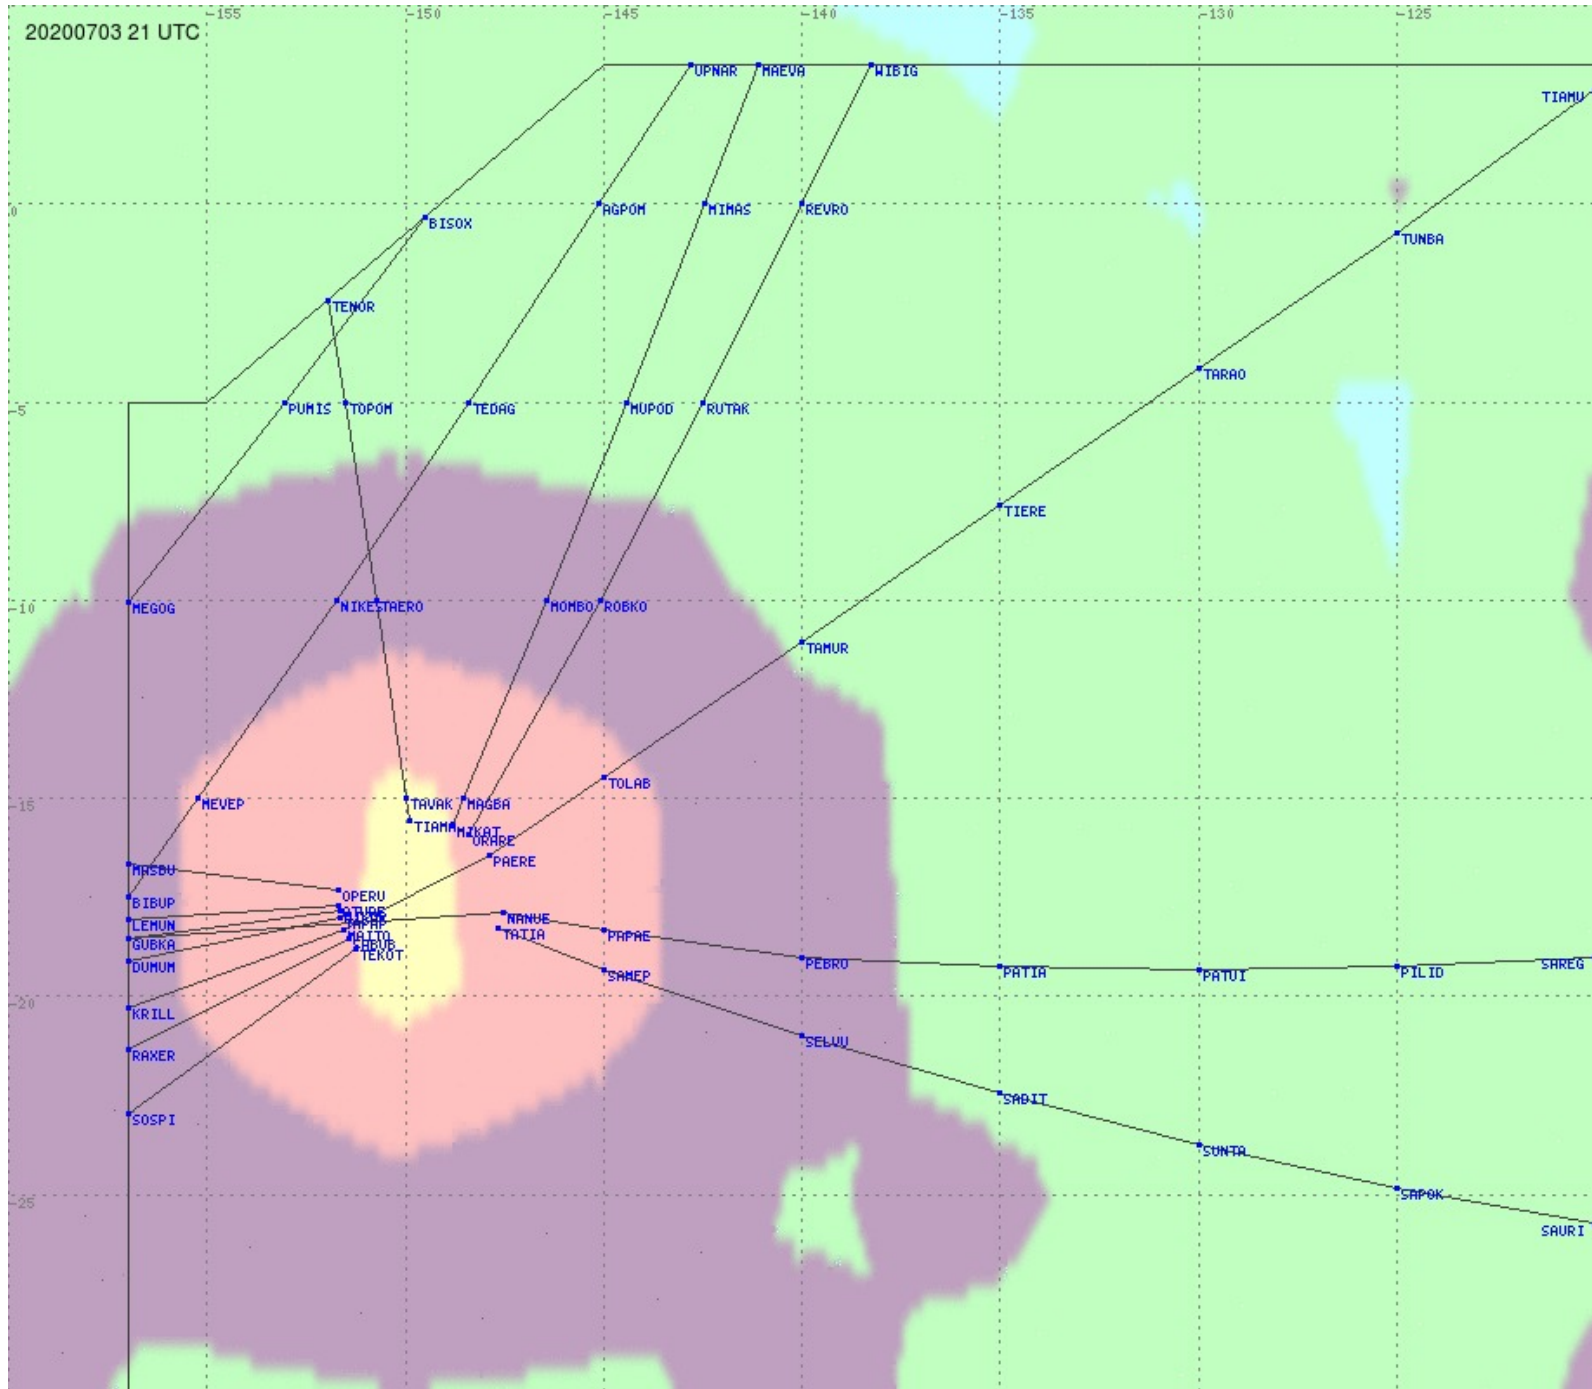

Tahiti FIR - HF Propag - 20200703

Tahiti FIR - HF Propag - 20200703

2.8 MHz 3.5 MHz 5.6 MHz 8.9 MHz 13.3 MHz 17.9 MHz None

Tahiti FIR - HF Propag - 20200703

Tahiti FIR - HF Propag - 20200703

Tahiti FIR - HF Propag - 20200703

Tahiti FIR - HF Propag - 20200703

2.8 MHz
3.5 MHz
5.6 MHz
8.9 MHz
13.3 MHz
17.9 MHz
None

Tahiti FIR - HF Propag - 20200703

Tahiti FIR - HF Propag - 20200703

Tahiti FIR - HF Propag - 20200703

2.8 MHz 3.5 MHz 5.6 MHz 8.9 MHz 13.3 MHz 17.9 MHz None

Tahiti FIR - HF Propag - 20200703

Tahiti FIR - HF Propag - 20200703

2.8 MHz 3.5 MHz 5.6 MHz 8.9 MHz 13.3 MHz 17.9 MHz None

Tahiti FIR - HF Propag - 20200703

Tahiti FIR - HF Propag - 20200703

2.8 MHz 3.5 MHz 5.6 MHz 8.9 MHz 13.3 MHz 17.9 MHz None

Tahiti FIR - HF Propag - 20200703

2.8 MHz 3.5 MHz 5.6 MHz 8.9 MHz 13.3 MHz 17.9 MHz None

Tahiti FIR - HF Propag - 20200703

2.8 MHz
3.5 MHz
5.6 MHz
8.9 MHz
13.3 MHz
17.9 MHz
None

Tahiti FIR - HF Propag - 20200703