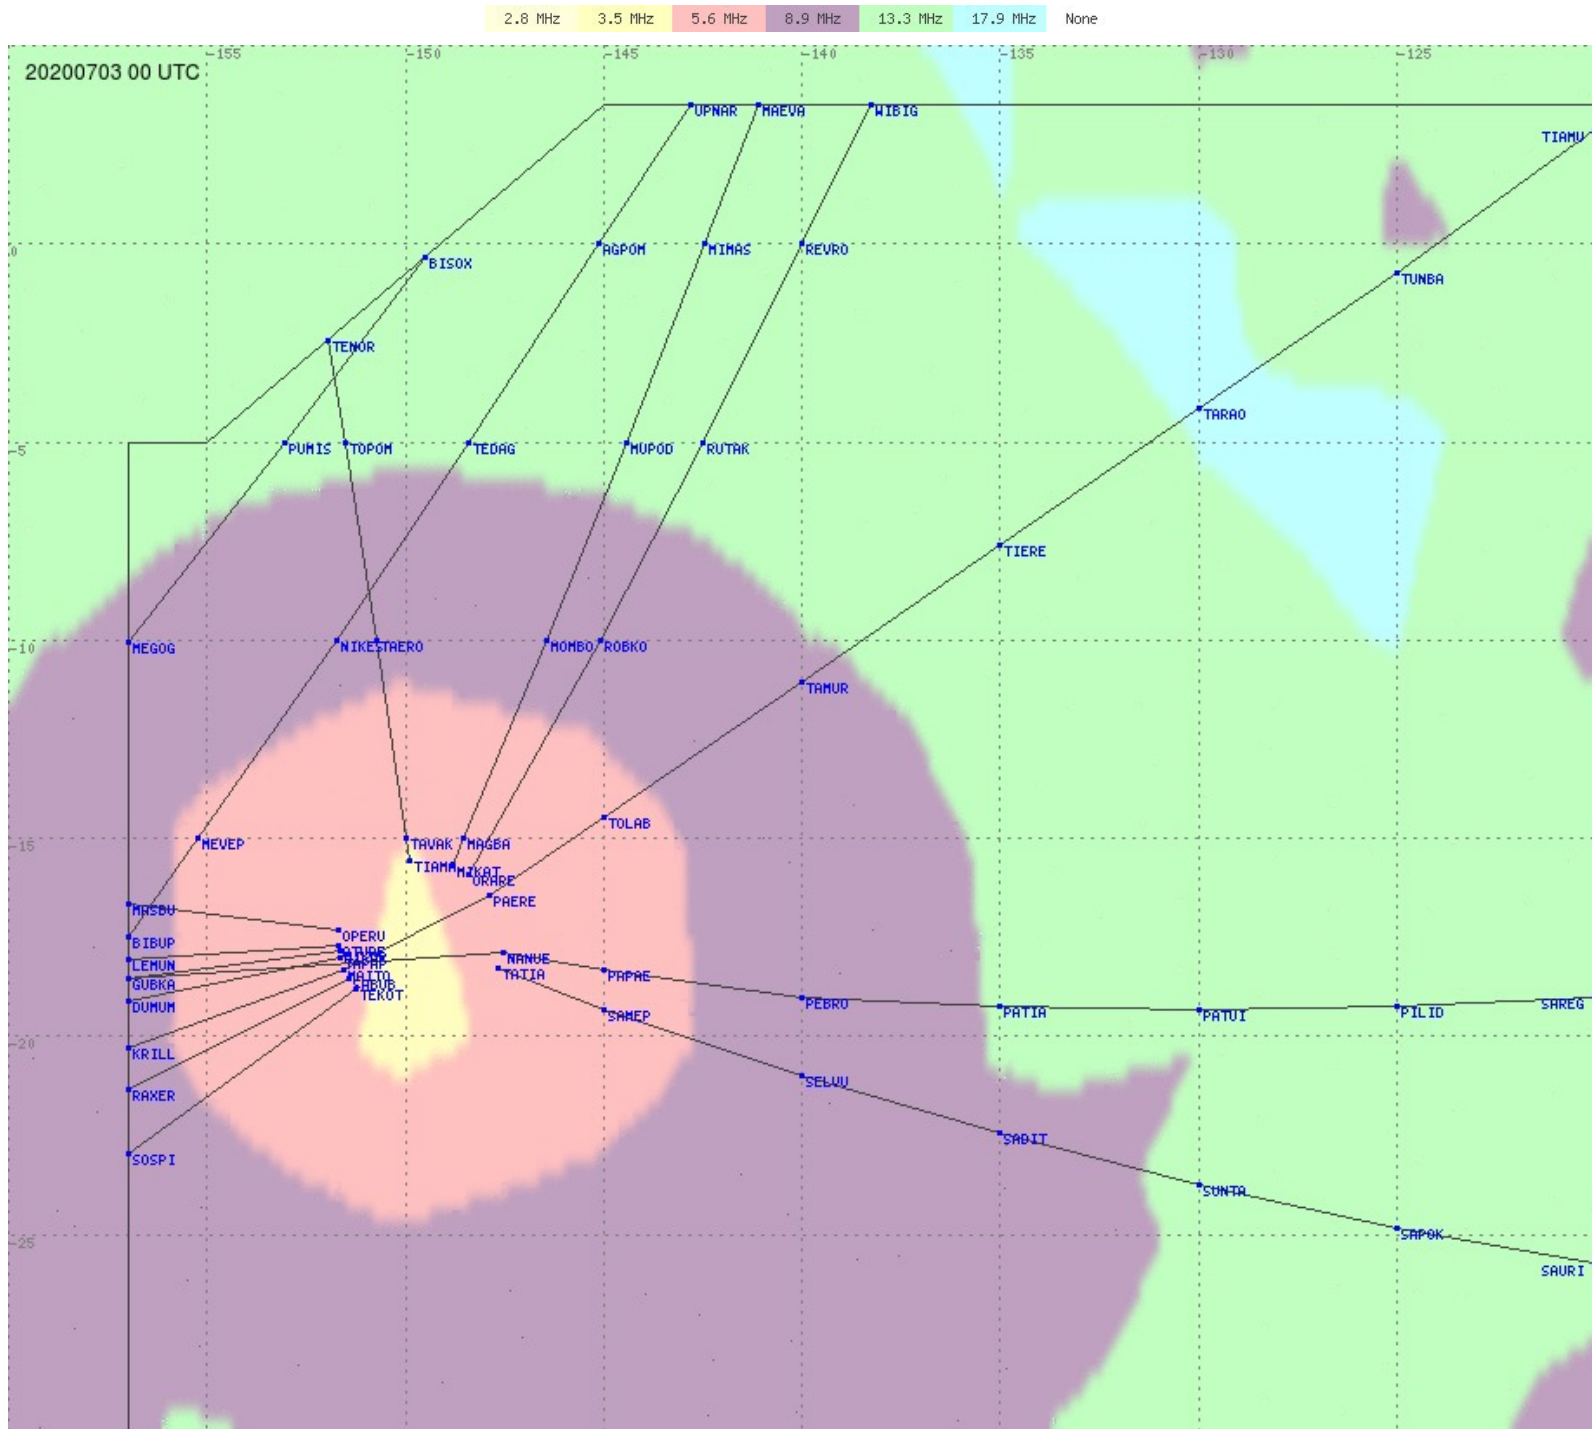

Tahiti FIR - HF Propag - 20200703

Tahiti FIR - HF Propag - 20200703

2.8 MHz 3.5 MHz 5.6 MHz 8.9 MHz 13.3 MHz 17.9 MHz None

Tahiti FIR - HF Propag - 20200703

Tahiti FIR - HF Propag - 20200703

Tahiti FIR - HF Propag - 20200703

2.8 MHz 3.5 MHz 5.6 MHz 8.9 MHz 13.3 MHz 17.9 MHz None

Tahiti FIR - HF Propag - 20200703

Tahiti FIR - HF Propag - 20200703

Tahiti FIR - HF Propag - 20200703

Tahiti FIR - HF Propag - 20200703

Tahiti FIR - HF Propag - 20200703

2.8 MHz
3.5 MHz
5.6 MHz
8.9 MHz
13.3 MHz
17.9 MHz
None

Tahiti FIR - HF Propag - 20200703

Tahiti FIR - HF Propag - 20200703

2.8 MHz
3.5 MHz
5.6 MHz
8.9 MHz
13.3 MHz
17.9 MHz
None

Tahiti FIR - HF Propag - 20200703