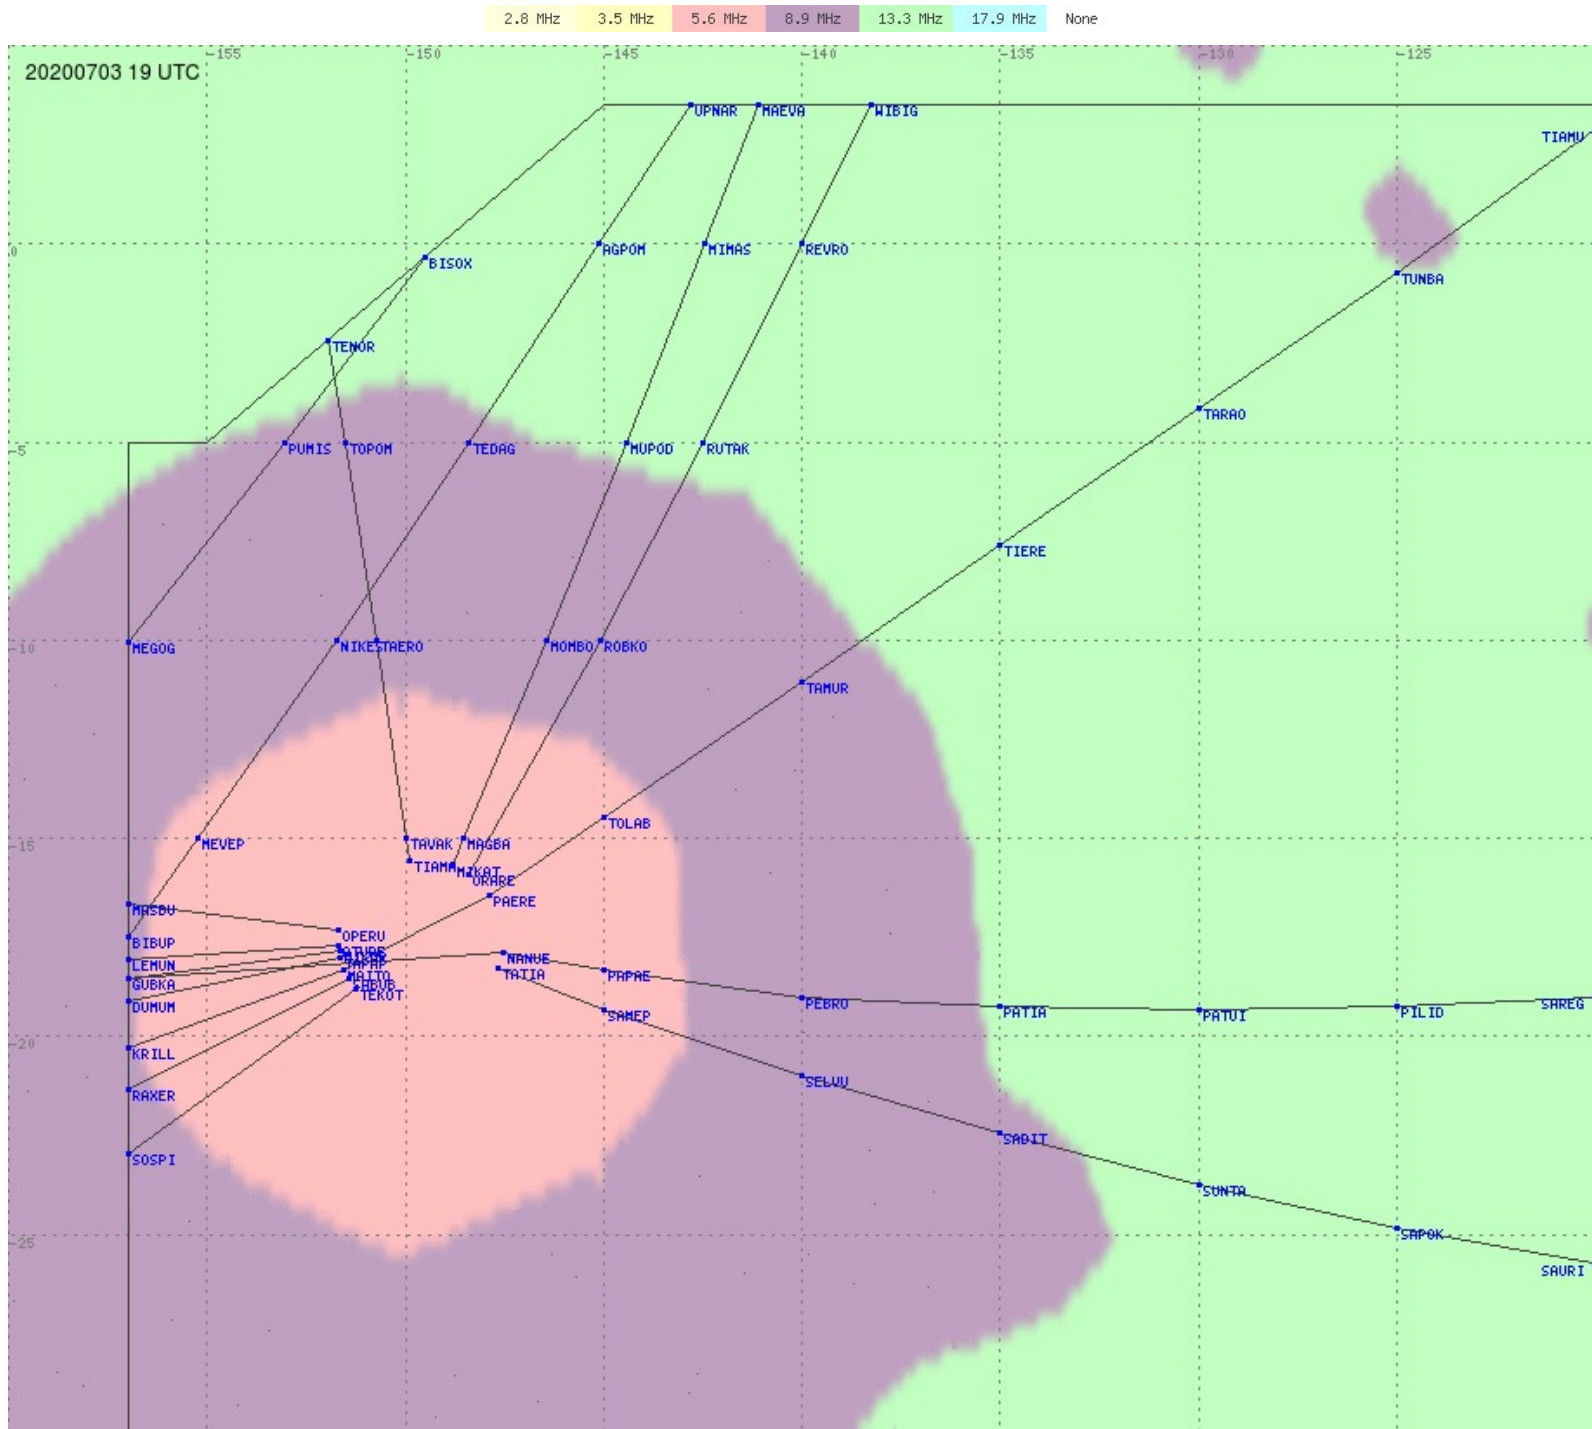

Tahiti FIR - HF Propag - 20200703

Tahiti FIR - HF Propag - 20200703

2.8 MHz 3.5 MHz 5.6 MHz 8.9 MHz 13.3 MHz 17.9 MHz None

Tahiti FIR - HF Propag - 20200703

Tahiti FIR - HF Propag - 20200703

Tahiti FIR - HF Propag - 20200703

Tahiti FIR - HF Propag - 20200703

2.8 MHz
3.5 MHz
5.6 MHz
8.9 MHz
13.3 MHz
17.9 MHz
None

Tahiti FIR - HF Propag - 20200703

Tahiti FIR - HF Propag - 20200703

Tahiti FIR - HF Propag - 20200703

2.8 MHz 3.5 MHz 5.6 MHz 8.9 MHz 13.3 MHz 17.9 MHz None

Tahiti FIR - HF Propag - 20200703

Tahiti FIR - HF Propag - 20200703

2.8 MHz 3.5 MHz 5.6 MHz 8.9 MHz 13.3 MHz 17.9 MHz None

Tahiti FIR - HF Propag - 20200703

Tahiti FIR - HF Propag - 20200703

2.8 MHz 3.5 MHz 5.6 MHz 8.9 MHz 13.3 MHz 17.9 MHz None

Tahiti FIR - HF Propag - 20200703

2.8 MHz 3.5 MHz 5.6 MHz 8.9 MHz 13.3 MHz 17.9 MHz None

Tahiti FIR - HF Propag - 20200703

2.8 MHz
3.5 MHz
5.6 MHz
8.9 MHz
13.3 MHz
17.9 MHz
None

Tahiti FIR - HF Propag - 20200703