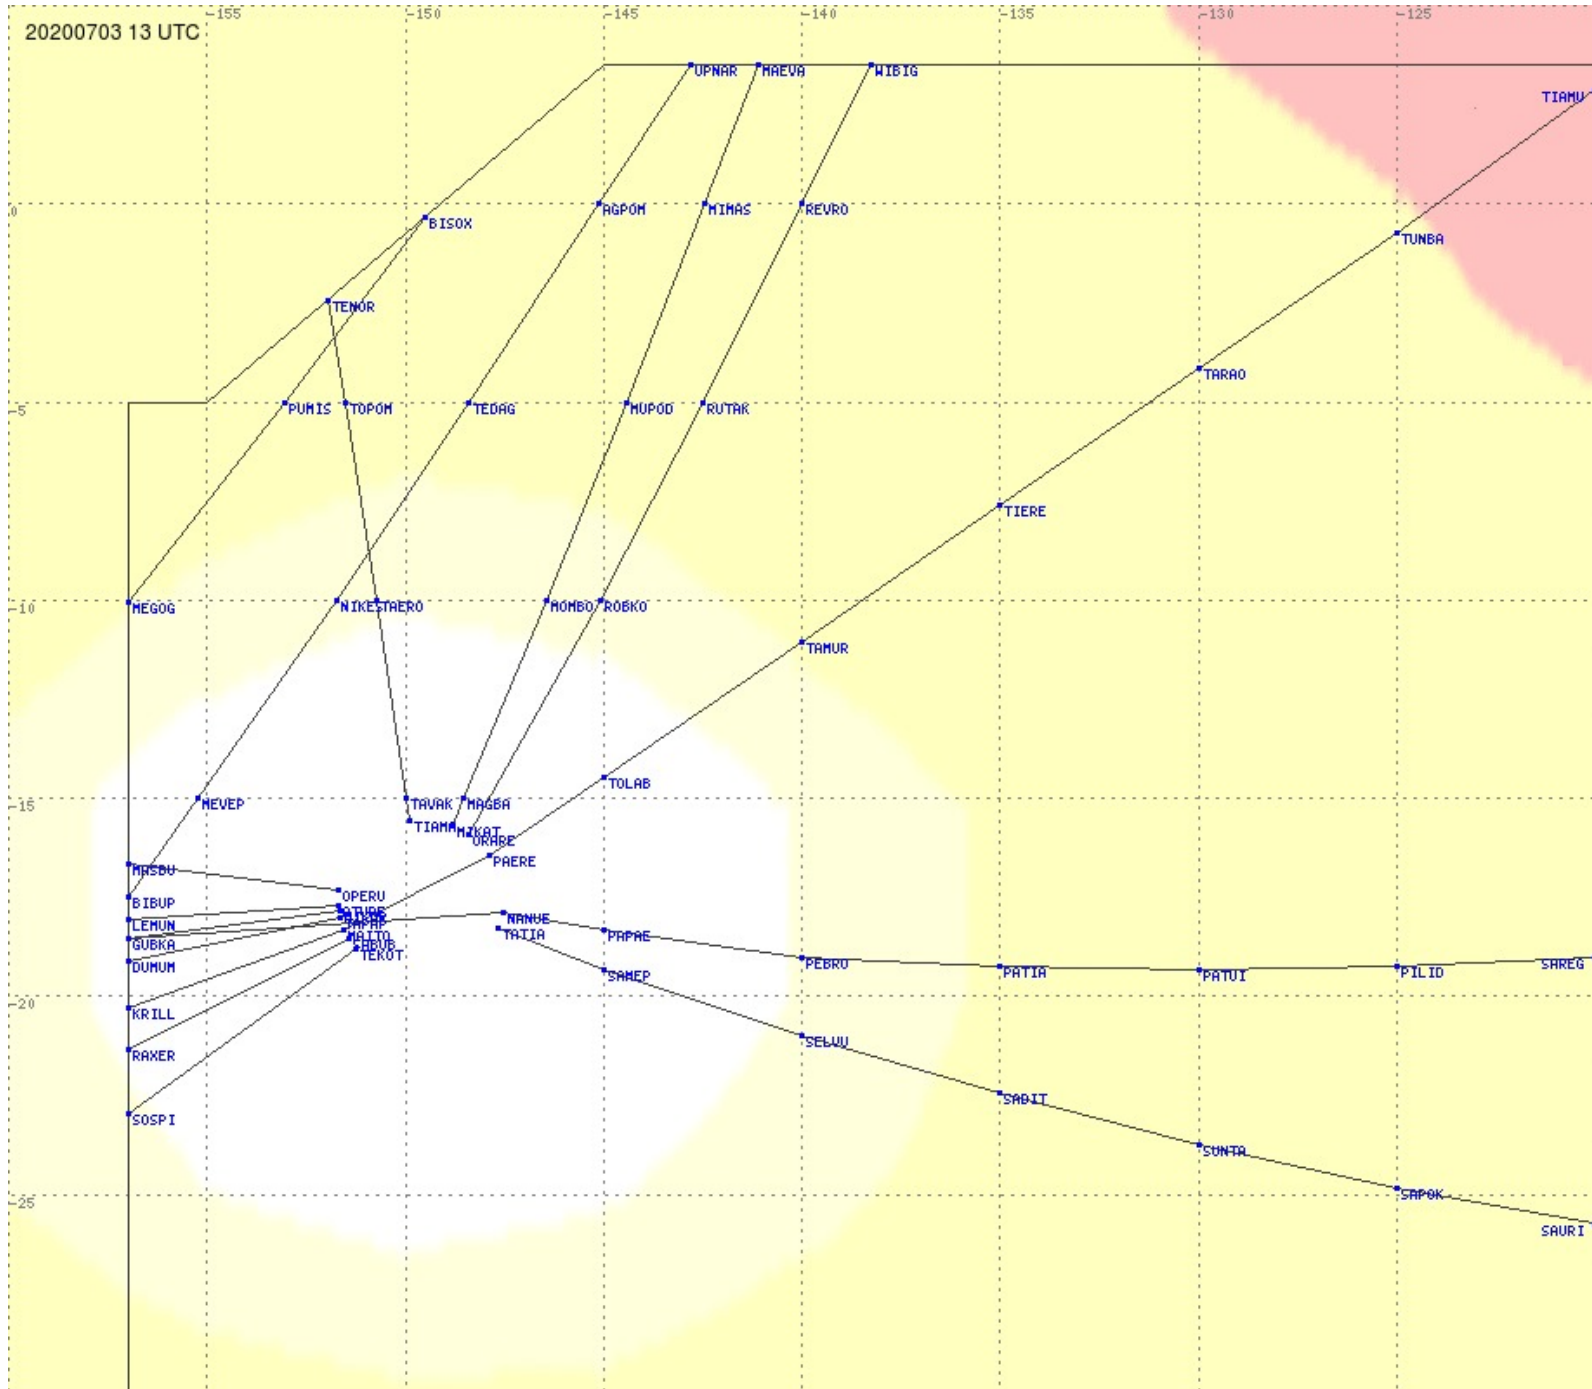

Tahiti FIR - HF Propag - 20200703

Tahiti FIR - HF Propag - 20200703

2.8 MHz 3.5 MHz 5.6 MHz 8.9 MHz 13.3 MHz 17.9 MHz None

Tahiti FIR - HF Propag - 20200703

Tahiti FIR - HF Propag - 20200703

Tahiti FIR - HF Propag - 20200703

2.8 MHz 3.5 MHz 5.6 MHz 8.9 MHz 13.3 MHz 17.9 MHz None

Tahiti FIR - HF Propag - 20200703

Tahiti FIR - HF Propag - 20200703

Tahiti FIR - HF Propag - 20200703

Tahiti FIR - HF Propag - 20200703

Tahiti FIR - HF Propag - 20200703

2.8 MHz
3.5 MHz
5.6 MHz
8.9 MHz
13.3 MHz
17.9 MHz
None

Tahiti FIR - HF Propag - 20200703

Tahiti FIR - HF Propag - 20200703

2.8 MHz
3.5 MHz
5.6 MHz
8.9 MHz
13.3 MHz
17.9 MHz
None

Tahiti FIR - HF Propag - 20200703

Tahiti FIR - HF Propag - 20200703

2.8 MHz
3.5 MHz
5.6 MHz
8.9 MHz
13.3 MHz
17.9 MHz
None

Tahiti FIR - HF Propag - 20200703

Tahiti FIR - HF Propag - 20200703

Tahiti FIR - HF Propag - 20200703

2.8 MHz 3.5 MHz 5.6 MHz 8.9 MHz 13.3 MHz 17.9 MHz None