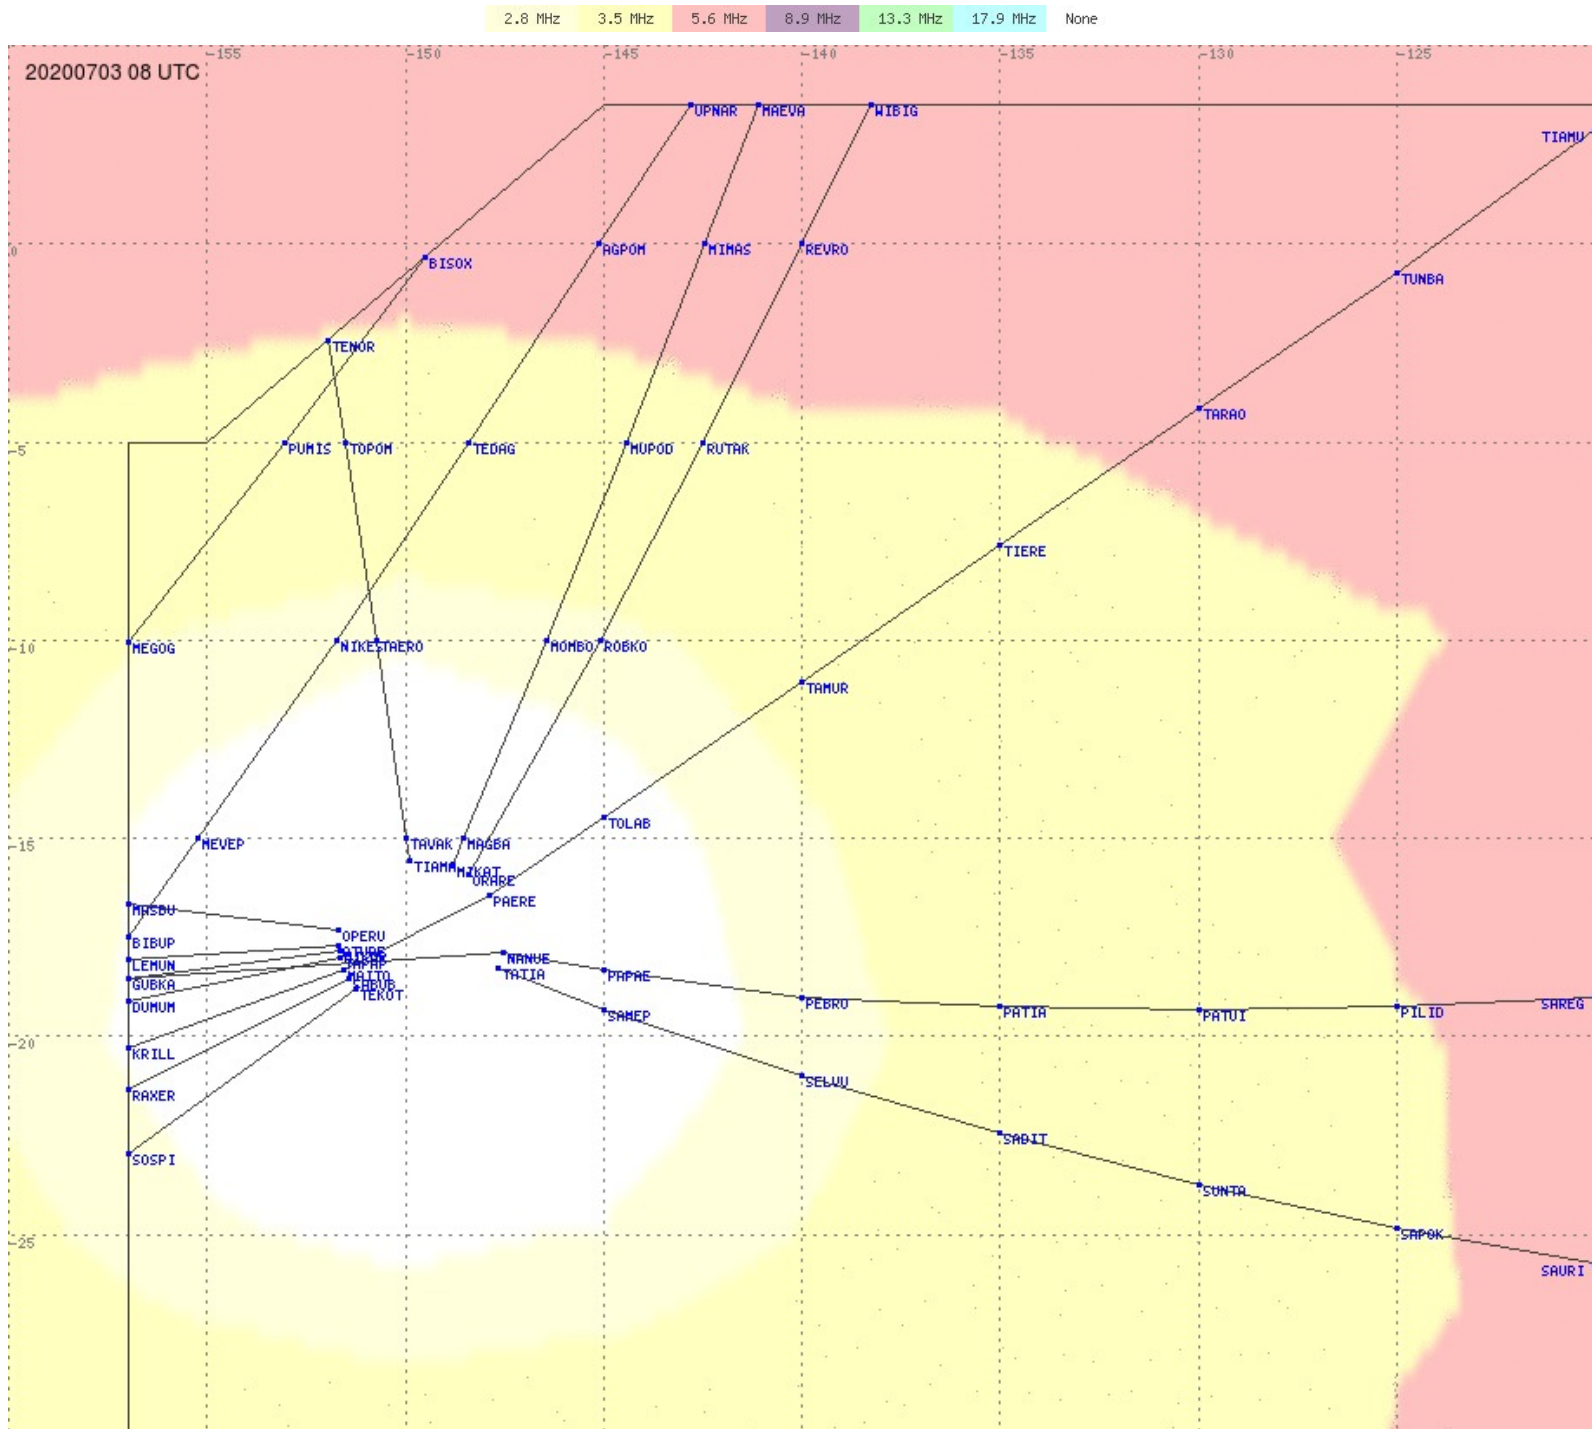

Tahiti FIR - HF Propag - 20200703

Tahiti FIR - HF Propag - 20200703

2.8 MHz 3.5 MHz 5.6 MHz 8.9 MHz 13.3 MHz 17.9 MHz None

Tahiti FIR - HF Propag - 20200703

Tahiti FIR - HF Propag - 20200703

Tahiti FIR - HF Propag - 20200703

2.8 MHz 3.5 MHz 5.6 MHz 8.9 MHz 13.3 MHz 17.9 MHz None

Tahiti FIR - HF Propag - 20200703

Tahiti FIR - HF Propag - 20200703

Tahiti FIR - HF Propag - 20200703

Tahiti FIR - HF Propag - 20200703

Tahiti FIR - HF Propag - 20200703

2.8 MHz
3.5 MHz
5.6 MHz
8.9 MHz
13.3 MHz
17.9 MHz
None

Tahiti FIR - HF Propag - 20200703

Tahiti FIR - HF Propag - 20200703

2.8 MHz
3.5 MHz
5.6 MHz
8.9 MHz
13.3 MHz
17.9 MHz
None

Tahiti FIR - HF Propag - 20200703

Tahiti FIR - HF Propag - 20200703

2.8 MHz
3.5 MHz
5.6 MHz
8.9 MHz
13.3 MHz
17.9 MHz
None

Tahiti FIR - HF Propag - 20200703

Tahiti FIR - HF Propag - 20200703

Tahiti FIR - HF Propag - 20200703

2.8 MHz 3.5 MHz 5.6 MHz 8.9 MHz 13.3 MHz 17.9 MHz None