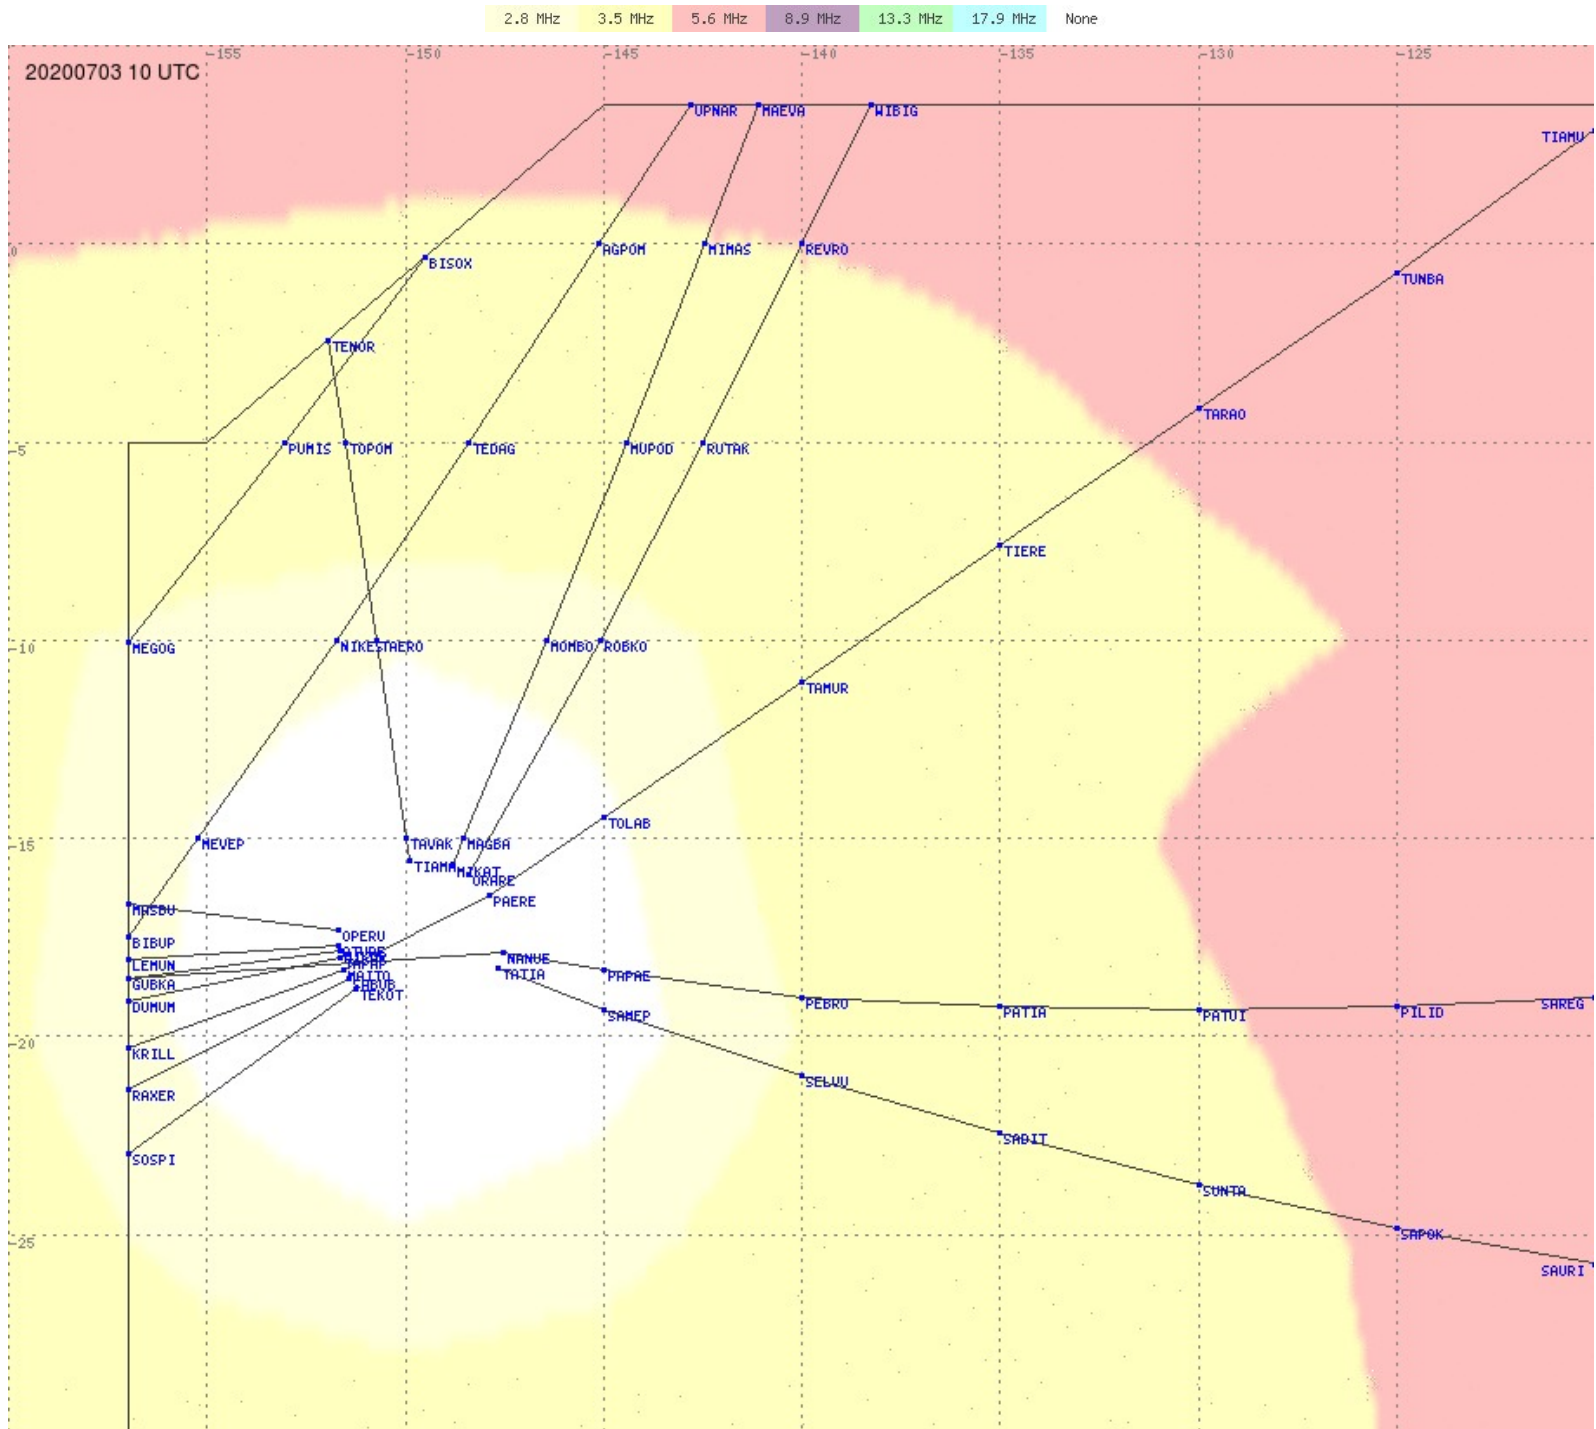

Tahiti FIR - HF Propag - 20200703

Tahiti FIR - HF Propag - 20200703

2.8 MHz 3.5 MHz 5.6 MHz 8.9 MHz 13.3 MHz 17.9 MHz None

Tahiti FIR - HF Propag - 20200703

Tahiti FIR - HF Propag - 20200703

Tahiti FIR - HF Propag - 20200703

2.8 MHz 3.5 MHz 5.6 MHz 8.9 MHz 13.3 MHz 17.9 MHz None

Tahiti FIR - HF Propag - 20200703

Tahiti FIR - HF Propag - 20200703

Tahiti FIR - HF Propag - 20200703

Tahiti FIR - HF Propag - 20200703

Tahiti FIR - HF Propag - 20200703

2.8 MHz
3.5 MHz
5.6 MHz
8.9 MHz
13.3 MHz
17.9 MHz
None

Tahiti FIR - HF Propag - 20200703

Tahiti FIR - HF Propag - 20200703

2.8 MHz
3.5 MHz
5.6 MHz
8.9 MHz
13.3 MHz
17.9 MHz
None

Tahiti FIR - HF Propag - 20200703