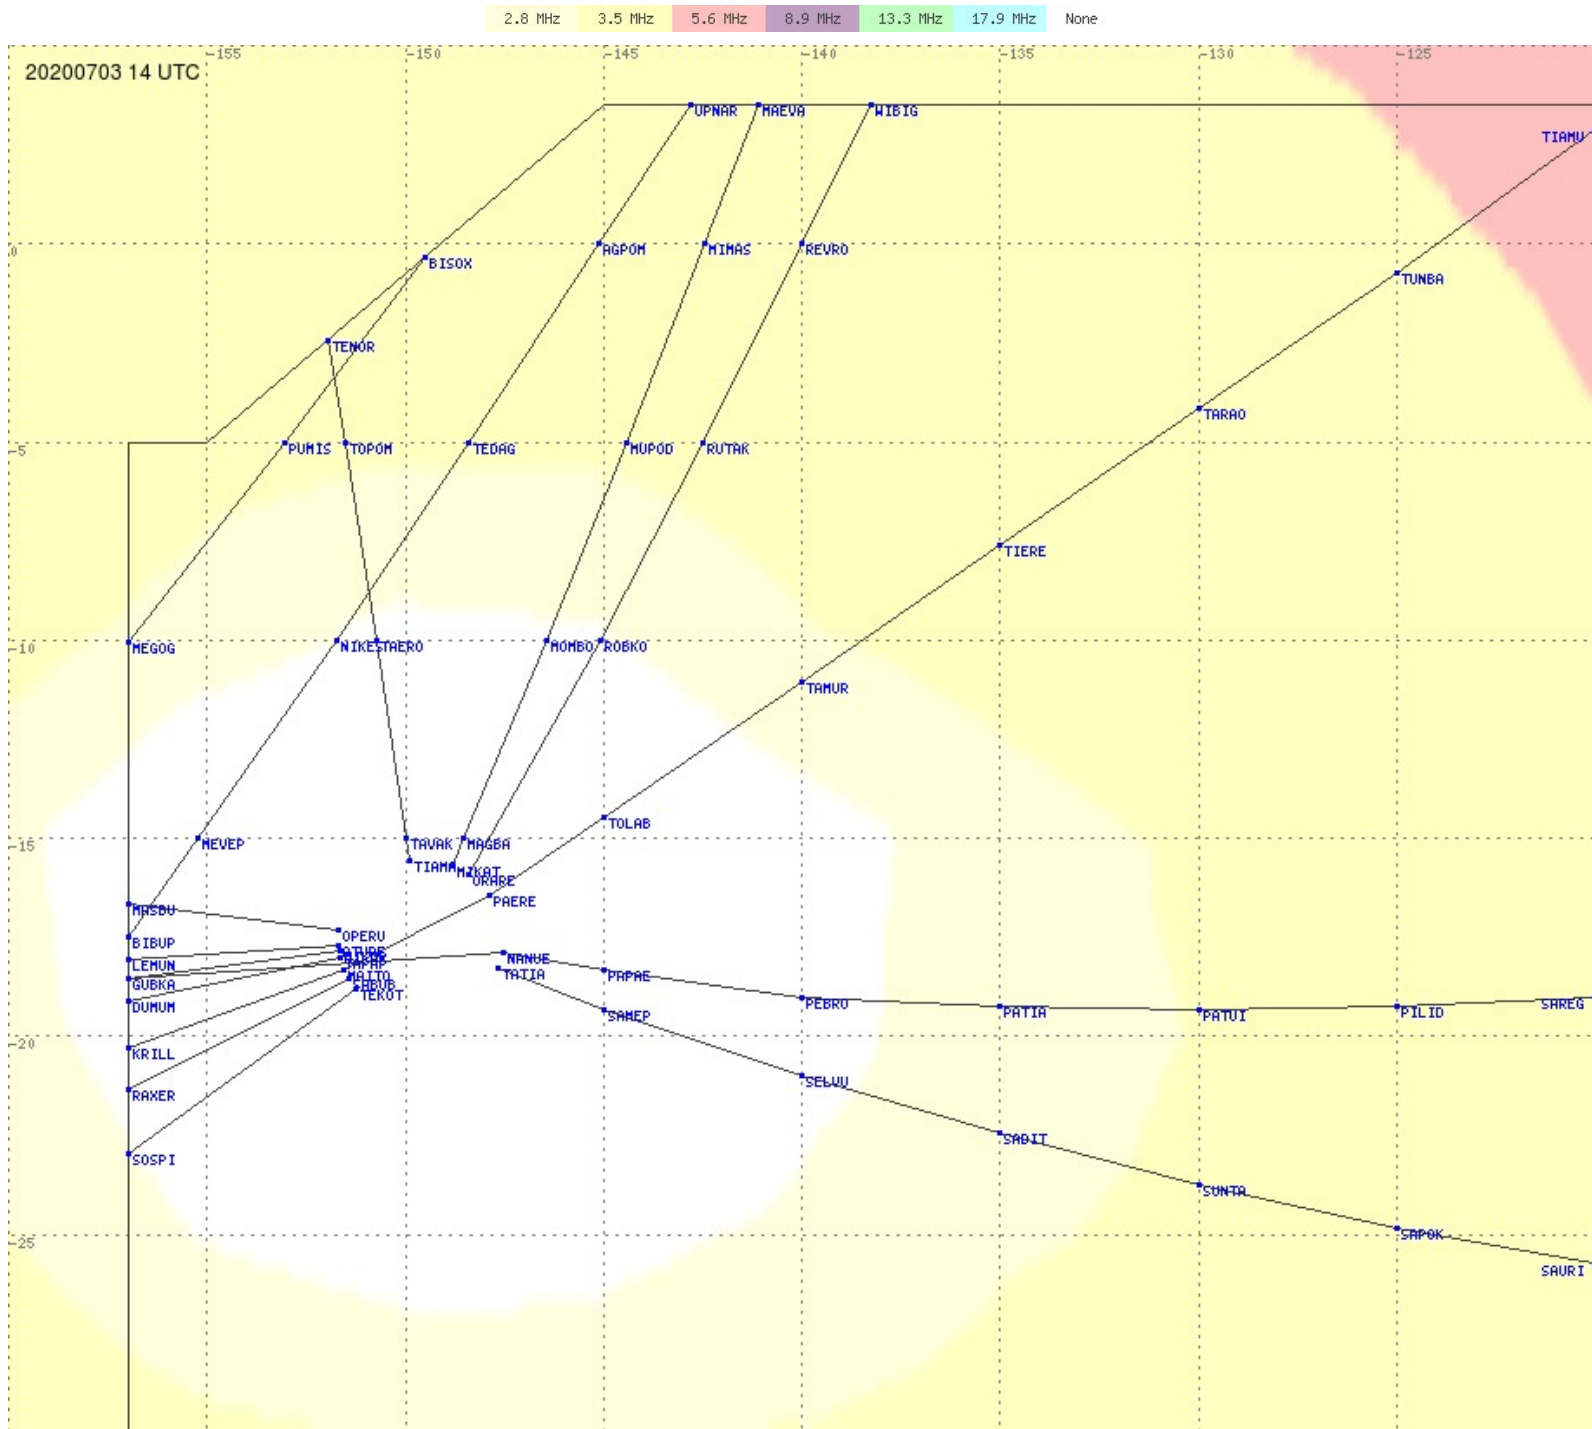

Tahiti FIR - HF Propag - 20200703

Tahiti FIR - HF Propag - 20200703

2.8 MHz 3.5 MHz 5.6 MHz 8.9 MHz 13.3 MHz 17.9 MHz None

Tahiti FIR - HF Propag - 20200703

Tahiti FIR - HF Propag - 20200703

Tahiti FIR - HF Propag - 20200703

2.8 MHz 3.5 MHz 5.6 MHz 8.9 MHz 13.3 MHz 17.9 MHz None

Tahiti FIR - HF Propag - 20200703

Tahiti FIR - HF Propag - 20200703

Tahiti FIR - HF Propag - 20200703

Tahiti FIR - HF Propag - 20200703

Tahiti FIR - HF Propag - 20200703

2.8 MHz
3.5 MHz
5.6 MHz
8.9 MHz
13.3 MHz
17.9 MHz
None

Tahiti FIR - HF Propag - 20200703

Tahiti FIR - HF Propag - 20200703

2.8 MHz
3.5 MHz
5.6 MHz
8.9 MHz
13.3 MHz
17.9 MHz
None

Tahiti FIR - HF Propag - 20200703

Tahiti FIR - HF Propag - 20200703

2.8 MHz
3.5 MHz
5.6 MHz
8.9 MHz
13.3 MHz
17.9 MHz
None

Tahiti FIR - HF Propag - 20200703

Tahiti FIR - HF Propag - 20200703

Tahiti FIR - HF Propag - 20200703

2.8 MHz 3.5 MHz 5.6 MHz 8.9 MHz 13.3 MHz 17.9 MHz None