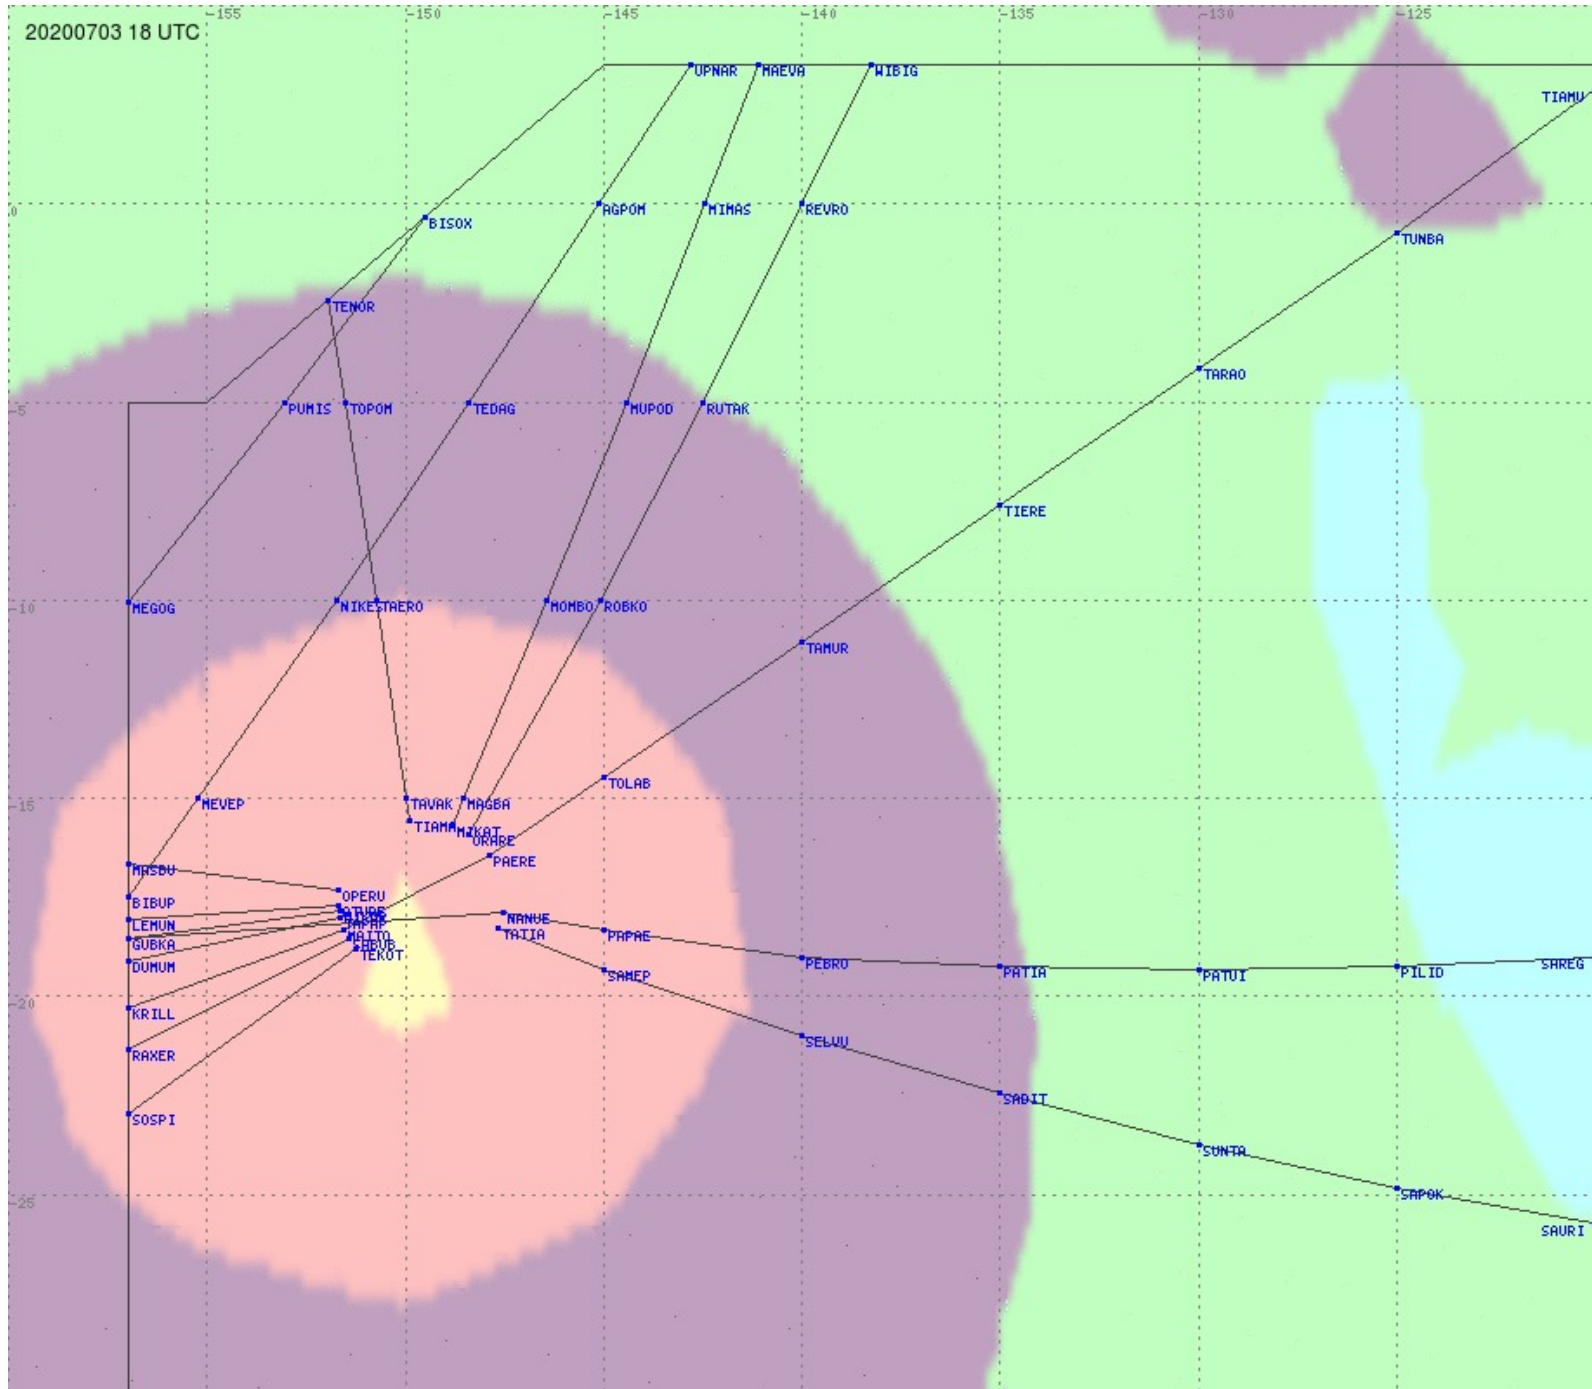

Tahiti FIR - HF Propag - 20200703

Tahiti FIR - HF Propag - 20200703

2.8 MHz 3.5 MHz 5.6 MHz 8.9 MHz 13.3 MHz 17.9 MHz None

Tahiti FIR - HF Propag - 20200703

Tahiti FIR - HF Propag - 20200703

Tahiti FIR - HF Propag - 20200703

2.8 MHz
3.5 MHz
5.6 MHz
8.9 MHz
13.3 MHz
17.9 MHz
None

Tahiti FIR - HF Propag - 20200703

Tahiti FIR - HF Propag - 20200703

2.8 MHz
3.5 MHz
5.6 MHz
8.9 MHz
13.3 MHz
17.9 MHz
None

Tahiti FIR - HF Propag - 20200703

Tahiti FIR - HF Propag - 20200703

2.8 MHz
3.5 MHz
5.6 MHz
8.9 MHz
13.3 MHz
17.9 MHz
None

Tahiti FIR - HF Propag - 20200703

Tahiti FIR - HF Propag - 20200703

Tahiti FIR - HF Propag - 20200703

2.8 MHz 3.5 MHz 5.6 MHz 8.9 MHz 13.3 MHz 17.9 MHz None

Tahiti FIR - HF Propag - 20200703

Tahiti FIR - HF Propag - 20200703

2.8 MHz 3.5 MHz 5.6 MHz 8.9 MHz 13.3 MHz 17.9 MHz None

Tahiti FIR - HF Propag - 20200703

Tahiti FIR - HF Propag - 20200703

2.8 MHz 3.5 MHz 5.6 MHz 8.9 MHz 13.3 MHz 17.9 MHz None