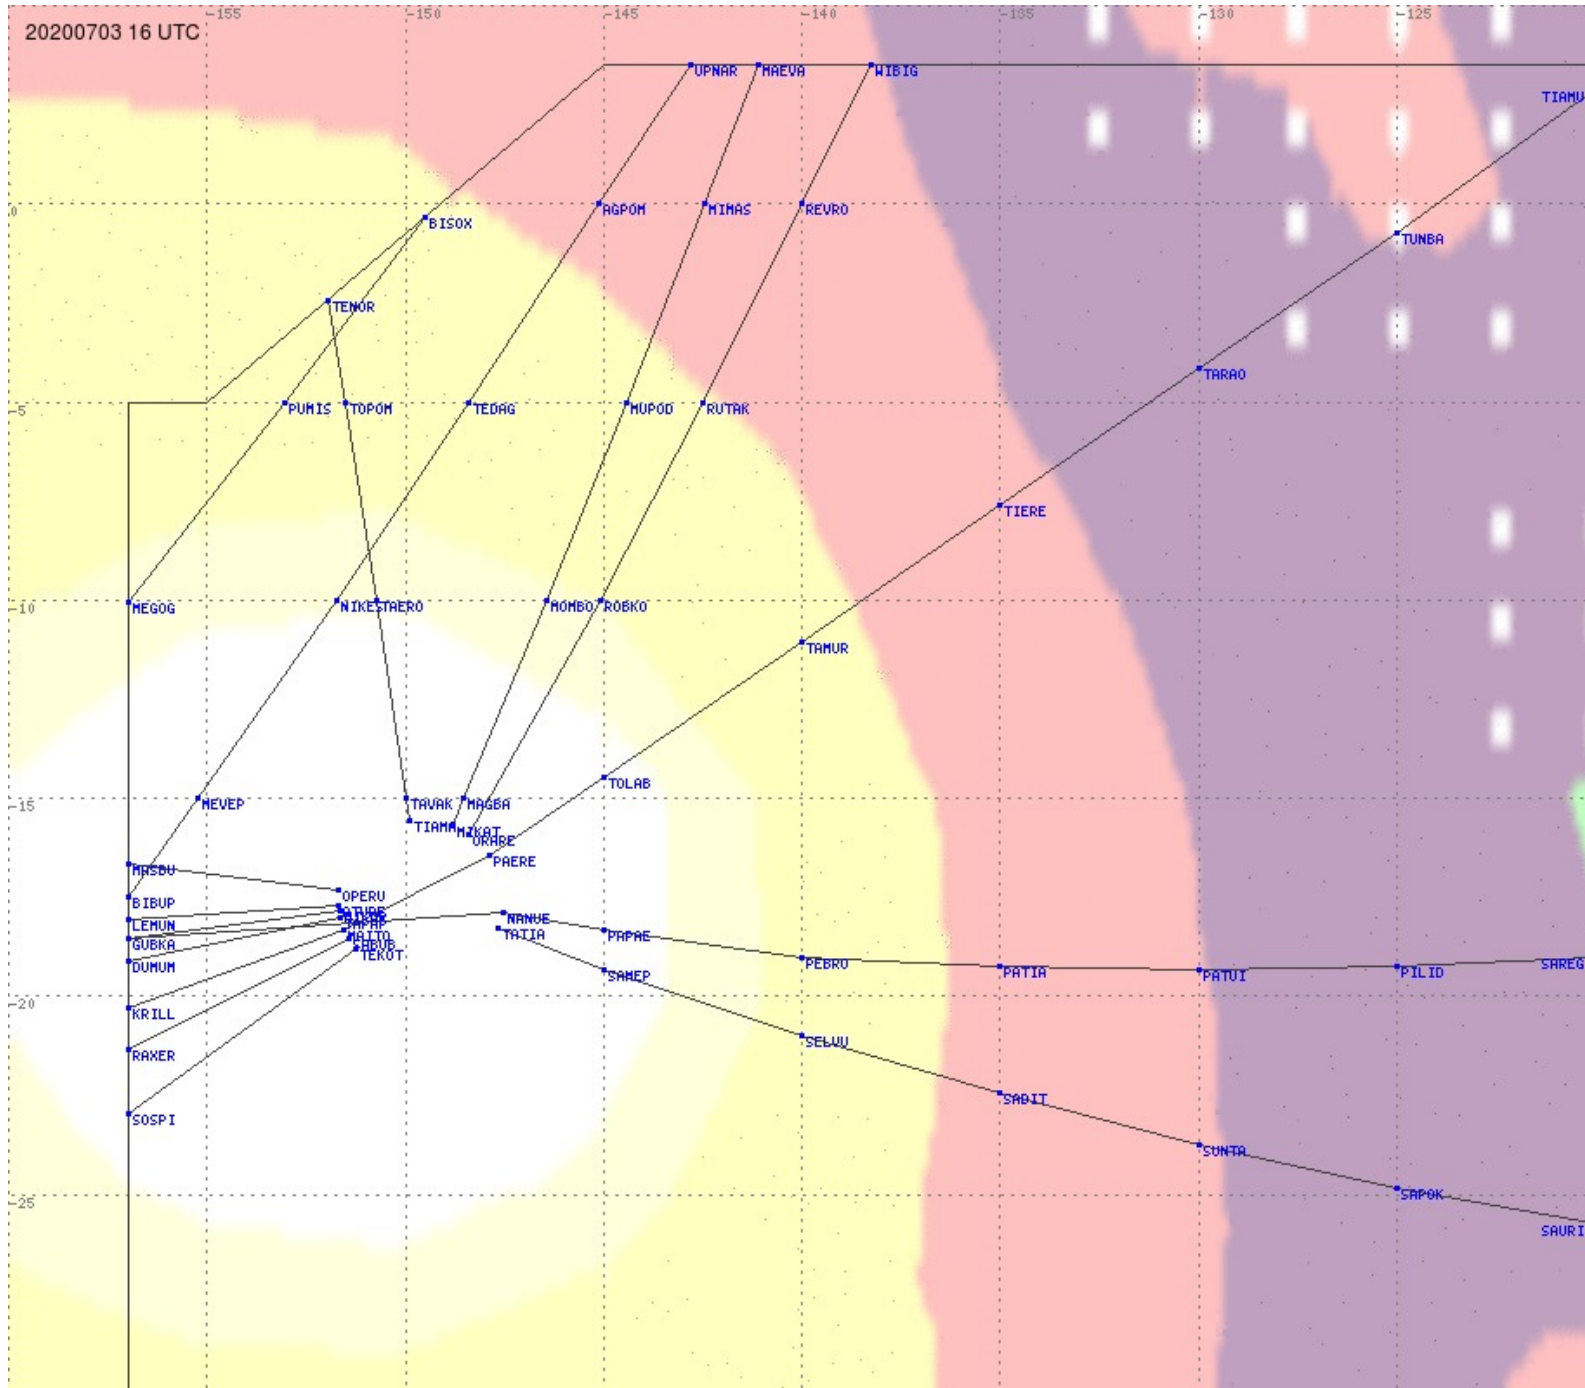

Tahiti FIR - HF Propag - 20200703

Tahiti FIR - HF Propag - 20200703

2.8 MHz 3.5 MHz 5.6 MHz 8.9 MHz 13.3 MHz 17.9 MHz None

Tahiti FIR - HF Propag - 20200703

Tahiti FIR - HF Propag - 20200703

Tahiti FIR - HF Propag - 20200703

2.8 MHz
3.5 MHz
5.6 MHz
8.9 MHz
13.3 MHz
17.9 MHz
None

Tahiti FIR - HF Propag - 20200703

Tahiti FIR - HF Propag - 20200703

2.8 MHz
3.5 MHz
5.6 MHz
8.9 MHz
13.3 MHz
17.9 MHz
None

Tahiti FIR - HF Propag - 20200703

Tahiti FIR - HF Propag - 20200703

2.8 MHz
3.5 MHz
5.6 MHz
8.9 MHz
13.3 MHz
17.9 MHz
None

Tahiti FIR - HF Propag - 20200703

Tahiti FIR - HF Propag - 20200703

Tahiti FIR - HF Propag - 20200703

2.8 MHz 3.5 MHz 5.6 MHz 8.9 MHz 13.3 MHz 17.9 MHz None

Tahiti FIR - HF Propag - 20200703

Tahiti FIR - HF Propag - 20200703

2.8 MHz 3.5 MHz 5.6 MHz 8.9 MHz 13.3 MHz 17.9 MHz None

Tahiti FIR - HF Propag - 20200703

Tahiti FIR - HF Propag - 20200703

2.8 MHz 3.5 MHz 5.6 MHz 8.9 MHz 13.3 MHz 17.9 MHz None