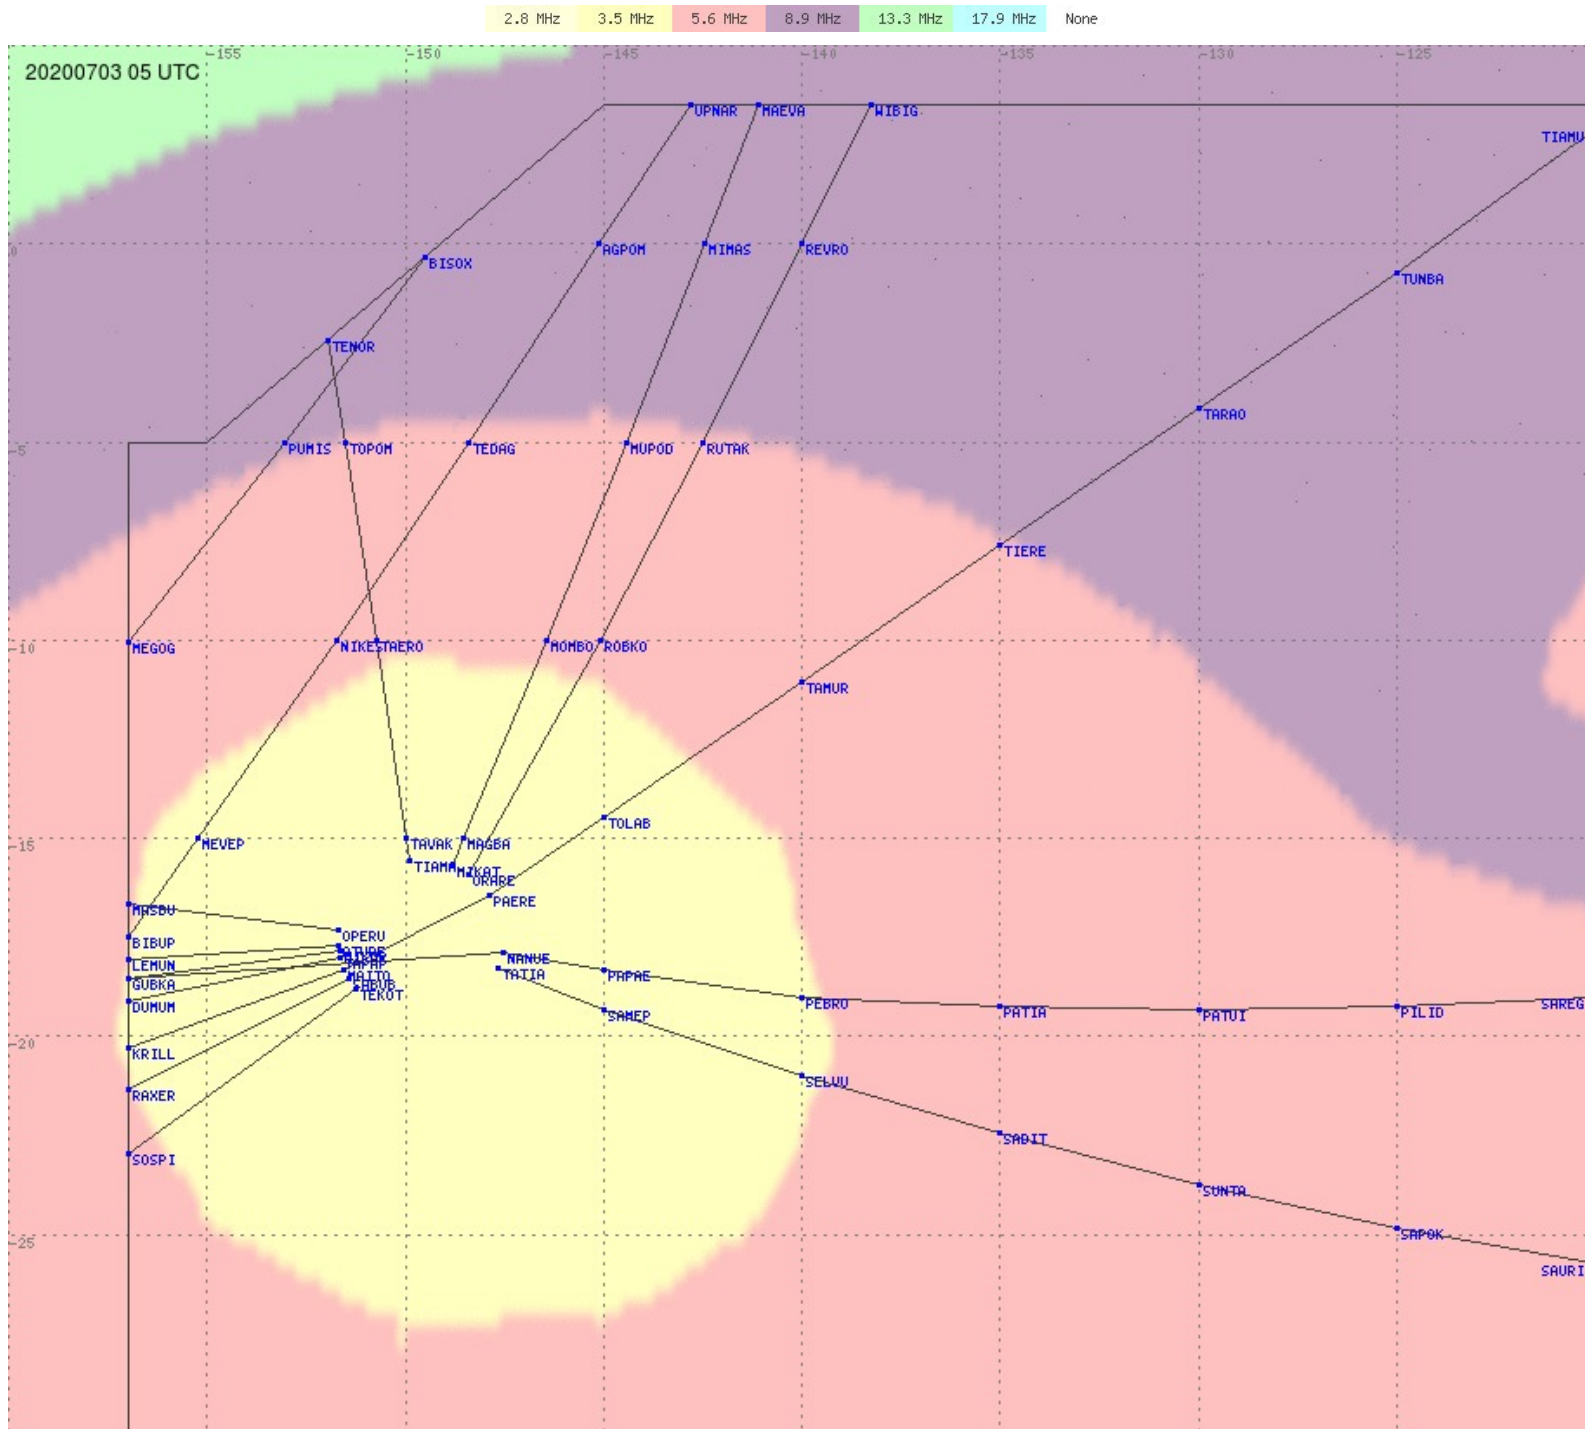

Tahiti FIR - HF Propag - 20200703

Tahiti FIR - HF Propag - 20200703

2.8 MHz 3.5 MHz 5.6 MHz 8.9 MHz 13.3 MHz 17.9 MHz None

Tahiti FIR - HF Propag - 20200703

Tahiti FIR - HF Propag - 20200703

Tahiti FIR - HF Propag - 20200703

2.8 MHz 3.5 MHz 5.6 MHz 8.9 MHz 13.3 MHz 17.9 MHz None

Tahiti FIR - HF Propag - 20200703

Tahiti FIR - HF Propag - 20200703

Tahiti FIR - HF Propag - 20200703

Tahiti FIR - HF Propag - 20200703

Tahiti FIR - HF Propag - 20200703

2.8 MHz
3.5 MHz
5.6 MHz
8.9 MHz
13.3 MHz
17.9 MHz
None

Tahiti FIR - HF Propag - 20200703

Tahiti FIR - HF Propag - 20200703

2.8 MHz
3.5 MHz
5.6 MHz
8.9 MHz
13.3 MHz
17.9 MHz
None

Tahiti FIR - HF Propag - 20200703