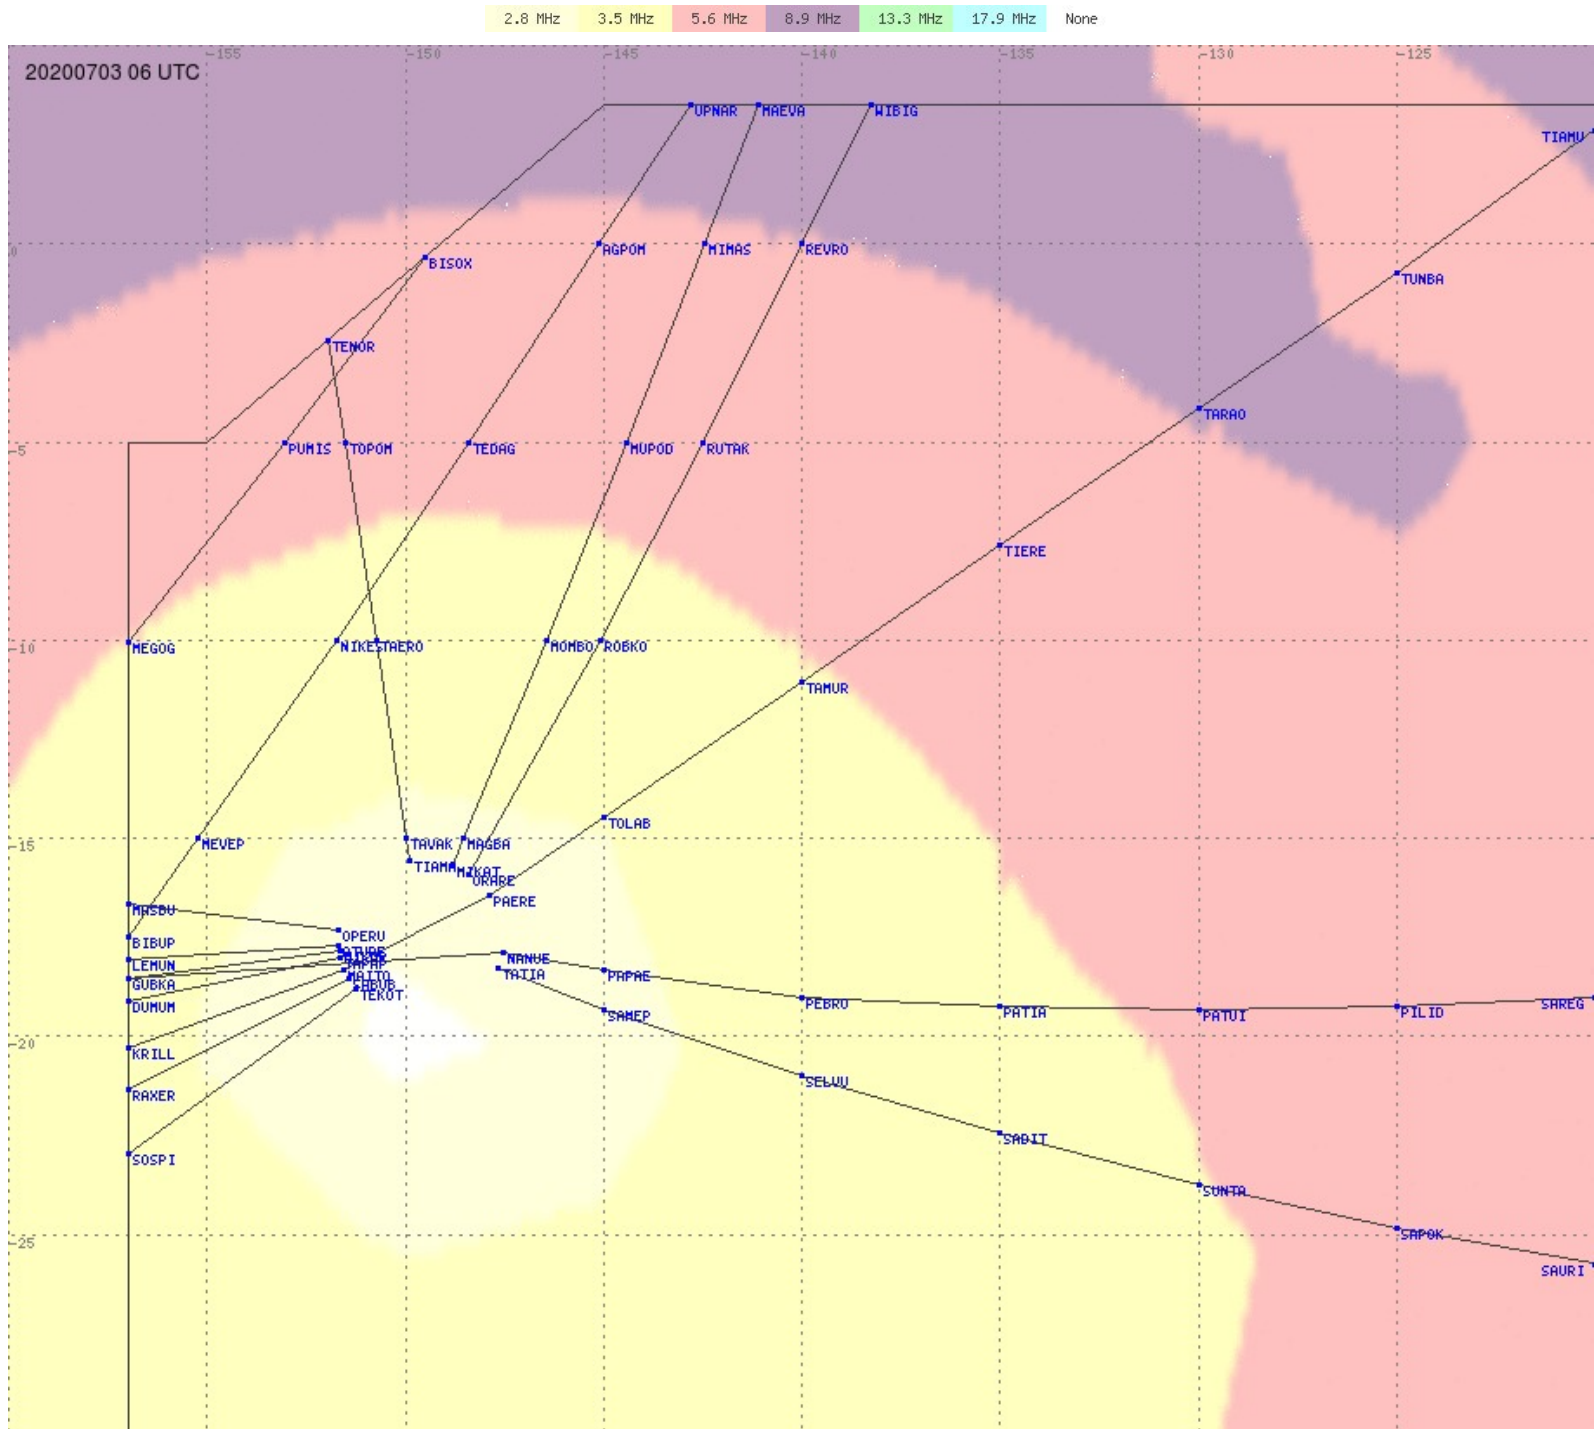

Tahiti FIR - HF Propag - 20200703

Tahiti FIR - HF Propag - 20200703

2.8 MHz 3.5 MHz 5.6 MHz 8.9 MHz 13.3 MHz 17.9 MHz None

Tahiti FIR - HF Propag - 20200703

Tahiti FIR - HF Propag - 20200703

Tahiti FIR - HF Propag - 20200703

2.8 MHz 3.5 MHz 5.6 MHz 8.9 MHz 13.3 MHz 17.9 MHz None

Tahiti FIR - HF Propag - 20200703

Tahiti FIR - HF Propag - 20200703

Tahiti FIR - HF Propag - 20200703

Tahiti FIR - HF Propag - 20200703

Tahiti FIR - HF Propag - 20200703