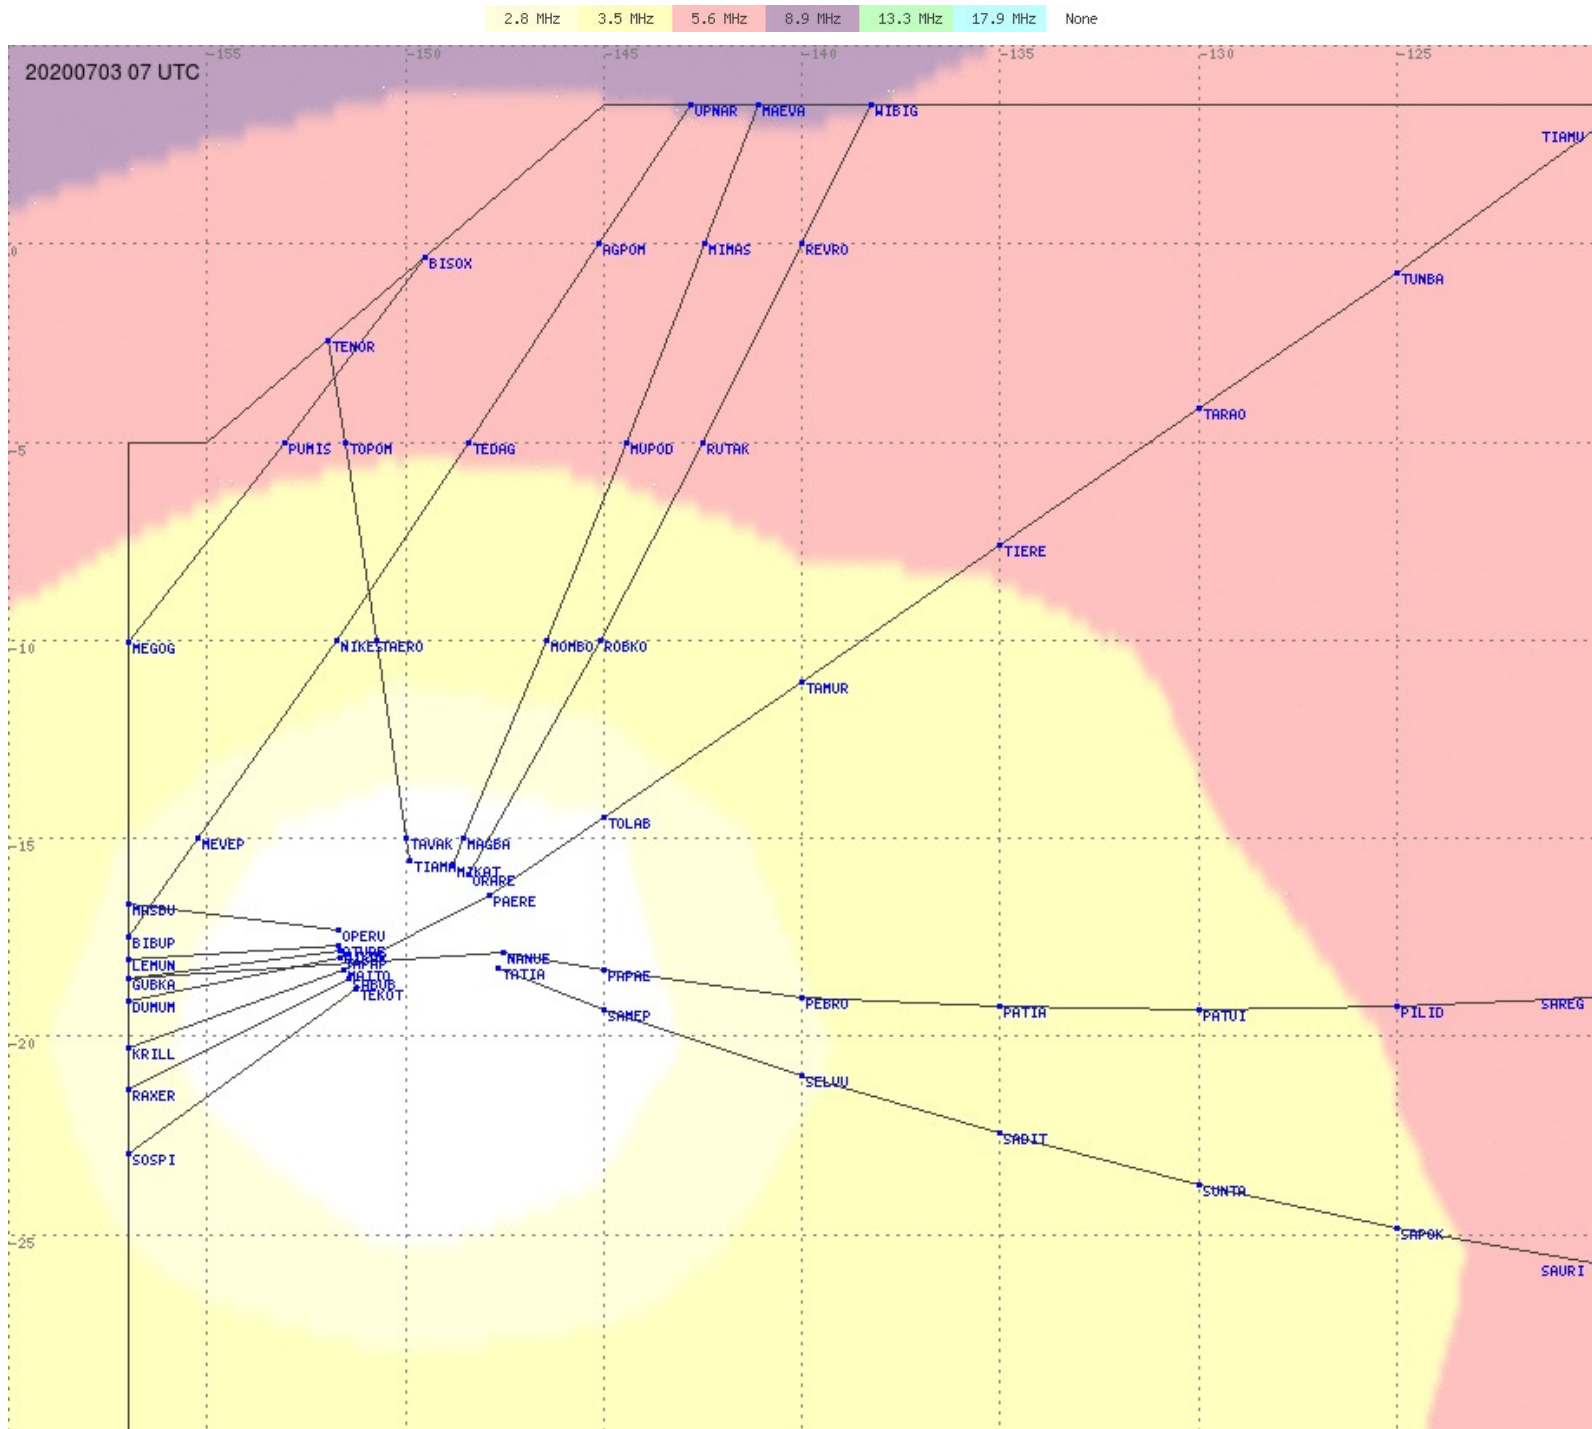

Tahiti FIR - HF Propag - 20200703

Tahiti FIR - HF Propag - 20200703

2.8 MHz 3.5 MHz 5.6 MHz 8.9 MHz 13.3 MHz 17.9 MHz None

Tahiti FIR - HF Propag - 20200703

Tahiti FIR - HF Propag - 20200703

Tahiti FIR - HF Propag - 20200703

2.8 MHz 3.5 MHz 5.6 MHz 8.9 MHz 13.3 MHz 17.9 MHz None

Tahiti FIR - HF Propag - 20200703

Tahiti FIR - HF Propag - 20200703

Tahiti FIR - HF Propag - 20200703

Tahiti FIR - HF Propag - 20200703

Tahiti FIR - HF Propag - 20200703

2.8 MHz
3.5 MHz
5.6 MHz
8.9 MHz
13.3 MHz
17.9 MHz
None

Tahiti FIR - HF Propag - 20200703

Tahiti FIR - HF Propag - 20200703

2.8 MHz
3.5 MHz
5.6 MHz
8.9 MHz
13.3 MHz
17.9 MHz
None

Tahiti FIR - HF Propag - 20200703