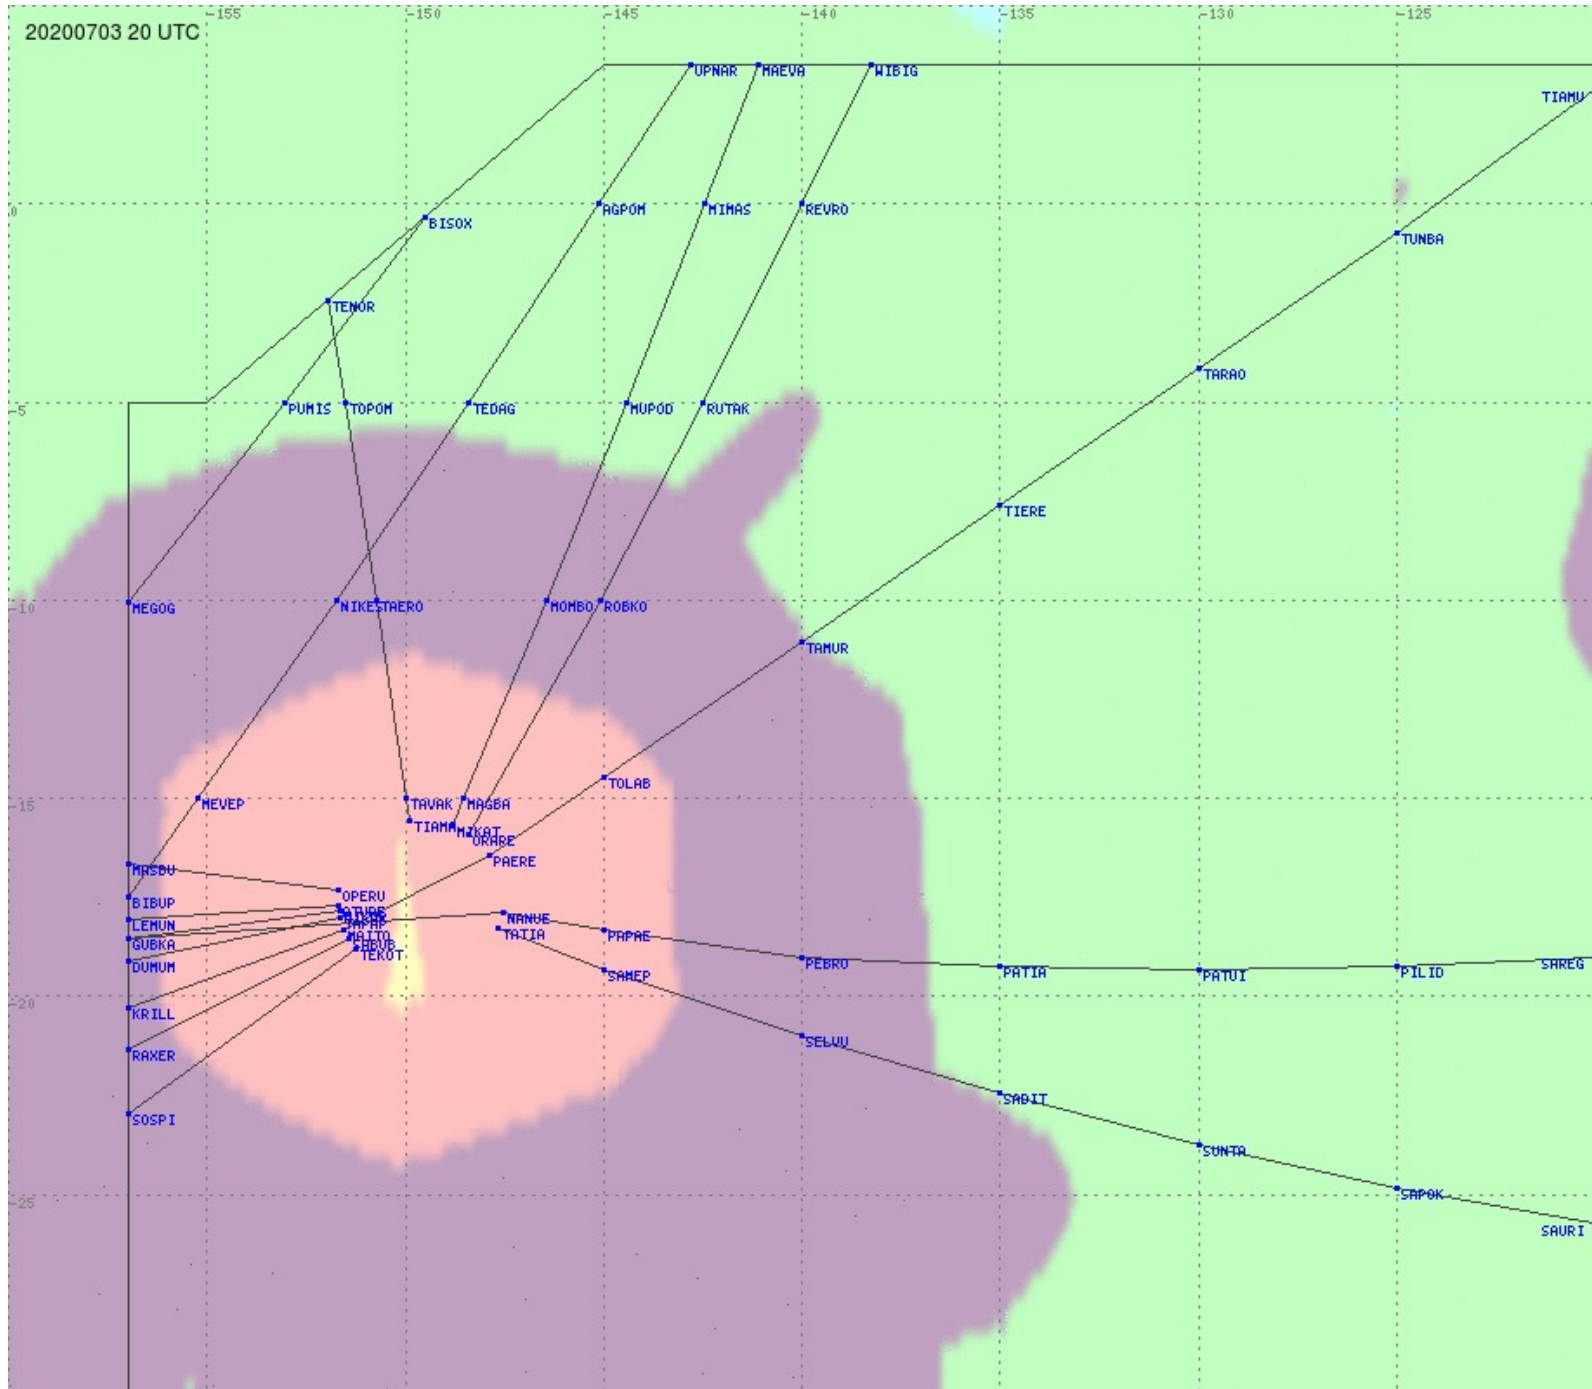

Tahiti FIR - HF Propag - 20200703

Tahiti FIR - HF Propag - 20200703

2.8 MHz 3.5 MHz 5.6 MHz 8.9 MHz 13.3 MHz 17.9 MHz None

Tahiti FIR - HF Propag - 20200703

Tahiti FIR - HF Propag - 20200703

Tahiti FIR - HF Propag - 20200703

Tahiti FIR - HF Propag - 20200703

2.8 MHz
3.5 MHz
5.6 MHz
8.9 MHz
13.3 MHz
17.9 MHz
None

Tahiti FIR - HF Propag - 20200703

Tahiti FIR - HF Propag - 20200703

Tahiti FIR - HF Propag - 20200703

2.8 MHz 3.5 MHz 5.6 MHz 8.9 MHz 13.3 MHz 17.9 MHz None

Tahiti FIR - HF Propag - 20200703

Tahiti FIR - HF Propag - 20200703

2.8 MHz 3.5 MHz 5.6 MHz 8.9 MHz 13.3 MHz 17.9 MHz None

Tahiti FIR - HF Propag - 20200703

Tahiti FIR - HF Propag - 20200703

2.8 MHz 3.5 MHz 5.6 MHz 8.9 MHz 13.3 MHz 17.9 MHz None

Tahiti FIR - HF Propag - 20200703

2.8 MHz 3.5 MHz 5.6 MHz 8.9 MHz 13.3 MHz 17.9 MHz None

Tahiti FIR - HF Propag - 20200703

2.8 MHz
3.5 MHz
5.6 MHz
8.9 MHz
13.3 MHz
17.9 MHz
None

Tahiti FIR - HF Propag - 20200703