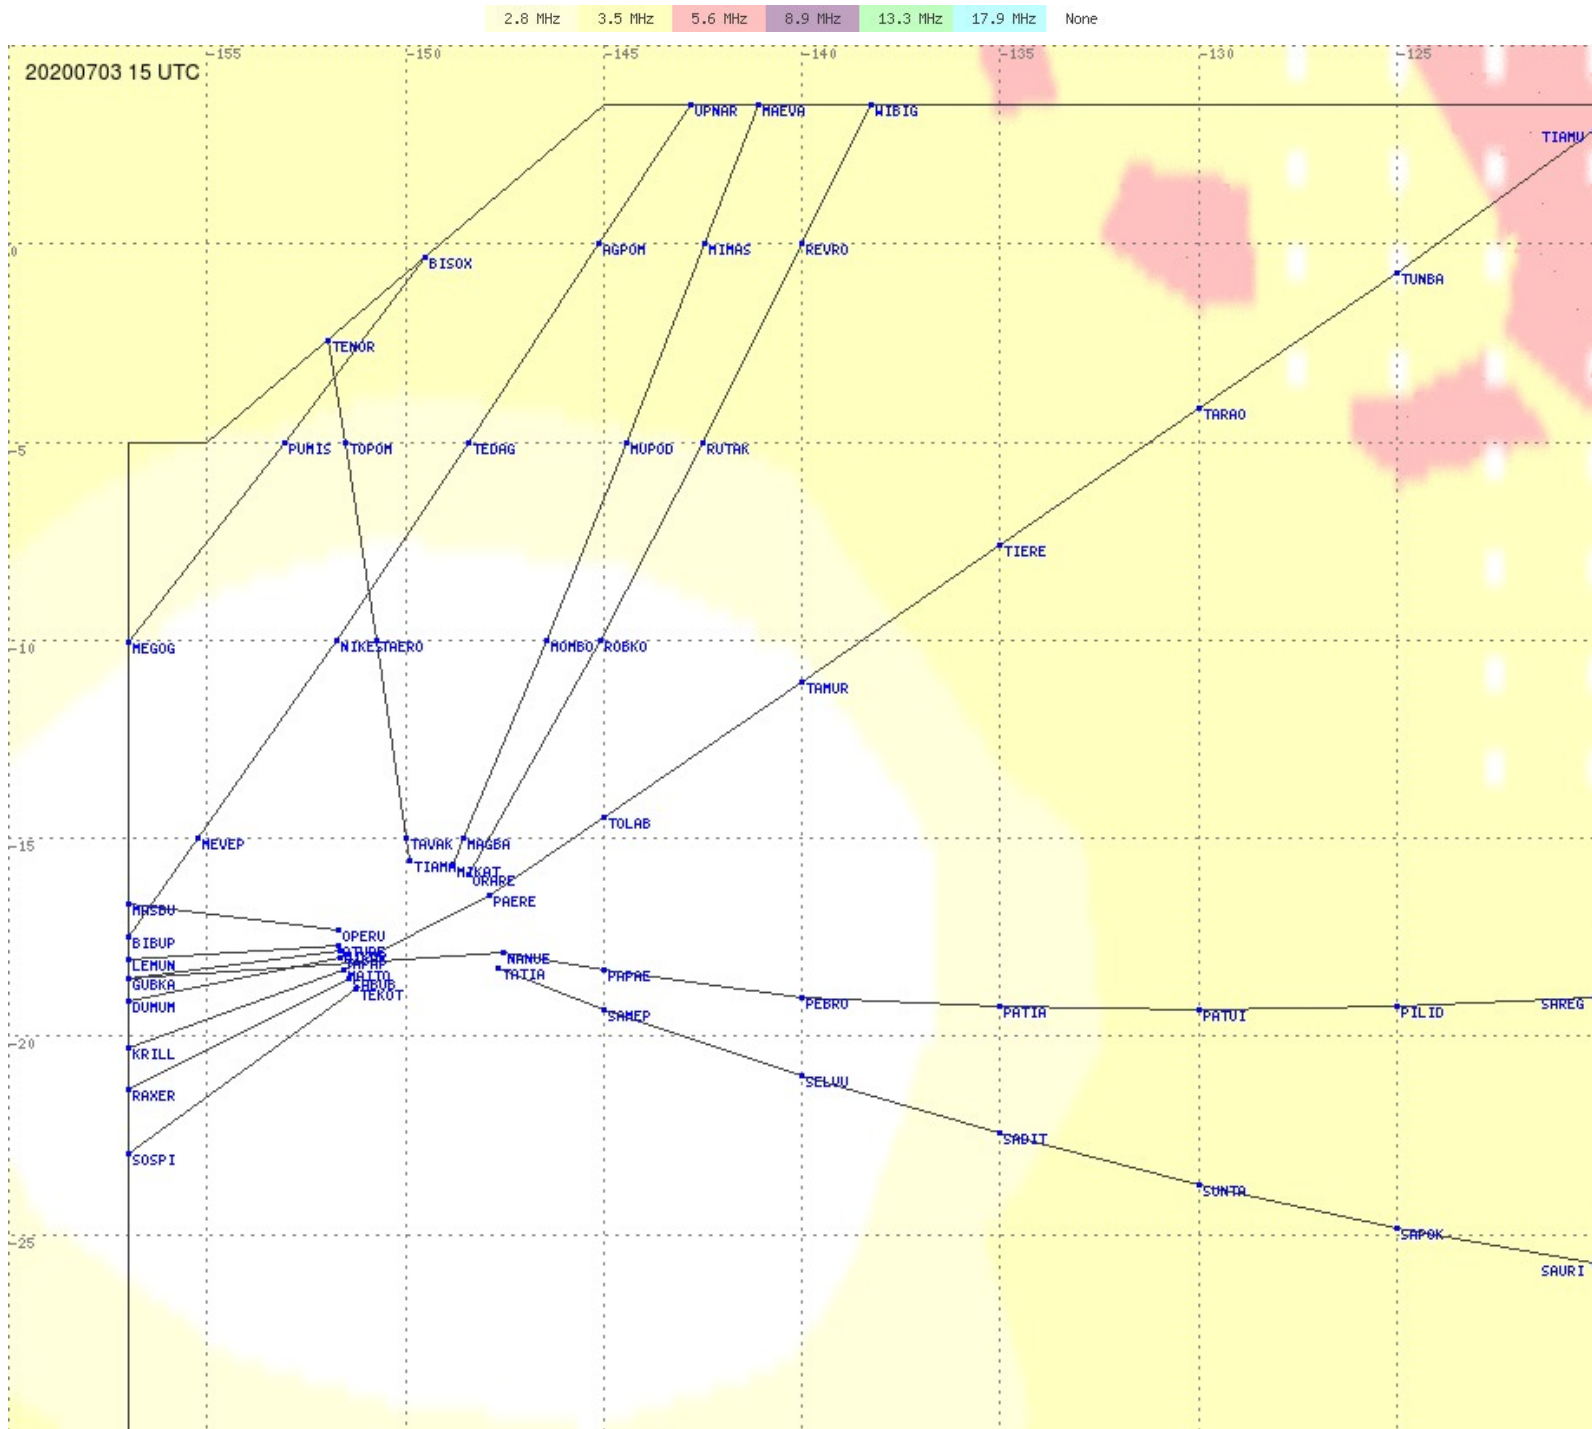

Tahiti FIR - HF Propag - 20200703

Tahiti FIR - HF Propag - 20200703

2.8 MHz 3.5 MHz 5.6 MHz 8.9 MHz 13.3 MHz 17.9 MHz None

Tahiti FIR - HF Propag - 20200703

Tahiti FIR - HF Propag - 20200703

Tahiti FIR - HF Propag - 20200703

2.8 MHz
3.5 MHz
5.6 MHz
8.9 MHz
13.3 MHz
17.9 MHz
None

Tahiti FIR - HF Propag - 20200703

Tahiti FIR - HF Propag - 20200703

2.8 MHz
3.5 MHz
5.6 MHz
8.9 MHz
13.3 MHz
17.9 MHz
None

Tahiti FIR - HF Propag - 20200703

Tahiti FIR - HF Propag - 20200703

2.8 MHz
3.5 MHz
5.6 MHz
8.9 MHz
13.3 MHz
17.9 MHz
None

Tahiti FIR - HF Propag - 20200703

Tahiti FIR - HF Propag - 20200703

Tahiti FIR - HF Propag - 20200703

2.8 MHz 3.5 MHz 5.6 MHz 8.9 MHz 13.3 MHz 17.9 MHz None

Tahiti FIR - HF Propag - 20200703

Tahiti FIR - HF Propag - 20200703

2.8 MHz 3.5 MHz 5.6 MHz 8.9 MHz 13.3 MHz 17.9 MHz None

Tahiti FIR - HF Propag - 20200703

Tahiti FIR - HF Propag - 20200703

2.8 MHz 3.5 MHz 5.6 MHz 8.9 MHz 13.3 MHz 17.9 MHz None