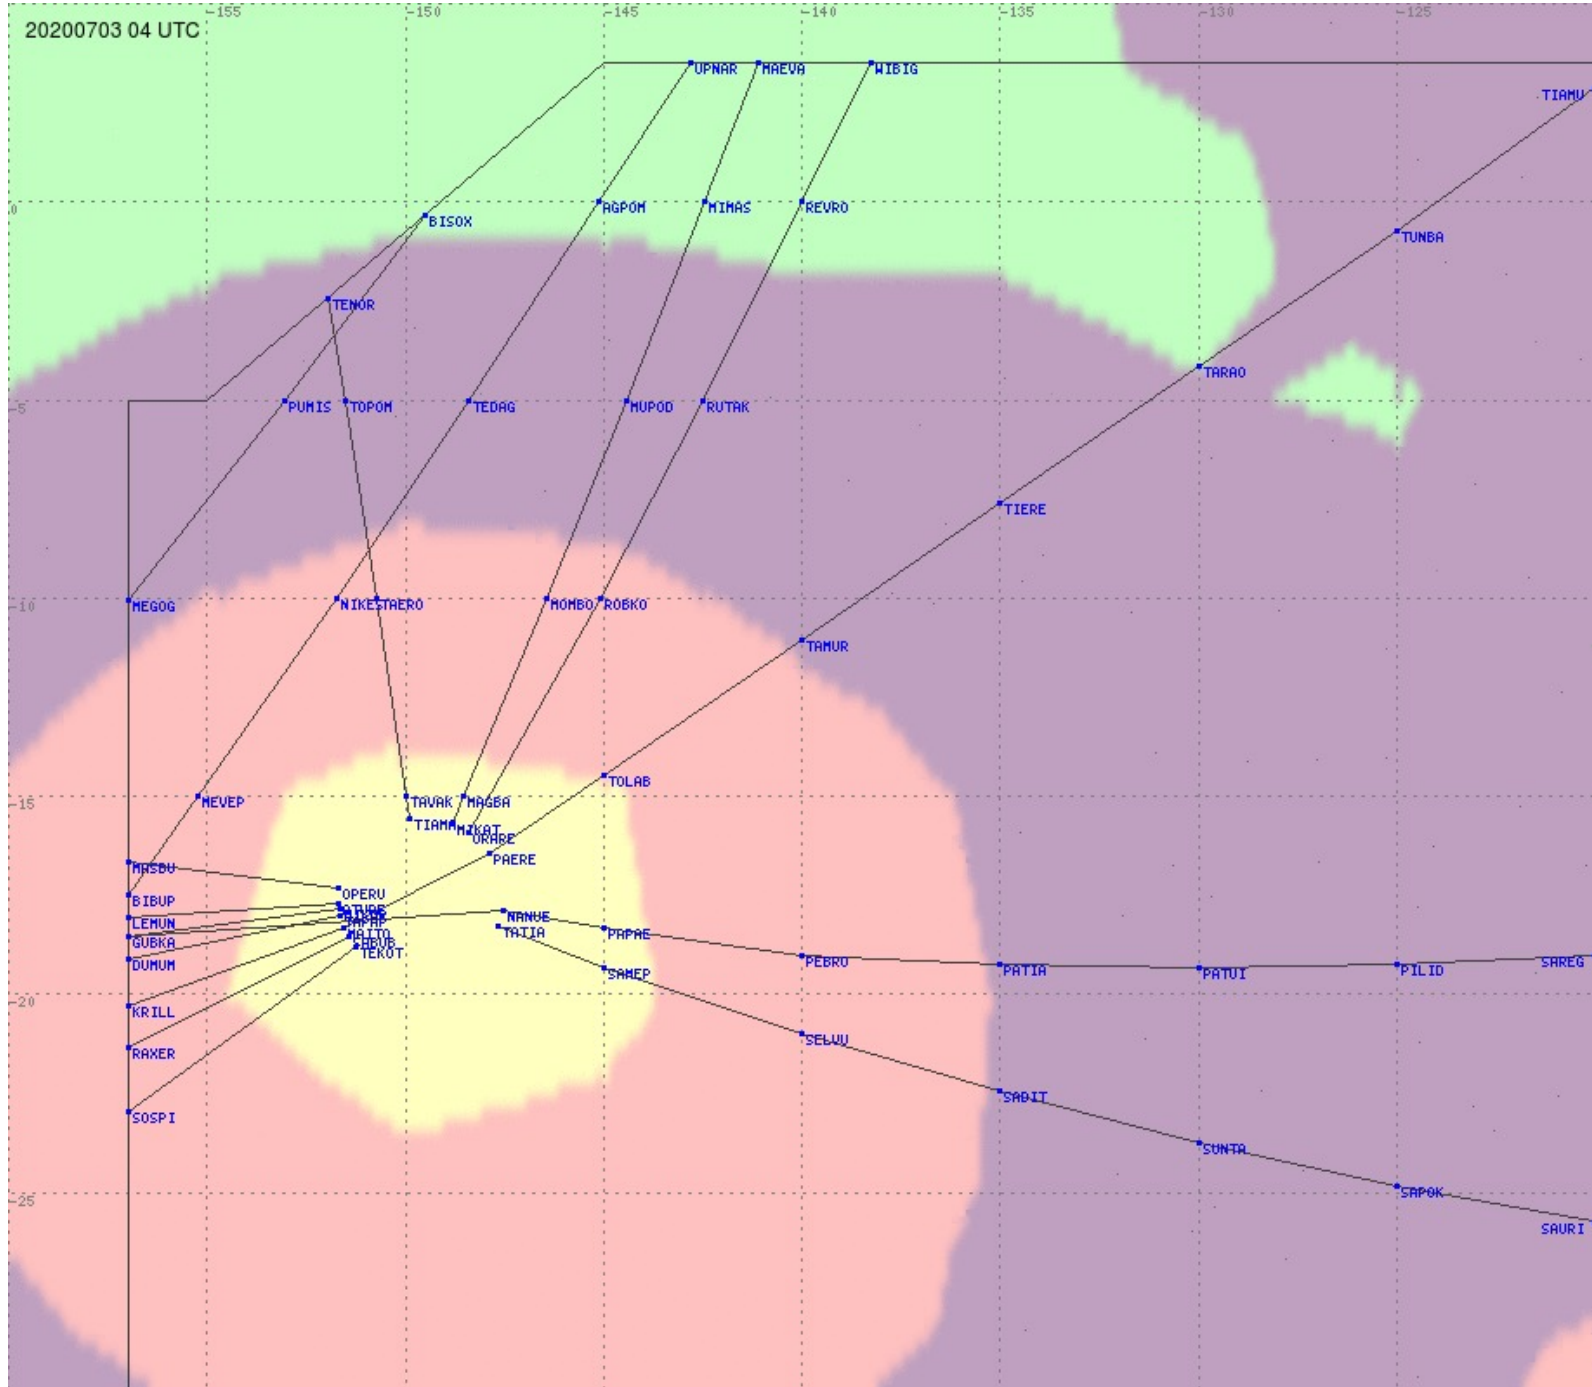

Tahiti FIR - HF Propag - 20200703

Tahiti FIR - HF Propag - 20200703

2.8 MHz 3.5 MHz 5.6 MHz 8.9 MHz 13.3 MHz 17.9 MHz None

Tahiti FIR - HF Propag - 20200703

Tahiti FIR - HF Propag - 20200703

Tahiti FIR - HF Propag - 20200703

2.8 MHz 3.5 MHz 5.6 MHz 8.9 MHz 13.3 MHz 17.9 MHz None

Tahiti FIR - HF Propag - 20200703

Tahiti FIR - HF Propag - 20200703

Tahiti FIR - HF Propag - 20200703

Tahiti FIR - HF Propag - 20200703

Tahiti FIR - HF Propag - 20200703

2.8 MHz
3.5 MHz
5.6 MHz
8.9 MHz
13.3 MHz
17.9 MHz
None

Tahiti FIR - HF Propag - 20200703

Tahiti FIR - HF Propag - 20200703

2.8 MHz
3.5 MHz
5.6 MHz
8.9 MHz
13.3 MHz
17.9 MHz
None

Tahiti FIR - HF Propag - 20200703