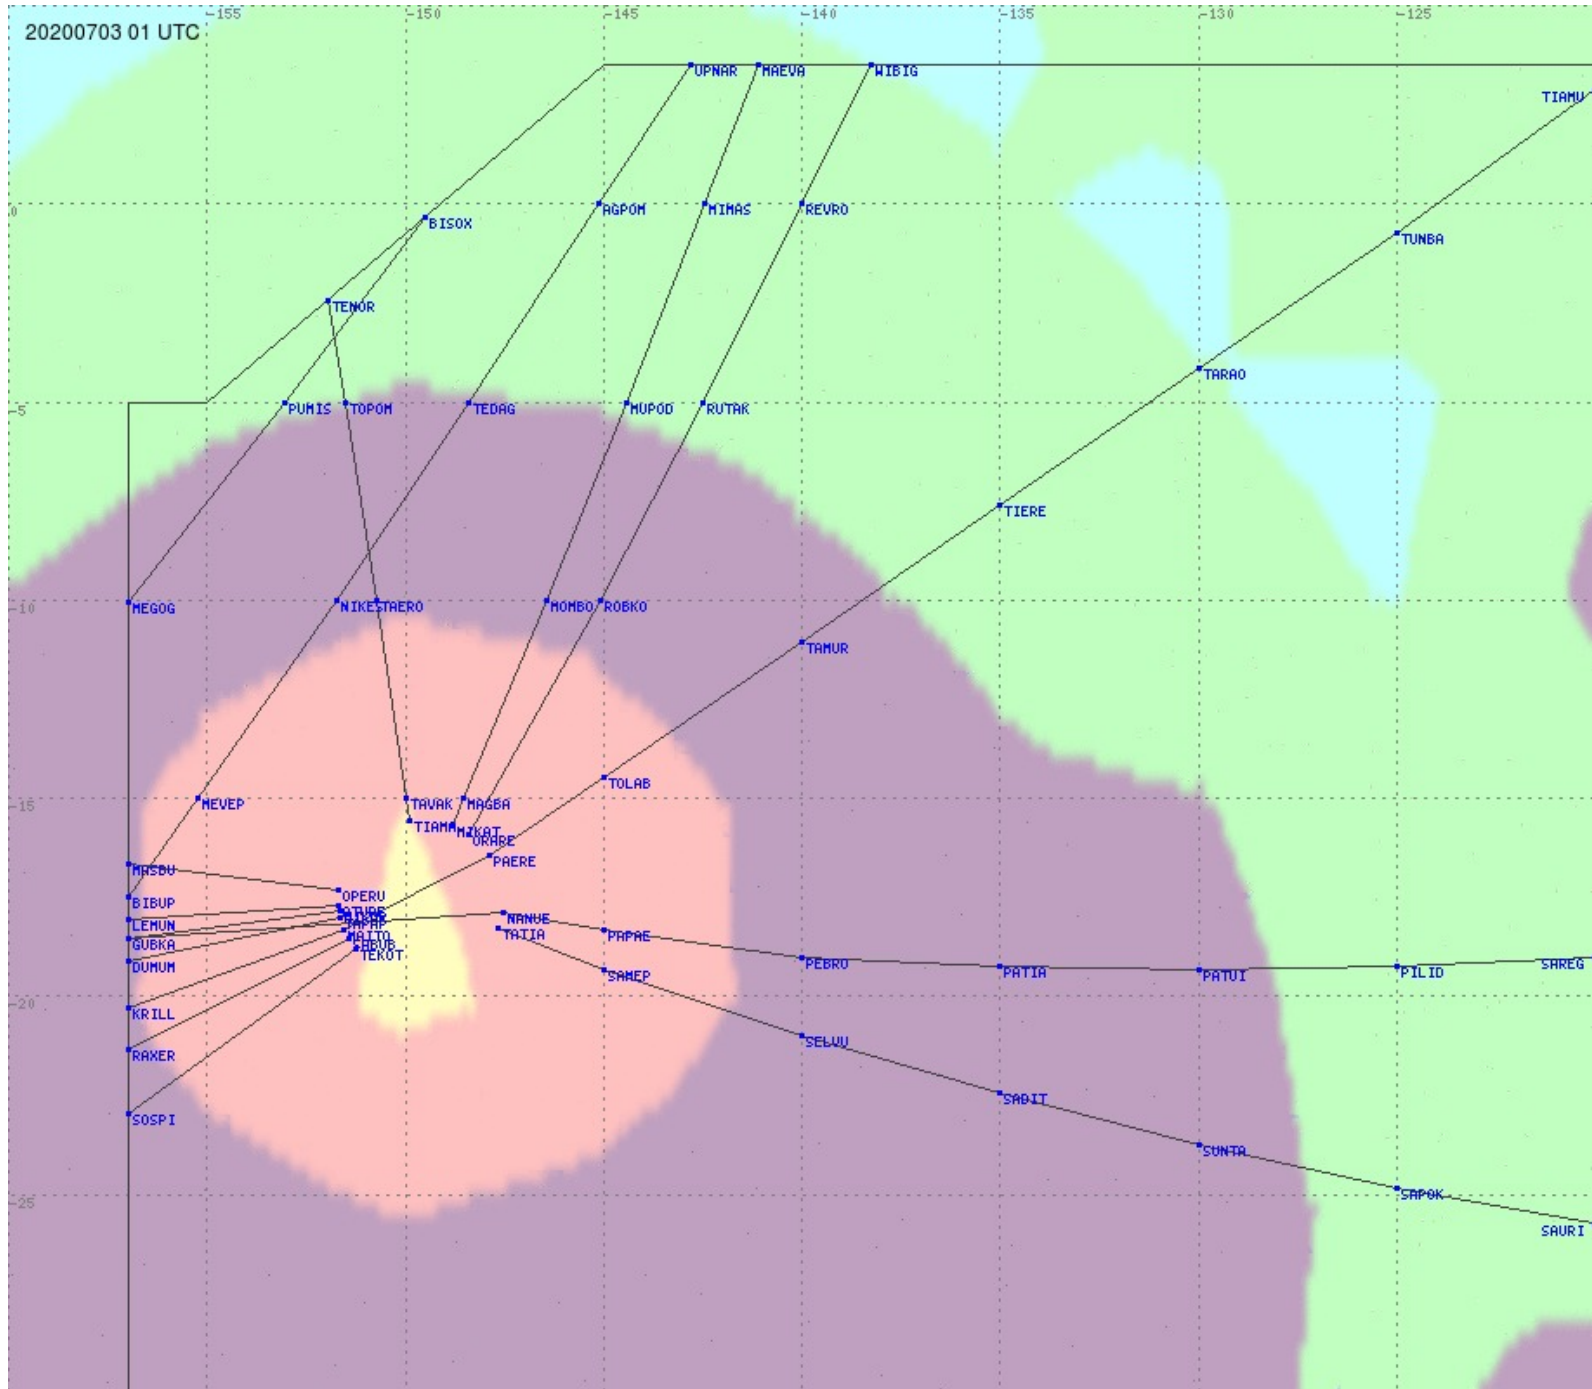

Tahiti FIR - HF Propag - 20200703

Tahiti FIR - HF Propag - 20200703

2.8 MHz 3.5 MHz 5.6 MHz 8.9 MHz 13.3 MHz 17.9 MHz None

Tahiti FIR - HF Propag - 20200703

Tahiti FIR - HF Propag - 20200703

Tahiti FIR - HF Propag - 20200703

2.8 MHz 3.5 MHz 5.6 MHz 8.9 MHz 13.3 MHz 17.9 MHz None

Tahiti FIR - HF Propag - 20200703

Tahiti FIR - HF Propag - 20200703

Tahiti FIR - HF Propag - 20200703

Tahiti FIR - HF Propag - 20200703

Tahiti FIR - HF Propag - 20200703