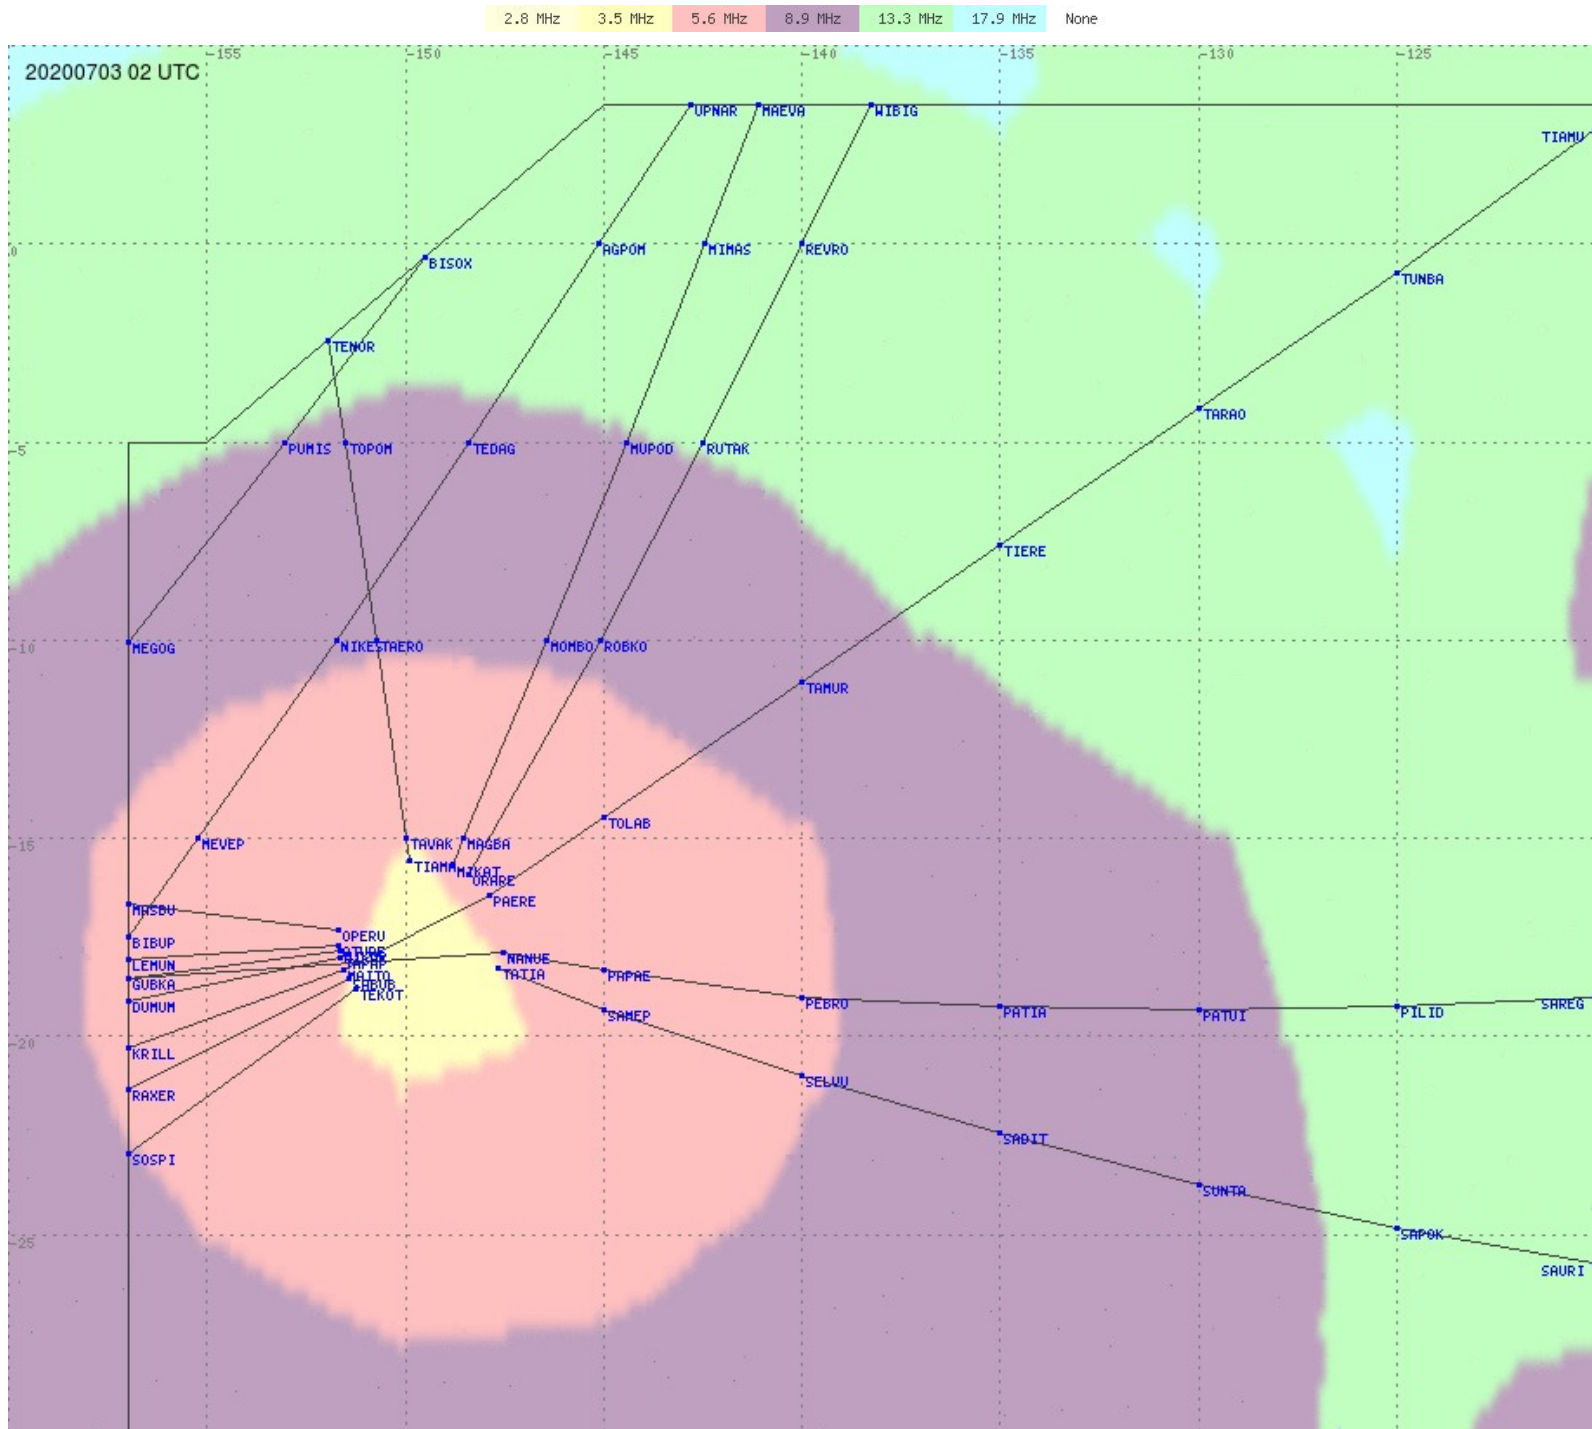

Tahiti FIR - HF Propag - 20200703

Tahiti FIR - HF Propag - 20200703

2.8 MHz 3.5 MHz 5.6 MHz 8.9 MHz 13.3 MHz 17.9 MHz None

Tahiti FIR - HF Propag - 20200703

Tahiti FIR - HF Propag - 20200703

Tahiti FIR - HF Propag - 20200703

2.8 MHz 3.5 MHz 5.6 MHz 8.9 MHz 13.3 MHz 17.9 MHz None

Tahiti FIR - HF Propag - 20200703

Tahiti FIR - HF Propag - 20200703

Tahiti FIR - HF Propag - 20200703

Tahiti FIR - HF Propag - 20200703

Tahiti FIR - HF Propag - 20200703