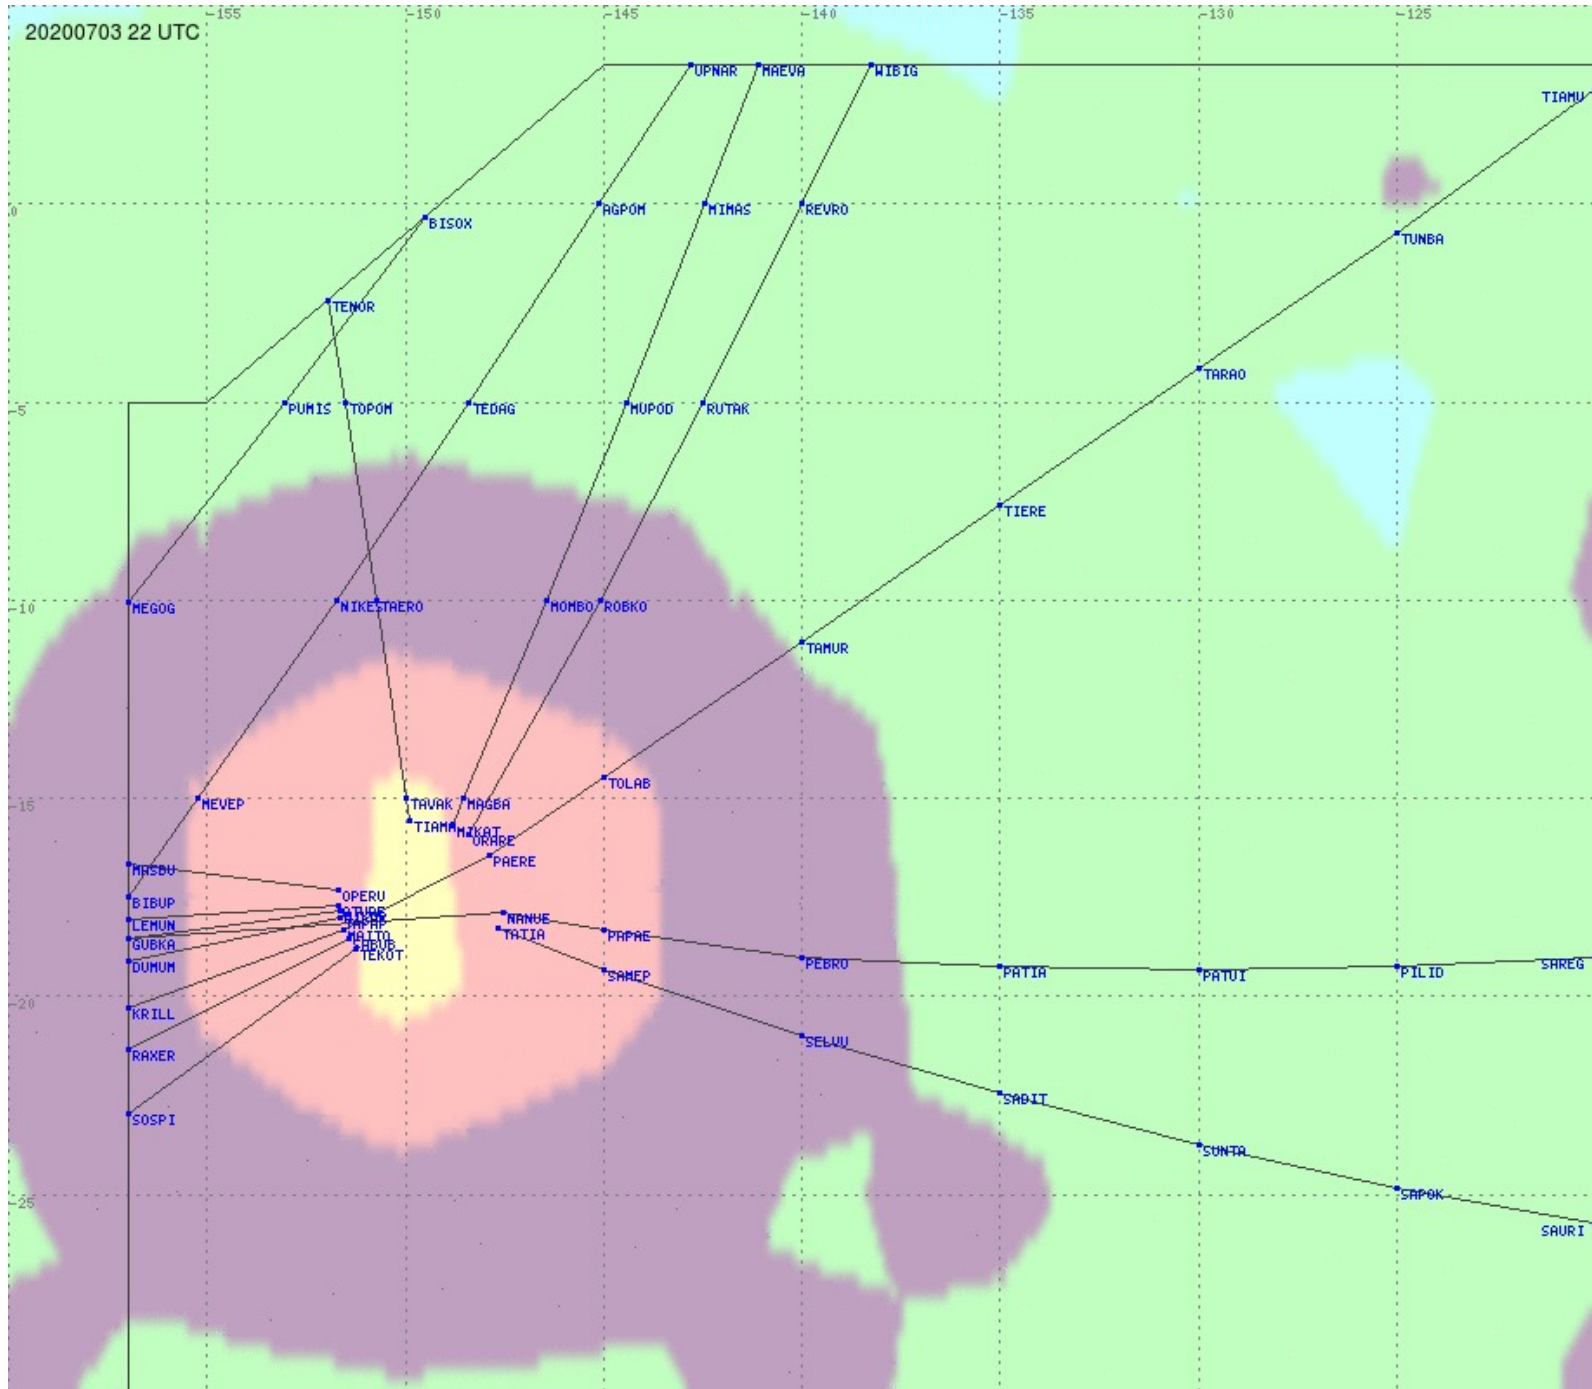

Tahiti FIR - HF Propag - 20200703

Tahiti FIR - HF Propag - 20200703

2.8 MHz 3.5 MHz 5.6 MHz 8.9 MHz 13.3 MHz 17.9 MHz None

Tahiti FIR - HF Propag - 20200703

Tahiti FIR - HF Propag - 20200703

Tahiti FIR - HF Propag - 20200703

Tahiti FIR - HF Propag - 20200703

2.8 MHz
3.5 MHz
5.6 MHz
8.9 MHz
13.3 MHz
17.9 MHz
None

Tahiti FIR - HF Propag - 20200703

Tahiti FIR - HF Propag - 20200703

Tahiti FIR - HF Propag - 20200703

2.8 MHz 3.5 MHz 5.6 MHz 8.9 MHz 13.3 MHz 17.9 MHz None

Tahiti FIR - HF Propag - 20200703

Tahiti FIR - HF Propag - 20200703

2.8 MHz 3.5 MHz 5.6 MHz 8.9 MHz 13.3 MHz 17.9 MHz None

Tahiti FIR - HF Propag - 20200703

Tahiti FIR - HF Propag - 20200703

2.8 MHz 3.5 MHz 5.6 MHz 8.9 MHz 13.3 MHz 17.9 MHz None

Tahiti FIR - HF Propag - 20200703

2.8 MHz 3.5 MHz 5.6 MHz 8.9 MHz 13.3 MHz 17.9 MHz None

Tahiti FIR - HF Propag - 20200703

2.8 MHz
3.5 MHz
5.6 MHz
8.9 MHz
13.3 MHz
17.9 MHz
None

Tahiti FIR - HF Propag - 20200703