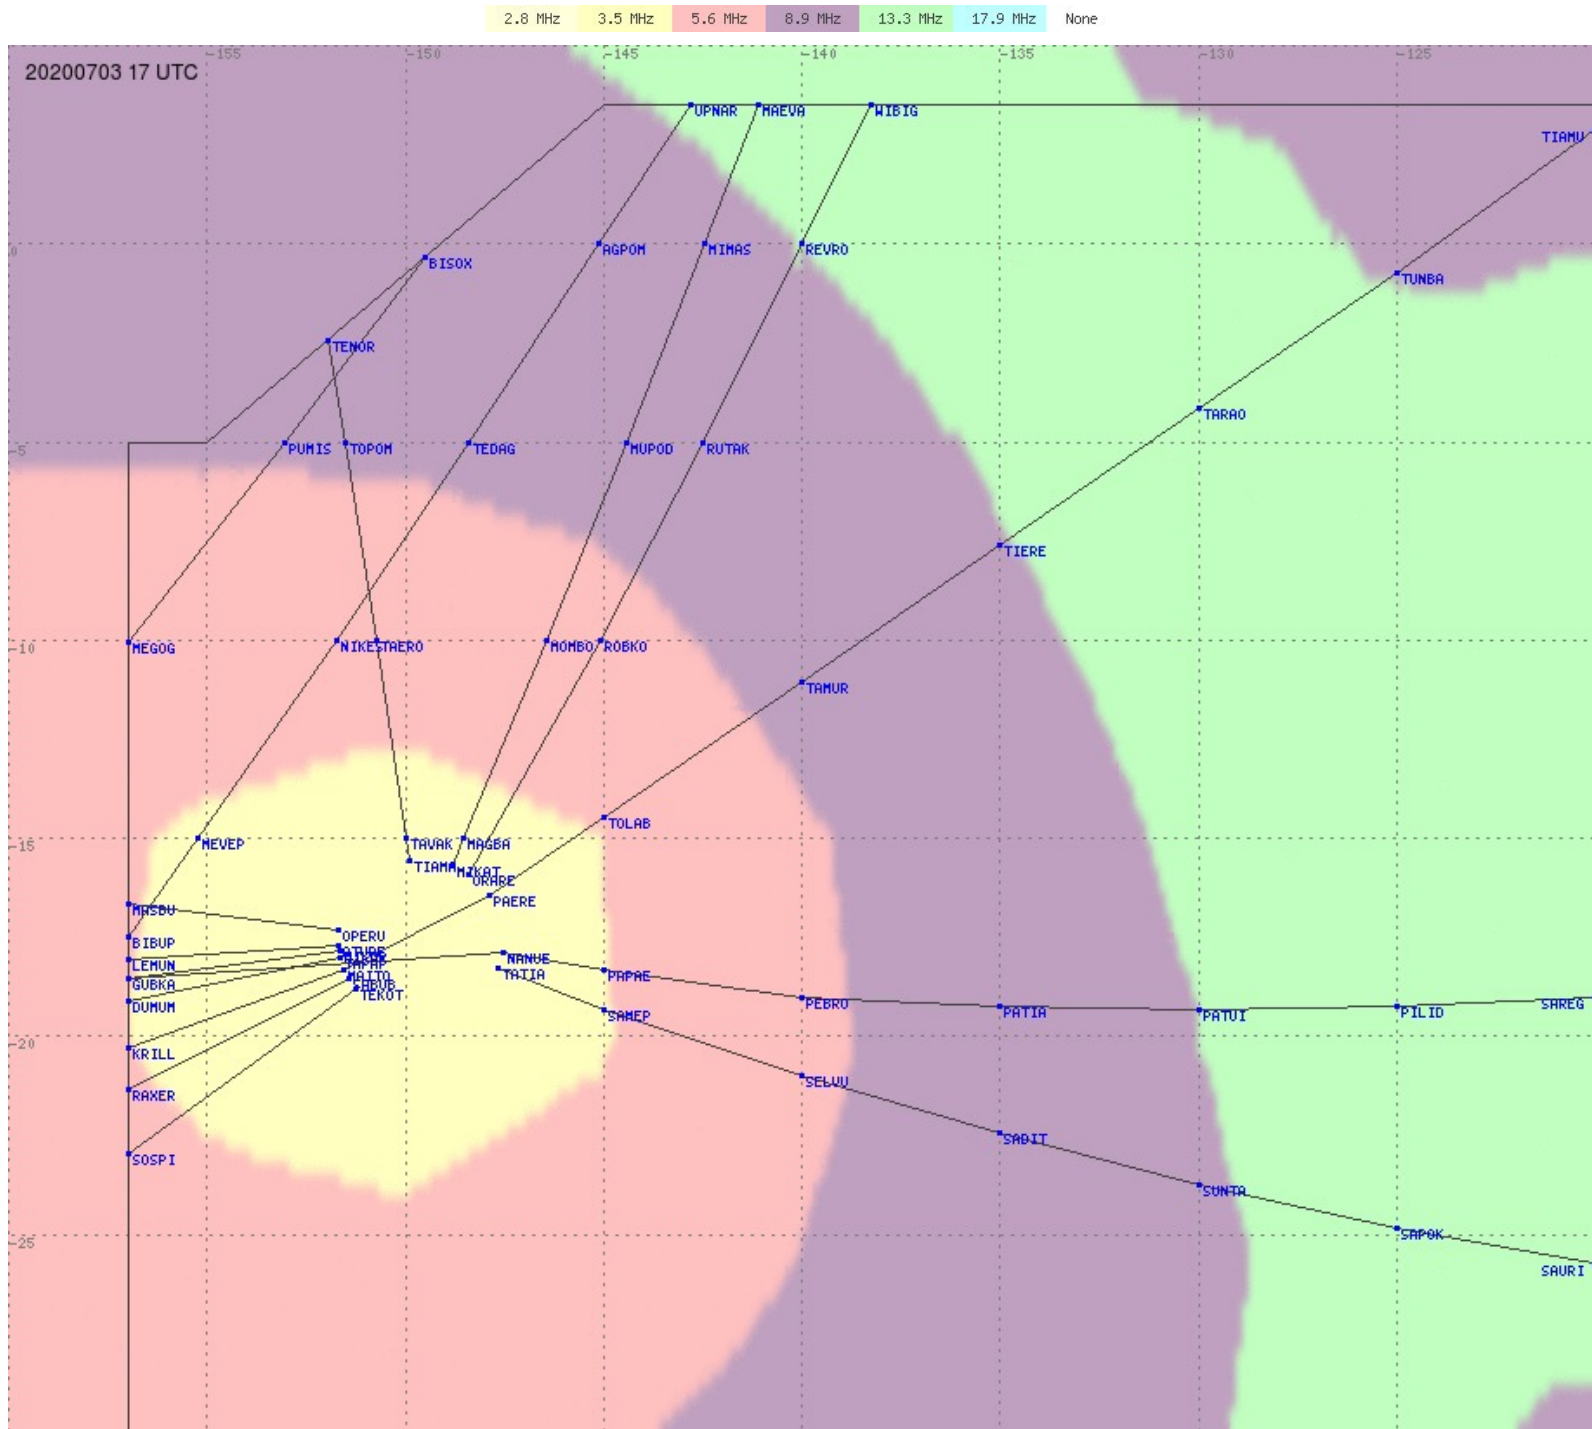

Tahiti FIR - HF Propag - 20200703

Tahiti FIR - HF Propag - 20200703

2.8 MHz 3.5 MHz 5.6 MHz 8.9 MHz 13.3 MHz 17.9 MHz None

Tahiti FIR - HF Propag - 20200703

Tahiti FIR - HF Propag - 20200703

Tahiti FIR - HF Propag - 20200703

2.8 MHz
3.5 MHz
5.6 MHz
8.9 MHz
13.3 MHz
17.9 MHz
None

Tahiti FIR - HF Propag - 20200703

Tahiti FIR - HF Propag - 20200703

2.8 MHz
3.5 MHz
5.6 MHz
8.9 MHz
13.3 MHz
17.9 MHz
None

Tahiti FIR - HF Propag - 20200703

Tahiti FIR - HF Propag - 20200703

2.8 MHz
3.5 MHz
5.6 MHz
8.9 MHz
13.3 MHz
17.9 MHz
None

Tahiti FIR - HF Propag - 20200703

Tahiti FIR - HF Propag - 20200703

Tahiti FIR - HF Propag - 20200703

2.8 MHz 3.5 MHz 5.6 MHz 8.9 MHz 13.3 MHz 17.9 MHz None

Tahiti FIR - HF Propag - 20200703

Tahiti FIR - HF Propag - 20200703

2.8 MHz 3.5 MHz 5.6 MHz 8.9 MHz 13.3 MHz 17.9 MHz None

Tahiti FIR - HF Propag - 20200703

Tahiti FIR - HF Propag - 20200703

2.8 MHz 3.5 MHz 5.6 MHz 8.9 MHz 13.3 MHz 17.9 MHz None