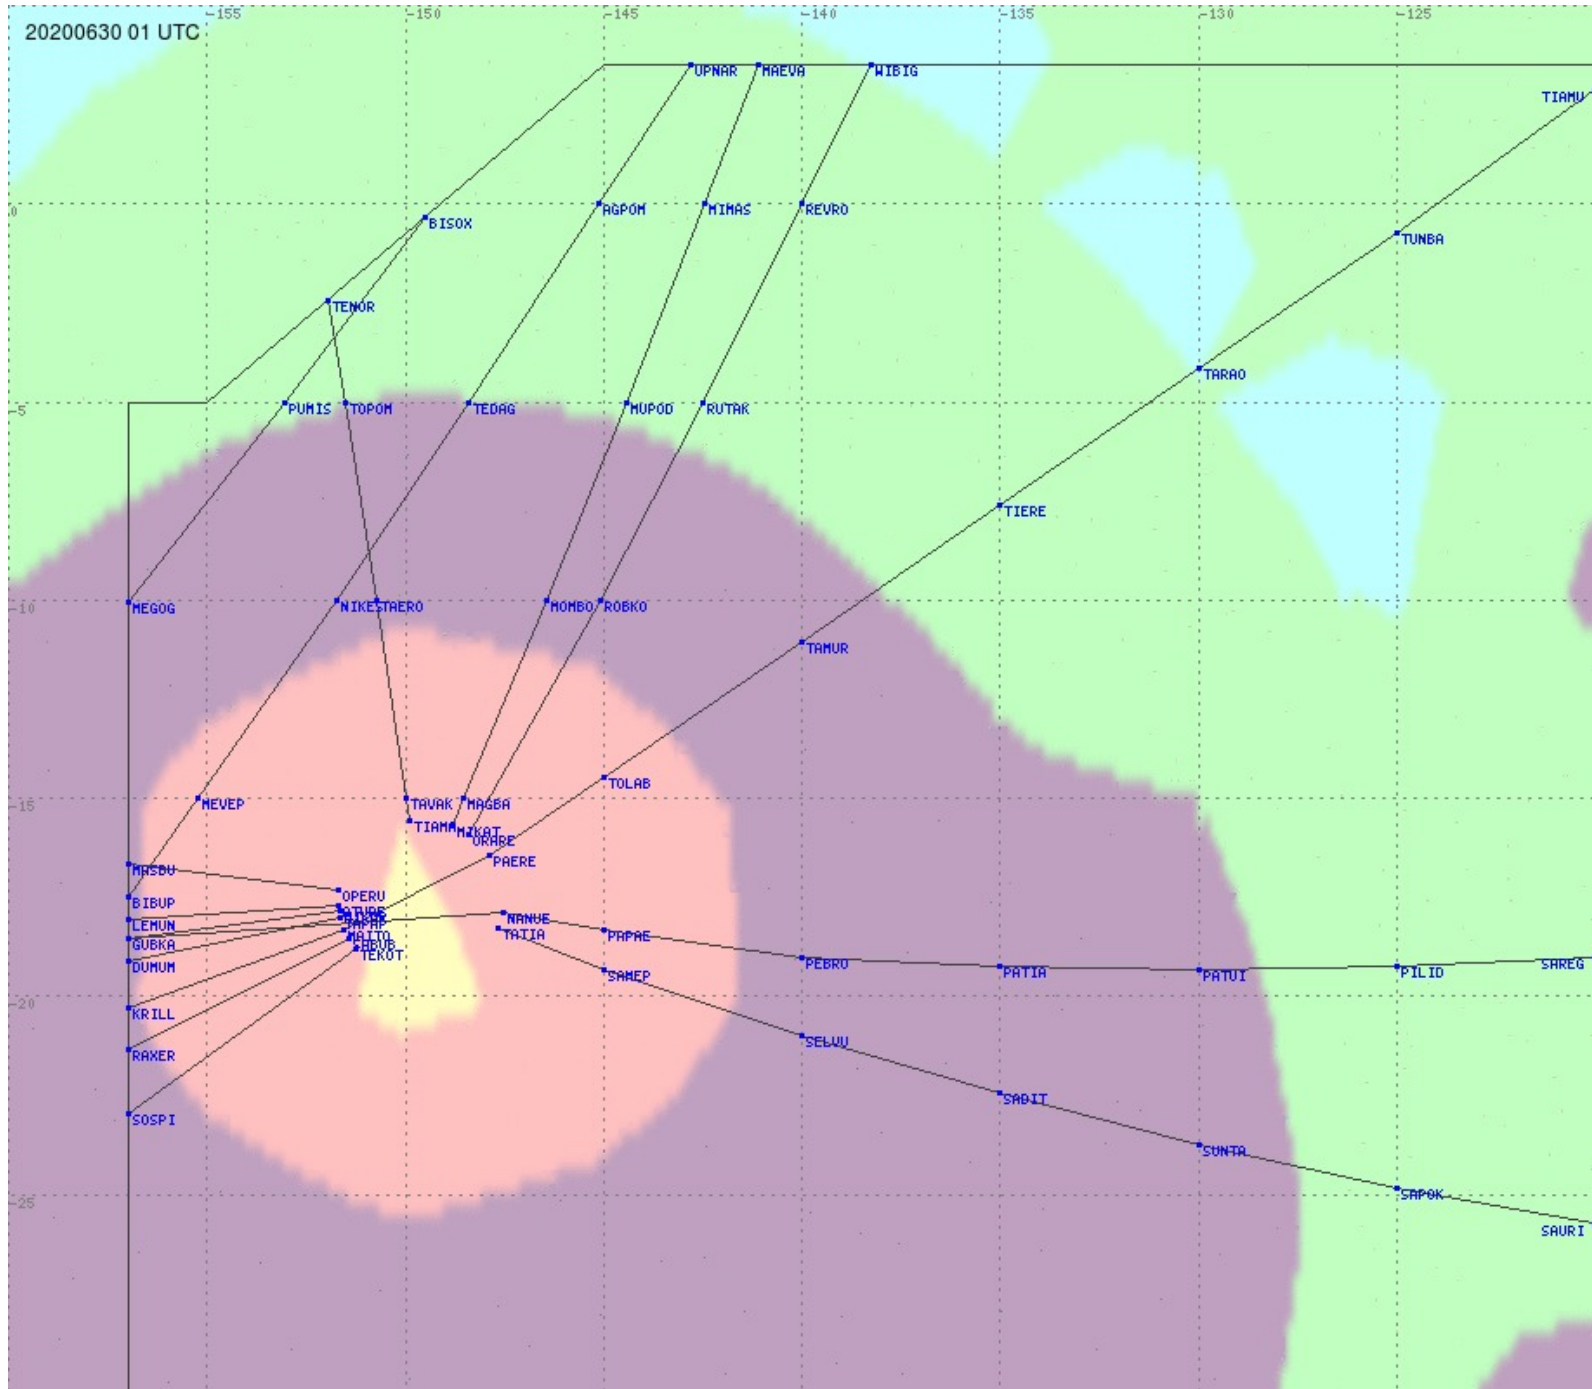

Tahiti FIR - HF Propag - 20200630

Tahiti FIR - HF Propag - 20200630

2.8 MHz
3.5 MHz
5.6 MHz
8.9 MHz
13.3 MHz
17.9 MHz
None

Tahiti FIR - HF Propag - 20200630

2.8 MHz 3.5 MHz 5.6 MHz 8.9 MHz 13.3 MHz 17.9 MHz None

Tahiti FIR - HF Propag - 20200630

2.8 MHz 3.5 MHz 5.6 MHz 8.9 MHz 13.3 MHz 17.9 MHz None

Tahiti FIR - HF Propag - 20200630

Tahiti FIR - HF Propag - 20200630

Tahiti FIR - HF Propag - 20200630

Tahiti FIR - HF Propag - 20200630

Tahiti FIR - HF Propag - 20200630

2.8 MHz
3.5 MHz
5.6 MHz
8.9 MHz
13.3 MHz
17.9 MHz
None

Tahiti FIR - HF Propag - 20200630

2.8 MHz
3.5 MHz
5.6 MHz
8.9 MHz
13.3 MHz
17.9 MHz
None

Tahiti FIR - HF Propag - 20200630