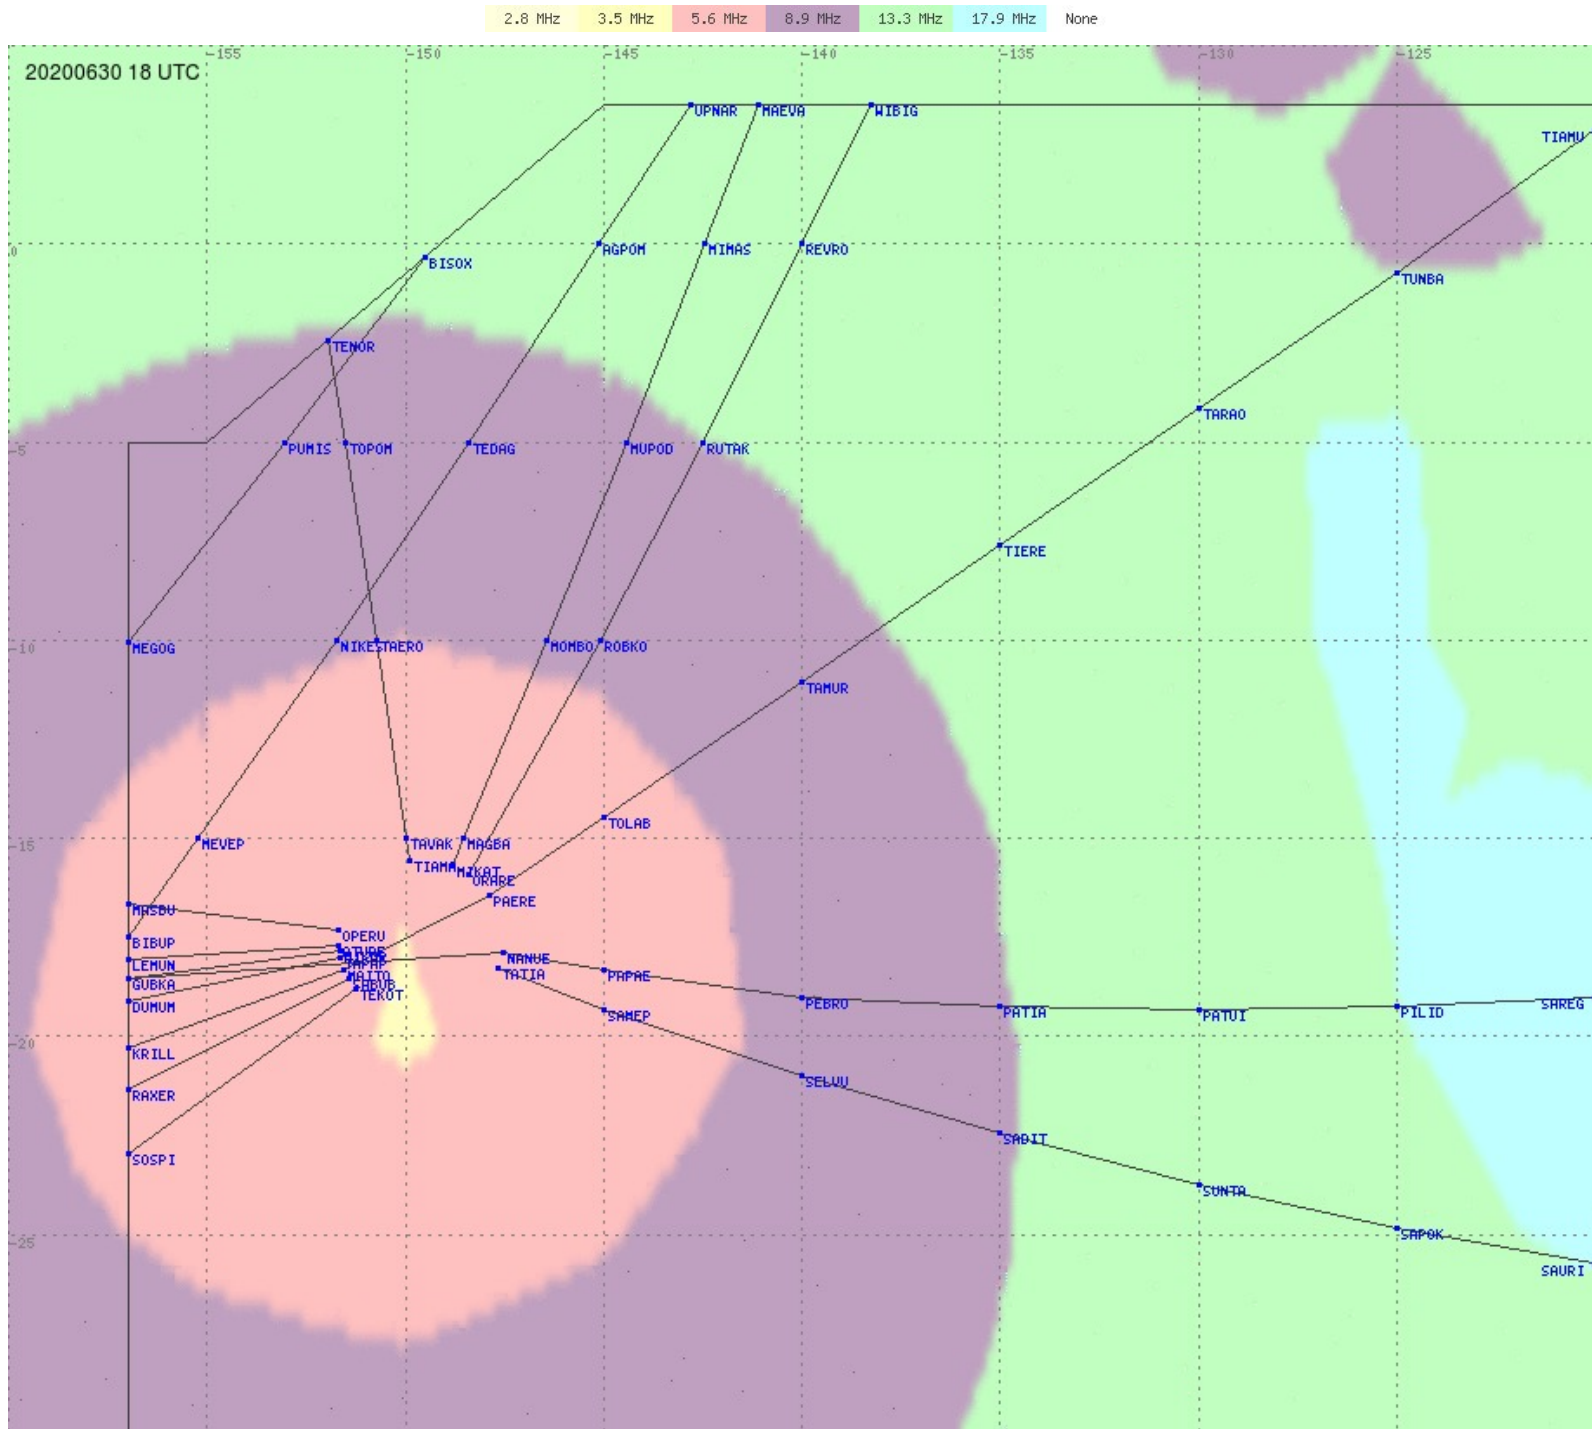

Tahiti FIR - HF Propag - 20200630

Tahiti FIR - HF Propag - 20200630

2.8 MHz
3.5 MHz
5.6 MHz
8.9 MHz
13.3 MHz
17.9 MHz
None

Tahiti FIR - HF Propag - 20200630

2.8 MHz 3.5 MHz 5.6 MHz 8.9 MHz 13.3 MHz 17.9 MHz None

Tahiti FIR - HF Propag - 20200630

2.8 MHz 3.5 MHz 5.6 MHz 8.9 MHz 13.3 MHz 17.9 MHz None

Tahiti FIR - HF Propag - 20200630

Tahiti FIR - HF Propag - 20200630

Tahiti FIR - HF Propag - 20200630

Tahiti FIR - HF Propag - 20200630

2.8 MHz
3.5 MHz
5.6 MHz
8.9 MHz
13.3 MHz
17.9 MHz
None

Tahiti FIR - HF Propag - 20200630

Tahiti FIR - HF Propag - 20200630

2.8 MHz
3.5 MHz
5.6 MHz
8.9 MHz
13.3 MHz
17.9 MHz
None

Tahiti FIR - HF Propag - 20200630