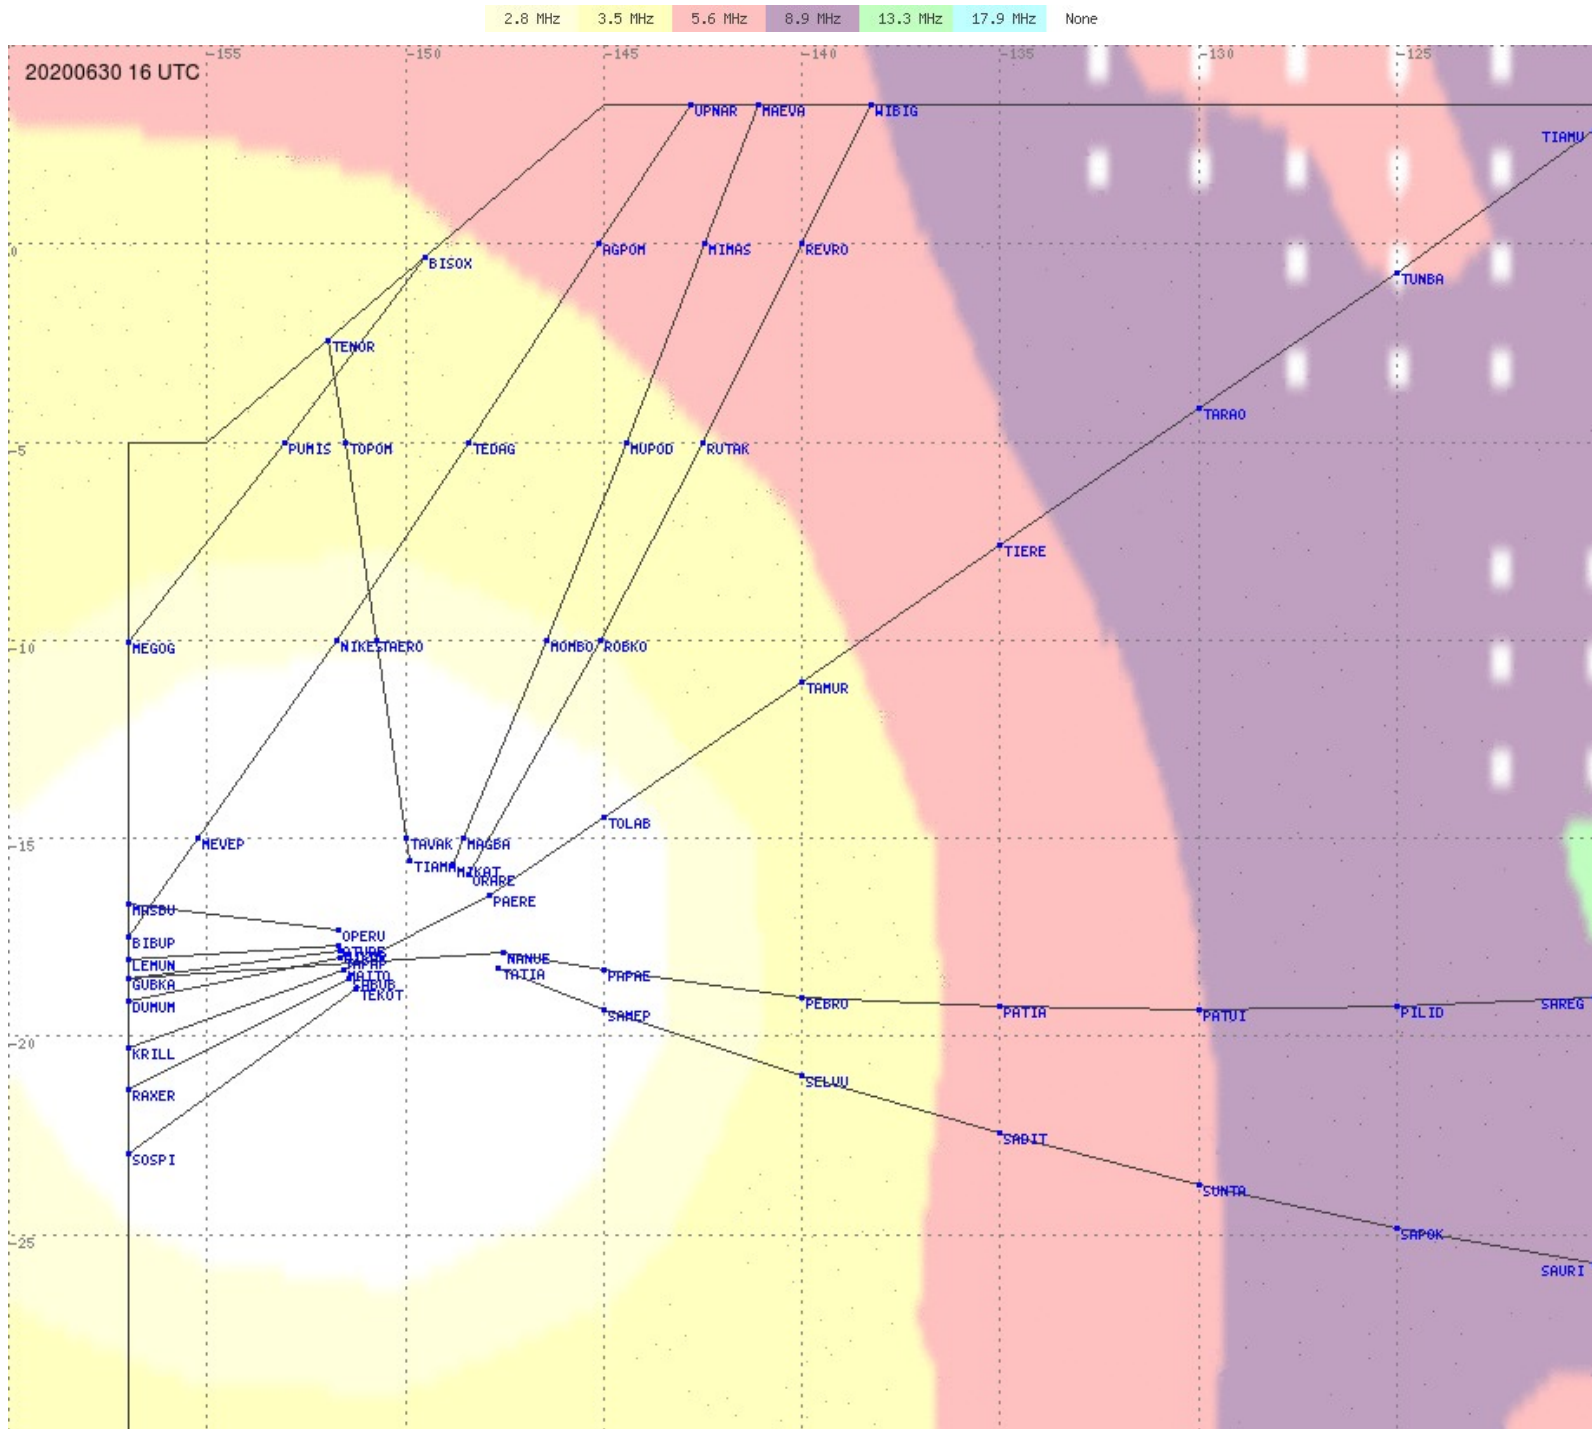

Tahiti FIR - HF Propag - 20200630