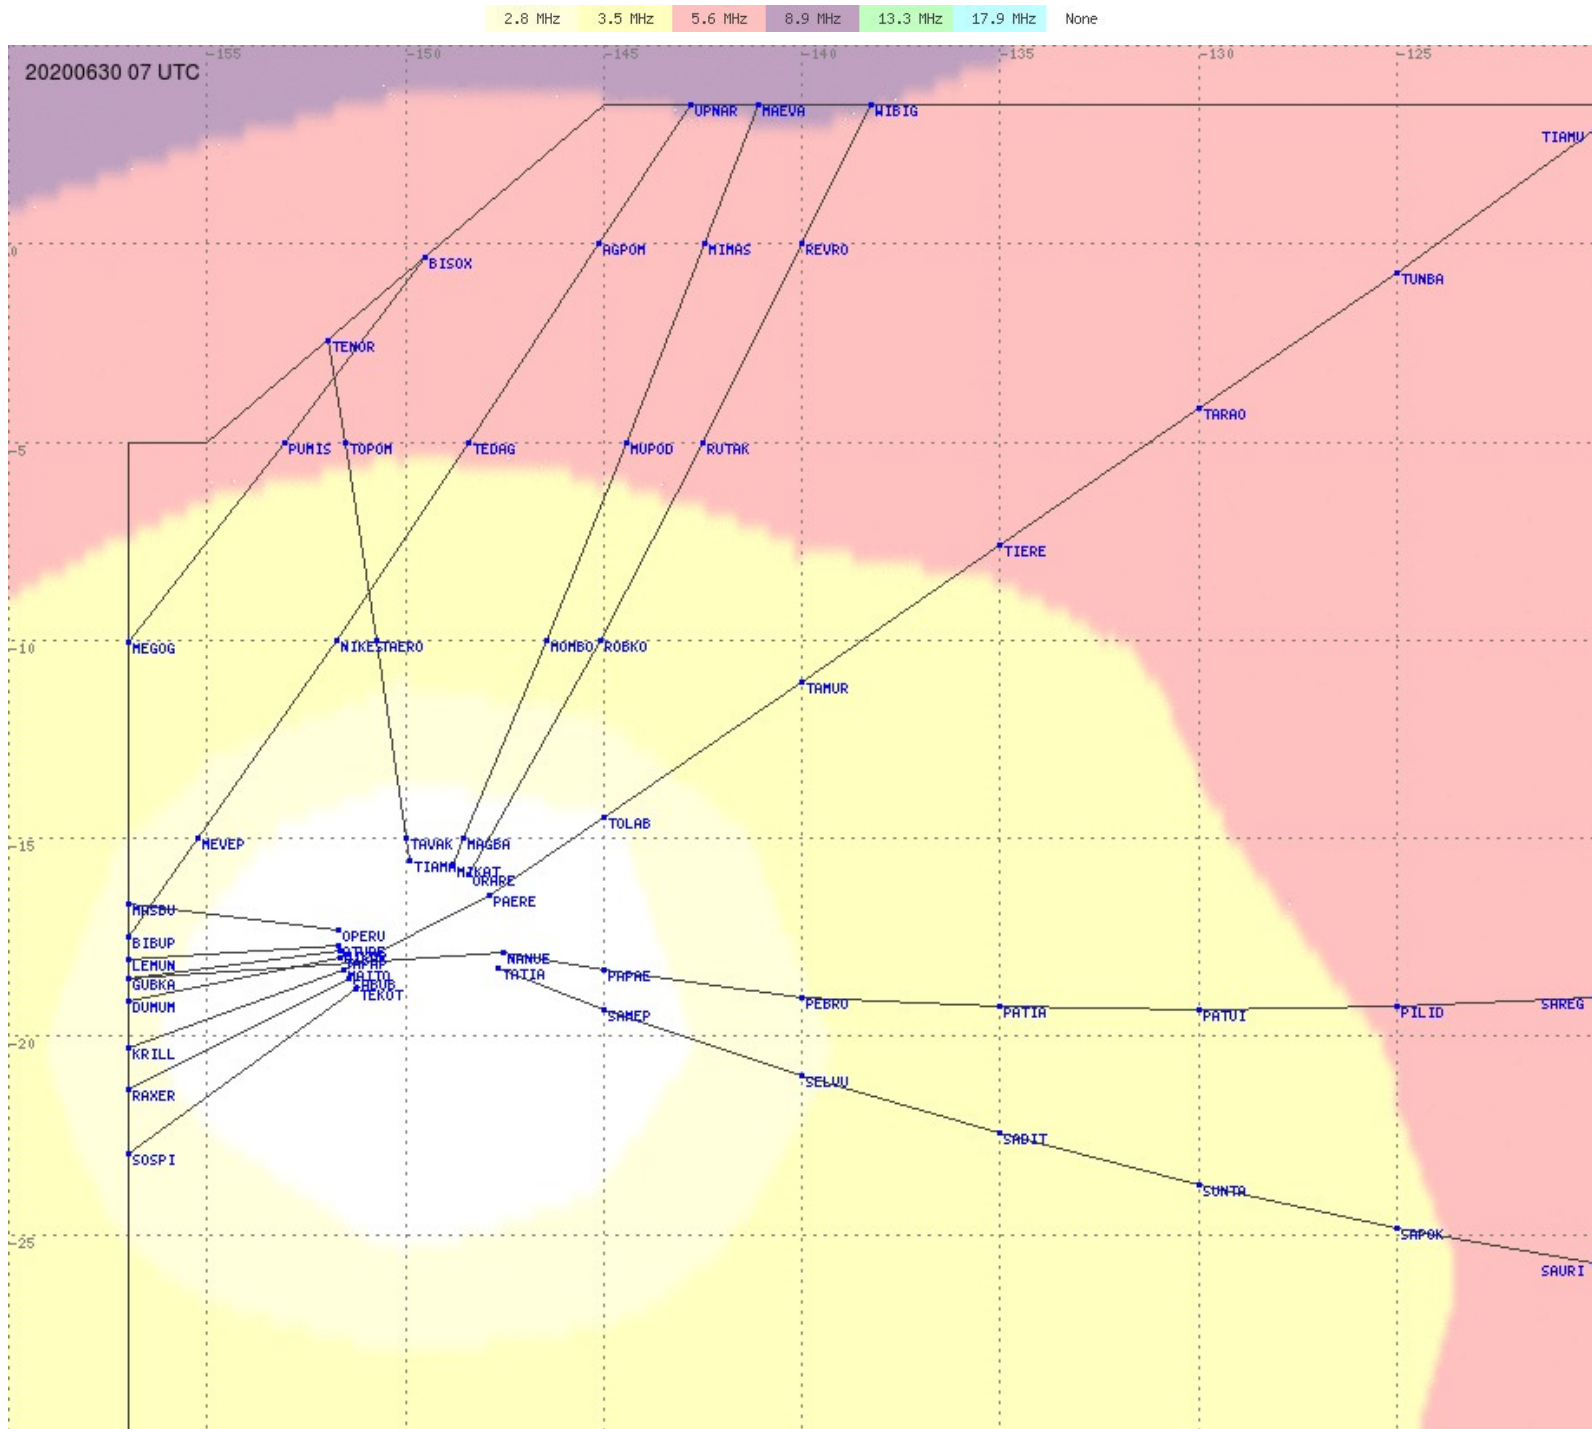

Tahiti FIR - HF Propag - 20200630

Tahiti FIR - HF Propag - 20200630

2.8 MHz
3.5 MHz
5.6 MHz
8.9 MHz
13.3 MHz
17.9 MHz
None

Tahiti FIR - HF Propag - 20200630

2.8 MHz 3.5 MHz 5.6 MHz 8.9 MHz 13.3 MHz 17.9 MHz None

Tahiti FIR - HF Propag - 20200630

2.8 MHz 3.5 MHz 5.6 MHz 8.9 MHz 13.3 MHz 17.9 MHz None

Tahiti FIR - HF Propag - 20200630

Tahiti FIR - HF Propag - 20200630

Tahiti FIR - HF Propag - 20200630

Tahiti FIR - HF Propag - 20200630

Tahiti FIR - HF Propag - 20200630

2.8 MHz
3.5 MHz
5.6 MHz
8.9 MHz
13.3 MHz
17.9 MHz
None

Tahiti FIR - HF Propag - 20200630

2.8 MHz
3.5 MHz
5.6 MHz
8.9 MHz
13.3 MHz
17.9 MHz
None

Tahiti FIR - HF Propag - 20200630