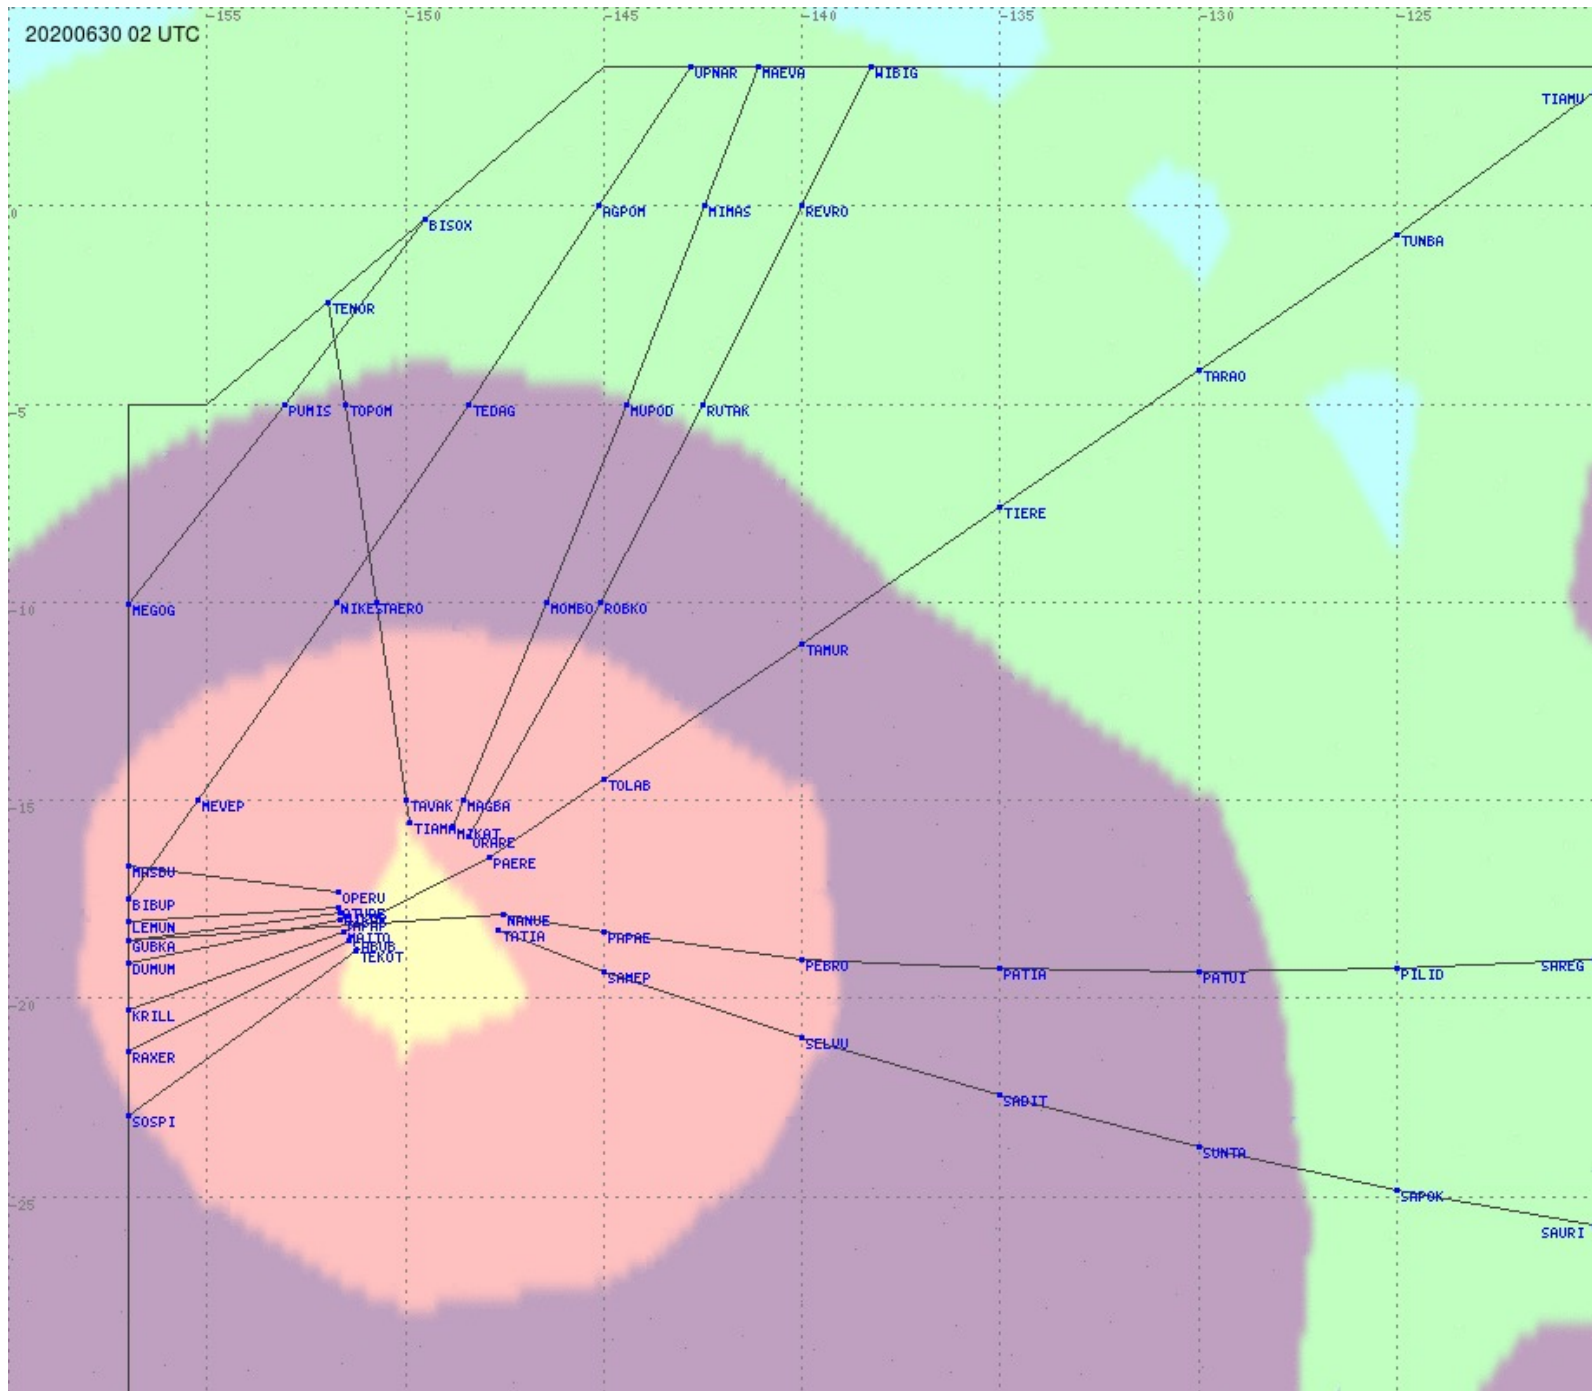

Tahiti FIR - HF Propag - 20200630

Tahiti FIR - HF Propag - 20200630

2.8 MHz
3.5 MHz
5.6 MHz
8.9 MHz
13.3 MHz
17.9 MHz
None

Tahiti FIR - HF Propag - 20200630

2.8 MHz 3.5 MHz 5.6 MHz 8.9 MHz 13.3 MHz 17.9 MHz None

Tahiti FIR - HF Propag - 20200630

2.8 MHz 3.5 MHz 5.6 MHz 8.9 MHz 13.3 MHz 17.9 MHz None

Tahiti FIR - HF Propag - 20200630

Tahiti FIR - HF Propag - 20200630

Tahiti FIR - HF Propag - 20200630

Tahiti FIR - HF Propag - 20200630

Tahiti FIR - HF Propag - 20200630

2.8 MHz
3.5 MHz
5.6 MHz
8.9 MHz
13.3 MHz
17.9 MHz
None

Tahiti FIR - HF Propag - 20200630

2.8 MHz
3.5 MHz
5.6 MHz
8.9 MHz
13.3 MHz
17.9 MHz
None

Tahiti FIR - HF Propag - 20200630