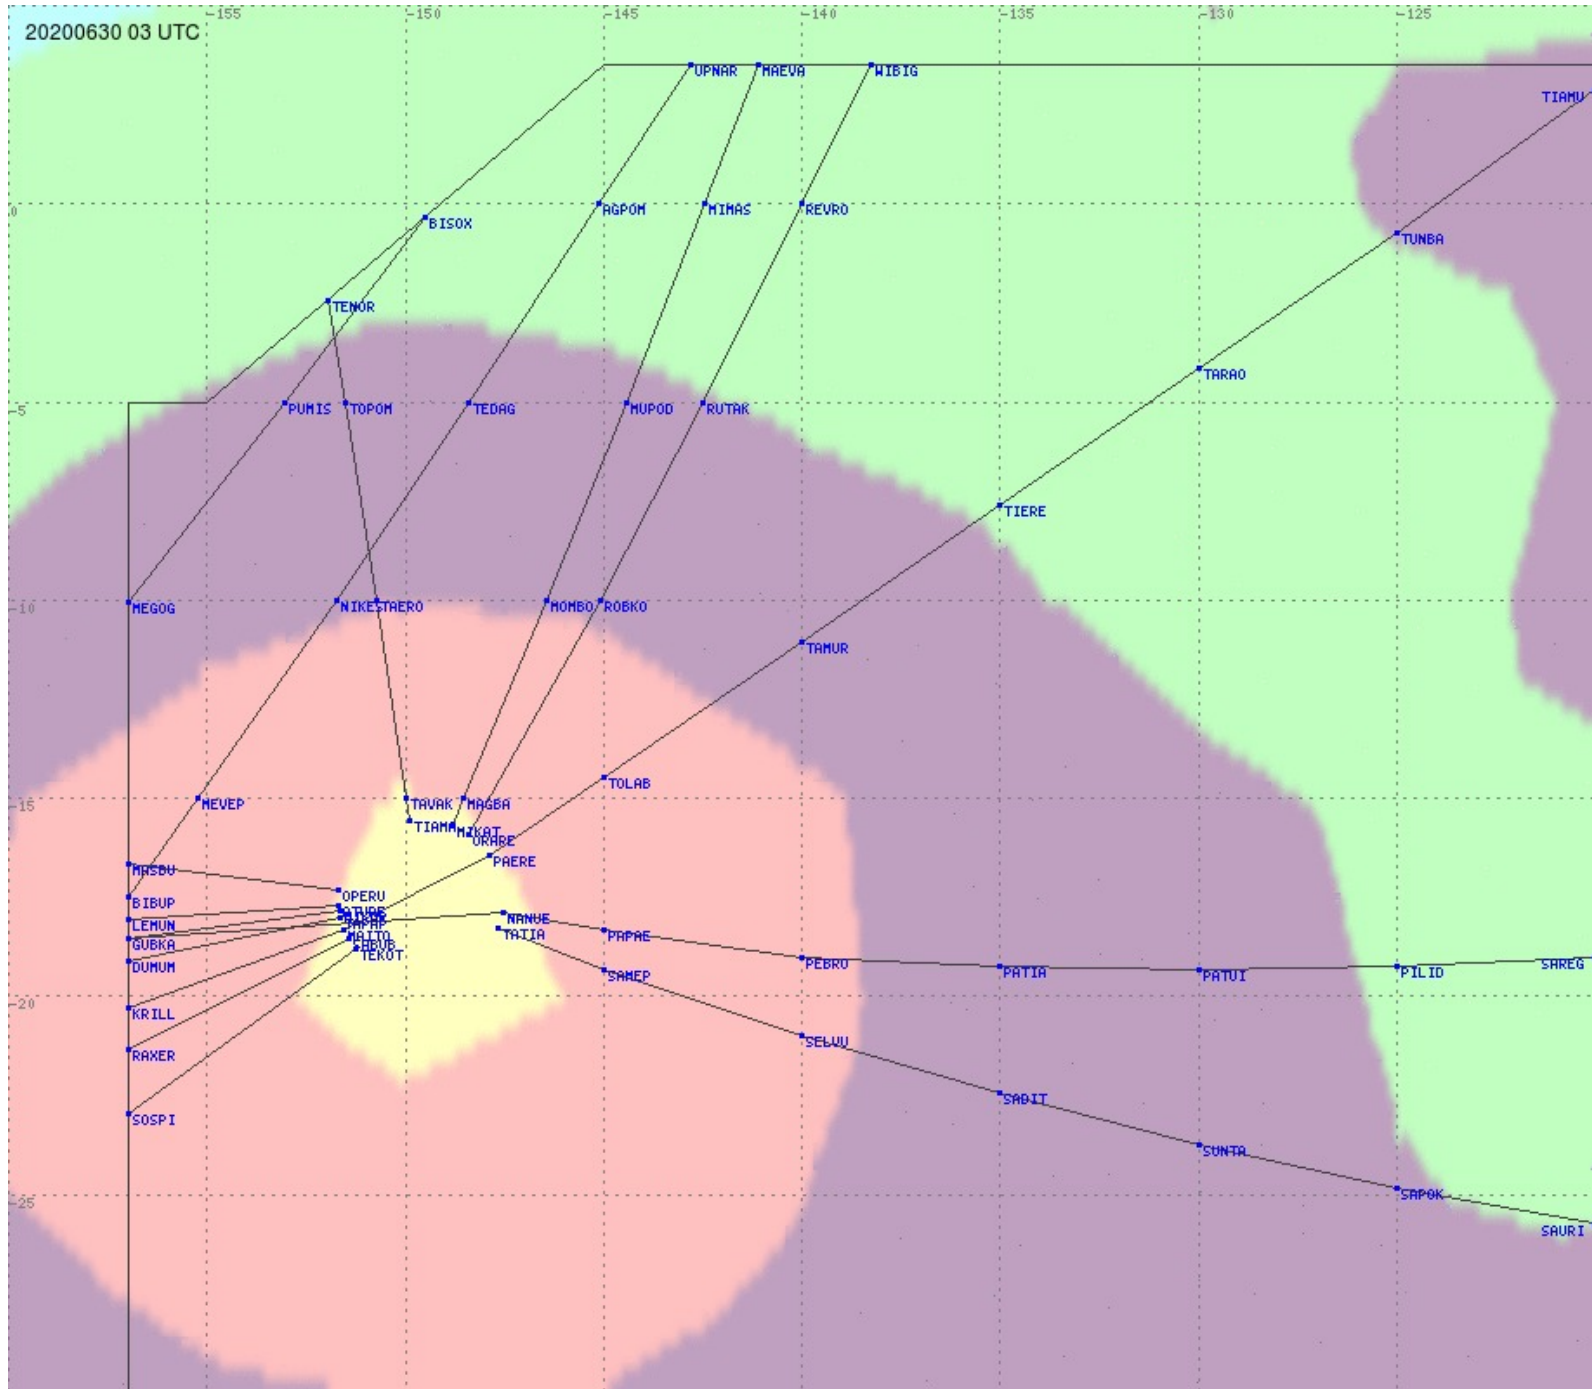

Tahiti FIR - HF Propag - 20200630

Tahiti FIR - HF Propag - 20200630

2.8 MHz
3.5 MHz
5.6 MHz
8.9 MHz
13.3 MHz
17.9 MHz
None

Tahiti FIR - HF Propag - 20200630

2.8 MHz 3.5 MHz 5.6 MHz 8.9 MHz 13.3 MHz 17.9 MHz None

Tahiti FIR - HF Propag - 20200630

2.8 MHz 3.5 MHz 5.6 MHz 8.9 MHz 13.3 MHz 17.9 MHz None

Tahiti FIR - HF Propag - 20200630

Tahiti FIR - HF Propag - 20200630

Tahiti FIR - HF Propag - 20200630

Tahiti FIR - HF Propag - 20200630

Tahiti FIR - HF Propag - 20200630

2.8 MHz
3.5 MHz
5.6 MHz
8.9 MHz
13.3 MHz
17.9 MHz
None

Tahiti FIR - HF Propag - 20200630

2.8 MHz
3.5 MHz
5.6 MHz
8.9 MHz
13.3 MHz
17.9 MHz
None

Tahiti FIR - HF Propag - 20200630