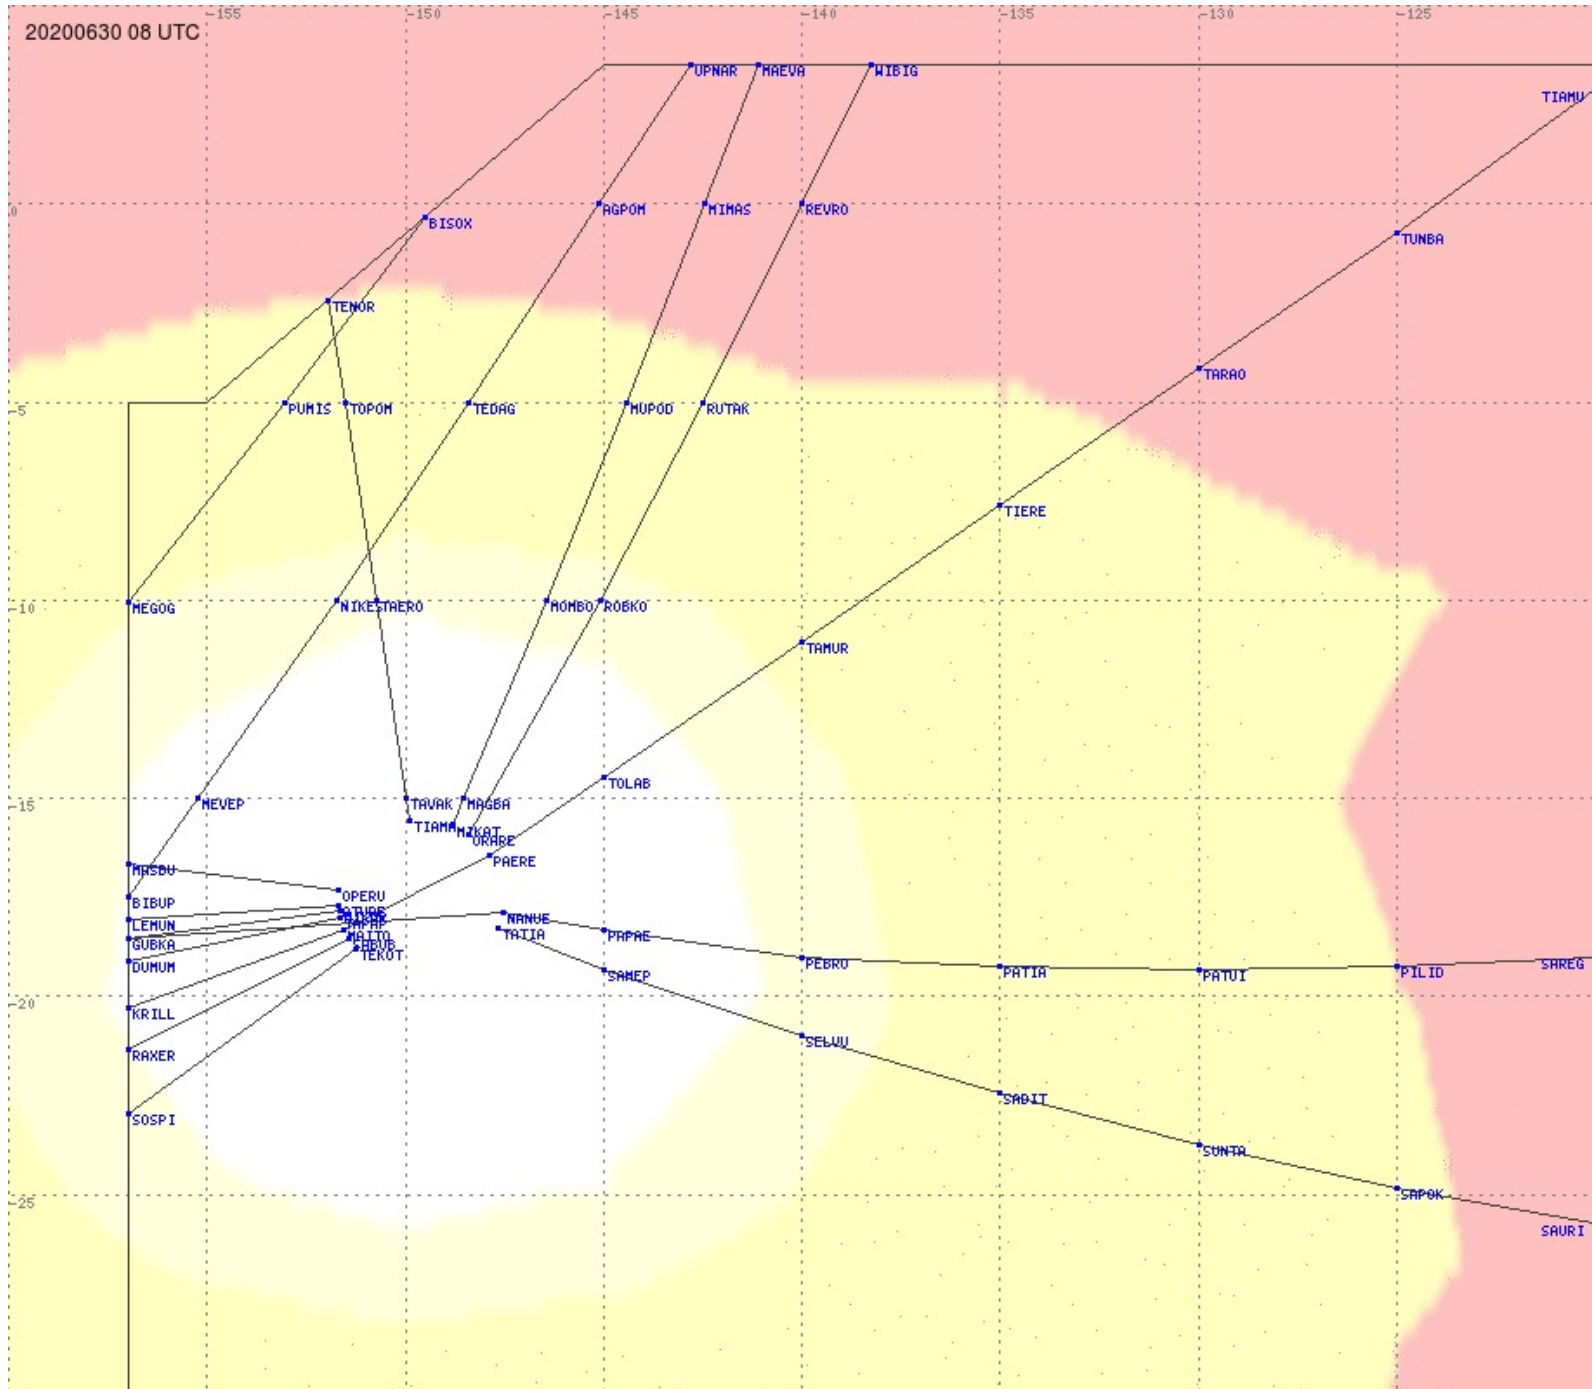

Tahiti FIR - HF Propag - 20200630

Tahiti FIR - HF Propag - 20200630

2.8 MHz
3.5 MHz
5.6 MHz
8.9 MHz
13.3 MHz
17.9 MHz
None

Tahiti FIR - HF Propag - 20200630

2.8 MHz 3.5 MHz 5.6 MHz 8.9 MHz 13.3 MHz 17.9 MHz None

Tahiti FIR - HF Propag - 20200630

2.8 MHz 3.5 MHz 5.6 MHz 8.9 MHz 13.3 MHz 17.9 MHz None

Tahiti FIR - HF Propag - 20200630

Tahiti FIR - HF Propag - 20200630

Tahiti FIR - HF Propag - 20200630

Tahiti FIR - HF Propag - 20200630

Tahiti FIR - HF Propag - 20200630

2.8 MHz
3.5 MHz
5.6 MHz
8.9 MHz
13.3 MHz
17.9 MHz
None

Tahiti FIR - HF Propag - 20200630

2.8 MHz
3.5 MHz
5.6 MHz
8.9 MHz
13.3 MHz
17.9 MHz
None

Tahiti FIR - HF Propag - 20200630