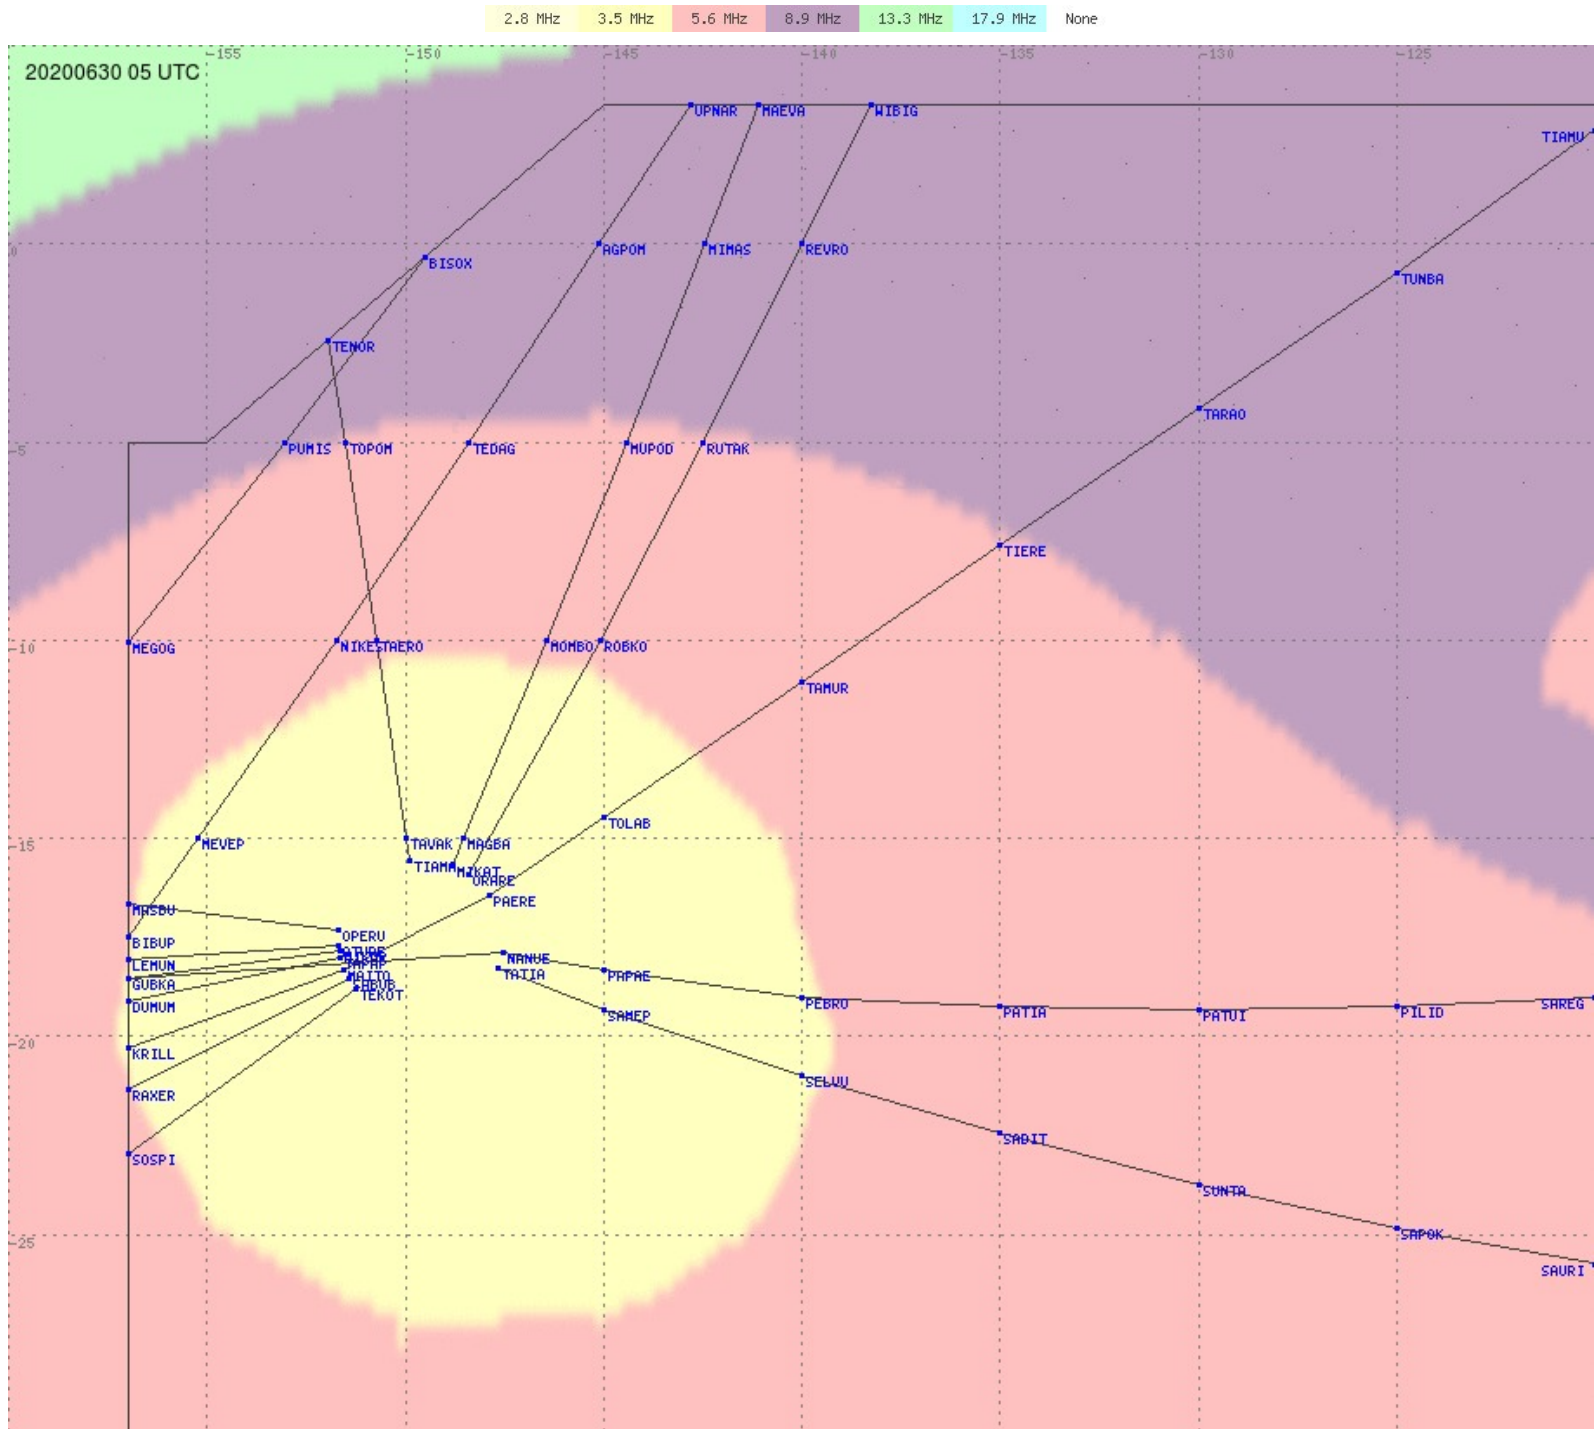

Tahiti FIR - HF Propag - 20200630

Tahiti FIR - HF Propag - 20200630

2.8 MHz
3.5 MHz
5.6 MHz
8.9 MHz
13.3 MHz
17.9 MHz
None

Tahiti FIR - HF Propag - 20200630

2.8 MHz 3.5 MHz 5.6 MHz 8.9 MHz 13.3 MHz 17.9 MHz None

Tahiti FIR - HF Propag - 20200630

2.8 MHz 3.5 MHz 5.6 MHz 8.9 MHz 13.3 MHz 17.9 MHz None

Tahiti FIR - HF Propag - 20200630

Tahiti FIR - HF Propag - 20200630

Tahiti FIR - HF Propag - 20200630

Tahiti FIR - HF Propag - 20200630

Tahiti FIR - HF Propag - 20200630

2.8 MHz
3.5 MHz
5.6 MHz
8.9 MHz
13.3 MHz
17.9 MHz
None

Tahiti FIR - HF Propag - 20200630

2.8 MHz
3.5 MHz
5.6 MHz
8.9 MHz
13.3 MHz
17.9 MHz
None

Tahiti FIR - HF Propag - 20200630