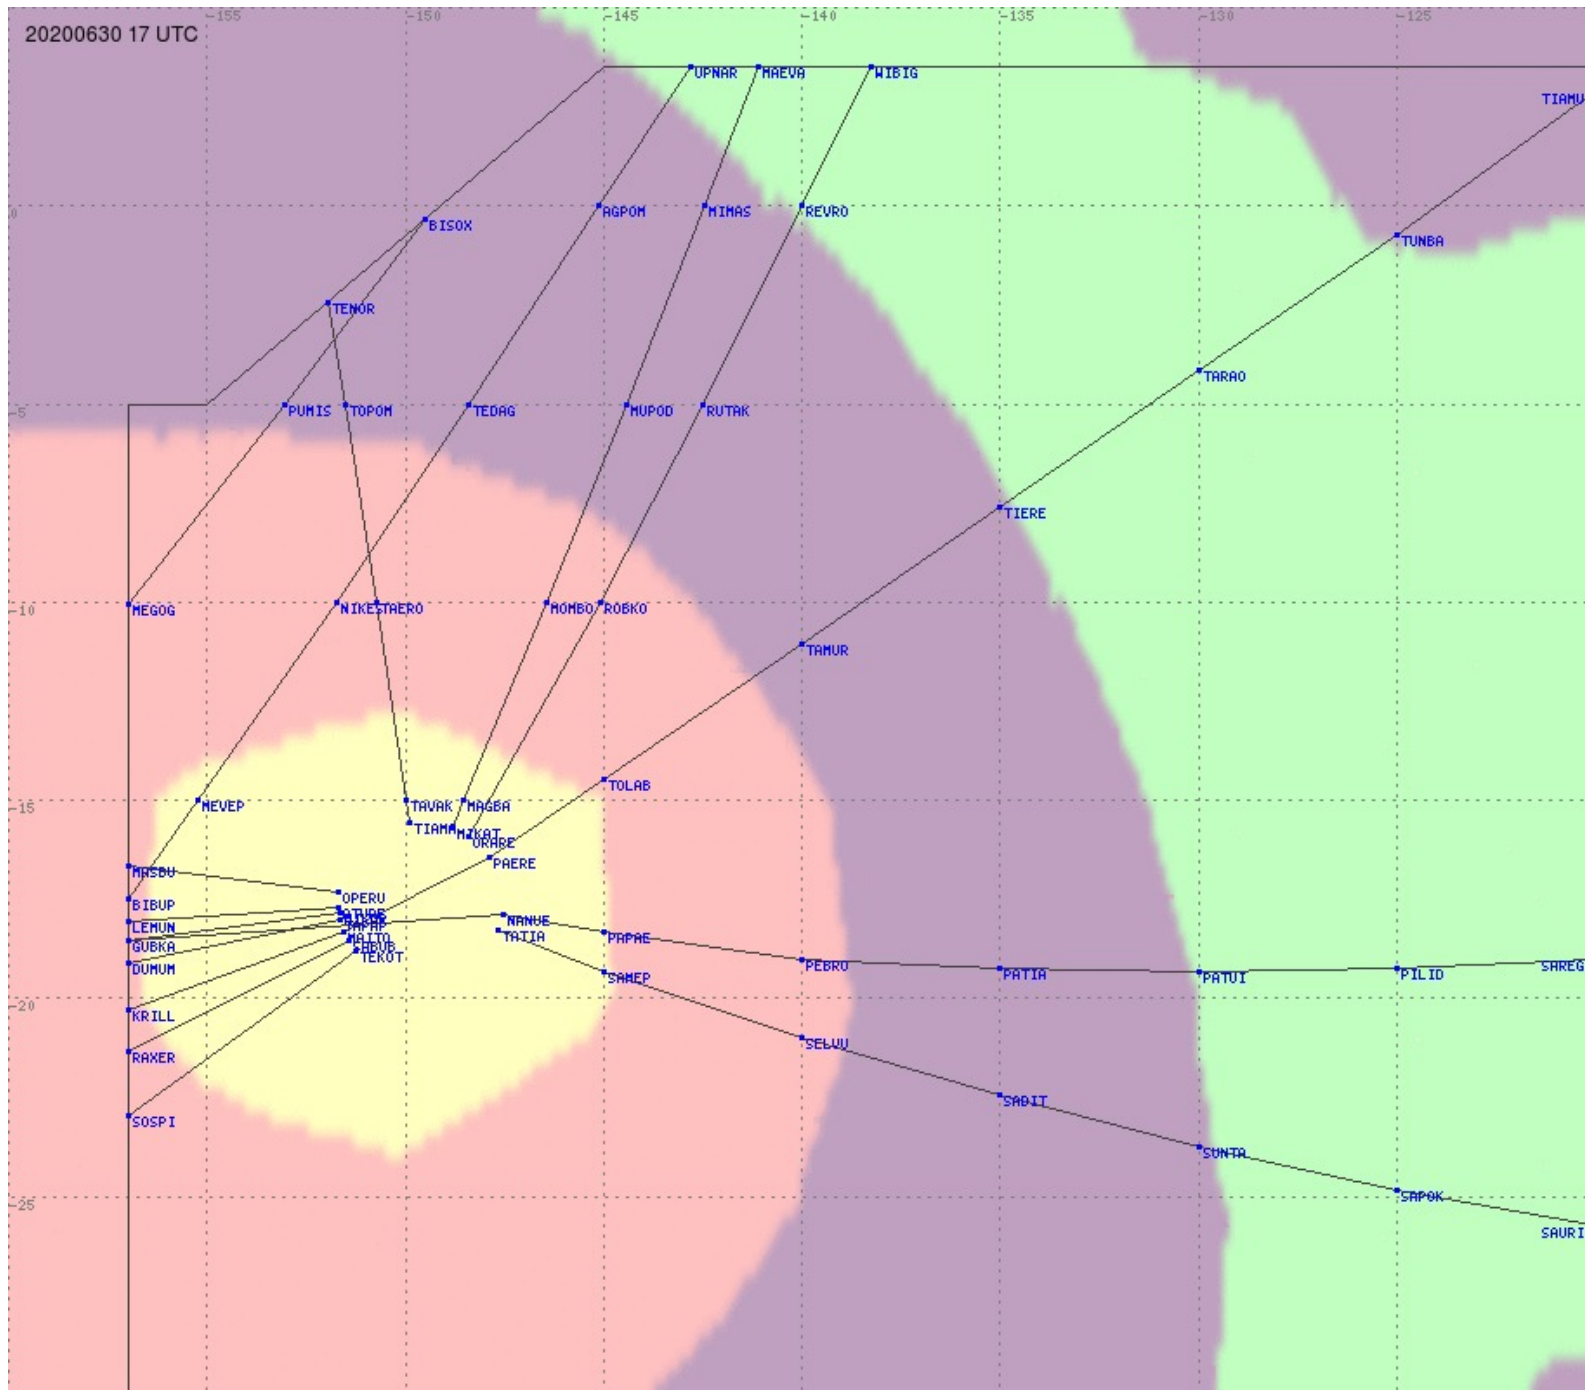

Tahiti FIR - HF Propag - 20200630

Tahiti FIR - HF Propag - 20200630

2.8 MHz
3.5 MHz
5.6 MHz
8.9 MHz
13.3 MHz
17.9 MHz
None

Tahiti FIR - HF Propag - 20200630

2.8 MHz 3.5 MHz 5.6 MHz 8.9 MHz 13.3 MHz 17.9 MHz None

Tahiti FIR - HF Propag - 20200630

2.8 MHz 3.5 MHz 5.6 MHz 8.9 MHz 13.3 MHz 17.9 MHz None

Tahiti FIR - HF Propag - 20200630

Tahiti FIR - HF Propag - 20200630

Tahiti FIR - HF Propag - 20200630

Tahiti FIR - HF Propag - 20200630

2.8 MHz
3.5 MHz
5.6 MHz
8.9 MHz
13.3 MHz
17.9 MHz
None

Tahiti FIR - HF Propag - 20200630

Tahiti FIR - HF Propag - 20200630

2.8 MHz
3.5 MHz
5.6 MHz
8.9 MHz
13.3 MHz
17.9 MHz
None

Tahiti FIR - HF Propag - 20200630