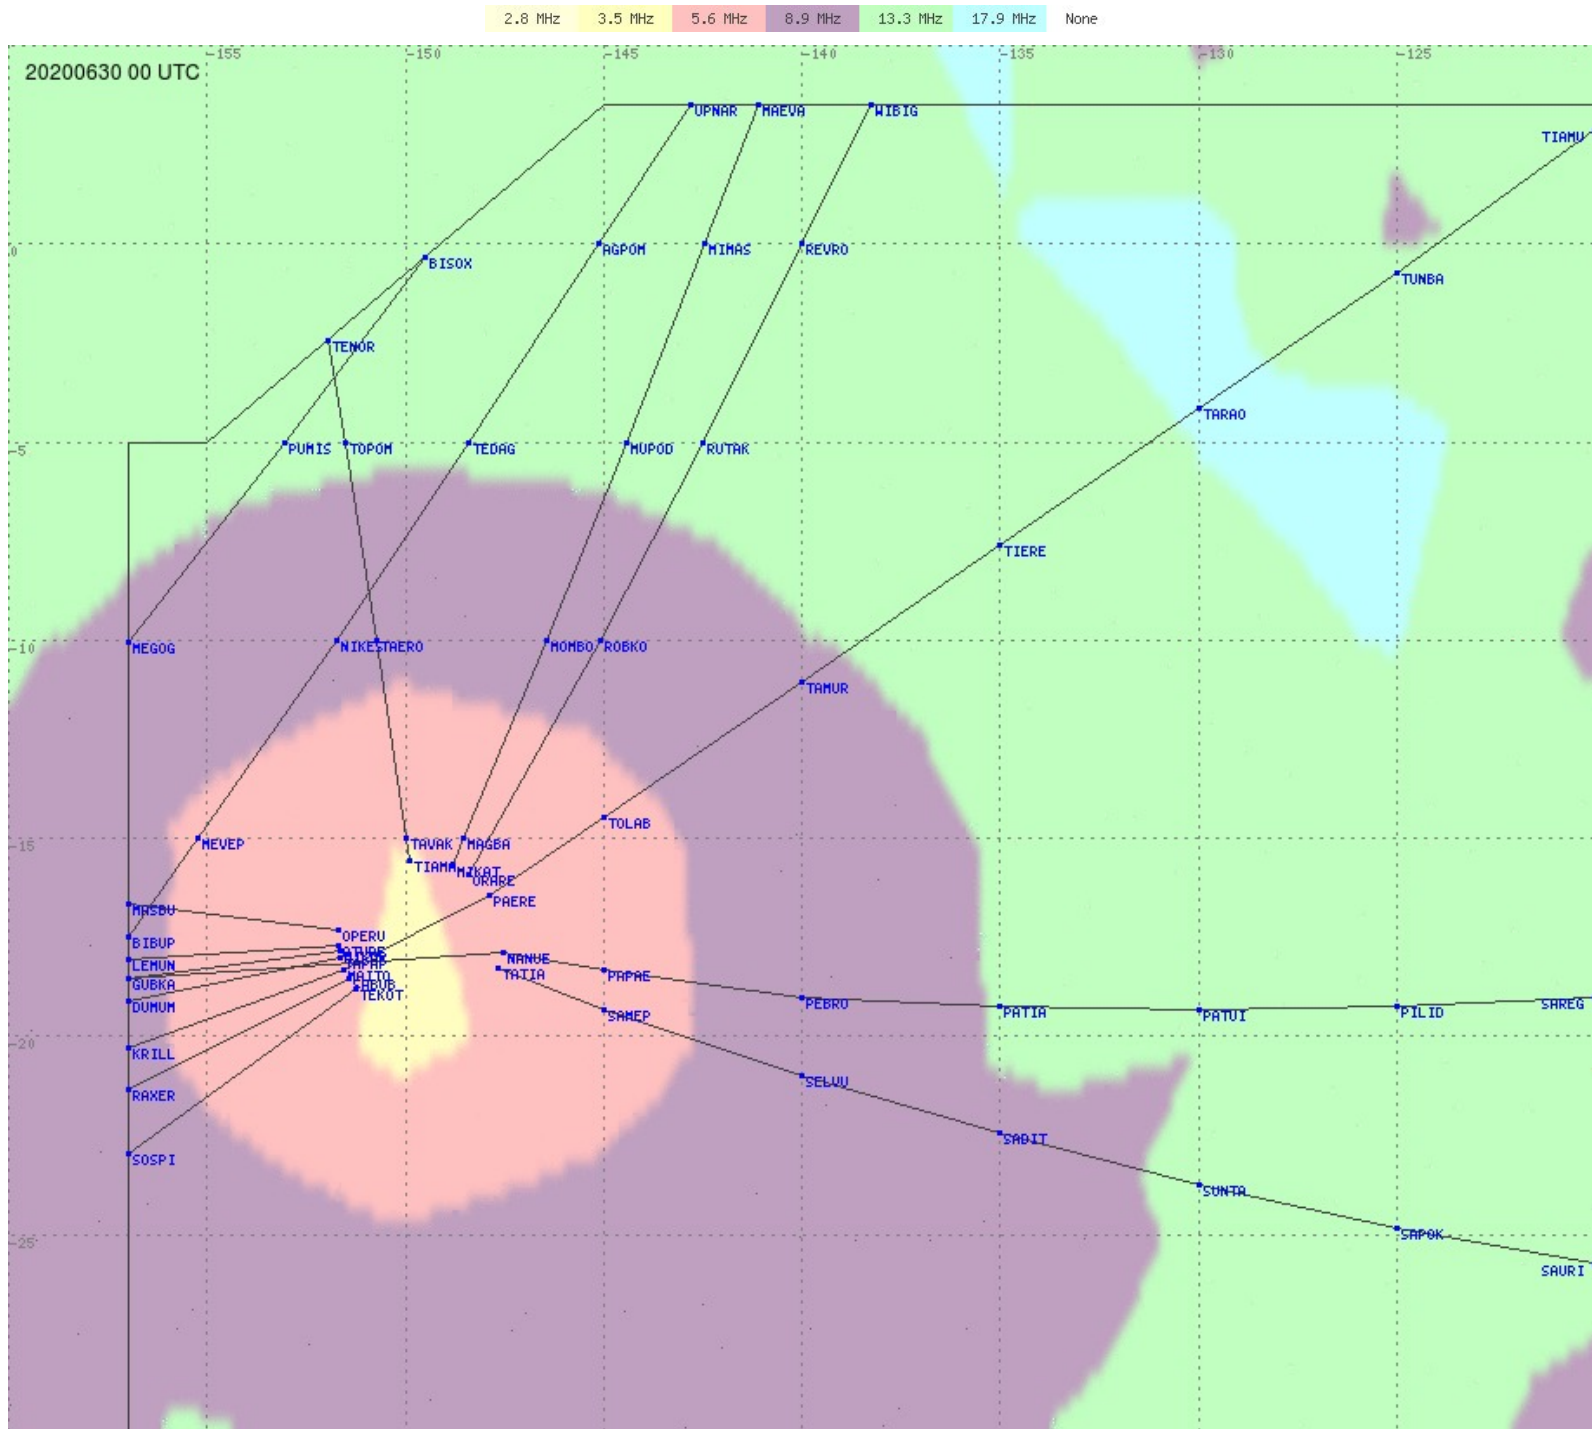

Tahiti FIR - HF Propag - 20200630

Tahiti FIR - HF Propag - 20200630

2.8 MHz
3.5 MHz
5.6 MHz
8.9 MHz
13.3 MHz
17.9 MHz
None

Tahiti FIR - HF Propag - 20200630

2.8 MHz 3.5 MHz 5.6 MHz 8.9 MHz 13.3 MHz 17.9 MHz None

Tahiti FIR - HF Propag - 20200630

2.8 MHz 3.5 MHz 5.6 MHz 8.9 MHz 13.3 MHz 17.9 MHz None

Tahiti FIR - HF Propag - 20200630

Tahiti FIR - HF Propag - 20200630

Tahiti FIR - HF Propag - 20200630

Tahiti FIR - HF Propag - 20200630

Tahiti FIR - HF Propag - 20200630

2.8 MHz
3.5 MHz
5.6 MHz
8.9 MHz
13.3 MHz
17.9 MHz
None

Tahiti FIR - HF Propag - 20200630

2.8 MHz
3.5 MHz
5.6 MHz
8.9 MHz
13.3 MHz
17.9 MHz
None

Tahiti FIR - HF Propag - 20200630