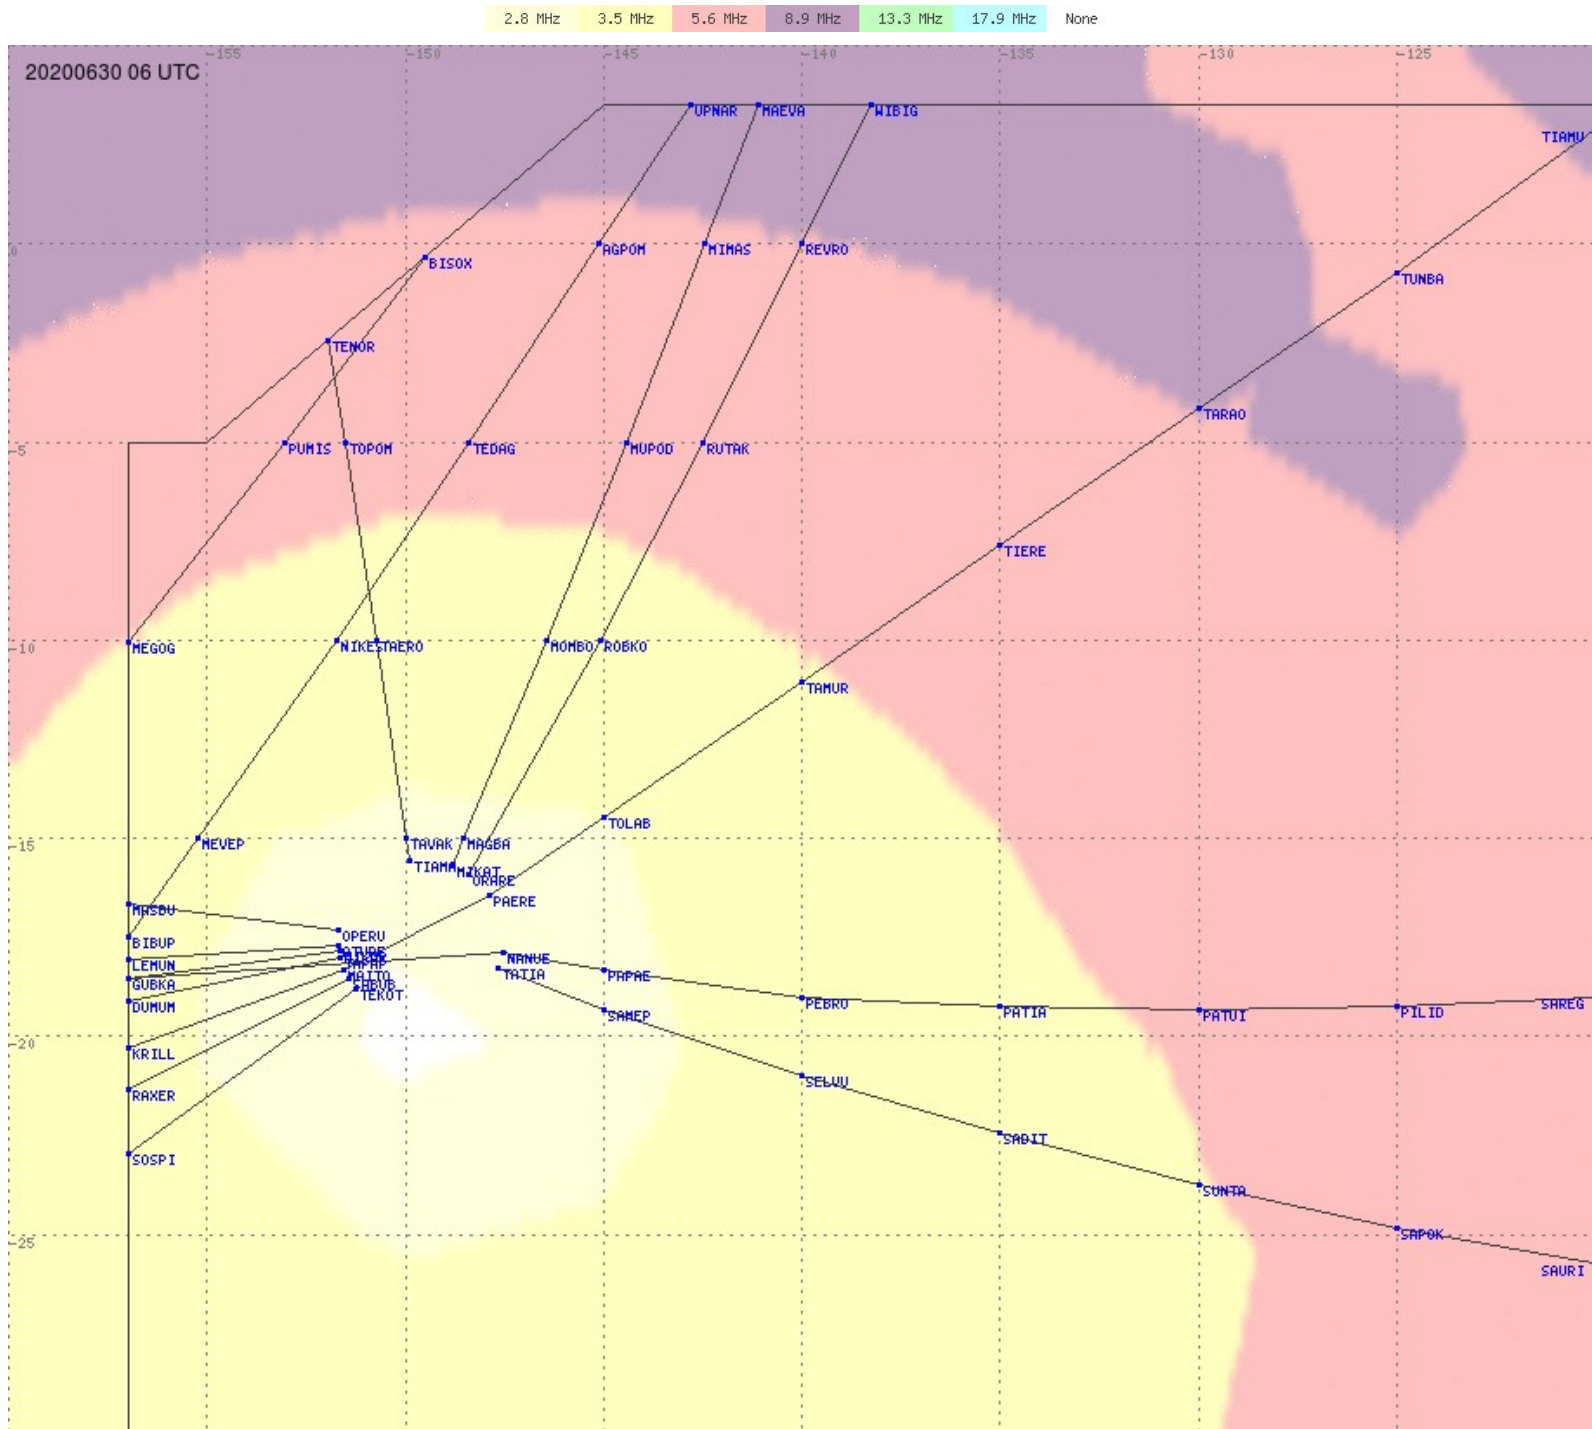

Tahiti FIR - HF Propag - 20200630

Tahiti FIR - HF Propag - 20200630

2.8 MHz
3.5 MHz
5.6 MHz
8.9 MHz
13.3 MHz
17.9 MHz
None

Tahiti FIR - HF Propag - 20200630

2.8 MHz 3.5 MHz 5.6 MHz 8.9 MHz 13.3 MHz 17.9 MHz None

Tahiti FIR - HF Propag - 20200630

2.8 MHz 3.5 MHz 5.6 MHz 8.9 MHz 13.3 MHz 17.9 MHz None

Tahiti FIR - HF Propag - 20200630

Tahiti FIR - HF Propag - 20200630

Tahiti FIR - HF Propag - 20200630

Tahiti FIR - HF Propag - 20200630

Tahiti FIR - HF Propag - 20200630

2.8 MHz
3.5 MHz
5.6 MHz
8.9 MHz
13.3 MHz
17.9 MHz
None

Tahiti FIR - HF Propag - 20200630

2.8 MHz
3.5 MHz
5.6 MHz
8.9 MHz
13.3 MHz
17.9 MHz
None

Tahiti FIR - HF Propag - 20200630