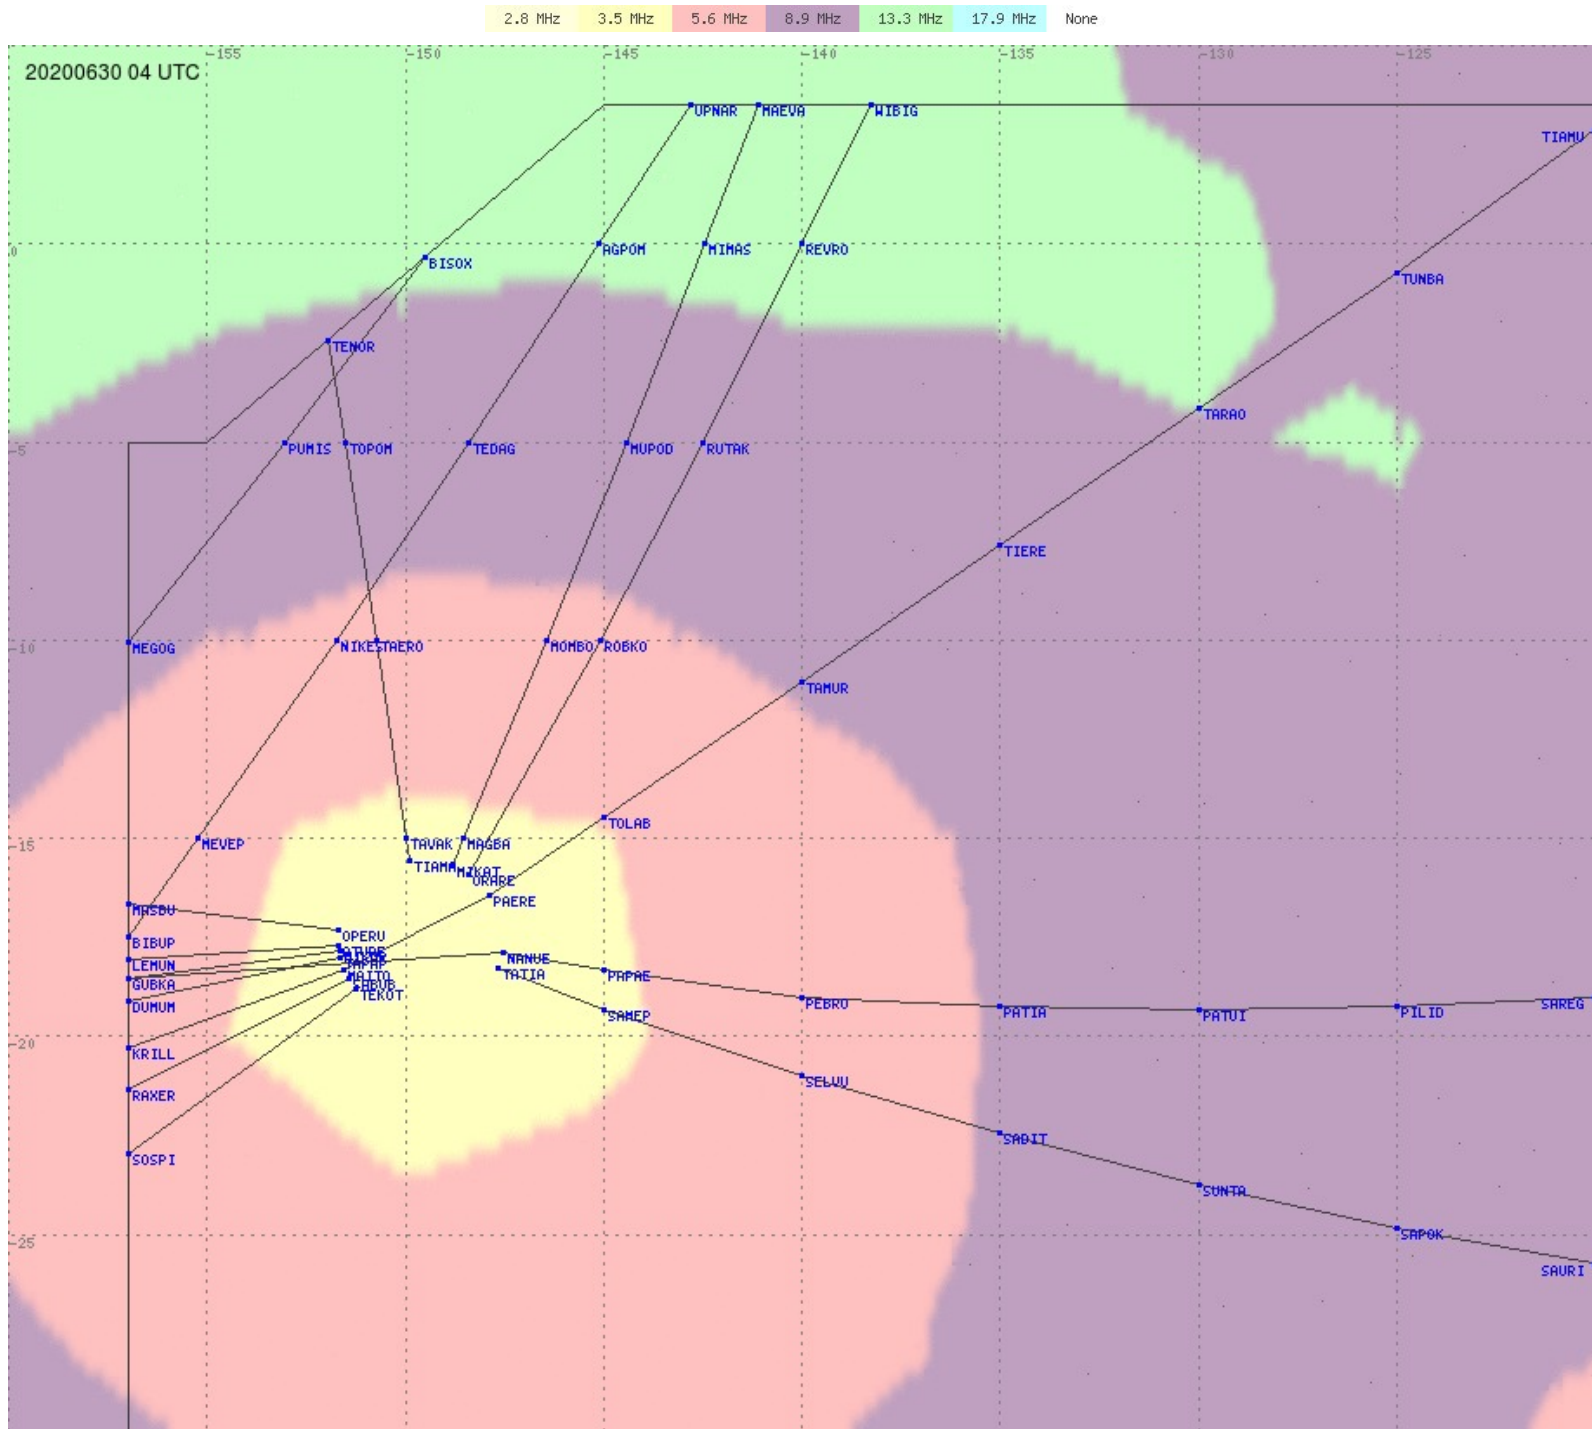

Tahiti FIR - HF Propag - 20200630

Tahiti FIR - HF Propag - 20200630

2.8 MHz
3.5 MHz
5.6 MHz
8.9 MHz
13.3 MHz
17.9 MHz
None

Tahiti FIR - HF Propag - 20200630

2.8 MHz 3.5 MHz 5.6 MHz 8.9 MHz 13.3 MHz 17.9 MHz None

Tahiti FIR - HF Propag - 20200630

2.8 MHz 3.5 MHz 5.6 MHz 8.9 MHz 13.3 MHz 17.9 MHz None

Tahiti FIR - HF Propag - 20200630

Tahiti FIR - HF Propag - 20200630

Tahiti FIR - HF Propag - 20200630

Tahiti FIR - HF Propag - 20200630