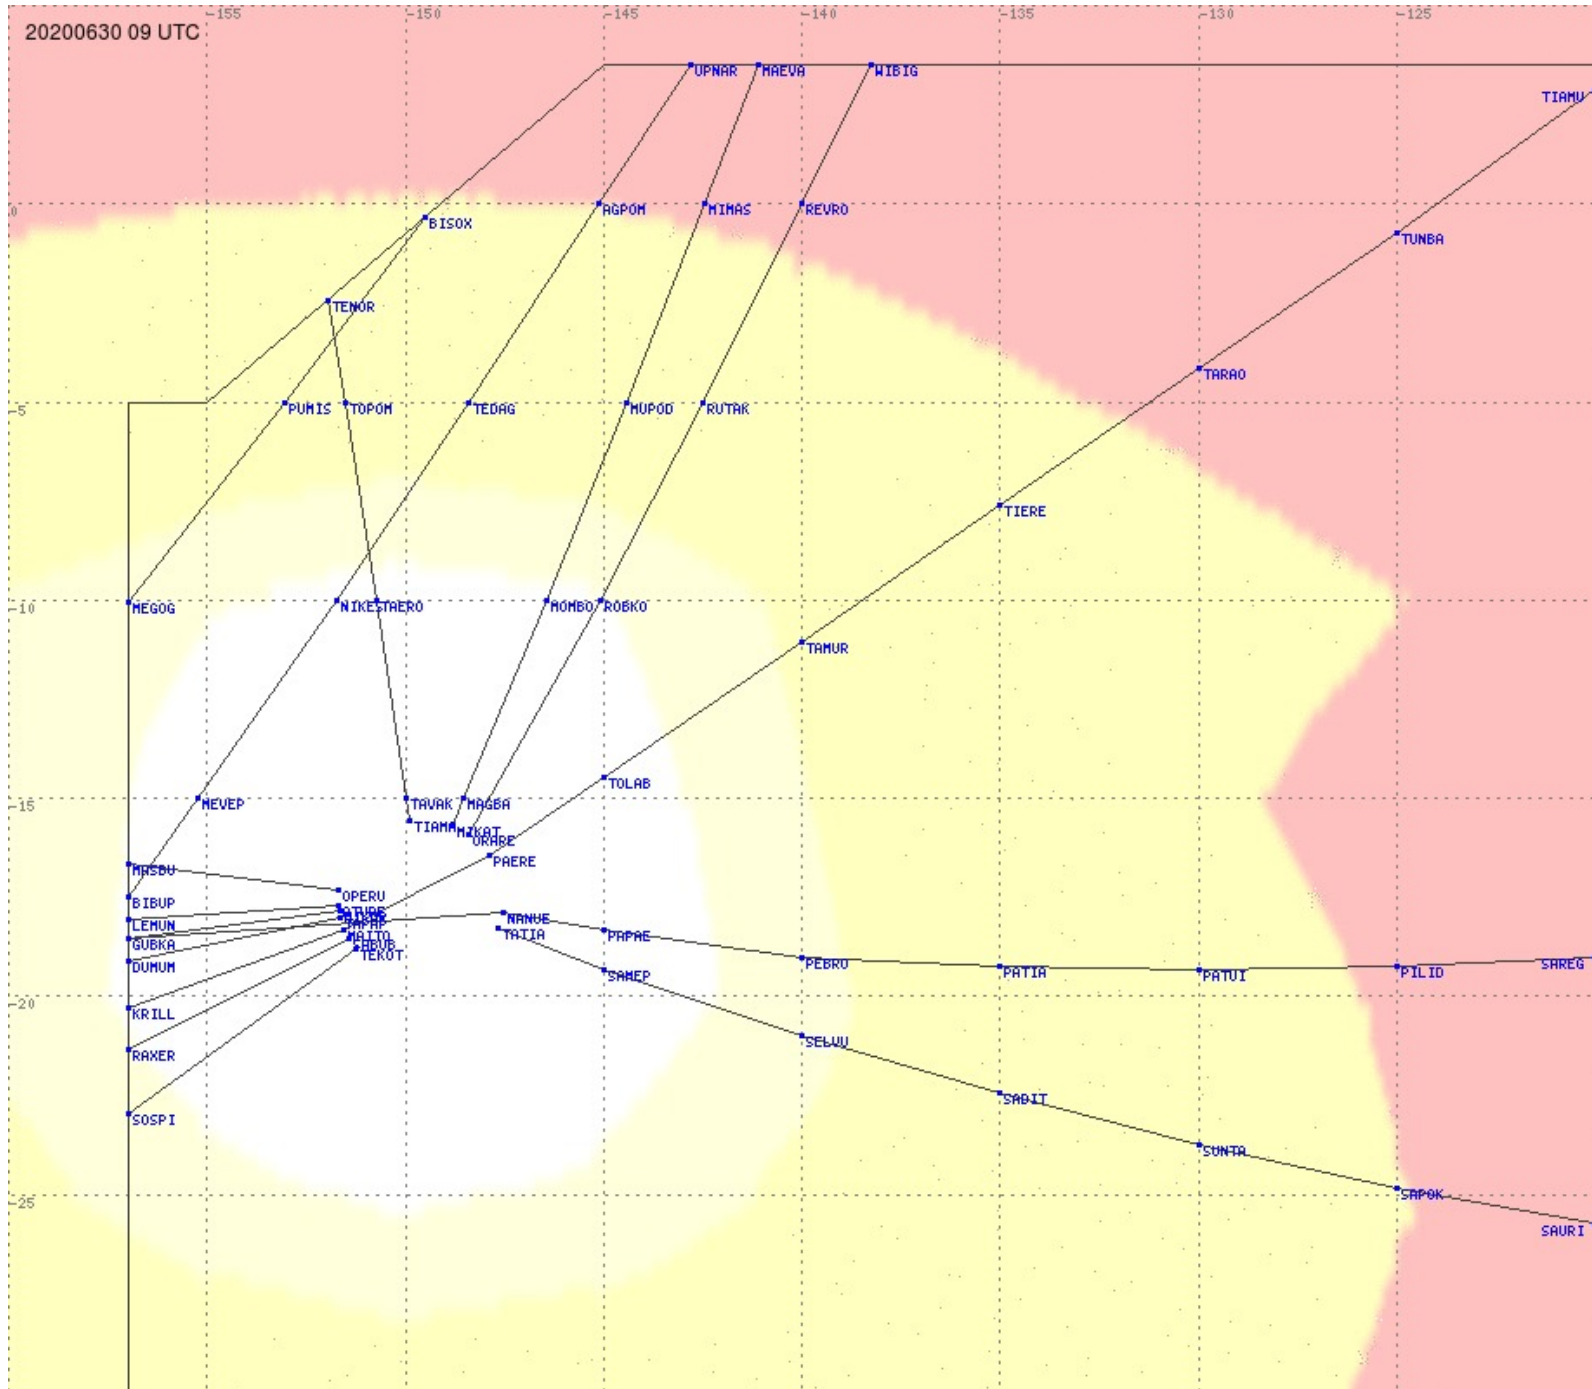

Tahiti FIR - HF Propag - 20200630

Tahiti FIR - HF Propag - 20200630

2.8 MHz
3.5 MHz
5.6 MHz
8.9 MHz
13.3 MHz
17.9 MHz
None

Tahiti FIR - HF Propag - 20200630

2.8 MHz 3.5 MHz 5.6 MHz 8.9 MHz 13.3 MHz 17.9 MHz None

Tahiti FIR - HF Propag - 20200630

2.8 MHz 3.5 MHz 5.6 MHz 8.9 MHz 13.3 MHz 17.9 MHz None

Tahiti FIR - HF Propag - 20200630

Tahiti FIR - HF Propag - 20200630

Tahiti FIR - HF Propag - 20200630

Tahiti FIR - HF Propag - 20200630

Tahiti FIR - HF Propag - 20200630

2.8 MHz
3.5 MHz
5.6 MHz
8.9 MHz
13.3 MHz
17.9 MHz
None

Tahiti FIR - HF Propag - 20200630

2.8 MHz
3.5 MHz
5.6 MHz
8.9 MHz
13.3 MHz
17.9 MHz
None

Tahiti FIR - HF Propag - 20200630