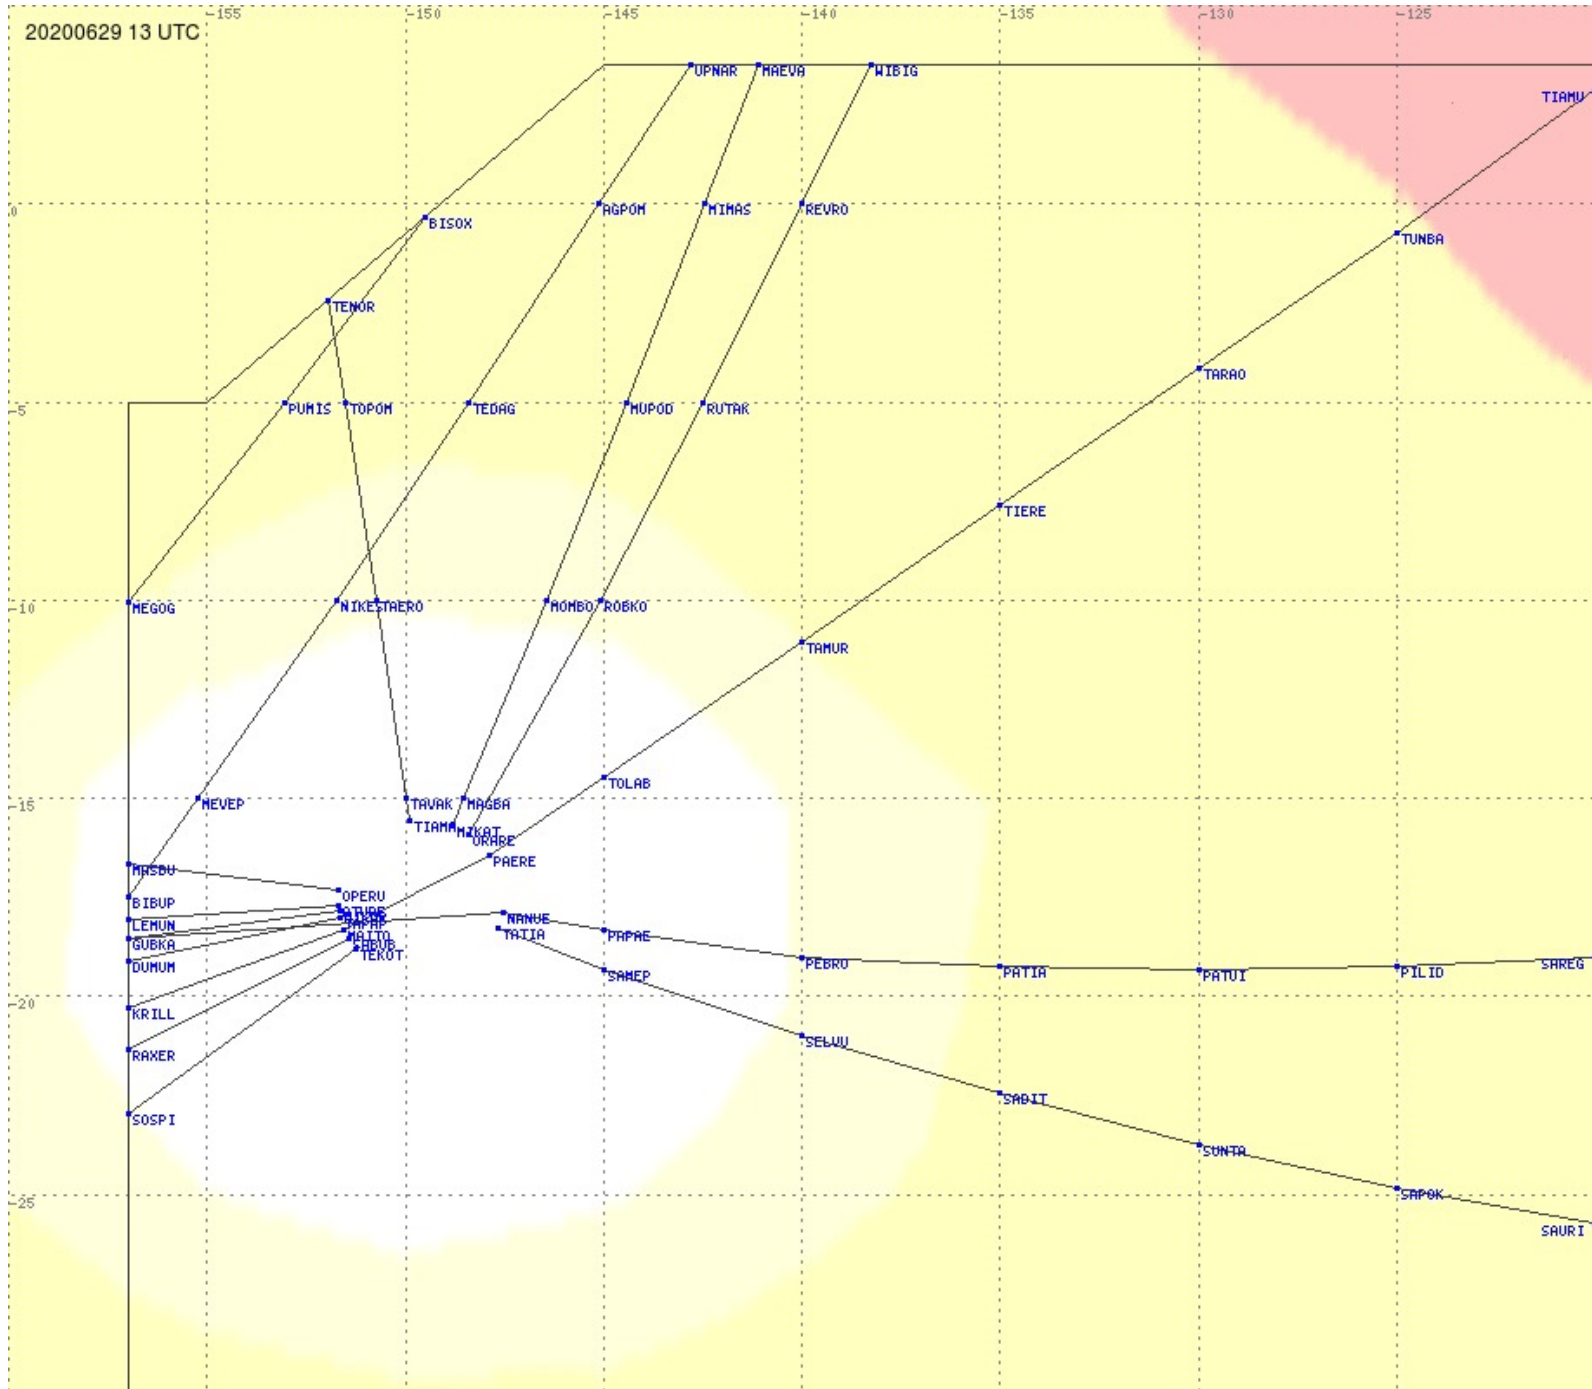

Tahiti FIR - HF Propag - 20200629

Tahiti FIR - HF Propag - 20200629

2.8 MHz
3.5 MHz
5.6 MHz
8.9 MHz
13.3 MHz
17.9 MHz
None

Tahiti FIR - HF Propag - 20200629

Tahiti FIR - HF Propag - 20200629

2.8 MHz 3.5 MHz 5.6 MHz 8.9 MHz 13.3 MHz 17.9 MHz None

Tahiti FIR - HF Propag - 20200629

2.8 MHz
3.5 MHz
5.6 MHz
8.9 MHz
13.3 MHz
17.9 MHz
None

Tahiti FIR - HF Propag - 20200629

2.8 MHz
3.5 MHz
5.6 MHz
8.9 MHz
13.3 MHz
17.9 MHz
None

Tahiti FIR - HF Propag - 20200629

Tahiti FIR - HF Propag - 20200629

Tahiti FIR - HF Propag - 20200629

2.8 MHz
3.5 MHz
5.6 MHz
8.9 MHz
13.3 MHz
17.9 MHz
None

Tahiti FIR - HF Propag - 20200629

Tahiti FIR - HF Propag - 20200629

Tahiti FIR - HF Propag - 20200629