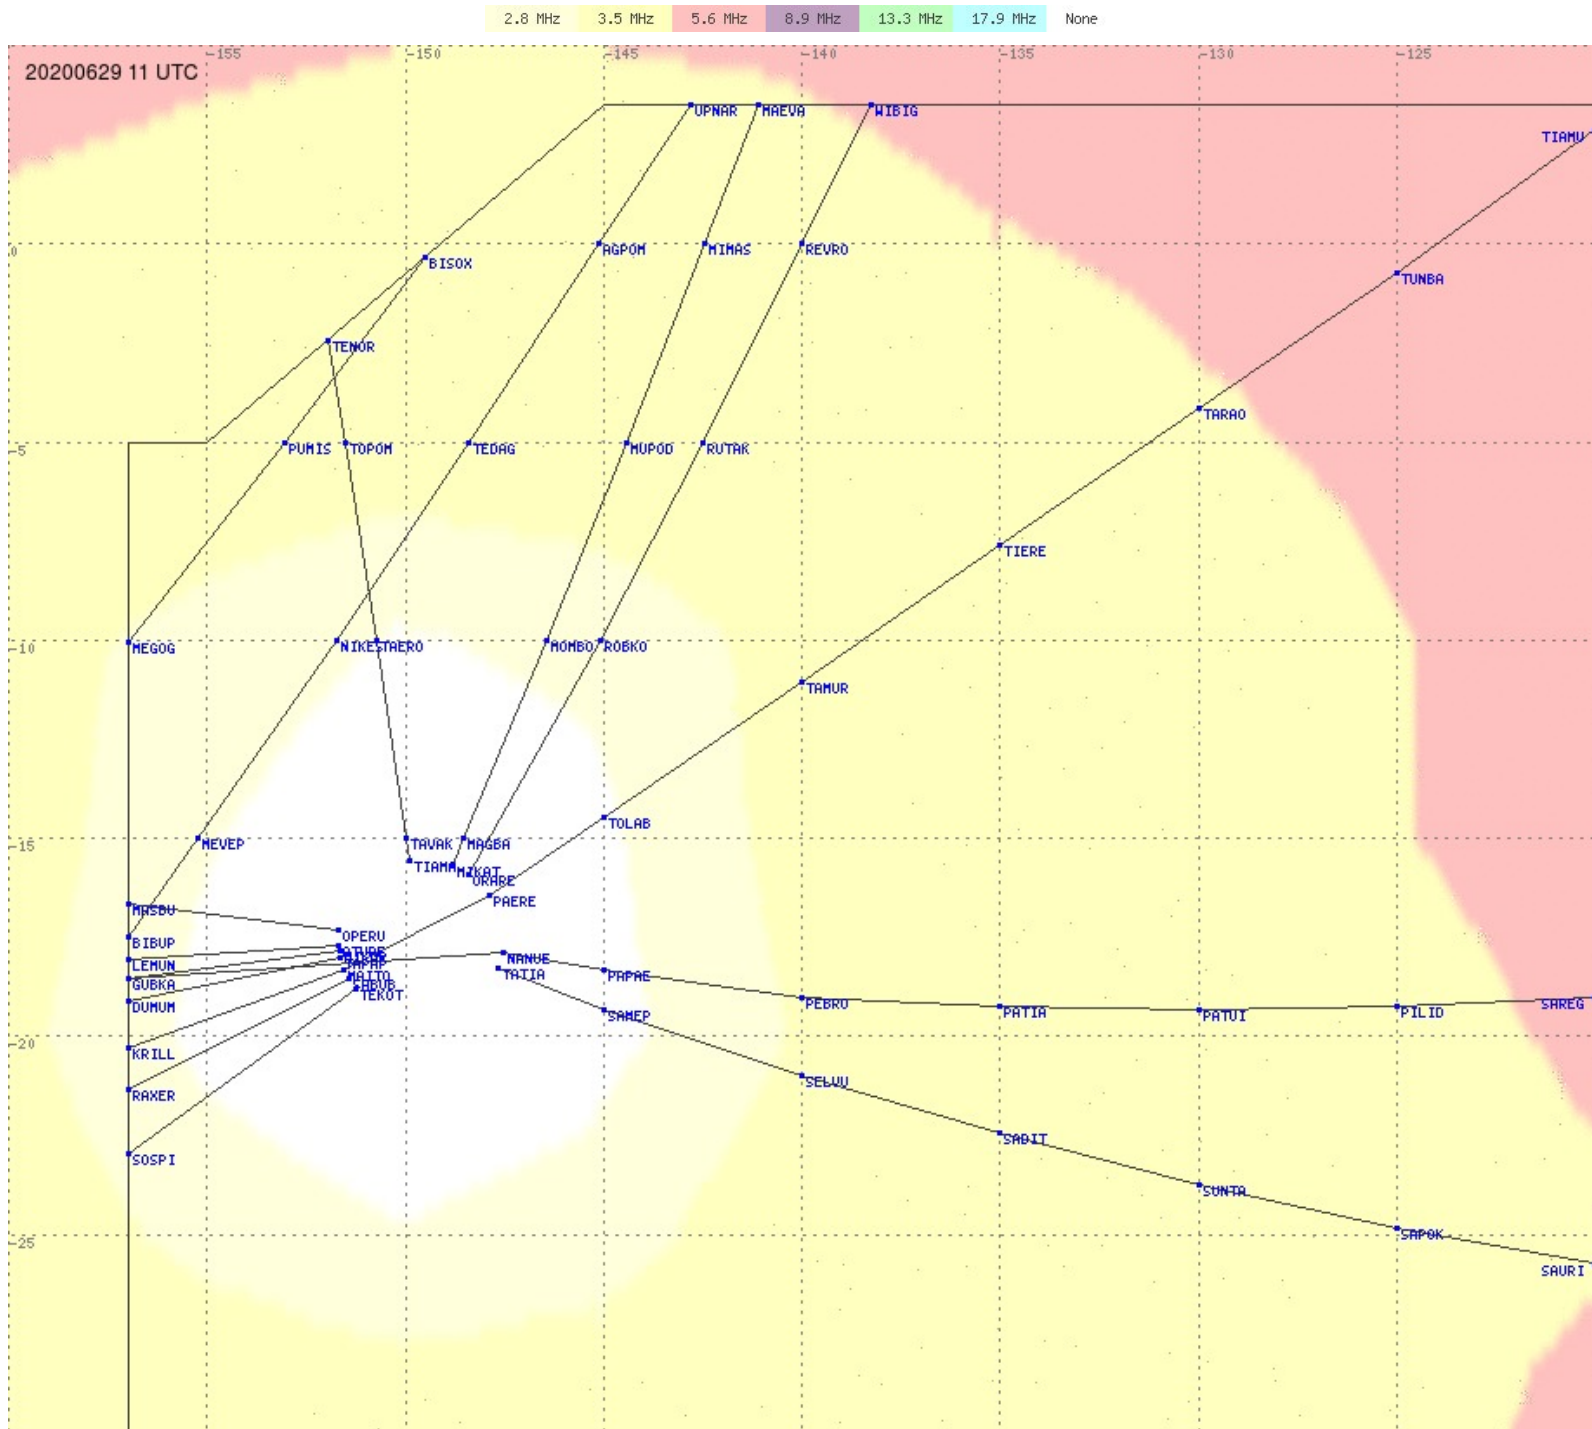

Tahiti FIR - HF Propag - 20200629

Tahiti FIR - HF Propag - 20200629

2.8 MHz
3.5 MHz
5.6 MHz
8.9 MHz
13.3 MHz
17.9 MHz
None

Tahiti FIR - HF Propag - 20200629

Tahiti FIR - HF Propag - 20200629

2.8 MHz 3.5 MHz 5.6 MHz 8.9 MHz 13.3 MHz 17.9 MHz None

Tahiti FIR - HF Propag - 20200629

2.8 MHz
3.5 MHz
5.6 MHz
8.9 MHz
13.3 MHz
17.9 MHz
None

Tahiti FIR - HF Propag - 20200629

2.8 MHz
3.5 MHz
5.6 MHz
8.9 MHz
13.3 MHz
17.9 MHz
None

Tahiti FIR - HF Propag - 20200629

Tahiti FIR - HF Propag - 20200629

Tahiti FIR - HF Propag - 20200629

2.8 MHz
3.5 MHz
5.6 MHz
8.9 MHz
13.3 MHz
17.9 MHz
None

Tahiti FIR - HF Propag - 20200629

Tahiti FIR - HF Propag - 20200629

Tahiti FIR - HF Propag - 20200629