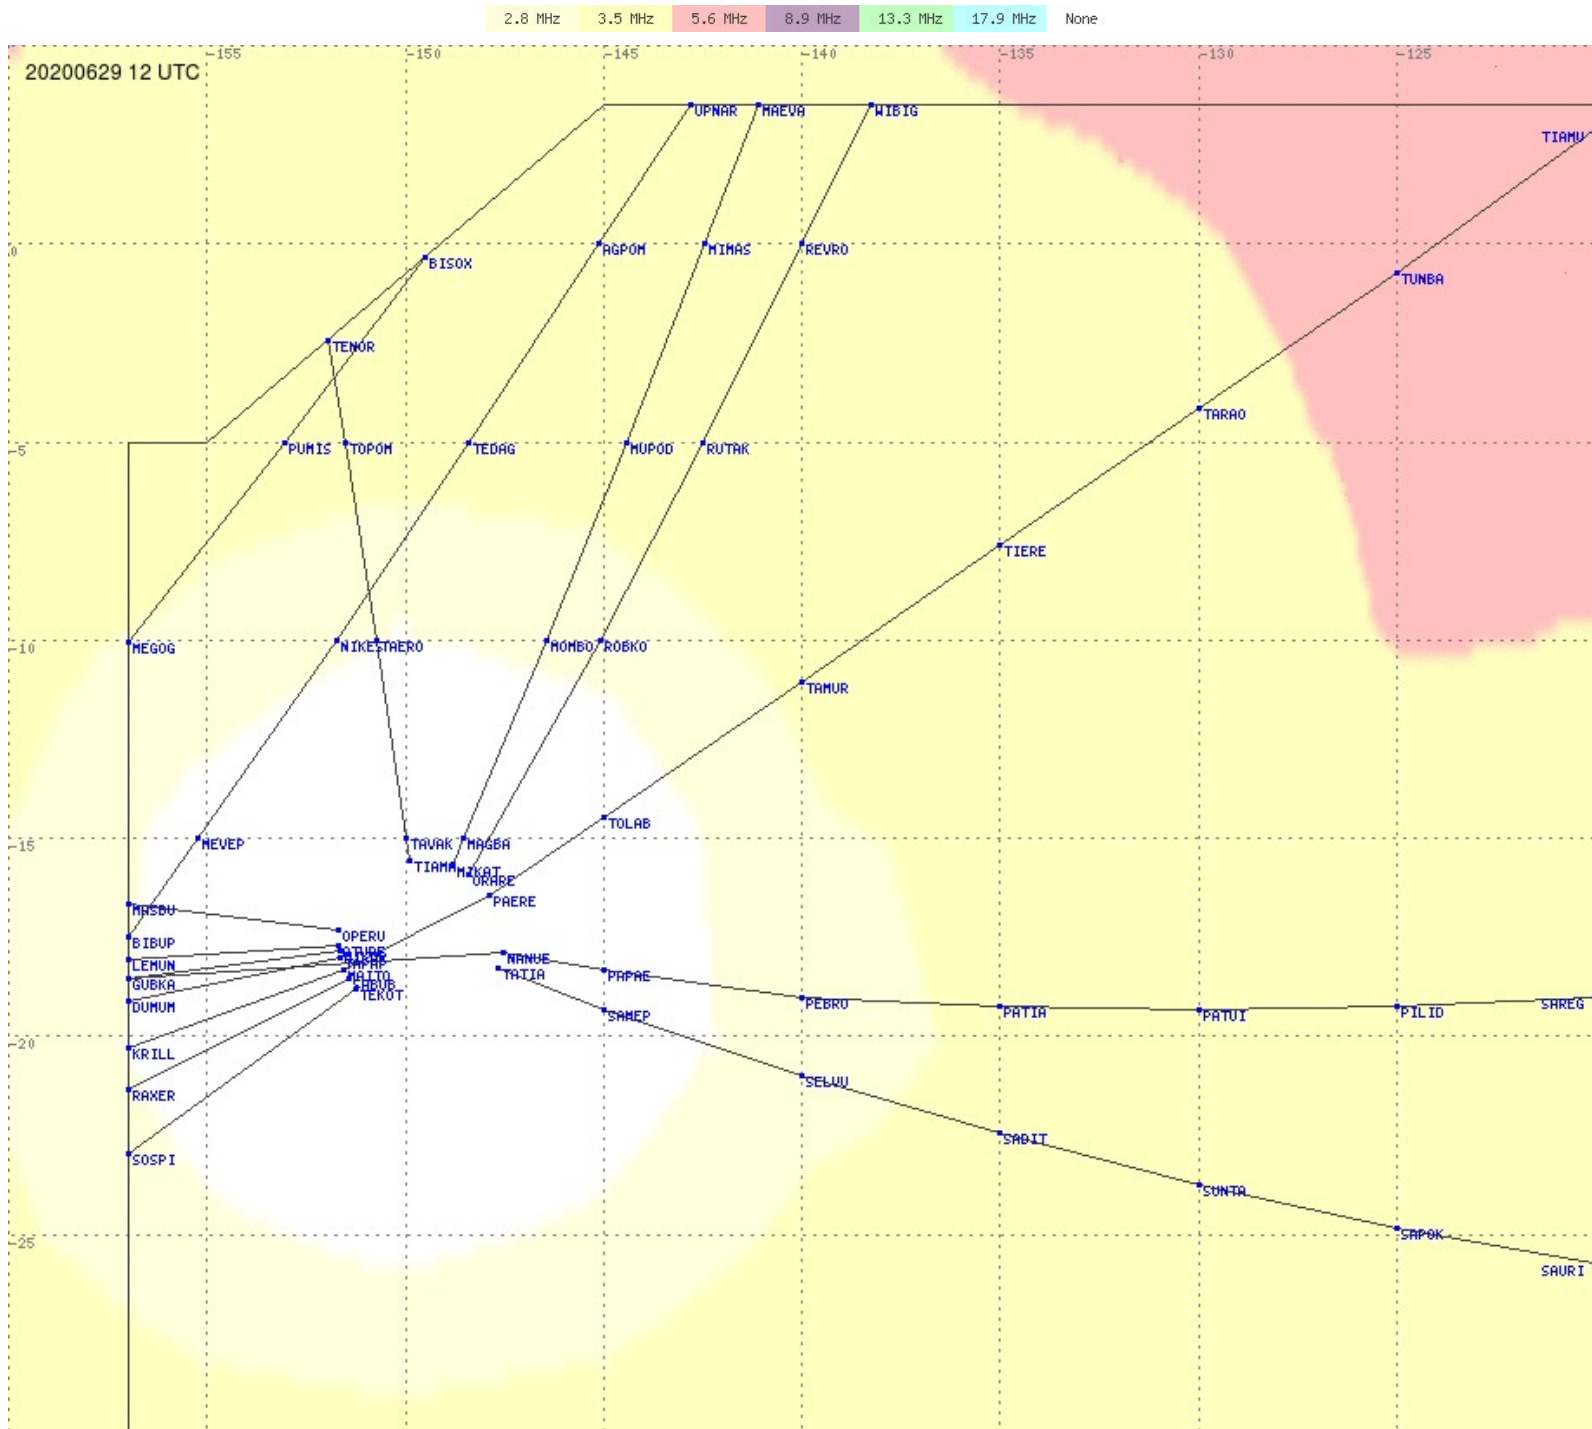

Tahiti FIR - HF Propag - 20200629

Tahiti FIR - HF Propag - 20200629

2.8 MHz
3.5 MHz
5.6 MHz
8.9 MHz
13.3 MHz
17.9 MHz
None

Tahiti FIR - HF Propag - 20200629

Tahiti FIR - HF Propag - 20200629

2.8 MHz 3.5 MHz 5.6 MHz 8.9 MHz 13.3 MHz 17.9 MHz None

Tahiti FIR - HF Propag - 20200629

2.8 MHz
3.5 MHz
5.6 MHz
8.9 MHz
13.3 MHz
17.9 MHz
None

Tahiti FIR - HF Propag - 20200629

2.8 MHz
3.5 MHz
5.6 MHz
8.9 MHz
13.3 MHz
17.9 MHz
None

Tahiti FIR - HF Propag - 20200629

Tahiti FIR - HF Propag - 20200629

Tahiti FIR - HF Propag - 20200629

2.8 MHz
3.5 MHz
5.6 MHz
8.9 MHz
13.3 MHz
17.9 MHz
None

Tahiti FIR - HF Propag - 20200629

Tahiti FIR - HF Propag - 20200629

Tahiti FIR - HF Propag - 20200629