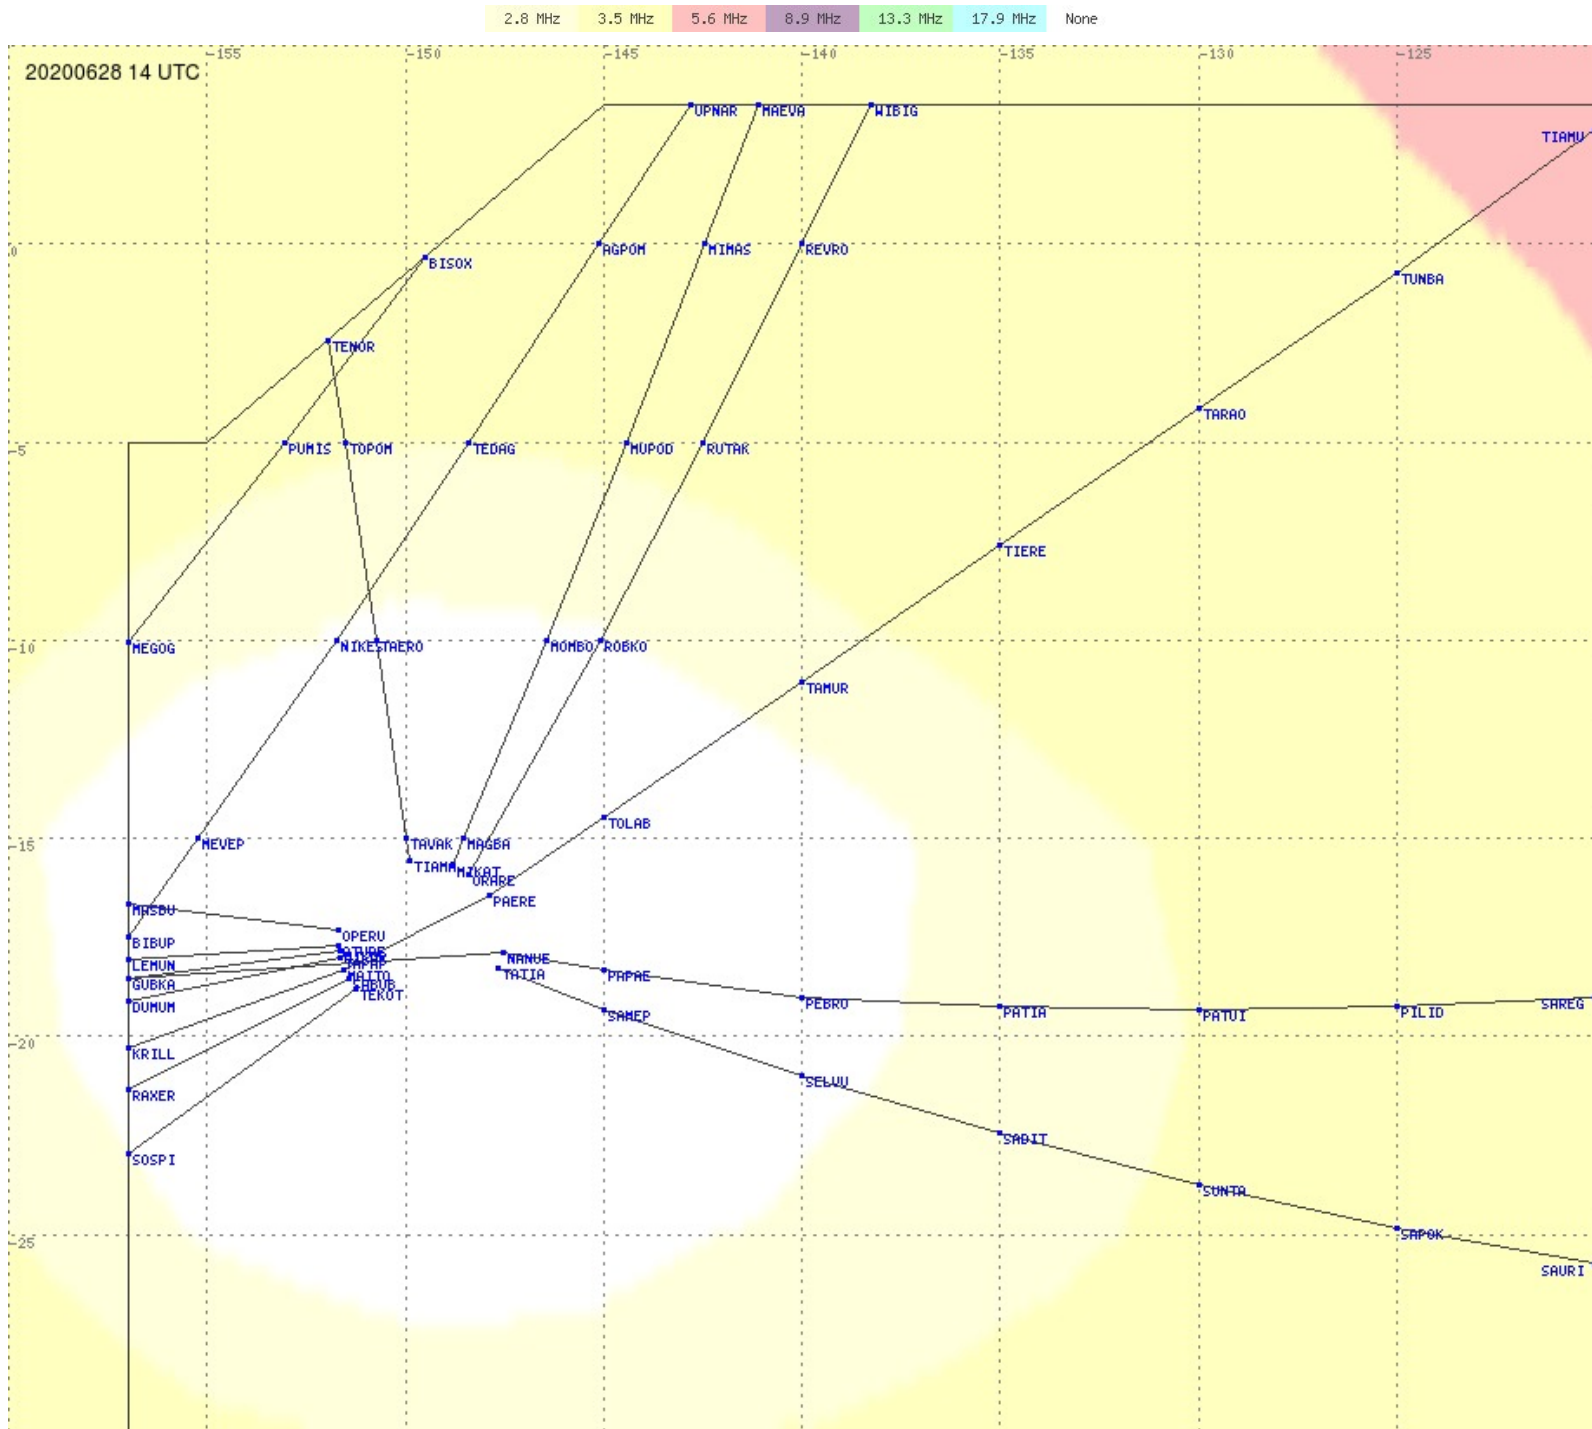

Tahiti FIR - HF Propag - 20200628